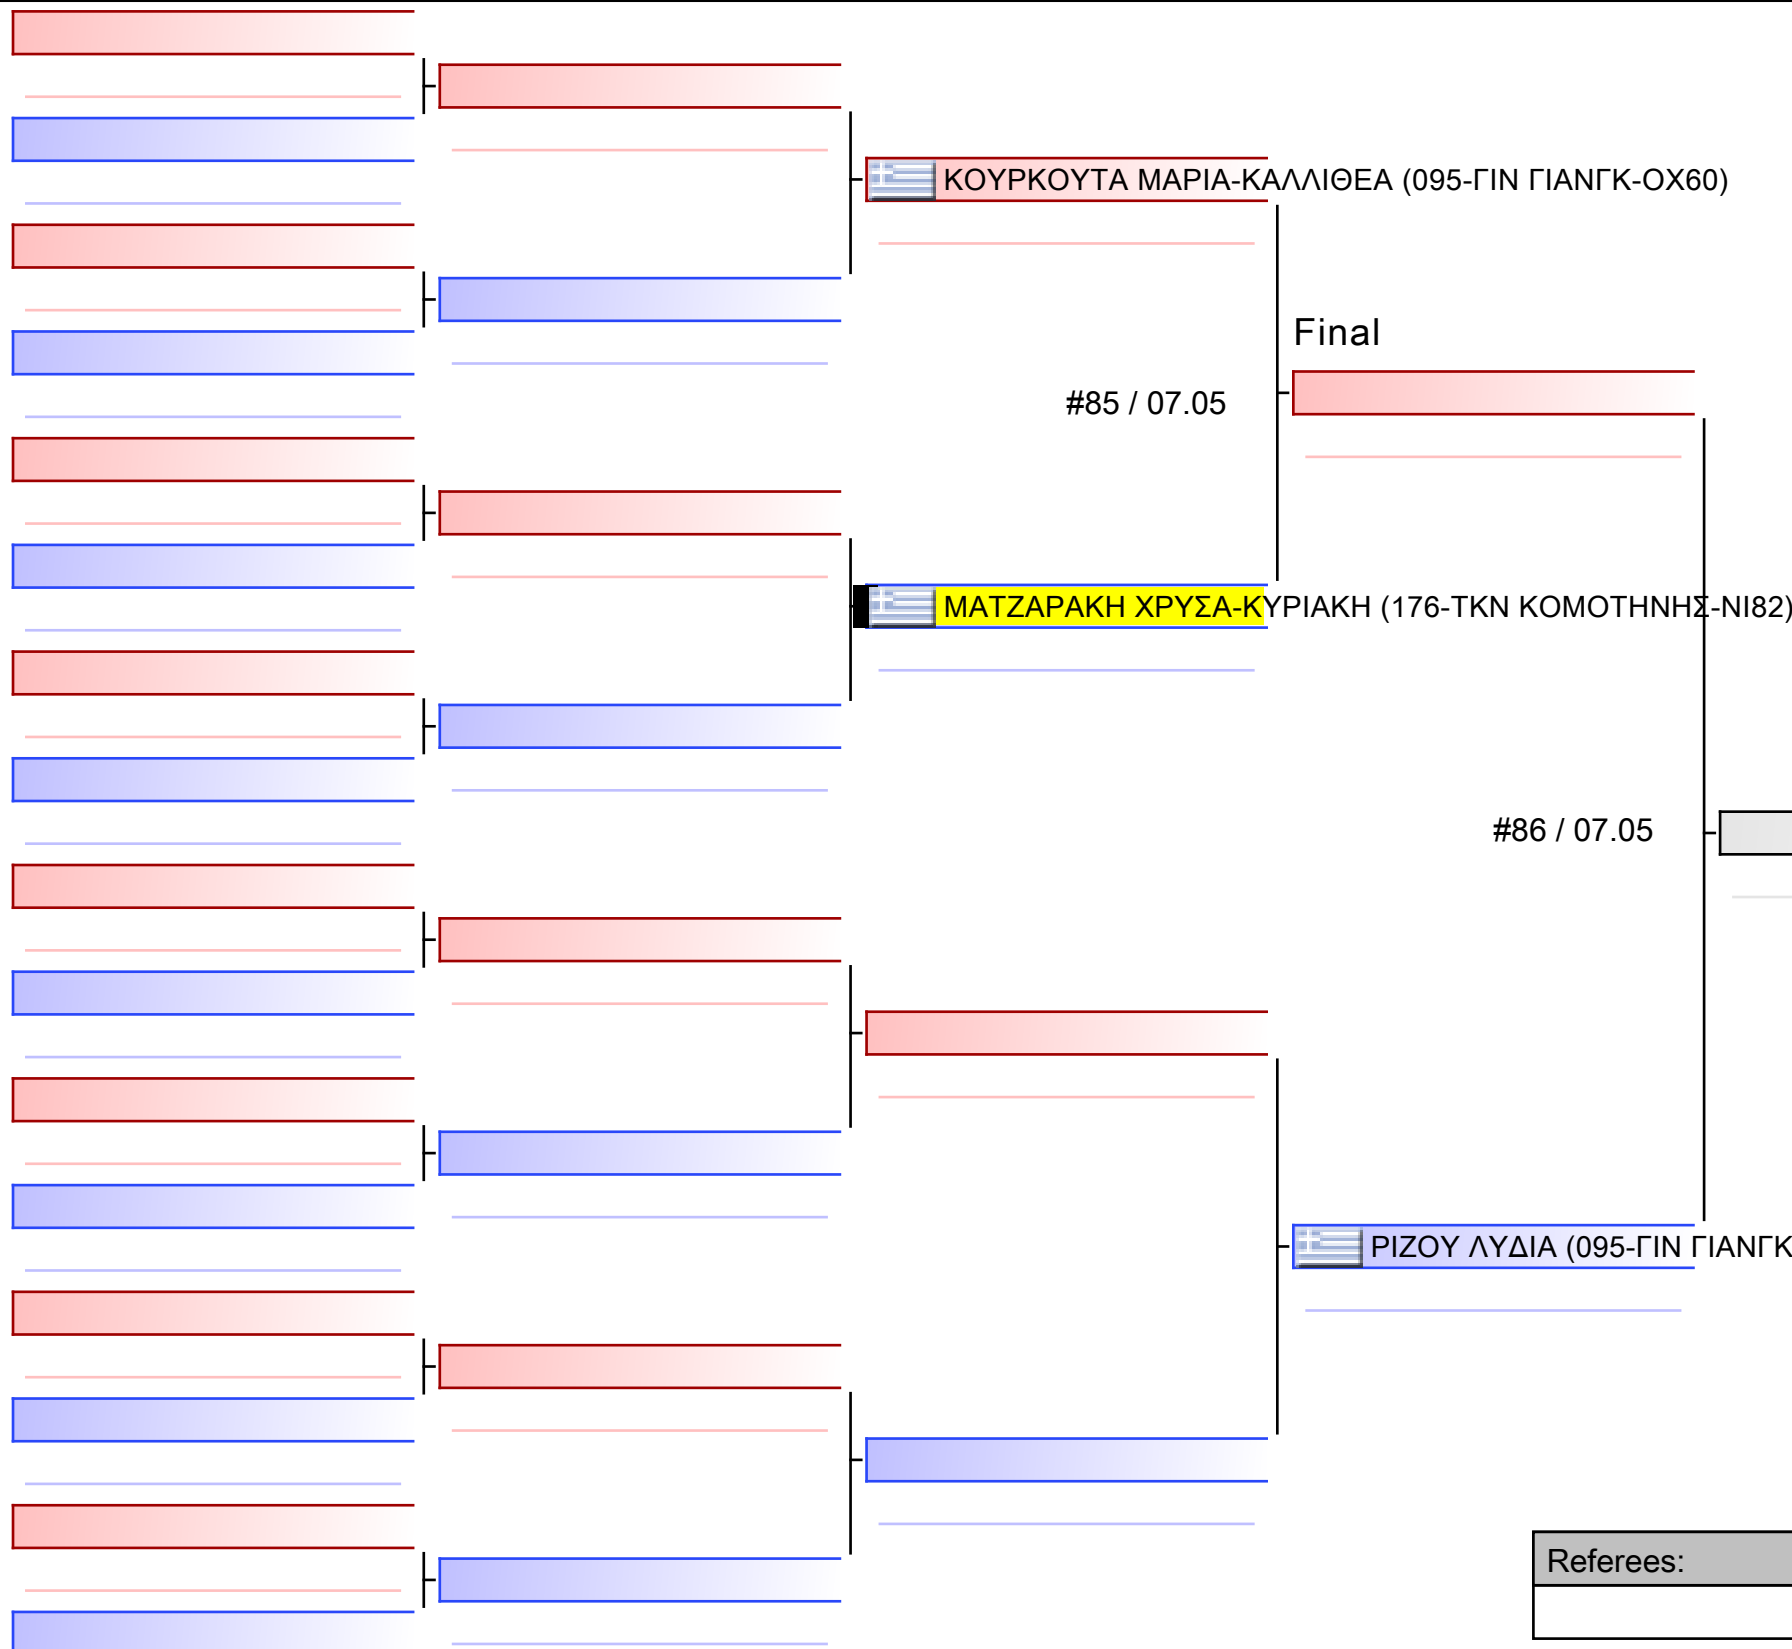

[Original]

Referees:			

Final

 **ΜΑΜΑΤΖΑΝΙΑΝ ΜΑΙΡΗ** (176-ΤΚΝ ΚΟΜΟΘΗΝΗΣ-ΝΙ82)

#83 / 07.05

[Original]

 **ΤΣΕΛΕΚΙΔΗ ΑΓΓΕΛΙΝΑ** (176-ΤΚΝ ΚΟΜΟΘΗΝΗΣ-ΝΙ82)

Referees:			