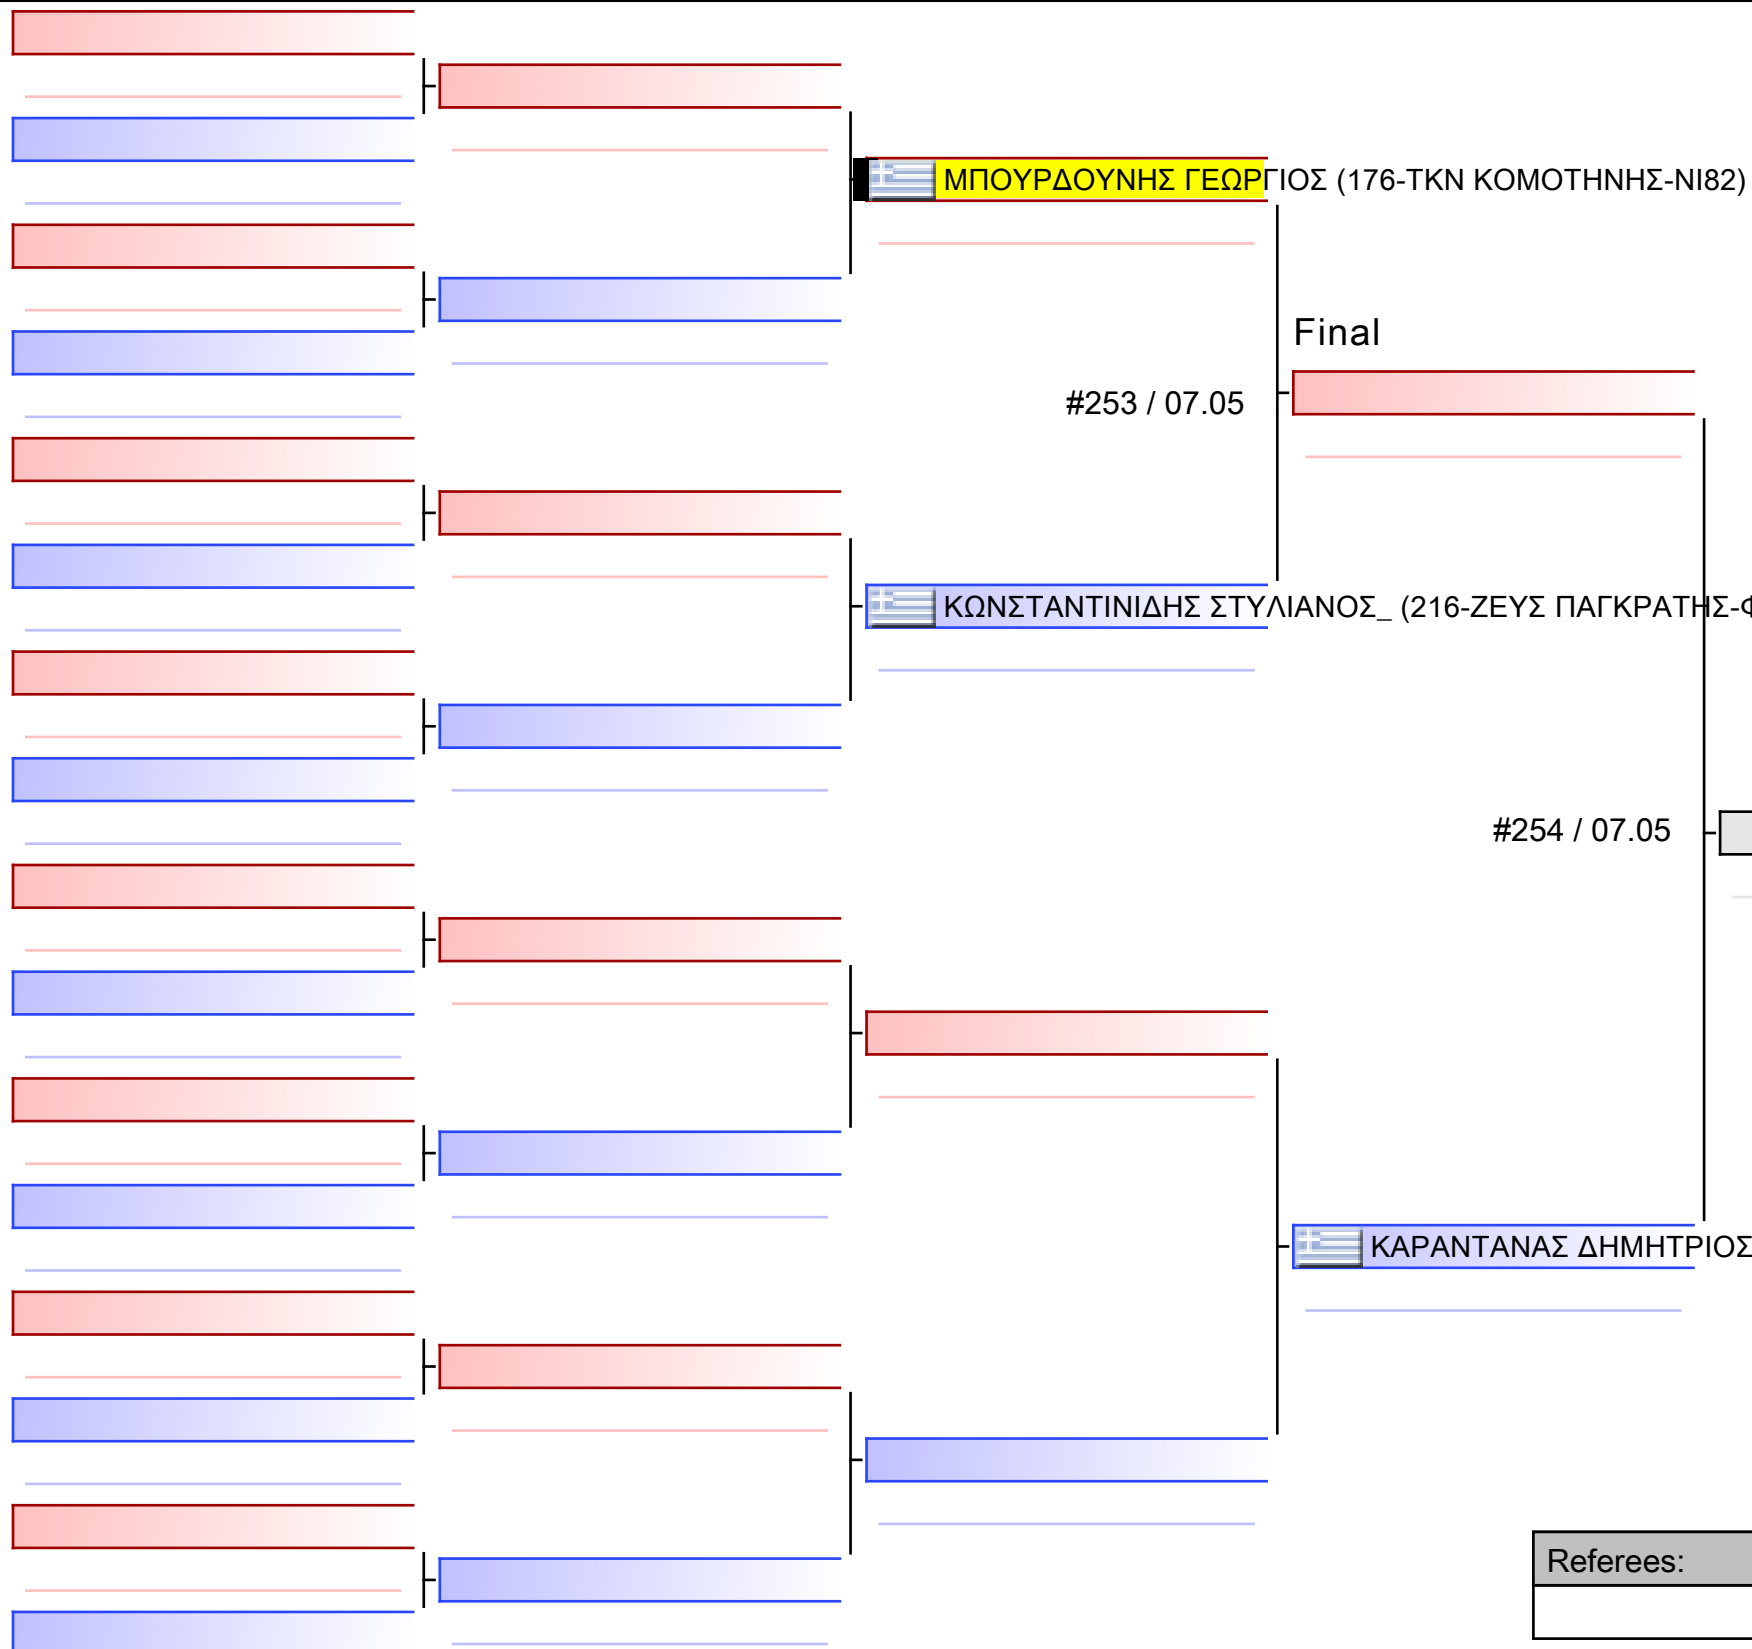

Final

ΚΥΡΓΙΑΛΛΑΝΗΣ ΖΗΣΗΣ (176-ΤΚΝ ΚΟΜΟΤΗΝΗΣ-ΝΙ82)

[Original]

#250 / 07.05

ΚΕΣΑΝΛΗΣ ΖΑΧΑΡΙΑΣ (216-ΖΕΥΣ ΠΑΓΚΡΑΤΗΣ-ΦΥ86)

Referees:			

[Original]

Referees:			