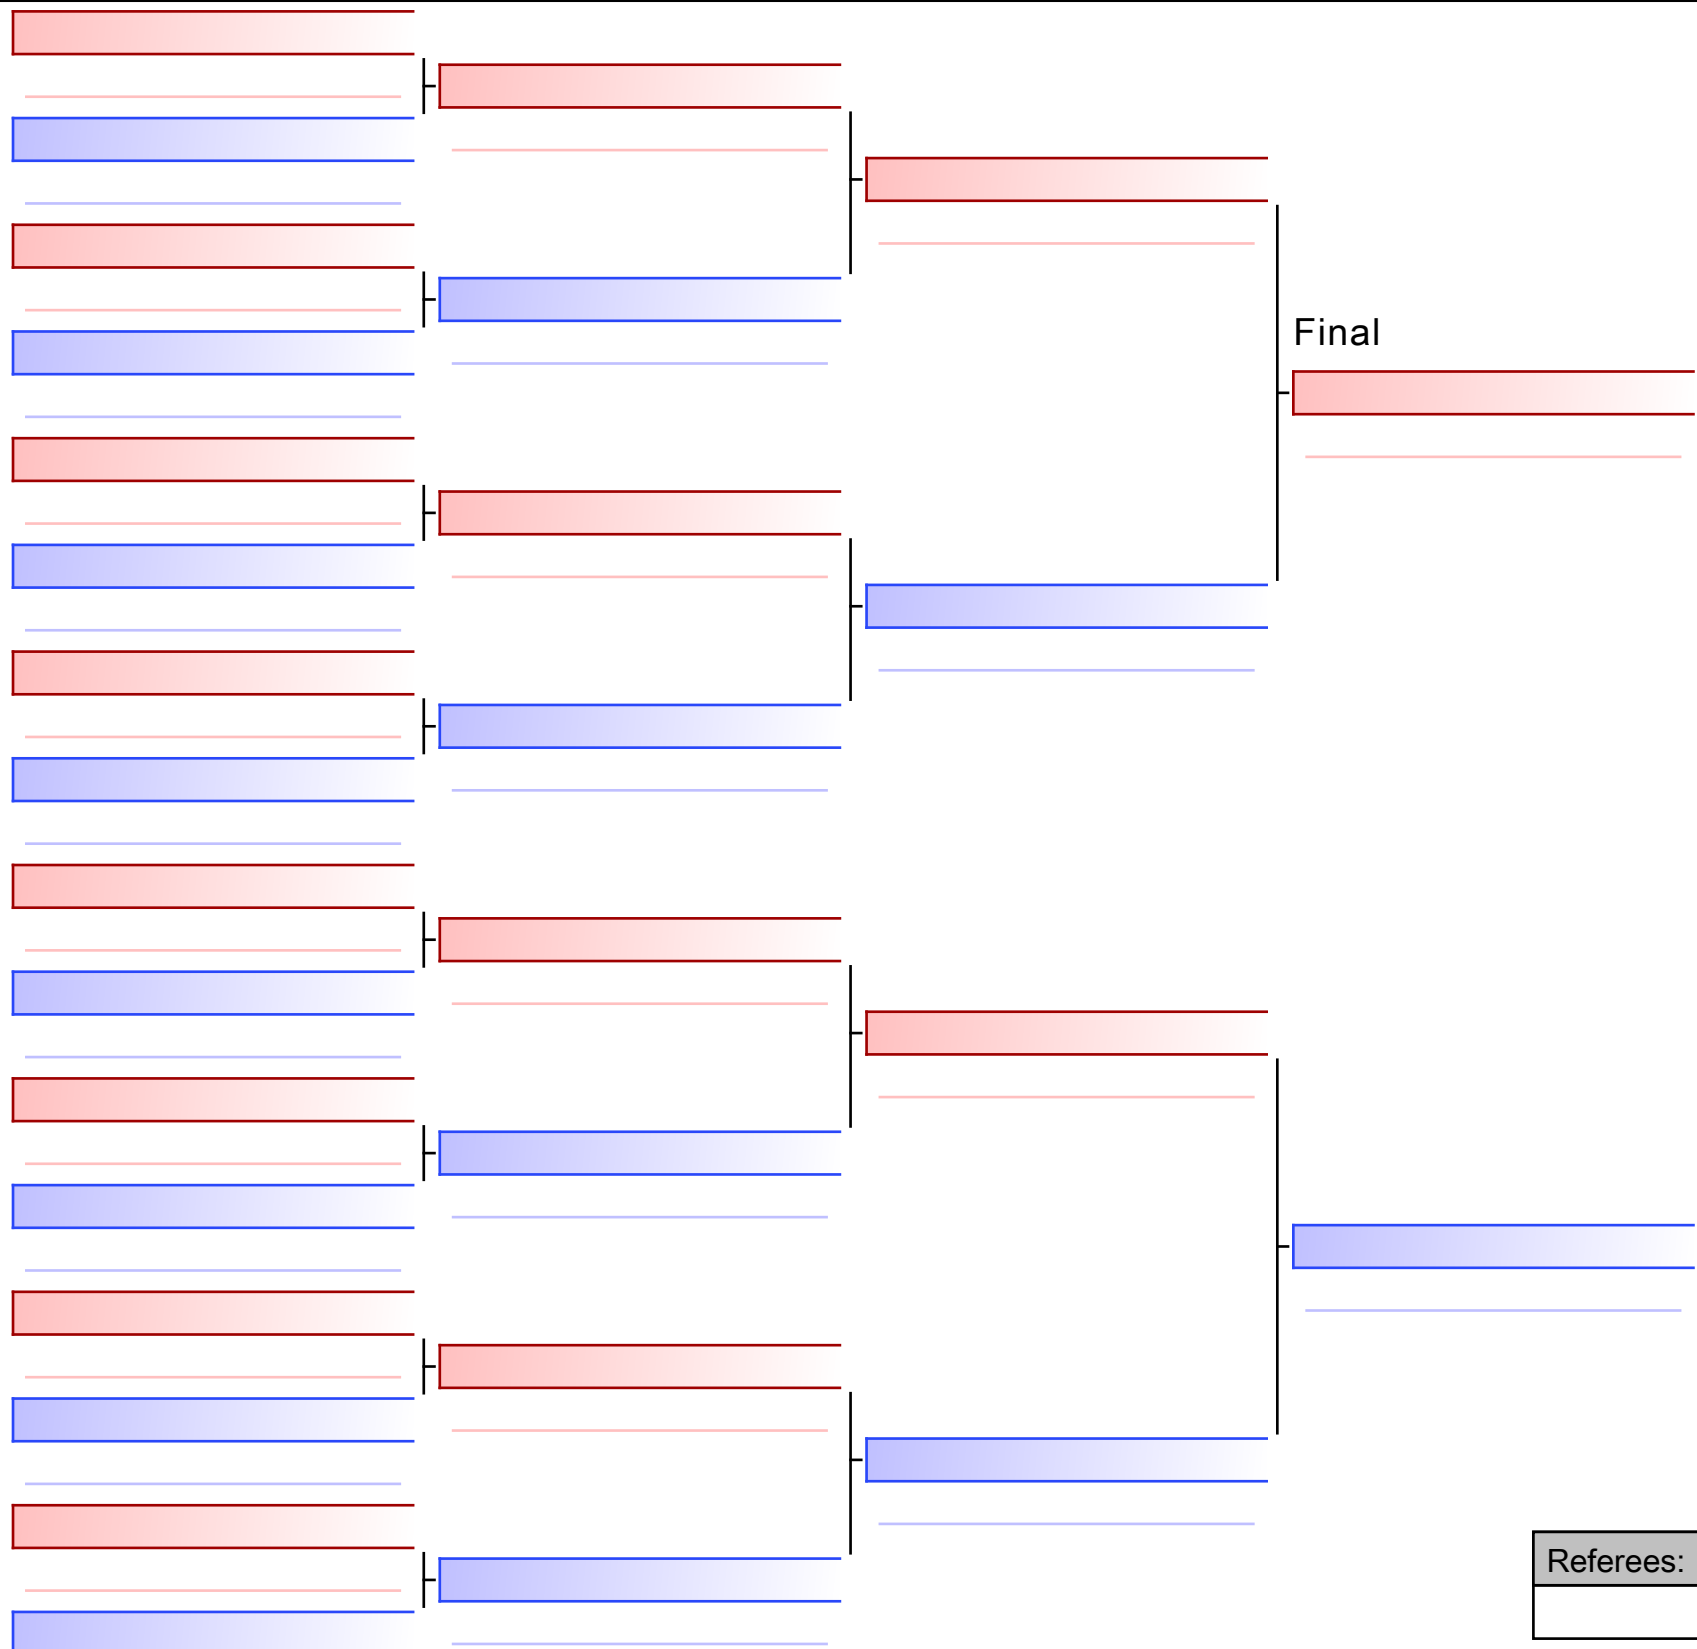

www.sportdata.org

Final

🇬🇷 ΓΟΥΛΙΟΠΟΥΛΟΥ ΠΑΡΘΕΝΑ_ΠΑΝΑΓΙΩΤΑ (216-ZEYΣ ΠΑΓΚΡΑΤΗΣ-ΦΥ86)

[Original]

#47 / 07.05

🇬🇷 ΑΡΑΜΠΑΤΖΙΔΗ ΑΙΚΑΤΕΡΙΝΗ (176-TKN ΚΟΜΟΤΗΝΗΣ-NI82)

Referees:			

[Original]