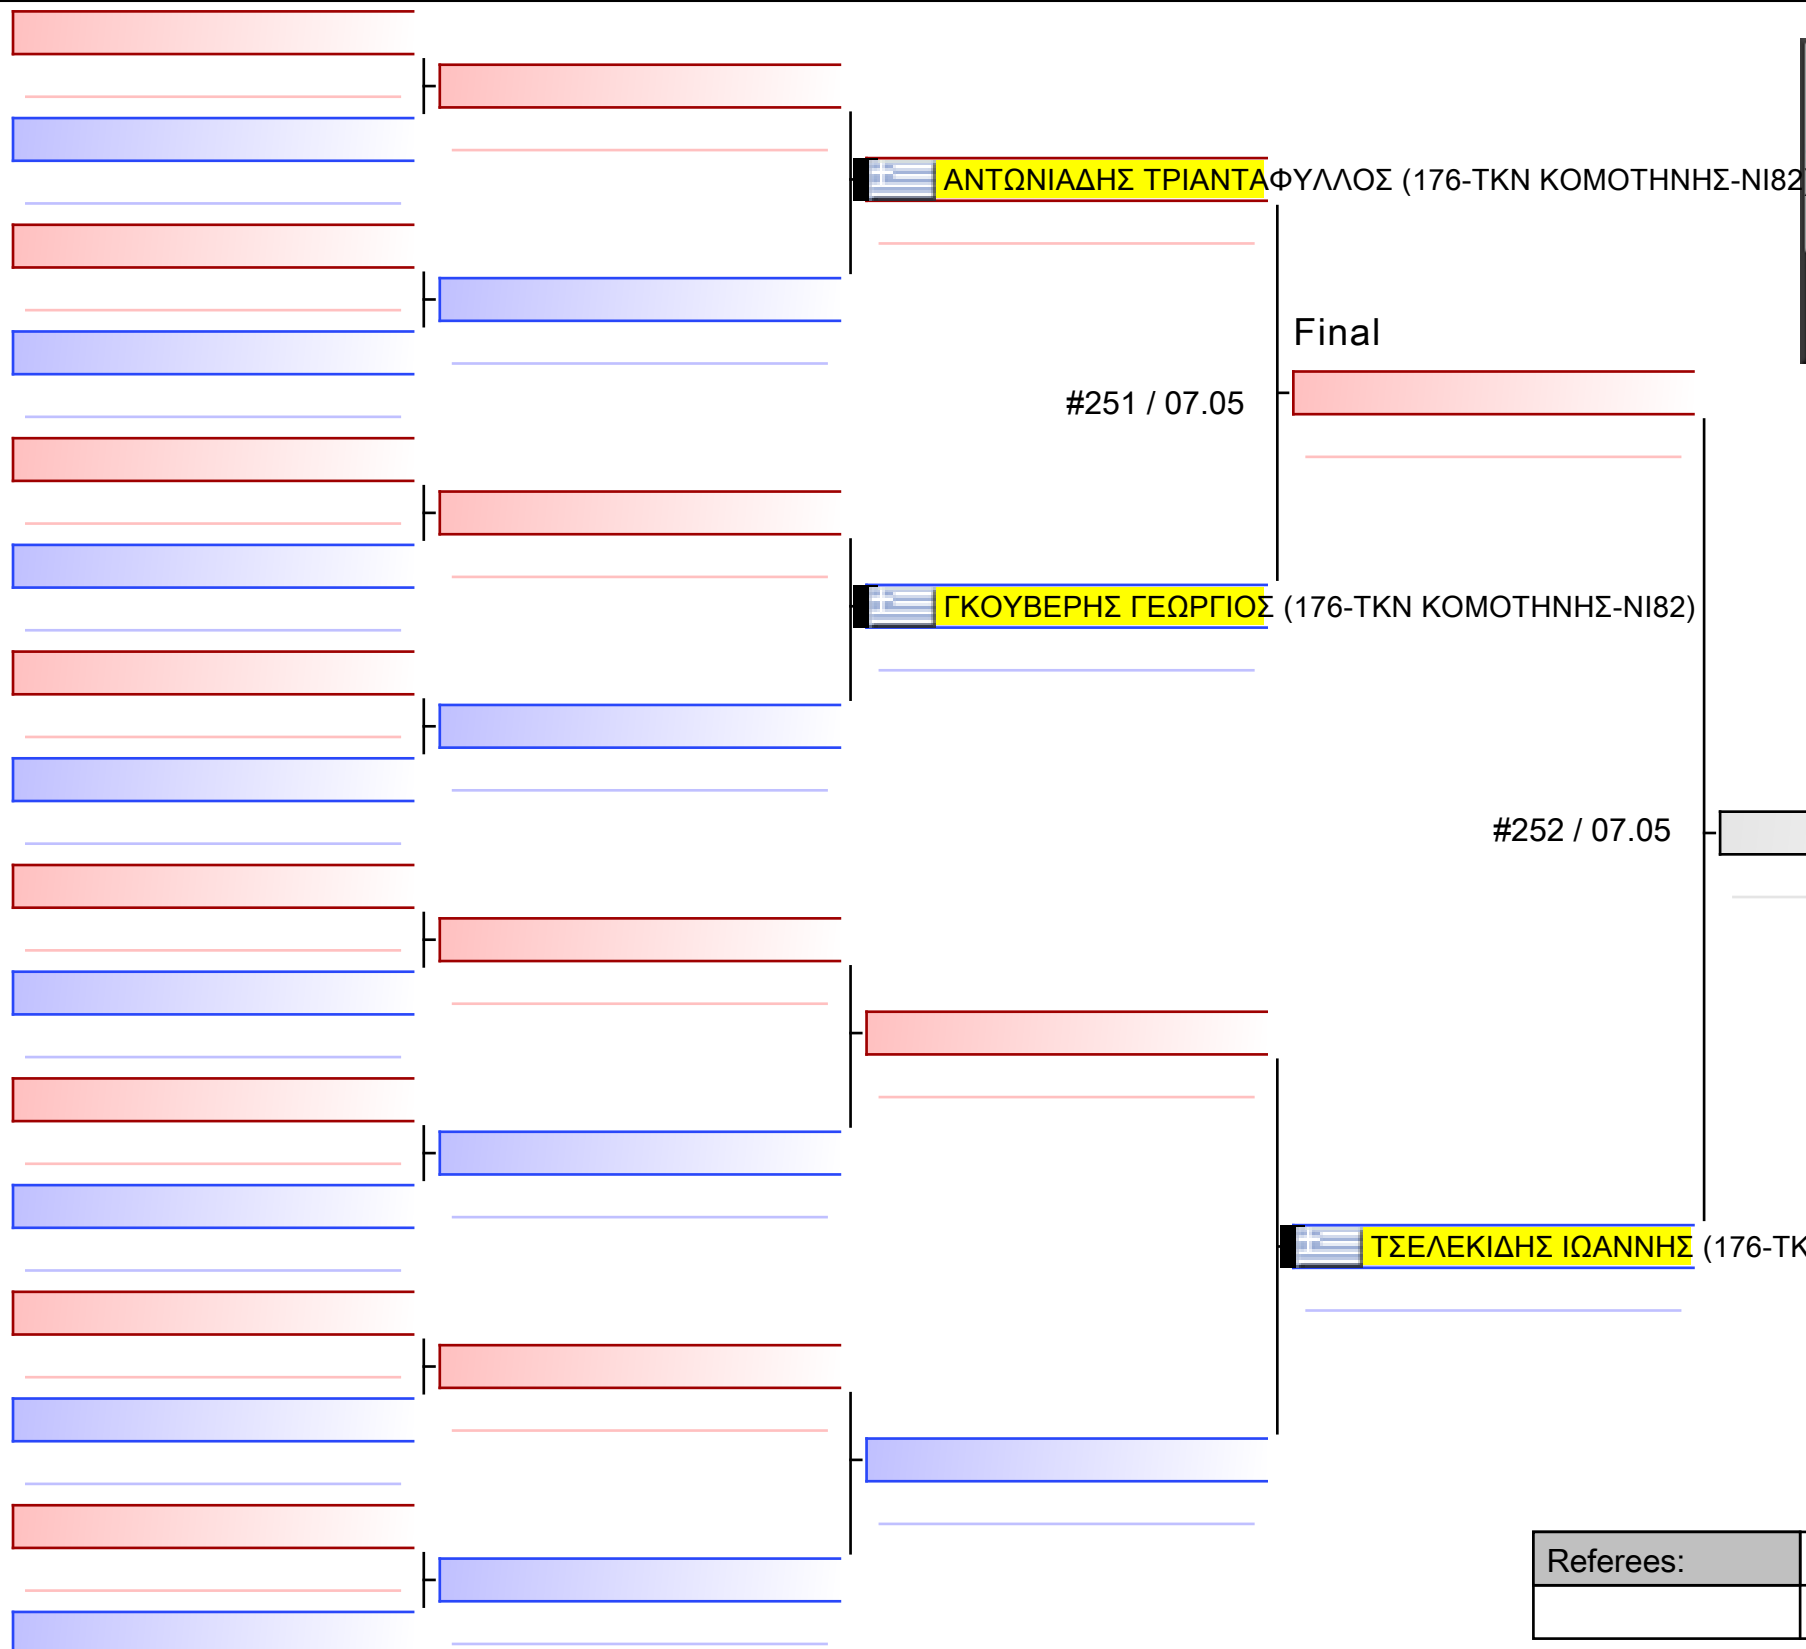

Final

ΚΥΡΓΙΑΛΛΑΝΗΣ ΖΗΣΗΣ (176-ΤΚΝ ΚΟΜΟΤΗΝΗΣ-ΝΙ82)

[Original]

#250 / 07.05

ΚΕΣΑΝΛΗΣ ΖΑΧΑΡΙΑΣ (216-ΖΕΥΣ ΠΑΓΚΡΑΤΗΣ-ΦΥ86)

Referees:			

[Original]

Referees:			