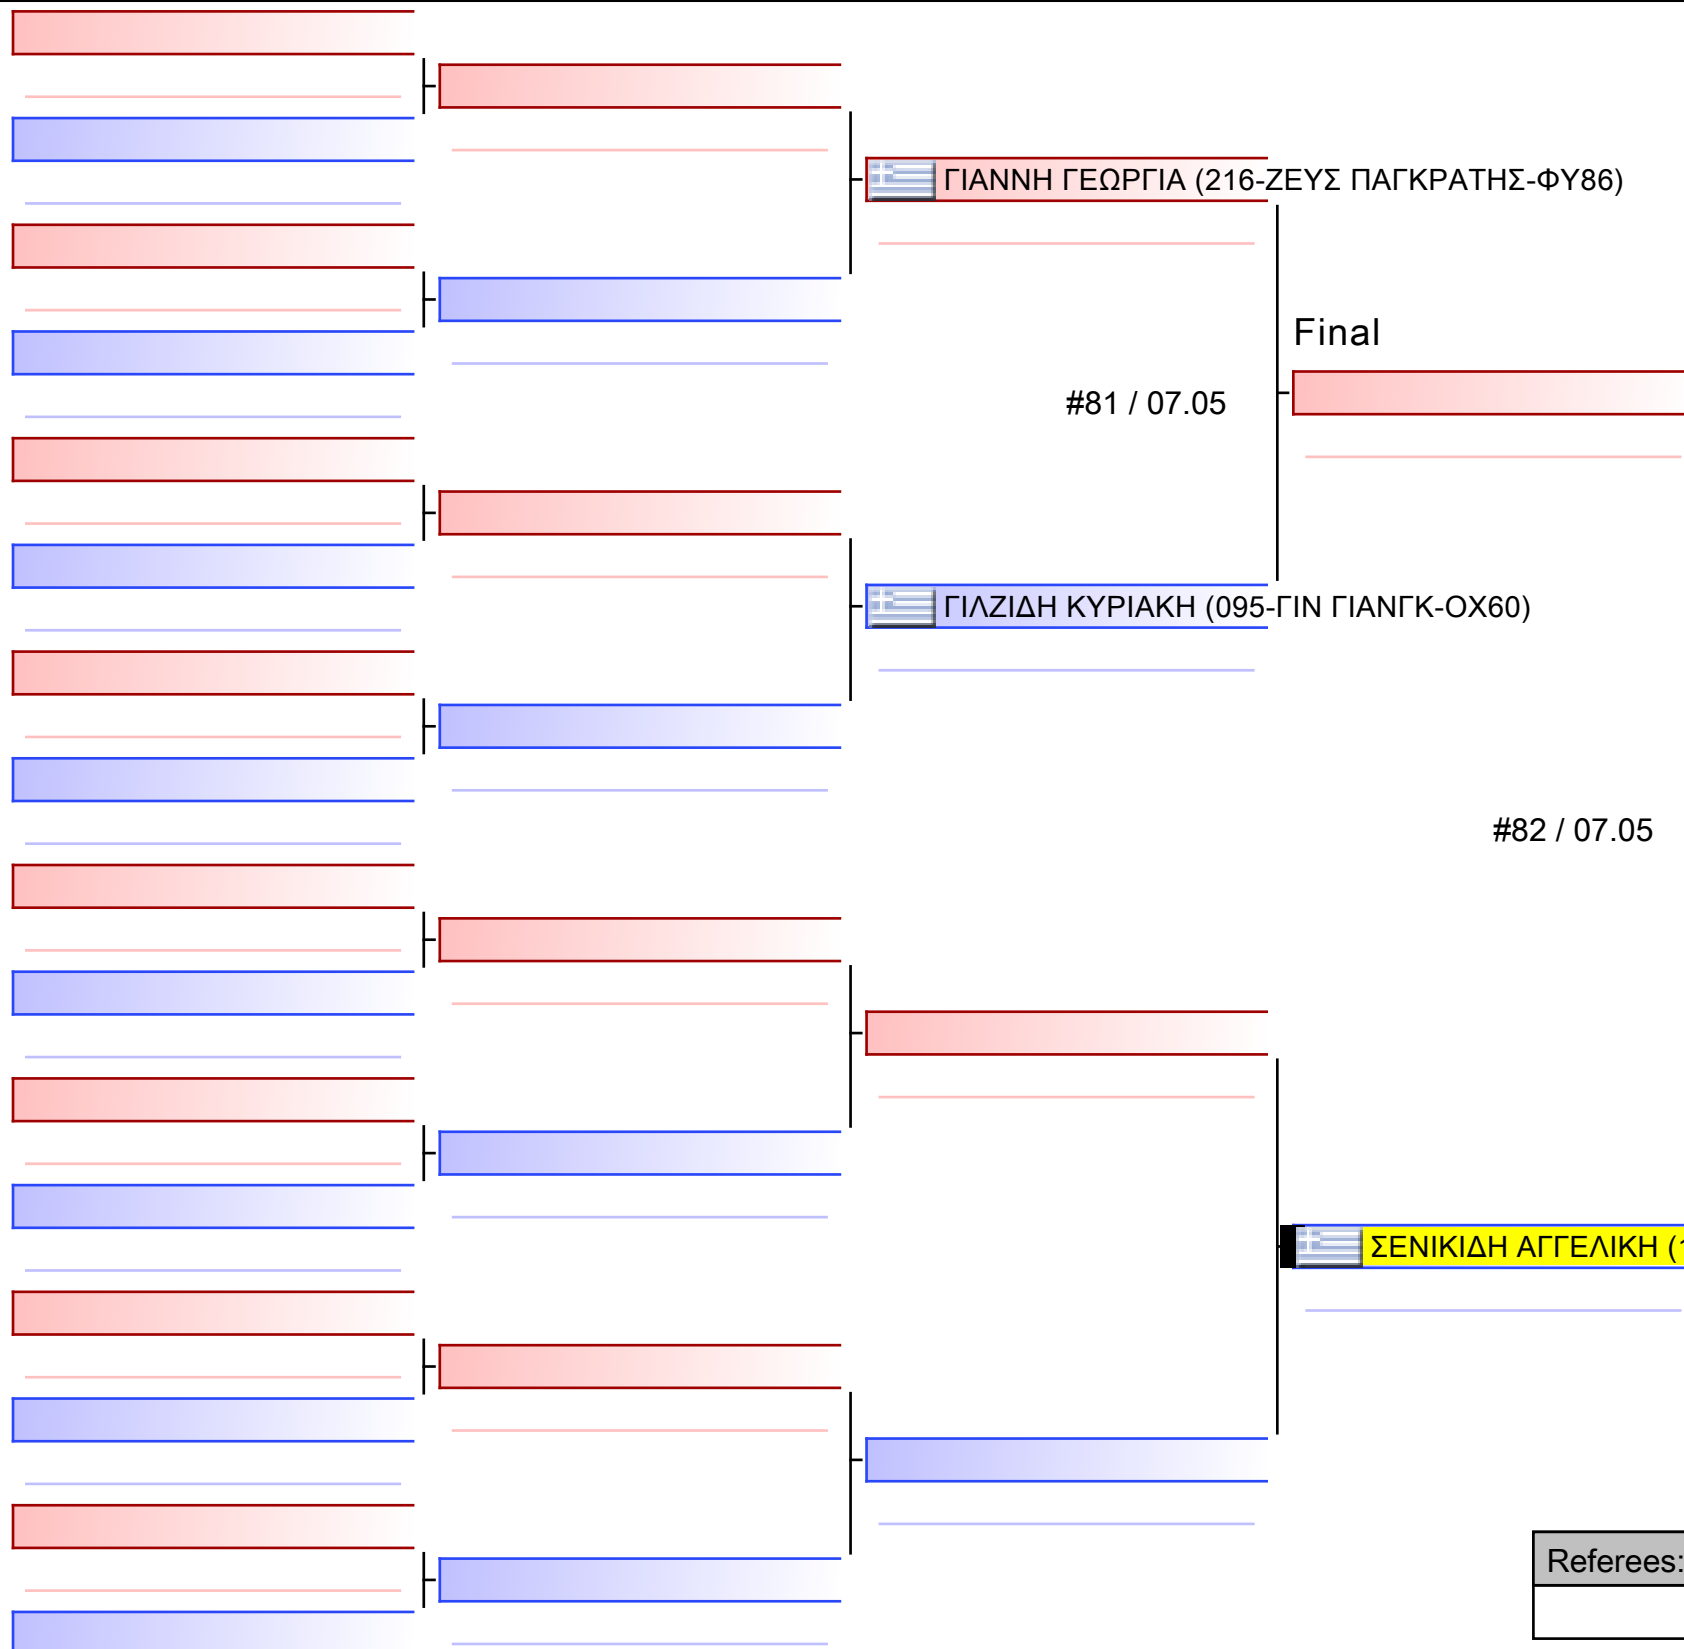

[Original]

Referees: