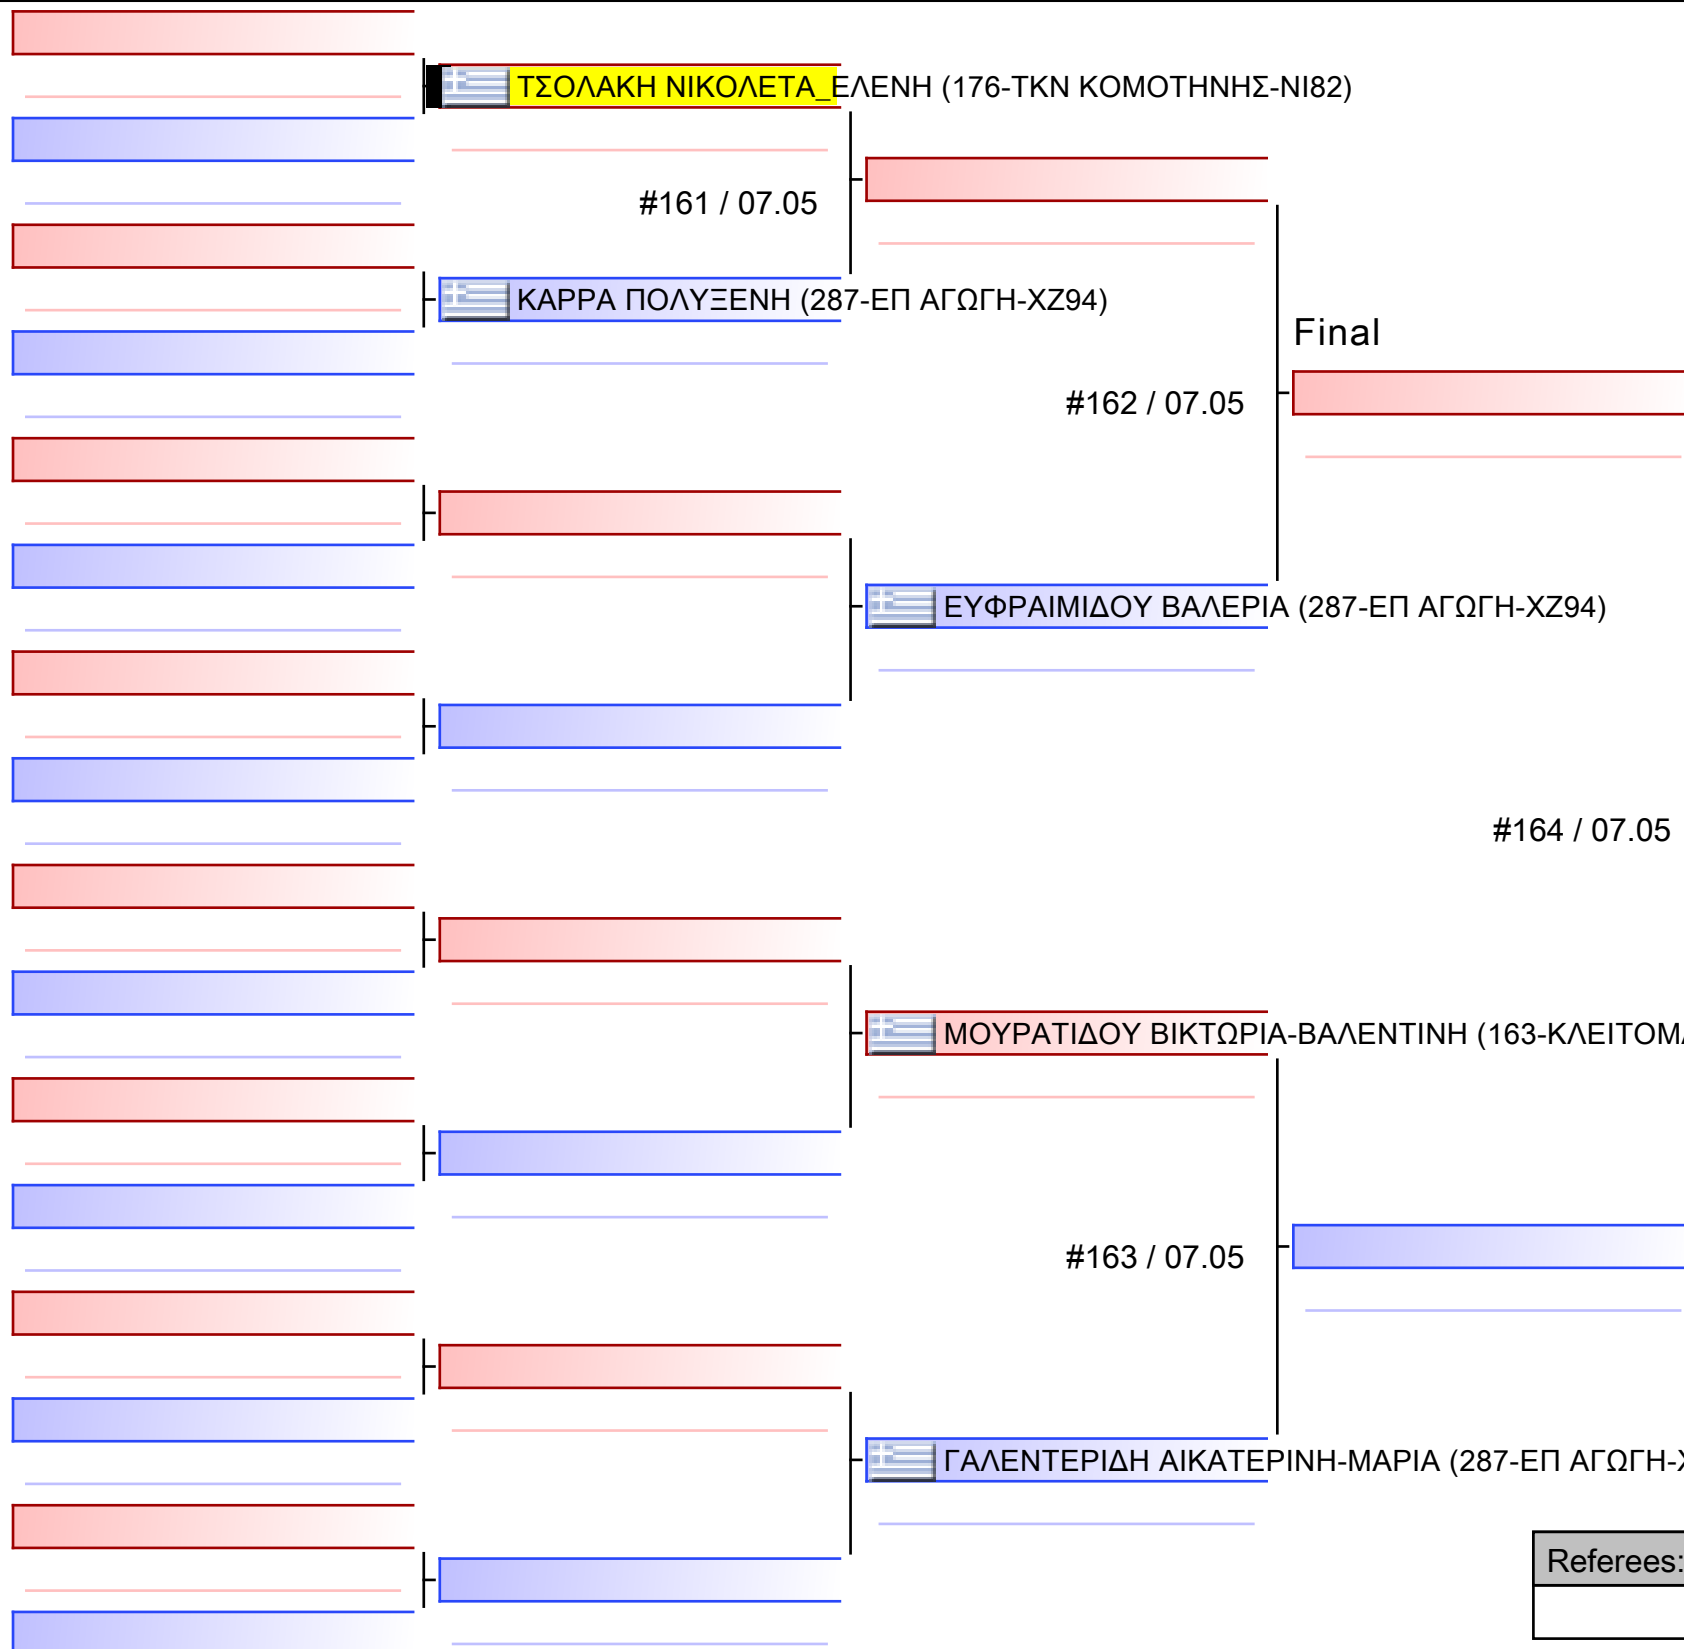

[Original]

Referees: