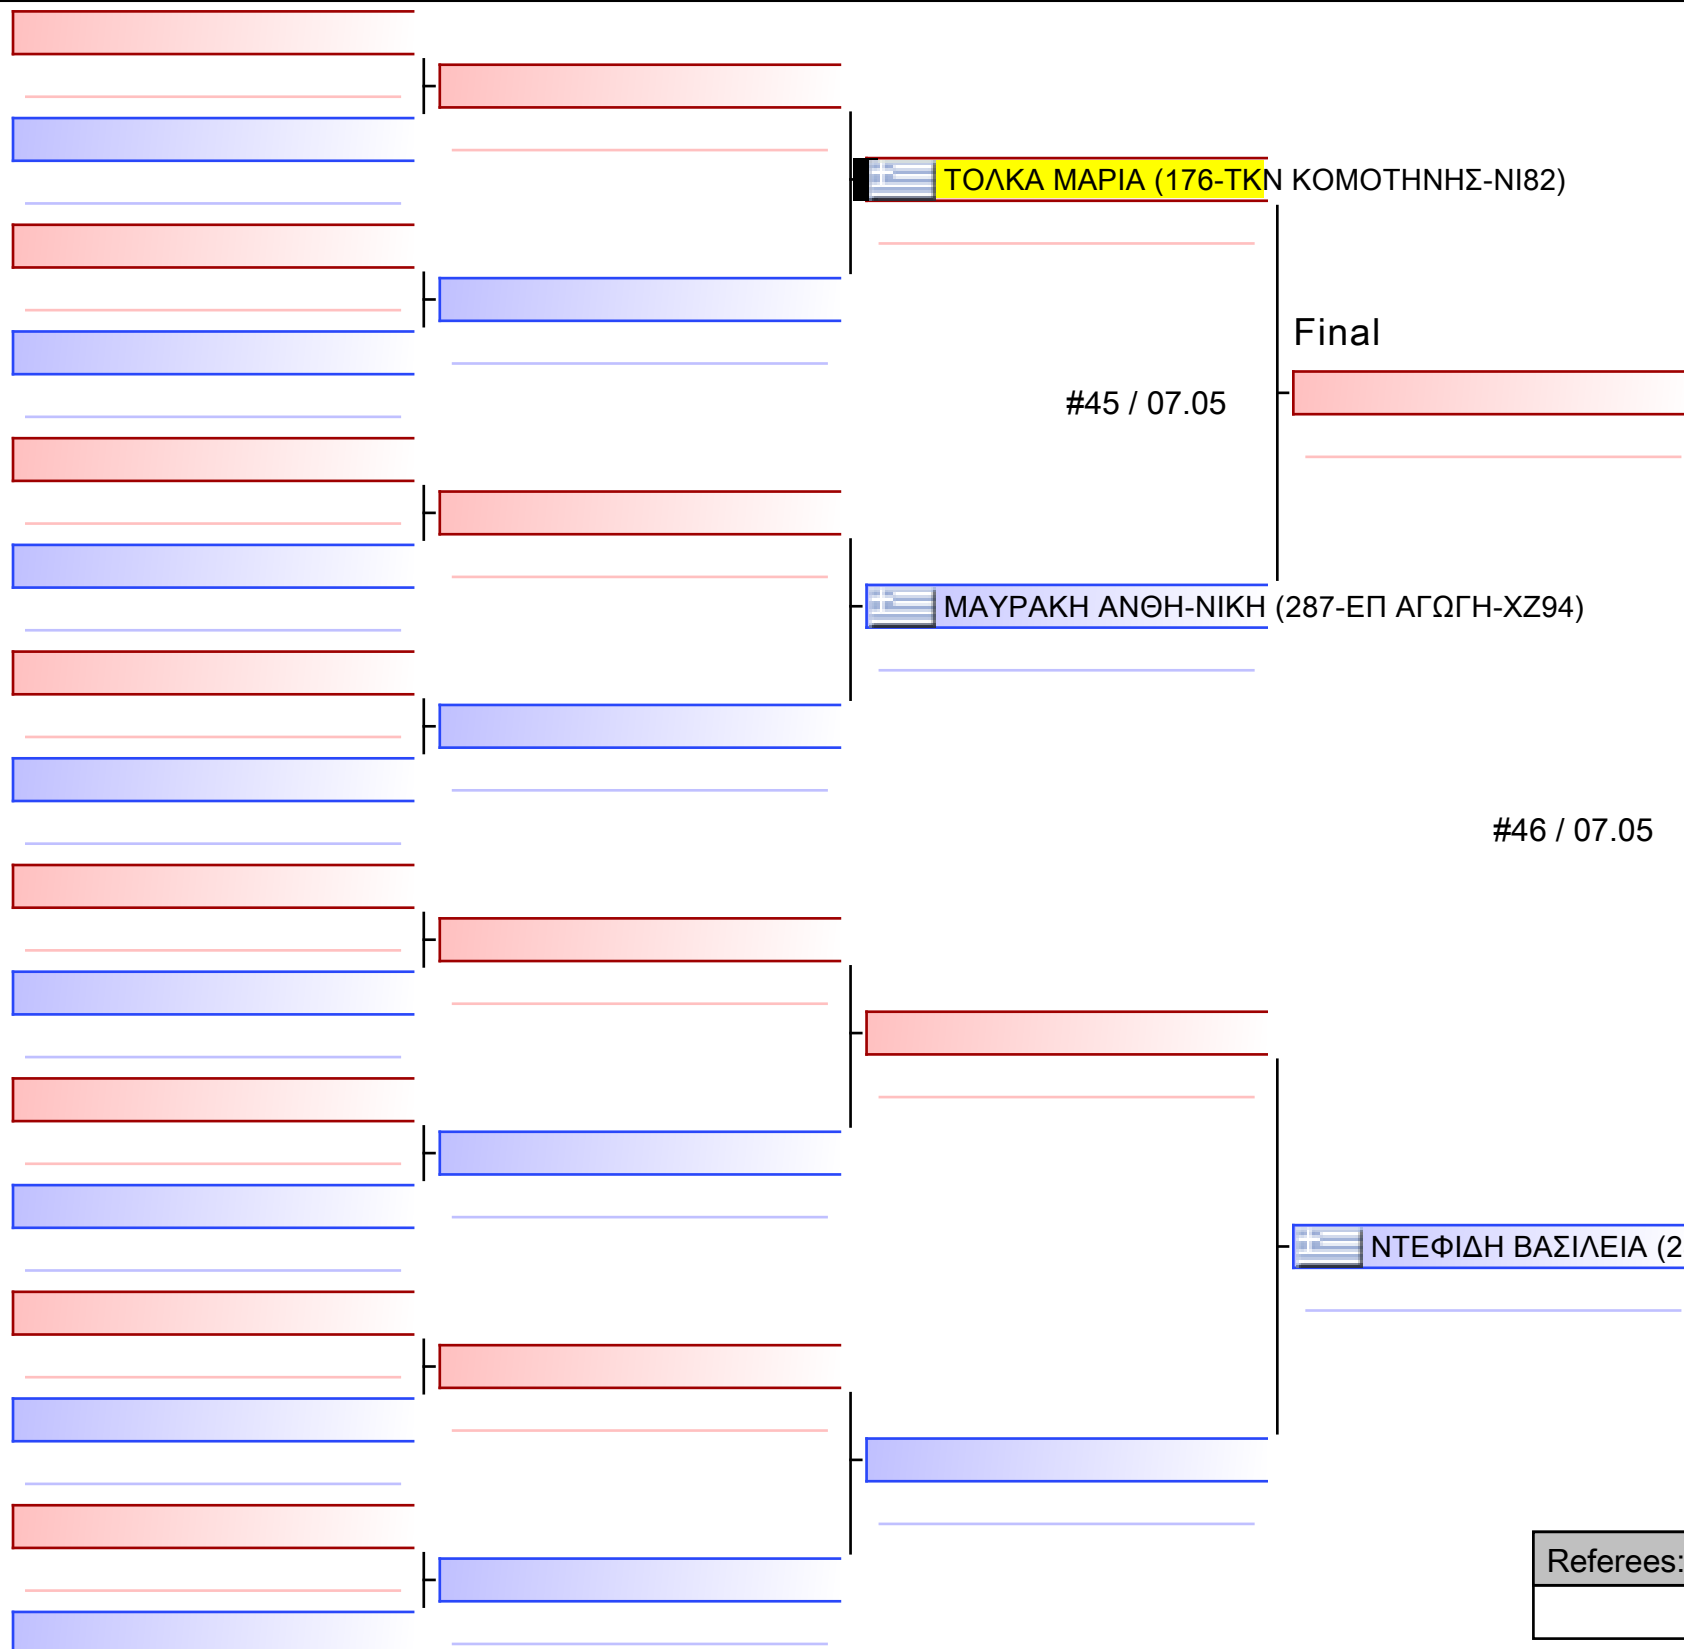

[Original]

Referees: