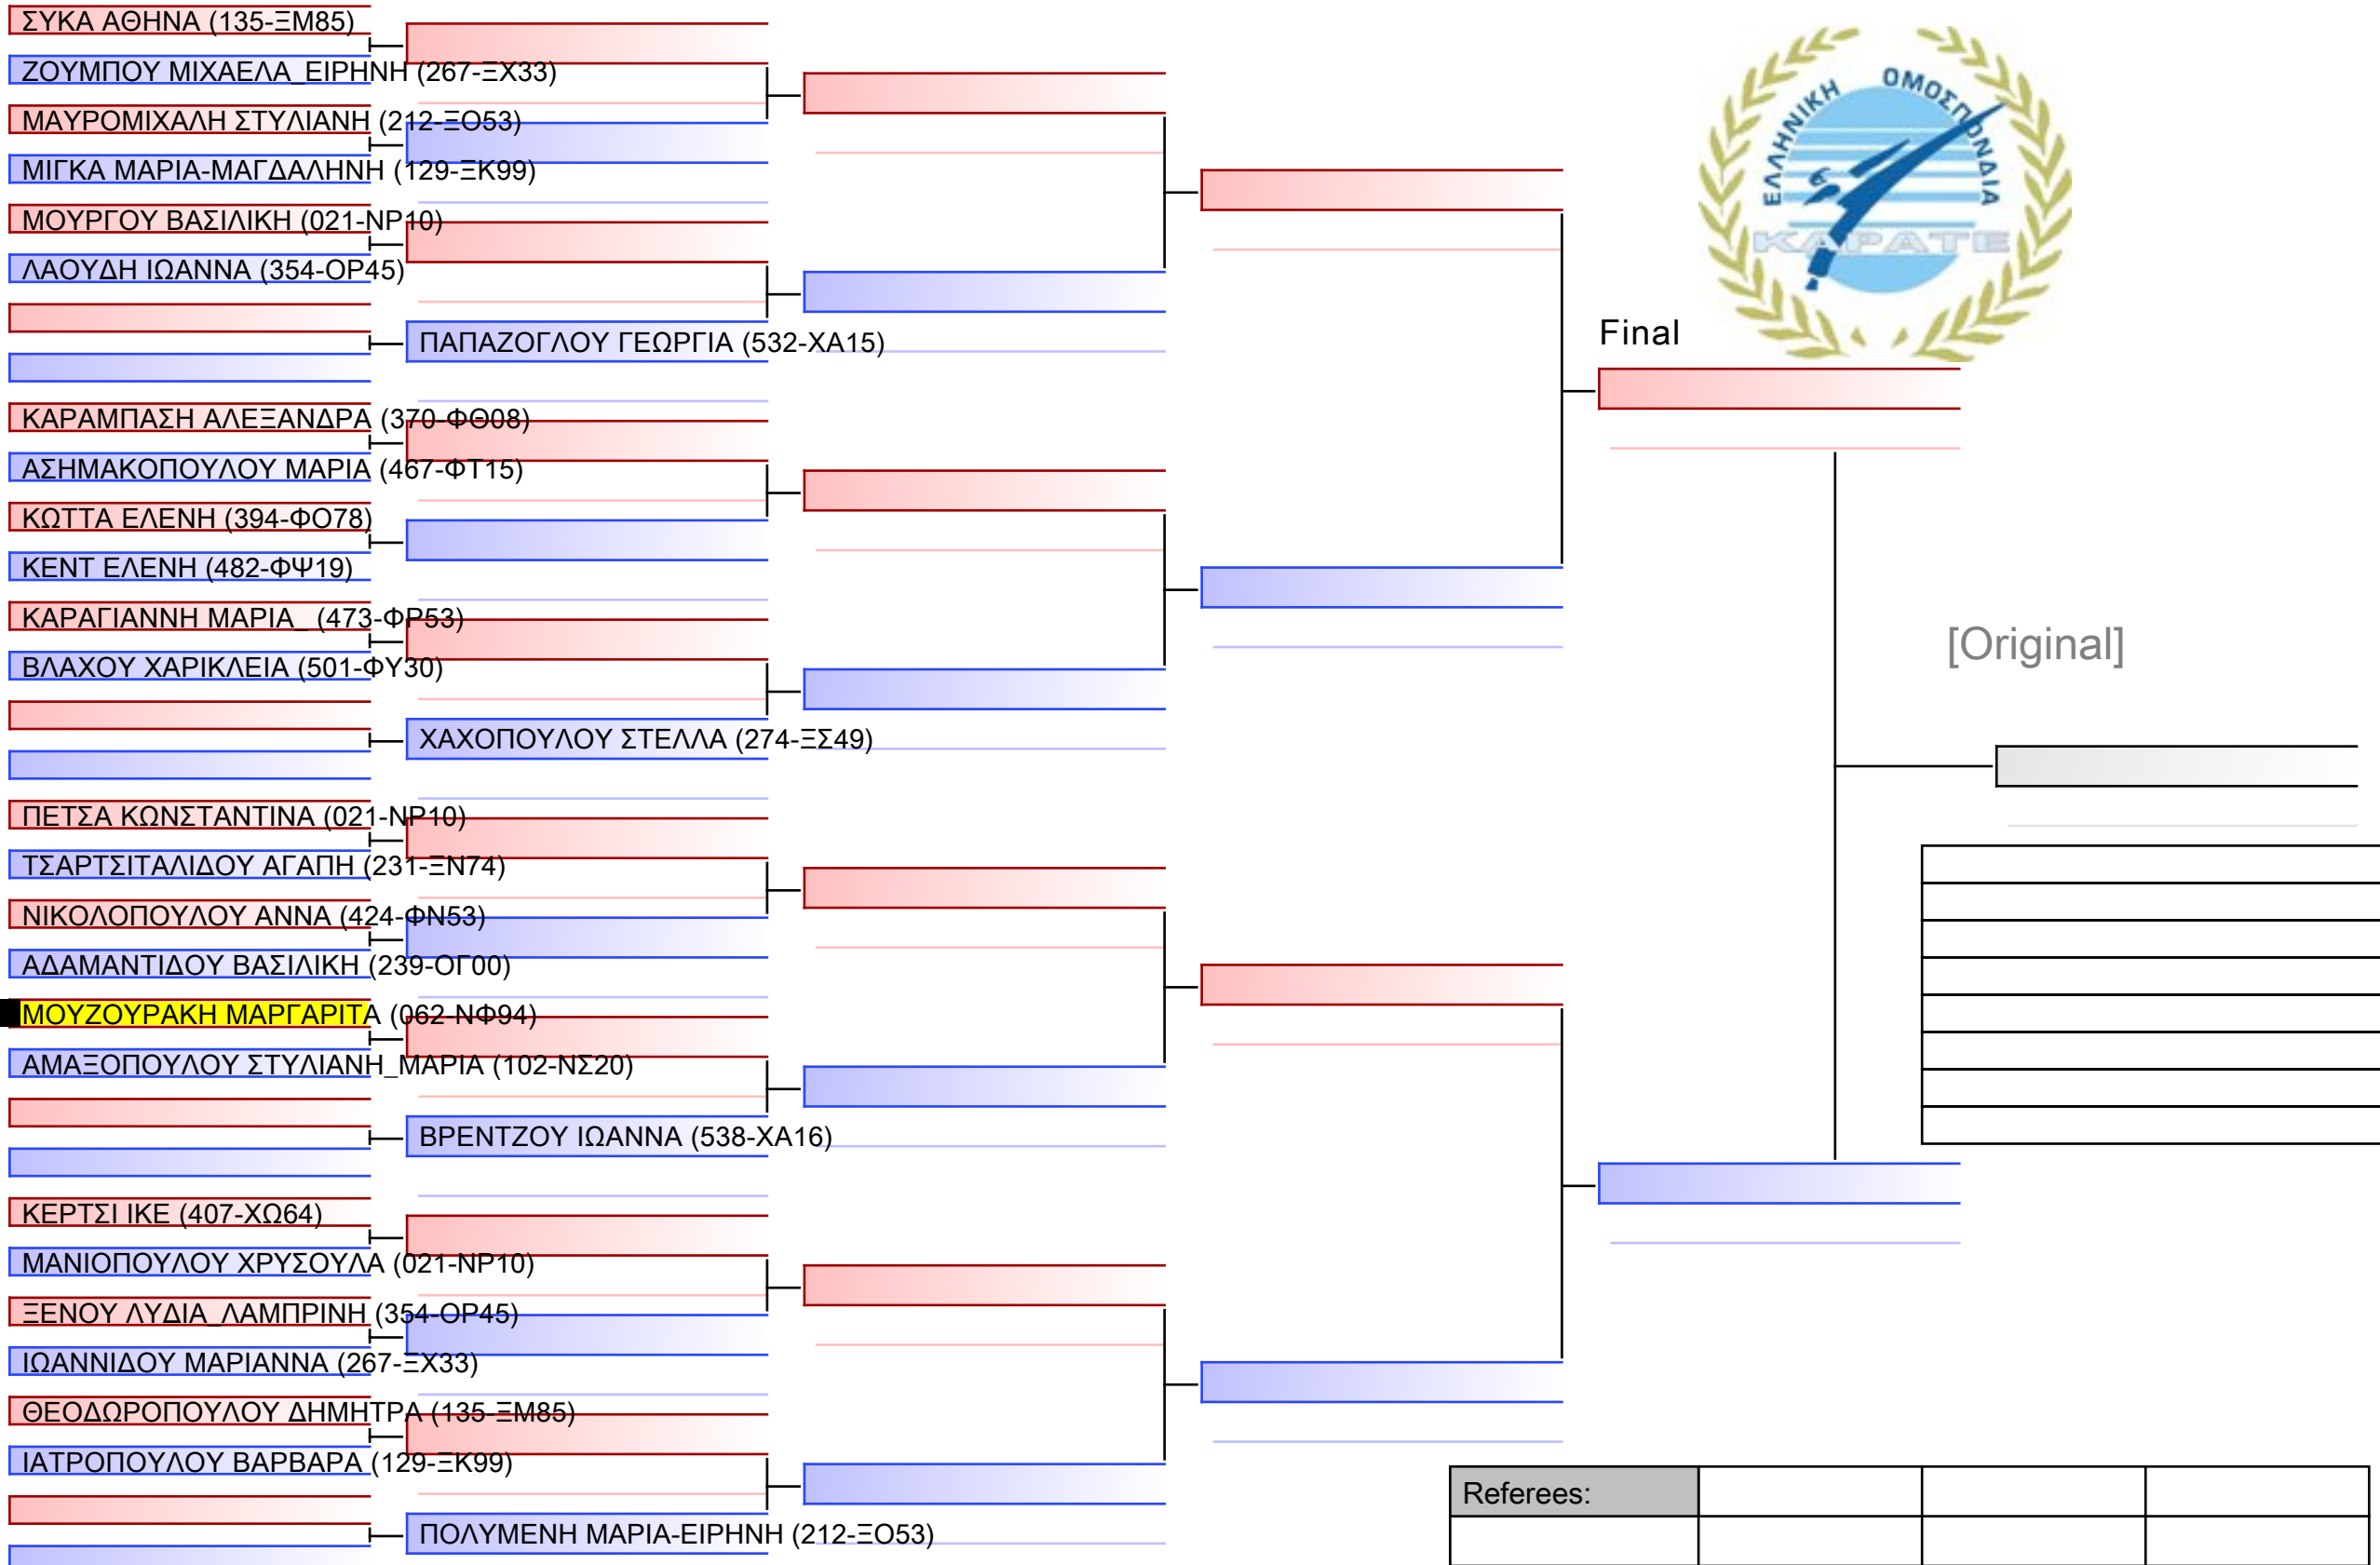

# KUMITE NEANIDΩN -54KG

ΠΑΝΕΛΛΗΝΙΟ ΠΡΩΤΑΘΛΗΜΑ ΚΑΡΑΤΕ ΕΦΗΒΩΝ- ΝΕΑΝΙΔΩΝ & ΝΕΩΝ ΑΝΔΡΩΝ ΓΥΝΑΙΚΩΝ ΚΥΠΕΛΛΟ U21, Κλειστό Γυμναστήριο Πιερικός Αρχέλαος, Παρ. Μαβίλη 9, Κατερίνη 40100.

Tatami

Pool

4 of 10.

1/1