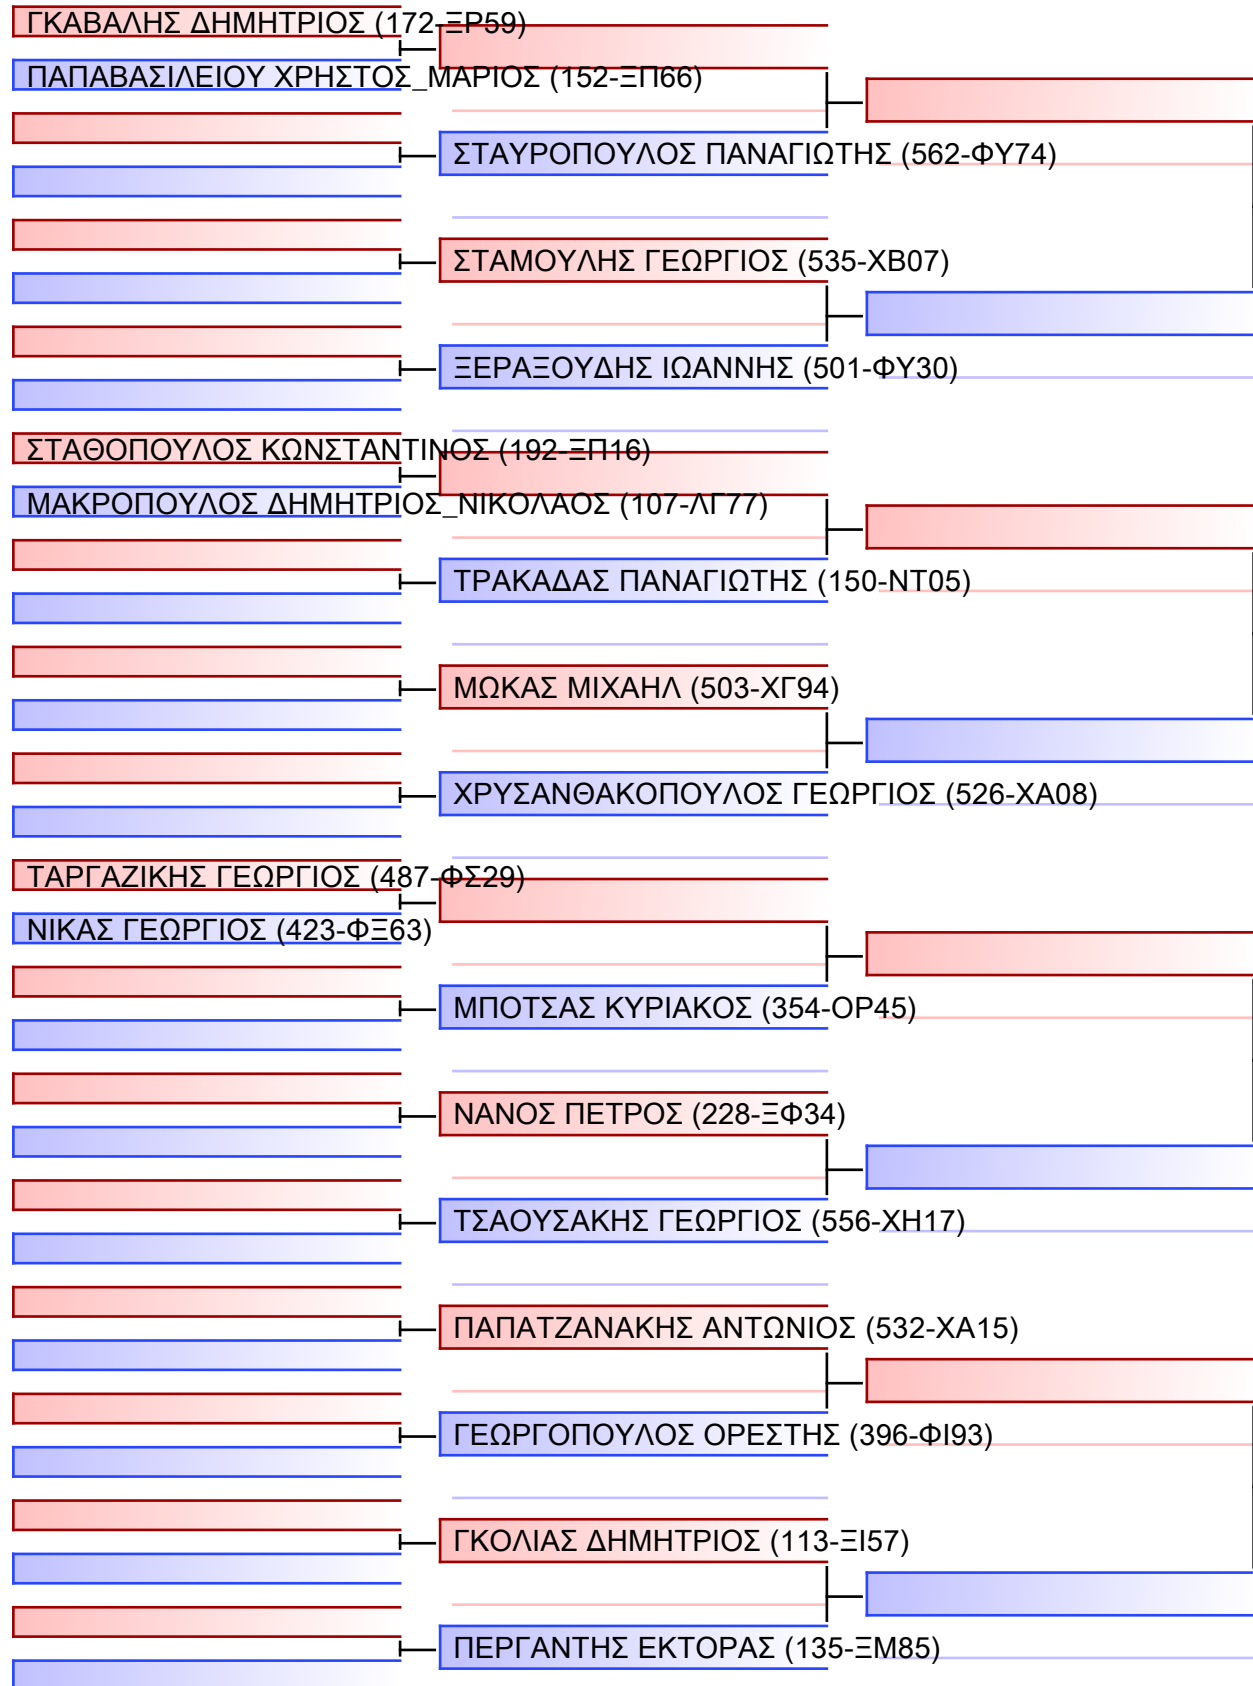

ΤΡΑΓΑΣ ΣΩΤΗΡΙΟΣ (492-ΦΩ37)

ΜΟΥΓΙΟΣ ΚΩΝΣΤΑΝΤΙΝΟΣ (478-ΦΝ35)

ΙΠΠΟΚΡΑΤΗΣ ΜΙΧΑΗΛ (062-ΝΦ94)

ΑΙΧΜΑΛΩΤΙΔΗΣ ΧΑΡΑΛΑΜΠΟΣ (234-ΟΒ98)

ΠΑΛΗΑΡΟΥΤΑΣ ΣΤΑΥΡΟΣ (424-ΦΝ53)

ΣΙΑΠΗΣ ΣΤΑΥΡΟΣ (267-ΞΧ33)

ΚΩΝΣΤΑΝΤΟΠΟΥΛΟΣ ΓΕΩΡΓΙΟΣ\_ (135-ΞΜ85)

ΤΣΙΡΝΟΒΑΣ ΗΛΙΑΣ (496-ΦΤ22)

ΔΡΑΚΟΥ ΒΑΣΙΛΕΙΟΣ (033-ΞΘ63)

ΜΠΙΝΑΣ ΚΩΝΣΤΑΝΤΙΝΟΣ (503-ΧΓ94)

Final

[Original]

\_\_\_\_\_

Referees:			

# ΚΥΜΙΤΕ ΕΦΗΒΩΝ +70KG

ΠΑΝΕΛΛΗΝΙΟ ΠΡΩΤΑΘΛΗΜΑ ΚΑΡΑΤΕ ΕΦΗΒΩΝ- ΝΕΑΝΙΔΩΝ & ΝΕΩΝ ΑΝΔΡΩΝ ΓΥΝΑΙΚΩΝ ΚΥΠΕΛΛΟ U21, Κλειστό Γυμναστήριο Πιερικός Αρχέλαος, Παρ. Μαβίλη 9, Κατερίνη 55100.

Tatami	Pool
20150	1/2

[Original]