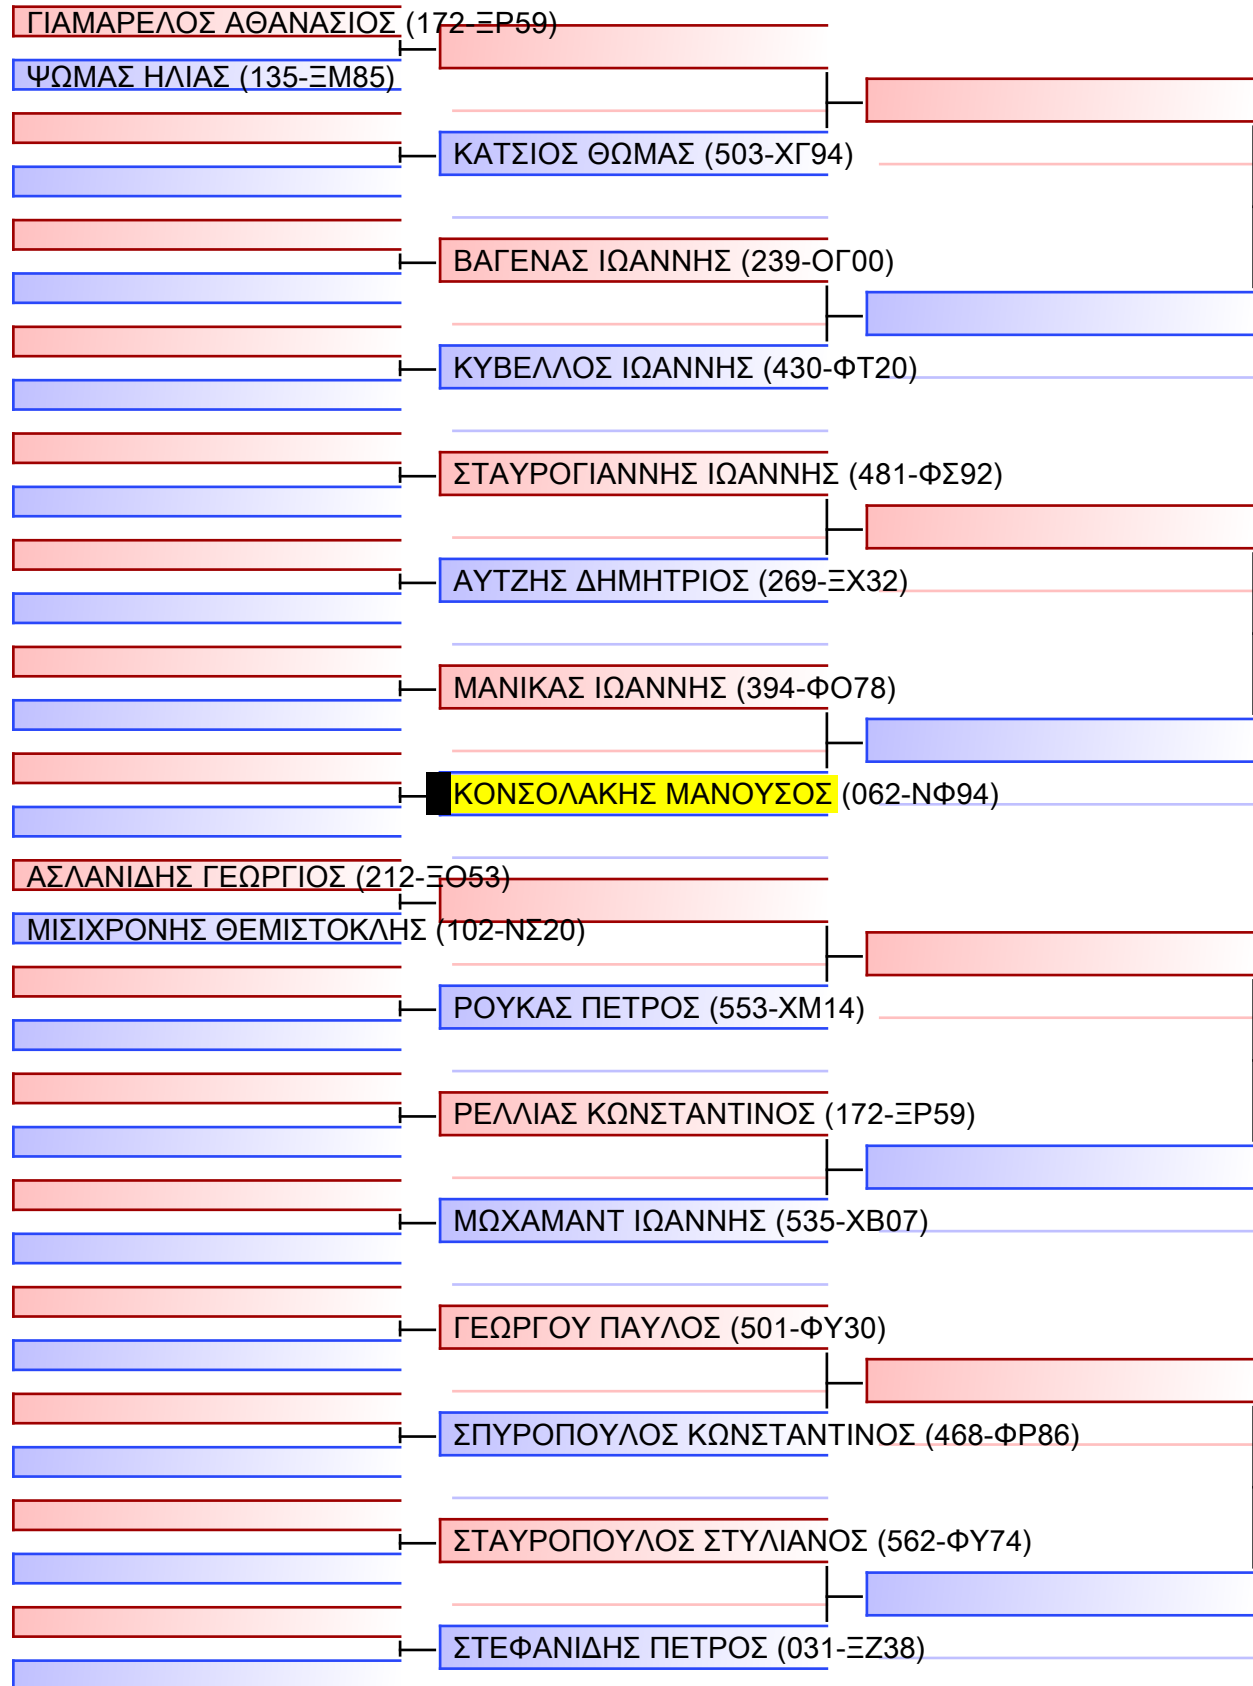

ΚΥΜΙΤΕ ΕΦΗΒΩΝ +70KG

ΠΑΝΕΛΛΗΝΙΟ ΠΡΩΤΑΘΛΗΜΑ ΚΑΡΑΤΕ ΕΦΗΒΩΝ- ΝΕΑΝΙΔΩΝ & ΝΕΩΝ ΑΝΔΡΩΝ ΓΥΝΑΙΚΩΝ ΚΥΠΕΛΛΟ U21, Κλειστό Γυμναστήριο Πιερικός Αρχέλαος, Παρ. Μαβίλη 9, Κατερίνη 55100.

Tatami 20150
Pool 2/2

[Original]

Referees: