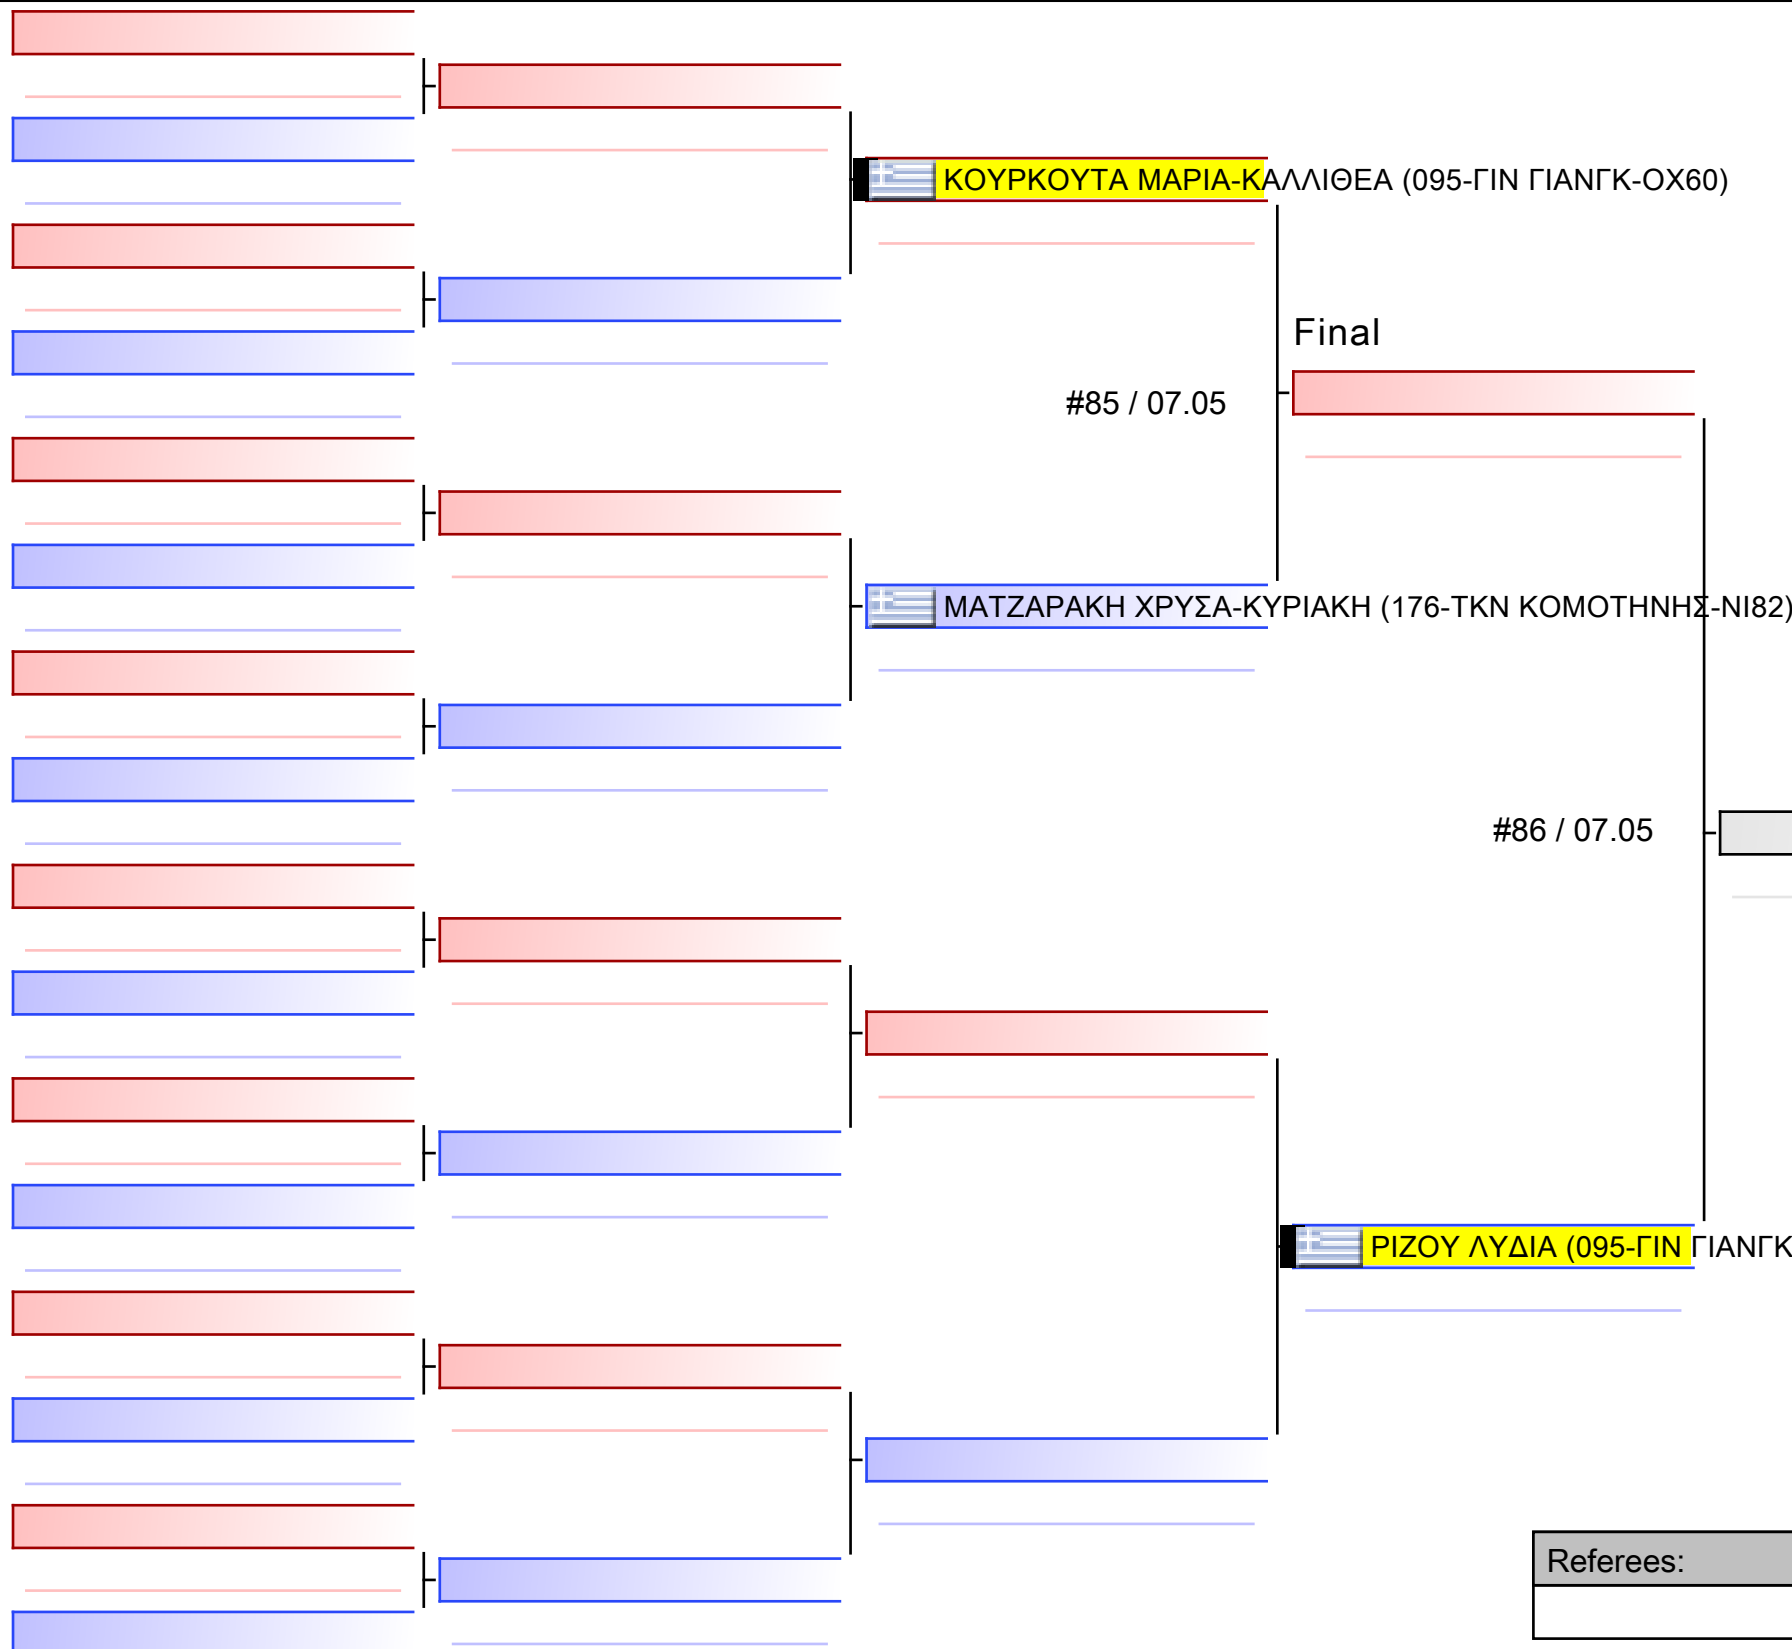

www.sportdata.org

Final

 **ΕΥΑΓΓΕΛΟΥ ΘΕΟΠΟΥΛΑ** (095-ΓΙΝ ΓΙΑΝΓΚ-ΟΧ60)

[Original]

#169 / 07.05

 **ΑΛΕΞΑΚΗ ΔΑΝΑΗ** (200-ΟΡΦΕΑΣ-ΞΙ13)

Referees:

[Original]

Table with 6 empty rows for recording match details.

Referees table with 4 columns and 2 rows.

[Original]

 **ΗΛΙΑΔΟΥ ΜΑΡΙΑ (095-ΓΙΝ ΓΙΑΝΓΚ-ΟΧ60)**

Referees:			

[Original]

Referees:			

[Original]

Referees:			

Final

ΣΟΥΛΤΑΝΙΔΟΥ ΕΥΑΓΓΕΛΙΑ-ΕΙΡΗΝΗ (061-ΑΛΕΞΑΝΔΡΕΙΑ-ΞΝ52)

[Original]

#159 / 07.05

ΧΑΤΖΗΝΑΚΗ ΚΩΝΣΤΑΝΤΙΝΑ (095-ΓΙΝ ΓΙΑΝΓΚ-ΟΧ60)

Referees:			

[Original]