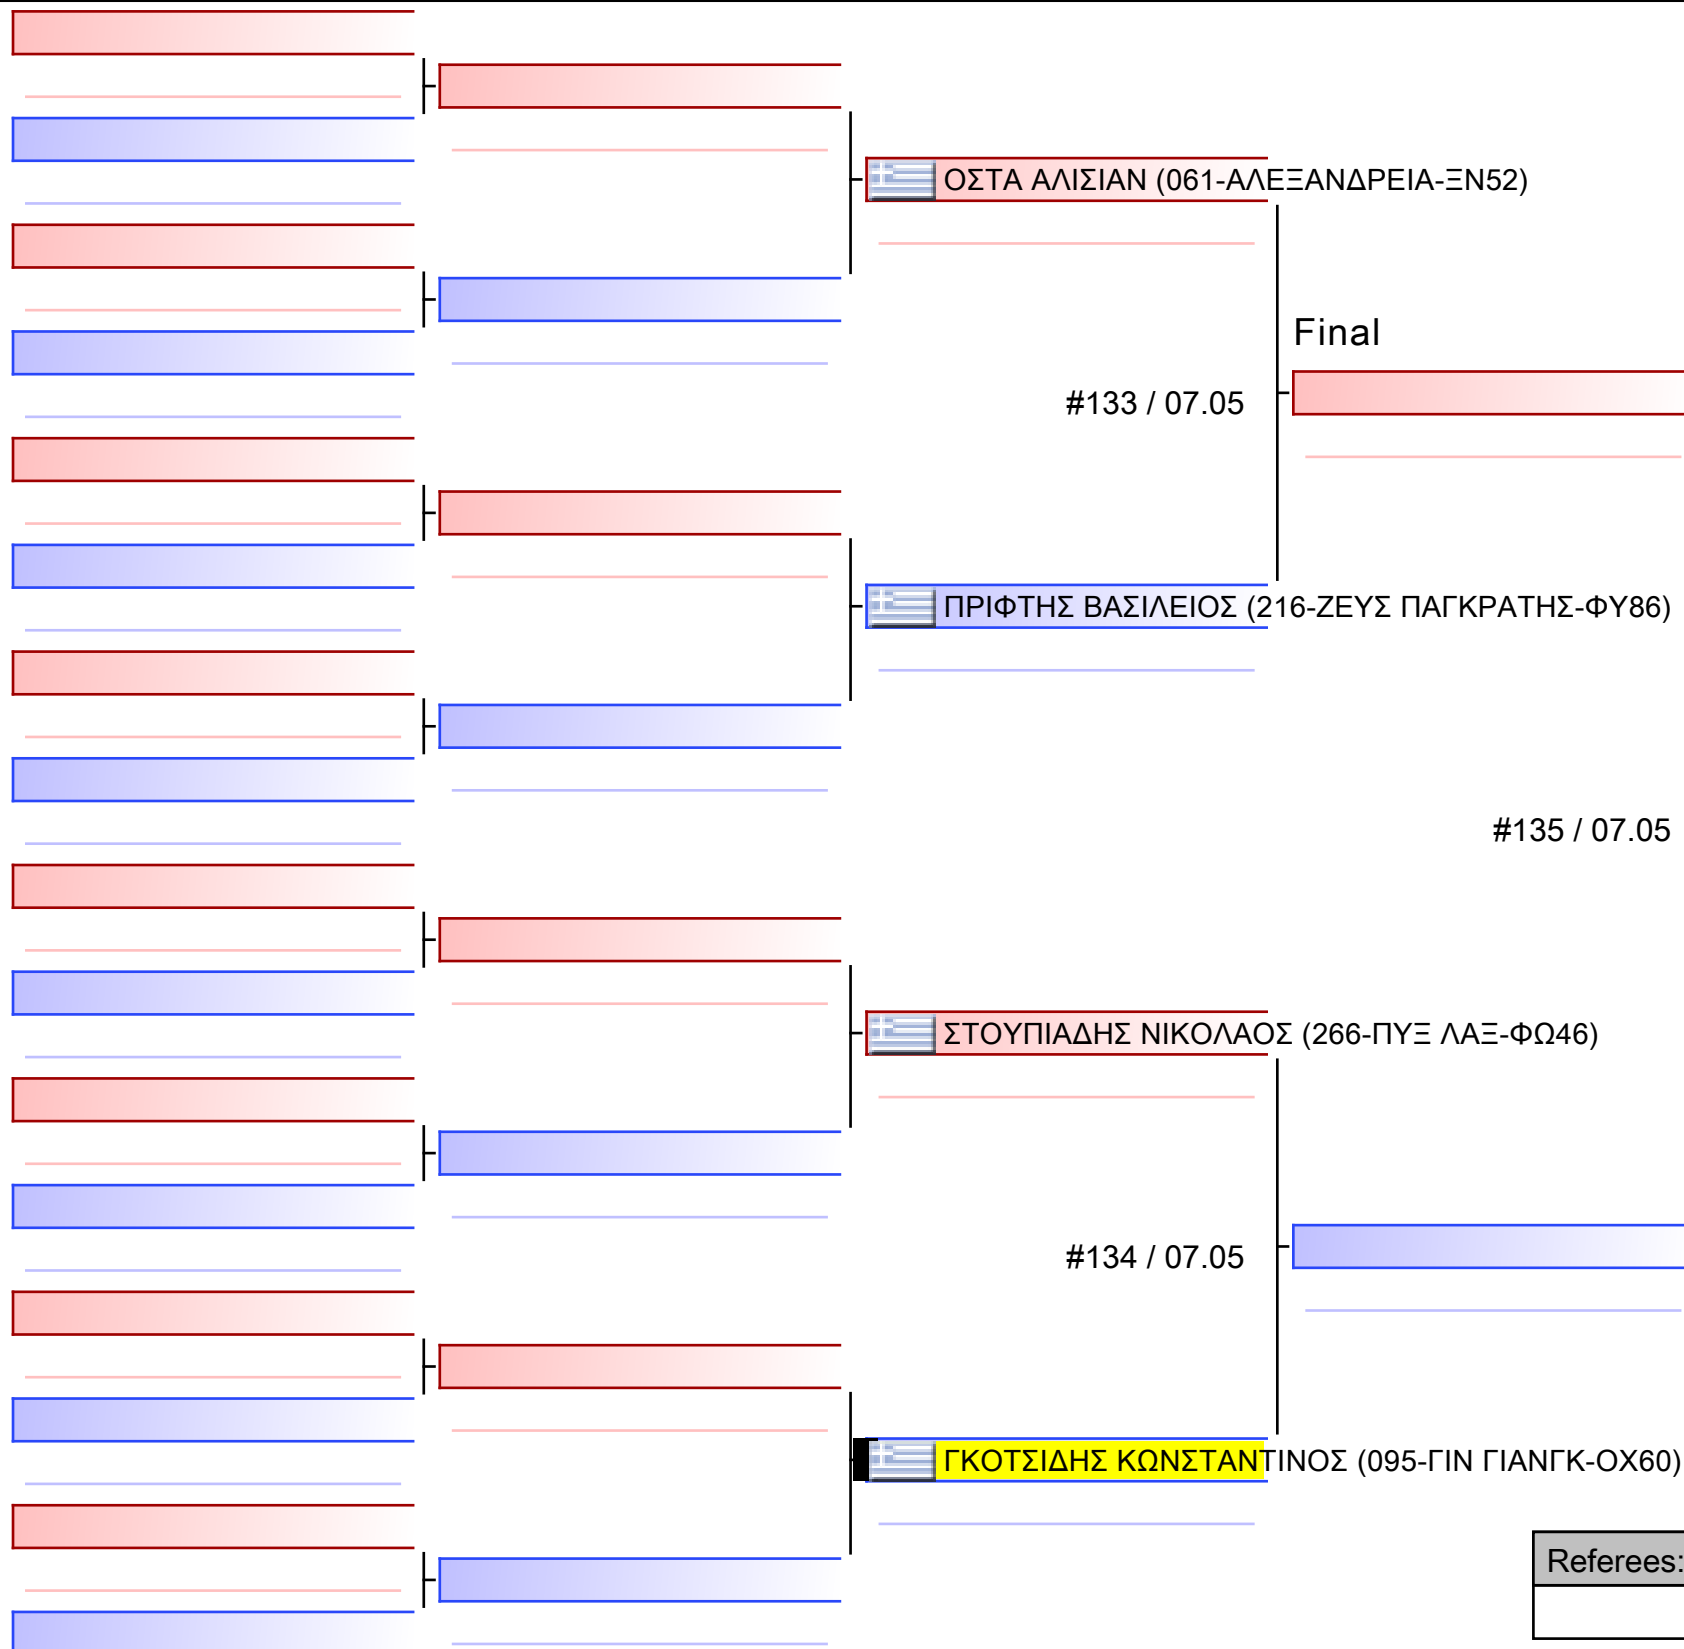

[Original]

Referees: