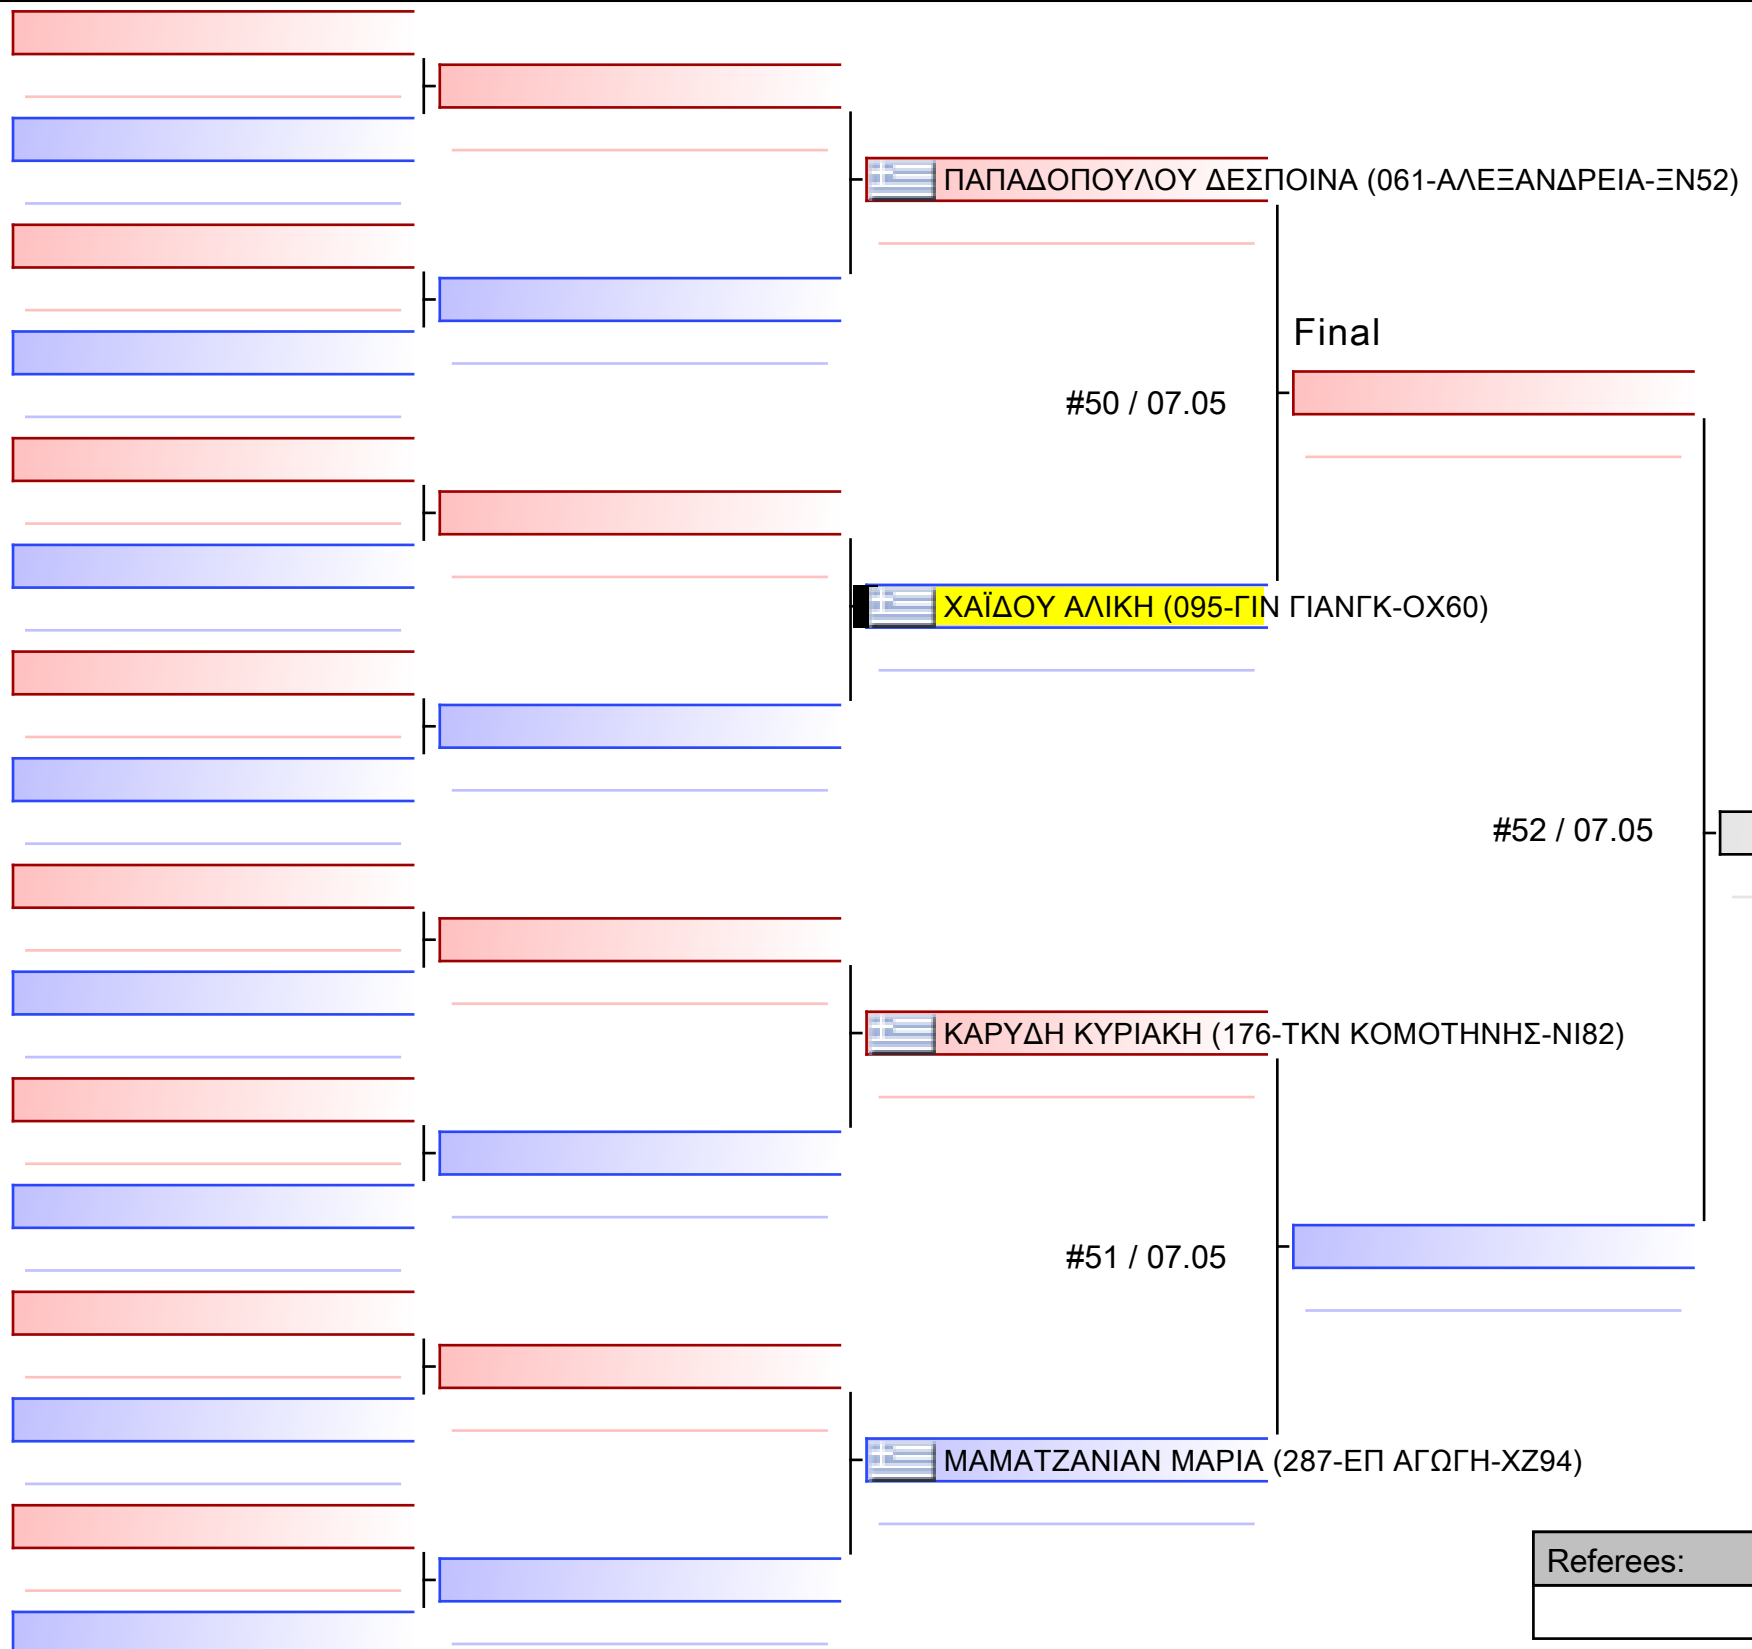

[Original]

Referees: