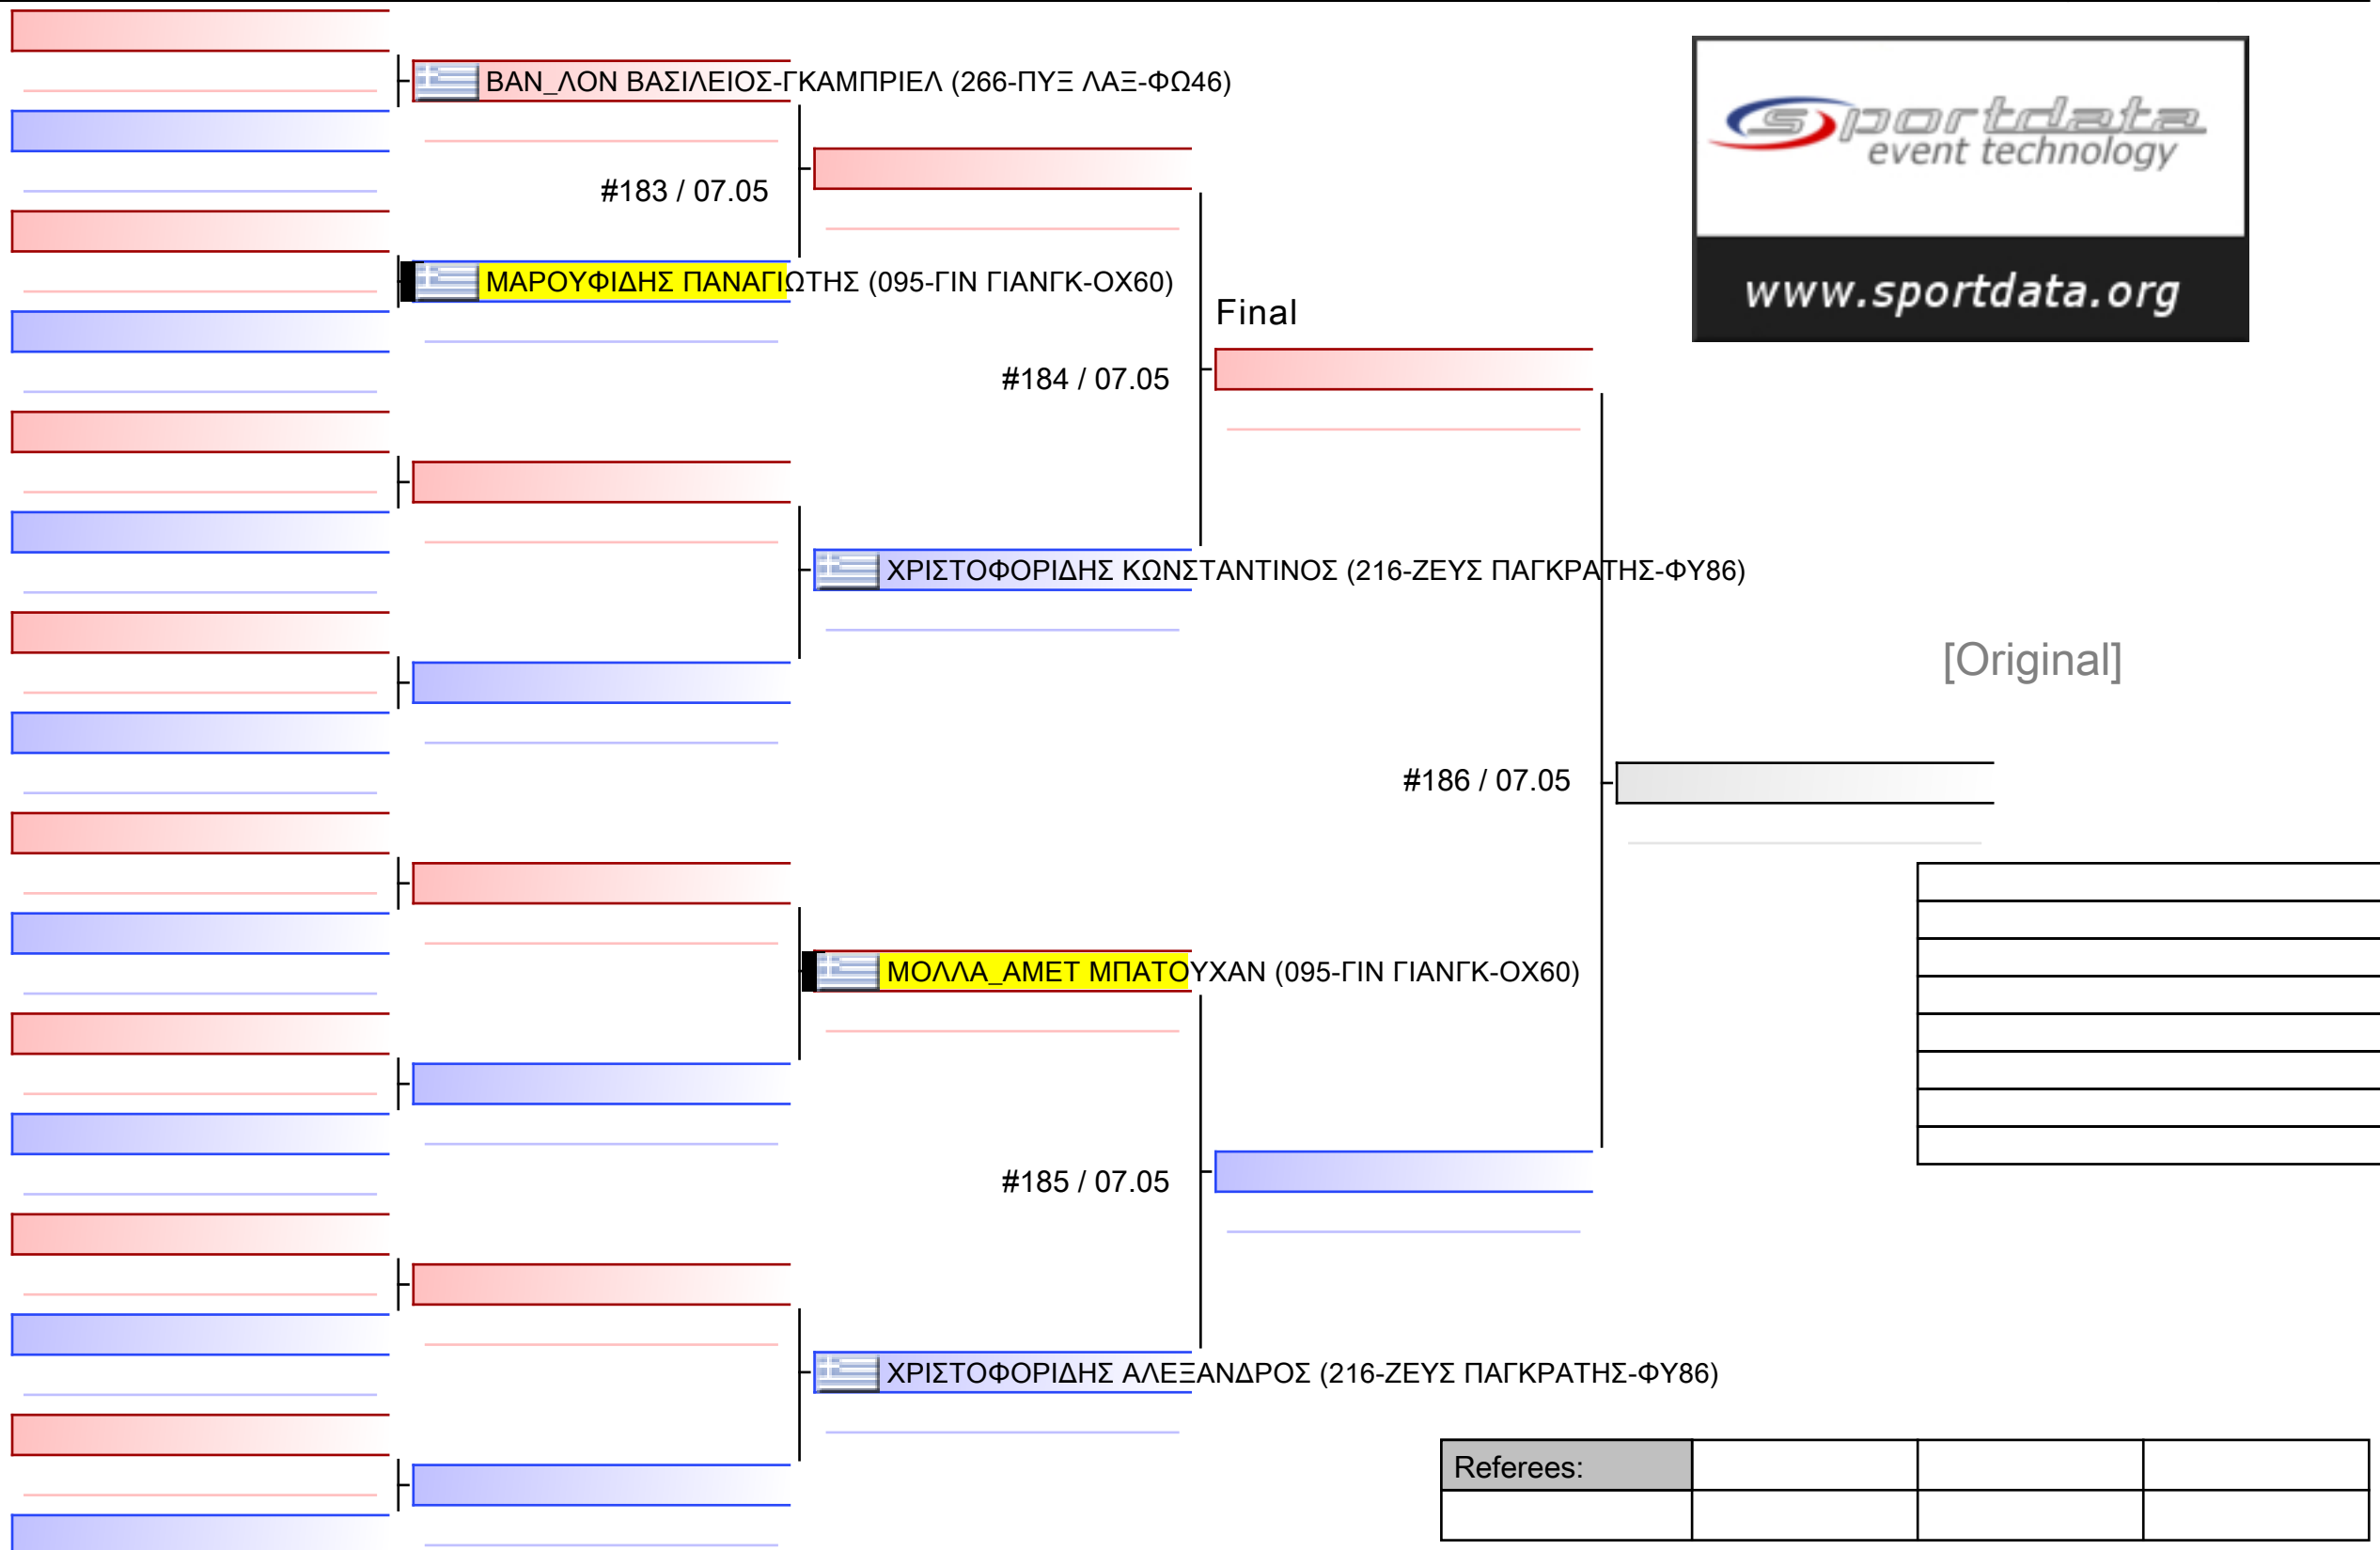

www.sportdata.org

Final

 **ΕΥΑΓΓΕΛΟΥ ΘΕΟΠΟΥΛΑ** (095-ΓΙΝ ΓΙΑΝΓΚ-ΟΧ60)

[Original]

#169 / 07.05

 **ΑΛΕΞΑΚΗ ΔΑΝΑΗ** (200-ΟΡΦΕΑΣ-ΞΙ13)

Referees:

[Original]

Table with 6 empty rows for recording match details.

Referees table with 4 columns and 2 rows.

[Original]

 **ΗΛΙΑΔΟΥ ΜΑΡΙΑ (095-ΓΙΝ ΓΙΑΝΓΚ-ΟΧ60)**

Referees:			

[Original]

Referees:			

[Original]

Referees:			

Final

ΣΟΥΛΤΑΝΙΔΟΥ ΕΥΑΓΓΕΛΙΑ-ΕΙΡΗΝΗ (061-ΑΛΕΞΑΝΔΡΕΙΑ-ΞΝ52)

[Original]

#159 / 07.05

ΧΑΤΖΗΝΑΚΗ ΚΩΝΣΤΑΝΤΙΝΑ (095-ΓΙΝ ΓΙΑΝΓΚ-ΟΧ60)

Referees:			

[Original]