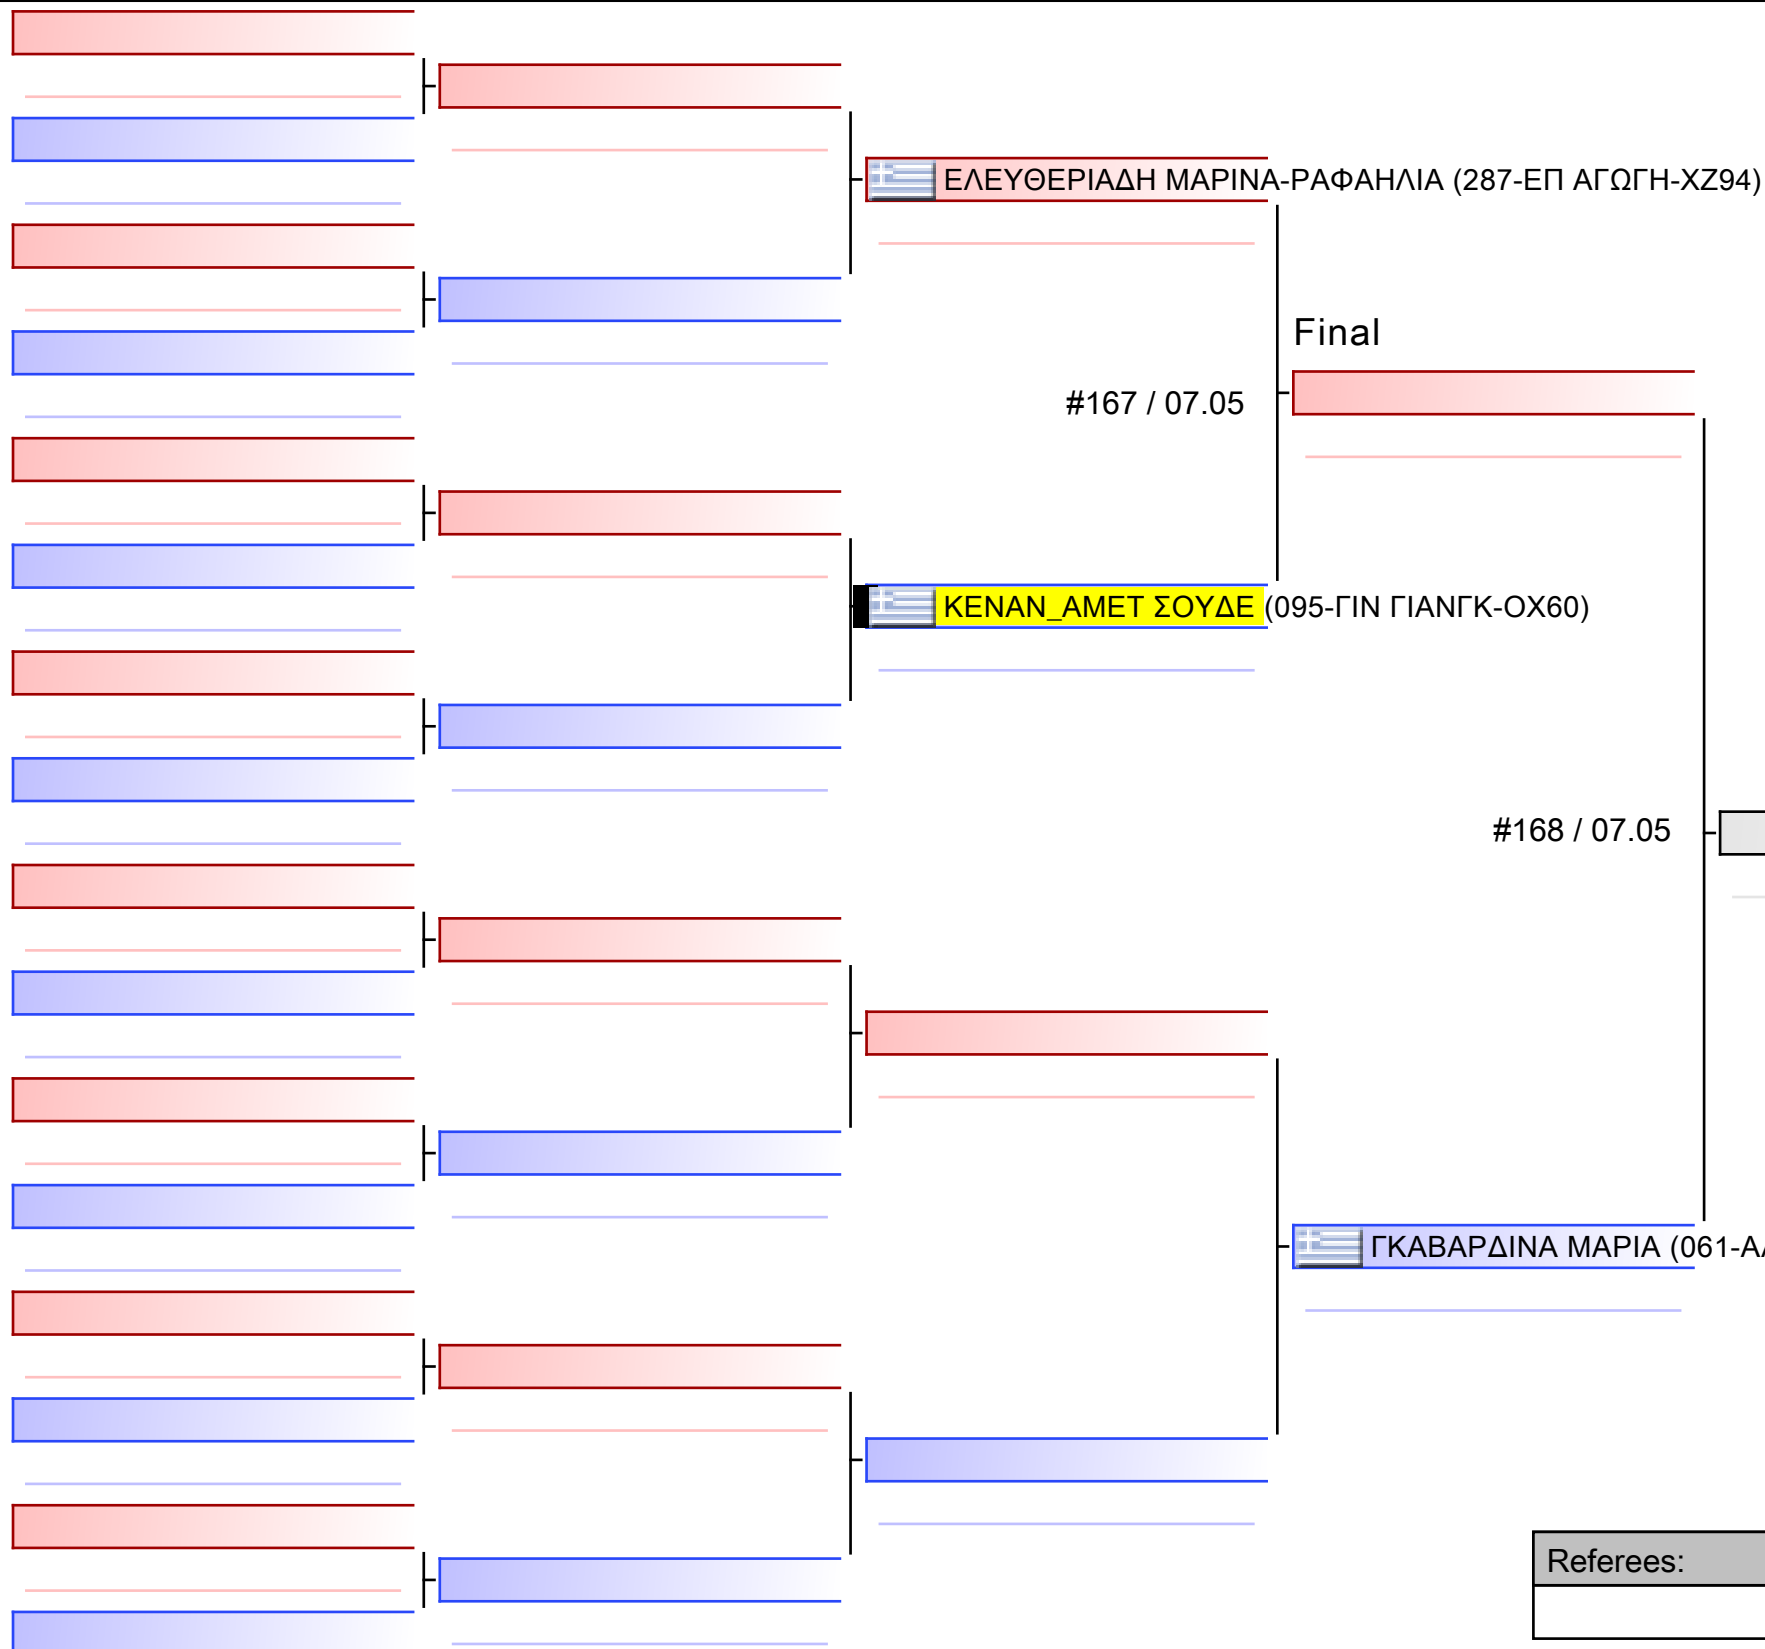

Table with 6 empty rows for recording match details.

Referees table with 4 columns and 2 rows.

[Original]

 **ΗΛΙΑΔΟΥ ΜΑΡΙΑ (095-ΓΙΝ ΓΙΑΝΓΚ-ΟΧ60)**

Referees:			

[Original]

Referees:			

[Original]

Referees:			

Final

ΣΟΥΛΤΑΝΙΔΟΥ ΕΥΑΓΓΕΛΙΑ-ΕΙΡΗΝΗ (061-ΑΛΕΞΑΝΔΡΕΙΑ-ΞΝ52)

[Original]

#159 / 07.05

ΧΑΤΖΗΝΑΚΗ ΚΩΝΣΤΑΝΤΙΝΑ (095-ΓΙΝ ΓΙΑΝΓΚ-ΟΧ60)

Referees:			

[Original]