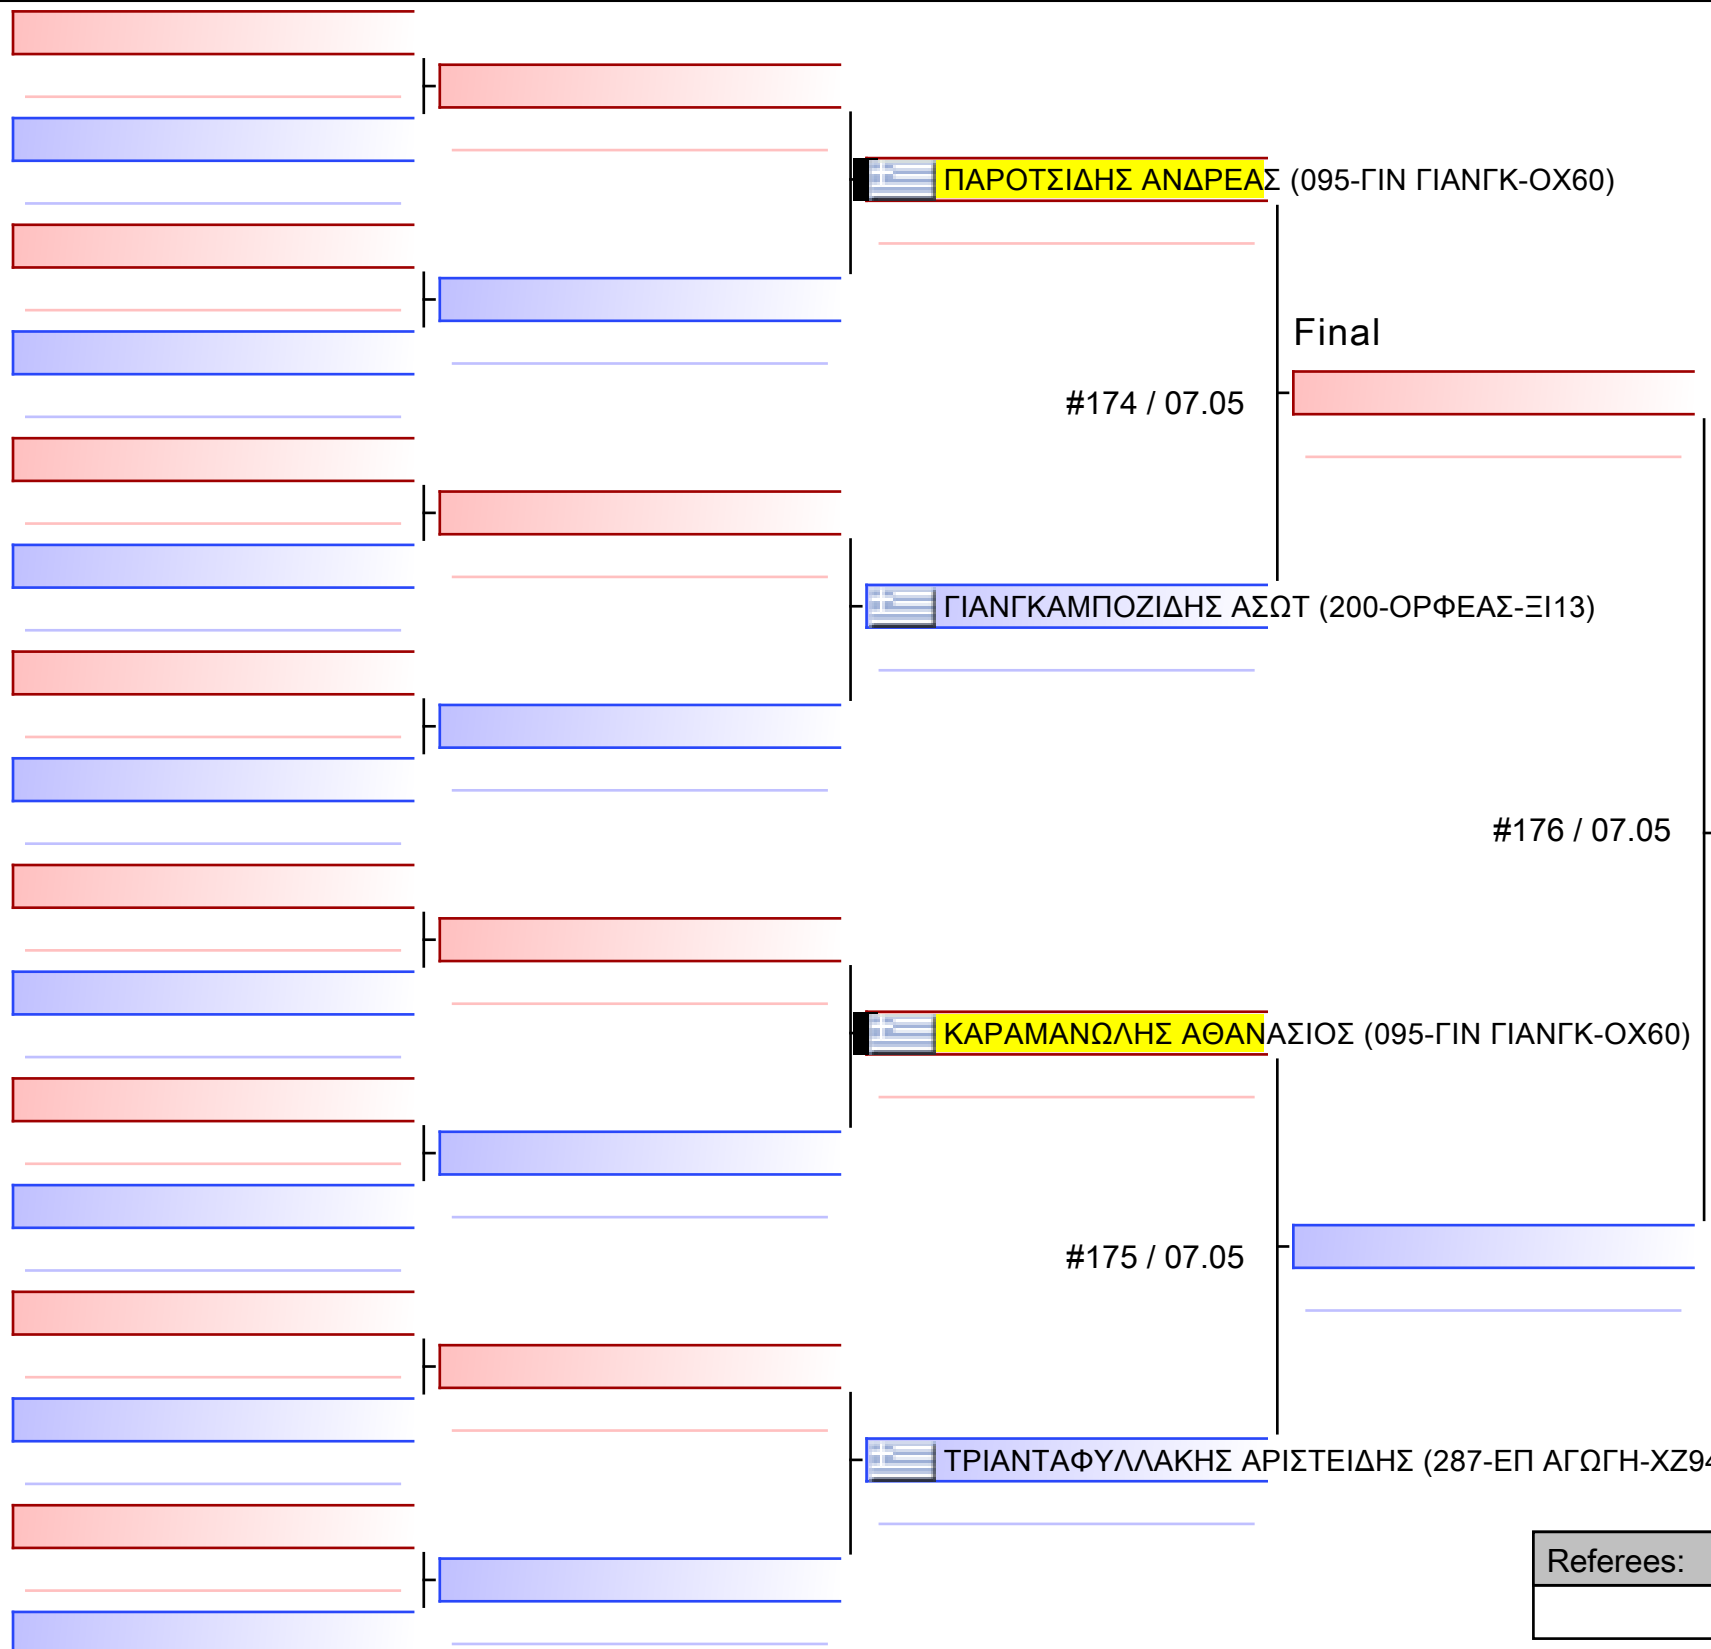

www.sportdata.org

Final

 **ΕΥΑΓΓΕΛΟΥ ΘΕΟΠΟΥΛΑ** (095-ΓΙΝ ΓΙΑΝΓΚ-ΟΧ60)

[Original]

#169 / 07.05

 **ΑΛΕΞΑΚΗ ΔΑΝΑΗ** (200-ΟΡΦΕΑΣ-ΞΙ13)

Referees:

[Original]

Table with 6 empty rows for recording match details.

Referees table with 4 columns and 2 rows.

[Original]

 **ΗΛΙΑΔΟΥ ΜΑΡΙΑ (095-ΓΙΝ ΓΙΑΝΓΚ-ΟΧ60)**

Referees:			

[Original]

Referees:			

[Original]

Referees:			

Final

ΣΟΥΛΤΑΝΙΔΟΥ ΕΥΑΓΓΕΛΙΑ-ΕΙΡΗΝΗ (061-ΑΛΕΞΑΝΔΡΕΙΑ-ΞΝ52)

[Original]

#159 / 07.05

ΧΑΤΖΗΝΑΚΗ ΚΩΝΣΤΑΝΤΙΝΑ (095-ΓΙΝ ΓΙΑΝΓΚ-ΟΧ60)

Referees:			

[Original]