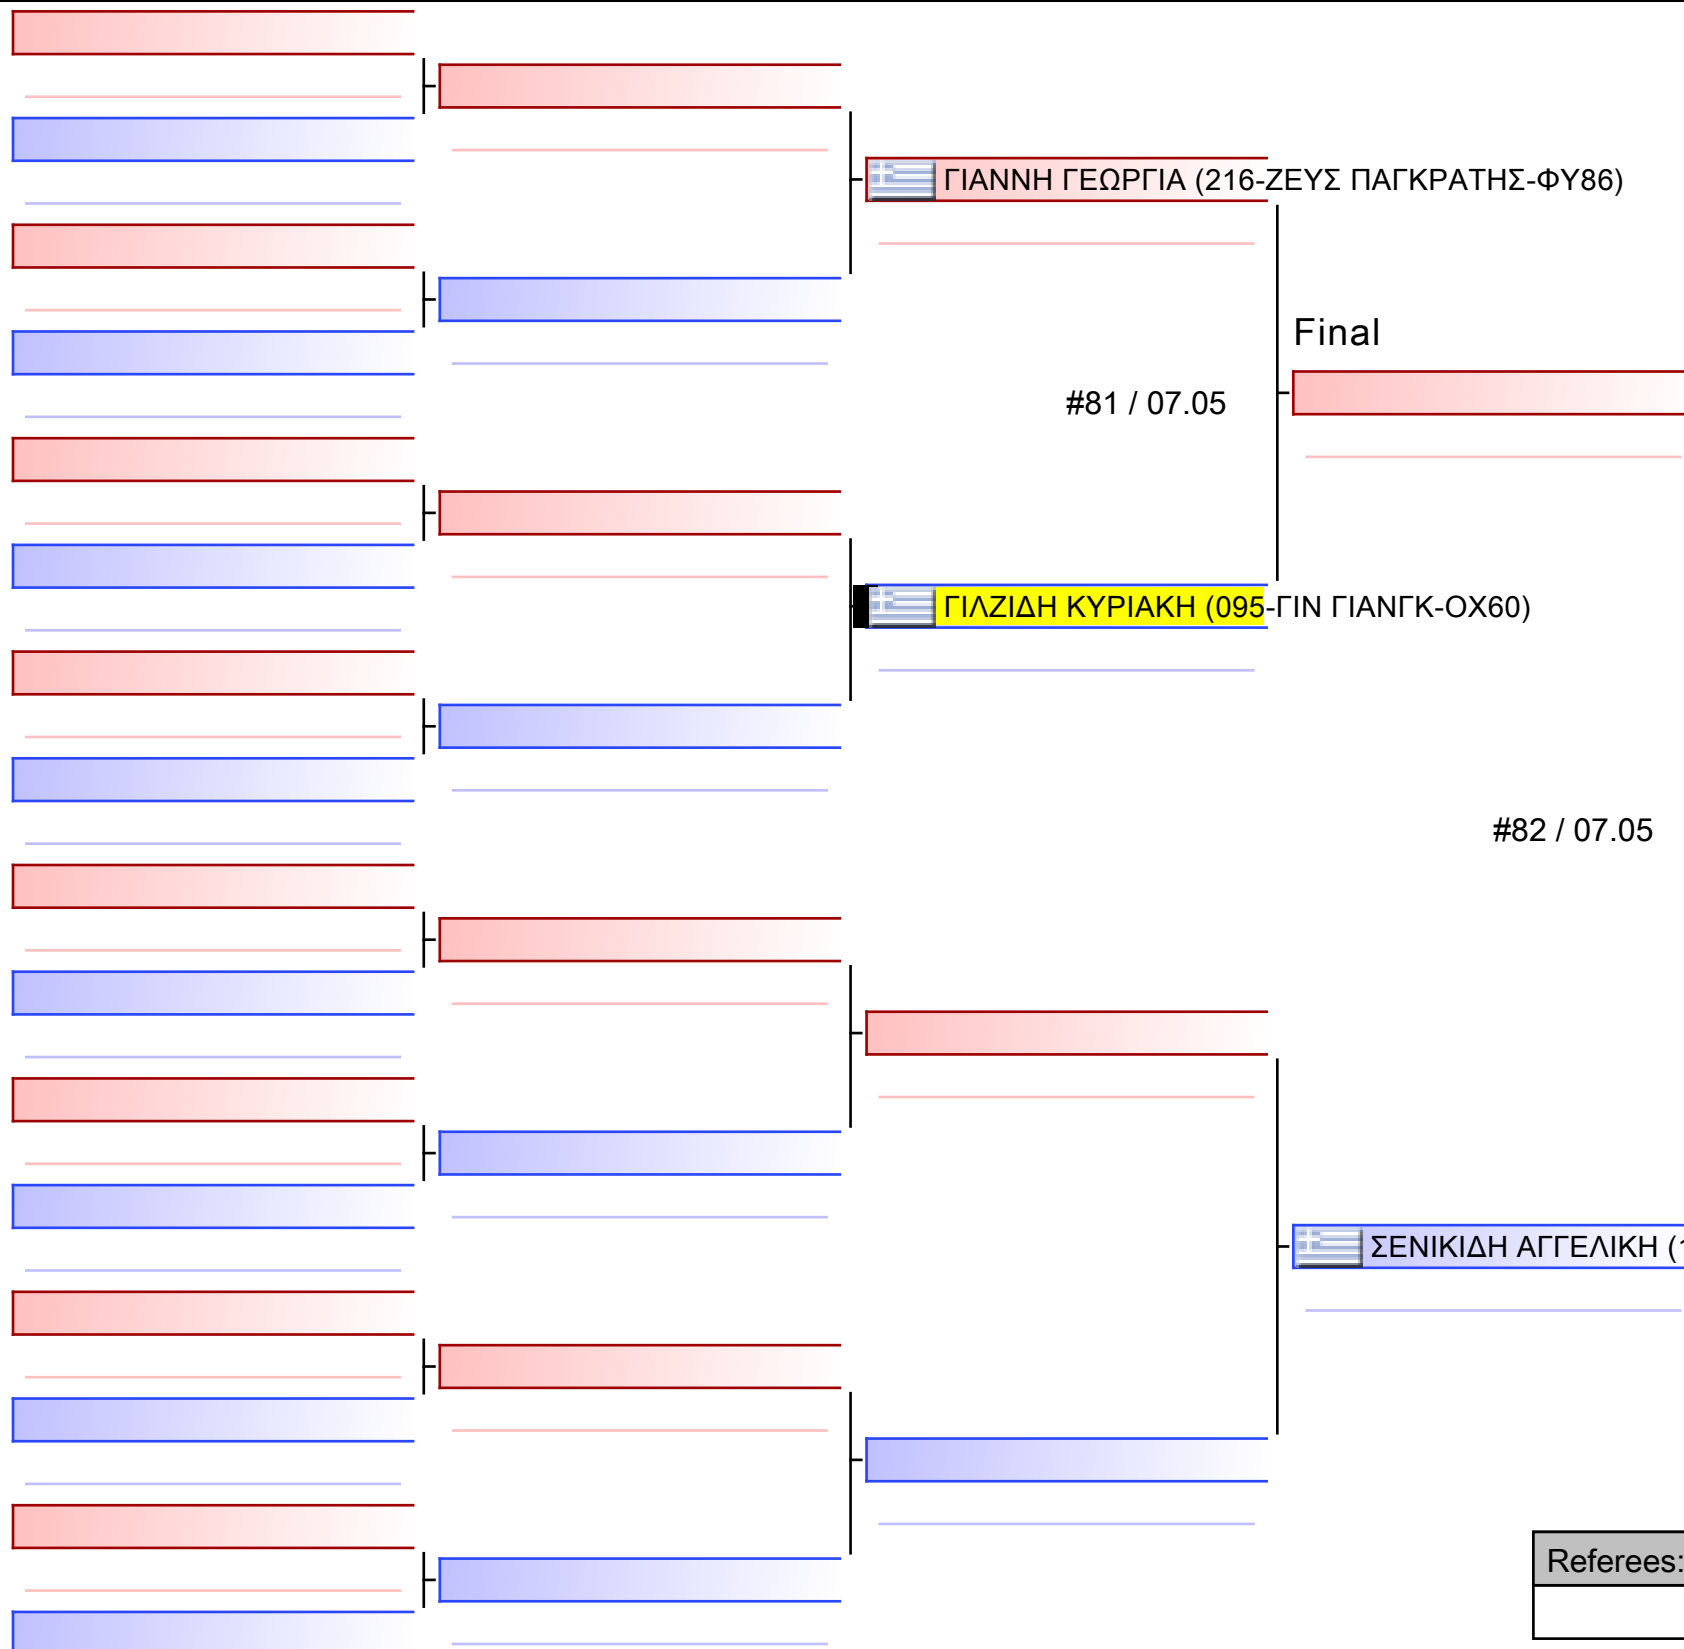

Table with 6 empty rows for recording match details.

Referees table with 4 columns and 2 rows.

[Original]

 **ΗΛΙΑΔΟΥ ΜΑΡΙΑ (095-ΓΙΝ ΓΙΑΝΓΚ-ΟΧ60)**

Referees:			

[Original]

Referees:			

[Original]

Referees:			

Final

ΣΟΥΛΤΑΝΙΔΟΥ ΕΥΑΓΓΕΛΙΑ-ΕΙΡΗΝΗ (061-ΑΛΕΞΑΝΔΡΕΙΑ-ΞΝ52)

[Original]

#159 / 07.05

ΧΑΤΖΗΝΑΚΗ ΚΩΝΣΤΑΝΤΙΝΑ (095-ΓΙΝ ΓΙΑΝΓΚ-ΟΧ60)

Referees:			

[Original]

Referees:			

Final

NTABARHS XPHCTOC (061-ΑΛΕΞΑΝΔΡΕΙΑ-ΞΝ52)

#191 / 07.05

[Original]

ΤΡΙΑΝΤΑΦΥΛΛΙΔΗΣ ΓΕΩΡΓΙΟΣ (095-ΓΙΝ ΓΙΑΝΓΚ-ΟΧ60)

Referees:			

[Original]