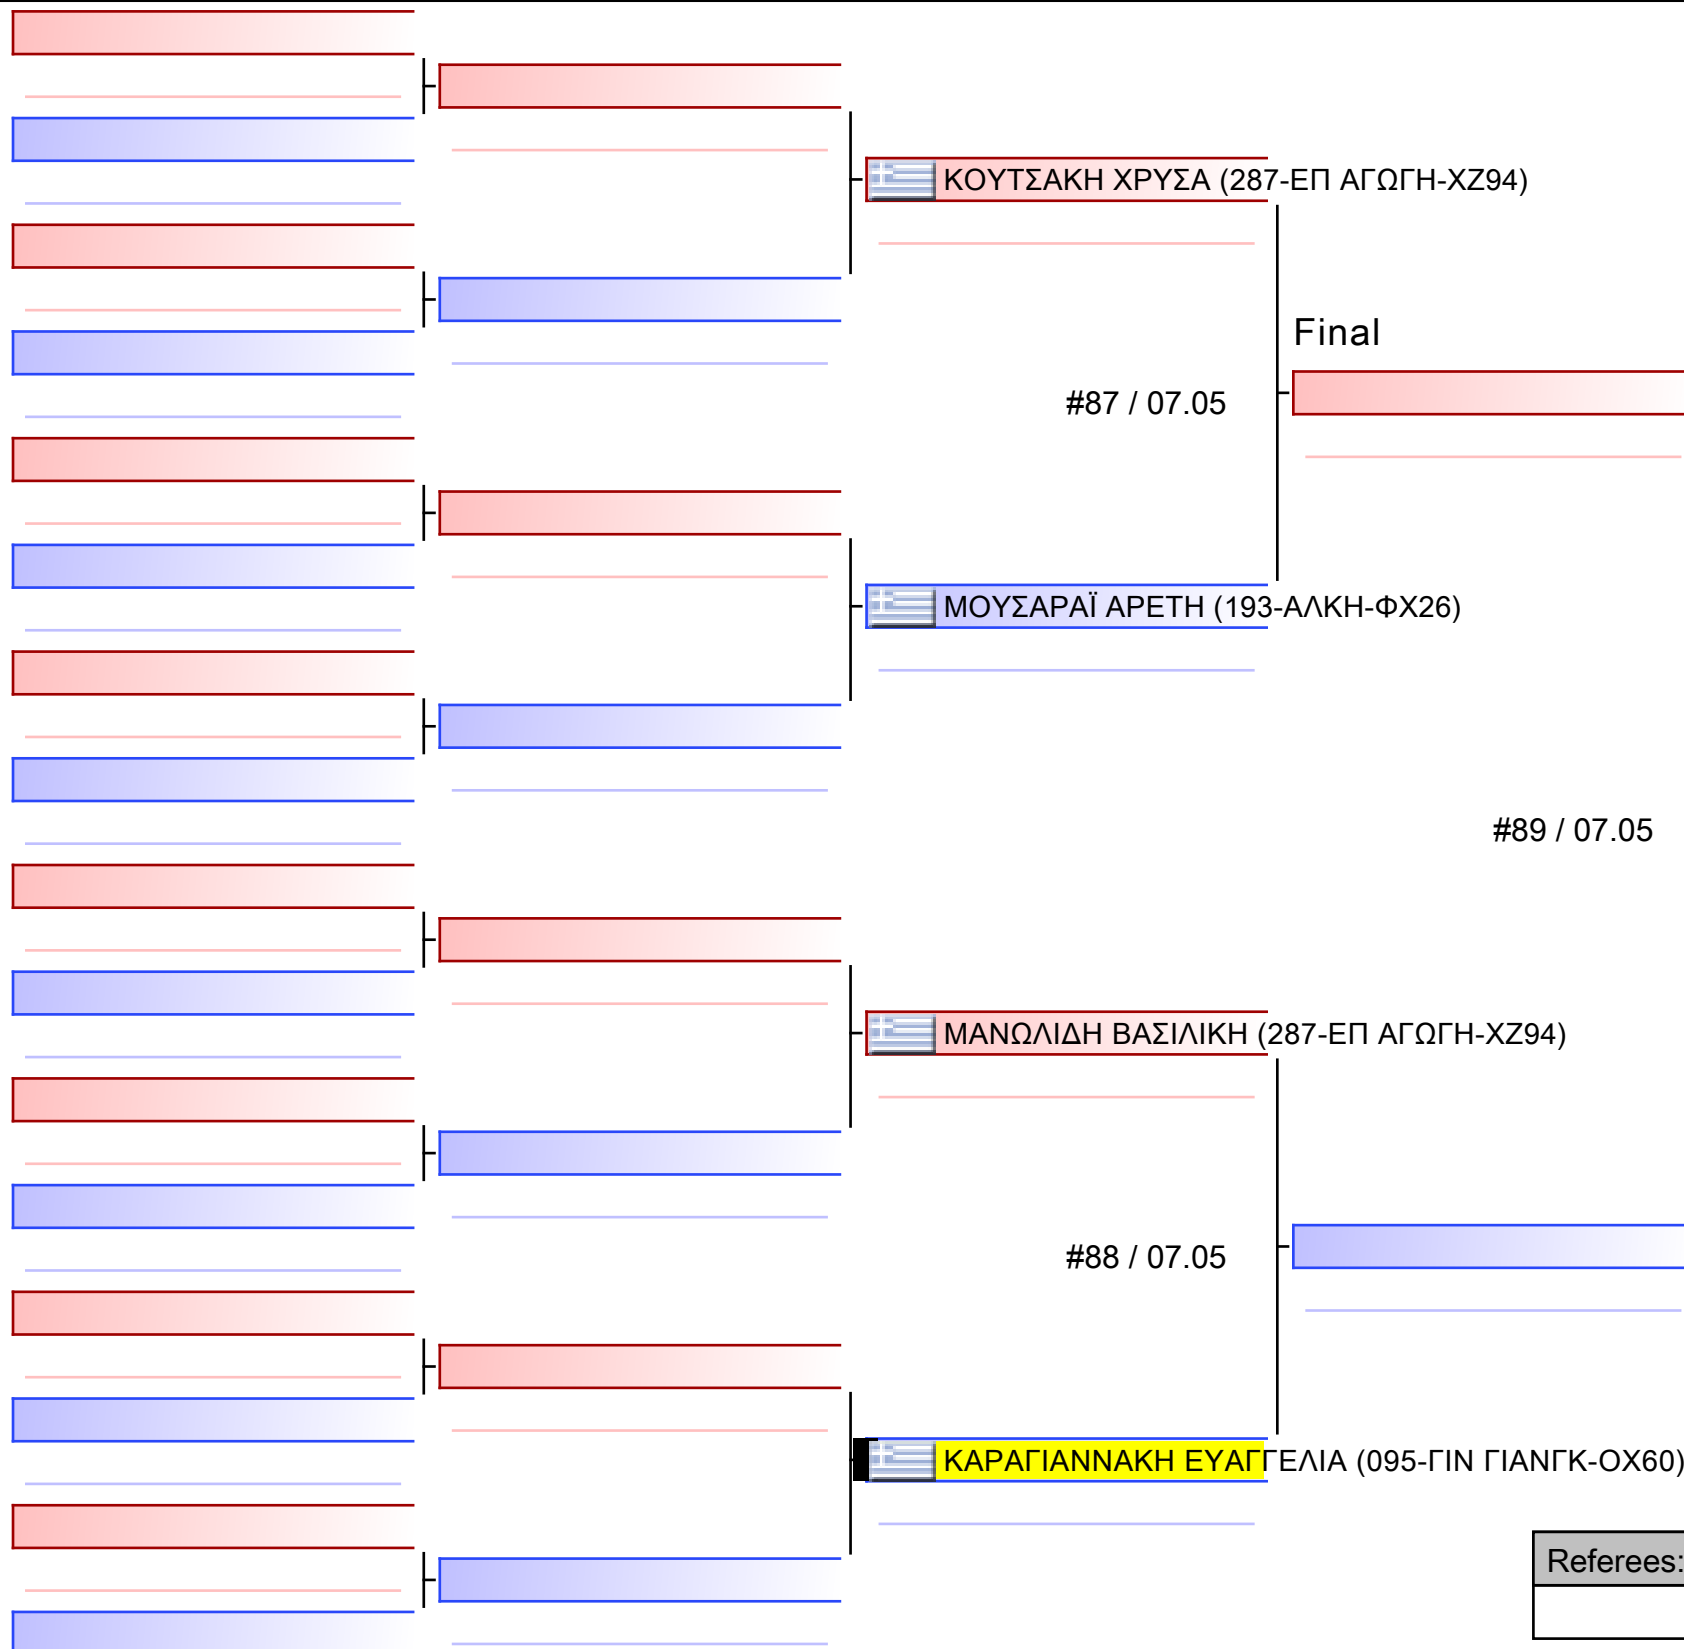

www.sportdata.org

Final

 **ΕΥΑΓΓΕΛΟΥ ΘΕΟΠΟΥΛΑ** (095-ΓΙΝ ΓΙΑΝΓΚ-ΟΧ60)

[Original]

#169 / 07.05

 **ΑΛΕΞΑΚΗ ΔΑΝΑΗ** (200-ΟΡΦΕΑΣ-ΞΙ13)

Referees:

[Original]

Table with 6 empty rows for recording match details.

Referees table with 4 columns and 2 rows.

[Original]

 **ΗΛΙΑΔΟΥ ΜΑΡΙΑ (095-ΓΙΝ ΓΙΑΝΓΚ-ΟΧ60)**

Referees:			

[Original]

Referees:			

[Original]

Referees:			

Final

ΣΟΥΛΤΑΝΙΔΟΥ ΕΥΑΓΓΕΛΙΑ-ΕΙΡΗΝΗ (061-ΑΛΕΞΑΝΔΡΕΙΑ-ΞΝ52)

[Original]

#159 / 07.05

ΧΑΤΖΗΝΑΚΗ ΚΩΝΣΤΑΝΤΙΝΑ (095-ΓΙΝ ΓΙΑΝΓΚ-ΟΧ60)

Referees:			

[Original]