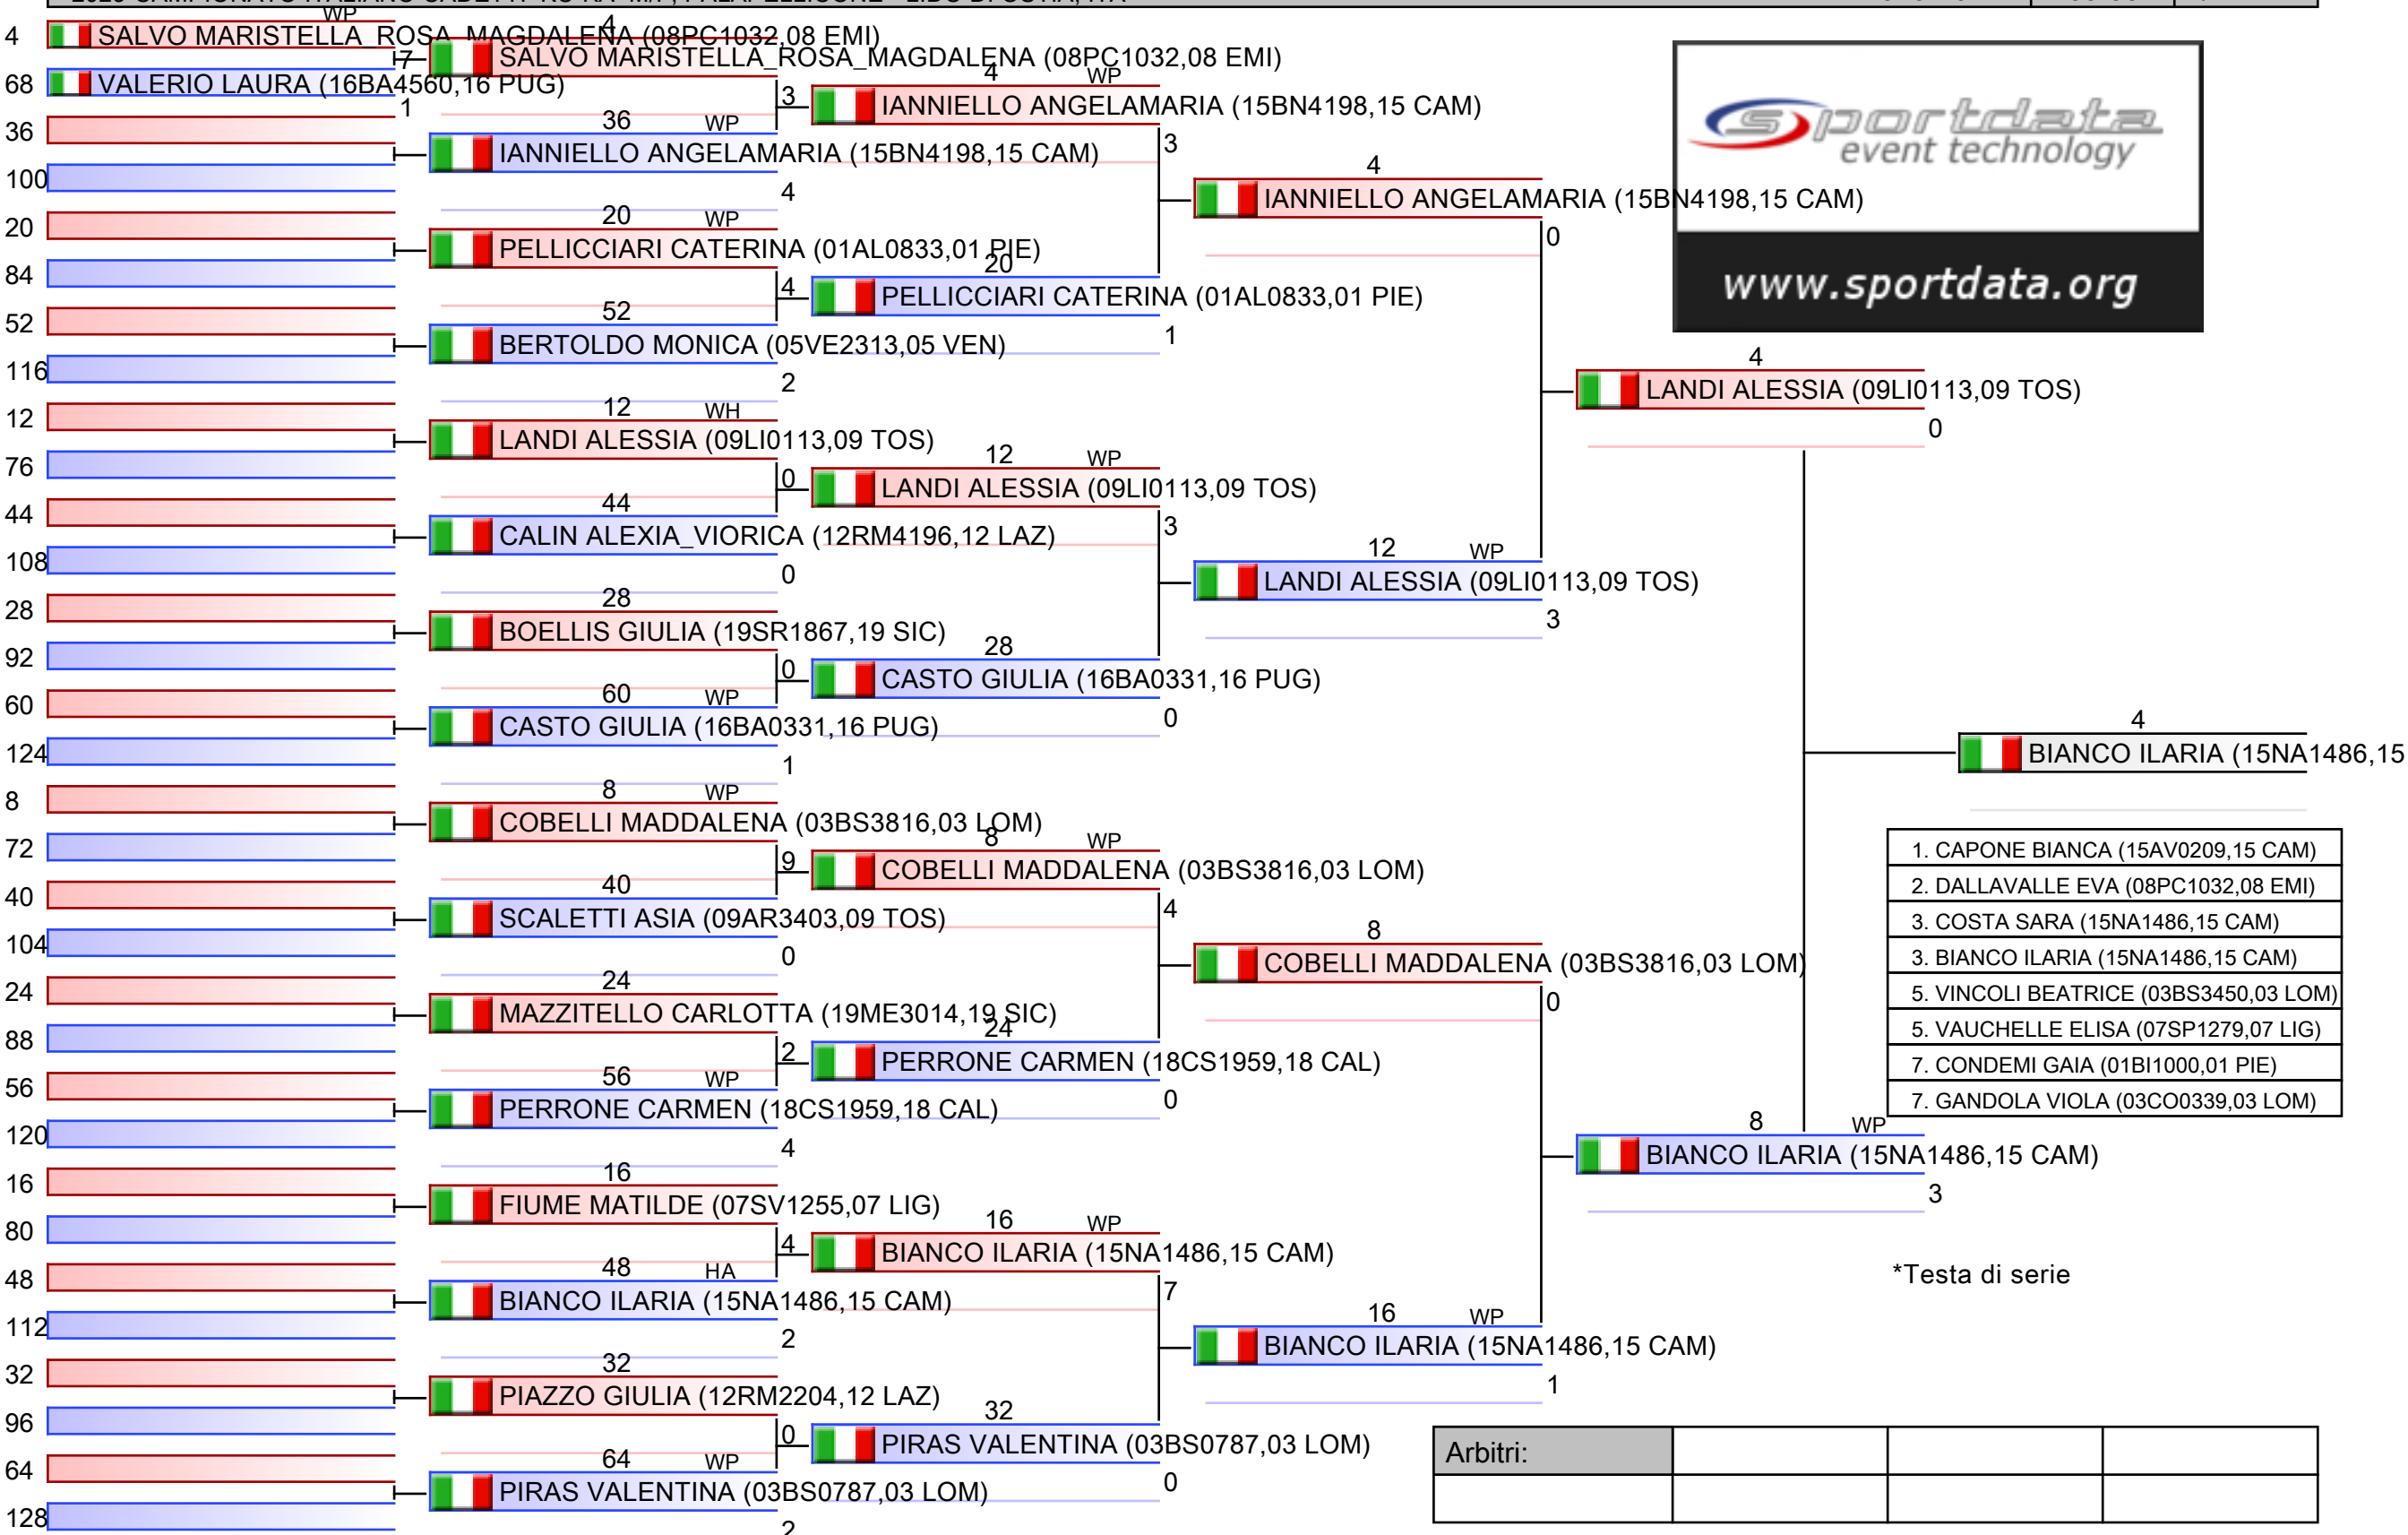

*Testa di serie

Arbitri:			

CADETTE F KUMITE 54 KG

2023-CAMPIONATO ITALIANO CADETTI KU-KA M/F, PALAPELLICONE - LIDO DI OSTIA, ITA

2023-10-21

Tatami 4 09:00

Tabelloni - Pool 4/4

- | |
|---------------------------------------|
| 1. CAPONE BIANCA (15AV0209,15 CAM) |
| 2. DALLAVALLE EVA (08PC1032,08 EMI) |
| 3. COSTA SARA (15NA1486,15 CAM) |
| 3. BIANCO ILARIA (15NA1486,15 CAM) |
| 5. VINCOLI BEATRICE (03BS3450,03 LOM) |
| 5. VAUCHELLE ELISA (07SP1279,07 LIG) |
| 7. CONDEMI GAIA (01BI1000,01 PIE) |
| 7. GANDOLA VIOLA (03CO0339,03 LOM) |