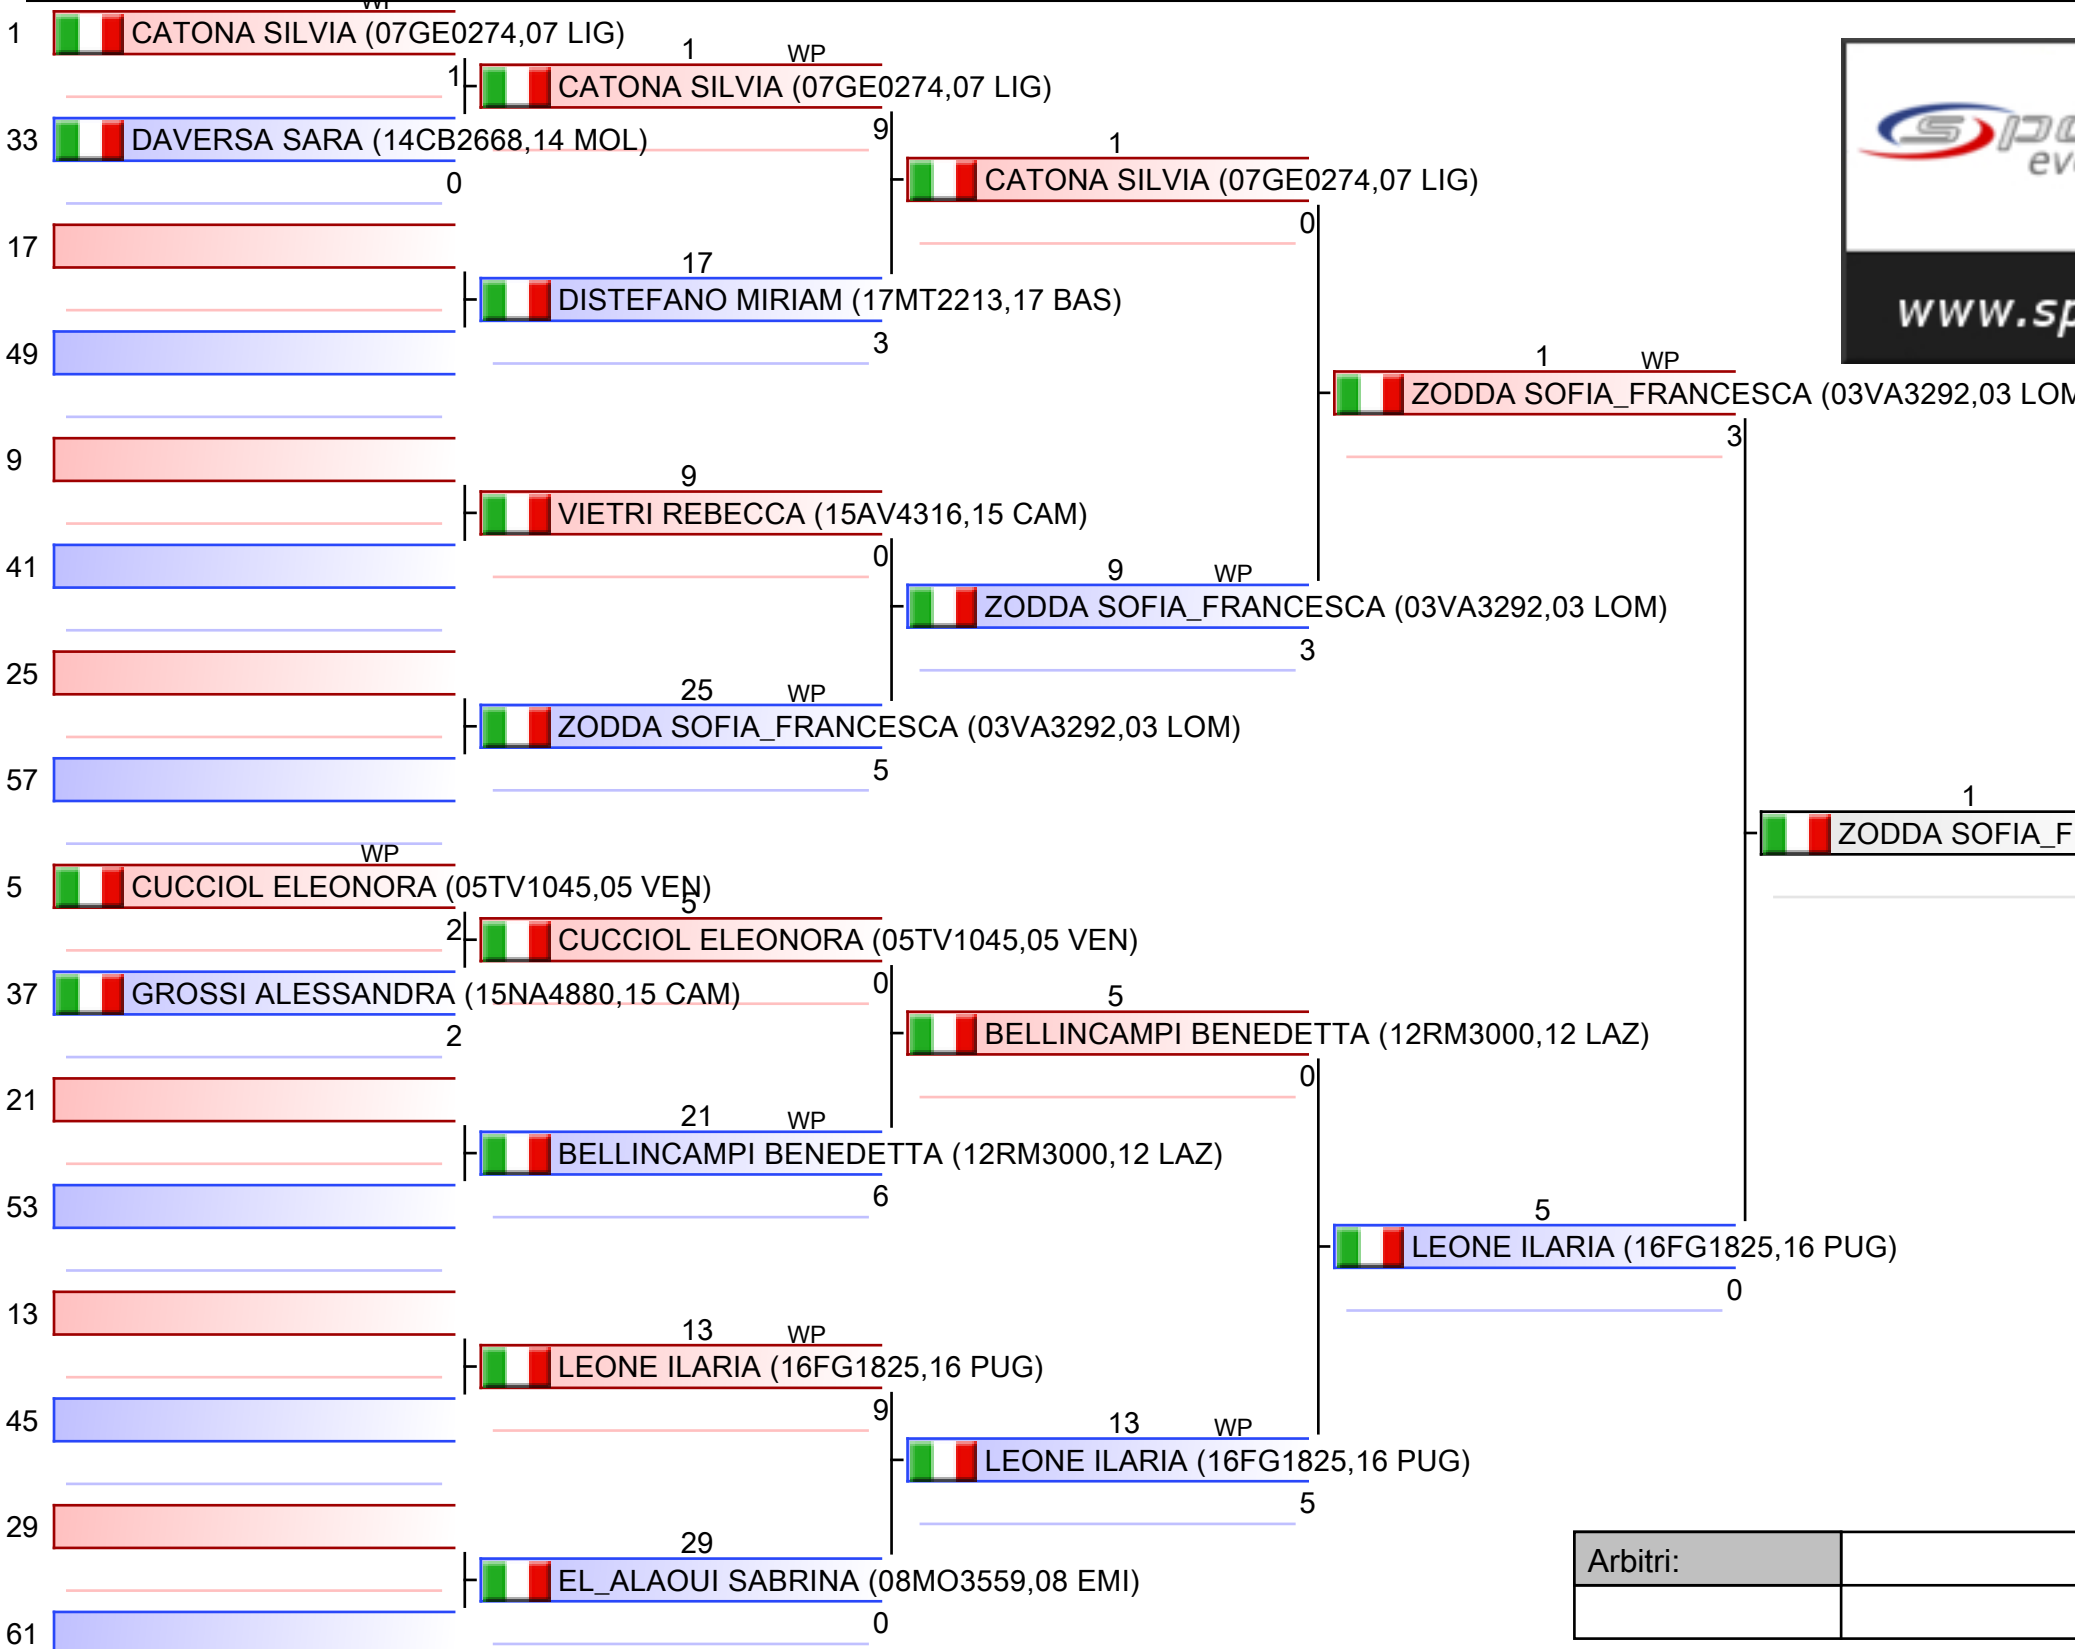

Arbitri:			

CADETTE F KUMITE 47 KG

2023-CAMPIONATO ITALIANO CADETTI KU-KA M/F, PALAPELLICONE - LIDO DI OSTIA, ITA

2023-10-21

Tatami
1 17:50

Tabelloni - Pool
1/4

1. ZODDA SOFIA_FRANCESCA (03VA3292,03 LOM)
2. SARAI S OFIA (10TR3863,10 UMB)
3. CARDONE MARTINA (16TA3276,16 PUG)
3. CAPATTI GIADA (01TO3094,01 PIE)
5. GANDOLA GRETA (03CO0339,03 LOM)
5. LEONE ILARIA (16FG1825,16 PUG)
7. PIGNATARO SOFIA (18KR0308,18 CAL)
7. CATONA SILVIA (07GE0274,07 LIG)