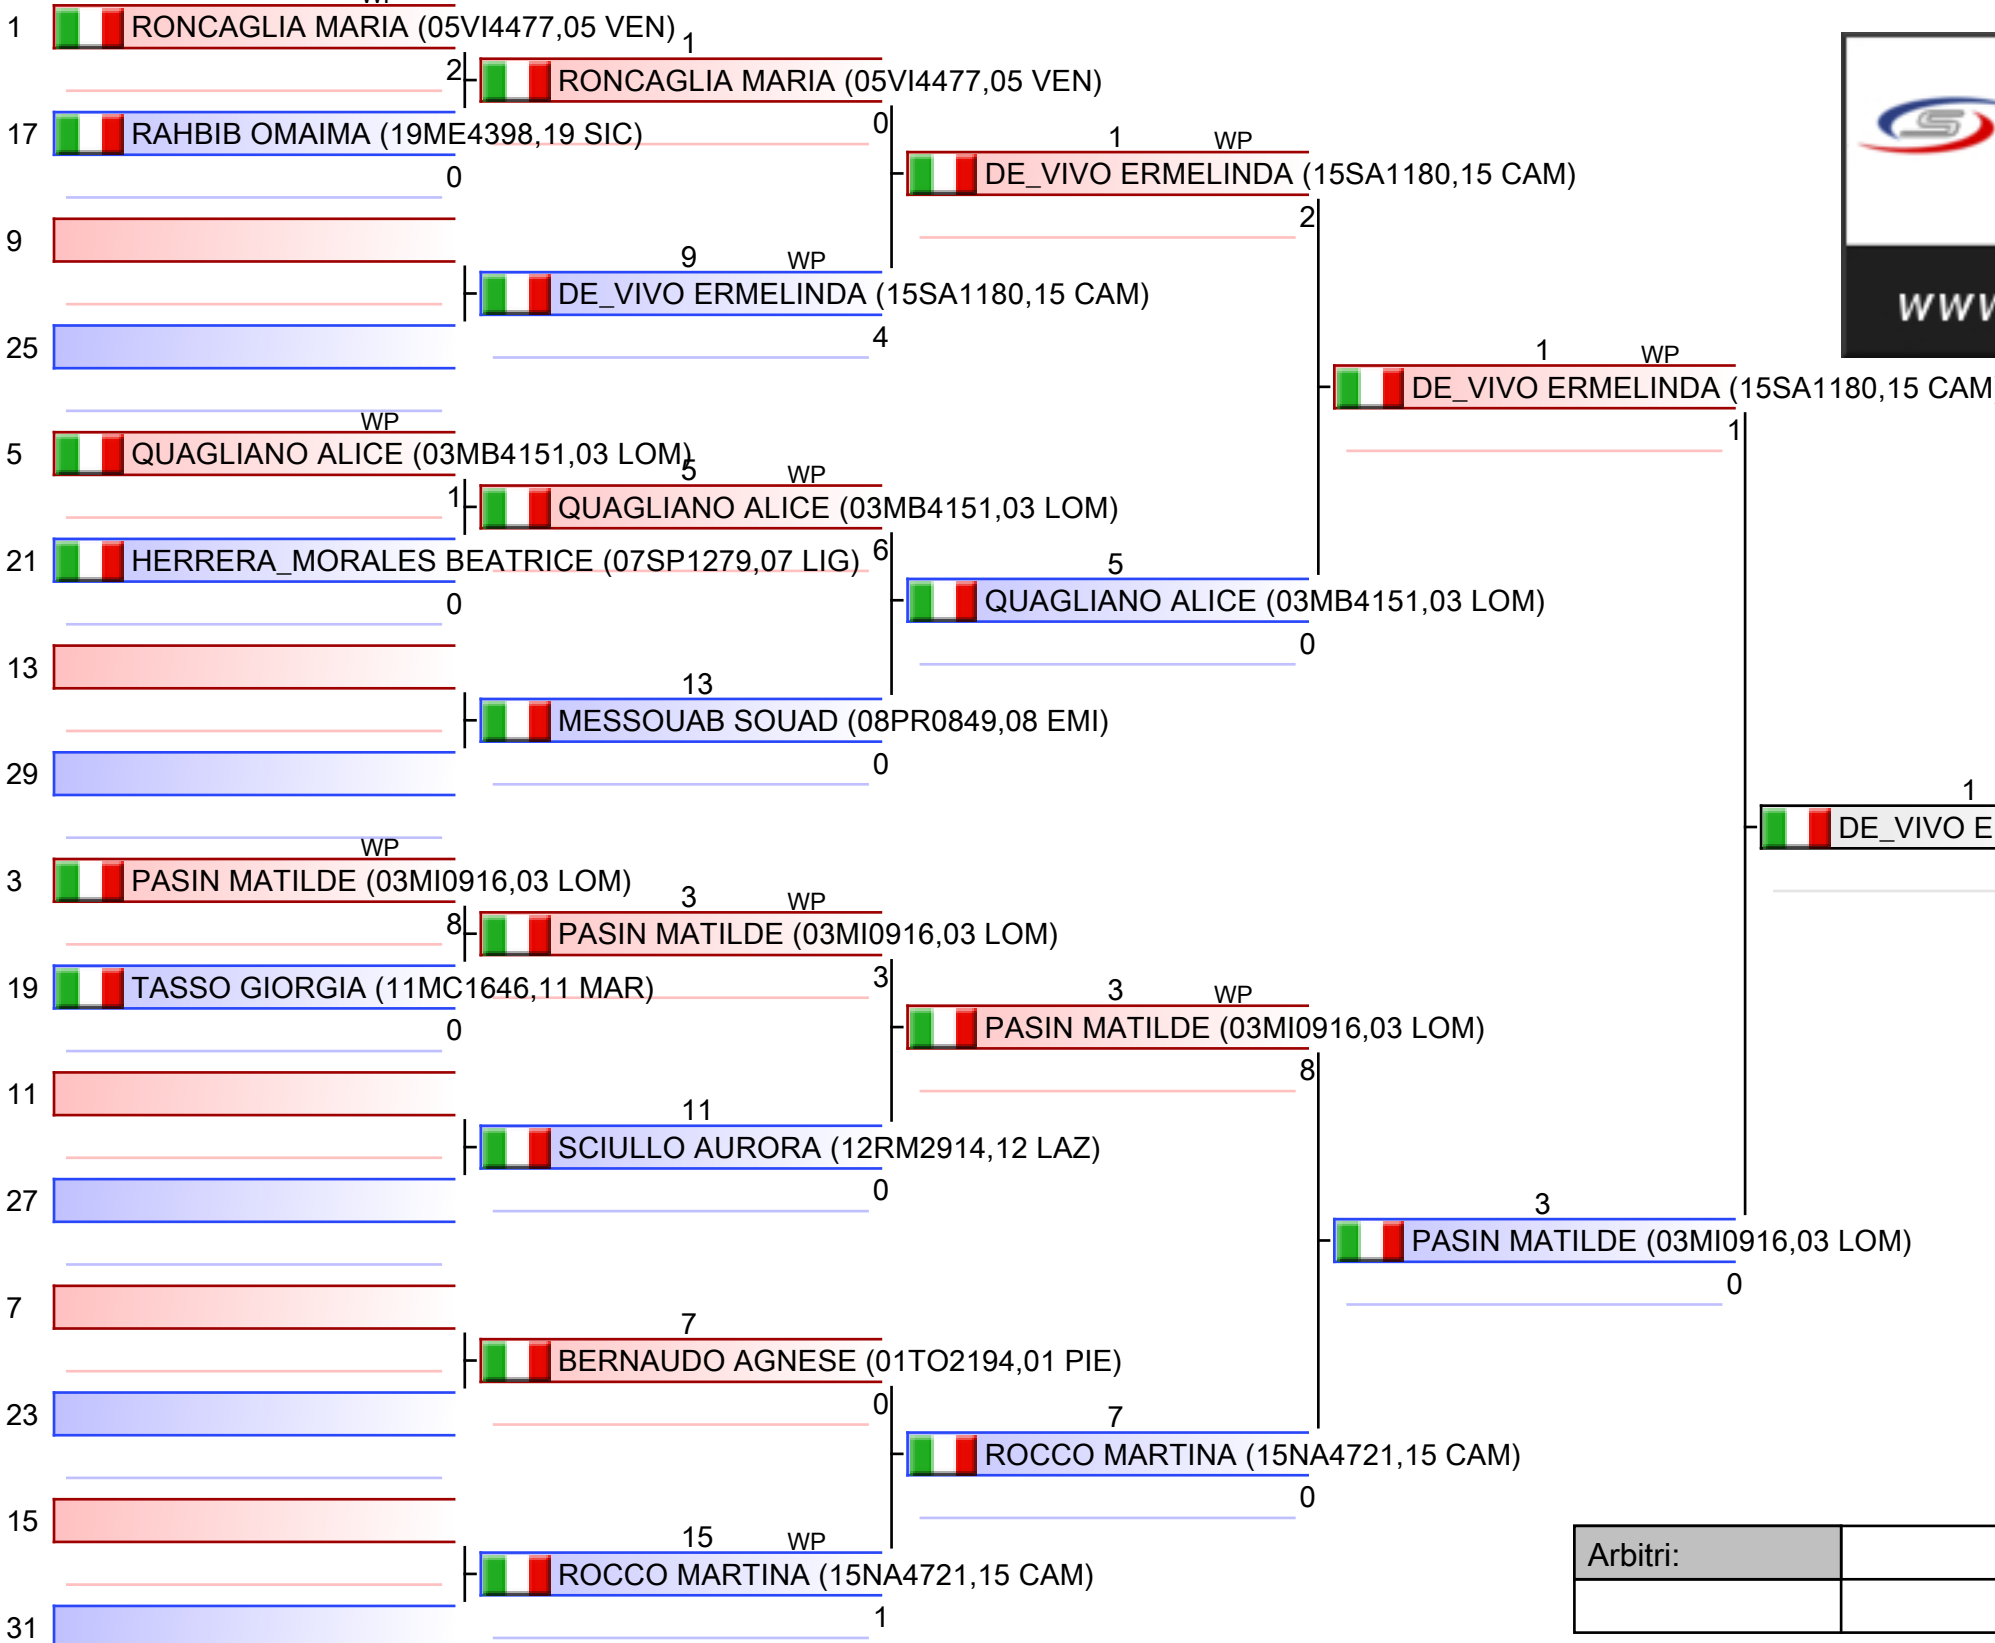

Arbitri:			

CADETTE F KUMITE 68 KG

2023-CAMPIONATO ITALIANO CADETTI KU-KA M/F, PALAPELLICONE - LIDO DI OSTIA, ITA

2023-10-22

Tatami
3 11:35

Tabelloni - Pool
1/2

1. CORREDDU NICOLE (20SS2217,20 SAR)
2. DE_VIVO ERMELINDA (15SA1180,15 CAM)
3. PASIN MATILDE (03MI0916,03 LOM)
3. ROSSELLO FRANCESCA (07SV1565,07 LIG)
5. QUAGLIANO ALICE (03MB4151,03 LOM)
5. GRIECO LUCREZIA (07SP4553,07 LIG)
7. RONCAGLIA MARIA (05VI4477,05 VEN)
7. GIANNINI SILVIA (11PU1484,11 MAR)