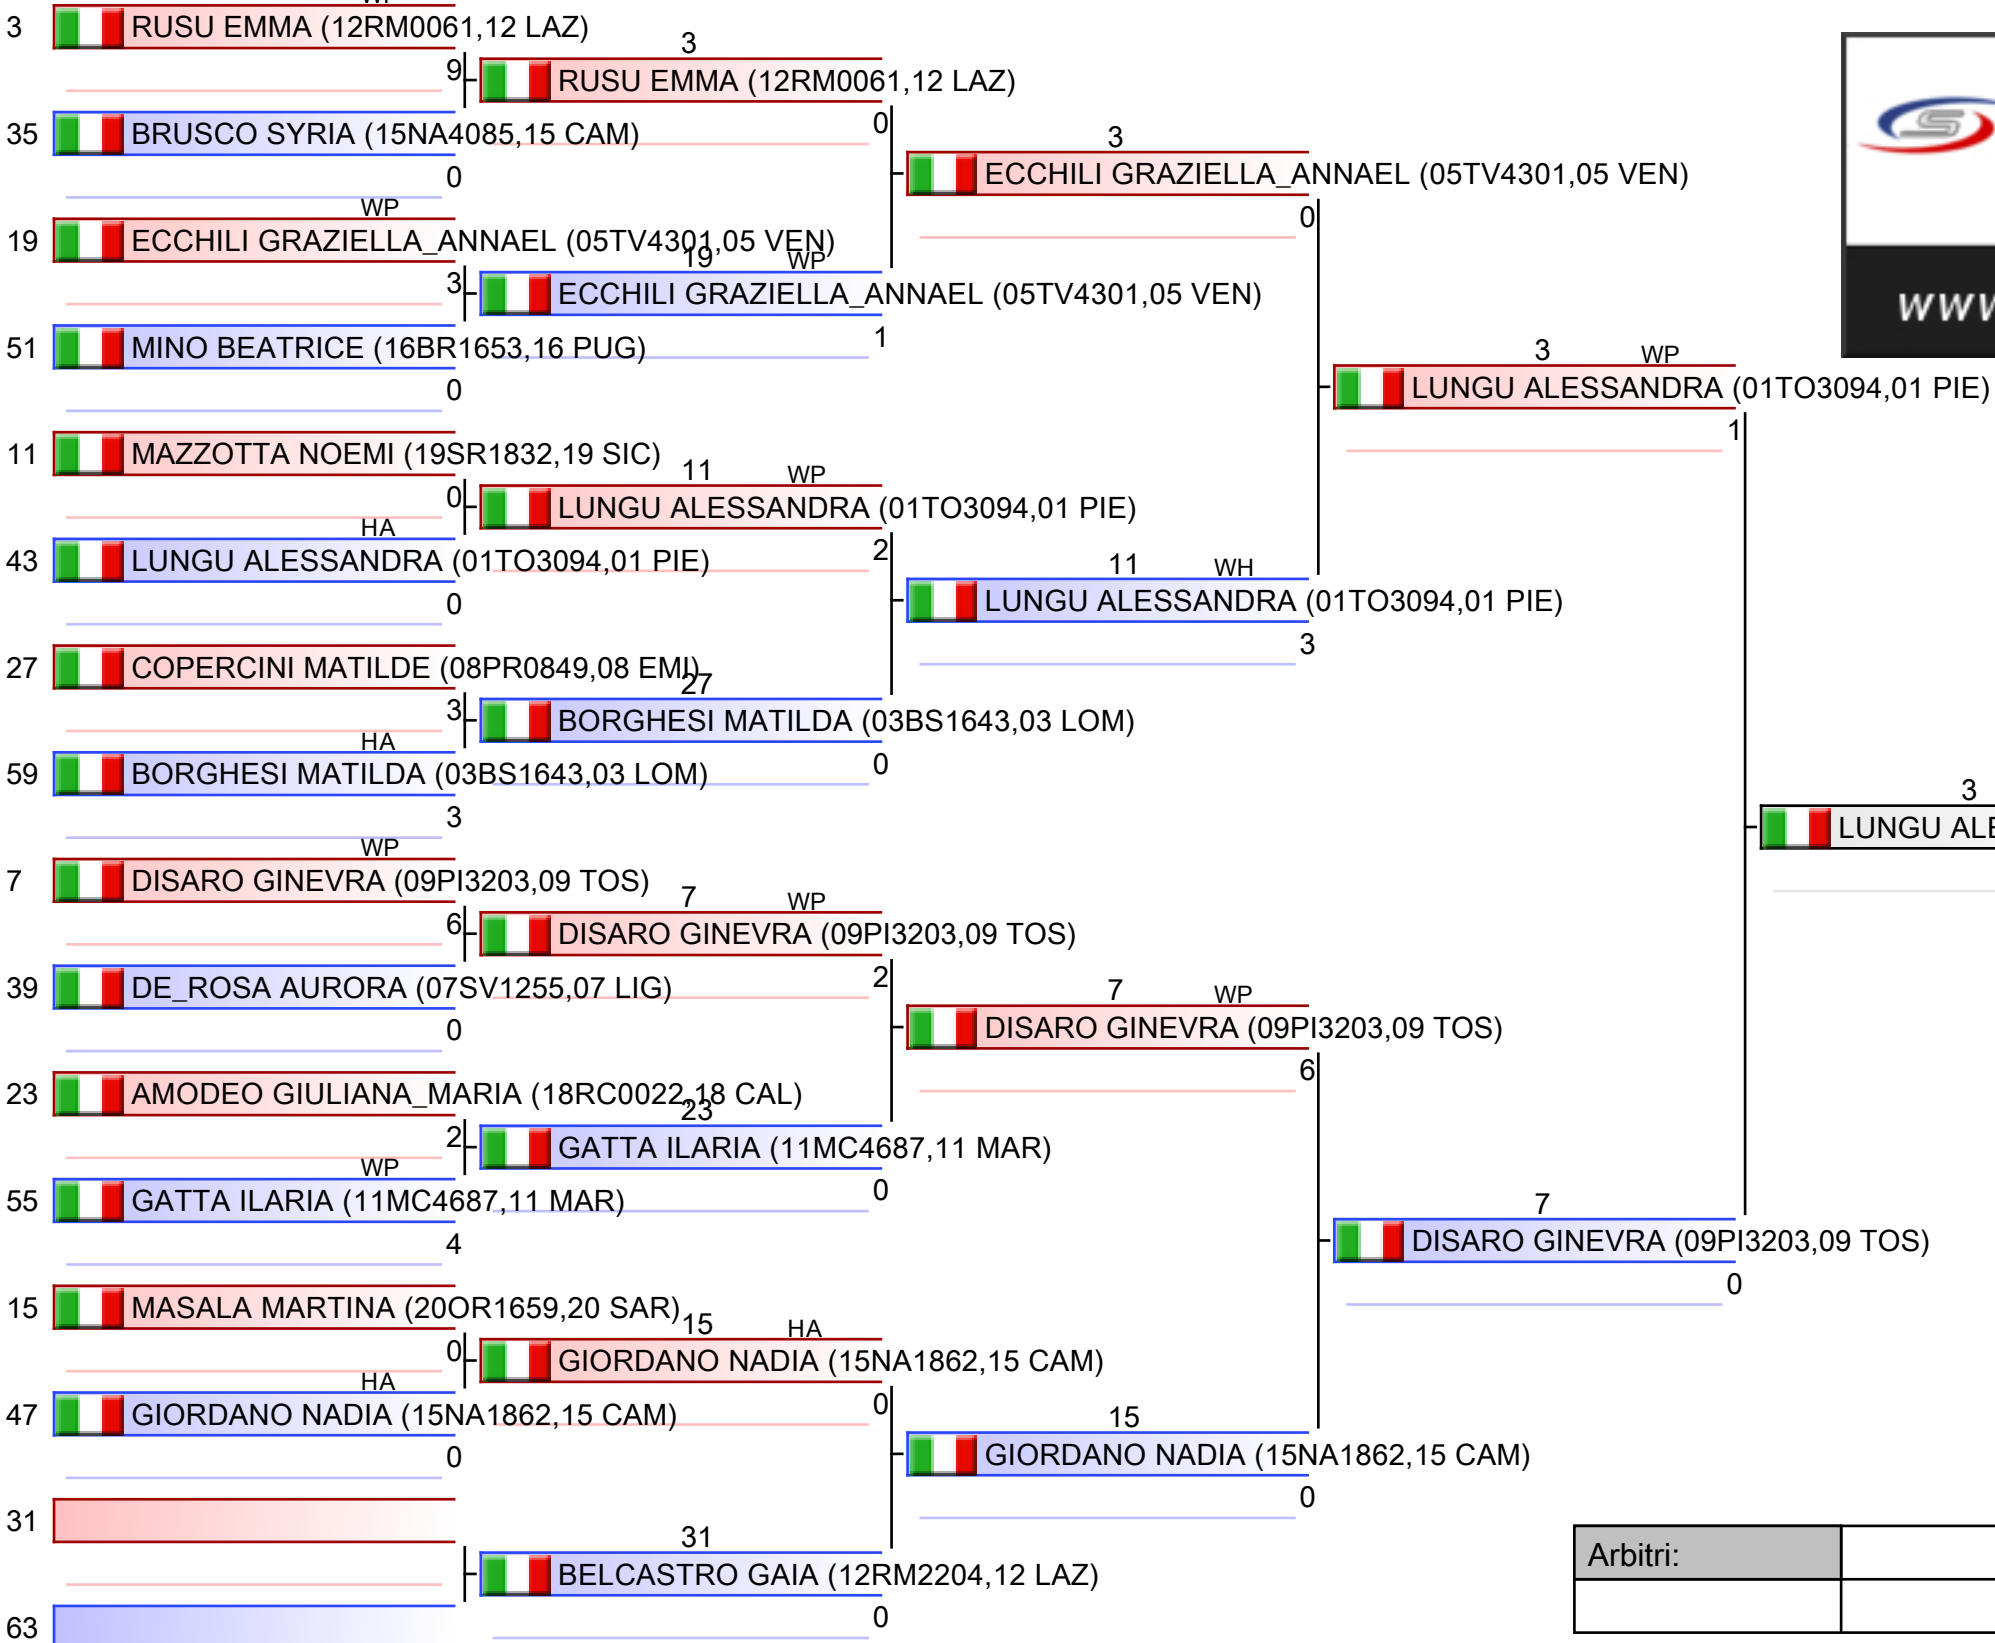

Arbitri:			

CADETTE F KUMITE 61 KG

2023-CAMPIONATO ITALIANO CADETTI KU-KA M/F, PALAPELLICONE - LIDO DI OSTIA, ITA

2023-10-21

Tatami
2 14:55

Tabelloni - Pool
2/4

- | |
|---|
| 1. CATTANEO ELISA (03CO00339,03 LOM) |
| 2. DUTTO GIULIA (01TO3094,01 PIE) |
| 3. COCCA MARIALUIGIA (15CE3074,15 CAM) |
| 3. RAMPICHINI SOFIA (12RM4246,12 LAZ) |
| 5. LUNGU ALESSANDRA (01TO3094,01 PIE) |
| 5. MAZZA AURORA (19RG3115,19 SIC) |
| 7. DOCIMO SARA (15NA1486,15 CAM) |
| 7. ROSA_COLOMBO SOFIA (12RM0061,12 LAZ) |