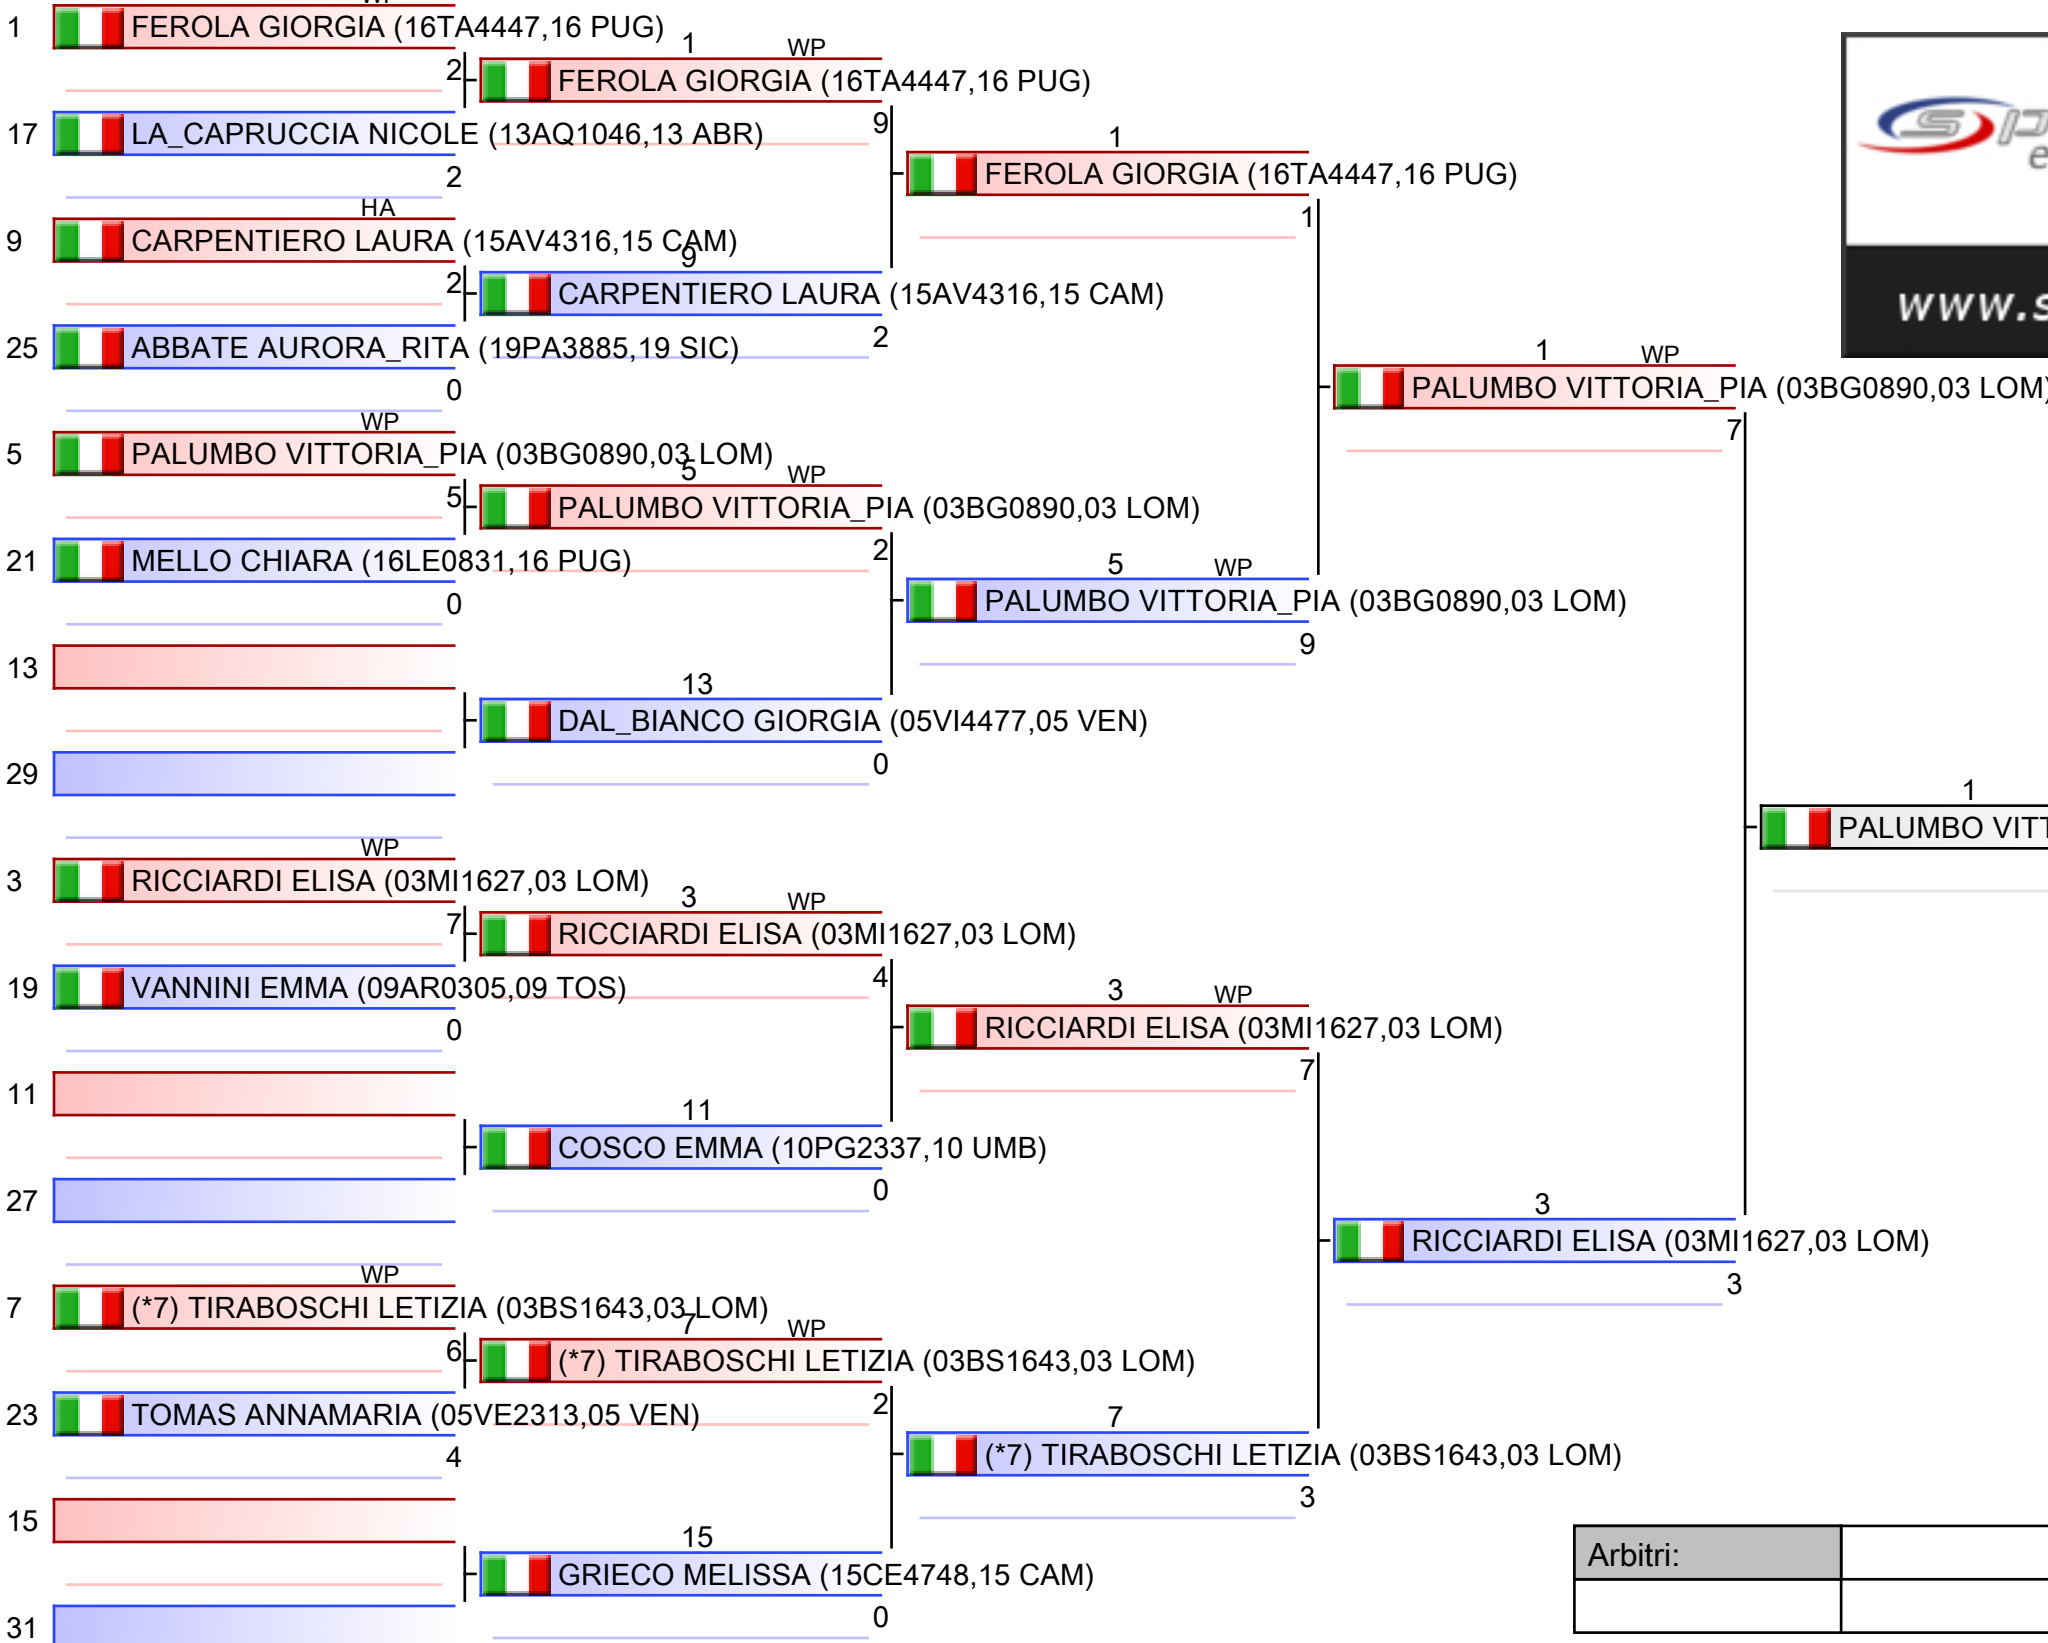

Arbitri:			

CADETTE F KUMITE 68+ KG

2023-CAMPIONATO ITALIANO CADETTI KU-KA M/F, PALAPELLICONE - LIDO DI OSTIA, ITA

2023-10-22

Tatami
1 14:20

Tabelloni - Pool
1/2

- | |
|---|
| 1. PALUMBO VITTORIA_PIA (03BG0890,03 LOM) |
| 2. CIMONE ARIANNA (09FI3732,09 TOS) |
| 3. FUSO VERONICA (10PG2337,10 UMB) |
| 3. RICCIARDI ELISA (03MI1627,03 LOM) |
| 5. RONCAGLIA GIULIA (05VI4477,05 VEN) |
| 5. FEROLA GIORGIA (16TA4447,16 PUG) |
| 7. VERRONE RAFFAELLA (15CE3074,15 CAM) |
| 7. DAL_BIANCO GIORGIA (05VI4477,05 VEN) |