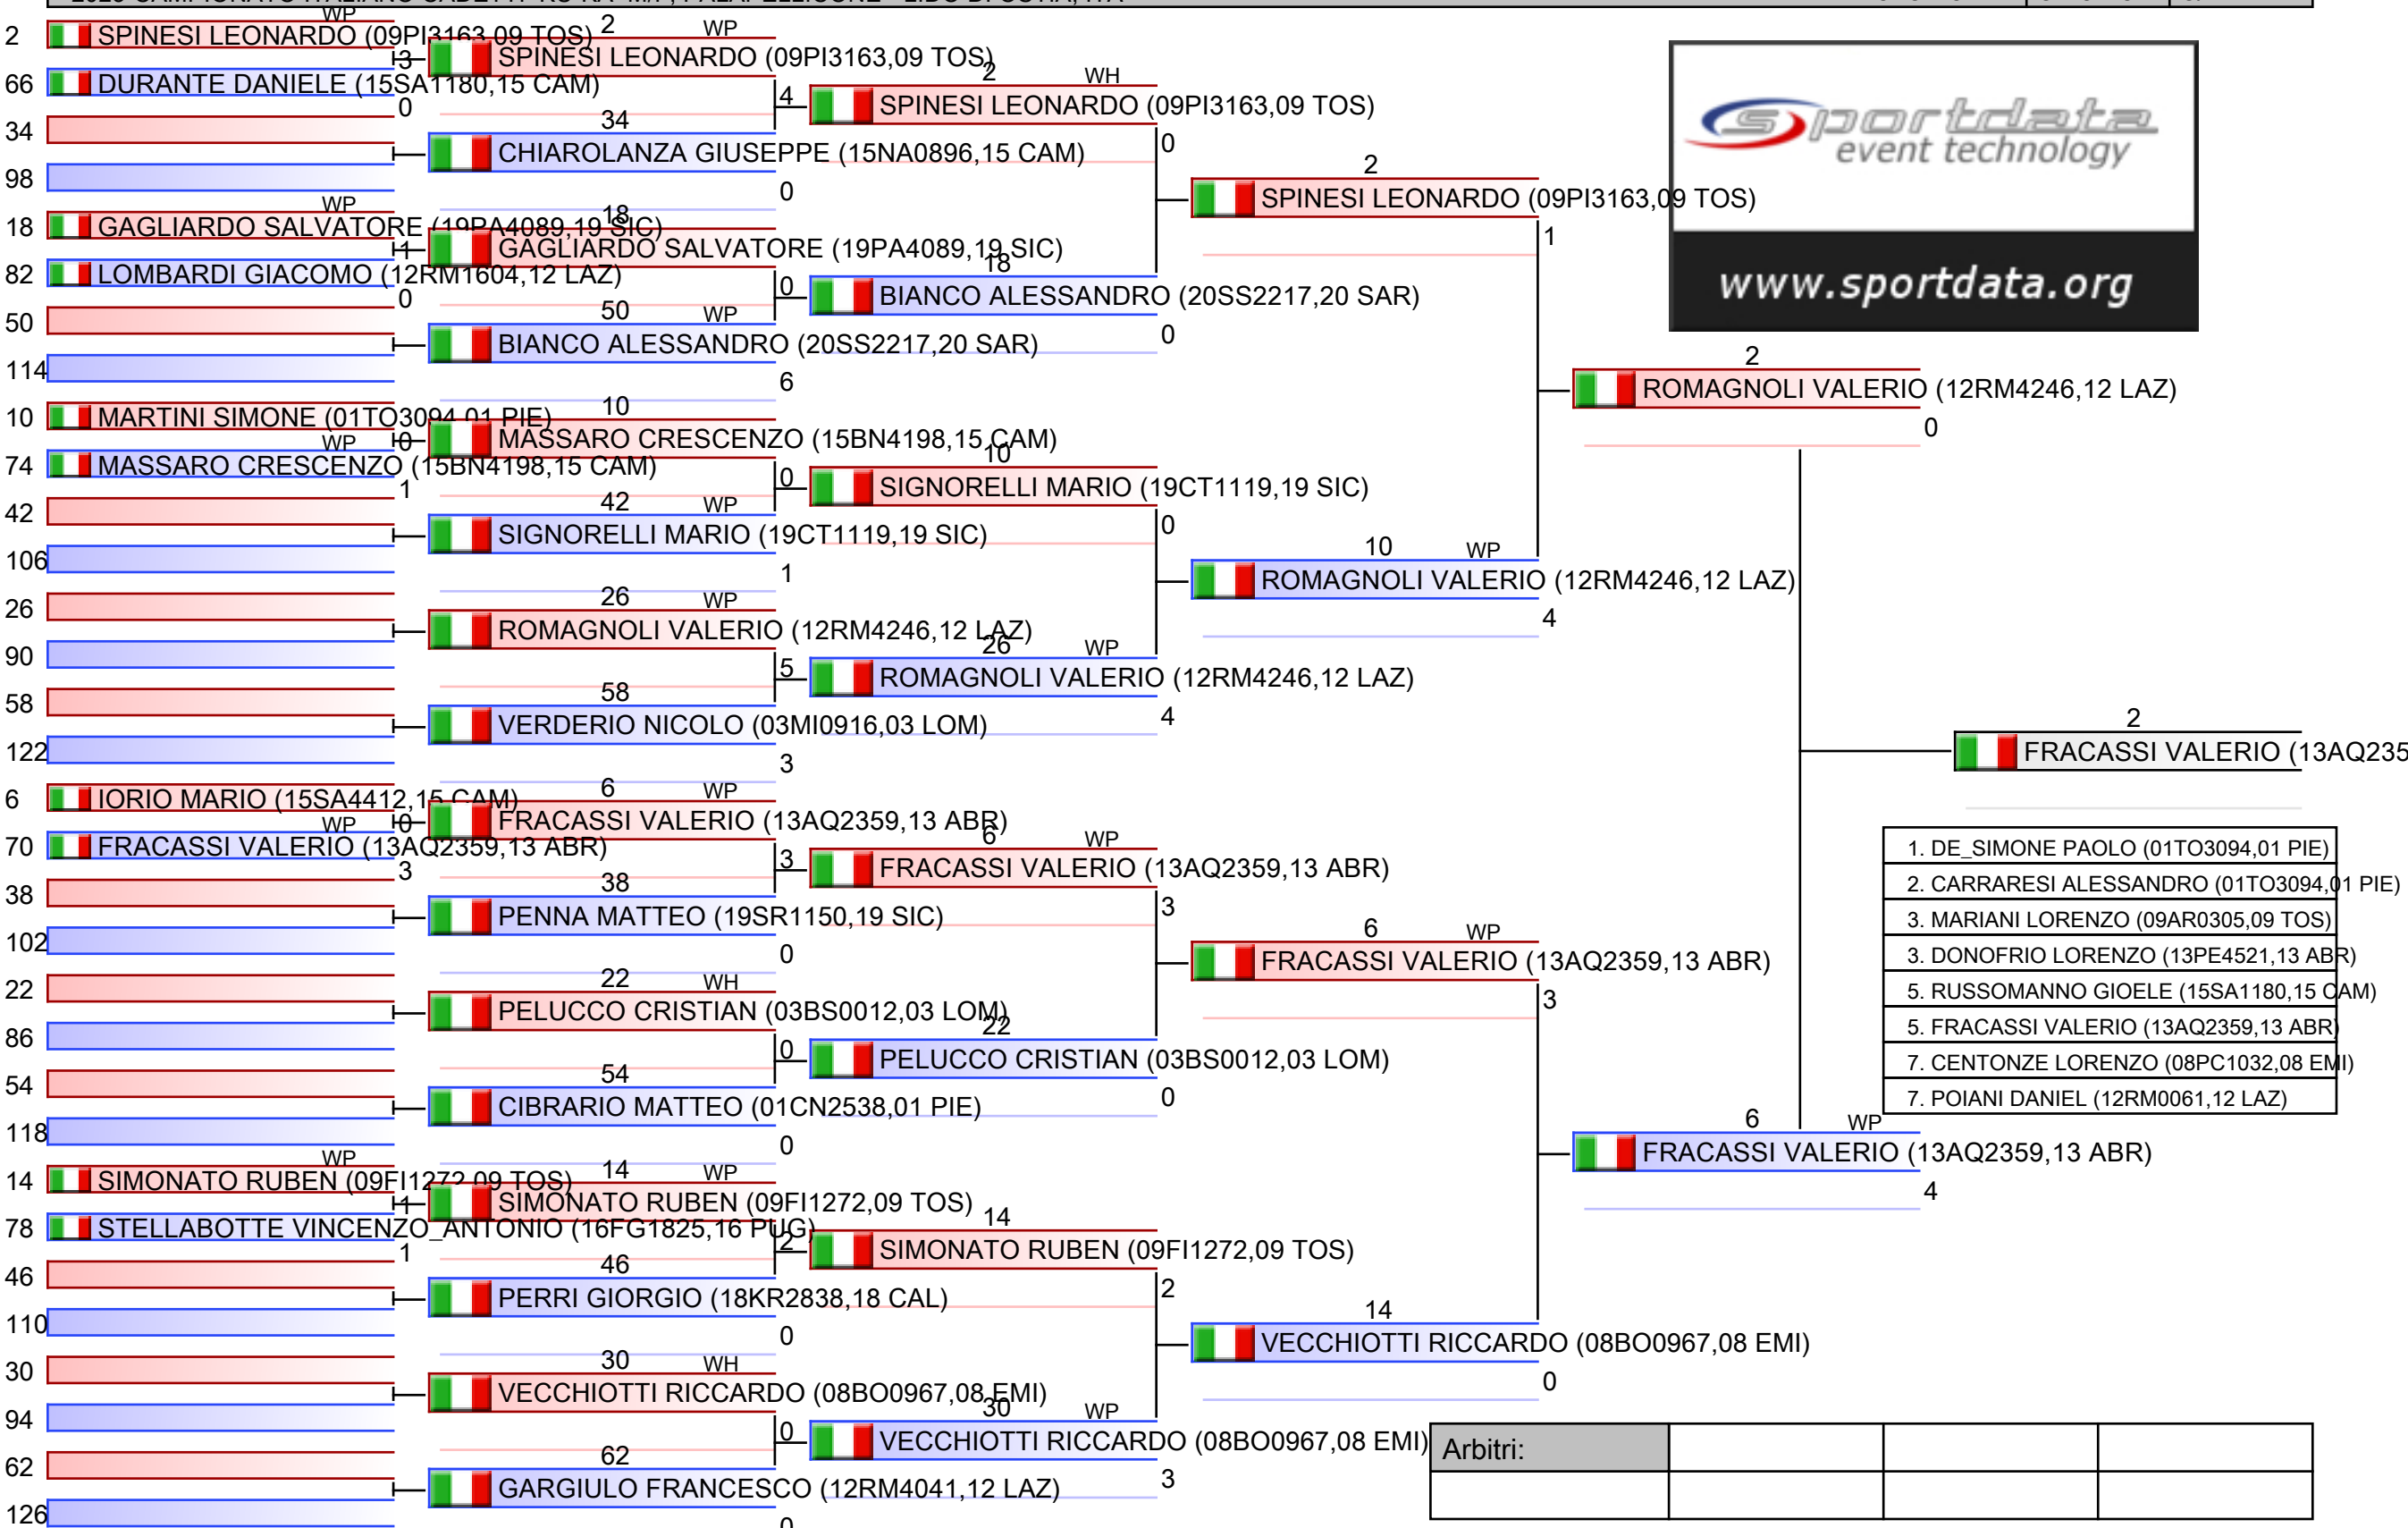

2023-CAMPIONATO ITALIANO CADETTI KU-KA M/F, PALAPELLICONE - LIDO DI OSTIA, ITA

2023-10-21

Tatami 3 10:40

Tabelloni - Pool 3/4

- | |
|---|
| 1. DE_SIMONE PAOLO (01TO3094,01 PIE) |
| 2. CARRARESI ALESSANDRO (01TO3094,01 PIE) |
| 3. MARIANI LORENZO (09AR0305,09 TOS) |
| 3. DONOFRIO LORENZO (13PE4521,13 ABR) |
| 5. RUSSOMANNO GIOELE (15SA1180,15 CAM) |
| 5. FRACASSI VALERIO (13AQ2359,13 ABR) |
| 7. CENTONZE LORENZO (08PC1032,08 EMI) |
| 7. POIANI DANIEL (12RM0061,12 LAZ) |