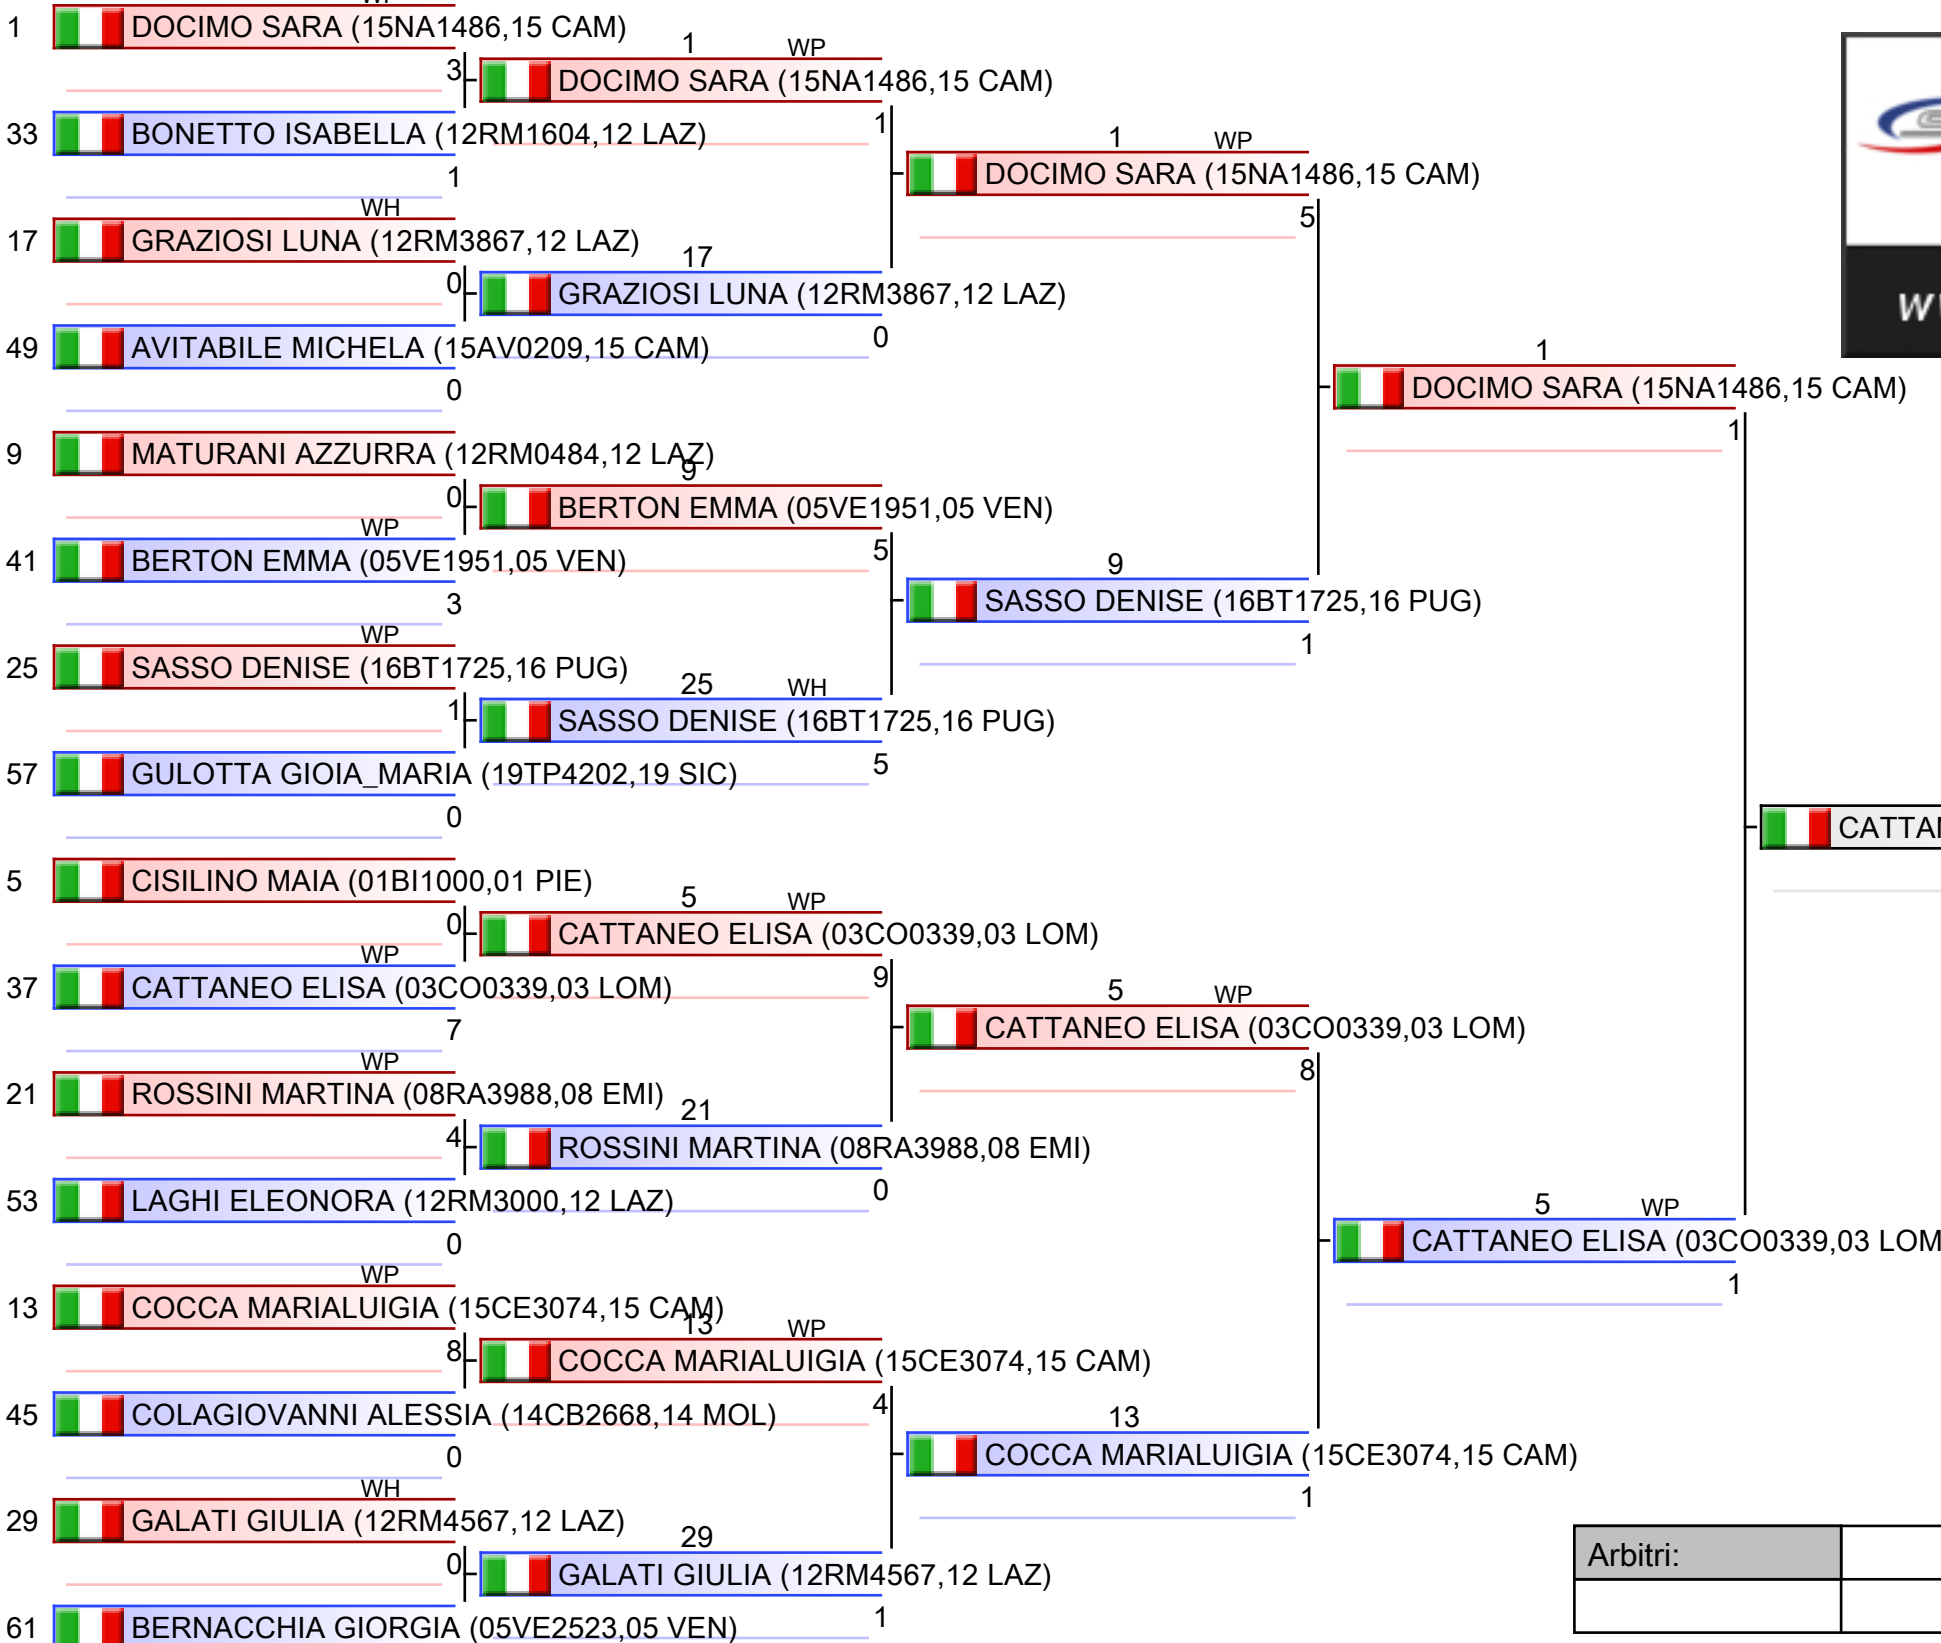

*Testa di serie

Arbitri:			

CADETTE F KUMITE 61 KG

2023-CAMPIONATO ITALIANO CADETTI KU-KA M/F, PALAPELLICONE - LIDO DI OSTIA, ITA

2023-10-21

Tatami
1 14:55

Tabelloni - Pool
1/4

- | |
|---|
| 1. CATTANEO ELISA (03CO0339,03 LOM) |
| 2. DUTTO GIULIA (01TO3094,01 PIE) |
| 3. COCCA MARIALUIGIA (15CE3074,15 CAM) |
| 3. RAMPICHINI SOFIA (12RM4246,12 LAZ) |
| 5. LUNGU ALESSANDRA (01TO3094,01 PIE) |
| 5. MAZZA AURORA (19RG3115,19 SIC) |
| 7. DOCIMO SARA (15NA1486,15 CAM) |
| 7. ROSA_COLOMBO SOFIA (12RM0061,12 LAZ) |