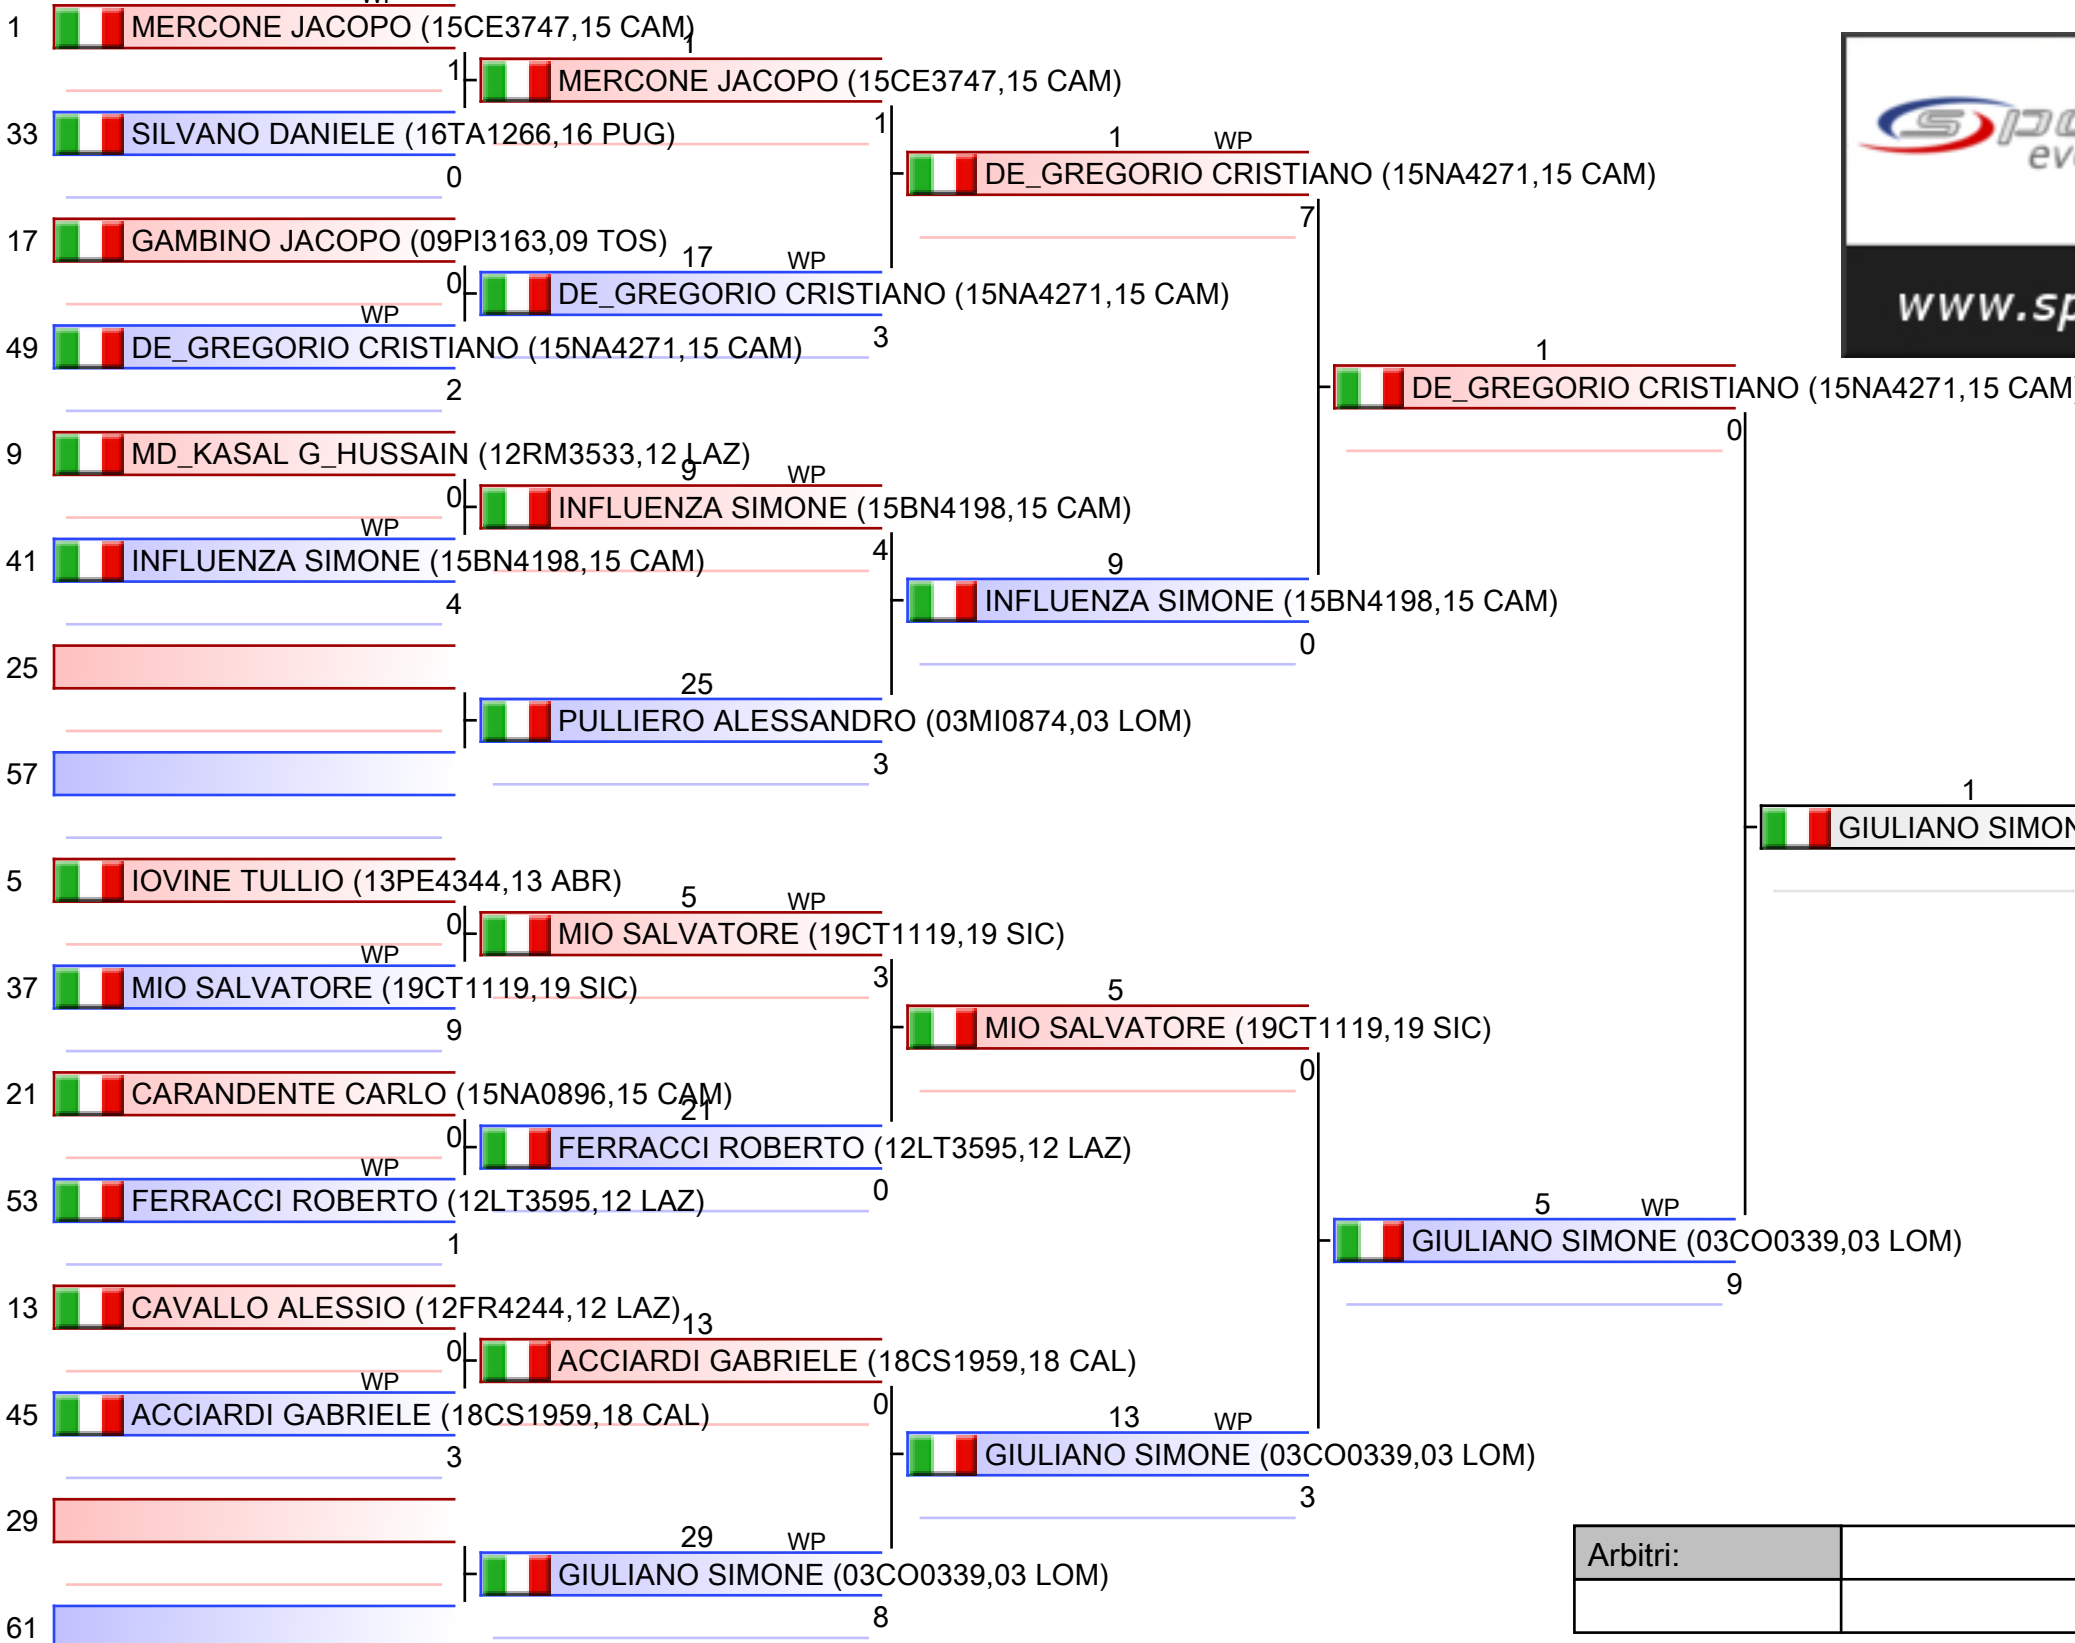

2023-10-22

Tatami
1 09:00

Tabelloni - Pool
1/4

1. TOMMASINO ALMERICO (15NA1486, 15 CAM)
2. ESPOSITO NICOLA (15NA4711, 15 CAM)
3. GIULIANO SIMONE (03CO0339, 03 LOM)
3. FERRARINI FRANCESCO (03MI2450, 03 LOM)
5. KUKA SIMONE (15NA4298, 15 CAM)
5. LUSSIGNOLI DIEGO (03BS0787, 03 LOM)
7. TAMBERI ALESSANDRO (05TV4301, 05 VEN)
7. MAGRI MATTEO (12RM1459, 12 LAZ)