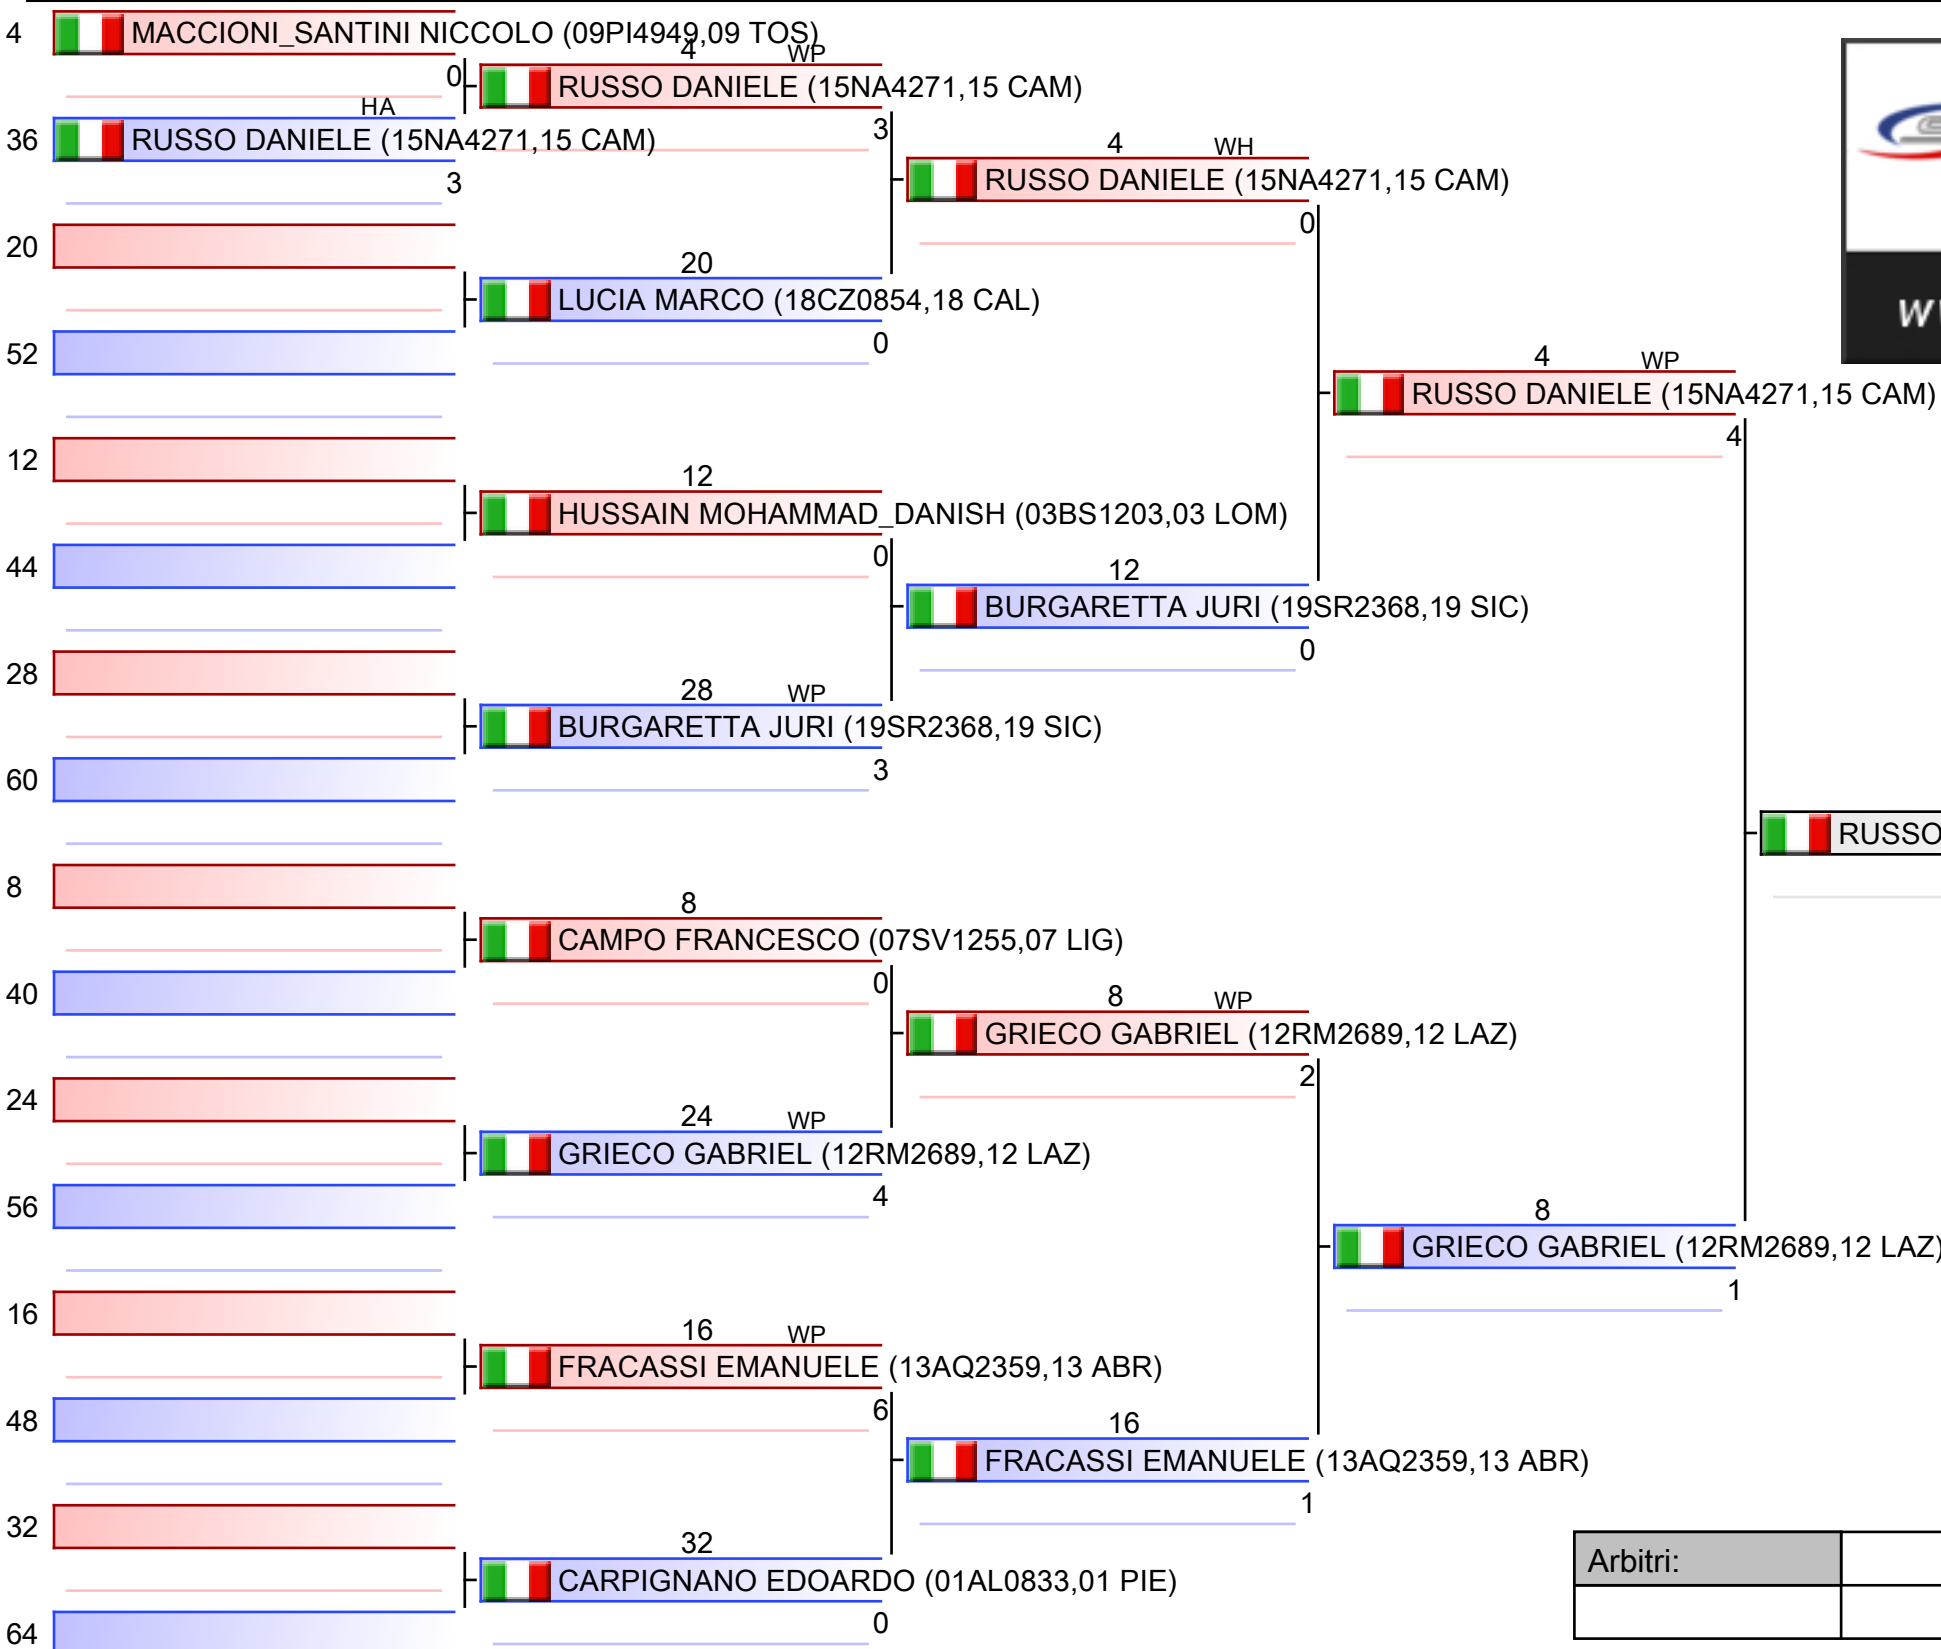

Arbitri:			

CADETTI M KUMITE 35-47 KG

2023-CAMPIONATO ITALIANO CADETTI KU-KA M/F, PALAPELLICONE - LIDO DI OSTIA, ITA

2023-10-22

Tatami
4 13:20

Tabelloni - Pool
4/4

1. MONDO_BRANCHI MATTEO (07SV1255,07 LIG)
2. BUSI LORENZO (08BO0967,08 EMI)
3. TORRISI GIORGIO_PIETRO (19CT3893,19 SIC)
3. PAOLETTI NICCOLO (09LU3194,09 TOS)
5. RUSSO DANIELE (15NA4271,15 CAM)
5. MARINI AMON (09AR3698,09 TOS)
7. REFANO VALERIO (19RG3115,19 SIC)
7. RIBERA GIOELE (19SR3255,19 SIC)