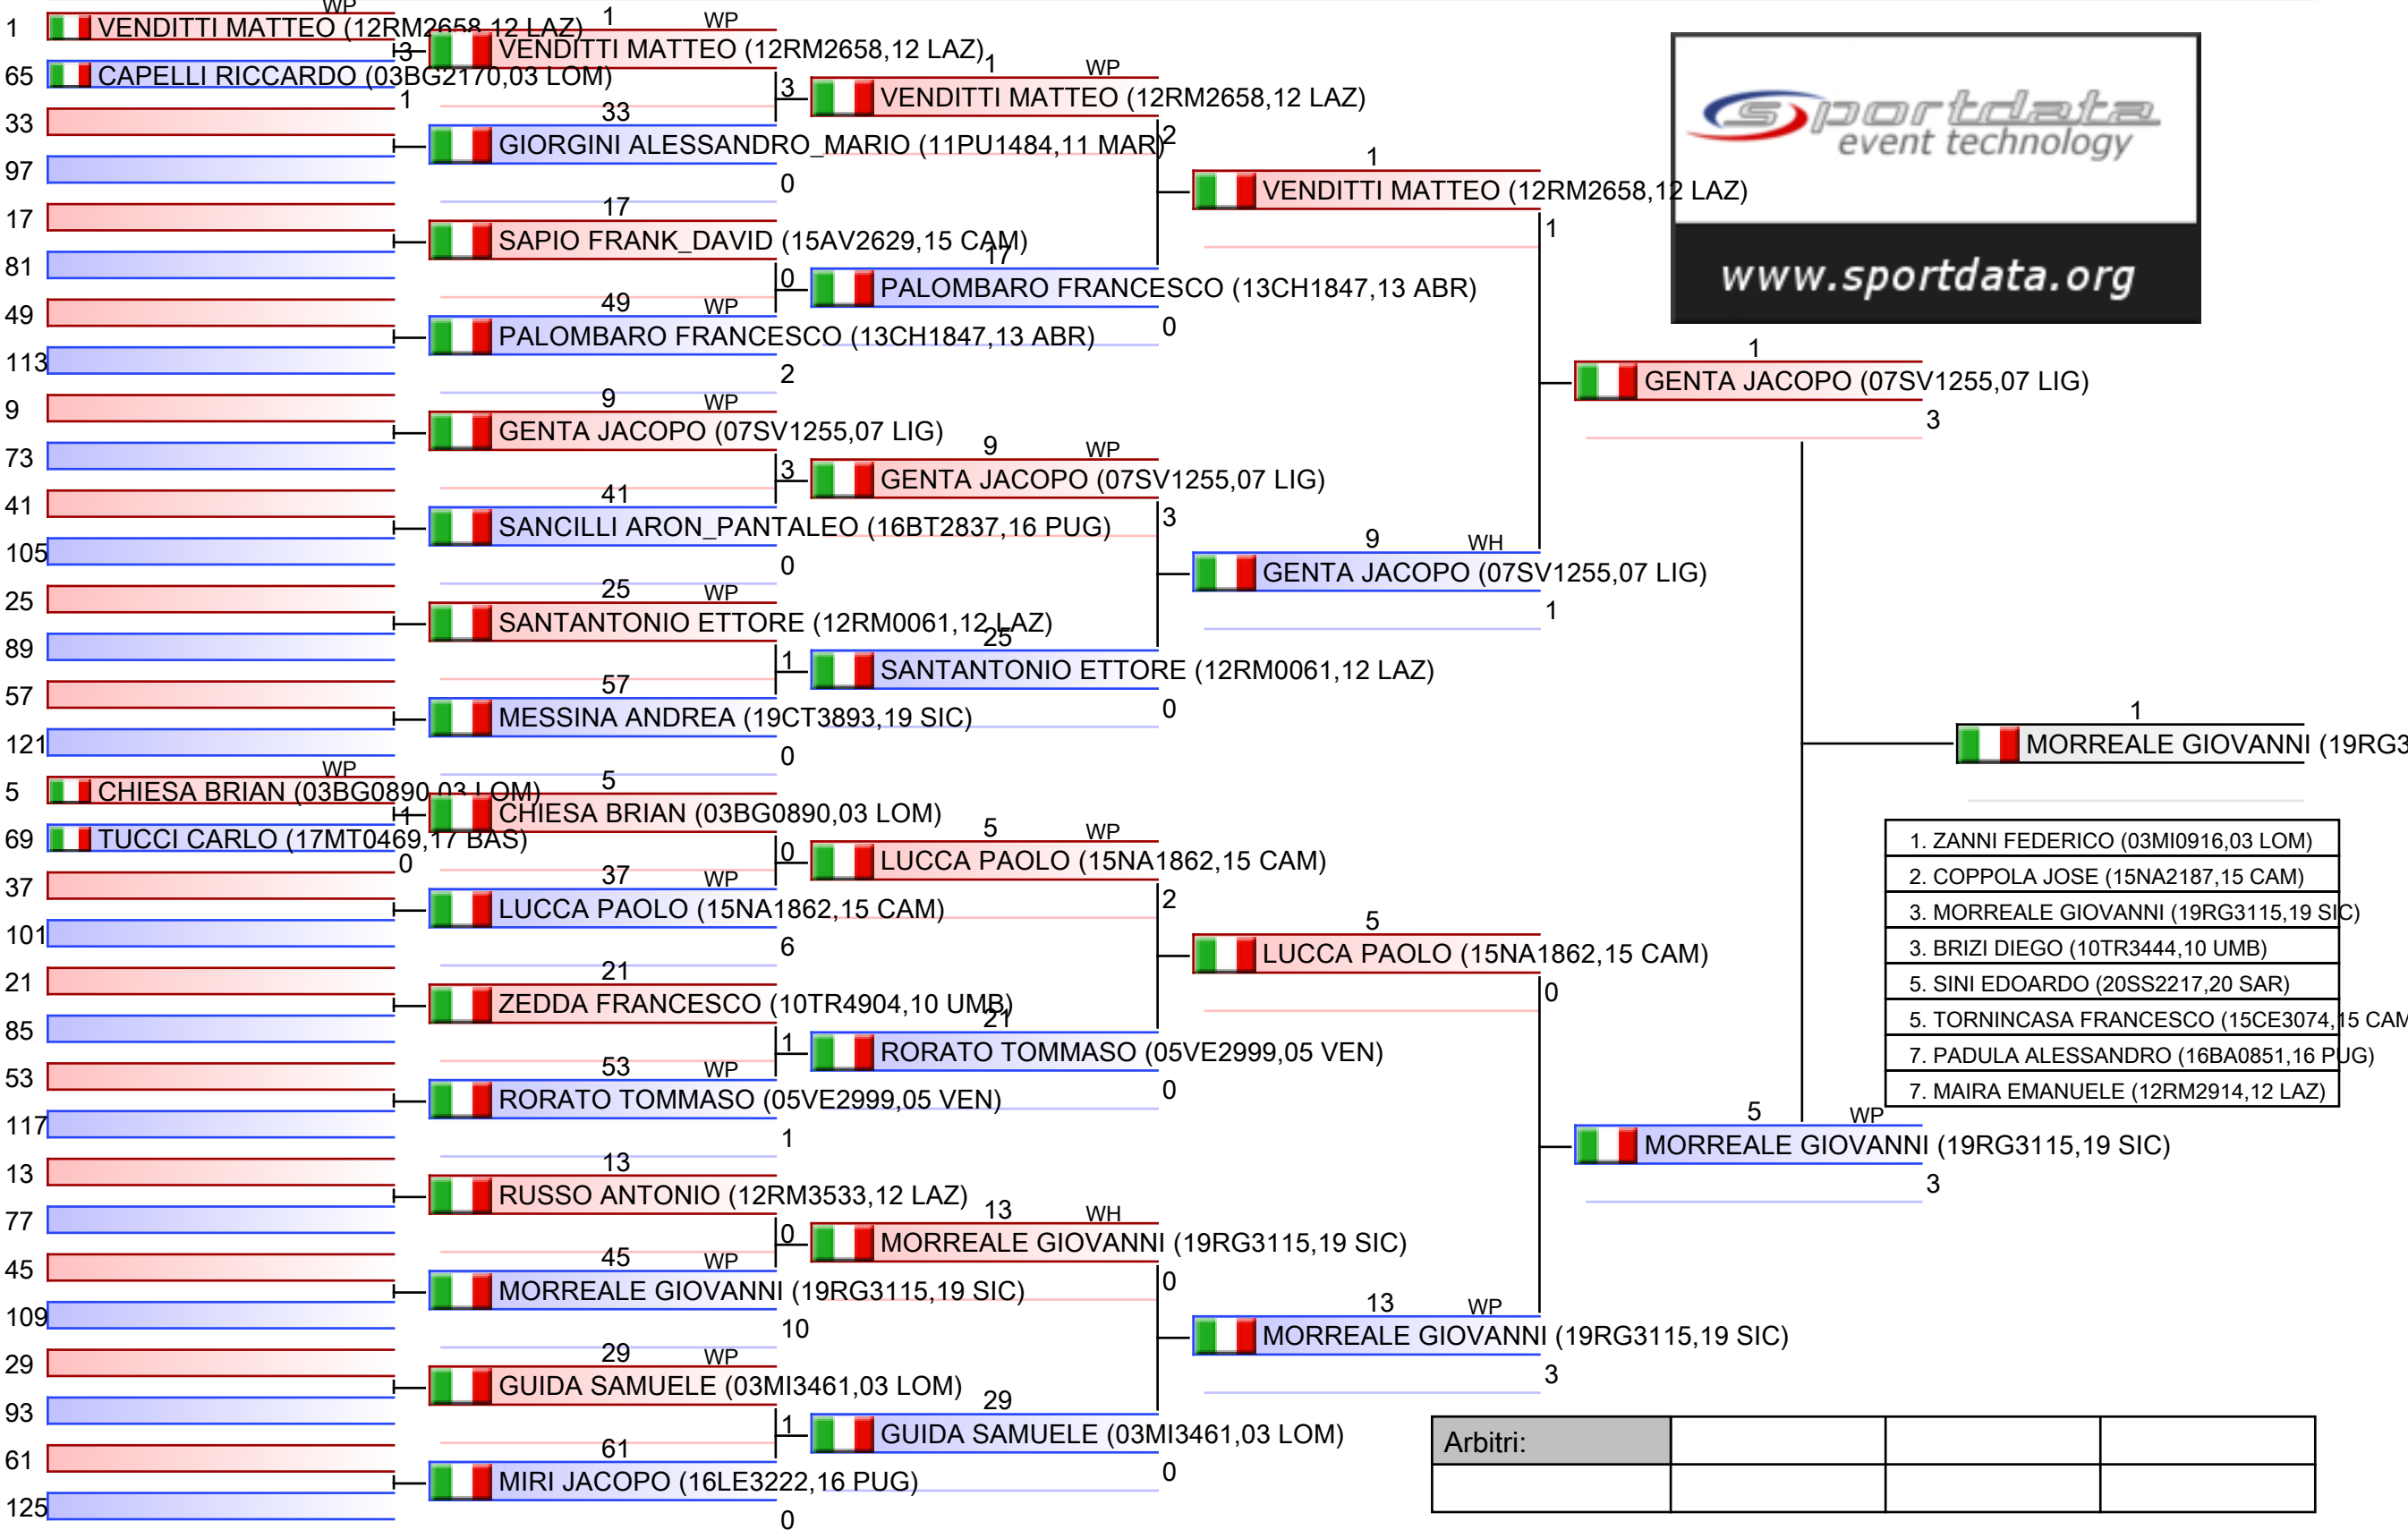

Arbitri:			

CADETTI M KUMITE 57 KG

2023-CAMPIONATO ITALIANO CADETTI KU-KA M/F, PALAPELLICONE - LIDO DI OSTIA, ITA

2023-10-21

Tatami
1 13:15

Tabelloni - Pool
1/4

- | | |
|----|---|
| 1. | ZANNI FEDERICO (03MI0916, 03 LOM) |
| 2. | COPPOLA JOSE (15NA2187, 15 CAM) |
| 3. | MORREALE GIOVANNI (19RG3115, 19 SIC) |
| 3. | BRIZI DIEGO (10TR3444, 10 UMB) |
| 5. | SINI EDOARDO (20SS2217, 20 SAR) |
| 5. | TORNINCASA FRANCESCO (15CE3074, 15 CAM) |
| 7. | PADULA ALESSANDRO (16BA0851, 16 PUG) |
| 7. | MAIRA EMANUELE (12RM2914, 12 LAZ) |