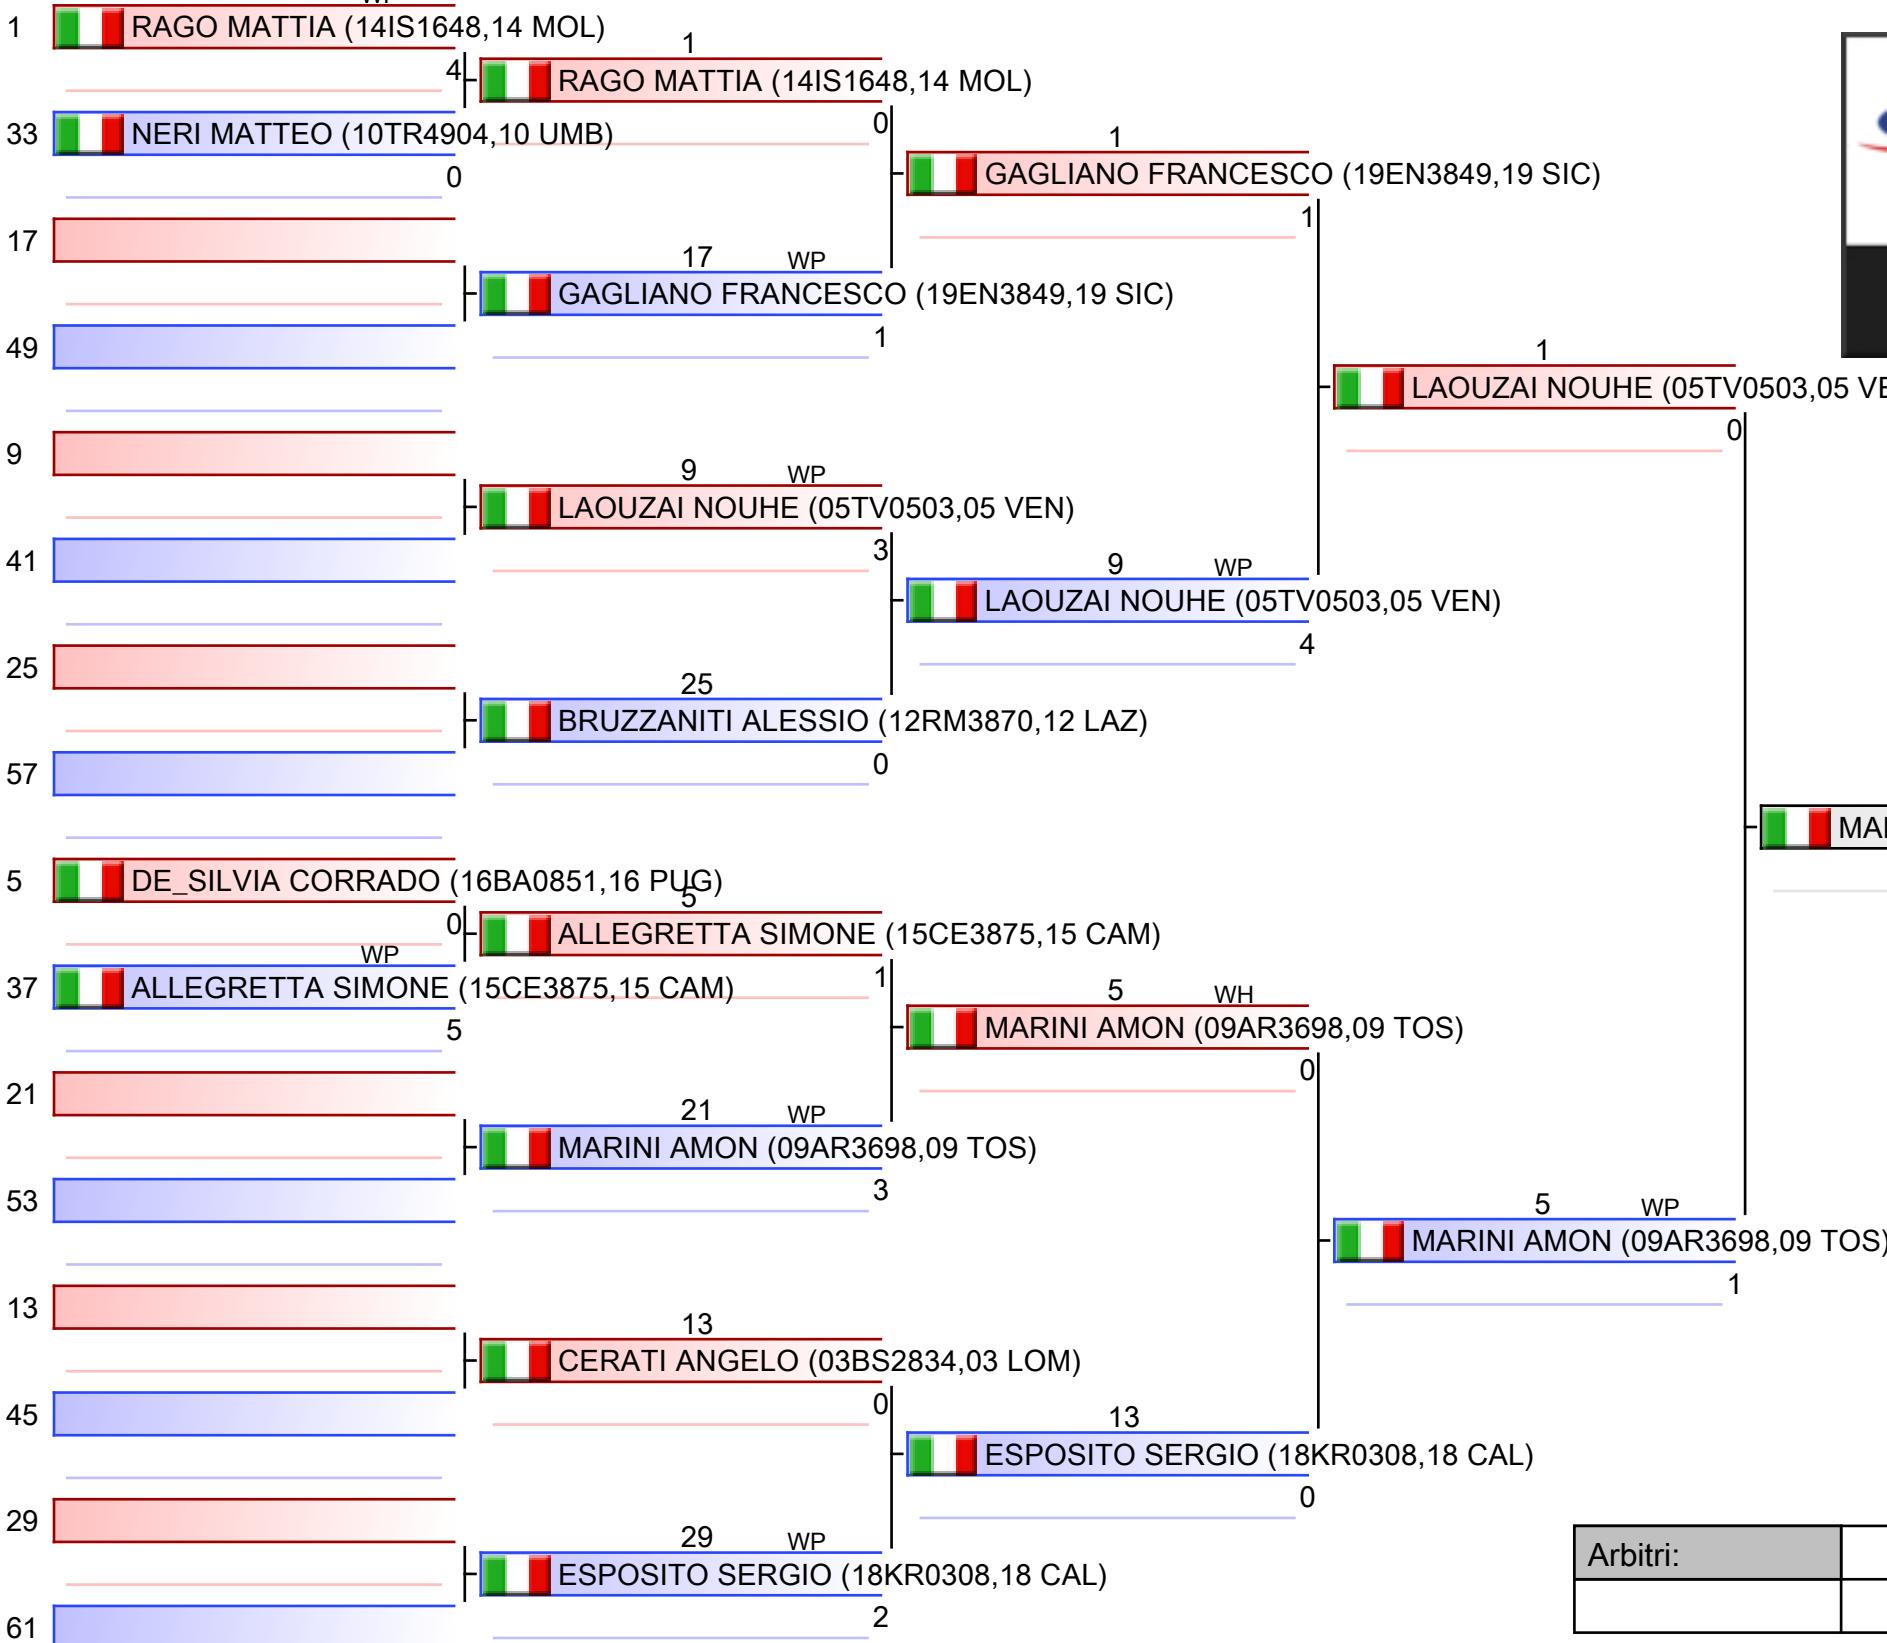

*Testa di serie

Arbitri:			

CADETTI M KUMITE 35-47 KG

2023-CAMPIONATO ITALIANO CADETTI KU-KA M/F, PALAPELLICONE - LIDO DI OSTIA, ITA

2023-10-22

Tatami
1 13:20

Tabelloni - Pool
1/4

1. MONDO_BRANCHI MATTEO (07SV1255,07 LIG)
2. BUSI LORENZO (08BO0967,08 EMI)
3. TORRISI GIORGIO_PIETRO (19CT3893,19 SIC)
3. PAOLETTI NICCOLO (09LU3194,09 TOS)
5. RUSSO DANIELE (15NA4271,15 CAM)
5. MARINI AMON (09AR3698,09 TOS)
7. REFANO VALERIO (19RG3115,19 SIC)
7. RIBERA GIOELE (19SR3255,19 SIC)