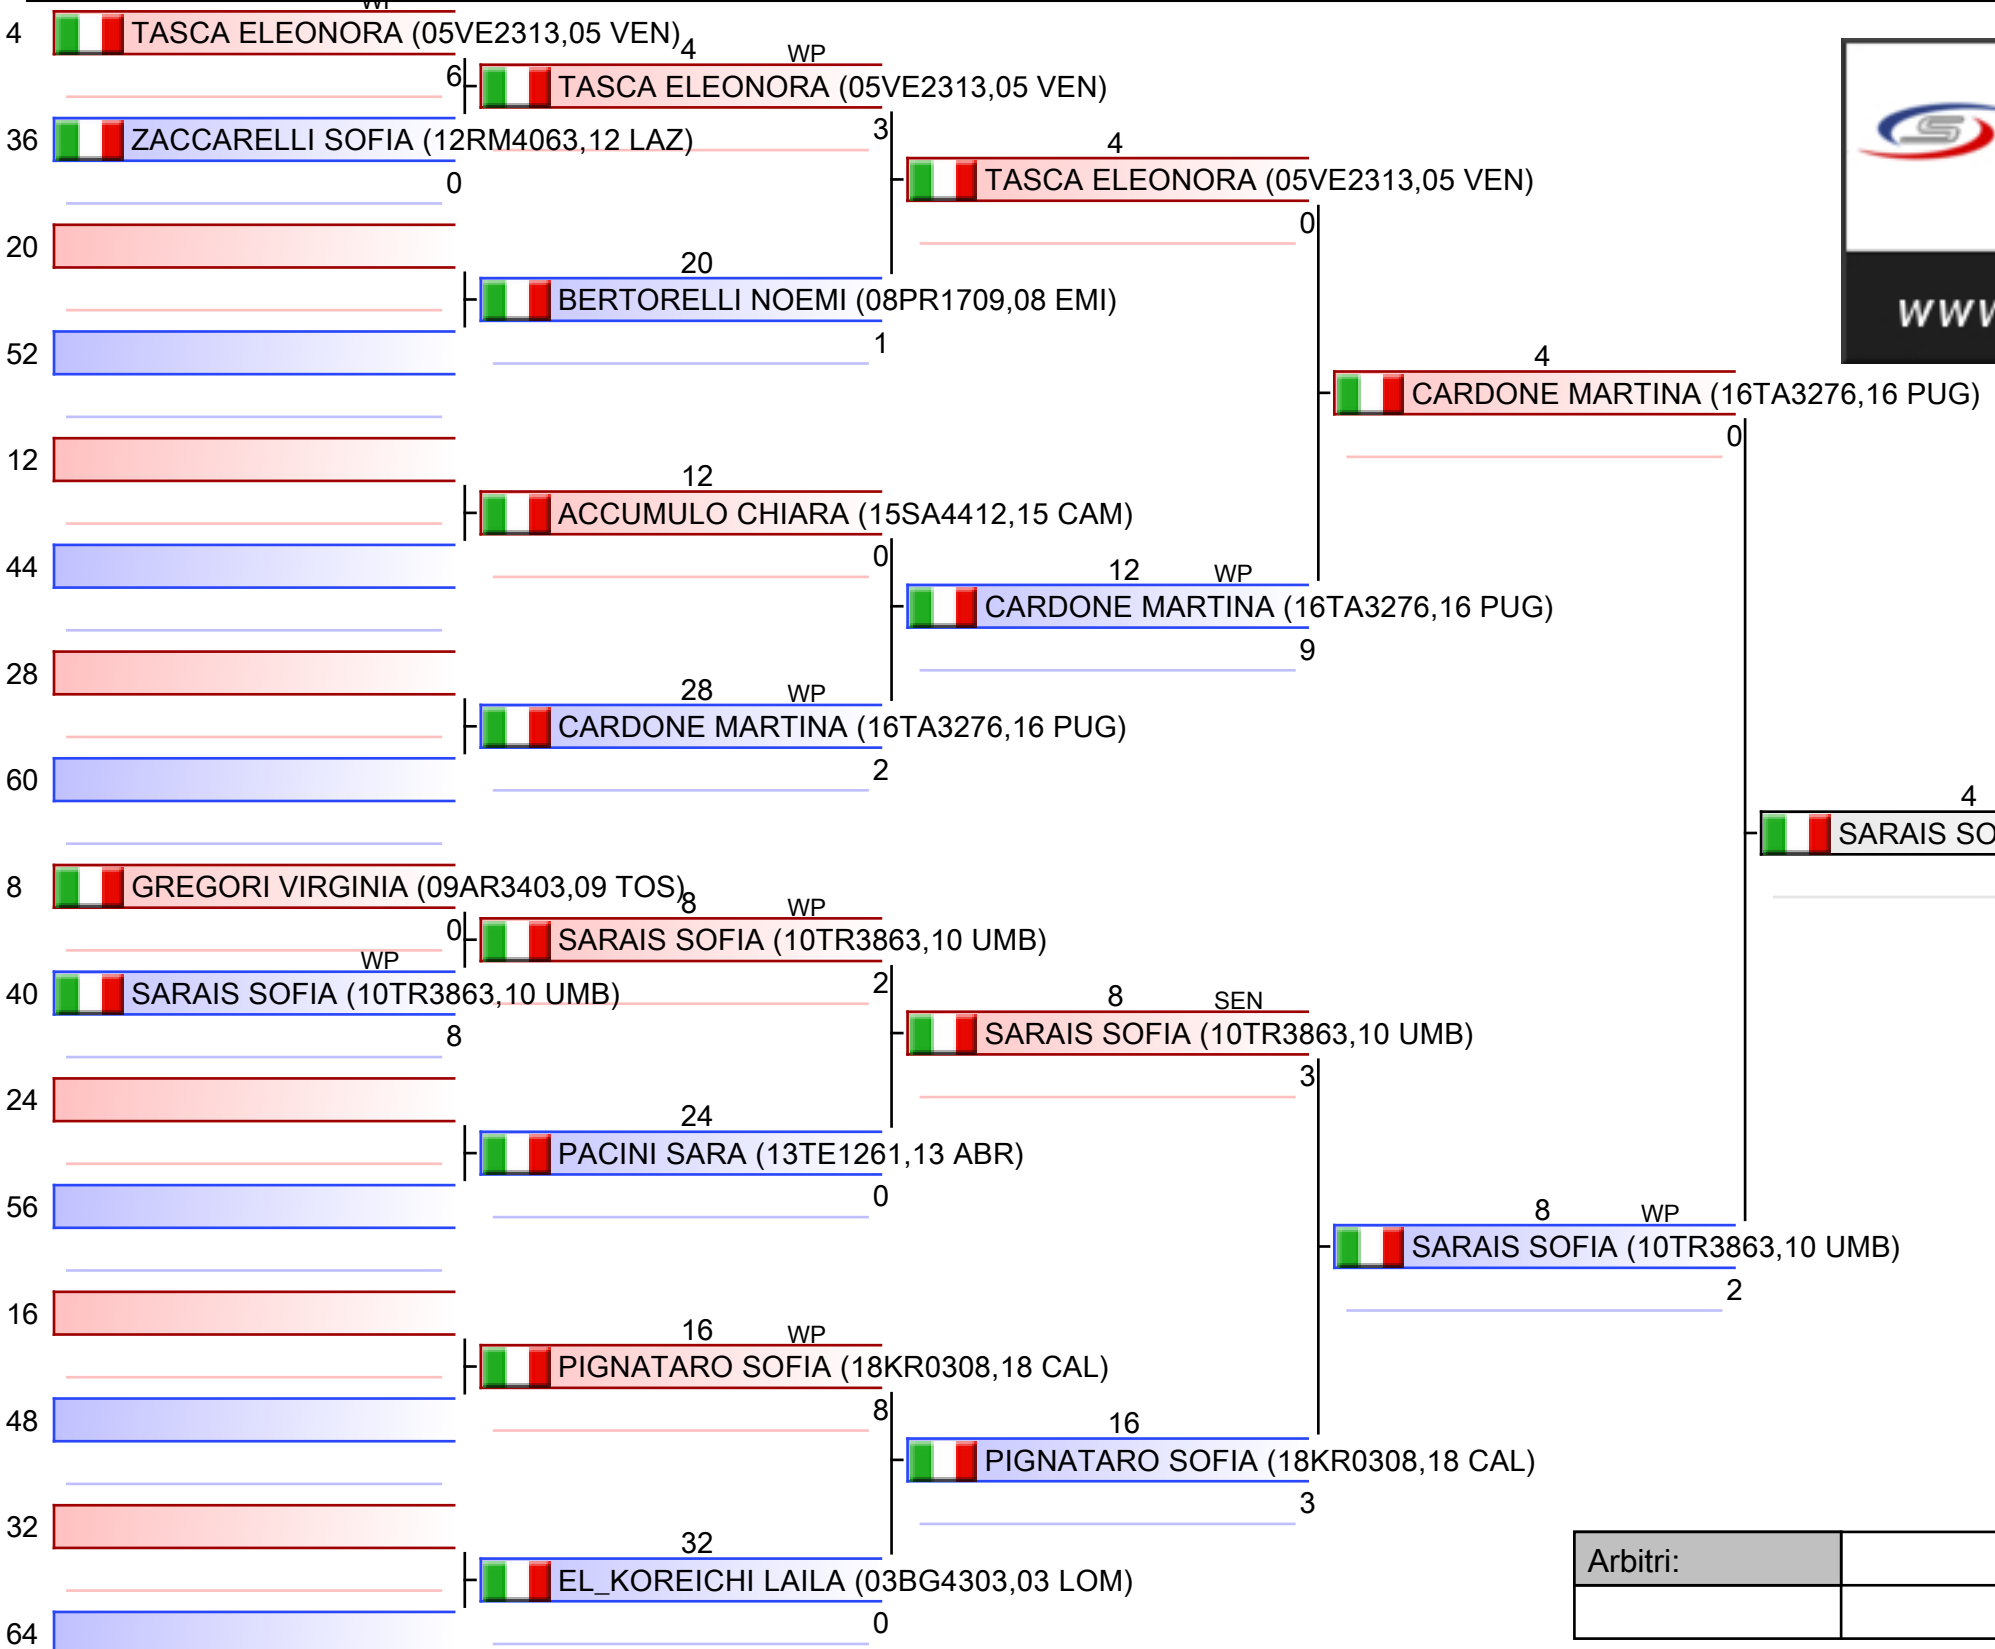

Arbitri:			

CADETTE F KUMITE 47 KG

2023-CAMPIONATO ITALIANO CADETTI KU-KA M/F, PALAPELLICONE - LIDO DI OSTIA, ITA

2023-10-21

Tatami
4 17:50

Tabelloni - Pool
4/4

1. ZODDA SOFIA_FRANCESCA (03VA3292,03 LOM)
2. SARAI SOFIA (10TR3863,10 UMB)
3. CARDONE MARTINA (16TA3276,16 PUG)
3. CAPATTI GIADA (01TO3094,01 PIE)
5. GANDOLA GRETA (03CO00339,03 LOM)
5. LEONE ILARIA (16FG1825,16 PUG)
7. PIGNATARO SOFIA (18KR0308,18 CAL)
7. CATONA SILVIA (07GE0274,07 LIG)