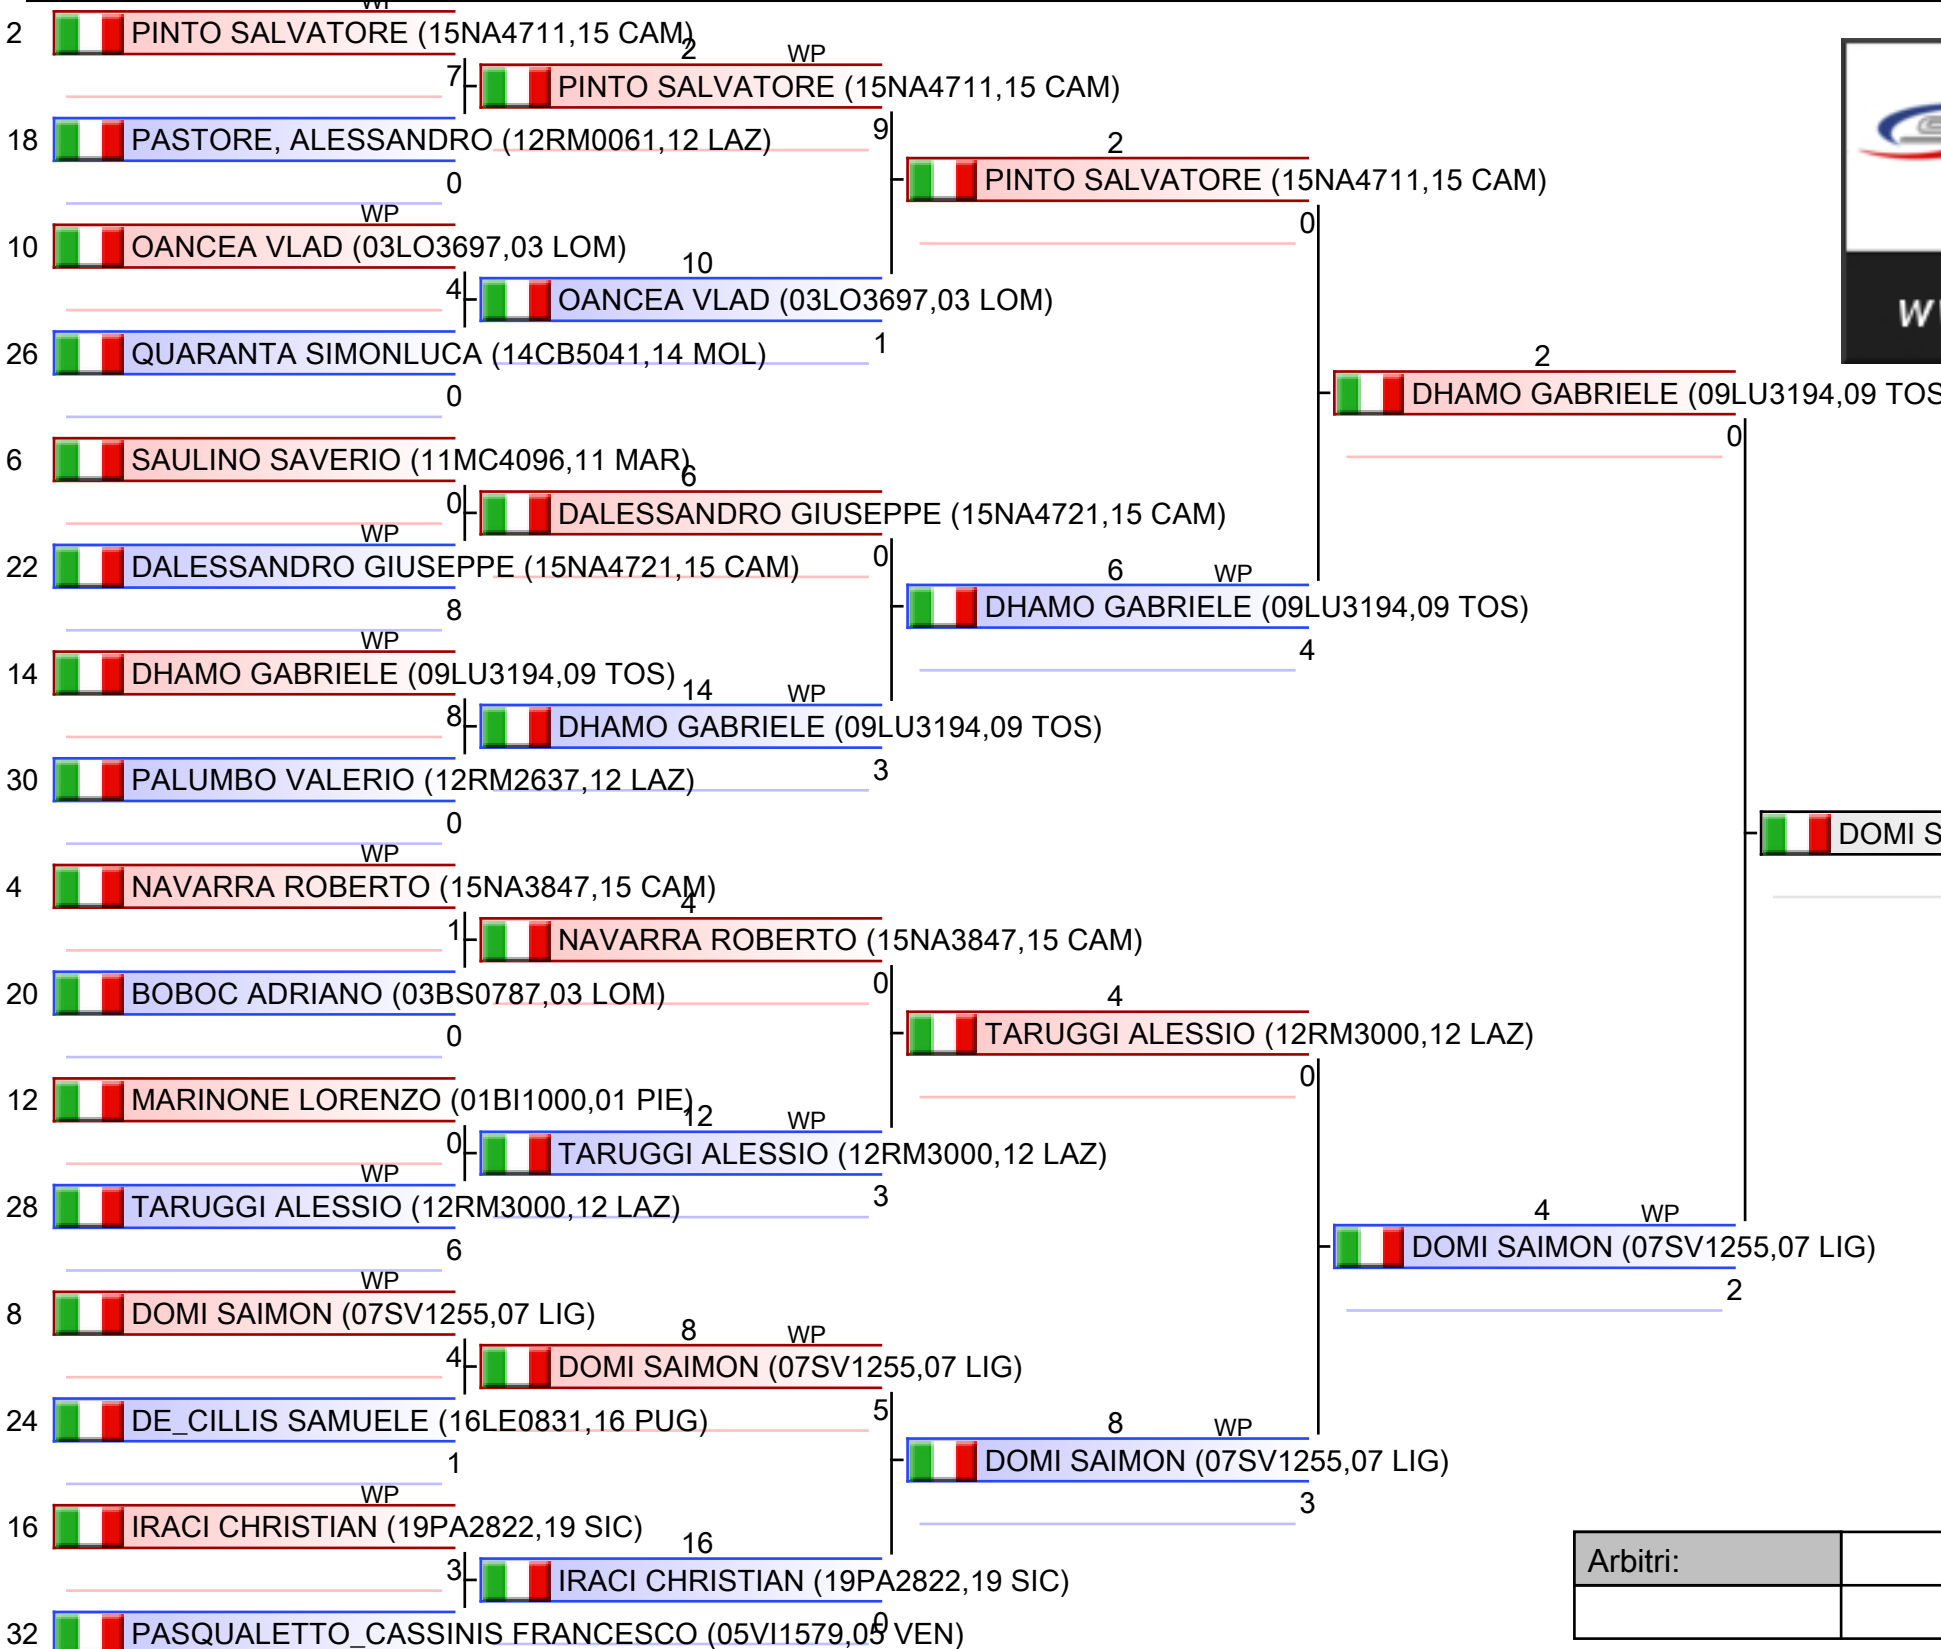

Arbitri:			

CADETTI M KUMITE 78 KG

2023-CAMPIONATO ITALIANO CADETTI KU-KA M/F, PALAPELLICONE - LIDO DI OSTIA, ITA

2023-10-22

Tatami
2 10:30

Tabelloni - Pool
2/2

1. DOMI SAIMON (07SV1255,07 LIG)
2. CONTI ALESSANDRO (03MB3448,03 LOM)
3. MARINI LORENZO (13AQ2359,13 ABR)
3. DHAMO GABRIELE (09LU3194,09 TOS)
5. BORZACCHIELLO MANUEL (15CE2566,15 CAM)
5. IRACI CHRISTIAN (19PA2822,19 SIC)
7. CUCCIA RICCARDO (20SS4327,20 SAR)
7. TARUGGI ALESSIO (12RM3000,12 LAZ)