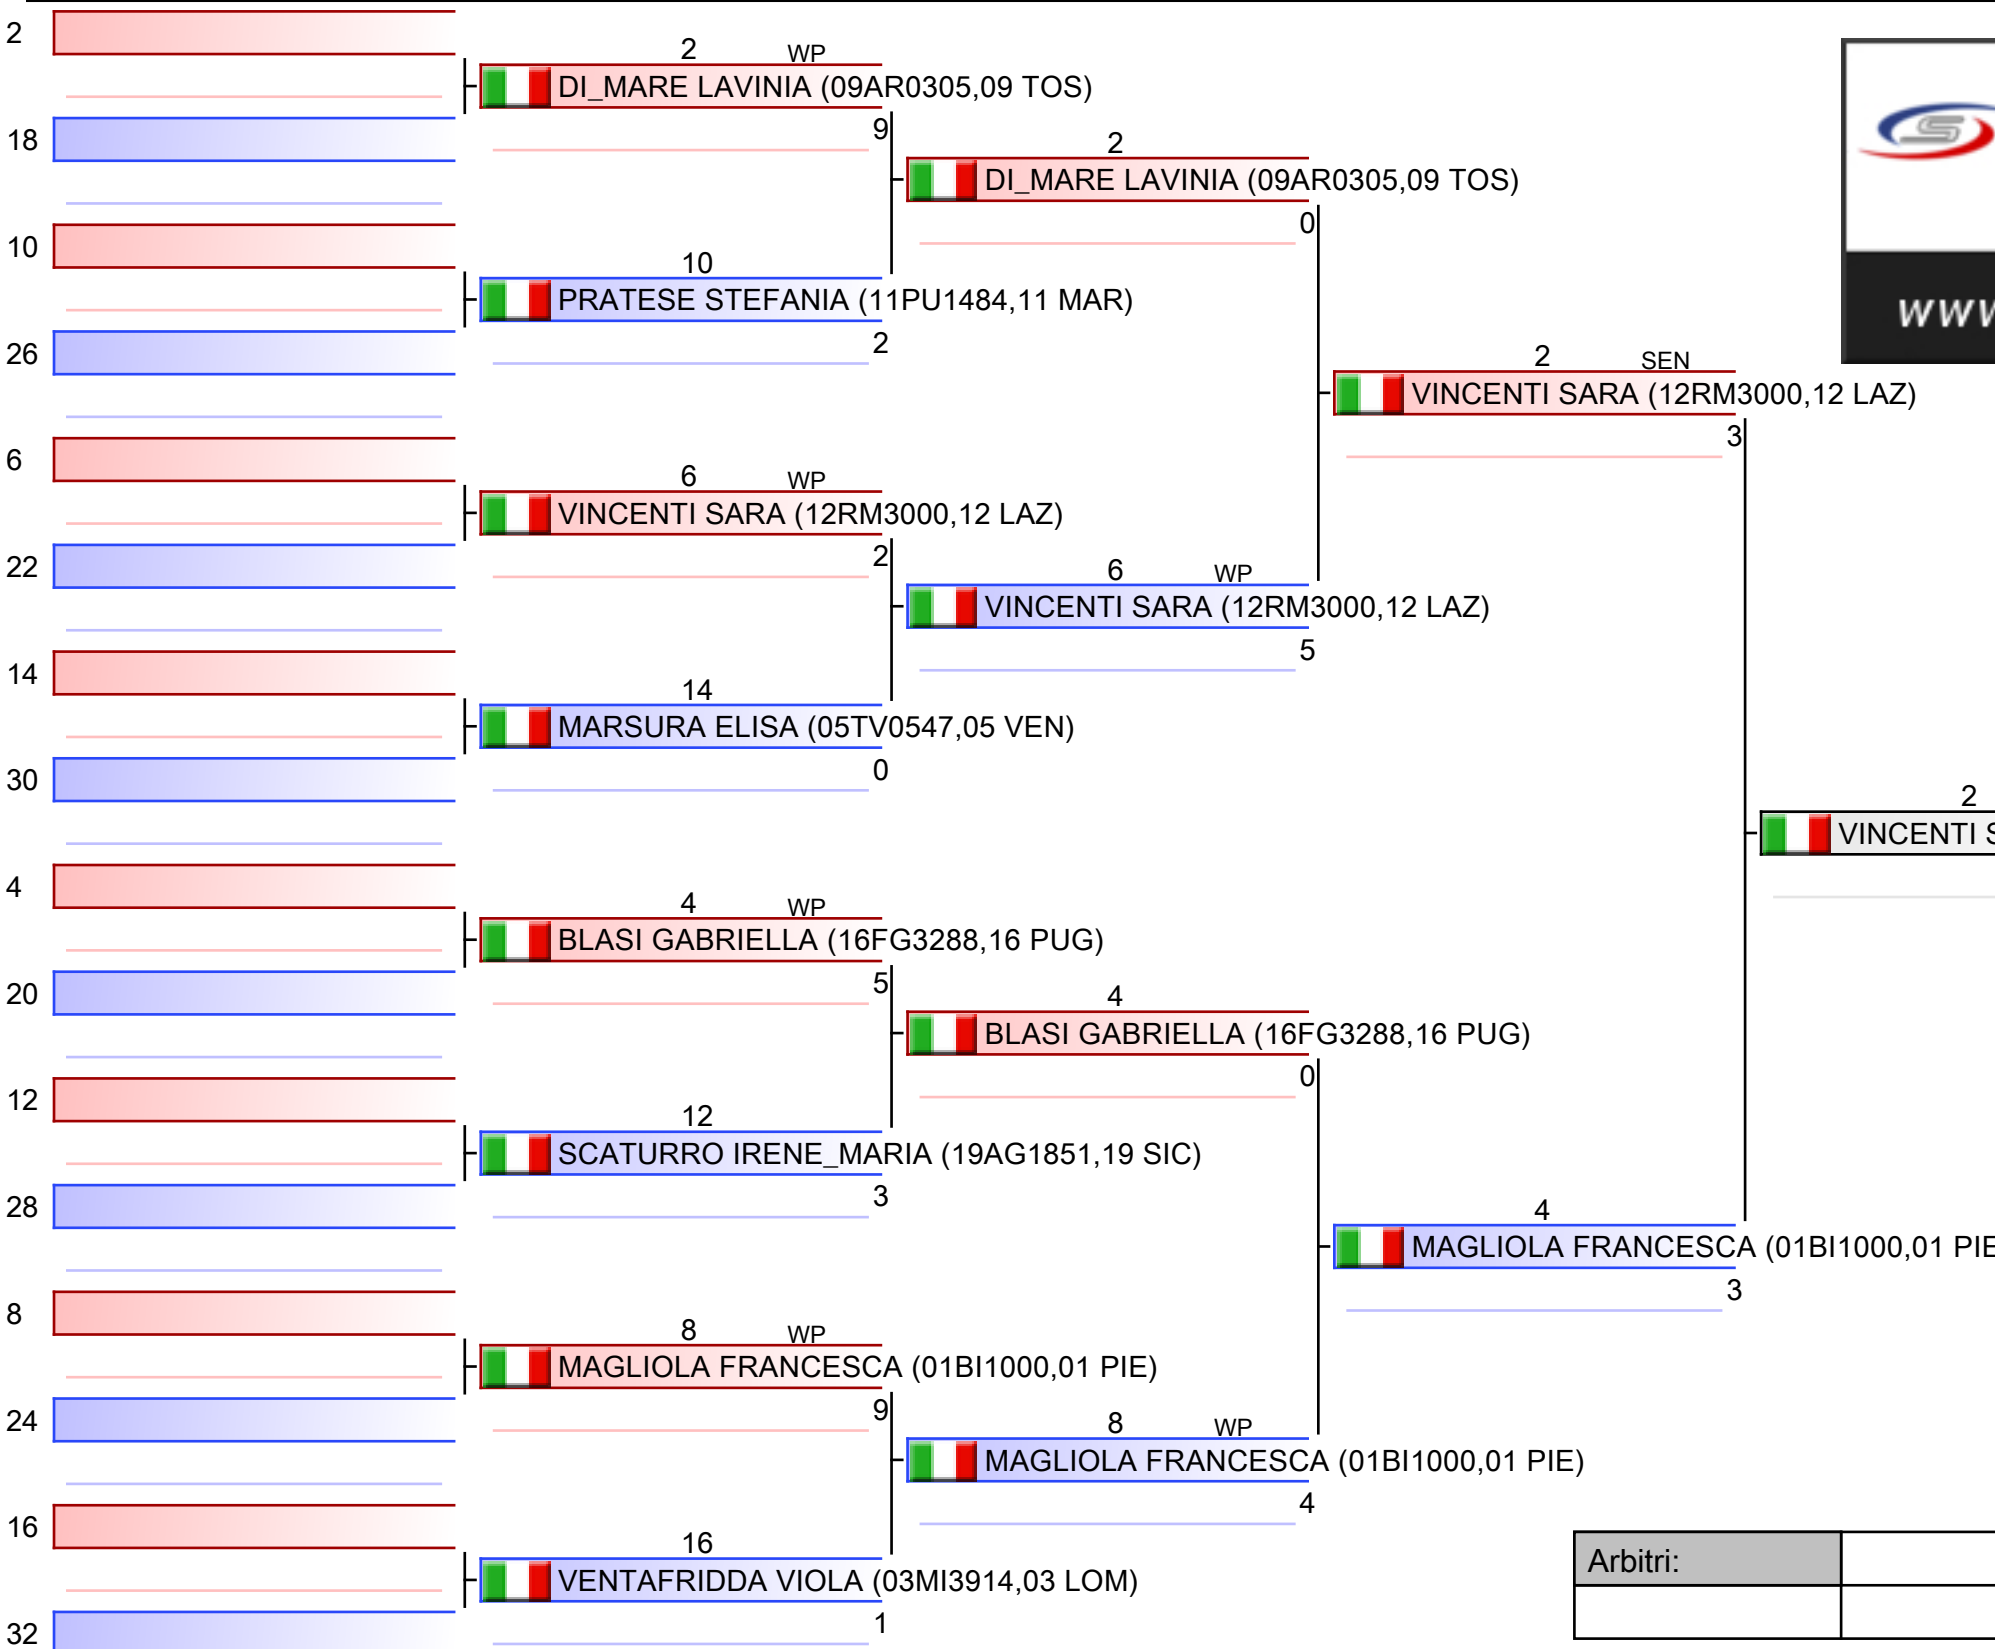

CADETTE F KUMITE 30-42 KG

2023-CAMPIONATO ITALIANO CADETTI KU-KA M/F, PALAPELLICONE - LIDO DI OSTIA, ITA

2023-10-22

Tatami
1 11:55

Tabelloni - Pool
1/2

1. PAVONE SOFIA (03MI0916,03 LOM)
2. VINCENTI SARA (12RM3000,12 LAZ)
3. CALCAGNO ALICE (07SV1565,07 LIG)
3. MARSURA ELISA (05TV0547,05 VEN)
5. CARBONI MICHELA (20SS2217,20 SAR)
5. MAGLIOLA FRANCESCA (01BI1000,01 PIE)
7. MANZELLA ALESSANDRA (12RM4427,12 LAZ)
7. DI_MARE LAVINIA (09AR0305,09 TOS)

Arbitri:			

CADETTE F KUMITE 30-42 KG

2023-CAMPIONATO ITALIANO CADETTI KU-KA M/F, PALAPELLICONE - LIDO DI OSTIA, ITA

2023-10-22

Tatami
2 11:55

Tabelloni - Pool
2/2

- | |
|--|
| 1. PAVONE SOFIA (03MI0916,03 LOM) |
| 2. VINCENTI SARA (12RM3000,12 LAZ) |
| 3. CALCAGNO ALICE (07SV1565,07 LIG) |
| 3. MARSURA ELISA (05TV0547,05 VEN) |
| 5. CARBONI MICHELA (20SS2217,20 SAR) |
| 5. MAGLIOLA FRANCESCA (01BI1000,01 PIE) |
| 7. MANZELLA ALESSANDRA (12RM4427,12 LAZ) |
| 7. DI_MARE LAVINIA (09AR0305,09 TOS) |

Arbitri:			

CADETTE F KUMITE 47 KG

2023-CAMPIONATO ITALIANO CADETTI KU-KA M/F, PALAPELLICONE - LIDO DI OSTIA, ITA

2023-10-21

Tatami
1 17:50

Tabelloni - Pool
1/4

1. ZODDA SOFIA_FRANCESCA (03VA3292,03 LOM)
2. SARAI S OFIA (10TR3863,10 UMB)
3. CARDONE MARTINA (16TA3276,16 PUG)
3. CAPATTI GIADA (01TO3094,01 PIE)
5. GANDOLA GRETA (03CO0339,03 LOM)
5. LEONE ILARIA (16FG1825,16 PUG)
7. PIGNATARO SOFIA (18KR0308,18 CAL)
7. CATONA SILVIA (07GE0274,07 LIG)