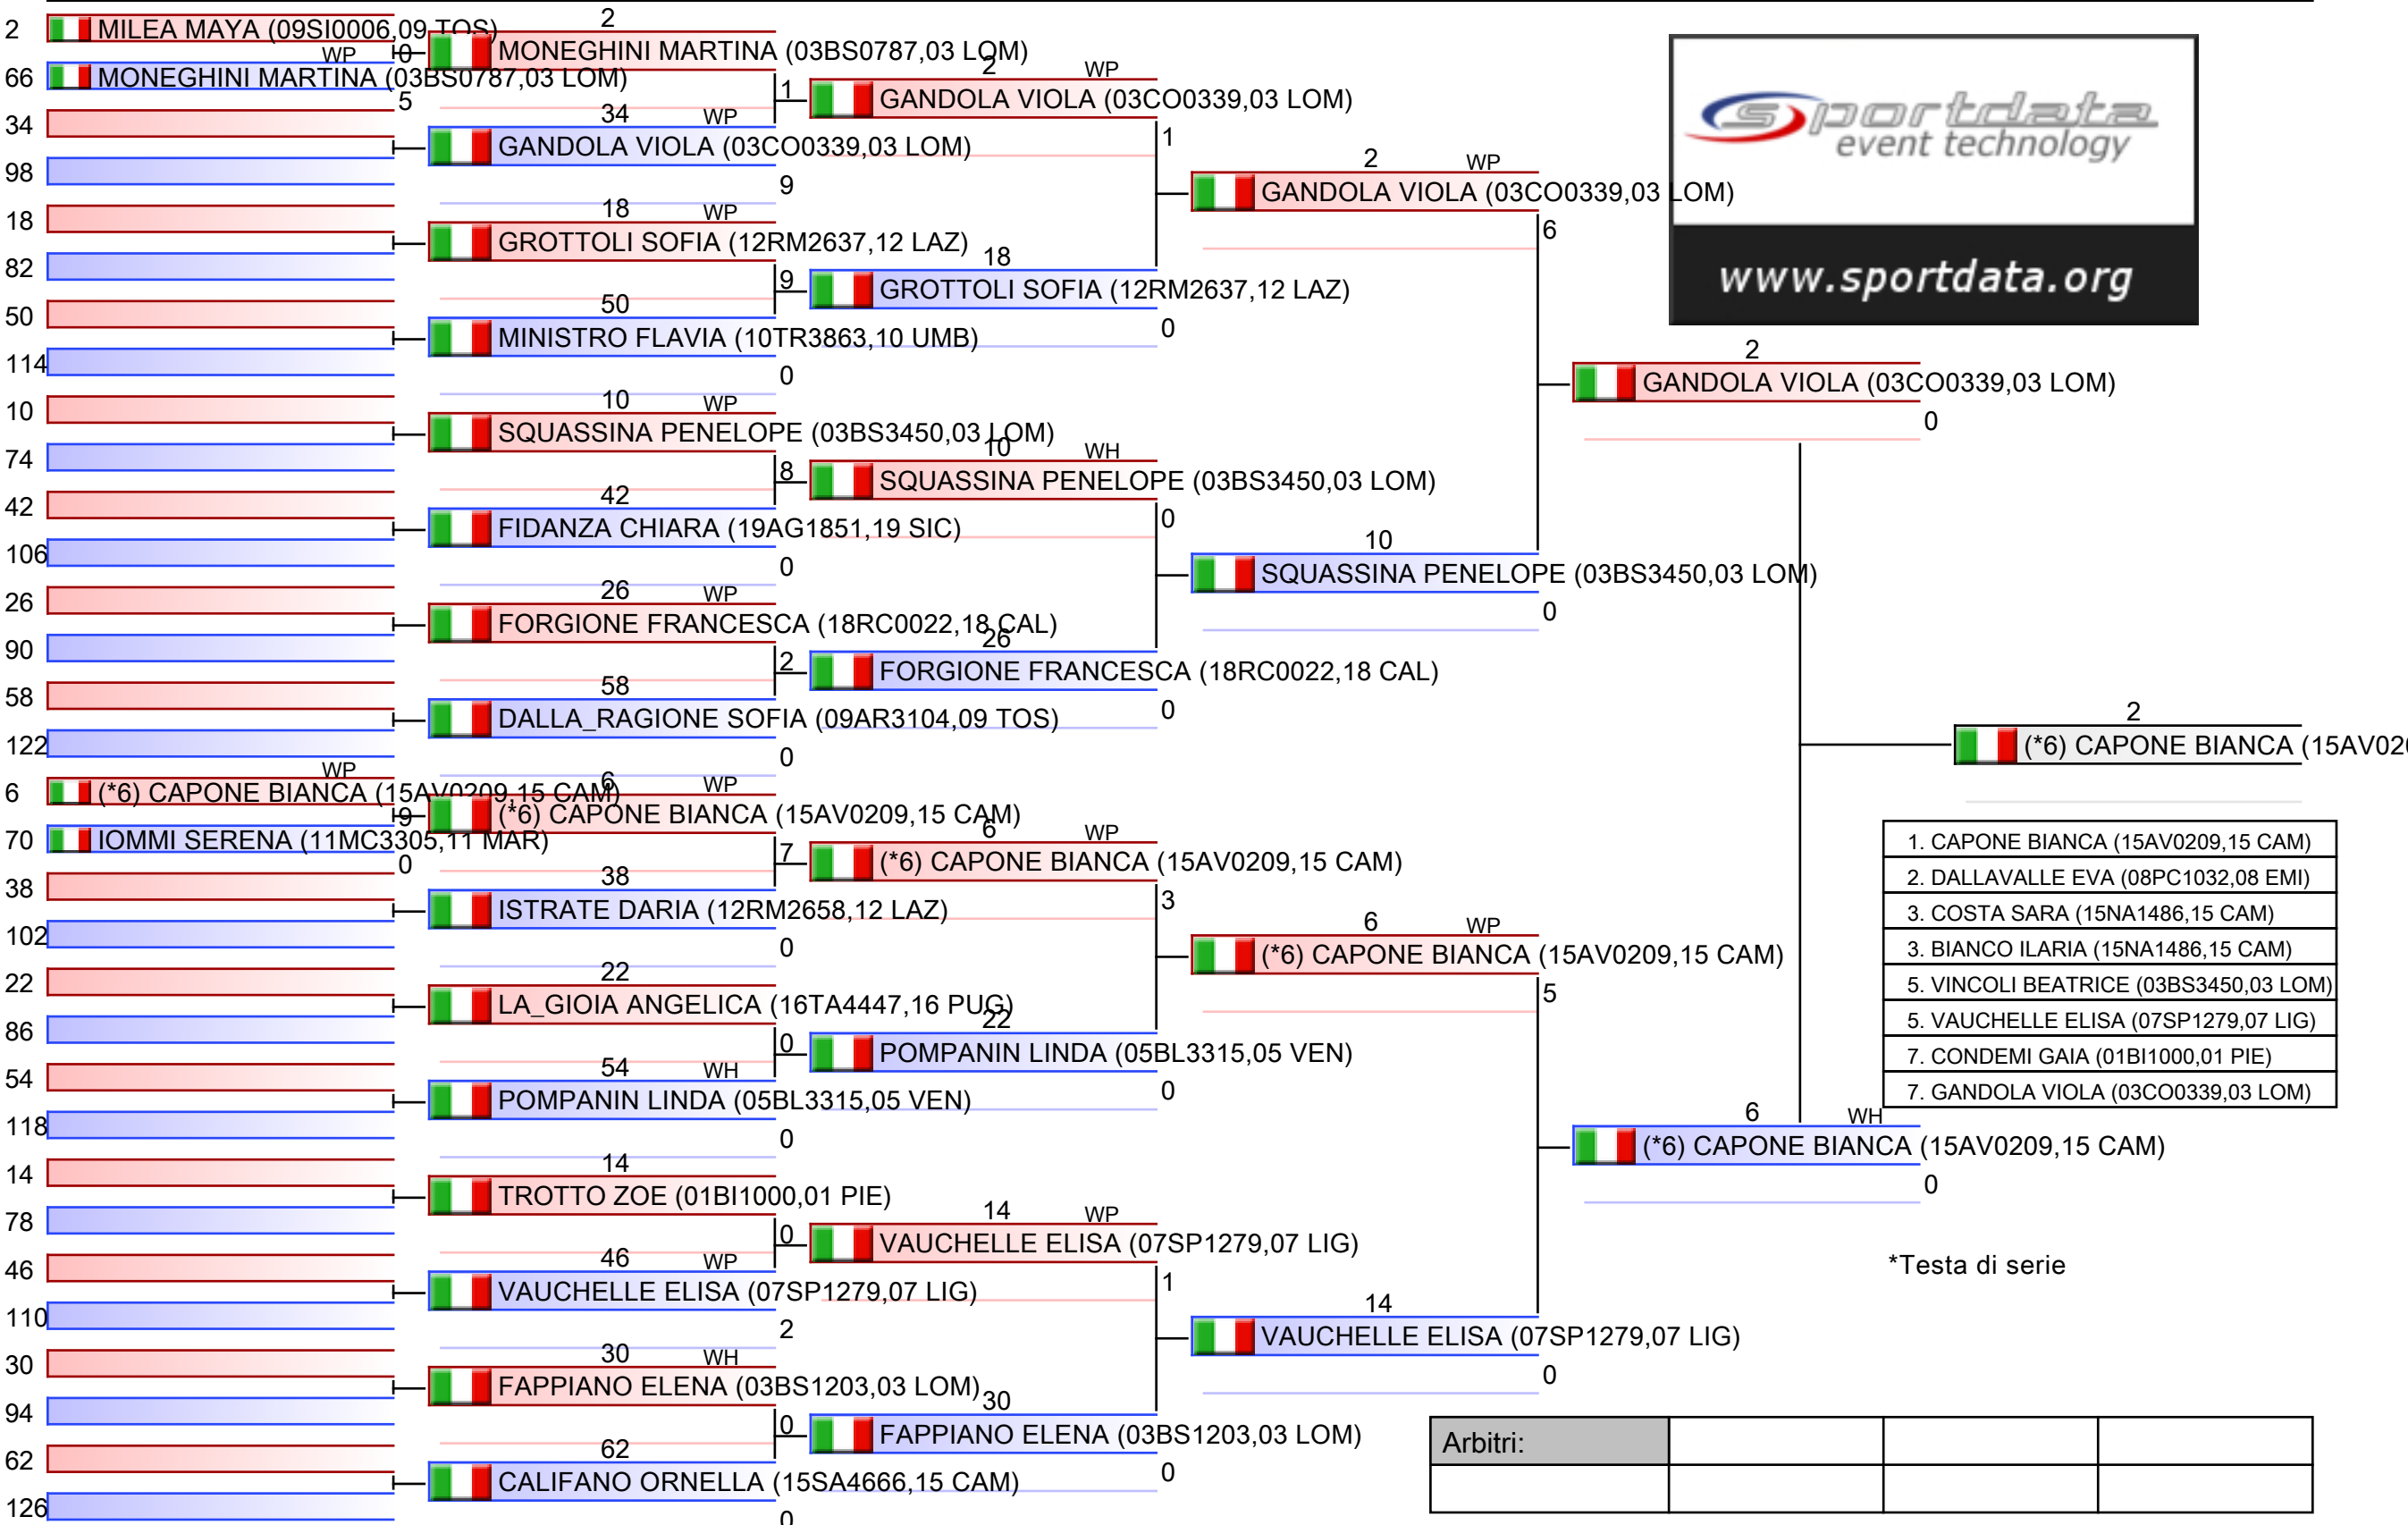

CADETTE F KUMITE 54 KG

2023-CAMPIONATO ITALIANO CADETTI KU-KA M/F, PALAPELLICONE - LIDO DI OSTIA, ITA

2023-10-21

Tatami
3 09:00

Tabelloni - Pool
3/4

1. CAPONE BIANCA (15AV0209,15 CAM)
2. DALLAVALLE EVA (08PC1032,08 EMI)
3. COSTA SARA (15NA1486,15 CAM)
3. BIANCO ILARIA (15NA1486,15 CAM)
5. VINCOLI BEATRICE (03BS3450,03 LOM)
5. VAUCHELLE ELISA (07SP1279,07 LIG)
7. CONDEMI GAIA (01BI1000,01 PIE)
7. GANDOLA VIOLA (03CO0339,03 LOM)

*Testa di serie

Arbitri: