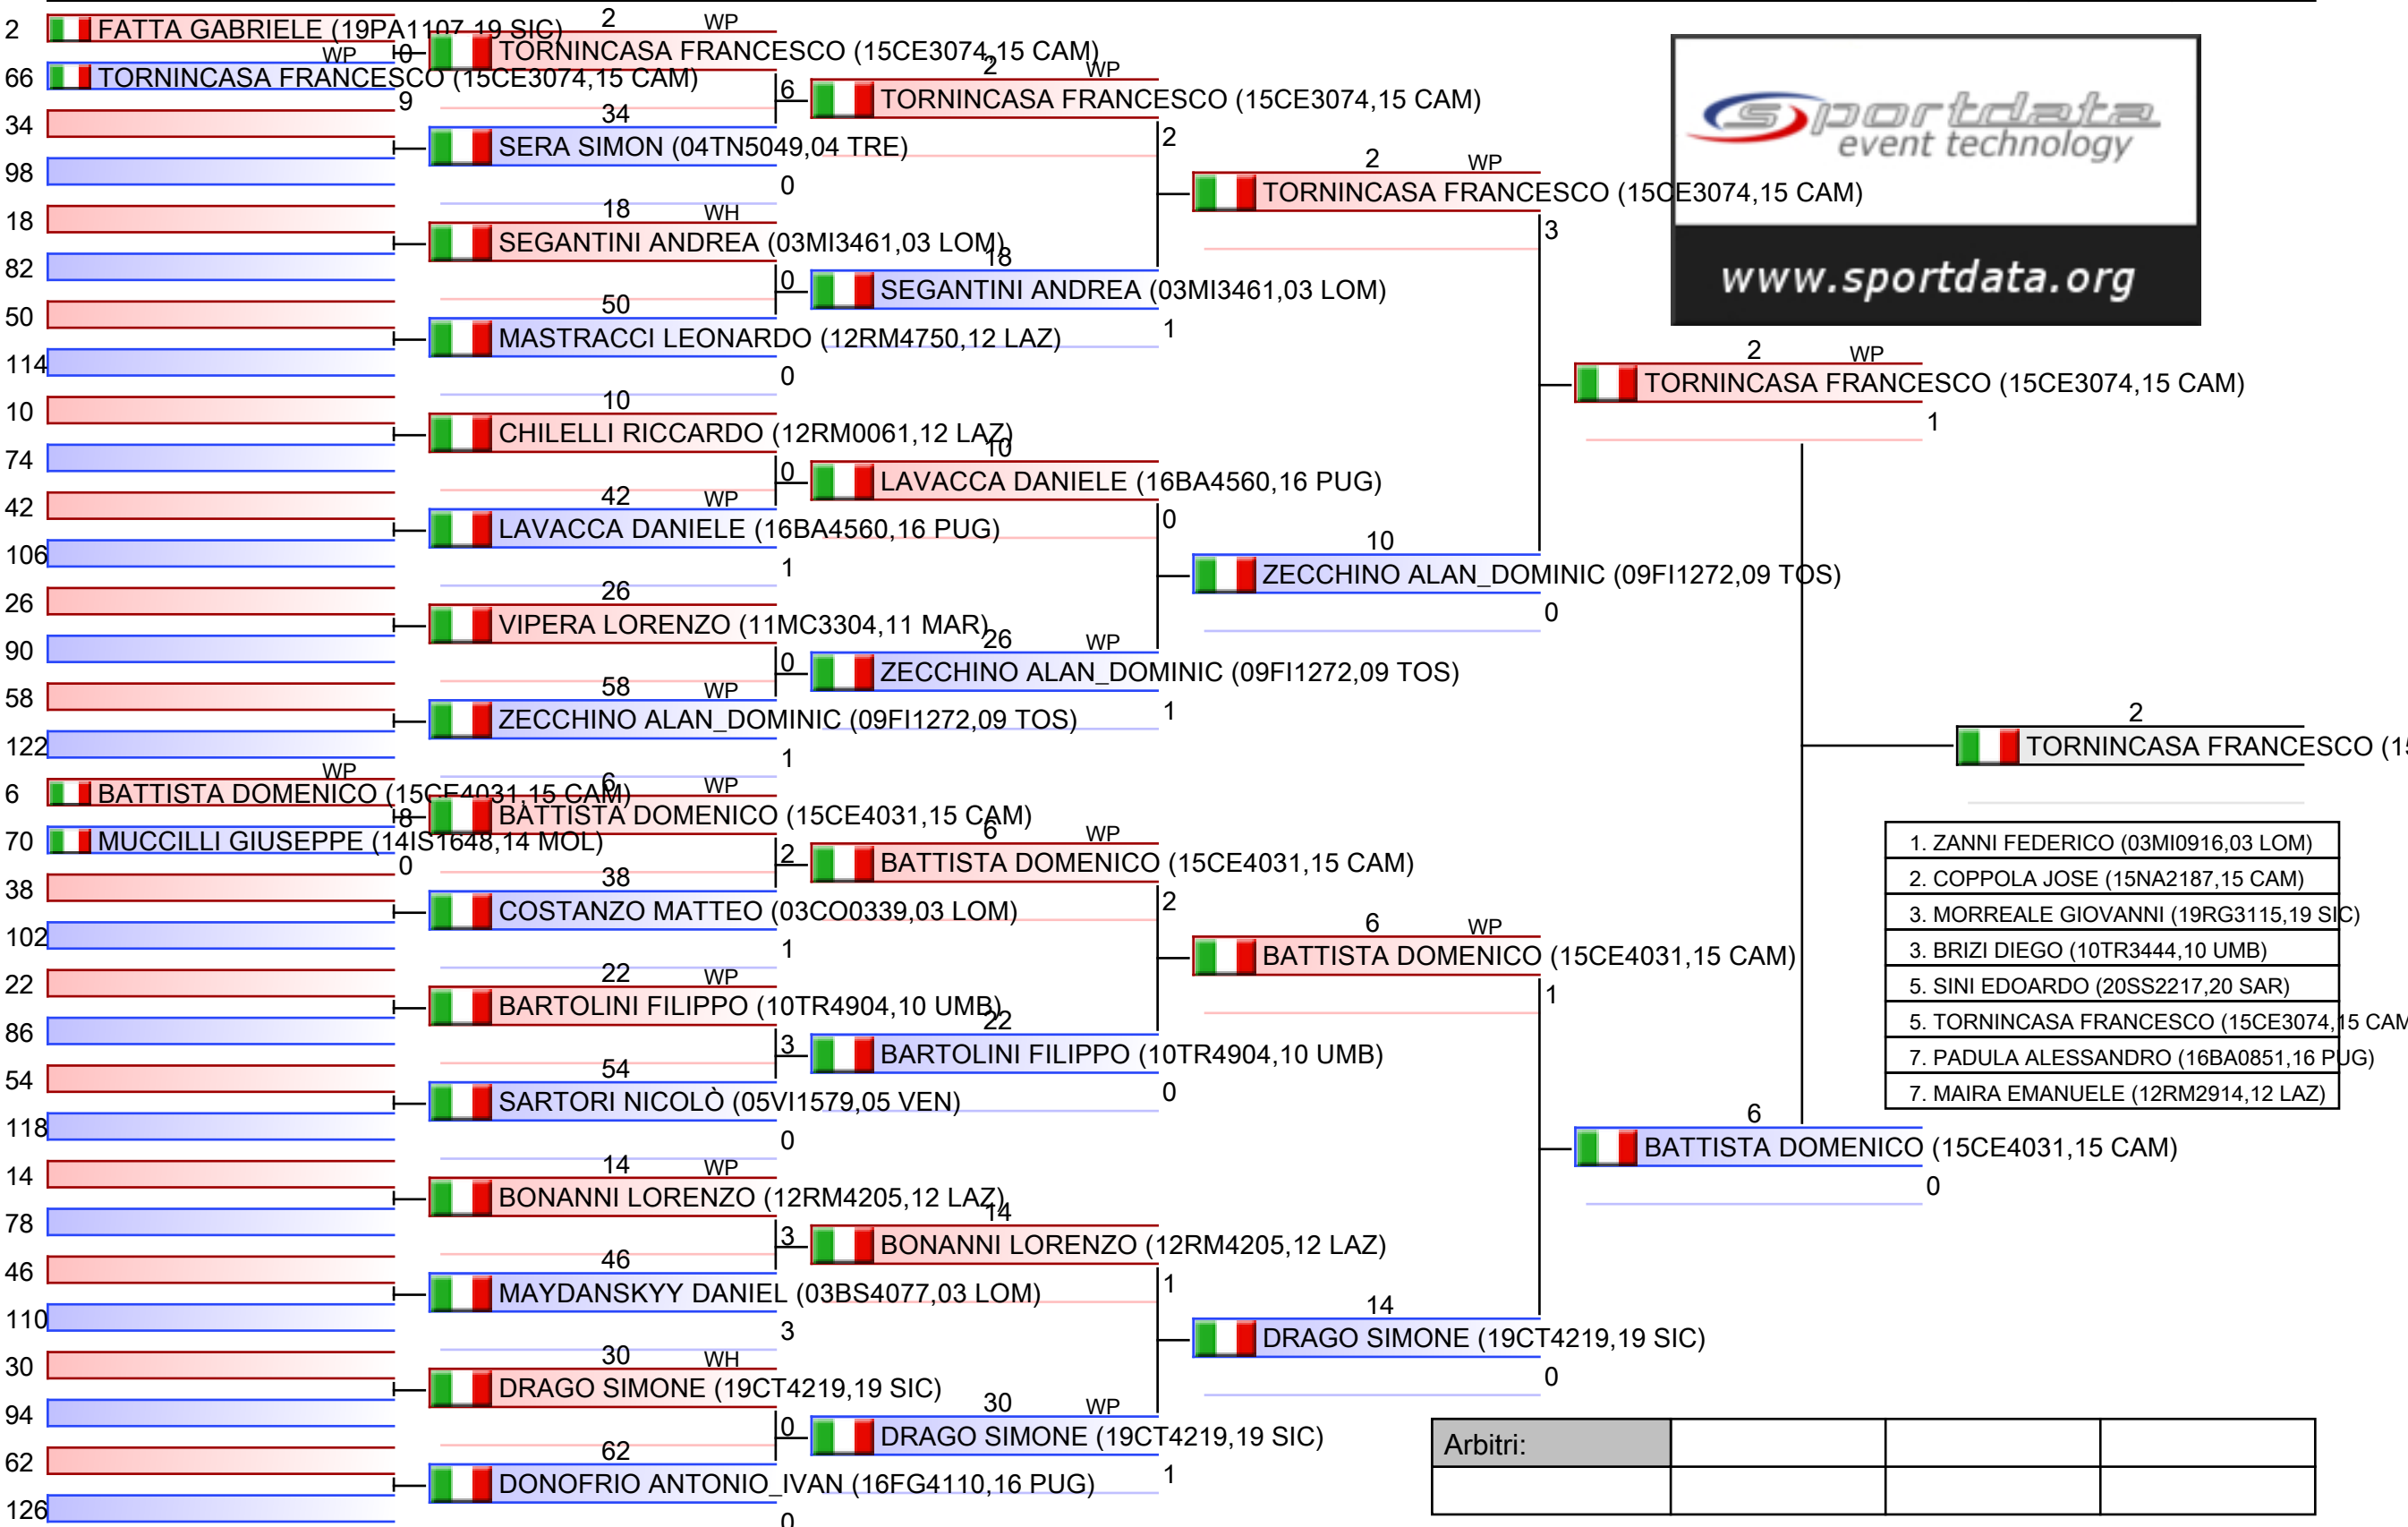

CADETTI M KUMITE 57 KG

2023-CAMPIONATO ITALIANO CADETTI KU-KA M/F, PALAPELLICONE - LIDO DI OSTIA, ITA

2023-10-21

Tatami 3 13:15

Tabelloni - Pool 3/4

Arbitri: