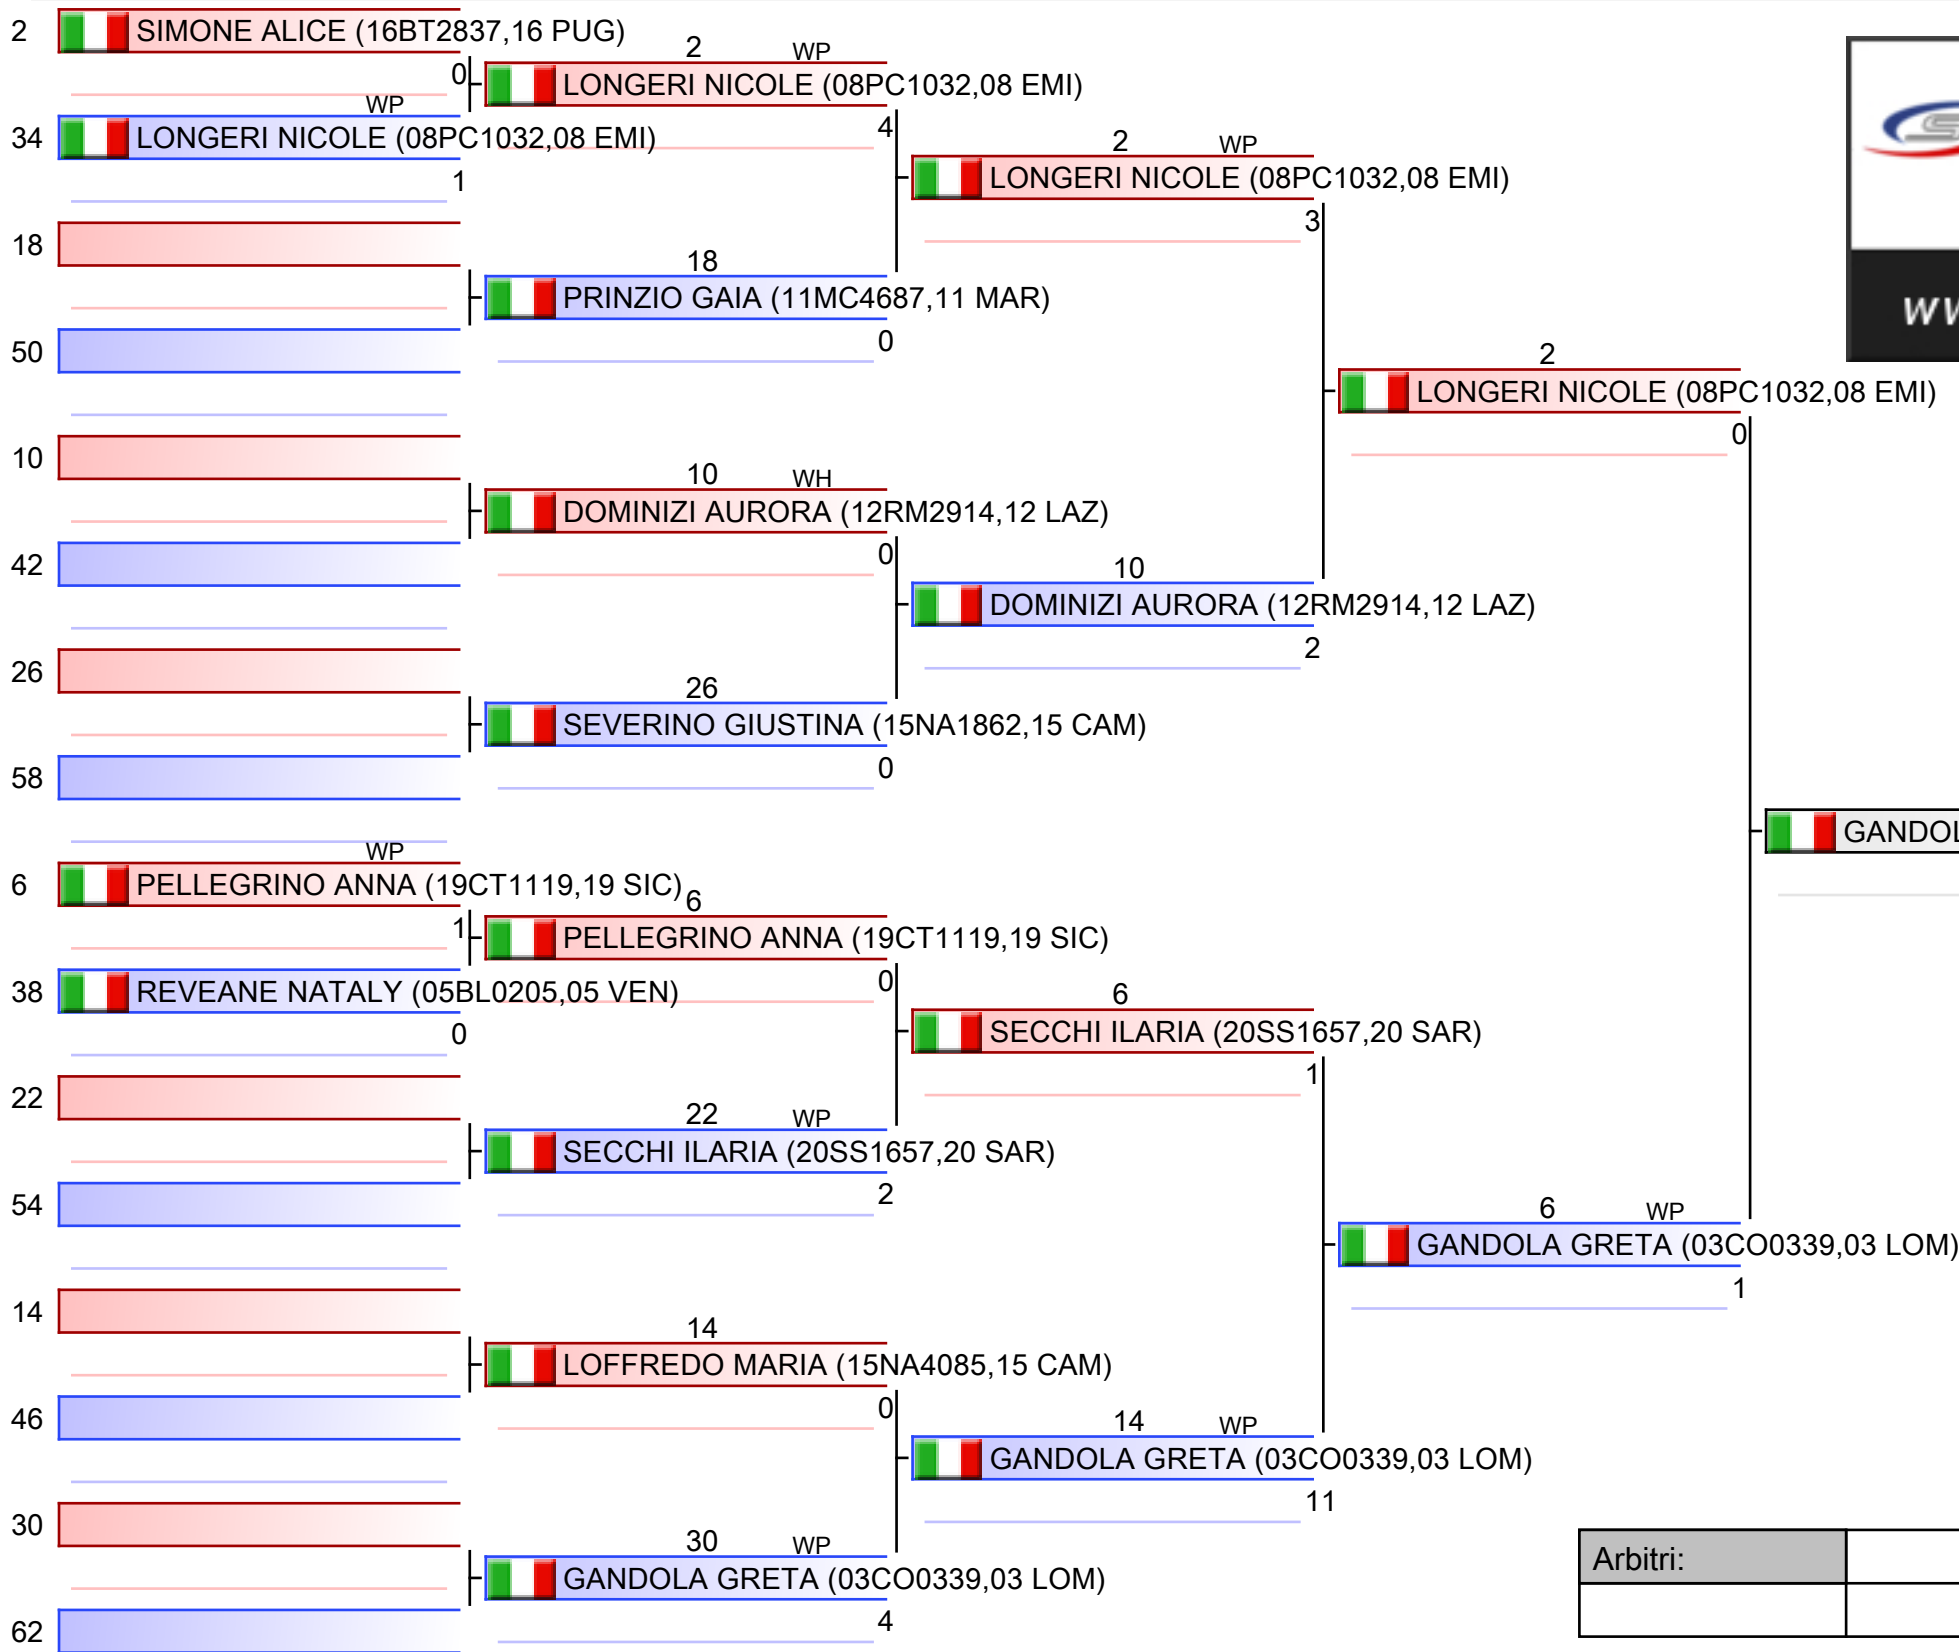

Arbitri:			

CADETTE F KUMITE 47 KG

2023-CAMPIONATO ITALIANO CADETTI KU-KA M/F, PALAPELLICONE - LIDO DI OSTIA, ITA

2023-10-21

Tatami
3 17:50

Tabelloni - Pool
3/4

1.	ZODDA SOFIA_FRANCESCA (03VA3292,03 LOM)
2.	SARAI S OFIA (10TR3863,10 UMB)
3.	CARDONE MARTINA (16TA3276,16 PUG)
3.	CAPATTI GIADA (01TO3094,01 PIE)
5.	GANDOLA GRETA (03CO0339,03 LOM)
5.	LEONE ILARIA (16FG1825,16 PUG)
7.	PIGNATARO SOFIA (18KR0308,18 CAL)
7.	CATONA SILVIA (07GE0274,07 LIG)