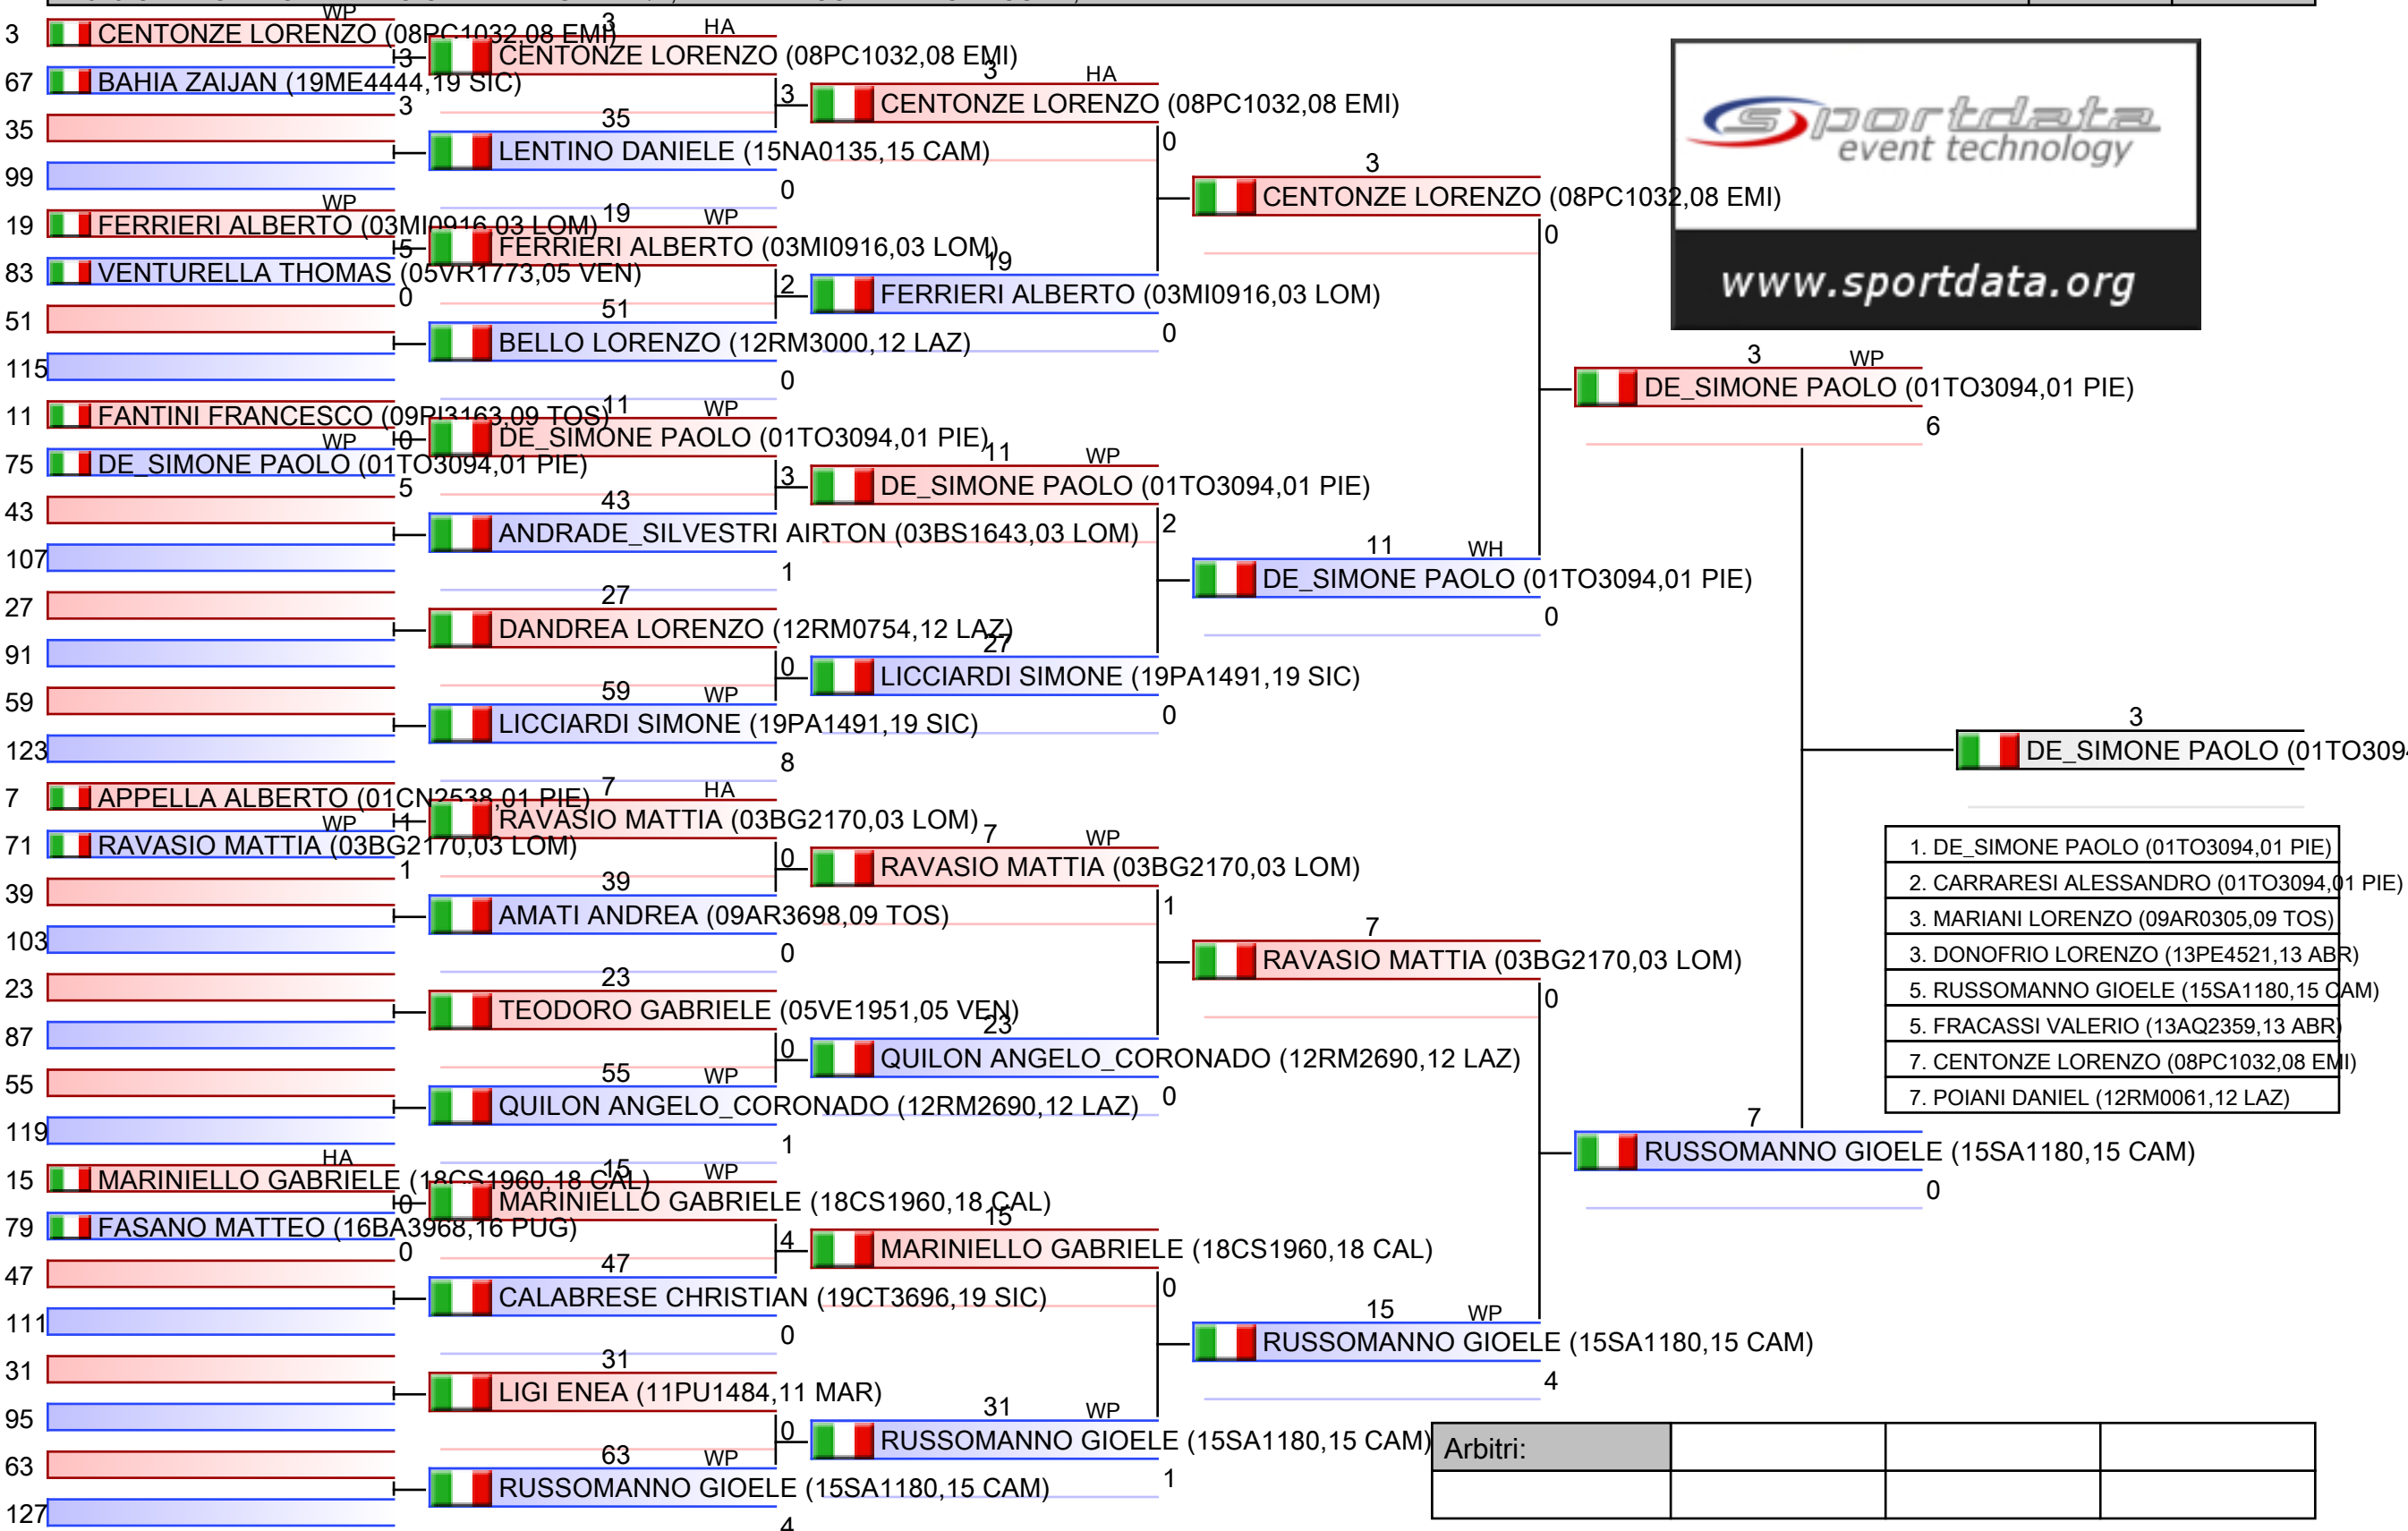

Tabelloni - Pool
1/4

CADETTI M KUMITE 63 KG

2023-CAMPIONATO ITALIANO CADETTI KU-KA M/F, PALAPELLICONE - LIDO DI OSTIA, ITA

2023-10-21

Tatami
2 10:40

Tabelloni - Pool
2/4

Arbitri:			

CADETTI M KUMITE 63 KG

2023-CAMPIONATO ITALIANO CADETTI KU-KA M/F, PALAPELLICONE - LIDO DI OSTIA, ITA

2023-10-21

Tatami 3 10:40

Tabelloni - Pool 3/4

- | |
|---|
| 1. DE_SIMONE PAOLO (01TO3094,01 PIE) |
| 2. CARRARESI ALESSANDRO (01TO3094,01 PIE) |
| 3. MARIANI LORENZO (09AR0305,09 TOS) |
| 3. DONOFRIO LORENZO (13PE4521,13 ABR) |
| 5. RUSSOMANNO GIOELE (15SA1180,15 CAM) |
| 5. FRACASSI VALERIO (13AQ2359,13 ABR) |
| 7. CENTONZE LORENZO (08PC1032,08 EMI) |
| 7. POIANI DANIEL (12RM0061,12 LAZ) |