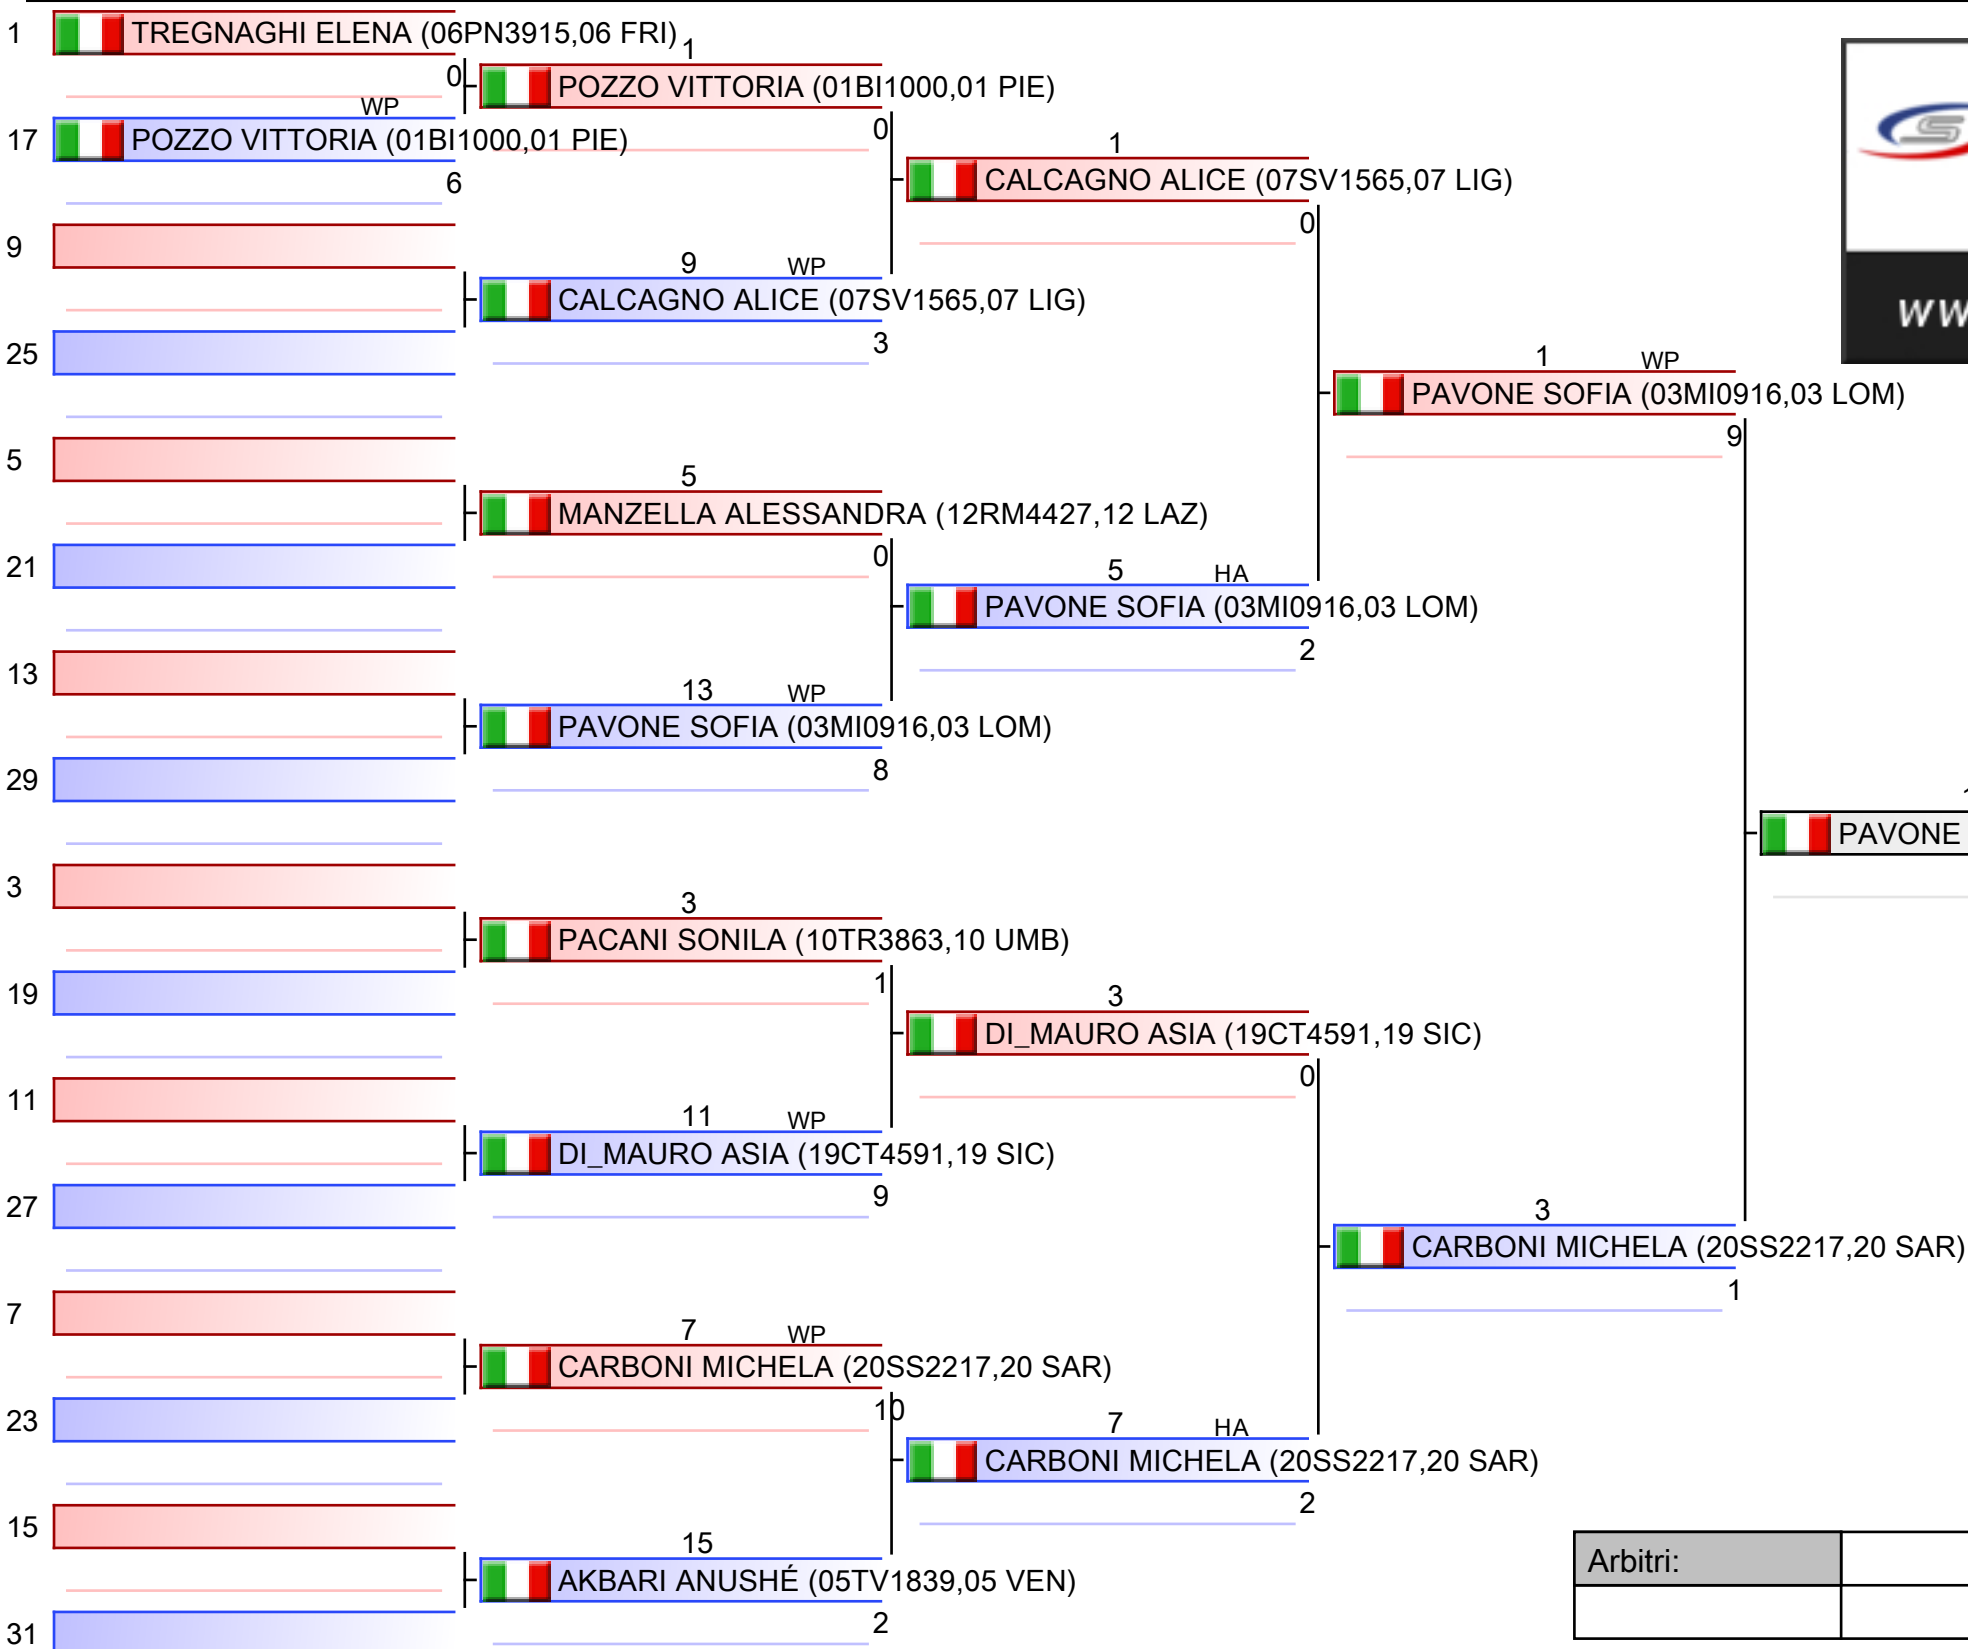

CADETTE F KUMITE 30-42 KG

2023-CAMPIONATO ITALIANO CADETTI KU-KA M/F, PALAPELLICONE - LIDO DI OSTIA, ITA

2023-10-22

Tatami
1 11:55

Tabelloni - Pool
1/2

1. PAVONE SOFIA (03MI0916,03 LOM)
2. VINCENTI SARA (12RM3000,12 LAZ)
3. CALCAGNO ALICE (07SV1565,07 LIG)
3. MARSURA ELISA (05TV0547,05 VEN)
5. CARBONI MICHELA (20SS2217,20 SAR)
5. MAGLIOLA FRANCESCA (01BI1000,01 PIE)
7. MANZELLA ALESSANDRA (12RM4427,12 LAZ)
7. DI_MARE LAVINIA (09AR0305,09 TOS)

Arbitri:			

CADETTE F KUMITE 30-42 KG

2023-CAMPIONATO ITALIANO CADETTI KU-KA M/F, PALAPELLICONE - LIDO DI OSTIA, ITA

2023-10-22

Tatami
2 11:55

Tabelloni - Pool
2/2

- | |
|--|
| 1. PAVONE SOFIA (03MI0916,03 LOM) |
| 2. VINCENTI SARA (12RM3000,12 LAZ) |
| 3. CALCAGNO ALICE (07SV1565,07 LIG) |
| 3. MARSURA ELISA (05TV0547,05 VEN) |
| 5. CARBONI MICHELA (20SS2217,20 SAR) |
| 5. MAGLIOLA FRANCESCA (01BI1000,01 PIE) |
| 7. MANZELLA ALESSANDRA (12RM4427,12 LAZ) |
| 7. DI_MARE LAVINIA (09AR0305,09 TOS) |