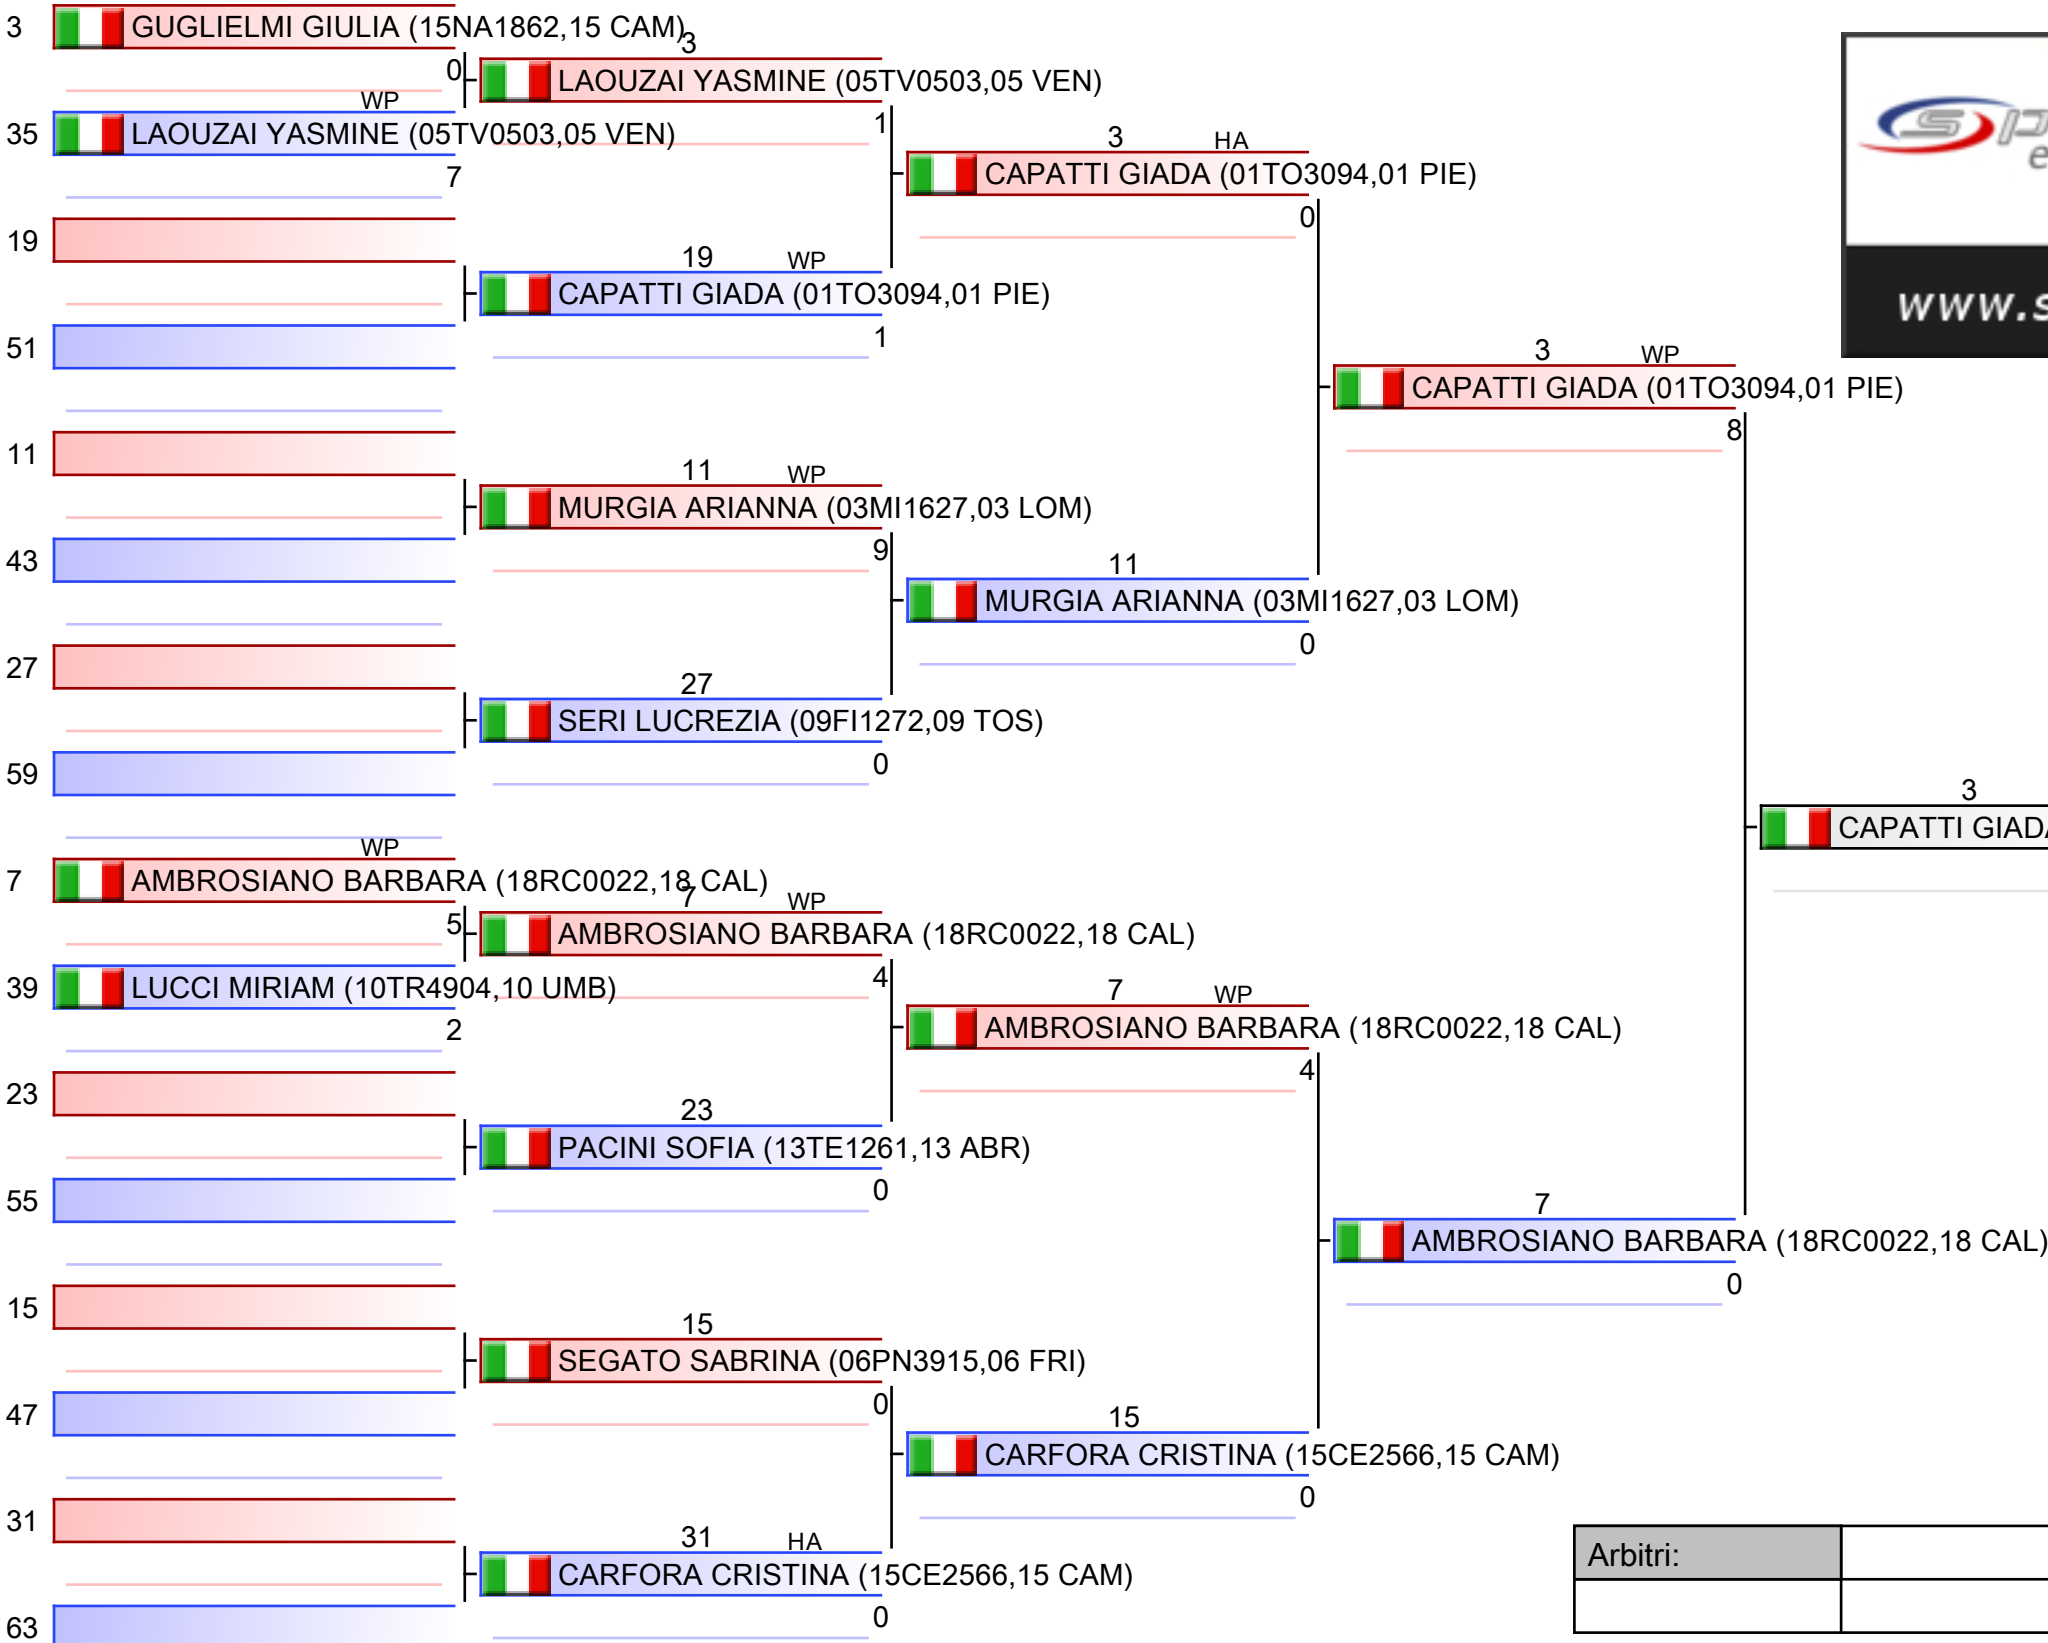

Arbitri:			

CADETTE F KUMITE 47 KG

2023-CAMPIONATO ITALIANO CADETTI KU-KA M/F, PALAPELLICONE - LIDO DI OSTIA, ITA

2023-10-21

Tatami
2 17:50

Tabelloni - Pool
2/4

1. ZODDA SOFIA_FRANCESCA (03VA3292,03 LOM)
2. SARAI SOFIA (10TR3863,10 UMB)
3. CARDONE MARTINA (16TA3276,16 PUG)
3. CAPATTI GIADA (01TO3094,01 PIE)
5. GANDOLA GRETA (03CO0339,03 LOM)
5. LEONE ILARIA (16FG1825,16 PUG)
7. PIGNATARO SOFIA (18KR0308,18 CAL)
7. CATONA SILVIA (07GE0274,07 LIG)