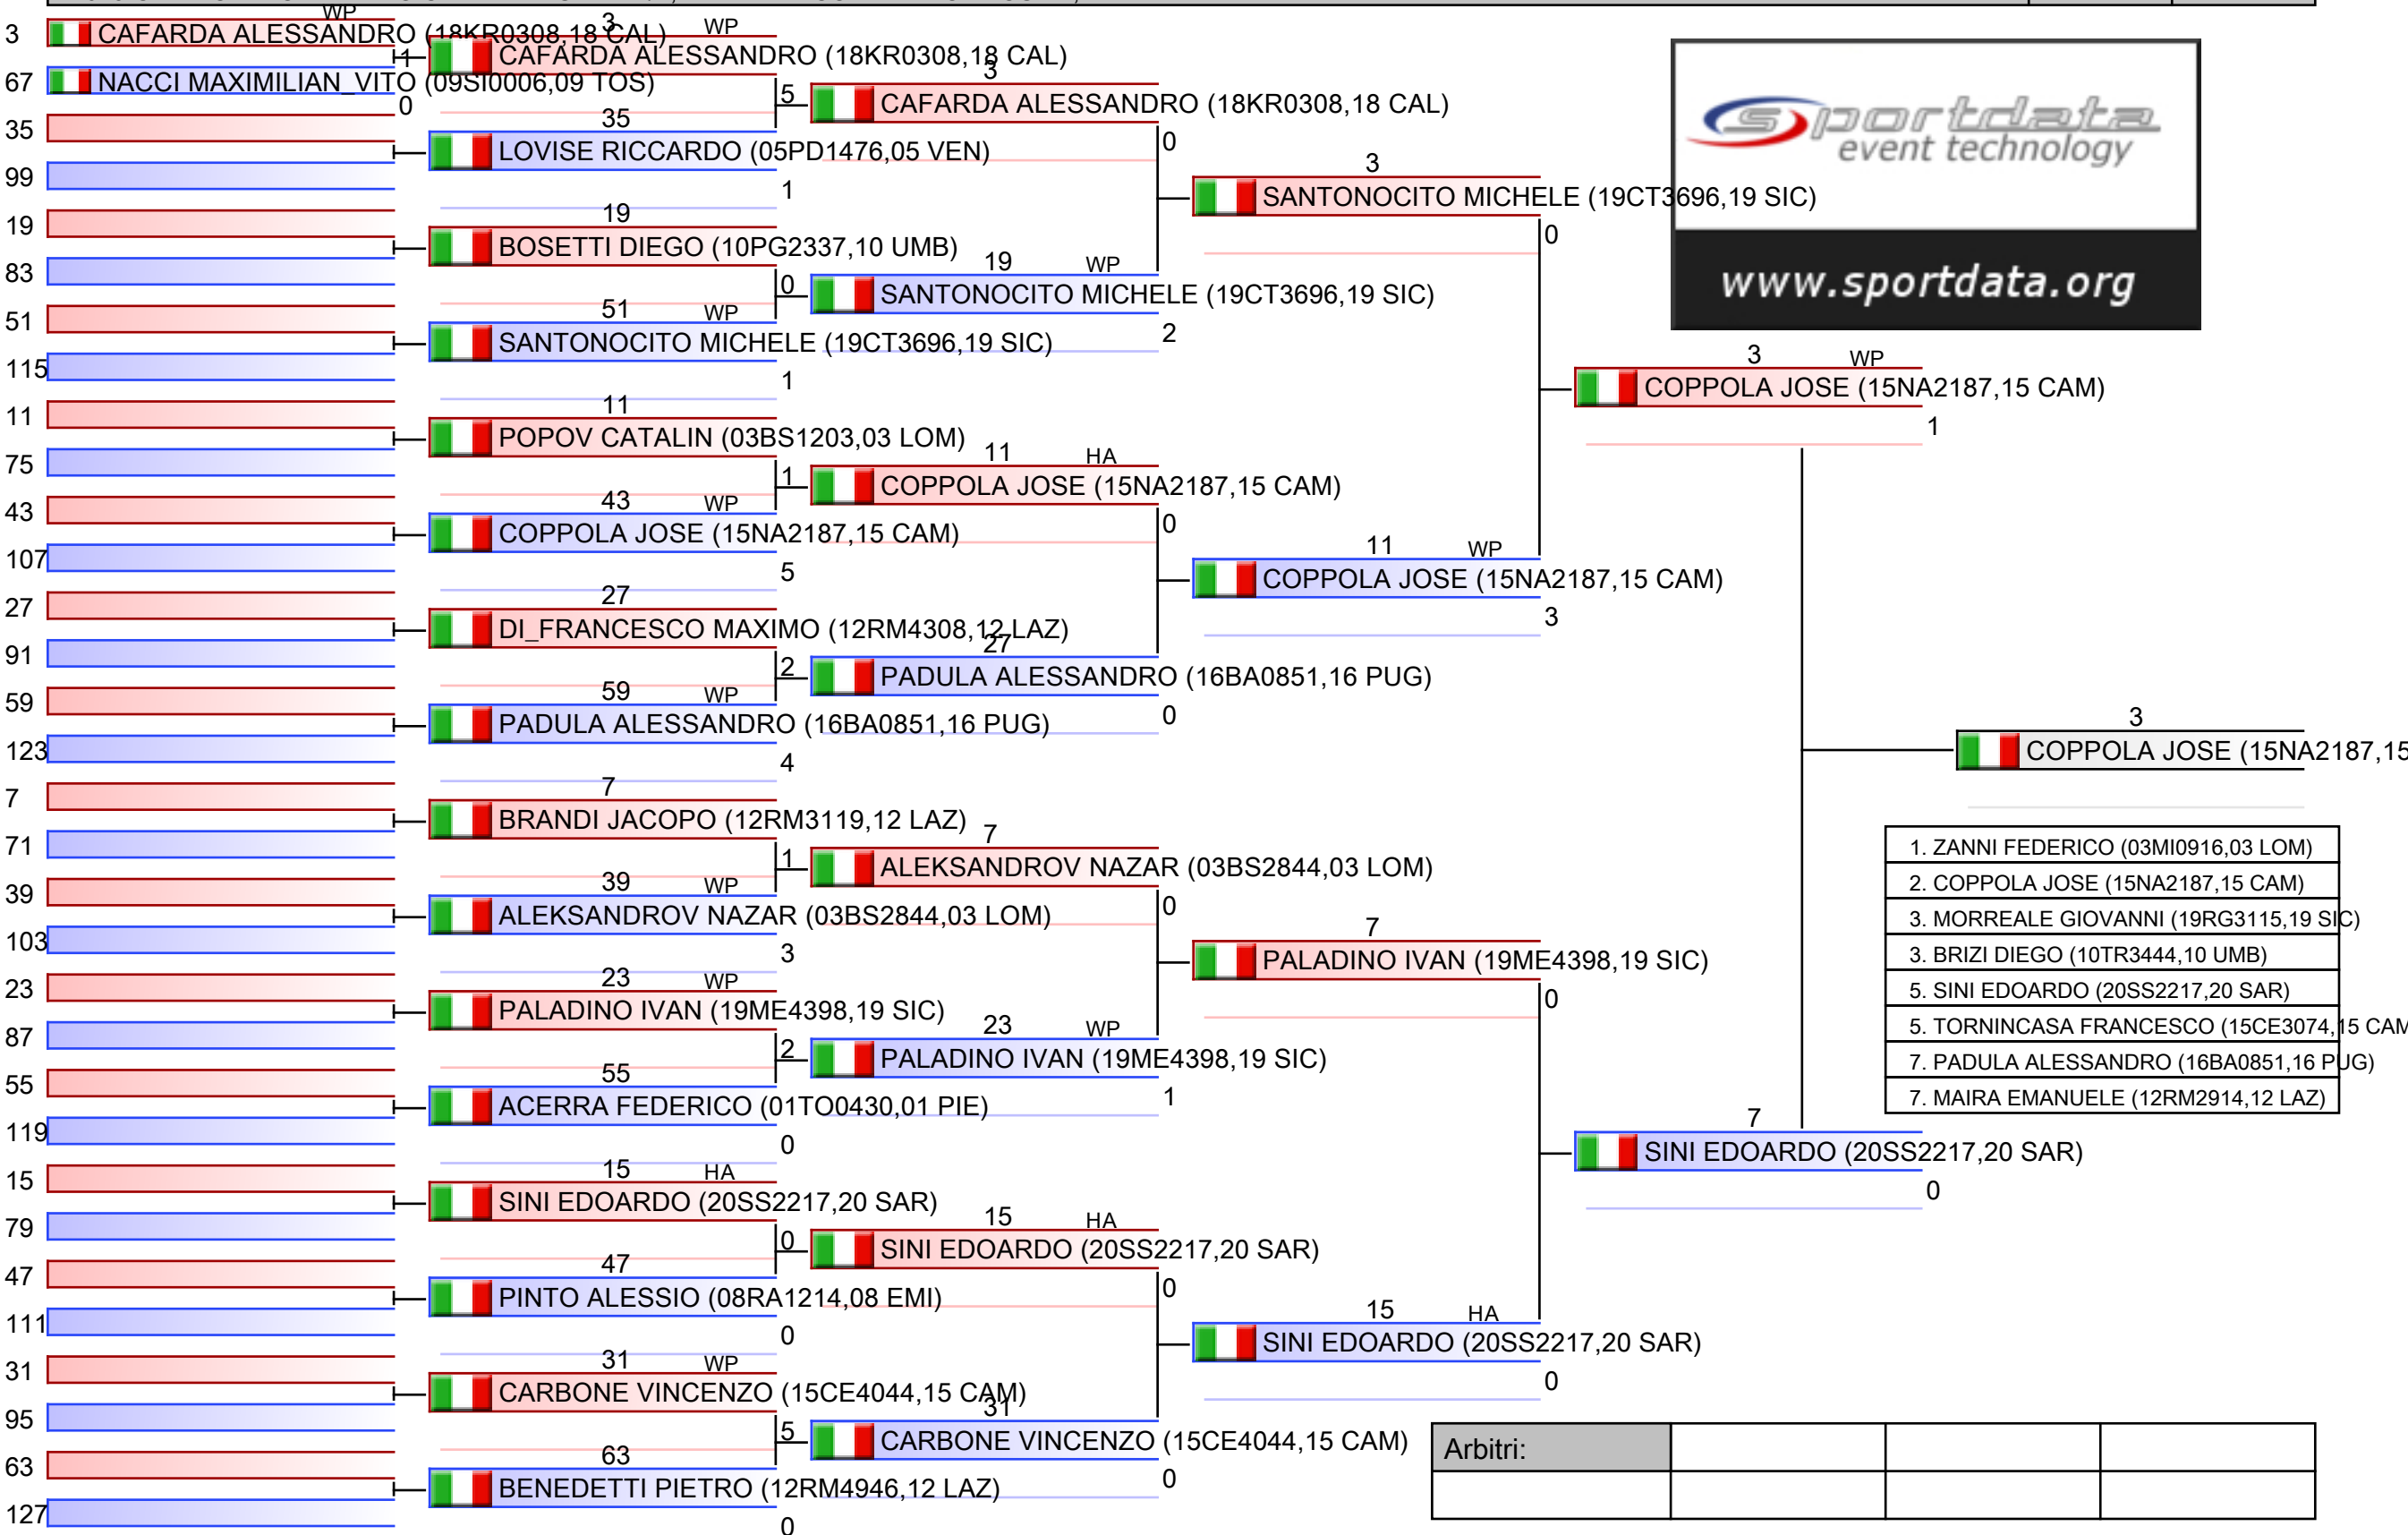

Arbitri:			

CADETTI M KUMITE 57 KG

2023-CAMPIONATO ITALIANO CADETTI KU-KA M/F, PALAPELLICONE - LIDO DI OSTIA, ITA

2023-10-21

Tatami 2 13:15

Tabelloni - Pool 2/4

Arbitri:			

CADETTI M KUMITE 57 KG