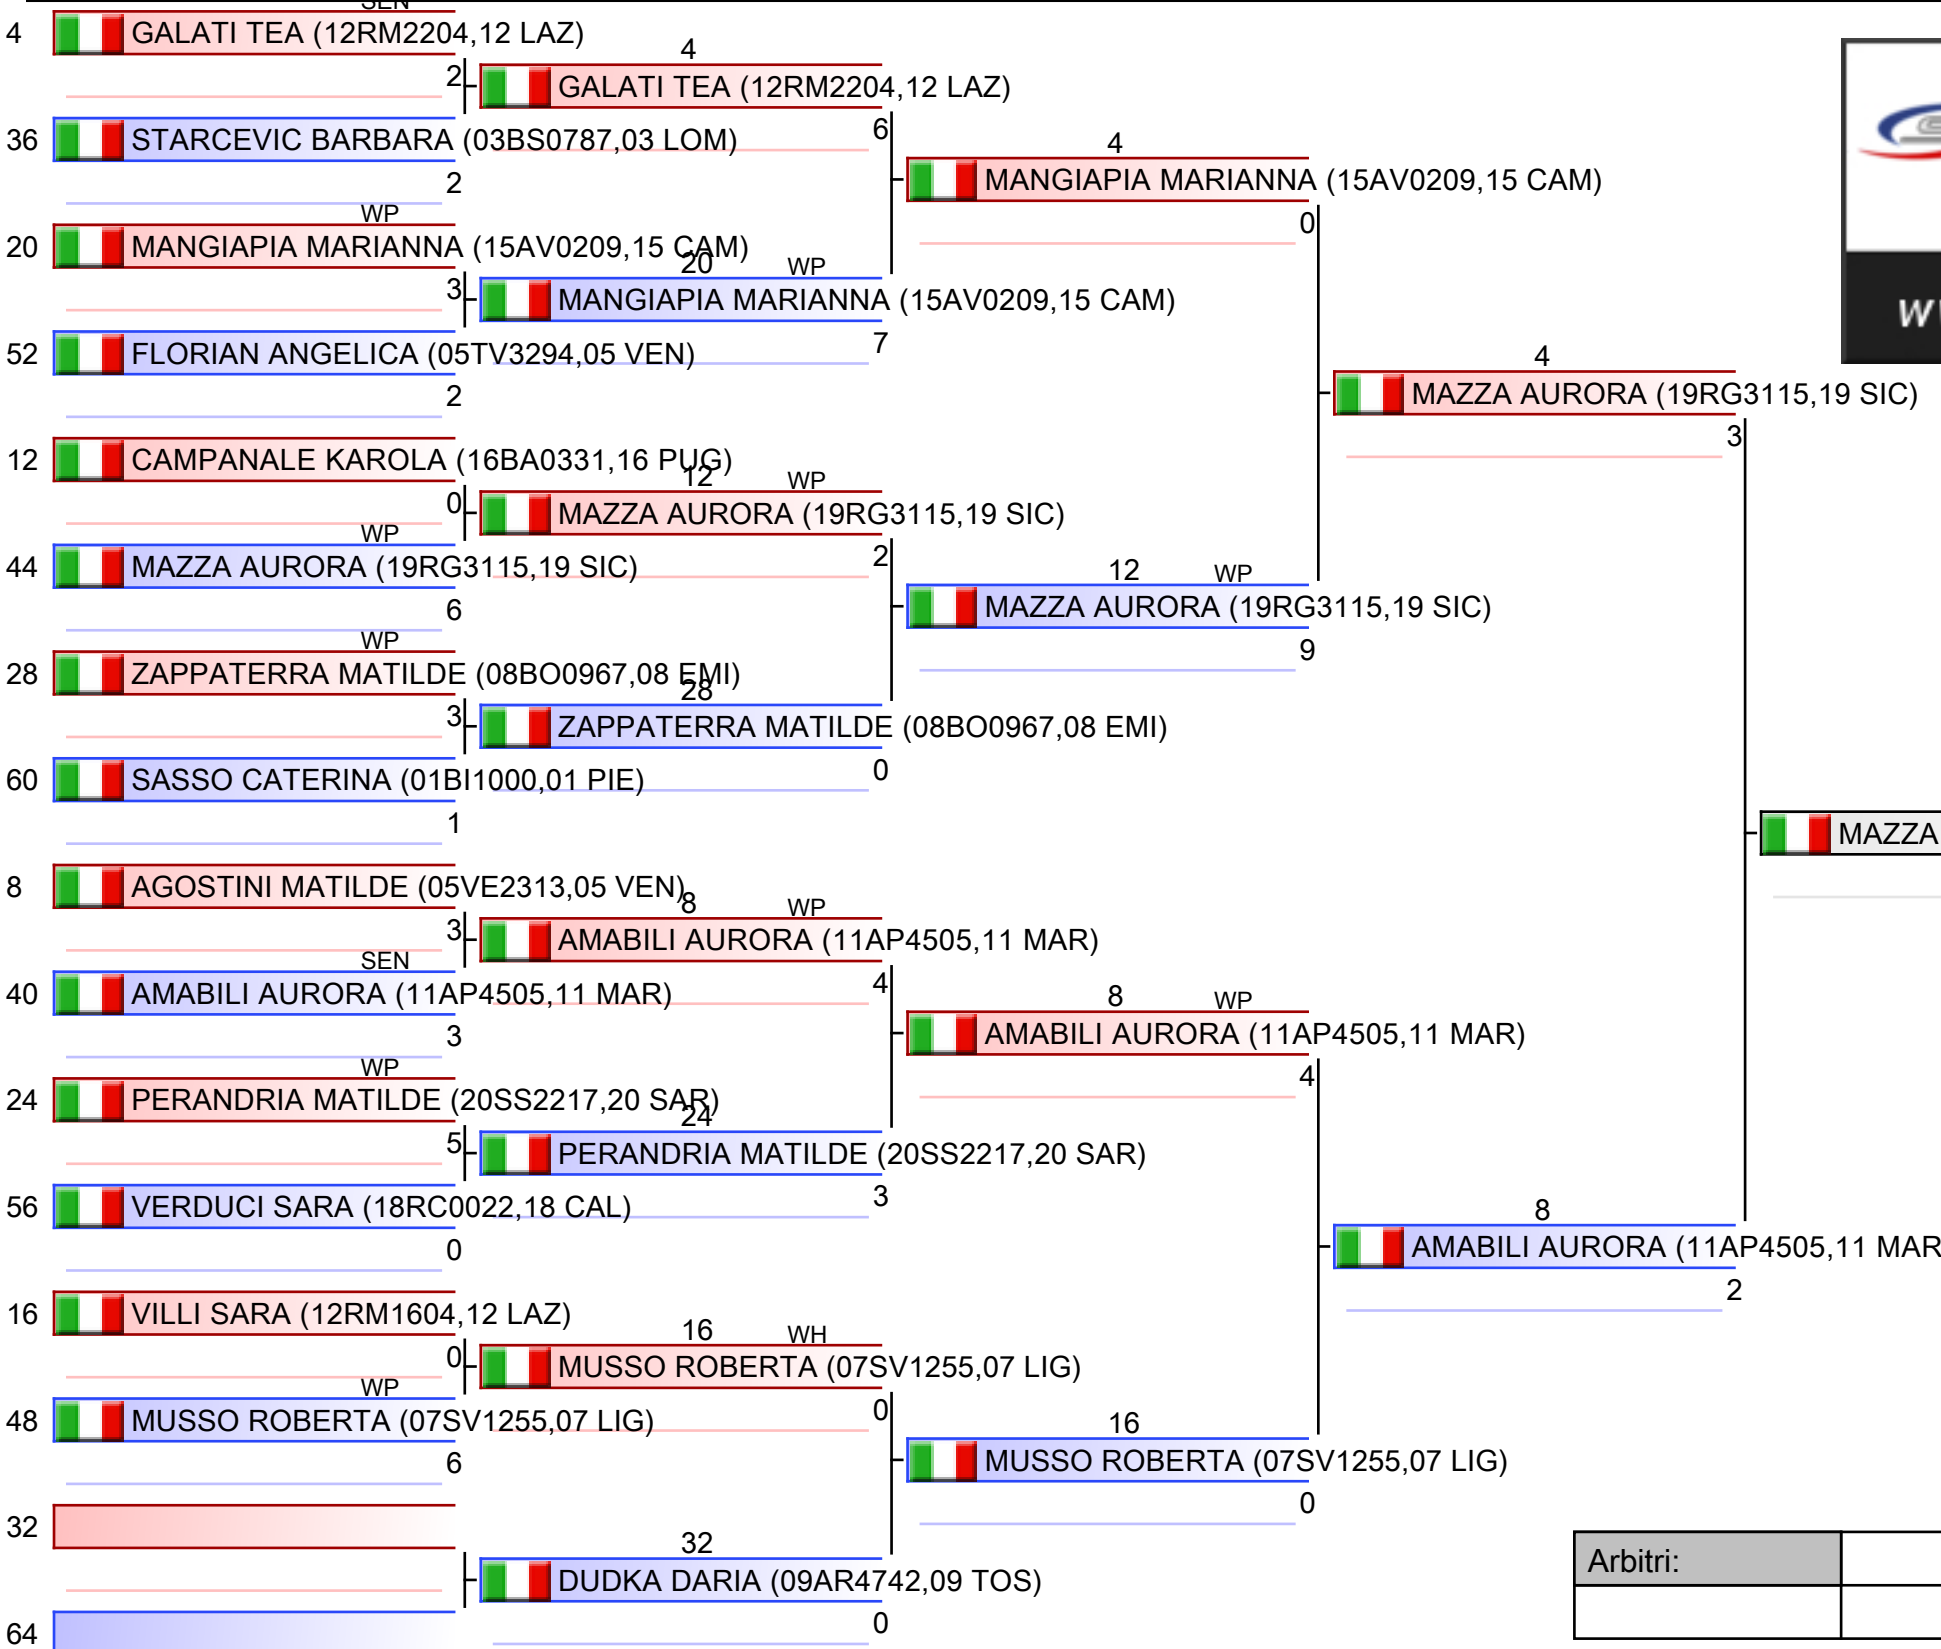

Arbitri:			

CADETTE F KUMITE 61 KG

2023-CAMPIONATO ITALIANO CADETTI KU-KA M/F, PALAPELLICONE - LIDO DI OSTIA, ITA

2023-10-21

Tatami
4 14:55

Tabelloni - Pool
4/4

- | |
|--|
| 1. CATTANEO ELISA (03CO0339, 03 LOM) |
| 2. DUTTO GIULIA (01TO3094, 01 PIE) |
| 3. COCCA MARIALUIGIA (15CE3074, 15 CAM) |
| 3. RAMPICHINI SOFIA (12RM4246, 12 LAZ) |
| 5. LUNGU ALESSANDRA (01TO3094, 01 PIE) |
| 5. MAZZA AURORA (19RG3115, 19 SIC) |
| 7. DOCIMO SARA (15NA1486, 15 CAM) |
| 7. ROSA_COLOMBO SOFIA (12RM0061, 12 LAZ) |