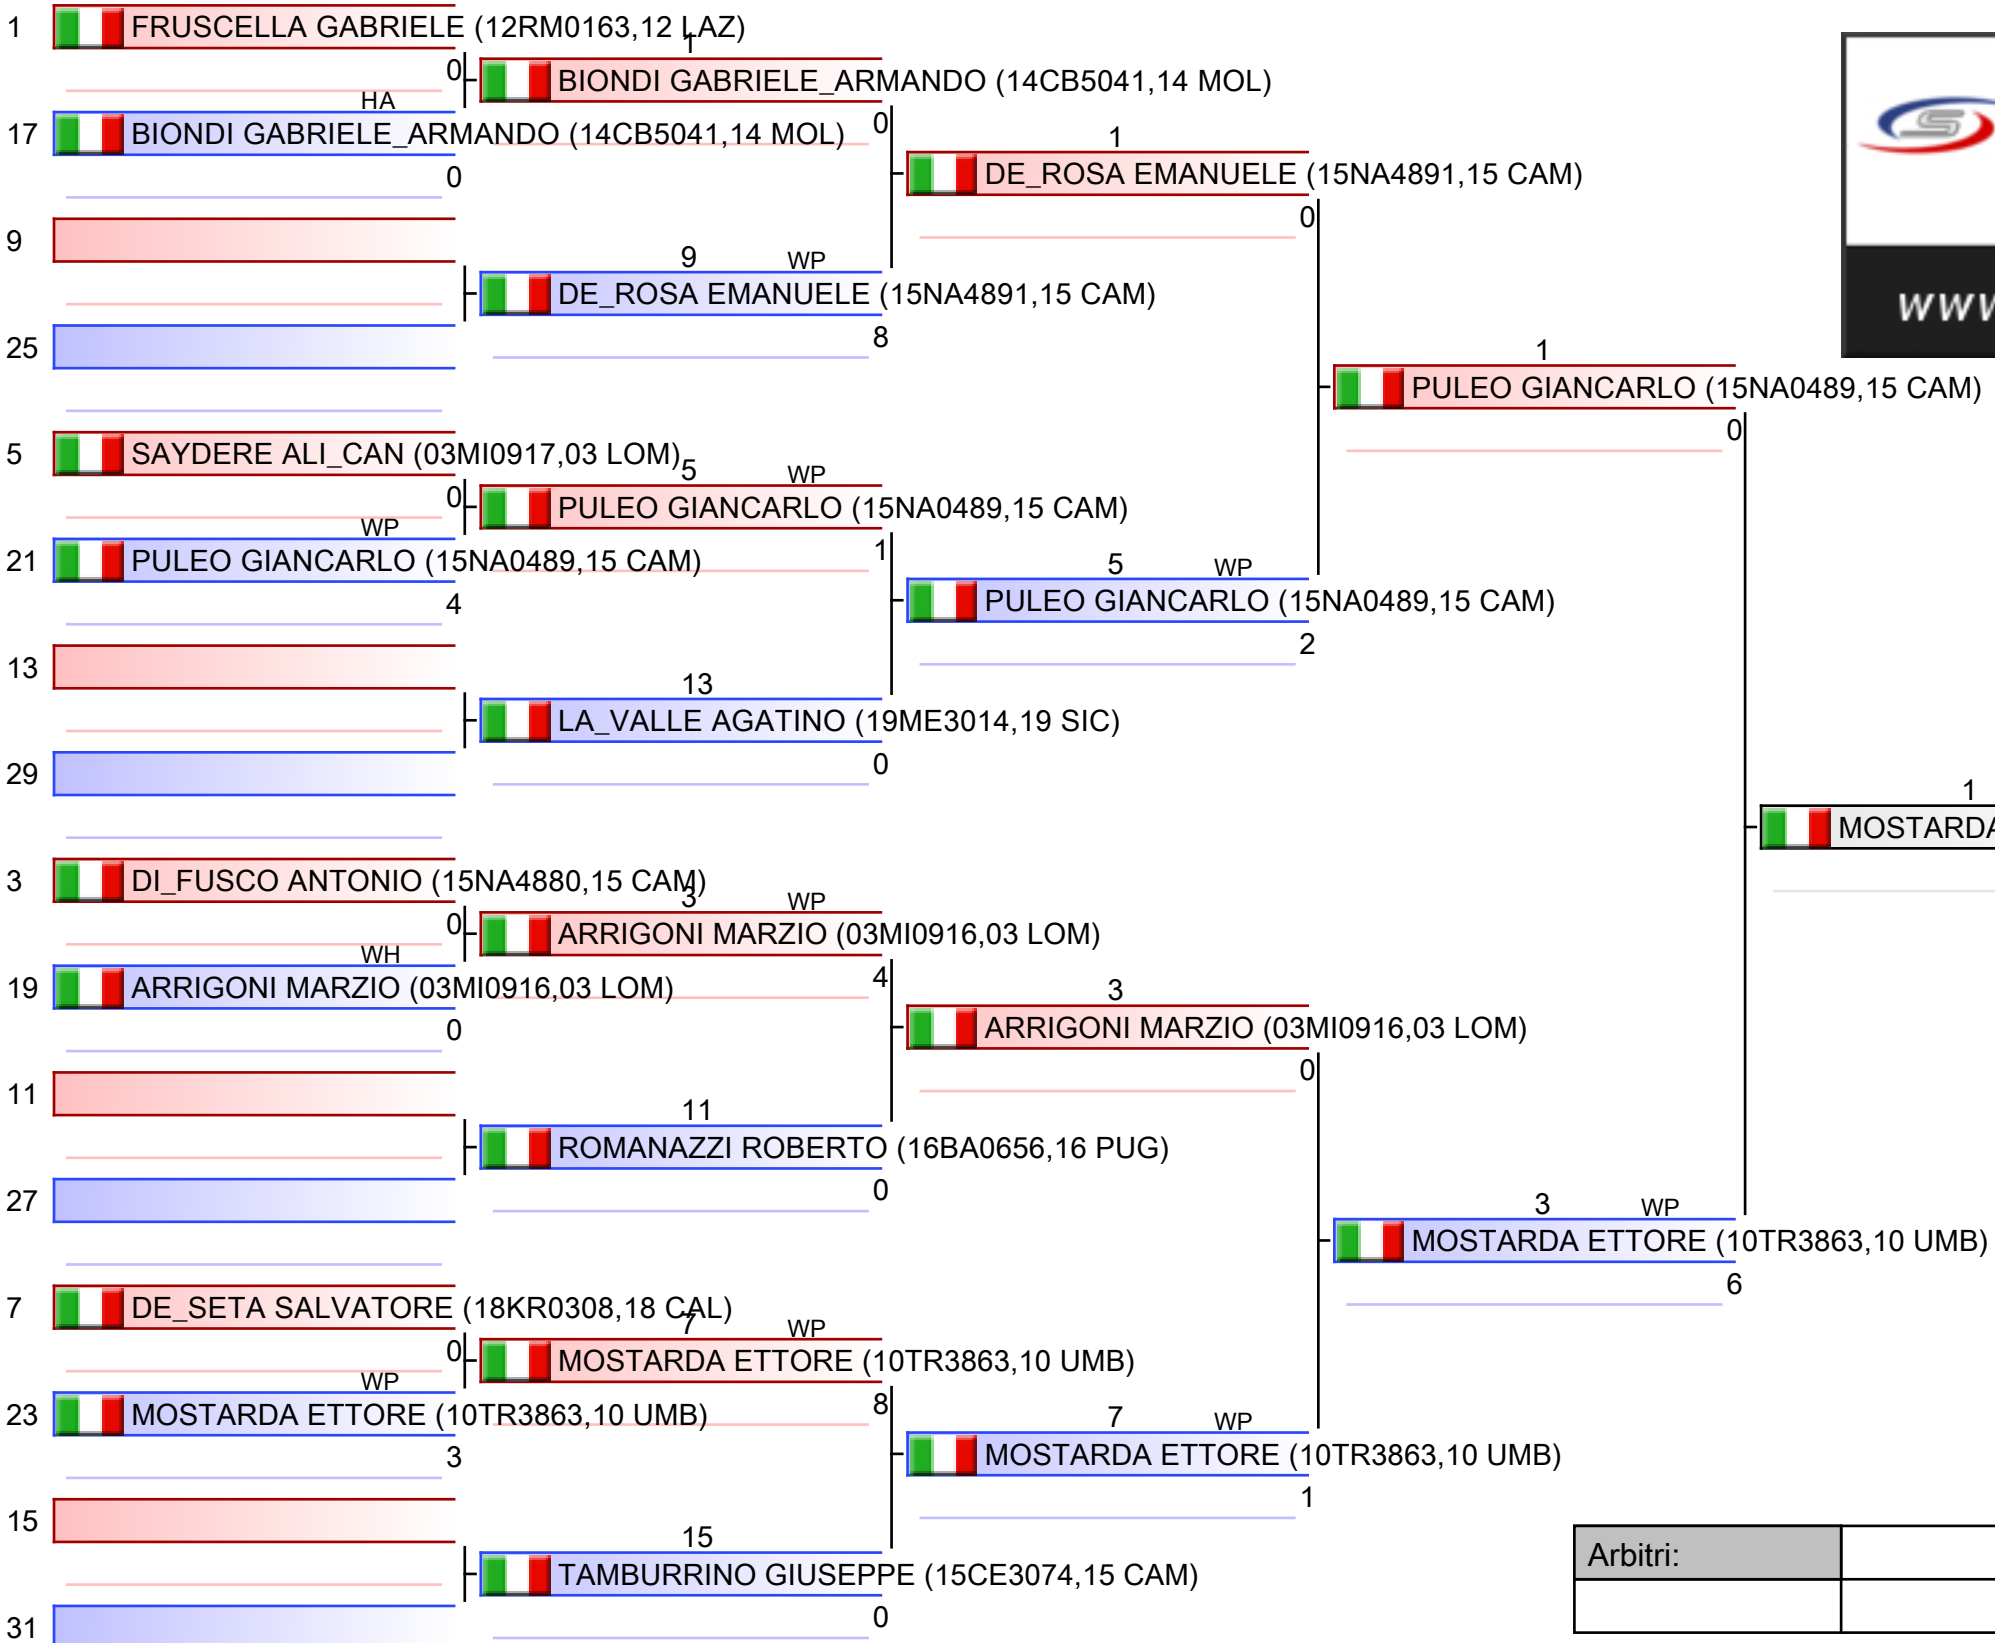

Arbitri:			

CADETTI M KUMITE 78+ KG

2023-CAMPIONATO ITALIANO CADETTI KU-KA M/F, PALAPELLICONE - LIDO DI OSTIA, ITA

2023-10-22

Tatami
3 10:30

Tabelloni - Pool
1/2

1. REALINI NICCOLO (03BS0787, 03 LOM)
2. MOSTARDA ETTORE (10TR3863, 10 UMB)
3. PULEO GIANCARLO (15NA0489, 15 CAM)
3. PALMA DOMENICO (15NA1486, 15 CAM)
5. ARRIGONI MARZIO (03MI0916, 03 LOM)
5. BUSTO LEONARDO (16TA1266, 16 PUG)
7. TAMBURRINO GIUSEPPE (15CE3074, 15 CAM)
7. RIZZO ALESSANDRO (19ME4124, 19 SIC)

*Testa di serie

Arbitri:			

CADETTI M KUMITE 78+ KG

2023-CAMPIONATO ITALIANO CADETTI KU-KA M/F, PALAPELLICONE - LIDO DI OSTIA, ITA

2023-10-22

Tatami
4 10:30

Tabelloni - Pool
2/2

- | |
|--|
| 1. REALINI NICCOLO (03BS0787,03 LOM) |
| 2. MOSTARDA ETTORE (10TR3863,10 UMB) |
| 3. PULEO GIANCARLO (15NA0489,15 CAM) |
| 3. PALMA DOMENICO (15NA1486,15 CAM) |
| 5. ARRIGONI MARZIO (03MI0916,03 LOM) |
| 5. BUSTO LEONARDO (16TA1266,16 PUG) |
| 7. TAMBURRINO GIUSEPPE (15CE3074,15 CAM) |
| 7. RIZZO ALESSANDRO (19ME4124,19 SIC) |

*Testa di serie

Arbitri:			