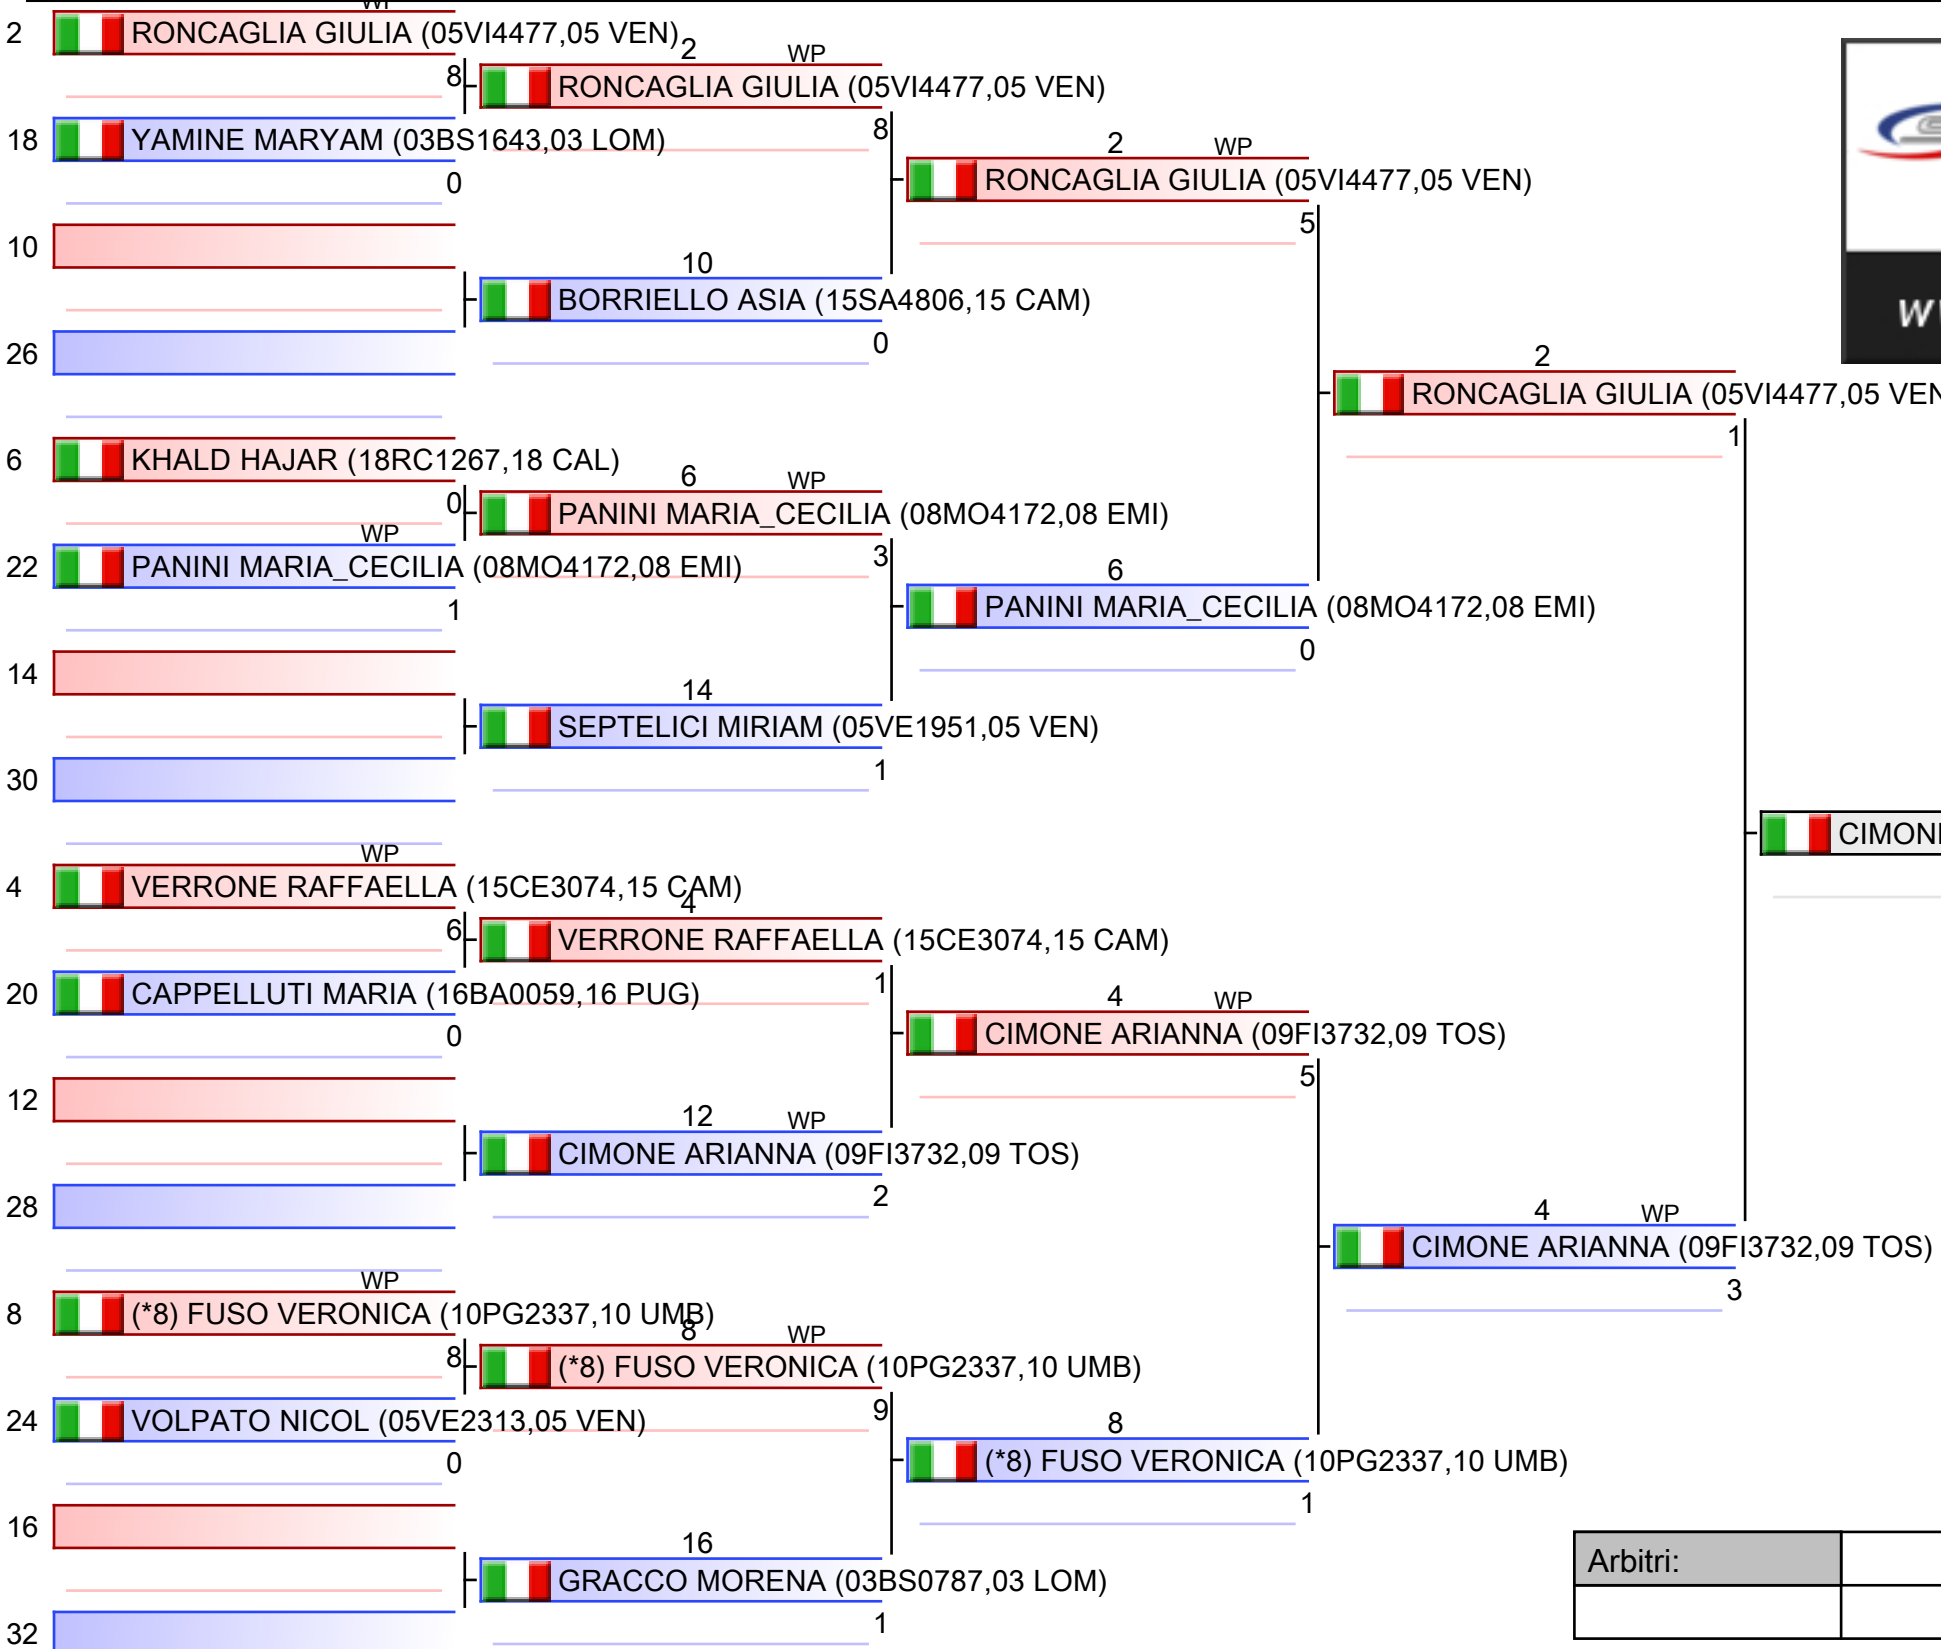

*Testa di serie

Arbitri:			

CADETTE F KUMITE 68+ KG

2023-CAMPIONATO ITALIANO CADETTI KU-KA M/F, PALAPELLICONE - LIDO DI OSTIA, ITA

2023-10-22

Tatami
2 14:20

Tabelloni - Pool
2/2

- | |
|---|
| 1. PALUMBO VITTORIA_PIA (03BG0890,03 LOM) |
| 2. CIMONE ARIANNA (09FI3732,09 TOS) |
| 3. FUSO VERONICA (10PG2337,10 UMB) |
| 3. RICCIARDI ELISA (03MI1627,03 LOM) |
| 5. RONCAGLIA GIULIA (05VI4477,05 VEN) |
| 5. FEROLA GIORGIA (16TA4447,16 PUG) |
| 7. VERRONE RAFFAELLA (15CE3074,15 CAM) |
| 7. DAL_BIANCO GIORGIA (05VI4477,05 VEN) |