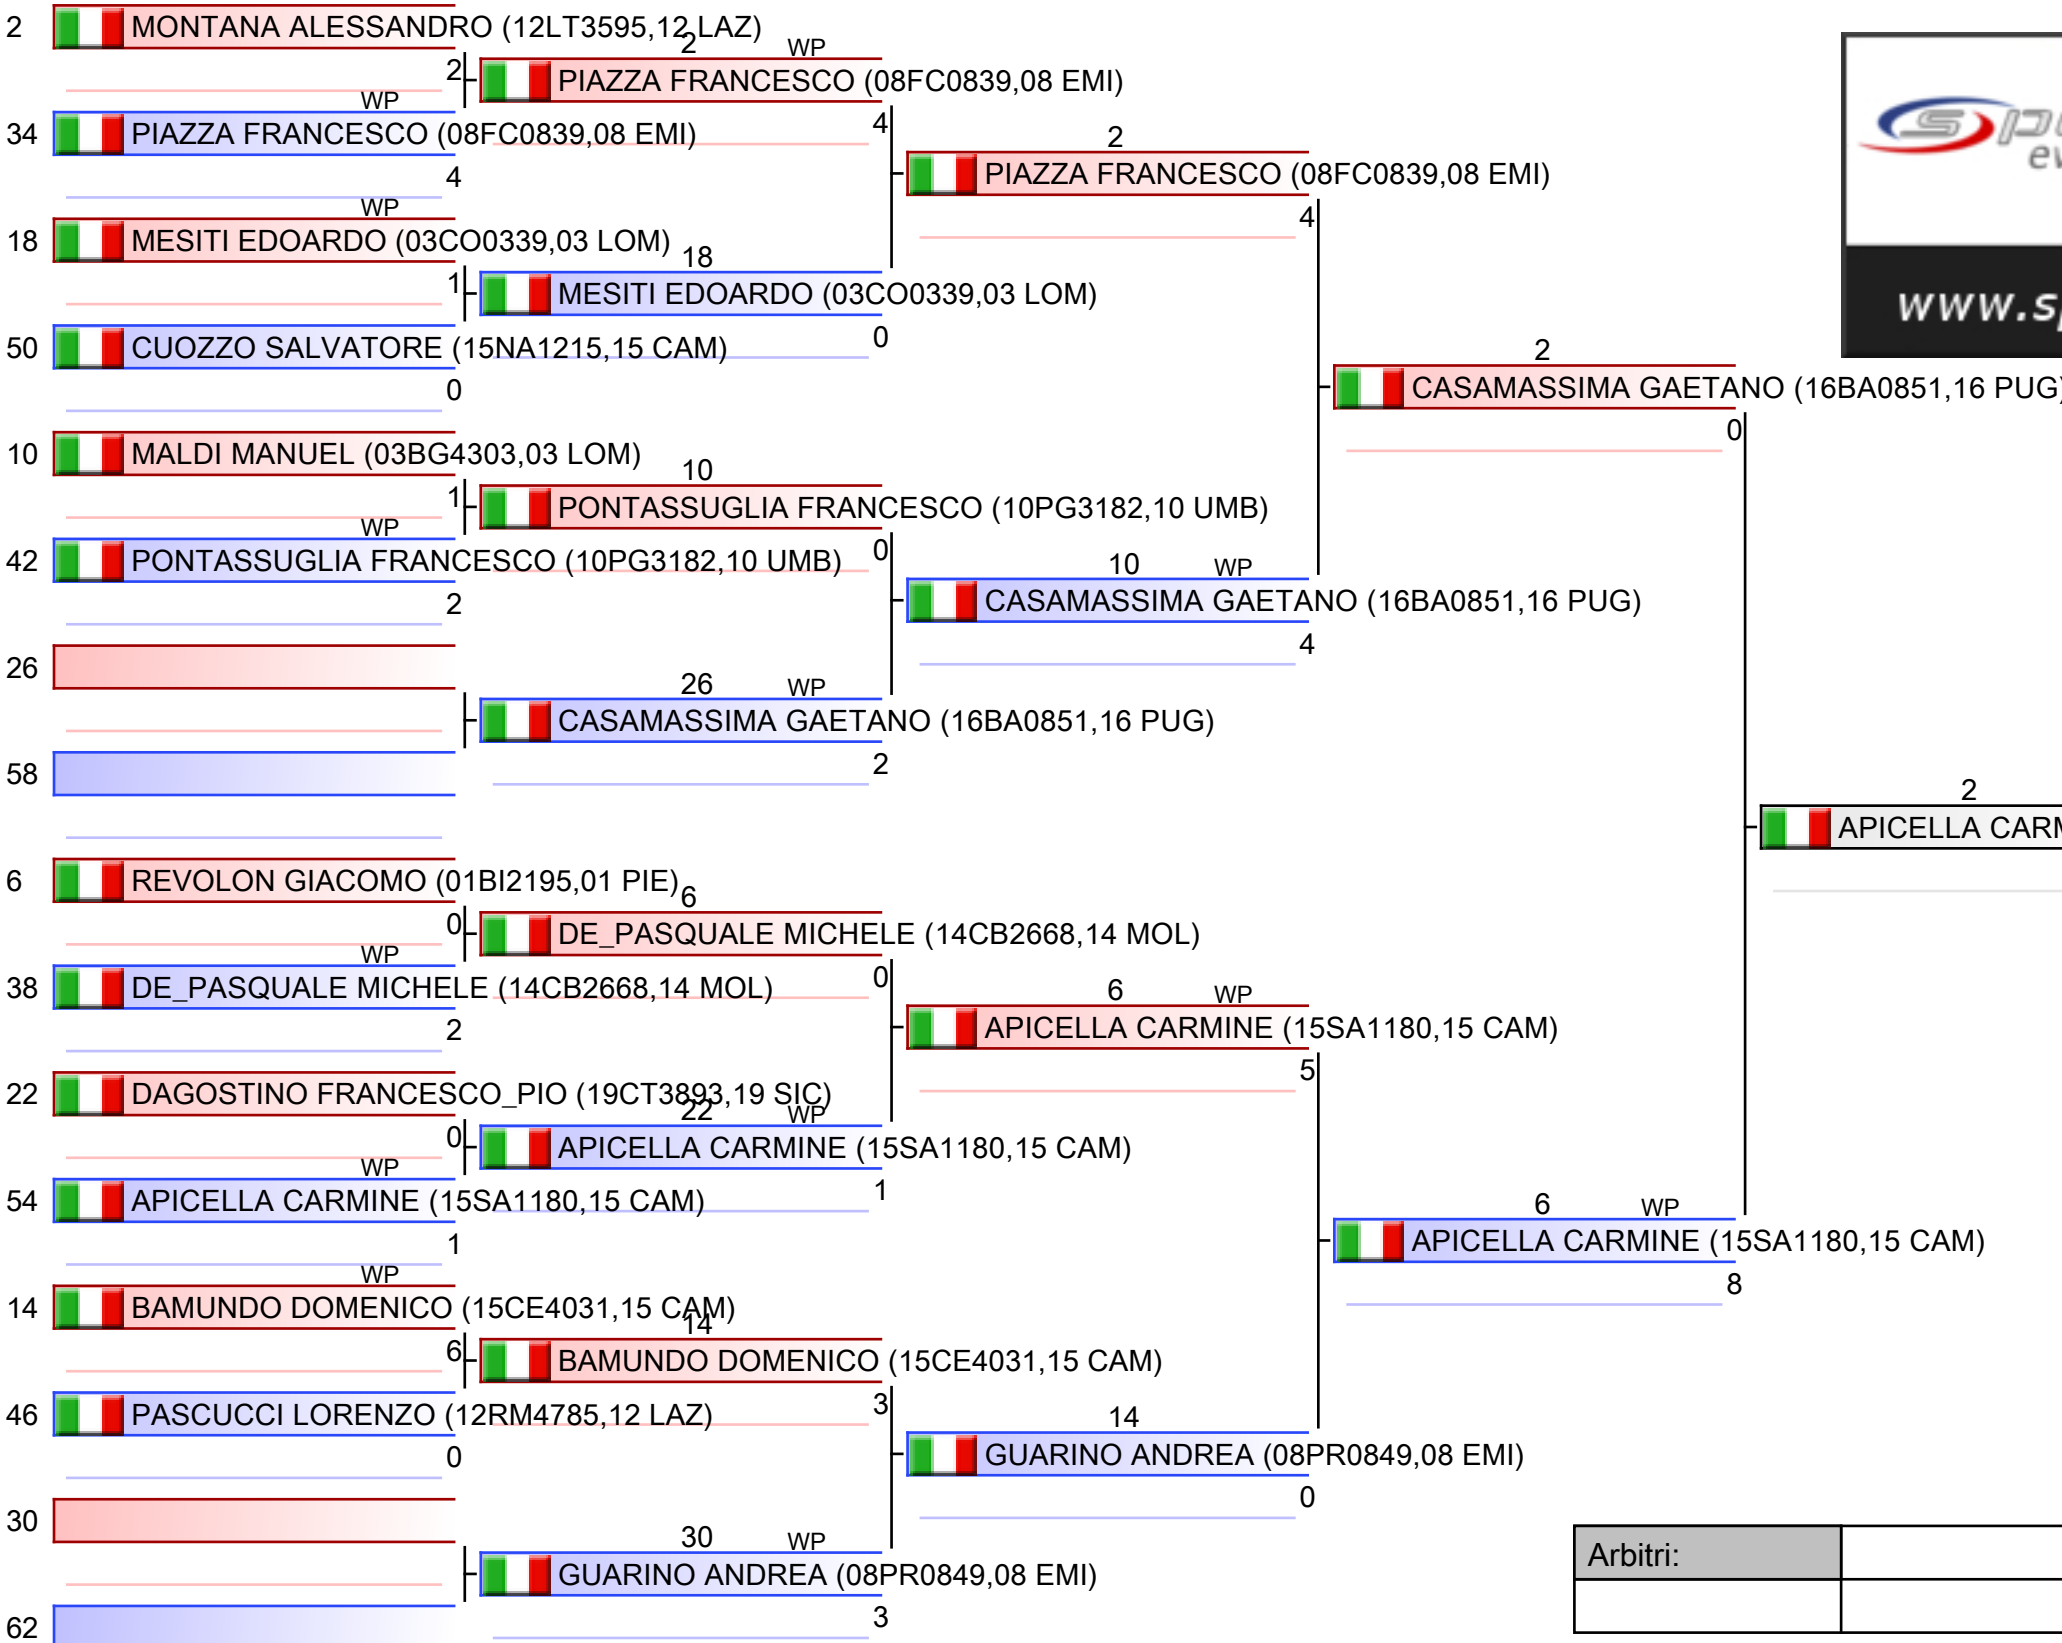

Arbitri:			

CADETTI M KUMITE 52 KG

2023-CAMPIONATO ITALIANO CADETTI KU-KA M/F, PALAPELLICONE - LIDO DI OSTIA, ITA

2023-10-21

Tatami
3 16:25

Tabelloni - Pool
3/4

- | |
|--|
| 1. APICELLA CARMINE (15SA1180,15 CAM) |
| 2. SANZARO MICHELE (19SR1219,19 SIC) |
| 3. GIULIANO MATTEO (05TV3294,05 VEN) |
| 3. GUARINO ANDREA (08PR0849,08 EMI) |
| 5. MARTINISI ANTONIO (15CE2566,15 CAM) |
| 5. PAGANO EMILIO (15AV0209,15 CAM) |
| 7. BATTINI ALESSANDRO (08BO0967,08 EMI) |
| 7. CASAMASSIMA GAETANO (16BA0851,16 PUG) |