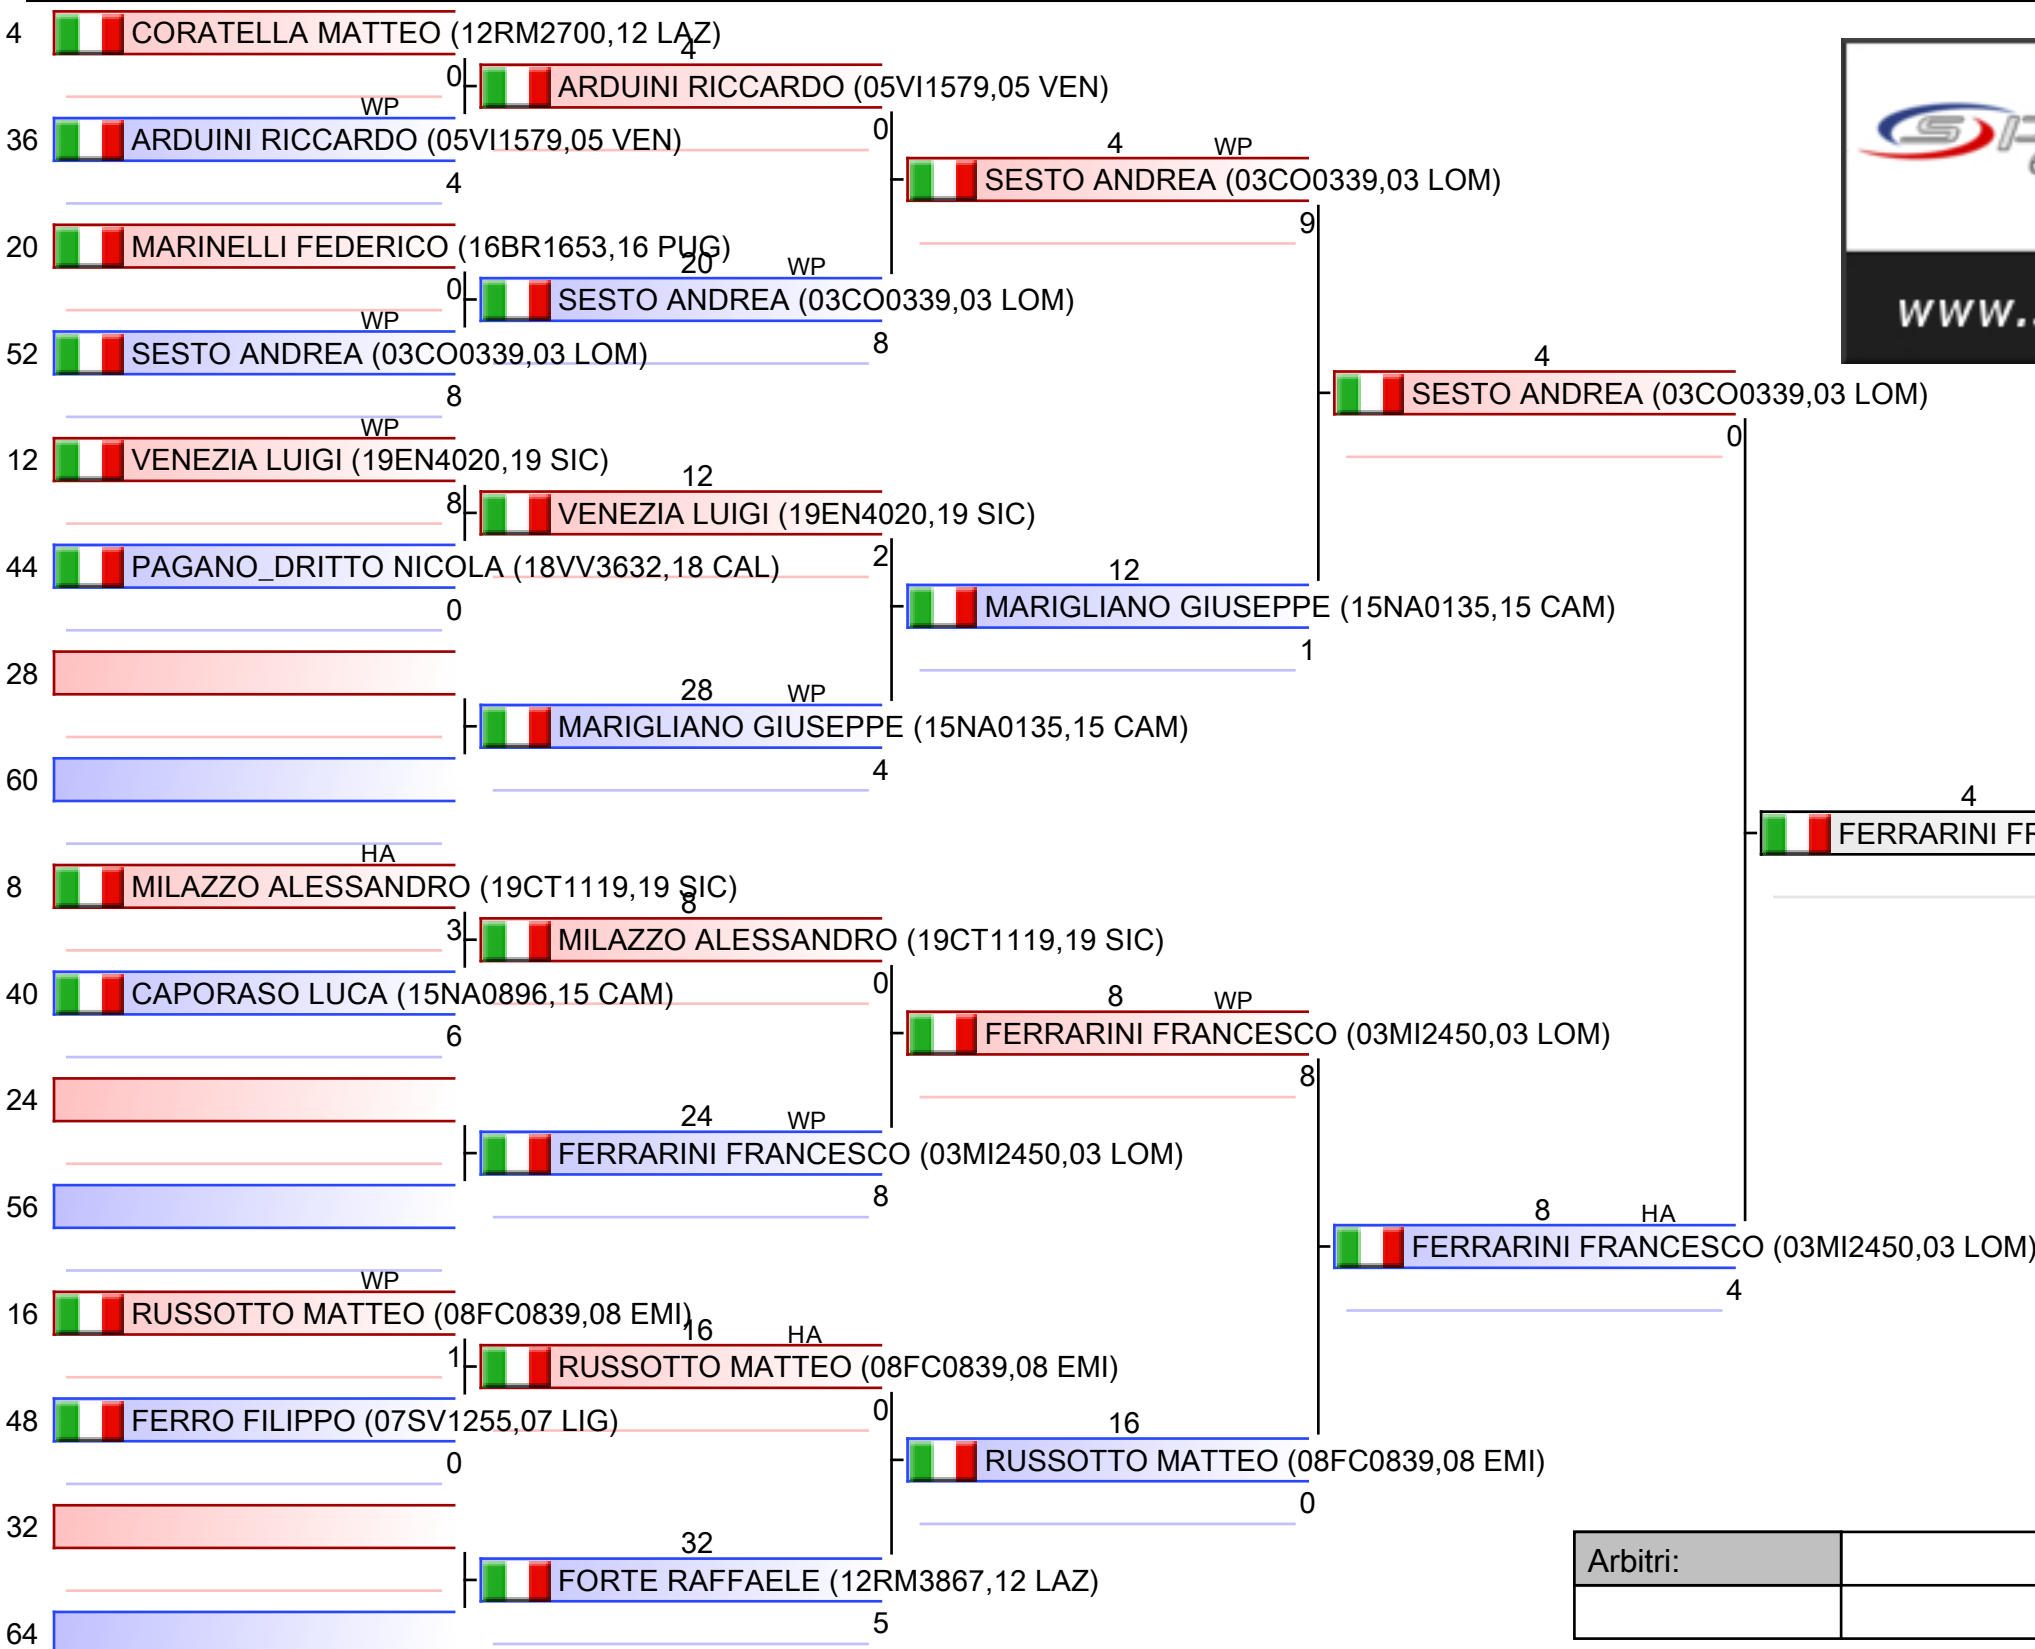

Arbitri:			

CADETTI M KUMITE 70 KG

2023-CAMPIONATO ITALIANO CADETTI KU-KA M/F, PALAPELLICONE - LIDO DI OSTIA, ITA

2023-10-22

Tatami
4 09:00

Tabelloni - Pool
4/4

- | |
|--|
| 1. TOMMASINO ALMERICO (15NA1486,15 CAM) |
| 2. ESPOSITO NICOLA (15NA4711,15 CAM) |
| 3. GIULIANO SIMONE (03CO0339,03 LOM) |
| 3. FERRARINI FRANCESCO (03MI2450,03 LOM) |
| 5. KUKA SIMONE (15NA4298,15 CAM) |
| 5. LUSSIGNOLI DIEGO (03BS0787,03 LOM) |
| 7. TAMBERI ALESSANDRO (05TV4301,05 VEN) |
| 7. MAGRI MATTEO (12RM1459,12 LAZ) |