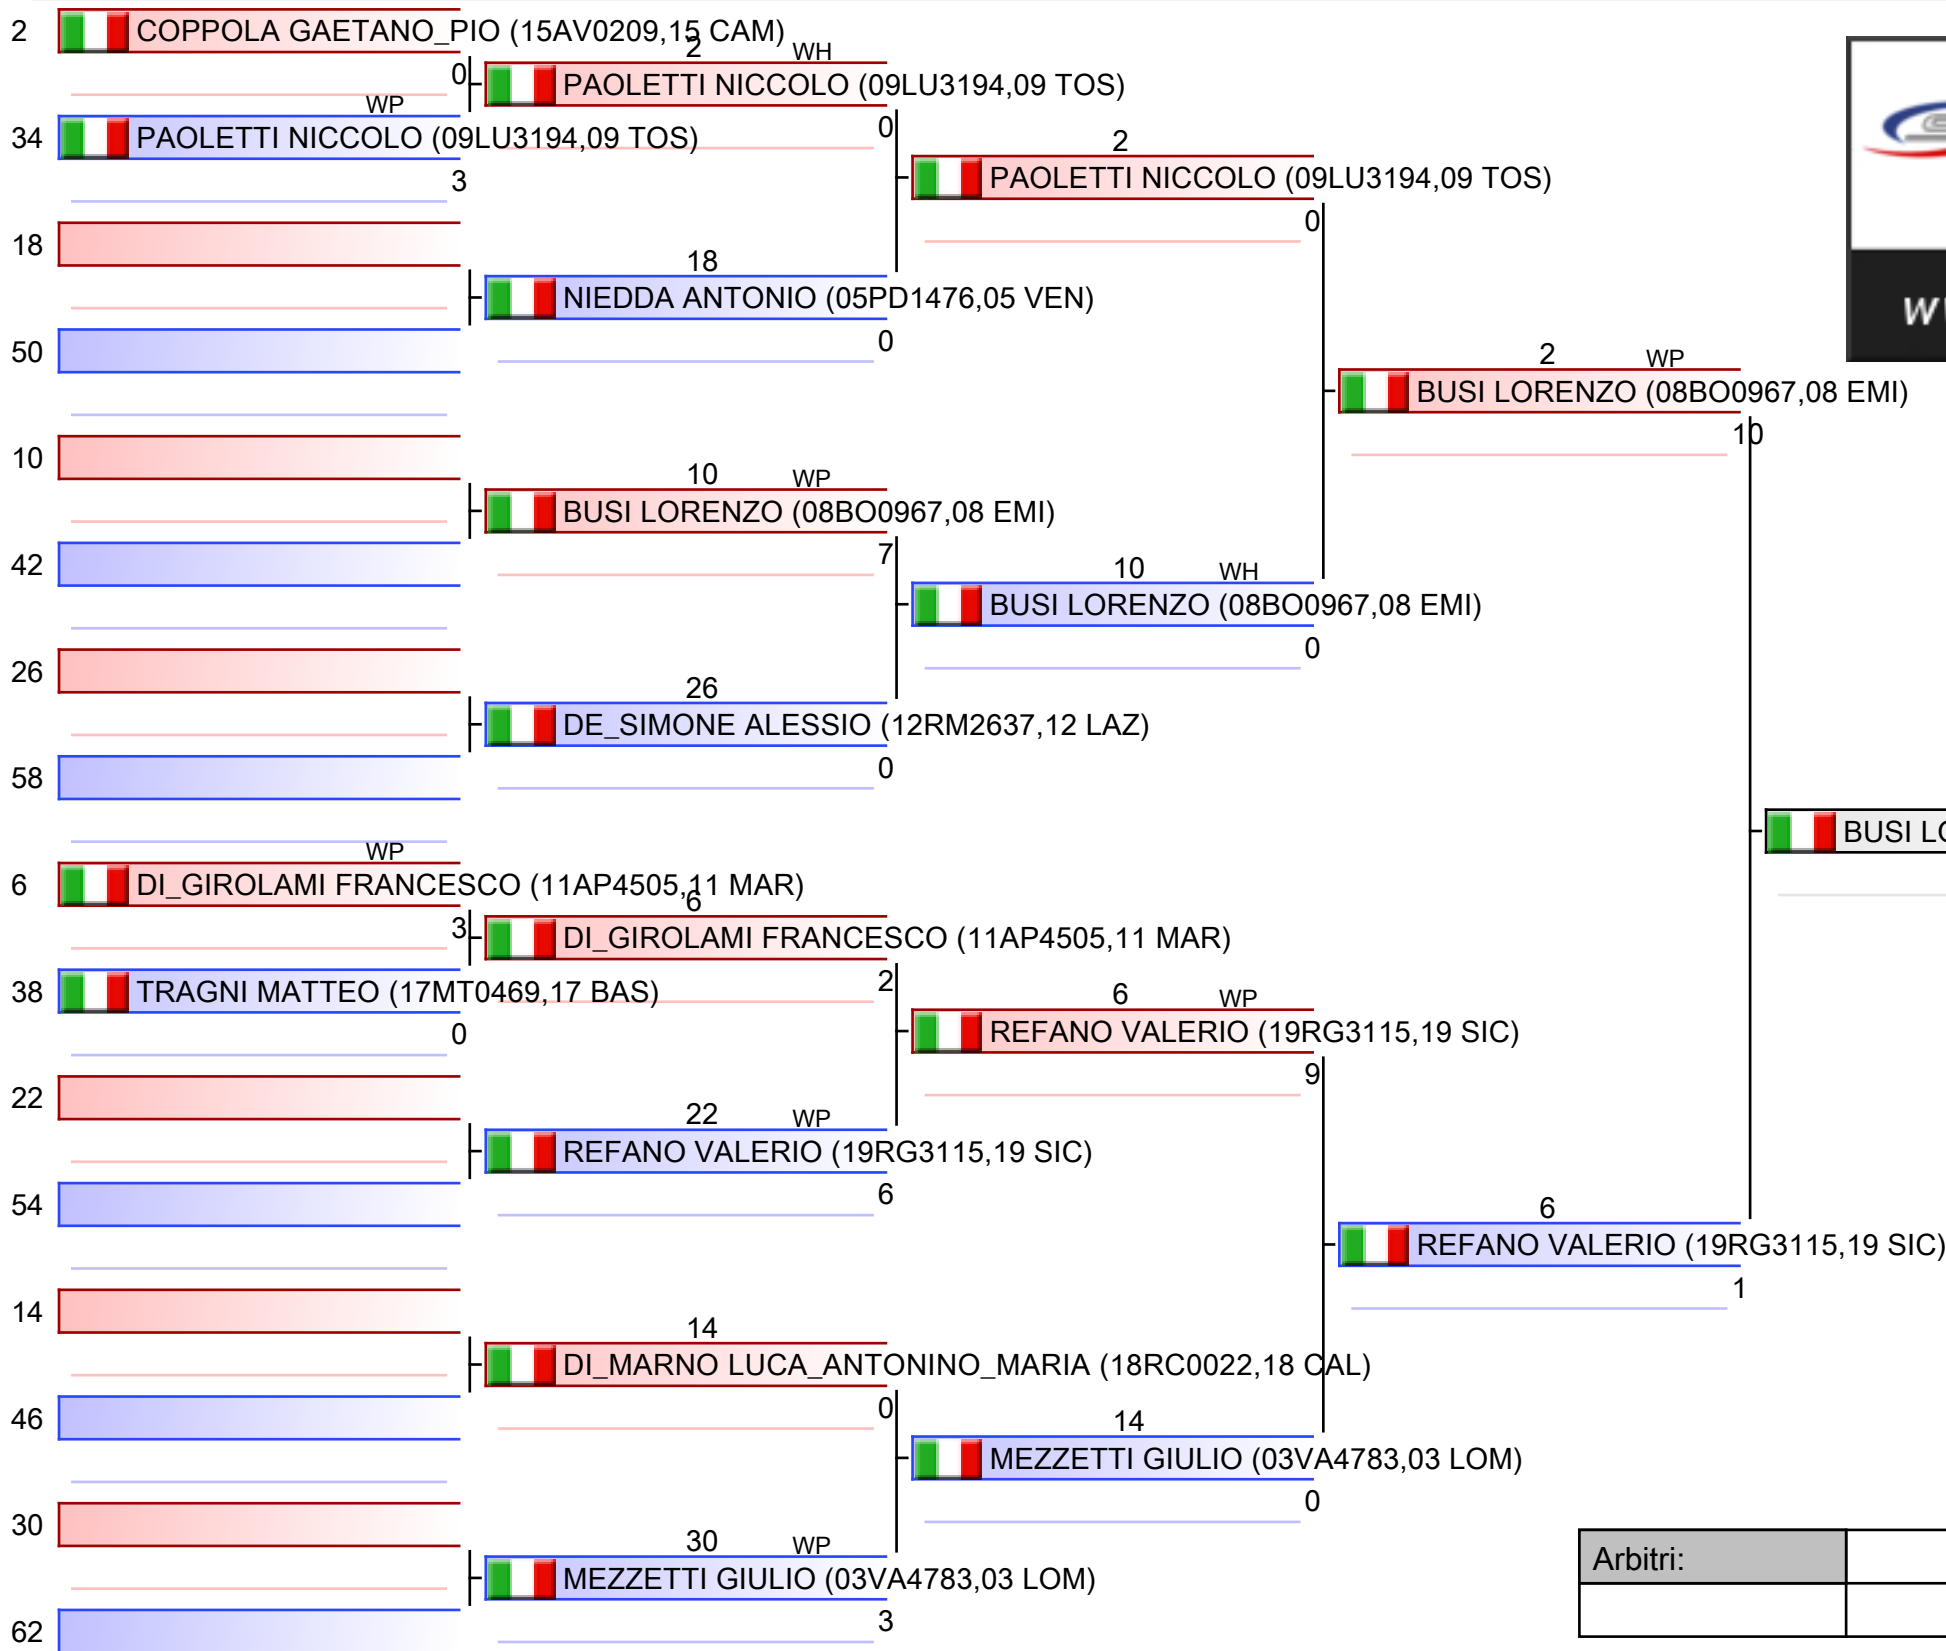

Arbitri:			

CADETTI M KUMITE 35-47 KG

2023-CAMPIONATO ITALIANO CADETTI KU-KA M/F, PALAPELLICONE - LIDO DI OSTIA, ITA

2023-10-22

Tatami 3 13:20

Tabelloni - Pool 3/4

1. MONDO_BRANCHI MATTEO (07SV1255,07 LIG)
2. BUSI LORENZO (08BO0967,08 EMI)
3. TORRISI GIORGIO_PIETRO (19CT3893,19 SIC)
3. PAOLETTI NICCOLO (09LU3194,09 TOS)
5. RUSSO DANIELE (15NA4271,15 CAM)
5. MARINI AMON (09AR3698,09 TOS)
7. REFANO VALERIO (19RG3115,19 SIC)
7. RIBERA GIOELE (19SR3255,19 SIC)