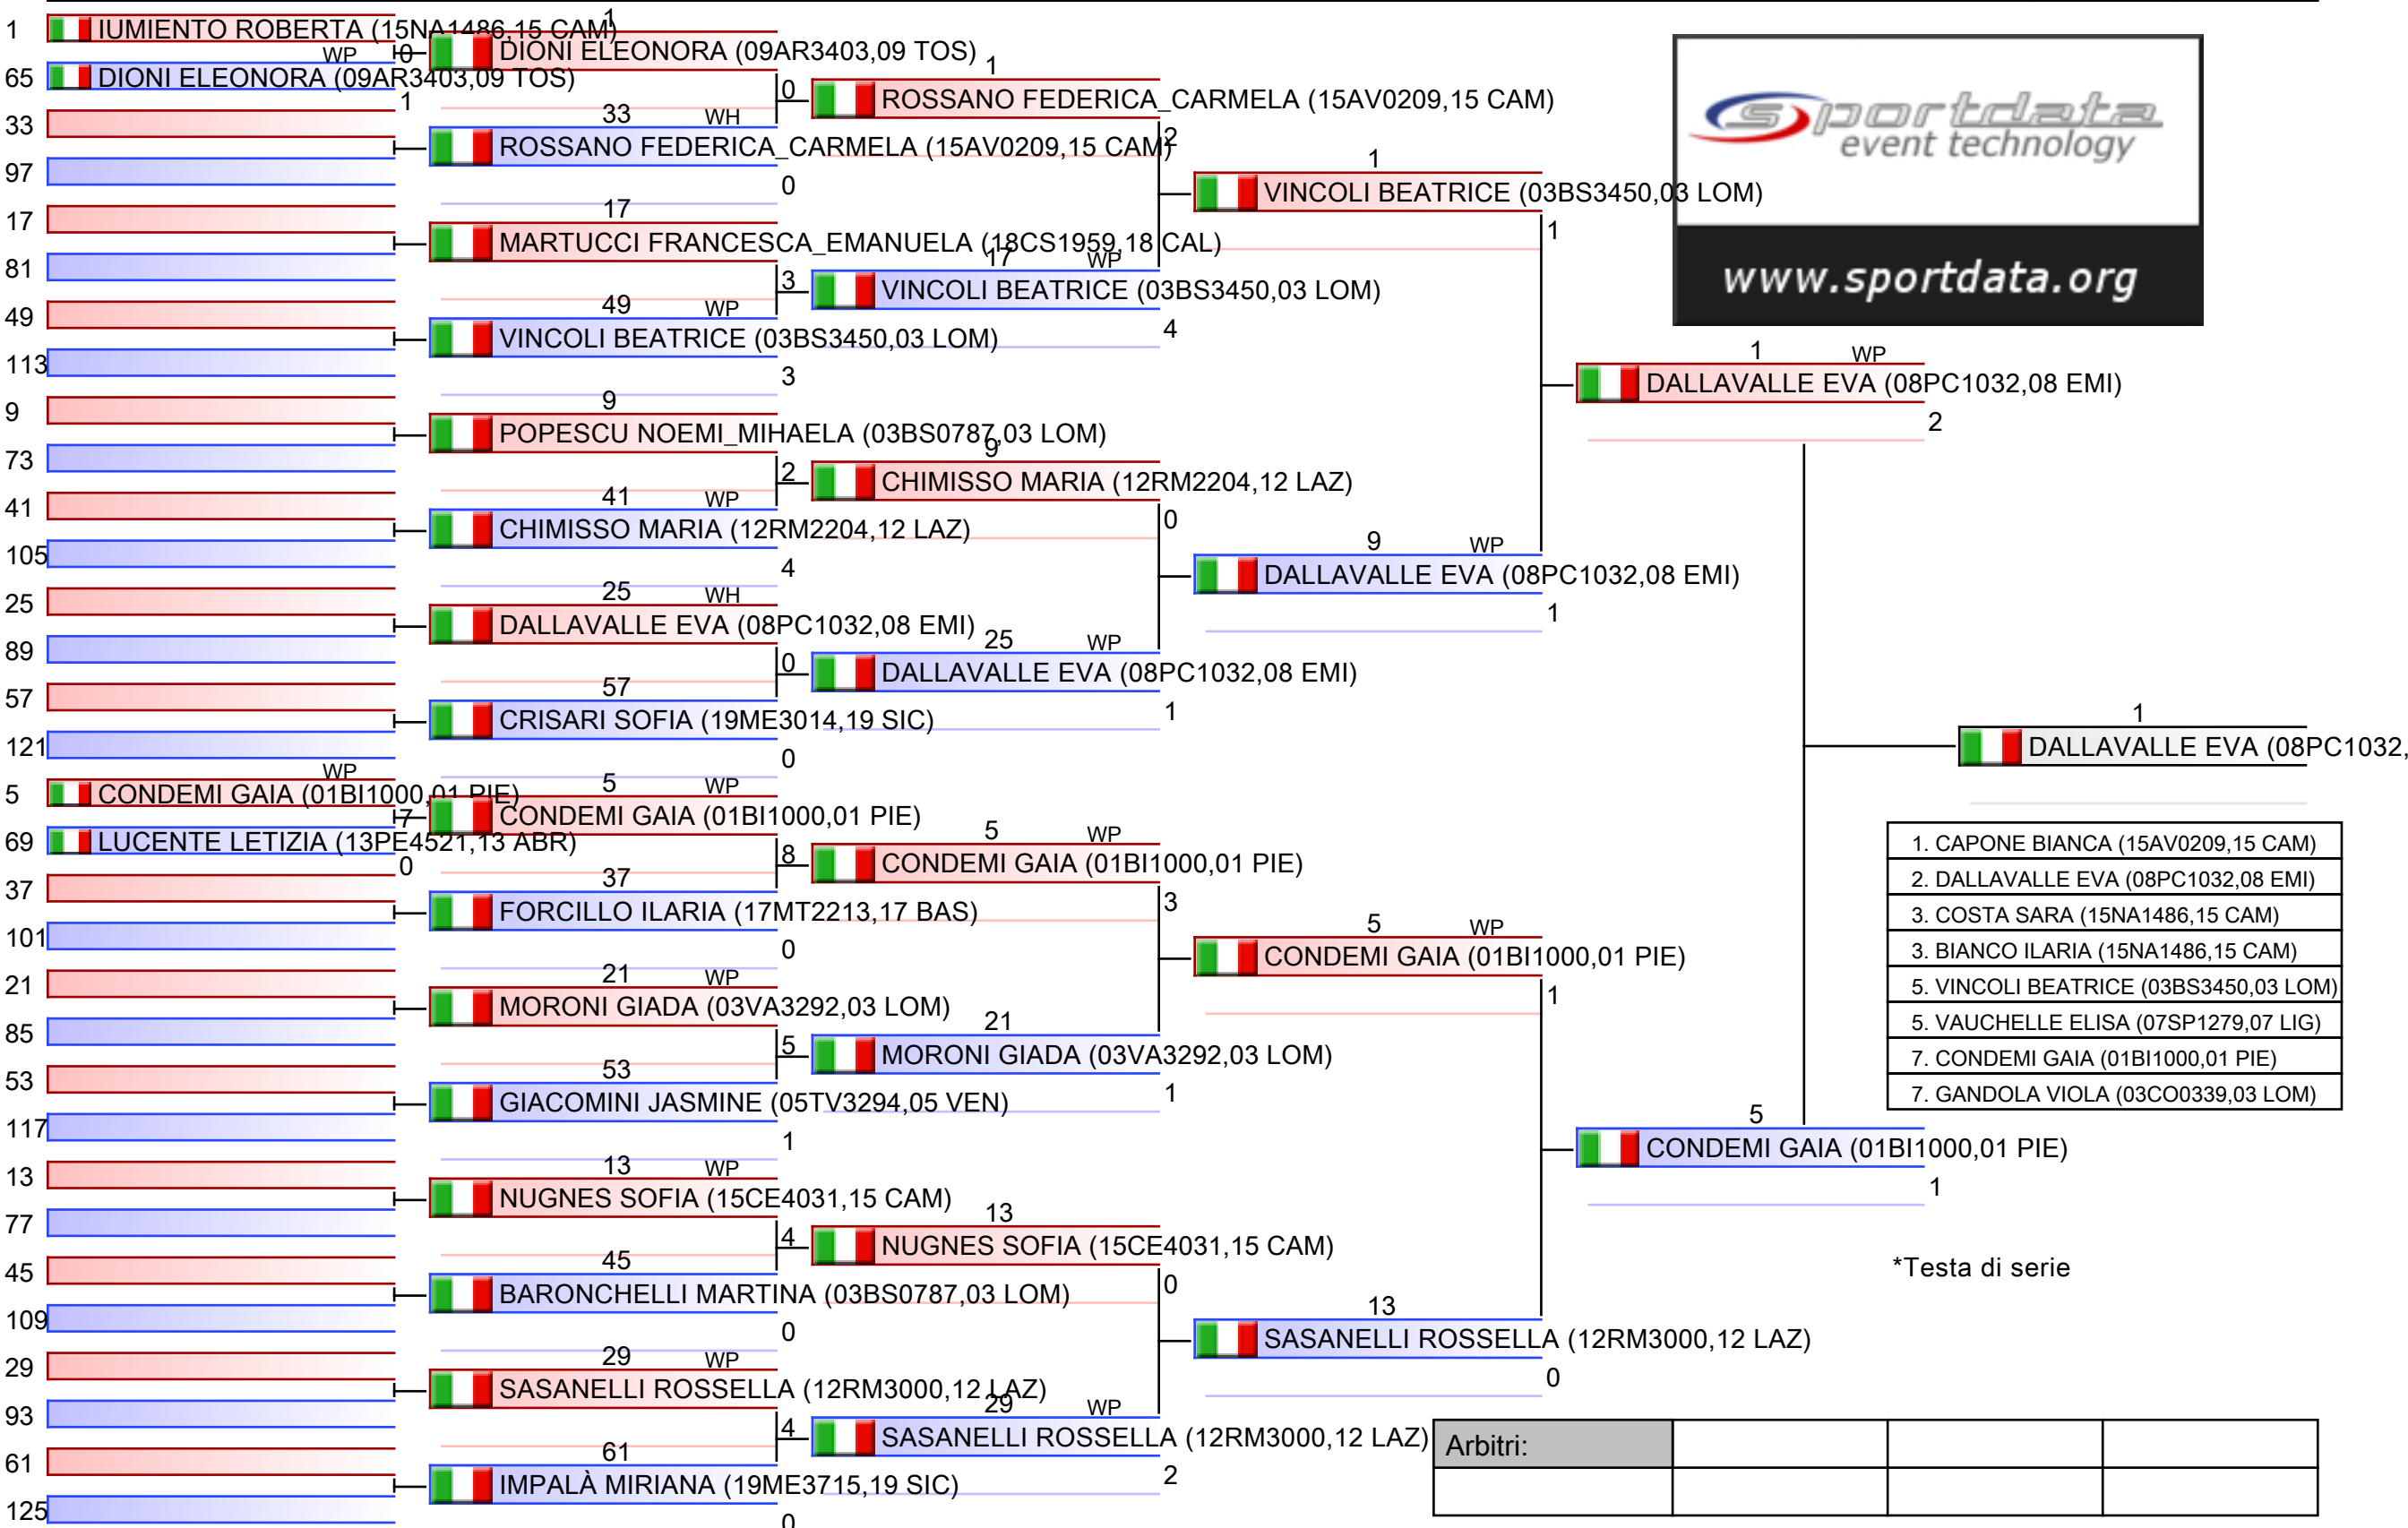

Arbitri:			

CADETTE F KUMITE 54 KG

2023-CAMPIONATO ITALIANO CADETTI KU-KA M/F, PALAPELLICONE - LIDO DI OSTIA, ITA

2023-10-21

Tatami
1 09:00

Tabelloni - Pool
1/4

- | |
|---------------------------------------|
| 1. CAPONE BIANCA (15AV0209,15 CAM) |
| 2. DALLAVALLE EVA (08PC1032,08 EMI) |
| 3. COSTA SARA (15NA1486,15 CAM) |
| 3. BIANCO ILARIA (15NA1486,15 CAM) |
| 5. VINCOLI BEATRICE (03BS3450,03 LOM) |
| 5. VAUCHELLE ELISA (07SP1279,07 LIG) |
| 7. CONDEMI GAIA (01BI1000,01 PIE) |
| 7. GANDOLA VIOLA (03CO0339,03 LOM) |