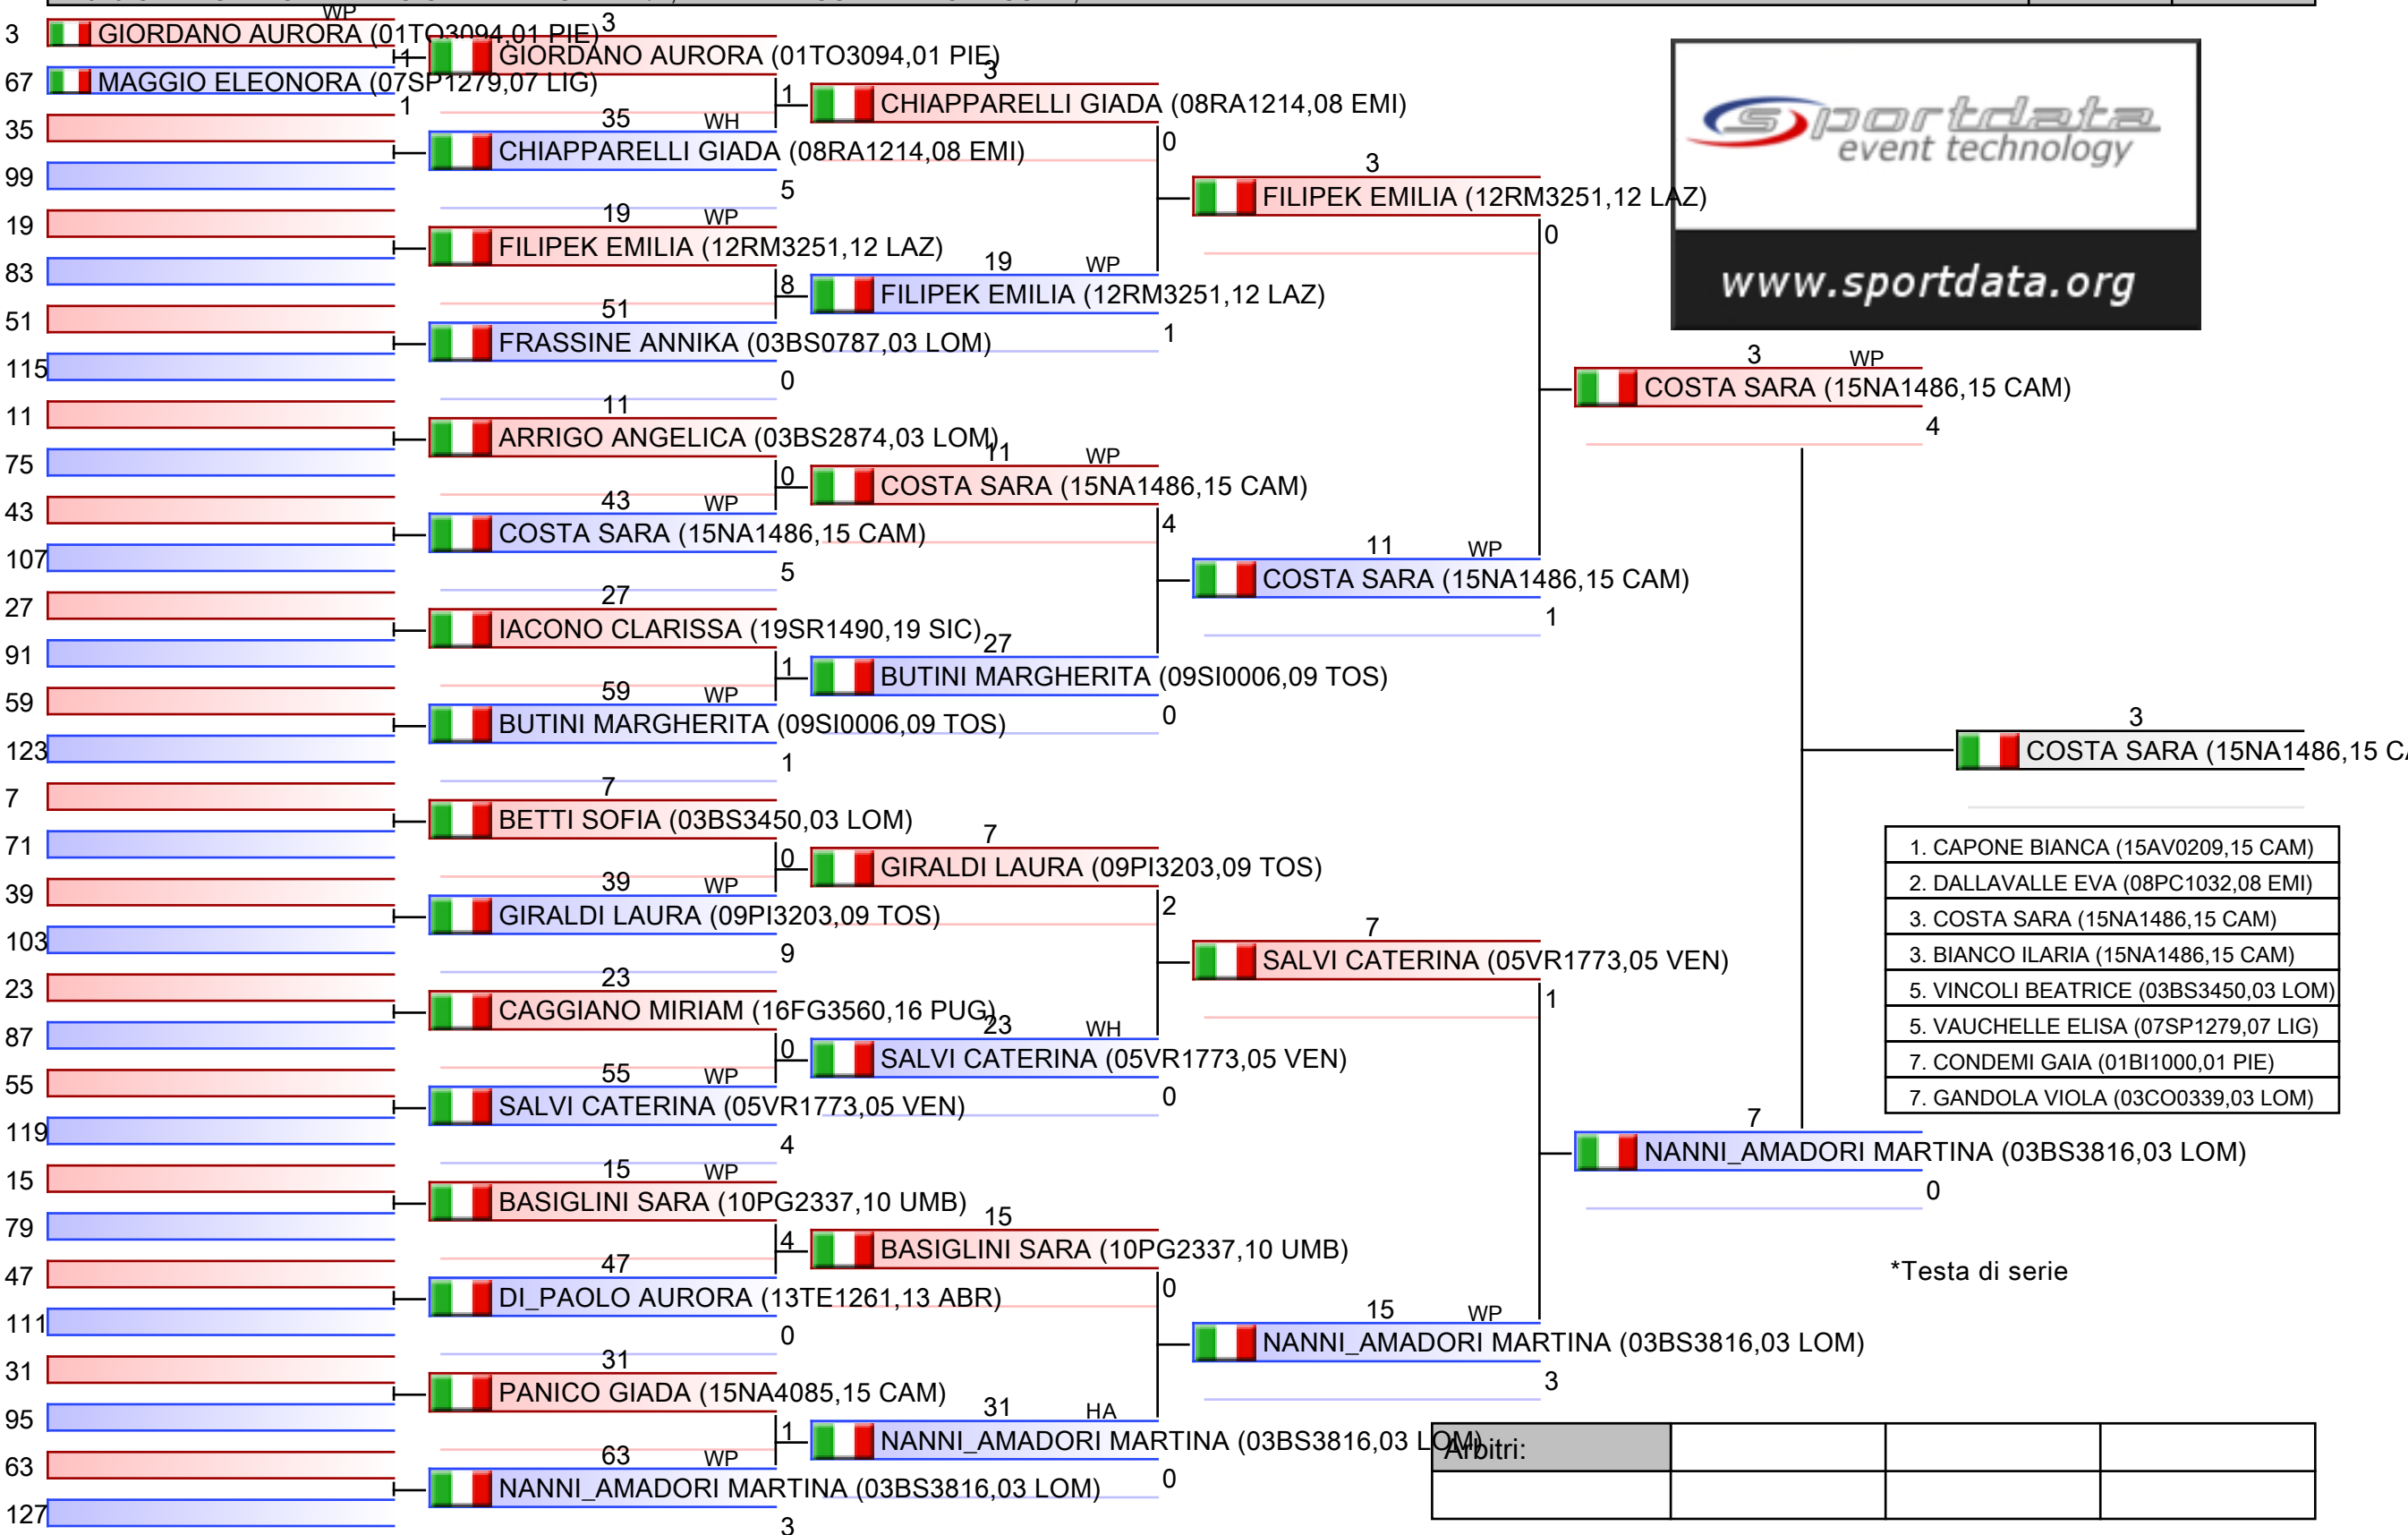

*Testa di serie

Arbitri:			

CADETTE F KUMITE 54 KG

2023-CAMPIONATO ITALIANO CADETTI KU-KA M/F, PALAPELLICONE - LIDO DI OSTIA, ITA

2023-10-21

Tatami
2 09:00

Tabelloni - Pool
2/4

Arbitri:			