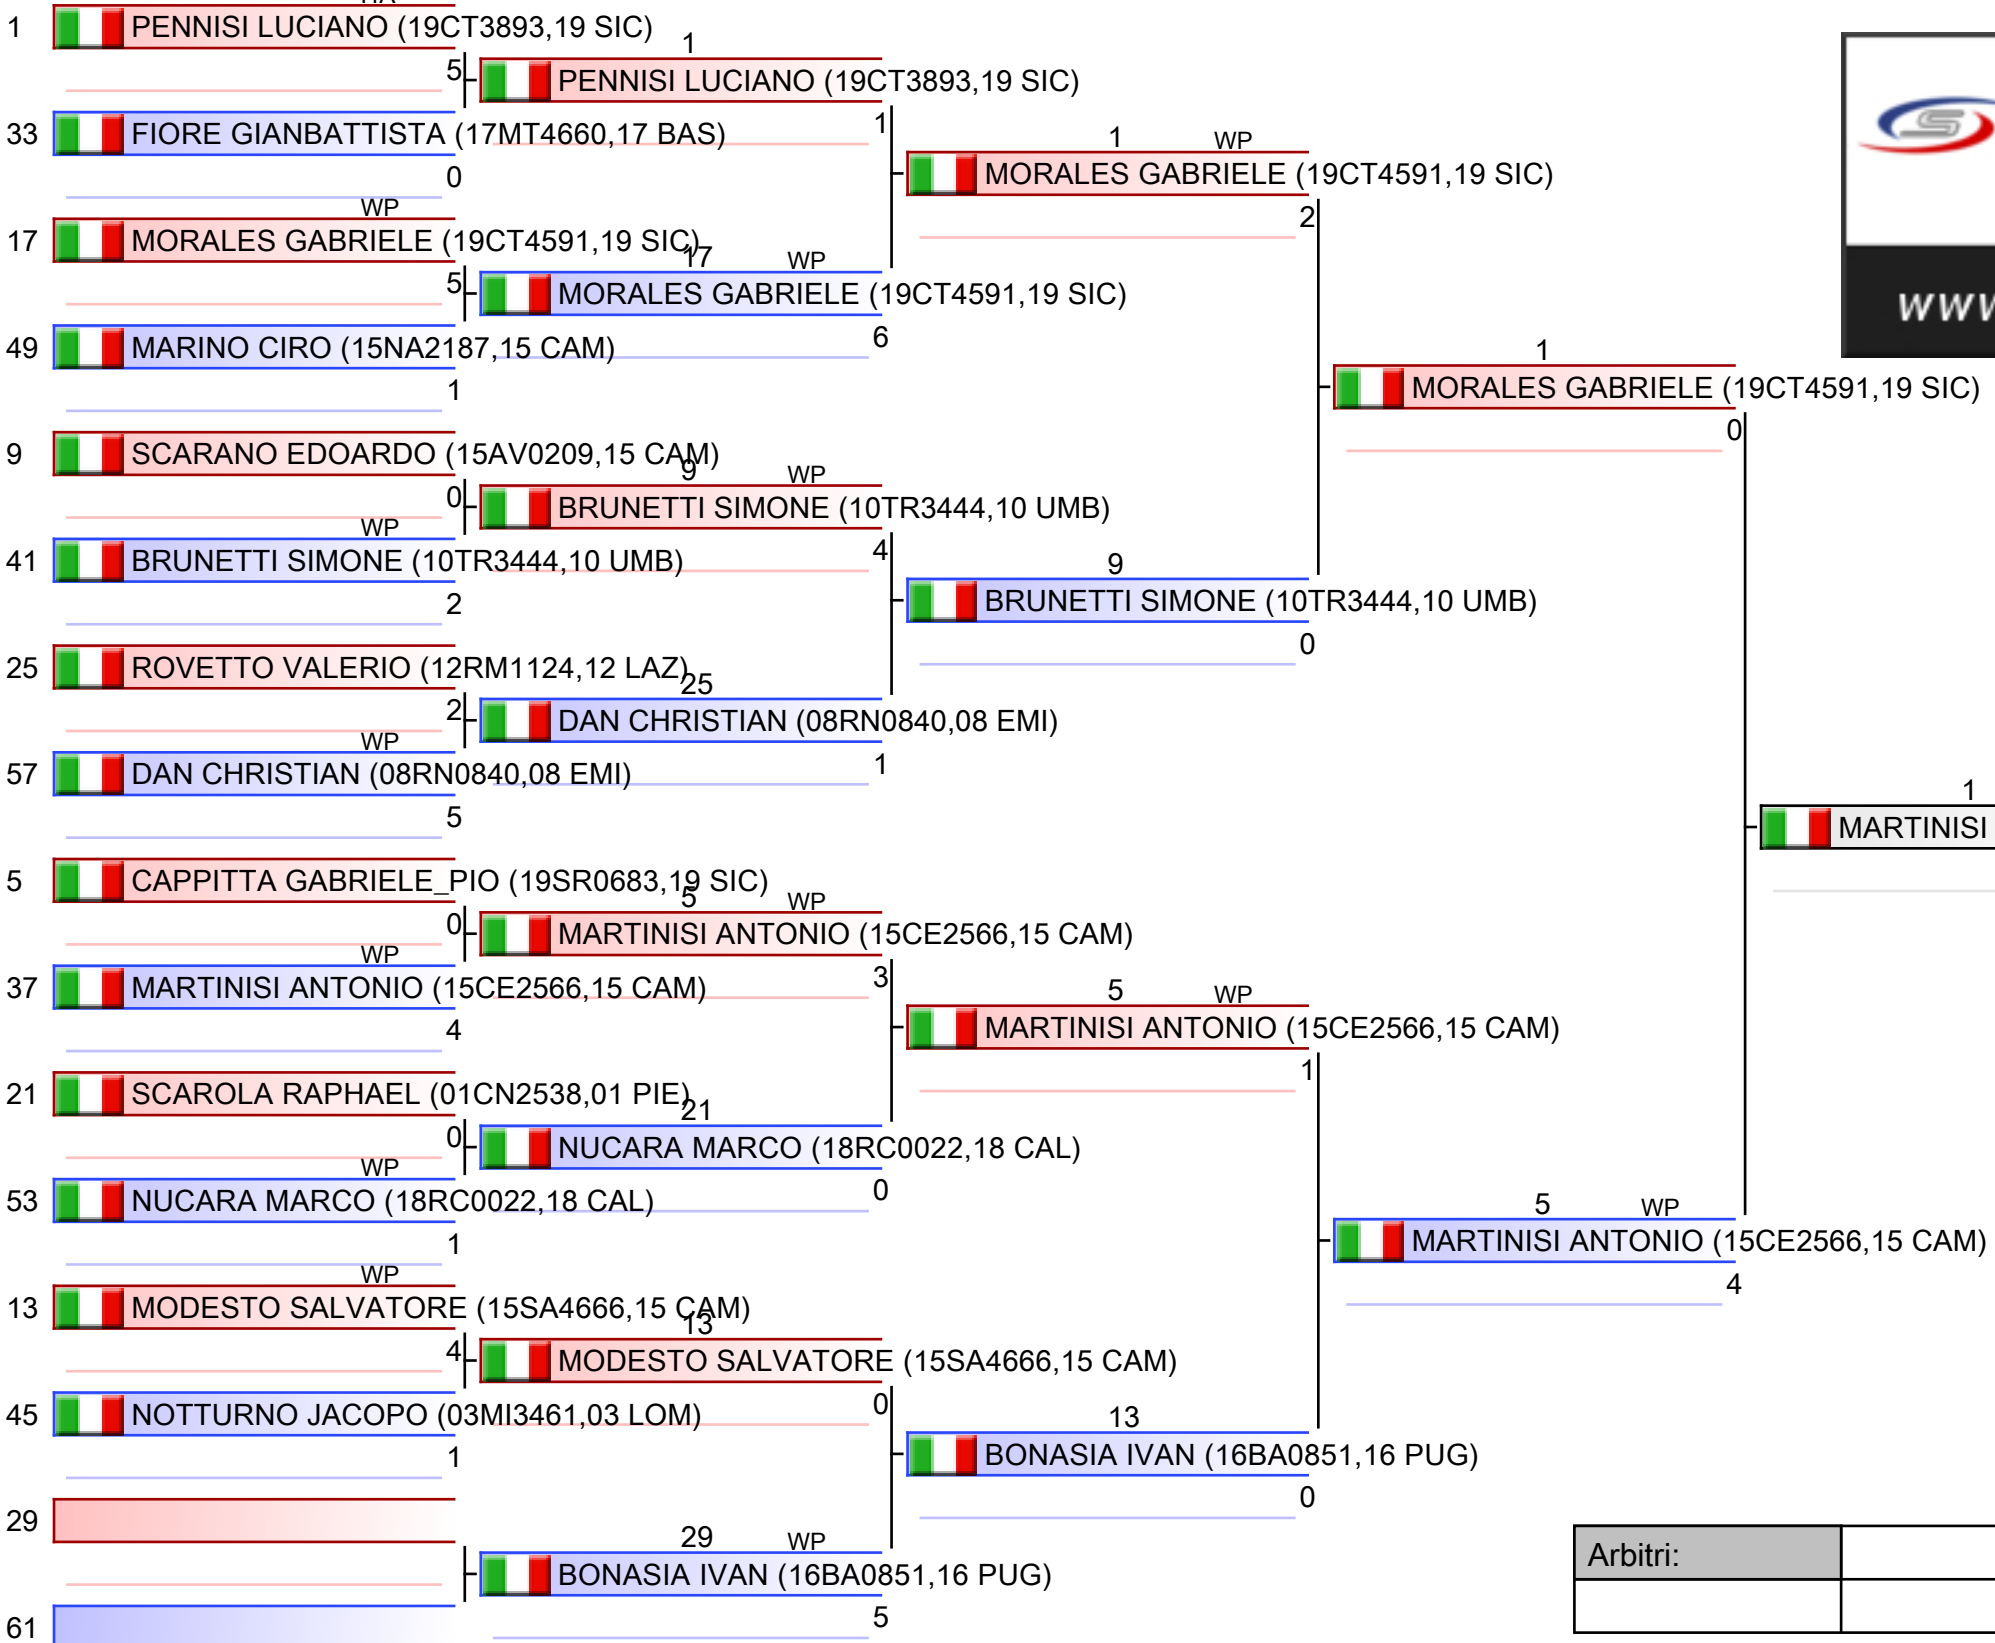

Arbitri:			

CADETTI M KUMITE 52 KG

2023-CAMPIONATO ITALIANO CADETTI KU-KA M/F, PALAPELLICONE - LIDO DI OSTIA, ITA

2023-10-21

Tatami
1 16:25

Tabelloni - Pool
1/4

- | |
|--|
| 1. APICELLA CARMINE (15SA1180,15 CAM) |
| 2. SANZARO MICHELE (19SR1219,19 SIC) |
| 3. GIULIANO MATTEO (05TV3294,05 VEN) |
| 3. GUARINO ANDREA (08PR0849,08 EMI) |
| 5. MARTINISI ANTONIO (15CE2566,15 CAM) |
| 5. PAGANO EMILIO (15AV0209,15 CAM) |
| 7. BATTINI ALESSANDRO (08BO0967,08 EMI) |
| 7. CASAMASSIMA GAETANO (16BA0851,16 PUG) |