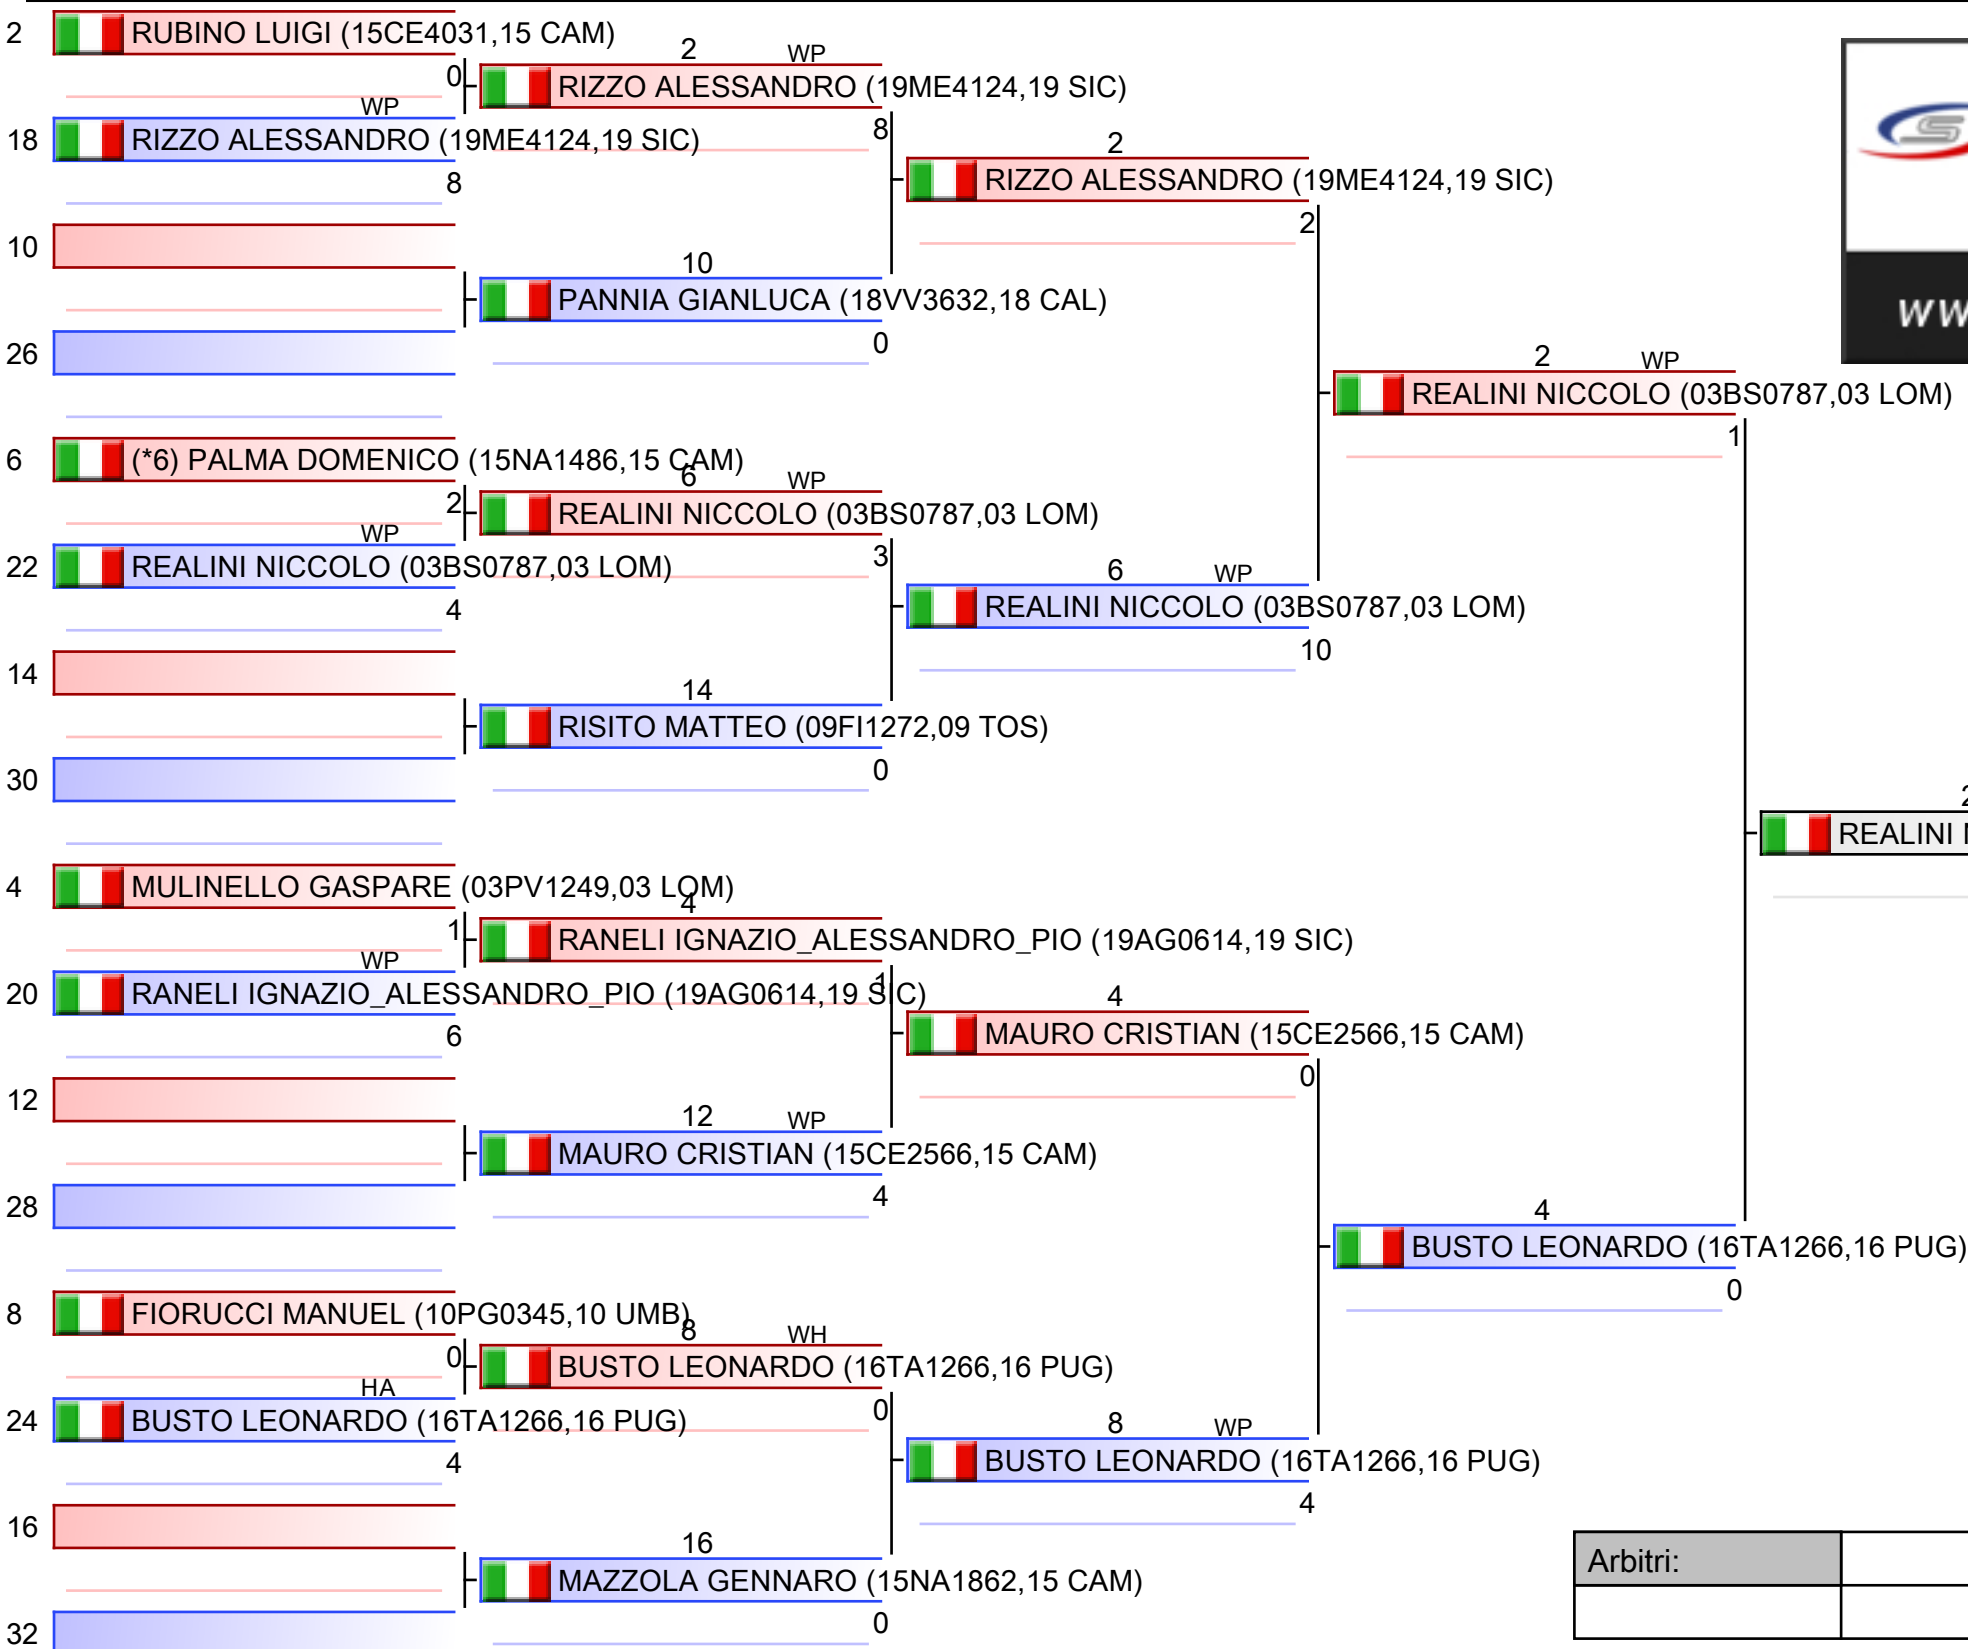

*Testa di serie

Arbitri:			

CADETTI M KUMITE 78+ KG

2023-CAMPIONATO ITALIANO CADETTI KU-KA M/F, PALAPELLICONE - LIDO DI OSTIA, ITA

2023-10-22

Tatami
4 10:30

Tabelloni - Pool
2/2

- | |
|--|
| 1. REALINI NICCOLO (03BS0787,03 LOM) |
| 2. MOSTARDA ETTORE (10TR3863,10 UMB) |
| 3. PULEO GIANCARLO (15NA0489,15 CAM) |
| 3. PALMA DOMENICO (15NA1486,15 CAM) |
| 5. ARRIGONI MARZIO (03MI0916,03 LOM) |
| 5. BUSTO LEONARDO (16TA1266,16 PUG) |
| 7. TAMBURRINO GIUSEPPE (15CE3074,15 CAM) |
| 7. RIZZO ALESSANDRO (19ME4124,19 SIC) |

*Testa di serie

Arbitri:			