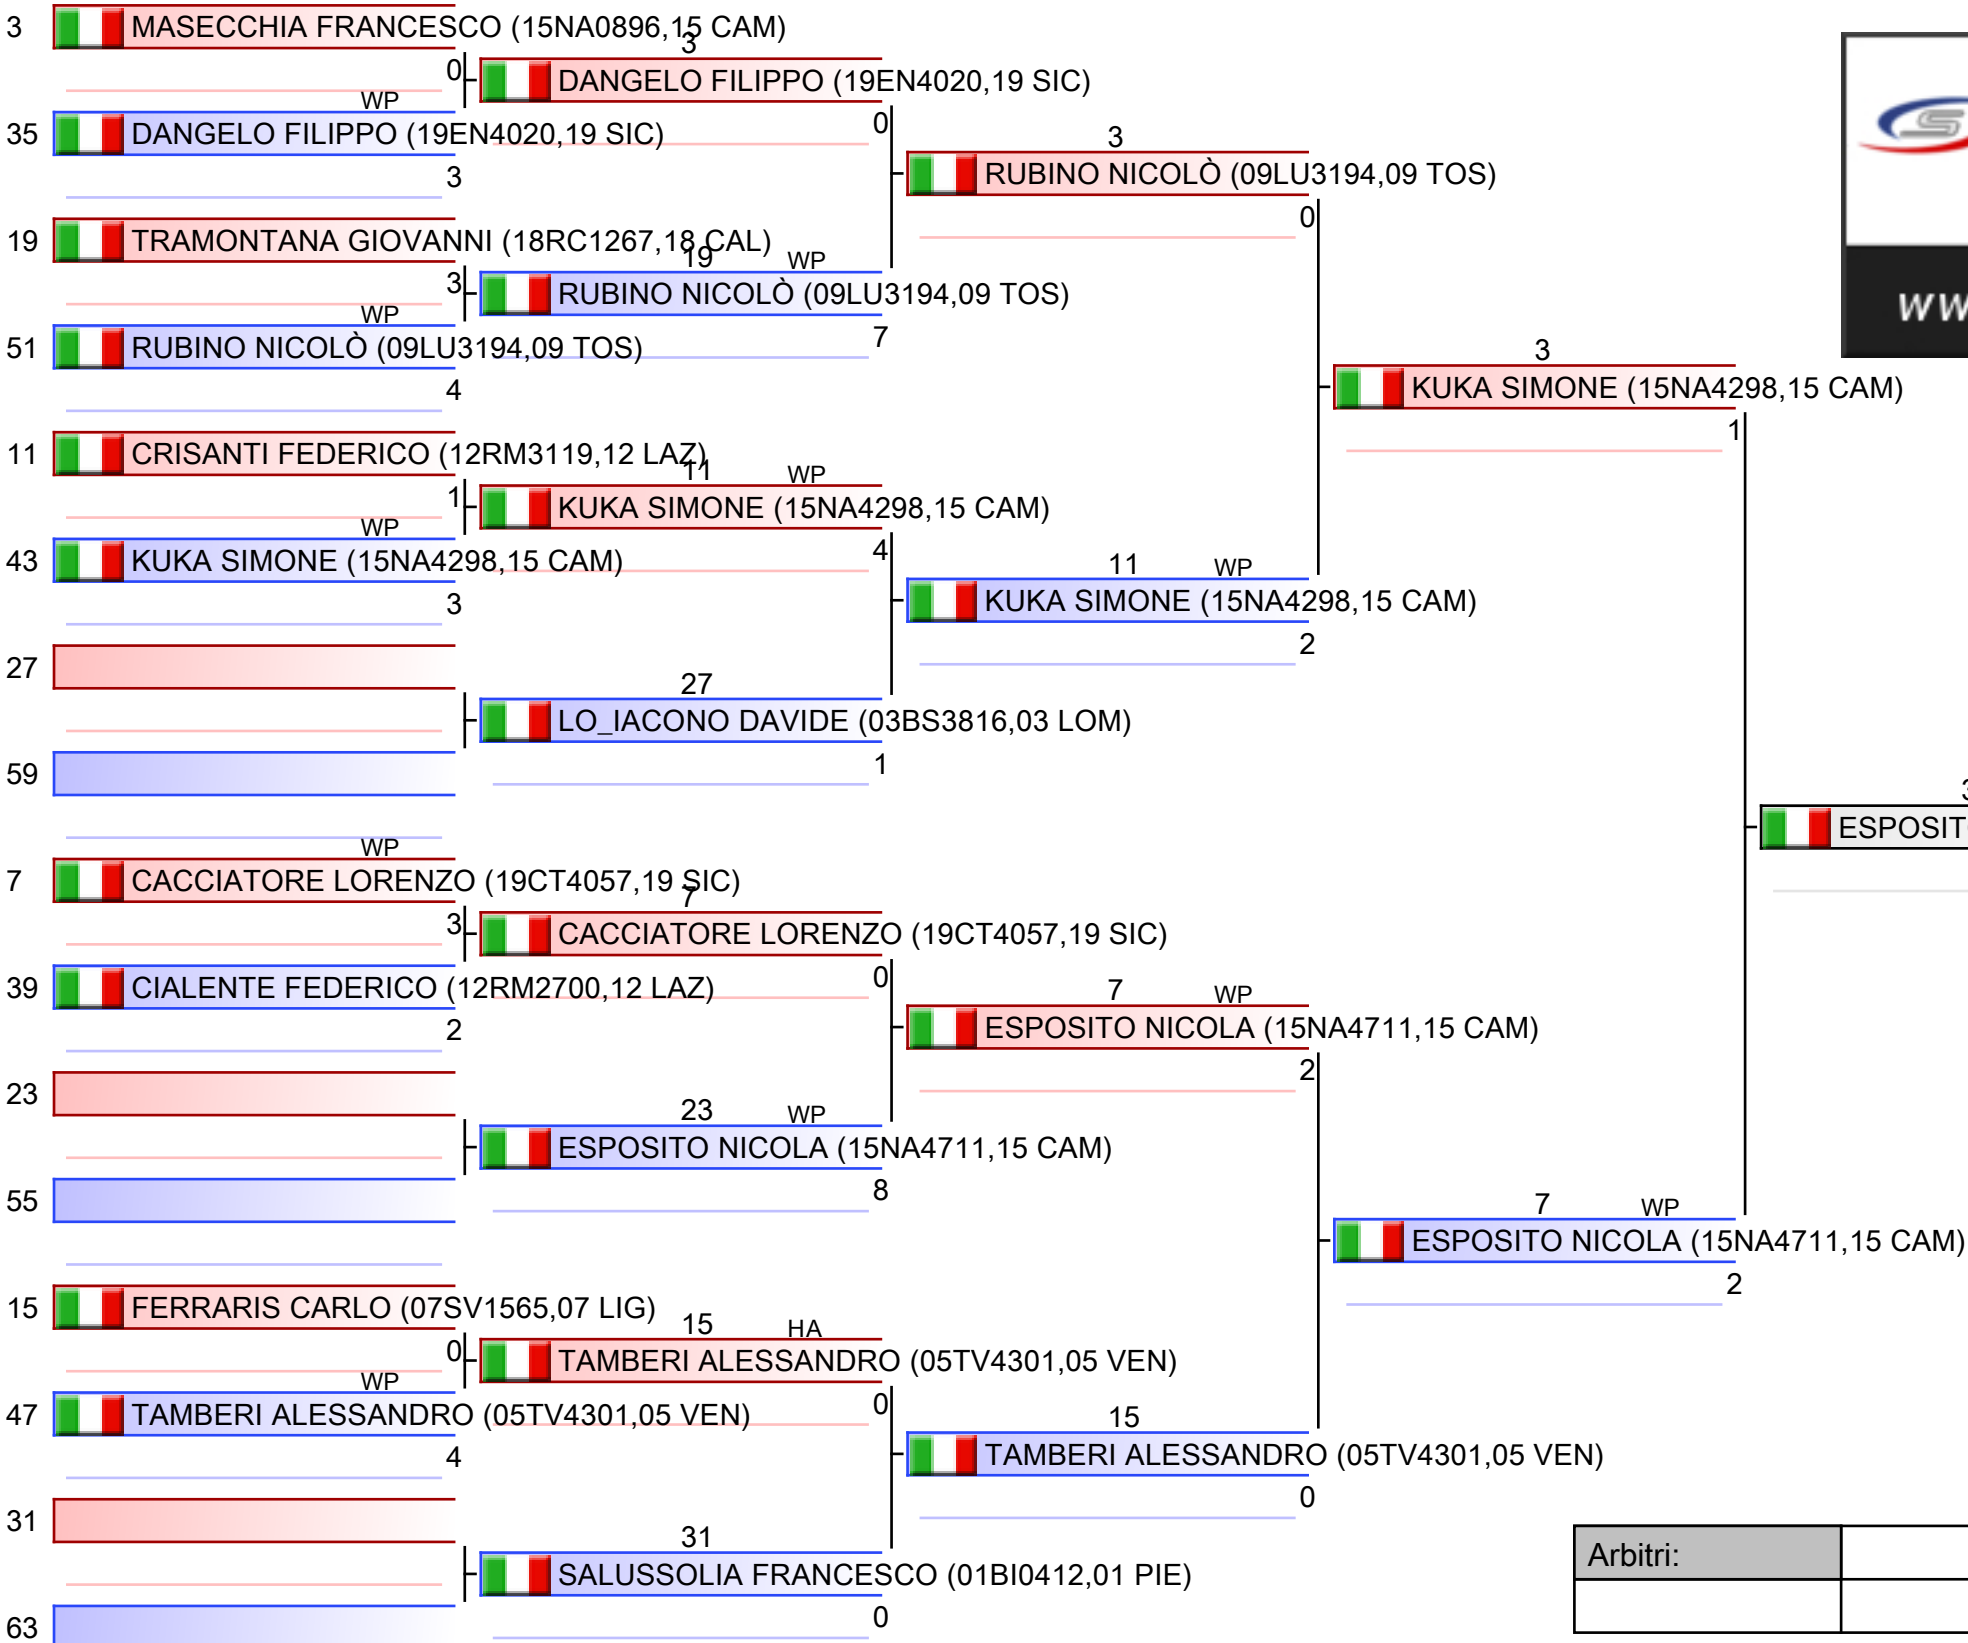

2023-10-22

Tatami
1 09:00

Tabelloni - Pool
1/4

1. TOMMASINO ALMERICO (15NA1486, 15 CAM)
2. ESPOSITO NICOLA (15NA4711, 15 CAM)
3. GIULIANO SIMONE (03CO0339, 03 LOM)
3. FERRARINI FRANCESCO (03MI2450, 03 LOM)
5. KUKA SIMONE (15NA4298, 15 CAM)
5. LUSSIGNOLI DIEGO (03BS0787, 03 LOM)
7. TAMBERI ALESSANDRO (05TV4301, 05 VEN)
7. MAGRI MATTEO (12RM1459, 12 LAZ)

*Testa di serie

Arbitri:			

CADETTI M KUMITE 70 KG

2023-CAMPIONATO ITALIANO CADETTI KU-KA M/F, PALAPELLICONE - LIDO DI OSTIA, ITA

2023-10-22

Tatami
2 09:00

Tabelloni - Pool
2/4

1. TOMMASINO ALMERICO (15NA1486, 15 CAM)
2. ESPOSITO NICOLA (15NA4711, 15 CAM)
3. GIULIANO SIMONE (03CO0339, 03 LOM)
3. FERRARINI FRANCESCO (03MI2450, 03 LOM)
5. KUKA SIMONE (15NA4298, 15 CAM)
5. LUSSIGNOLI DIEGO (03BS0787, 03 LOM)
7. TAMBERI ALESSANDRO (05TV4301, 05 VEN)
7. MAGRI MATTEO (12RM1459, 12 LAZ)