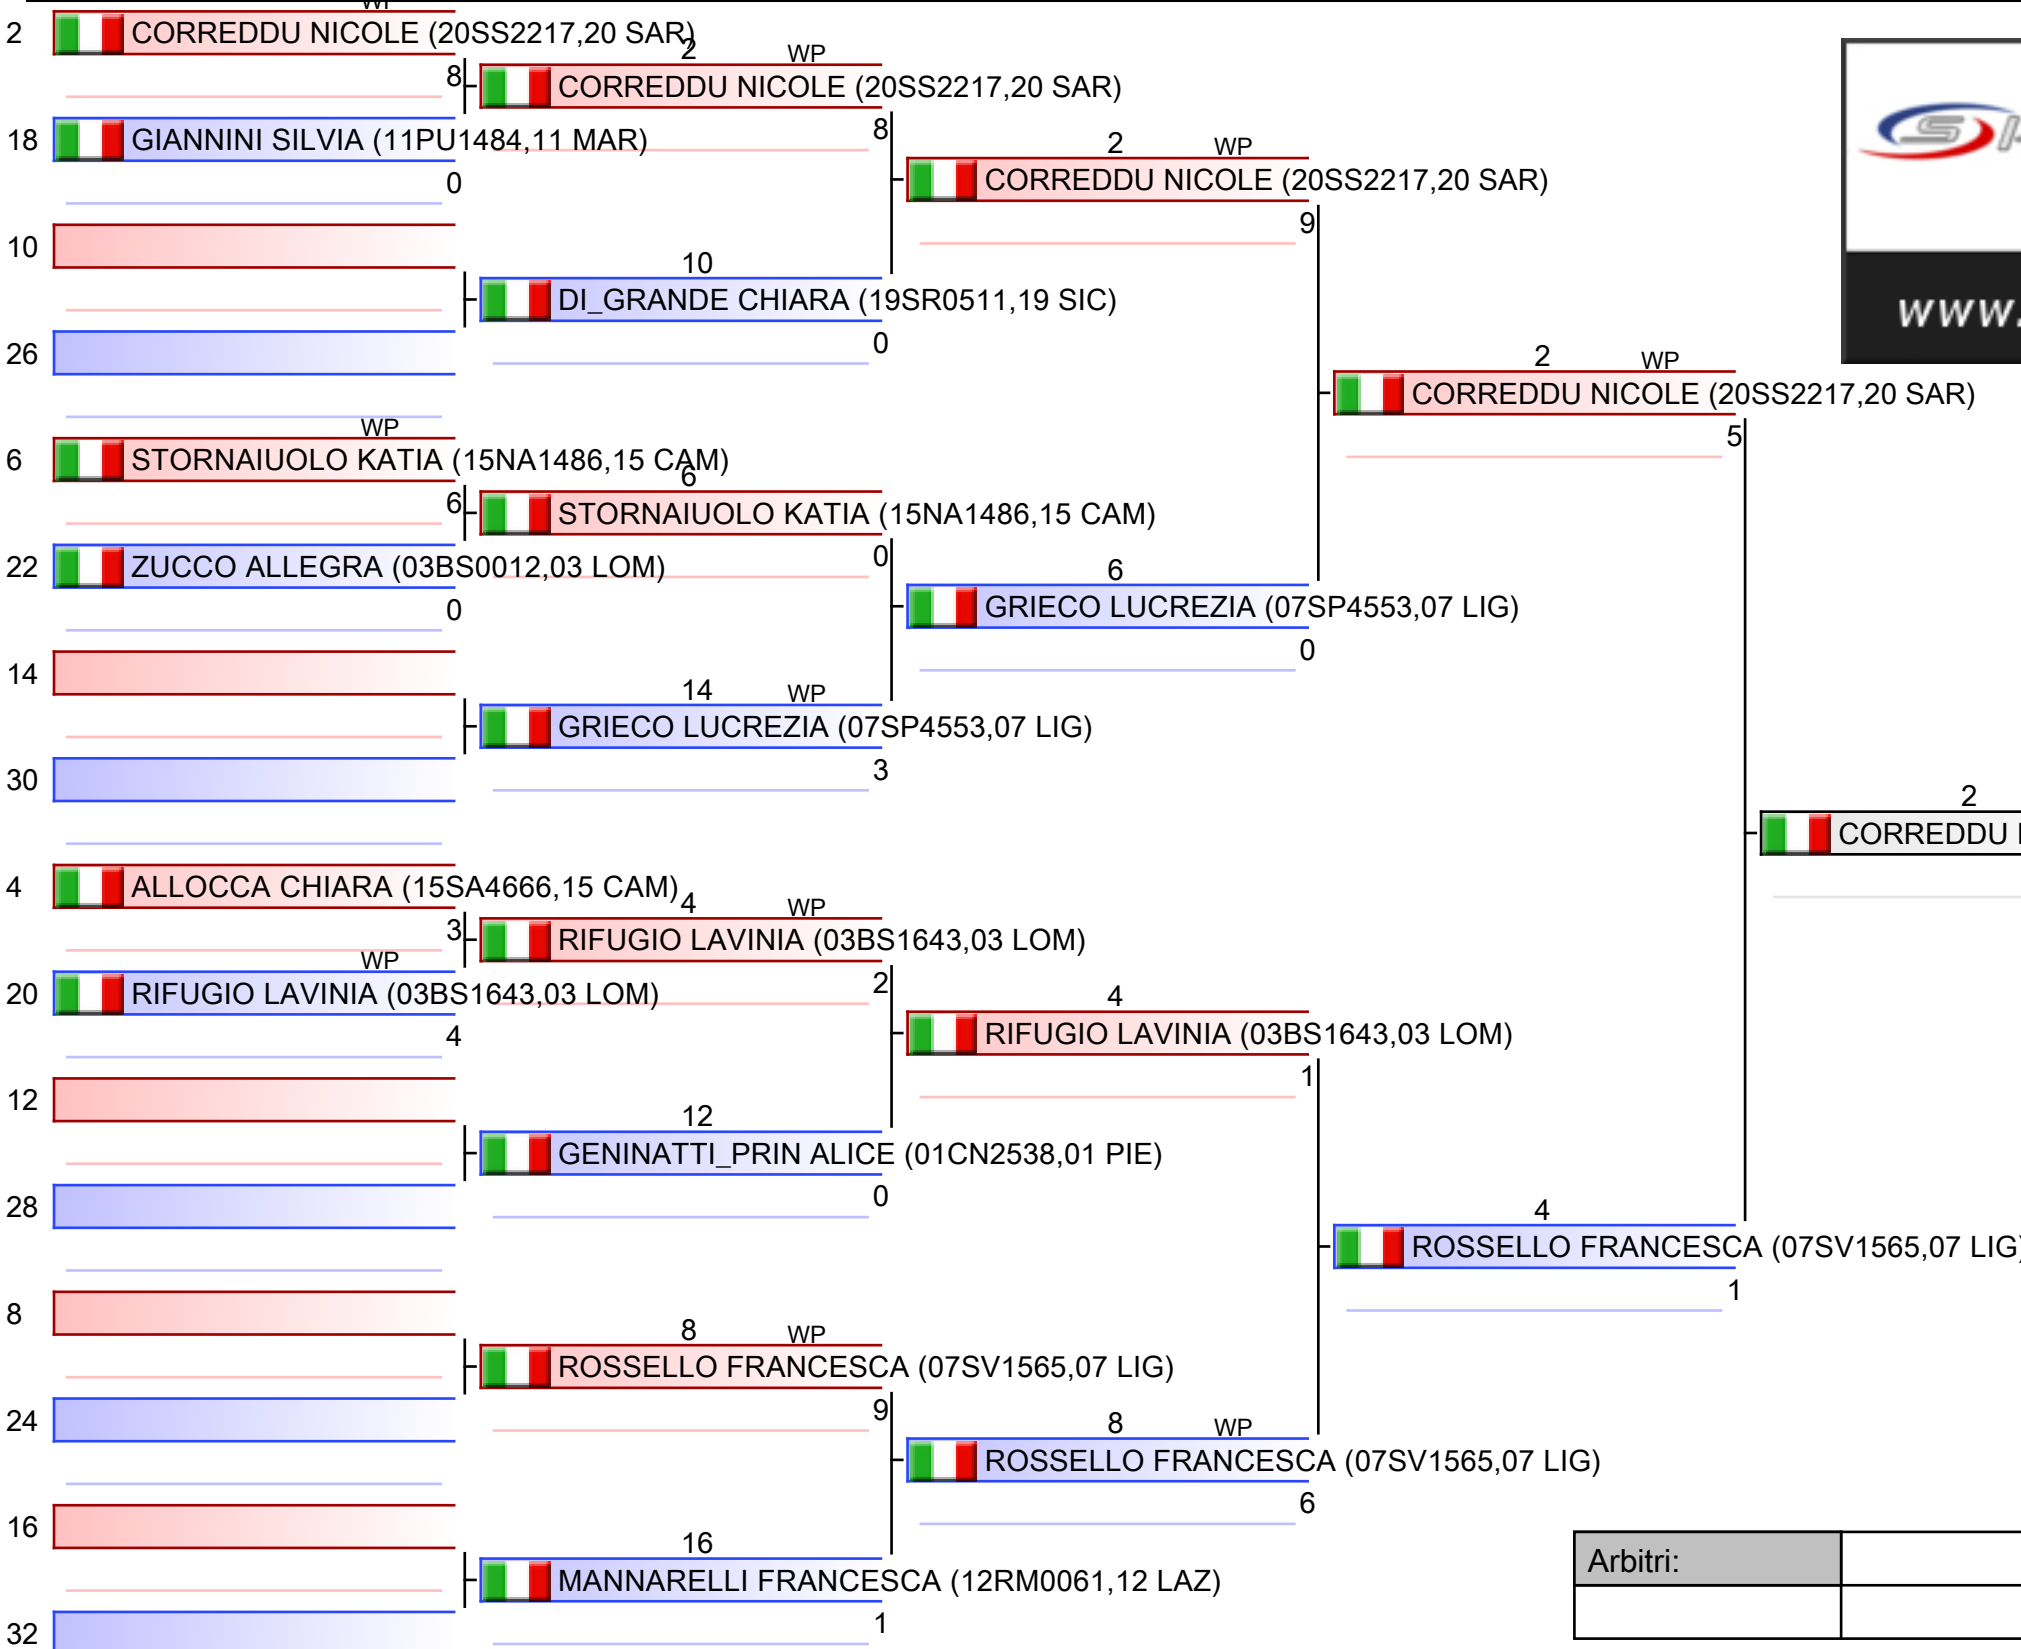

Arbitri:			

CADETTE F KUMITE 68 KG

2023-CAMPIONATO ITALIANO CADETTI KU-KA M/F, PALAPELLICONE - LIDO DI OSTIA, ITA

2023-10-22

Tatami
4 11:35

Tabelloni - Pool
2/2

- | |
|---|
| 1. CORREDDU NICOLE (20SS2217,20 SAR) |
| 2. DE_VIVO ERMELINDA (15SA1180,15 CAM) |
| 3. PASIN MATILDE (03MI0916,03 LOM) |
| 3. ROSSELLO FRANCESCA (07SV1565,07 LIG) |
| 5. QUAGLIANO ALICE (03MB4151,03 LOM) |
| 5. GRIECO LUCREZIA (07SP4553,07 LIG) |
| 7. RONCAGLIA MARIA (05VI4477,05 VEN) |
| 7. GIANNINI SILVIA (11PU1484,11 MAR) |