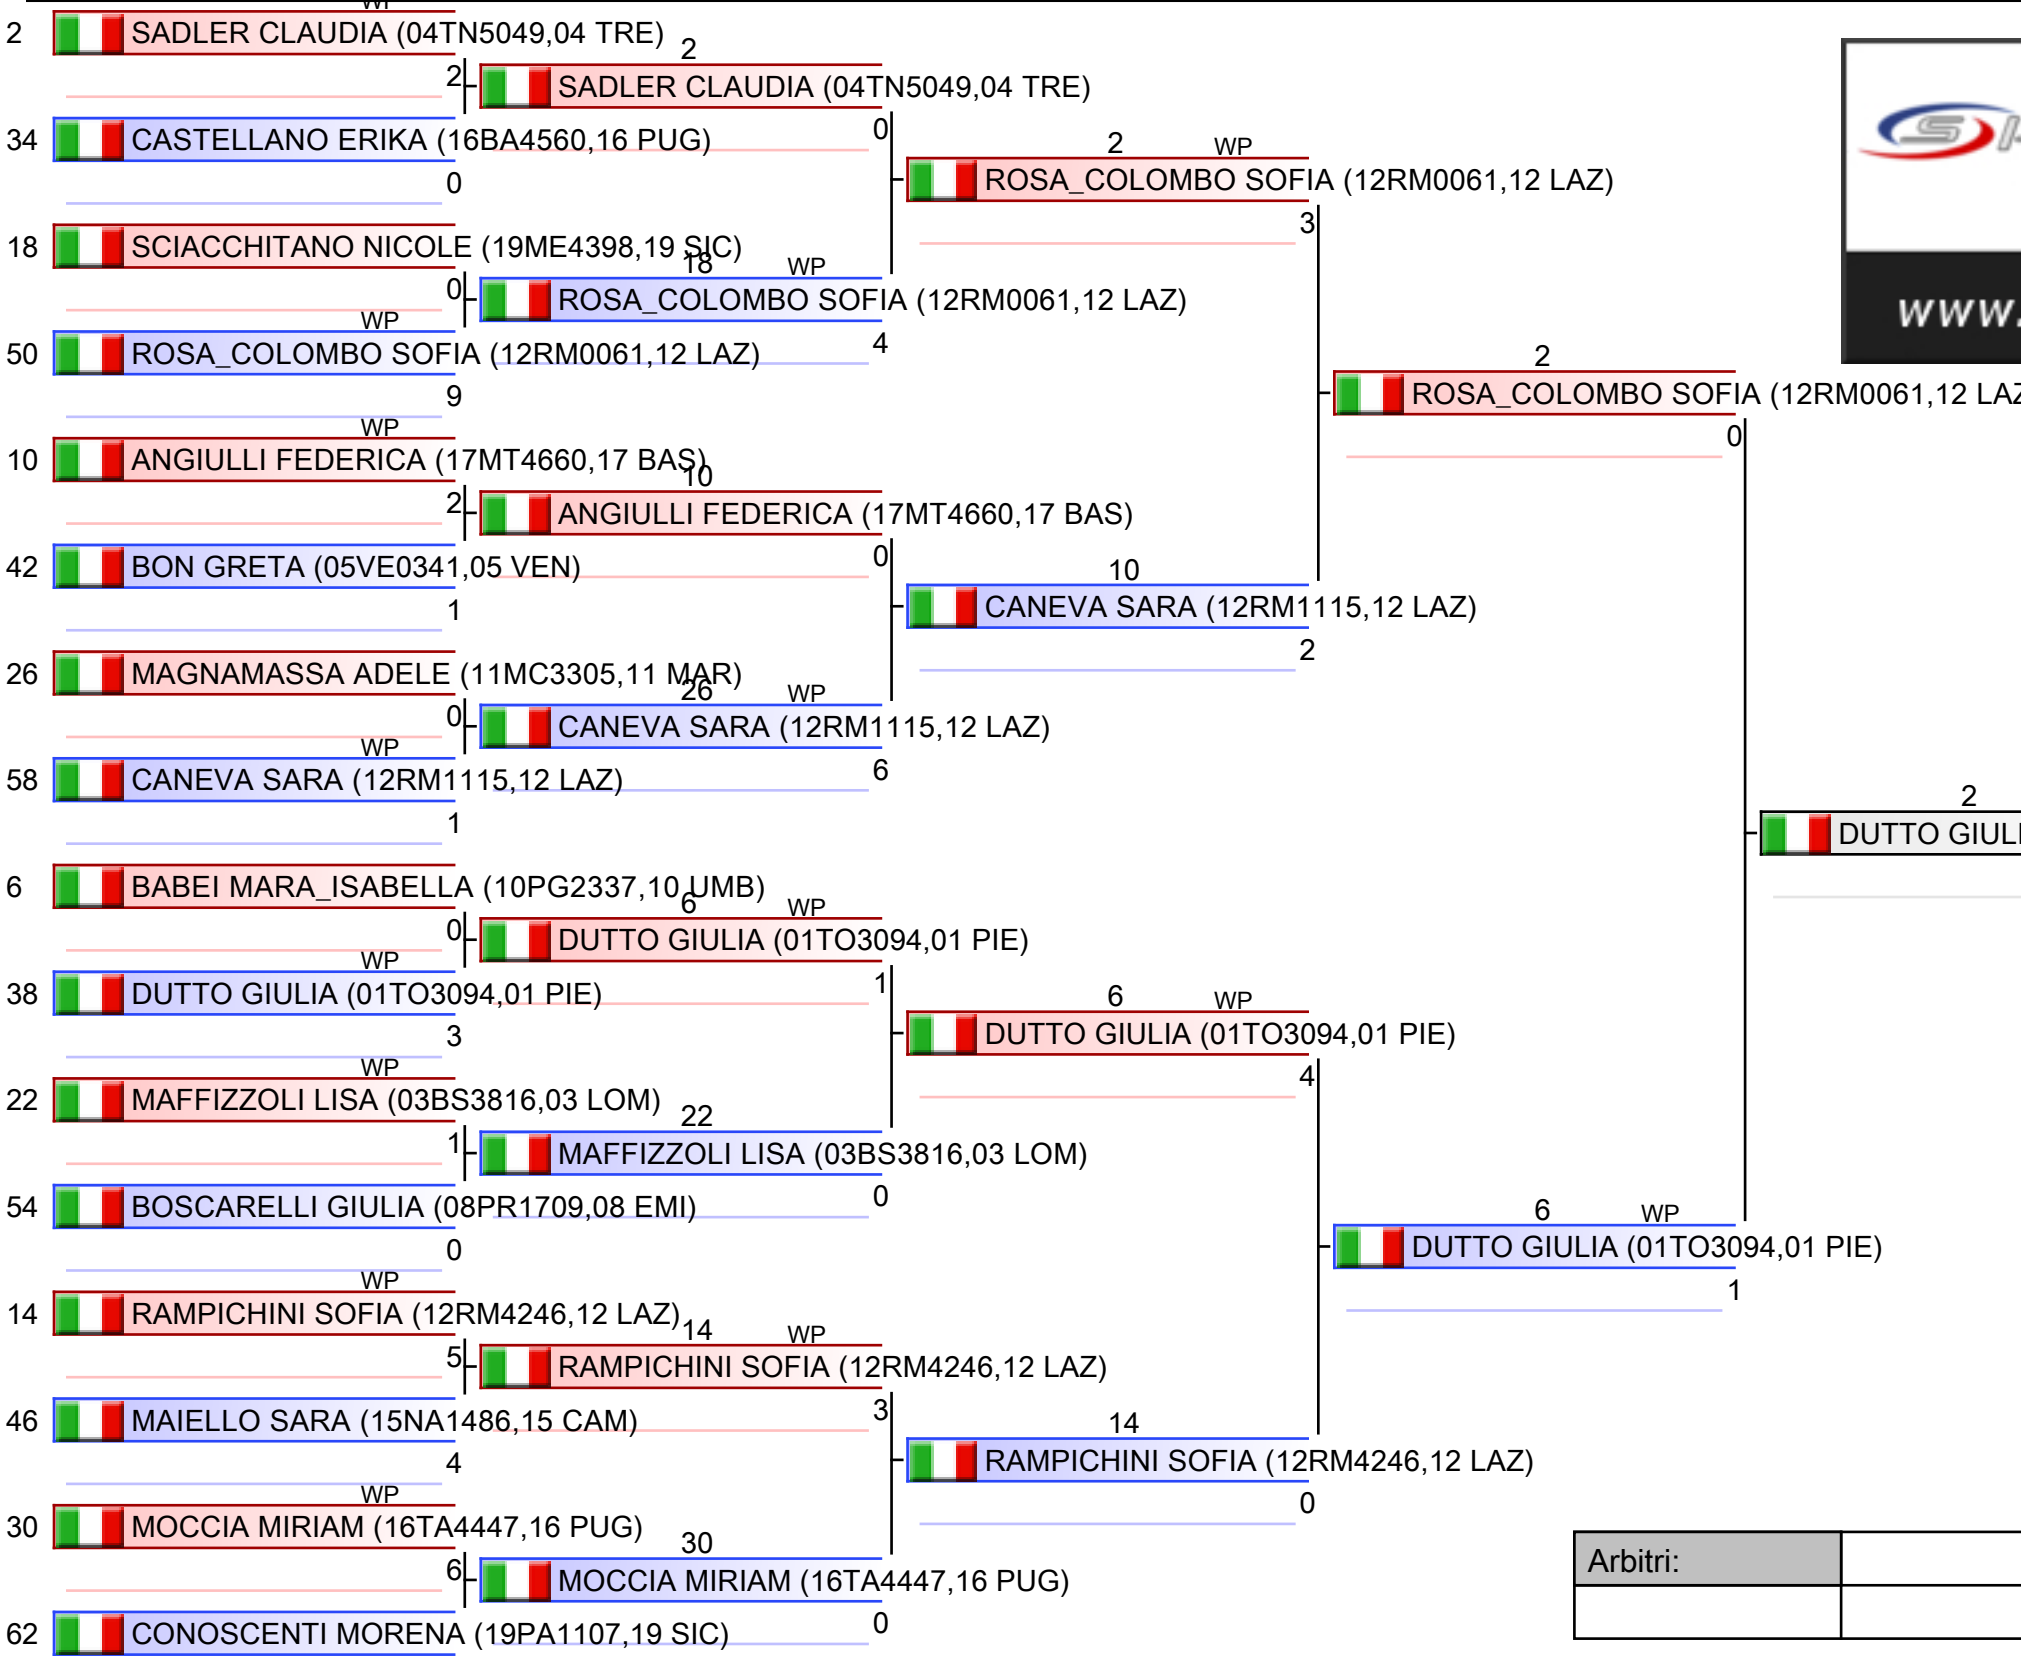

Arbitri:			

CADETTE F KUMITE 61 KG

2023-CAMPIONATO ITALIANO CADETTI KU-KA M/F, PALAPELLICONE - LIDO DI OSTIA, ITA

2023-10-21

Tatami
3 14:55

Tabelloni - Pool
3/4

- | |
|---|
| 1. CATTANEO ELISA (03CO0339,03 LOM) |
| 2. DUTTO GIULIA (01TO3094,01 PIE) |
| 3. COCCA MARIALUIGIA (15CE3074,15 CAM) |
| 3. RAMPICHINI SOFIA (12RM4246,12 LAZ) |
| 5. LUNGU ALESSANDRA (01TO3094,01 PIE) |
| 5. MAZZA AURORA (19RG3115,19 SIC) |
| 7. DOCIMO SARA (15NA1486,15 CAM) |
| 7. ROSA_COLOMBO SOFIA (12RM0061,12 LAZ) |