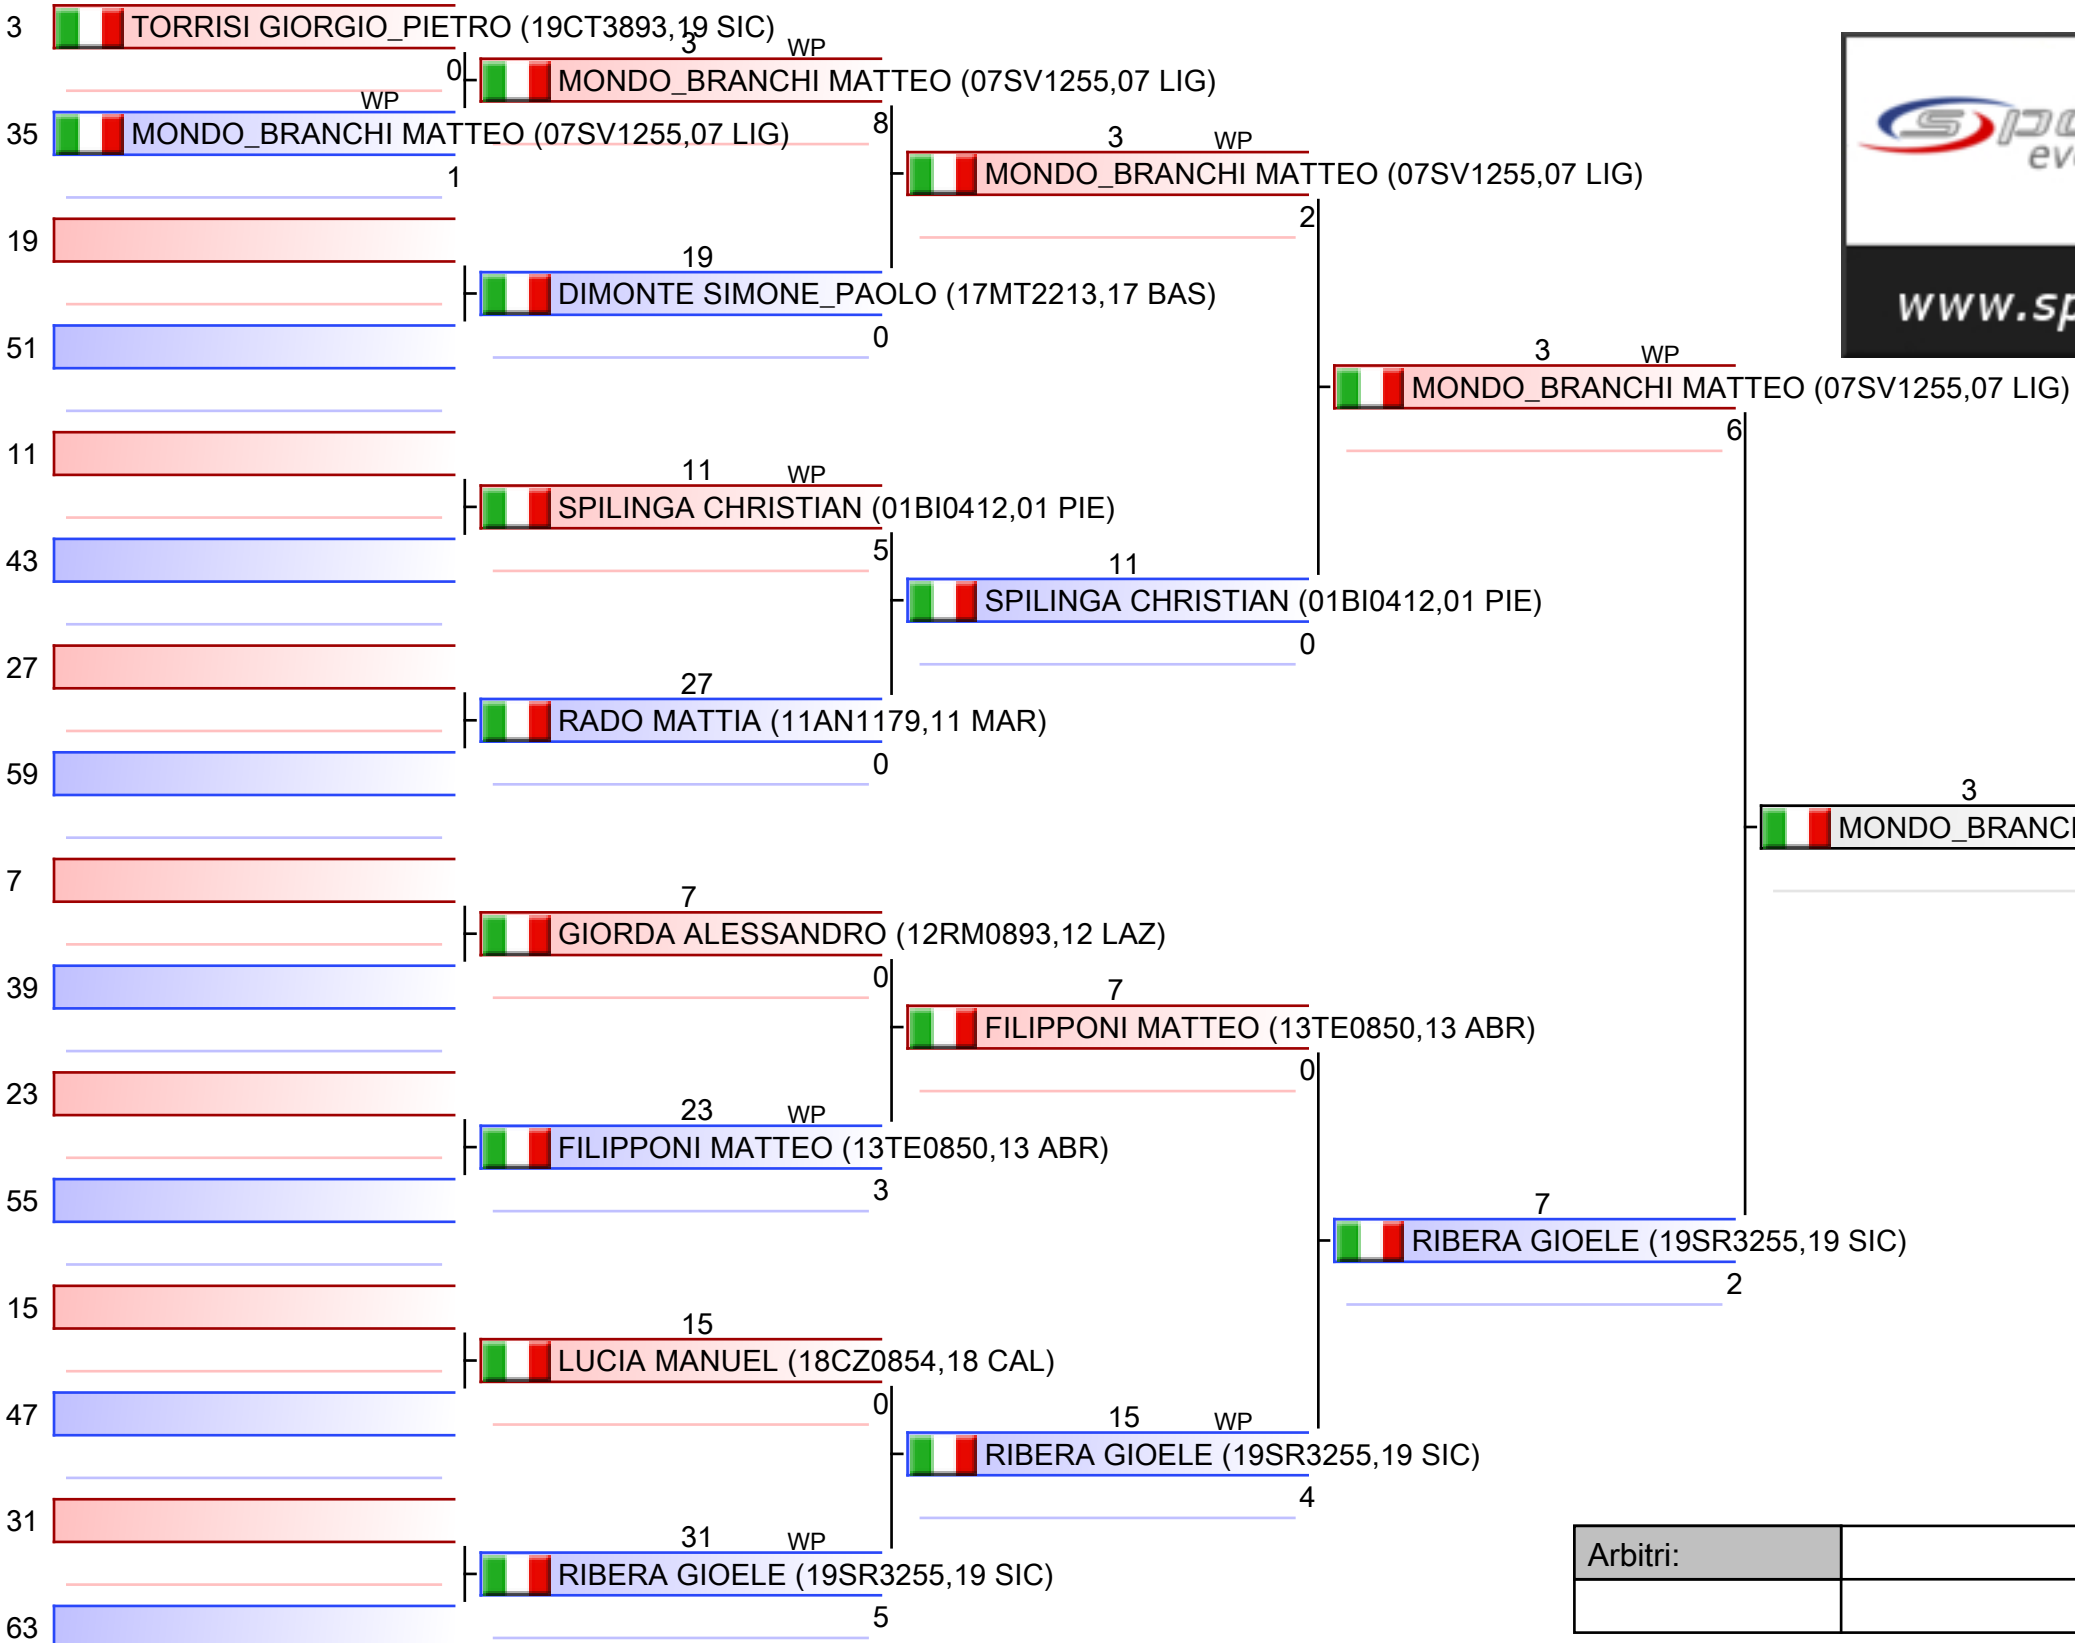

Arbitri:			

CADETTI M KUMITE 35-47 KG

2023-CAMPIONATO ITALIANO CADETTI KU-KA M/F, PALAPELLICONE - LIDO DI OSTIA, ITA

2023-10-22

Tatami
2 13:20

Tabelloni - Pool
2/4

1. MONDO_BRANCHI MATTEO (07SV1255,07 LIG)
2. BUSI LORENZO (08BO0967,08 EMI)
3. TORRISI GIORGIO_PIETRO (19CT3893,19 SIC)
3. PAOLETTI NICCOLO (09LU3194,09 TOS)
5. RUSSO DANIELE (15NA4271,15 CAM)
5. MARINI AMON (09AR3698,09 TOS)
7. REFANO VALERIO (19RG3115,19 SIC)
7. RIBERA GIOELE (19SR3255,19 SIC)