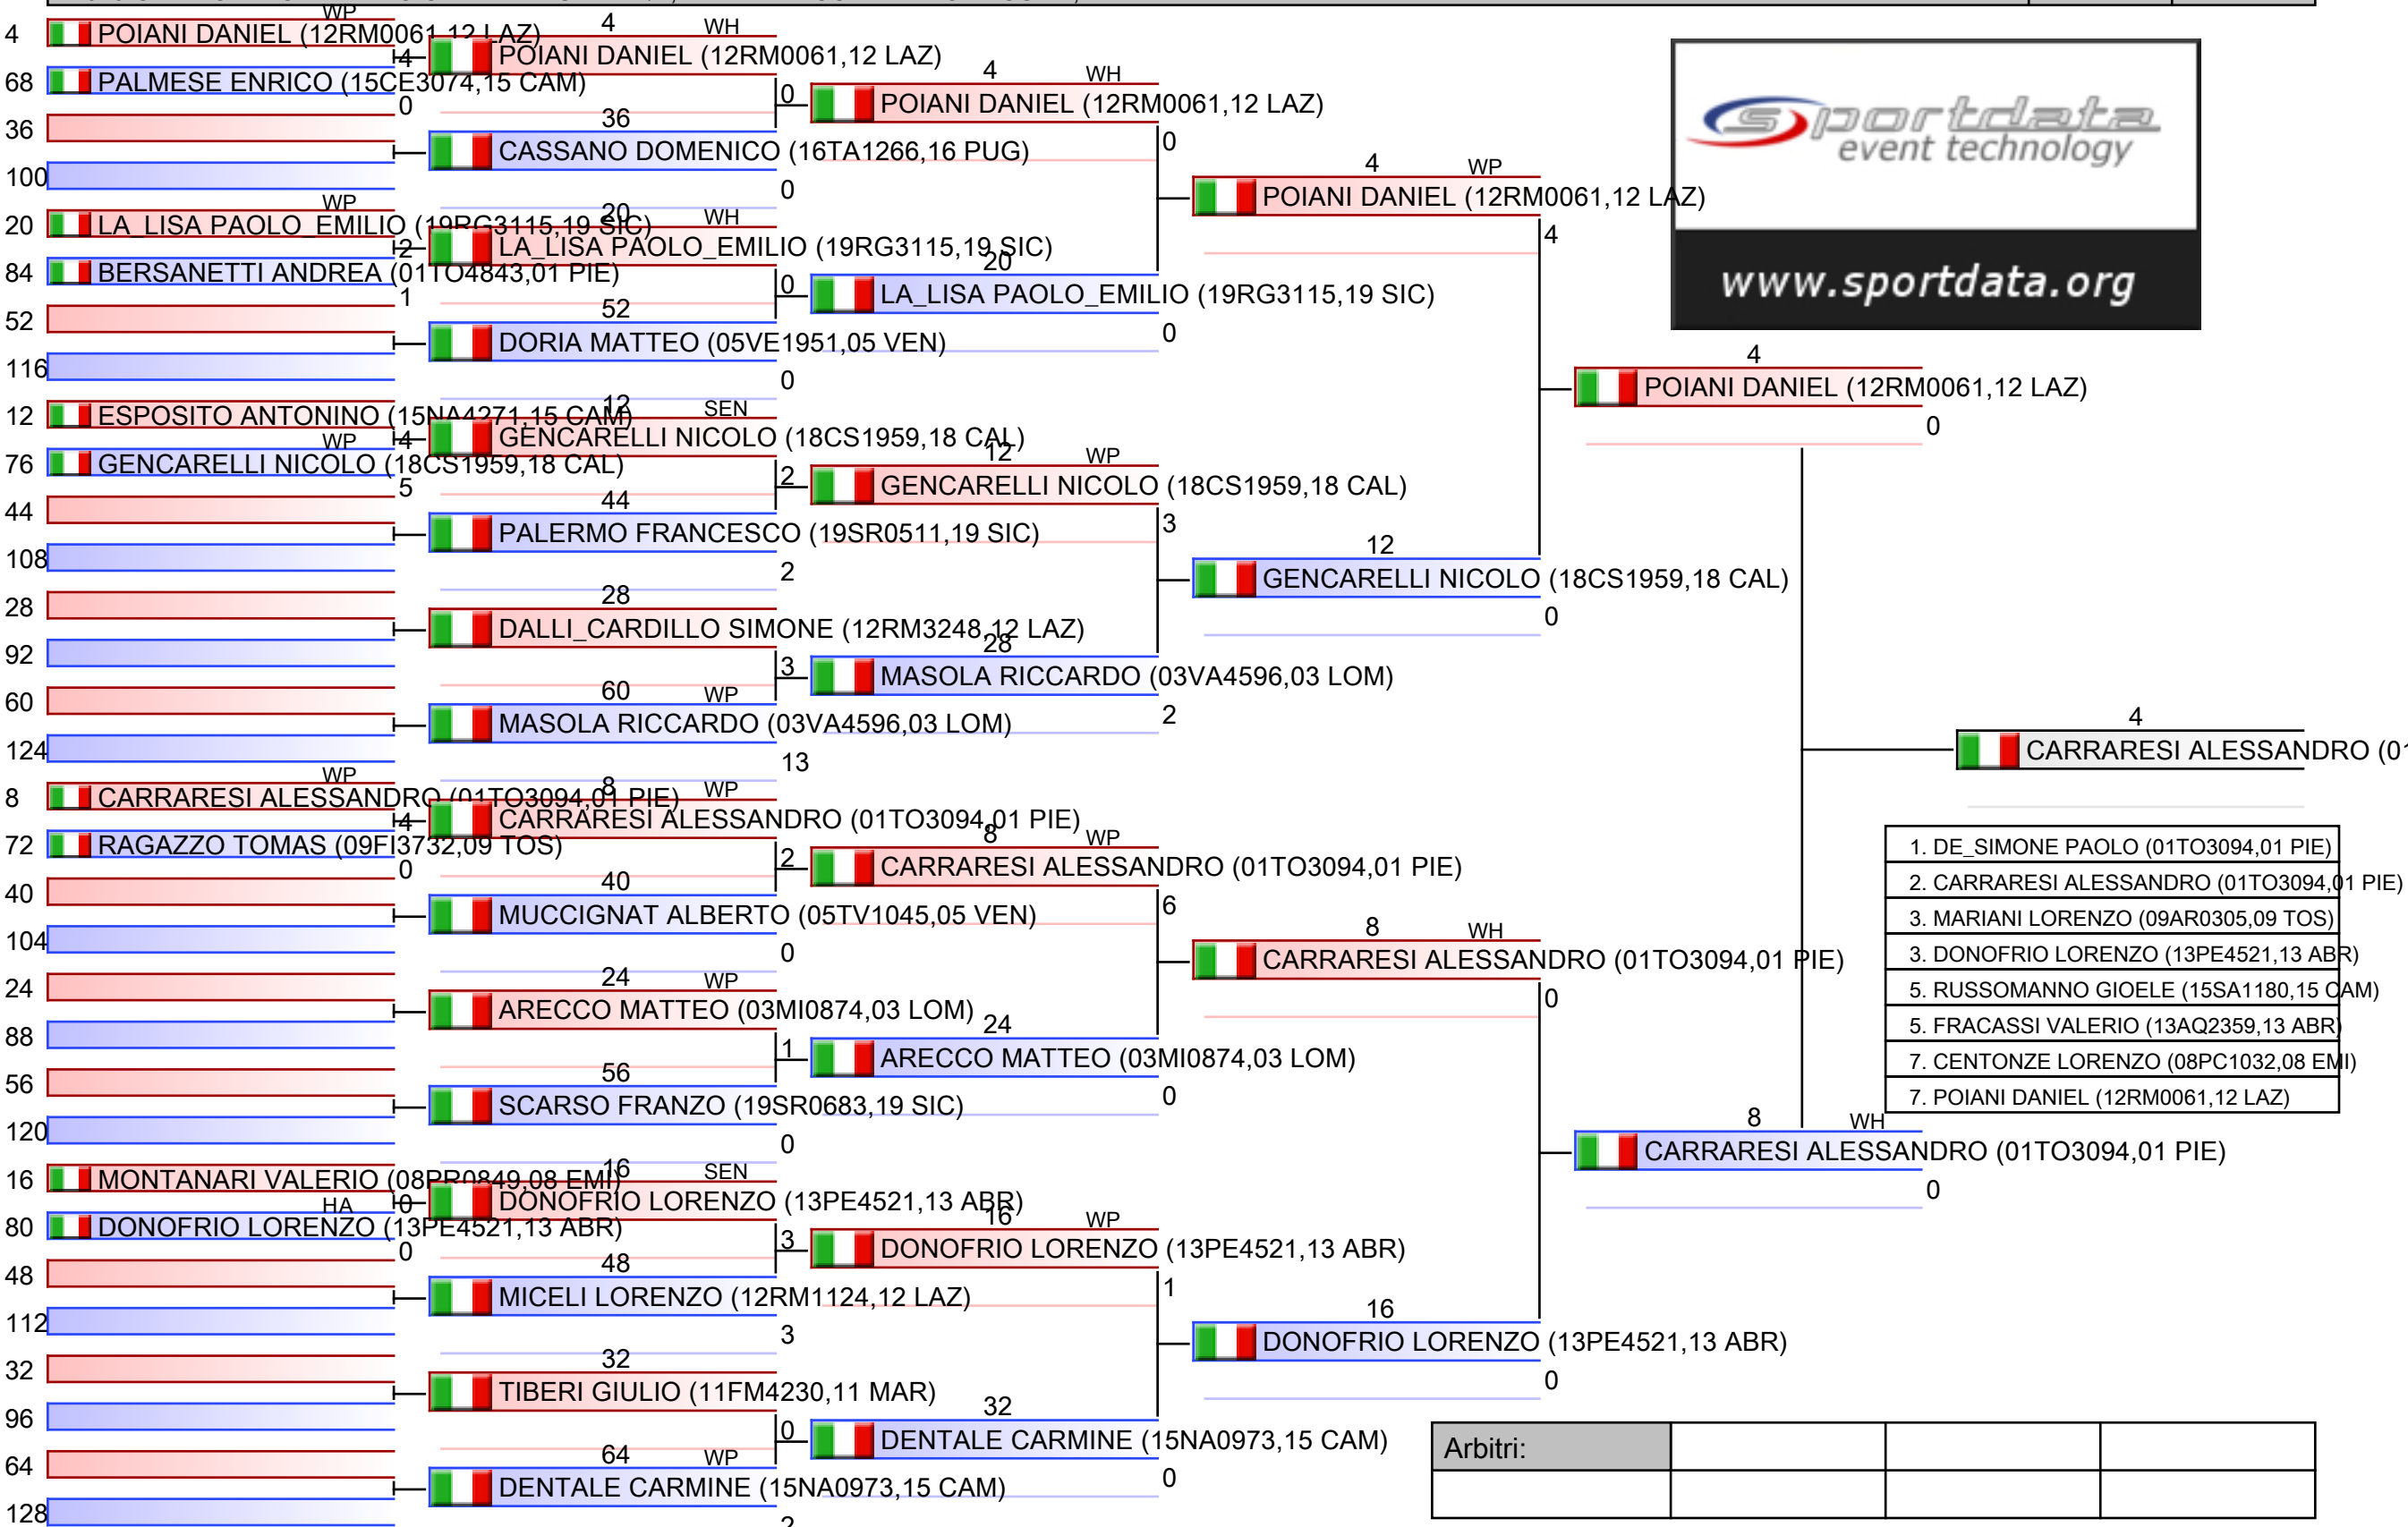

CADETTI M KUMITE 63 KG

2023-CAMPIONATO ITALIANO CADETTI KU-KA M/F, PALAPELLICONE - LIDO DI OSTIA, ITA

2023-10-21

Tatami
4 10:40

Tabelloni - Pool
4/4