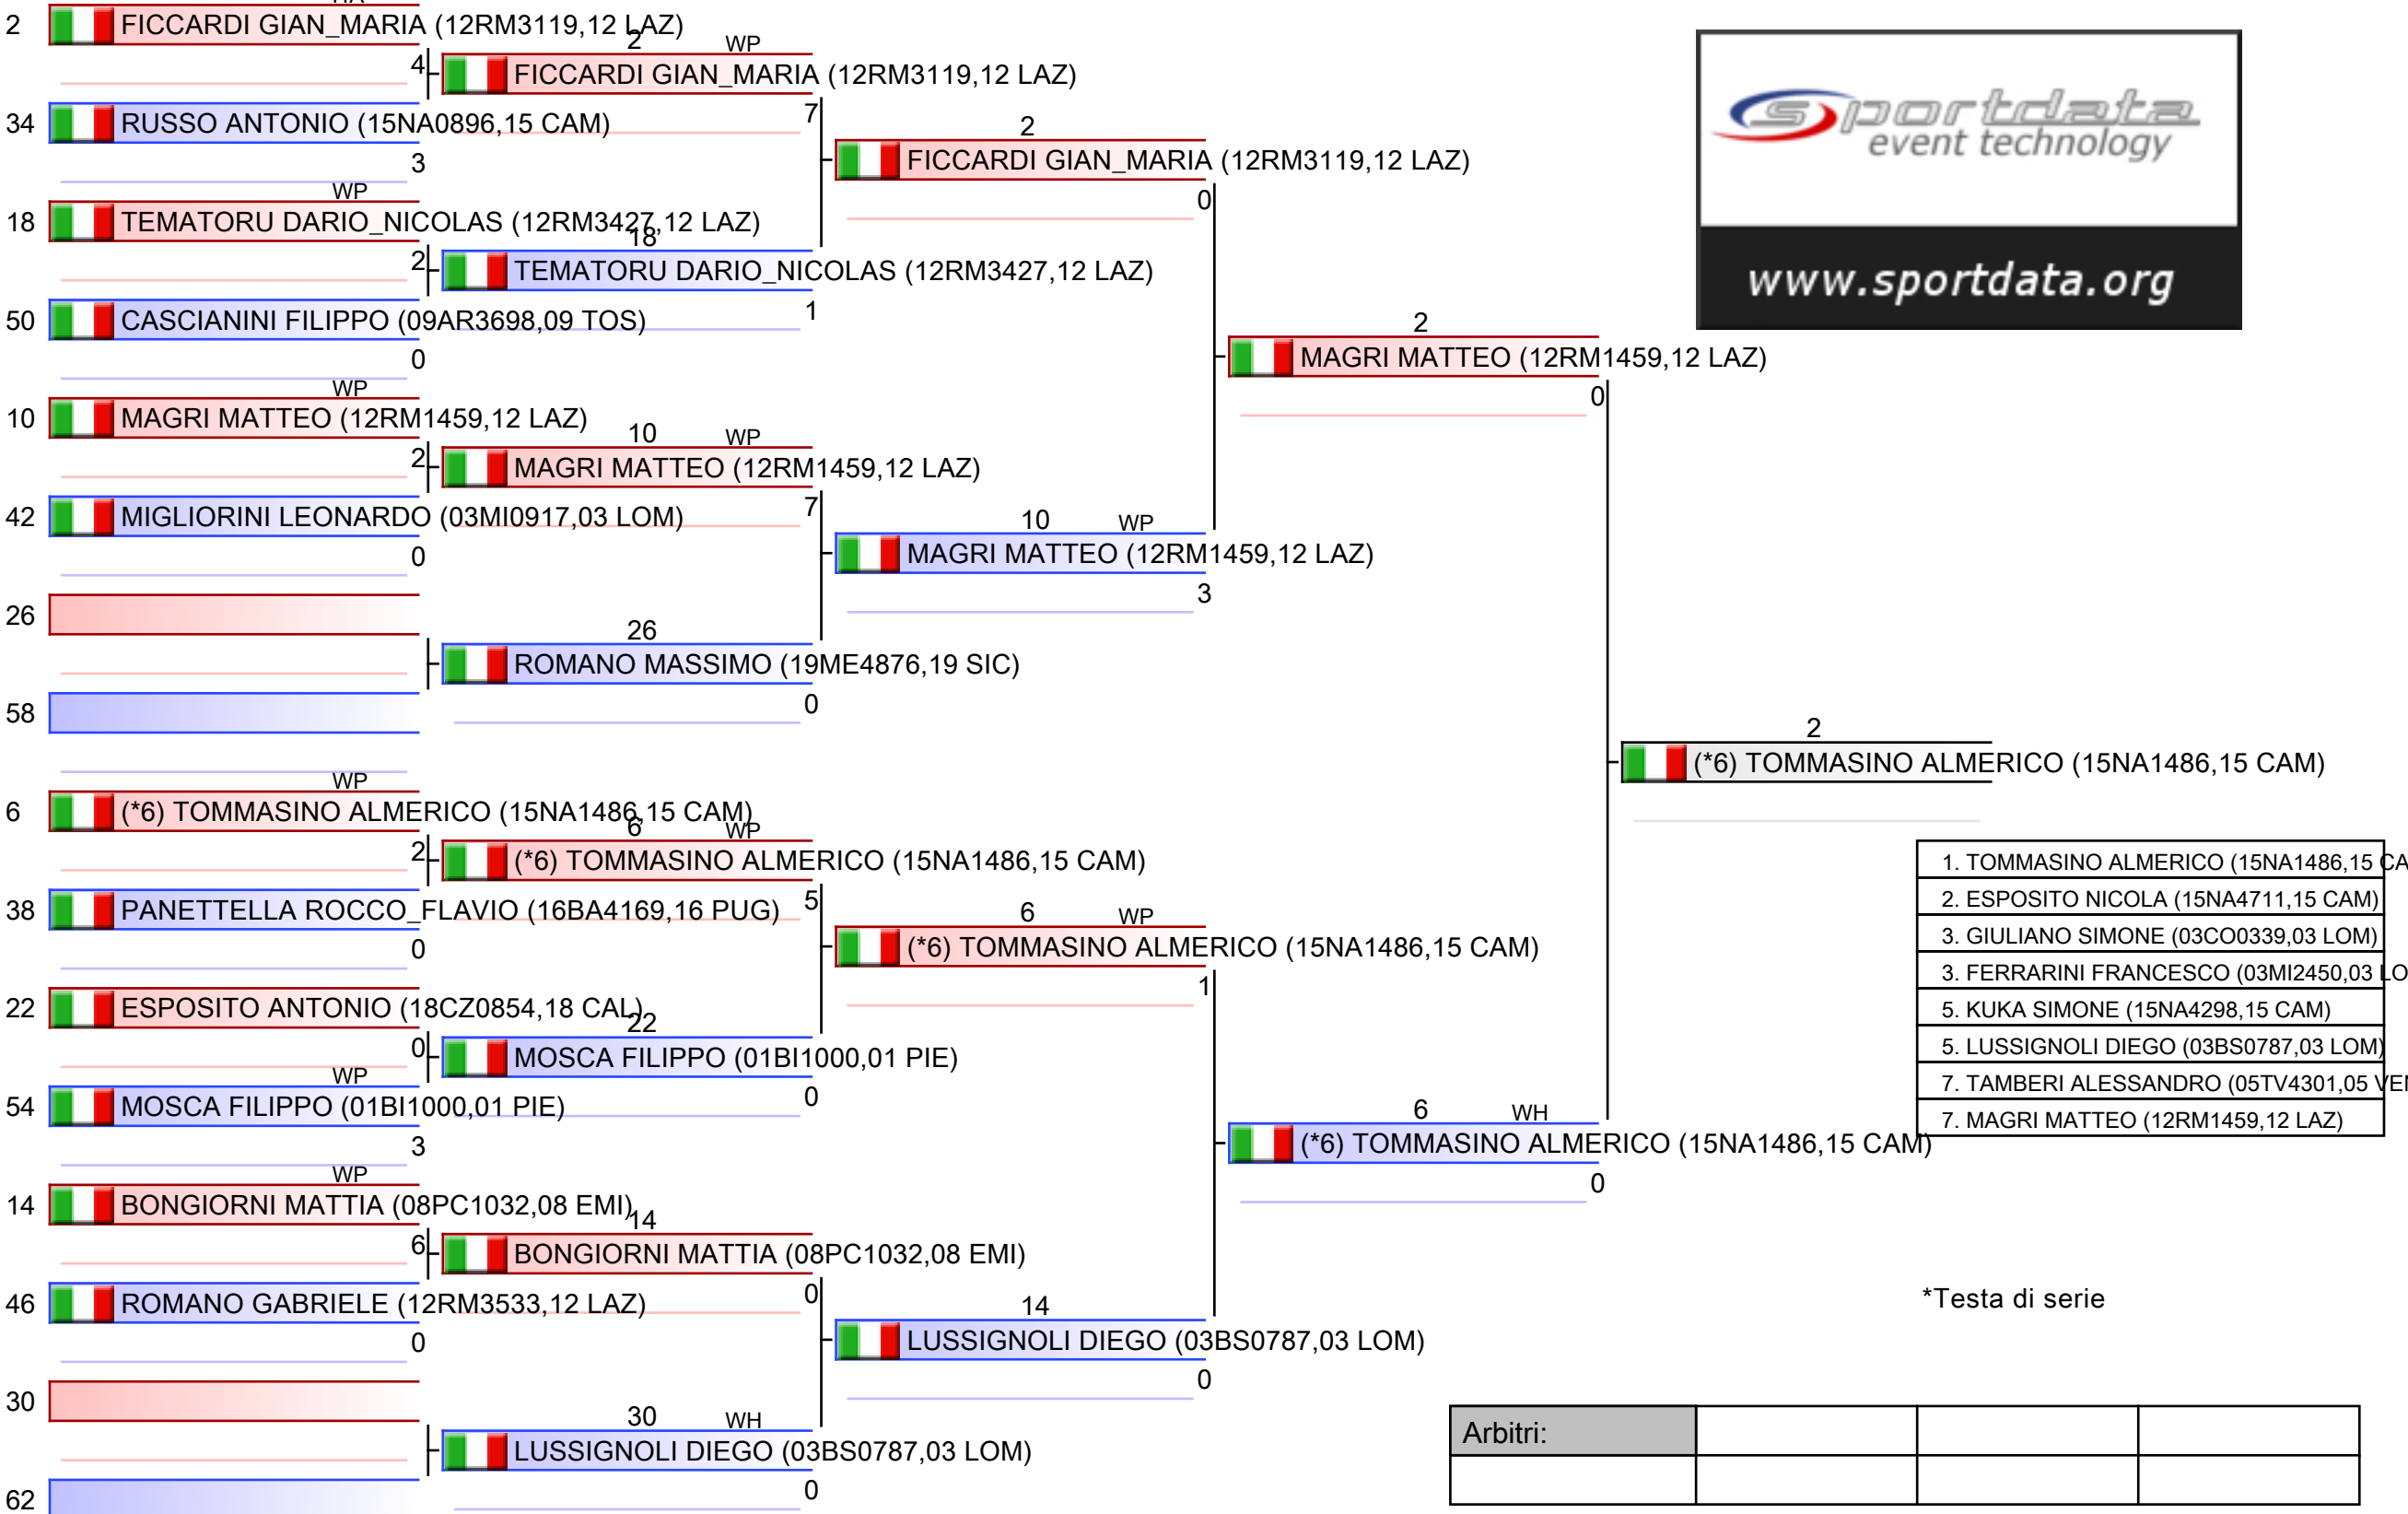

*Testa di serie

Arbitri:			

CADETTI M KUMITE 70 KG

2023-CAMPIONATO ITALIANO CADETTI KU-KA M/F, PALAPELLICONE - LIDO DI OSTIA, ITA

2023-10-22

Tatami
3 09:00

Tabelloni - Pool
3/4

*Testa di serie