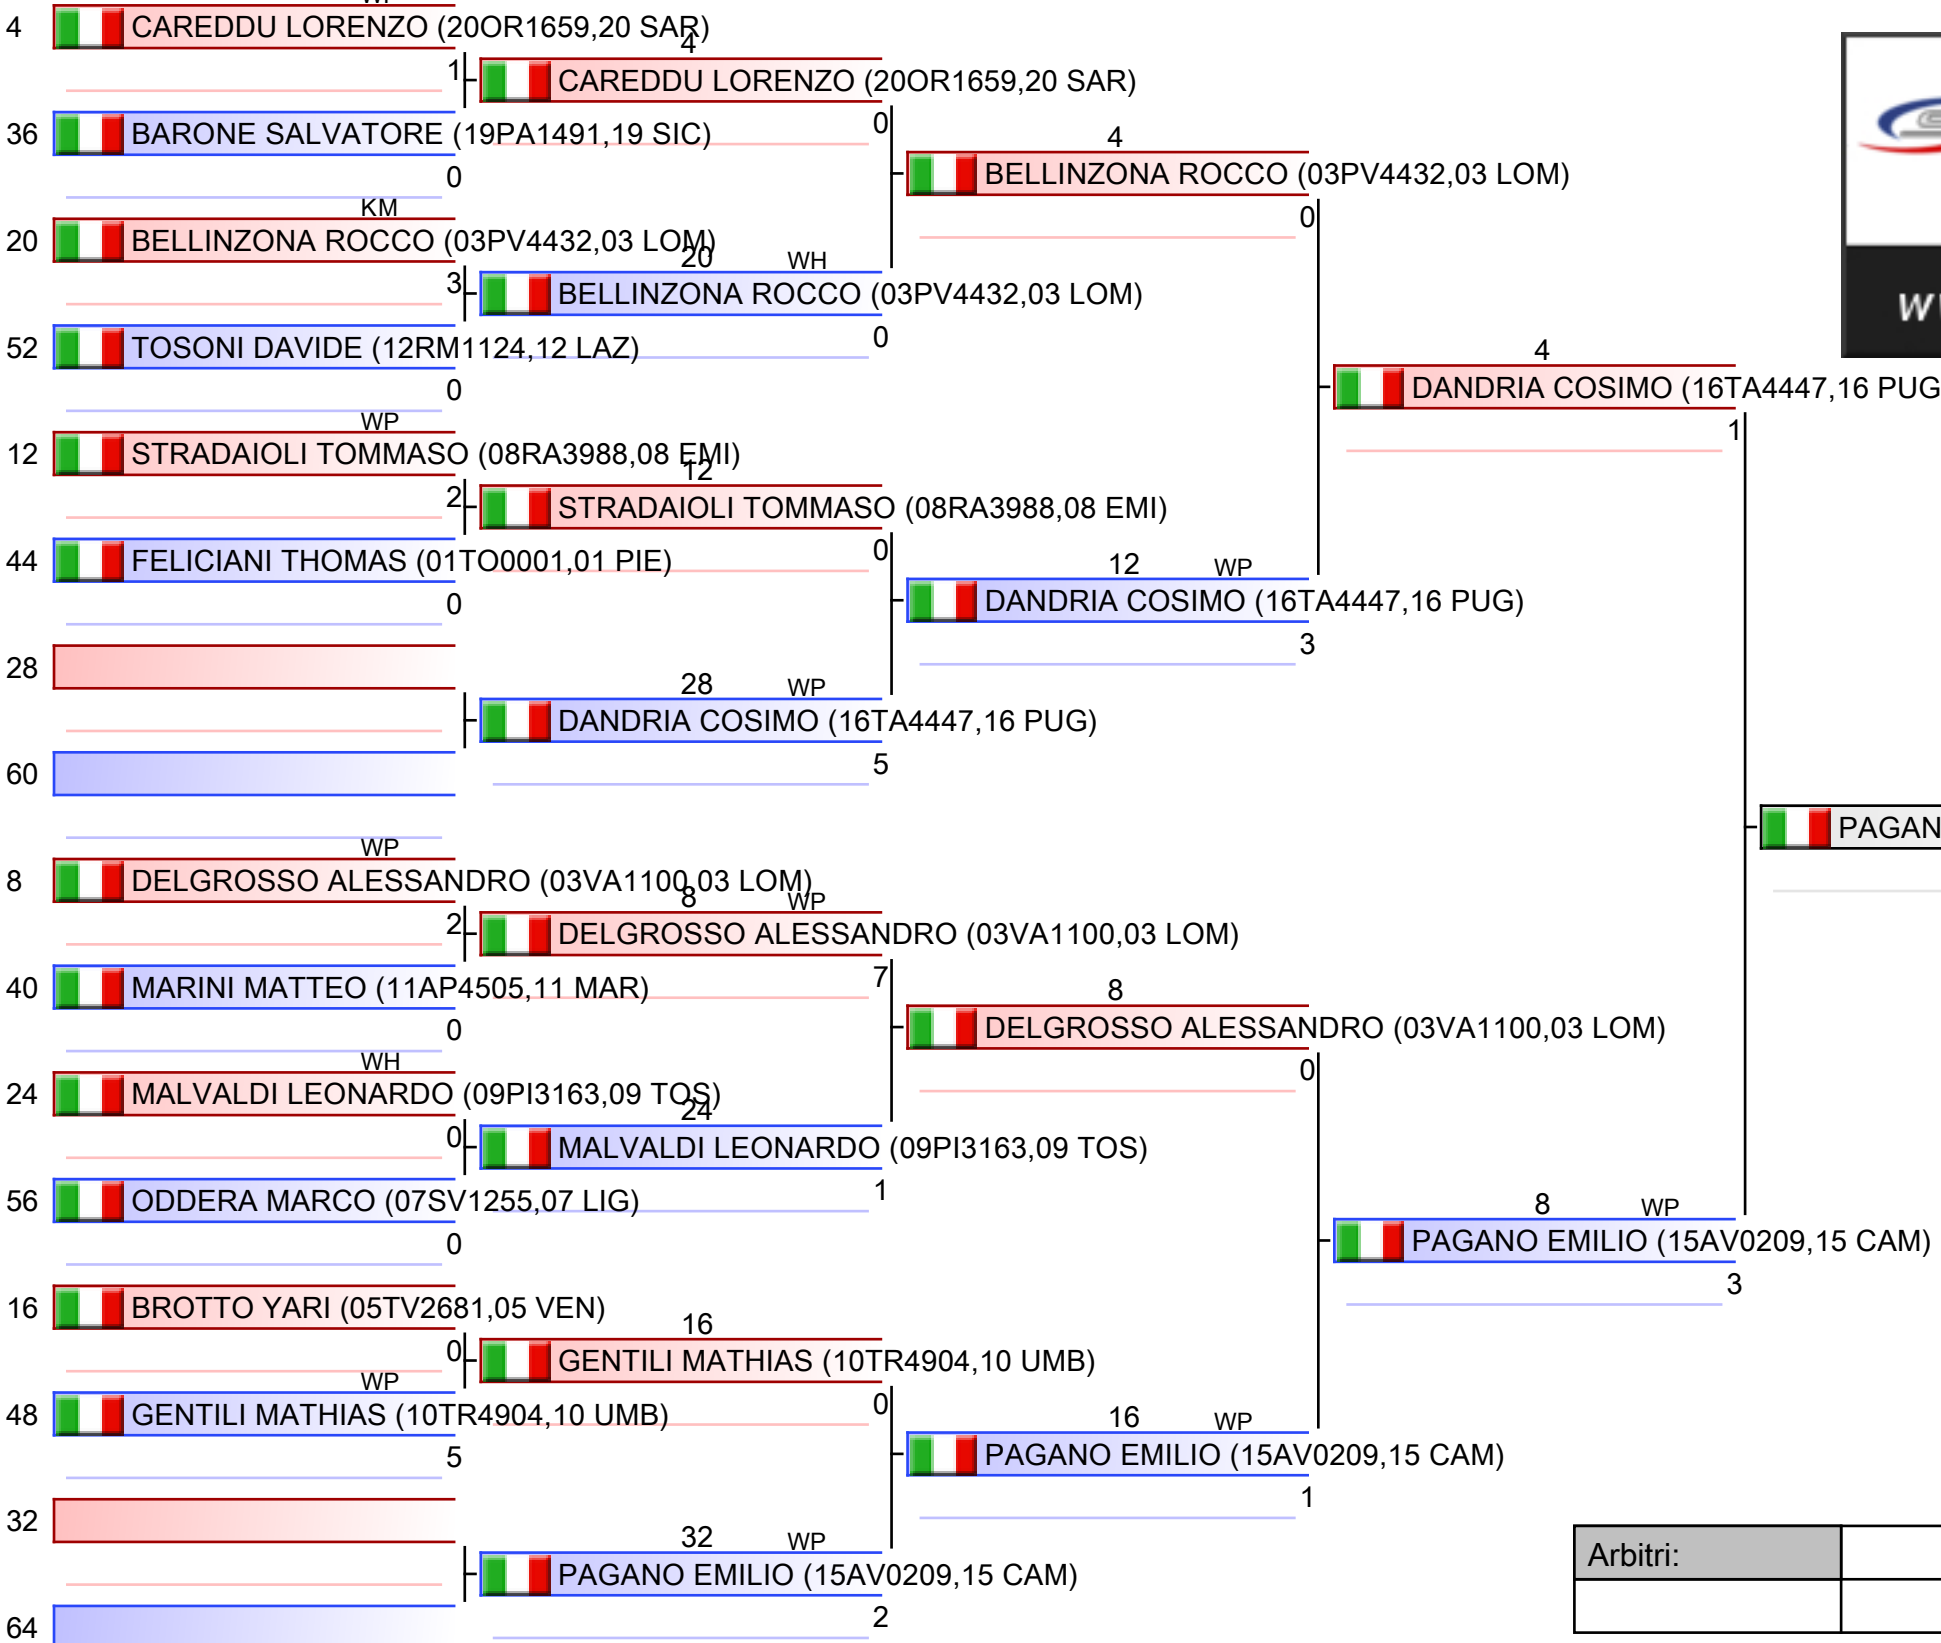

Arbitri:			

CADETTI M KUMITE 52 KG

2023-CAMPIONATO ITALIANO CADETTI KU-KA M/F, PALAPELLICONE - LIDO DI OSTIA, ITA

2023-10-21

Tatami
4 16:25

Tabelloni - Pool
4/4

- | |
|--|
| 1. APICELLA CARMINE (15SA1180,15 CAM) |
| 2. SANZARO MICHELE (19SR1219,19 SIC) |
| 3. GIULIANO MATTEO (05TV3294,05 VEN) |
| 3. GUARINO ANDREA (08PR0849,08 EMI) |
| 5. MARTINISI ANTONIO (15CE2566,15 CAM) |
| 5. PAGANO EMILIO (15AV0209,15 CAM) |
| 7. BATTINI ALESSANDRO (08BO0967,08 EMI) |
| 7. CASAMASSIMA GAETANO (16BA0851,16 PUG) |