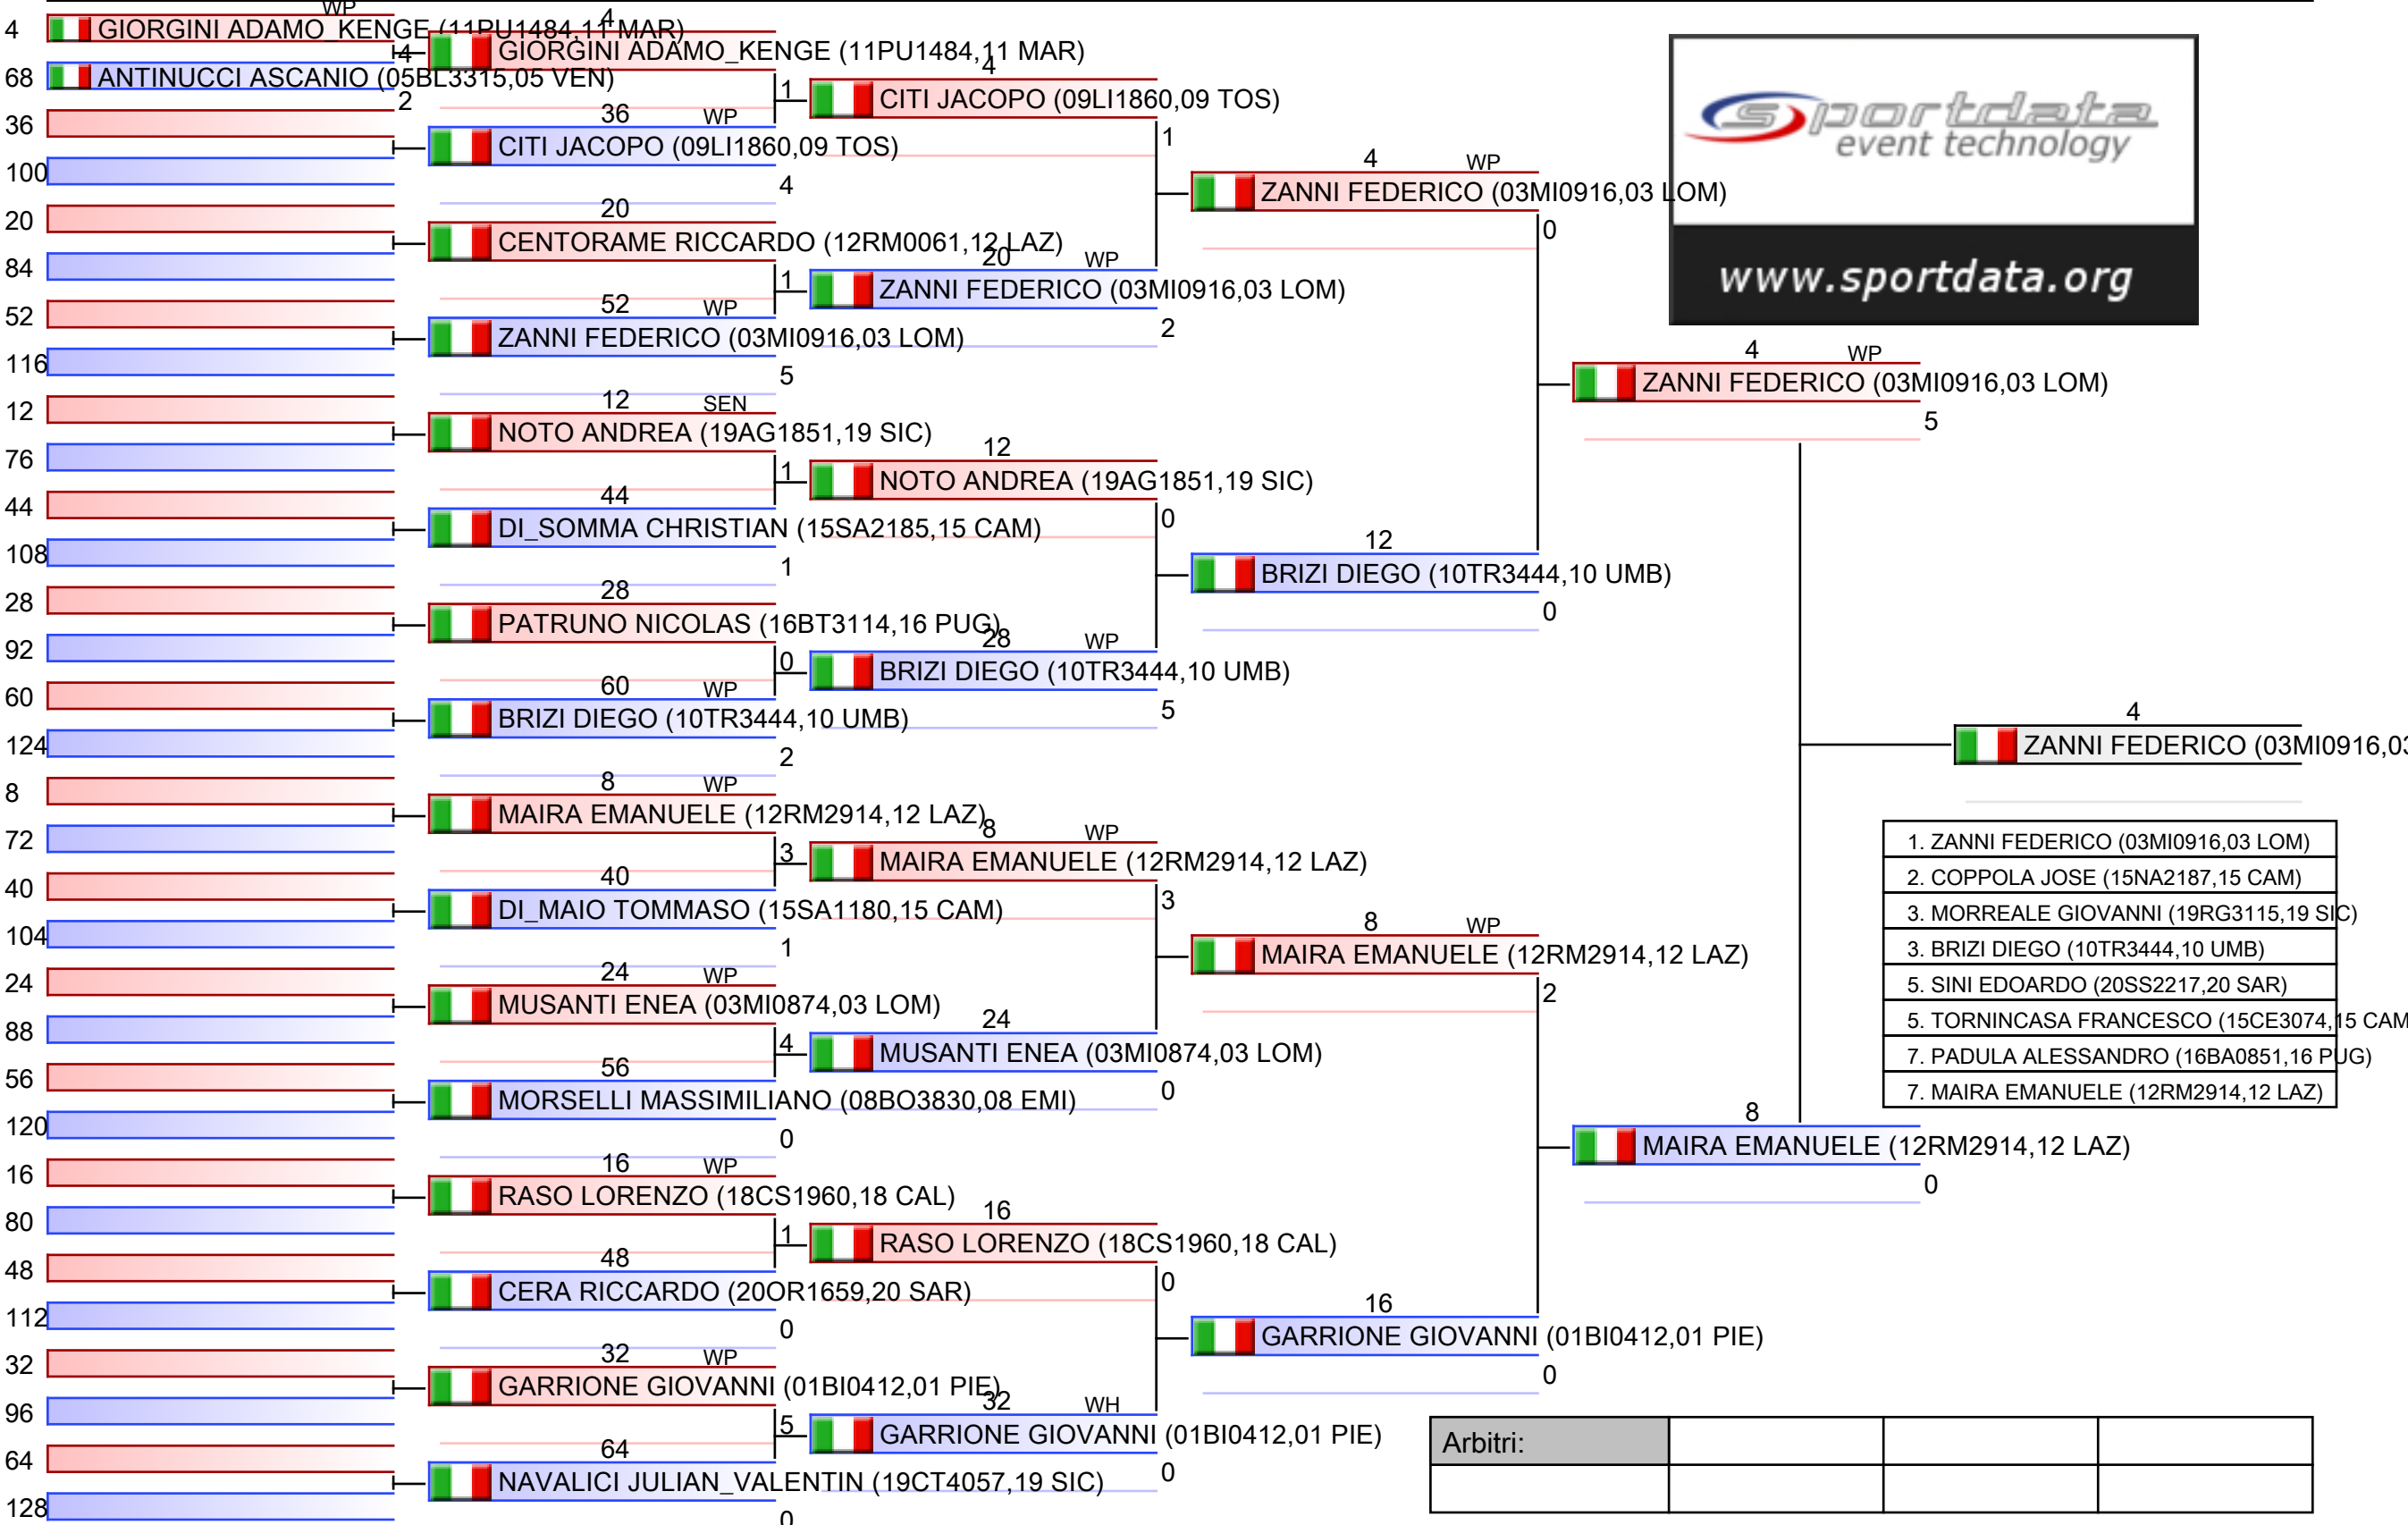

CADETTI M KUMITE 57 KG

2023-CAMPIONATO ITALIANO CADETTI KU-KA M/F, PALAPELLICONE - LIDO DI OSTIA, ITA

2023-10-21

Tatami 4 13:15

Tabelloni - Pool 4/4

Arbitri: