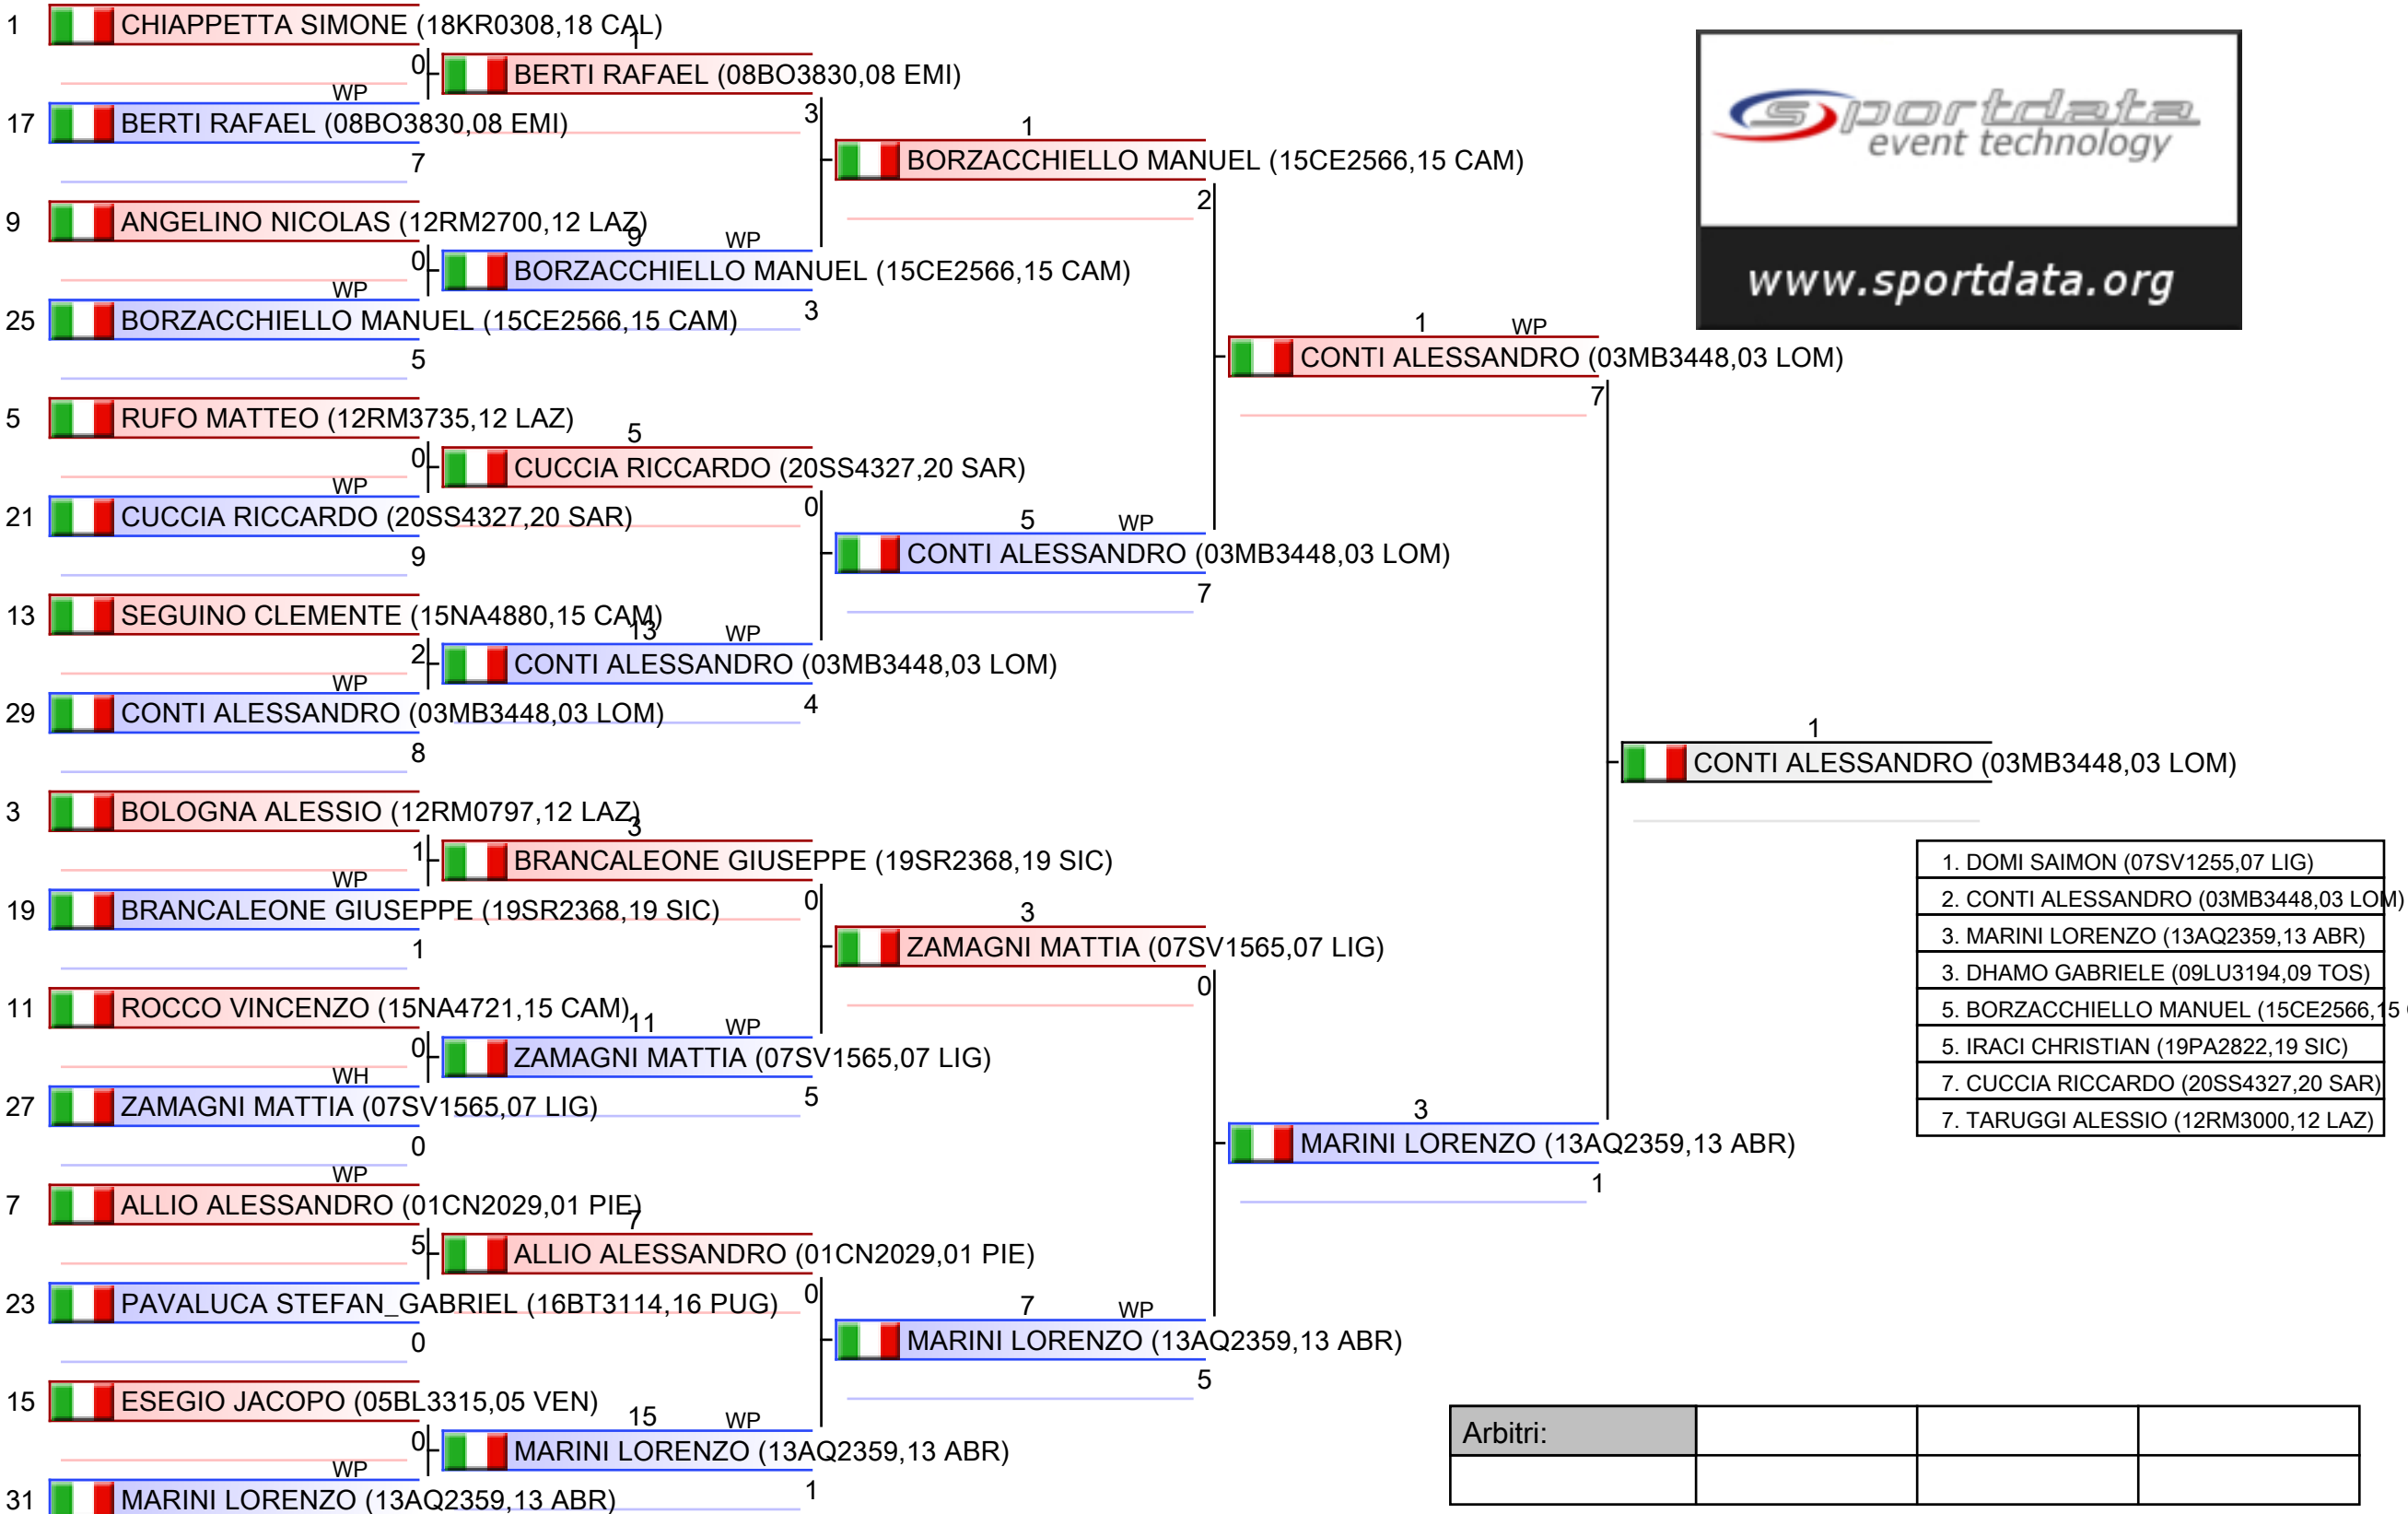

*Testa di serie

Arbitri:			

CADETTI M KUMITE 78 KG

2023-CAMPIONATO ITALIANO CADETTI KU-KA M/F, PALAPELLICONE - LIDO DI OSTIA, ITA

2023-10-22

Tatami
1 10:30

Tabelloni - Pool
1/2

1. DOMI SAIMON (07SV1255,07 LIG)
2. CONTI ALESSANDRO (03MB3448,03 LOM)
3. MARINI LORENZO (13AQ2359,13 ABR)
3. DHAMO GABRIELE (09LU3194,09 TOS)
5. BORZACCHIELLO MANUEL (15CE2566,15 CAM)
5. IRACI CHRISTIAN (19PA2822,19 SIC)
7. CUCCIA RICCARDO (20SS4327,20 SAR)
7. TARUGGI ALESSIO (12RM3000,12 LAZ)