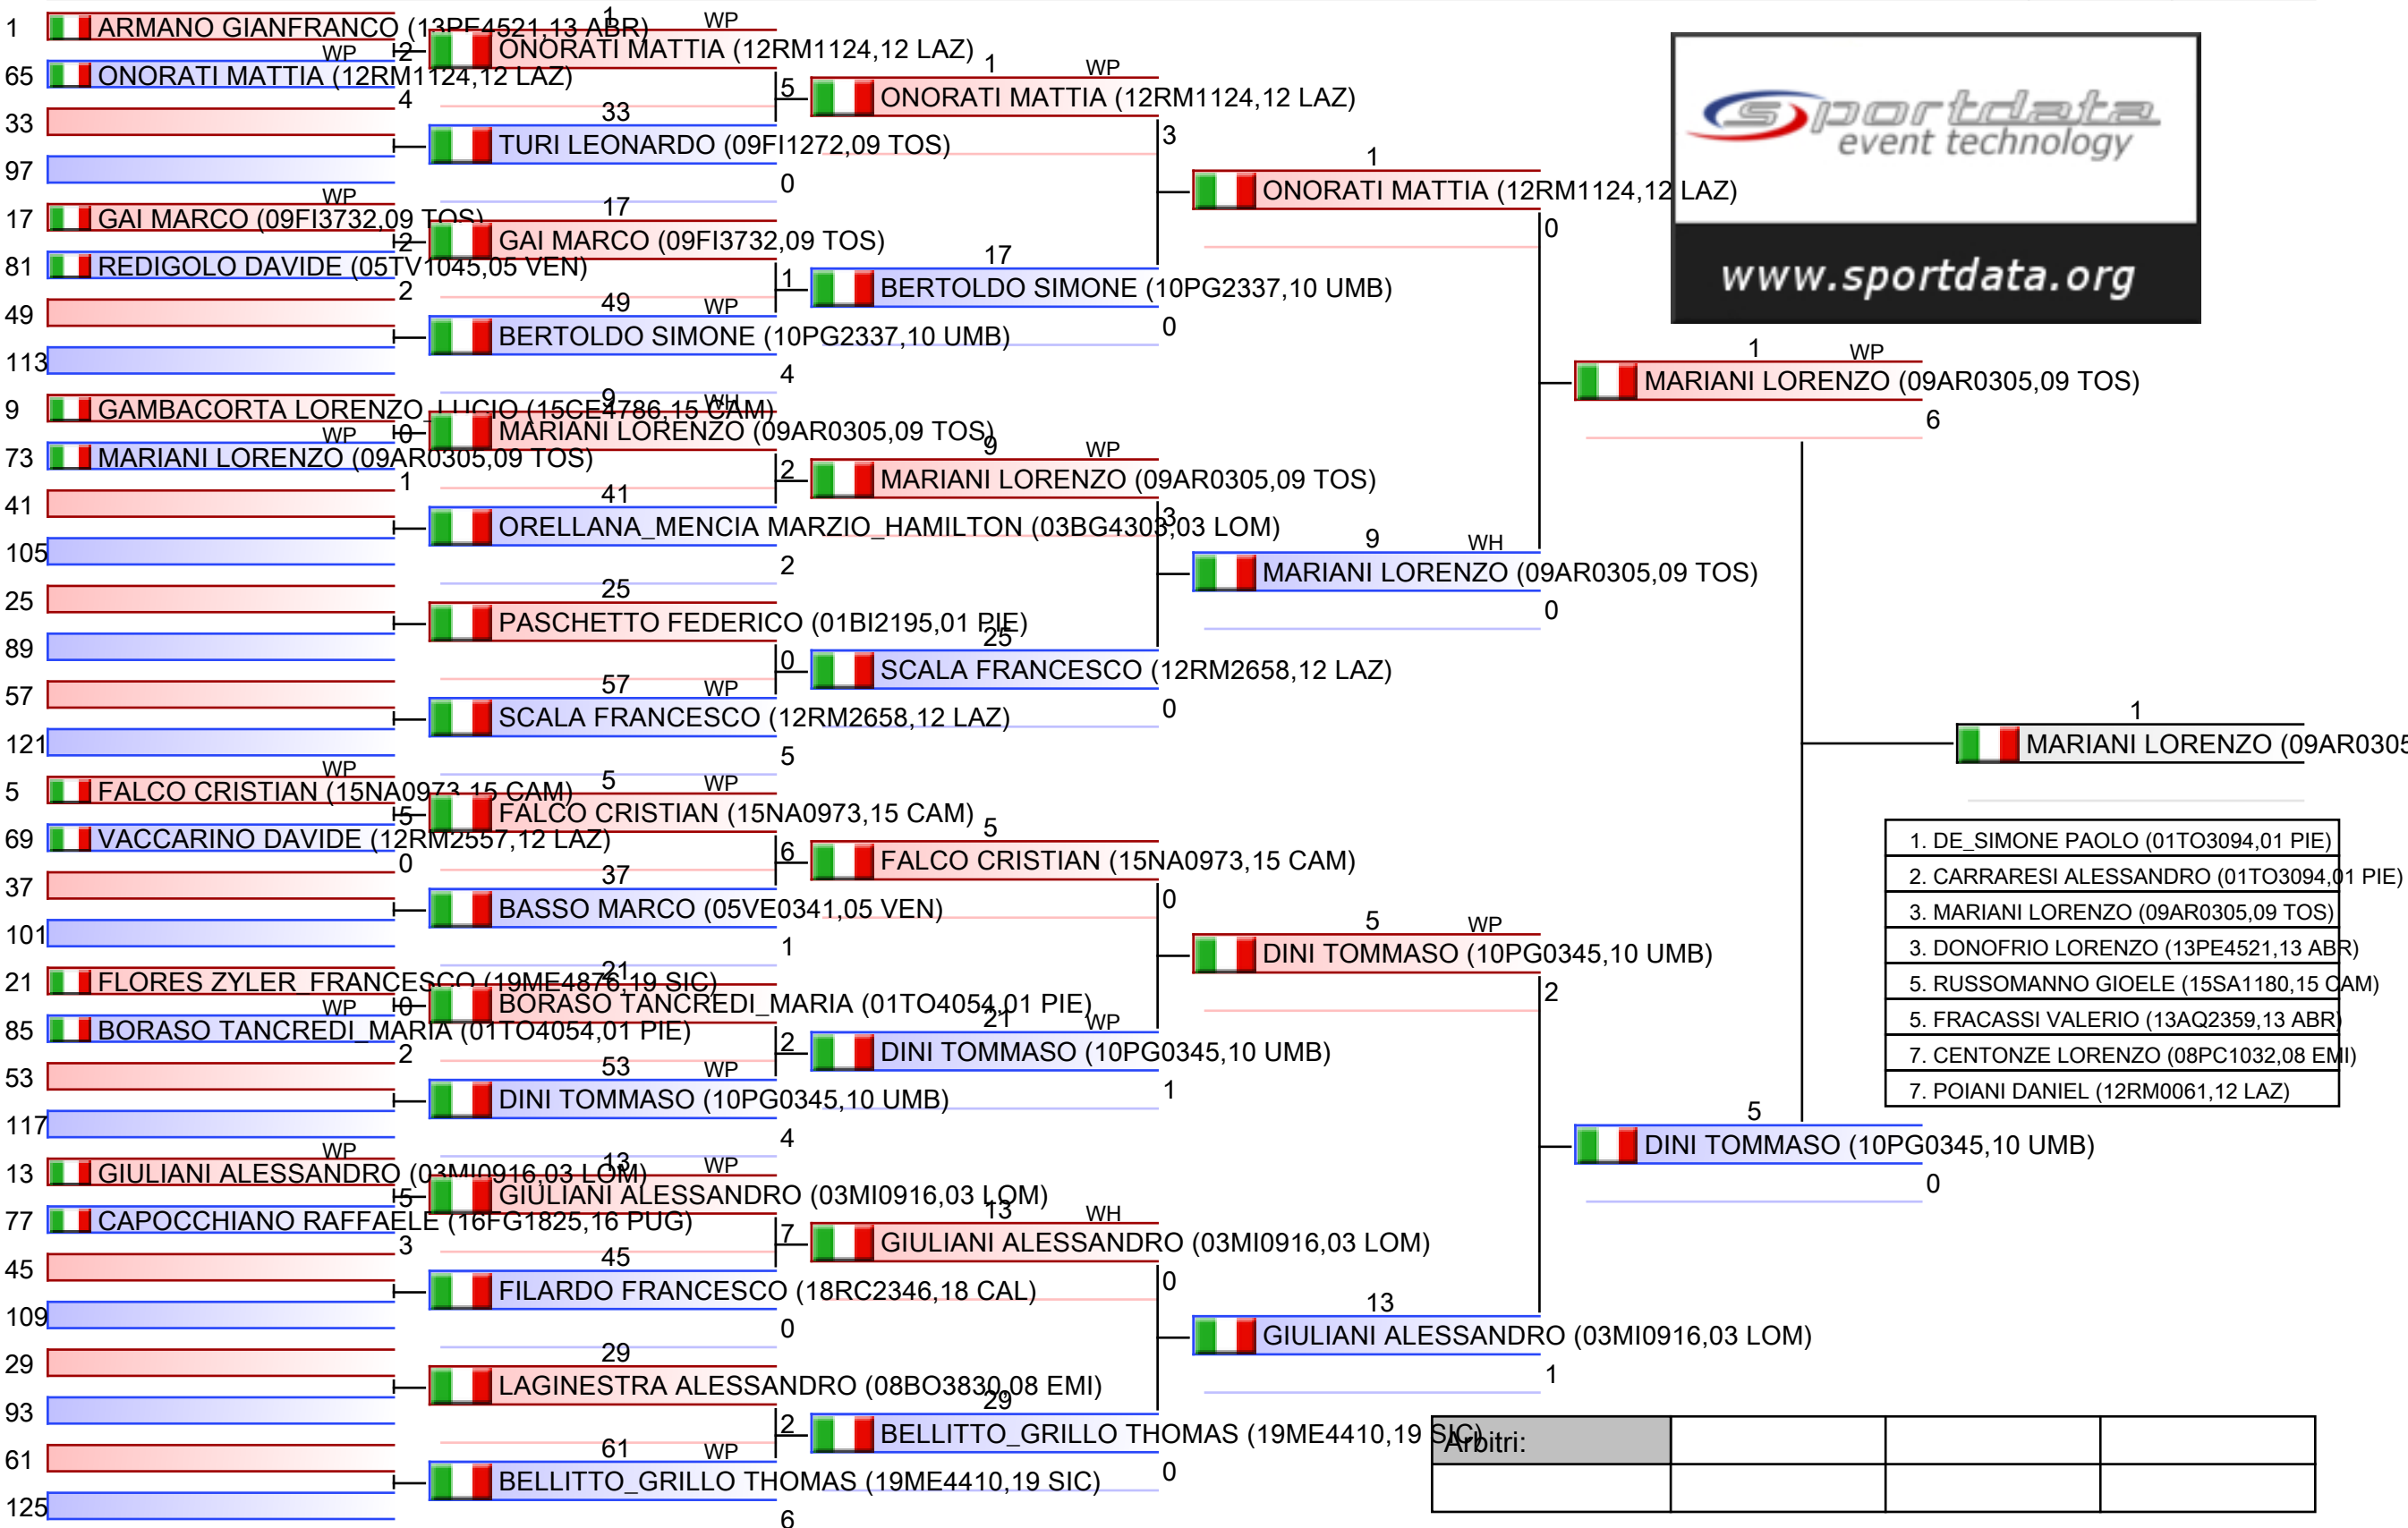

CADETTI M KUMITE 63 KG

2023-CAMPIONATO ITALIANO CADETTI KU-KA M/F, PALAPELLICONE - LIDO DI OSTIA, ITA

2023-10-21

Tatami
1 10:40

Tabelloni - Pool
1/4