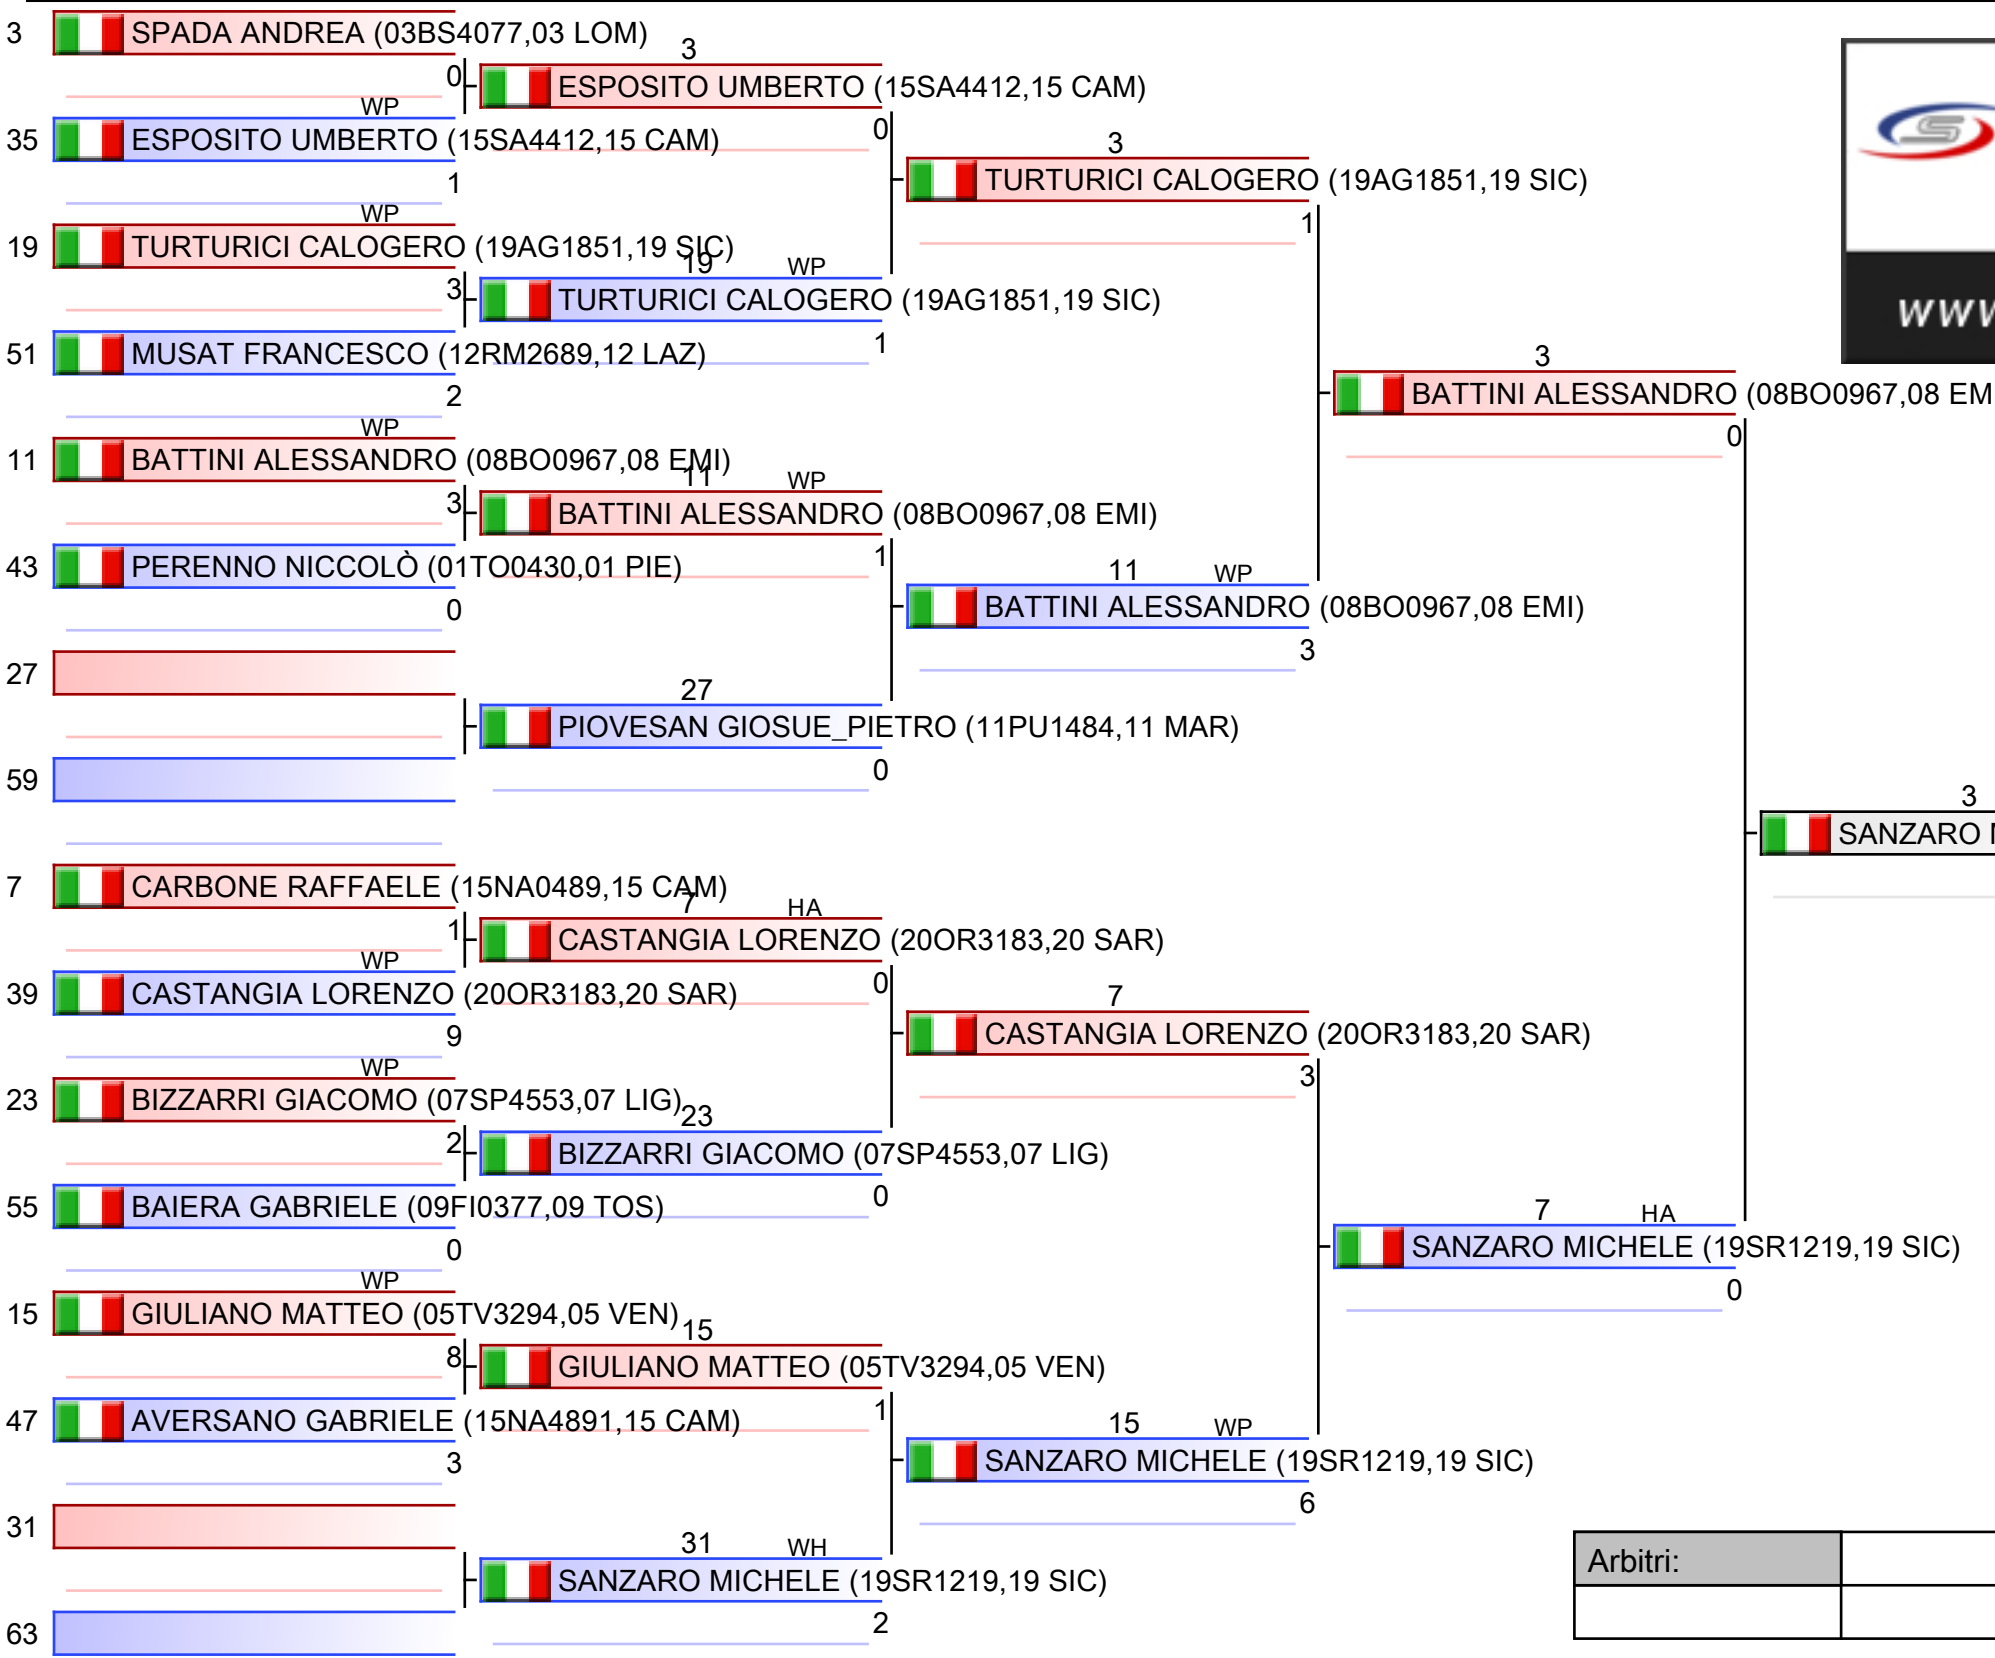

Arbitri:			

CADETTI M KUMITE 52 KG

2023-CAMPIONATO ITALIANO CADETTI KU-KA M/F, PALAPELLICONE - LIDO DI OSTIA, ITA

2023-10-21

Tatami
2 16:25

Tabelloni - Pool
2/4

1. APICELLA CARMINE (15SA1180,15 CAM)
2. SANZARO MICHELE (19SR1219,19 SIC)
3. GIULIANO MATTEO (05TV3294,05 VEN)
3. GUARINO ANDREA (08PR0849,08 EMI)
5. MARTINISI ANTONIO (15CE2566,15 CAM)
5. PAGANO EMILIO (15AV0209,15 CAM)
7. BATTINI ALESSANDRO (08BO0967,08 EMI)
7. CASAMASSIMA GAETANO (16BA0851,16 PUG)