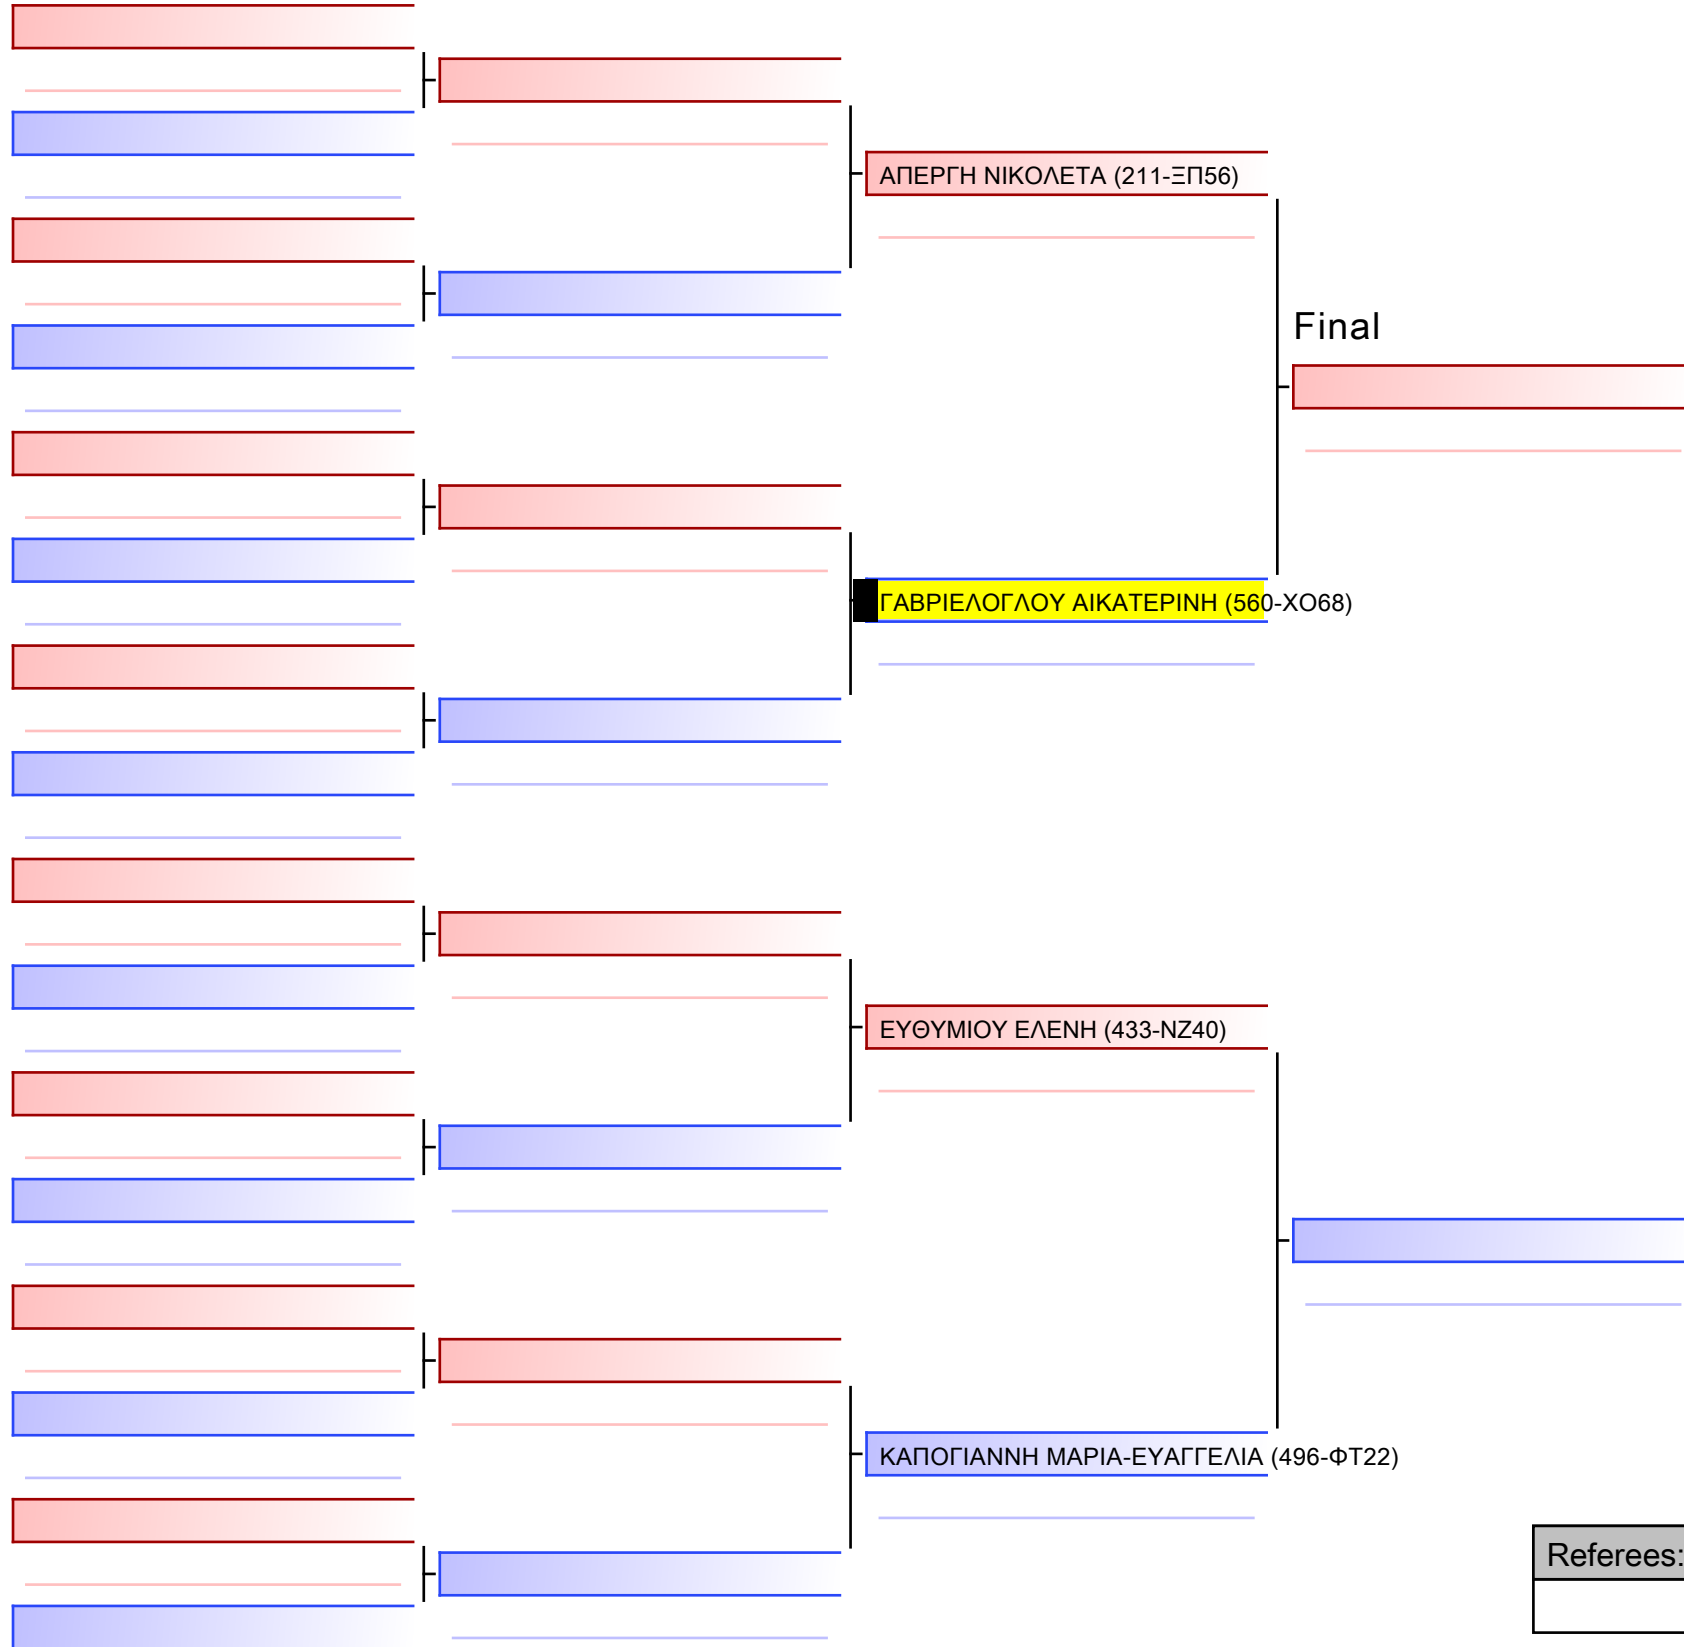

ΚΑΤΑ ΚΟΡΑΣΙΔΩΝ 8 ΕΤΩΝ 6-5-4 ΚΥU G2

ΚΥΠΕΛΛΟ ΕΓΧΡΩΜΩΝ & ΜΑΥΡΩΝ ΖΩΝΩΝ – ΧΑΛΚΙΔΑ 2023, Αθλητικό Κέντρο Κανήθου, 34100 Χαλκίδα, GRE - 560-XO68

2023-11-25

Tatami
3 10:25

Pool
1/1

[Original]

Referees: