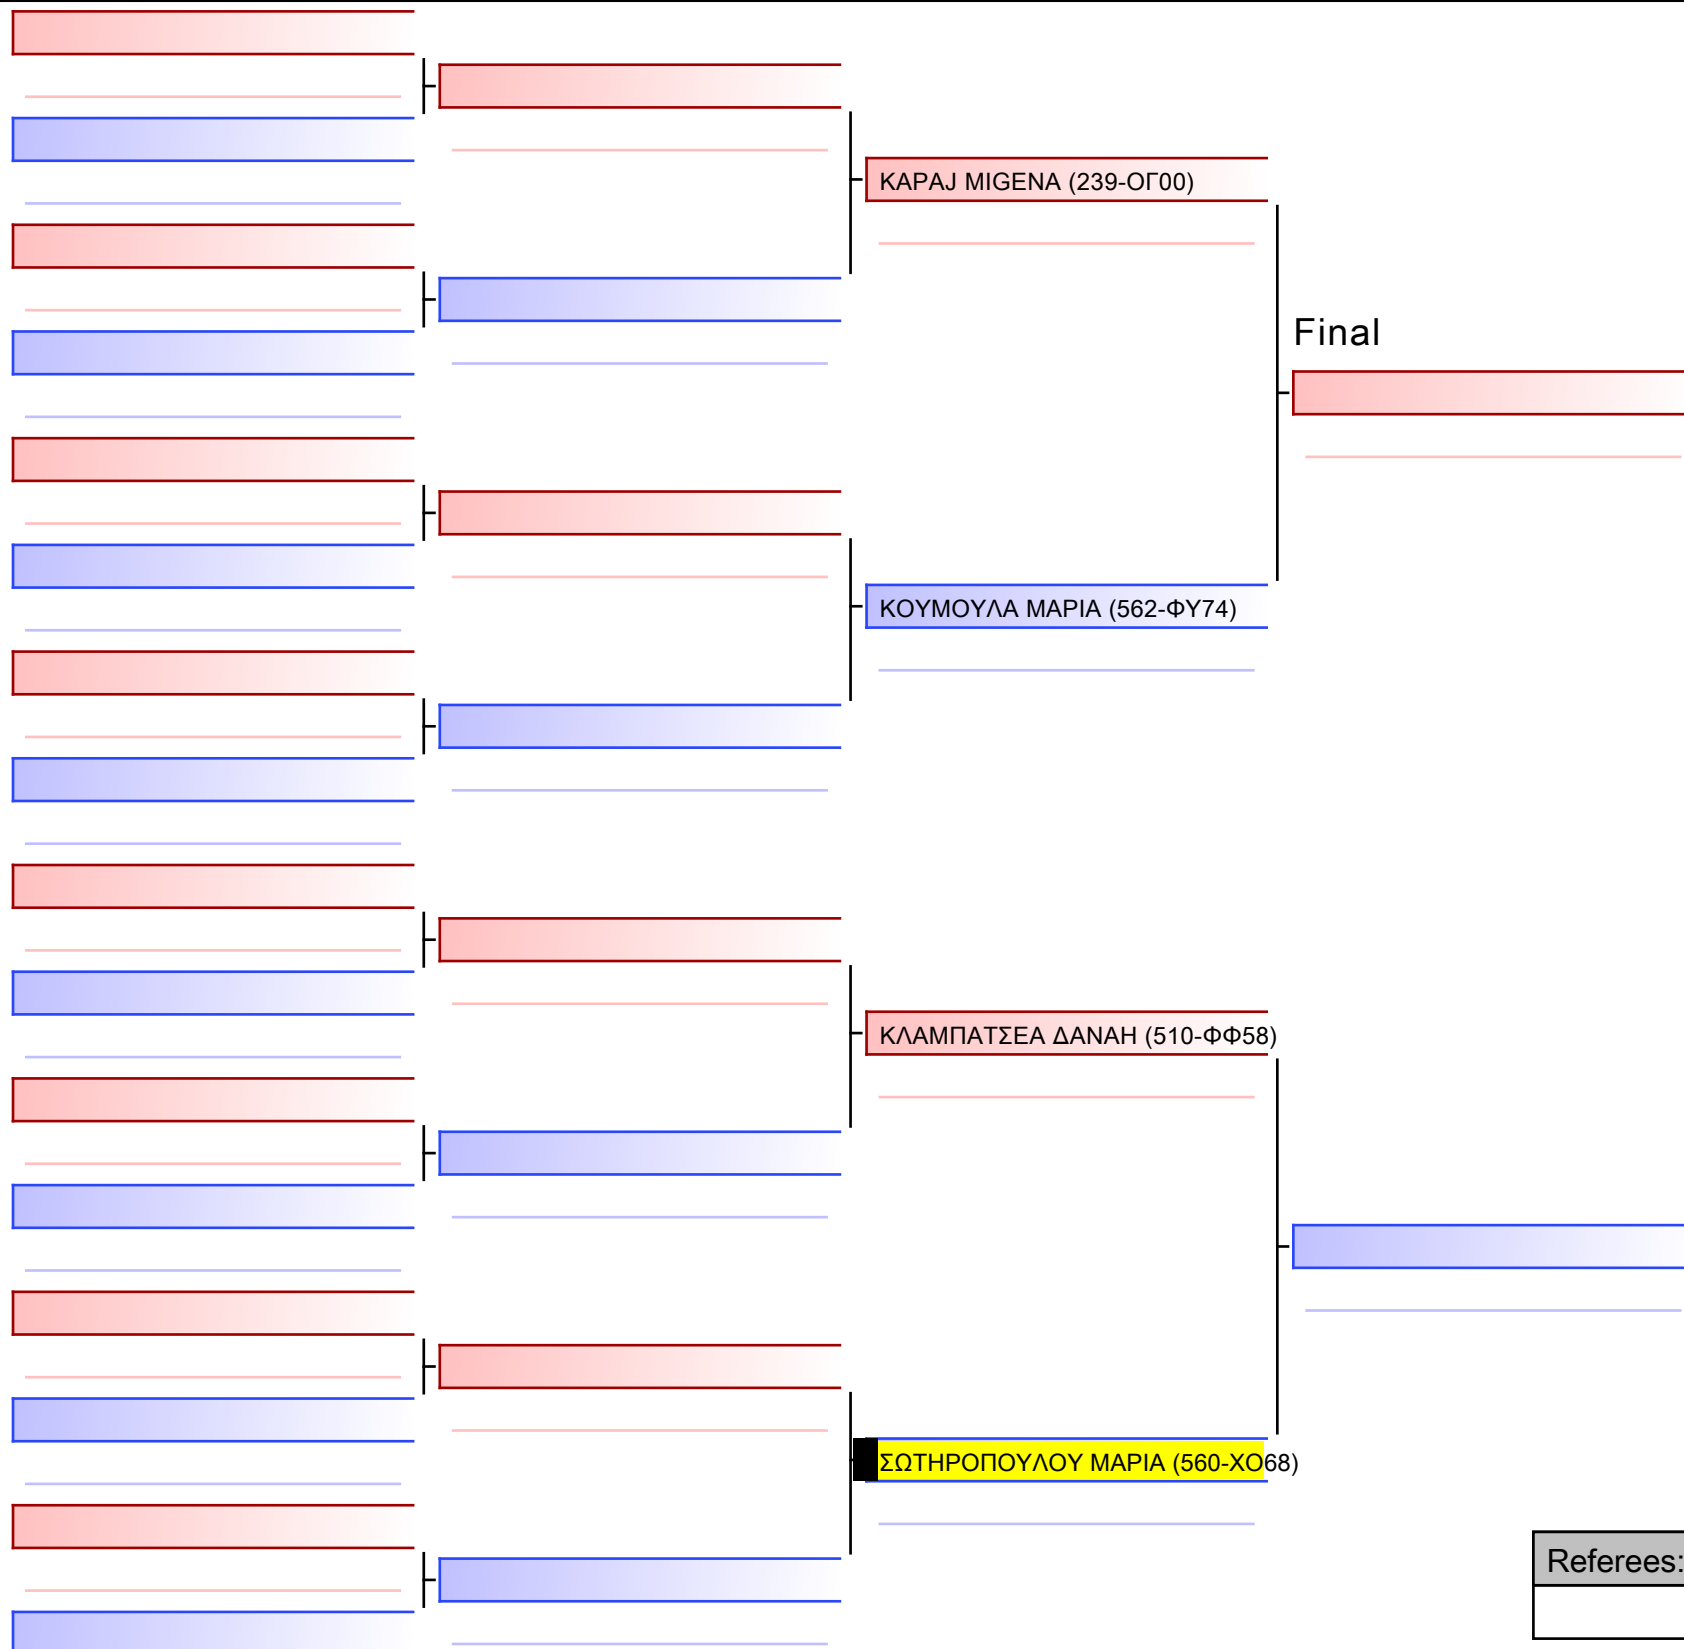

Pool
1/1

[Original]

Referees:			

ΚΑΤΑ ΝΕΑΝΙΔΩΝ 6-5-4 ΚΥU G2

ΚΥΠΕΛΛΟ ΕΓΧΡΩΜΩΝ & ΜΑΥΡΩΝ ΖΩΝΩΝ – ΧΑΛΚΙΔΑ 2023, Αθλητικό Κέντρο Κανήθου, 34100 Χαλκίδα, GRE - 560-ΧΟ68

2023-11-26

Tatami
4 10:50

Pool
1/1