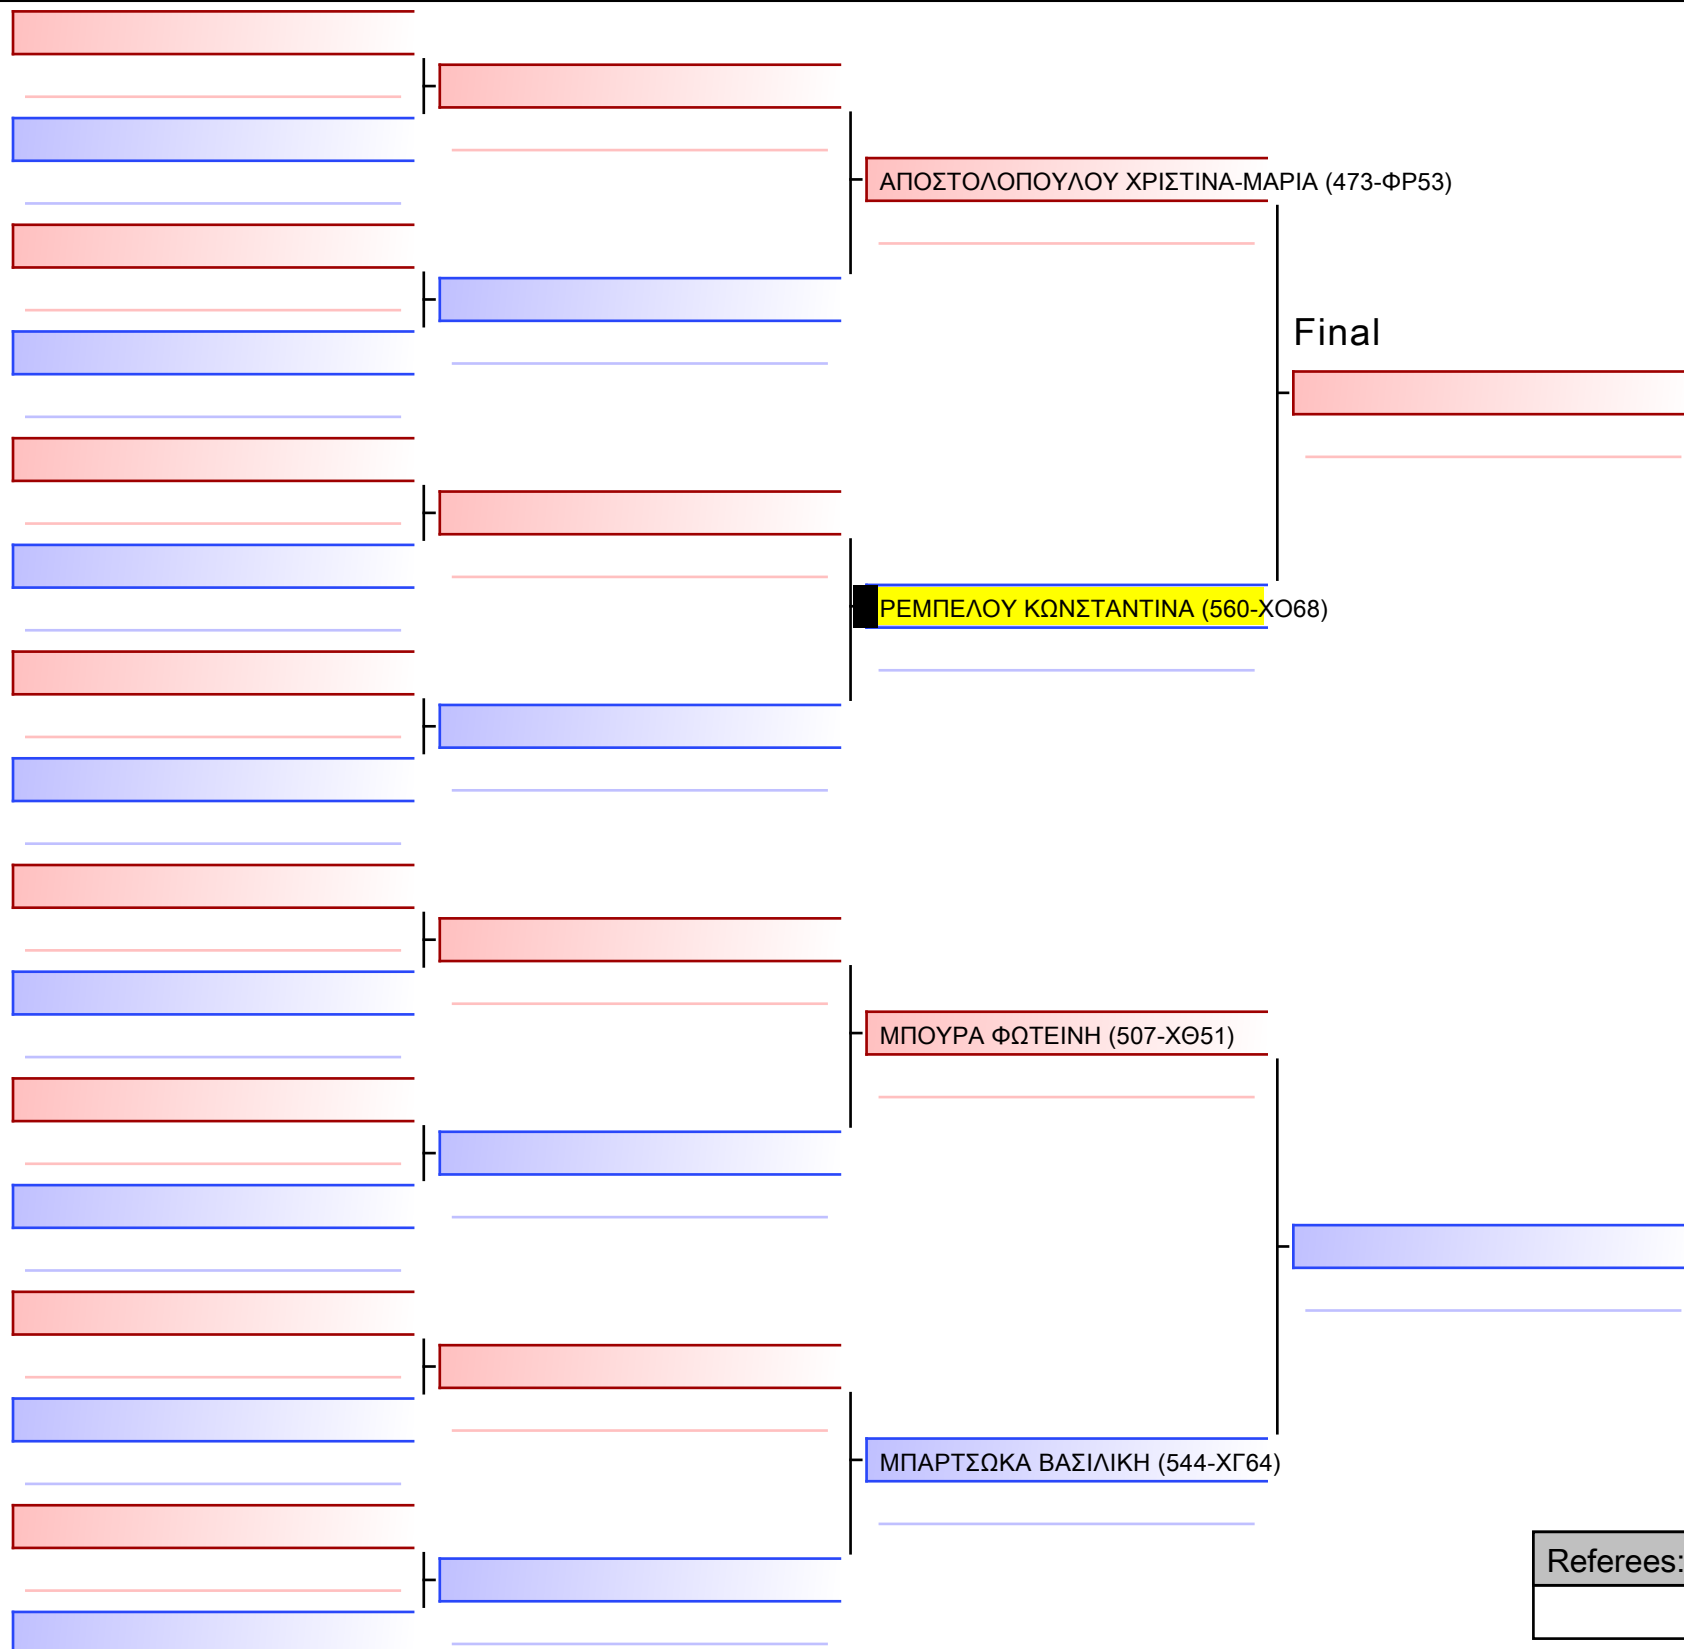

[Original]

_____

Referees: