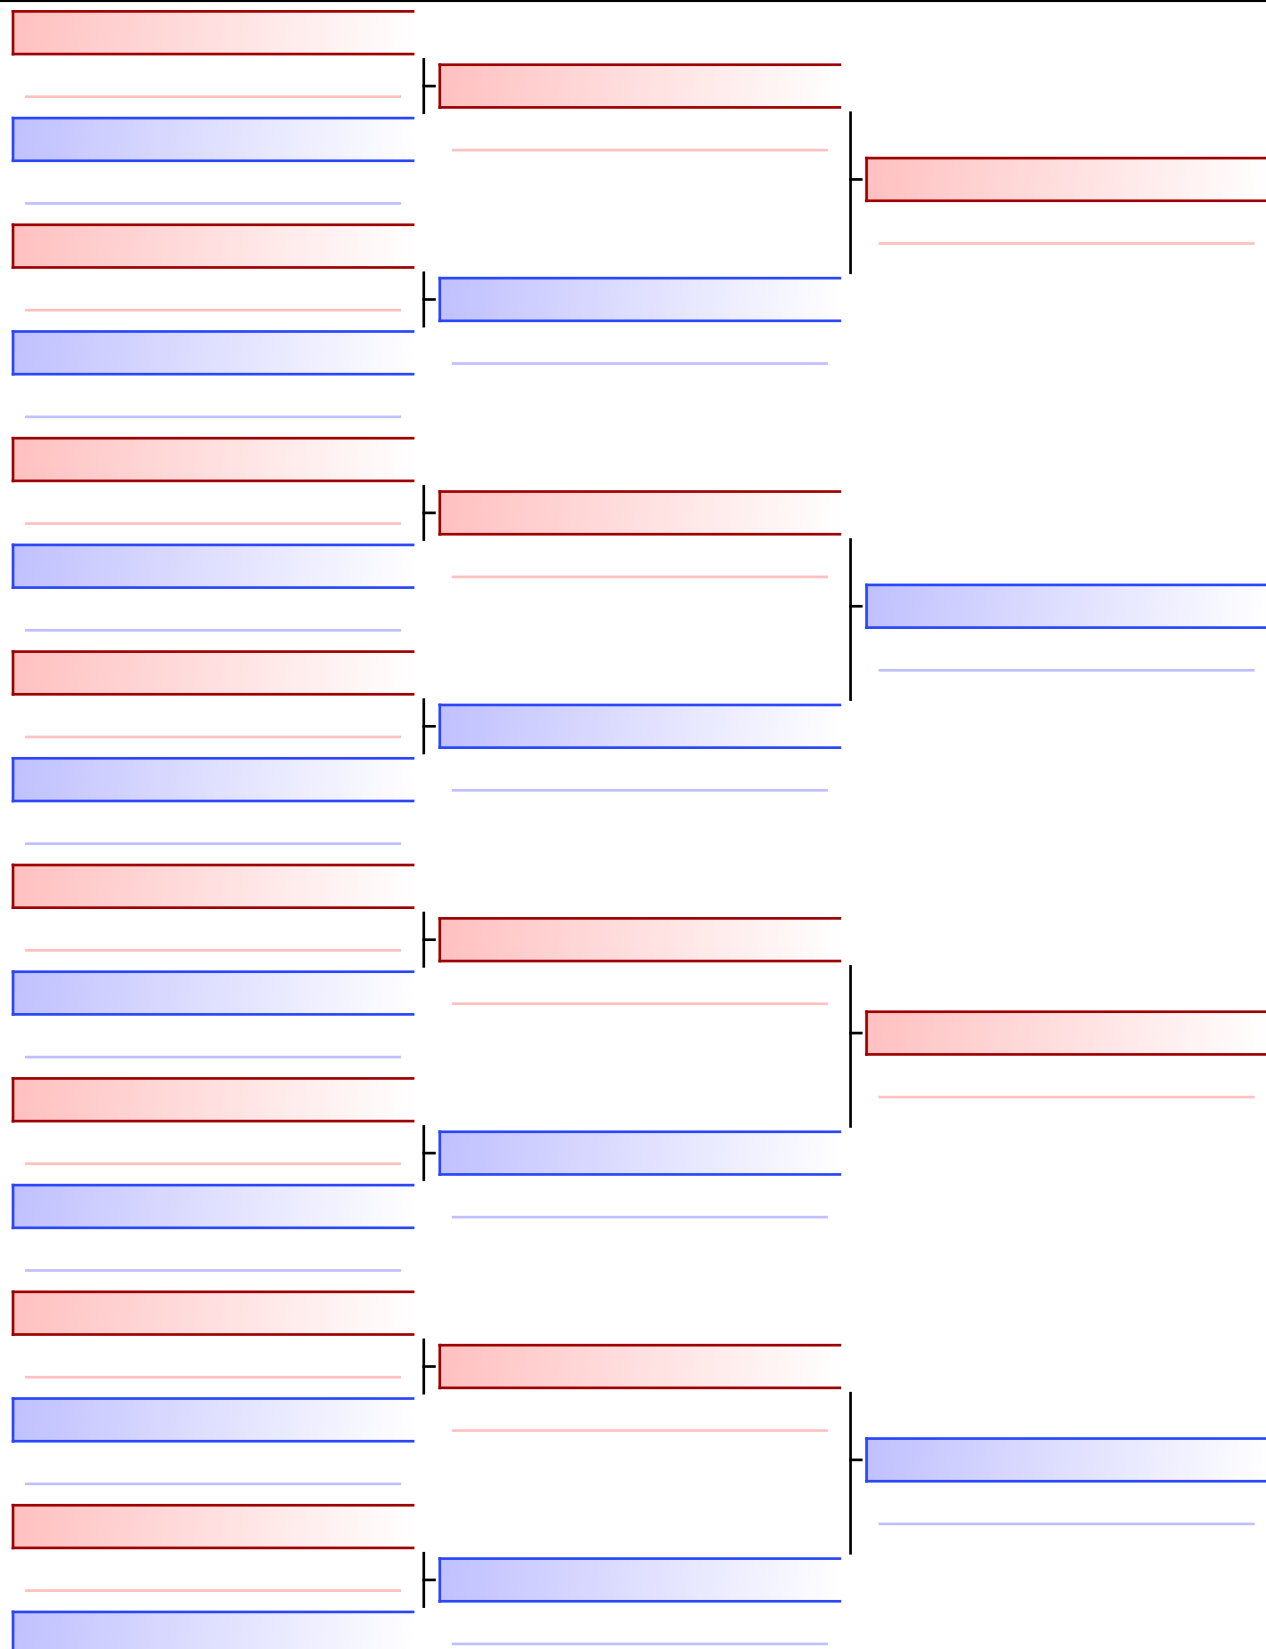

[Original]

Referees:			

ΚΥΜΙΤΕ ΚΟΡΑΣΙΔΩΝ 11 ΕΤΩΝ 3-ΜΑΥΡΕΣ -44KG G2

ΚΥΠΕΛΛΟ ΕΓΧΡΩΜΩΝ & ΜΑΥΡΩΝ ΖΩΝΩΝ – ΧΑΛΚΙΔΑ 2023, Αθλητικό Κέντρο Κανήθου, 34100 Χαλκίδα, GRE - 560-ΧΟ68

2023-11-25

Tatami
3 18:25

Pool
1/1

Final