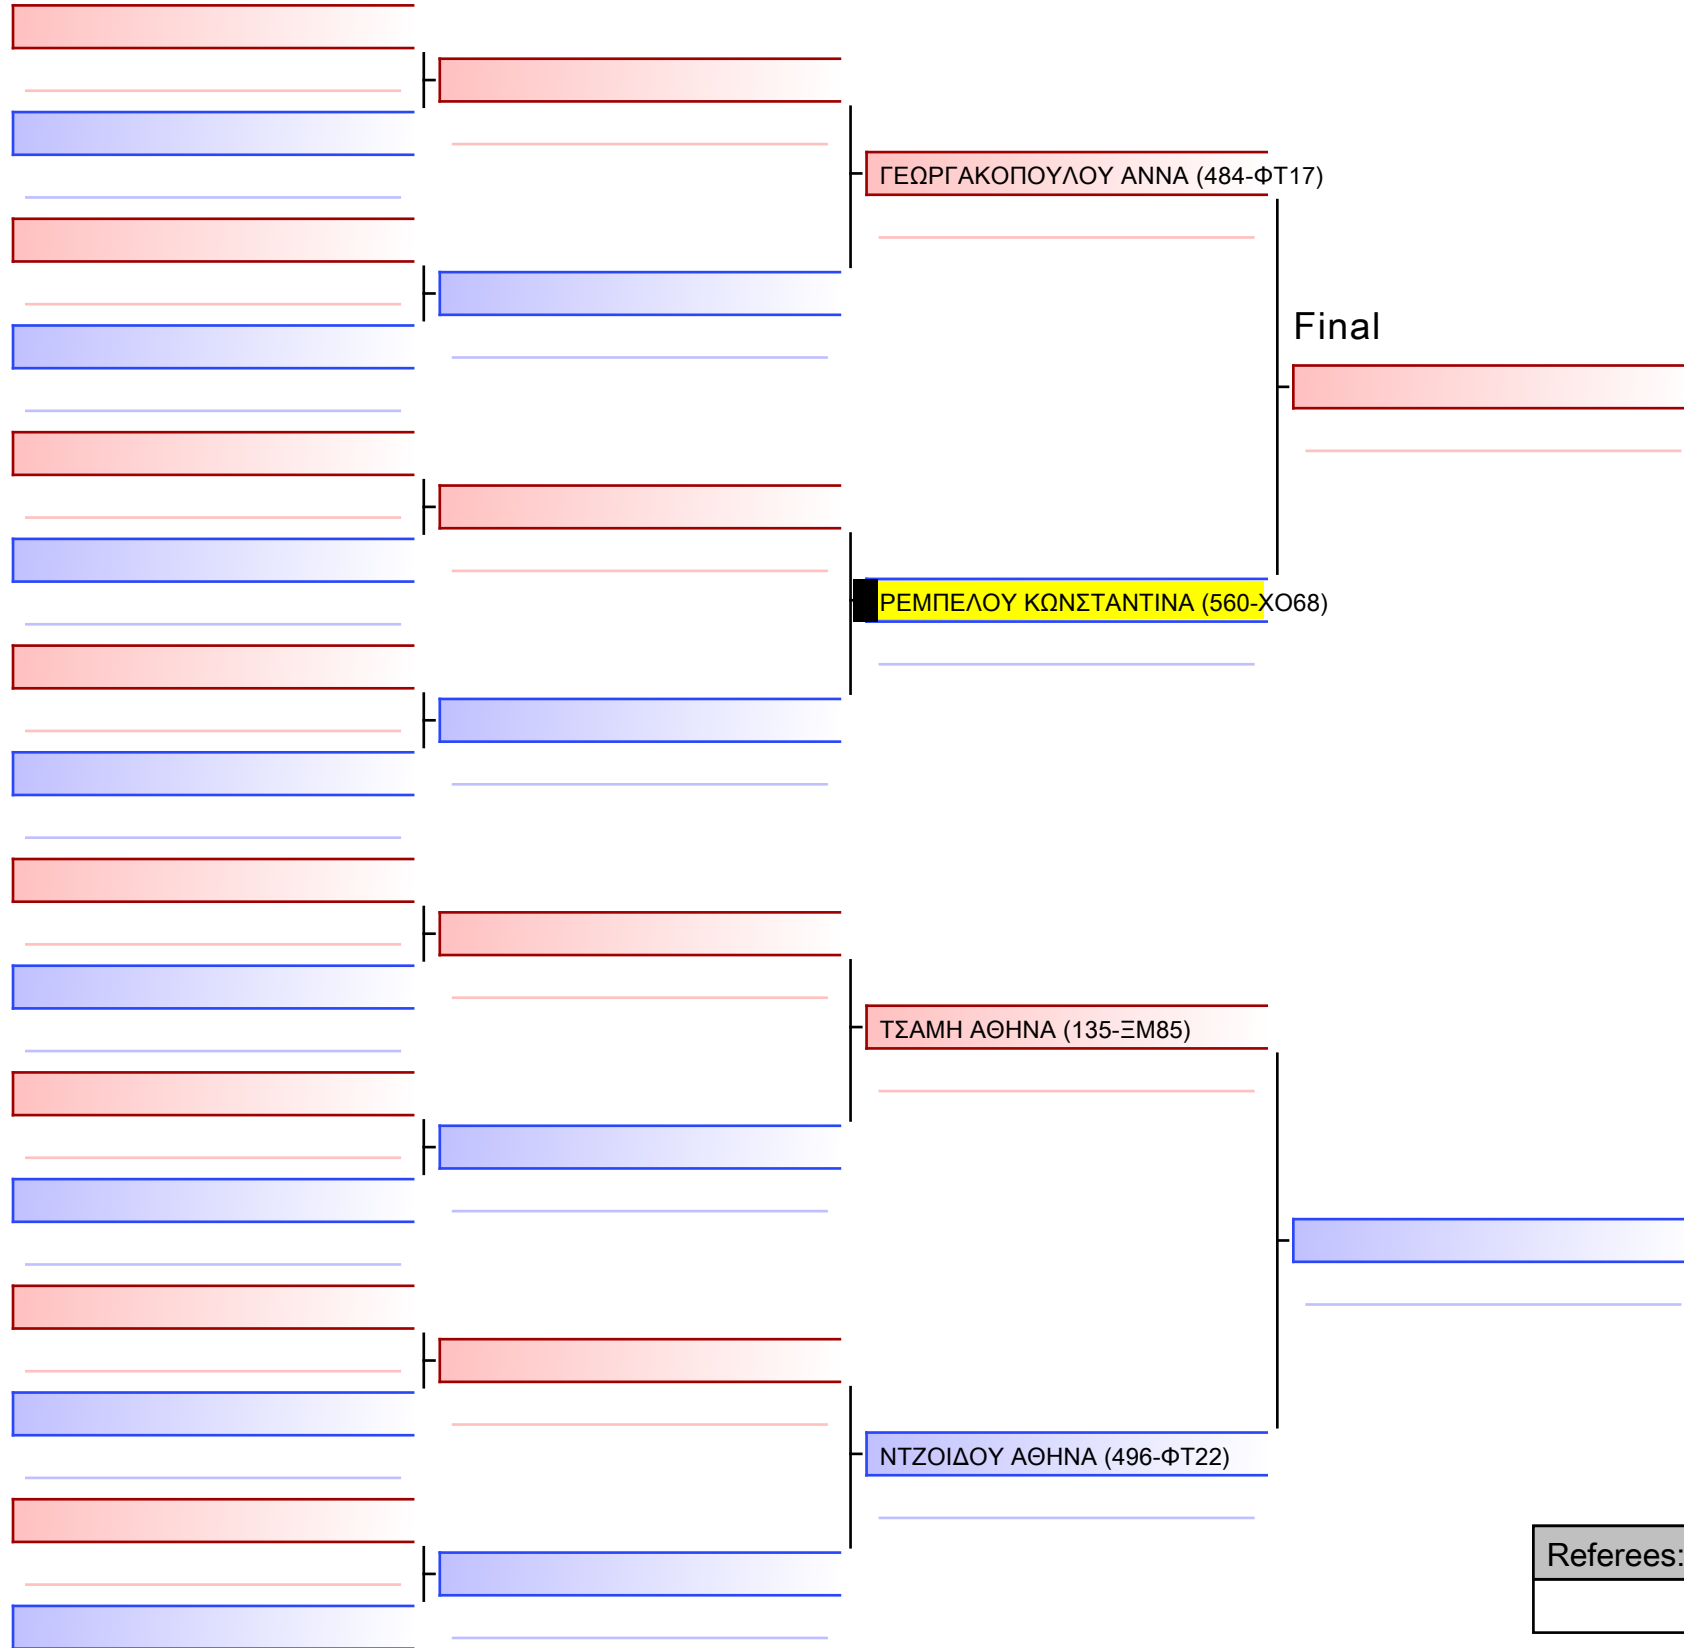

ΚΑΤΑ ΚΟΡΑΣΙΔΩΝ 11 ΕΤΩΝ 6-5-4 ΚΥΥ G1

ΚΥΠΕΛΛΟ ΕΓΧΡΩΜΩΝ & ΜΑΥΡΩΝ ΖΩΝΩΝ – ΧΑΛΚΙΔΑ 2023, Αθλητικό Κέντρο Κανήθου, 34100 Χαλκίδα, GRE - 560-ΧΟ68

2023-11-25

Tatami
2 16:25

Pool
1/1

Final

[Original]

Referees: