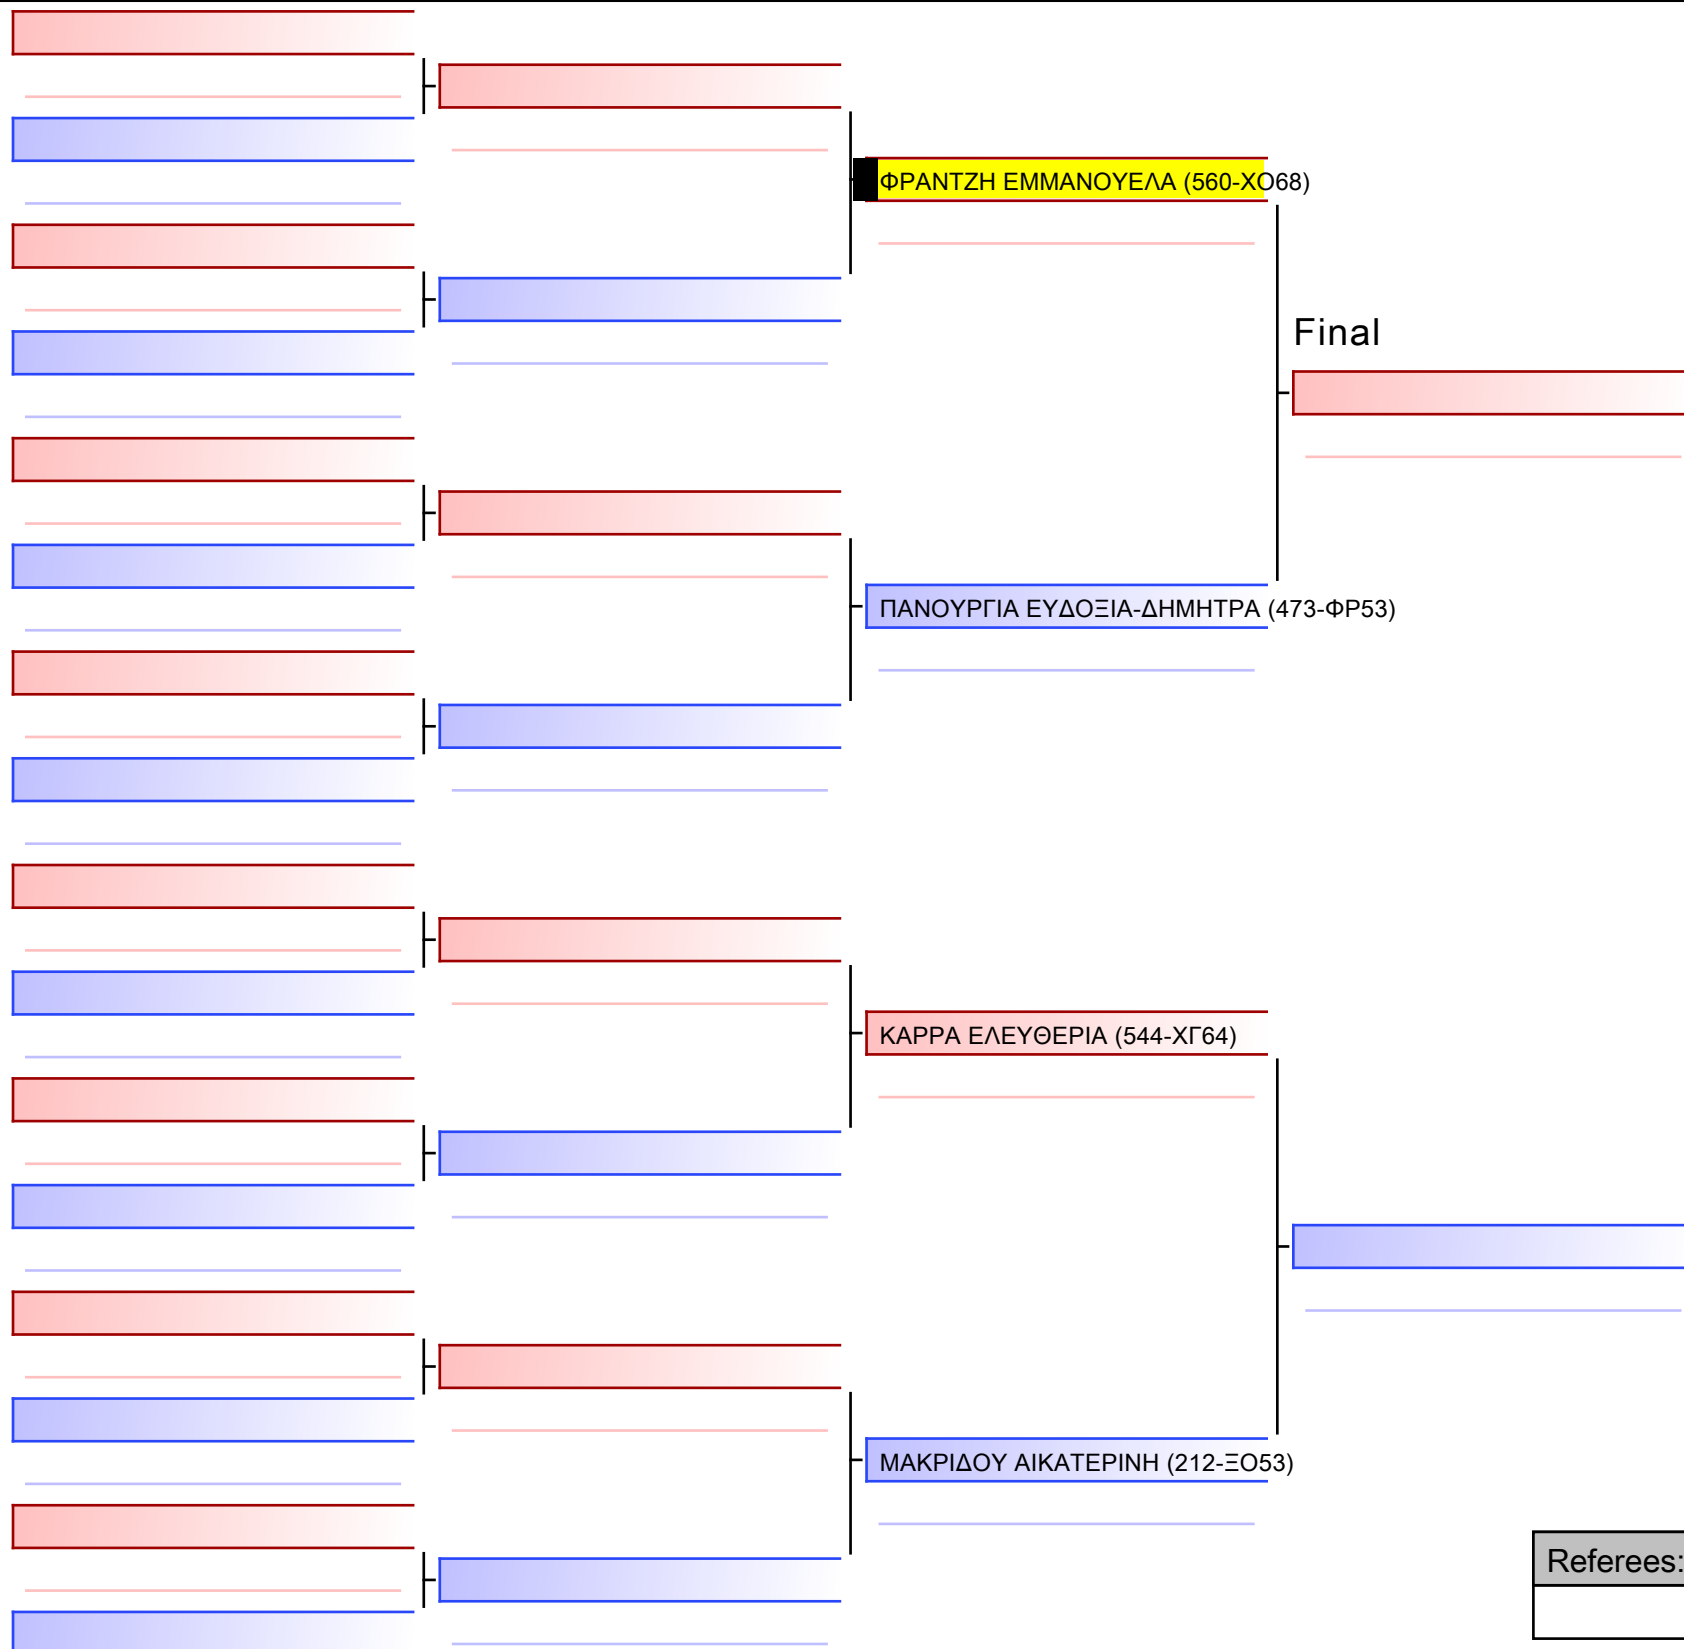

ΚΑΤΑ ΚΟΡΑΣΙΔΩΝ 10 ΕΤΩΝ 6-5-4 ΚΥU G8

ΚΥΠΕΛΛΟ ΕΓΧΡΩΜΩΝ & ΜΑΥΡΩΝ ΖΩΝΩΝ – ΧΑΛΚΙΔΑ 2023, Αθλητικό Κέντρο Κανήθου, 34100 Χαλκίδα, GRE - 560-ΧΟ68

2023-11-25

Tatami
4 13:15

Pool
1/1

Final

[Original]

Referees:			