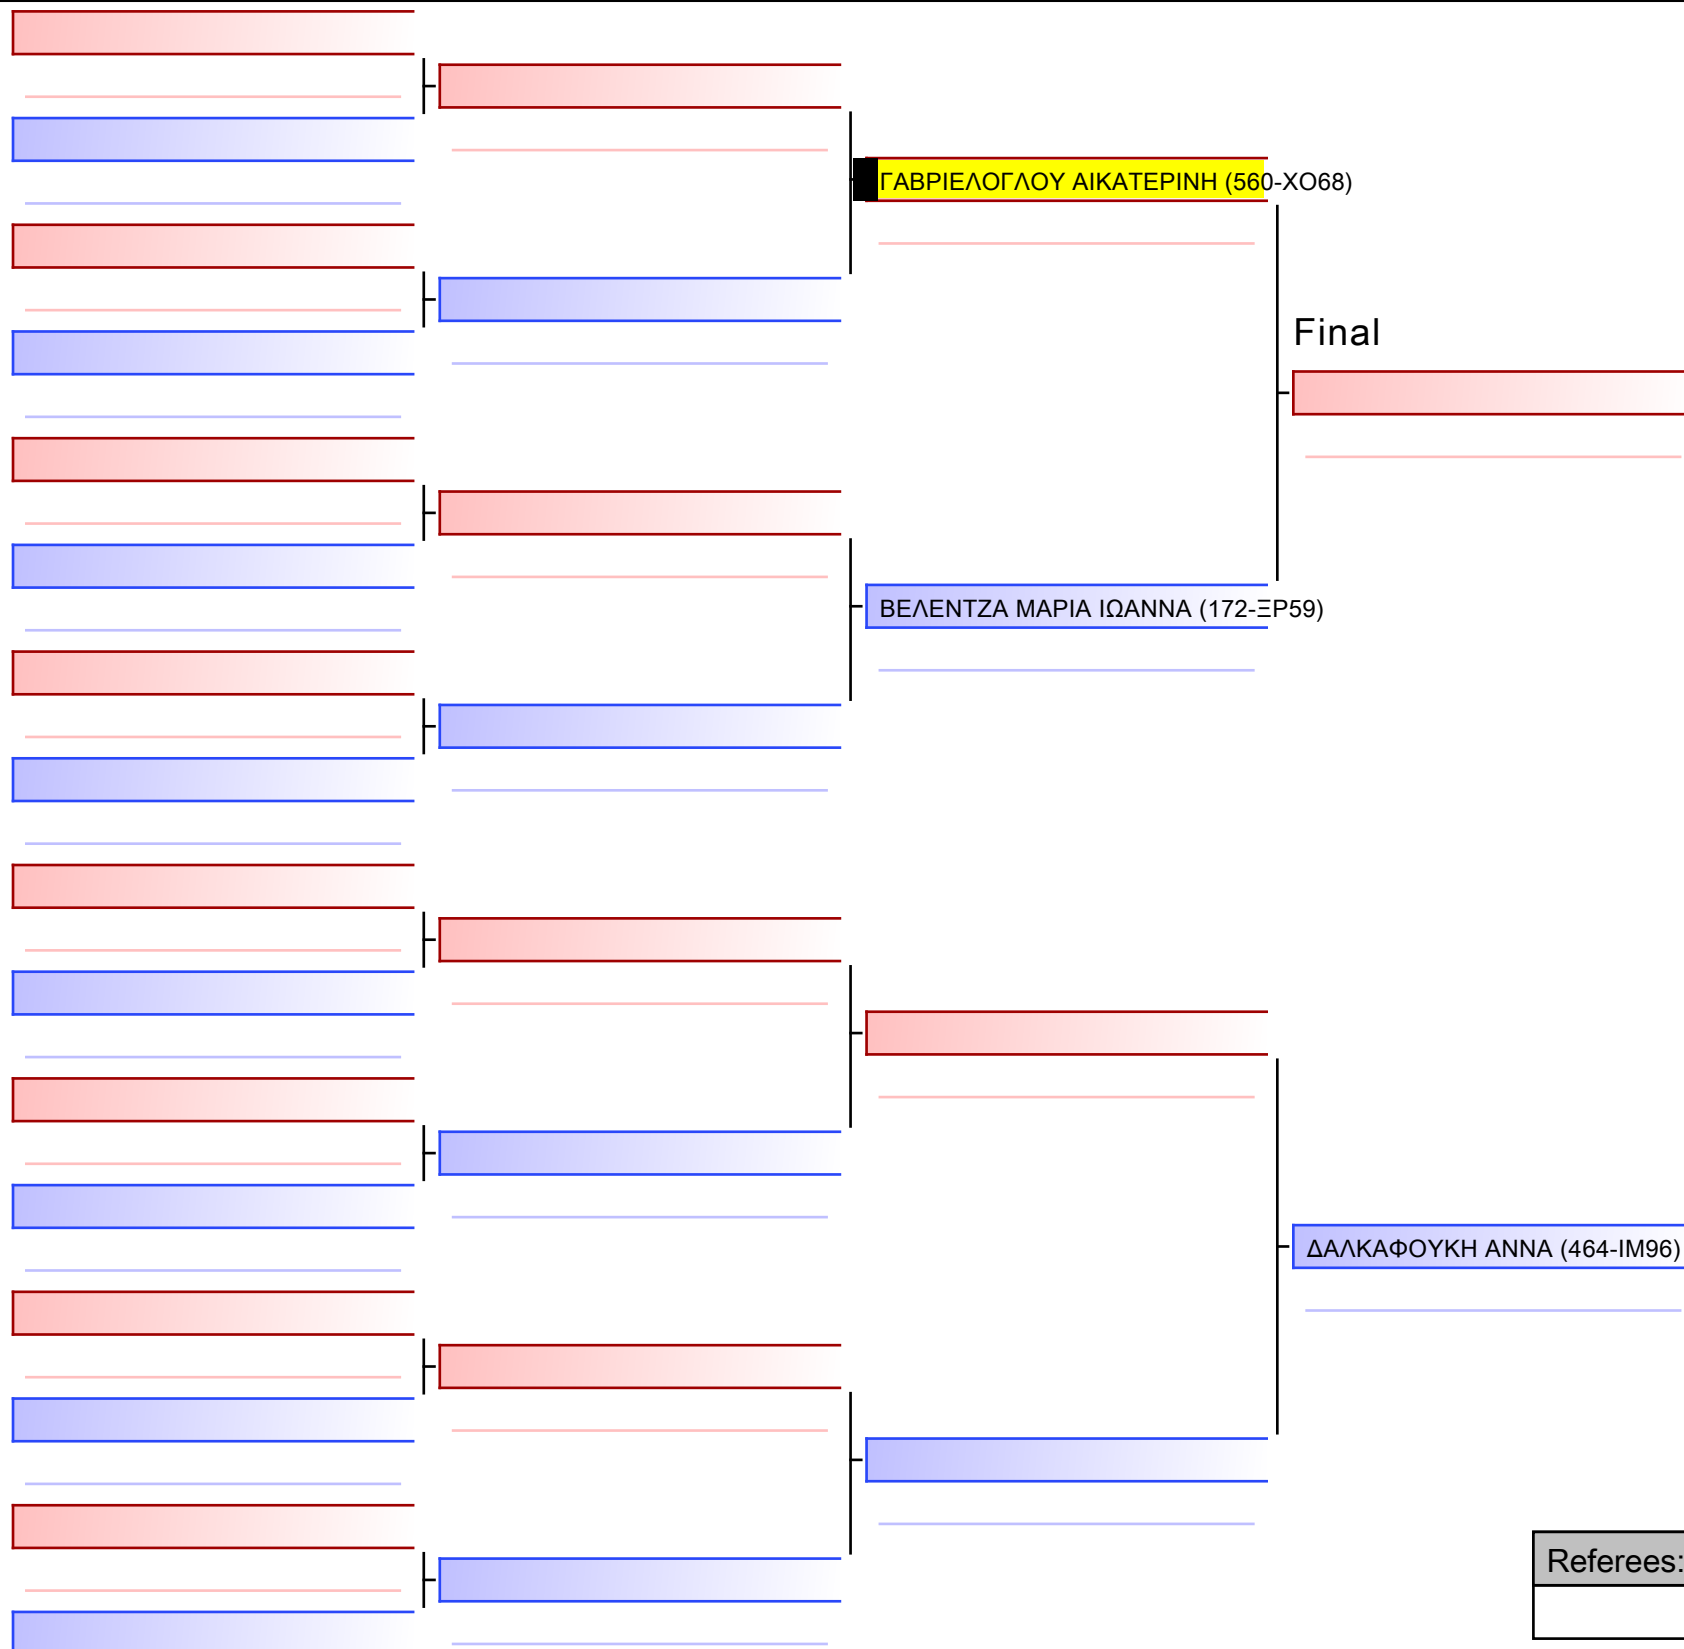

[Original]

Referees: