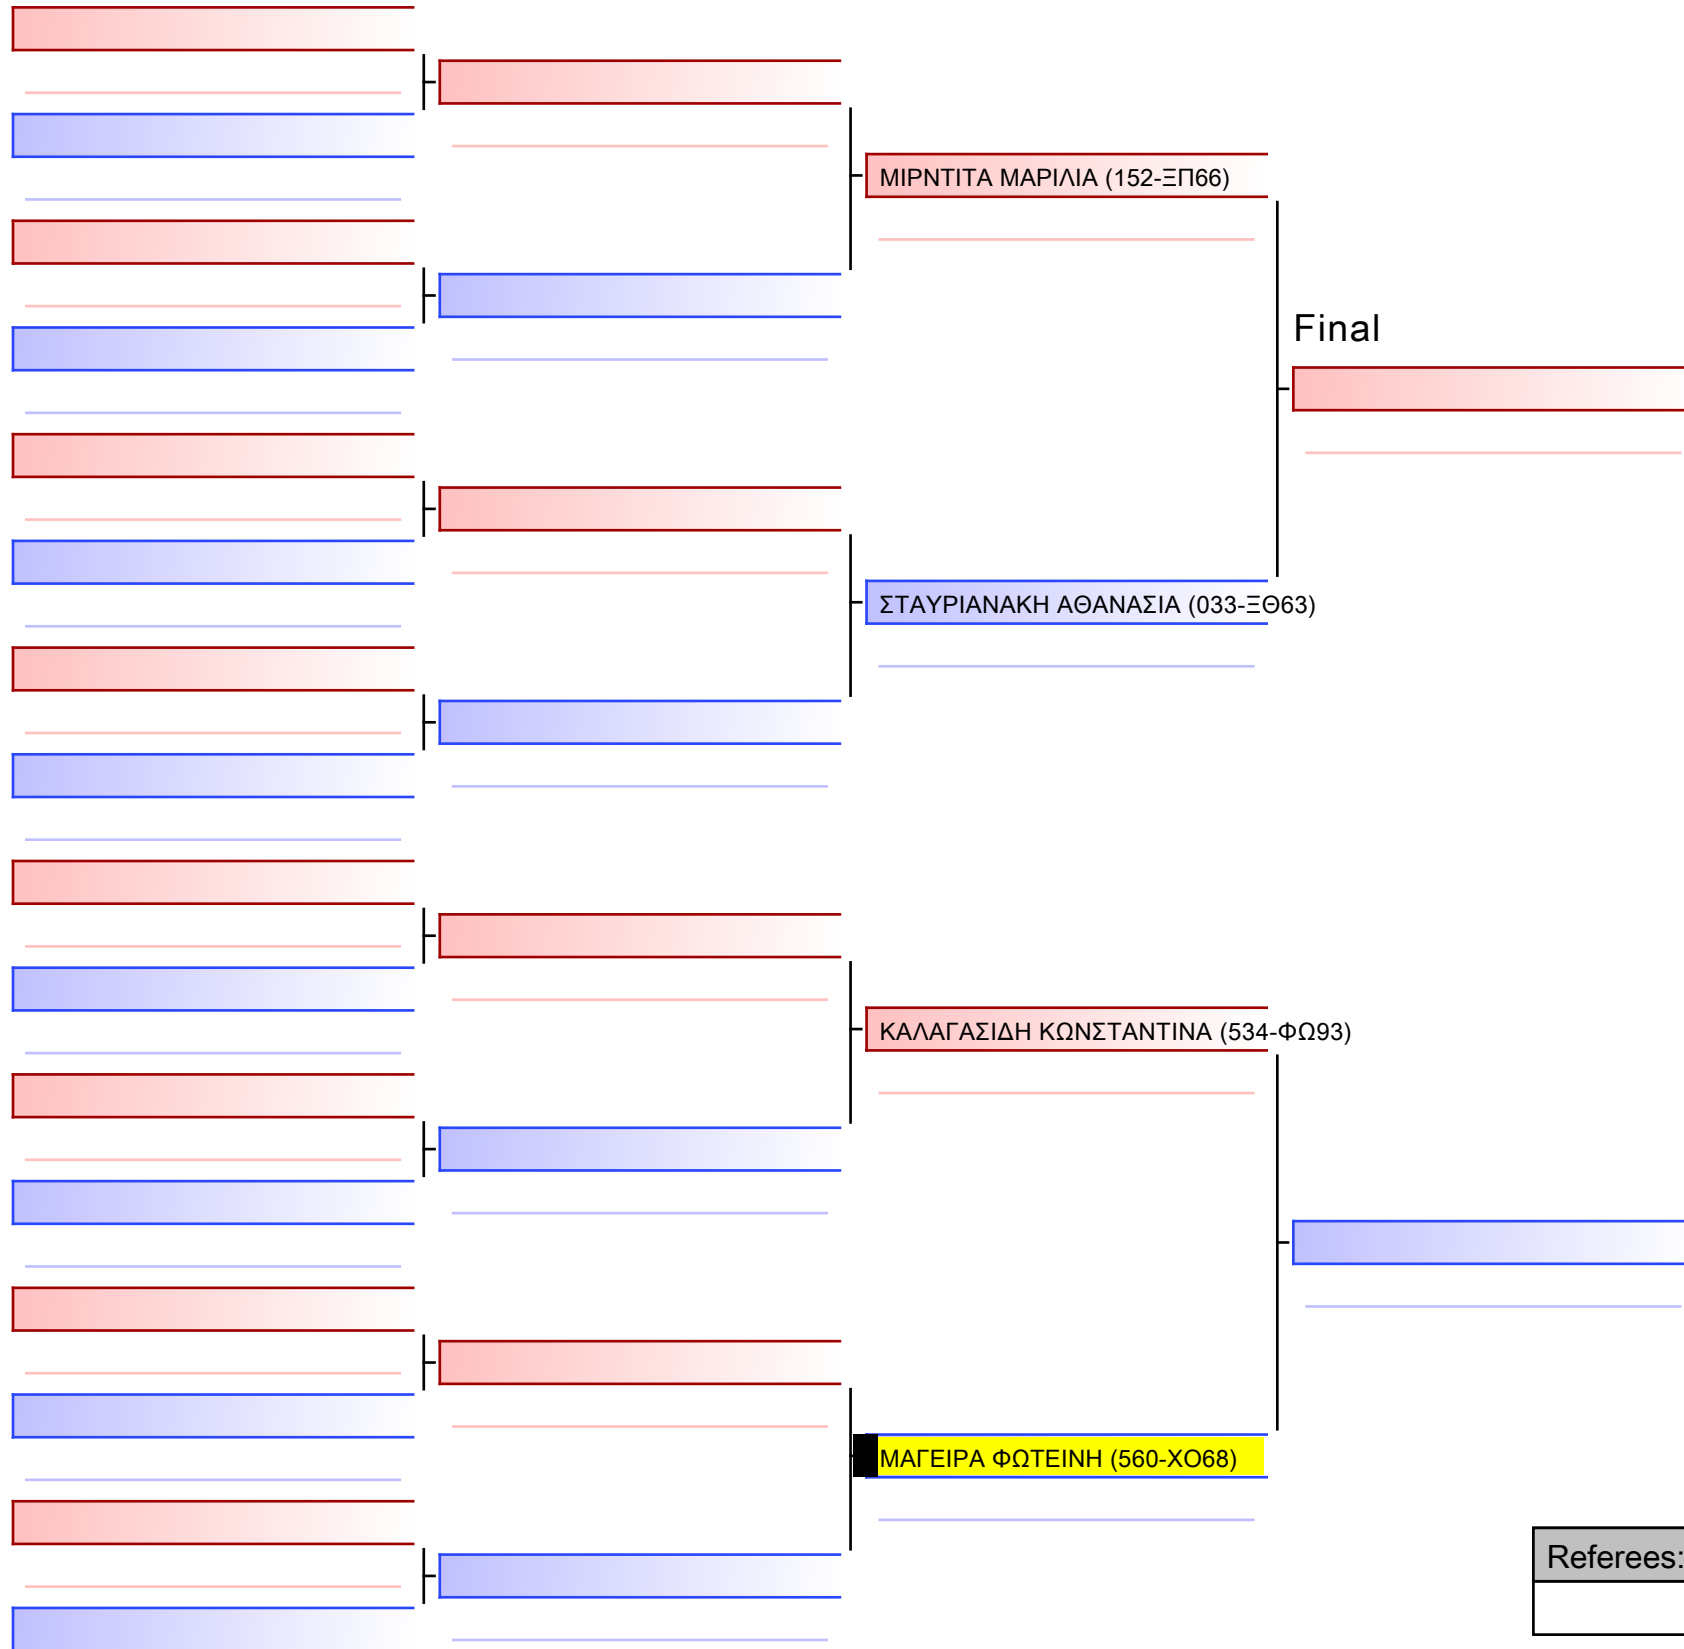

ΚΑΤΑ ΚΟΡΑΣΙΔΩΝ 11 ΕΤΩΝ 3-ΜΑΥΡΕΣ G2

ΚΥΠΕΛΛΟ ΕΓΧΡΩΜΩΝ & ΜΑΥΡΩΝ ΖΩΝΩΝ – ΧΑΛΚΙΔΑ 2023, Αθλητικό Κέντρο Κανήθου, 34100 Χαλκίδα, GRE - 560-ΧΟ68

2023-11-25

Tatami
4 16:40

Pool
1/1

[Original]

Referees: