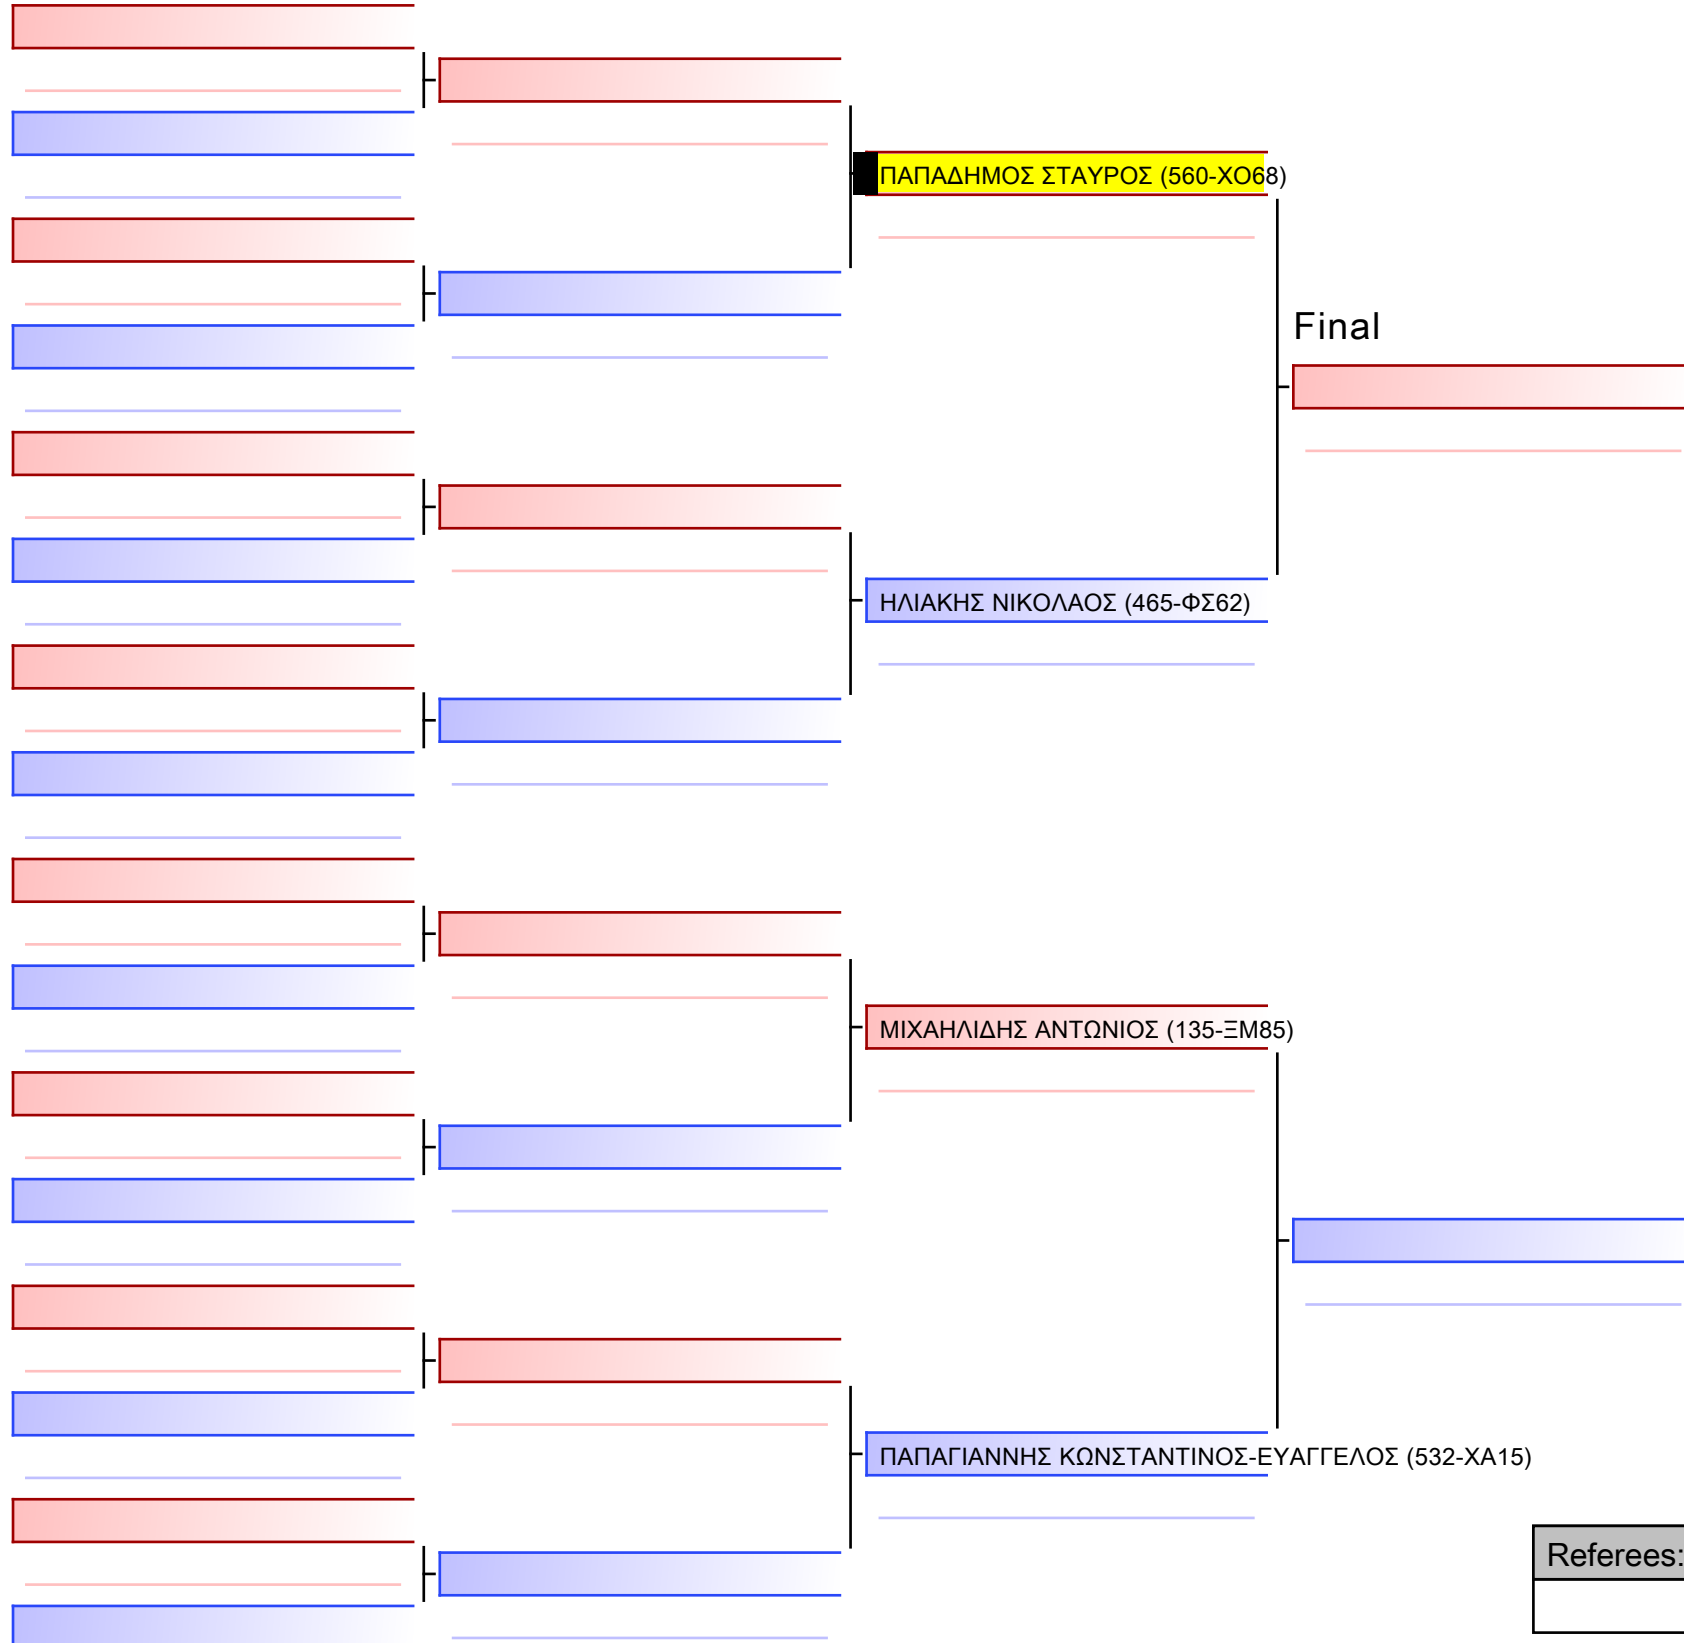

ΚΑΤΑ ΠΑΙΔΩΝ 9 ΕΤΩΝ 6-5-4 ΚΥΥ G7

ΚΥΠΕΛΛΟ ΕΓΧΡΩΜΩΝ & ΜΑΥΡΩΝ ΖΩΝΩΝ – ΧΑΛΚΙΔΑ 2023, Αθλητικό Κέντρο Κανήθου, 34100 Χαλκίδα, GRE - 560-ΧΟ68

2023-11-25

Tatami
7 12:25

Pool
1/1

[Original]

Referees: