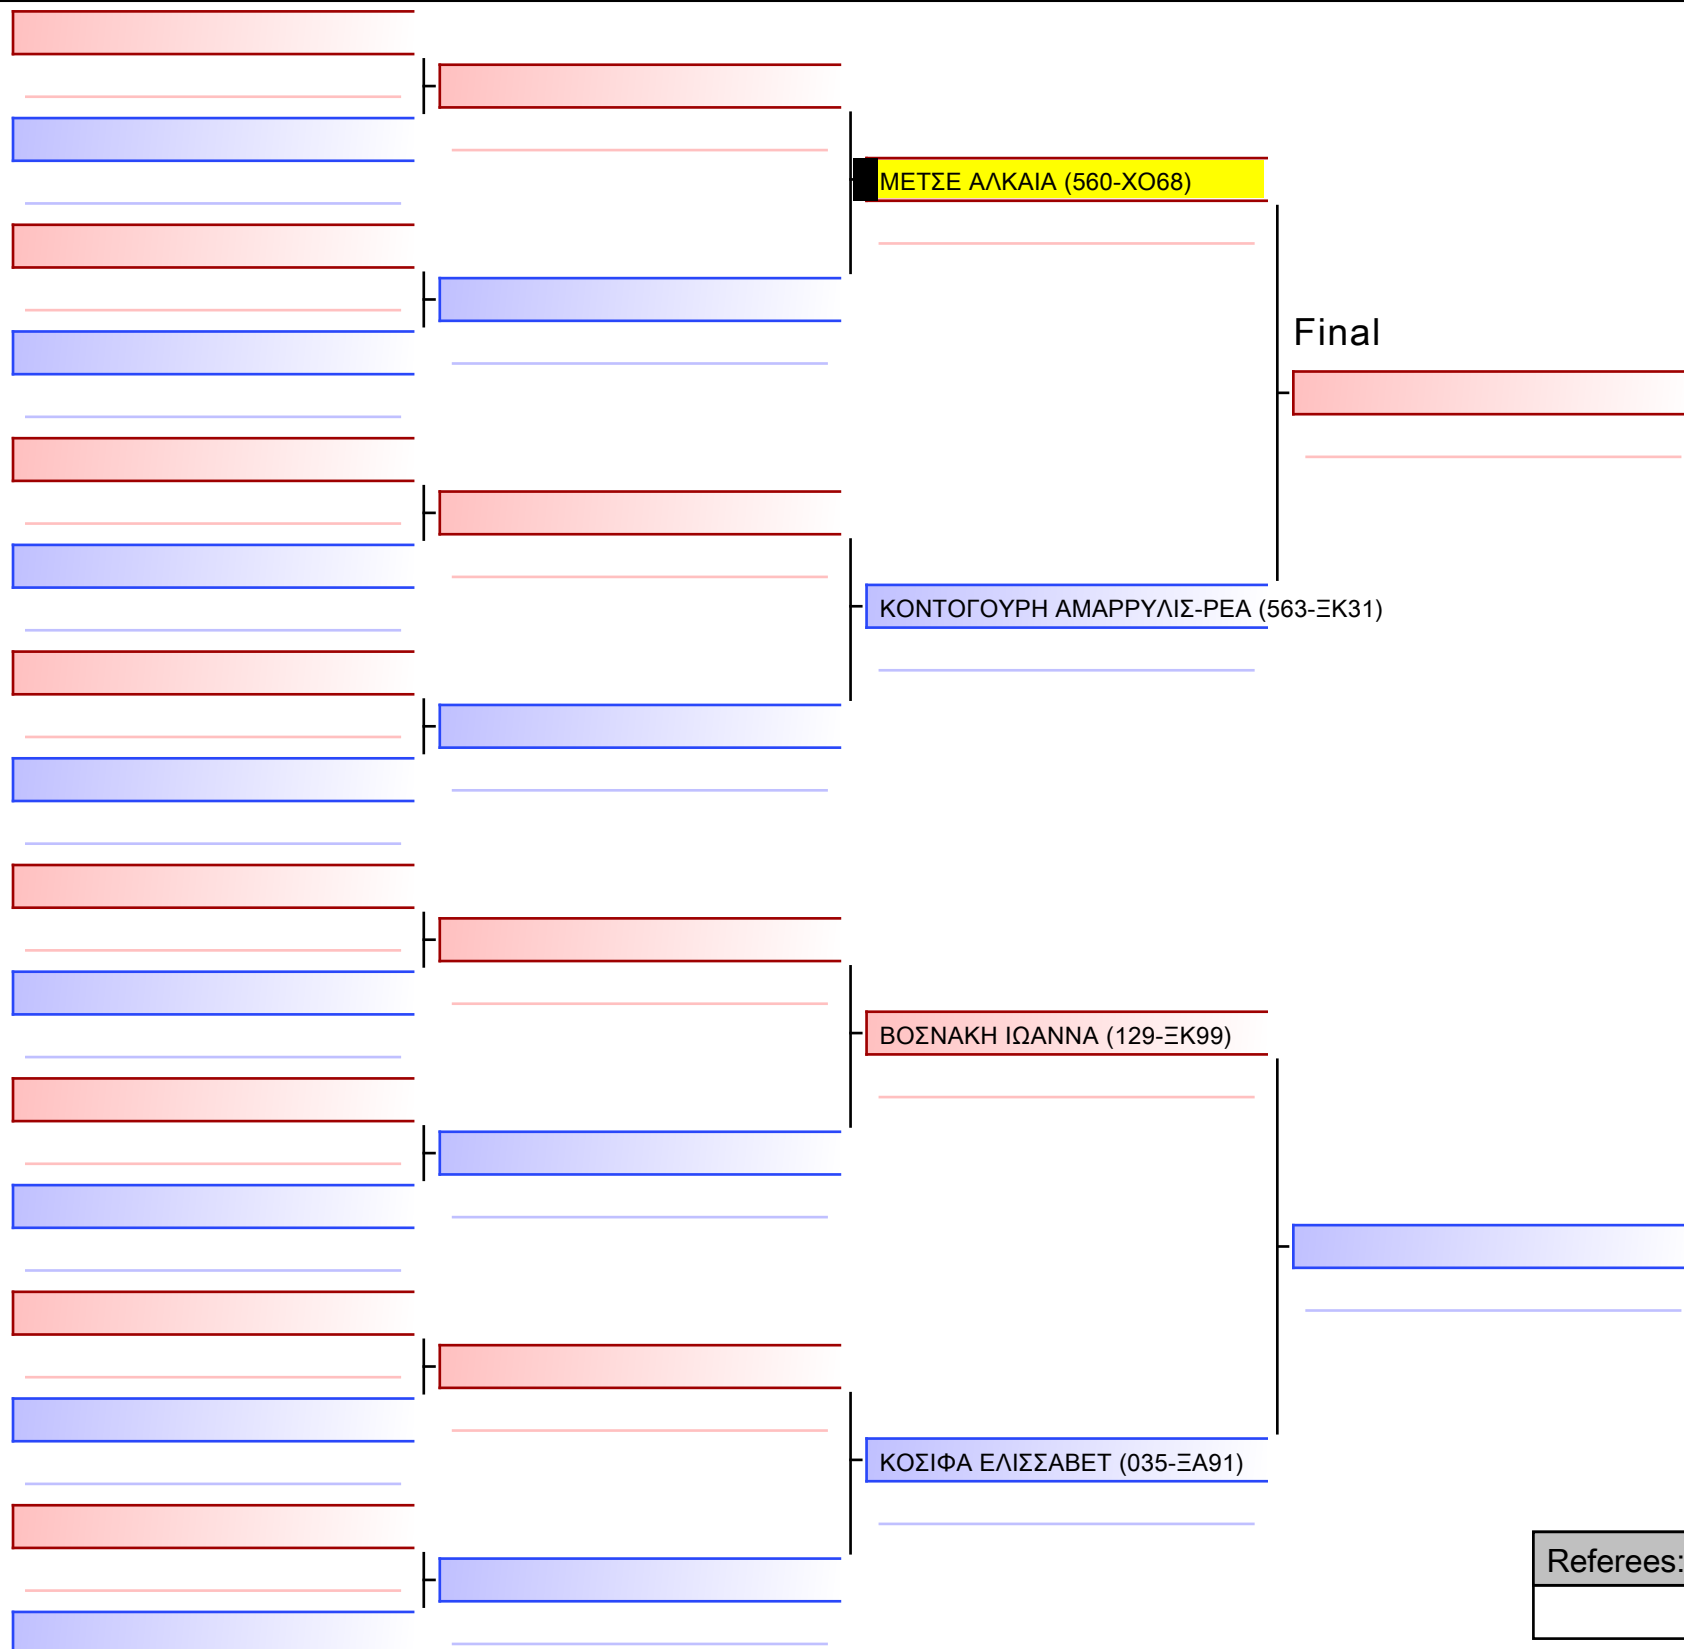

ΜΑΓΕΙΡΑ ΦΩΤΕΙΝΗ (560-ΧΟ68)

ΗΛΕΚΤΡΑ ΣΚΟΥΡΜΠΟΥΤΗ (135-ΞΜ85)

[Original]

--

Referees:			

[Original]

Referees:			

[Original]