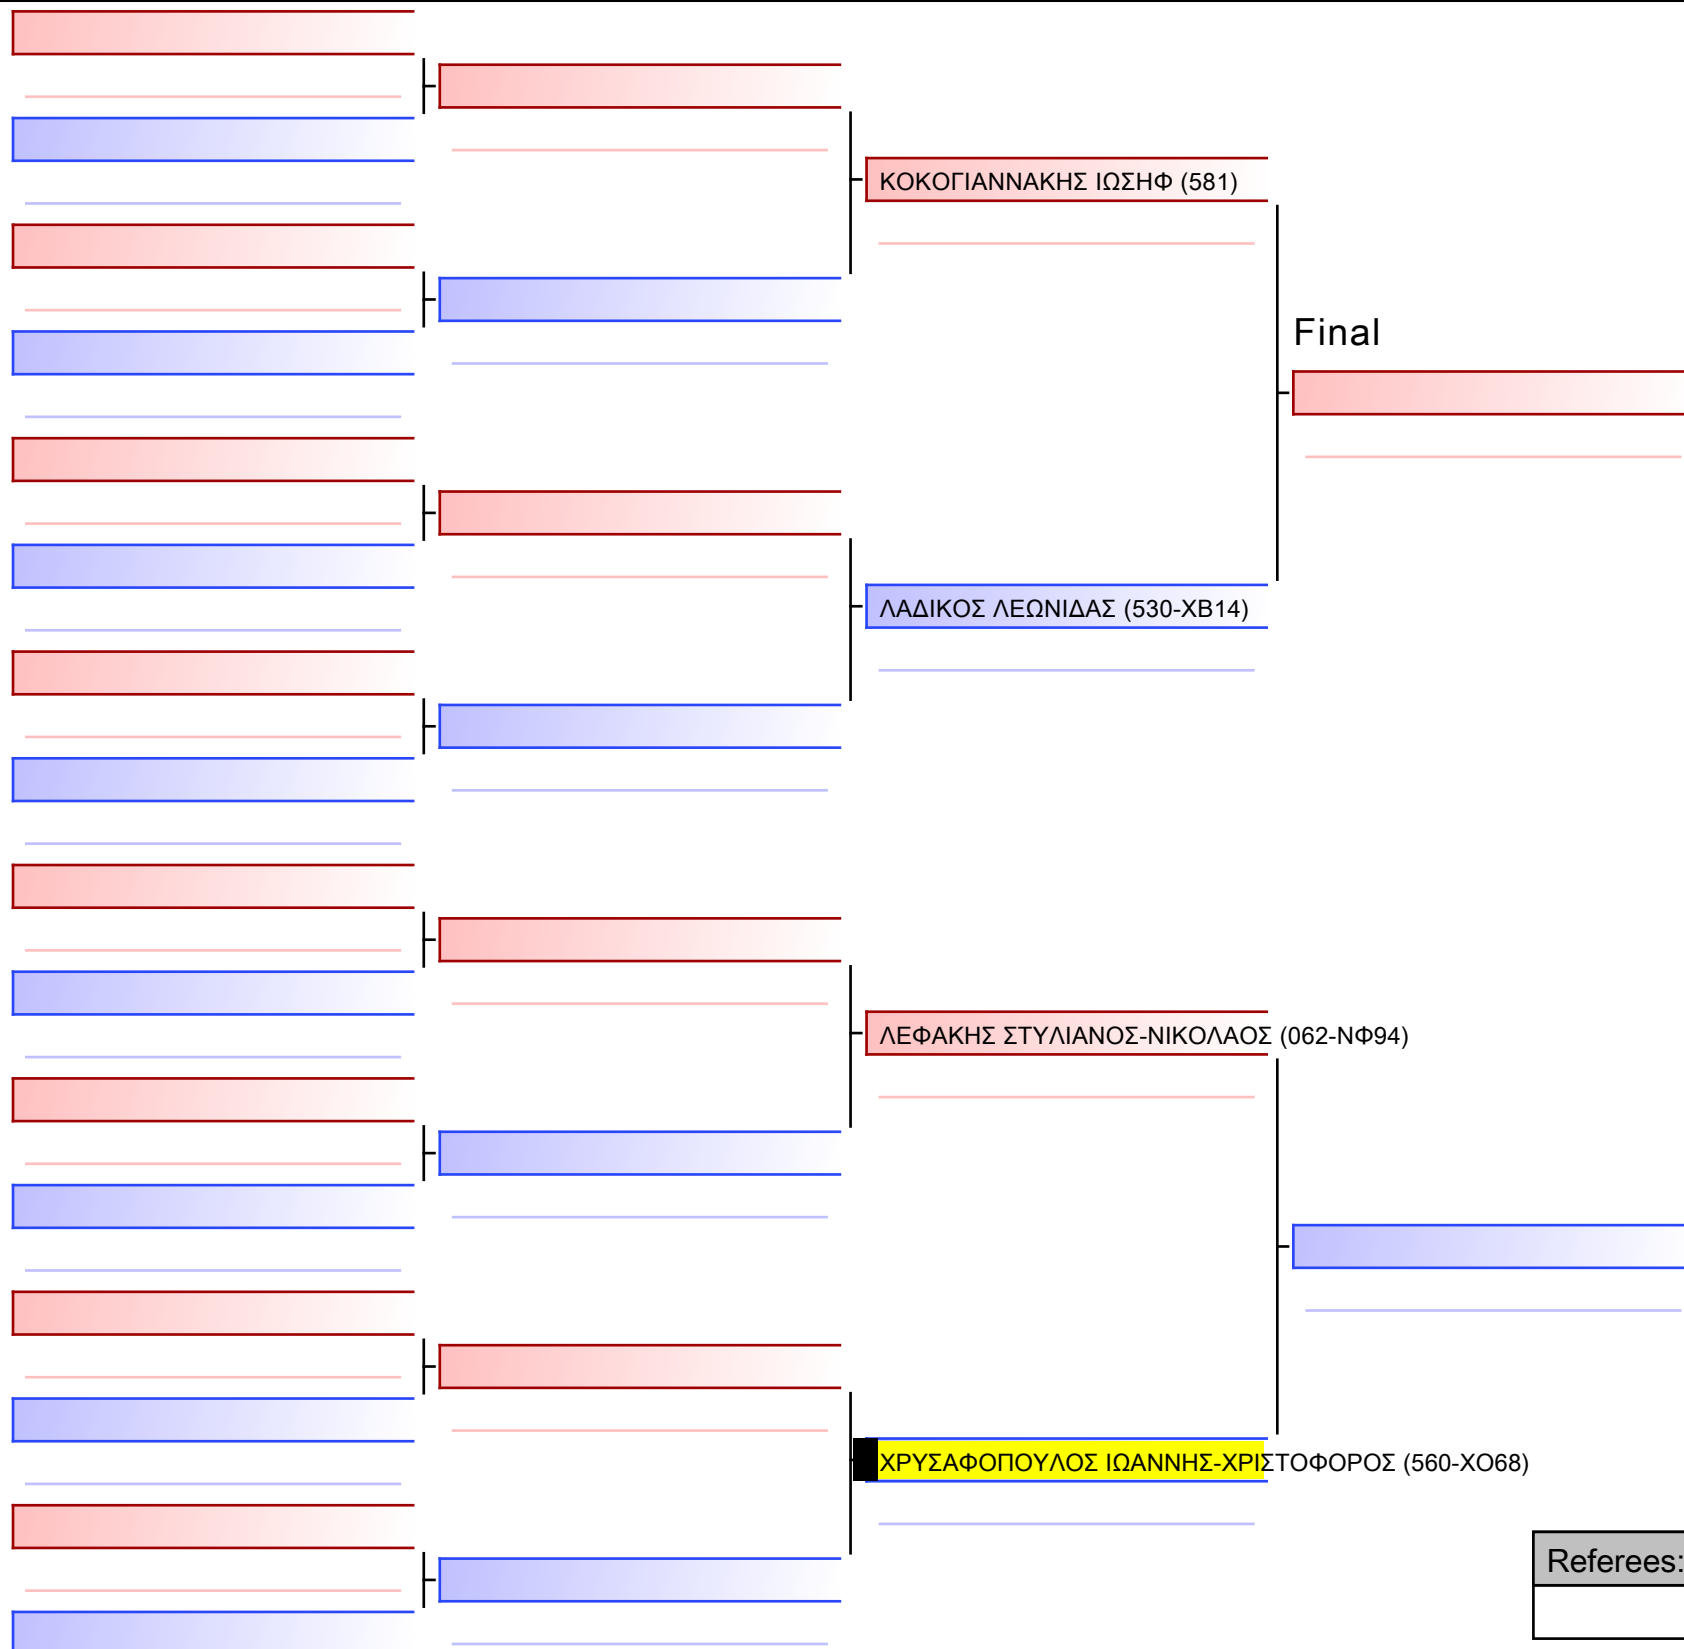

ΚΑΤΑ ΠΑΙΔΩΝ 12 ΕΤΩΝ 6-5-4 ΚΥΥ G3

ΚΥΠΕΛΛΟ ΕΓΧΡΩΜΩΝ & ΜΑΥΡΩΝ ΖΩΝΩΝ – ΧΑΛΚΙΔΑ 2023, Αθλητικό Κέντρο Κανήθου, 34100 Χαλκίδα, GRE - 560-ΧΟ68

2023-11-25

Tatami
5 16:55

Pool
1/1

[Original]

Referees: