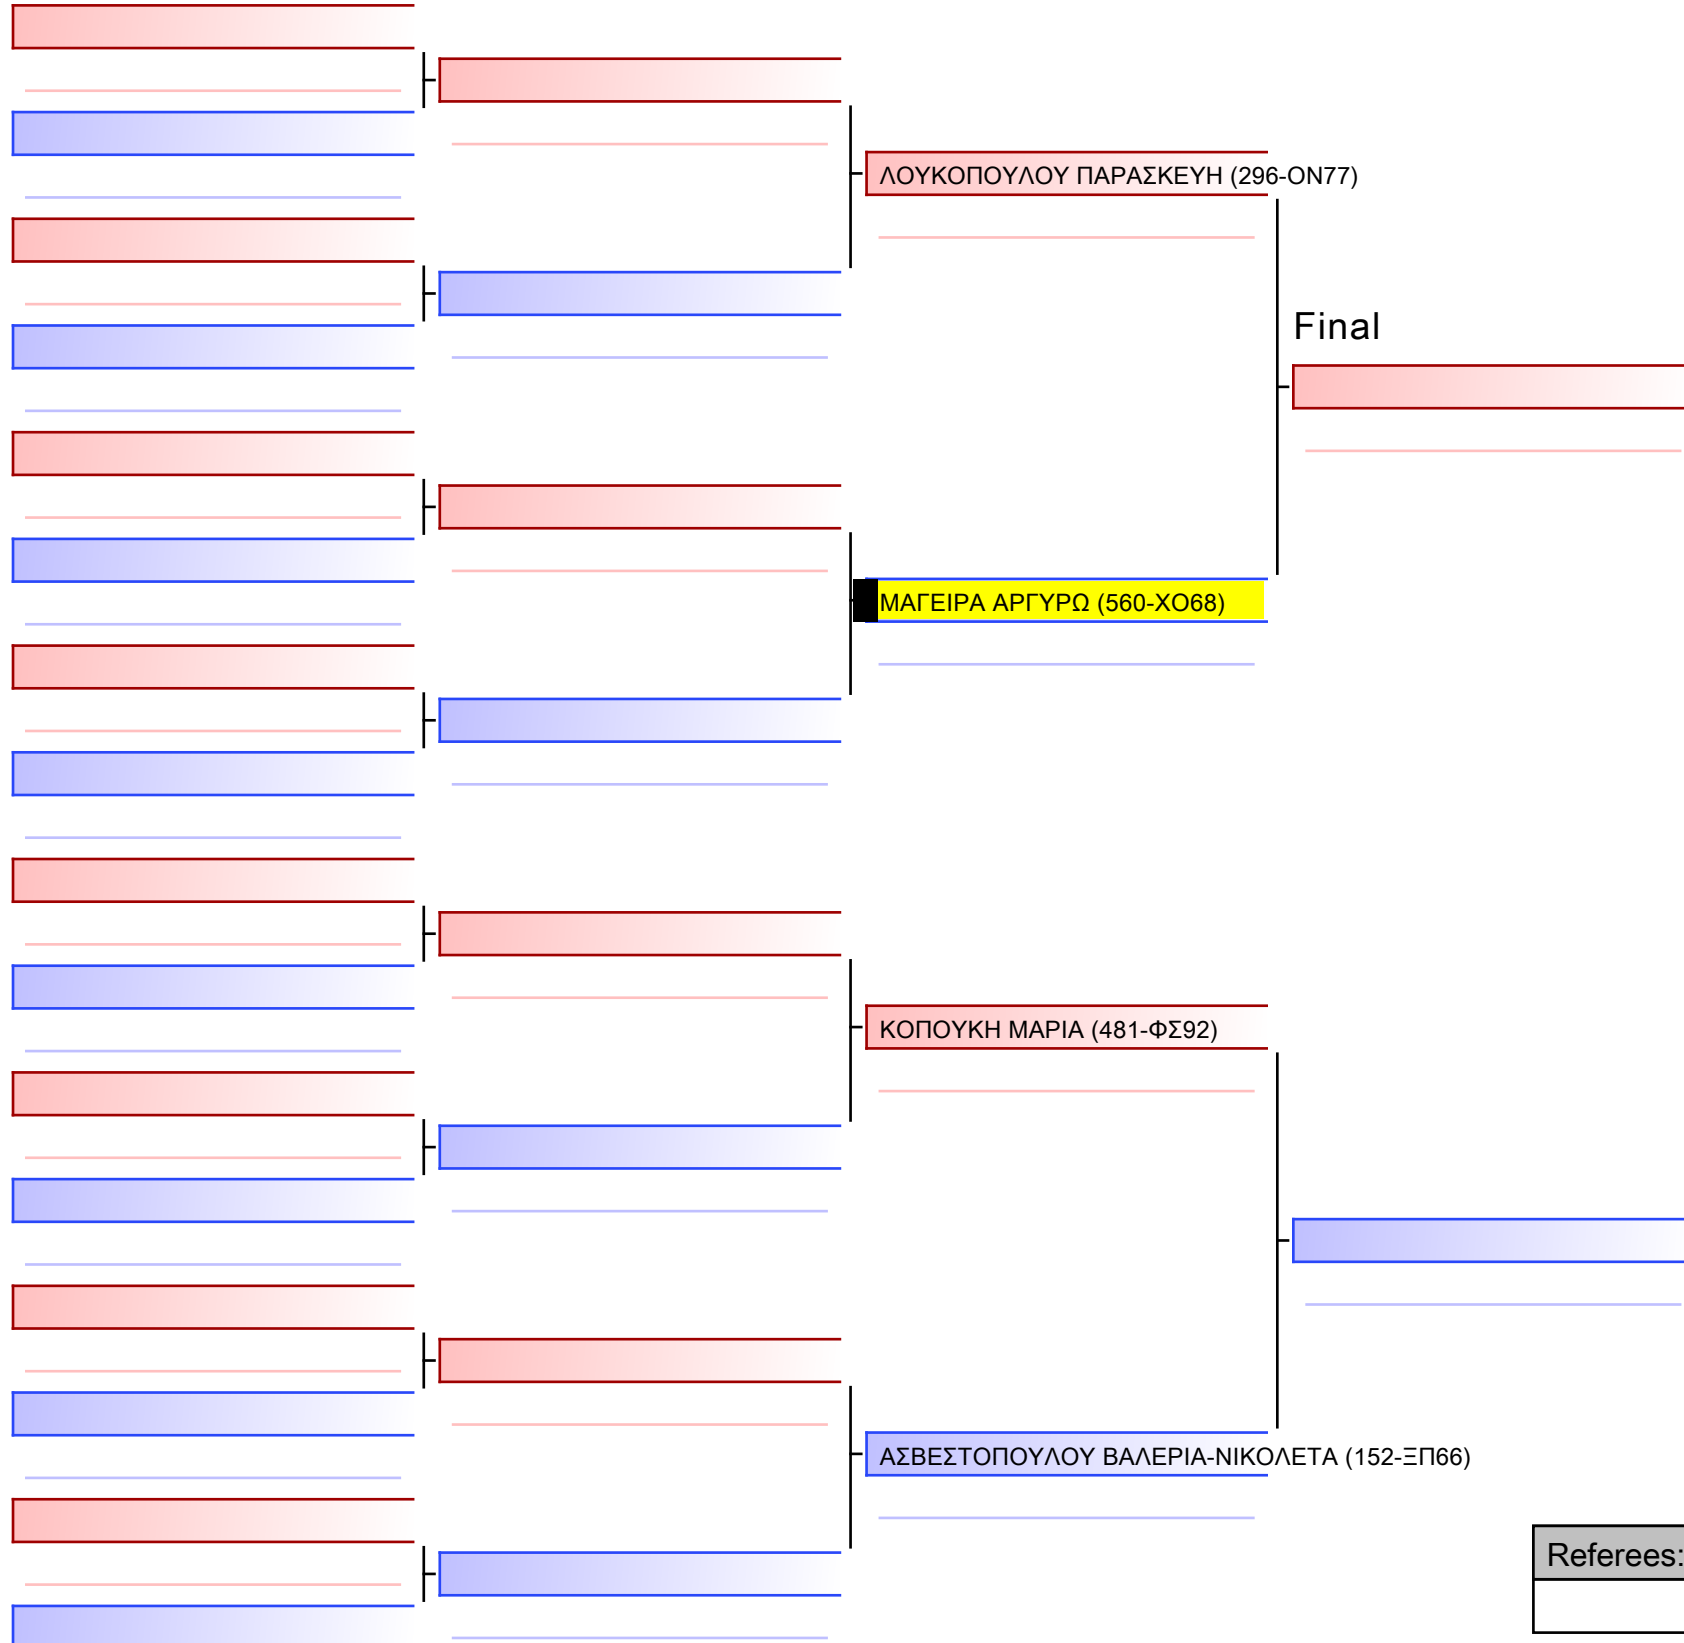

ΚΑΤΑ ΚΟΡΑΣΙΔΩΝ 12 ΕΤΩΝ 3-ΜΑΥΡΕΣ G2

ΚΥΠΕΛΛΟ ΕΓΧΡΩΜΩΝ & ΜΑΥΡΩΝ ΖΩΝΩΝ – ΧΑΛΚΙΔΑ 2023, Αθλητικό Κέντρο Κανήθου, 34100 Χαλκίδα, GRE - 560-ΧΟ68

2023-11-25

Tatami
2 17:20

Pool
1/1

[Original]

Referees: