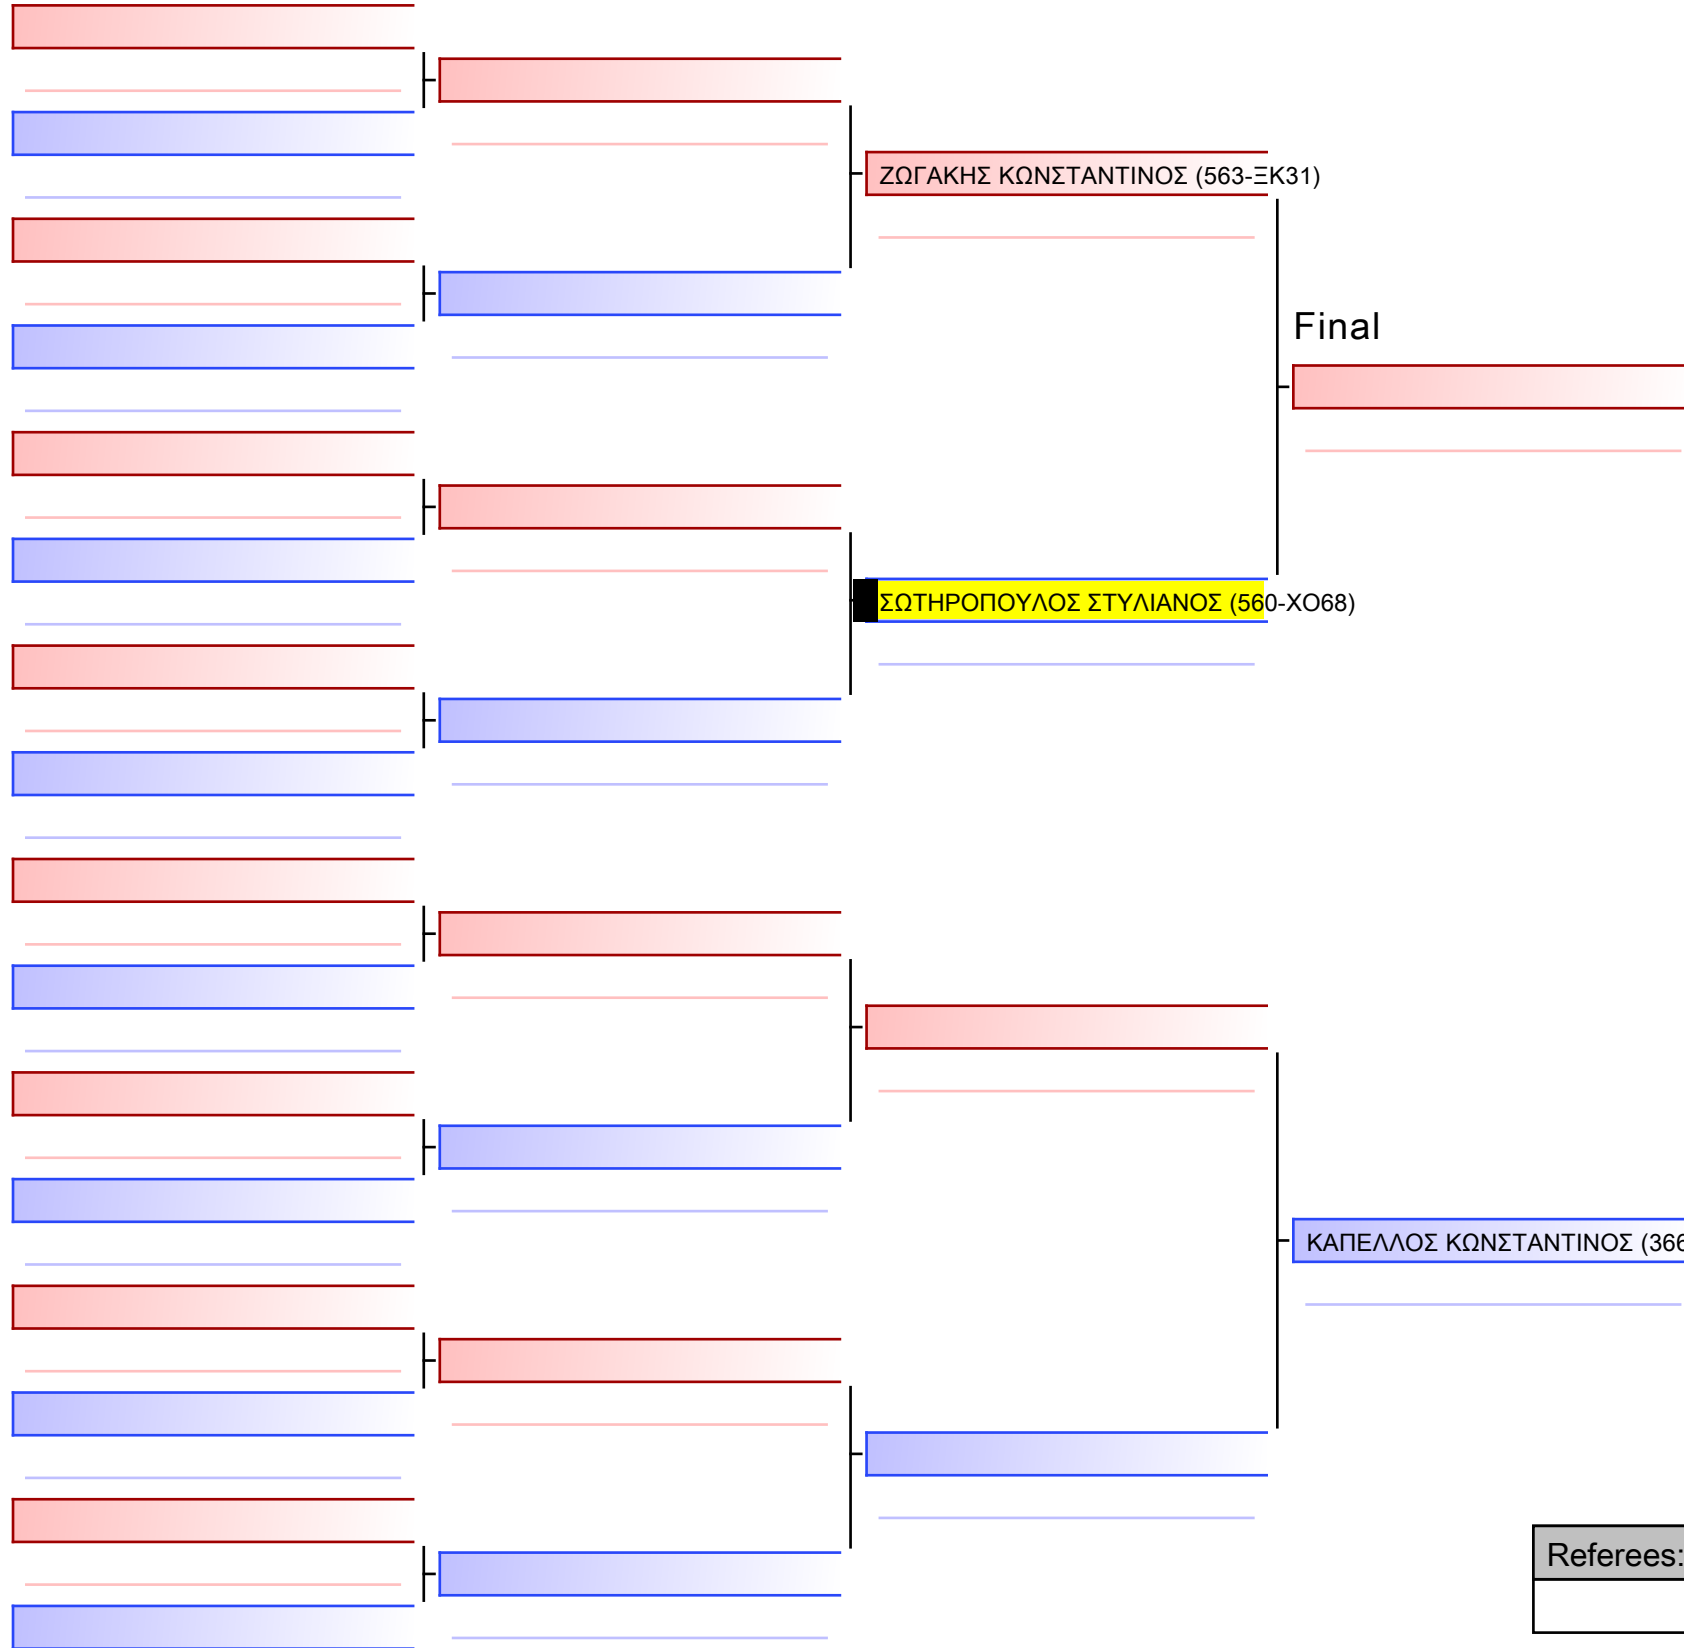

Referees:			

ΚΥΜΙΤΕ ΠΑΙΔΩΝ 12 ΕΤΩΝ 6-5-4 ΚΥΥ -47KG

ΚΥΠΕΛΛΟ ΕΓΧΡΩΜΩΝ & ΜΑΥΡΩΝ ΖΩΝΩΝ – ΧΑΛΚΙΔΑ 2023, Αθλητικό Κέντρο Κανήθου, 34100 Χαλκίδα, GRE - 560-XO68

2023-11-25

Tatami
6 18:45

Pool
1/1

[Original]

--