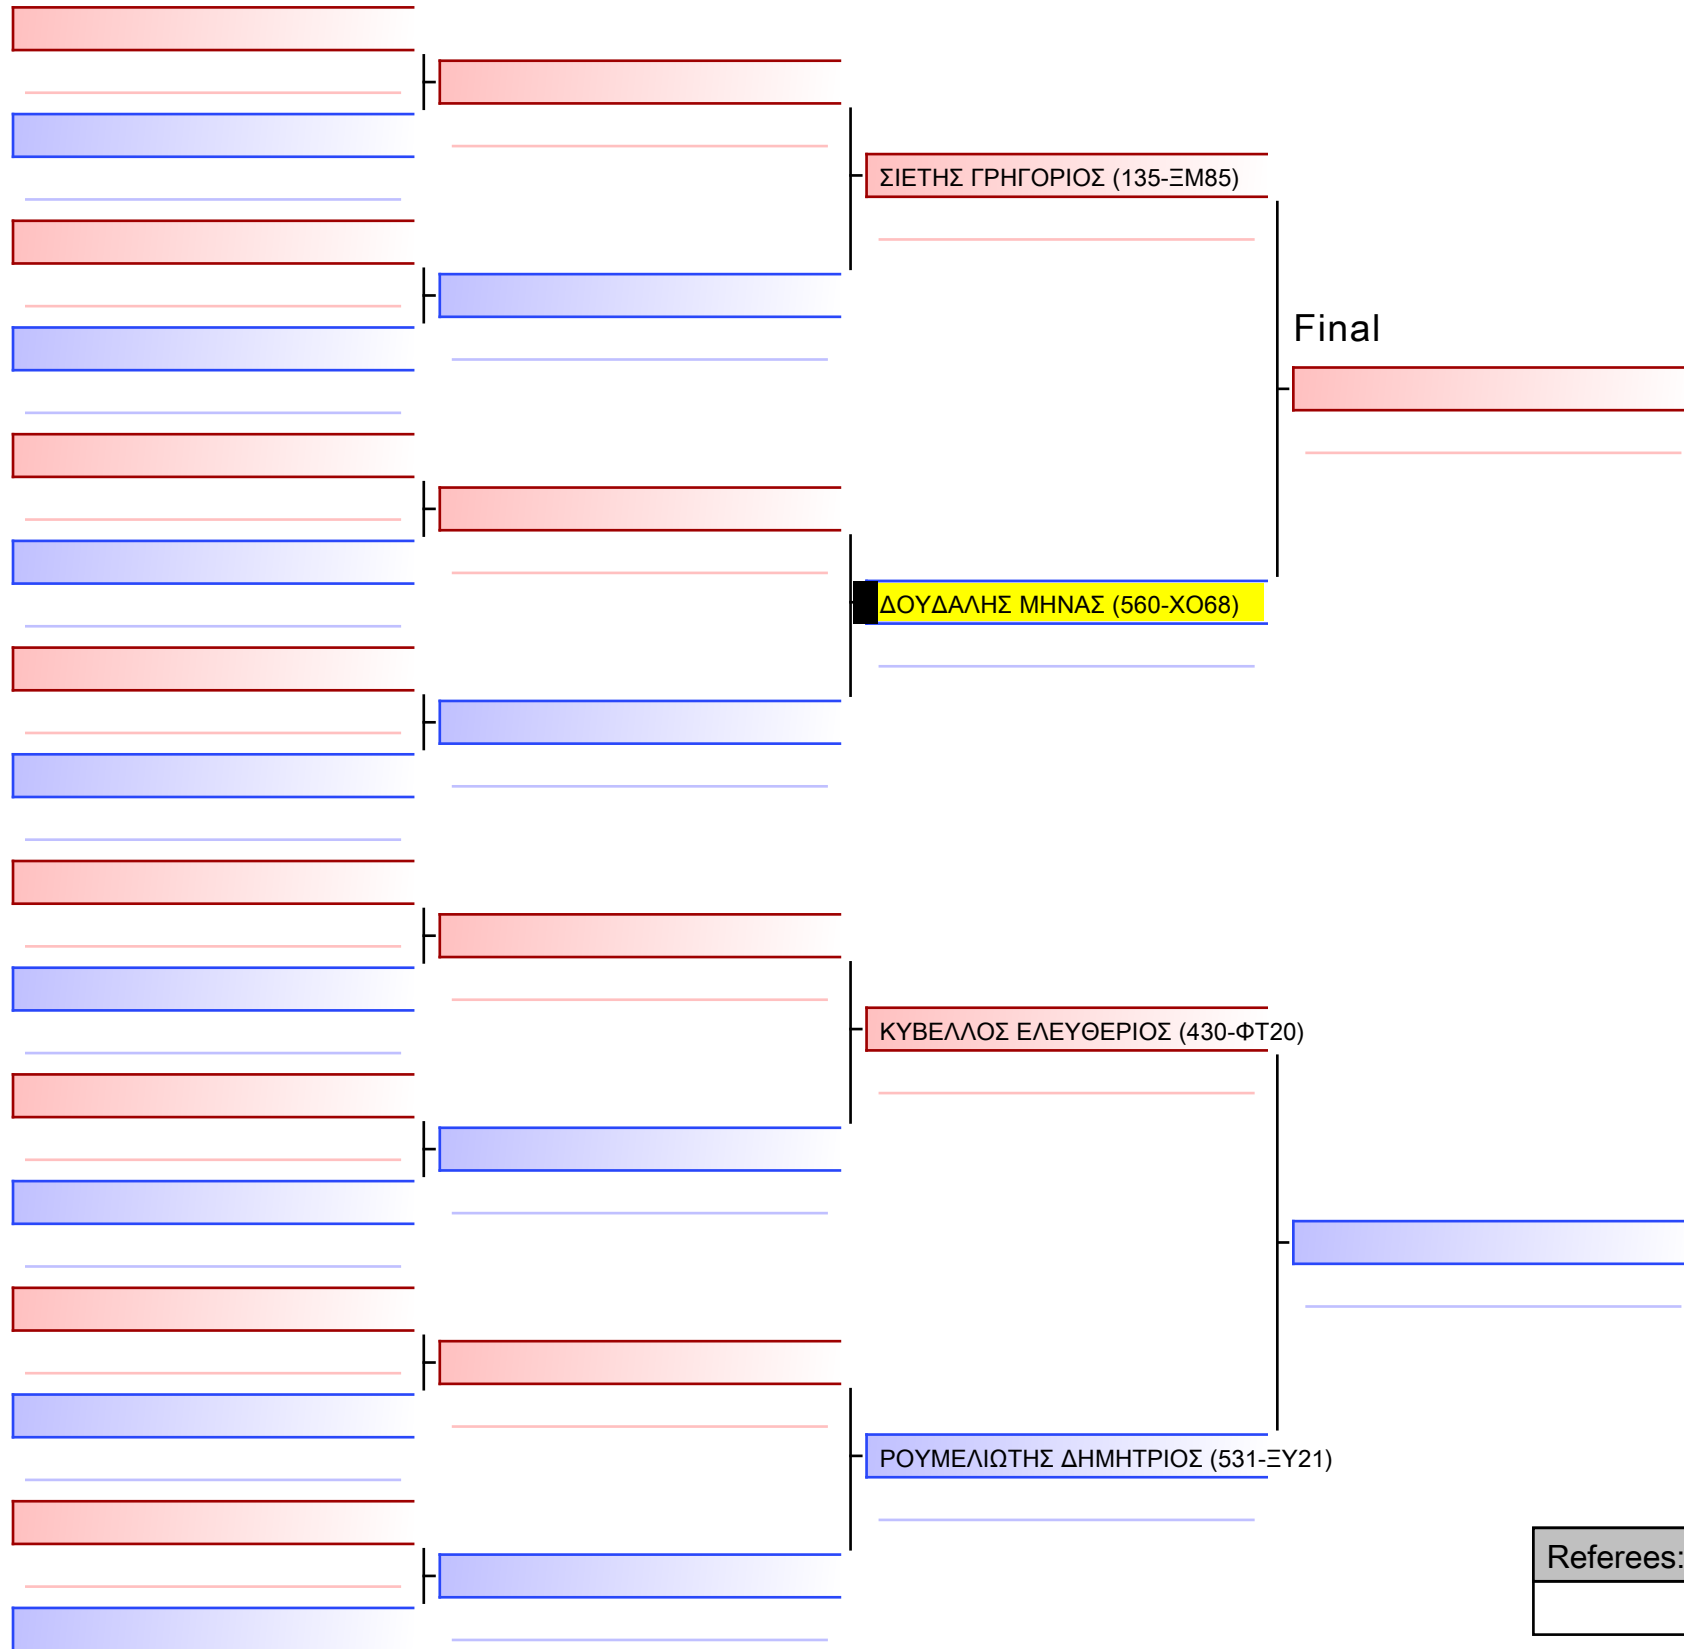

Referees:			

ΚΥΜΙΤΕ ΠΑΙΔΩΝ 13 ΕΤΩΝ 3-ΜΑΥΡΕΣ +55KG G1

ΚΥΠΕΛΛΟ ΕΓΧΡΩΜΩΝ & ΜΑΥΡΩΝ ΖΩΝΩΝ – ΧΑΛΚΙΔΑ 2023, Αθλητικό Κέντρο Κανήθου, 34100 Χαλκίδα, GRE - 560-ΧΟ68

2023-11-26

Tatami
6 12:15

Pool
1/1

[Original]

Referees:			