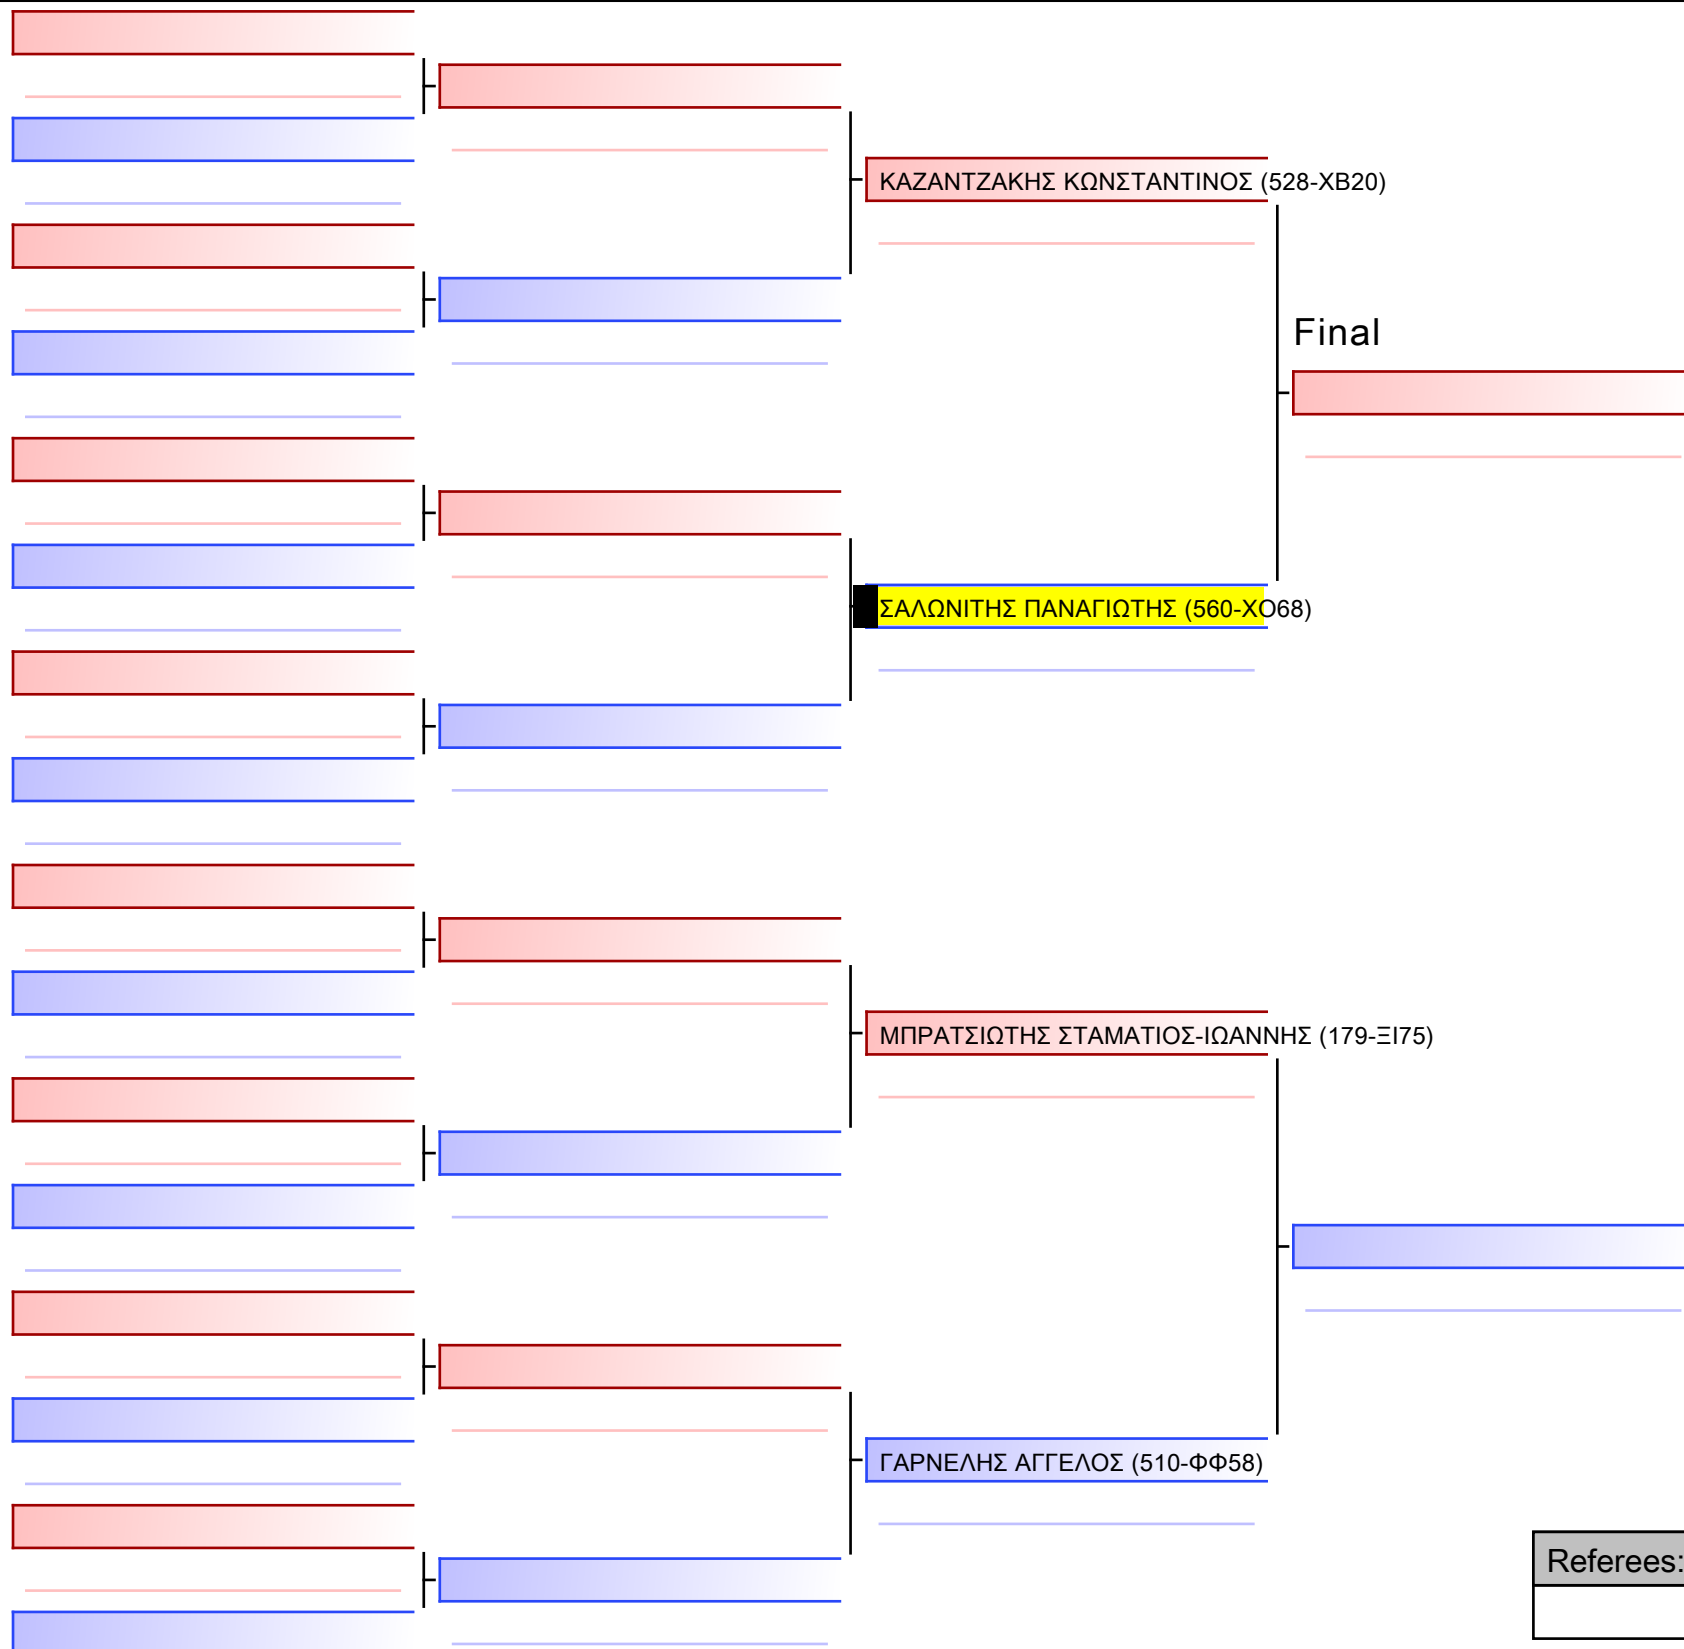

Referees:			

ΚΑΤΑ ΠΑΙΔΩΝ 8 ΕΤΩΝ 9-8-7 ΚΥΟ G1

ΚΥΠΕΛΛΟ ΕΓΧΡΩΜΩΝ & ΜΑΥΡΩΝ ΖΩΝΩΝ – ΧΑΛΚΙΔΑ 2023, Αθλητικό Κέντρο Κανήθου, 34100 Χαλκίδα, GRE - 560-ΧΟ68

2023-11-25

Tatami
5 09:40

Pool
1/1

[Original]

Referees:			