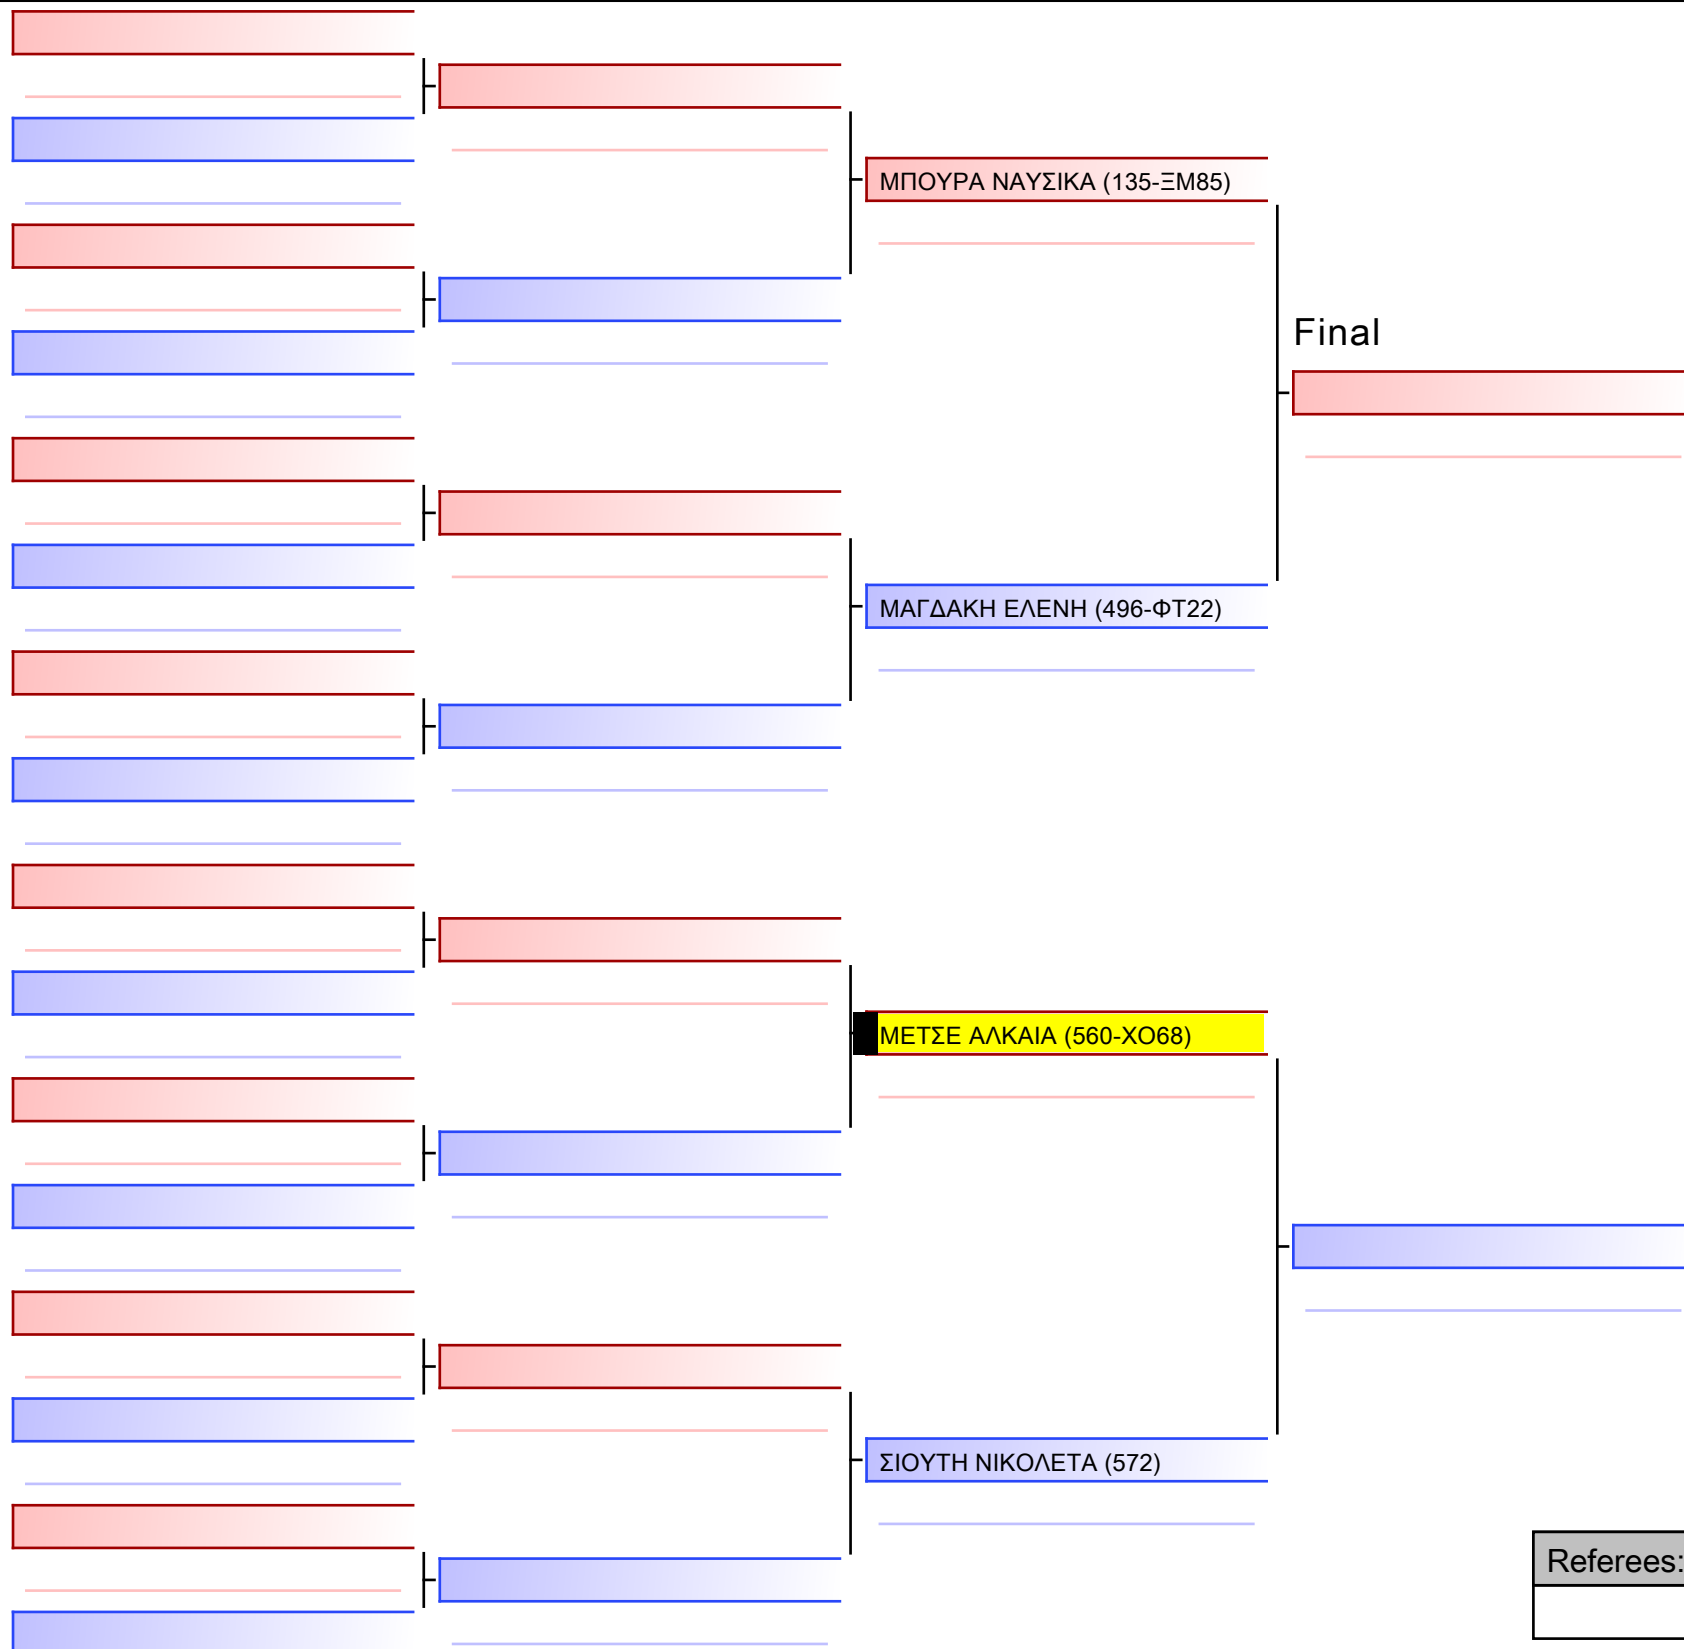

ΚΑΤΑ ΚΟΡΑΣΙΔΩΝ 11 ΕΤΩΝ 6-5-4 ΚΥU G7

ΚΥΠΕΛΛΟ ΕΓΧΡΩΜΩΝ & ΜΑΥΡΩΝ ΖΩΝΩΝ – ΧΑΛΚΙΔΑ 2023, Αθλητικό Κέντρο Κανήθου, 34100 Χαλκίδα, GRE - 560-XO68

2023-11-25

Tatami
4 16:35

Pool
1/1

[Original]

Referees: