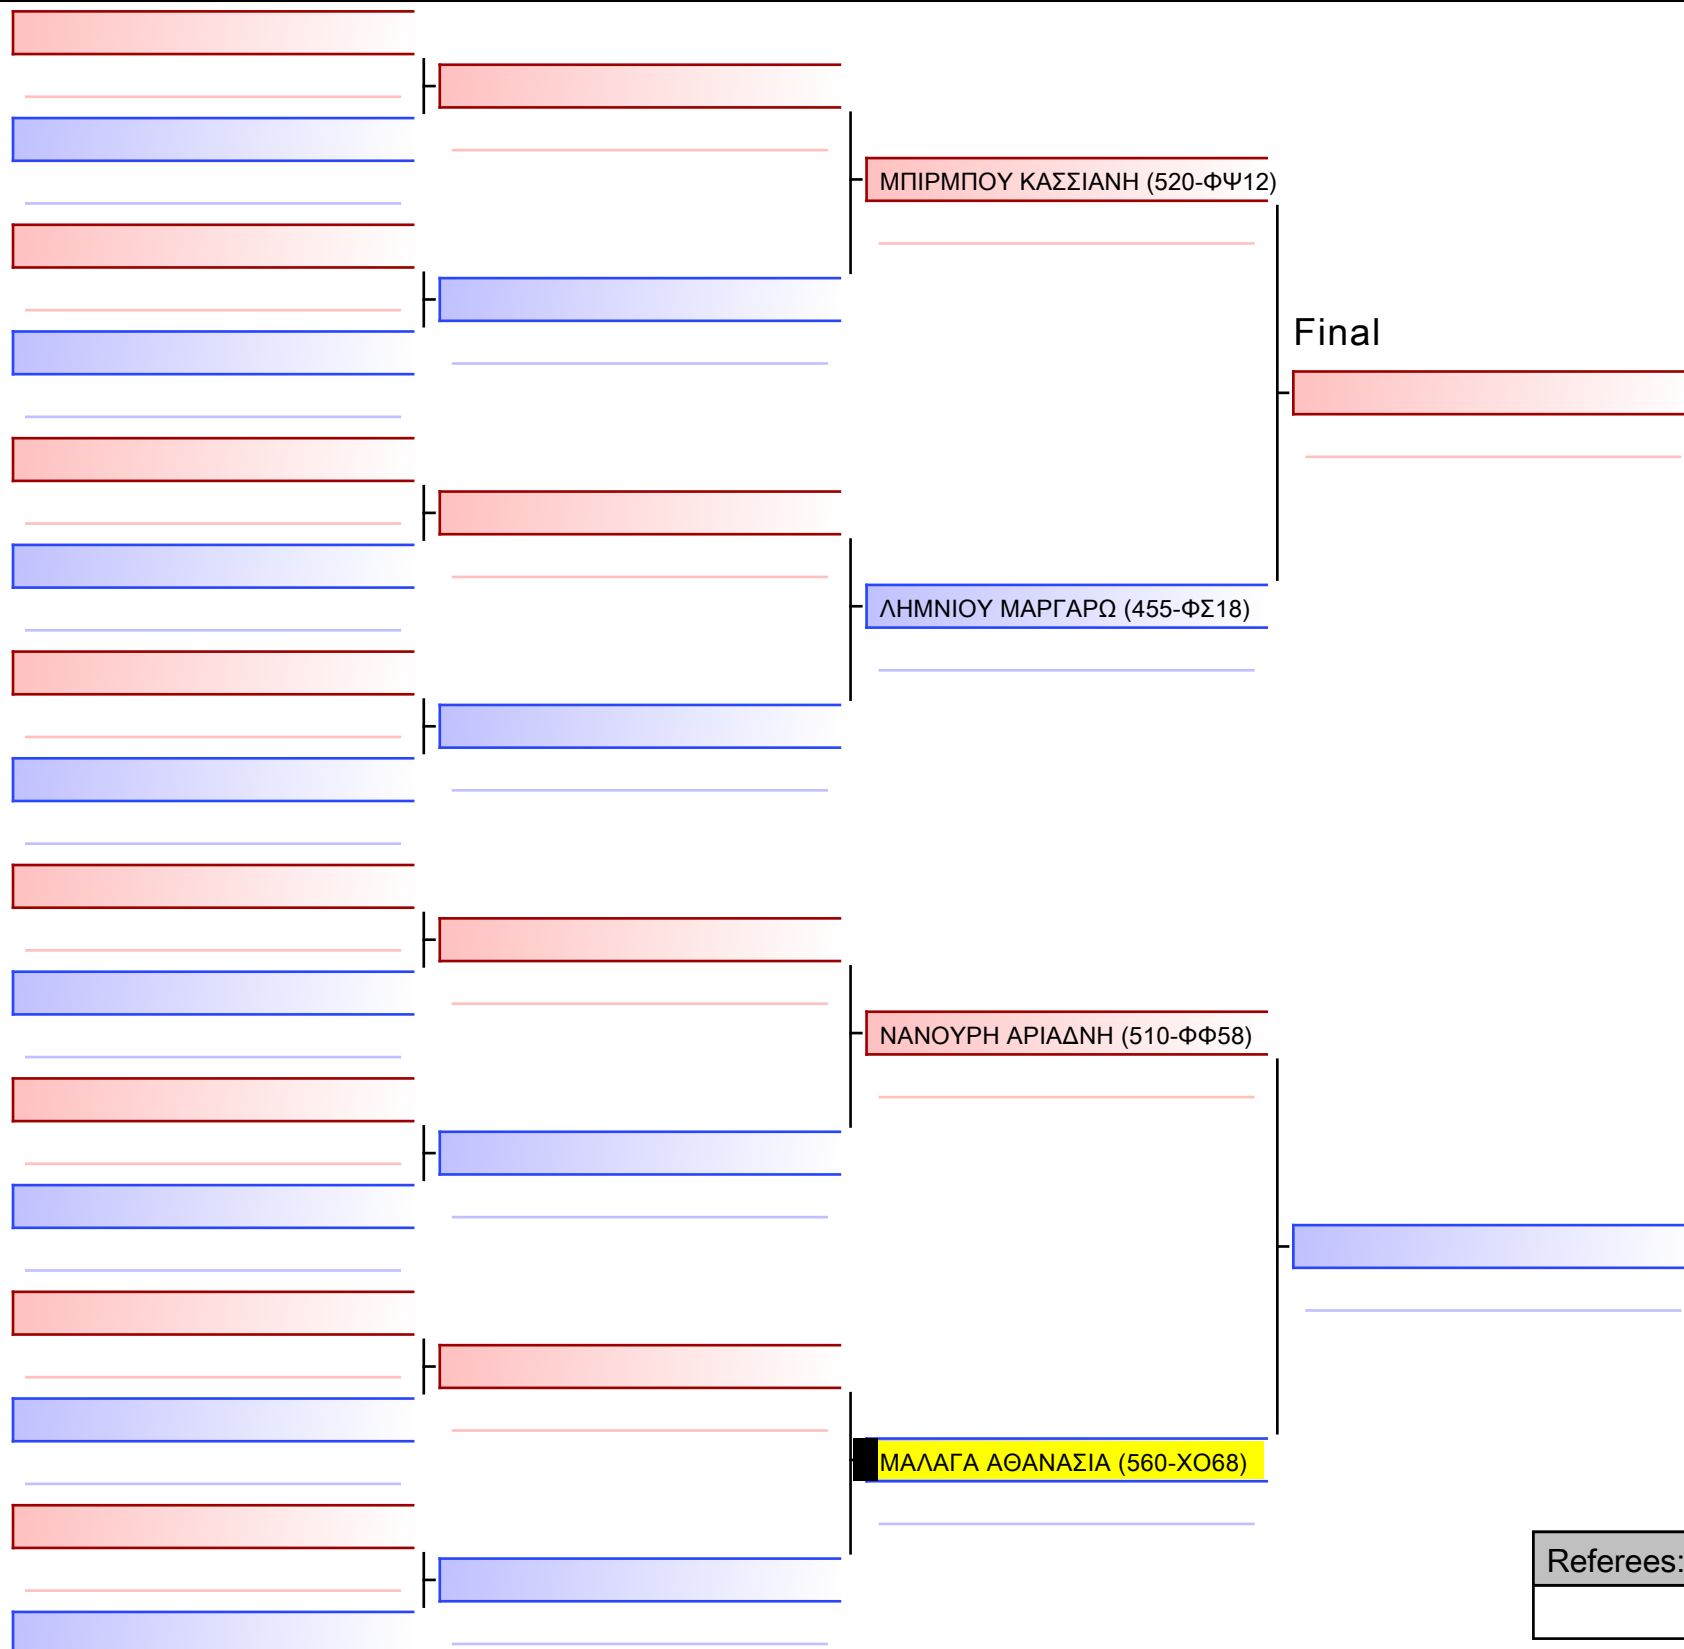

ΚΑΤΑ ΚΟΡΑΣΙΔΩΝ 7 ΕΤΩΝ 9-8-7 ΚΥΥ G8

ΚΥΠΕΛΛΟ ΕΓΧΡΩΜΩΝ & ΜΑΥΡΩΝ ΖΩΝΩΝ – ΧΑΛΚΙΔΑ 2023, Αθλητικό Κέντρο Κανήθου, 34100 Χαλκίδα, GRE - 560-ΧΟ68

2023-11-25

Tatami
4 09:20

Pool
1/1

[Original]

Referees: