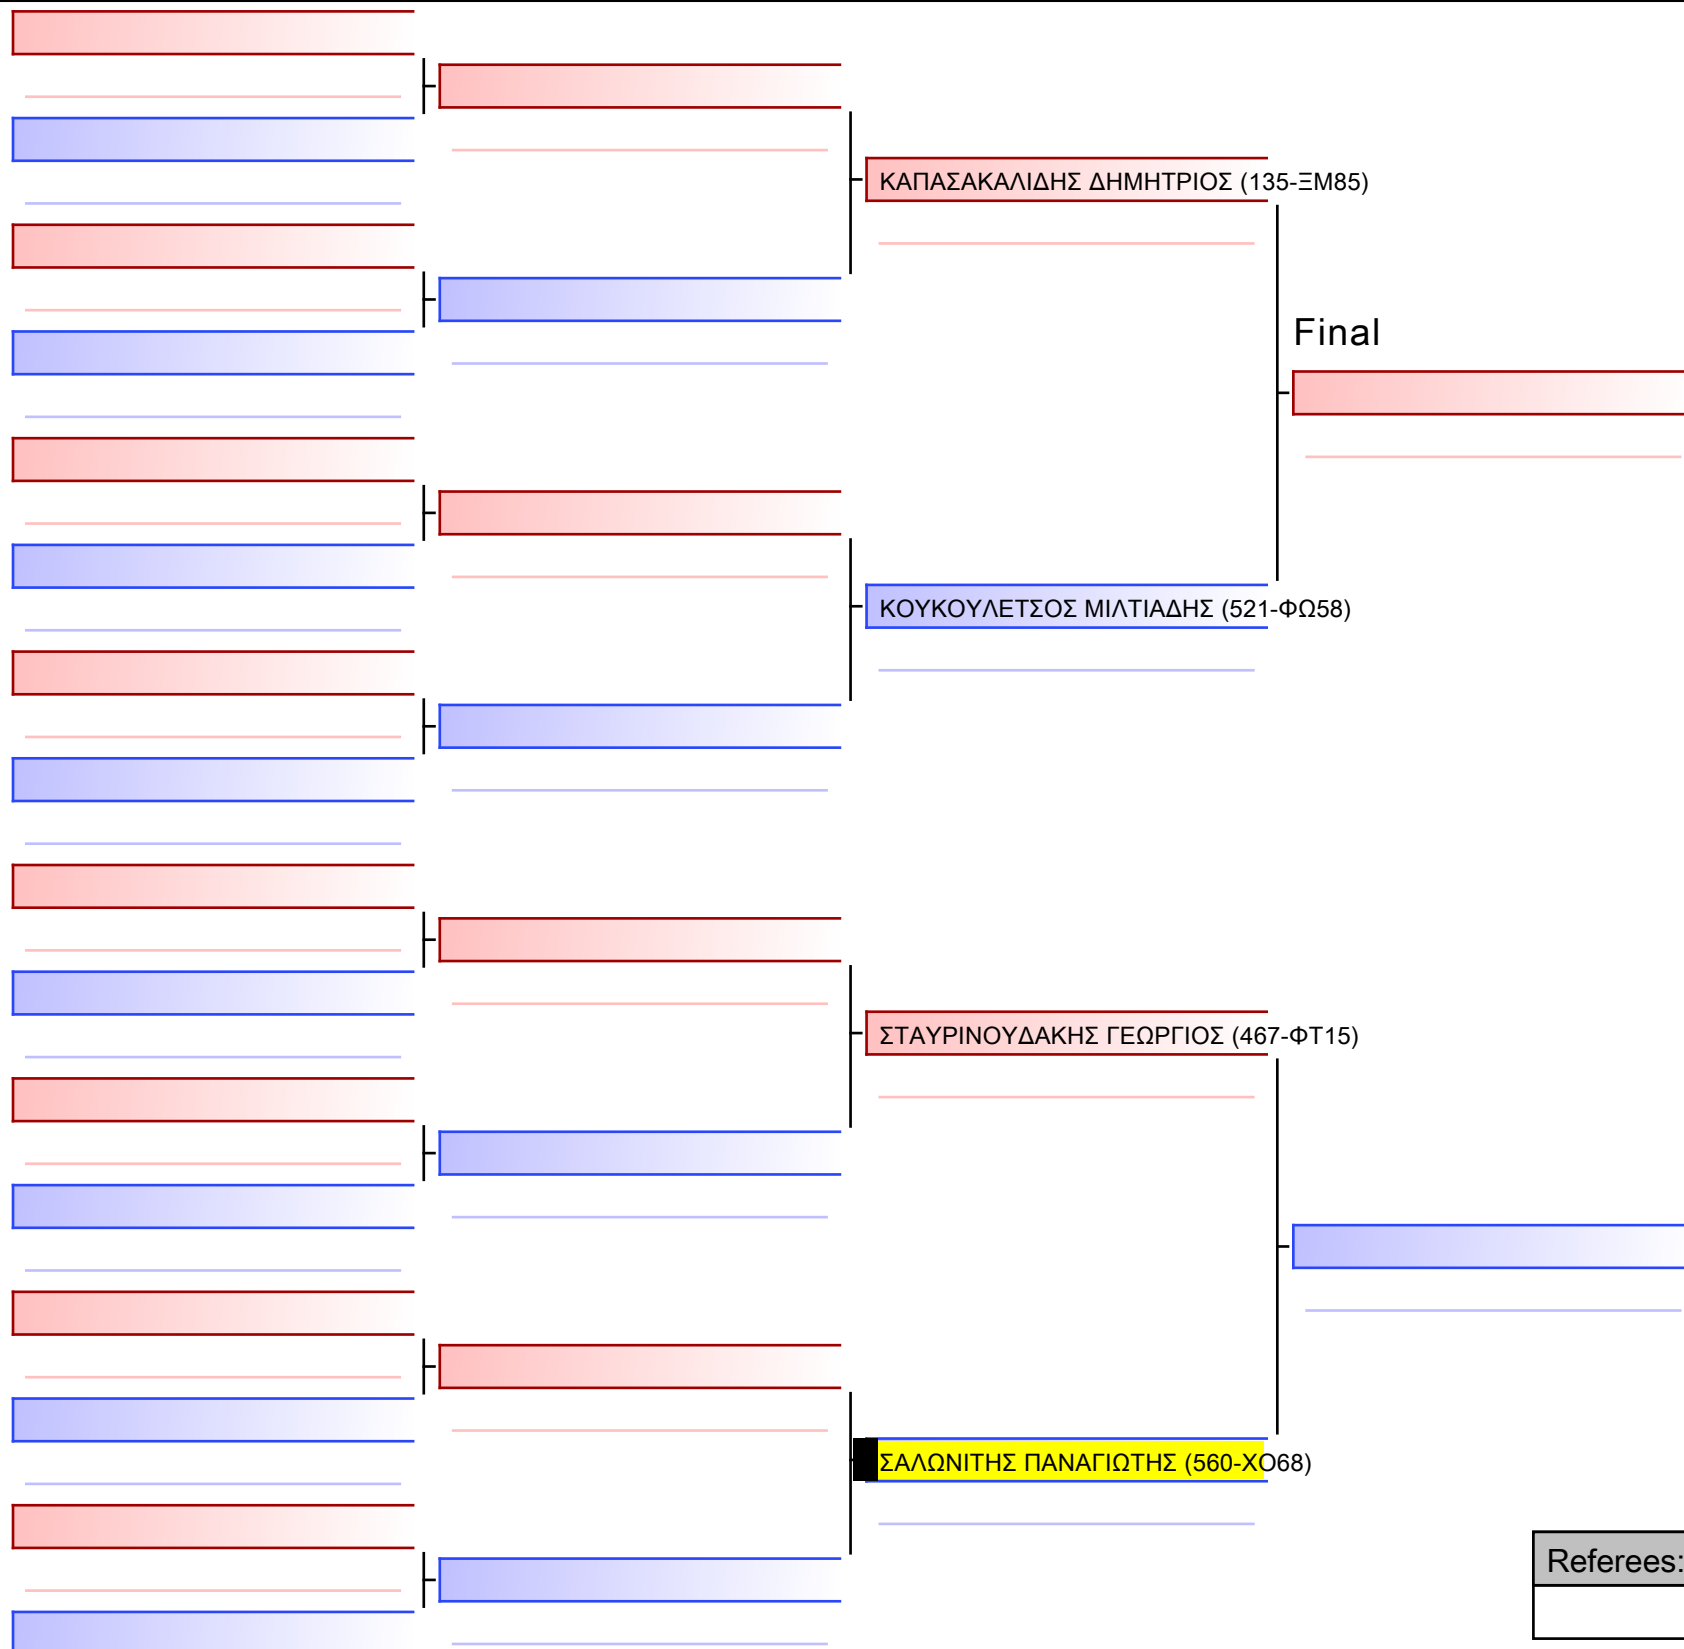

Referees:			

ΚΥΜΙΤΕ ΠΑΙΔΩΝ 13 ΕΤΩΝ 3-ΜΑΥΡΕΣ +55KG G1

ΚΥΠΕΛΛΟ ΕΓΧΡΩΜΩΝ & ΜΑΥΡΩΝ ΖΩΝΩΝ – ΧΑΛΚΙΔΑ 2023, Αθλητικό Κέντρο Κανήθου, 34100 Χαλκίδα, GRE - 560-ΧΟ68

2023-11-26

Tatami
6 12:15

Pool
1/1

[Original]

Referees:			