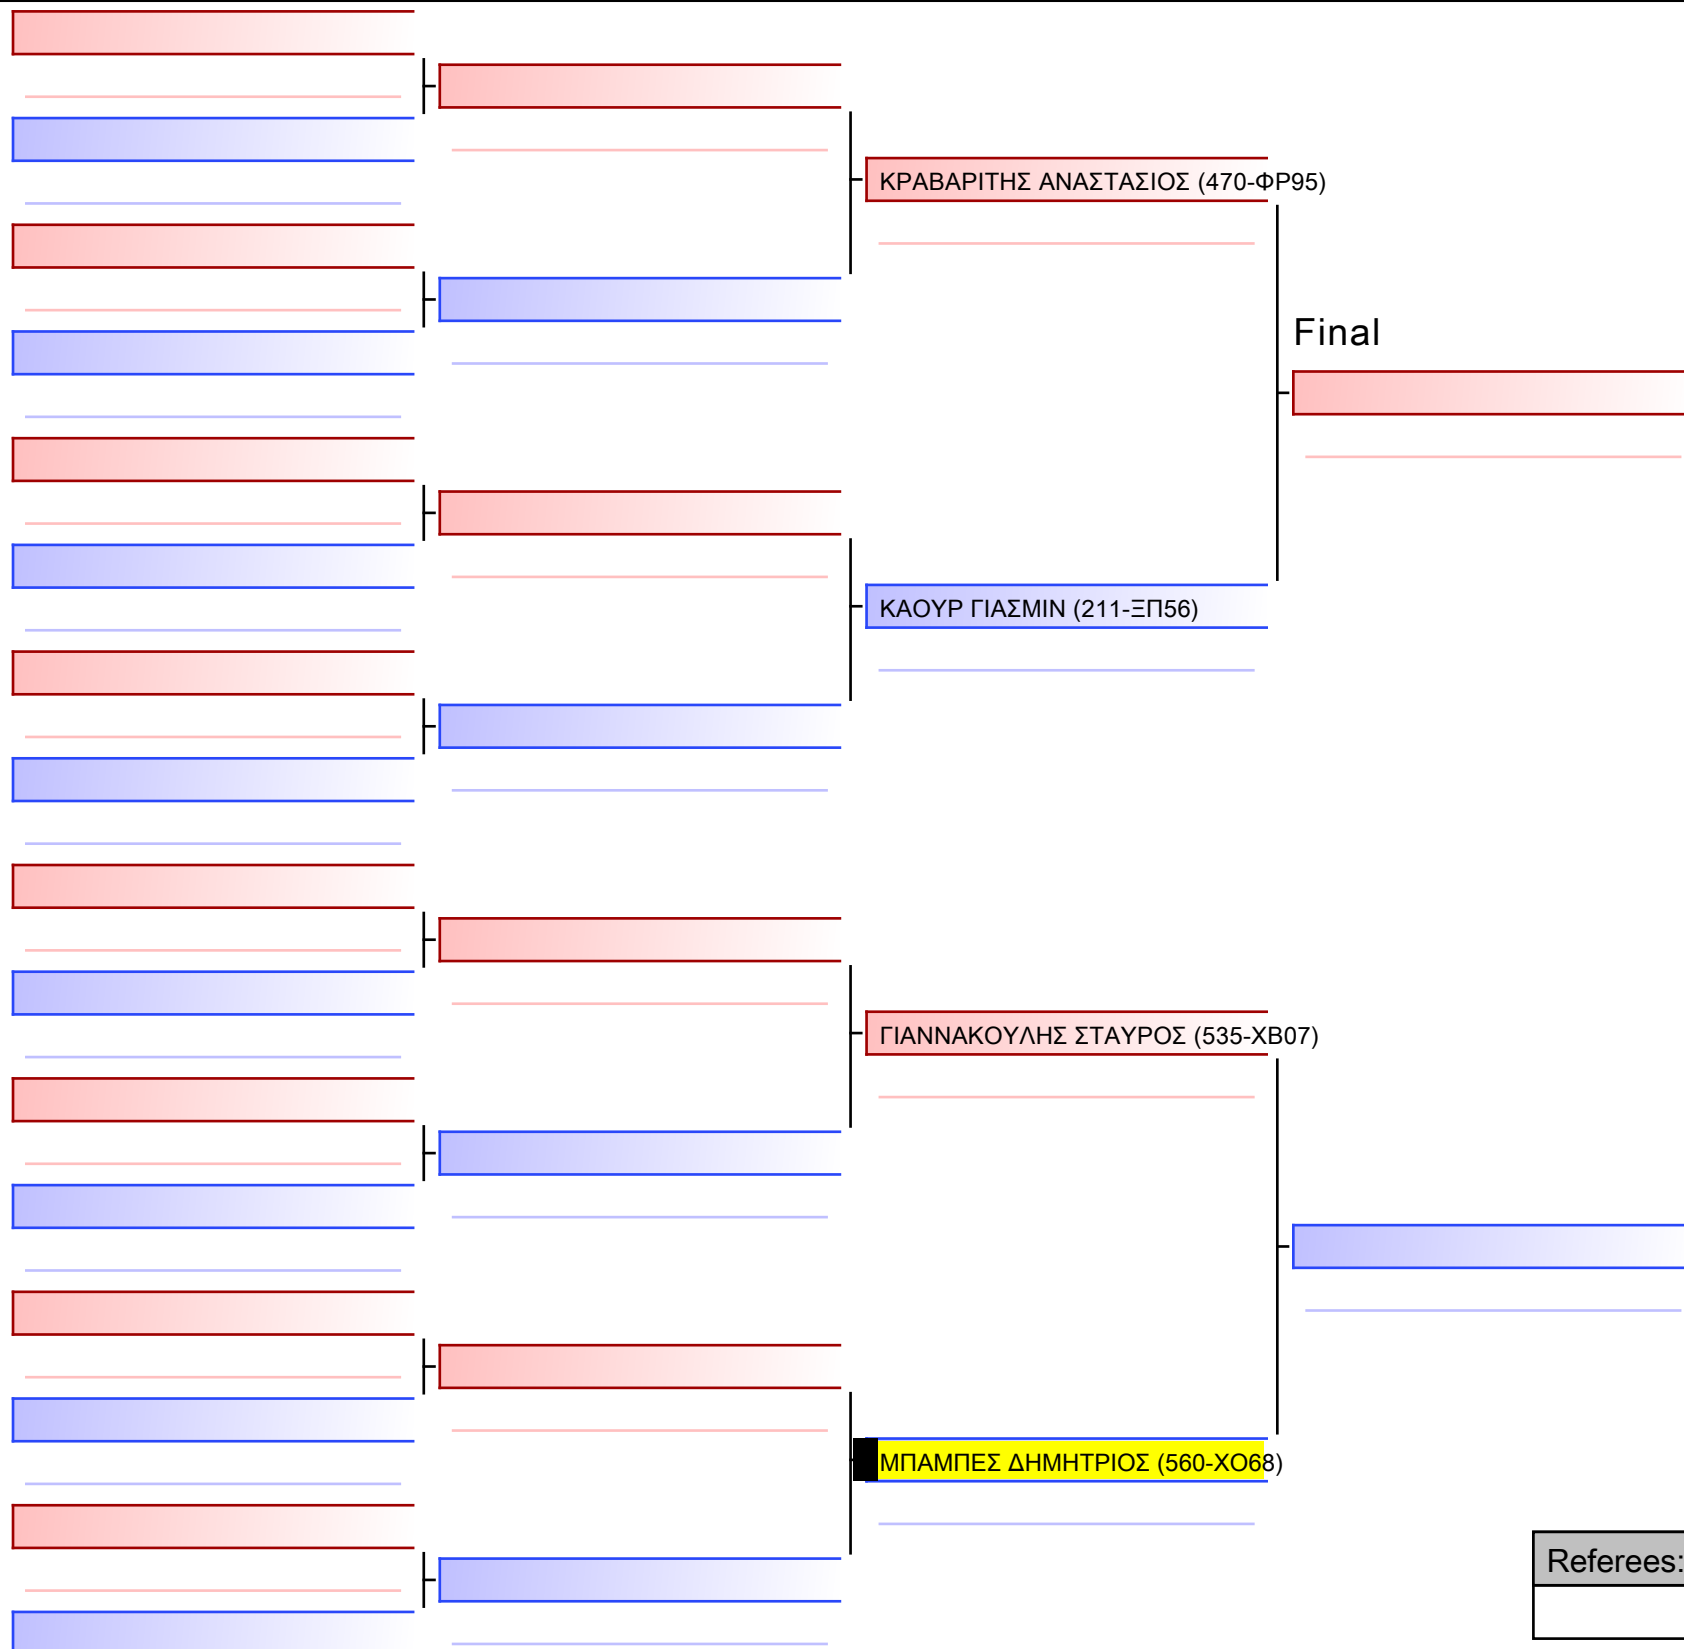

[Original]

Referees: