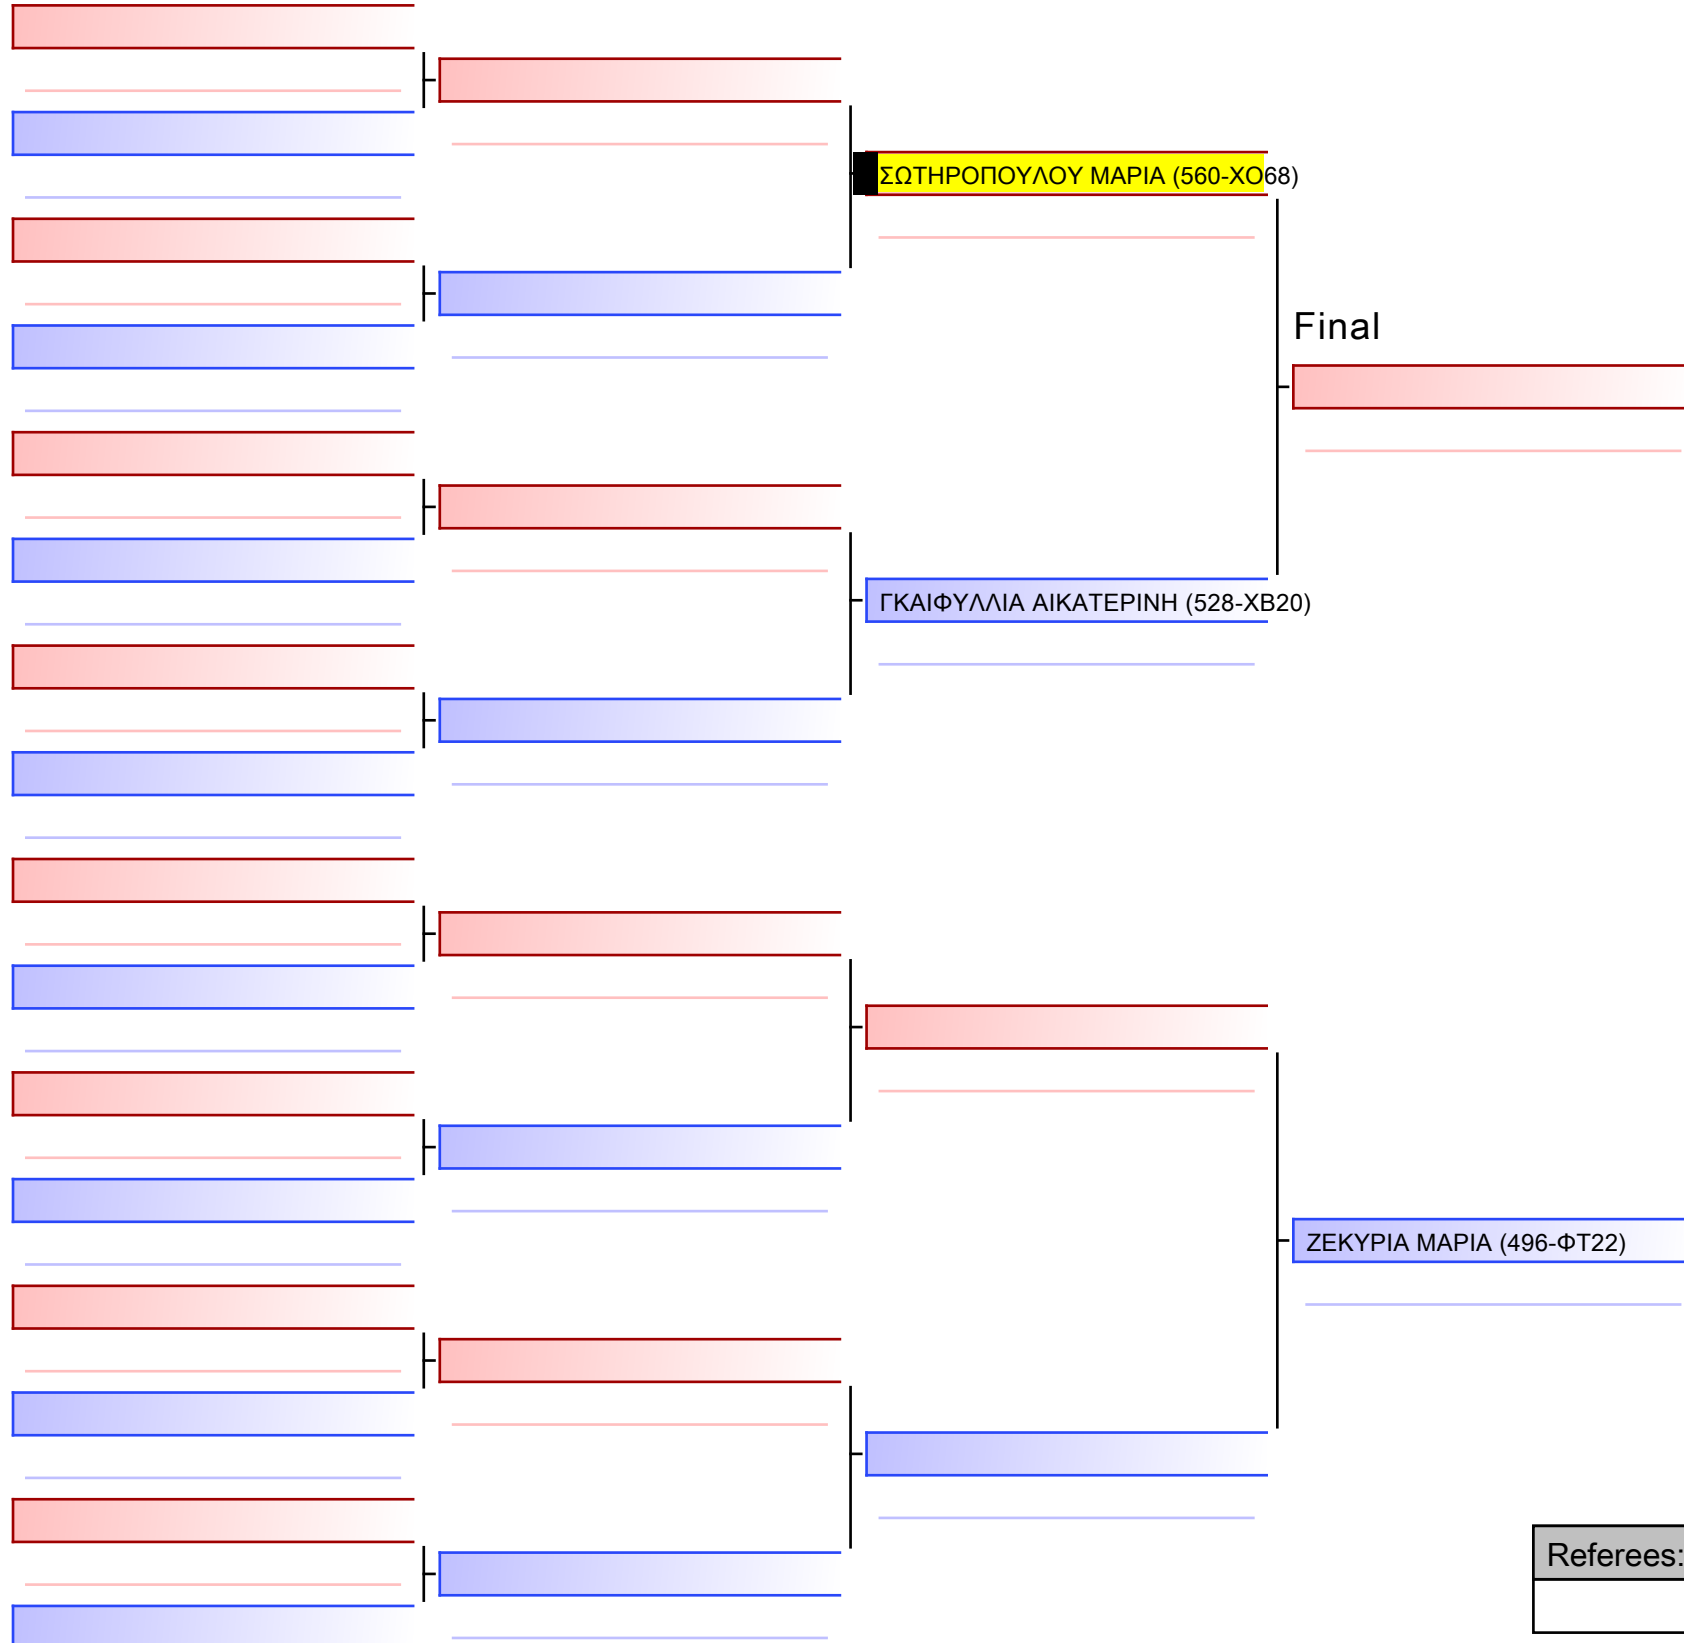

KUMITE NEANIDΩN 6-5-4 KYU -54KG G2

ΚΥΠΕΛΛΟ ΕΓΧΡΩΜΩΝ & ΜΑΥΡΩΝ ΖΩΝΩΝ – ΧΑΛΚΙΔΑ 2023, Αθλητικό Κέντρο Κανήθου, 34100 Χαλκίδα, GRE - 560-ΧΟ68

2023-11-26

Tatami
2 14:50

Pool
1/1

[Original]

Referees: