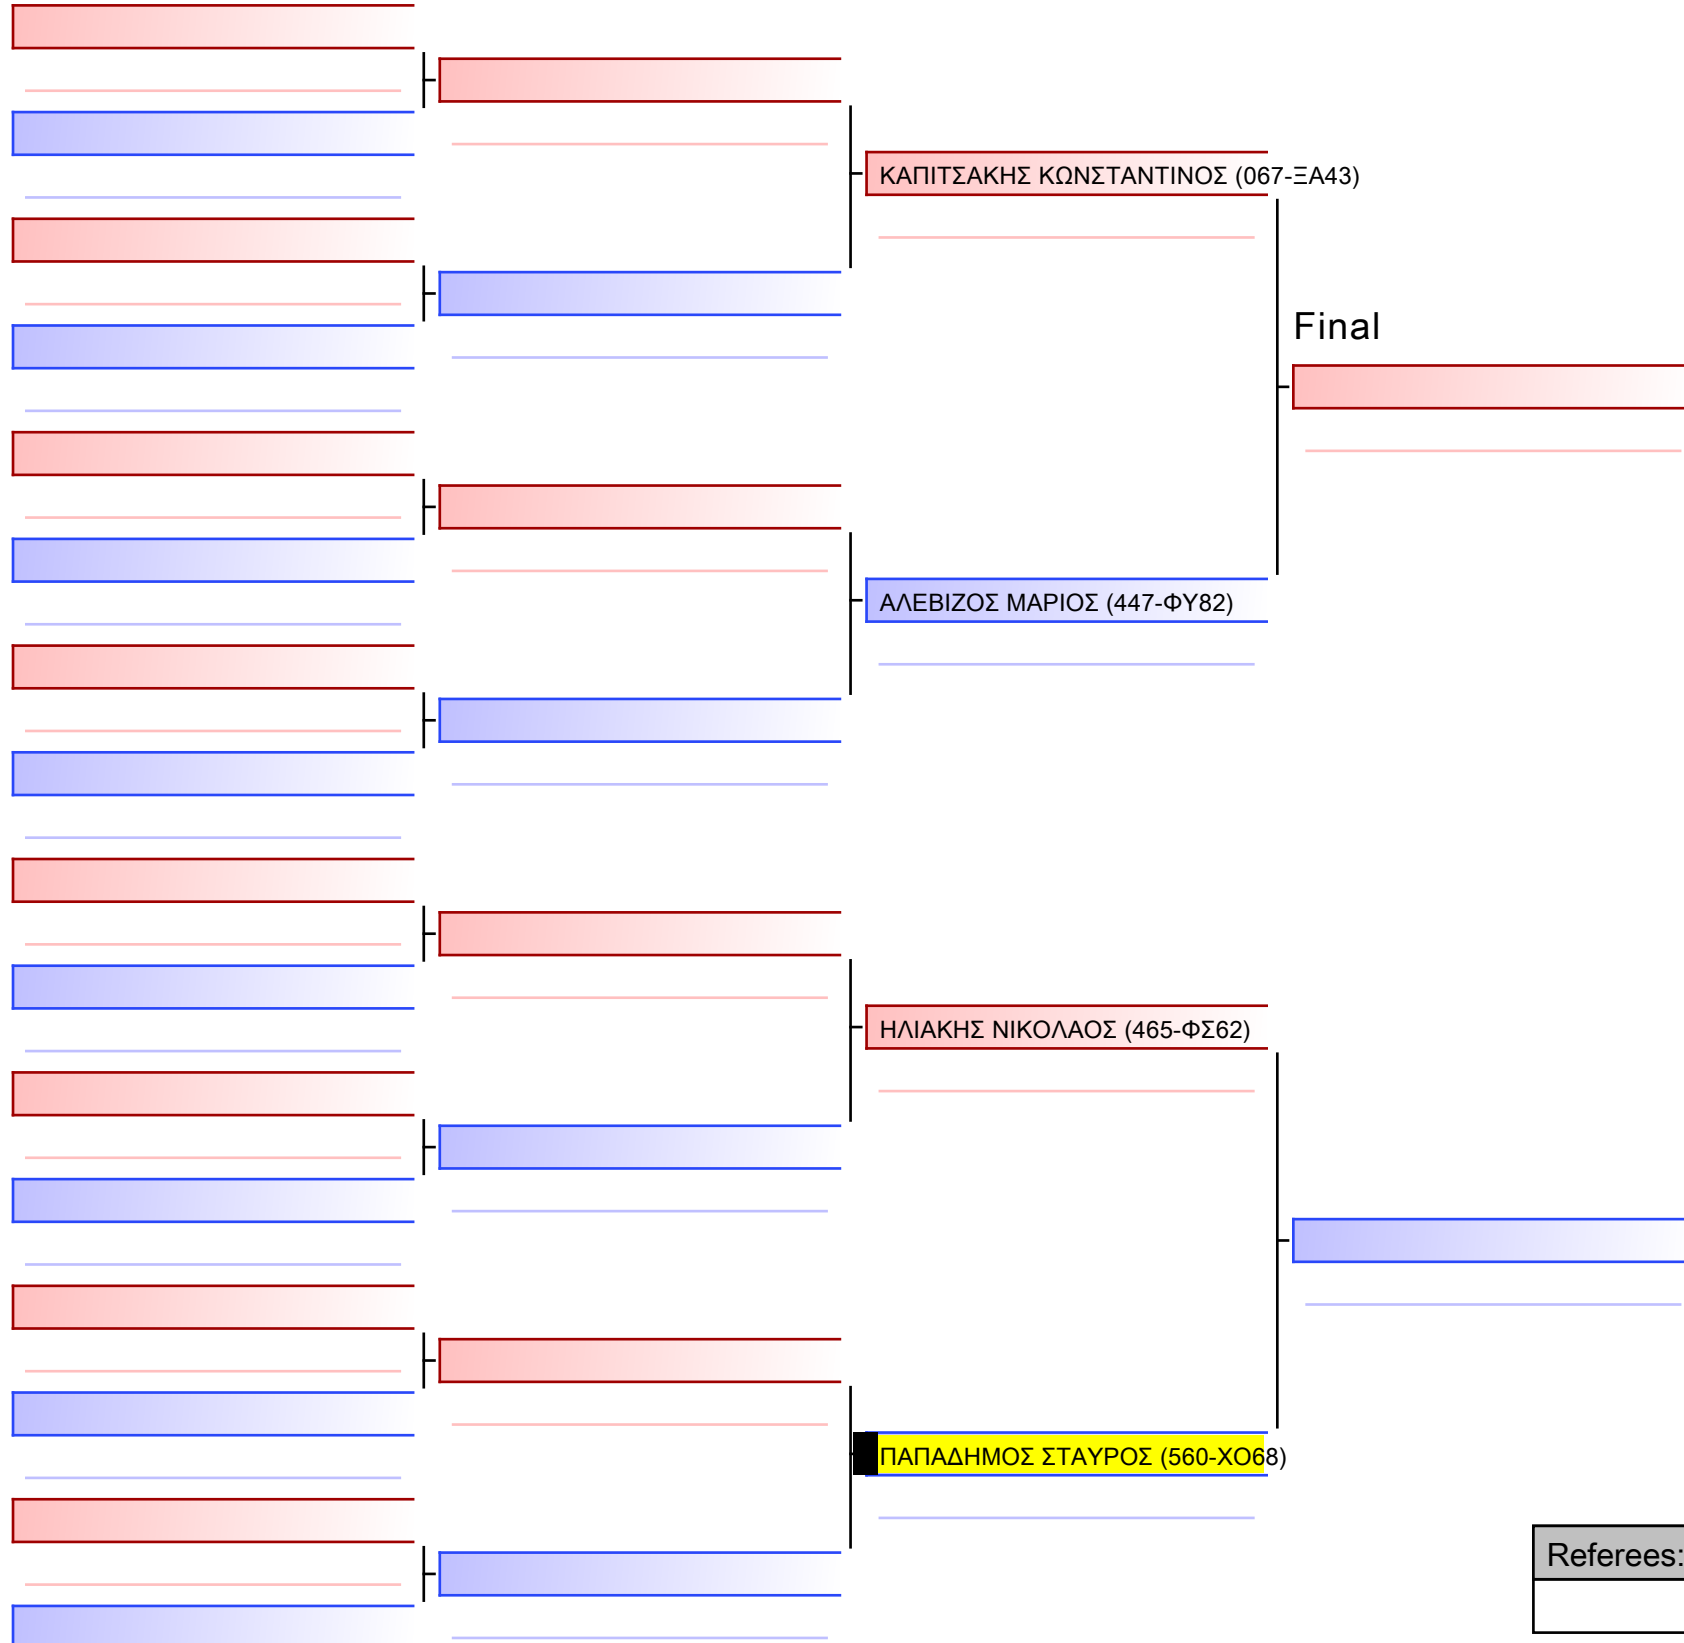

[Original]

Referees:			

ΚΥΜΙΤΕ ΠΑΙΔΩΝ 9 ΕΤΩΝ 6-5-4 ΚΥΥ -30KG G2

ΚΥΠΕΛΛΟ ΕΓΧΡΩΜΩΝ & ΜΑΥΡΩΝ ΖΩΝΩΝ – ΧΑΛΚΙΔΑ 2023, Αθλητικό Κέντρο Κανήθου, 34100 Χαλκίδα, GRE - 560-ΧΟ68

2023-11-25

Tatami
5 14:10

Pool
1/1

[Original]