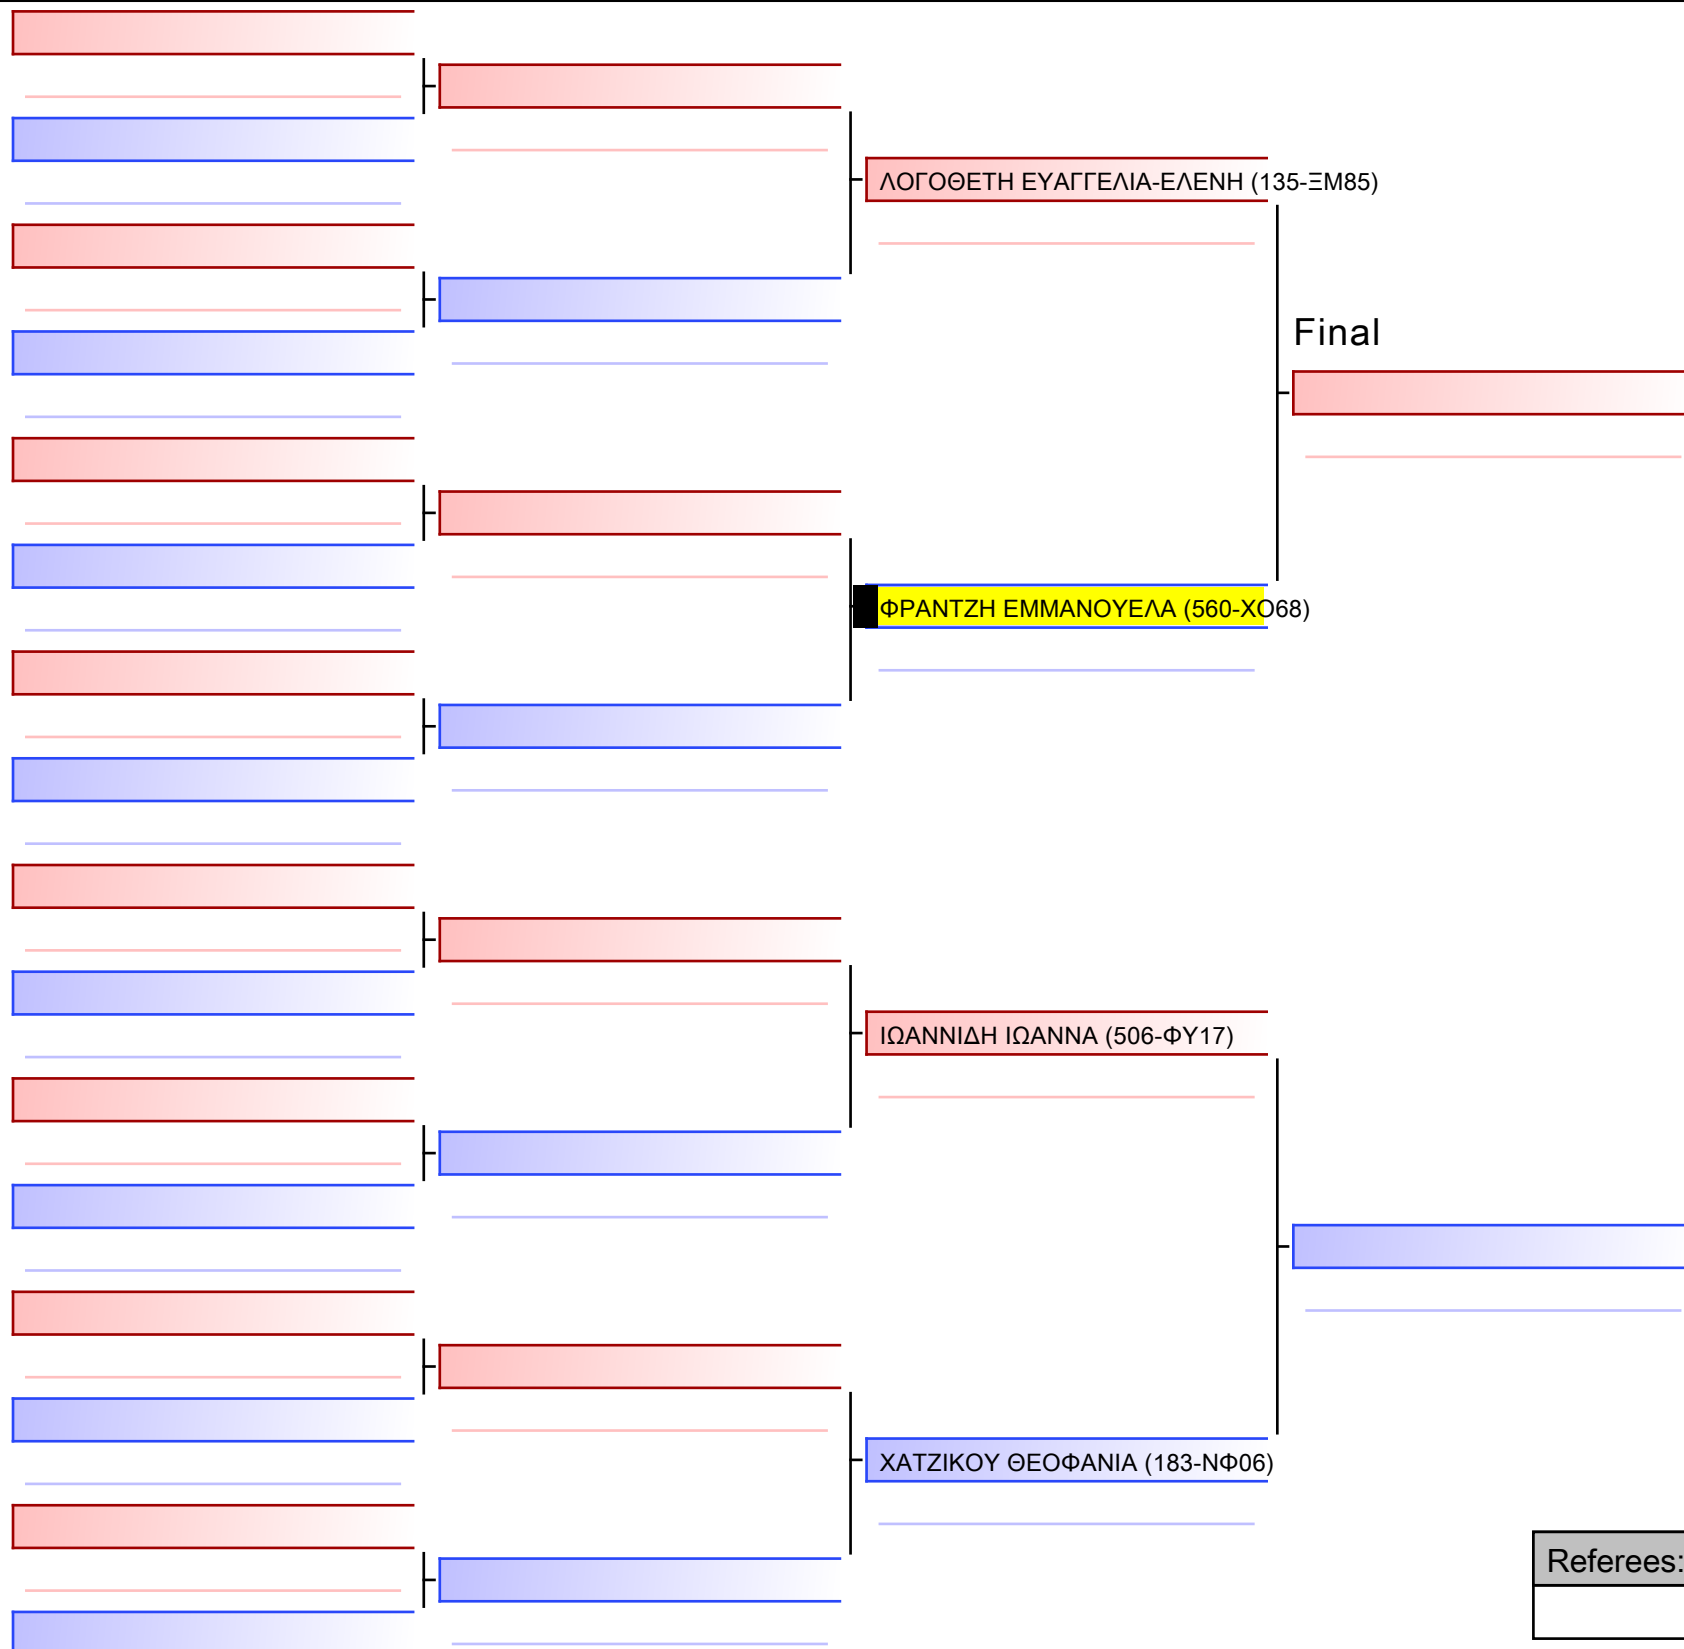

ΚΑΤΑ ΠΑΙΔΩΝ 9 ΕΤΩΝ 6-5-4 ΚΥΥ G7

ΚΥΠΕΛΛΟ ΕΓΧΡΩΜΩΝ & ΜΑΥΡΩΝ ΖΩΝΩΝ – ΧΑΛΚΙΔΑ 2023, Αθλητικό Κέντρο Κανήθου, 34100 Χαλκίδα, GRE - 560-ΧΟ68

2023-11-25

Tatami
7 12:25

Pool
1/1

[Original]

Referees:			

Final