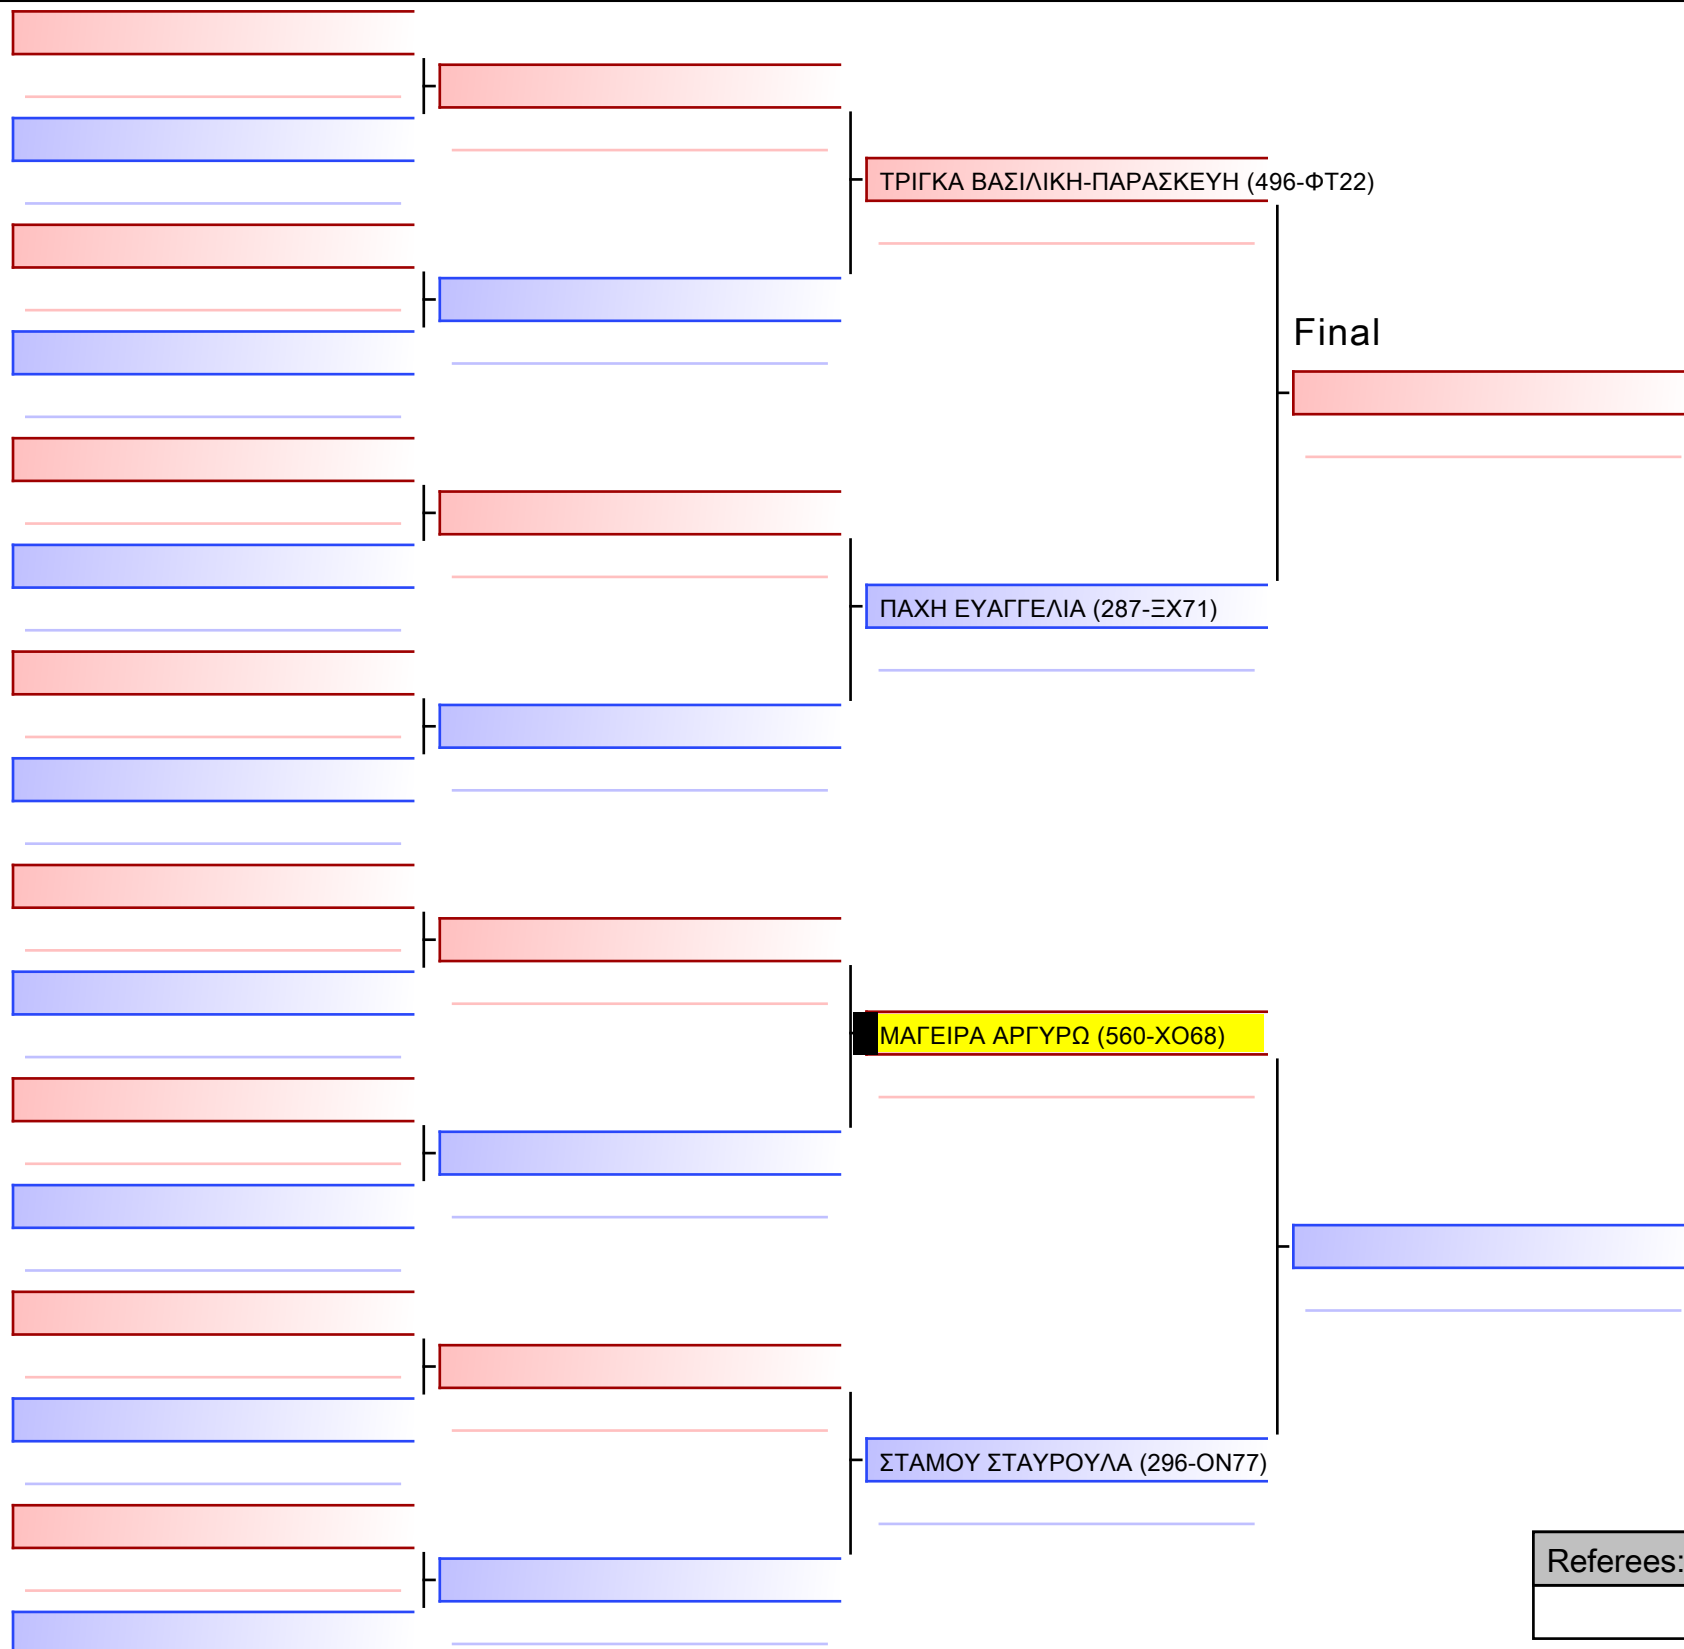

Final

[Original]

Referees: