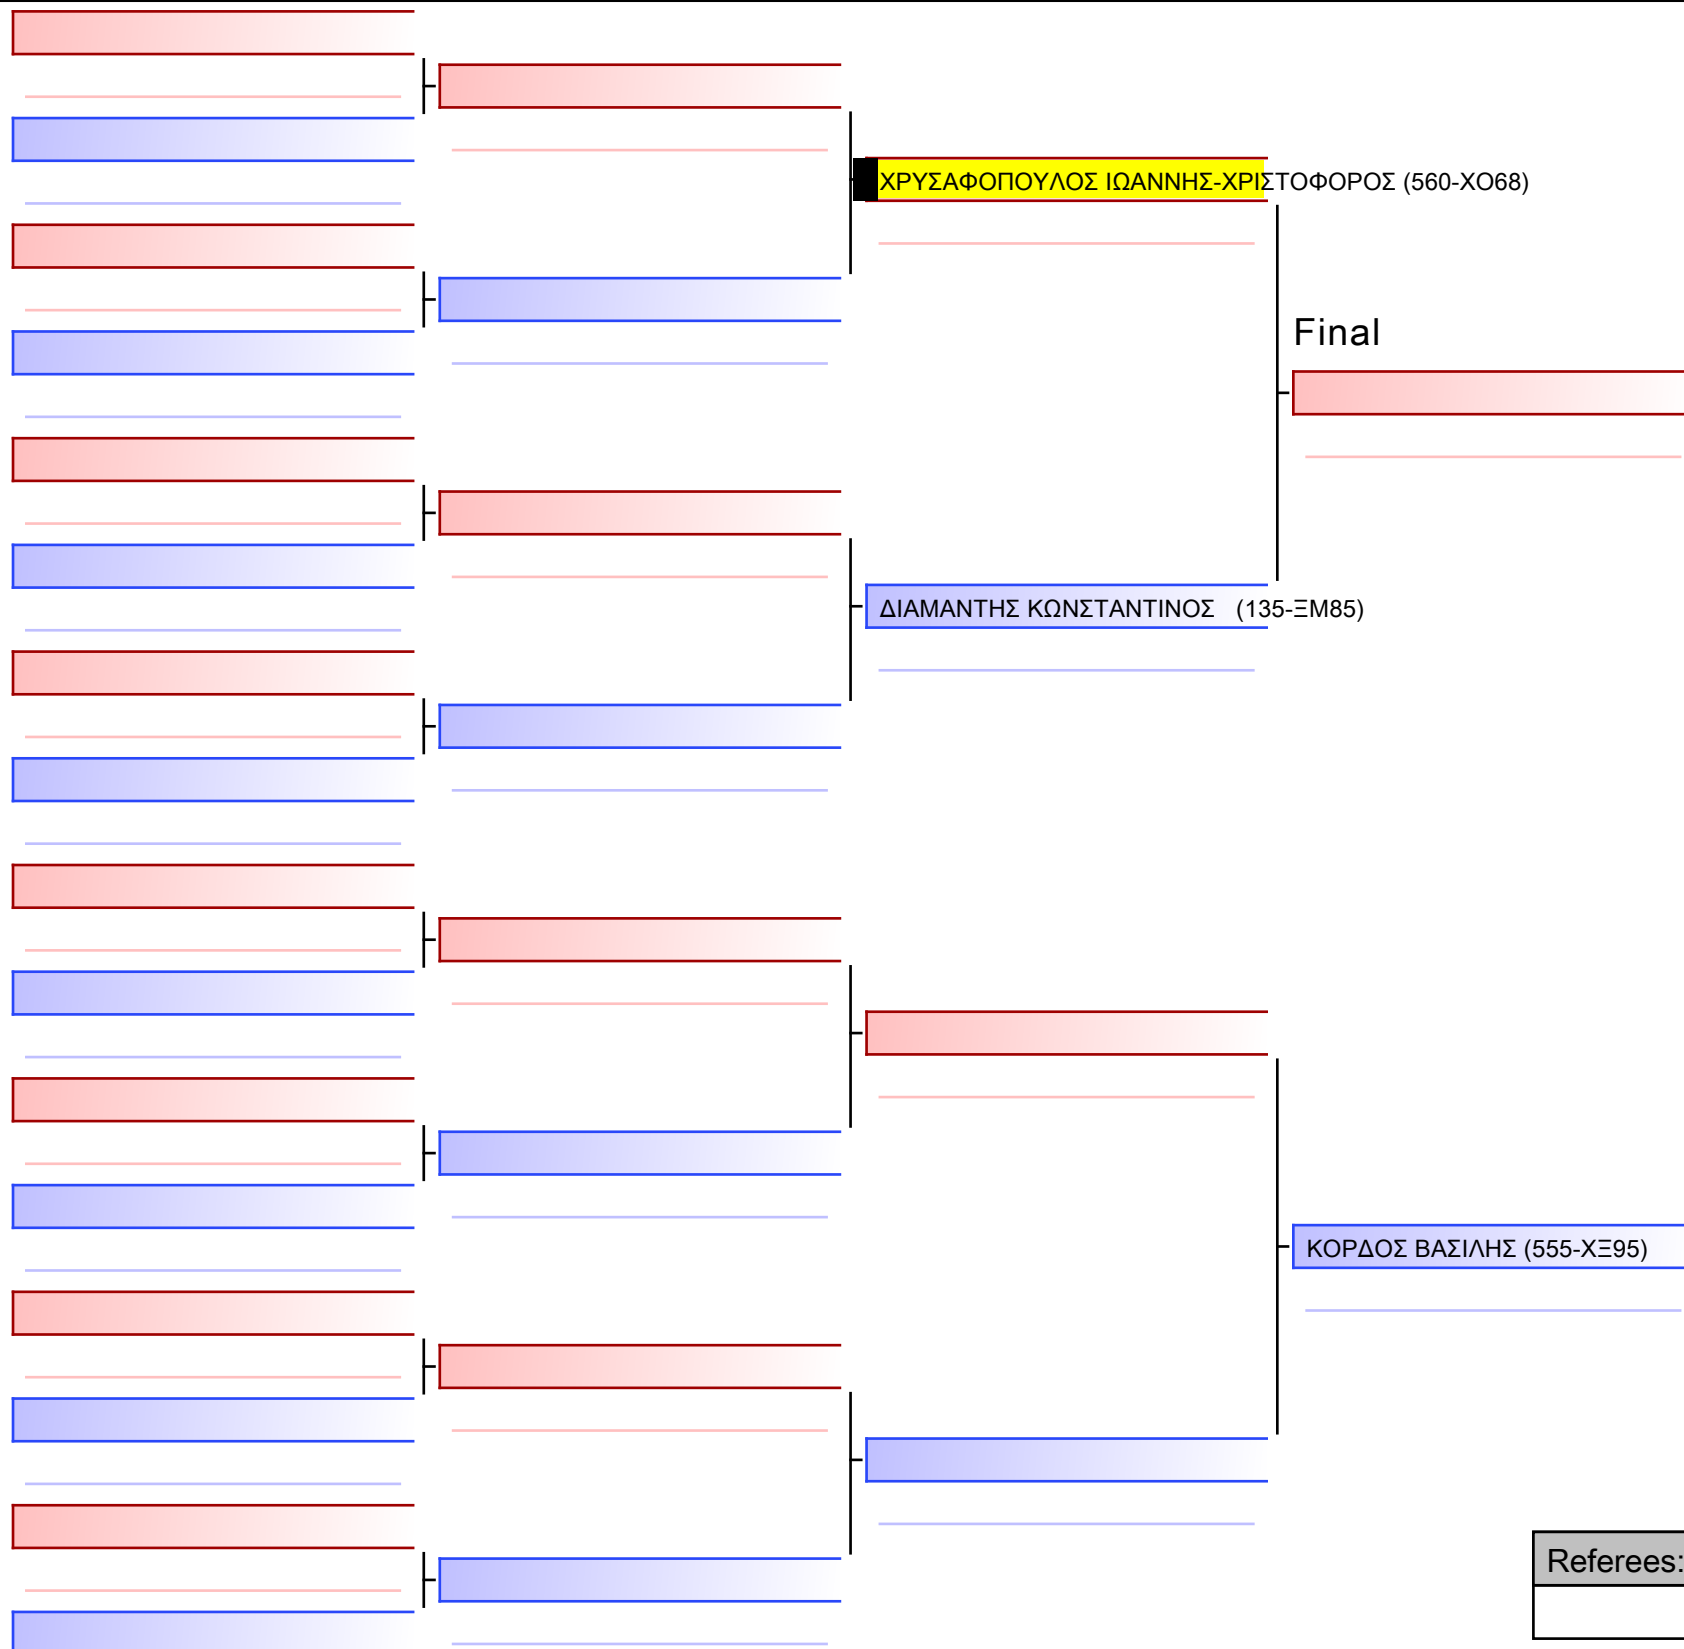

ΧΡΥΣΑΦΟΠΟΥΛΟΣ ΙΩΑΝΝΗΣ-ΧΡΙΣΤΟΦΟΡΟΣ (560-ΧΟ68)

ΔΙΑΜΑΝΤΗΣ ΚΩΝΣΤΑΝΤΙΝΟΣ (135-ΞΜ85)

ΚΟΡΔΟΣ ΒΑΣΙΛΗΣ (555-ΧΕ95)

[Original]

Referees: