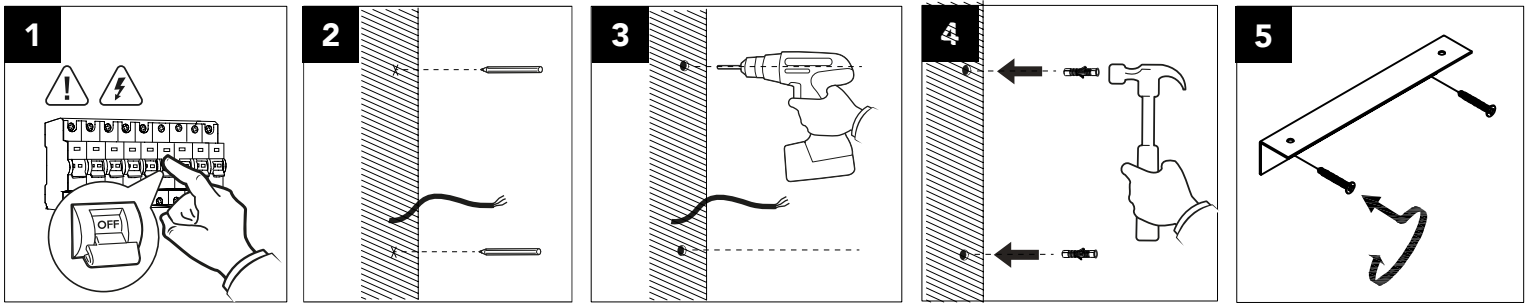

LINGER

LED-LINGER-AP60-NER
LED-LINGER-AP60-BCO
LED-LINGER-AP35-NER
LED-LINGER-AP35-BCO

MODULO LED

M-LED-LINGER22.5CCT-LL
M-LED-LINGER22.5CCT-LL
M-LED-LINGER13CCT-LL
M-LED-LINGER13CCT-LL

DOWNLOAD CATALOG

QUESTO PRODOTTO CONTIENE UNA SORGENTE LUMINOSA DI CLASSE DI EFFICIENZA ENERGETICA "E"
THIS PRODUCT CONTAINS A LIGHTING SOURCE OF ENERGY EFFICIENCY CLASS "E"

INSTALLAZIONE A PARETE
WALL INSTALLATION

INSTALLAZIONE OPZIONALE CON INTERRUTTORE ON/OFF INCLUSO
INSTALLATION WITH ON/OFF SWITCH INCLUDED