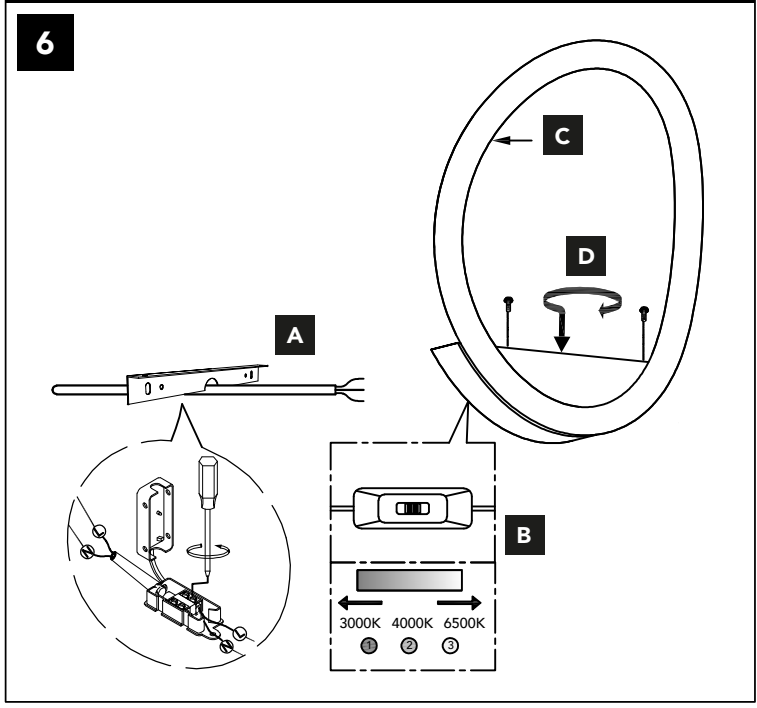

LINGER

LED-LINGER-AP60-NER
LED-LINGER-AP60-BCO
LED-LINGER-AP35-NER
LED-LINGER-AP35-BCO

MODULO LED

M-LED-LINGER22.5CCT-LL
M-LED-LINGER22.5CCT-LL
M-LED-LINGER13CCT-LL
M-LED-LINGER13CCT-LL

DOWNLOAD CATALOG

QUESTO PRODOTTO CONTIENE UNA SORGENTE LUMINOSA DI CLASSE DI EFFICIENZA ENERGETICA "E"
THIS PRODUCT CONTAINS A LIGHTING SOURCE OF ENERGY EFFICIENCY CLASS "E"

INSTALLAZIONE A PARETE
WALL INSTALLATION

INSTALLAZIONE OPZIONALE CON INTERRUTTORE ON/OFF INCLUSO
INSTALLATION WITH ON/OFF SWITCH INCLUDED