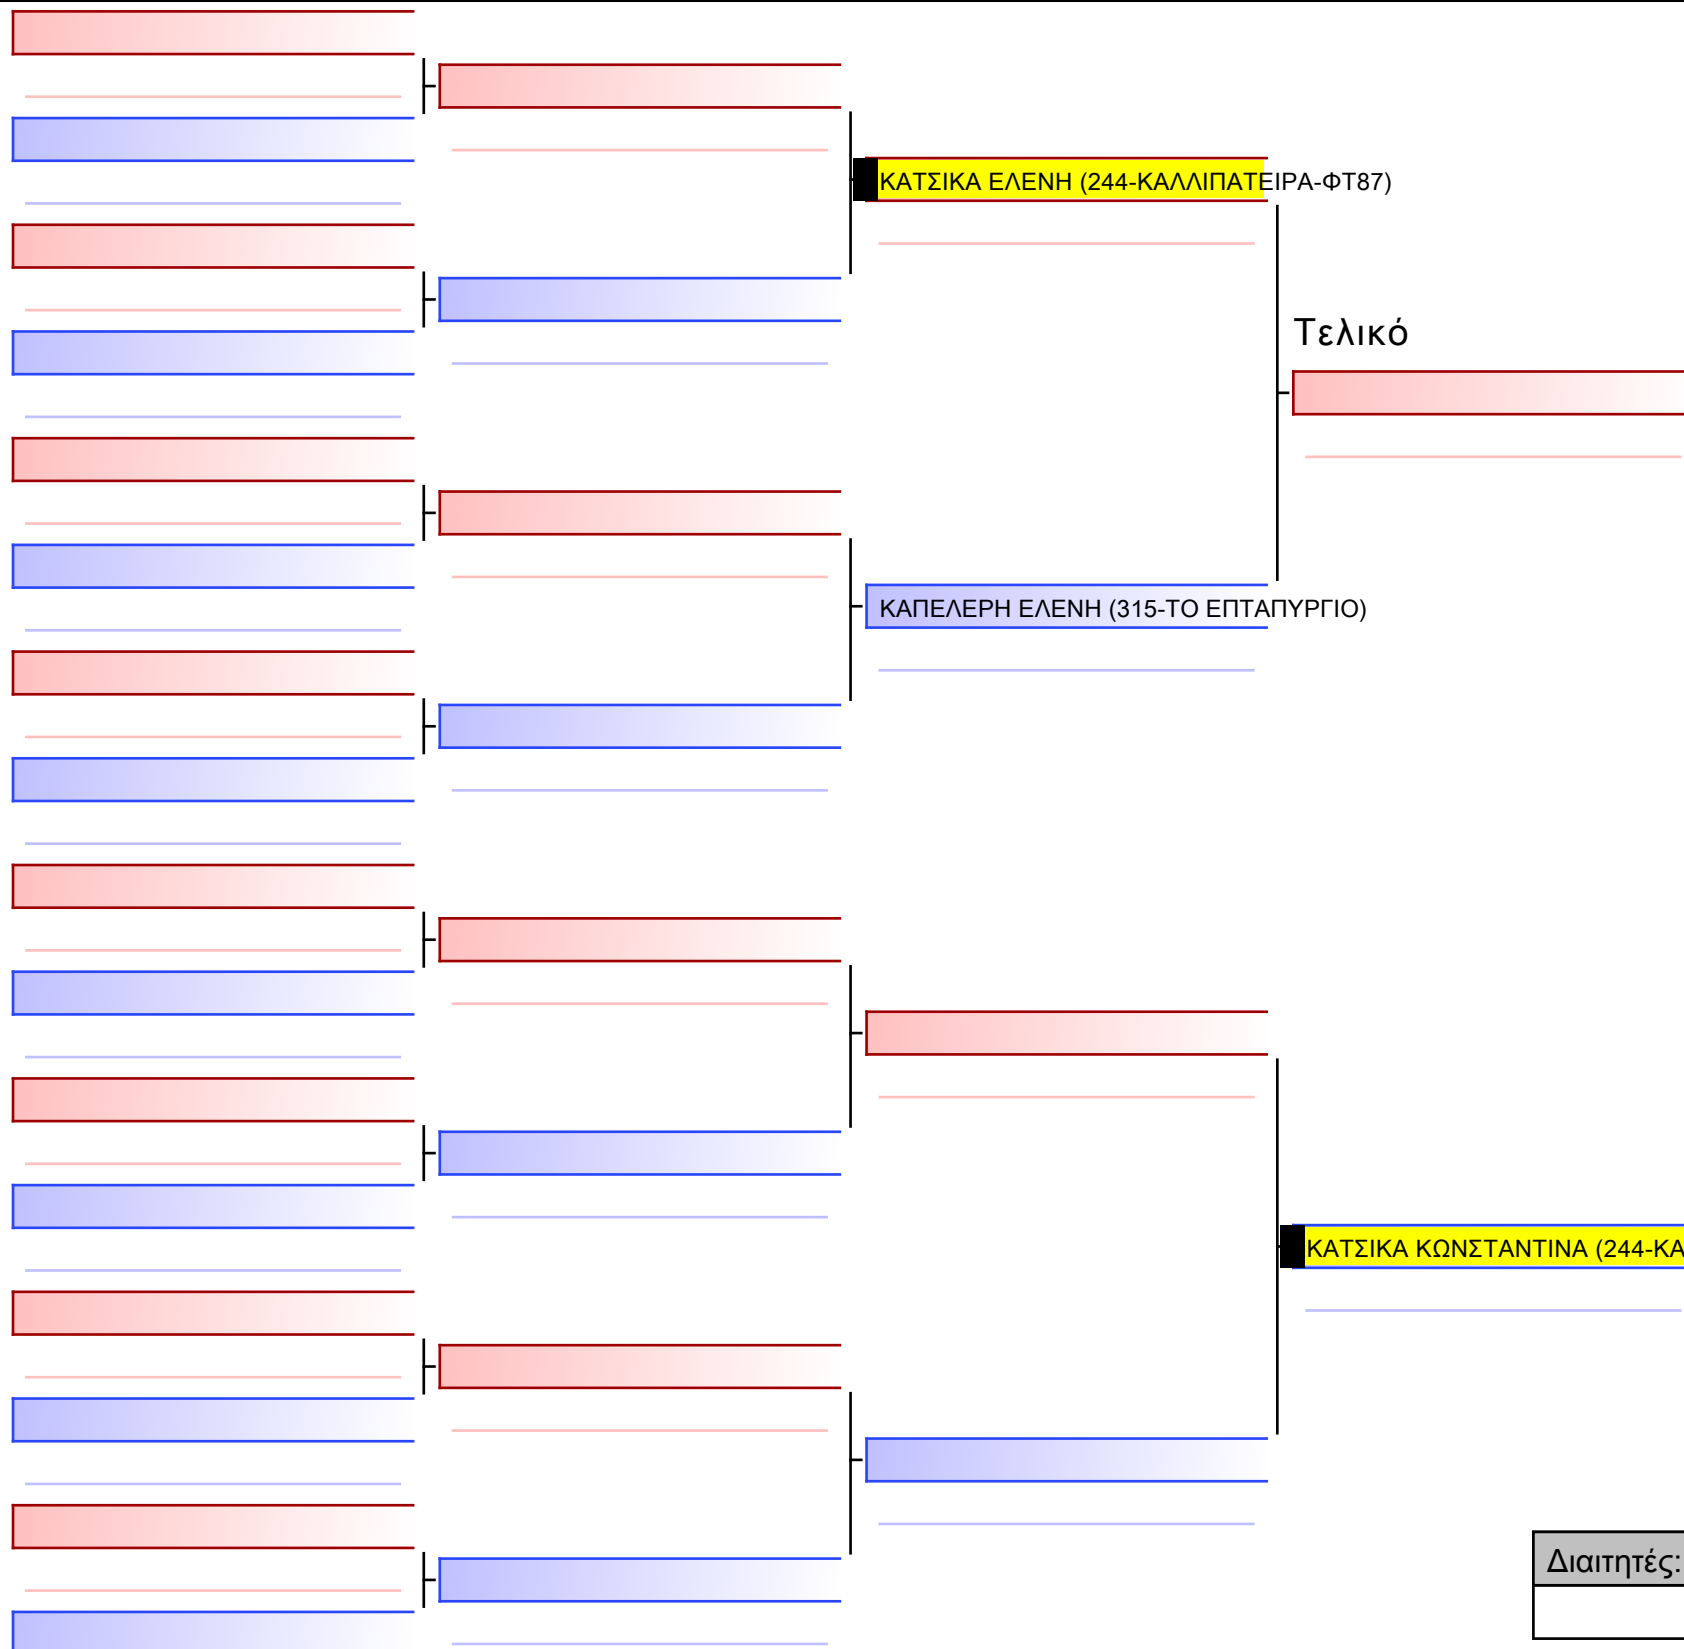

Τελικό

ΚΑΠΕΛΕΡΗ ΕΛΕΝΗ (315-ΤΟ ΕΠΤΑΠΥΡΓΙΟ)

[Πρωτότυπο]

ΚΑΤΣΙΚΑ ΚΩΝΣΤΑΝΤΙΝΑ (244-ΚΑΛΛΙΠΑΤΕΙΡΑ-ΦΤ87)

Διαιτητές:			

ΡΑΣΟΥΛΗ ΓΕΩΡΓΙΑ (055-ΠΑΛΛΑΚΩΝΙΚΟΣ-ΞΣ42)

Τελικό

ΚΑΤΣΙΚΑ ΕΛΕΝΗ (244-ΚΑΛΛΙΠΑΤΕΙΡΑ-ΦΤ87)

ΖΑΦΕΙΡΟΠΟΥΛΟΥ ΒΕΝΕΤΙΑ (281-ΟΜ ΤΡΙΠΟΛΗΣ-ΧΒ70)

[Πρωτότυπο]

--

Διαιτητές:			

Τελικό

[Πρωτότυπο]

Διαιτητές:			

Τελικό

ΜΠΙΡΑΚΟΥ ΑΙΚΑΤΕΡΙΝΗ (048-ΜΟΝΕΜΒΑΣΙΑΣ-ΟΧ54)

[Πρωτότυπο]

ΤΣΟΛΟΜΙΤΗ ΙΩΑΝΝΑ (244-ΚΑΛΛΙΠΑΤΕΙΡΑ-ΦΤ87)

Διαιτητές:			

[Πρωτότυπο]

Διαιτητές:			

[Πρωτότυπο]

Διαιτητές:			

[Πρωτότυπο]

Διαιτητές:			

Τελικό

ΜΙΧΑΛΟΥΤΣΟΥ ΕΛΕΝΗ (244-ΚΑΛΛΙΠΑΤΕΙΡΑ-ΦΤ87)

[Πρωτότυπο]

ΓΡΕΒΕΝΙΤΗ ΜΗΛΙΑ (053-ΝΙΚΟΚΛΗΣ-ΟΧ57)

Διαιτητές:			