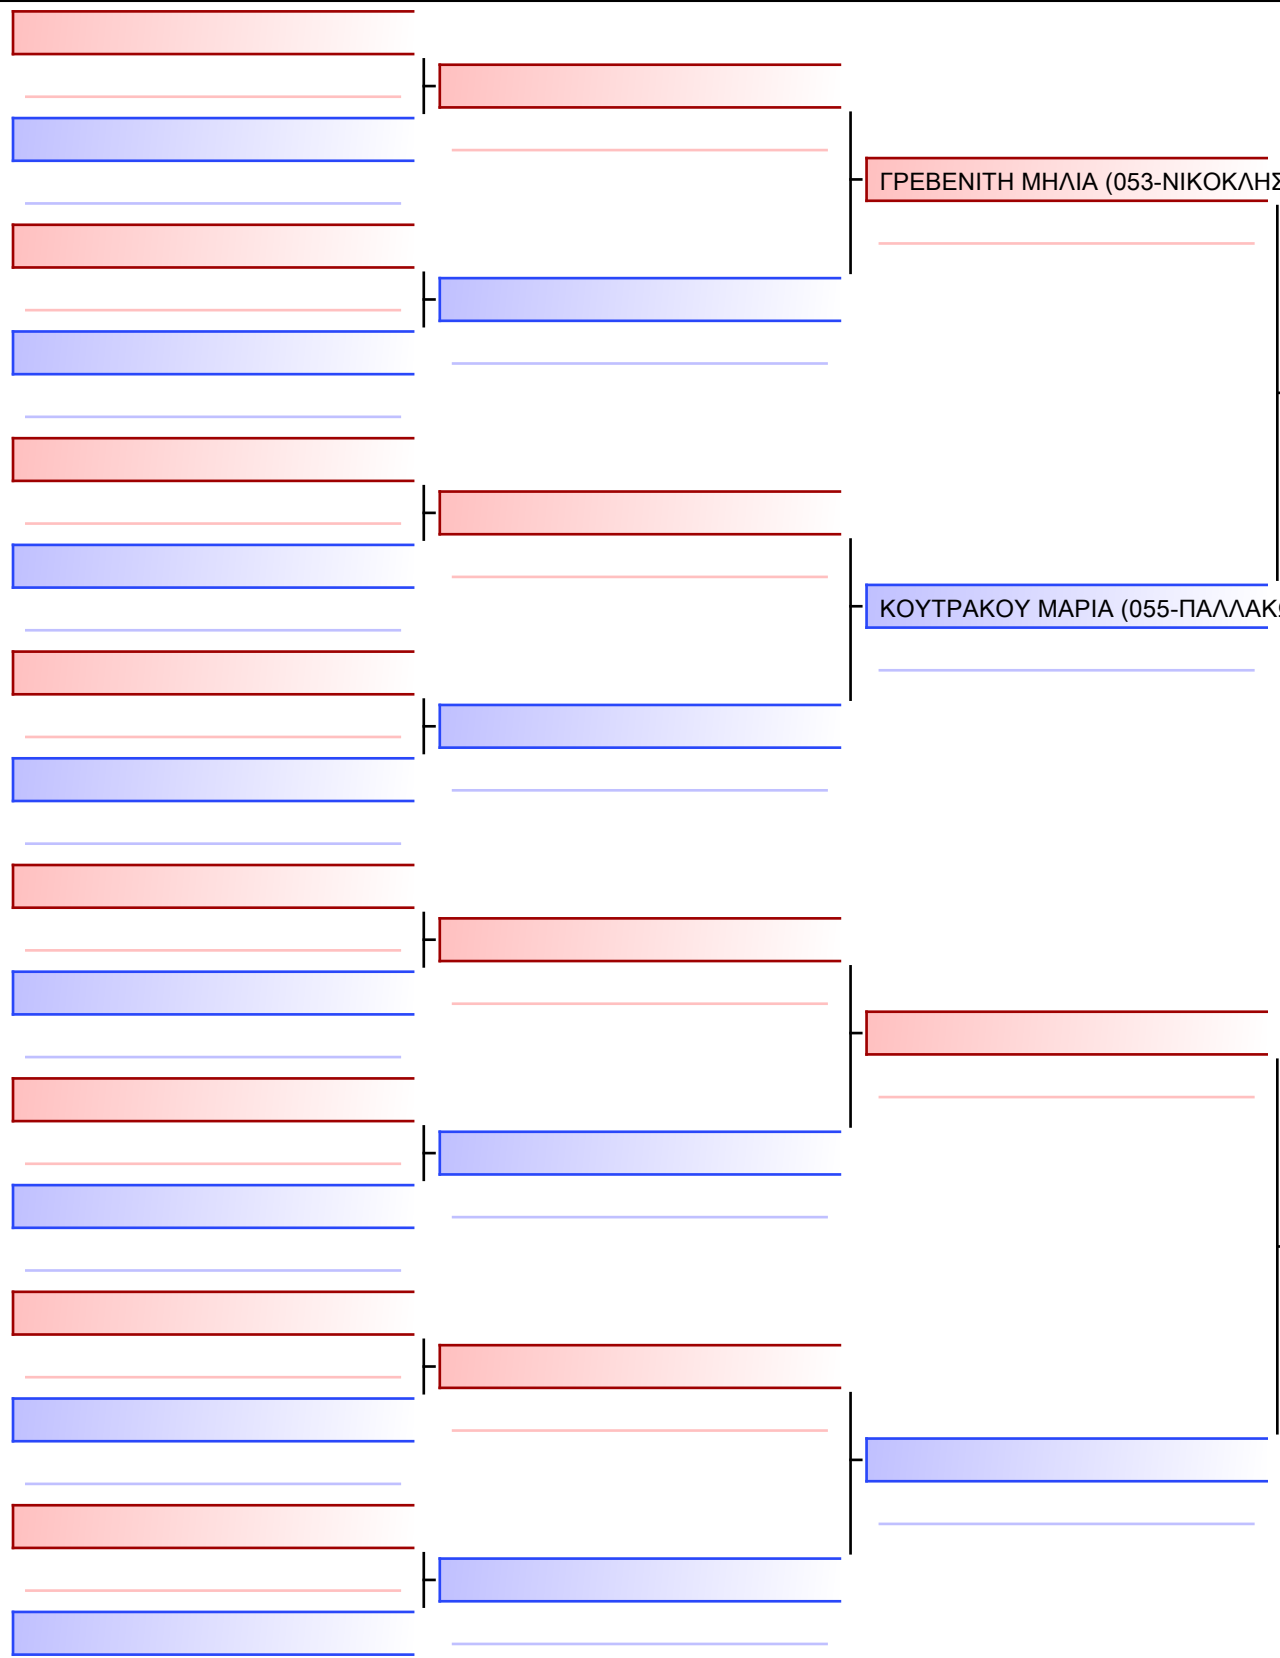

Τελικό

ΚΑΠΕΛΕΡΗ ΕΛΕΝΗ (315-ΤΟ ΕΠΤΑΠΥΡΓΙΟ)

[Πρωτότυπο]

ΚΑΤΣΙΚΑ ΚΩΝΣΤΑΝΤΙΝΑ (244-ΚΑΛΛΙΠΑΤΕΙΡΑ-ΦΤ87)

Διαιτητές:			

ΡΑΣΟΥΛΗ ΓΕΩΡΓΙΑ (055-ΠΑΛΛΑΚΩΝΙΚΟΣ-ΞΣ42)

Τελικό

ΚΑΤΣΙΚΑ ΕΛΕΝΗ (244-ΚΑΛΛΙΠΑΤΕΙΡΑ-ΦΤ87)

ΖΑΦΕΙΡΟΠΟΥΛΟΥ ΒΕΝΕΤΙΑ (281-ΟΜ ΤΡΙΠΟΛΗΣ-ΧΒ70)

[Πρωτότυπο]

--

Διαιτητές:			

Τελικό

[Πρωτότυπο]

Διαιτητές:			

Τελικό