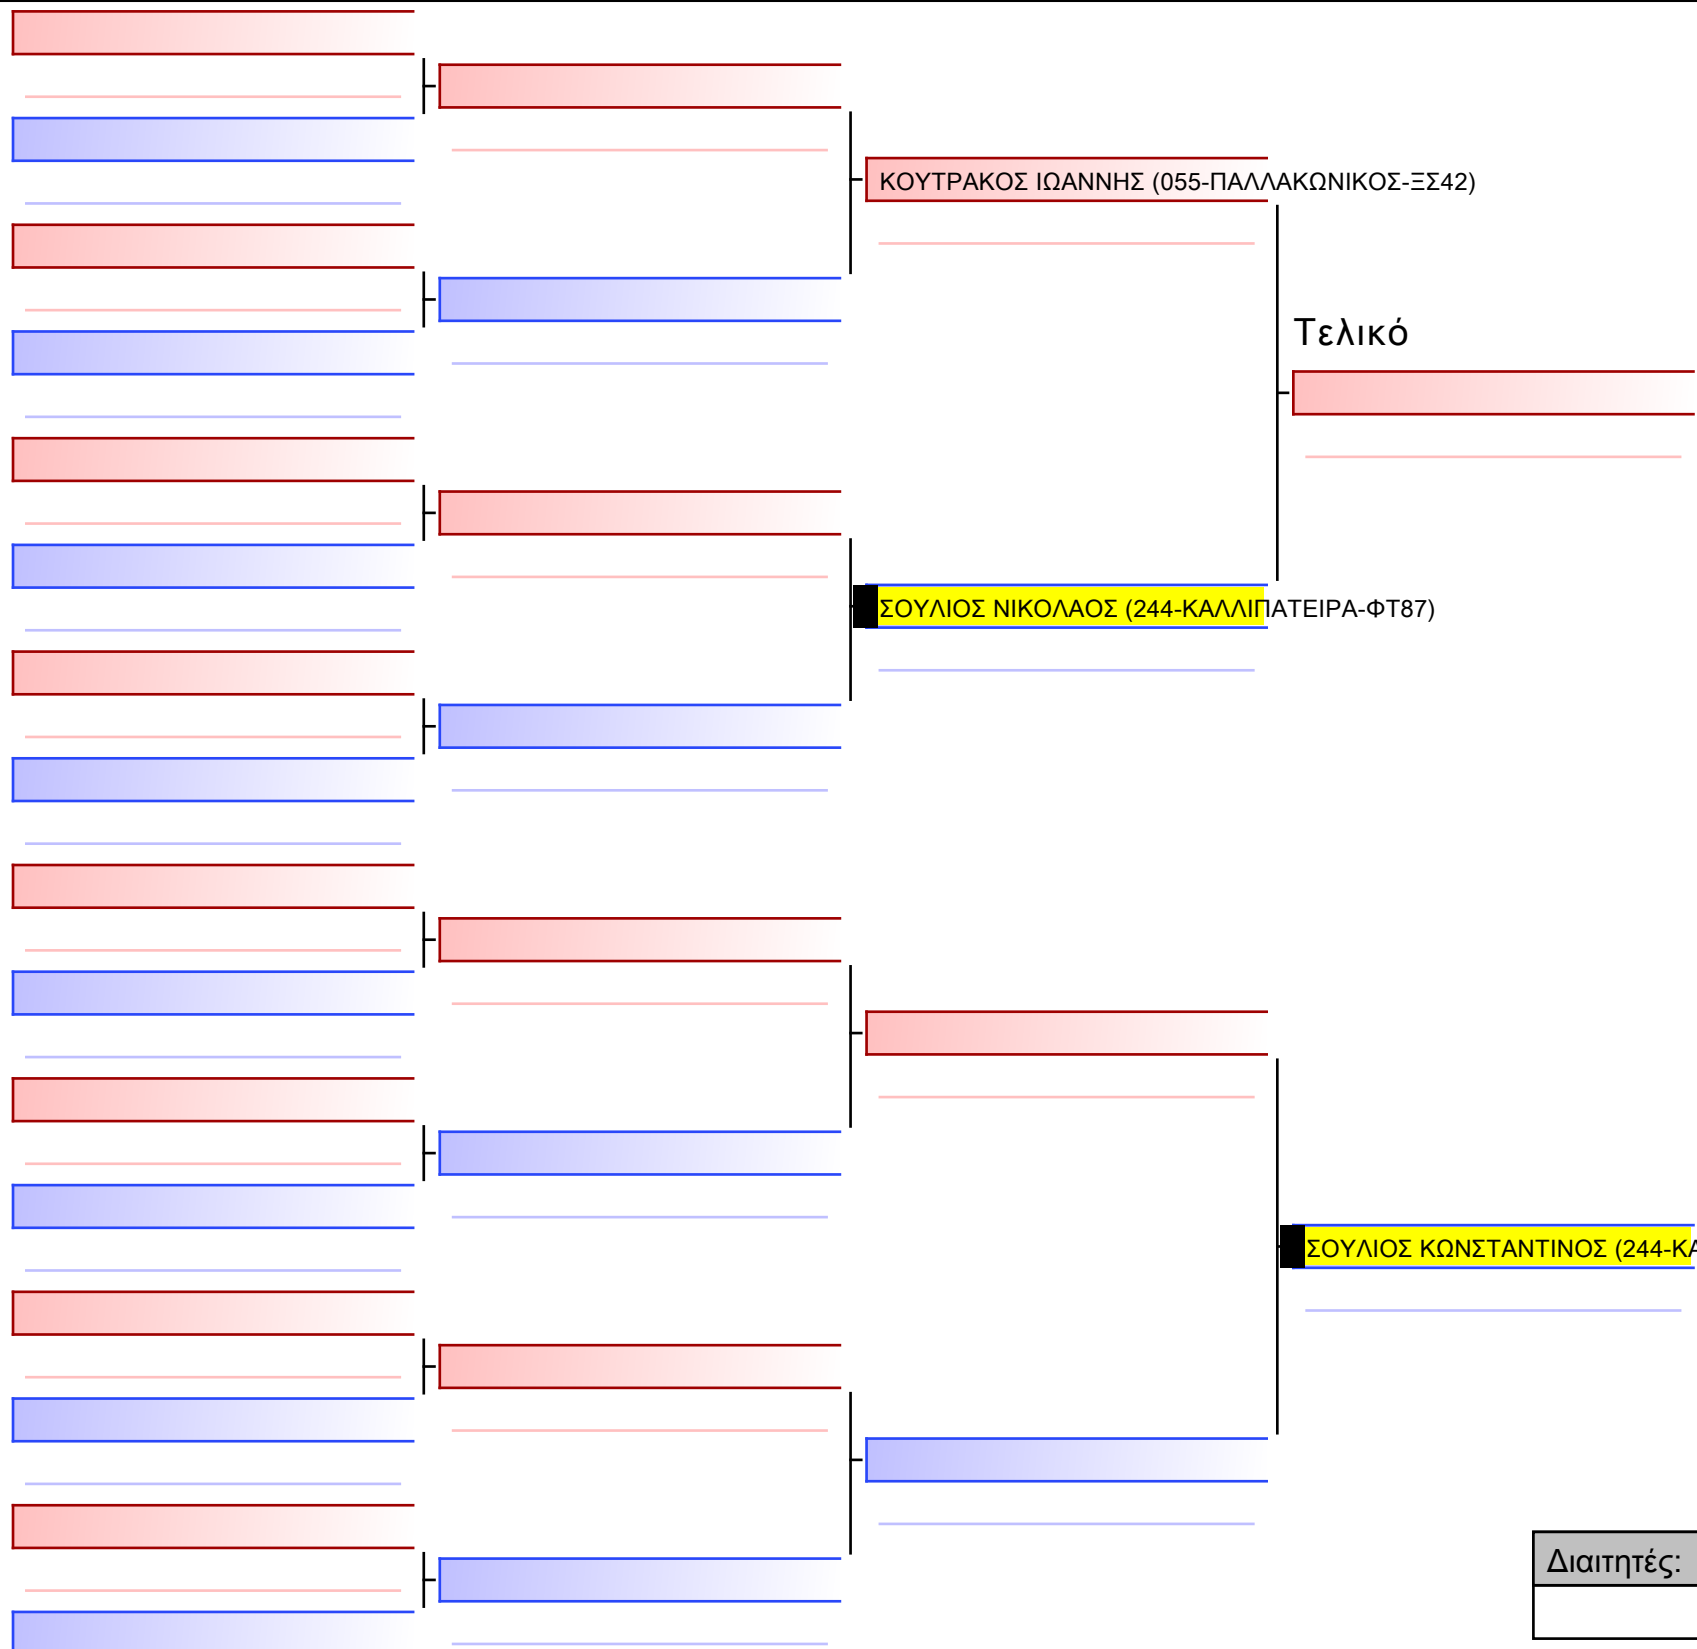

Τελικό

ΚΑΠΕΛΕΡΗ ΕΛΕΝΗ (315-ΤΟ ΕΠΤΑΠΥΡΓΙΟ)

[Πρωτότυπο]

ΚΑΤΣΙΚΑ ΚΩΝΣΤΑΝΤΙΝΑ (244-ΚΑΛΛΙΠΑΤΕΙΡΑ-ΦΤ87)

Διαιτητές:			

ΡΑΣΟΥΛΗ ΓΕΩΡΓΙΑ (055-ΠΑΛΛΑΚΩΝΙΚΟΣ-ΞΣ42)

Τελικό

ΚΑΤΣΙΚΑ ΕΛΕΝΗ (244-ΚΑΛΛΙΠΑΤΕΙΡΑ-ΦΤ87)

ΖΑΦΕΙΡΟΠΟΥΛΟΥ ΒΕΝΕΤΙΑ (281-ΟΜ ΤΡΙΠΟΛΗΣ-ΧΒ70)

[Πρωτότυπο]

--

Διαιτητές:			

Τελικό

[Πρωτότυπο]

Διαιτητές:			

Τελικό

ΜΠΙΡΑΚΟΥ ΑΙΚΑΤΕΡΙΝΗ (048-ΜΟΝΕΜΒΑΣΙΑΣ-ΟΧ54)

[Πρωτότυπο]

ΤΣΟΛΟΜΙΤΗ ΙΩΑΝΝΑ (244-ΚΑΛΛΙΠΑΤΕΙΡΑ-ΦΤ87)

Διαιτητές:			

[Πρωτότυπο]

Διαιτητές:			

[Πρωτότυπο]

Διαιτητές:			