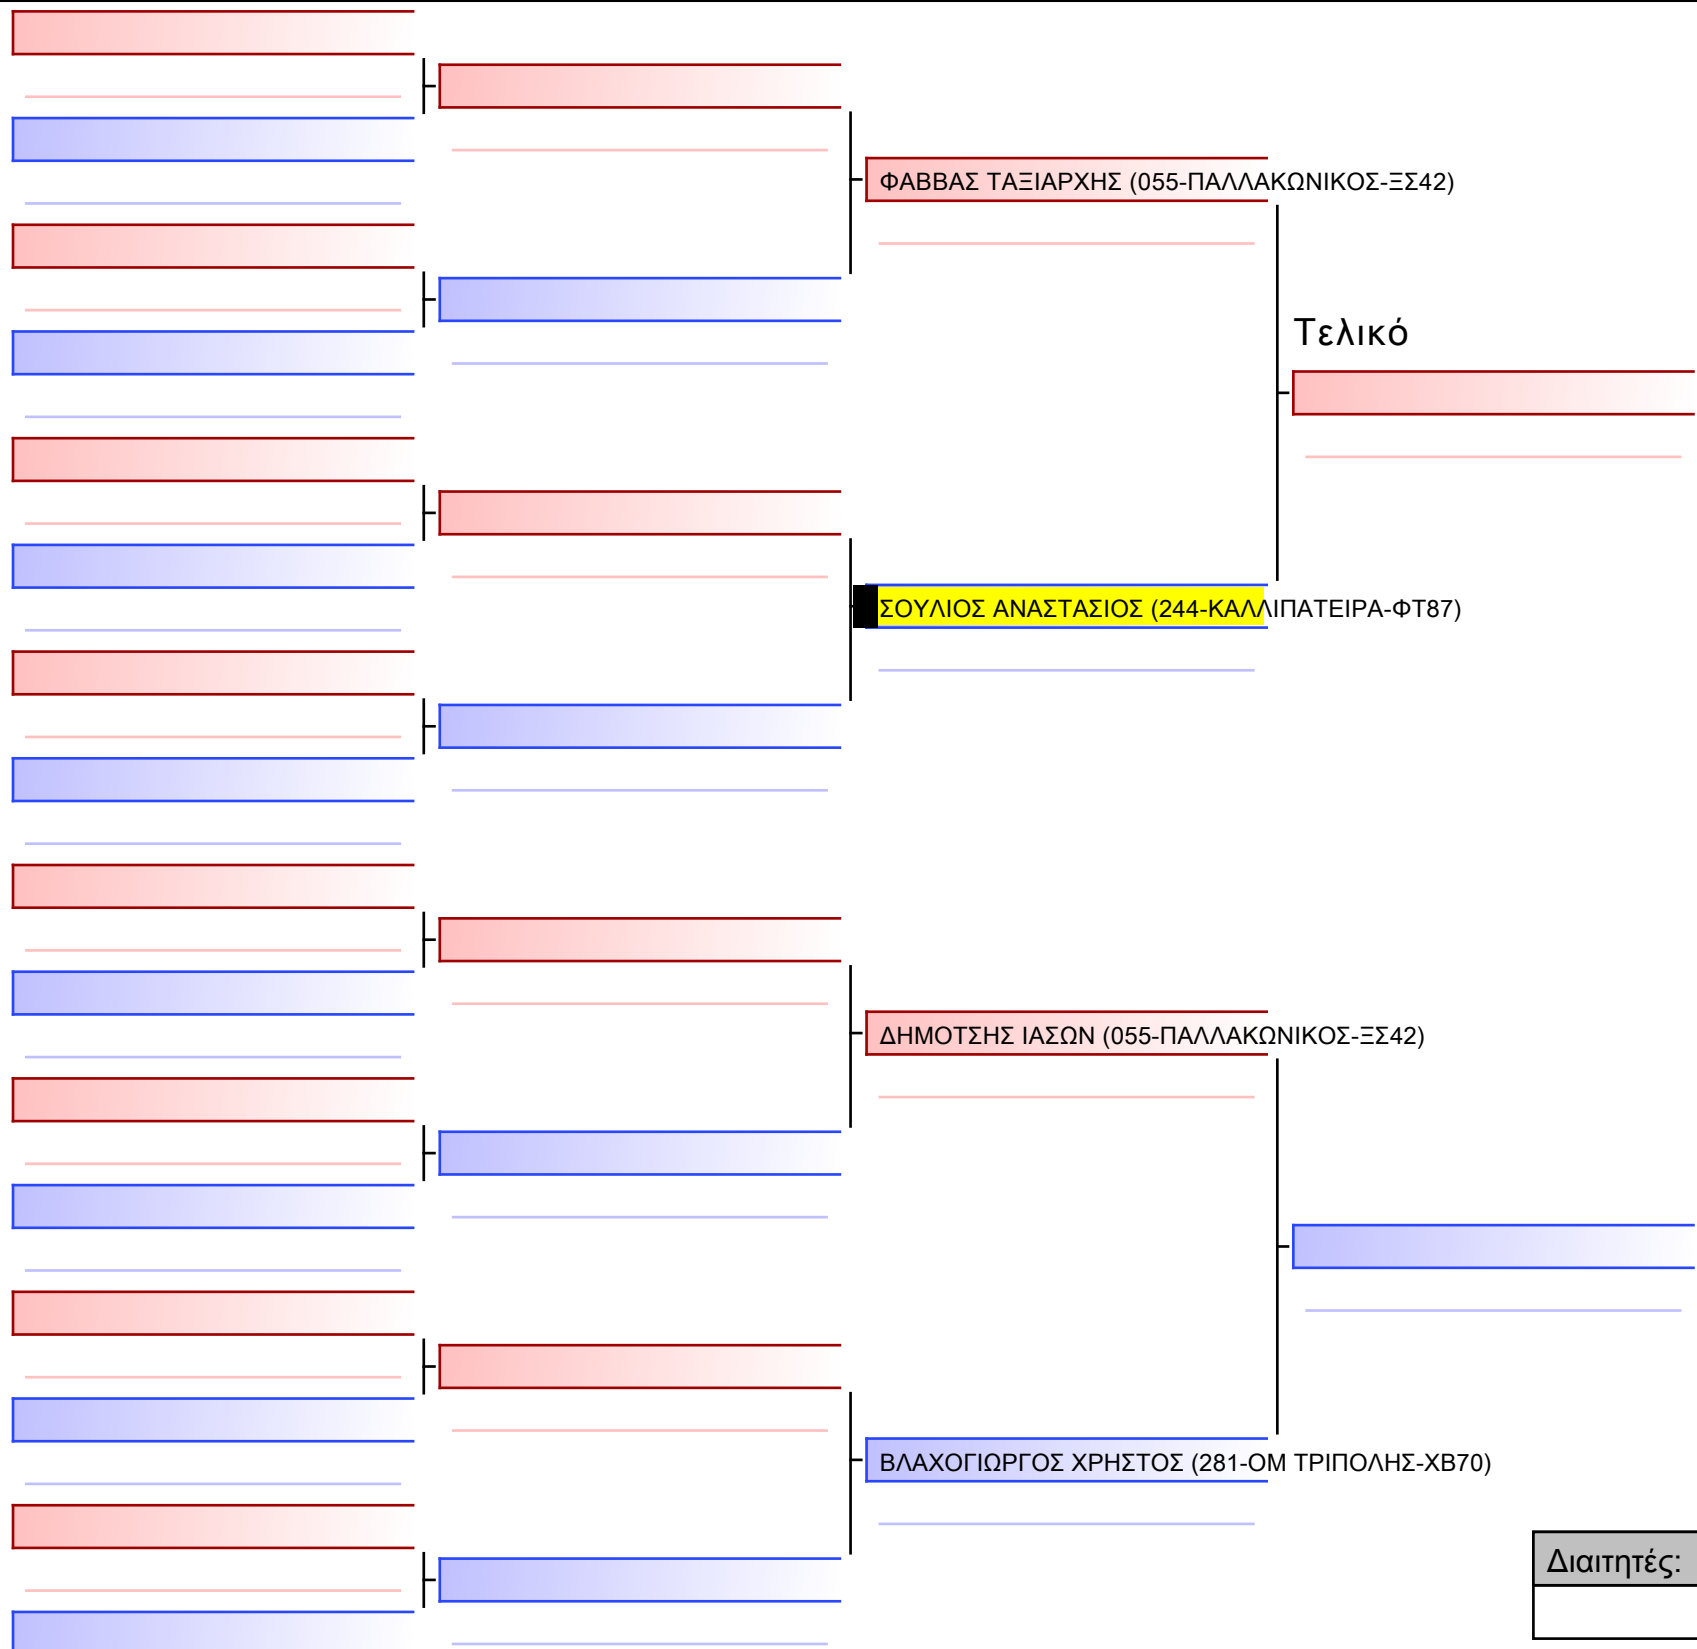

Τελικό

ΚΑΠΕΛΕΡΗ ΕΛΕΝΗ (315-ΤΟ ΕΠΤΑΠΥΡΓΙΟ)

[Πρωτότυπο]

ΚΑΤΣΙΚΑ ΚΩΝΣΤΑΝΤΙΝΑ (244-ΚΑΛΛΙΠΑΤΕΙΡΑ-ΦΤ87)

Διαιτητές:			

ΡΑΣΟΥΛΗ ΓΕΩΡΓΙΑ (055-ΠΑΛΛΑΚΩΝΙΚΟΣ-ΞΣ42)

Τελικό

ΚΑΤΣΙΚΑ ΕΛΕΝΗ (244-ΚΑΛΛΙΠΑΤΕΙΡΑ-ΦΤ87)

ΖΑΦΕΙΡΟΠΟΥΛΟΥ ΒΕΝΕΤΙΑ (281-ΟΜ ΤΡΙΠΟΛΗΣ-ΧΒ70)

[Πρωτότυπο]

--

Διαιτητές:			

Τελικό

[Πρωτότυπο]

Διαιτητές:			

Τελικό

ΜΠΙΡΑΚΟΥ ΑΙΚΑΤΕΡΙΝΗ (048-ΜΟΝΕΜΒΑΣΙΑΣ-ΟΧ54)

[Πρωτότυπο]

ΤΣΟΛΟΜΙΤΗ ΙΩΑΝΝΑ (244-ΚΑΛΛΙΠΑΤΕΙΡΑ-ΦΤ87)

Διαιτητές:			

[Πρωτότυπο]

Διαιτητές:			

[Πρωτότυπο]

Διαιτητές:			

[Πρωτότυπο]

Διαιτητές:			

Τελικό

ΜΙΧΑΛΟΥΤΣΟΥ ΕΛΕΝΗ (244-ΚΑΛΛΙΠΑΤΕΙΡΑ-ΦΤ87)

[Πρωτότυπο]

ΓΡΕΒΕΝΙΤΗ ΜΗΛΙΑ (053-ΝΙΚΟΚΛΗΣ-ΟΧ57)

Διαιτητές:			