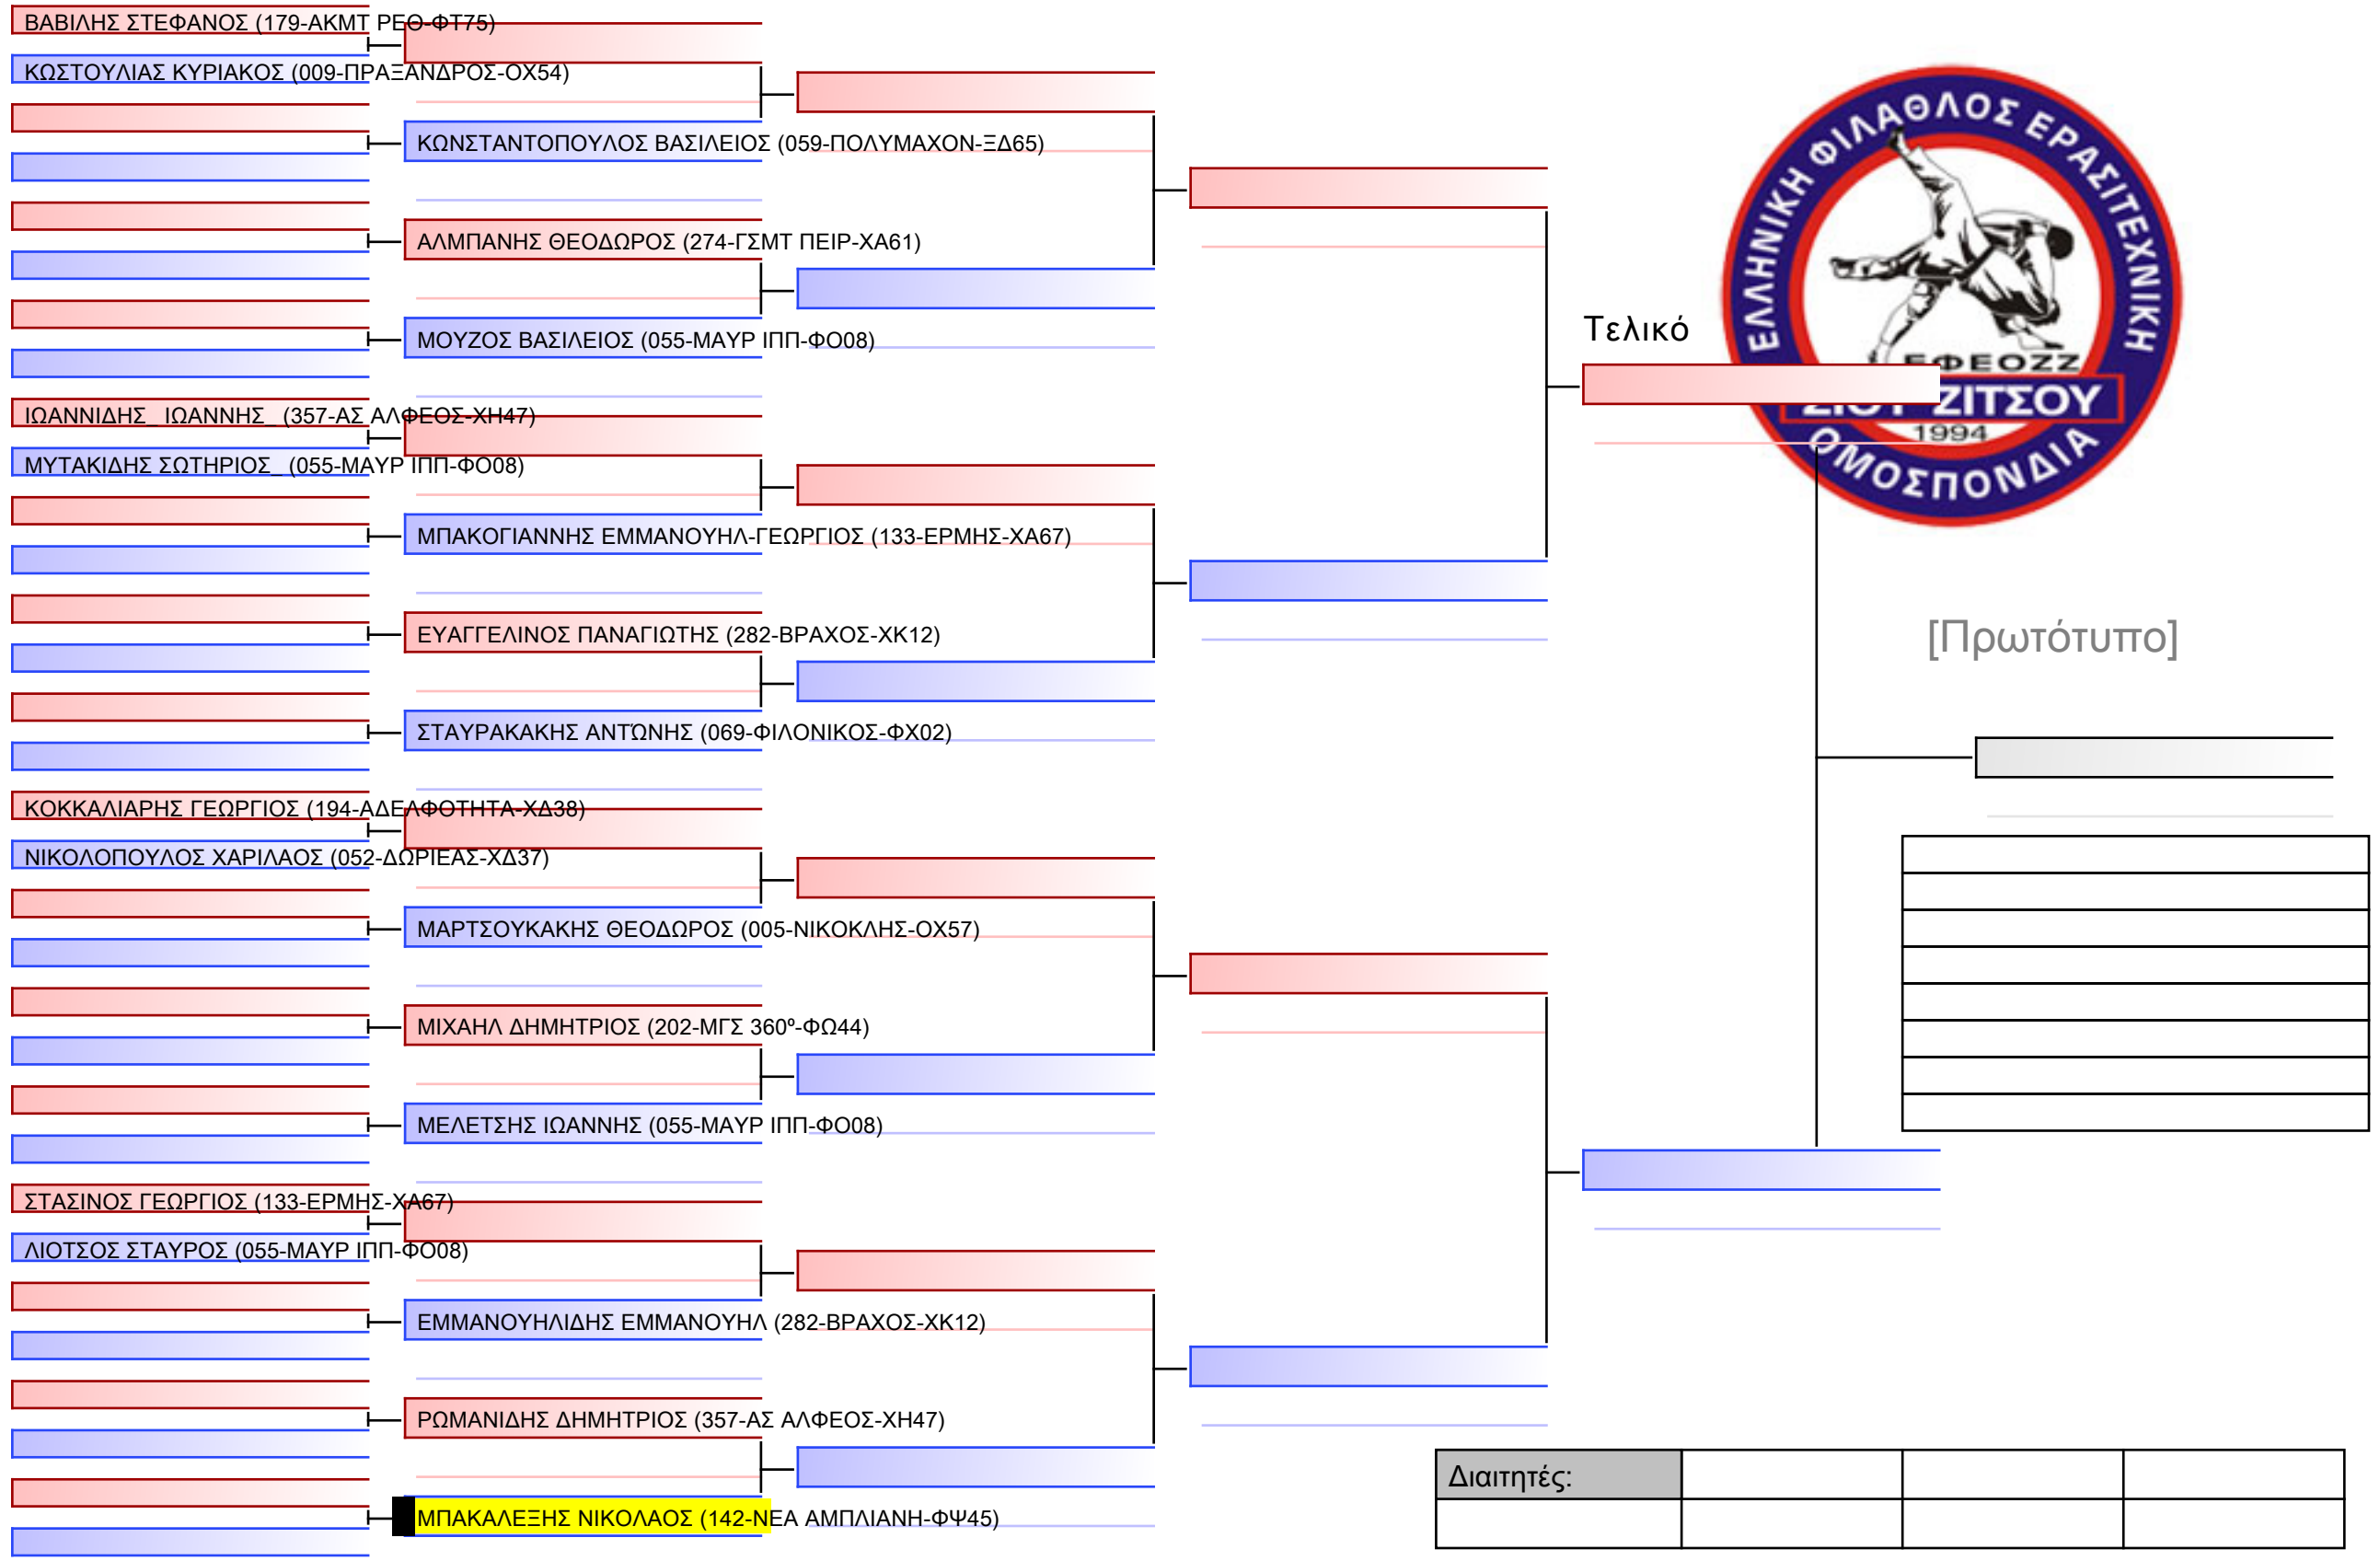

JJ NW ΕΦΗΒΩΝ -18 ΕΤΩΝ -73Kgr

22° ΠΑΝΕΛΛΗΝΙΟ ΠΡΩΤΑΘΛΗΜΑ ΜΕΡΟΣ [Α] ΑΘΗΝΑ, 20-21&22 ΙΑΝ 2023, ΟΑΚΑ-Γ ΚΑΣΙΜΑΤΗΣ, Κηφισίας 37, 15123, Μαρούσι Αττικής, GRE - 142-ΝΕΑ ΑΜΠΛΙΑΝΗ-ΦΨ45

Tatami 4 13:15 Pool 1/1