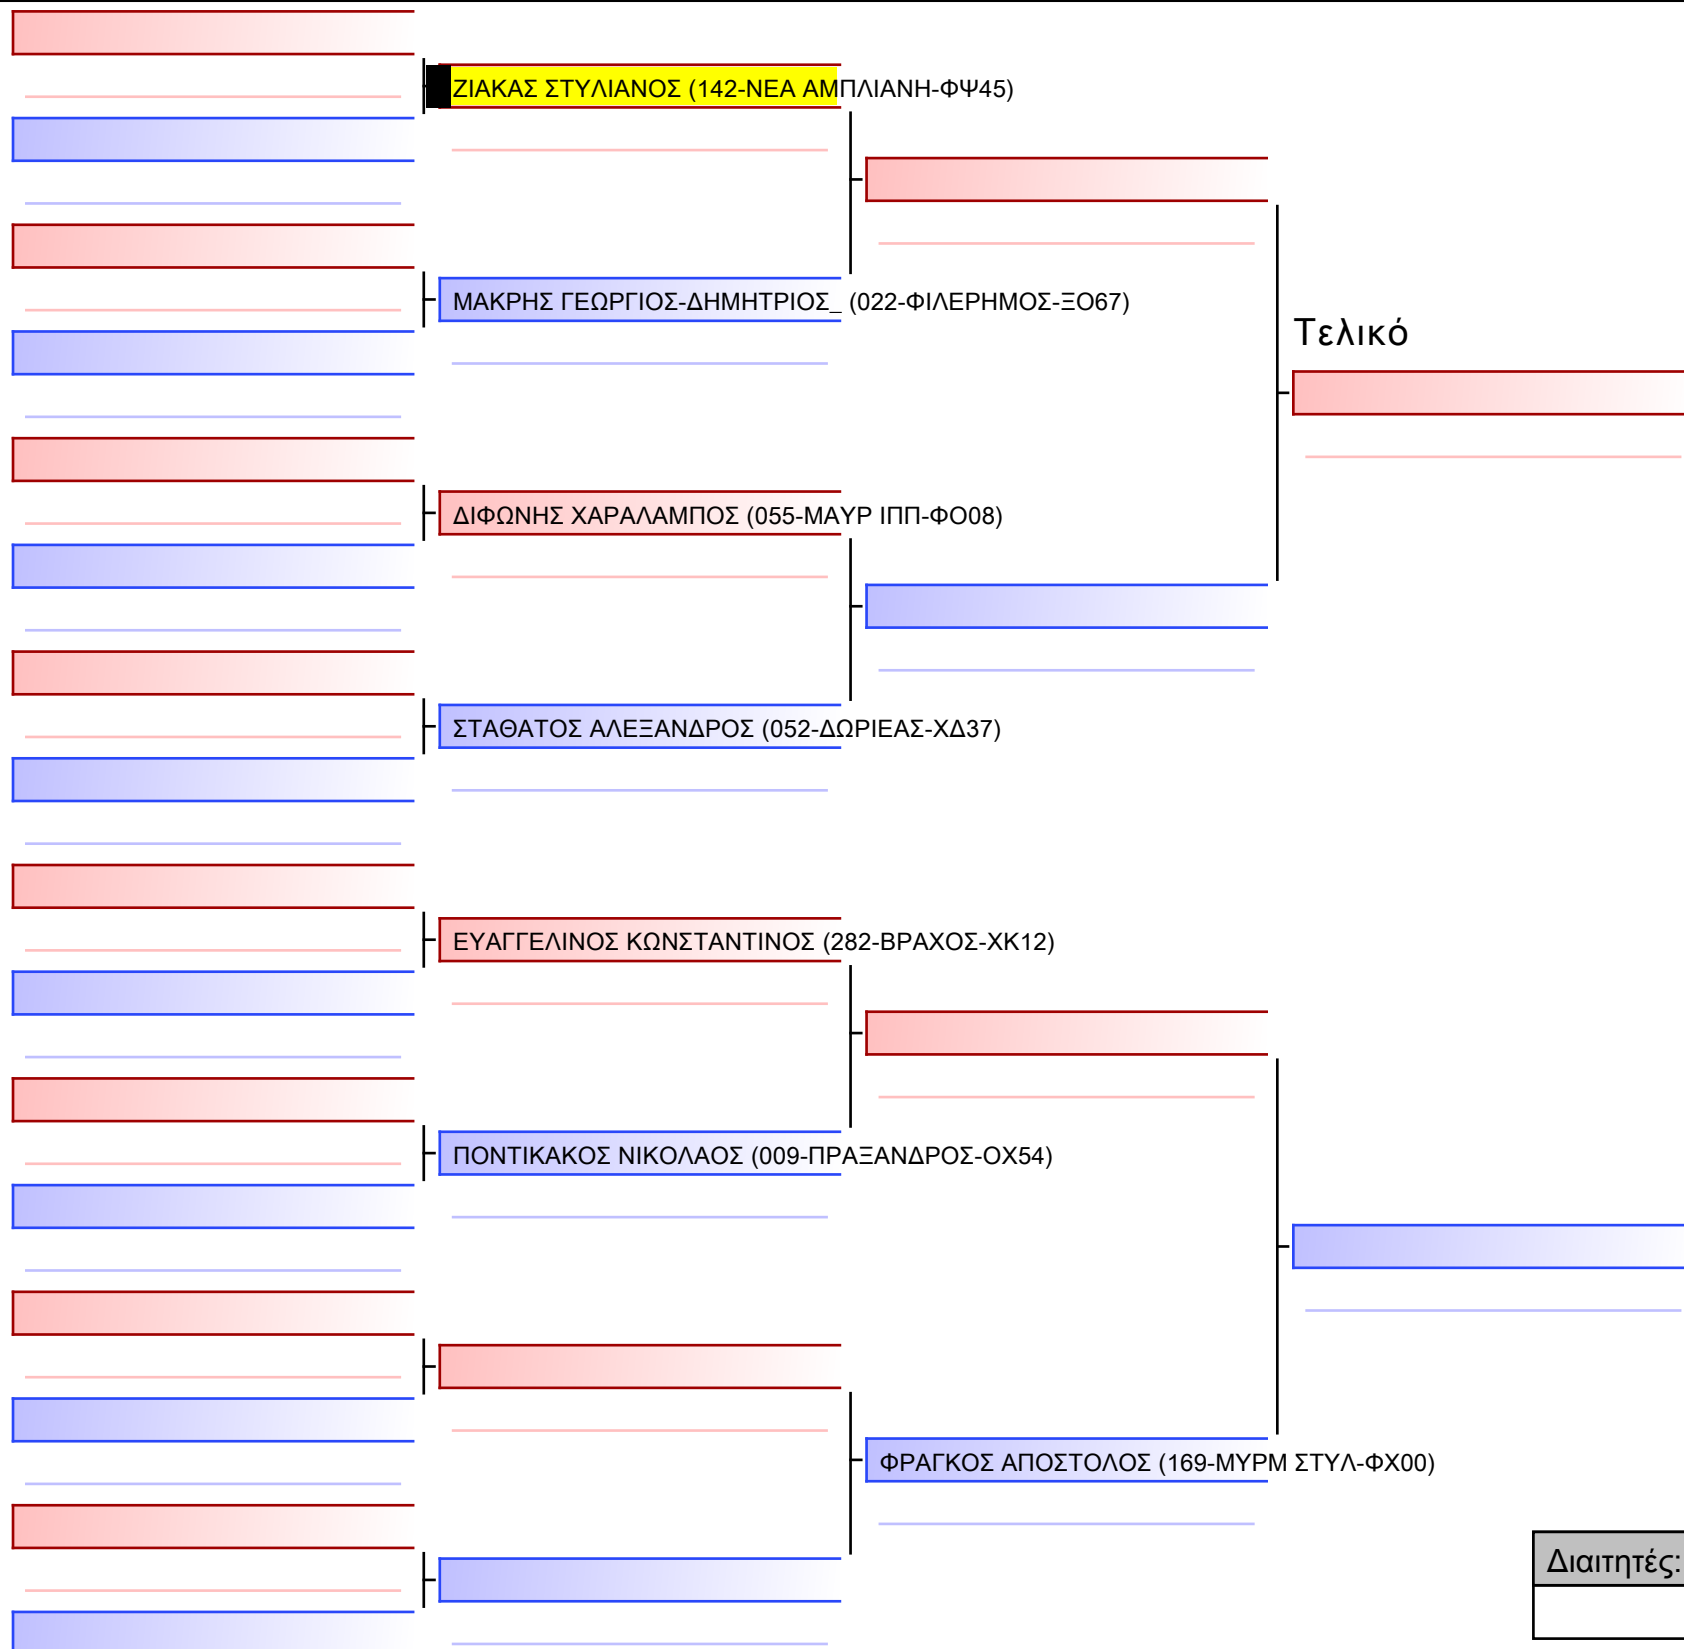

Tatami
6 11:30

Pool
1/1

[Πρωτότυπο]

Διαιτητές:			