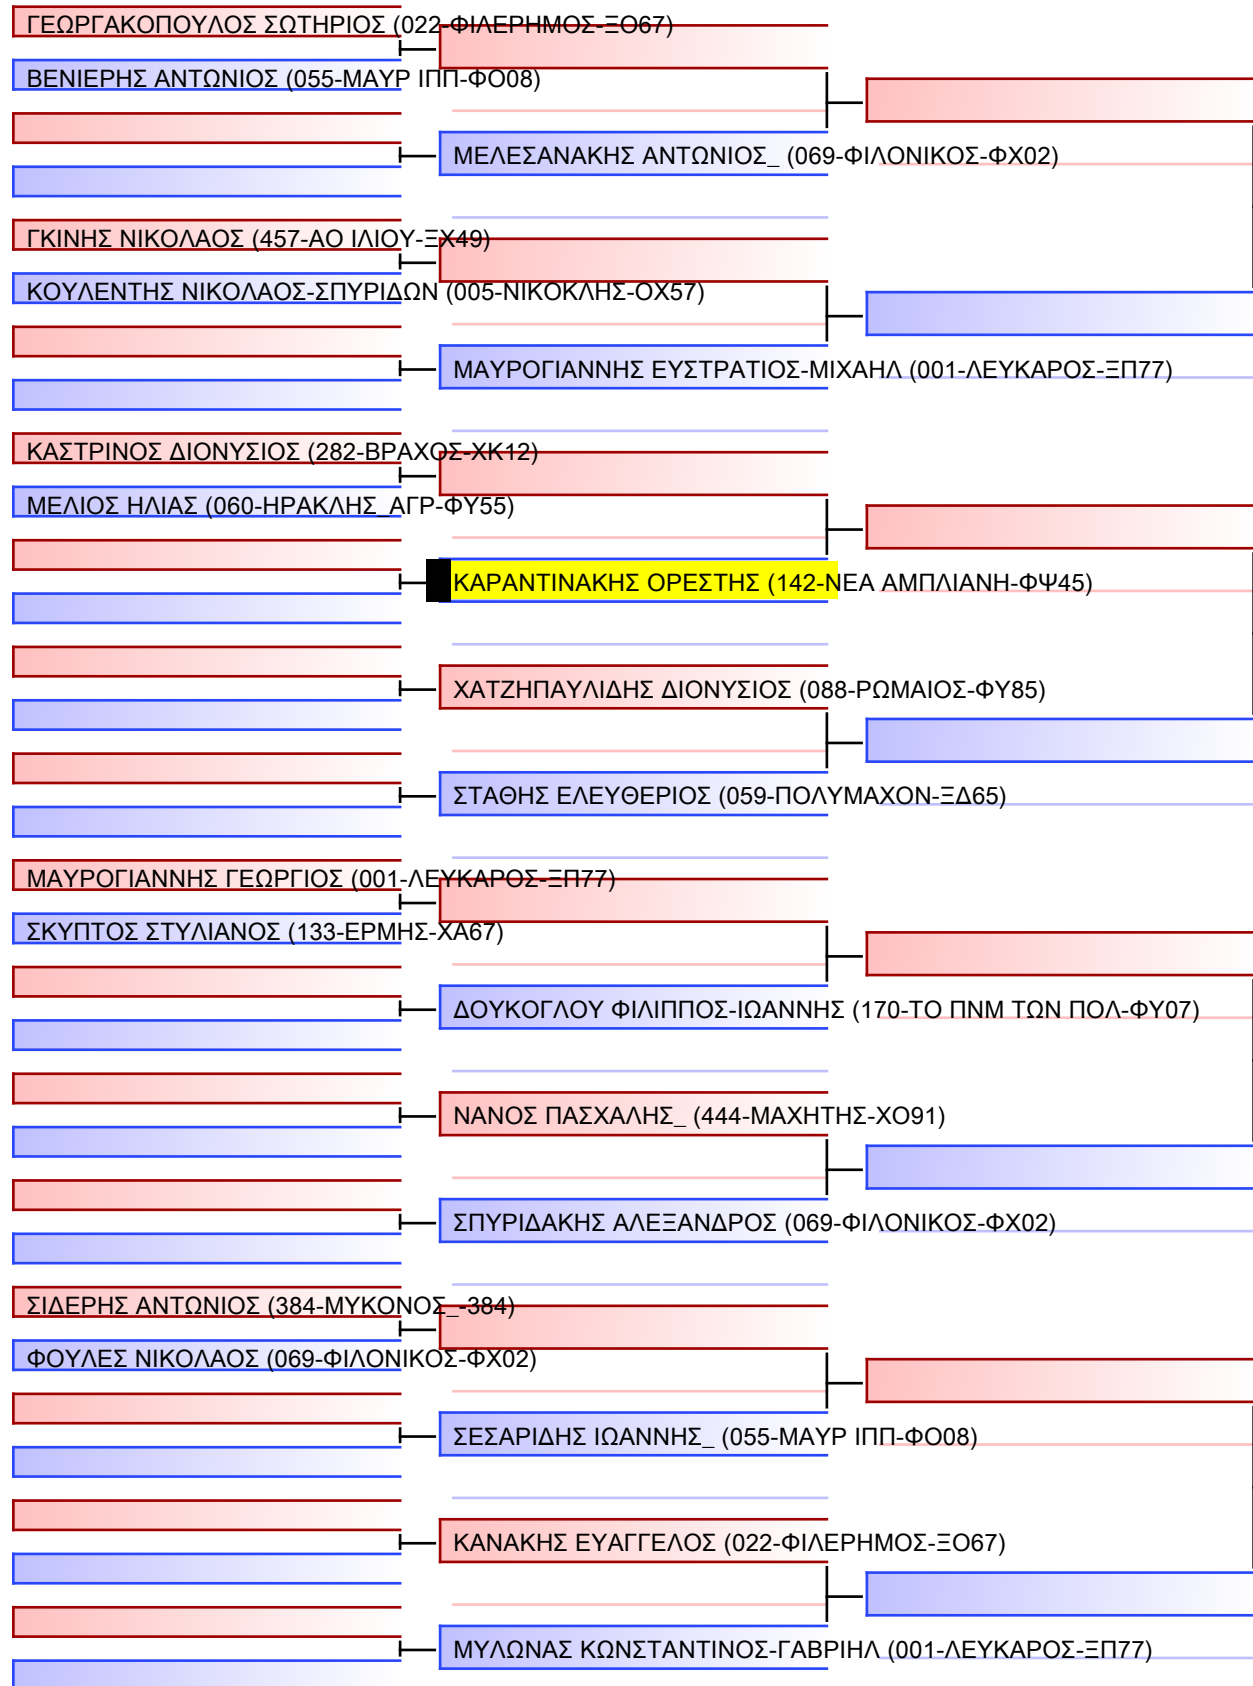

JJ NW ΕΦΗΒΩΝ -18 ΕΤΩΝ -66Kgr

22° ΠΑΝΕΛΛΗΝΙΟ ΠΡΩΤΑΘΛΗΜΑ ΜΕΡΟΣ [Α] ΑΘΗΝΑ, 20-21&22 ΙΑΝ 2023, ΟΑΚΑ-Γ ΚΑΣΙΜΑΤΗΣ , Κηφισίας 37, 15123, Μαρούσι Αττικής, GRE - 142-ΝΕΑ ΑΜΠΛΙΑΝΗ-ΦΨ45

Tatami 5 13:05 Pool 1/1