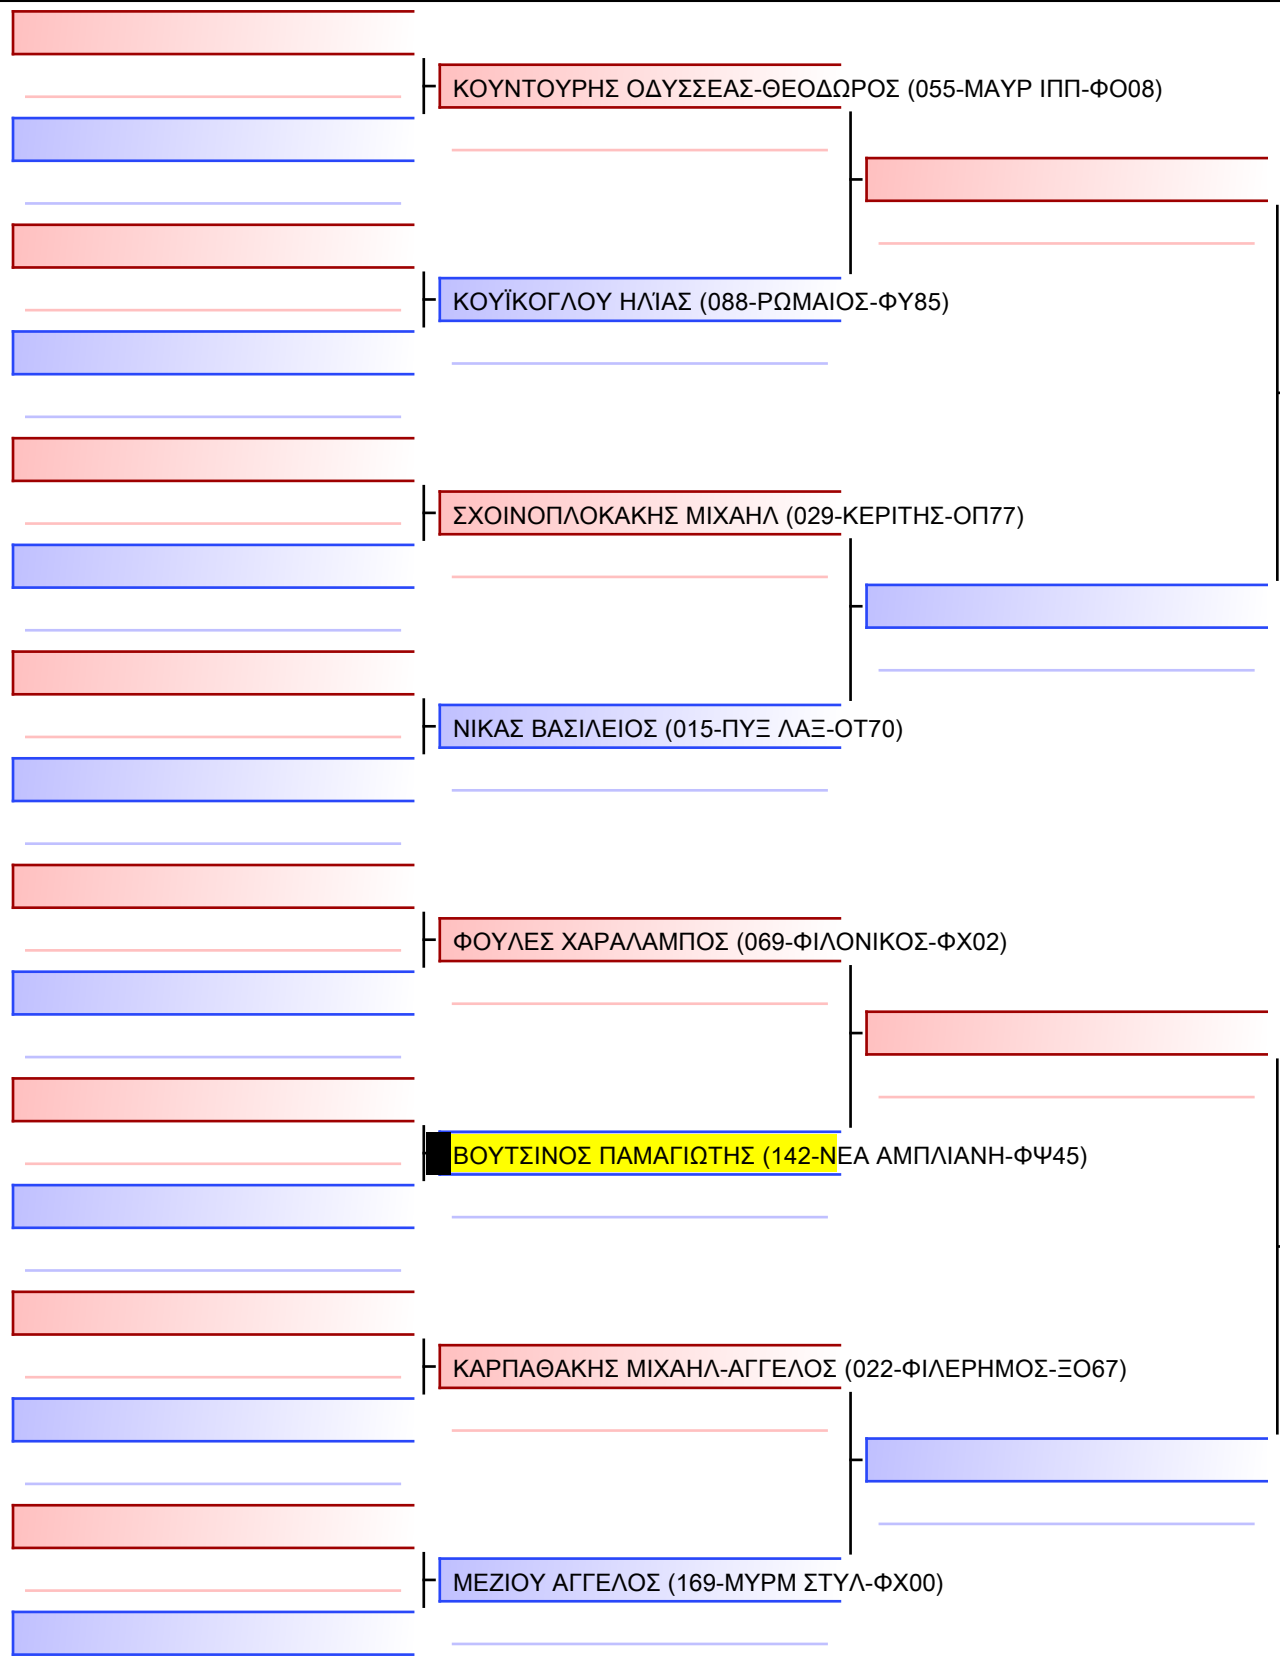

JJ NW ΠΑΙΔΩΝ -16 ΕΤΩΝ -50Kgr

22° ΠΑΝΕΛΛΗΝΙΟ ΠΡΩΤΑΘΛΗΜΑ ΜΕΡΟΣ [Α] ΑΘΗΝΑ, 20-21&22 ΙΑΝ 2023, ΟΑΚΑ-Γ ΚΑΣΙΜΑΤΗΣ , Κηφισίας 37, 15123, Μαρούσι Αττικής, GRE - 142-ΝΕΑ ΑΜΠΛΙΑΝΗ-Φ45

Tatami
7 09:00

Pool
1/1

Τελικό