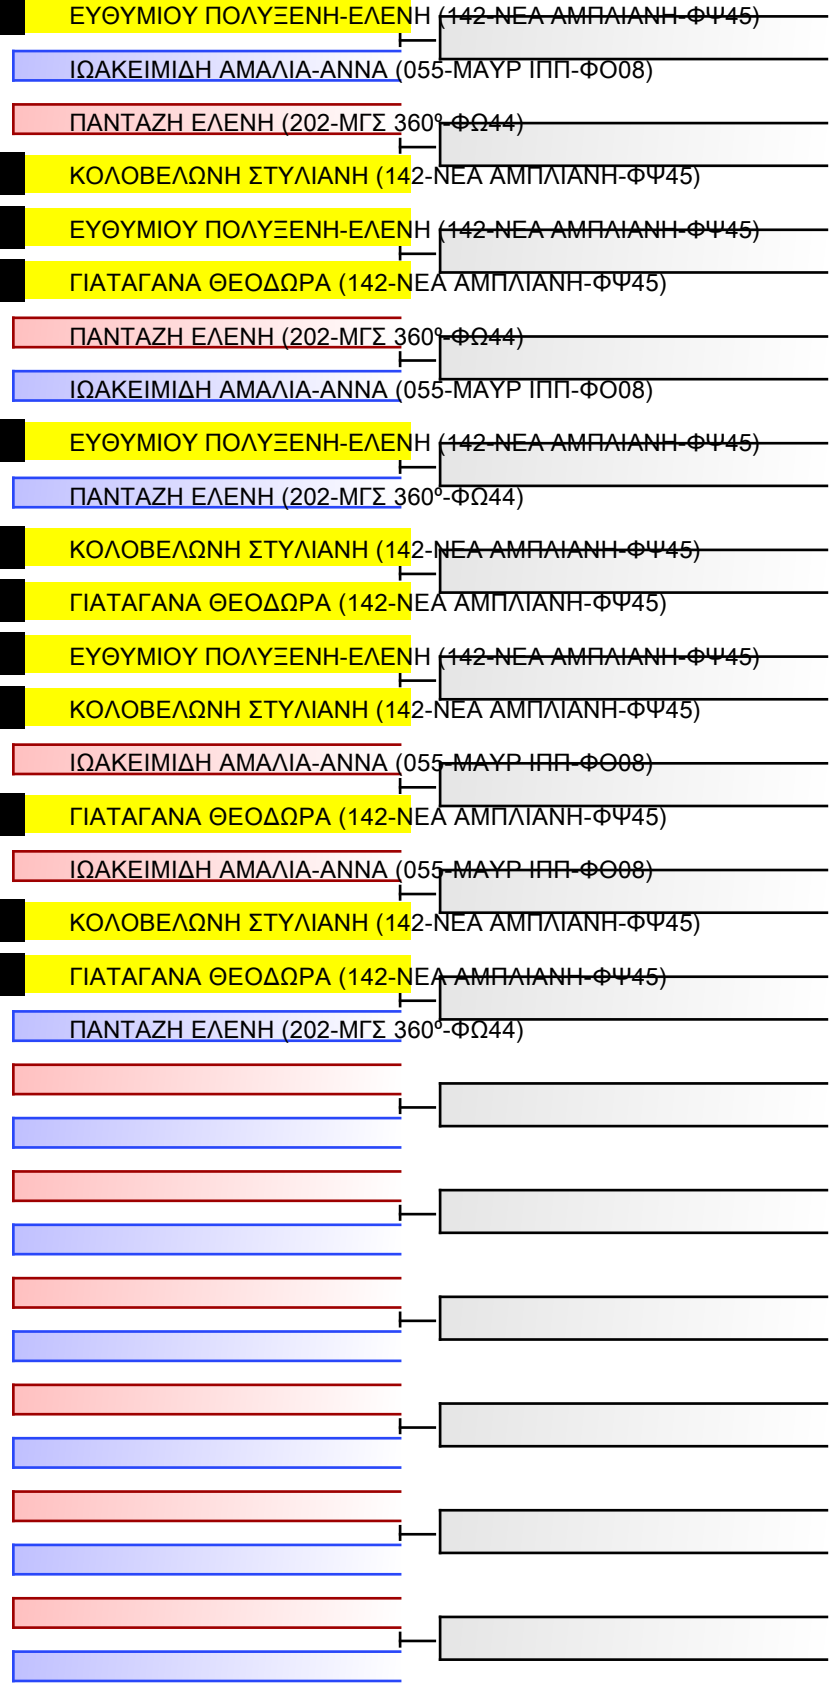

JJ NW ΚΟΡΑΣΙΔΩΝ -16 ΕΤΩΝ -48Kgr - Round Robin (καθε ένας εναντίον κάθε ένα)

22° ΠΑΝΕΛΛΗΝΙΟ ΠΡΩΤΑΘΛΗΜΑ ΜΕΡΟΣ [Α] ΑΘΗΝΑ, 20-21&22 ΙΑΝ 2023, ΟΑΚΑ-Γ ΚΑΣΙΜΑΤΗΣ , Κηφισίας 37, 15123, Μαρούσι Αττικής, GRE - 142-ΝΕΑ ΑΜΠΛΙΑΝΗ-ΦΨ45

Tatami 5 09:05
Pool 1/1