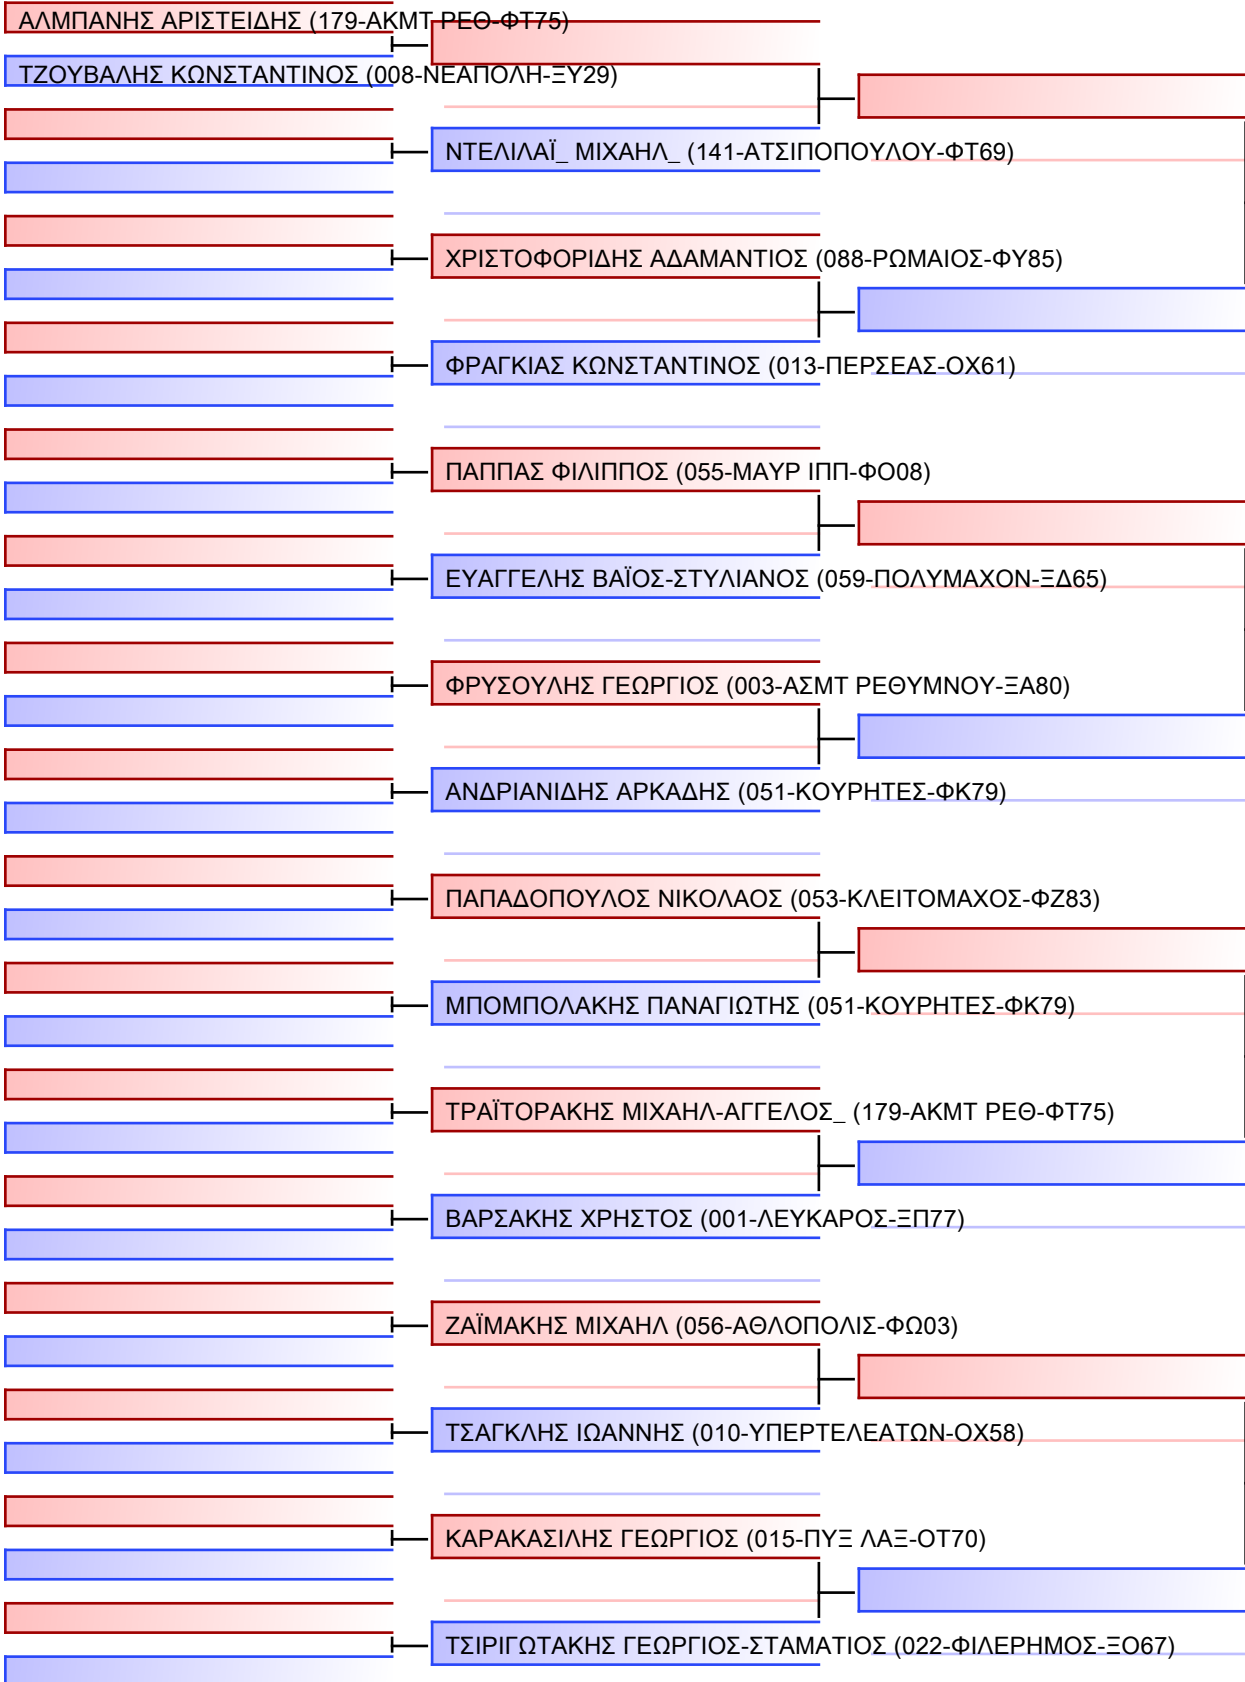

JJ FS ΠΑΙΔΩΝ -16 ΕΤΩΝ -55Kgr

22° ΠΑΝΕΛΛΗΝΙΟ ΠΡΩΤΑΘΛΗΜΑ ΜΕΡΟΣ [Α] ΑΘΗΝΑ, 20-21&22 ΙΑΝ 2023, ΟΑΚΑ-Γ ΚΑΣΙΜΑΤΗΣ , Κηφισίας 37, 15123, Μαρούσι Αττικής, GRE - 142-ΝΕΑ ΑΜΠΕΛΟΚΗΦΑ

Tatami
3 10:05

Pool
2/2

P2
[Πρωτότυπο]

Διαιτητές: