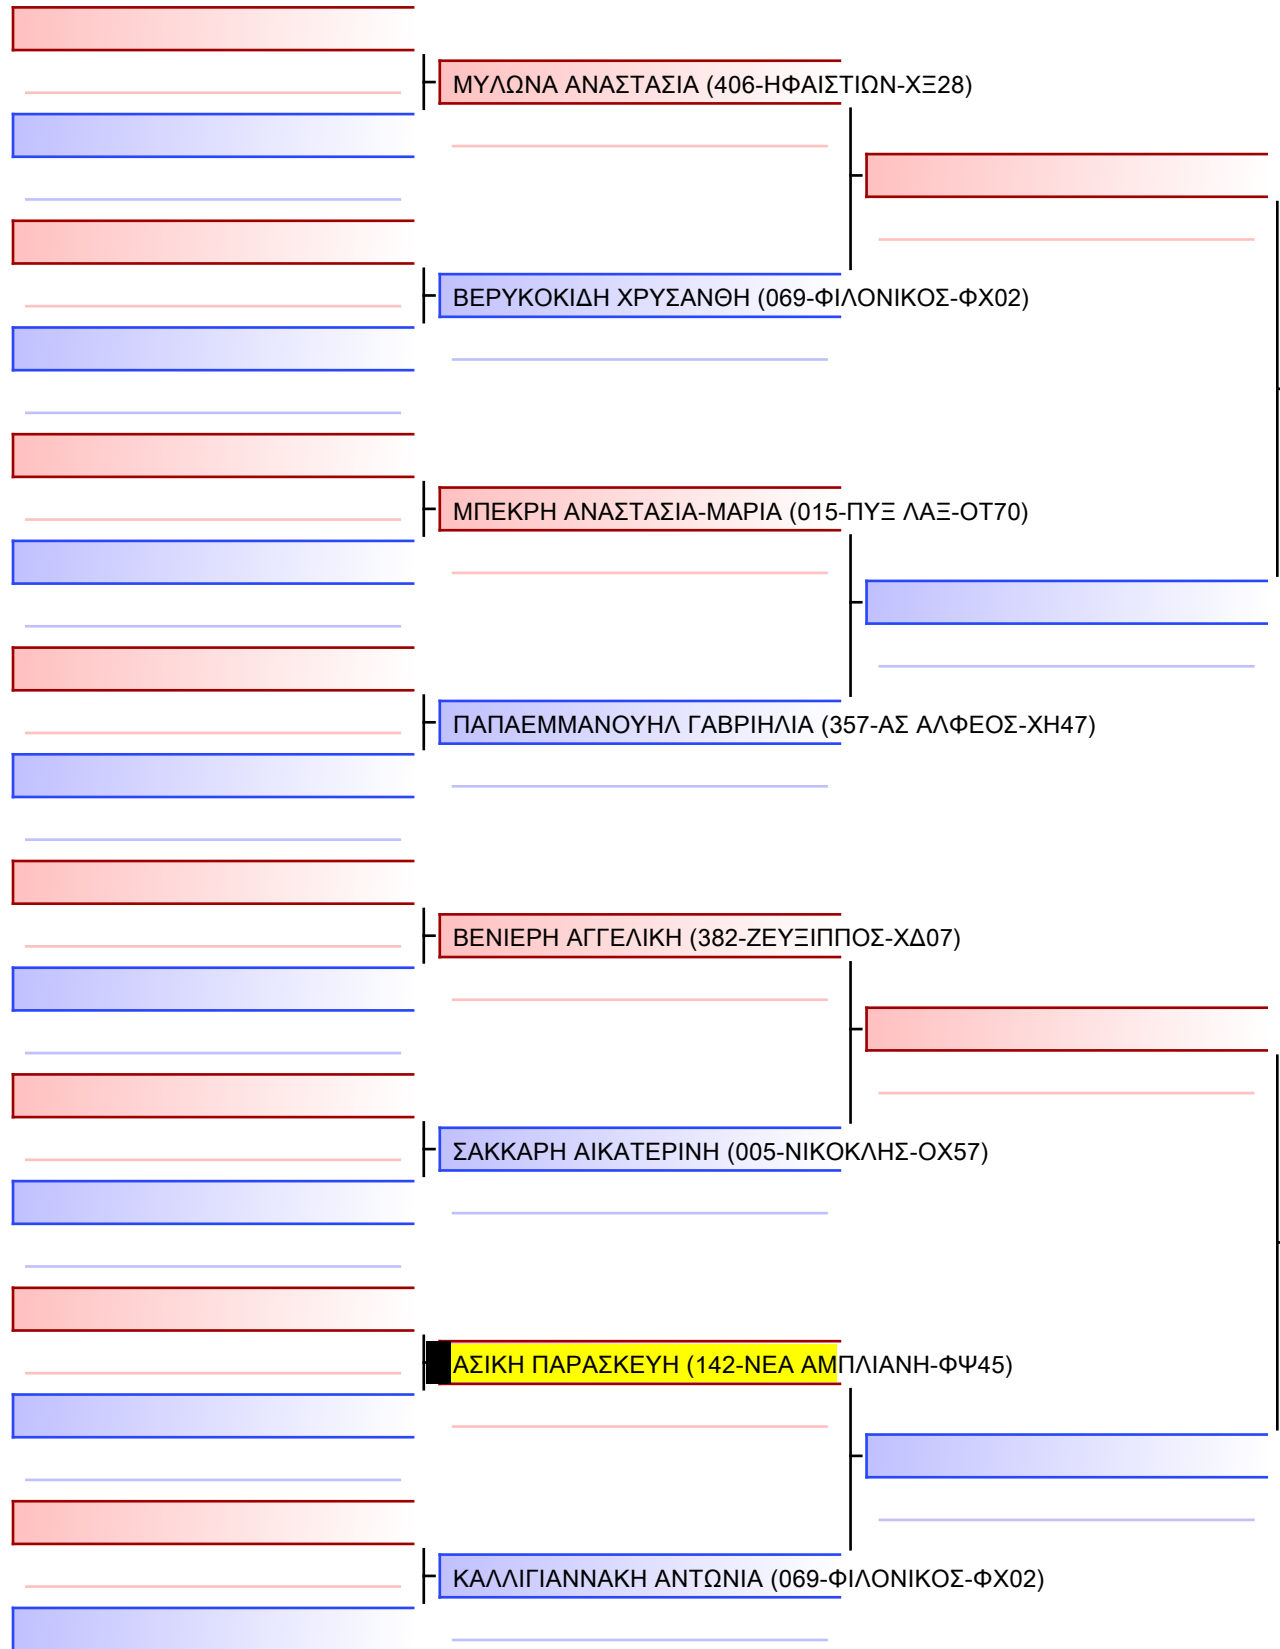

JJ NW ΚΟΡΑΣΙΔΩΝ -16 ΕΤΩΝ -63Kgr

22° ΠΑΝΕΛΛΗΝΙΟ ΠΡΩΤΑΘΛΗΜΑ ΜΕΡΟΣ [Α] ΑΘΗΝΑ, 20-21&22 ΙΑΝ 2023, ΟΑΚΑ-Γ ΚΑΣΙΜΑΤΗΣ , Κηφισίας 37, 15123, Μαρούσι Αττικής, GRE - 142-ΝΕΑ ΑΜΠΙΑΝΗ-ΦΨ45

Tatami
4 11:30

Pool
1/1

Τελικό