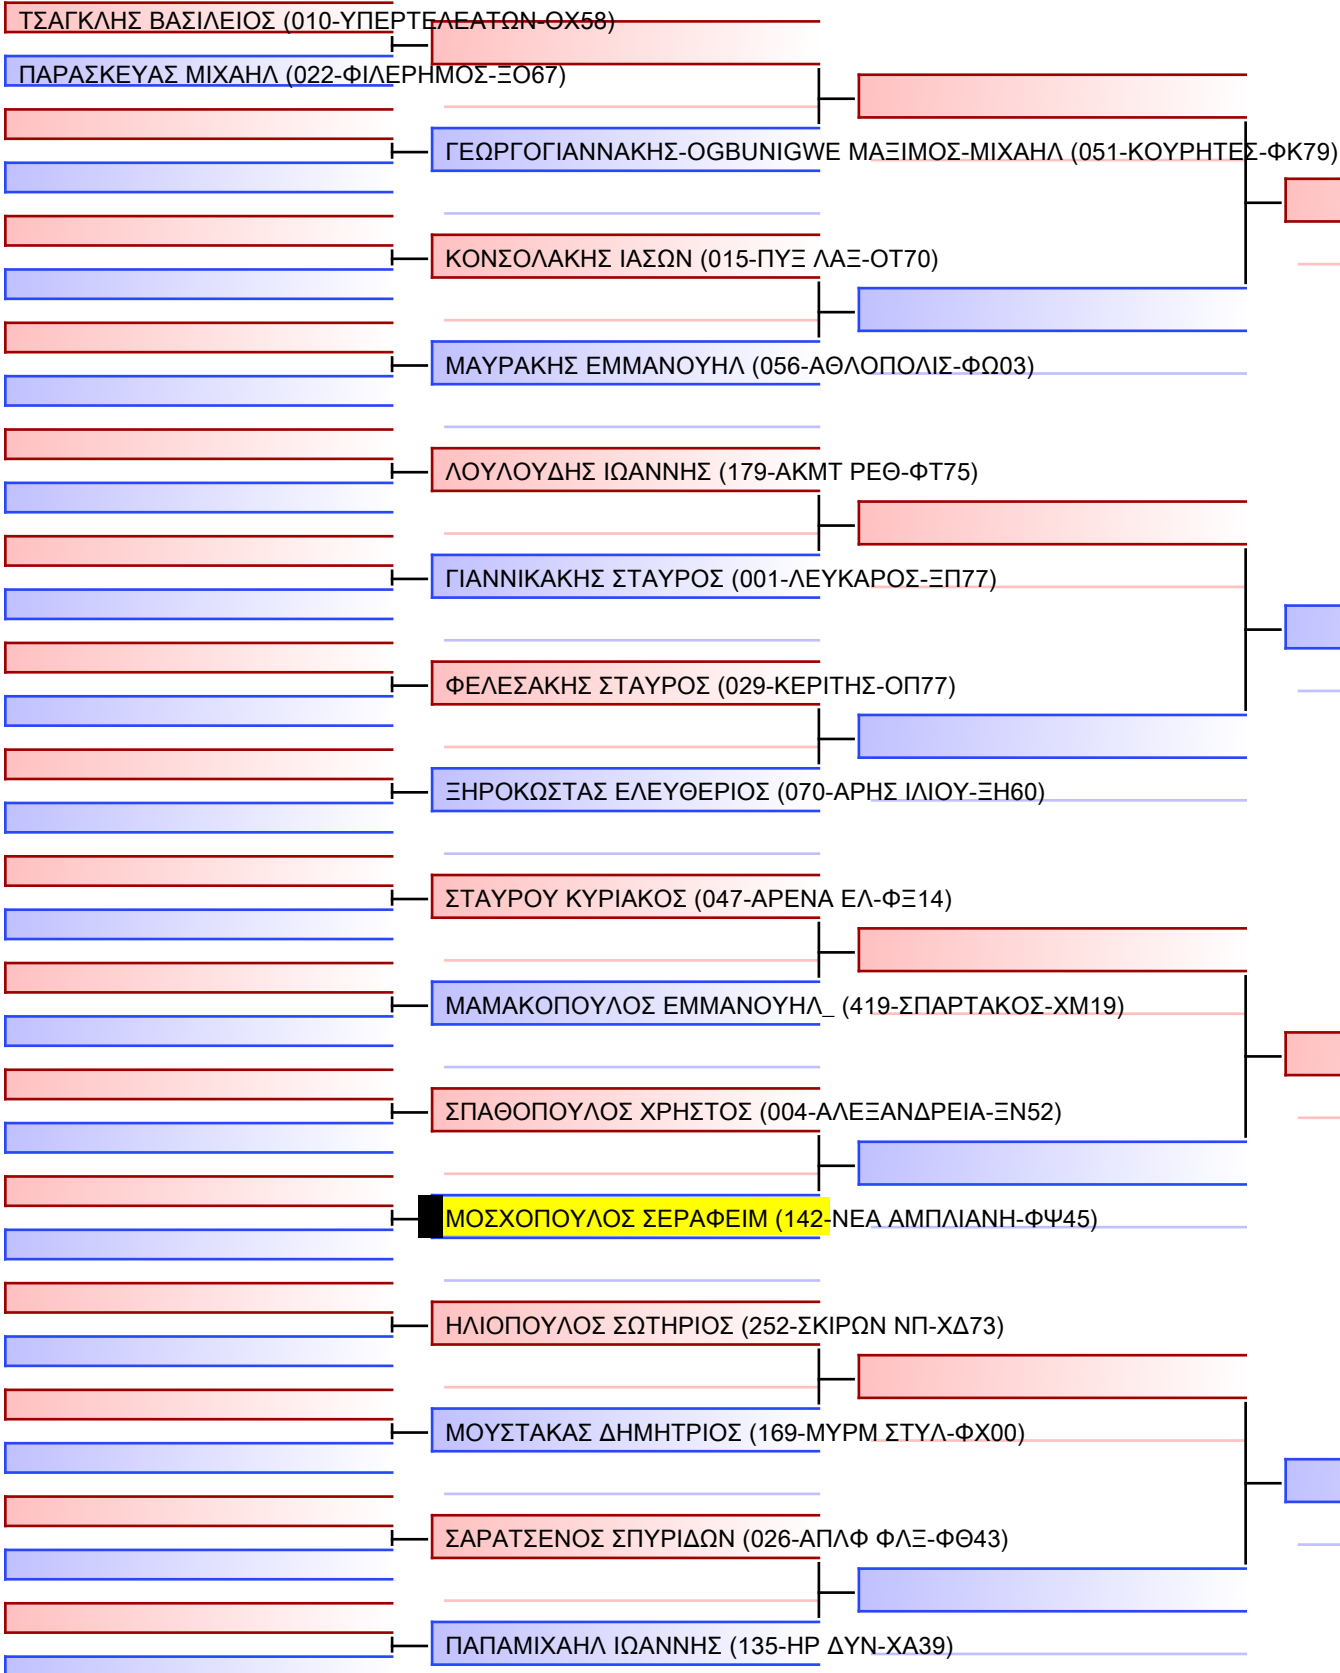

JJ FS ΠΑΙΔΩΝ -16 ΕΤΩΝ -55Kgr

22° ΠΑΝΕΛΛΗΝΙΟ ΠΡΩΤΑΘΛΗΜΑ ΜΕΡΟΣ [Α] ΑΘΗΝΑ, 20-21&22 ΙΑΝ 2023, ΟΑΚΑ-Γ ΚΑΣΙΜΑΤΗΣ , Κηφισίας 37, 15123, Μαρούσι Αττικής, GRE - 142-ΝΕΑ ΑΜΠΛΙΑΝΗ-ΦΨ45

Tatami 3 10:05 Pool 1/2

P1
[Πρωτότυπο]

Διαιτητές: