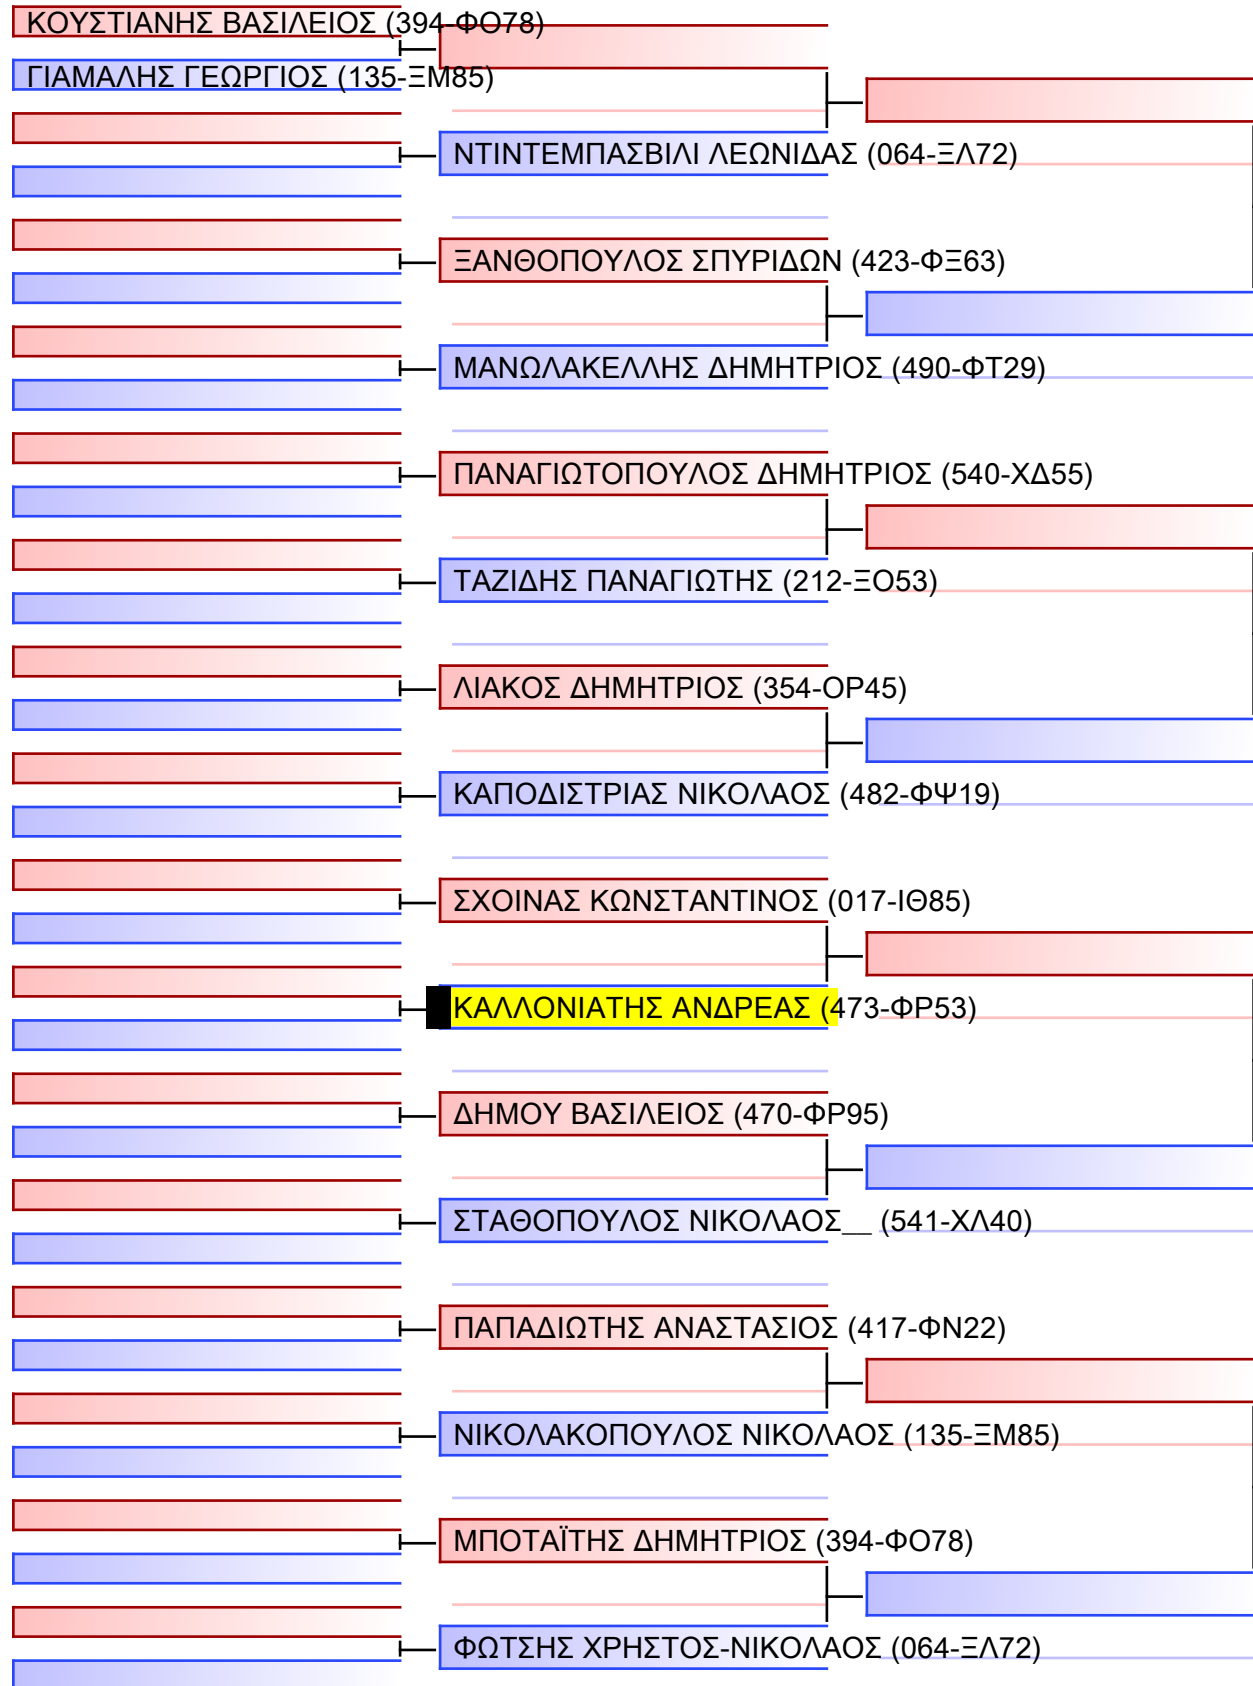

ΚΥΜΙΤΕ ΕΦΗΒΩΝ -52KG

ΠΑΝΕΛΛΗΝΙΟ ΠΡΩΤΑΘΛΗΜΑ ΚΑΡΑΤΕ ΕΦΗΒΩΝ- ΝΕΑΝΙΔΩΝ & ΝΕΩΝ ΑΝΔΡΩΝ ΓΥΝΑΙΚΩΝ ΚΥΠΕΛΛΟ U21, Κλειστό Γυμναστήριο Πιερικός Αρχέλαος, Παρ. Μαβίλη 9, Κατερίνη 551 00.

Tatami 1/1
Pool 1/1

Final

[Original]

Referees:			

ΚΥΜΙΤΕ ΕΦΗΒΩΝ -57KG

ΠΑΝΕΛΛΗΝΙΟ ΠΡΩΤΑΘΛΗΜΑ ΚΑΡΑΤΕ ΕΦΗΒΩΝ- ΝΕΑΝΙΔΩΝ & ΝΕΩΝ ΑΝΔΡΩΝ ΓΥΝΑΙΚΩΝ ΚΥΠΕΛΛΟ U21, Κλειστό Γυμναστήριο Πιερικός Αρχέλαος, Παρ. Μαβίλη 9, Κατερίνη 551 00.

Tatami 1/1
Pool 1/1

ΠΟΛΥΧΡΟΝΙΑΔΗΣ ΑΠΟΣΤΟΛΟΣ (463-ΦΡ23)

ΓΙΑΛΑΜΑΣ ΚΥΡΙΤΣΗΣ (064-ΞΛ72)

ΠΑΠΑΕΥΣΤΑΘΙΟΥ ΧΡΗΣΤΟΣ (371-ΦΝ68)

ΜΑΡΚΑΚΗΣ ΘΕΟΔΩΡΟΣ (467-ΦΤ15)

ΚΟΥΦΟΣ ΠΑΝΑΓΙΩΤΗΣ (354-ΟΡ45)

ΤΑΖΙΔΗΣ ΧΡΗΣΤΟΣ (212-ΞΟ53)

ΚΕΛΛΑΛΗΣ ΧΑΡΑΛΑΜΠΟΣ (135-ΞΜ85)