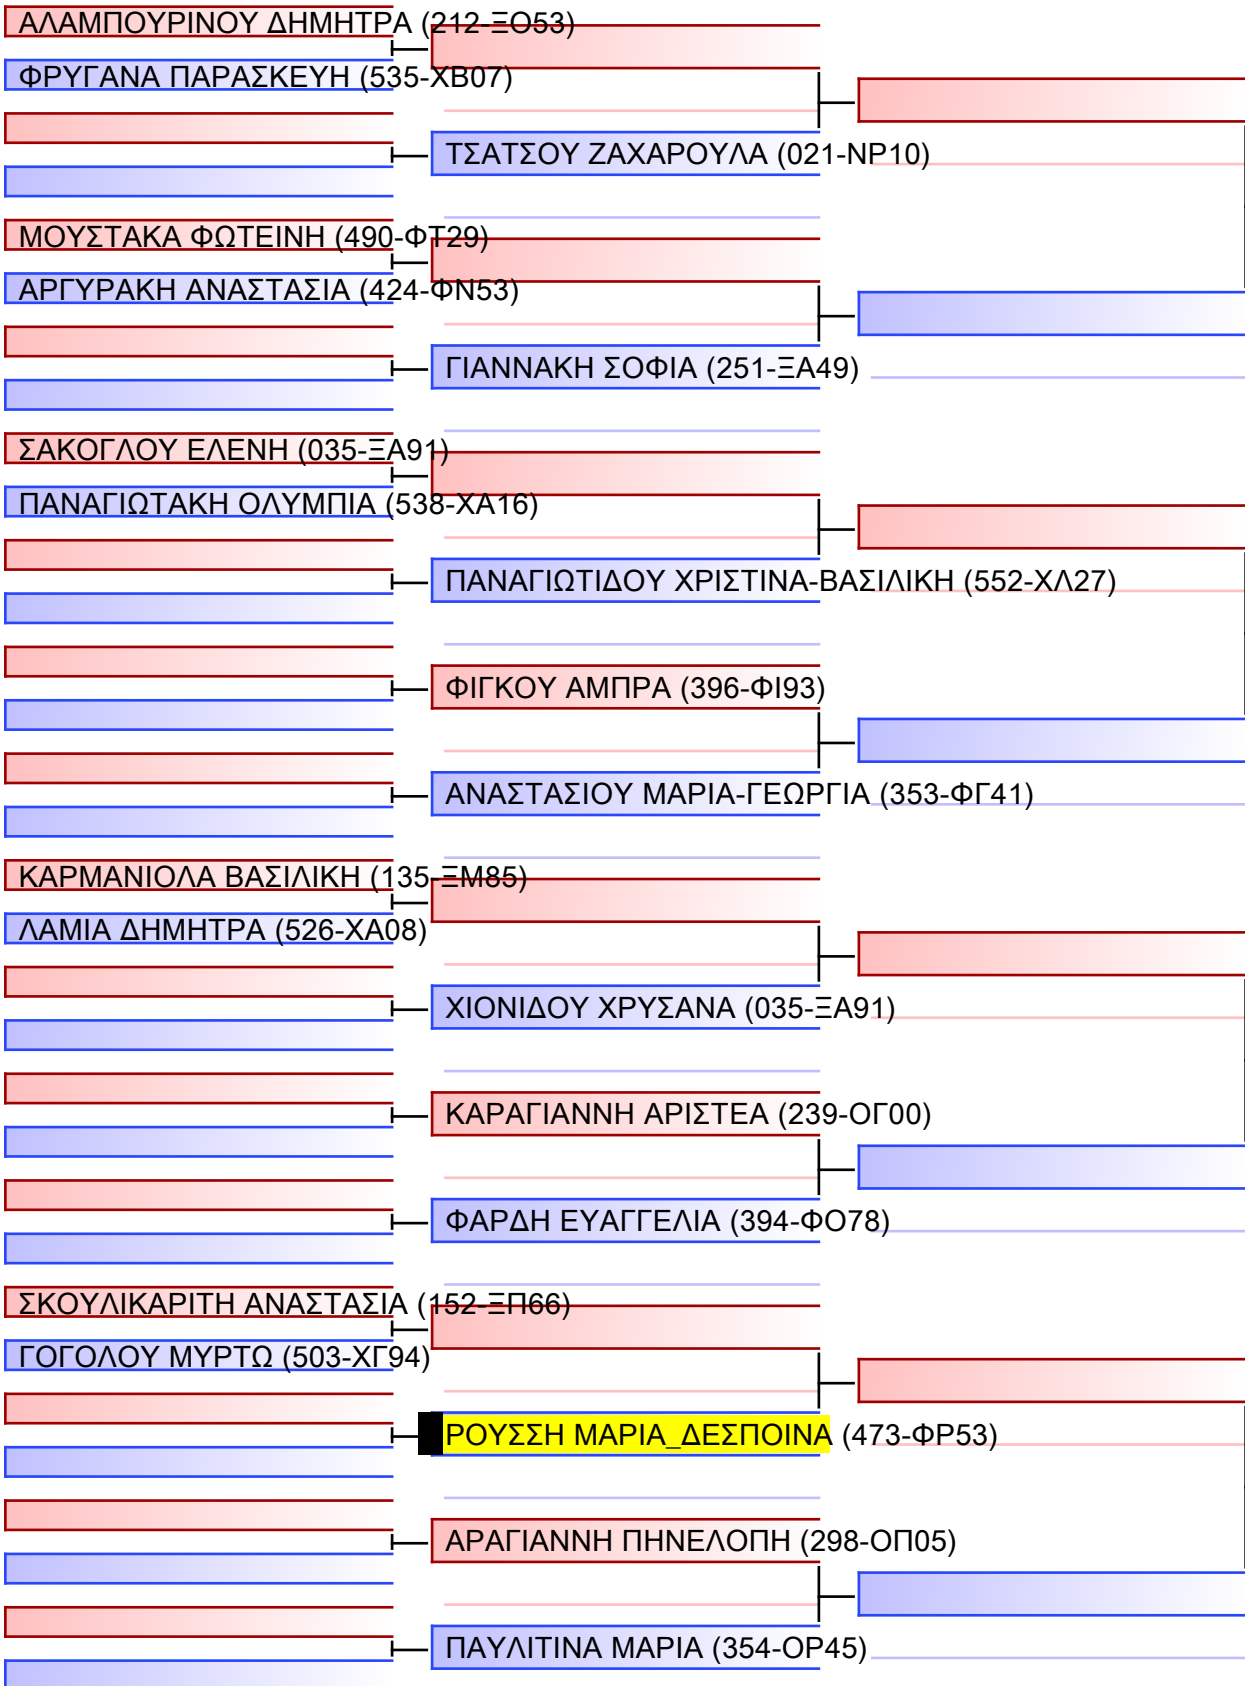

ΠΟΛΥΧΡΟΝΙΑΔΗΣ ΑΠΟΣΤΟΛΟΣ (463-ΦΡ23)

ΓΙΑΛΑΜΑΣ ΚΥΡΙΤΣΗΣ (064-ΞΛ72)

ΠΑΠΑΕΥΣΤΑΘΙΟΥ ΧΡΗΣΤΟΣ (371-ΦΝ68)

ΜΑΡΚΑΚΗΣ ΘΕΟΔΩΡΟΣ (467-ΦΤ15)

ΚΟΥΦΟΣ ΠΑΝΑΓΙΩΤΗΣ (354-ΟΡ45)

ΤΑΖΙΔΗΣ ΧΡΗΣΤΟΣ (212-ΞΟ53)

ΚΕΛΛΑΛΗΣ ΧΑΡΑΛΑΜΠΟΣ (135-ΞΜ85)

ΛΟΝΤΡΑΣ ΠΑΥΛΟΣ (531-ΞΥ21)

ΛΑΠΙΩΤΗΣ ΔΗΜΗΤΡΙΟΣ (192-ΞΠ16)

ΑΝΔΡΕΑΔΑΚΗΣ ΣΠΥΡΙΔΩΝ (490-ΦΤ29)

ΦΑΓΟΓΕΝΗΣ ΔΗΜΗΤΡΙΟΣ (473-ΦΡ53)

ΠΑΠΑΔΟΠΟΥΛΟΣ ΓΕΩΡΓΙΟΣ_ (463-ΦΡ23)

Final

[Original]

Referees:			

ΚΥΜΙΤΕ ΝΕΑΝΙΔΩΝ +54KG

ΠΑΝΕΛΛΗΝΙΟ ΠΡΩΤΑΘΛΗΜΑ ΚΑΡΑΤΕ ΕΦΗΒΩΝ- ΝΕΑΝΙΔΩΝ & ΝΕΩΝ ΑΝΔΡΩΝ ΓΥΝΑΙΚΩΝ ΚΥΠΕΛΛΟ U21, Κλειστό Γυμναστήριο Πιερικός Αρχέλαος, Παρ. Μαβίλη 9, Κατερίνη 55100.

Tatami
3 02:45

Pool
1/2

[Original]