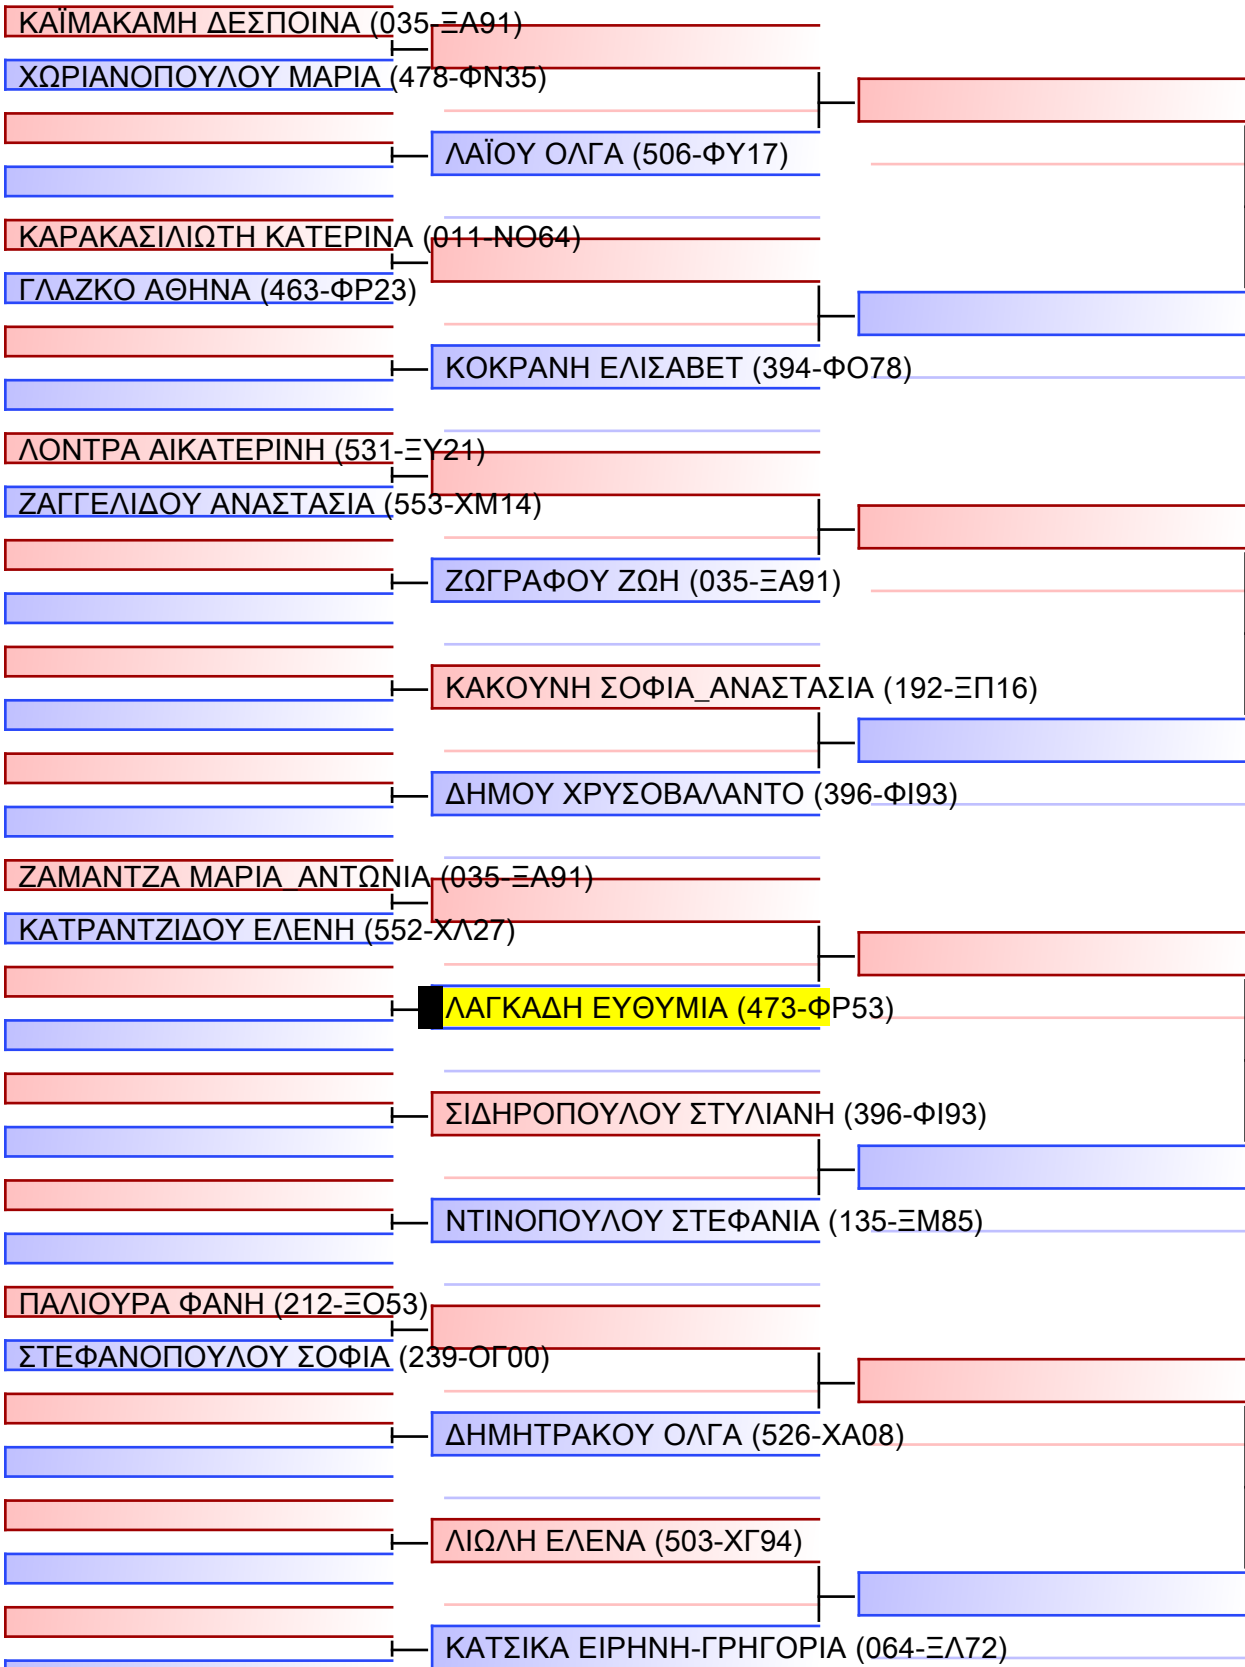

KUMITE NEANIDΩN +54KG

ΠΑΝΕΛΛΗΝΙΟ ΠΡΩΤΑΘΛΗΜΑ ΚΑΡΑΤΕ ΕΦΗΒΩΝ- ΝΕΑΝΙΔΩΝ & ΝΕΩΝ ΑΝΔΡΩΝ ΓΥΝΑΙΚΩΝ ΚΥΠΕΛΛΟ U21, Κλειστό Γυμναστήριο Πιερικός Αρχέλαος, Παρ. Μαβίλη 9, Κατερίνη 50105.

Tatami

3 02:45

Pool

2/2

[Original]

Referees: