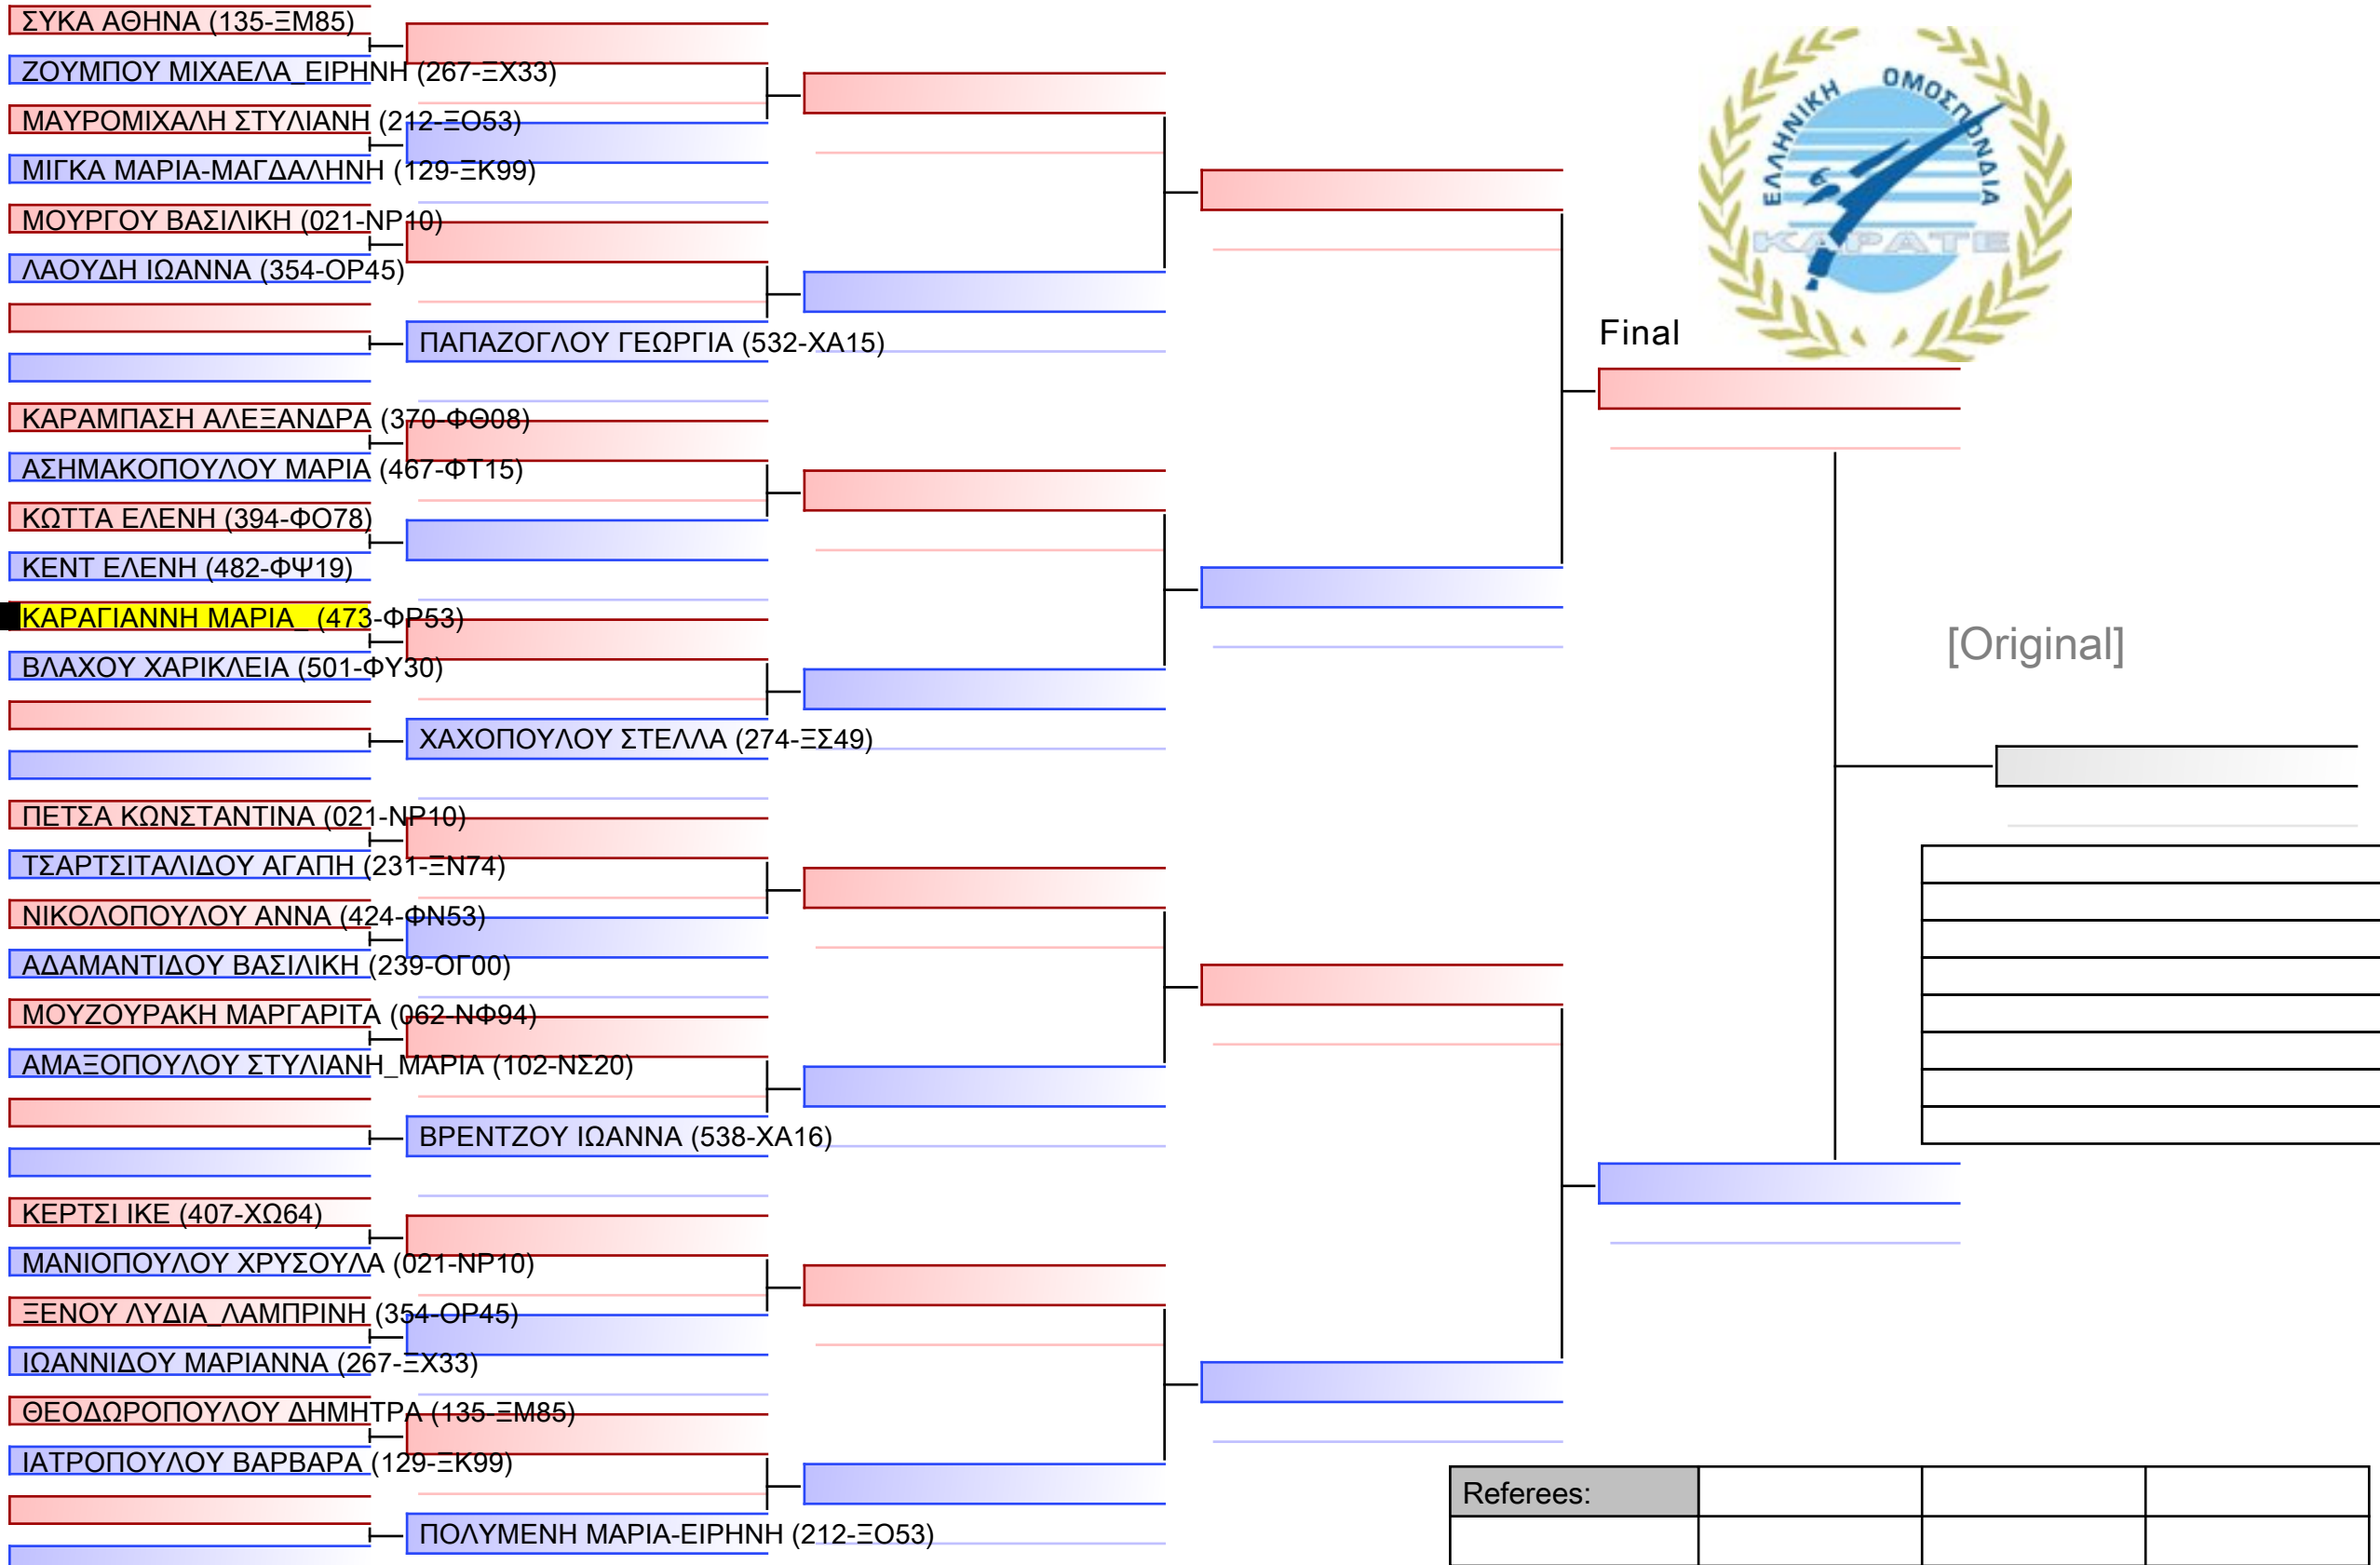

Pool

4 of 10.

1/1

ΚΥΜΙΤΕ ΝΕΩΝ ΑΝΔΡΩΝ -61KG

ΠΑΝΕΛΛΗΝΙΟ ΠΡΩΤΑΘΛΗΜΑ ΚΑΡΑΤΕ ΕΦΗΒΩΝ- ΝΕΑΝΙΔΩΝ & ΝΕΩΝ ΑΝΔΡΩΝ ΓΥΝΑΙΚΩΝ ΚΥΠΕΛΛΟ U21, Κλειστό Γυμναστήριο Πιερικός Αρχέλαος, Παρ. Μαβίλη 9, Κατερίνη 55100.

Tatami

Pool