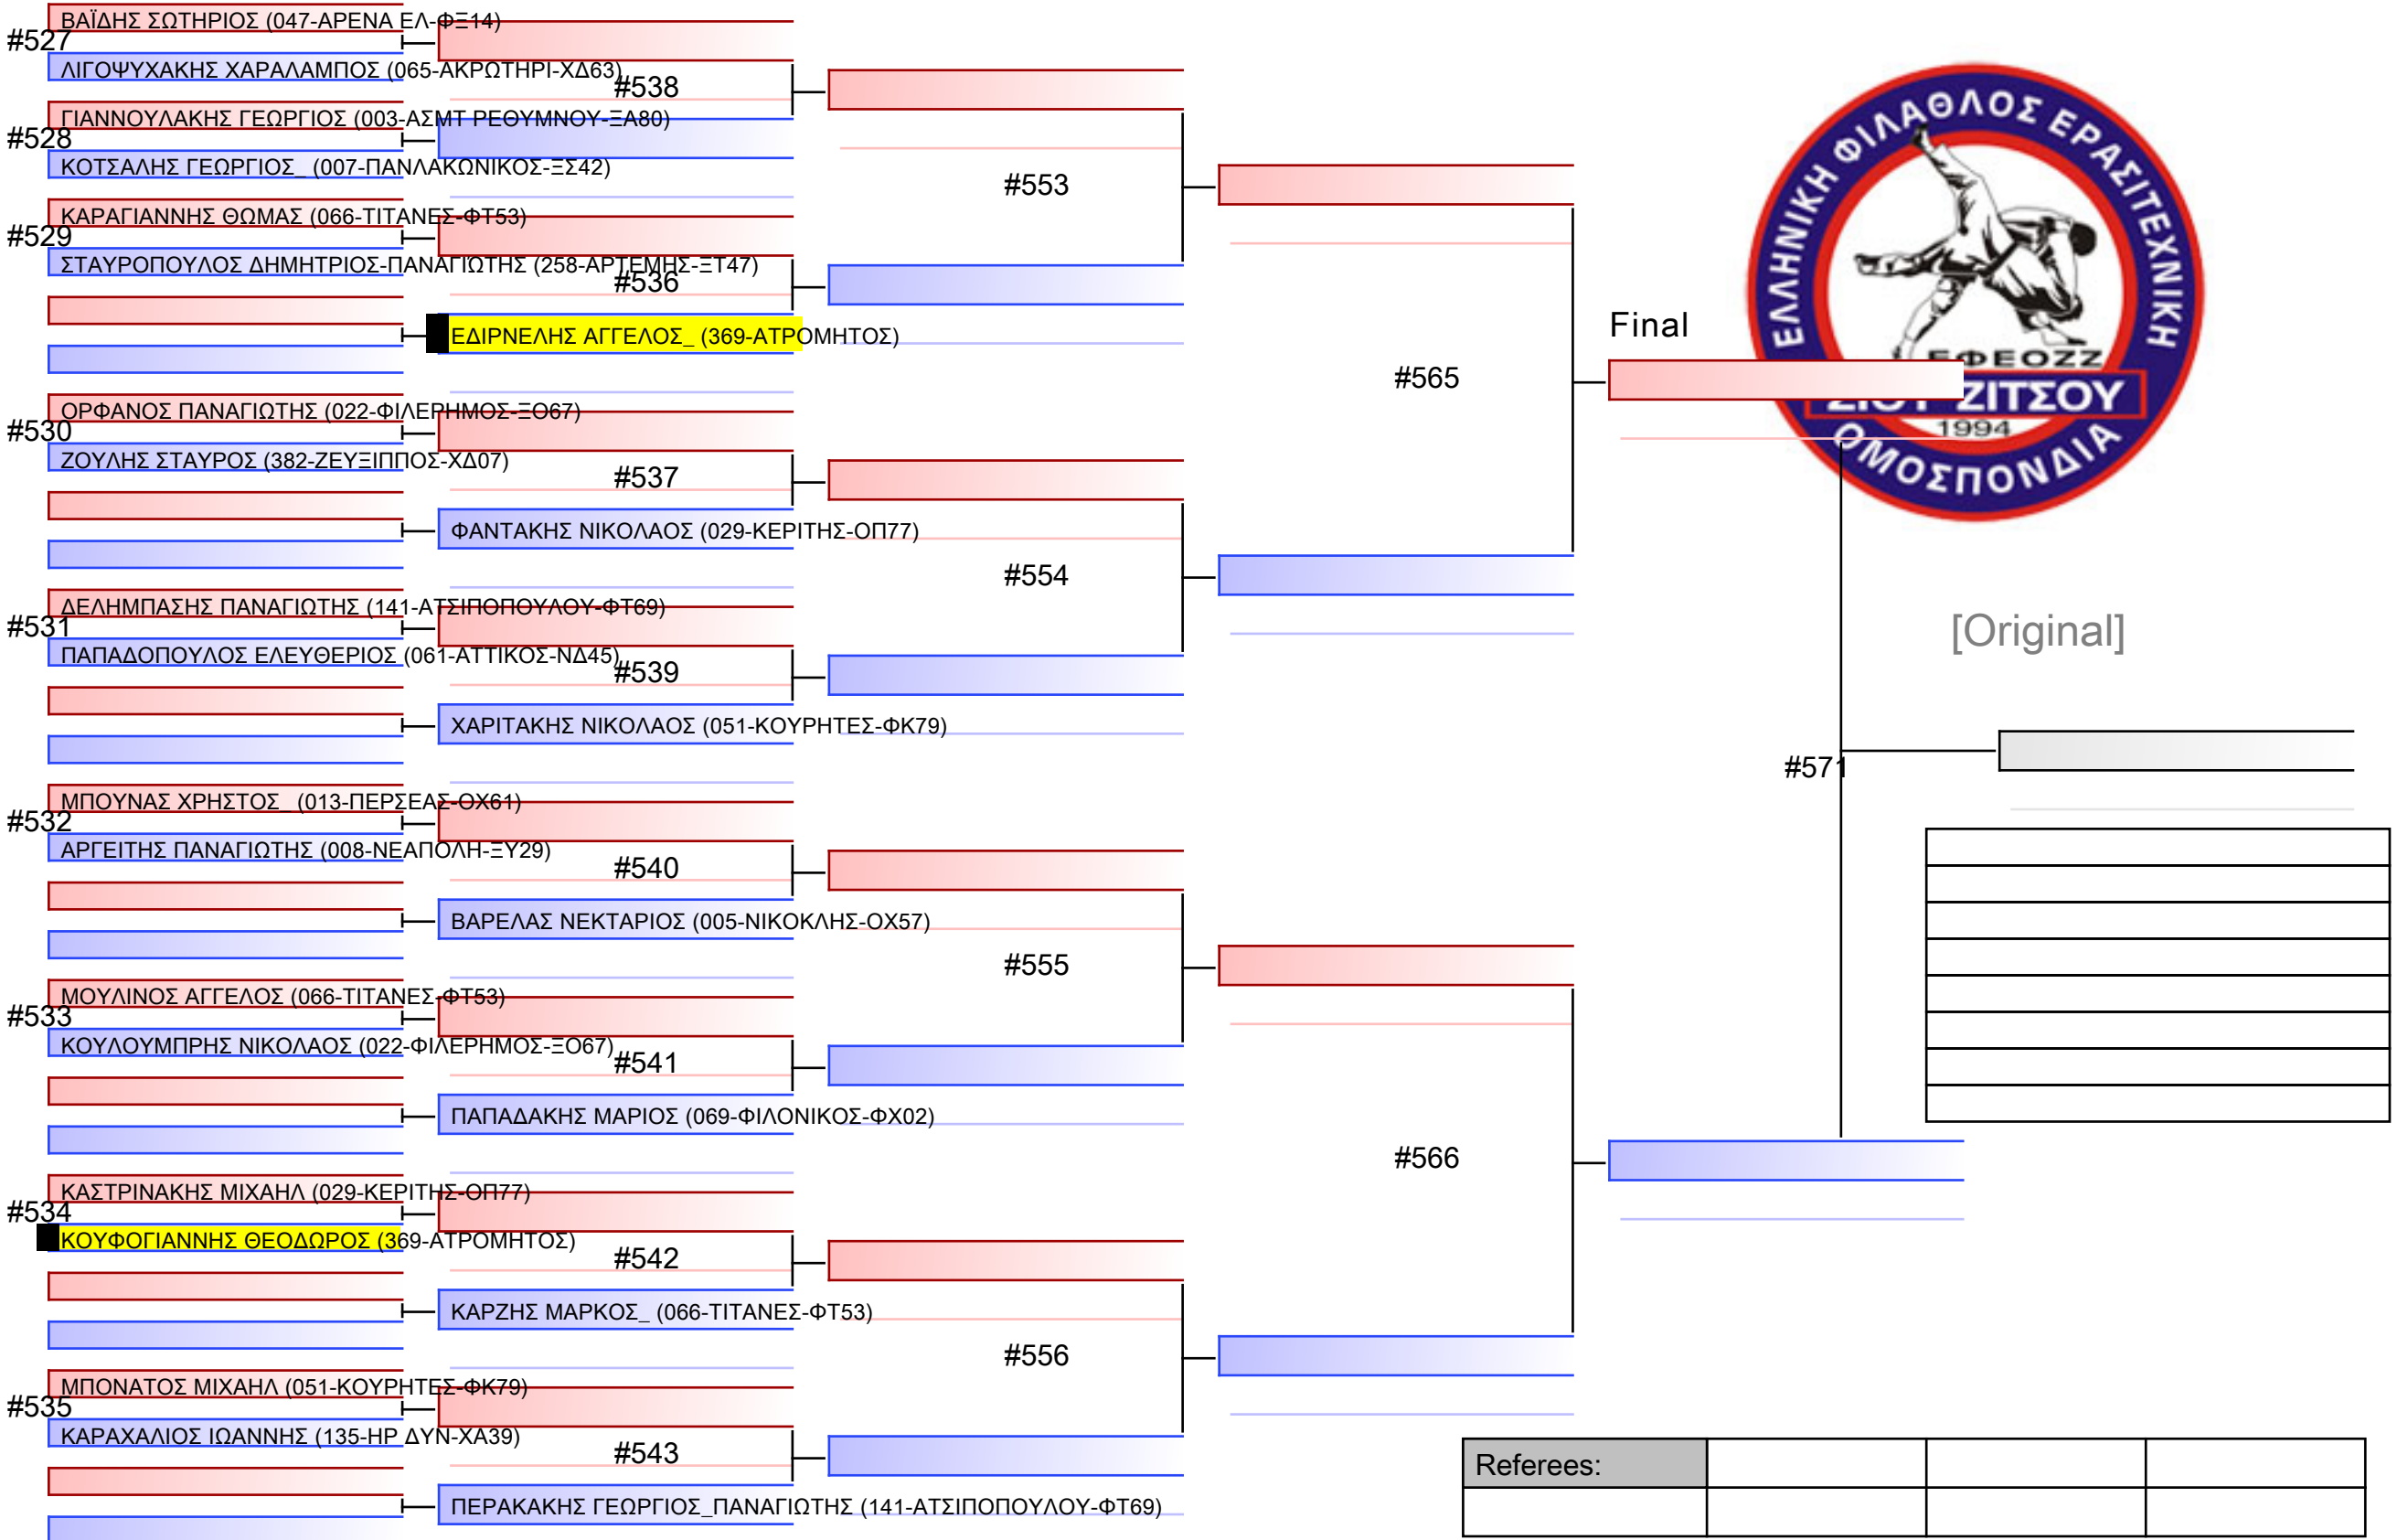

JJ FS ΠΑΜΠΑΙΔΩΝ -12 ΕΤΩΝ -38Kgr

22° ΠΑΝΕΛΛΗΝΙΟ ΠΡΩΤΑΘΛΗΜΑ ΜΕΡΟΣ [Β] ΑΘΗΝΑ, 27-28&29 ΙΑΝ 2023, ΟΑΚΑ-Γ ΚΑΣΙΜΑΤΗΣ, Κηφισίας 37, 15123, Μαρούσι Αττικής, GRE - 369-ΑΤΡΟΜΗΤΟΣ

Tatami

Pool
1/1