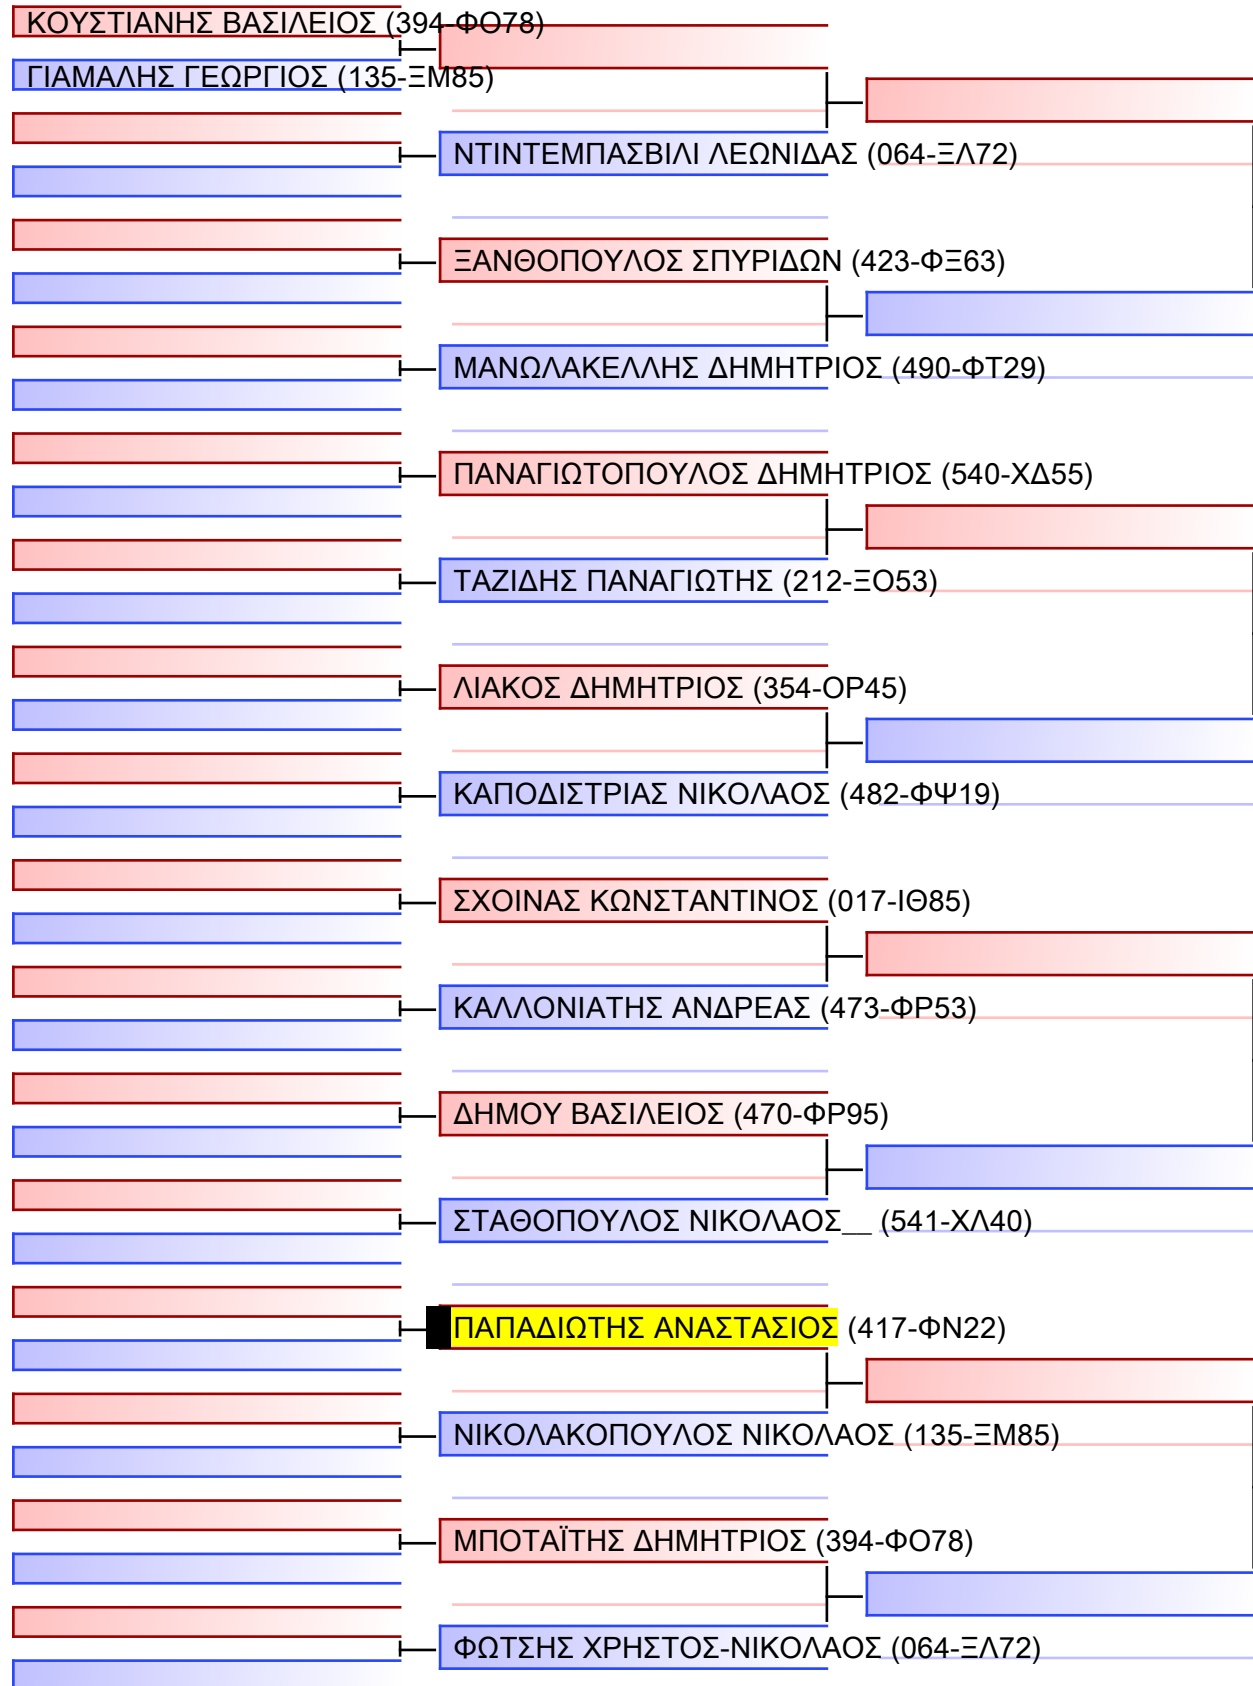

# ΚΥΜΙΤΕ ΕΦΗΒΩΝ -52KG

ΠΑΝΕΛΛΗΝΙΟ ΠΡΩΤΑΘΛΗΜΑ ΚΑΡΑΤΕ ΕΦΗΒΩΝ- ΝΕΑΝΙΔΩΝ & ΝΕΩΝ ΑΝΔΡΩΝ ΓΥΝΑΙΚΩΝ ΚΥΠΕΛΛΟ U21, Κλειστό Γυμναστήριο Πιερικός Αρχέλαος, Παρ. Μαβίλη 9, Κατερίνη 551 00.

Tatami 1/1  
Pool 1/1

Final

[Original]

# ΚΥΜΙΤΕ ΝΕΩΝ ΑΝΔΡΩΝ +76KG

ΠΑΝΕΛΛΗΝΙΟ ΠΡΩΤΑΘΛΗΜΑ ΚΑΡΑΤΕ ΕΦΗΒΩΝ- ΝΕΑΝΙΔΩΝ & ΝΕΩΝ ΑΝΔΡΩΝ ΓΥΝΑΙΚΩΝ ΚΥΠΕΛΛΟ U21, Κλειστό Γυμναστήριο Πιερικός Αρχέλαος, Παρ. Μαβίλη 9, Κατερίνη 55100.

Tatami

Pool

1/1

1/1

ΜΟΥΡΕΛΑΤΟΣ ΔΗΜΗΤΡΙΟΣ (135-ΞΜ85)