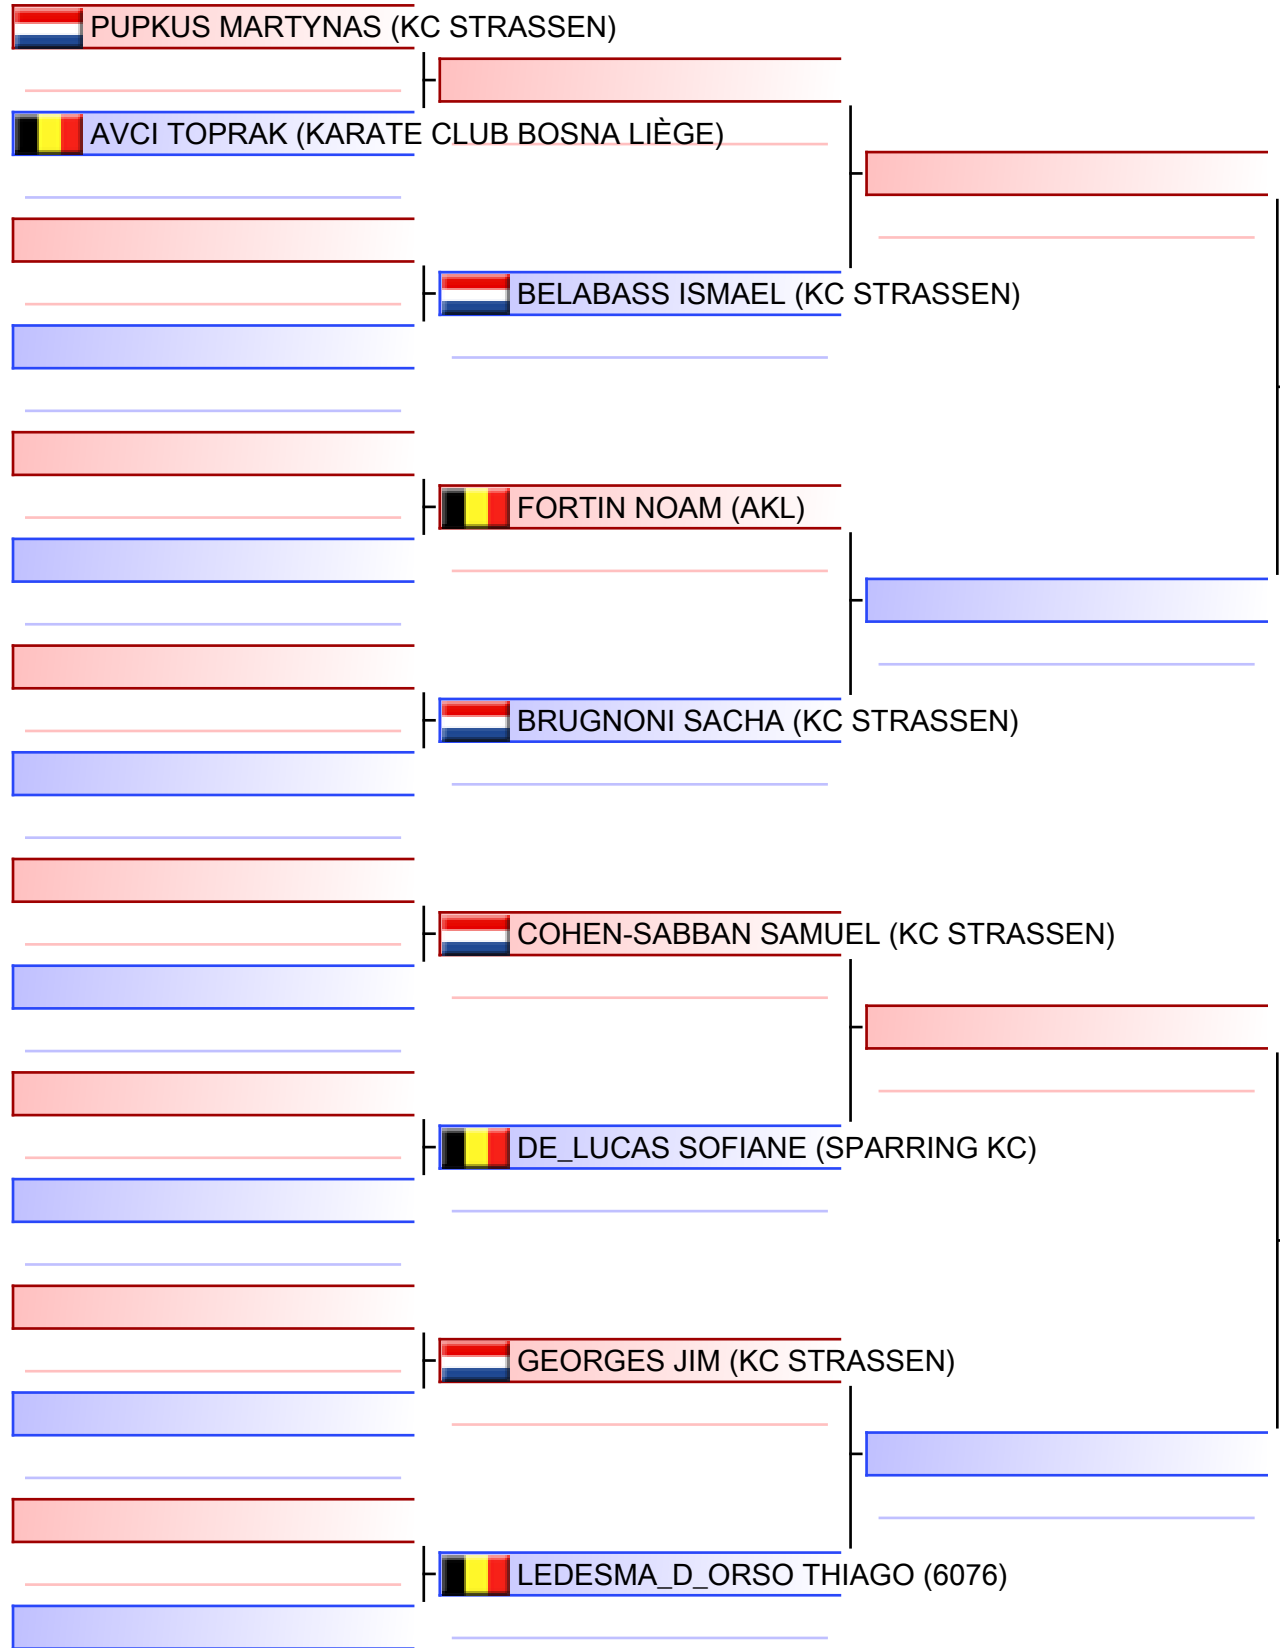

Pool
1/1

[Original]

Referees:			

KATA MALE U8 [6-7 YEAR]

OPEN INTERNATIONAL DE LA PROVINCE DE LIÈGE 2022, hall omnisports la Préalles, 158 rue Emile Muraille, 4040 Herstal, Belgique, BEL

Tatami
2 10:20

Pool
1/1