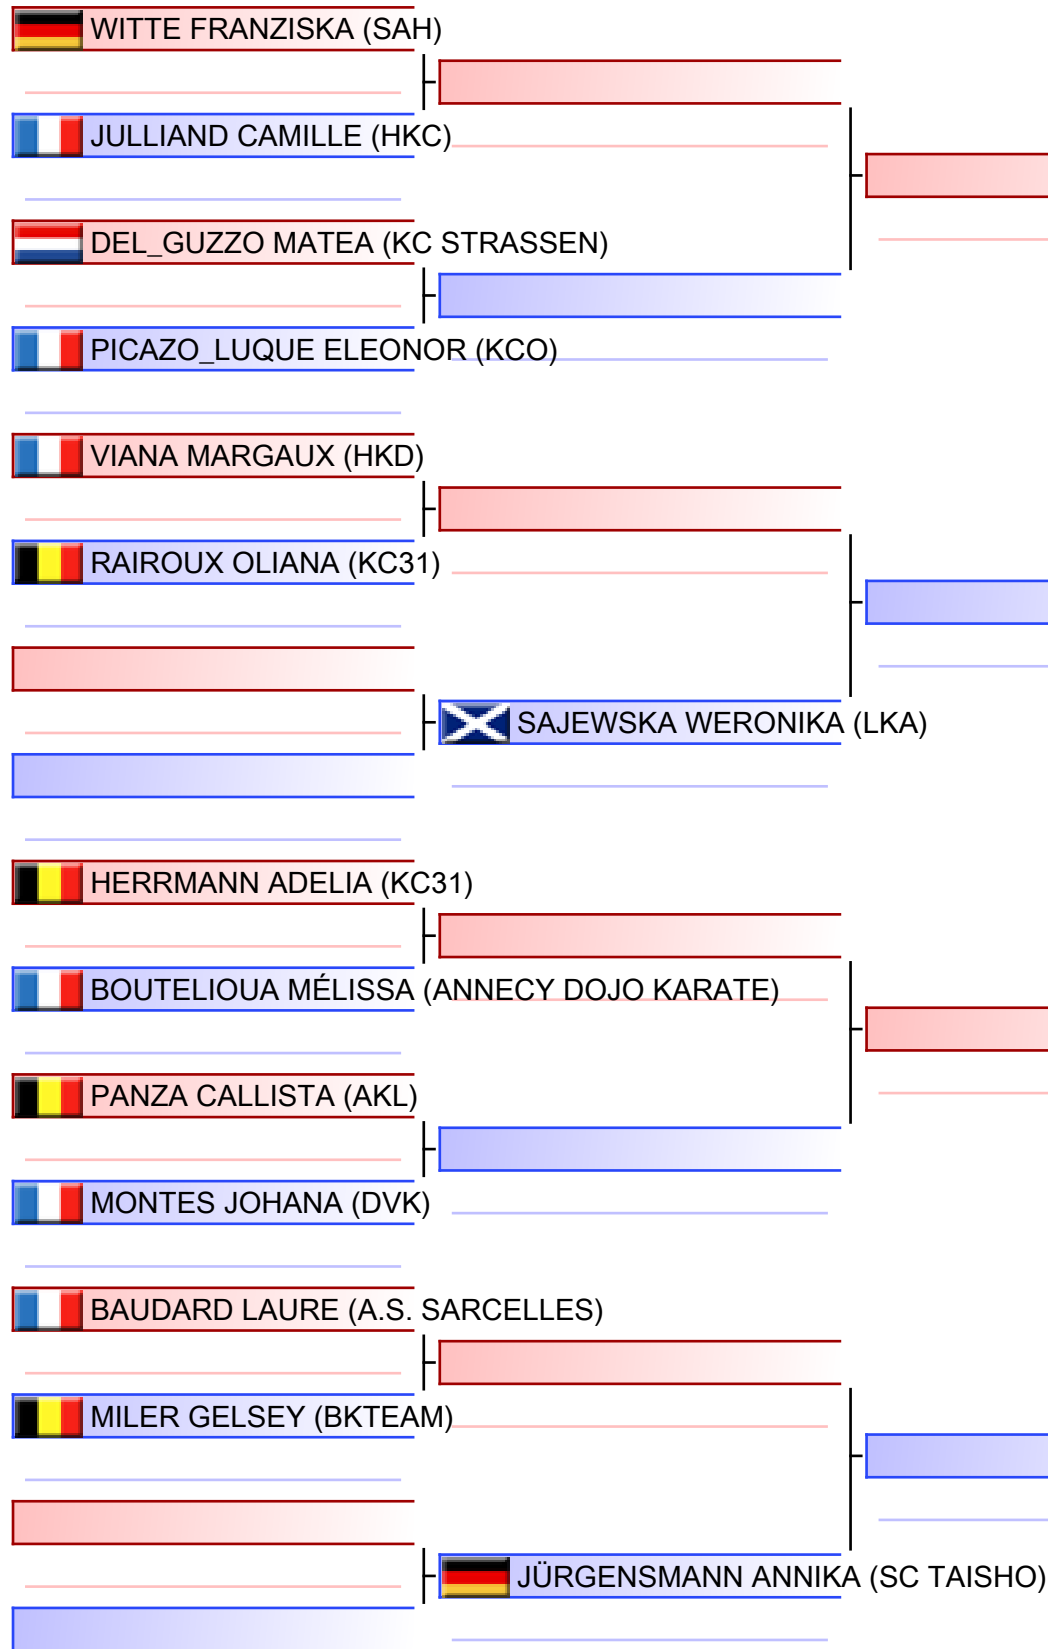

[Original]

Referees:			

Kata Female U16 [14-15 year]

OPEN INTERNATIONAL DE LA PROVINCE DE LIÈGE 2022, hall omnisports la Préalles, 158 rue Emile Muraille, 4040 Herstal, belgique, BEL

Tatami
4 08:30

Pool
1/2