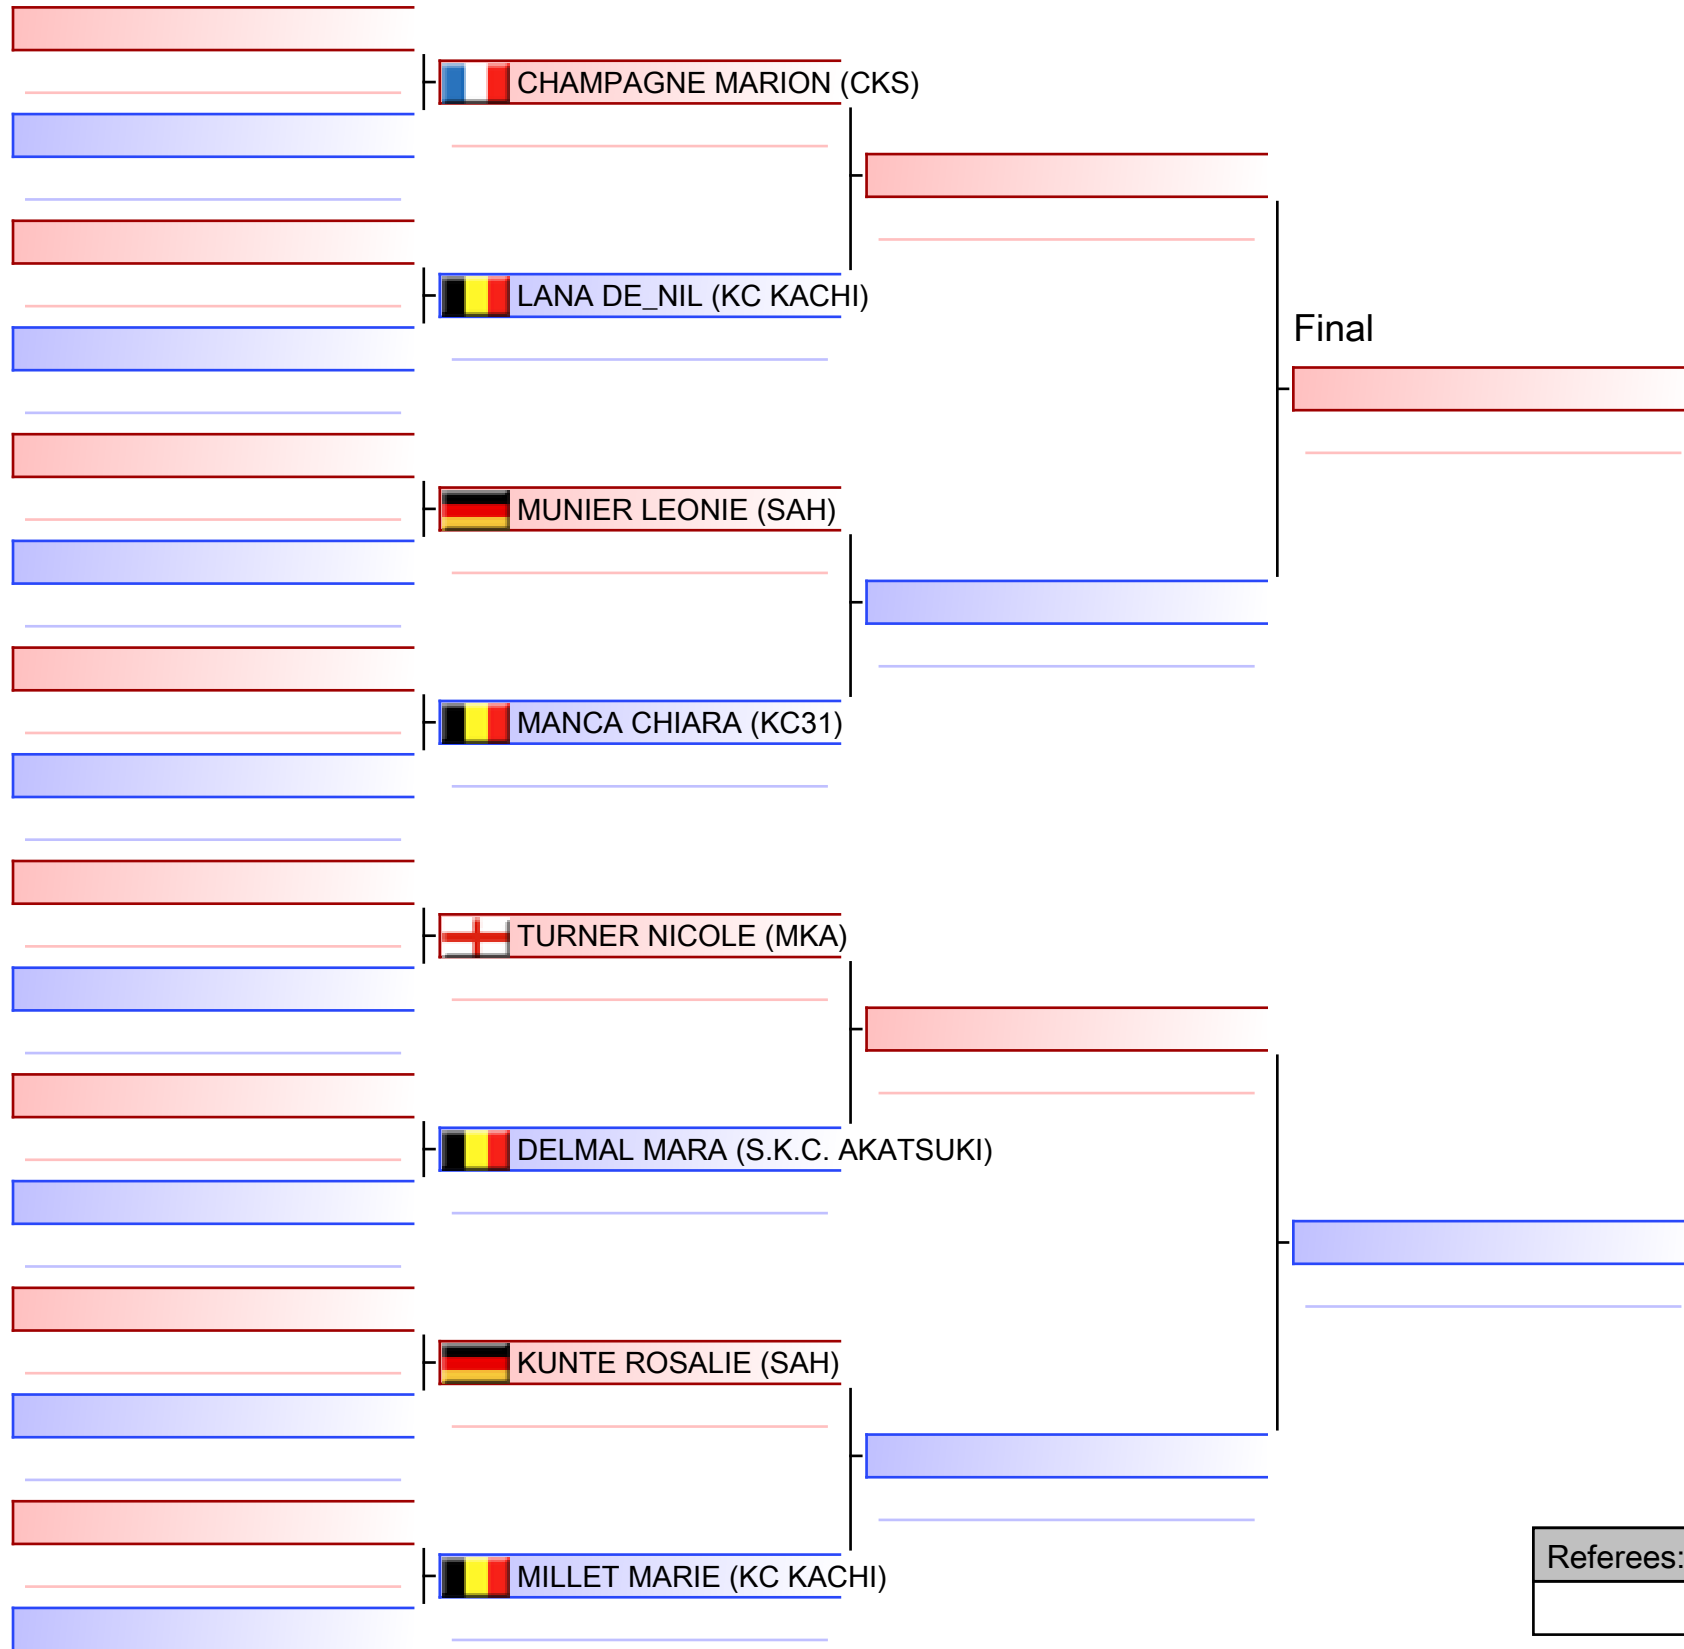

[Original]

Referees:			

Kata Female U21 [18-20 year]

OPEN INTERNATIONAL DE LA PROVINCE DE LIÈGE 2022, hall omnisports la Préalles, 158 rue Emile Muraille, 4040 Herstal, belgique, BEL

Tatami
6 08:30

Pool
1/1