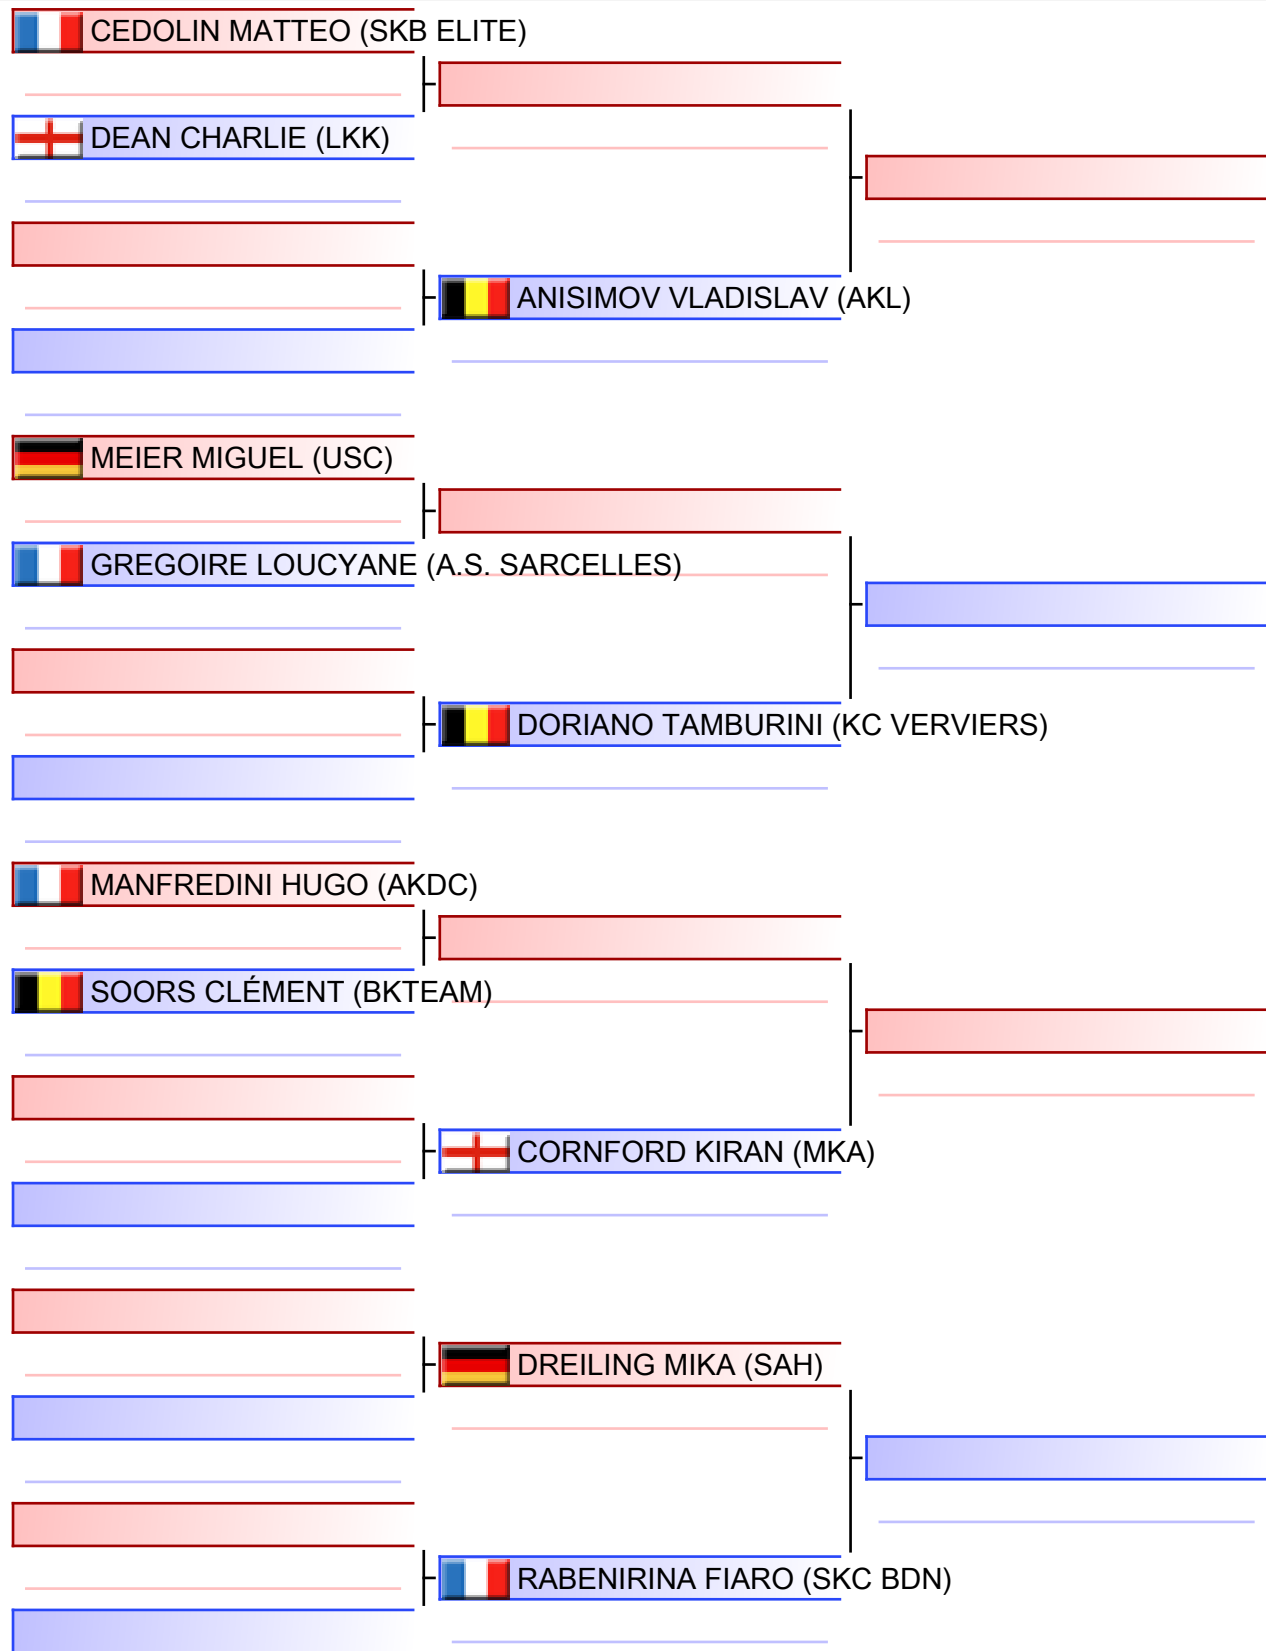

Kata Male U16 [14-15 year]

OPEN INTERNATIONAL DE LA PROVINCE DE LIÈGE 2022, hall omnisports la Préalles, 158 rue Emile Muraille, 4040 Herstal, Belgique, BEL

Tatami
5 09:40

Pool
2/2

[Original]

Referees: