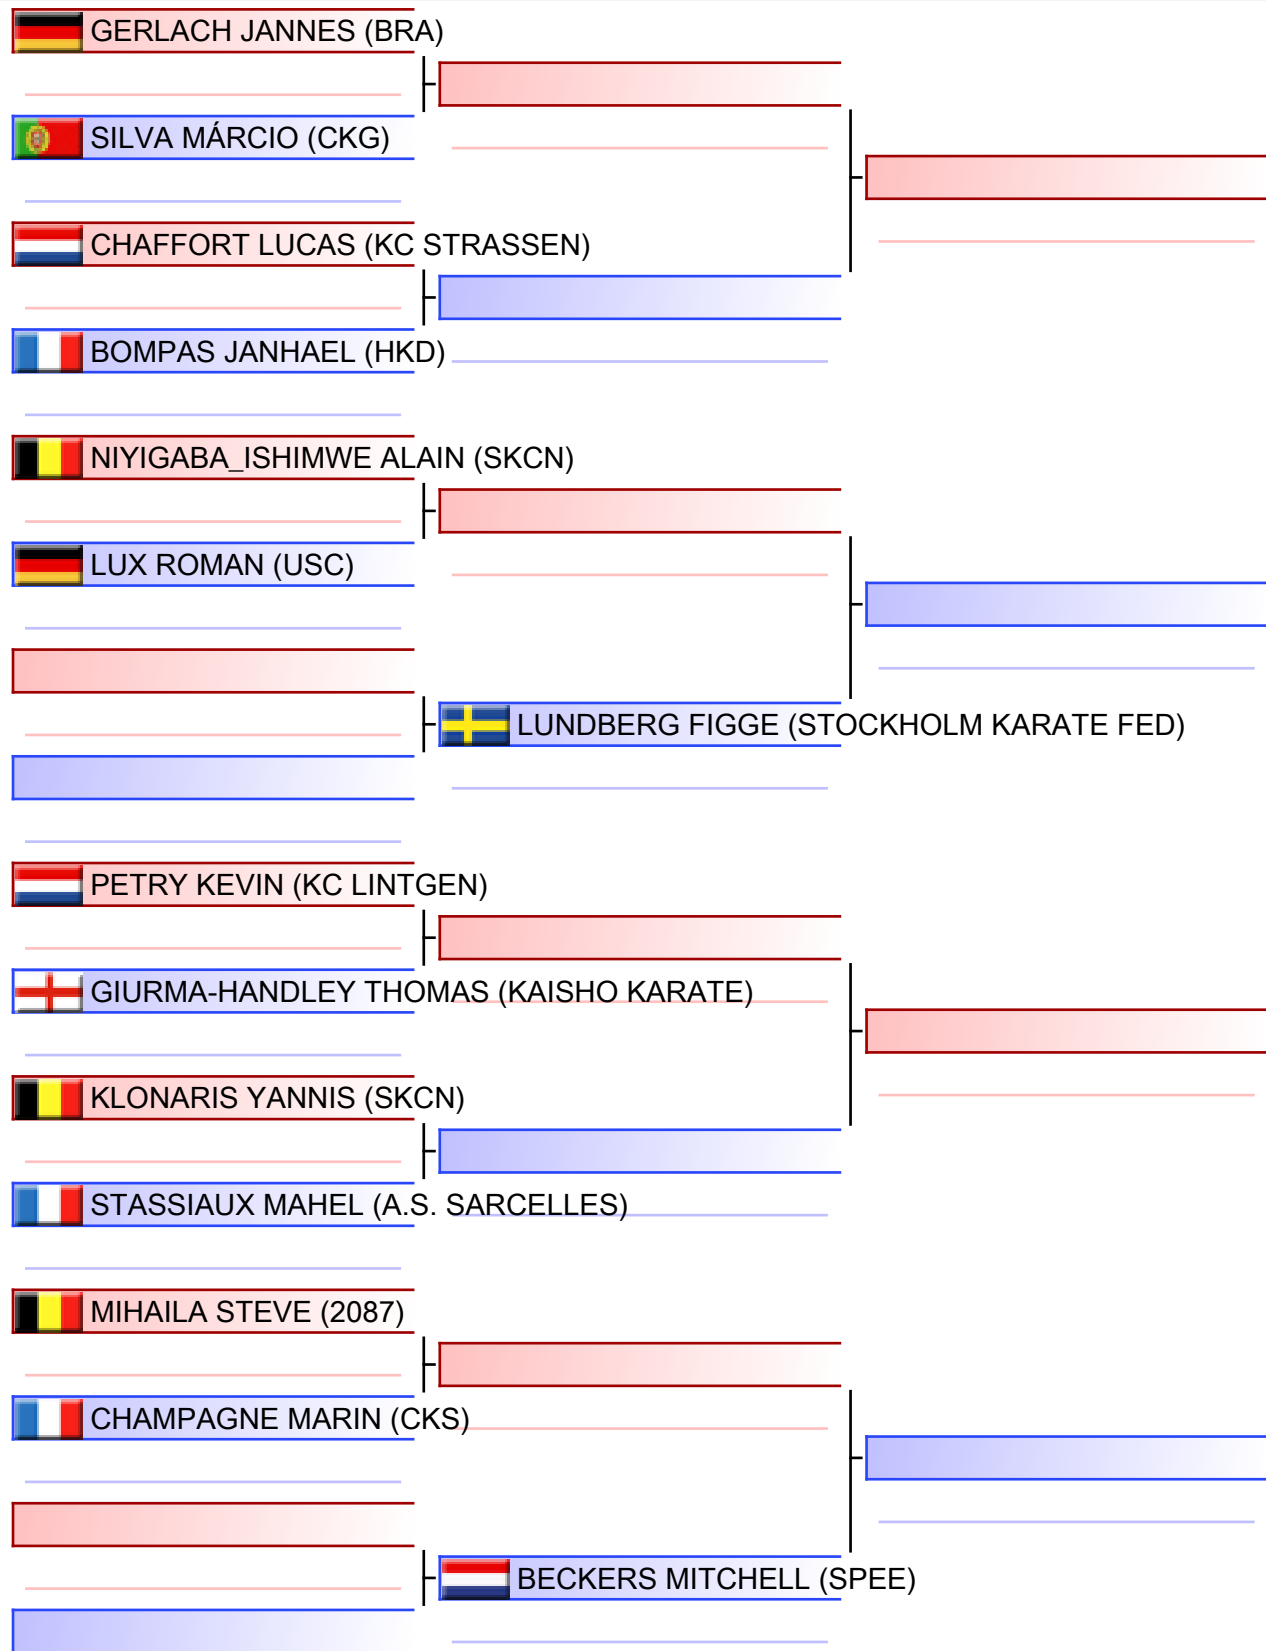

[Original]

Referees:			

Kata Male senior 16+ years

OPEN INTERNATIONAL DE LA PROVINCE DE LIÈGE 2022, hall omnisports la Préalles, 158 rue Emile Muraille, 4040 Herstal, Belgique, BEL

Tatami
2 08:30

Pool
1/2

[Original]