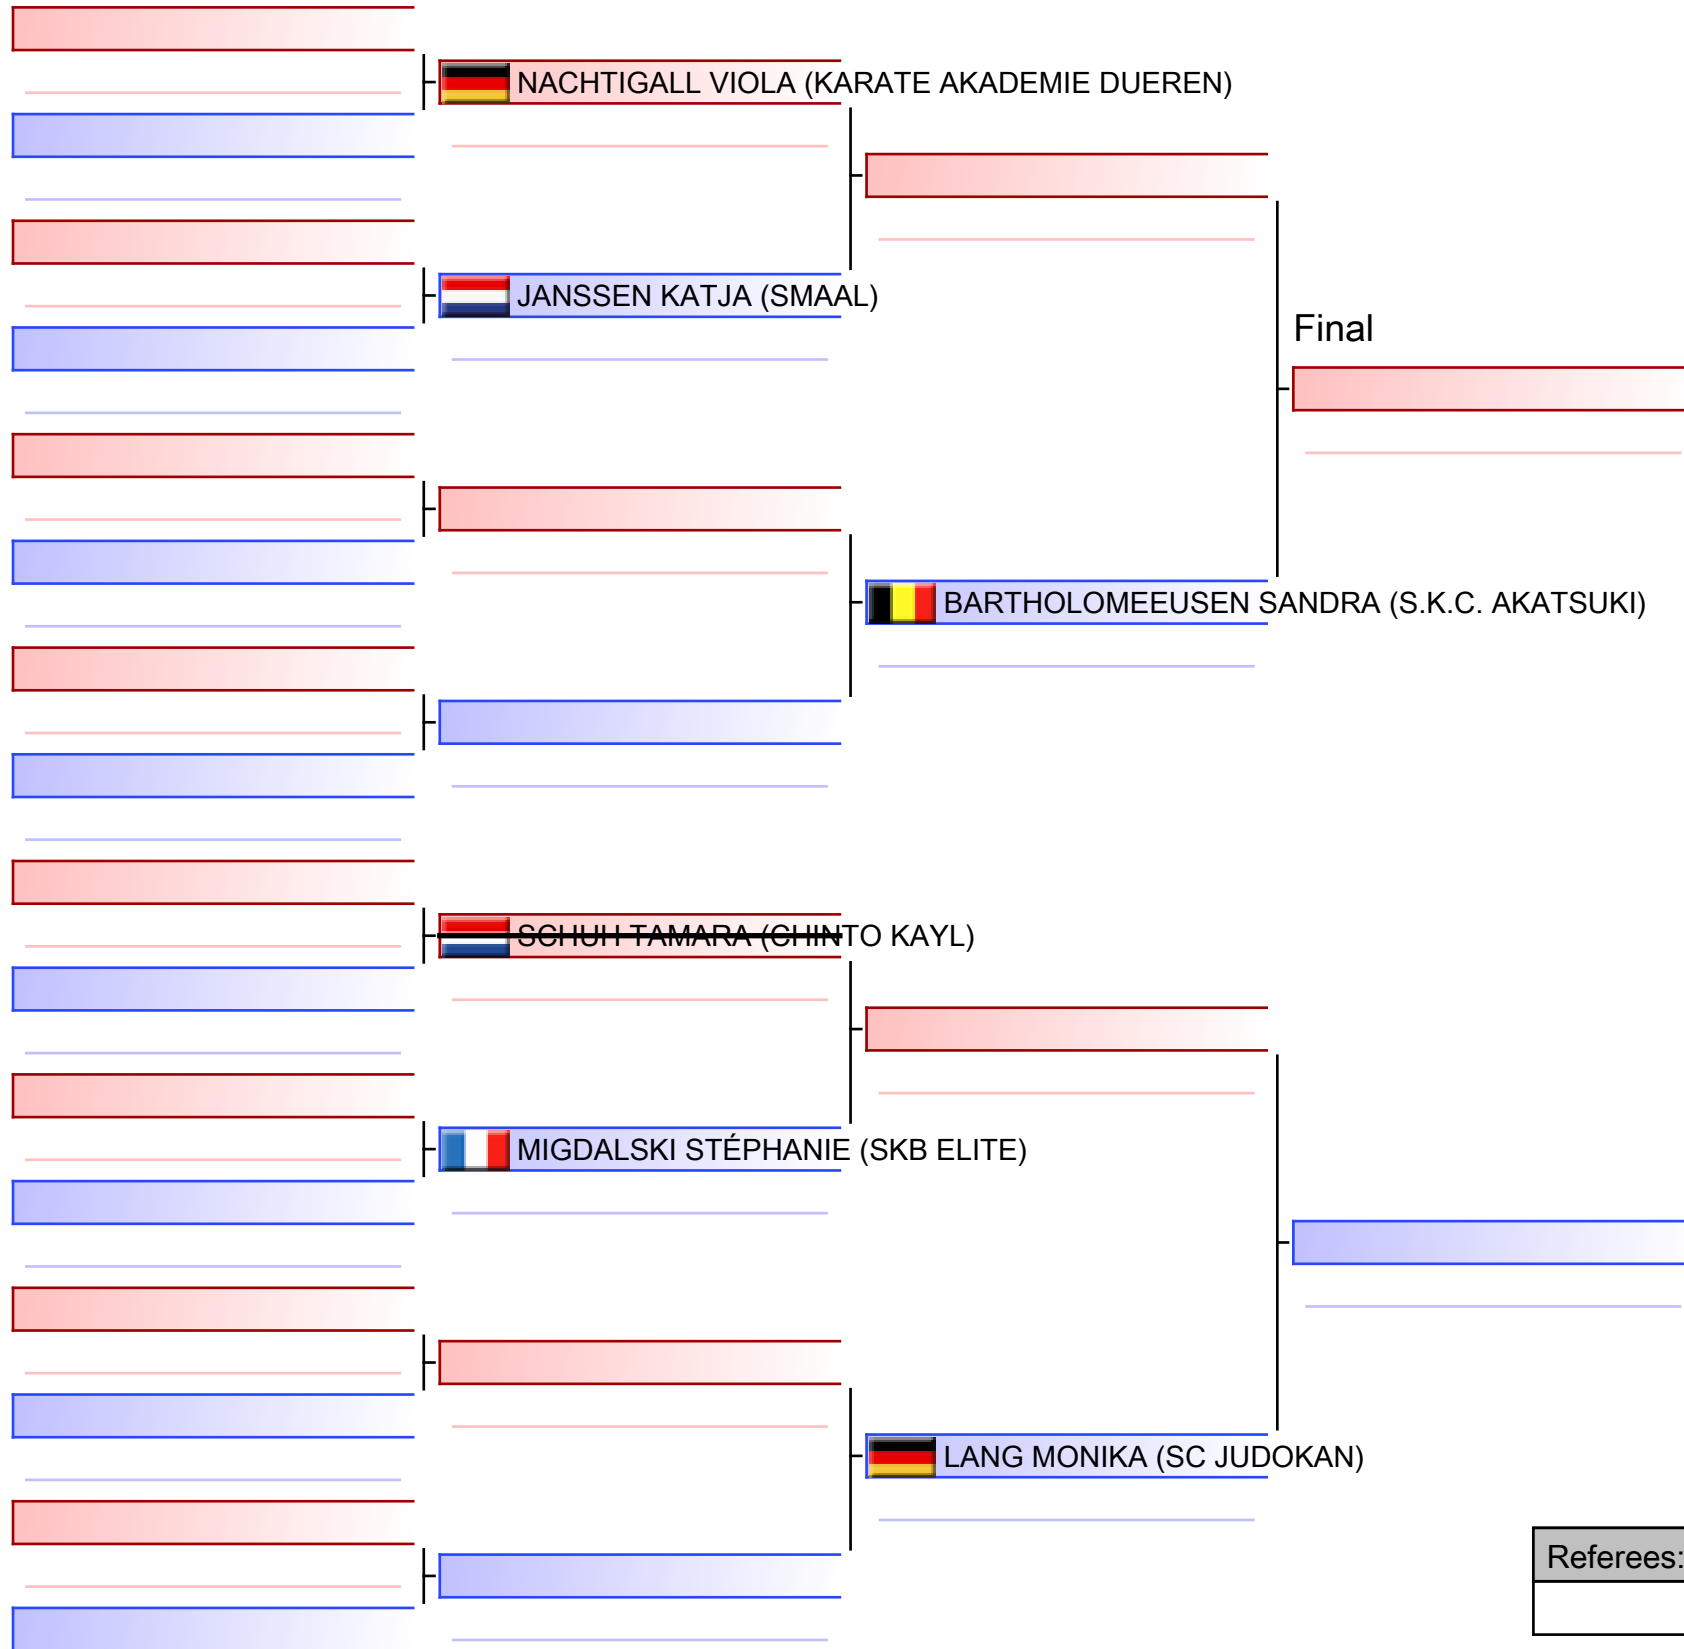

Kata female master 35+ years

OPEN INTERNATIONAL DE LA PROVINCE DE LIÈGE 2022, hall omnisports la Préalles, 158 rue Emile Muraille, 4040 Herstal, belgique, BEL

Tatami
1 08:30

Pool
1/1

[Original]

Referees:			

Kata female senior 16+ years

OPEN INTERNATIONAL DE LA PROVINCE DE LIÈGE 2022, hall omnisports la Préalles, 158 rue Emile Muraille, 4040 Herstal, Belgique, BEL

Tatami
1 09:00

Pool
1/1

-  HUYET-DUMONG JUSTINE (ANNECY DOJO KARATE)
-  VAN_LOKVEN SAMANTHA (BUSHINKAN)
-  MIGDALSKI STÉPHANIE (SKB ELITE)
-  BRACKE LISA (SAMOERAI LEUVEN)
-  JENNICHES BRIANNA (USC)
-  BARBARIN JOHANNE (DVK)
-  FARVACQUE MANON (ANNECY DOJO KARATE)
-  PHAM SOFIA (STOCKHOLM KARATE FED)
-  MOUS SAJIA (HKD)
-  MANCA CHIARA (KC31)
-  HOLM LENA_LUCIE (BRA)
-  CHAMPAGNE MARION (CKS)
-  MILLET MARIE (KC KACHI)
-  WAHJUDI SORAYA (KDA)
-  GUILLET EMILIE (ANNECY DOJO KARATE)
-  TURNER NICOLE (MKA)