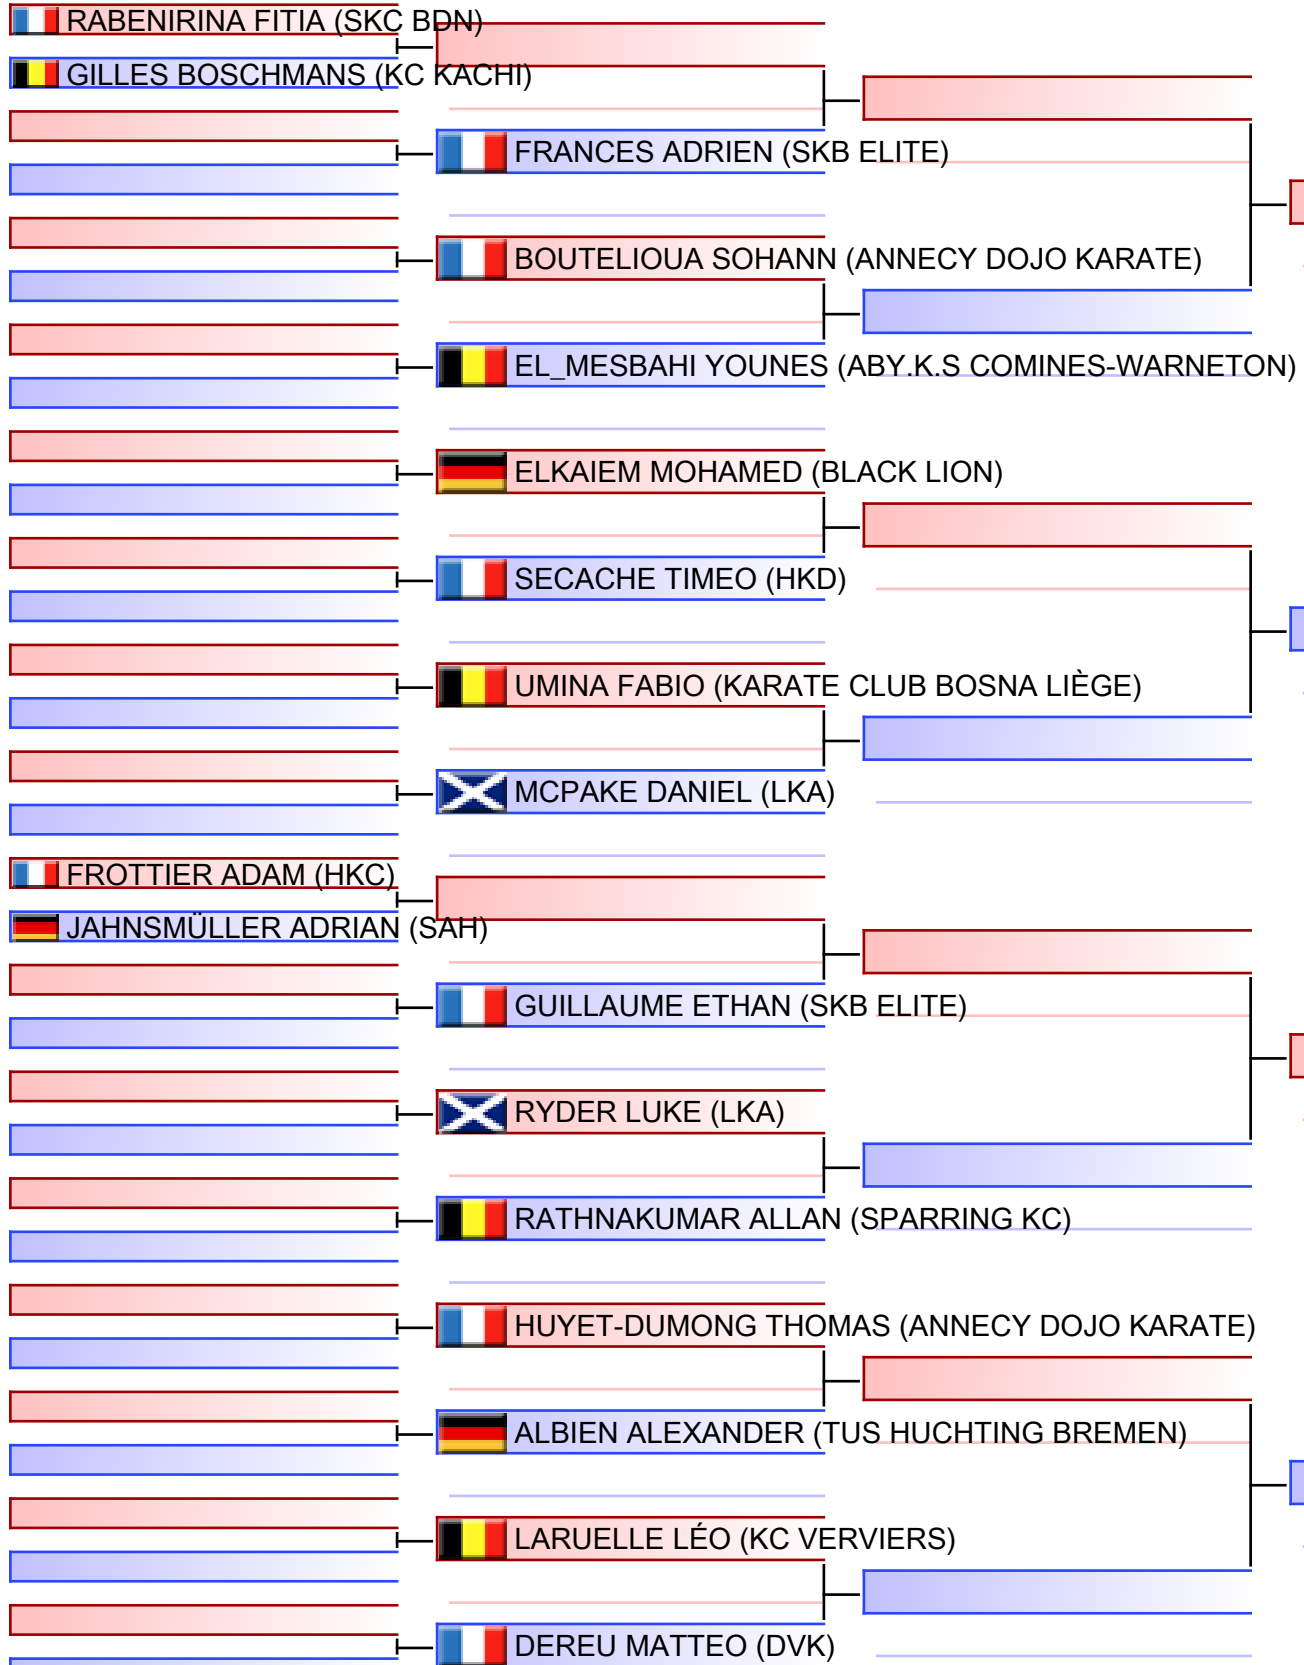

Kata Male U14 [12-13 year]

OPEN INTERNATIONAL DE LA PROVINCE DE LIÈGE 2022, hall omnisports la Préalpe, 158 rue Emile Muraille, 4040 Herstal, belgique, BEL

Tatami
6 08:55

Pool
1/1

Final

[Original]

Referees: