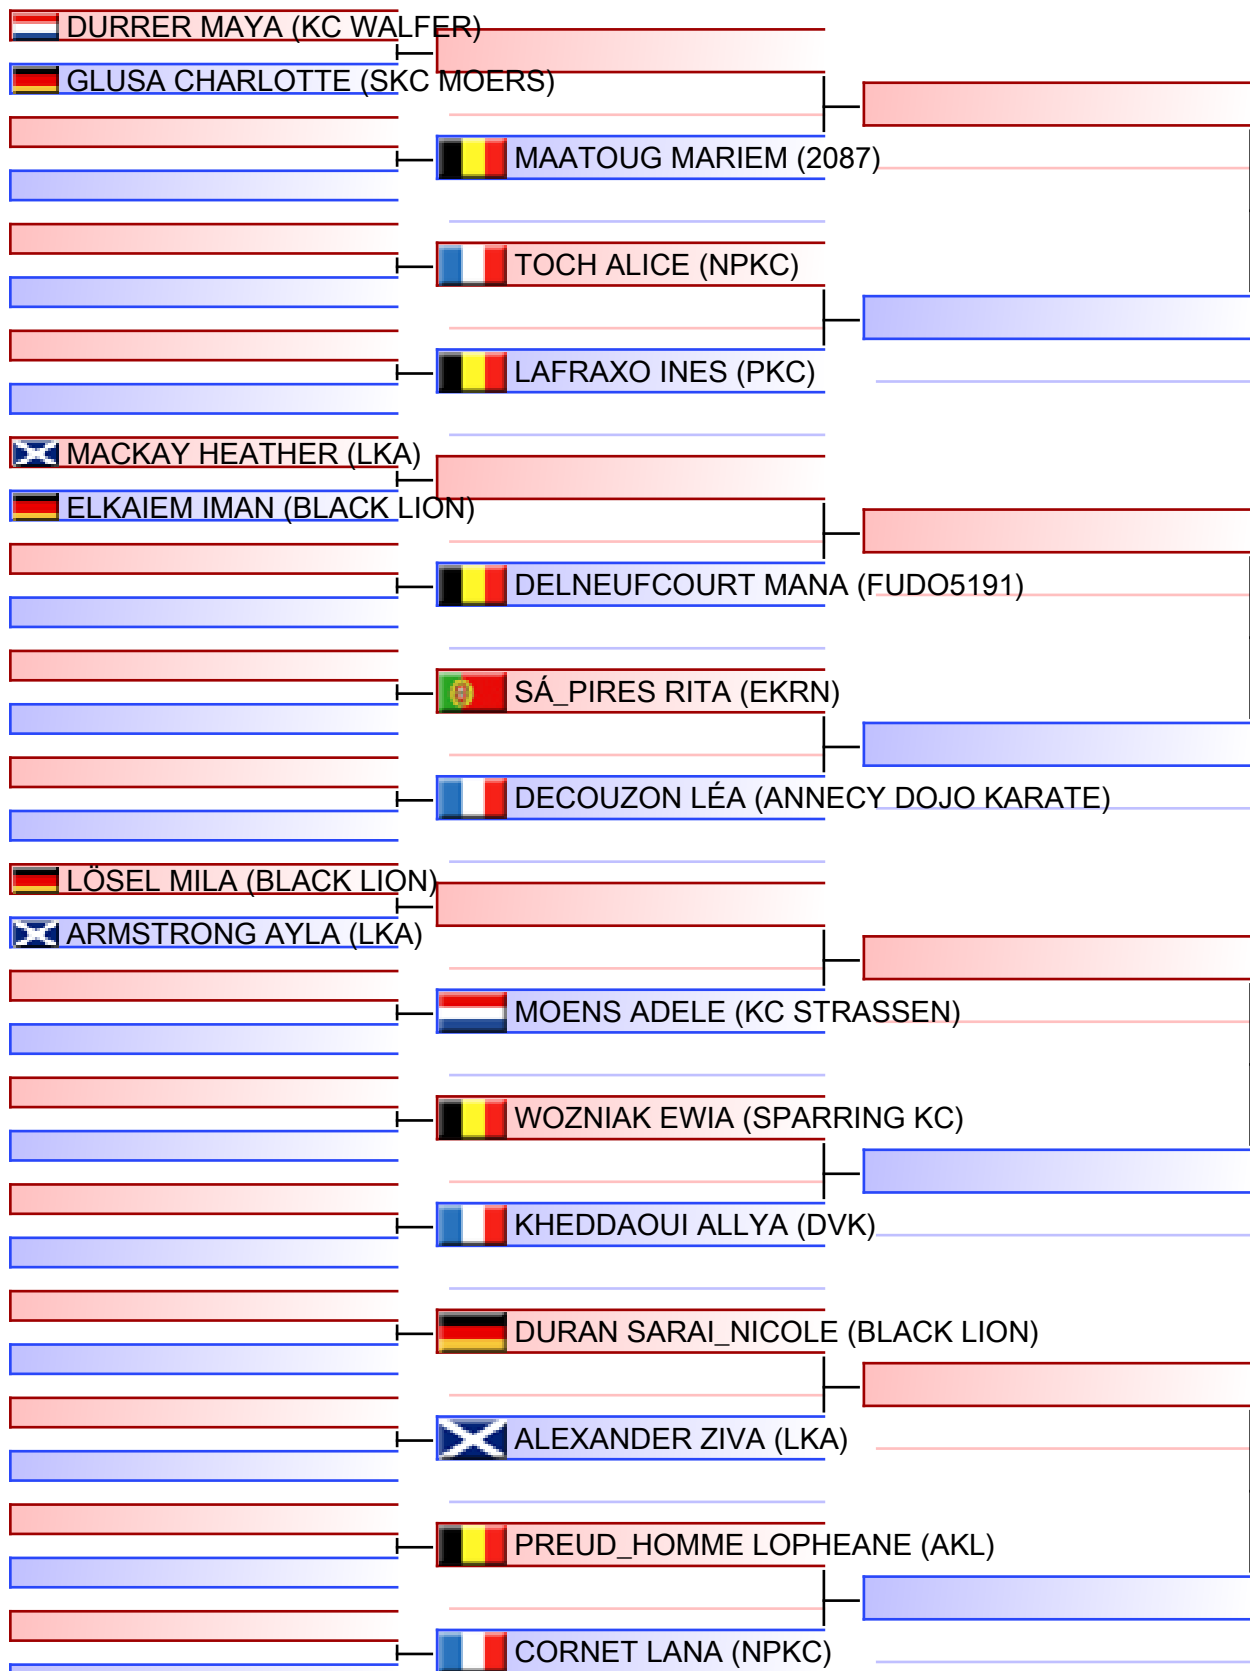

Final

[Original]

Referees:				

Kata Female U10 [8-9 year]

OPEN INTERNATIONAL DE LA PROVINCE DE LIÈGE 2022, hall omnisports la Préalles, 158 rue Emile Muraille, 4040 Herstal, belgique, BEL

Tatami
3 10:05

Pool
1/1