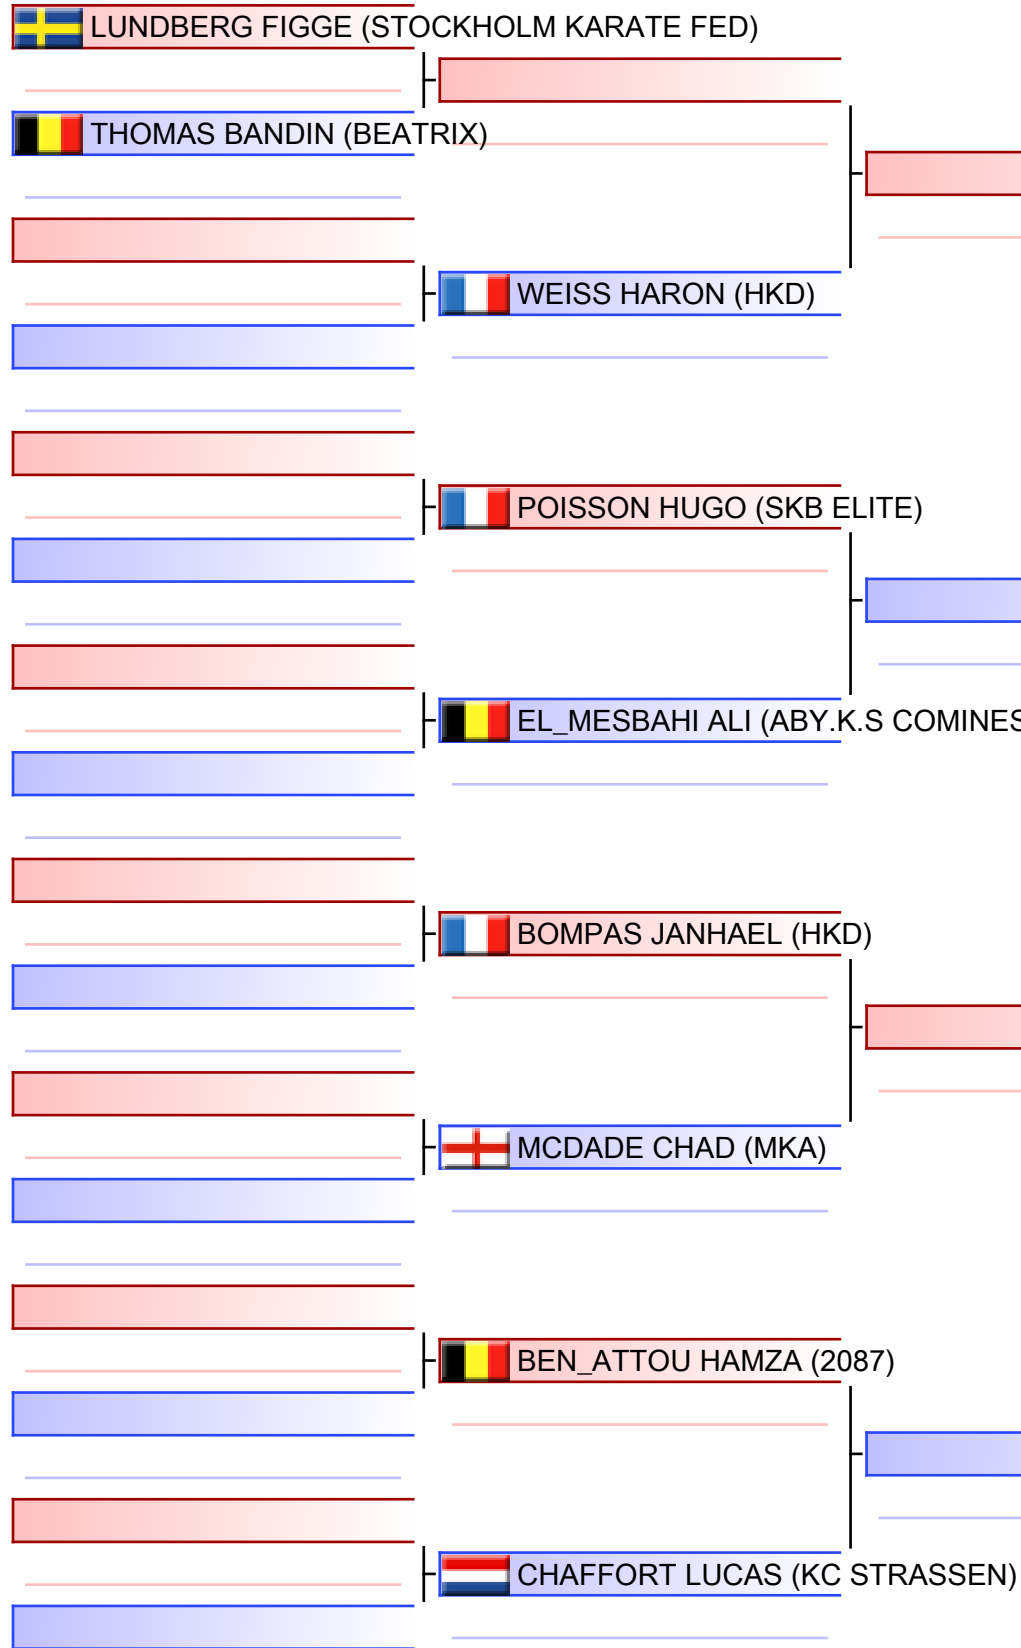

Kata Male U21 [18-20 year]

OPEN INTERNATIONAL DE LA PROVINCE DE LIÈGE 2022, hall omnisports la Préalles, 158 rue Emile Muraille, 4040 Herstal, belgique, BEL

Tatami
2 09:40

Pool
1/1

[Original]

Referees: