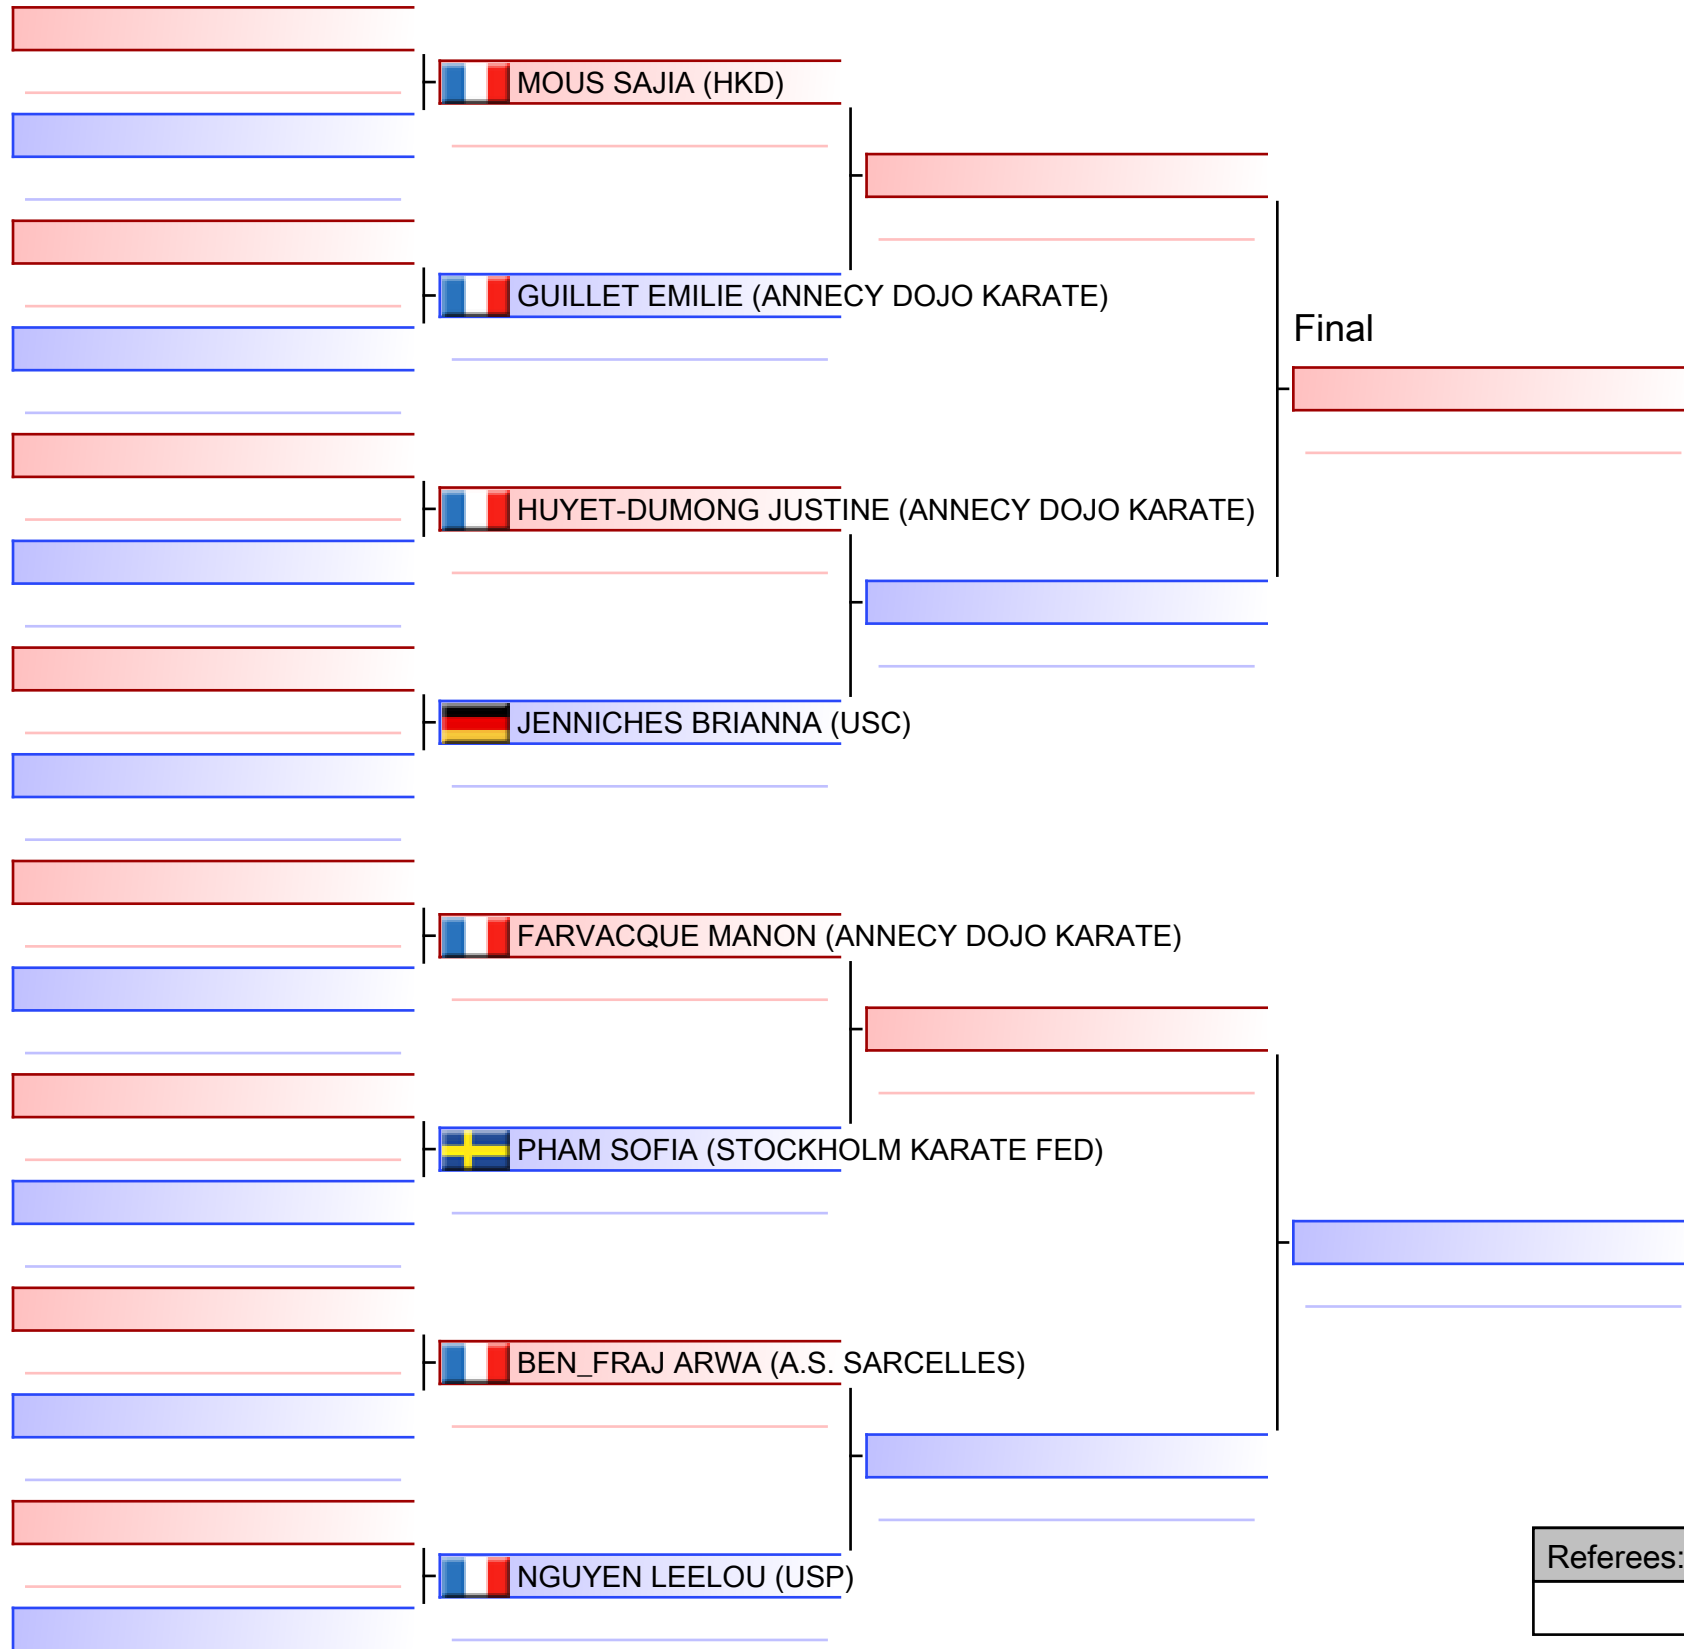

[Original]

Referees:			

Kata Female U18 [16-17 year]

OPEN INTERNATIONAL DE LA PROVINCE DE LIÈGE 2022, hall omnisports la Préalée, 158 rue Emile Muraille, 4040 Herstal, belgique, BEL

Tatami
1 10:00

Pool
1/1