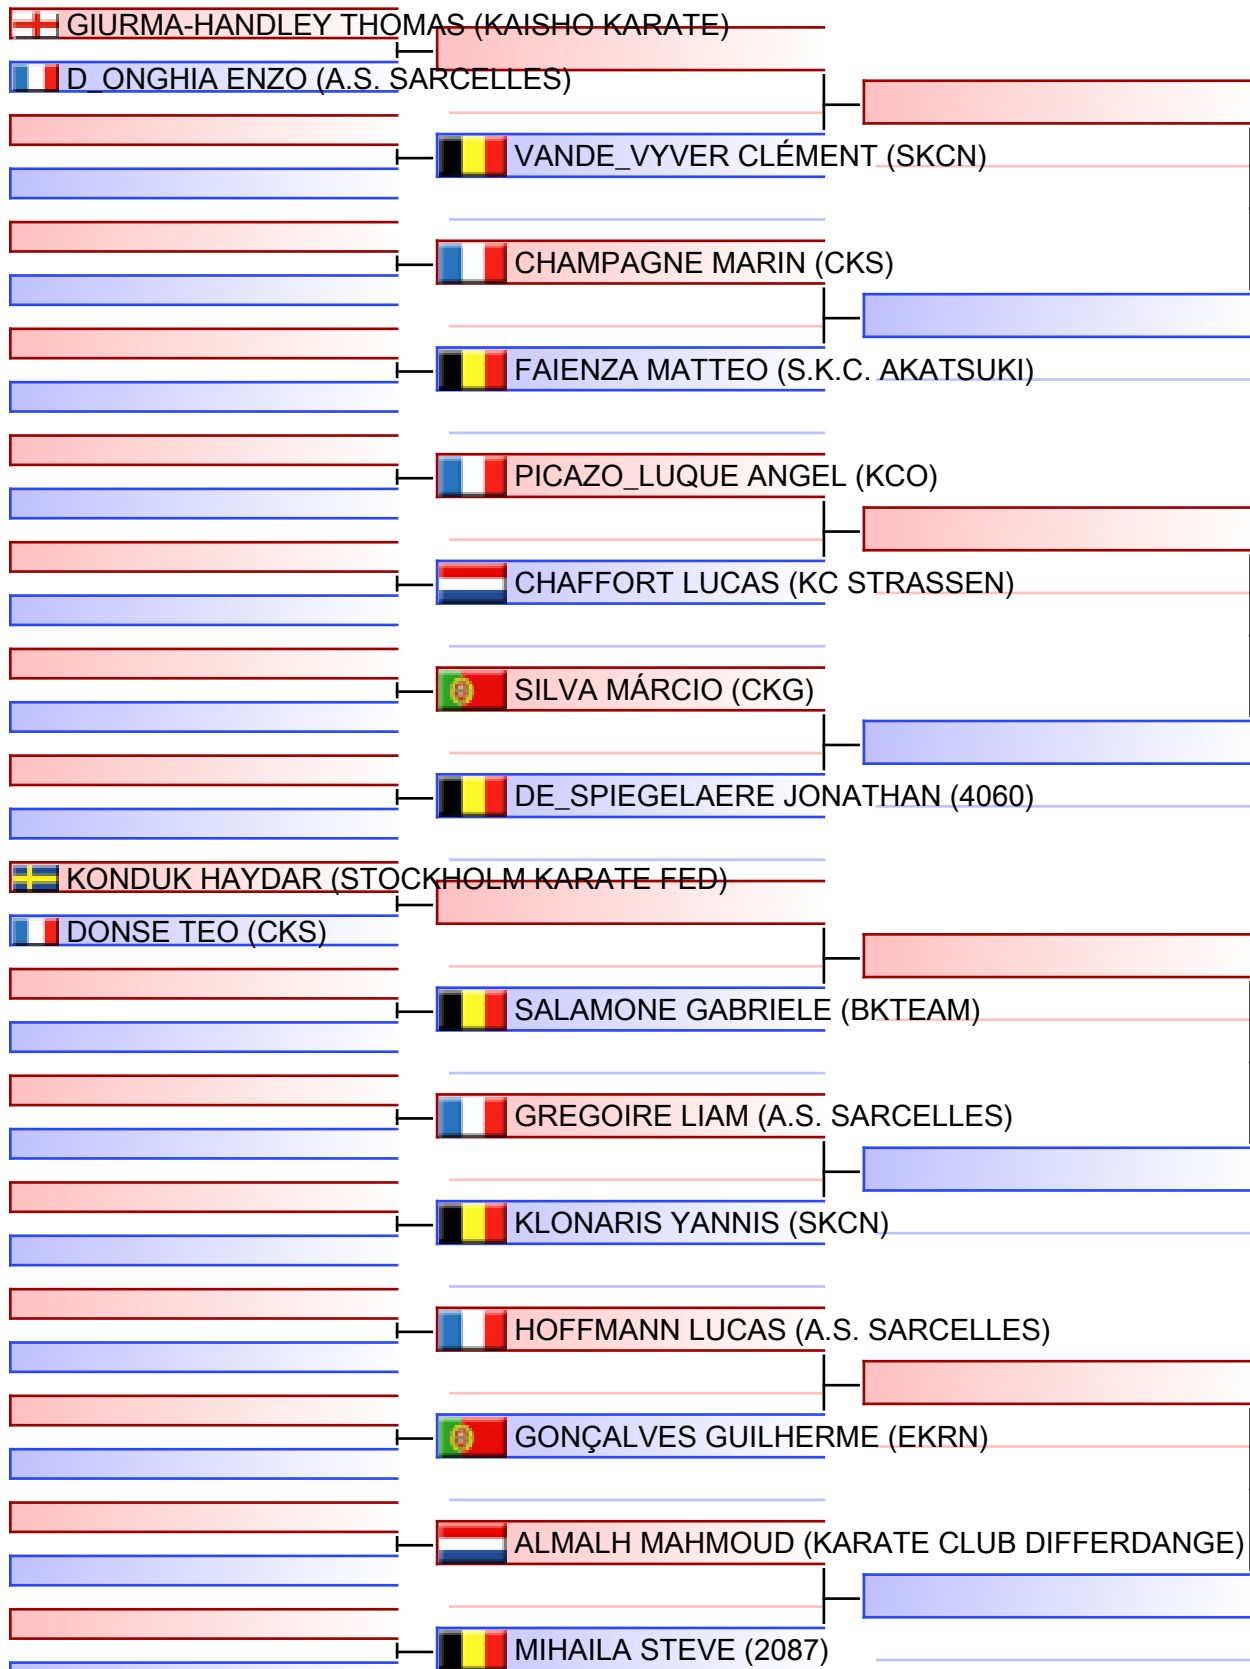

Kata Male U18 [16-17 year]

OPEN INTERNATIONAL DE LA PROVINCE DE LIÈGE 2022, hall omnisports la Préalles, 158 rue Emile Muraille, 4040 Herstal, belgique, BEL

Tatami
1 10:40

Pool
1/1

Final

[Original]

Referees: