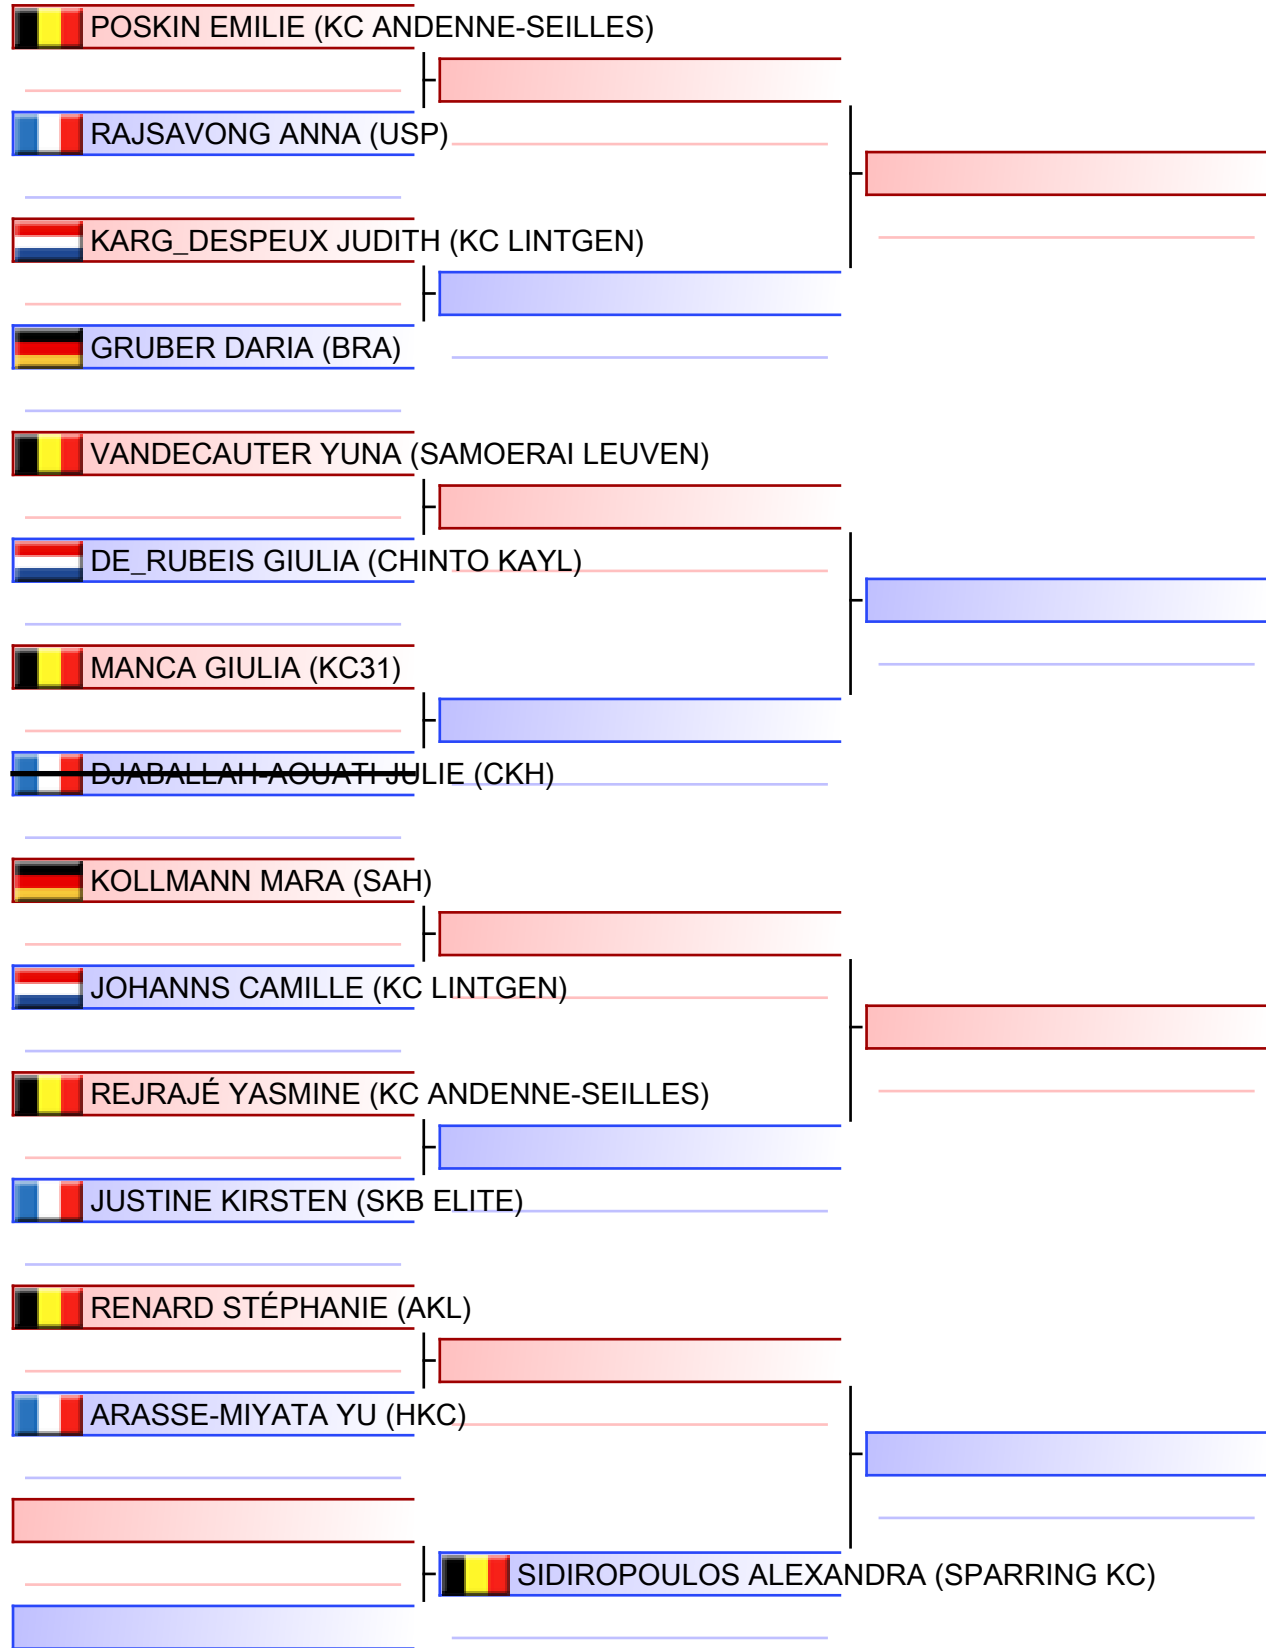

[Original]

Referees:				

Kata Female U14 [12-13 year]

OPEN INTERNATIONAL DE LA PROVINCE DE LIÈGE 2022, hall omnisports la Préalles, 158 rue Emile Muraille, 4040 Herstal, belgique, BEL

Tatami
5 10:35

Pool
2/2