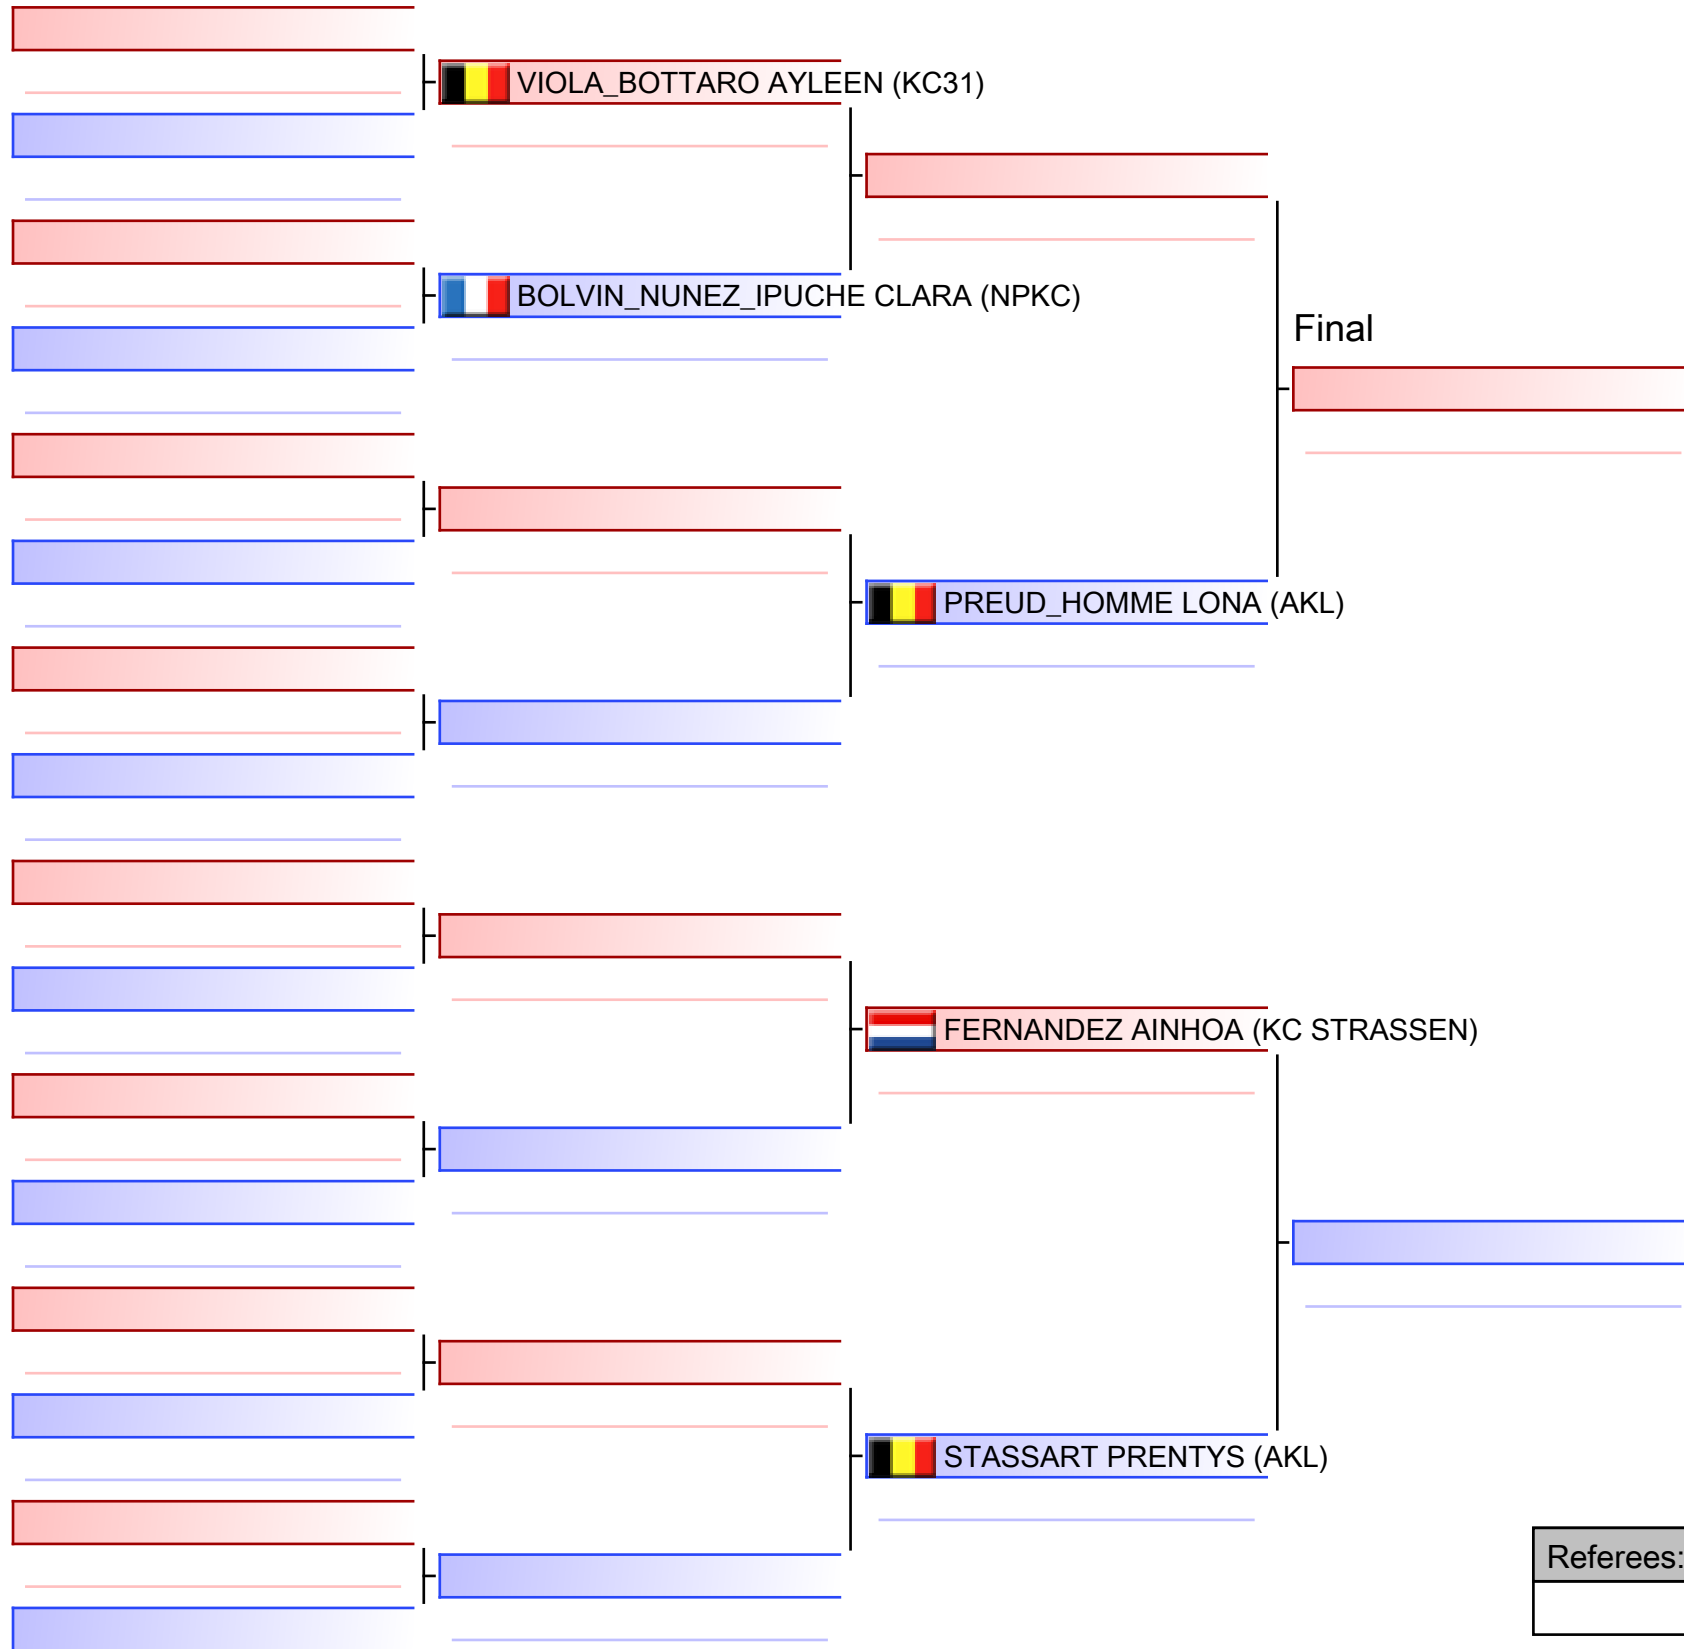

KATA FEMALE U8 [6-7 YEAR]

OPEN INTERNATIONAL DE LA PROVINCE DE LIÈGE 2022, hall omnisports la Préalles, 158 rue Emile Muraille, 4040 Herstal, Belgique, BEL

Tatami
3 09:40

Pool
1/1

[Original]

Referees: