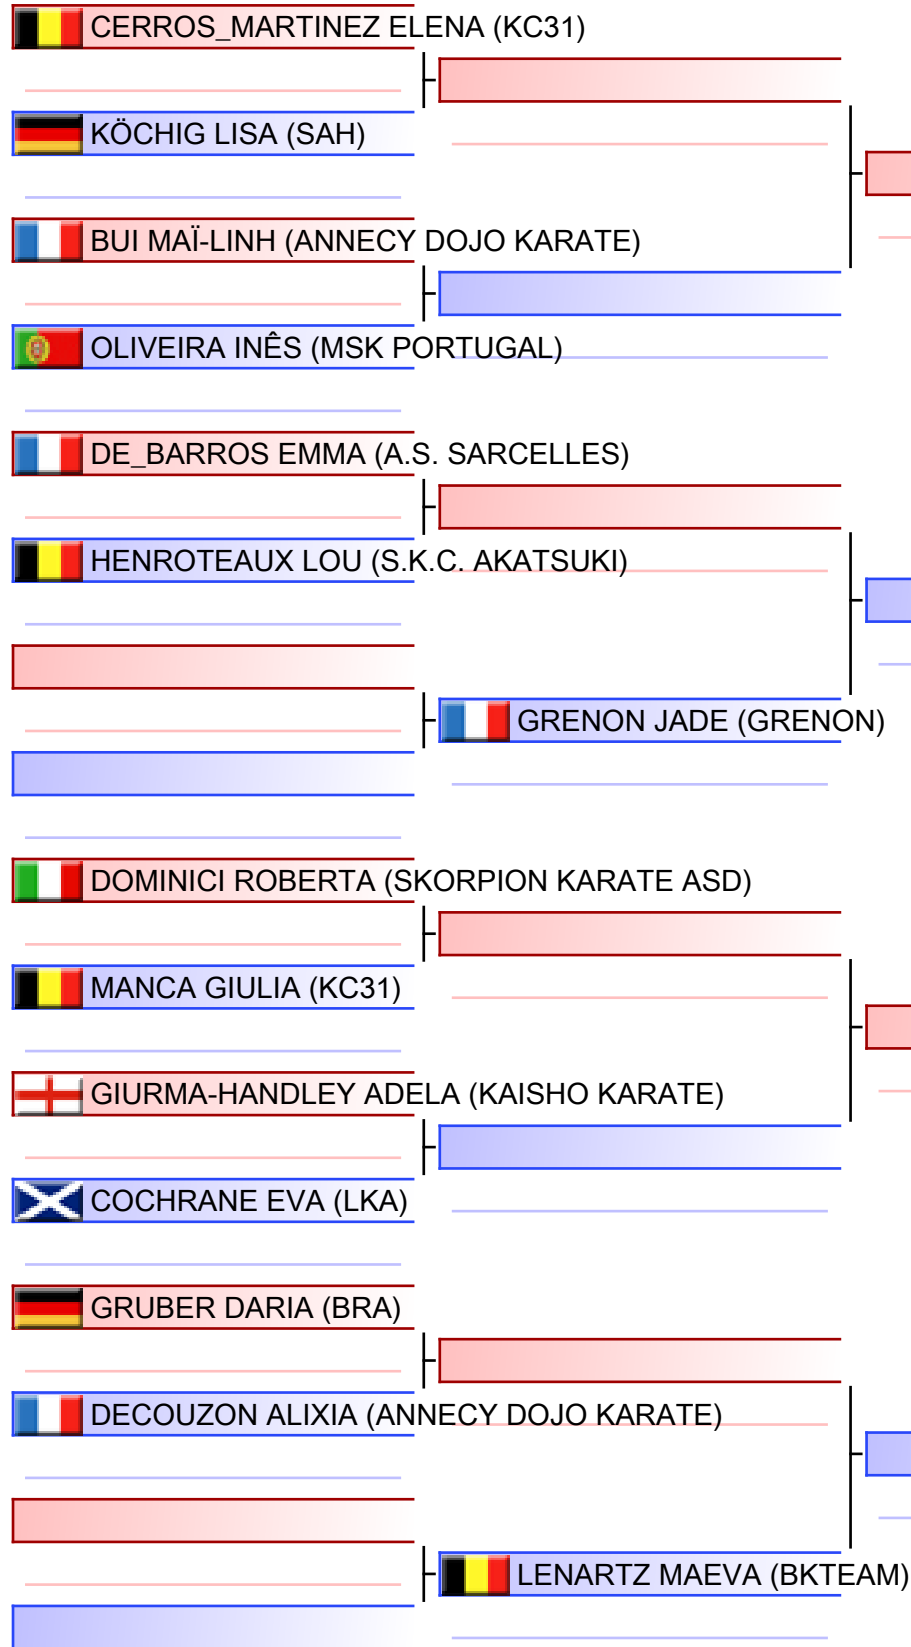

[Original]

Referees:			

Kata Female U16 [14-15 year]

OPEN INTERNATIONAL DE LA PROVINCE DE LIÈGE 2022, hall omnisports la Préalles, 158 rue Emile Muraille, 4040 Herstal, belgique, BEL

Tatami
5 08:30

Pool
2/2