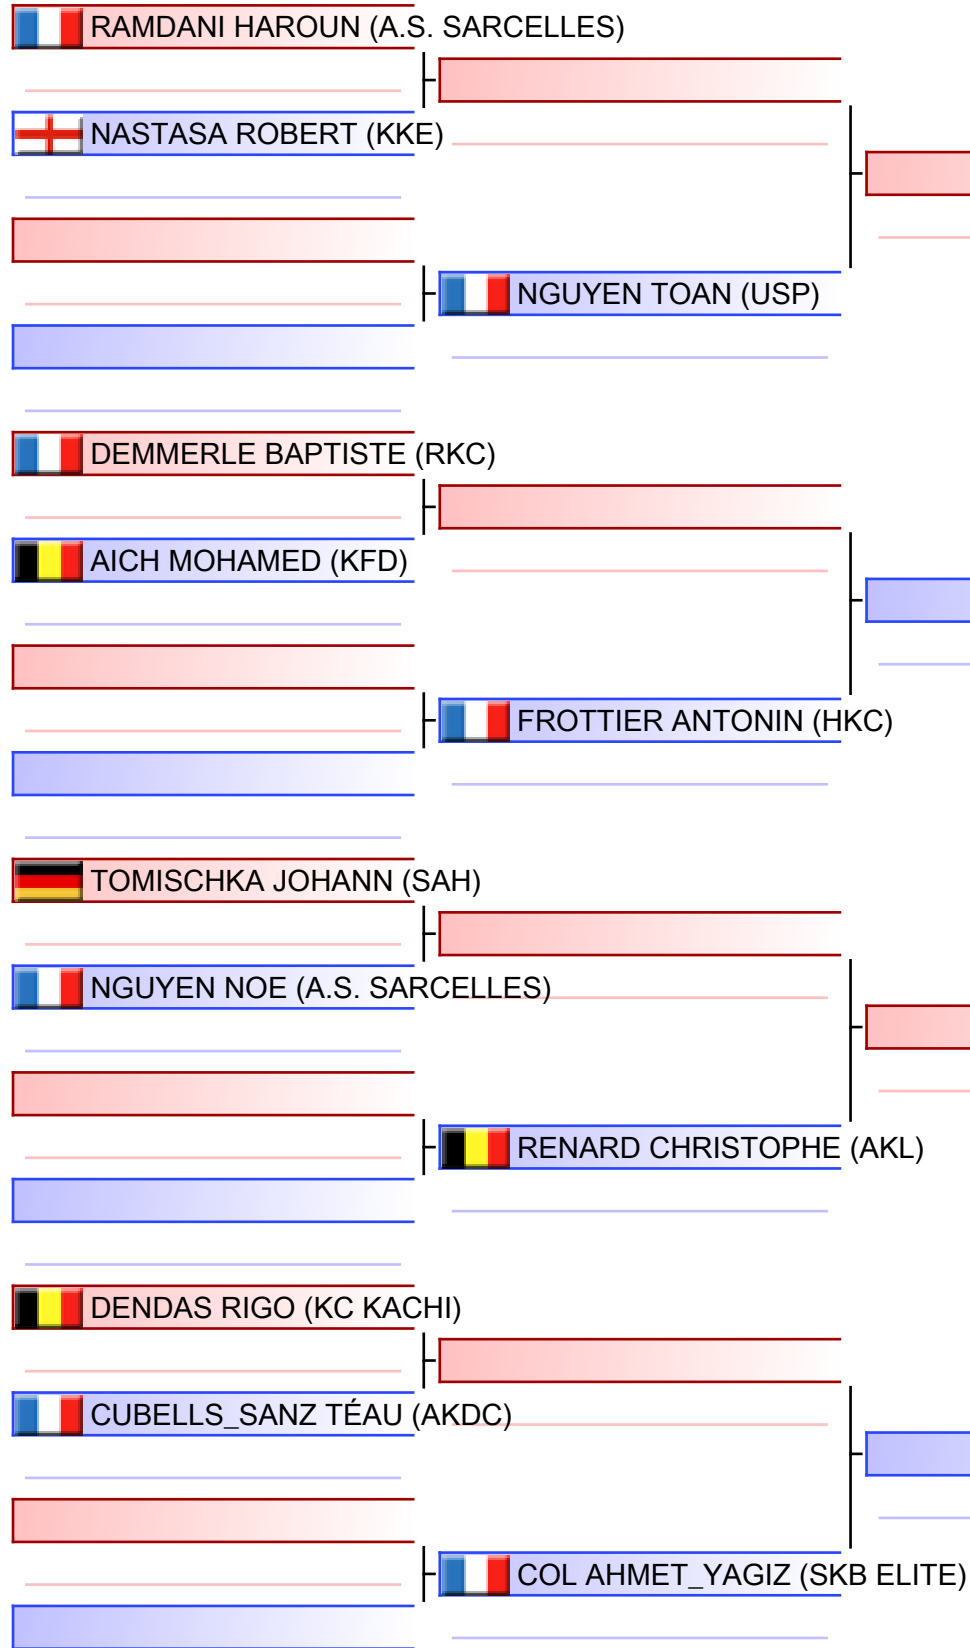

Kata Male U16 [14-15 year]

OPEN INTERNATIONAL DE LA PROVINCE DE LIÈGE 2022, hall omnisports la Préalles, 158 rue Emile Muraille, 4040 Herstal, belgique, BEL

Tatami
4 09:40

Pool
1/2

[Original]

Referees: