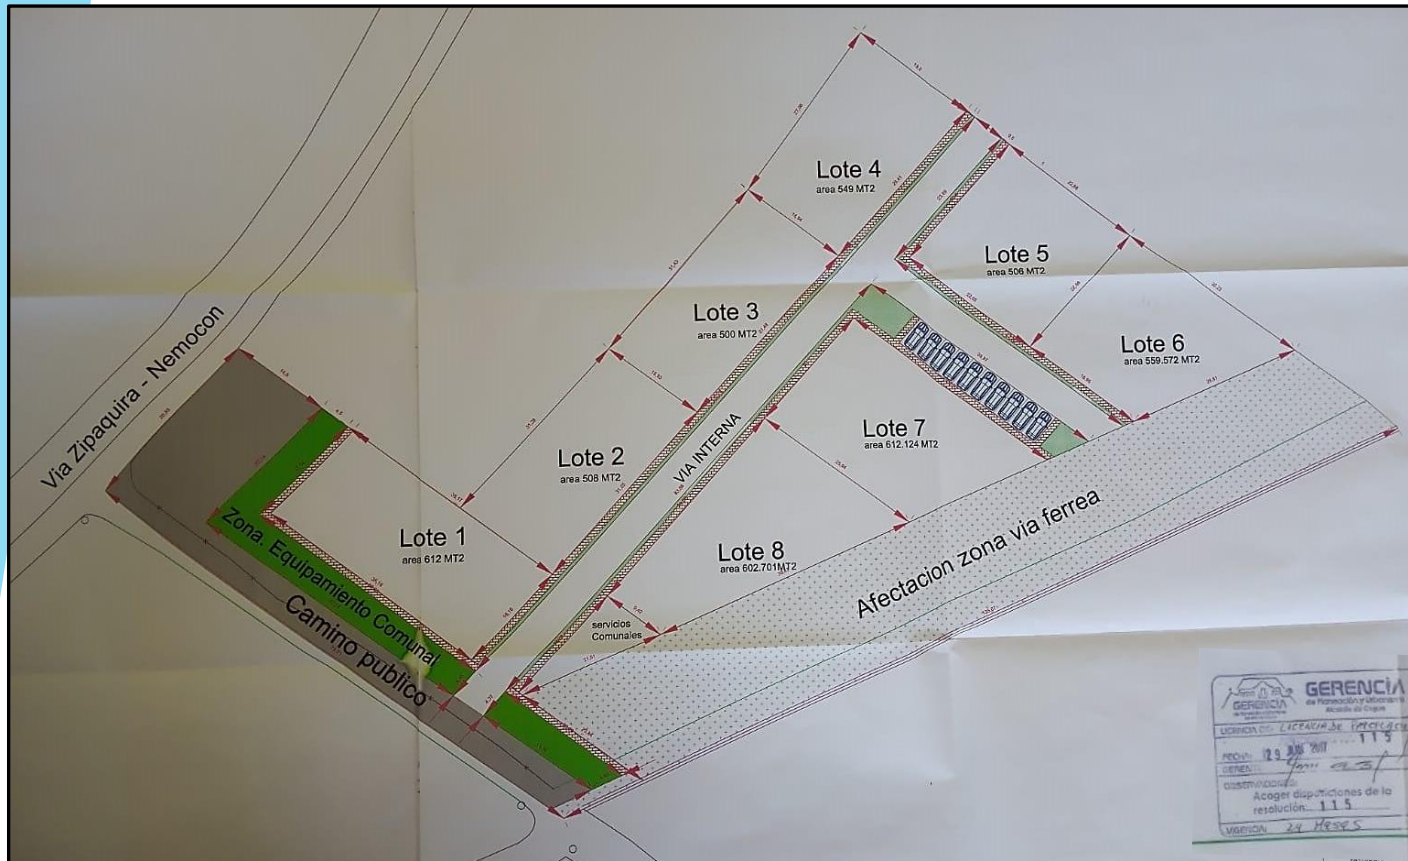

PROYECTO LA CASONA EL MORTIÑO

CARACTERÍSTICAS GENERALES

ÁREA TOTAL: 9.150 Mts².

UBICACIÓN: Municipio de Cogua vereda el mortino.

VÍAS DE ACCESO: Vía Zipaquirá Nemocón, vía rural sector rincón santo
- autopista Zipaquirá - Ubaté.

A 10 minutos de la variante de portachuelo a la altura de la calle 8
(ave colombiana).

PROYECTO LA CASONA EL MORTIÑO

CUADRO DE ÁREA DESARROLLO POR PARCELACIÓN

ÁREA				9.150	
AFECTACIÓN ZONA VÍA FÉRREA				2.194,684	
ÁREA NETA URBANIZABLE				6.955,316	
ANDENES				363,685	
VÍA INTERNA				766,506	
ÁREAS LOTES				4.355,101	
PARQUEADEROS				24,788	
		Proyecto		Norma	
Cesiones Tipo A	Zona equipamiento comunal	358,245		347,7658	5%
	Vía 2 orden	714,896		695,5316	10%
	TOTAL			1.043,2974	15%
Cesiones Tipo B	Zona verde	181,282		173,8829	2,50%
	Servicios comunales	91,21		86,94145	1,25%
	Estacionamientos adicionales	99,513		86,94145	1,25%
	TOTAL			347,7658	5%

PROYECTO LA CASONA EL MORTIÑO

DESCRIPCIÓN DEL PROYECTO

ÍTEM	ÁREA LOTES		
	ÁREA(Mts2)	ALTURA PERMITIDA	USO
LOTE 1	612	3 PISOS	VIVIENDA -COMERCIAL/SERVICIOS - DOTACIONAL
LOTE 2	508	2 PISOS	VIVIENDA
LOTE 3	500	2 PISOS	VIVIENDA
LOTE 4	549	2 PISOS	VIVIENDA
LOTE 5	506	2 PISOS	VIVIENDA
LOTE 6	559,572	2 PISOS	VIVIENDA
LOTE 7	612,124	2 PISOS	VIVIENDA
LOTE 8	602,701	2 PISOS	VIVIENDA

PROYECTO LA CASONA EL MORTIÑO

LOCALIZACIÓN

El proyecto “LA CASONA” se encuentra ubicado en el C.P.R. el mortino sobre la vía Zipaquirá - Nemocón, sector con proyección comercial y de servicios en mediaciones con el municipio de Zipaquirá, Nemocón y Cagua.