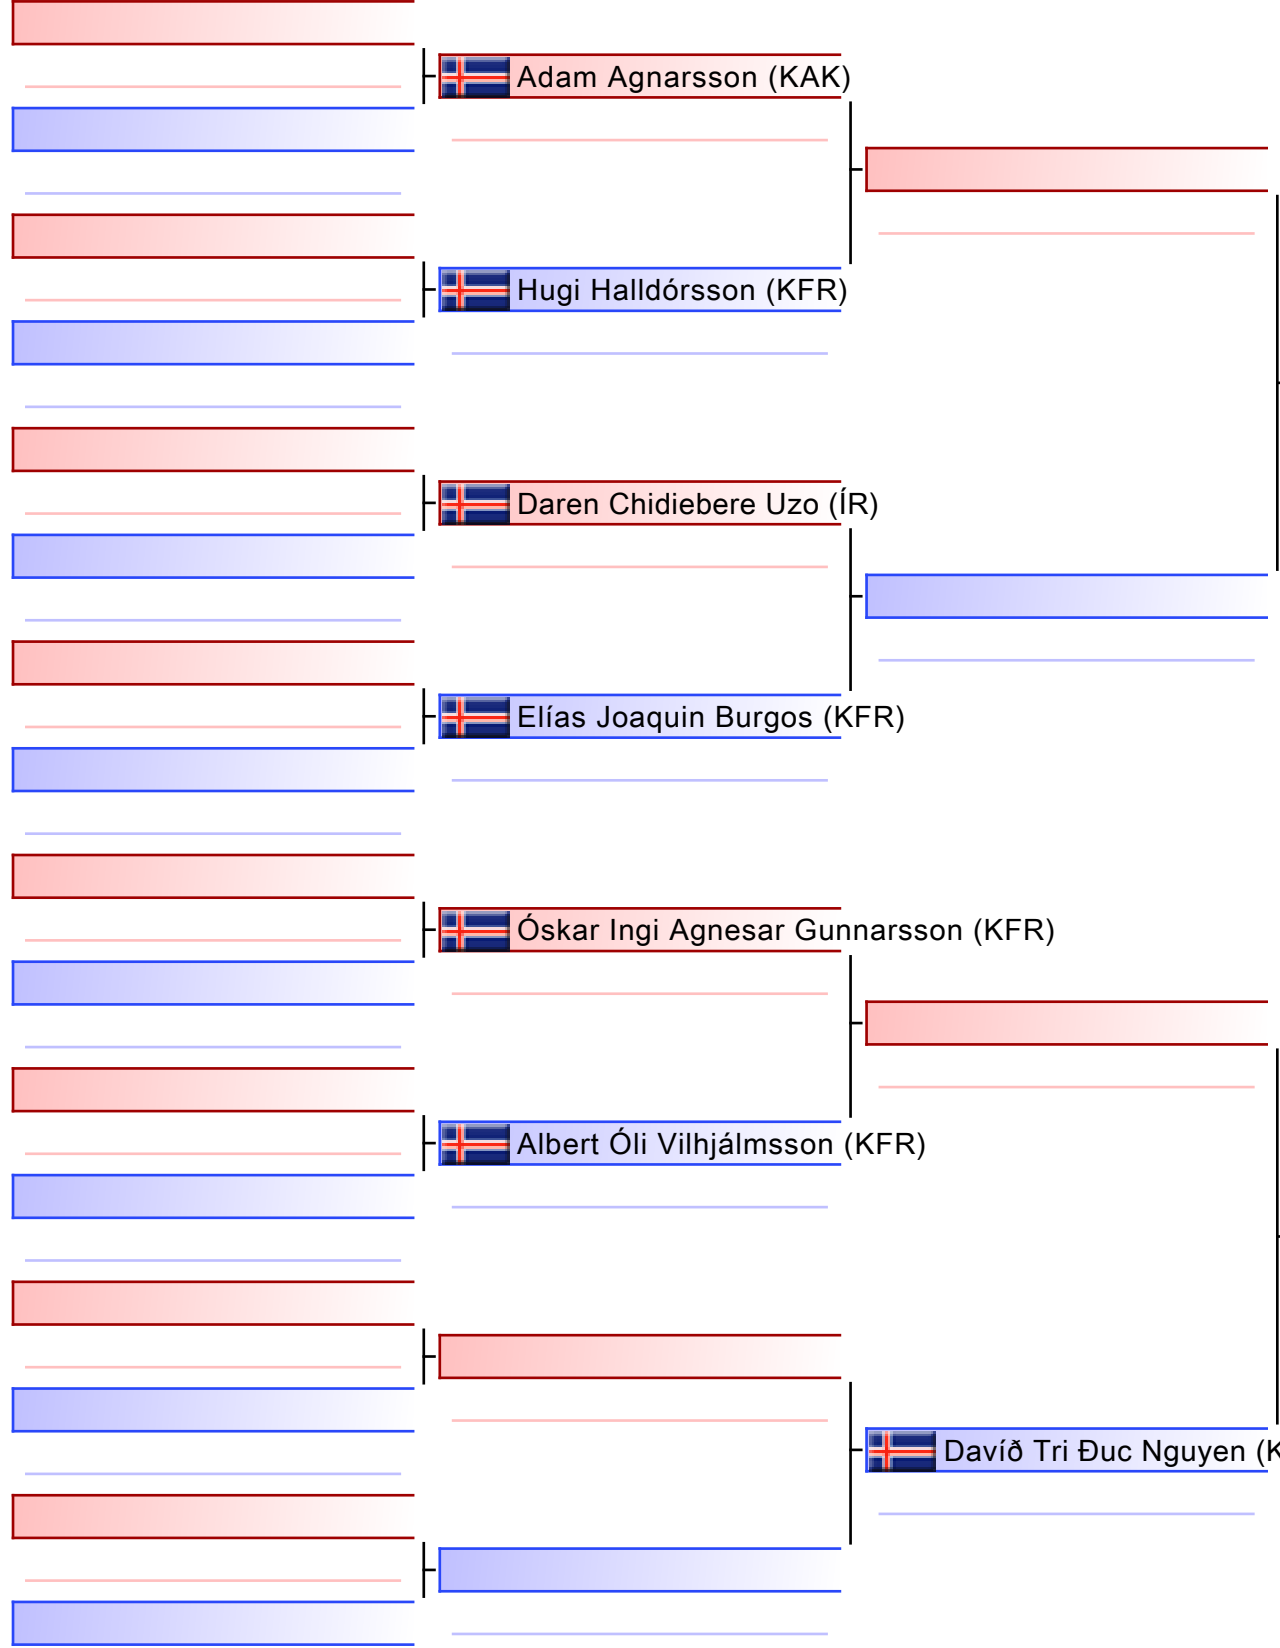

# Kata kvenna

Bikarmót KAÍ 2024, Fagrilundur, ISL

2024-11-09

Tatami  
1 09:45

Pool  
1/1

Final

[Original]

Referees:			