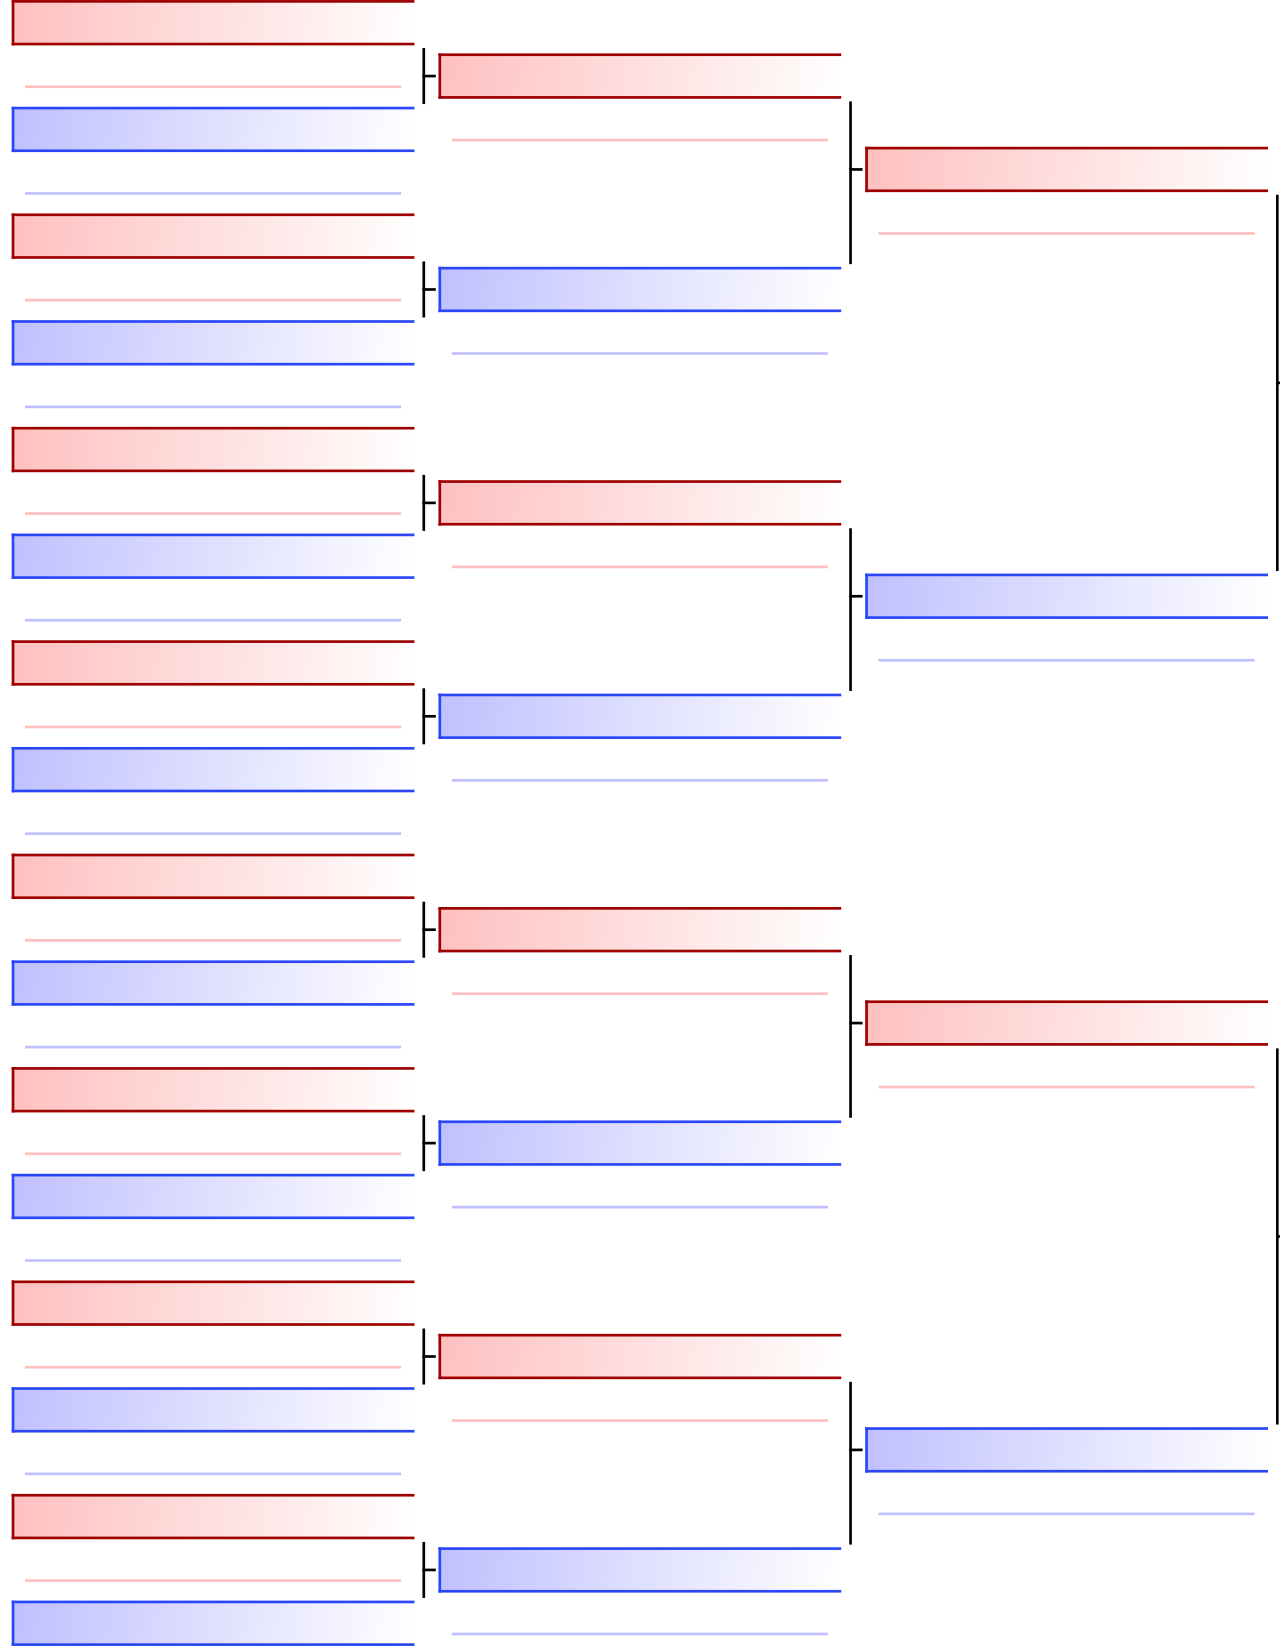

Final

Embla Rebekka Halldórsdóttir (KFR)

Eydís Magnea Friðriksdóttir (KFR)

[Original]

Referees: