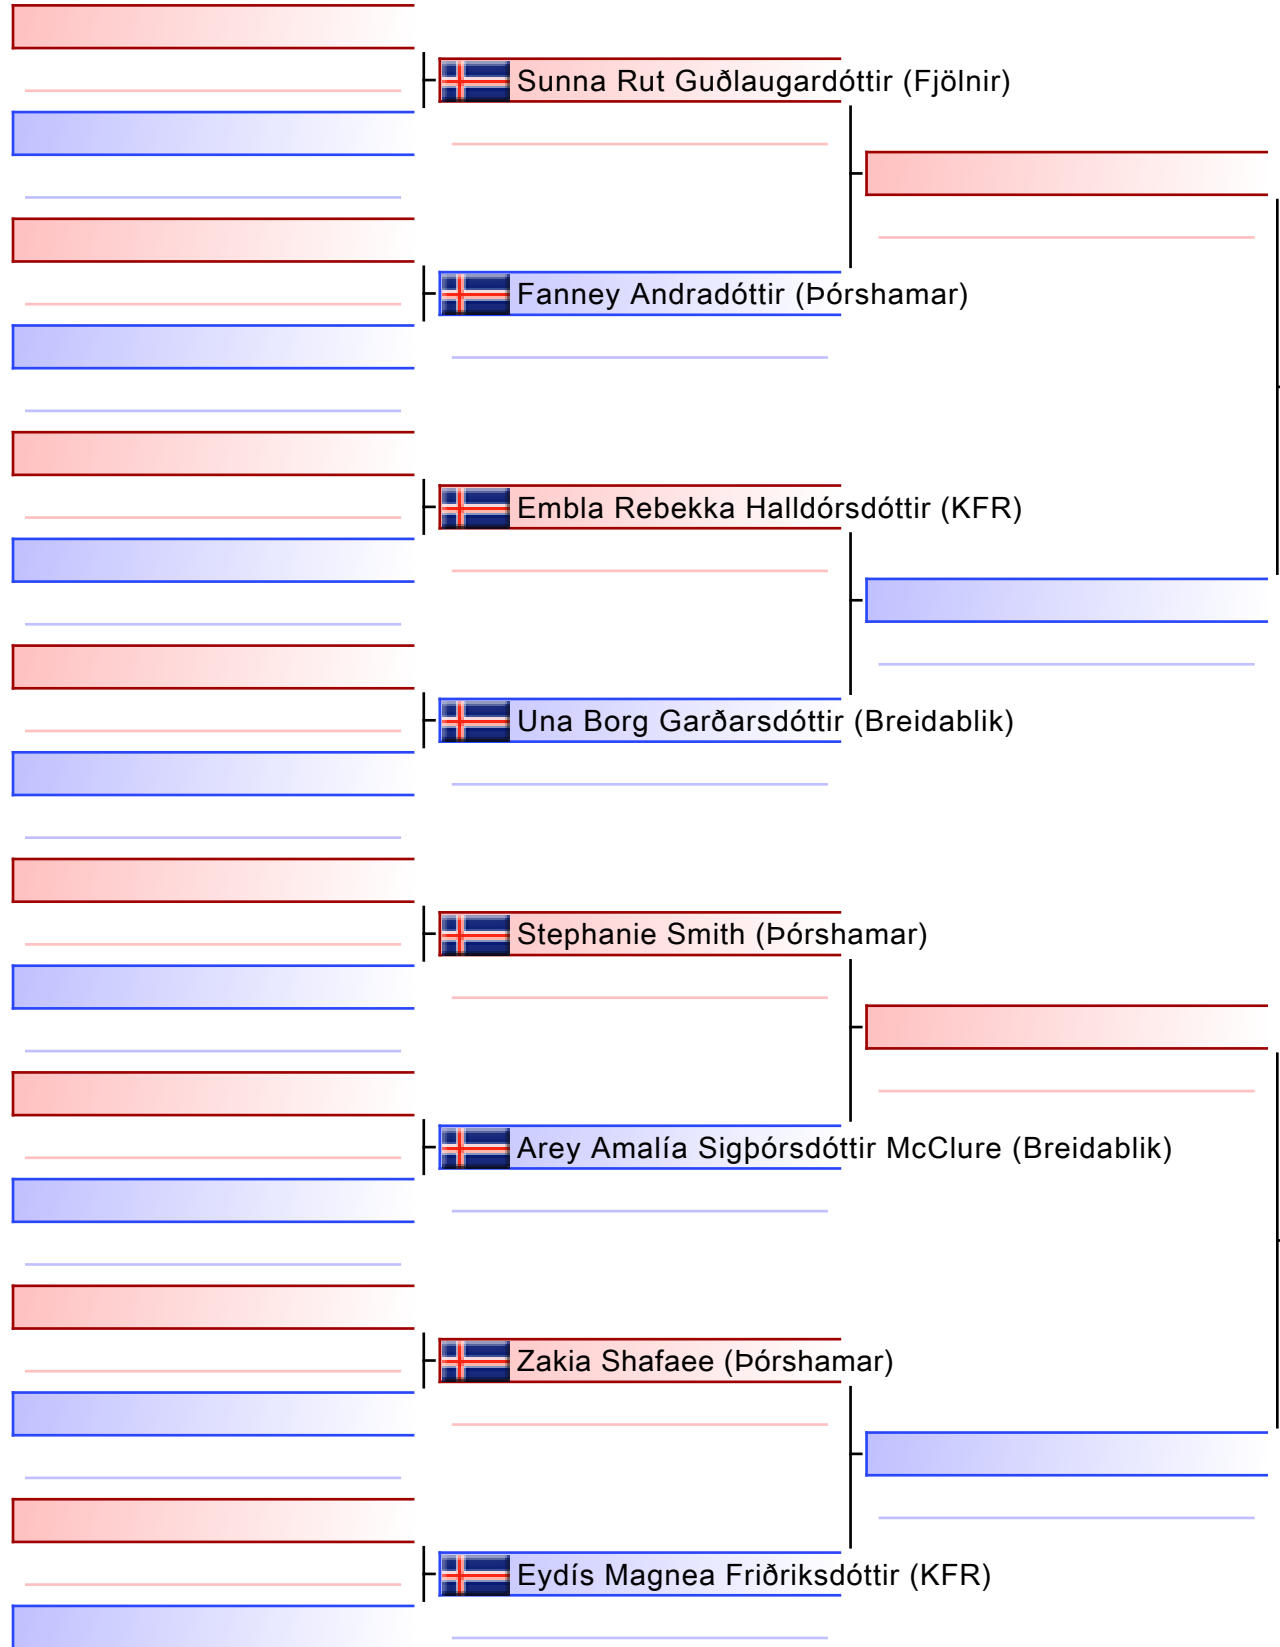

# Kata kvenna

Bikarmót KAÍ 2024, Fagrilundur, ISL

2024-11-09

Tatami  
1 09:45

Pool  
1/1

Final

[Original]

Referees:			

Final

[Original]

Referees:			

Final

 Embla Rebekka Halldórsdóttir (KFR)

 Eydís Magnea Friðriksdóttir (KFR)

[Original]

Referees:			