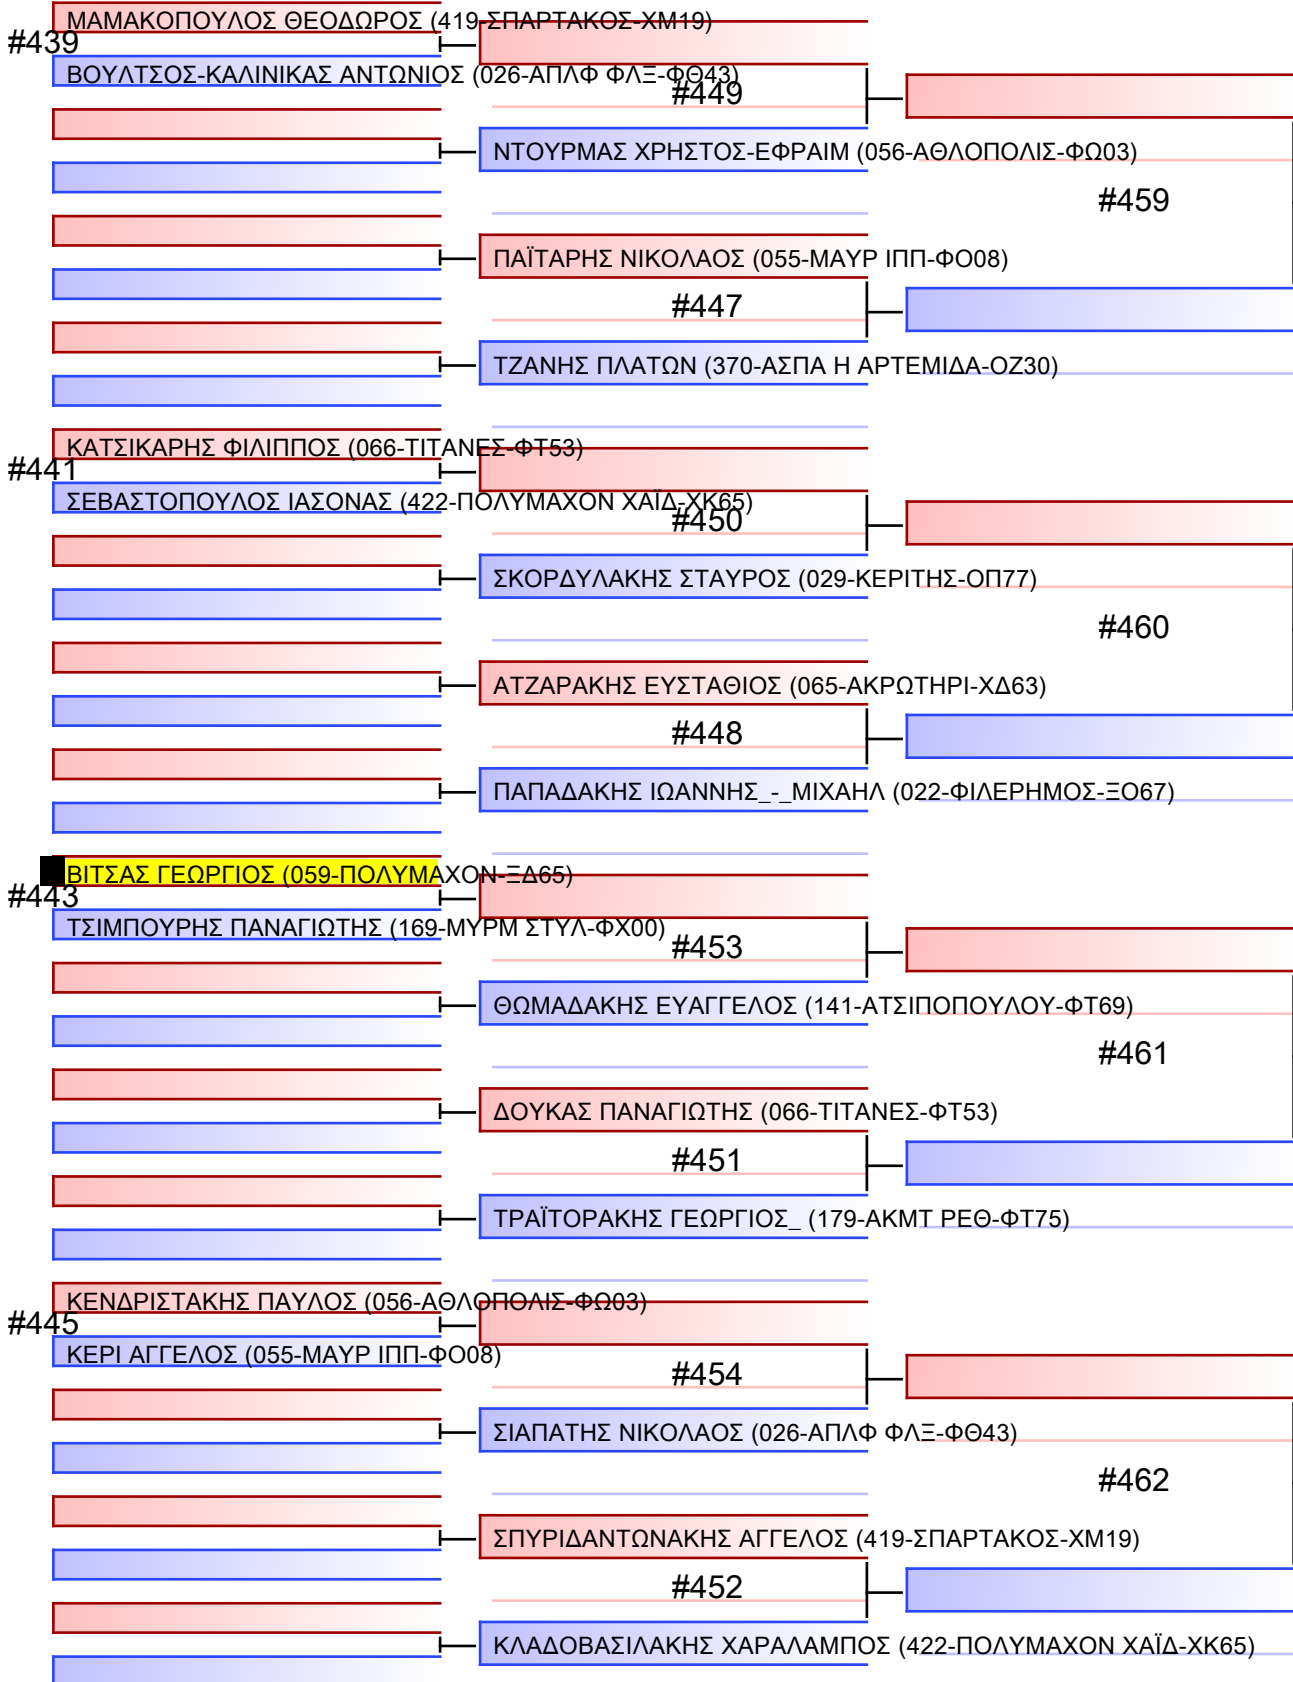

JJ FS ΠΑΜΠΑΙΔΩΝ -12 ΕΤΩΝ -30Kgr

22° ΠΑΝΕΛΛΗΝΙΟ ΠΡΩΤΑΘΛΗΜΑ ΜΕΡΟΣ [Β] ΑΘΗΝΑ, 27-28&29 ΙΑΝ 2023, ΟΑΚΑ-Γ ΚΑΣΙΜΑΤΗΣ, Κηφισίας 37, 15123, Μαρούσι Αττικής, GRE - 059-ΠΟΛΥΜΑΧΟΝ-ΞΔ65

Tatami

Pool
1/1

Final

[Original]

Referees: