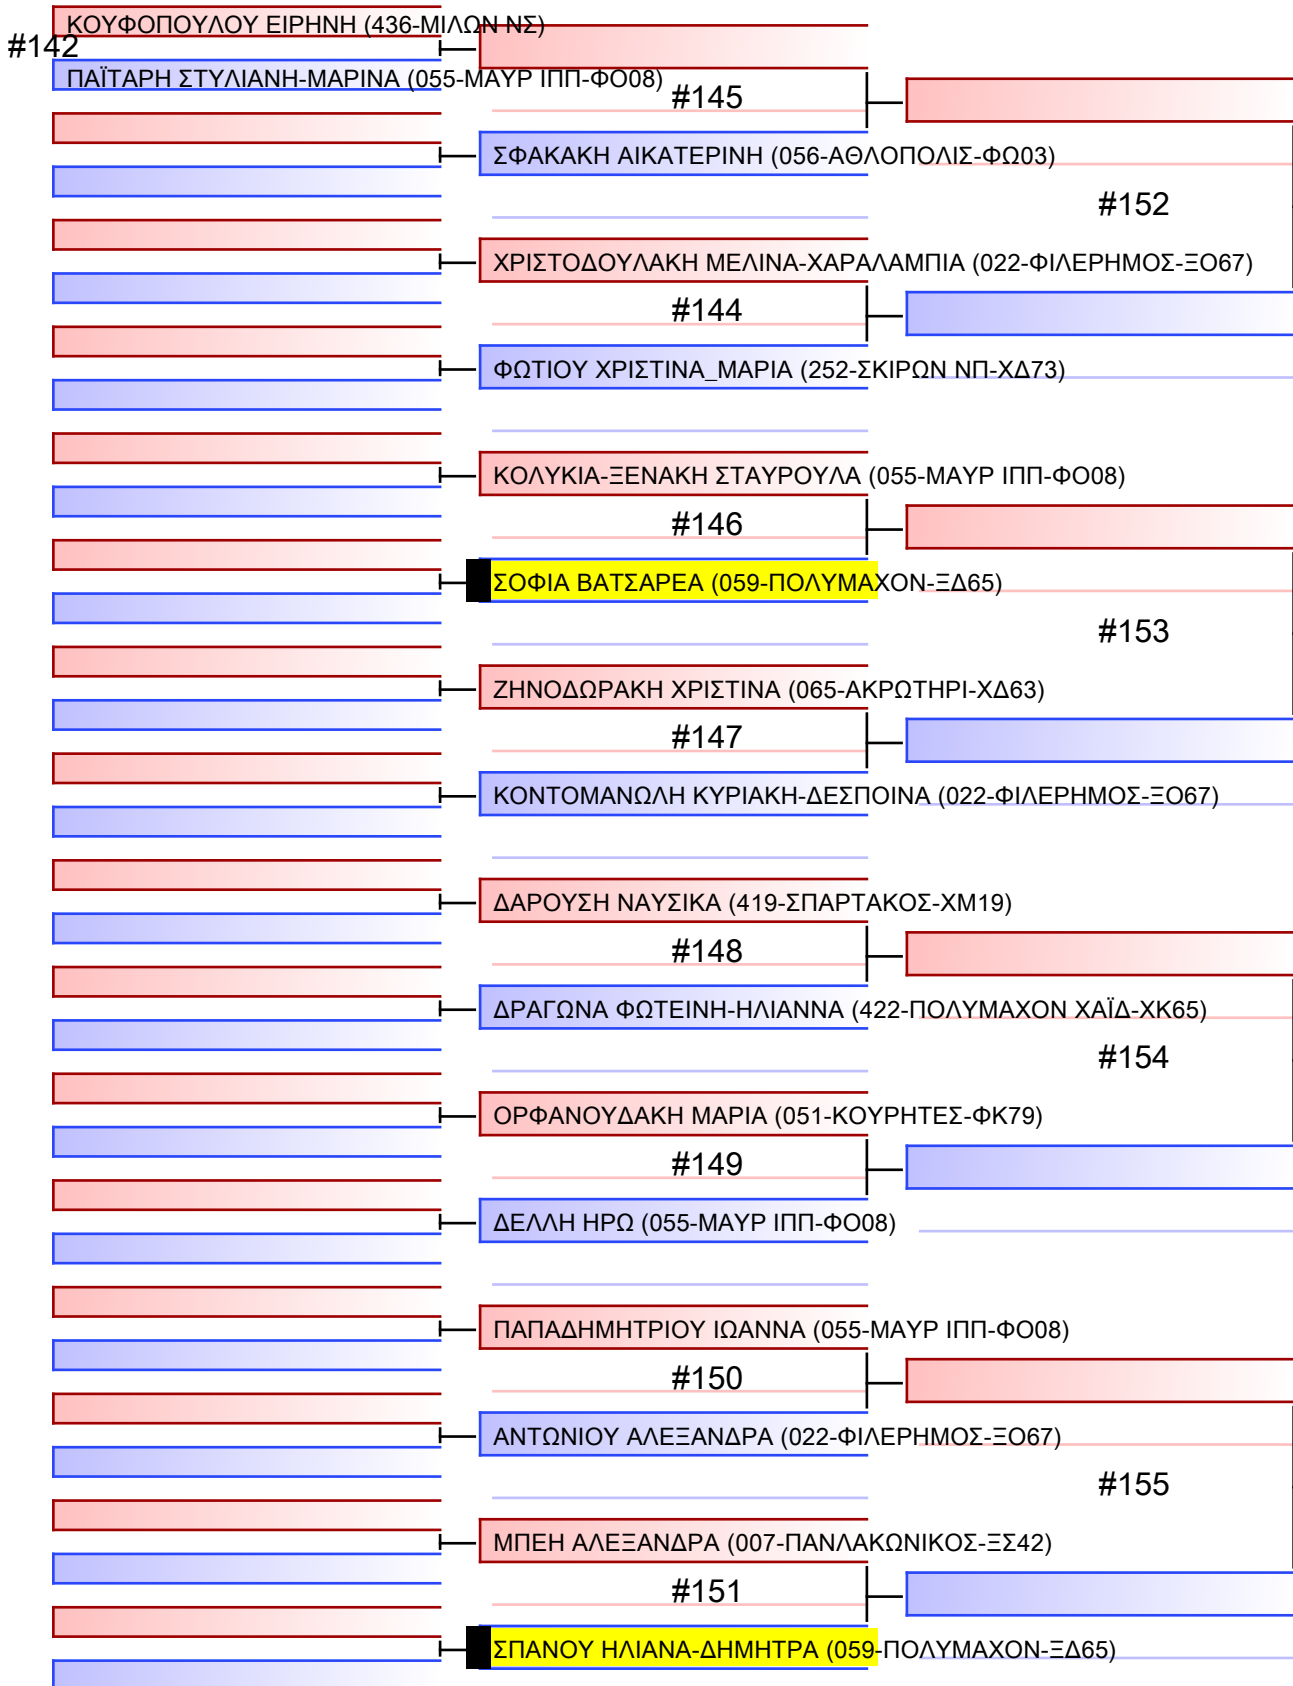

JJ FS ΠΑΓΚΟΡΑΣΙΔΩΝ -12 ΕΤΩΝ -32Kg

22° ΠΑΝΕΛΛΗΝΙΟ ΠΡΩΤΑΘΛΗΜΑ ΜΕΡΟΣ [Β] ΑΘΗΝΑ, 27-28&29 ΙΑΝ 2023, ΟΑΚΑ-Γ ΚΑΣΙΜΑΤΗΣ, Κηφισίας 37, 15123, Μαρούσι Αττικής, GRE - 059-ΠΟΛΥΜΑΧΟΝ-ΞΔ65

Tatami

Pool
1/1

Final

[Original]

Referees: