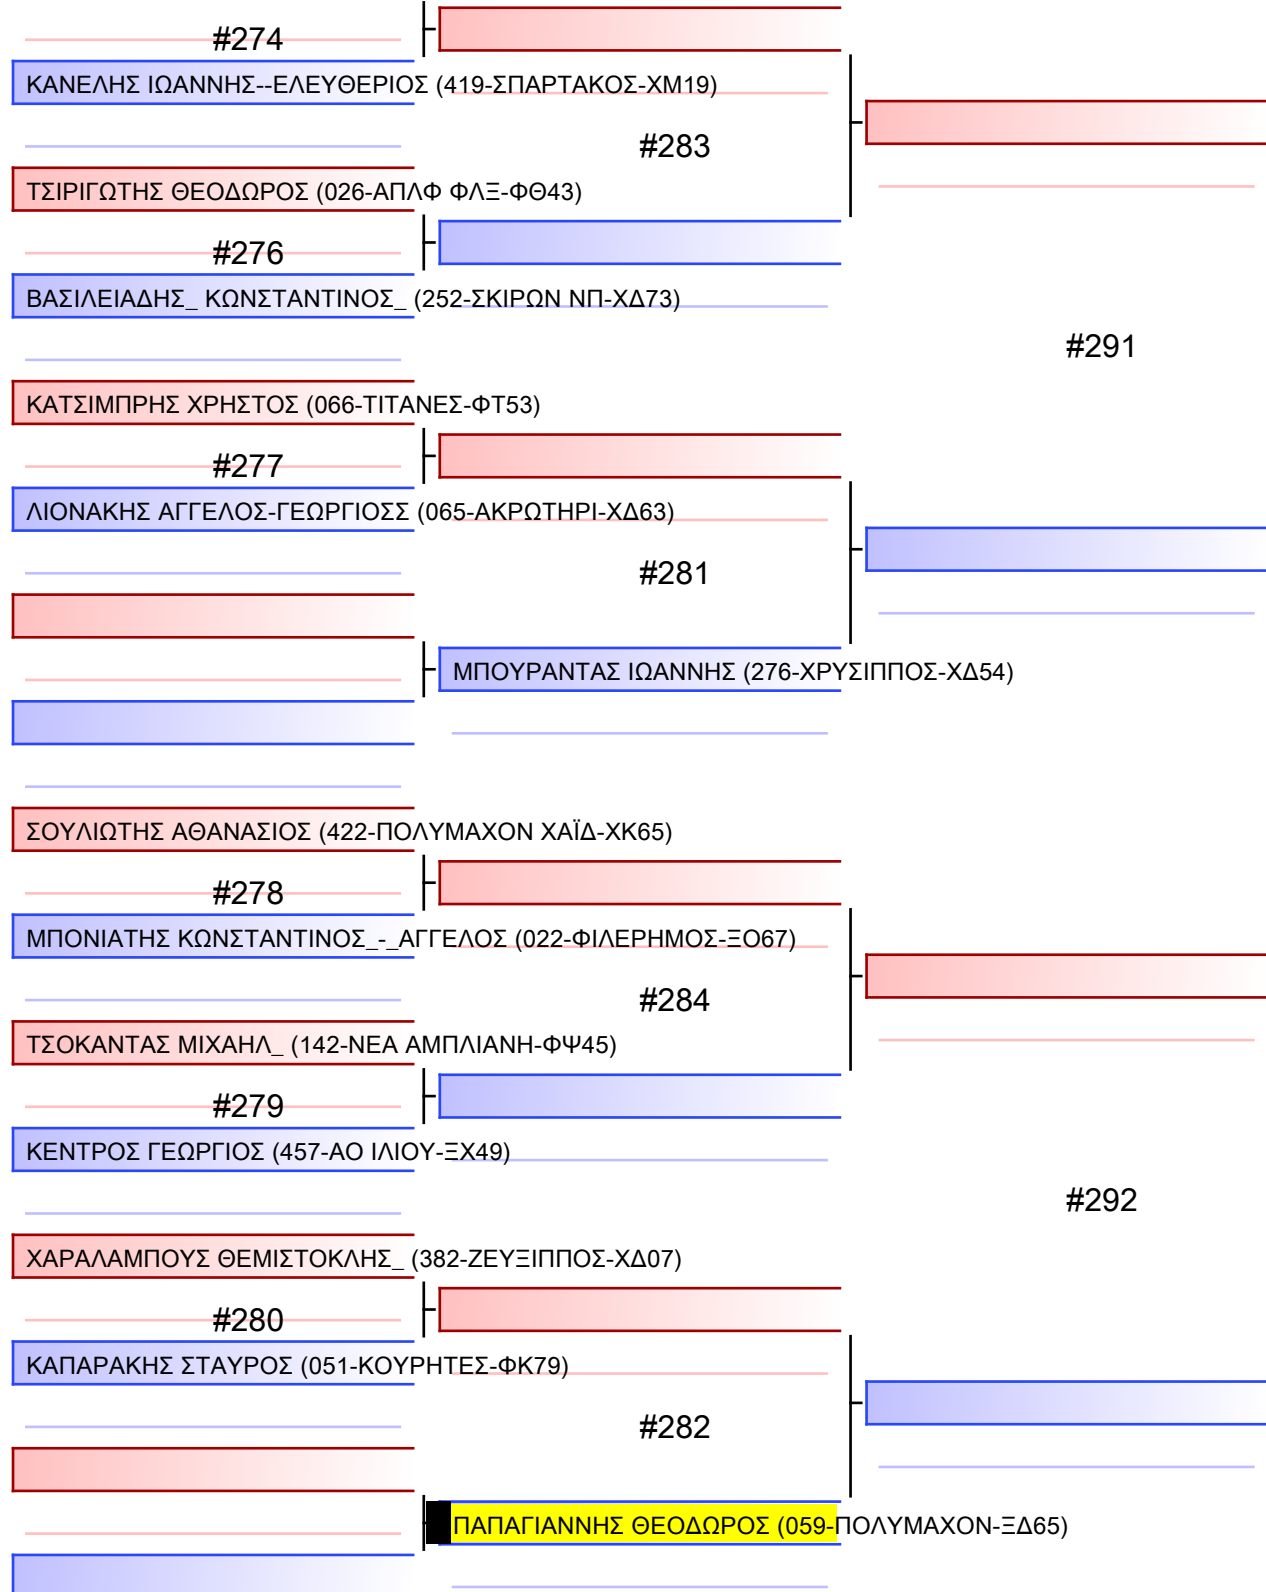

ΘΩΜΟΠΟΥΛΟΣ ΚΩΝΣΤΑΝΤΙΝΟΣ (059-ΠΟΛΥΜΑΧΟΝ-ΞΔ65)

[Original]

Referees: