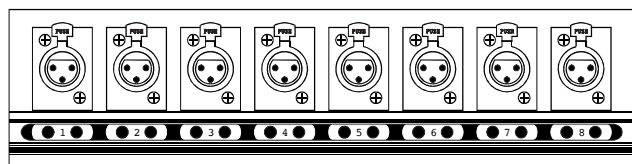

SPLITTER DMX 6W XLR-3X4PCS XLR-5X4PCS