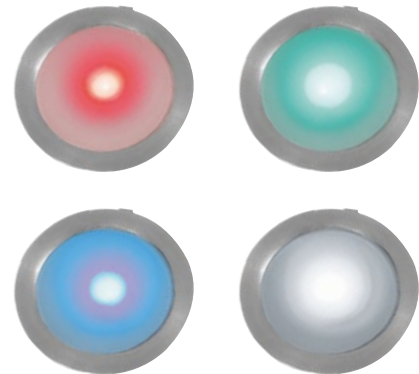

informazioni tecniche - technical information

LED-RIDER-R6
8031436141236

	4000K		6X0,6W		100 Lumen		120°		>10 000 on/off
			driver incluso		IP65		h 25 000