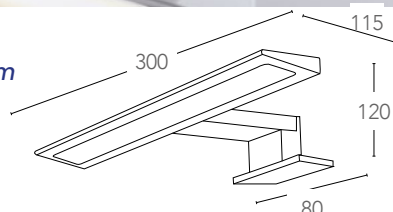

## WALLY

Applique a LED in alluminio finitura cromo  
Cabinet LED aluminium finish chrome

Doppio sistema di fissaggio *Double mounting system*

informazioni tecniche - *technical information*

su specchio  
*On mirror*