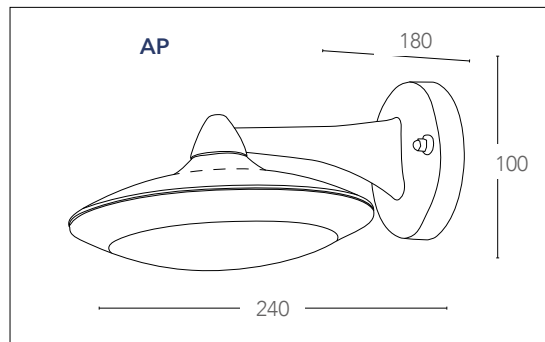

## MONDRIAN

Applique in metallo bronzo o silver con diffusore in vetro  
Metal wall lamp bronze or silver glass diffuser

informazioni tecniche - *technical information*

I-MONDRIAN-AP BRO  
8031414862313

1xE27 max 60w  
non include - *not included*