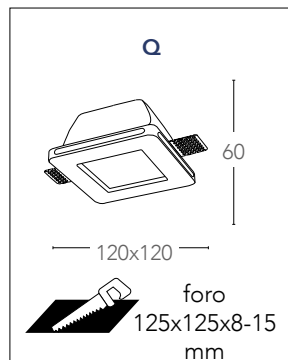

SNOW

Incassi in gesso verniciabili a scomparsa con vetro
Recess gypsun down light paintable with glass

informazioni tecniche - technical information

INC-SNOW-R
8031440351607

1xGU10 max 35w
non include - not included

INC-SNOW-Q
8031440351577

1xGU10 max 35w
non include - not included