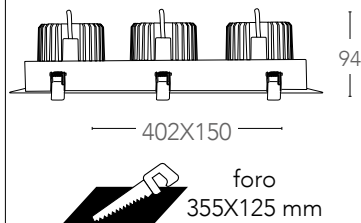

**INC-APOLLO-3X20M**  
8031440360739

**3X20W** ☀️ 4800 Lumen

🔌 >20 000 on/off

🕒 h 40 000

🔋 driver incluso

**3X10**

**3X20**

CLASSE  
**A+**