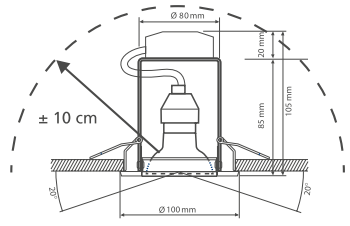

ø foro 80 mm

	3X
3xGU10 - 6W LED 230V~ 50Hz INCL	
	INCL

CLASSE A+		SMD		Ra >80	CE