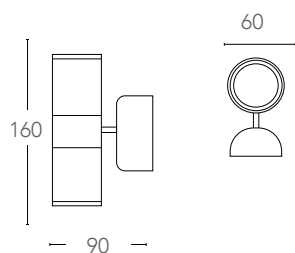

## JUMP

Applique in metallo bianco o acciaio  
Metal wall lamp white or steel finish

informazioni tecniche - *technical information*

I-JUMP-AP2 BCO  
8031414862351

I-JUMP-AP2 INOX  
8031414862368

2xGU10 max 35W  
non include - *not included*