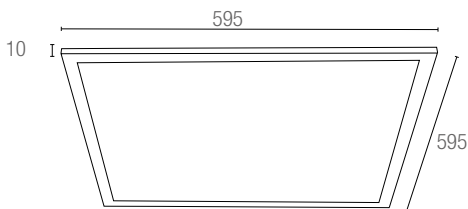

### informazioni tecniche - technical information

LED-PANEL-60x60-DIM  
8031414861026

40W

LED-PANEL-30x120-DIM  
8031414861033

40W