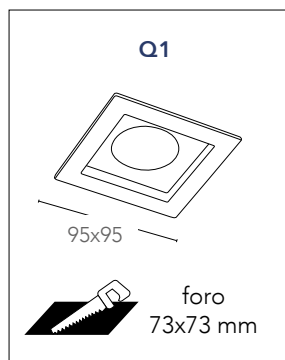

informazioni tecniche - technical information

INC-PHANTOM-R1
8031431551184

1xGU10 max 35w
non include - not included

INC-PHANTOM-Q1
8031431561183

1xGU10 max 35w
non include - not included