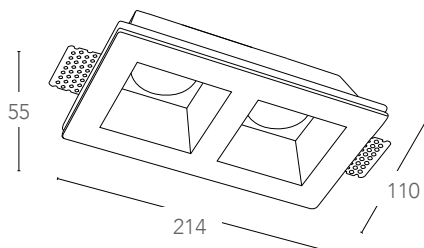

foro
220x115x8-15
mm