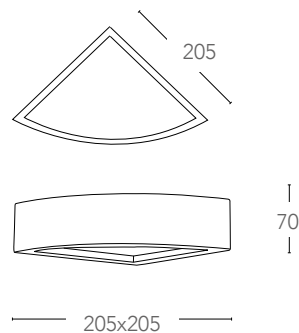

informazioni tecniche - *technical information*

I-MYKONOS-AP
8031440351584

1xE14 max 13W
non incluse - *not included*

100°
 100°