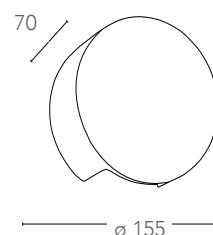

informazioni tecniche - technical information

I-LEIRON-AP
8031436741238

1xG9 max 28W
non incluse - not included