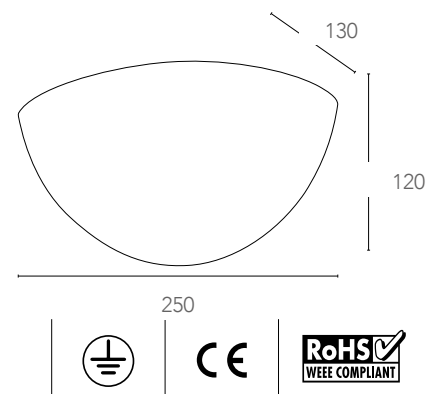

informazioni tecniche - technical information

I-MORITZ-S-AP
8031414861378

1xE27 max 42W
non incluse - not included

100°