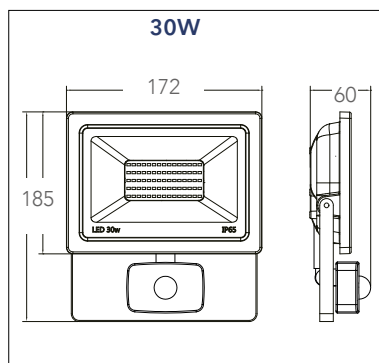

8-10 m

CLASSE <b>A+</b>		<b>SMD</b> 		<b>Ra &gt;80</b>	<b>CE</b>		<b>RoHS</b> WEEE COMPLIANT
------------------	--	----------------	--	------------------	-----------	--	-------------------------------