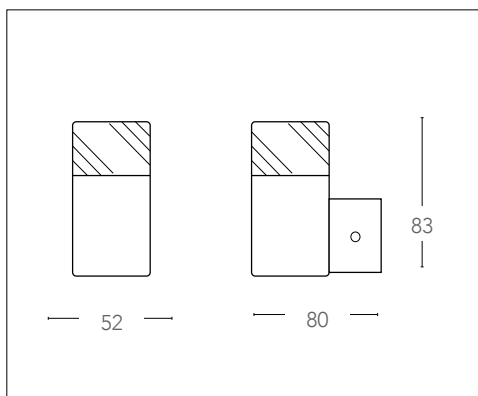

## MIURA

Applique a LED dimmerabile in alluminio bianco gofrato con diffusore di luce superiore ed inferiore  
Dimmable aluminium LED wall lamp with up and down diffuser