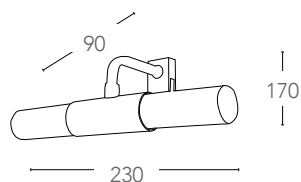

ROBY

Applique da specchio in metallo con diffusore in vetro finitura cromo
Mirror lamp in metal with glass shade chrome finish

IP23

informazioni tecniche - technical information

SPOT-B-ROBY-CP
8031440312349

2xG9 max 28w
non include - not included

ROBY

Applique da parete in metallo con diffusore in vetro finitura cromo
Wall lamp in metal with glass shade chrome finish

IP23

informazioni tecniche - technical information

SPOT-B-ROBY
8031440312356

2xG9 max 28w
non include - not included