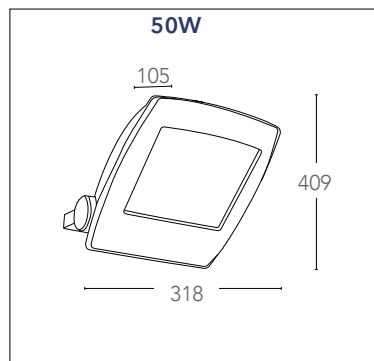

CLASSE
A

COB

Ra >80

CE