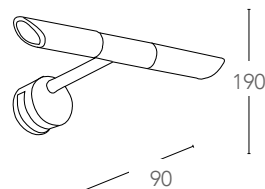

GAIA

Applique da specchio in metallo finitura nickel
Mirror lamp in metal nickel finish

IP23

informazioni tecniche - technical information

SPOT-B-GAIA
8031431951199

1xGU10 max 42W
non include - not included

KRISS

Applique da specchio in metallo con diffusore in vetro finitura nikel
Mirror lamp in metal with glass shade nikel finish

IP23

informazioni tecniche - technical information

SPOT-B-KRISS
8031431971197

2xG4 max 7w
non include - not included