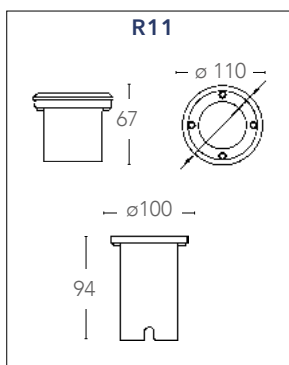

CLASSE **A**
🚫
COB
⚡
Ra >80
CE
EMC
RoHS WEEE COMPLIANT