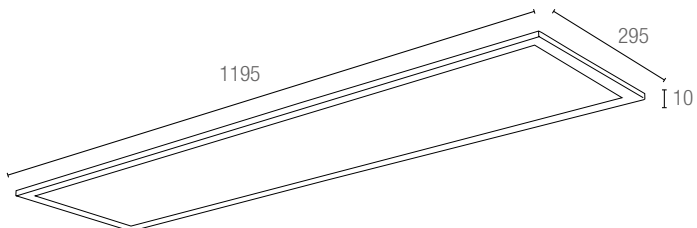

PANEL

Pannello in alluminio rifiniture bianco LED integrato
Aluminium panel light white color built-in LED

informazioni tecniche - technical information

LED-PANEL-30X120
8031440352468

40W

3600 Lumen

>7500 on/off

h 20 000

driver incluso

LED-PANEL-F-30X120
8031440354912

40W

3600 Lumen

>7500 on/off

h 20 000

driver incluso