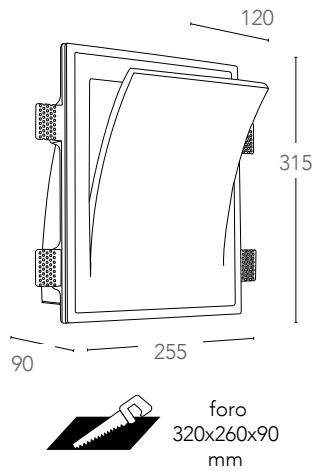

## ANIMA

Incasso a parete in gesso verniciabile a scomparsa  
*Recess gypsun wall lamp paintable*

informazioni tecniche - *technical information*

I-ANIMA-AP2  
8031414861323

 2xE14 max 13w  
non incluse - *not included*