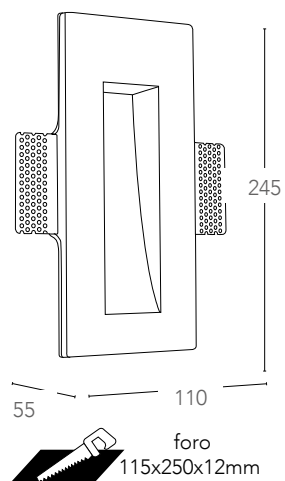

informazioni tecniche - *technical information*

I-ARIEL-QL1
8031434151213

1xGU10 MINI max 35W
non include - *not included*