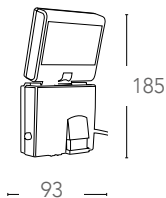

informazioni tecniche - technical information

LED-COSMO/S
8031439821265

2X0,5W

>10 000 on/off

3x1,2V
AAA

10-2000LUX

5sec.- 5Min.

h 25 000