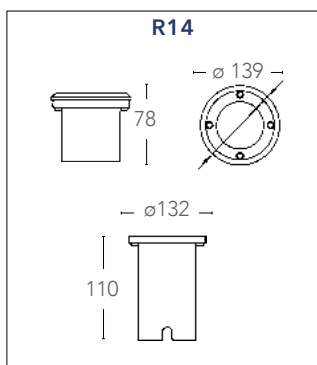

CLASSE **A**
🚫
COB
⚡
Ra >80
CE
EMC
RoHS WEEE COMPLIANT