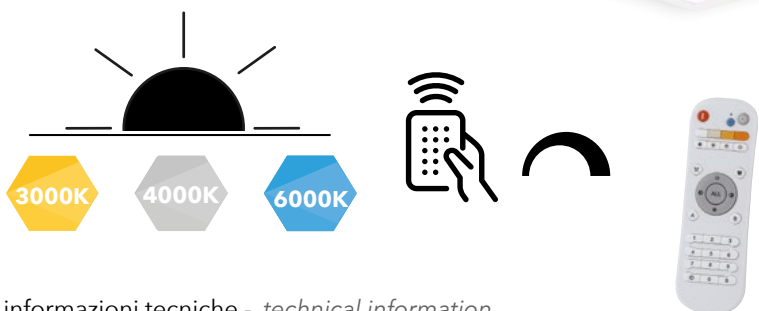

PANEL

Pannello in alluminio con sistema di variazione gradi Kelvin e di intensità di luce, con telecomando (incluso)
Panel light for dropped ceiling in aluminium white color built-in LED. remote adjustable color temperature

sistema di illuminazione dinamica

i sistemi di illuminazione dinamica permettono di regolare in luminosità e colorazione i pannelli LED per adattarsi ad ogni esigenza di ambiente.

informazioni tecniche - *technical information*

LED-PANEL-60x60-CCT 40W 3600 Lumen 120° >7500 on/off h 15 000 driver incluso
8031414861040

LED-PANEL-30x120-CCT 40W 3600 Lumen 120° >7500 on/off h 15 000 driver incluso
8031414861057