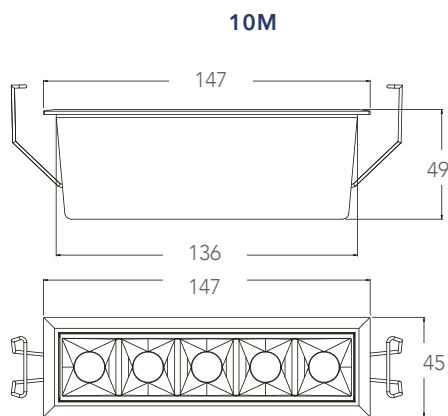

foro
136X34 mm