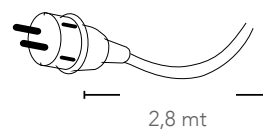

TRIPOD

Accessori per proiettori
Flood light accessories

informazioni tecniche - technical information

I-TRIPOD
8031440361729

950/1800

555