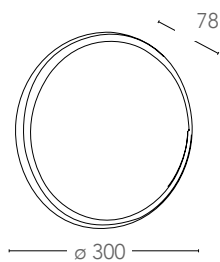

CLASSE A+		SMD		Ra >80	CE		RoHS WEEE COMPLIANT