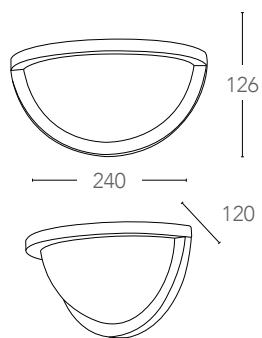

### informazioni tecniche - technical information

LED-W-DETROIT-AP  
8031414862290

10W