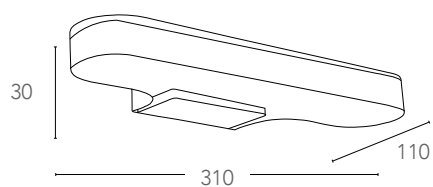

CLASSE
A

SMD

Ra
>80

CE

RoHS
WEEE COMPLIANT