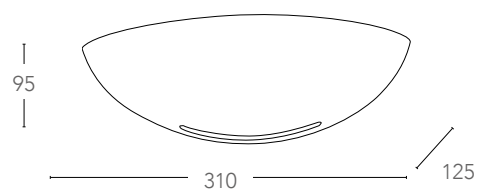

## SESTRIERE

Applique a parete in gesso verniciabile  
Gypsun wall lamp paintable

informazioni tecniche - technical information

I-SESTRIERE-AP  
8031414861330

 1xE27 max 40W  
non include - not included

CE