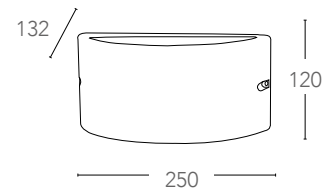

informazioni tecniche - technical information

I-AUSTIN-AP BCO
8031440362122

1xE27 max 42w
non include - not included

I-AUSTIN-AP BRO
8031440362108

1xE27 max 42w
non include - not included

I-AUSTIN-AP NER
8031440362139

1xE27 max 42w
non include - not included

I-AUSTIN-AP SIL
8031414862429

1xE27 max 42w
non include - not included