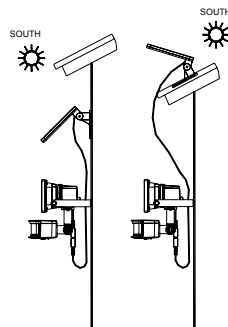

CLASSE
A

SMD

Ra
>80

CE