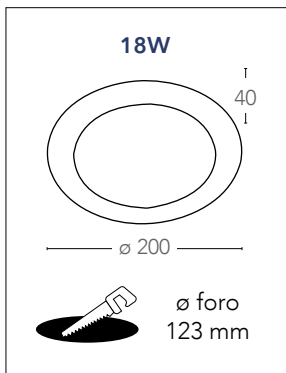

CLASSE A		SMD 		Ra >80	CE		RoHS WEEE COMPLIANT