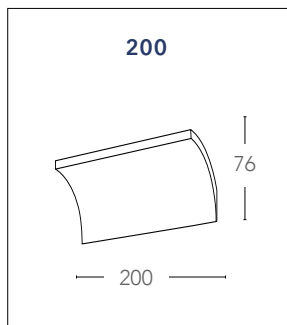

CLASSE
A

SMD

Ra
>80

CE

RoHS
WEEE COMPLIANT