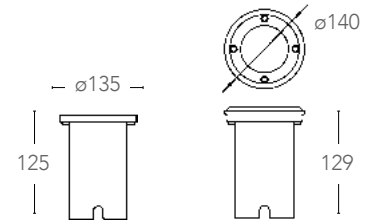

informazioni tecniche - *technical information*

I-DRIVE-M-R1
8031440313247

1xGU10 max 42w
non include - *not included*

informazioni tecniche - *technical information*

I-DRIVE-E27
8031440313230

1xE27 max 60w
non include - *not included*