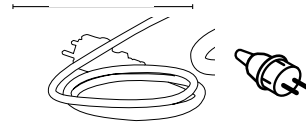

I-PICNIC-E14
8031414862726

10xE14 max 25w
non incluse - not included

5 MT.