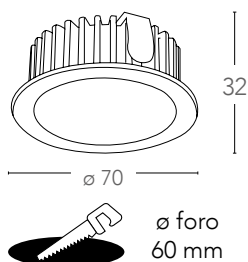

CLASSE
A+

SMD

Ra
>80

CE

RoHS
WEEE COMPLIANT