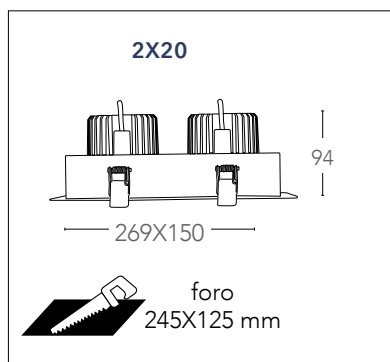

informazioni tecniche - technical information

INC-APOLLO-2X10C 8031440360647	3000K	2X10W	1600 Lumen	40°	45°	>20 000 on/off	h 40 000	driver incluso
INC-APOLLO-2X10M 8031440360654	4000K	2X10W	1600 Lumen	40°	45°	>20 000 on/off	h 40 000	driver incluso
INC-APOLLO-2X20C 8031440360715	3000K	2X20W	3200 Lumen	40°	45°	>20 000 on/off	h 40 000	driver incluso
INC-APOLLO-2X20M 8031440360722	4000K	2X20W	3200 Lumen	40°	45°	>20 000 on/off	h 40 000	driver incluso