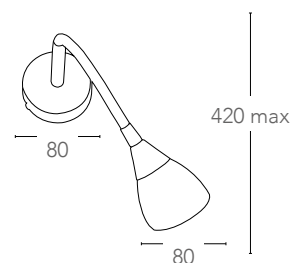

F1/F2

Appliche metallo flessibile con diffusore in vetro
Metal wall lamp with glass shade

informazioni tecniche - *technical information*

CROMO

SPOT-F1
8031414076956

1xG9 max 28w
non include - *not included*

BRUNITO

SPOT-F2
8031414076963

1xG9 max 28w
non include - *not included*

Q1/Q2

Appliche in metallo orientabile con diffusore in vetro
Metal wall lamp adjustable with glass shade

informazioni tecniche - *technical information*

NIKEL

SPOT-Q1
8031414076932

2xG9 max 28w
non include - *not included*

ORO

SPOT-Q2
8031414076949

2xG9 max 28w
non include - *not included*