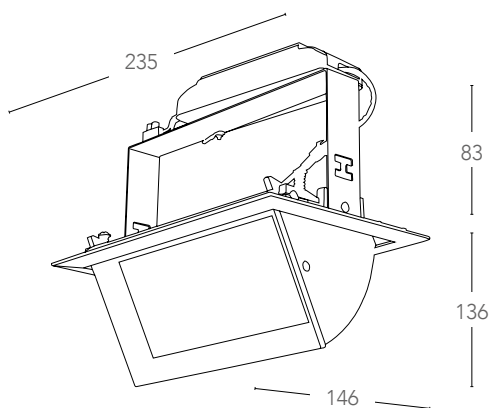

30W

1600 Lumen

PF  
0,90

>15 000 on/off

h 25 000

driver incluso

foro  
220x132 mm

CLASSE  
**A+**