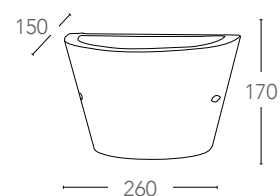

MEMPHIS

Applique in alluminio con diffusore opale in policarbonato finitura antracite
Aluminium wall lamp with PC opal diffuser anthracite finish

informazioni tecniche - technical information

I-MEMPHIS-AP
8031440312226

1xE27 max 42w
non include - not included

ORLANDO

Applique in alluminio con diffusore opale in policarbonato finitura antracite
Aluminium wall lamp with PC opal diffuser anthracite finish

informazioni tecniche - technical information

I-ORLANDO-AP
8031440312271

1xE27 max 42w
non include - not included