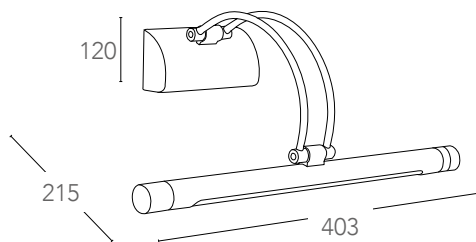

CLASSE
A

SMD

Ra
>80

CE

RoHS
WEEE COMPLIANT