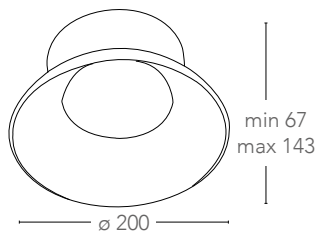

informazioni tecniche - technical information

LED-W-OMNIA/15W
8031440351423

15W

>10 000 on/off

h 25 000

driver incluso

CLASSE
A

SMD

Ra
>80

CE