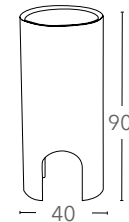

IMPACT

Kit segnapassi in alluminio incasso a pavimento o parete LED integrato finitura nickel
LED built-in aluminium in ground or wall spot light nickel finish

informazioni tecniche - *technical information*

LED-IMPACT-Q-1W
803143440331272

1W 3,5V
DC

80 Lumen

>10 000 on/off

45x45

driver output min.
1w 3,5V 350mA

h 25 000

foro
ø 35 mm

non include - *not included*

Connessione in serie
Serie connection system

Driver page 379
I-DRIVER/4W
I-DRIVER/18W

informazioni tecniche - *technical information*

LED-IMPACT-R-1W
8031440321273

1W 3,5V
DC

80 Lumen

>10 000 on/off

40

driver output min.
1w 3,5V 350mA

h 25 000

foro
ø 35 mm

non include - *not included*

Connessione in serie
Serie connection system

Driver page 379
I-DRIVER/4W
I-DRIVER/18W