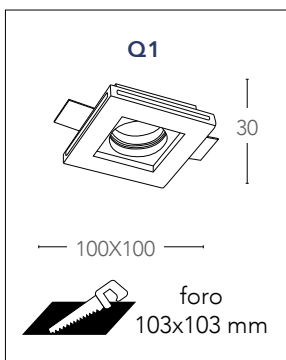

informazioni tecniche - *technical information*

INC-SPIRIT-Q1 8031440362160	1xGU10 max 35w non include - <i>not included</i>	 45°
INC-SPIRIT-R1 8031440362177	1xGU10 max 35w non include - <i>not included</i>	 45°