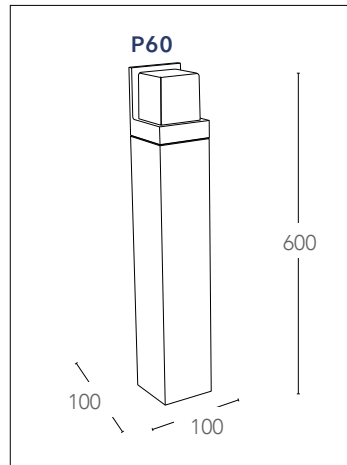

CLASSE A+		SMD 		Ra >80	CE		RoHS WEEE COMPLIANT