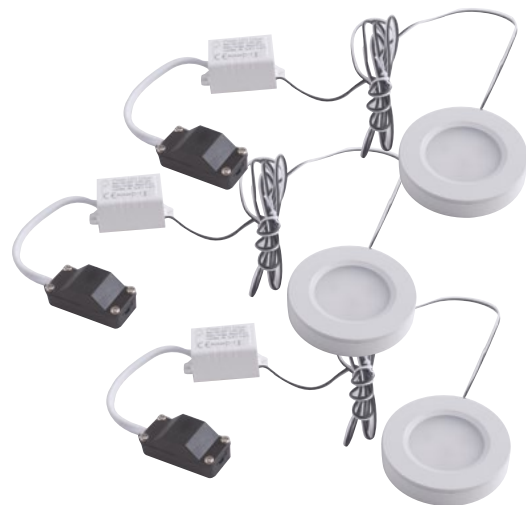

### informazioni tecniche - technical information

LED-BLITZ-R3  
8031440353274

3X5W

CLASSE  
**A**<sup>+</sup>

SMD

Ra  
>80

CE