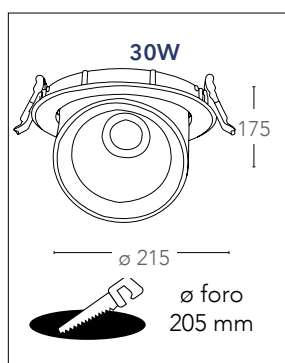

informazioni tecniche - technical information

INC-DELTA-8 8031434921229	3200K	8W	☀️ 500 Lumen	68°	>15 000 on/off	h 25 000	driver incluso
INC-DELTA-20 8031434931228	3200K	20W	☀️ 1100 Lumen	68°	>15 000 on/off	h 25 000	driver incluso
INC-DELTA-30 8031434941227	3200K	30W	☀️ 1550 Lumen	68°	>15 000 on/off	h 25 000	driver incluso