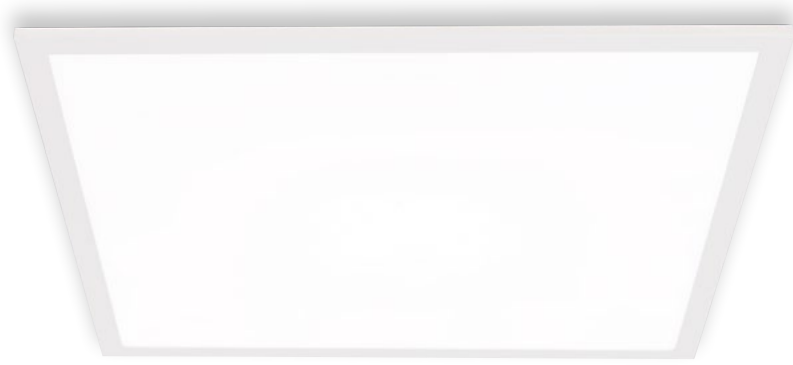

PANEL

Pannello in alluminio con sistema di variazione colorazione luce RGB e luce bianca, con telecomando (incluso)
Panel light for dropped ceiling in aluminium white color built-in LED, remote adjustable RGB and white color

sistema di illuminazione dinamica

i sistemi di illuminazione dinamica permettono di regolare in luminosità e colorazione i pannelli LED per adattarsi ad ogni esigenza di ambiente.