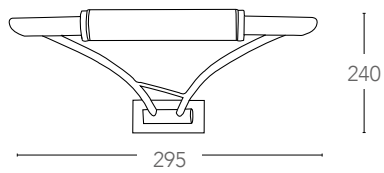

informazioni tecniche - *technical information*

I-YHS7014/WB
8031414043590

max 78 mm

1xR7s max 120w

non include - *not included*