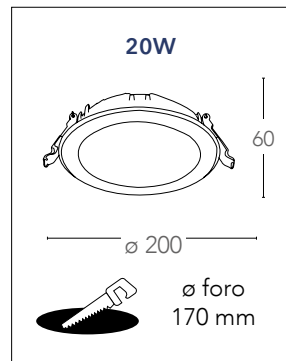

informazioni tecniche - technical information

INC-HORUS-10W 8031440363501	4000K	10W		750 Lumen	100°		>15 000 on/off	h 25 000	driver integrato
INC-HORUS-15W 8031440363518	4000K	15W		1100 Lumen	100°		>15 000 on/off	h 25 000	driver integrato
INC-HORUS-20W 8031440363464	4000K	20W		1800 Lumen	100°		>15 000 on/off	h 25 000	driver integrato
INC-HORUS-25W 8031440363495	4000K	25W	PF 0,90	2200 Lumen	100°		>15 000 on/off	h 25 000	driver integrato