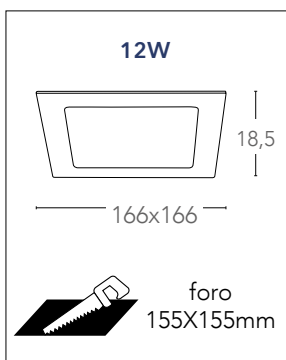

informazioni tecniche - technical information

INC-FLAP/12W 8031431441188	4000K	12W	☀️ 800 Lumen	🌀 120°	🔌 >15 000 on/off	🕒 h 15 000	🔋 driver incluso
INC-FLAP/12WF 8031440357265	5500K	12W	☀️ 800 Lumen	🌀 120°	🔌 >15 000 on/off	🕒 h 15 000	🔋 driver incluso
INC-FLAP/12WC 8031440354615	3000K	12W	☀️ 750 Lumen	🌀 120°	🔌 >15 000 on/off	🕒 h 15 000	🔋 driver incluso
INC-FLAP/18W 8031431451187	4000K	18W	☀️ 1400 Lumen	🌀 120°	🔌 >15 000 on/off	🕒 h 15 000	🔋 driver incluso
INC-FLAP/18WF 8031440357241	5500K	18W	☀️ 1400 Lumen	🌀 120°	🔌 >15 000 on/off	🕒 h 15 000	🔋 driver incluso
INC-FLAP/18WC 8031440357272	3000K	18W	☀️ 1300 Lumen	🌀 120°	🔌 >15 000 on/off	🕒 h 15 000	🔋 driver incluso