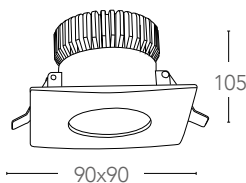

informazioni tecniche - technical information

	INC-NADIR-R6C 8031439671266	3200K	6W	☀️ 390 Lumen	🌀 21°	💧 IP44	🔌 >10 000 on/off	🕒 h 25 000	🔋 driver incluso
	INC-NADIR-R6F 8031439641269	5500K	6W	☀️ 420 Lumen	🌀 21°	💧 IP44	🔌 >10 000 on/off	🕒 h 25 000	🔋 driver incluso
	INC-NADIR-Q6C 8031439691264	3200K	6W	☀️ 390 Lumen	🌀 21°	💧 IP44	🔌 >10 000 on/off	🕒 h 25 000	🔋 driver incluso
	INC-NADIR-Q6F 8031439661267	5500K	6W	☀️ 420 Lumen	🌀 21°	💧 IP44	🔌 >10 000 on/off	🕒 h 25 000	🔋 driver incluso