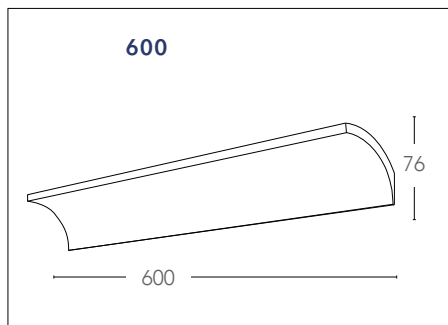

CLASSE
A

SMD

Ra
>80

CE

RoHS
WEEE COMPLIANT