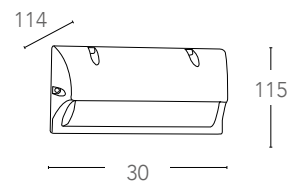

ATLANTA

Applique in alluminio con diffusore opale in policarbonato finitura antracite
Aluminium wall lamp with PC opal diffuser anthracite finish

IP54

informazioni tecniche - technical information

I-ATLANTA-AP
8031440312257

1xE27 max 42w
non include - not included

DENVER

Applique in alluminio con diffusore opale in policarbonato finitura antracite
Aluminium wall lamp with PC opal diffuser anthracite finish

IP54

informazioni tecniche - technical information

I-DENVER-AP
8031440312264

1xE27 max 42w
non include - not included