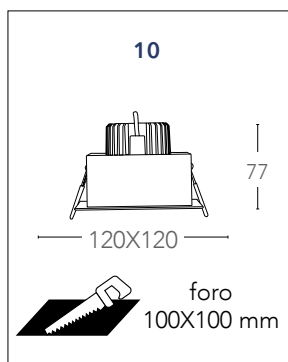

informazioni tecniche - technical information

INC-APOLLO-1X10C 8031440360623	3000K	10W	☀️ 800 Lumen	40°	45°	⏻ >20 000 on/off	🕒 h 40 000	🔌 driver incluso
INC-APOLLO-1X10M 8031440360630	4000K	10W	☀️ 800 Lumen	40°	45°	⏻ >20 000 on/off	🕒 h 40 000	🔌 driver incluso
INC-APOLLO-1X20C 8031440360692	3000K	20W	☀️ 1600 Lumen	40°	45°	⏻ >20 000 on/off	🕒 h 40 000	🔌 driver incluso
INC-APOLLO-1X20M 8031440360708	4000K	20W	☀️ 1600 Lumen	40°	45°	⏻ >20 000 on/off	🕒 h 40 000	🔌 driver incluso