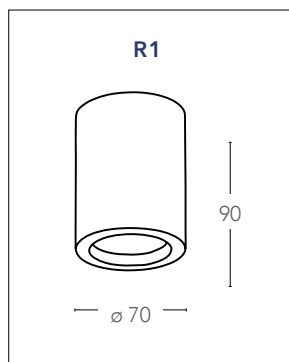

informazioni tecniche - *technical information*

I-SPACE-S-Q1
8031439521264

1xGU10 max 35w
non incluse - *not included*

I-SPACE-S-R1
8031439531263

1xGU10 max 35w
non incluse - *not included*