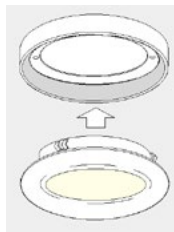

CLASSE
A⁺

SMD

Ra
>80

CE