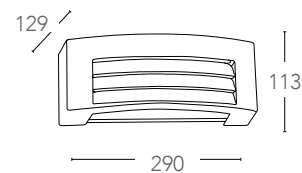

## MEMPHIS

Applique in alluminio con diffusore opale in policarbonato finitura antracite  
Aluminium wall lamp with PC opal diffuser anthracite finish

informazioni tecniche - technical information

I-MEMPHIS-AP  
8031440312226