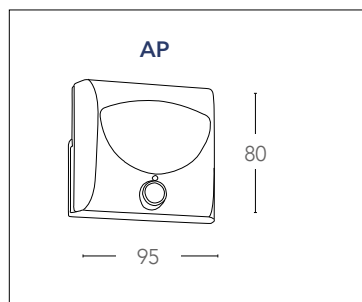

CLASSE A		SMD		Ra >80	CE	EMC	RoHS WEEE COMPLIANT