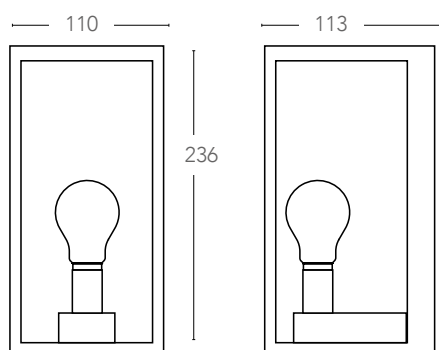

informazioni tecniche - *technical information*

I-MONDRIAN-AP BRO
8031414862313

1xE27 max 60w
non include - *not included*

I-MONDRIAN-AP SIL
8031414862306

1xE27 max 60w
non include - *not included*