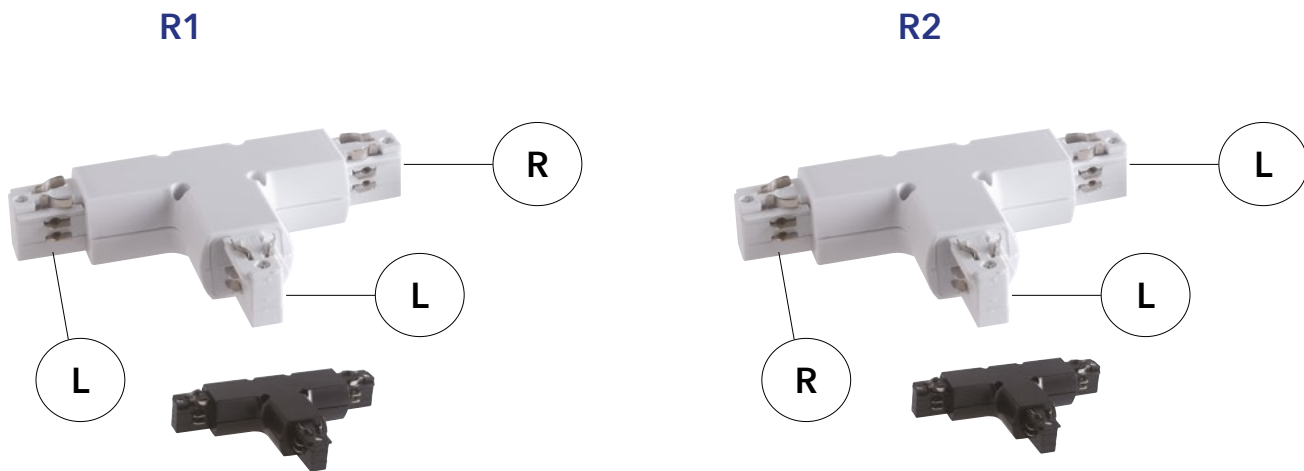

## TRACK

Binari ed accessori  
Track and components

informazioni tecniche - technical information

bianco - white

nero - black

<b>L2</b>	LED-TRACK-T 8031440311571	LED-TRACK-T NERO 8031440360388	Connettore <b>destro</b> a T per binari guida entrata L N + cavo di terra per circuito a trifase <i>T connector right side for three phase track rail</i>
<b>L1</b>	LED-TRACK-T-L1 8031440358989	LED-TRACK-T-L1 NERO 8031440358996	Connettore <b>sinistro</b> a T per binari guida entrata L N + cavo di terra per circuito a trifase <i>T connector left side for three phase track rail</i>