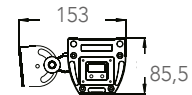

LED-WALLWASHER-36
8031440359528

36X2W
230V