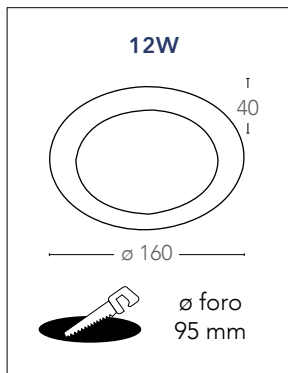

CLASSE A		SMD 		Ra >80	CE		RoHS WEEE COMPLIANT