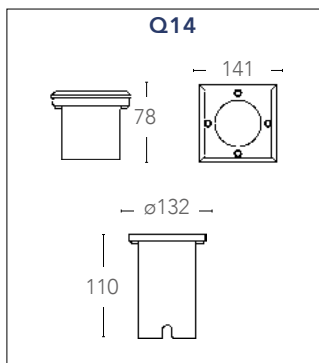

CLASSE **A**
🚫
COB
⚡
Ra >80
CE
EMC
RoHS WEEE COMPLIANT