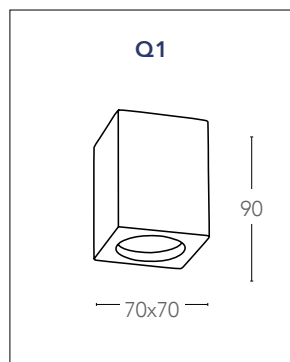

informazioni tecniche - *technical information*

I-SPACE-S-Q1
8031439521264

1xGU10 max 35w
non incluse - *not included*

I-SPACE-S-R1
8031439531263

1xGU10 max 35w
non incluse - *not included*