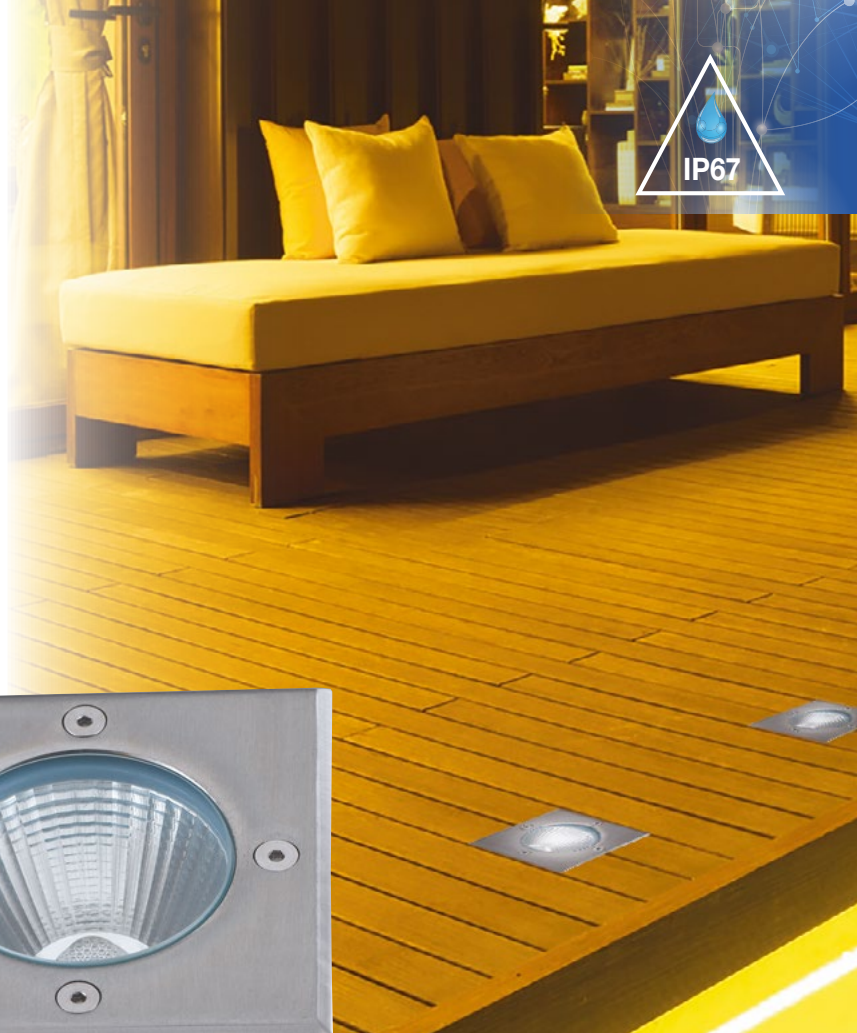

# WALK

Faro calpestabile da incasso a pavimento LED integrato acciaio inox  
Walkable stainless steel built-in LED light