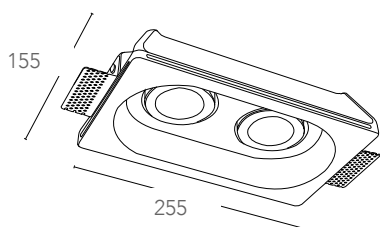

foro
260x160x8-15
mm