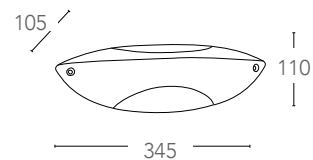

informazioni tecniche - technical information

I-SEATTLE-AP
8031440312233

1xE27 max 42w
non include - not included