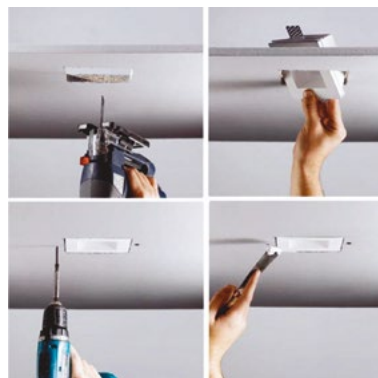

## MORGANA

Doppio incasso orientabile in gesso verniciabili a scomparsa  
Double recess gypsun down light paintable adjustable

informazioni tecniche - technical information

INC-MORGANA-Q2  
8031434201215