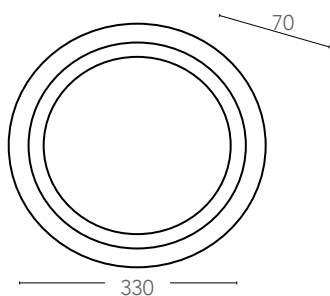

CLASSE
A

SMD

Ra
>80

CE

RoHS
WEEE COMPLIANT