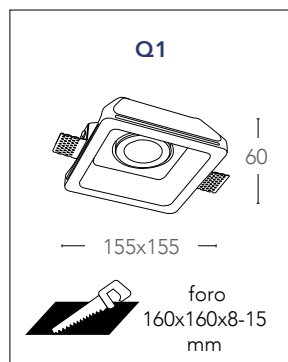

MORGANA

Incassi in gesso verniciabili a scomparsa orientabile
Recess gypsun down light paintable adjustable

informazioni tecniche - technical information

INC-MORGANA-Q1
8031434231212

1xGU10 max 35w
non include - not included

INC-MORGANA-R1
8031434211214

1xGU10 max 35w
non include - not included