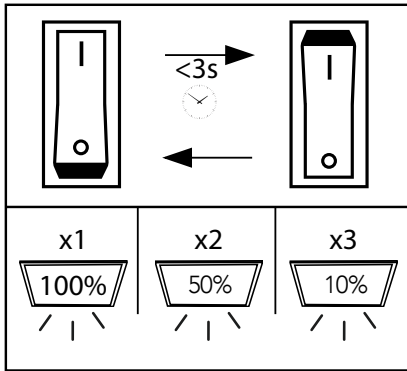

3 step - Dimming

informazioni tecniche - technical information

LED-PANEL-60x60-DIM
8031414861026

40W

LED-PANEL-30x120-DIM
8031414861033

40W