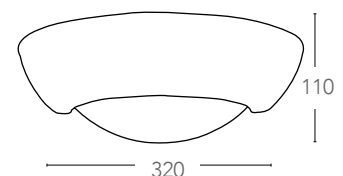

informazioni tecniche - *technical information*

166/00100
8031414034260

1xE27 max 42W
non include - *not included*