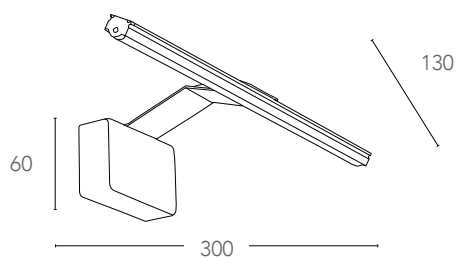

CLASSE A		SMD 		Ra >80	CE		RoHS WEEE COMPLIANT