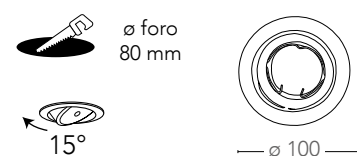

REFLEX

Strutture incasso per lampade MR16 o GU10
MR16 or GU10 down light frame

8031439321260

8031439311261

INC-REFLEX-SF1 BR

8031439331269

INC-REFLEX-SF1 CR

8031439301262

INC-REFLEX-SF1 ORO

8031439341268

8031414861552

8031439251260

8031439261269

8031439291266

8031439281267

8031439271268

8031414861569