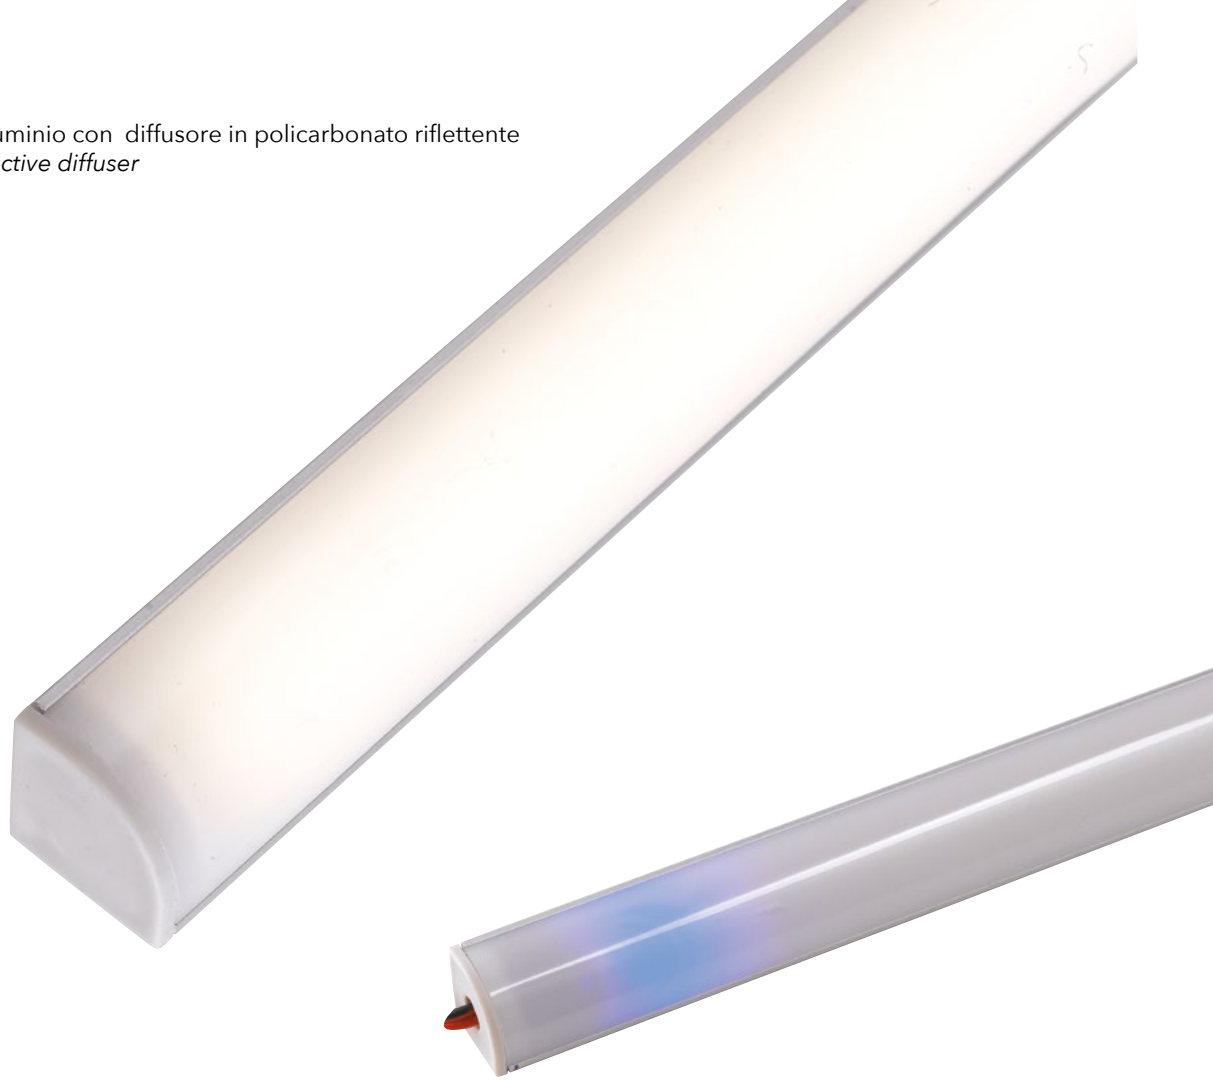

UNIX

Barra sotto pensile angolare a LED in alluminio con diffusore in policarbonato riflettente
Cabinet ledbar in aluminium with PC reflective diffuser