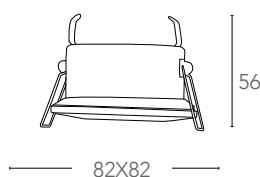

foro  
ø 74 mm

informazioni tecniche - *technical information*

**INC-VIPER-Q-NIK**

8031414861873

**INC-VIPER-Q-BCO**

8031414861866

foro  
ø 74 mm