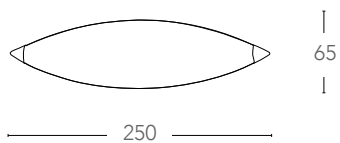

informazioni tecniche - technical information

15/02400
8031425791121

2xE14 max 40W
non include - not included

IP20

15/02300
8031422751098

1xE14 max 40W
non include - not included

IP20

15/02300