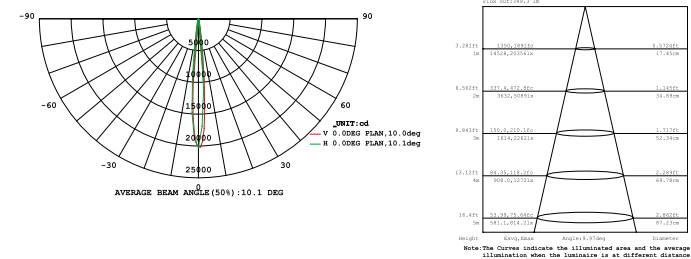

36X1W
230V

LED-RAYS-72P
8031440358040