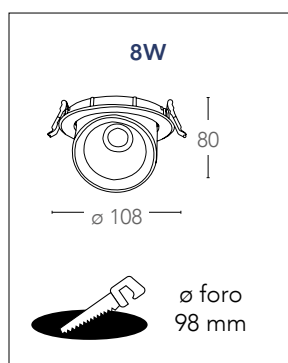

informazioni tecniche - technical information

INC-DELTA-8 8031434921229	3200K	8W	☀️ 500 Lumen	68°	>15 000 on/off	h 25 000	driver incluso
INC-DELTA-20 8031434931228	3200K	20W	☀️ 1100 Lumen	68°	>15 000 on/off	h 25 000	driver incluso
INC-DELTA-30 8031434941227	3200K	30W	☀️ 1550 Lumen	68°	>15 000 on/off	h 25 000	driver incluso