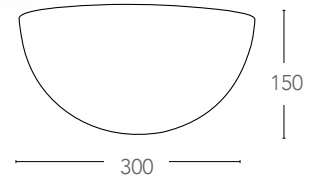

informazioni tecniche - *technical information*

164/00200
8031414052516

max 78 mm
 1xR7s max 120w
non include - *not included*