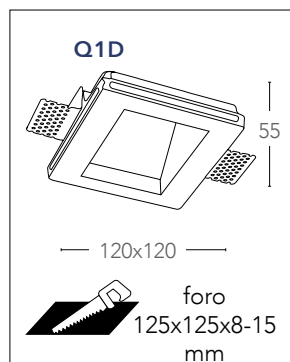

GHOST

Incassi in gesso verniciabili a scomparsa
Recess gypsun down light paintable

informazioni tecniche - *technical information*

INC-GHOST-Q1
8031434261219

1xGU10 max 35w
non include - *not included*

INC-GHOST-Q1D
8031434241211

1xGU10 max 35w
non include - *not included*

emissione luce laterale
side light diffusion