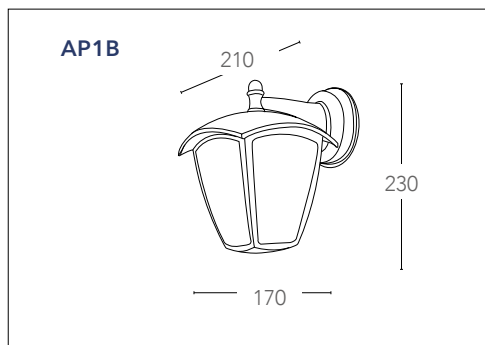

>10 000 on/off

h 15 000

230V  
DRIVER FREE