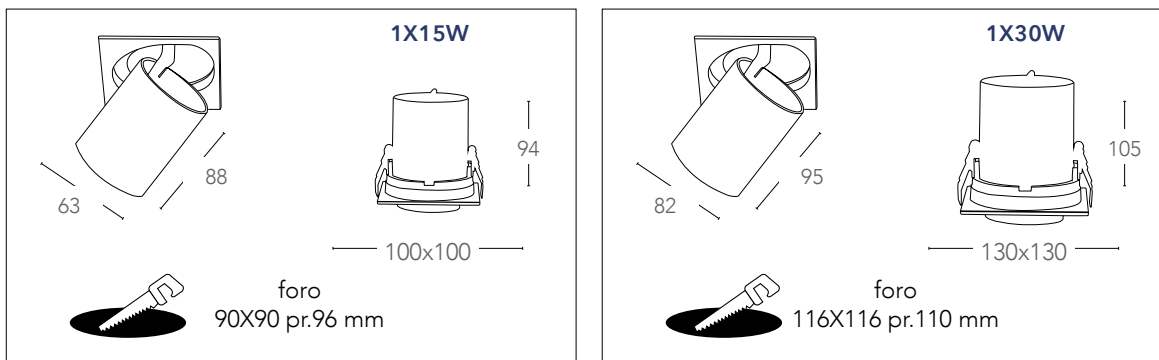

informazioni tecniche - technical information

INC-OUTSIDER-1X15C 8031414864225	3000K	15W	1200 Lumen	24°	>20 000 on/off	h 40 000	driver incluso
INC-OUTSIDER-1X15M 8031414864119	4000K	15W	1200 Lumen	24°	>20 000 on/off	h 40 000	driver incluso
INC-OUTSIDER-1X30C 8031414864256	3000K	30W	2400 Lumen	24°	>20 000 on/off	h 40 000	driver incluso
INC-OUTSIDER-1X30M 8031414864133	4000K	30W	2400 Lumen	24°	>20 000 on/off	h 40 000	driver incluso