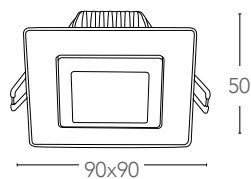

ø foro  
80 mm