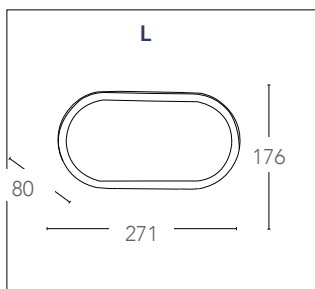

informazioni tecniche - technical information

BCO

ANT

LED-SHELLY-L BCO 8031440351713	4000K	20W	1600 Lumen	120°	IP65	>10 000 on/off	h 25 000	230V DRIVER FREE
LED-SHELLY-S BCO 8031440351720	4000K	15W	1200 Lumen	120°	IP65	>10 000 on/off	h 25 000	230V DRIVER FREE
LED-SHELLY-L ANT 8031440351690	4000K	20W	1600 Lumen	120°	IP65	>10 000 on/off	h 25 000	230V DRIVER FREE
LED-SHELLY-S ANT 8031440351706	4000K	15W	1200 Lumen	120°	IP65	>10 000 on/off	h 25 000	230V DRIVER FREE