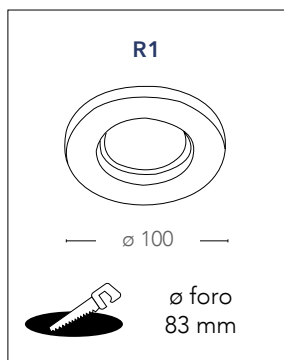

informazioni tecniche - technical information

INC-PHANTOM-R1
8031431551184

1xGU10 max 35w
non include - not included

INC-PHANTOM-Q1
8031431561183

1xGU10 max 35w
non include - not included