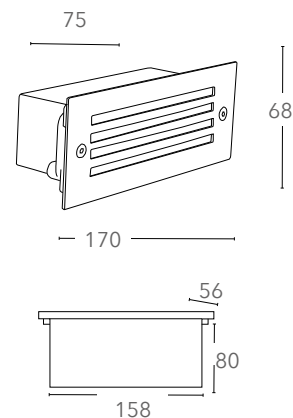

BOLT

Segnapassi in alluminio incasso a parete LED integrato finitura nickel
LED built-in aluminium wall spot light nickel finish