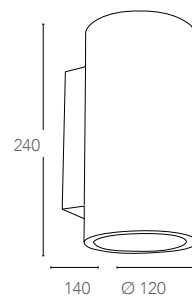

informazioni tecniche - *technical information*

I-BANJIE-L-AP
8031440365499

2xGU10 max 35w
non include - *not included*