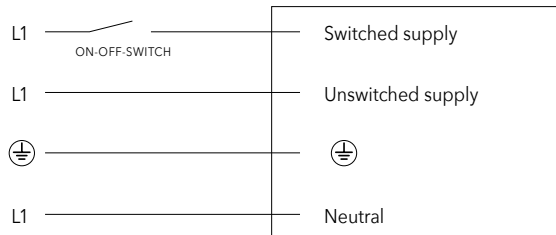

plafoniera  
 ⚡ AC

🕒 h 30 000

🔋 carica/recharge 12h

🔋 life time 4 years

3h full emergency light

X	1	****	180
---	---	------	-----

informazioni tecniche - *technical information*

**LED-ETERNA-54**  
8031440358521