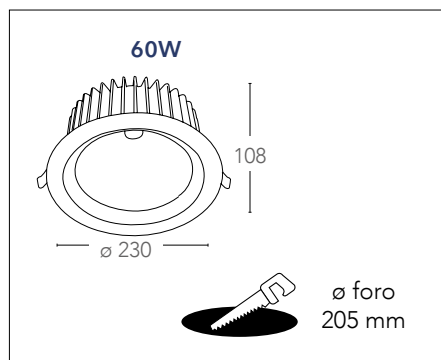

informazioni tecniche - technical information

INC-LYRA-60C
8031440357166

60W

5100 Lumen

>10 000 on/off

h 25 000

driver incluso

INC-LYRA-60F
8031440357173

60W

5100 Lumen

>10 000 on/off

h 25 000

driver incluso