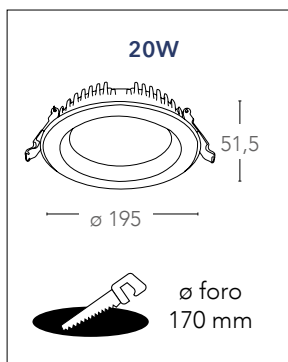

informazioni tecniche - technical information

INC-LYRA-10C 8031434851212	3200K	10W	800 Lumen	99°	>15 000 on/off	h 25 000	driver incluso
INC-LYRA-10F 8031434861211	5500K	10W	800 Lumen	99°	>15 000 on/off	h 25 000	driver incluso
INC-LYRA-20C 8031434871210	3200K	20W	1600 Lumen	99°	>15 000 on/off	h 25 000	driver incluso
INC-LYRA-20F 8031434891225	5500K	20W	1600 Lumen	99°	>15 000 on/off	h 25 000	driver incluso
INC-LYRA-30C 8031434901221	3200K	30W	2400 Lumen	99°	>15 000 on/off	h 25 000	driver incluso
INC-LYRA-30F 8031434911220	5500K	30W	2400 Lumen	99°	>15 000 on/off	h 25 000	driver incluso