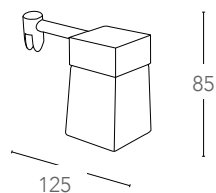

informazioni tecniche - *technical information*

SPOT-B-DADO
8031431931191

1xG9 max 28w
non incluse - *not included*