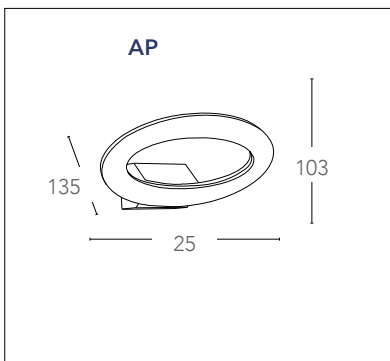

CLASSE
A

SMD

Ra
>80

CE