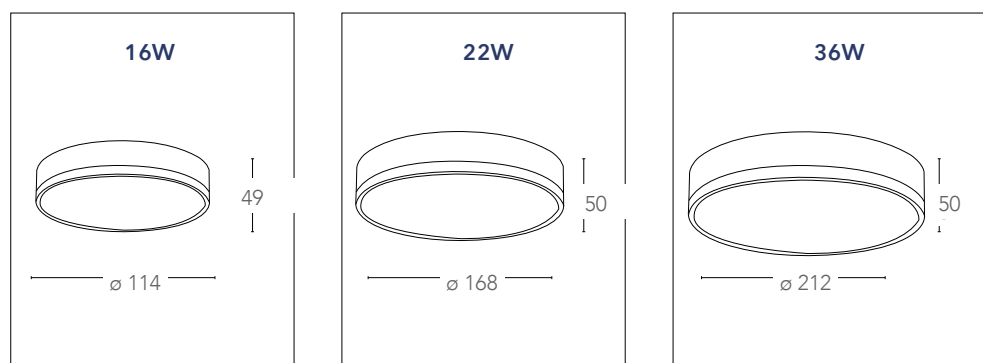

informazioni tecniche - technical information

LED-KLIO-R11 8031440358675	4000K	16W	☀️ 1300Lumen	🌀 120°	🔌 >10 000 on/off	🕒 h 25 000	🔌 driver incluso
LED-KLIO-R17 8031440363587	4000K	22W	☀️ 2000 Lumen	🌀 120°	🔌 >10 000 on/off	🕒 h 25 000	🔌 driver incluso
LED-KLIO-R21 8031440363594	4000K	36W	☀️ 2900 Lumen	🌀 120°	🔌 >10 000 on/off	🕒 h 25 000	🔌 driver incluso