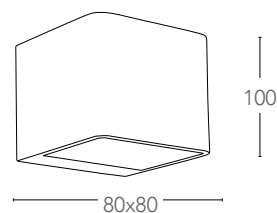

ATLAS

Applique a LED in alluminio bianco goffrato
Aluminium LED wall lamp

informazioni tecniche - *technical information*

LED-W-ATLAS/6W
8031433071208

6W

400 Lumen

>10 000 on/off

h 25 000

driver incluso