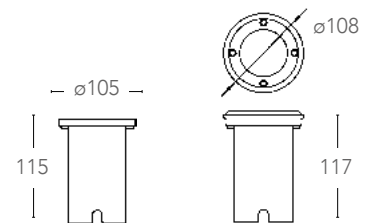

informazioni tecniche - technical information

I-DRIVE-R1
8031440313261

1xGU10 max 42w
non include - not included