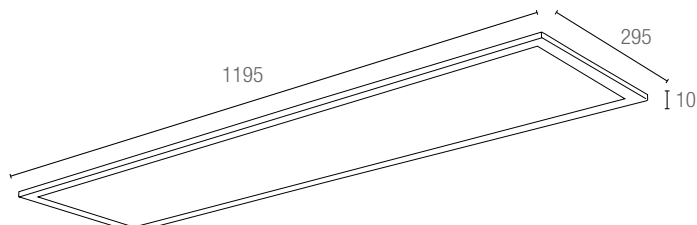

### informazioni tecniche - technical information

LED-PANEL-60x60-DIM  
8031414861026

40W

LED-PANEL-30x120-DIM  
8031414861033

40W