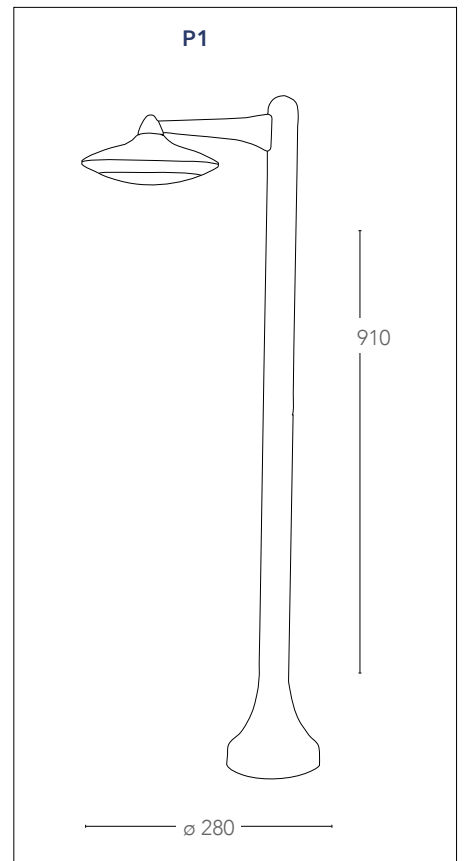

## MONDRIAN

Applique in metallo bronzo o silver con diffusore in vetro  
Metal wall lamp bronze or silver glass diffuser

informazioni tecniche - *technical information*

I-MONDRIAN-AP BRO  
8031414862313

1xE27 max 60w  
non include - *not included*