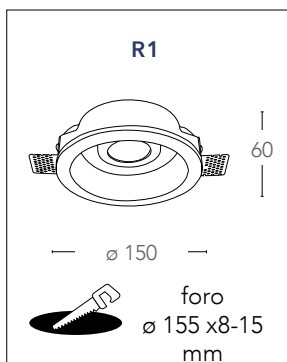

MORGANA

Incassi in gesso verniciabili a scomparsa orientabile
Recess gypsun down light paintable adjustable

informazioni tecniche - technical information

INC-MORGANA-Q1
8031434231212

1xGU10 max 35w
non include - not included

INC-MORGANA-R1
8031434211214

1xGU10 max 35w
non include - not included