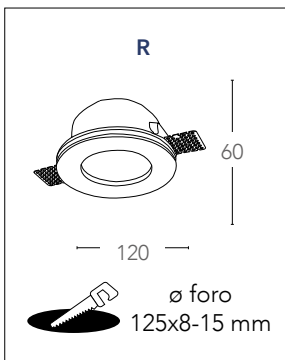

SNOW

Incassi in gesso verniciabili a scomparsa con vetro
Recess gypsun down light paintable with glass

informazioni tecniche - technical information

INC-SNOW-R
8031440351607

1xGU10 max 35w
non include - not included

INC-SNOW-Q
8031440351577

1xGU10 max 35w
non include - not included