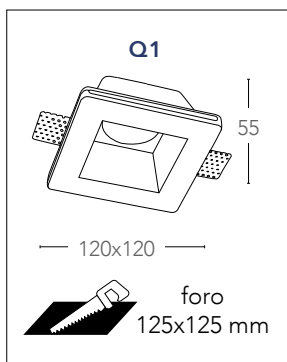

GHOST

Incassi in gesso verniciabili a scomparsa
Recess gypsun down light paintable

informazioni tecniche - *technical information*

INC-GHOST-Q1
8031434261219

1xGU10 max 35w
non include - *not included*

INC-GHOST-Q1D
8031434241211

1xGU10 max 35w
non include - *not included*

emissione luce laterale
side light diffusion