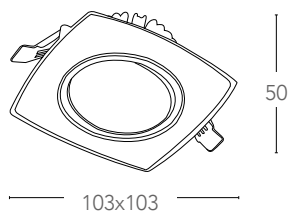

KLIPPE

Incasso orientabile in 4 direzioni in alluminio pressofuso finitura bianco gofrato LED COB integrato
Aluminium die cast down light adjustable in 4 direction embossed white finish built-in COB LED

informazioni tecniche - technical information

INC-KLIPPE-8C
8031435041223

8W

480 Lumen

24°

15°

>10 000 on/off

h 25 000

driver incluso

INC-KLIPPE-8F
8031435051222

8W

550 Lumen

24°

15°

>10 000 on/off

h 25 000

driver incluso

ø foro
95 mm