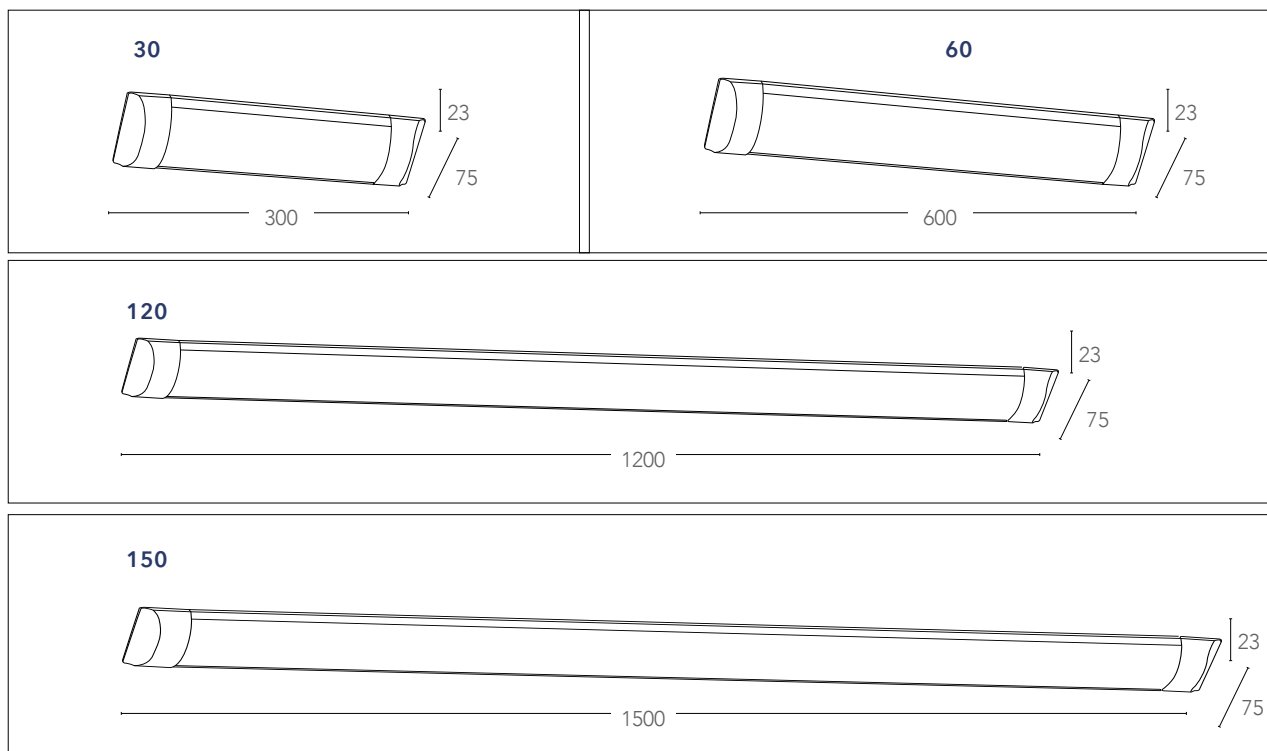

informazioni tecniche - technical information

LED-BATTEN-30 8031440357722	4000K	9W	765 Lm	120°	IP20	>15 000 on/off	h 25 000	230V DRIVER FREE
LED-BATTEN-60 8031440357739	4000K	18W	1530 Lm	120°	IP20	>15 000 on/off	h 25 000	230V DRIVER FREE
LED-BATTEN-120 8031440357746	4000K	36W	3060 Lumen	120°	IP20	>15 000 on/off	h 25 000	230V DRIVER FREE
LED-BATTEN-150 8031440357753	4000K	45W	3820 Lumen	120°	IP20	>15 000 on/off	h 25 000	230V DRIVER FREE