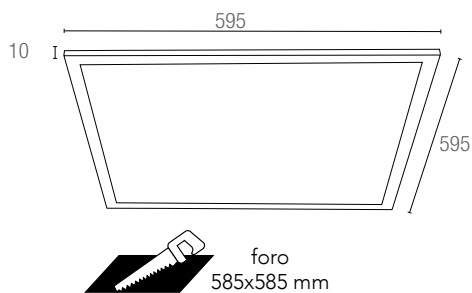

PANEL

Pannello in alluminio con sistema di variazione gradi Kelvin e di intensità di luce, con telecomando (incluso)
Panel light for dropped ceiling in aluminium white color built-in LED. remote adjustable color temperature

sistema di illuminazione dinamica

i sistemi di illuminazione dinamica permettono di regolare in luminosità e colorazione i pannelli LED per adattarsi ad ogni esigenza di ambiente.

informazioni tecniche - *technical information*

LED-PANEL-60x60-CCT 40W 3600 Lumen 120° >7500 on/off h 15 000 driver incluso
8031414861040

LED-PANEL-30x120-CCT 40W 3600 Lumen 120° >7500 on/off h 15 000 driver incluso
8031414861057