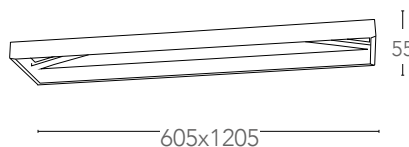

informazioni tecniche - technical information

LED-PANEL-30X120-PL 8031440361828	Struttura in metallo bianco per pannello led 30X120 cm <i>White metal frame for LED panel 30x120 cm</i>	LED-PANEL-60X60-FIX 8031414861293	Struttura montata in metallo bianco per pannello led 60x60 cm <i>Assembler white metal frame for LED panel 60x60 cm</i>
LED-PANEL-60X120-PL 8031440363723	Struttura in metallo per pannello led a 60X120 cm <i>Metal frame for LED panel 60x120 cm</i>	LED-PANEL-30X120-FIX 8031414861286	Struttura montata in metallo bianco per pannello led 30X120 cm <i>Assembler white metal frame for LED panel 30x120 cm</i>
LED-PANEL-60X60-PL 8031440361859	Struttura in metallo bianco per pannello led 60x60 cm <i>White metal frame for LED panel 60x60 cm</i>	LED-PANEL-30X120-FIX BRO 8031414864782	LED-PANEL-60X60-FIX BRO 8031414864799
LED-PANEL-30X120-FIX GR 8031414864775	LED-PANEL-60X60-FIX GR 8031414864805	Struttura in metallo tortora per pannello led <i>Dove gray metal frame for LED panel</i>	
LED-PANEL-30X120-FIX NER 8031414864768	LED-PANEL-60X60-FIX NER 8031414864812	Struttura in metallo grigio per pannello led <i>Gray metal frame for LED panel</i>	
		Struttura in metallo nero per pannello led <i>Black metal frame for LED panel</i>