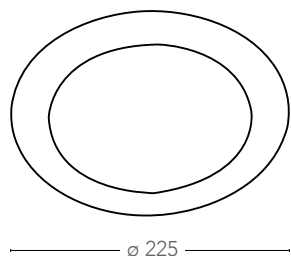

informazioni tecniche - *technical information*

BCO NIK	INC-SLIM/18W BCO 8031431511188	4000K	18W	1400 Lumen	120°	>15 000 on/off	h 15 000	driver incluso
	INC-SLIM/18WF BCO 8031440357210	5500K	18W	1400 Lumen	120°	>15 000 on/off	h 15 000	driver incluso
	INC-SLIM/18WC BCO 8031440357227	3000K	18W	1300 Lumen	120°	>15 000 on/off	h 15 000	driver incluso
	INC-SLIM/18W NIK 8031431521187	4000K	18W	1400 Lumen	120°	>15 000 on/off	h 15 000	driver incluso