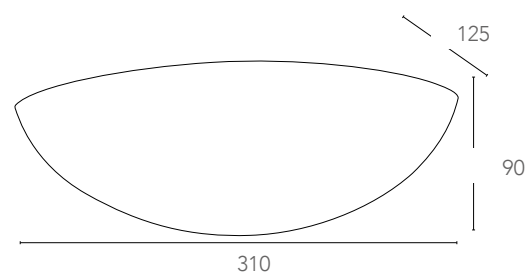

## MORITZ

Appliche a parete in gesso verniciabile  
Gypsun wall lamp paintable

informazioni tecniche - technical information

I-MORITZ-L-AP  
8031414861361

 1xE27 max 42W  
non incluse - not included

 100°

informazioni tecniche - technical information