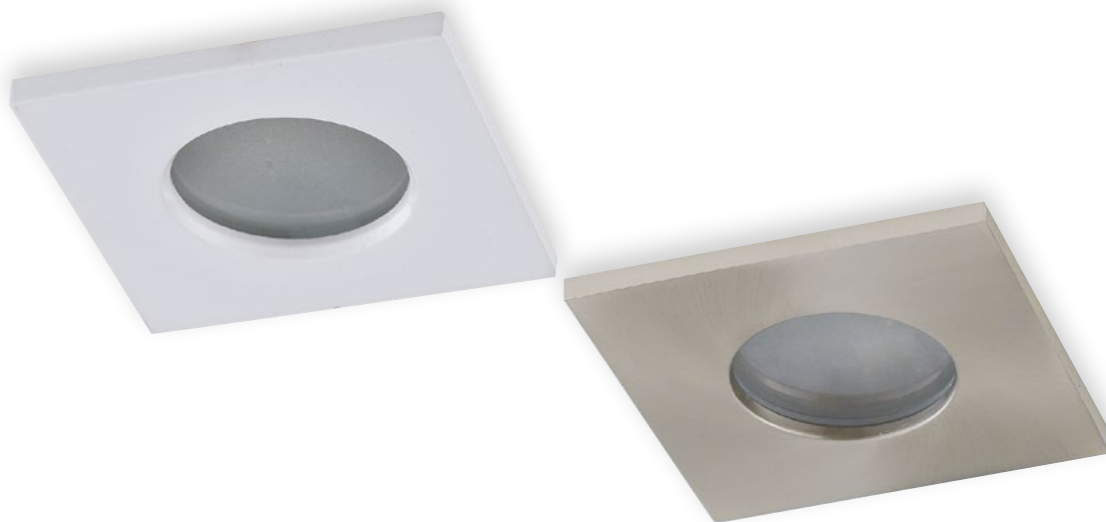

informazioni tecniche - *technical information*

INC-VIPER-Q-NIK

8031414861873

INC-VIPER-Q-BCO

8031414861866

foro
ø 74 mm