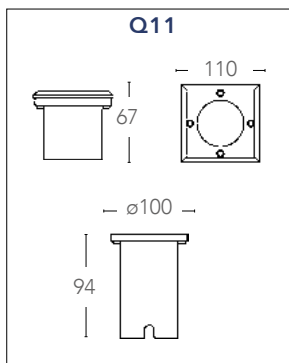

CLASSE **A**
🚫
COB
⚡
Ra >80
CE
EMC
RoHS WEEE COMPLIANT