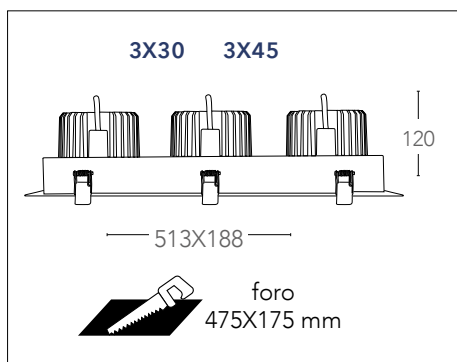

**COB**

**Ra**  
>80

**CE**

informazioni tecniche - technical information

INC-APOLLO-3X30C 8031440360845	3000K	<b>3X30W</b>	7200 Lumen	40°	45°	<b>PF 0,90</b>	>20 000 on/off	h 40 000	driver incluso
INC-APOLLO-3X30M 8031440360838	4000K	<b>3X30W</b>	7200 Lumen	40°	45°	<b>PF 0,90</b>	>20 000 on/off	h 40 000	driver incluso
INC-APOLLO-3X45C 8031440360852	3000K	<b>3X45W</b>	10800 Lumen	40°	45°	<b>PF 0,90</b>	>20 000 on/off	h 40 000	driver incluso
INC-APOLLO-3X45M 8031440360869	4000K	<b>3X45W</b>	10800 Lumen	40°	45°	<b>PF 0,90</b>	>20 000 on/off	h 40 000	driver incluso