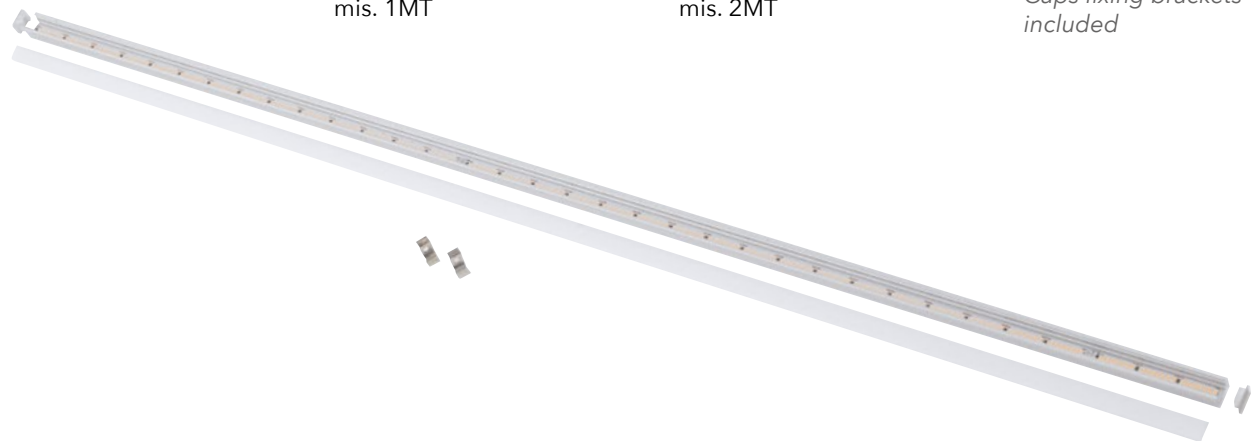

informazioni tecniche - *technical information*

I-PROFILO-ROMA
8031434601213

mis. 1MT

I-PROFILO-ROMA-2
8031440359399

mis. 2MT

Tappi e clip di
fissaggio inclusi
*Caps fixing brackets
included*