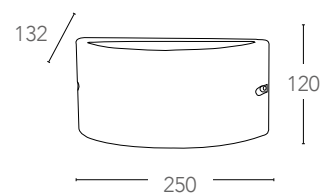

MEMPHIS

Applique in alluminio con diffusore opale in policarbonato finitura antracite
Aluminium wall lamp with PC opal diffuser anthracite finish

informazioni tecniche - technical information

I-MEMPHIS-AP
8031440312226

1xE27 max 42w
non include - not included

ORLANDO

Applique in alluminio con diffusore opale in policarbonato finitura antracite
Aluminium wall lamp with PC opal diffuser anthracite finish

informazioni tecniche - technical information

I-ORLANDO-AP
8031440312271

1xE27 max 42w
non include - not included