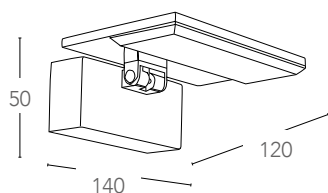

CLASSE
A

SMD

Ra
>80

CE

RoHS
WEEE COMPLIANT