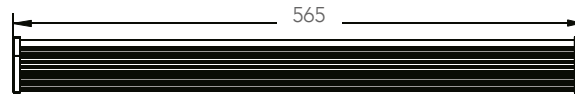

LED-WALLWASHER-36
8031440359528

36X2W
230V