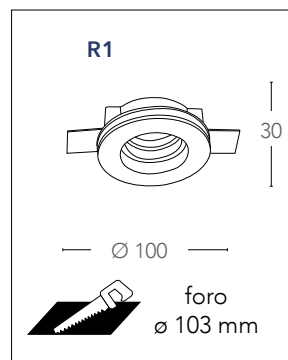

informazioni tecniche - *technical information*

INC-SPIRIT-Q1 8031440362160	1xGU10 max 35w non include - <i>not included</i>	 45°
INC-SPIRIT-R1 8031440362177	1xGU10 max 35w non include - <i>not included</i>	 45°