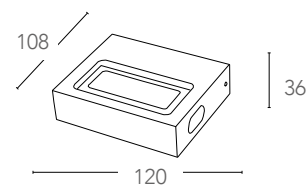

informazioni tecniche - technical information

LED-BETA-AP2
8031434021219

4X3W

1000 Lumen

120°

>10 000 on/off

h 25 000

driver incluso

informazioni tecniche - technical information

LED-BETA-AP1
8031434051216

3W

250 Lumen

120°

>10 000 on/off

h 25 000

driver incluso