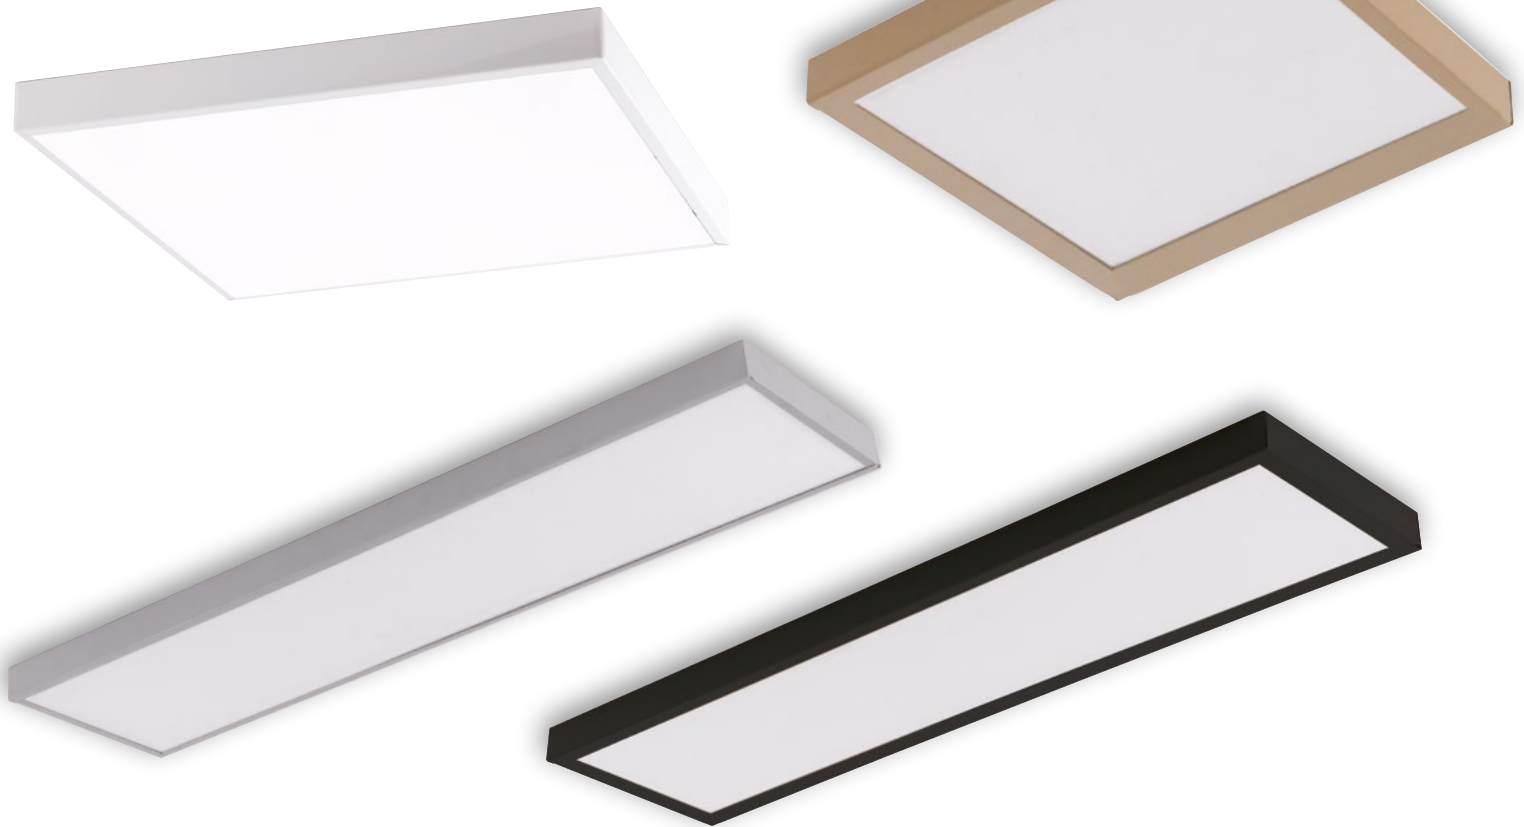

## PANEL STRUTTURA

Struttura in metallo per montaggio a plafoniera per panel  
*Metal structure for panel light surface mount*