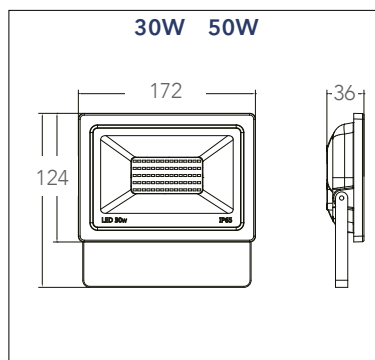

CLASSE
A

SMD

Ra
>80

CE

RoHS
WEEE COMPLIANT