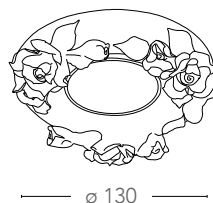

## ZARAH

Incasso in porcellana lavorato a mano decoro oro  
*Hand made porcelain down light with gold decoration*

informazioni tecniche - *technical information*

INC-ZARAH-ORO  
8031440121279

foro  
ø 80 mm