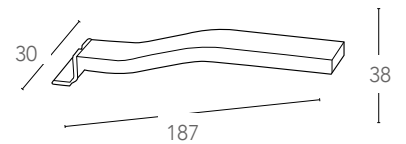

SPOT-B-SCARAB
8031440363440

3W

280 Lumen

>15 000 on/off

h 25 000

driver incluso

CLASSE
A

SMD

Ra
>80

CE

RoHS
WEEE COMPLIANT