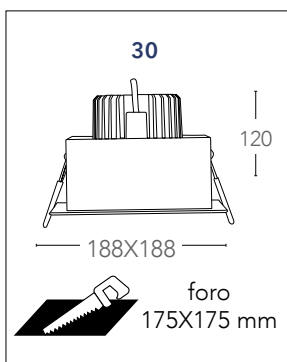

informazioni tecniche - technical information

INC-APOLLO-1X30C 8031440360753	3000K	30W	☀️ 2400 Lumen	40°	45°	PF 0,90	⏻ >20 000 on/off	🕒 h 40 000	🔋 driver incluso
INC-APOLLO-1X30M 8031440360760	4000K	30W	☀️ 2400 Lumen	40°	45°	PF 0,90	⏻ >20 000 on/off	🕒 h 40 000	🔋 driver incluso
INC-APOLLO-1X45C 8031440360777	3000K	45W	☀️ 3600 Lumen	40°	45°	PF 0,90	⏻ >20 000 on/off	🕒 h 40 000	🔋 driver incluso
INC-APOLLO-1X45M 8031440360784	4000K	45W	☀️ 3600 Lumen	40°	45°	PF 0,90	⏻ >20 000 on/off	🕒 h 40 000	🔋 driver incluso