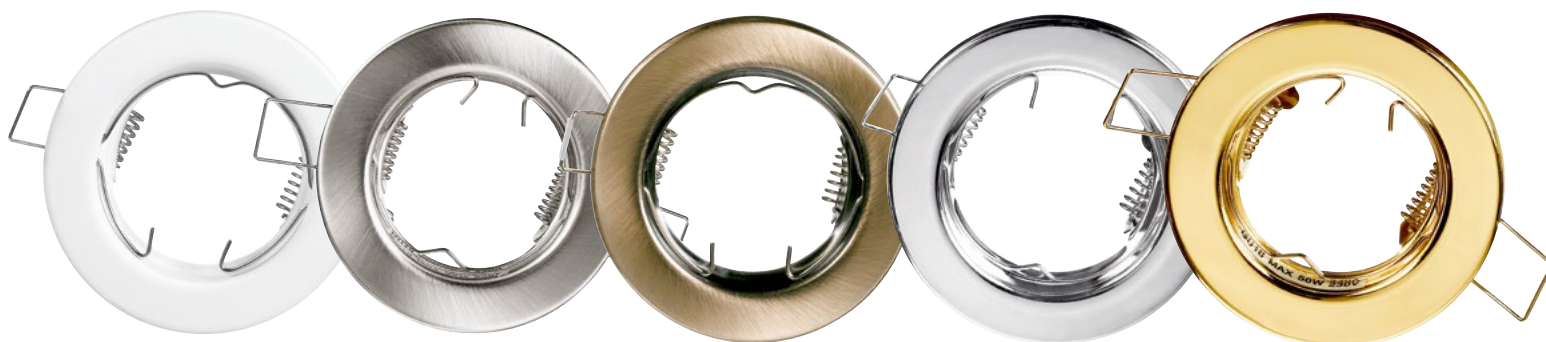

REFLEX

Strutture incasso per lampade MR16 o GU10
MR16 or GU10 down light frame

8031439321260

8031439311261

INC-REFLEX-SF1 BR

8031439331269

INC-REFLEX-SF1 CR

8031439301262

INC-REFLEX-SF1 ORO

8031439341268