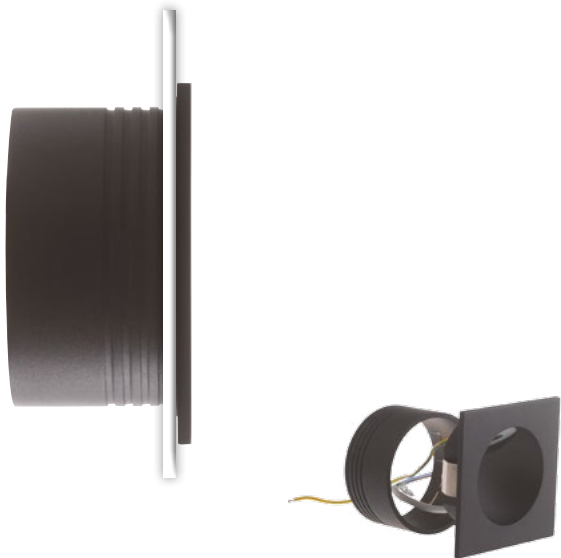

# ONYX

Incasso a parete segnapassi in alluminio LED integrato finitura goffrato nero o bianco  
*LED built-in aluminium in ground or wall spot light nickel finish*

informazioni tecniche - *technical information*