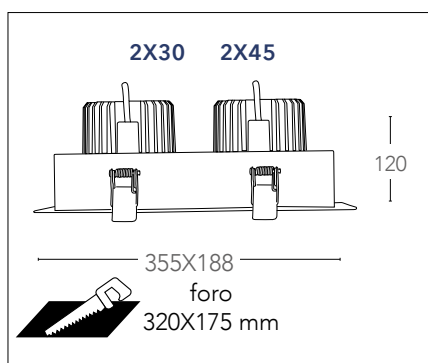

informazioni tecniche - *technical information*

INC-APOLLO-2X30C 8031440360791	3000K	2X30W	☀️ 4800 Lumen	40°	45°	PF 0,90	⏻ >20 000 on/off	🕒 h 40 000	🔌 driver incluso
INC-APOLLO-2X30M 8031440360807	4000K	2X30W	☀️ 4800 Lumen	40°	45°	PF 0,90	⏻ >20 000 on/off	🕒 h 40 000	🔌 driver incluso
INC-APOLLO-2X45C 8031440360814	3000K	2X45W	☀️ 7200 Lumen	40°	45°	PF 0,90	⏻ >20 000 on/off	🕒 h 40 000	🔌 driver incluso
INC-APOLLO-2X45M 8031440360821	4000K	2X45W	☀️ 7200 Lumen	40°	45°	PF 0,90	⏻ >20 000 on/off	🕒 h 40 000	🔌 driver incluso