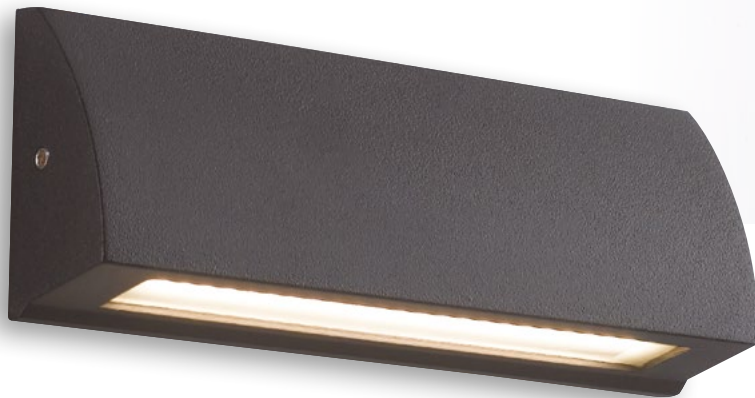

SHELBY

Applicare a LED in alluminio
Aluminium LED wall lamp

informazioni tecniche - technical information

LED-W-SHELBY-130
8031440361002

4W

120Lumen

>10 000 on/off

h 25 000

230V
DRIVER FREE

LED-W-SHELBY-170
8031440361019

6W

240 Lumen

>10 000 on/off

h 25 000

230V
DRIVER FREE