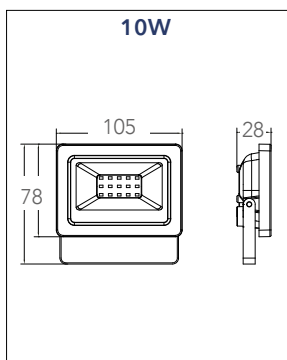

CLASSE
A

SMD

Ra
>80

CE

RoHS
WEEE COMPLIANT