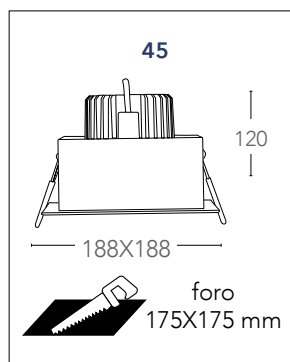

informazioni tecniche - technical information

INC-APOLLO-1X30C 8031440360753	3000K	30W	☀️ 2400 Lumen	40°	45°	PF 0,90	⏻ >20 000 on/off	🕒 h 40 000	🔋 driver incluso
INC-APOLLO-1X30M 8031440360760	4000K	30W	☀️ 2400 Lumen	40°	45°	PF 0,90	⏻ >20 000 on/off	🕒 h 40 000	🔋 driver incluso
INC-APOLLO-1X45C 8031440360777	3000K	45W	☀️ 3600 Lumen	40°	45°	PF 0,90	⏻ >20 000 on/off	🕒 h 40 000	🔋 driver incluso
INC-APOLLO-1X45M 8031440360784	4000K	45W	☀️ 3600 Lumen	40°	45°	PF 0,90	⏻ >20 000 on/off	🕒 h 40 000	🔋 driver incluso