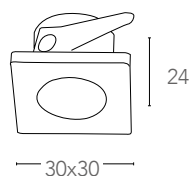

foro
27 mm

CLASSE A+		COB		Ra >80	CE