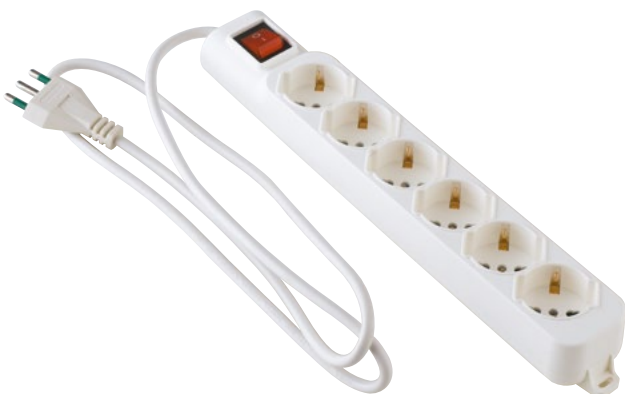

I-POWER-SC6
8031414864874

Adattatore multipresa con interruttore on/off 6xschuko 230v 10/16a cavo 1,5m spina h05vv-f