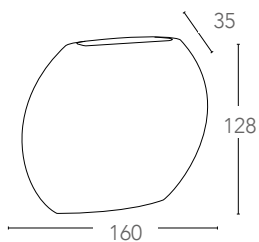

MIURA

Applique a LED dimmerabile in alluminio bianco gofrato con diffusore di luce superiore ed inferiore
Dimmable aluminium LED wall lamp with up and down diffuser

informazioni tecniche - technical information

LED-W-MIURA/6W
8031440351447

2X3W

520 Lumen

110°
110°

>10 000 on/off

h 25 000

driver incluso

CLASSE
A

SMD

Ra
>80

CE

RoHS
WEEE COMPLIANT