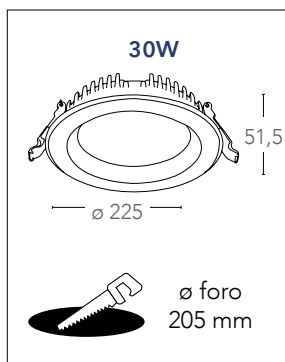

informazioni tecniche - technical information

INC-LYRA-10C 8031434851212	3200K	10W	800 Lumen	99°	>15 000 on/off	h 25 000	driver incluso
INC-LYRA-10F 8031434861211	5500K	10W	800 Lumen	99°	>15 000 on/off	h 25 000	driver incluso
INC-LYRA-20C 8031434871210	3200K	20W	1600 Lumen	99°	>15 000 on/off	h 25 000	driver incluso
INC-LYRA-20F 8031434891225	5500K	20W	1600 Lumen	99°	>15 000 on/off	h 25 000	driver incluso
INC-LYRA-30C 8031434901221	3200K	30W	2400 Lumen	99°	>15 000 on/off	h 25 000	driver incluso
INC-LYRA-30F 8031434911220	5500K	30W	2400 Lumen	99°	>15 000 on/off	h 25 000	driver incluso