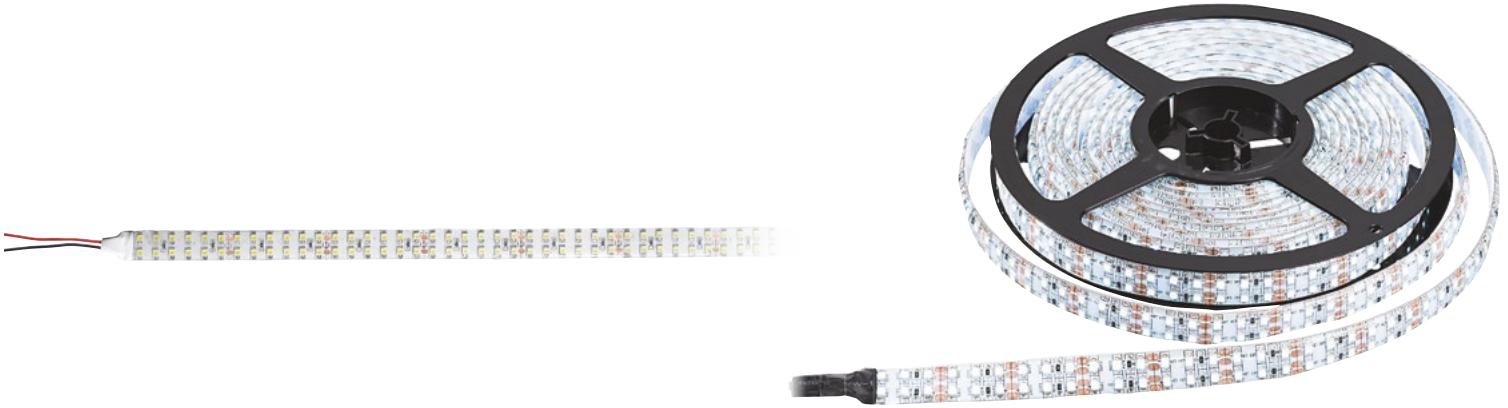

## STRIP

Doppia striscia luci LED rotolo da 5 mt.  
LED double strip 5mt. roll

informazioni tecniche - technical information

STRIP-3528-240/M  
8031433181204

4000K

96W 24V

7200 Lumen

SMD