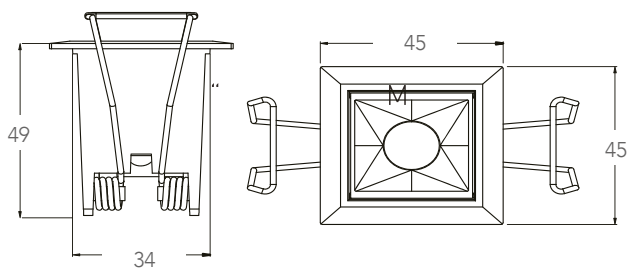

### informazioni tecniche - technical information

INC-SINKRO-2M  
8031440360876

2W

>10 000 on/off

h 25 000

driver incluso

foro  
34X34 mm

CLASSE  
**A+**