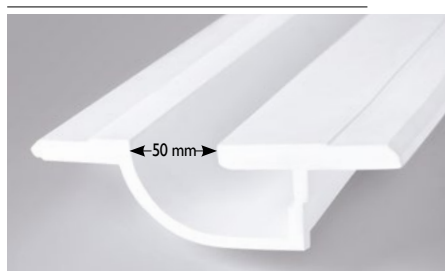

informazioni tecniche - technical information

I-PROFY-100
8031434081213