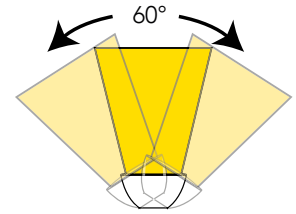

informazioni tecniche - *technical information*

I-DRIVE-M-R1
8031440313247

1xGU10 max 42w
non include - *not included*

informazioni tecniche - *technical information*

I-DRIVE-E27
8031440313230

1xE27 max 60w
non include - *not included*