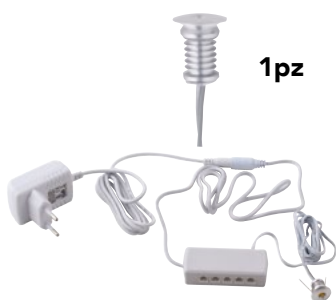

informazioni tecniche - technical information

1pz

Kit 30pz

cavo 1 mt. per faretto
1mt. cable for downlight

LED-STARLIGHT-W 8031440361682	4000K	11 Lumen	0,2W 12V DC 1A	>15 000 on/off	h 20 000	incl. cavo 1 mt. <i>with 1mt. cable</i>
LED-STARLIGHT-BLU 8031440361699	Blu		0,2W 12V DC 1A	>15 000 on/off	h 20 000	incl. cavo 1 mt. <i>with 1mt. cable</i>
LED-STARLIGHT-30-W 8031440357692	4000K	330 Lumen	30X0,2W 12V DC 1A	>15 000 on/off	h 20 000	driver incluso

LED-STARLIGHT-NEX
8031440364430

Scatola connessione per 10 teste 12V DC 1A incl. cavo 1 mt.
Box connection for 10 pcs 12V DC 1A with 1mt. cable

LED-STARLIGHT-DR
8031440364447

Driver 12V DC 100mA 6W incl. cavo 1 mt.

LED-STARLIGHT-CONN
8031440364843

Connettore con singola entrata 3 uscite per kit cielo stellato 12V DC 1A incl. cavo 1 mt.
Connector one input three output for starlight 12V DC 1A with 1m cable

Connessione in parallelo
Parallel connection system