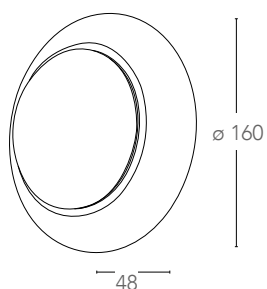

CLASSE
A

SMD
SMD

Ra
>80

CE

RoHS
WEEE COMPLIANT