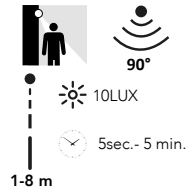

informazioni tecniche - technical information

LANT-LADY/AP1A
8031440361316

4000K

12W 800 Lumen

>10 000 on/off

h 15 000

230V
DRIVER FREE

LANT-LADY/AP1A-S
8031440351323

4000K

12W 800 Lumen

>10 000 on/off

h 15 000

230V
DRIVER FREE