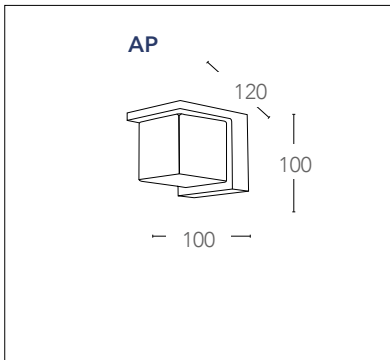

CLASSE A+		SMD 		Ra >80	CE		RoHS WEEE COMPLIANT