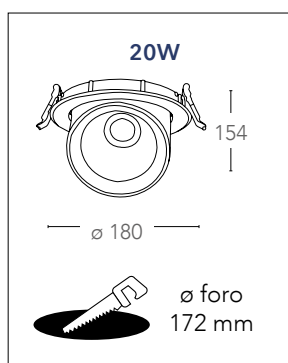

informazioni tecniche - technical information

INC-DELTA-8 8031434921229	3200K	8W	☀️ 500 Lumen	68°	>15 000 on/off	h 25 000	driver incluso
INC-DELTA-20 8031434931228	3200K	20W	☀️ 1100 Lumen	68°	>15 000 on/off	h 25 000	driver incluso
INC-DELTA-30 8031434941227	3200K	30W	☀️ 1550 Lumen	68°	>15 000 on/off	h 25 000	driver incluso