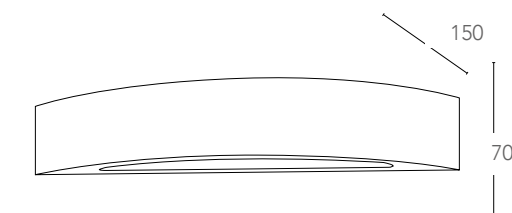

## CORTINA

Applique a parete in gesso verniciabile  
Gypsun wall lamp paintable

informazioni tecniche - technical information

I-CORTINA-AP  
8031414861347

 2xE14 max 13w  
non include - not included

 100°  
 100°