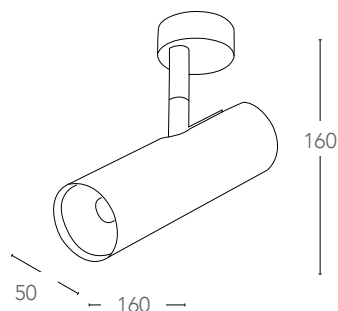

informazioni tecniche - technical information

LED-ROCKET-APC NERO 8031414861989	3000K	7W	700 Lumen	38°	>15 000 on/off	h 25 000	driver incluso
LED-ROCKET-APM NERO 8031414864980	4000K	7W	700 Lumen	38°	>15 000 on/off	h 25 000	driver incluso
LED-ROCKET-APC BCO 8031414861996	3000K	7W	700 Lumen	38°	>15 000 on/off	h 25 000	driver incluso
LED-ROCKET-APM BCO 8031414864966	4000K	7W	700 Lumen	38°	>15 000 on/off	h 25 000	driver incluso