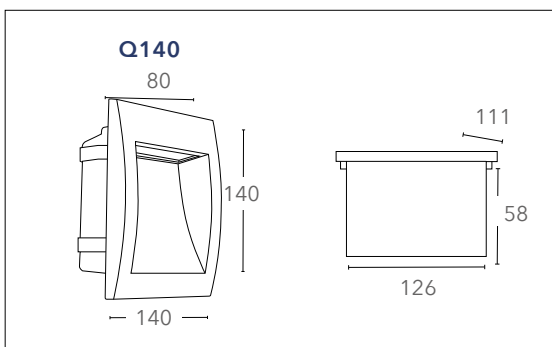

CLASSE
A

SMD
SMD

Ra >80

CE