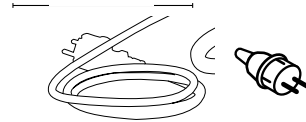

I-PICNIC-E27
8031414862719

10xE27 max 25w
non incluse - not included

10 MT.