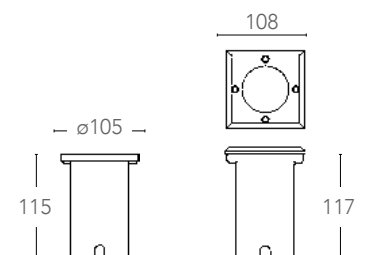

informazioni tecniche - technical information

I-DRIVE-Q1
8031440313254

1xGU10 max 42w
non include - not included