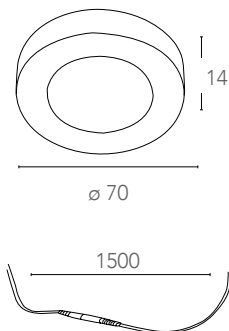

CLASSE
A⁺

SMD

Ra
>80

CE