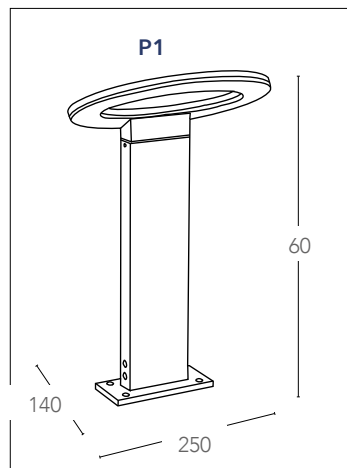

CLASSE
A

SMD

Ra
>80

CE