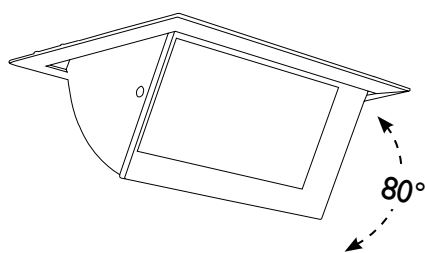

30W

1600 Lumen

PF  
0,90

>15 000 on/off

h 25 000

driver incluso

foro  
220x132 mm

CLASSE  
**A+**