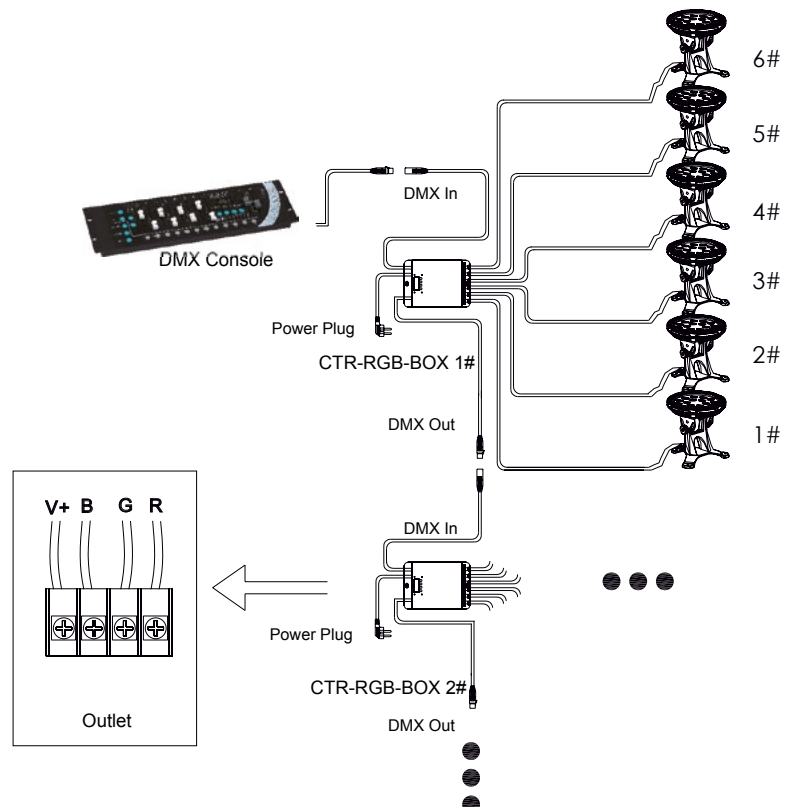

CONTROLLER-PRO-3
8031440358033