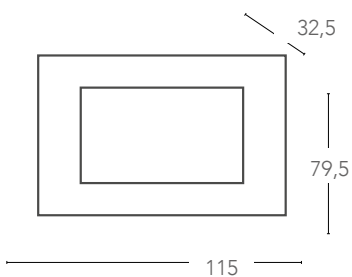

informazioni tecniche - technical information

INC-BOLT-503
8031414862580

3W

200Lumen

120°

>10 000 on/off

h 25 000

230V
DRIVER FREE

CLASSE
A

SMD

Ra
>80

CE

RoHS
WEEE COMPLIANT