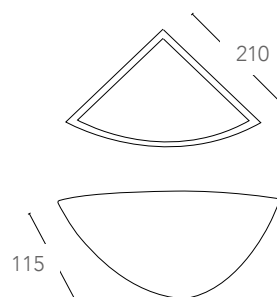

informazioni tecniche - *technical information*

I-SANTORINI-AP
8031440351553

1xE14 max 13W
non incluse - *not included*