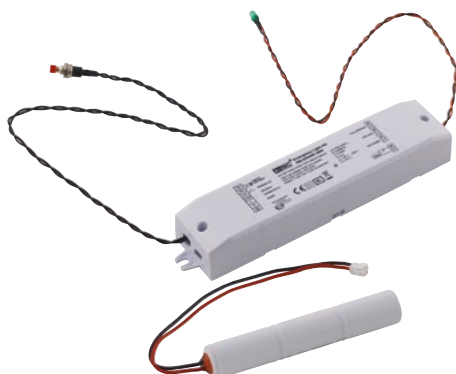

I-DRIVER-EMERGENCY

8031414864751

DRIVER DI EMERGENZA 6-60V 400-40mA. 180MIN
BATTERY 3,6V 3.0Ah Ni-Cd/Ni_MH
160x38x28 mm