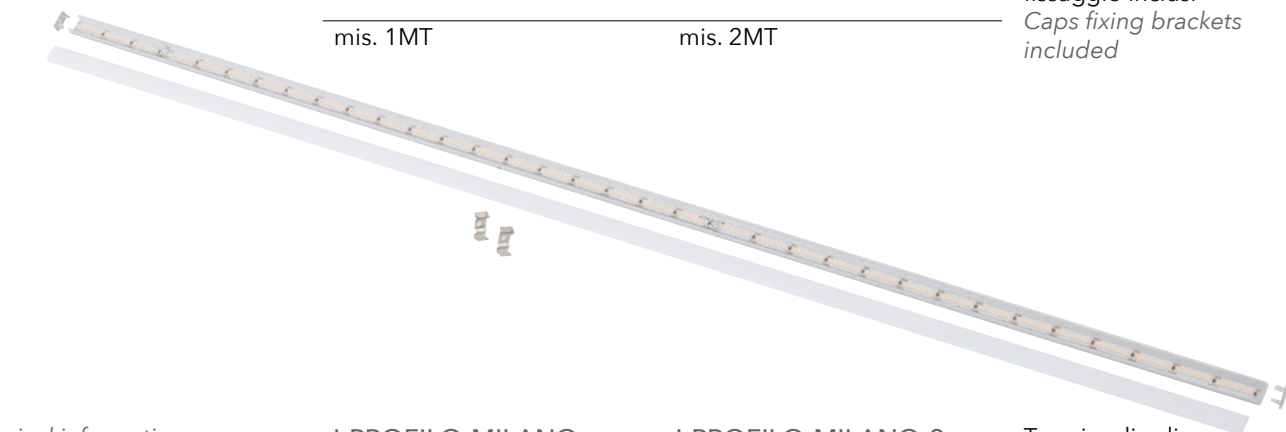

informazioni tecniche - *technical information*

I-PROFILO-MILANO
8031434611854

mis. 1MT

I-PROFILO-MILANO-2
8031440359412

mis. 2MT

Tappi e clip di
fissaggio inclusi
*Caps fixing brackets
included*