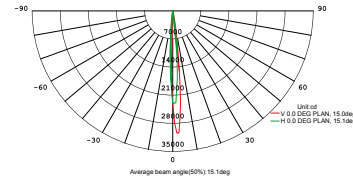

LED-WALLWASHER-36
8031440359528

36X2W
230V