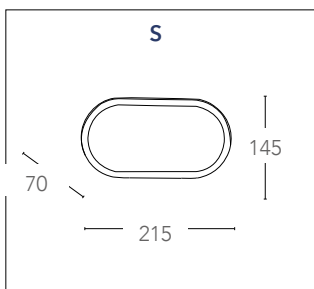

informazioni tecniche - technical information

BCO

ANT

LED-SHELLY-L BCO 8031440351713	4000K	20W	1600 Lumen	120°	IP65	>10 000 on/off	h 25 000	230V DRIVER FREE
LED-SHELLY-S BCO 8031440351720	4000K	15W	1200 Lumen	120°	IP65	>10 000 on/off	h 25 000	230V DRIVER FREE
LED-SHELLY-L ANT 8031440351690	4000K	20W	1600 Lumen	120°	IP65	>10 000 on/off	h 25 000	230V DRIVER FREE
LED-SHELLY-S ANT 8031440351706	4000K	15W	1200 Lumen	120°	IP65	>10 000 on/off	h 25 000	230V DRIVER FREE