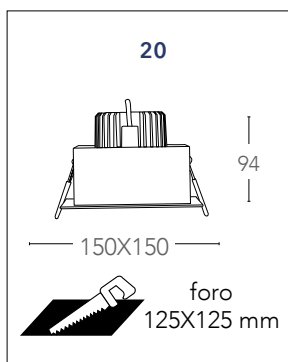

informazioni tecniche - technical information

INC-APOLLO-1X10C 8031440360623	3000K	10W	☀️ 800 Lumen	40°	45°	⏻ >20 000 on/off	🕒 h 40 000	🔌 driver incluso
INC-APOLLO-1X10M 8031440360630	4000K	10W	☀️ 800 Lumen	40°	45°	⏻ >20 000 on/off	🕒 h 40 000	🔌 driver incluso
INC-APOLLO-1X20C 8031440360692	3000K	20W	☀️ 1600 Lumen	40°	45°	⏻ >20 000 on/off	🕒 h 40 000	🔌 driver incluso
INC-APOLLO-1X20M 8031440360708	4000K	20W	☀️ 1600 Lumen	40°	45°	⏻ >20 000 on/off	🕒 h 40 000	🔌 driver incluso