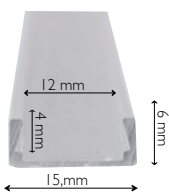

informazioni tecniche - *technical information*

I-PROFILO-NEWYORK
8031434581218

mis. 1MT

I-PROFILO-NEWYORK-2
8031440359382

mis. 2MT

Tappi e clip di
fissaggio inclusi
*Caps fixing brackets
included*