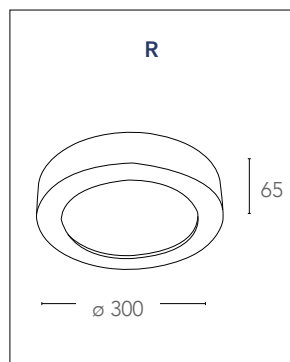

informazioni tecniche - *technical information*

I-GABRIEL/PL25Q
8031434101218

2xE27 max 42w
non include - *not included*

I-GABRIEL/PL30R
8031434111217

2xE27 max 42w
non include - *not included*