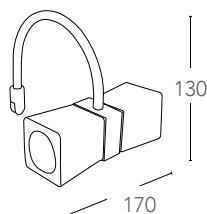

informazioni tecniche - *technical information*

SPOT-B-LELE
8031431981196

2xG9 max 28w
non incluse - *not included*