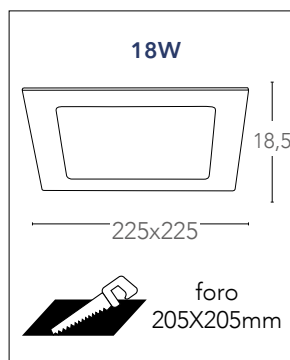

informazioni tecniche - technical information

INC-FLAP/12W 8031431441188	4000K	12W	☀️ 800 Lumen	🌀 120°	🔌 >15 000 on/off	🕒 h 15 000	🔋 driver incluso
INC-FLAP/12WF 8031440357265	5500K	12W	☀️ 800 Lumen	🌀 120°	🔌 >15 000 on/off	🕒 h 15 000	🔋 driver incluso
INC-FLAP/12WC 8031440354615	3000K	12W	☀️ 750 Lumen	🌀 120°	🔌 >15 000 on/off	🕒 h 15 000	🔋 driver incluso
INC-FLAP/18W 8031431451187	4000K	18W	☀️ 1400 Lumen	🌀 120°	🔌 >15 000 on/off	🕒 h 15 000	🔋 driver incluso
INC-FLAP/18WF 8031440357241	5500K	18W	☀️ 1400 Lumen	🌀 120°	🔌 >15 000 on/off	🕒 h 15 000	🔋 driver incluso
INC-FLAP/18WC 8031440357272	3000K	18W	☀️ 1300 Lumen	🌀 120°	🔌 >15 000 on/off	🕒 h 15 000	🔋 driver incluso