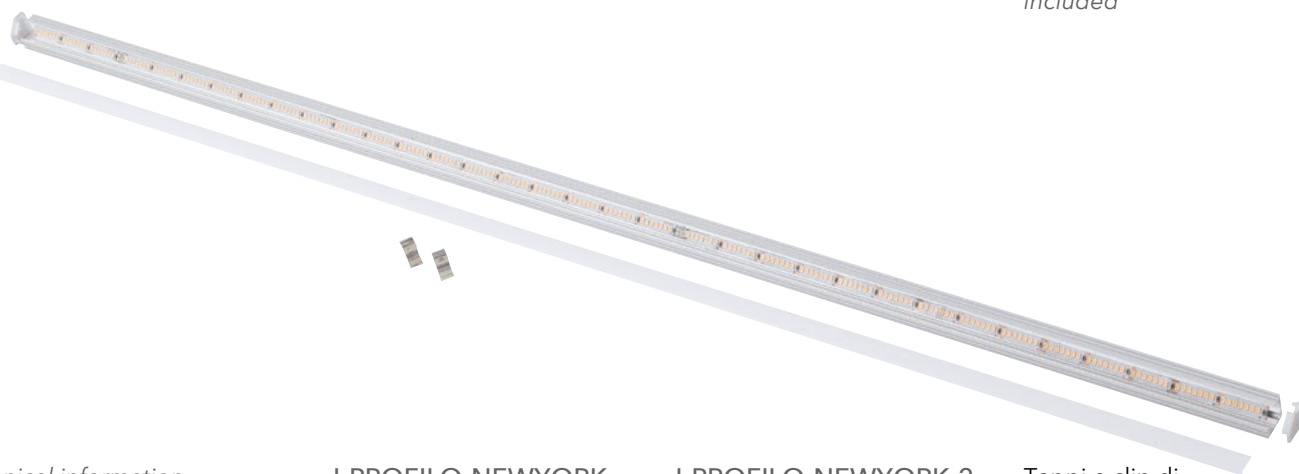

informazioni tecniche - *technical information*

I-PROFILO-NEWYORK
8031434581218

mis. 1MT

I-PROFILO-NEWYORK-2
8031440359382

mis. 2MT

Tappi e clip di
fissaggio inclusi
*Caps fixing brackets
included*