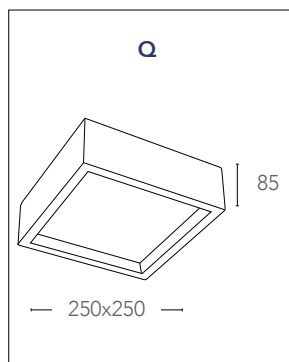

informazioni tecniche - *technical information*

I-GABRIEL/PL25Q
8031434101218

2xE27 max 42w
non include - *not included*

I-GABRIEL/PL30R
8031434111217

2xE27 max 42w
non include - *not included*