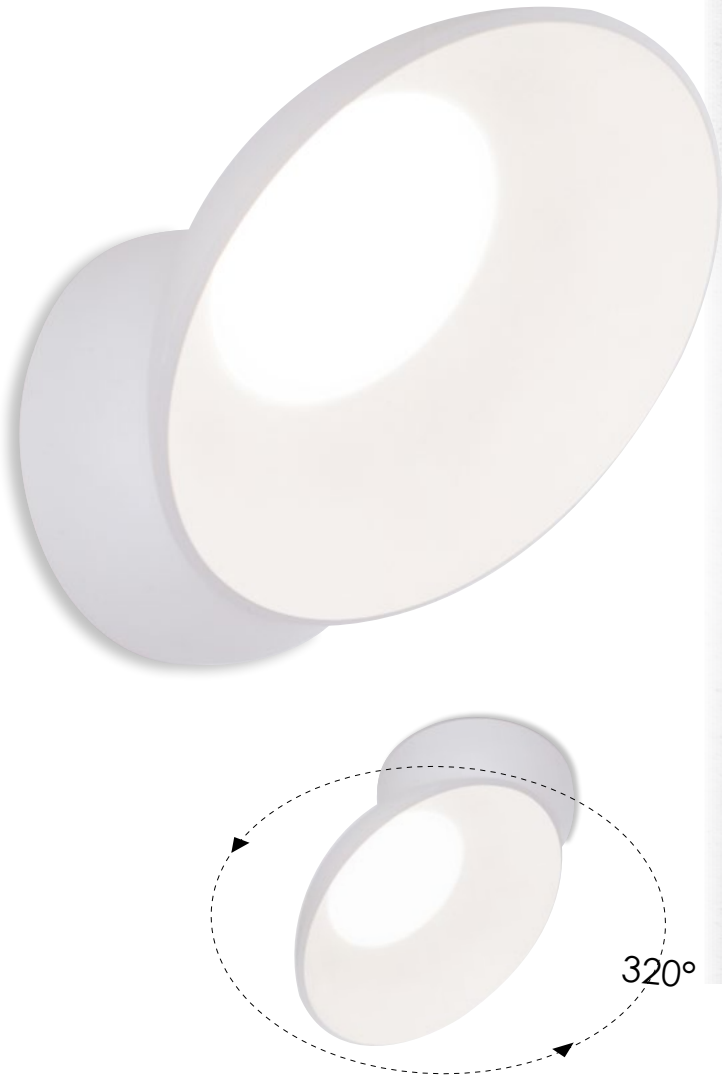

OMNIA

Faro a LED dimmerabile in alluminio, orientabile
Dimmable aluminium LED lamp adjustable