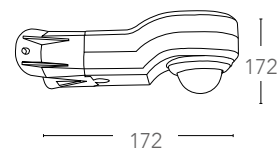

Sensore PIR 230V max 1000W 130°
distanza massima 12mt.
time 10 sec. - 4 min.
lux 2 - 2000 IP44
base accessoria angolare

I-SENSORE-180
8031434411218