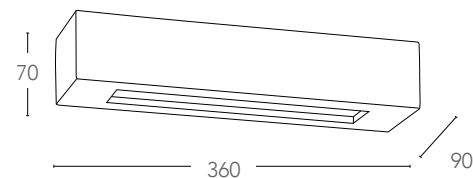

## CORTINA

Applique a parete in gesso verniciabile  
Gypsun wall lamp paintable

informazioni tecniche - technical information

I-CORTINA-AP  
8031414861347

 2xE14 max 13w  
non include - not included

 100°  
 100°