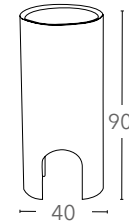

informazioni tecniche - *technical information*

LED-IMPACT-Q-1W
803143440331272

1W 3,5V
DC

80 Lumen

>10 000 on/off

45x45