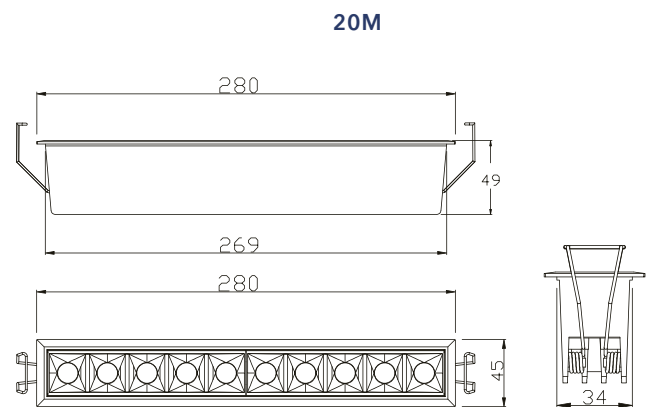

45°

>10 000 on/off

h 25 000

driver incluso

foro  
136X34 mm

foro  
269X34 mm

CLASSE <b>A+</b>		<b>COB</b> 		<b>Ra</b> <b>&gt;80</b>	<b>CE</b>		<b>RoHS</b> WEEE COMPLIANT
---------------------	--	----------------	--	----------------------------	-----------	--	-------------------------------