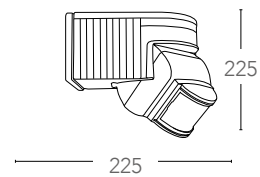

Sensore PIR 230V max 1000W 180°
distanza massima 12mt.
time 10 sec. - 4 min.
lux 2 - 2000 IP44