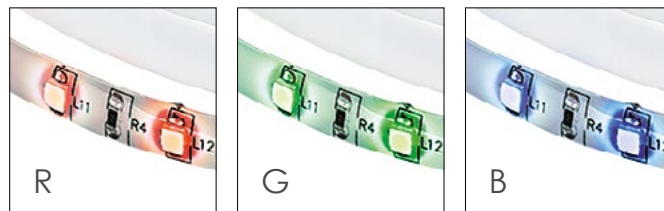

informazioni tecniche - technical information

STRIPLED-5050-C 8031440355902		72W 12V	3600 Lumen	SMD 300XLED SMD5050	>15 000 on/off	h 25 000	AC/DC 12V 6A 72W non include - not included	IP20 senza silicone without silicon
STRIPLED-5050-F 8031440355889		72W 12V	3600 Lumen	SMD 300XLED SMD5050	>15 000 on/off	h 25 000	AC/DC 12V 6A 72W non include - not included	IP20 senza silicone without silicon
STRIPLED-5050-M 8031440355919		72W 12V	3600 Lumen	SMD 300XLED SMD5050	>15 000 on/off	h 25 000	AC/DC 12V 6A 72W non include - not included	IP20 senza silicone without silicon