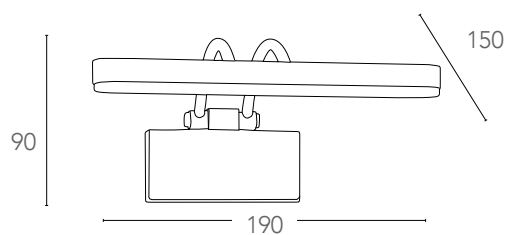

CLASSE
A

SMD

Ra
>80

CE

RoHS
WEEE COMPLIANT