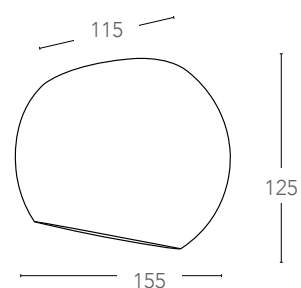

informazioni tecniche - technical information

I-MOSES-AP
8031434181210

1xG9 max 28W
non incluse - not included