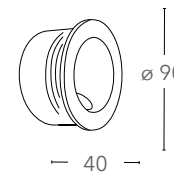

**INC-ONYX-Q1 NERO**  
8031440361262

**2W**

**230V**  
DRIVER FREE

foro  
ø 70 mm

informazioni tecniche - *technical information*

**INC-ONYX-R1 NERO**  
8031440361225

**2W**

**230V**  
DRIVER FREE