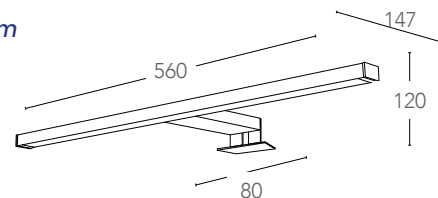

## RIVA

Applique a LED in alluminio finitura cromo  
Cabinet LED aluminium finish chrome

Doppio sistema di fissaggio *Double mounting system*

informazioni tecniche - *technical information*

su specchio  
*On mirror*