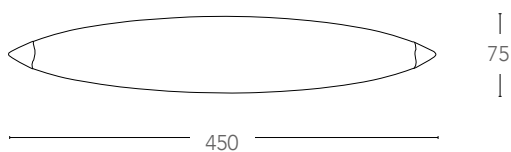

STEFANY

Appliche in vetro con rifiniture in metallo cromo
Glass wall lamp and metal with metal chrome finish

informazioni tecniche - technical information

15/02400
8031425791121

2xE14 max 40W
non include - not included

IP20

15/02300
8031422751098

1xE14 max 40W
non include - not included

IP20

15/02300

15/02400

CE