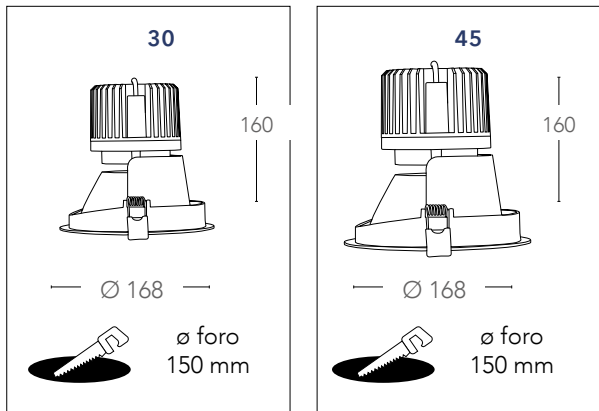

informazioni tecniche - technical information

INC-ELITE-1X30C 8031440363358	3000K	30W	2400 Lumen	40°	40°	PF 0,90	>20 000 on/off	h 40 000	driver incluso
INC-ELITE-1X30M 8031440363327	4000K	30W	2400 Lumen	40°	40°	PF 0,90	>20 000 on/off	h 40 000	driver incluso
INC-ELITE-1X45C 8031440363334	3000K	45W	3600 Lumen	40°	40°	PF 0,90	>20 000 on/off	h 40 000	driver incluso
INC-ELITE-1X45M 8031440363303	4000K	45W	3600 Lumen	40°	40°	PF 0,90	>20 000 on/off	h 40 000	driver incluso