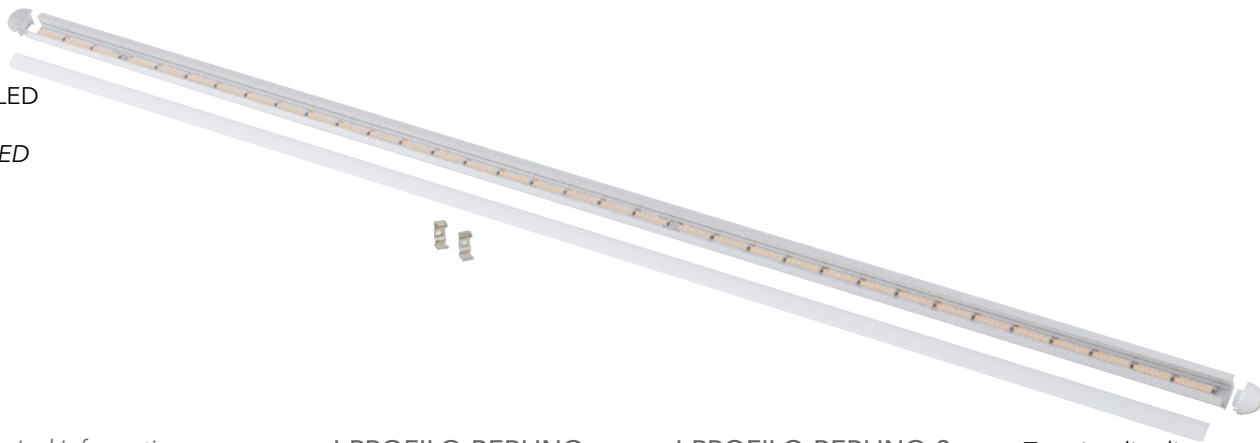

PROFILI

Profili in alluminio per strip LED
diffusore opale
*Aluminium profile for strip LED
with opale diffuser*

informazioni tecniche - *technical information*

I-PROFILO-BERLINO
8031434611212

mis. 1MT

I-PROFILO-BERLINO-2
8031440359405

mis. 2MT

Tappi e clip di
fissaggio inclusi
*Caps fixing brackets
included*