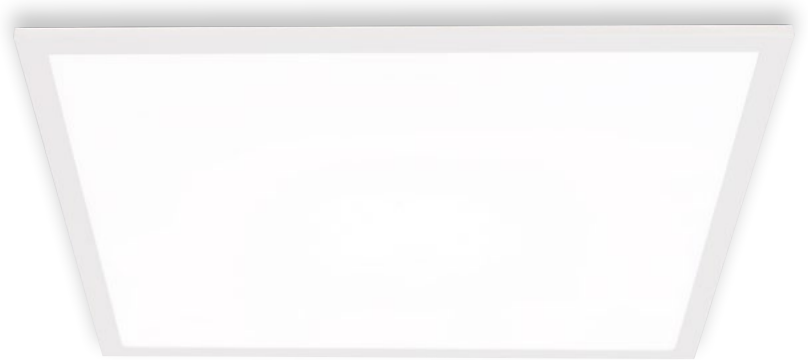

PANEL

Pannello in alluminio con sistema di variazione di intensità di luce in 3 step tramite interruttore.
Panel light for dropped ceiling in aluminium white color built-in LED with three step switch dimmer

sistema di illuminazione dinamica

i sistemi di illuminazione dinamica permettono di regolare in luminosità e colorazione i pannelli LED per adattarsi ad ogni esigenza di ambiente.