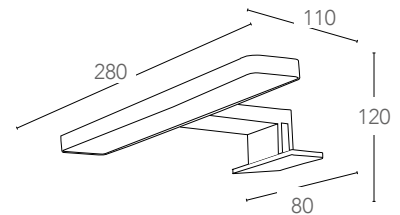

SPOT-B-CRUISE
8031440363426

5,2W

430 Lumen

>15 000 on/off

h 25 000

230V
DRIVER FREE