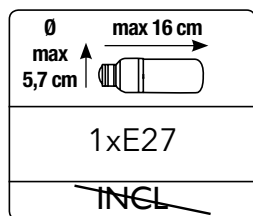

informazioni tecniche - technical information

	I-ST021 8031421451081	1xE27 max 60w non include - <i>not included</i>		
	I-ST022-1100 8031421661084	1xE27 max 60w non include - <i>not included</i>		
	I-TOKYO-AP BCO 8031414864447	1xE27 max 60w non include - <i>not included</i>		
	I-TOKYO-P BCO 8031414864416	1xE27 max 60w non include - <i>not included</i>		
	I-TOKYO-AP BRO 8031414864423	1xE27 max 60w non include - <i>not included</i>		
	I-TOKYO-P BRO 8031414864393	1xE27 max 60w non include - <i>not included</i>