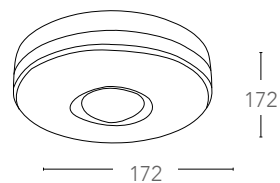

Sensore PIR 230V max 1600W 360°
distanza massima 5mt.
time 10 sec. - 4 min.
lux 2 - 2000 IP44

I-SENSORE-130
8031434401219