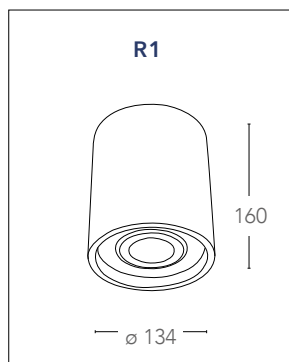

SPACE

Faro struttura esterna in gesso verniciabile orientabile
Surface mount gypsun lamp paintable adjustable

informazioni tecniche - *technical information*

I-SPACE-Q1
8031434171211

1xGU10 max 35w
non incluse - *not included*

I-SPACE-R1
8031434141214

1xGU10 max 35w
non incluse - *not included*