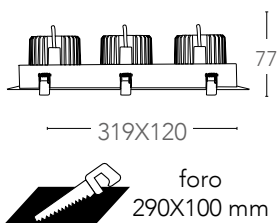

**INC-APOLLO-3X20M**  
8031440360739

**3X20W** ☀️ 4800 Lumen

🔌 >20 000 on/off

🕒 h 40 000

🔋 driver incluso

**3X10**

**3X20**

CLASSE  
**A+**