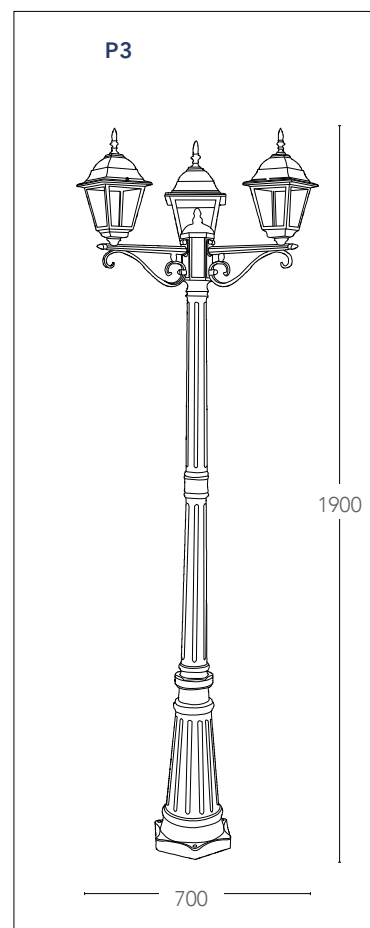

## MILANO

Lanterne in alluminio pressofuso con diffusore in vetro  
Diecast aluminium lantern with glass diffuser