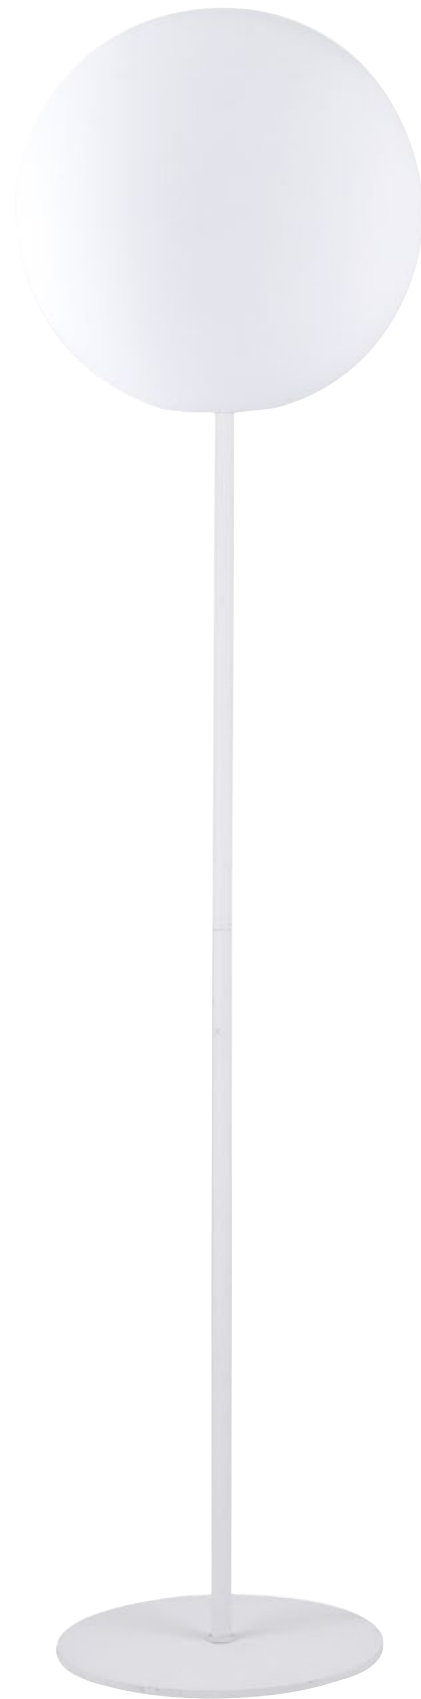

GECO

Sospensione e piantana materiale polietilene
PE pendant lamp and floor lamp