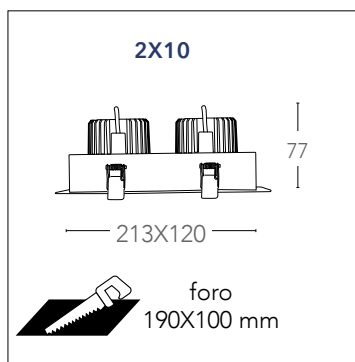

informazioni tecniche - technical information

INC-APOLLO-2X10C 8031440360647	3000K	2X10W	1600 Lumen	40°	45°	>20 000 on/off	h 40 000	driver incluso
INC-APOLLO-2X10M 8031440360654	4000K	2X10W	1600 Lumen	40°	45°	>20 000 on/off	h 40 000	driver incluso
INC-APOLLO-2X20C 8031440360715	3000K	2X20W	3200 Lumen	40°	45°	>20 000 on/off	h 40 000	driver incluso
INC-APOLLO-2X20M 8031440360722	4000K	2X20W	3200 Lumen	40°	45°	>20 000 on/off	h 40 000	driver incluso