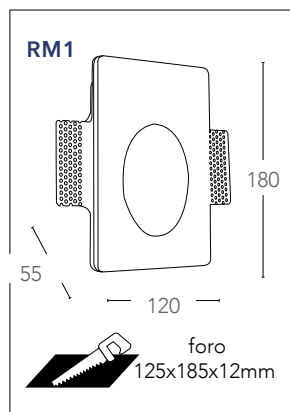

informazioni tecniche - technical information

I-ARIEL-RS1
8031434131215

1xGU10 MINI max 35W
non include - not included

I-ARIEL-RM1
8031434121216

1xGU10 MINI max 35W
non include - not included