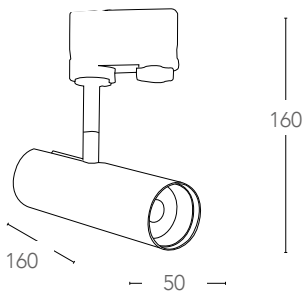

informazioni tecniche - *technical information*

LED-ROCKET-7M NERO 8031414864300	4000K	7W	☀️ 700 Lumen	📐 38°	🔌 >15 000 on/off	🕒 h 25 000	🔋 driver incluso
LED-ROCKET-7C NERO 8031414861965	3000K	7W	☀️ 700 Lumen	📐 38°	🔌 >15 000 on/off	🕒 h 25 000	🔋 driver incluso
LED-ROCKET-7M BCO 8031414864171	4000K	7W	☀️ 700 Lumen	📐 38°	🔌 >15 000 on/off	🕒 h 25 000	🔋 driver incluso
LED-ROCKET-7C BCO 8031414861972	3000K	7W	☀️ 700 Lumen	📐 38°	🔌 >15 000 on/off	🕒 h 25 000	🔋 driver incluso