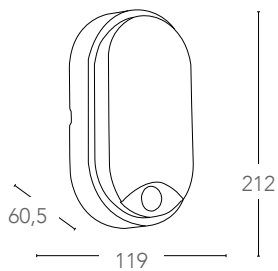

CLASSE
A

SMD

Ra
>80

CE

RoHS
WEEE COMPLIANT