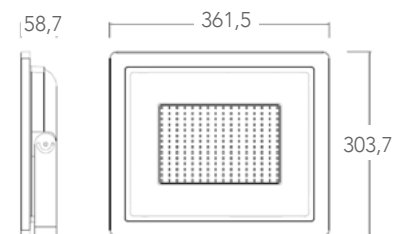

informazioni tecniche - technical information

LED-URANO-150
8031414861934

4000K

150W

10 500 Lumen

120°

PF
0,90

IP65

>10 000 on/off

h 20 000

230V
DRIVER FREE