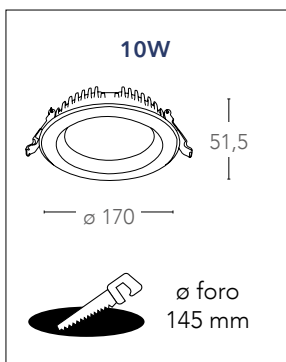

informazioni tecniche - technical information

INC-LYRA-10C 8031434851212	3200K	10W	800 Lumen	99°	>15 000 on/off	h 25 000	driver incluso
INC-LYRA-10F 8031434861211	5500K	10W	800 Lumen	99°	>15 000 on/off	h 25 000	driver incluso
INC-LYRA-20C 8031434871210	3200K	20W	1600 Lumen	99°	>15 000 on/off	h 25 000	driver incluso
INC-LYRA-20F 8031434891225	5500K	20W	1600 Lumen	99°	>15 000 on/off	h 25 000	driver incluso
INC-LYRA-30C 8031434901221	3200K	30W	2400 Lumen	99°	>15 000 on/off	h 25 000	driver incluso
INC-LYRA-30F 8031434911220	5500K	30W	2400 Lumen	99°	>15 000 on/off	h 25 000	driver incluso