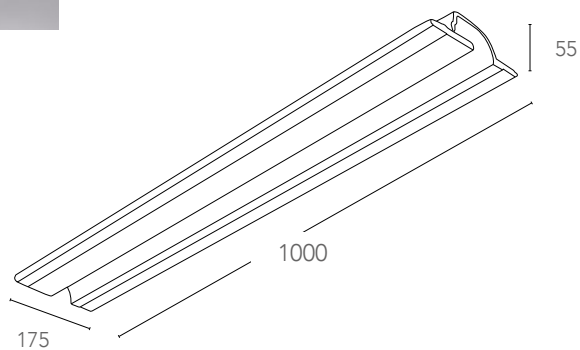

informazioni tecniche - technical information

I-PROFY-100
8031434081213