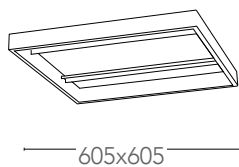

informazioni tecniche - technical information

LED-PANEL-30X120-PL 8031440361828	Struttura in metallo bianco per pannello led 30X120 cm <i>White metal frame for LED panel 30x120 cm</i>	LED-PANEL-60X60-FIX 8031414861293	Struttura montata in metallo bianco per pannello led 60x60 cm <i>Assembler white metal frame for LED panel 60x60 cm</i>
LED-PANEL-60X120-PL 8031440363723	Struttura in metallo per pannello led a 60X120 cm <i>Metal frame for LED panel 60x120 cm</i>	LED-PANEL-30X120-FIX 8031414861286	Struttura montata in metallo bianco per pannello led 30X120 cm <i>Assembler white metal frame for LED panel 30x120 cm</i>
LED-PANEL-60X60-PL 8031440361859	Struttura in metallo bianco per pannello led 60x60 cm <i>White metal frame for LED panel 60x60 cm</i>	LED-PANEL-30X120-FIX BRO 8031414864782	LED-PANEL-60X60-FIX BRO 8031414864799
LED-PANEL-30X120-FIX GR 8031414864775	LED-PANEL-60X60-FIX GR 8031414864805	Struttura in metallo tortora per pannello led <i>Dove gray metal frame for LED panel</i>	
LED-PANEL-30X120-FIX NER 8031414864768	LED-PANEL-60X60-FIX NER 8031414864812	Struttura in metallo grigio per pannello led <i>Gray metal frame for LED panel</i>	
		Struttura in metallo nero per pannello led <i>Black metal frame for LED panel</i>