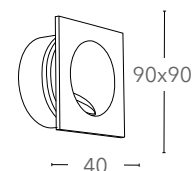

# ONYX

Incasso a parete segnapassi in alluminio LED integrato finitura goffrato nero o bianco  
*LED built-in aluminium in ground or wall spot light nickel finish*

informazioni tecniche - *technical information*