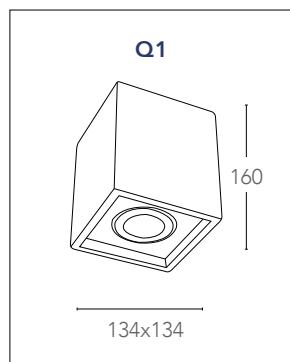

SPACE

Faro struttura esterna in gesso verniciabile orientabile
Surface mount gypsun lamp paintable adjustable

informazioni tecniche - *technical information*

I-SPACE-Q1
8031434171211

1xGU10 max 35w
non incluse - *not included*

I-SPACE-R1
8031434141214

1xGU10 max 35w
non incluse - *not included*