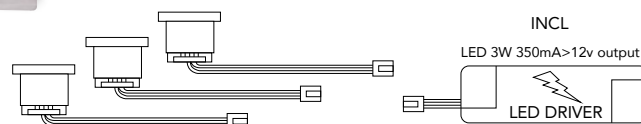

SIRIO

Incasso in alluminio pressofuso finitura nickel spazzolato LED integrato
Diecast aluminium down light brush nickel color built-in LED

informazioni tecniche - technical information

INC-SIRIO-R3
8031432071193

4000K

3x1W

☀️ 3X50 Lumen

30°

>15 000 on/off

h 25 000

🔌 driver incluso

INC-SIRIO-Q3
8031432061194

4000K

3x1W

☀️ 3X50 Lumen

30°

>15 000 on/off

h 25 000

🔌 driver incluso