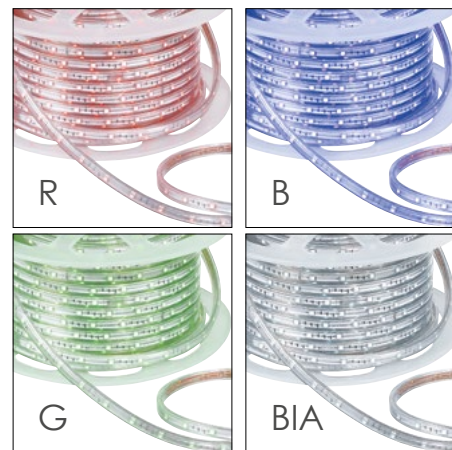

STRIP

Bobina striscia luci LED 50 mt.
LED strip light roll 50mt.

informazioni tecniche - technical information

	STRIP-R-5050HV-30/C 8031435351223		9,6W/M 230V	1080 Lm/M	SMD 	>10 000 on/off	h 25 000	
					3600XLED SMD5050			
	STRIP-R-5050HV-30/F 8031428901169		9,6W/M 230V	1080 Lm/M	SMD 	>10 000 on/off	h 25 000	
					3600XLED SMD5050			

informazioni tecniche - technical information

STRIP-R-5050HV-30RGB 8031435451220			9,6W/M 230V	1080 Lm/M	SMD 	>10 000 on/off	h 25 000	
					3600XLED SMD5050