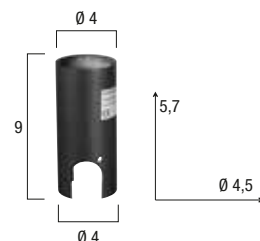

impact

Art. LED-IMPACT-Q-1W

CALPESTABILE IMPACT
ALLUMINIO CON CAVO 95CM
INCLUSO (driver escluso)
Finiture Silver
8031440331272

DRIVER ADATTO (I-DRIVER/18W)
VEDI PAG. 277

impact

Art. LED-IMPACT-R-1W

CALPESTABILE IMPACT
ALLUMINIO CON CAVO 95CM
INCLUSO (driver escluso)
Finiture Silver
8031440321273

DRIVER ADATTO (I-DRIVER/18W)
VEDI PAG. 277