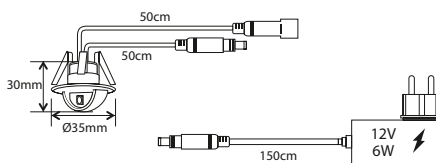

rider

Art. LED-RIDER-R6-DIR

KIT 6PZ INCASSO BIANCO
CALPESTABILE
(lunghezza totale fili 7,5m)
8031439921279

KIT
6pz