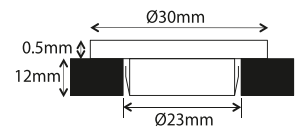

rider

Art. LED-RIDER-R6

KIT 6PZ INCASSO BIANCO
CALPESTABILE
(lunghezza totale fili 7,5m)
8031436141236