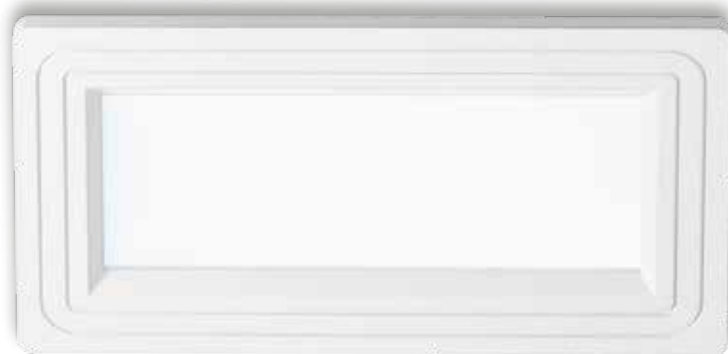

flap

Art. INC-FLAP-RT/12W

INCASSO FLAP
RETTANGOLARE
Finiture Bianco
8031431461186