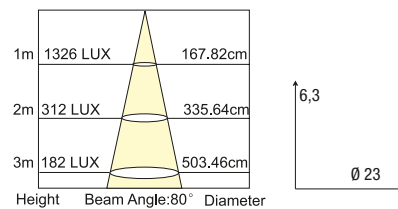

106° ø 21,5 cm

IP23 Ra >80

lyra

Art. INC-LYRA-30F

INCASSO COB LYRA
 ALLUMINIO CON RIFLETTORE
 SILVER + DRIVER (incluso)
 Finiture Bianco
 8031434911220

2700K 5500K 6500K

30W LED COB

CLASSE A 2100 Lm CE