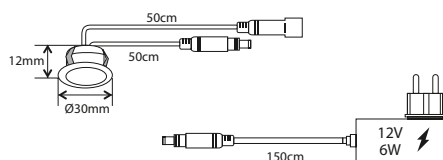

Art. LED-RIDER-R6

KIT 6PZ INCASSO BIANCO
CALPESTABILE
(lunghezza totale fili 7,5m)
8031436141236

rider

Art. LED-RIDER-R6-RGB

KIT 6PZ INCASSO RGB
CALPESTABILE
(lunghezza totale fili 7,5m)
8031439871260

rider