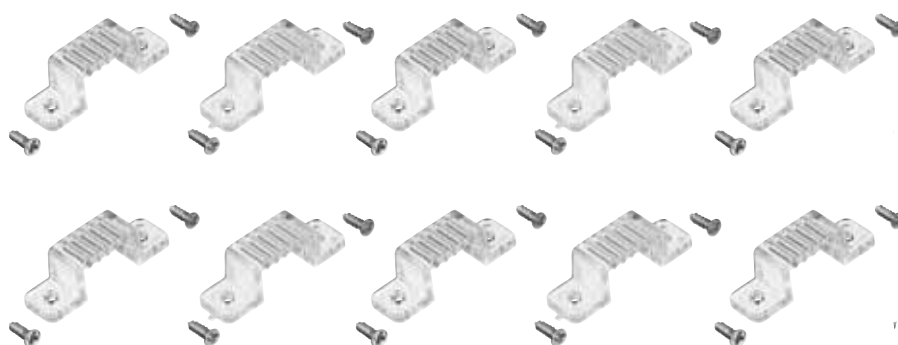

IP65

strip

Art. STRIP-CAP-IP65

KIT 3 TAPPI PER STRIP
13,5X7,5MM
8031435411224

strip

Art. STRIP-FIXIT

KIT 10 STAFFETTE CON VITE PER
STRIP 14X7MM
8031433371209

barre