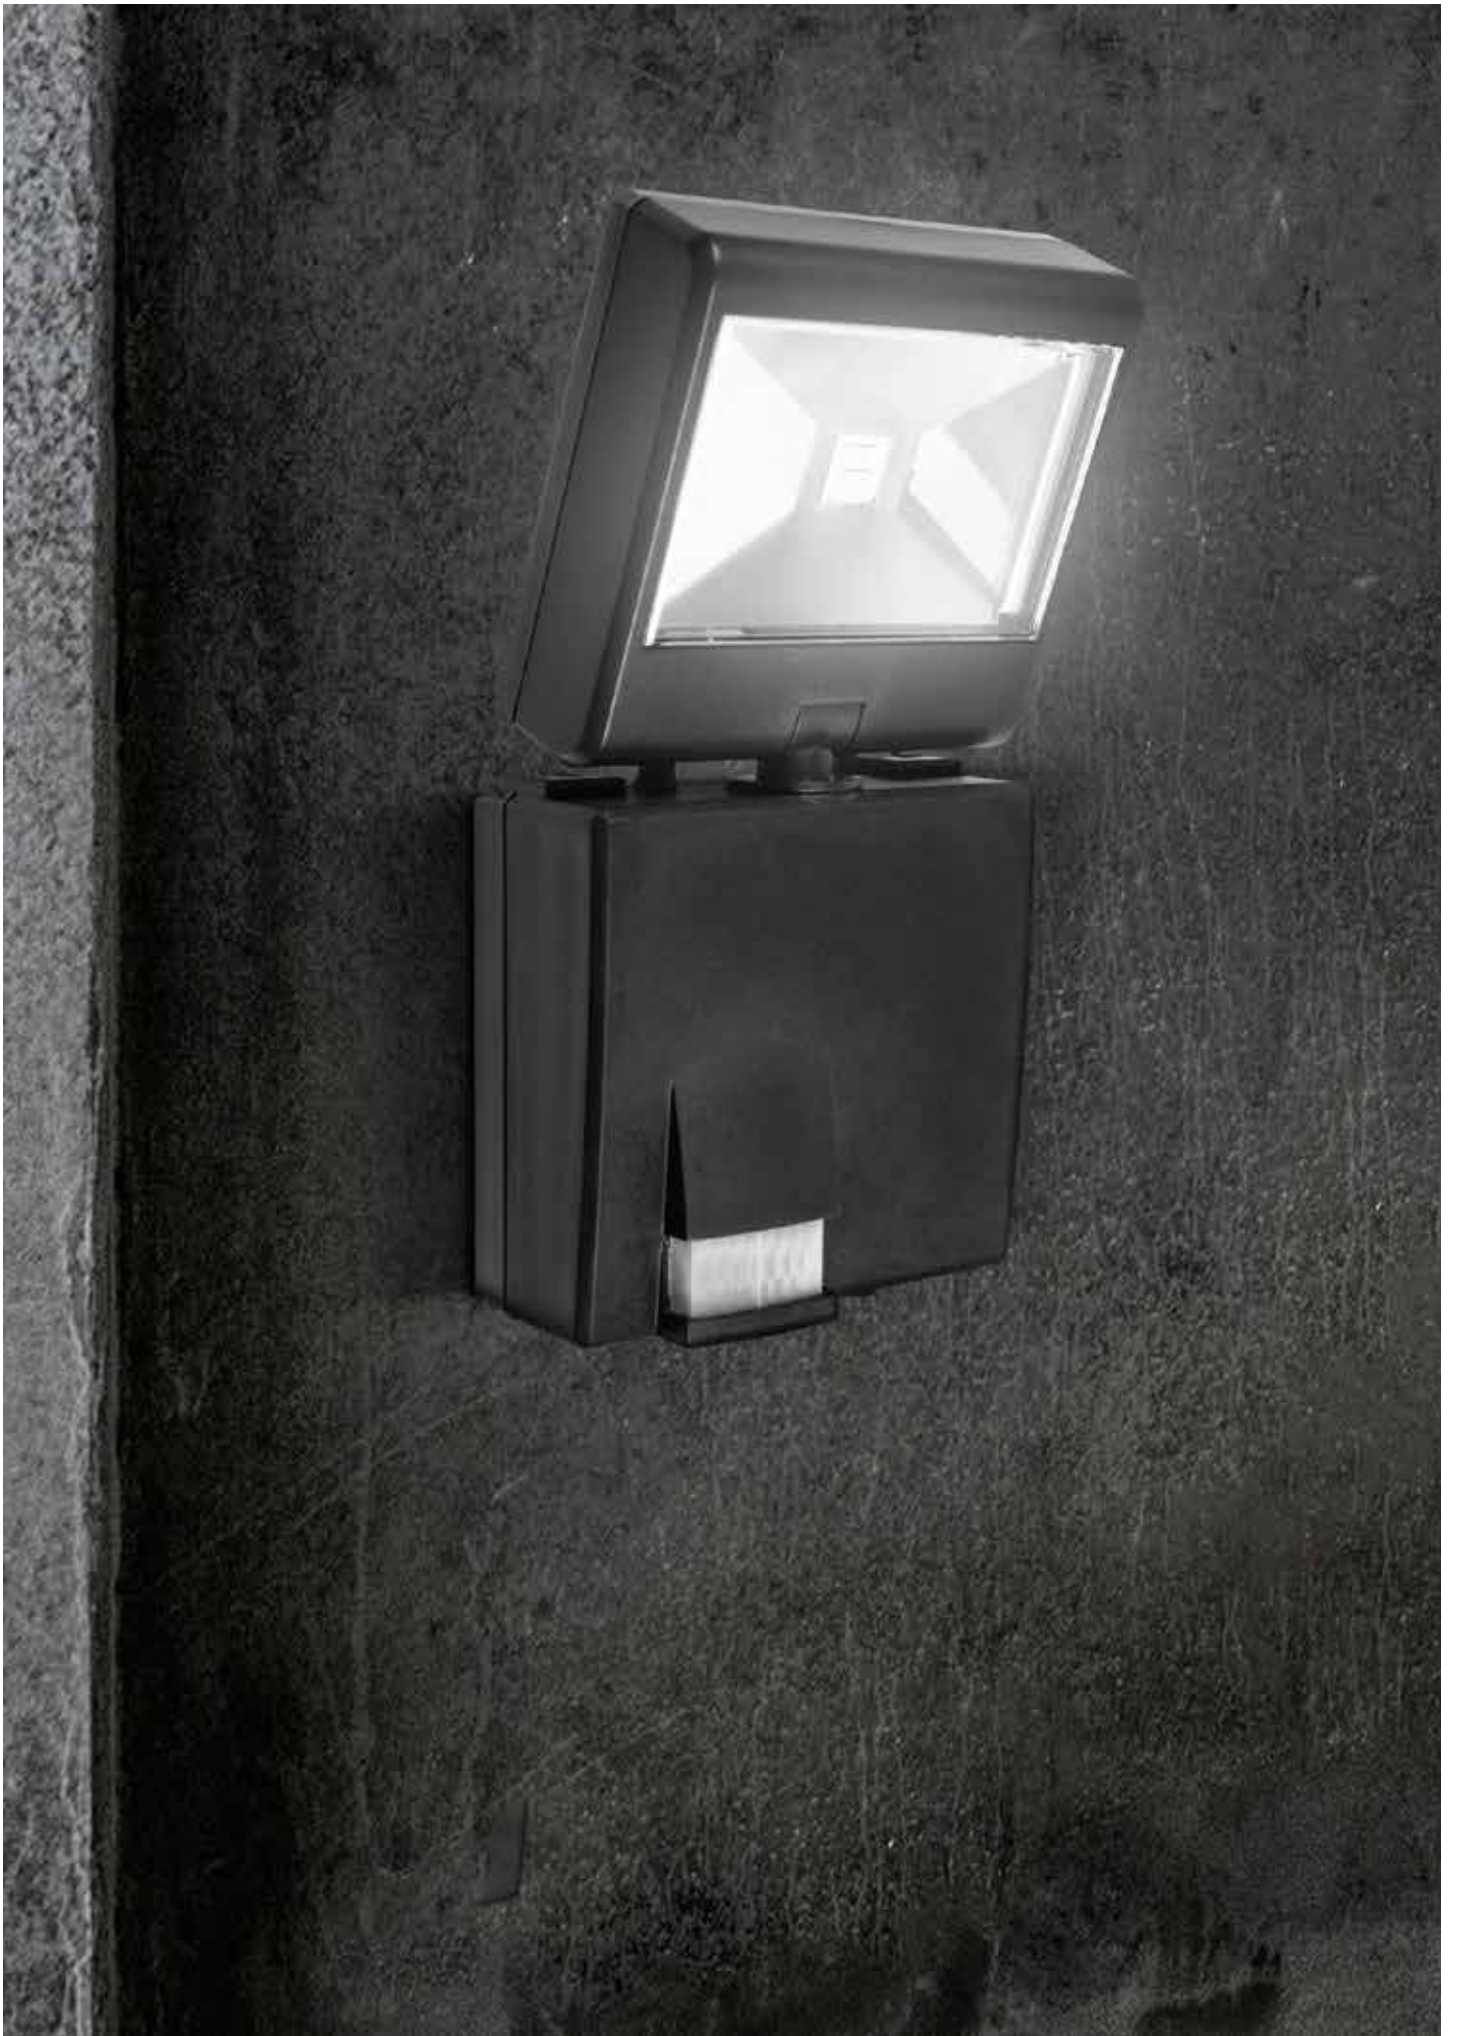

proiettori

iNTEC

cosmo

Art. LED-COSMO/S

PROIETTORE LED CON SENSORE
A BATTERIE - TESTA ORIENTABILE
MATERIALE ABS + METALLO
(Batterie escluse)
8031439841263

cosmo

Art. LED-COSMO/S-FV

PROIETTORE LED CON SENSORE A
BATTERIE E PANNELLO SOLARE.
TESTA ORIENTABILE.
MATERIALE ABS + METALLO.
(Batterie incluse)
8031439821265