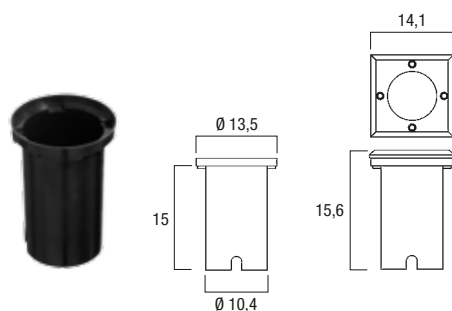

Art. LED-WALK-R-10W

CALPESTABILE WALK TONDO
CON CAVO 95CM INCLUSO

Finiture Acciaio
8031432251199

walk

Art. LED-WALK-Q-10W

CALPESTABILE WALK QUADRO
CON CAVO 95CM INCLUSO

Finiture Acciaio
8031432261198

lampade da esterno decorative