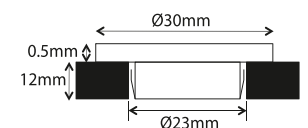

Art. LED-RIDER-R6

KIT 6PZ INCASSO BIANCO
CALPESTABILE
(lunghezza totale fili 7,5m)
8031436141236

rider

Art. LED-RIDER-R6-RGB

KIT 6PZ INCASSO RGB
CALPESTABILE
(lunghezza totale fili 7,5m)
8031439871260

rider