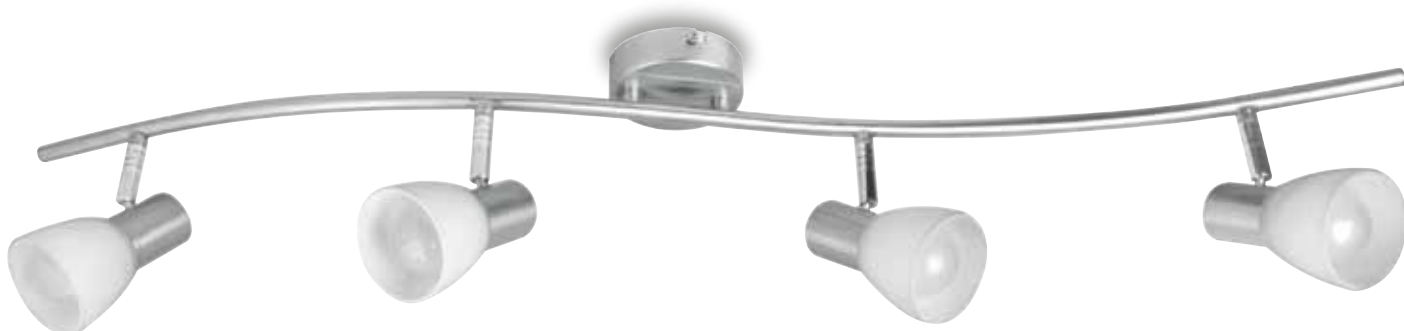

mito

Art. SPOT-MITO-S4

SPOT NIKEL CON VETRO BIANCO
(lampadine escluse)
8031431821188

4 x E14
max 40W

IP20