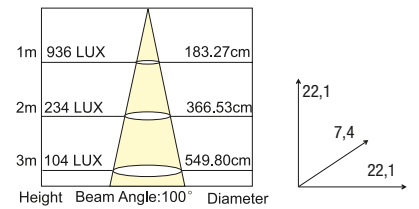

mark

Art. INC-MARK-30C

INCASSO COB MARK
ALLUMINIO CON RIFLETTORE
SILVER + DRIVER (incluso)
Finiture Bianco
8031435101224

2700K 3200K 6500K

30W LED COB

CLASSE A 1800 Lm CE

DRIVER INCL. ALU*

106° 21x21 cm

IP23 Ra >80