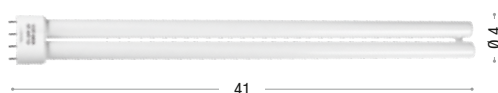

PLL 36/55W

Lampada risparmio energetico neon

Codice	Codice EAN	Watt	Ra	K	Volt	Lumen	Attacco	Angolo	Classe	Durata
I-LAMP PLL36W	8031423031106	36W	-	6000	230	2700	2G11	-	A	8000h
I-LAMP PLL55W	8031423001109	55W	-	6000	230	4200	2G11	-	A	8000h