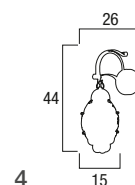

veneziana

1 Art. 215/00400

SOSPENSIONE VENEZIANA
GRANDE
BIANCA
1XE27 60W
8031414045983

2 Art. 215/00800

SOSPENSIONE VENEZIANA
MEDIA
BIANCA
1XE27 60W
8031414046027

3 Art. 215/01400

SOSPENSIONE VENEZIANA
PICCOLA
BIANCA
1XE27 60W
8031414045921

4 Art. 215/02500

APPLIQUE VENEZIANA
BIANCO
1XE27 60W
8031414046911

4

1

2

3

1

2

3

4