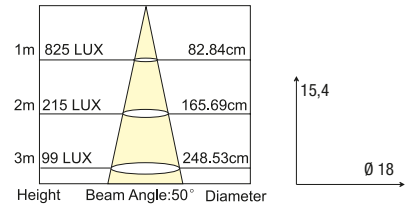

delta

Art. INC-DELTA-20

INCASSO SNOOKER COB DELTA
BIANCO - RIFLETTORE SILVER
8031434931228