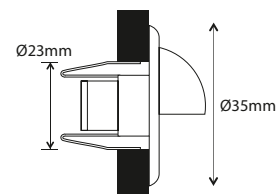

rider

Art. LED-RIDER-R6-DIR

KIT 6PZ INCASSO BIANCO
CALPESTABILE
(lunghezza totale fili 7,5m)
8031439921279

KIT
6pz