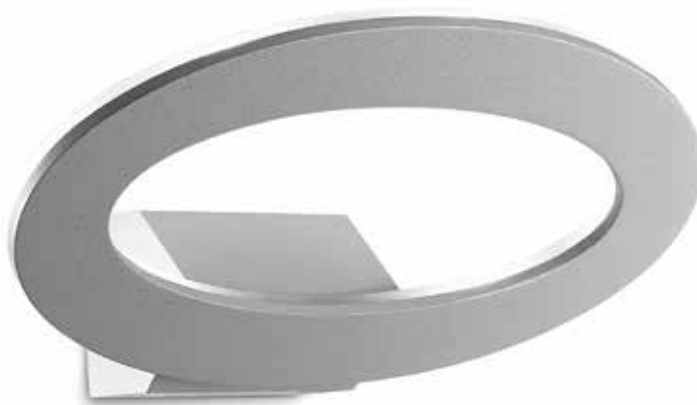

ALU* 110°

IP54 Ra >80

eros

Art. LED-EROS-AP

APPLIQUE EROS
ALLUMINIO
Finiture Antracite
8031434061215

eros

Art. LED-EROS-P1

APPLIQUE EROS
ALLUMINIO
Finiture Antracite
8031434071214