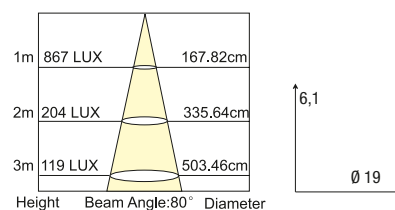

Art. INC-LYRA-20C

INCASSO COB LYRA
 ALLUMINIO CON RIFLETTORE
 SILVER + DRIVER (incluso)
 Finiture Bianco
 8031434871210

2700K 3200K 6500K

20W LED COB

CLASSE A 1350 Lm CE

DRIVER INCL. ALU*

99° ø 17,5 cm

IP23 Ra >80