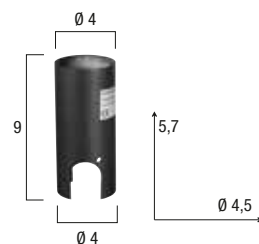

step

Art. LED-STEP-R-4

CALPESTABILE STEP ALLUMINIO
CON CAVO 95CM INCLUSO
(driver escluso)
Finiture Silver
8031434011210

DRIVER ADATTO (I-DRIVER/18W)
VEDI PAG. 277

step

Art. LED-STEP-R-1

CALPESTABILE STEP ALLUMINIO
CON CAVO 95CM INCLUSO
(driver escluso)
Finiture Silver
8031434001211

DRIVER ADATTO (I-DRIVER/18W)
VEDI PAG. 277