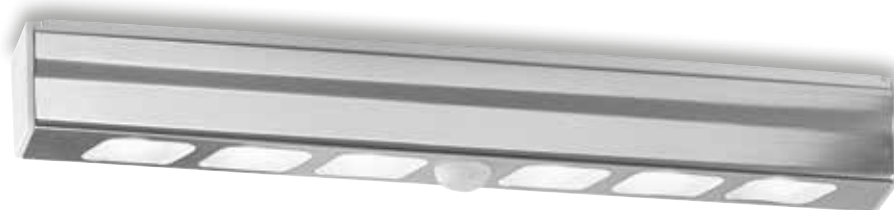

odic

Art. LED-ODIC-3W

BARRA SOTTOPENSILE 3W LED
A BATTERIE (escluse)
CON SENSORE DI MOVIMENTO
8031440041270