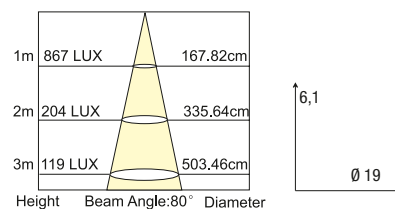

lyra

Art. INC-LYRA-20F

INCASSO COB LYRA
ALLUMINIO CON RIFLETTORE
SILVER + DRIVER (incluso)
Finiture Bianco
8031434891225

2700K 5500K 6500K

20W LED COB

CLASSE A 1550 Lm CE

DRIVER INCL. ALU*

99° ø 17,5 cm

IP23 Ra >80