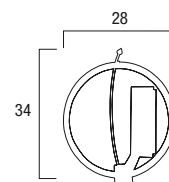

cerchio

Art. CERCHIO/AP

APPLIQUE CERCHIO
(lampadina inclusa)
Finiture Cromo
8031414085385

2700K 6000K 6500K

Energy Saver

T5 55W

CLASSE A

4200 Lm

CE

DRIVER INCL.

IP20