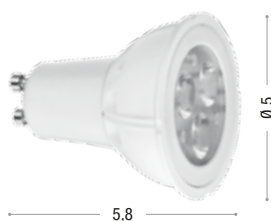

GU10 3x2W

Lampada LED

Codice	Codice EAN	Watt	Ra	K	Volt	Lumen	Attacco	Angolo	Classe	Durata
I-LAMP-LED-GU10-3X2C	8031435161228	3W	> 80	3200	230	280	GU10	40°	A+	30000h
I-LAMP-LED-GU10-3X2F	8031435171227	3W	> 80	6000	230	330	GU10	40°	A+	30000h