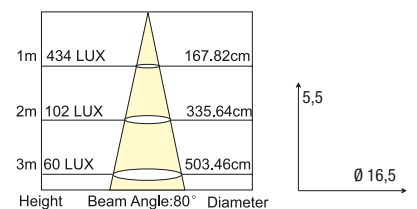

INCASSO COB LYRA
 ALLUMINIO CON RIFLETTORE
 SILVER + DRIVER (incluso)
 Finiture Bianco
 8031434861211

2700K 5500K 6500K

10W LED COB

CLASSE A 680 Lm CE

DRIVER INCL. ALU*

98° ø 15 cm

IP23 Ra >80

lyra