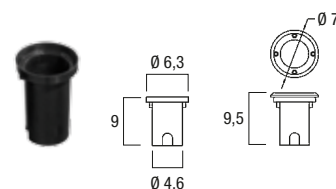

walk

Art. LED-WALK-R-2W

CALPESTABILE WALK
TONDO
CON CAVO 95CM INCLUSO
Finiture Acciaio
8031432221192

walk

Art. LED-WALK-Q-2W

CALPESTABILE WALK
QUADRO
CON CAVO 95CM INCLUSO
Finiture Acciaio
8031432271197

walk