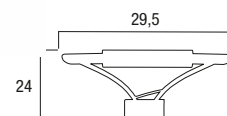

f1

Art. SP0T-F1

APPLIQUE F1 FLESSIBILE
(lampadina inclusa)
Finiture Cromo
8031414076956

Halogen	G9 28W	CLASSE C
390 Lm	CE	
IP20		

et

Art. I-YHS7014/WB

APPLIQUE ET ORIENTABILE
(lampadina inclusa)
Finiture Cromo
8031414043590