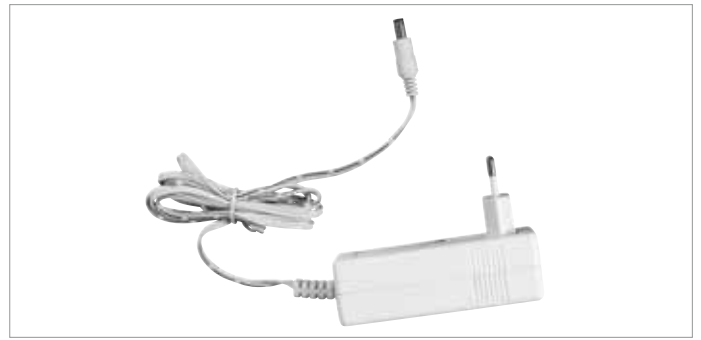

Art. STRIP-ADAT-36W

ADATTATORE TENSIONE COSTANTE X STRIP LED 12V 36W - SPINA CEE 7/16 IP20
OUTPUT 12V 3A INPUT 110-240V 0,6A
MISURE 35X100X50MM - CAVO 1500MM - IP20 - CLASSE 2
8031436601235