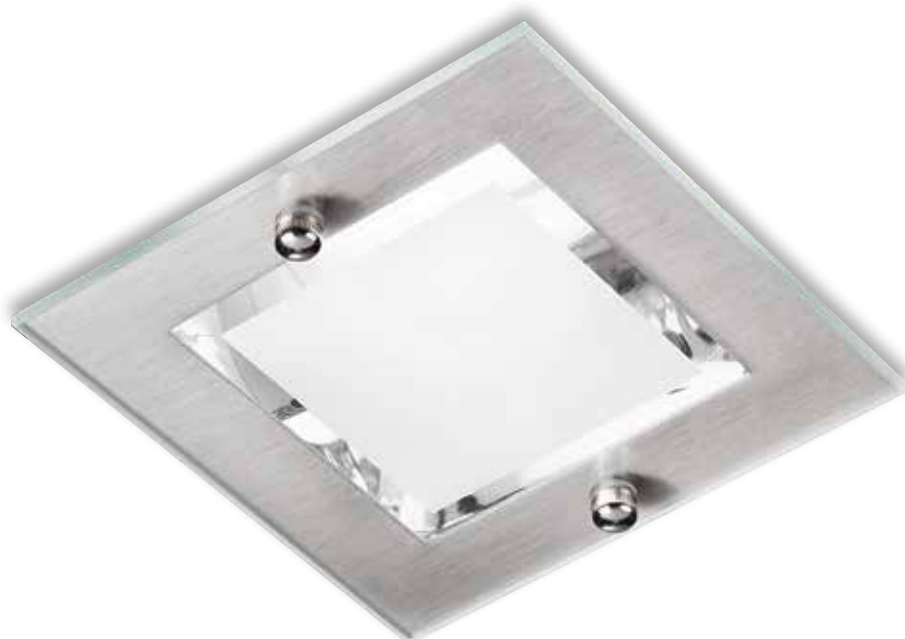

adam

Art. INCASSO-ADAM-R1

INCASSO 1L ADAM
TONDO
(lampadina esclusa)
Finiture Nikel + Vetro
8031431531186

adam

Art. INCASSO-ADAM-Q1

INCASSO 1L ADAM
QUADRO
(lampadina esclusa)
Finiture Nikel + Vetro
8031433941211