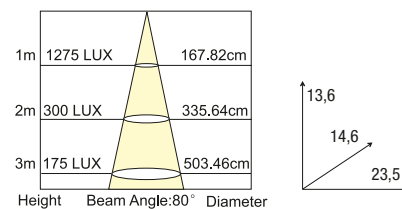

2700K 3200K 6500K

30W LED COB

CLASSE A 1800 Lm CE

102° 80°

DRIVER INCL. ALU* 22x13,2 cm

III IP23 Ra >80

frank

Art. INC-FRANK-Q1