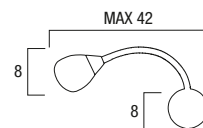

impala

Art. I-12146224

REGLETTE 2L IMPALA
(lampadine incluse)
Finiture Nikel-Cromo
8031414088744

f2

Art. SP0T-F2

APPLIQUE F2 FLESSIBILE
(lampadina inclusa)
Finiture Brunito
8031414076963

Halogen	G9 max 28W	CLASSE C
390 Lm	CE	
IP20		