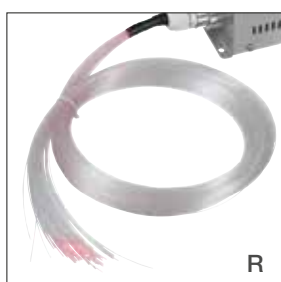

fibraottica

Art. FIBRAOTTICA-LED-RGB

KIT CIELO STELLATO FIBRA
OTTICA LED RGB FIBRE 100X2M
C/TELECOMANDO
8031436691236

2700K 6500K

9W LED LED CLASSE A

CE On / Off 350mA 230V

IP20