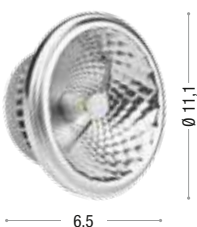

COB AR111 G53 15W

Lampada LED - Driver incluso

Codice	Codice EAN	Watt	Ra	K	Volt	Lumen	Attacco	Angolo	Classe	Durata
I-LAMP-LED-AR111-15W	8031439701260	15W	> 80	3000	230	750	G53	24°	A+	30000h