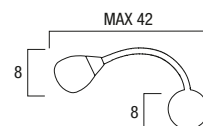

Halogen	G9 28W	CLASSE C
390 Lm	CE	
IP20		

et

Art. I-YHS7014/WB

APPLIQUE ET ORIENTABILE
(lampadina inclusa)
Finiture Cromo
8031414043590