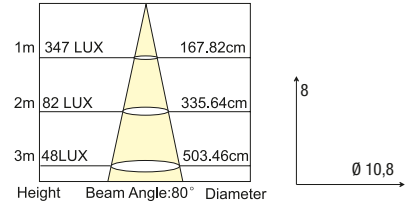

delta

Art. INC-DELTA-8

INCASSO SNOOKER COB DELTA
BIANCO - RIFLETTORE SILVER
8031434921229