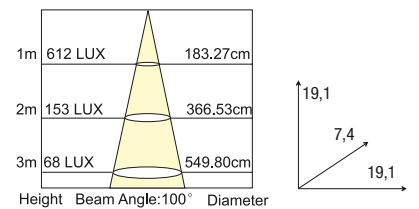

99° 18x18 cm

IP23 Ra >80

mark

Art. INC-MARK-30C

INCASSO COB MARK
ALLUMINIO CON RIFLETTORE
SILVER + DRIVER (incluso)
Finiture Bianco
8031435101224

2700K 3200K 6500K

30W LED COB

CLASSE A 1800 Lm CE