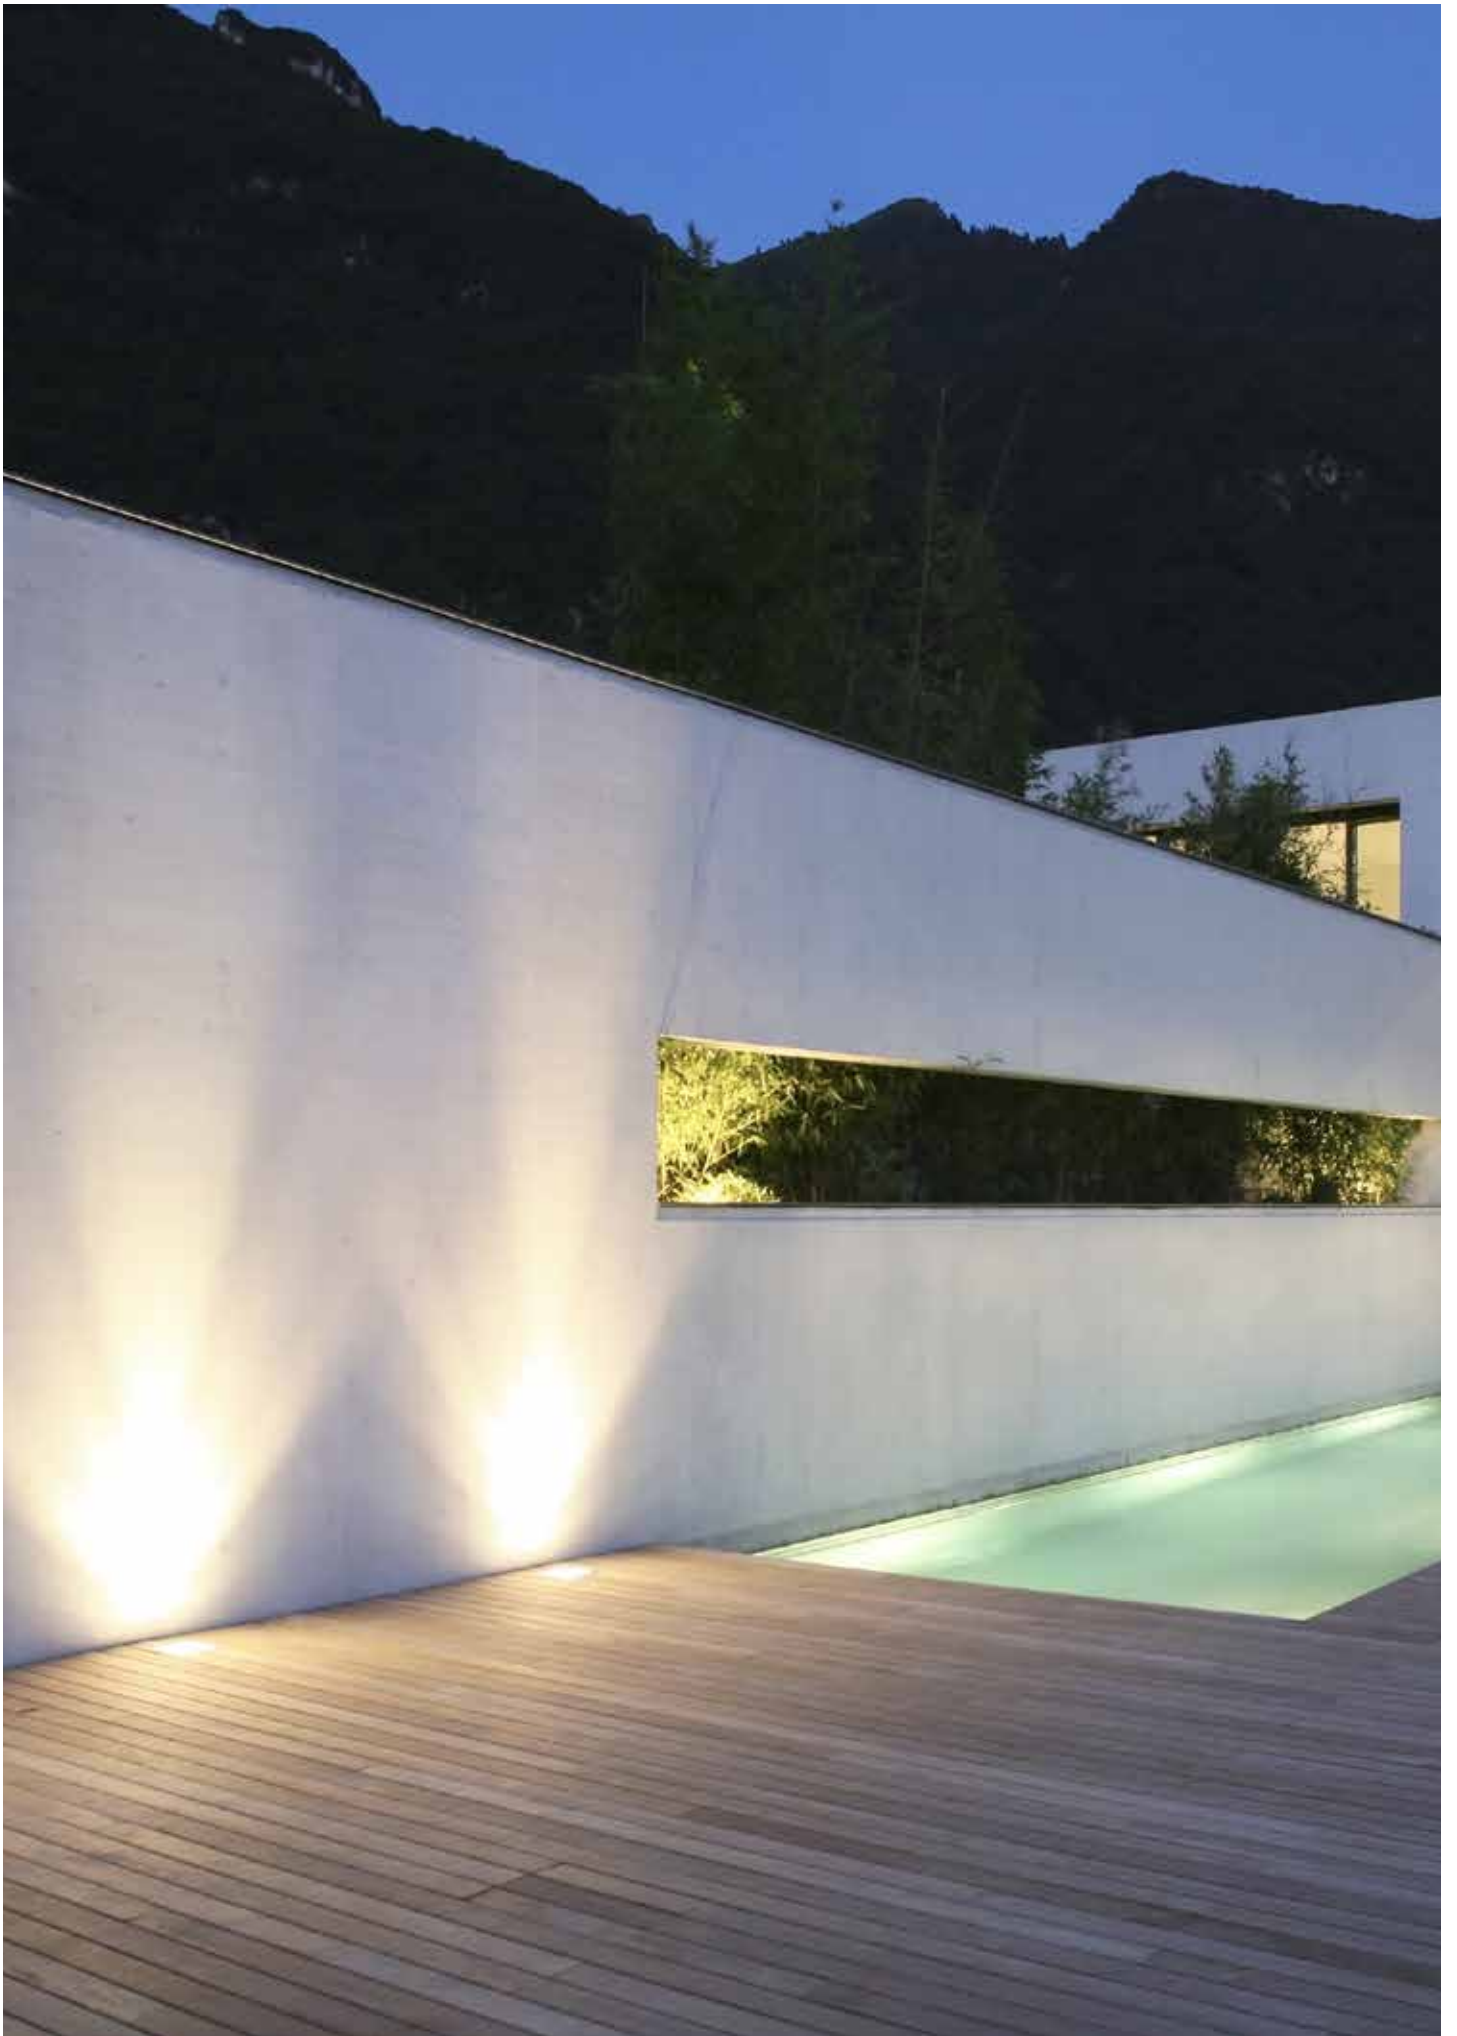

walk

Art. LED-WALK-R-2W

CALPESTABILE WALK
TONDO
CON CAVO 95CM INCLUSO
Finiture Acciaio
8031432221192

walk

Art. LED-WALK-Q-2W

CALPESTABILE WALK
QUADRO
CON CAVO 95CM INCLUSO
Finiture Acciaio
8031432271197

walk