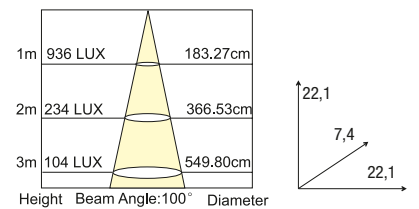

mark

Art. INC-MARK-30F

INCASSO COB MARK
ALLUMINIO CON RIFLETTORE
SILVER + DRIVER (incluso)
Finiture Bianco
8031435111223

2700K 5500K 6500K

30W LED COB

CLASSE A 2100 Lm CE

DRIVER INCL. ALU*

106° 21x21 cm

IP23 Ra >80