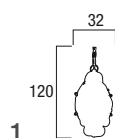

veneziana

1 Art. 215/00400

SOSPENSIONE VENEZIANA
GRANDE
BIANCA
1XE27 60W
8031414045983

2 Art. 215/00800

SOSPENSIONE VENEZIANA
MEDIA
BIANCA
1XE27 60W
8031414046027

3 Art. 215/01400

SOSPENSIONE VENEZIANA
PICCOLA
BIANCA
1XE27 60W
8031414045921

4 Art. 215/02500

APPLIQUE VENEZIANA
BIANCO
1XE27 60W
8031414046911

4

1

2

3

1

2

3

4