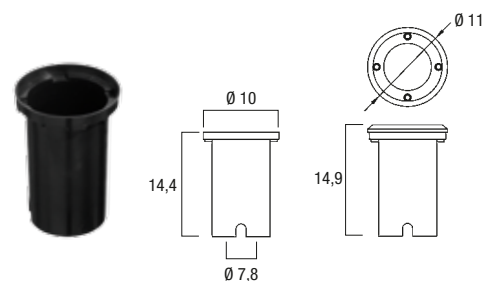

walk

Art. LED-WALK-R-6W

CALPESTABILE WALK TONDO
CON CAVO 95CM INCLUSO

Finiture Acciaio
8031432231191