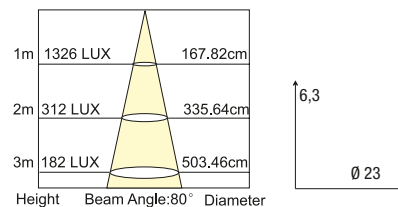

lyra

Art. INC-LYRA-30F

INCASSO COB LYRA
ALLUMINIO CON RIFLETTORE
SILVER + DRIVER (incluso)
Finiture Bianco
8031434911220

2700K 5500K 6500K

30W LED COB

CLASSE A 2100 Lm CE

DRIVER INCL. ALU*

106° ø 21,5 cm

IP23 Ra >80