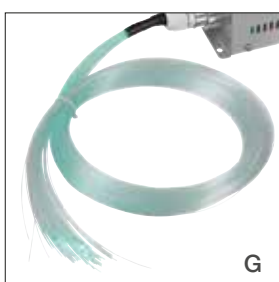

fibraottica

Art. FIBRAOTTICA-LED-RGB

KIT CIELO STELLATO FIBRA
OTTICA LED RGB FIBRE 100X2M
C/TELECOMANDO
8031436691236

2700K 6500K

9W LED LED CLASSE A

CE On / Off 350mA 230V

IP20