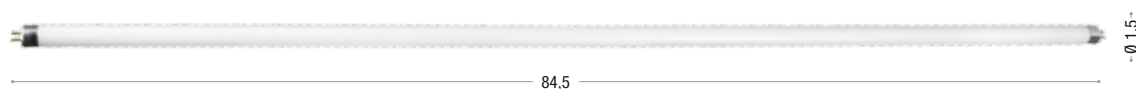

T5 39W

Lampada risparmio energetico neon

Codice	Codice EAN	Watt	Ra	K	Volt	Lumen	Attacco	Angolo	Classe	Durata
I-LAMP T5-39W	8031422981105	39W	-	6000	230	3000	G5	-	A	8000h