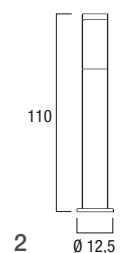

1 Art. I-ST021

APPLIQUE TOKYO
ACCIAIO INOX
VETRO OPALE
IP44 1XE27 40W
8031421451081

2 Art. I-ST022-1100

PALO TOKYO
ACCIAIO INOX
VETRO OPALE
IP44 1E27 40W
8031421661084