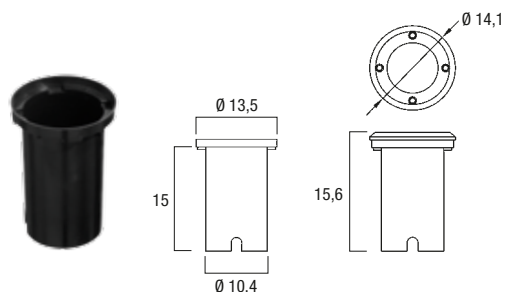

walk

Art. LED-WALK-R-10W

CALPESTABILE WALK TONDO
CON CAVO 95CM INCLUSO

Finiture Acciaio
8031432251199