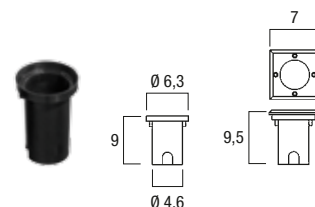

walk

Art. LED-WALK-R-2W

CALPESTABILE WALK
TONDO
CON CAVO 95CM INCLUSO
Finiture Acciaio
8031432221192

walk

Art. LED-WALK-Q-2W

CALPESTABILE WALK
QUADRO
CON CAVO 95CM INCLUSO
Finiture Acciaio
8031432271197

walk