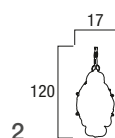

veneziana

1 Art. 215/00400

SOSPENSIONE VENEZIANA
GRANDE
BIANCA
1XE27 60W
8031414045983

2 Art. 215/00800

SOSPENSIONE VENEZIANA
MEDIA
BIANCA
1XE27 60W
8031414046027

3 Art. 215/01400

SOSPENSIONE VENEZIANA
PICCOLA
BIANCA
1XE27 60W
8031414045921

4 Art. 215/02500

APPLIQUE VENEZIANA
BIANCO
1XE27 60W
8031414046911

4

1

2

3

1

2

3

4