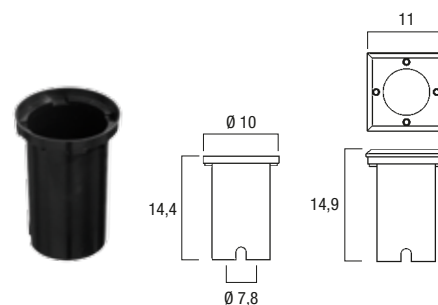

Art. LED-WALK-R-6W

CALPESTABILE WALK TONDO
CON CAVO 95CM INCLUSO

Finiture Acciaio
8031432231191

walk

Art. LED-WALK-Q-6W

CALPESTABILE WALK QUADRO
CON CAVO 95CM INCLUSO

Finiture Acciaio
8031432241190

walk