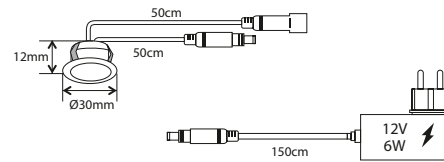

rider

Art. LED-RIDER-R6

KIT 6PZ INCASSO BIANCO
CALPESTABILE
(lunghezza totale fili 7,5m)
8031436141236