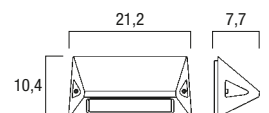

osaka

Art. LED-OSAKA-AP

APPLIQUE OSAKA ALLUMINIO
Finiture Antracite + Acrilico trasp.
8031432201194