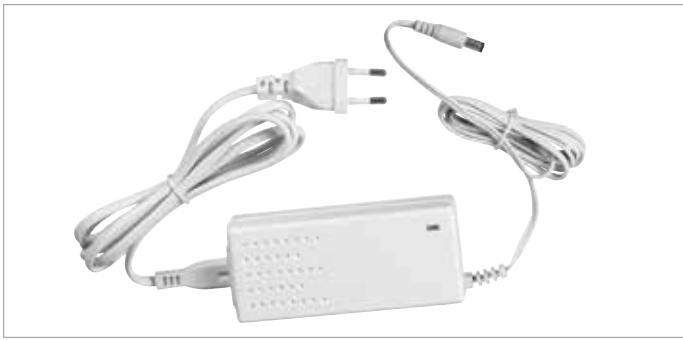

Art. STRIP-ADAT-72W

ADATTATORE TENSIONE COSTANTE X STRIP LED 24V 72W - SPINA CEE 7/16 IP20
OUTPUT 24V 3A INPUT 110-240V 1,5A
MISURE 37X115X50MM - CAVO 1500+1500MM - IP20 - CLASSE 2
8031433261203