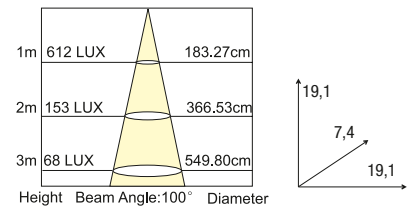

mark

Art. INC-MARK-20C

INCASSO COB MARK
ALLUMINIO CON RIFLETTORE
SILVER + DRIVER (incluso)
Finiture Bianco
8031435081229

2700K 3200K 6500K

20W LED COB

CLASSE A 1350 Lm CE

DRIVER INCL. ALU*

99° 18x18 cm

IP23 Ra >80