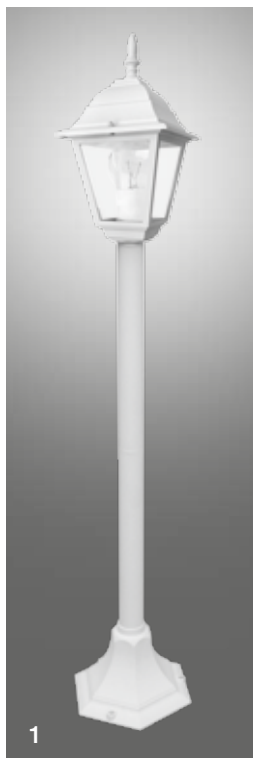

roma

1 Art. LANT-ROMA/P1 BCO

PALO 1L ROMA
ALLUMINIO PRESSOFUSO
BIANCO
1XE27 60W IP43
8031436941249

2 Art. LANT-ROMA/L1 BCO

PALETTO 1L ROMA
ALLUMINIO PRESSOFUSO
BIANCO
1XE27 60W IP43
8031436951248

3 Art. LANT-ROMA/S1 BCO

SOSPENSIONE ROMA
ALLUMINIO PRESSOFUSO
BIANCO
1XE27 60W IP43
8031434681215

4 Art. LANT-ROMA/AP1B BCO

APPLIQUE ROMA
ALLUMINIO PRESSOFUSO
BIANCO
1XE27 60W VERSO IL BASSO
IP43
8031434671216

5 Art. LANT-ROMA/AP1A BCO

APPLIQUE ROMA
ALLUMINIO PRESSOFUSO
BIANCO
1XE27 60W VERSO L'ALTO
IP43
8031434661217

5

1

2

3

4