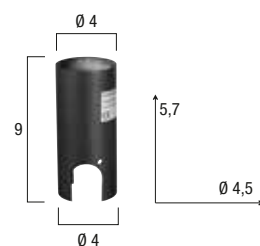

walk

Art. LED-WALK-R-2W

CALPESTABILE WALK
TONDO
CON CAVO 95CM INCLUSO
Finiture Acciaio
8031432221192

walk

Art. LED-WALK-Q-2W

CALPESTABILE WALK
QUADRO
CON CAVO 95CM INCLUSO
Finiture Acciaio
8031432271197

walk