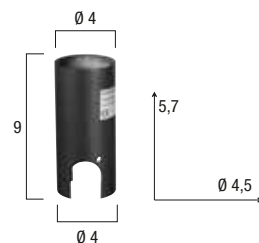

MATTONELLE IN PLASTICA
CALPESTABILI
8031440311274

step

Art. LED-STEP-R-4

CALPESTABILE STEP ALLUMINIO
CON CAVO 95CM INCLUSO
(driver escluso)
Finiture Silver
8031434011210

DRIVER ADATTO (I-DRIVER/18W)
VEDI PAG. 277