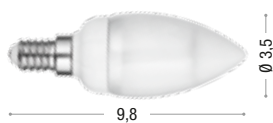

led

E14 5W

Lampada LED

Codice	Codice EAN	Watt	Ra	K	Volt	Lumen	Attacco	Angolo	Classe	Durata
I-LAMP-LEDC-E14-5WC	8031435211220	5W	> 80	3000	230	270	E14	270°	A+	30000h
I-LAMP-LEDC-E14-5WF	8031435221229	5W	> 80	6000	230	325	E14	270°	A+	30000h