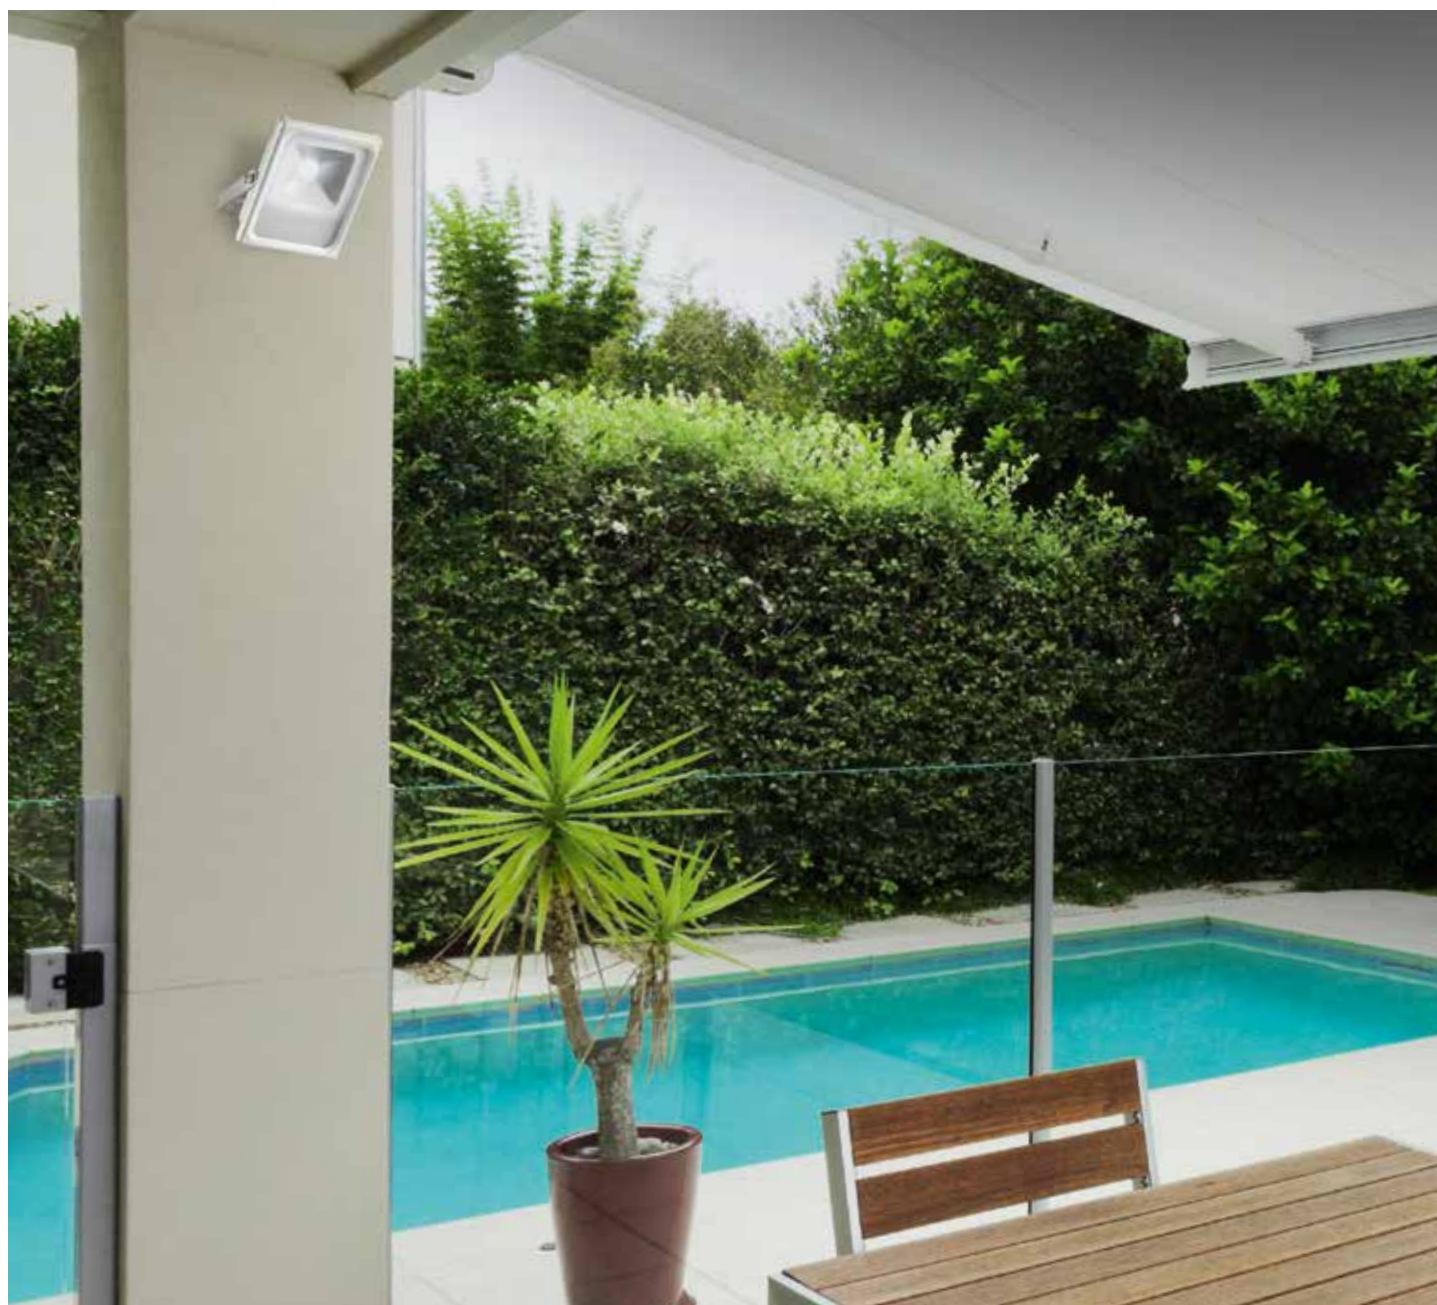

FARO LED COB 10W
CON SENSORE DI MOVIMENTO
SILVER
8031439981273

kronos

Art. LED-KRONOS/10W

FARÒ LED SMD KRONOS
BIANCO
(30 cm di cavo incluso)
8031436031230

kronos

Art. LED-KRONOS/20W

FARO LED SMD KRONOS
BIANCO
(30 cm di cavo incluso)
8031436001233