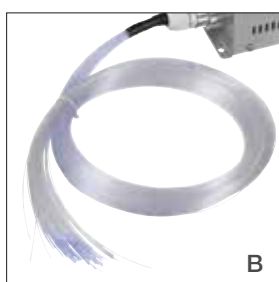

fibraottica

Art. FIBRAOTTICA-LED-RGB

KIT CIELO STELLATO FIBRA
OTTICA LED RGB FIBRE 100X2M
C/TELECOMANDO
8031436691236

2700K 6500K

9W LED LED CLASSE A

CE On / Off 350mA 230V

IP20