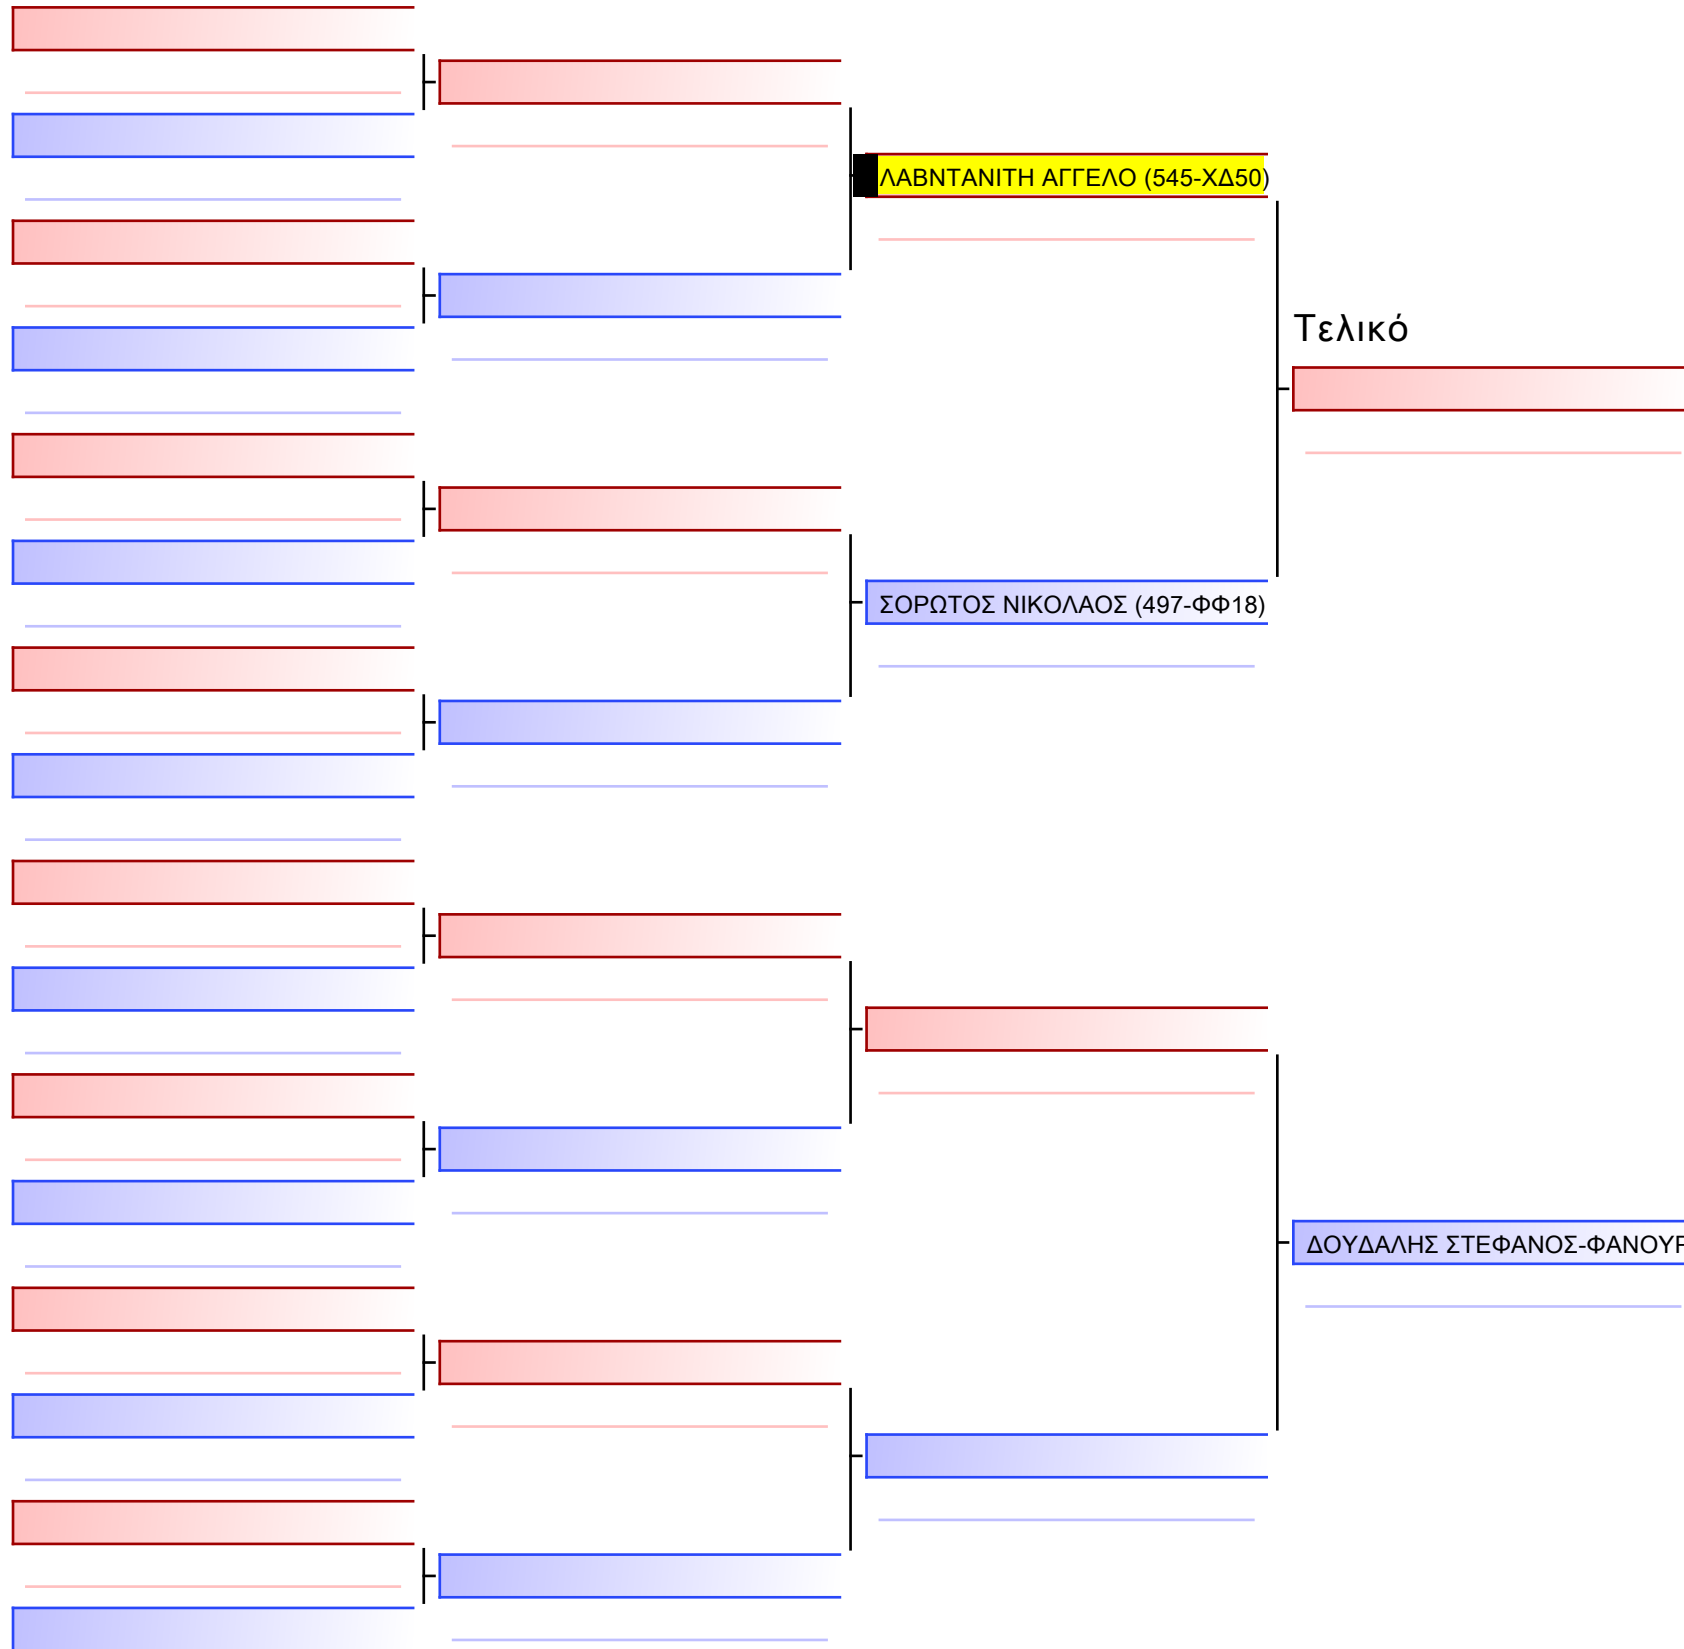

3.2-ΚΑΤΑ ΠΑΙΔΩΝ 2010-11 3ο-ΜΑΥΡΕΣ [ΣΥΝΕΝΩΣΗ] G2

ATHENS OPEN ACROPOLIS SSE ΔΙΑΣΥΛΟΓΙΚΟΙ ΑΓΩΝΕΣ ΚΑΡΑΤΕ 2024, ΣΑΒ 20 ΑΠΡ, ΜΑΡΚΟΠΟΥΛΟ ΑΤΤΙΚΗΣ, ΛΕΩΦ. ΑΡΚΟΠΟΥΛΟΥ 75, 19003 ΜΑΡΚΟΠΟΥΛΟ ΑΤΤΙΚΗΣ, GR-15 545-1/1

Tatami

Pool

[Πρωτότυπο]