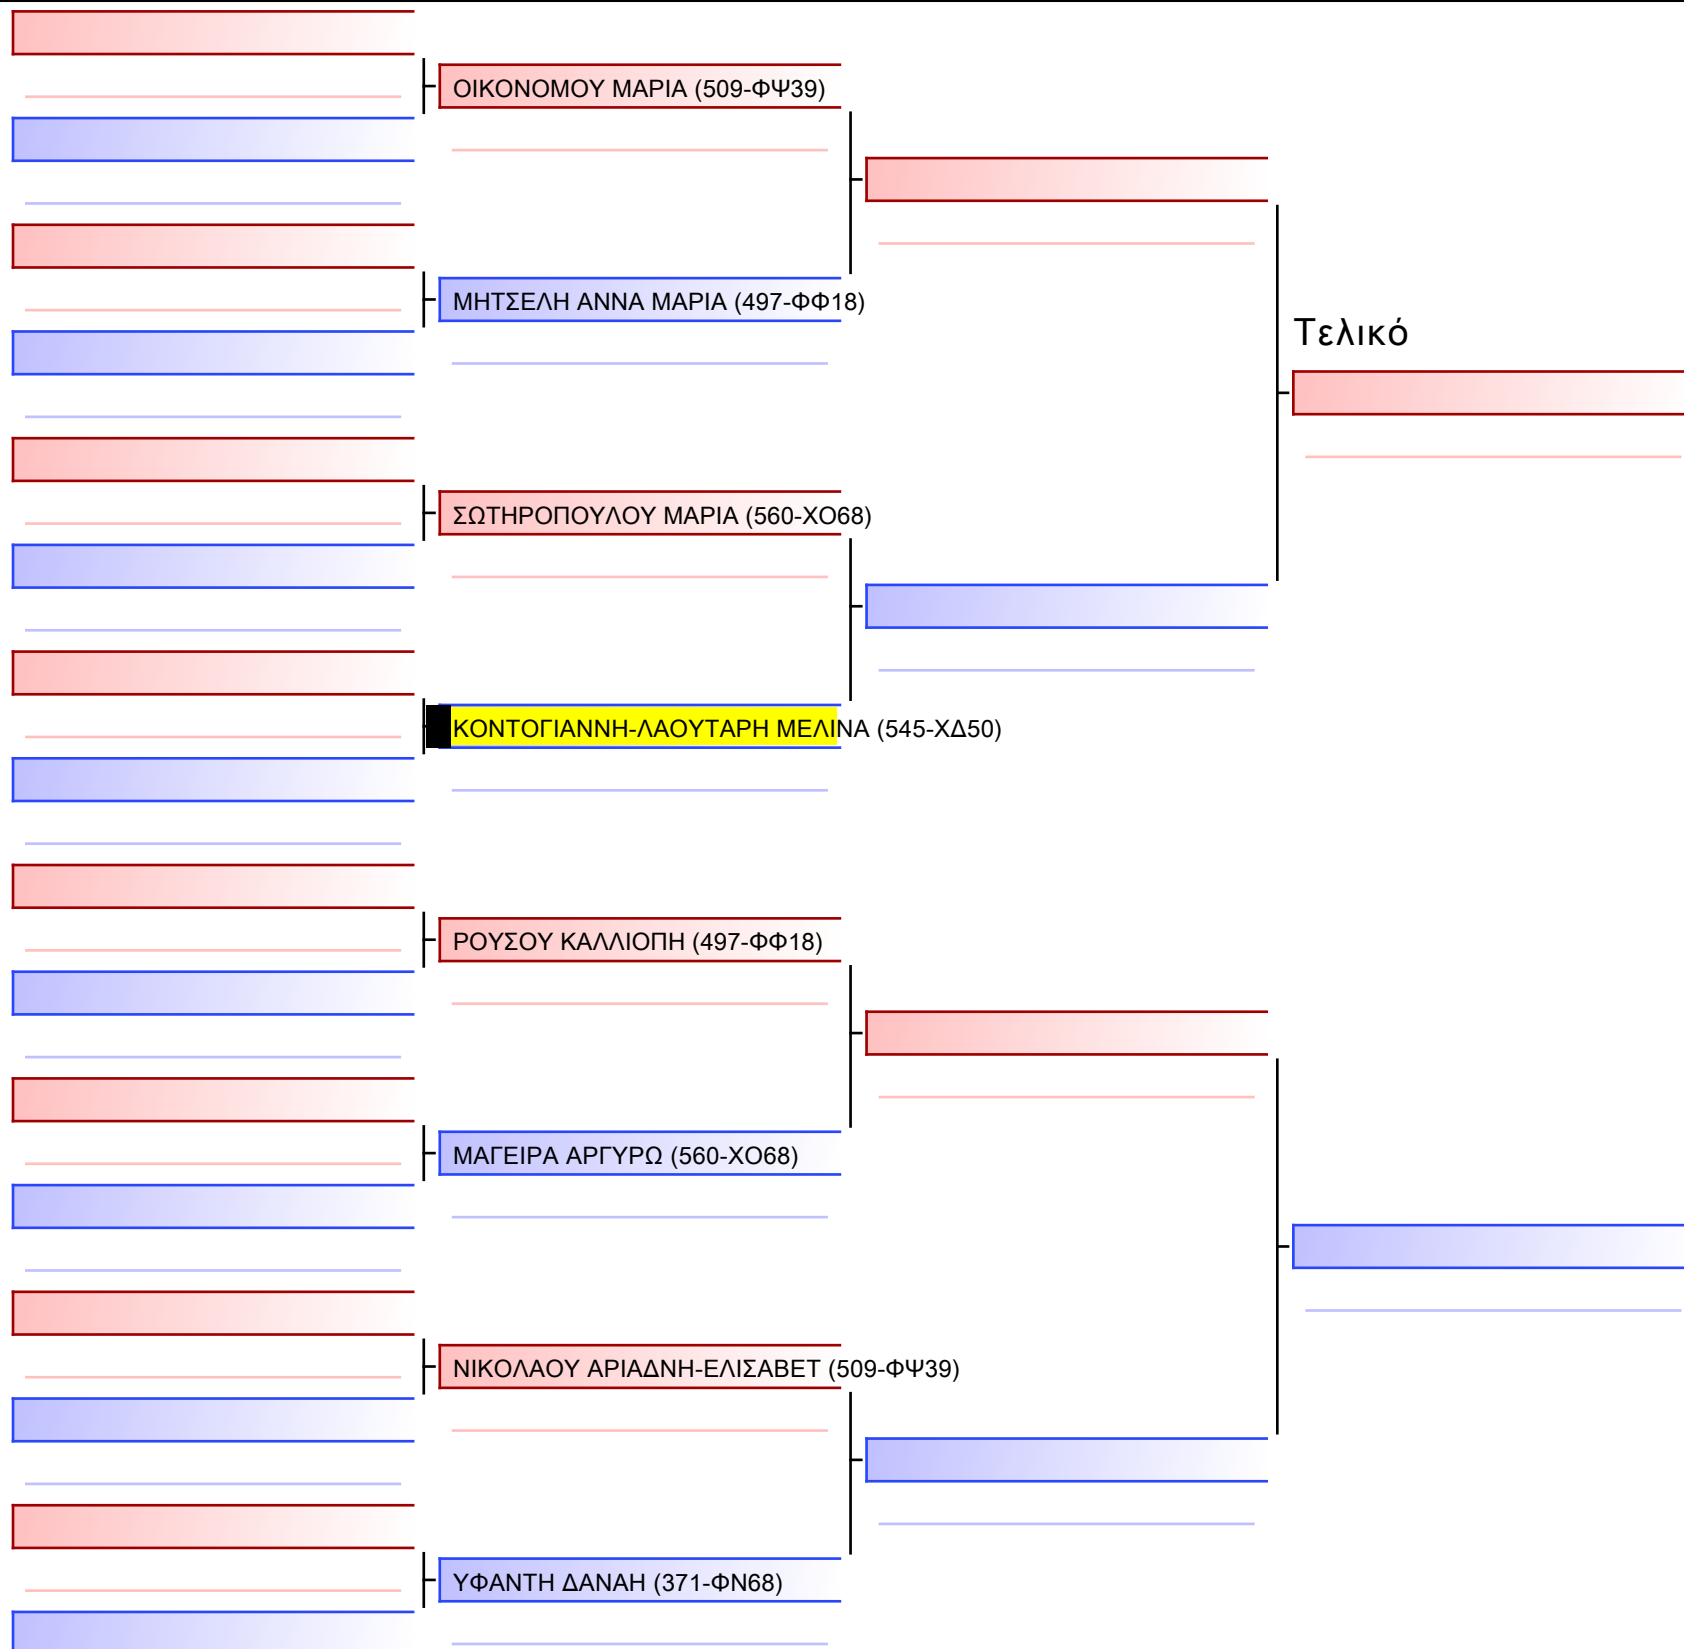

2-ΚΑΤΑ ΝΕΑΝΙΔΩΝ Elite

ATHENS OPEN ACROPOLIS SSE ΔΙΑΣΥΛΟΓΙΚΟΙ ΑΓΩΝΕΣ ΚΑΡΑΤΕ 2024, ΣΑΒ 20 ΑΠΡ, ΜΑΡΚΟΠΟΥΛΟ ΑΤΤΙΚΗΣ, ΛΕΩΦ. ΑΡΚΟΠΟΥΛΟΥ 75, 19003 ΜΑΡΚΟΠΟΥΛΟ ΑΤΤΙΚΗΣ, 1920 545-1/1

Tatami

Pool

[Πρωτότυπο]