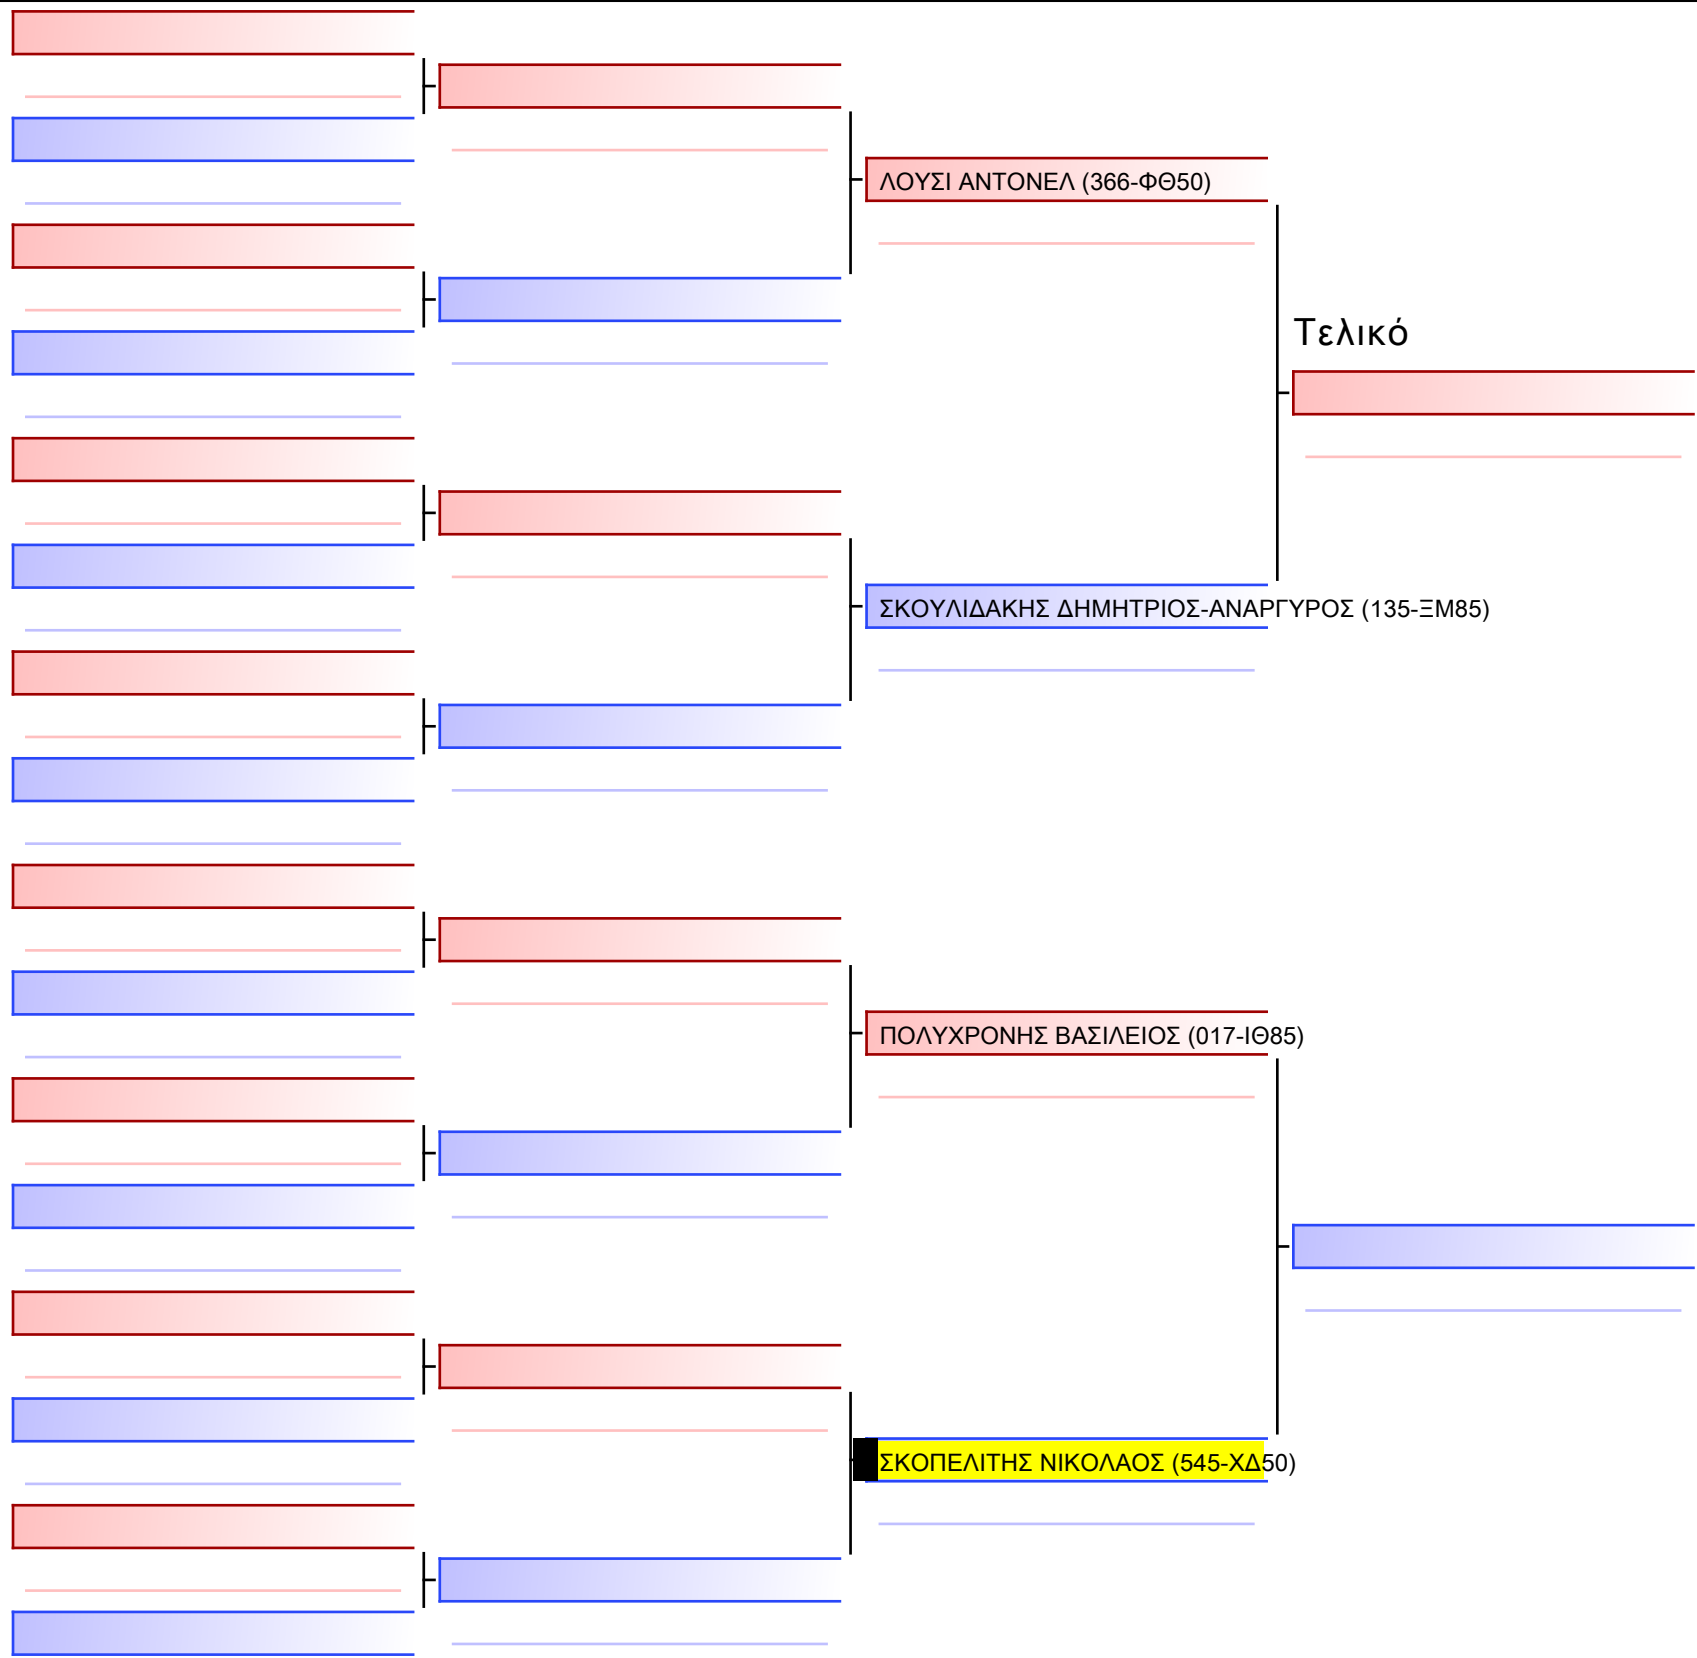

3.2-ΚΑΤΑ ΠΑΙΔΩΝ 2016 9-8-7 Kyu G1

ATHENS OPEN ACROPOLIS SSE ΔΙΑΣΥΛΟΓΙΚΟΙ ΑΓΩΝΕΣ ΚΑΡΑΤΕ 2024, ΣΑΒ 20 ΑΠΡ, ΜΑΡΚΟΠΟΥΛΟ ΑΤΤΙΚΗΣ, ΛΕΩΦ. ΑΡΚΟΠΟΥΛΟΥ 75, 19003 ΜΑΡΚΟΠΟΥΛΟ ΑΤΤΙΚΗΣ, GR-19005 545-1/1

Tatami Pool

[Πρωτότυπο]