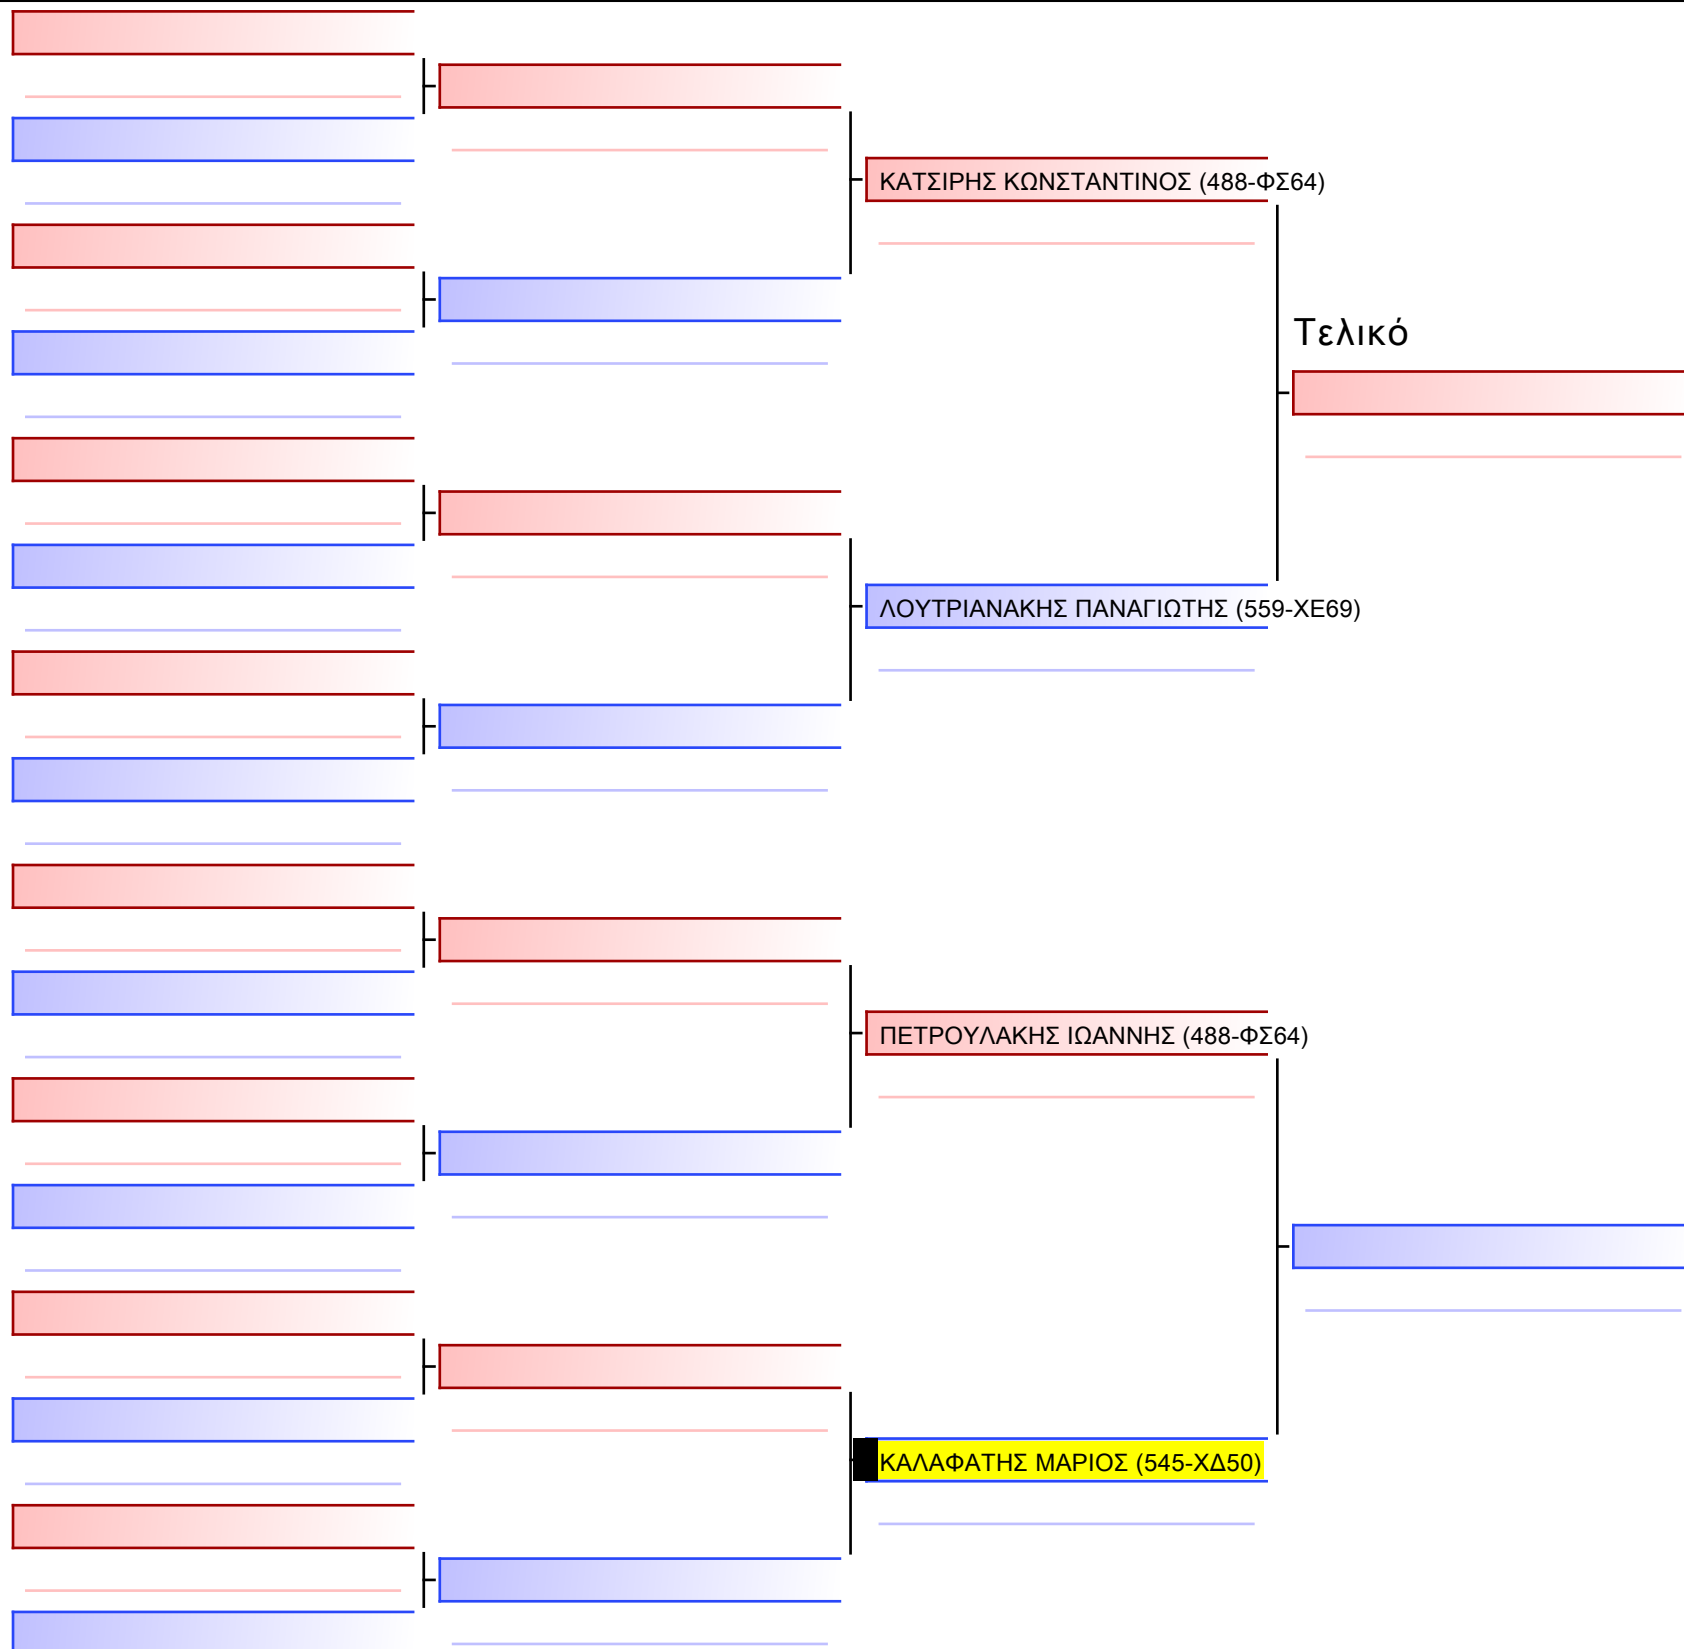

3.2-ΚΑΤΑ ΠΑΙΔΩΝ 2010-11 9-8-7 Kyu [ΣΥΝΕΝΩΣΗ]

ATHENS OPEN ACROPOLIS SSE ΔΙΑΣΥΛΟΓΙΚΟΙ ΑΓΩΝΕΣ ΚΑΡΑΤΕ 2024, ΣΑΒ 20 ΑΠΡ, ΜΑΡΚΟΠΟΥΛΟ ΑΤΤΙΚΗΣ, ΛΕΩΦ. ΑΡΚΟΠΟΥΛΟΥ 75, 19003 ΜΑΡΚΟΠΟΥΛΟ ΑΤΤΙΚΗΣ, GR-1900545-1/1

Tatami

Pool

[Πρωτότυπο]