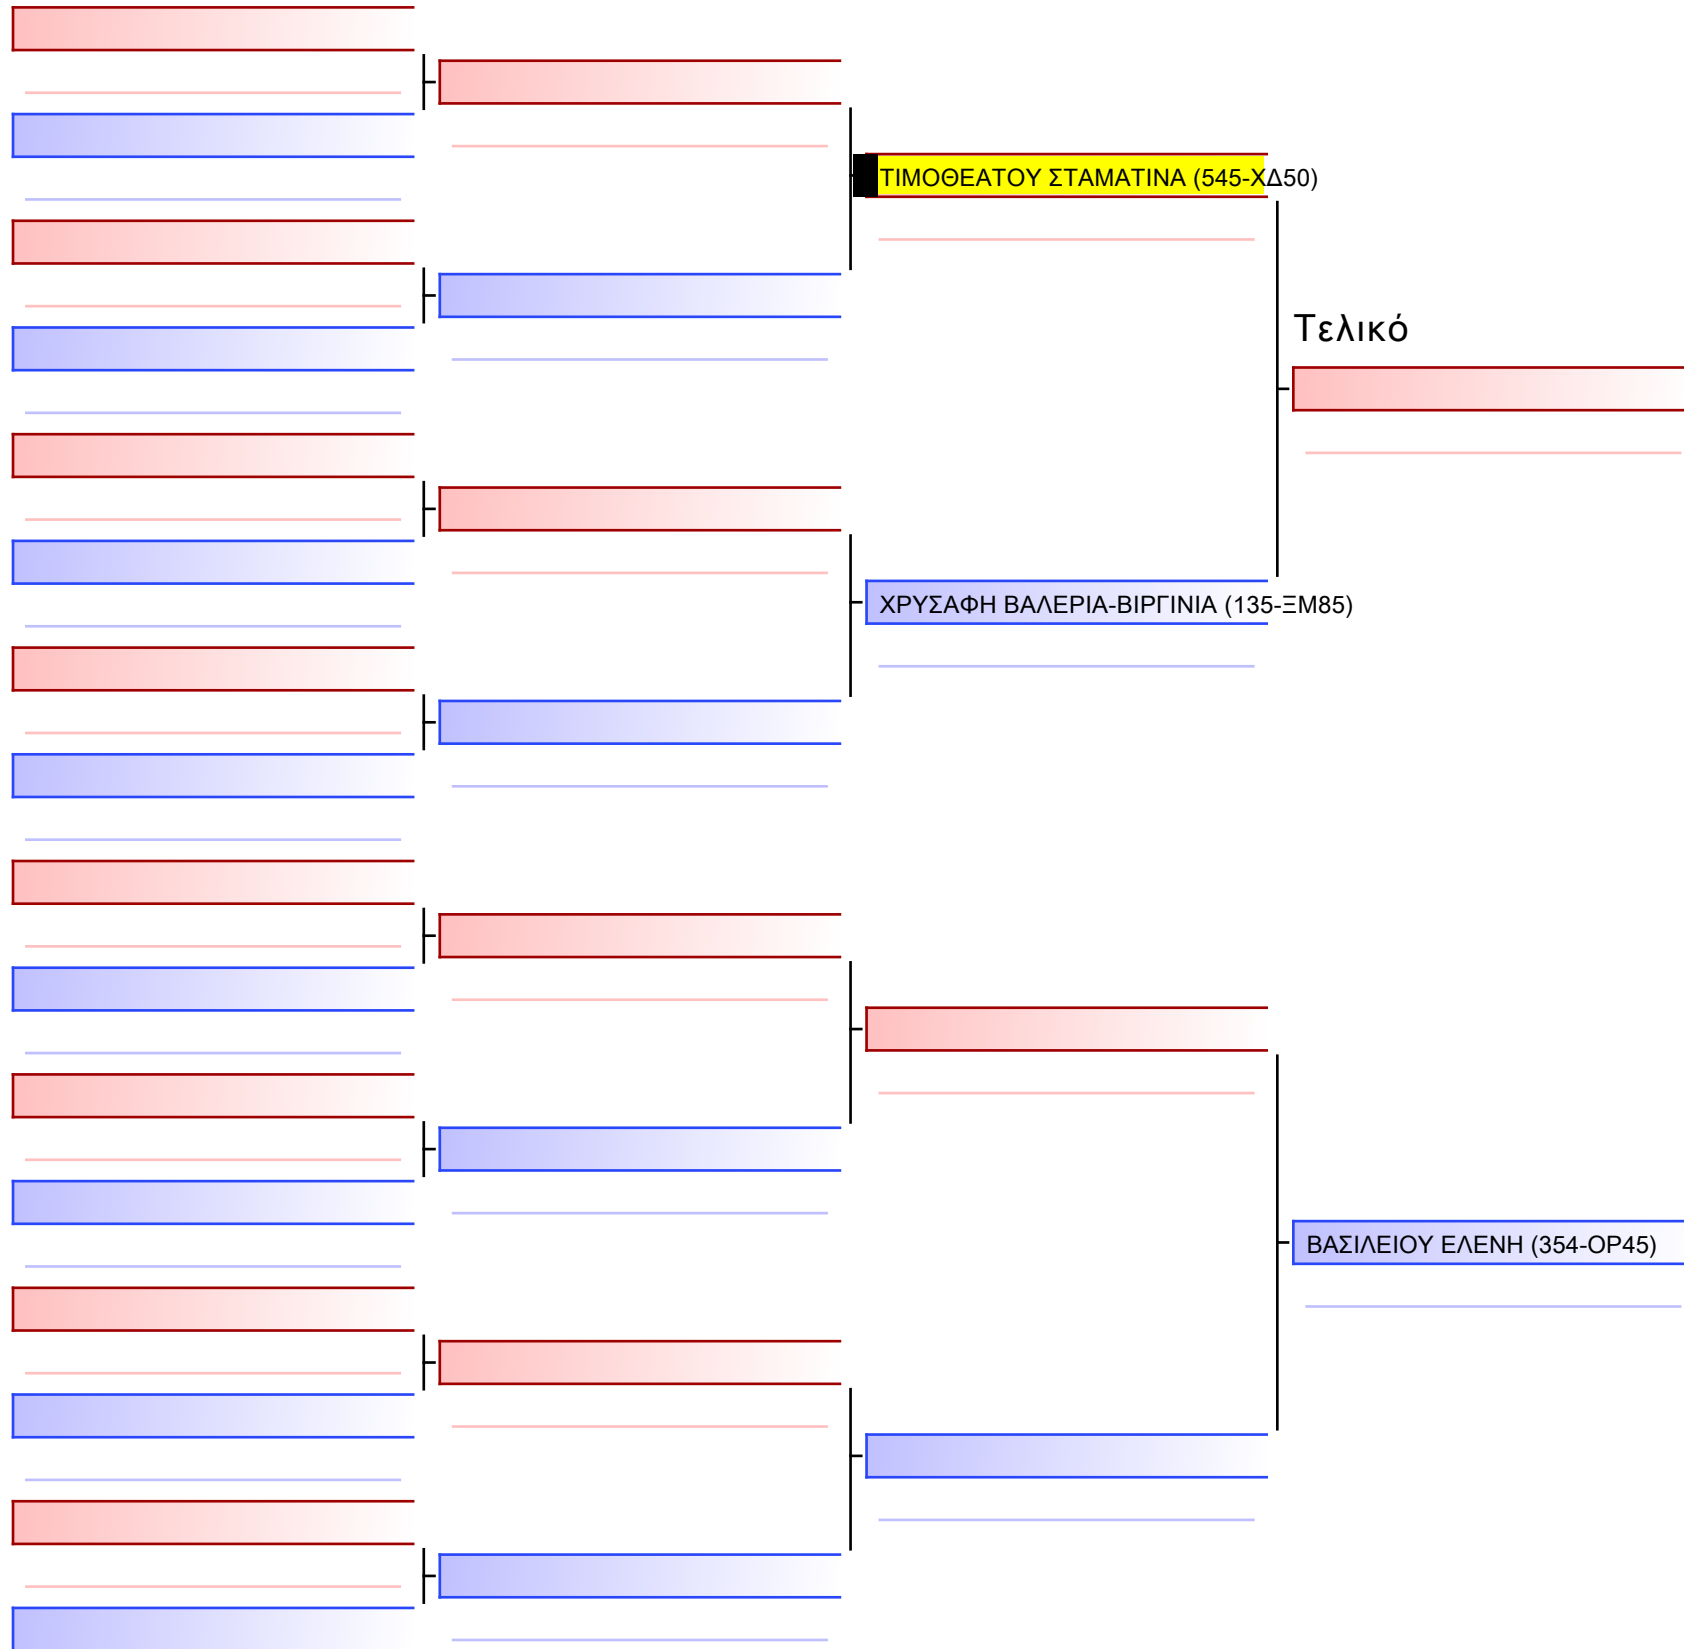

[Πρωτότυπο]