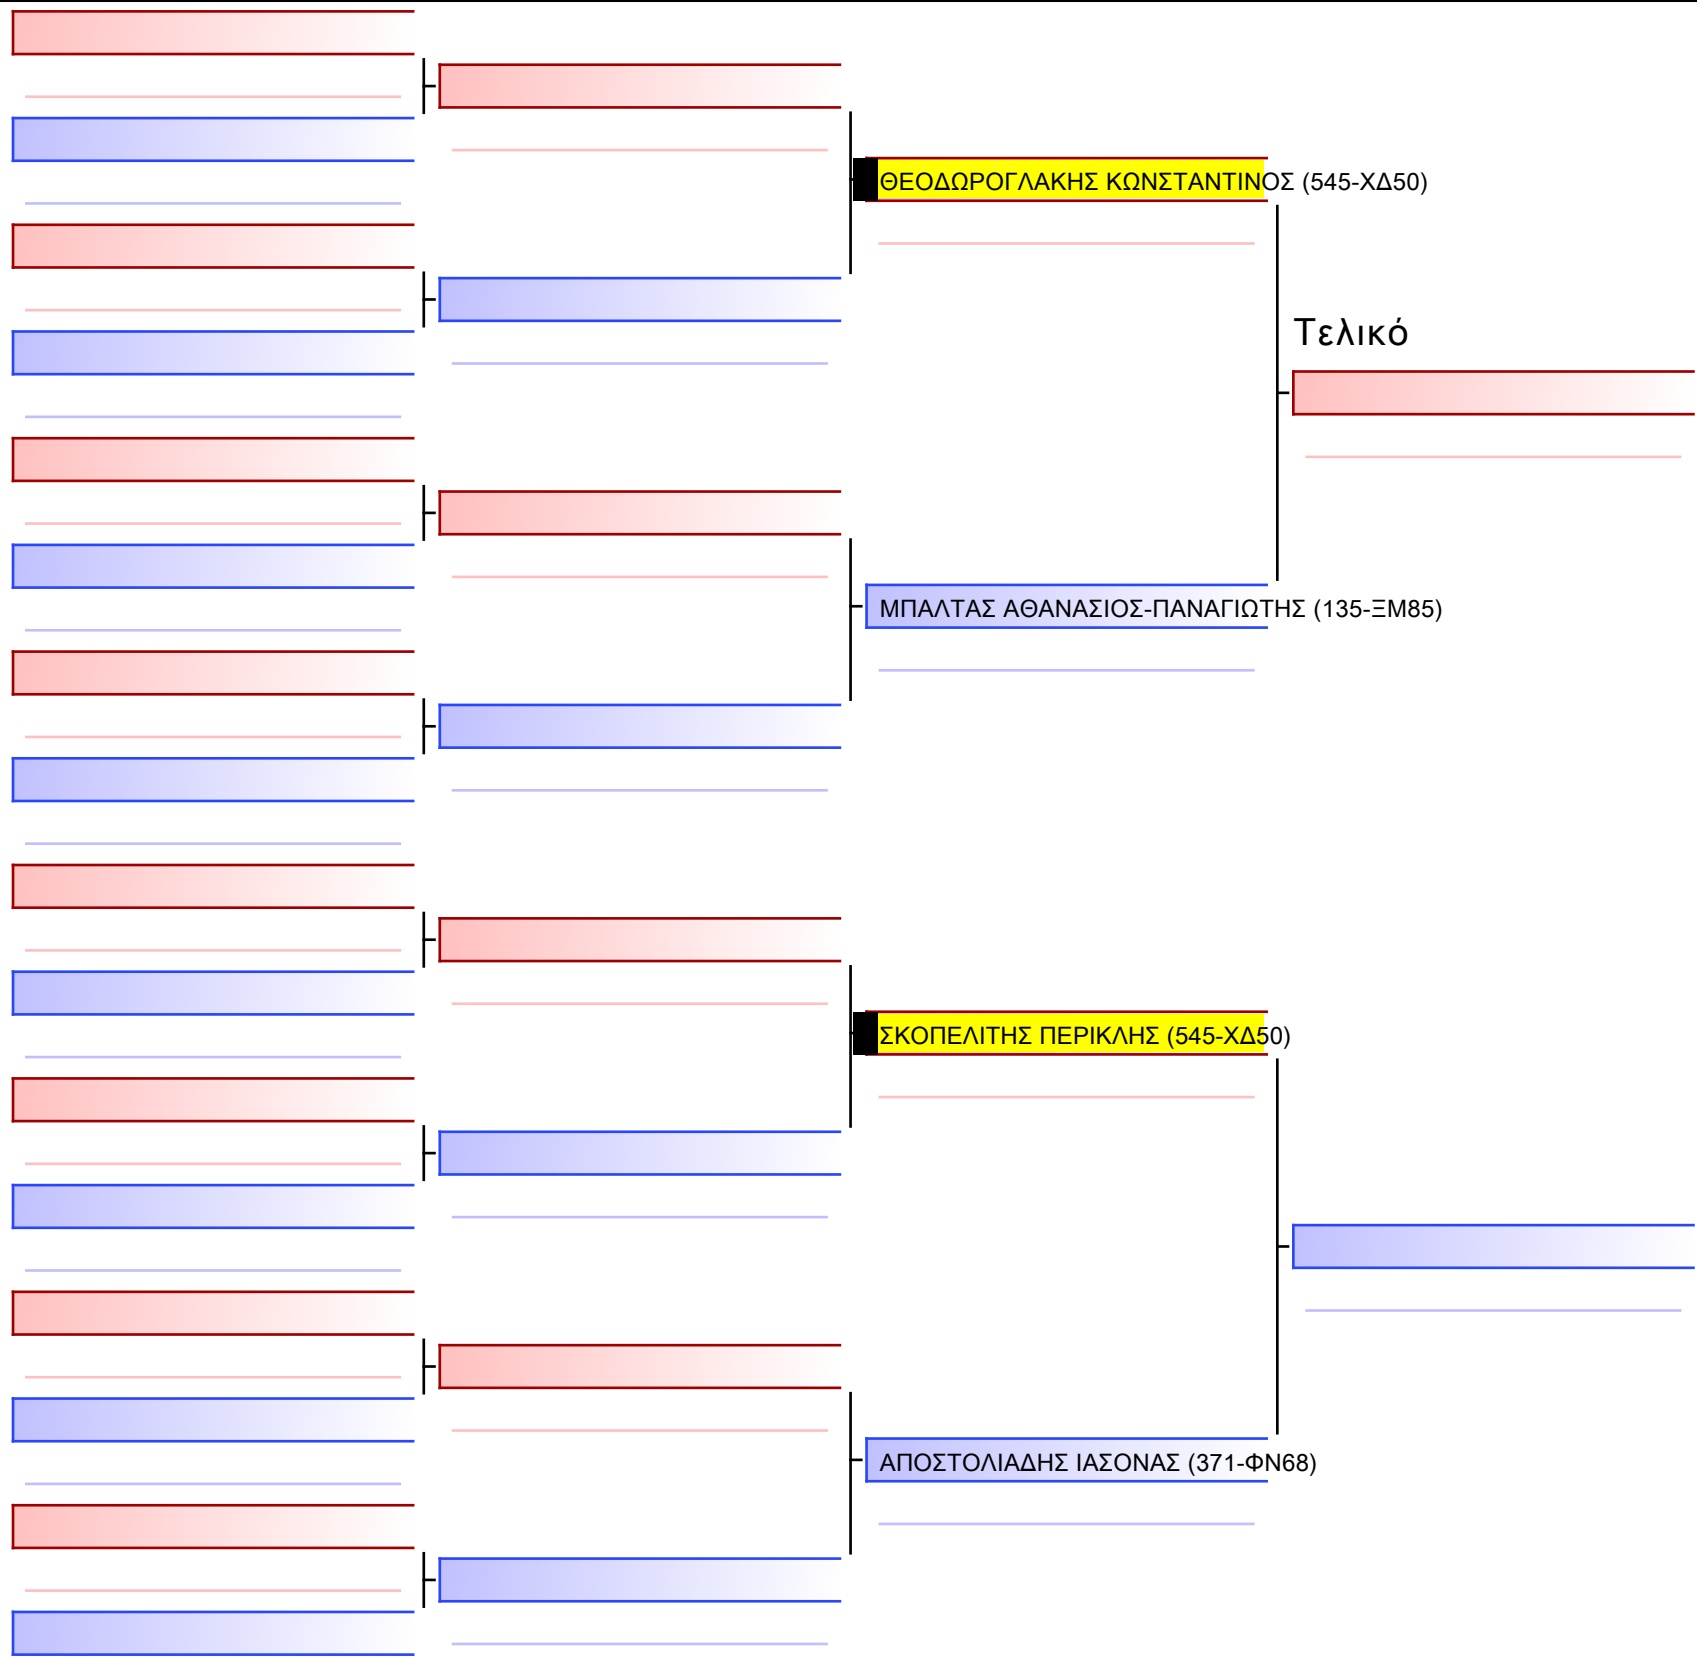

3.2-ΚΑΤΑ ΠΑΙΔΩΝ 2016 9-8-7 Kyu G3

ATHENS OPEN ACROPOLIS SSE ΔΙΑΣΥΛΟΓΙΚΟΙ ΑΓΩΝΕΣ ΚΑΡΑΤΕ 2024, ΣΑΒ 20 ΑΠΡ, ΜΑΡΚΟΠΟΥΛΟ ΑΤΤΙΚΗΣ, ΛΕΩΦ. ΑΡΚΟΠΟΥΛΟΥ 75, 19003 ΜΑΡΚΟΠΟΥΛΟ ΑΤΤΙΚΗΣ, GR-1920 545-1/1

Tatami Pool

www.sportdata.org

WKF APPROVED

[Πρωτότυπο]