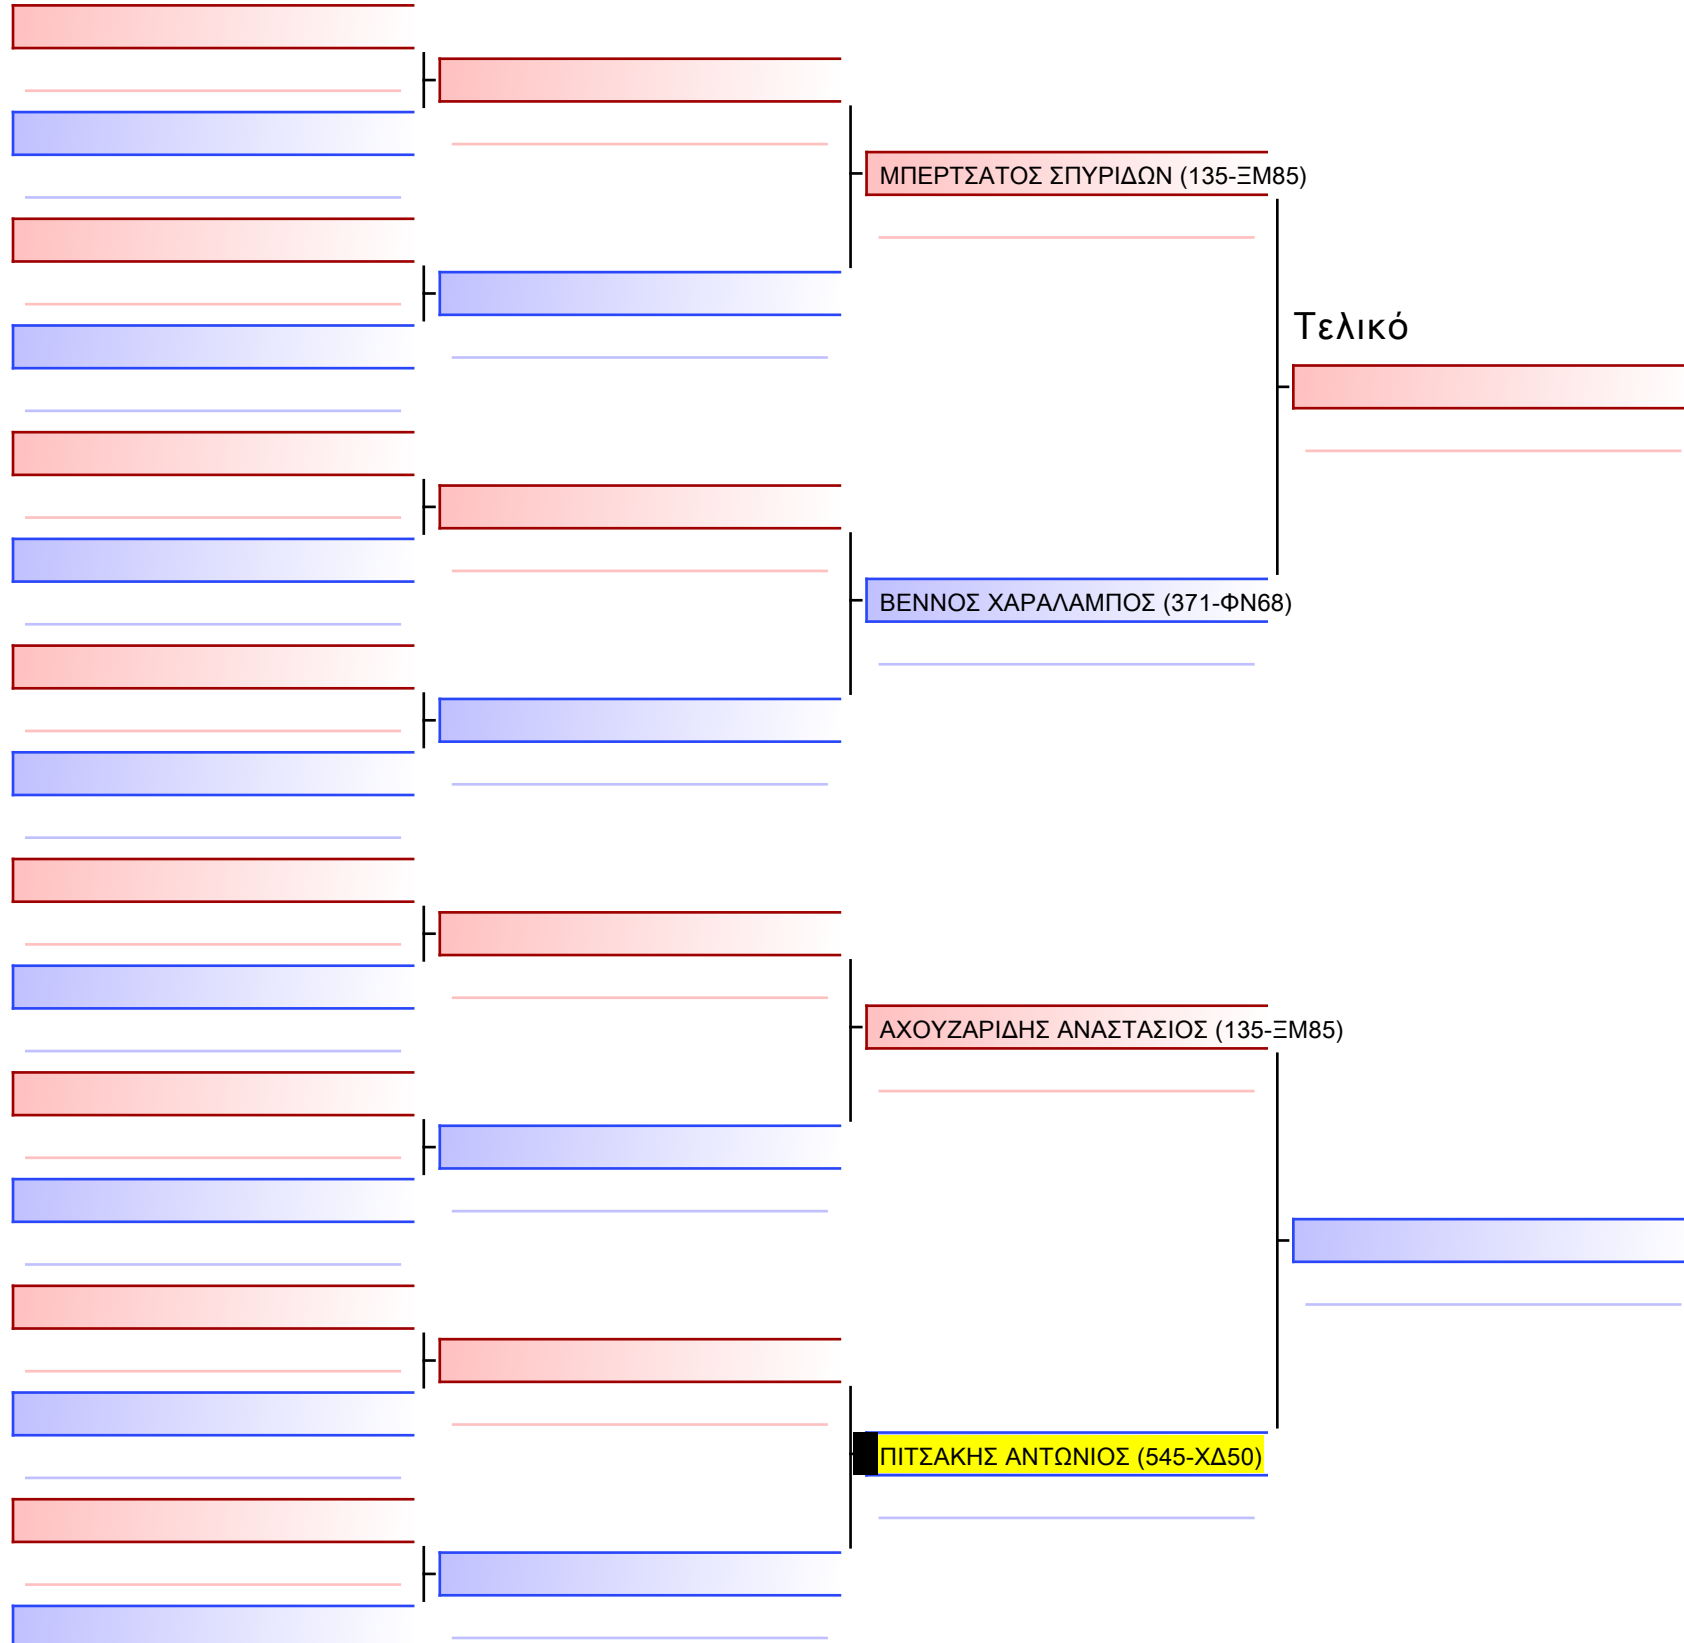

3.2-ΚΑΤΑ ΠΑΙΔΩΝ 2015 9-8-7 Kyu G1

ATHENS OPEN ACROPOLIS SSE ΔΙΑΣΥΛΟΓΙΚΟΙ ΑΓΩΝΕΣ ΚΑΡΑΤΕ 2024, ΣΑΒ 20 ΑΠΡ, ΜΑΡΚΟΠΟΥΛΟ ΑΤΤΙΚΗΣ, ΛΕΩΦ. ΑΡΚΟΠΟΥΛΟΥ 75, 19003 ΜΑΡΚΟΠΟΥΛΟ ΑΤΤΙΚΗΣ, 1015 545-1/1

Tatami Pool

[Πρωτότυπο]