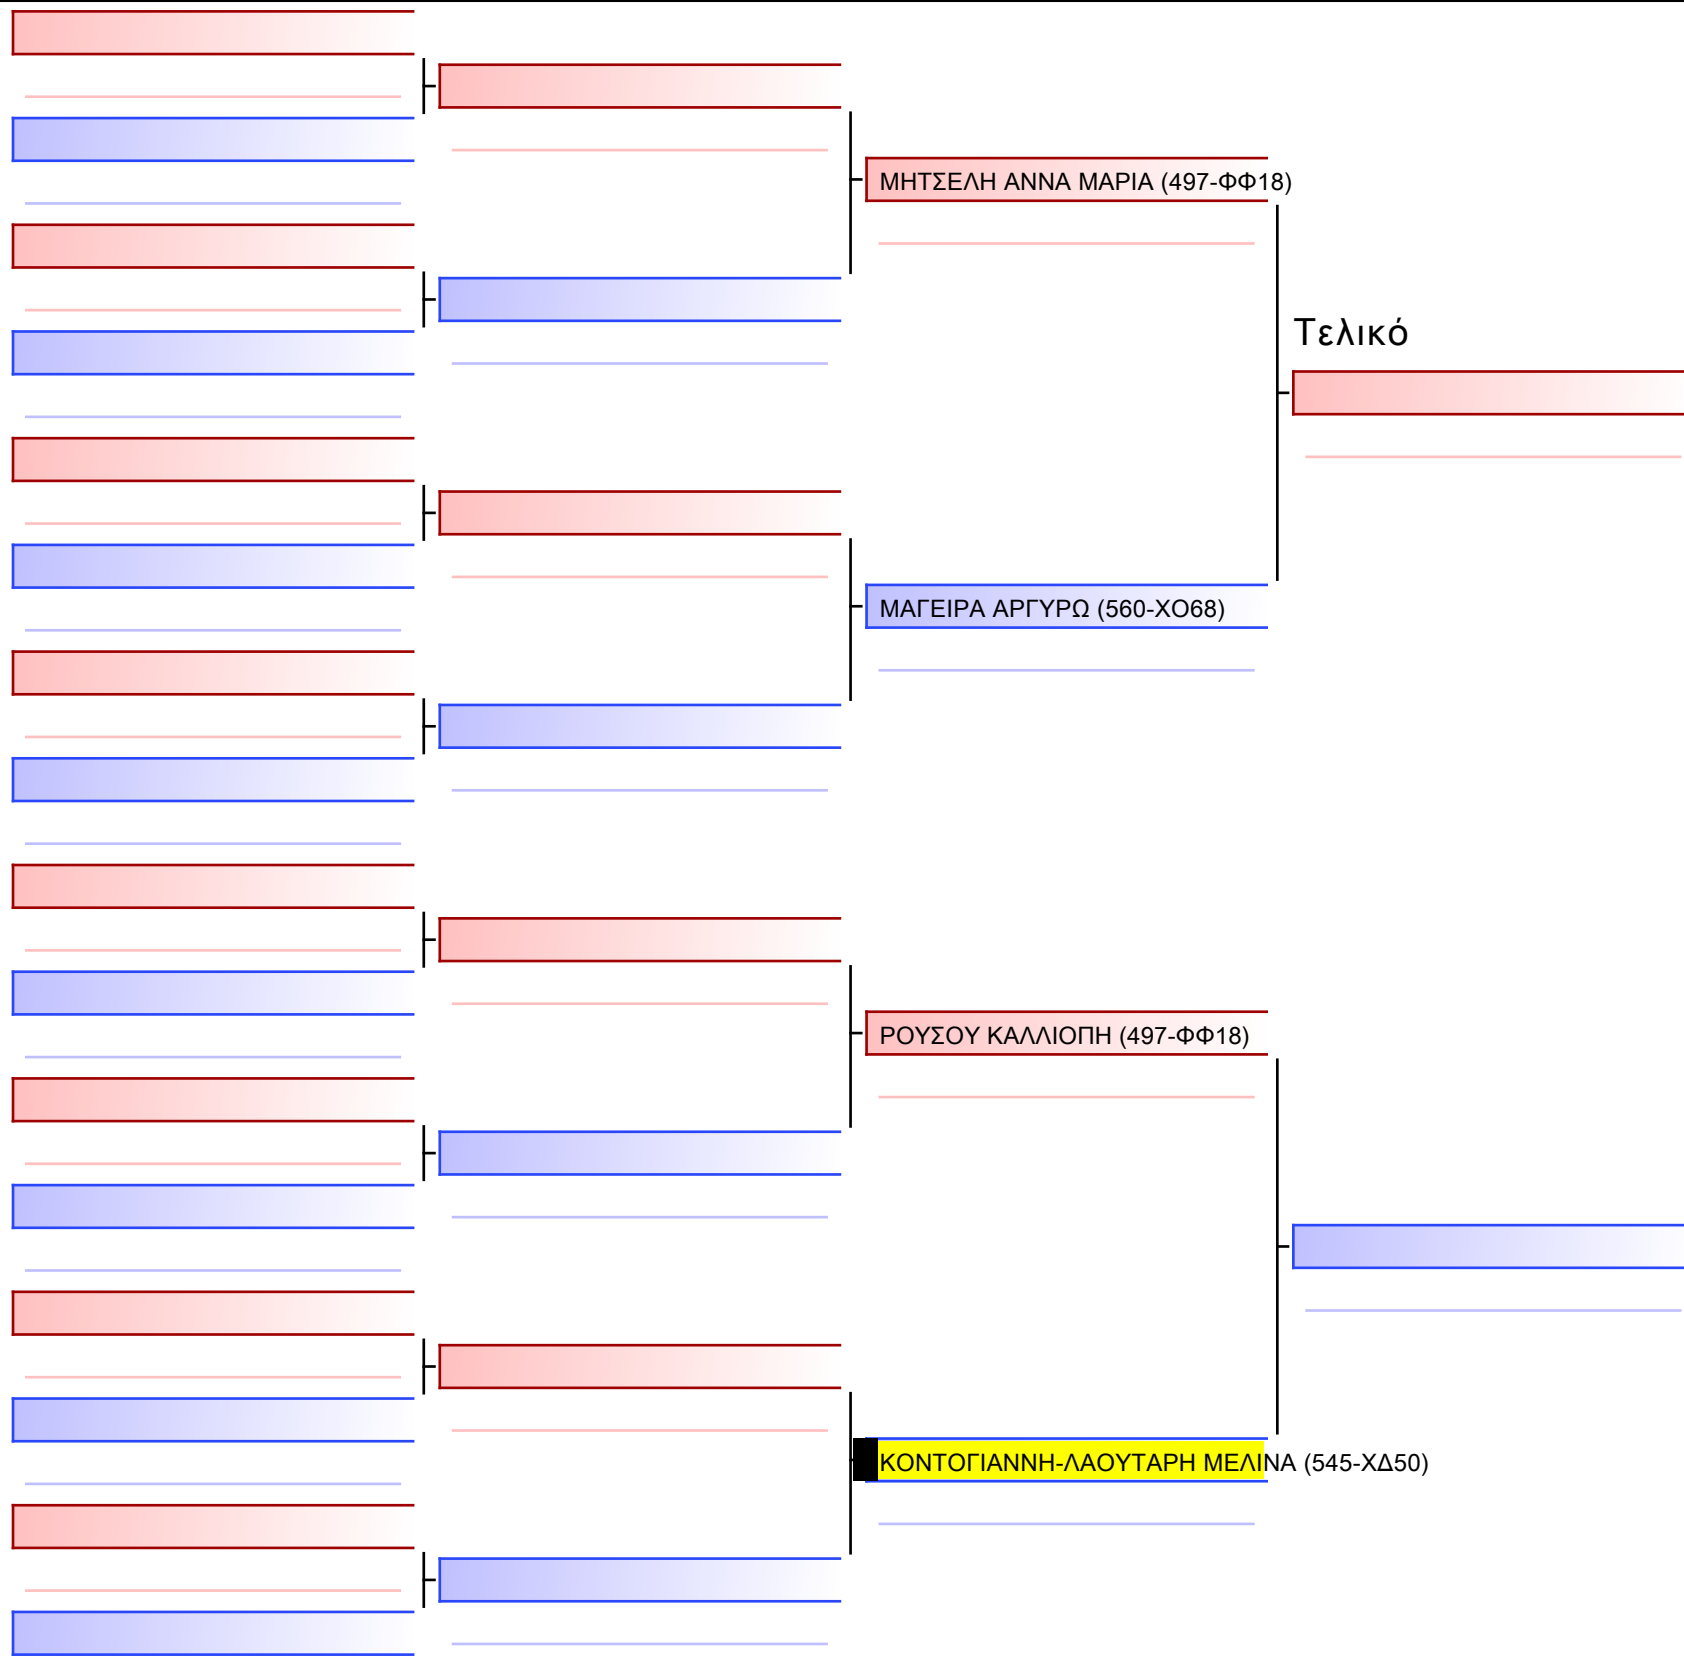

2-ΚΑΤΑ ΝΕΑΝΙΔΩΝ 3ο-ΜΑΥΡΕΣ

ATHENS OPEN ACROPOLIS SSE ΔΙΑΣΥΛΟΓΙΚΟΙ ΑΓΩΝΕΣ ΚΑΡΑΤΕ 2024, ΣΑΒ 20 ΑΠΡ, ΜΑΡΚΟΠΟΥΛΟ ΑΤΤΙΚΗΣ, ΛΕΩΦ. ΑΡΚΟΠΟΥΛΟΥ 75, 19003 ΜΑΡΚΟΠΟΥΛΟ ΑΤΤΙΚΗΣ, 155 545-1/1

Tatami

Pool

[Πρωτότυπο]

2-ΚΑΤΑ ΝΕΑΝΙΔΩΝ Elite