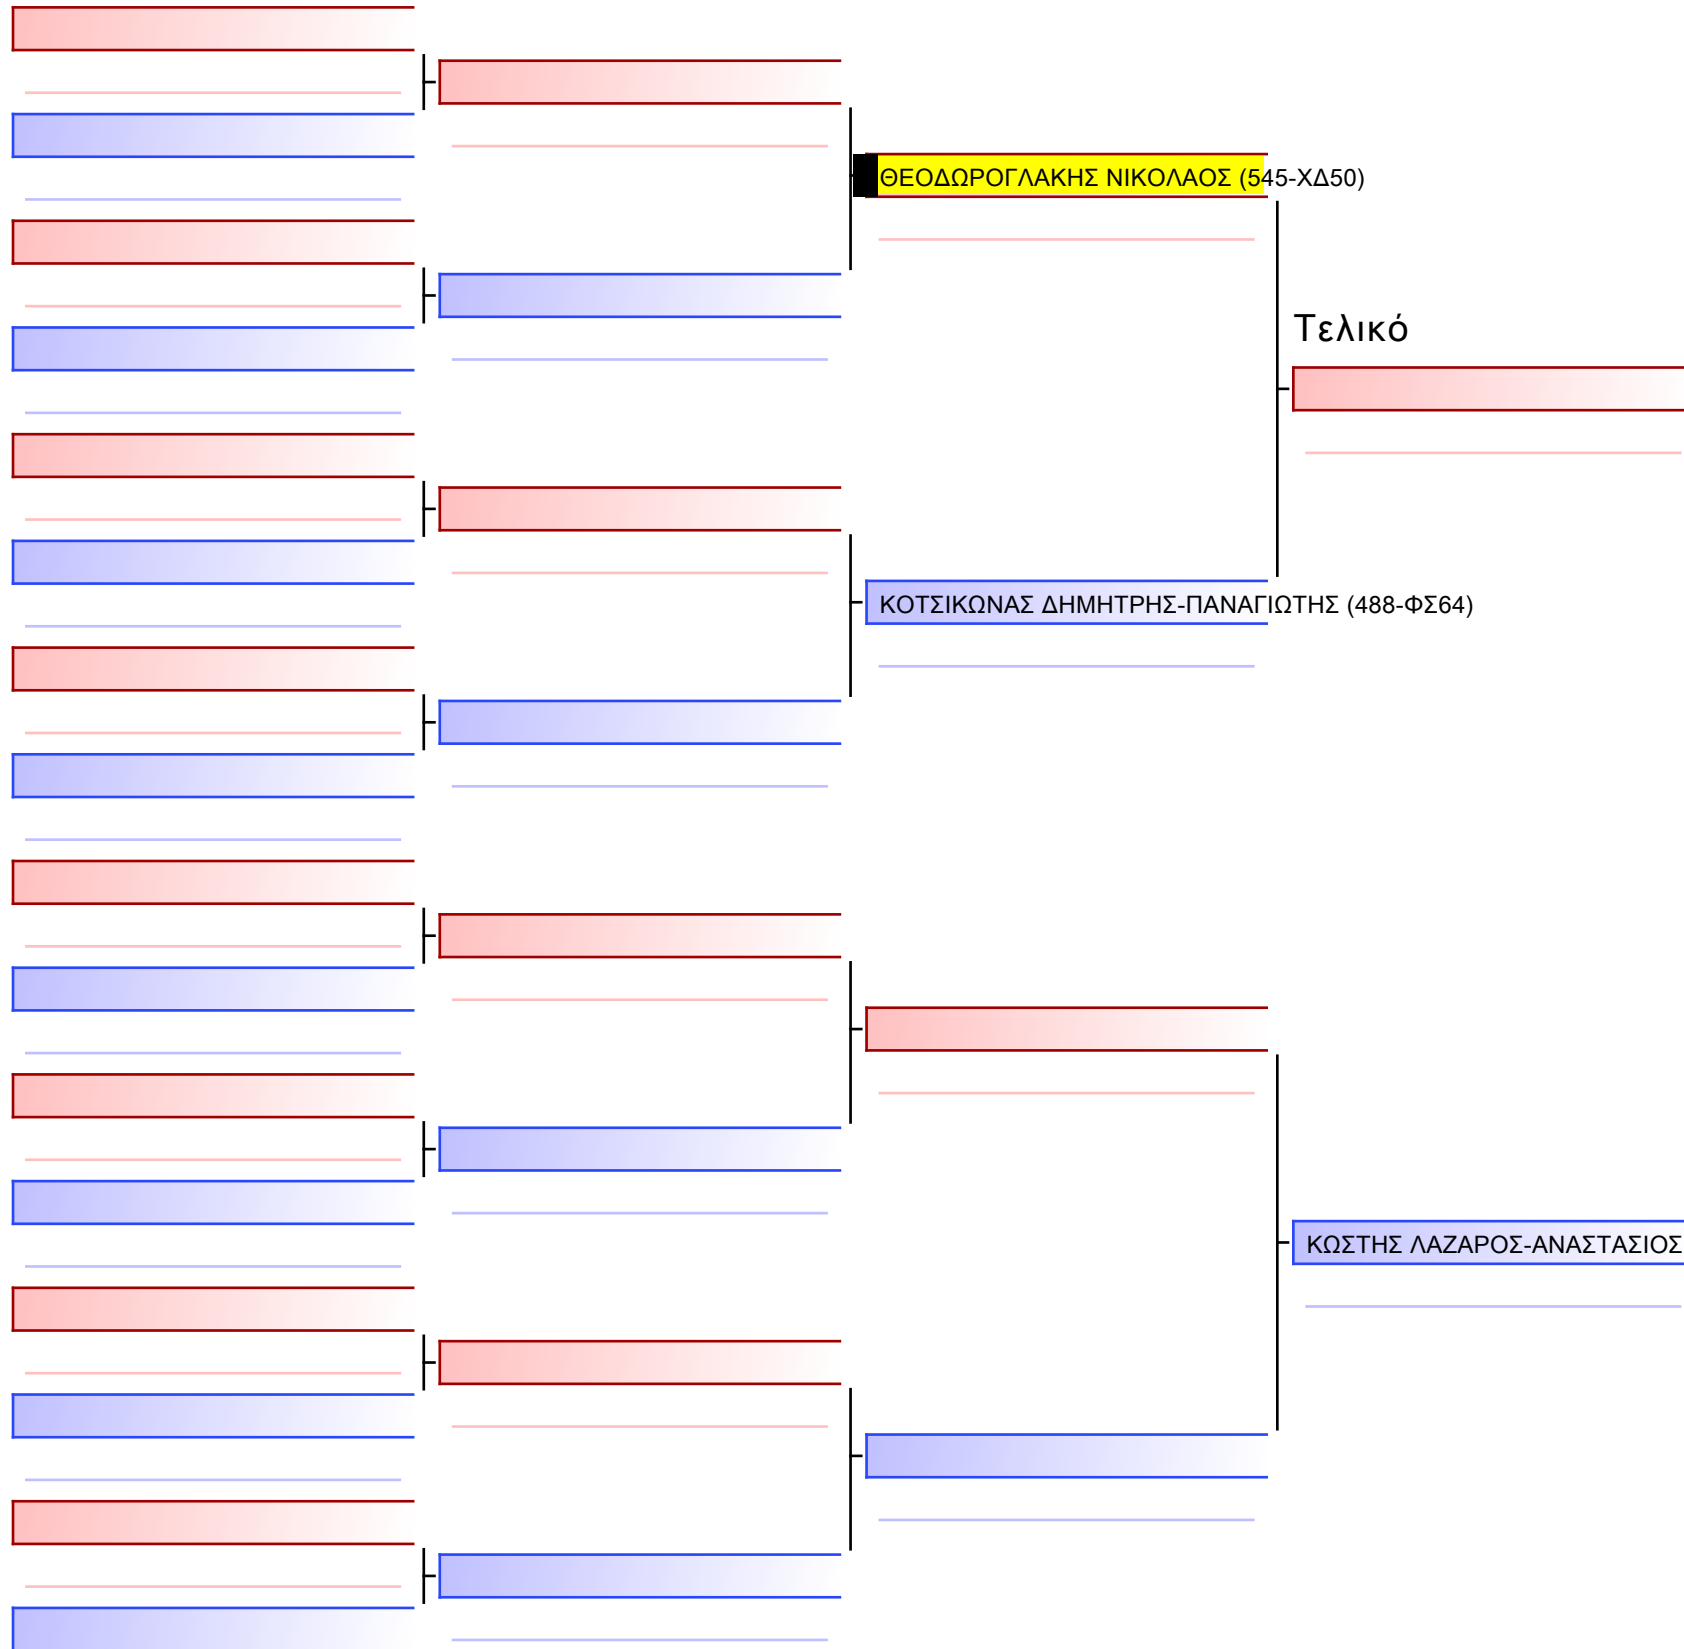

3.2-ΚΑΤΑ ΠΑΙΔΩΝ 2014 9-8-7 Kyu G2

ATHENS OPEN ACROPOLIS SSE ΔΙΑΣΥΛΟΓΙΚΟΙ ΑΓΩΝΕΣ ΚΑΡΑΤΕ 2024, ΣΑΒ 20 ΑΠΡ, ΜΑΡΚΟΠΟΥΛΟ ΑΤΤΙΚΗΣ, ΛΕΩΦ. ΑΡΚΟΠΟΥΛΟΥ 75, 19003 ΜΑΡΚΟΠΟΥΛΟ ΑΤΤΙΚΗΣ, 10975 545-1/1

Tatami Pool

[Πρωτότυπο]