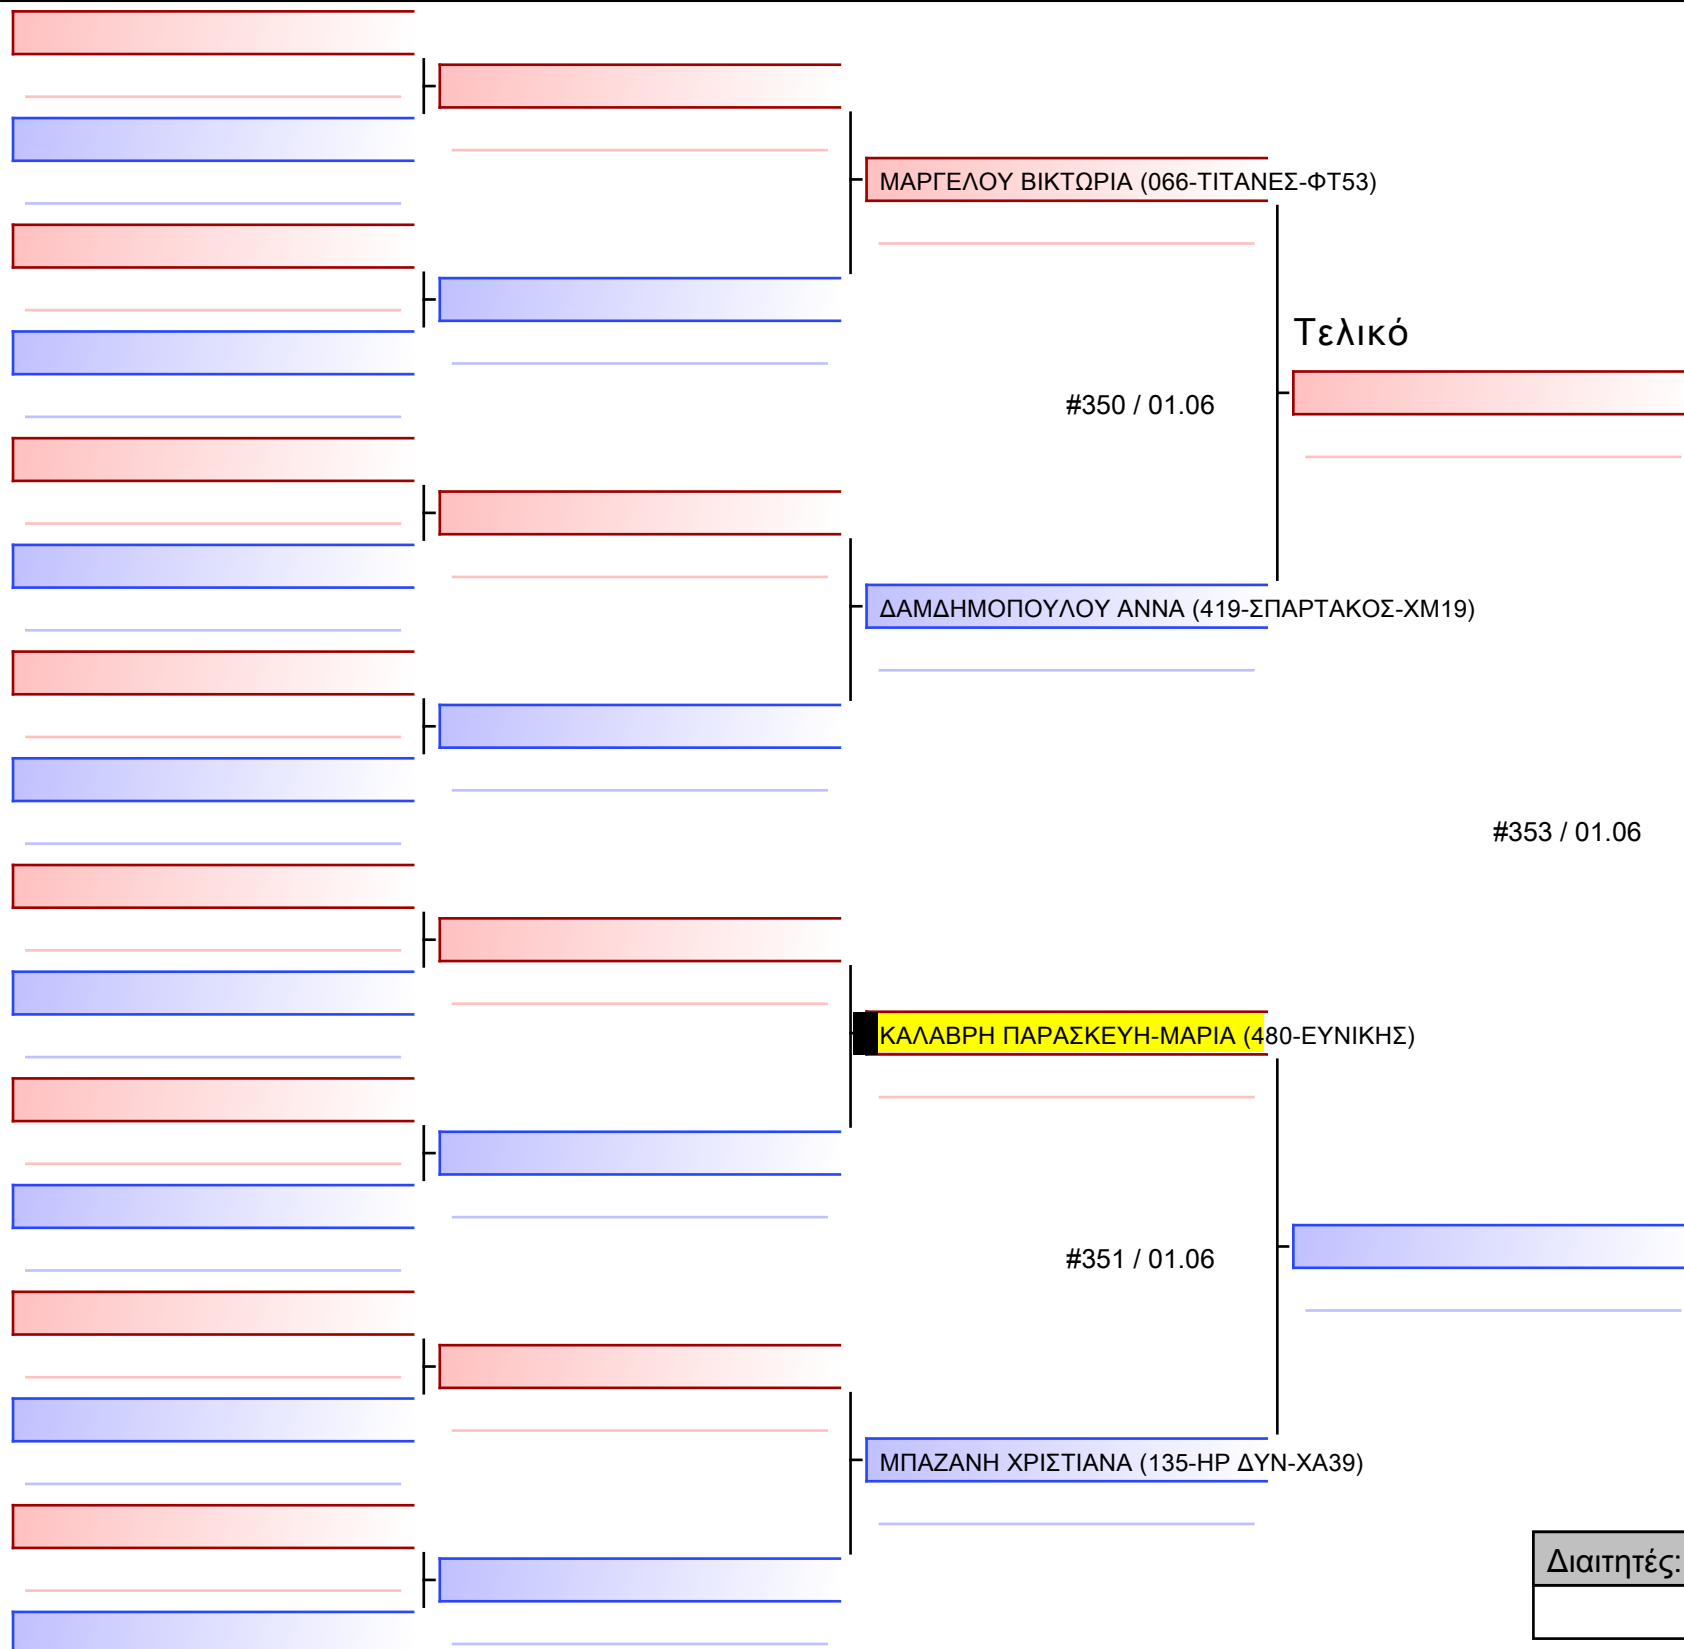

[Πρωτότυπο]

Διαιτητές:			

[Πρωτότυπο]

Διαιτητές:			

[Πρωτότυπο]

Διαιτητές:			

- 1 ΣΙΓΑΛΑ ΕΛΕΝΗ-ΕΜΜΑΝΟΥΕΛΑ (419-ΣΠΑΡΤΑΚΟΣ-ΧΜ19)
#545 / 01.06
- 2 ΒΛΑΧΟΥ ΑΙΚΑΤΕΡΙΝΗ-ΜΑΛΕΒΗ-ΜΑΡΙΝΑ (013-ΠΕΡΣΕΑΣ-ΟΧ61)
- 3 ΣΙΓΑΛΑ ΕΛΕΝΗ-ΕΜΜΑΝΟΥΕΛΑ (419-ΣΠΑΡΤΑΚΟΣ-ΧΜ19)
#546 / 01.06
- 4 ΜΙΜΙΝΙ ΝΟΕΜΑ (480-ΕΥΝΙΚΗΣ)
- 5 ΒΛΑΧΟΥ ΑΙΚΑΤΕΡΙΝΗ-ΜΑΛΕΒΗ-ΜΑΡΙΝΑ (013-ΠΕΡΣΕΑΣ-ΟΧ61)
#547 / 01.06
- 6 ΜΙΜΙΝΙ ΝΟΕΜΑ (480-ΕΥΝΙΚΗΣ)