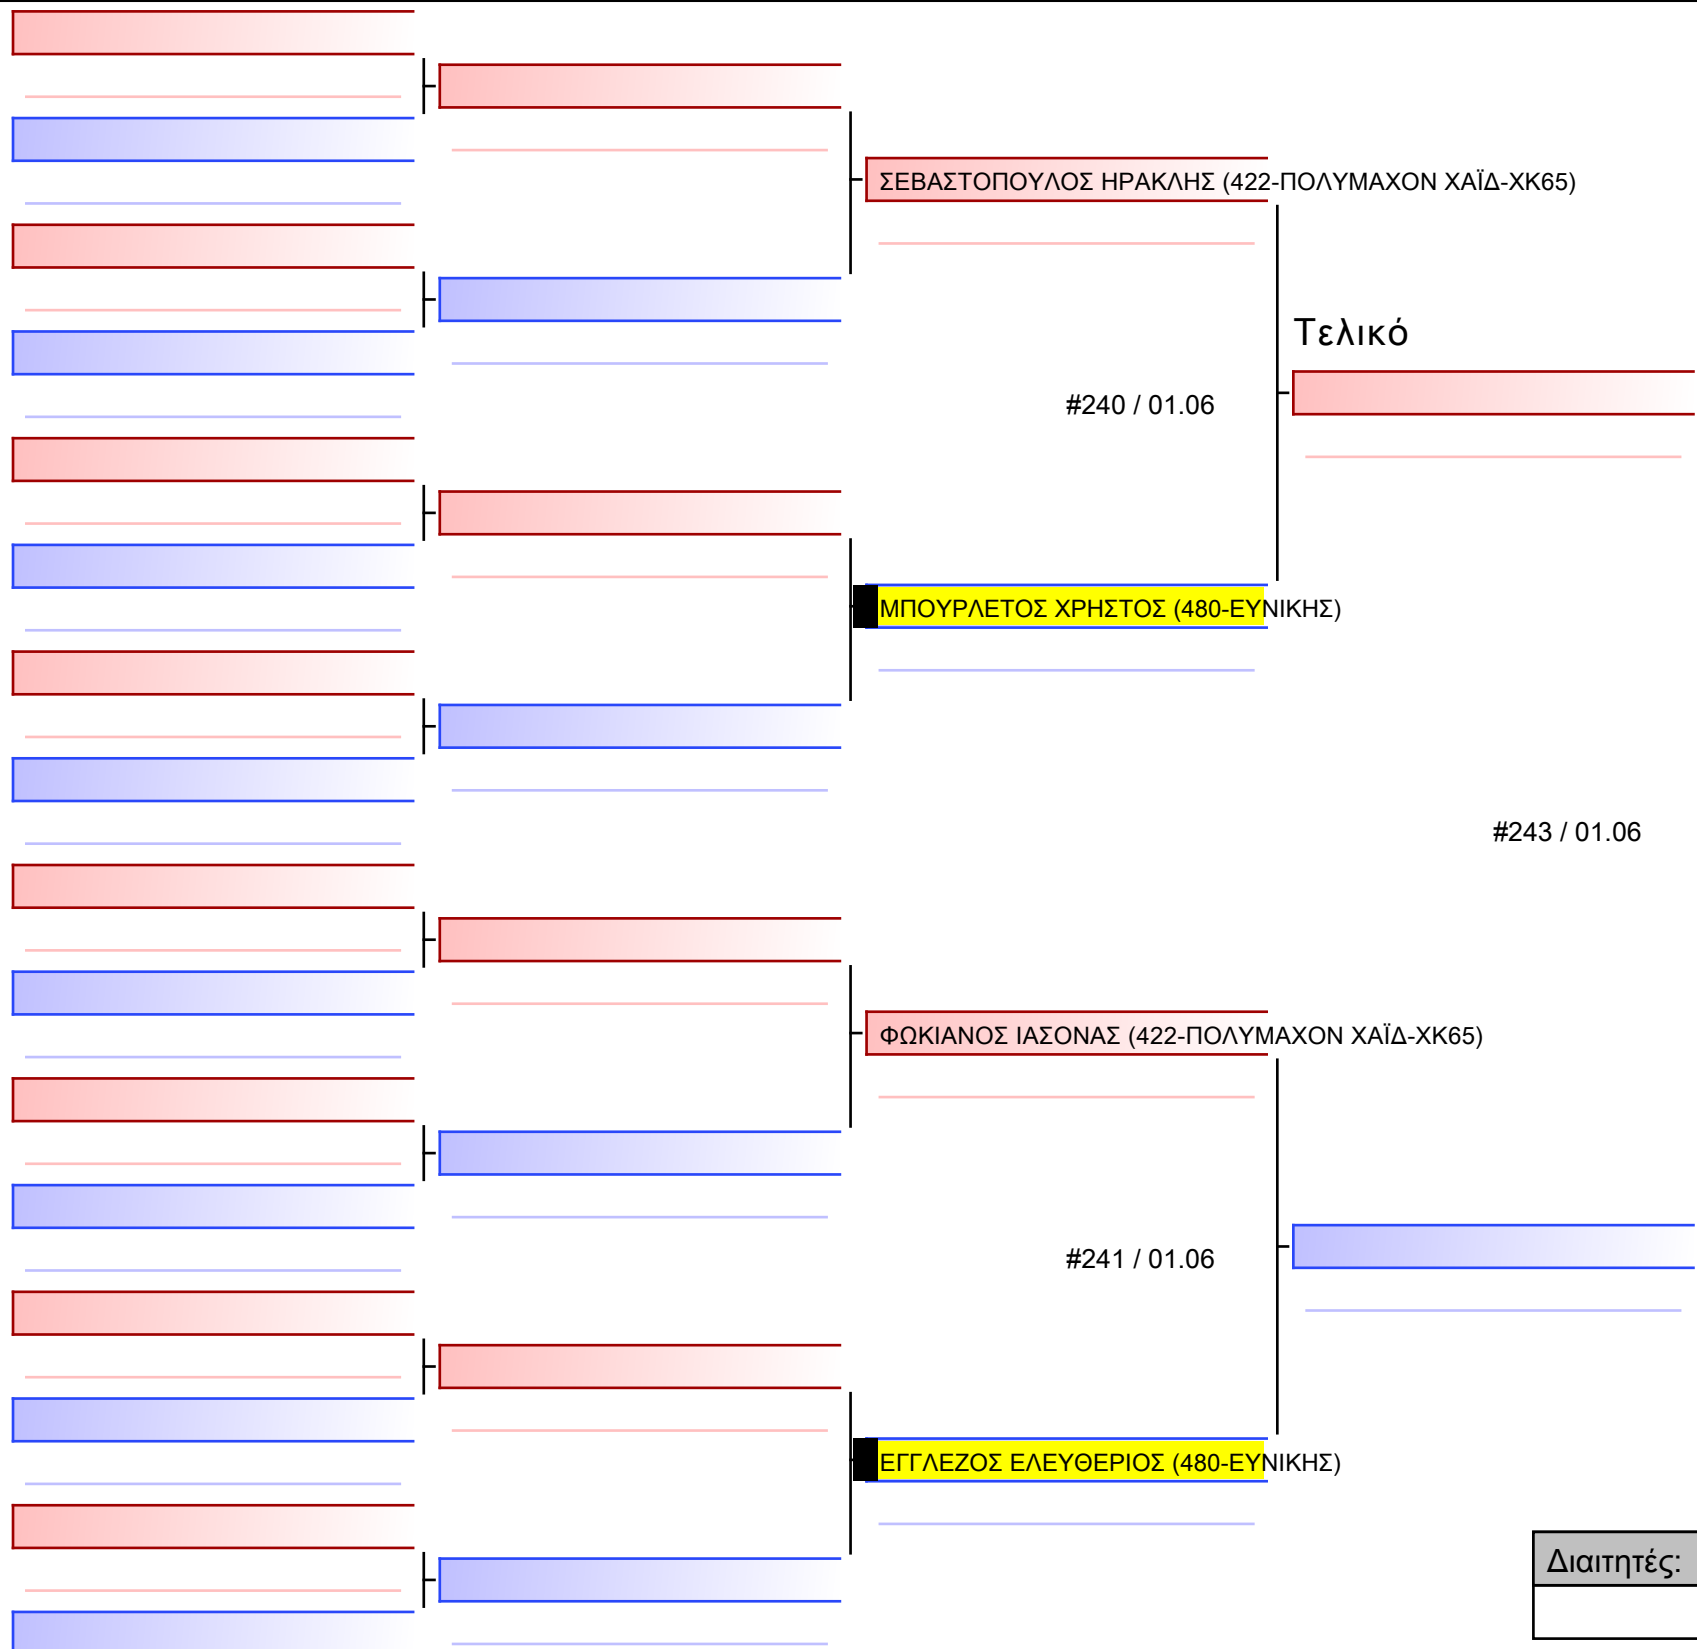

[Πρωτότυπο]

#243 / 01.06

Διαιτητές: