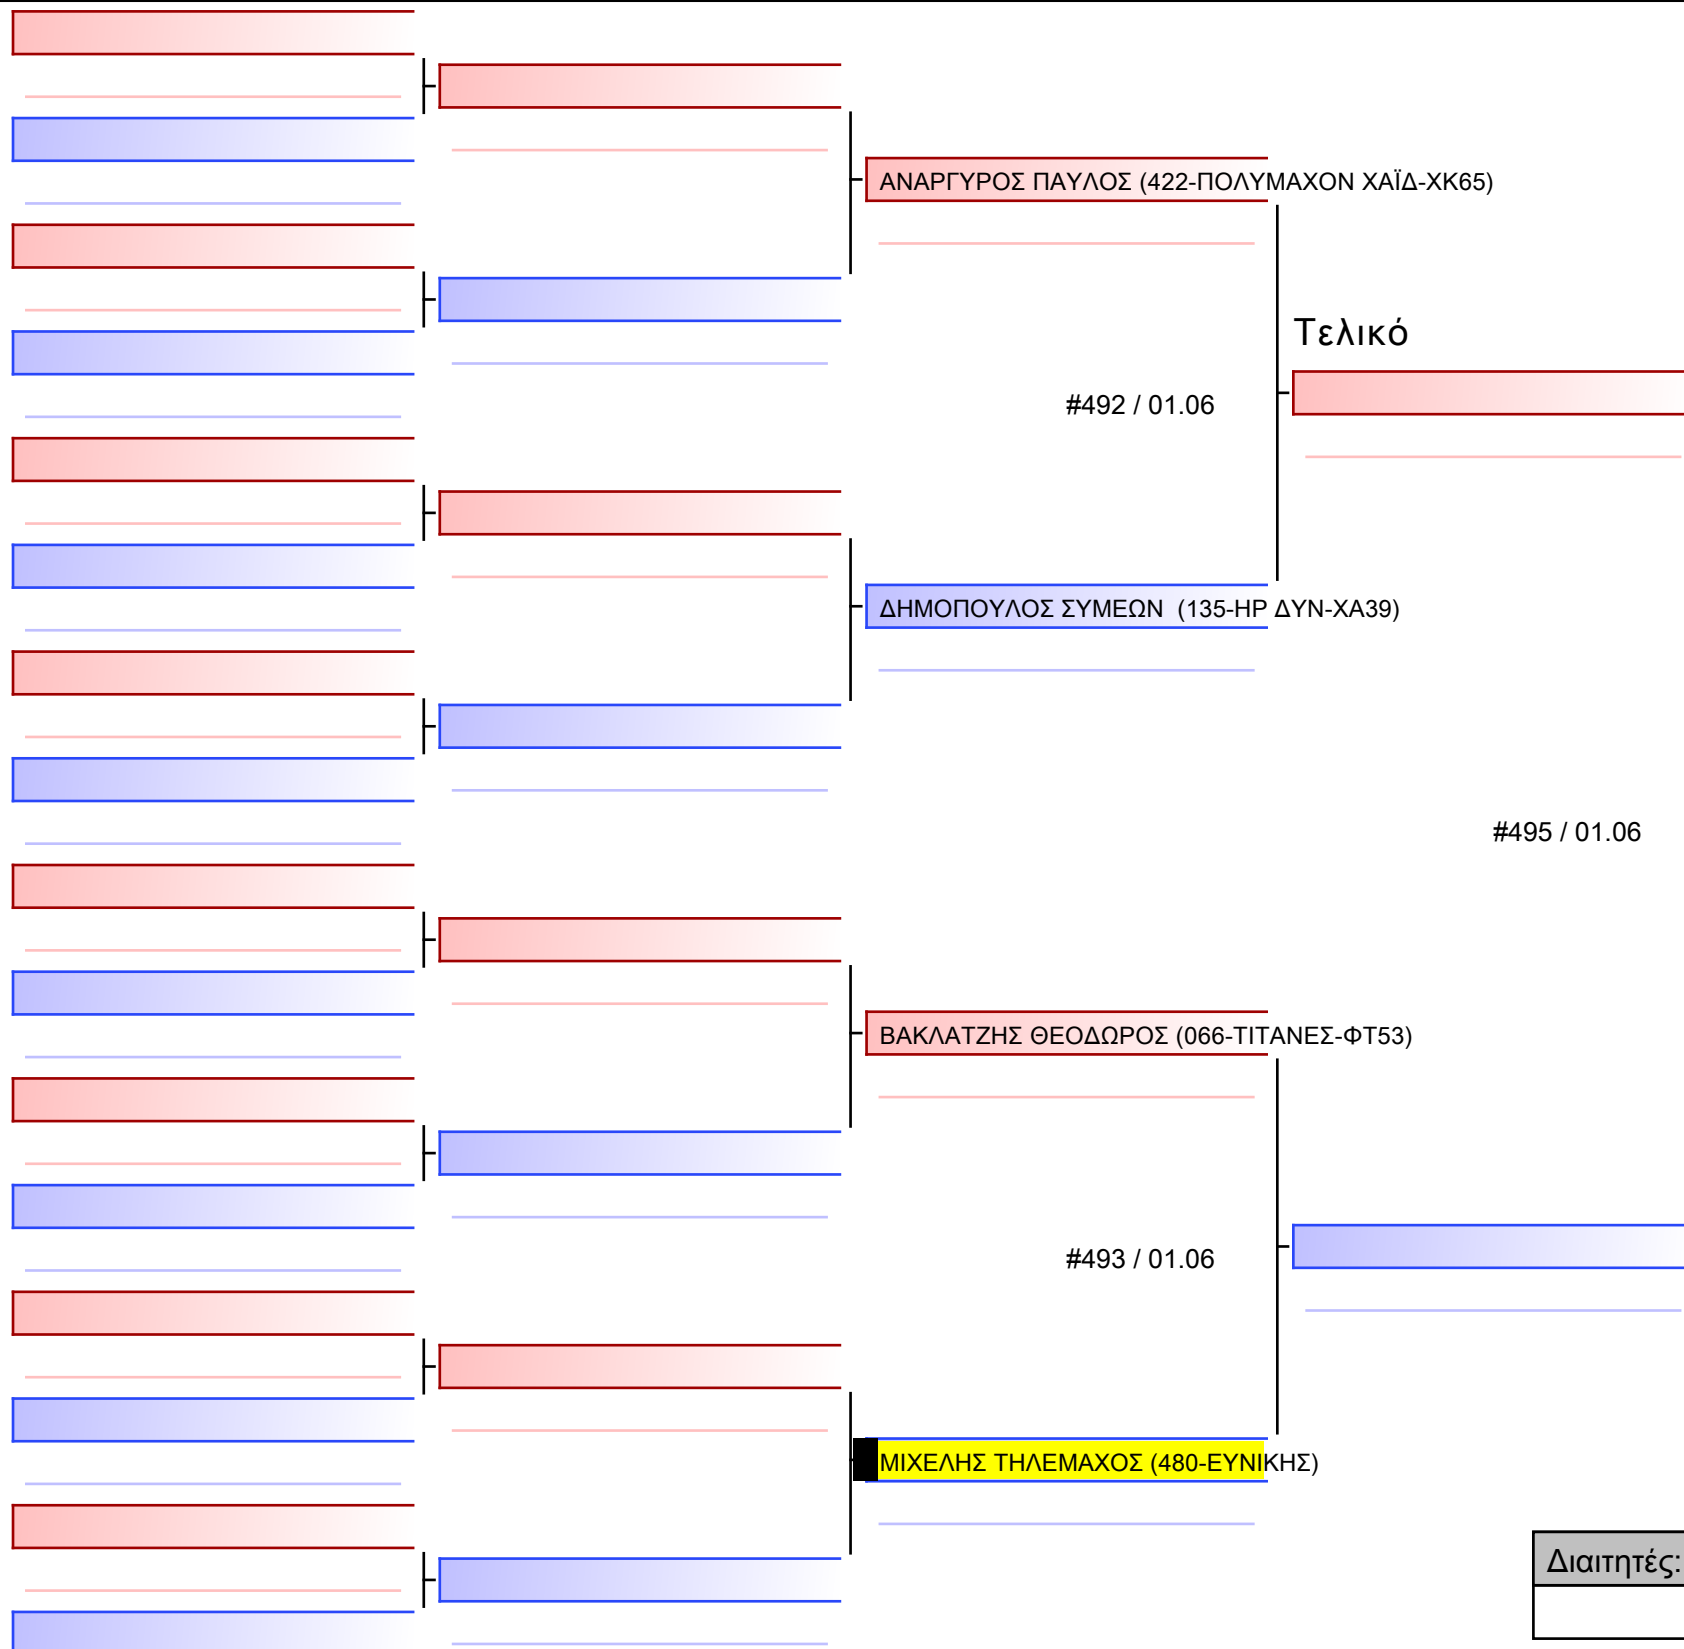

[Πρωτότυπο]

Διαιτητές: