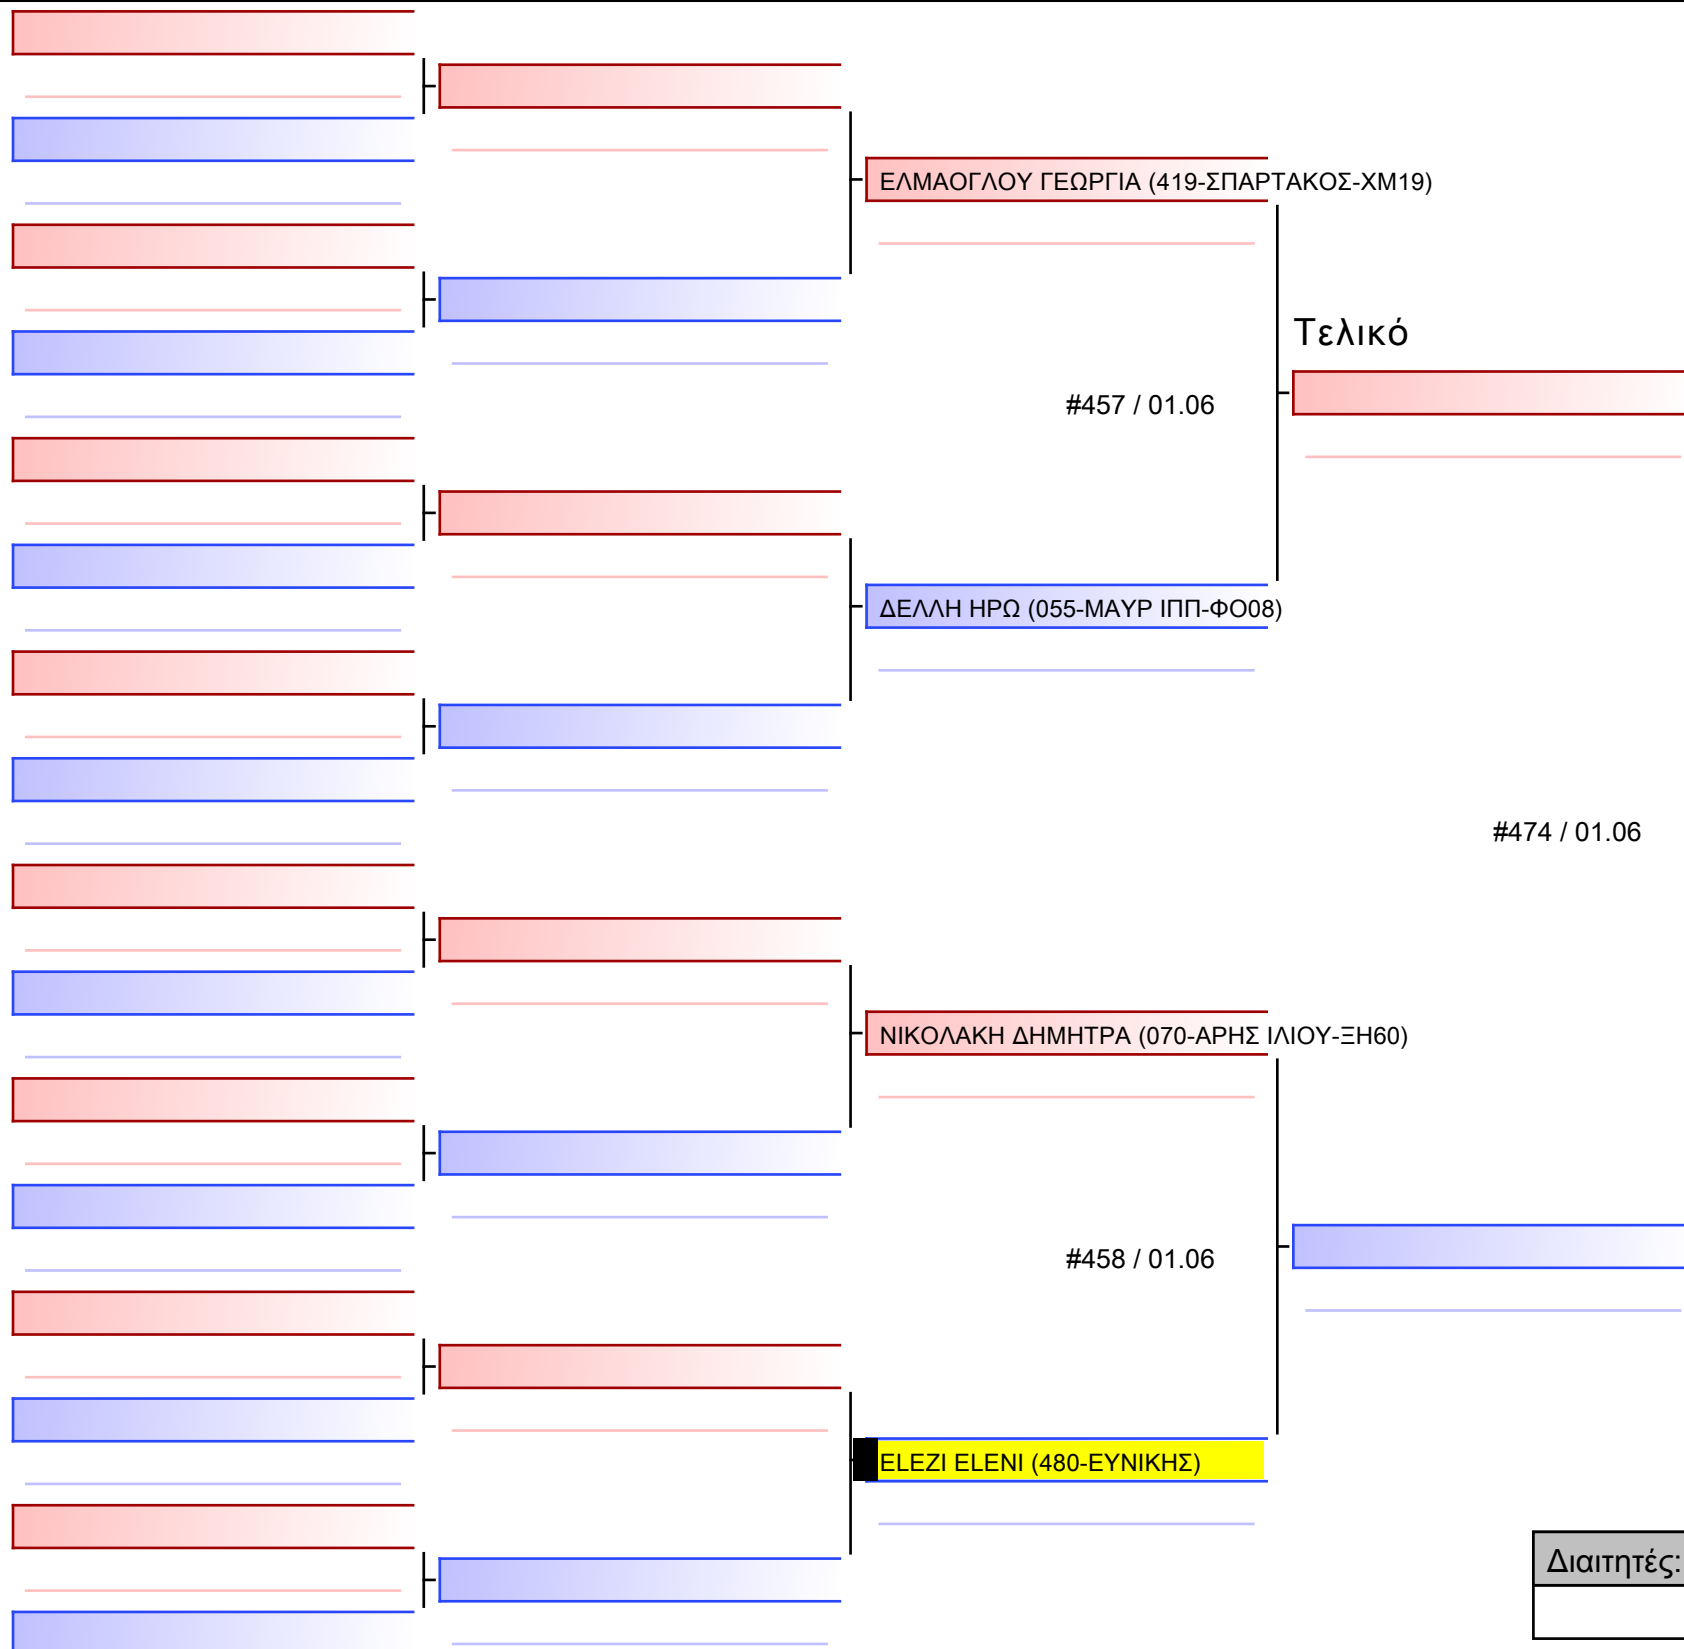

[Πρωτότυπο]

Διαιτητές:			

[Πρωτότυπο]

Διαιτητές:			

[Πρωτότυπο]

Διαιτητές:			

- 1 ΣΙΓΑΛΑ ΕΛΕΝΗ-ΕΜΜΑΝΟΥΕΛΑ (419-ΣΠΑΡΤΑΚΟΣ-ΧΜ19)
#545 / 01.06
- 2 ΒΛΑΧΟΥ ΑΙΚΑΤΕΡΙΝΗ-ΜΑΛΕΒΗ-ΜΑΡΙΝΑ (013-ΠΕΡΣΕΑΣ-ΟΧ61)
- 3 ΣΙΓΑΛΑ ΕΛΕΝΗ-ΕΜΜΑΝΟΥΕΛΑ (419-ΣΠΑΡΤΑΚΟΣ-ΧΜ19)
#546 / 01.06
- 4 ΜΙΜΙΝΙ ΝΟΕΜΑ (480-ΕΥΝΙΚΗΣ)
- 5 ΒΛΑΧΟΥ ΑΙΚΑΤΕΡΙΝΗ-ΜΑΛΕΒΗ-ΜΑΡΙΝΑ (013-ΠΕΡΣΕΑΣ-ΟΧ61)
#547 / 01.06
- 6 ΜΙΜΙΝΙ ΝΟΕΜΑ (480-ΕΥΝΙΚΗΣ)