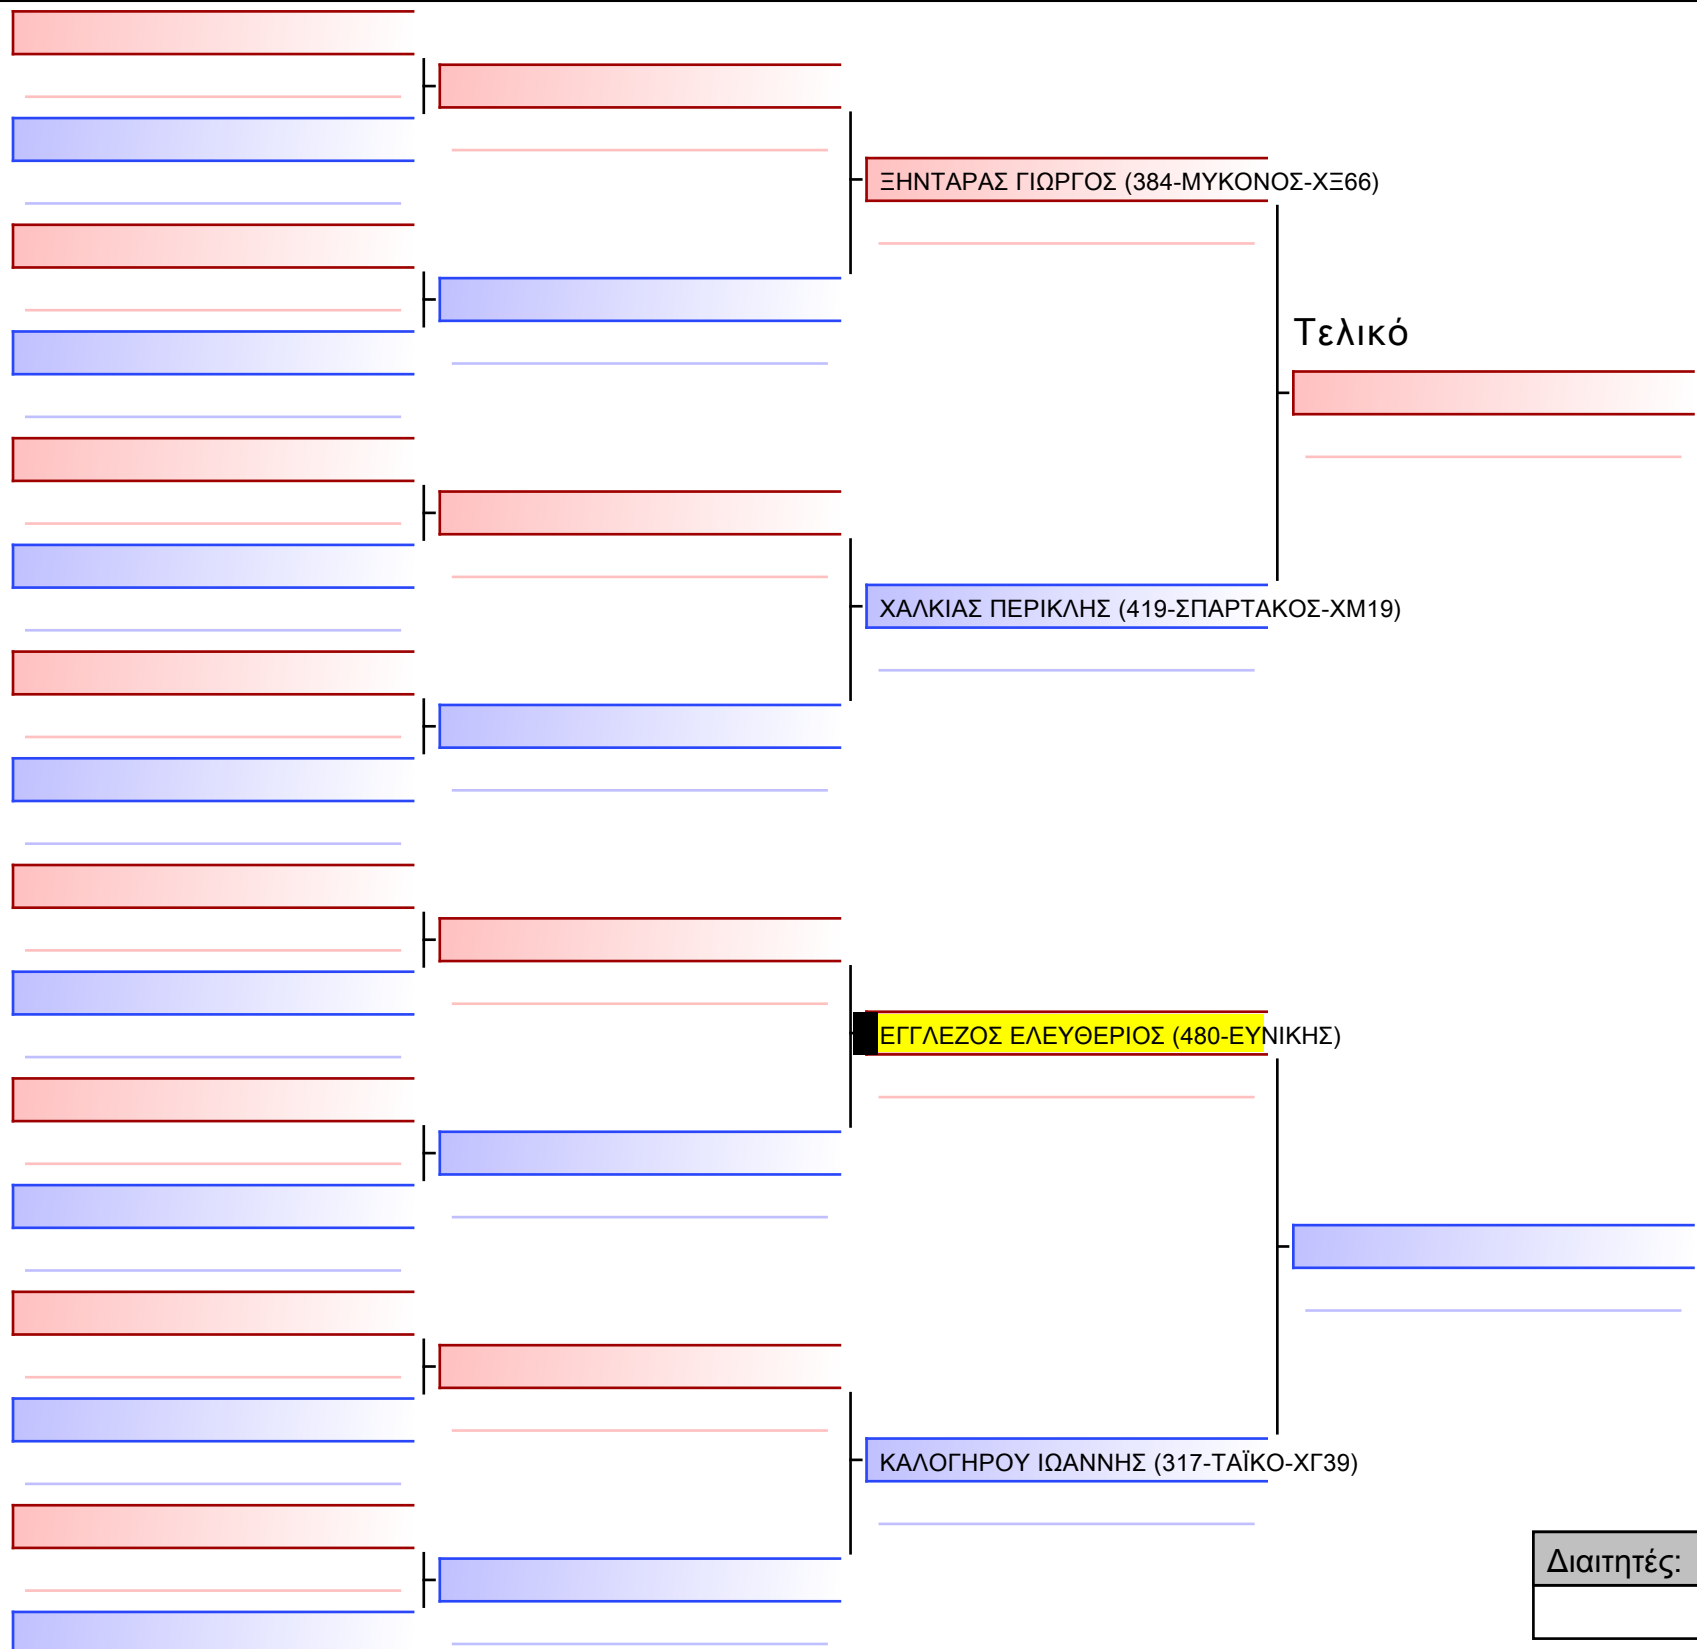

[Πρωτότυπο]

Διαιτητές: