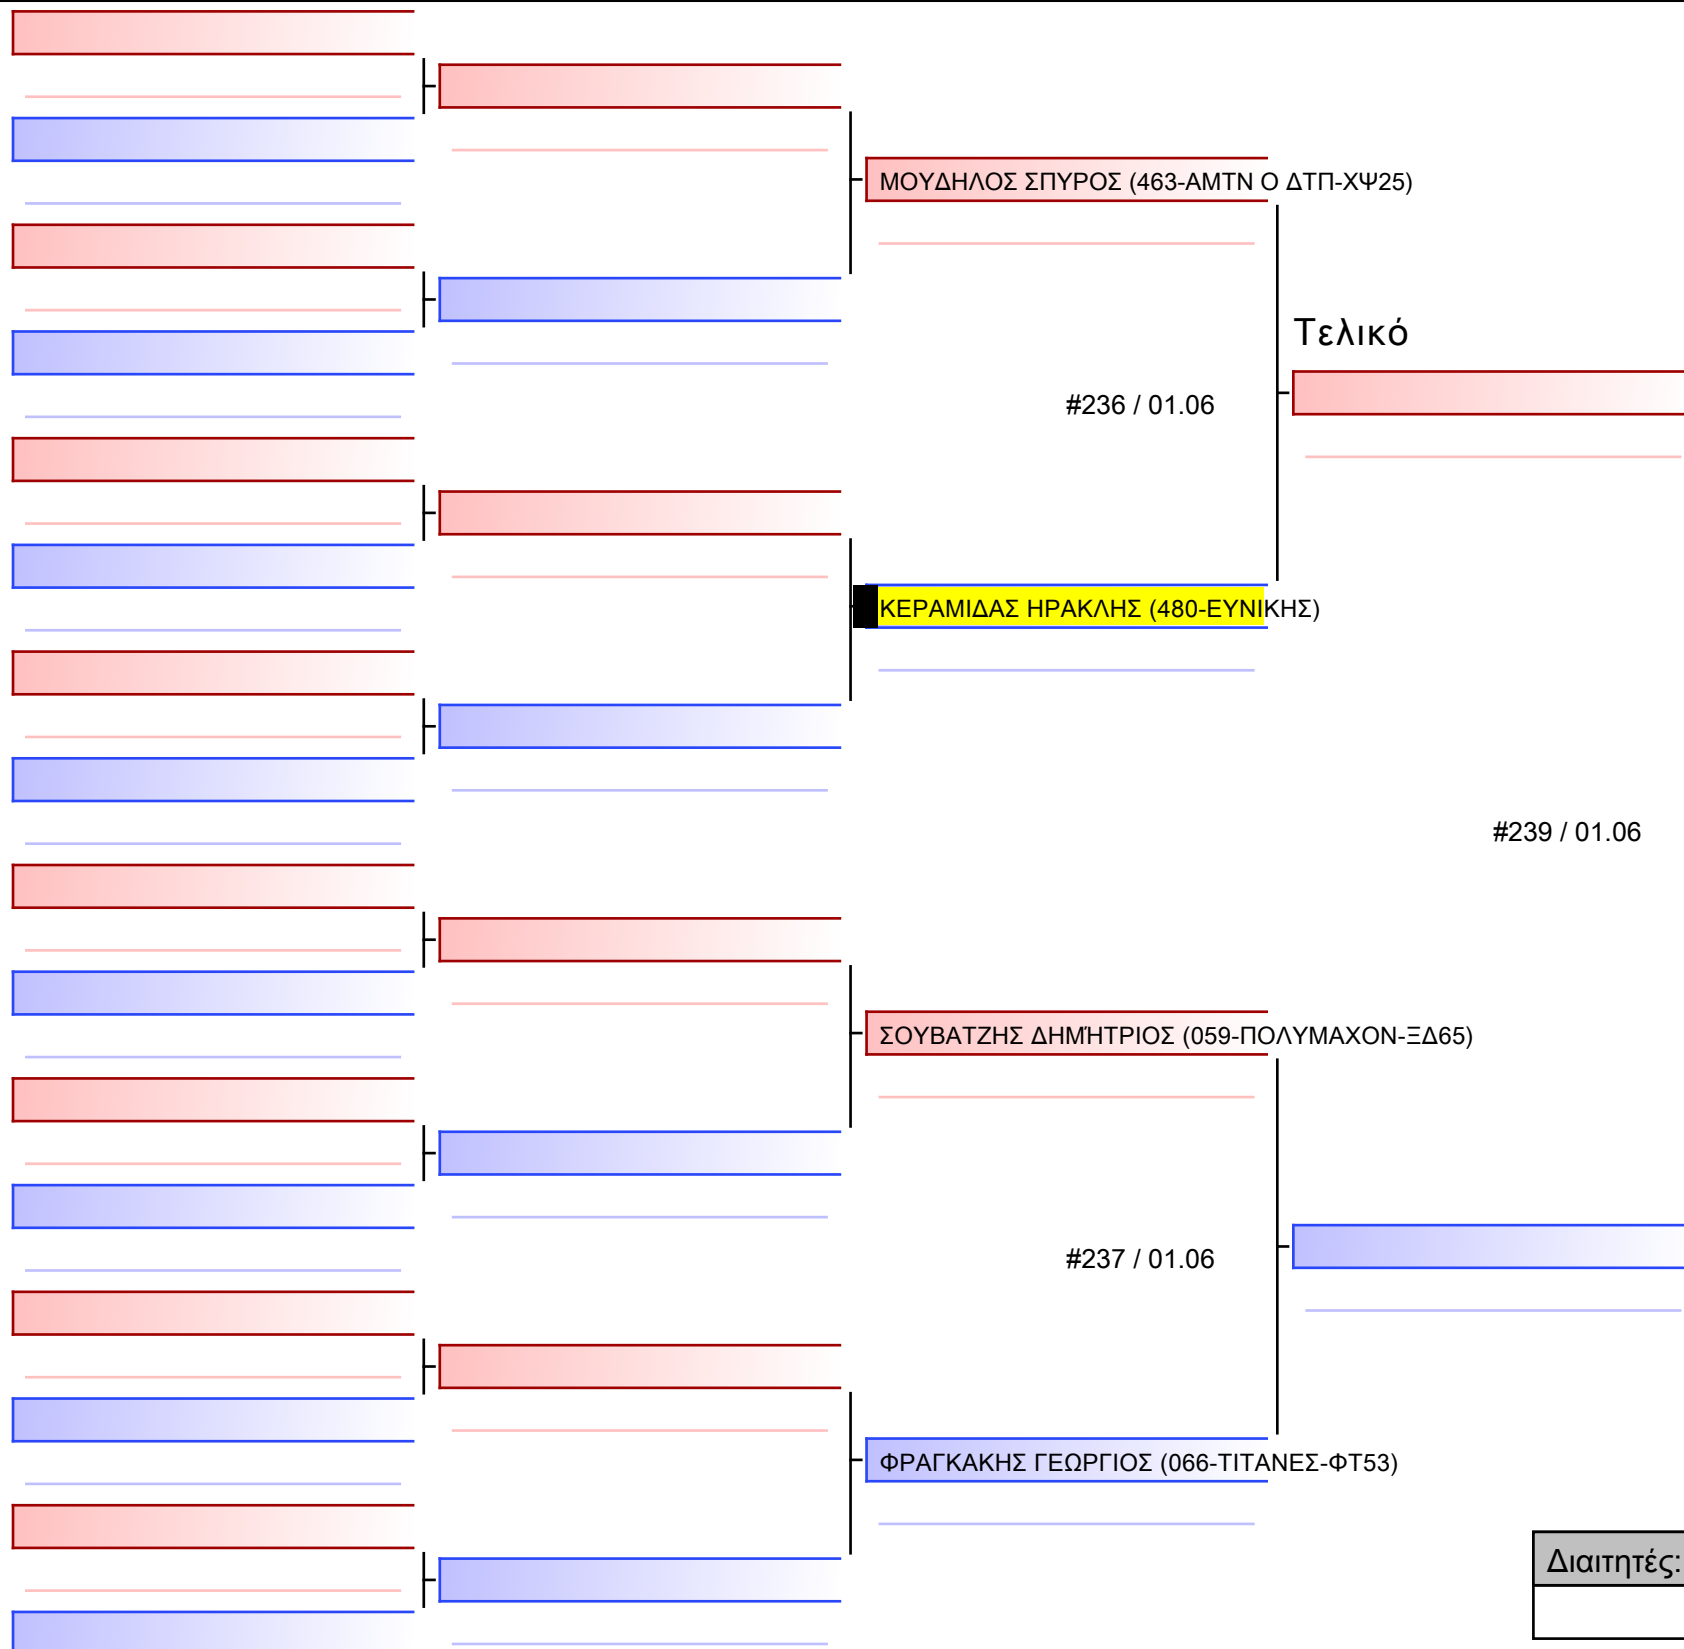

[Πρωτότυπο]

Διαιτητές: