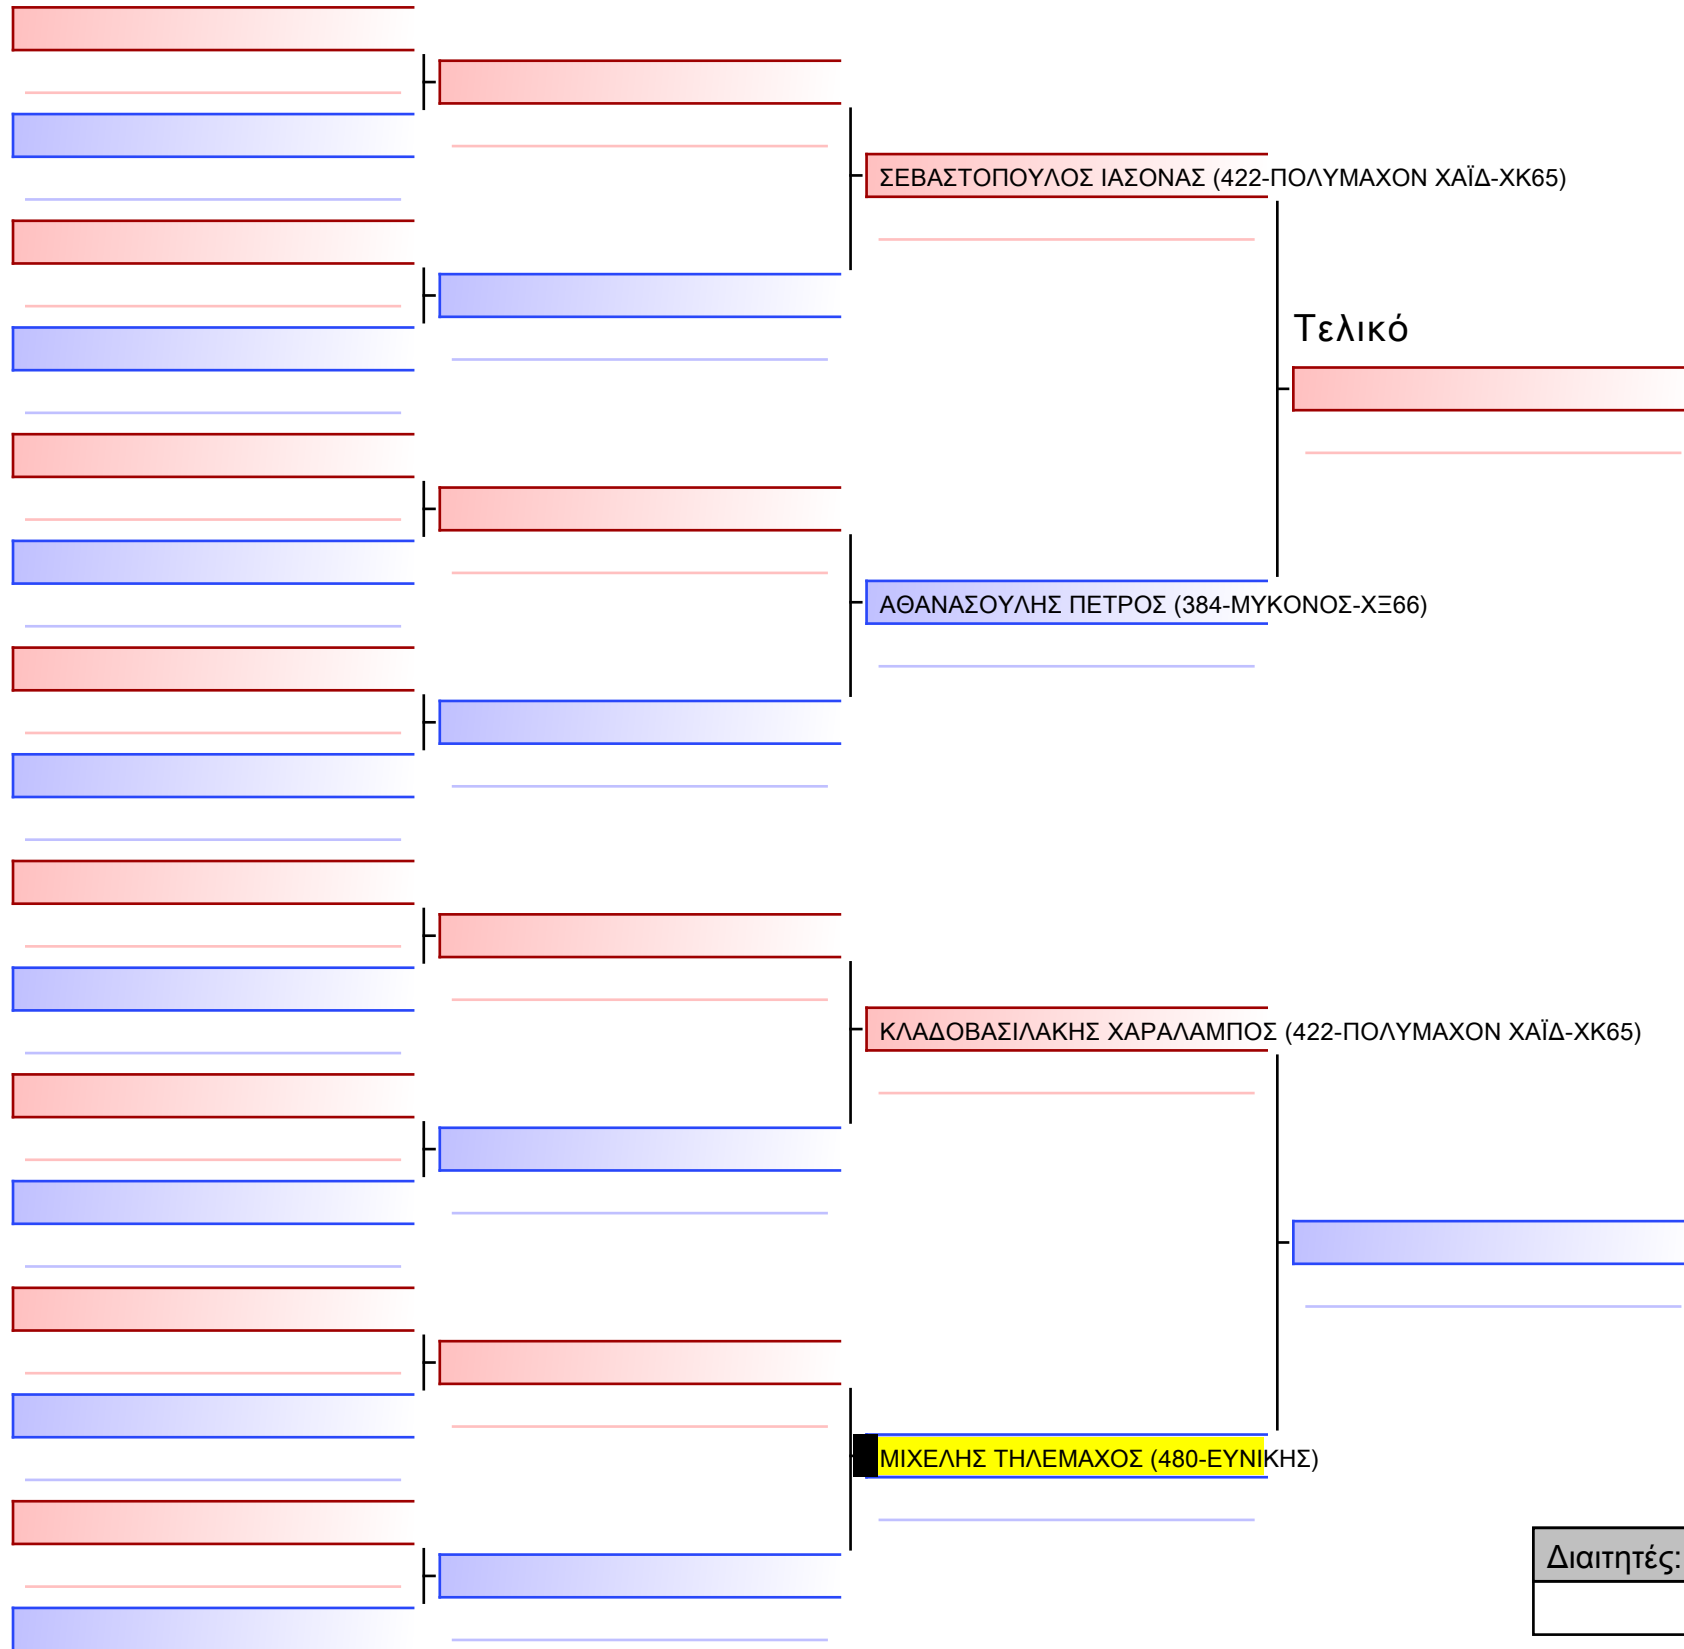

[Πρωτότυπο]

Διαιτητές: