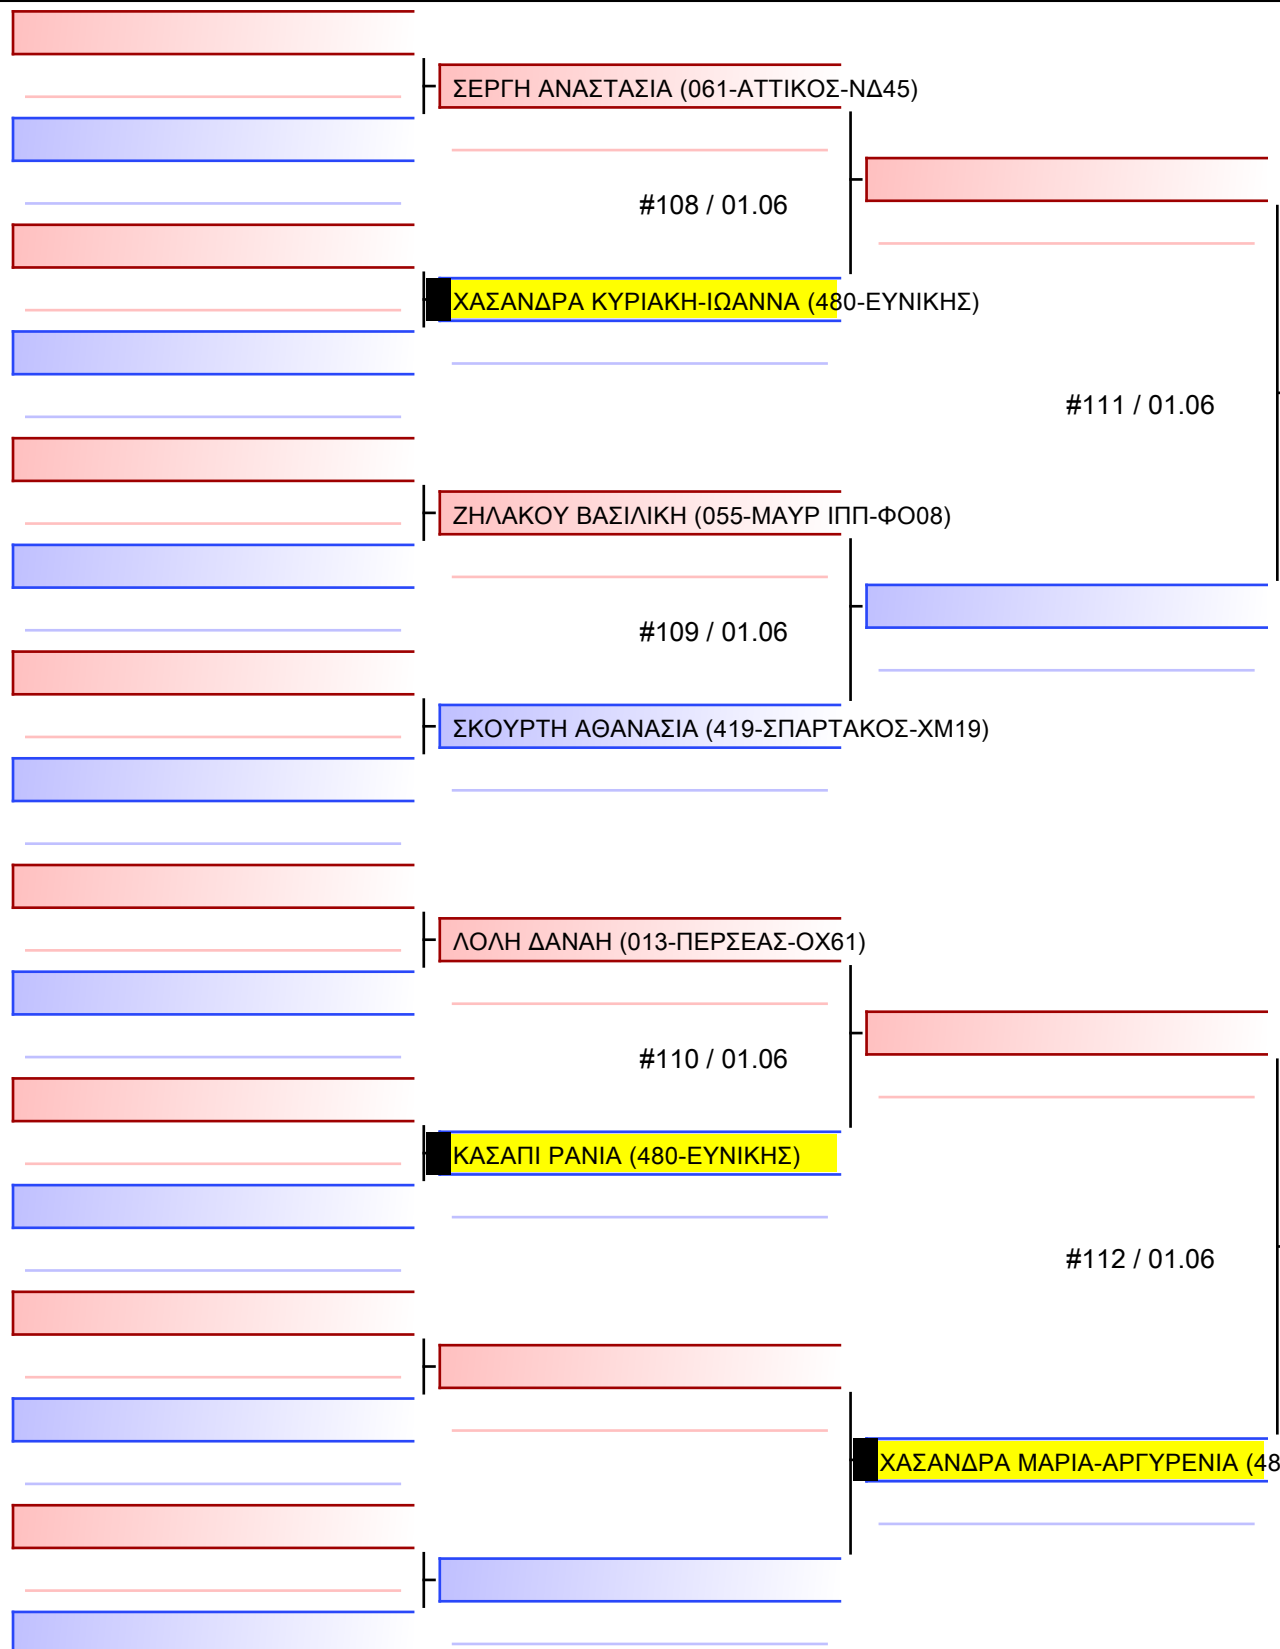

[Πρωτότυπο]

#116 / 01.06

Διαιτητές: