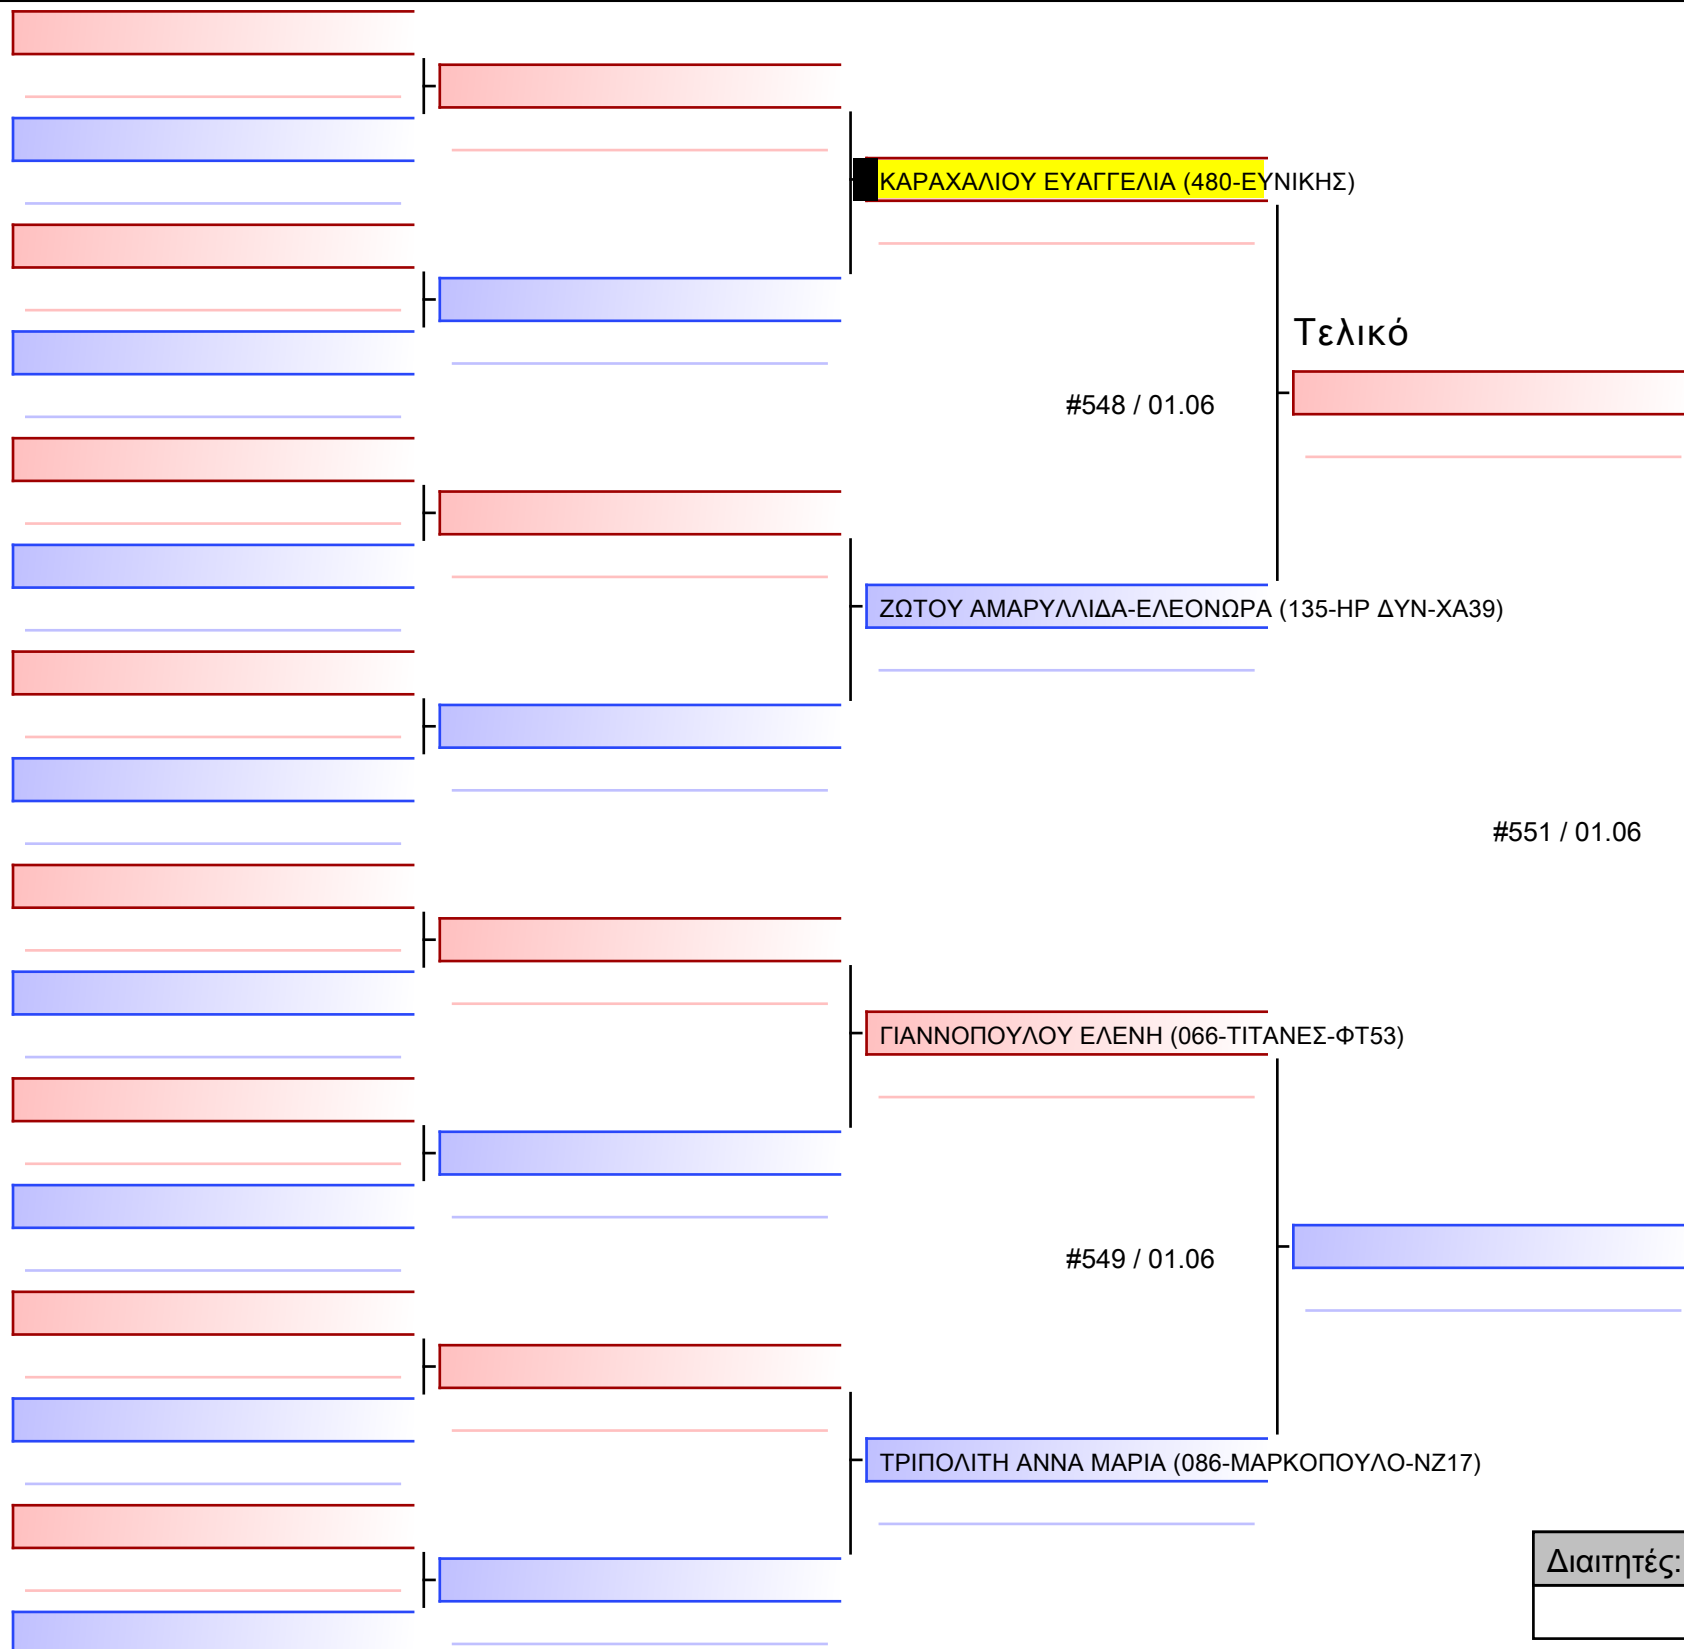

[Πρωτότυπο]

Διαιτητές: