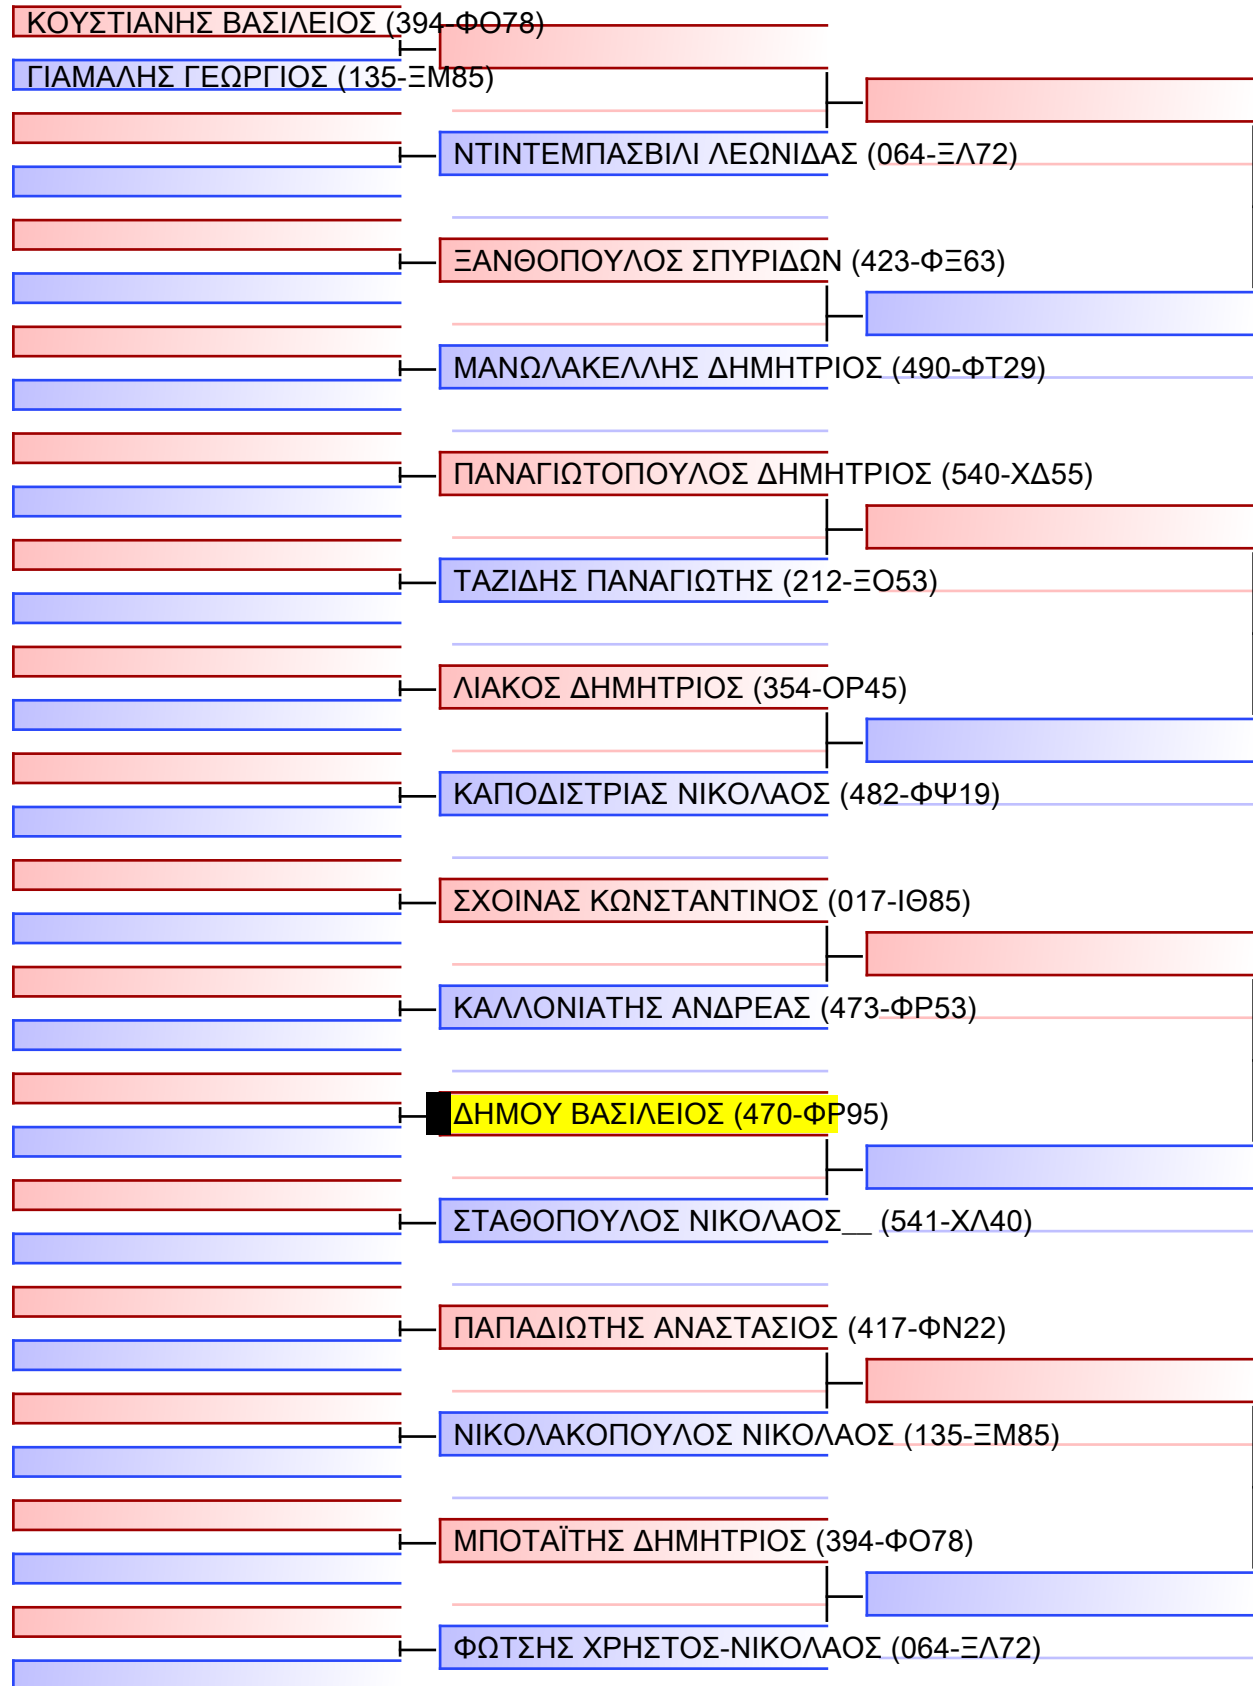

ΚΥΜΙΤΕ ΕΦΗΒΩΝ -52KG

ΠΑΝΕΛΛΗΝΙΟ ΠΡΩΤΑΘΛΗΜΑ ΚΑΡΑΤΕ ΕΦΗΒΩΝ- ΝΕΑΝΙΔΩΝ & ΝΕΩΝ ΑΝΔΡΩΝ ΓΥΝΑΙΚΩΝ ΚΥΠΕΛΛΟ U21, Κλειστό Γυμναστήριο Πιερικός Αρχέλαος, Παρ. Μαβίλη 9, Κατερίνη 551 00.

Tatami 1/1
Pool 1/1

Final

[Original]

Referees:			

ΚΥΜΙΤΕ ΝΕΩΝ ΓΥΝΑΙΚΩΝ +59KG

ΠΑΝΕΛΛΗΝΙΟ ΠΡΩΤΑΘΛΗΜΑ ΚΑΡΑΤΕ ΕΦΗΒΩΝ- ΝΕΑΝΙΔΩΝ & ΝΕΩΝ ΑΝΔΡΩΝ ΓΥΝΑΙΚΩΝ ΚΥΠΕΛΛΟ U21, Κλειστό Γυμναστήριο Πιερικός Αρχέλαος, Παρ. Μαβίλη 9, Κατερίνη 55100.

Tatami	3 02 35
Pool	1/1