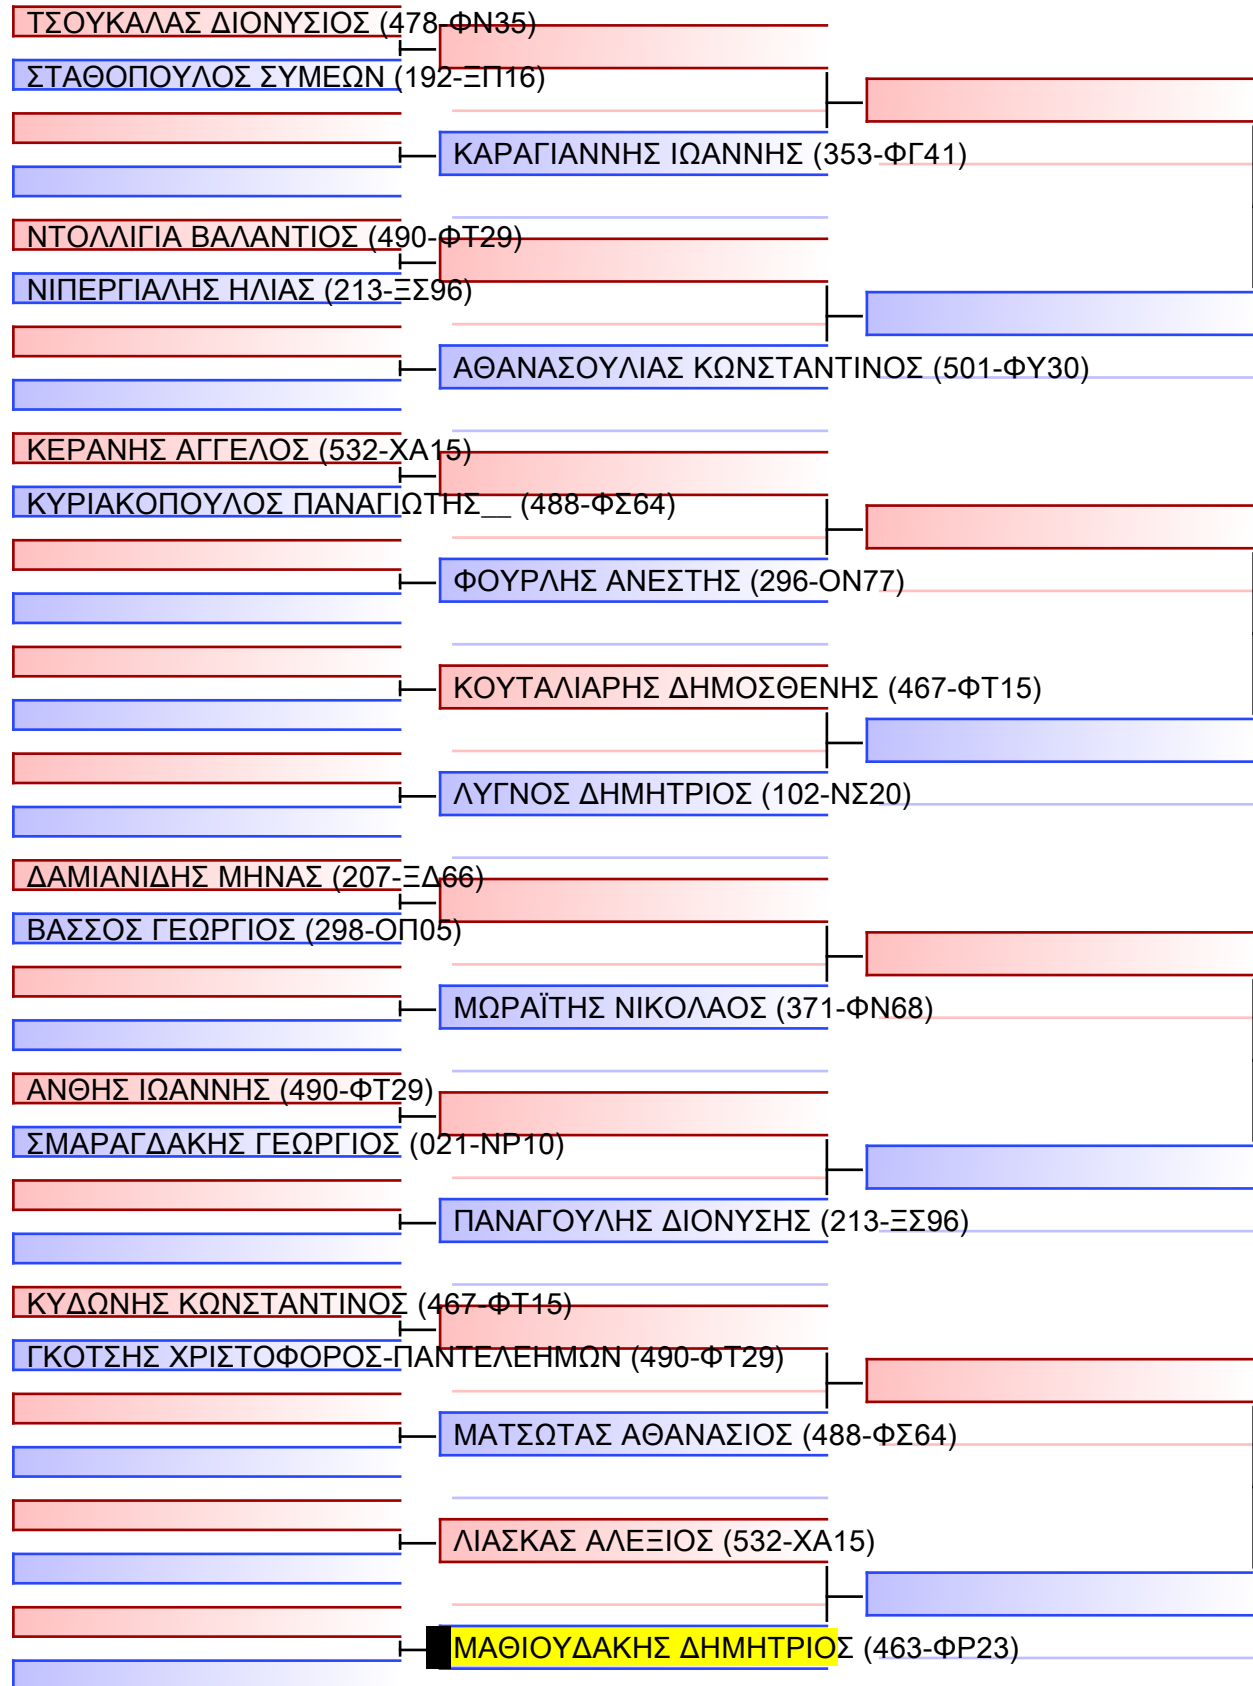

ΓΙΑΛΑΜΑΣ ΚΥΡΙΤΣΗΣ (064-ΞΛ72)

ΠΑΠΑΕΥΣΤΑΘΙΟΥ ΧΡΗΣΤΟΣ (371-ΦΝ68)

ΜΑΡΚΑΚΗΣ ΘΕΟΔΩΡΟΣ (467-ΦΤ15)

ΚΟΥΦΟΣ ΠΑΝΑΓΙΩΤΗΣ (354-ΟΡ45)

ΤΑΖΙΔΗΣ ΧΡΗΣΤΟΣ (212-ΞΟ53)

ΚΕΛΛΑΛΗΣ ΧΑΡΑΛΑΜΠΟΣ (135-ΞΜ85)

ΛΟΝΤΡΑΣ ΠΑΥΛΟΣ (531-ΞΥ21)

ΛΑΠΙΩΤΗΣ ΔΗΜΗΤΡΙΟΣ (192-ΞΠ16)

ΑΝΔΡΕΑΔΑΚΗΣ ΣΠΥΡΙΔΩΝ (490-ΦΤ29)

ΦΑΓΟΓΕΝΗΣ ΔΗΜΗΤΡΙΟΣ (473-ΦΡ53)

ΠΑΠΑΔΟΠΟΥΛΟΣ ΓΕΩΡΓΙΟΣ (463-ΦΡ23)

Final

[Original]

Referees:			

ΚΥΜΙΤΕ ΕΦΗΒΩΝ -70KG

ΠΑΝΕΛΛΗΝΙΟ ΠΡΩΤΑΘΛΗΜΑ ΚΑΡΑΤΕ ΕΦΗΒΩΝ- ΝΕΑΝΙΔΩΝ & ΝΕΩΝ ΑΝΔΡΩΝ ΓΥΝΑΙΚΩΝ ΚΥΠΕΛΛΟ U21, Κλειστό Γυμναστήριο Πιερικός Αρχέλαος, Παρ. Μαβίλη 9, Κατερίνη 541 00.

Tatami	Pool
2 of 35	1/1

Final

[Original]

Referees:			

ΚΥΜΙΤΕ ΝΕΑΝΙΔΩΝ +54KG

ΠΑΝΕΛΛΗΝΙΟ ΠΡΩΤΑΘΛΗΜΑ ΚΑΡΑΤΕ ΕΦΗΒΩΝ- ΝΕΑΝΙΔΩΝ & ΝΕΩΝ ΑΝΔΡΩΝ ΓΥΝΑΙΚΩΝ ΚΥΠΕΛΛΟ U21, Κλειστό Γυμναστήριο Πιερικός Αρχέλαος, Παρ. Μαβίλη 9, Κατερίνη 55100.