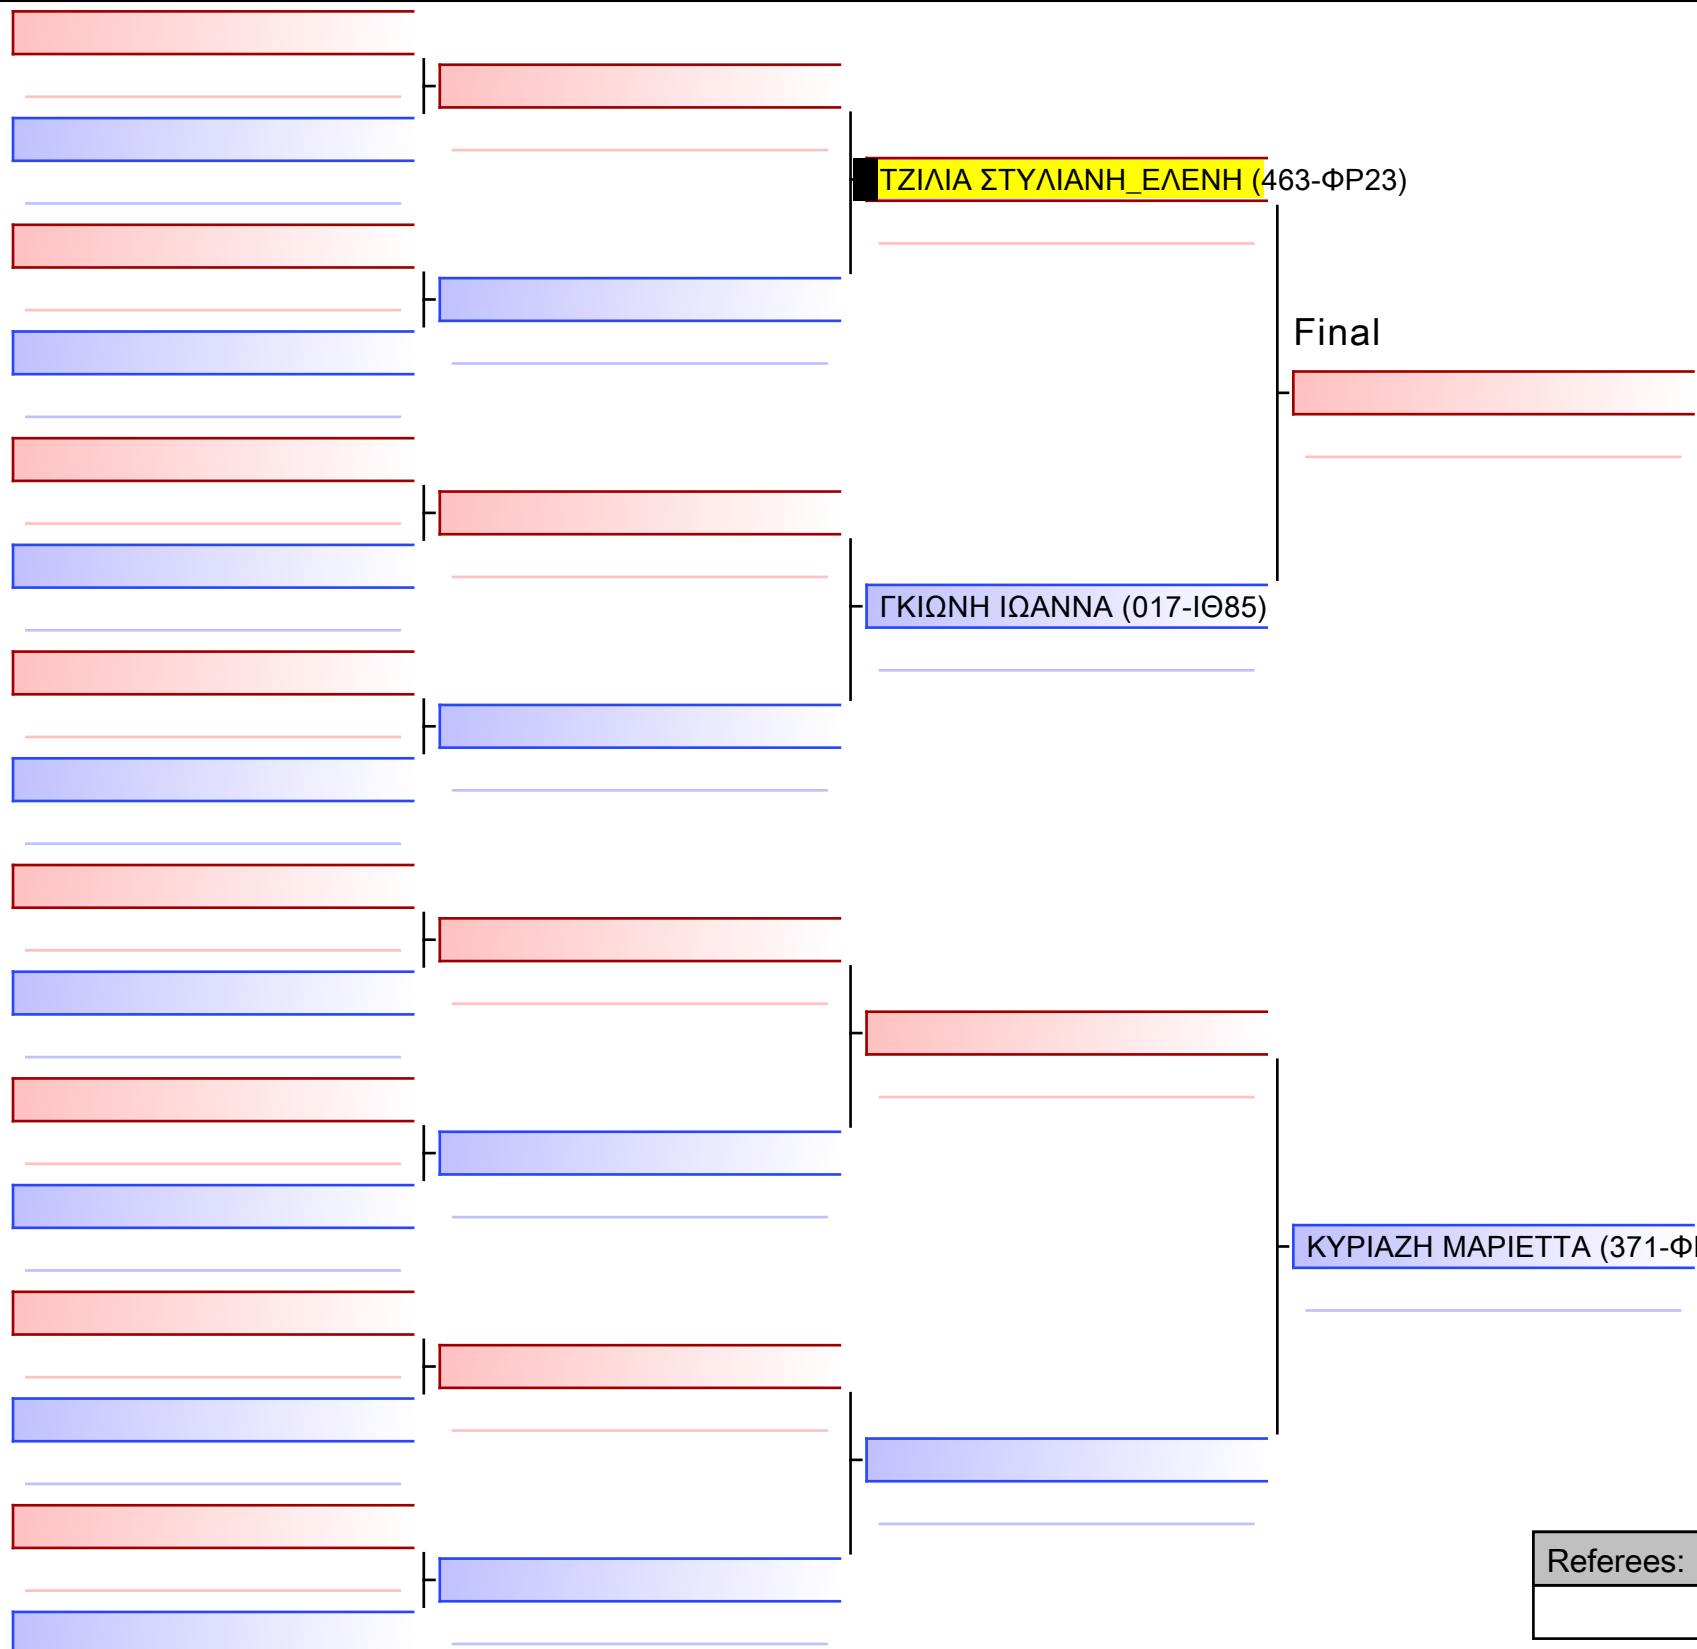

ΚΙΟΥΠΕΛΗΣ ΔΗΜΗΤΡΙΟΣ (463-ΦΡ23)

ΚΟΥΛΟΥΡΗΣ ΔΗΜΗΤΡΙΟΣ (503-ΧΓ94)

[Original]

--

Referees:			

KUMITE ΓΥΝΑΙΚΩΝ U21 -50KG

ΠΑΝΕΛΛΗΝΙΟ ΠΡΩΤΑΘΛΗΜΑ ΚΑΡΑΤΕ ΕΦΗΒΩΝ- ΝΕΑΝΙΔΩΝ & ΝΕΩΝ ΑΝΔΡΩΝ ΓΥΝΑΙΚΩΝ ΚΥΠΕΛΛΟ U21, Κλειστό Γυμναστήριο Πιερικός Αρχέλαος, Παρ. Μαβίλη 9, Κατερίνη 551 00, 4-10-2020.

Tatami

Pool

4/1/20

1/1

[Original]

Referees:			

KUMITE ΓΥΝΑΙΚΩΝ U21 -61KG

ΠΑΝΕΛΛΗΝΙΟ ΠΡΩΤΑΘΛΗΜΑ ΚΑΡΑΤΕ ΕΦΗΒΩΝ- ΝΕΑΝΙΔΩΝ & ΝΕΩΝ ΑΝΔΡΩΝ ΓΥΝΑΙΚΩΝ ΚΥΠΕΛΛΟ U21, Κλειστό Γυμναστήριο Πιερικός Αρχέλαος, Παρ. Μαβίλη 9, Κατερίνη 55100.