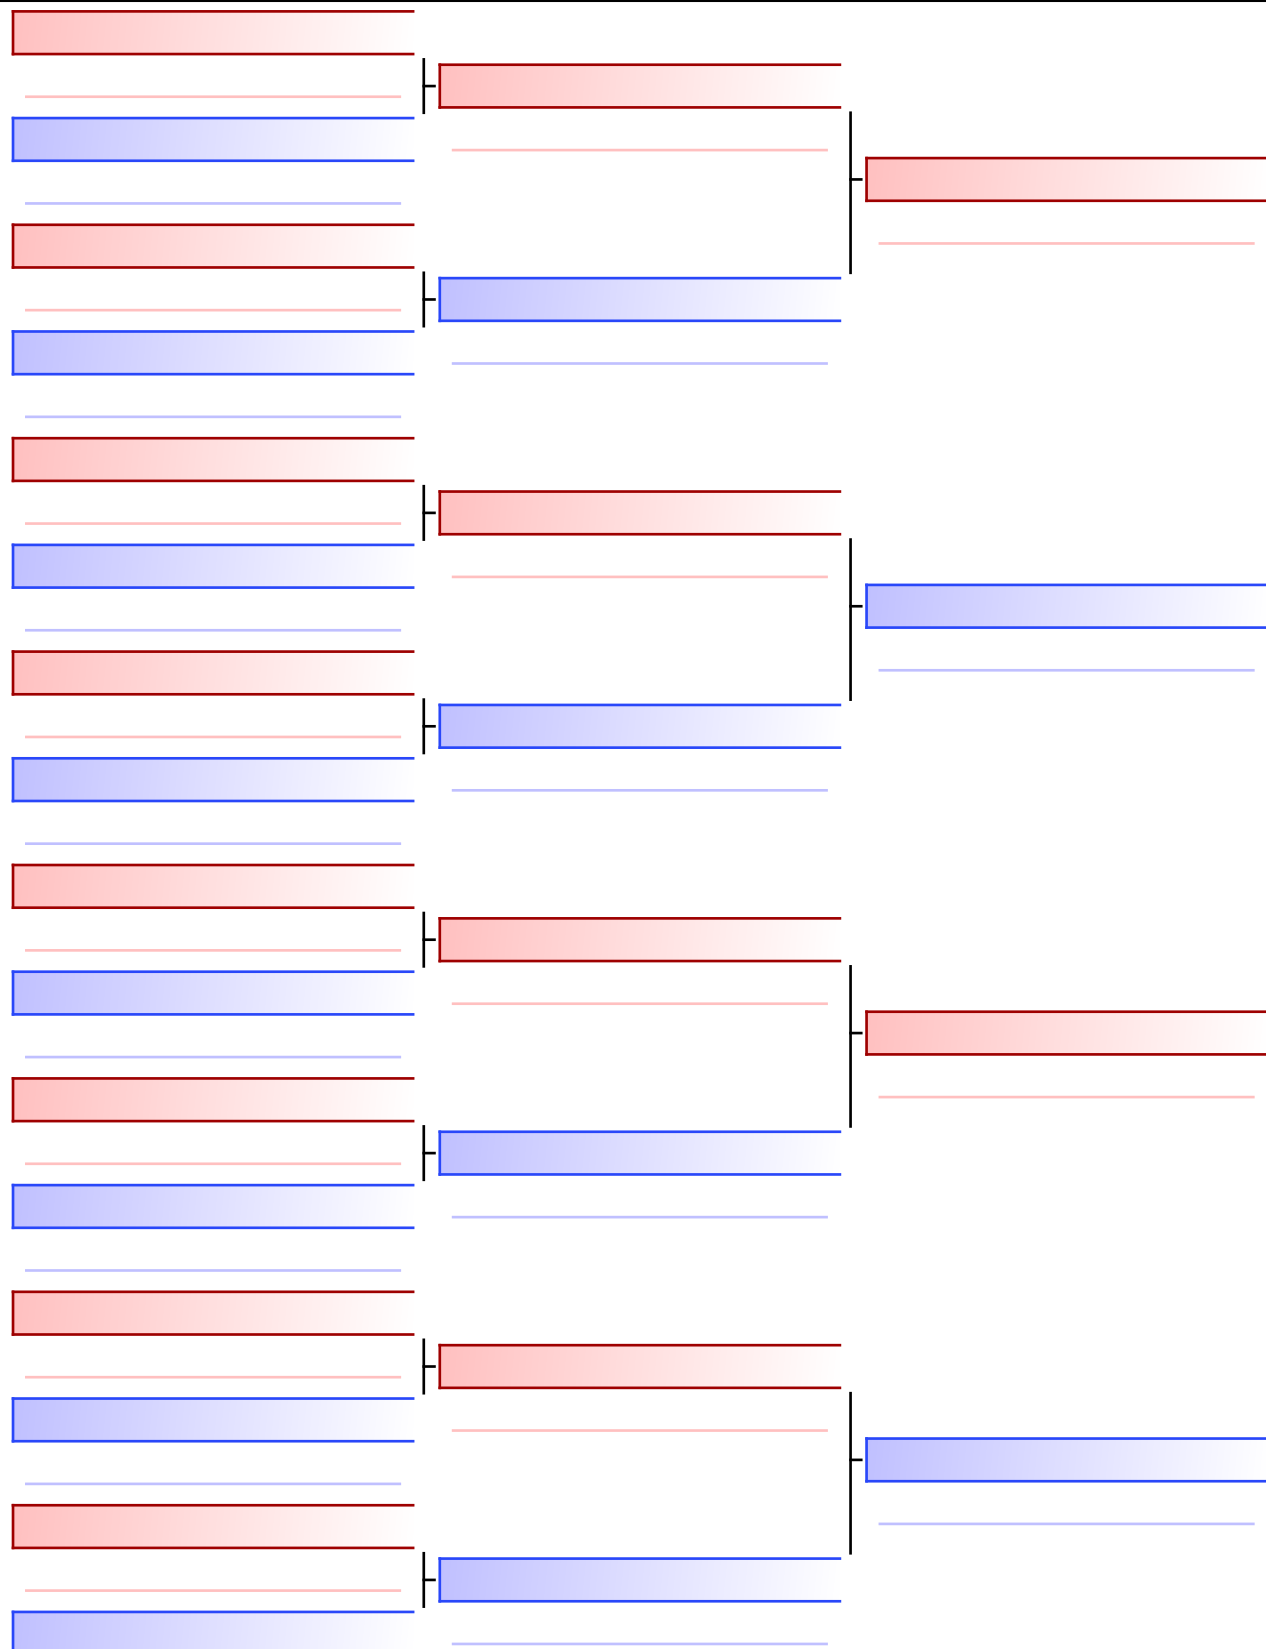

KUMITE ΝΕΩΝ ΑΝΔΡΩΝ -55KG

ΠΑΝΕΛΛΗΝΙΟ ΠΡΩΤΑΘΛΗΜΑ ΚΑΡΑΤΕ ΕΦΗΒΩΝ- ΝΕΑΝΙΔΩΝ & ΝΕΩΝ ΑΝΔΡΩΝ ΓΥΝΑΙΚΩΝ ΚΥΠΕΛΛΟ U21, Κλειστό Γυμναστήριο Πιερικός Αρχέλαος, Παρ. Μαβίλη 9, Κατερίνη 551 00.

Tatami

10/35

Pool

1/1

Final

ΤΖΙΛΙΑΣ ΧΡΗΣΤΟΣ (463-ΦΡ23)

ΚΟΥΜΟΥΤΣΑΚΟΣ ΑΝΤΩΝΙΟΣ (354-ΟΡ45)

[Original]

Referees: