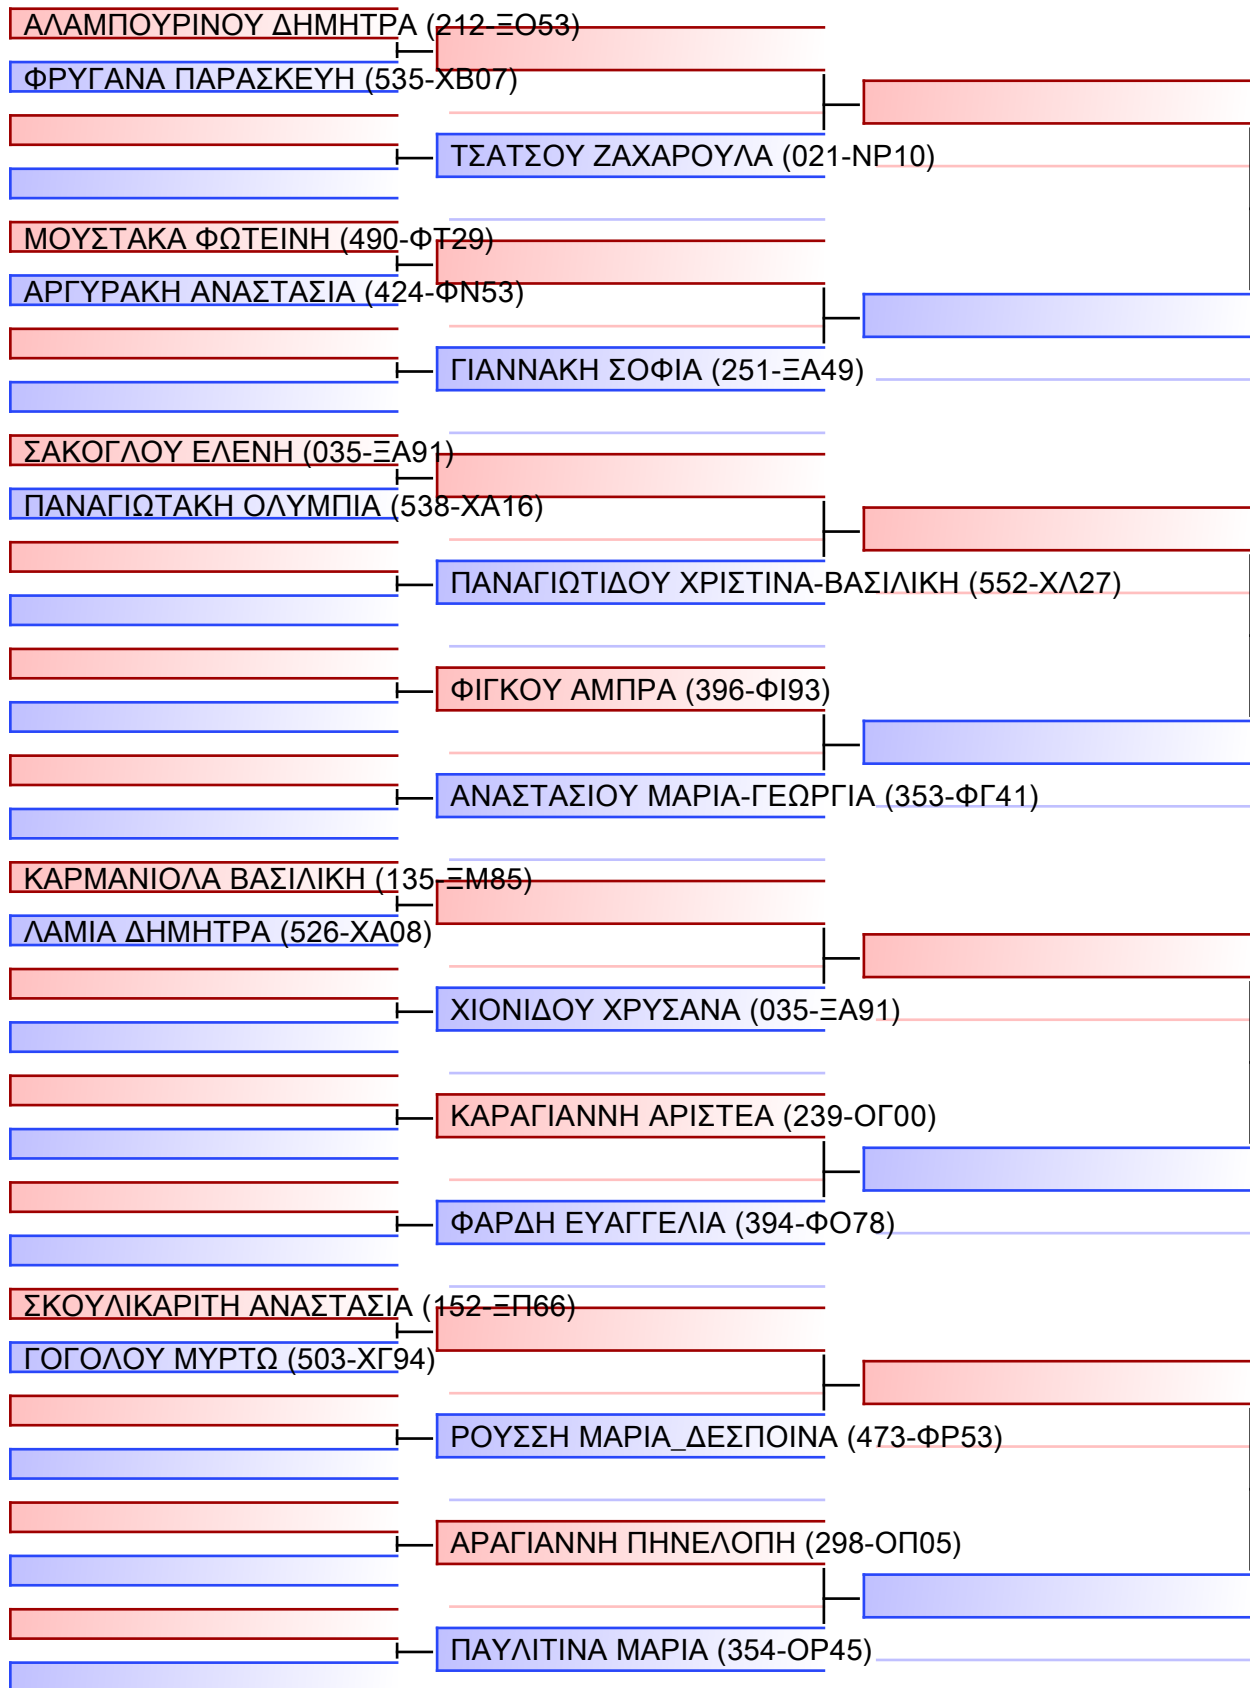

ΚΥΜΙΤΕ ΝΕΑΝΙΔΩΝ +54KG

ΠΑΝΕΛΛΗΝΙΟ ΠΡΩΤΑΘΛΗΜΑ ΚΑΡΑΤΕ ΕΦΗΒΩΝ- ΝΕΑΝΙΔΩΝ & ΝΕΩΝ ΑΝΔΡΩΝ ΓΥΝΑΙΚΩΝ ΚΥΠΕΛΛΟ U21, Κλειστό Γυμναστήριο Πιερικός Αρχέλαος, Παρ. Μαβίλη 9, Κατερίνη 55100.

Tatami

3 02:45

Pool

1/2

[Original]

Referees: