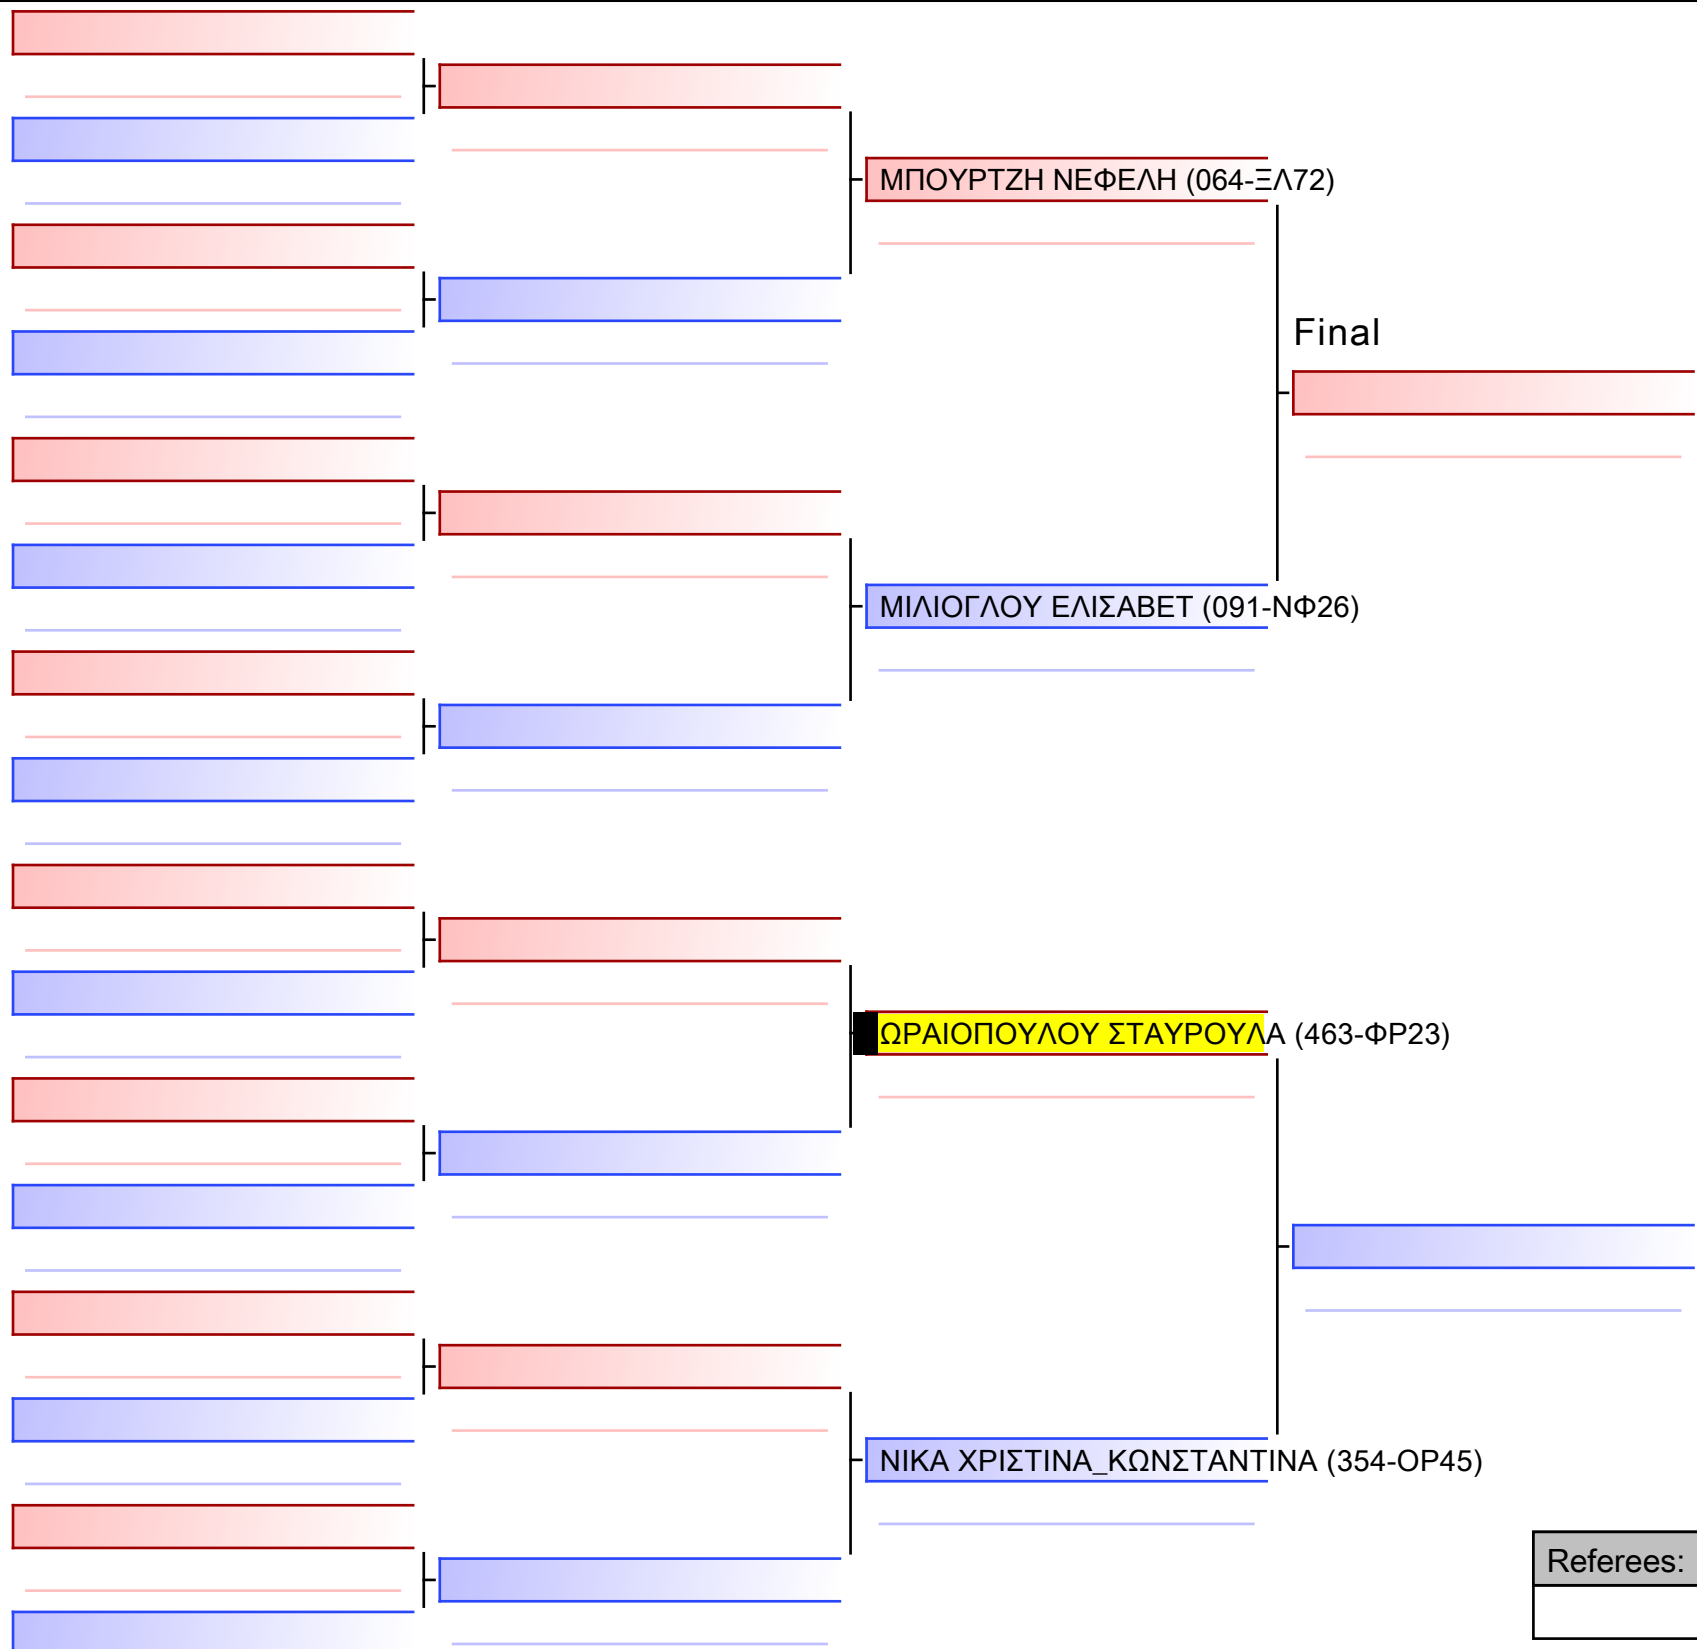

KUMITE ΓΥΝΑΙΚΩΝ U21 -61KG

ΠΑΝΕΛΛΗΝΙΟ ΠΡΩΤΑΘΛΗΜΑ ΚΑΡΑΤΕ ΕΦΗΒΩΝ- ΝΕΑΝΙΔΩΝ & ΝΕΩΝ ΑΝΔΡΩΝ ΓΥΝΑΙΚΩΝ ΚΥΠΕΛΛΟ U21, Κλειστό Γυμναστήριο Πιερικός Αρχέλαος, Παρ. Μαβίλη 9, Κατερίνη 55100.

Tatami

Pool

4/1/20

1/1

[Original]

Referees: