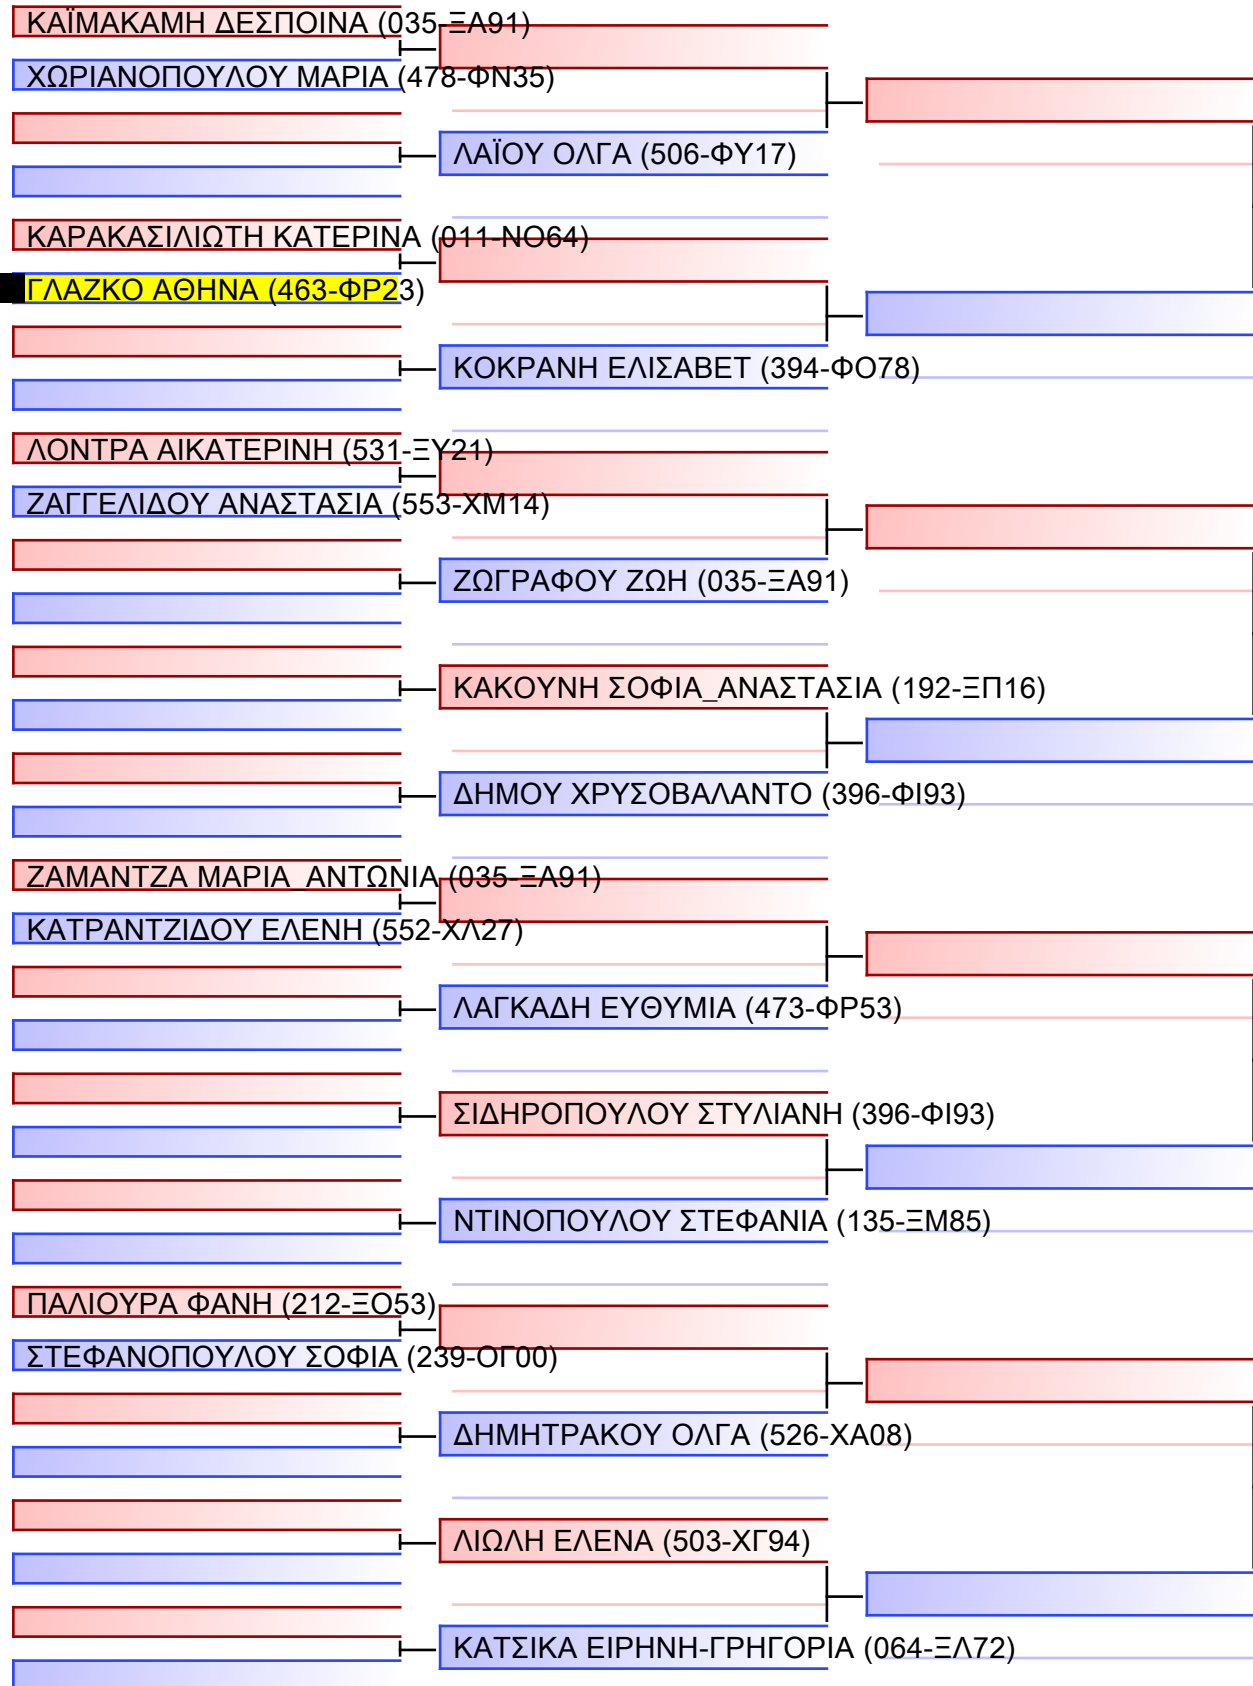

KUMITE NEANIDΩN +54KG

ΠΑΝΕΛΛΗΝΙΟ ΠΡΩΤΑΘΛΗΜΑ ΚΑΡΑΤΕ ΕΦΗΒΩΝ- ΝΕΑΝΙΔΩΝ & ΝΕΩΝ ΑΝΔΡΩΝ ΓΥΝΑΙΚΩΝ ΚΥΠΕΛΛΟ U21, Κλειστό Γυμναστήριο Πιερικός Αρχέλαος, Παρ. Μαβίλη 9, Κατερίνη 55100.

Tatami 3 02:45
Pool 2/2

[Original]

Referees: