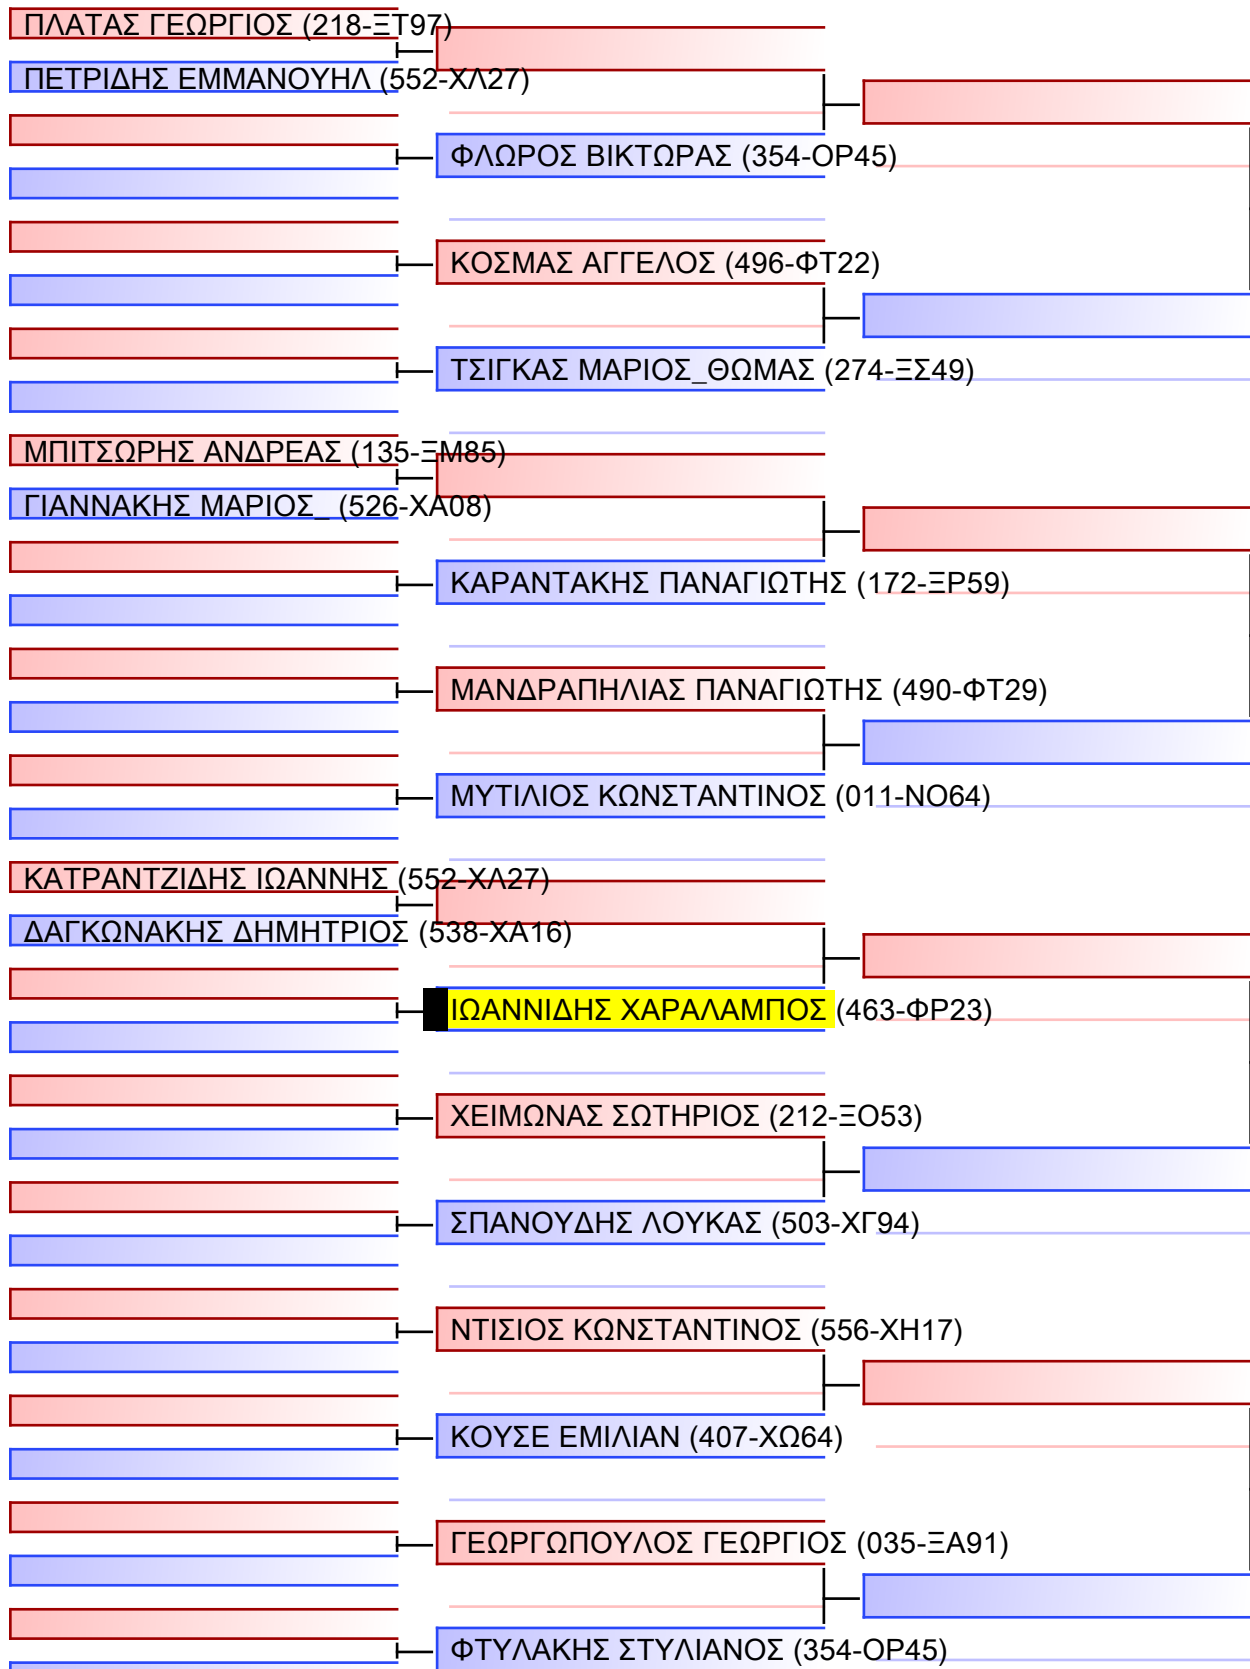

ΚΥΜΙΤΕ ΝΕΩΝ ΑΝΔΡΩΝ -68KG

ΠΑΝΕΛΛΗΝΙΟ ΠΡΩΤΑΘΛΗΜΑ ΚΑΡΑΤΕ ΕΦΗΒΩΝ- ΝΕΑΝΙΔΩΝ & ΝΕΩΝ ΑΝΔΡΩΝ ΓΥΝΑΙΚΩΝ ΚΥΠΕΛΛΟ U21, Κλειστό Γυμναστήριο Πιερικός Αρχέλαος, Παρ. Μαβίλη 9, Κατερίνη 55100.

Tatami

Pool

4 of 45

1/1

Final

[Original]

Referees: