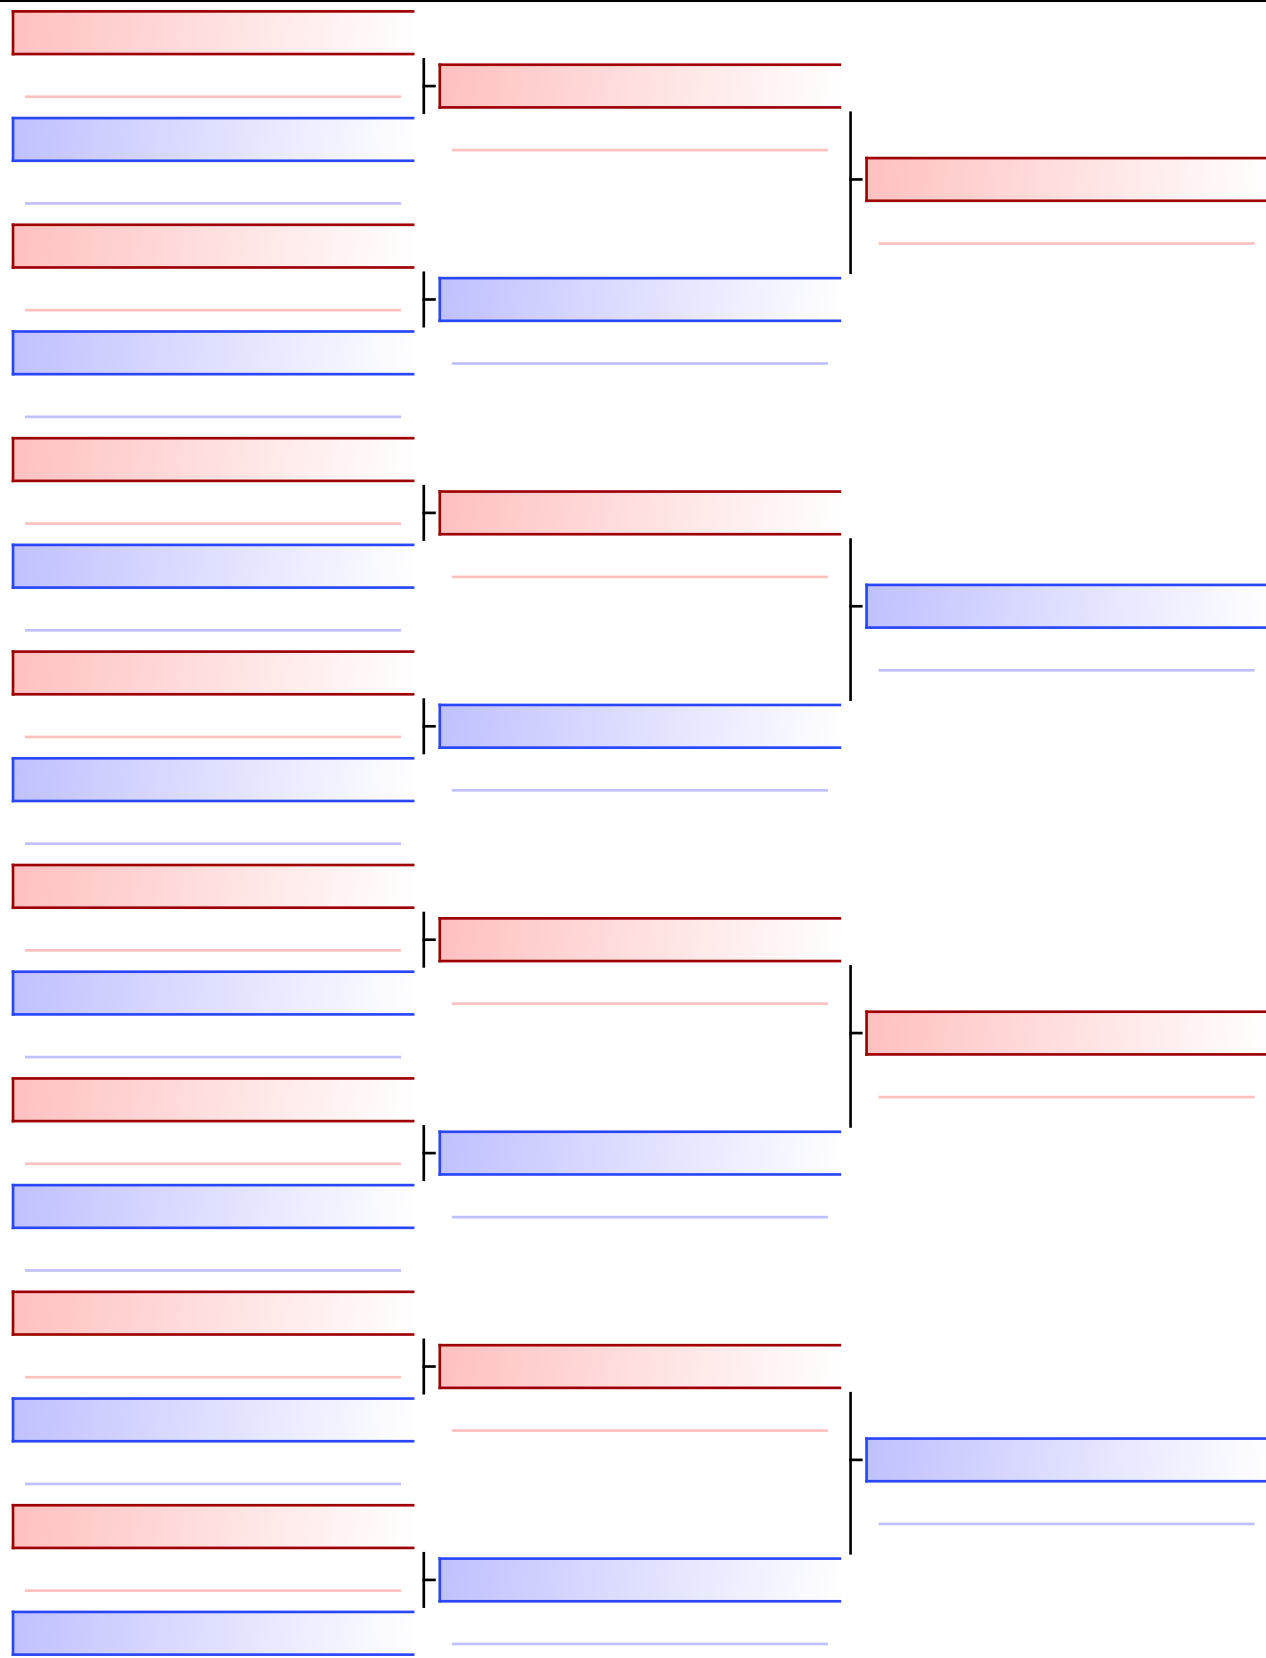

KUMITE ANΔΡΩΝ U21 -60KG

ΠΑΝΕΛΛΗΝΙΟ ΠΡΩΤΑΘΛΗΜΑ ΚΑΡΑΤΕ ΕΦΗΒΩΝ- ΝΕΑΝΙΔΩΝ & ΝΕΩΝ ΑΝΔΡΩΝ ΓΥΝΑΙΚΩΝ ΚΥΠΕΛΛΟ U21, Κλειστό Γυμναστήριο Πιερικός Αρχέλαος, Παρ. Μαβίλη 9, Κατερίνη 56105.

Tatami	Pool
5 16 05	1/1

Final