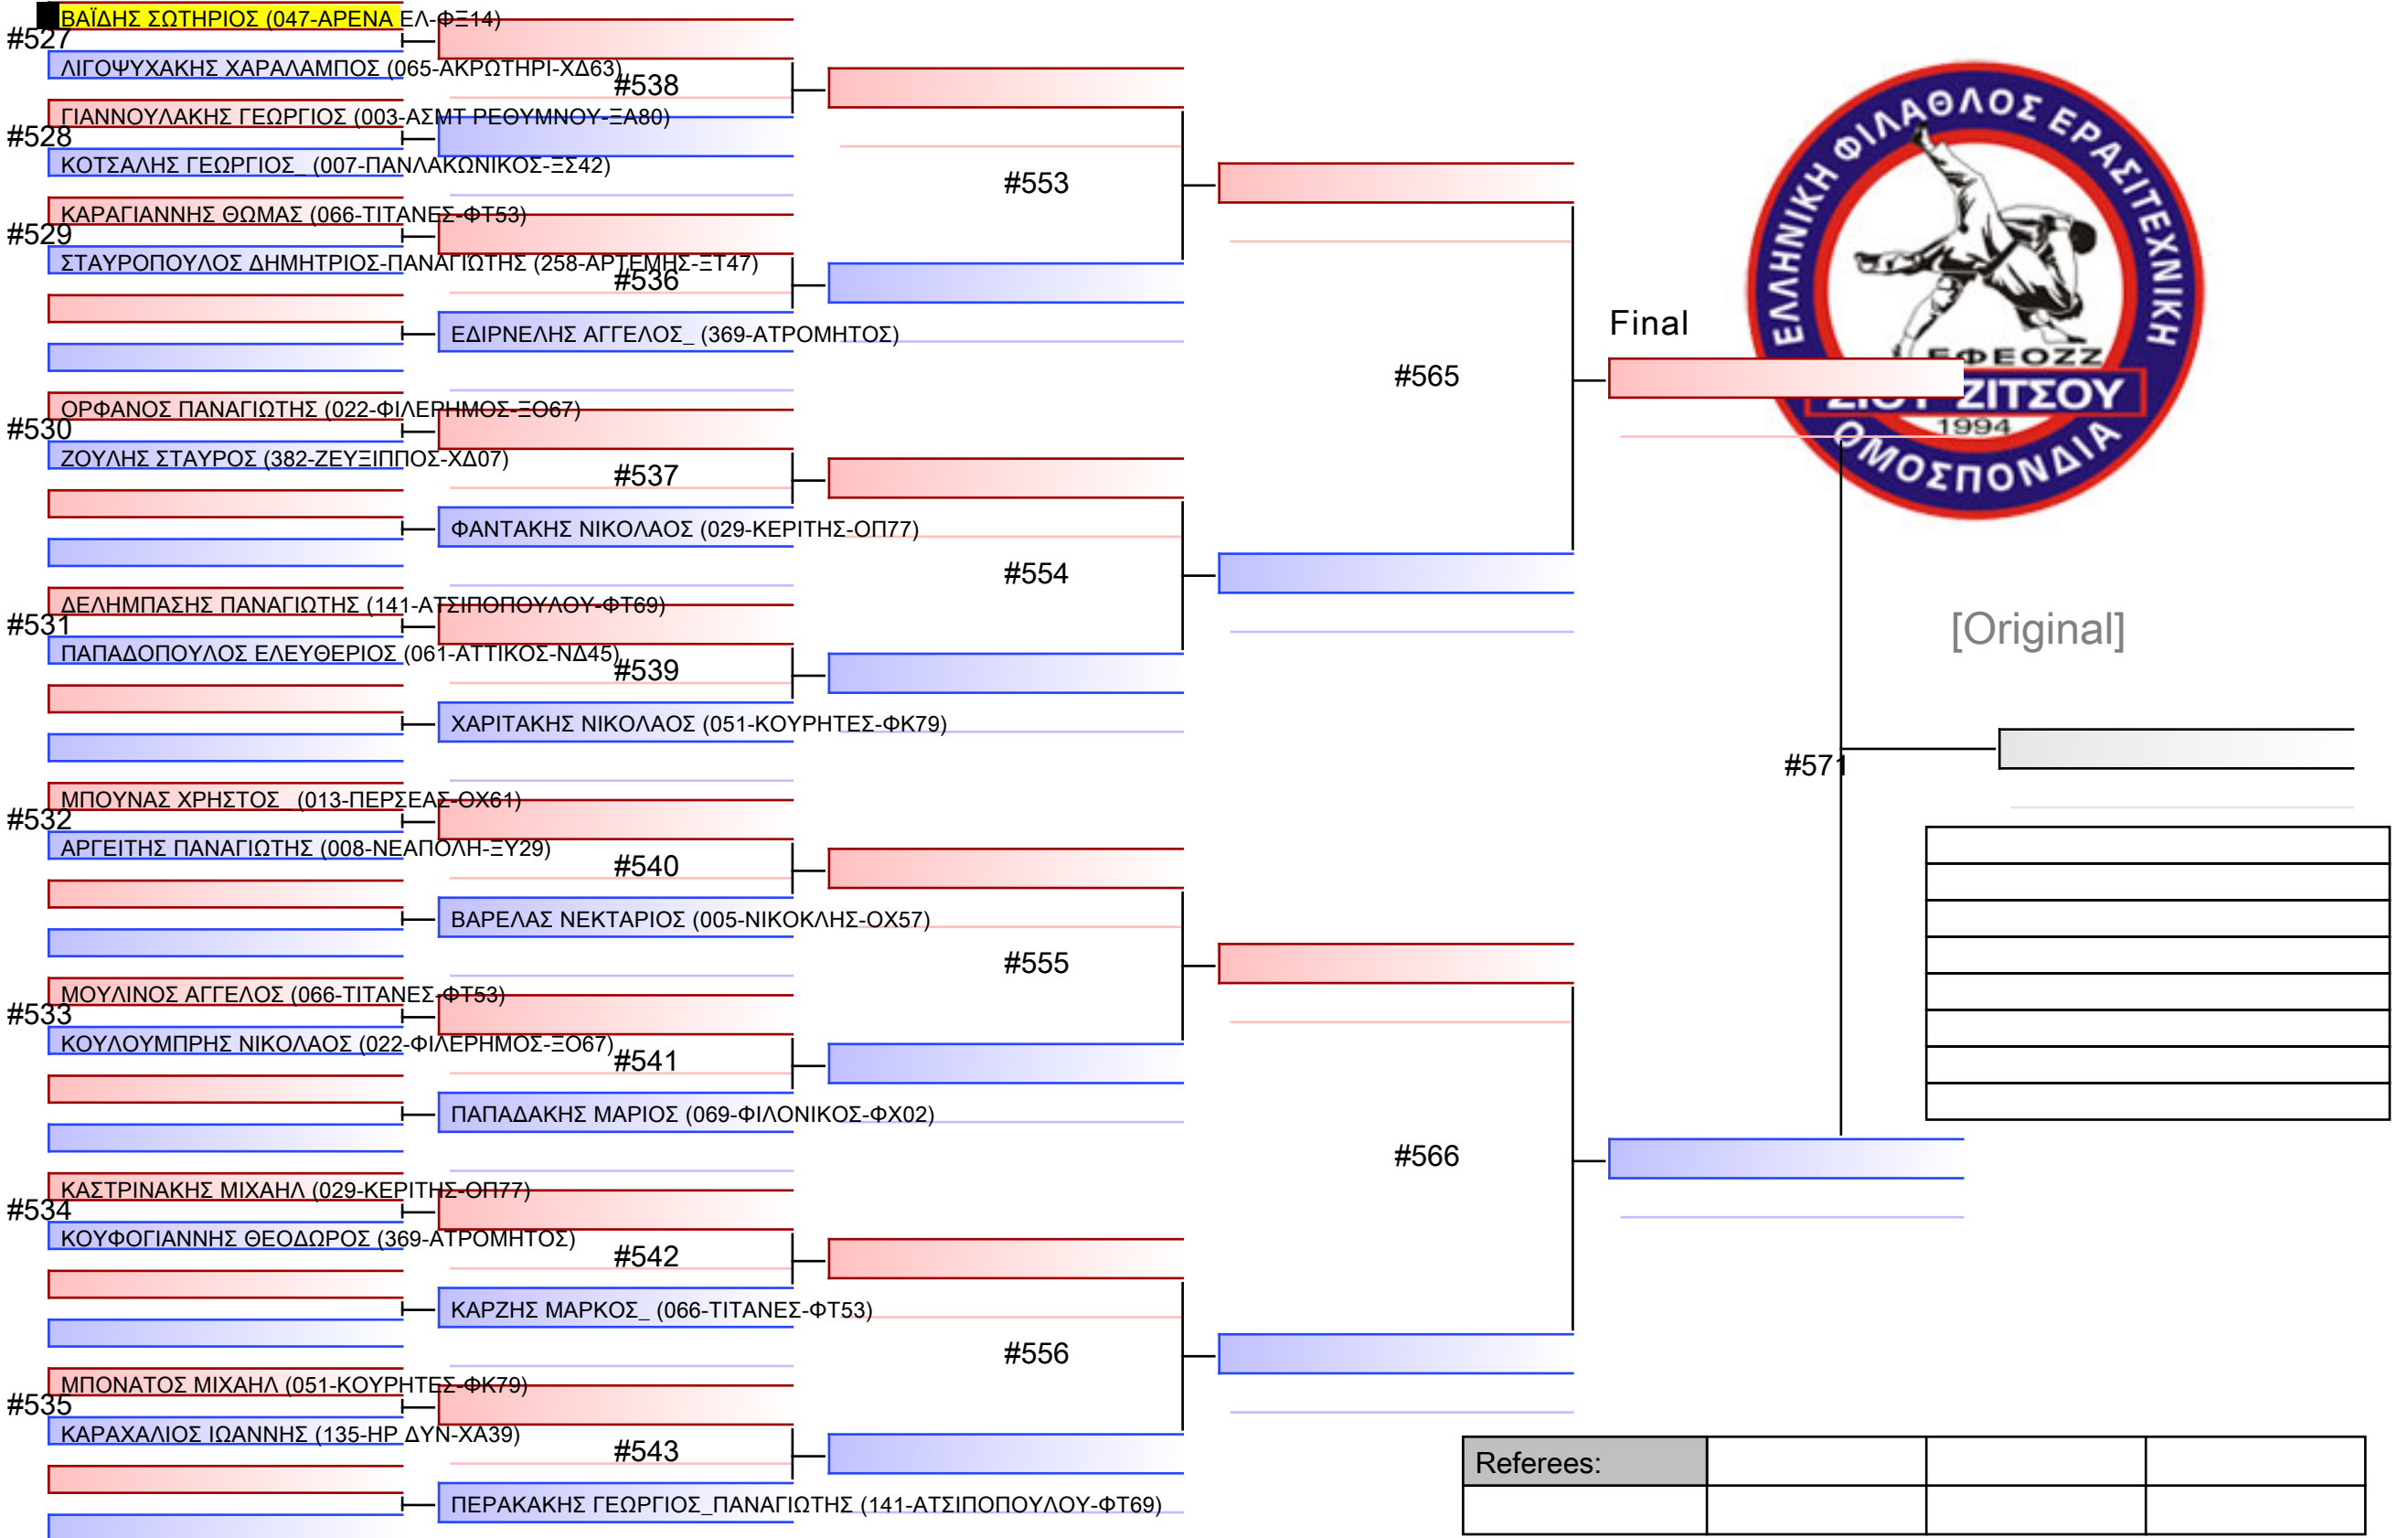

1/1

JJ NW ΠΑΓΚΟΡΑΣΙΔΩΝ -14 ΕΤΩΝ -52Kgr - Round Robin (each against each)

22° ΠΑΝΕΛΛΗΝΙΟ ΠΡΩΤΑΘΛΗΜΑ ΜΕΡΟΣ [Β] ΑΘΗΝΑ, 27-28&29 ΙΑΝ 2023, ΟΑΚΑ-Γ ΚΑΣΙΜΑΤΗΣ, Κηφισίας 37, 15123, Μαρούσι Αττικής, GRE - 047-ΑΡΕΝΑ ΕΛ-ΦΞ14