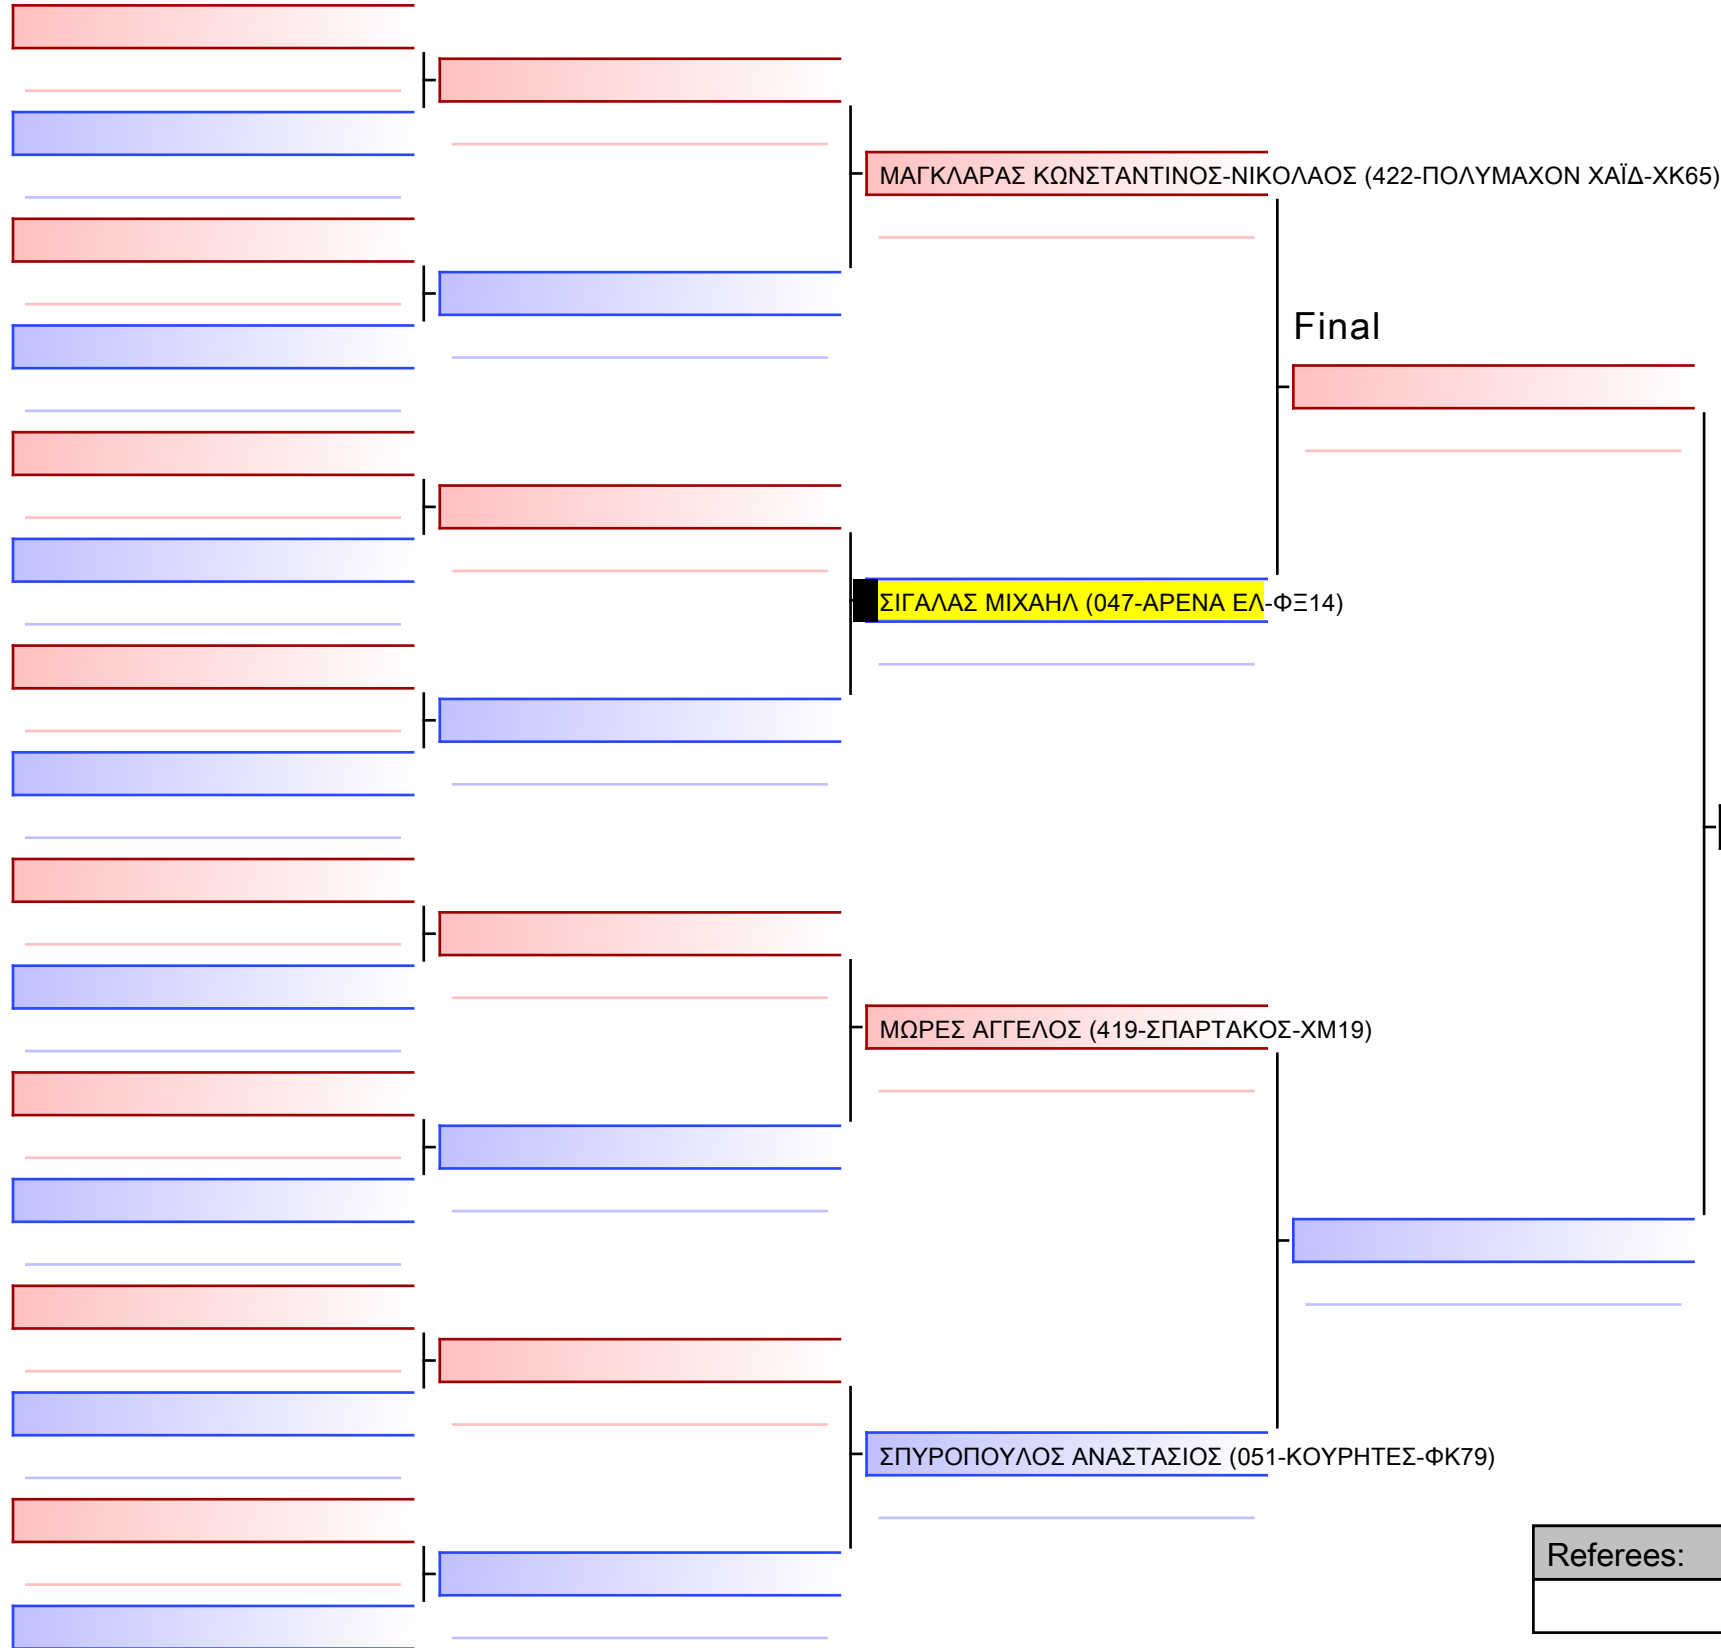

#46

ΣΠΑΪΔΙΩΤΗ ΓΕΩΡΓΙΑ (015-ΠΥΞ ΛΑΞ-ΟΤ70)

Final

#54

[Original]

Referees:			

[Original]

Referees:			

1/1

JJ NW ΠΑΓΚΟΡΑΣΙΔΩΝ -14 ΕΤΩΝ -52Kgr - Round Robin (each against each)

22° ΠΑΝΕΛΛΗΝΙΟ ΠΡΩΤΑΘΛΗΜΑ ΜΕΡΟΣ [Β] ΑΘΗΝΑ, 27-28&29 ΙΑΝ 2023, ΟΑΚΑ-Γ ΚΑΣΙΜΑΤΗΣ, Κηφισίας 37, 15123, Μαρούσι Αττικής, GRE - 047-ΑΡΕΝΑ ΕΛ-ΦΞ14