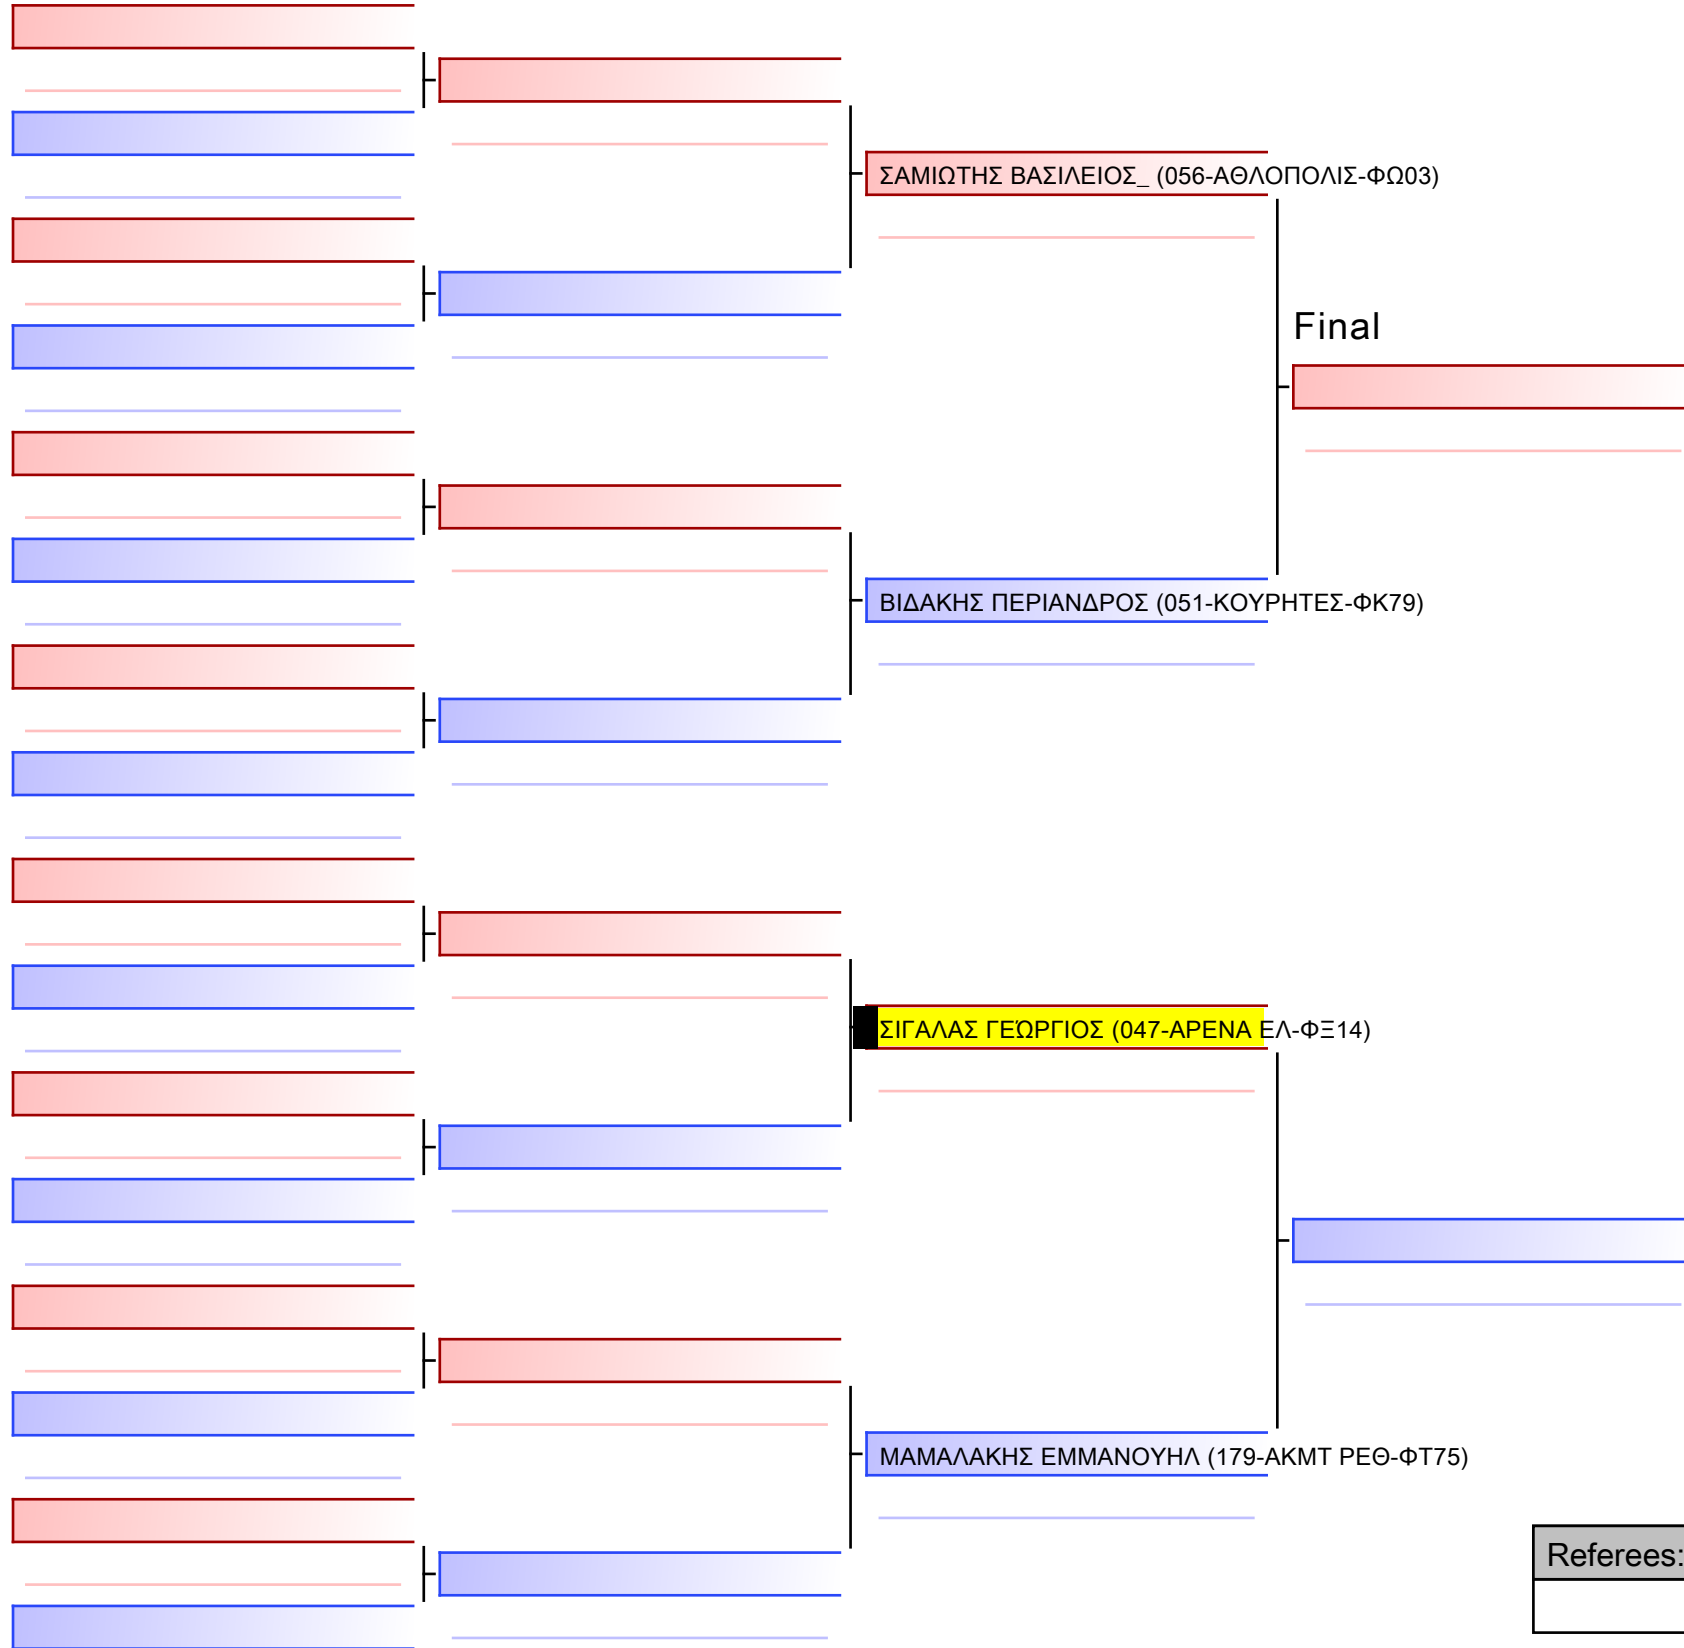

#46

ΣΠΑΪΔΙΩΤΗ ΓΕΩΡΓΙΑ (015-ΠΥΞ ΛΑΞ-ΟΤ70)

Final

#54

[Original]

Referees:			

[Original]

Referees:			

1/1

JJ NW ΠΑΓΚΟΡΑΣΙΔΩΝ -14 ΕΤΩΝ -52Kgr - Round Robin (each against each)

22° ΠΑΝΕΛΛΗΝΙΟ ΠΡΩΤΑΘΛΗΜΑ ΜΕΡΟΣ [Β] ΑΘΗΝΑ, 27-28&29 ΙΑΝ 2023, ΟΑΚΑ-Γ ΚΑΣΙΜΑΤΗΣ, Κηφισίας 37, 15123, Μαρούσι Αττικής, GRE - 047-ΑΡΕΝΑ ΕΛ-ΦΞ14