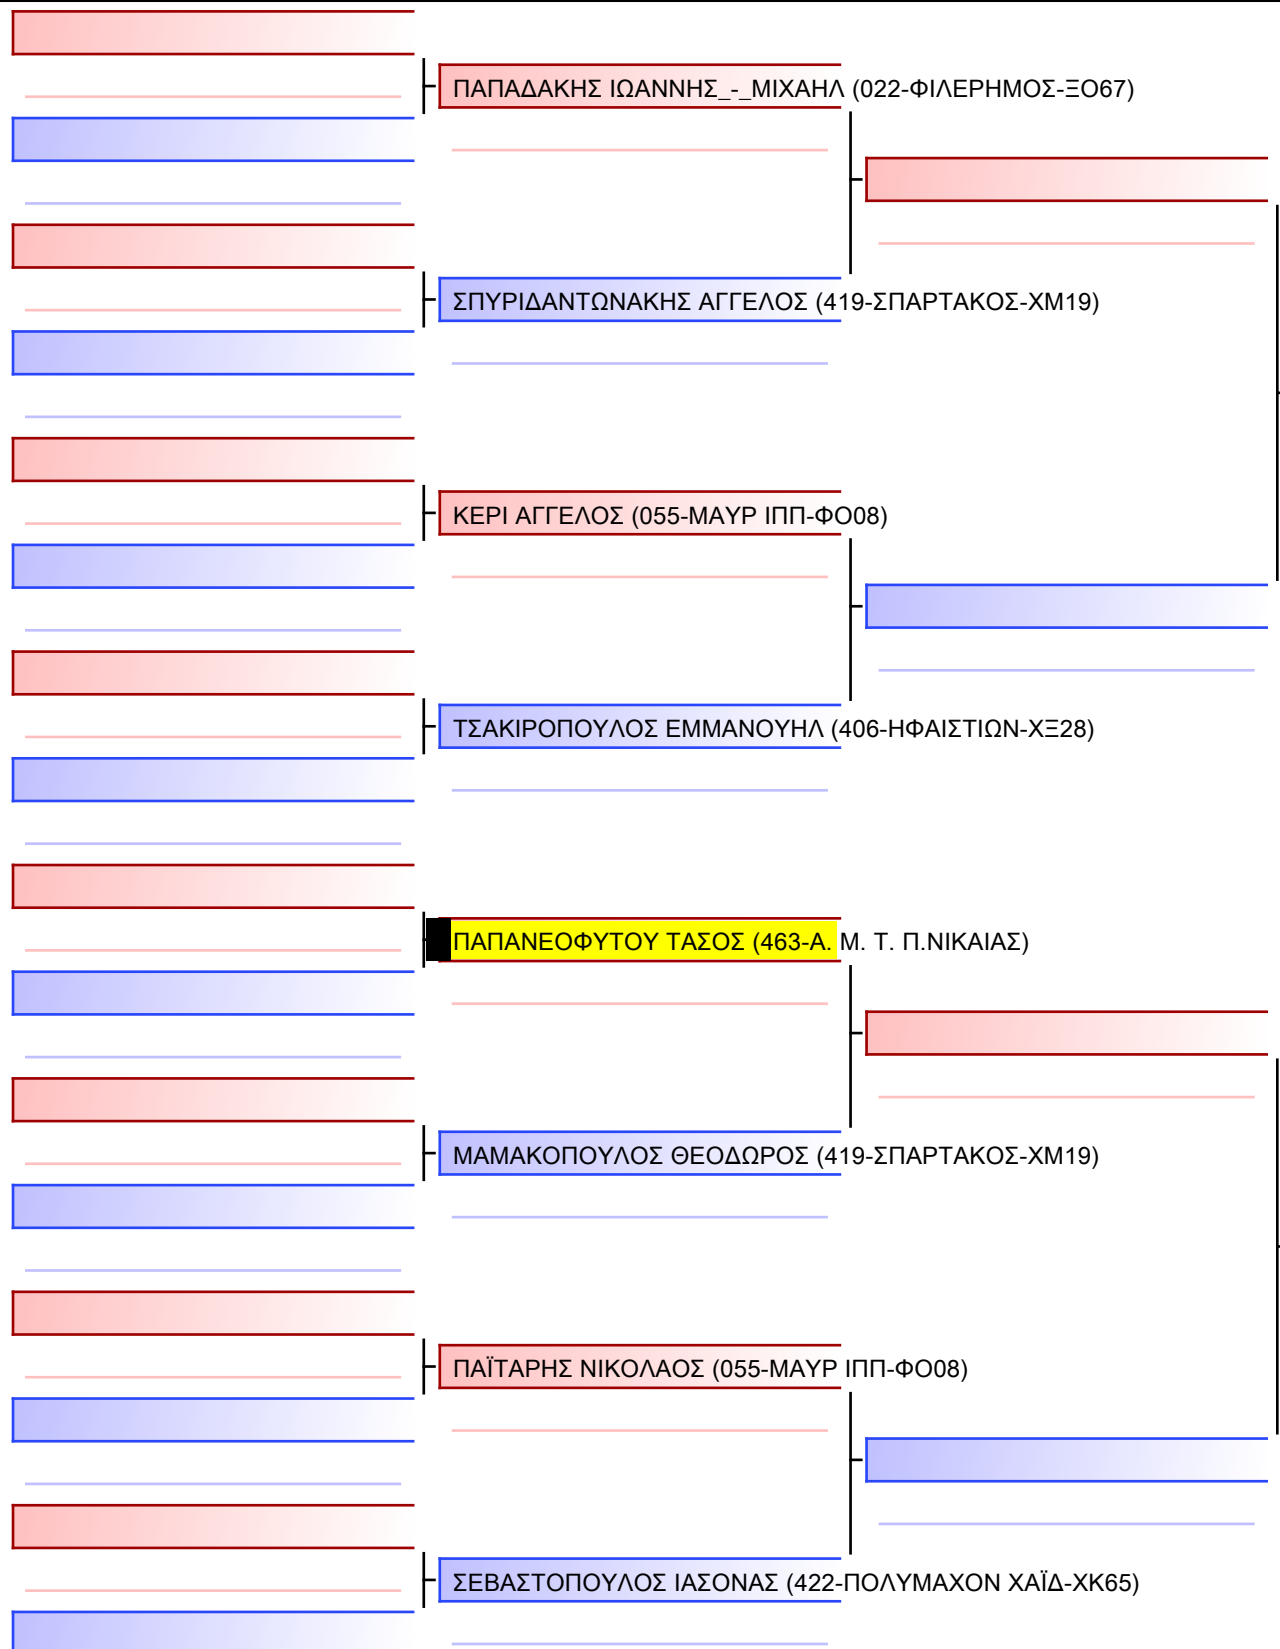

Final

[Original]

Referees:			

JJ NW ΠΑΓΚΟΡΑΣΙΔΩΝ -12 ΕΤΩΝ 48+Kgr - Round Robin (each against each)

22° ΠΑΝΕΛΛΗΝΙΟ ΠΡΩΤΑΘΛΗΜΑ ΜΕΡΟΣ [Β] ΑΘΗΝΑ, 27-28&29 ΙΑΝ 2023, ΟΑΚΑ-Γ ΚΑΣΙΜΑΤΗΣ, Κηφισίας 37, 15123, Μαρούσι Αττικής, GRE - 463-Α. Μ. Τ. Π.ΝΙΚΑΙΑΣ

Tatami

Pool
1/1

1 ΚΑΡΝΕΣΗΣ ΝΙΚΗΤΑΣ (055-ΜΑΥΡ ΙΠΠ-ΦΟ08)

#745

2 ΣΑΡΜΑΝΙΩΤΗΣ ΔΗΜΗΤΡΙΟΣ (202-ΜΓΣ 360°-ΦΩ44)

3 ΚΑΡΝΕΣΗΣ ΝΙΚΗΤΑΣ (055-ΜΑΥΡ ΙΠΠ-ΦΟ08)

#748

4 ΠΑΠΑΝΕΟΦΥΤΟΥ ΘΕΟΔΩΡΟΣ (463-A. Μ. Τ. Π.ΝΙΚΑΙΑΣ)

5 ΣΑΡΜΑΝΙΩΤΗΣ ΔΗΜΗΤΡΙΟΣ (202-ΜΓΣ 360°-ΦΩ44)

#751

6 ΠΑΠΑΝΕΟΦΥΤΟΥ ΘΕΟΔΩΡΟΣ (463-A. Μ. Τ. Π.ΝΙΚΑΙΑΣ)

[Original]

Referees:			

JJ NW ΠΑΜΠΑΙΔΩΝ -12 ΕΤΩΝ -30Kgr

22° ΠΑΝΕΛΛΗΝΙΟ ΠΡΩΤΑΘΛΗΜΑ ΜΕΡΟΣ [Β] ΑΘΗΝΑ, 27-28&29 ΙΑΝ 2023, ΟΑΚΑ-Γ ΚΑΣΙΜΑΤΗΣ, Κηφισίας 37, 15123, Μαρούσι Αττικής, GRE - 463-A. Μ. Τ. Π.ΝΙΚΑΙΑΣ

Tatami

Pool
1/1

[Original]

Referees:			

Final

[Original]

Referees:			