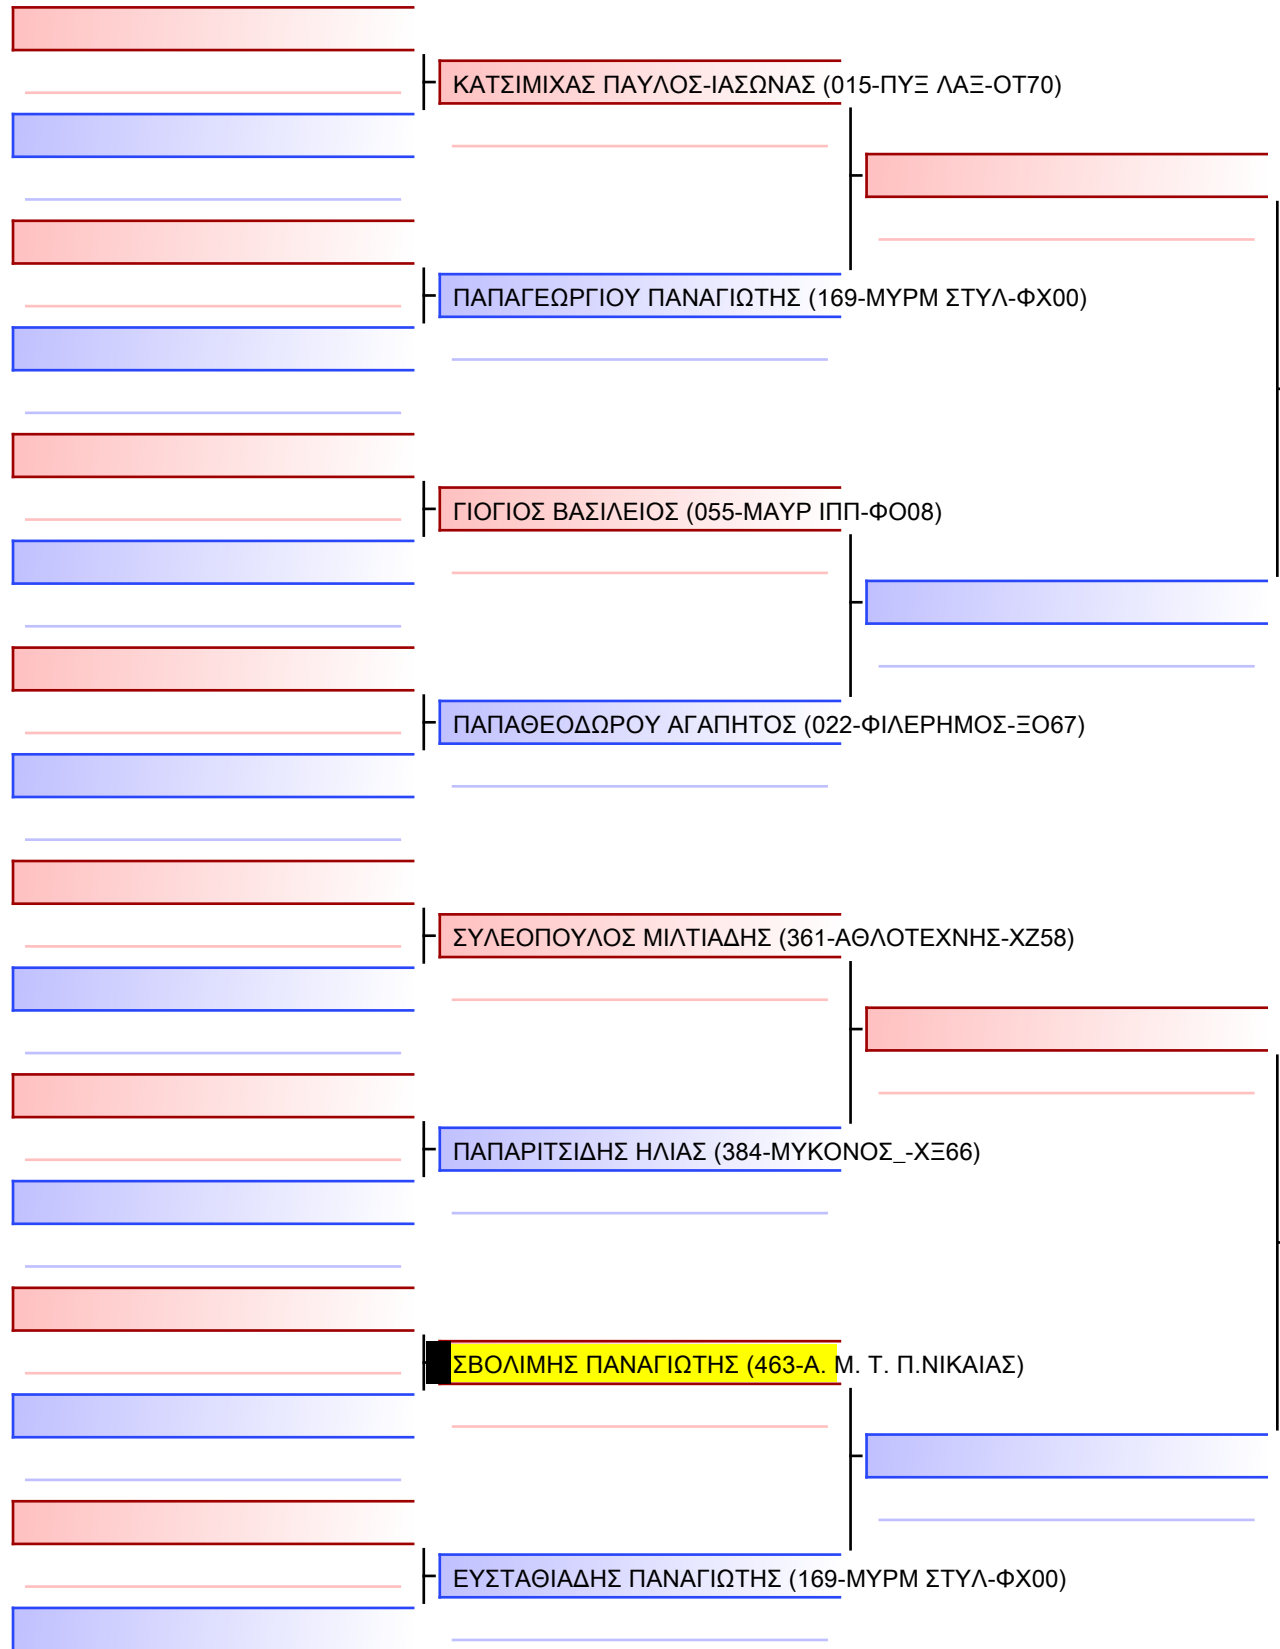

Final

[Original]

Referees:			

JJ NW ΠΑΓΚΟΡΑΣΙΔΩΝ -12 ΕΤΩΝ 48+Kgr - Round Robin (each against each)

22° ΠΑΝΕΛΛΗΝΙΟ ΠΡΩΤΑΘΛΗΜΑ ΜΕΡΟΣ [Β] ΑΘΗΝΑ, 27-28&29 ΙΑΝ 2023, ΟΑΚΑ-Γ ΚΑΣΙΜΑΤΗΣ, Κηφισίας 37, 15123, Μαρούσι Αττικής, GRE - 463-Α. Μ. Τ. Π.ΝΙΚΑΙΑΣ

Tatami

Pool
1/1

1 ΚΑΡΝΕΣΗΣ ΝΙΚΗΤΑΣ (055-ΜΑΥΡ ΙΠΠ-ΦΟ08)

#745

2 ΣΑΡΜΑΝΙΩΤΗΣ ΔΗΜΗΤΡΙΟΣ (202-ΜΓΣ 360°-ΦΩ44)

3 ΚΑΡΝΕΣΗΣ ΝΙΚΗΤΑΣ (055-ΜΑΥΡ ΙΠΠ-ΦΟ08)

#748

4 ΠΑΠΑΝΕΟΦΥΤΟΥ ΘΕΟΔΩΡΟΣ (463-A. Μ. Τ. Π.ΝΙΚΑΙΑΣ)

5 ΣΑΡΜΑΝΙΩΤΗΣ ΔΗΜΗΤΡΙΟΣ (202-ΜΓΣ 360°-ΦΩ44)

#751

6 ΠΑΠΑΝΕΟΦΥΤΟΥ ΘΕΟΔΩΡΟΣ (463-A. Μ. Τ. Π.ΝΙΚΑΙΑΣ)

[Original]

Referees:			

JJ NW ΠΑΜΠΑΙΔΩΝ -12 ΕΤΩΝ -30Kgr

22° ΠΑΝΕΛΛΗΝΙΟ ΠΡΩΤΑΘΛΗΜΑ ΜΕΡΟΣ [Β] ΑΘΗΝΑ, 27-28&29 ΙΑΝ 2023, ΟΑΚΑ-Γ ΚΑΣΙΜΑΤΗΣ, Κηφισίας 37, 15123, Μαρούσι Αττικής, GRE - 463-A. Μ. Τ. Π.ΝΙΚΑΙΑΣ

Tatami

Pool
1/1

[Original]

Referees:			

Final

[Original]

Referees:			