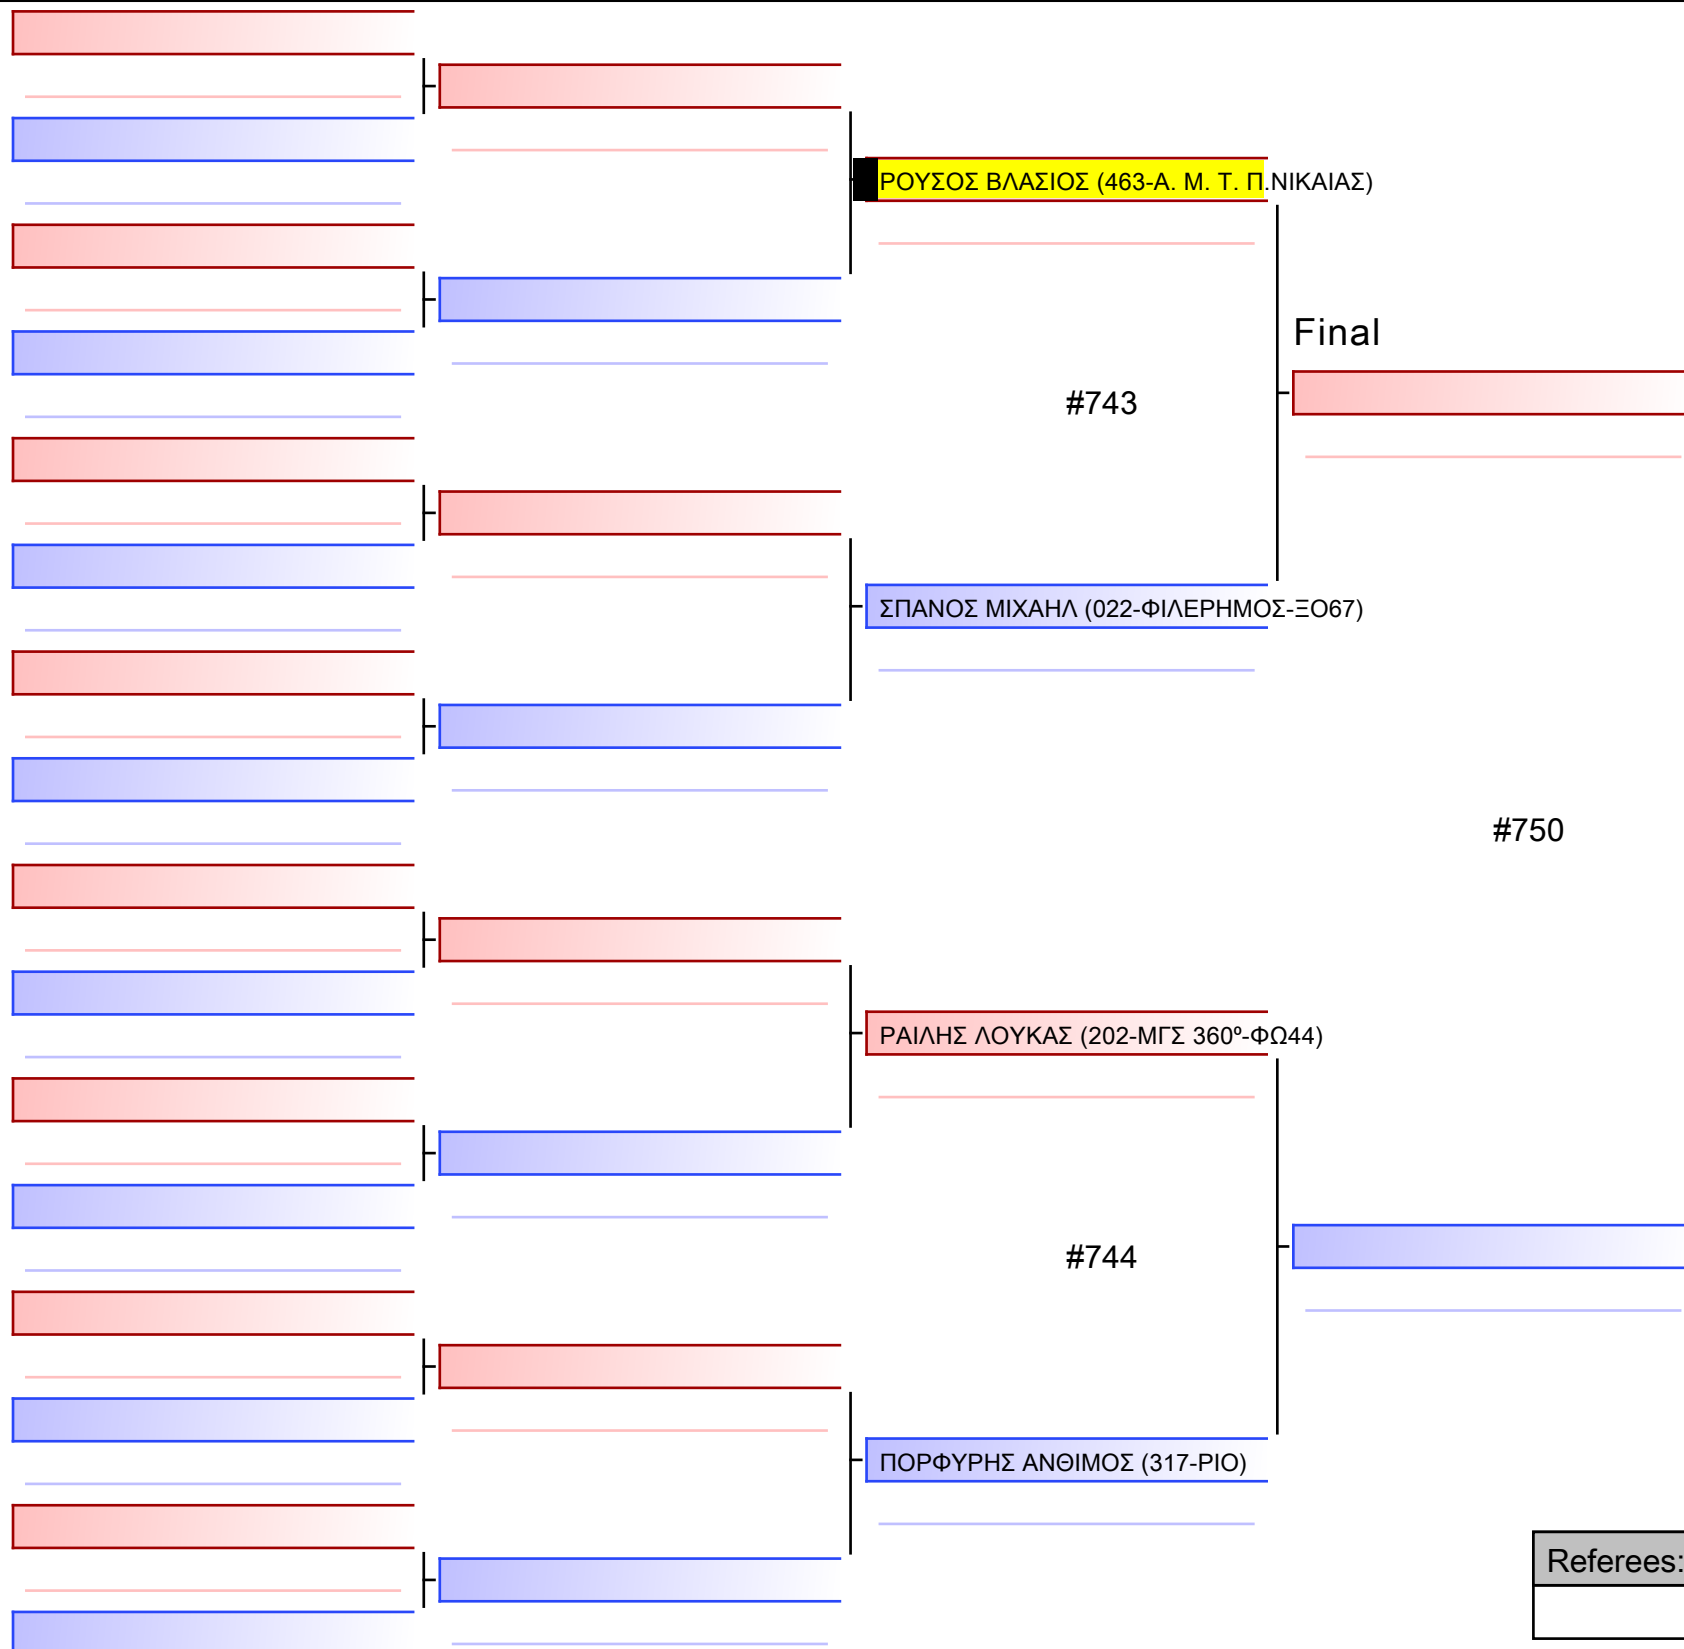

[Original]

Referees: