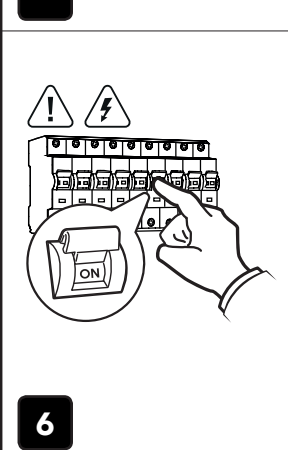

DOWNLOAD CATALOG

**7**

**FUNZIONE 3 STEP CCT: COLORE SELEZIONABILE DA INTERRUPTORE A PARETE PARTENDO CON LUCE GIÀ ACCESA CON UN COLORE DI PARTENZA, SEGUENDO I PASSAGGI SOTTOSTANTI CAMBIERETE GRADO KELVIN**  
START WITH LIGHT ALREADY ON, YOU CAN CHANGE KELVIN COLOR FOLLOWING THESE STEP IN BELOW SCHEME

**FUNZIONE MEMORIA: PARTENDO CON LUCE GIÀ ACCESA CON UN COLORE DI PARTENZA, SEGUENDO LO SCHEMA A DESTRA ACCENDERETE LA LAMPADA CON L' ULTIMO COLORE IN MEMORIA**  
MEMORY FUNCTION: START WITH LIGHT ALREADY ON, FOLLOWING THESE STEPS ON THE RIGHT YOU WILL ON LIGHT WITH COLOR IN MEMORY