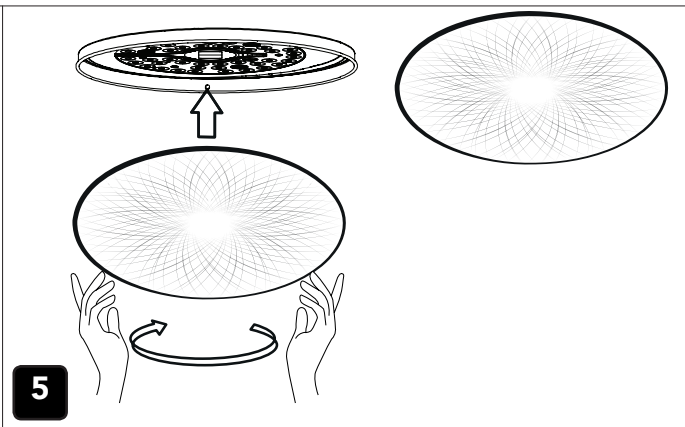

DOWNLOAD CATALOG

**7**

**FUNZIONE 3 STEP CCT: COLORE SELEZIONABILE DA INTERRUPTORE A PARETE PARTENDO CON LUCE GIÀ ACCESA CON UN COLORE DI PARTENZA, SEGUENDO I PASSAGGI SOTTOSTANTI CAMBIERETE GRADO KELVIN**  
START WITH LIGHT ALREADY ON, YOU CAN CHANGE KELVIN COLOR FOLLOWING THESE STEP IN BELOW SCHEME

**FUNZIONE MEMORIA: PARTENDO CON LUCE GIÀ ACCESA CON UN COLORE DI PARTENZA, SEGUENDO LO SCHEMA A DESTRA ACCENDERETE LA LAMPADA CON L' ULTIMO COLORE IN MEMORIA**  
MEMORY FUNCTION: START WITH LIGHT ALREADY ON, FOLLOWING THESE STEPS ON THE RIGHT YOU WILL ON LIGHT WITH COLOR IN MEMORY