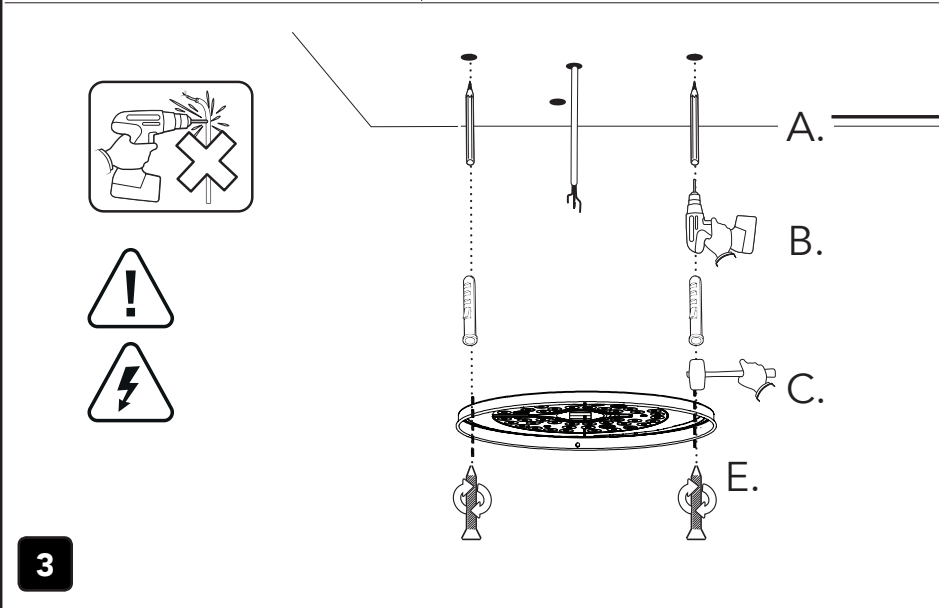

DOWNLOAD CATALOG

**7**

**FUNZIONE 3 STEP CCT: COLORE SELEZIONABILE DA INTERRUPTORE A PARETE PARTENDO CON LUCE GIÀ ACCESA CON UN COLORE DI PARTENZA, SEGUENDO I PASSAGGI SOTTOSTANTI CAMBIERETE GRADO KELVIN**  
START WITH LIGHT ALREADY ON, YOU CAN CHANGE KELVIN COLOR FOLLOWING THESE STEP IN BELOW SCHEME

**FUNZIONE MEMORIA: PARTENDO CON LUCE GIÀ ACCESA CON UN COLORE DI PARTENZA, SEGUENDO LO SCHEMA A DESTRA ACCENDERETE LA LAMPADA CON L' ULTIMO COLORE IN MEMORIA**  
MEMORY FUNCTION: START WITH LIGHT ALREADY ON, FOLLOWING THESE STEPS ON THE RIGHT YOU WILL ON LIGHT WITH COLOR IN MEMORY