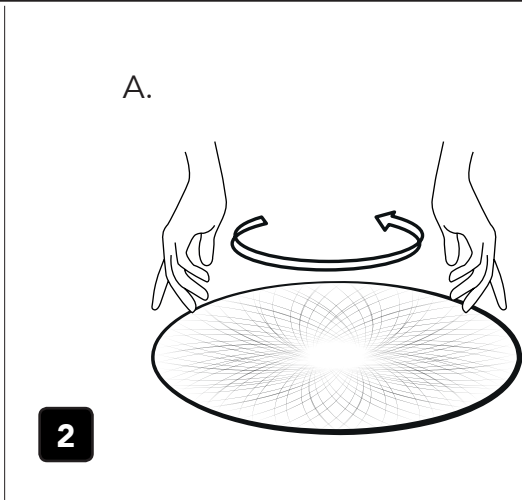

DOWNLOAD CATALOG

**7**

**FUNZIONE 3 STEP CCT: COLORE SELEZIONABILE DA INTERRUPTORE A PARETE PARTENDO CON LUCE GIÀ ACCESA CON UN COLORE DI PARTENZA, SEGUENDO I PASSAGGI SOTTOSTANTI CAMBIERETE GRADO KELVIN**  
START WITH LIGHT ALREADY ON, YOU CAN CHANGE KELVIN COLOR FOLLOWING THESE STEP IN BELOW SCHEME