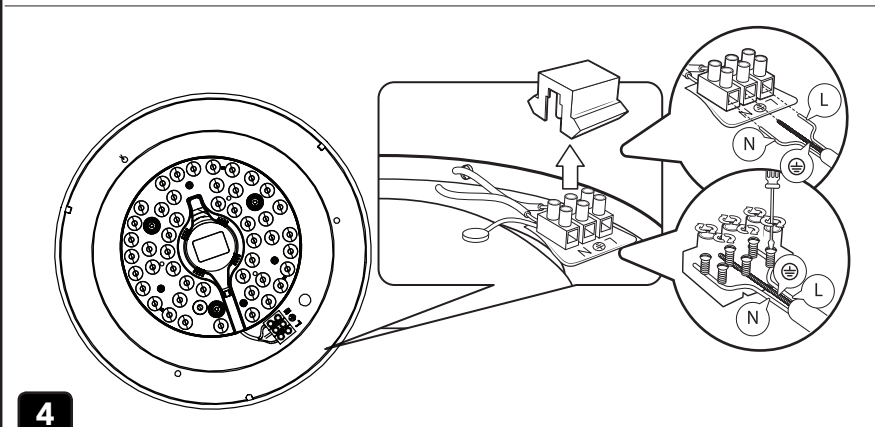

DOWNLOAD CATALOG

**7**

**FUNZIONE 3 STEP CCT: COLORE SELEZIONABILE DA INTERRUPTORE A PARETE PARTENDO CON LUCE GIÀ ACCESA CON UN COLORE DI PARTENZA, SEGUENDO I PASSAGGI SOTTOSTANTI CAMBIERETE GRADO KELVIN**  
START WITH LIGHT ALREADY ON, YOU CAN CHANGE KELVIN COLOR FOLLOWING THESE STEP IN BELOW SCHEME

**FUNZIONE MEMORIA: PARTENDO CON LUCE GIÀ ACCESA CON UN COLORE DI PARTENZA, SEGUENDO LO SCHEMA A DESTRA ACCENDERETE LA LAMPADA CON L' ULTIMO COLORE IN MEMORIA**  
MEMORY FUNCTION: START WITH LIGHT ALREADY ON, FOLLOWING THESE STEPS ON THE RIGHT YOU WILL ON LIGHT WITH COLOR IN MEMORY