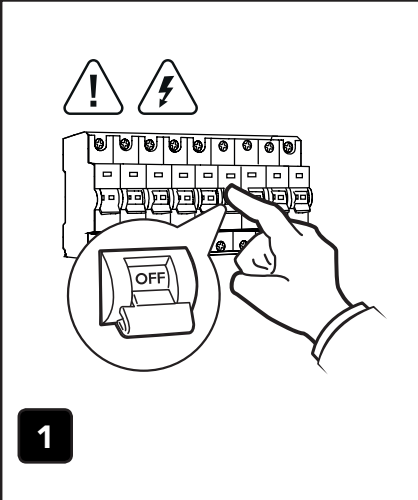

DOWNLOAD CATALOG

**7**

**FUNZIONE 3 STEP CCT: COLORE SELEZIONABILE DA INTERRUPTORE A PARETE PARTENDO CON LUCE GIÀ ACCESA CON UN COLORE DI PARTENZA, SEGUENDO I PASSAGGI SOTTOSTANTI CAMBIERETE GRADO KELVIN**  
START WITH LIGHT ALREADY ON, YOU CAN CHANGE KELVIN COLOR FOLLOWING THESE STEP IN BELOW SCHEME

**FUNZIONE MEMORIA: PARTENDO CON LUCE GIÀ ACCESA CON UN COLORE DI PARTENZA, SEGUENDO LO SCHEMA A DESTRA ACCENDERETE LA LAMPADA CON L' ULTIMO COLORE IN MEMORIA**  
MEMORY FUNCTION: START WITH LIGHT ALREADY ON, FOLLOWING THESE STEPS ON THE RIGHT YOU WILL ON LIGHT WITH COLOR IN MEMORY