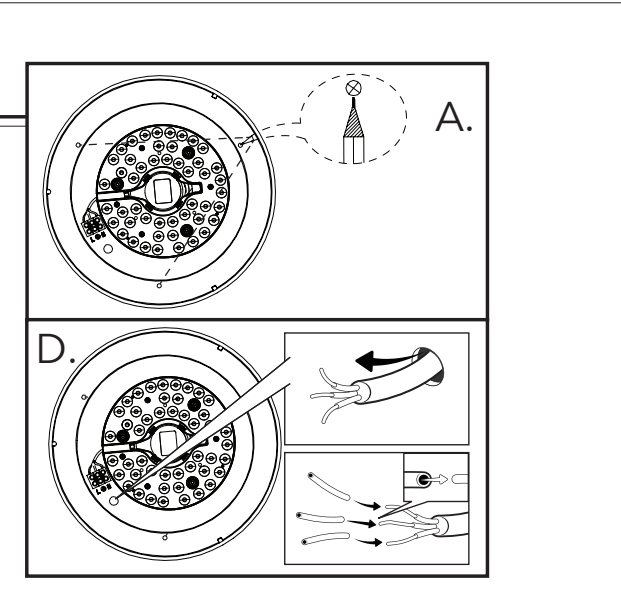

DOWNLOAD CATALOG

**7**

**FUNZIONE 3 STEP CCT: COLORE SELEZIONABILE DA INTERRUPTORE A PARETE PARTENDO CON LUCE GIÀ ACCESA CON UN COLORE DI PARTENZA, SEGUENDO I PASSAGGI SOTTOSTANTI CAMBIERETE GRADO KELVIN**  
START WITH LIGHT ALREADY ON, YOU CAN CHANGE KELVIN COLOR FOLLOWING THESE STEP IN BELOW SCHEME

**FUNZIONE MEMORIA: PARTENDO CON LUCE GIÀ ACCESA CON UN COLORE DI PARTENZA, SEGUENDO LO SCHEMA A DESTRA ACCENDERETE LA LAMPADA CON L' ULTIMO COLORE IN MEMORIA**  
MEMORY FUNCTION: START WITH LIGHT ALREADY ON, FOLLOWING THESE STEPS ON THE RIGHT YOU WILL ON LIGHT WITH COLOR IN MEMORY