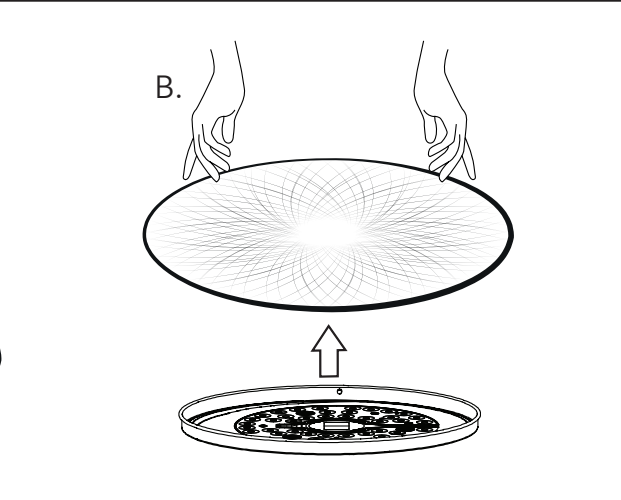

DOWNLOAD CATALOG

**7**

**FUNZIONE 3 STEP CCT: COLORE SELEZIONABILE DA INTERRUPTORE A PARETE PARTENDO CON LUCE GIÀ ACCESA CON UN COLORE DI PARTENZA, SEGUENDO I PASSAGGI SOTTOSTANTI CAMBIERETE GRADO KELVIN**  
START WITH LIGHT ALREADY ON, YOU CAN CHANGE KELVIN COLOR FOLLOWING THESE STEP IN BELOW SCHEME

**FUNZIONE MEMORIA: PARTENDO CON LUCE GIÀ ACCESA CON UN COLORE DI PARTENZA, SEGUENDO LO SCHEMA A DESTRA ACCENDERETE LA LAMPADA CON L' ULTIMO COLORE IN MEMORIA**  
MEMORY FUNCTION: START WITH LIGHT ALREADY ON, FOLLOWING THESE STEPS ON THE RIGHT YOU WILL ON LIGHT WITH COLOR IN MEMORY