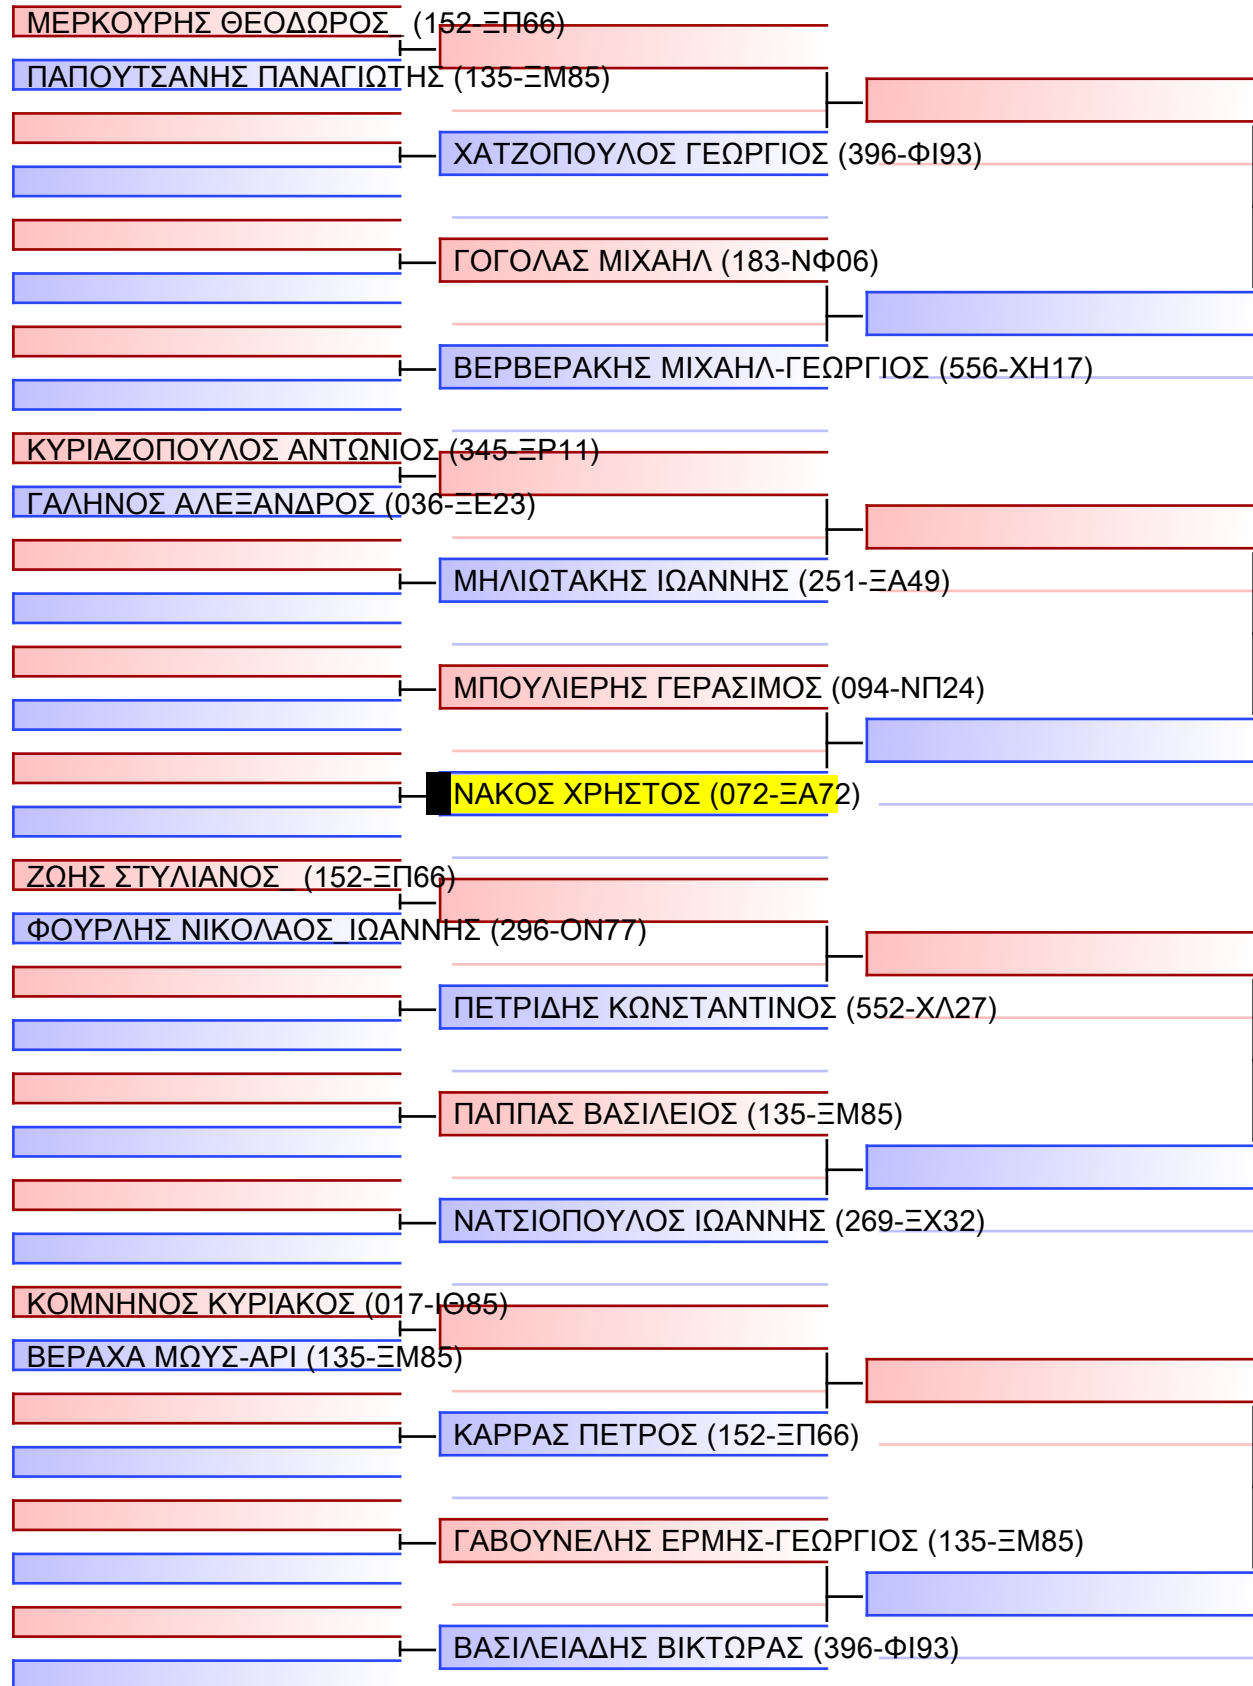

ΚΥΜΙΤΕ ΕΦΗΒΩΝ -63KG

ΠΑΝΕΛΛΗΝΙΟ ΠΡΩΤΑΘΛΗΜΑ ΚΑΡΑΤΕ ΕΦΗΒΩΝ- ΝΕΑΝΙΔΩΝ & ΝΕΩΝ ΑΝΔΡΩΝ ΓΥΝΑΙΚΩΝ ΚΥΠΕΛΛΟ U21, Κλειστό Γυμναστήριο Πιερικός Αρχέλαος, Παρ. Μαβίλη 9, Κατερίνη 04.25.

Tatami 1/1
Pool 1/1

Final

[Original]

Referees:			

ΚΥΜΙΤΕ ΝΕΩΝ ΑΝΔΡΩΝ -76KG

ΠΑΝΕΛΛΗΝΙΟ ΠΡΩΤΑΘΛΗΜΑ ΚΑΡΑΤΕ ΕΦΗΒΩΝ- ΝΕΑΝΙΔΩΝ & ΝΕΩΝ ΑΝΔΡΩΝ ΓΥΝΑΙΚΩΝ ΚΥΠΕΛΛΟ U21, Κλειστό Γυμναστήριο Πιερικός Αρχέλαος, Παρ. Μαβίλη 9, Κατερίνη 102105.

Tatami

Pool

102105

1/1

ΝΑΚΟΣ ΛΑΜΠΡΟΣ (072-ΞΑ72)

ΒΑΣΙΛΟΠΟΥΛΟΣ ΓΕΩΡΓΙΟΣ (492-ΦΩ37)

ΚΩΣΤΟΠΟΥΛΟΣ ΒΑΣΙΛΕΙΟΣ (553-ΧΜ14)

ΚΑΤΕΧΗΣ ΧΡΗΣΤΟΣ (514-ΦΧ82)

ΛΙΤΟΣ ΦΙΛΙΠΠΟΣ_ΜΑΡΙΟΣ (021-ΝΡ10)

ΓΙΑΝΝΑΚΟΠΟΥΛΟΣ ΧΑΡΑΛΑΜΠΟΣ (064-ΞΛ72)

ΚΑΤΣΑΚΟΥΛΑΣ ΧΡΙΣΤΟΦΟΡΟΣ (417-ΦΝ22)