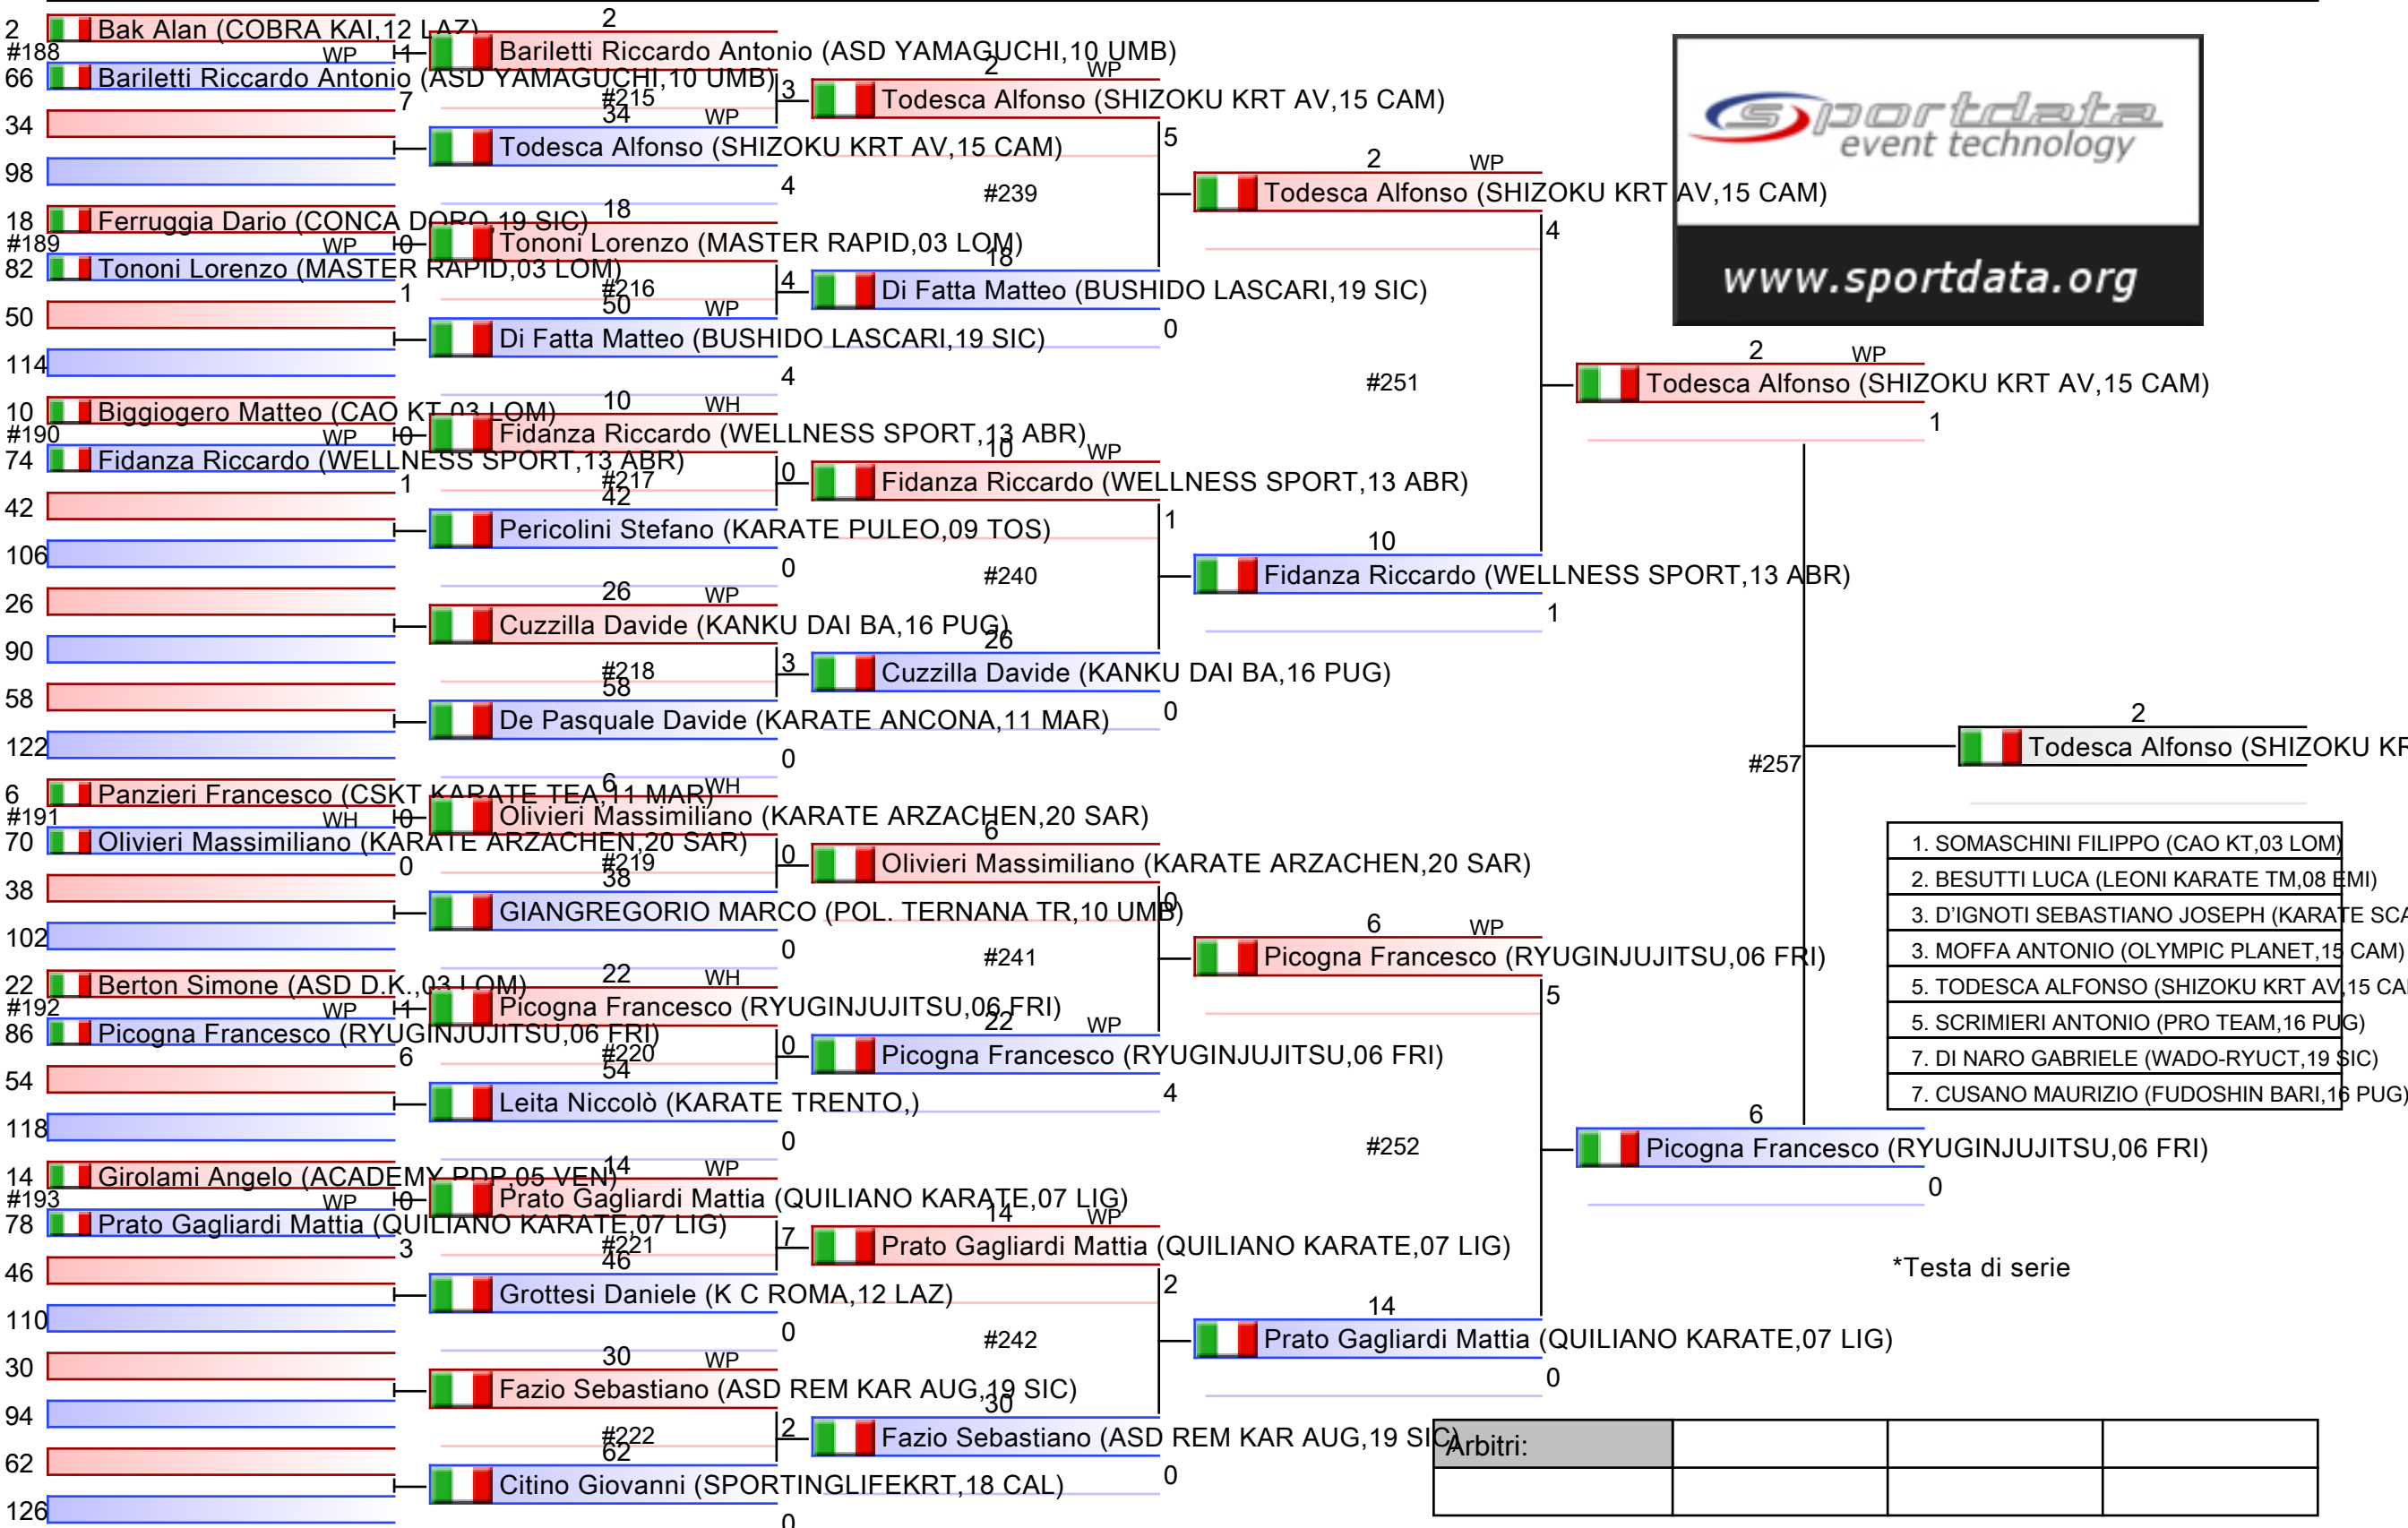

ESORDIENTI M KUMITE 38 KG

KUMITE/KATA - CAMPIONATO ITALIANO ESORDIENTI, Ostia Palapellicone, ITA

2024-06-01

Tatami
3 14:45

Tabelloni - Pool
3/4

1. SOMASCHINI FILIPPO (CAO KT, 03 LOM)
2. BESUTTI LUCA (LEONI KARATE TM, 08 EMI)
3. D'IGNOTI SEBASTIANO JOSEPH (KARATE SCA)
3. MOFFA ANTONIO (OLYMPIC PLANET, 15 CAM)
5. TODESCA ALFONSO (SHIZOKU KRT AV, 15 CAM)
5. SCRIMIERI ANTONIO (PRO TEAM, 16 PUG)
7. DI NARO GABRIELE (WADO-RYUCT, 19 SIC)
7. CUSANO MAURIZIO (FUDOSHIN BARI, 16 PUG)

*Testa di serie

Arbitri: