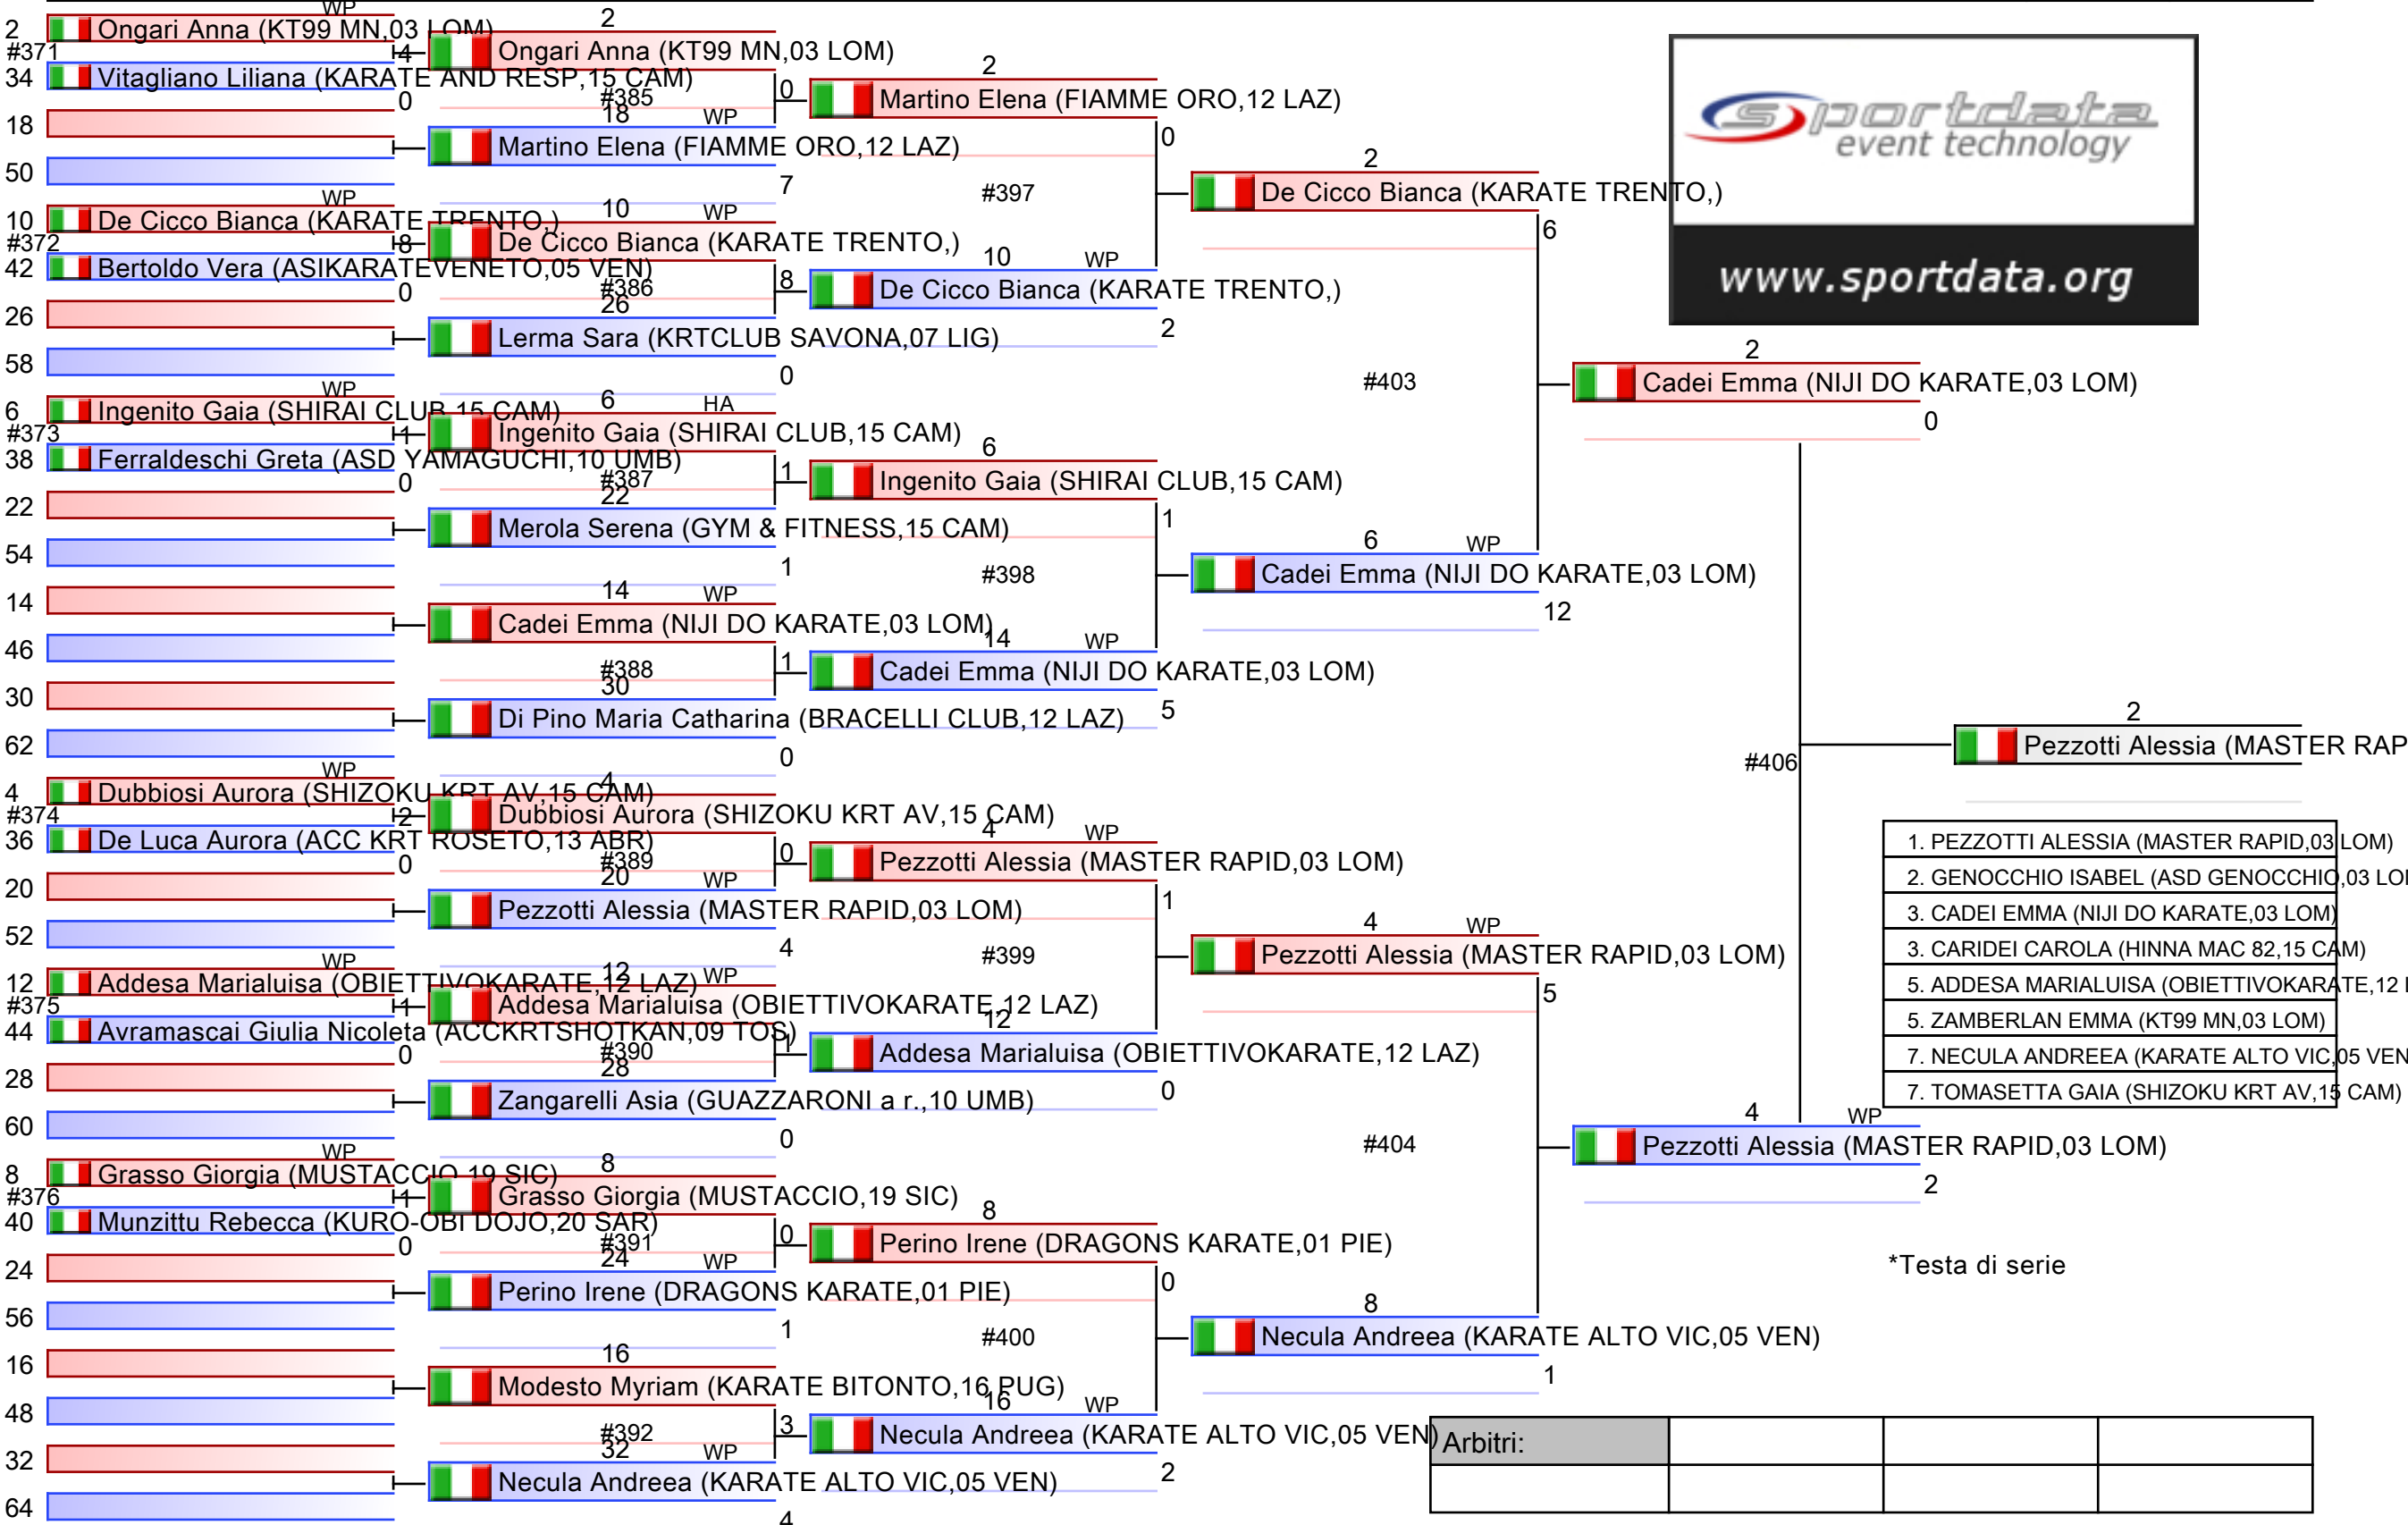

ESORDIENTI F KUMITE 56 KG

KUMITE/KATA - CAMPIONATO ITALIANO ESORDIENTI, Ostia Palapellicone, ITA

2024-06-01

Tatami
4 17:30

Tabelloni - Pool
2/2