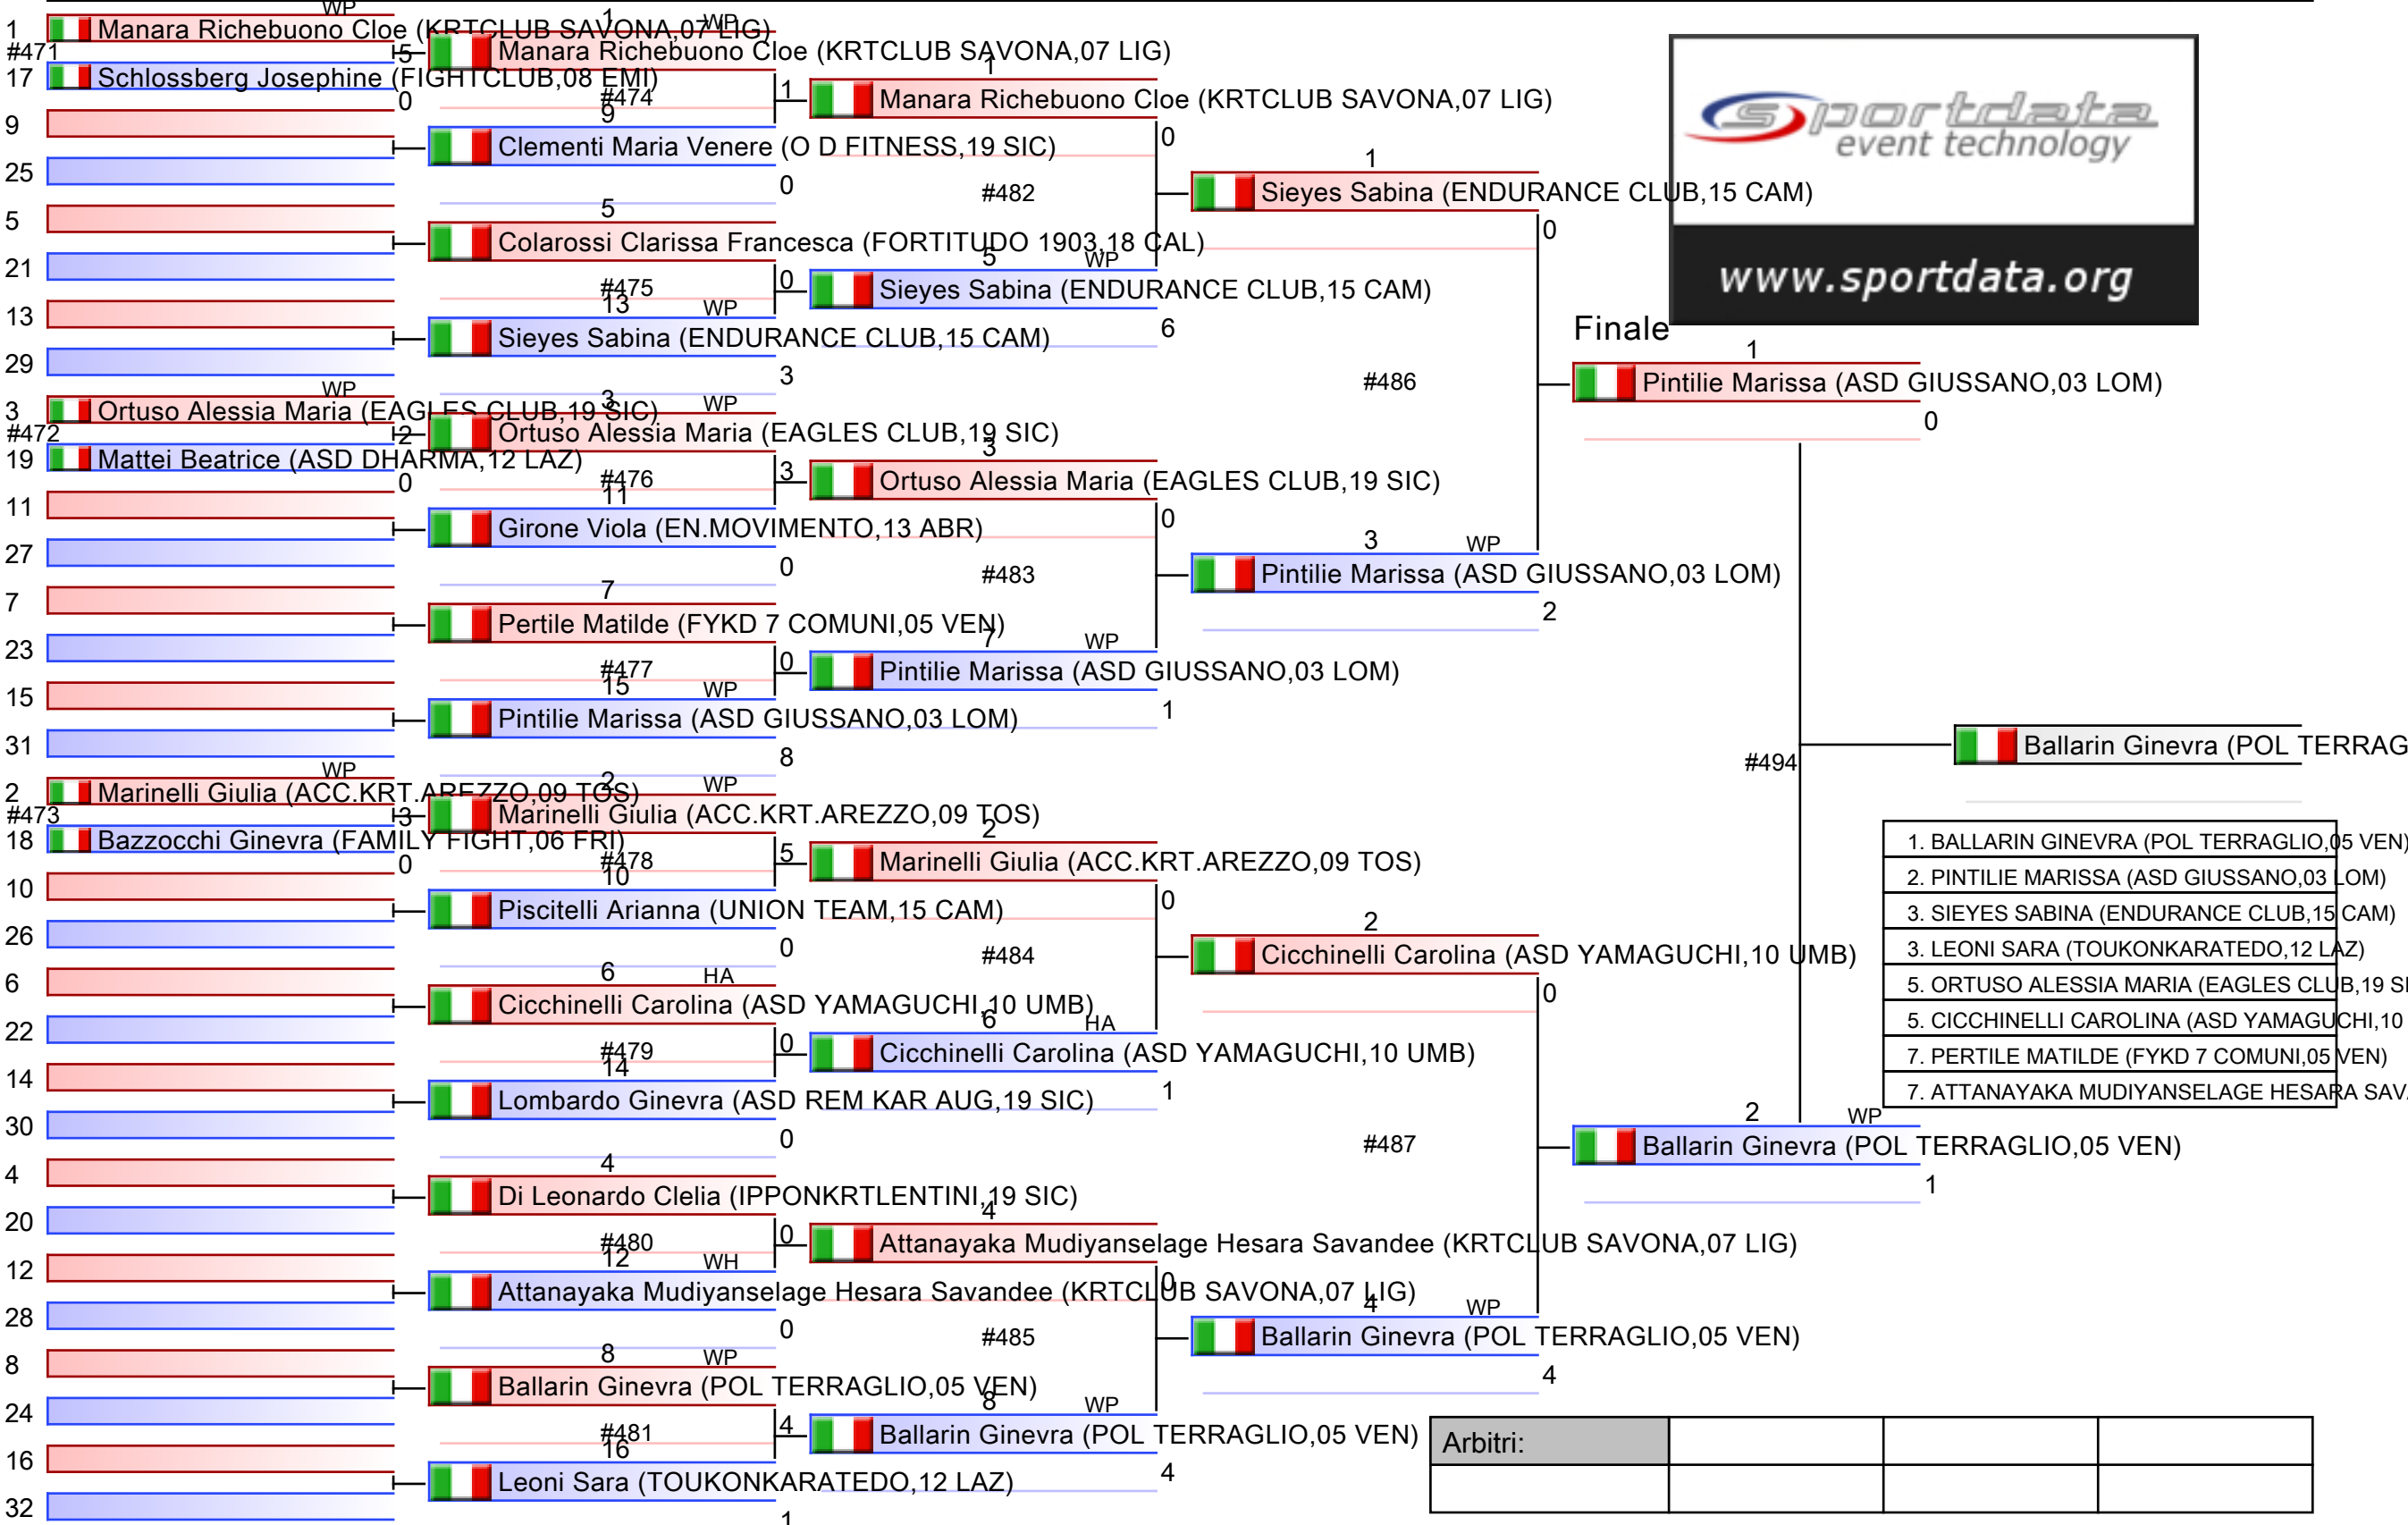

*Testa di serie

Arbitri:			

ESORDIENTI F KUMITE 68 KG

KUMITE/KATA - CAMPIONATO ITALIANO ESORDIENTI, Ostia Palapellicone, ITA

2024-06-01

Tatami
4 18:50

Tabelloni - Pool
1/1

1. DAVI ANITA (CONCA DORO,19 SIC)
2. DELL AQUILA REBECCA (LEVANTI KRT,01 PIE)
3. CRISTACHE CLAUDIA ANDREA (ASD YAMAGUCHI,10 UMB)
3. BENNATI GIULIA (ASD YAMAGUCHI,10 UMB)
5. SAPONARO RITA (KARATE BITONTO,16 PUG)
5. CRUDO SARAH (VIRTUS VIBO,18 CAL)