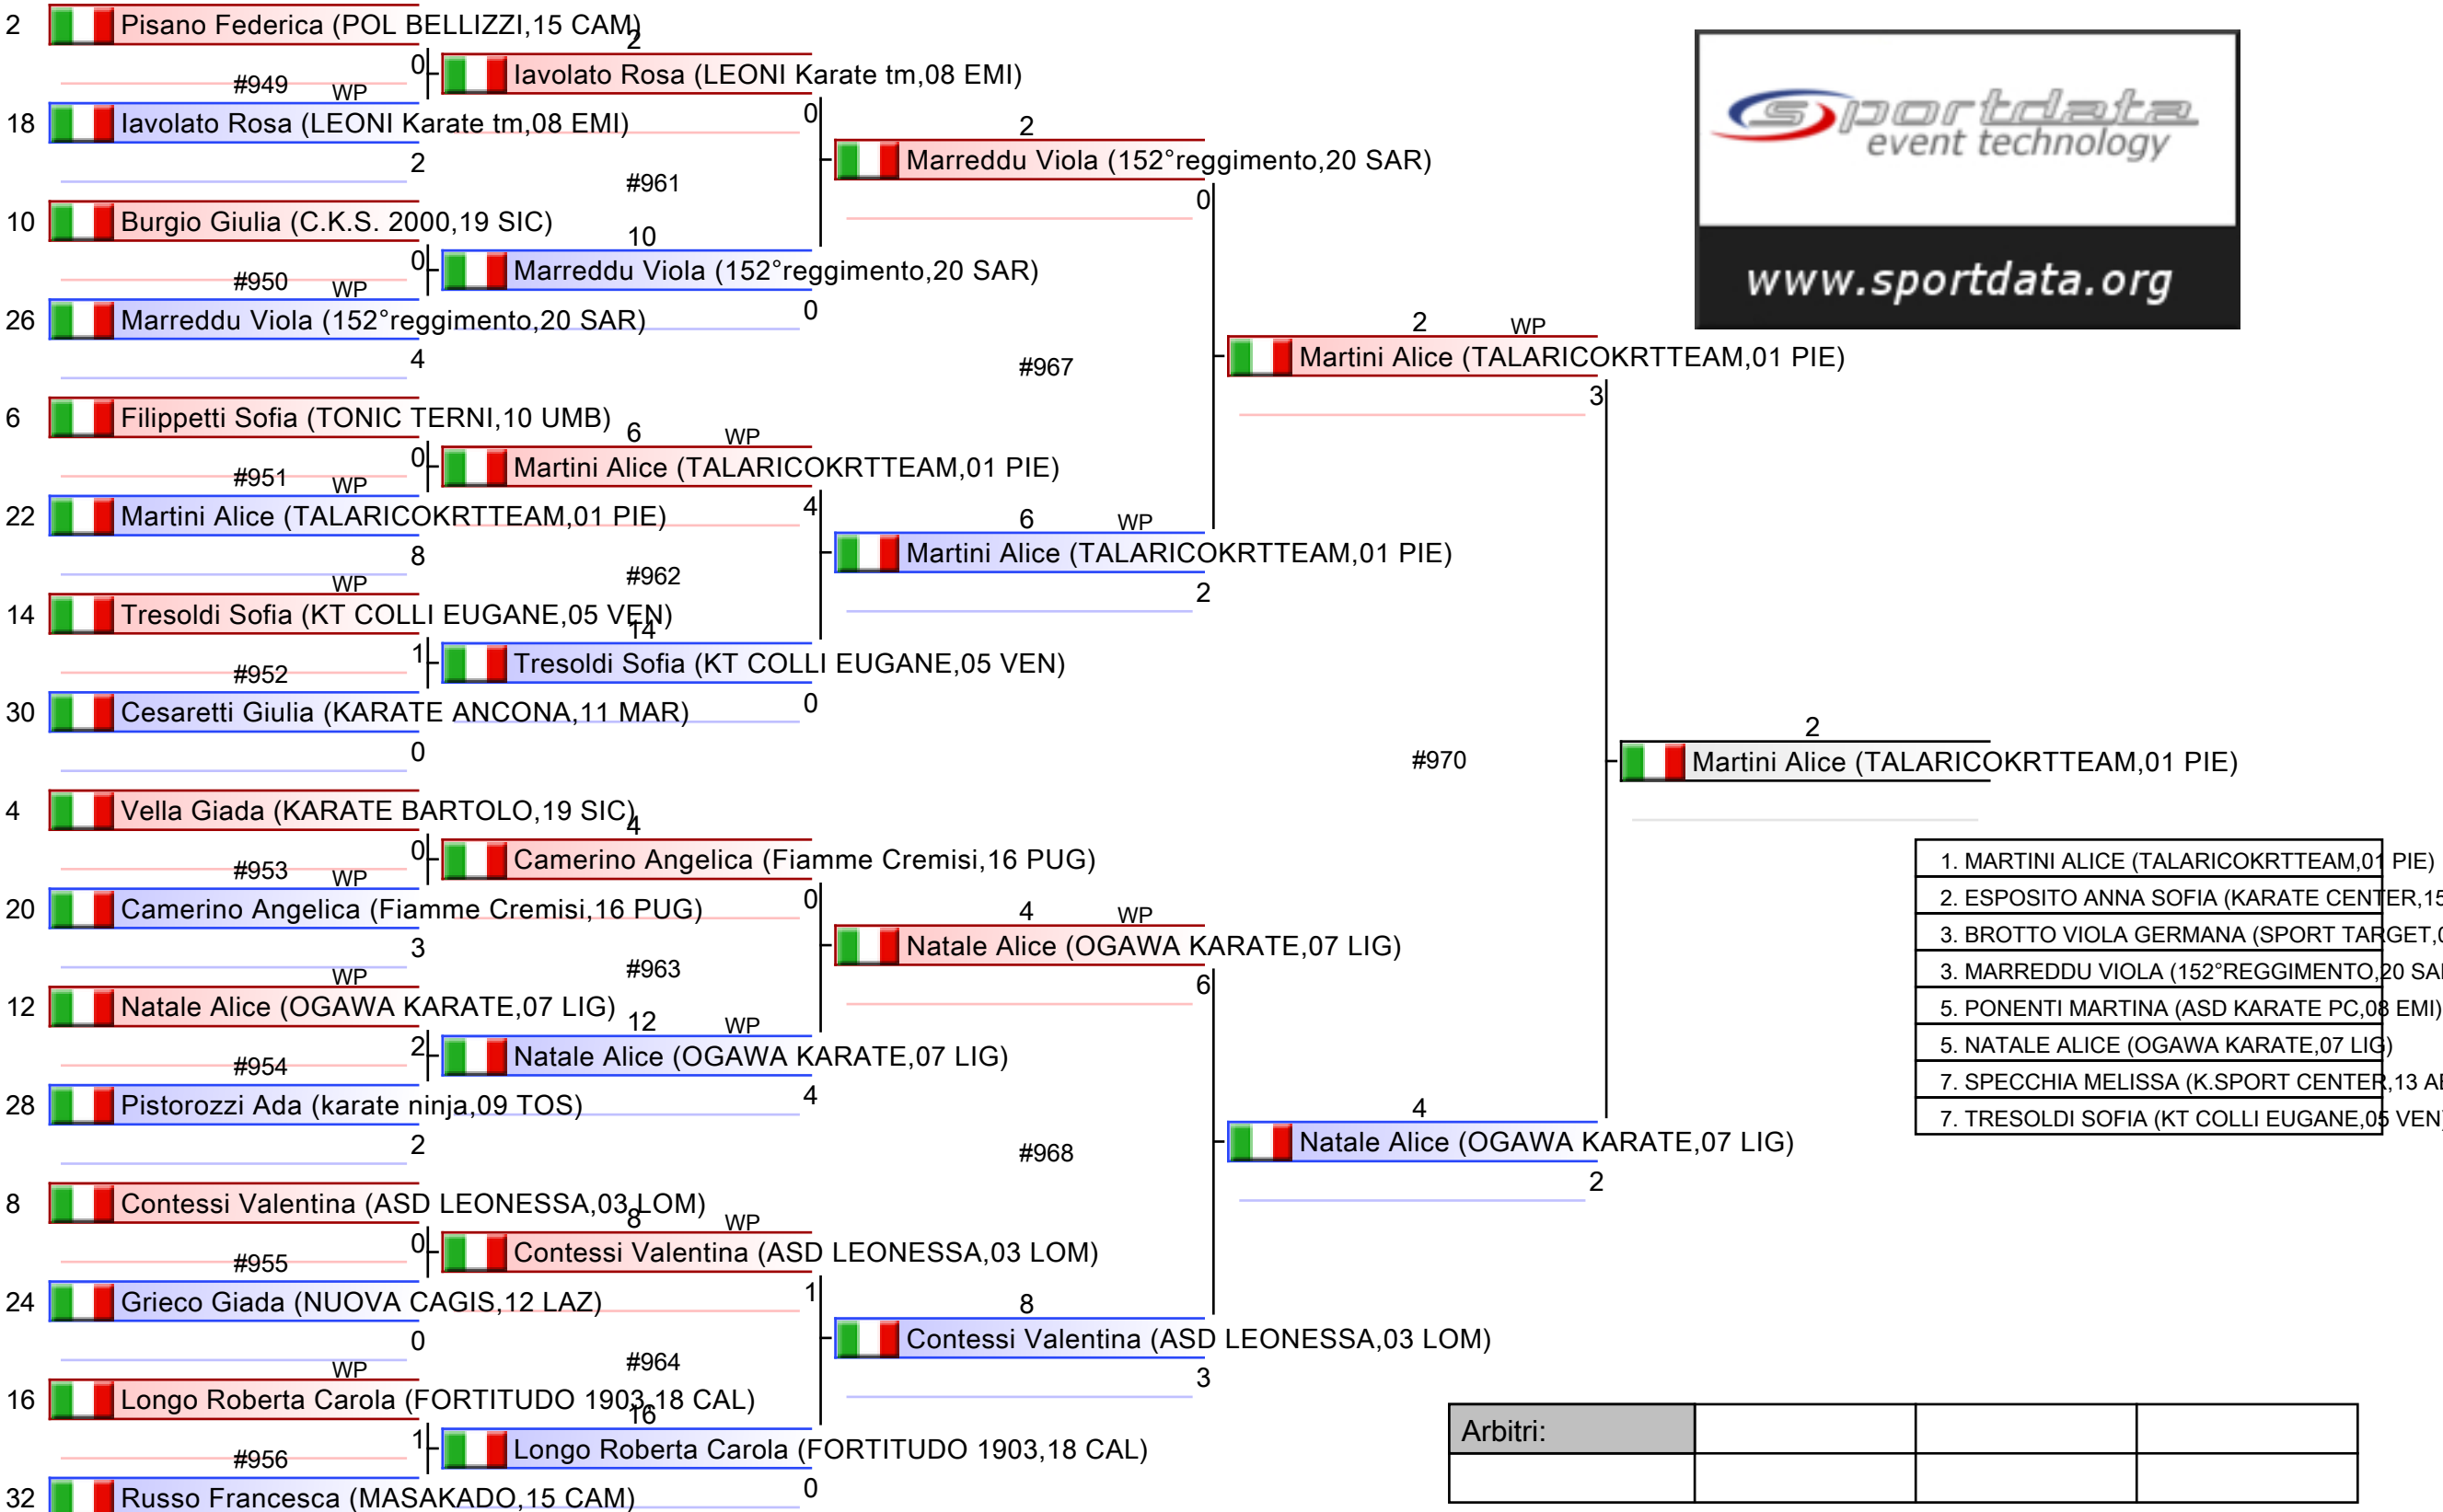

2024-06-02

Tatami
3 15:05

Tabelloni - Pool
1/2

1. MARTINI ALICE (TALARICOKRTTEAM,01 PIE)
2. ESPOSITO ANNA SOFIA (KARATE CENTER,15 CAM)
3. BROTTTO VIOLA GERMANA (SPORT TARGET,05 VEN)
3. MARREDDU VIOLA (152°REGGIMENTO,20 SAR)
5. PONENTI MARTINA (ASD KARATE PC,08 EMI)
5. NATALE ALICE (OGAWA KARATE,07 LIG)
7. SPECCHIA MELISSA (K.SPORT CENTER,13 ABR)
7. TRESOLDI SOFIA (KT COLLI EUGANE,05 VEN)

1. MARTINI ALICE (TALARICOKRTTEAM,01 PIE)
2. ESPOSITO ANNA SOFIA (KARATE CENTER,15 AB)
3. BROTTI VIOLA GERMANA (SPORT TARGET,05 AB)
3. MARREDDU VIOLA (152°REGGIMENTO,20 SAR)
5. PONENTI MARTINA (ASD KARATE PC,08 EMI)
5. NATALE ALICE (OGAWA KARATE,07 LIG)
7. SPECCHIA MELISSA (K.SPORT CENTER,13 AB)
7. TRESOLDI SOFIA (KT COLLI EUGANE,05 VEN)