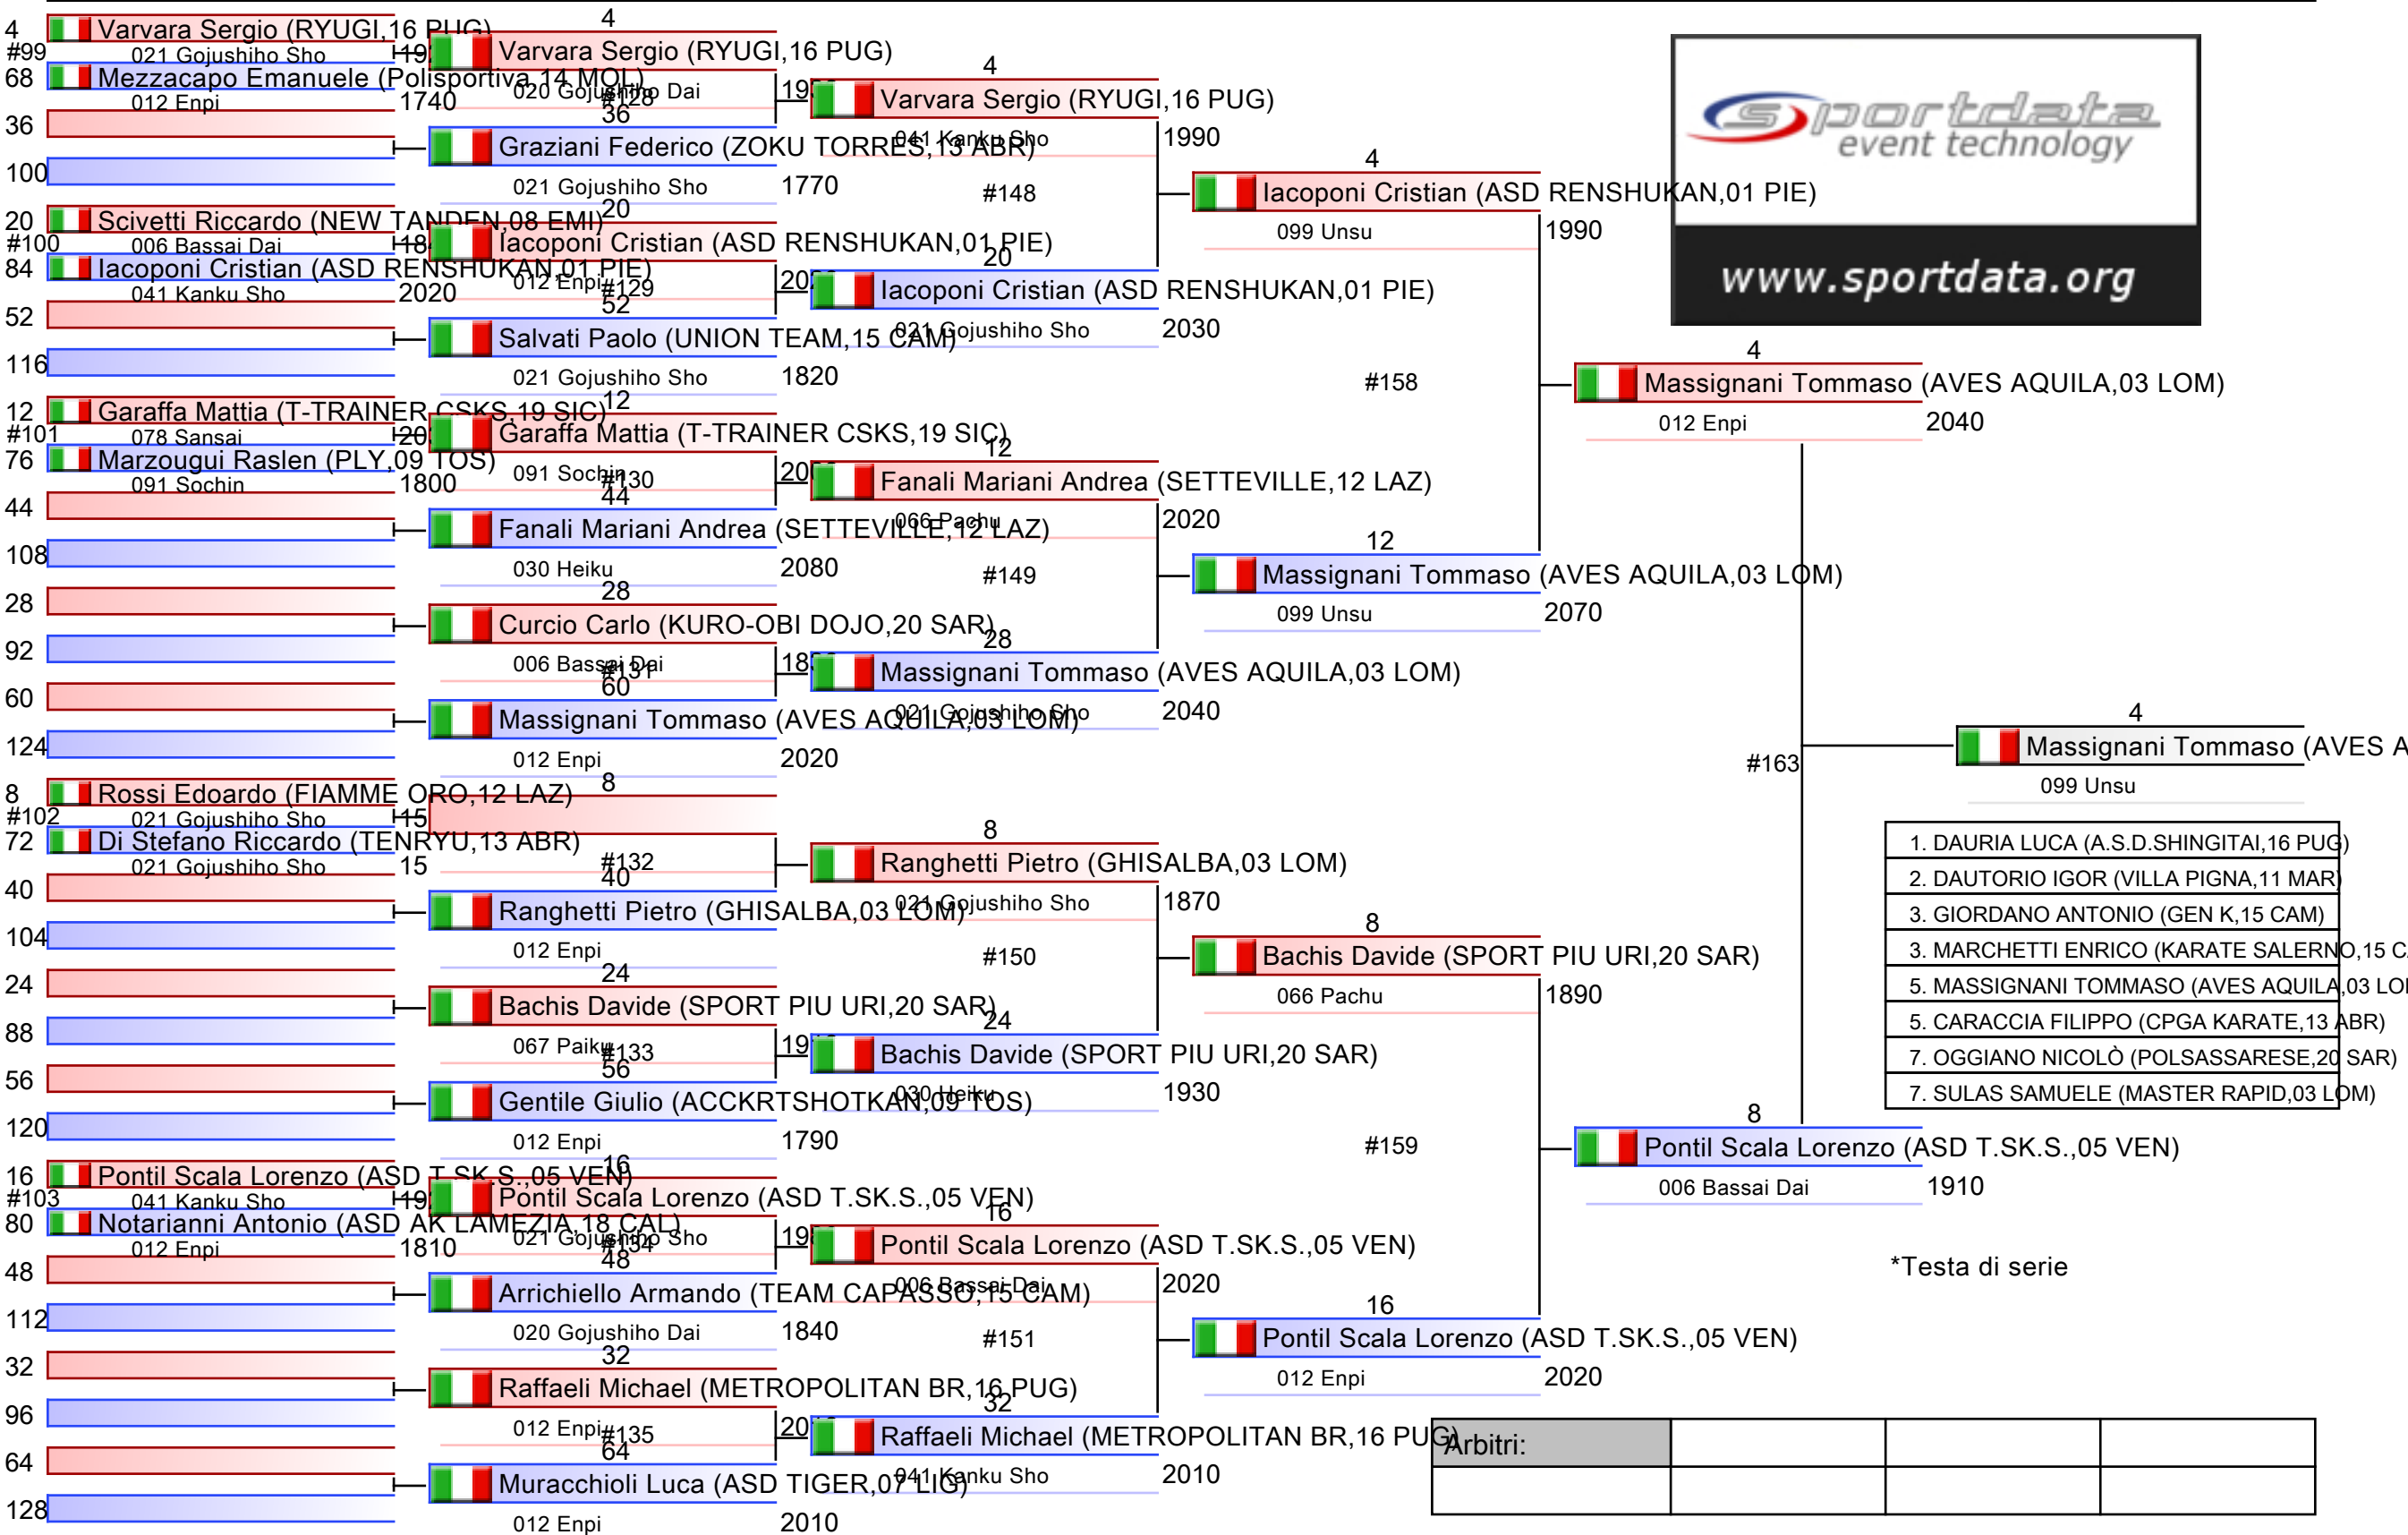

ESORDIENTI M KATA

KUMITE/KATA - CAMPIONATO ITALIANO ESORDIENTI, Ostia Palapellicone, ITA

2024-06-01

Tatami
4 10:50

Tabelloni - Pool
4/4