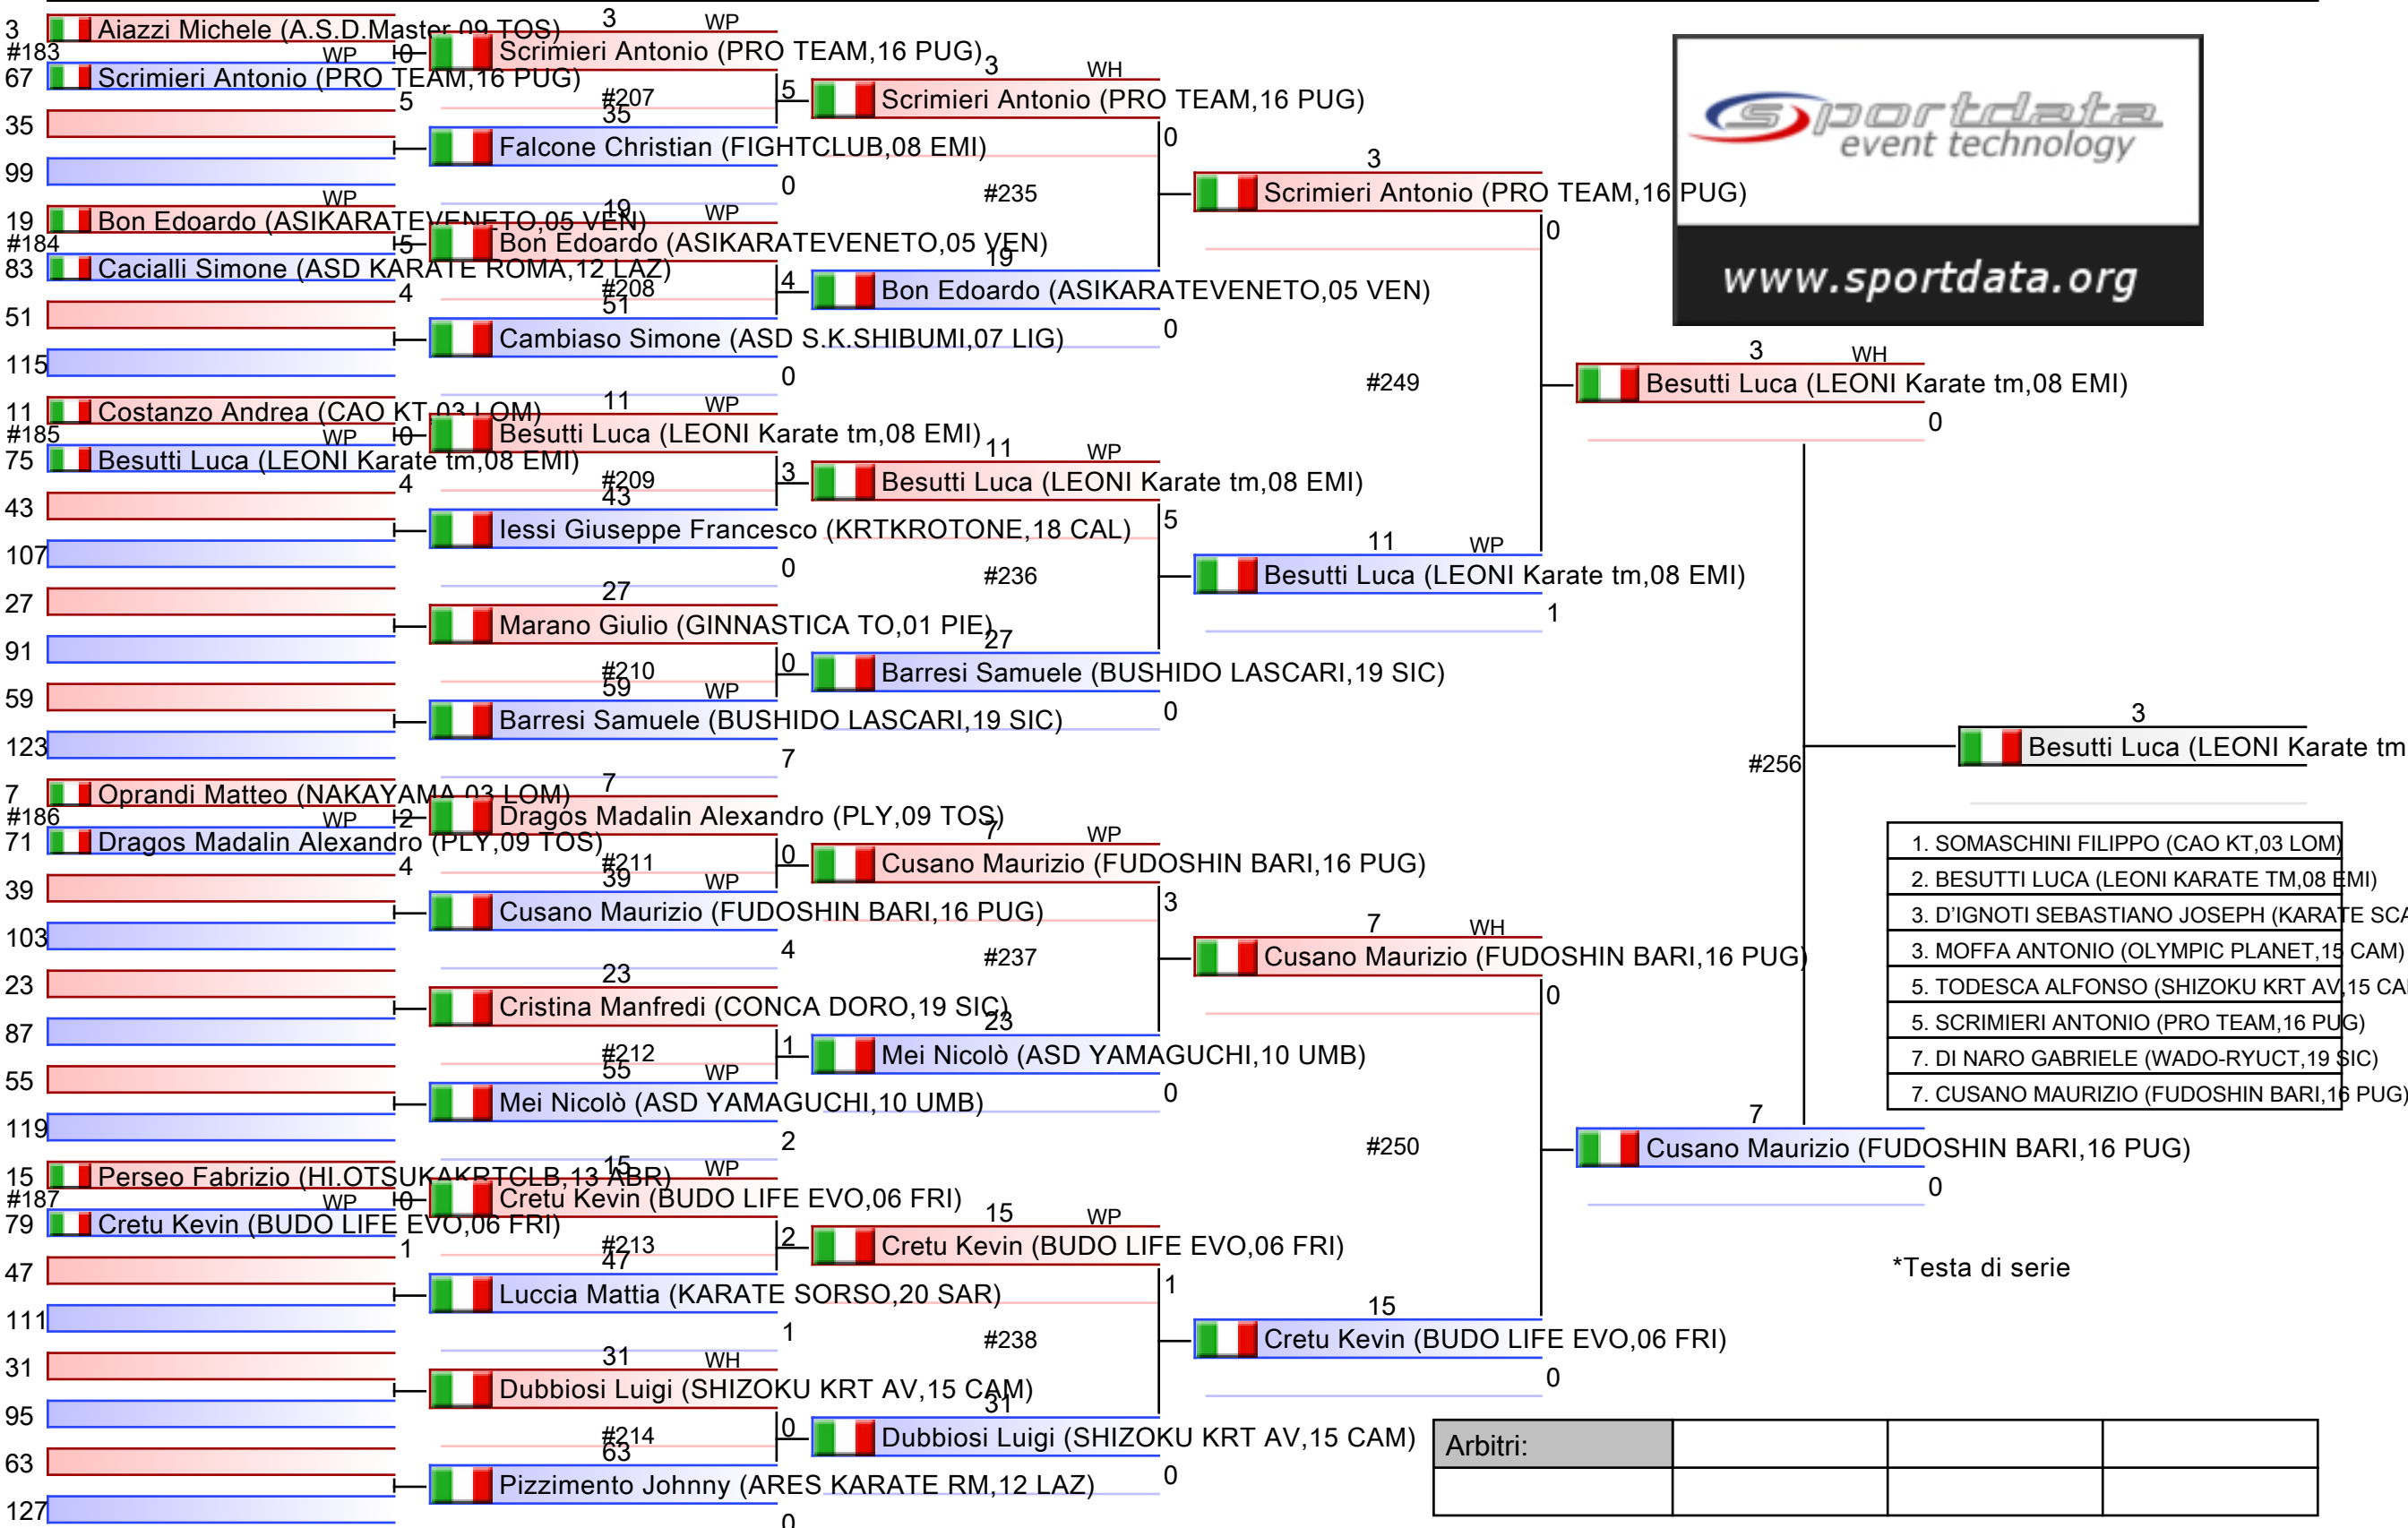

- SOMASCHINI FILIPPO (CAO KT,03 LOM)
- BESUTTI LUCA (LEONI KARATE TM,08 EMI)
- D'IGNOTI SEBASTIANO JOSEPH (KARATE SCA...)
- MOFFA ANTONIO (OLYMPIC PLANET,15 CAM)
- TODESCA ALFONSO (SHIZOKU KRT AV,15 CAM)
- SCRIMIERI ANTONIO (PRO TEAM,16 PUG)
- DI NARO GABRIELE (WADO-RYUCT,19 SIC)
- CUSANO MAURIZIO (FUDOSHIN BARI,16 PUG)