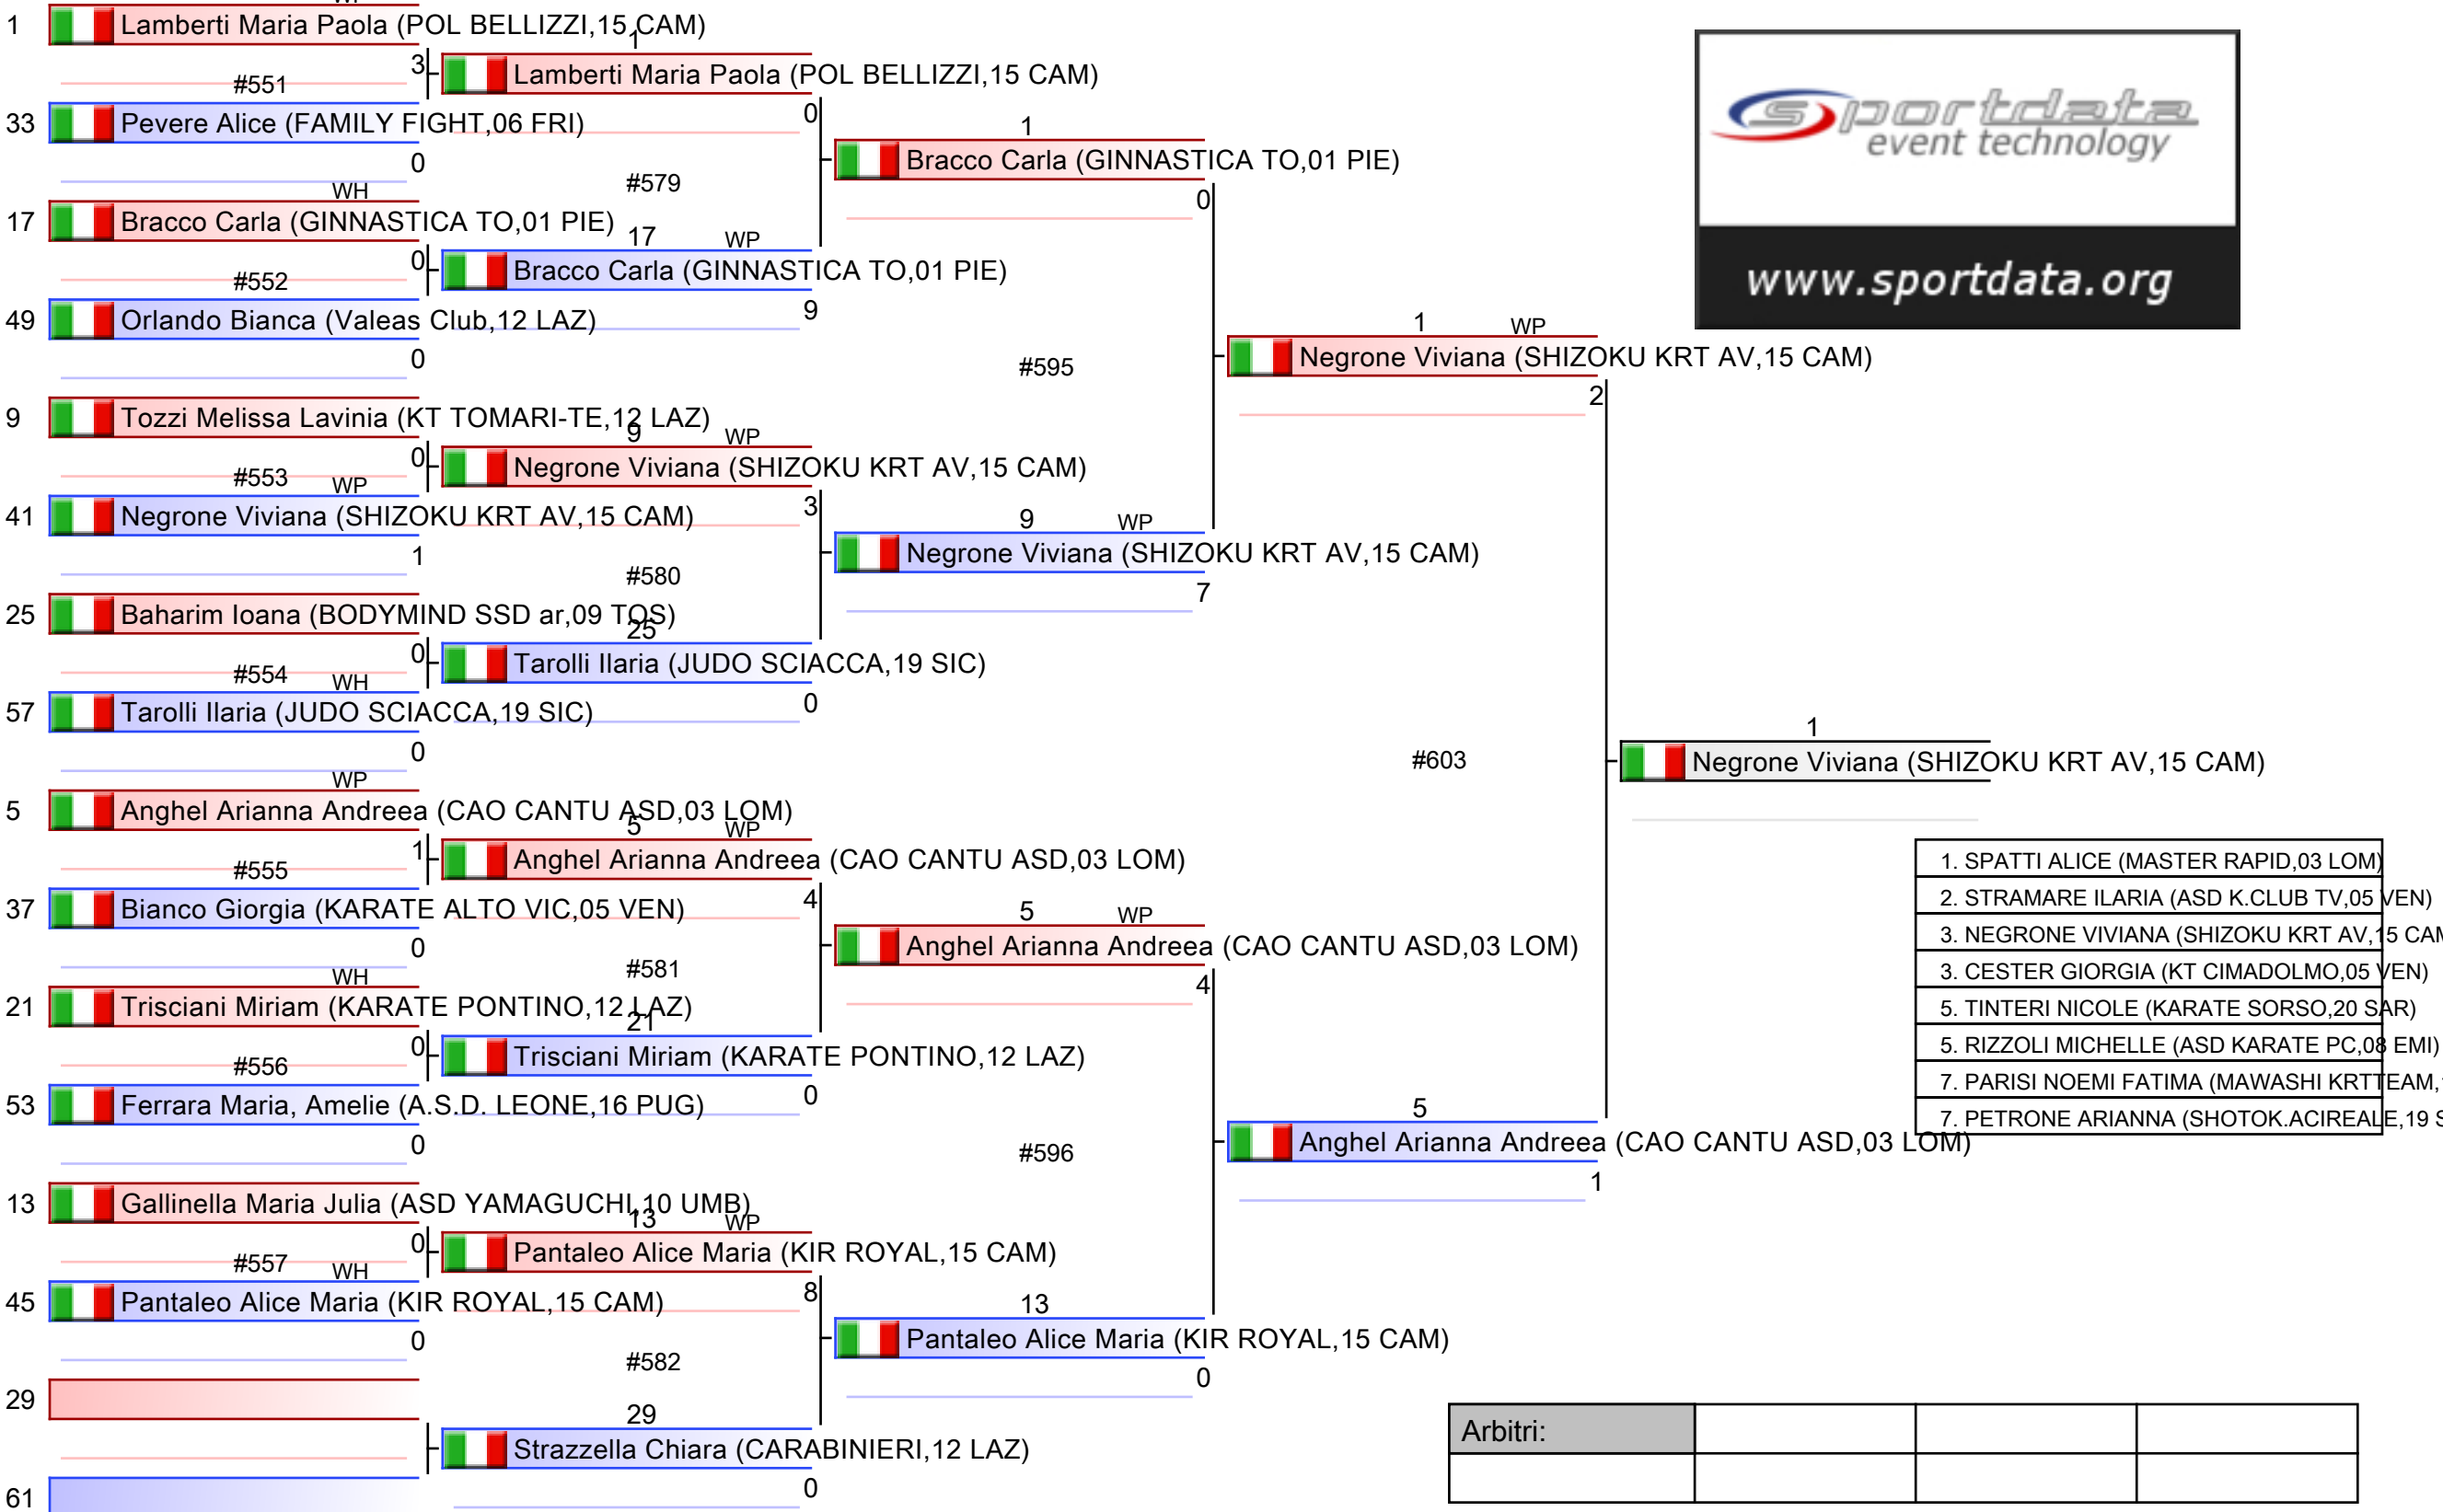

ESORDIENTI F KUMITE 40 KG

KUMITE/KATA - CAMPIONATO ITALIANO ESORDIENTI, Ostia Palapellicone, ITA

2024-06-02

Tatami
1 08:30

Tabelloni - Pool
1/4

Arbitri: