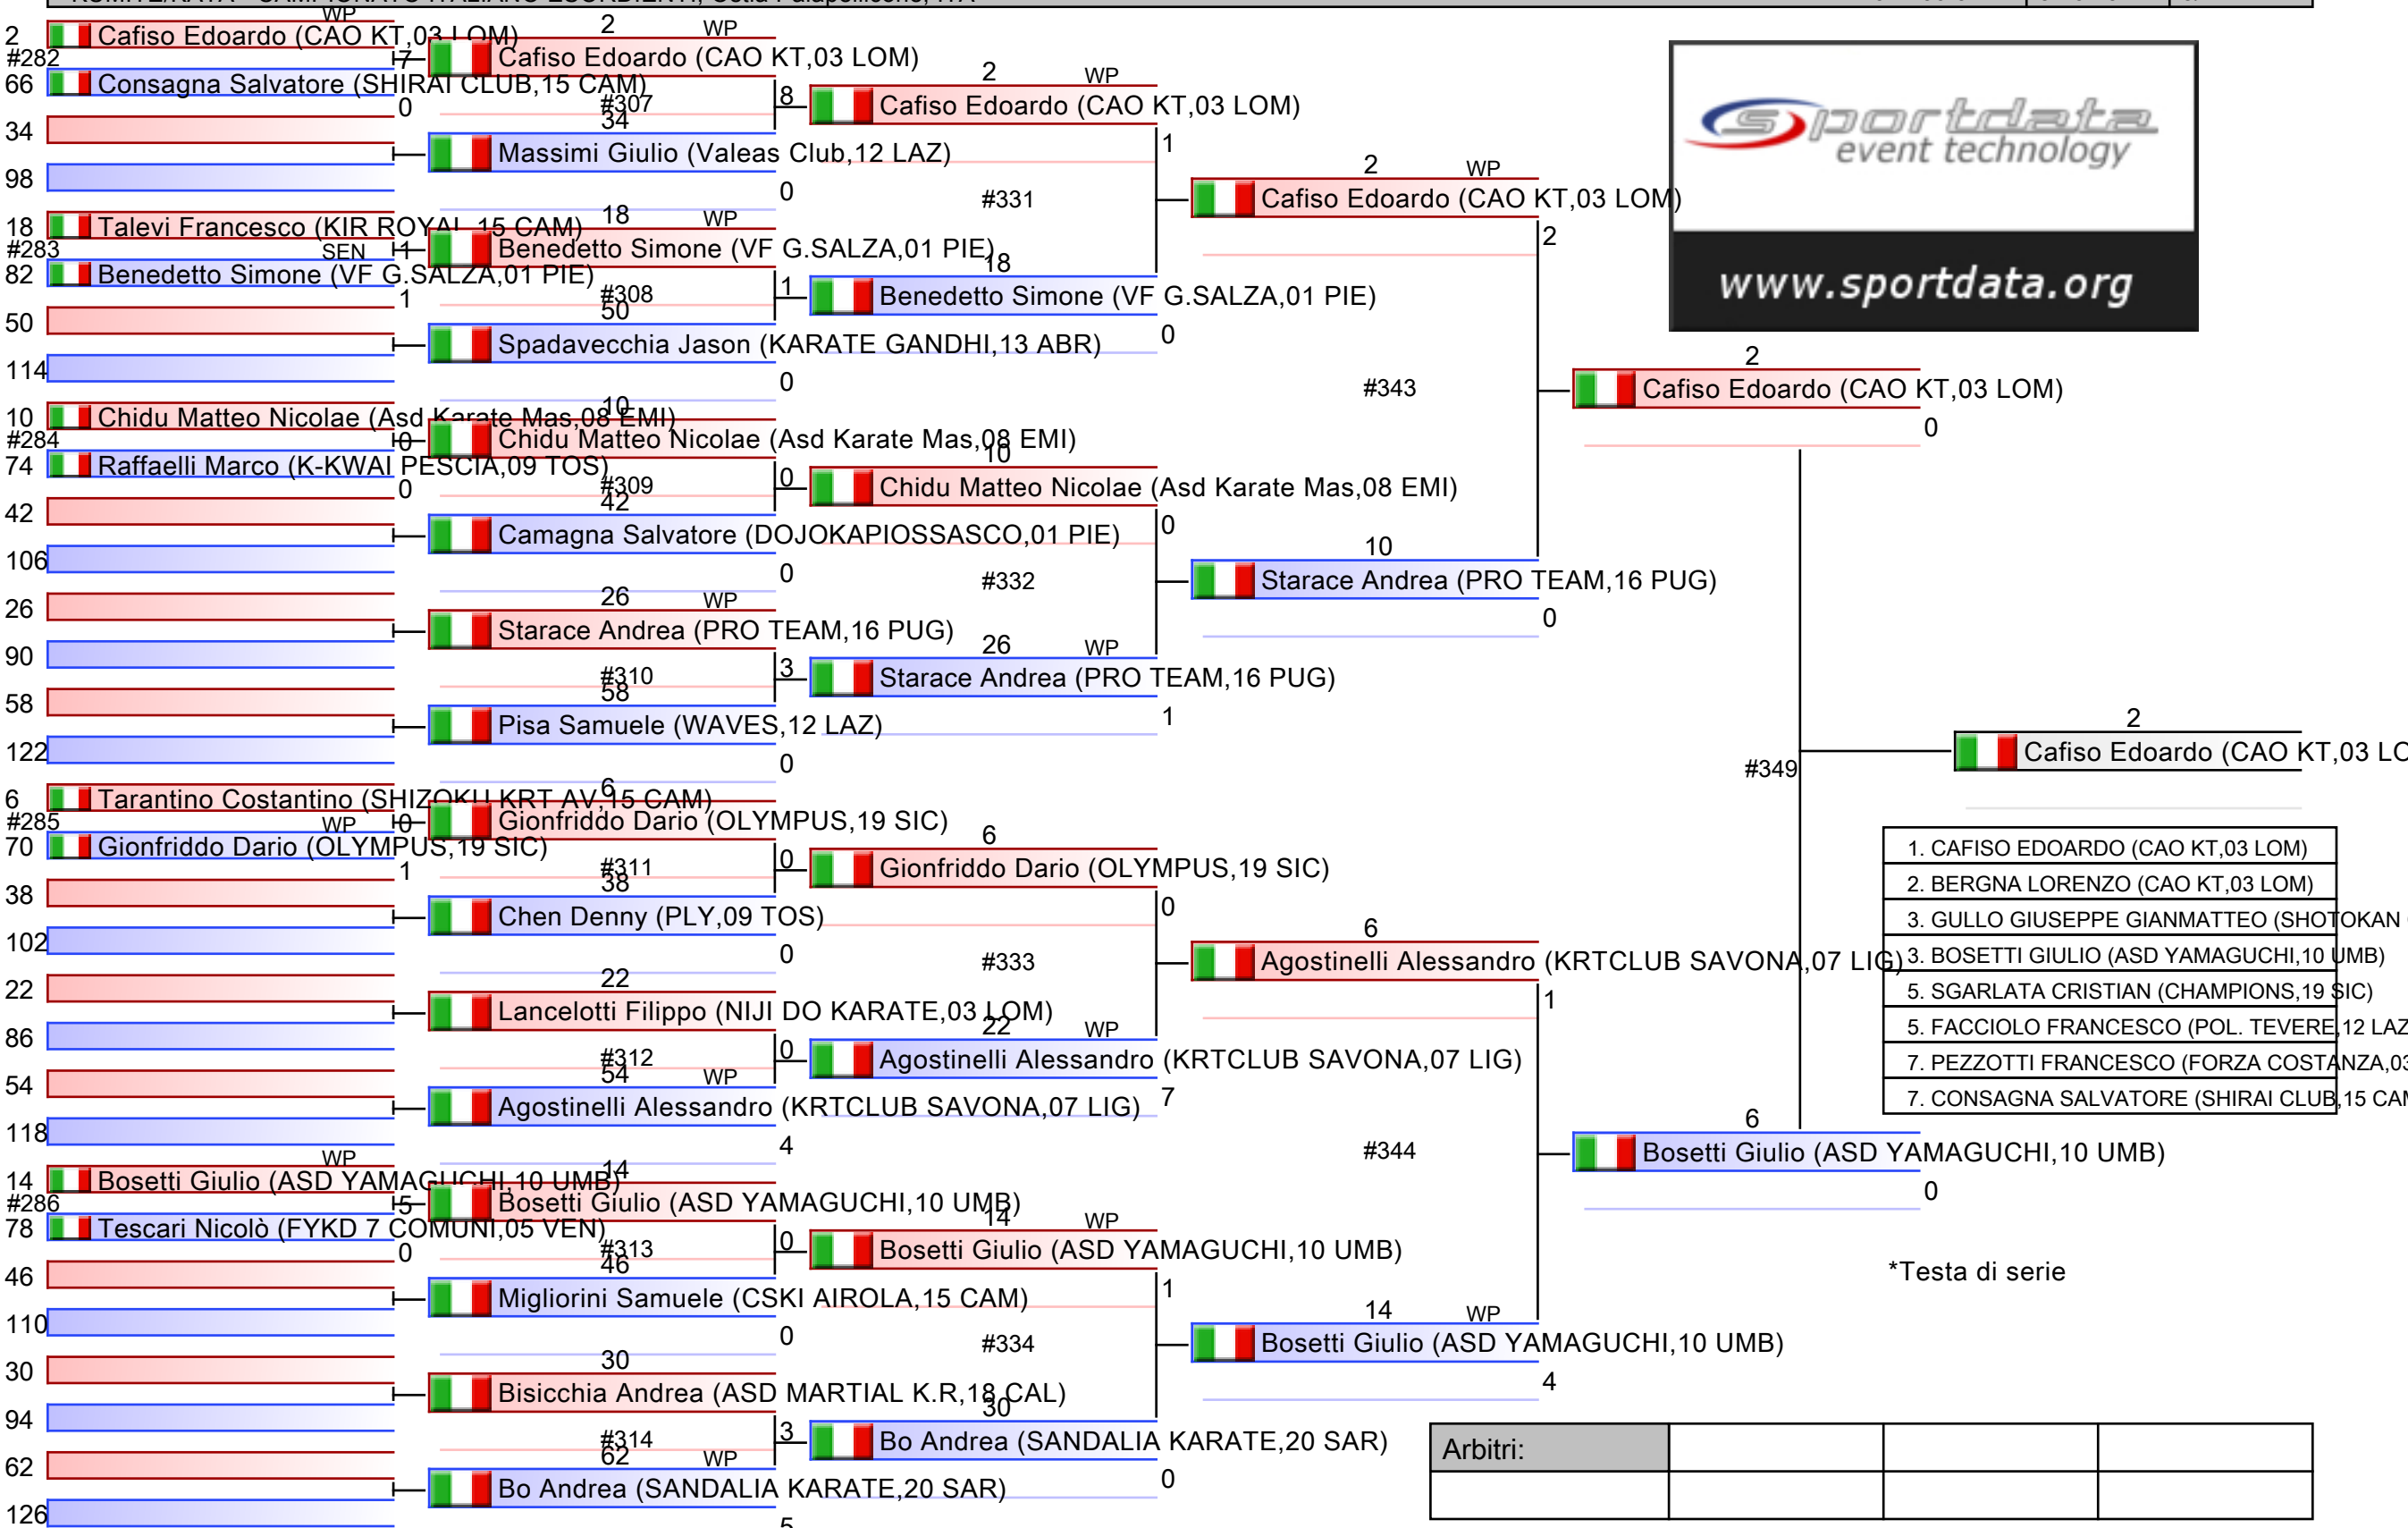

ESORDIENTI M KUMITE 43 KG

KUMITE/KATA - CAMPIONATO ITALIANO ESORDIENTI, Ostia Palapellicone, ITA

2024-06-01

Tatami 3 16:10
Tabelloni - Pool 3/4

1. CAFISO EDOARDO (CAO KT,03 LOM)
2. BERGNA LORENZO (CAO KT,03 LOM)
3. GULLO GIUSEPPE GIANMATTEO (SHOTOKAN)
3. BOSETTI GIULIO (ASD YAMAGUCHI,10 UMB)
5. SGARLATA CRISTIAN (CHAMPIONS,19 SIC)
5. FACCILO FRANCESCO (POL. TEVERE,12 LAZ)
7. PEZZOTTI FRANCESCO (FORZA COSTANZA,03)
7. CONSIGNA SALVATORE (SHIRAI CLUB,15 CAM)

*Testa di serie

Arbitri: