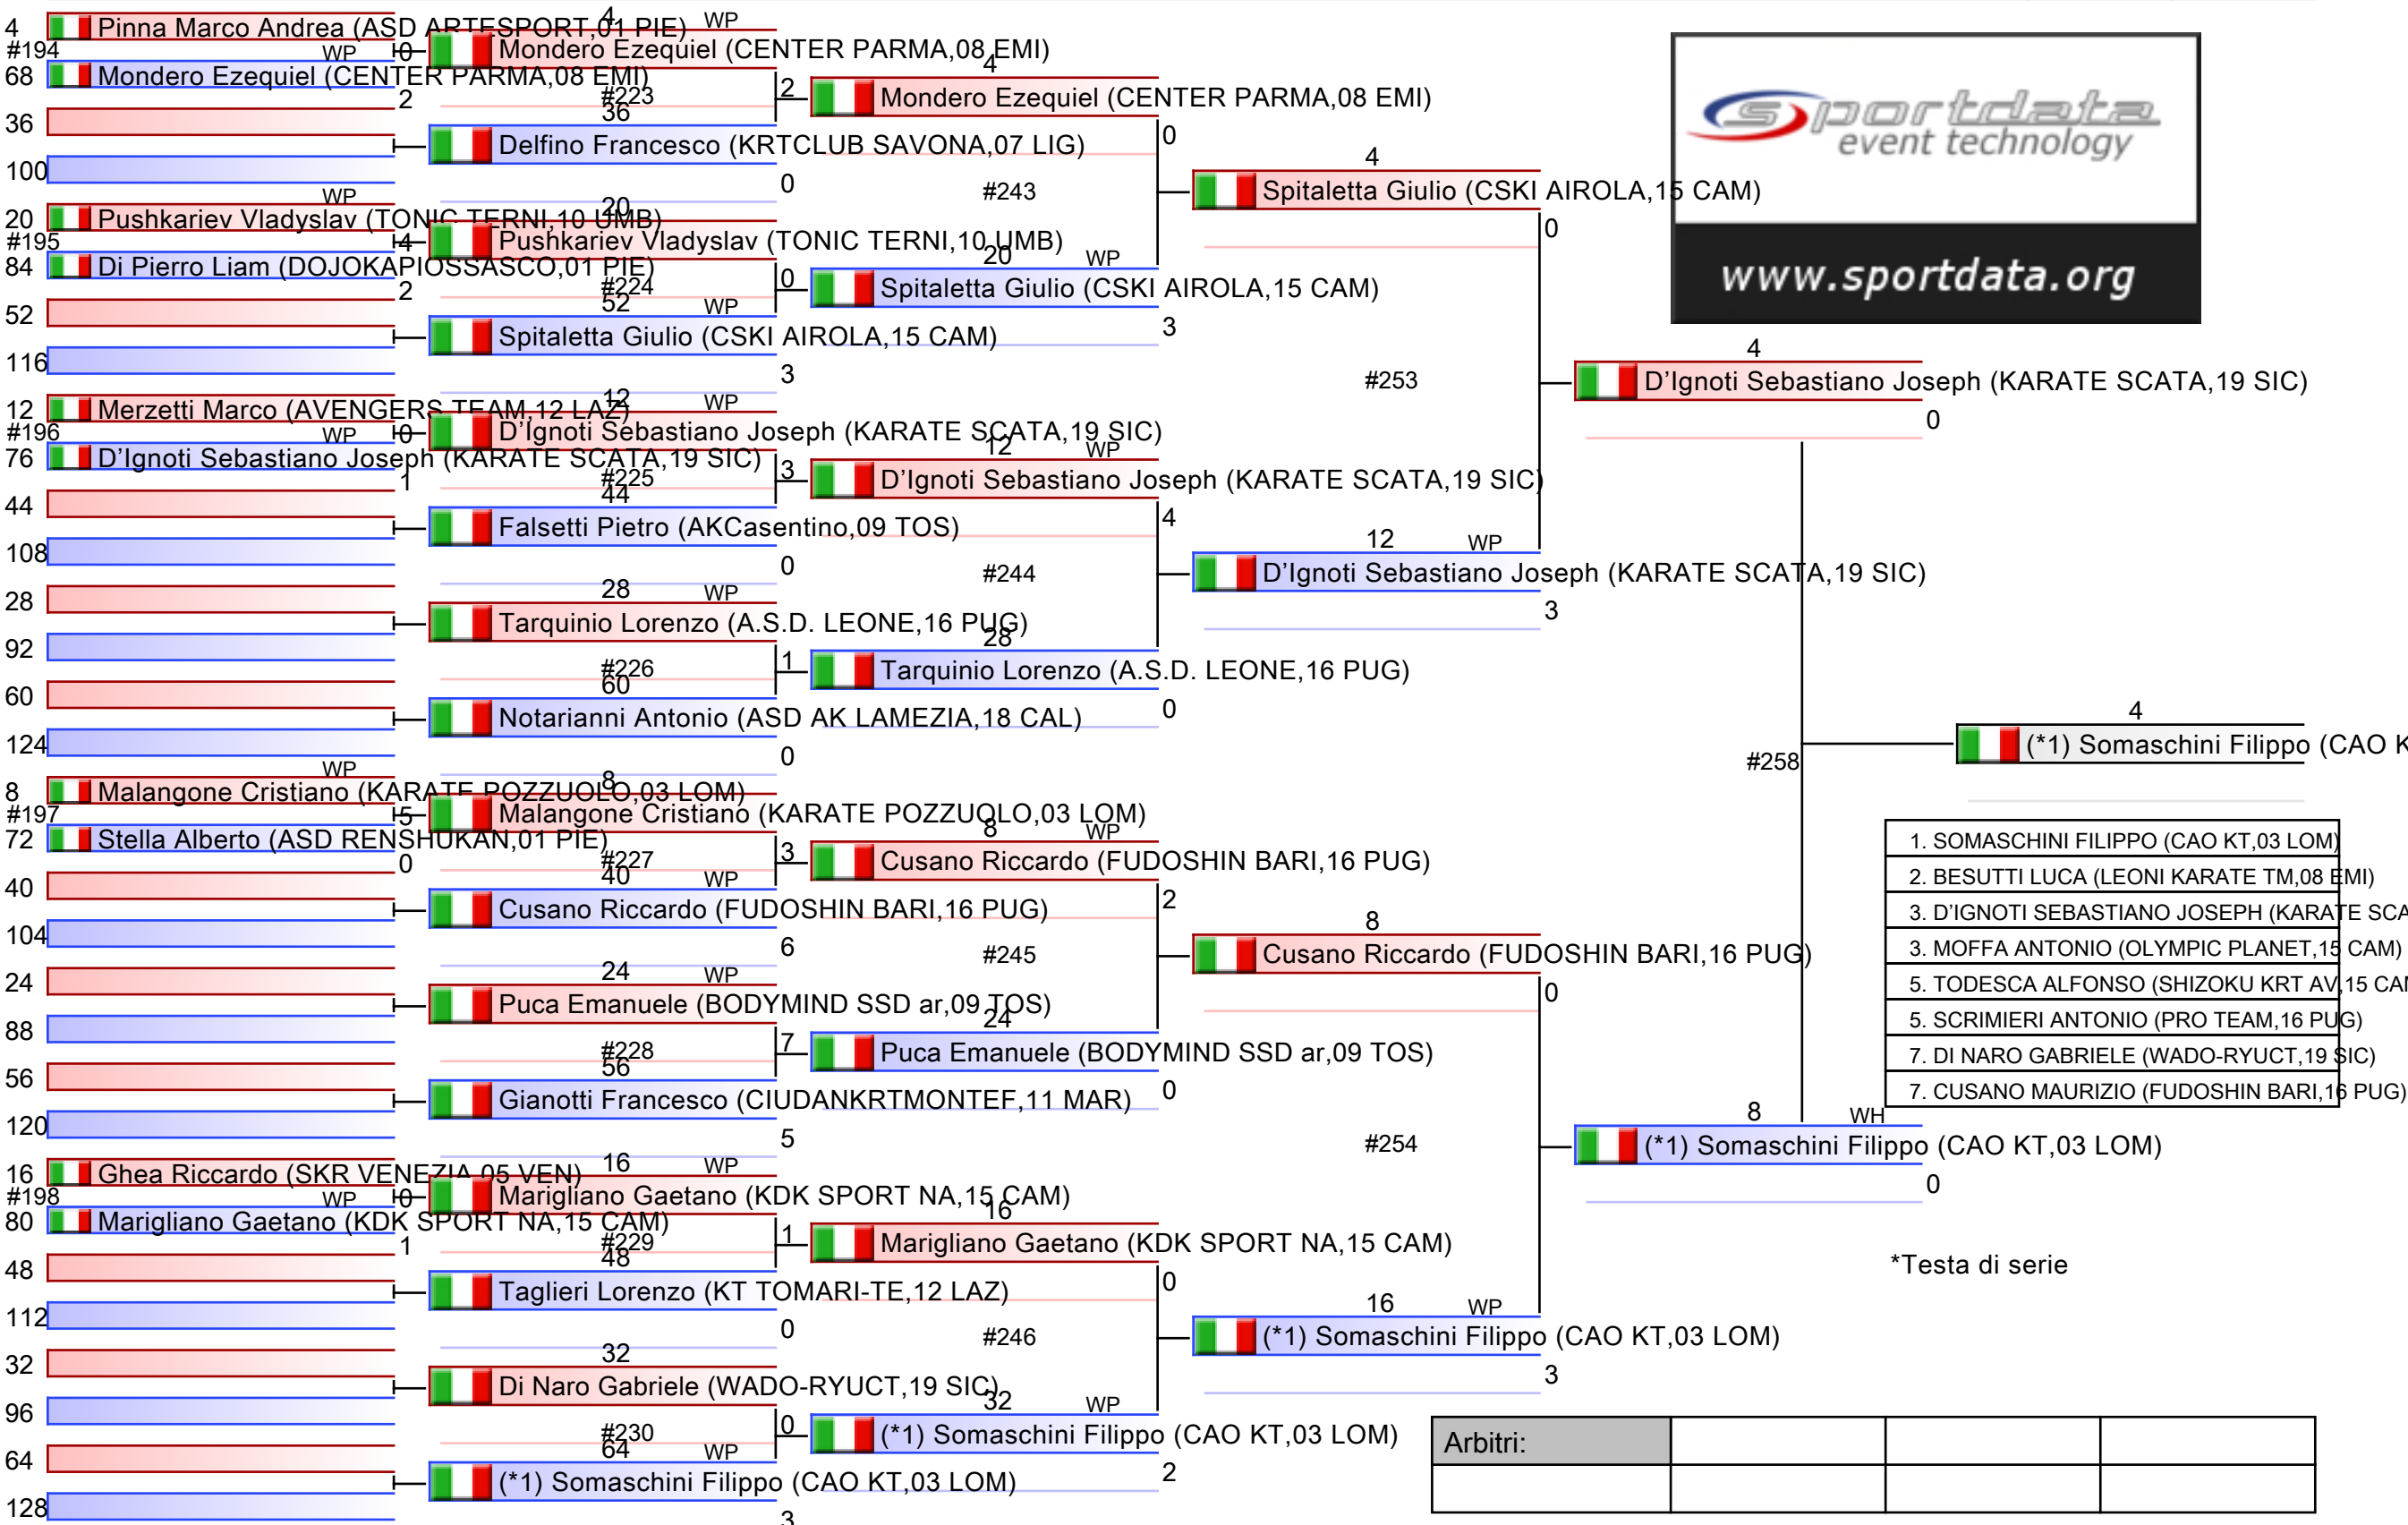

ESORDIENTI M KUMITE 38 KG

KUMITE/KATA - CAMPIONATO ITALIANO ESORDIENTI, Ostia Palapellicone, ITA

2024-06-01

Tatami
4 14:45

Tabelloni - Pool
4/4