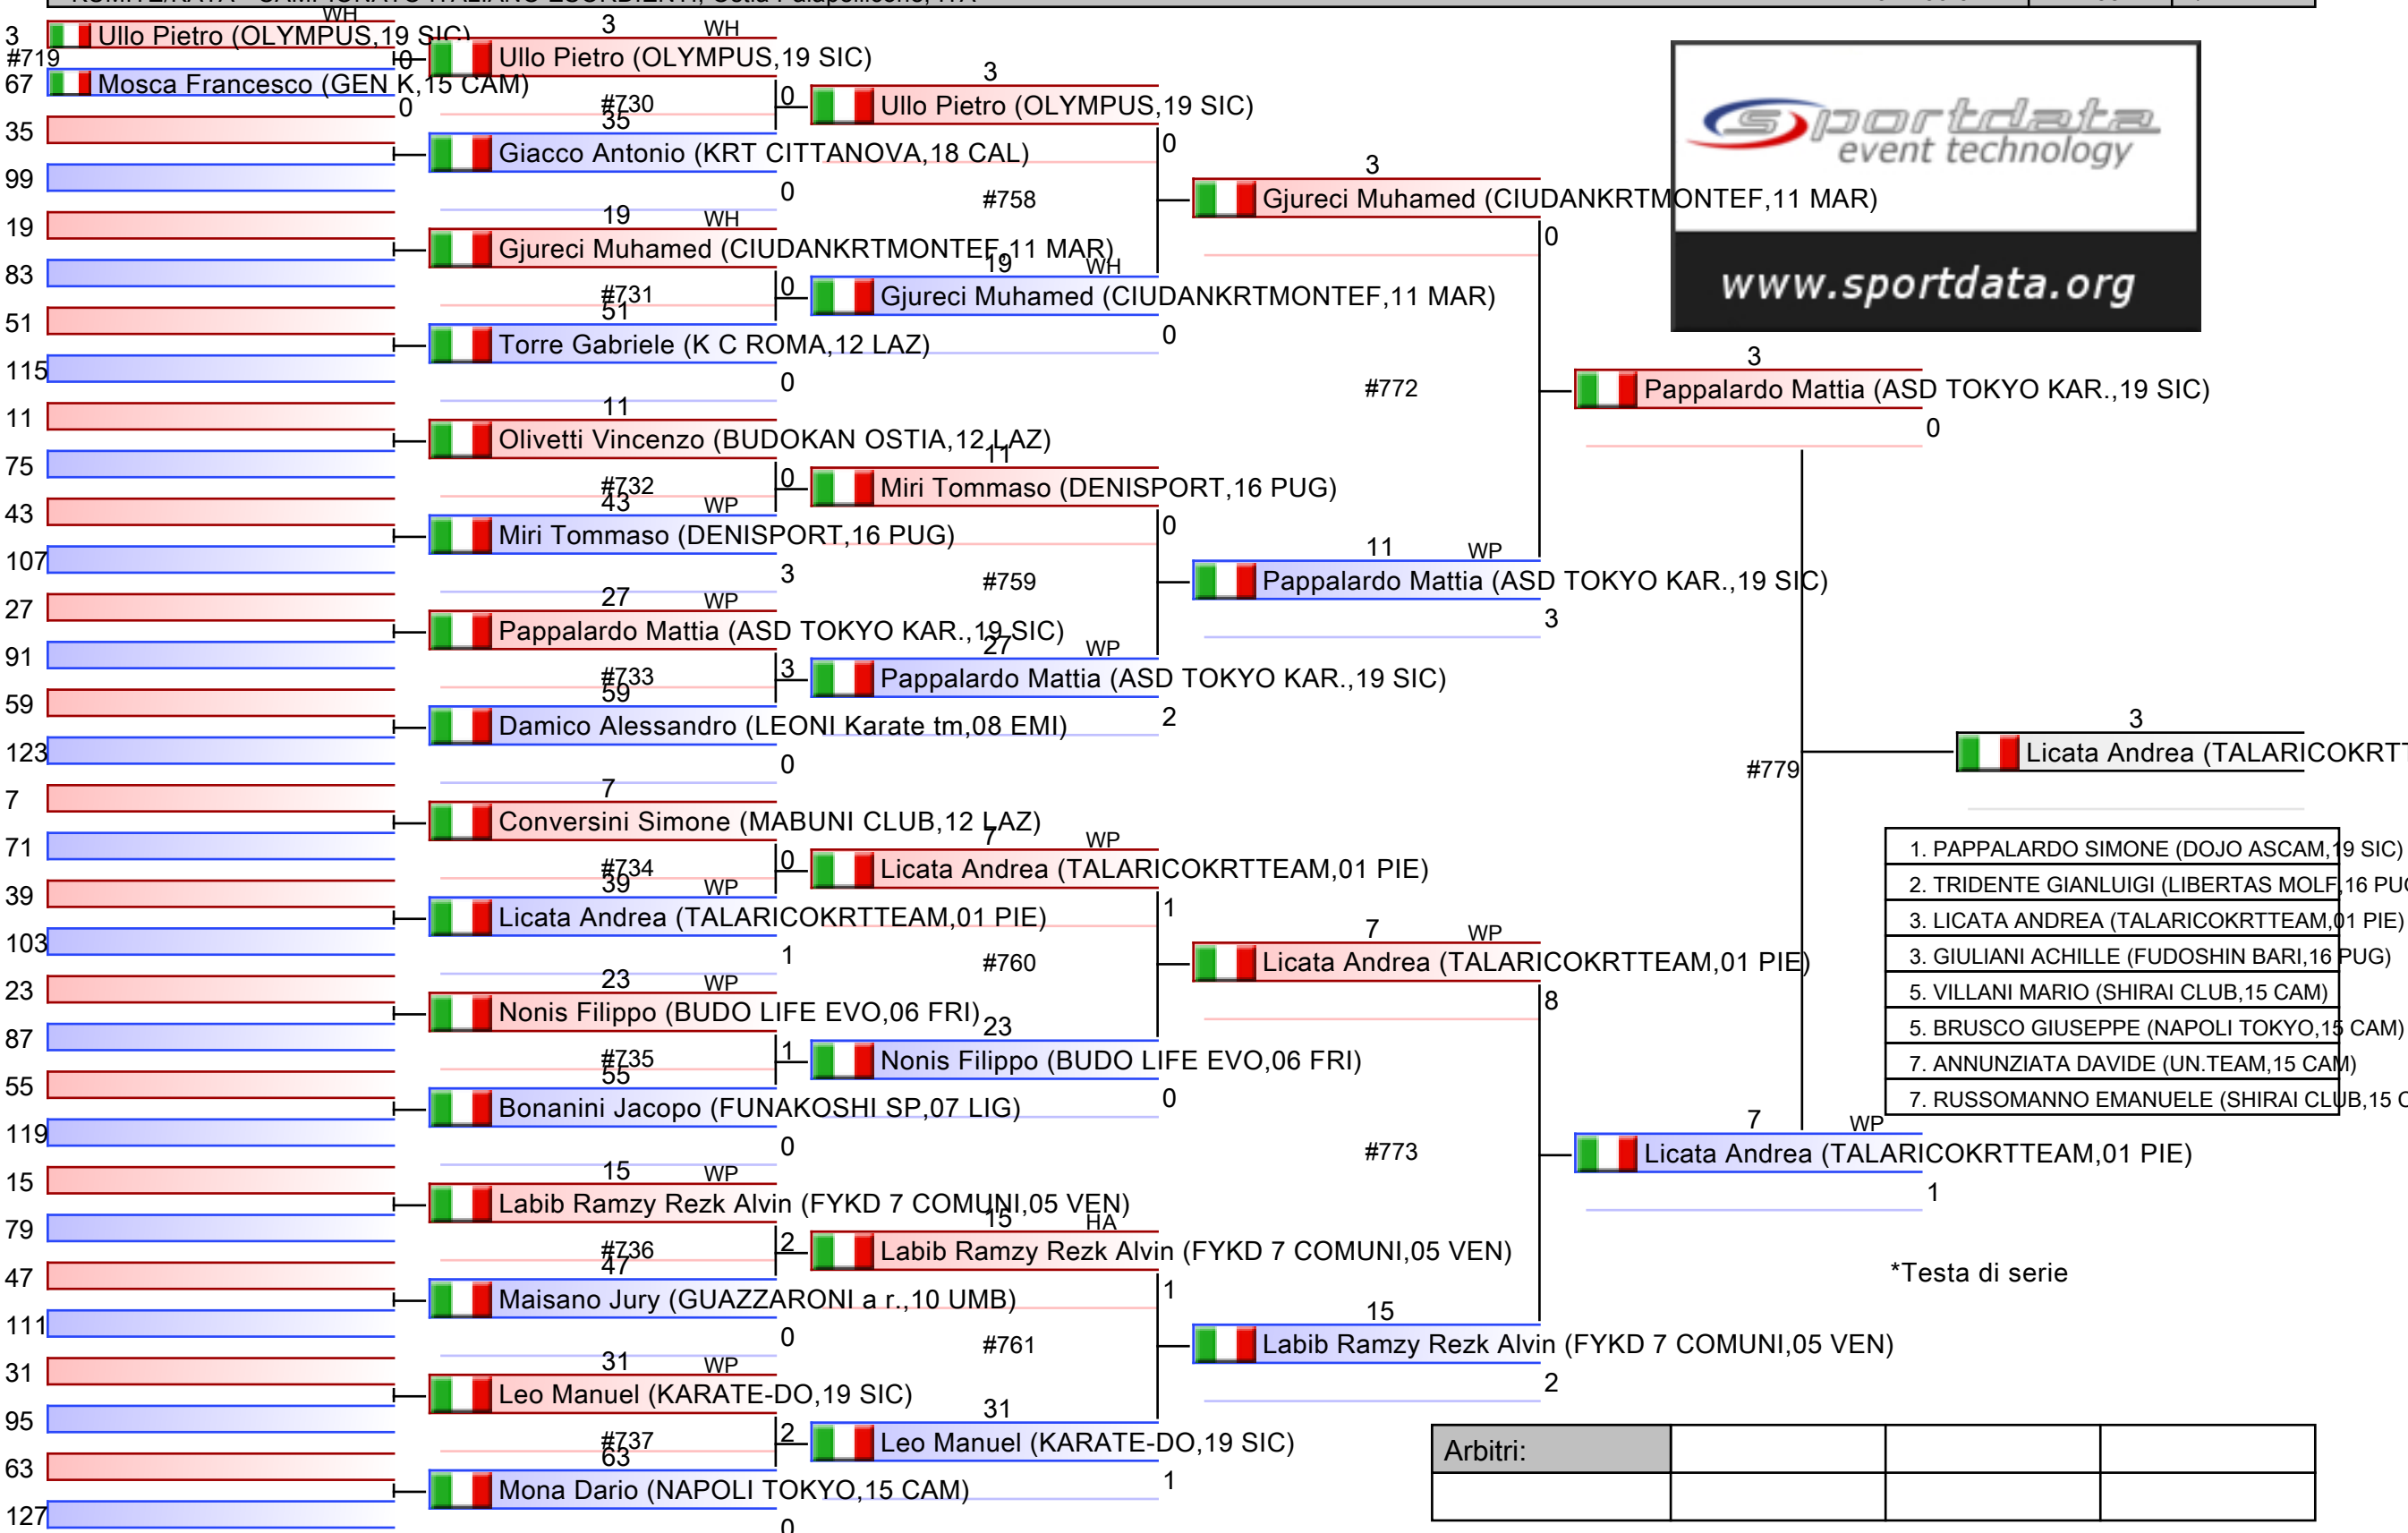

ESORDIENTI M KUMITE 53 KG

KUMITE/KATA - CAMPIONATO ITALIANO ESORDIENTI, Ostia Palapellicone, ITA

2024-06-02

Tatami
2 11:05

Tabelloni - Pool
2/4

Arbitri: