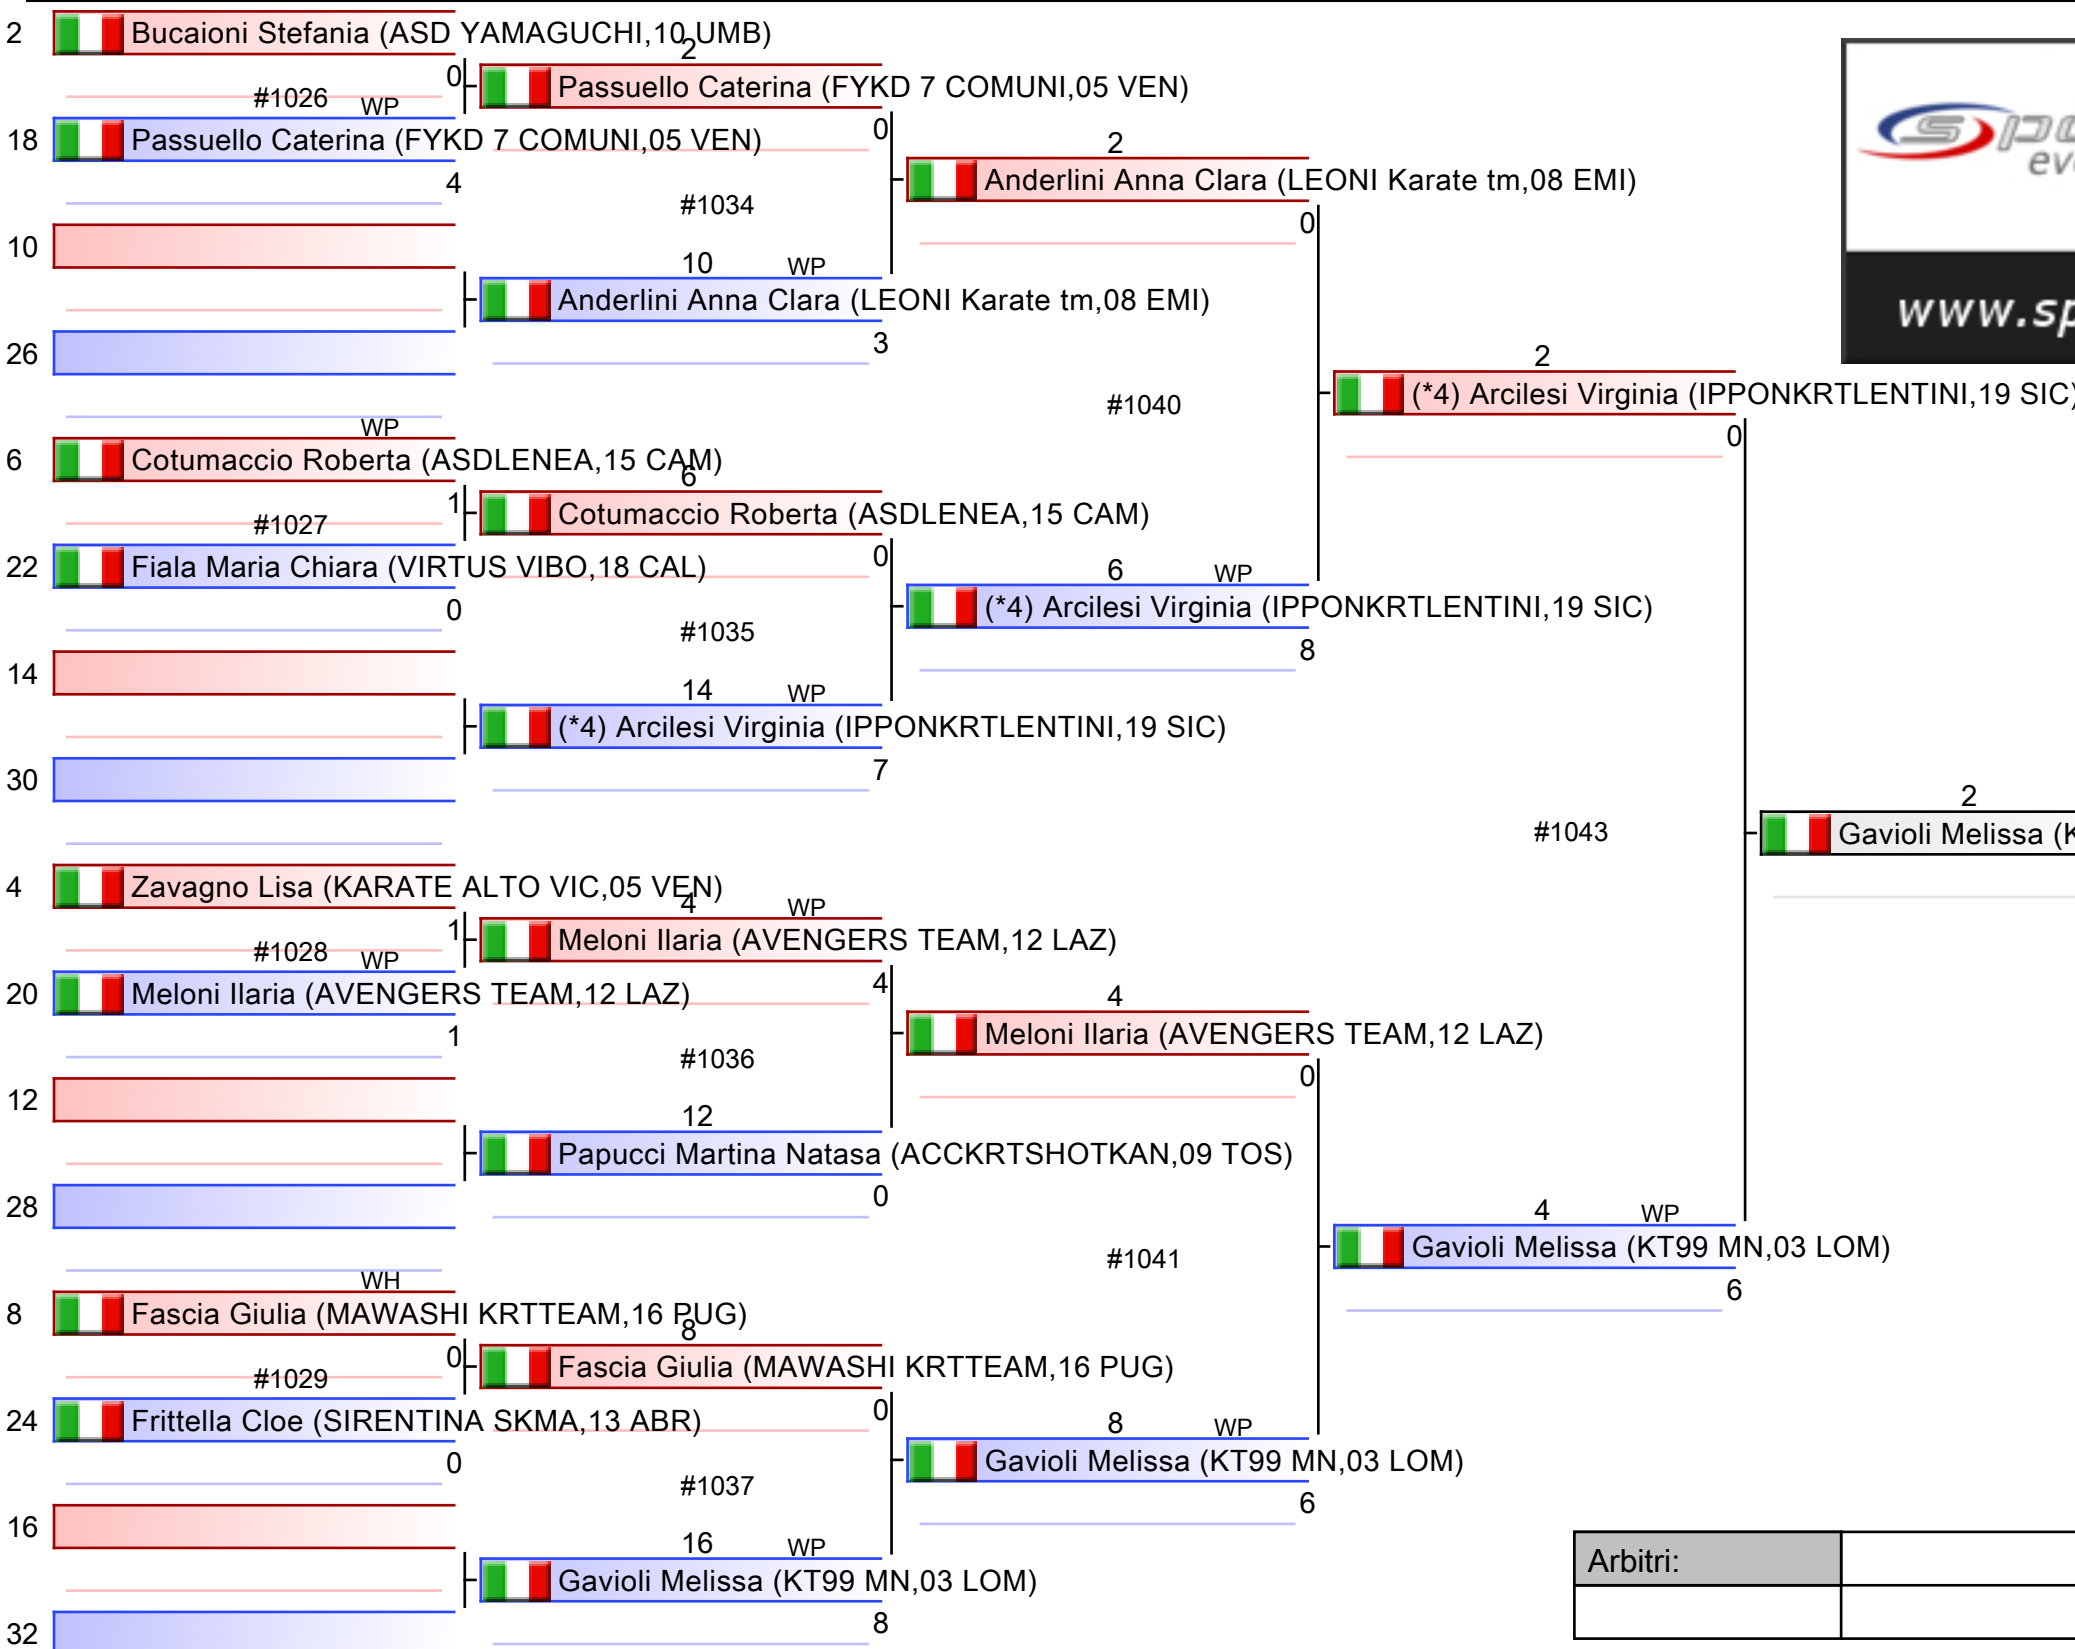

*Testa di serie

Arbitri:			

1. GAVIOLI MELISSA (KT99 MN, 03 LOM)
2. SOLINAS SARA (152° REGGIMENTO, 20 SAR)
3. ARCILESI VIRGINIA (IPPONKRTLENTINI, 19 SIC)
3. RIZZO MARTINA (EAGLES CLUB, 19 SIC)
5. MELONI ILARIA (AVENGERS TEAM, 12 LAZ)
5. DORIA BEATRICE (SKR VENEZIA, 05 VEN)
7. FASCIA GIULIA (MAWASHI KRTTEAM, 16 PUG)
7. FINIZIO MAYA (KARATE SALERNO, 15 CAM)