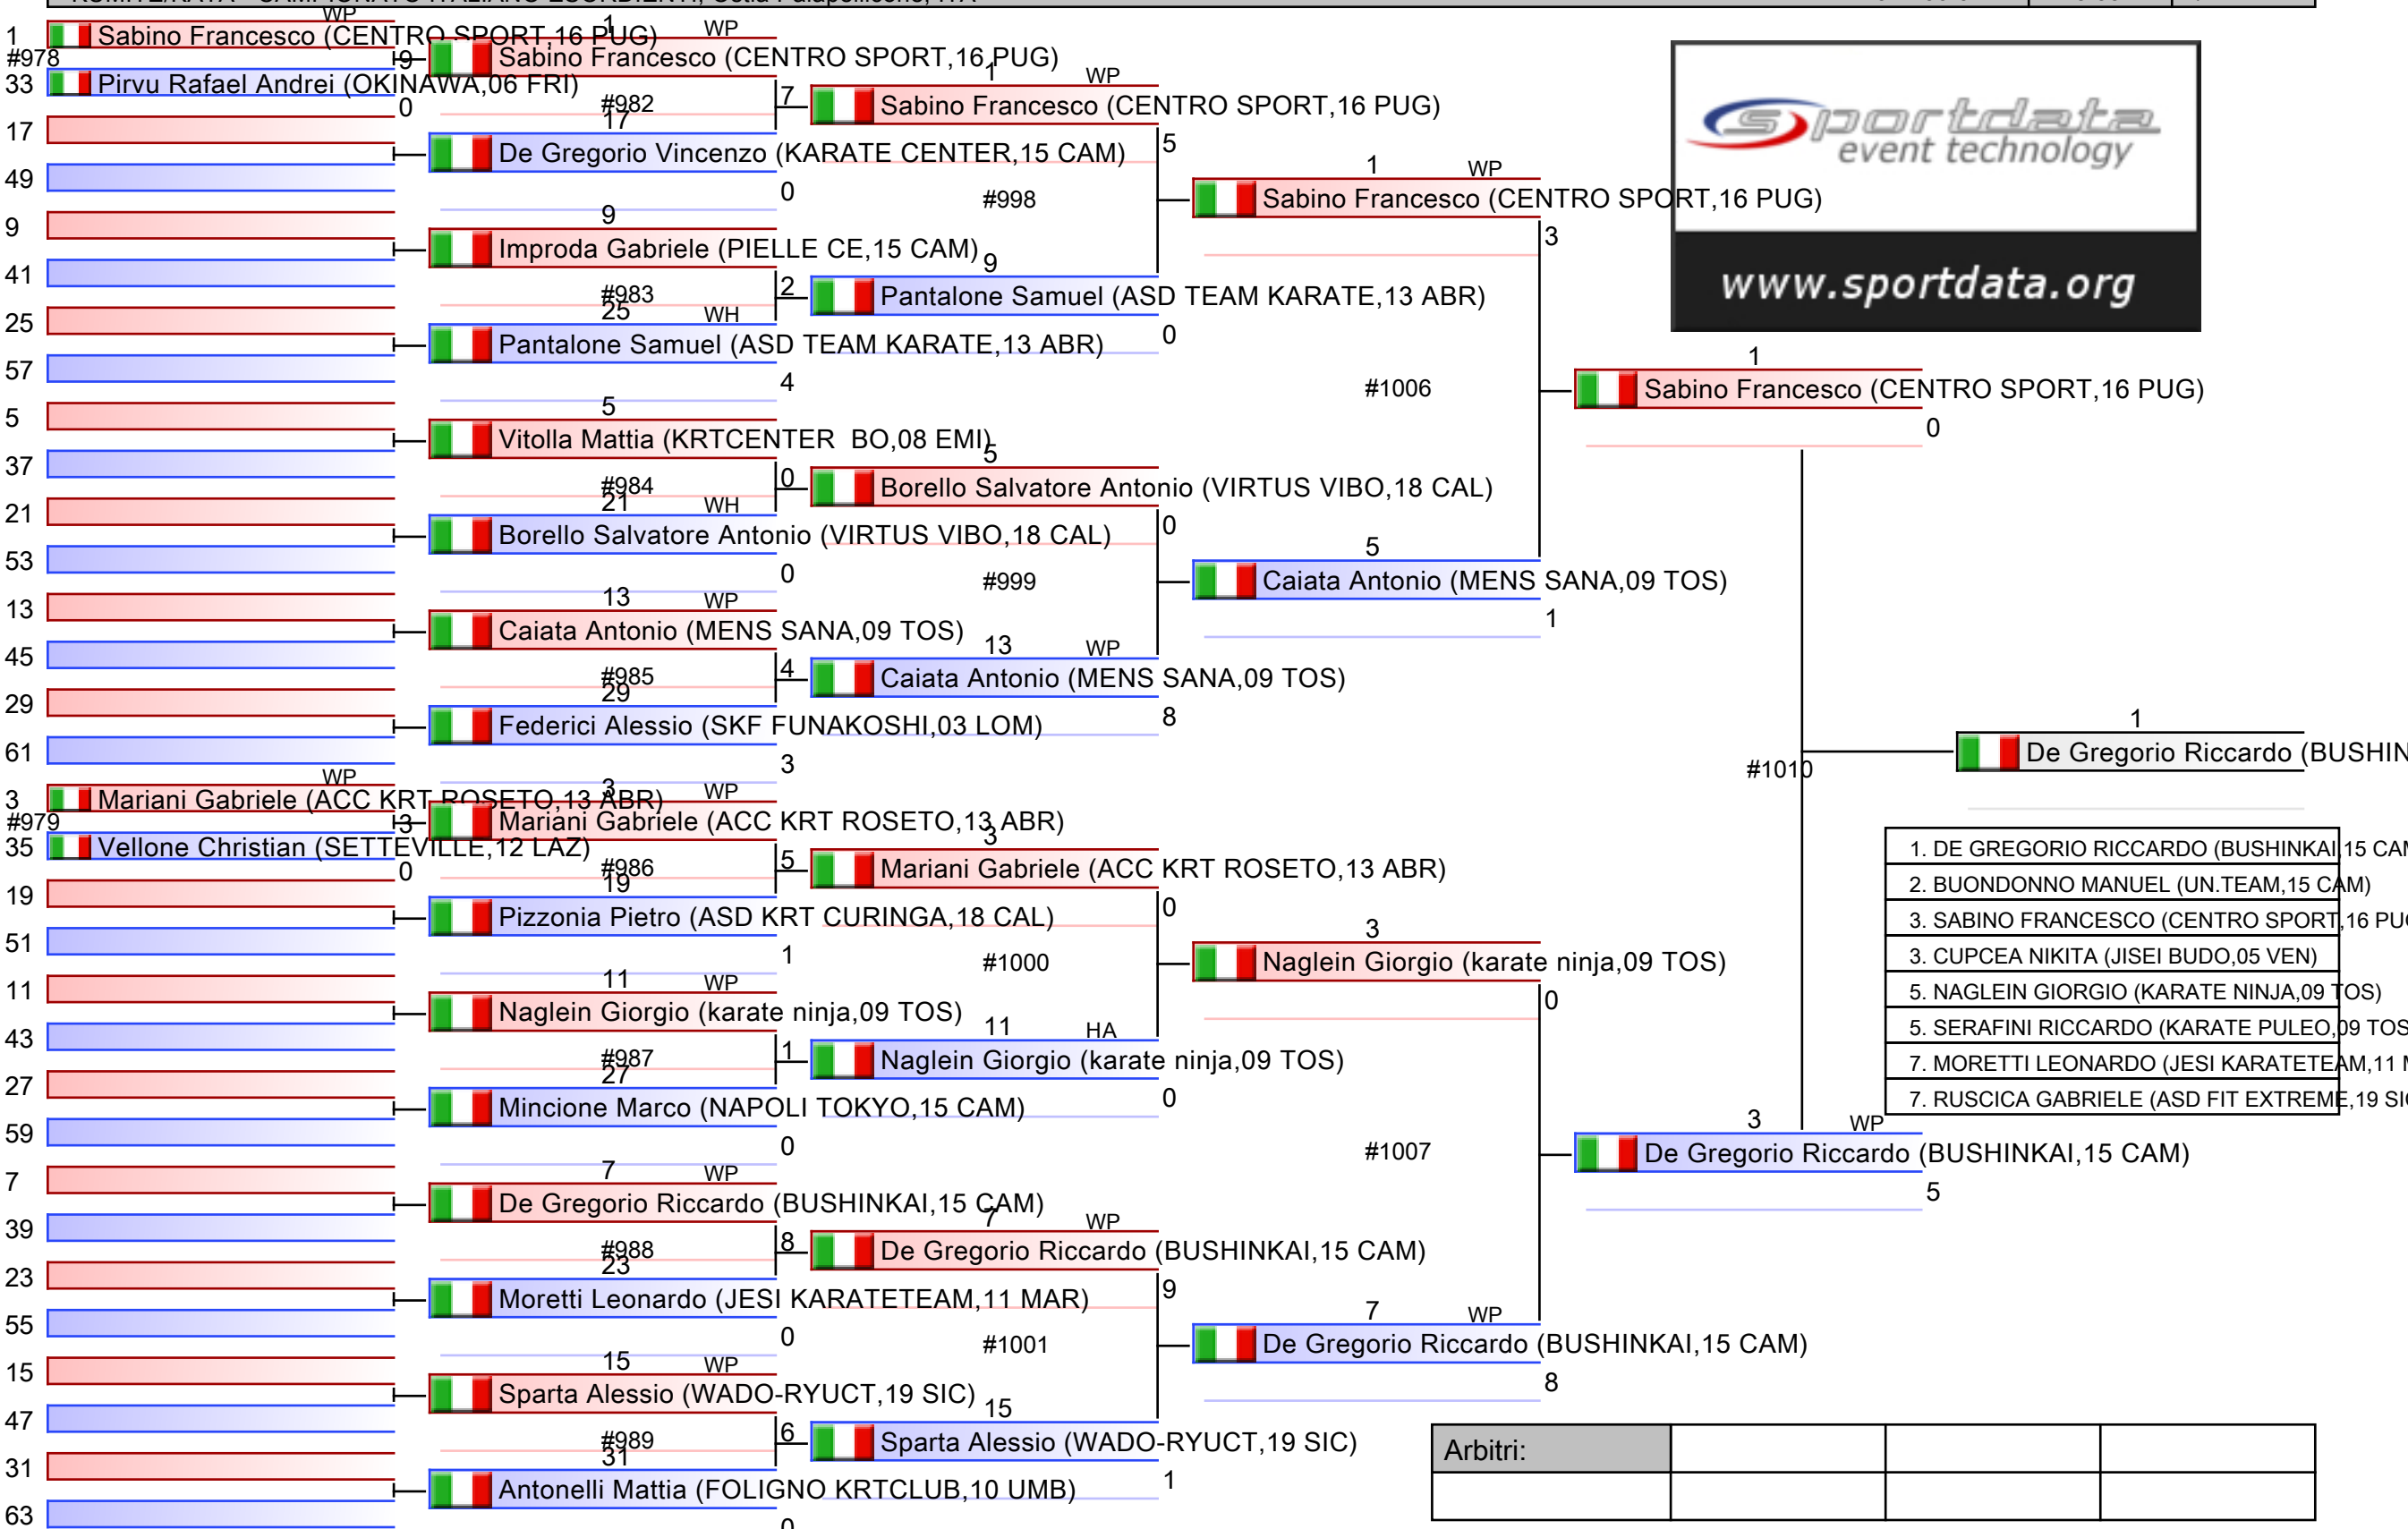

*Testa di serie

Arbitri:			

- 1. STORNAIUOLO GAETANO (CHAMPION CENTER)
- 2. FILIPPI GABRIELE (NAKAYAMA,03 LOM)
- 3. ZACCARIA ALFREDO (UNION TEAM,15 CAM)
- 3. CAPIZZI MICHELE (SHOTOK.ACIREALE,19 SIC)
- 5. TESTA ALESSANDRO (LIONAVEZZANO,13 ABR)
- 5. MELILLO GABRIELE (TAKA TORA,16 PUG)
- 7. ACANFORA GENNARO (NADIR T.D.,15 CAM)
- 7. CIANCIMINO BRIAN (IPPONKRTLENTINI,19 SIC)

*Testa di serie

Arbitri:			

ESORDIENTI M KUMITE 63 KG

KUMITE/KATA - CAMPIONATO ITALIANO ESORDIENTI, Ostia Palapellicone, ITA

2024-06-02

Tatami
1 15:05

Tabelloni - Pool
1/2

1. DE GREGORIO RICCARDO (BUSHINKAI, 15 CAM)
2. BUONDONNO MANUEL (UN.TEAM, 15 CAM)
3. SABINO FRANCESCO (CENTRO SPORT, 16 PUG)
3. CUPCEA NIKITA (JISEI BUDO, 05 VEN)
5. NAGLEIN GIORGIO (KARATE NINJA, 09 TOS)
5. SERAFINI RICCARDO (KARATE PULEO, 09 TOS)
7. MORETTI LEONARDO (JESI KARATETEAM, 11 MAR)
7. RUSCICA GABRIELE (ASD FIT EXTREME, 19 SIC)