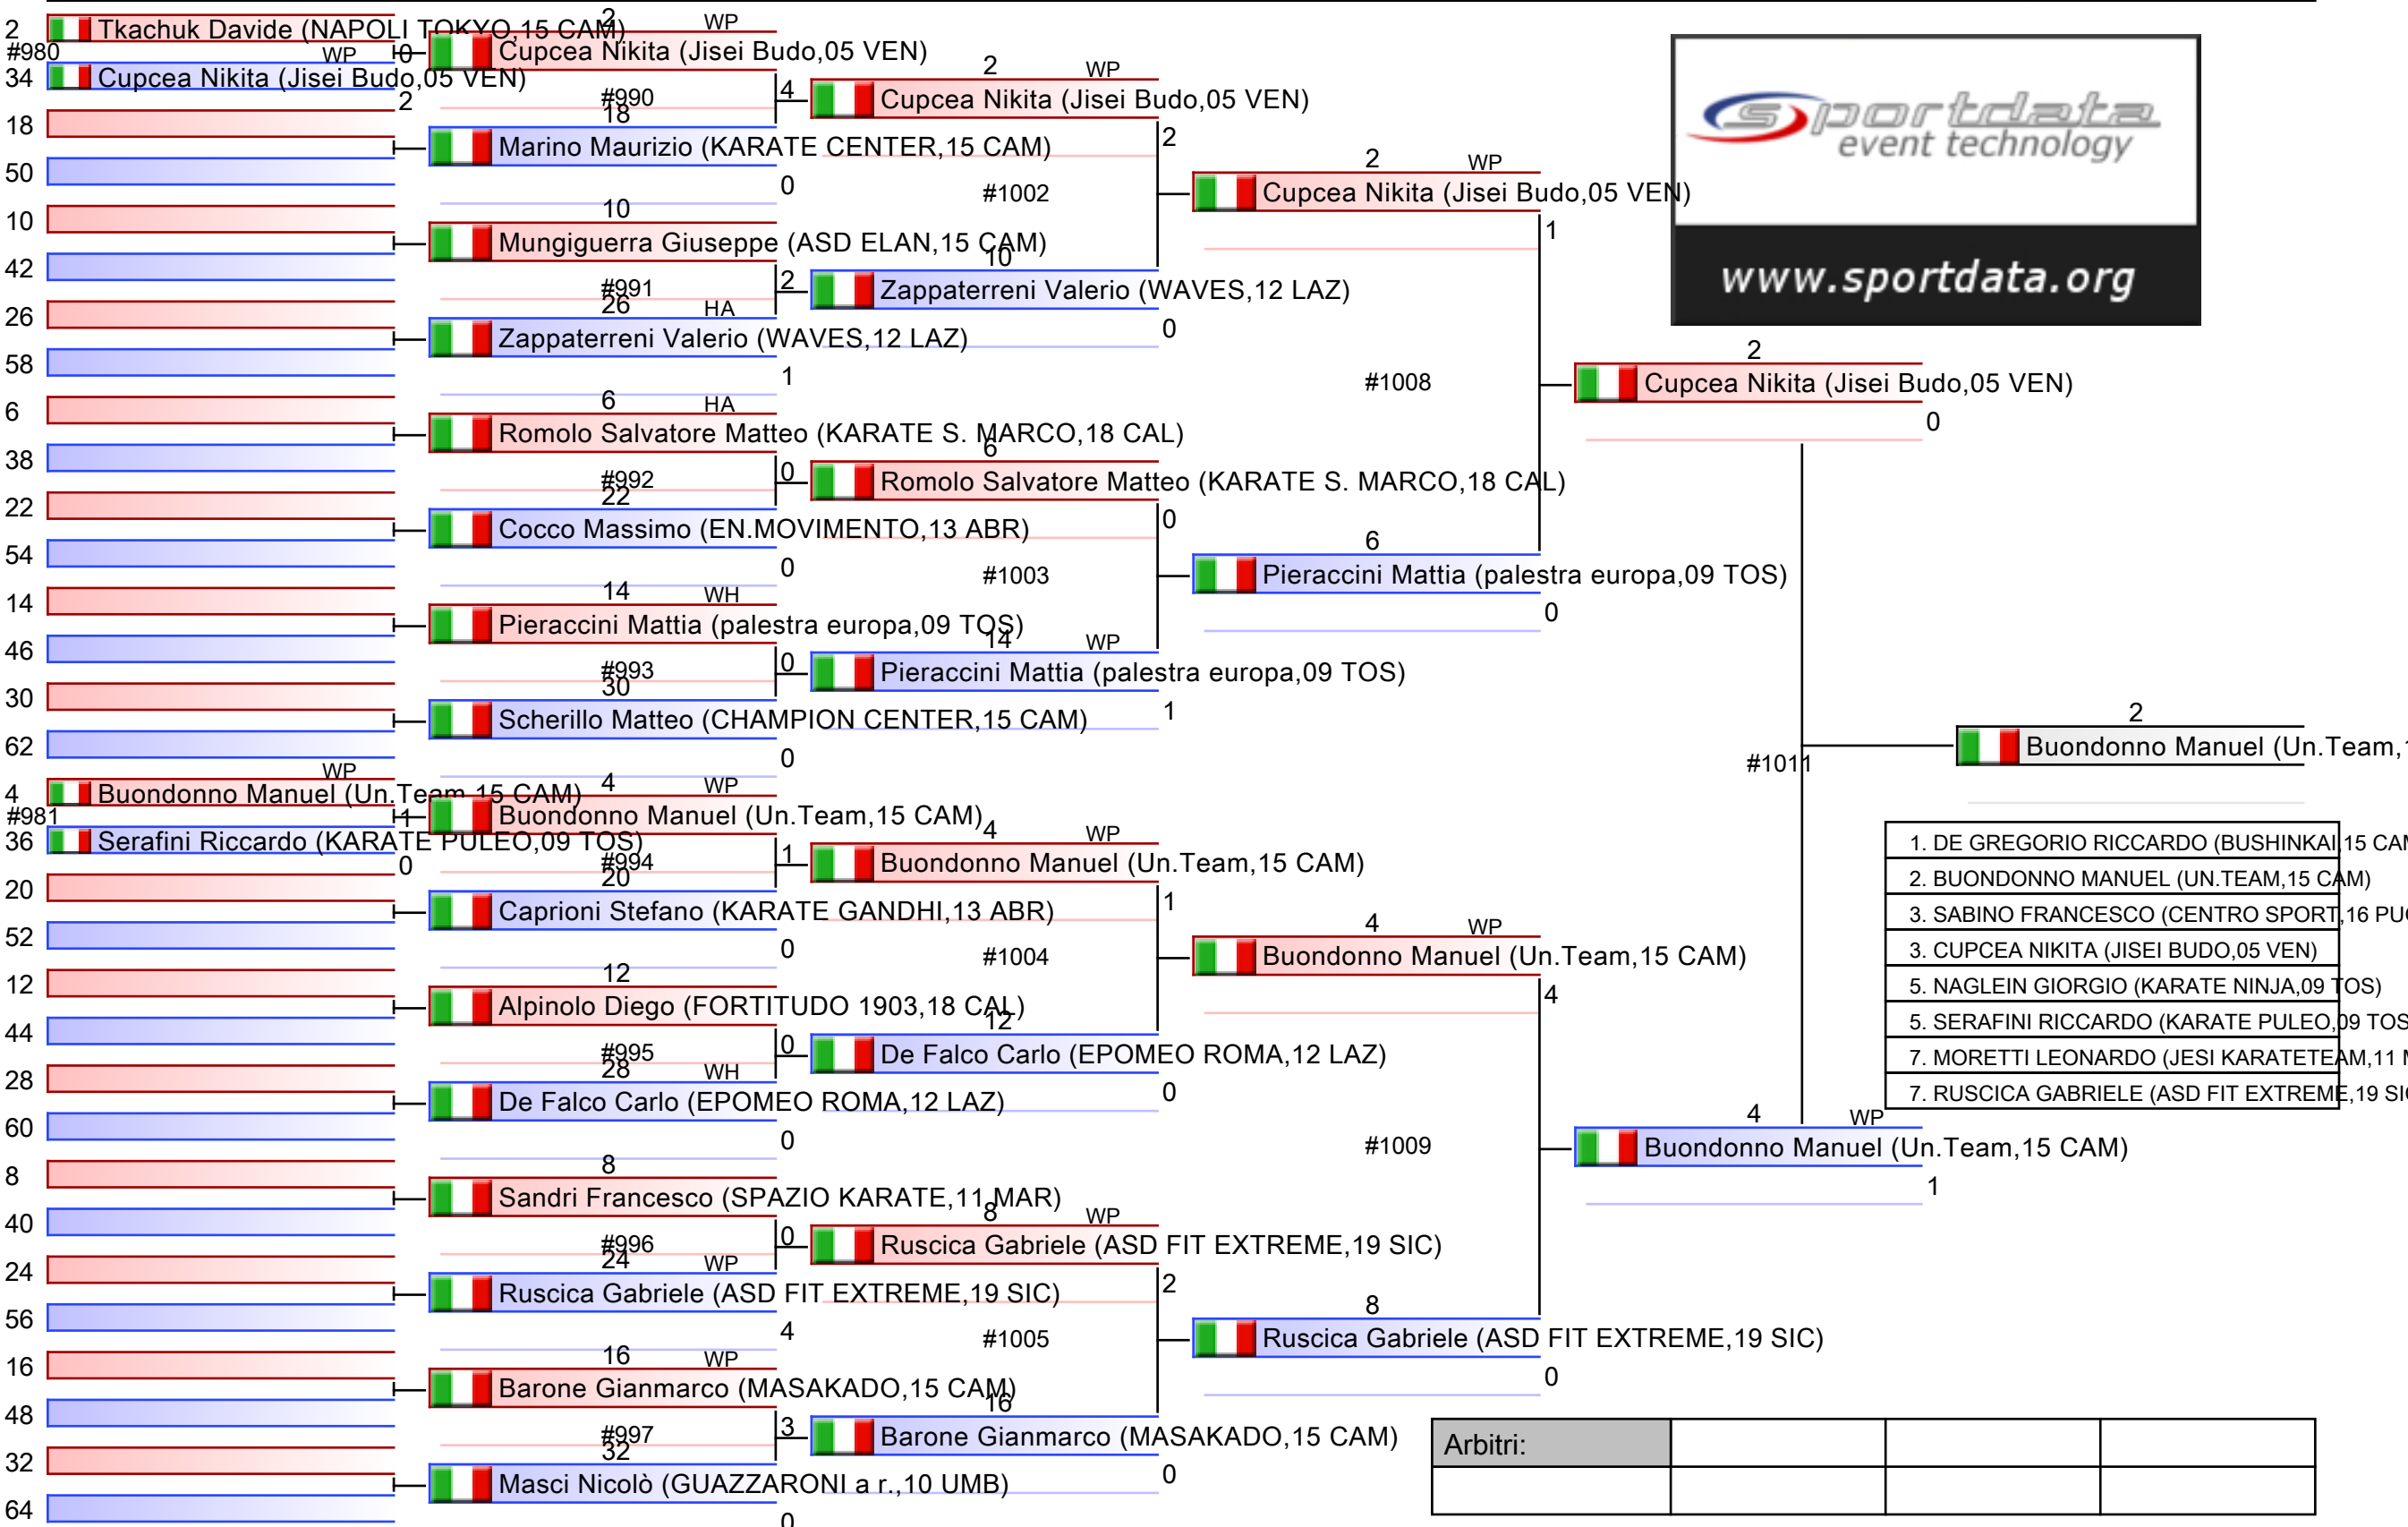

ESORDIENTI M KUMITE 63 KG

KUMITE/KATA - CAMPIONATO ITALIANO ESORDIENTI, Ostia Palapellicone, ITA

2024-06-02

Tatami
2 15:05

Tabelloni - Pool
2/2

1. DE GREGORIO RICCARDO (BUSHINKAI,15 CAM)
2. BUONDONNO MANUEL (UN.TEAM,15 CAM)
3. SABINO FRANCESCO (CENTRO SPORT,16 PU)
3. CUPCEA NIKITA (JISEI BUDO,05 VEN)
5. NAGLEIN GIORGIO (KARATE NINJA,09 TOS)
5. SERAFINI RICCARDO (KARATE PULEO,09 TOS)
7. MORETTI LEONARDO (JESI KARATE TEAM,11 M)
7. RUSCICA GABRIELE (ASD FIT EXTREME,19 SIC)

Arbitri: