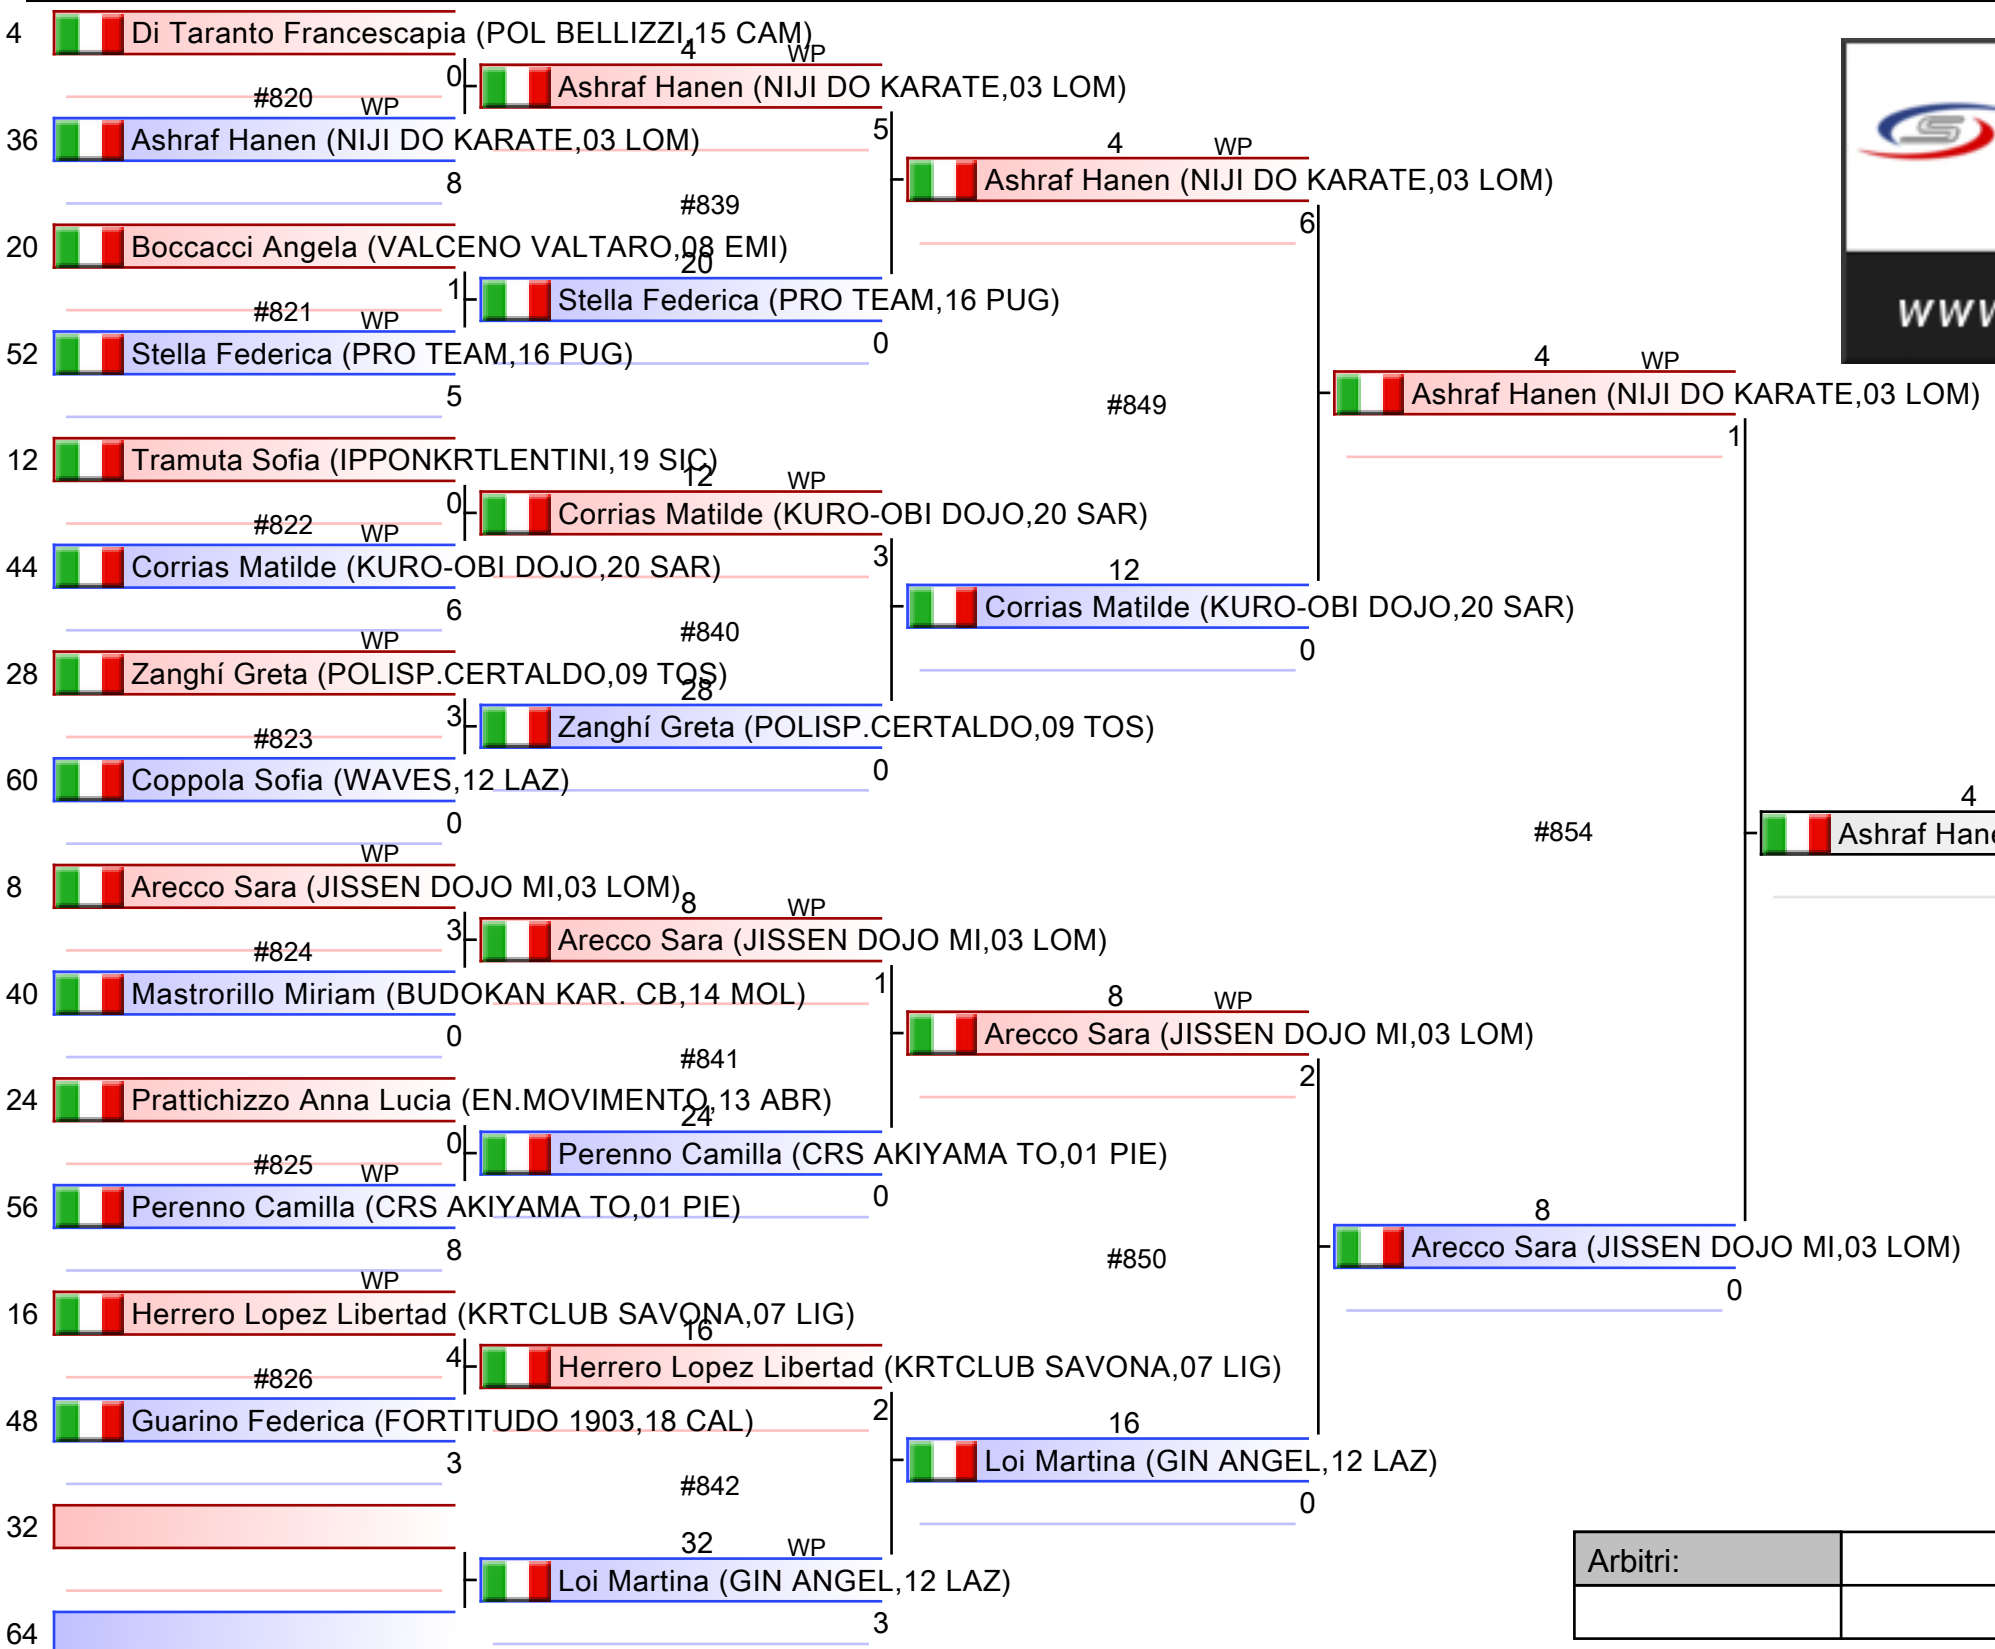

ESORDIENTI F KUMITE 50 KG

KUMITE/KATA - CAMPIONATO ITALIANO ESORDIENTI, Ostia Palapellicone, ITA

2024-06-02

Tatami
4 12:50

Tabelloni - Pool
4/4

1. DE PASQUALE SILVIA (BUDOKAN KAR. CB, 14 MOL)
2. ASHRAF HANEN (NIJI DO KARATE, 03 LOM)
3. VIGEVANI ISABELLA (GARDA KARATE, 03 LOM)
3. PALOMBI SOFIA (NAKAYAMA, 03 LOM)
5. ARENA MARIACHIARA (NAKAYAMA, 03 LOM)
5. STELLA FEDERICA (PRO TEAM, 16 PUG)
7. DI CATALDO GAIA (FC MOREVILLA, 01 PIE)
7. ARECCO SARA (JISSEN DOJO MI, 03 LOM)

Arbitri: