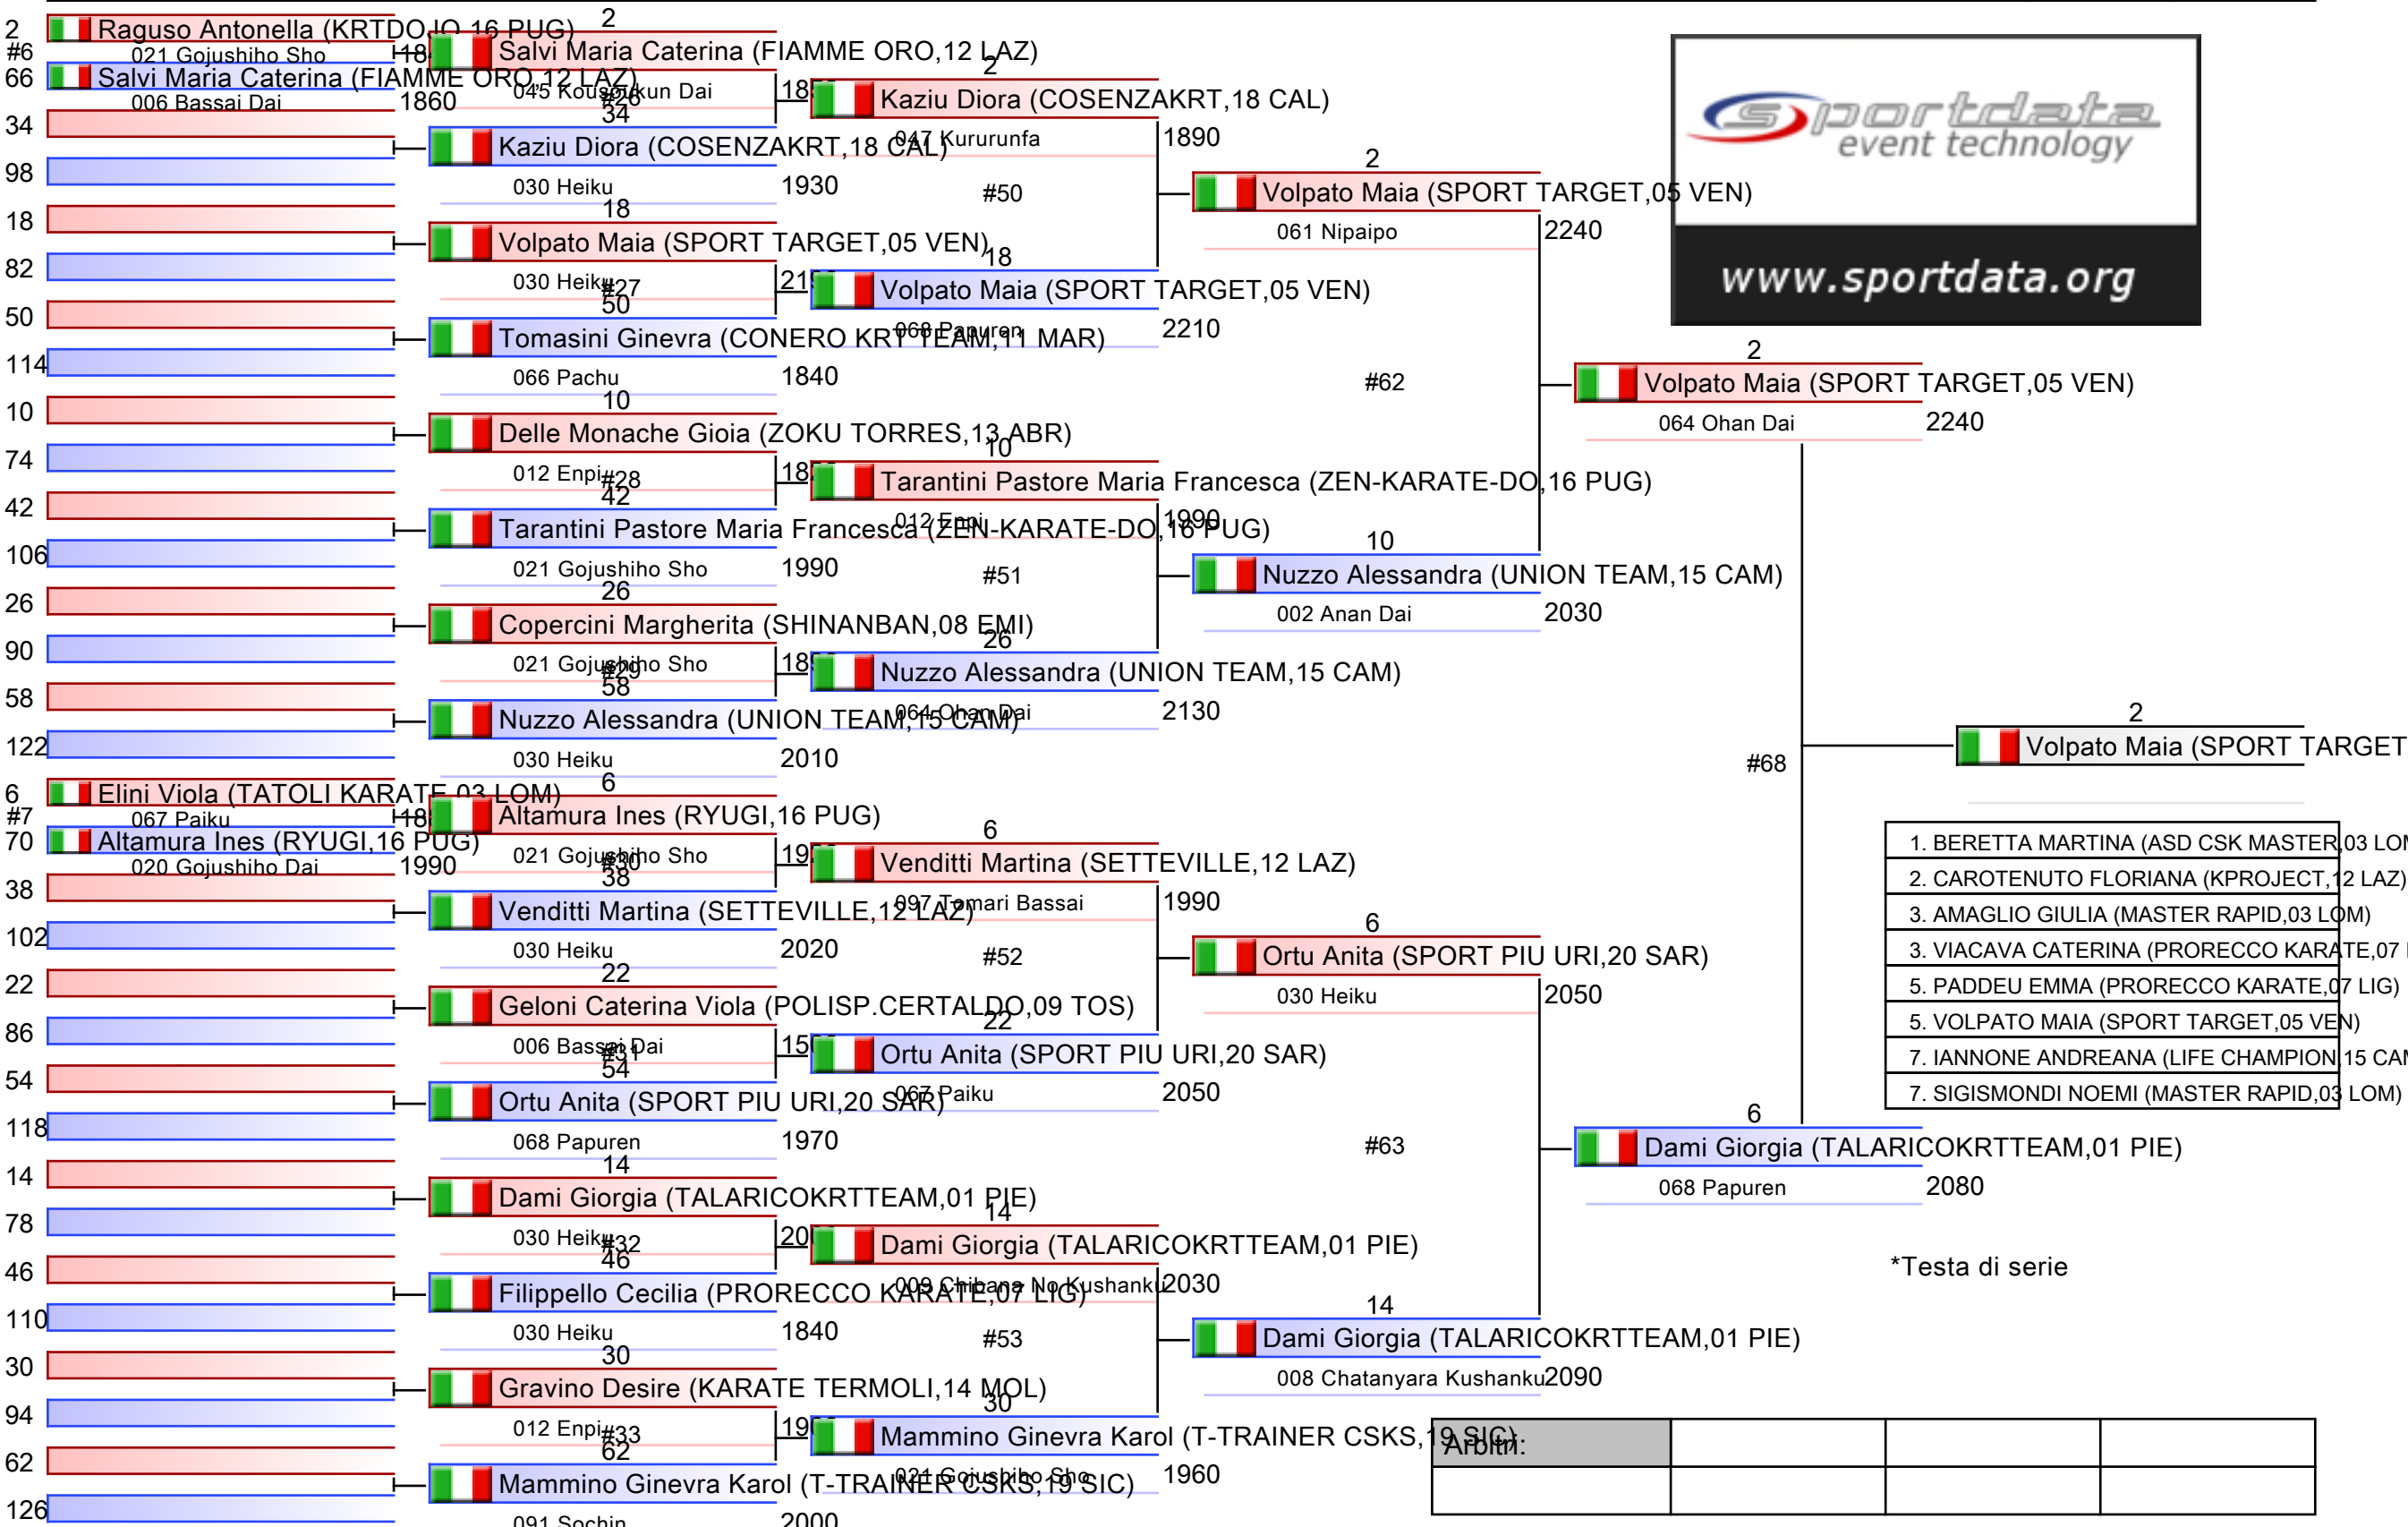

2024-06-01

Tatami
2 09:00

Tabelloni - Pool
2/4

ESORDIENTI F KATA

KUMITE/KATA - CAMPIONATO ITALIANO ESORDIENTI, Ostia Palapellicone, ITA

2024-06-01

Tatami 3 09:00

Tabelloni - Pool 3/4

Pos.	Nome	Club	Score
1	Beretta Martina	ASD CSK Master	03 LOM
2	Carotenuto Floriana	KProject	12 LAZ
3	Amaglio Giulia	Master Rapid	03 LOM
3	Viacava Caterina	Prorecco Karate	07 LIG
5	Paddeu Emma	Prorecco Karate	07 LIG
5	Volpato Maia	Sport Target	05 VEN
7	Iannone Andreana	Life Champion	15 CAM
7	Sigismondi Noemi	Master Rapid	03 LOM