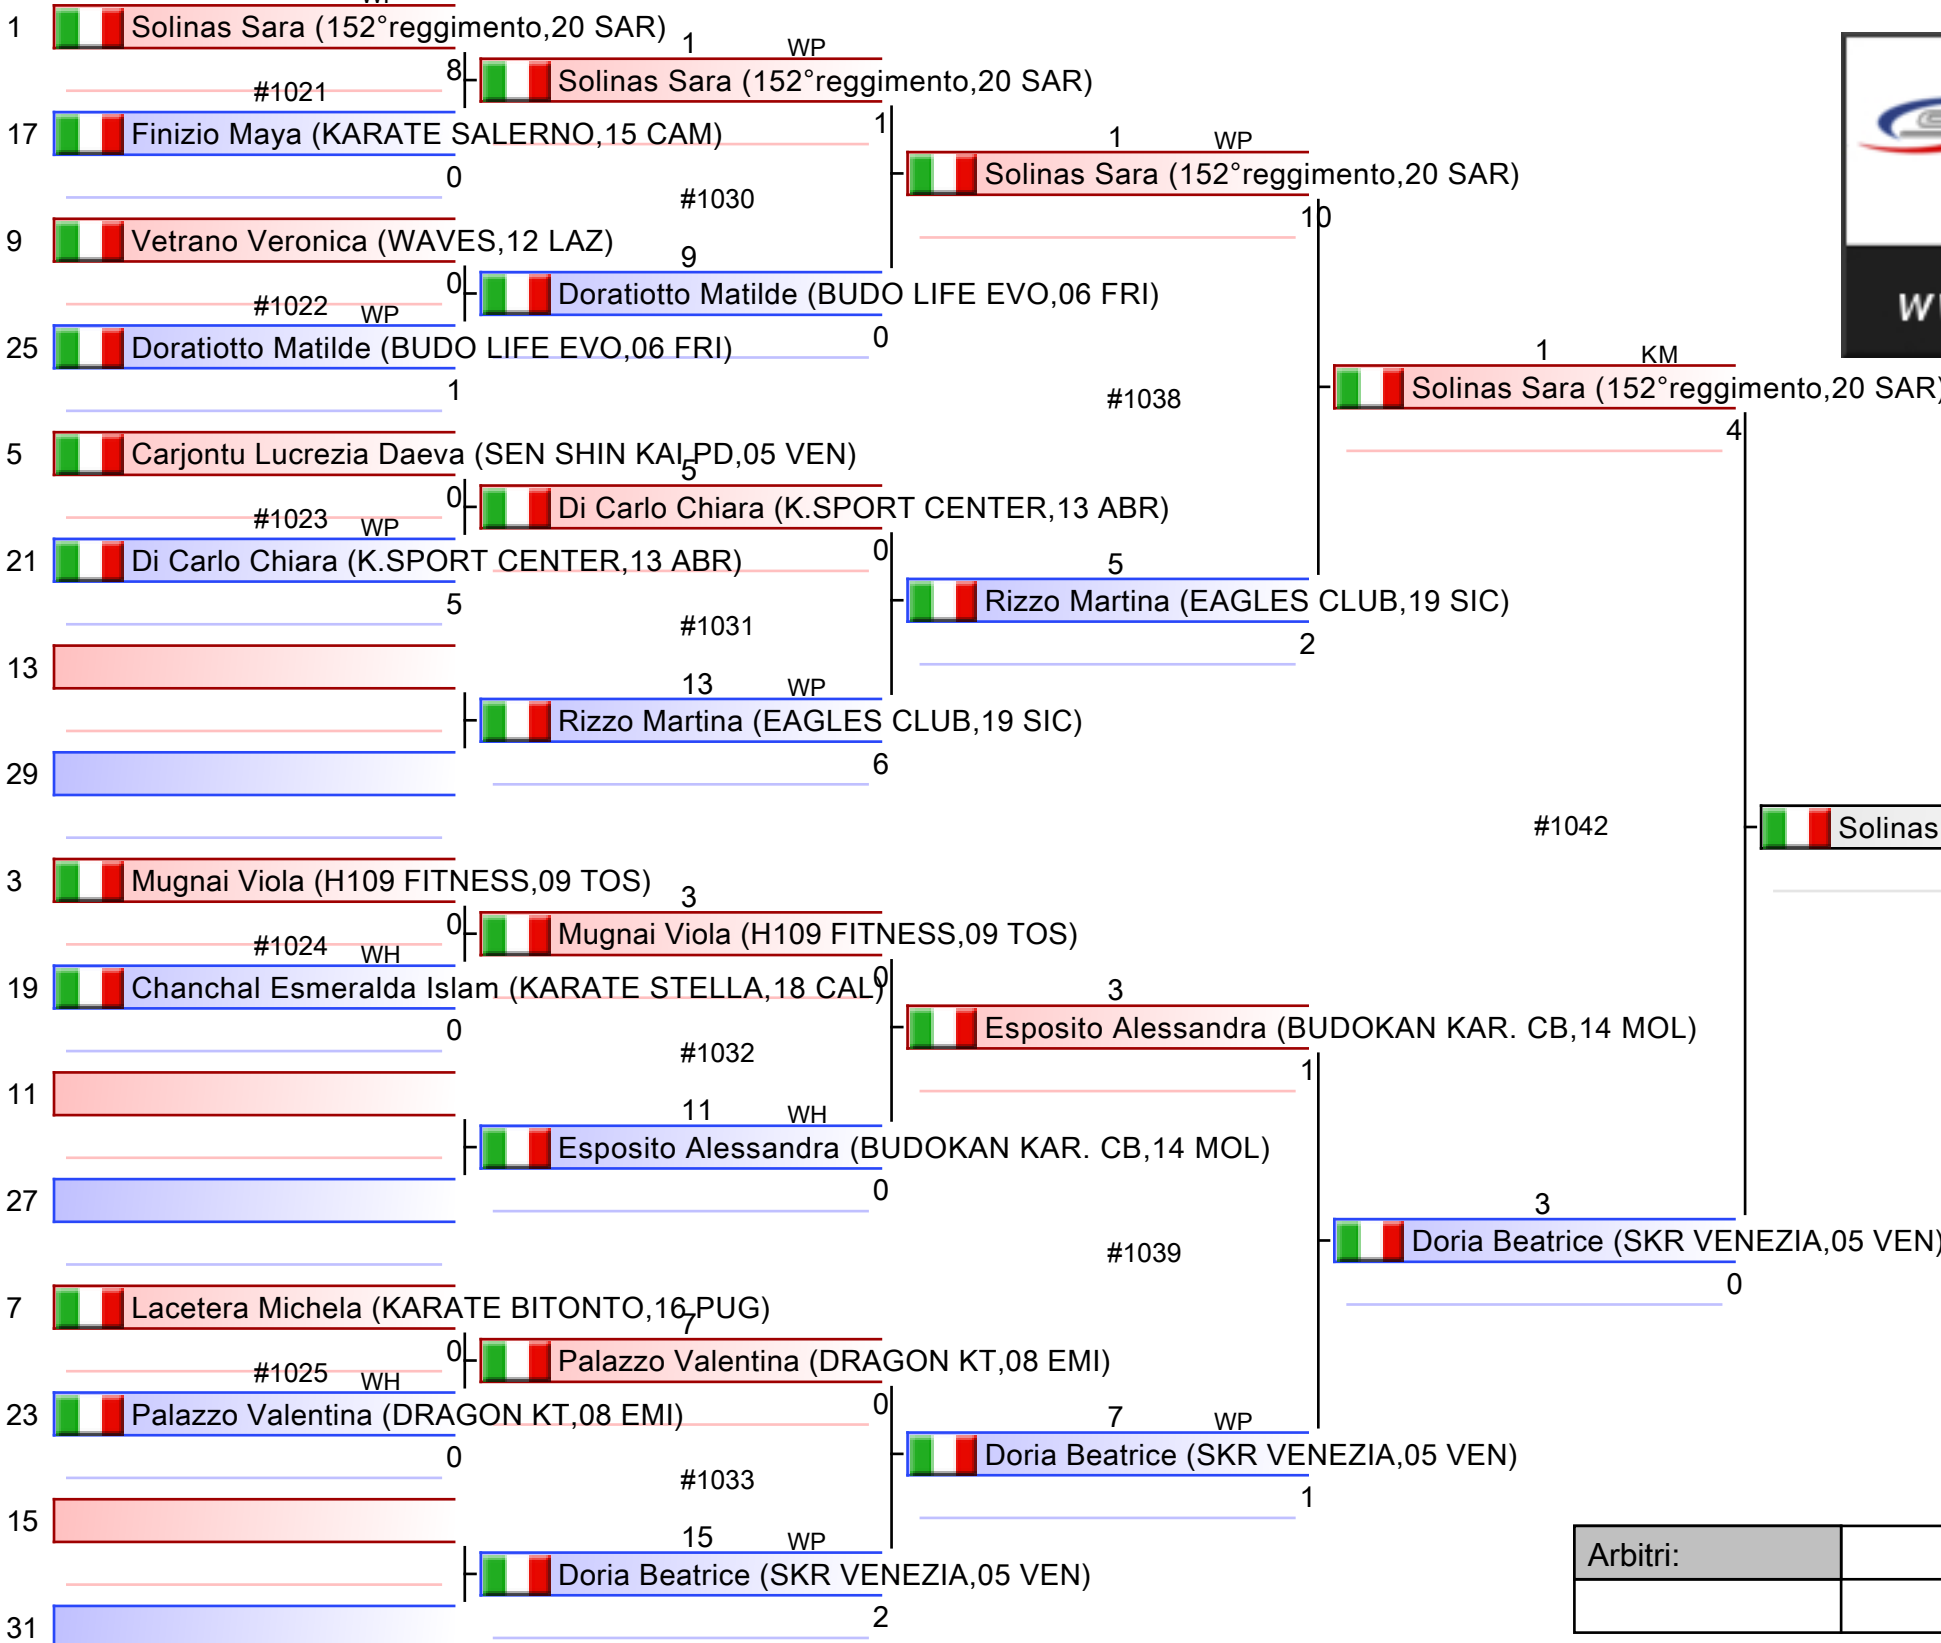

ESORDIENTI F KUMITE 62 KG

KUMITE/KATA - CAMPIONATO ITALIANO ESORDIENTI, Ostia Palapellicone, ITA

2024-06-02

Tatami
3 16:10

Tabelloni - Pool
1/2

1. GAVIOLI MELISSA (KT99 MN,03 LOM)
2. SOLINAS SARA (152°REGGIMENTO,20 SAR)
3. ARCILESI VIRGINIA (IPPONKRTLENTINI,19 SIC)
3. RIZZO MARTINA (EAGLES CLUB,19 SIC)
5. MELONI ILARIA (AVENGERS TEAM,12 LAZ)
5. DORIA BEATRICE (SKR VENEZIA,05 VEN)
7. FASCIA GIULIA (MAWASHI KRTTEAM,16 PUG)
7. FINIZIO MAYA (KARATE SALERNO,15 CAM)

*Testa di serie

Arbitri: