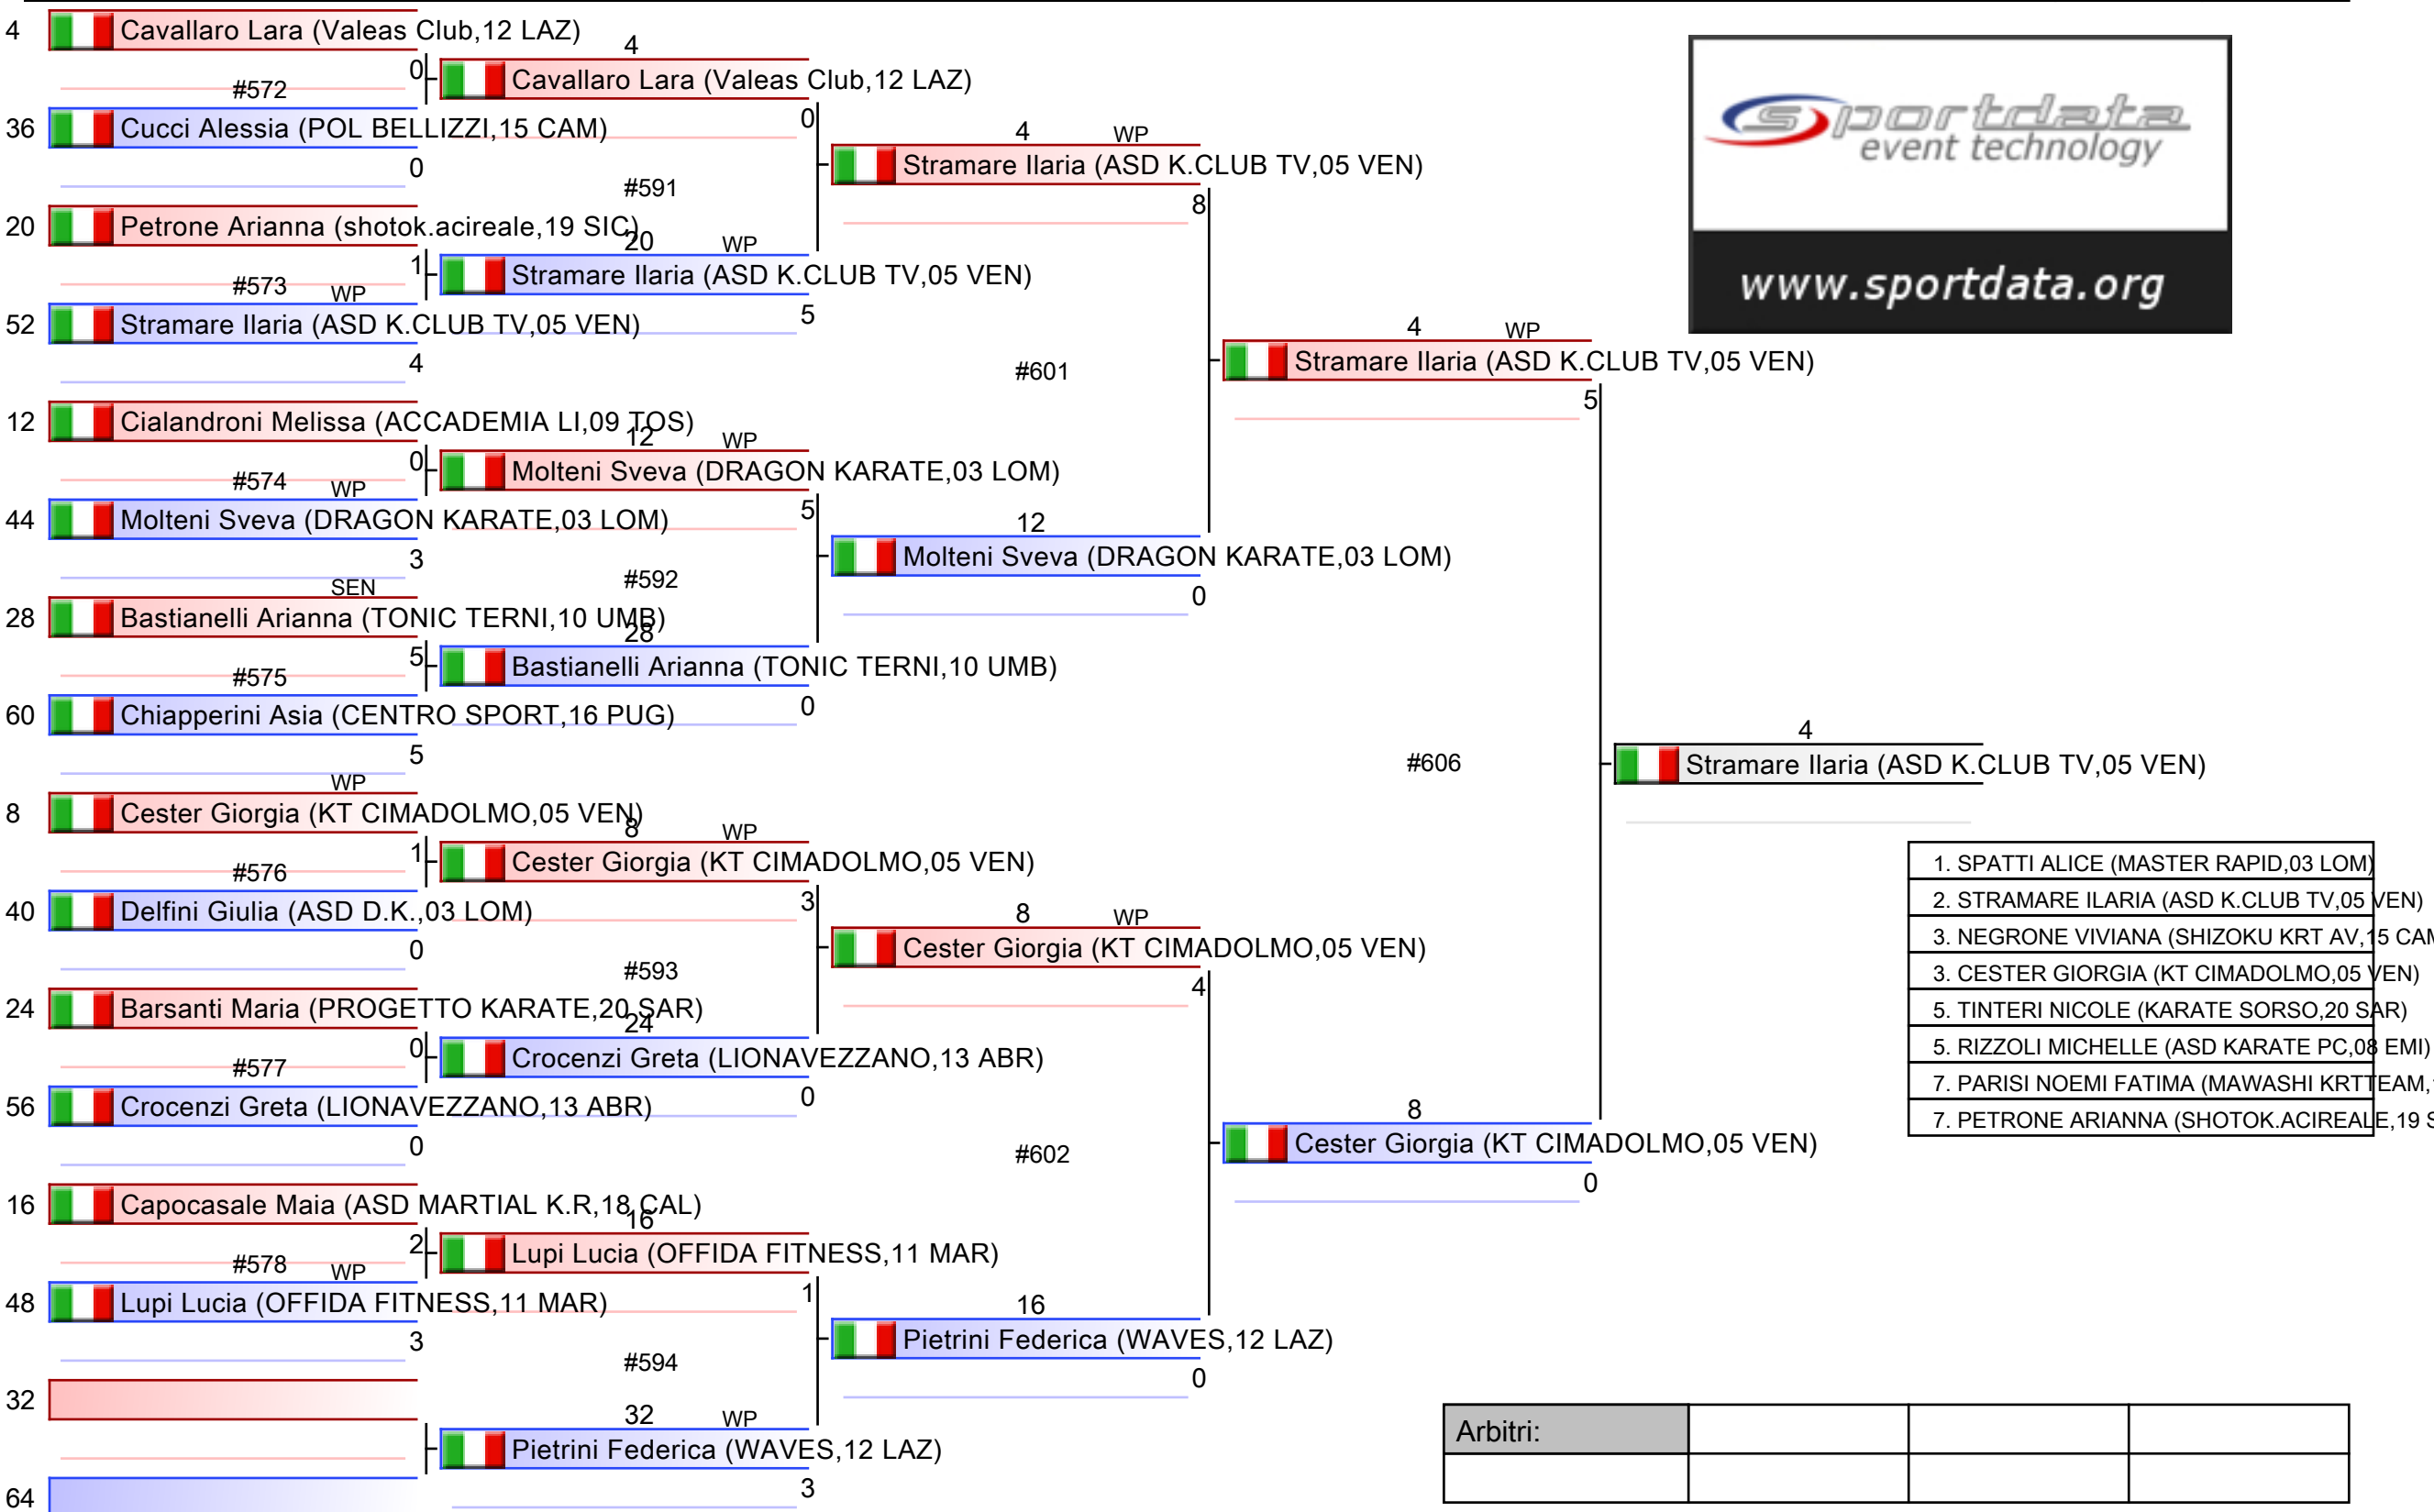

1. SPATTI ALICE (MASTER RAPID, 03 LOM)
2. STRAMARE ILARIA (ASD K.CLUB TV, 05 VEN)
3. NEGRONE VIVIANA (SHIZOKU KRT AV, 15 CAM)
3. CESTER GIORGIA (KT CIMADOLMO, 05 VEN)
5. TINTERI NICOLE (KARATE SORSO, 20 SAR)
5. RIZZOLI MICHELLE (ASD KARATE PC, 08 EMI)
7. PARISI NOEMI FATIMA (MAWASHI KRT TEAM, 10)
7. PETRONE ARIANNA (SHOTOK.ACIREALE, 19 SIC)