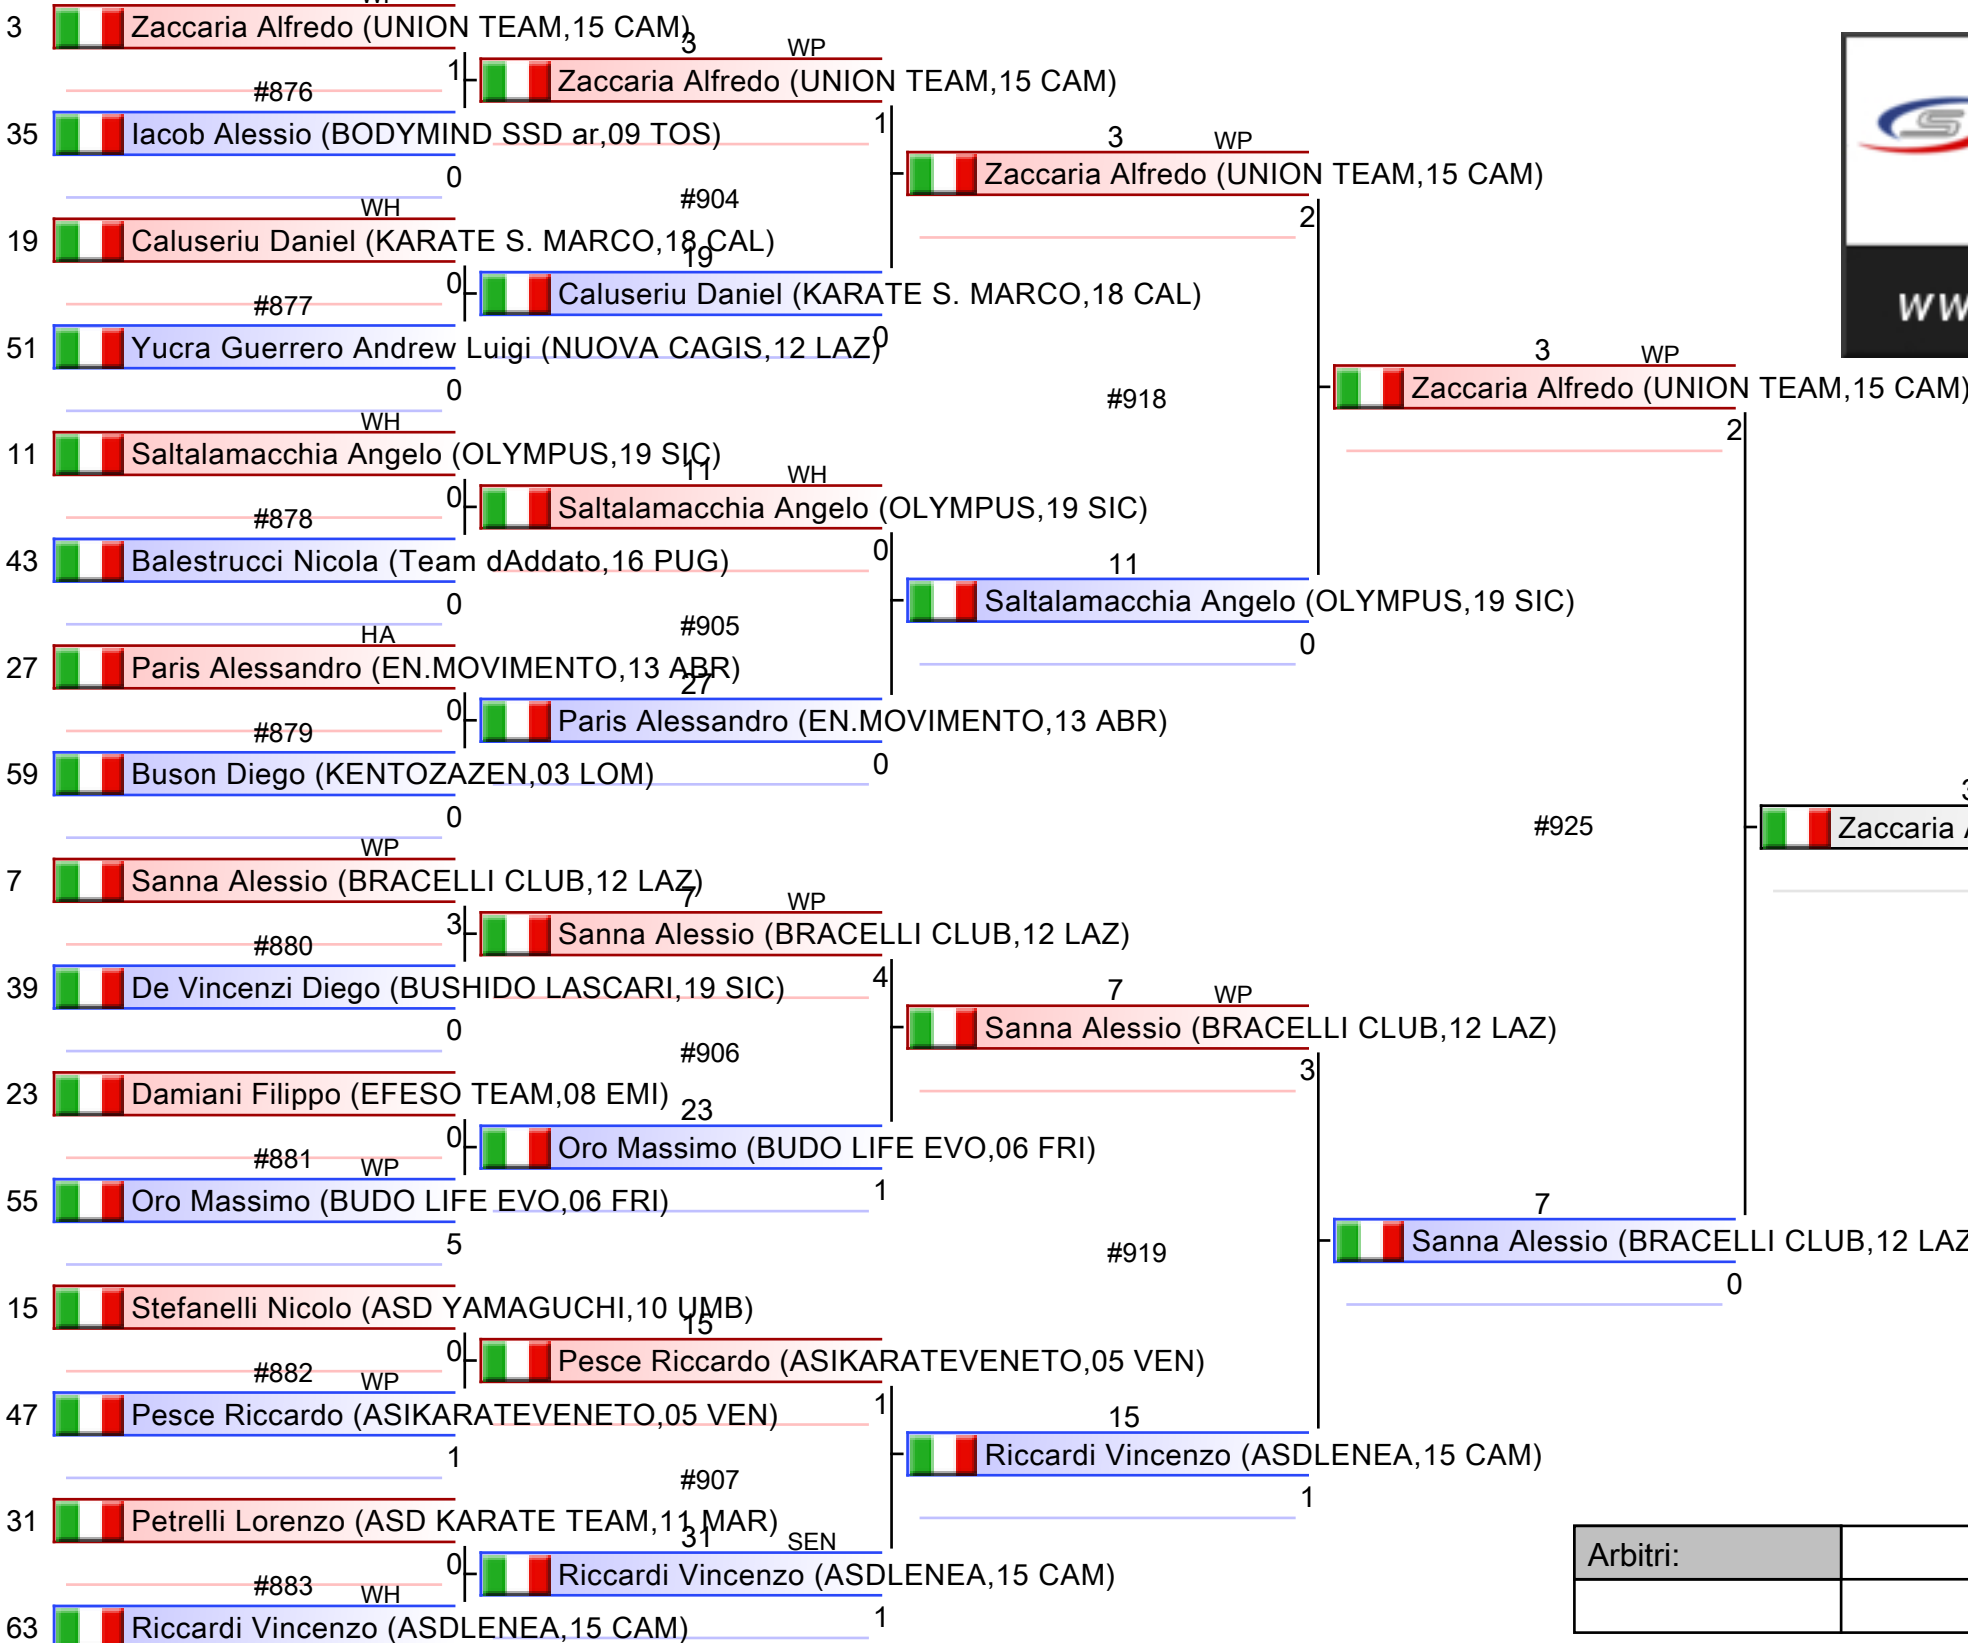

ESORDIENTI M KUMITE 58 KG

KUMITE/KATA - CAMPIONATO ITALIANO ESORDIENTI, Ostia Palapellicone, ITA

2024-06-02

Tatami
2 13:55

Tabelloni - Pool
2/4

1. STORNAIUOLO GAETANO (CHAMPION CENTER)
2. FILIPPI GABRIELE (NAKAYAMA, 03 LOM)
3. ZACCARIA ALFREDO (UNION TEAM, 15 CAM)
3. CAPIZZI MICHELE (SHOTOK.ACIREALE, 19 SIC)
5. TESTA ALESSANDRO (LIONAVEZZANO, 13 ABR)
5. MELILLO GABRIELE (TAKA TORA, 16 PUG)
7. ACANFORA GENNARO (NADIR T.D., 15 CAM)
7. CIANCIMINO BRIAN (IPPONKRTLENTINI, 19 SIC)

*Testa di serie

Arbitri: