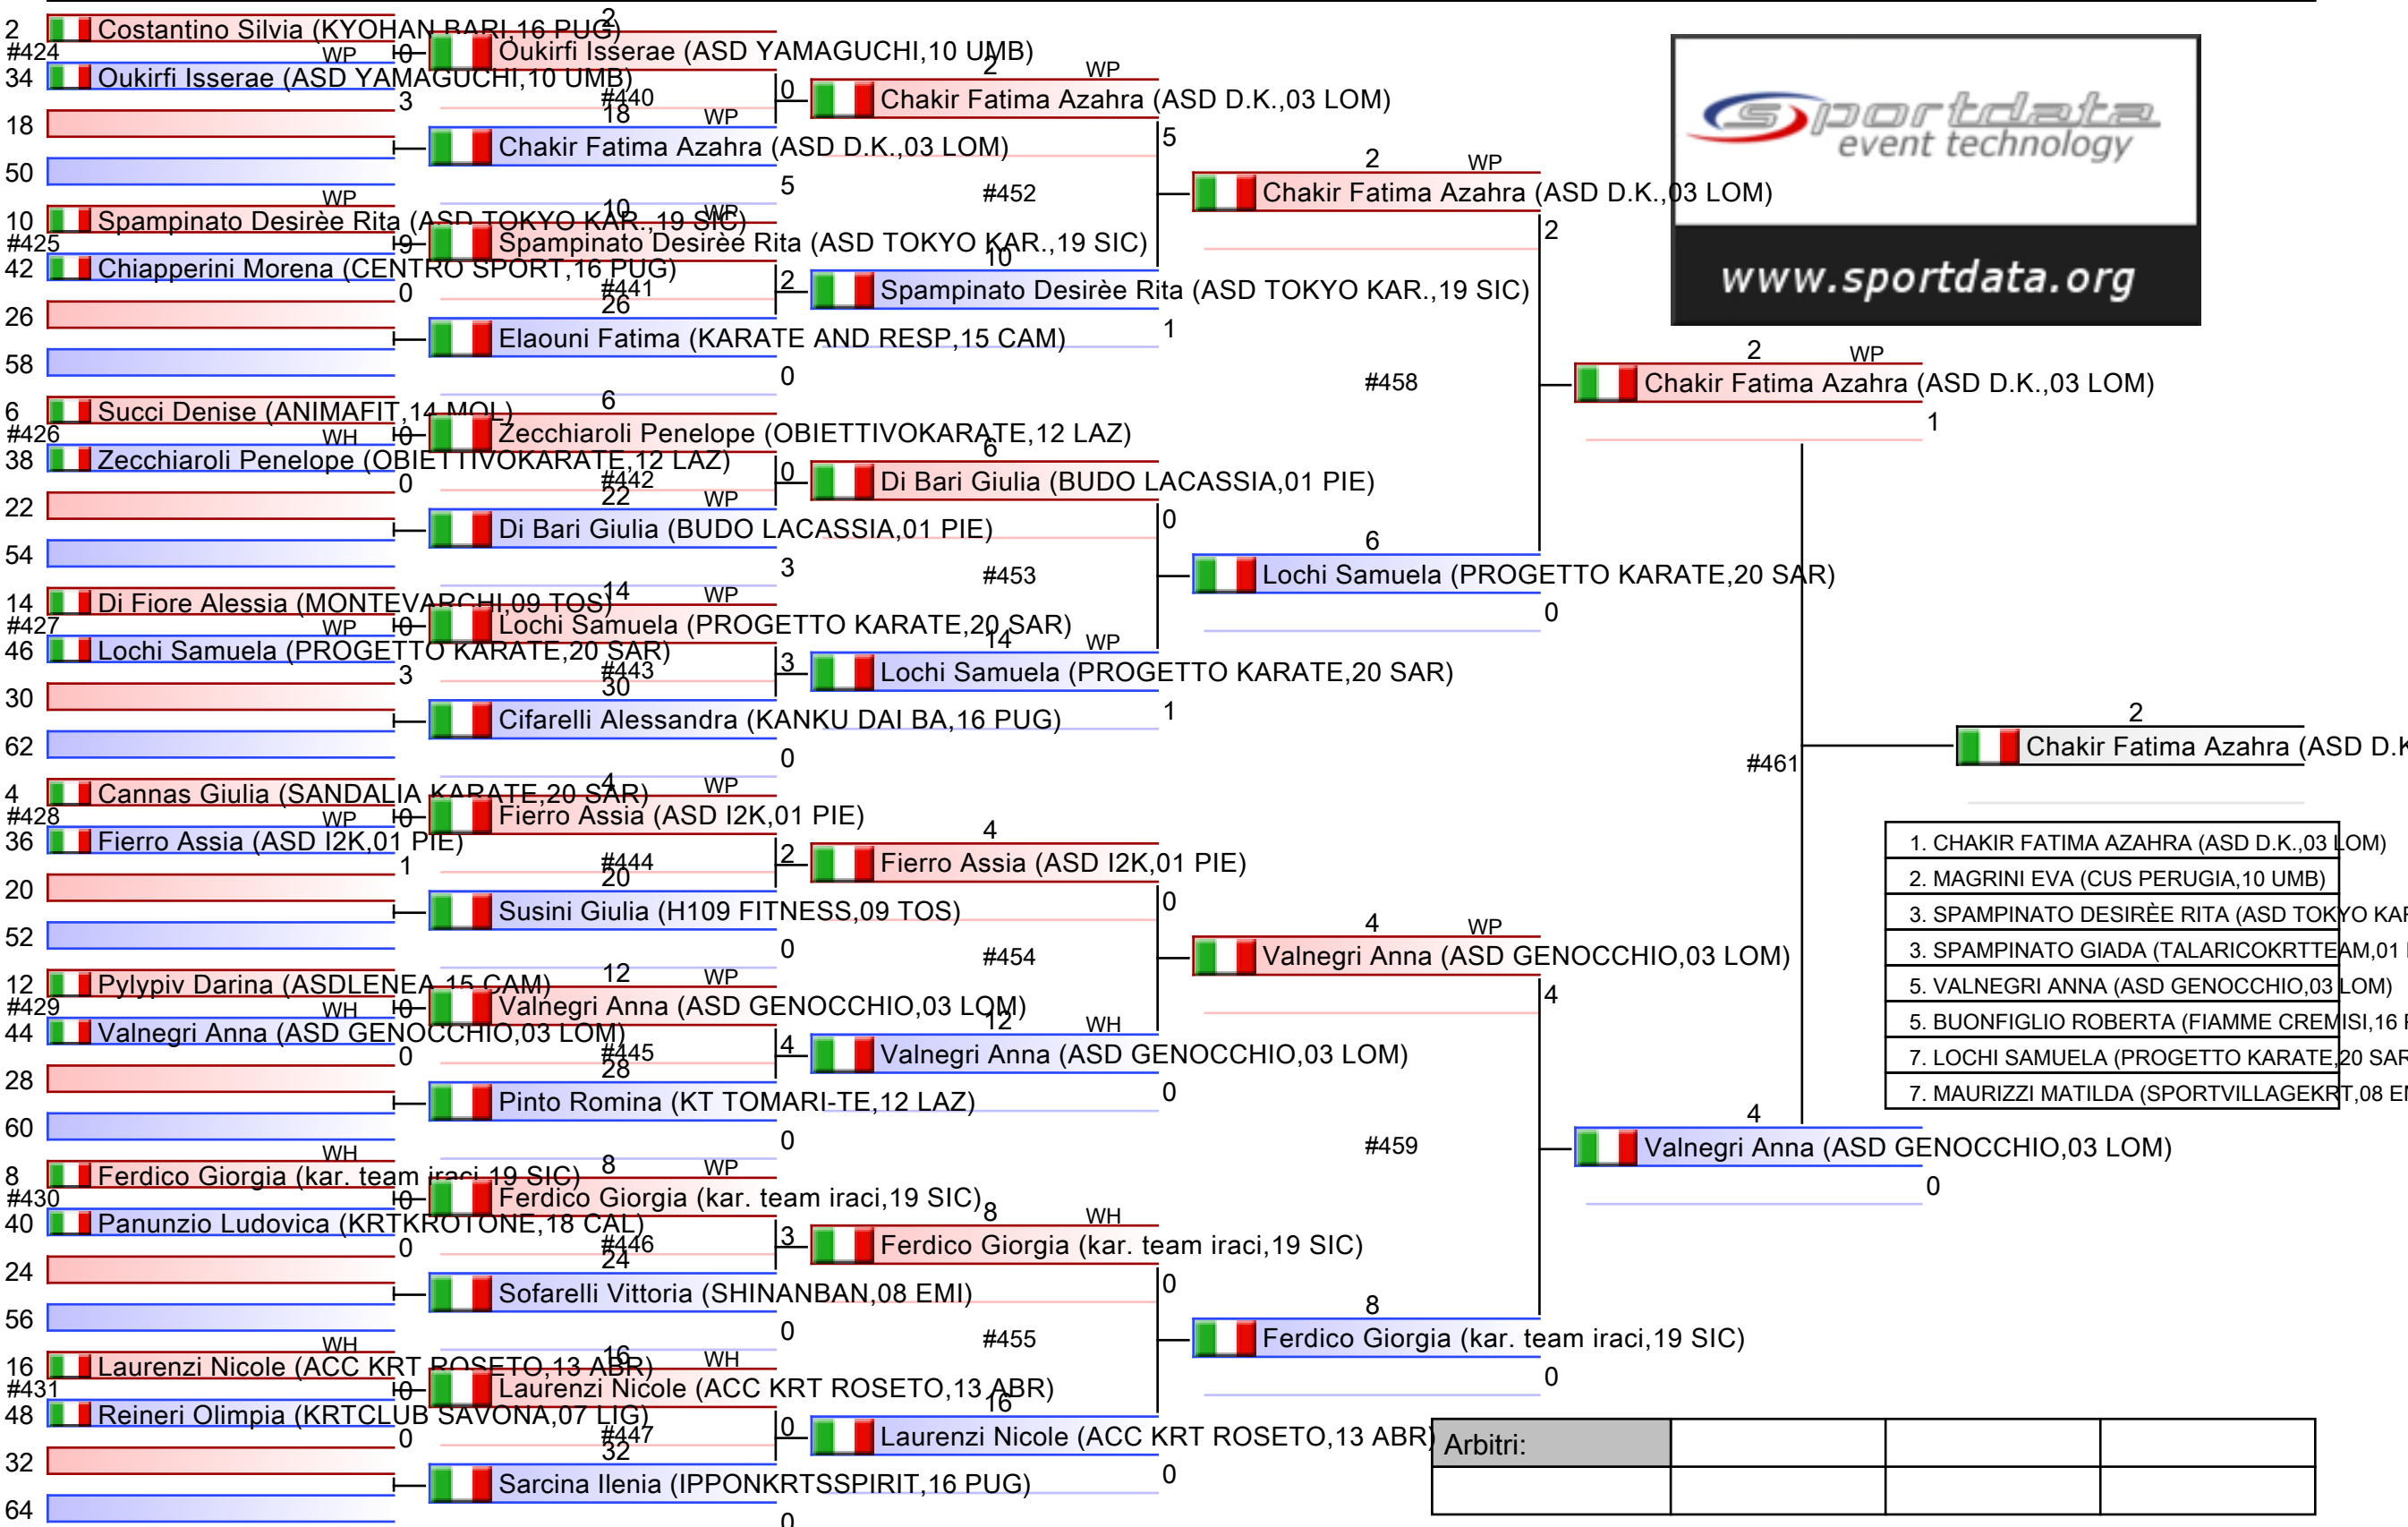

ESORDIENTI F KUMITE 45 KG

KUMITE/KATA - CAMPIONATO ITALIANO ESORDIENTI, Ostia Palapellicone, ITA

2024-06-01

Tatami
2 17:30

Tabelloni - Pool
2/2

Arbitri: