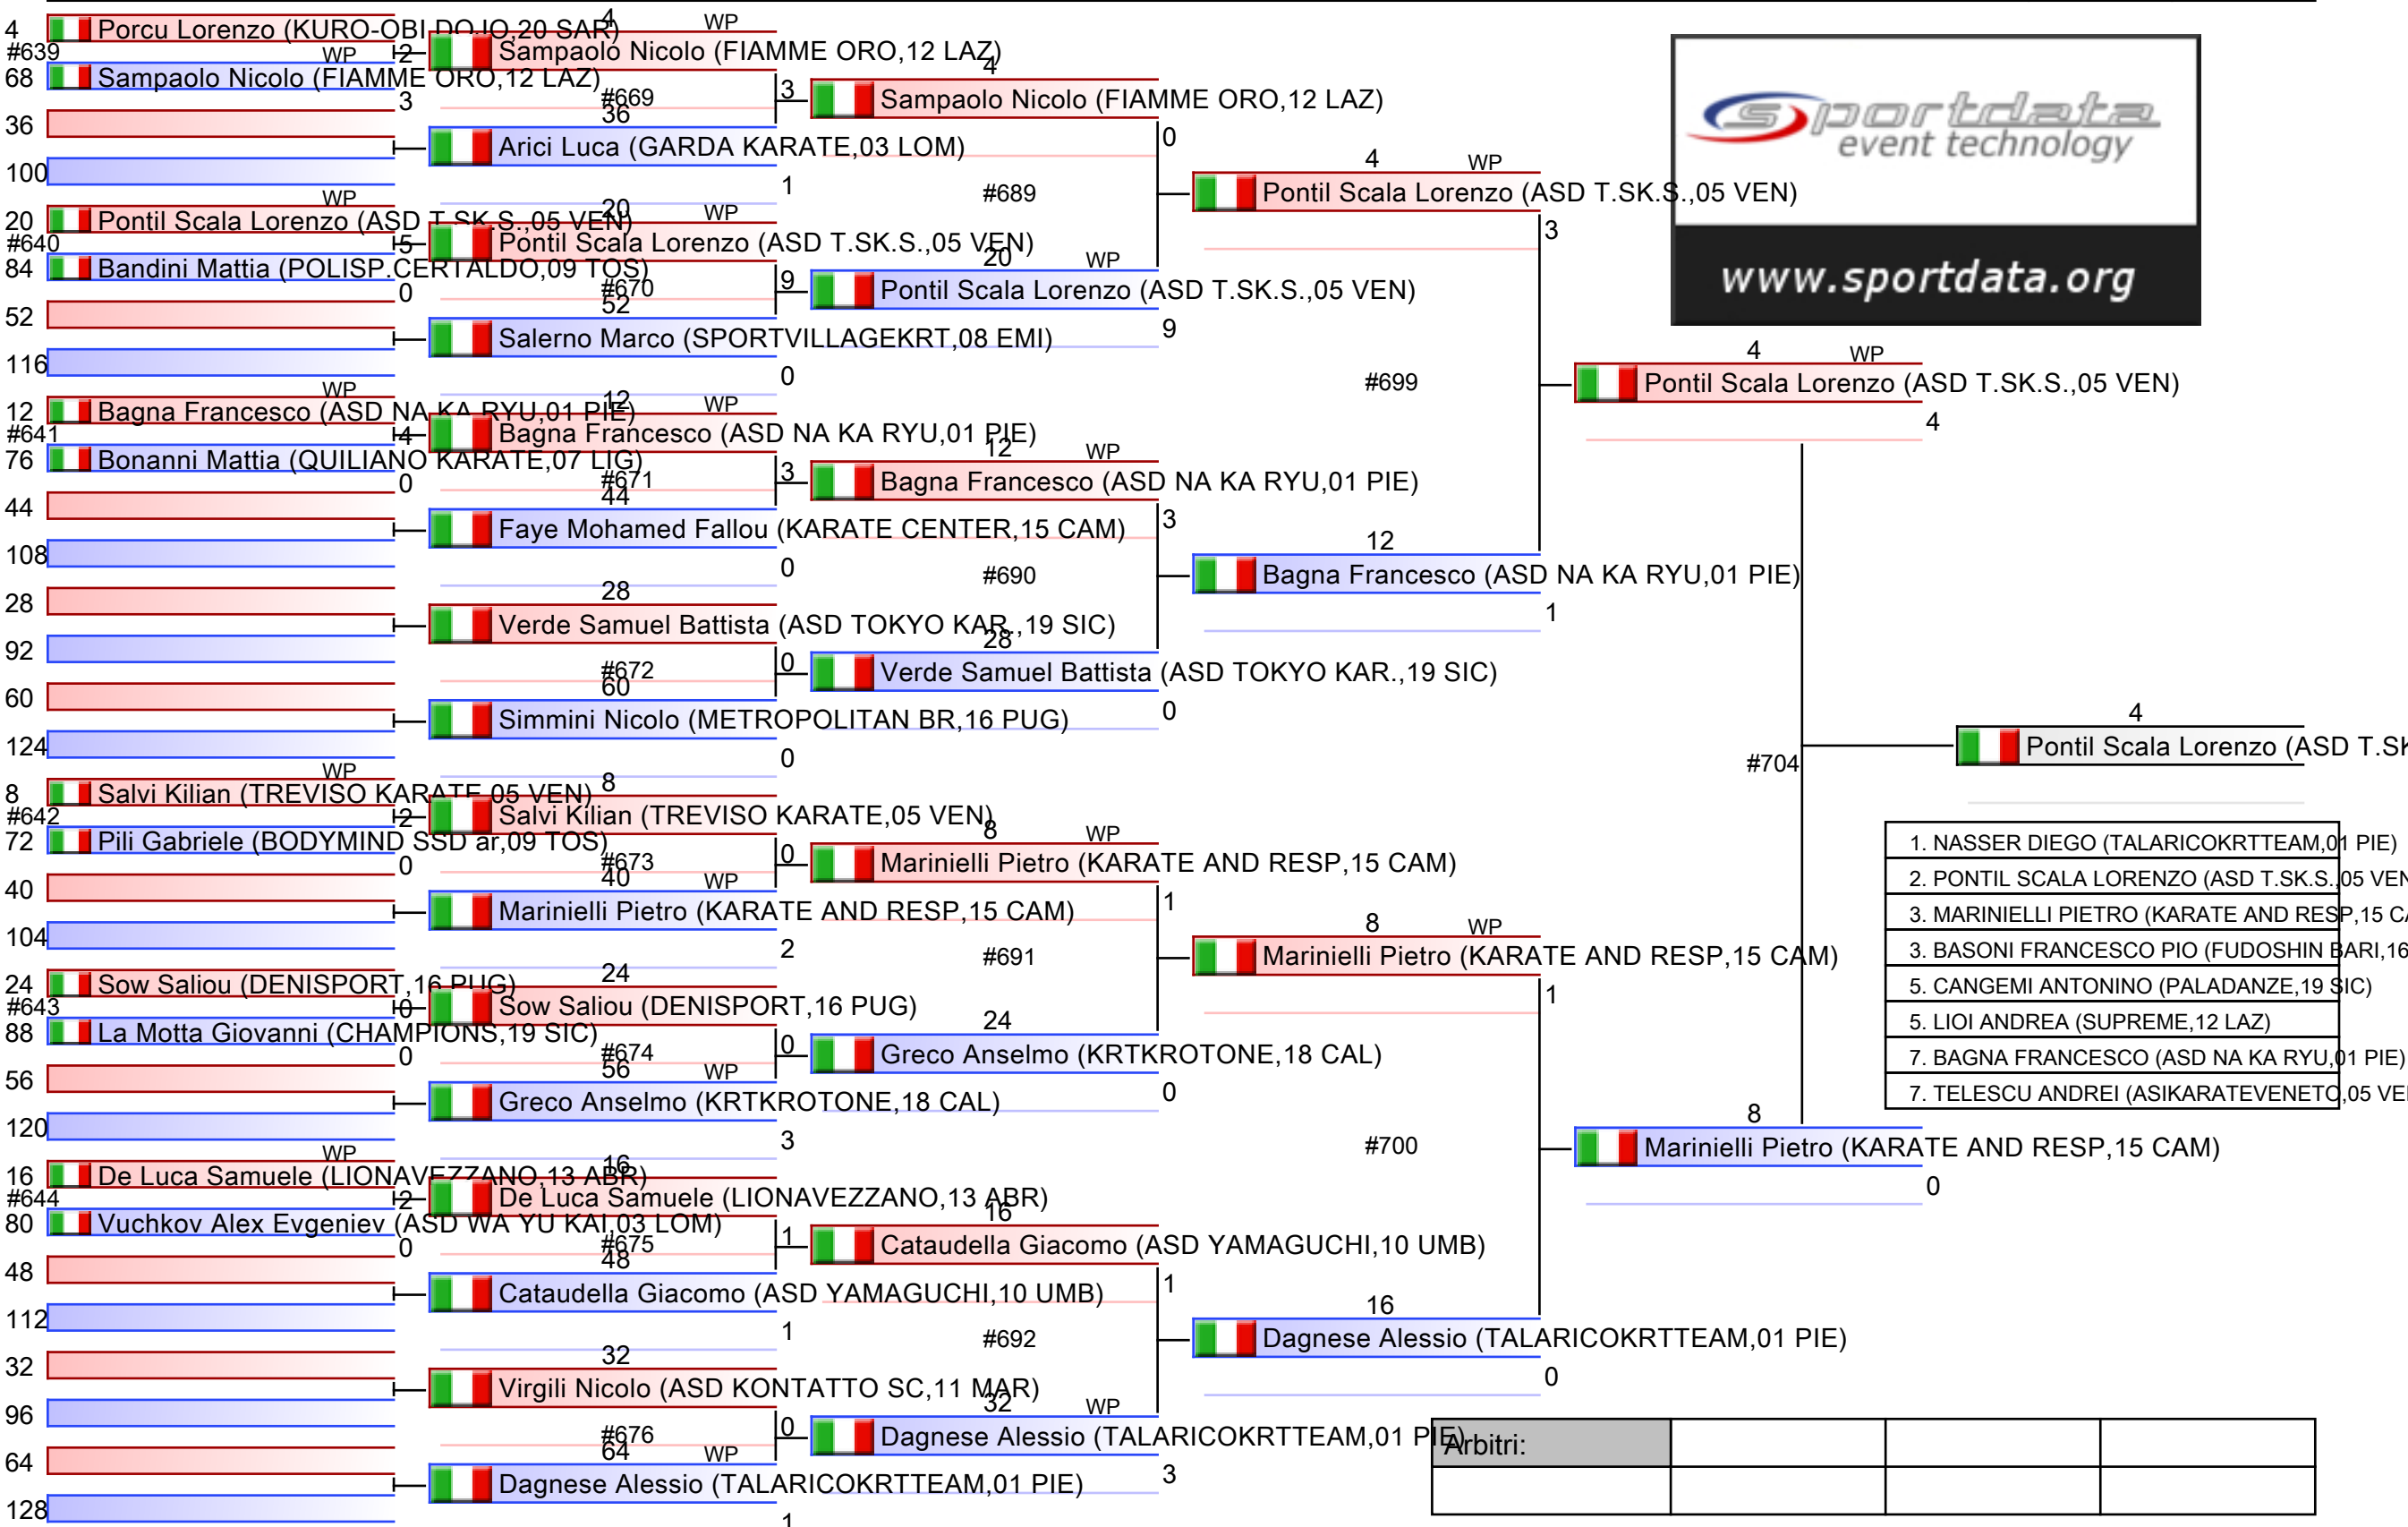

ESORDIENTI M KUMITE 48 KG

KUMITE/KATA - CAMPIONATO ITALIANO ESORDIENTI, Ostia Palapellicone, ITA

2024-06-02

Tatami
4 09:30

Tabelloni - Pool
4/4

Arbitri: