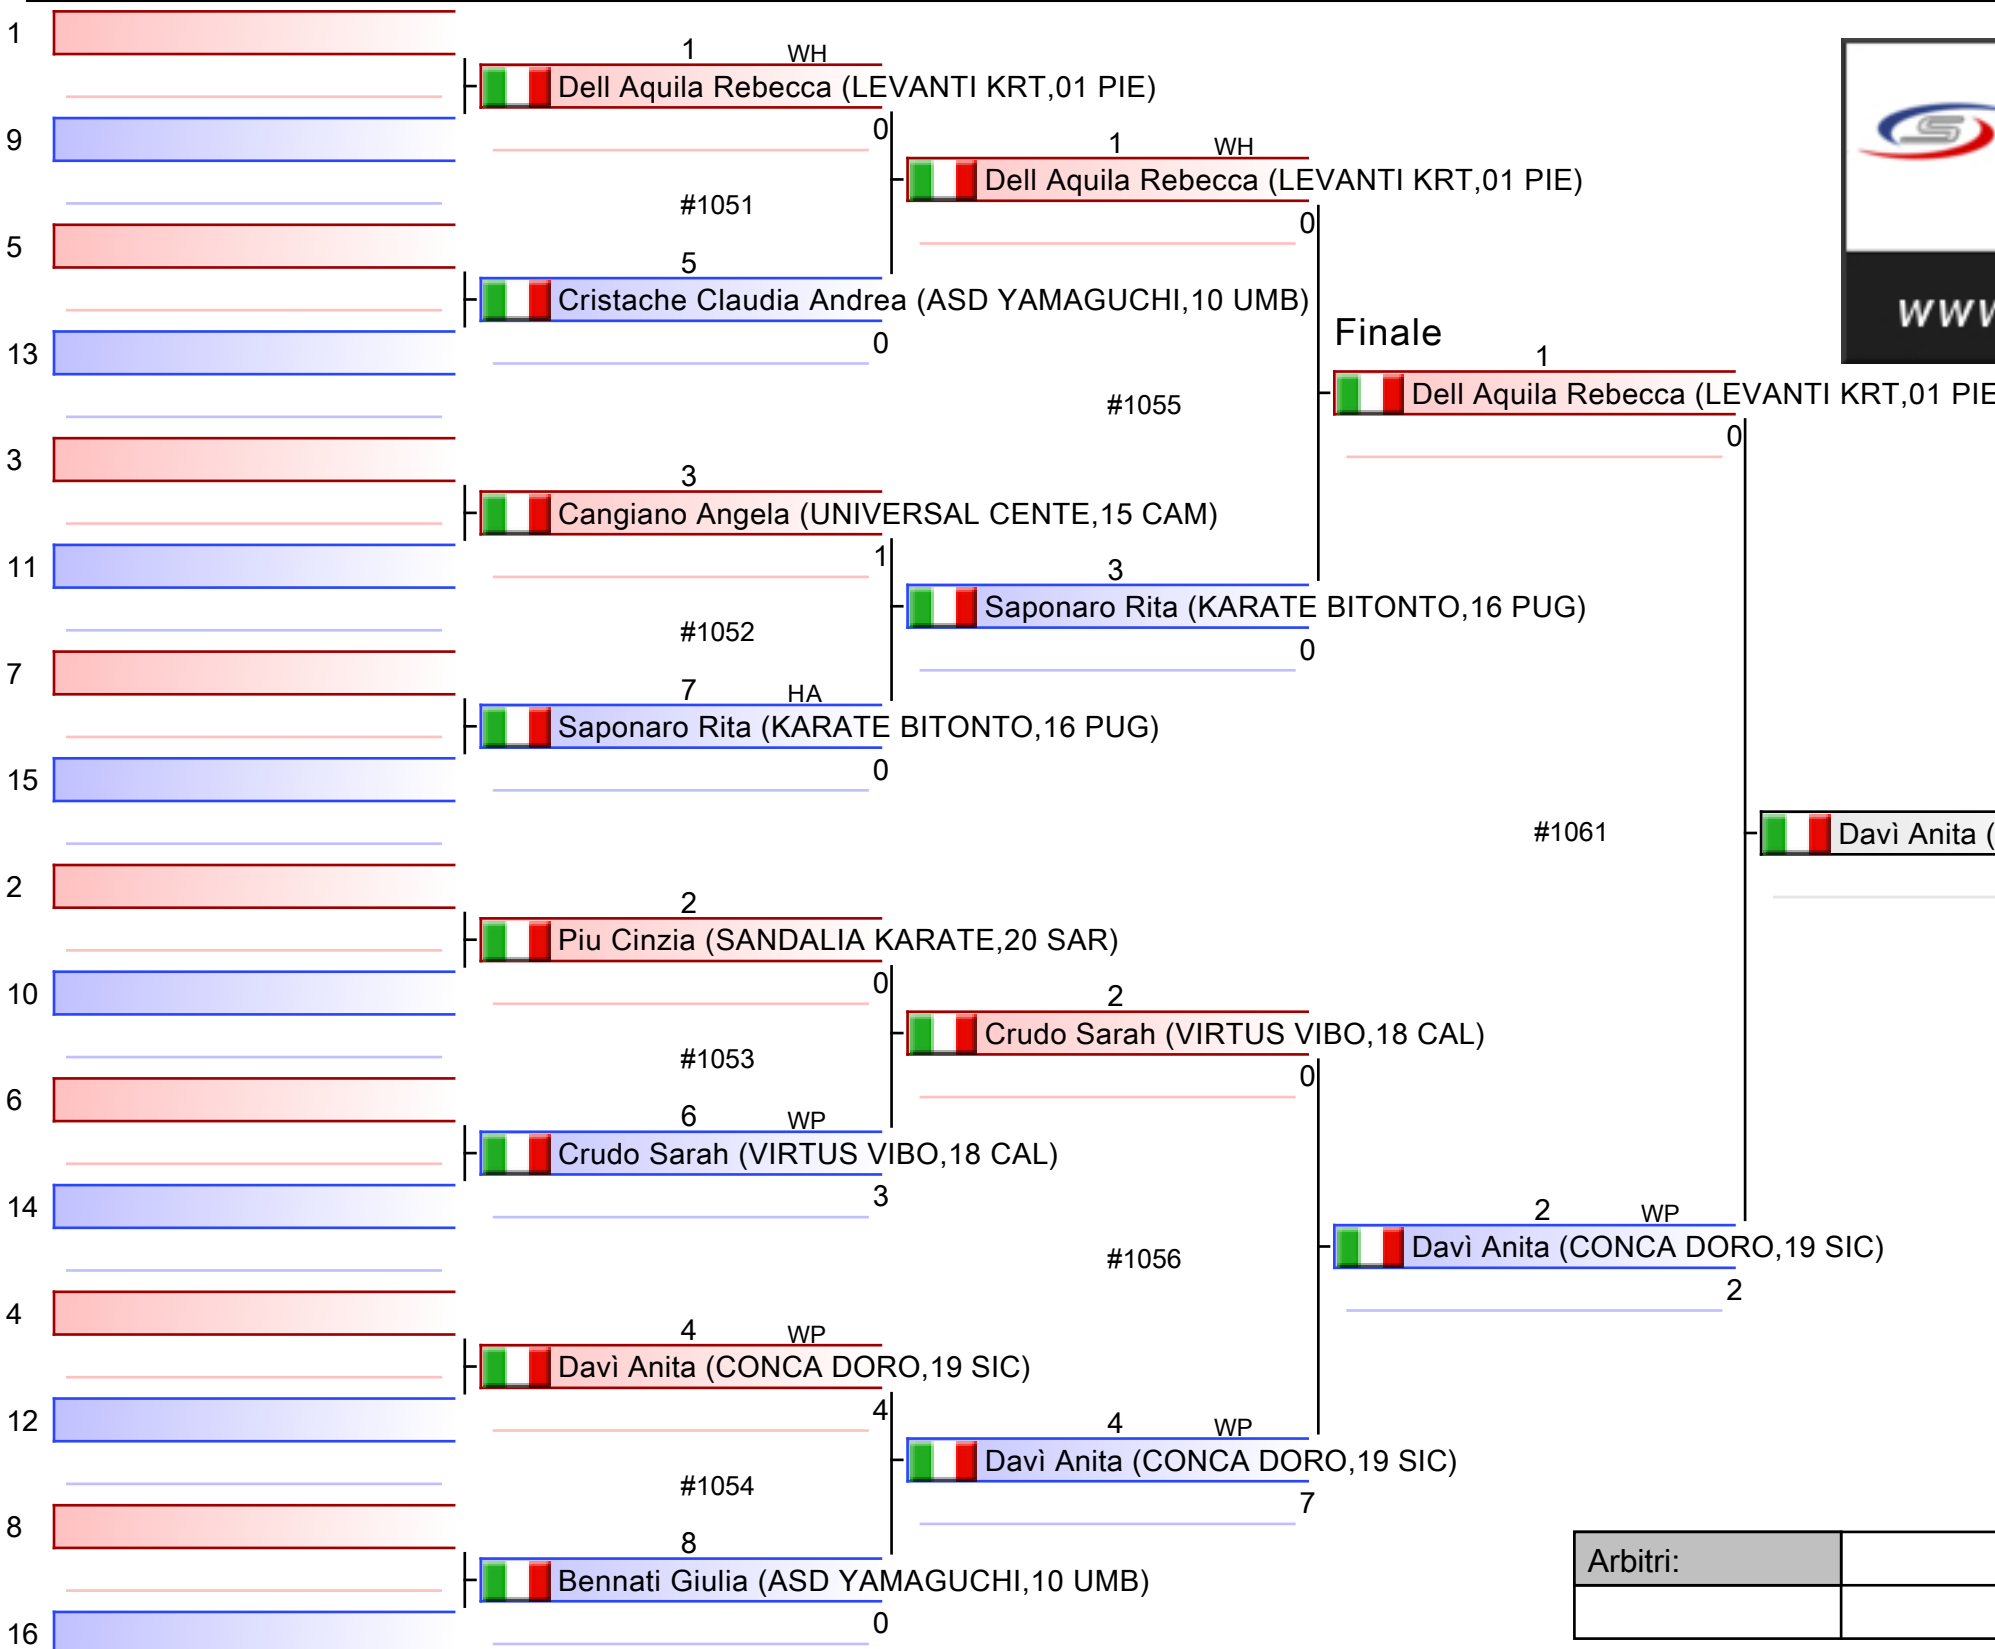

*Testa di serie

Arbitri:			

ESORDIENTI F KUMITE 68 KG

KUMITE/KATA - CAMPIONATO ITALIANO ESORDIENTI, Ostia Palapellicone, ITA

2024-06-01

Tatami
4 18:50

Tabelloni - Pool
1/1

1. DAVI ANITA (CONCA DORO,19 SIC)
2. DELL AQUILA REBECCA (LEVANTI KRT,01 PIE)
3. CRISTACHE CLAUDIA ANDREA (ASD YAMAGUCHI,10 UMB)
3. BENNATI GIULIA (ASD YAMAGUCHI,10 UMB)
5. SAPONARO RITA (KARATE BITONTO,16 PUG)
5. CRUDO SARAH (VIRTUS VIBO,18 CAL)