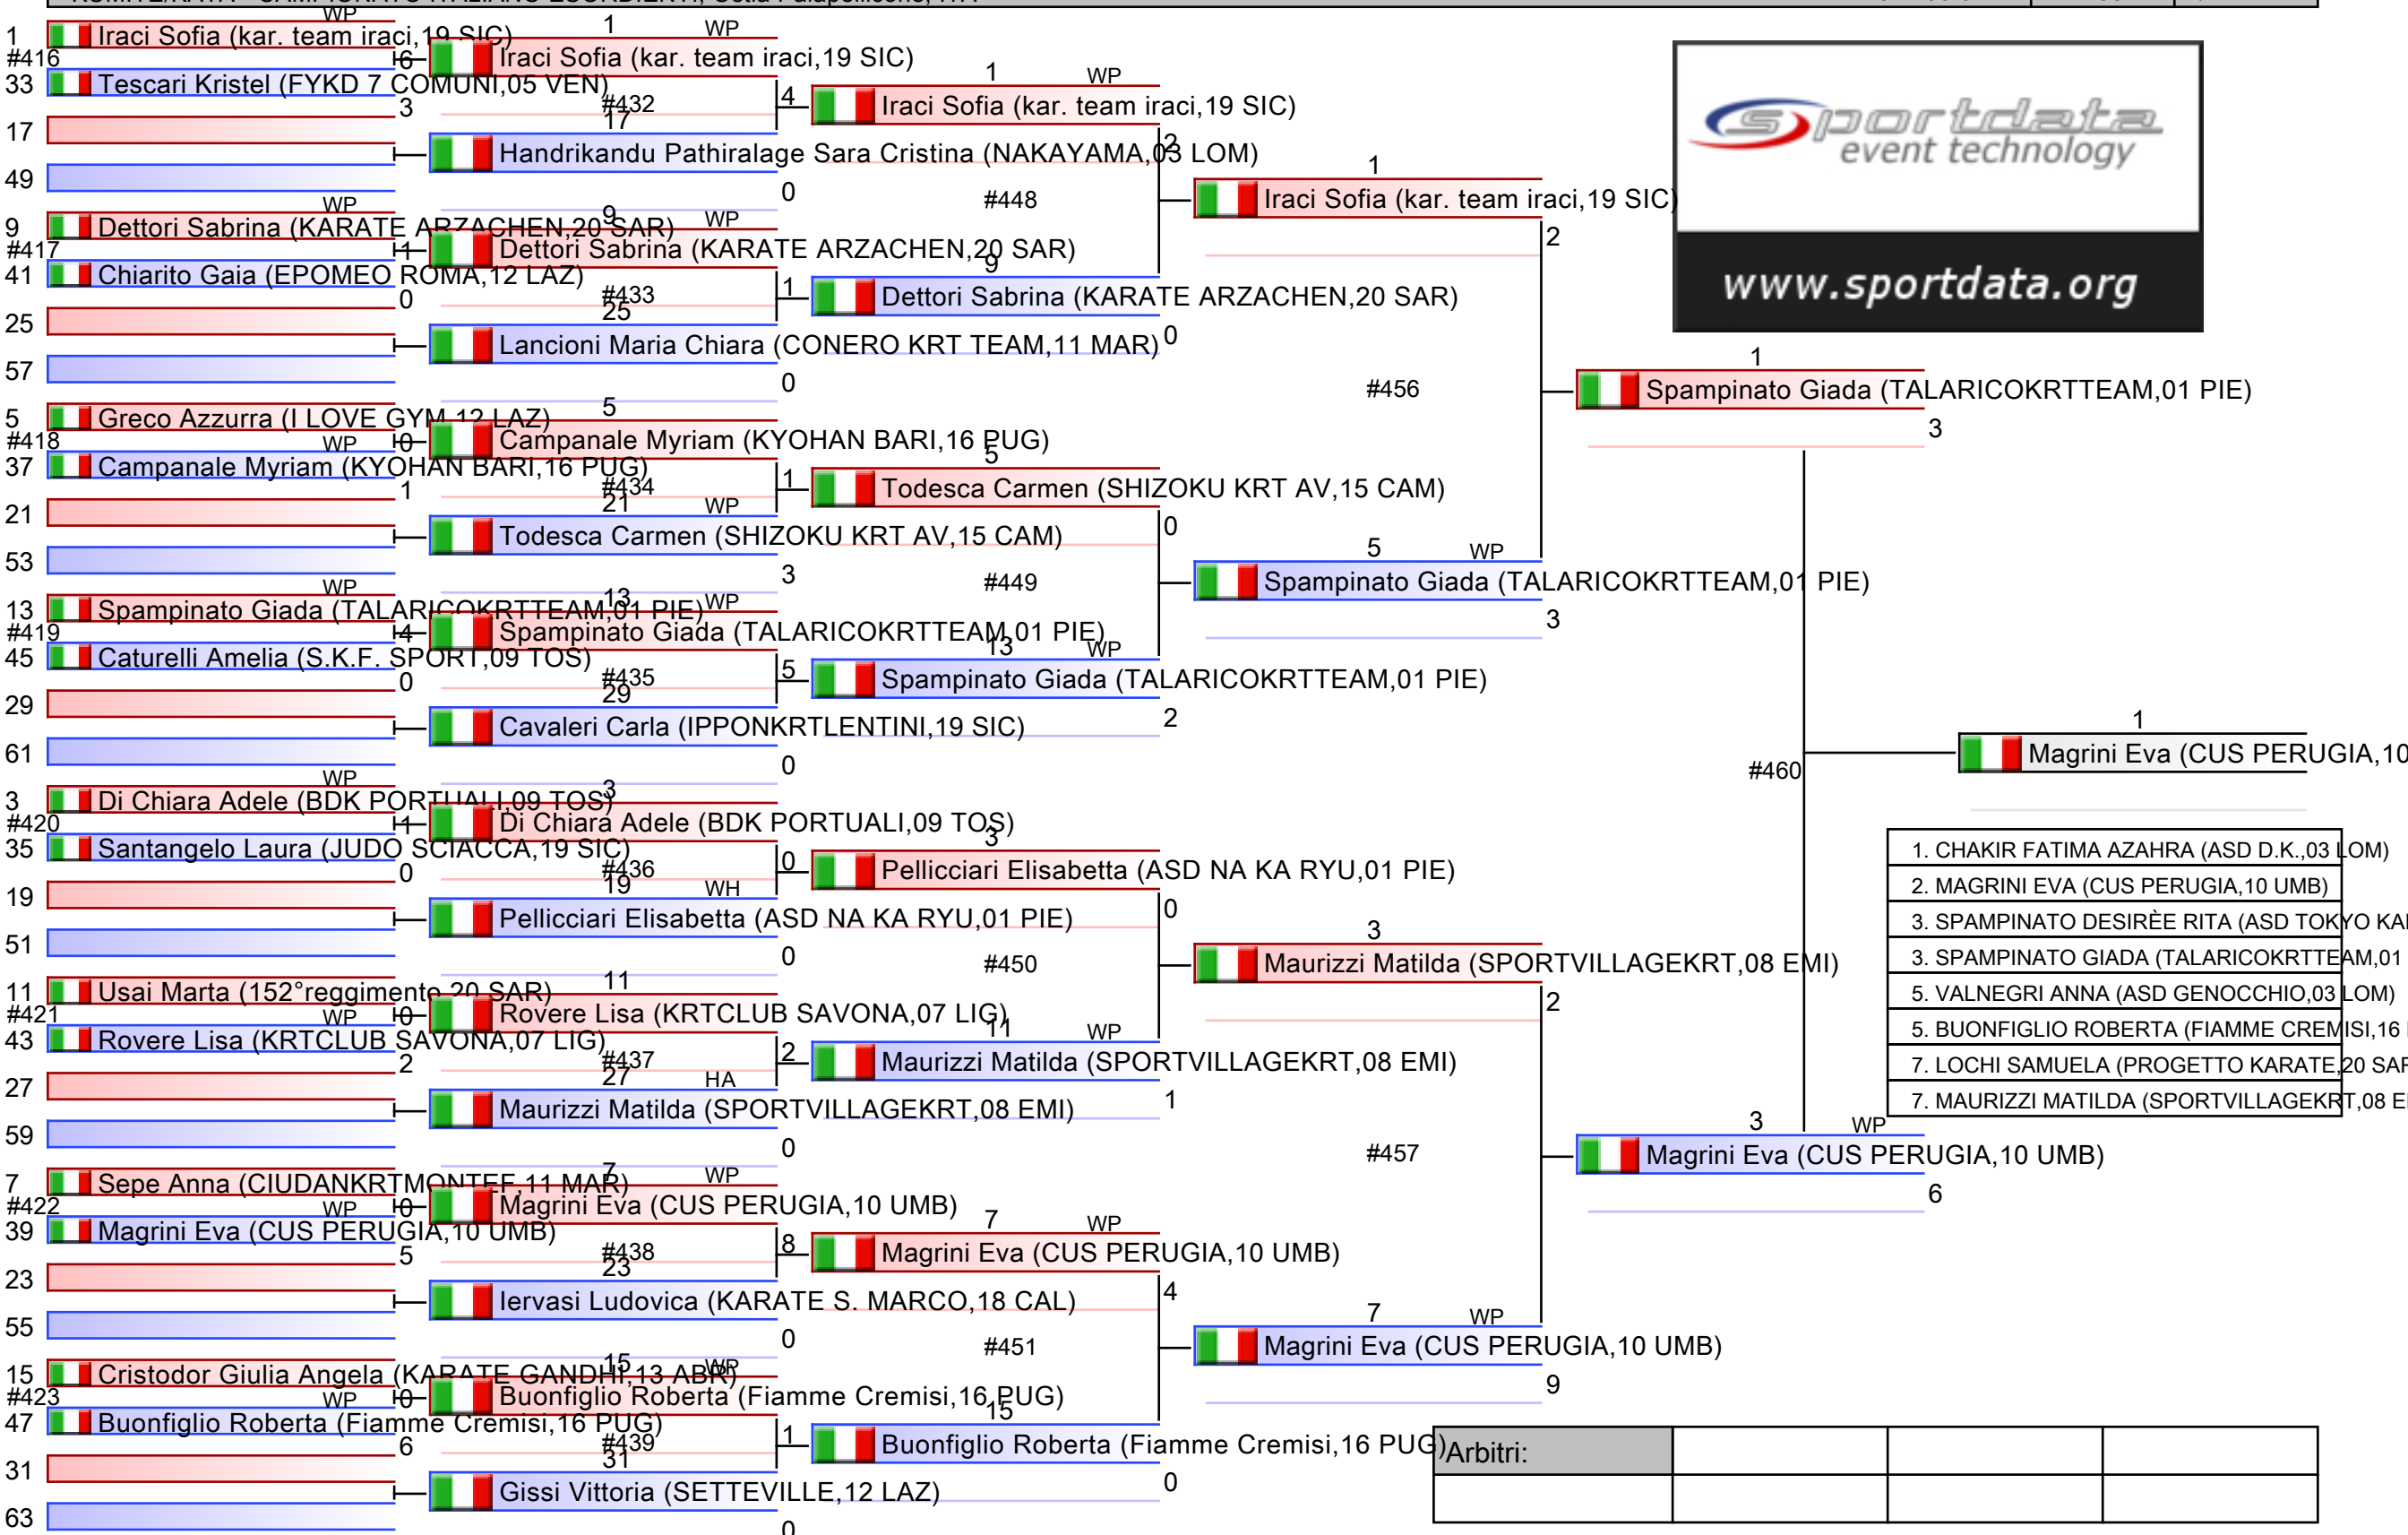

Arbitri:			

ESORDIENTI F KUMITE 45 KG

KUMITE/KATA - CAMPIONATO ITALIANO ESORDIENTI, Ostia Palapellicone, ITA

2024-06-01

Tatami
1 17:30

Tabelloni - Pool
1/2

- | |
|--|
| 1. CHAKIR FATIMA AZAHRA (ASD D.K., 03 LOM) |
| 2. MAGRINI EVA (CUS PERUGIA, 10 UMB) |
| 3. SPAMPINATO DESIRÉE RITA (ASD TOKYO KAP) |
| 3. SPAMPINATO GIADA (TALARICOKRTTEAM, 01 PIE) |
| 5. VALNEGRI ANNA (ASD GENOCCHIO, 03 LOM) |
| 5. BUONFIGLIO ROBERTA (FIAMME CREMISI, 16 PUG) |
| 7. LOCHI SAMUELA (PROGETTO KARATE, 20 SAR) |
| 7. MAURIZZI MATILDA (SPORTVILLAGEKRT, 08 EMI) |