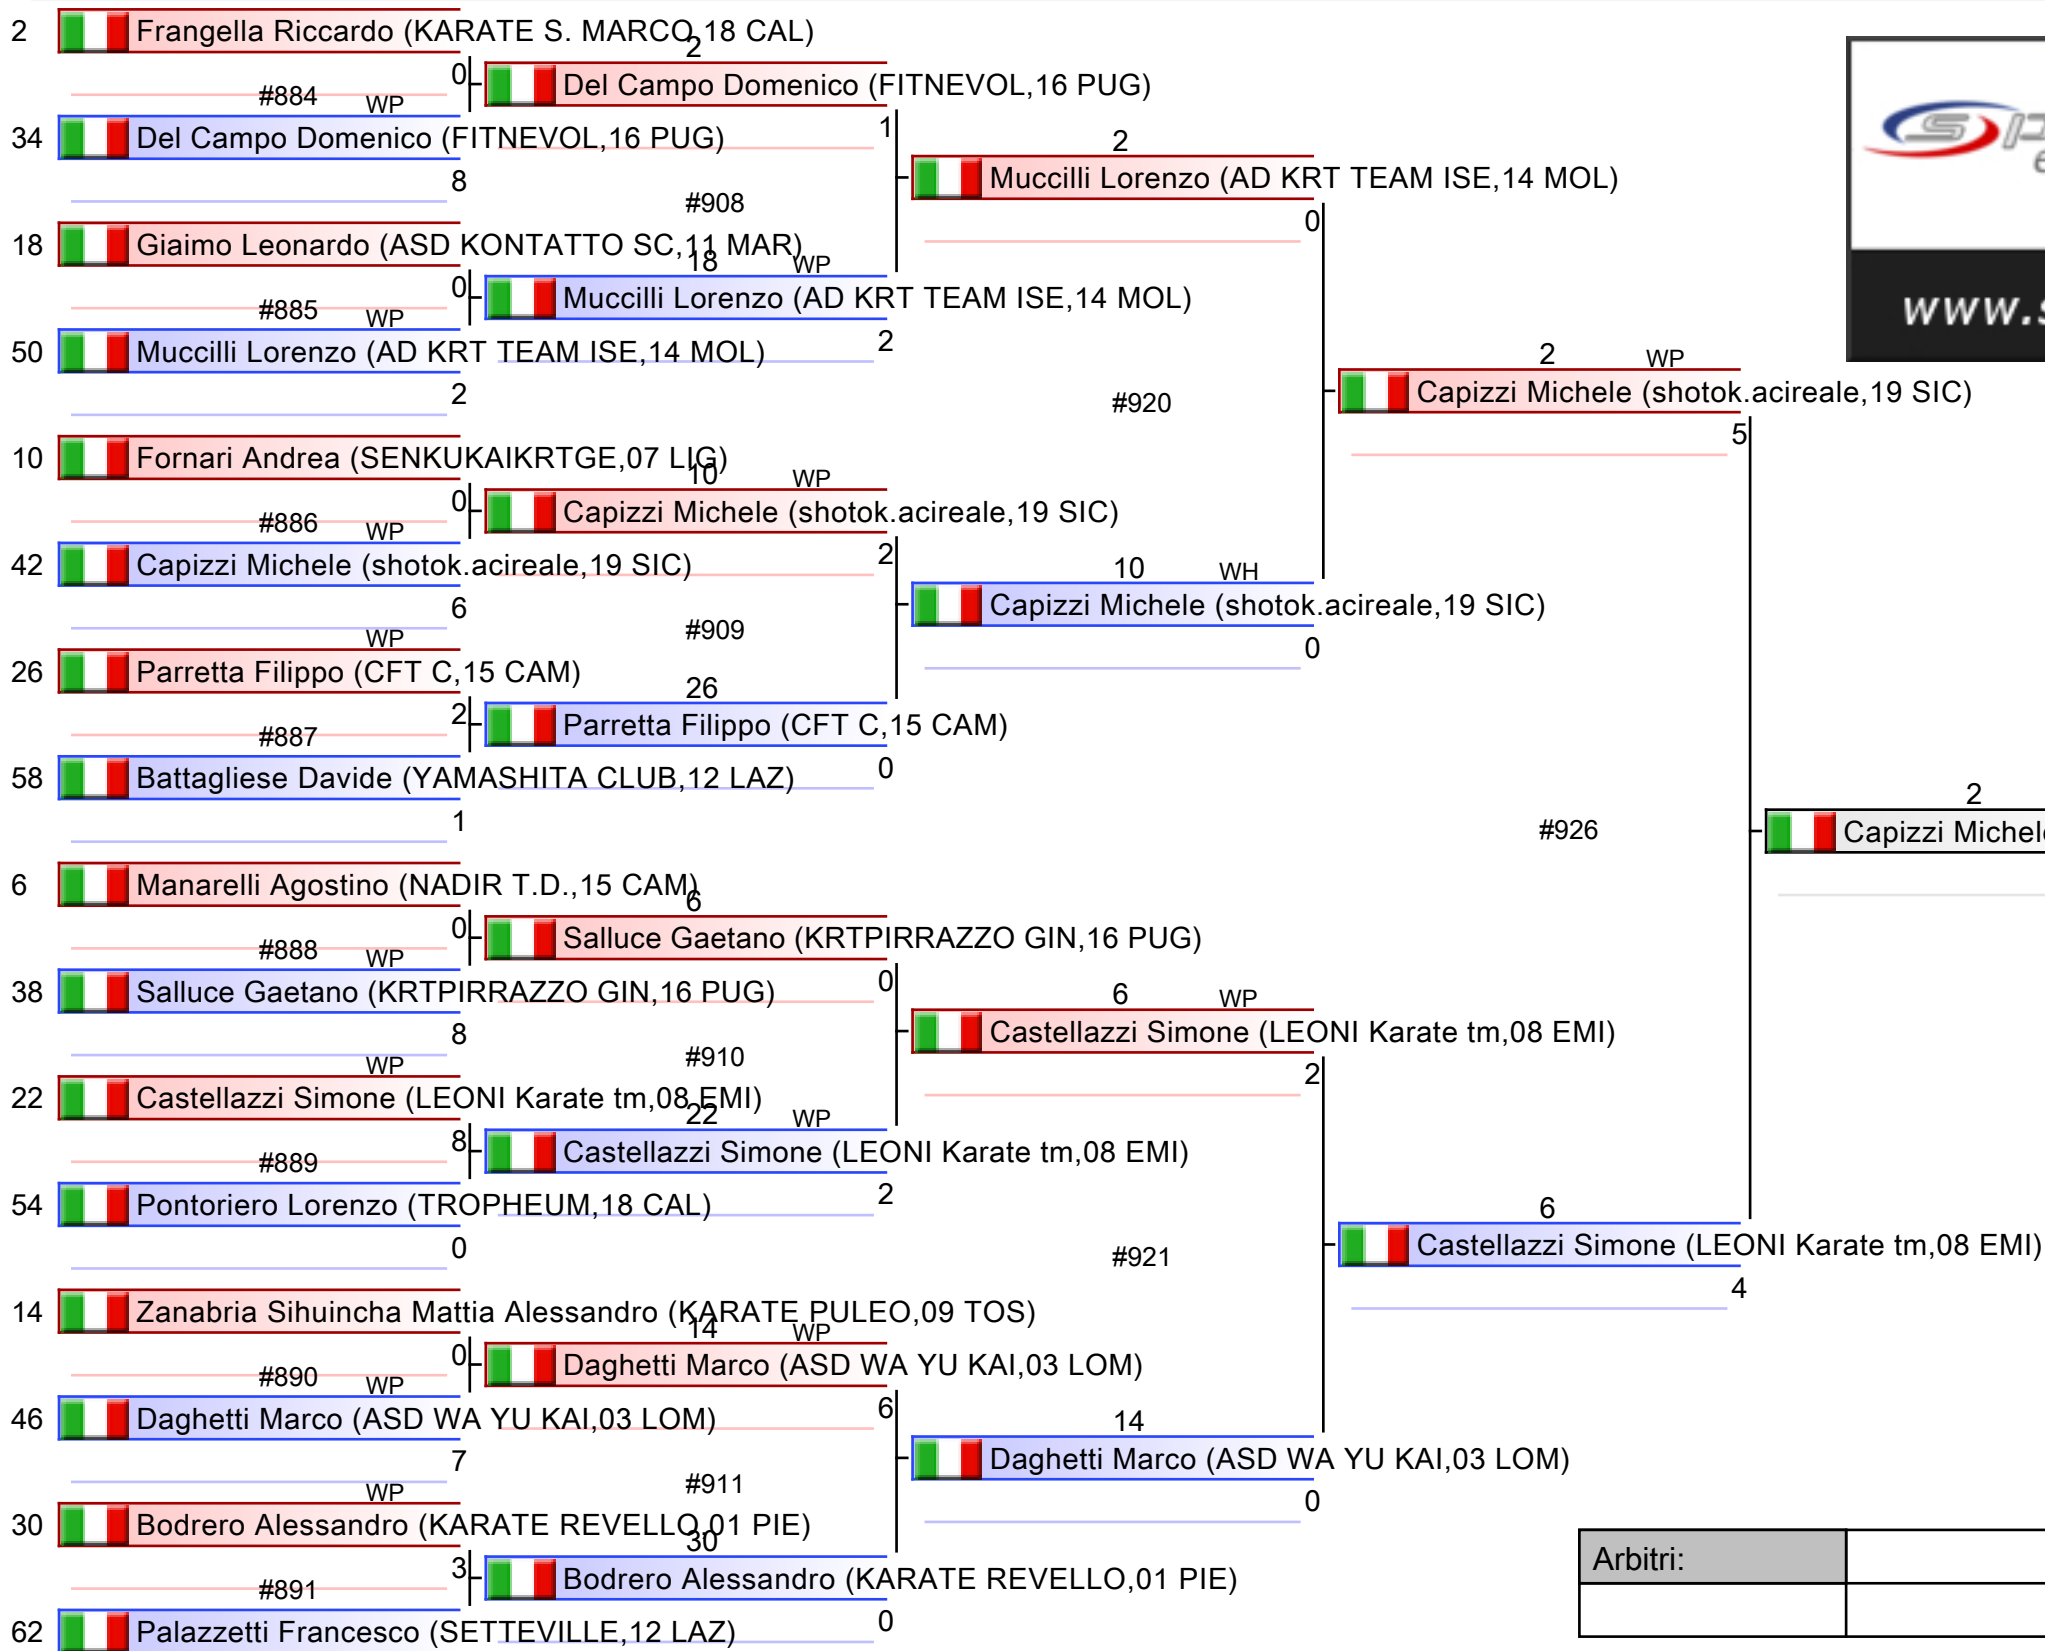

- 1. STORNAIUOLO GAETANO (CHAMPION CENTER, 15 CAM)
- 2. FILIPPI GABRIELE (NAKAYAMA, 03 LOM)
- 3. ZACCARIA ALFREDO (UNION TEAM, 15 CAM)
- 3. CAPIZZI MICHELE (SHOTOK.ACIREALE, 19 SIC)
- 5. TESTA ALESSANDRO (LIONAVEZZANO, 13 ABR)
- 5. MELILLO GABRIELE (TAKA TORA, 16 PUG)
- 7. ACANFORA GENNARO (NADIR T.D., 15 CAM)
- 7. CIANCIMINO BRIAN (IPPONKRTLENTINI, 19 SIC)

*Testa di serie

Arbitri:			

1. STORNAIUOLO GAETANO (CHAMPION CENTER)
2. FILIPPI GABRIELE (NAKAYAMA, 03 LOM)
3. ZACCARIA ALFREDO (UNION TEAM, 15 CAM)
3. CAPIZZI MICHELE (SHOTOK.ACIREALE, 19 SIC)
5. TESTA ALESSANDRO (LIONAVEZZANO, 13 ABR)
5. MELILLO GABRIELE (TAKA TORA, 16 PUG)
7. ACANFORA GENNARO (NADIR T.D., 15 CAM)
7. CIANCIMINO BRIAN (IPPONKRTLENTINI, 19 SIC)

*Testa di serie

Arbitri:			

- 1. STORNAIUOLO GAETANO (CHAMPION CENTER)
- 2. FILIPPI GABRIELE (NAKAYAMA,03 LOM)
- 3. ZACCARIA ALFREDO (UNION TEAM,15 CAM)
- 3. CAPIZZI MICHELE (SHOTOK.ACIREALE,19 SIC)
- 5. TESTA ALESSANDRO (LIONAVEZZANO,13 ABR)
- 5. MELILLO GABRIELE (TAKA TORA,16 PUG)
- 7. ACANFORA GENNARO (NADIR T.D.,15 CAM)
- 7. CIANCIMINO BRIAN (IPPONKRTLENTINI,19 SIC)