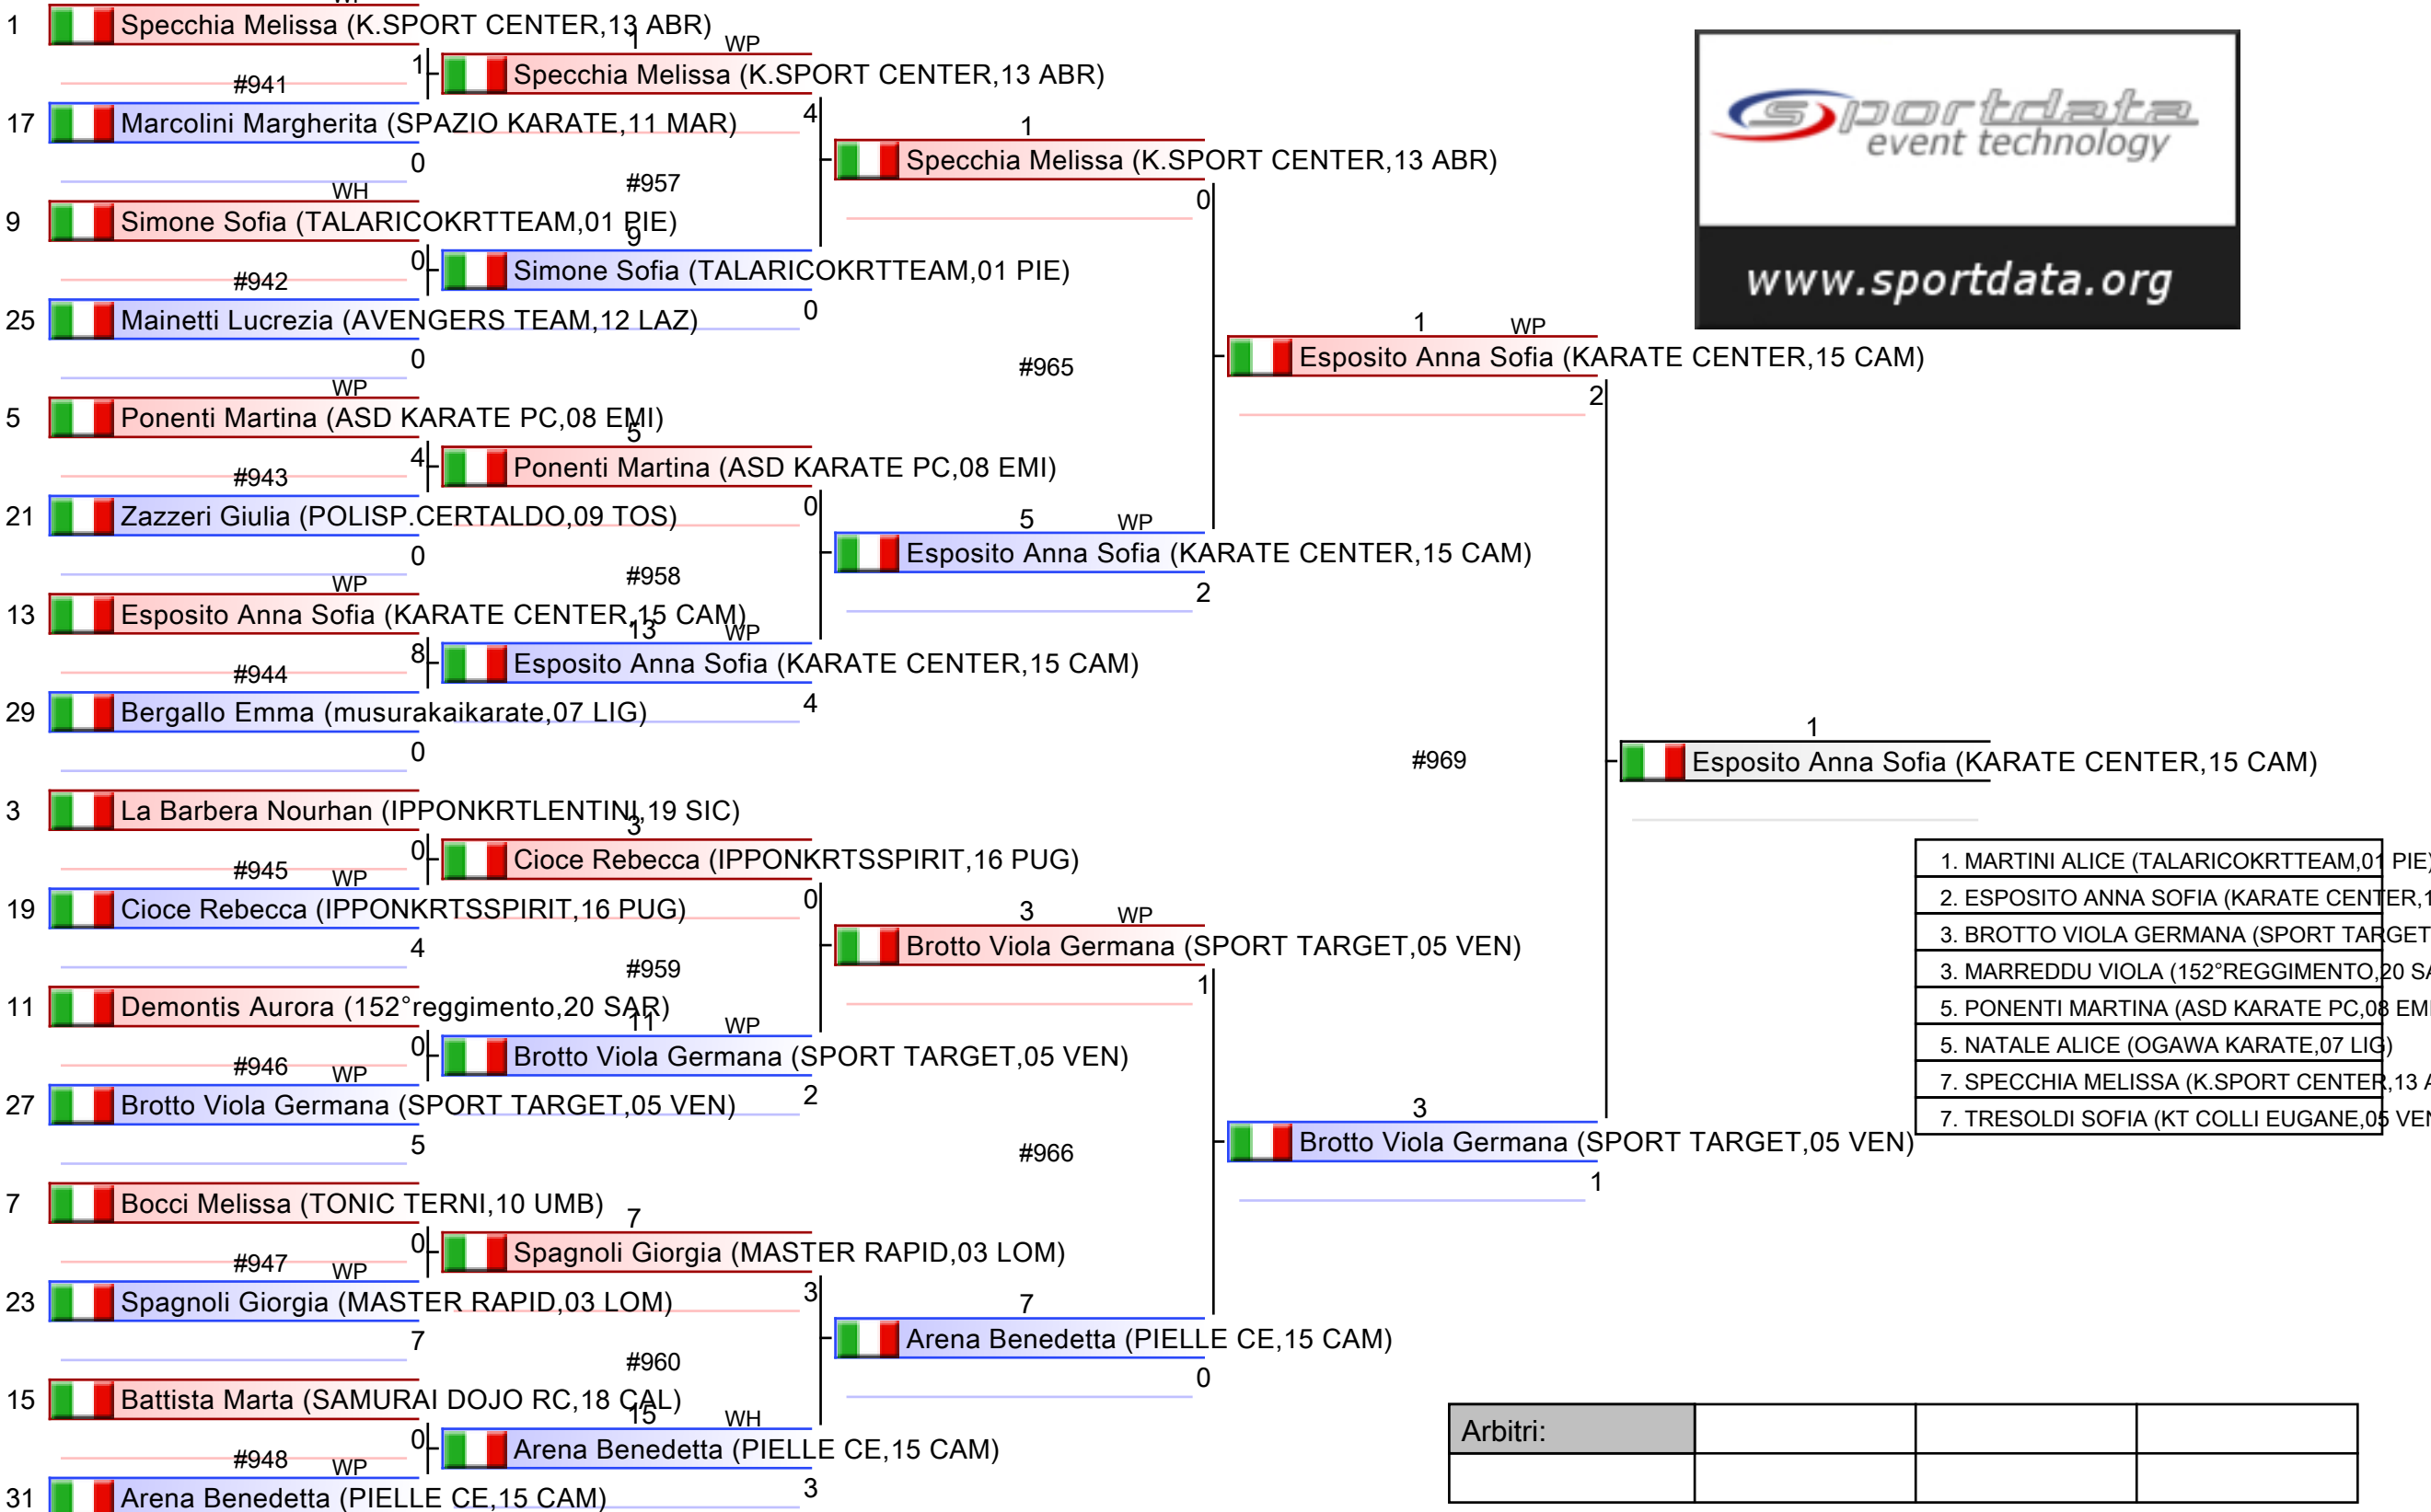

2024-06-02

Tatami
3 15:05

Tabelloni - Pool
1/2

1. MARTINI ALICE (TALARICOKRTTEAM,01 PIE)
2. ESPOSITO ANNA SOFIA (KARATE CENTER,15 CAM)
3. BROTTTO VIOLA GERMANA (SPORT TARGET,05 VEN)
3. MARREDDU VIOLA (152°REGGIMENTO,20 SAR)
5. PONENTI MARTINA (ASD KARATE PC,08 EMI)
5. NATALE ALICE (OGAWA KARATE,07 LIG)
7. SPECCHIA MELISSA (K.SPORT CENTER,13 ABR)
7. TRESOLDI SOFIA (KT COLLI EUGANE,05 VEN)