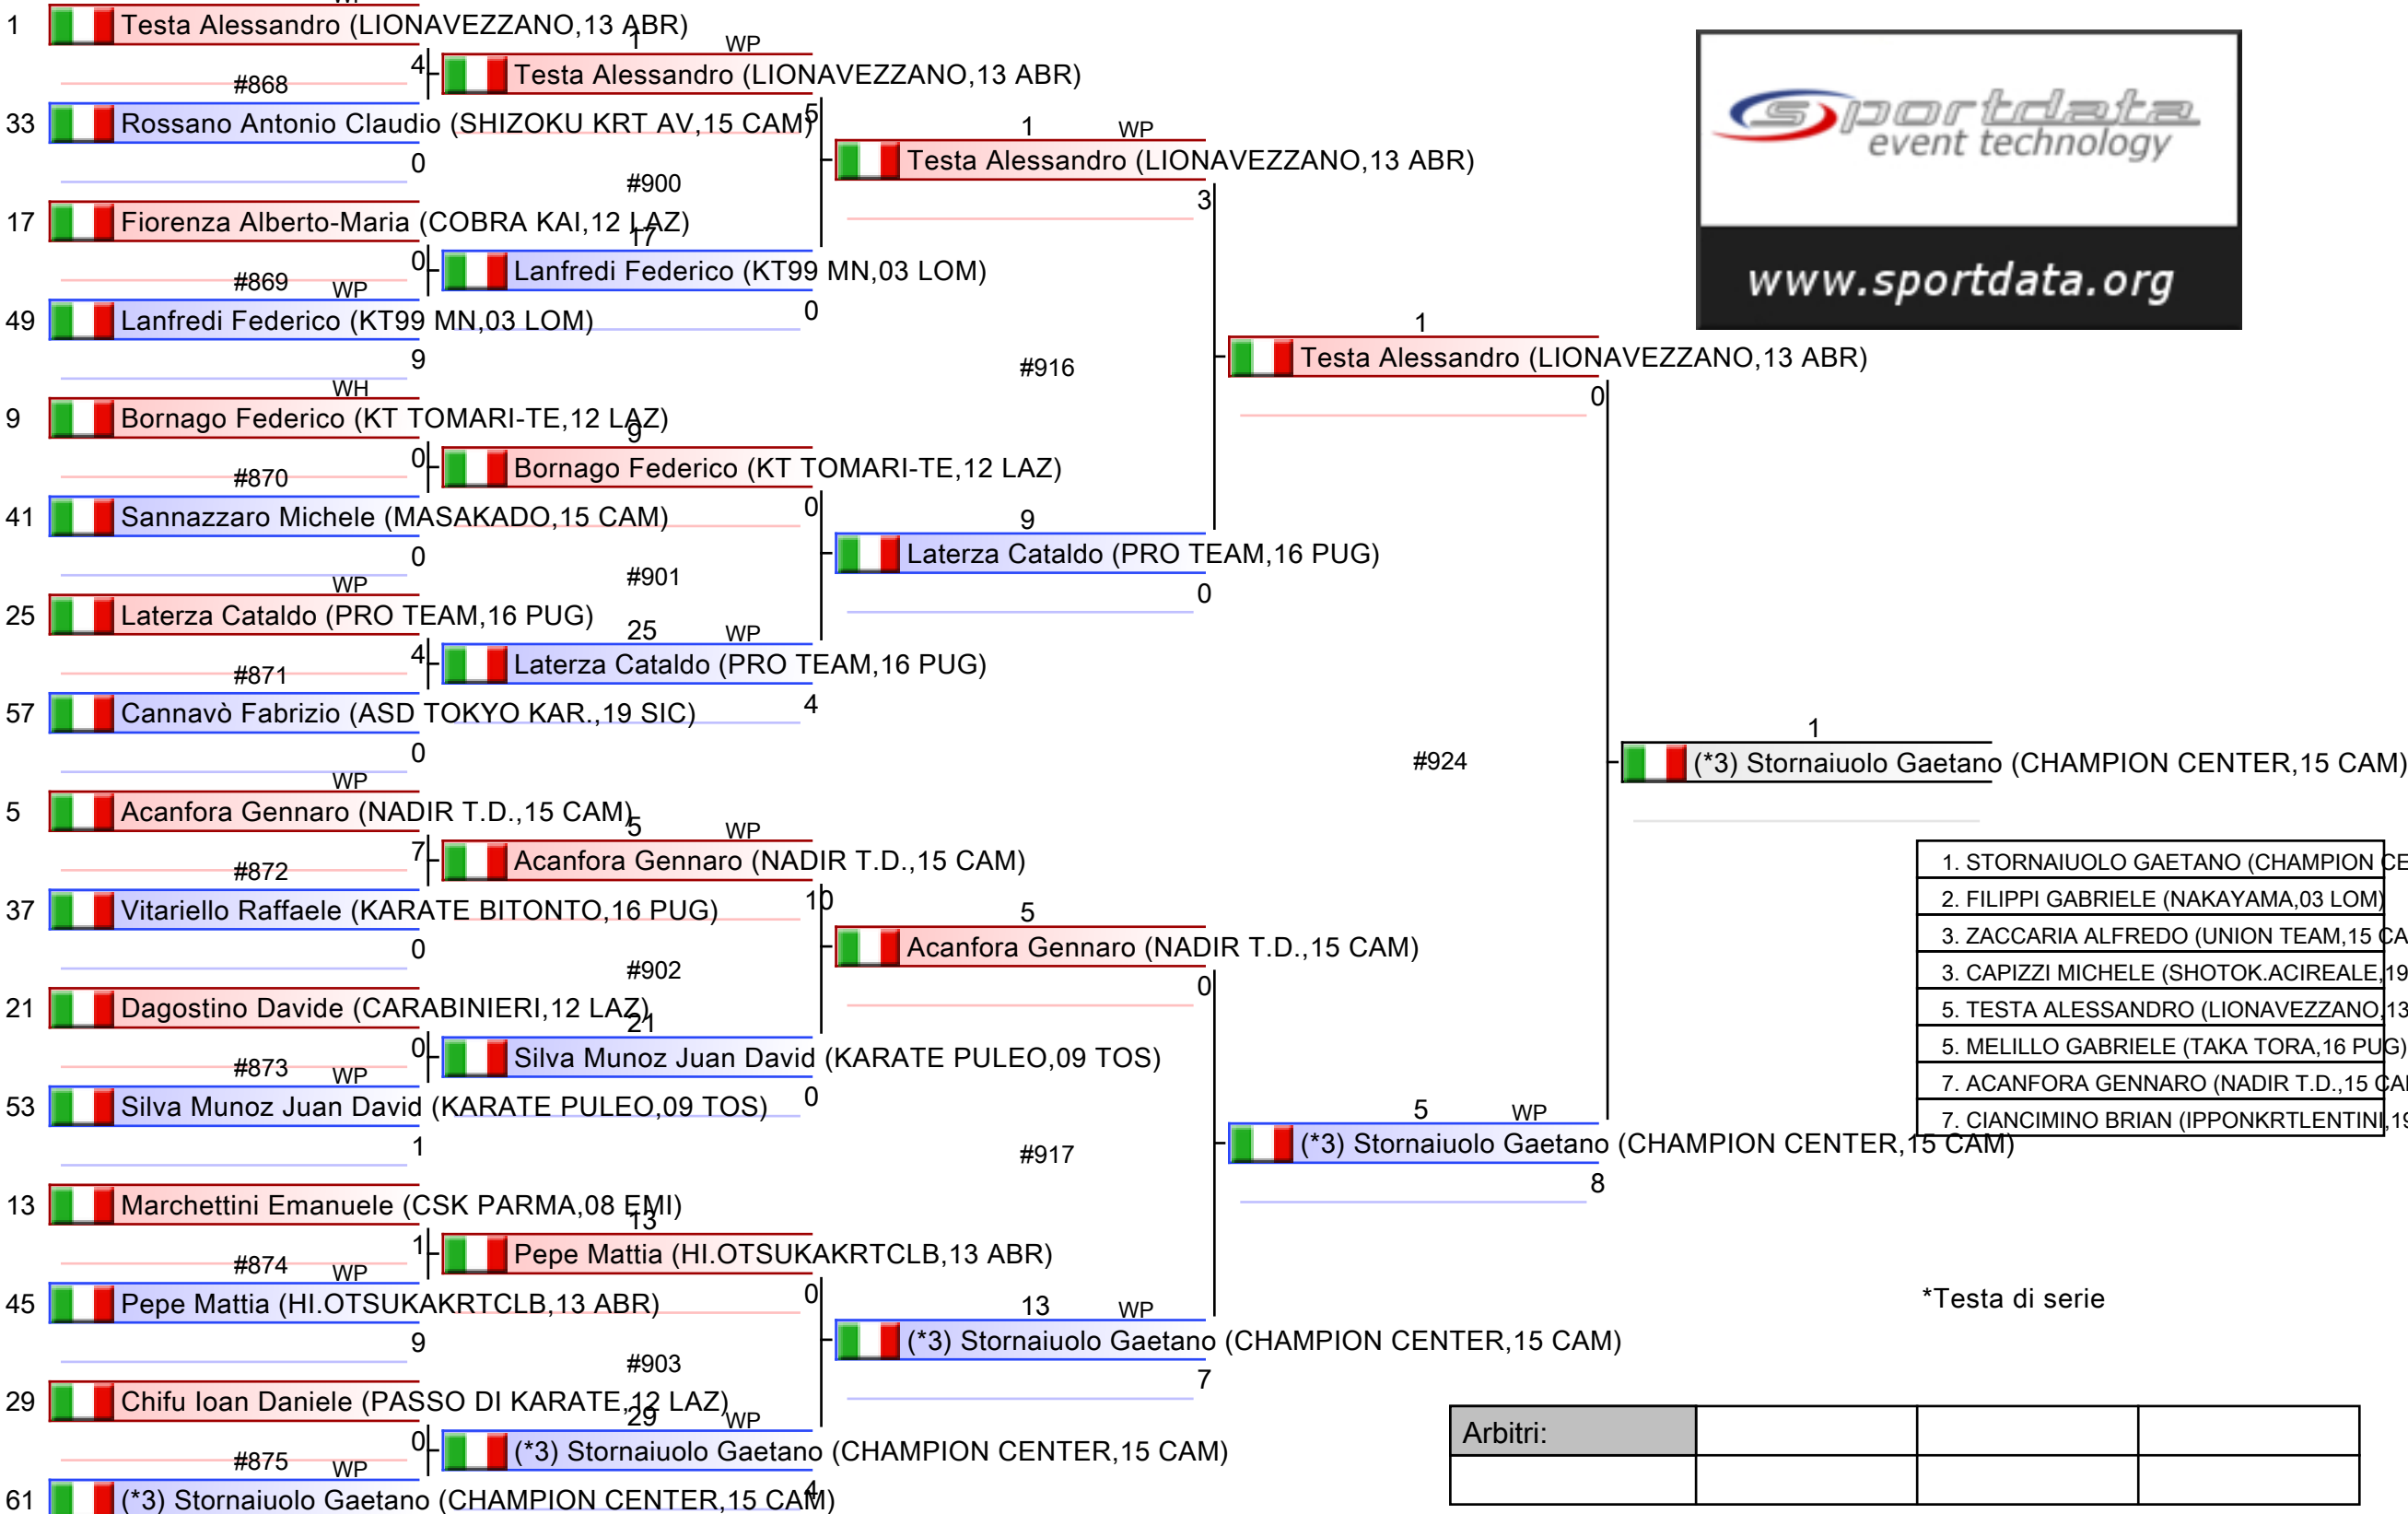

- 1. STORNAIUOLO GAETANO (CHAMPION CENTER, 15 CAM)
- 2. FILIPPI GABRIELE (NAKAYAMA, 03 LOM)
- 3. ZACCARIA ALFREDO (UNION TEAM, 15 CAM)
- 3. CAPIZZI MICHELE (SHOTOK.ACIREALE, 19 SIC)
- 5. TESTA ALESSANDRO (LIONAVEZZANO, 13 ABR)
- 5. MELILLO GABRIELE (TAKA TORA, 16 PUG)
- 7. ACANFORA GENNARO (NADIR T.D., 15 CAM)
- 7. CIANCIMINO BRIAN (IPPONKRTLENTINI, 19 SIC)