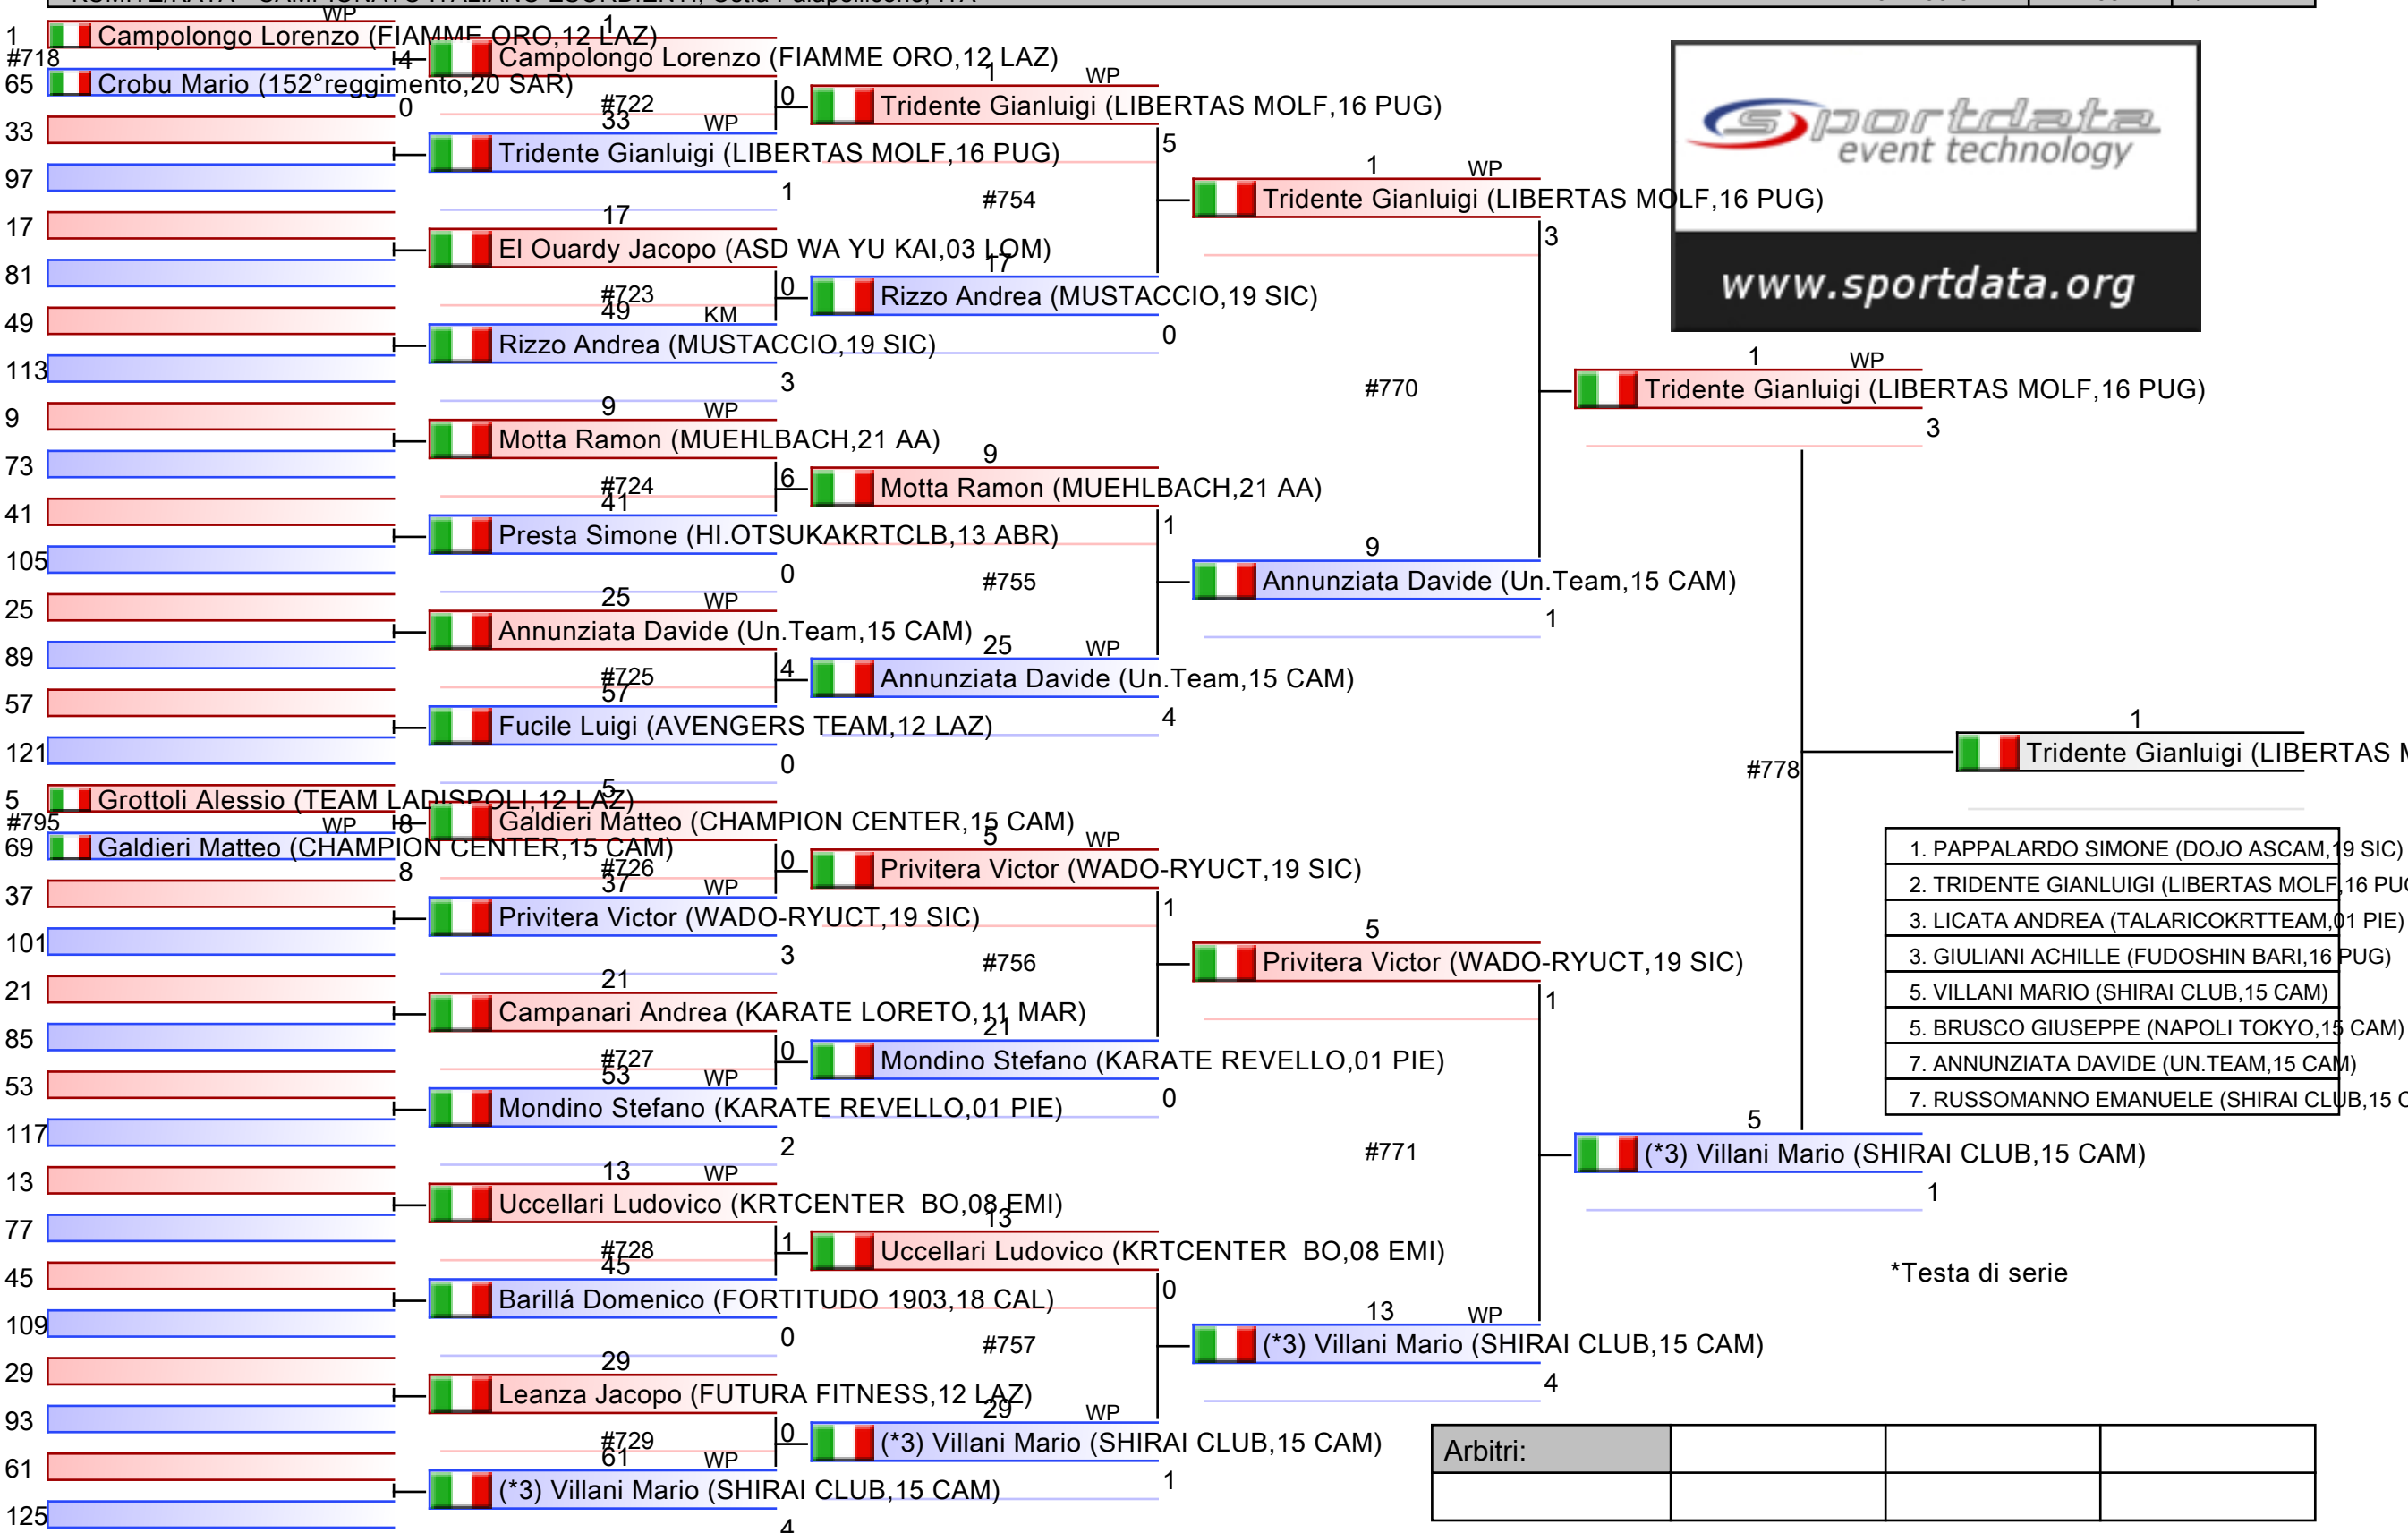

KUMITE/KATA - CAMPIONATO ITALIANO ESORDIENTI, Ostia Palapellicone, ITA

2024-06-02

Tatami
1 11:05

Tabelloni - Pool
1/4

1. PAPPALARDO SIMONE (DOJO ASCAM, 19 SIC)
2. TRIDENTE GIANLUIGI (LIBERTAS MOLF, 16 PUG)
3. LICATA ANDREA (TALARICOKRTEAM, 01 PIE)
3. GIULIANI ACHILLE (FUDOSHIN BARI, 16 PUG)
5. VILLANI MARIO (SHIRAI CLUB, 15 CAM)
5. BRUSCO GIUSEPPE (NAPOLI TOKYO, 15 CAM)
7. ANNUNZIATA DAVIDE (UN.TEAM, 15 CAM)
7. RUSSOMANNO EMANUELE (SHIRAI CLUB, 15 CAM)