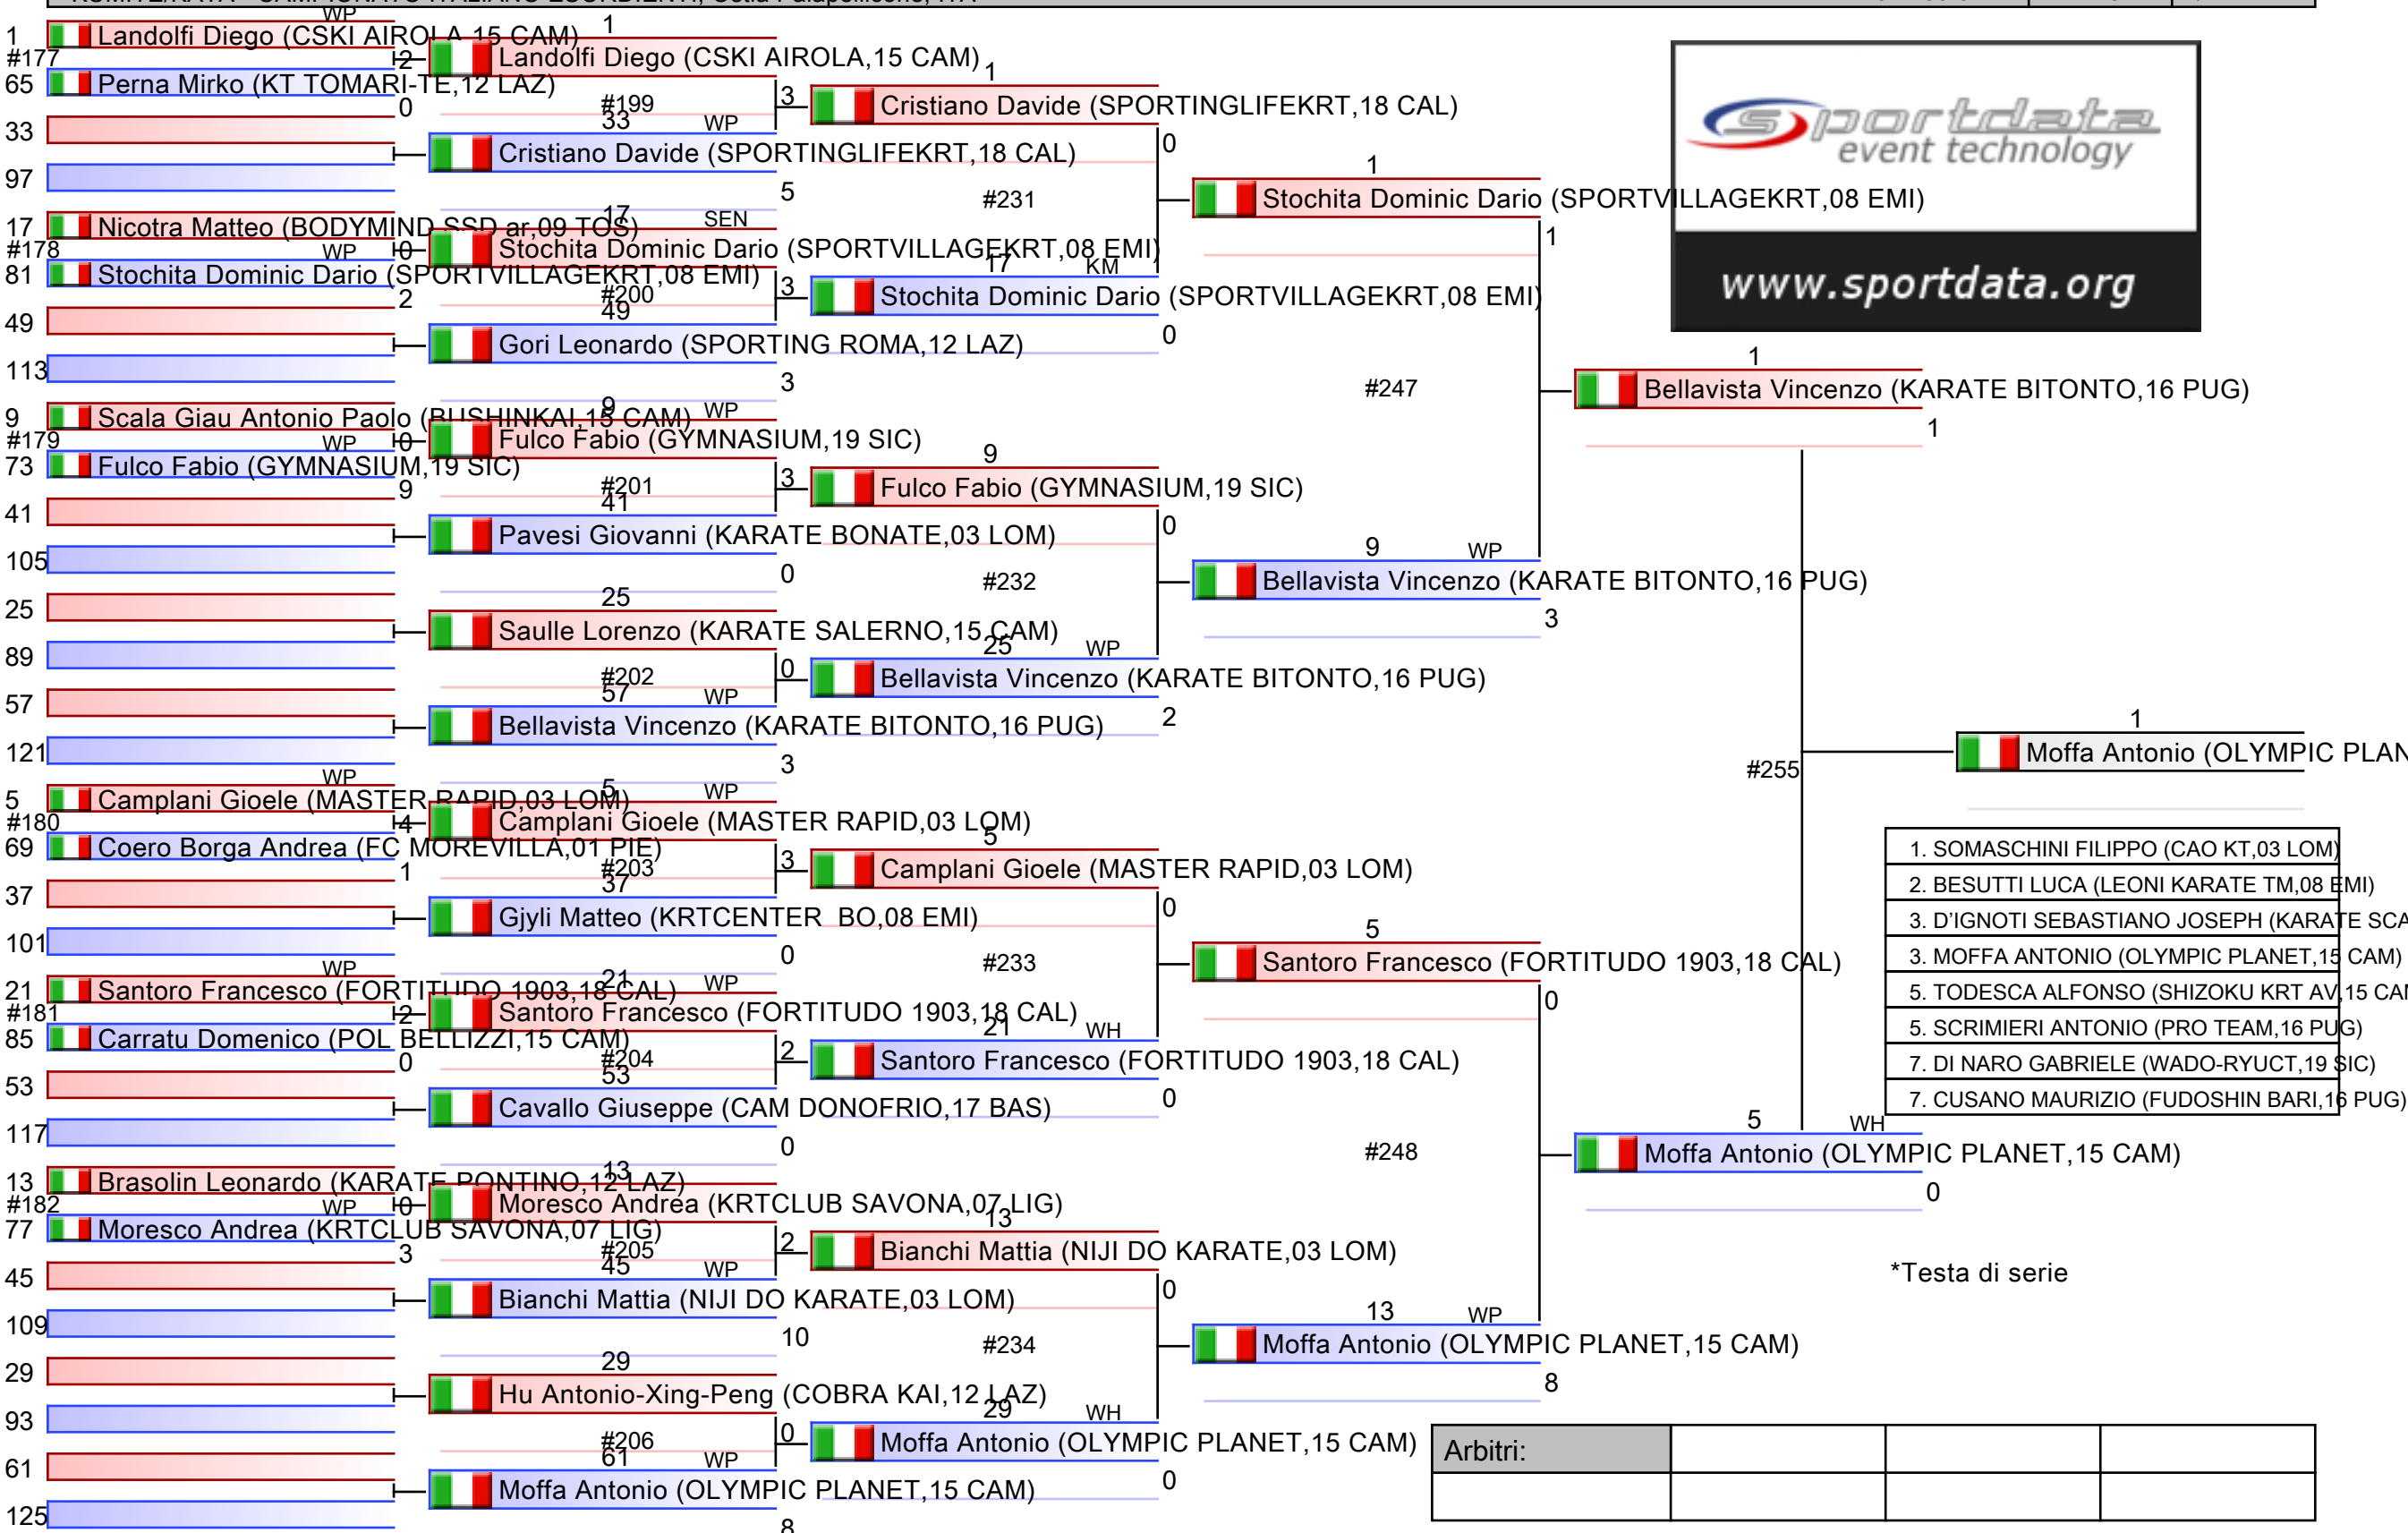

ESORDIENTI M KUMITE 38 KG

KUMITE/KATA - CAMPIONATO ITALIANO ESORDIENTI, Ostia Palapellicone, ITA

2024-06-01

Tatami
1 14:45

Tabelloni - Pool
1/4