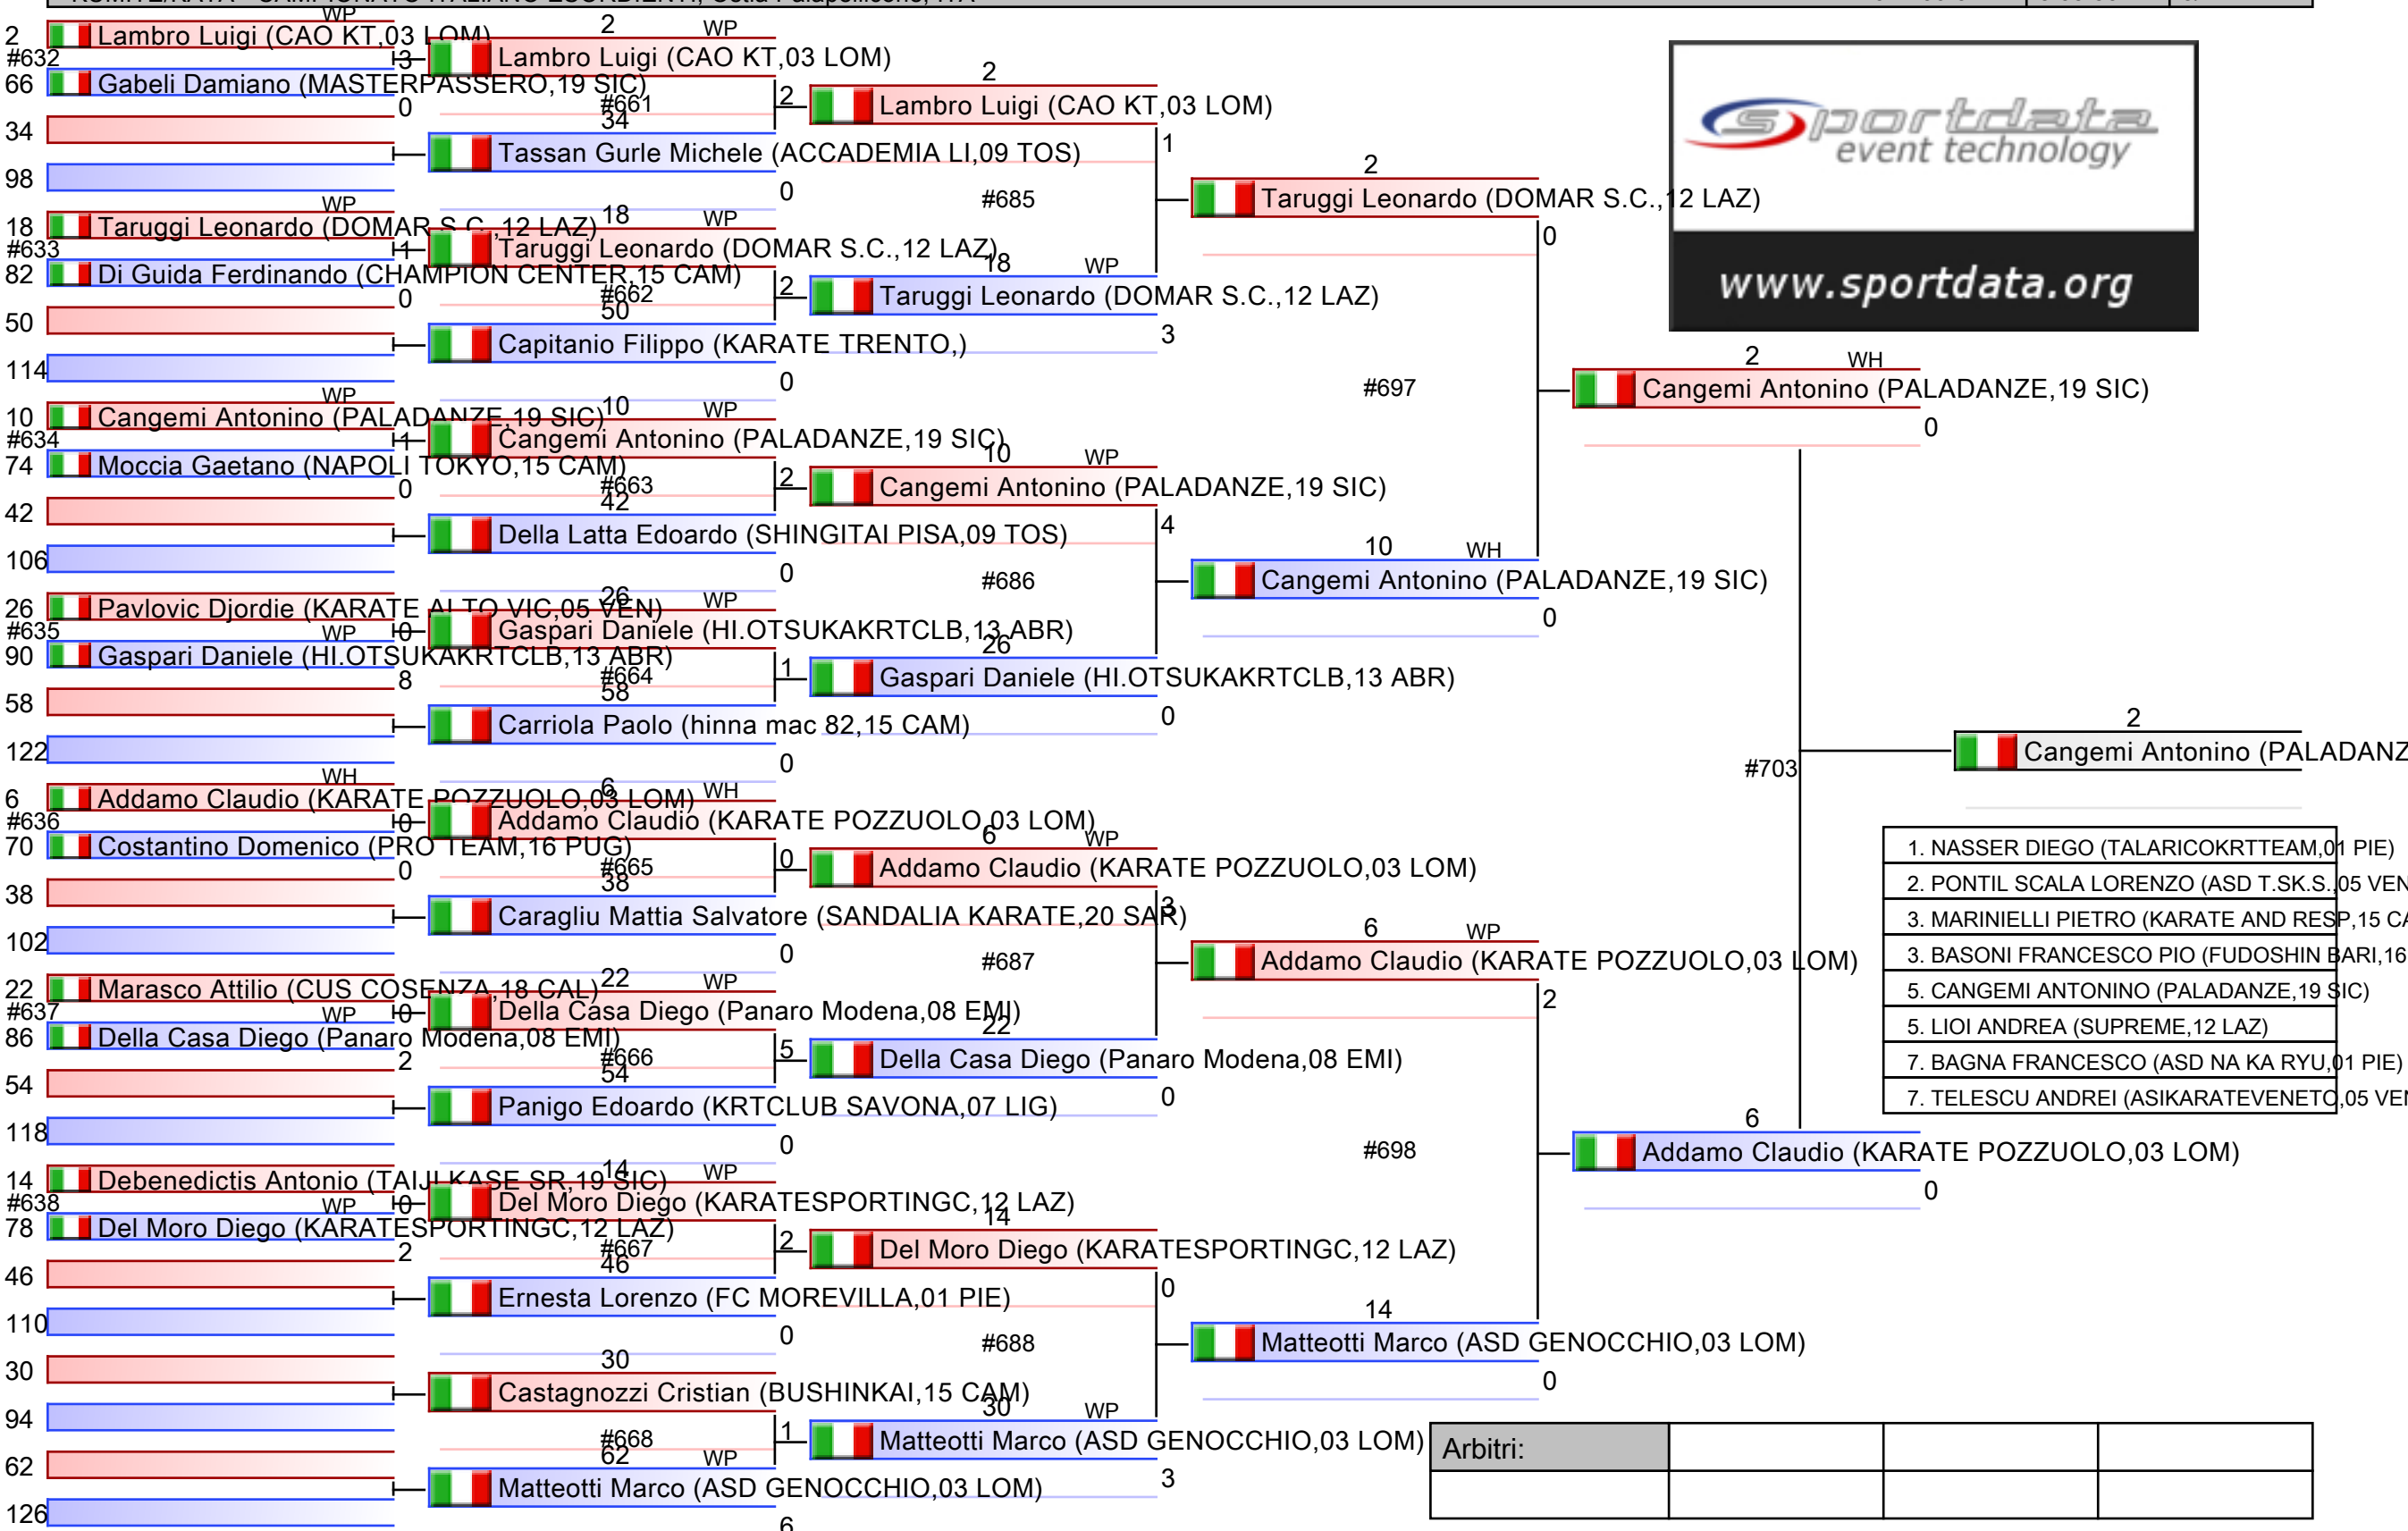

KUMITE/KATA - CAMPIONATO ITALIANO ESORDIENTI, Ostia Palapellicone, ITA

2024-06-02

Tatami
3 09:30

Tabelloni - Pool
3/4

1. NASSER DIEGO (TALARICOKRTEAM, 01 PIE)
2. PONTIL SCALA LORENZO (ASD T.SK.S., 05 VEN)
3. MARINIELLI PIETRO (KARATE AND RESP, 15 CA)
3. BASONI FRANCESCO PIO (FUDOSHIN BARI, 16 BA)
5. CANGEMI ANTONINO (PALADANZE, 19 SIC)
5. LIOI ANDREA (SUPREME, 12 LAZ)
7. BAGNA FRANCESCO (ASD NA KA RYU, 01 PIE)
7. TEDESCU ANDREI (ASIKARATEVENETQ, 05 VEN)