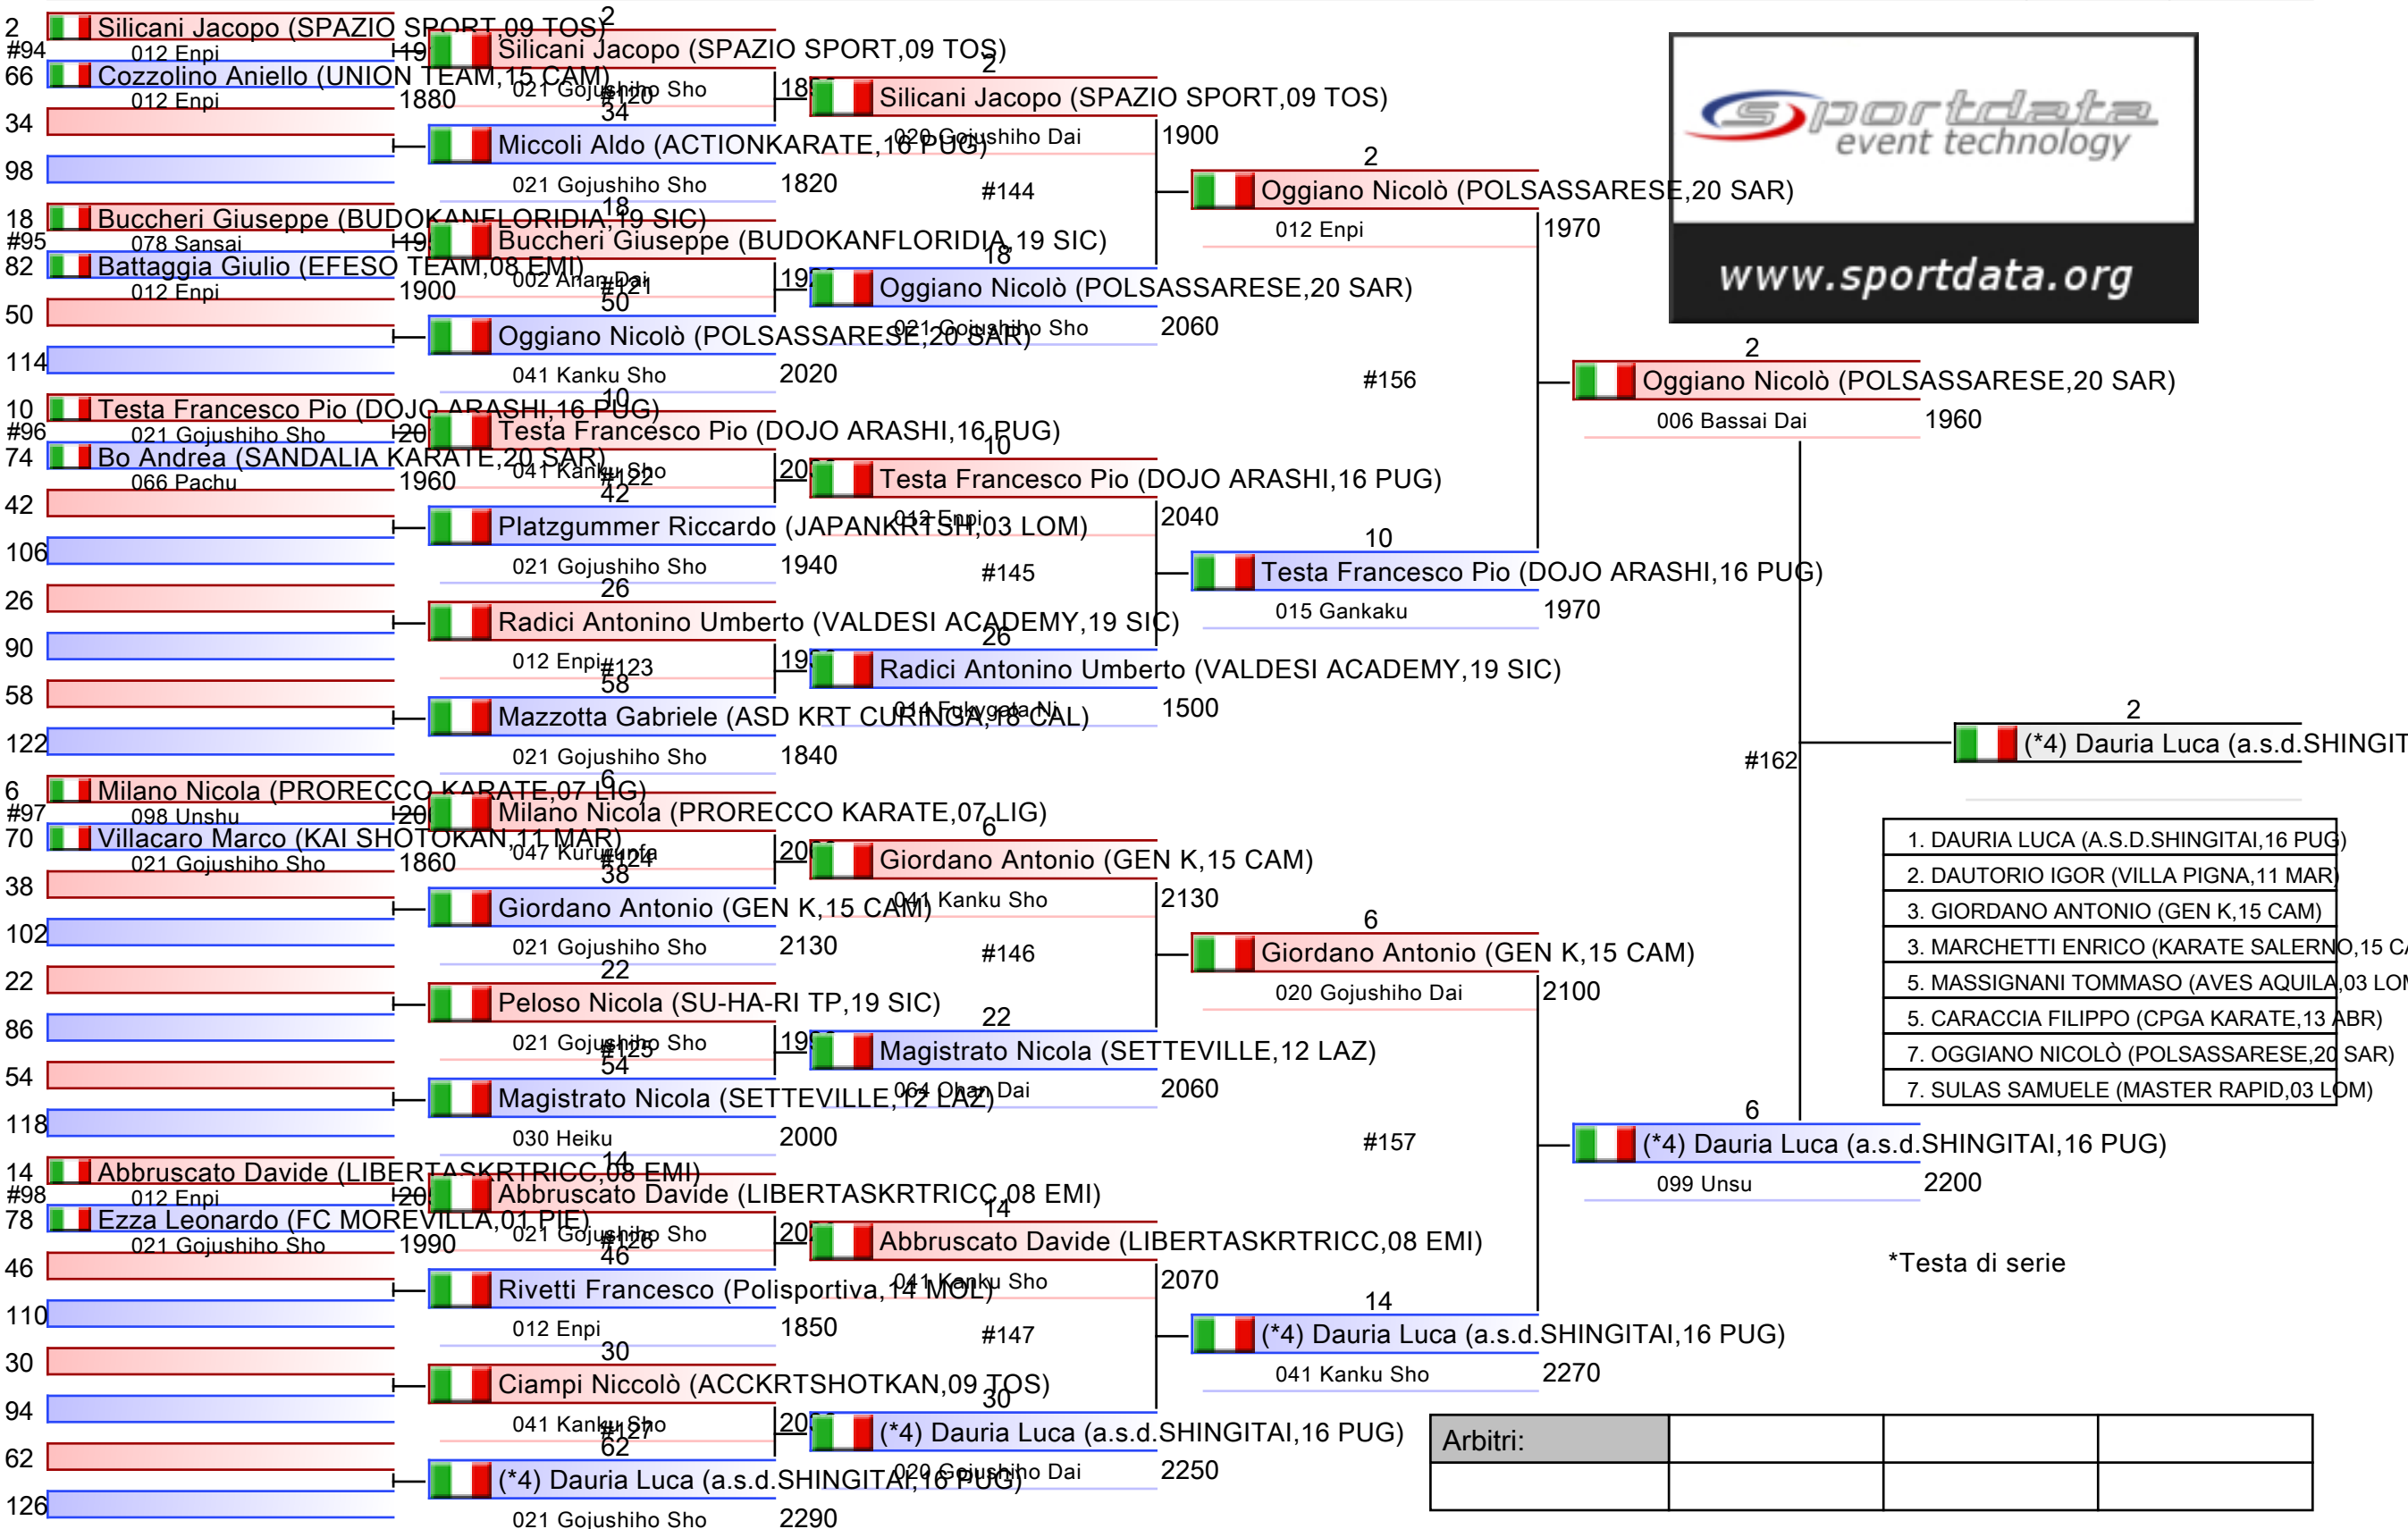

2024-06-01

Tatami
2 10:50

Tabelloni - Pool
2/4

ESORDIENTI M KATA

KUMITE/KATA - CAMPIONATO ITALIANO ESORDIENTI, Ostia Palapellicone, ITA

2024-06-01

Tatami 3 10:50
Tabelloni - Pool 3/4

ESORDIENTI M KATA