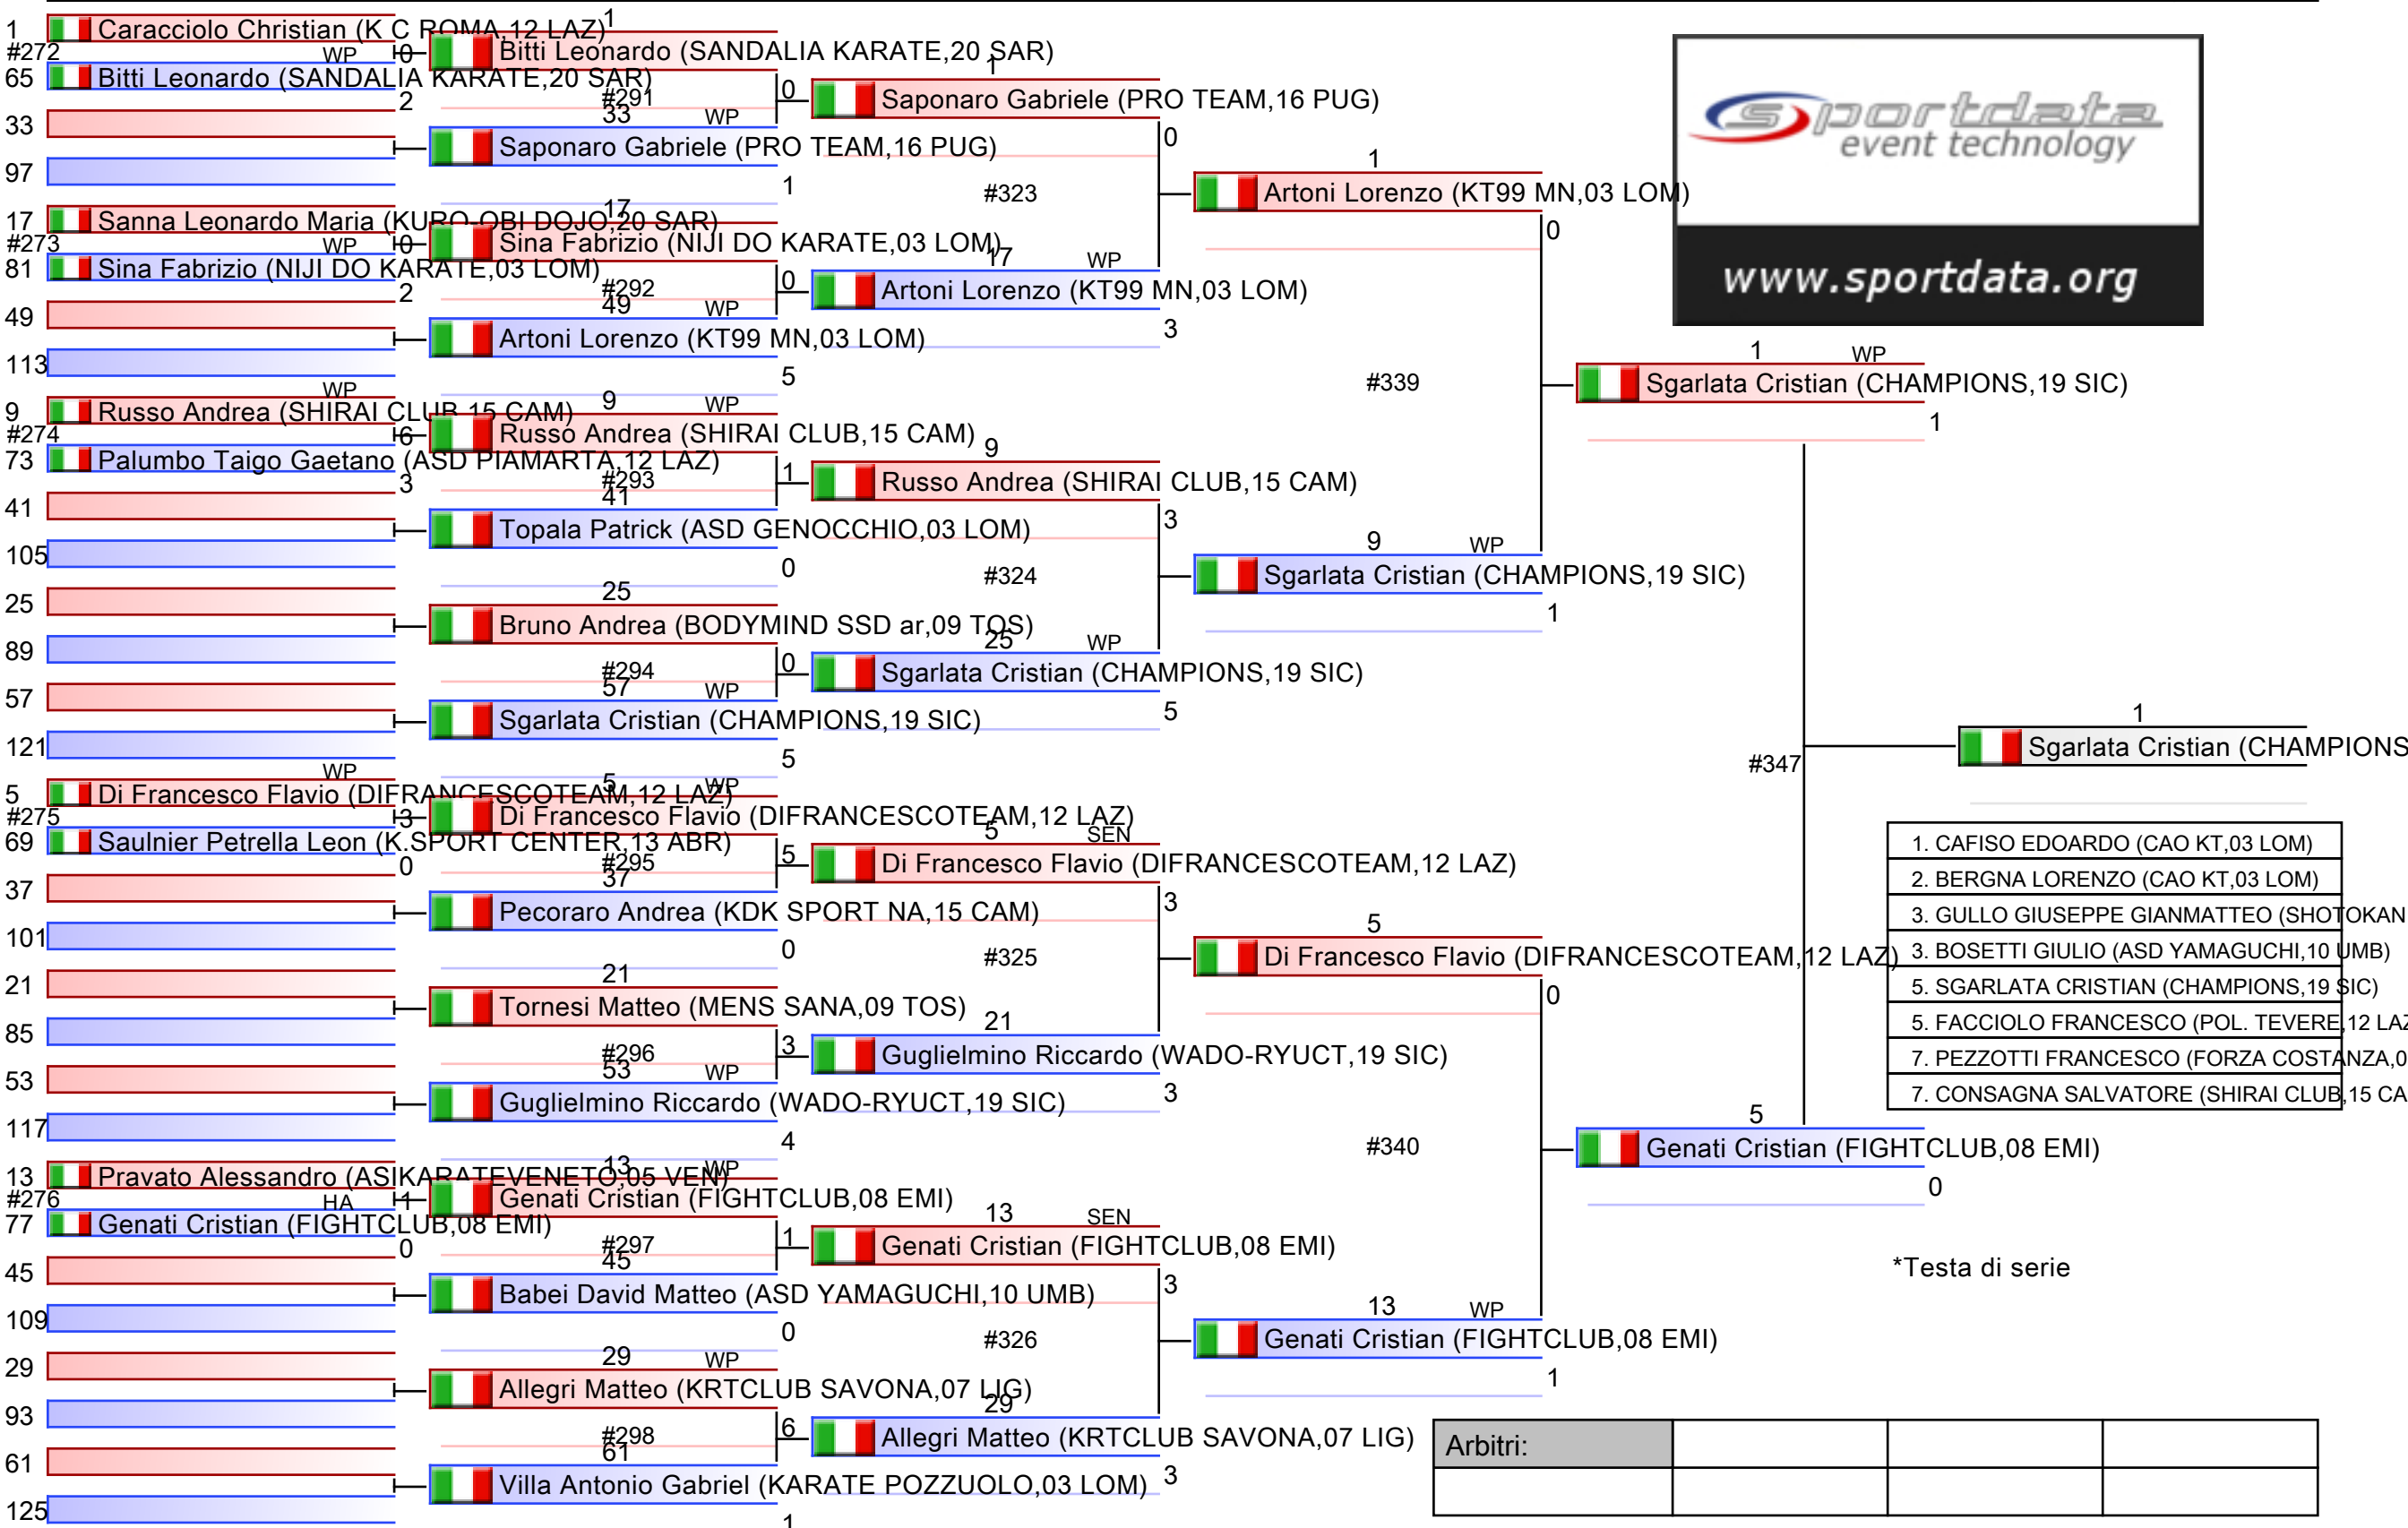

ESORDIENTI M KUMITE 43 KG

KUMITE/KATA - CAMPIONATO ITALIANO ESORDIENTI, Ostia Palapellicone, ITA

2024-06-01

Tatami
1 16:10

Tabelloni - Pool
1/4

1. CAFISO EDOARDO (CAO KT,03 LOM)
2. BERGNA LORENZO (CAO KT,03 LOM)
3. GULLO GIUSEPPE GIANMATTEO (SHOTOKAN)
3. BOSETTI GIULIO (ASD YAMAGUCHI,10 UMB)
5. SGARLATA CRISTIAN (CHAMPIONS,19 SIC)
5. FACCILO FRANCESCO (POL. TEVERE,12 LAZ)
7. PEZZOTTI FRANCESCO (FORZA COSTANZA,03)
7. CONSAGNA SALVATORE (SHIRAI CLUB,15 CAM)

*Testa di serie

Arbitri: