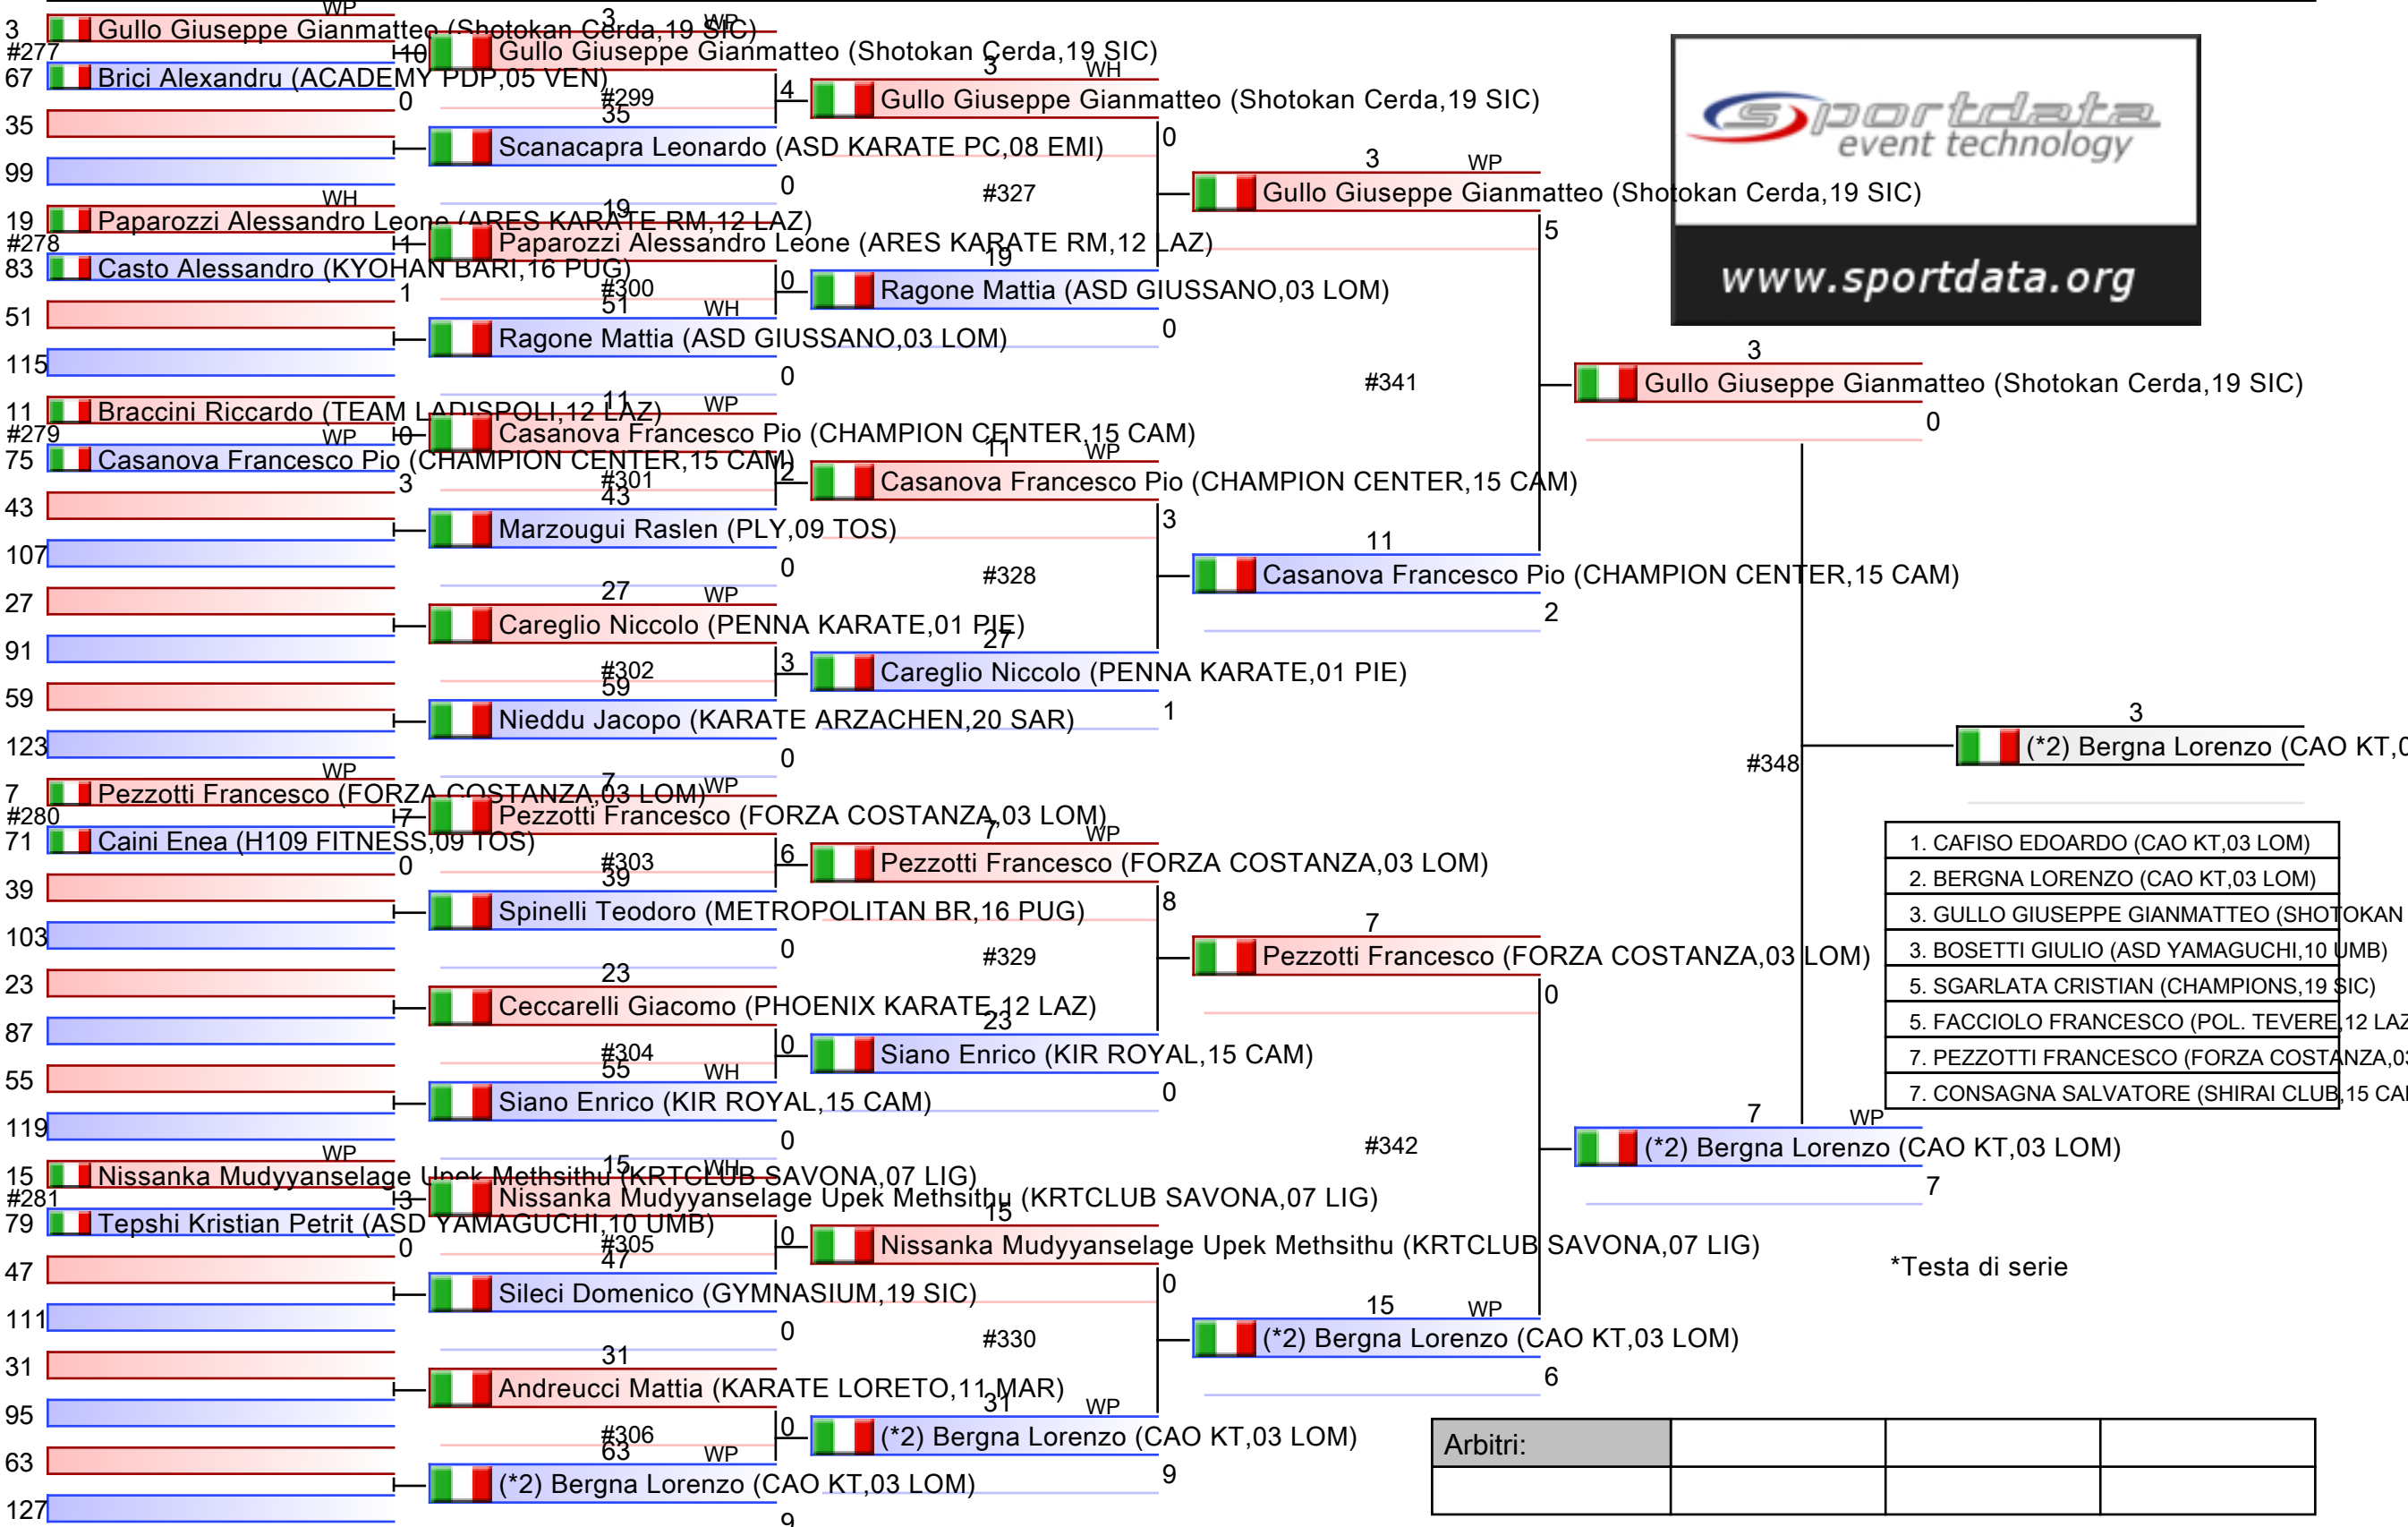

*Testa di serie

Arbitri:			

ESORDIENTI M KUMITE 43 KG

KUMITE/KATA - CAMPIONATO ITALIANO ESORDIENTI, Ostia Palapellicone, ITA

2024-06-01

Tatami
2 16:10

Tabelloni - Pool
2/4

Arbitri:			