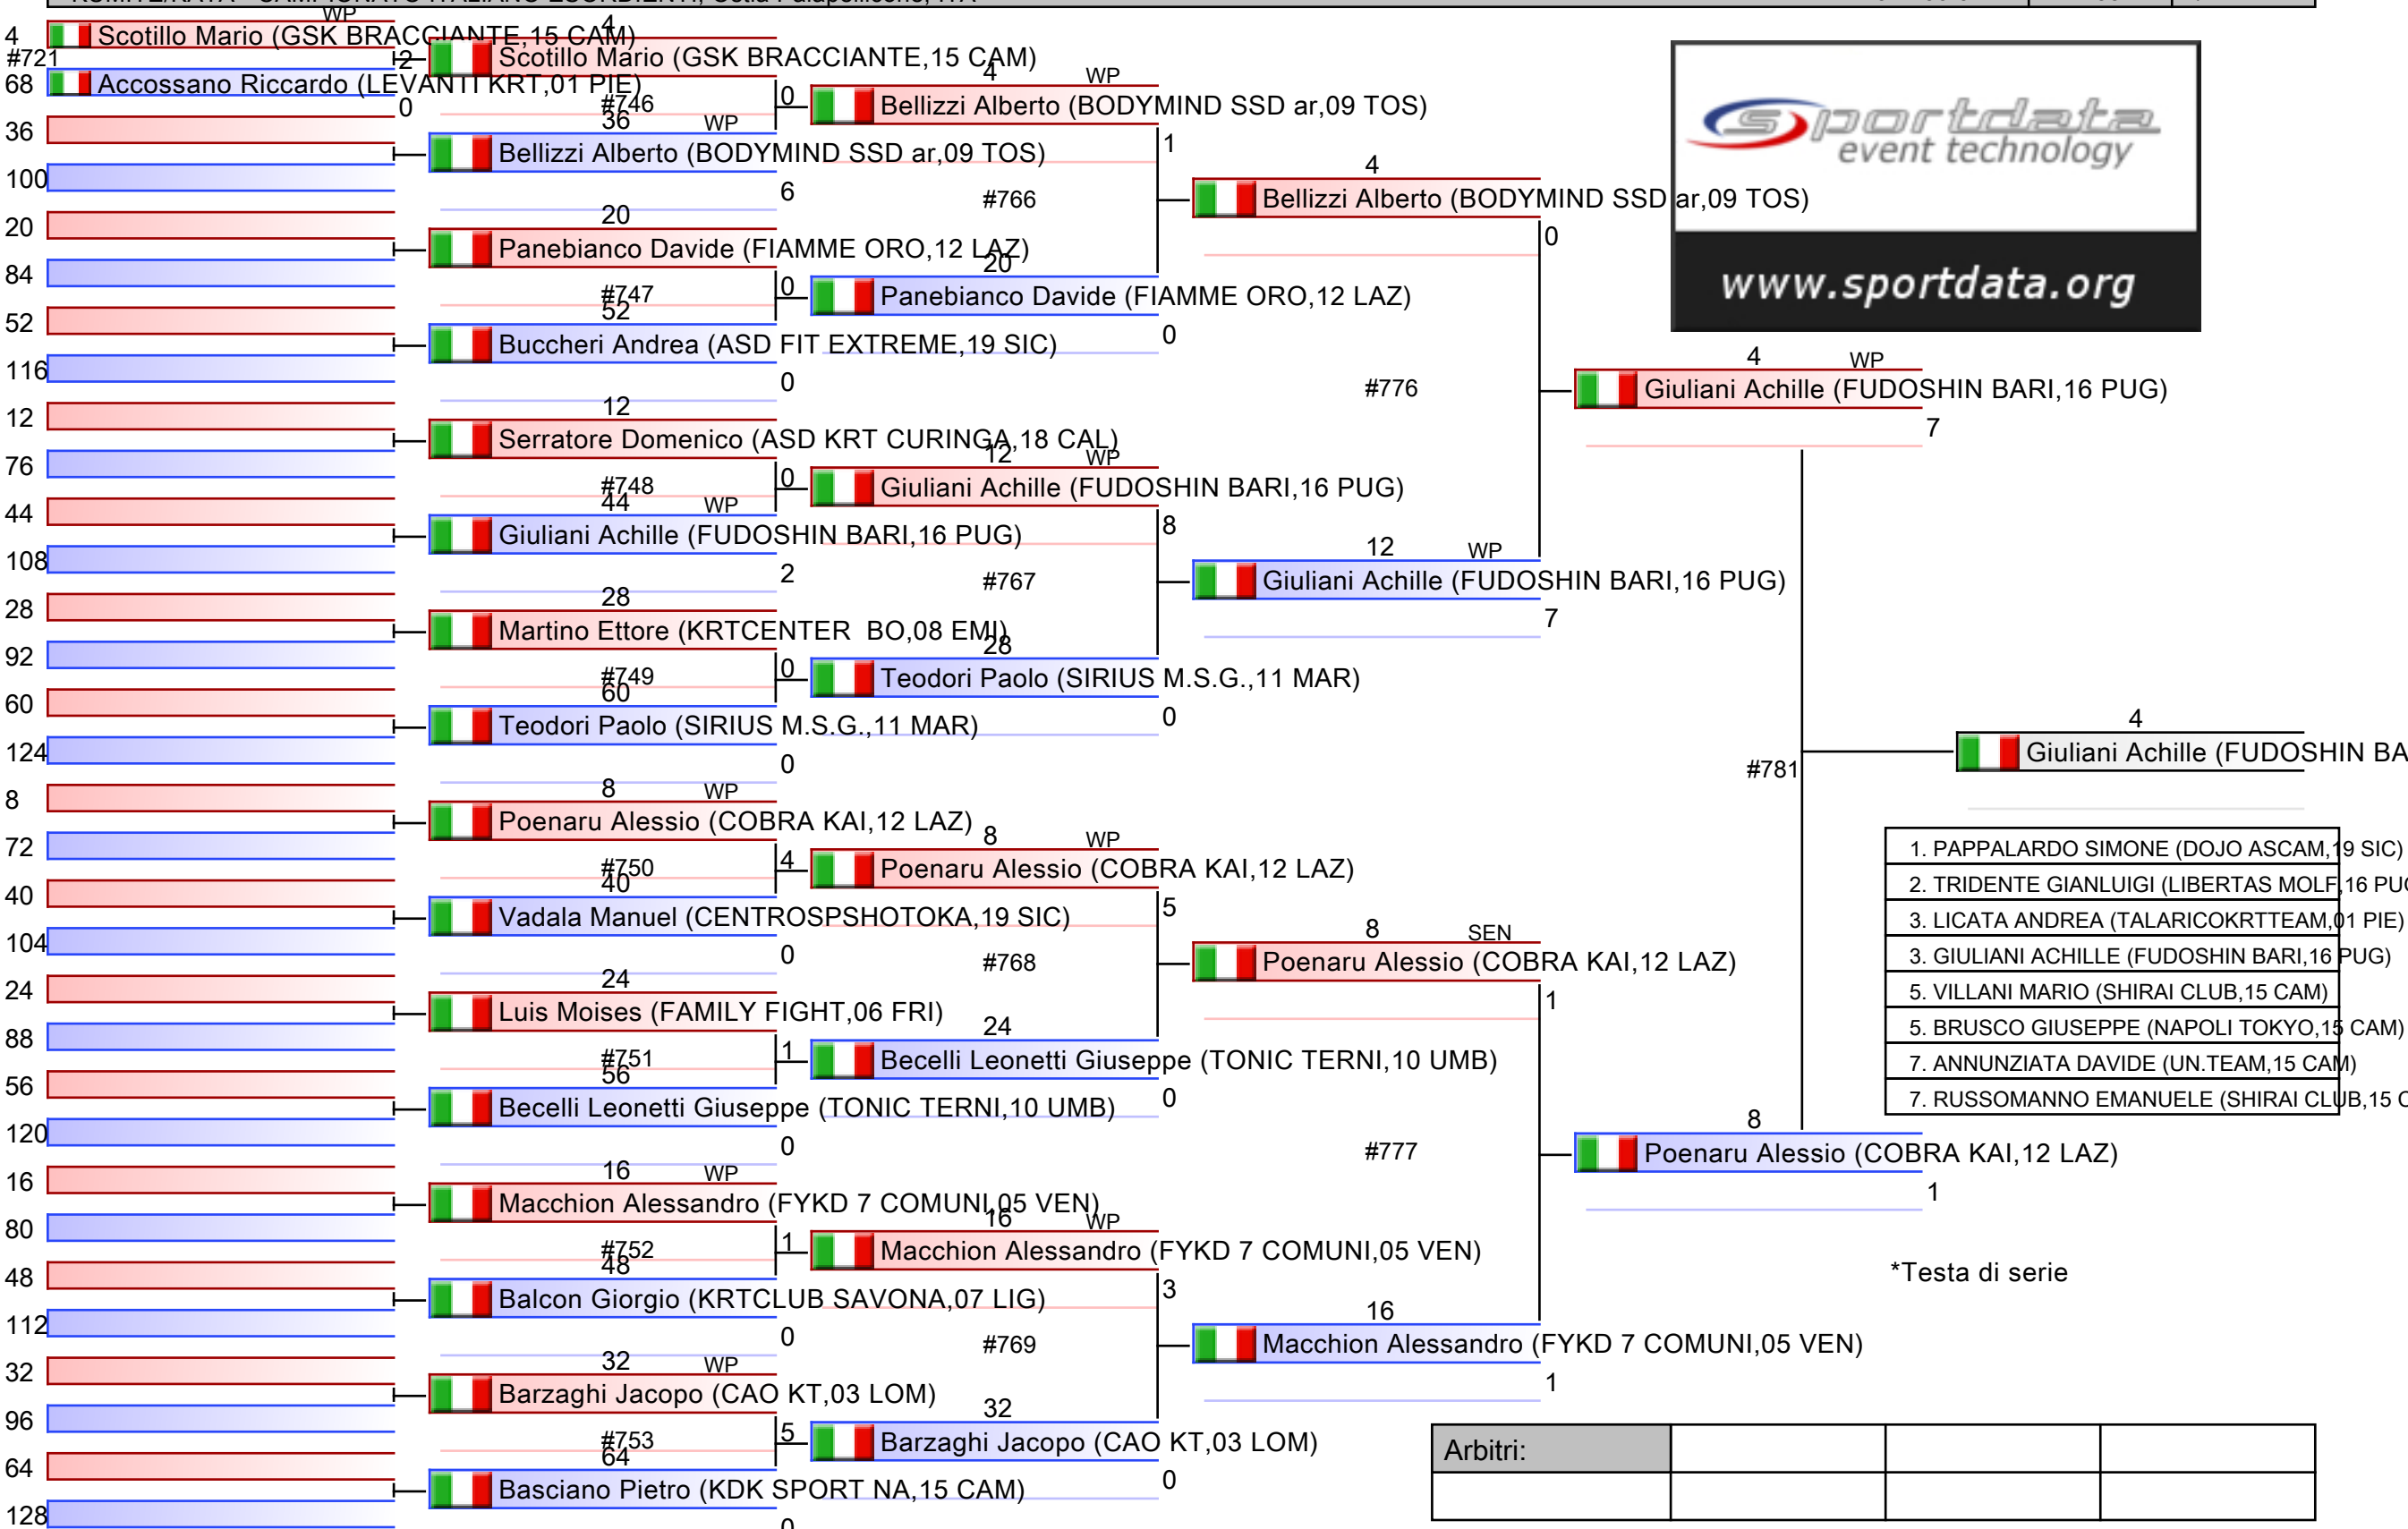

ESORDIENTI M KUMITE 53 KG

KUMITE/KATA - CAMPIONATO ITALIANO ESORDIENTI, Ostia Palapellicone, ITA

2024-06-02

Tatami
4 11:05

Tabelloni - Pool
4/4

Arbitri: