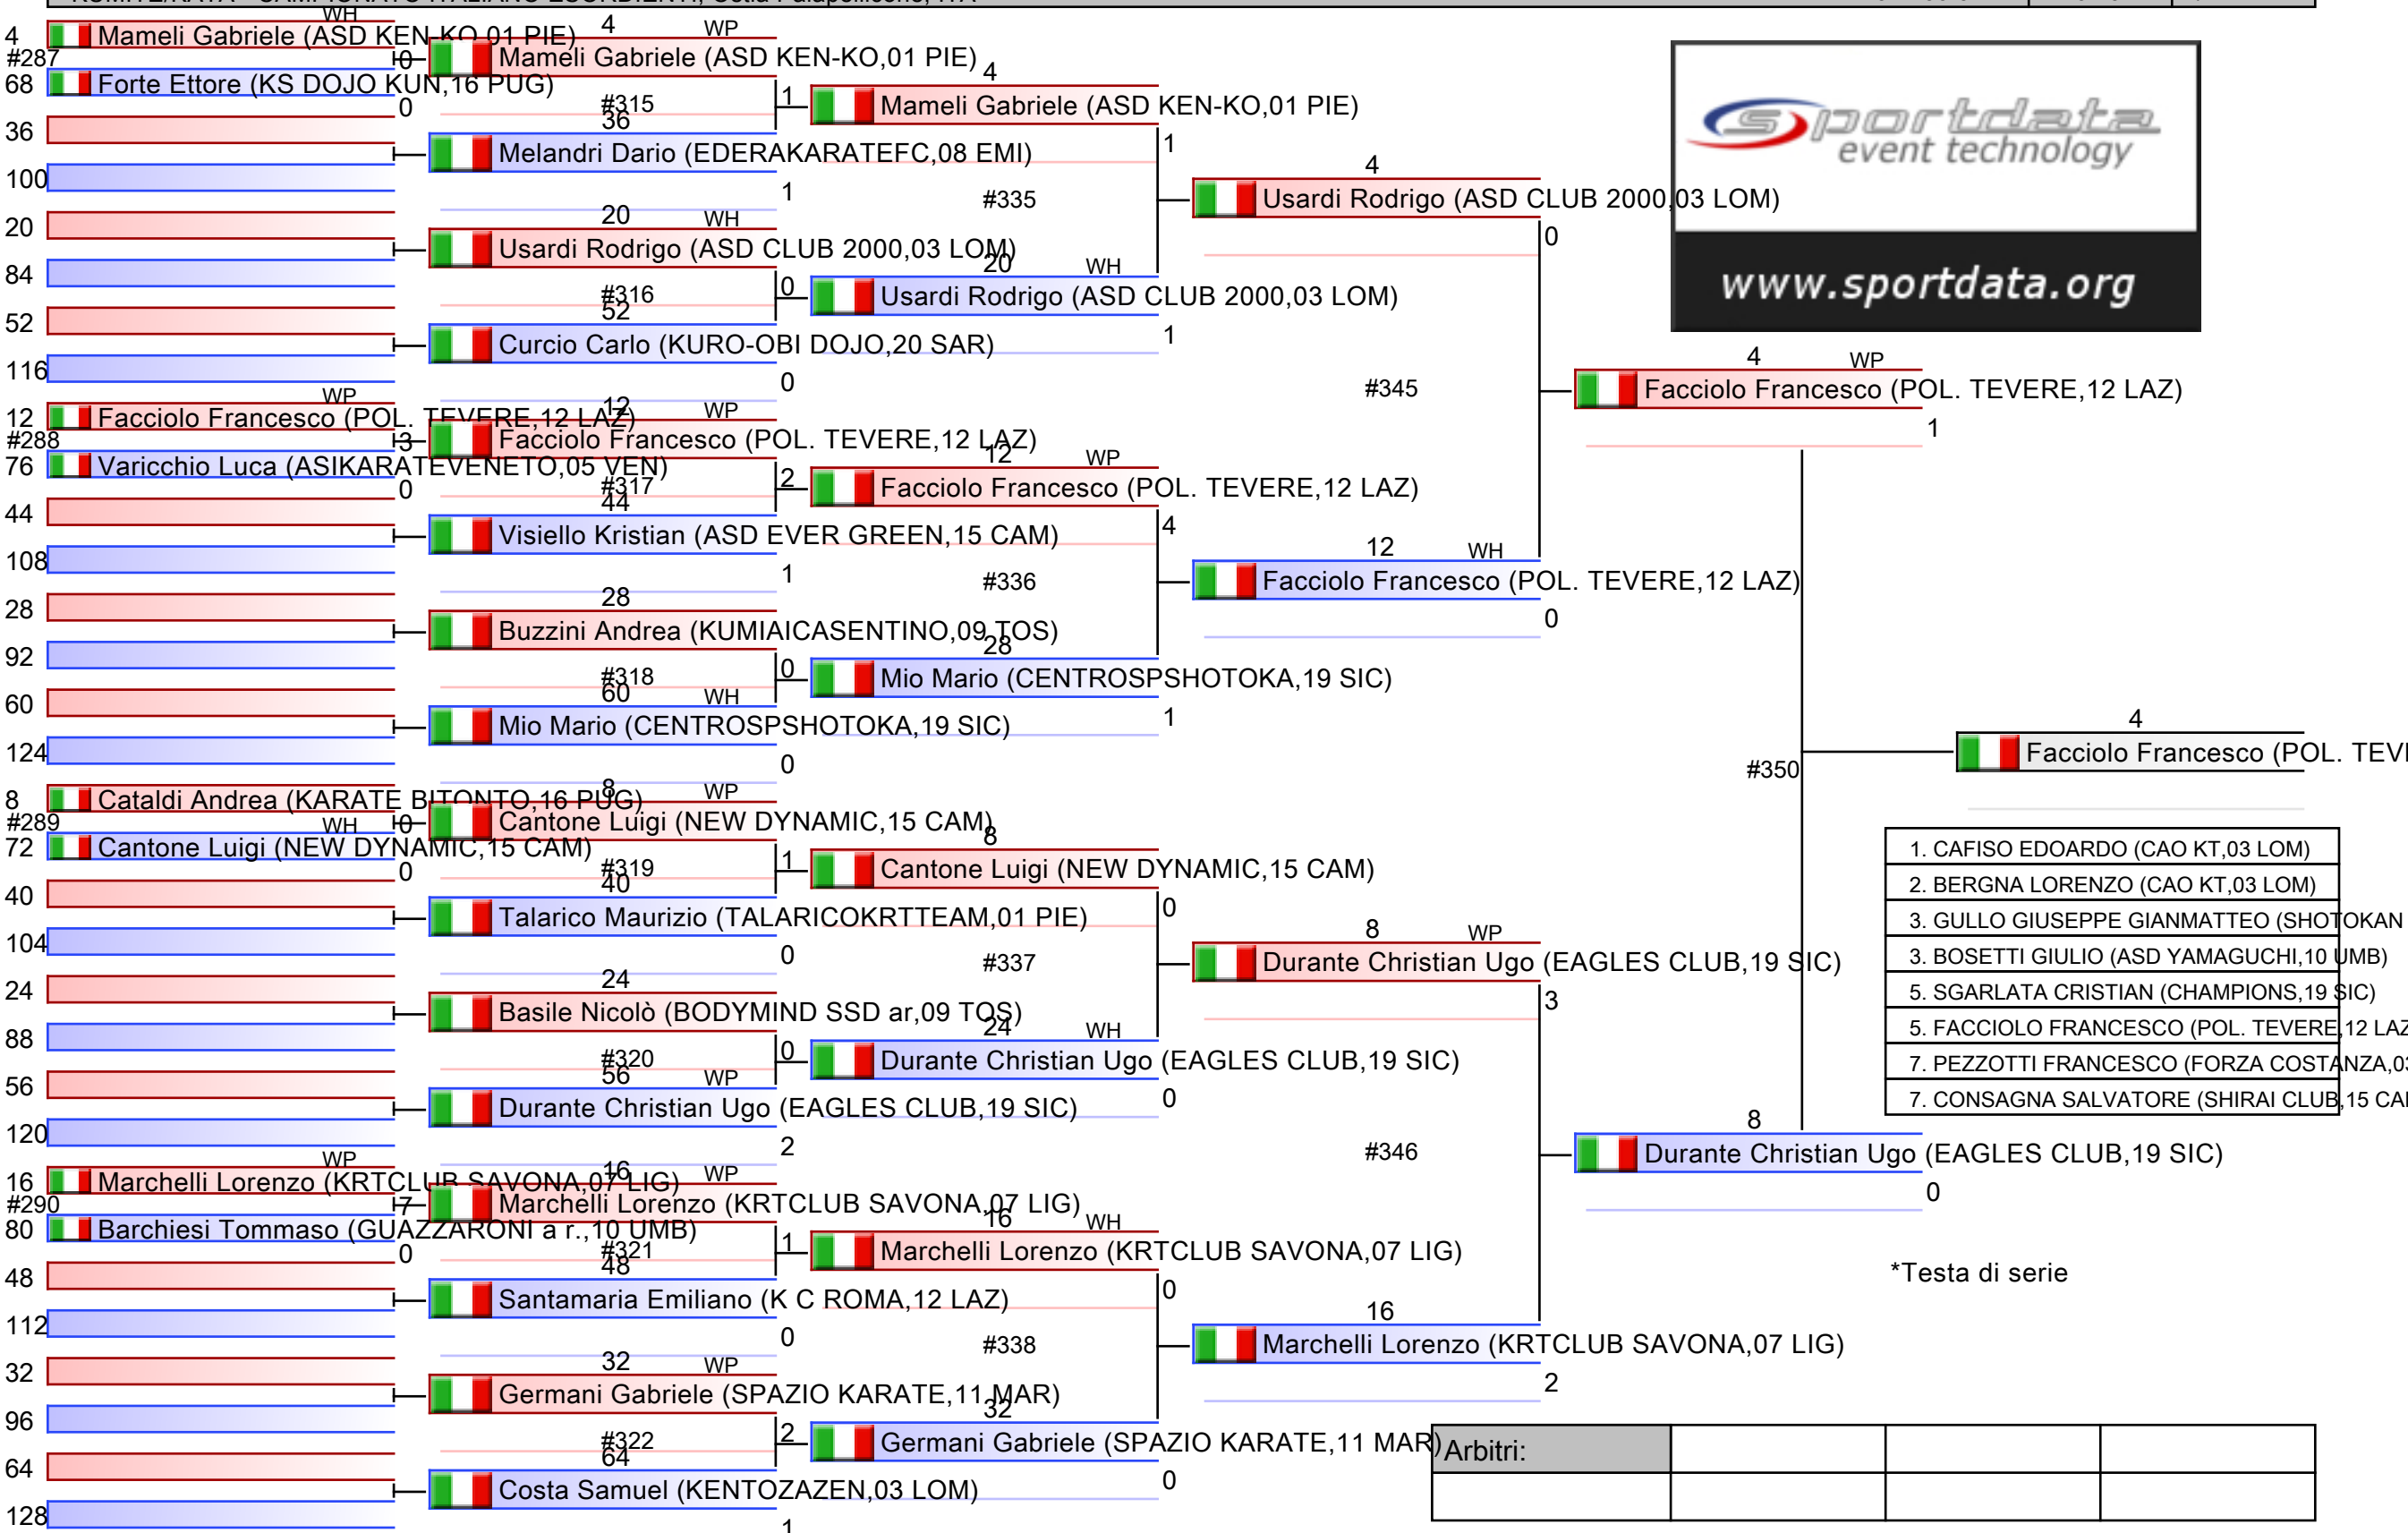

*Testa di serie

Arbitri:			

ESORDIENTI M KUMITE 43 KG

KUMITE/KATA - CAMPIONATO ITALIANO ESORDIENTI, Ostia Palapellicone, ITA

2024-06-01

Tatami
4 16:10

Tabelloni - Pool
4/4

- | |
|--|
| 1. CAFISO EDOARDO (CAO KT,03 LOM) |
| 2. BERGNA LORENZO (CAO KT,03 LOM) |
| 3. GULLO GIUSEPPE GIANMATTEO (SHOTOKAN) |
| 3. BOSETTI GIULIO (ASD YAMAGUCHI,10 UMB) |
| 5. SGARLATA CRISTIAN (CHAMPIONS,19 SIC) |
| 5. FACCIOLO FRANCESCO (POL. TEVERE,12 LAZ) |
| 7. PEZZOTTI FRANCESCO (FORZA COSTANZA,03) |
| 7. CONSAGNA SALVATORE (SHIRAI CLUB,15 CAM) |