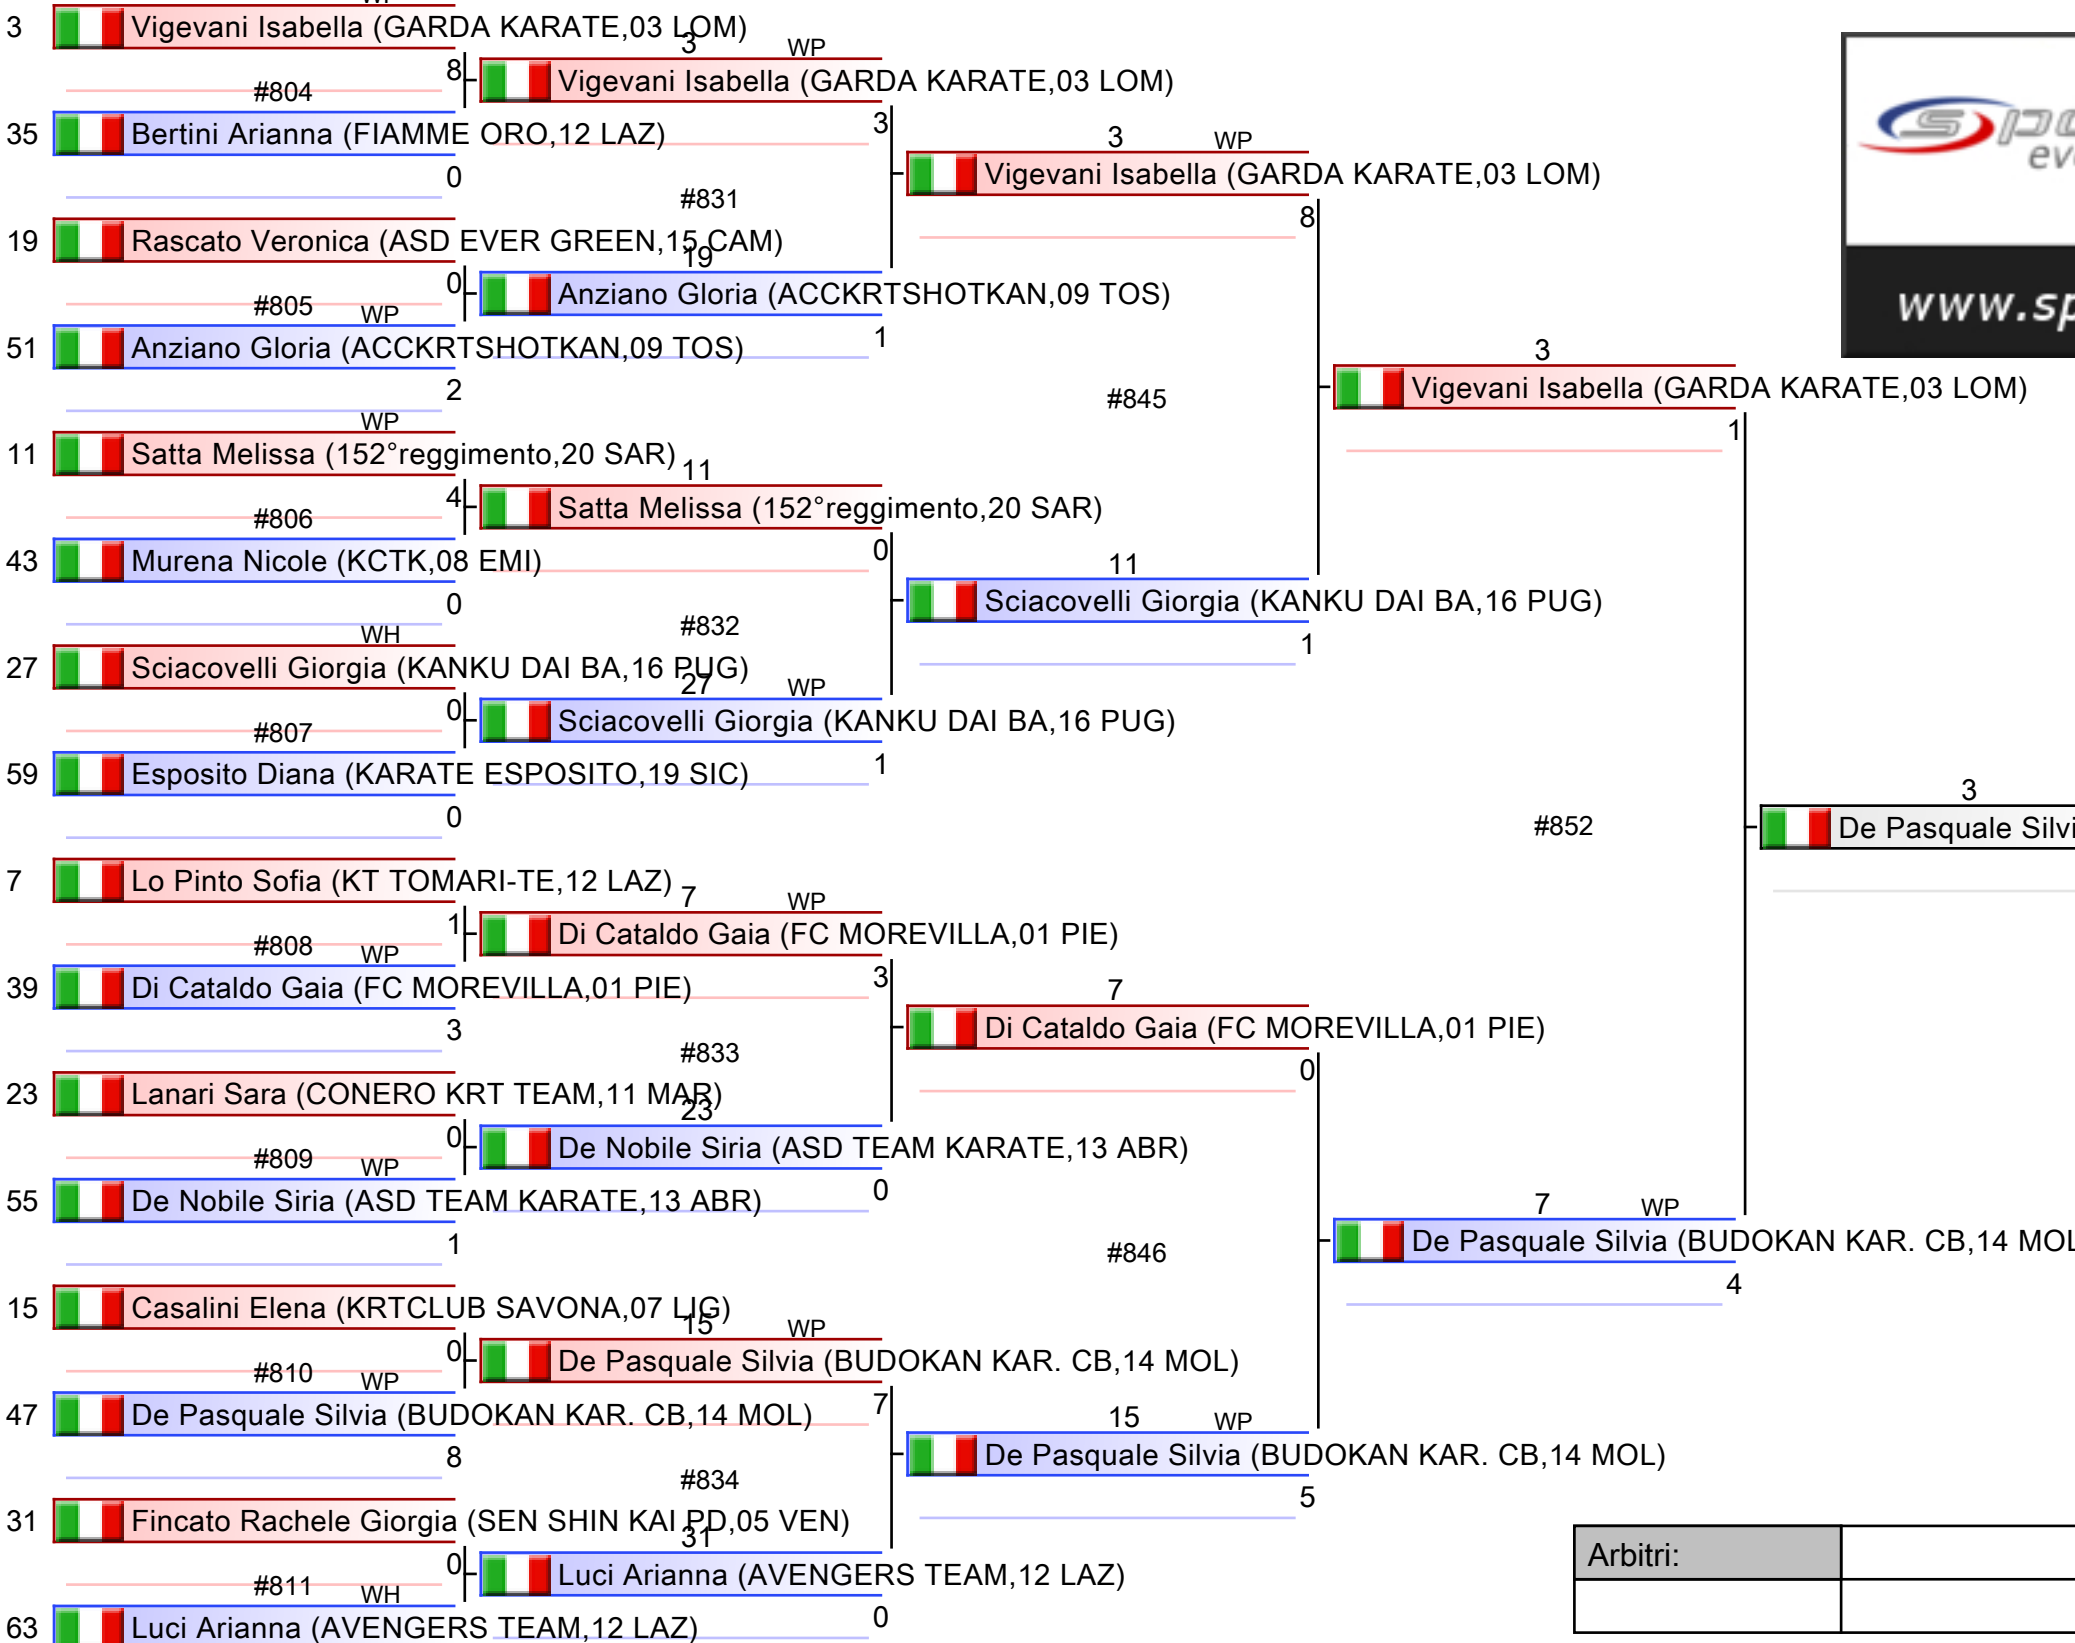

Arbitri:			

ESORDIENTI F KUMITE 50 KG

KUMITE/KATA - CAMPIONATO ITALIANO ESORDIENTI, Ostia Palapellicone, ITA

2024-06-02

Tatami
2 12:50

Tabelloni - Pool
2/4

1. DE PASQUALE SILVIA (BUDOKAN KAR. CB,14 MOL)
2. ASHRAF HANEN (NIJI DO KARATE,03 LOM)
3. VIGEVANI ISABELLA (GARDA KARATE,03 LOM)
3. PALOMBI SOFIA (NAKAYAMA,03 LOM)
5. ARENA MARIACHIARA (NAKAYAMA,03 LOM)
5. STELLA FEDERICA (PRO TEAM,16 PUG)
7. DI CATALDO GAIA (FC MOREVILLA,01 PIE)
7. ARECCO SARA (JISSEN DOJO MI,03 LOM)