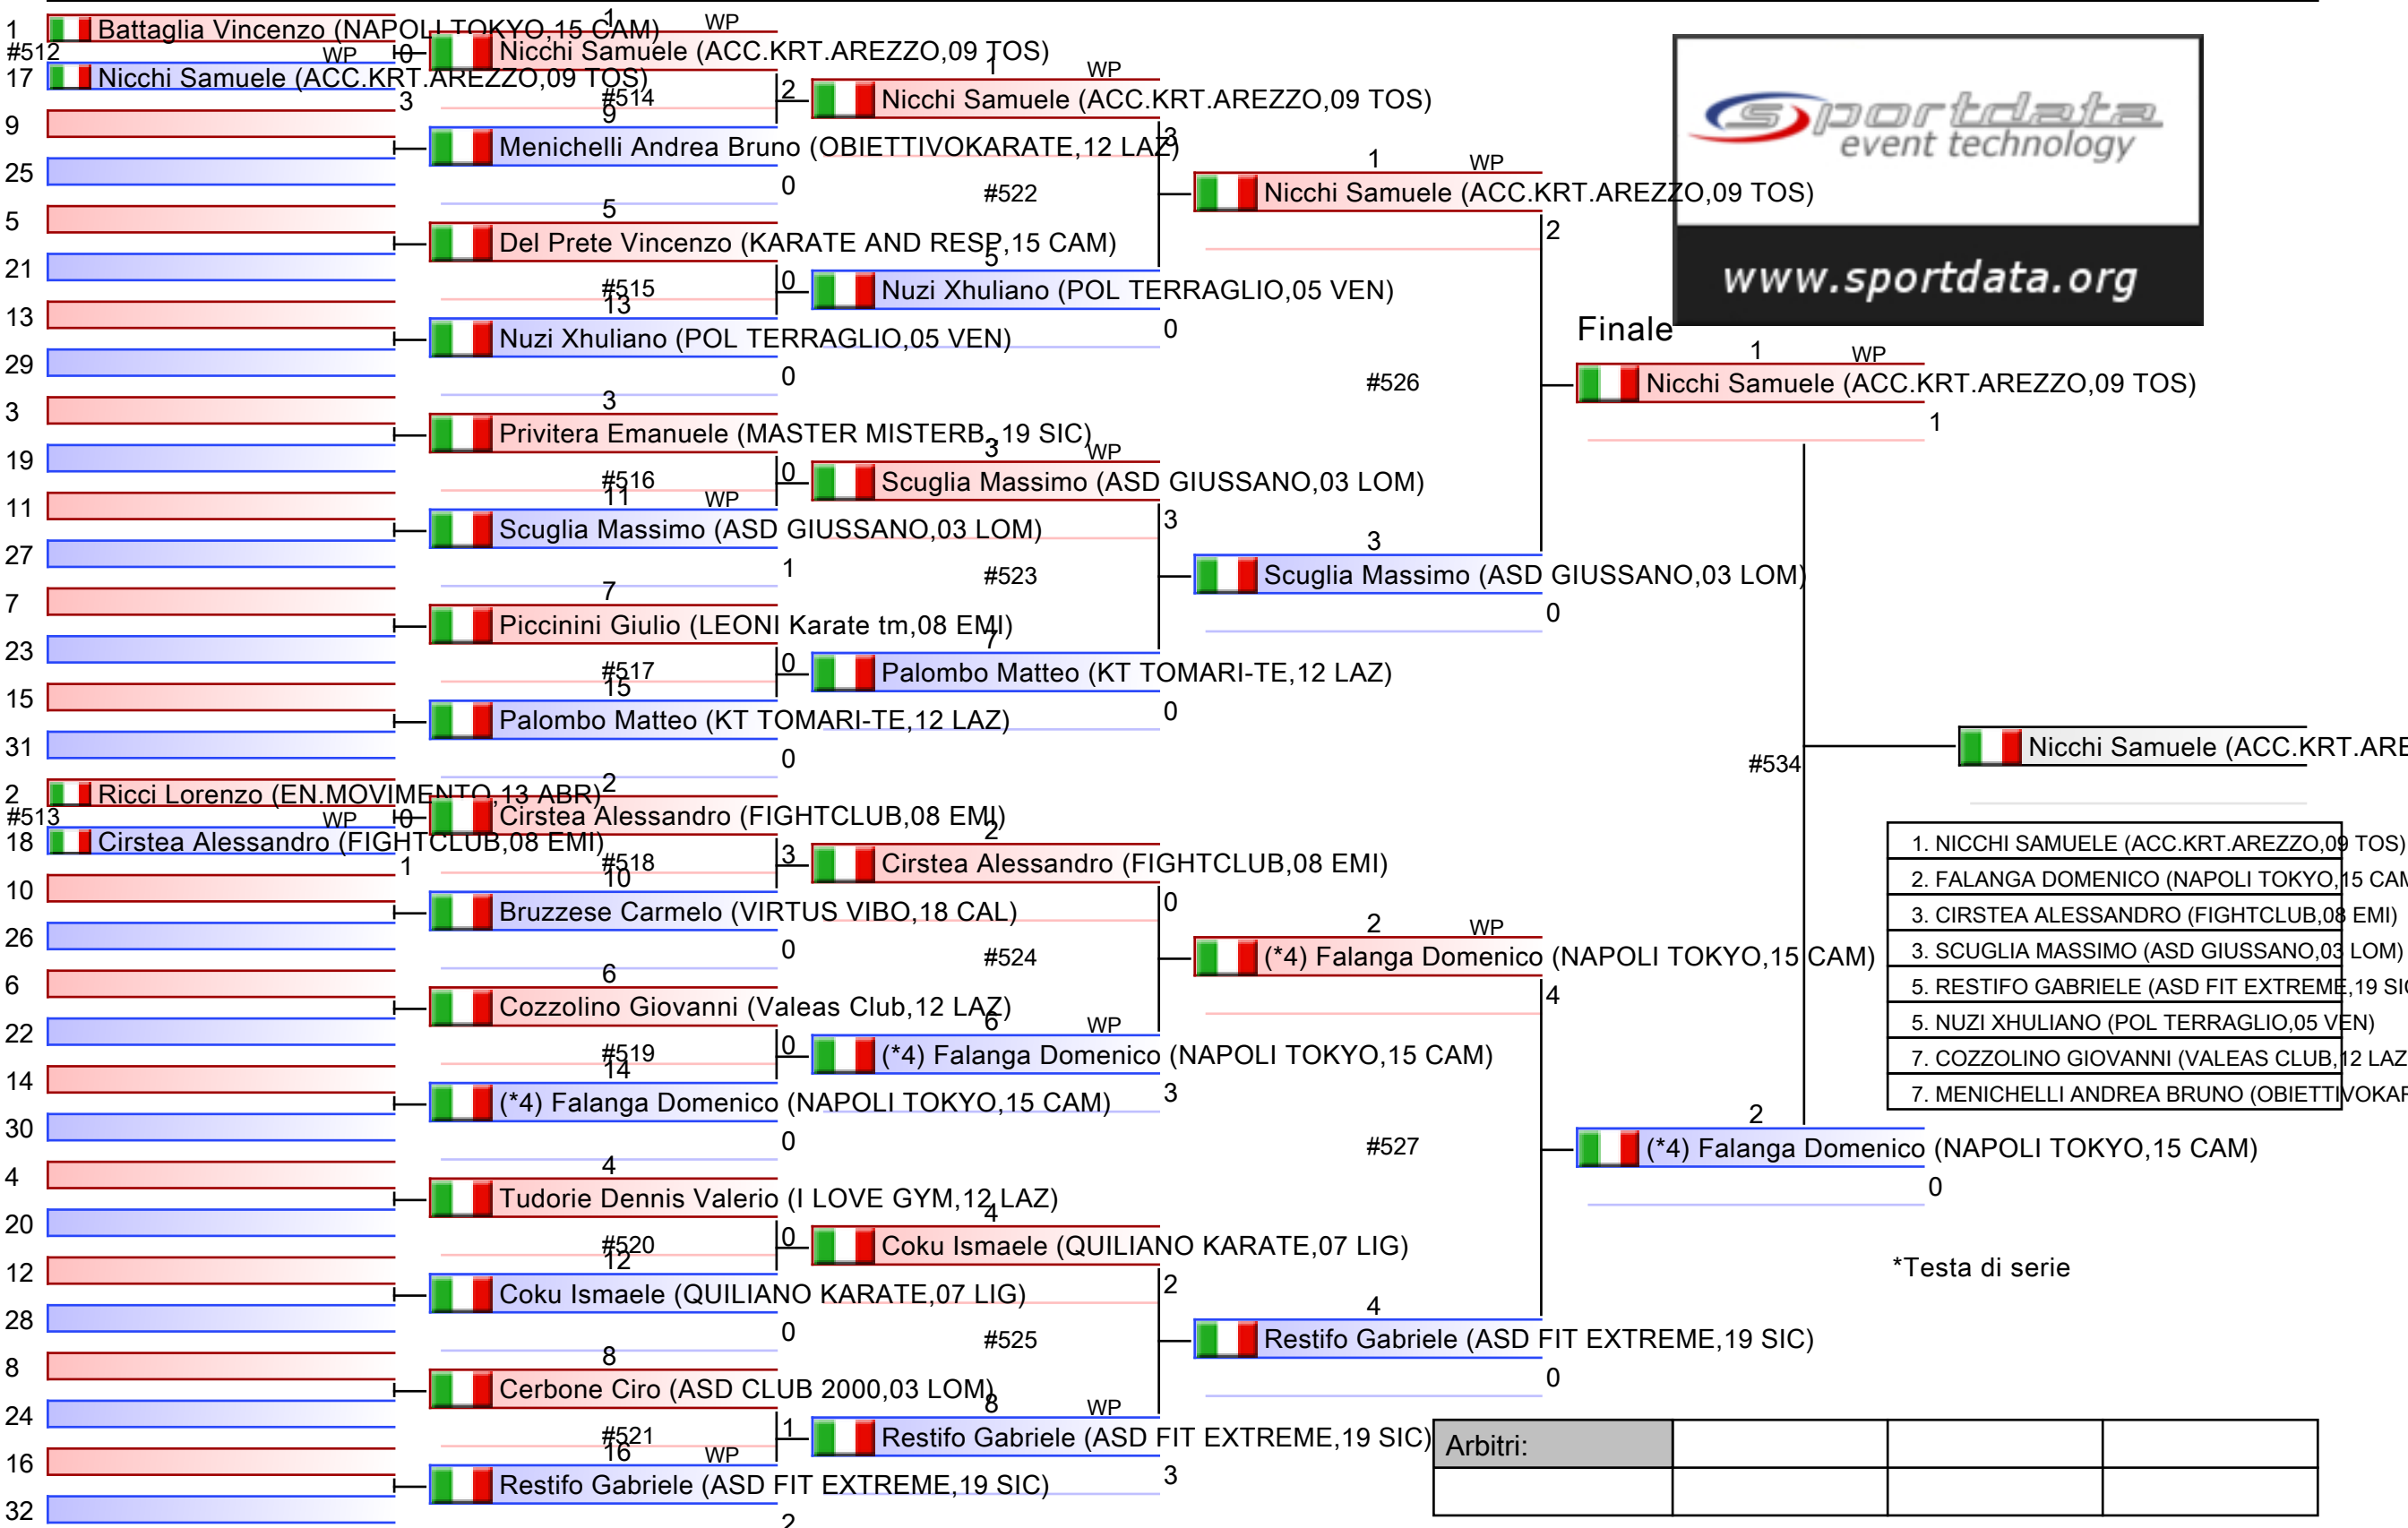

ESORDIENTI M KUMITE 68 KG

KUMITE/KATA - CAMPIONATO ITALIANO ESORDIENTI, Ostia Palapellicone, ITA

2024-06-01

Tatami
3 18:50

Tabelloni - Pool
1/1

Arbitri: