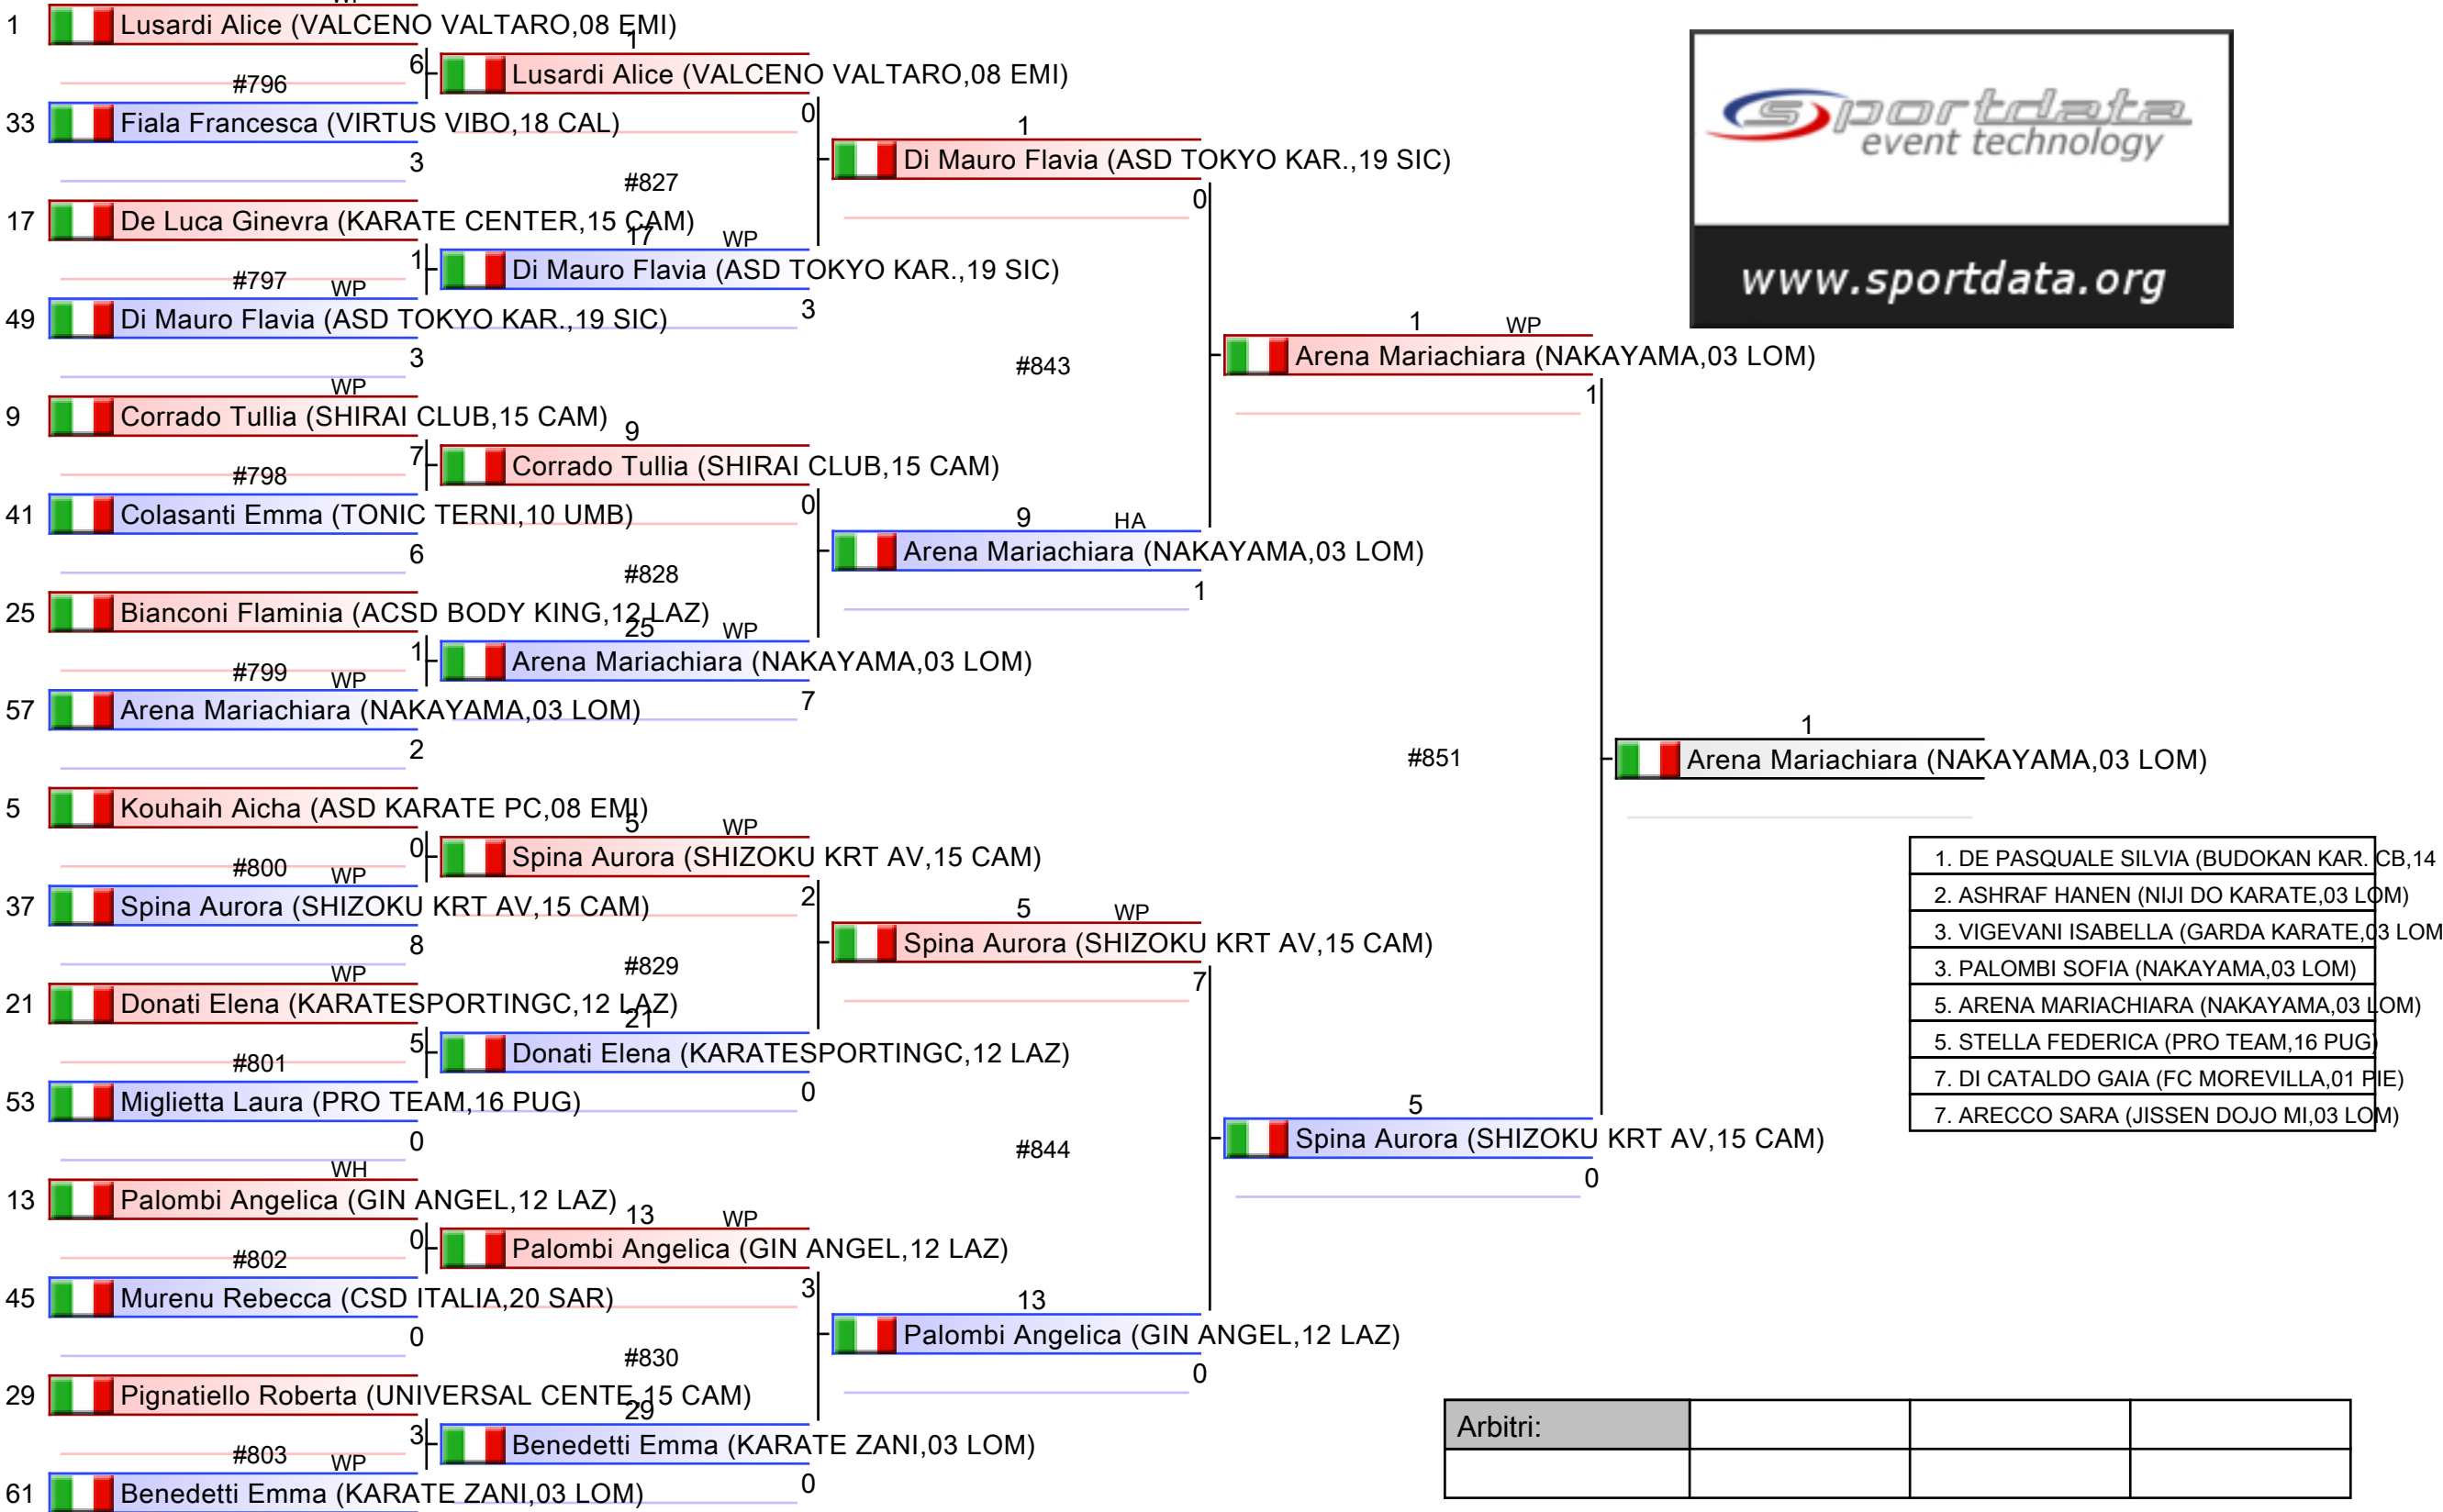

KUMITE/KATA - CAMPIONATO ITALIANO ESORDIENTI, Ostia Palapellicone, ITA

2024-06-02

Tatami
1 12:50

Tabelloni - Pool
1/4

- 1. DE PASQUALE SILVIA (BUDOKAN KAR. CB,14 M)
- 2. ASHRAF HANEN (NIJI DO KARATE,03 LOM)
- 3. VIGEVANI ISABELLA (GARDA KARATE,03 LOM)
- 3. PALOMBI SOFIA (NAKAYAMA,03 LOM)
- 5. ARENA MARIACHIARA (NAKAYAMA,03 LOM)
- 5. STELLA FEDERICA (PRO TEAM,16 PUG)
- 7. DI CATALDO GAIA (FC MOREVILLA,01 PIE)
- 7. ARECCO SARA (JISSEN DOJO MI,03 LOM)