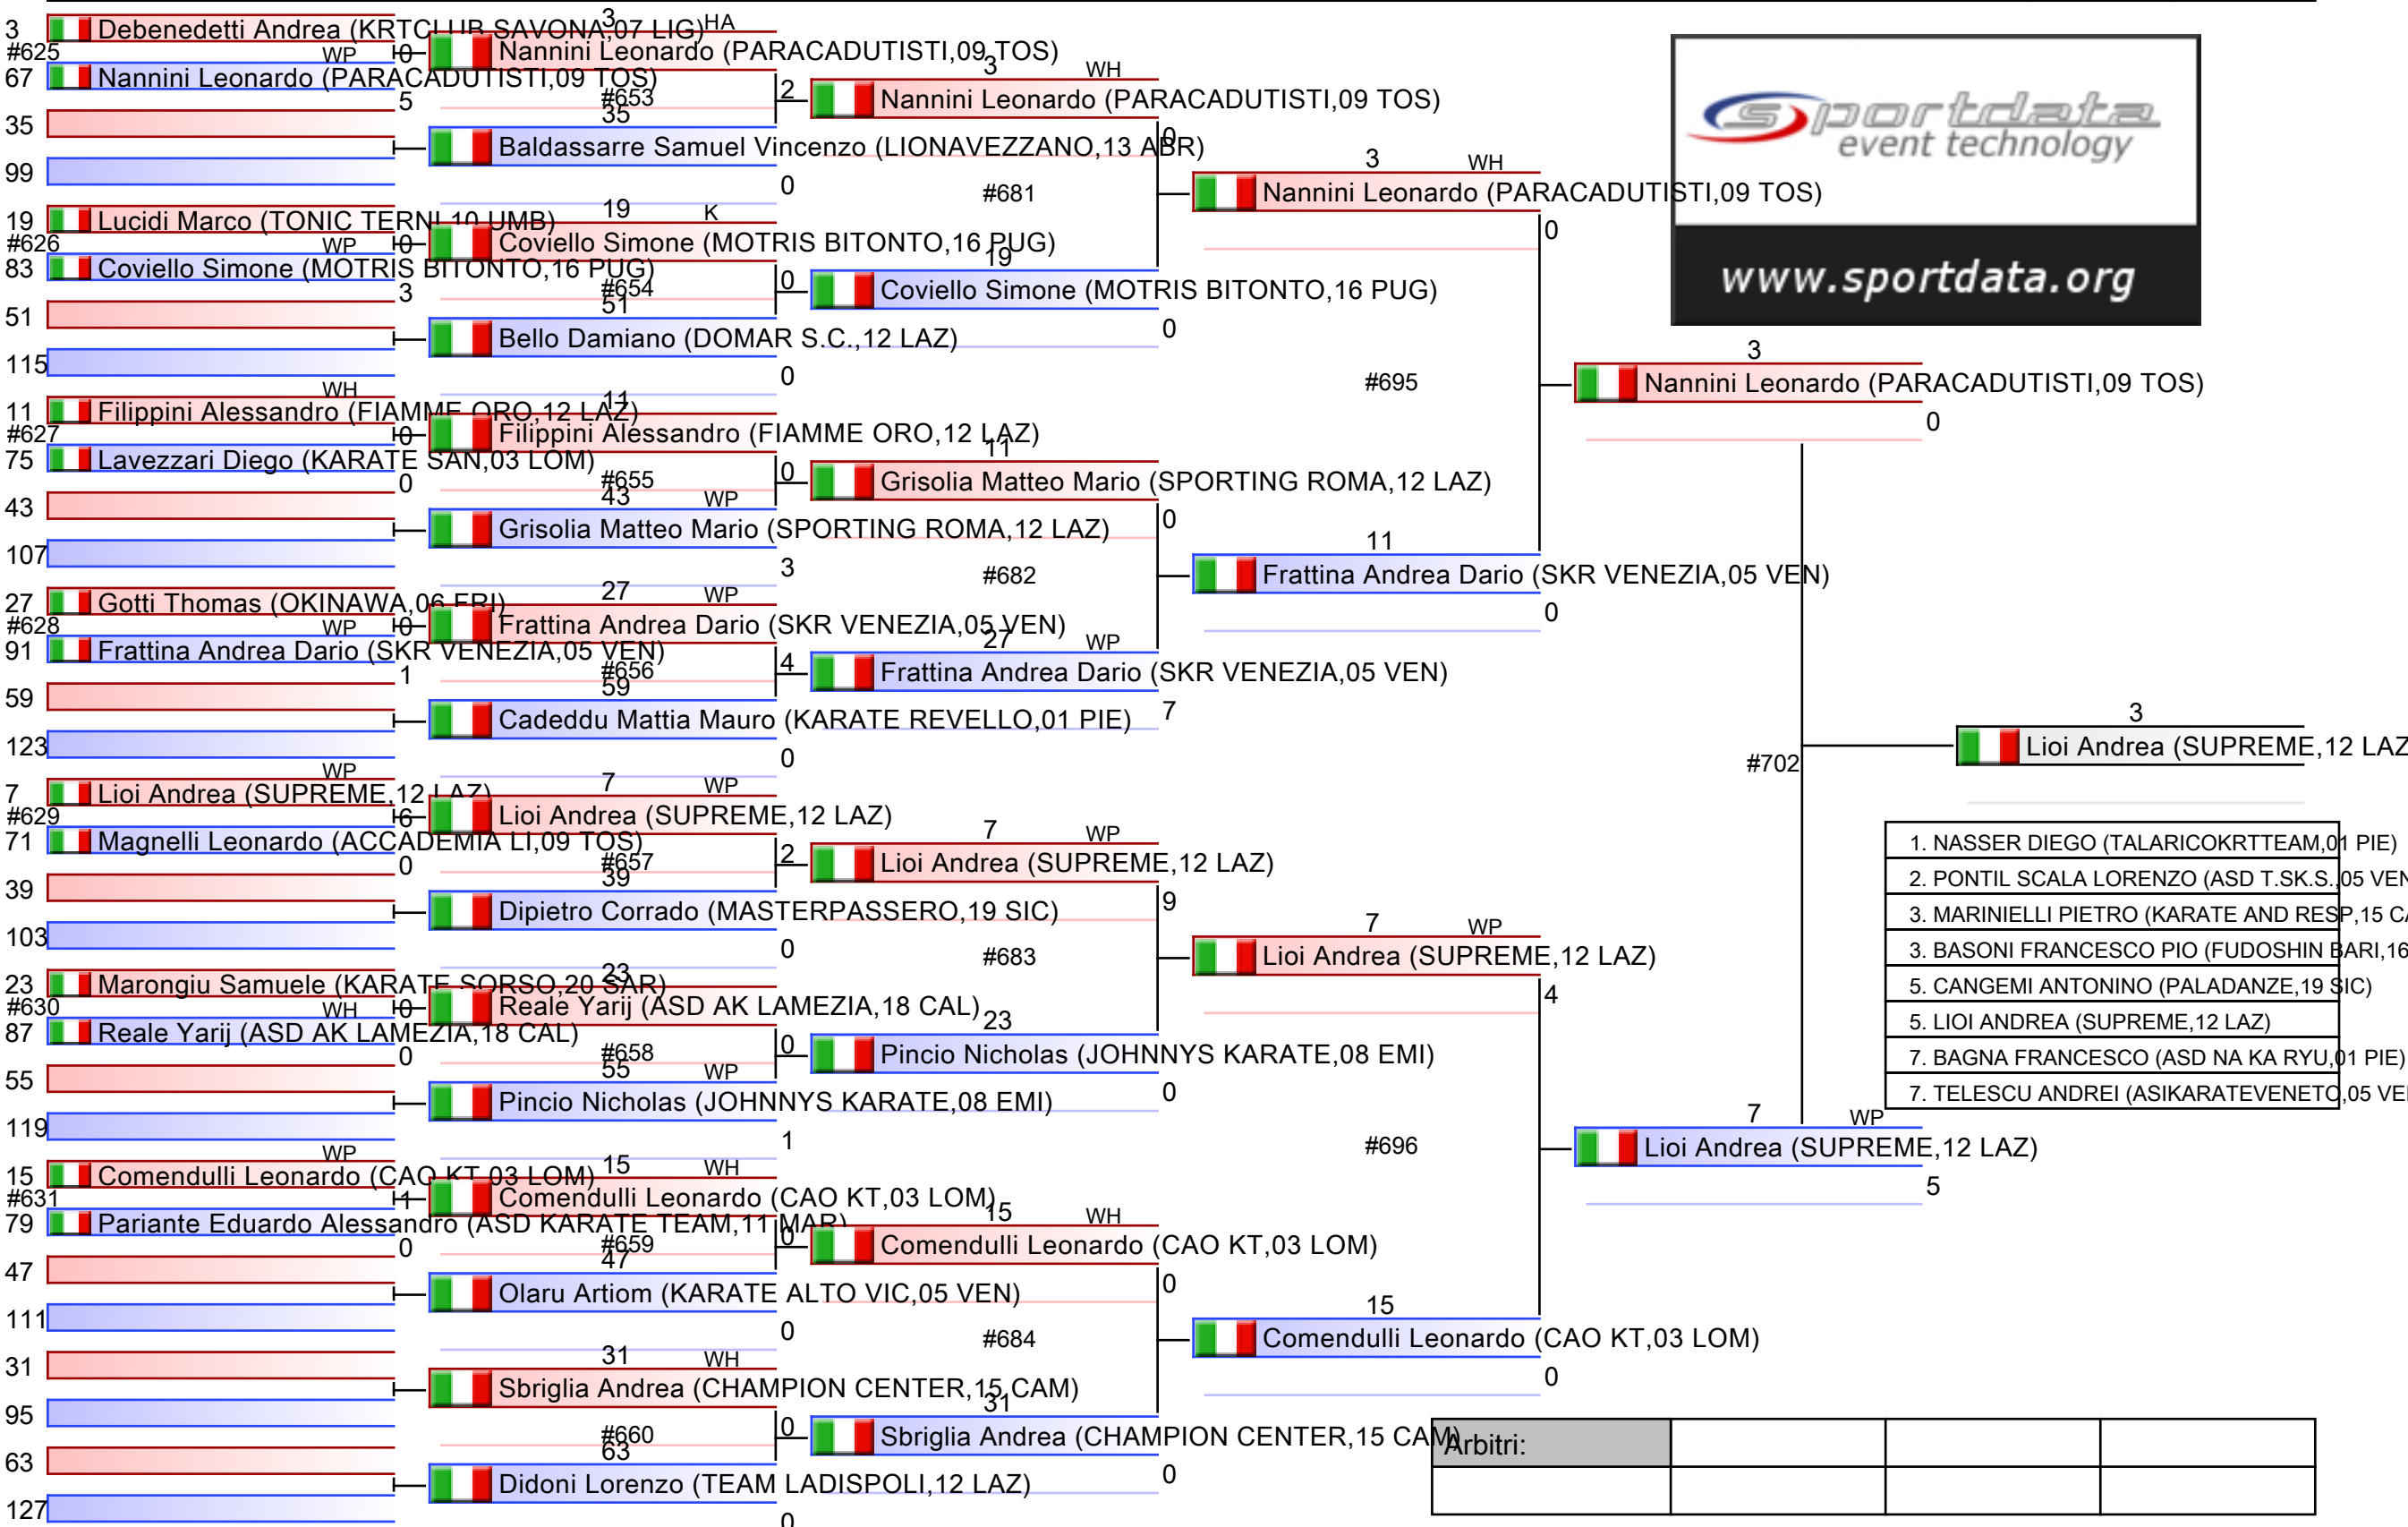

ESORDIENTI M KUMITE 48 KG

KUMITE/KATA - CAMPIONATO ITALIANO ESORDIENTI, Ostia Palapellicone, ITA

2024-06-02

Tatami
2 09:30

Tabelloni - Pool
2/4

Arbitri: