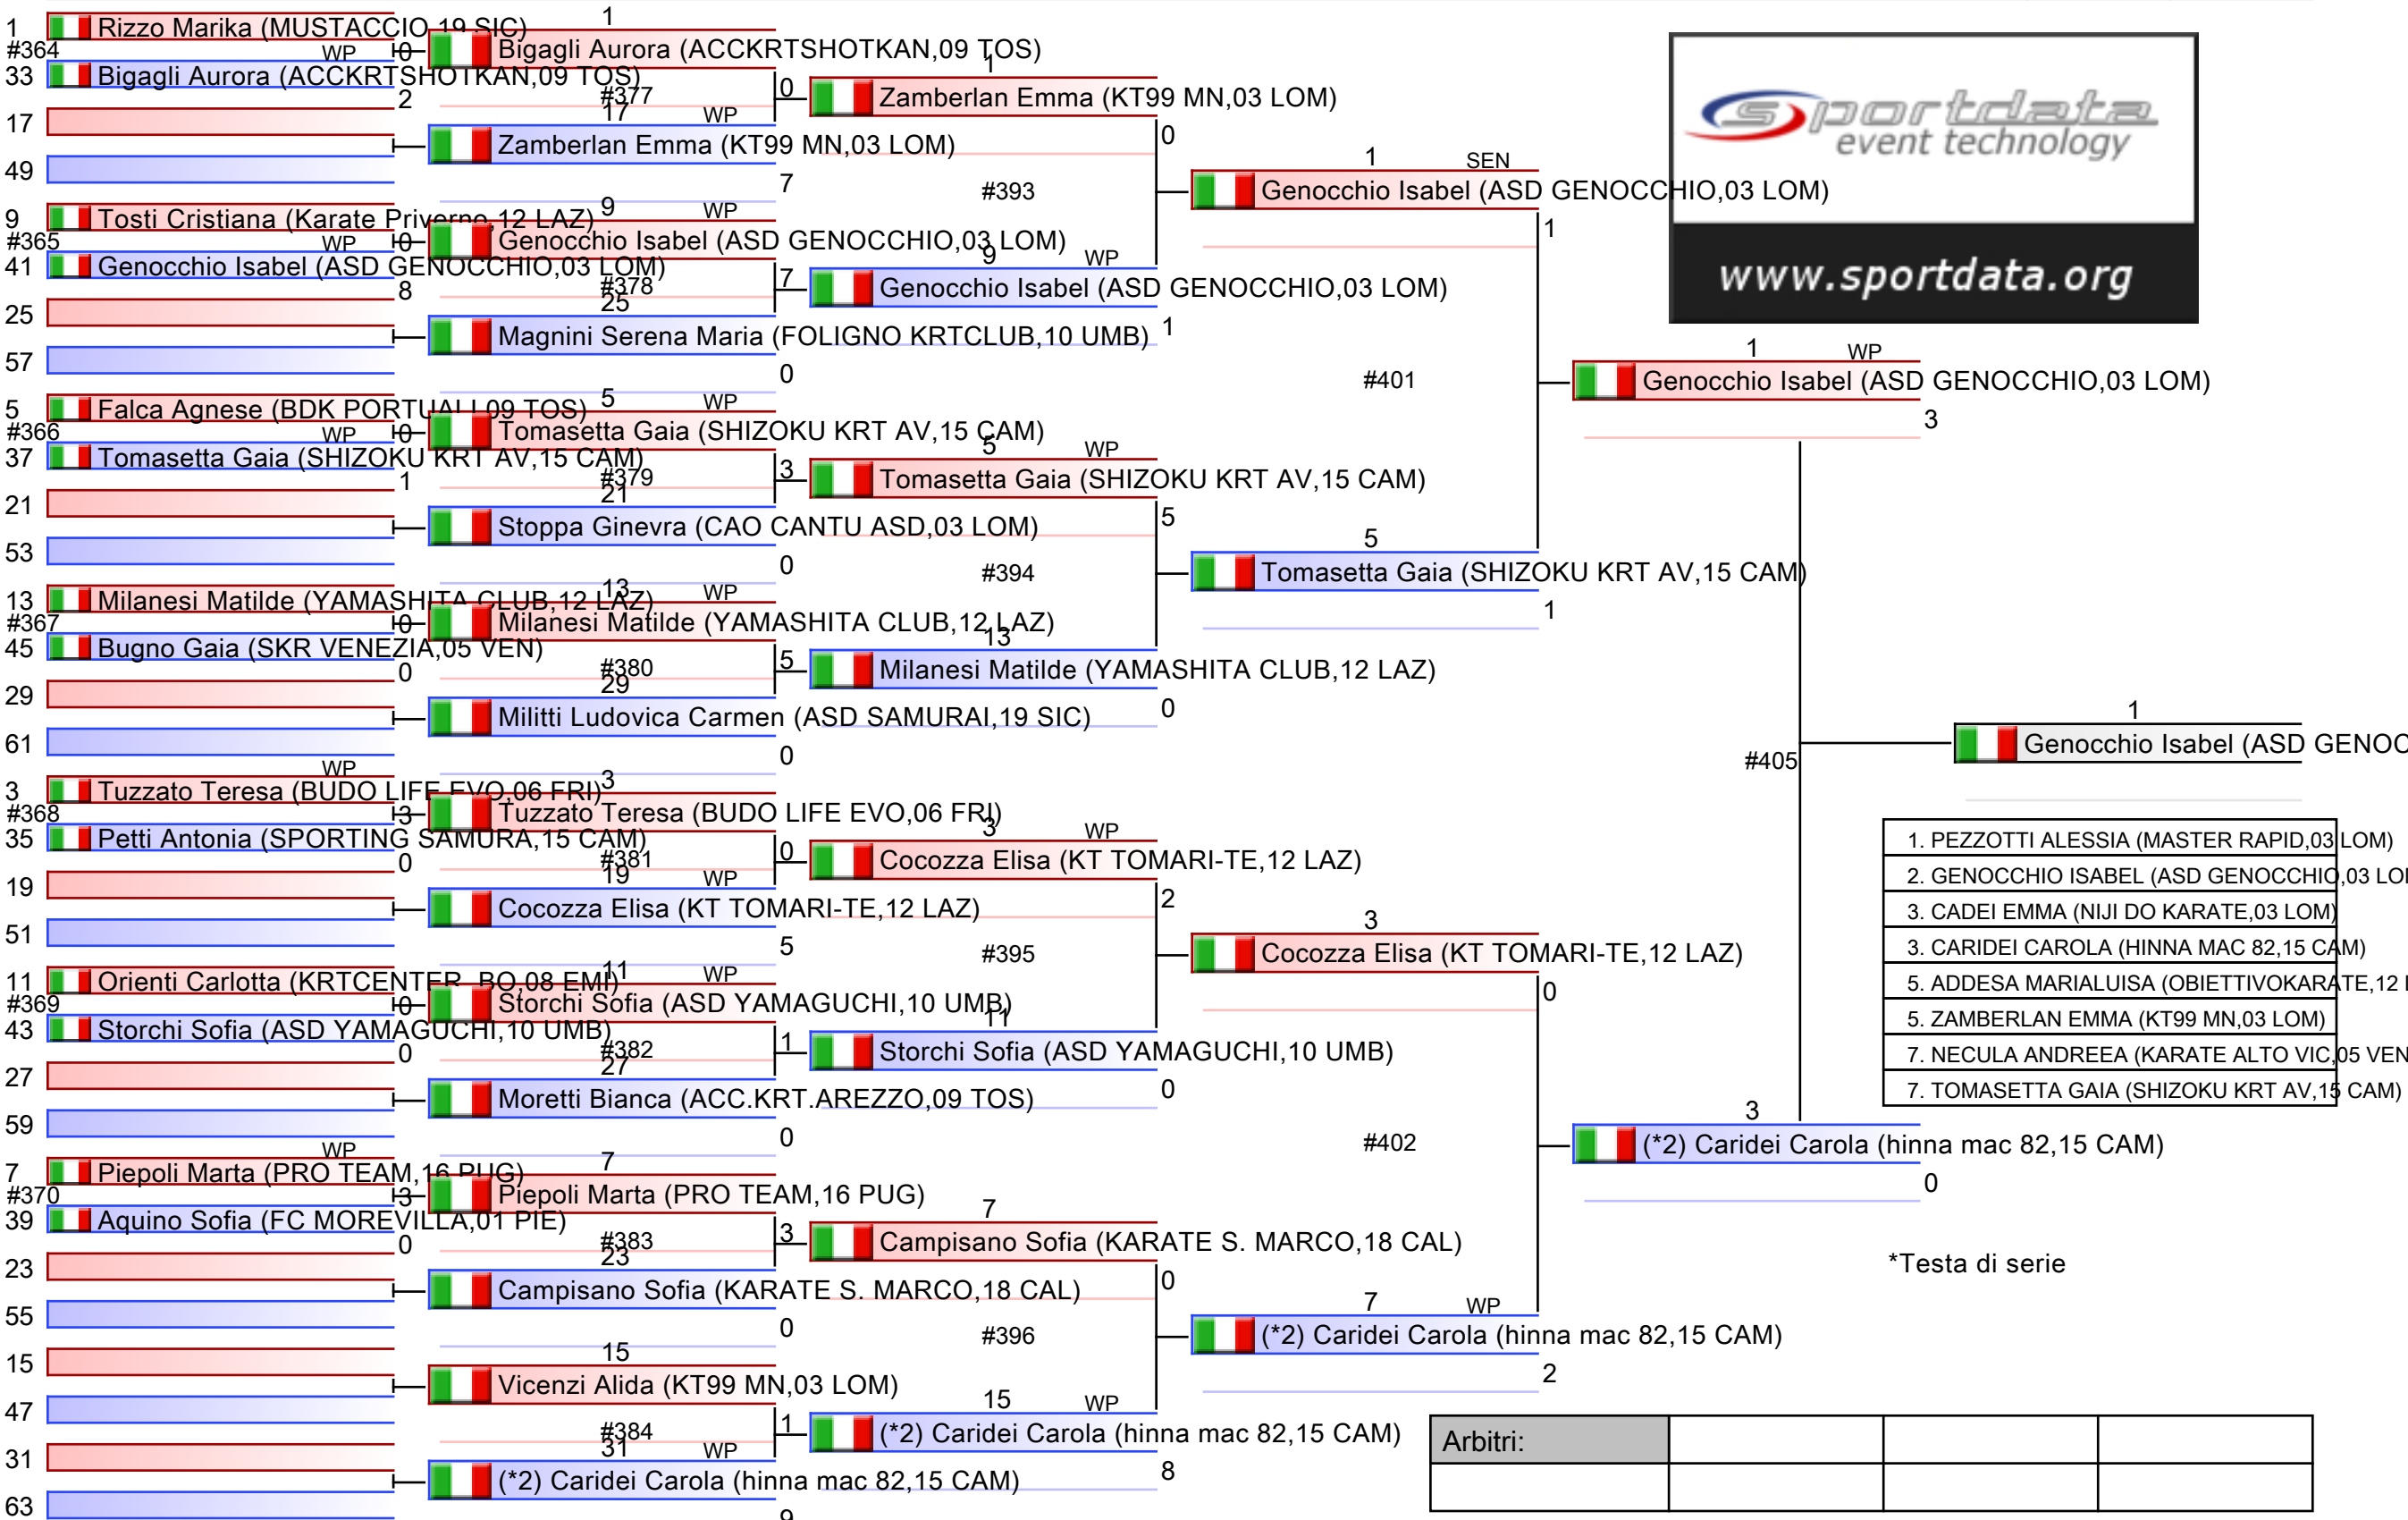

Arbitri:			

ESORDIENTI F KUMITE 56 KG

KUMITE/KATA - CAMPIONATO ITALIANO ESORDIENTI, Ostia Palapellicone, ITA

2024-06-01

Tatami
3 17:30

Tabelloni - Pool
1/2

1. PEZZOTTI ALESSIA (MASTER RAPID,03 LOM)
2. GENOCCHIO ISABEL (ASD GENOCCHIO,03 LOM)
3. CADEI EMMA (NIJI DO KARATE,03 LOM)
3. CARIDEI CAROLA (HINNA MAC 82,15 CAM)
5. ADDESA MARIALUISA (OBIETTIVOKARATE,12 LOM)
5. ZAMBERLAN EMMA (KT99 MN,03 LOM)
7. NECULA ANDREEA (KARATE ALTO VIC,05 VEN)
7. TOMASETTA GAIA (SHIZOKU KRT AV,15 CAM)