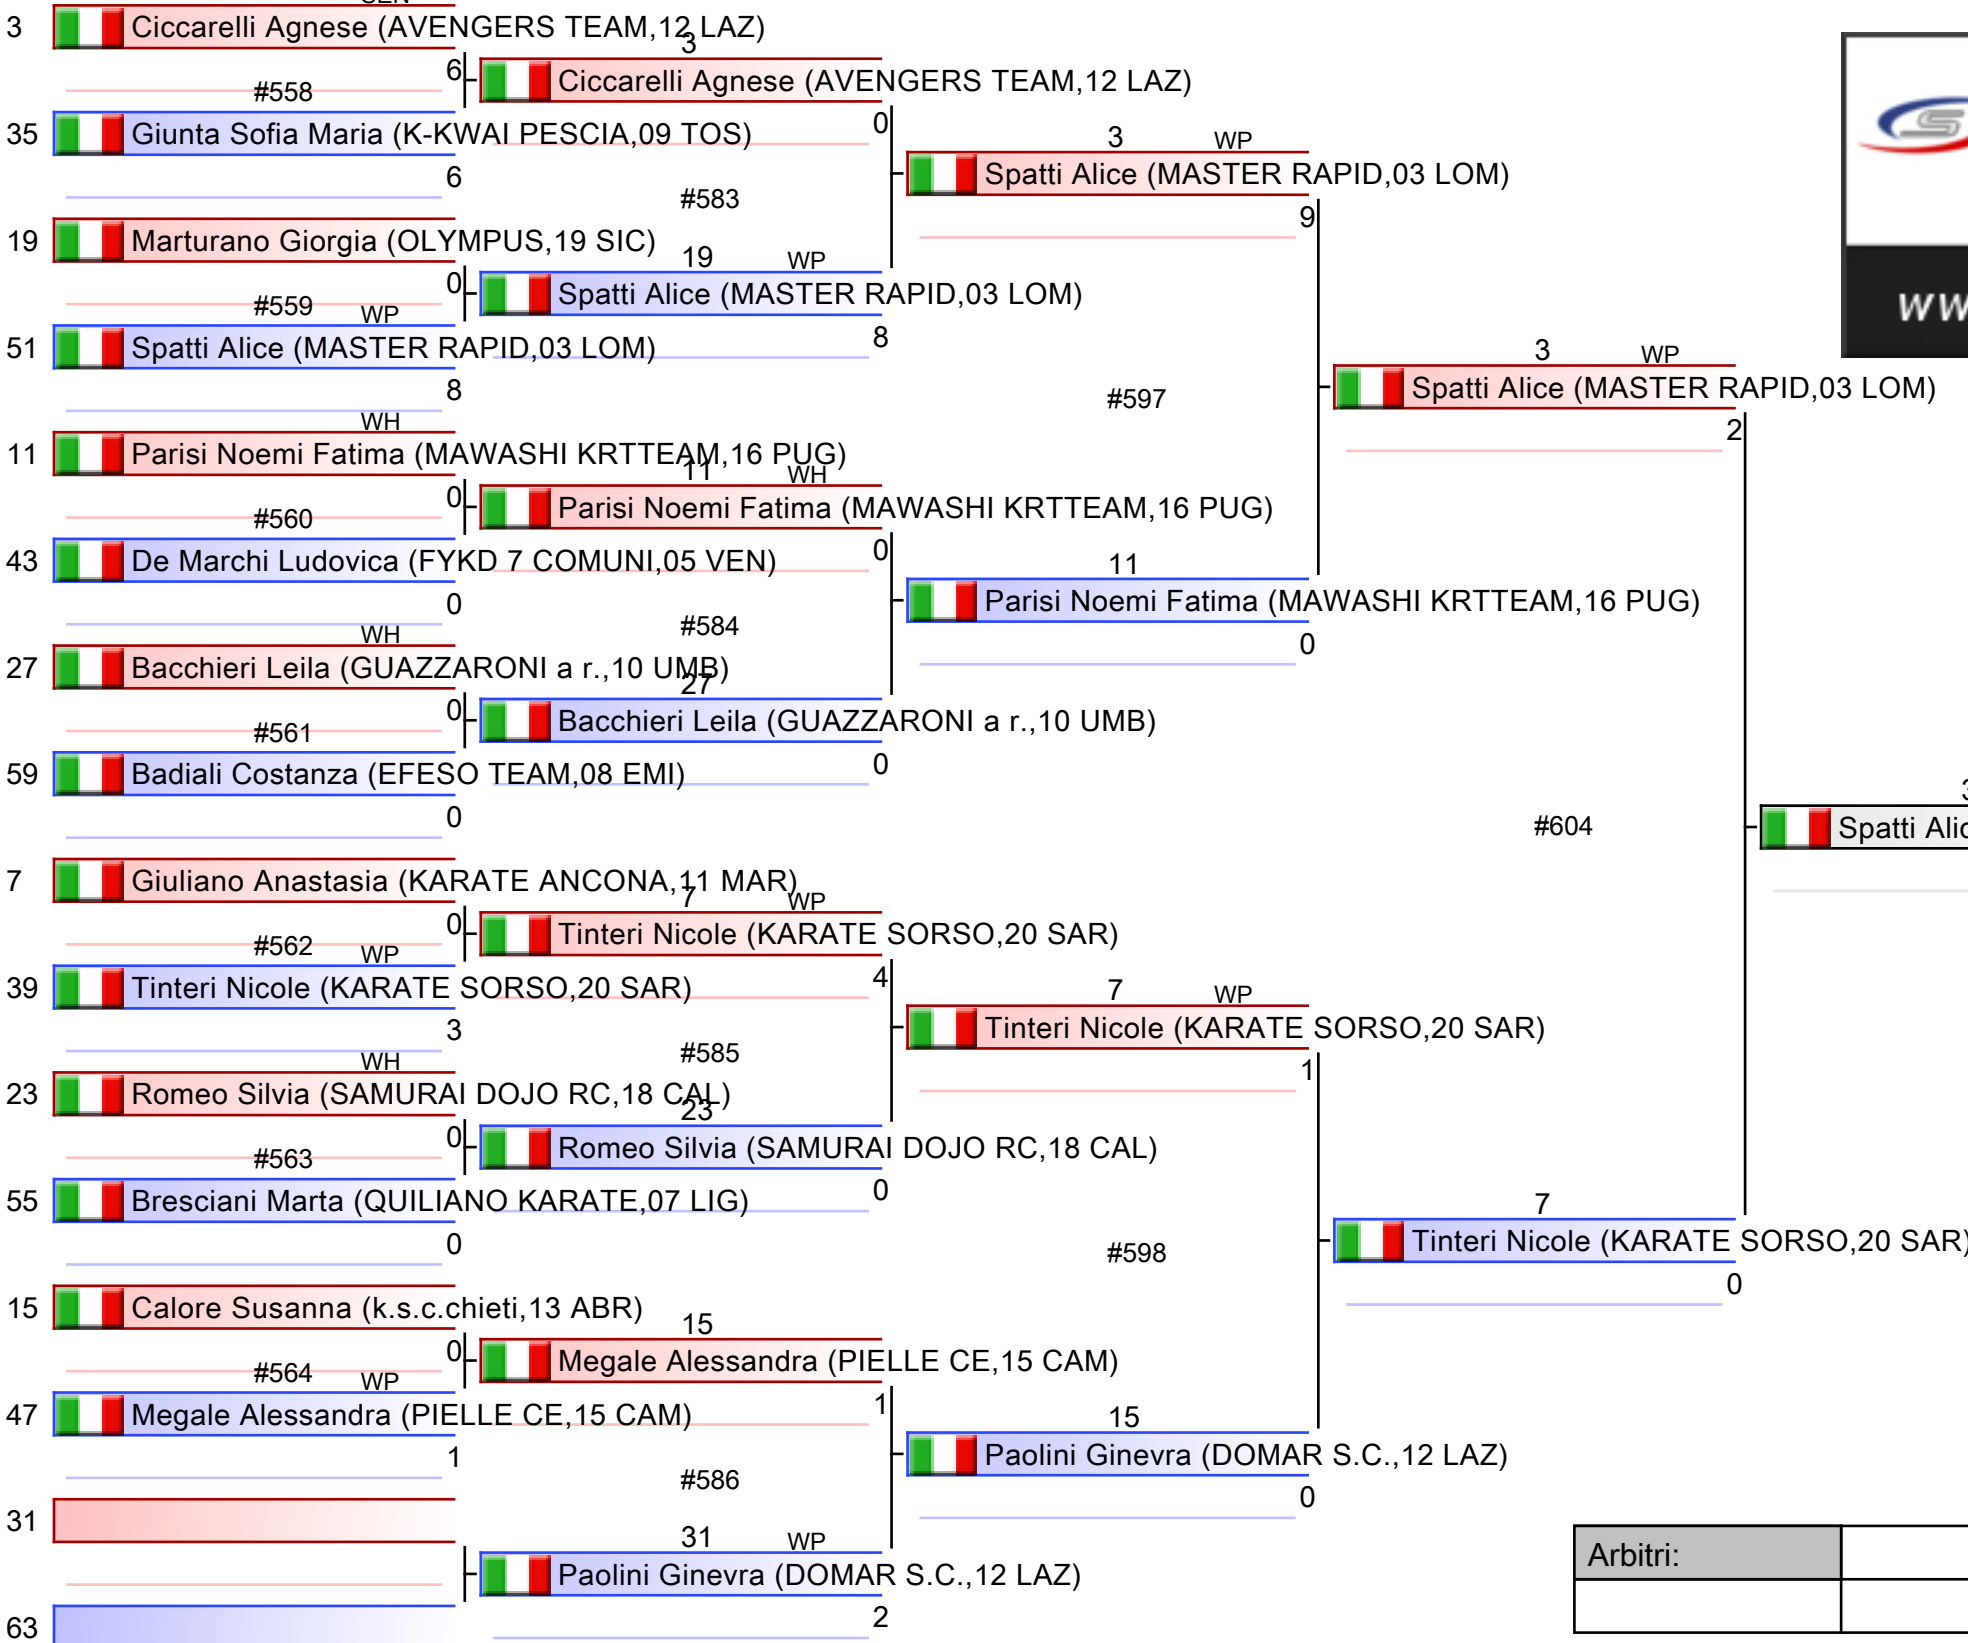

ESORDIENTI F KUMITE 40 KG

KUMITE/KATA - CAMPIONATO ITALIANO ESORDIENTI, Ostia Palapellicone, ITA

2024-06-02

Tatami
2 08:30

Tabelloni - Pool
2/4

1. SPATTI ALICE (MASTER RAPID,03 LOM)
2. STRAMARE ILARIA (ASD K.CLUB TV,05 VEN)
3. NEGRONE VIVIANA (SHIZOKU KRT AV,15 CAM)
3. CESTER GIORGIA (KT CIMADOLMO,05 VEN)
5. TINTERI NICOLE (KARATE SORSO,20 SAR)
5. RIZZOLI MICHELLE (ASD KARATE PC,08 EMI)
7. PARISI NOEMI FATIMA (MAWASHI KRTTEAM,16 PUG)
7. PETRONE ARIANNA (SHOTOK.ACIREALE,19 SI)

Arbitri: