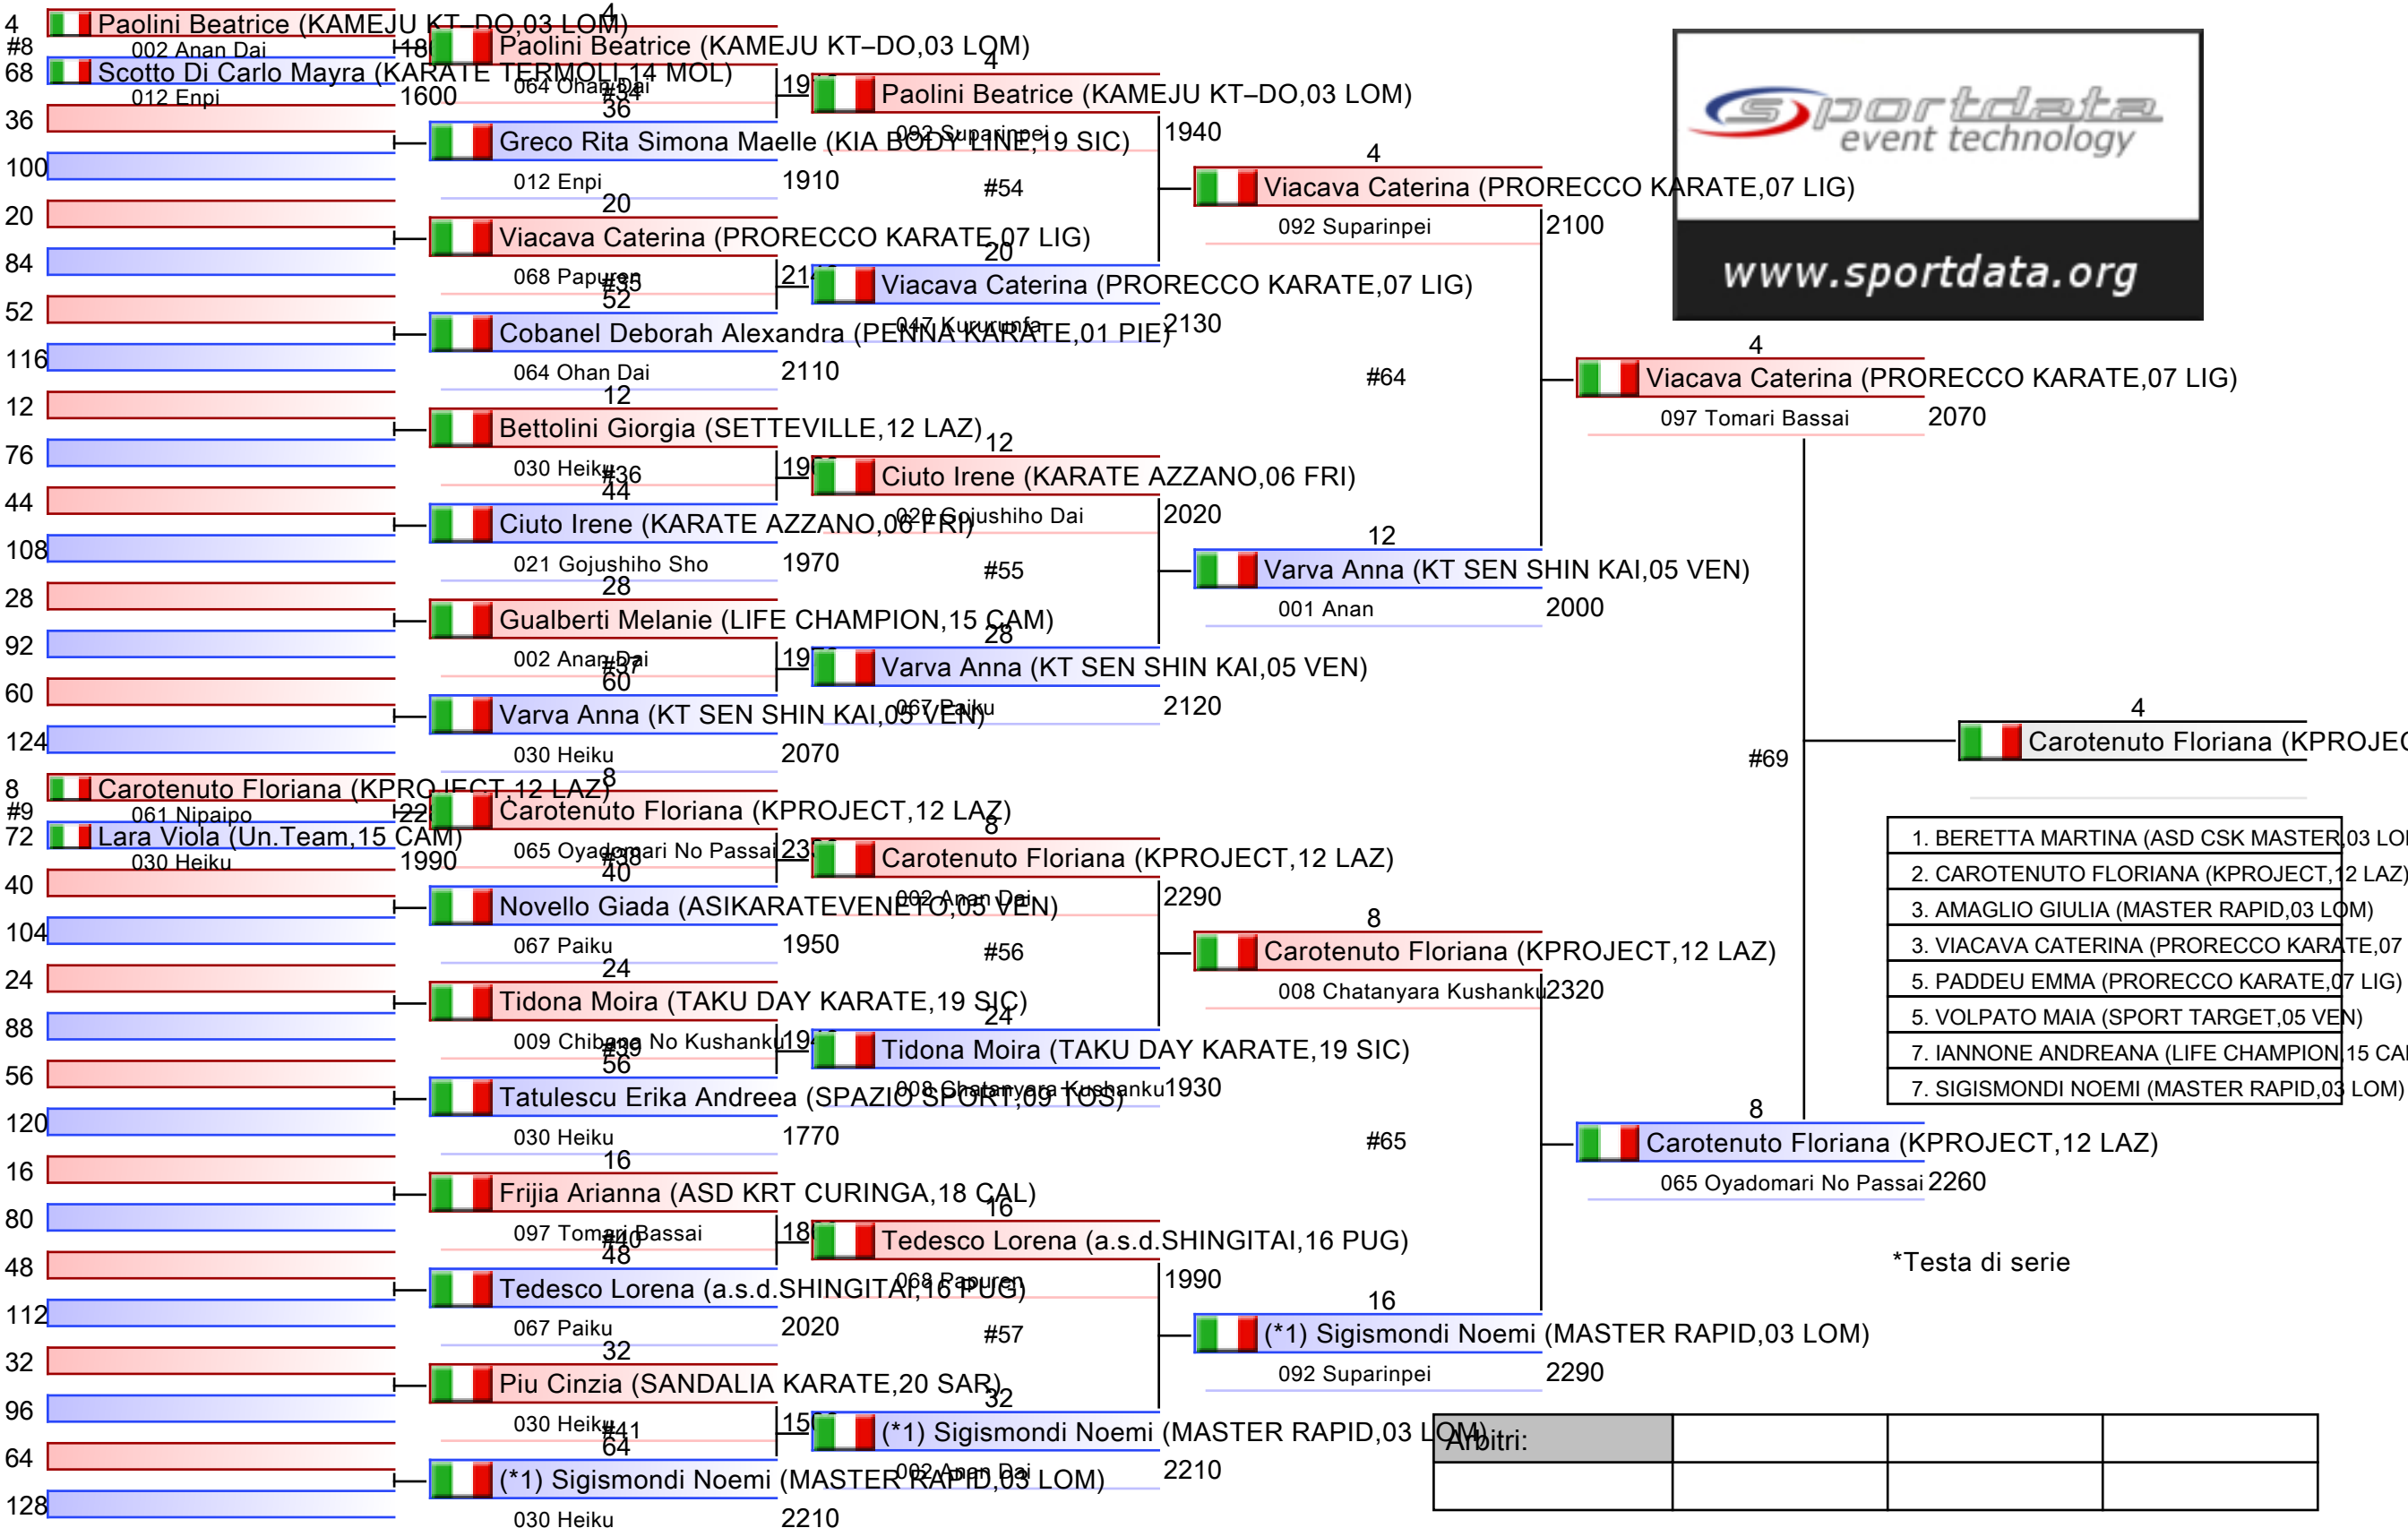

ESORDIENTI F KATA

KUMITE/KATA - CAMPIONATO ITALIANO ESORDIENTI, Ostia Palapellicone, ITA

2024-06-01

Tatami
4 09:00

Tabelloni - Pool
4/4