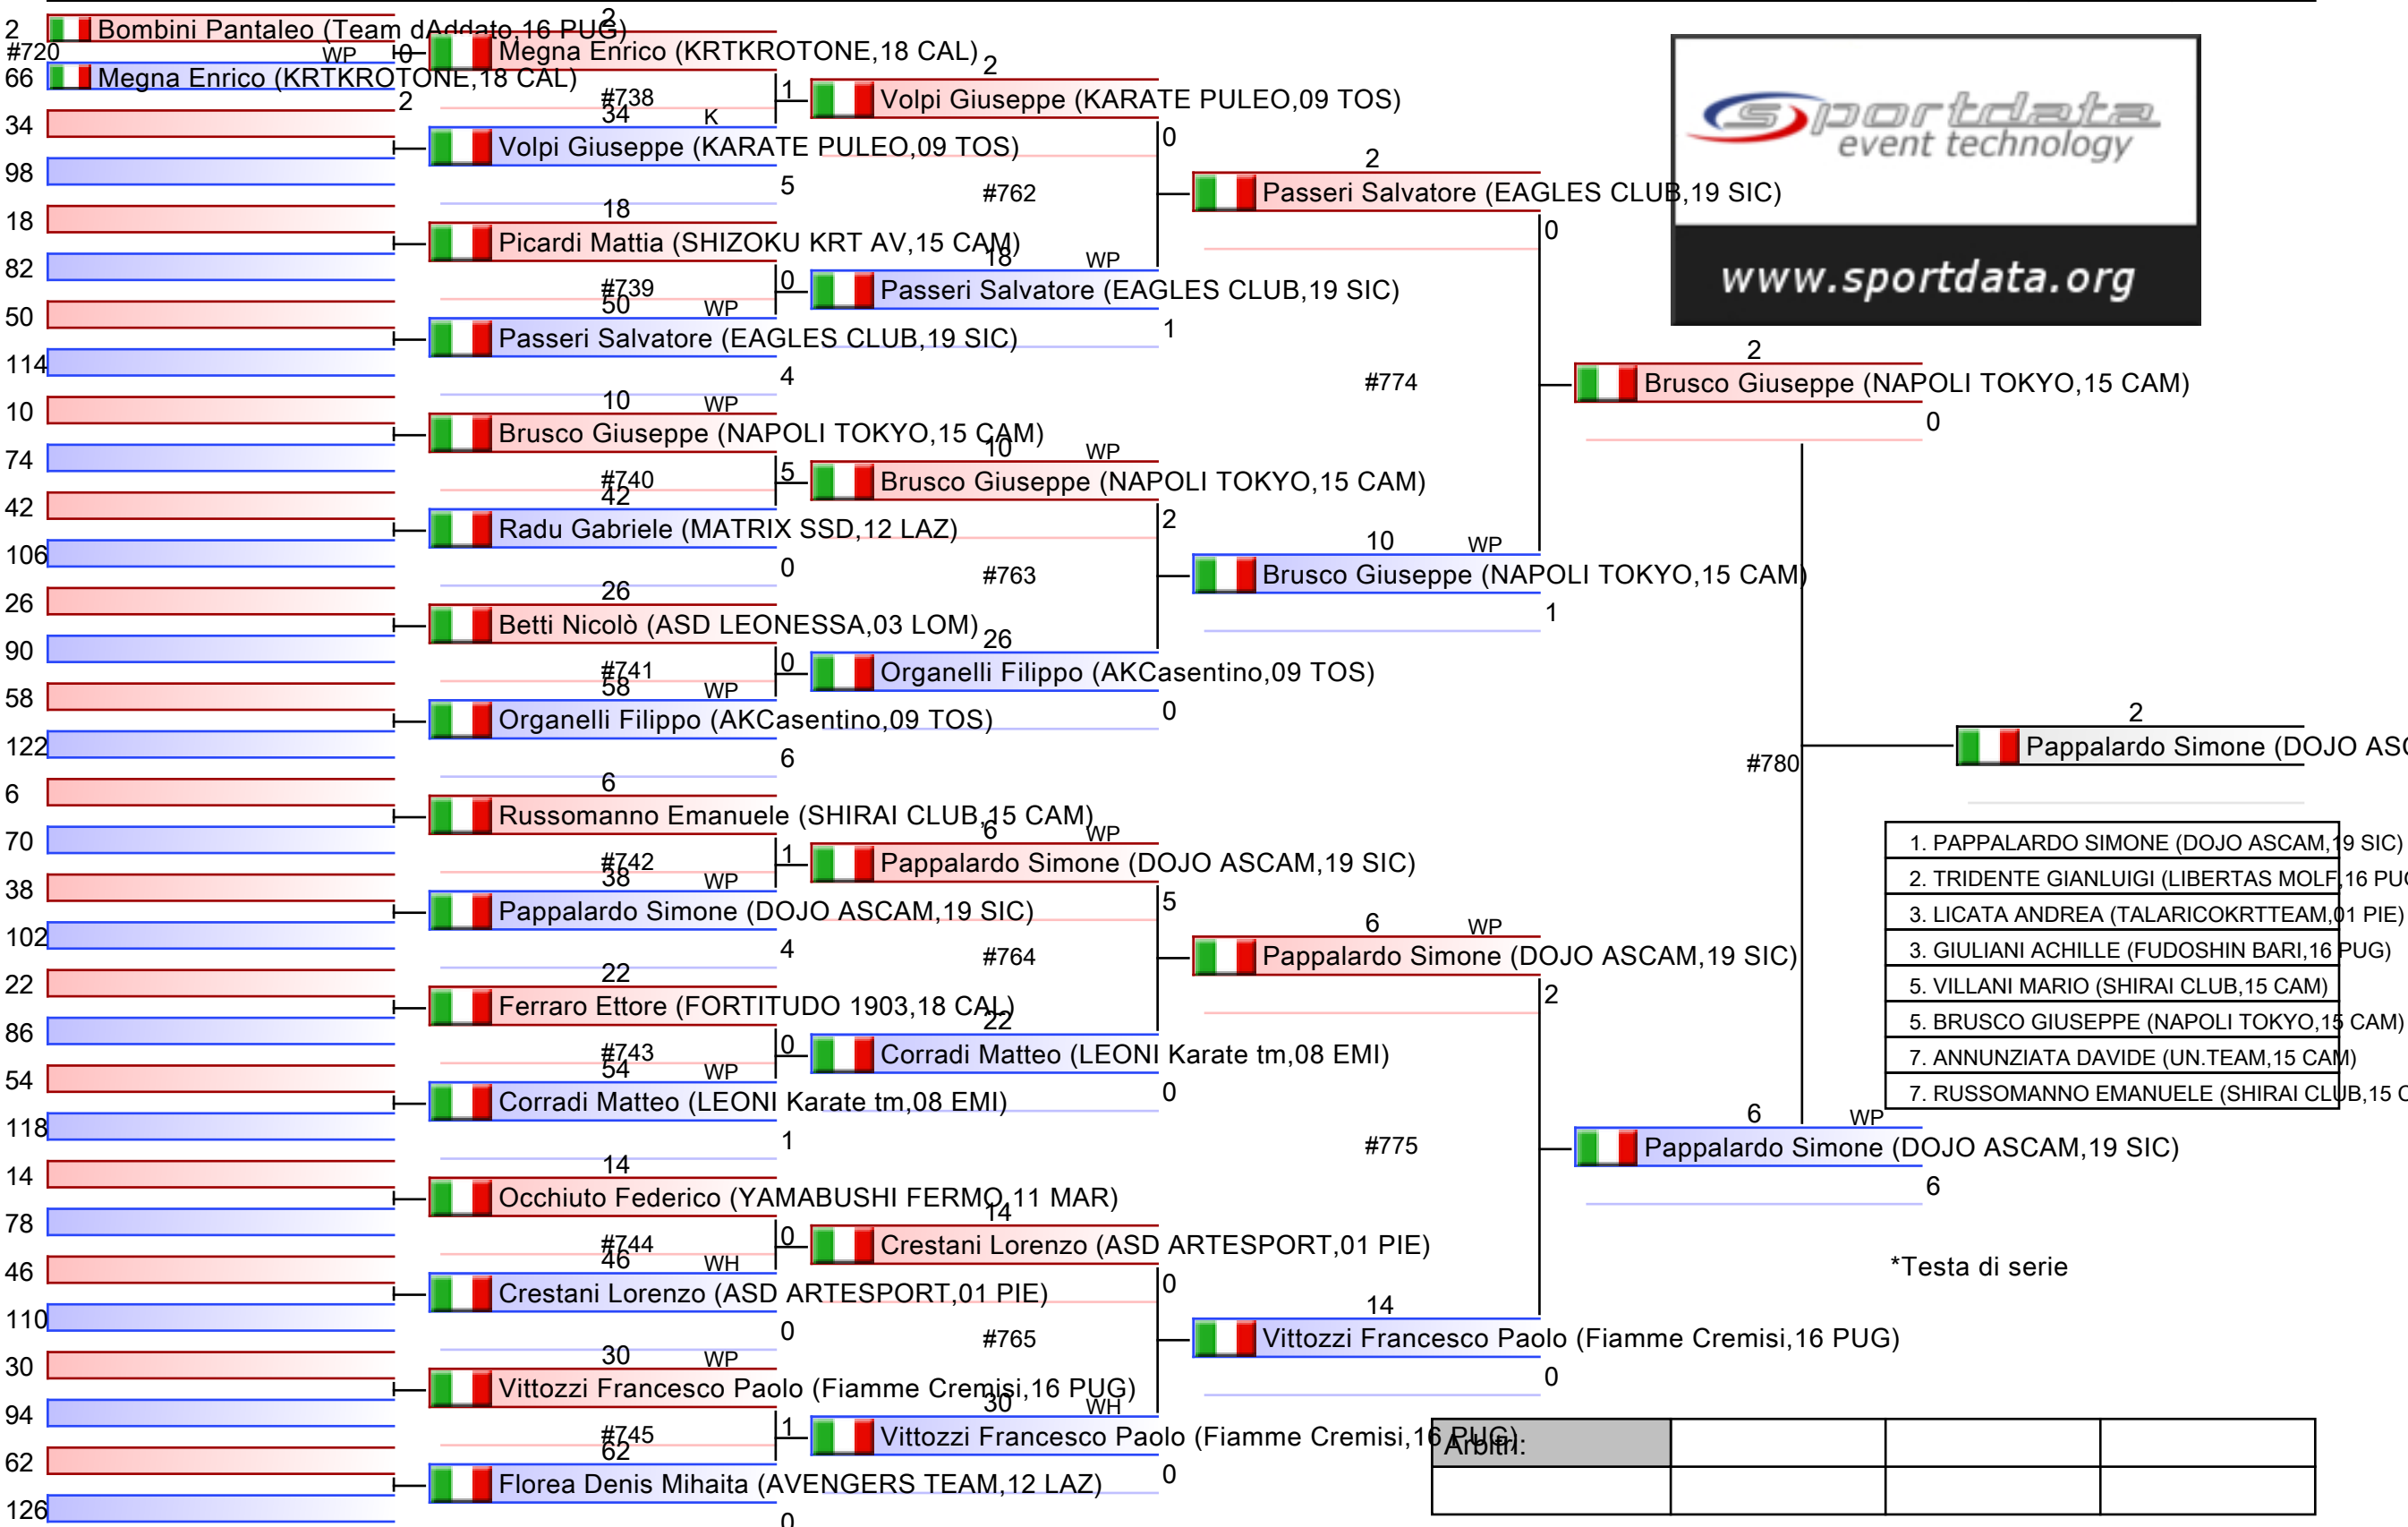

ESORDIENTI M KUMITE 53 KG

KUMITE/KATA - CAMPIONATO ITALIANO ESORDIENTI, Ostia Palapellicone, ITA

2024-06-02

Tatami
3 11:05

Tabelloni - Pool
3/4

1. PAPPALARDO SIMONE (DOJO ASCAM, 19 SIC)
2. TRIDENTE GIANLUIGI (LIBERTAS MOLF, 16 PUG)
3. LICATA ANDREA (TALARICOKRTEAM, 01 PIE)
3. GIULIANI ACHILLE (FUDOSHIN BARI, 16 PUG)
5. VILLANI MARIO (SHIRAI CLUB, 15 CAM)
5. BRUSCO GIUSEPPE (NAPOLI TOKYO, 15 CAM)
7. ANNUNZIATA DAVIDE (UN.TEAM, 15 CAM)
7. RUSSOMANNO EMANUELE (SHIRAI CLUB, 15 CAM)

*Testa di serie

Arbitri: