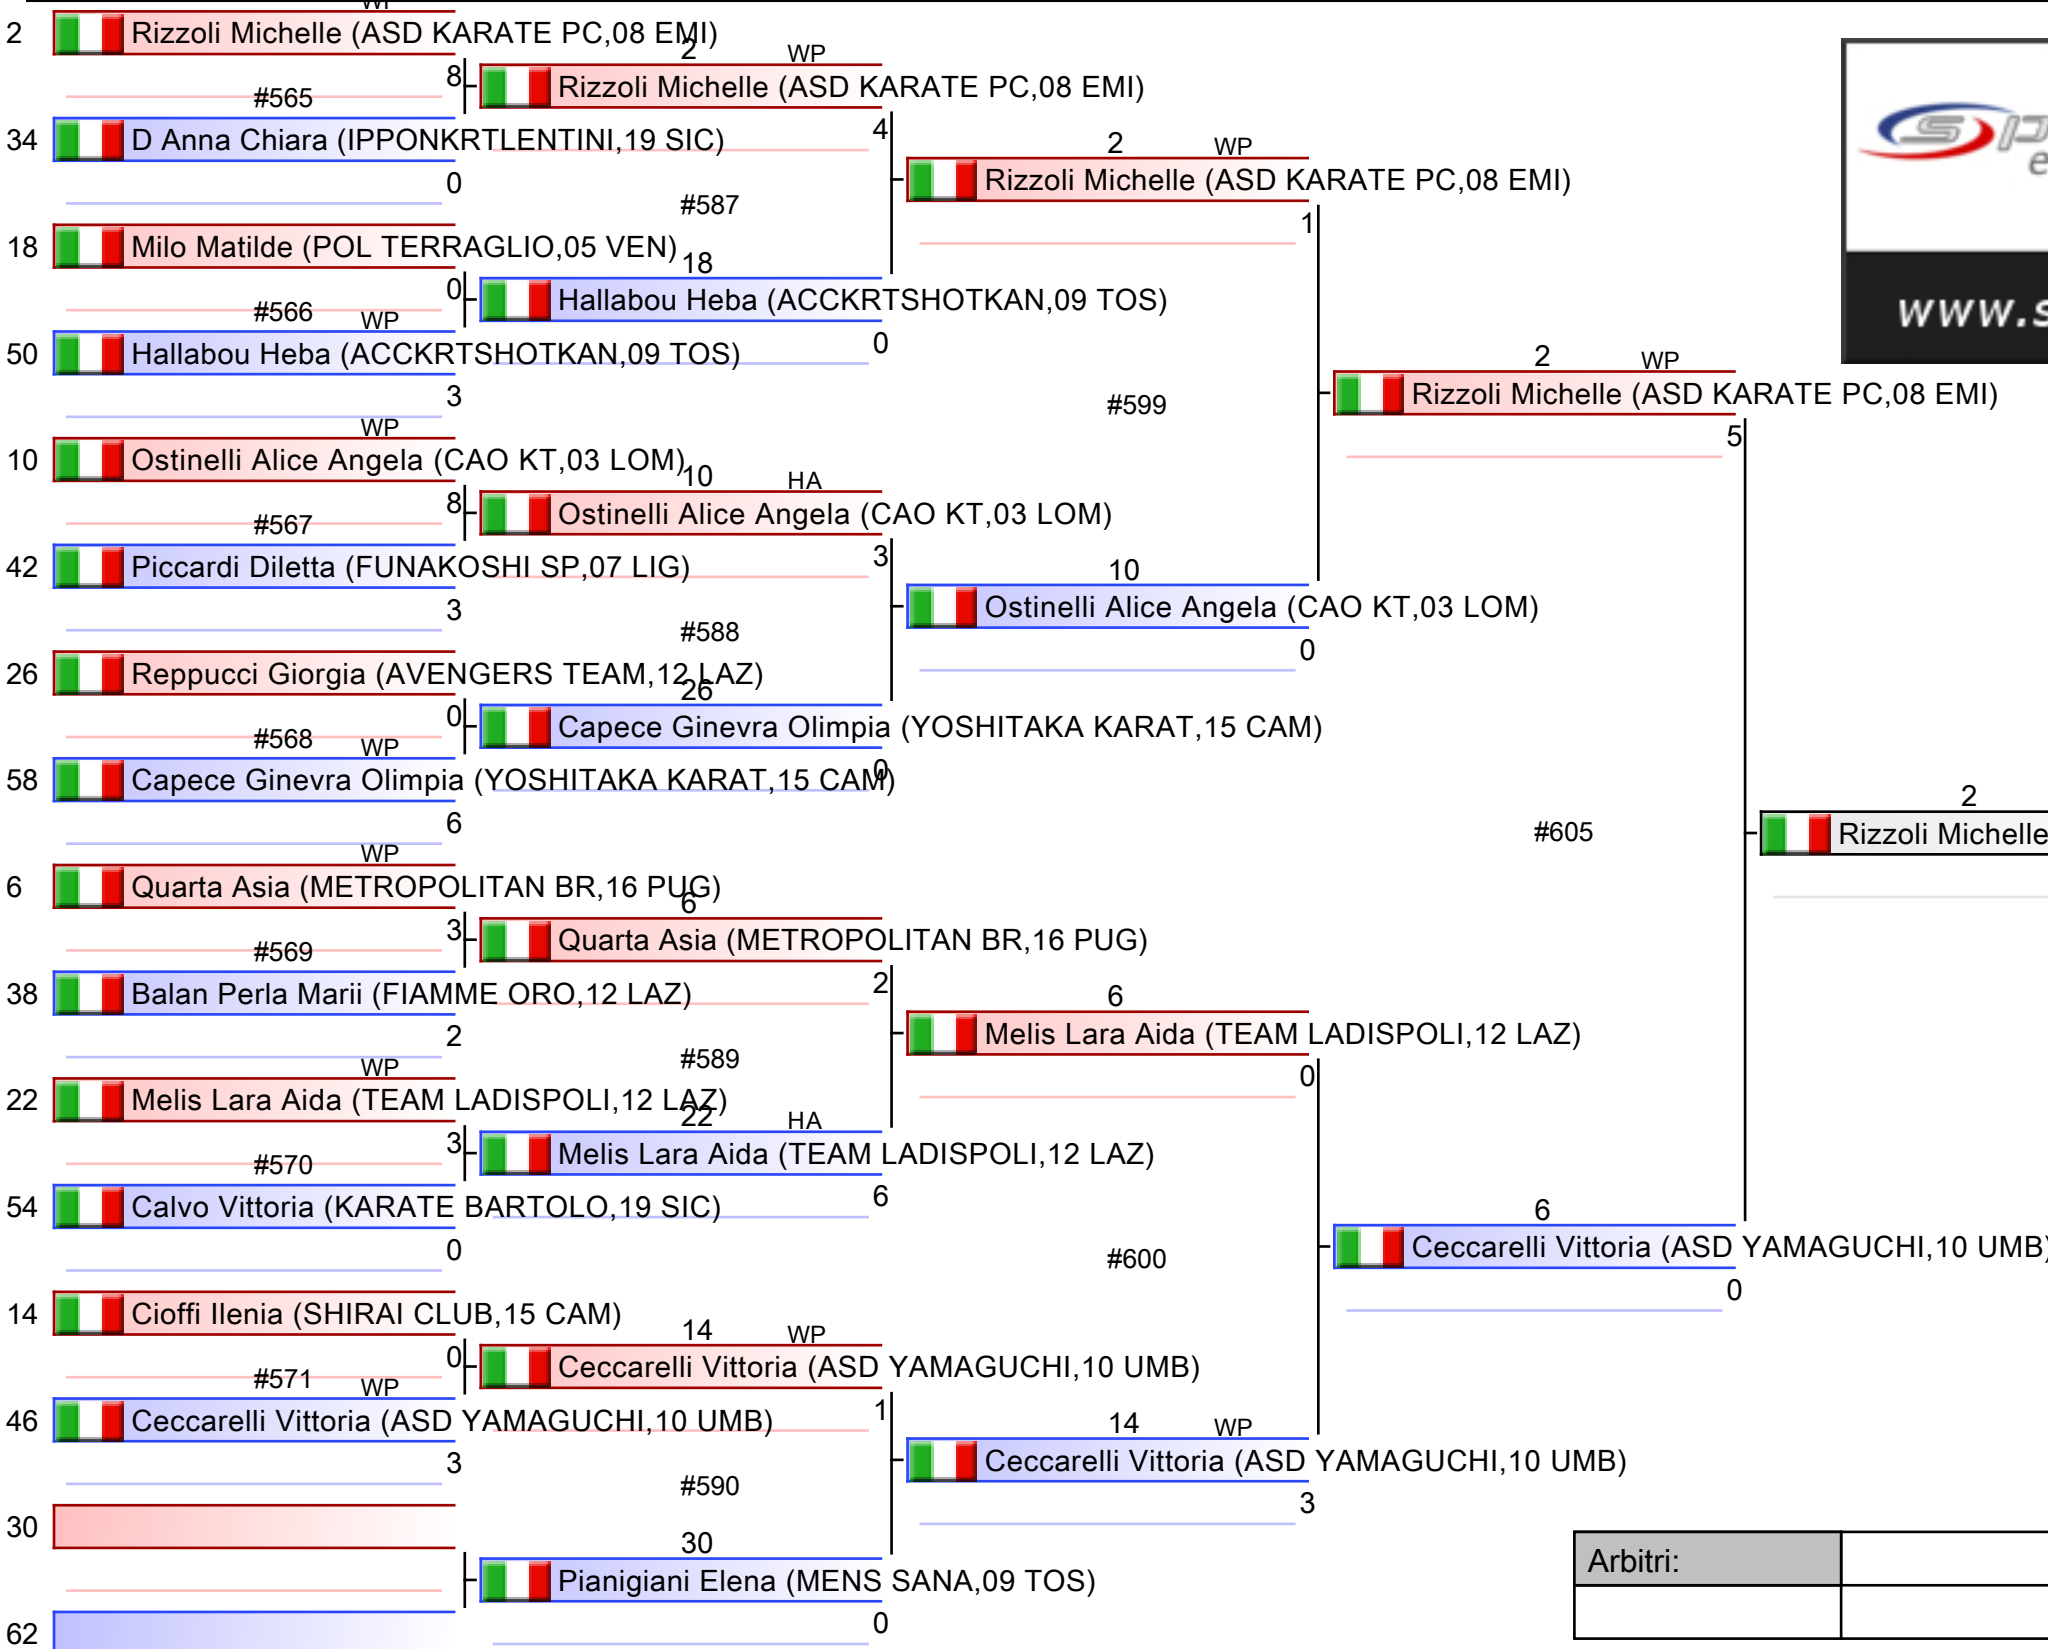

Arbitri:			

ESORDIENTI F KUMITE 40 KG

KUMITE/KATA - CAMPIONATO ITALIANO ESORDIENTI, Ostia Palapellicone, ITA

2024-06-02

Tatami
3 08:30

Tabelloni - Pool
3/4

1. SPATTI ALICE (MASTER RAPID,03 LOM)
2. STRAMARE ILARIA (ASD K.CLUB TV,05 VEN)
3. NEGRONE VIVIANA (SHIZOKU KRT AV,15 CAM)
3. CESTER GIORGIA (KT CIMADOLMO,05 VEN)
5. TINTERI NICOLE (KARATE SORSO,20 SAR)
5. RIZZOLI MICHELLE (ASD KARATE PC,08 EMI)
7. PARISI NOEMI FATIMA (MAWASHI KRT TEAM,10 SAR)
7. PETRONE ARIANNA (SHOTOK.ACIREALE,19 SI)