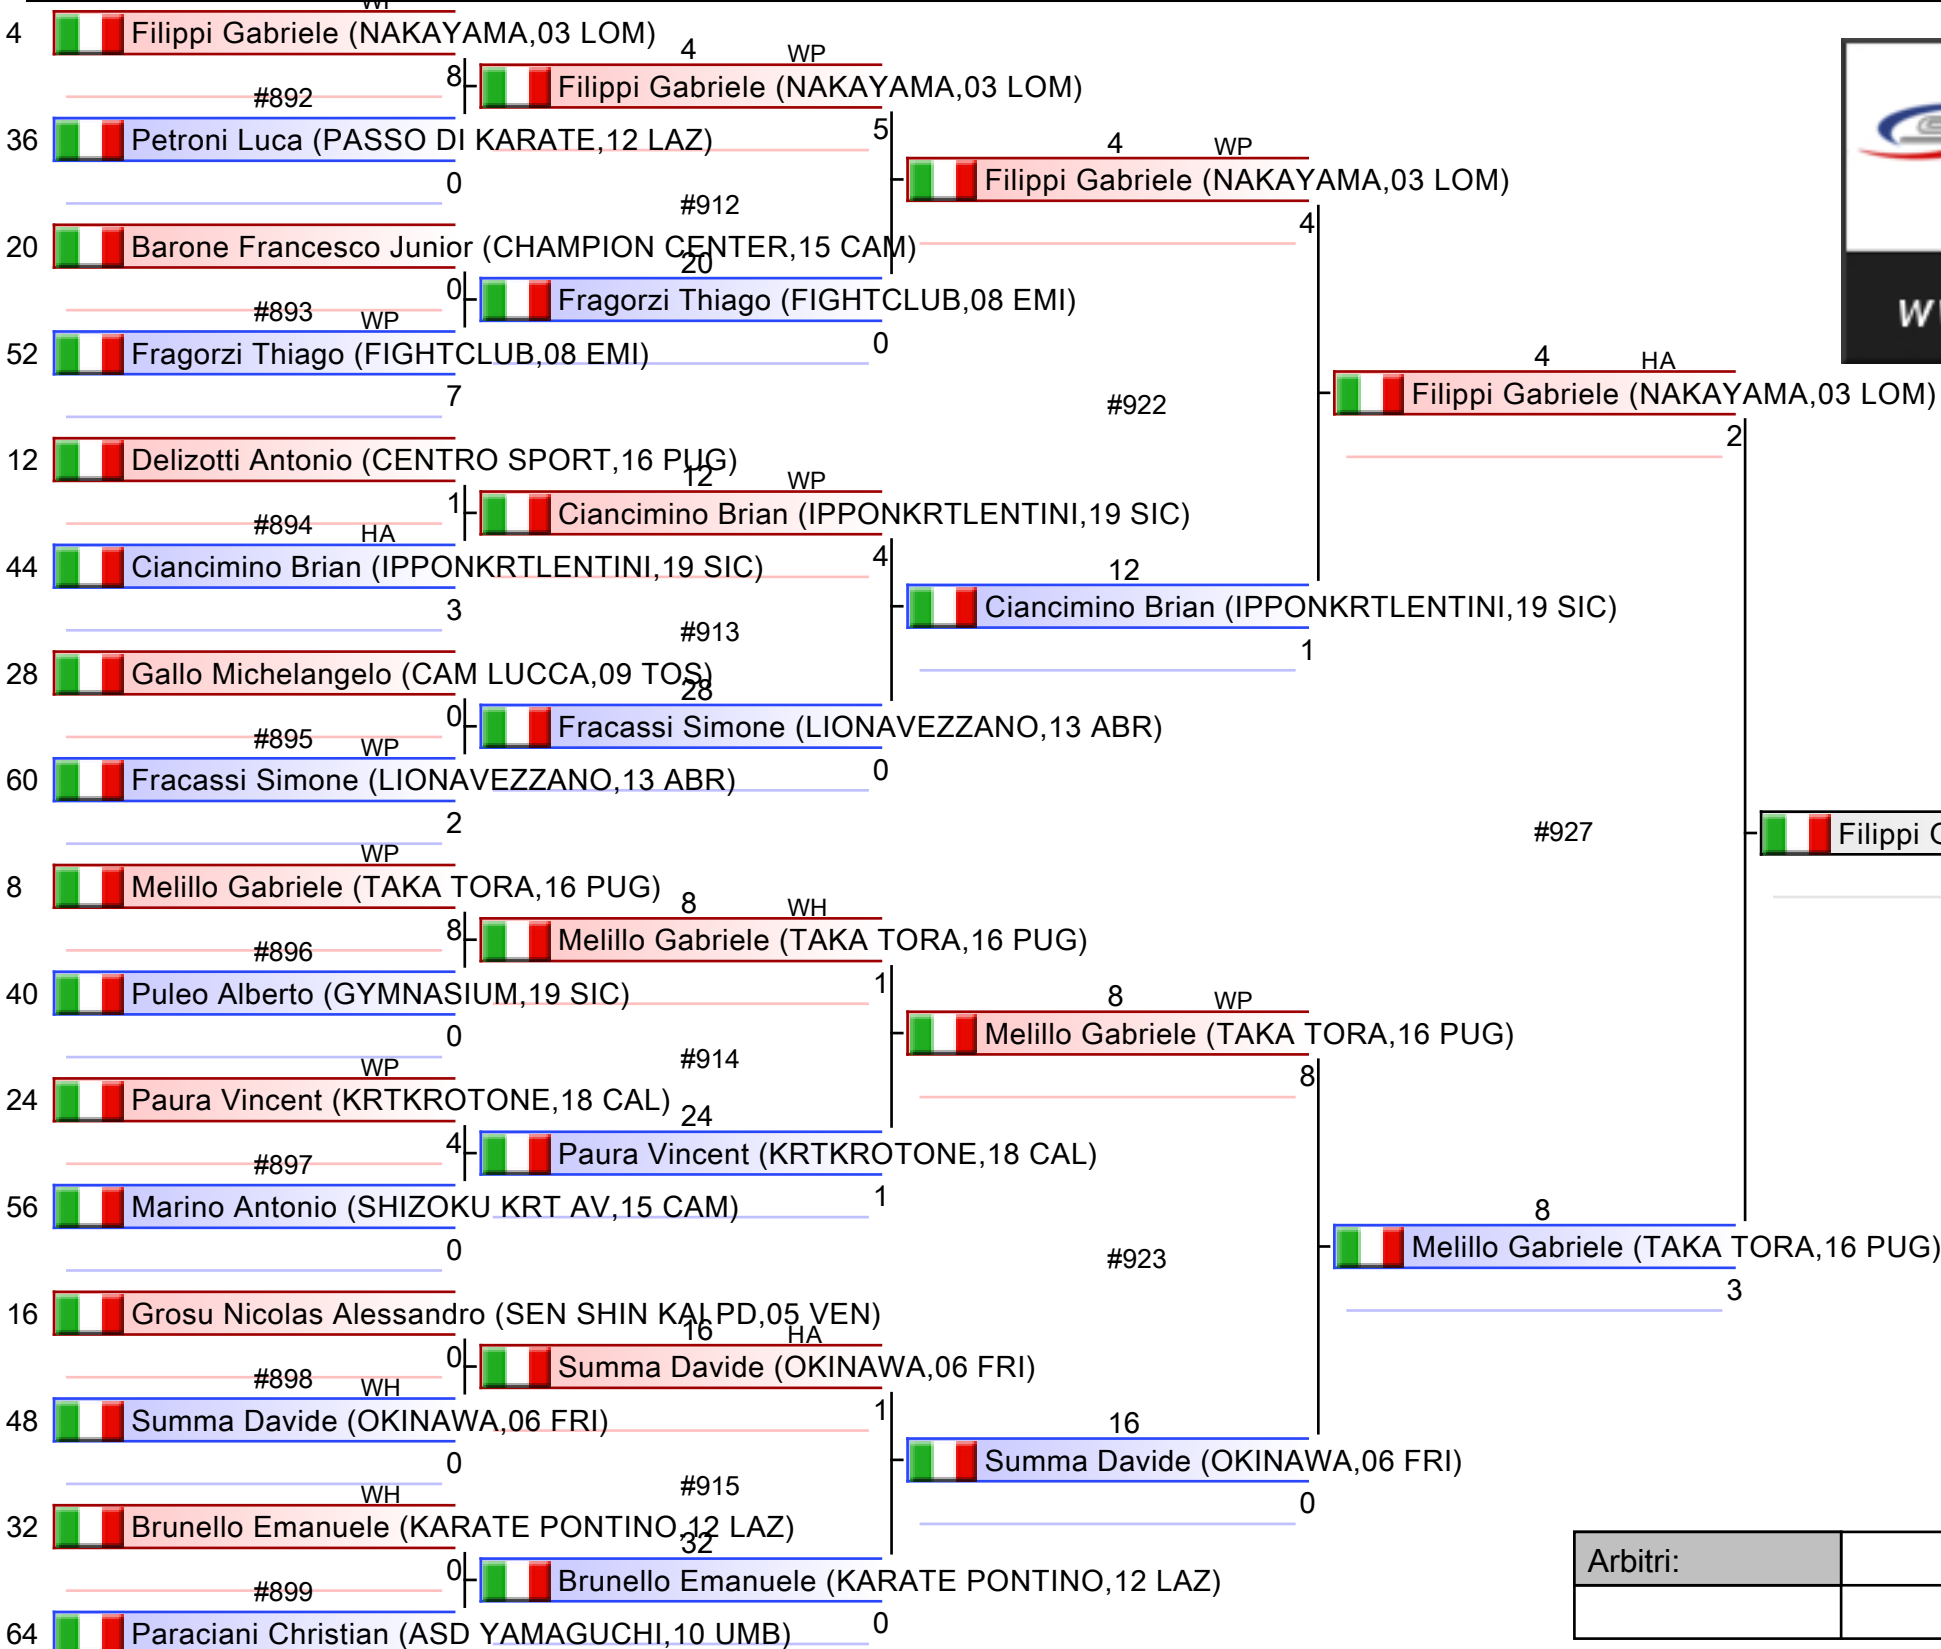

*Testa di serie

Arbitri:			

1. STORNAIUOLO GAETANO (CHAMPION CENTER)
2. FILIPPI GABRIELE (NAKAYAMA, 03 LOM)
3. ZACCARIA ALFREDO (UNION TEAM, 15 CAM)
3. CAPIZZI MICHELE (SHOTOK.ACIREALE, 19 SIC)
5. TESTA ALESSANDRO (LIONAVEZZANO, 13 ABR)
5. MELILLO GABRIELE (TAKA TORA, 16 PUG)
7. ACANFORA GENNARO (NADIR T.D., 15 CAM)
7. CIANCIMINO BRIAN (IPPONKRTLENTINI, 19 SIC)

*Testa di serie

Arbitri:			

- 1. STORNAIUOLO GAETANO (CHAMPION CENTER)
- 2. FILIPPI GABRIELE (NAKAYAMA,03 LOM)
- 3. ZACCARIA ALFREDO (UNION TEAM,15 CAM)
- 3. CAPIZZI MICHELE (SHOTOK.ACIREALE,19 SIC)
- 5. TESTA ALESSANDRO (LIONAVEZZANO,13 ABR)
- 5. MELILLO GABRIELE (TAKA TORA,16 PUG)
- 7. ACANFORA GENNARO (NADIR T.D.,15 CAM)
- 7. CIANCIMINO BRIAN (IPPONKRTLENTINI,19 SIC)