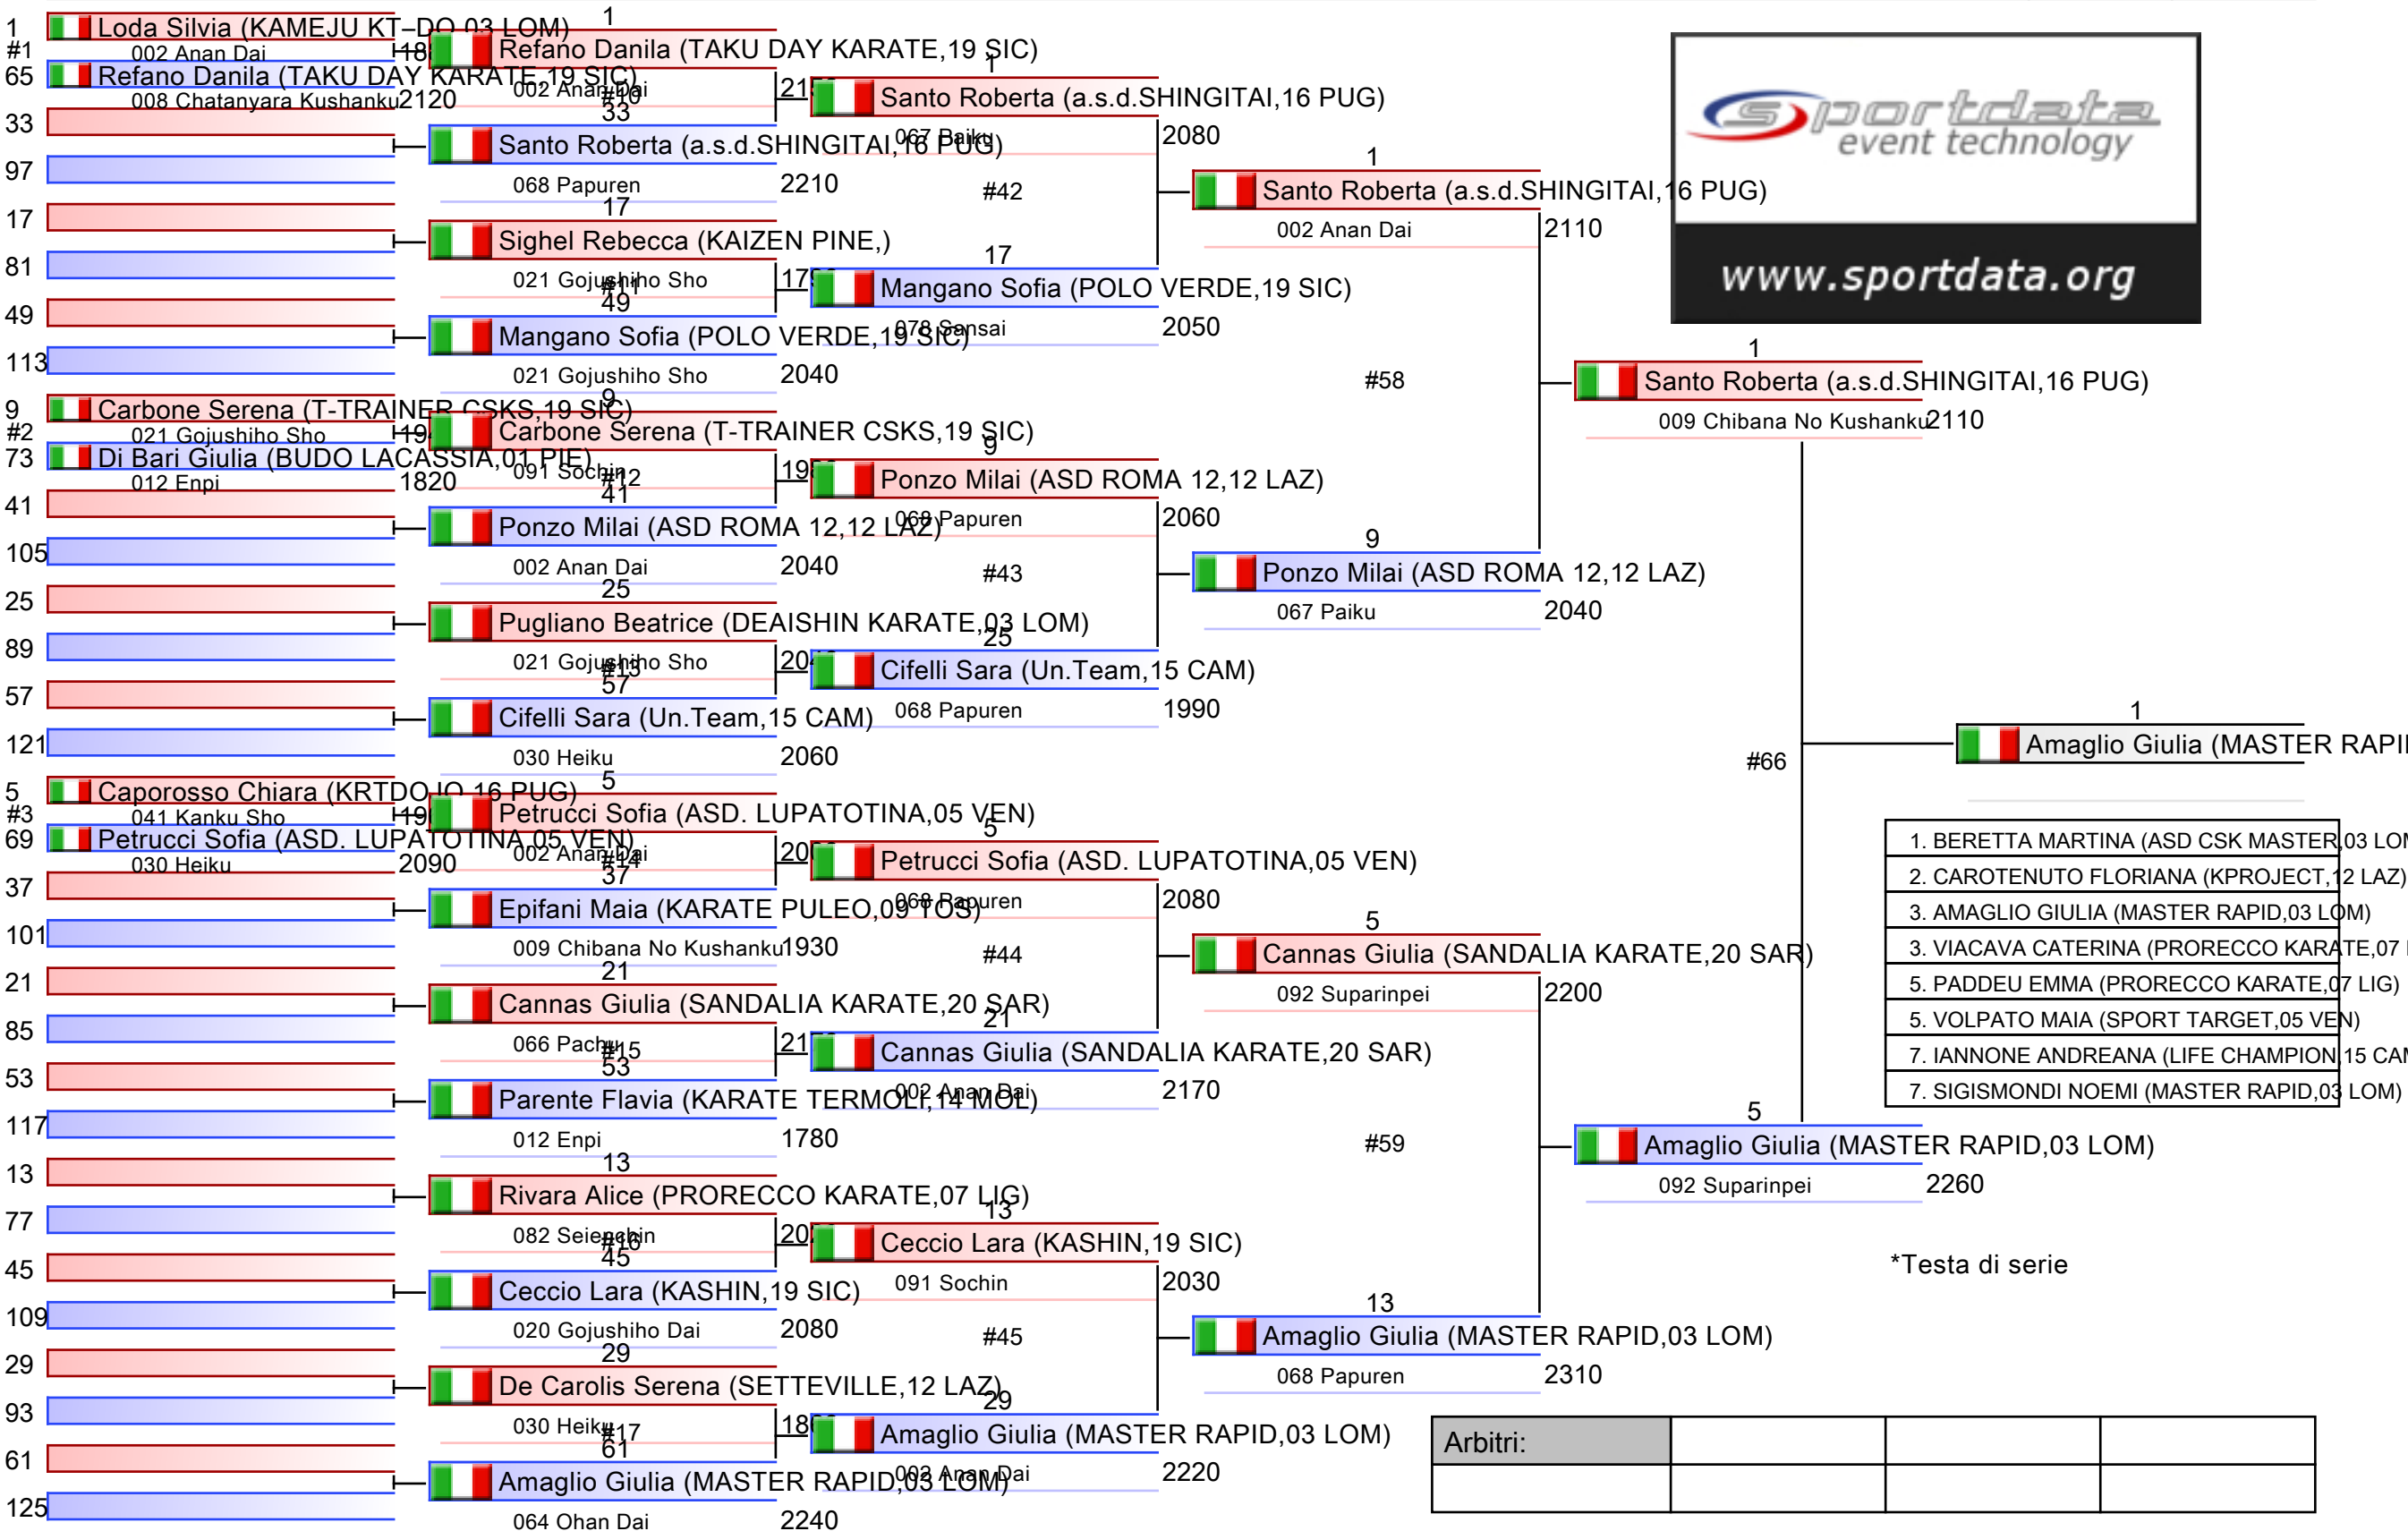

ESORDIENTI F KATA

KUMITE/KATA - CAMPIONATO ITALIANO ESORDIENTI, Ostia Palapellicone, ITA

2024-06-01

Tatami
1 09:00

Tabelloni - Pool
1/4

ESORDIENTI F KATA

KUMITE/KATA - CAMPIONATO ITALIANO ESORDIENTI, Ostia Palapellicone, ITA

Pos.	Nome	Club	Score
1	Beretta Martina	ASD CSK Master	03 LOM
2	Carotenuto Floriana	KProject	12 LAZ
3	Amaglio Giulia	Master Rapid	03 LOM
3	Viacava Caterina	Prorecco Karate	07 LIG
5	Paddeu Emma	Prorecco Karate	07 LIG
5	Volpato Maia	Sport Target	05 VEN
7	Iannone Andreana	Life Champion	15 CAM
7	Sigismondi Noemi	Master Rapid	03 LOM