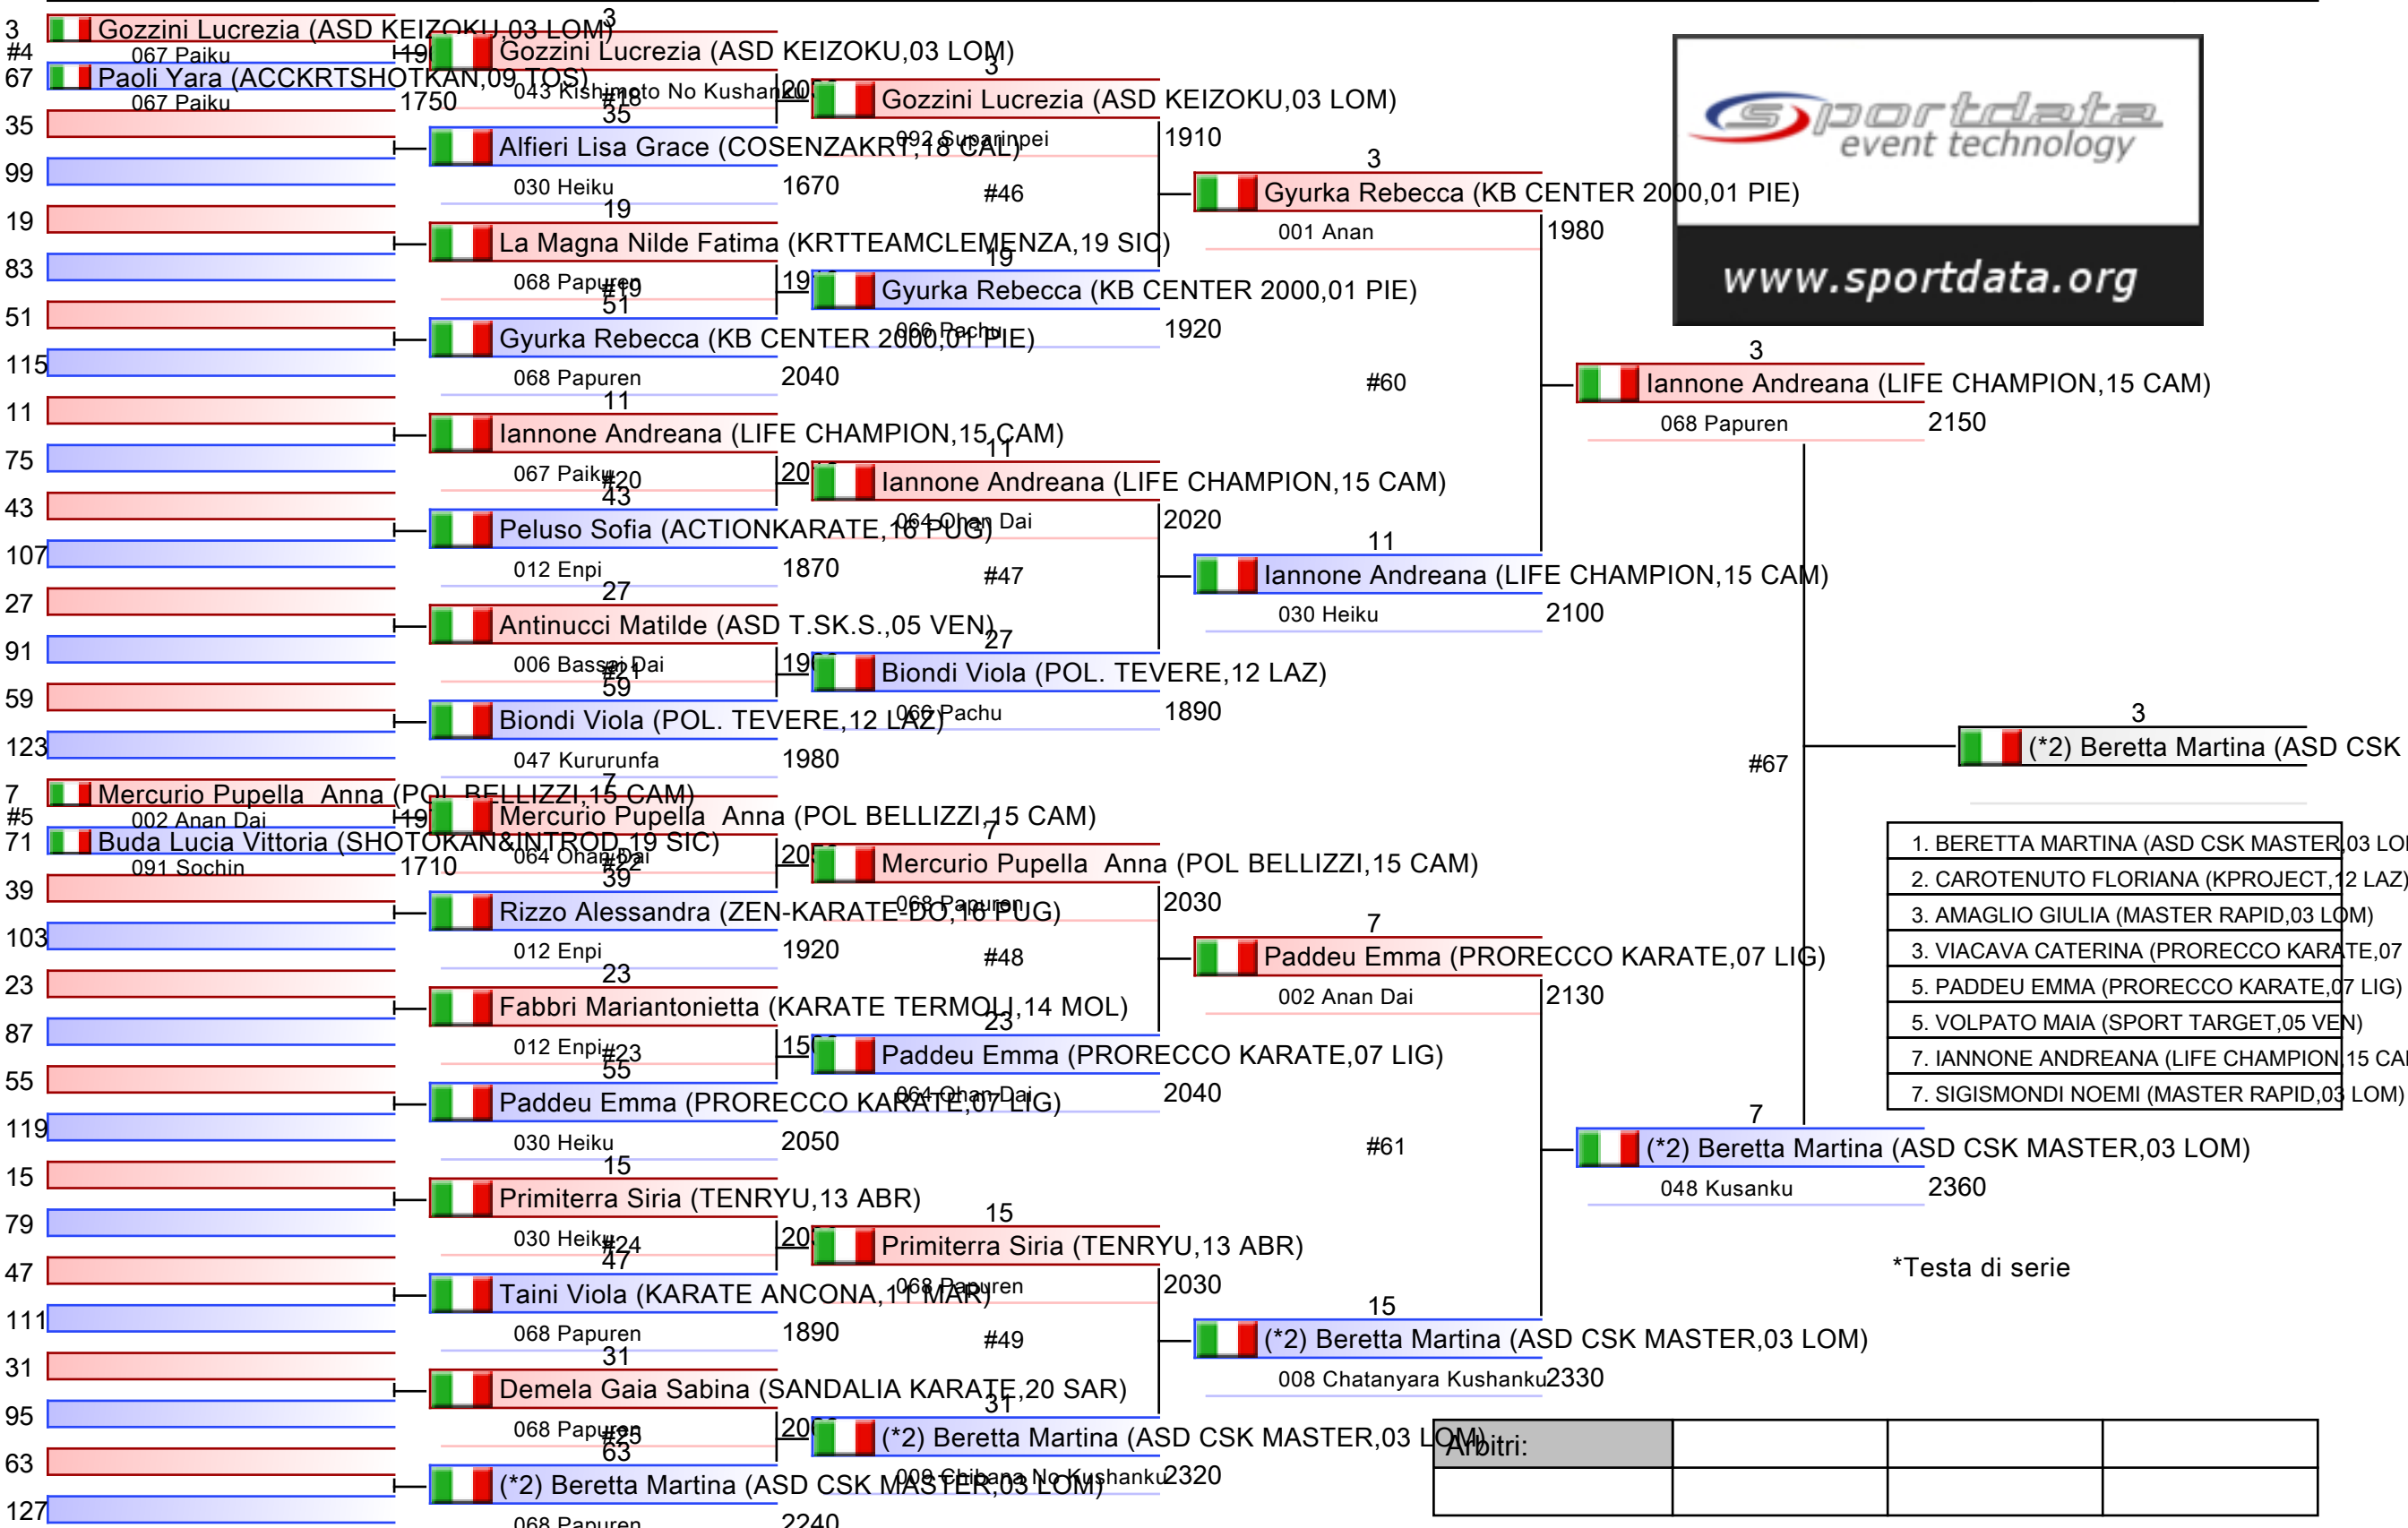

ESORDIENTI F KATA

KUMITE/KATA - CAMPIONATO ITALIANO ESORDIENTI, Ostia Palapellicone, ITA

2024-06-01

Tatami
2 09:00

Tabelloni - Pool
2/4