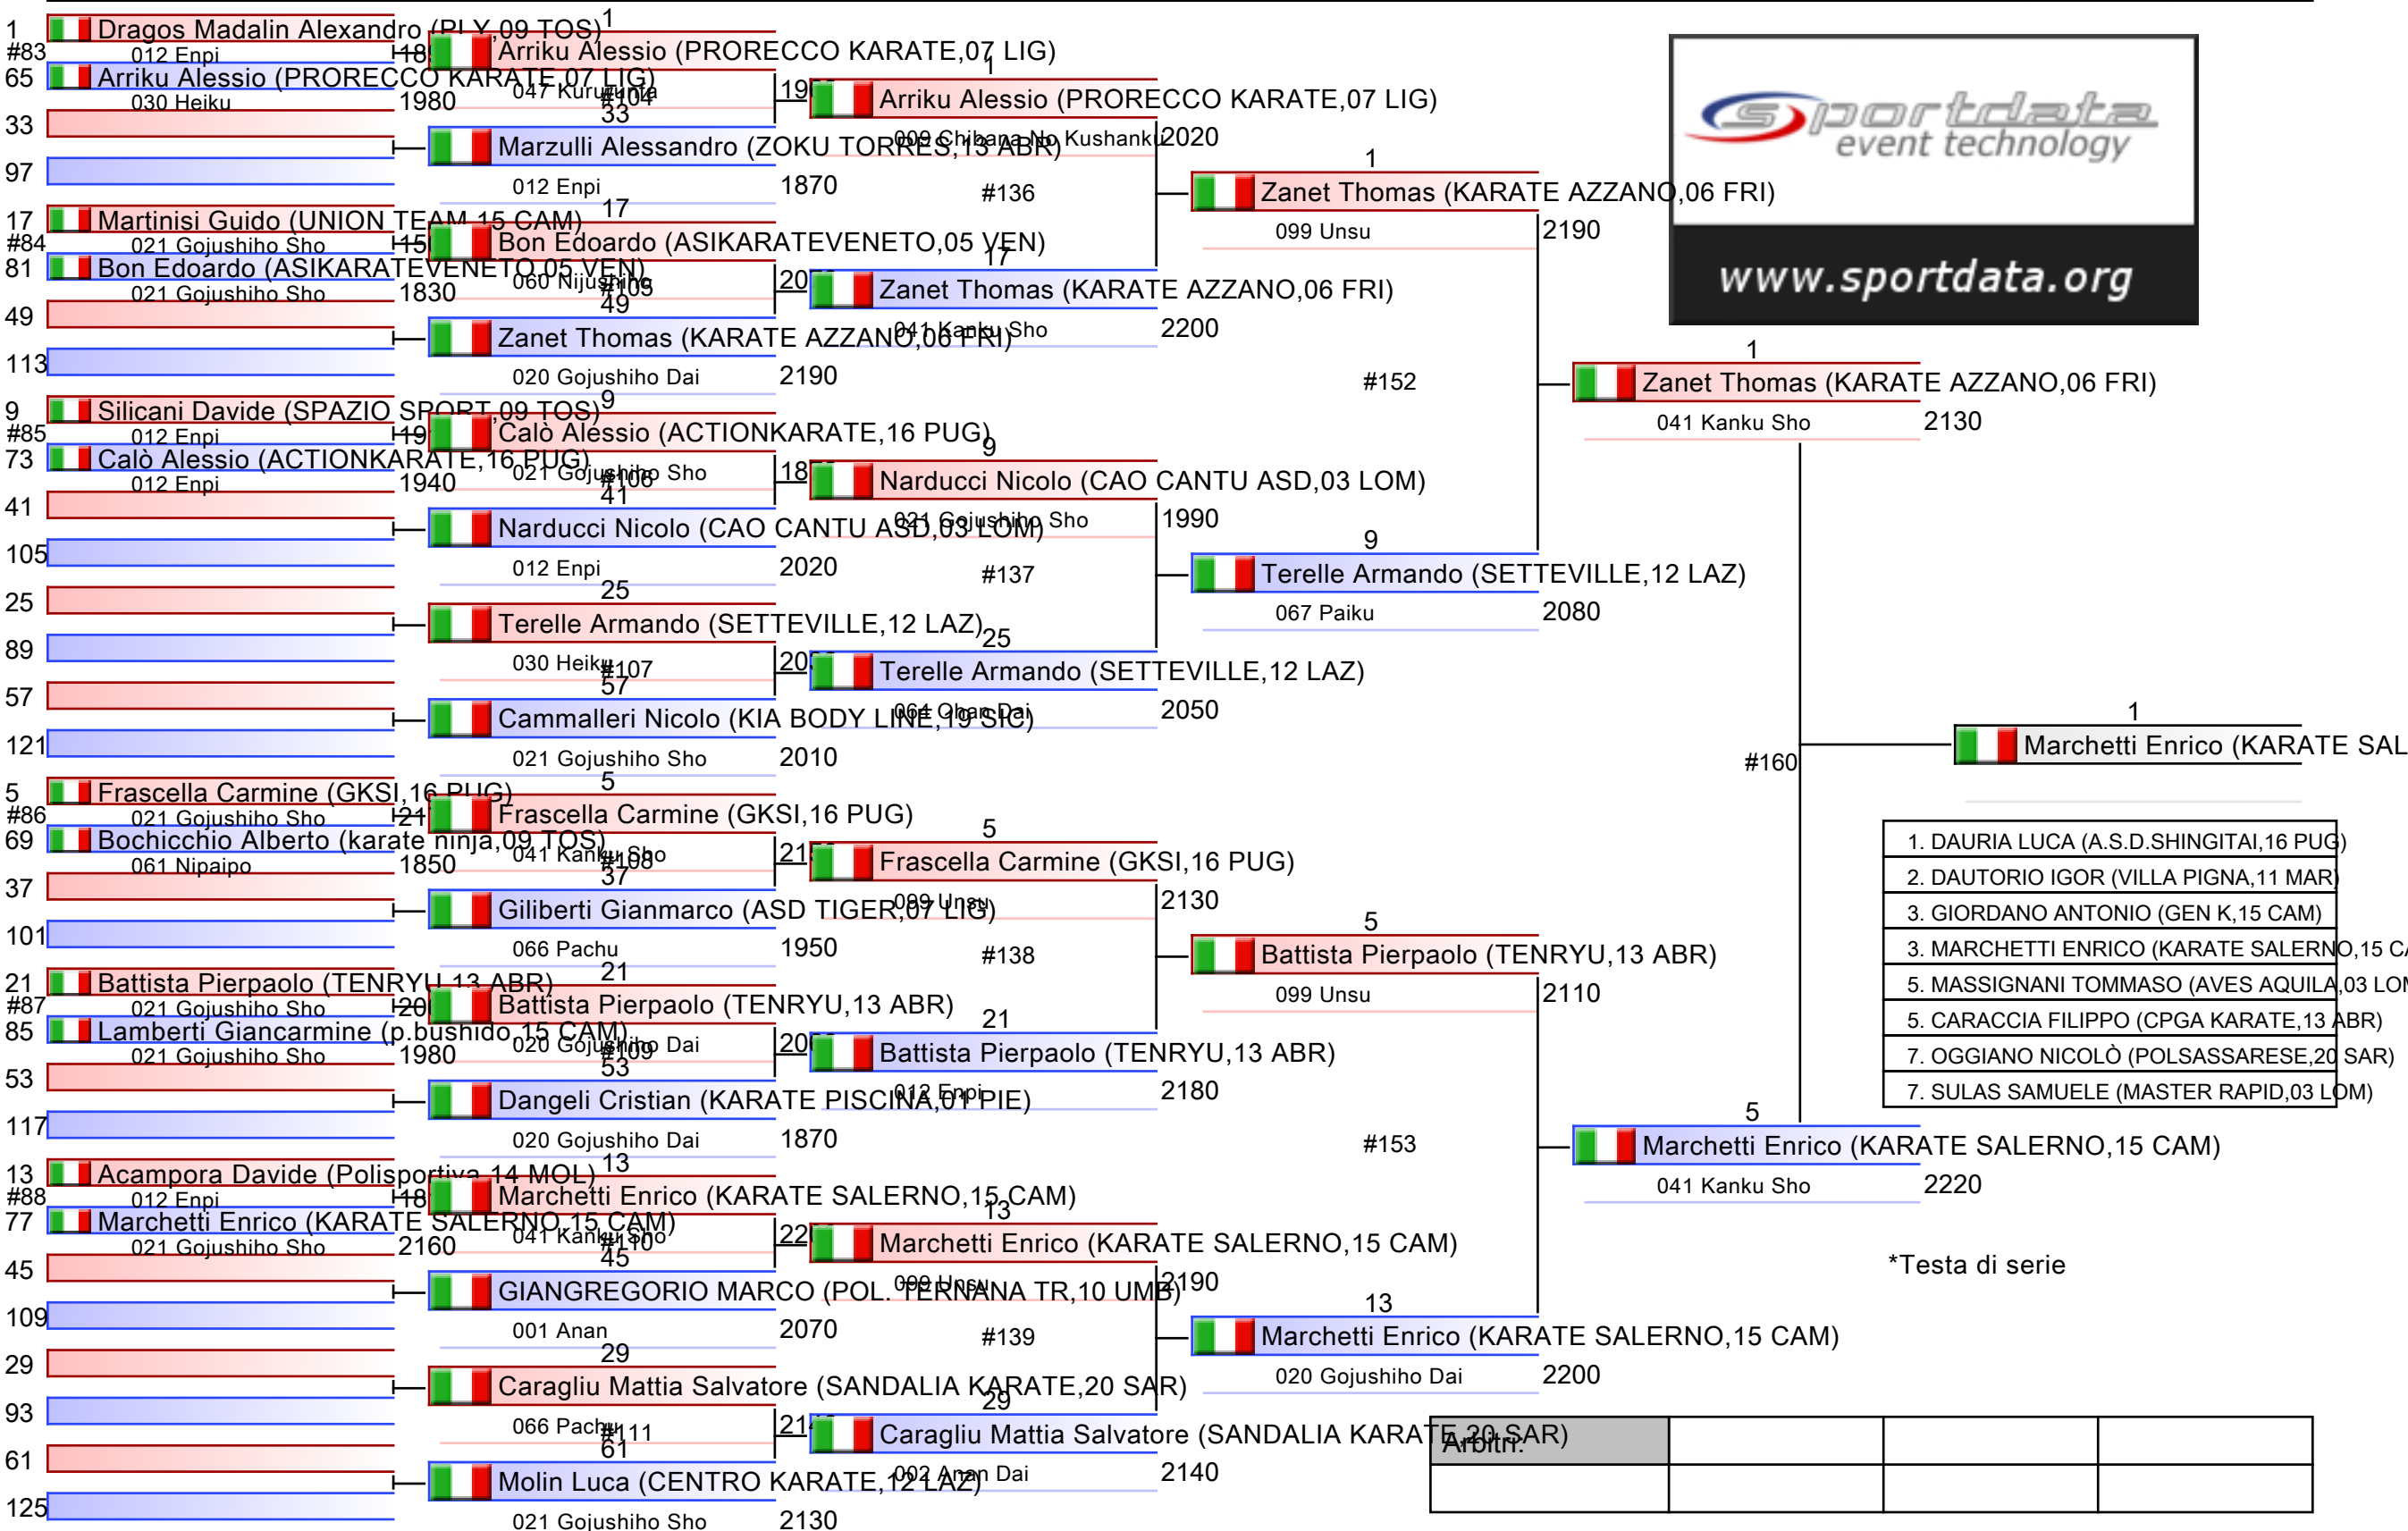

ESORDIENTI M KATA

KUMITE/KATA - CAMPIONATO ITALIANO ESORDIENTI, Ostia Palapellicone, ITA

2024-06-01

Tatami 1 10:50
Tabelloni - Pool 1/4