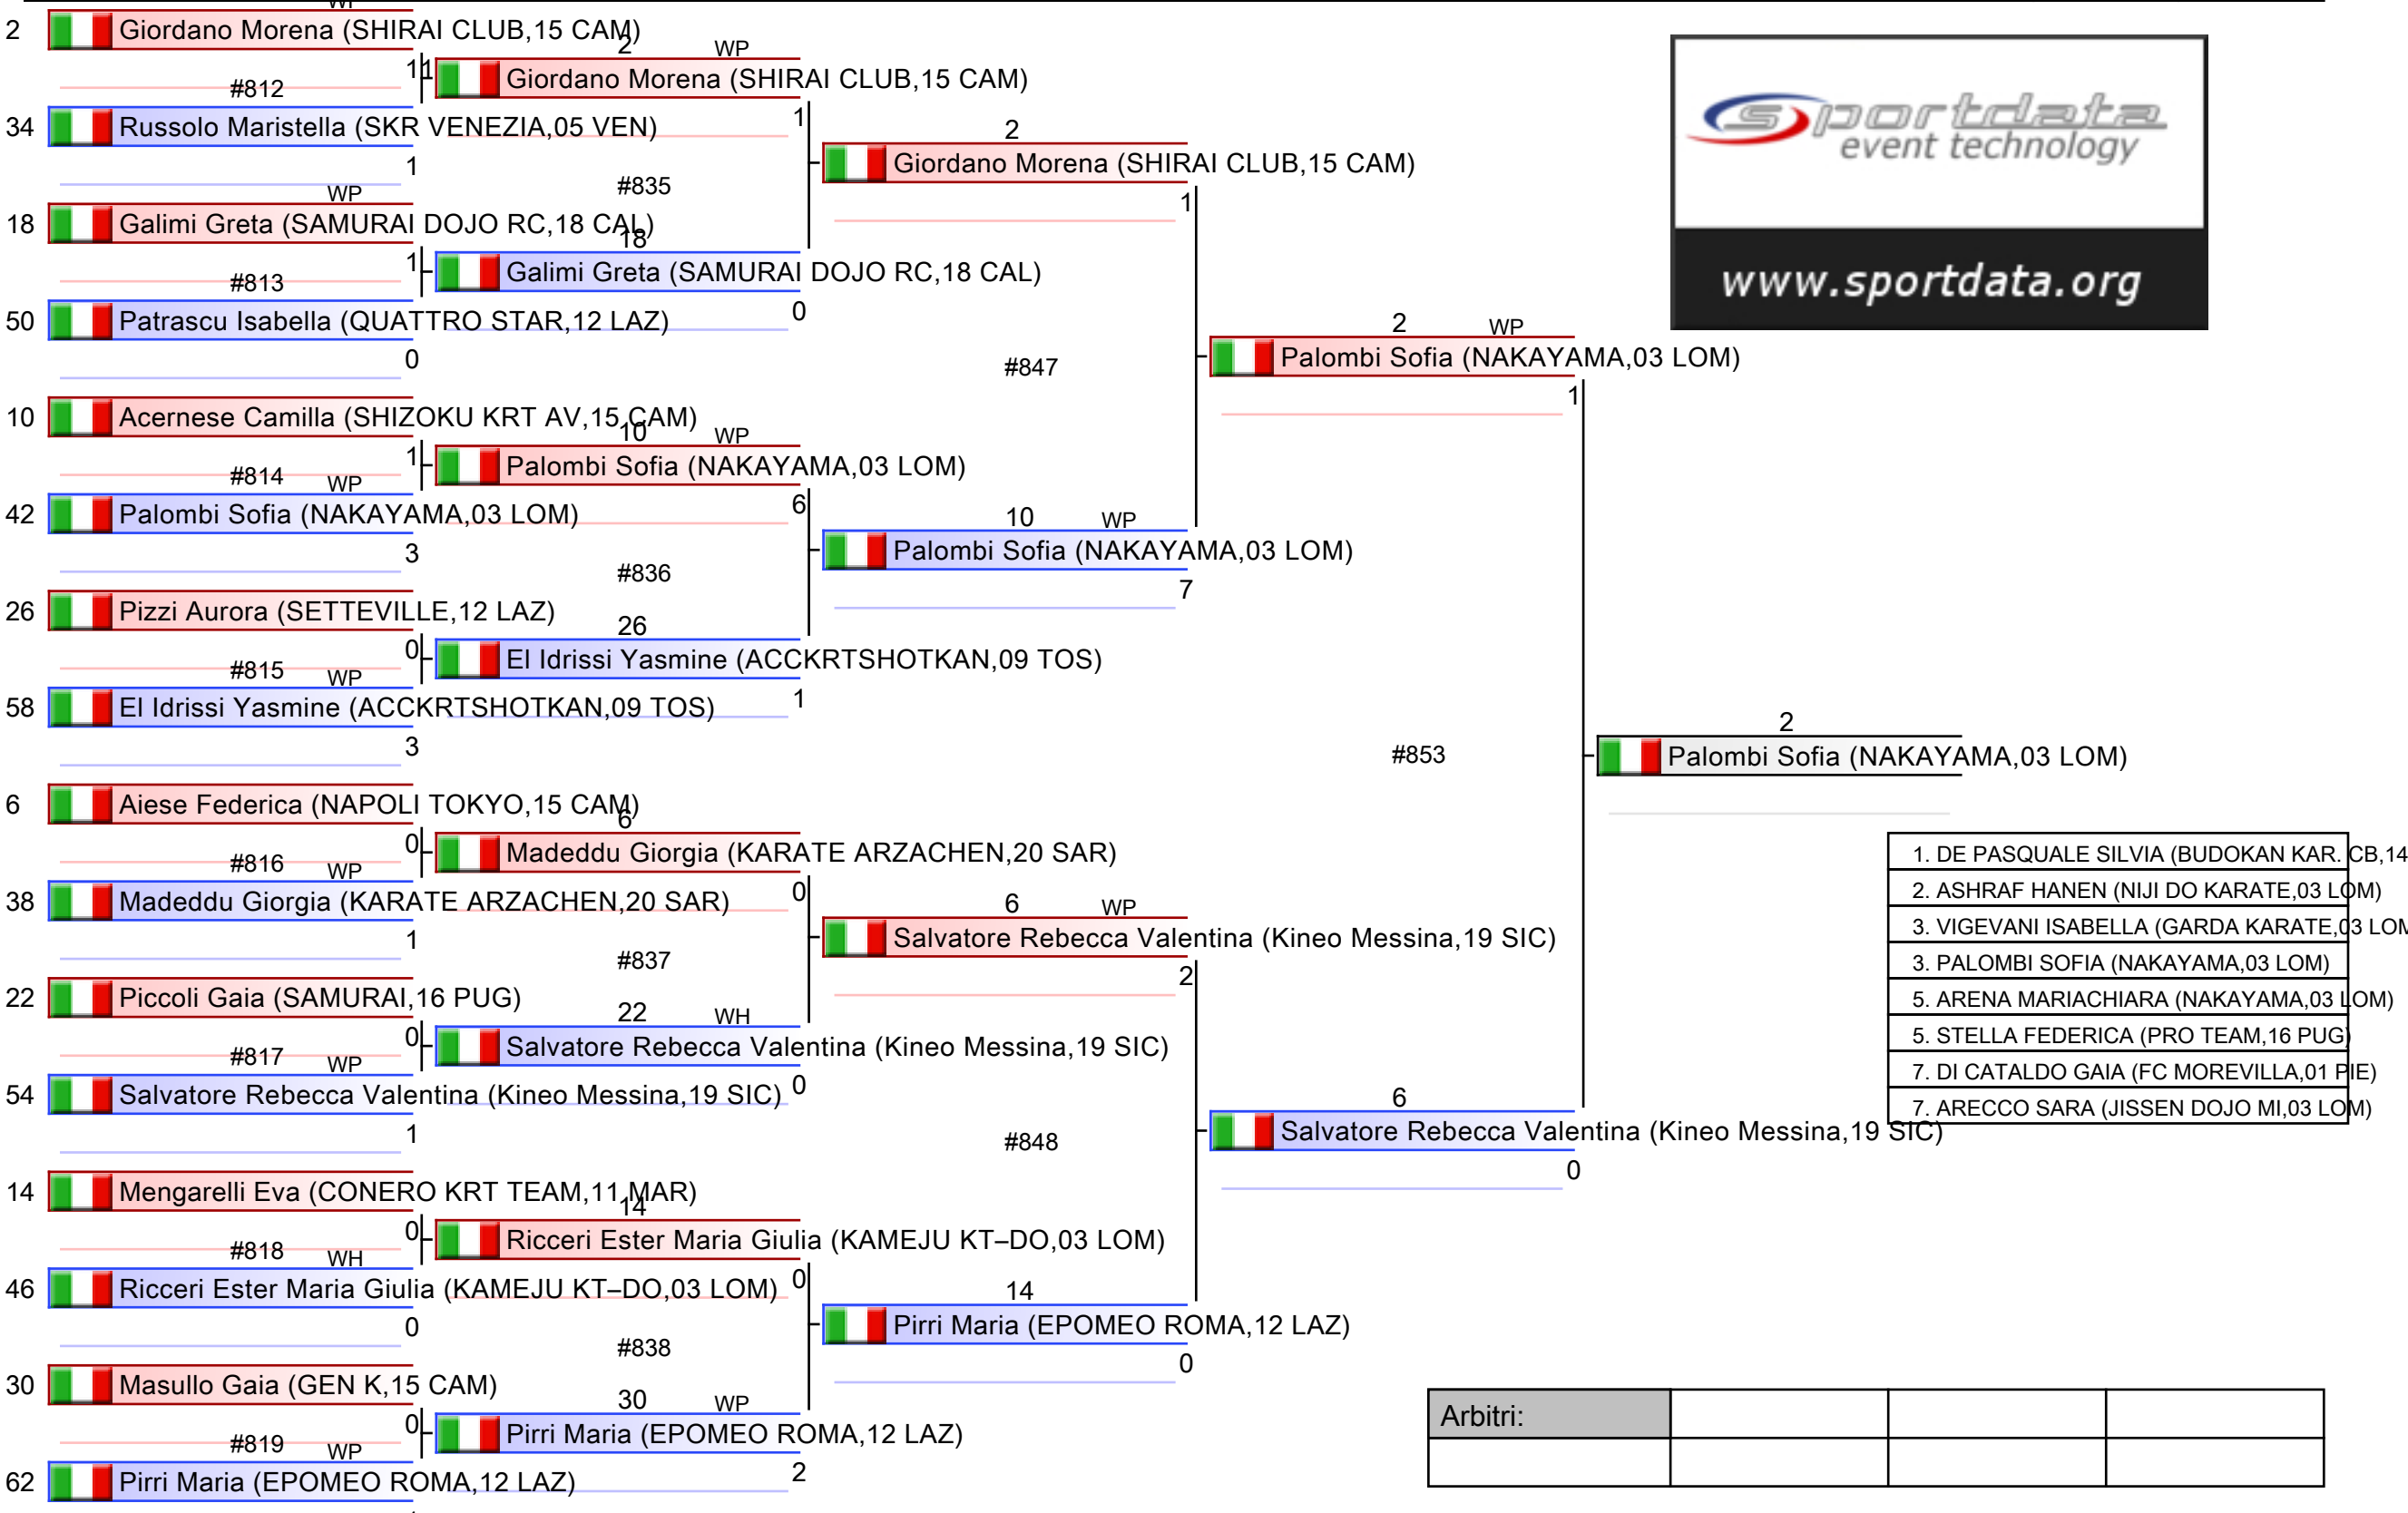

- | |
|---|
| 1. DE PASQUALE SILVIA (BUDOKAN KAR. CB, 14 M) |
| 2. ASHRAF HANEN (NIJI DO KARATE, 03 LOM) |
| 3. VIGEVANI ISABELLA (GARDA KARATE, 03 LOM) |
| 3. PALOMBI SOFIA (NAKAYAMA, 03 LOM) |
| 5. ARENA MARIACHIARA (NAKAYAMA, 03 LOM) |
| 5. STELLA FEDERICA (PRO TEAM, 16 PUG) |
| 7. DI CATALDO GAIA (FC MOREVILLA, 01 PIE) |
| 7. ARECCO SARA (JISSEN DOJO MI, 03 LOM) |