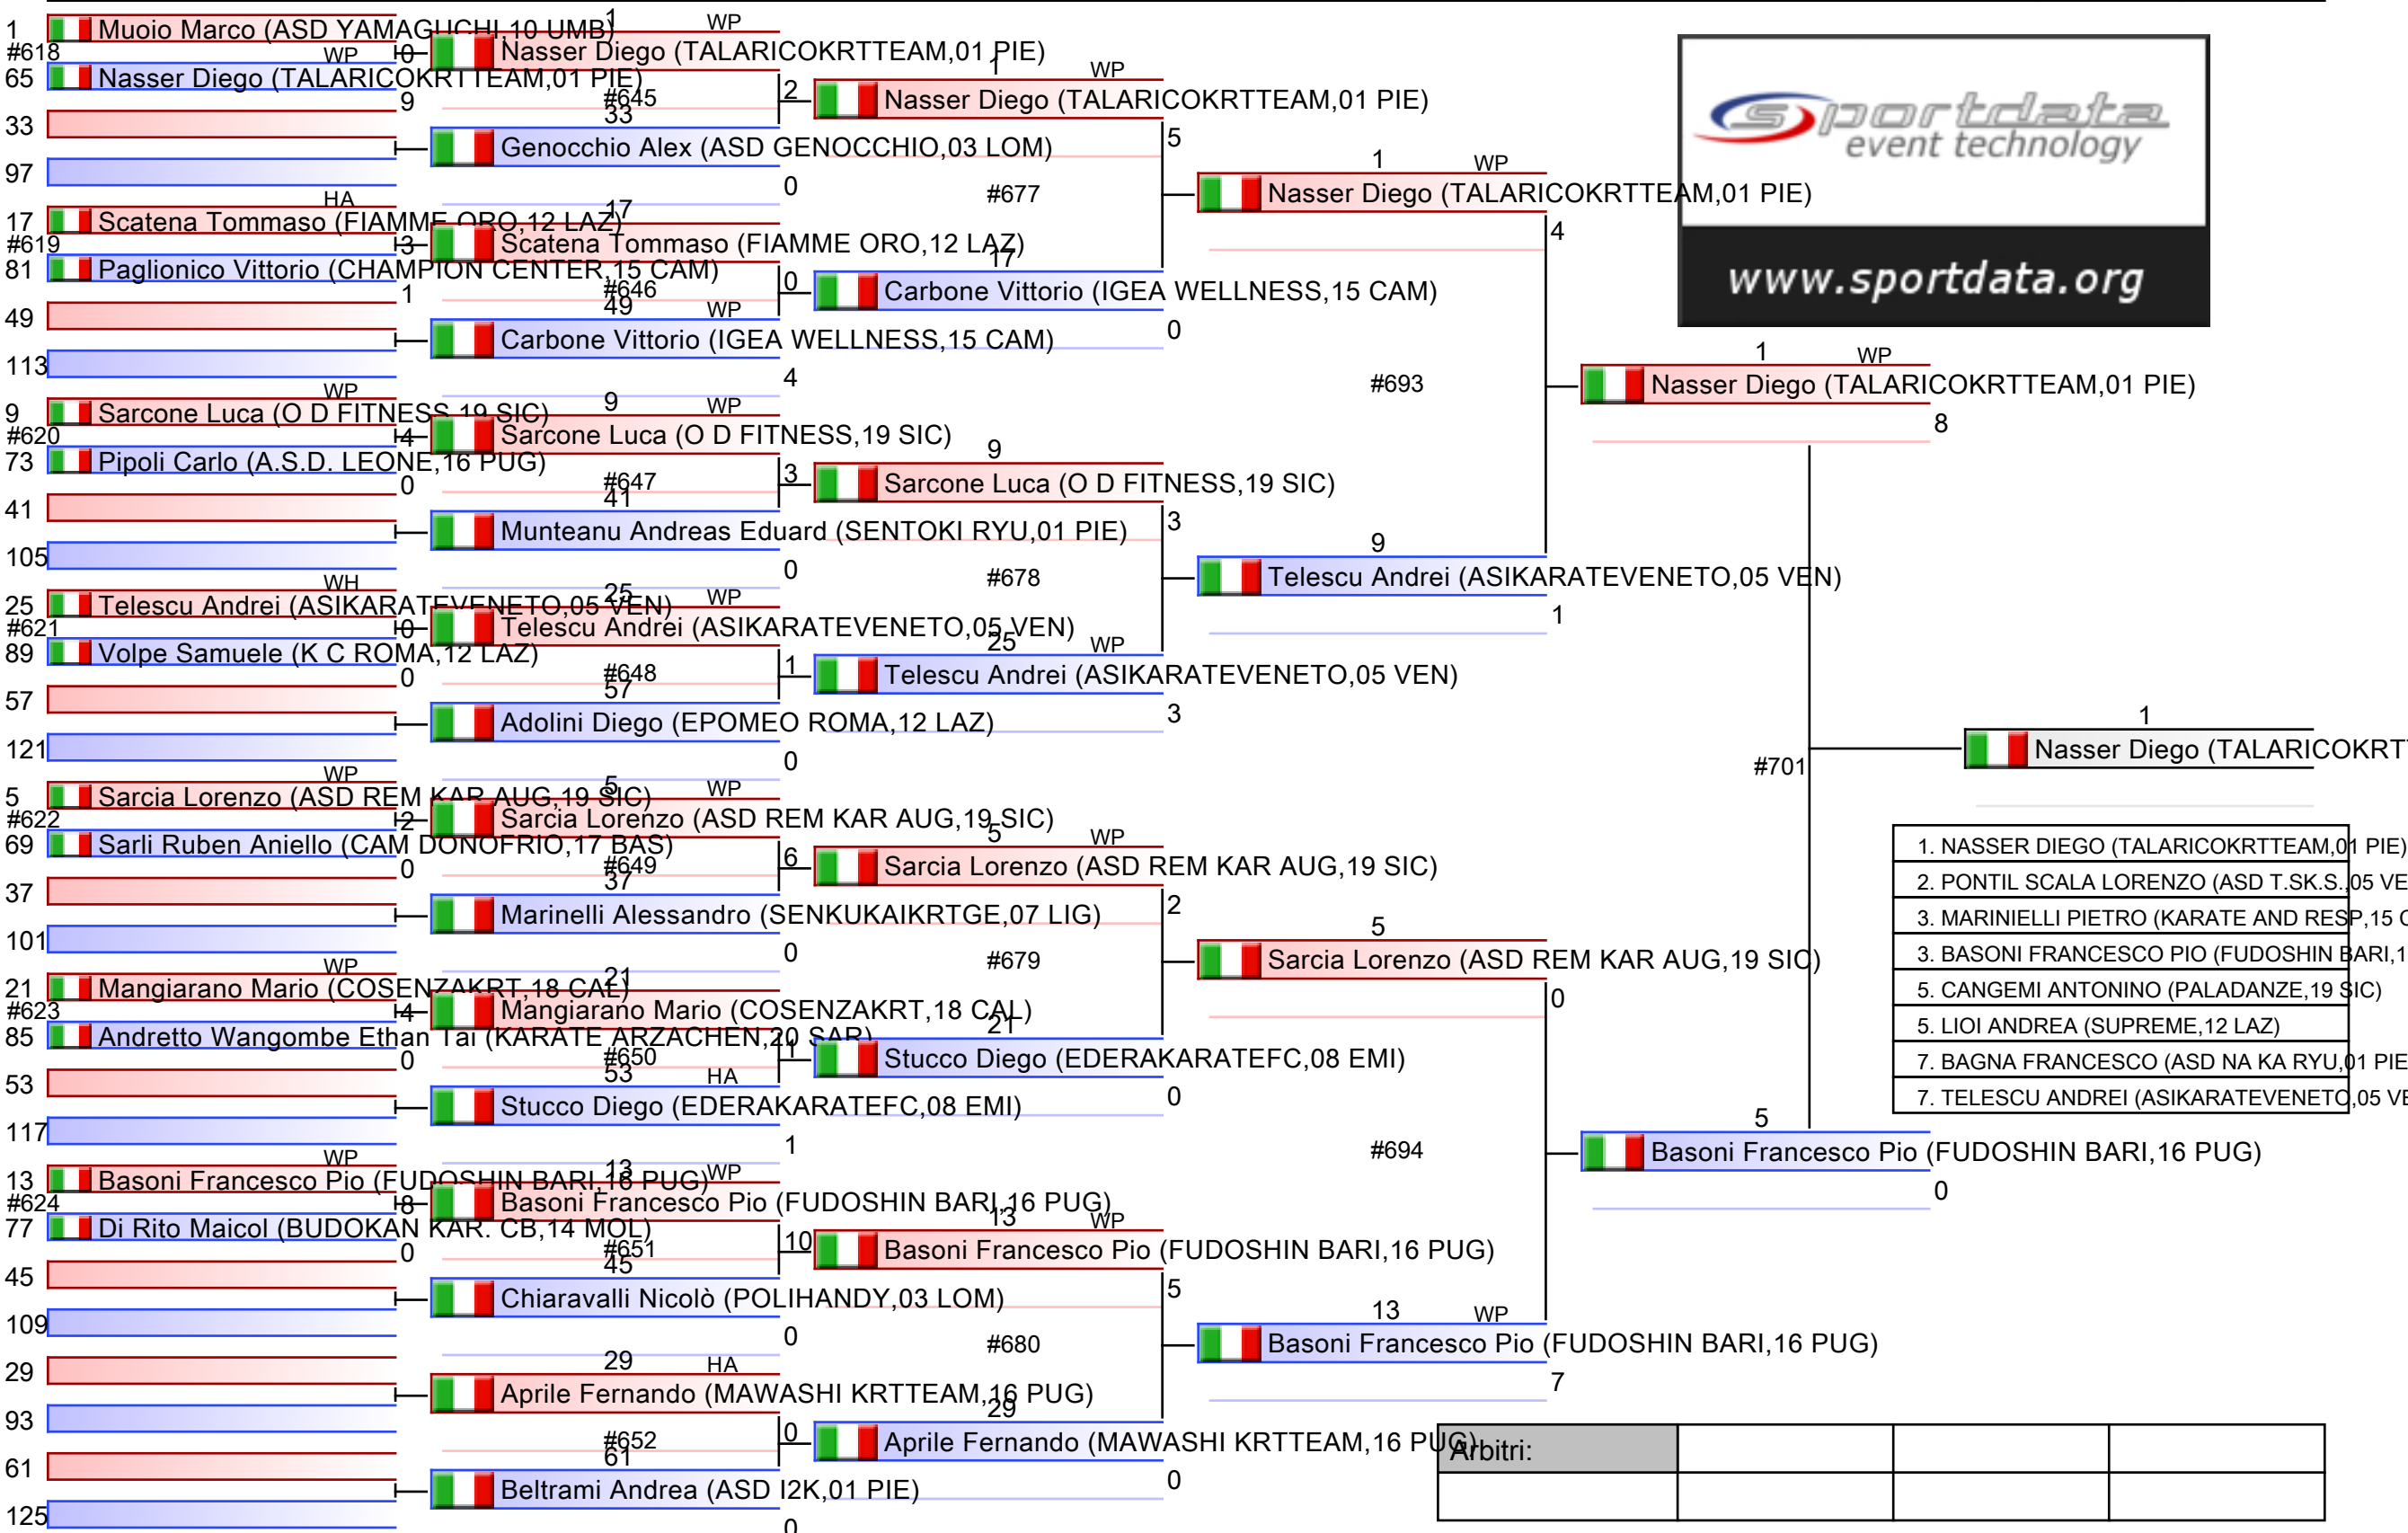

*Testa di serie

Arbitri:			

ESORDIENTI M KUMITE 48 KG

KUMITE/KATA - CAMPIONATO ITALIANO ESORDIENTI, Ostia Palapellicone, ITA

2024-06-02

Tatami
1 09:30

Tabelloni - Pool
1/4

- 1. NASSER DIEGO (TALARICOKRTEAM,01 PIE)
- 2. PONTIL SCALA LORENZO (ASD T.SK.S.,05 VEN)
- 3. MARINIELLI PIETRO (KARATE AND RESP,15 CA)
- 3. BASONI FRANCESCO PIO (FUDOSHIN BARI,16 PUG)
- 5. CANGEMI ANTONINO (PALADANZE,19 SIC)
- 5. LIOI ANDREA (SUPREME,12 LAZ)
- 7. BAGNA FRANCESCO (ASD NA KA RYU,01 PIE)
- 7. TEDESCU ANDREI (ASIKARATEVENETO,05 VEN)