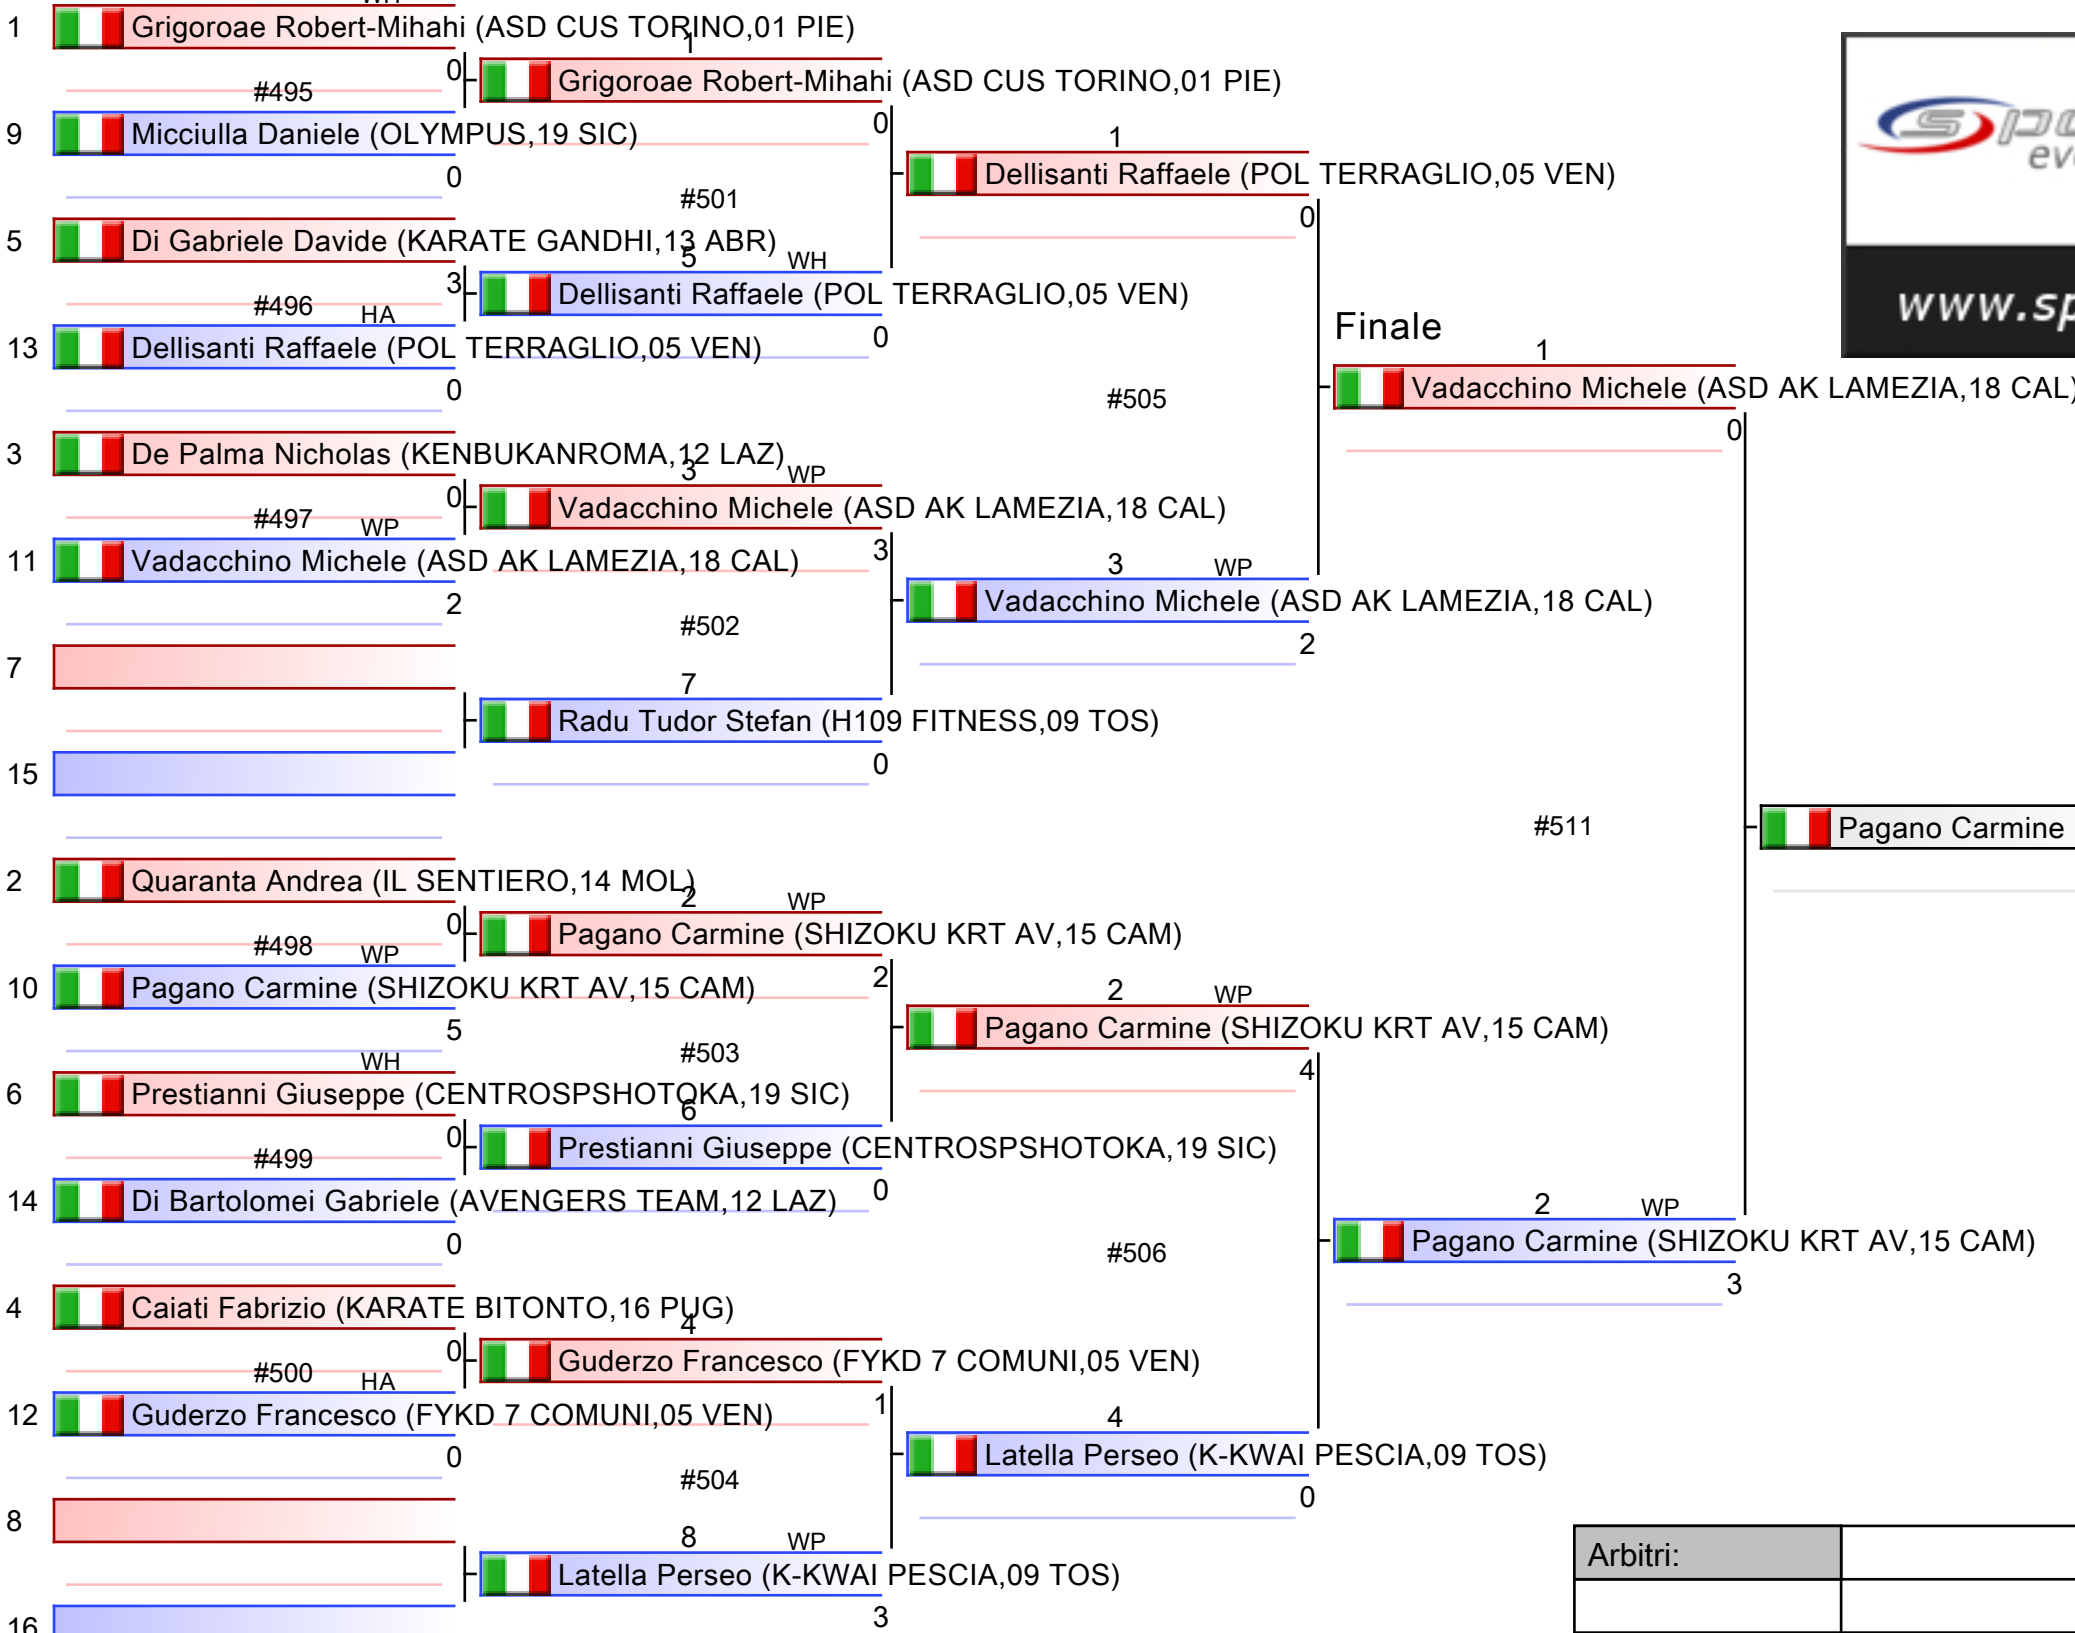

ESORDIENTI M KUMITE 75 KG

KUMITE/KATA - CAMPIONATO ITALIANO ESORDIENTI, Ostia Palapellicone, ITA

2024-06-01

Tatami
2 19:05

Tabelloni - Pool
1/1

1. PAGANO CARMINE (SHIZOKU KRT AV, 15 CAM)
2. VADACCHINO MICHELE (ASD AK LAMEZIA, 18 CAL)
3. DELLISANTI RAFFAELE (POL TERRAGLIO, 05 VEN)
3. LATELLA PERSEO (K-KWAI PESCIA, 09 TOS)
5. DE PALMA NICHOLAS (KENBUKANROMA, 12 LAZ)
5. PRESTIANNI GIUSEPPE (CENTROSPSHOTOKA, 19 SIC)
7. RADU TUDOR STEFAN (H109 FITNESS, 09 TOS)
7. QUARANTA ANDREA (IL SENTIERO, 14 MOL)

Arbitri: