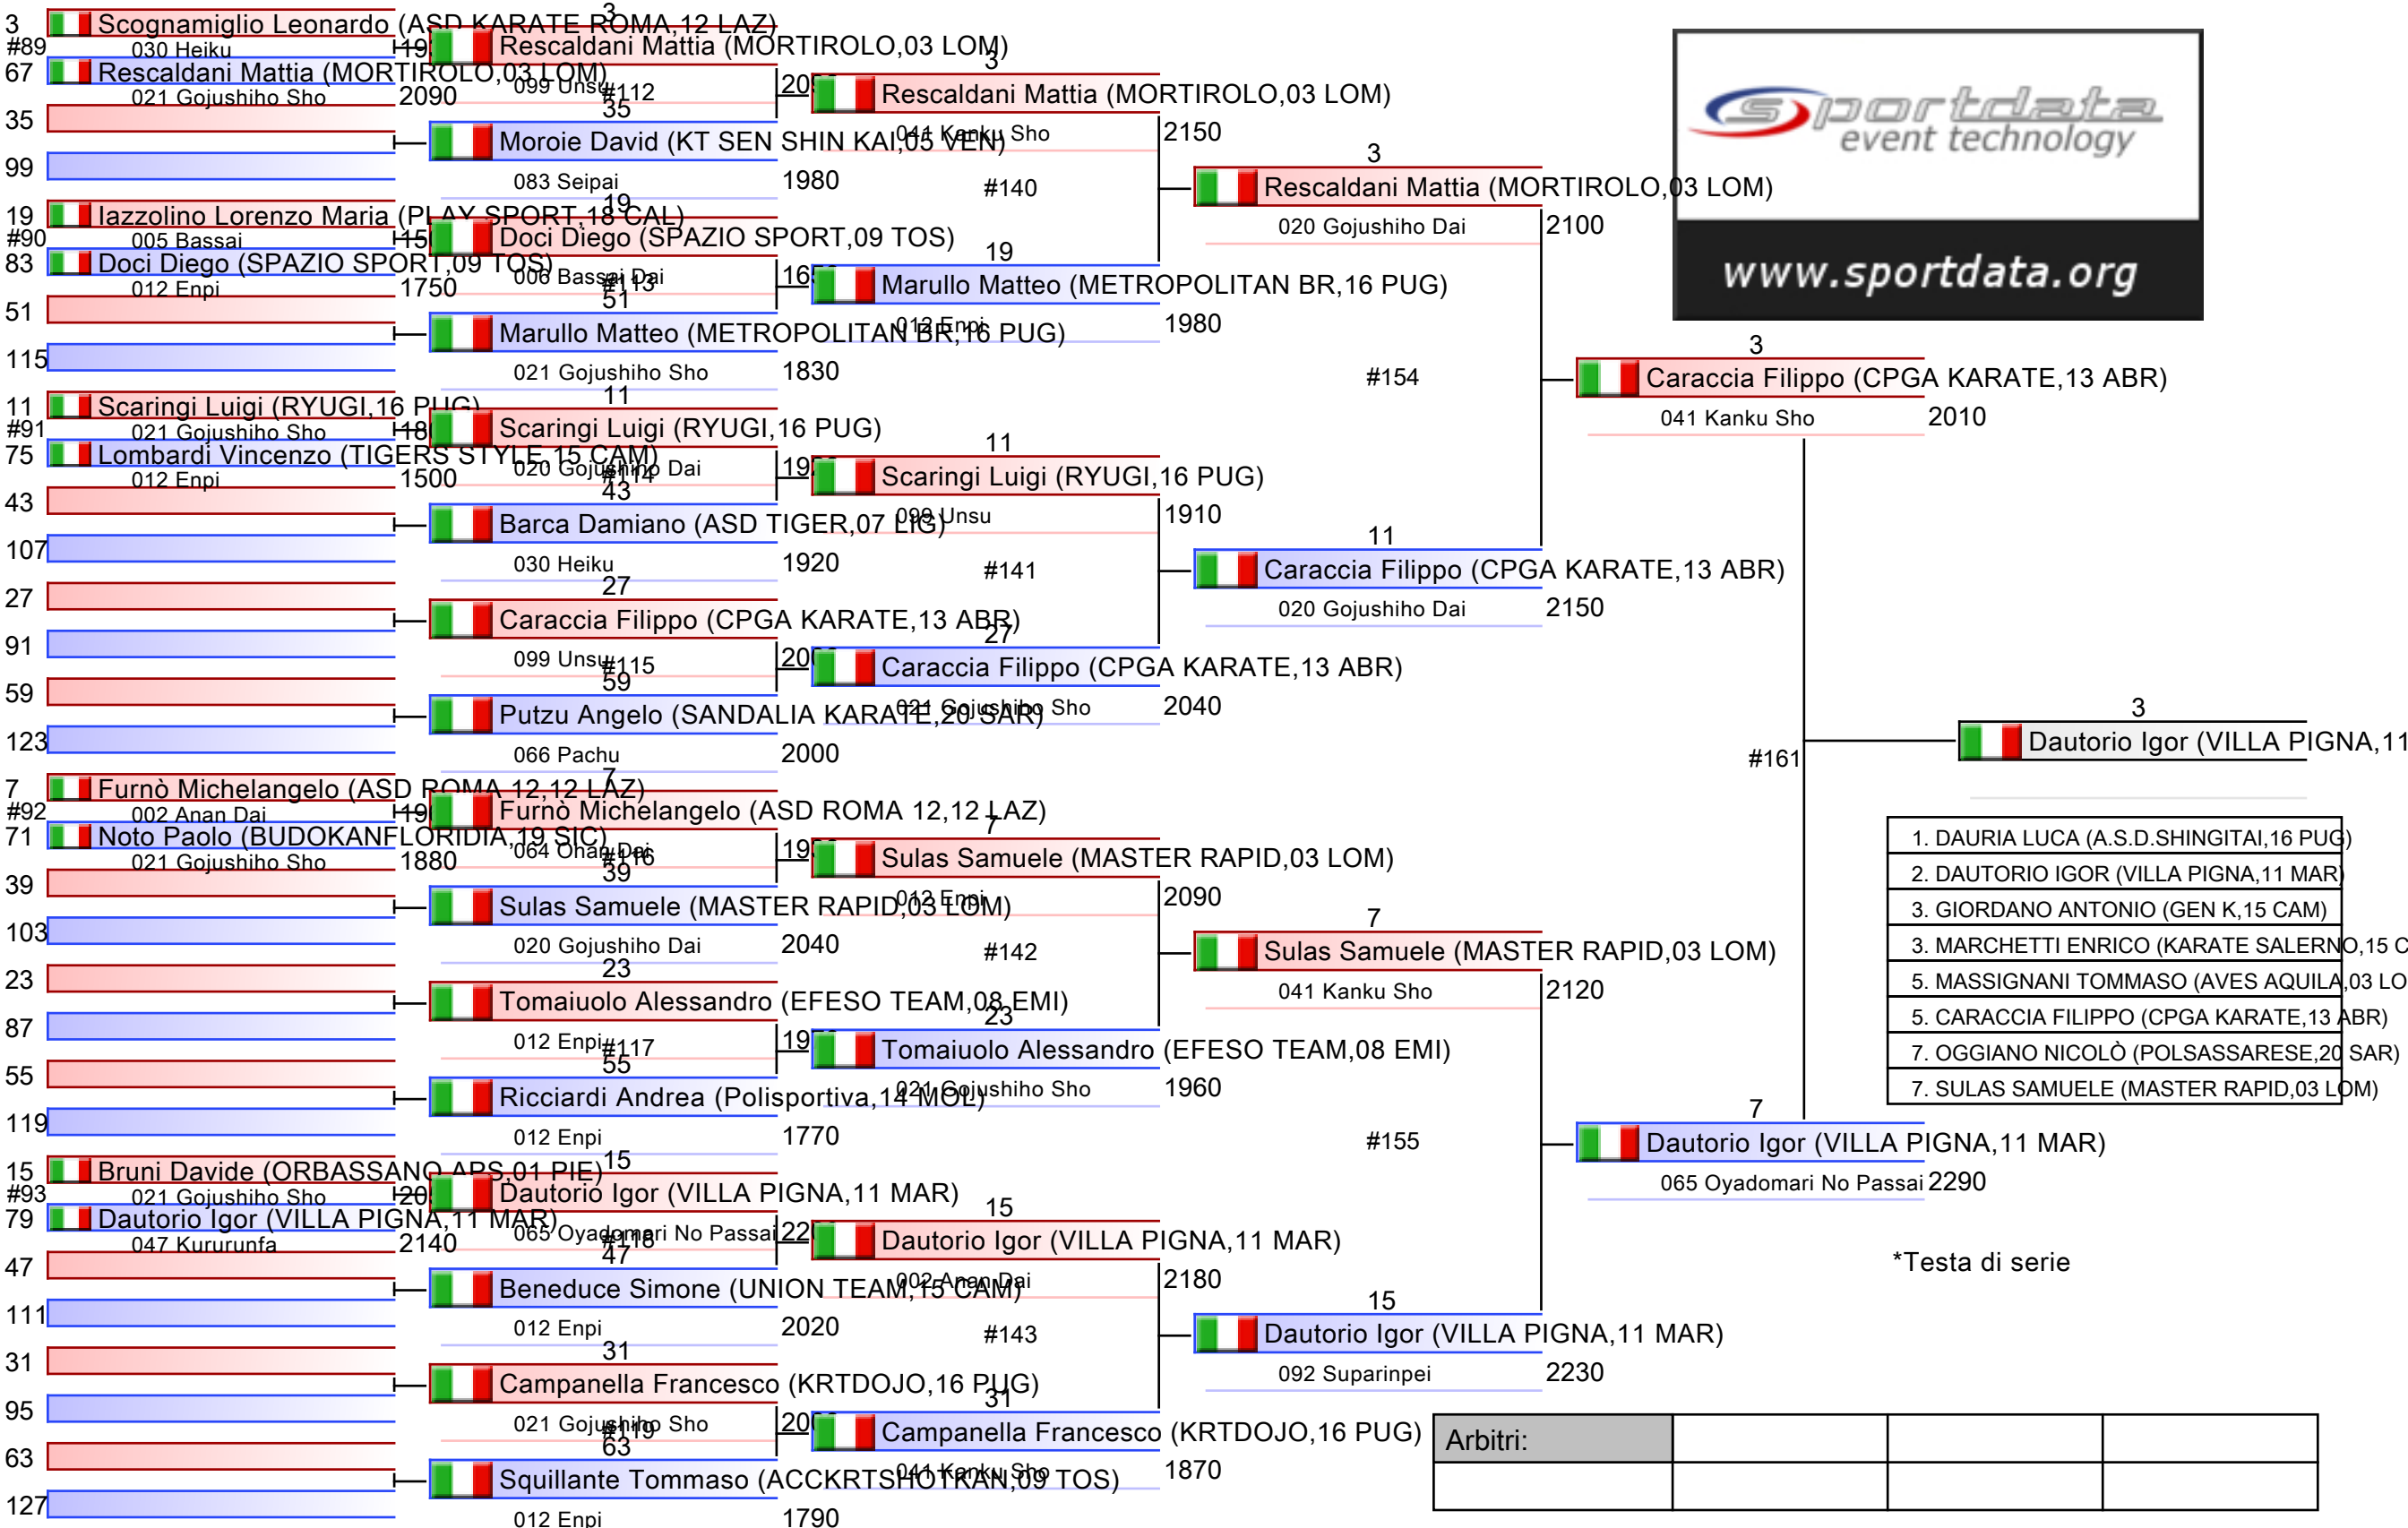

ESORDIENTI M KATA

KUMITE/KATA - CAMPIONATO ITALIANO ESORDIENTI, Ostia Palapellicone, ITA

2024-06-01

Tatami
2 10:50

Tabelloni - Pool
2/4