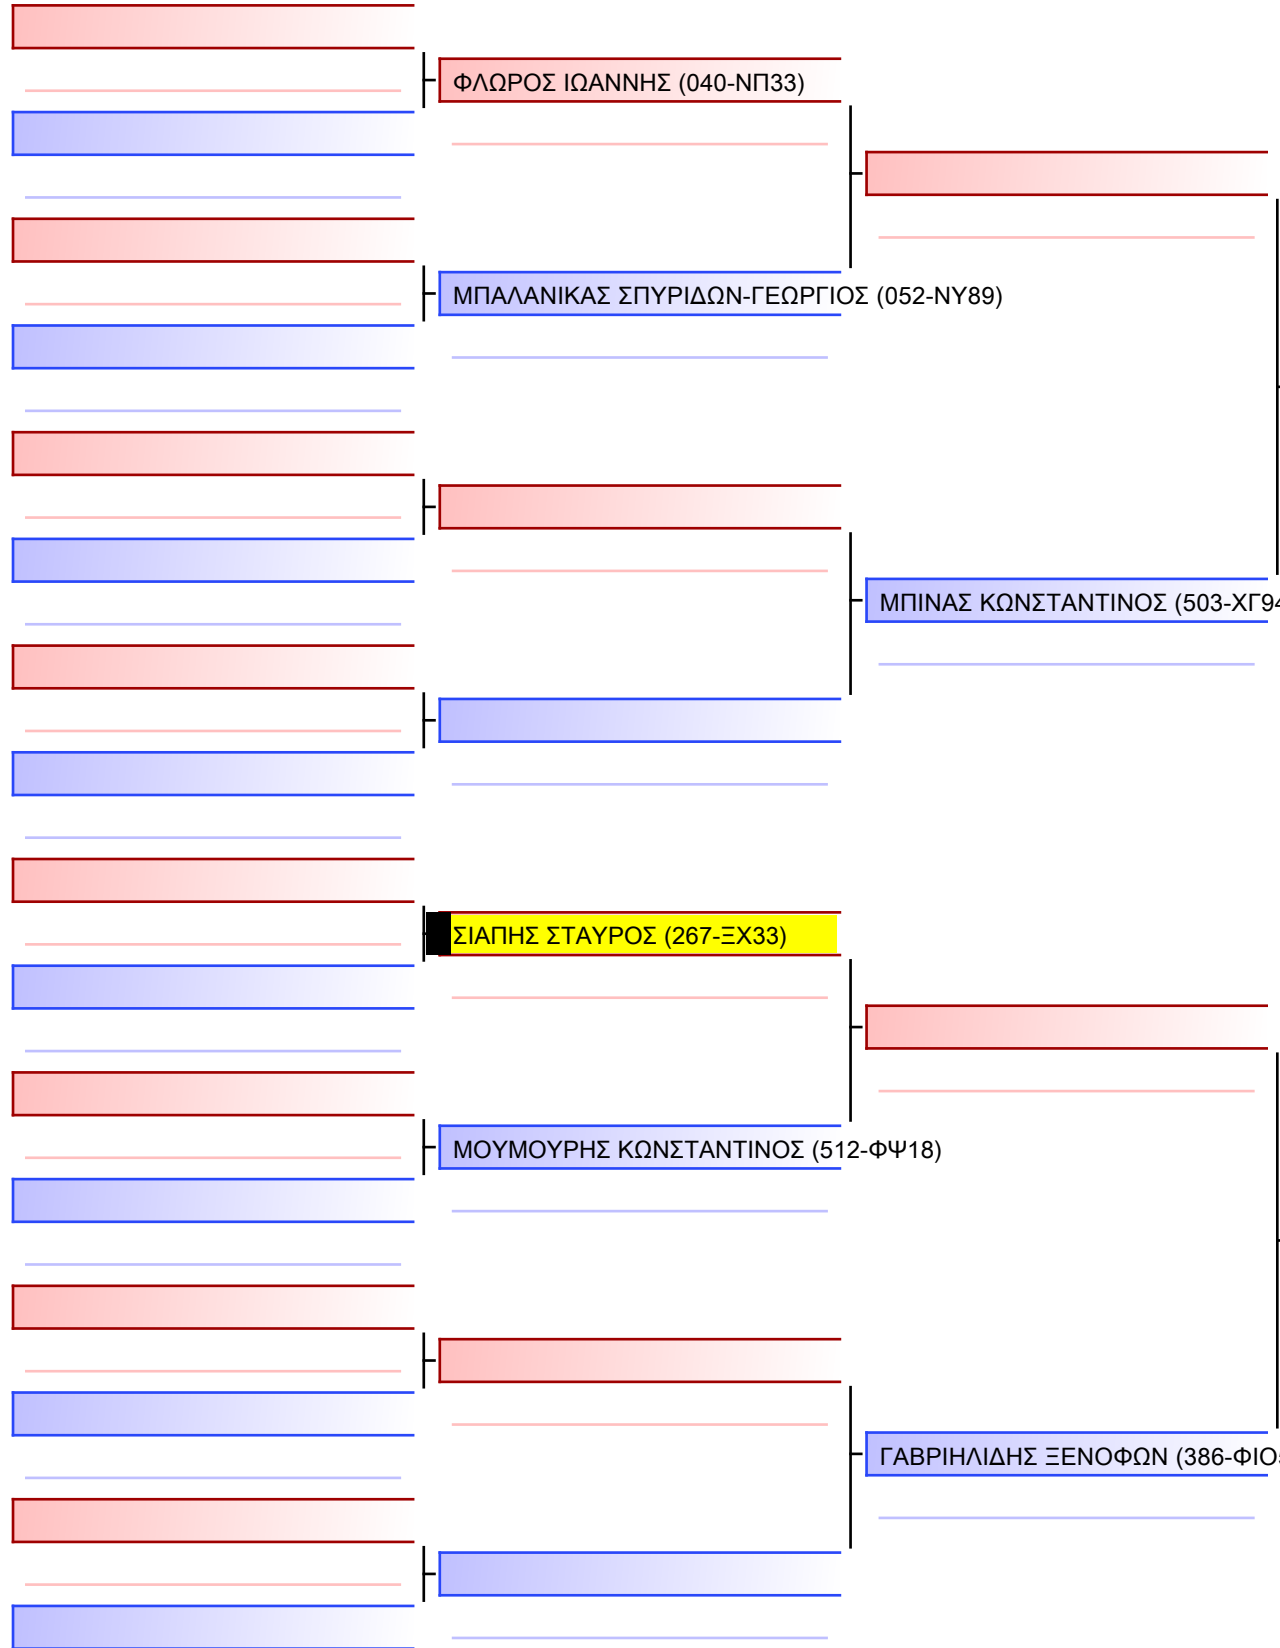

ΚΥΜΙΤΕ ΑΝΔΡΩΝ 3-ΜΑΥΡΕΣ ΚΥΥ -84KG

ΚΥΠΕΛΛΟ ΚΑΡΑΤΕ ΕΓΧΡΩΜΩΝ & ΜΑΥΡΩΝ ΖΩΝΩΝ KARATE OPEN SERIES ΗΓΟΥΜΕΝΙΤΣΑ 2022, Κλειστό γυμναστήριο «Αλεξάνδρα Τσιάβου» Ηγουμενίτσα, GRE - 267-ΞΧ33

Tatami

Pool

18:55

1/1

Τελικό

[Πρωτότυπο]