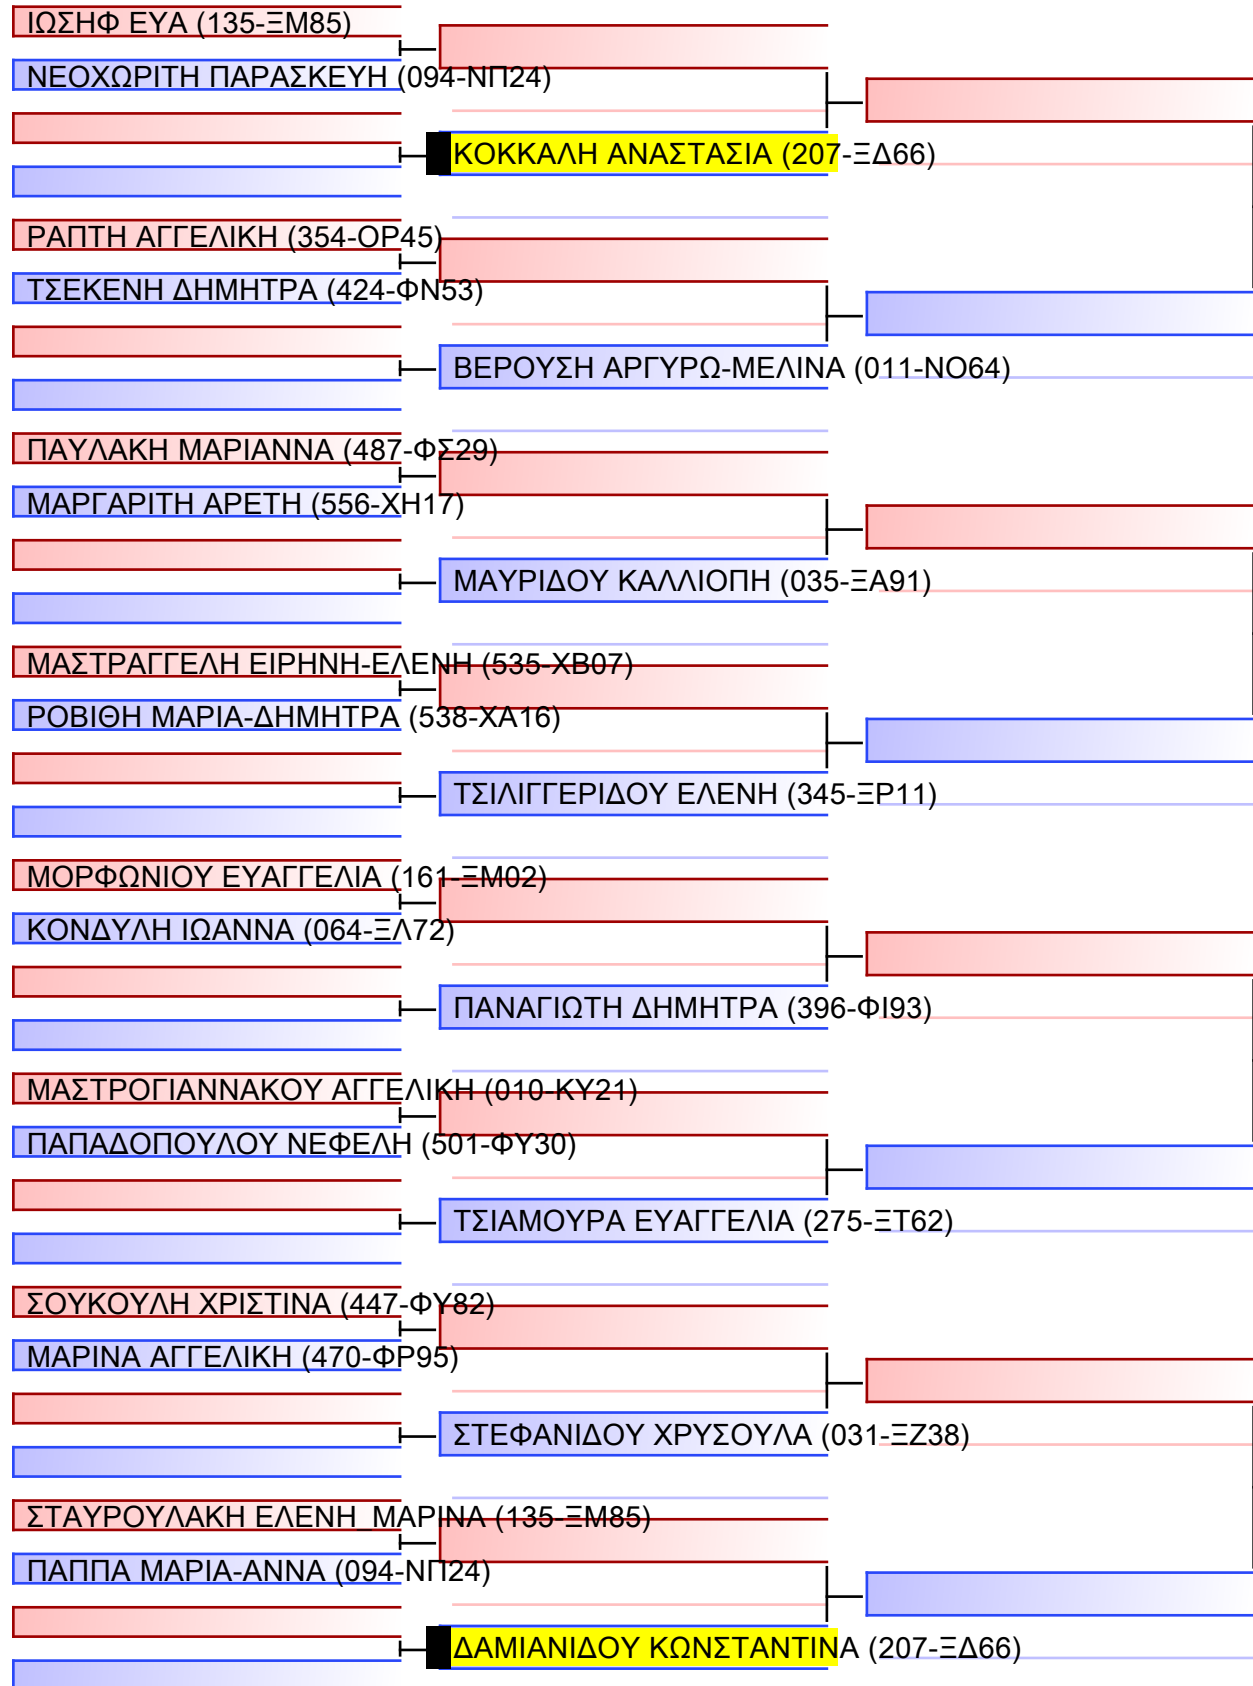

ΚΥΜΙΤΕ ΕΦΗΒΩΝ -70KG

ΠΑΝΕΛΛΗΝΙΟ ΠΡΩΤΑΘΛΗΜΑ ΚΑΡΑΤΕ ΕΦΗΒΩΝ- ΝΕΑΝΙΔΩΝ & ΝΕΩΝ ΑΝΔΡΩΝ ΓΥΝΑΙΚΩΝ ΚΥΠΕΛΛΟ U21, Κλειστό Γυμναστήριο Πιερικός Αρχέλαος, Παρ. Μαβίλη 9, Κατερίνη 551 00.

Tatami	Pool
2 04 35	1/1

Final

[Original]

Referees:			

ΚΥΜΙΤΕ ΝΕΩΝ ΓΥΝΑΙΚΩΝ +59KG

ΠΑΝΕΛΛΗΝΙΟ ΠΡΩΤΑΘΛΗΜΑ ΚΑΡΑΤΕ ΕΦΗΒΩΝ- ΝΕΑΝΙΔΩΝ & ΝΕΩΝ ΑΝΔΡΩΝ ΓΥΝΑΙΚΩΝ ΚΥΠΕΛΛΟ U21, Κλειστό Γυμναστήριο Πιερικός Αρχέλαος, Παρ. Μαβίλη 9, Κατερίνη 551 00.

Tatami	3 02 35
Pool	1/1