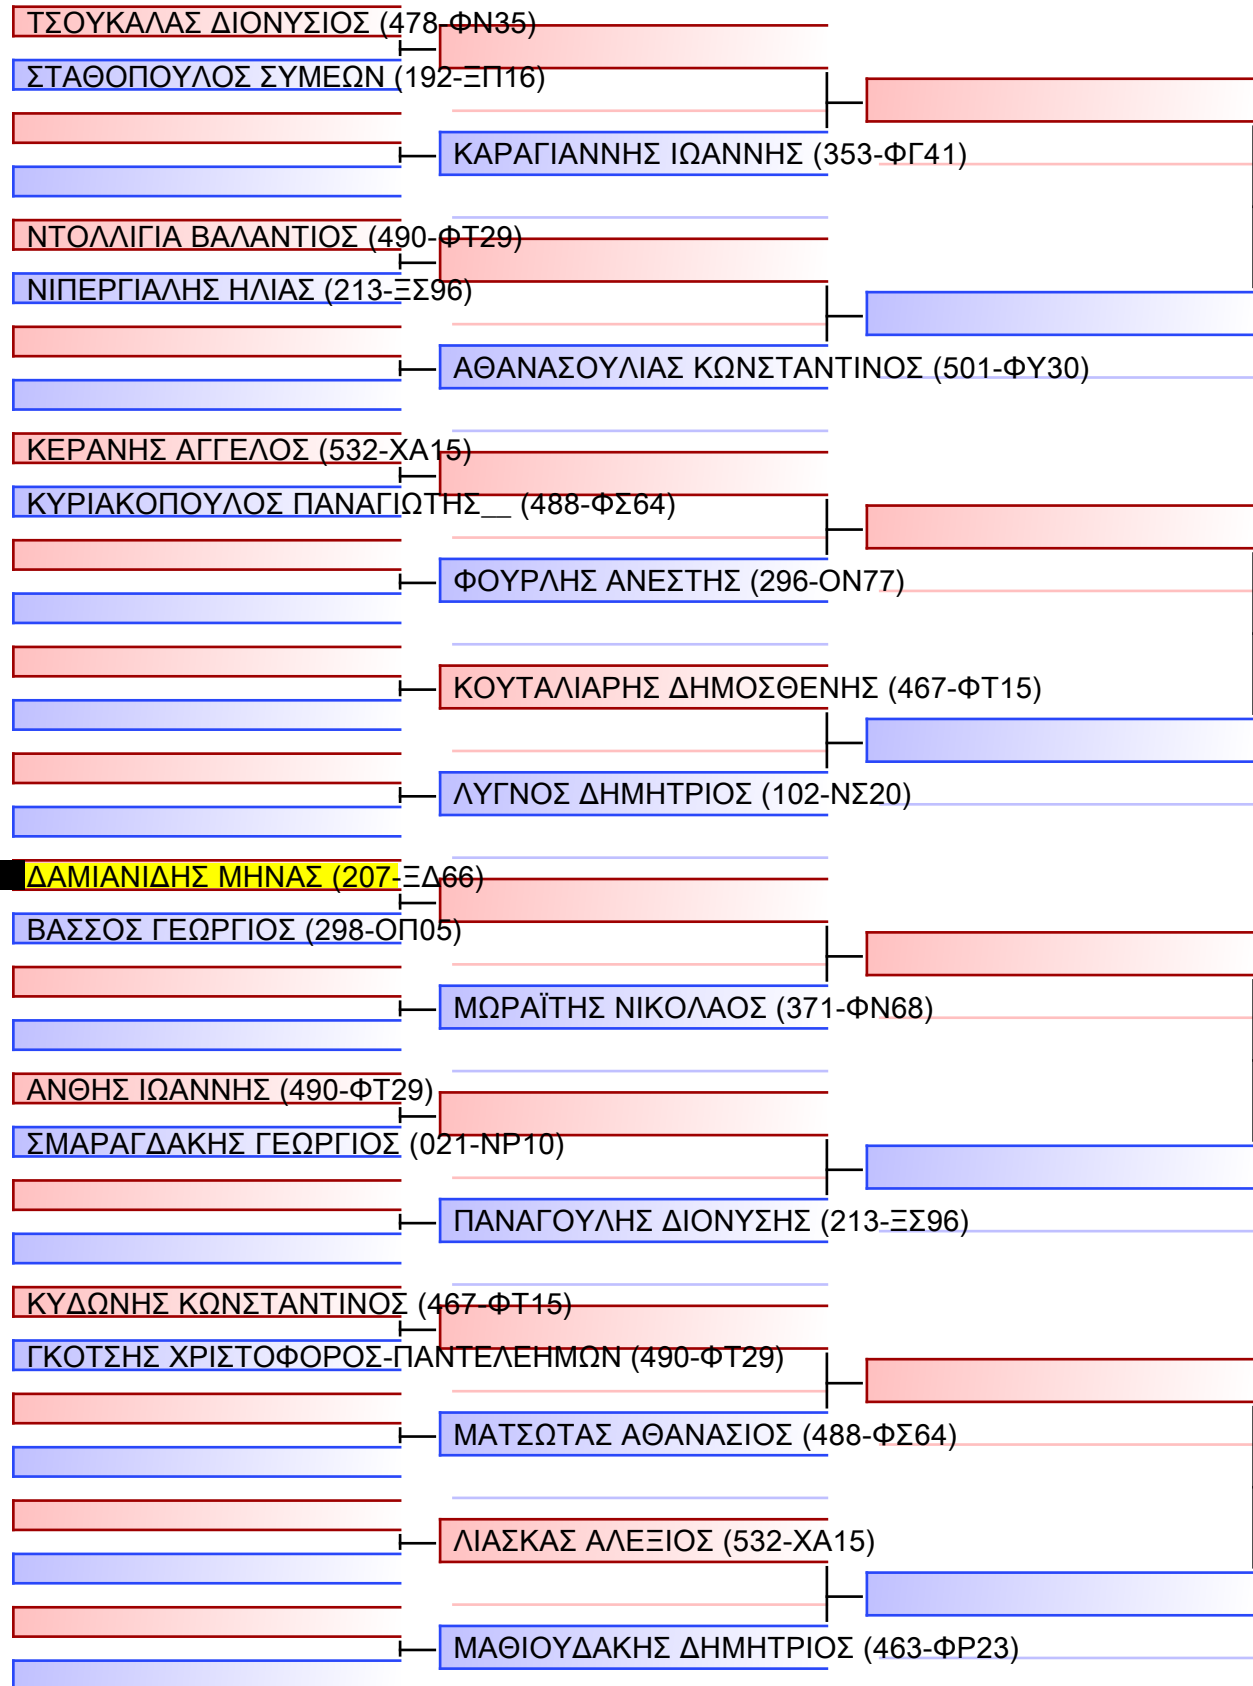

ΚΥΜΙΤΕ ΕΦΗΒΩΝ -70KG

ΠΑΝΕΛΛΗΝΙΟ ΠΡΩΤΑΘΛΗΜΑ ΚΑΡΑΤΕ ΕΦΗΒΩΝ- ΝΕΑΝΙΔΩΝ & ΝΕΩΝ ΑΝΔΡΩΝ ΓΥΝΑΙΚΩΝ ΚΥΠΕΛΛΟ U21, Κλειστό Γυμναστήριο Πιερικός Αρχέλαος, Παρ. Μαβίλη 9, Κατερίνη 551 00.

Tatami	Pool
2 04 35	1/1

Final

[Original]

Referees:			

ΚΥΜΙΤΕ ΝΕΩΝ ΓΥΝΑΙΚΩΝ +59KG

ΠΑΝΕΛΛΗΝΙΟ ΠΡΩΤΑΘΛΗΜΑ ΚΑΡΑΤΕ ΕΦΗΒΩΝ- ΝΕΑΝΙΔΩΝ & ΝΕΩΝ ΑΝΔΡΩΝ ΓΥΝΑΙΚΩΝ ΚΥΠΕΛΛΟ U21, Κλειστό Γυμναστήριο Πιερικός Αρχέλαος, Παρ. Μαβίλη 9, Κατερίνη 551 00.

Tatami	3 02 35
Pool	1/1

Final

[Original]

Referees:			