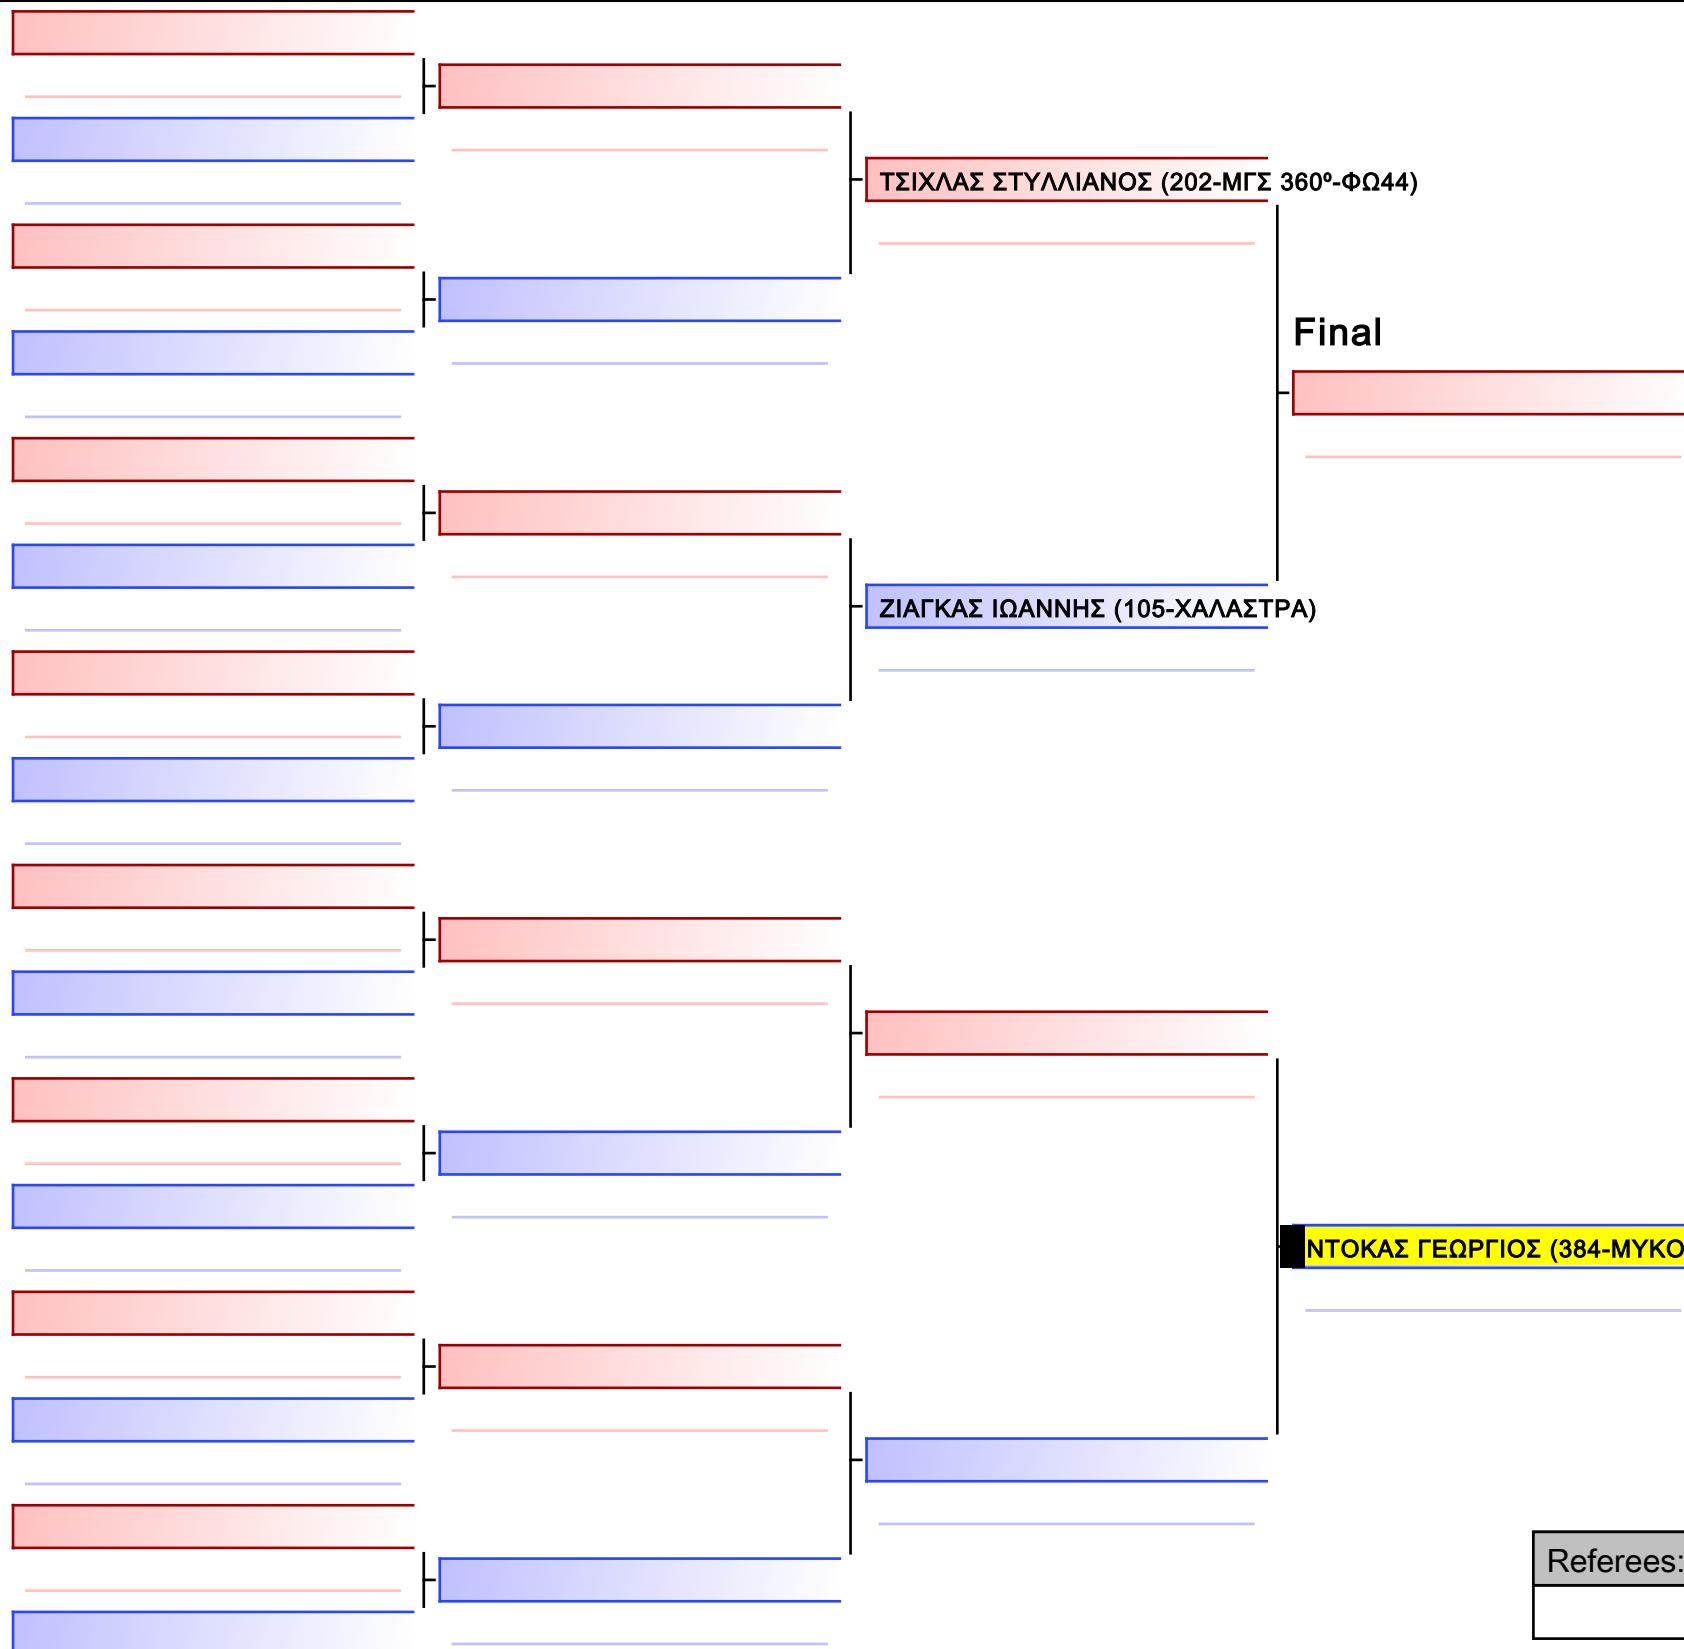

[Original]

Referees:			

Final

ΑΝΑΓΝΩΣΤΑΚΗ ΑΘΗΝΑ (202-ΜΓΣ 360°-ΦΩ44)

ΠΑΠΑΡΙΤΣΙΔΗ ΒΑΣΙΛΙΚΗ (384-ΜΥΚΟΝΟΣ_)

[Original]

--

Referees:			