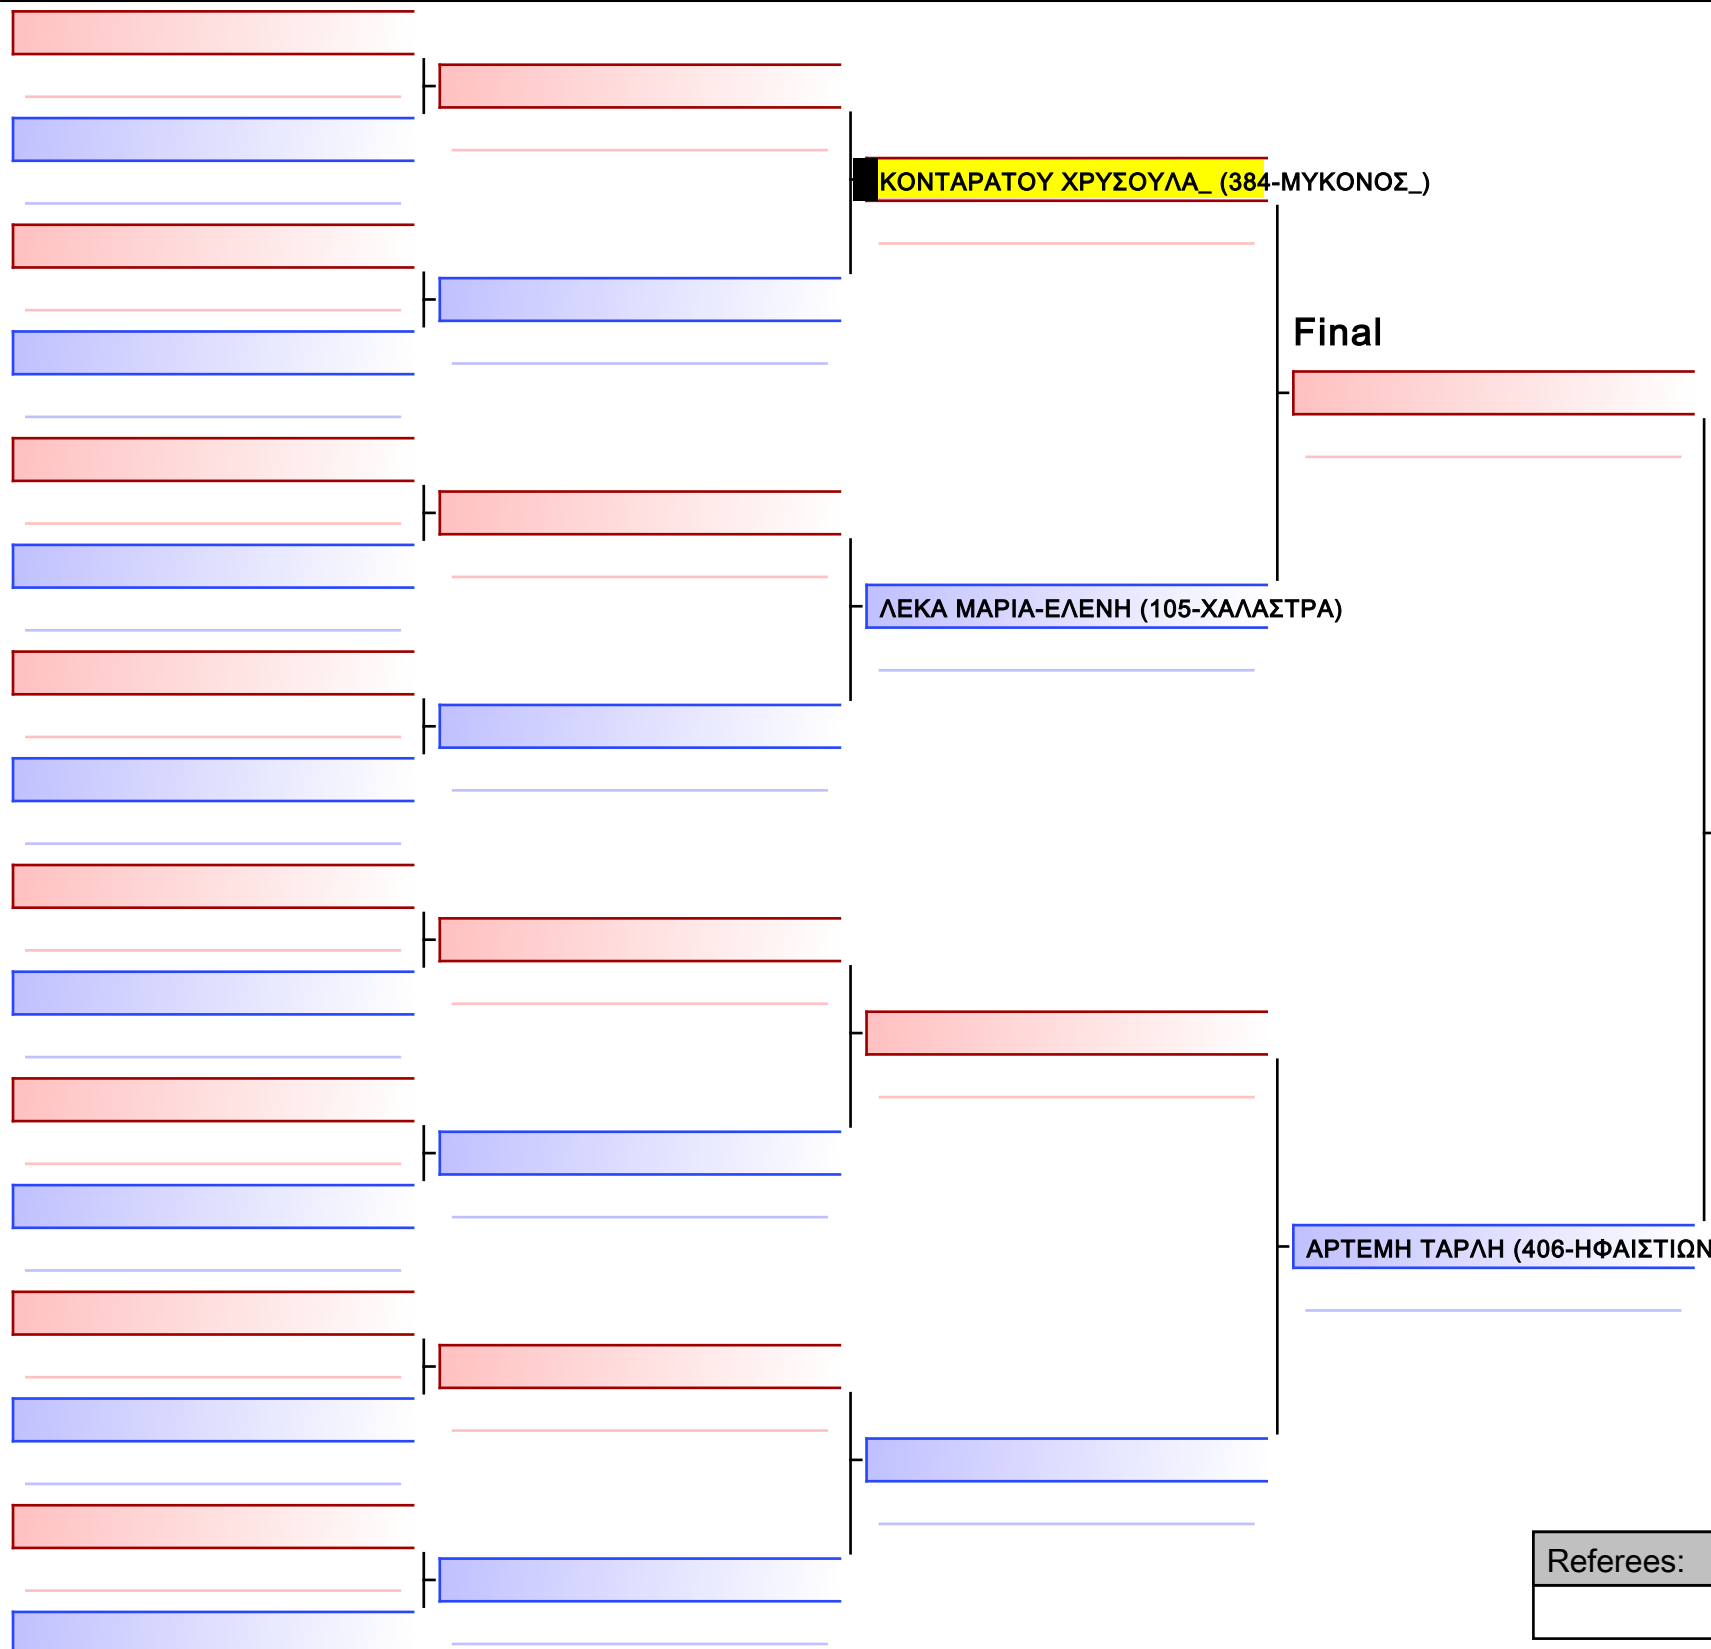

Final

ΜΠΑΓΙΑ ΕΛΕΝΗ (202-ΜΓΣ 360°-ΦΩ44)

ΑΡΑΠΗ ΕΛΕΝΗ (384-ΜΥΚΟΝΟΣ_)

[Original]

--

Referees:			

[Original]

Referees:			

ΛΗΜΝΙΩΤΗΣ ΓΕΩΡΓΙΟΣ (202-ΜΓΣ 360°-ΦΩ44)

Final

ΚΑΡΡΑΣ ΡΑΦΑΗΛ (357-ΑΣ ΑΛΦΕΟΣ-ΧΗ47)

ΚΟΝΤΑΡΑΤΟΣ ΙΩΑΝΝΗΣ_ (384-MYKONOS_)

[Original]

--

Referees:			

Final

ΚΑΝΑΡΗΣ ΚΩΝΣΤΑΝΤΙΝΟΣ (384-ΜΥΚΟΝΟΣ_)

ΓΡΕΝΔΙΑΣ ΘΕΟΛΟΓΟΣ (411-ΤΟΡΝΕΪΝΤΟ)

[Original]

--

Referees:			

[Original]

--

Referees:			