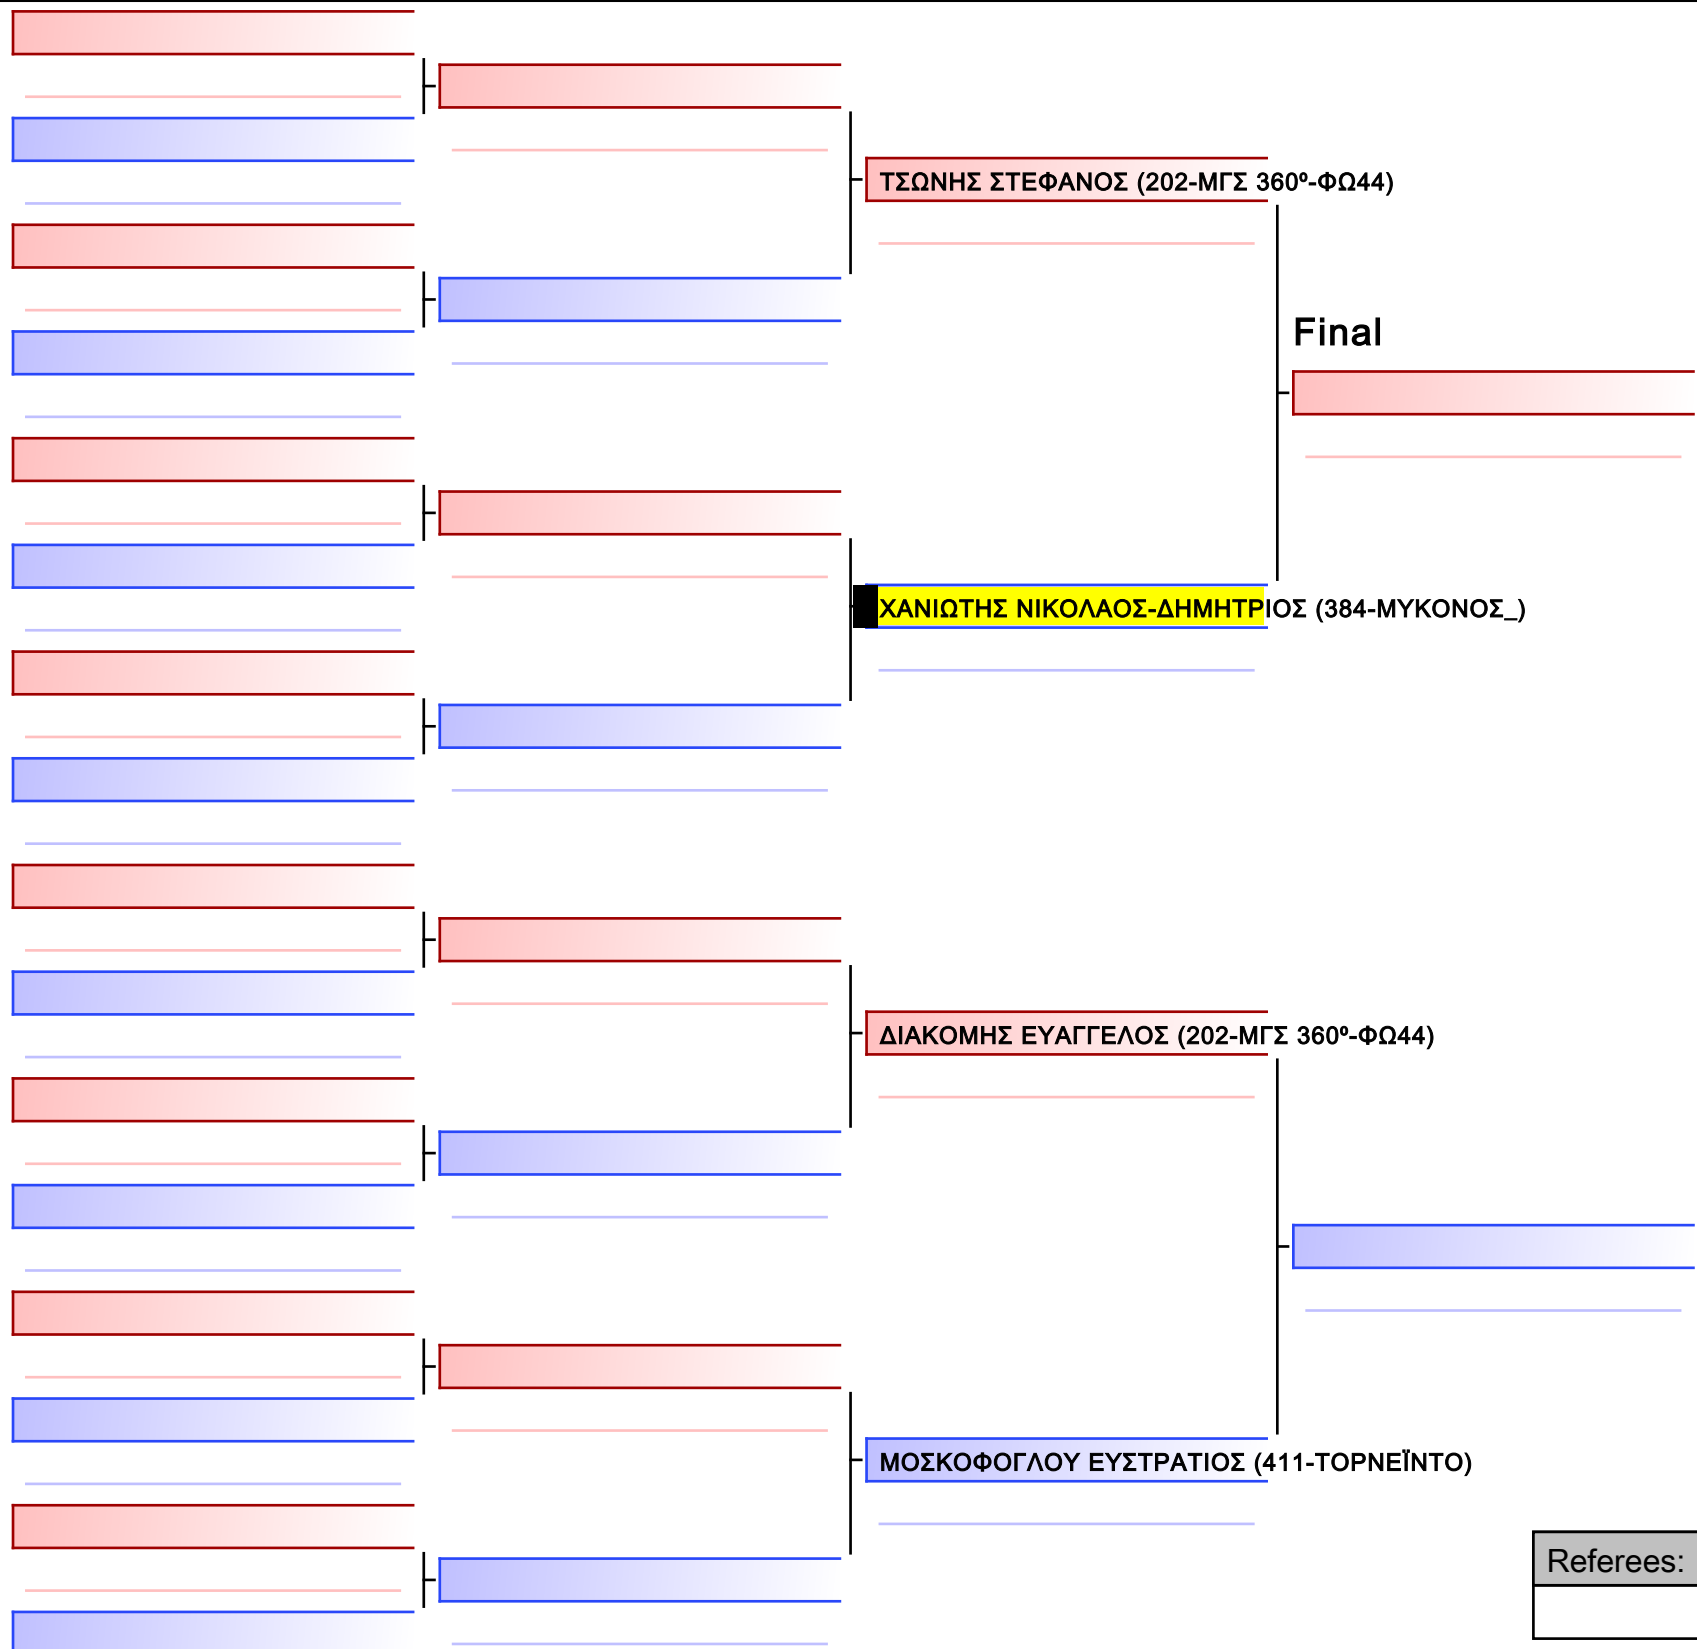

ΚΑΝΑΡΗΣ ΚΩΝΣΤΑΝΤΙΝΟΣ (384-ΜΥΚΟΝΟΣ_)

ΓΡΕΝΔΙΑΣ ΘΕΟΛΟΓΟΣ (411-ΤΟΡΝΕΪΝΤΟ)

[Original]

--

Referees:			

[Original]

--

Referees:			

[Original]

Referees:			

Final

ΑΝΑΓΝΩΣΤΑΚΗ ΑΘΗΝΑ (202-ΜΓΣ 360°-ΦΩ44)

ΠΑΠΑΡΙΤΣΙΔΗ ΒΑΣΙΛΙΚΗ (384-ΜΥΚΟΝΟΣ_)

[Original]

--

Referees:			