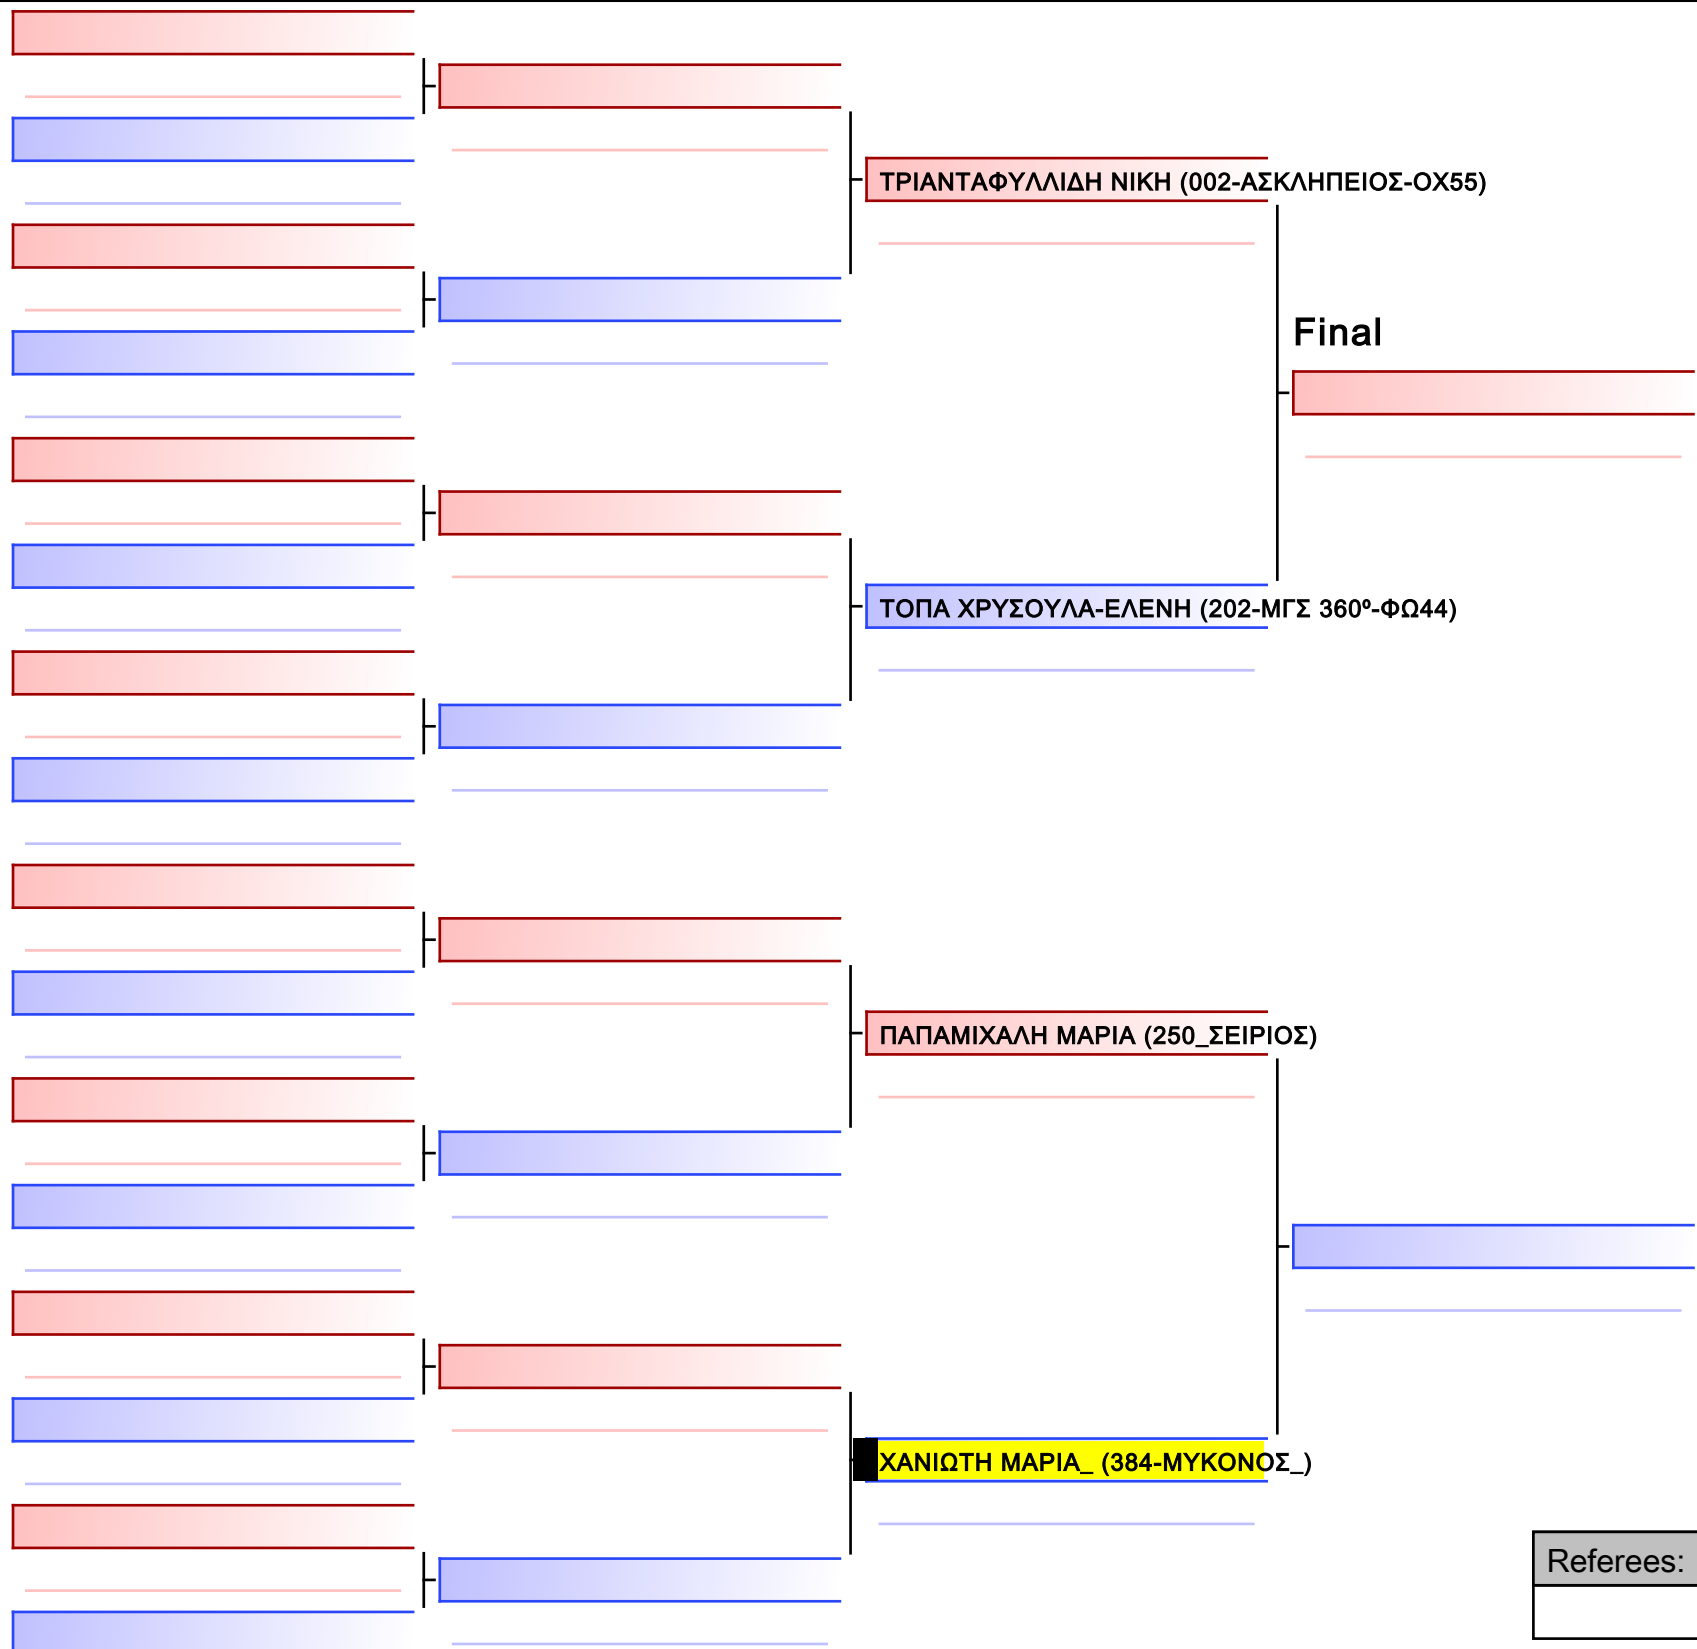

[Original]

Referees:			

Final

ΑΝΑΓΝΩΣΤΑΚΗ ΑΘΗΝΑ (202-ΜΓΣ 360°-ΦΩ44)

ΠΑΠΑΡΙΤΣΙΔΗ ΒΑΣΙΛΙΚΗ (384-ΜΥΚΟΝΟΣ_)

[Original]

--

Referees:			

[Original]

Referees:			

[Original]

--

Referees:			

[Original]

Referees:			