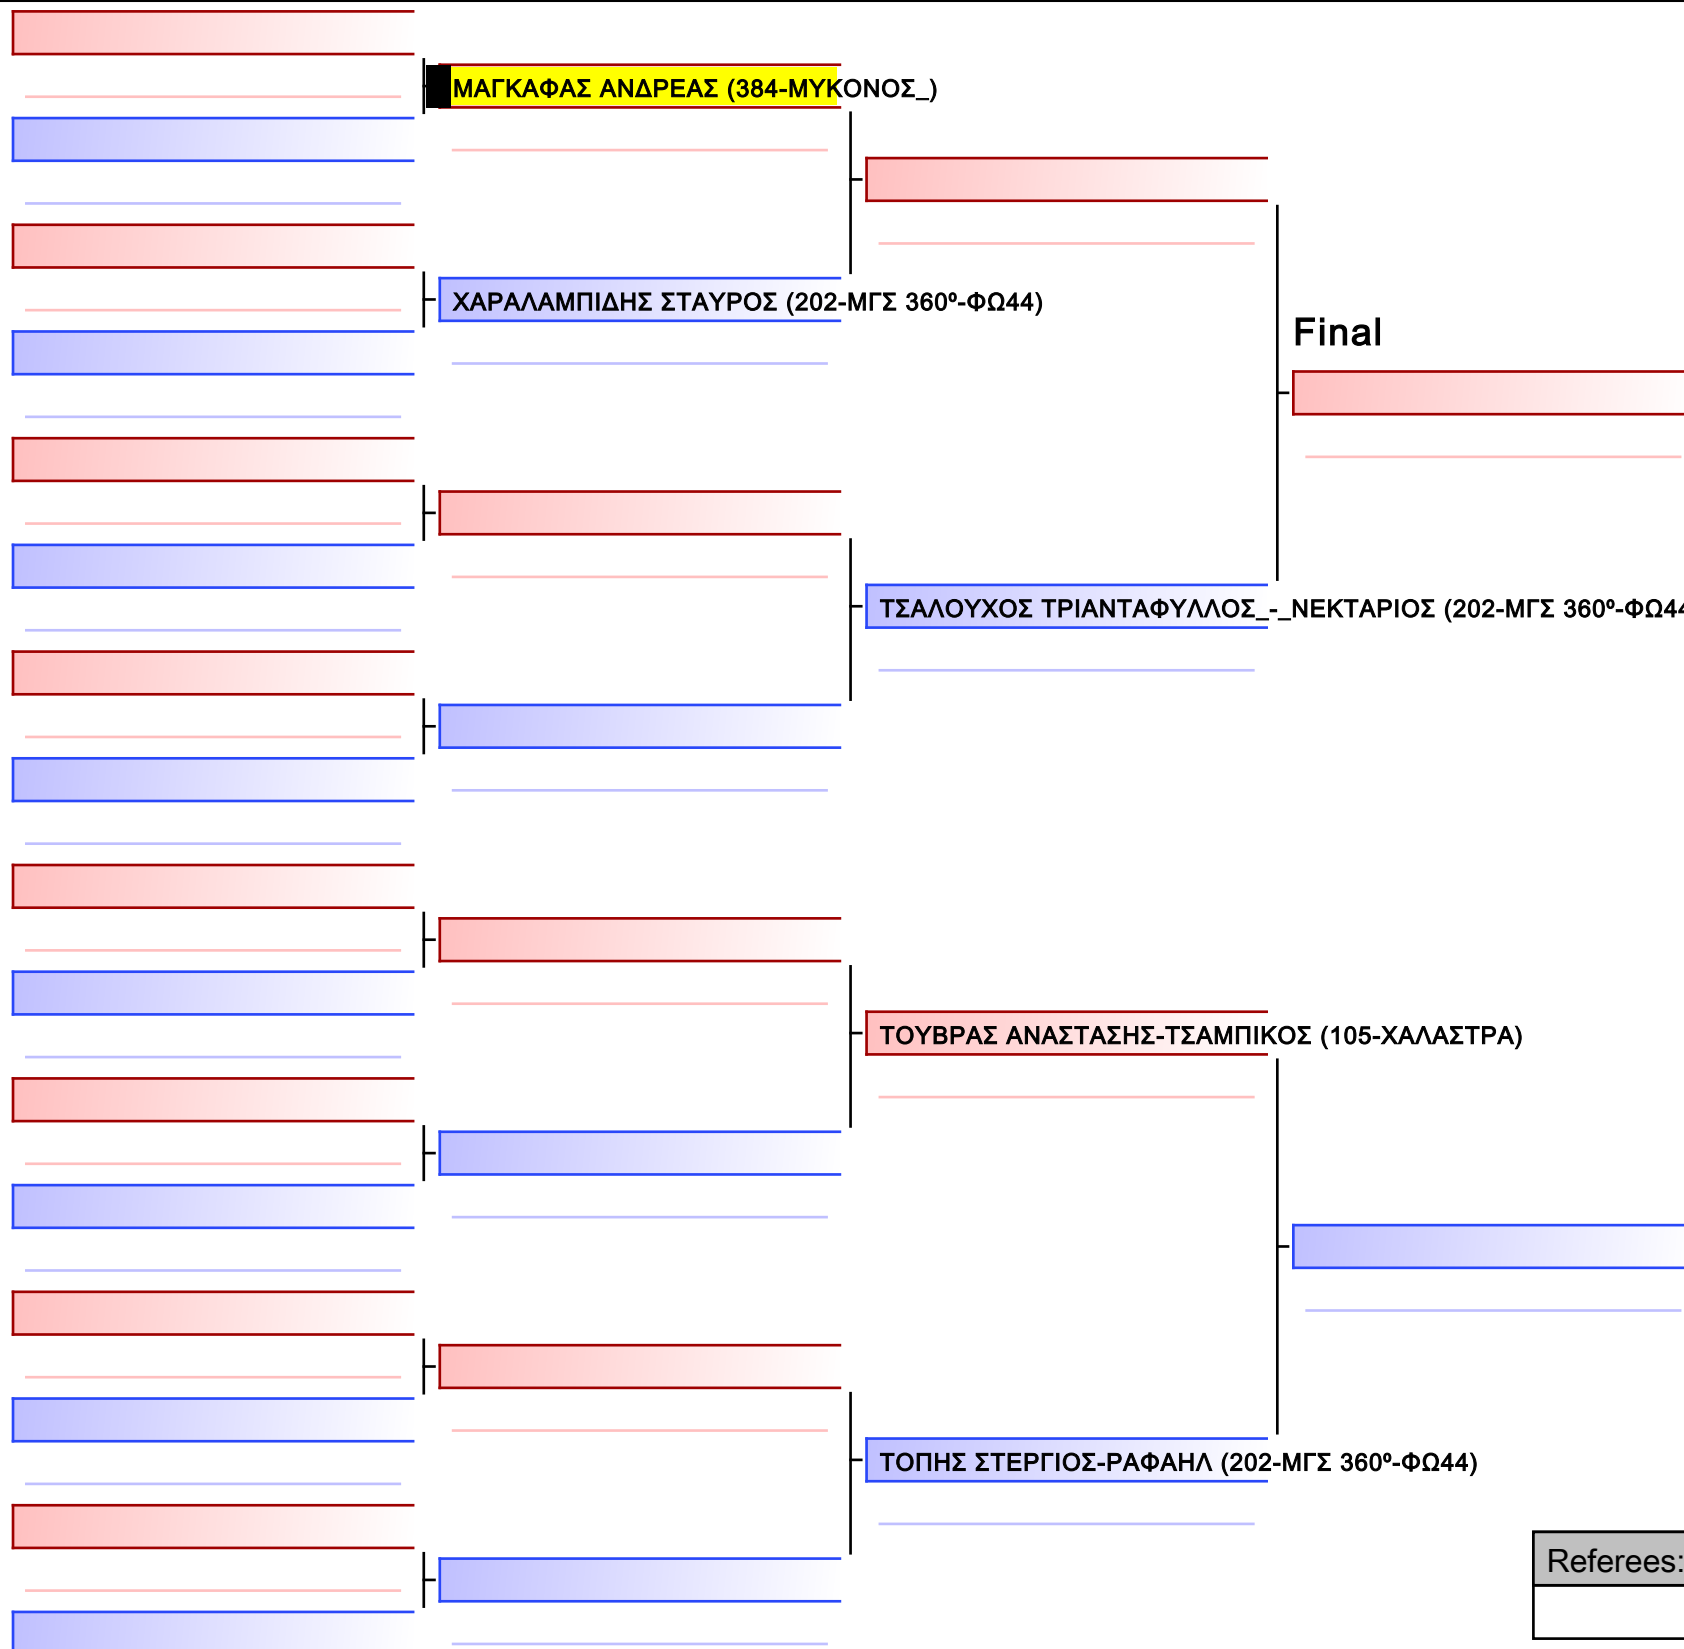

[Original]

Referees:			

Final

ΑΝΑΓΝΩΣΤΑΚΗ ΑΘΗΝΑ (202-ΜΓΣ 360°-ΦΩ44)

ΠΑΠΑΡΙΤΣΙΔΗ ΒΑΣΙΛΙΚΗ (384-ΜΥΚΟΝΟΣ_)

[Original]

--

Referees:			