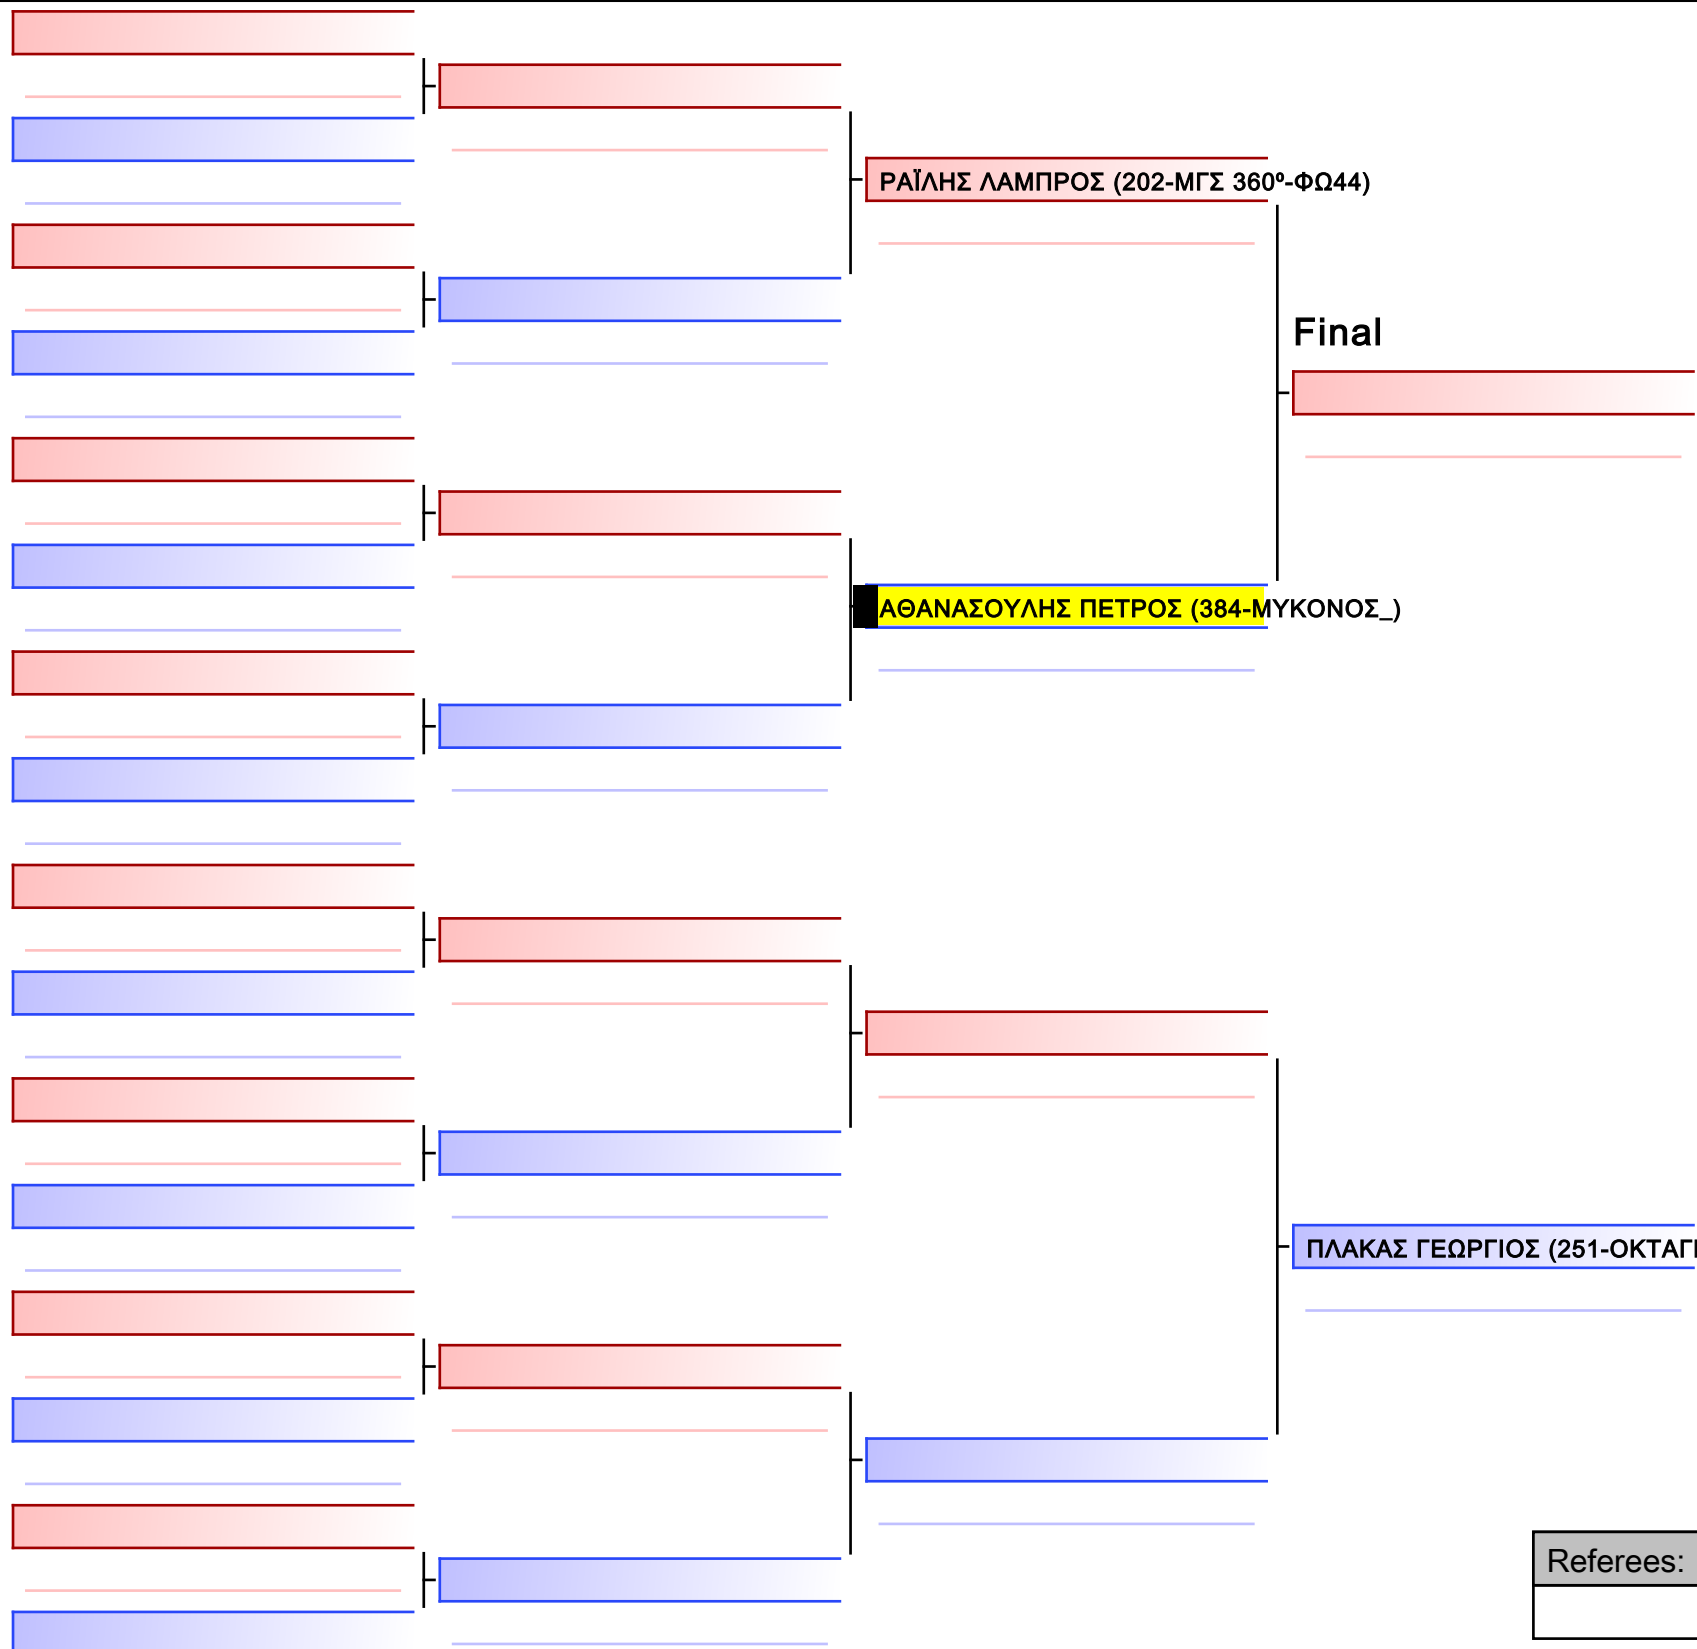

[Original]

Referees: