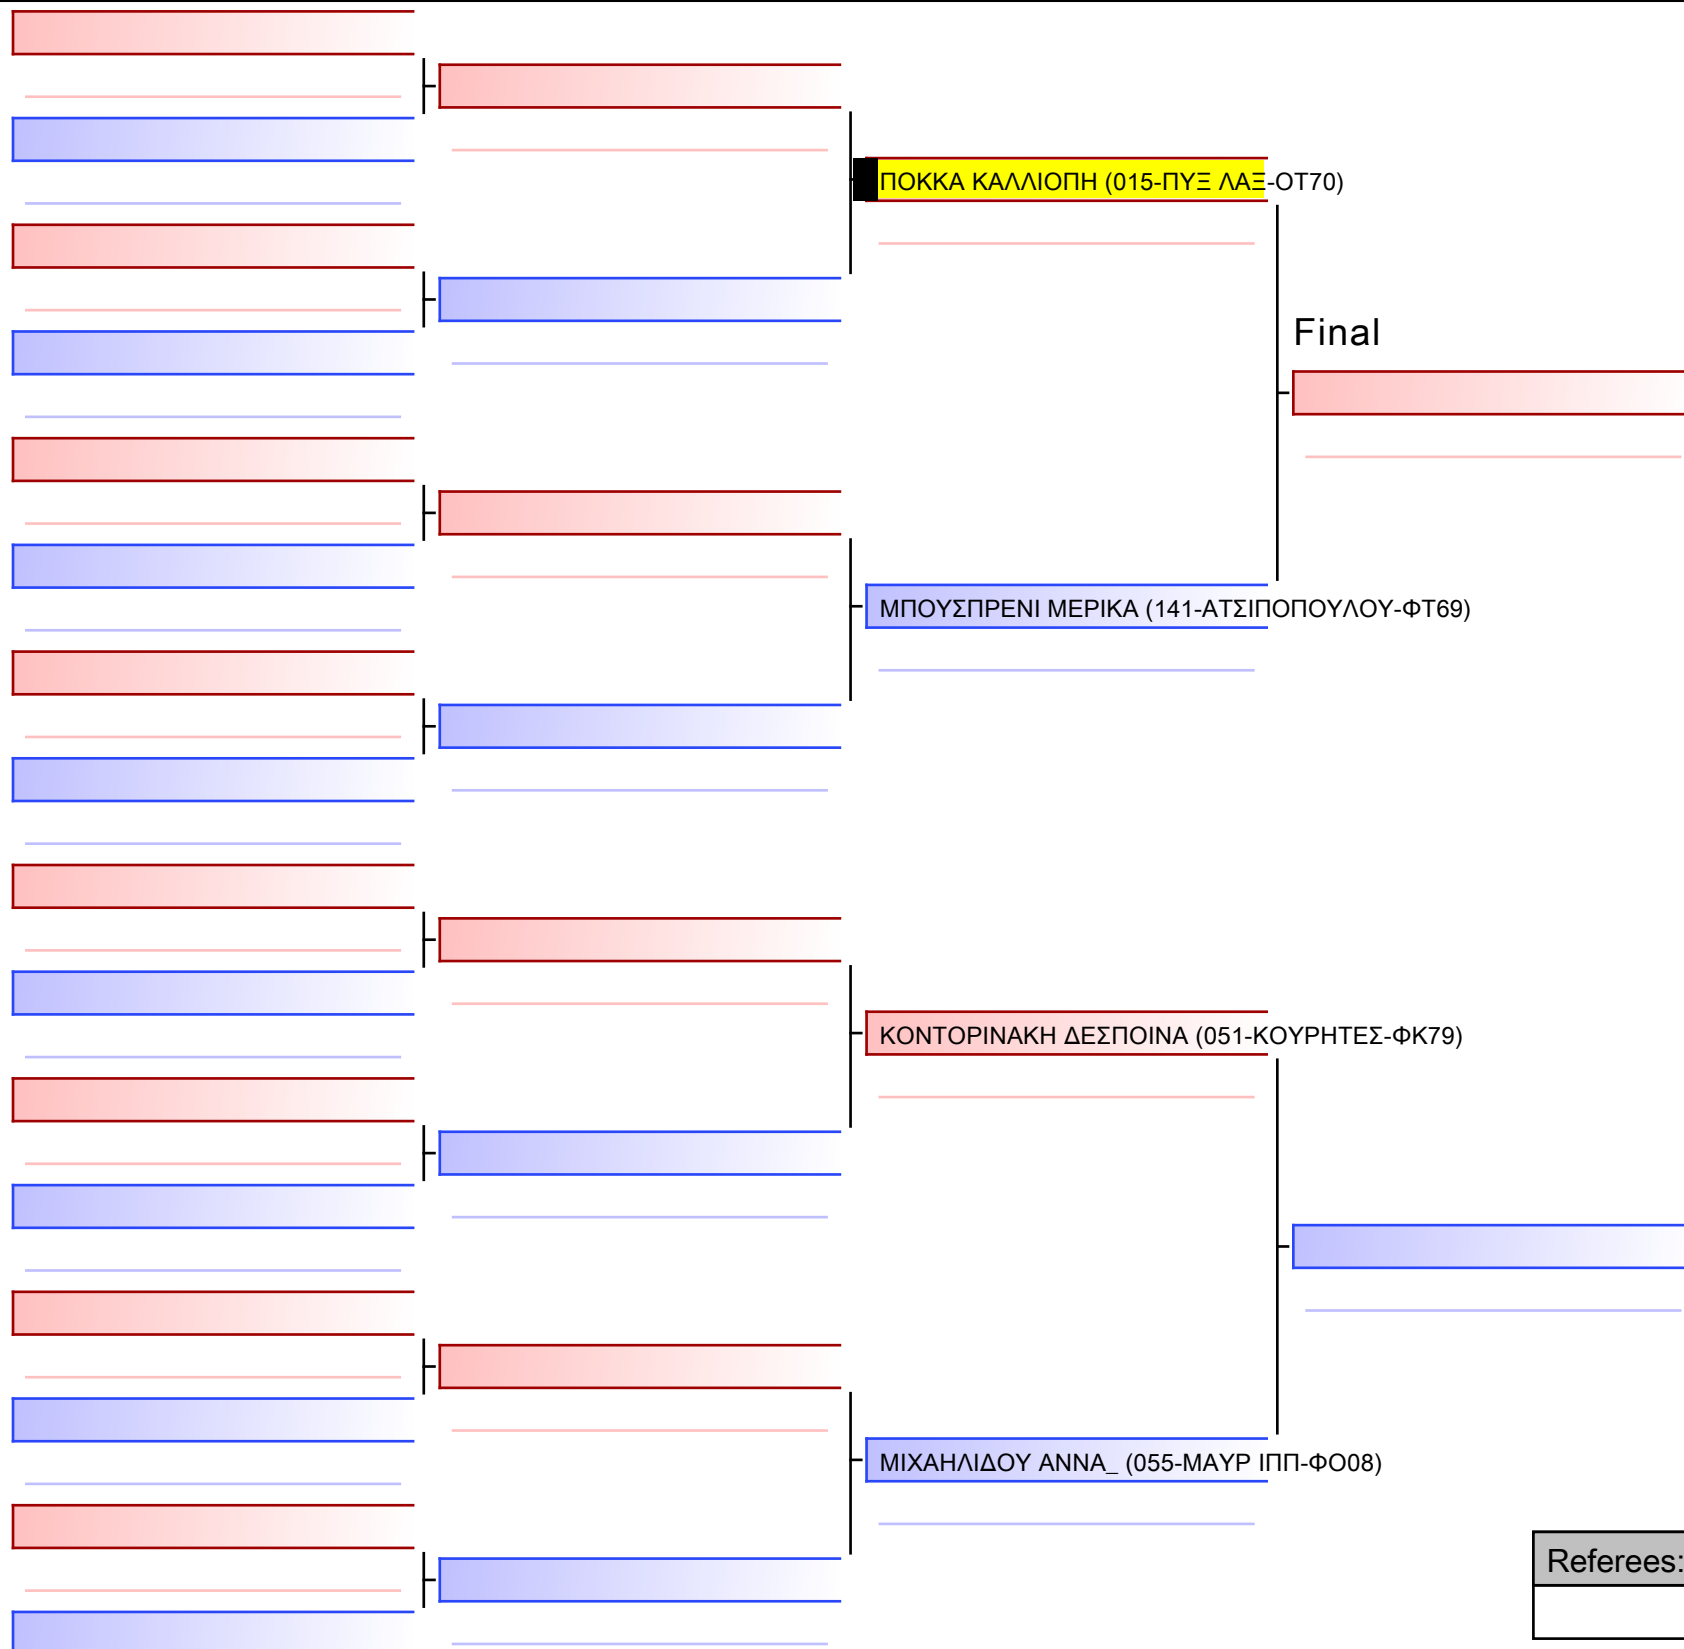

[Original]

Referees:				

[Original]

Referees:				

JJ FS ΠΑΓΚΟΡΑΣΙΔΩΝ -12 ΕΤΩΝ -36Kg

22° ΠΑΝΕΛΛΗΝΙΟ ΠΡΩΤΑΘΛΗΜΑ ΜΕΡΟΣ [Β] ΑΘΗΝΑ, 27-28&29 ΙΑΝ 2023, ΟΑΚΑ-Γ ΚΑΣΙΜΑΤΗΣ, Κηφισίας 37, 15123, Μαρούσι Αττικής, GRE - 015-ΠΥΞ ΛΑΞ-ΟΤ70