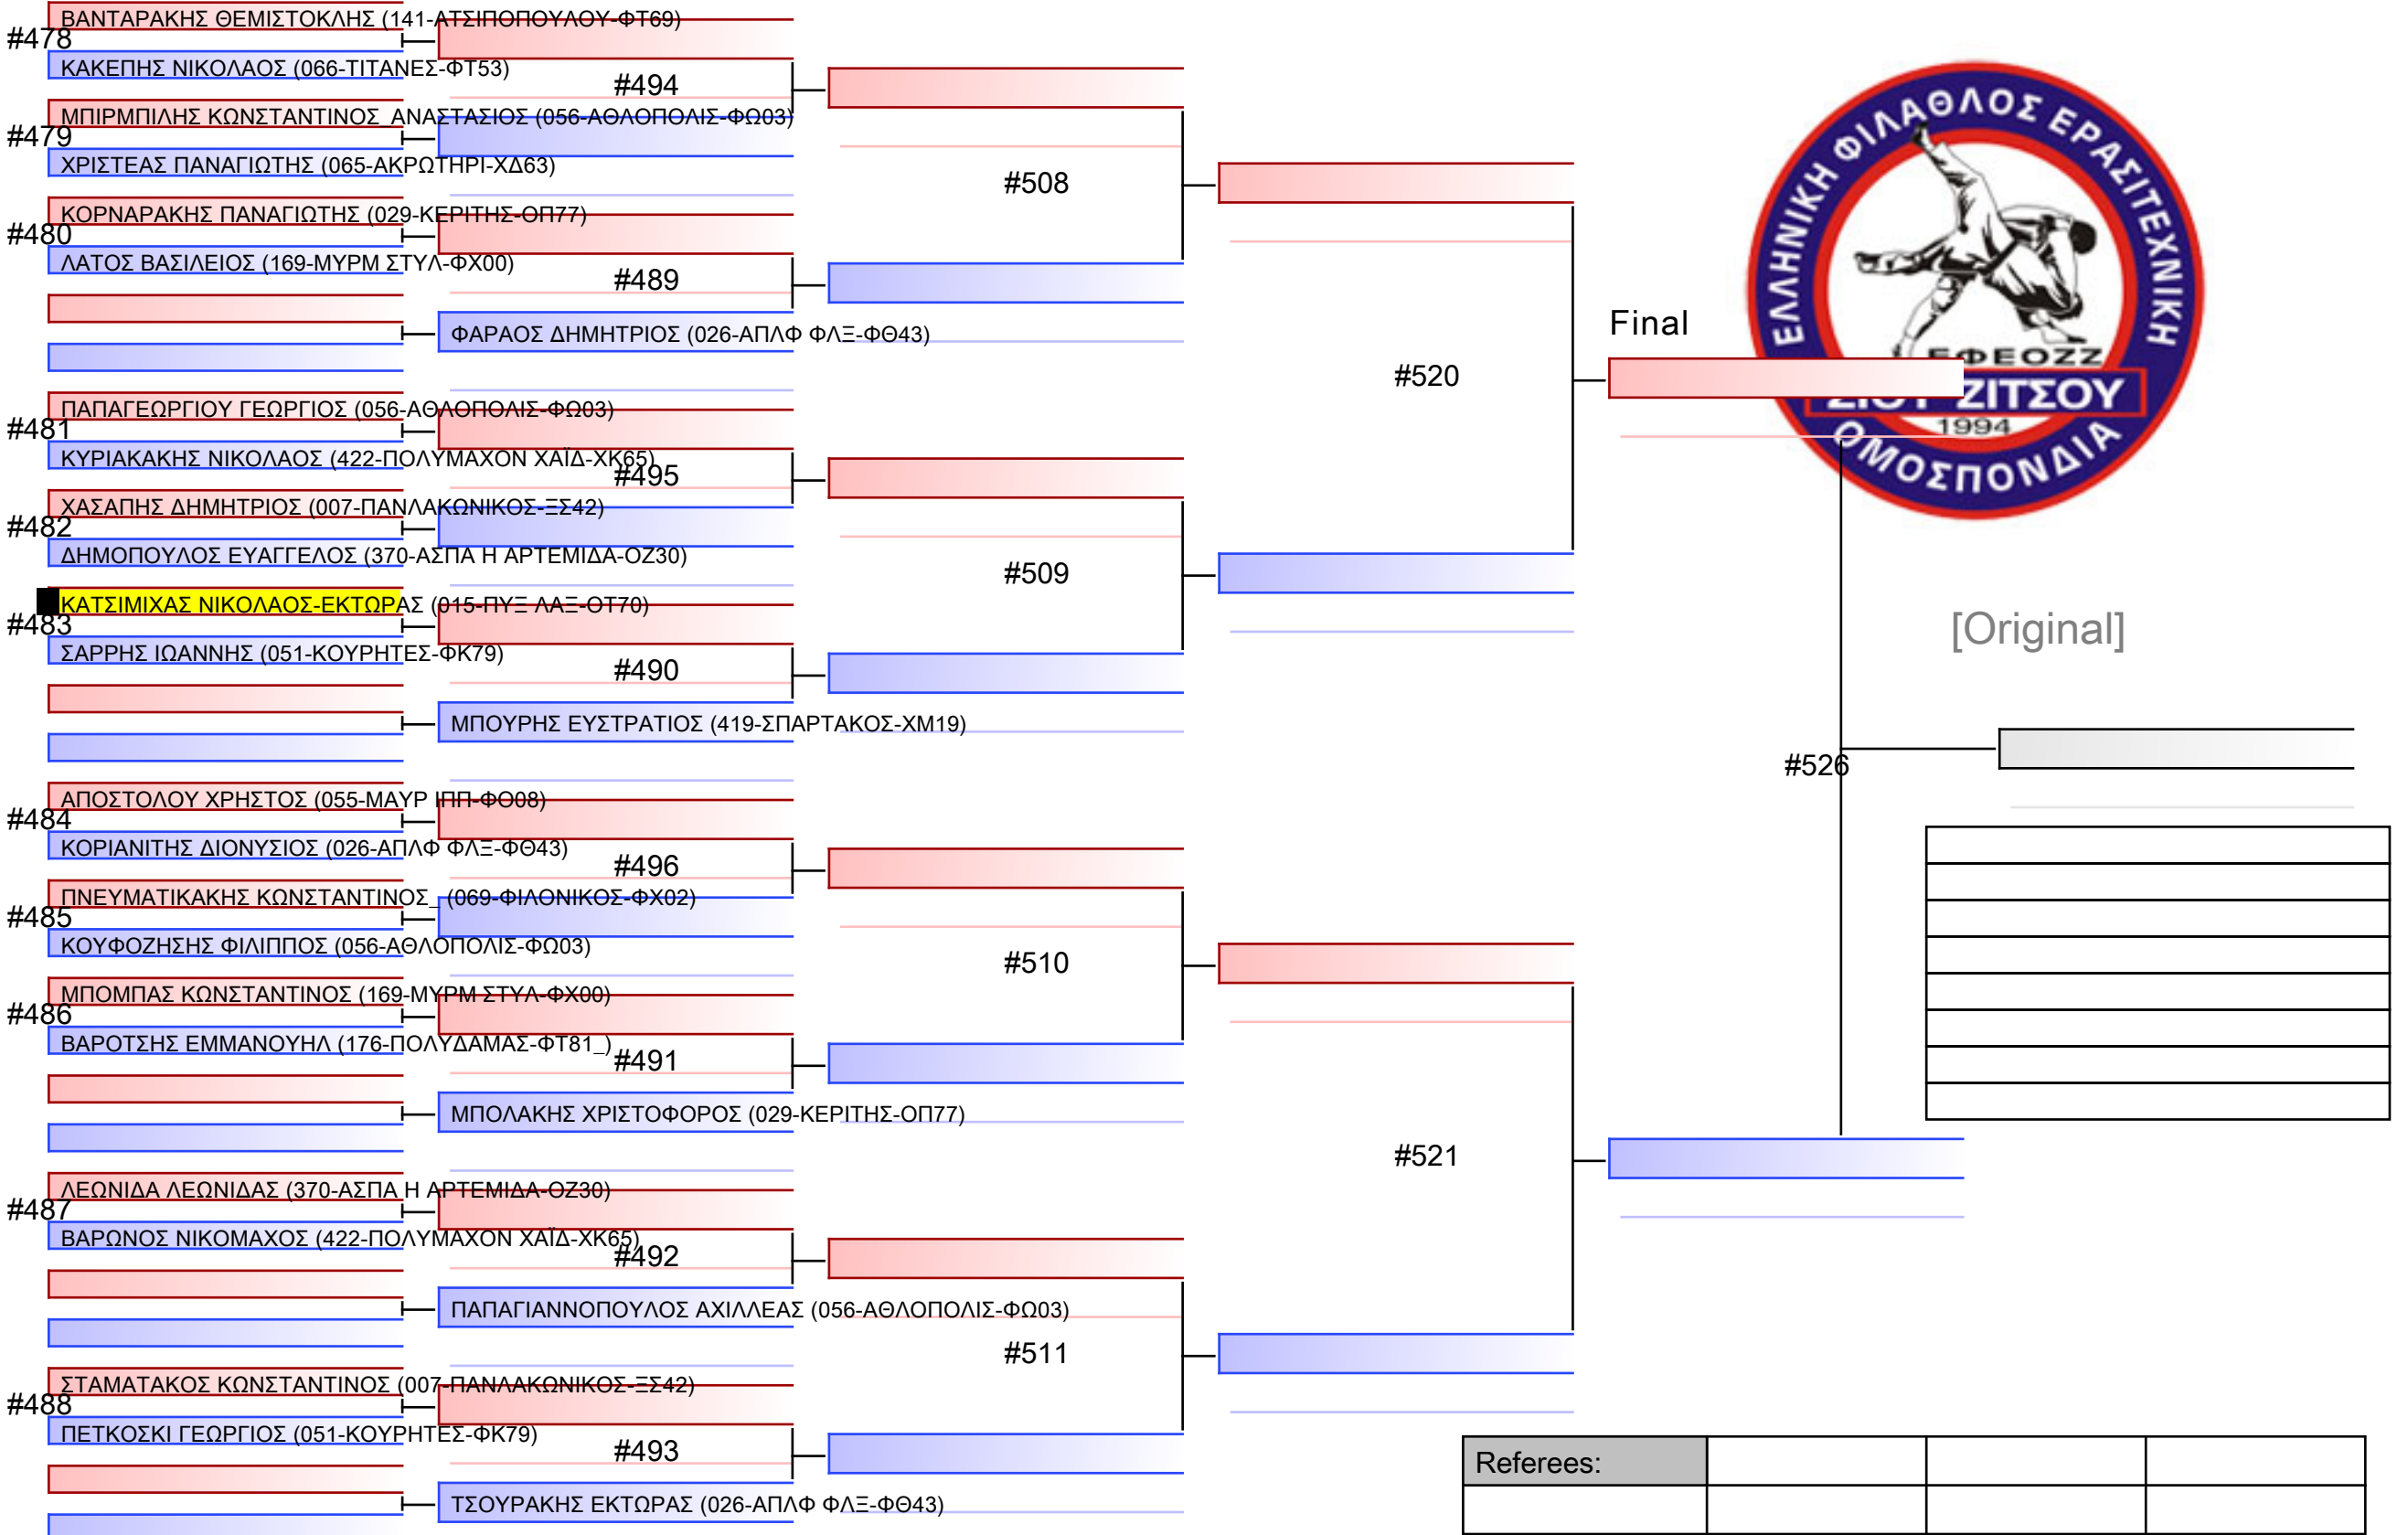

22° ΠΑΝΕΛΛΗΝΙΟ ΠΡΩΤΑΘΛΗΜΑ ΜΕΡΟΣ [Β] ΑΘΗΝΑ, 27-28&29 ΙΑΝ 2023, ΟΑΚΑ-Γ ΚΑΣΙΜΑΤΗΣ, Κηφισίας 37, 15123, Μαρούσι Αττικής, GRE - 015-ΠΥΞ ΛΑΞ-ΟΤ70

Tatami

Pool
1/1

JJ FS ΠΑΜΠΑΙΔΩΝ -12 ΕΤΩΝ -50Kgr

22° ΠΑΝΕΛΛΗΝΙΟ ΠΡΩΤΑΘΛΗΜΑ ΜΕΡΟΣ [Β] ΑΘΗΝΑ, 27-28&29 ΙΑΝ 2023, ΟΑΚΑ-Γ ΚΑΣΙΜΑΤΗΣ, Κηφισίας 37, 15123, Μαρούσι Αττικής, GRE - 015-ΠΥΞ ΛΑΞ-ΟΤ70