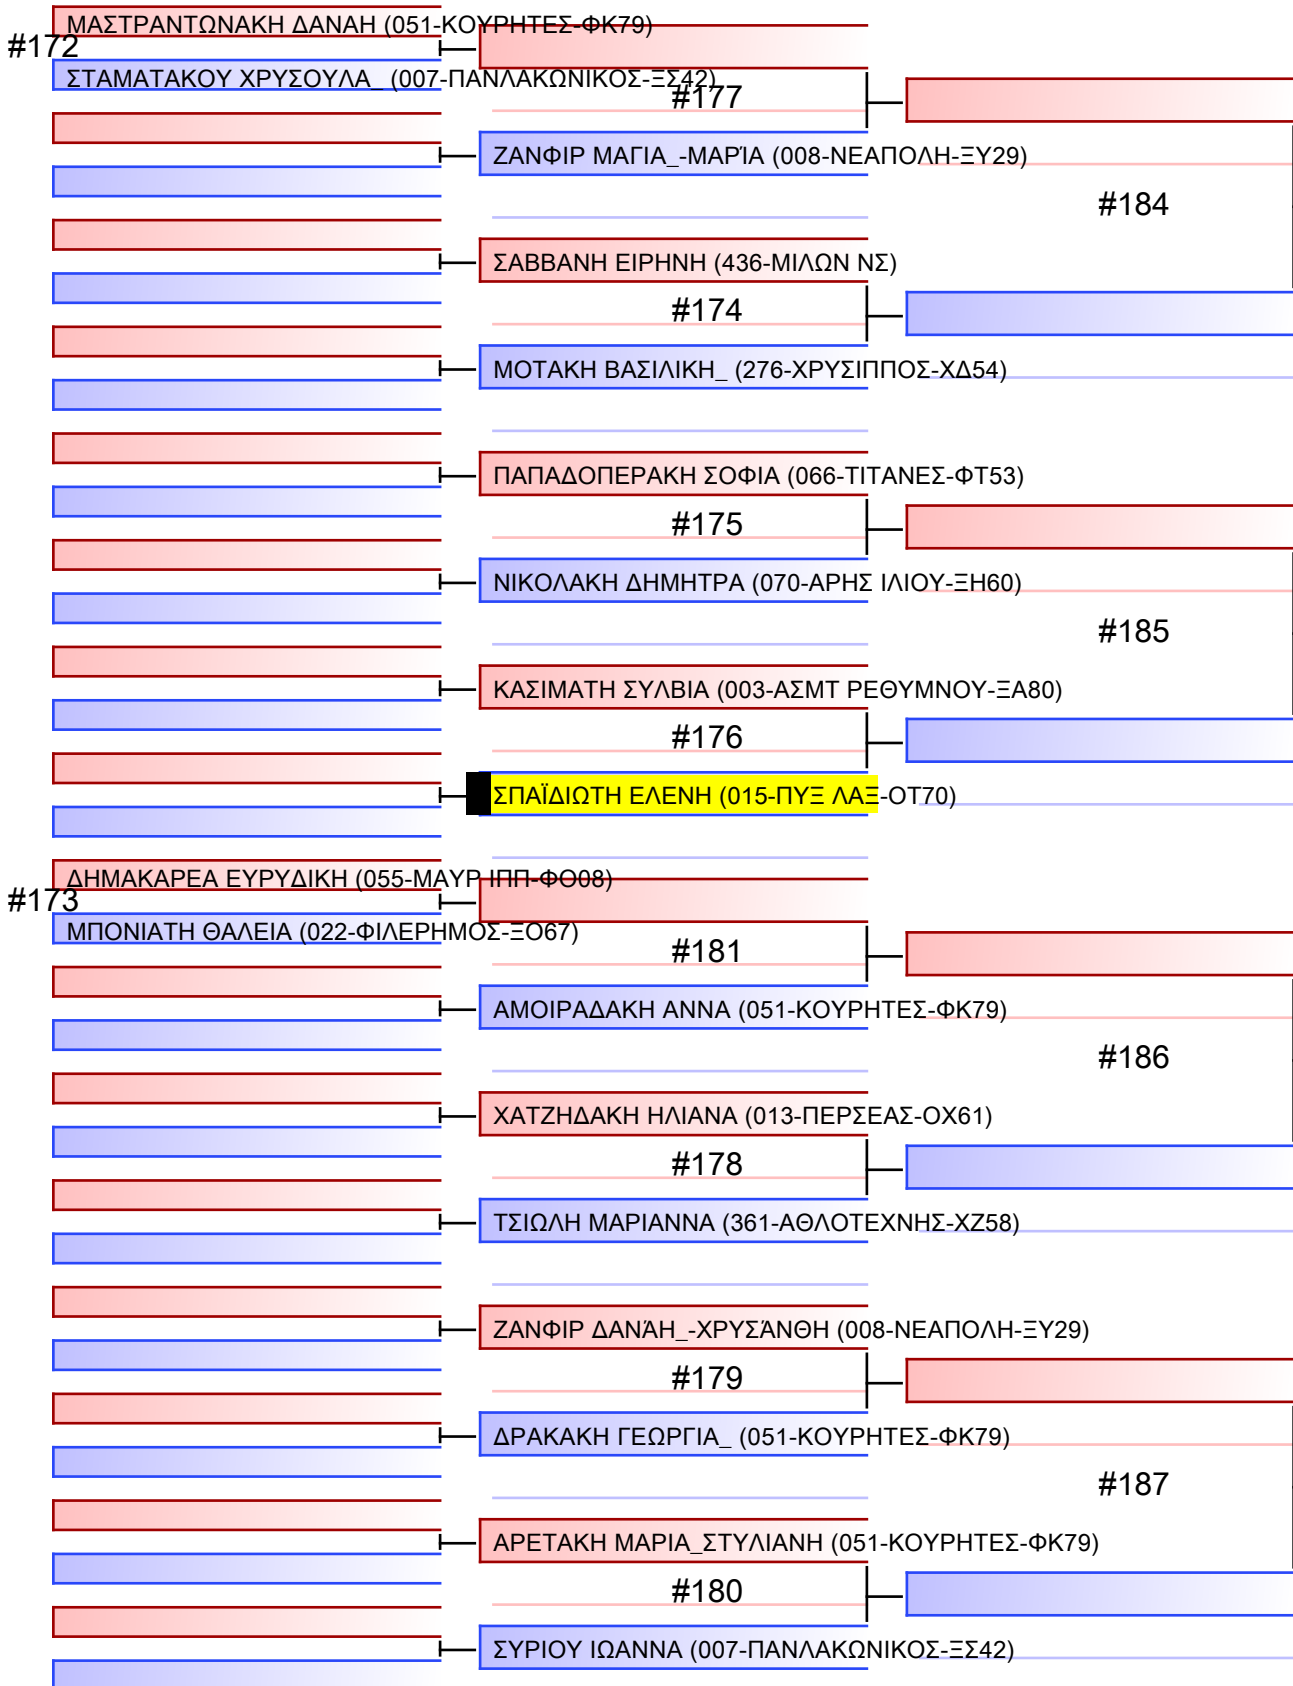

[Original]

Referees:				

[Original]

Referees:				

JJ FS ΠΑΓΚΟΡΑΣΙΔΩΝ -12 ΕΤΩΝ -36Kg

22° ΠΑΝΕΛΛΗΝΙΟ ΠΡΩΤΑΘΛΗΜΑ ΜΕΡΟΣ [Β] ΑΘΗΝΑ, 27-28&29 ΙΑΝ 2023, ΟΑΚΑ-Γ ΚΑΣΙΜΑΤΗΣ, Κηφισίας 37, 15123, Μαρούσι Αττικής, GRE - 015-ΠΥΞ ΛΑΞ-ΟΤ70

Tatami

Pool
1/1

[Original]

Referees:			

JJ FS ΠΑΓΚΟΡΑΣΙΔΩΝ -12 ΕΤΩΝ -40Kgr

22° ΠΑΝΕΛΛΗΝΙΟ ΠΡΩΤΑΘΛΗΜΑ ΜΕΡΟΣ [Β] ΑΘΗΝΑ, 27-28&29 ΙΑΝ 2023, ΟΑΚΑ-Γ ΚΑΣΙΜΑΤΗΣ, Κηφισίας 37, 15123, Μαρούσι Αττικής, GRE - 015-ΠΥΞ ΛΑΞ-ΟΤ70

Tatami

Pool
1/1

ΟΡΦΑΝΟΥΔΑΚΗ ΑΙΚΑΤΕΡΙΝΗ (051-ΚΟΥΡΗΤΕΣ-ΦΚ79)

#203

ΝΙΚΑ ΧΡΥΣΟΥΛΑ (015-ΠΥΞ ΛΑΞ-ΟΤ70)

#211

ΝΑΖΛΙΔΟΥ ΝΙΚΟΛΕΤΑ (369-ΑΤΡΟΜΗΤΟΣ)

#204