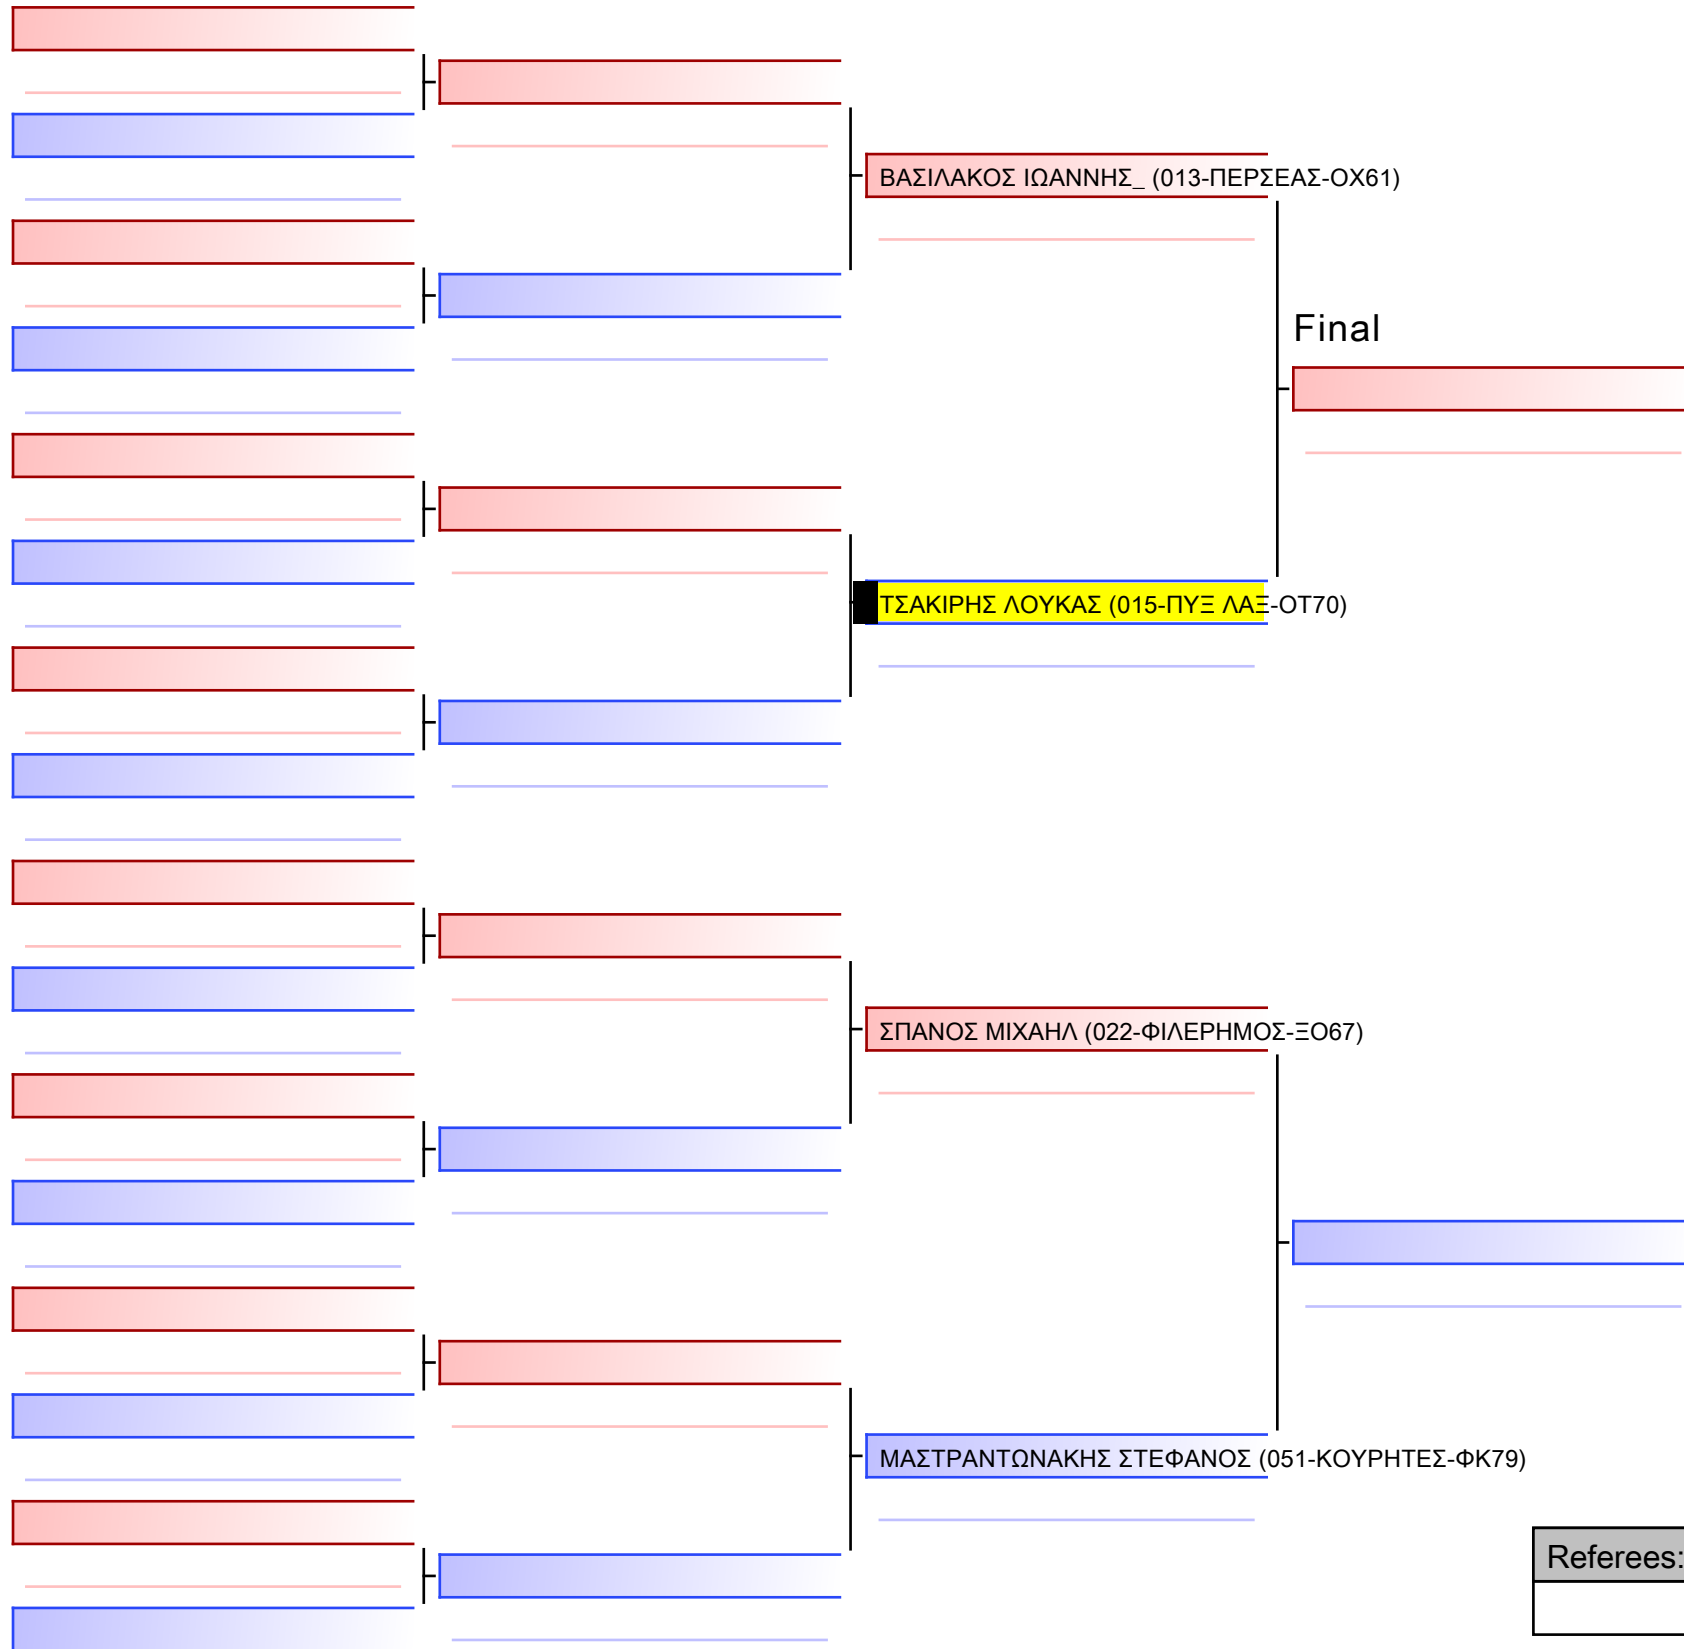

[Original]

Referees: