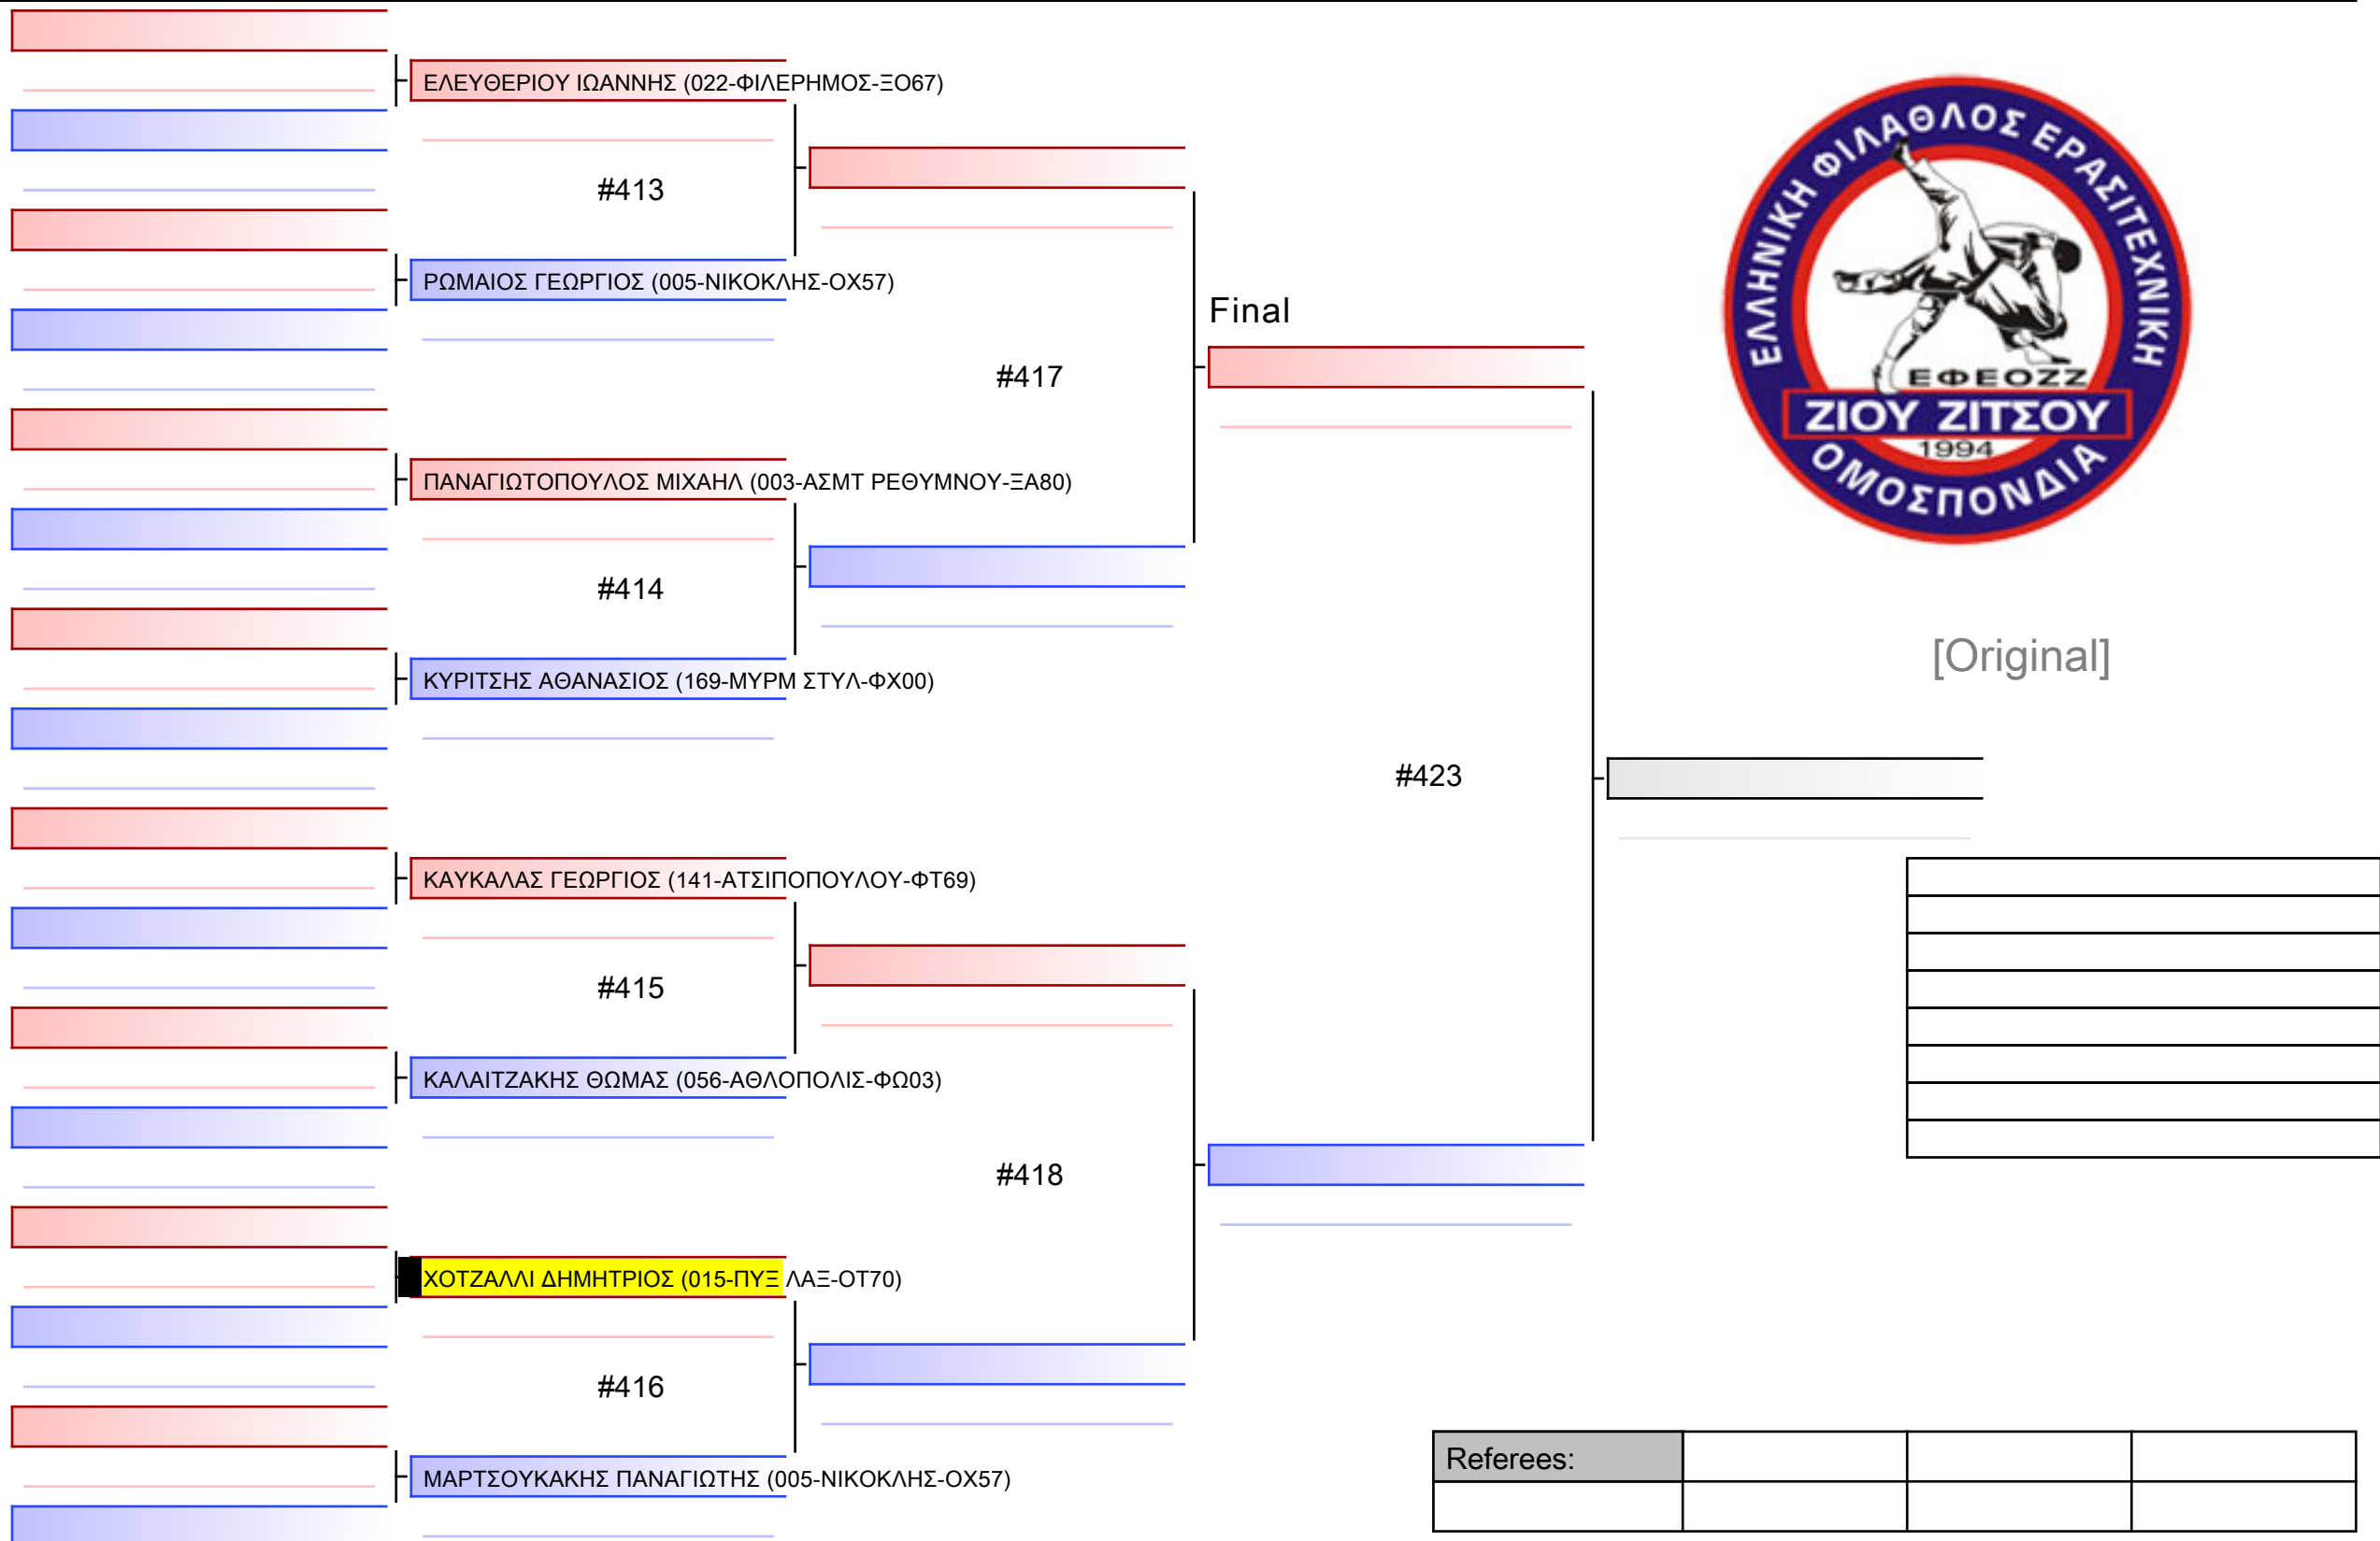

ΣΠΑΪΔΙΩΤΗΣ ΓΕΩΡΓΙΟΣ (015-ΠΥΞ ΛΑΞ-ΟΤ70)

#367

ΜΠΙΤΖΑΝΑΚΗΣ ΕΛΕΥΘΕΡΙΟΣ (065-ΑΚΡΩΤΗΡΙ-ΧΔ63)

Final

#382

[Original]

Referees:			

JJ FS ΠΑΜΠΑΙΔΩΝ -14 ΕΤΩΝ 66+Κgr