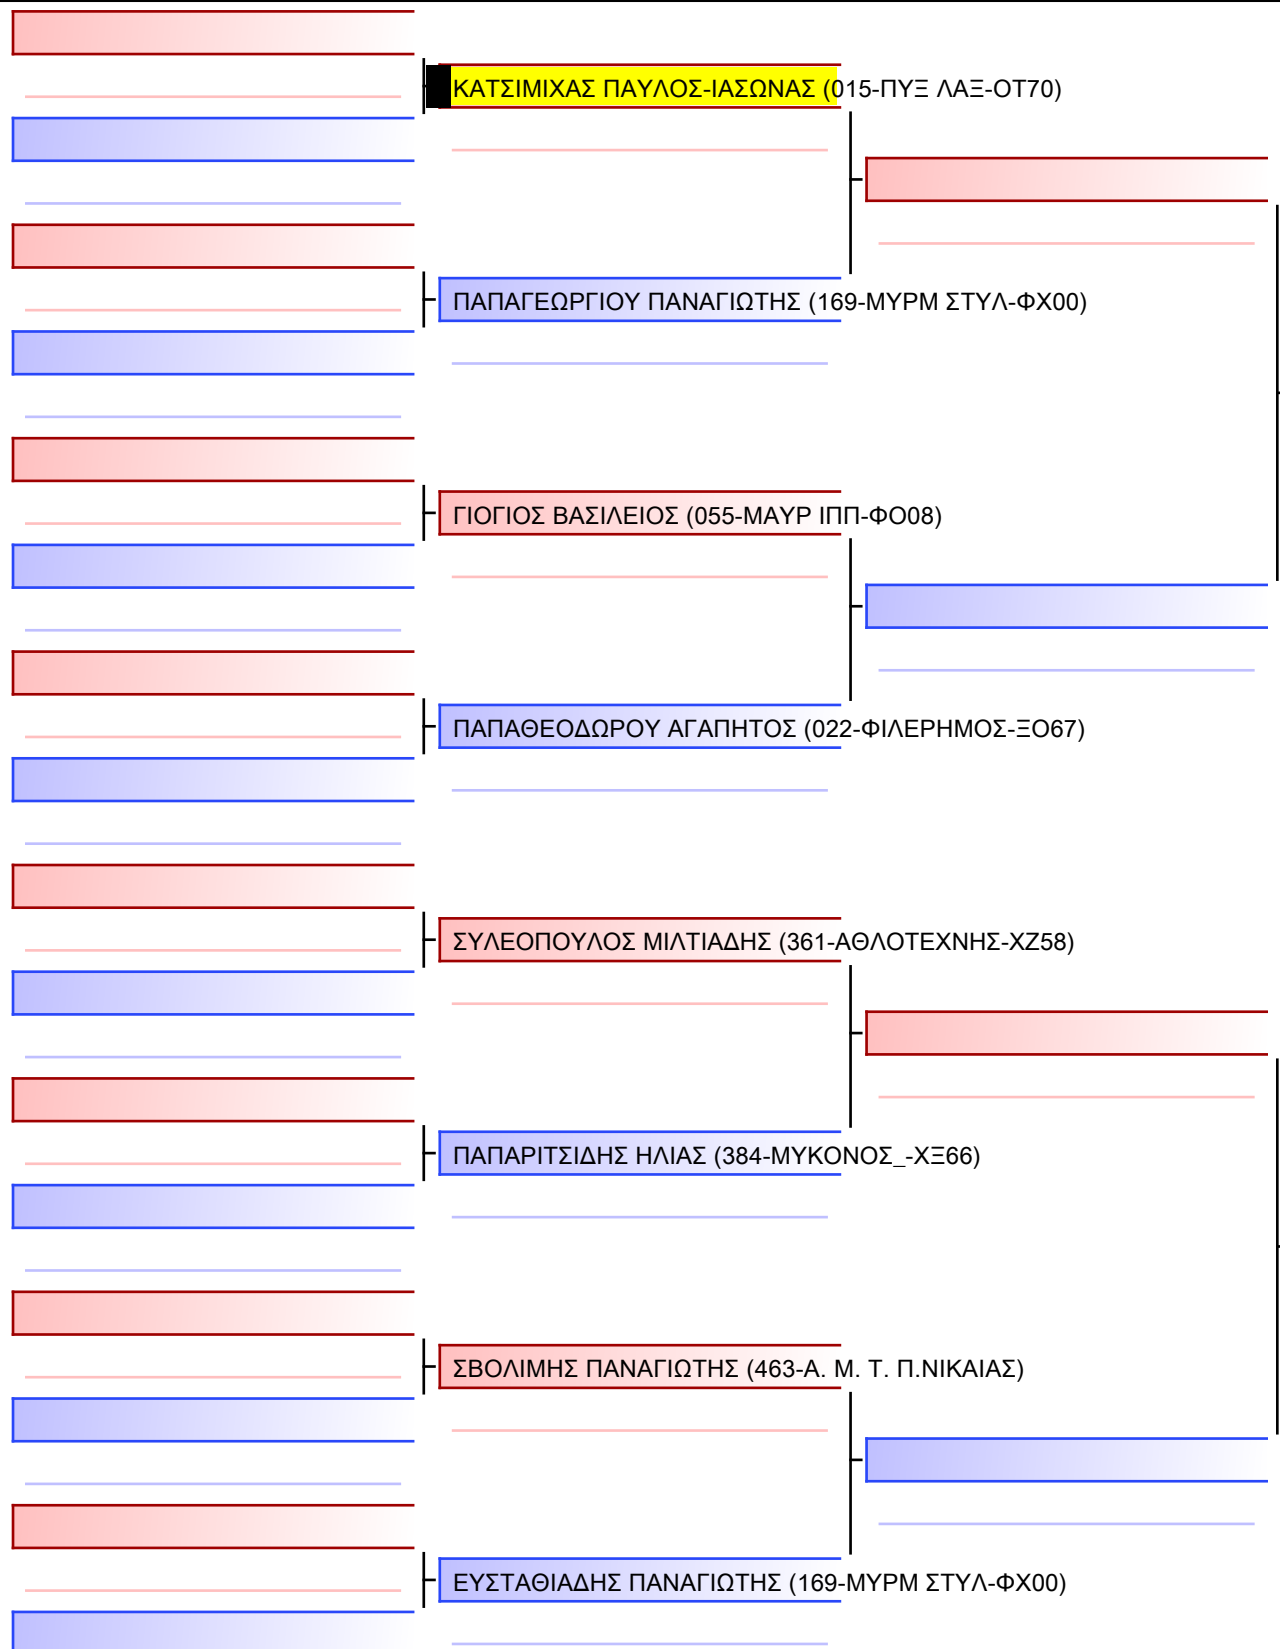

Final

[Original]

Referees: