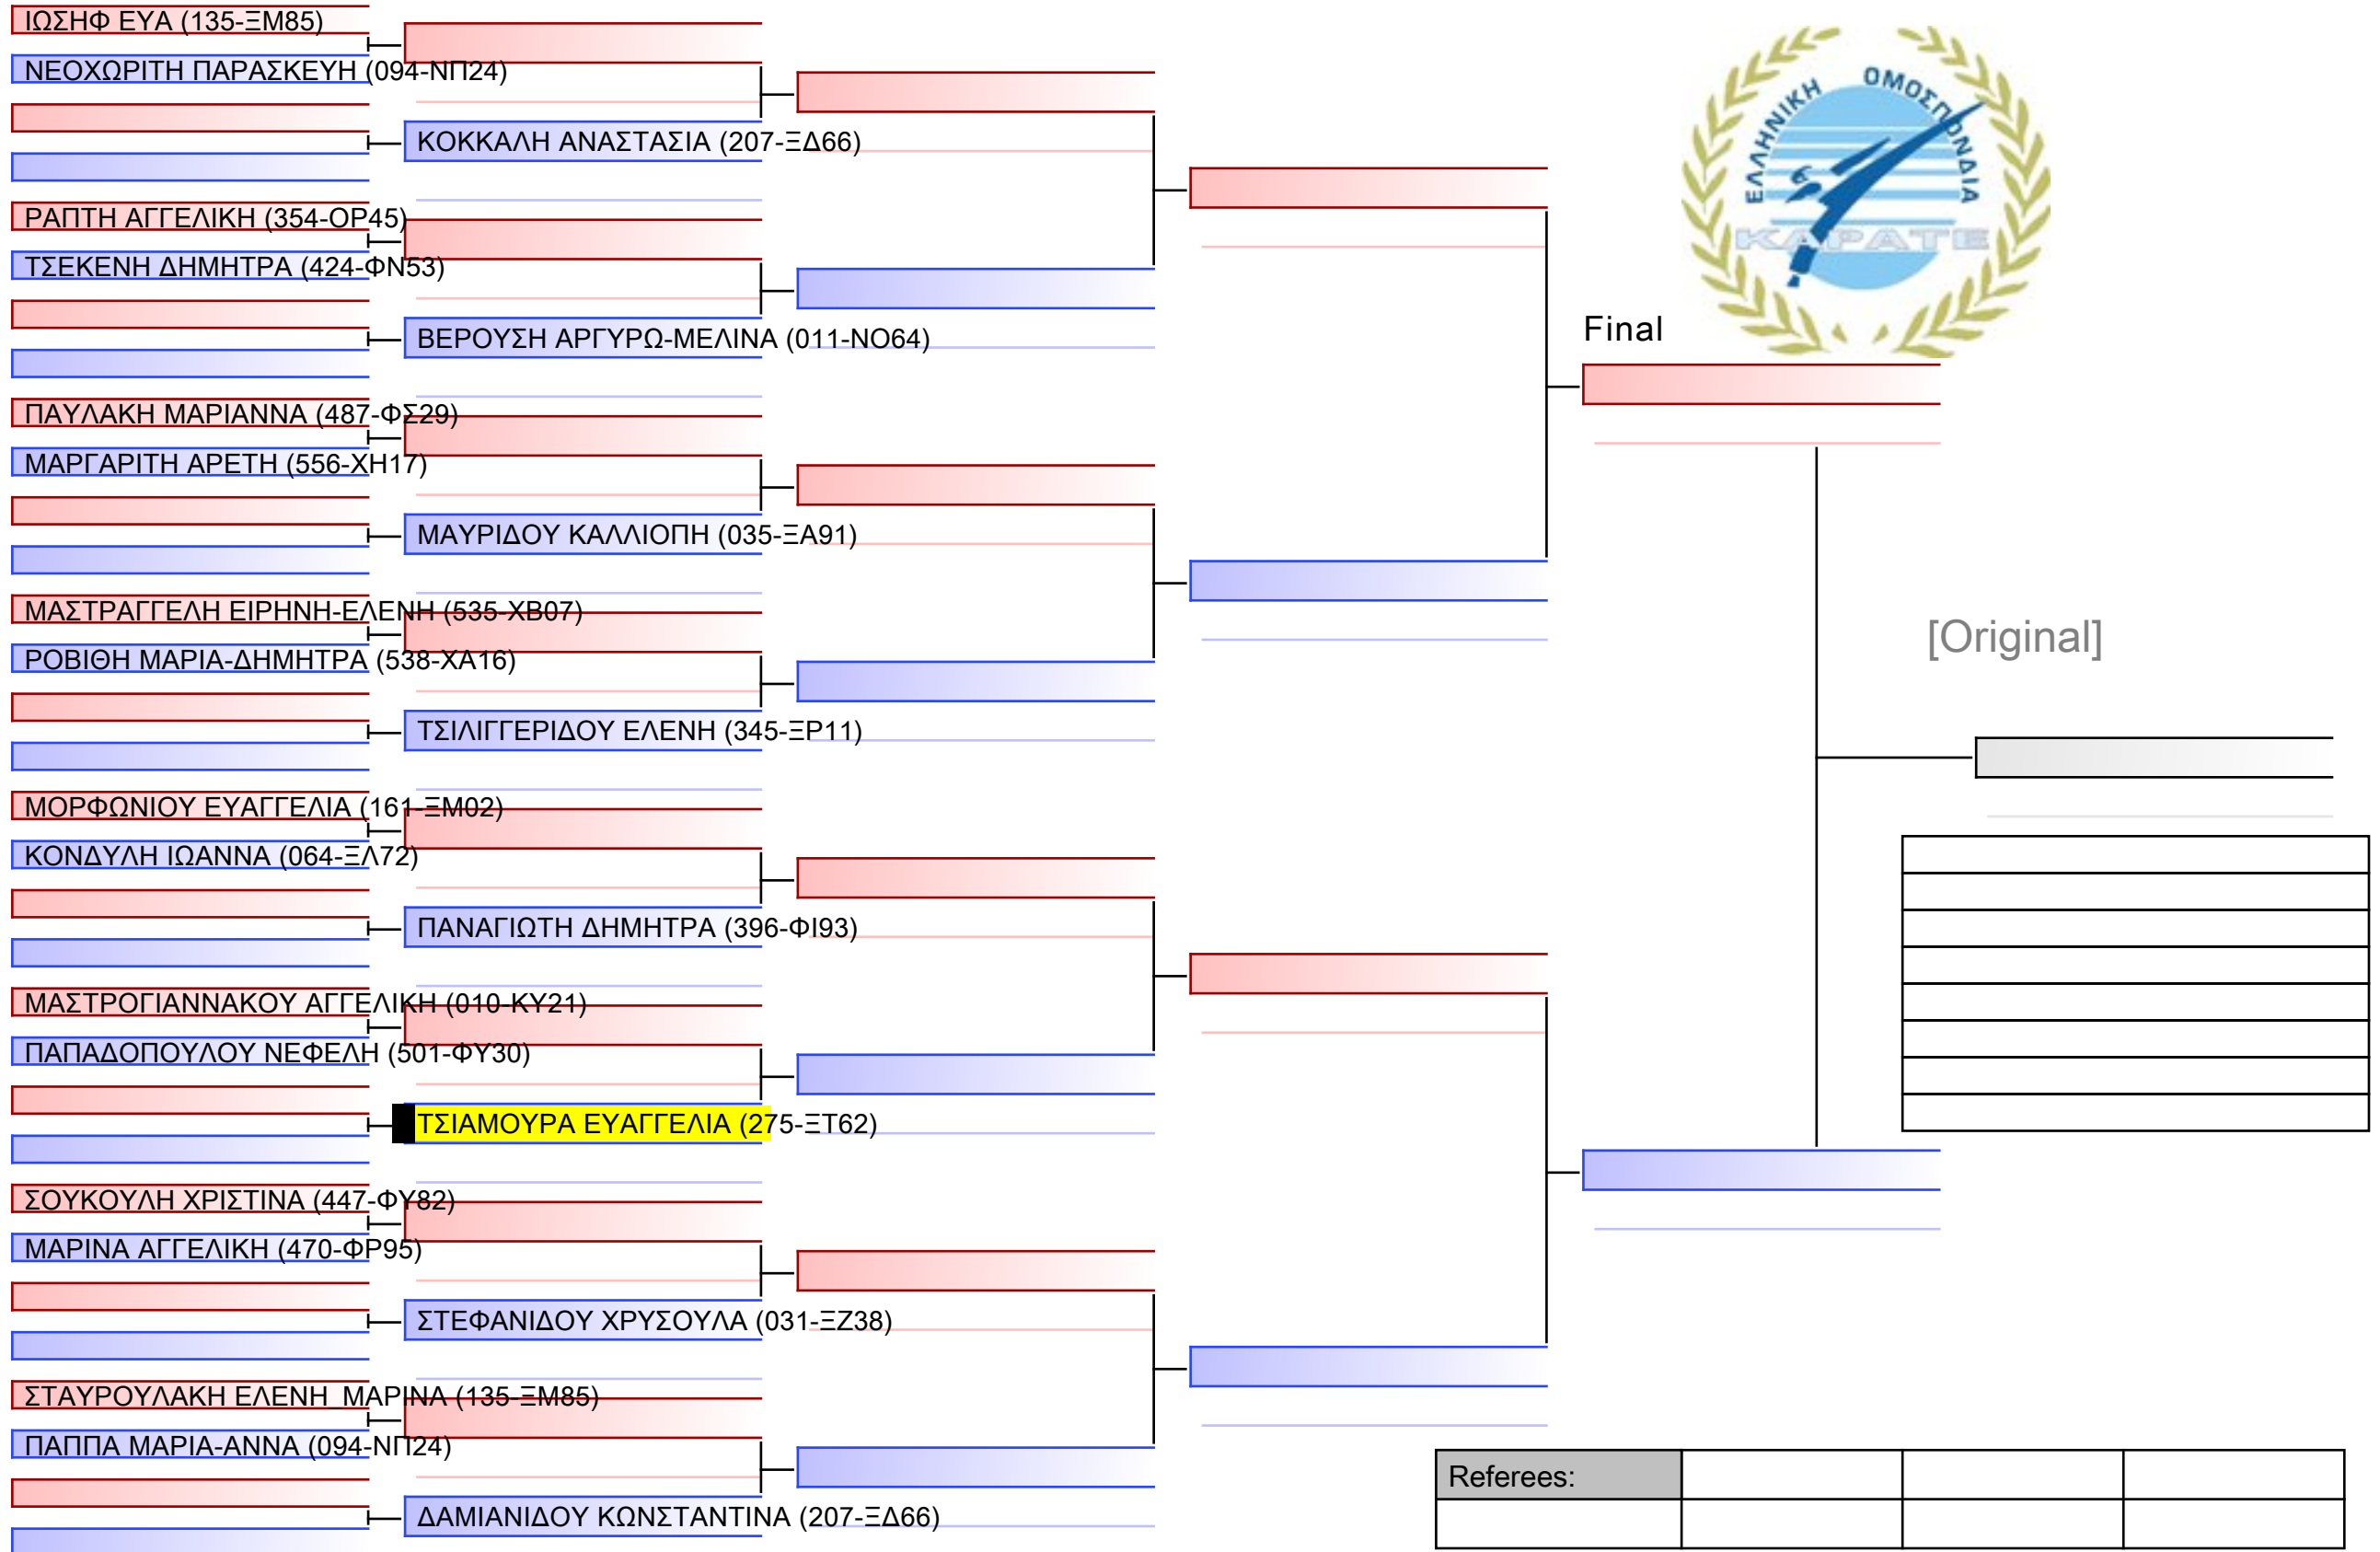

ΚΥΜΙΤΕ ΝΕΩΝ ΓΥΝΑΙΚΩΝ +59KG

ΠΑΝΕΛΛΗΝΙΟ ΠΡΩΤΑΘΛΗΜΑ ΚΑΡΑΤΕ ΕΦΗΒΩΝ- ΝΕΑΝΙΔΩΝ & ΝΕΩΝ ΑΝΔΡΩΝ ΓΥΝΑΙΚΩΝ ΚΥΠΕΛΛΟ U21, Κλειστό Γυμναστήριο Πιερικός Αρχέλαος, Παρ. Μαβίλη 9, Κατερίνη 55100.

Tatami	3 02 35
Pool	1/1

ΚΥΜΙΤΕ ΝΕΩΝ ΓΥΝΑΙΚΩΝ -59KG

ΠΑΝΕΛΛΗΝΙΟ ΠΡΩΤΑΘΛΗΜΑ ΚΑΡΑΤΕ ΕΦΗΒΩΝ- ΝΕΑΝΙΔΩΝ & ΝΕΩΝ ΑΝΔΡΩΝ ΓΥΝΑΙΚΩΝ ΚΥΠΕΛΛΟ U21, Κλειστό Γυμναστήριο Πιερικός Αρχέλαος, Παρ. Μαβίλη 9, Κατερίνη 20105.

Tatami 20105
Pool 1/1