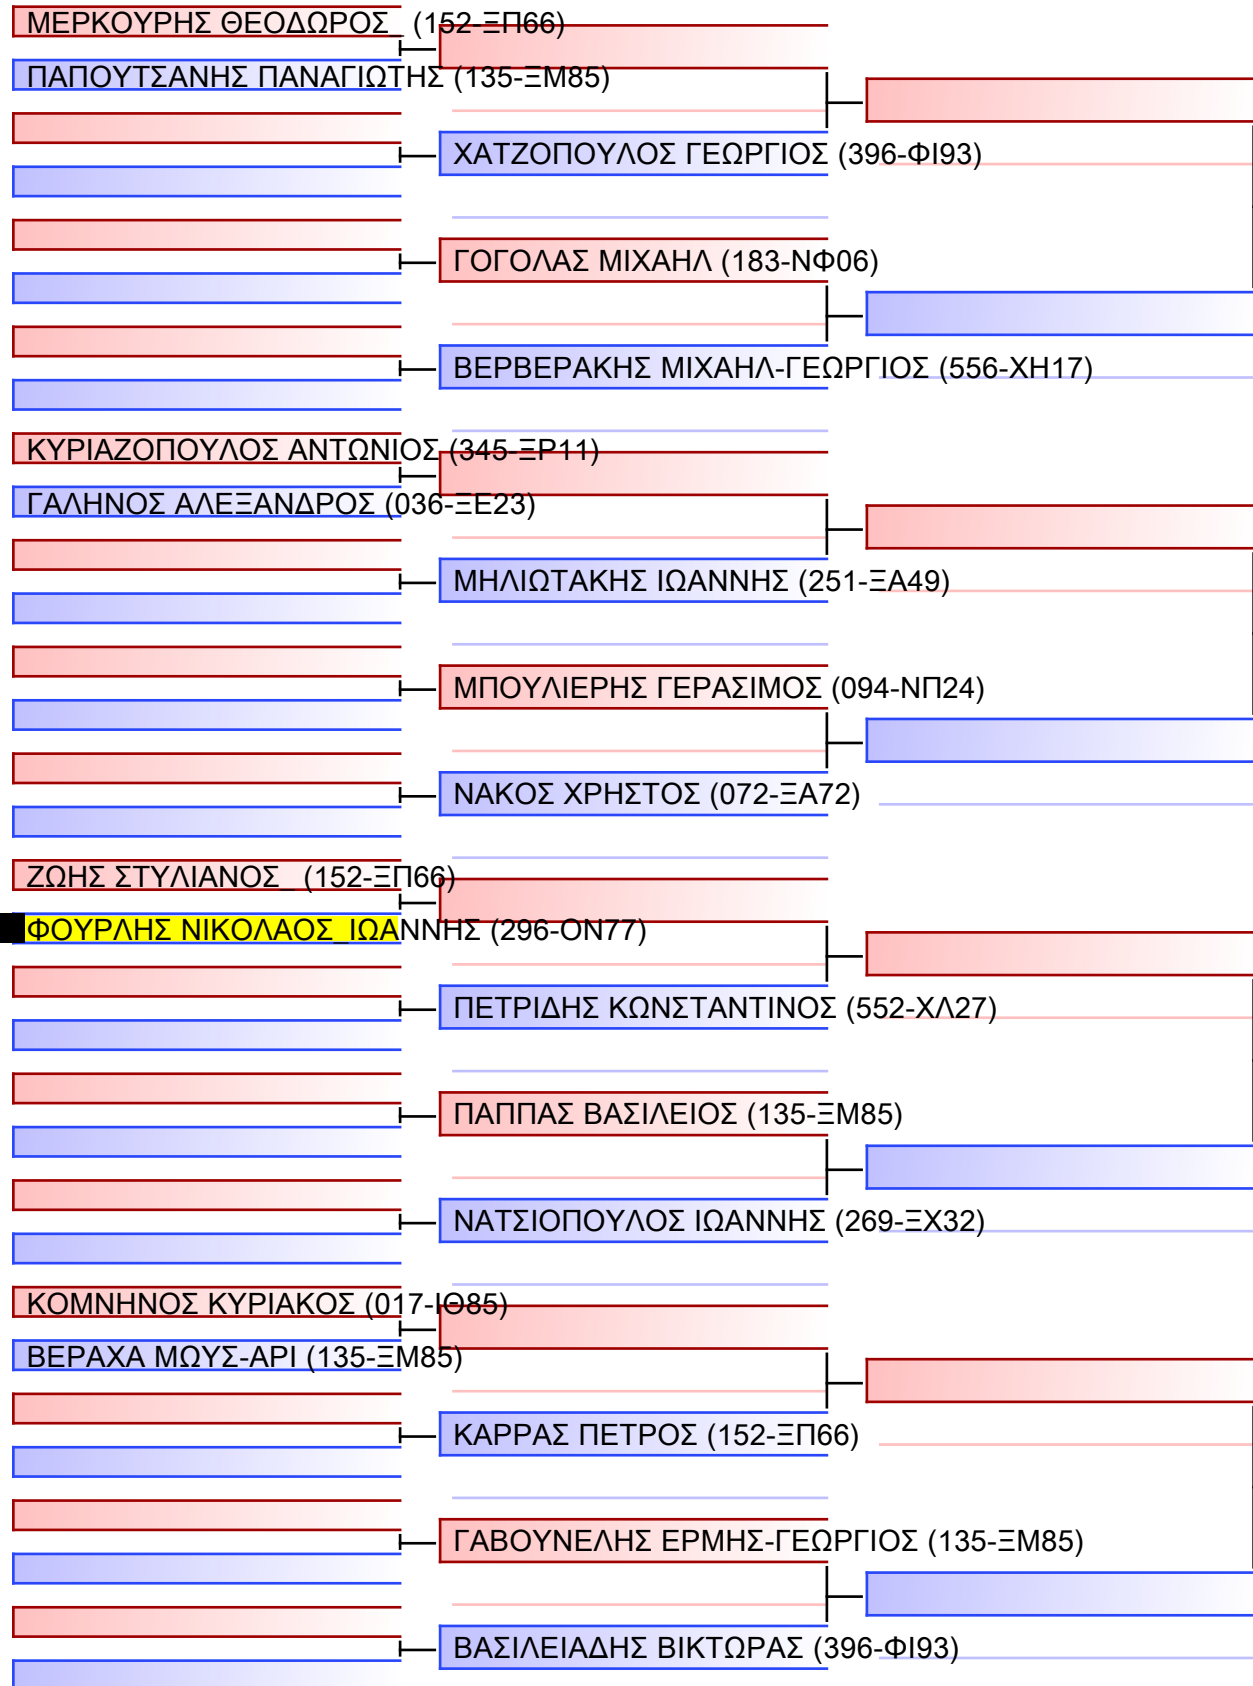

ΚΥΜΙΤΕ ΕΦΗΒΩΝ -63KG

ΠΑΝΕΛΛΗΝΙΟ ΠΡΩΤΑΘΛΗΜΑ ΚΑΡΑΤΕ ΕΦΗΒΩΝ- ΝΕΑΝΙΔΩΝ & ΝΕΩΝ ΑΝΔΡΩΝ ΓΥΝΑΙΚΩΝ ΚΥΠΕΛΛΟ U21, Κλειστό Γυμναστήριο Πιερικός Αρχέλαος, Παρ. Μαβίλη 9, Κατερίνη 04.25.

Tatami	Pool
1/1	1/1

Final

[Original]

Referees:			

ΚΥΜΙΤΕ ΕΦΗΒΩΝ -70KG

ΠΑΝΕΛΛΗΝΙΟ ΠΡΩΤΑΘΛΗΜΑ ΚΑΡΑΤΕ ΕΦΗΒΩΝ- ΝΕΑΝΙΔΩΝ & ΝΕΩΝ ΑΝΔΡΩΝ ΓΥΝΑΙΚΩΝ ΚΥΠΕΛΛΟ U21, Κλειστό Γυμναστήριο Πιερικός Αρχέλαος, Παρ. Μαβίλη 9, Κατερίνη 20135.

Tatami	Pool
20135	1/1

Final

[Original]

Referees:			