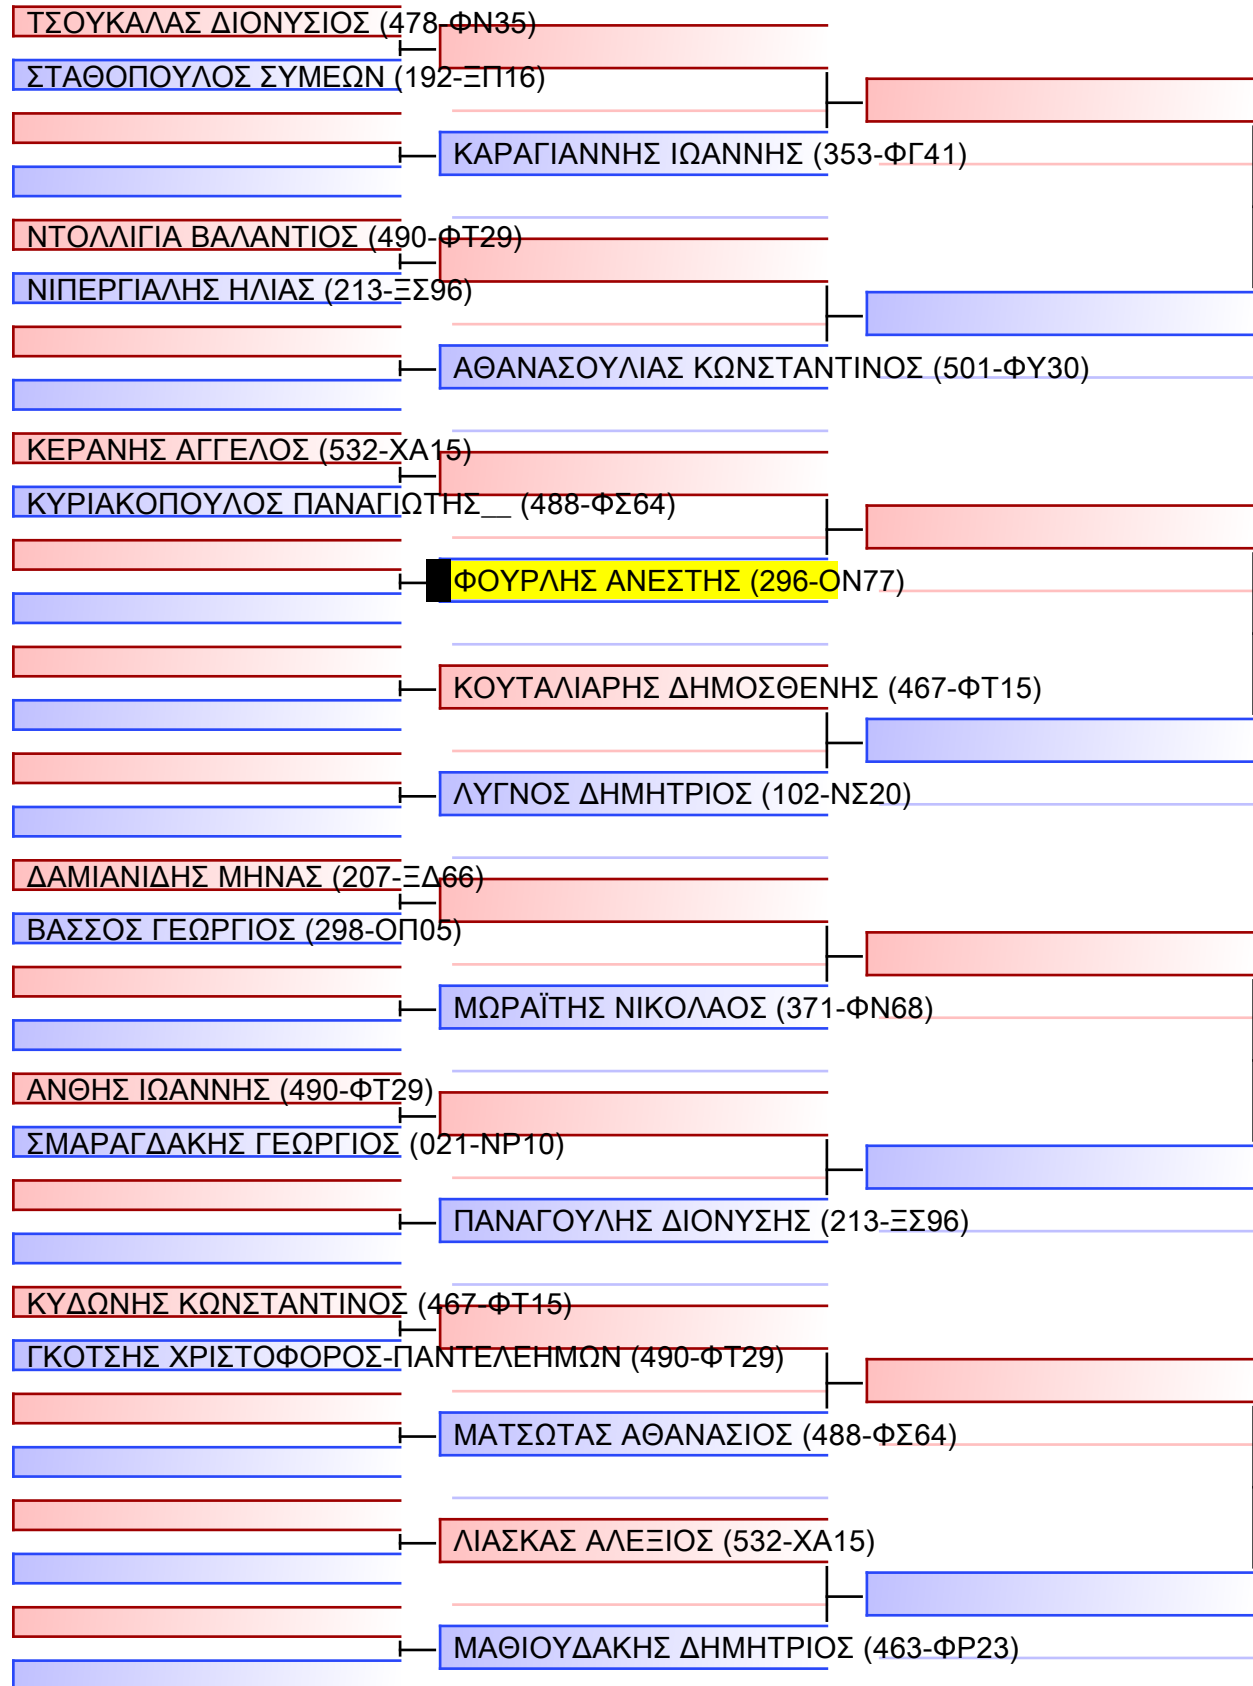

ΚΥΜΙΤΕ ΕΦΗΒΩΝ -63KG

ΠΑΝΕΛΛΗΝΙΟ ΠΡΩΤΑΘΛΗΜΑ ΚΑΡΑΤΕ ΕΦΗΒΩΝ- ΝΕΑΝΙΔΩΝ & ΝΕΩΝ ΑΝΔΡΩΝ ΓΥΝΑΙΚΩΝ ΚΥΠΕΛΛΟ U21, Κλειστό Γυμναστήριο Πιερικός Αρχέλαος, Παρ. Μαβίλη 9, Κατερίνη 04.25.

Tatami	Pool
1/1	1/1

Final

[Original]

Referees:			

ΚΥΜΙΤΕ ΕΦΗΒΩΝ -70KG

ΠΑΝΕΛΛΗΝΙΟ ΠΡΩΤΑΘΛΗΜΑ ΚΑΡΑΤΕ ΕΦΗΒΩΝ- ΝΕΑΝΙΔΩΝ & ΝΕΩΝ ΑΝΔΡΩΝ ΓΥΝΑΙΚΩΝ ΚΥΠΕΛΛΟ U21, Κλειστό Γυμναστήριο Πιερικός Αρχέλαος, Παρ. Μαβίλη 9, Κατερίνη 20135.

Tatami	Pool
20135	1/1

Final

[Original]

Referees:			