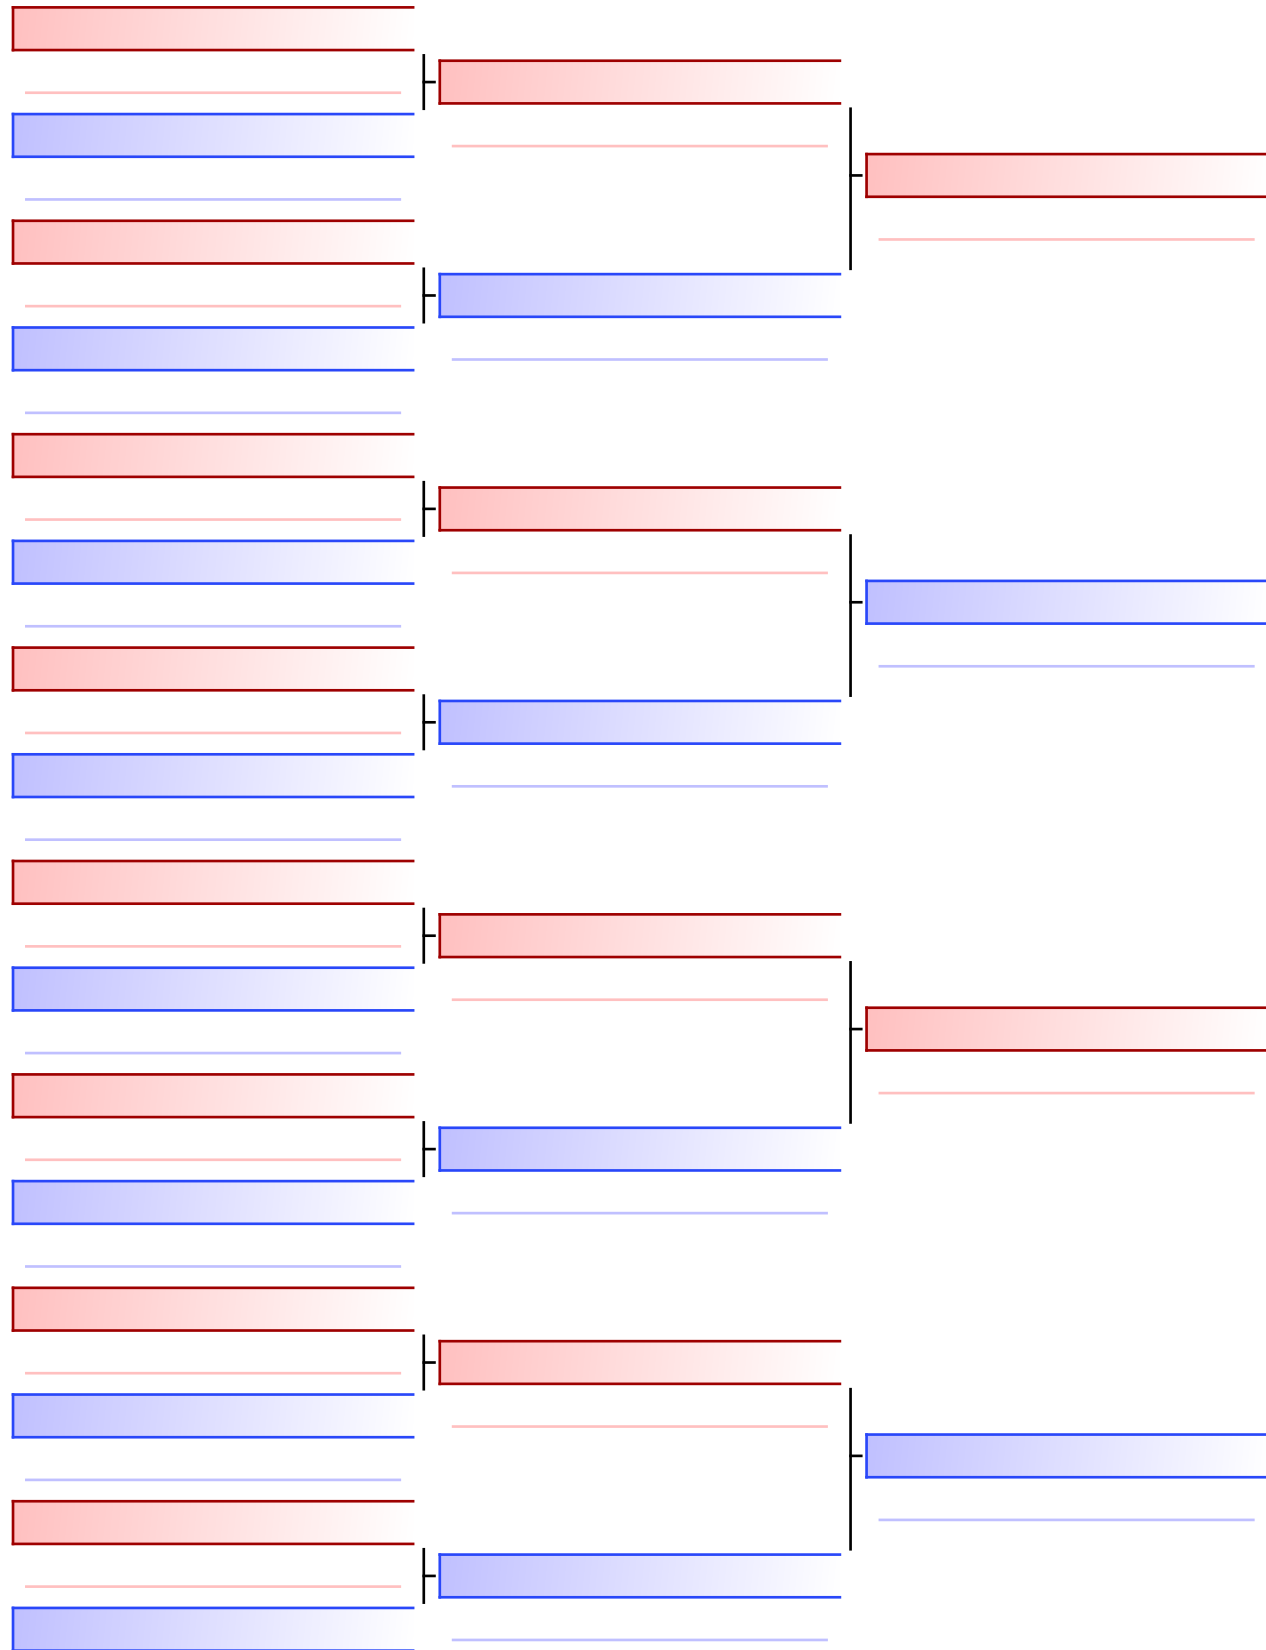

Final

ΚΟΡΝΑΖΟΒΑ ΤΑΤΙΑΝΑ (135-HP ΔΥΝ-ΧΑ39)

ΜΠΑΛΤΖΑΚΗ ΑΙΚΑΤΕΡΙΝΗ (135-HP ΔΥΝ-ΧΑ39)