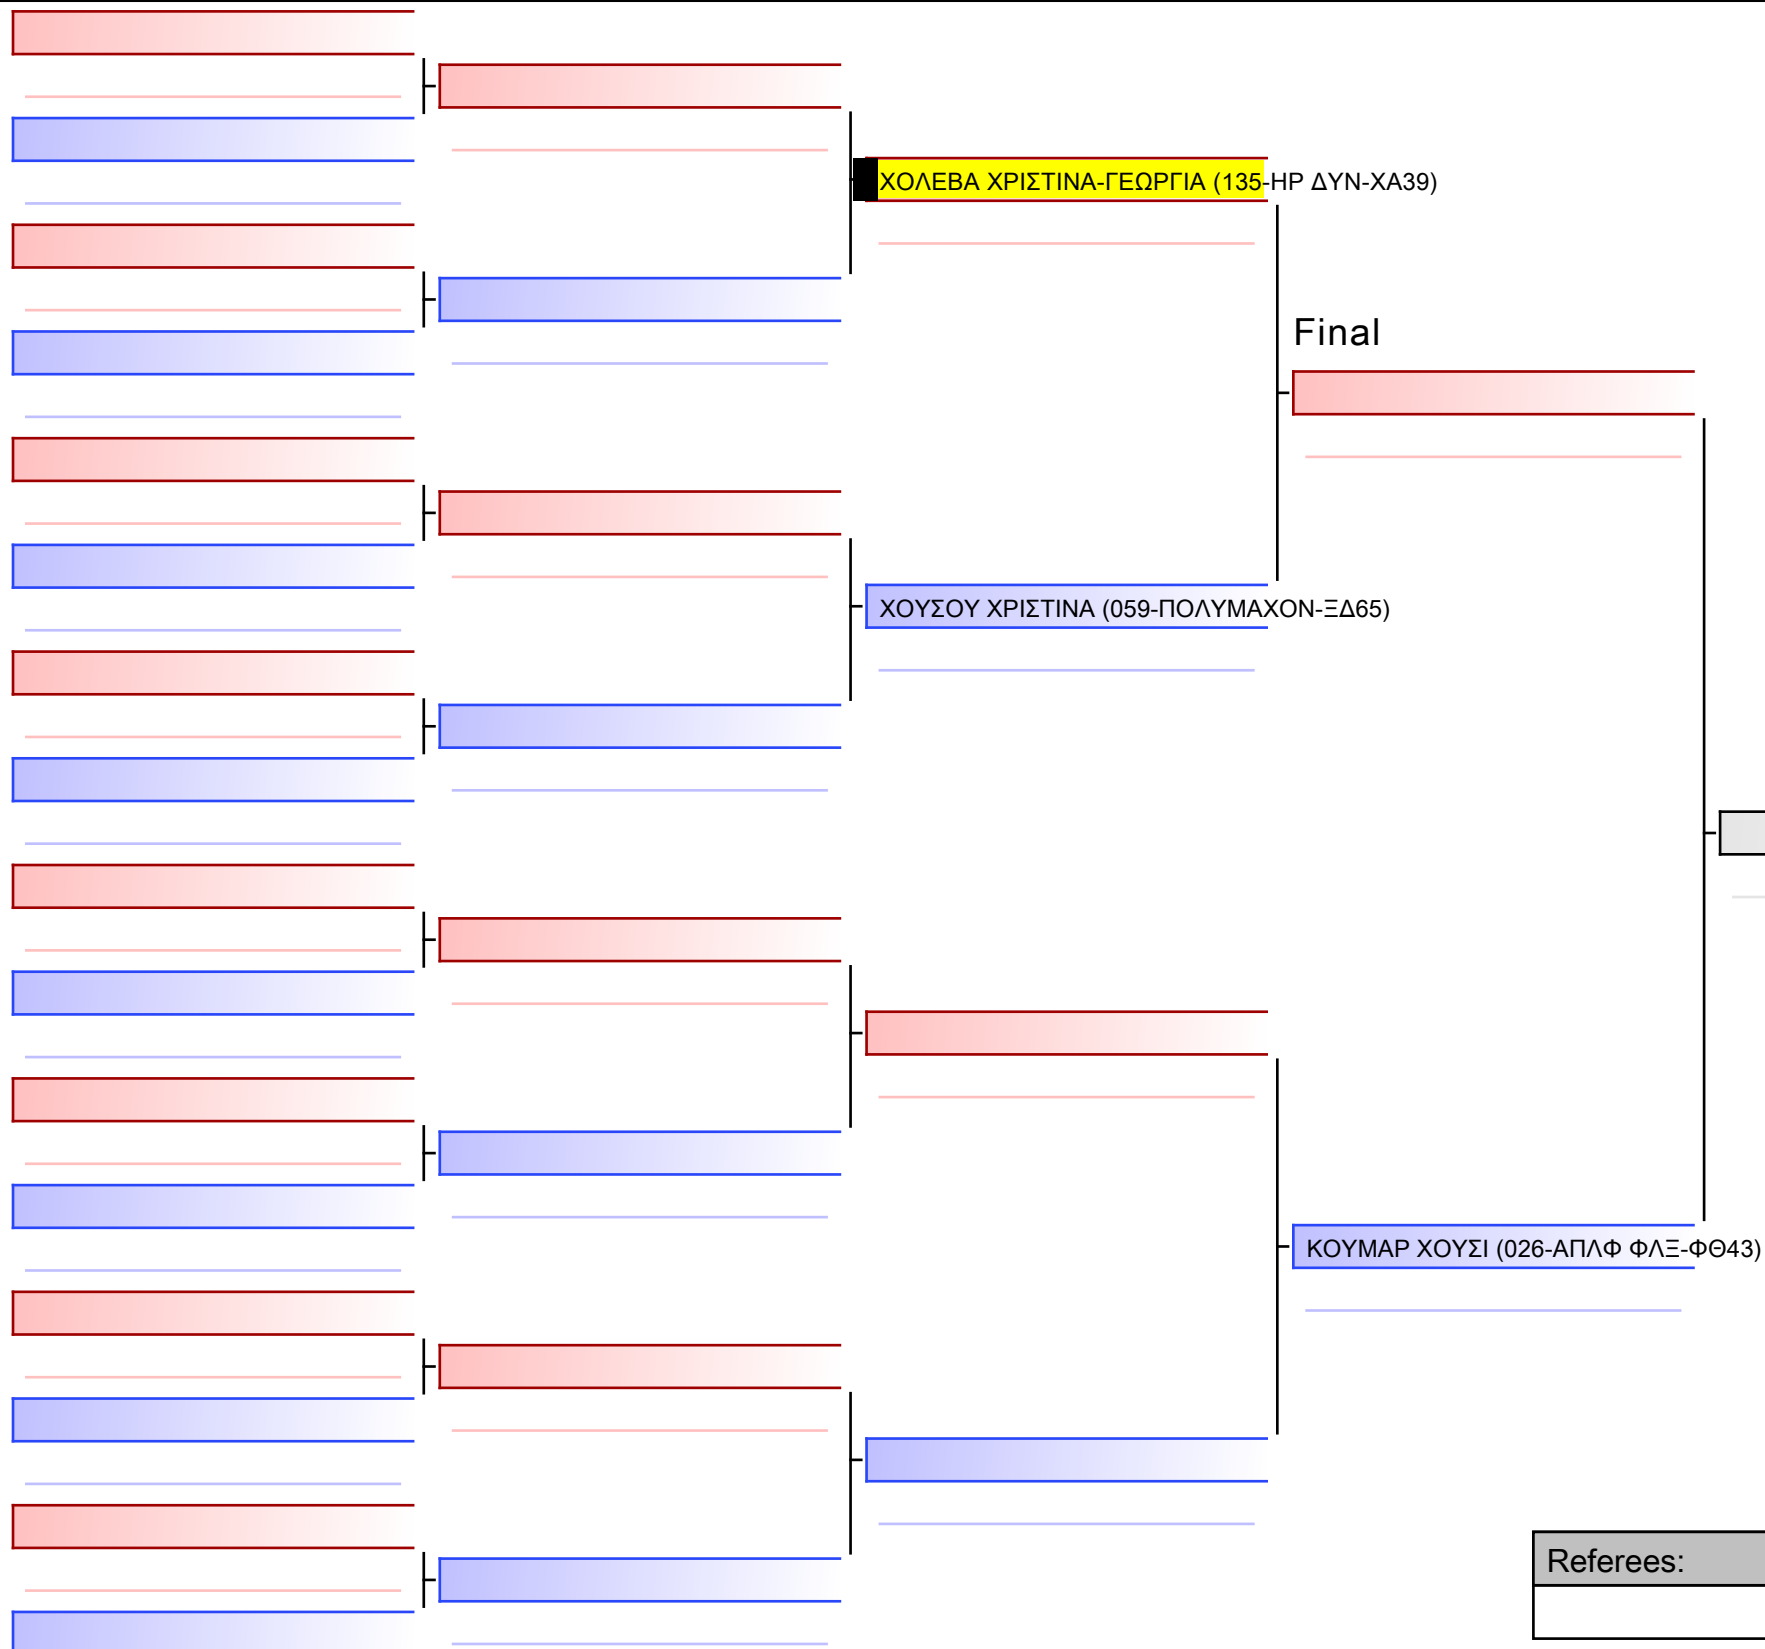

[Original]

Referees: