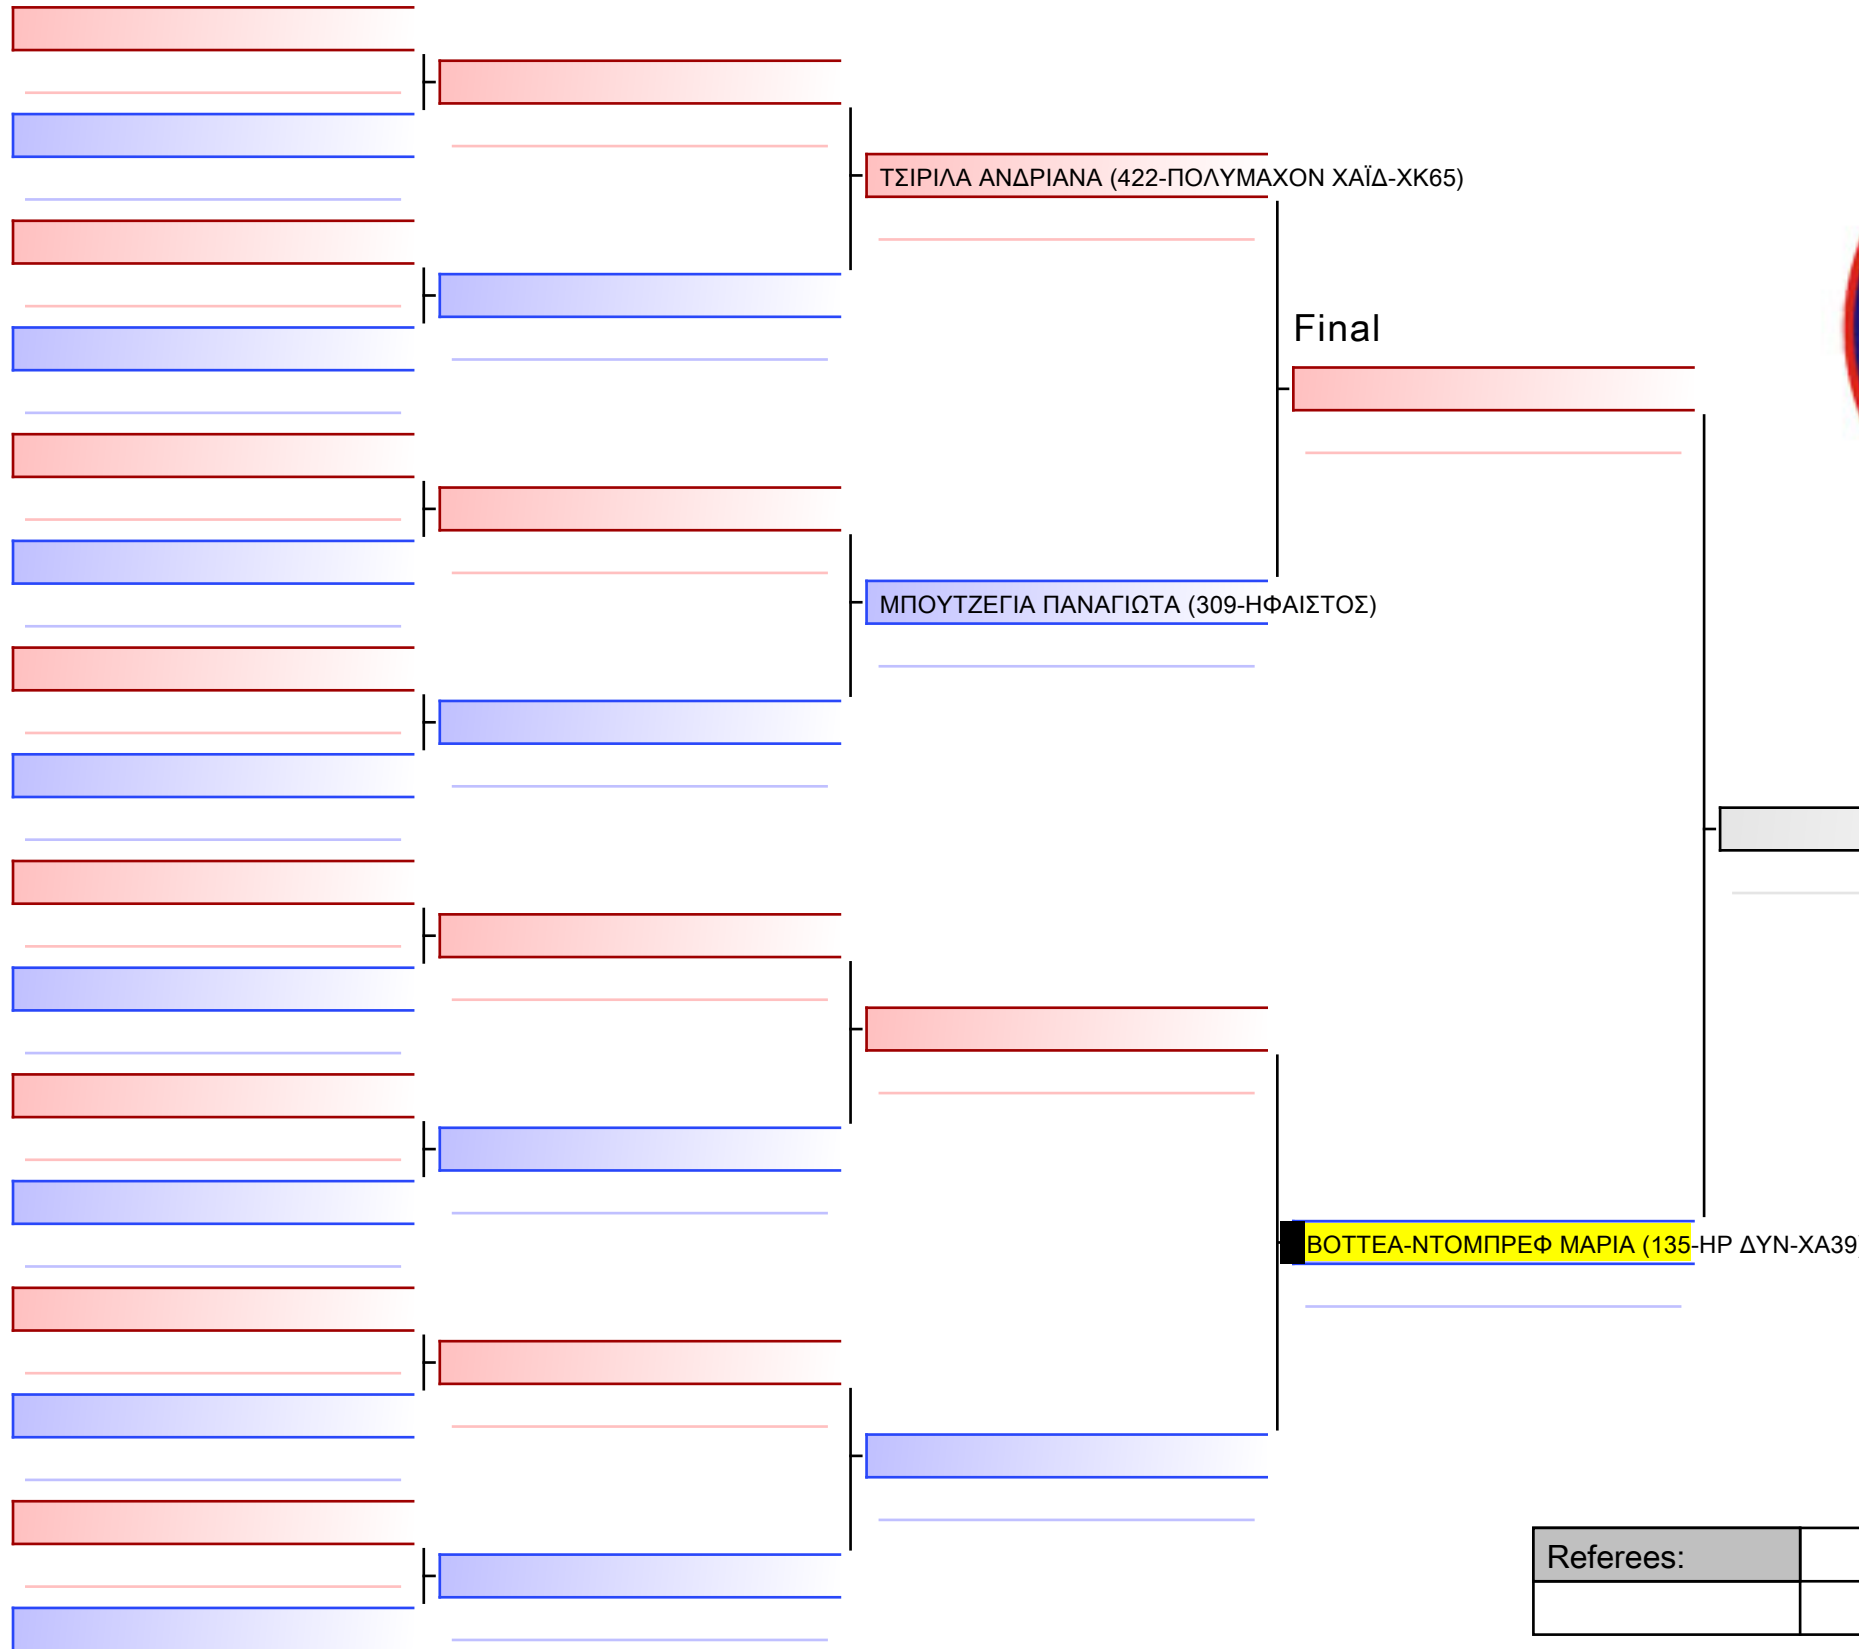

[Original]

Referees: