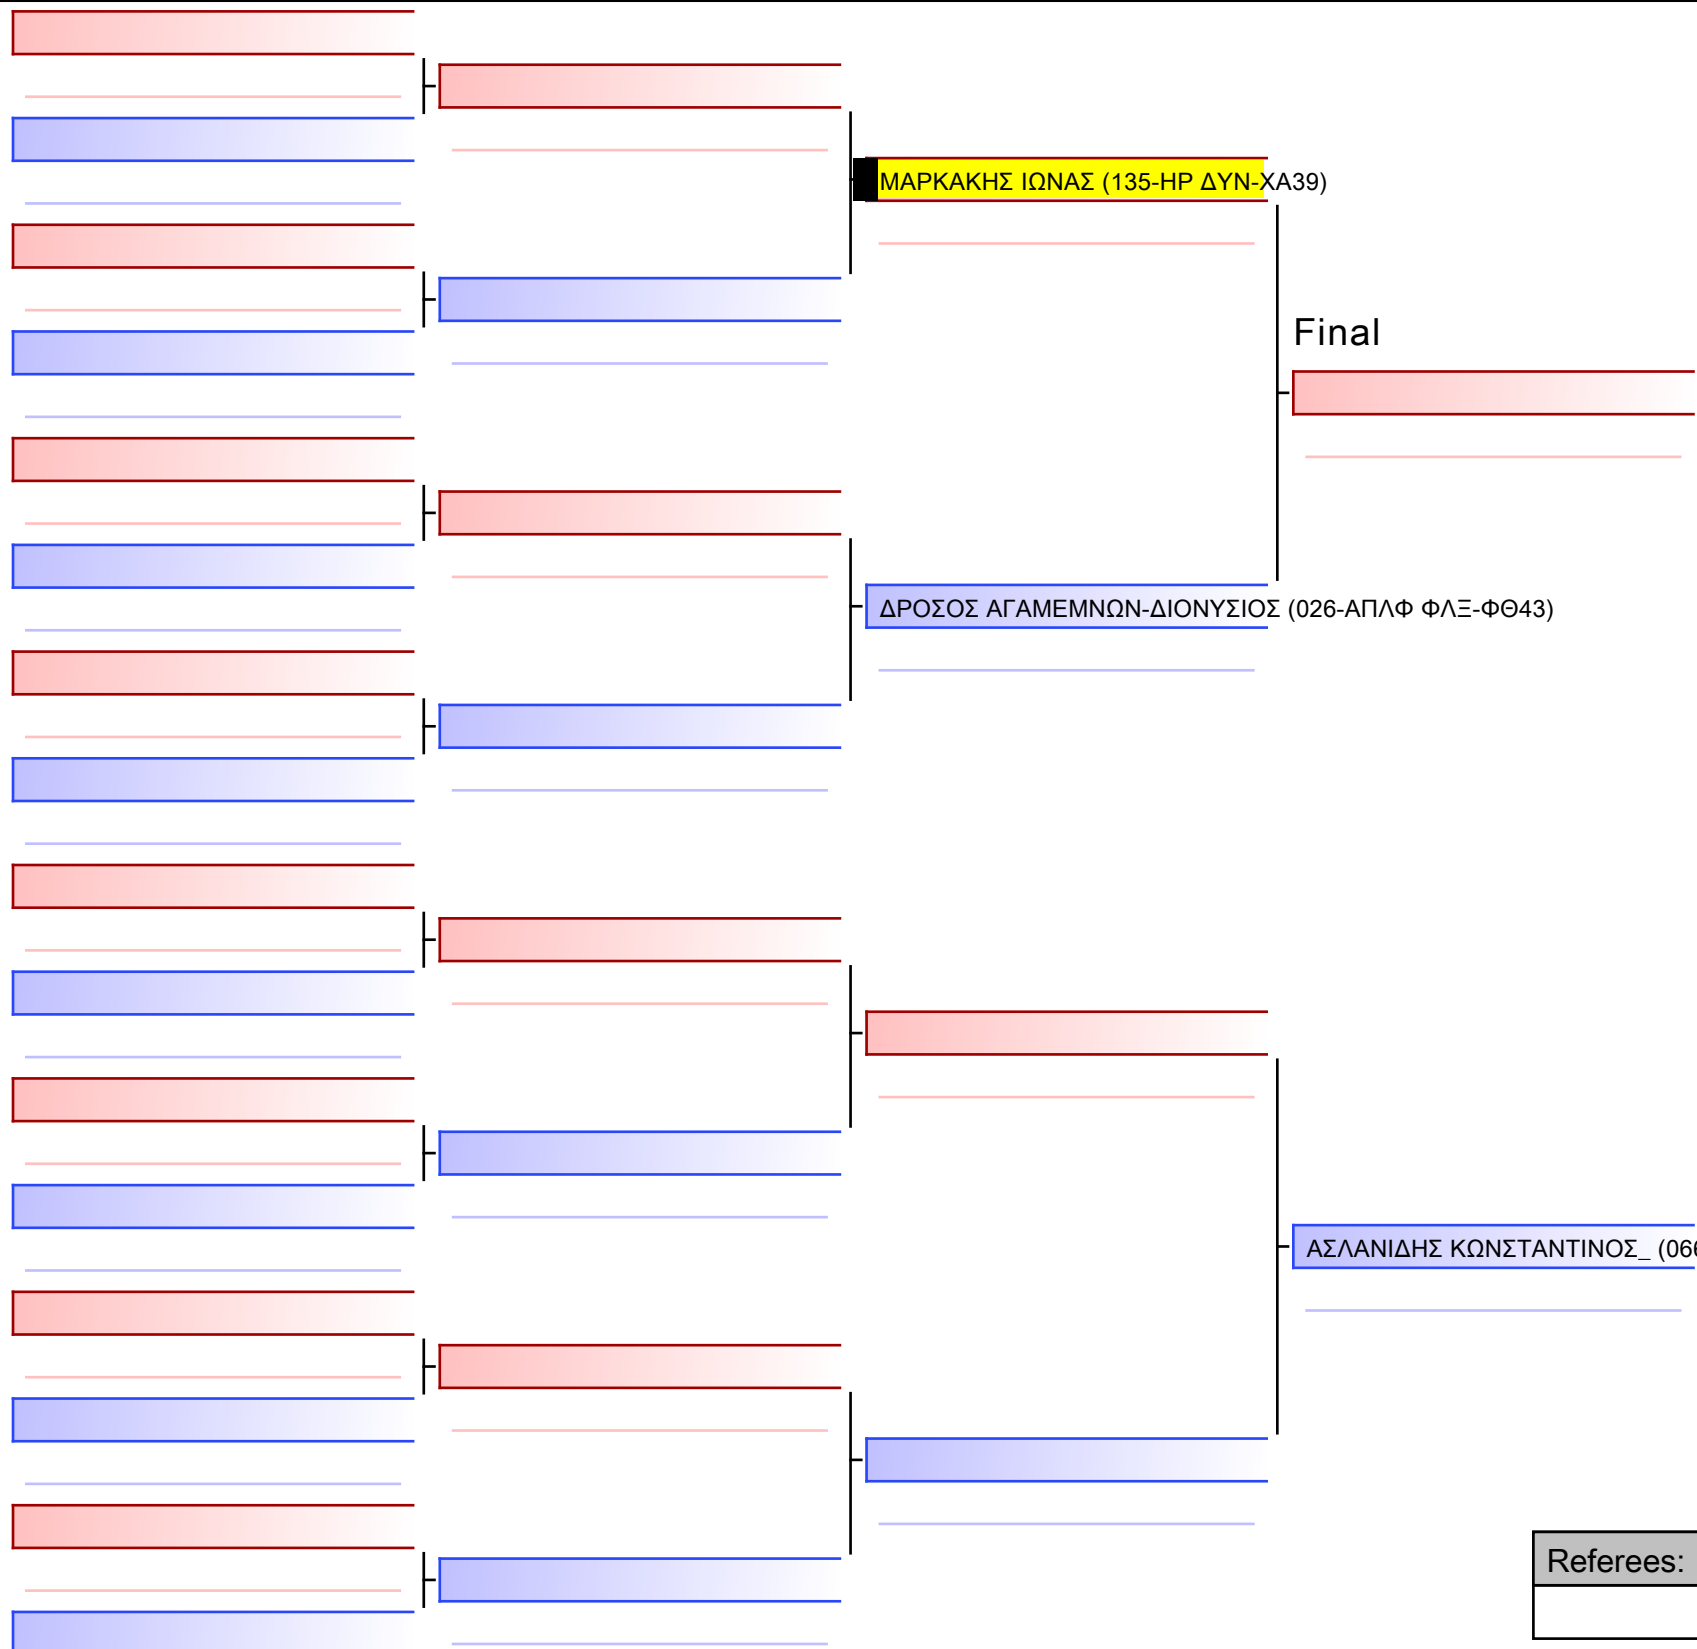

[Original]

Referees: