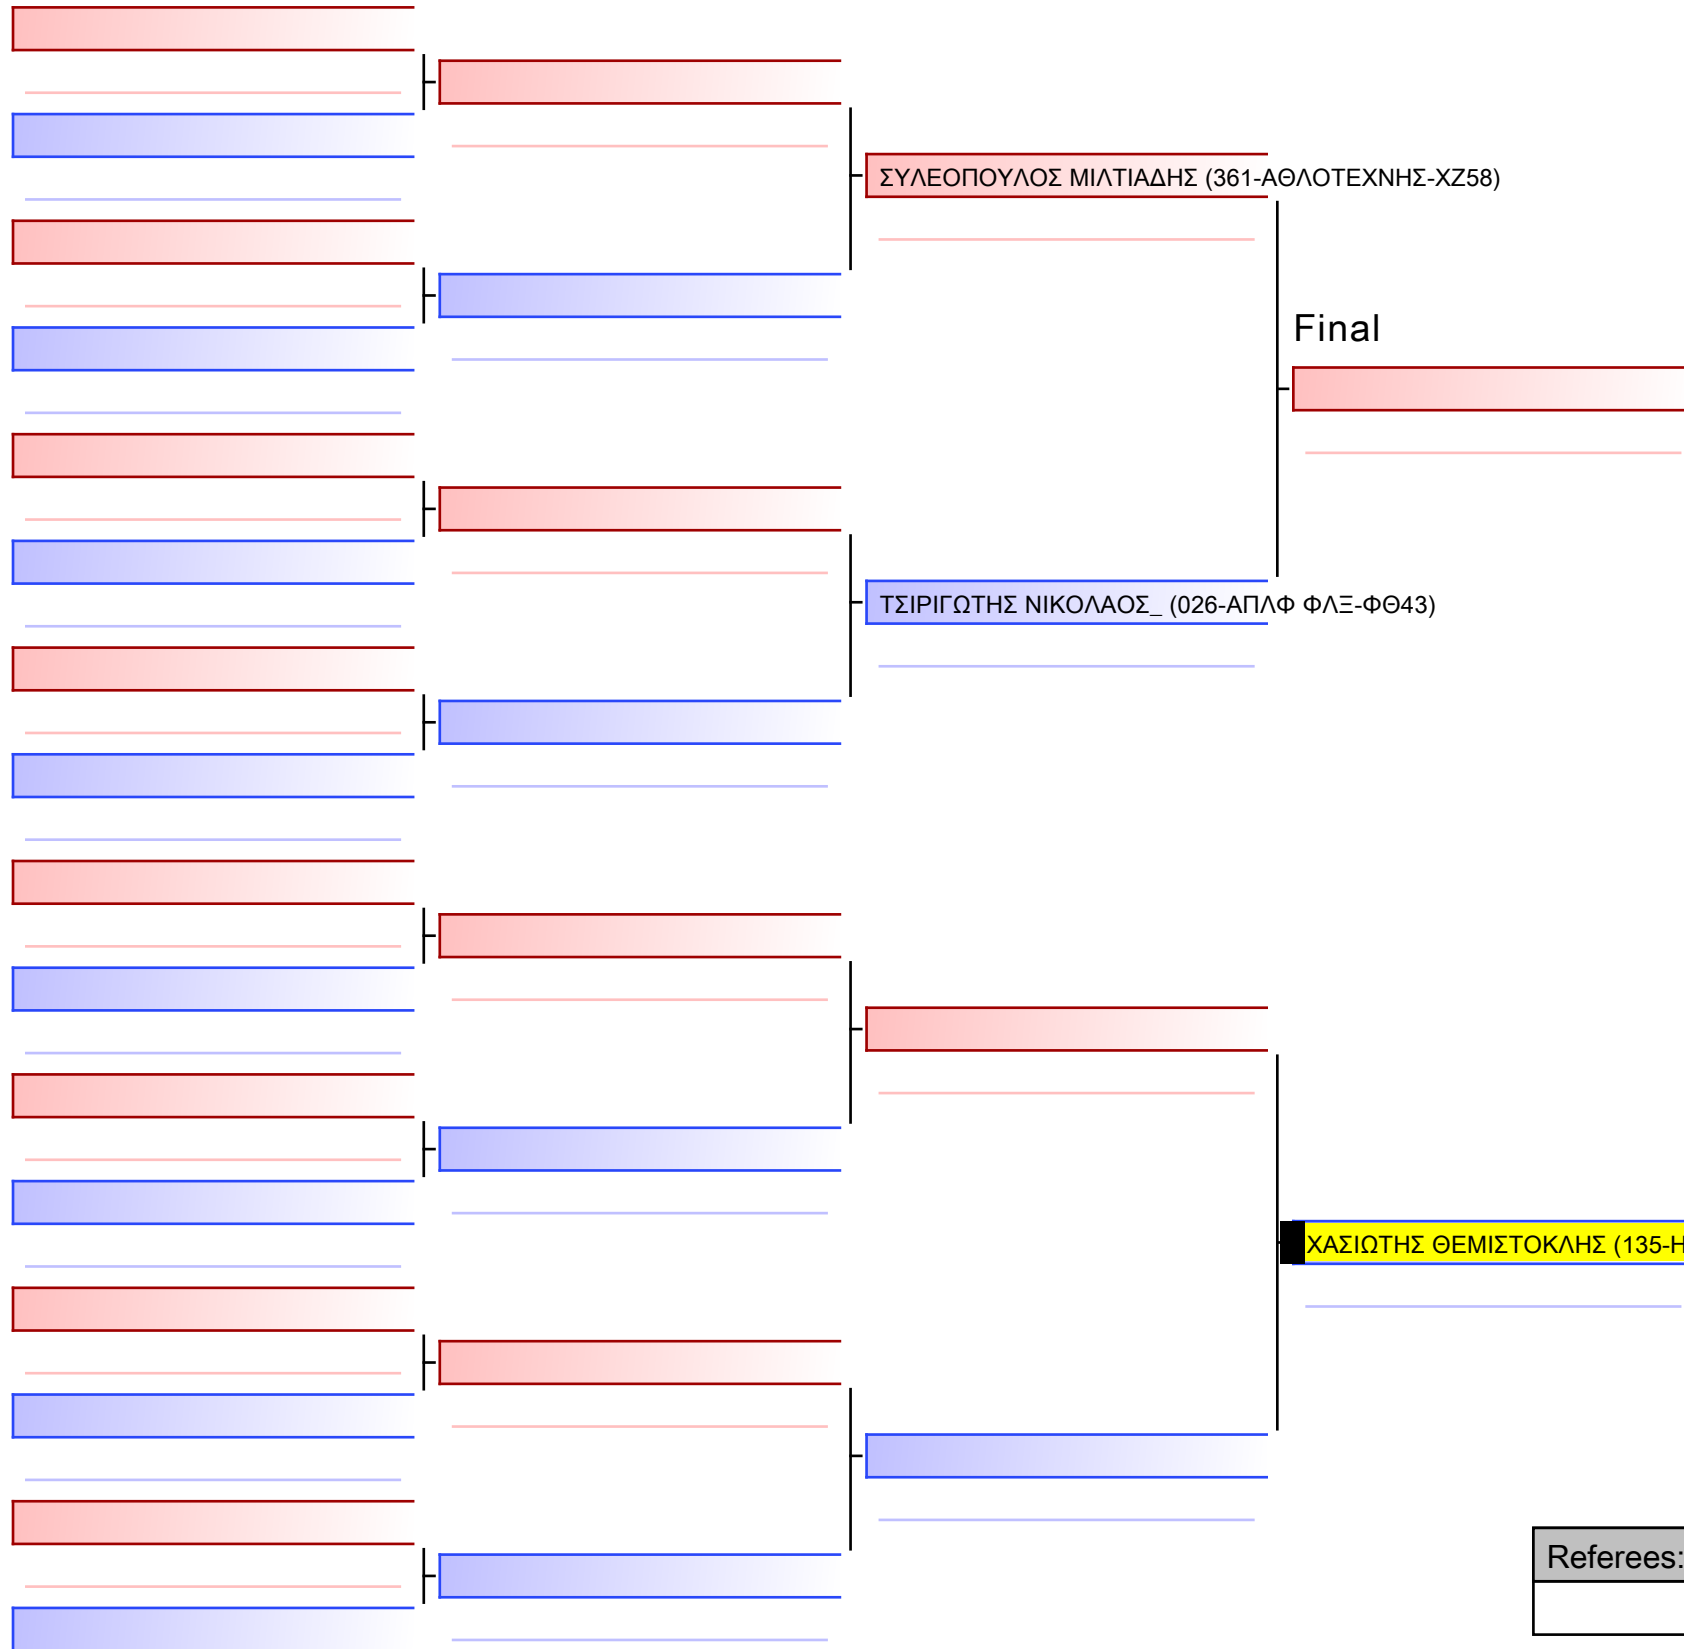

[Original]

Referees: