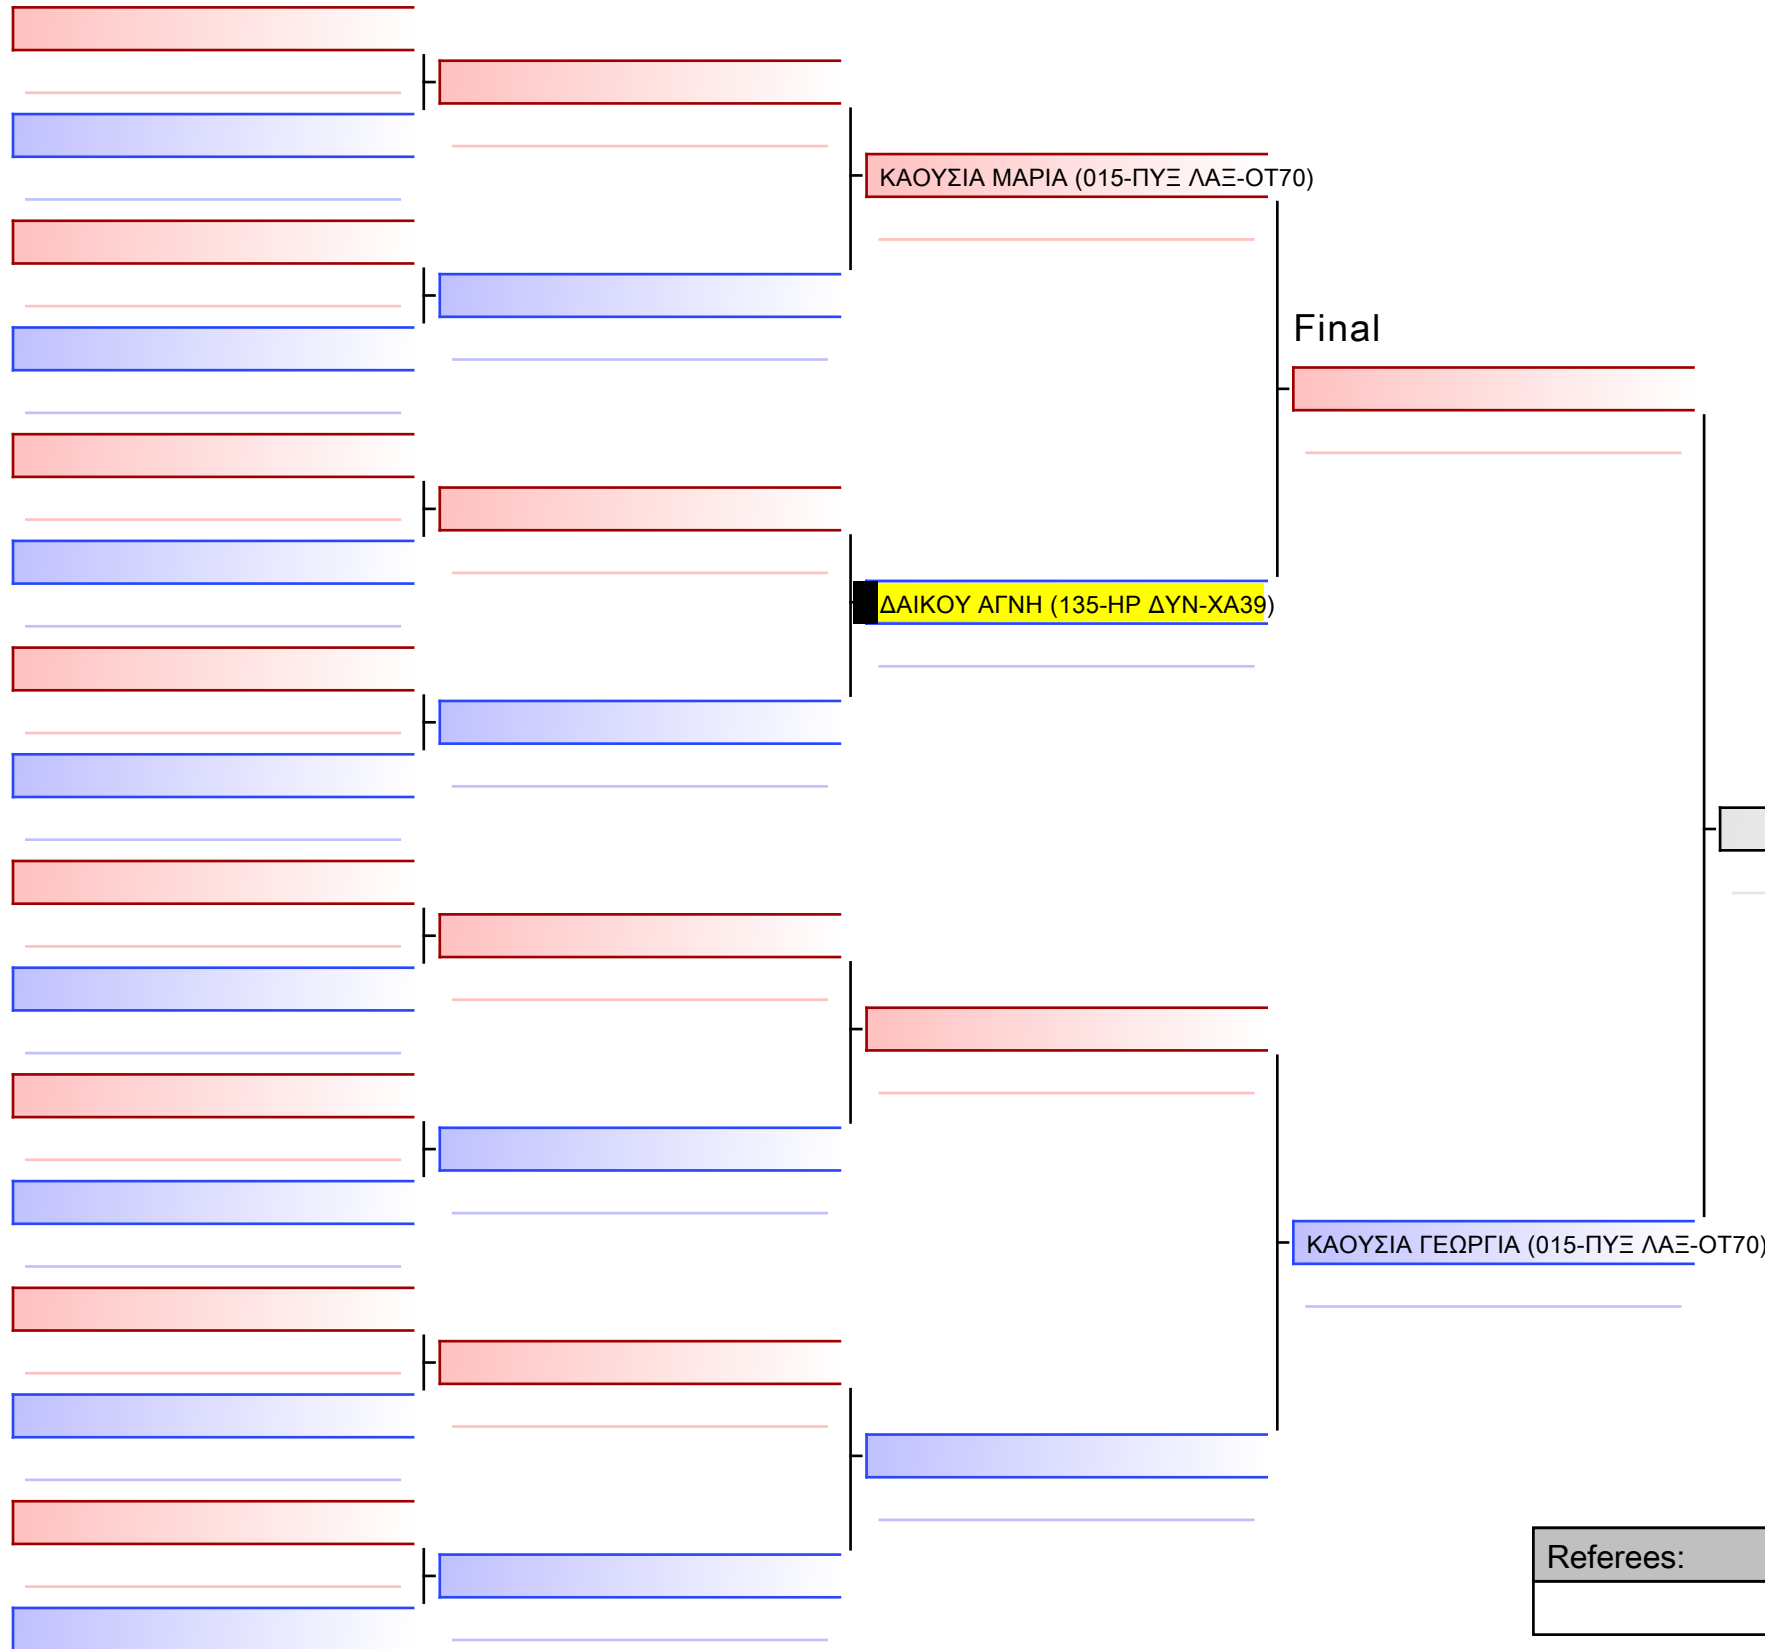

[Original]

Referees: