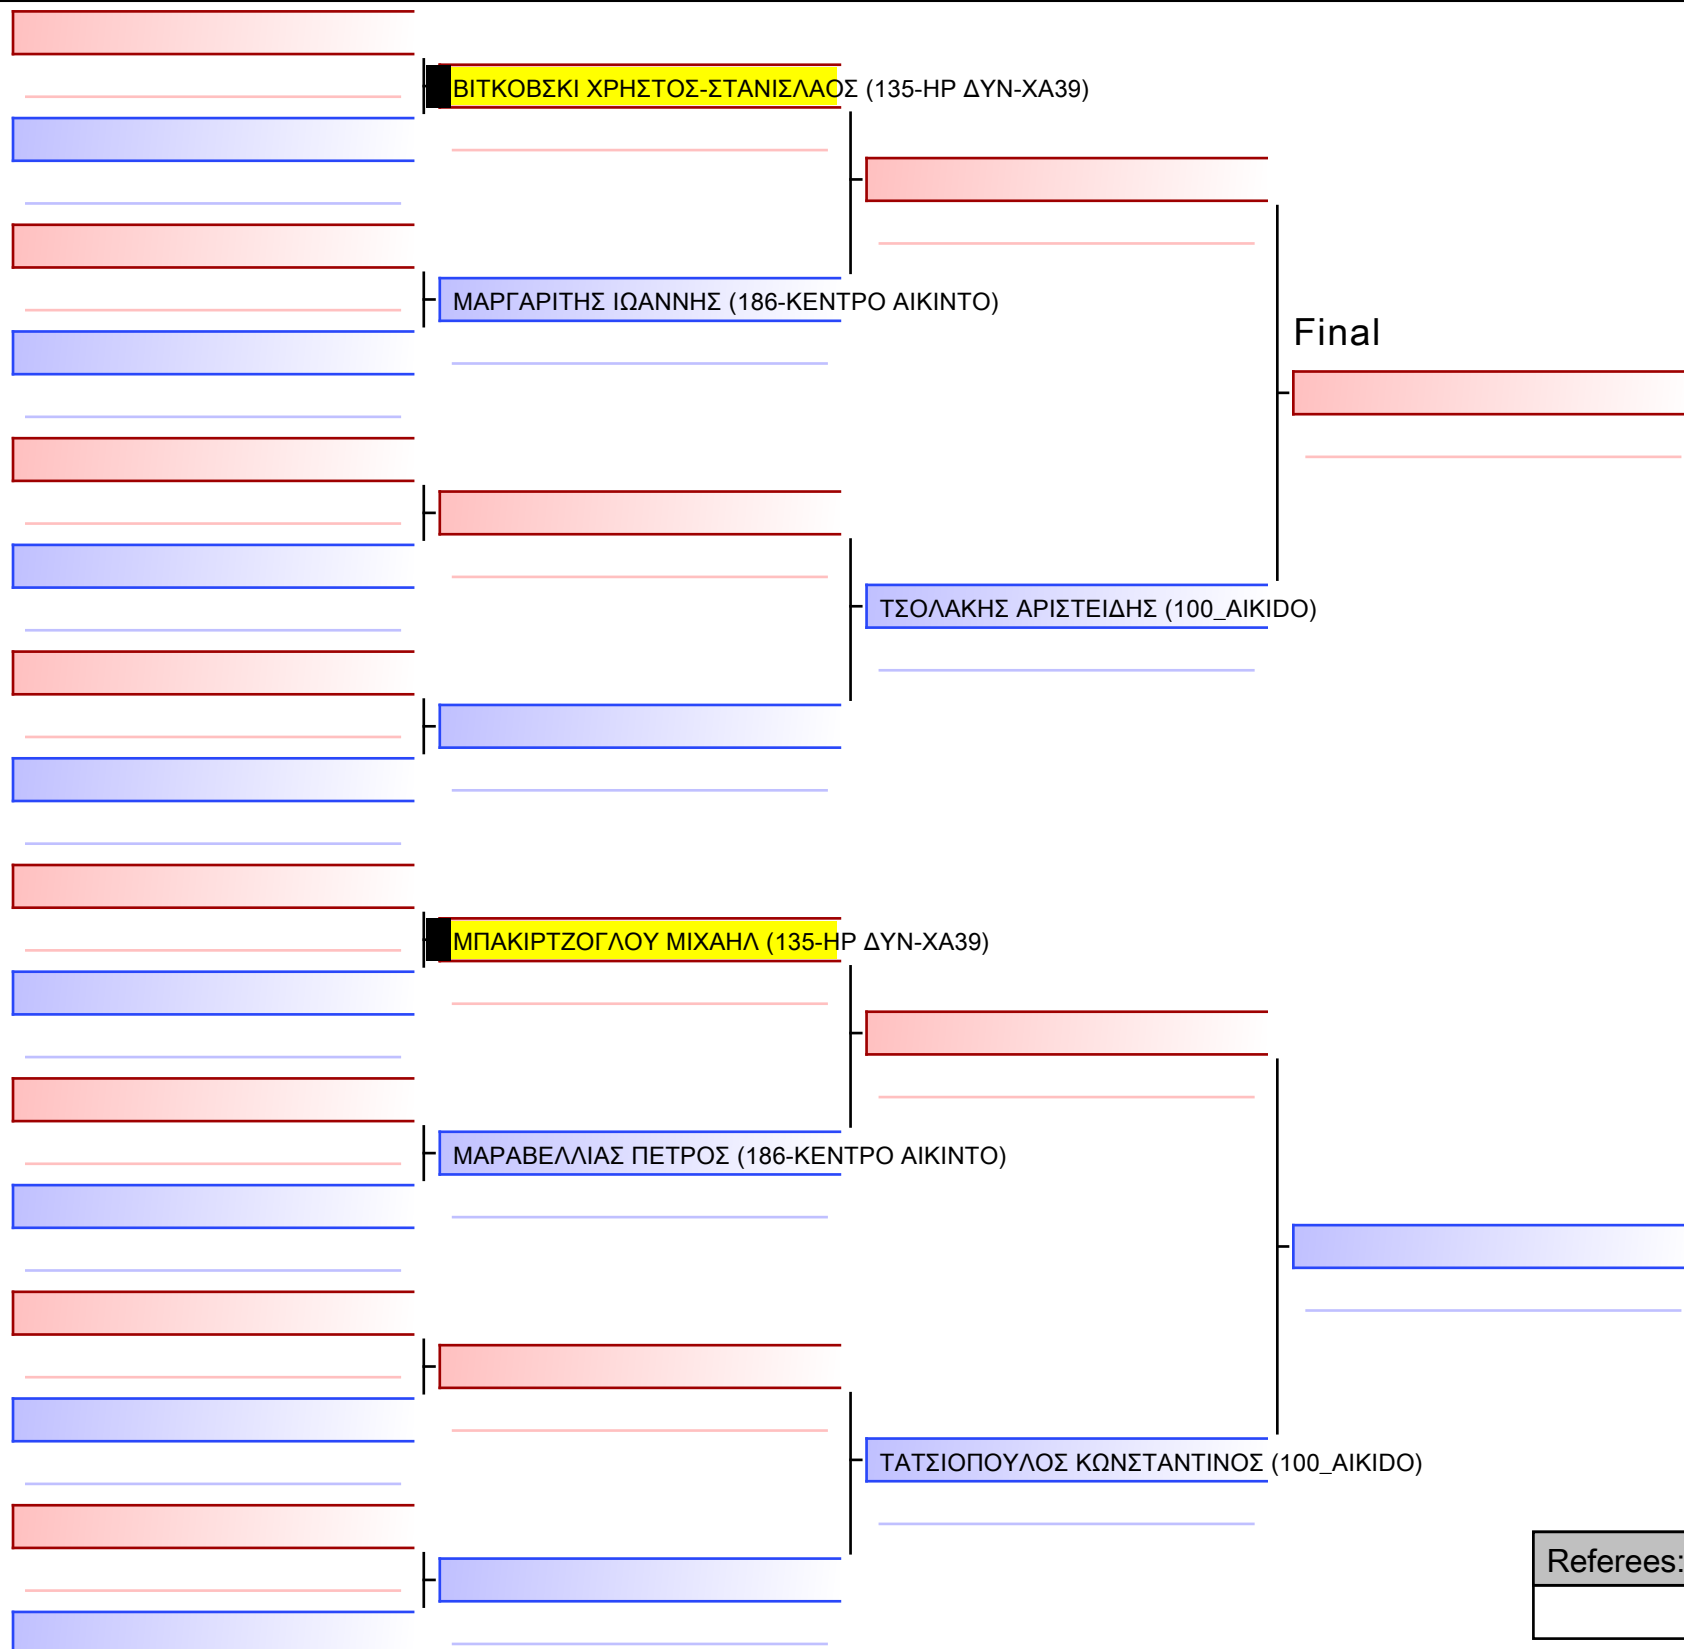

Pool  
1/1

[Original]

Referees:			

Final

ΒΑΙΡΛΗΣ ΑΝΑΣΤΑΣΙΟΣ (205-ΑΣΚ ΜΑΚΕΔΟΝΙΑΣ)

ΠΑΠΑΜΙΧΑΗΛ ΕΛΕΥΘΕΡΙΟΣ (135-HP ΔΥΝ-ΧΑ39)

[Original]

--