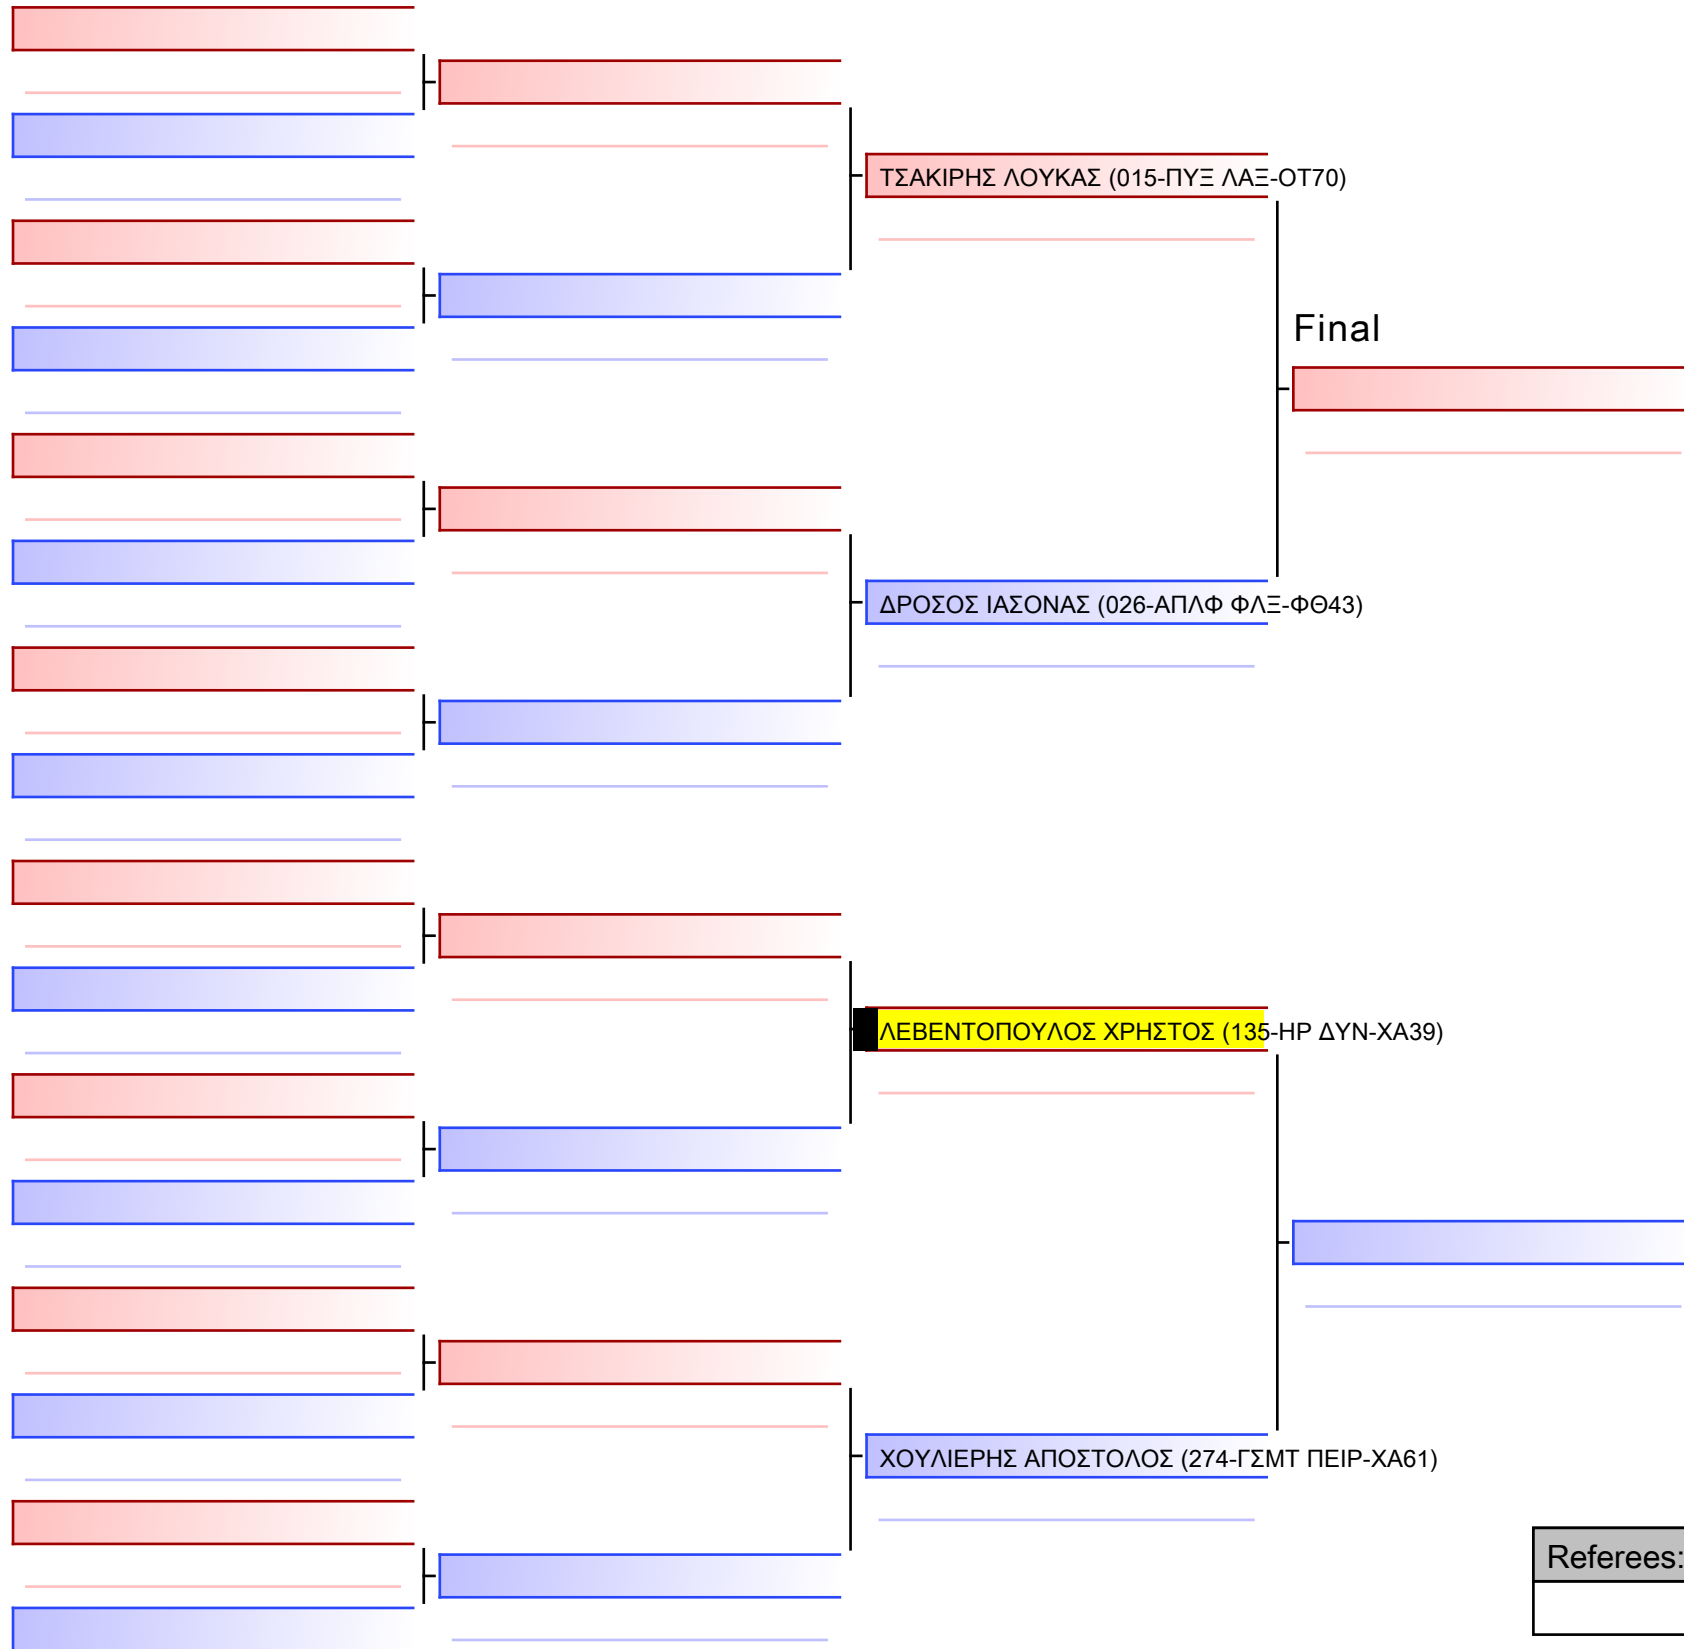

JJ FS ΠΑΜΠΑΙΔΩΝ -10 ΑΣΠ -24Kgr G1

ΚΥΠΕΛΛΟ ΕΓΧΡΩΜΩΝ & ΜΑΥΡΩΝ ΖΩΝΩΝ ΖΙΟΥ-ΖΙΤΣΟΥ 2022, 14-15 ΜΑΪΟΥ ΜΑΥΡΟΜΜΑΤΙ ΒΟΙΩΤΙΑΣ, Μαυρομμάτι, 320 02 ΒΟΙΩΤΙΑΣ, GRE - 135-HP ΔΥΝ-ΧΑ39

Tatami
2 11:07

Pool
1/1

[Original]

Referees: