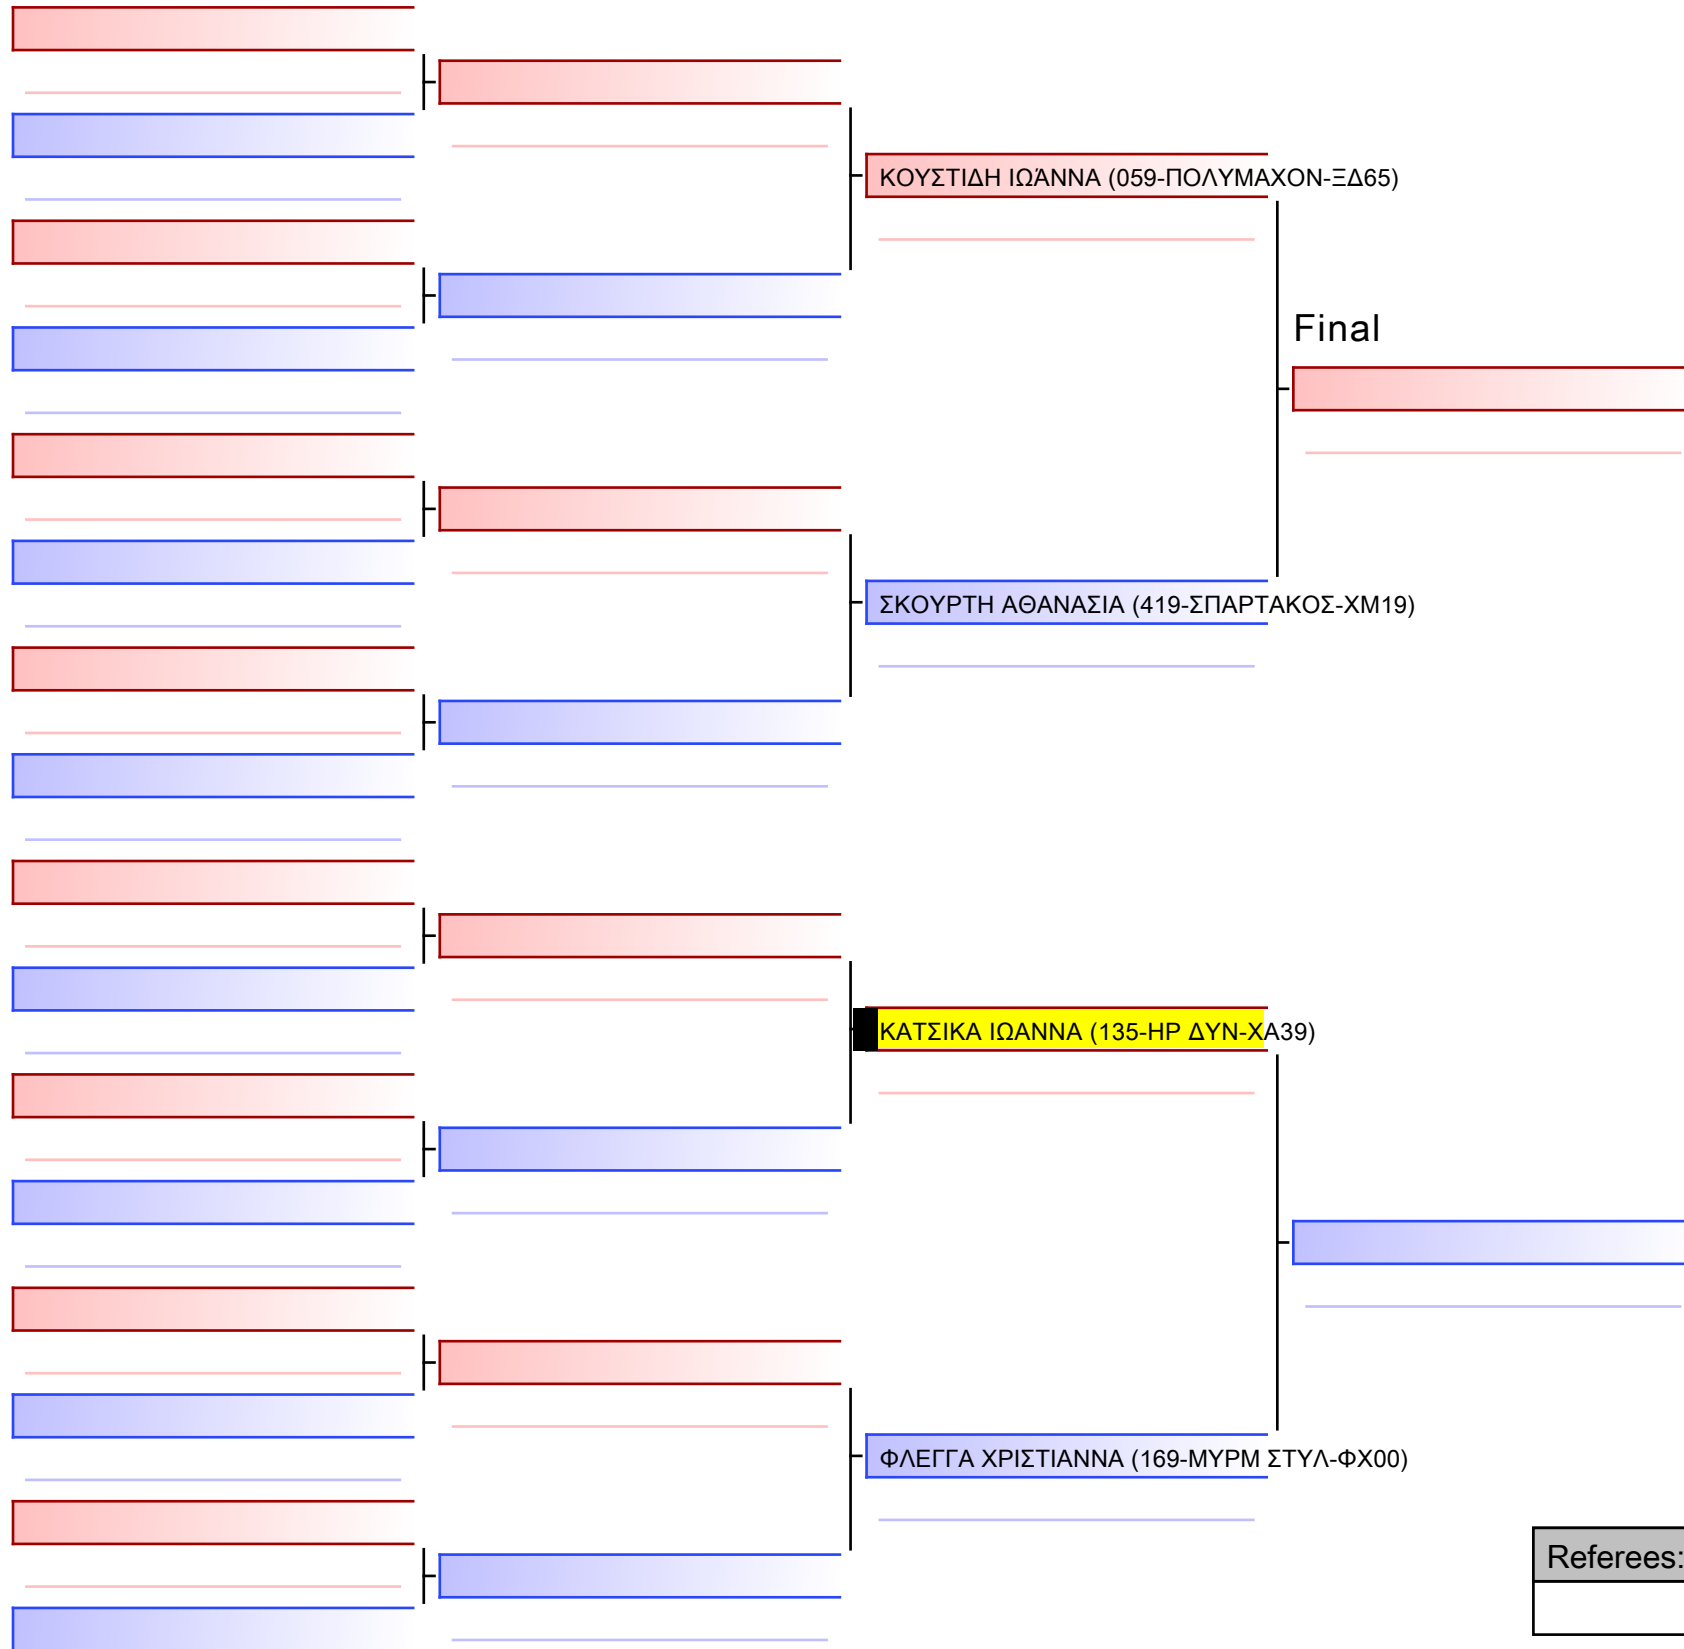

ΚΥΠΕΛΛΟ ΕΓΧΡΩΜΩΝ & ΜΑΥΡΩΝ ΖΩΝΩΝ ΖΙΟΥ-ΖΙΤΣΟΥ 2022, 14-15 ΜΑΪΟΥ ΜΑΥΡΟΜΜΑΤΙ ΒΟΙΩΤΙΑΣ, Μαυρομμάτι, 320 02 ΒΟΙΩΤΙΑΣ, GRE - 135-HP ΔΥΝ-ΧΑ39

Tatami  
1 11:30

Pool  
1/1

[Original]

Referees:			

[Original]

Referees:			