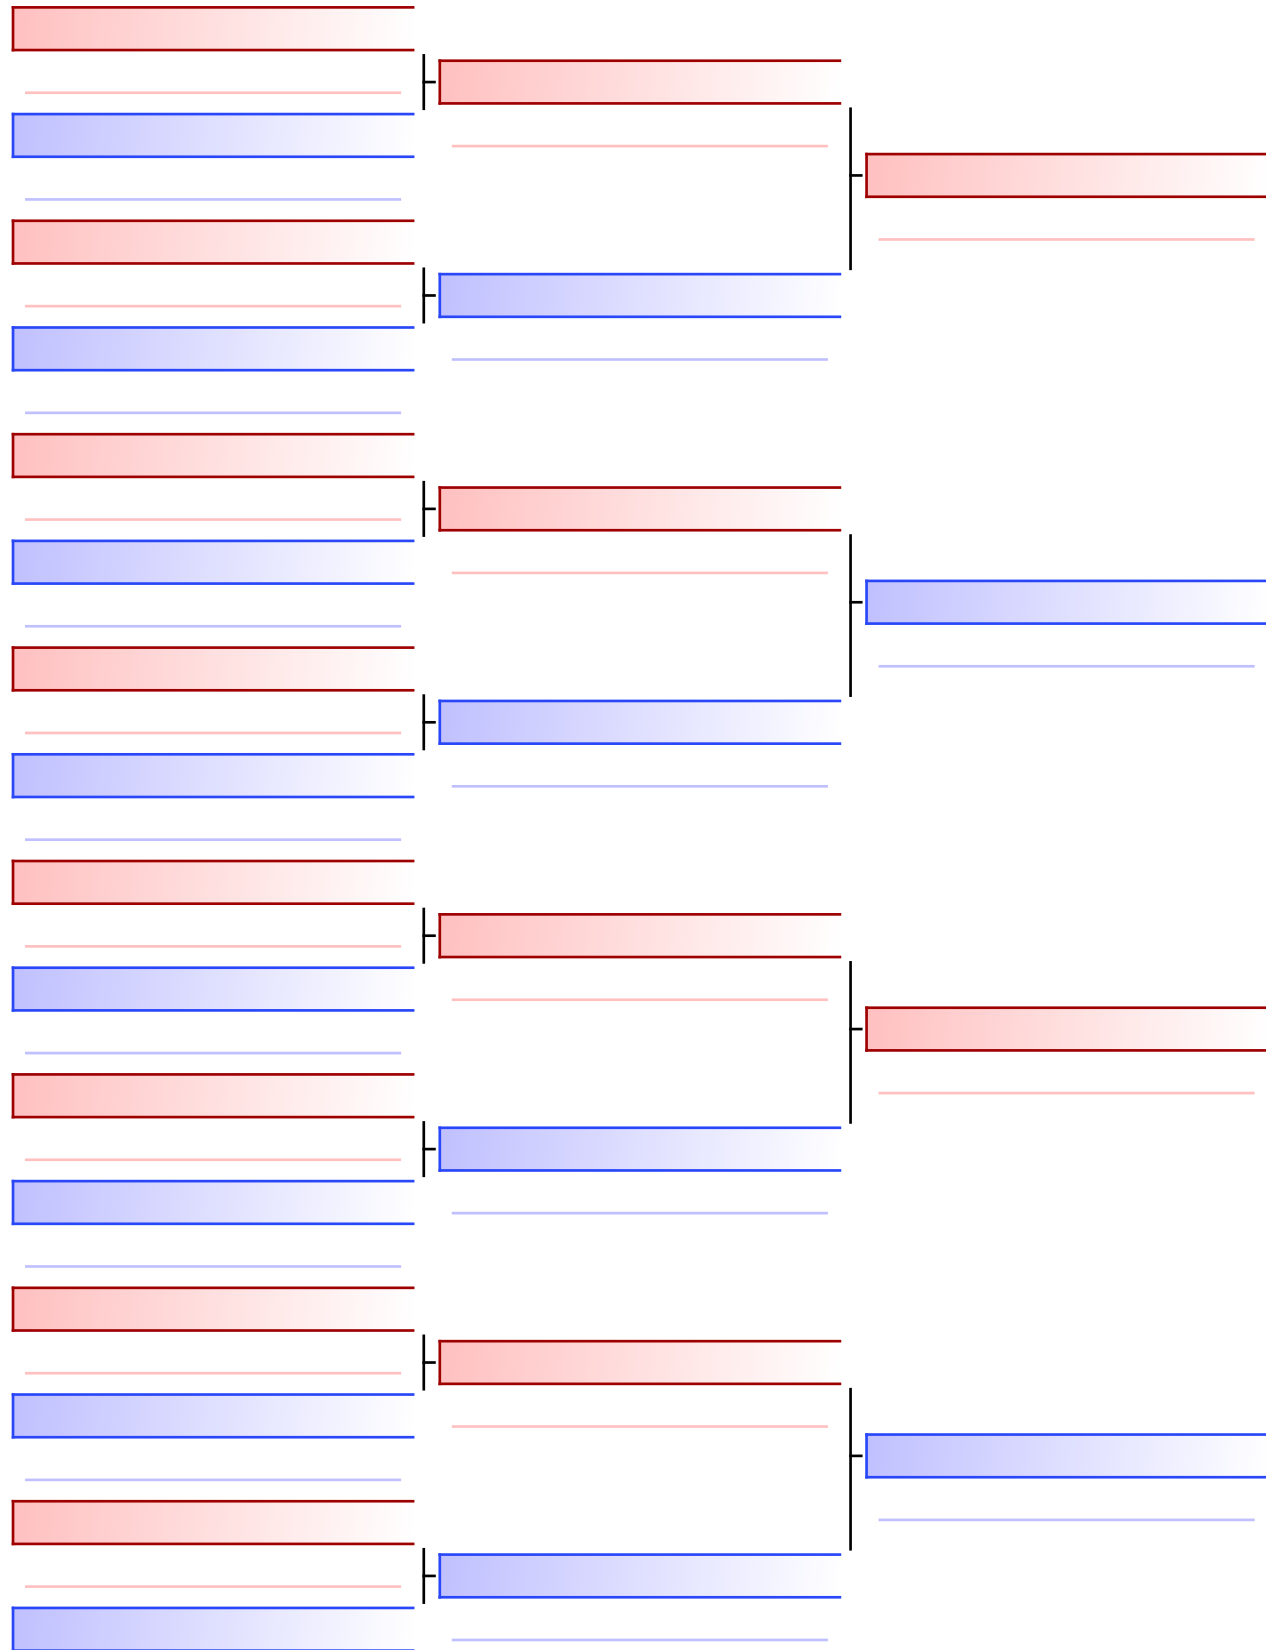

Final

ΜΠΟΥΖΑ ΣΟΦΙΑ (422-ΠΟΛΥΜΑΧΟΝ ΧΑΪΔ-ΧΚ65)

ΜΠΕΚΑΤΩΡΟΥ ΕΥΑΓΓΕΛΙΑ (135-HP ΔΥΝ-ΧΑ39)

[Original]

--

Referees:			

Final

ΤΡΟΥΚΗ ΕΛΕΝΑ (135-HP ΔΥΝ-ΧΑ39)