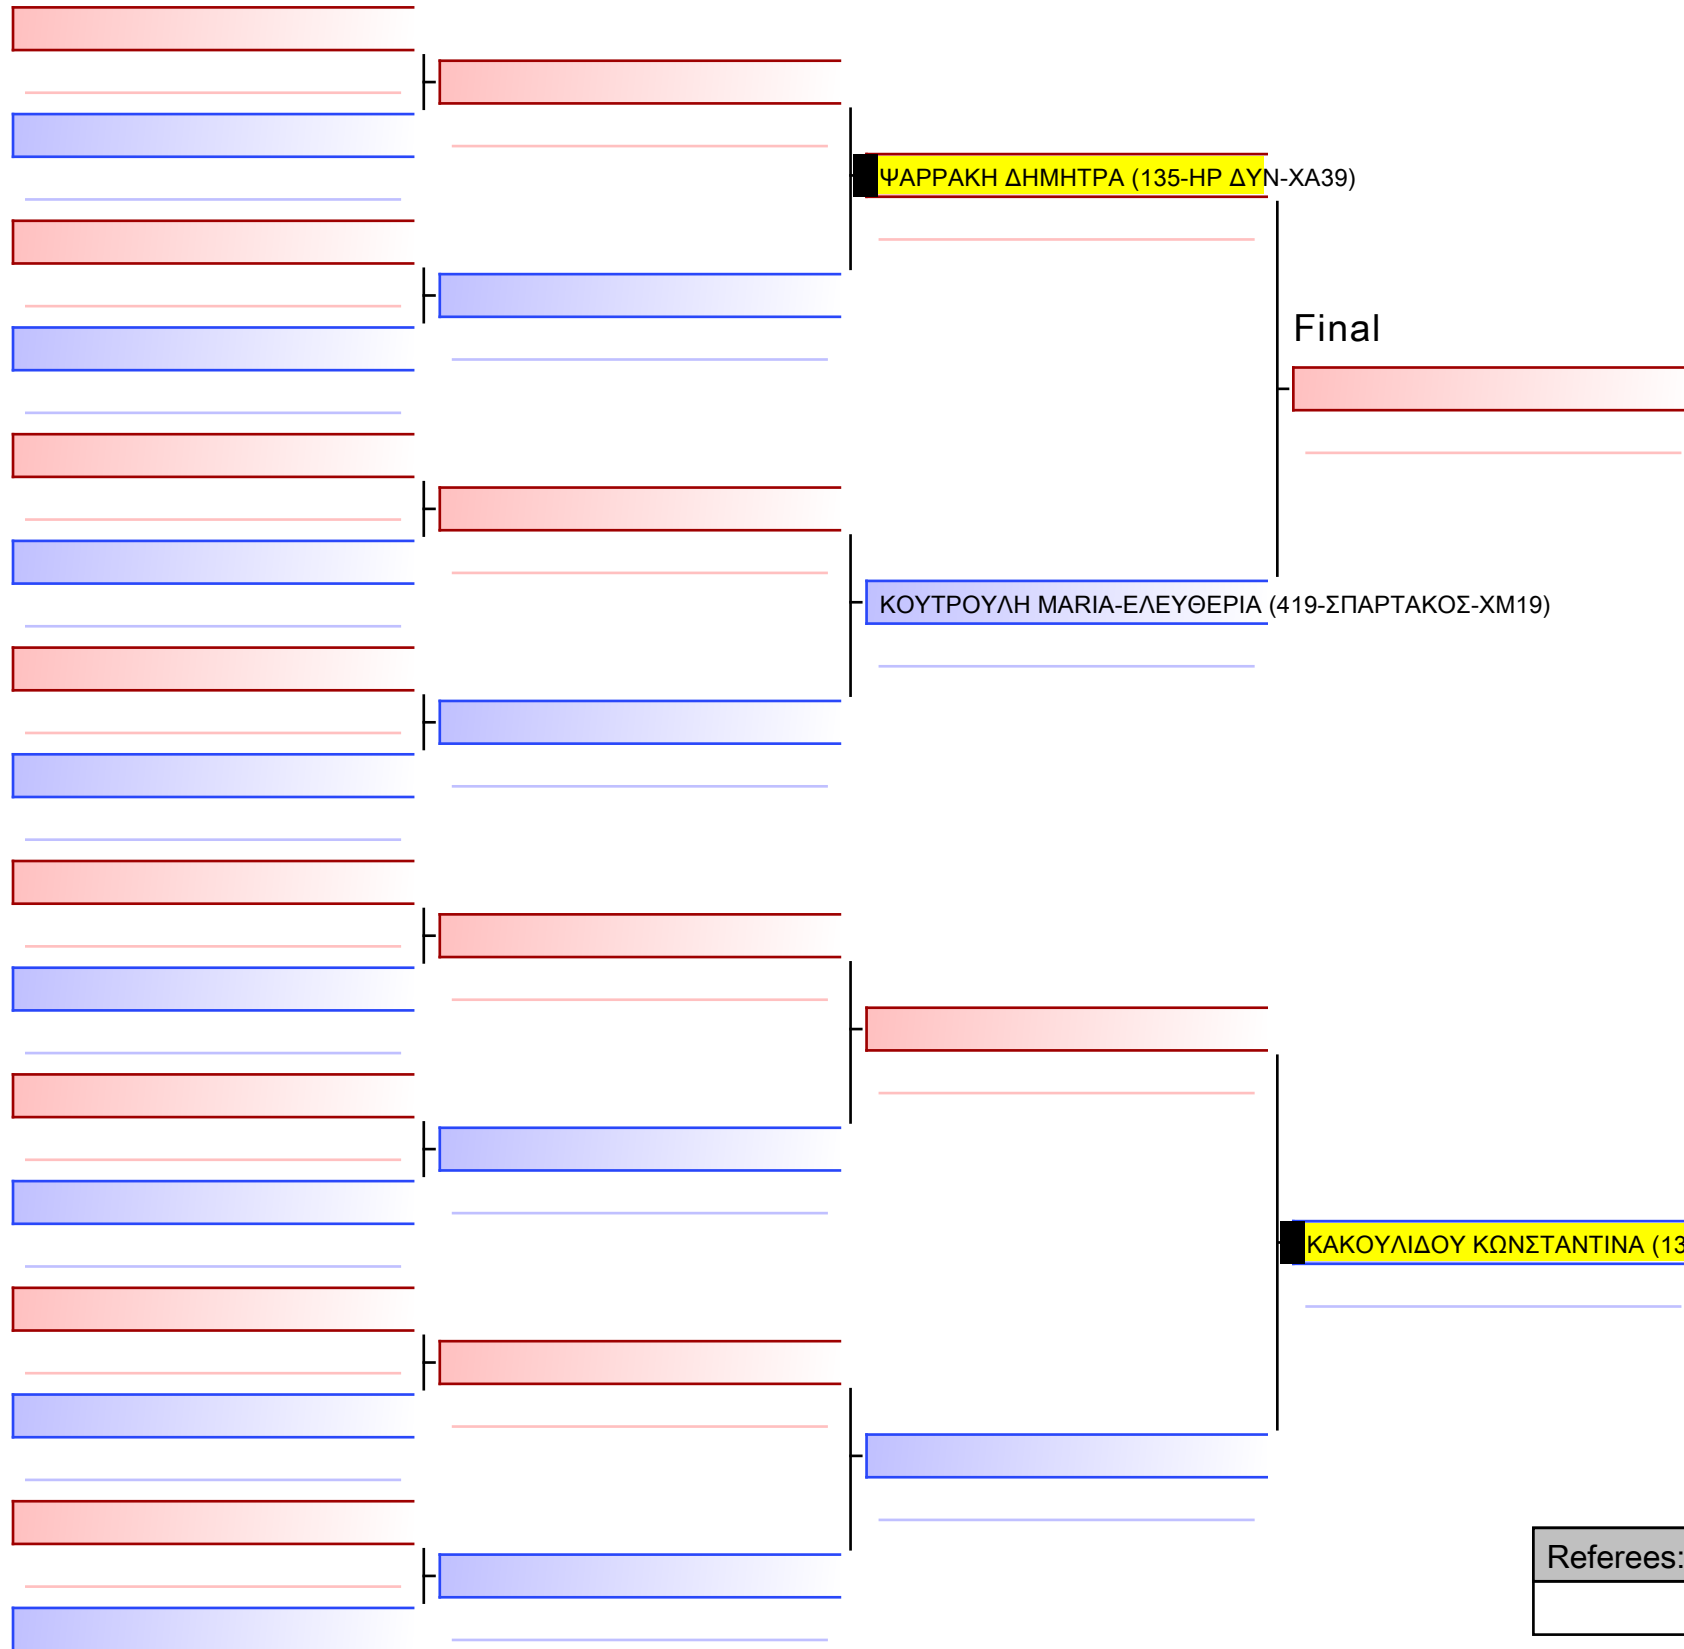

ΚΥΠΕΛΛΟ ΕΓΧΡΩΜΩΝ & ΜΑΥΡΩΝ ΖΩΝΩΝ ΖΙΟΥ-ΖΙΤΣΟΥ 2022, 14-15 ΜΑΪΟΥ ΜΑΥΡΟΜΜΑΤΙ ΒΟΙΩΤΙΑΣ, Μαυρομμάτι, 320 02 ΒΟΙΩΤΙΑΣ, GRE - 135-HP ΔΥΝ-ΧΑ39

Tatami  
1 11:30

Pool  
1/1

[Original]

Referees:			

[Original]

Referees:			