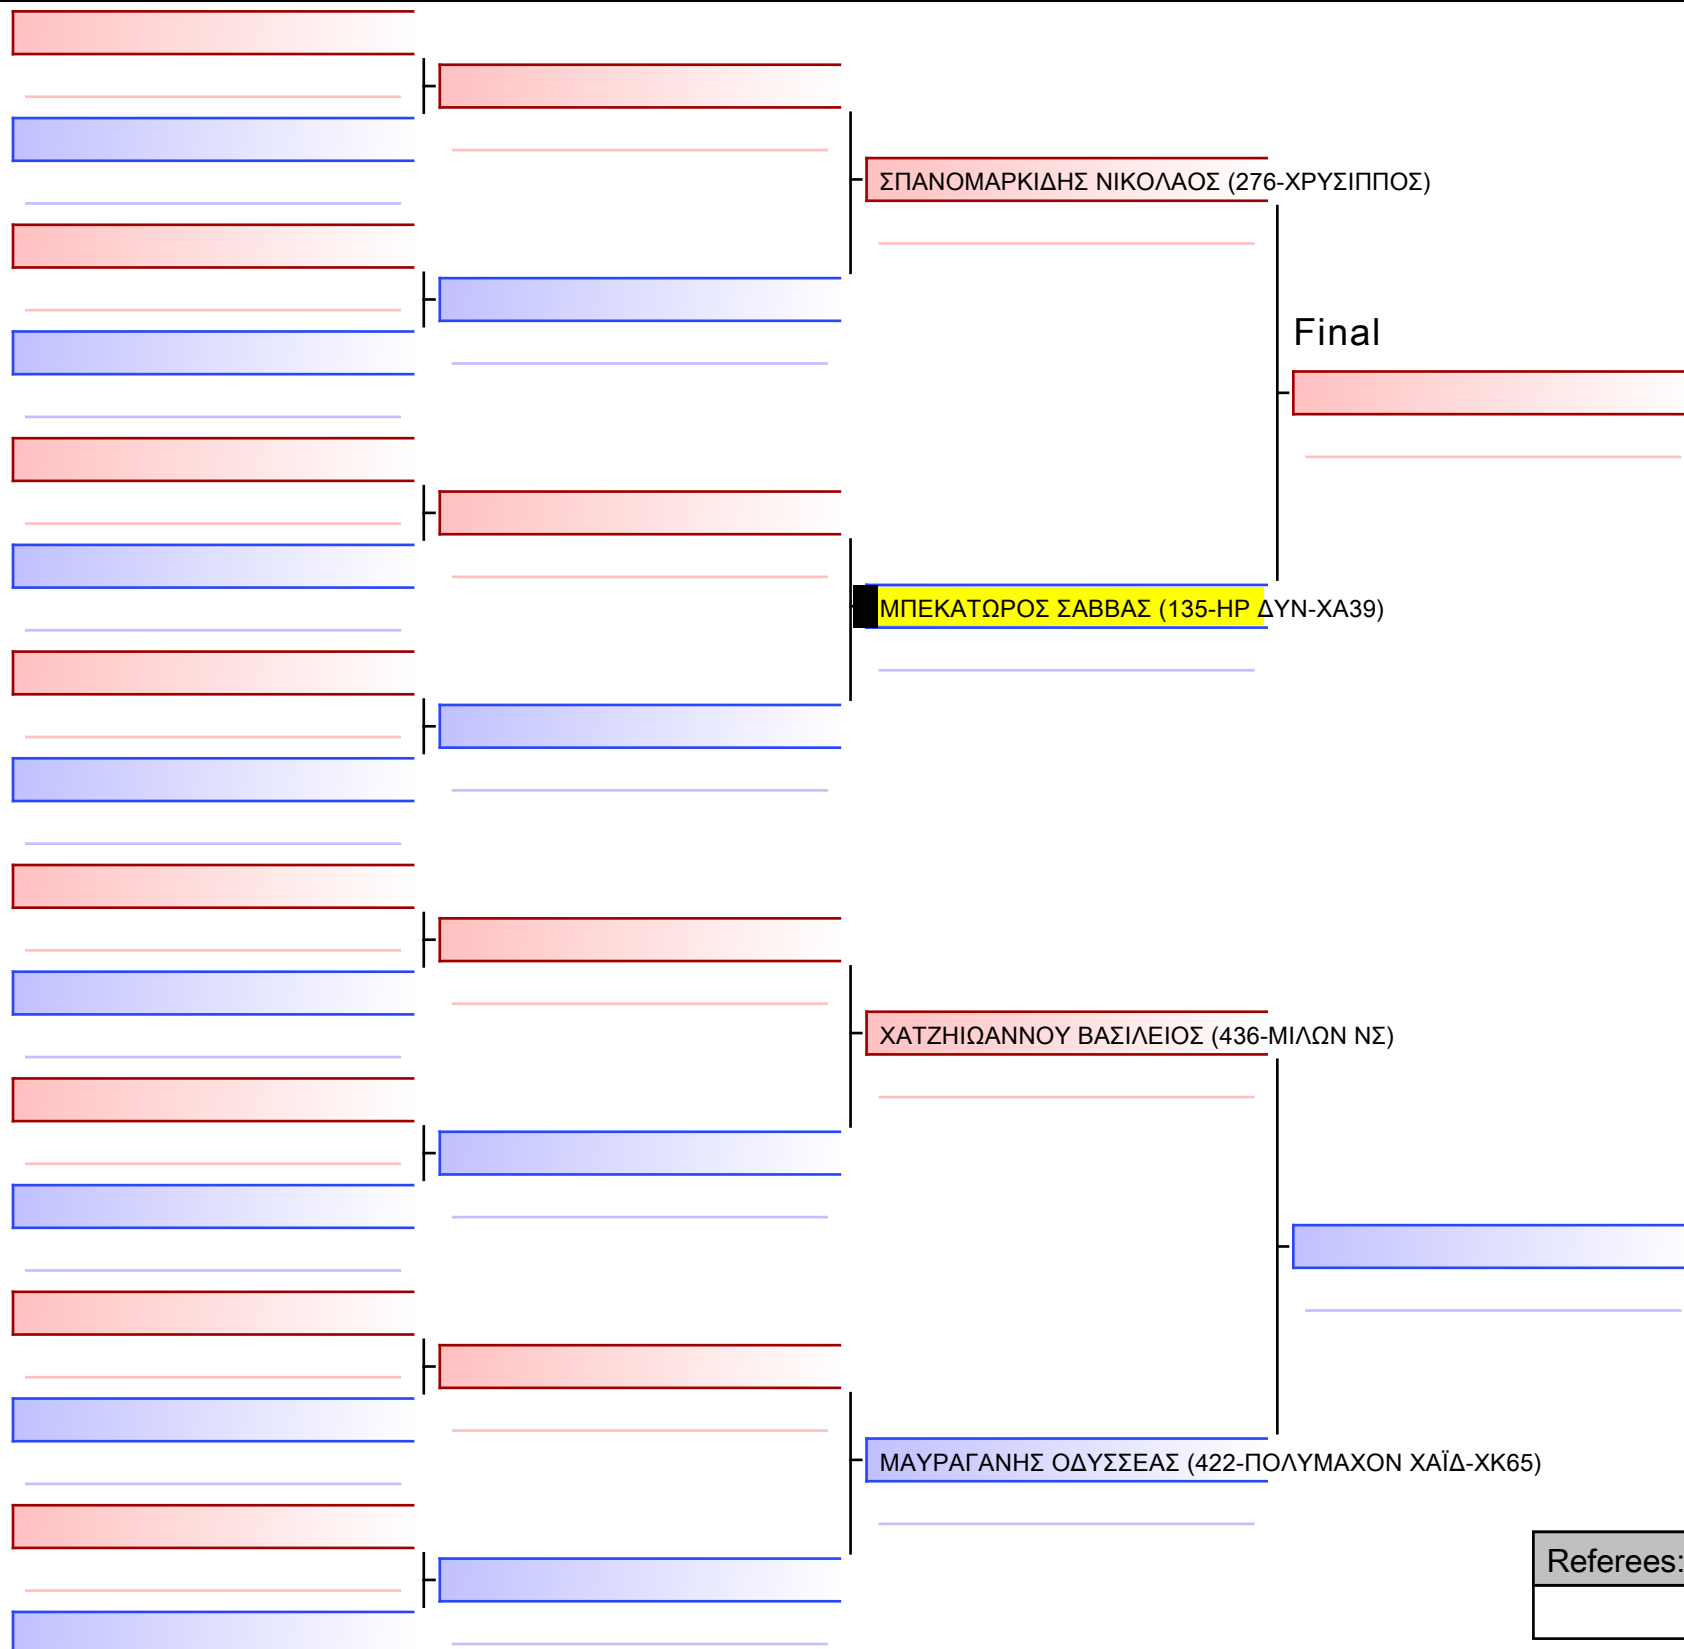

[Original]

Referees: