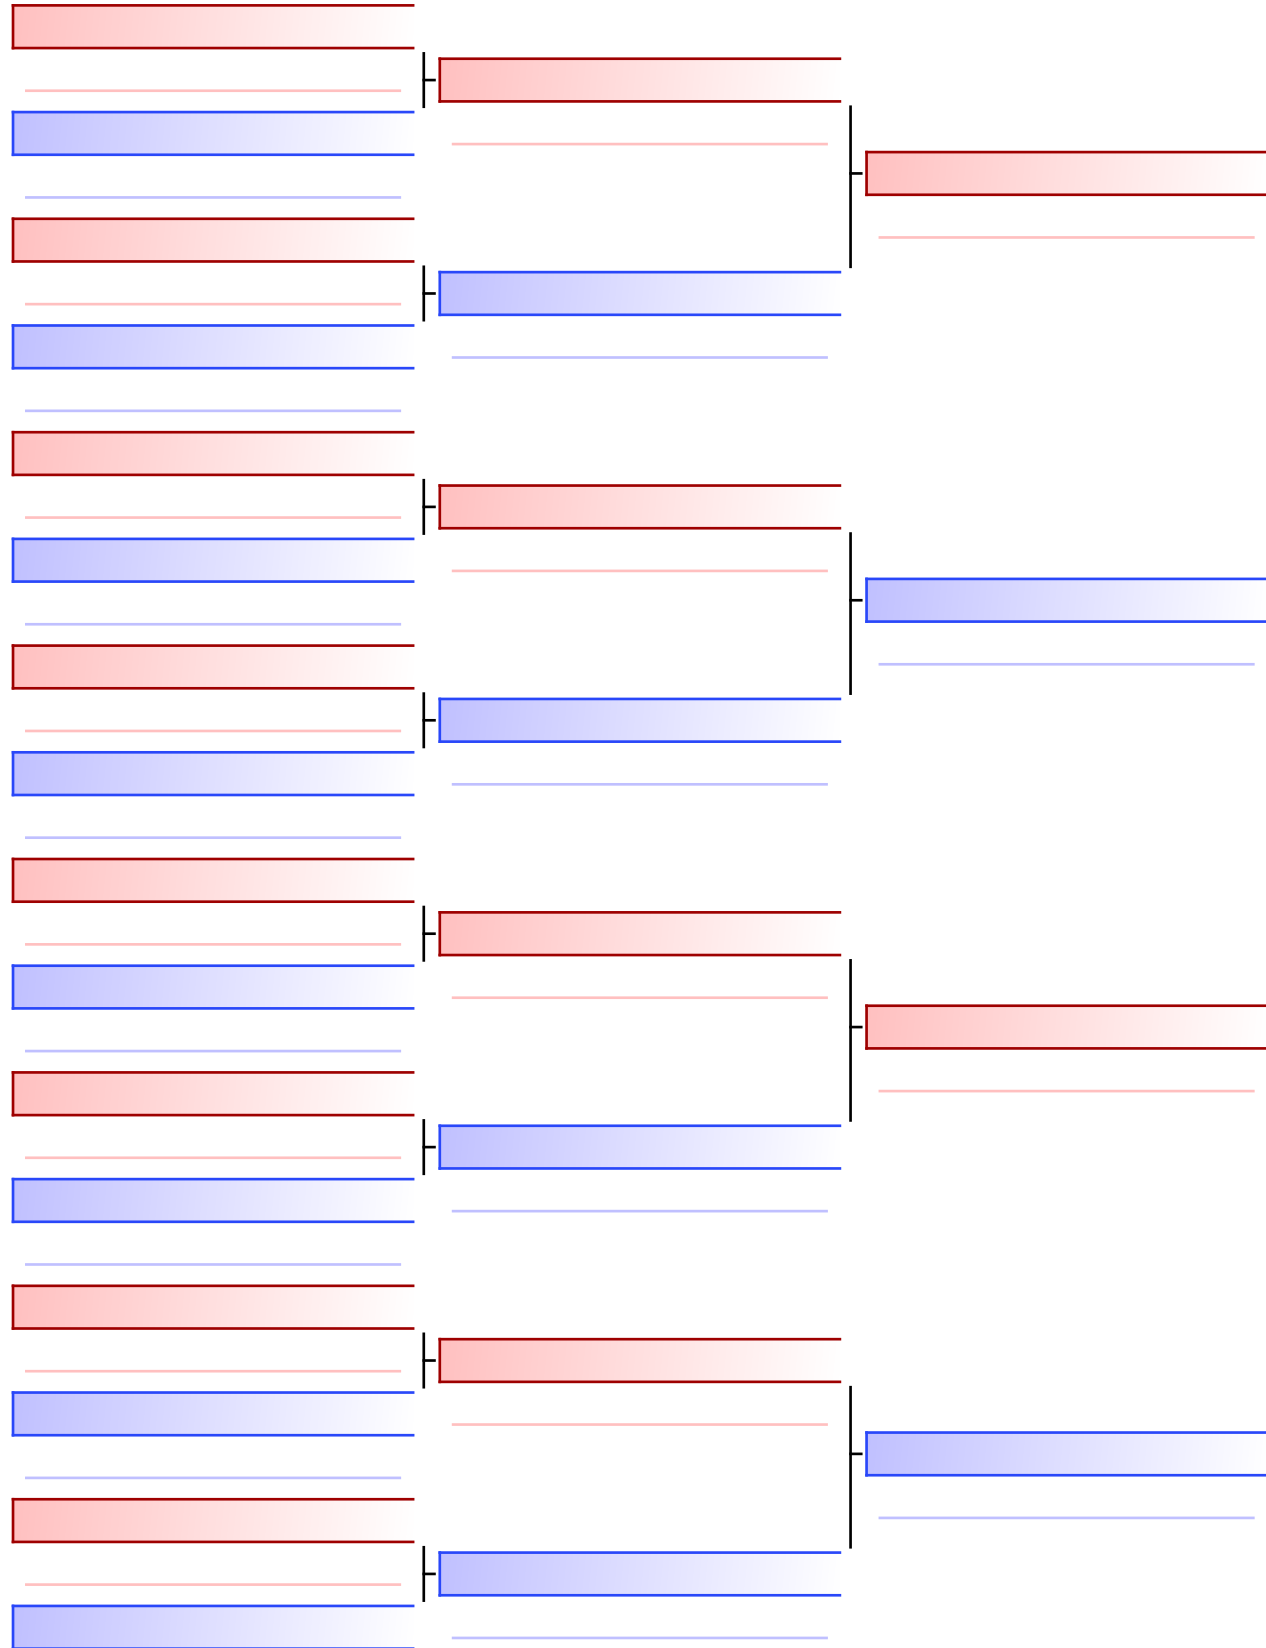

Tatami  
2 12:25

Pool  
1/1

Final

ΑΝΤΩΝΟΠΟΥΛΟΣ ΒΑΣΙΛΕΙΟΣ-ΜΑΡΙΟΣ (059-ΠΟΛΥΜΑΧΟΝ-ΞΔ65)

ΜΠΑΛΤΖΑΚΗΣ ΓΕΩΡΓΙΟΣ\_ (135-HP ΔΥΝ-ΧΑ39)

[Original]

--

Referees:			