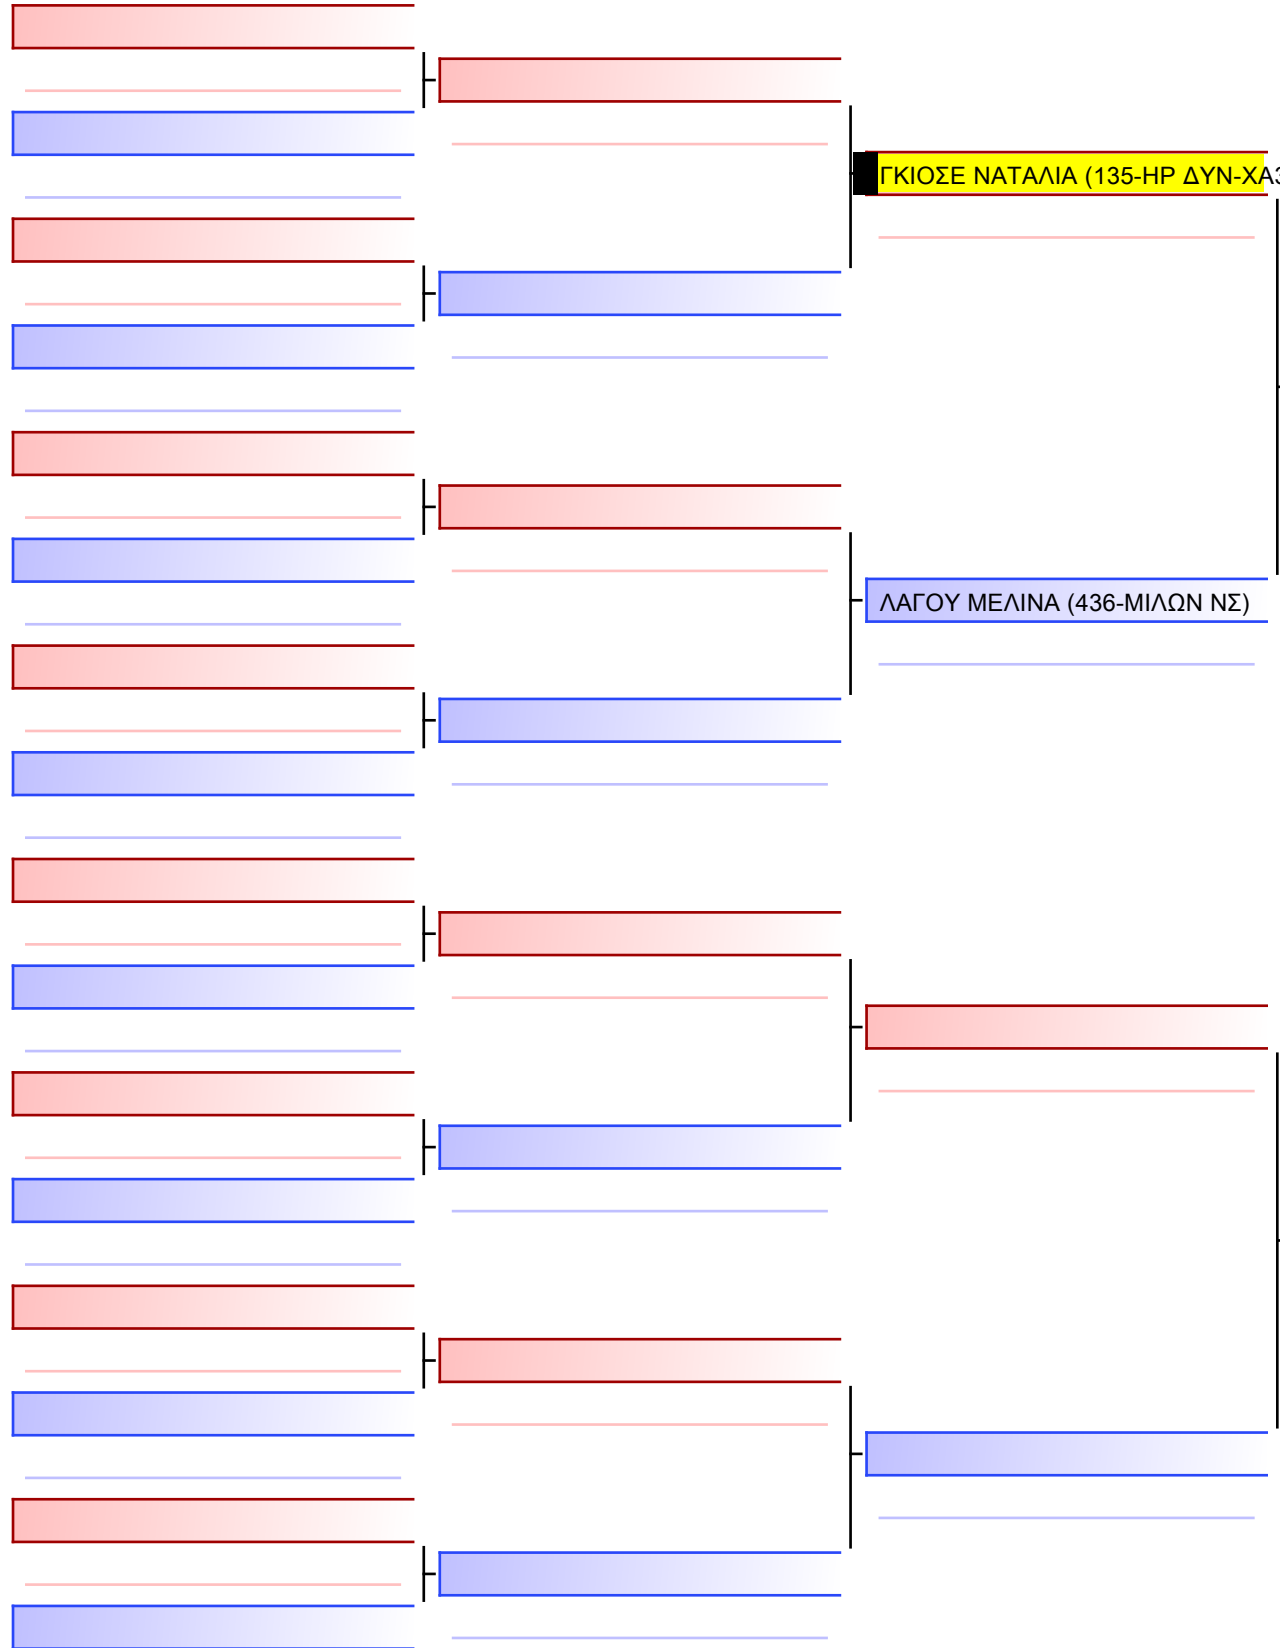

Final

[Original]

Referees: