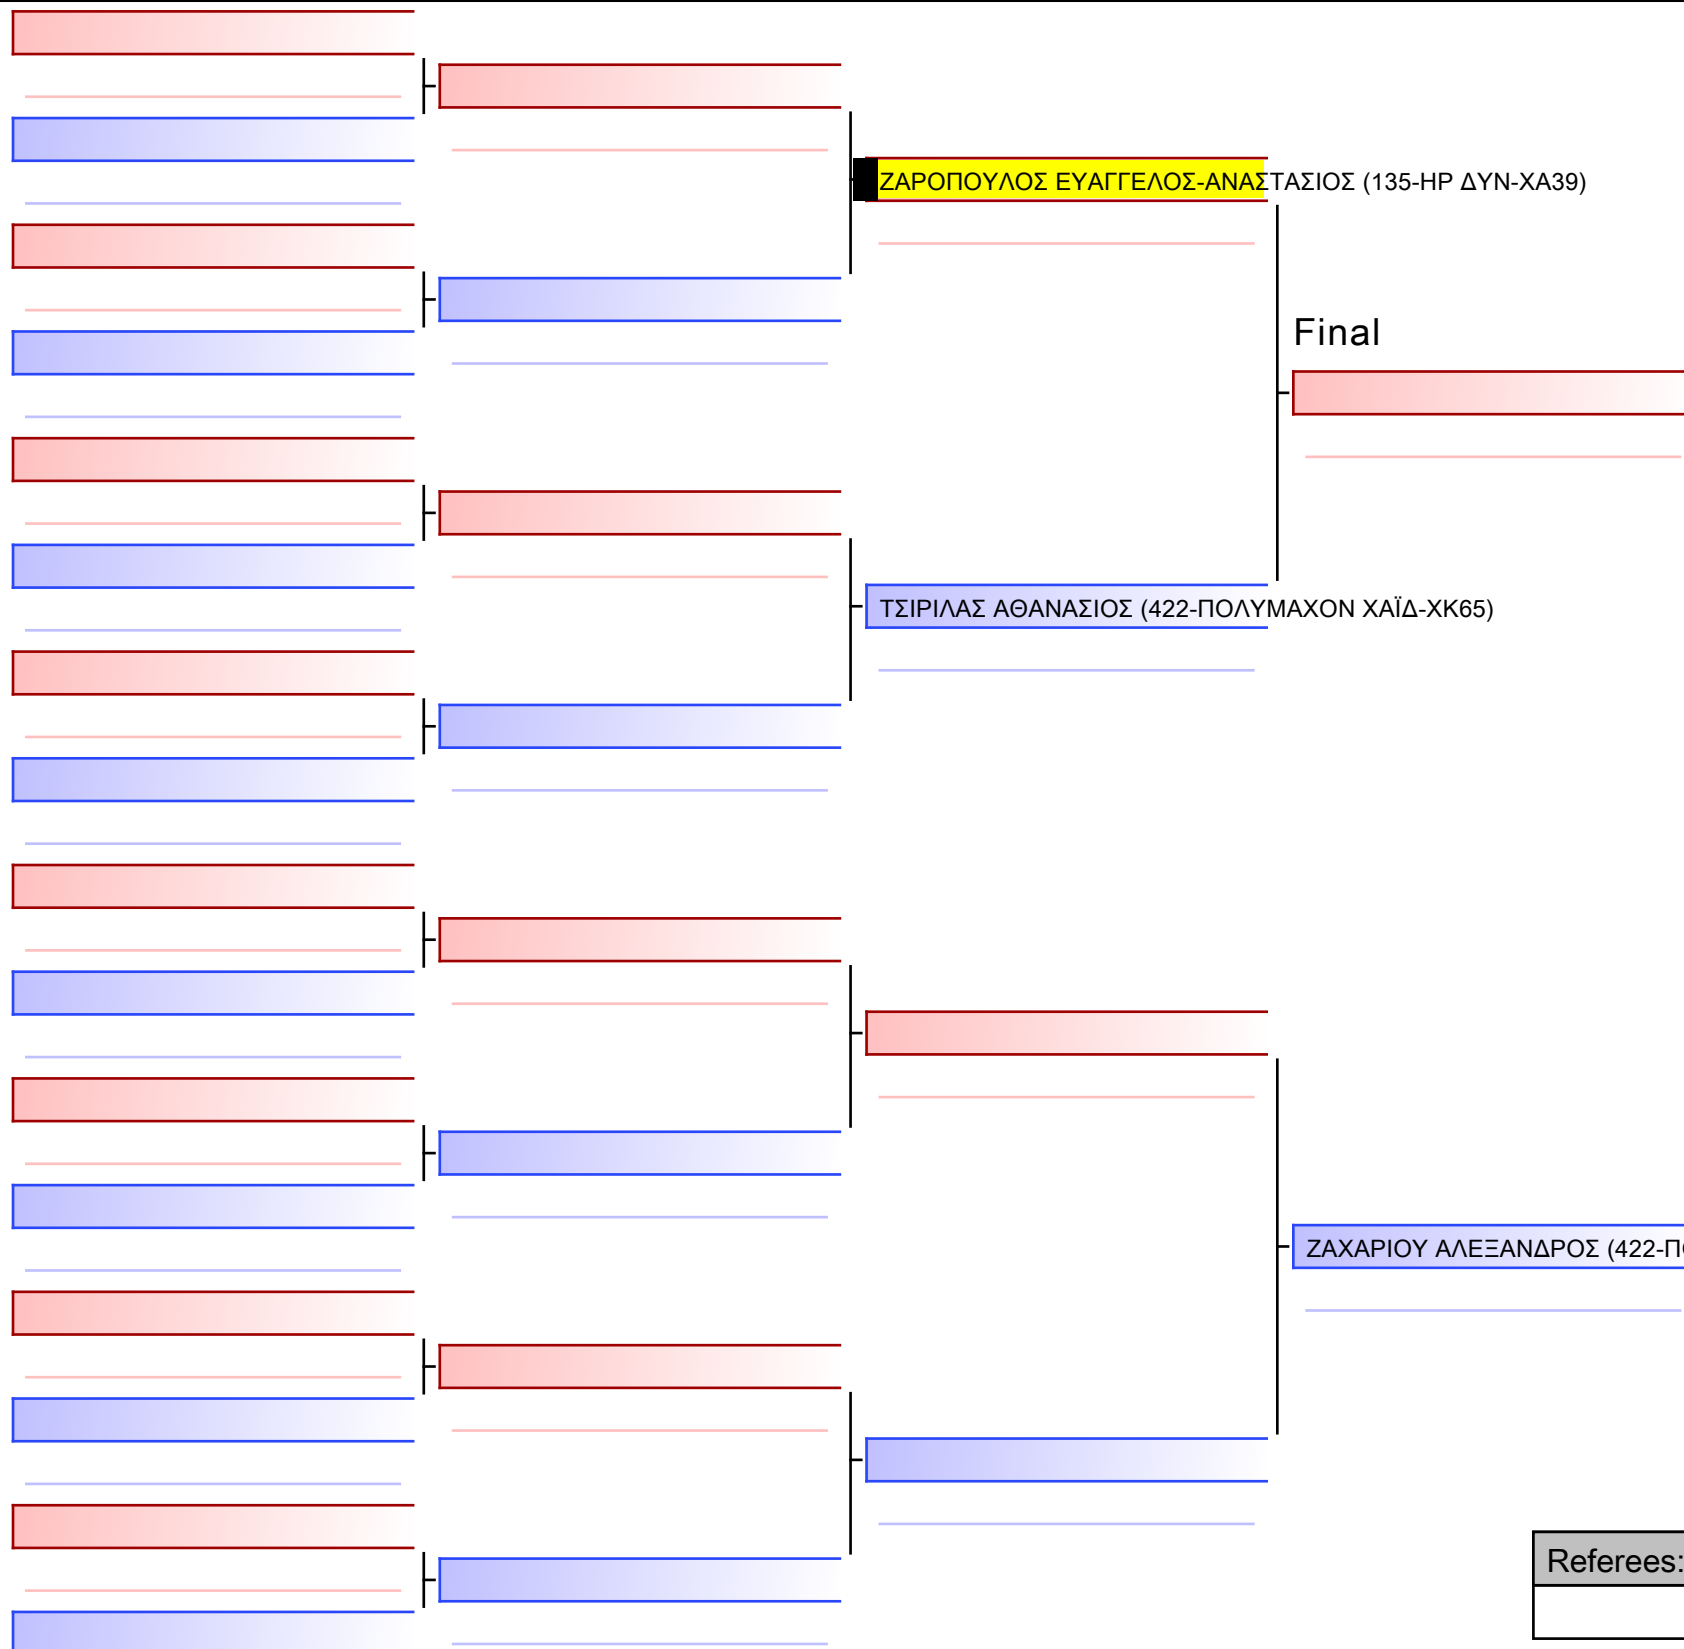

Tatami  
2 12:25

Pool  
1/1

Final

ΑΝΤΩΝΟΠΟΥΛΟΣ ΒΑΣΙΛΕΙΟΣ-ΜΑΡΙΟΣ (059-ΠΟΛΥΜΑΧΟΝ-ΞΔ65)

ΜΠΑΛΤΖΑΚΗΣ ΓΕΩΡΓΙΟΣ\_ (135-HP ΔΥΝ-ΧΑ39)

[Original]

--

Referees:			