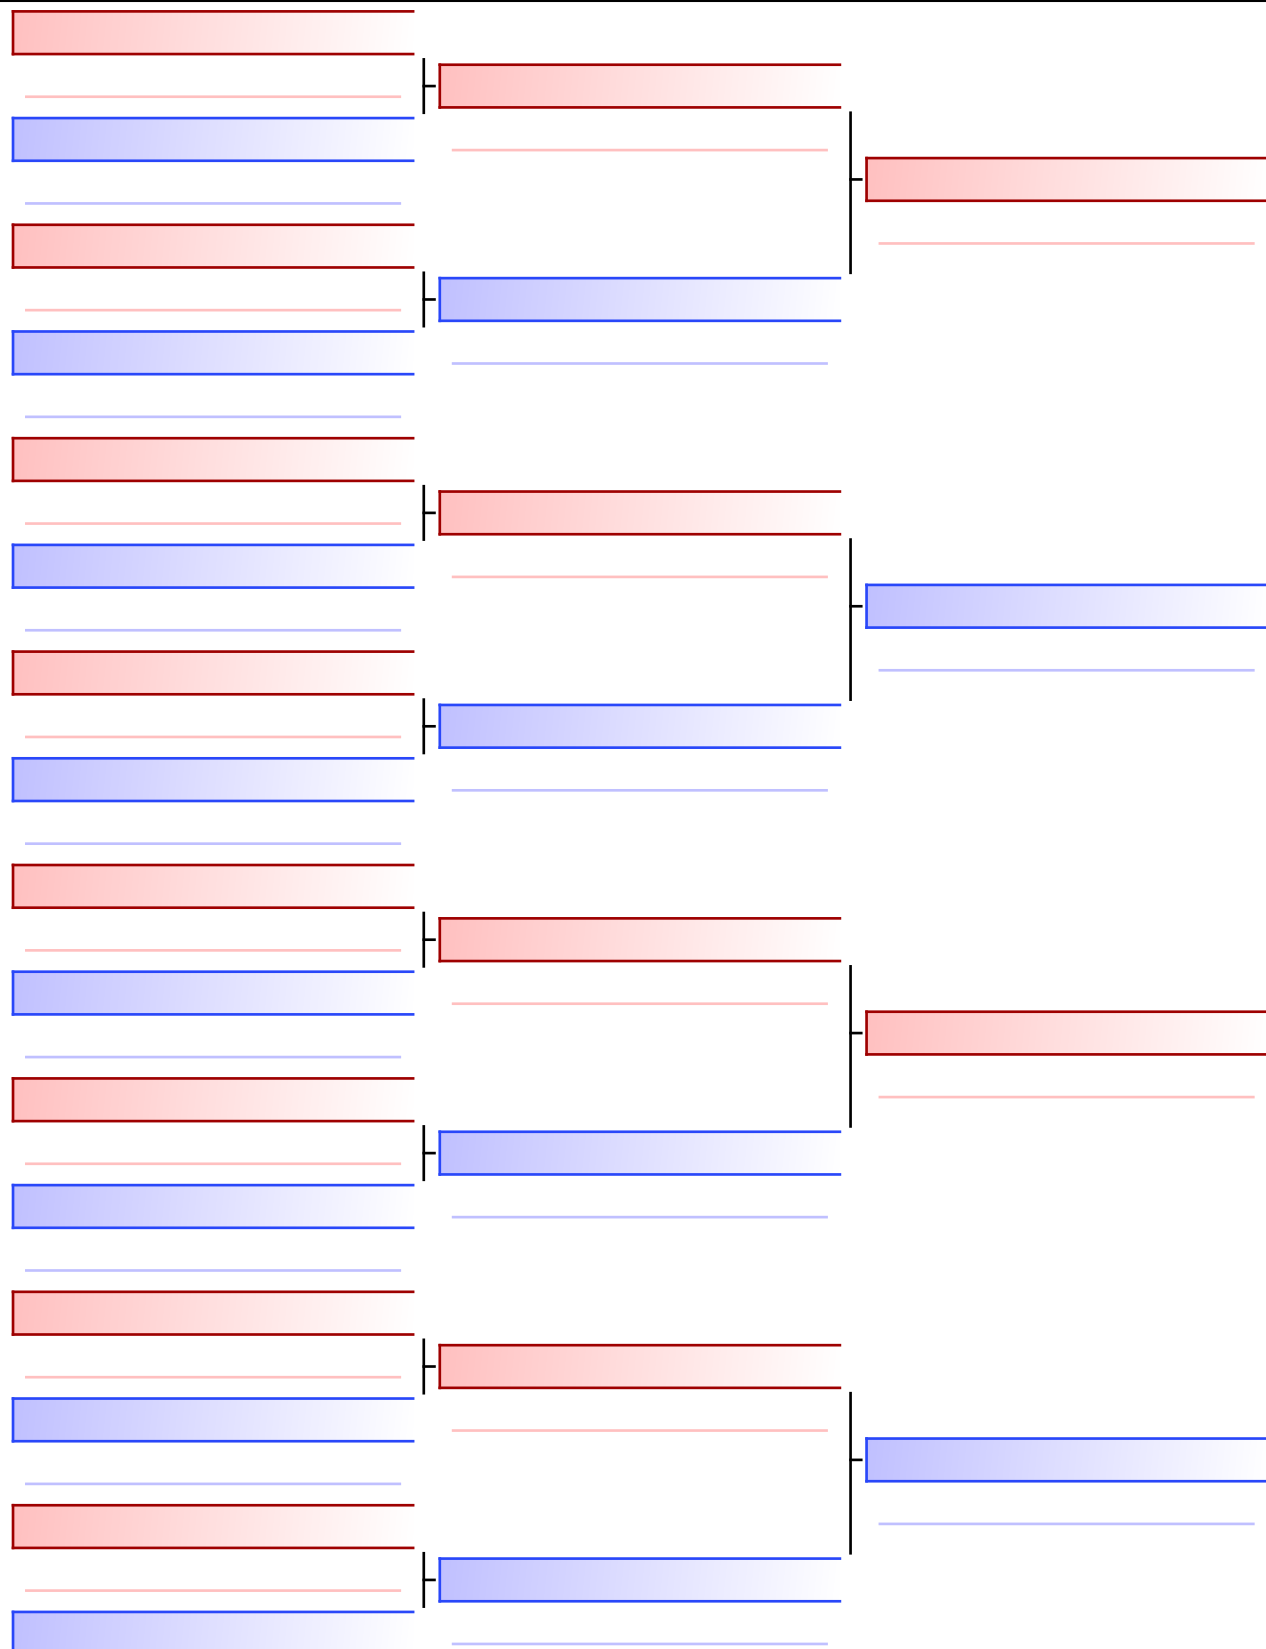

Pool  
1/1

[Original]

Referees:			

Final

ΒΑΙΡΛΗΣ ΑΝΑΣΤΑΣΙΟΣ (205-ΑΣΚ ΜΑΚΕΔΟΝΙΑΣ)

ΠΑΠΑΜΙΧΑΗΛ ΕΛΕΥΘΕΡΙΟΣ (135-HP ΔΥΝ-ΧΑ39)

[Original]

--