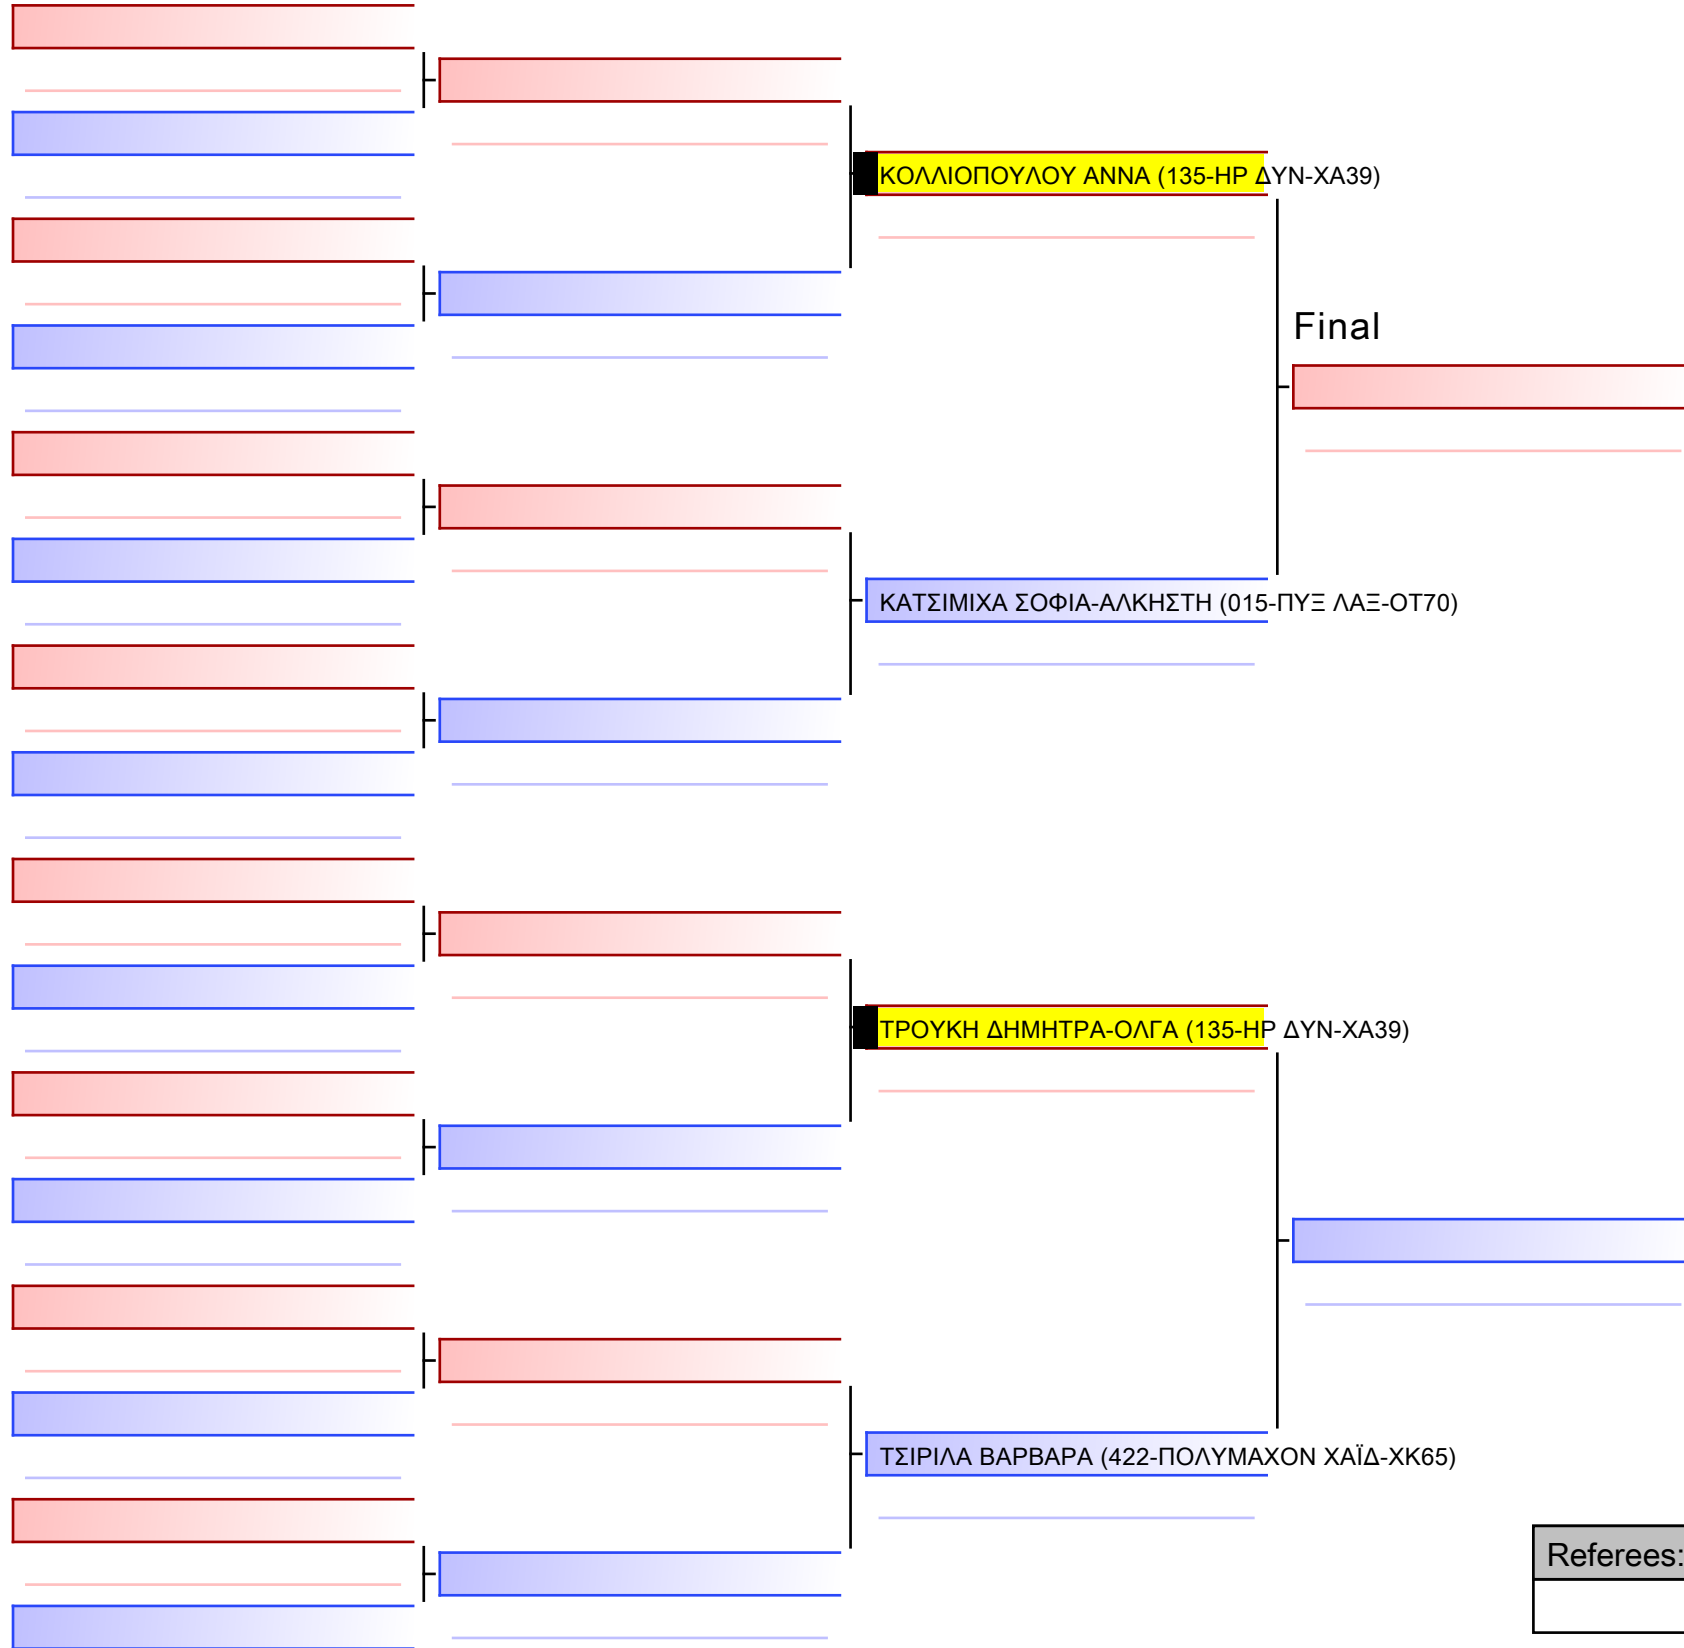

[Original]

Referees: