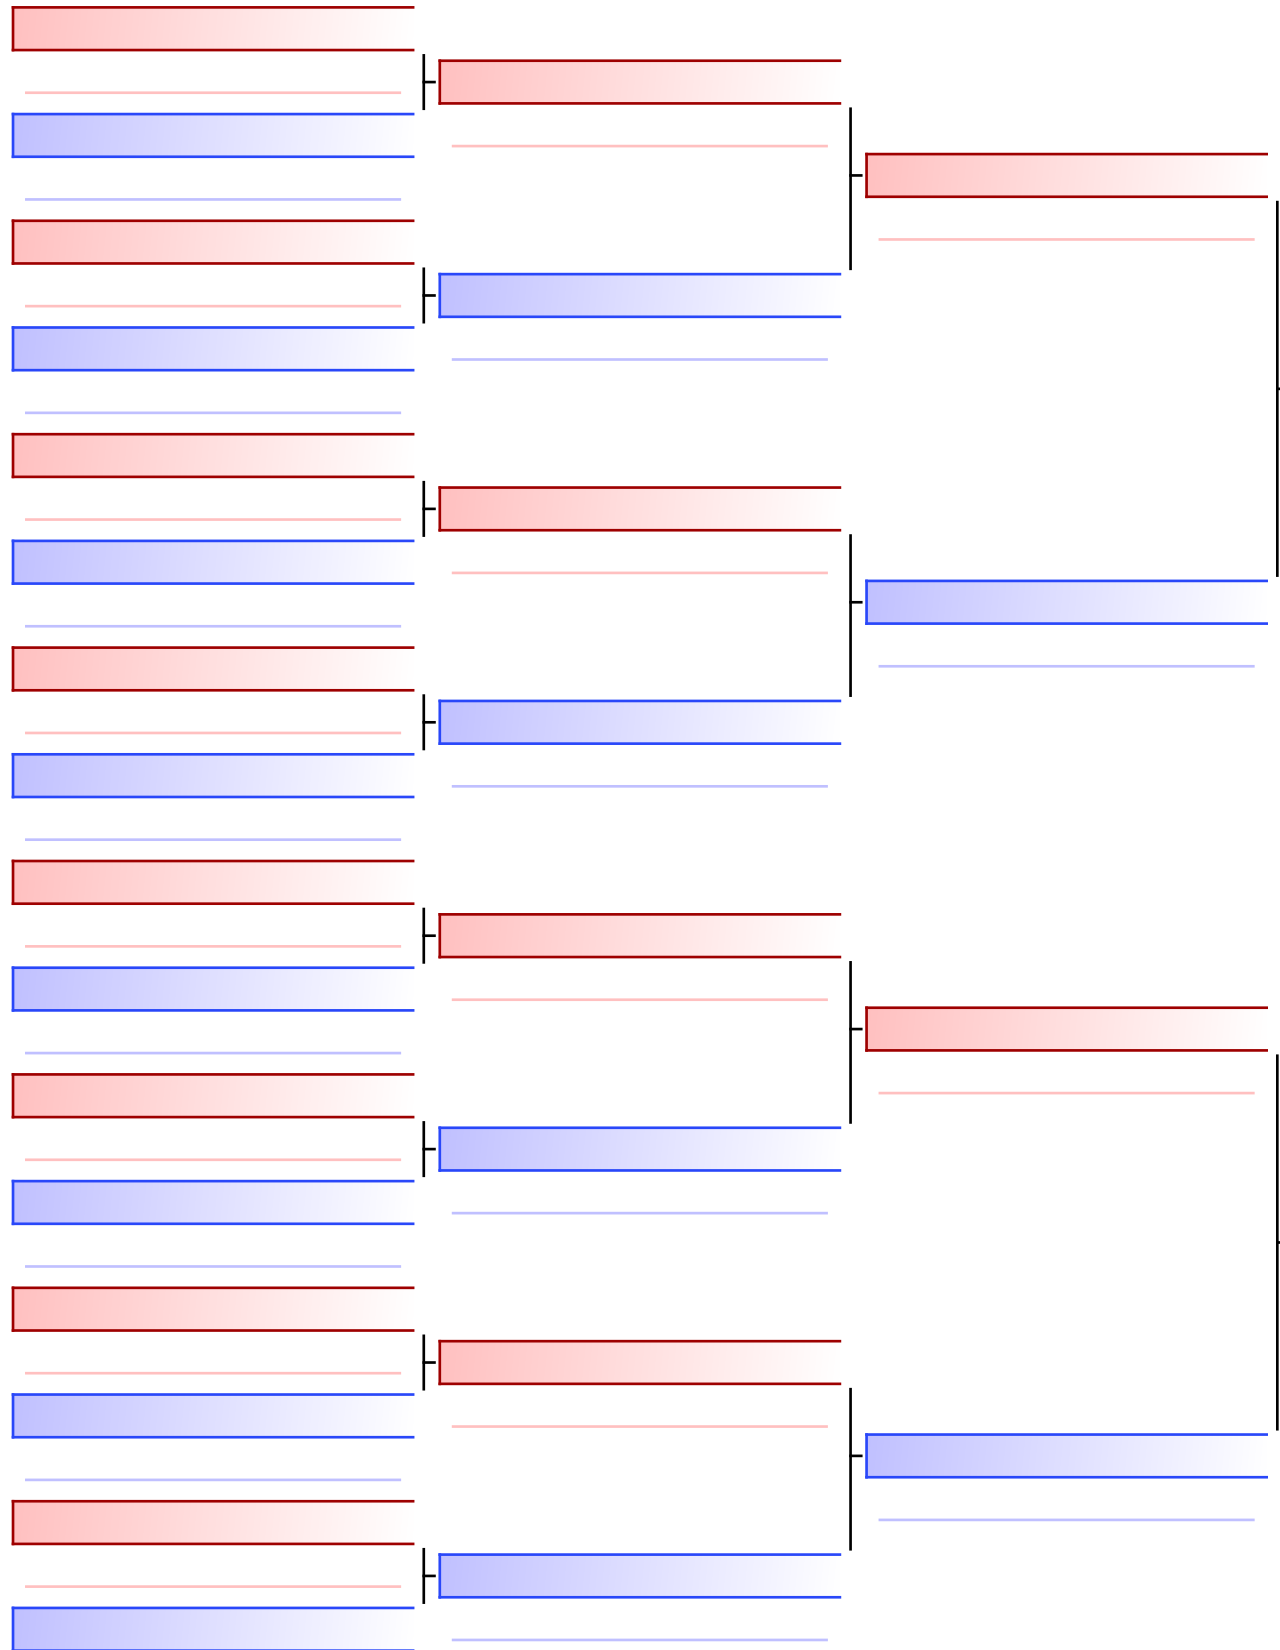

Final

ΠΑΠΑΓΙΑΝΝΗΣ ΘΕΟΔΩΡΟΣ (059-ΠΟΛΥΜΑΧΟΝ-ΞΔ65)

#10

[Original]

ΚΟΥΤΣΙΑΣ ΔΗΜΗΤΡΙΟΣ (004-ΑΛΕΞΑΝΔΡΕΙΑ-ΞΝ52)