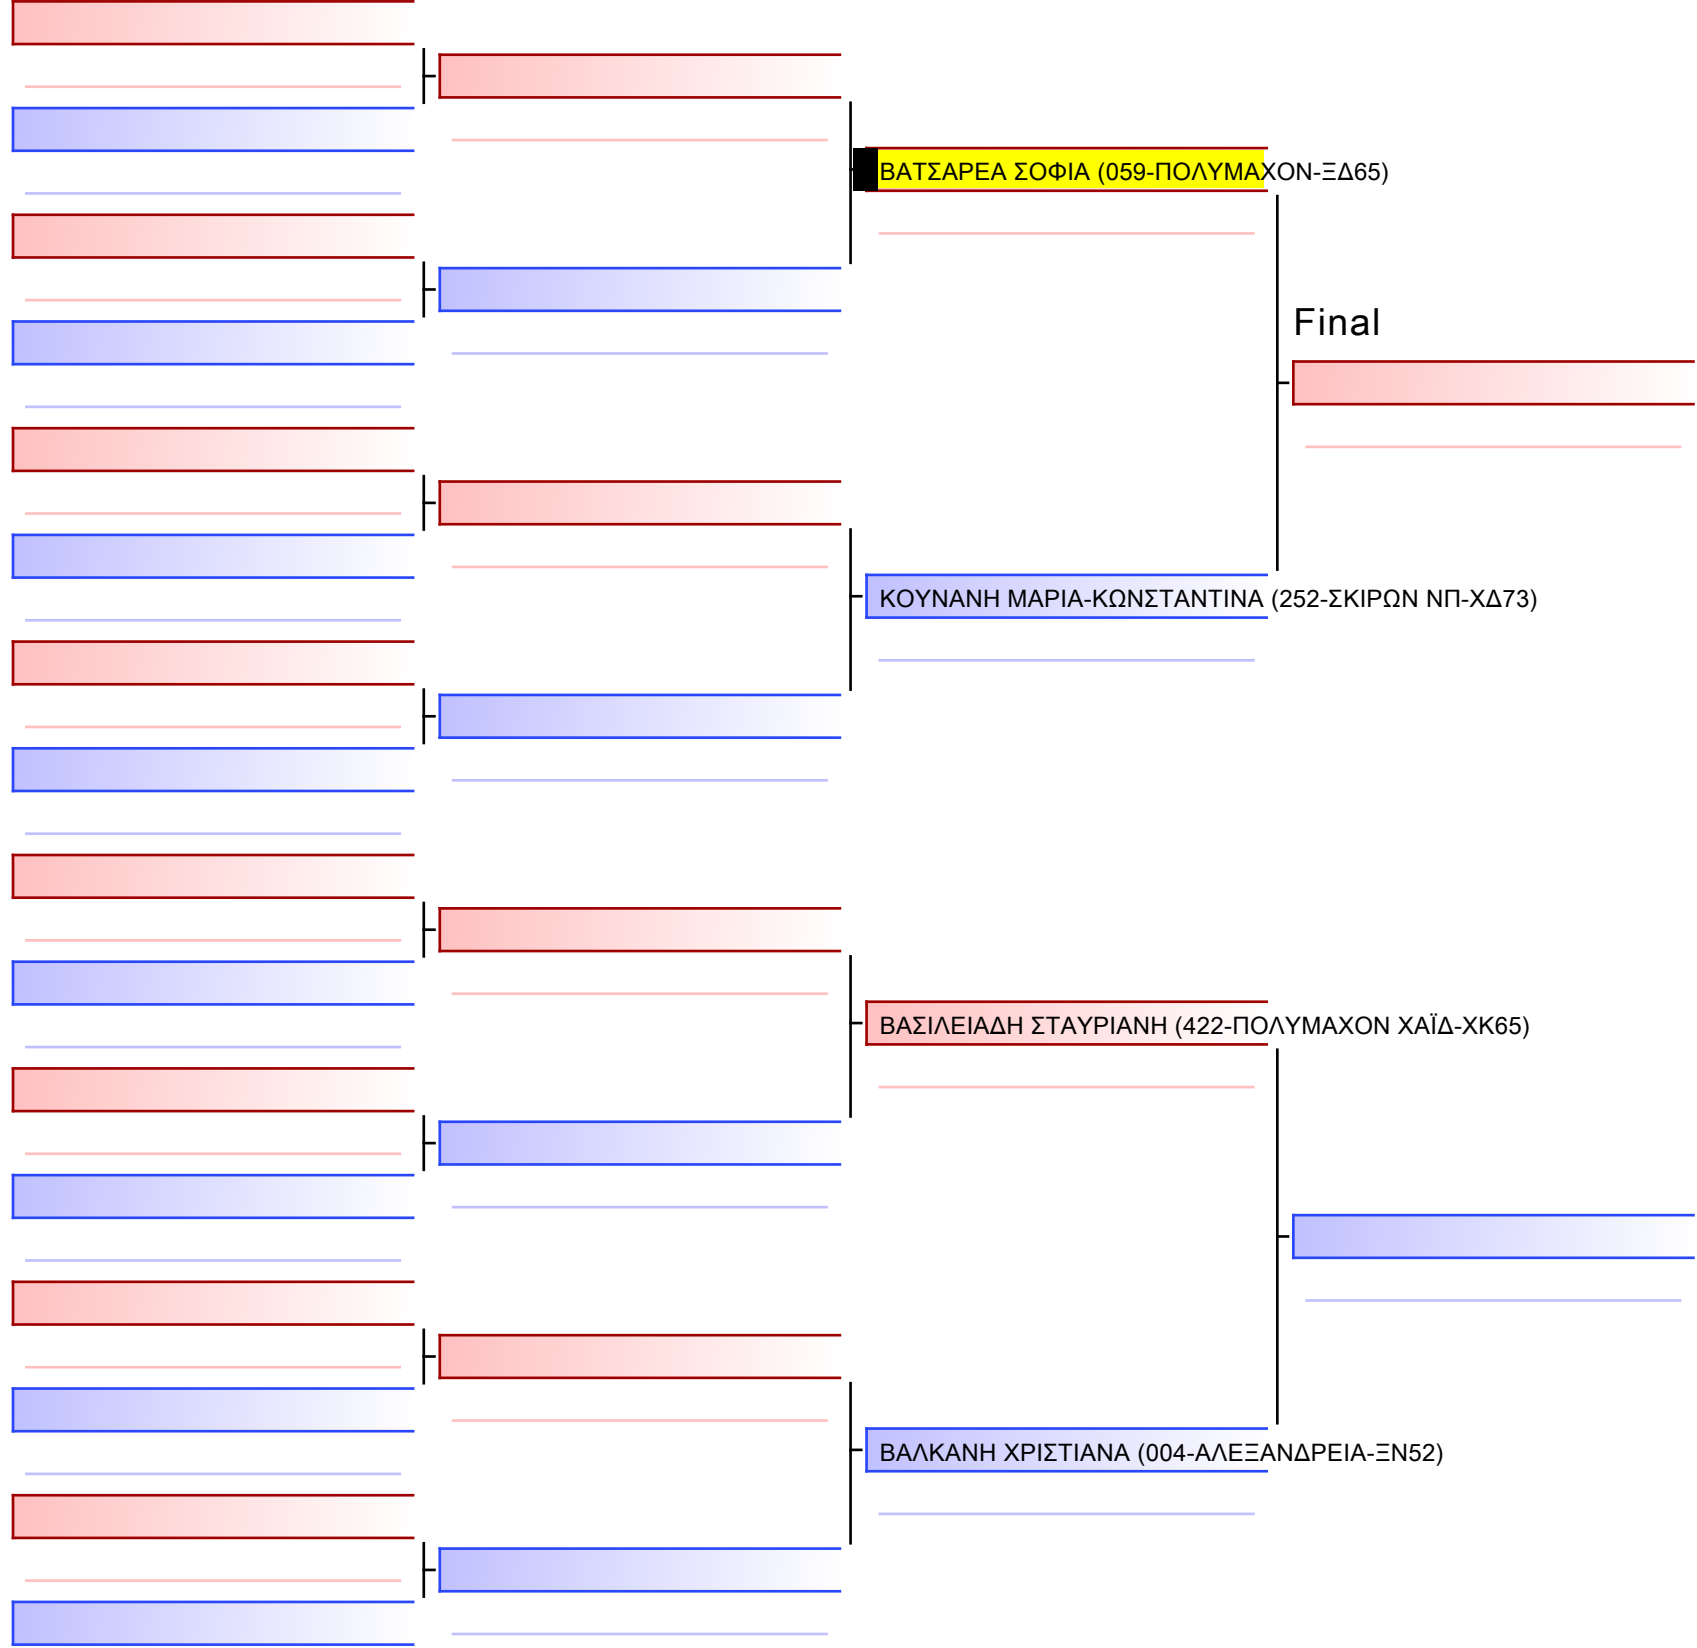

[Original]