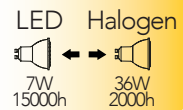

Lampada LED **7W 230V**
DLS

Misure
dimensioni in mm

Attacco

Efficienza
energetica

	Codice	EAN	Watt	CRI	Lumen	Angolo	K	Durata	Inner	Master	Prezzo
	KLASSIC-GU10B-7C-DIM	8031414891399	7W	80	630	60°	3000	15000h	10	50	€ 7,80
	KLASSIC-GU10B-7M-DIM	8031414891412	7W	80	630	60°	4000	15000h	10	50	€ 7,80