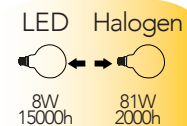

KIT 3PZ

Lampada LED filamento
8W 230V
NDLS

Misure
dimensioni in mm

Attacco

Efficienza
energetica

Codice	EAN	Watt	CRI	Lumen	Angolo	K	Durata	Inner	Master	Prezzo
LUXA-E27G95-8C	8031414861712	8W	80	1055	300°	2700	15000h	1	20	€ 6,40
LUXA-E27G95-8F	8031414861729	8W	80	1055	300°	5000	15000h	1	20	€ 6,40
LUXA-E27G95-8M	8031414861736	8W	80	1055	300°	4000	15000h	1	20	€ 6,40