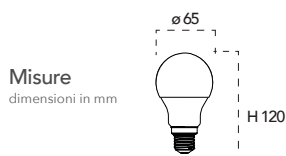

Lampadina LED anti insetti Anti insect LED bulb
E27 6W 230V

Attacco

Efficienza
energetica

Codice	EAN	Watt	CRI	Lumen	Angolo	K	Durata	Inner	Master	Prezzo
I-LUMYA-E27-MOSQ	8031414891641	6W	60	600	220	2200	15000	10	50	€ 6,30

Lampada LED con sensore di movimento
E27 12W 230V

NDLS

Attacco

Efficienza
energetica

Codice	EAN	Watt	CRI	Lumen	Angolo	K	Durata	Inner	Master	Prezzo
I-LUMYA-E27-SENS	8031440361613	12W	80	1100	150°	4000	15000h	10	50	€ 8,10

Lampada LED d'emergenza
E27 7W 230V

carica/charge
4h

Attacco

Efficienza
energetica

Codice	EAN	Watt	CRI	Lumen	Angolo	K	Durata	Inner	Master	Prezzo
I-LUMYA-E27-HELP	8031440361637	7W	80	630	150°	4000	25000h	10	100	€ 7,20