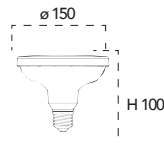

Lampada LED **7W 230V**
NDLS 360°

Misure
dimensioni in mm

Attacco

Efficienza
energetica

Codice	EAN	Watt	CRI	Lumen	Angolo	K	Durata	Inner	Master	Prezzo	
KLASSIC-G9-7C	8031414886135	7W	80	700	360°	3000	25000h	50	200	€ 6,60	
KLASSIC-G9-7F	8031414886159	7W	80	700	360°	6500	25000h	50	200	€ 6,60	
KLASSIC-G9-7M	8031414886142	7W	80	700	360°	4000	25000h	50	200	€ 6,60	

Lampada LED
10W 230V

Misure
dimensioni in mm

Attacco

Efficienza
energetica

Codice	EAN	Watt	CRI	Lumen	Angolo	K	Durata	Inner	Master	Prezzo
KLASSIC-G9-10M	8031414866113	10W	80	950	360°	4000	25000h	20	100	€ 6,90

Lampada LED con ventilatore **8W 230V**

Misure
dimensioni in mm

Attacco

interruttore per selezione funzione
4 function switch:

ventilatore/fan on

luce/ light on

ventilatore+luce/ fan + light on

OFF

MOTORE:

Output power: 2.5W
Input power: 3W
Current: 0.28A
Speed: 3500RPM
AC MOTOR

Sorgente luminosa - Light source

M-E27-FAN-FY

«Questo prodotto contiene una sorgente luminosa di classe di efficienza energetica E»
«this product contains a lighting source of energy efficiency class E»

Codice	EAN	Watt	CRI	Lumen	Angolo	K	Durata	Inner	Master	Prezzo
KLASSIC-E27-FAN	8031414885961	8W	80	960	120°	4000	20000h	1	20	€ 17,70