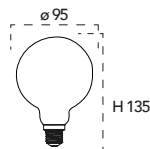

Misure
dimensioni in mm

Attacco