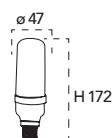

Lampada LED **2W 230V**
NDLS 360°

Misure
dimensioni in mm

Attacco

Efficienza
energetica

Codice	EAN	Watt	CRI	Lumen	Angolo	K	Durata	Inner	Master	Prezzo
A G I-LUMYA-E14FR-1,5WC	8031414874729	2W	80	200	180°	3000	15000h	10	400	€ 2,80
A G I-LUMYA-E14FR-1,5W	8031440355018	2W	80	200	180°	4000	15000h	10	400	€ 2,80

Lampada LED **T38 9W 230V**
NDLS 360°

Misure
dimensioni in mm

Attacco

Efficienza
energetica

Codice	EAN	Watt	CRI	Lumen	Angolo	K	Durata	Inner	Master	Prezzo
I-LUMYA-E14T38-9W	8031414873173	9W	80	850	200°	6500	25000h	10	50	€ 3,40

Lampada LED
T40 7W 230V

Misure
dimensioni in mm

Attacco

Efficienza
energetica

Codice	EAN	Watt	CRI	Lumen	Angolo	K	Durata	Inner	Master	Prezzo
I-LUMYA-E27T40-7W	8031440351614	7W	80	620	300°	5000	25000h	10	50	€ 11,70

Lampada LED
T40 10W 230V

Misure
dimensioni in mm

Attacco

Efficienza
energetica

Codice	EAN	Watt	CRI	Lumen	Angolo	K	Durata	Inner	Master	Prezzo
I-LUMYA-E27T40-10W	8031440351669	10W	80	850	300°	5000	25000h	10	50	€ 13,10