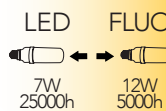

Lampada LED
T40 7W 230V

Misure
dimensioni in mm

Attacco

Efficienza
energetica

Codice	EAN	Watt	CRI	Lumen	Angolo	K	Durata	Inner	Master	Prezzo
I-LUMYA-E27T40-7W	8031440351614	7W	80	620	300°	5000	25000h	10	50	€ 11,70