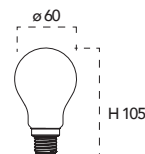

Misure
dimensioni in mm

Attacco