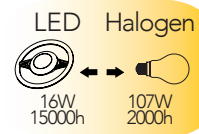

Modulo LED **E27 16W 230V**

NDLS 360°

Misure
dimensioni in mm

Attacco

Efficienza
energetica

Codice	EAN	Watt	CRI	Lumen	Angolo	K	Durata	Inner	Master	Prezzo
LED-LIGHT-E27-16	8031440361361	16W	80	1400	360°	4000	15000h	1	20	€ 21,40