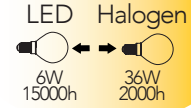

Lampada LED **6W 230V**
NDLS  

Misure
dimensioni in mm

Attacco

Efficienza
energetica

	Codice	EAN	Watt	CRI	Lumen	Angolo	Kelvin	Durata	QTA Inner	QTA Master	Prezzo
	KLASSIC-E14C-6C-DIM	8031414865710	6W	80	490	160°	3000 	25000h	10	100	€ 4,00
	KLASSIC-E14C-6F-DIM	8031414865727	6W	80	490	160°	5000 	25000h	10	100	€ 4,00
	KLASSIC-E14C-6M-DIM	8031414865697	6W	80	490	160°	4000 	25000h	10	100	€ 4,00

Lampada LED **6W 230V**
NDLS  

Misure
dimensioni in mm

Attacco

Efficienza
energetica

KIT 3PZ

	Codice	EAN	Watt	CRI	Lumen	Angolo	Kelvin	Durata	QTA Inner	QTA Master	Prezzo
	KLASSIC-E14C-6C-KIT	8031414864010	6W	80	510	160°	3000 	15000h	1	20	€ 7,20
	KLASSIC-E14C-6F-KIT	8031414864027	6W	80	510	160°	6500 	15000h	1	20	€ 7,20
	KLASSIC-E14C-6M-KIT	8031414864003	6W	80	510	160°	4000 	15000h	1	20	€ 7,20

Lampada LED **6W 230V**
NDLS  

Misure
dimensioni in mm

Attacco

Efficienza
energetica

Codice	EAN	Watt	CRI	Lumen	Angolo	Kelvin	Durata	QTA Inner	QTA Master	Prezzo	
KLASSIC-E14G-6C	8031440364409	6W	80	520	180°	3000 	15000h	10	100	€ 2,40	
KLASSIC-E14G-6F	8031440364379	6W	80	520	180°	6500 	15000h	10	100	€ 2,40	
KLASSIC-E14G-6M	8031440364386	6W	80	520	180°	4000 	15000h	10	100	€ 2,40	

Lampada LED **6W 230V**
NDLS   **Dimmer 10-100** 

Misure
dimensioni in mm

Attacco

Efficienza
energetica

Codice	EAN	Watt	CRI	Lumen	Angolo	Kelvin	Durata	QTA Inner	QTA Master	Prezzo	
KLASSIC-E14G-6C-DIM	8031414865659	6W	80	480	160°	3000 	25000h	10	100	€ 4,00	
KLASSIC-E14G-6F-DIM	8031414865666	6W	80	480	160°	5000 	25000h	10	100	€ 4,00	
KLASSIC-E14G-6M-DIM	8031414865635	6W	80	480	160°	4000 	25000h	10	100	€ 4,00	