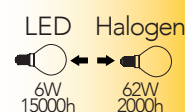

Lampada LED filamento
6W 230V
NDLS 

Misure
dimensioni in mm

Attacco

Efficienza
energetica

Codice	EAN	Watt	CRI	Lumen	Angolo	K	Durata	Inner	Master	Prezzo	
LUXA-E14G-6C	8031414874071	6W	80	806	300°	2700 	15000h	10	100	€ 3,60	
LUXA-E14G-6F	8031414874088	6W	80	806	300°	6500 	15000h	10	100	€ 3,60	
LUXA-E14G-6M	8031414874095	6W	80	806	300°	4000 	15000h	10	100	€ 3,60	