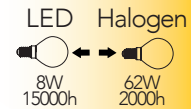

Lampada LED **6W 230V**
NDLS  

Misure
dimensioni in mm

Attacco

Efficienza
energetica

Codice	EAN	Watt	CRI	Lumen	Angolo	Kelvin	Durata	QTA Inner	QTA Master	Prezzo	
KLASSIC-E14G-6C	8031440364409	6W	80	520	180°	3000 	15000h	10	100	€ 2,40	
KLASSIC-E14G-6F	8031440364379	6W	80	520	180°	6500 	15000h	10	100	€ 2,40	
KLASSIC-E14G-6M	8031440364386	6W	80	520	180°	4000 	15000h	10	100	€ 2,40	

Lampada LED **8W 230V**
NDLS  

Misure
dimensioni in mm

Attacco

Efficienza
energetica

Codice	EAN	Watt	CRI	Lumen	Angolo	Kelvin	Durata	QTA Inner	QTA Master	Prezzo	
KLASSIC-E14G-8C	8031414865642	8W	80	710	180°	3000 	15000h	10	100	€ 2,80	
KLASSIC-E14G-8F	8031414865611	8W	80	710	180°	6500 	15000h	10	100	€ 2,80	
KLASSIC-E14G-8M	8031414865628	8W	80	710	180°	4000 	15000h	10	100	€ 2,80	

Lampada LED **6W 230V**
NDLS   **Dimmer 10-100** 

Misure
dimensioni in mm

Attacco

Efficienza
energetica

Codice	EAN	Watt	CRI	Lumen	Angolo	Kelvin	Durata	QTA Inner	QTA Master	Prezzo	
KLASSIC-E14G-6C-DIM	8031414865659	6W	80	480	160°	3000 	25000h	10	100	€ 4,00	
KLASSIC-E14G-6F-DIM	8031414865666	6W	80	480	160°	5000 	25000h	10	100	€ 4,00	
KLASSIC-E14G-6M-DIM	8031414865635	6W	80	480	160°	4000 	25000h	10	100	€ 4,00	

Lampada LED **6W 230V**
NDLS  

Misure
dimensioni in mm

Attacco

Efficienza
energetica

KIT 3PZ

Codice	EAN	Watt	CRI	Lumen	Angolo	K	Durata	Inner	Master	Prezzo	
KLASSIC-E14G-6C-KIT	8031440364805	6W	80	520	160°	3000 	25000h	1	20	€ 7,20	
KLASSIC-E14G-6F-KIT	8031440364782	6W	80	520	160°	6500 	25000h	1	20	€ 7,20	
KLASSIC-E14G-6M-KIT	8031440364812	6W	80	520	160°	4000 	25000h	1	20	€ 7,20	