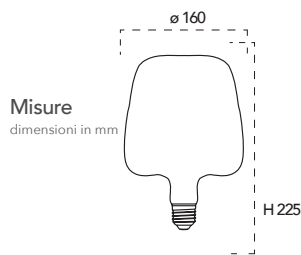

Lampada LED decorativa
8W 230V

Efficienza
energetica

LED Halogen
8W 15000h ↔ 52W 2000h

Codice	EAN	Watt	CRI	Lumen	Angolo	K	Durata	Inner	Master	Prezzo
I-LUXA-B-E27-TD160	8031414875443	8W	80	680	300°	4000	15000h	1	6	€ 43,70