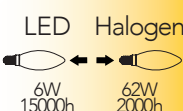

Lampada LED **6W 230V**
NDLS 360°

Misure
dimensioni in mm

Attacco

Efficienza
energetica

	Codice	EAN	Watt	CRI	Lumen	Angolo	K	Durata	Inner	Master	Prezzo
	LUXA-E14C-6C	8031414874019	6W	80	806	300°	2700	15000h	10	100	€ 3,60
	LUXA-E14C-6F	8031414874026	6W	80	806	300°	6500	15000h	10	100	€ 3,60
	LUXA-E14C-6M	8031414874033	6W	80	806	300°	4000	15000h	10	100	€ 3,60