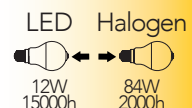

Lampada LED con sensore di movimento
E27 12W 230V

NDLS

Attacco

Efficienza
energetica

Codice	EAN	Watt	CRI	Lumen	Angolo	K	Durata	Inner	Master	Prezzo
I-LUMYA-E27-SENS	8031440361613	12W	80	1100	150°	4000	15000h	10	50	€ 8,10