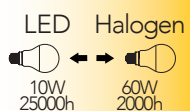

Codice	EAN	Watt	CRI	Lumen	Angolo	K	Durata	Inner	Master	Prezzo
SMART-E27-RGBCCT	8031414872657	10W	80	800	240°		25000h	1	50	€ 20,10

Lampada LED SMART
10W 230V