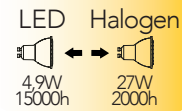

Lampada LED in vetro **4,9W 230V**
DLS 

Misure
dimensioni in mm

Attacco

Efficienza
energetica

Codice	EAN	Watt	CRI	Lumen	Angolo	K	Durata	Inner	Master	Prezzo
KLASSIC-GU10V-4,5C	8031414873081	4,9W	80	345	38°	3000 	15000h	10	100	€ 3,50
KLASSIC-GU10V-4,5F	8031414873050	4,9W	80	345	38°	6500 	15000h	10	100	€ 3,50
KLASSIC-GU10V-4,5M	8031414873067	4,9W	80	345	38°	4000 	15000h	10	100	€ 3,50

Lampada LED **6,5W 230V**
DLS

Misure
dimensioni in mm

Attacco

Efficienza
energetica

	Codice	EAN	Watt	CRI	Lumen	Angolo	K	Durata	Inner	Master	Prezzo
	KLASSIC-GU10NR-6C	8031414874224	6,5W	80	350	13°	3000	15000h	10	50	€ 7,40
	KLASSIC-GU10NR-6F	8031414874200	6,5W	80	350	13°	6500	15000h	10	50	€ 7,40
	KLASSIC-GU10NR-6M	8031414874194	6,5W	80	350	13°	4000	15000h	10	50	€ 7,40