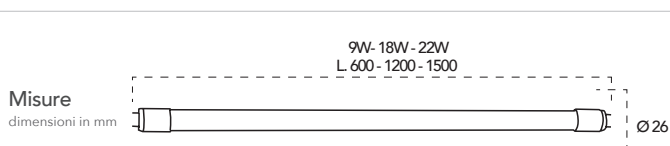

Efficienza
energetica

LED	FLUO
9W 15000h	18W 5000h
18W 15000h	36W 5000h
22W 15000h	48W 5000h

Codice	EAN	Watt	CRI	Lumen	Angolo	K	Durata	Inner	Master	Prezzo
I-LUMYA-T8-9W	8031440351850	9W	80	900	300°	4000	15000h	1	20	€ 4,90
I-LUMYA-T8-18W	8031440351836	18W	80	1820	300°	4000	15000h	1	20	€ 6,90
I-LUMYA-T8-25W	8031440351843	22W	80	2280	300°	4000	15000h	1	20	€ 8,10
I-LUMYA-T8-F-9W	8031440354875	9W	80	900	300°	6500	15000h	1	20	€ 4,90
I-LUMYA-T8-F-18W	8031440354899	18W	80	1820	300°	6500	15000h	1	20	€ 6,90
I-LUMYA-T8-F-25W	8031440354905	22W	80	2280	300°	6500	15000h	1	20	€ 8,10

Lampada LED
G13-T8 9W - 18W - 22W 230V
NDLS 360°