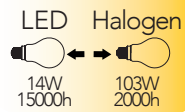

Lampada LED **11W 230V**
NDLS  

Misure
dimensioni in mm

Attacco

Efficienza
energetica

Codice	EAN	Watt	CRI	Lumen	Angolo	K	Durata	Inner	Master	Prezzo	
KLASSIC-E27-12C	8031440364294	11W	80	1050	160°	3000 	15000h	10	100	€ 3,10	
KLASSIC-E27-12F	8031440364300	11W	80	1050	160°	6500 	15000h	10	100	€ 3,10	
KLASSIC-E27-12M	8031440364270	11W	80	1050	160°	4000 	15000h	10	100	€ 3,10	

Lampada LED **14W 230V**
NDLS  

Misure
dimensioni in mm

Attacco

Efficienza
energetica

Codice	EAN	Watt	CRI	Lumen	Angolo	K	Durata	Inner	Master	Prezzo	
KLASSIC-E27-15C	8031440364287	14W	80	1416	150°	3000 	15000h	10	100	€ 4,30	
KLASSIC-E27-15F	8031440364256	14W	80	1550	150°	6500 	15000h	10	100	€ 4,30	
KLASSIC-E27-15M	8031440364263	14W	80	1550	150°	4000 	15000h	10	100	€ 4,30	