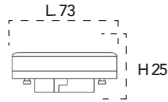

Misure
dimensioni in mm

Attacco