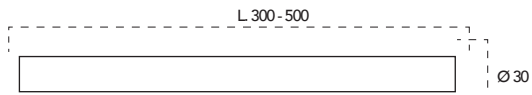

Lampada LED **G24 10W 230V**
NDLS

Misure
dimensioni in mm

Attacco

Efficienza
energetica

Codice	EAN	Watt	CRI	Lumen	Angolo	K	Durata	Inner	Master	Prezzo
I-LUMYA-G24-10W	8031440351621	9W	80	850	100°	6500	25000h	10	50	€ 6,90

Lampada LED **GX53 7W 230V**
NDLS

Misure
dimensioni in mm

Attacco

Efficienza
energetica

Codice	EAN	Watt	CRI	Lumen	Angolo	K	Durata	Inner	Master	Prezzo
I-LUMYA-GX53-7C	8031414891962	7W	80	650	100°	3000	25000h	10	100	€ 6,10
I-LUMYA-GX53-7M	8031440366502	7W	80	650	100°	4000	25000h	10	100	€ 6,10

Lampada LED
S14D 7W - 9W 230V

Misure
dimensioni in mm

Attacco

Efficienza
energetica

Codice	EAN	Watt	CRI	Lumen	Angolo	K	Durata	Inner	Master	Prezzo
I-LUMYA-S14D-7W	8031440353205	7W	80	560	330°	3500	15000h	1	50	€ 23,50
I-LUMYA-S14D-9W	8031440353212	9W	80	720	330°	3500	15000h	1	50	€ 26,70