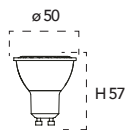

Lampada LED **5,5W 230V**
DLS 

 **Dimmer 10-100** 

Misure
dimensioni in mm

Attacco

Efficienza
energetica

Codice	EAN	Watt	CRI	Lumen	Angolo	K	Durata	Inner	Master	Prezzo
KLASSIC-GU10-6C-DIM	8031414866106	5,5W	80	435	100°	3000 	15000h	10	100	€ 4,10
KLASSIC-GU10-6F-DIM	8031414866076	5,5W	80	435	100°	6500 	15000h	10	100	€ 4,10
KLASSIC-GU10-6M-DIM	8031414866083	5,5W	80	435	100°	4000 	15000h	10	100	€ 4,10

Lampada LED **6W 230V**
NDLS 

Misure
dimensioni in mm

Attacco

Efficienza
energetica

Codice	EAN	Watt	CRI	Lumen	Angolo	K	Durata	Inner	Master	Prezzo
KLASSIC-GU10-6C-KIT	8031440364829	6W	80	490	100°	3000 	15000h	1	20	€ 8,10
KLASSIC-GU10-6F-KIT	8031440364768	6W	80	490	100°	6500 	15000h	1	20	€ 8,10
KLASSIC-GU10-6M-KIT	8031440364836	6W	80	490	100°	4000 	15000h	1	20	€ 8,10