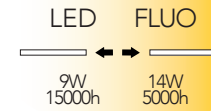

Lampada LED
S14D 7W - 9W 230V

Misure
dimensioni in mm

Attacco

Efficienza
energetica

Codice	EAN	Watt	CRI	Lumen	Angolo	K	Durata	Inner	Master	Prezzo
I-LUMYA-S14D-7W	8031440353205	7W	80	560	330°	3500	15000h	1	50	€ 23,50
I-LUMYA-S14D-9W	8031440353212	9W	80	720	330°	3500	15000h	1	50	€ 26,70