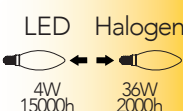

Lampada LED **4W 230V**
NDLS 360°

Misure
dimensioni in mm

Attacco

Efficienza
energetica

	Codice	EAN	Watt	CRI	Lumen	Angolo	K	Durata	Inner	Master	Prezzo
	LUXA-E14C-4M-DIM	8031414866250	4W	80	470	300°	4000	15000h	10	100	€ 3,50