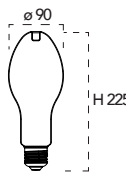

Lampada LED
E40 LOWBAY 26W 230V

Misure
dimensioni in mm

Attacco

Efficienza
energetica

Codice	EAN	Watt	CRI	Lumen	Angolo	K	Durata	Inner	Master	Prezzo
I-LUXA-B-E40HID-26C	8031414879632	26W	80	4000	330°	3000	15000h	5	20	€ 36,70
I-LUXA-B-E40HID-26M	8031414879649	26W	80	4000	330°	4000	15000h	5	20	€ 36,70