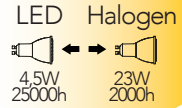

Lampada LED SMART
4,5W 230V

2700K 4000K 6500K

Dimming

Misure
dimensioni in mm

Attacco

Efficienza
energetica

Codice	EAN	Watt	CRI	Lumen	Angolo	K	Durata	Inner	Master	Prezzo
SMART-GU10-CCT	8031414867639	4,5W	80	300	120°		25000h	1	50	€ 17,00