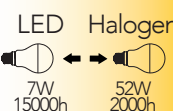

Lampada LED decorativa
7W 230V

Misure
dimensioni in mm

Attacco

Efficienza
energetica

39

Codice	EAN	Watt	CRI	Lumen	Angolo	K	Durata	Inner	Master	Prezzo
I-LUXA-E27-60CR	8031440361644	7W	80	680	180°	4000	15000h	10	100	€ 5,00