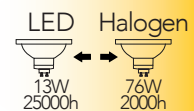

Lampada LED
AR111 13W 230V

DLS 90°

Misure
dimensioni in mm

Attacco

Efficienza
energetica

Codice	EAN	Watt	CRI	Lumen	Angolo	K	Durata	Inner	Master	Prezzo
I-LUMYA-AR111-GU10-C	8031414065585	13W	80	940	45°	3000	25000h	10	20	€ 14,50
I-LUMYA-AR111-GU10	8031414865512	13W	80	940	45°	4000	25000h	10	20	€ 14,50