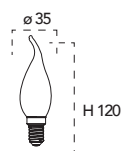

Lampada LED filamento **6W 230V**
NDLS

Misure
dimensioni in mm

Attacco

Efficienza
energetica

	Codice	EAN	Watt	CRI	Lumen	Angolo	K	Durata	Inner	Master	Prezzo
	LUXA-E14S-6C	8031414874132	6W	80	806	300°	2700	15000h	10	100	€ 3,60
	LUXA-E14S-6F	8031414874149	6W	80	806	300°	6500	15000h	10	100	€ 3,60
	LUXA-E14S-6M	8031414874156	6W	80	806	300°	4000	15000h	10	100	€ 3,60

Lampada LED filamento **2W 230V**
NDLS

Misure
dimensioni in mm

Attacco

Efficienza
energetica

	Codice	EAN	Watt	CRI	Lumen	Angolo	K	Durata	Inner	Master	Prezzo
	LUXA-E27-2C	8031414882748	2W	80	250	300°	2700	15000h	10	100	€ 2,30
	LUXA-E27-2M	8031414882755	2W	80	250	300°	4000	15000h	10	100	€ 2,30

Lampada LED filamento **4W 230V**
NDLS

Misure
dimensioni in mm

Attacco

Efficienza
energetica

	Codice	EAN	Watt	CRI	Lumen	Angolo	K	Durata	Inner	Master	Prezzo
	LUXA-E27-4C	8031414873265	4W	80	470	300°	2700	15000h	10	100	€ 2,40
	LUXA-E27-4F	8031414873272	4W	80	470	300°	6500	15000h	10	100	€ 2,40
	LUXA-E27-4M	8031414873296	4W	80	470	300°	4000	15000h	10	100	€ 2,40

Lampada LED filamento **8W 230V**
NDLS

Misure
dimensioni in mm

Attacco

Efficienza
energetica

	Codice	EAN	Watt	CRI	Lumen	Angolo	K	Durata	Inner	Master	Prezzo
	LUXA-E27-8C	8031414861484	8W	80	1055	300°	2700	15000h	10	100	€ 4,00
	LUXA-E27-8F	8031414861668	8W	80	1055	300°	6500	15000h	10	100	€ 4,00
	LUXA-E27-8M	8031414861675	8W	80	1055	300°	4000	15000h	10	100	€ 4,00