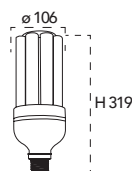

Lampada LED
E27 LOWBAY 35W 230V

Misure
dimensioni in mm

Attacco

Efficienza
energetica

Codice	EAN	Watt	CRI	Lumen	Angolo	K	Durata	Inner	Master	Prezzo
I-LUMYA-E27LB-35C	8031440357364	35W	80	3500	360°	3000	25000h	3	15	€ 29,60
I-LUMYA-E27LB-35M	8031440357708	35W	80	3500	360°	4000	25000h	3	15	€ 29,60

Lampada LED
E40 LOWBAY 55W 230V

Misure
dimensioni in mm

Attacco

Efficienza
energetica

Codice	EAN	Watt	CRI	Lumen	Angolo	K	Durata	Inner	Master	Prezzo
I-LUMYA-E40LB-55M	8031440359283	55W	80	5800	360°	4000	25000h	3	15	€ 55,80

Lampada LED
E40 LOWBAY 100W 230V

Misure
dimensioni in mm

Attacco

Efficienza
energetica

Codice	EAN	Watt	CRI	Lumen	Angolo	K	Durata	Inner	Master	Prezzo
I-LUMYA-E40LB-100M	8031414873159	100W	80	9000	120°	4000	15000h	1	6	€ 52,40
I-LUMYA-E40LB-100-DIFF	8031414873180	DIFFUSORE IN POLICARBONATO PER LAMPADA LED LOWBAY E40 100W						1	6	€ 10,70