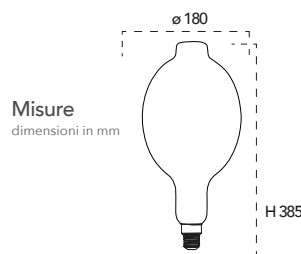

Efficienza
energetica

LED Halogen
8W 15000h ↔ 52W 2000h

Codice	EAN	Watt	CRI	Lumen	Angolo	K	Durata	Inner	Master	Prezzo
I-LUXA-B-E27-BT180	8031414872800	8W	80	680	300°	4000	15000h	1	6	€ 52,70