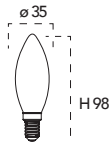

Lampada LED
COB 2W 230V

Misure
dimensioni in mm

Attacco

Efficienza
energetica

KIT 2PZ

Codice	EAN	Watt	CRI	Lumen	Angolo	K	Durata	Inner	Master	Prezzo
LUXA-G9-2C	8031414865734	2W	80	230	360°	3000	25000h	20	100	€ 6,90
LUXA-G9-2M	8031414865741	2W	80	230	360°	4000	25000h	20	100	€ 6,90

Lampada LED
COB 4W 230V
NDLS

Misure
dimensioni in mm

Attacco

Efficienza
energetica

KIT 2PZ

Codice	EAN	Watt	CRI	Lumen	Angolo	K	Durata	Inner	Master	Prezzo
I-LUXA-G9-3,5C	8031414865413	4W	80	450	360°	3000	25000h	10	100	€ 11,30
I-LUXA-G9-3,5M	8031414865444	4W	80	450	360°	4000	25000h	10	100	€ 11,30

Misure
dimensioni in mm

Attacco

Efficienza
energetica

Codice	EAN	Watt	CRI	Lumen	Angolo	K	Durata	Inner	Master	Prezzo
LUXA-B-E14C-4C	8031414861842	4W	80	400	300°	2700	15000h	10	100	€ 2,70
LUXA-B-E14C-4F	8031414861859	4W	80	400	300°	6500	15000h	10	100	€ 2,70
LUXA-B-E14C-4M	8031414861828	4W	80	400	300°	4000	15000h	10	100	€ 2,70

Misure
dimensioni in mm

Attacco

Efficienza
energetica

Codice	EAN	Watt	CRI	Lumen	Angolo	K	Durata	Inner	Master	Prezzo
LUXA-B-E14C-6C	8031414873753	6W	80	680	300°	2700	15000h	10	100	€ 3,90
LUXA-B-E14C-6F	8031414873760	6W	80	680	300°	6500	15000h	10	100	€ 3,90
LUXA-B-E14C-6M	8031414873739	6W	80	680	300°	4000	15000h	10	100	€ 3,90