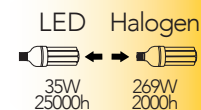

Lampada LED
E27 LOWBAY 35W 230V

Misure
dimensioni in mm

Attacco

Efficienza
energetica

Codice	EAN	Watt	CRI	Lumen	Angolo	K	Durata	Inner	Master	Prezzo
I-LUMYA-E27LB-35C	8031440357364	35W	80	3500	360°	3000	25000h	3	15	€ 29,60
I-LUMYA-E27LB-35M	8031440357708	35W	80	3500	360°	4000	25000h	3	15	€ 29,60