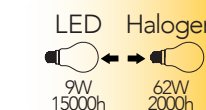

Lampada LED **9W 230V**
NDLS

Misure
dimensioni in mm

Attacco

Efficienza
energetica

	Codice	EAN	Watt	CRI	Lumen	Angolo	K	Durata	Inner	Master	Prezzo
	KLASSIC-E27-10C	8031440364348	9W	80	860	160°	3000	15000h	10	100	€ 2,90
	KLASSIC-E27-10F	8031440364317	9W	80	860	160°	6500	15000h	10	100	€ 2,90
	KLASSIC-E27-10M	8031440364324	9W	80	860	160°	4000	15000h	10	100	€ 2,90

Lampada LED **11W 230V**
NDLS  

Misure
dimensioni in mm

Attacco

Efficienza
energetica

Codice	EAN	Watt	CRI	Lumen	Angolo	K	Durata	Inner	Master	Prezzo	
KLASSIC-E27-12C	8031440364294	11W	80	1050	160°	3000 	15000h	10	100	€ 3,10	
KLASSIC-E27-12F	8031440364300	11W	80	1050	160°	6500 	15000h	10	100	€ 3,10	
KLASSIC-E27-12M	8031440364270	11W	80	1050	160°	4000 	15000h	10	100	€ 3,10	