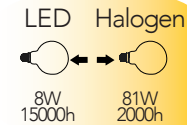

Lampada LED
8W 230V
NDLS 

Misure
dimensioni in mm

Attacco

Efficienza
energetica

Codice	EAN	Watt	CRI	Lumen	Angolo	K	Durata	Inner	Master	Prezzo	
LUXA-B-E27G95-8C	8031414865246	8W	80	950	300°	2700 	15000h	1	20	€ 6,90	
LUXA-B-E27G95-8F	8031414865253	8W	80	950	300°	5000 	15000h	1	20	€ 6,90	
LUXA-B-E27G95-8M	8031414865239	8W	80	950	300°	4000 	15000h	1	20	€ 6,90	