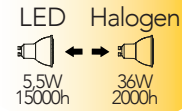

Lampada LED **5,5W 230V**
DLS 

 **Dimmer 10-100** 

Misure
dimensioni in mm

Attacco

Efficienza
energetica

Codice	EAN	Watt	CRI	Lumen	Angolo	K	Durata	Inner	Master	Prezzo
KLASSIC-GU10-6C-DIM	8031414866106	5,5W	80	435	100°	3000 	15000h	10	100	€ 4,10
KLASSIC-GU10-6F-DIM	8031414866076	5,5W	80	435	100°	6500 	15000h	10	100	€ 4,10
KLASSIC-GU10-6M-DIM	8031414866083	5,5W	80	435	100°	4000 	15000h	10	100	€ 4,10

Lampada LED **6W 230V**
NDLS 

Misure
dimensioni in mm

Attacco

Efficienza
energetica

Codice	EAN	Watt	CRI	Lumen	Angolo	K	Durata	Inner	Master	Prezzo
KLASSIC-GU10-6C-KIT	8031440364829	6W	80	490	100°	3000 	15000h	1	20	€ 8,10
KLASSIC-GU10-6F-KIT	8031440364768	6W	80	490	100°	6500 	15000h	1	20	€ 8,10
KLASSIC-GU10-6M-KIT	8031440364836	6W	80	490	100°	4000 	15000h	1	20	€ 8,10