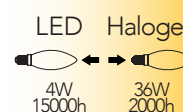

Lampada LED **4W 230V**
NDLS 360°

Misure
dimensioni in mm

Attacco

Efficienza
energetica

KIT 3PZ

	Codice	EAN	Watt	CRI	Lumen	Angolo	K	Durata	Inner	Master	Prezzo
	LUXA-E14C-4C-KIT	8031414865833	4W	80	470	300°	2700	15000h	1	30	€ 6,90
	LUXA-E14C-4F-KIT	8031414865840	4W	80	470	300°	6500	15000h	1	30	€ 6,90
	LUXA-E14C-4M-KIT	8031414865819	4W	80	470	300°	4000	15000h	1	30	€ 6,90