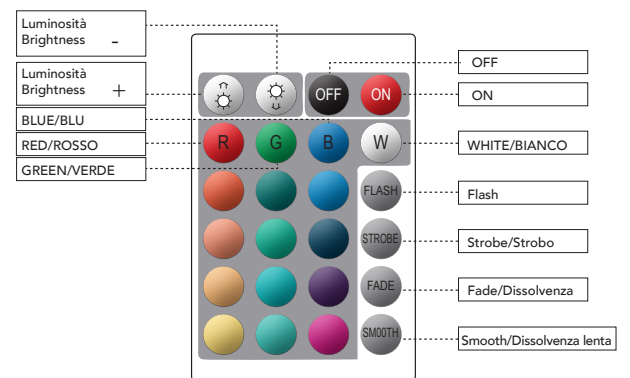

Lampada LED **45W 230V**
NDLS  

Attacco

Efficienza
energetica

LED Halogen

Codice	EAN	Watt	CRI	Lumen	Angolo	K	Durata	Inner	Master	Prezzo	
KLASSIC-E27LB-45M	8031414888382	45W	80	5800	180°	4000 	25 000	1	12	€ 21,20	

Lampada LED RGBW **E27 10W 230V**
NDLS 360°

4000K

Misure
dimensioni in mm

Attacco

Efficienza
energetica

Codice	EAN	Watt	CRI	Lumen	Angolo	K	Durata	Inner	Master	Prezzo
I-LUMYA-E27-RGB	8031440354431	10W	80	935	180°	4000	15000h	10	100	€ 13,30

RADIOCOMANDO INCLUSO

Lampada LED RGBW **GU10 4W 230V**
NDLS 360°

4000K

Misure
dimensioni in mm

Attacco

Efficienza
energetica

Codice	EAN	Watt	CRI	Lumen	Angolo	K	Durata	Inner	Master	Prezzo
I-LUMYA-GU10-RGB	8031440354448	4W	80	270	38°	4000	15000h	10	100	€ 10,90