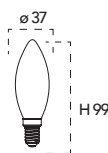

Lampada LED **6W 230V**
NDLS

Misure
dimensioni in mm

Attacco

Efficienza
energetica

	Codice	EAN	Watt	CRI	Lumen	Angolo	Kelvin	Durata	QTA Inner	QTA Master	Prezzo
	KLASSIC-E14C-6C	8031440364188	6W	80	510	180°	3000	15000h	10	100	€ 2,40
	KLASSIC-E14C-6F	8031440364423	6W	80	510	180°	6500	15000h	10	100	€ 2,40
	KLASSIC-E14C-6M	8031440364393	6W	80	510	180°	4000	15000h	10	100	€ 2,40

Lampada LED **8W 230V**
NDLS

Misure
dimensioni in mm

Attacco

Efficienza
energetica

	Codice	EAN	Watt	CRI	Lumen	Angolo	Kelvin	Durata	QTA Inner	QTA Master	Prezzo
	KLASSIC-E14C-8C	8031414865703	8W	80	720	160°	3000	15000h	10	100	€ 2,80
	KLASSIC-E14C-8F	8031414865673	8W	80	720	200°	6500	15000h	10	100	€ 2,80
	KLASSIC-E14C-8M	8031414865680	8W	80	720	160°	4000	15000h	10	100	€ 2,80

Lampada LED **6W 230V**
NDLS

Misure
dimensioni in mm

Attacco

Efficienza
energetica

	Codice	EAN	Watt	CRI	Lumen	Angolo	Kelvin	Durata	QTA Inner	QTA Master	Prezzo
	KLASSIC-E14C-6C-DIM	8031414865710	6W	80	490	160°	3000	25000h	10	100	€ 4,00
	KLASSIC-E14C-6F-DIM	8031414865727	6W	80	490	160°	5000	25000h	10	100	€ 4,00
	KLASSIC-E14C-6M-DIM	8031414865697	6W	80	490	160°	4000	25000h	10	100	€ 4,00

Lampada LED **6W 230V**
NDLS

Misure
dimensioni in mm

Attacco

Efficienza
energetica

KIT 3PZ

	Codice	EAN	Watt	CRI	Lumen	Angolo	Kelvin	Durata	QTA Inner	QTA Master	Prezzo
	KLASSIC-E14C-6C-KIT	8031414864010	6W	80	510	160°	3000	15000h	1	20	€ 7,20
	KLASSIC-E14C-6F-KIT	8031414864027	6W	80	510	160°	6500	15000h	1	20	€ 7,20
	KLASSIC-E14C-6M-KIT	8031414864003	6W	80	510	160°	4000	15000h	1	20	€ 7,20