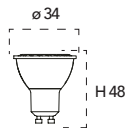

Misure
dimensioni in mm

Attacco