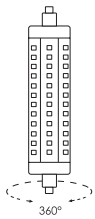

Lampada LED
R7S 4W 230V

Misure
dimensioni in mm

Attacco

Efficienza energetica LED Halogen
4W 25000h ← → 36W 2000h

Codice	EAN	Watt	CRI	Lumen	Angolo	K	Durata	Inner	Master	Prezzo
I-LUMYA-R7S-4W	8031414873166	4W	80	470	360°	3000	25000h	10	100	€ 8,60

Lampada LED **R7S 9W 230V**
NDLS 360°

Misure
dimensioni in mm

Attacco

Efficienza energetica LED Halogen
9W 25000h ← → 81W 2000h

Codice	EAN	Watt	CRI	Lumen	Angolo	K	Durata	Inner	Master	Prezzo
I-LUMYA-R7S-8W	8031414873135	9W	80	1000	360°	3000	25000h	10	100	€ 12,90

Lampada LED **R7S 5W 230V**
NDLS 360°

Misure
dimensioni in mm

Attacco

Efficienza energetica LED Halogen
5W 25000h ← → 38W 2000h

Codice	EAN	Watt	CRI	Lumen	Angolo	K	Durata	Inner	Master	Prezzo
I-LUMYA-R7S5-5W	8031440354417	5W	80	500	360°	3000	25000h	10	50	€ 8,80

Lampada LED
R7S 10W 230V

Misure
dimensioni in mm

Attacco

Efficienza energetica LED Halogen
10W 25000h ← → 76W 2000h

Codice	EAN	Watt	CRI	Lumen	Angolo	K	Durata	Inner	Master	Prezzo
I-LUMYA-R7S5-10W	8031440351652	10W	80	1000	360°	3000	25000h	10	50	€ 10,90

Lampada LED **R7S 13W 230V**
NDLS 360°

Misure
dimensioni in mm

Attacco

Efficienza energetica LED Halogen
13W 25000h ← → 138W 2000h

Codice	EAN	Watt	CRI	Lumen	Angolo	K	Durata	Inner	Master	Prezzo
I-LUMYA-R7S5-16W	8031440359306	13W	80	1700	360°	3000	25000h	10	50	€ 16,60