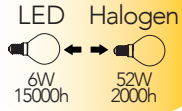

Lampada LED
6W 230V
NDLS 360°

Misure
dimensioni in mm

Attacco

Efficienza
energetica

Codice	EAN	Watt	CRI	Lumen	Angolo	K	Durata	Inner	Master	Prezzo
LUXA-B-E14G-6C	8031414873746	6W	80	680	300°	2700	15000h	10	100	€ 3,90
LUXA-B-E14G-6F	8031414873715	6W	80	680	300°	6500	15000h	10	100	€ 3,90
LUXA-B-E14G-6M	8031414873722	6W	80	680	300°	4000	15000h	10	100	€ 3,90