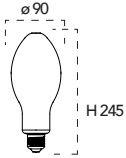

Misure
dimensioni in mm