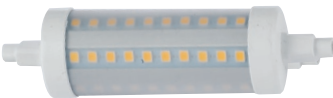

Lampada LED **R7S 13W 230V**
NDLS 360°

Misure
dimensioni in mm