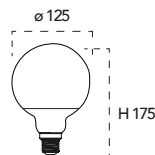

Misure
dimensioni in mm

Attacco