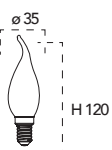

Lampada LED filamento
4W 230V
NDLS

Misure
dimensioni in mm

Attacco

Efficienza
energetica

Codice	EAN	Watt	CRI	Lumen	Angolo	K	Durata	Inner	Master	Prezzo	
LUXA-E14G-4C	8031414861613	4W	80	470	300°	2700	15000h	10	100	€ 2,40	
LUXA-E14G-4F	8031414861620	4W	80	470	300°	6500	15000h	10	100	€ 2,40	
LUXA-E14G-4M	8031414861637	4W	80	470	300°	4000	15000h	10	100	€ 2,40	

Lampada LED filamento
6W 230V
NDLS

Misure
dimensioni in mm

Attacco

Efficienza
energetica

Codice	EAN	Watt	CRI	Lumen	Angolo	K	Durata	Inner	Master	Prezzo	
LUXA-E14G-6C	8031414874071	6W	80	806	300°	2700	15000h	10	100	€ 3,60	
LUXA-E14G-6F	8031414874088	6W	80	806	300°	6500	15000h	10	100	€ 3,60	
LUXA-E14G-6M	8031414874095	6W	80	806	300°	4000	15000h	10	100	€ 3,60	

Lampada LED filamento
4W 230V
NDLS

Misure
dimensioni in mm

Attacco

Efficienza
energetica

KIT 3PZ

Codice	EAN	Watt	CRI	Lumen	Angolo	K	Durata	Inner	Master	Prezzo	
LUXA-E14G-4C-KIT	8031414865826	4W	80	470	300°	2700	15000h	1	30	€ 6,90	
LUXA-E14G-4F-KIT	8031414865796	4W	80	470	300°	6500	15000h	1	30	€ 6,90	
LUXA-E14G-4M-KIT	8031414865802	4W	80	470	300°	4000	15000h	1	30	€ 6,90	

Lampada LED filamento
4W 230V
NDLS

Misure
dimensioni in mm

Attacco

Efficienza
energetica

Codice	EAN	Watt	CRI	Lumen	Angolo	K	Durata	Inner	Master	Prezzo	
LUXA-E14S-4C	8031414861316	4W	80	470	300°	2700	15000h	10	100	€ 2,40	
LUXA-E14S-4F	8031414861644	4W	80	470	300°	6500	15000h	10	100	€ 2,40	
LUXA-E14S-4M	8031414861651	4W	80	470	300°	4000	15000h	10	100	€ 2,40