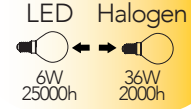

Lampada LED **6W 230V**
NDLS  

Misure
dimensioni in mm

Attacco

Efficienza
energetica

Codice	EAN	Watt	CRI	Lumen	Angolo	Kelvin	Durata	QTA Inner	QTA Master	Prezzo	
KLASSIC-E14G-6C	8031440364409	6W	80	520	180°	3000 	15000h	10	100	€ 2,40	
KLASSIC-E14G-6F	8031440364379	6W	80	520	180°	6500 	15000h	10	100	€ 2,40	
KLASSIC-E14G-6M	8031440364386	6W	80	520	180°	4000 	15000h	10	100	€ 2,40	

Lampada LED **6W 230V**
NDLS   **Dimmer 10-100** 

Misure
dimensioni in mm

Attacco

Efficienza
energetica

Codice	EAN	Watt	CRI	Lumen	Angolo	Kelvin	Durata	QTA Inner	QTA Master	Prezzo	
KLASSIC-E14G-6C-DIM	8031414865659	6W	80	480	160°	3000 	25000h	10	100	€ 4,00	
KLASSIC-E14G-6F-DIM	8031414865666	6W	80	480	160°	5000 	25000h	10	100	€ 4,00	
KLASSIC-E14G-6M-DIM	8031414865635	6W	80	480	160°	4000 	25000h	10	100	€ 4,00	

Lampada LED **6W 230V**
NDLS  

Misure
dimensioni in mm

Attacco

Efficienza
energetica

KIT 3PZ

Codice	EAN	Watt	CRI	Lumen	Angolo	K	Durata	Inner	Master	Prezzo	
KLASSIC-E14G-6C-KIT	8031440364805	6W	80	520	160°	3000 	25000h	1	20	€ 7,20	
KLASSIC-E14G-6F-KIT	8031440364782	6W	80	520	160°	6500 	25000h	1	20	€ 7,20	
KLASSIC-E14G-6M-KIT	8031440364812	6W	80	520	160°	4000 	25000h	1	20	€ 7,20	

Lampada LED **6W 230V**
NDLS

Misure
dimensioni in mm

Attacco

Efficienza
energetica

	Codice	EAN	Watt	CRI	Lumen	Angolo	K	Durata	Inner	Master	Prezzo
	KLASSIC-E14S-6C	8031440364355	6W	80	510	160°	3000	25000h	10	100	€ 2,40
	KLASSIC-E14S-6F	8031440364362	6W	80	510	160°	6500	25000h	10	100	€ 2,40
	KLASSIC-E14S-6M	8031440364331	6W	80	510	160°	4000	25000h	10	100	€ 2,40