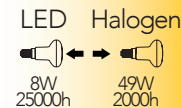

Codice	EAN	Watt	CRI	Lumen	Angolo	K	Durata	Inner	Master	Prezzo
KLASSIC-R63-E27	8031414865970	8W	80	720	120°	3000	25000h	10	50	€ 3,80
KLASSIC-R63-E27M	8031414872947	8W	80	720	120°	4000	25000h	10	50	€ 3,80