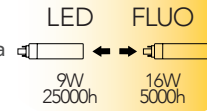

Lampada LED **G24 10W 230V**
NDLS 

Misure
dimensioni in mm

Attacco

Efficienza
energetica

Codice	EAN	Watt	CRI	Lumen	Angolo	K	Durata	Inner	Master	Prezzo
I-LUMYA-G24-10W	8031440351621	9W	80	850	100°	6500	25000h	10	50	€ 6,90