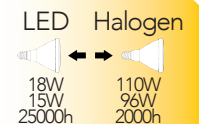

Lampada LED **E27 PAR38 18W-15W 230V**

DLS 90°

Misure
dimensioni in mm

Attacco

Efficienza
energetica

Codice	EAN	Watt	CRI	Lumen	Angolo	K	Durata	Inner	Master	Prezzo
KLASSIC-PAR38	8031414866014	18W	80	1700	30°	3000	25000h	1	20	€ 10,60
KLASSIC-PAR38M	8031414891924	15W	80	1250	38°	4000	25000h	1	50	€ 10,60