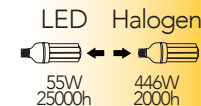

Lampada LED
E40 LOWBAY 55W 230V

Misure
dimensioni in mm

Attacco

Efficienza
energetica

Codice	EAN	Watt	CRI	Lumen	Angolo	K	Durata	Inner	Master	Prezzo
I-LUMYA-E40LB-55M	8031440359283	55W	80	5800	360°	4000	25000h	3	15	€ 55,80