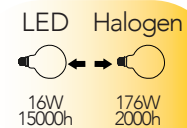

Lampada LED filamento
16W 230V
NDLS

Misure
dimensioni in mm

Attacco

Efficienza
energetica:

Codice	EAN	Watt	CRI	Lumen	Angolo	K	Durata	Inner	Master	Prezzo
LUXA-E27G125-16C	8031414873302	16W	80	2300	300°	2700	15000h	1	20	€ 14,80
LUXA-E27G125-16F	8031414873319	16W	80	2300	300°	6500	15000h	1	20	€ 14,80
LUXA-E27G125-16M	8031414873326	16W	80	2300	300°	4000	15000h	1	20	€ 14,80