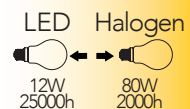

Lampada LED **25W 230V**
NDLS  

Misure
dimensioni in mm

Attacco

Efficienza
energetica

Codice	EAN	Watt	CRI	Lumen	Angolo	K	Durata	Inner	Master	Prezzo	
KLASSIC-E27-27C	8031414891511	25W	80	3452	140°	3000 	25000h	10	50	€ 11,00	
KLASSIC-E27-27F	8031414891528	25W	80	3582	140°	6500 	25000h	10	50	€ 11,00	
KLASSIC-E27-27M	8031414891535	25W	80	3520	140°	4000 	25000h	10	50	€ 11,00	

5

Lampada LED 12W 230V
NDLS 

Dimmer 10-100 

Misure
dimensioni in mm

Attacco

Efficienza
energetica

Codice	EAN	Watt	CRI	Lumen	Angolo	K	Durata	Inner	Master	Prezzo
KLASSIC-E27-12C-DIM	8031414865581	12W	80	1050	240°	3000 	25000h	10	100	€ 4,60
KLASSIC-E27-12F-DIM	8031414866182	12W	80	1050	240°	5000 	25000h	10	100	€ 4,60
KLASSIC-E27-12M-DIM	8031414866151	12W	80	1050	240°	4000 	25000h	10	100	€ 4,60

KIT 3PZ

Lampada LED 11W 230V
NDLS 

Misure
dimensioni in mm

Attacco

Efficienza
energetica

Codice	EAN	Watt	CRI	Lumen	Angolo	K	Durata	Inner	Master	Prezzo
 KLASSIC-E27-12C-KIT	8031440364799	11W	80	1050	160°	3000 	15000h	1	20	€ 9,40
 KLASSIC-E27-12F-KIT	8031440355032	11W	80	1050	160°	6500 	15000h	1	20	€ 9,40
 KLASSIC-E27-12M-KIT	8031440355063	11W	80	1050	160°	4000 	15000h	1	20	€ 9,40