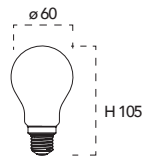

Lampada LED filamento **2,2W 230V**
NDLS

Misure
dimensioni in mm

Attacco

Codice	EAN	Watt	CRI	Lumen	Angolo	K	Durata	Inner	Master	Prezzo	
LUXA-E27HL-2C	8031414891689	2,2W	80	470	320°	2700	50000h	10	100	€ 5,70	
LUXA-E27HL-2F	8031414891696	2,2W	80	470	320°	6500	50000h	10	100	€ 5,70	
LUXA-E27HL-2M	8031414891702	2,2W	80	470	320°	4000	50000h	10	100	€ 5,70	

Lampada LED filamento **3,8W 230V**
NDLS

Misure
dimensioni in mm

Attacco

Codice	EAN	Watt	CRI	Lumen	Angolo	K	Durata	Inner	Master	Prezzo	
LUXA-E27HL-4C	8031414891719	3,8W	80	806	320°	3000	50000h	10	100	€ 6,70	
LUXA-E27HL-4F	8031414891726	3,8W	80	806	320°	6500	50000h	10	100	€ 6,70	
LUXA-E27HL-4M	8031414891733	3,8W	80	806	320°	4000	50000h	10	100	€ 6,70	

Lampada LED filamento **4,9W 230V**
NDLS

Misure
dimensioni in mm

Attacco

Codice	EAN	Watt	CRI	Lumen	Angolo	K	Durata	Inner	Master	Prezzo	
LUXA-E27HL-5C	8031414891740	4,9W	80	1055	320°	3000	50000h	10	100	€ 8,50	
LUXA-E27HL-5F	8031414891757	4,9W	80	1055	320°	6500	50000h	10	100	€ 8,50	
LUXA-E27HL-5M	8031414891764	4,9W	80	1055	320°	4000	50000h	10	100	€ 8,50	

Lampada LED filamento **7W 230V**
NDLS

Misure
dimensioni in mm

Attacco

Codice	EAN	Watt	CRI	Lumen	Angolo	K	Durata	Inner	Master	Prezzo	
LUXA-E27HL-7C	8031414893157	7W	80	1521	320°	3000	50000h	10	100	€ 9,50	
LUXA-E27HL-7F	8031414893164	7W	80	1521	320°	6500	50000h	10	100	€ 9,50	
LUXA-E27HL-7M	8031414893171	7W	80	1521	320°	4000	50000h	10	100	€ 9,50