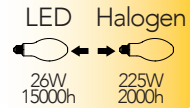

Lampada LED filamento
26W LOWBAY 230V

Misure
dimensioni in mm

Attacco

Efficienza
energetica

Codice	EAN	Watt	CRI	Lumen	Angolo	K	Durata	Inner	Master	Prezzo
I-LUXA-B-E27HID-26C	8031414879656	26W	80	4000	330°	3000	15000h	5	20	€ 36,70
I-LUXA-B-E27HID-26M	8031414879663	26W	80	4000	330°	4000	15000h	5	20	€ 36,70