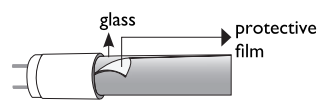

Lampada LED
G13-T8 9W - 18W - 22W 230V
NDLS 360°