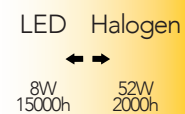

Codice	EAN	Watt	CRI	Lumen	Angolo	K	Durata	Inner	Master	Prezzo	
I-LUXA-V-E27-G200	8031414865536	8W	80	730	300°	2500	15000h	1	6	€ 48,20