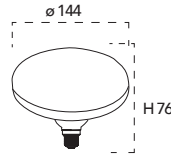

Misure
dimensioni in mm

Attacco