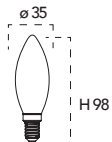

Lampada LED
COB 2W 230V

Misure
dimensioni in mm

Attacco

Efficienza
energetica

KIT 2PZ

Codice	EAN	Watt	CRI	Lumen	Angolo	K	Durata	Inner	Master	Prezzo
LUXA-G9-2C	8031414865734	2W	80	230	360°	3000	25000h	20	100	€ 6,90
LUXA-G9-2M	8031414865741	2W	80	230	360°	4000	25000h	20	100	€ 6,90

Lampada LED
COB 4W 230V
NDLS

Misure
dimensioni in mm

Attacco

Efficienza
energetica

KIT 2PZ

Codice	EAN	Watt	CRI	Lumen	Angolo	K	Durata	Inner	Master	Prezzo
I-LUXA-G9-3,5C	8031414865413	4W	80	450	360°	3000	25000h	10	100	€ 11,30
I-LUXA-G9-3,5M	8031414865444	4W	80	450	360°	4000	25000h	10	100	€ 11,30

Misure
dimensioni in mm

Attacco

Efficienza
energetica

Codice	EAN	Watt	CRI	Lumen	Angolo	K	Durata	Inner	Master	Prezzo
LUXA-B-E14C-4C	8031414861842	4W	80	400	300°	2700	15000h	10	100	€ 2,70
LUXA-B-E14C-4F	8031414861859	4W	80	400	300°	6500	15000h	10	100	€ 2,70
LUXA-B-E14C-4M	8031414861828	4W	80	400	300°	4000	15000h	10	100	€ 2,70

Misure
dimensioni in mm

Attacco

Efficienza
energetica

Codice	EAN	Watt	CRI	Lumen	Angolo	K	Durata	Inner	Master	Prezzo
LUXA-B-E14C-6C	8031414873753	6W	80	680	300°	2700	15000h	10	100	€ 3,90
LUXA-B-E14C-6F	8031414873760	6W	80	680	300°	6500	15000h	10	100	€ 3,90
LUXA-B-E14C-6M	8031414873739	6W	80	680	300°	4000	15000h	10	100	€ 3,90