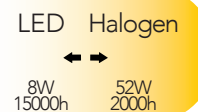

Lampada LED
8W 230V
NDLS

Misure
dimensioni in mm

Attacco

Efficienza
energetica

	Codice	EAN	Watt	CRI	Lumen	Angolo	K	Durata	Inner	Master	Prezzo
	I-LUXA-B-E27-G200	8031414873197	8W	80	730	300°	4000	15000h	1	6	€ 50,50