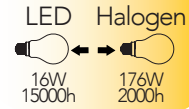

Lampada LED filamento **16W 230V**
NDLS 

Misure
dimensioni in mm

Attacco

Efficienza
energetica

Codice	EAN	Watt	CRI	Lumen	Angolo	K	Durata	Inner	Master	Prezzo
LUXA-E27-16C	8031414873234	16W	80	2300	300°	2700	15000h	10	100	€ 9,90
LUXA-E27-16F	8031414873241	16W	80	2300	300°	6500	15000h	10	100	€ 9,90
LUXA-E27-16M	8031414873258	16W	80	2300	300°	4000	15000h	10	100	€ 9,90