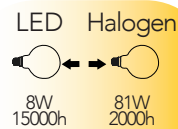

Lampada LED filamento
8W 230V

Misure
dimensioni in mm

Attacco

Efficienza
energetica

Codice	EAN	Watt	CRI	Lumen	Angolo	K	Durata	Inner	Master	Prezzo
LUXA-E27G125-8M-DIM	8031414873333	8W	80	1055	300°	4000	15000h	1	20	€ 10,50