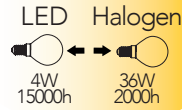

Lampada LED
4W 230V
NDLS 360°

Misure
dimensioni in mm

Attacco

Efficienza
energetica

KIT 3PZ

Codice	EAN	Watt	CRI	Lumen	Angolo	K	Durata	Inner	Master	Prezzo
LUXA-B-E14G-4C-KIT	8031414865895	4W	80	400	300°	2700	15000h	1	30	€ 7,70
LUXA-B-E14G-4F-KIT	8031414865871	4W	80	400	300°	6500	15000h	1	30	€ 7,70
LUXA-B-E14G-4M-KIT	8031414865901	4W	80	400	300°	4000	15000h	1	30	€ 7,70