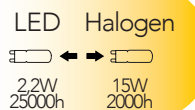

Lampada LED **2,2W 230V**
NDLS

Misure
dimensioni in mm

Attacco

Efficienza
energetica

KIT 2PZ

	Codice	EAN	Watt	CRI	Lumen	Angolo	K	Durata	Inner	Master	Prezzo
	KLASSIC-G9-2,5C	8031414866120	2,2W	80	190	360°	3000	25000h	50	250	€ 5,70
	KLASSIC-G9-2,5M	8031414866090	2,2W	80	190	360°	4000	25000h	50	250	€ 5,70