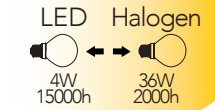

Lampada LED
4W 230V
NDLS

Misure
dimensioni in mm

Attacco

Efficienza
energetica

	Codice	EAN	Watt	CRI	Lumen	Angolo	K	Durata	Inner	Master	Prezzo
	LUXA-B-E27-4C	8031414872879	4W	80	400	300°	2700	15000h	10	100	€ 2,60
	LUXA-B-E27-4F	8031414872886	4W	80	400	300°	6500	15000h	10	100	€ 2,60
	LUXA-B-E27-4M	8031414872855	4W	80	400	300°	4000	15000h	10	100	€ 2,60