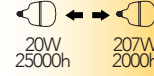

Lampada LED **20W 230V**
NDLS  

Attacco

Efficienza
energetica

LED Halogen

Codice	EAN	Watt	CRI	Lumen	Angolo	K	Durata	Inner	Master	Prezzo	
KLASSIC-E27LB-20C	8031414888320	20W	80	2430	140°	3000 	25 000	1	50	€ 10,40	
KLASSIC-E27LB-20F	8031414888337	20W	80	2700	140°	6500 	25 000	1	50	€ 10,40	
KLASSIC-E27LB-20M	8031414888344	20W	80	2700	140°	4000 	25 000	1	50	€ 10,40	