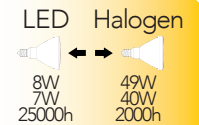

Lampada LED **E27 PAR20 8W-7W 230V**

DLS 120°

Misure
dimensioni in mm

Attacco

Efficienza
energetica

Codice	EAN	Watt	CRI	Lumen	Angolo	K	Durata	Inner	Master	Prezzo
KLASSIC-PAR20	8031414866021	8W	80	640	40°	3000	25000h	1	50	€ 4,80
KLASSIC-PAR20M	8031414891900	7W	80	550	38°	4000	25000h	1	50	€ 4,80