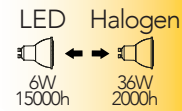

Lampada LED **6W 230V**
NDLS 

Misure
dimensioni in mm

Attacco

Efficienza
energetica

Codice	EAN	Watt	CRI	Lumen	Angolo	K	Durata	Inner	Master	Prezzo
KLASSIC-GU10-6C-KIT	8031440364829	6W	80	490	100°	3000 	15000h	1	20	€ 8,10
KLASSIC-GU10-6F-KIT	8031440364768	6W	80	490	100°	6500 	15000h	1	20	€ 8,10
KLASSIC-GU10-6M-KIT	8031440364836	6W	80	490	100°	4000 	15000h	1	20	€ 8,10