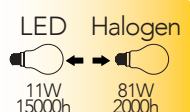

KIT 3PZ

Lampada LED 11W 230V
NDLS 

Misure
dimensioni in mm

Attacco

Efficienza
energetica

Codice	EAN	Watt	CRI	Lumen	Angolo	K	Durata	Inner	Master	Prezzo
 KLASSIC-E27-12C-KIT	8031440364799	11W	80	1050	160°	3000 	15000h	1	20	€ 9,40
 KLASSIC-E27-12F-KIT	8031440355032	11W	80	1050	160°	6500 	15000h	1	20	€ 9,40
 KLASSIC-E27-12M-KIT	8031440355063	11W	80	1050	160°	4000 	15000h	1	20	€ 9,40

Lampada LED **15W 230V**
NDLS

Misure
dimensioni in mm

Attacco

Efficienza
energetica

Codice	EAN	Watt	CRI	Lumen	Angolo	K	Durata	Inner	Master	Prezzo	
KLASSIC-E27G95-15C	8031414865505	15W	80	1500	200°	3000	15000h	1	20	€ 8,50	
KLASSIC-E27G95-15F	8031414865482	15W	80	1500	200°	6500	15000h	1	20	€ 8,50	
KLASSIC-E27G95-15M	8031414865475	15W	80	1500	200°	4000	15000h	1	20	€ 8,50	