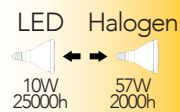

Lampada LED **E27 PAR30 10W 230V**
DLS 

Misure
dimensioni in mm

Attacco

Efficienza
energetica:

Codice	EAN	Watt	CRI	Lumen	Angolo	K	Durata	Inner	Master	Prezzo
KLASSIC-B-PAR30	8031414891436	10W	80	750	38°	3000 	25000h	1	50	€ 7,60
KLASSIC-B-PAR30M	8031414891887	10W	80	750	38°	4000 	25000h	1	50	€ 7,60