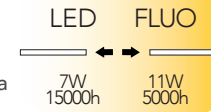

Lampada LED
S14D 7W - 9W 230V

Misure
dimensioni in mm

Attacco

Efficienza
energetica

Codice	EAN	Watt	CRI	Lumen	Angolo	K	Durata	Inner	Master	Prezzo
I-LUMYA-S14D-7W	8031440353205	7W	80	560	330°	3500	15000h	1	50	€ 23,50
I-LUMYA-S14D-9W	8031440353212	9W	80	720	330°	3500	15000h	1	50	€ 26,70