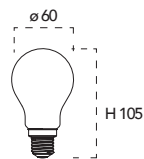

Misure
dimensioni in mm