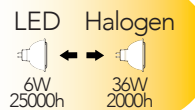

Lampada LED **6,5W 230V**
DLS

Misure
dimensioni in mm

Attacco

Efficienza
energetica

	Codice	EAN	Watt	CRI	Lumen	Angolo	K	Durata	Inner	Master	Prezzo
	KLASSIC-GU10NR-6C	8031414874224	6,5W	80	350	13°	3000	15000h	10	50	€ 7,40
	KLASSIC-GU10NR-6F	8031414874200	6,5W	80	350	13°	6500	15000h	10	50	€ 7,40
	KLASSIC-GU10NR-6M	8031414874194	6,5W	80	350	13°	4000	15000h	10	50	€ 7,40

Lampada LED **6W 12V AC/DC**
NDLS

Misure
dimensioni in mm

Attacco

Efficienza
energetica

	Codice	EAN	Watt	CRI	Lumen	Angolo	K	Durata	Inner	Master	Prezzo
	KLASSIC-MR16-6C	8031414866052	6W	80	600	100°	3000	25000h	10	100	€ 3,10
	KLASSIC-MR16-6F	8031414866069	6W	80	600	100°	6500	25000h	10	100	€ 3,10
	KLASSIC-MR16-6M	8031414866038	6W	80	600	100°	4000	25000h	10	100	€ 3,10