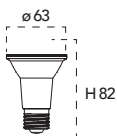

Misure
dimensioni in mm

Attacco