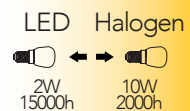

Codice	EAN	Watt	CRI	Lumen	Angolo	K	Durata	Inner	Master	Prezzo
KLASSIC-E27-FAN	8031414885961	8W	80	960	120°	4000	20000h	1	20	€ 17,70

Lampada LED **2W 230V**
NDLS 360°

Misure
dimensioni in mm

Attacco

Efficienza
energetica