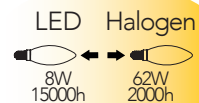

Lampada LED **8W 230V**
NDLS  

Misure
dimensioni in mm

Attacco

Efficienza
energetica

	Codice	EAN	Watt	CRI	Lumen	Angolo	Kelvin	Durata	QTA Inner	QTA Master	Prezzo
	KLASSIC-E14C-8C	8031414865703	8W	80	720	160°	3000 	15000h	10	100	€ 2,80
	KLASSIC-E14C-8F	8031414865673	8W	80	720	200°	6500 	15000h	10	100	€ 2,80
	KLASSIC-E14C-8M	8031414865680	8W	80	720	160°	4000 	15000h	10	100	€ 2,80

Lampada LED **6W 230V**
NDLS  

Misure
dimensioni in mm

Attacco

Efficienza
energetica

	Codice	EAN	Watt	CRI	Lumen	Angolo	Kelvin	Durata	QTA Inner	QTA Master	Prezzo
	KLASSIC-E14C-6C-DIM	8031414865710	6W	80	490	160°	3000 	25000h	10	100	€ 4,00
	KLASSIC-E14C-6F-DIM	8031414865727	6W	80	490	160°	5000 	25000h	10	100	€ 4,00
	KLASSIC-E14C-6M-DIM	8031414865697	6W	80	490	160°	4000 	25000h	10	100	€ 4,00

Lampada LED **6W 230V**
NDLS  

Misure
dimensioni in mm

Attacco

Efficienza
energetica

KIT 3PZ

	Codice	EAN	Watt	CRI	Lumen	Angolo	Kelvin	Durata	QTA Inner	QTA Master	Prezzo
	KLASSIC-E14C-6C-KIT	8031414864010	6W	80	510	160°	3000 	15000h	1	20	€ 7,20
	KLASSIC-E14C-6F-KIT	8031414864027	6W	80	510	160°	6500 	15000h	1	20	€ 7,20
	KLASSIC-E14C-6M-KIT	8031414864003	6W	80	510	160°	4000 	15000h	1	20	€ 7,20