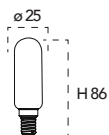

Misure
dimensioni in mm

Attacco

Efficienza
energetica

Codice	EAN	Watt	CRI	Lumen	Angolo	K	Durata	Inner	Master	Prezzo
LUXA-E27G125-8M-DIM	8031414873333	8W	80	1055	300°	4000	15000h	1	20	€ 10,50

Lampada LED
T25 4W 230V
NDLS 360°

Lampada LED
T25 4,5W 230V

Misure
dimensioni in mm

Attacco

Efficienza
energetica

Codice	EAN	Watt	CRI	Lumen	Angolo	K	Durata	Inner	Master	Prezzo
LUXA-E14T25-4,5C	8031414873203	4W	80	470	300°	2700	15000h	10	100	€ 2,60
LUXA-E14T25-4,5F	8031414873210	4W	80	470	300°	6500	15000h	10	100	€ 2,60
LUXA-E14T25-4,5M	8031414873227	4W	80	470	300°	4000	15000h	10	100	€ 2,60

Lampada LED
T45 8W 230V
NDLS 360°

Misure
dimensioni in mm

Attacco

Efficienza
energetica

Codice	EAN	Watt	CRI	Lumen	Angolo	K	Durata	Inner	Master	Prezzo
LUXA-E27T45-8C	8031414874163	8W	80	1055	300°	2700	15000h	10	100	€ 3,90
LUXA-E27T45-8F	8031414874187	8W	80	1055	300°	6500	15000h	10	100	€ 3,90
LUXA-E27T45-8M	8031414874170	8W	80	1055	300°	4000	15000h	10	100	€ 3,90

Misure
dimensioni in mm

Attacco

Efficienza
energetica

39

Codice	EAN	Watt	CRI	Lumen	Angolo	K	Durata	Inner	Master	Prezzo
I-LUXA-E27-60CR	8031440361644	7W	80	680	180°	4000	15000h	10	100	€ 5,00

Misure
dimensioni in mm

Attacco

Efficienza
energetica

Codice	EAN	Watt	CRI	Lumen	Angolo	K	Durata	Inner	Master	Prezzo
I-LUXA-E27-80CR	8031440361651	7W	80	680	180°	4000	15000h	1	40	€ 5,50