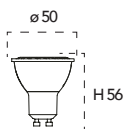

Misure
dimensioni in mm

Attacco