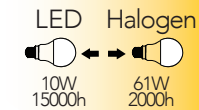

Lampada LED RGBW **E27 10W 230V**
NDLS 360°

4000K

Misure
dimensioni in mm

Attacco

Efficienza
energetica

Codice	EAN	Watt	CRI	Lumen	Angolo	K	Durata	Inner	Master	Prezzo
I-LUMYA-E27-RGB	8031440354431	10W	80	935	180°	4000	15000h	10	100	€ 13,30