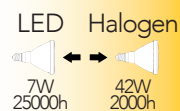

Lampada LED **E27 PAR20 7W 230V**
DLS 

Misure
dimensioni in mm

Attacco

Efficienza
energetica:

Codice	EAN	Watt	CRI	Lumen	Angolo	K	Durata	Inner	Master	Prezzo
KLASSIC-B-PAR20	8031414891429	7W	80	550	38°	3000 	25000h	1	50	€ 4,80
KLASSIC-B-PAR20M	8031414891870	7W	80	550	38°	4000 	25000h	1	50	€ 4,80