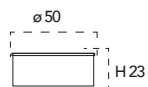

Lampada LED **6W 230V**
NDLS

Dimmer 10-100

Misure
dimensioni in mm

Connection by soldering
Cavo incluso 1,2m
1,2m cable included