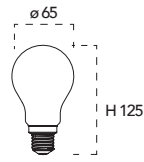

Lampada LED
16W 230V
NDLS

Misure
dimensioni in mm

Attacco

Efficienza
energetica

Codice	EAN	Watt	CRI	Lumen	Angolo	K	Durata	Inner	Master	Prezzo	
LUXA-B-E27-16C	8031414872923	16W	80	2000	300°	2700	15000h	10	100	€ 10,30	
LUXA-B-E27-16F	8031414872893	16W	80	2000	300°	6500	15000h	10	100	€ 10,30	
LUXA-B-E27-16M	8031414872909	16W	80	2000	300°	4000	15000h	10	100	€ 10,30	

Lampada LED
8W 230V
NDLS

Misure
dimensioni in mm

Attacco

Efficienza
energetica

KIT 3PZ

Codice	EAN	Watt	CRI	Lumen	Angolo	K	Durata	Inner	Master	Prezzo	
LUXA-B-E27-8C-KIT	8031414865888	8W	80	950	300°	2700	15000h	1	30	€ 13,60	
LUXA-B-E27-8F-KIT	8031414865864	8W	80	950	300°	6500	15000h	1	30	€ 13,60	
LUXA-B-E27-8M-KIT	8031414865857	8W	80	950	300°	4000	15000h	1	30	€ 13,60	

Lampada LED
8W 230V
NDLS

Misure
dimensioni in mm

Attacco

Efficienza
energetica

Codice	EAN	Watt	CRI	Lumen	Angolo	K	Durata	Inner	Master	Prezzo	
LUXA-B-E27G95-8C	8031414865246	8W	80	950	300°	2700	15000h	1	20	€ 6,90	
LUXA-B-E27G95-8F	8031414865253	8W	80	950	300°	5000	15000h	1	20	€ 6,90	
LUXA-B-E27G95-8M	8031414865239	8W	80	950	300°	4000	15000h	1	20	€ 6,90