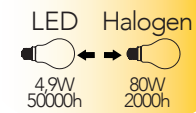

Codice	EAN	Watt	CRI	Lumen	Angolo	K	Durata	Inner	Master	Prezzo	
LUXA-E27HL-5C	8031414891740	4,9W	80	1055	320°	3000	50000h	10	100	€ 8,50	
LUXA-E27HL-5F	8031414891757	4,9W	80	1055	320°	6500	50000h	10	100	€ 8,50	
LUXA-E27HL-5M	8031414891764	4,9W	80	1055	320°	4000	50000h	10	100	€ 8,50