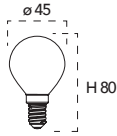

Lampada LED **6W 230V**
NDLS  

Misure
dimensioni in mm

Attacco

Efficienza
energetica

	Codice	EAN	Watt	CRI	Lumen	Angolo	Kelvin	Durata	QTA Inner	QTA Master	Prezzo
	KLASSIC-E14C-6C-DIM	8031414865710	6W	80	490	160°	3000 	25000h	10	100	€ 4,00
	KLASSIC-E14C-6F-DIM	8031414865727	6W	80	490	160°	5000 	25000h	10	100	€ 4,00
	KLASSIC-E14C-6M-DIM	8031414865697	6W	80	490	160°	4000 	25000h	10	100	€ 4,00

Lampada LED **6W 230V**
NDLS  

Misure
dimensioni in mm

Attacco

Efficienza
energetica

KIT 3PZ

	Codice	EAN	Watt	CRI	Lumen	Angolo	Kelvin	Durata	QTA Inner	QTA Master	Prezzo
	KLASSIC-E14C-6C-KIT	8031414864010	6W	80	510	160°	3000 	15000h	1	20	€ 7,20
	KLASSIC-E14C-6F-KIT	8031414864027	6W	80	510	160°	6500 	15000h	1	20	€ 7,20
	KLASSIC-E14C-6M-KIT	8031414864003	6W	80	510	160°	4000 	15000h	1	20	€ 7,20

Lampada LED **6W 230V**
NDLS  

Misure
dimensioni in mm

Attacco

Efficienza
energetica

Codice	EAN	Watt	CRI	Lumen	Angolo	Kelvin	Durata	QTA Inner	QTA Master	Prezzo	
KLASSIC-E14G-6C	8031440364409	6W	80	520	180°	3000 	15000h	10	100	€ 2,40	
KLASSIC-E14G-6F	8031440364379	6W	80	520	180°	6500 	15000h	10	100	€ 2,40	
KLASSIC-E14G-6M	8031440364386	6W	80	520	180°	4000 	15000h	10	100	€ 2,40	