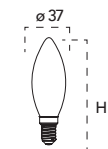

Lampada LED **8W 230V**
NDLS  

Misure
dimensioni in mm

Attacco

Efficienza
energetica

	Codice	EAN	Watt	CRI	Lumen	Angolo	Kelvin	Durata	QTA Inner	QTA Master	Prezzo
	KLASSIC-E14C-8C	8031414865703	8W	80	720	160°	3000 	15000h	10	100	€ 2,80
	KLASSIC-E14C-8F	8031414865673	8W	80	720	200°	6500 	15000h	10	100	€ 2,80
	KLASSIC-E14C-8M	8031414865680	8W	80	720	160°	4000 	15000h	10	100	€ 2,80

Lampada LED **6W 230V**
NDLS  

Misure
dimensioni in mm

Attacco

Efficienza
energetica

	Codice	EAN	Watt	CRI	Lumen	Angolo	Kelvin	Durata	QTA Inner	QTA Master	Prezzo
	KLASSIC-E14C-6C-DIM	8031414865710	6W	80	490	160°	3000 	25000h	10	100	€ 4,00
	KLASSIC-E14C-6F-DIM	8031414865727	6W	80	490	160°	5000 	25000h	10	100	€ 4,00
	KLASSIC-E14C-6M-DIM	8031414865697	6W	80	490	160°	4000 	25000h	10	100	€ 4,00