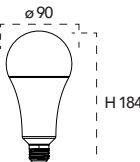

Lampada LED **6W 230V**
NDLS  

Misure
dimensioni in mm

Attacco

Efficienza
energetica

Codice	EAN	Watt	CRI	Lumen	Angolo	Kelvin	Durata	QTA Inner	QTA Master	Prezzo	
KLASSIC-E14G-6C	8031440364409	6W	80	520	180°	3000 	15000h	10	100	€ 2,40	
KLASSIC-E14G-6F	8031440364379	6W	80	520	180°	6500 	15000h	10	100	€ 2,40	
KLASSIC-E14G-6M	8031440364386	6W	80	520	180°	4000 	15000h	10	100	€ 2,40	

Lampada LED **14W 230V**
NDLS  

Misure
dimensioni in mm

Attacco

Efficienza
energetica

Codice	EAN	Watt	CRI	Lumen	Angolo	K	Durata	Inner	Master	Prezzo	
KLASSIC-E27-15C	8031440364287	14W	80	1416	150°	3000 	15000h	10	100	€ 4,30	
KLASSIC-E27-15F	8031440364256	14W	80	1550	150°	6500 	15000h	10	100	€ 4,30	
KLASSIC-E27-15M	8031440364263	14W	80	1550	150°	4000 	15000h	10	100	€ 4,30	

Lampada LED **19W 230V**
NDLS  

Misure
dimensioni in mm

Attacco

Efficienza
energetica

Codice	EAN	Watt	CRI	Lumen	Angolo	K	Durata	Inner	Master	Prezzo	
KLASSIC-E27-19C	8031414891481	19W	80	2452	140°	3000 	25000h	10	100	€ 6,50	
KLASSIC-E27-19F	8031414891504	19W	80	2618	140°	6500 	25000h	10	100	€ 6,50	
KLASSIC-E27-19M	8031414891498	19W	80	2562	140°	4000 	25000h	10	100	€ 6,50	

Lampada LED **25W 230V**
NDLS  

Misure
dimensioni in mm

Attacco

Efficienza
energetica

Codice	EAN	Watt	CRI	Lumen	Angolo	K	Durata	Inner	Master	Prezzo	
KLASSIC-E27-27C	8031414891511	25W	80	3452	140°	3000 	25000h	10	50	€ 11,00	
KLASSIC-E27-27F	8031414891528	25W	80	3582	140°	6500 	25000h	10	50	€ 11,00	
KLASSIC-E27-27M	8031414891535	25W	80	3520	140°	4000 	25000h	10	50	€ 11,00	