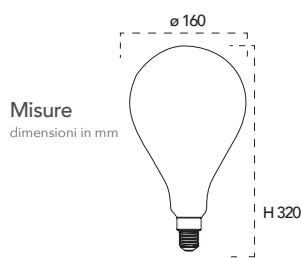

Efficienza
energetica

LED Halogen
8W 15000h ↔ 52W 2000h

Codice	EAN	Watt	CRI	Lumen	Angolo	K	Durata	Inner	Master	Prezzo
I-LUXA-B-E27-GLS160	8031414872787	8W	80	680	300°	4000	15000h	1	6	€ 44,90