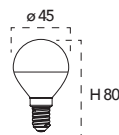

Misure
dimensioni in mm

Attacco