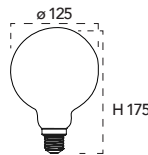

Lampada LED
16W 230V
NDLS

Misure
dimensioni in mm

Attacco

Efficienza
energetica

	Codice	EAN	Watt	CRI	Lumen	Angolo	K	Durata	Inner	Master	Prezzo
	LUXA-B-E27G95-16C	8031414872817	16W	80	2000	300°	2700	15000h	1	20	€ 12,90
	LUXA-B-E27G95-16F	8031414872824	16W	80	2000	300°	6500	15000h	1	20	€ 12,90
	LUXA-B-E27G95-16M	8031414872794	16W	80	2000	300°	4000	15000h	1	20	€ 12,90

Lampada LED
8W 230V
NDLS

Misure
dimensioni in mm

Attacco

Efficienza
energetica

	Codice	EAN	Watt	CRI	Lumen	Angolo	K	Durata	Inner	Master	Prezzo
	LUXA-B-E27G125-8C	8031414861774	8W	80	950	300°	2700	15000h	1	20	€ 10,40
	LUXA-B-E27G125-8F	8031414861743	8W	80	1055	300°	6500	15000h	1	20	€ 10,40
	LUXA-B-E27G125-8M	8031414861750	8W	80	950	300°	4000	15000h	1	20	€ 10,40

Lampada LED
16W 230V
NDLS

Misure
dimensioni in mm

Attacco

Efficienza
energetica

	Codice	EAN	Watt	CRI	Lumen	Angolo	K	Durata	Inner	Master	Prezzo
	LUXA-B-E27G125-16C	8031414872862	16W	80	2000	300°	2700	15000h	1	20	€ 15,70
	LUXA-B-E27G125-16F	8031414872831	16W	80	2000	300°	6500	15000h	1	20	€ 15,70
	LUXA-B-E27G125-16M	8031414872848	16W	80	2000	300°	4000	15000h	1	20	€ 15,70

Lampada LED
8W 230V
NDLS

Misure
dimensioni in mm

Attacco

Efficienza
energetica

	Codice	EAN	Watt	CRI	Lumen	Angolo	K	Durata	Inner	Master	Prezzo
	I-LUXA-B-E27-G200	8031414873197	8W	80	730	300°	4000	15000h	1	6	€ 50,50