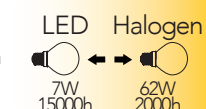

Lampada LED **7W 230V**
NDLS

Misure
dimensioni in mm

Attacco

Efficienza
energetica

	Codice	EAN	Watt	CRI	Lumen	Angolo	K	Durata	Inner	Master	Prezzo
	KLASSIC-E27-7C	8031414873098	7W	80	800	180°	3000	15000h	10	100	€ 2,90
	KLASSIC-E27-7F	8031414873104	7W	80	800	180°	6500	15000h	10	100	€ 2,90
	KLASSIC-E27-7M	8031414873074	7W	80	800	180°	4000	15000h	10	100	€ 2,90

Lampada LED **9W 230V**
NDLS

Misure
dimensioni in mm

Attacco

Efficienza
energetica

	Codice	EAN	Watt	CRI	Lumen	Angolo	K	Durata	Inner	Master	Prezzo
	KLASSIC-E27-10C	8031440364348	9W	80	860	160°	3000	15000h	10	100	€ 2,90
	KLASSIC-E27-10F	8031440364317	9W	80	860	160°	6500	15000h	10	100	€ 2,90
	KLASSIC-E27-10M	8031440364324	9W	80	860	160°	4000	15000h	10	100	€ 2,90