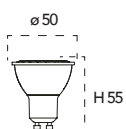

Misure
dimensioni in mm

Attacco