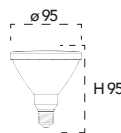

Misure
dimensioni in mm

Attacco