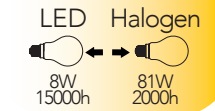

Lampada LED
8W 230V
NDLS

Misure
dimensioni in mm

Attacco

Efficienza
energetica

	Codice	EAN	Watt	CRI	Lumen	Angolo	K	Durata	Inner	Master	Prezzo
	LUXA-B-E27-8C	8031414861781	8W	80	950	300°	2700	15000h	10	100	€ 4,60
	LUXA-B-E27-8F	8031414861798	8W	80	950	300°	6500	15000h	10	100	€ 4,60
	LUXA-B-E27-8M	8031414861767	8W	80	950	300°	4000	15000h	10	100	€ 4,60