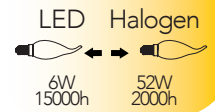

Lampada LED
6W 230V
NDLS

Misure
dimensioni in mm

Attacco

Efficienza
energetica

	Codice	EAN	Watt	CRI	Lumen	Angolo	K	Durata	Inner	Master	Prezzo
	LUXA-B-E14S-6C	8031414873951	6W	80	680	300°	2700	15000h	10	100	€ 3,90
	LUXA-B-E14S-6F	8031414873968	6W	80	680	300°	6500	15000h	10	100	€ 3,90
	LUXA-B-E14S-6M	8031414873975	6W	80	680	300°	4000	15000h	10	100	€ 3,90