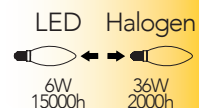

Lampada LED **6W 230V**
NDLS  

Misure
dimensioni in mm

Attacco

Efficienza
energetica

	Codice	EAN	Watt	CRI	Lumen	Angolo	Kelvin	Durata	QTA Inner	QTA Master	Prezzo
	KLASSIC-E14C-6C-DIM	8031414865710	6W	80	490	160°	3000 	25000h	10	100	€ 4,00
	KLASSIC-E14C-6F-DIM	8031414865727	6W	80	490	160°	5000 	25000h	10	100	€ 4,00
	KLASSIC-E14C-6M-DIM	8031414865697	6W	80	490	160°	4000 	25000h	10	100	€ 4,00

Lampada LED **6W 230V**
NDLS  

Misure
dimensioni in mm

Attacco

Efficienza
energetica

KIT 3PZ

	Codice	EAN	Watt	CRI	Lumen	Angolo	Kelvin	Durata	QTA Inner	QTA Master	Prezzo
	KLASSIC-E14C-6C-KIT	8031414864010	6W	80	510	160°	3000 	15000h	1	20	€ 7,20
	KLASSIC-E14C-6F-KIT	8031414864027	6W	80	510	160°	6500 	15000h	1	20	€ 7,20
	KLASSIC-E14C-6M-KIT	8031414864003	6W	80	510	160°	4000 	15000h	1	20	€ 7,20

Lampada LED **6W 230V**
NDLS  

Misure
dimensioni in mm

Attacco

Efficienza
energetica

Codice	EAN	Watt	CRI	Lumen	Angolo	Kelvin	Durata	QTA Inner	QTA Master	Prezzo	
KLASSIC-E14G-6C	8031440364409	6W	80	520	180°	3000 	15000h	10	100	€ 2,40	
KLASSIC-E14G-6F	8031440364379	6W	80	520	180°	6500 	15000h	10	100	€ 2,40	
KLASSIC-E14G-6M	8031440364386	6W	80	520	180°	4000 	15000h	10	100	€ 2,40	