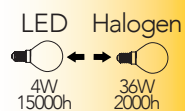

Lampada LED filamento
4W 230V
NDLS 

Misure
dimensioni in mm

Attacco

Efficienza
energetica

KIT 3PZ

Codice	EAN	Watt	CRI	Lumen	Angolo	K	Durata	Inner	Master	Prezzo	
LUXA-E14G-4C-KIT	8031414865826	4W	80	470	300°	2700 	15000h	1	30	€ 6,90	
LUXA-E14G-4F-KIT	8031414865796	4W	80	470	300°	6500 	15000h	1	30	€ 6,90	
LUXA-E14G-4M-KIT	8031414865802	4W	80	470	300°	4000 	15000h	1	30	€ 6,90	