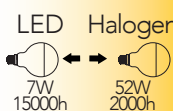

Lampada LED decorativa
7W 230V

Misure
dimensioni in mm

Attacco

Efficienza
energetica

Codice	EAN	Watt	CRI	Lumen	Angolo	K	Durata	Inner	Master	Prezzo
I-LUXA-E27-80CR	8031440361651	7W	80	680	180°	4000	15000h	1	40	€ 5,50