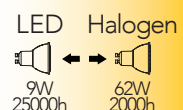

Lampada LED **9W 230V**
NDLS

Misure
dimensioni in mm

Attacco

Efficienza
energetica

	Codice	EAN	Watt	CRI	Lumen	Angolo	K	Durata	Inner	Master	Prezzo
	KLASSIC-GU10-9C	8031440364225	9W	80	820	100°	3000	25000h	10	100	€ 4,70
	KLASSIC-GU10-9F	8031440364195	9W	80	820	100°	6500	25000h	10	100	€ 4,70
	KLASSIC-GU10-9M	8031440364201	9W	80	820	100°	4000	25000h	10	100	€ 4,70