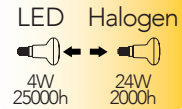

Lampada LED
R39 4W 230V

Misure
dimensioni in mm

Attacco

Efficienza
energetica

Codice	EAN	Watt	CRI	Lumen	Angolo	K	Durata	Inner	Master	Prezzo
KLASSIC-R39-E14	8031414865994	4W	80	320	120°	3000	25000h	10	100	€ 2,60
KLASSIC-R39-E14M	8031414873036	4W	80	320	120°	4000	25000h	10	100	€ 2,60

Lampada LED **R50 6W 230V**
NDLS

Misure
dimensioni in mm

Attacco

Efficienza
energetica

Codice	EAN	Watt	CRI	Lumen	Angolo	K	Durata	Inner	Master	Prezzo
KLASSIC-R50-E14	8031414866007	6W	80	490	120°	3000	25000h	10	100	€ 3,20
KLASSIC-R50-E14M	8031414872930	6W	80	490	120°	4000	25000h	10	100	€ 3,20