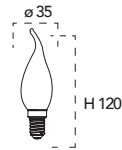

Lampada LED
4W 230V
NDLS

Misure
dimensioni in mm

Attacco

Efficienza
energetica

	Codice	EAN	Watt	CRI	Lumen	Angolo	K	Durata	Inner	Master	Prezzo
	LUXA-B-E14S-4C	8031414865192	4W	80	400	300°	2700	15000h	10	100	€ 2,70
	LUXA-B-E14S-4F	8031414865208	4W	80	400	300°	6500	15000h	10	100	€ 2,70
	LUXA-B-E14S-4M	8031414865215	4W	80	400	300°	4000	15000h	10	100	€ 2,70

Lampada LED
6W 230V
NDLS

Misure
dimensioni in mm

Attacco

Efficienza
energetica

	Codice	EAN	Watt	CRI	Lumen	Angolo	K	Durata	Inner	Master	Prezzo
	LUXA-B-E14S-6C	8031414873951	6W	80	680	300°	2700	15000h	10	100	€ 3,90
	LUXA-B-E14S-6F	8031414873968	6W	80	680	300°	6500	15000h	10	100	€ 3,90
	LUXA-B-E14S-6M	8031414873975	6W	80	680	300°	4000	15000h	10	100	€ 3,90

Lampada LED
4W 230V
NDLS

Misure
dimensioni in mm

Attacco

Efficienza
energetica

	Codice	EAN	Watt	CRI	Lumen	Angolo	K	Durata	Inner	Master	Prezzo
	LUXA-B-E27-4C	8031414872879	4W	80	400	300°	2700	15000h	10	100	€ 2,60
	LUXA-B-E27-4F	8031414872886	4W	80	400	300°	6500	15000h	10	100	€ 2,60
	LUXA-B-E27-4M	8031414872855	4W	80	400	300°	4000	15000h	10	100	€ 2,60

Lampada LED
8W 230V
NDLS

Misure
dimensioni in mm

Attacco

Efficienza
energetica

	Codice	EAN	Watt	CRI	Lumen	Angolo	K	Durata	Inner	Master	Prezzo
	LUXA-B-E27-8C	8031414861781	8W	80	950	300°	2700	15000h	10	100	€ 4,60
	LUXA-B-E27-8F	8031414861798	8W	80	950	300°	6500	15000h	10	100	€ 4,60
	LUXA-B-E27-8M	8031414861767	8W	80	950	300°	4000	15000h	10	100	€ 4,60