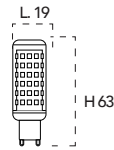

Lampada LED
10W 230V

Misure
dimensioni in mm

Attacco

Efficienza
energetica

Codice	EAN	Watt	CRI	Lumen	Angolo	K	Durata	Inner	Master	Prezzo
KLASSIC-G9-10M	8031414866113	10W	80	950	360°	4000	25000h	20	100	€ 6,90