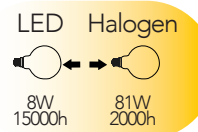

Lampada LED
8W 230V
NDLS

Misure
dimensioni in mm

Attacco

Efficienza
energetica

	Codice	EAN	Watt	CRI	Lumen	Angolo	K	Durata	Inner	Master	Prezzo
	LUXA-B-E27G125-8C	8031414861774	8W	80	950	300°	2700	15000h	1	20	€ 10,40
	LUXA-B-E27G125-8F	8031414861743	8W	80	1055	300°	6500	15000h	1	20	€ 10,40
	LUXA-B-E27G125-8M	8031414861750	8W	80	950	300°	4000	15000h	1	20	€ 10,40