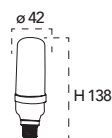

Misure
dimensioni in mm

Attacco