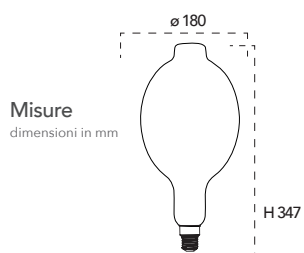

Lampada LED decorativa
8W 230V
NDLS

Attacco

Efficienza
energetica

Codice	EAN	Watt	CRI	Lumen	Angolo	K	Durata	Inner	Master	Prezzo	
I-LUXA-V-E27-GLS160	8031414865543	8W	80	730	300°	2500	15000h	1	6	€ 42,10	

Lampada LED decorativa
8W 230V
NDLS