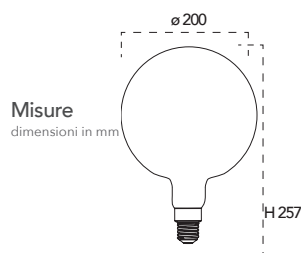

Lampada LED decorativa
8W 230V
NDLS

Attacco

Efficienza
energetica

Codice	EAN	Watt	CRI	Lumen	Angolo	K	Durata	Inner	Master	Prezzo	
I-LUXA-V-E27-G200	8031414865536	8W	80	730	300°	2500	15000h	1	6	€ 48,20