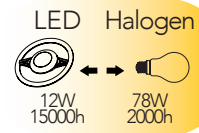

Modulo circolare LED attacco E27
E27 round LED module

Modulo LED **E27 12W 230V**

NDLS 360°

Misure
dimensioni in mm

Attacco

Efficienza
energetica

Codice	EAN	Watt	CRI	Lumen	Angolo	K	Durata	Inner	Master	Prezzo
LED-LIGHT-E27-12	8031440361354	12W	80	1020	360°	4000	15000h	1	20	€ 17,00