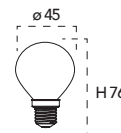

Misure
dimensioni in mm

Attacco