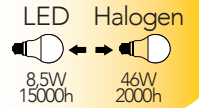

Lampada LED **E27 8,5W 230V**
NDLS 360°

Misure
dimensioni in mm

Attacco

Efficienza
energetica

RADIOCOMANDO INCLUSO

Codice	EAN	Watt	CRI	Lumen	Angolo	K	Durata	Inner	Master	Prezzo
I-LUMYA-E27-W/WW	8031440354455	8,5W	80	600	180°		15000h	10	50	€ 14,80

Lampada LED RGBW **E27 10W 230V**
NDLS 360°

4000K

Misure
dimensioni in mm

Attacco

Efficienza
energetica

Codice	EAN	Watt	CRI	Lumen	Angolo	K	Durata	Inner	Master	Prezzo
I-LUMYA-E27-RGB	8031440354431	10W	80	935	180°	4000	15000h	10	100	€ 13,30

RADIOCOMANDO INCLUSO

Lampada LED RGBW **GU10 4W 230V**
NDLS 360°

4000K

Misure
dimensioni in mm

Attacco

Efficienza
energetica

Codice	EAN	Watt	CRI	Lumen	Angolo	K	Durata	Inner	Master	Prezzo
I-LUMYA-GU10-RGB	8031440354448	4W	80	270	38°	4000	15000h	10	100	€ 10,90