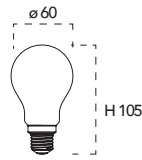

Misure
dimensioni in mm

Attacco

Codice	EAN	Watt	CRI	Lumen	Angolo	K	Durata	Inner	Master	Prezzo	
LUXA-E27HL-2C	8031414891689	2,2W	80	470	320°	2700	50000h	10	100	€ 5,70	
LUXA-E27HL-2F	8031414891696	2,2W	80	470	320°	6500	50000h	10	100	€ 5,70	
LUXA-E27HL-2M	8031414891702	2,2W	80	470	320°	4000	50000h	10	100	€ 5,70	