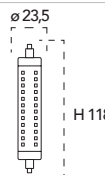

Lampada LED
R7S 4W 230V

Misure
dimensioni in mm

Attacco

Efficienza energetica LED Halogen
4W 25000h ← → 36W 2000h

Codice	EAN	Watt	CRI	Lumen	Angolo	K	Durata	Inner	Master	Prezzo
I-LUMYA-R7S-4W	8031414873166	4W	80	470	360°	3000	25000h	10	100	€ 8,60

Lampada LED **R7S 9W 230V**
NDLS 360°

Misure
dimensioni in mm

Attacco

Efficienza energetica LED Halogen
9W 25000h ← → 81W 2000h

Codice	EAN	Watt	CRI	Lumen	Angolo	K	Durata	Inner	Master	Prezzo
I-LUMYA-R7S-8W	8031414873135	9W	80	1000	360°	3000	25000h	10	100	€ 12,90

Lampada LED **R7S 5W 230V**
NDLS 360°

Misure
dimensioni in mm

Attacco

Efficienza energetica LED Halogen
5W 25000h ← → 38W 2000h

Codice	EAN	Watt	CRI	Lumen	Angolo	K	Durata	Inner	Master	Prezzo
I-LUMYA-R7S5-5W	8031440354417	5W	80	500	360°	3000	25000h	10	50	€ 8,80

Lampada LED
R7S 10W 230V

Misure
dimensioni in mm

Attacco

Efficienza energetica LED Halogen
10W 25000h ← → 76W 2000h

Codice	EAN	Watt	CRI	Lumen	Angolo	K	Durata	Inner	Master	Prezzo
I-LUMYA-R7S5-10W	8031440351652	10W	80	1000	360°	3000	25000h	10	50	€ 10,90

Lampada LED **R7S 13W 230V**
NDLS 360°

Misure
dimensioni in mm

Attacco

Efficienza energetica LED Halogen
13W 25000h ← → 138W 2000h

Codice	EAN	Watt	CRI	Lumen	Angolo	K	Durata	Inner	Master	Prezzo
I-LUMYA-R7S5-16W	8031440359306	13W	80	1700	360°	3000	25000h	10	50	€ 16,60