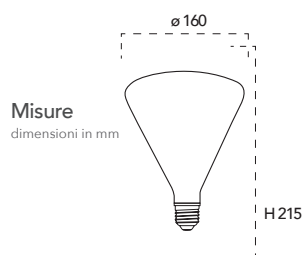

Attacco

Efficienza
energetica

LED Halogen
8W 15000h ↔ 19W 2000h

Codice	EAN	Watt	CRI	Lumen	Angolo	K	Durata	Inner	Master	Prezzo
I-LUXA-S-E27-LB160	8031414873418	8W	80	250	300°	4000	15000h	1	6	€ 44,30