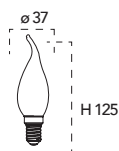

Lampada LED **6W 230V**
NDLS  

Misure
dimensioni in mm

Attacco

Efficienza
energetica

	Codice	EAN	Watt	CRI	Lumen	Angolo	Kelvin	Durata	QTA Inner	QTA Master	Prezzo
	KLASSIC-E14C-6C-DIM	8031414865710	6W	80	490	160°	3000 	25000h	10	100	€ 4,00
	KLASSIC-E14C-6F-DIM	8031414865727	6W	80	490	160°	5000 	25000h	10	100	€ 4,00
	KLASSIC-E14C-6M-DIM	8031414865697	6W	80	490	160°	4000 	25000h	10	100	€ 4,00

Lampada LED **6W 230V**
NDLS   **Dimmer 10-100** 

Misure
dimensioni in mm

Attacco

Efficienza
energetica

Codice	EAN	Watt	CRI	Lumen	Angolo	Kelvin	Durata	QTA Inner	QTA Master	Prezzo	
KLASSIC-E14G-6C-DIM	8031414865659	6W	80	480	160°	3000 	25000h	10	100	€ 4,00	
KLASSIC-E14G-6F-DIM	8031414865666	6W	80	480	160°	5000 	25000h	10	100	€ 4,00	
KLASSIC-E14G-6M-DIM	8031414865635	6W	80	480	160°	4000 	25000h	10	100	€ 4,00	

Lampada LED **6W 230V**
NDLS  

Misure
dimensioni in mm

Attacco

Efficienza
energetica

KIT 3PZ

Codice	EAN	Watt	CRI	Lumen	Angolo	K	Durata	Inner	Master	Prezzo	
KLASSIC-E14G-6C-KIT	8031440364805	6W	80	520	160°	3000 	25000h	1	20	€ 7,20	
KLASSIC-E14G-6F-KIT	8031440364782	6W	80	520	160°	6500 	25000h	1	20	€ 7,20	
KLASSIC-E14G-6M-KIT	8031440364812	6W	80	520	160°	4000 	25000h	1	20	€ 7,20	

Lampada LED **6W 230V**
NDLS

Misure
dimensioni in mm

Attacco

Efficienza
energetica

	Codice	EAN	Watt	CRI	Lumen	Angolo	K	Durata	Inner	Master	Prezzo
	KLASSIC-E14S-6C	8031440364355	6W	80	510	160°	3000	25000h	10	100	€ 2,40
	KLASSIC-E14S-6F	8031440364362	6W	80	510	160°	6500	25000h	10	100	€ 2,40
	KLASSIC-E14S-6M	8031440364331	6W	80	510	160°	4000	25000h	10	100	€ 2,40