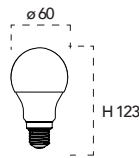

Misure
dimensioni in mm

Attacco