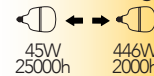

Lampada LED **45W 230V**
NDLS  

Attacco

Efficienza
energetica

LED Halogen

Codice	EAN	Watt	CRI	Lumen	Angolo	K	Durata	Inner	Master	Prezzo	
KLASSIC-E27LB-45M	8031414888382	45W	80	5800	180°	4000 	25 000	1	12	€ 21,20	