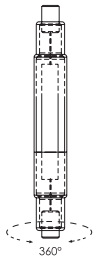

Lampada LED
R7S 4W 230V

Misure
dimensioni in mm

Attacco

Efficienza energetica LED Halogen
4W 25000h ← → 36W 2000h

Codice	EAN	Watt	CRI	Lumen	Angolo	K	Durata	Inner	Master	Prezzo
I-LUMYA-R7S-4W	8031414873166	4W	80	470	360°	3000	25000h	10	100	€ 8,60