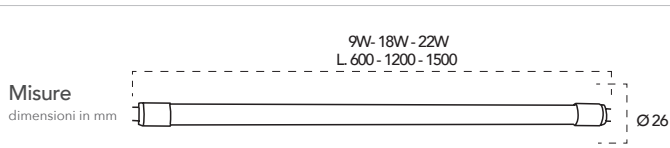

Lampada LED
G13-T8 9W - 18W - 22W 230V
NDLS 360°