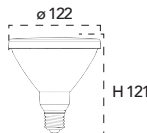

Lampada LED **E27 PAR30 12W-10W 230V**

DLS 90°

Misure
dimensioni in mm

Attacco

Efficienza
energetica:

Codice	EAN	Watt	CRI	Lumen	Angolo	K	Durata	Inner	Master	Prezzo
KLASSIC-PAR30	8031414866045	12W	80	950	38°	3000	25000h	1	20	€ 7,60
KLASSIC-PAR30M	8031414891917	10W	80	750	38°	4000	25000h	1	50	€ 7,60

Lampada LED **E27 PAR38 18W-15W 230V**

DLS 90°

Misure
dimensioni in mm

Attacco

Efficienza
energetica

Codice	EAN	Watt	CRI	Lumen	Angolo	K	Durata	Inner	Master	Prezzo
KLASSIC-PAR38	8031414866014	18W	80	1700	30°	3000	25000h	1	20	€ 10,60
KLASSIC-PAR38M	8031414891924	15W	80	1250	38°	4000	25000h	1	50	€ 10,60