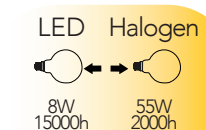

Codice	EAN	Watt	CRI	Lumen	Angolo	K	Durata	Inner	Master	Prezzo
I-LUXA-V-E27-G95	8031414865758	8W	80	806	300°	2500	15000h	1	20	€ 6,90

Lampada LED decorativa

8W 230V

NDLS 

Misure
dimensioni in mm

Attacco

Efficienza
energetica