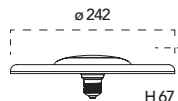

Misure
dimensioni in mm

Attacco