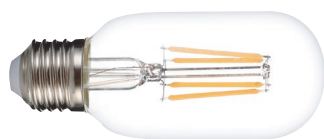

Misure
dimensioni in mm

Attacco