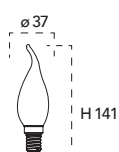

Lampada LED **6W 230V**
NDLS

Misure
dimensioni in mm

Attacco

Efficienza
energetica

	Codice	EAN	Watt	CRI	Lumen	Angolo	K	Durata	Inner	Master	Prezzo
	KLASSIC-E14S-6C	8031440364355	6W	80	510	160°	3000	25000h	10	100	€ 2,40
	KLASSIC-E14S-6F	8031440364362	6W	80	510	160°	6500	25000h	10	100	€ 2,40
	KLASSIC-E14S-6M	8031440364331	6W	80	510	160°	4000	25000h	10	100	€ 2,40

Lampada LED **8W 230V**
NDLS

Misure
dimensioni in mm

Attacco

Efficienza
energetica

	Codice	EAN	Watt	CRI	Lumen	Angolo	K	Durata	Inner	Master	Prezzo
	KLASSIC-E14S-8C	8031414865598	8W	80	720	160°	3000	25000h	10	100	€ 2,80
	KLASSIC-E14S-8F	8031414865604	8W	80	720	160°	5000	25000h	10	100	€ 2,80
	KLASSIC-E14S-8M	8031414865574	8W	80	720	160°	4000	25000h	10	100	€ 2,80

Lampada LED **7W 230V**
NDLS

Misure
dimensioni in mm

Attacco

Efficienza
energetica

	Codice	EAN	Watt	CRI	Lumen	Angolo	K	Durata	Inner	Master	Prezzo
	KLASSIC-E27-7C	8031414873098	7W	80	800	180°	3000	15000h	10	100	€ 2,90
	KLASSIC-E27-7F	8031414873104	7W	80	800	180°	6500	15000h	10	100	€ 2,90
	KLASSIC-E27-7M	8031414873074	7W	80	800	180°	4000	15000h	10	100	€ 2,90

Lampada LED **9W 230V**
NDLS

Misure
dimensioni in mm

Attacco

Efficienza
energetica

	Codice	EAN	Watt	CRI	Lumen	Angolo	K	Durata	Inner	Master	Prezzo
	KLASSIC-E27-10C	8031440364348	9W	80	860	160°	3000	15000h	10	100	€ 2,90
	KLASSIC-E27-10F	8031440364317	9W	80	860	160°	6500	15000h	10	100	€ 2,90
	KLASSIC-E27-10M	8031440364324	9W	80	860	160°	4000	15000h	10	100	€ 2,90