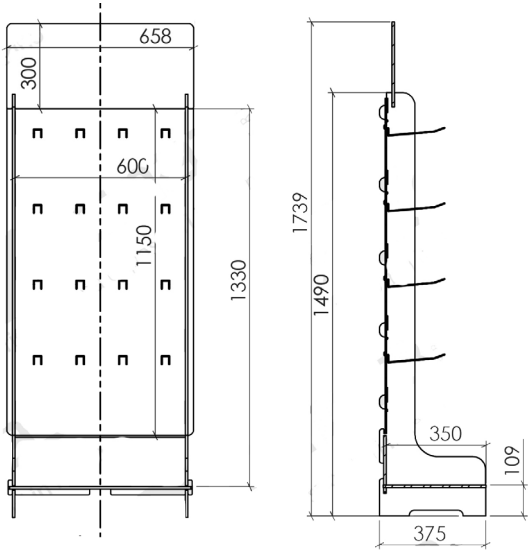

INTEC[®]
LIGHT

DOWNLOAD ON

Good solution for your Smart life!

iOS

Android

Codice	EAN	Prezzo
EXPO-BULBS	8031414891375	€ 460,20
29 ganci da 25 cm		

Codice	EAN	Inner	Master	Prezzo
BULBS-TESTER	8031414888887	1	6	€ 57,20
2xE27				
2XE14				
1XGU10				
1XMR16				
1XG9				
1XG4				
1XGX53				