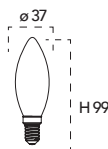

Lampada LED **6W 230V**
NDLS  

Misure
dimensioni in mm

Attacco

Efficienza
energetica

	Codice	EAN	Watt	CRI	Lumen	Angolo	Kelvin	Durata	QTA Inner	QTA Master	Prezzo
	KLASSIC-E14C-6C-DIM	8031414865710	6W	80	490	160°	3000 	25000h	10	100	€ 4,00
	KLASSIC-E14C-6F-DIM	8031414865727	6W	80	490	160°	5000 	25000h	10	100	€ 4,00
	KLASSIC-E14C-6M-DIM	8031414865697	6W	80	490	160°	4000 	25000h	10	100	€ 4,00

Lampada LED **6W 230V**
NDLS  

Misure
dimensioni in mm

Attacco

Efficienza
energetica

KIT 3PZ

	Codice	EAN	Watt	CRI	Lumen	Angolo	Kelvin	Durata	QTA Inner	QTA Master	Prezzo
	KLASSIC-E14C-6C-KIT	8031414864010	6W	80	510	160°	3000 	15000h	1	20	€ 7,20
	KLASSIC-E14C-6F-KIT	8031414864027	6W	80	510	160°	6500 	15000h	1	20	€ 7,20
	KLASSIC-E14C-6M-KIT	8031414864003	6W	80	510	160°	4000 	15000h	1	20	€ 7,20

Lampada LED **6W 230V**
NDLS  

Misure
dimensioni in mm

Attacco

Efficienza
energetica

Codice	EAN	Watt	CRI	Lumen	Angolo	Kelvin	Durata	QTA Inner	QTA Master	Prezzo	
KLASSIC-E14G-6C	8031440364409	6W	80	520	180°	3000 	15000h	10	100	€ 2,40	
KLASSIC-E14G-6F	8031440364379	6W	80	520	180°	6500 	15000h	10	100	€ 2,40	
KLASSIC-E14G-6M	8031440364386	6W	80	520	180°	4000 	15000h	10	100	€ 2,40	