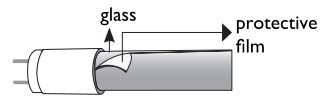

Lampada LED
G13-T8 9W - 18W - 22W 230V
NDLS 360°