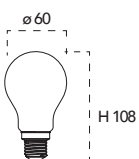

Lampada LED **6W 230V**
NDLS  

Misure
dimensioni in mm

Attacco

Efficienza
energetica

Codice	EAN	Watt	CRI	Lumen	Angolo	Kelvin	Durata	QTA Inner	QTA Master	Prezzo	
KLASSIC-E14G-6C	8031440364409	6W	80	520	180°	3000 	15000h	10	100	€ 2,40	
KLASSIC-E14G-6F	8031440364379	6W	80	520	180°	6500 	15000h	10	100	€ 2,40	
KLASSIC-E14G-6M	8031440364386	6W	80	520	180°	4000 	15000h	10	100	€ 2,40	

Lampada LED **25W 230V**
NDLS  

Misure
dimensioni in mm

Attacco

Efficienza
energetica

Codice	EAN	Watt	CRI	Lumen	Angolo	K	Durata	Inner	Master	Prezzo	
KLASSIC-E27-27C	8031414891511	25W	80	3452	140°	3000 	25000h	10	50	€ 11,00	
KLASSIC-E27-27F	8031414891528	25W	80	3582	140°	6500 	25000h	10	50	€ 11,00	
KLASSIC-E27-27M	8031414891535	25W	80	3520	140°	4000 	25000h	10	50	€ 11,00	

5

Lampada LED 12W 230V
NDLS 

Dimmer 10-100 

Misure
dimensioni in mm

Attacco

Efficienza
energetica

Codice	EAN	Watt	CRI	Lumen	Angolo	K	Durata	Inner	Master	Prezzo
KLASSIC-E27-12C-DIM	8031414865581	12W	80	1050	240°	3000 	25000h	10	100	€ 4,60
KLASSIC-E27-12F-DIM	8031414866182	12W	80	1050	240°	5000 	25000h	10	100	€ 4,60
KLASSIC-E27-12M-DIM	8031414866151	12W	80	1050	240°	4000 	25000h	10	100	€ 4,60

KIT 3PZ

Lampada LED 11W 230V
NDLS 

Misure
dimensioni in mm

Attacco

Efficienza
energetica

Codice	EAN	Watt	CRI	Lumen	Angolo	K	Durata	Inner	Master	Prezzo
 KLASSIC-E27-12C-KIT	8031440364799	11W	80	1050	160°	3000 	15000h	1	20	€ 9,40
 KLASSIC-E27-12F-KIT	8031440355032	11W	80	1050	160°	6500 	15000h	1	20	€ 9,40
 KLASSIC-E27-12M-KIT	8031440355063	11W	80	1050	160°	4000 	15000h	1	20	€ 9,40