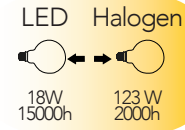

Lampada LED **15W 230V**
NDLS

Misure
dimensioni in mm

Attacco

Efficienza
energetica

Codice	EAN	Watt	CRI	Lumen	Angolo	K	Durata	Inner	Master	Prezzo	
KLASSIC-E27G95-15C	8031414865505	15W	80	1500	200°	3000	15000h	1	20	€ 8,50	
KLASSIC-E27G95-15F	8031414865482	15W	80	1500	200°	6500	15000h	1	20	€ 8,50	
KLASSIC-E27G95-15M	8031414865475	15W	80	1500	200°	4000	15000h	1	20	€ 8,50	

Lampada LED **18W 230V**
NDLS

Misure
dimensioni in mm

Attacco

Efficienza
energetica

Codice	EAN	Watt	CRI	Lumen	Angolo	K	Durata	Inner	Master	Prezzo	
KLASSIC-E27G120-20C	8031414865451	18W	80	1850	200°	3000	15000h	1	10	€ 11,40	
KLASSIC-E27G120-20F	8031414865437	18W	80	1850	200°	6500	15000h	1	10	€ 11,40	
KLASSIC-E27G120-20M	8031414865468	18W	80	1850	200°	4000	15000h	1	10	€ 11,40	

Lampada LED **18W 230V**
NDLS

Misure
dimensioni in mm

Attacco

Efficienza
energetica

Codice	EAN	Watt	CRI	Lumen	Angolo	K	Durata	Inner	Master	Prezzo	
KLASSIC-E27G95-18C	8031414891580	18W	80	2300	200°	3000	15000h	1	20	€ 11,00	
KLASSIC-E27G95-18F	8031414891597	18W	80	2500	200°	6500	15000h	1	20	€ 11,00	
KLASSIC-E27G95-18M	8031414891603	18W	80	2500	200°	4000	15000h	1	20	€ 11,00	