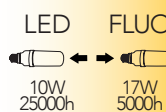

Lampada LED
T40 10W 230V

Misure
dimensioni in mm

Attacco

Efficienza
energetica

Codice	EAN	Watt	CRI	Lumen	Angolo	K	Durata	Inner	Master	Prezzo
I-LUMYA-E27T40-10W	8031440351669	10W	80	850	300°	5000	25000h	10	50	€ 13,10