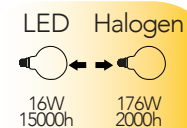

Lampada LED filamento
16W 230V
NDLS

Misure
dimensioni in mm

Attacco

Efficienza
energetica

Codice	EAN	Watt	CRI	Lumen	Angolo	K	Durata	Inner	Master	Prezzo
LUXA-E27G95-16C	8031414873340	16W	80	2300	300°	2700	15000h	1	20	€ 12,30
LUXA-E27G95-16F	8031414873357	16W	80	2300	300°	6500	15000h	1	20	€ 12,30
LUXA-E27G95-16M	8031414873364	16W	80	2300	300°	4000	15000h	1	20	€ 12,30