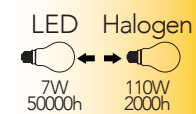

Codice	EAN	Watt	CRI	Lumen	Angolo	K	Durata	Inner	Master	Prezzo	
LUXA-E27HL-7C	8031414893157	7W	80	1521	320°	3000	50000h	10	100	€ 9,50	
LUXA-E27HL-7F	8031414893164	7W	80	1521	320°	6500	50000h	10	100	€ 9,50	
LUXA-E27HL-7M	8031414893171	7W	80	1521	320°	4000	50000h	10	100	€ 9,50