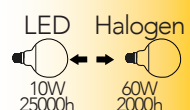

Lampada LED SMART
10W 230V

Misure
dimensioni in mm

Attacco

Efficienza
energetica

Codice	EAN	Watt	CRI	Lumen	Angolo	K	Durata	Inner	Master	Prezzo
SMART-E27G95-RGBCCT	8031414872664	10W	80	800	200°		25000h	1	50	€ 31,60