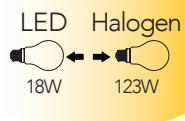

Lampada LED **18W 230V**
NDLS

Misure
dimensioni in mm

Attacco

Efficienza
energetica:

Codice	EAN	Watt	CRI	Lumen	Angolo	K	Durata	Inner	Master	Prezzo	
KLASSIC-E27G120-18C	8031414891559	18W	80	2300	200°	3000	15000h	1	10	€ 12,10	
KLASSIC-E27G120-18F	8031414891566	18W	80	2500	200°	6500	15000h	1	10	€ 12,10	
KLASSIC-E27G120-18M	8031414891573	18W	80	2500	200°	4000	15000h	1	10	€ 12,10	