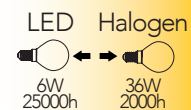

Lampada LED **6W 230V**
NDLS   **Dimmer 10-100** 

Misure
dimensioni in mm

Attacco

Efficienza
energetica

Codice	EAN	Watt	CRI	Lumen	Angolo	Kelvin	Durata	QTA Inner	QTA Master	Prezzo	
KLASSIC-E14G-6C-DIM	8031414865659	6W	80	480	160°	3000 	25000h	10	100	€ 4,00	
KLASSIC-E14G-6F-DIM	8031414865666	6W	80	480	160°	5000 	25000h	10	100	€ 4,00	
KLASSIC-E14G-6M-DIM	8031414865635	6W	80	480	160°	4000 	25000h	10	100	€ 4,00	

Lampada LED **6W 230V**
NDLS  

Misure
dimensioni in mm

Attacco

Efficienza
energetica

KIT 3PZ

Codice	EAN	Watt	CRI	Lumen	Angolo	K	Durata	Inner	Master	Prezzo	
KLASSIC-E14G-6C-KIT	8031440364805	6W	80	520	160°	3000 	25000h	1	20	€ 7,20	
KLASSIC-E14G-6F-KIT	8031440364782	6W	80	520	160°	6500 	25000h	1	20	€ 7,20	
KLASSIC-E14G-6M-KIT	8031440364812	6W	80	520	160°	4000 	25000h	1	20	€ 7,20	

Lampada LED **6W 230V**
NDLS

Misure
dimensioni in mm

Attacco

Efficienza
energetica

	Codice	EAN	Watt	CRI	Lumen	Angolo	K	Durata	Inner	Master	Prezzo
	KLASSIC-E14S-6C	8031440364355	6W	80	510	160°	3000	25000h	10	100	€ 2,40
	KLASSIC-E14S-6F	8031440364362	6W	80	510	160°	6500	25000h	10	100	€ 2,40
	KLASSIC-E14S-6M	8031440364331	6W	80	510	160°	4000	25000h	10	100	€ 2,40