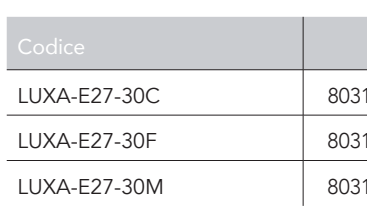

Lampada LED filamento **30W 230V**