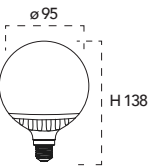

Lampada LED **15W 230V**
NDLS

Misure
dimensioni in mm

Attacco

Efficienza
energetica

Codice	EAN	Watt	CRI	Lumen	Angolo	K	Durata	Inner	Master	Prezzo	
KLASSIC-E27G95-15C	8031414865505	15W	80	1500	200°	3000	15000h	1	20	€ 8,50	
KLASSIC-E27G95-15F	8031414865482	15W	80	1500	200°	6500	15000h	1	20	€ 8,50	
KLASSIC-E27G95-15M	8031414865475	15W	80	1500	200°	4000	15000h	1	20	€ 8,50	

Lampada LED **18W 230V**
NDLS

Misure
dimensioni in mm

Attacco

Efficienza
energetica

Codice	EAN	Watt	CRI	Lumen	Angolo	K	Durata	Inner	Master	Prezzo	
KLASSIC-E27G120-20C	8031414865451	18W	80	1850	200°	3000	15000h	1	10	€ 11,40	
KLASSIC-E27G120-20F	8031414865437	18W	80	1850	200°	6500	15000h	1	10	€ 11,40	
KLASSIC-E27G120-20M	8031414865468	18W	80	1850	200°	4000	15000h	1	10	€ 11,40	

Lampada LED **18W 230V**
NDLS

Misure
dimensioni in mm

Attacco

Efficienza
energetica

Codice	EAN	Watt	CRI	Lumen	Angolo	K	Durata	Inner	Master	Prezzo	
KLASSIC-E27G95-18C	8031414891580	18W	80	2300	200°	3000	15000h	1	20	€ 11,00	
KLASSIC-E27G95-18F	8031414891597	18W	80	2500	200°	6500	15000h	1	20	€ 11,00	
KLASSIC-E27G95-18M	8031414891603	18W	80	2500	200°	4000	15000h	1	20	€ 11,00	