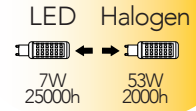

Lampada LED **7W 230V**
NDLS 360°

Misure
dimensioni in mm

Attacco

Efficienza
energetica

Codice	EAN	Watt	CRI	Lumen	Angolo	K	Durata	Inner	Master	Prezzo	
KLASSIC-G9-7C	8031414886135	7W	80	700	360°	3000	25000h	50	200	€ 6,60	
KLASSIC-G9-7F	8031414886159	7W	80	700	360°	6500	25000h	50	200	€ 6,60	
KLASSIC-G9-7M	8031414886142	7W	80	700	360°	4000	25000h	50	200	€ 6,60	