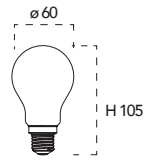

Lampada LED
16W 230V
NDLS

Misure
dimensioni in mm

Attacco

Efficienza
energetica

Codice	EAN	Watt	CRI	Lumen	Angolo	K	Durata	Inner	Master	Prezzo	
LUXA-B-E27-16C	8031414872923	16W	80	2000	300°	2700	15000h	10	100	€ 10,30	
LUXA-B-E27-16F	8031414872893	16W	80	2000	300°	6500	15000h	10	100	€ 10,30	
LUXA-B-E27-16M	8031414872909	16W	80	2000	300°	4000	15000h	10	100	€ 10,30	

Lampada LED
8W 230V
NDLS

Misure
dimensioni in mm

Attacco

Efficienza
energetica

KIT 3PZ

Codice	EAN	Watt	CRI	Lumen	Angolo	K	Durata	Inner	Master	Prezzo	
LUXA-B-E27-8C-KIT	8031414865888	8W	80	950	300°	2700	15000h	1	30	€ 13,60	
LUXA-B-E27-8F-KIT	8031414865864	8W	80	950	300°	6500	15000h	1	30	€ 13,60	
LUXA-B-E27-8M-KIT	8031414865857	8W	80	950	300°	4000	15000h	1	30	€ 13,60	

Lampada LED
8W 230V
NDLS

Misure
dimensioni in mm

Attacco

Efficienza
energetica

Codice	EAN	Watt	CRI	Lumen	Angolo	K	Durata	Inner	Master	Prezzo	
LUXA-B-E27G95-8C	8031414865246	8W	80	950	300°	2700	15000h	1	20	€ 6,90	
LUXA-B-E27G95-8F	8031414865253	8W	80	950	300°	5000	15000h	1	20	€ 6,90	
LUXA-B-E27G95-8M	8031414865239	8W	80	950	300°	4000	15000h	1	20	€ 6,90