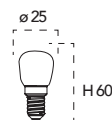

Misure
dimensioni in mm

Attacco