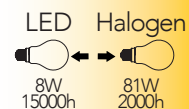

Lampada LED filamento **30W 230V**

Misure
dimensioni in mm

Attacco

Efficienza
energetica

Codice	EAN	Watt	CRI	Lumen	Angolo	K	Durata	Inner	Master	Prezzo
LUXA-E27-30C	8031414891658	30	80	4500	300°	2700	15000h	1	20	€ 34,80
LUXA-E27-30F	8031414891665	30	80	4500	300°	6500	15000h	1	20	€ 34,80
LUXA-E27-30M	8031414891672	30	80	4500	300°	4000	15000h	1	20	€ 34,80