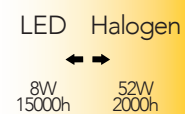

Codice	EAN	Watt	CRI	Lumen	Angolo	K	Durata	Inner	Master	Prezzo	
I-LUXA-V-E27-GLS160	8031414865543	8W	80	730	300°	2500	15000h	1	6	€ 42,10