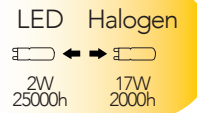

41

Lampada LED
COB 2W 230V

Misure
dimensioni in mm

Attacco

Efficienza
energetica

KIT 2PZ

Codice	EAN	Watt	CRI	Lumen	Angolo	K	Durata	Inner	Master	Prezzo
LUXA-G9-2C	8031414865734	2W	80	230	360°	3000	25000h	20	100	€ 6,90
LUXA-G9-2M	8031414865741	2W	80	230	360°	4000	25000h	20	100	€ 6,90