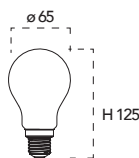

Lampada LED **6W 230V**
NDLS  

Misure
dimensioni in mm

Attacco

Efficienza
energetica

	Codice	EAN	Watt	CRI	Lumen	Angolo	Kelvin	Durata	QTA Inner	QTA Master	Prezzo
	KLASSIC-E14C-6C-DIM	8031414865710	6W	80	490	160°	3000 	25000h	10	100	€ 4,00
	KLASSIC-E14C-6F-DIM	8031414865727	6W	80	490	160°	5000 	25000h	10	100	€ 4,00
	KLASSIC-E14C-6M-DIM	8031414865697	6W	80	490	160°	4000 	25000h	10	100	€ 4,00

Lampada LED **25W 230V**
NDLS  

Misure
dimensioni in mm

Attacco

Efficienza
energetica

Codice	EAN	Watt	CRI	Lumen	Angolo	K	Durata	Inner	Master	Prezzo	
KLASSIC-E27-27C	8031414891511	25W	80	3452	140°	3000 	25000h	10	50	€ 11,00	
KLASSIC-E27-27F	8031414891528	25W	80	3582	140°	6500 	25000h	10	50	€ 11,00	
KLASSIC-E27-27M	8031414891535	25W	80	3520	140°	4000 	25000h	10	50	€ 11,00	

5

Lampada LED 12W 230V
NDLS 

Dimmer 10-100 

Misure
dimensioni in mm

Attacco

Efficienza
energetica

Codice	EAN	Watt	CRI	Lumen	Angolo	K	Durata	Inner	Master	Prezzo
KLASSIC-E27-12C-DIM	8031414865581	12W	80	1050	240°	3000 	25000h	10	100	€ 4,60
KLASSIC-E27-12F-DIM	8031414866182	12W	80	1050	240°	5000 	25000h	10	100	€ 4,60
KLASSIC-E27-12M-DIM	8031414866151	12W	80	1050	240°	4000 	25000h	10	100	€ 4,60

KIT 3PZ

Lampada LED 11W 230V
NDLS 

Misure
dimensioni in mm

Attacco

Efficienza
energetica

Codice	EAN	Watt	CRI	Lumen	Angolo	K	Durata	Inner	Master	Prezzo
 KLASSIC-E27-12C-KIT	8031440364799	11W	80	1050	160°	3000 	15000h	1	20	€ 9,40
 KLASSIC-E27-12F-KIT	8031440355032	11W	80	1050	160°	6500 	15000h	1	20	€ 9,40
 KLASSIC-E27-12M-KIT	8031440355063	11W	80	1050	160°	4000 	15000h	1	20	€ 9,40