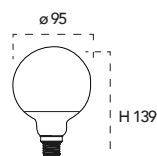

SMART INTEC
Wi-Fi

Lampada LED SMART
4,5W 230V

Misure
dimensioni in mm

Attacco

Efficienza
energetica

Codice	EAN	Watt	CRI	Lumen	Angolo	K	Durata	Inner	Master	Prezzo
SMART-E14-RGBCCT	8031414872671	4,5W	80	300	180°		25000h	1	50	€ 19,20

Lampada LED SMART
10W 230V

Misure
dimensioni in mm

Attacco

Efficienza
energetica

Codice	EAN	Watt	CRI	Lumen	Angolo	K	Durata	Inner	Master	Prezzo
SMART-E27-RGBCCT	8031414872657	10W	80	800	240°		25000h	1	50	€ 20,10

Lampada LED SMART
10W 230V

Misure
dimensioni in mm

Attacco

Efficienza
energetica

Codice	EAN	Watt	CRI	Lumen	Angolo	K	Durata	Inner	Master	Prezzo
SMART-E27G95-RGBCCT	8031414872664	10W	80	800	200°		25000h	1	50	€ 31,60