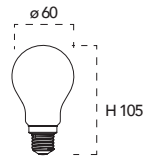

Misure
dimensioni in mm