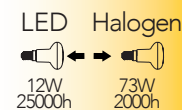

Lampada LED **R80 12W 230V**
NDLS

Misure
dimensioni in mm

Attacco

Efficienza
energetica

Codice	EAN	Watt	CRI	Lumen	Angolo	K	Durata	Inner	Master	Prezzo
KLASSIC-R80-E27	8031414865987	12W	80	1155	120°	3000	25000h	1	50	€ 5,60
KLASSIC-R80-E27M	8031414872916	12W	80	1155	120°	4000	25000h	1	50	€ 5,60