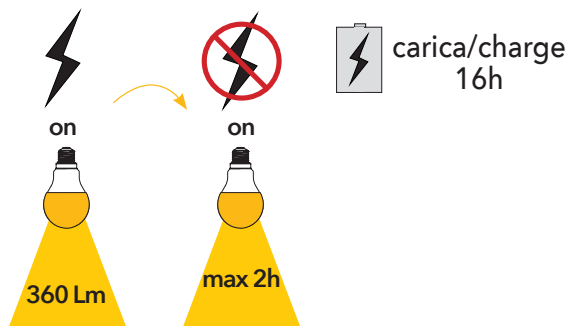

Lampada LED d'emergenza
GU10 4W 230V

Misure
dimensioni in mm

Attacco

Efficienza energetica

LED	Halogen
4W	27W
15000h	2000h

Codice	EAN	Watt	CRI	Lumen	Angolo	Kelvin	Durata	QTA Inner	QTA Master	Prezzo
I-LUMYA-GU10-C-HELP	8031414891610	4W	80	360	120°	3000	25000	10	200	€ 8,70
I-LUMYA-GU10-F-HELP	8031414891634	4W	80	360	120°	6500	25000	10	200	€ 8,70
I-LUMYA-GU10-M-HELP	8031414891627	4W	80	360	120°	4000	25000	10	200	€ 8,70