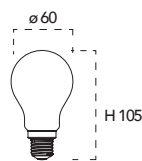

Lampada LED filamento **2,2W 230V**
NDLS

Misure
dimensioni in mm

Attacco

Codice	EAN	Watt	CRI	Lumen	Angolo	K	Durata	Inner	Master	Prezzo	
LUXA-E27HL-2C	8031414891689	2,2W	80	470	320°	2700	50000h	10	100	€ 5,70	
LUXA-E27HL-2F	8031414891696	2,2W	80	470	320°	6500	50000h	10	100	€ 5,70	
LUXA-E27HL-2M	8031414891702	2,2W	80	470	320°	4000	50000h	10	100	€ 5,70	

Lampada LED filamento **3,8W 230V**
NDLS

Misure
dimensioni in mm

Attacco

Codice	EAN	Watt	CRI	Lumen	Angolo	K	Durata	Inner	Master	Prezzo	
LUXA-E27HL-4C	8031414891719	3,8W	80	806	320°	3000	50000h	10	100	€ 6,70	
LUXA-E27HL-4F	8031414891726	3,8W	80	806	320°	6500	50000h	10	100	€ 6,70	
LUXA-E27HL-4M	8031414891733	3,8W	80	806	320°	4000	50000h	10	100	€ 6,70	

Lampada LED filamento **4,9W 230V**
NDLS

Misure
dimensioni in mm

Attacco

Codice	EAN	Watt	CRI	Lumen	Angolo	K	Durata	Inner	Master	Prezzo	
LUXA-E27HL-5C	8031414891740	4,9W	80	1055	320°	3000	50000h	10	100	€ 8,50	
LUXA-E27HL-5F	8031414891757	4,9W	80	1055	320°	6500	50000h	10	100	€ 8,50	
LUXA-E27HL-5M	8031414891764	4,9W	80	1055	320°	4000	50000h	10	100	€ 8,50	

Lampada LED filamento **7W 230V**
NDLS

Misure
dimensioni in mm

Attacco

Codice	EAN	Watt	CRI	Lumen	Angolo	K	Durata	Inner	Master	Prezzo	
LUXA-E27HL-7C	8031414893157	7W	80	1521	320°	3000	50000h	10	100	€ 9,50	
LUXA-E27HL-7F	8031414893164	7W	80	1521	320°	6500	50000h	10	100	€ 9,50	
LUXA-E27HL-7M	8031414893171	7W	80	1521	320°	4000	50000h	10	100	€ 9,50