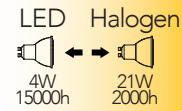

Codice	EAN	Watt	CRI	Lumen	Angolo	K	Durata	Inner	Master	Prezzo
I-LUMYA-GU10M-4C	8031414868230	4W	80	320	60°	3000	15000h	10	100	€ 2,80
I-LUMYA-GU10M-4F	8031414868247	4W	80	320	60°	6500	15000h	10	100	€ 2,80
I-LUMYA-GU10M-4M	8031414861903	4W	80	320	60°	4000	15000h	10	100	€ 2,80

Lampada LED in vetro **4,9W 230V**
DLS