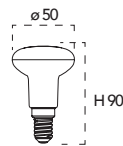

Lampada LED
R39 4W 230V

Misure
dimensioni in mm

Attacco

Efficienza
energetica

Codice	EAN	Watt	CRI	Lumen	Angolo	K	Durata	Inner	Master	Prezzo
KLASSIC-R39-E14	8031414865994	4W	80	320	120°	3000	25000h	10	100	€ 2,60
KLASSIC-R39-E14M	8031414873036	4W	80	320	120°	4000	25000h	10	100	€ 2,60

Lampada LED **R50 6W 230V**
NDLS

Misure
dimensioni in mm

Attacco

Efficienza
energetica

Codice	EAN	Watt	CRI	Lumen	Angolo	K	Durata	Inner	Master	Prezzo
KLASSIC-R50-E14	8031414866007	6W	80	490	120°	3000	25000h	10	100	€ 3,20
KLASSIC-R50-E14M	8031414872930	6W	80	490	120°	4000	25000h	10	100	€ 3,20