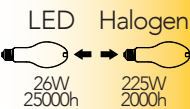

Lampada LED
E40 LOWBAY 26W 230V

Misure
dimensioni in mm

Attacco

Efficienza
energetica

Codice	EAN	Watt	CRI	Lumen	Angolo	K	Durata	Inner	Master	Prezzo
I-LUXA-B-E40HID-26C	8031414879632	26W	80	4000	330°	3000	15000h	5	20	€ 36,70
I-LUXA-B-E40HID-26M	8031414879649	26W	80	4000	330°	4000	15000h	5	20	€ 36,70