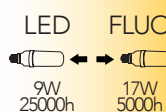

Lampada LED **T38 9W 230V**
NDLS 360°

Misure
dimensioni in mm

Attacco

Efficienza
energetica

Codice	EAN	Watt	CRI	Lumen	Angolo	K	Durata	Inner	Master	Prezzo
I-LUMYA-E14T38-9W	8031414873173	9W	80	850	200°	6500	25000h	10	50	€ 3,40