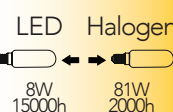

Lampada LED
T45 8W 230V
NDLS 360°

Misure
dimensioni in mm

Attacco

Efficienza
energetica

Codice	EAN	Watt	CRI	Lumen	Angolo	K	Durata	Inner	Master	Prezzo
LUXA-E27T45-8C	8031414874163	8W	80	1055	300°	2700	15000h	10	100	€ 3,90
LUXA-E27T45-8F	8031414874187	8W	80	1055	300°	6500	15000h	10	100	€ 3,90
LUXA-E27T45-8M	8031414874170	8W	80	1055	300°	4000	15000h	10	100	€ 3,90