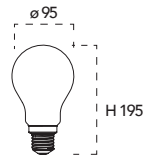

Misure
dimensioni in mm