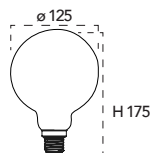

Lampada LED filamento
8W 230V
NDLS

Misure
dimensioni in mm

Attacco

Efficienza
energetica

Codice	EAN	Watt	CRI	Lumen	Angolo	K	Durata	Inner	Master	Prezzo
LUXA-E27G95-8C	8031414861712	8W	80	1055	300°	2700	15000h	1	20	€ 6,40
LUXA-E27G95-8F	8031414861729	8W	80	1055	300°	5000	15000h	1	20	€ 6,40
LUXA-E27G95-8M	8031414861736	8W	80	1055	300°	4000	15000h	1	20	€ 6,40

Lampada LED filamento
16W 230V
NDLS

Misure
dimensioni in mm

Attacco

Efficienza
energetica

Codice	EAN	Watt	CRI	Lumen	Angolo	K	Durata	Inner	Master	Prezzo
LUXA-E27G95-16C	8031414873340	16W	80	2300	300°	2700	15000h	1	20	€ 12,30
LUXA-E27G95-16F	8031414873357	16W	80	2300	300°	6500	15000h	1	20	€ 12,30
LUXA-E27G95-16M	8031414873364	16W	80	2300	300°	4000	15000h	1	20	€ 12,30

Lampada LED filamento
8W 230V
NDLS

Misure
dimensioni in mm

Attacco

Efficienza
energetica

Codice	EAN	Watt	CRI	Lumen	Angolo	K	Durata	Inner	Master	Prezzo
LUXA-E27G125-8C	8031414861682	8W	80	1055	300°	2700	15000h	1	20	€ 9,40
LUXA-E27G125-8F	8031414861699	8W	80	1055	300°	6500	15000h	1	20	€ 9,40
LUXA-E27G125-8M	8031414861705	8W	80	1055	300°	4000	15000h	1	20	€ 9,40

Lampada LED filamento
16W 230V
NDLS

Misure
dimensioni in mm

Attacco

Efficienza
energetica:

Codice	EAN	Watt	CRI	Lumen	Angolo	K	Durata	Inner	Master	Prezzo
LUXA-E27G125-16C	8031414873302	16W	80	2300	300°	2700	15000h	1	20	€ 14,80
LUXA-E27G125-16F	8031414873319	16W	80	2300	300°	6500	15000h	1	20	€ 14,80
LUXA-E27G125-16M	8031414873326	16W	80	2300	300°	4000	15000h	1	20	€ 14,80