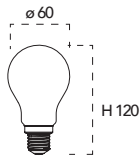

Lampada LED **6W 230V**
NDLS  

Misure
dimensioni in mm

Attacco

Efficienza
energetica

	Codice	EAN	Watt	CRI	Lumen	Angolo	Kelvin	Durata	QTA Inner	QTA Master	Prezzo
	KLASSIC-E14C-6C-DIM	8031414865710	6W	80	490	160°	3000 	25000h	10	100	€ 4,00
	KLASSIC-E14C-6F-DIM	8031414865727	6W	80	490	160°	5000 	25000h	10	100	€ 4,00
	KLASSIC-E14C-6M-DIM	8031414865697	6W	80	490	160°	4000 	25000h	10	100	€ 4,00

Lampada LED **9W 230V**
NDLS

Misure
dimensioni in mm

Attacco

Efficienza
energetica

	Codice	EAN	Watt	CRI	Lumen	Angolo	K	Durata	Inner	Master	Prezzo
	KLASSIC-E27-10C	8031440364348	9W	80	860	160°	3000	15000h	10	100	€ 2,90
	KLASSIC-E27-10F	8031440364317	9W	80	860	160°	6500	15000h	10	100	€ 2,90
	KLASSIC-E27-10M	8031440364324	9W	80	860	160°	4000	15000h	10	100	€ 2,90

Lampada LED **11W 230V**
NDLS  

Misure
dimensioni in mm

Attacco

Efficienza
energetica

Codice	EAN	Watt	CRI	Lumen	Angolo	K	Durata	Inner	Master	Prezzo	
KLASSIC-E27-12C	8031440364294	11W	80	1050	160°	3000 	15000h	10	100	€ 3,10	
KLASSIC-E27-12F	8031440364300	11W	80	1050	160°	6500 	15000h	10	100	€ 3,10	
KLASSIC-E27-12M	8031440364270	11W	80	1050	160°	4000 	15000h	10	100	€ 3,10	

Lampada LED **14W 230V**
NDLS  

Misure
dimensioni in mm

Attacco

Efficienza
energetica

Codice	EAN	Watt	CRI	Lumen	Angolo	K	Durata	Inner	Master	Prezzo	
KLASSIC-E27-15C	8031440364287	14W	80	1416	150°	3000 	15000h	10	100	€ 4,30	
KLASSIC-E27-15F	8031440364256	14W	80	1550	150°	6500 	15000h	10	100	€ 4,30	
KLASSIC-E27-15M	8031440364263	14W	80	1550	150°	4000 	15000h	10	100	€ 4,30	