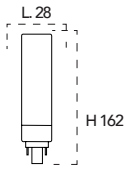

Lampada LED **G24 10W 230V**
NDLS 

Misure
dimensioni in mm

Attacco

Efficienza
energetica

Codice	EAN	Watt	CRI	Lumen	Angolo	K	Durata	Inner	Master	Prezzo
I-LUMYA-G24-10W	8031440351621	9W	80	850	100°	6500	25000h	10	50	€ 6,90