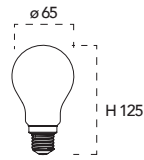

Misure
dimensioni in mm