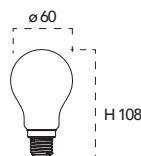

Lampada LED **6W 230V**
NDLS

Misure
dimensioni in mm

Attacco

Efficienza
energetica

	Codice	EAN	Watt	CRI	Lumen	Angolo	K	Durata	Inner	Master	Prezzo
	KLASSIC-E14S-6C	8031440364355	6W	80	510	160°	3000	25000h	10	100	€ 2,40
	KLASSIC-E14S-6F	8031440364362	6W	80	510	160°	6500	25000h	10	100	€ 2,40
	KLASSIC-E14S-6M	8031440364331	6W	80	510	160°	4000	25000h	10	100	€ 2,40

Lampada LED **8W 230V**
NDLS

Misure
dimensioni in mm

Attacco

Efficienza
energetica

	Codice	EAN	Watt	CRI	Lumen	Angolo	K	Durata	Inner	Master	Prezzo
	KLASSIC-E14S-8C	8031414865598	8W	80	720	160°	3000	25000h	10	100	€ 2,80
	KLASSIC-E14S-8F	8031414865604	8W	80	720	160°	5000	25000h	10	100	€ 2,80
	KLASSIC-E14S-8M	8031414865574	8W	80	720	160°	4000	25000h	10	100	€ 2,80

Lampada LED **7W 230V**
NDLS

Misure
dimensioni in mm

Attacco

Efficienza
energetica

	Codice	EAN	Watt	CRI	Lumen	Angolo	K	Durata	Inner	Master	Prezzo
	KLASSIC-E27-7C	8031414873098	7W	80	800	180°	3000	15000h	10	100	€ 2,90
	KLASSIC-E27-7F	8031414873104	7W	80	800	180°	6500	15000h	10	100	€ 2,90
	KLASSIC-E27-7M	8031414873074	7W	80	800	180°	4000	15000h	10	100	€ 2,90

Lampada LED **9W 230V**
NDLS

Misure
dimensioni in mm

Attacco

Efficienza
energetica

	Codice	EAN	Watt	CRI	Lumen	Angolo	K	Durata	Inner	Master	Prezzo
	KLASSIC-E27-10C	8031440364348	9W	80	860	160°	3000	15000h	10	100	€ 2,90
	KLASSIC-E27-10F	8031440364317	9W	80	860	160°	6500	15000h	10	100	€ 2,90
	KLASSIC-E27-10M	8031440364324	9W	80	860	160°	4000	15000h	10	100	€ 2,90