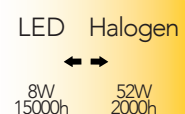

Codice	EAN	Watt	CRI	Lumen	Angolo	K	Durata	Inner	Master	Prezzo	
I-LUXA-V-E27-BT180	8031414865550	8W	80	730	300°	2500	15000h	1	6	€ 48,30