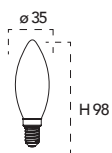

Lampada LED **4W 230V**
NDLS 360°

Misure
dimensioni in mm

Attacco

Efficienza
energetica

	Codice	EAN	Watt	CRI	Lumen	Angolo	K	Durata	Inner	Master	Prezzo
	LUXA-E14C-4C	8031414861309	4W	80	470	300°	2700	15000h	10	100	€ 2,40
	LUXA-E14C-4F	8031414861583	4W	80	470	300°	6500	15000h	10	100	€ 2,40
	LUXA-E14C-4M	8031414861606	4W	80	470	300°	4000	15000h	10	100	€ 2,40

Lampada LED **6W 230V**
NDLS 360°

Misure
dimensioni in mm

Attacco

Efficienza
energetica

	Codice	EAN	Watt	CRI	Lumen	Angolo	K	Durata	Inner	Master	Prezzo
	LUXA-E14C-6C	8031414874019	6W	80	806	300°	2700	15000h	10	100	€ 3,60
	LUXA-E14C-6F	8031414874026	6W	80	806	300°	6500	15000h	10	100	€ 3,60
	LUXA-E14C-6M	8031414874033	6W	80	806	300°	4000	15000h	10	100	€ 3,60

Lampada LED **4W 230V**
NDLS 360°

Misure
dimensioni in mm

Attacco

Efficienza
energetica

	Codice	EAN	Watt	CRI	Lumen	Angolo	K	Durata	Inner	Master	Prezzo
	LUXA-E14C-4M-DIM	8031414866250	4W	80	470	300°	4000	15000h	10	100	€ 3,50

Lampada LED **4W 230V**
NDLS 360°

Misure
dimensioni in mm

Attacco

Efficienza
energetica

KIT 3PZ

	Codice	EAN	Watt	CRI	Lumen	Angolo	K	Durata	Inner	Master	Prezzo
	LUXA-E14C-4C-KIT	8031414865833	4W	80	470	300°	2700	15000h	1	30	€ 6,90
	LUXA-E14C-4F-KIT	8031414865840	4W	80	470	300°	6500	15000h	1	30	€ 6,90
	LUXA-E14C-4M-KIT	8031414865819	4W	80	470	300°	4000	15000h	1	30	€ 6,90