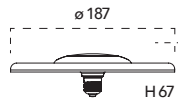

Modulo circolare LED attacco E27
E27 round LED module

Modulo LED **E27 12W 230V**

NDLS 360°

Misure
dimensioni in mm

Attacco

Efficienza
energetica

Codice	EAN	Watt	CRI	Lumen	Angolo	K	Durata	Inner	Master	Prezzo
LED-LIGHT-E27-12	8031440361354	12W	80	1020	360°	4000	15000h	1	20	€ 17,00