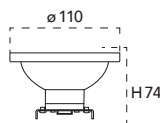

DLS 90°

Misure
dimensioni in mm

Attacco