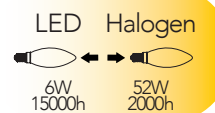

Lampada LED
6W 230V
NDLS

Misure
dimensioni in mm

Attacco

Efficienza
energetica

Codice	EAN	Watt	CRI	Lumen	Angolo	K	Durata	Inner	Master	Prezzo
LUXA-B-E14C-6C	8031414873753	6W	80	680	300°	2700	15000h	10	100	€ 3,90
LUXA-B-E14C-6F	8031414873760	6W	80	680	300°	6500	15000h	10	100	€ 3,90
LUXA-B-E14C-6M	8031414873739	6W	80	680	300°	4000	15000h	10	100	€ 3,90