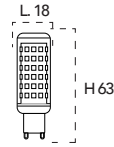

Misure
dimensioni in mm

Attacco