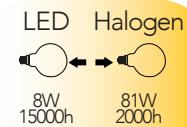

Lampada LED filamento
8W 230V
NDLS

Misure
dimensioni in mm

Attacco

Efficienza
energetica

Codice	EAN	Watt	CRI	Lumen	Angolo	K	Durata	Inner	Master	Prezzo
LUXA-E27G125-8C	8031414861682	8W	80	1055	300°	2700	15000h	1	20	€ 9,40
LUXA-E27G125-8F	8031414861699	8W	80	1055	300°	6500	15000h	1	20	€ 9,40
LUXA-E27G125-8M	8031414861705	8W	80	1055	300°	4000	15000h	1	20	€ 9,40