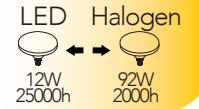

Lampada LED **E27 DSL 12W 230V**

NDLS 360°

Misure
dimensioni in mm

Attacco

Efficienza
energetica

Codice	EAN	Watt	CRI	Lumen	Angolo	K	Durata	Inner	Master	Prezzo
I-LUMYA-E27DSL-15W	8031440351591	12W	80	1250	120°	4000	25000h	1	50	€ 10,30