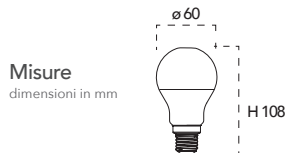

Lampadina LED anti insetti Anti insect LED bulb
E27 6W 230V

Attacco