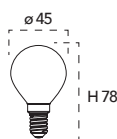

Lampada LED filamento
6W 230V
NDLS

Misure
dimensioni in mm

Attacco