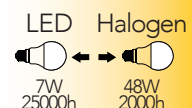

Lampada LED d'emergenza
E27 7W 230V

carica/charge
4h

Attacco

Efficienza
energetica

Codice	EAN	Watt	CRI	Lumen	Angolo	K	Durata	Inner	Master	Prezzo
I-LUMYA-E27-HELP	8031440361637	7W	80	630	150°	4000	25000h	10	100	€ 7,20