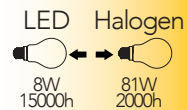

Lampada LED
8W 230V
NDLS 

Misure
dimensioni in mm

Attacco

Efficienza
energetica

KIT 3PZ

Codice	EAN	Watt	CRI	Lumen	Angolo	K	Durata	Inner	Master	Prezzo	
LUXA-B-E27-8C-KIT	8031414865888	8W	80	950	300°	2700 	15000h	1	30	€ 13,60	
LUXA-B-E27-8F-KIT	8031414865864	8W	80	950	300°	6500 	15000h	1	30	€ 13,60	
LUXA-B-E27-8M-KIT	8031414865857	8W	80	950	300°	4000 	15000h	1	30	€ 13,60	