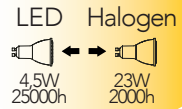

Efficienza
energetica

Codice	EAN	Watt	CRI	Lumen	Angolo	K	Durata	Inner	Master	Prezzo
SMART-GU10-RGBW	8031414867653	4,5W	80	300	120°	4000	25000h	1	50	€ 17,00