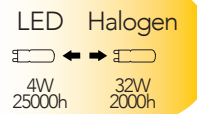

Lampada LED
COB 4W 230V
NDLS

Misure
dimensioni in mm

Attacco

Efficienza
energetica

KIT 2PZ

Codice	EAN	Watt	CRI	Lumen	Angolo	K	Durata	Inner	Master	Prezzo
I-LUXA-G9-3,5C	8031414865413	4W	80	450	360°	3000	25000h	10	100	€ 11,30
I-LUXA-G9-3,5M	8031414865444	4W	80	450	360°	4000	25000h	10	100	€ 11,30