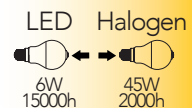

Codice	EAN	Watt	CRI	Lumen	Angolo	K	Durata	Inner	Master	Prezzo
I-LUMYA-E27-MOSQ	8031414891641	6W	60	600	220	2200	15000	10	50	€ 6,30