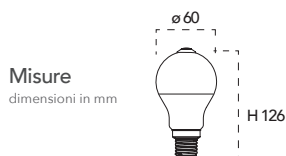

Lampada LED con sensore di movimento
E27 12W 230V

NDLS

Attacco