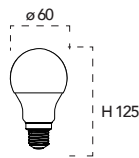

Lampada LED **E27 8,5W 230V**
NDLS 360°

Misure
dimensioni in mm

Attacco

Efficienza
energetica

RADIOCOMANDO INCLUSO

Codice	EAN	Watt	CRI	Lumen	Angolo	K	Durata	Inner	Master	Prezzo
I-LUMYA-E27-W/WW	8031440354455	8,5W	80	600	180°		15000h	10	50	€ 14,80

Lampada LED RGBW **E27 10W 230V**
NDLS 360°

4000K

Misure
dimensioni in mm

Attacco

Efficienza
energetica

Codice	EAN	Watt	CRI	Lumen	Angolo	K	Durata	Inner	Master	Prezzo
I-LUMYA-E27-RGB	8031440354431	10W	80	935	180°	4000	15000h	10	100	€ 13,30

RADIOCOMANDO INCLUSO

Lampada LED RGBW **GU10 4W 230V**
NDLS 360°

4000K

Misure
dimensioni in mm

Attacco

Efficienza
energetica

Codice	EAN	Watt	CRI	Lumen	Angolo	K	Durata	Inner	Master	Prezzo
I-LUMYA-GU10-RGB	8031440354448	4W	80	270	38°	4000	15000h	10	100	€ 10,90