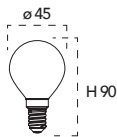

Lampada LED **6W 230V**
NDLS

Misure
dimensioni in mm

Attacco

Efficienza
energetica

Codice	EAN	Watt	CRI	Lumen	Angolo	Kelvin	Durata	QTA Inner	QTA Master	Prezzo	
KLASSIC-E14G-6C	8031440364409	6W	80	520	180°	3000	15000h	10	100	€ 2,40	
KLASSIC-E14G-6F	8031440364379	6W	80	520	180°	6500	15000h	10	100	€ 2,40	
KLASSIC-E14G-6M	8031440364386	6W	80	520	180°	4000	15000h	10	100	€ 2,40	

Lampada LED **8W 230V**
NDLS

Misure
dimensioni in mm

Attacco

Efficienza
energetica

Codice	EAN	Watt	CRI	Lumen	Angolo	Kelvin	Durata	QTA Inner	QTA Master	Prezzo	
KLASSIC-E14G-8C	8031414865642	8W	80	710	180°	3000	15000h	10	100	€ 2,80	
KLASSIC-E14G-8F	8031414865611	8W	80	710	180°	6500	15000h	10	100	€ 2,80	
KLASSIC-E14G-8M	8031414865628	8W	80	710	180°	4000	15000h	10	100	€ 2,80	

Lampada LED **6W 230V**
NDLS **Dimmer 10-100**

Misure
dimensioni in mm

Attacco

Efficienza
energetica

Codice	EAN	Watt	CRI	Lumen	Angolo	Kelvin	Durata	QTA Inner	QTA Master	Prezzo	
KLASSIC-E14G-6C-DIM	8031414865659	6W	80	480	160°	3000	25000h	10	100	€ 4,00	
KLASSIC-E14G-6F-DIM	8031414865666	6W	80	480	160°	5000	25000h	10	100	€ 4,00	
KLASSIC-E14G-6M-DIM	8031414865635	6W	80	480	160°	4000	25000h	10	100	€ 4,00	

Lampada LED **6W 230V**
NDLS

Misure
dimensioni in mm

Attacco

Efficienza
energetica

KIT 3PZ

Codice	EAN	Watt	CRI	Lumen	Angolo	K	Durata	Inner	Master	Prezzo	
KLASSIC-E14G-6C-KIT	8031440364805	6W	80	520	160°	3000	25000h	1	20	€ 7,20	
KLASSIC-E14G-6F-KIT	8031440364782	6W	80	520	160°	6500	25000h	1	20	€ 7,20	
KLASSIC-E14G-6M-KIT	8031440364812	6W	80	520	160°	4000	25000h	1	20	€ 7,20