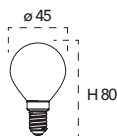

Lampada LED **6W 230V**
NDLS  

Misure
dimensioni in mm

Attacco

Efficienza
energetica

	Codice	EAN	Watt	CRI	Lumen	Angolo	Kelvin	Durata	QTA Inner	QTA Master	Prezzo
	KLASSIC-E14C-6C-DIM	8031414865710	6W	80	490	160°	3000 	25000h	10	100	€ 4,00
	KLASSIC-E14C-6F-DIM	8031414865727	6W	80	490	160°	5000 	25000h	10	100	€ 4,00
	KLASSIC-E14C-6M-DIM	8031414865697	6W	80	490	160°	4000 	25000h	10	100	€ 4,00

Lampada LED **6W 230V**
NDLS  

Misure
dimensioni in mm

Attacco

Efficienza
energetica

Codice	EAN	Watt	CRI	Lumen	Angolo	Kelvin	Durata	QTA Inner	QTA Master	Prezzo	
KLASSIC-E14G-6C	8031440364409	6W	80	520	180°	3000 	15000h	10	100	€ 2,40	
KLASSIC-E14G-6F	8031440364379	6W	80	520	180°	6500 	15000h	10	100	€ 2,40	
KLASSIC-E14G-6M	8031440364386	6W	80	520	180°	4000 	15000h	10	100	€ 2,40	

Lampada LED **6W 230V**
NDLS   **Dimmer 10-100** 

Misure
dimensioni in mm

Attacco

Efficienza
energetica

Codice	EAN	Watt	CRI	Lumen	Angolo	Kelvin	Durata	QTA Inner	QTA Master	Prezzo	
KLASSIC-E14G-6C-DIM	8031414865659	6W	80	480	160°	3000 	25000h	10	100	€ 4,00	
KLASSIC-E14G-6F-DIM	8031414865666	6W	80	480	160°	5000 	25000h	10	100	€ 4,00	
KLASSIC-E14G-6M-DIM	8031414865635	6W	80	480	160°	4000 	25000h	10	100	€ 4,00	

Lampada LED **6W 230V**
NDLS  

Misure
dimensioni in mm

Attacco

Efficienza
energetica

KIT 3PZ

Codice	EAN	Watt	CRI	Lumen	Angolo	K	Durata	Inner	Master	Prezzo	
KLASSIC-E14G-6C-KIT	8031440364805	6W	80	520	160°	3000 	25000h	1	20	€ 7,20	
KLASSIC-E14G-6F-KIT	8031440364782	6W	80	520	160°	6500 	25000h	1	20	€ 7,20	
KLASSIC-E14G-6M-KIT	8031440364812	6W	80	520	160°	4000 	25000h	1	20	€ 7,20	