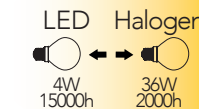

Lampada LED filamento **4W 230V**
NDLS 

Misure
dimensioni in mm

Attacco

Efficienza
energetica

	Codice	EAN	Watt	CRI	Lumen	Angolo	K	Durata	Inner	Master	Prezzo
	LUXA-E27-4C	8031414873265	4W	80	470	300°	2700 	15000h	10	100	€ 2,40
	LUXA-E27-4F	8031414873272	4W	80	470	300°	6500 	15000h	10	100	€ 2,40
	LUXA-E27-4M	8031414873296	4W	80	470	300°	4000 	15000h	10	100	€ 2,40