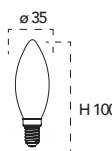

Lampada LED **4W 230V**
NDLS 360°

Misure
dimensioni in mm

Attacco

Efficienza
energetica

	Codice	EAN	Watt	CRI	Lumen	Angolo	K	Durata	Inner	Master	Prezzo
	LUXA-E14C-4C	8031414861309	4W	80	470	300°	2700	15000h	10	100	€ 2,40
	LUXA-E14C-4F	8031414861583	4W	80	470	300°	6500	15000h	10	100	€ 2,40
	LUXA-E14C-4M	8031414861606	4W	80	470	300°	4000	15000h	10	100	€ 2,40

Lampada LED **6W 230V**
NDLS 360°

Misure
dimensioni in mm

Attacco

Efficienza
energetica

	Codice	EAN	Watt	CRI	Lumen	Angolo	K	Durata	Inner	Master	Prezzo
	LUXA-E14C-6C	8031414874019	6W	80	806	300°	2700	15000h	10	100	€ 3,60
	LUXA-E14C-6F	8031414874026	6W	80	806	300°	6500	15000h	10	100	€ 3,60
	LUXA-E14C-6M	8031414874033	6W	80	806	300°	4000	15000h	10	100	€ 3,60

Lampada LED **4W 230V**
NDLS 360°

Misure
dimensioni in mm

Attacco

Efficienza
energetica

	Codice	EAN	Watt	CRI	Lumen	Angolo	K	Durata	Inner	Master	Prezzo
	LUXA-E14C-4M-DIM	8031414866250	4W	80	470	300°	4000	15000h	10	100	€ 3,50

Lampada LED **4W 230V**
NDLS 360°

Misure
dimensioni in mm

Attacco

Efficienza
energetica

KIT 3PZ

	Codice	EAN	Watt	CRI	Lumen	Angolo	K	Durata	Inner	Master	Prezzo
	LUXA-E14C-4C-KIT	8031414865833	4W	80	470	300°	2700	15000h	1	30	€ 6,90
	LUXA-E14C-4F-KIT	8031414865840	4W	80	470	300°	6500	15000h	1	30	€ 6,90
	LUXA-E14C-4M-KIT	8031414865819	4W	80	470	300°	4000	15000h	1	30	€ 6,90