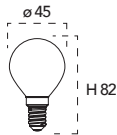

Lampada LED **6W 230V**
NDLS  

Misure
dimensioni in mm

Attacco

Efficienza
energetica

	Codice	EAN	Watt	CRI	Lumen	Angolo	Kelvin	Durata	QTA Inner	QTA Master	Prezzo
	KLASSIC-E14C-6C-DIM	8031414865710	6W	80	490	160°	3000 	25000h	10	100	€ 4,00
	KLASSIC-E14C-6F-DIM	8031414865727	6W	80	490	160°	5000 	25000h	10	100	€ 4,00
	KLASSIC-E14C-6M-DIM	8031414865697	6W	80	490	160°	4000 	25000h	10	100	€ 4,00

Lampada LED **6W 230V**
NDLS  

Misure
dimensioni in mm

Attacco

Efficienza
energetica

Codice	EAN	Watt	CRI	Lumen	Angolo	Kelvin	Durata	QTA Inner	QTA Master	Prezzo	
KLASSIC-E14G-6C	8031440364409	6W	80	520	180°	3000 	15000h	10	100	€ 2,40	
KLASSIC-E14G-6F	8031440364379	6W	80	520	180°	6500 	15000h	10	100	€ 2,40	
KLASSIC-E14G-6M	8031440364386	6W	80	520	180°	4000 	15000h	10	100	€ 2,40	

Lampada LED **8W 230V**
NDLS  

Misure
dimensioni in mm

Attacco

Efficienza
energetica

Codice	EAN	Watt	CRI	Lumen	Angolo	Kelvin	Durata	QTA Inner	QTA Master	Prezzo	
KLASSIC-E14G-8C	8031414865642	8W	80	710	180°	3000 	15000h	10	100	€ 2,80	
KLASSIC-E14G-8F	8031414865611	8W	80	710	180°	6500 	15000h	10	100	€ 2,80	
KLASSIC-E14G-8M	8031414865628	8W	80	710	180°	4000 	15000h	10	100	€ 2,80	

Lampada LED **6W 230V**
NDLS   **Dimmer 10-100** 

Misure
dimensioni in mm

Attacco

Efficienza
energetica

Codice	EAN	Watt	CRI	Lumen	Angolo	Kelvin	Durata	QTA Inner	QTA Master	Prezzo	
KLASSIC-E14G-6C-DIM	8031414865659	6W	80	480	160°	3000 	25000h	10	100	€ 4,00	
KLASSIC-E14G-6F-DIM	8031414865666	6W	80	480	160°	5000 	25000h	10	100	€ 4,00	
KLASSIC-E14G-6M-DIM	8031414865635	6W	80	480	160°	4000 	25000h	10	100	€ 4,00	