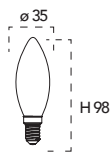

Lampada LED **4W 230V**
NDLS 360°

Misure
dimensioni in mm

Attacco

Efficienza
energetica

	Codice	EAN	Watt	CRI	Lumen	Angolo	K	Durata	Inner	Master	Prezzo
	LUXA-E14C-4C	8031414861309	4W	80	470	300°	2700	15000h	10	100	€ 2,40
	LUXA-E14C-4F	8031414861583	4W	80	470	300°	6500	15000h	10	100	€ 2,40
	LUXA-E14C-4M	8031414861606	4W	80	470	300°	4000	15000h	10	100	€ 2,40

Lampada LED **6W 230V**
NDLS 360°

Misure
dimensioni in mm

Attacco

Efficienza
energetica

	Codice	EAN	Watt	CRI	Lumen	Angolo	K	Durata	Inner	Master	Prezzo
	LUXA-E14C-6C	8031414874019	6W	80	806	300°	2700	15000h	10	100	€ 3,60
	LUXA-E14C-6F	8031414874026	6W	80	806	300°	6500	15000h	10	100	€ 3,60
	LUXA-E14C-6M	8031414874033	6W	80	806	300°	4000	15000h	10	100	€ 3,60

Lampada LED **4W 230V**
NDLS 360°

Misure
dimensioni in mm

Attacco

Efficienza
energetica

	Codice	EAN	Watt	CRI	Lumen	Angolo	K	Durata	Inner	Master	Prezzo
	LUXA-E14C-4M-DIM	8031414866250	4W	80	470	300°	4000	15000h	10	100	€ 3,50

Lampada LED **4W 230V**
NDLS 360°

Misure
dimensioni in mm

Attacco

Efficienza
energetica

KIT 3PZ

	Codice	EAN	Watt	CRI	Lumen	Angolo	K	Durata	Inner	Master	Prezzo
	LUXA-E14C-4C-KIT	8031414865833	4W	80	470	300°	2700	15000h	1	30	€ 6,90
	LUXA-E14C-4F-KIT	8031414865840	4W	80	470	300°	6500	15000h	1	30	€ 6,90
	LUXA-E14C-4M-KIT	8031414865819	4W	80	470	300°	4000	15000h	1	30	€ 6,90