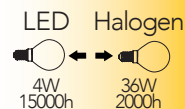

Lampada LED filamento
4W 230V
NDLS 

Misure
dimensioni in mm

Attacco

Efficienza
energetica

Codice	EAN	Watt	CRI	Lumen	Angolo	K	Durata	Inner	Master	Prezzo	
LUXA-E14G-4C	8031414861613	4W	80	470	300°	2700 	15000h	10	100	€ 2,40	
LUXA-E14G-4F	8031414861620	4W	80	470	300°	6500 	15000h	10	100	€ 2,40	
LUXA-E14G-4M	8031414861637	4W	80	470	300°	4000 	15000h	10	100	€ 2,40	