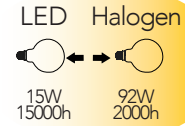

KIT 3PZ

Lampada LED 11W 230V
NDLS 

Misure
dimensioni in mm

Attacco

Efficienza
energetica

Codice	EAN	Watt	CRI	Lumen	Angolo	K	Durata	Inner	Master	Prezzo
 KLASSIC-E27-12C-KIT	8031440364799	11W	80	1050	160°	3000 	15000h	1	20	€ 9,40
 KLASSIC-E27-12F-KIT	8031440355032	11W	80	1050	160°	6500 	15000h	1	20	€ 9,40
 KLASSIC-E27-12M-KIT	8031440355063	11W	80	1050	160°	4000 	15000h	1	20	€ 9,40

Lampada LED **15W 230V**
NDLS

Misure
dimensioni in mm

Attacco

Efficienza
energetica

Codice	EAN	Watt	CRI	Lumen	Angolo	K	Durata	Inner	Master	Prezzo	
KLASSIC-E27G95-15C	8031414865505	15W	80	1500	200°	3000	15000h	1	20	€ 8,50	
KLASSIC-E27G95-15F	8031414865482	15W	80	1500	200°	6500	15000h	1	20	€ 8,50	
KLASSIC-E27G95-15M	8031414865475	15W	80	1500	200°	4000	15000h	1	20	€ 8,50	

Lampada LED **18W 230V**
NDLS

Misure
dimensioni in mm

Attacco

Efficienza
energetica

Codice	EAN	Watt	CRI	Lumen	Angolo	K	Durata	Inner	Master	Prezzo	
KLASSIC-E27G120-20C	8031414865451	18W	80	1850	200°	3000	15000h	1	10	€ 11,40	
KLASSIC-E27G120-20F	8031414865437	18W	80	1850	200°	6500	15000h	1	10	€ 11,40	
KLASSIC-E27G120-20M	8031414865468	18W	80	1850	200°	4000	15000h	1	10	€ 11,40	