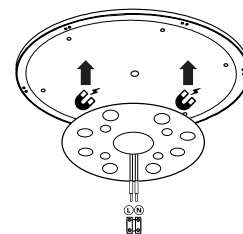

Modulo circolare LED e attacco elettrico con morsetti easy-in. Grazie ai magneti, il modulo è ideale per la rapida e semplice sostituzione dell'illuminazione esistente in una plafoniera o in prodotti d'illuminazione compatibili come forma e dimensione. Round LED module with electric easy-in connection. Thanks to the magnets, the LED module can be easily fixed in whatever lamp base compatible with its size and shape.