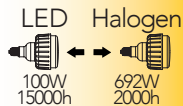

Efficienza
energetica