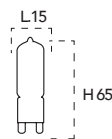

Misure
dimensioni in mm

Attacco