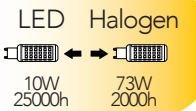

Lampada LED
10W 230V

Misure
dimensioni in mm

Attacco

Efficienza
energetica

Codice	EAN	Watt	CRI	Lumen	Angolo	K	Durata	Inner	Master	Prezzo
KLASSIC-G9-10M	8031414866113	10W	80	950	360°	4000	25000h	20	100	€ 6,90