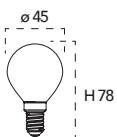

Lampada LED filamento
4W 230V
NDLS

Misure
dimensioni in mm

Attacco

Efficienza
energetica

Codice	EAN	Watt	CRI	Lumen	Angolo	K	Durata	Inner	Master	Prezzo	
LUXA-E14G-4C	8031414861613	4W	80	470	300°	2700	15000h	10	100	€ 2,40	
LUXA-E14G-4F	8031414861620	4W	80	470	300°	6500	15000h	10	100	€ 2,40	
LUXA-E14G-4M	8031414861637	4W	80	470	300°	4000	15000h	10	100	€ 2,40	

Lampada LED filamento
6W 230V
NDLS

Misure
dimensioni in mm

Attacco

Efficienza
energetica

Codice	EAN	Watt	CRI	Lumen	Angolo	K	Durata	Inner	Master	Prezzo	
LUXA-E14G-6C	8031414874071	6W	80	806	300°	2700	15000h	10	100	€ 3,60	
LUXA-E14G-6F	8031414874088	6W	80	806	300°	6500	15000h	10	100	€ 3,60	
LUXA-E14G-6M	8031414874095	6W	80	806	300°	4000	15000h	10	100	€ 3,60	

Lampada LED filamento
4W 230V
NDLS

Misure
dimensioni in mm

Attacco

Efficienza
energetica

KIT 3PZ

Codice	EAN	Watt	CRI	Lumen	Angolo	K	Durata	Inner	Master	Prezzo	
LUXA-E14G-4C-KIT	8031414865826	4W	80	470	300°	2700	15000h	1	30	€ 6,90	
LUXA-E14G-4F-KIT	8031414865796	4W	80	470	300°	6500	15000h	1	30	€ 6,90	
LUXA-E14G-4M-KIT	8031414865802	4W	80	470	300°	4000	15000h	1	30	€ 6,90	

Lampada LED filamento
4W 230V
NDLS

Misure
dimensioni in mm

Attacco

Efficienza
energetica

Codice	EAN	Watt	CRI	Lumen	Angolo	K	Durata	Inner	Master	Prezzo	
LUXA-E14S-4C	8031414861316	4W	80	470	300°	2700	15000h	10	100	€ 2,40	
LUXA-E14S-4F	8031414861644	4W	80	470	300°	6500	15000h	10	100	€ 2,40	
LUXA-E14S-4M	8031414861651	4W	80	470	300°	4000	15000h	10	100	€ 2,40