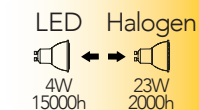

RADIOCOMANDO INCLUSO

Lampada LED RGBW **GU10 4W 230V**
NDLS 360°

4000K

Misure
dimensioni in mm

Attacco

Efficienza
energetica

Codice	EAN	Watt	CRI	Lumen	Angolo	K	Durata	Inner	Master	Prezzo
I-LUMYA-GU10-RGB	8031440354448	4W	80	270	38°	4000	15000h	10	100	€ 10,90