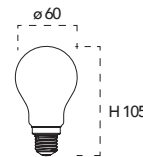

Lampada LED
4W 230V
NDLS

Misure
dimensioni in mm

Attacco

Efficienza
energetica

	Codice	EAN	Watt	CRI	Lumen	Angolo	K	Durata	Inner	Master	Prezzo
	LUXA-B-E14S-4C	8031414865192	4W	80	400	300°	2700	15000h	10	100	€ 2,70
	LUXA-B-E14S-4F	8031414865208	4W	80	400	300°	6500	15000h	10	100	€ 2,70
	LUXA-B-E14S-4M	8031414865215	4W	80	400	300°	4000	15000h	10	100	€ 2,70

Lampada LED
6W 230V
NDLS

Misure
dimensioni in mm

Attacco

Efficienza
energetica

	Codice	EAN	Watt	CRI	Lumen	Angolo	K	Durata	Inner	Master	Prezzo
	LUXA-B-E14S-6C	8031414873951	6W	80	680	300°	2700	15000h	10	100	€ 3,90
	LUXA-B-E14S-6F	8031414873968	6W	80	680	300°	6500	15000h	10	100	€ 3,90
	LUXA-B-E14S-6M	8031414873975	6W	80	680	300°	4000	15000h	10	100	€ 3,90

Lampada LED
4W 230V
NDLS

Misure
dimensioni in mm

Attacco

Efficienza
energetica

	Codice	EAN	Watt	CRI	Lumen	Angolo	K	Durata	Inner	Master	Prezzo
	LUXA-B-E27-4C	8031414872879	4W	80	400	300°	2700	15000h	10	100	€ 2,60
	LUXA-B-E27-4F	8031414872886	4W	80	400	300°	6500	15000h	10	100	€ 2,60
	LUXA-B-E27-4M	8031414872855	4W	80	400	300°	4000	15000h	10	100	€ 2,60

Lampada LED
8W 230V
NDLS

Misure
dimensioni in mm

Attacco

Efficienza
energetica

	Codice	EAN	Watt	CRI	Lumen	Angolo	K	Durata	Inner	Master	Prezzo
	LUXA-B-E27-8C	8031414861781	8W	80	950	300°	2700	15000h	10	100	€ 4,60
	LUXA-B-E27-8F	8031414861798	8W	80	950	300°	6500	15000h	10	100	€ 4,60
	LUXA-B-E27-8M	8031414861767	8W	80	950	300°	4000	15000h	10	100	€ 4,60