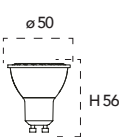

Lampada LED **E27 8,5W 230V**
NDLS 360°

Misure
dimensioni in mm

Attacco

Efficienza
energetica

RADIOCOMANDO INCLUSO

Codice	EAN	Watt	CRI	Lumen	Angolo	K	Durata	Inner	Master	Prezzo
I-LUMYA-E27-W/WW	8031440354455	8,5W	80	600	180°		15000h	10	50	€ 14,80

Lampada LED RGBW **E27 10W 230V**
NDLS 360°

4000K

Misure
dimensioni in mm

Attacco

Efficienza
energetica

Codice	EAN	Watt	CRI	Lumen	Angolo	K	Durata	Inner	Master	Prezzo
I-LUMYA-E27-RGB	8031440354431	10W	80	935	180°	4000	15000h	10	100	€ 13,30

RADIOCOMANDO INCLUSO

Lampada LED RGBW **GU10 4W 230V**
NDLS 360°

4000K

Misure
dimensioni in mm

Attacco

Efficienza
energetica

Codice	EAN	Watt	CRI	Lumen	Angolo	K	Durata	Inner	Master	Prezzo
I-LUMYA-GU10-RGB	8031440354448	4W	80	270	38°	4000	15000h	10	100	€ 10,90