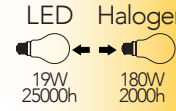

Lampada LED **14W 230V**
NDLS  

Misure
dimensioni in mm

Attacco

Efficienza
energetica

Codice	EAN	Watt	CRI	Lumen	Angolo	K	Durata	Inner	Master	Prezzo	
KLASSIC-E27-15C	8031440364287	14W	80	1416	150°	3000 	15000h	10	100	€ 4,30	
KLASSIC-E27-15F	8031440364256	14W	80	1550	150°	6500 	15000h	10	100	€ 4,30	
KLASSIC-E27-15M	8031440364263	14W	80	1550	150°	4000 	15000h	10	100	€ 4,30	

Lampada LED **19W 230V**
NDLS  

Misure
dimensioni in mm

Attacco

Efficienza
energetica

Codice	EAN	Watt	CRI	Lumen	Angolo	K	Durata	Inner	Master	Prezzo	
KLASSIC-E27-19C	8031414891481	19W	80	2452	140°	3000 	25000h	10	100	€ 6,50	
KLASSIC-E27-19F	8031414891504	19W	80	2618	140°	6500 	25000h	10	100	€ 6,50	
KLASSIC-E27-19M	8031414891498	19W	80	2562	140°	4000 	25000h	10	100	€ 6,50	

Lampada LED **25W 230V**
NDLS  

Misure
dimensioni in mm

Attacco

Efficienza
energetica

Codice	EAN	Watt	CRI	Lumen	Angolo	K	Durata	Inner	Master	Prezzo	
KLASSIC-E27-27C	8031414891511	25W	80	3452	140°	3000 	25000h	10	50	€ 11,00	
KLASSIC-E27-27F	8031414891528	25W	80	3582	140°	6500 	25000h	10	50	€ 11,00	
KLASSIC-E27-27M	8031414891535	25W	80	3520	140°	4000 	25000h	10	50	€ 11,00	