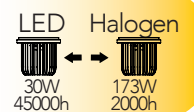

Codice	EAN	Watt	CRI	Lumen	Angolo	K	Durata	Inner	Master	Prezzo
I-LAMP-LED-AR111-30W	8031414863594	30W	80	2250	24°	3000	45000h	1	12	€ 83,10