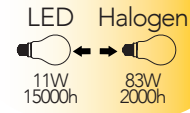

Lampada LED **11W 230V**
NDLS  

Misure
dimensioni in mm

Attacco

Efficienza
energetica

Codice	EAN	Watt	CRI	Lumen	Angolo	K	Durata	Inner	Master	Prezzo	
KLASSIC-E27-12C	8031440364294	11W	80	1050	160°	3000 	15000h	10	100	€ 3,10	
KLASSIC-E27-12F	8031440364300	11W	80	1050	160°	6500 	15000h	10	100	€ 3,10	
KLASSIC-E27-12M	8031440364270	11W	80	1050	160°	4000 	15000h	10	100	€ 3,10	

Lampada LED **14W 230V**
NDLS  

Misure
dimensioni in mm

Attacco

Efficienza
energetica

Codice	EAN	Watt	CRI	Lumen	Angolo	K	Durata	Inner	Master	Prezzo	
KLASSIC-E27-15C	8031440364287	14W	80	1416	150°	3000 	15000h	10	100	€ 4,30	
KLASSIC-E27-15F	8031440364256	14W	80	1550	150°	6500 	15000h	10	100	€ 4,30	
KLASSIC-E27-15M	8031440364263	14W	80	1550	150°	4000 	15000h	10	100	€ 4,30	