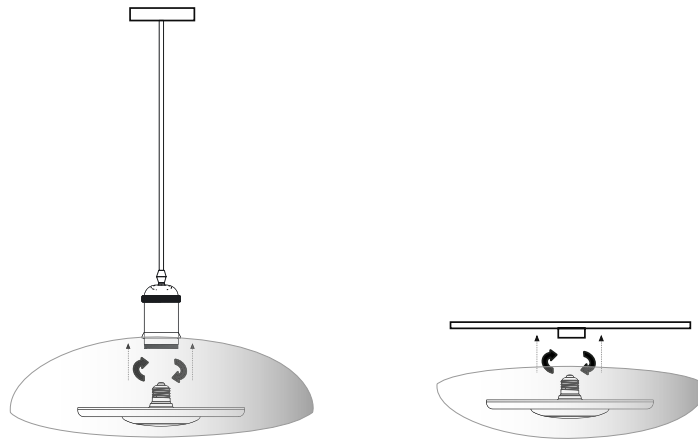

Modulo circolare LED attacco E27
E27 round LED module

Modulo LED **E27 12W 230V**

NDLS 360°

Misure
dimensioni in mm

Attacco

Efficienza
energetica

Codice	EAN	Watt	CRI	Lumen	Angolo	K	Durata	Inner	Master	Prezzo
LED-LIGHT-E27-12	8031440361354	12W	80	1020	360°	4000	15000h	1	20	€ 17,00

Modulo LED **E27 16W 230V**

NDLS 360°

Misure
dimensioni in mm

Attacco

Efficienza
energetica

Codice	EAN	Watt	CRI	Lumen	Angolo	K	Durata	Inner	Master	Prezzo
LED-LIGHT-E27-16	8031440361361	16W	80	1400	360°	4000	15000h	1	20	€ 21,40

Modulo LED
E27 24W 230V