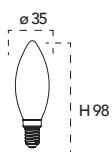

Lampada LED **4W 230V**
NDLS 360°

Misure
dimensioni in mm

Attacco

Efficienza
energetica

	Codice	EAN	Watt	CRI	Lumen	Angolo	K	Durata	Inner	Master	Prezzo
	LUXA-E14C-4C	8031414861309	4W	80	470	300°	2700	15000h	10	100	€ 2,40
	LUXA-E14C-4F	8031414861583	4W	80	470	300°	6500	15000h	10	100	€ 2,40
	LUXA-E14C-4M	8031414861606	4W	80	470	300°	4000	15000h	10	100	€ 2,40

Lampada LED **6W 230V**
NDLS 360°

Misure
dimensioni in mm

Attacco

Efficienza
energetica

	Codice	EAN	Watt	CRI	Lumen	Angolo	K	Durata	Inner	Master	Prezzo
	LUXA-E14C-6C	8031414874019	6W	80	806	300°	2700	15000h	10	100	€ 3,60
	LUXA-E14C-6F	8031414874026	6W	80	806	300°	6500	15000h	10	100	€ 3,60
	LUXA-E14C-6M	8031414874033	6W	80	806	300°	4000	15000h	10	100	€ 3,60

Lampada LED **4W 230V**
NDLS 360°

Misure
dimensioni in mm

Attacco

Efficienza
energetica

	Codice	EAN	Watt	CRI	Lumen	Angolo	K	Durata	Inner	Master	Prezzo
	LUXA-E14C-4M-DIM	8031414866250	4W	80	470	300°	4000	15000h	10	100	€ 3,50

Lampada LED **4W 230V**
NDLS 360°

Misure
dimensioni in mm

Attacco

Efficienza
energetica

KIT 3PZ

	Codice	EAN	Watt	CRI	Lumen	Angolo	K	Durata	Inner	Master	Prezzo
	LUXA-E14C-4C-KIT	8031414865833	4W	80	470	300°	2700	15000h	1	30	€ 6,90
	LUXA-E14C-4F-KIT	8031414865840	4W	80	470	300°	6500	15000h	1	30	€ 6,90
	LUXA-E14C-4M-KIT	8031414865819	4W	80	470	300°	4000	15000h	1	30	€ 6,90