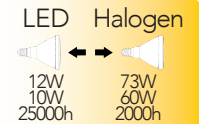

Lampada LED **E27 PAR30 12W-10W 230V**

DLS 90°

Misure
dimensioni in mm

Attacco

Efficienza
energetica:

Codice	EAN	Watt	CRI	Lumen	Angolo	K	Durata	Inner	Master	Prezzo
KLASSIC-PAR30	8031414866045	12W	80	950	38°	3000	25000h	1	20	€ 7,60
KLASSIC-PAR30M	8031414891917	10W	80	750	38°	4000	25000h	1	50	€ 7,60