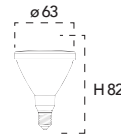

Misure
dimensioni in mm

Attacco