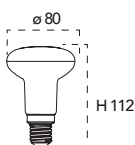

Misure
dimensioni in mm

Attacco