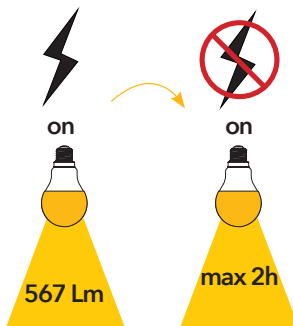

Lampada LED d'emergenza
E27 7W 230V

carica/charge
4h