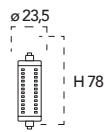

Misure
dimensioni in mm

Attacco