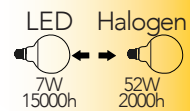

Lampada LED SMART
7W 230V

Dimming

Misure
dimensioni in mm

Attacco

Efficienza
energetica

Codice	EAN	Watt	CRI	Lumen	Angolo	K	Durata	Inner	Master	Prezzo
GENIUS-E27G125-CCT	8031414870196	7W	80	680	300°		15000h	1	20	€ 20,70