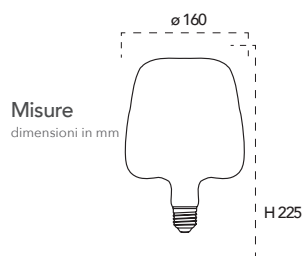

Attacco

Efficienza
energetica

LED Halogen
8W 15000h ↔ 19W 2000h

Codice	EAN	Watt	CRI	Lumen	Angolo	K	Durata	Inner	Master	Prezzo
I-LUXA-S-E27-TD160	8031414873401	8W	80	250	300°	4000	15000h	1	6	€ 44,30