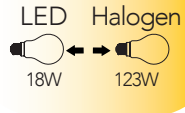

Lampada LED **18W 230V**
NDLS

Misure
dimensioni in mm

Attacco

Efficienza
energetica

Codice	EAN	Watt	CRI	Lumen	Angolo	K	Durata	Inner	Master	Prezzo	
KLASSIC-E27G95-18C	8031414891580	18W	80	2300	200°	3000	15000h	1	20	€ 11,00	
KLASSIC-E27G95-18F	8031414891597	18W	80	2500	200°	6500	15000h	1	20	€ 11,00	
KLASSIC-E27G95-18M	8031414891603	18W	80	2500	200°	4000	15000h	1	20	€ 11,00	