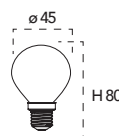

Misure
dimensioni in mm

Attacco