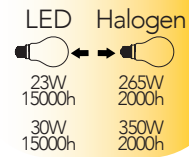

Lampada LED filamento **23W 230V**

Misure
dimensioni in mm

Attacco

Efficienza
energetica:

Codice	EAN	Watt	CRI	Lumen	Angolo	K	Durata	Inner	Master	Prezzo
LUXA-E27-23C	8031414864706	23W	80	3500	300°	2700	15000h	1	20	€ 25,60
LUXA-E27-23F	8031414870721	23W	80	3500	300°	6500	15000h	1	20	€ 25,60
LUXA-E27-23M	8031414870707	23W	80	3500	300°	4000	15000h	1	20	€ 25,60