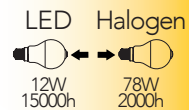

Lampada LED con sensore crepuscolare
E27 12W 230V
 NDLS 360°

400-1100nm
 sensibile ai raggi solari
 sensitive to sunlight

Attacco

Efficienza
energetica

Codice	EAN	Watt	CRI	Lumen	Angolo	K	Durata	Inner	Master	Prezzo
I-LUMYA-E27-CREP	8031440361620	12W	80	1250	220°	4000	15000h	10	100	€ 8,40