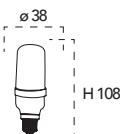

Misure
dimensioni in mm

Attacco