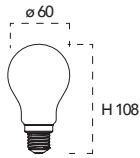

Lampada LED **6W 230V**
NDLS  

Misure
dimensioni in mm

Attacco

Efficienza
energetica

	Codice	EAN	Watt	CRI	Lumen	Angolo	Kelvin	Durata	QTA Inner	QTA Master	Prezzo
	KLASSIC-E14C-6C-DIM	8031414865710	6W	80	490	160°	3000 	25000h	10	100	€ 4,00
	KLASSIC-E14C-6F-DIM	8031414865727	6W	80	490	160°	5000 	25000h	10	100	€ 4,00
	KLASSIC-E14C-6M-DIM	8031414865697	6W	80	490	160°	4000 	25000h	10	100	€ 4,00

Lampada LED **6W 230V**
NDLS  

Misure
dimensioni in mm

Attacco

Efficienza
energetica

KIT 3PZ

Codice	EAN	Watt	CRI	Lumen	Angolo	K	Durata	Inner	Master	Prezzo	
KLASSIC-E14G-6C-KIT	8031440364805	6W	80	520	160°	3000 	25000h	1	20	€ 7,20	
KLASSIC-E14G-6F-KIT	8031440364782	6W	80	520	160°	6500 	25000h	1	20	€ 7,20	
KLASSIC-E14G-6M-KIT	8031440364812	6W	80	520	160°	4000 	25000h	1	20	€ 7,20	

Lampada LED **9W 230V**
NDLS

Misure
dimensioni in mm

Attacco

Efficienza
energetica

	Codice	EAN	Watt	CRI	Lumen	Angolo	K	Durata	Inner	Master	Prezzo
	KLASSIC-E27-10C	8031440364348	9W	80	860	160°	3000	15000h	10	100	€ 2,90
	KLASSIC-E27-10F	8031440364317	9W	80	860	160°	6500	15000h	10	100	€ 2,90
	KLASSIC-E27-10M	8031440364324	9W	80	860	160°	4000	15000h	10	100	€ 2,90

Lampada LED **11W 230V**
NDLS  

Misure
dimensioni in mm

Attacco

Efficienza
energetica

Codice	EAN	Watt	CRI	Lumen	Angolo	K	Durata	Inner	Master	Prezzo	
KLASSIC-E27-12C	8031440364294	11W	80	1050	160°	3000 	15000h	10	100	€ 3,10	
KLASSIC-E27-12F	8031440364300	11W	80	1050	160°	6500 	15000h	10	100	€ 3,10	
KLASSIC-E27-12M	8031440364270	11W	80	1050	160°	4000 	15000h	10	100	€ 3,10	