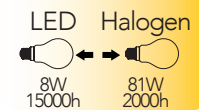

Lampada LED filamento **8W 230V**
NDLS 

Misure
dimensioni in mm

Attacco

Efficienza
energetica

	Codice	EAN	Watt	CRI	Lumen	Angolo	K	Durata	Inner	Master	Prezzo
	LUXA-E27-8C	8031414861484	8W	80	1055	300°	2700 	15000h	10	100	€ 4,00
	LUXA-E27-8F	8031414861668	8W	80	1055	300°	6500 	15000h	10	100	€ 4,00
	LUXA-E27-8M	8031414861675	8W	80	1055	300°	4000 	15000h	10	100	€ 4,00