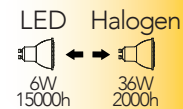

7

Lampada LED **6W 230V**
NDLS

Misure
dimensioni in mm

Attacco

Efficienza
energetica

	Codice	EAN	Watt	CRI	Lumen	Angolo	K	Durata	Inner	Master	Prezzo
	KLASSIC-GU10-6C	8031440364232	6W	80	490	100°	3000	15000h	10	100	€ 2,70
	KLASSIC-GU10-6F	8031440364249	6W	80	490	100°	6500	15000h	10	100	€ 2,70
	KLASSIC-GU10-6M	8031440364218	6W	80	490	100°	4000	15000h	10	100	€ 2,70