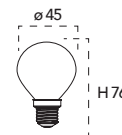

Misure
dimensioni in mm

Attacco