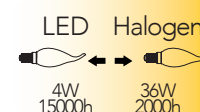

Lampada LED filamento
4W 230V
NDLS 

Misure
dimensioni in mm

Attacco

Efficienza
energetica

Codice	EAN	Watt	CRI	Lumen	Angolo	K	Durata	Inner	Master	Prezzo	
LUXA-E14S-4C	8031414861316	4W	80	470	300°	2700 	15000h	10	100	€ 2,40	
LUXA-E14S-4F	8031414861644	4W	80	470	300°	6500 	15000h	10	100	€ 2,40	
LUXA-E14S-4M	8031414861651	4W	80	470	300°	4000 	15000h	10	100	€ 2,40	