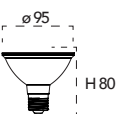

Lampada LED **E27 PAR30 10W 230V**
DLS

Misure
dimensioni in mm