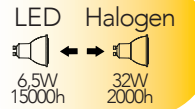

Lampada LED in vetro **4,9W 230V**
DLS 

Misure
dimensioni in mm

Attacco

Efficienza
energetica

Codice	EAN	Watt	CRI	Lumen	Angolo	K	Durata	Inner	Master	Prezzo
KLASSIC-GU10V-4,5C	8031414873081	4,9W	80	345	38°	3000 	15000h	10	100	€ 3,50
KLASSIC-GU10V-4,5F	8031414873050	4,9W	80	345	38°	6500 	15000h	10	100	€ 3,50
KLASSIC-GU10V-4,5M	8031414873067	4,9W	80	345	38°	4000 	15000h	10	100	€ 3,50

Lampada LED **6,5W 230V**
DLS

Misure
dimensioni in mm

Attacco

Efficienza
energetica

	Codice	EAN	Watt	CRI	Lumen	Angolo	K	Durata	Inner	Master	Prezzo
	KLASSIC-GU10NR-6C	8031414874224	6,5W	80	350	13°	3000	15000h	10	50	€ 7,40
	KLASSIC-GU10NR-6F	8031414874200	6,5W	80	350	13°	6500	15000h	10	50	€ 7,40
	KLASSIC-GU10NR-6M	8031414874194	6,5W	80	350	13°	4000	15000h	10	50	€ 7,40

Lampada LED **6W 12V AC/DC**
NDLS

Misure
dimensioni in mm

Attacco

Efficienza
energetica

	Codice	EAN	Watt	CRI	Lumen	Angolo	K	Durata	Inner	Master	Prezzo
	KLASSIC-MR16-6C	8031414866052	6W	80	600	100°	3000	25000h	10	100	€ 3,10
	KLASSIC-MR16-6F	8031414866069	6W	80	600	100°	6500	25000h	10	100	€ 3,10
	KLASSIC-MR16-6M	8031414866038	6W	80	600	100°	4000	25000h	10	100	€ 3,10