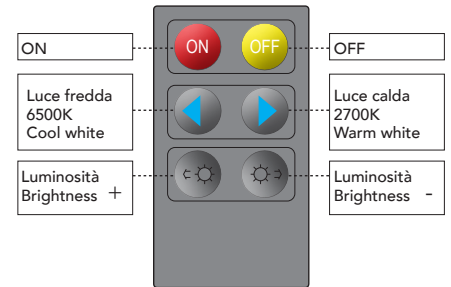

Lampada LED **27W 230V**
NDLS  

Attacco

Efficienza
energetica

LED Halogen

Codice	EAN	Watt	CRI	Lumen	Angolo	K	Durata	Inner	Master	Prezzo	
KLASSIC-E27LB-27C	8031414888351	27W	80	3300	140°	3000 	25 000	1	30	€ 12,90	
KLASSIC-E27LB-27F	8031414888368	27W	80	3700	140°	6500 	25 000	1	30	€ 12,90	
KLASSIC-E27LB-27M	8031414888375	27W	80	3700	140°	4000 	25 000	1	30	€ 12,90	

Lampada LED **45W 230V**
NDLS  

Attacco

Efficienza
energetica

LED Halogen

Codice	EAN	Watt	CRI	Lumen	Angolo	K	Durata	Inner	Master	Prezzo	
KLASSIC-E27LB-45M	8031414888382	45W	80	5800	180°	4000 	25 000	1	12	€ 21,20	

Lampada LED **E27 8,5W 230V**
NDLS 360°

Misure
dimensioni in mm

Attacco

Efficienza
energetica

RADIOCOMANDO INCLUSO

Codice	EAN	Watt	CRI	Lumen	Angolo	K	Durata	Inner	Master	Prezzo
I-LUMYA-E27-W/WW	8031440354455	8,5W	80	600	180°		15000h	10	50	€ 14,80

Lampada LED RGBW **E27 10W 230V**
NDLS 360°

4000K

Misure
dimensioni in mm

Attacco

Efficienza
energetica

Codice	EAN	Watt	CRI	Lumen	Angolo	K	Durata	Inner	Master	Prezzo
I-LUMYA-E27-RGB	8031440354431	10W	80	935	180°	4000	15000h	10	100	€ 13,30