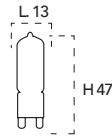

Misure
dimensioni in mm

Attacco