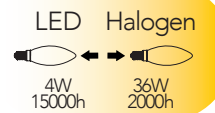

Lampada LED
4W 230V
NDLS

Misure
dimensioni in mm

Attacco

Efficienza
energetica

Codice	EAN	Watt	CRI	Lumen	Angolo	K	Durata	Inner	Master	Prezzo
LUXA-B-E14C-4C	8031414861842	4W	80	400	300°	2700	15000h	10	100	€ 2,70
LUXA-B-E14C-4F	8031414861859	4W	80	400	300°	6500	15000h	10	100	€ 2,70
LUXA-B-E14C-4M	8031414861828	4W	80	400	300°	4000	15000h	10	100	€ 2,70