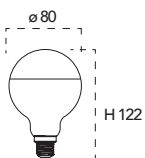

Lampada LED decorativa
7W 230V

Attacco