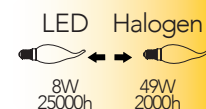

Lampada LED **6W 230V**
NDLS  

Misure
dimensioni in mm

Attacco

Efficienza
energetica

KIT 3PZ

Codice	EAN	Watt	CRI	Lumen	Angolo	K	Durata	Inner	Master	Prezzo	
KLASSIC-E14G-6C-KIT	8031440364805	6W	80	520	160°	3000 	25000h	1	20	€ 7,20	
KLASSIC-E14G-6F-KIT	8031440364782	6W	80	520	160°	6500 	25000h	1	20	€ 7,20	
KLASSIC-E14G-6M-KIT	8031440364812	6W	80	520	160°	4000 	25000h	1	20	€ 7,20	

Lampada LED **6W 230V**
NDLS

Misure
dimensioni in mm

Attacco

Efficienza
energetica

	Codice	EAN	Watt	CRI	Lumen	Angolo	K	Durata	Inner	Master	Prezzo
	KLASSIC-E14S-6C	8031440364355	6W	80	510	160°	3000	25000h	10	100	€ 2,40
	KLASSIC-E14S-6F	8031440364362	6W	80	510	160°	6500	25000h	10	100	€ 2,40
	KLASSIC-E14S-6M	8031440364331	6W	80	510	160°	4000	25000h	10	100	€ 2,40

Lampada LED **8W 230V**
NDLS

Misure
dimensioni in mm

Attacco

Efficienza
energetica

	Codice	EAN	Watt	CRI	Lumen	Angolo	K	Durata	Inner	Master	Prezzo
	KLASSIC-E14S-8C	8031414865598	8W	80	720	160°	3000	25000h	10	100	€ 2,80
	KLASSIC-E14S-8F	8031414865604	8W	80	720	160°	5000	25000h	10	100	€ 2,80
	KLASSIC-E14S-8M	8031414865574	8W	80	720	160°	4000	25000h	10	100	€ 2,80

Lampada LED **7W 230V**
NDLS

Misure
dimensioni in mm

Attacco

Efficienza
energetica

	Codice	EAN	Watt	CRI	Lumen	Angolo	K	Durata	Inner	Master	Prezzo
	KLASSIC-E27-7C	8031414873098	7W	80	800	180°	3000	15000h	10	100	€ 2,90
	KLASSIC-E27-7F	8031414873104	7W	80	800	180°	6500	15000h	10	100	€ 2,90
	KLASSIC-E27-7M	8031414873074	7W	80	800	180°	4000	15000h	10	100	€ 2,90