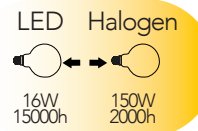

Lampada LED
16W 230V
NDLS

Misure
dimensioni in mm

Attacco

Efficienza
energetica

	Codice	EAN	Watt	CRI	Lumen	Angolo	K	Durata	Inner	Master	Prezzo
	LUXA-B-E27G95-16C	8031414872817	16W	80	2000	300°	2700	15000h	1	20	€ 12,90
	LUXA-B-E27G95-16F	8031414872824	16W	80	2000	300°	6500	15000h	1	20	€ 12,90
	LUXA-B-E27G95-16M	8031414872794	16W	80	2000	300°	4000	15000h	1	20	€ 12,90