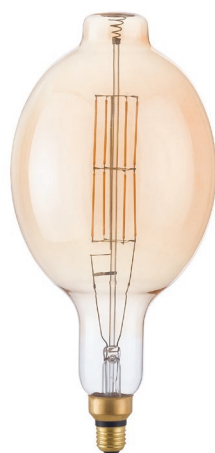

Lampada LED decorativa
8W 230V
NDLS

Attacco

Efficienza
energetica

Codice	EAN	Watt	CRI	Lumen	Angolo	K	Durata	Inner	Master	Prezzo	
I-LUXA-V-E27-GLS160	8031414865543	8W	80	730	300°	2500	15000h	1	6	€ 42,10	

Lampada LED decorativa
8W 230V
NDLS