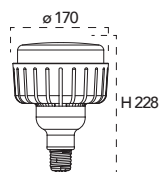

Misure
dimensioni in mm