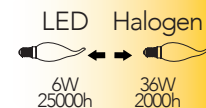

Lampada LED **6W 230V**
NDLS  

Misure
dimensioni in mm

Attacco

Efficienza
energetica

KIT 3PZ

Codice	EAN	Watt	CRI	Lumen	Angolo	K	Durata	Inner	Master	Prezzo	
KLASSIC-E14G-6C-KIT	8031440364805	6W	80	520	160°	3000 	25000h	1	20	€ 7,20	
KLASSIC-E14G-6F-KIT	8031440364782	6W	80	520	160°	6500 	25000h	1	20	€ 7,20	
KLASSIC-E14G-6M-KIT	8031440364812	6W	80	520	160°	4000 	25000h	1	20	€ 7,20	

Lampada LED **6W 230V**
NDLS

Misure
dimensioni in mm

Attacco

Efficienza
energetica

	Codice	EAN	Watt	CRI	Lumen	Angolo	K	Durata	Inner	Master	Prezzo
	KLASSIC-E14S-6C	8031440364355	6W	80	510	160°	3000	25000h	10	100	€ 2,40
	KLASSIC-E14S-6F	8031440364362	6W	80	510	160°	6500	25000h	10	100	€ 2,40
	KLASSIC-E14S-6M	8031440364331	6W	80	510	160°	4000	25000h	10	100	€ 2,40