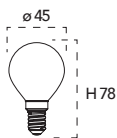

Lampada LED filamento
4W 230V
NDLS

Misure
dimensioni in mm

Attacco