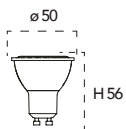

Misure
dimensioni in mm

Attacco