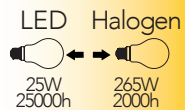

Lampada LED **25W 230V**
NDLS  

Misure
dimensioni in mm

Attacco

Efficienza
energetica

Codice	EAN	Watt	CRI	Lumen	Angolo	K	Durata	Inner	Master	Prezzo	
KLASSIC-E27-27C	8031414891511	25W	80	3452	140°	3000 	25000h	10	50	€ 11,00	
KLASSIC-E27-27F	8031414891528	25W	80	3582	140°	6500 	25000h	10	50	€ 11,00	
KLASSIC-E27-27M	8031414891535	25W	80	3520	140°	4000 	25000h	10	50	€ 11,00	

5

Lampada LED 12W 230V
NDLS 

Dimmer 10-100 

Misure
dimensioni in mm

Attacco

Efficienza
energetica

Codice	EAN	Watt	CRI	Lumen	Angolo	K	Durata	Inner	Master	Prezzo
KLASSIC-E27-12C-DIM	8031414865581	12W	80	1050	240°	3000 	25000h	10	100	€ 4,60
KLASSIC-E27-12F-DIM	8031414866182	12W	80	1050	240°	5000 	25000h	10	100	€ 4,60
KLASSIC-E27-12M-DIM	8031414866151	12W	80	1050	240°	4000 	25000h	10	100	€ 4,60