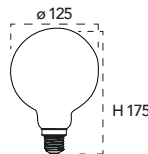

Lampada LED
16W 230V
NDLS

Misure
dimensioni in mm

Attacco

Efficienza
energetica

	Codice	EAN	Watt	CRI	Lumen	Angolo	K	Durata	Inner	Master	Prezzo
	LUXA-B-E27G95-16C	8031414872817	16W	80	2000	300°	2700	15000h	1	20	€ 12,90
	LUXA-B-E27G95-16F	8031414872824	16W	80	2000	300°	6500	15000h	1	20	€ 12,90
	LUXA-B-E27G95-16M	8031414872794	16W	80	2000	300°	4000	15000h	1	20	€ 12,90

Lampada LED
8W 230V
NDLS

Misure
dimensioni in mm

Attacco

Efficienza
energetica

	Codice	EAN	Watt	CRI	Lumen	Angolo	K	Durata	Inner	Master	Prezzo
	LUXA-B-E27G125-8C	8031414861774	8W	80	950	300°	2700	15000h	1	20	€ 10,40
	LUXA-B-E27G125-8F	8031414861743	8W	80	1055	300°	6500	15000h	1	20	€ 10,40
	LUXA-B-E27G125-8M	8031414861750	8W	80	950	300°	4000	15000h	1	20	€ 10,40

Lampada LED
16W 230V
NDLS

Misure
dimensioni in mm

Attacco

Efficienza
energetica

	Codice	EAN	Watt	CRI	Lumen	Angolo	K	Durata	Inner	Master	Prezzo
	LUXA-B-E27G125-16C	8031414872862	16W	80	2000	300°	2700	15000h	1	20	€ 15,70
	LUXA-B-E27G125-16F	8031414872831	16W	80	2000	300°	6500	15000h	1	20	€ 15,70
	LUXA-B-E27G125-16M	8031414872848	16W	80	2000	300°	4000	15000h	1	20	€ 15,70

Lampada LED
8W 230V
NDLS

Misure
dimensioni in mm

Attacco

Efficienza
energetica

	Codice	EAN	Watt	CRI	Lumen	Angolo	K	Durata	Inner	Master	Prezzo
	I-LUXA-B-E27-G200	8031414873197	8W	80	730	300°	4000	15000h	1	6	€ 50,50