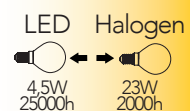

SMART INTEC
Wi-Fi

Lampada LED SMART
4,5W 230V

Misure
dimensioni in mm

Attacco

Efficienza
energetica

Codice	EAN	Watt	CRI	Lumen	Angolo	K	Durata	Inner	Master	Prezzo
SMART-E14-RGBCCT	8031414872671	4,5W	80	300	180°		25000h	1	50	€ 19,20