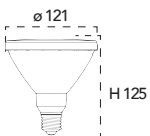

Lampada LED **E27 PAR30 10W 230V**
DLS 

Misure
dimensioni in mm

Attacco

Efficienza
energetica:

Codice	EAN	Watt	CRI	Lumen	Angolo	K	Durata	Inner	Master	Prezzo
KLASSIC-B-PAR30	8031414891436	10W	80	750	38°	3000 	25000h	1	50	€ 7,60
KLASSIC-B-PAR30M	8031414891887	10W	80	750	38°	4000 	25000h	1	50	€ 7,60

Lampada LED **E27 PAR38 15W 230V**
DLS 

Misure
dimensioni in mm

Attacco

Efficienza
energetica:

Codice	EAN	Watt	CRI	Lumen	Angolo	K	Durata	Inner	Master	Prezzo
KLASSIC-B-PAR38	8031414891443	15W	80	1150	38°	3000 	25000h	1	50	€ 10,60
KLASSIC-B-PAR38M	8031414891894	15W	80	1150	38°	4000 	25000h	1	50	€ 10,60