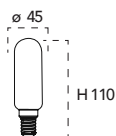

Misure
dimensioni in mm

Attacco

Efficienza
energetica

Codice	EAN	Watt	CRI	Lumen	Angolo	K	Durata	Inner	Master	Prezzo
LUXA-E27G125-8M-DIM	8031414873333	8W	80	1055	300°	4000	15000h	1	20	€ 10,50

Lampada LED
T25 4W 230V
NDLS 360°

Lampada LED
T25 4,5W 230V

Misure
dimensioni in mm

Attacco

Efficienza
energetica

Codice	EAN	Watt	CRI	Lumen	Angolo	K	Durata	Inner	Master	Prezzo
LUXA-E14T25-4,5C	8031414873203	4W	80	470	300°	2700	15000h	10	100	€ 2,60
LUXA-E14T25-4,5F	8031414873210	4W	80	470	300°	6500	15000h	10	100	€ 2,60
LUXA-E14T25-4,5M	8031414873227	4W	80	470	300°	4000	15000h	10	100	€ 2,60

Lampada LED
T45 8W 230V
NDLS 360°

Misure
dimensioni in mm

Attacco

Efficienza
energetica

Codice	EAN	Watt	CRI	Lumen	Angolo	K	Durata	Inner	Master	Prezzo
LUXA-E27T45-8C	8031414874163	8W	80	1055	300°	2700	15000h	10	100	€ 3,90
LUXA-E27T45-8F	8031414874187	8W	80	1055	300°	6500	15000h	10	100	€ 3,90
LUXA-E27T45-8M	8031414874170	8W	80	1055	300°	4000	15000h	10	100	€ 3,90

Misure
dimensioni in mm

Attacco

Efficienza
energetica

39

Codice	EAN	Watt	CRI	Lumen	Angolo	K	Durata	Inner	Master	Prezzo
I-LUXA-E27-60CR	8031440361644	7W	80	680	180°	4000	15000h	10	100	€ 5,00

Misure
dimensioni in mm

Attacco

Efficienza
energetica

Codice	EAN	Watt	CRI	Lumen	Angolo	K	Durata	Inner	Master	Prezzo
I-LUXA-E27-80CR	8031440361651	7W	80	680	180°	4000	15000h	1	40	€ 5,50