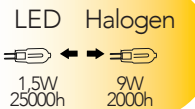

Lampada LED **6W 12V AC/DC**
NDLS

Misure
dimensioni in mm

Attacco

Efficienza
energetica

	Codice	EAN	Watt	CRI	Lumen	Angolo	K	Durata	Inner	Master	Prezzo
	KLASSIC-MR16-6C	8031414866052	6W	80	600	100°	3000	25000h	10	100	€ 3,10
	KLASSIC-MR16-6F	8031414866069	6W	80	600	100°	6500	25000h	10	100	€ 3,10
	KLASSIC-MR16-6M	8031414866038	6W	80	600	100°	4000	25000h	10	100	€ 3,10

Lampada LED **1,5W 12V AC/DC**
NDLS

Misure
dimensioni in mm

Attacco

Efficienza
energetica

KIT 2PZ

	Codice	EAN	Watt	CRI	Lumen	Angolo	K	Durata	Inner	Master	Prezzo
	KLASSIC-G4-1,5C	8031414866168	1,5W	80	120	360°	3000	25000h	50	200	€ 5,40
	KLASSIC-G4-1,5M	8031414866137	1,5W	80	120	360°	4000	25000h	50	200	€ 5,40