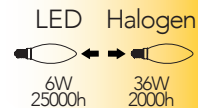

Lampada LED **6W 230V**
NDLS  

Misure
dimensioni in mm

Attacco

Efficienza
energetica

	Codice	EAN	Watt	CRI	Lumen	Angolo	Kelvin	Durata	QTA Inner	QTA Master	Prezzo
	KLASSIC-E14C-6C-DIM	8031414865710	6W	80	490	160°	3000 	25000h	10	100	€ 4,00
	KLASSIC-E14C-6F-DIM	8031414865727	6W	80	490	160°	5000 	25000h	10	100	€ 4,00
	KLASSIC-E14C-6M-DIM	8031414865697	6W	80	490	160°	4000 	25000h	10	100	€ 4,00

Lampada LED **6W 230V**
NDLS  

Misure
dimensioni in mm

Attacco

Efficienza
energetica

KIT 3PZ

	Codice	EAN	Watt	CRI	Lumen	Angolo	Kelvin	Durata	QTA Inner	QTA Master	Prezzo
	KLASSIC-E14C-6C-KIT	8031414864010	6W	80	510	160°	3000 	15000h	1	20	€ 7,20
	KLASSIC-E14C-6F-KIT	8031414864027	6W	80	510	160°	6500 	15000h	1	20	€ 7,20
	KLASSIC-E14C-6M-KIT	8031414864003	6W	80	510	160°	4000 	15000h	1	20	€ 7,20

Lampada LED **6W 230V**
NDLS  

Misure
dimensioni in mm

Attacco

Efficienza
energetica

Codice	EAN	Watt	CRI	Lumen	Angolo	Kelvin	Durata	QTA Inner	QTA Master	Prezzo	
KLASSIC-E14G-6C	8031440364409	6W	80	520	180°	3000 	15000h	10	100	€ 2,40	
KLASSIC-E14G-6F	8031440364379	6W	80	520	180°	6500 	15000h	10	100	€ 2,40	
KLASSIC-E14G-6M	8031440364386	6W	80	520	180°	4000 	15000h	10	100	€ 2,40	