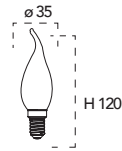

Lampada LED
4W 230V
NDLS

Misure
dimensioni in mm

Attacco

Efficienza
energetica

	Codice	EAN	Watt	CRI	Lumen	Angolo	K	Durata	Inner	Master	Prezzo
	LUXA-B-E14S-4C	8031414865192	4W	80	400	300°	2700	15000h	10	100	€ 2,70
	LUXA-B-E14S-4F	8031414865208	4W	80	400	300°	6500	15000h	10	100	€ 2,70
	LUXA-B-E14S-4M	8031414865215	4W	80	400	300°	4000	15000h	10	100	€ 2,70

Lampada LED
6W 230V
NDLS

Misure
dimensioni in mm

Attacco

Efficienza
energetica

	Codice	EAN	Watt	CRI	Lumen	Angolo	K	Durata	Inner	Master	Prezzo
	LUXA-B-E14S-6C	8031414873951	6W	80	680	300°	2700	15000h	10	100	€ 3,90
	LUXA-B-E14S-6F	8031414873968	6W	80	680	300°	6500	15000h	10	100	€ 3,90
	LUXA-B-E14S-6M	8031414873975	6W	80	680	300°	4000	15000h	10	100	€ 3,90

Lampada LED
4W 230V
NDLS

Misure
dimensioni in mm

Attacco

Efficienza
energetica

	Codice	EAN	Watt	CRI	Lumen	Angolo	K	Durata	Inner	Master	Prezzo
	LUXA-B-E27-4C	8031414872879	4W	80	400	300°	2700	15000h	10	100	€ 2,60
	LUXA-B-E27-4F	8031414872886	4W	80	400	300°	6500	15000h	10	100	€ 2,60
	LUXA-B-E27-4M	8031414872855	4W	80	400	300°	4000	15000h	10	100	€ 2,60

Lampada LED
8W 230V
NDLS

Misure
dimensioni in mm

Attacco

Efficienza
energetica

	Codice	EAN	Watt	CRI	Lumen	Angolo	K	Durata	Inner	Master	Prezzo
	LUXA-B-E27-8C	8031414861781	8W	80	950	300°	2700	15000h	10	100	€ 4,60
	LUXA-B-E27-8F	8031414861798	8W	80	950	300°	6500	15000h	10	100	€ 4,60
	LUXA-B-E27-8M	8031414861767	8W	80	950	300°	4000	15000h	10	100	€ 4,60