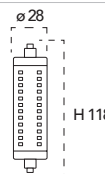

Lampada LED
R7S 4W 230V

Misure
dimensioni in mm

Attacco

Efficienza energetica LED Halogen
4W 25000h ← → 36W 2000h

Codice	EAN	Watt	CRI	Lumen	Angolo	K	Durata	Inner	Master	Prezzo
I-LUMYA-R7S-4W	8031414873166	4W	80	470	360°	3000	25000h	10	100	€ 8,60

Lampada LED **R7S 9W 230V**
NDLS 360°

Misure
dimensioni in mm

Attacco

Efficienza energetica LED Halogen
9W 25000h ← → 81W 2000h

Codice	EAN	Watt	CRI	Lumen	Angolo	K	Durata	Inner	Master	Prezzo
I-LUMYA-R7S-8W	8031414873135	9W	80	1000	360°	3000	25000h	10	100	€ 12,90

Lampada LED **R7S 5W 230V**
NDLS 360°

Misure
dimensioni in mm

Attacco

Efficienza energetica LED Halogen
5W 25000h ← → 38W 2000h

Codice	EAN	Watt	CRI	Lumen	Angolo	K	Durata	Inner	Master	Prezzo
I-LUMYA-R7S5-5W	8031440354417	5W	80	500	360°	3000	25000h	10	50	€ 8,80

Lampada LED
R7S 10W 230V

Misure
dimensioni in mm

Attacco

Efficienza energetica LED Halogen
10W 25000h ← → 76W 2000h

Codice	EAN	Watt	CRI	Lumen	Angolo	K	Durata	Inner	Master	Prezzo
I-LUMYA-R7S5-10W	8031440351652	10W	80	1000	360°	3000	25000h	10	50	€ 10,90

Lampada LED **R7S 13W 230V**
NDLS 360°

Misure
dimensioni in mm

Attacco

Efficienza energetica LED Halogen
13W 25000h ← → 138W 2000h

Codice	EAN	Watt	CRI	Lumen	Angolo	K	Durata	Inner	Master	Prezzo
I-LUMYA-R7S5-16W	8031440359306	13W	80	1700	360°	3000	25000h	10	50	€ 16,60