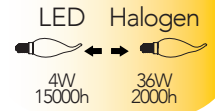

Lampada LED
4W 230V
NDLS

Misure
dimensioni in mm

Attacco

Efficienza
energetica

	Codice	EAN	Watt	CRI	Lumen	Angolo	K	Durata	Inner	Master	Prezzo
	LUXA-B-E14S-4C	8031414865192	4W	80	400	300°	2700	15000h	10	100	€ 2,70
	LUXA-B-E14S-4F	8031414865208	4W	80	400	300°	6500	15000h	10	100	€ 2,70
	LUXA-B-E14S-4M	8031414865215	4W	80	400	300°	4000	15000h	10	100	€ 2,70