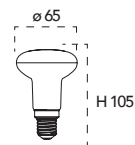

Misure
dimensioni in mm

Attacco