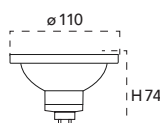

DLS 90°

Misure
dimensioni in mm

Attacco