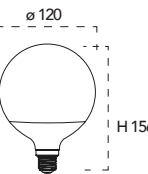

Lampada LED **15W 230V**
NDLS

Misure
dimensioni in mm

Attacco

Efficienza
energetica

Codice	EAN	Watt	CRI	Lumen	Angolo	K	Durata	Inner	Master	Prezzo	
KLASSIC-E27G95-15C	8031414865505	15W	80	1500	200°	3000	15000h	1	20	€ 8,50	
KLASSIC-E27G95-15F	8031414865482	15W	80	1500	200°	6500	15000h	1	20	€ 8,50	
KLASSIC-E27G95-15M	8031414865475	15W	80	1500	200°	4000	15000h	1	20	€ 8,50	

Lampada LED **18W 230V**
NDLS

Misure
dimensioni in mm

Attacco

Efficienza
energetica

Codice	EAN	Watt	CRI	Lumen	Angolo	K	Durata	Inner	Master	Prezzo	
KLASSIC-E27G120-20C	8031414865451	18W	80	1850	200°	3000	15000h	1	10	€ 11,40	
KLASSIC-E27G120-20F	8031414865437	18W	80	1850	200°	6500	15000h	1	10	€ 11,40	
KLASSIC-E27G120-20M	8031414865468	18W	80	1850	200°	4000	15000h	1	10	€ 11,40	

Lampada LED **18W 230V**
NDLS

Misure
dimensioni in mm

Attacco

Efficienza
energetica

Codice	EAN	Watt	CRI	Lumen	Angolo	K	Durata	Inner	Master	Prezzo	
KLASSIC-E27G95-18C	8031414891580	18W	80	2300	200°	3000	15000h	1	20	€ 11,00	
KLASSIC-E27G95-18F	8031414891597	18W	80	2500	200°	6500	15000h	1	20	€ 11,00	
KLASSIC-E27G95-18M	8031414891603	18W	80	2500	200°	4000	15000h	1	20	€ 11,00	

Lampada LED **18W 230V**
NDLS

Misure
dimensioni in mm

Attacco

Efficienza
energetica:

Codice	EAN	Watt	CRI	Lumen	Angolo	K	Durata	Inner	Master	Prezzo	
KLASSIC-E27G120-18C	8031414891559	18W	80	2300	200°	3000	15000h	1	10	€ 12,10	
KLASSIC-E27G120-18F	8031414891566	18W	80	2500	200°	6500	15000h	1	10	€ 12,10	
KLASSIC-E27G120-18M	8031414891573	18W	80	2500	200°	4000	15000h	1	10	€ 12,10	

7