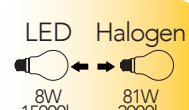

Lampada LED **8W 230V**
NDLS 

Misure
dimensioni in mm

Attacco

Efficienza
energetica

Codice	EAN	Watt	CRI	Lumen	Angolo	K	Durata	Inner	Master	Prezzo
LUXA-E27-8C-KIT	8031414865772	8W	80	1055	300°	2700	15000h	1	30	€ 11,50
LUXA-E27-8F-KIT	8031414865789	8W	80	1055	300°	6500	15000h	1	30	€ 11,50
LUXA-E27-8M-KIT	8031414863600	8W	80	1055	300°	4000	15000h	1	30	€ 11,50