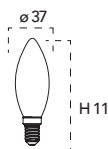

Lampada LED **8W 230V**
NDLS  

Misure
dimensioni in mm

Attacco

Efficienza
energetica

	Codice	EAN	Watt	CRI	Lumen	Angolo	Kelvin	Durata	QTA Inner	QTA Master	Prezzo
	KLASSIC-E14C-8C	8031414865703	8W	80	720	160°	3000 	15000h	10	100	€ 2,80
	KLASSIC-E14C-8F	8031414865673	8W	80	720	200°	6500 	15000h	10	100	€ 2,80
	KLASSIC-E14C-8M	8031414865680	8W	80	720	160°	4000 	15000h	10	100	€ 2,80

Lampada LED **6W 230V**
NDLS  

Misure
dimensioni in mm

Attacco

Efficienza
energetica

	Codice	EAN	Watt	CRI	Lumen	Angolo	Kelvin	Durata	QTA Inner	QTA Master	Prezzo
	KLASSIC-E14C-6C-DIM	8031414865710	6W	80	490	160°	3000 	25000h	10	100	€ 4,00
	KLASSIC-E14C-6F-DIM	8031414865727	6W	80	490	160°	5000 	25000h	10	100	€ 4,00
	KLASSIC-E14C-6M-DIM	8031414865697	6W	80	490	160°	4000 	25000h	10	100	€ 4,00