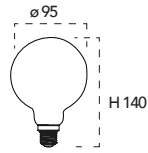

Lampada LED **6W 230V**
NDLS  

Misure
dimensioni in mm

Attacco

Efficienza
energetica

	Codice	EAN	Watt	CRI	Lumen	Angolo	Kelvin	Durata	QTA Inner	QTA Master	Prezzo
	KLASSIC-E14C-6C-DIM	8031414865710	6W	80	490	160°	3000 	25000h	10	100	€ 4,00
	KLASSIC-E14C-6F-DIM	8031414865727	6W	80	490	160°	5000 	25000h	10	100	€ 4,00
	KLASSIC-E14C-6M-DIM	8031414865697	6W	80	490	160°	4000 	25000h	10	100	€ 4,00

Lampada LED **6W 230V**
NDLS  

Misure
dimensioni in mm

Attacco

Efficienza
energetica

Codice	EAN	Watt	CRI	Lumen	Angolo	Kelvin	Durata	QTA Inner	QTA Master	Prezzo	
KLASSIC-E14G-6C	8031440364409	6W	80	520	180°	3000 	15000h	10	100	€ 2,40	
KLASSIC-E14G-6F	8031440364379	6W	80	520	180°	6500 	15000h	10	100	€ 2,40	
KLASSIC-E14G-6M	8031440364386	6W	80	520	180°	4000 	15000h	10	100	€ 2,40	

KIT 3PZ

Lampada LED 11W 230V
NDLS 

Misure
dimensioni in mm

Attacco

Efficienza
energetica

Codice	EAN	Watt	CRI	Lumen	Angolo	K	Durata	Inner	Master	Prezzo
 KLASSIC-E27-12C-KIT	8031440364799	11W	80	1050	160°	3000 	15000h	1	20	€ 9,40
 KLASSIC-E27-12F-KIT	8031440355032	11W	80	1050	160°	6500 	15000h	1	20	€ 9,40
 KLASSIC-E27-12M-KIT	8031440355063	11W	80	1050	160°	4000 	15000h	1	20	€ 9,40

Lampada LED **15W 230V**
NDLS

Misure
dimensioni in mm

Attacco

Efficienza
energetica

Codice	EAN	Watt	CRI	Lumen	Angolo	K	Durata	Inner	Master	Prezzo	
KLASSIC-E27G95-15C	8031414865505	15W	80	1500	200°	3000	15000h	1	20	€ 8,50	
KLASSIC-E27G95-15F	8031414865482	15W	80	1500	200°	6500	15000h	1	20	€ 8,50	
KLASSIC-E27G95-15M	8031414865475	15W	80	1500	200°	4000	15000h	1	20	€ 8,50	