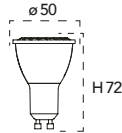

Misure
dimensioni in mm