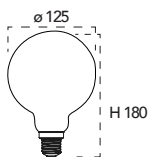

Lampada LED filamento
8W 230V

Misure
dimensioni in mm

Attacco