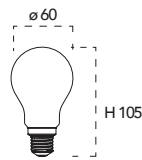

Lampada LED filamento **2,2W 230V**
NDLS

Misure
dimensioni in mm

Attacco

Codice	EAN	Watt	CRI	Lumen	Angolo	K	Durata	Inner	Master	Prezzo	
LUXA-E27HL-2C	8031414891689	2,2W	80	470	320°	2700	50000h	10	100	€ 5,70	
LUXA-E27HL-2F	8031414891696	2,2W	80	470	320°	6500	50000h	10	100	€ 5,70	
LUXA-E27HL-2M	8031414891702	2,2W	80	470	320°	4000	50000h	10	100	€ 5,70	

Lampada LED filamento **3,8W 230V**
NDLS

Misure
dimensioni in mm

Attacco

Codice	EAN	Watt	CRI	Lumen	Angolo	K	Durata	Inner	Master	Prezzo	
LUXA-E27HL-4C	8031414891719	3,8W	80	806	320°	3000	50000h	10	100	€ 6,70	
LUXA-E27HL-4F	8031414891726	3,8W	80	806	320°	6500	50000h	10	100	€ 6,70	
LUXA-E27HL-4M	8031414891733	3,8W	80	806	320°	4000	50000h	10	100	€ 6,70	

Lampada LED filamento **4,9W 230V**
NDLS

Misure
dimensioni in mm

Attacco

Codice	EAN	Watt	CRI	Lumen	Angolo	K	Durata	Inner	Master	Prezzo	
LUXA-E27HL-5C	8031414891740	4,9W	80	1055	320°	3000	50000h	10	100	€ 8,50	
LUXA-E27HL-5F	8031414891757	4,9W	80	1055	320°	6500	50000h	10	100	€ 8,50	
LUXA-E27HL-5M	8031414891764	4,9W	80	1055	320°	4000	50000h	10	100	€ 8,50	

Lampada LED filamento **7W 230V**
NDLS

Misure
dimensioni in mm

Attacco

Codice	EAN	Watt	CRI	Lumen	Angolo	K	Durata	Inner	Master	Prezzo	
LUXA-E27HL-7C	8031414893157	7W	80	1521	320°	3000	50000h	10	100	€ 9,50	
LUXA-E27HL-7F	8031414893164	7W	80	1521	320°	6500	50000h	10	100	€ 9,50	
LUXA-E27HL-7M	8031414893171	7W	80	1521	320°	4000	50000h	10	100	€ 9,50