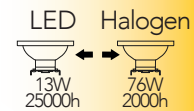

Lampada LED
AR111 13W 12V AC/DC

DLS 90°

Misure
dimensioni in mm

Attacco

Efficienza
energetica

Codice	EAN	Watt	CRI	Lumen	Angolo	K	Durata	Inner	Master	Prezzo
I-LUMYA-AR111-G53-C	8031414065608	13W	80	940	45°	3000	25000h	10	20	€ 14,40
I-LUMYA-AR111-G53	8031414865529	13W	80	940	45°	4000	25000h	10	20	€ 14,40