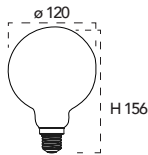

Lampada LED **6W 230V**
NDLS  

Misure
dimensioni in mm

Attacco

Efficienza
energetica

	Codice	EAN	Watt	CRI	Lumen	Angolo	Kelvin	Durata	QTA Inner	QTA Master	Prezzo
	KLASSIC-E14C-6C-DIM	8031414865710	6W	80	490	160°	3000 	25000h	10	100	€ 4,00
	KLASSIC-E14C-6F-DIM	8031414865727	6W	80	490	160°	5000 	25000h	10	100	€ 4,00
	KLASSIC-E14C-6M-DIM	8031414865697	6W	80	490	160°	4000 	25000h	10	100	€ 4,00

Lampada LED **6W 230V**
NDLS  

Misure
dimensioni in mm

Attacco

Efficienza
energetica

Codice	EAN	Watt	CRI	Lumen	Angolo	Kelvin	Durata	QTA Inner	QTA Master	Prezzo	
KLASSIC-E14G-6C	8031440364409	6W	80	520	180°	3000 	15000h	10	100	€ 2,40	
KLASSIC-E14G-6F	8031440364379	6W	80	520	180°	6500 	15000h	10	100	€ 2,40	
KLASSIC-E14G-6M	8031440364386	6W	80	520	180°	4000 	15000h	10	100	€ 2,40	

Lampada LED **15W 230V**
NDLS

Misure
dimensioni in mm

Attacco

Efficienza
energetica

Codice	EAN	Watt	CRI	Lumen	Angolo	K	Durata	Inner	Master	Prezzo	
KLASSIC-E27G95-15C	8031414865505	15W	80	1500	200°	3000	15000h	1	20	€ 8,50	
KLASSIC-E27G95-15F	8031414865482	15W	80	1500	200°	6500	15000h	1	20	€ 8,50	
KLASSIC-E27G95-15M	8031414865475	15W	80	1500	200°	4000	15000h	1	20	€ 8,50	

Lampada LED **18W 230V**
NDLS

Misure
dimensioni in mm

Attacco

Efficienza
energetica

Codice	EAN	Watt	CRI	Lumen	Angolo	K	Durata	Inner	Master	Prezzo	
KLASSIC-E27G120-20C	8031414865451	18W	80	1850	200°	3000	15000h	1	10	€ 11,40	
KLASSIC-E27G120-20F	8031414865437	18W	80	1850	200°	6500	15000h	1	10	€ 11,40	
KLASSIC-E27G120-20M	8031414865468	18W	80	1850	200°	4000	15000h	1	10	€ 11,40	