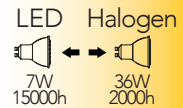

Codice	EAN	Watt	CRI	Lumen	Angolo	K	Durata	Inner	Master	Prezzo
	KLASSIC-GU10B-7C	8031414891382	7W	80	630	60°	3000	15000h	10	50	€ 5,50
	KLASSIC-GU10B-7M	8031414891405	7W	80	630	60°	4000	15000h	10	50	€ 5,50