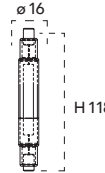

Misure
dimensioni in mm

Attacco