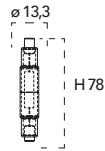

Misure
dimensioni in mm

Attacco