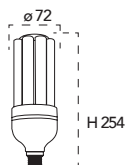

Lampada LED
E27 LOWBAY 35W 230V

Misure
dimensioni in mm

Attacco

Efficienza
energetica

Codice	EAN	Watt	CRI	Lumen	Angolo	K	Durata	Inner	Master	Prezzo
I-LUMYA-E27LB-35C	8031440357364	35W	80	3500	360°	3000	25000h	3	15	€ 29,60
I-LUMYA-E27LB-35M	8031440357708	35W	80	3500	360°	4000	25000h	3	15	€ 29,60

Lampada LED
E40 LOWBAY 55W 230V

Misure
dimensioni in mm

Attacco

Efficienza
energetica

Codice	EAN	Watt	CRI	Lumen	Angolo	K	Durata	Inner	Master	Prezzo
I-LUMYA-E40LB-55M	8031440359283	55W	80	5800	360°	4000	25000h	3	15	€ 55,80

Lampada LED
E40 LOWBAY 100W 230V

Misure
dimensioni in mm

Attacco

Efficienza
energetica

Codice	EAN	Watt	CRI	Lumen	Angolo	K	Durata	Inner	Master	Prezzo
I-LUMYA-E40LB-100M	8031414873159	100W	80	9000	120°	4000	15000h	1	6	€ 52,40
I-LUMYA-E40LB-100-DIFF	8031414873180	DIFFUSORE IN POLICARBONATO PER LAMPADA LED LOWBAY E40 100W						1	6	€ 10,70