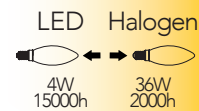

Lampada LED **4W 230V**
NDLS 360°

Misure
dimensioni in mm

Attacco

Efficienza
energetica

	Codice	EAN	Watt	CRI	Lumen	Angolo	K	Durata	Inner	Master	Prezzo
	LUXA-E14C-4C	8031414861309	4W	80	470	300°	2700	15000h	10	100	€ 2,40
	LUXA-E14C-4F	8031414861583	4W	80	470	300°	6500	15000h	10	100	€ 2,40
	LUXA-E14C-4M	8031414861606	4W	80	470	300°	4000	15000h	10	100	€ 2,40