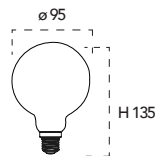

Misure
dimensioni in mm

Attacco