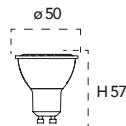

Lampada LED **6W 230V**
NDLS  

Misure
dimensioni in mm

Attacco

Efficienza
energetica

Codice	EAN	Watt	CRI	Lumen	Angolo	Kelvin	Durata	QTA Inner	QTA Master	Prezzo	
KLASSIC-E14G-6C	8031440364409	6W	80	520	180°	3000 	15000h	10	100	€ 2,40	
KLASSIC-E14G-6F	8031440364379	6W	80	520	180°	6500 	15000h	10	100	€ 2,40	
KLASSIC-E14G-6M	8031440364386	6W	80	520	180°	4000 	15000h	10	100	€ 2,40	

Lampada LED **18W 230V**
NDLS

Misure
dimensioni in mm

Attacco

Efficienza
energetica

Codice	EAN	Watt	CRI	Lumen	Angolo	K	Durata	Inner	Master	Prezzo	
KLASSIC-E27G95-18C	8031414891580	18W	80	2300	200°	3000	15000h	1	20	€ 11,00	
KLASSIC-E27G95-18F	8031414891597	18W	80	2500	200°	6500	15000h	1	20	€ 11,00	
KLASSIC-E27G95-18M	8031414891603	18W	80	2500	200°	4000	15000h	1	20	€ 11,00	

Lampada LED **18W 230V**
NDLS

Misure
dimensioni in mm

Attacco

Efficienza
energetica:

Codice	EAN	Watt	CRI	Lumen	Angolo	K	Durata	Inner	Master	Prezzo	
KLASSIC-E27G120-18C	8031414891559	18W	80	2300	200°	3000	15000h	1	10	€ 12,10	
KLASSIC-E27G120-18F	8031414891566	18W	80	2500	200°	6500	15000h	1	10	€ 12,10	
KLASSIC-E27G120-18M	8031414891573	18W	80	2500	200°	4000	15000h	1	10	€ 12,10	

7

Lampada LED **6W 230V**
NDLS

Misure
dimensioni in mm

Attacco

Efficienza
energetica

	Codice	EAN	Watt	CRI	Lumen	Angolo	K	Durata	Inner	Master	Prezzo
	KLASSIC-GU10-6C	8031440364232	6W	80	490	100°	3000	15000h	10	100	€ 2,70
	KLASSIC-GU10-6F	8031440364249	6W	80	490	100°	6500	15000h	10	100	€ 2,70
	KLASSIC-GU10-6M	8031440364218	6W	80	490	100°	4000	15000h	10	100	€ 2,70