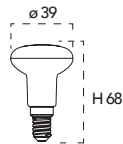

Misure
dimensioni in mm

Attacco