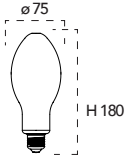

Misure
dimensioni in mm