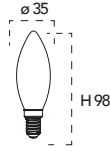

Lampada LED
4W 230V
NDLS 360°

Misure
dimensioni in mm

Attacco

Efficienza
energetica

Codice	EAN	Watt	CRI	Lumen	Angolo	K	Durata	Inner	Master	Prezzo
LUXA-B-E14C-4C-KIT	8031414865765	4W	80	400	300°	2700	15000h	1	30	€ 7,70
LUXA-B-E14C-4F-KIT	8031414865925	4W	80	400	300°	6500	15000h	1	30	€ 7,70
LUXA-B-E14C-4M-KIT	8031414865918	4W	80	400	300°	4000	15000h	1	30	€ 7,70

Lampada LED
4W 230V
NDLS 360°

Misure
dimensioni in mm

Attacco

Efficienza
energetica

Codice	EAN	Watt	CRI	Lumen	Angolo	K	Durata	Inner	Master	Prezzo
LUXA-B-E14G-4C	8031414861835	4W	80	400	300°	2700	15000h	10	100	€ 2,70
LUXA-B-E14G-4F	8031414861804	4W	80	400	300°	6500	15000h	10	100	€ 2,70
LUXA-B-E14G-4M	8031414861811	4W	80	400	300°	4000	15000h	10	100	€ 2,70

Lampada LED
6W 230V
NDLS 360°

Misure
dimensioni in mm

Attacco

Efficienza
energetica

Codice	EAN	Watt	CRI	Lumen	Angolo	K	Durata	Inner	Master	Prezzo
LUXA-B-E14G-6C	8031414873746	6W	80	680	300°	2700	15000h	10	100	€ 3,90
LUXA-B-E14G-6F	8031414873715	6W	80	680	300°	6500	15000h	10	100	€ 3,90
LUXA-B-E14G-6M	8031414873722	6W	80	680	300°	4000	15000h	10	100	€ 3,90

Lampada LED
4W 230V
NDLS 360°

Misure
dimensioni in mm

Attacco

Efficienza
energetica

KIT 3PZ

Codice	EAN	Watt	CRI	Lumen	Angolo	K	Durata	Inner	Master	Prezzo
LUXA-B-E14G-4C-KIT	8031414865895	4W	80	400	300°	2700	15000h	1	30	€ 7,70
LUXA-B-E14G-4F-KIT	8031414865871	4W	80	400	300°	6500	15000h	1	30	€ 7,70
LUXA-B-E14G-4M-KIT	8031414865901	4W	80	400	300°	4000	15000h	1	30	€ 7,70