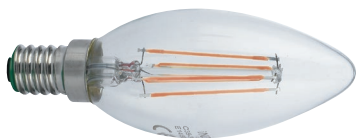

Lampada LED **4W 230V**
NDLS 360°

Misure
dimensioni in mm

Attacco

Efficienza
energetica