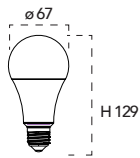

Lampada LED **6W 230V**
NDLS  

Misure
dimensioni in mm

Attacco

Efficienza
energetica

Codice	EAN	Watt	CRI	Lumen	Angolo	Kelvin	Durata	QTA Inner	QTA Master	Prezzo	
KLASSIC-E14G-6C	8031440364409	6W	80	520	180°	3000 	15000h	10	100	€ 2,40	
KLASSIC-E14G-6F	8031440364379	6W	80	520	180°	6500 	15000h	10	100	€ 2,40	
KLASSIC-E14G-6M	8031440364386	6W	80	520	180°	4000 	15000h	10	100	€ 2,40	

Lampada LED **11W 230V**
NDLS  

Misure
dimensioni in mm

Attacco

Efficienza
energetica

Codice	EAN	Watt	CRI	Lumen	Angolo	K	Durata	Inner	Master	Prezzo	
KLASSIC-E27-12C	8031440364294	11W	80	1050	160°	3000 	15000h	10	100	€ 3,10	
KLASSIC-E27-12F	8031440364300	11W	80	1050	160°	6500 	15000h	10	100	€ 3,10	
KLASSIC-E27-12M	8031440364270	11W	80	1050	160°	4000 	15000h	10	100	€ 3,10	

Lampada LED **14W 230V**
NDLS  

Misure
dimensioni in mm

Attacco

Efficienza
energetica

Codice	EAN	Watt	CRI	Lumen	Angolo	K	Durata	Inner	Master	Prezzo	
KLASSIC-E27-15C	8031440364287	14W	80	1416	150°	3000 	15000h	10	100	€ 4,30	
KLASSIC-E27-15F	8031440364256	14W	80	1550	150°	6500 	15000h	10	100	€ 4,30	
KLASSIC-E27-15M	8031440364263	14W	80	1550	150°	4000 	15000h	10	100	€ 4,30	

Lampada LED **19W 230V**
NDLS  

Misure
dimensioni in mm

Attacco

Efficienza
energetica

Codice	EAN	Watt	CRI	Lumen	Angolo	K	Durata	Inner	Master	Prezzo	
KLASSIC-E27-19C	8031414891481	19W	80	2452	140°	3000 	25000h	10	100	€ 6,50	
KLASSIC-E27-19F	8031414891504	19W	80	2618	140°	6500 	25000h	10	100	€ 6,50	
KLASSIC-E27-19M	8031414891498	19W	80	2562	140°	4000 	25000h	10	100	€ 6,50	