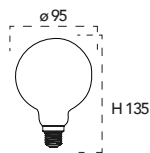

Misure
dimensioni in mm

Attacco