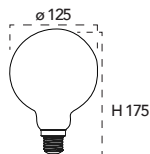

Misure
dimensioni in mm

Attacco