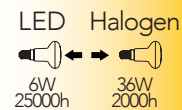

Lampada LED **R50 6W 230V**
NDLS

Misure
dimensioni in mm

Attacco

Efficienza
energetica

Codice	EAN	Watt	CRI	Lumen	Angolo	K	Durata	Inner	Master	Prezzo
KLASSIC-R50-E14	8031414866007	6W	80	490	120°	3000	25000h	10	100	€ 3,20
KLASSIC-R50-E14M	8031414872930	6W	80	490	120°	4000	25000h	10	100	€ 3,20