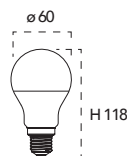

Misure
dimensioni in mm

Attacco