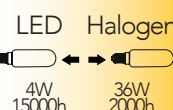

Lampada LED
T25 4W 230V
NDLS 360°

Lampada LED
T25 4,5W 230V

Misure
dimensioni in mm

Attacco

Efficienza
energetica

Codice	EAN	Watt	CRI	Lumen	Angolo	K	Durata	Inner	Master	Prezzo
LUXA-E14T25-4,5C	8031414873203	4W	80	470	300°	2700	15000h	10	100	€ 2,60
LUXA-E14T25-4,5F	8031414873210	4W	80	470	300°	6500	15000h	10	100	€ 2,60
LUXA-E14T25-4,5M	8031414873227	4W	80	470	300°	4000	15000h	10	100	€ 2,60