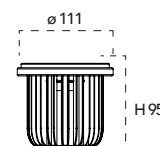

Modulo LED
AR111 35-40V DC 30W

Misure
dimensioni in mm

Modulo LED
compatibile con strutture
AR111

Efficienza
energetica