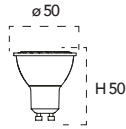

Lampada LED **7W 230V**
DLS

Misure
dimensioni in mm

Attacco

Efficienza
energetica

	Codice	EAN	Watt	CRI	Lumen	Angolo	K	Durata	Inner	Master	Prezzo
	KLASSIC-GU10B-7C	8031414891382	7W	80	630	60°	3000	15000h	10	50	€ 5,50
	KLASSIC-GU10B-7M	8031414891405	7W	80	630	60°	4000	15000h	10	50	€ 5,50

Lampada LED **5,5W 230V**
DLS 

 **Dimmer 10-100** 

Misure
dimensioni in mm

Attacco

Efficienza
energetica

Codice	EAN	Watt	CRI	Lumen	Angolo	K	Durata	Inner	Master	Prezzo
KLASSIC-GU10-6C-DIM	8031414866106	5,5W	80	435	100°	3000 	15000h	10	100	€ 4,10
KLASSIC-GU10-6F-DIM	8031414866076	5,5W	80	435	100°	6500 	15000h	10	100	€ 4,10
KLASSIC-GU10-6M-DIM	8031414866083	5,5W	80	435	100°	4000 	15000h	10	100	€ 4,10