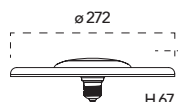

Misure
dimensioni in mm

Attacco