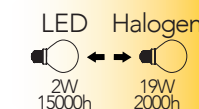

Lampada LED filamento **2W 230V**
NDLS 

Misure
dimensioni in mm

Attacco

Efficienza
energetica

	Codice	EAN	Watt	CRI	Lumen	Angolo	K	Durata	Inner	Master	Prezzo
	LUXA-E27-2C	8031414882748	2W	80	250	300°	2700 	15000h	10	100	€ 2,30
	LUXA-E27-2M	8031414882755	2W	80	250	300°	4000 	15000h	10	100	€ 2,30