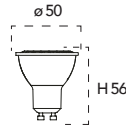

Lampada LED **6W 230V**
NDLS  

Misure
dimensioni in mm

Attacco

Efficienza
energetica

Codice	EAN	Watt	CRI	Lumen	Angolo	Kelvin	Durata	QTA Inner	QTA Master	Prezzo	
KLASSIC-E14G-6C	8031440364409	6W	80	520	180°	3000 	15000h	10	100	€ 2,40	
KLASSIC-E14G-6F	8031440364379	6W	80	520	180°	6500 	15000h	10	100	€ 2,40	
KLASSIC-E14G-6M	8031440364386	6W	80	520	180°	4000 	15000h	10	100	€ 2,40	

Lampada LED in vetro **4,9W 230V**
DLS 

Misure
dimensioni in mm

Attacco

Efficienza
energetica

Codice	EAN	Watt	CRI	Lumen	Angolo	K	Durata	Inner	Master	Prezzo
KLASSIC-GU10V-4,5C	8031414873081	4,9W	80	345	38°	3000 	15000h	10	100	€ 3,50
KLASSIC-GU10V-4,5F	8031414873050	4,9W	80	345	38°	6500 	15000h	10	100	€ 3,50
KLASSIC-GU10V-4,5M	8031414873067	4,9W	80	345	38°	4000 	15000h	10	100	€ 3,50

Lampada LED **6,5W 230V**
DLS

Misure
dimensioni in mm

Attacco

Efficienza
energetica

	Codice	EAN	Watt	CRI	Lumen	Angolo	K	Durata	Inner	Master	Prezzo
	KLASSIC-GU10NR-6C	8031414874224	6,5W	80	350	13°	3000	15000h	10	50	€ 7,40
	KLASSIC-GU10NR-6F	8031414874200	6,5W	80	350	13°	6500	15000h	10	50	€ 7,40
	KLASSIC-GU10NR-6M	8031414874194	6,5W	80	350	13°	4000	15000h	10	50	€ 7,40