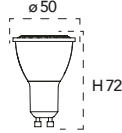

Misure
dimensioni in mm