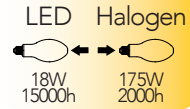

Lampada LED filamento
18W LOWBAY 230V

Misure
dimensioni in mm

Attacco

Efficienza
energetica

Codice	EAN	Watt	CRI	Lumen	Angolo	K	Durata	Inner	Master	Prezzo
I-LUXA-B-E27HID-18C	8031414879670	18W	80	3000	330°	3000	15000h	10	80	€ 25,00
I-LUXA-B-E27HID-18M	8031414879687	18W	80	3000	330°	4000	15000h	10	80	€ 25,00