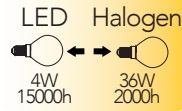

Lampada LED
4W 230V
NDLS 360°

Misure
dimensioni in mm

Attacco

Efficienza
energetica

Codice	EAN	Watt	CRI	Lumen	Angolo	K	Durata	Inner	Master	Prezzo
LUXA-B-E14G-4C	8031414861835	4W	80	400	300°	2700	15000h	10	100	€ 2,70
LUXA-B-E14G-4F	8031414861804	4W	80	400	300°	6500	15000h	10	100	€ 2,70
LUXA-B-E14G-4M	8031414861811	4W	80	400	300°	4000	15000h	10	100	€ 2,70