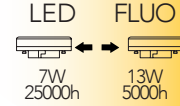

Codice	EAN	Watt	CRI	Lumen	Angolo	K	Durata	Inner	Master	Prezzo
I-LUMYA-GX53-7C	8031414891962	7W	80	650	100°	3000	25000h	10	100	€ 6,10
I-LUMYA-GX53-7M	8031440366502	7W	80	650	100°	4000	25000h	10	100	€ 6,10