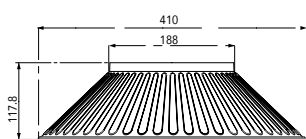

Misure
dimensioni in mm