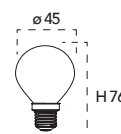

Misure
dimensioni in mm

Attacco