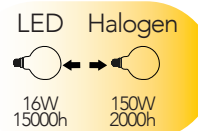

Lampada LED
16W 230V
NDLS

Misure
dimensioni in mm

Attacco

Efficienza
energetica

	Codice	EAN	Watt	CRI	Lumen	Angolo	K	Durata	Inner	Master	Prezzo
	LUXA-B-E27G125-16C	8031414872862	16W	80	2000	300°	2700	15000h	1	20	€ 15,70
	LUXA-B-E27G125-16F	8031414872831	16W	80	2000	300°	6500	15000h	1	20	€ 15,70
	LUXA-B-E27G125-16M	8031414872848	16W	80	2000	300°	4000	15000h	1	20	€ 15,70