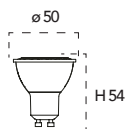

KIT 3PZ

Lampada LED **4W 230V**
NDLS 

Misure
dimensioni in mm

Attacco

Efficienza
energetica

Codice	EAN	Watt	CRI	Lumen	Angolo	K	Durata	Inner	Master	Prezzo
I-LUMYA-GU10M-4C	8031414868230	4W	80	320	60°	3000 	15000h	10	100	€ 2,80
I-LUMYA-GU10M-4F	8031414868247	4W	80	320	60°	6500 	15000h	10	100	€ 2,80
I-LUMYA-GU10M-4M	8031414861903	4W	80	320	60°	4000 	15000h	10	100	€ 2,80

Lampada LED in vetro **4,9W 230V**
DLS 

Misure
dimensioni in mm

Attacco

Efficienza
energetica

Codice	EAN	Watt	CRI	Lumen	Angolo	K	Durata	Inner	Master	Prezzo
KLASSIC-GU10V-4,5C	8031414873081	4,9W	80	345	38°	3000 	15000h	10	100	€ 3,50
KLASSIC-GU10V-4,5F	8031414873050	4,9W	80	345	38°	6500 	15000h	10	100	€ 3,50
KLASSIC-GU10V-4,5M	8031414873067	4,9W	80	345	38°	4000 	15000h	10	100	€ 3,50