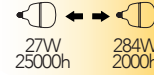

Lampada LED **27W 230V**
NDLS  

Attacco

Efficienza
energetica

LED Halogen

Codice	EAN	Watt	CRI	Lumen	Angolo	K	Durata	Inner	Master	Prezzo	
KLASSIC-E27LB-27C	8031414888351	27W	80	3300	140°	3000 	25 000	1	30	€ 12,90	
KLASSIC-E27LB-27F	8031414888368	27W	80	3700	140°	6500 	25 000	1	30	€ 12,90	
KLASSIC-E27LB-27M	8031414888375	27W	80	3700	140°	4000 	25 000	1	30	€ 12,90	