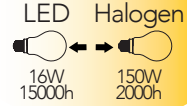

Lampada LED
16W 230V
NDLS 

Misure
dimensioni in mm

Attacco

Efficienza
energetica

Codice	EAN	Watt	CRI	Lumen	Angolo	K	Durata	Inner	Master	Prezzo	
LUXA-B-E27-16C	8031414872923	16W	80	2000	300°	2700 	15000h	10	100	€ 10,30	
LUXA-B-E27-16F	8031414872893	16W	80	2000	300°	6500 	15000h	10	100	€ 10,30	
LUXA-B-E27-16M	8031414872909	16W	80	2000	300°	4000 	15000h	10	100	€ 10,30	