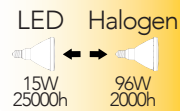

Lampada LED **E27 PAR38 15W 230V**
DLS 

Misure
dimensioni in mm

Attacco

Efficienza
energetica:

Codice	EAN	Watt	CRI	Lumen	Angolo	K	Durata	Inner	Master	Prezzo
KLASSIC-B-PAR38	8031414891443	15W	80	1150	38°	3000 	25000h	1	50	€ 10,60
KLASSIC-B-PAR38M	8031414891894	15W	80	1150	38°	4000 	25000h	1	50	€ 10,60