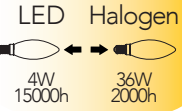

Efficienza
energetica