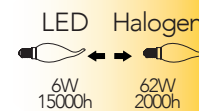

Lampada LED filamento **6W 230V**
NDLS 

Misure
dimensioni in mm

Attacco

Efficienza
energetica

	Codice	EAN	Watt	CRI	Lumen	Angolo	K	Durata	Inner	Master	Prezzo
	LUXA-E14S-6C	8031414874132	6W	80	806	300°	2700 	15000h	10	100	€ 3,60
	LUXA-E14S-6F	8031414874149	6W	80	806	300°	6500 	15000h	10	100	€ 3,60
	LUXA-E14S-6M	8031414874156	6W	80	806	300°	4000 	15000h	10	100	€ 3,60