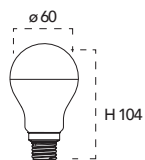

Lampada LED decorativa
7W 230V

Attacco