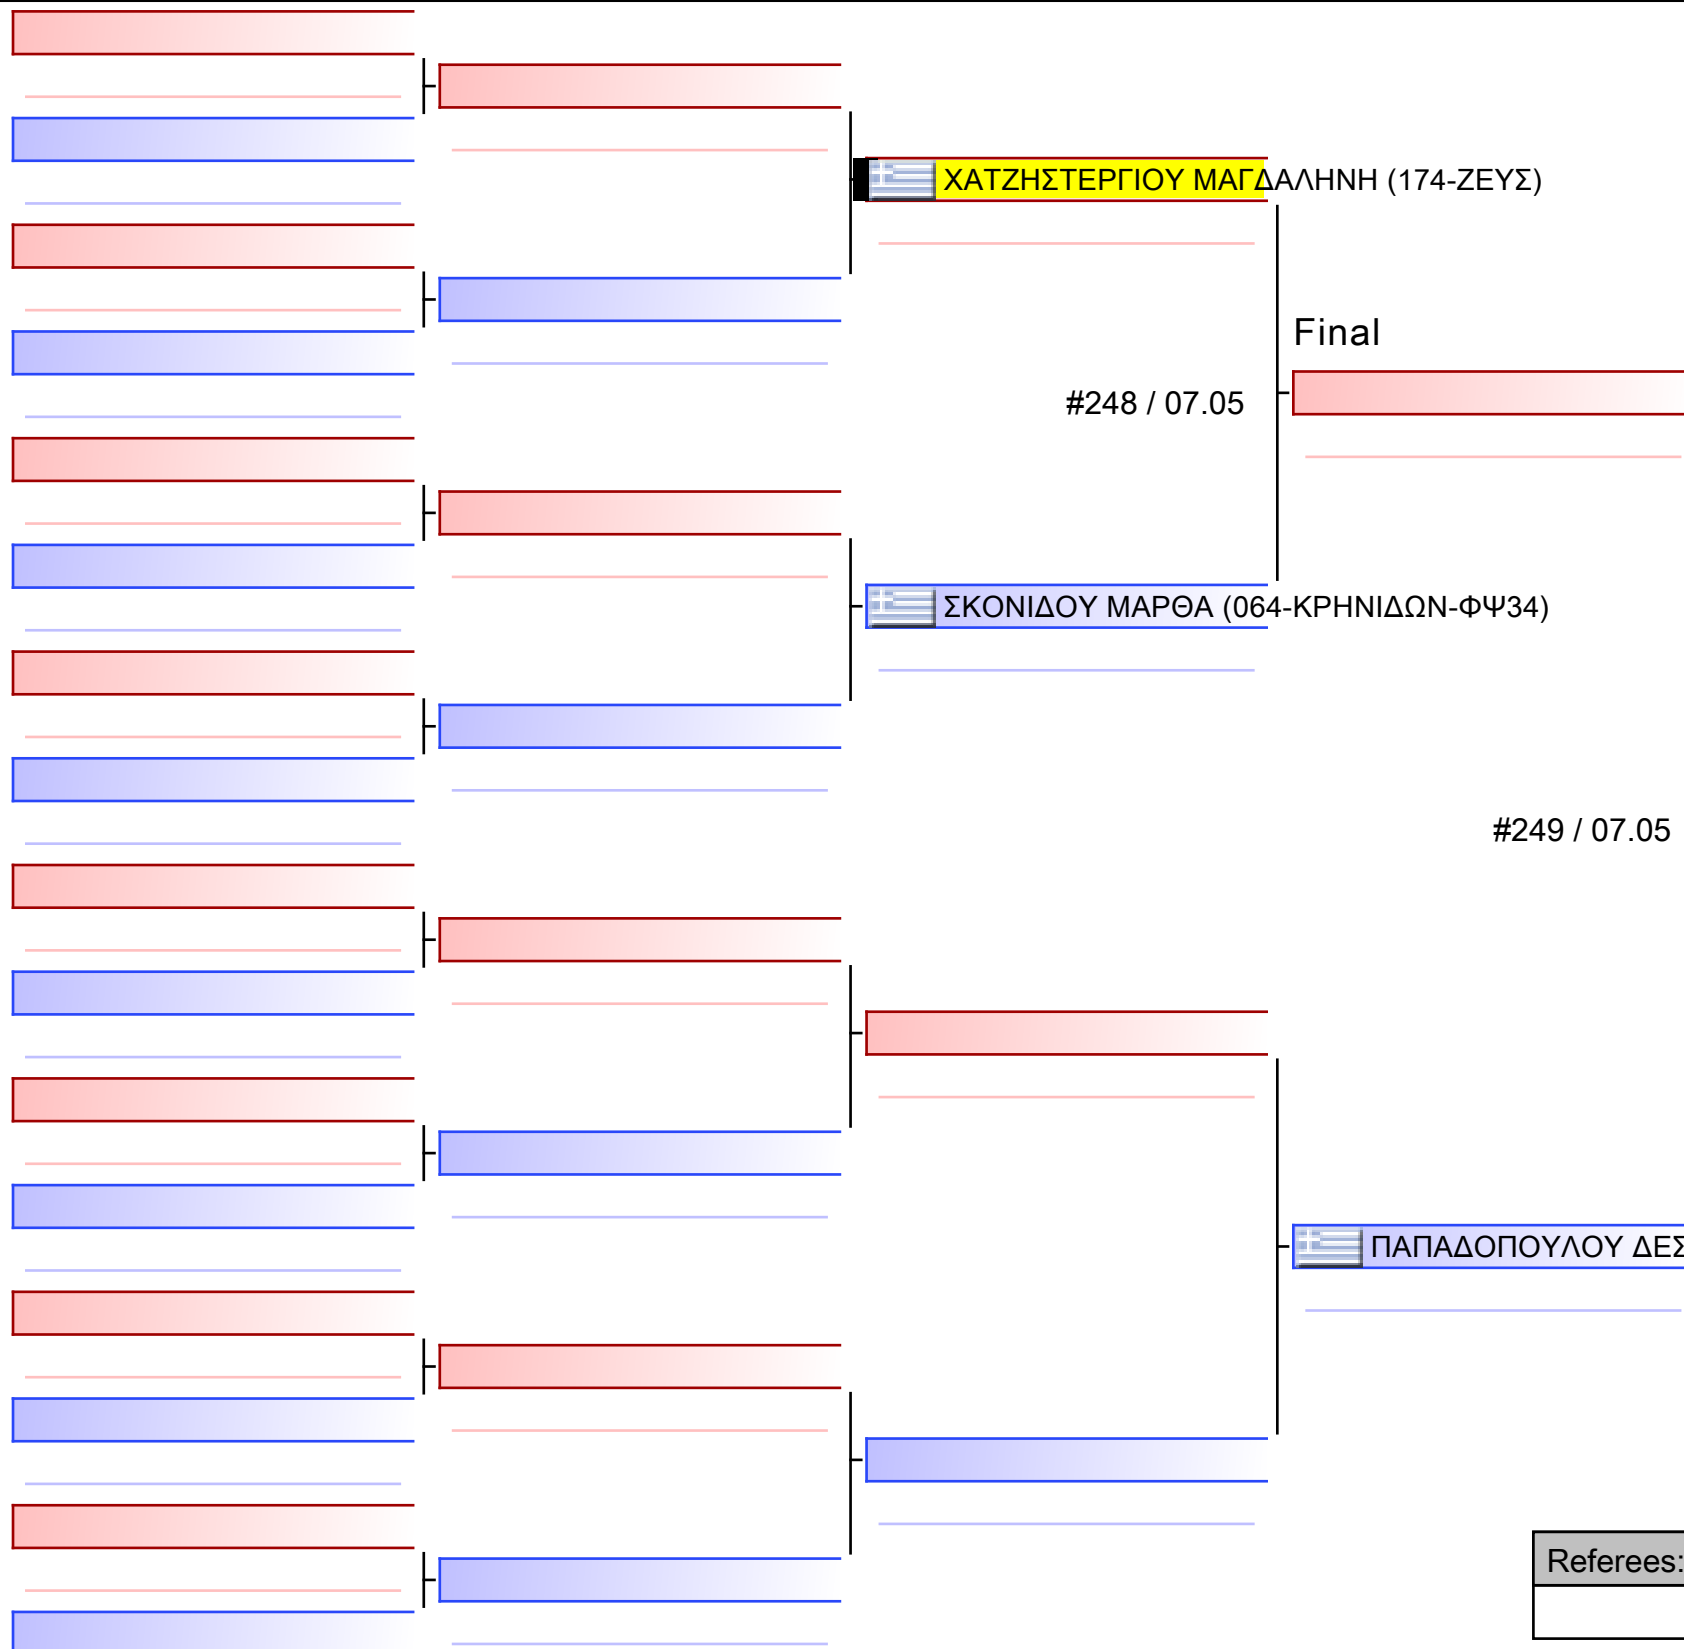

Final

ΧΑΤΖΗΣΤΕΡΓΙΟΥ ΑΡΤΕΜΙΣΙΑ (174-ΖΕΥΣ)

#84 / 07.05

ΑΝΑΣΤΑΣΙΑΔΗ ΜΑΡΙΑ (216-ΖΕΥΣ ΠΑΓΚΡΑΤΗΣ-ΦΥ86)

[Original]

Referees:			

[Original]

Referees:			