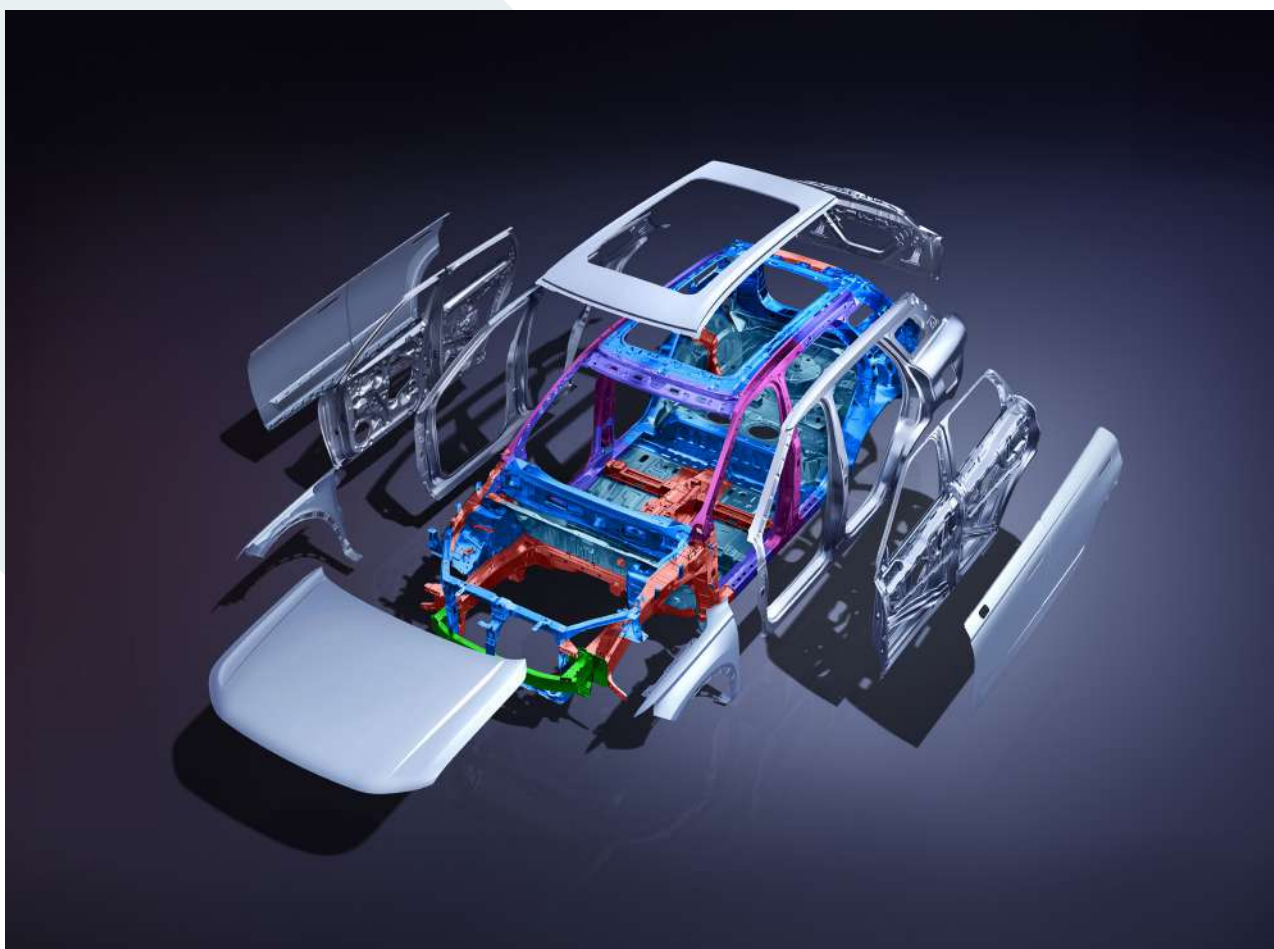

UNA COMBINACIÓN INTELIGENTE

JAECOO 7 está preparado para superar cualquier desafío, ya que cuenta con un potente tren motriz y sistema de control de tracción inteligente ARDIS que brinda múltiples modos de conducción que se adaptan a cualquier superficie.

TU SEGURIDAD ES NUESTRO COMPROMISO

Nuestras plataformas están diseñadas para cumplir con las máximas exigencias en pruebas globales de seguridad. Es por esto que equipamos nuestros productos con un chasis reforzados de estructura rígida que mezcla perfectamente aceros de alta y baja resistencia, además de múltiples asistencias a la conducción que te ayudarán a evitar accidentes.