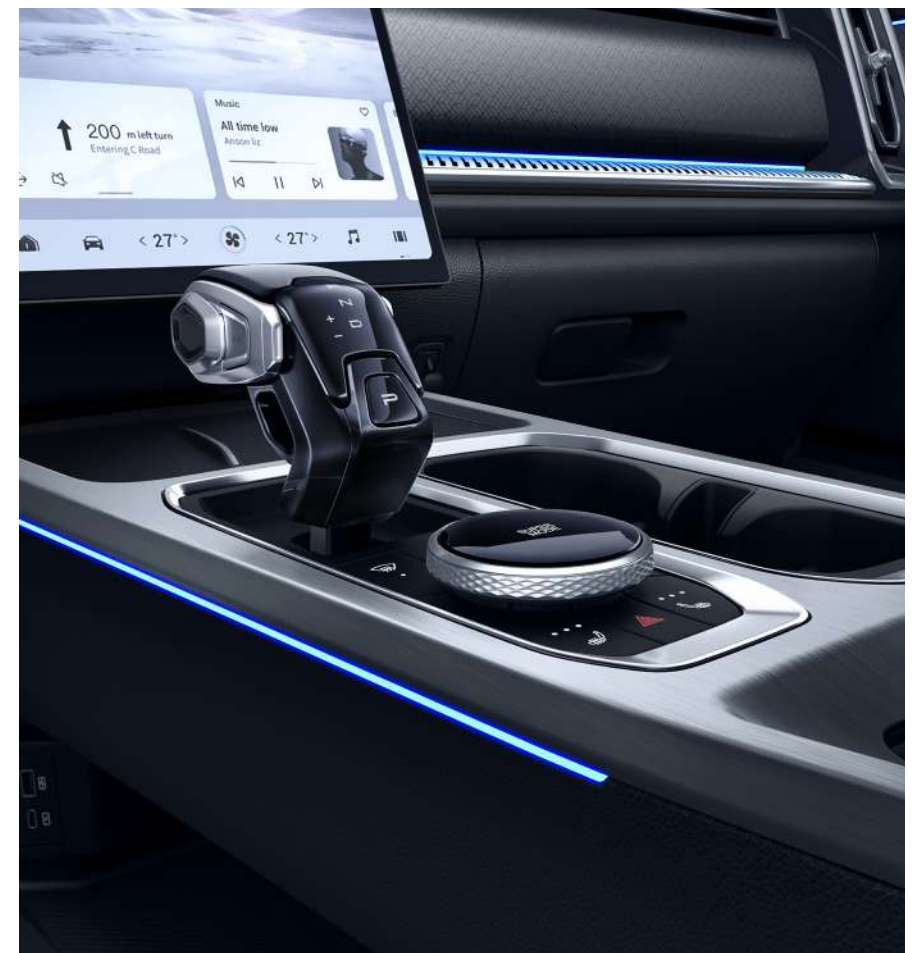

JAECCO

FROM CLASSIC BEYOND CLASSIC

AÑOS
DE GARANTÍA
O 200.000KM

MOTOR
CON GARANTÍA
DE POR VIDA

COMPROMISO
CON LA
SEGURIDAD

FROM CLASSIC, BEYOND CLASSIC

JAECOO 7 está inspirado en el diseño de vehículos clásicos, con líneas elegantes y sofisticadas que resaltan su personalidad aventurera, además de tecnologías innovadoras que lo dotan de las mejores capacidades off-road para un correcto desempeño fuera de pista.

UNA COMBINACIÓN INTELIGENTE

JAECOO 7 está preparado para superar cualquier desafío, ya que cuenta con un potente tren motriz y sistema de control de tracción inteligente ARDIS que brinda múltiples modos de conducción que se adaptan a cualquier superficie.