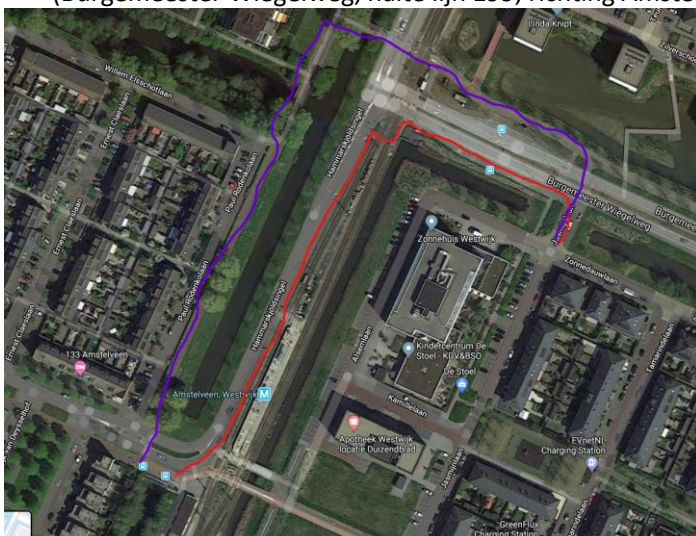

## Tijdelijke afsluiting spooroverweg halte Westwijk

**Datum** 11 februari 2020

**Ons kenmerk** CAVL/OVG/09179

**Behandeld door** Danielle Opdam

**Betref** Tijdelijke afsluiting spooroverweg halte Westwijk

Beste bewoners, ondernemers,

Om eind dit jaar tram 25 (de vernieuwde Amstelveenlijn) ook in Westwijk te laten rijden gaat hoofdaannemer VITAL van maandag 24 tot en met vrijdag 28 februari het spoor op de goede plek duwen. Hiervoor is de spooroverweg bij halte Westwijk afgesloten voor fietsers en voetgangers. Als extra dienstverlening rijdt Connexxion bus 551 een aangepaste route. Graag informeren we u hierover.

De belangrijkste praktische zaken en de gevolgen voor verkeer en omgeving:

- Het werk vindt plaats van maandag tot en met vrijdag tussen 7.00 en 16.00 uur.
- Fietsers en voetgangers worden ter plaatse omgeleid, zie afbeelding 1.
- Om de omloopafstand tot de halte te verkorten stopt bus 551 extra bij de halte Hammarskjöldsingel (Burgemeester Wiegelweg, halte lijn 199, richting Amstelveen Praam), zie afbeelding 2.