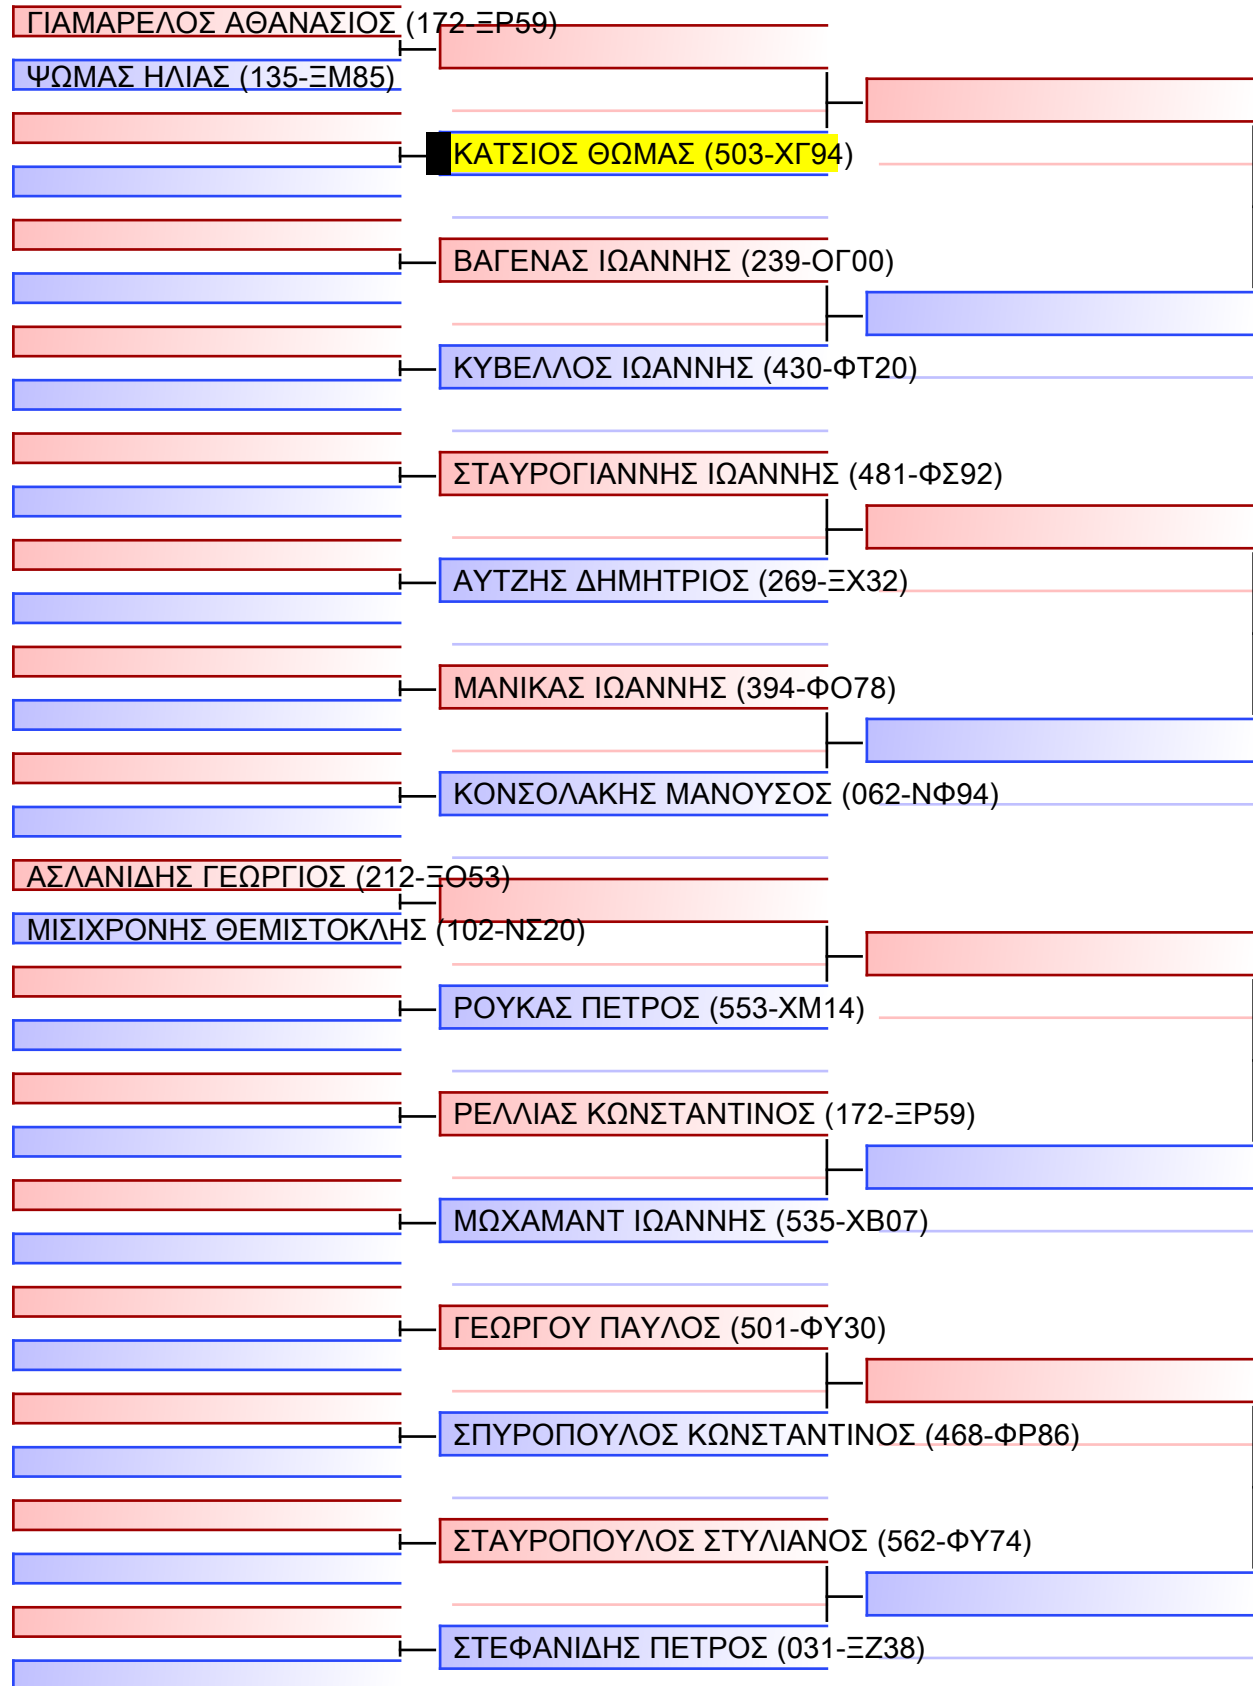

ΚΥΜΙΤΕ ΕΦΗΒΩΝ +70KG

ΠΑΝΕΛΛΗΝΙΟ ΠΡΩΤΑΘΛΗΜΑ ΚΑΡΑΤΕ ΕΦΗΒΩΝ- ΝΕΑΝΙΔΩΝ & ΝΕΩΝ ΑΝΔΡΩΝ ΓΥΝΑΙΚΩΝ ΚΥΠΕΛΛΟ U21, Κλειστό Γυμναστήριο Πιερικός Αρχέλαος, Παρ. Μαβίλη 9, Κατερίνη 55100.

Tatami 20150
Pool 2/2

[Original]

Referees: