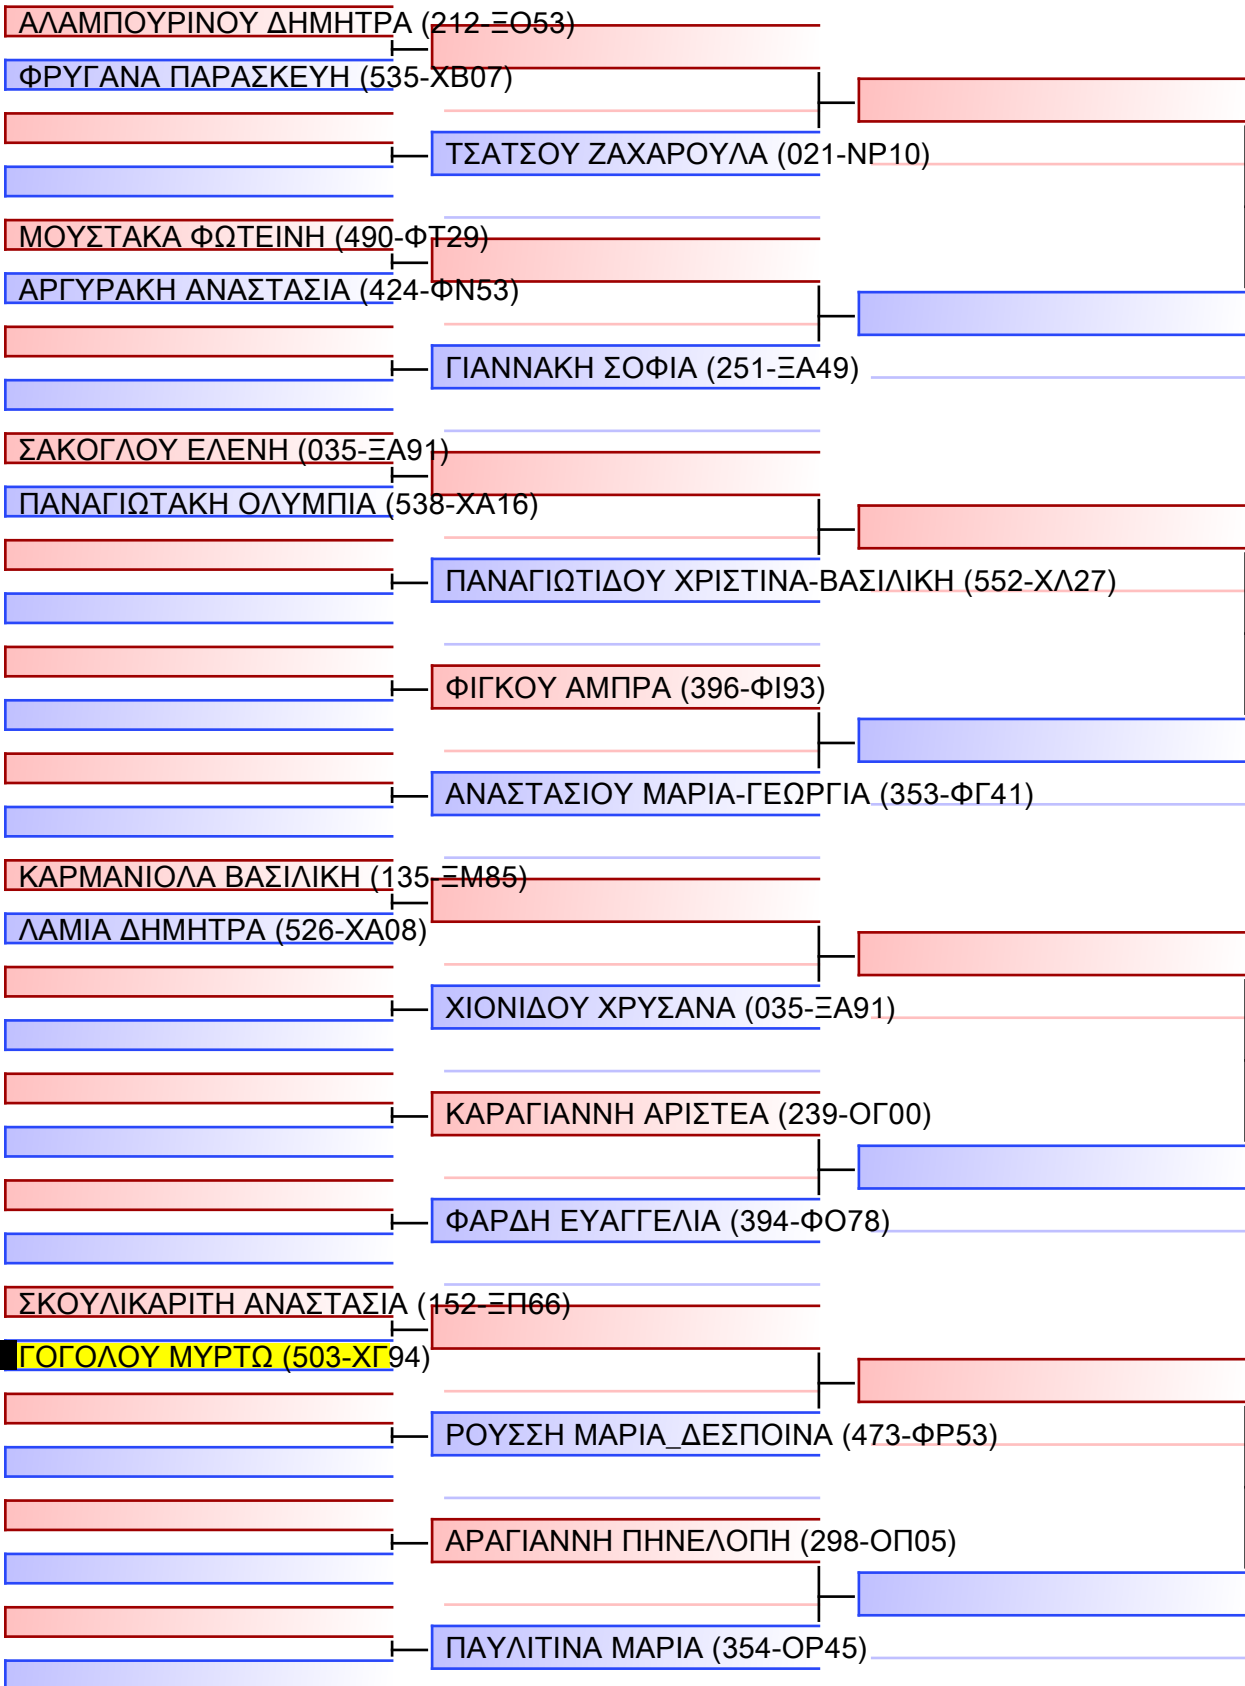

# ΚΥΜΙΤΕ ΝΕΑΝΙΔΩΝ +54KG

ΠΑΝΕΛΛΗΝΙΟ ΠΡΩΤΑΘΛΗΜΑ ΚΑΡΑΤΕ ΕΦΗΒΩΝ- ΝΕΑΝΙΔΩΝ & ΝΕΩΝ ΑΝΔΡΩΝ ΓΥΝΑΙΚΩΝ ΚΥΠΕΛΛΟ U21, Κλειστό Γυμναστήριο Πιερικός Αρχέλαος, Παρ. Μαβίλη 9, Κατερίνη 55100.

Tatami

3 02:45

Pool

1/2

[Original]