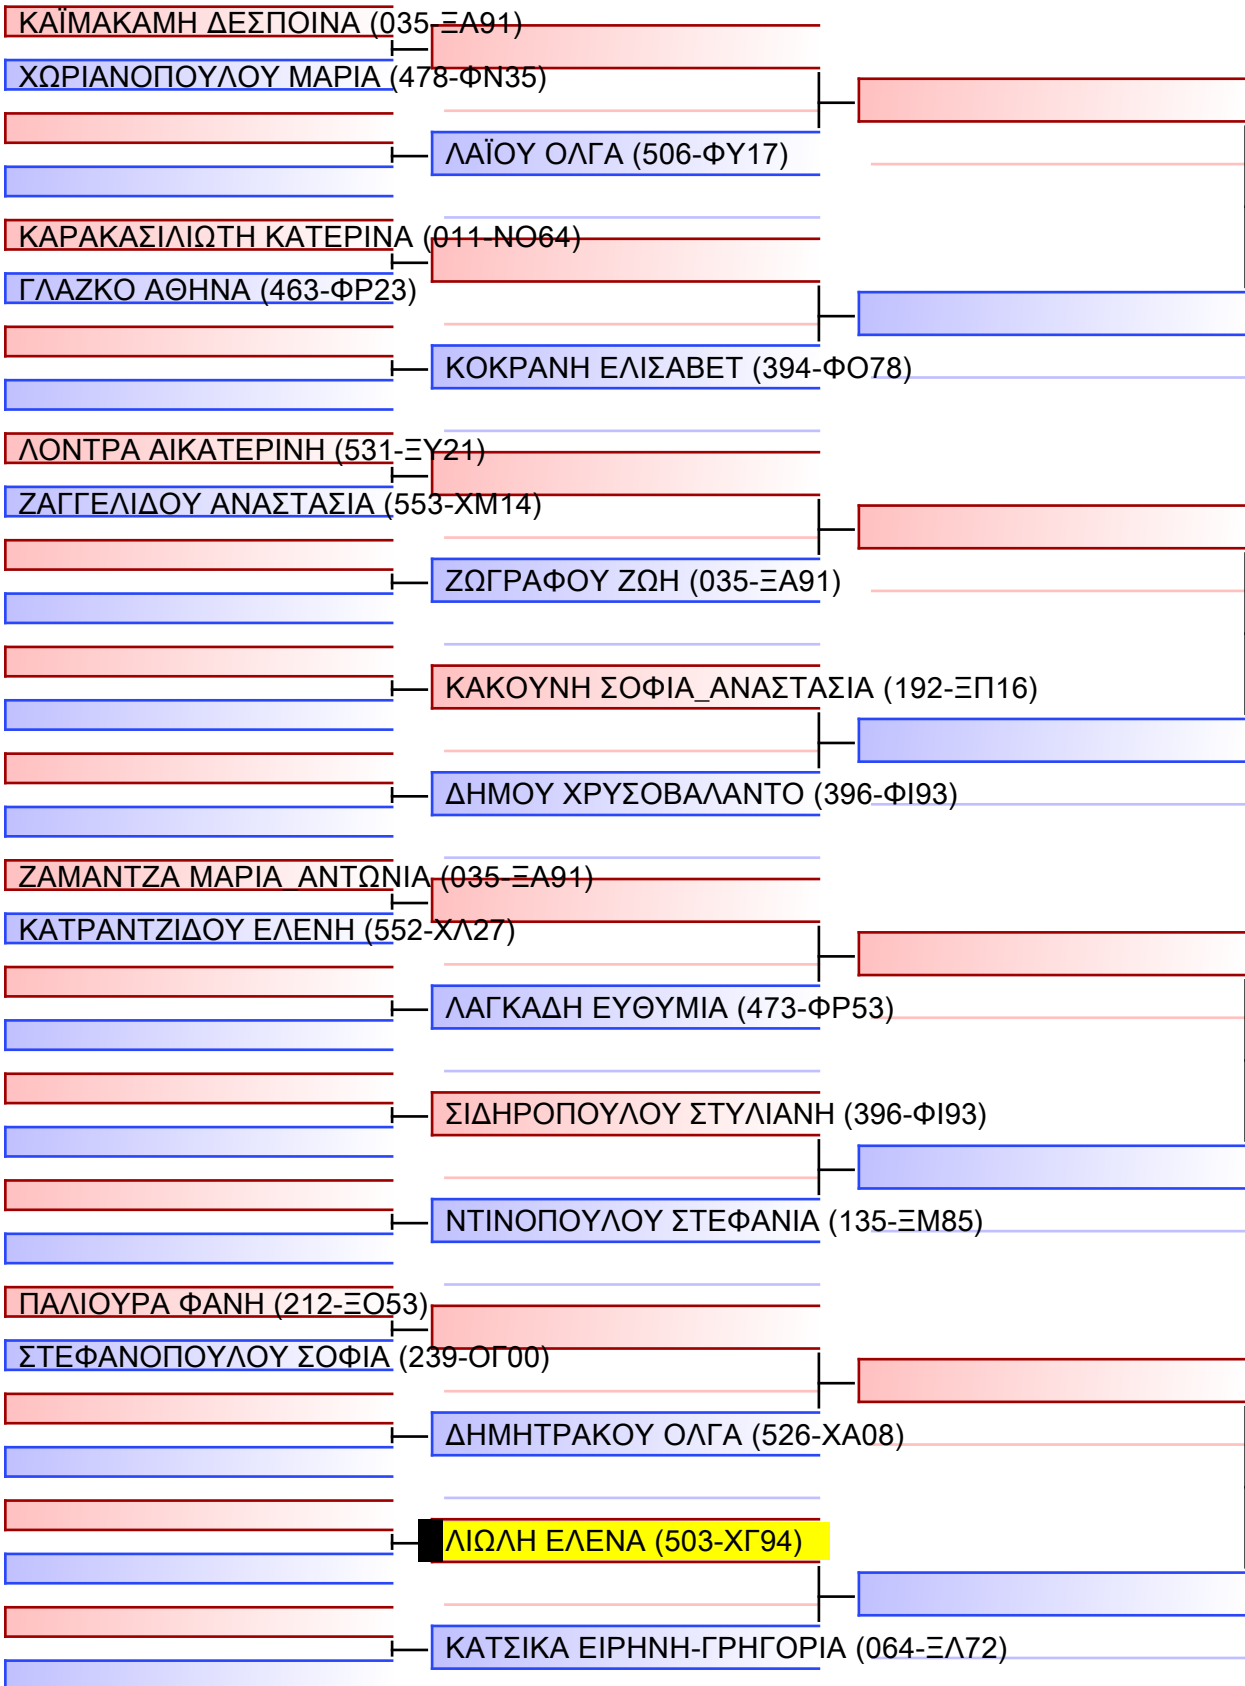

KUMITE NEANIDΩN +54KG

ΠΑΝΕΛΛΗΝΙΟ ΠΡΩΤΑΘΛΗΜΑ ΚΑΡΑΤΕ ΕΦΗΒΩΝ- ΝΕΑΝΙΔΩΝ & ΝΕΩΝ ΑΝΔΡΩΝ ΓΥΝΑΙΚΩΝ ΚΥΠΕΛΛΟ U21, Κλειστό Γυμναστήριο Πιερικός Αρχέλαος, Παρ. Μαβίλη 9, Κατερίνη 55100.

Tatami 3 02:45
Pool 2/2

[Original]

Referees: