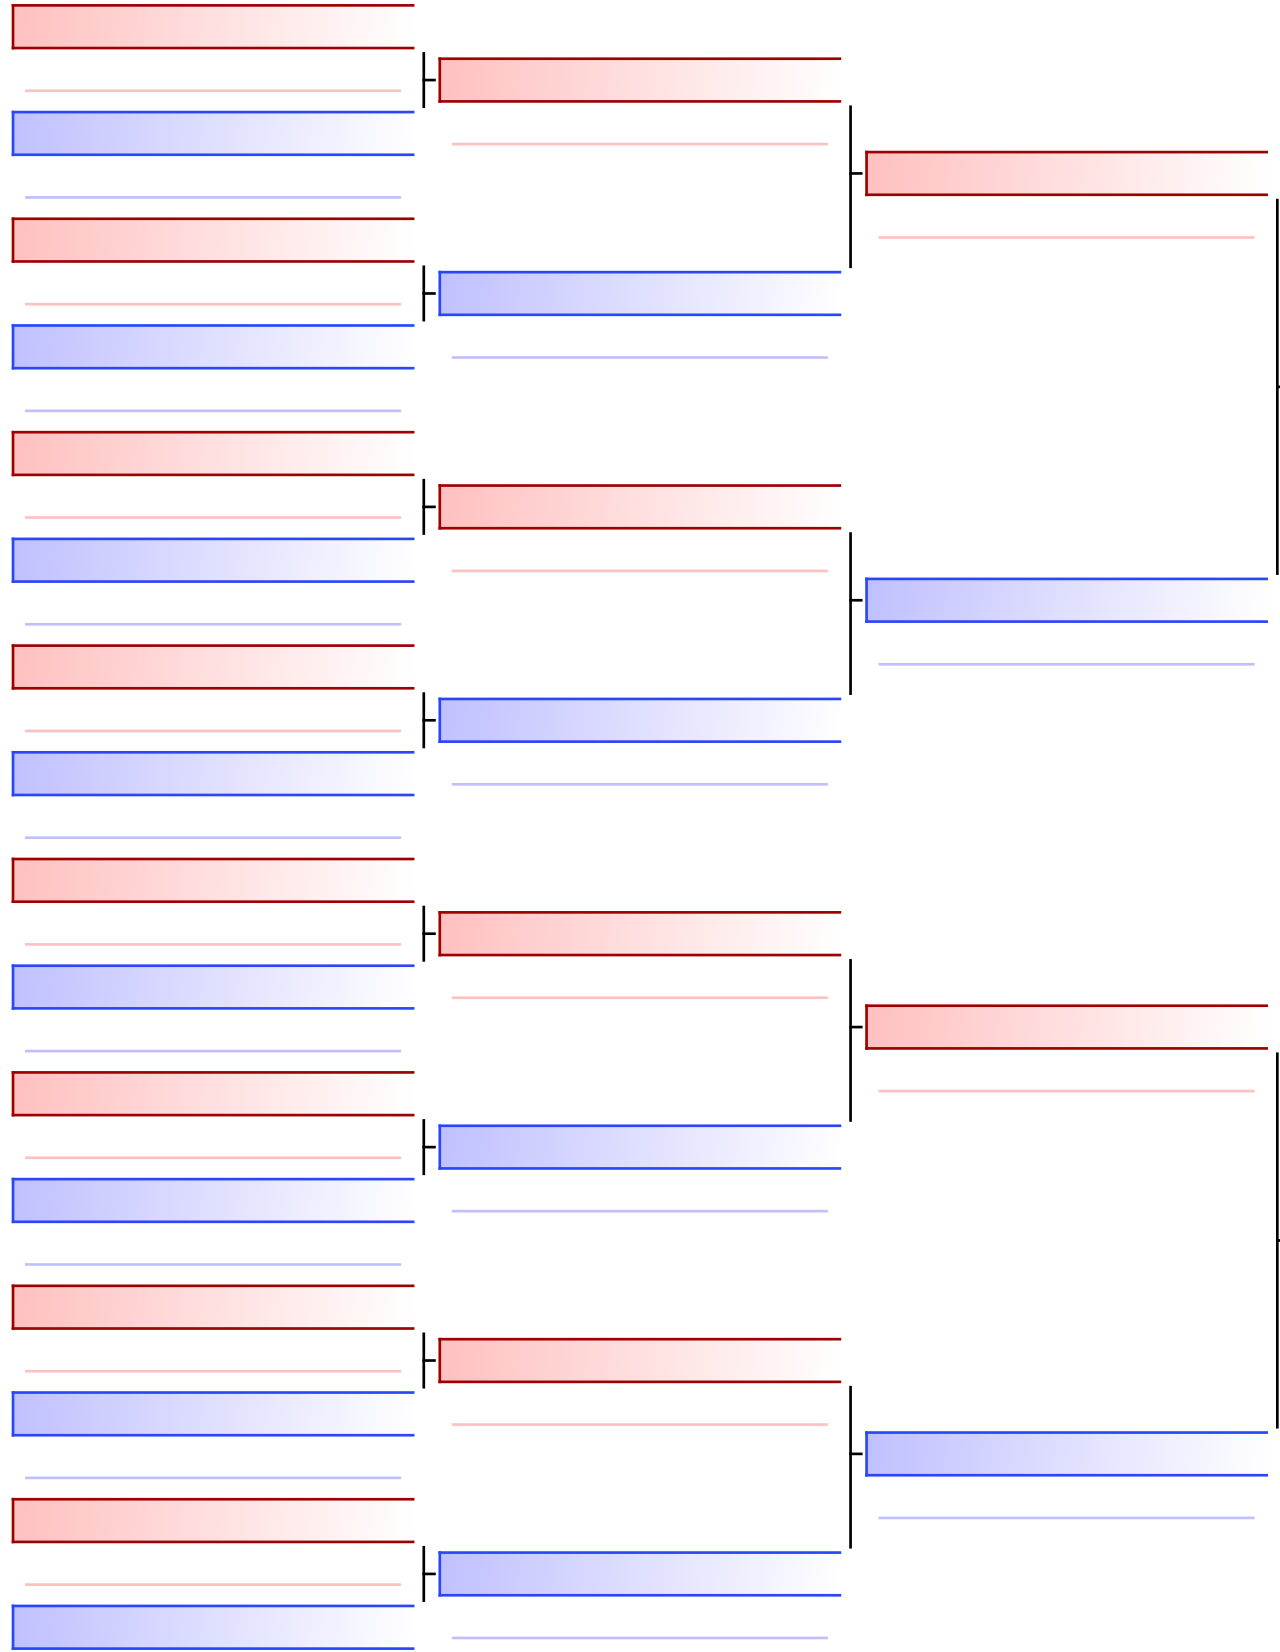

ΠΑΝΕΛΛΗΝΙΟ ΠΡΩΤΑΘΛΗΜΑ ΚΑΡΑΤΕ ΕΦΗΒΩΝ- ΝΕΑΝΙΔΩΝ & ΝΕΩΝ ΑΝΔΡΩΝ ΓΥΝΑΙΚΩΝ ΚΥΠΕΛΛΟ U21, Κλειστό Γυμναστήριο Πιερικός Αρχέλαος, Παρ. Μαβίλη 9, Κατερίνη 561 01.

Tatami	5 01 15
Pool	1/1

Final

**ΦΑΡΜΑΚΗ ΚΑΣΣΙΑΝΗ (503-ΧΓ94)**