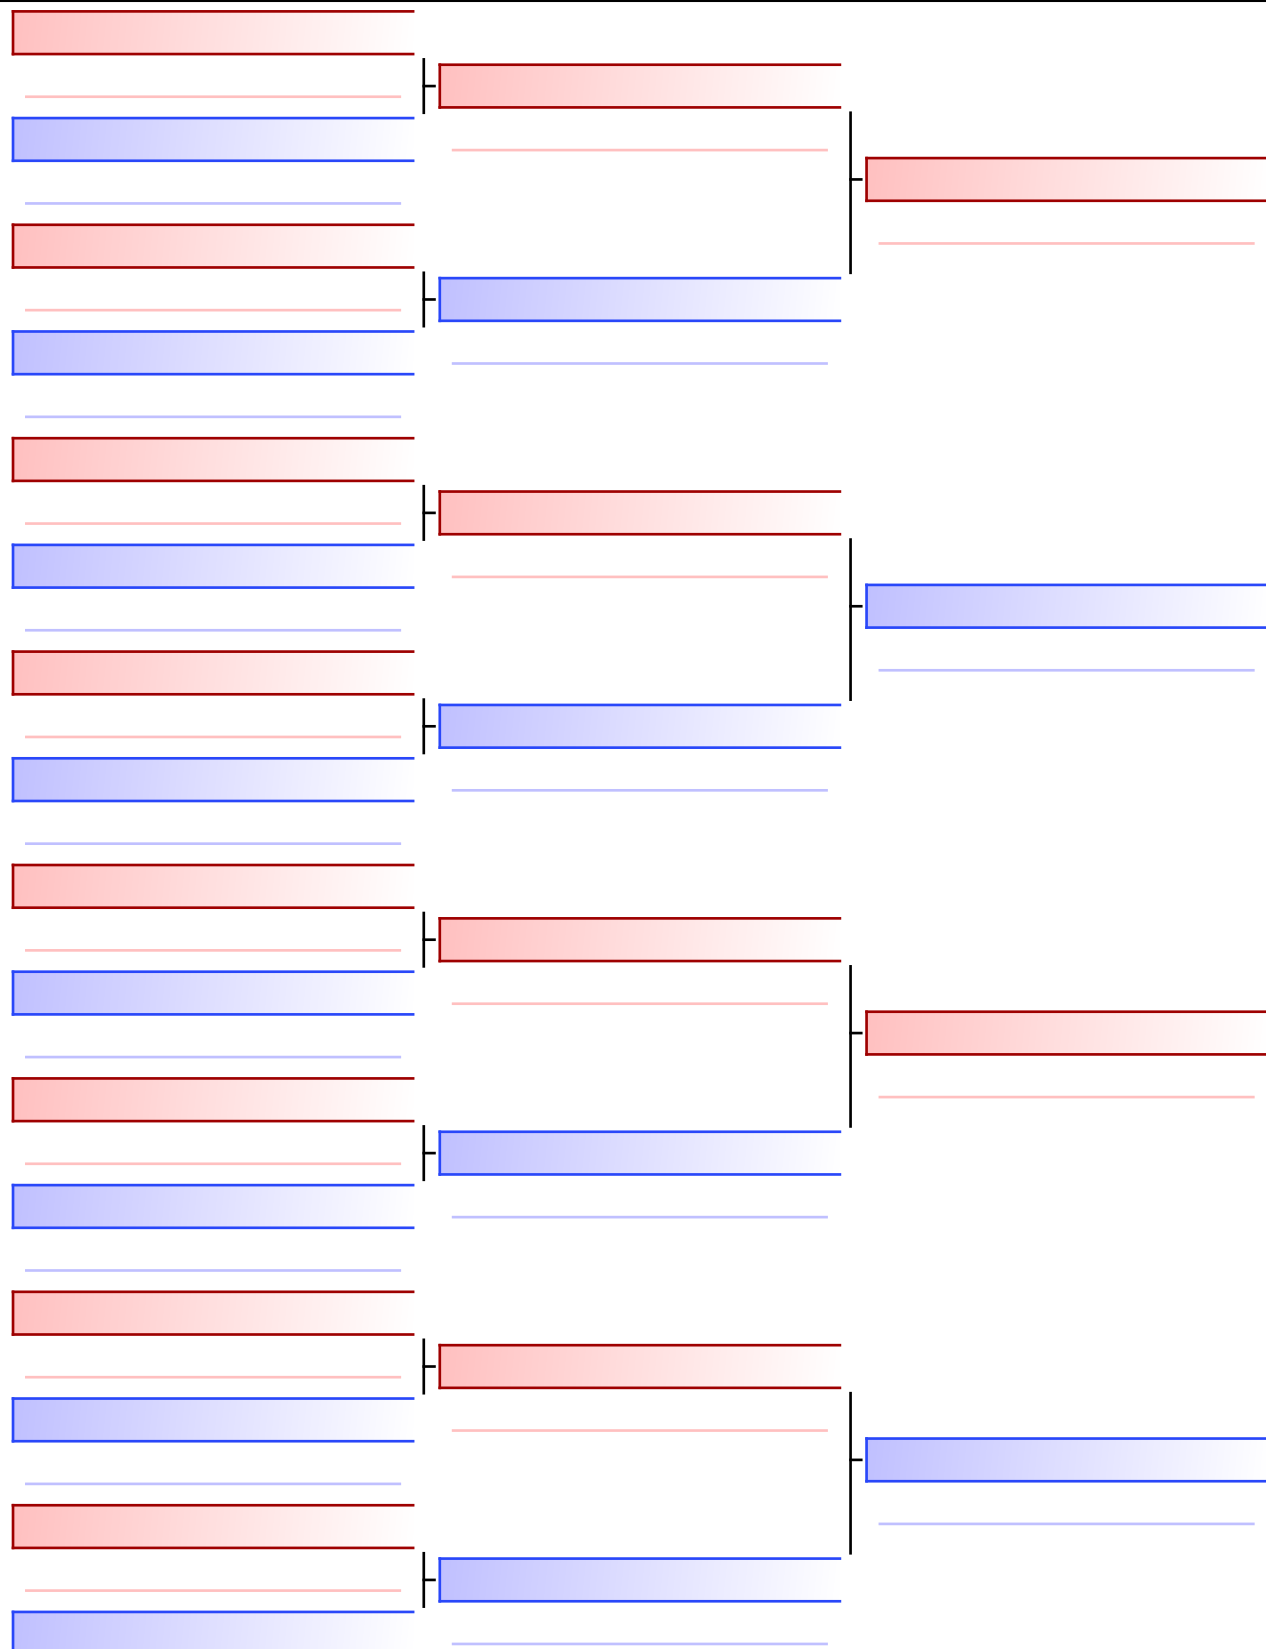

**KUMITE ANΔΡΩΝ U21 -60KG**

ΠΑΝΕΛΛΗΝΙΟ ΠΡΩΤΑΘΛΗΜΑ ΚΑΡΑΤΕ ΕΦΗΒΩΝ- ΝΕΑΝΙΔΩΝ & ΝΕΩΝ ΑΝΔΡΩΝ ΓΥΝΑΙΚΩΝ ΚΥΠΕΛΛΟ U21, Κλειστό Γυμναστήριο Πιερικός Αρχέλαος, Παρ. Μαβίλη 9, Κατερίνη 56105.

Tatami

5/6/05

Pool

1/1

Final