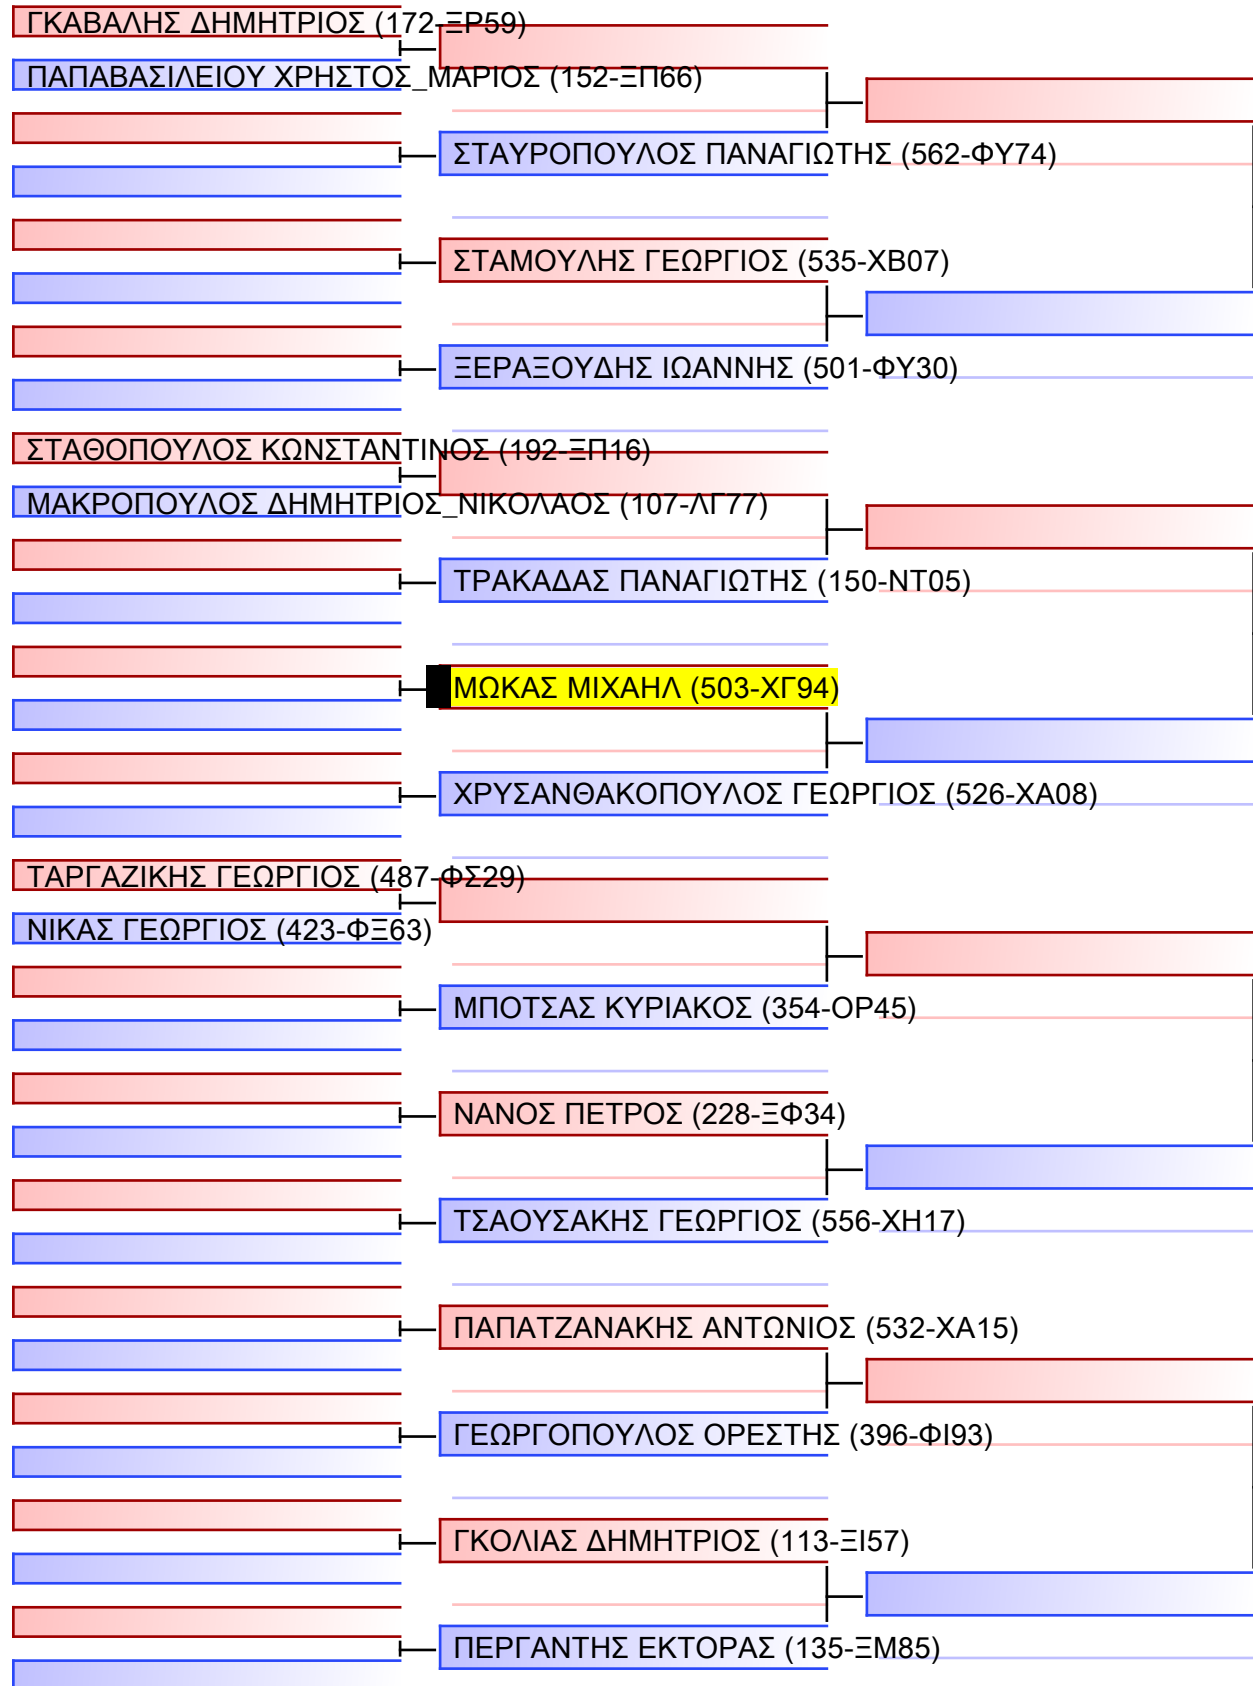

ΚΥΜΙΤΕ ΕΦΗΒΩΝ +70KG

ΠΑΝΕΛΛΗΝΙΟ ΠΡΩΤΑΘΛΗΜΑ ΚΑΡΑΤΕ ΕΦΗΒΩΝ- ΝΕΑΝΙΔΩΝ & ΝΕΩΝ ΑΝΔΡΩΝ ΓΥΝΑΙΚΩΝ ΚΥΠΕΛΛΟ U21, Κλειστό Γυμναστήριο Πιερικός Αρχέλαος, Παρ. Μαβίλη 9, Κατερίνη 55100.

Tatami	Pool
20150	1/2

[Original]

Referees: