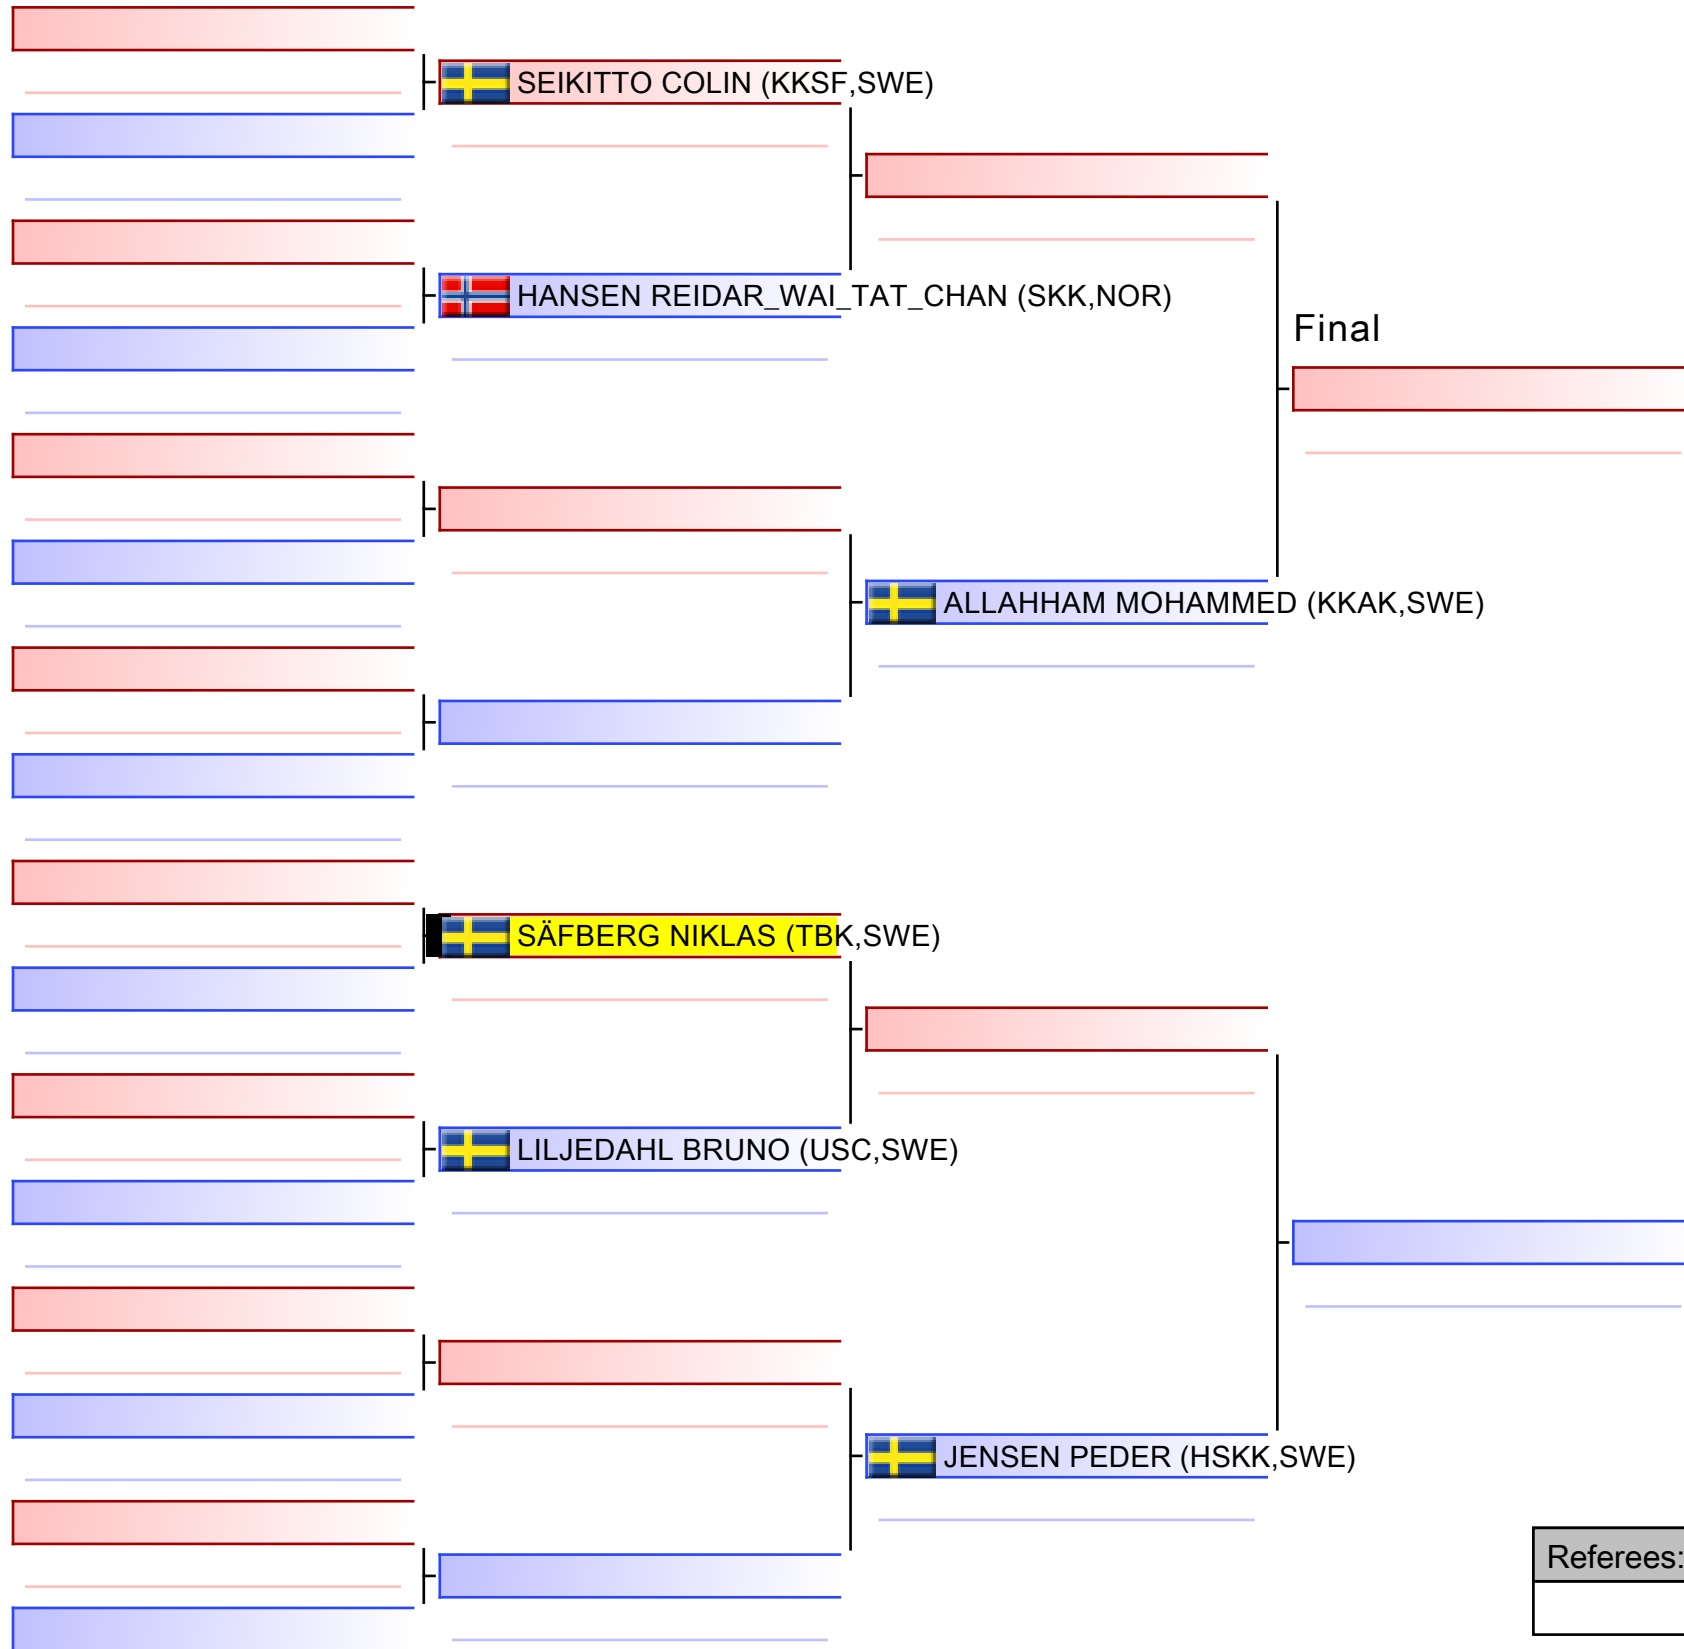

[Original]

Referees:			

[Original]

Referees:			

Kumite P13L Längre än 163cm

Heian Cup 2022, Posthornsgatan 6B 656 32 Karlstad, SWE - TBK,SWE

Tatami

Pool
1/1