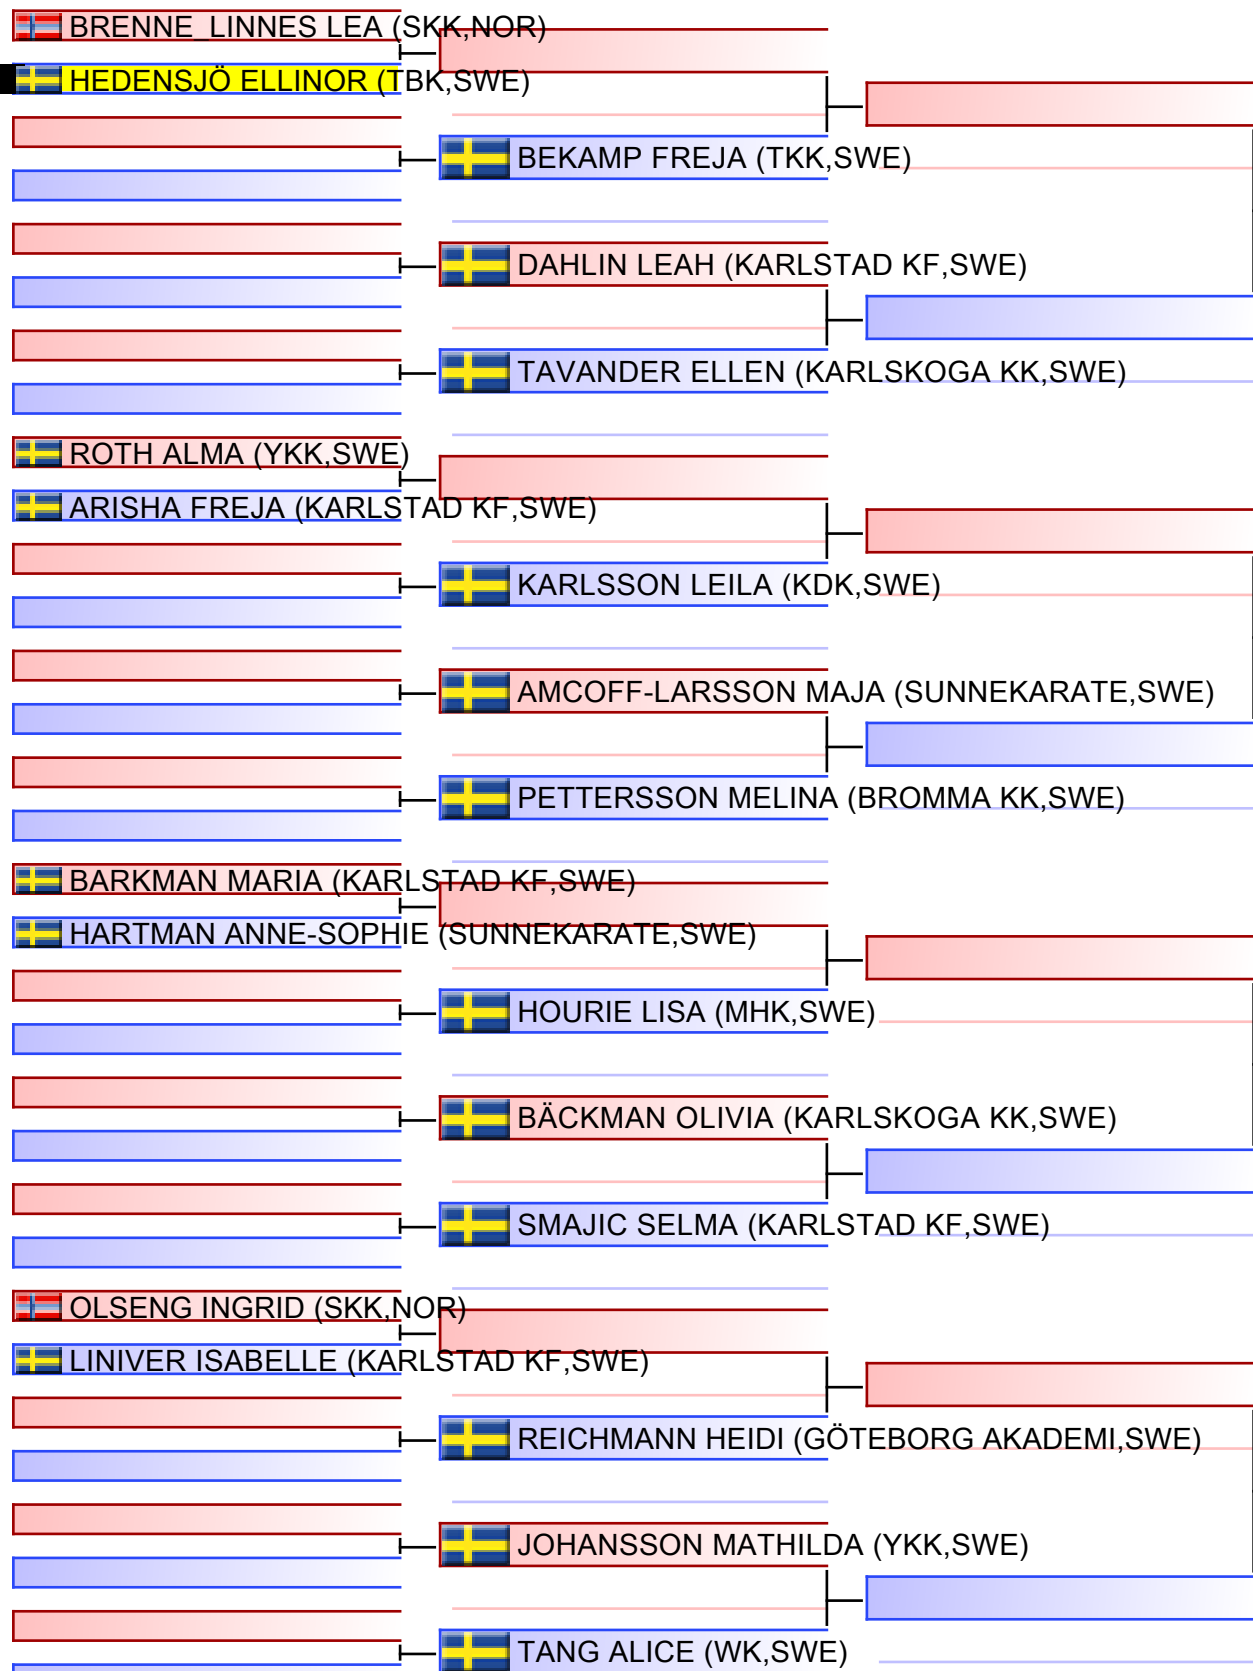

Kata F10

Heian Cup 2022, Posthornsgatan 6B 656 32 Karlstad, SWE - TBK,SWE

Tatami

Pool
1/1

[Original]

Referees:			

Kata F12

Heian Cup 2022, Posthornsgatan 6B 656 32 Karlstad, SWE - TBK,SWE

Tatami

Pool
1/1

Final

[Original]

Referees:			

Kata F13

Heian Cup 2022, Posthornsgatan 6B 656 32 Karlstad, SWE - TBK,SWE

Tatami