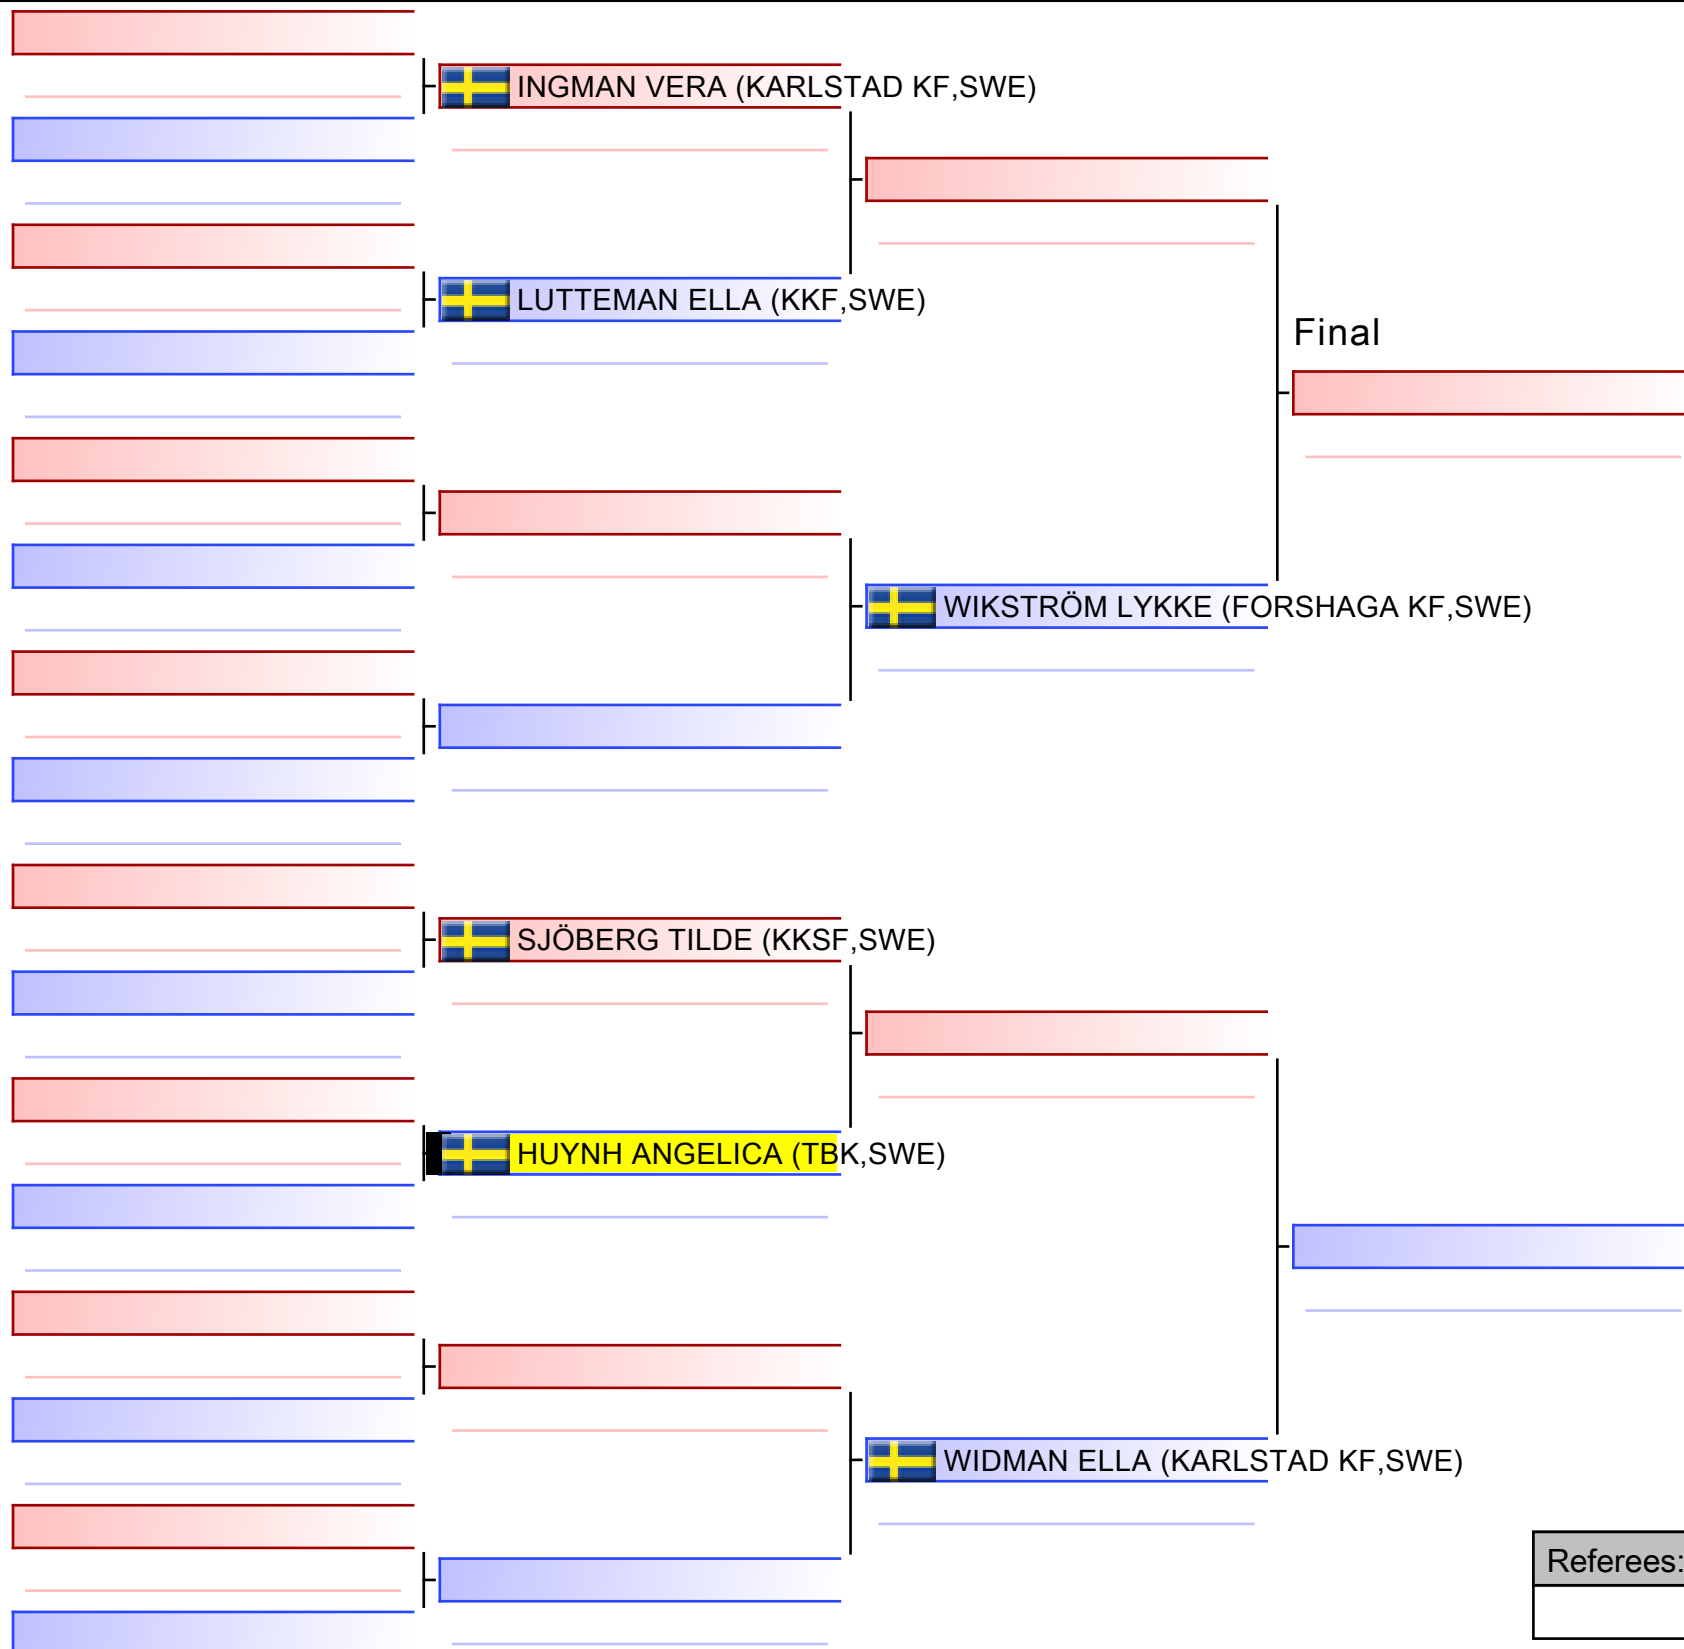

Kata F10

Heian Cup 2022, Posthornsgatan 6B 656 32 Karlstad, SWE - TBK,SWE

Tatami

Pool
1/1

[Original]

Referees:			

Kata F12

Heian Cup 2022, Posthornsgatan 6B 656 32 Karlstad, SWE - TBK,SWE

Tatami

Pool
1/1

Final

[Original]

Referees:			

Kata F13

Heian Cup 2022, Posthornsgatan 6B 656 32 Karlstad, SWE - TBK,SWE

Tatami