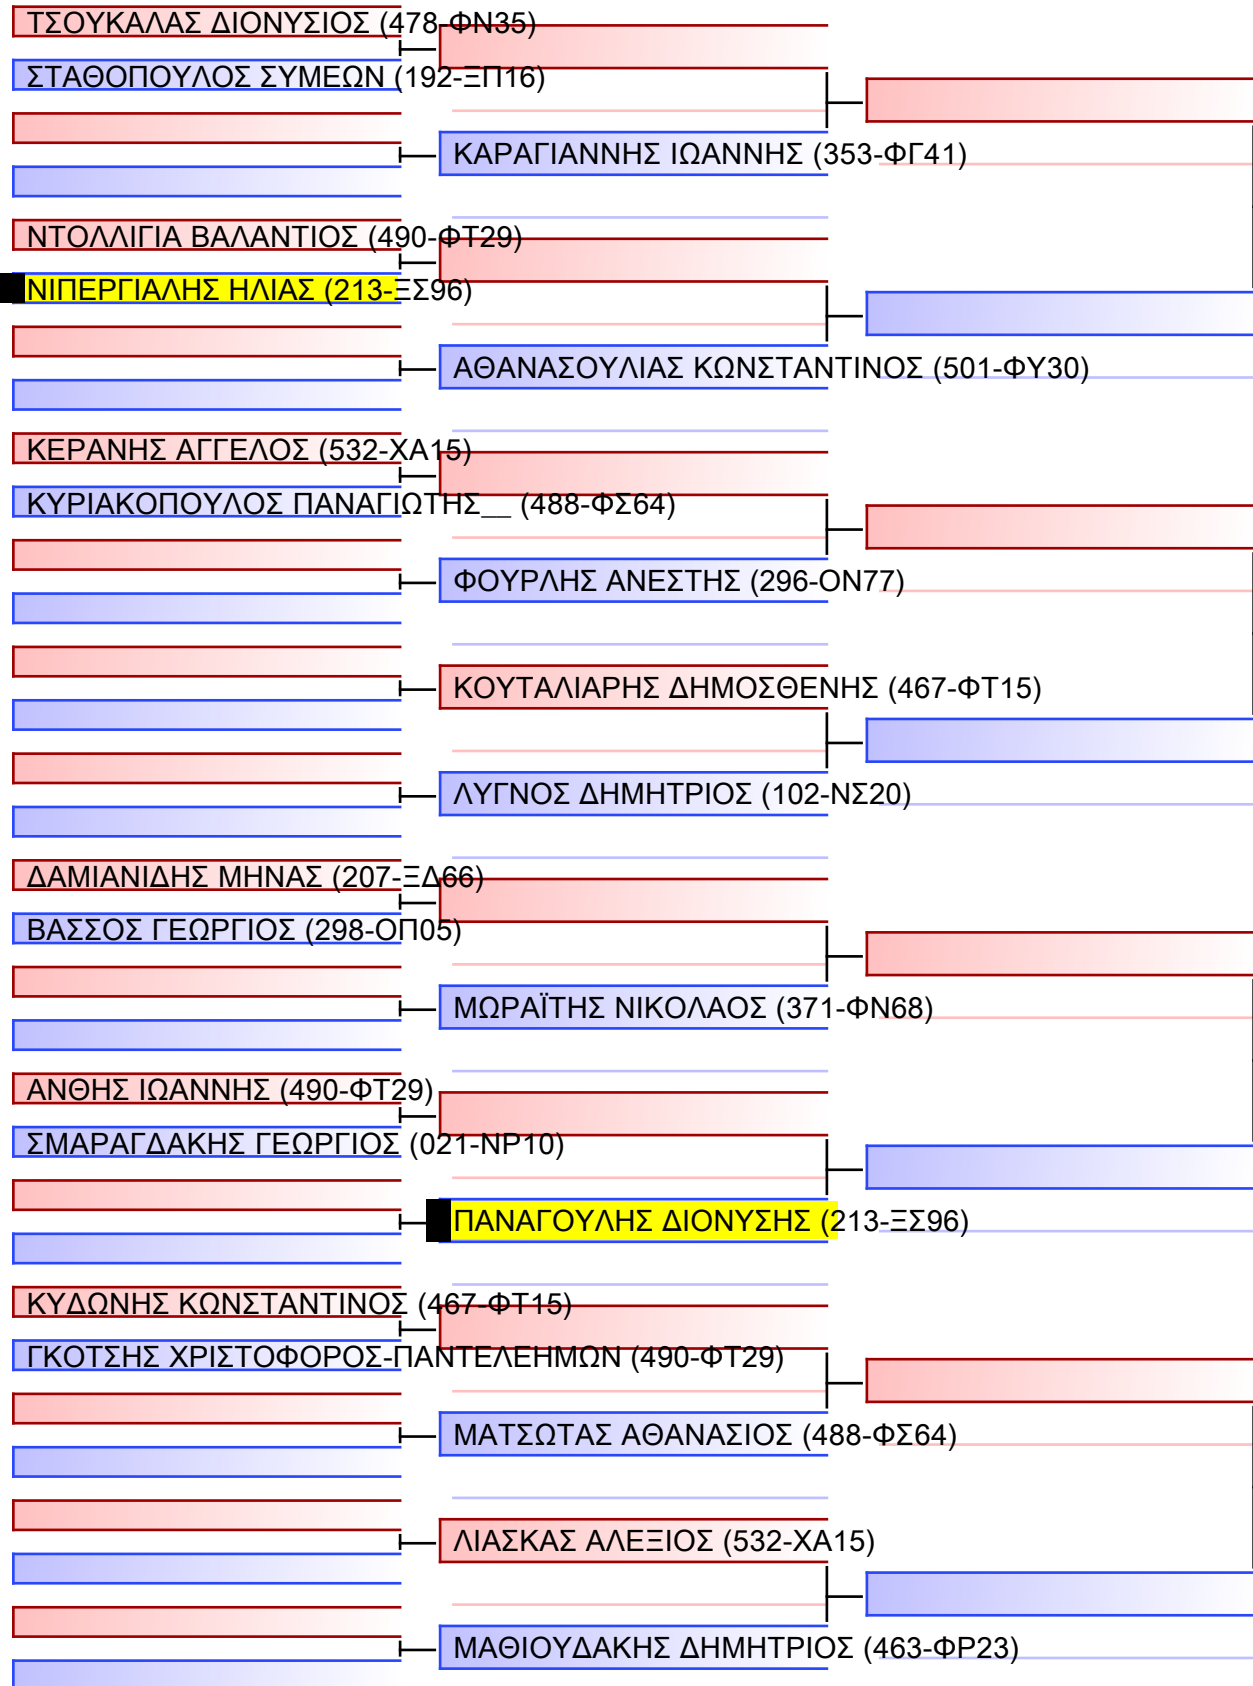

ΚΥΜΙΤΕ ΕΦΗΒΩΝ -70KG

ΠΑΝΕΛΛΗΝΙΟ ΠΡΩΤΑΘΛΗΜΑ ΚΑΡΑΤΕ ΕΦΗΒΩΝ- ΝΕΑΝΙΔΩΝ & ΝΕΩΝ ΑΝΔΡΩΝ ΓΥΝΑΙΚΩΝ ΚΥΠΕΛΛΟ U21, Κλειστό Γυμναστήριο Πιερικός Αρχέλαος, Παρ. Μαβίλη 9, Κατερίνη 551 00.

Tatami	Pool
2 04 35	1/1

Final

[Original]

Referees:			