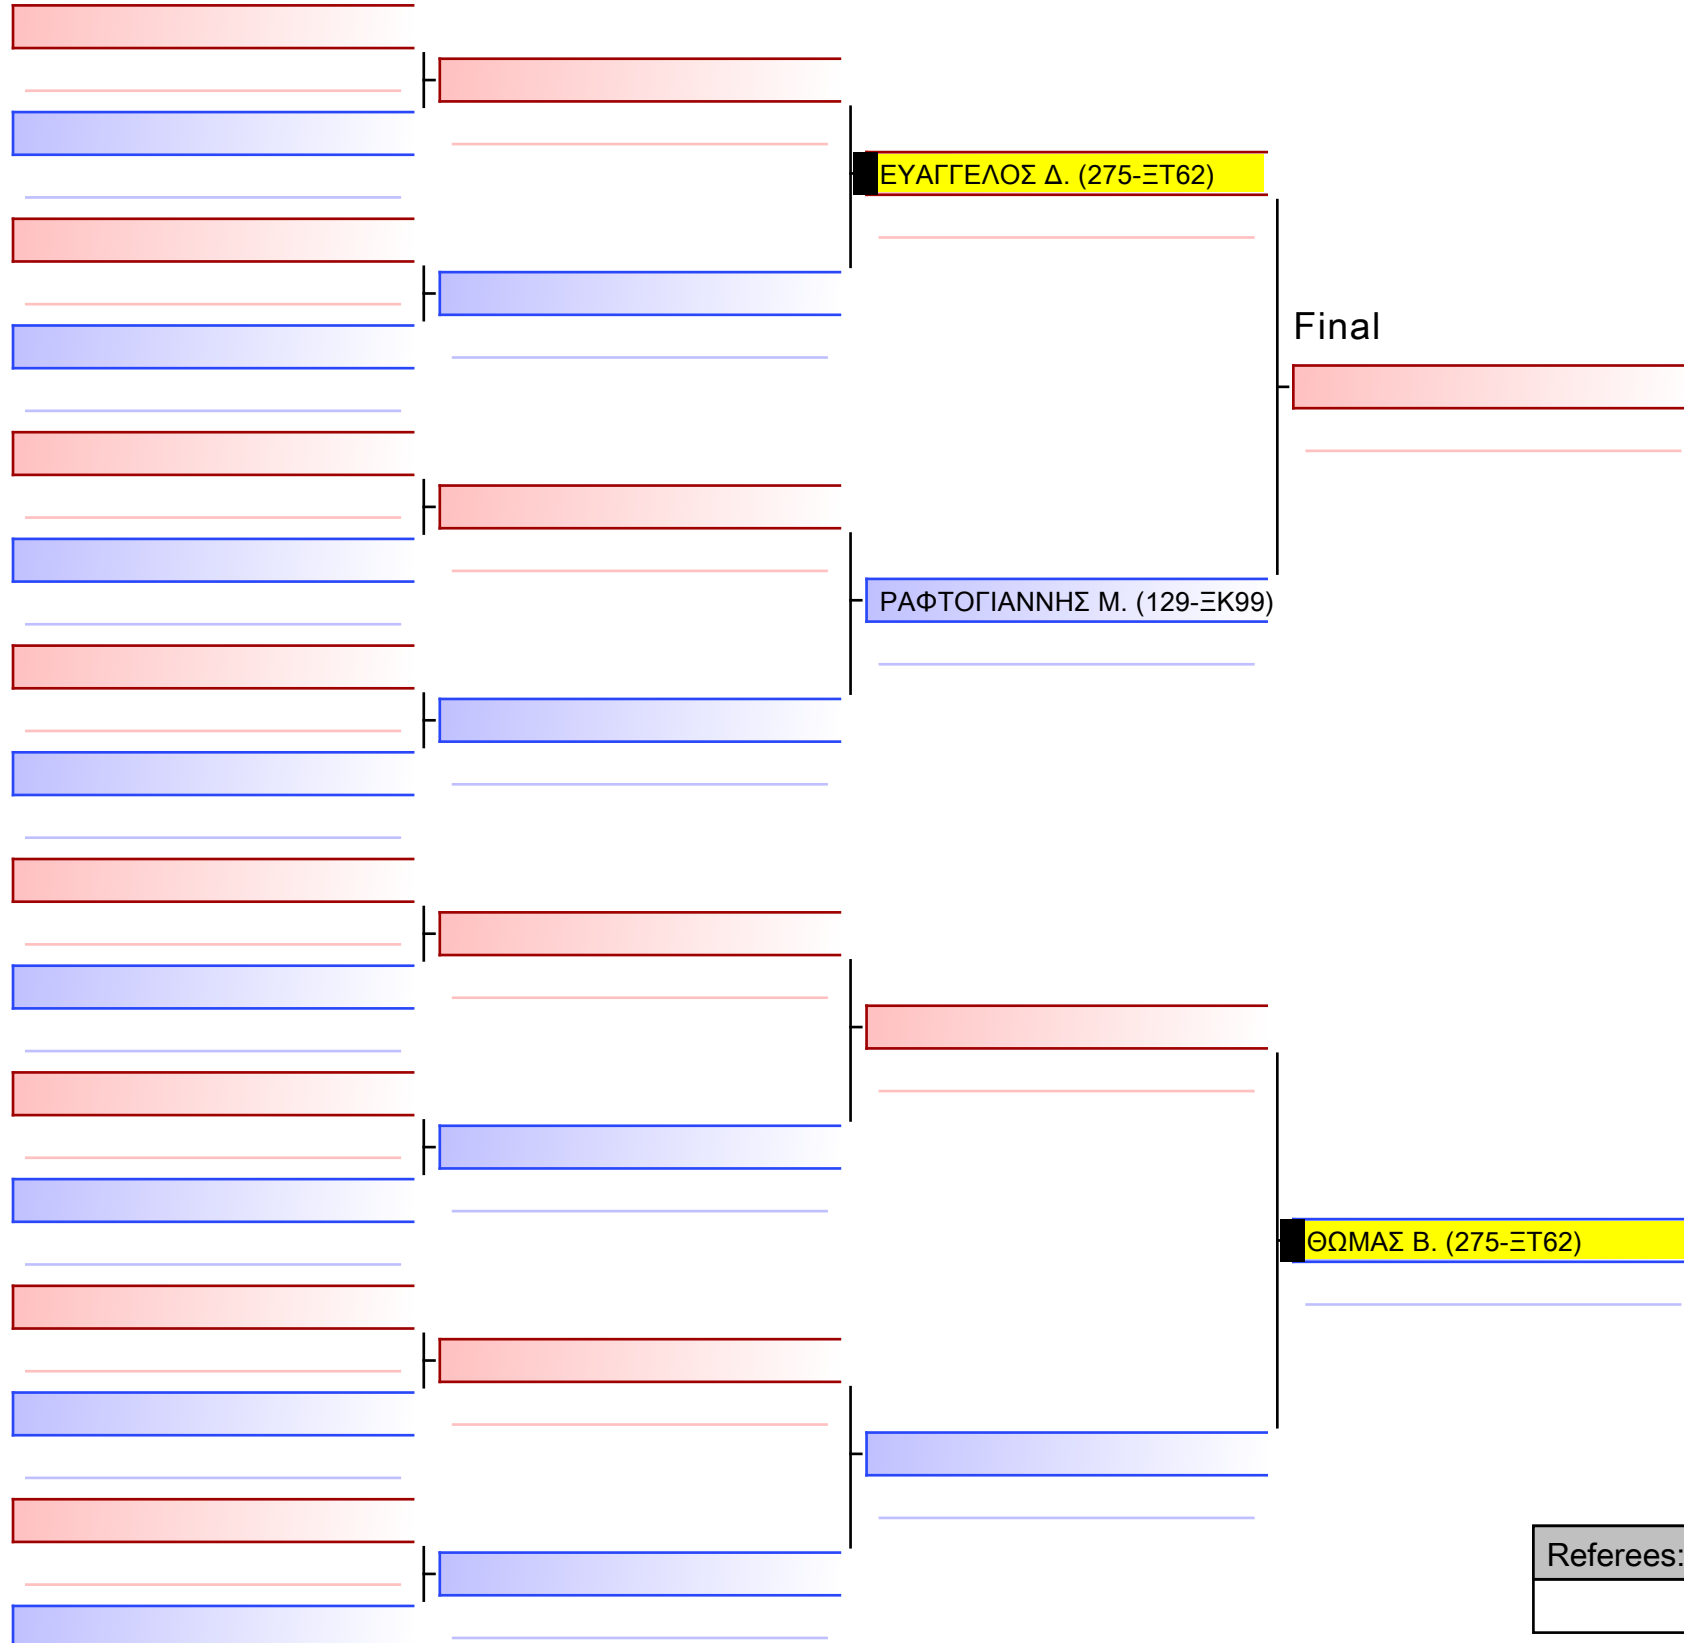

[Original]

_____

Referees: