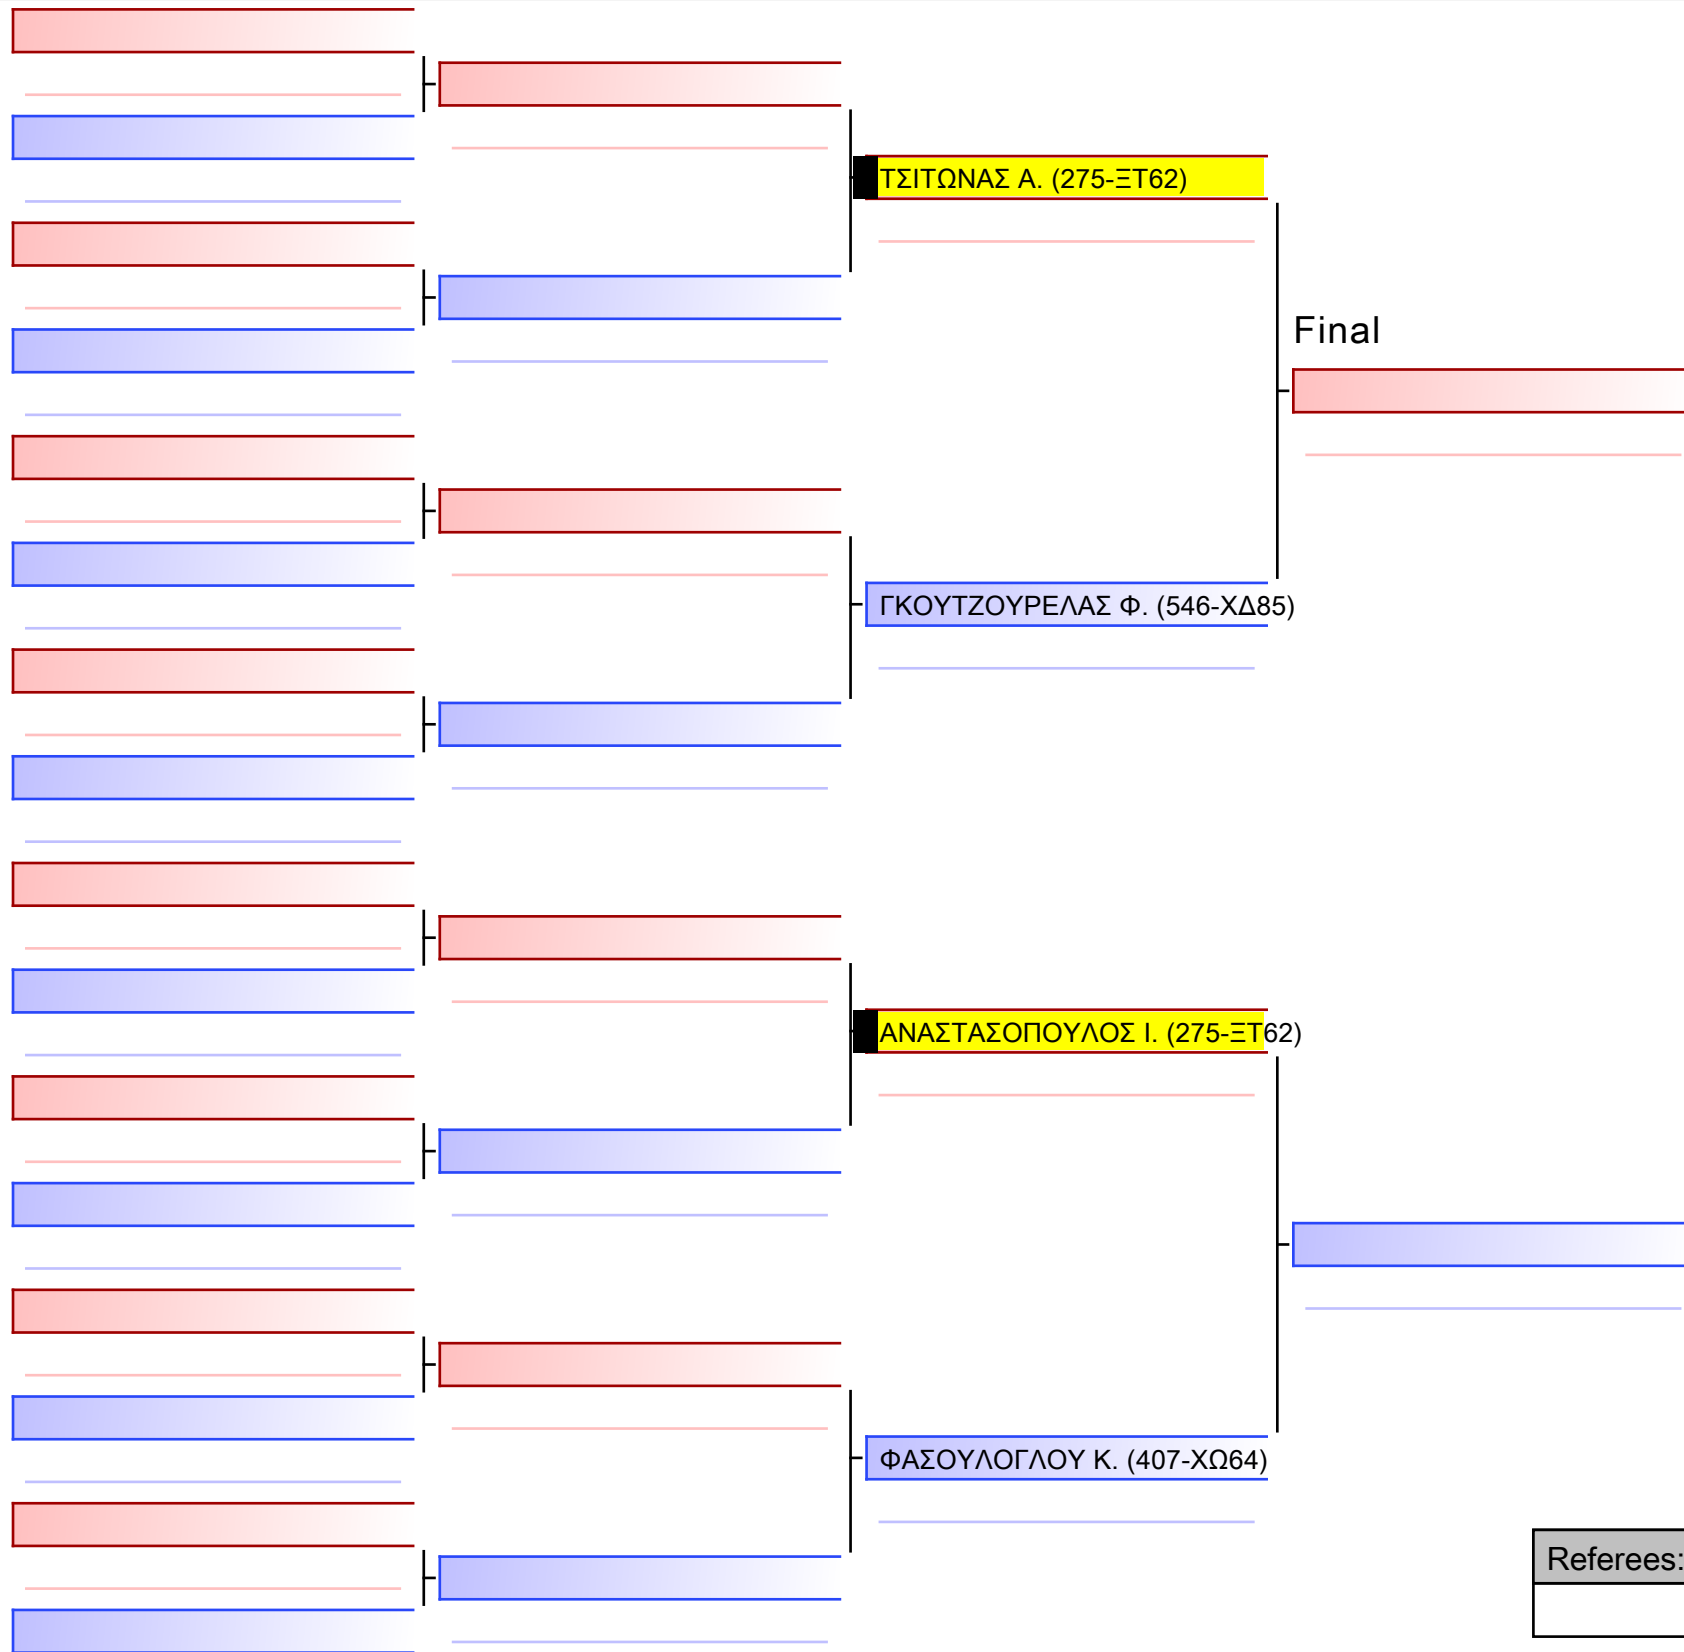

EYAGGELINOS A. (491-ΦΩ55)

KALOGRITSAS X. (275-ΞΤ62)

[Original]

--

Referees:			

[Original]

Referees:			

[Original]