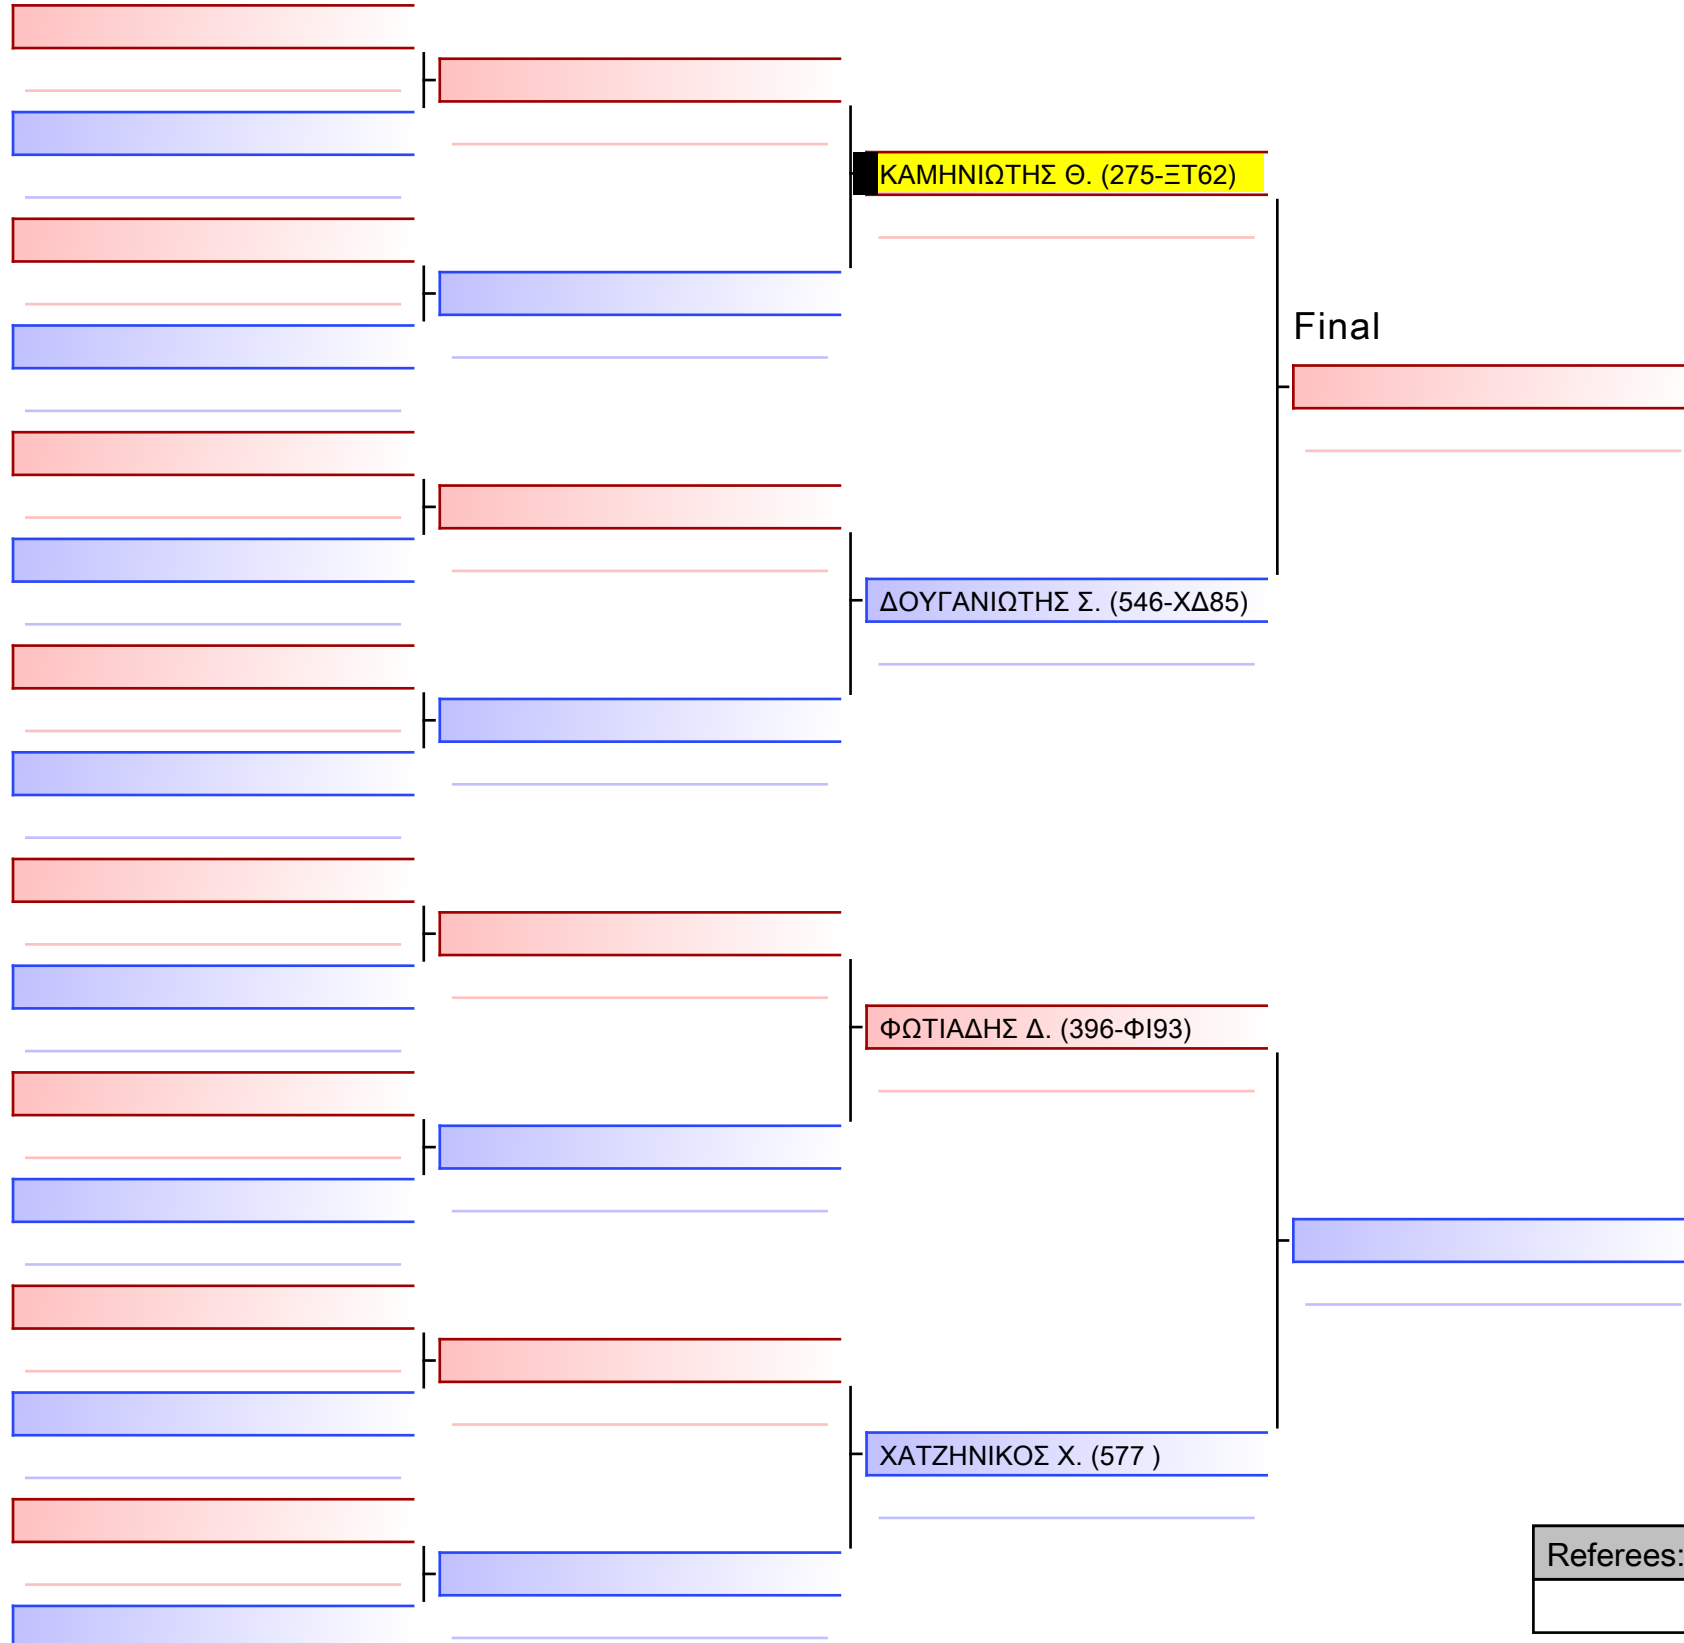

[Original]

_____

Referees: