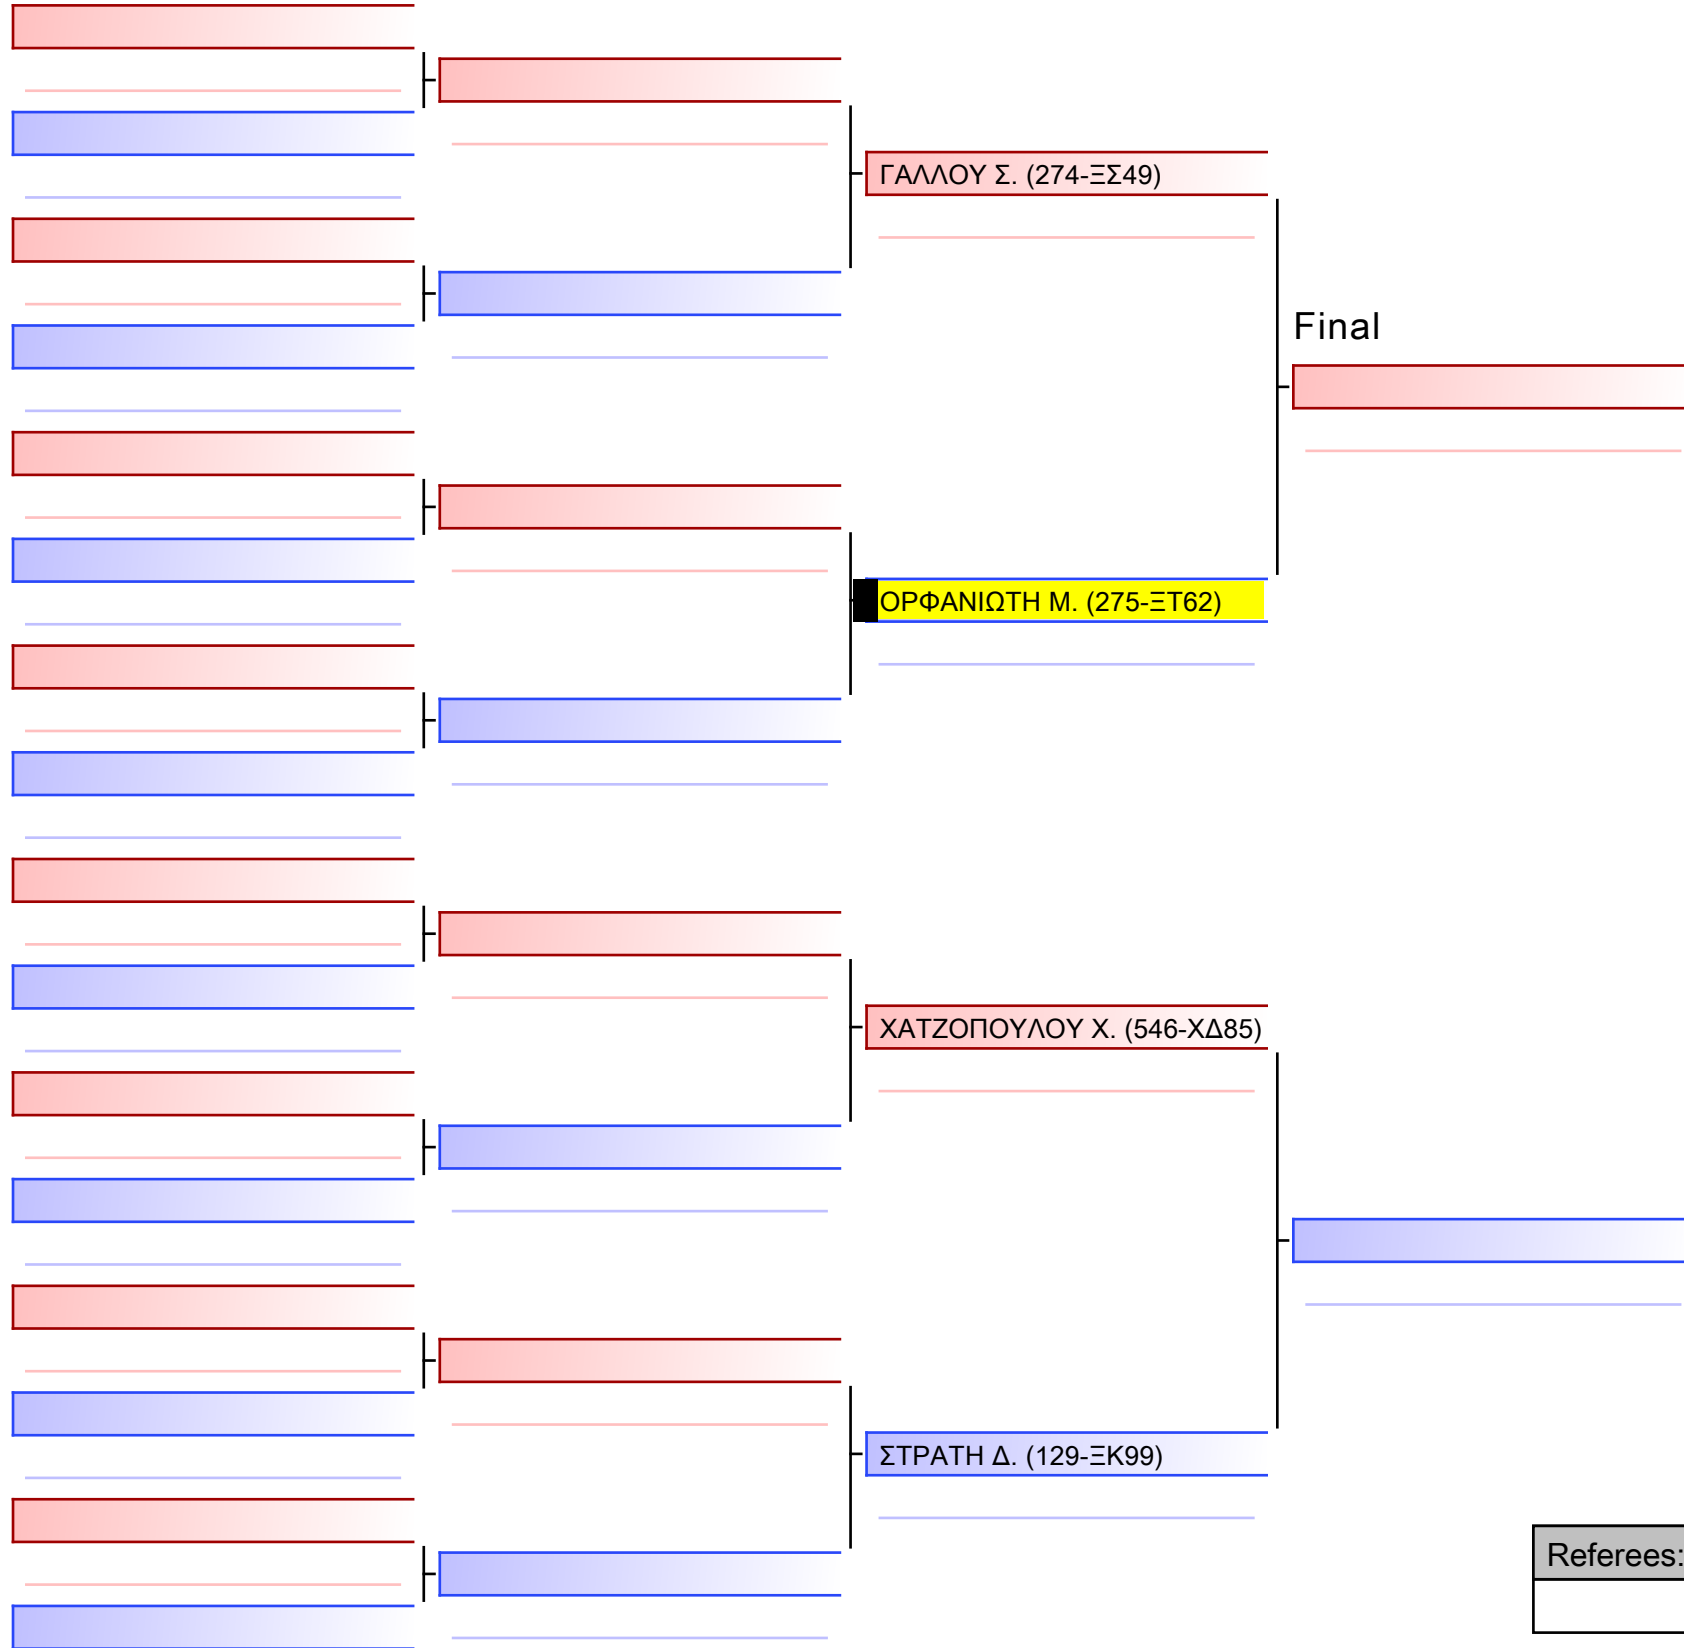

[Original]

Referees: