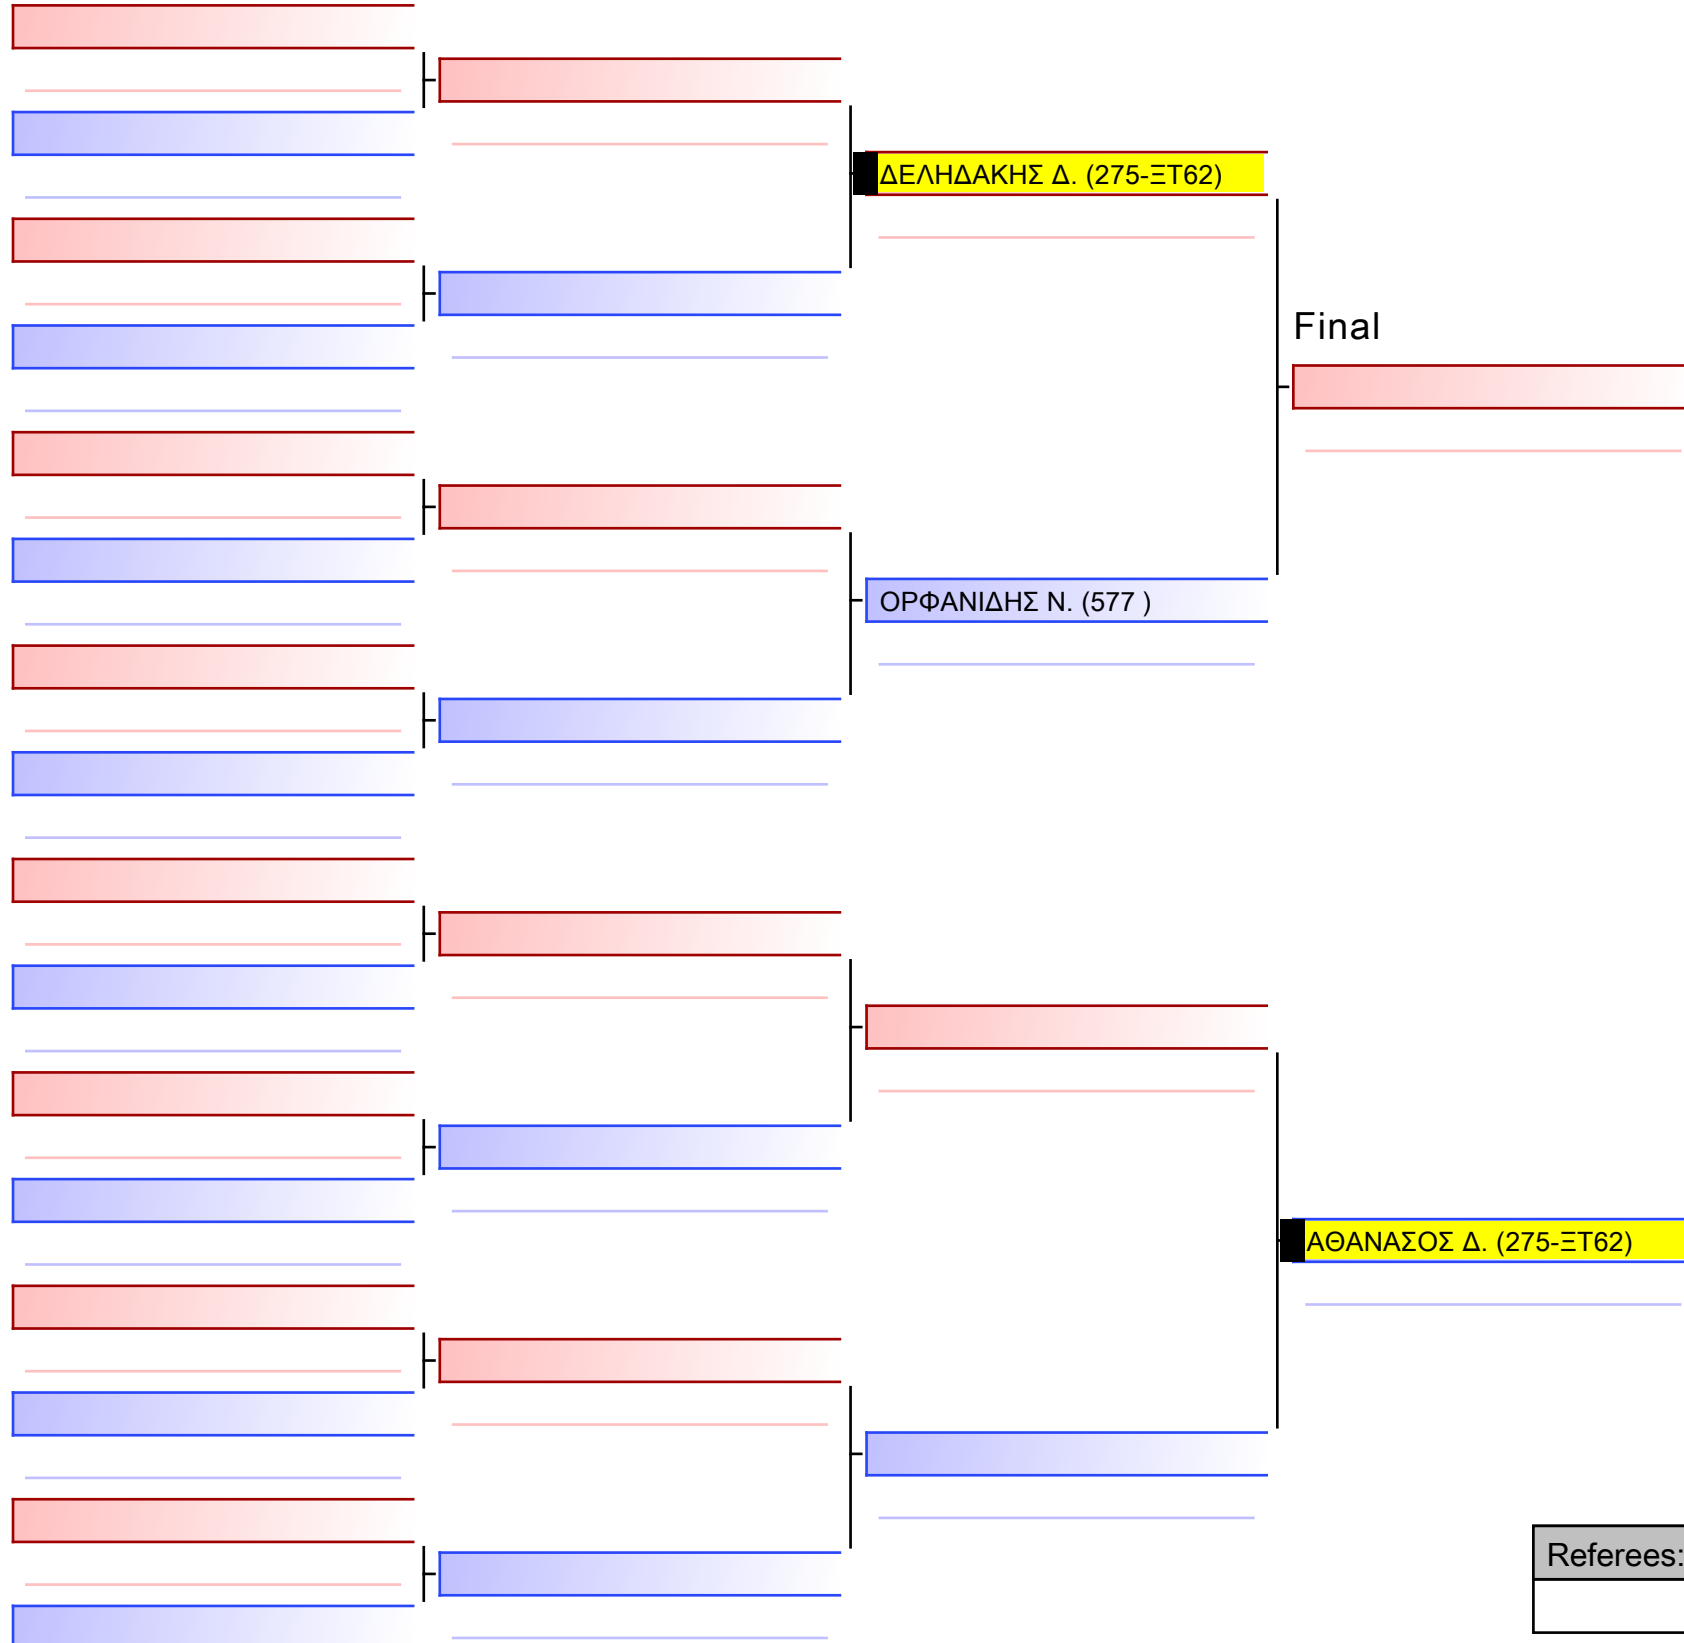

[Original]

Referees: