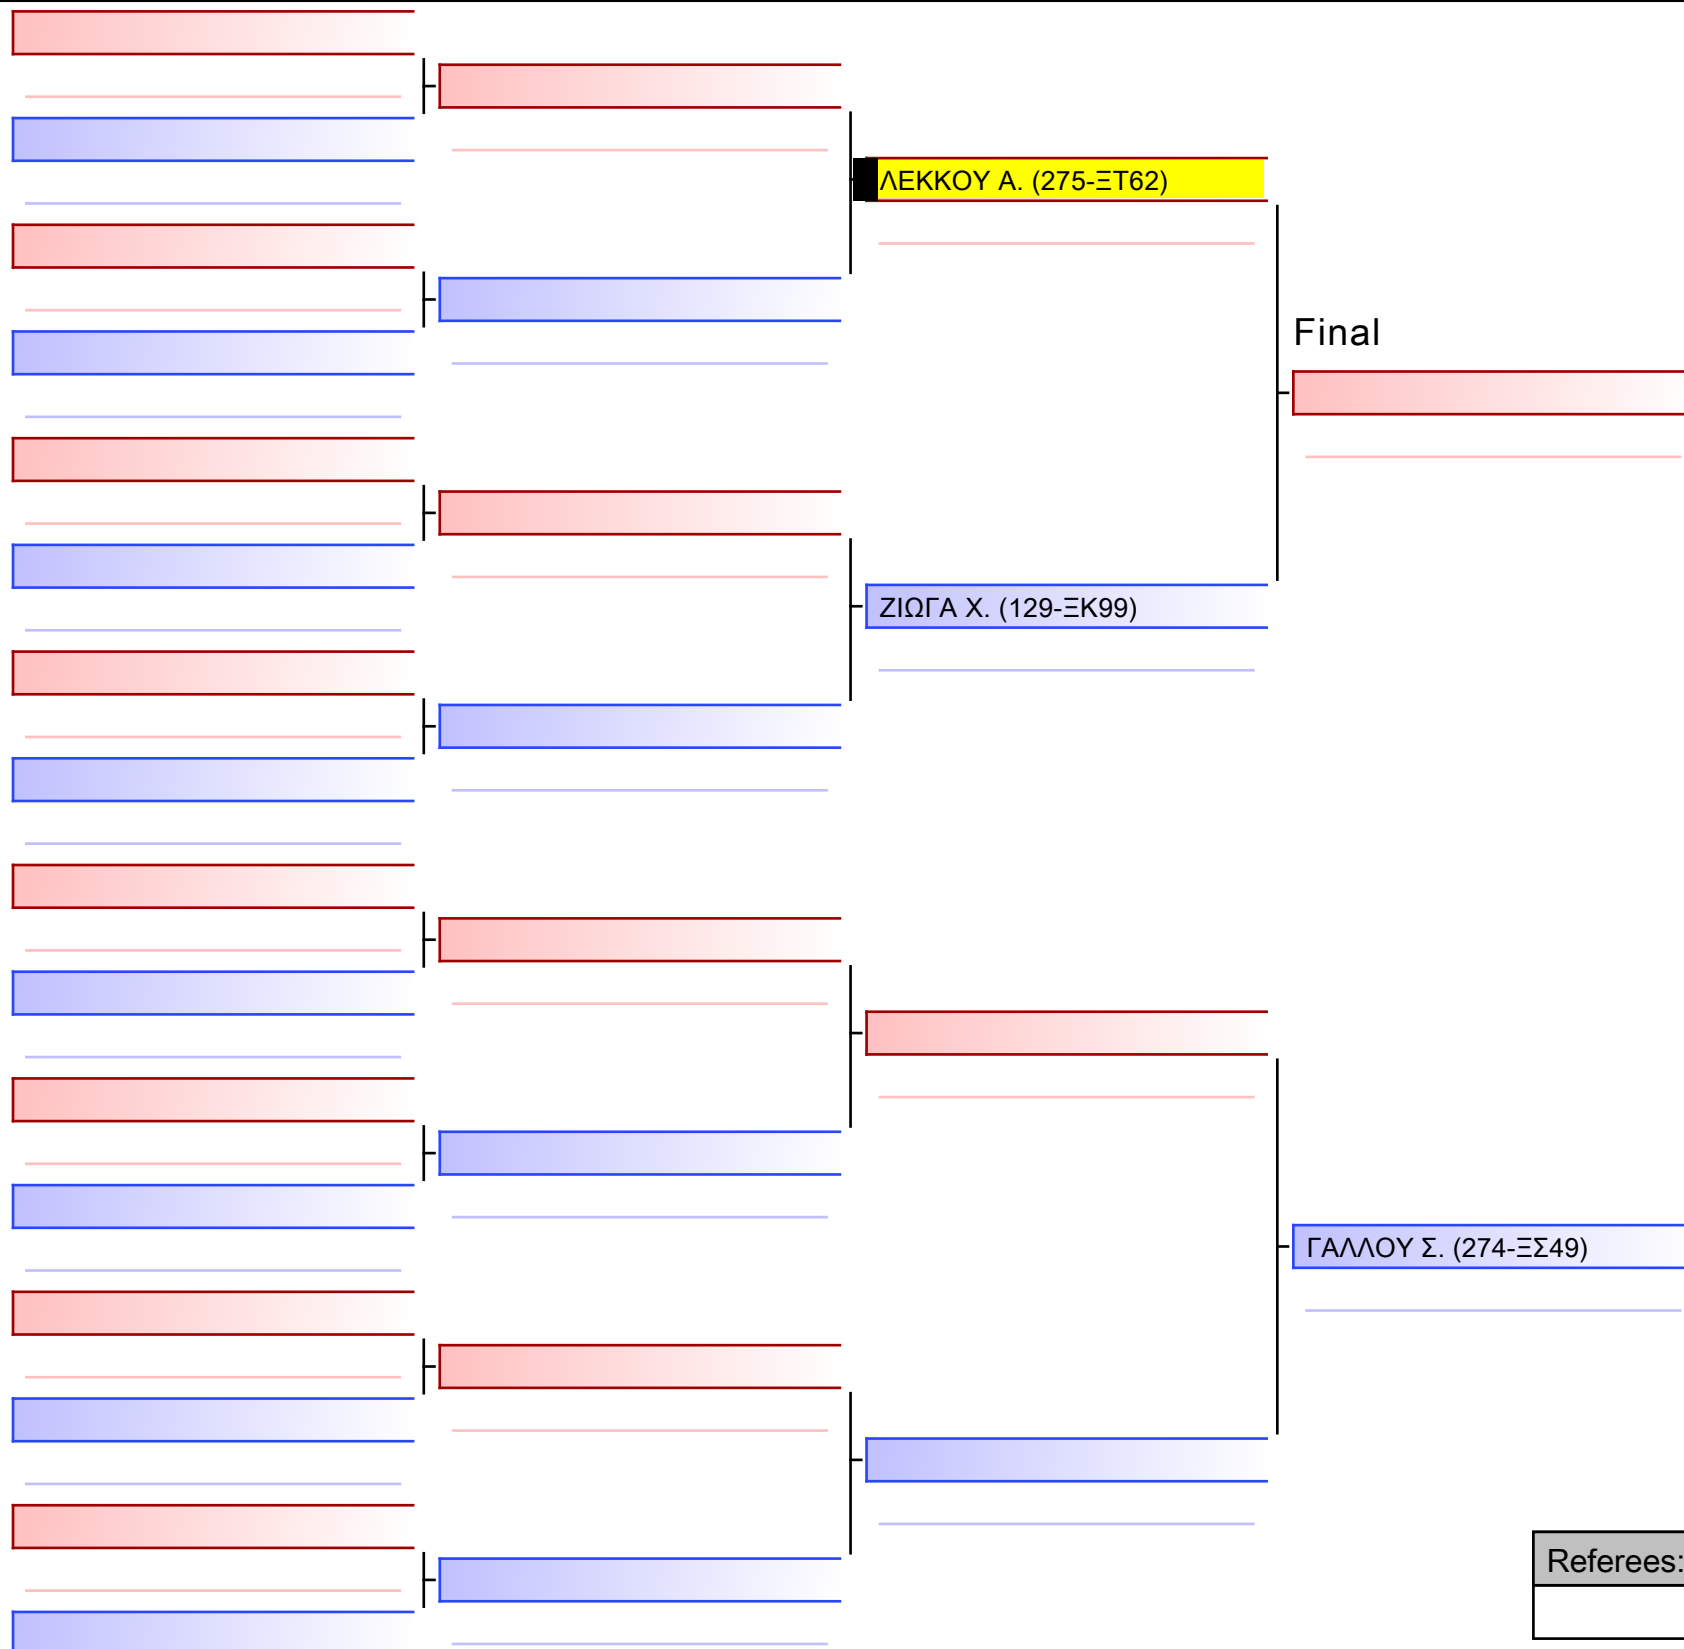

[Original]

Referees: