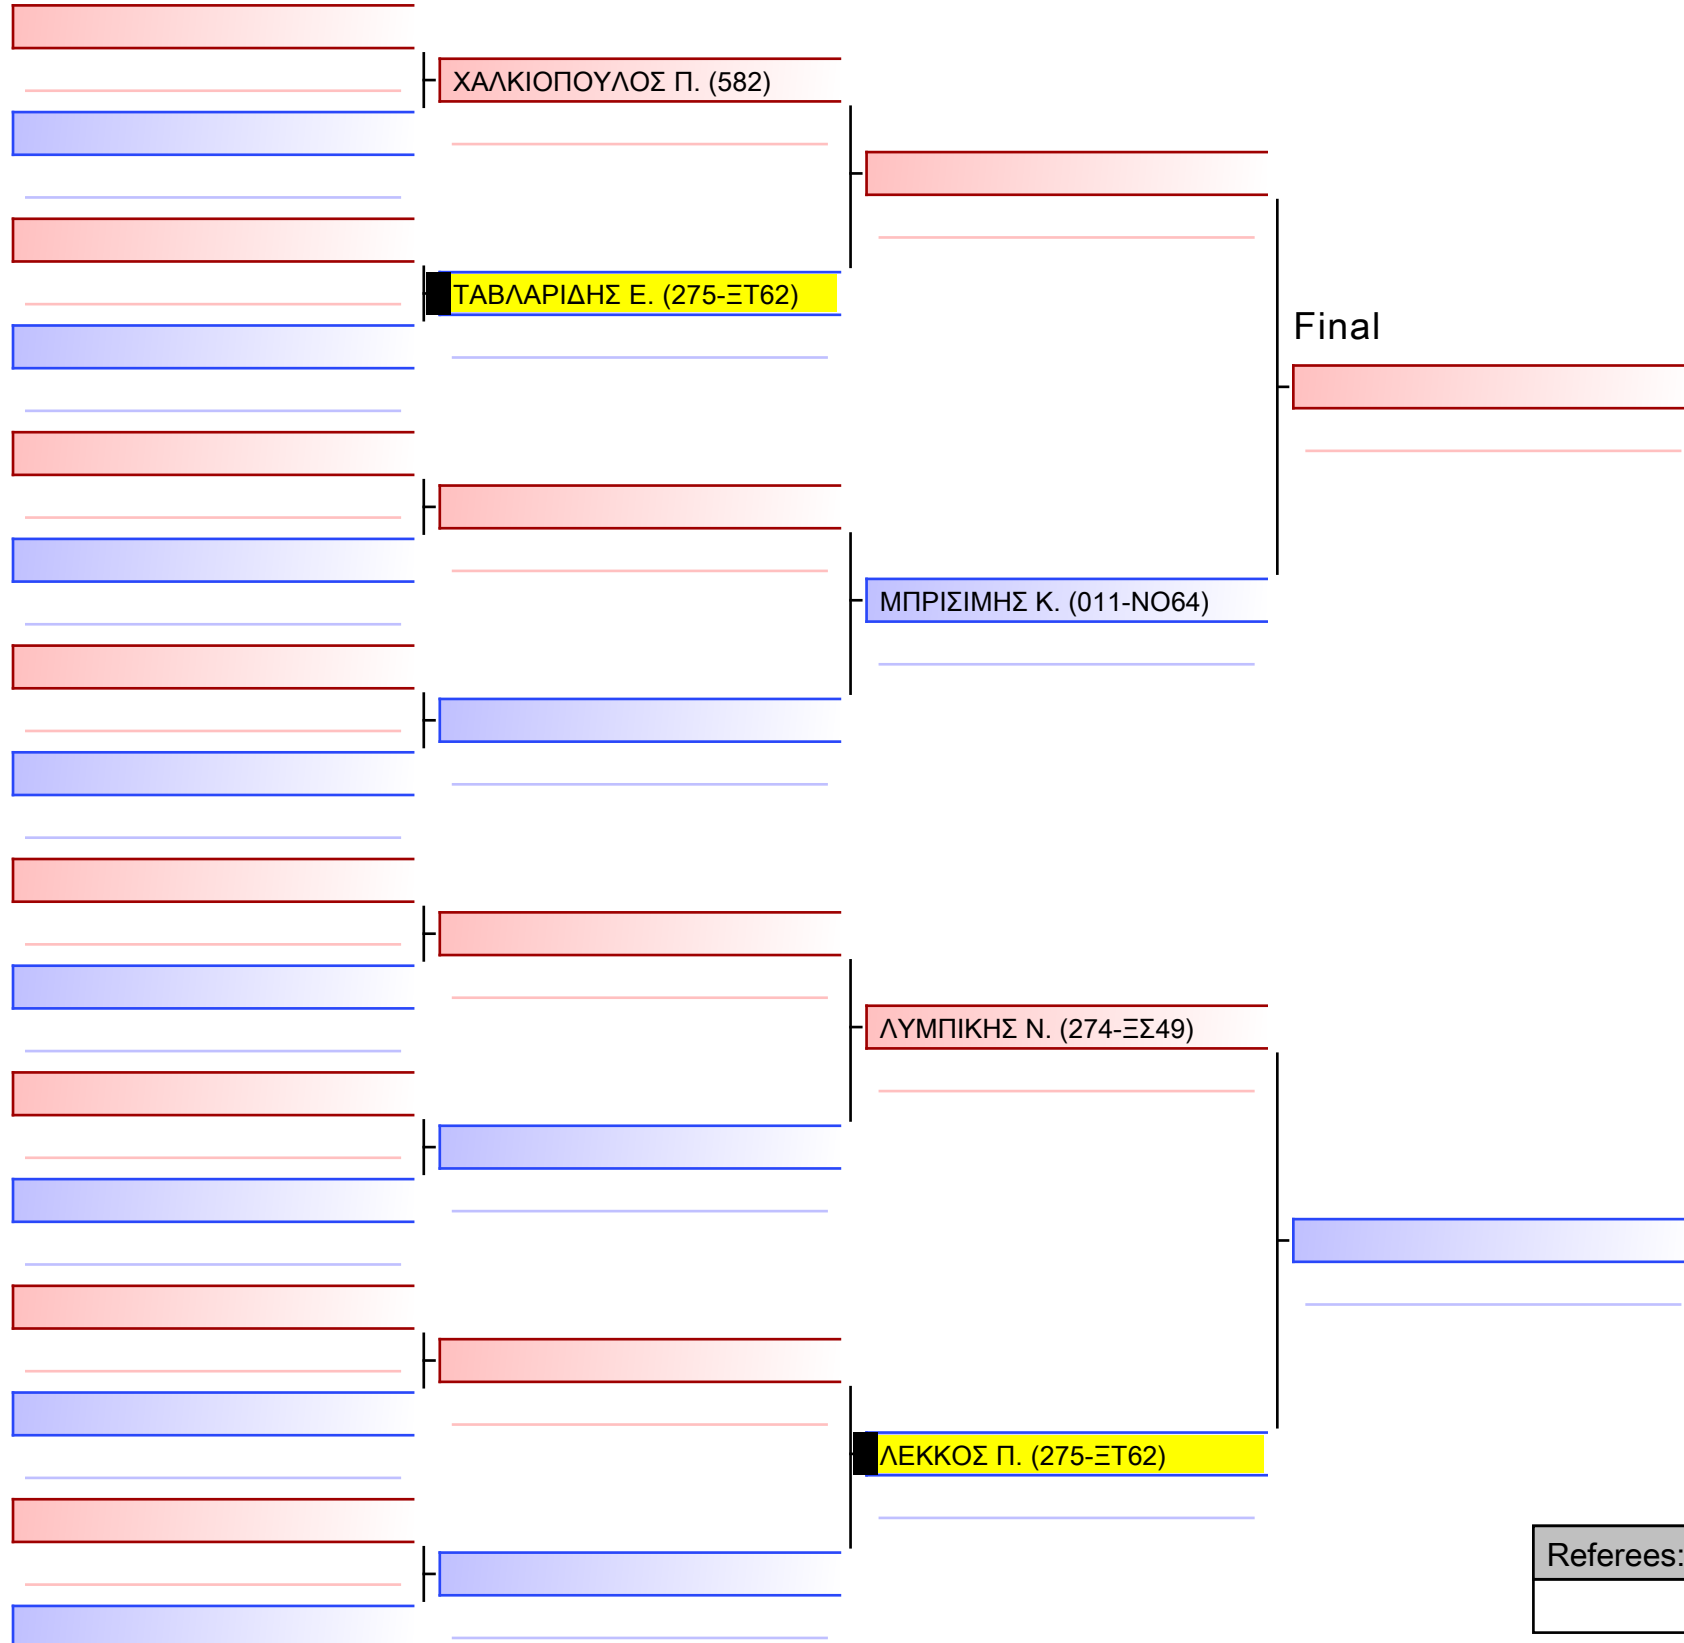

[Original]

Referees: