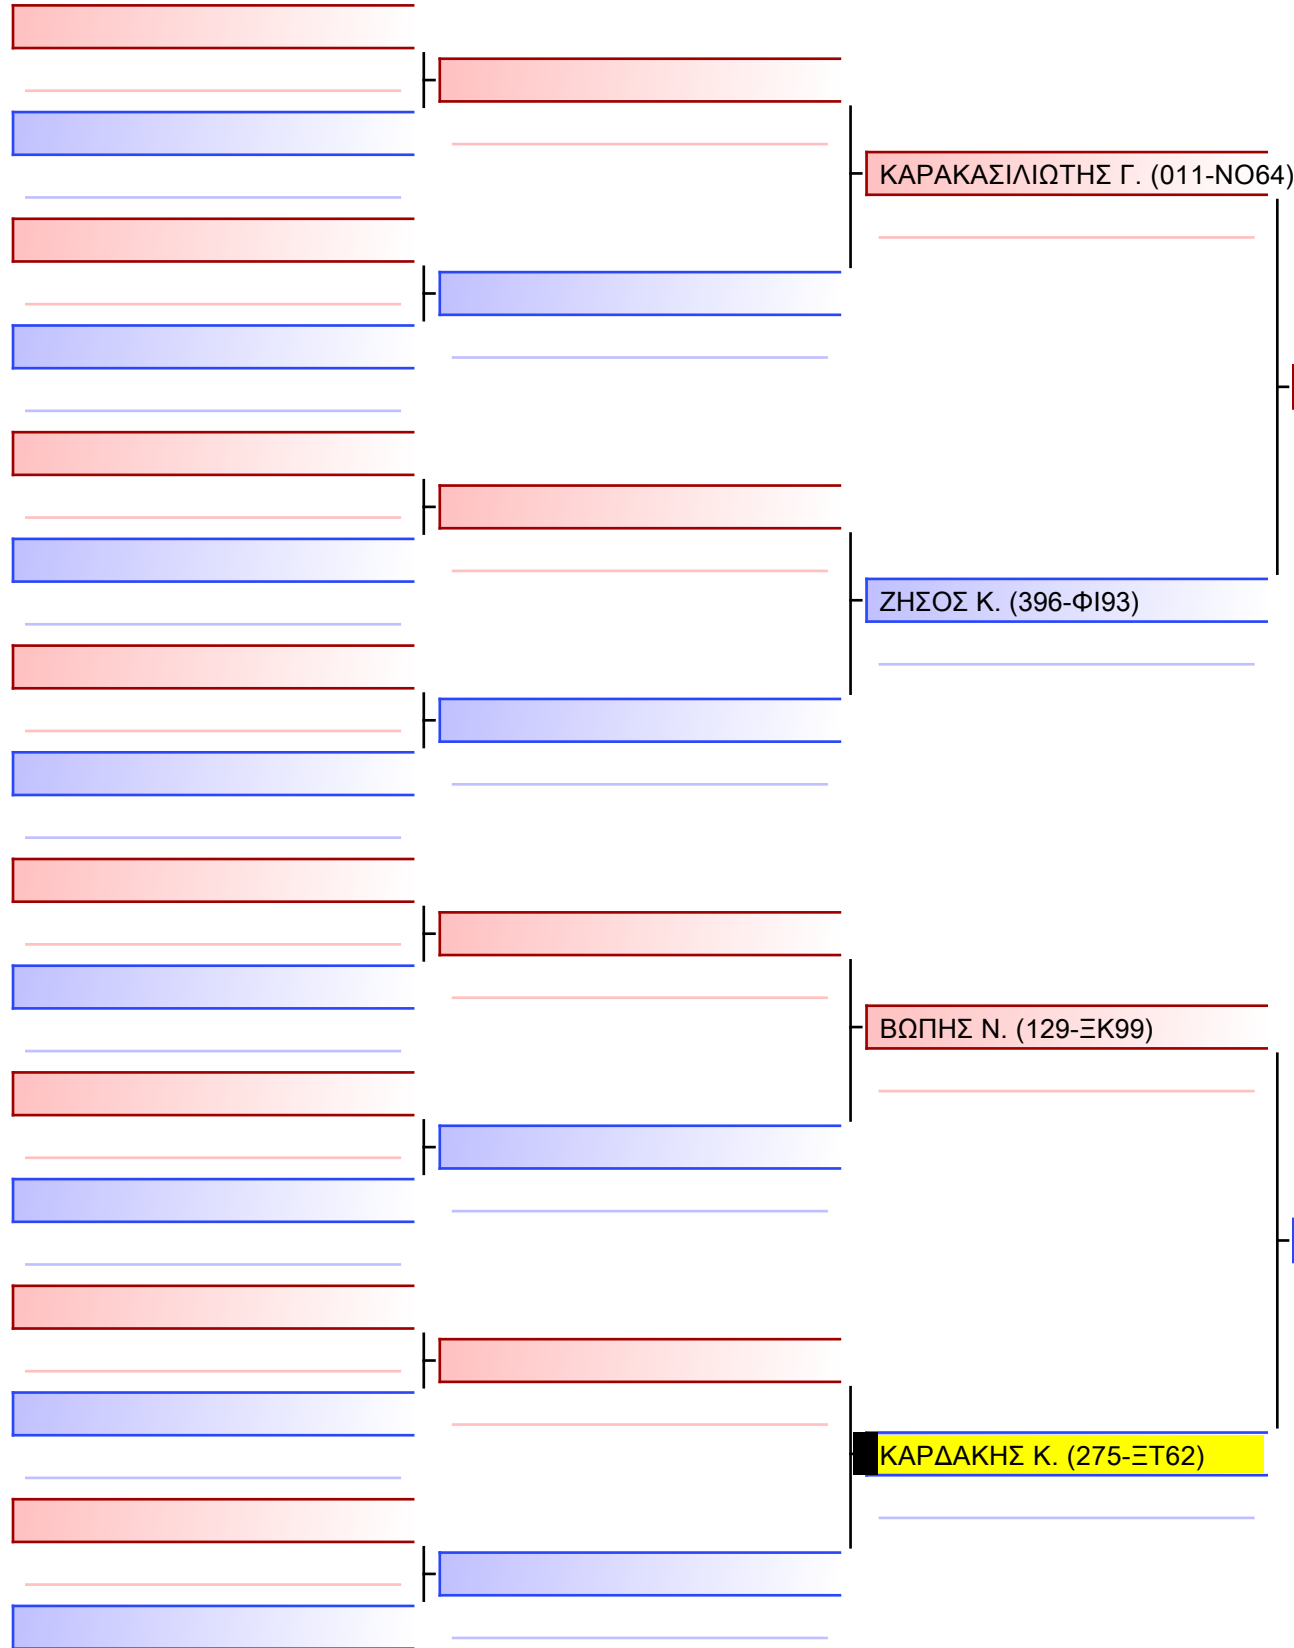

[Original]

Referees: