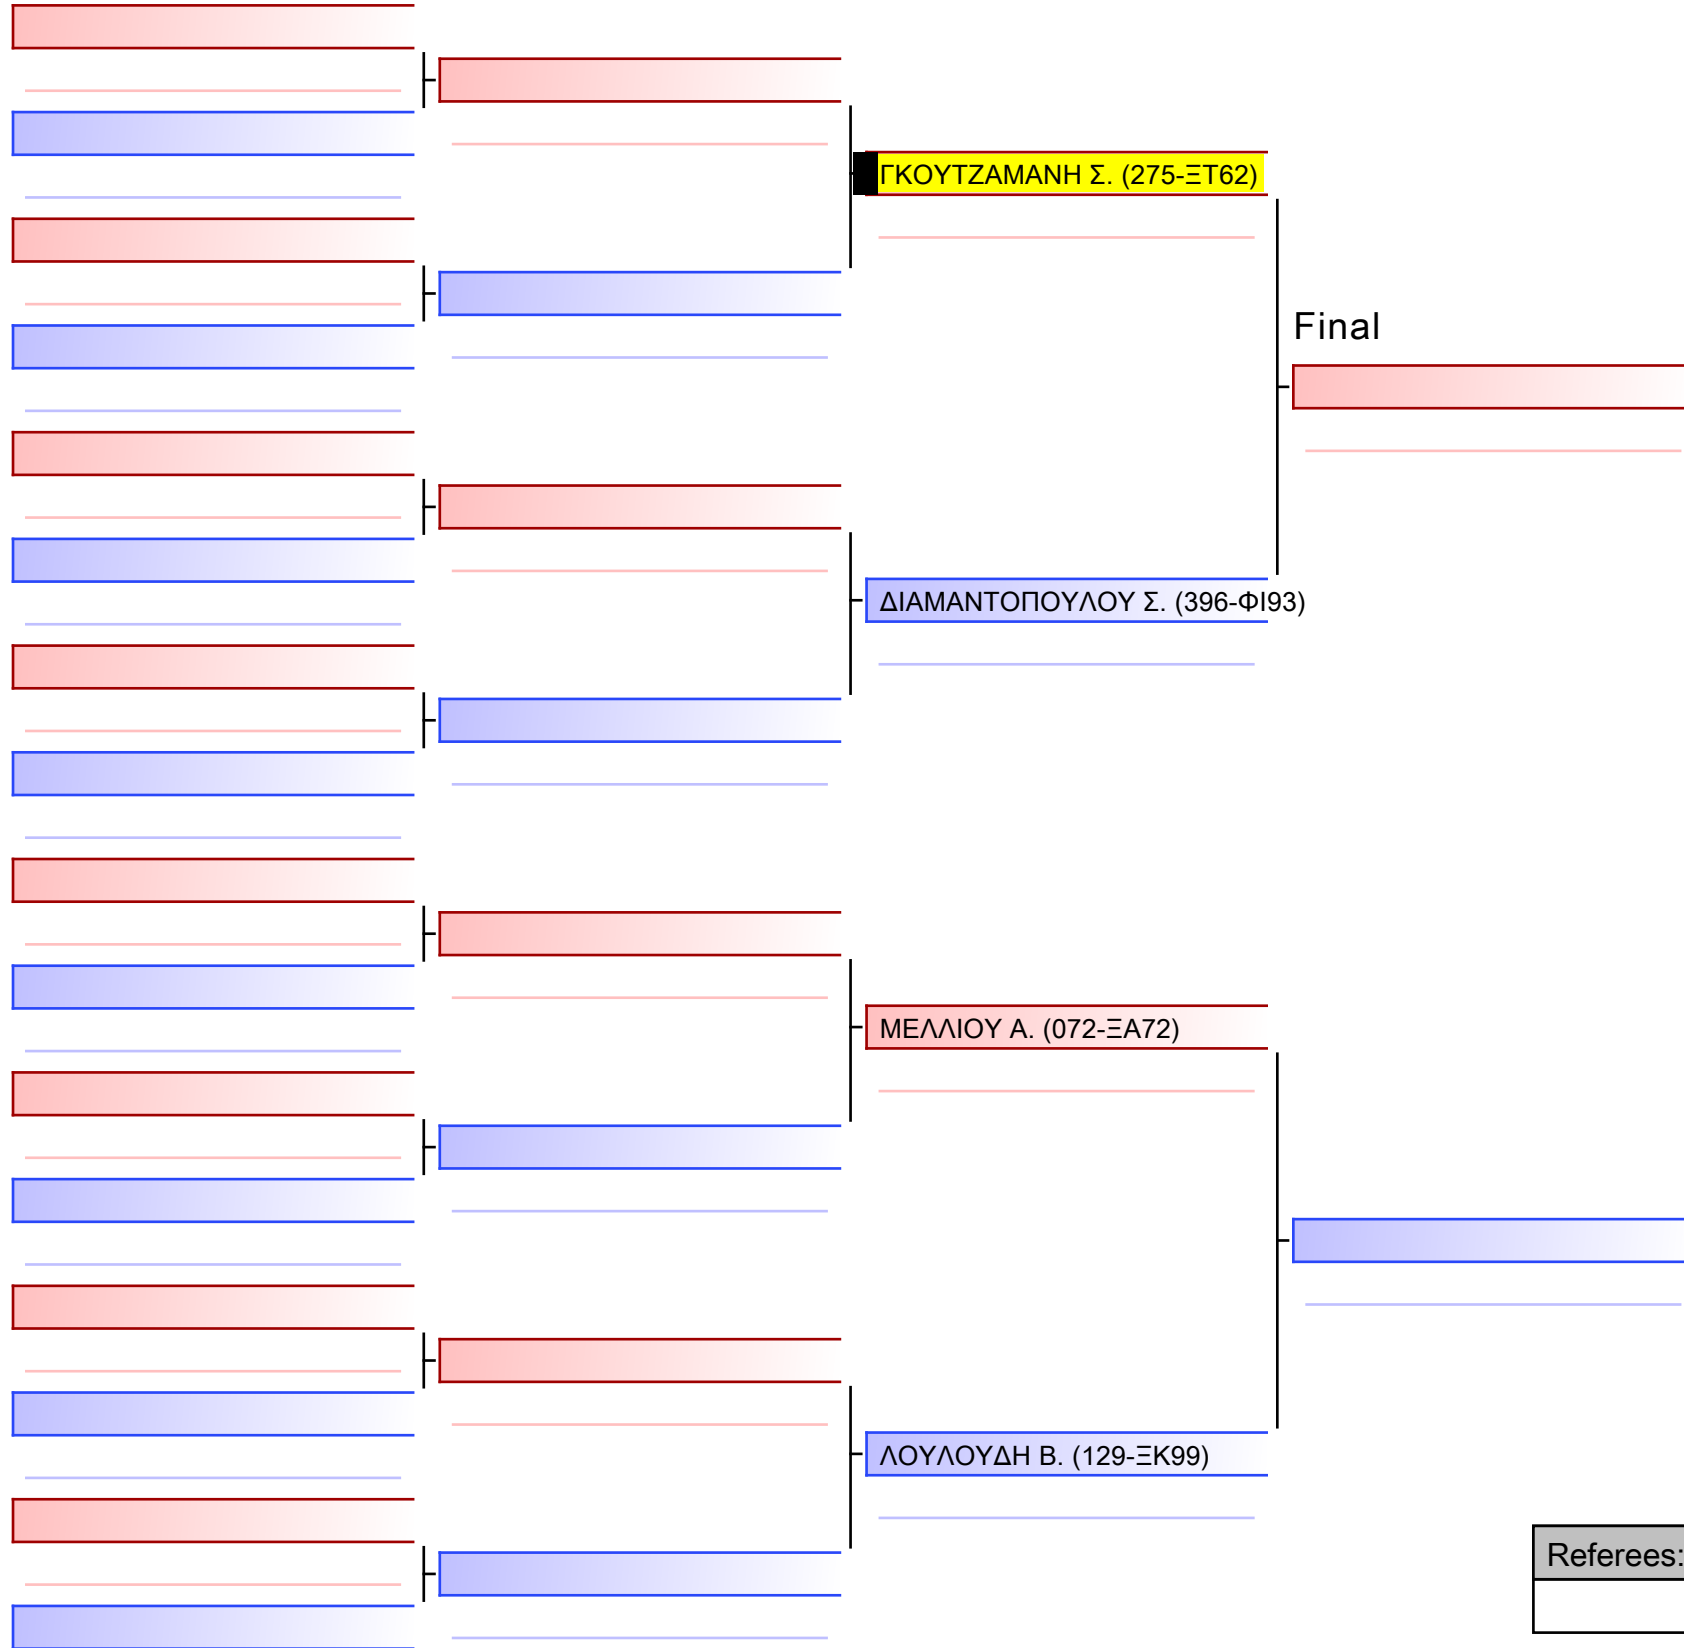

[Original]

Referees:				

[Original]

Referees:			

ΓΚΟΥΤΖΑΜΑΝΗ Σ. (275-ΞΤ62)

ΔΙΑΜΑΝΤΟΠΟΥΛΟΥ Σ. (396-ΦΙ93)

ΜΕΛΛΙΟΥ Α. (072-ΞΑ72)

ΛΟΥΛΟΥΔΗ Β. (129-ΞΚ99)