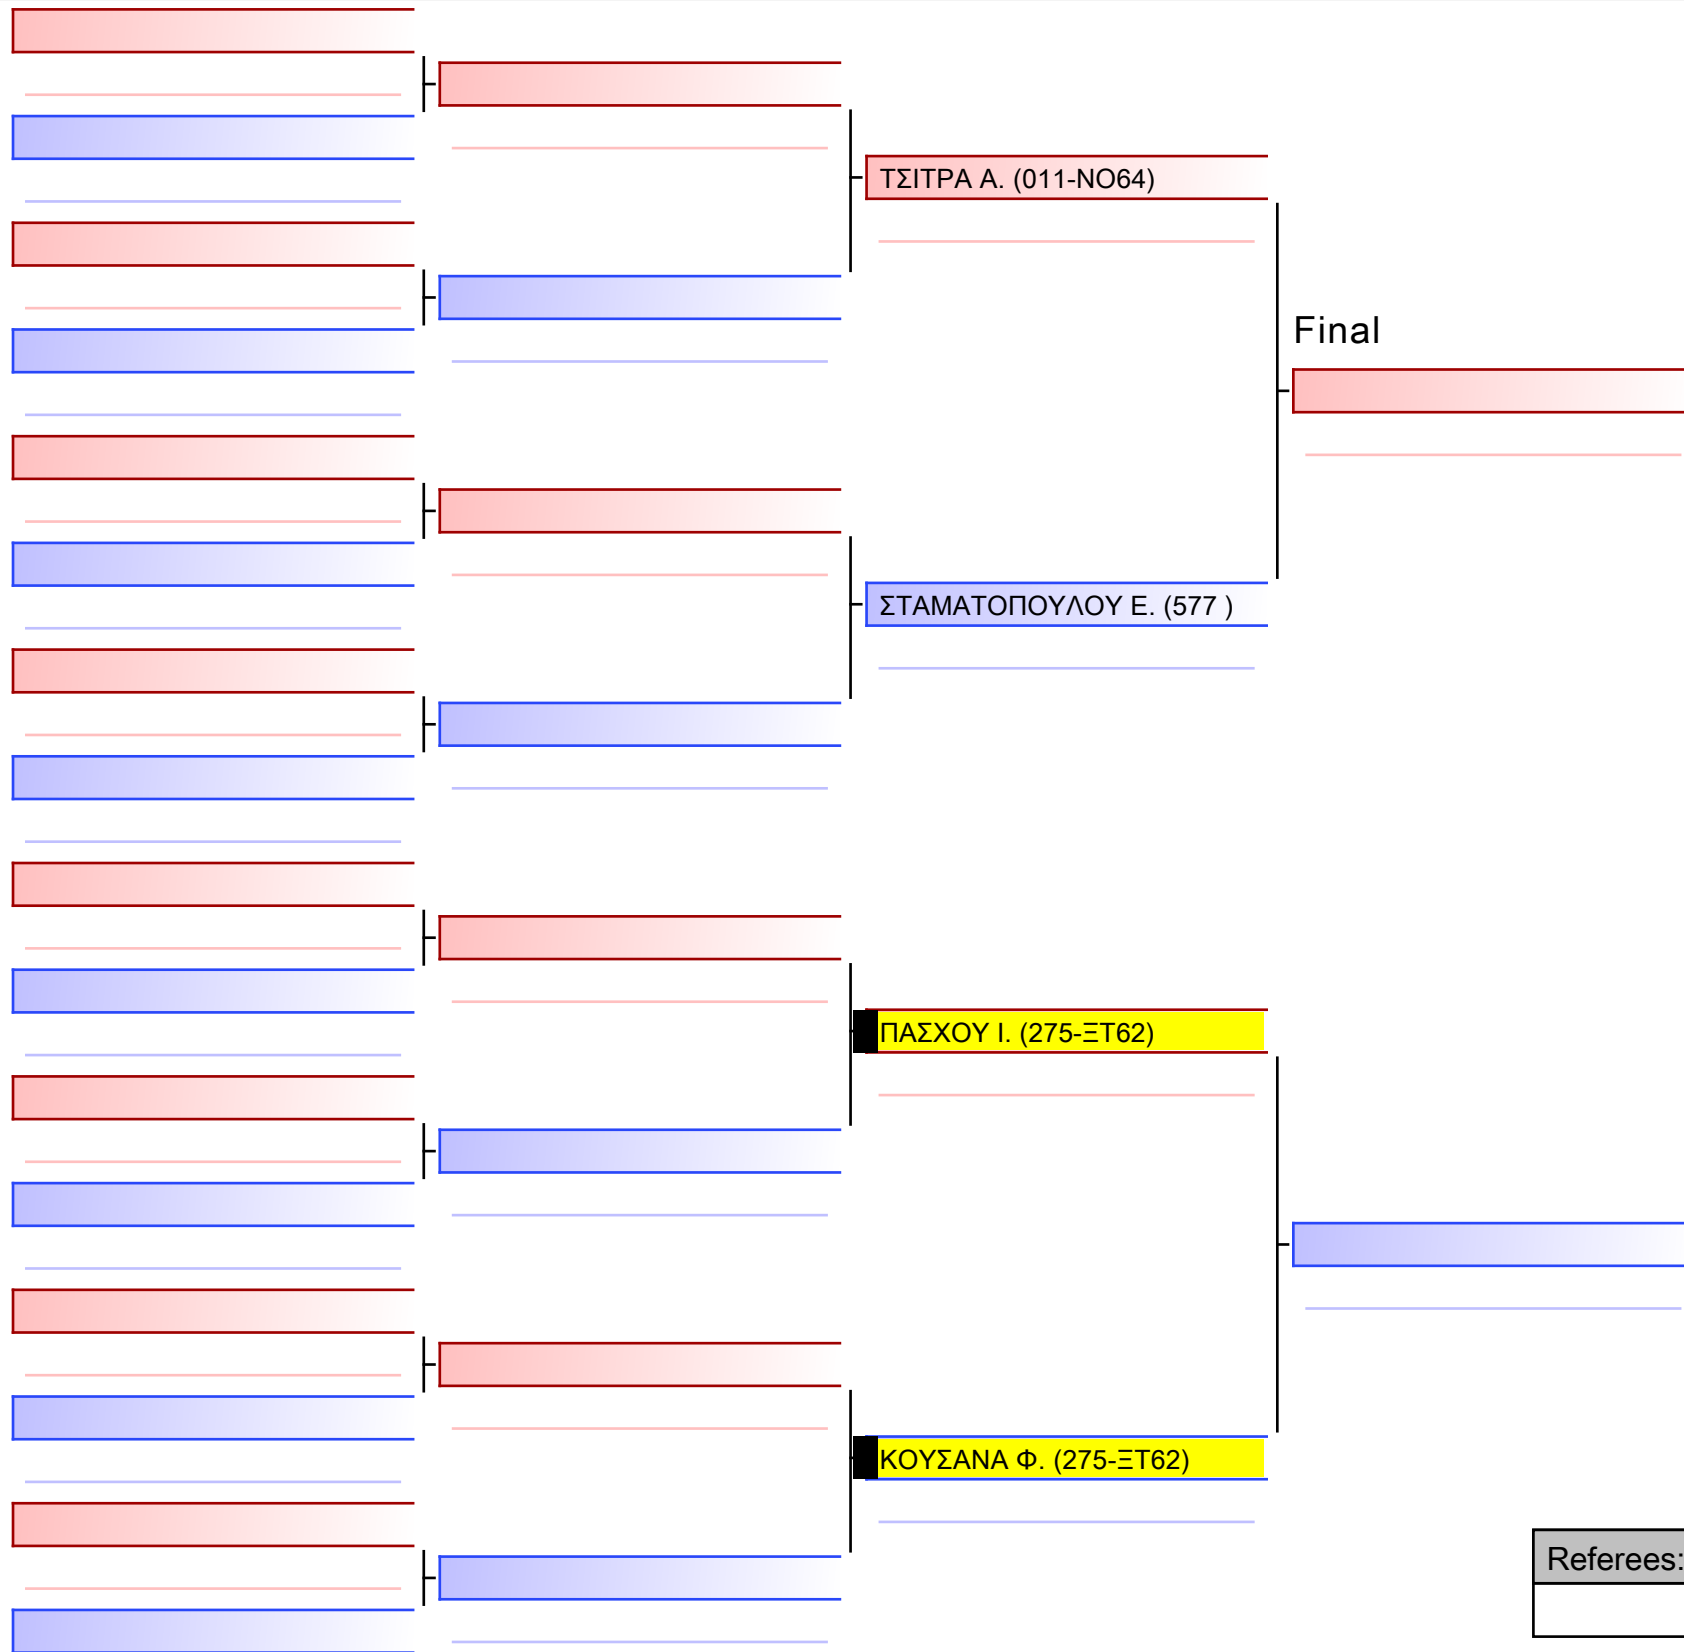

[Original]

Referees:				

[Original]

Referees:			

ΓΚΟΥΤΖΑΜΑΝΗ Σ. (275-ΞΤ62)

ΔΙΑΜΑΝΤΟΠΟΥΛΟΥ Σ. (396-ΦΙ93)

ΜΕΛΛΙΟΥ Α. (072-ΞΑ72)

ΛΟΥΛΟΥΔΗ Β. (129-ΞΚ99)