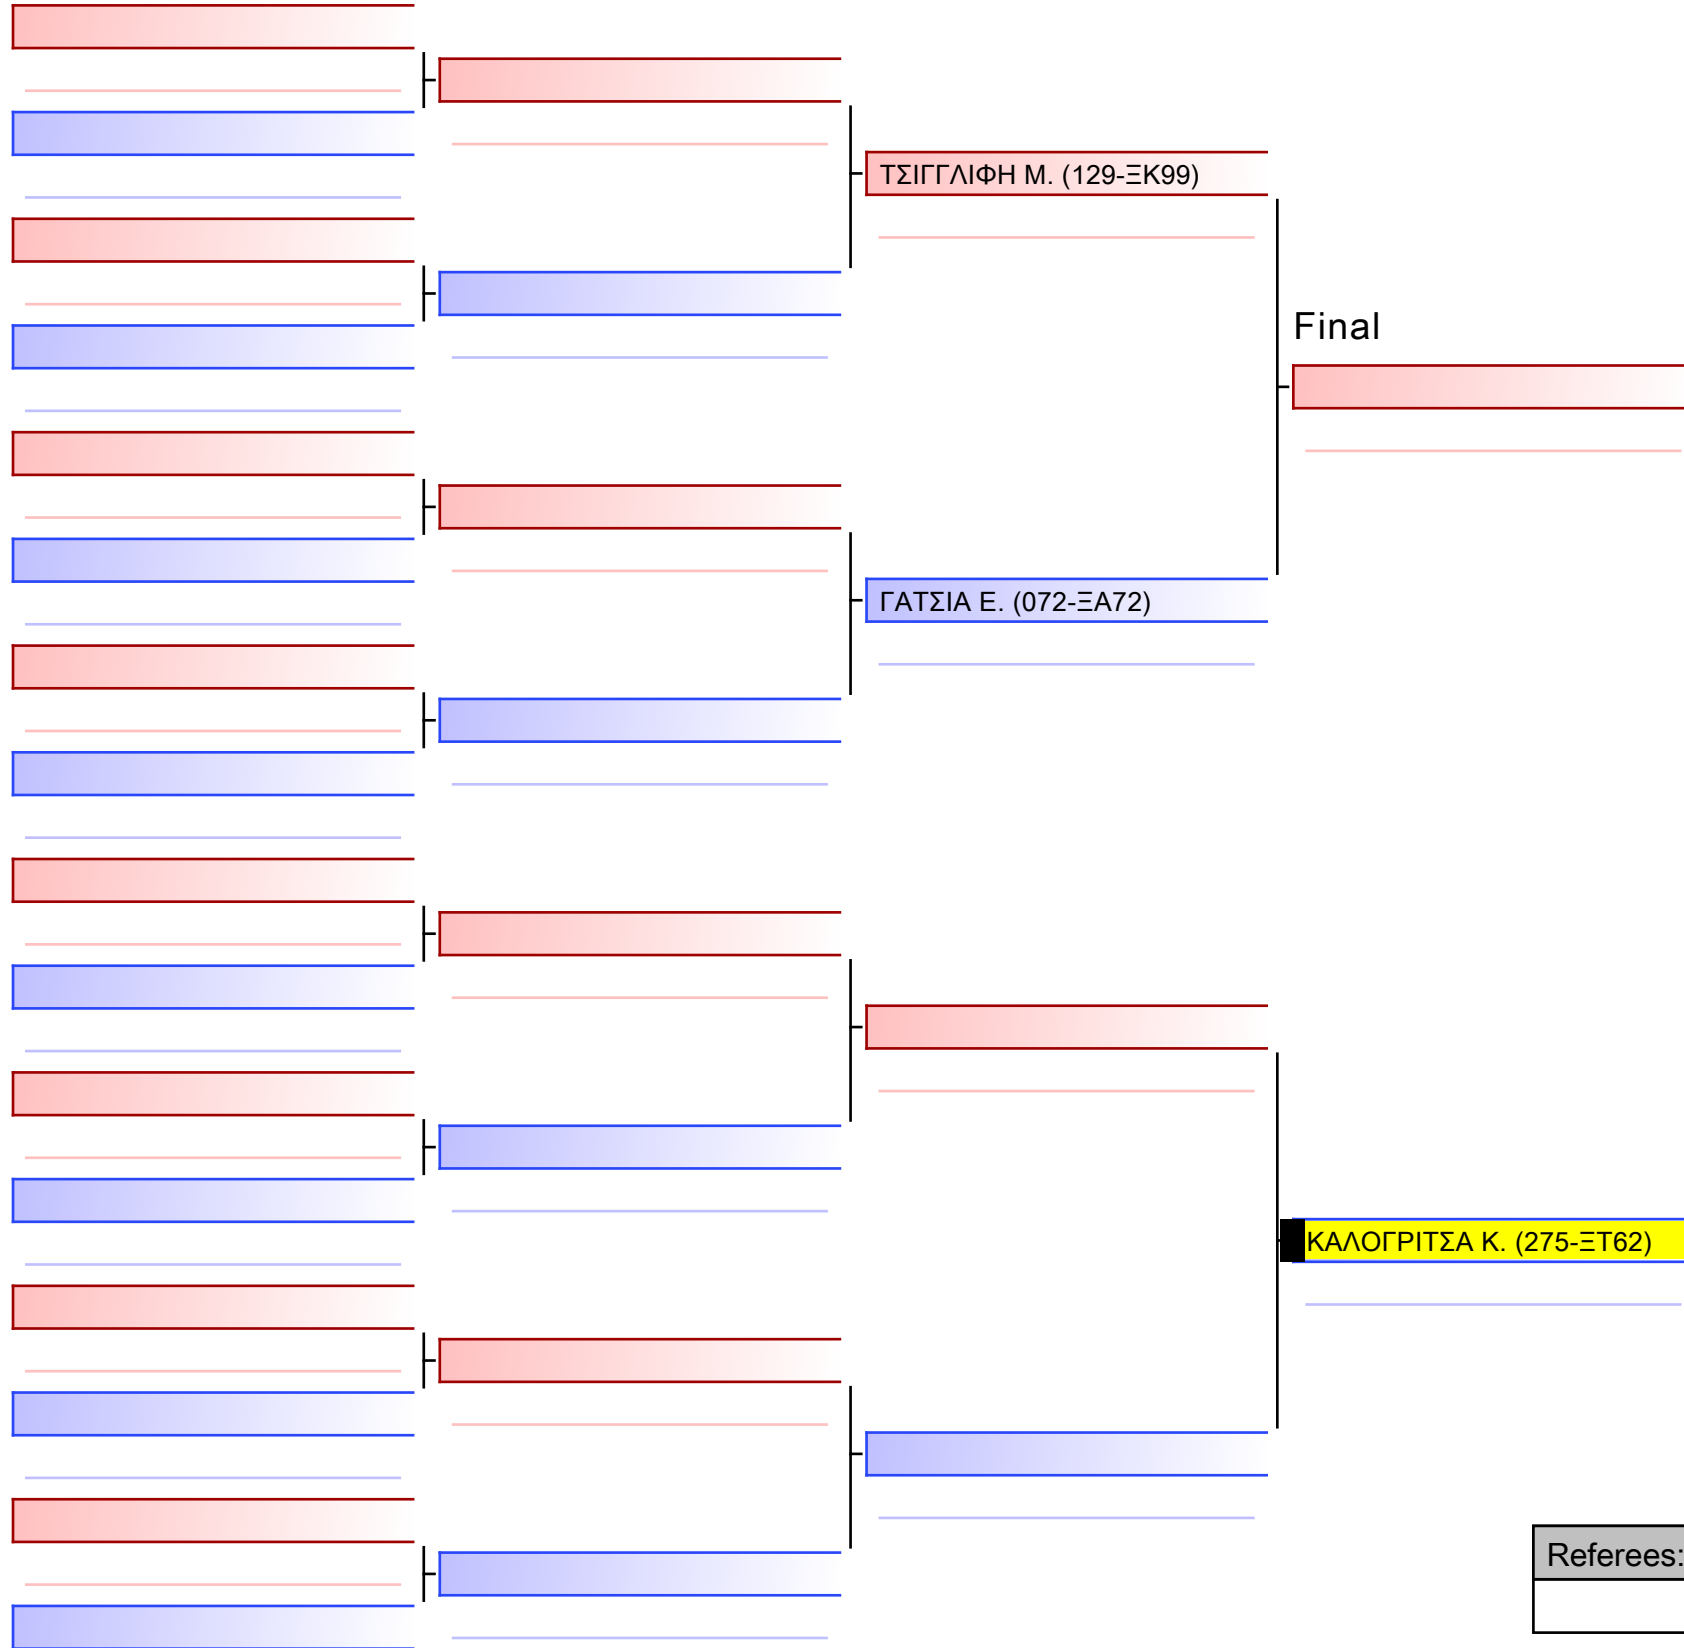

Κατα ΠΑΙΔΩΝ 9 ΕΤΩΝ 6ο-4οΚyu G2

KENTAVROS CUP 2024, ΚΥΡ 18 ΦΕΒ 2024, ΑΓΡΙΑ ΒΟΛΟΥ, ΑΓΡΙΑ, 373 ΜΑΓΝΗΣΙΑ, GRE - 275-ΞΤ62

2024-02-18

Tatami
3 10:40

Pool
1/1

[Original]

Referees:			

[Original]