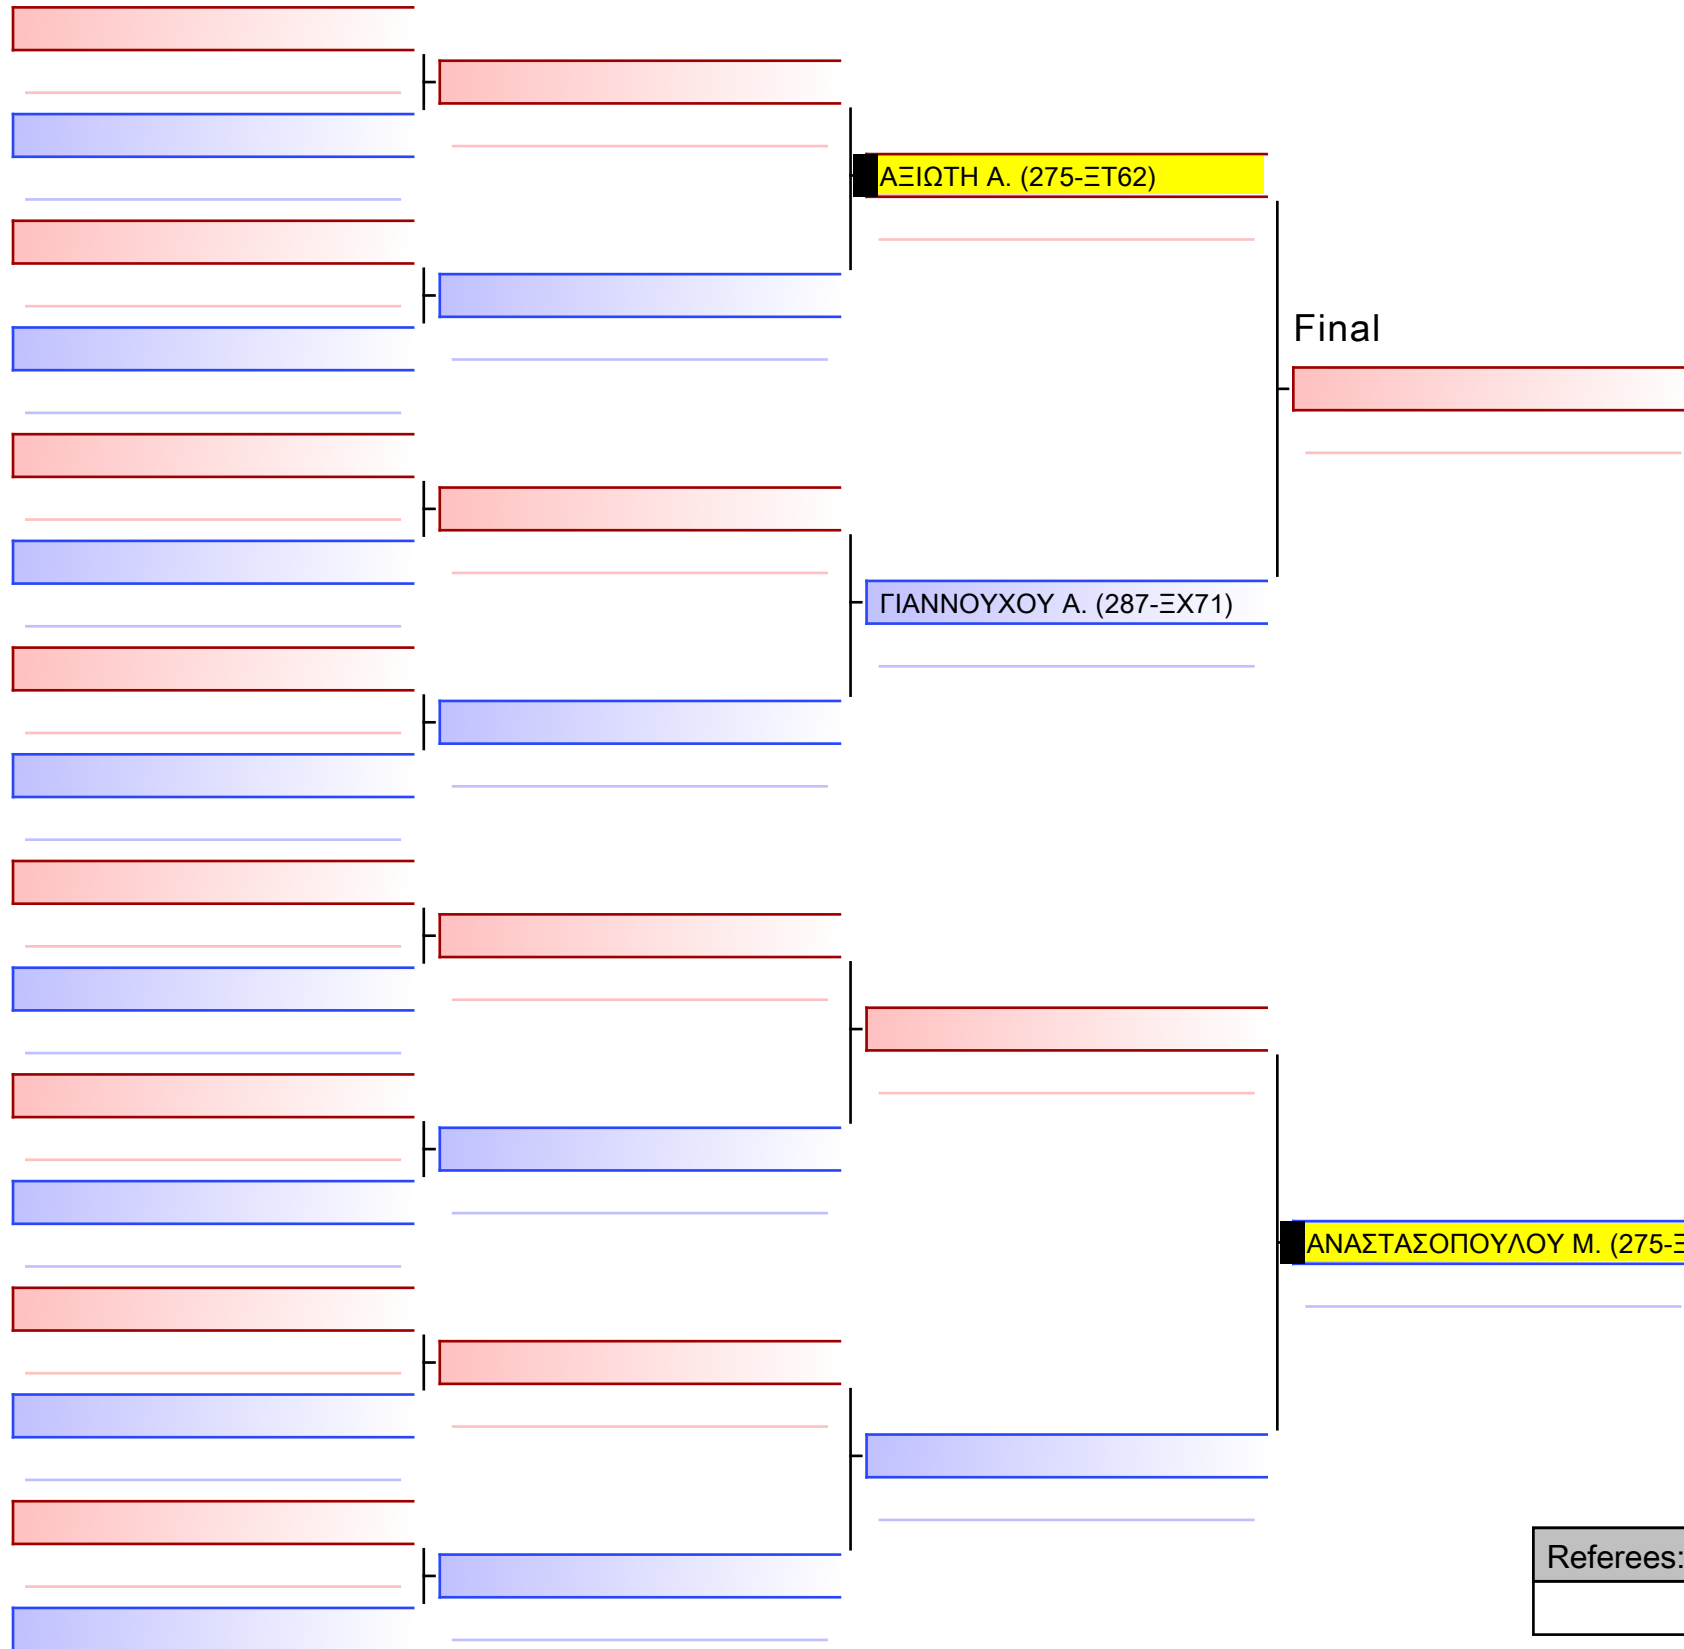

Κατα ΝΕΑΝΙΔΩΝ 14-15 ΕΤΩΝ ΜΑΥΡΕΣ - DAN

KENTAVROS CUP 2024, ΚΥΡ 18 ΦΕΒ 2024, ΑΓΡΙΑ ΒΟΛΟΥ, ΑΓΡΙΑ, 373 ΜΑΓΝΗΣΙΑ, GRE - 275-ΞΤ62

2024-02-18

Tatami
1 15:10

Pool
1/1

[Original]

Referees: