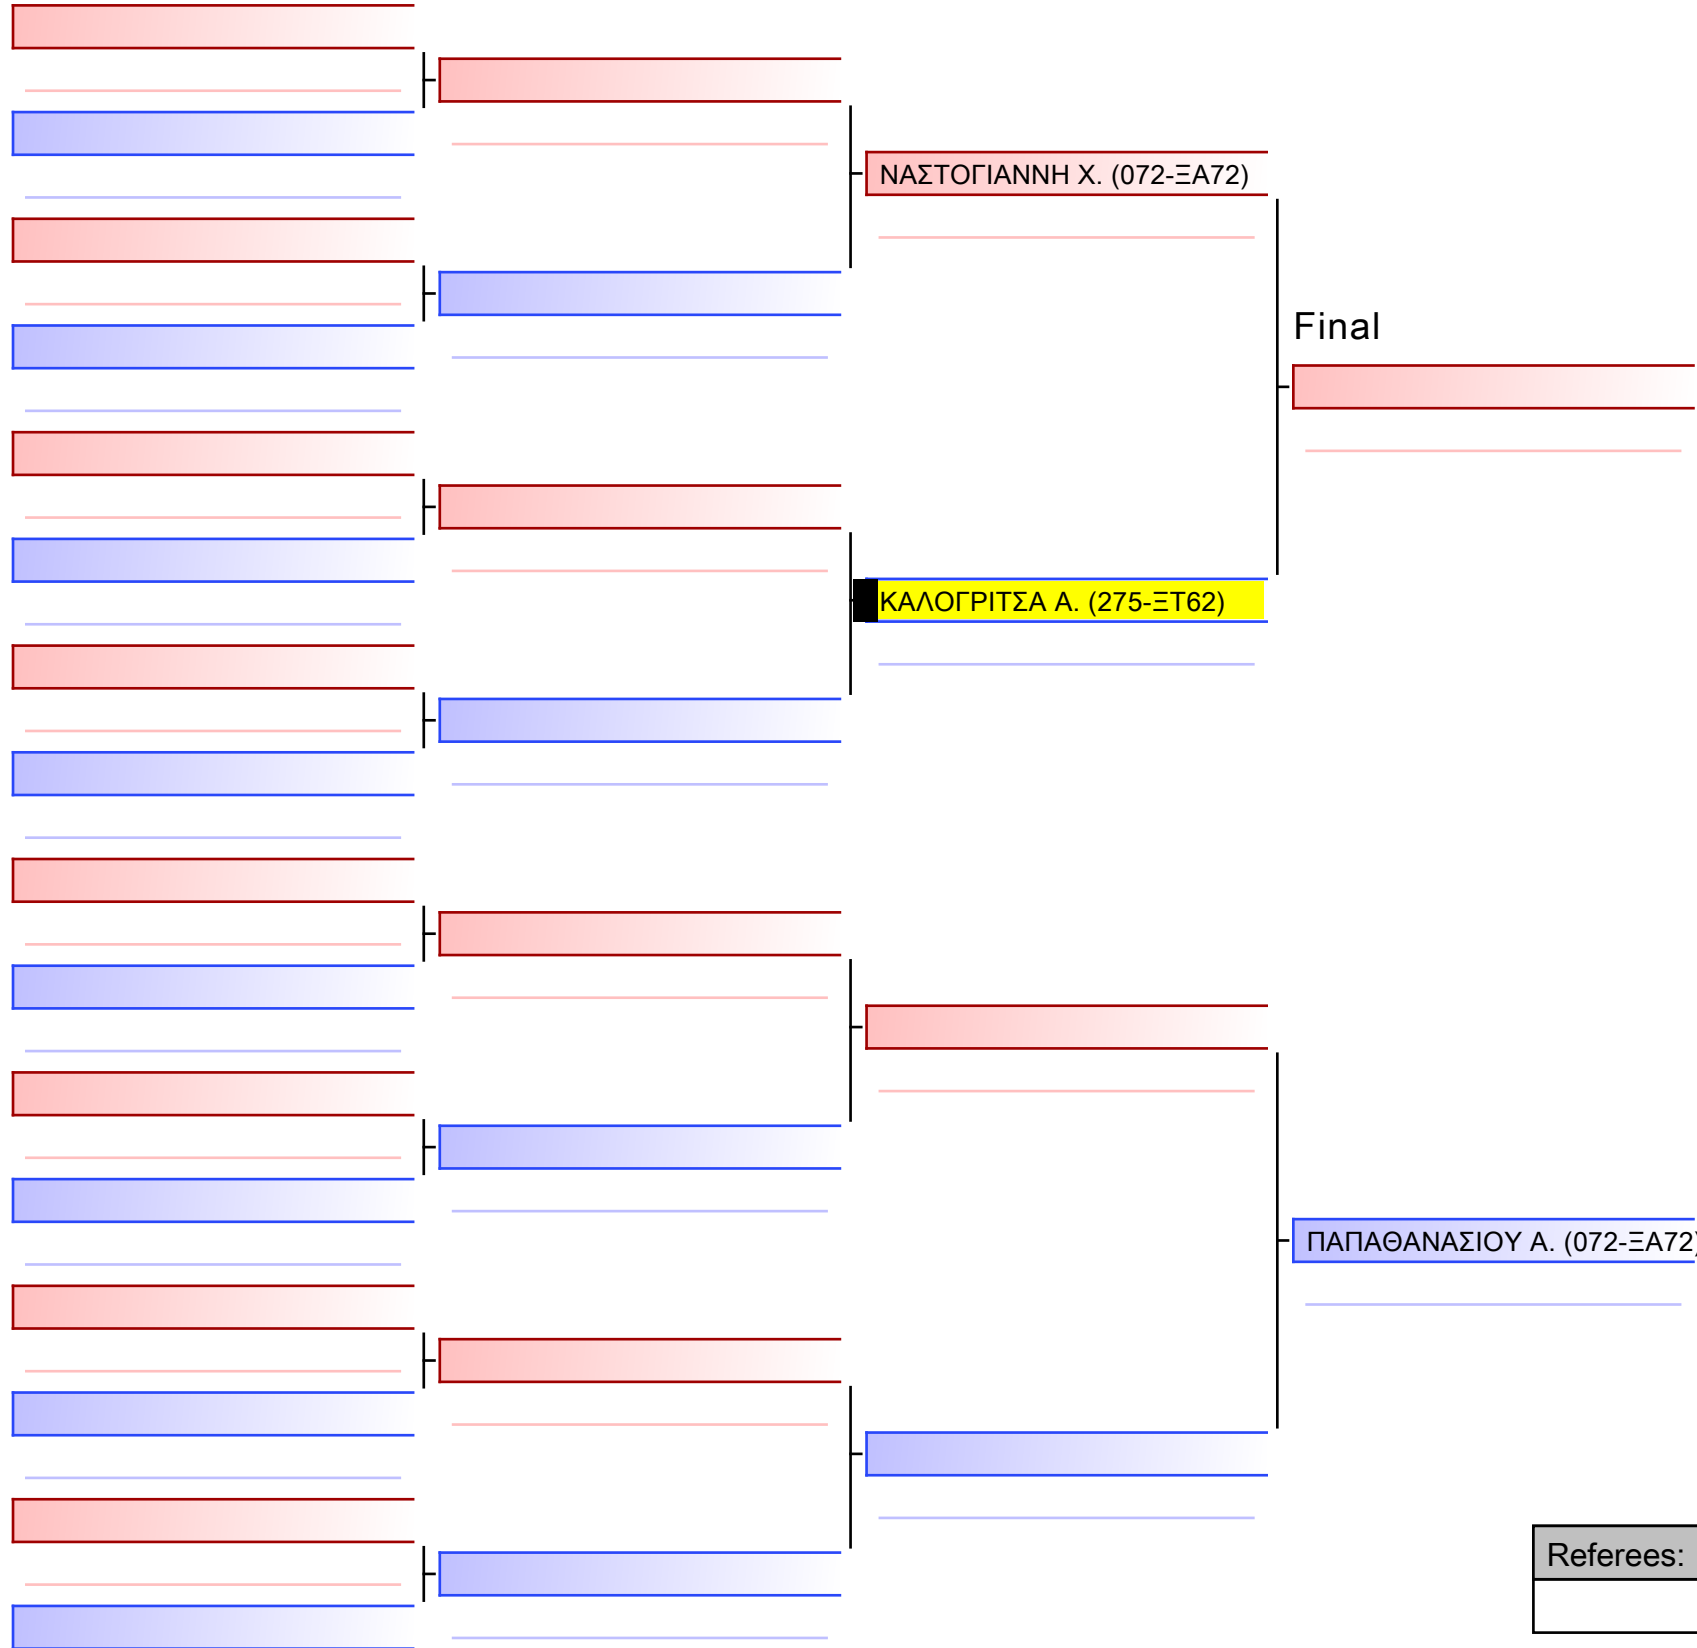

[Original]

Referees: