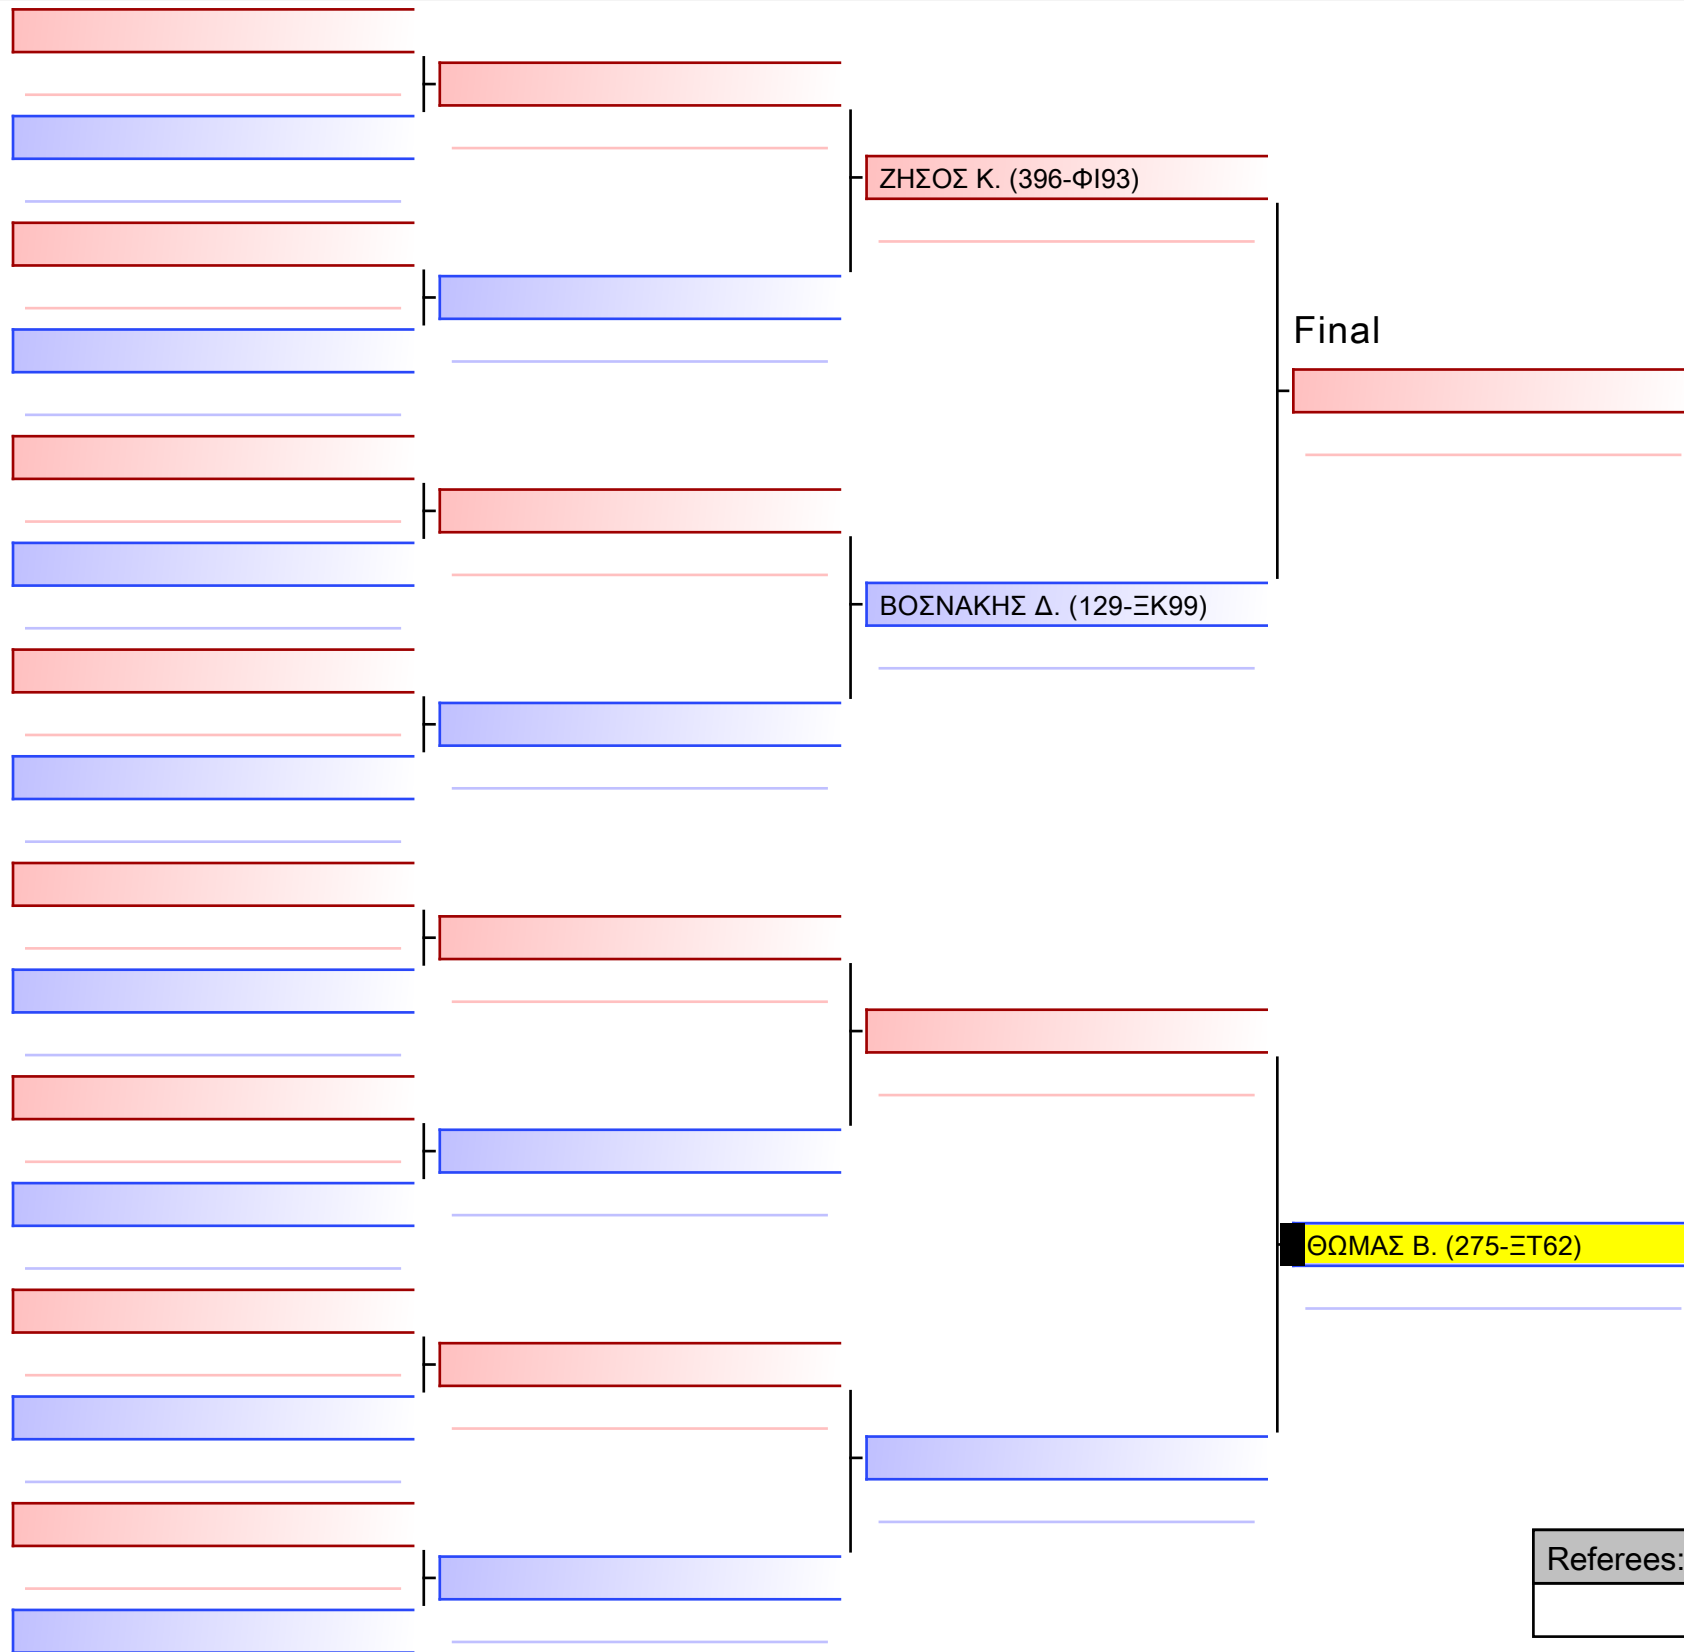

[Original]

Referees: