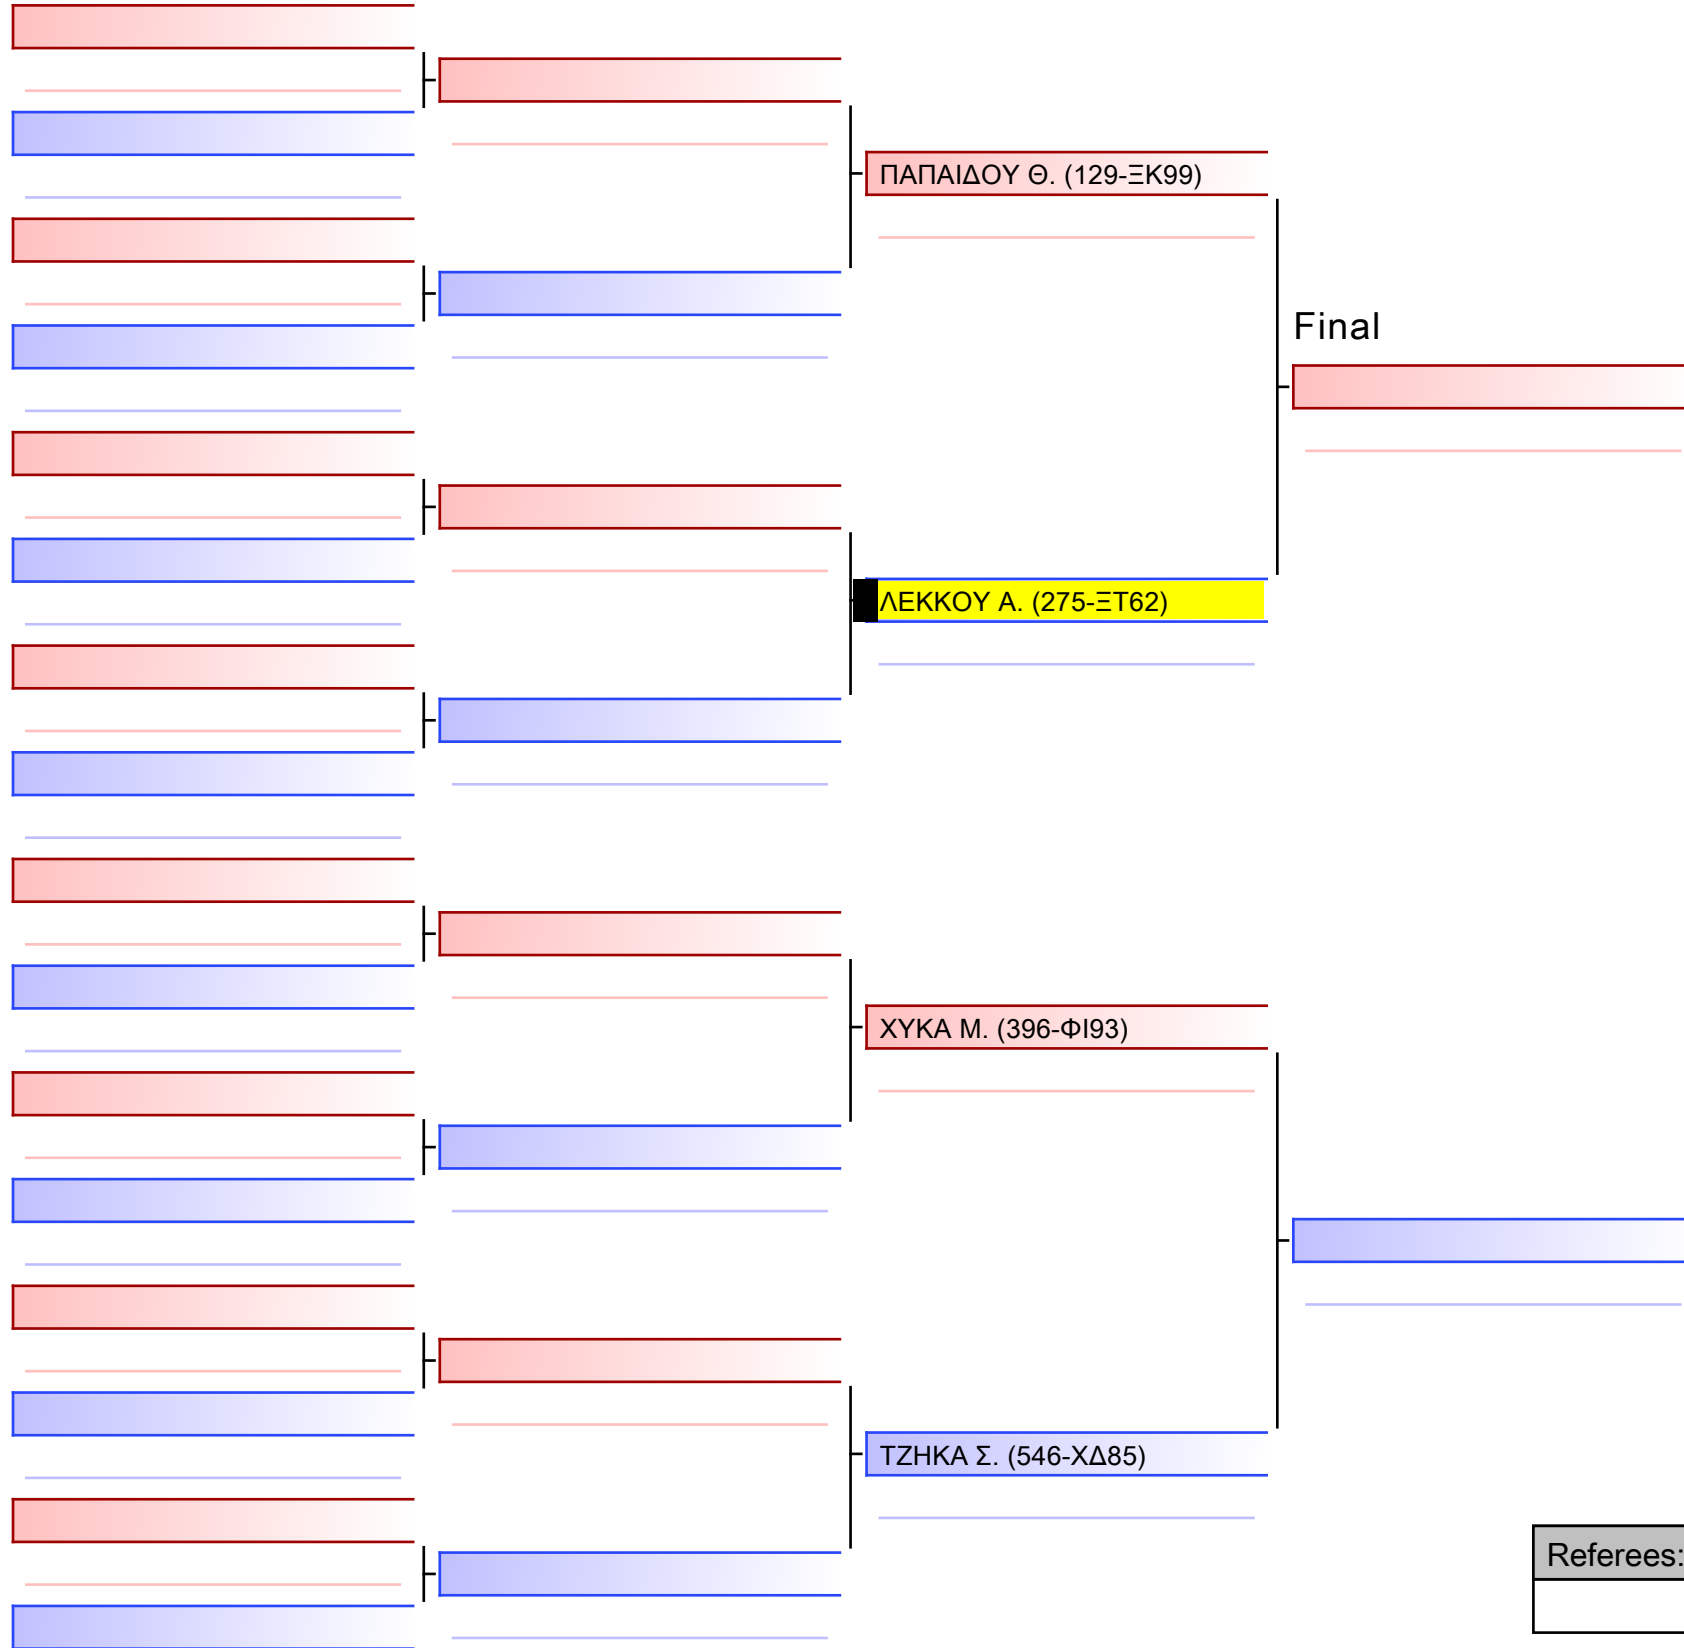

[Original]

Referees: