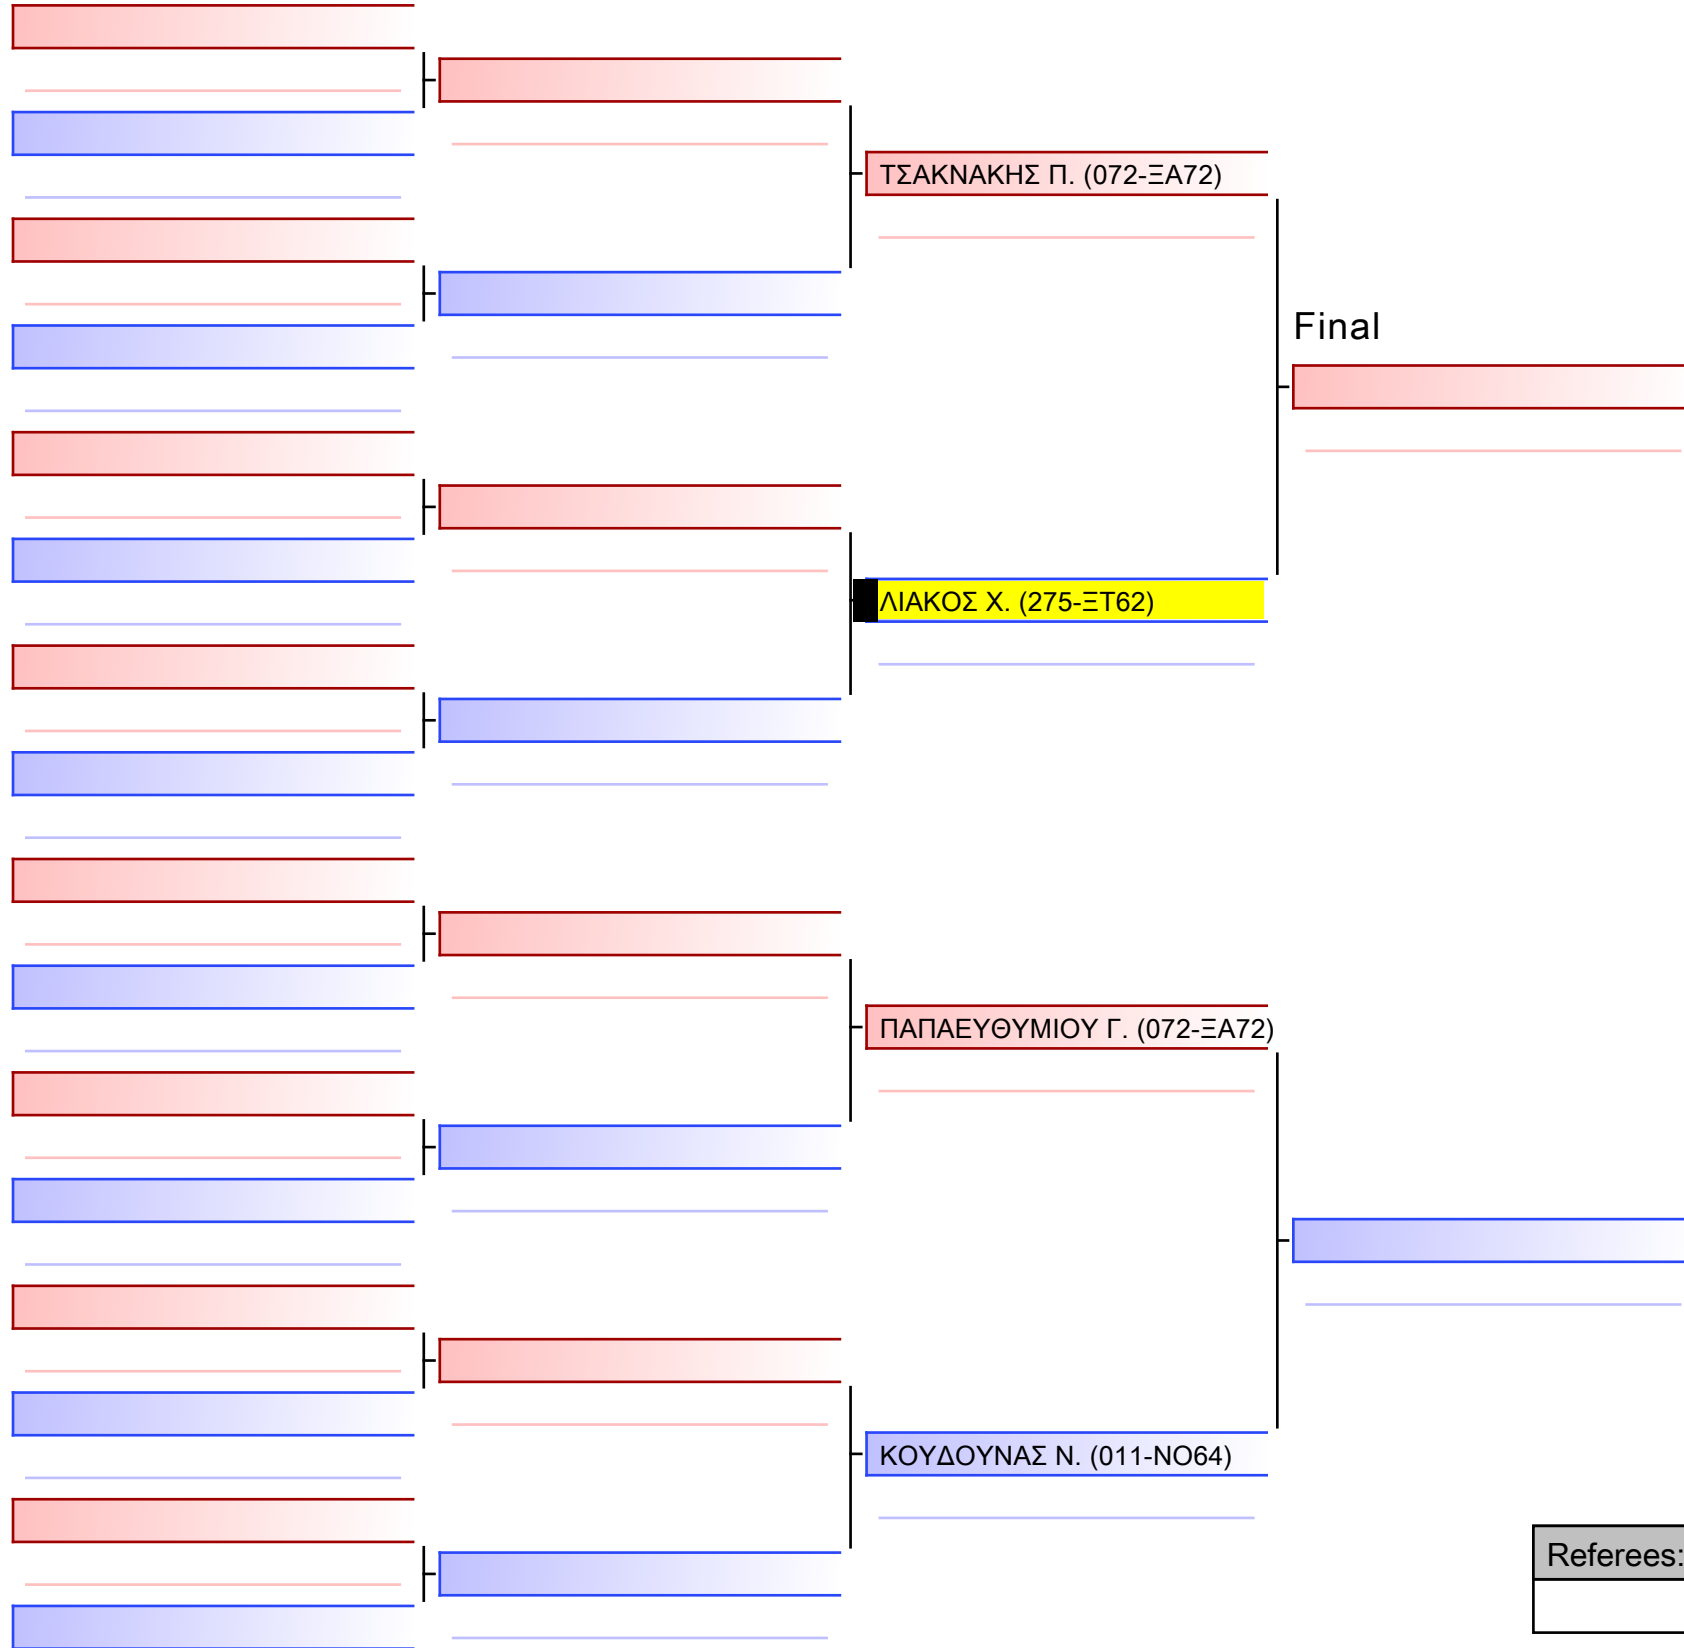

Tatami
3 09:55

Pool
1/1

[Original]

Referees:				

[Original]

Referees:			

Κατα ΝΕΑΝΙΔΩΝ 14-15 ΕΤΩΝ ΜΑΥΡΕΣ - DAN

KENTAVROS CUP 2024, ΚΥΡ 18 ΦΕΒ 2024, ΑΓΡΙΑ ΒΟΛΟΥ, ΑΓΡΙΑ, 373 ΜΑΓΝΗΣΙΑ, GRE - 275-ΞΤ62