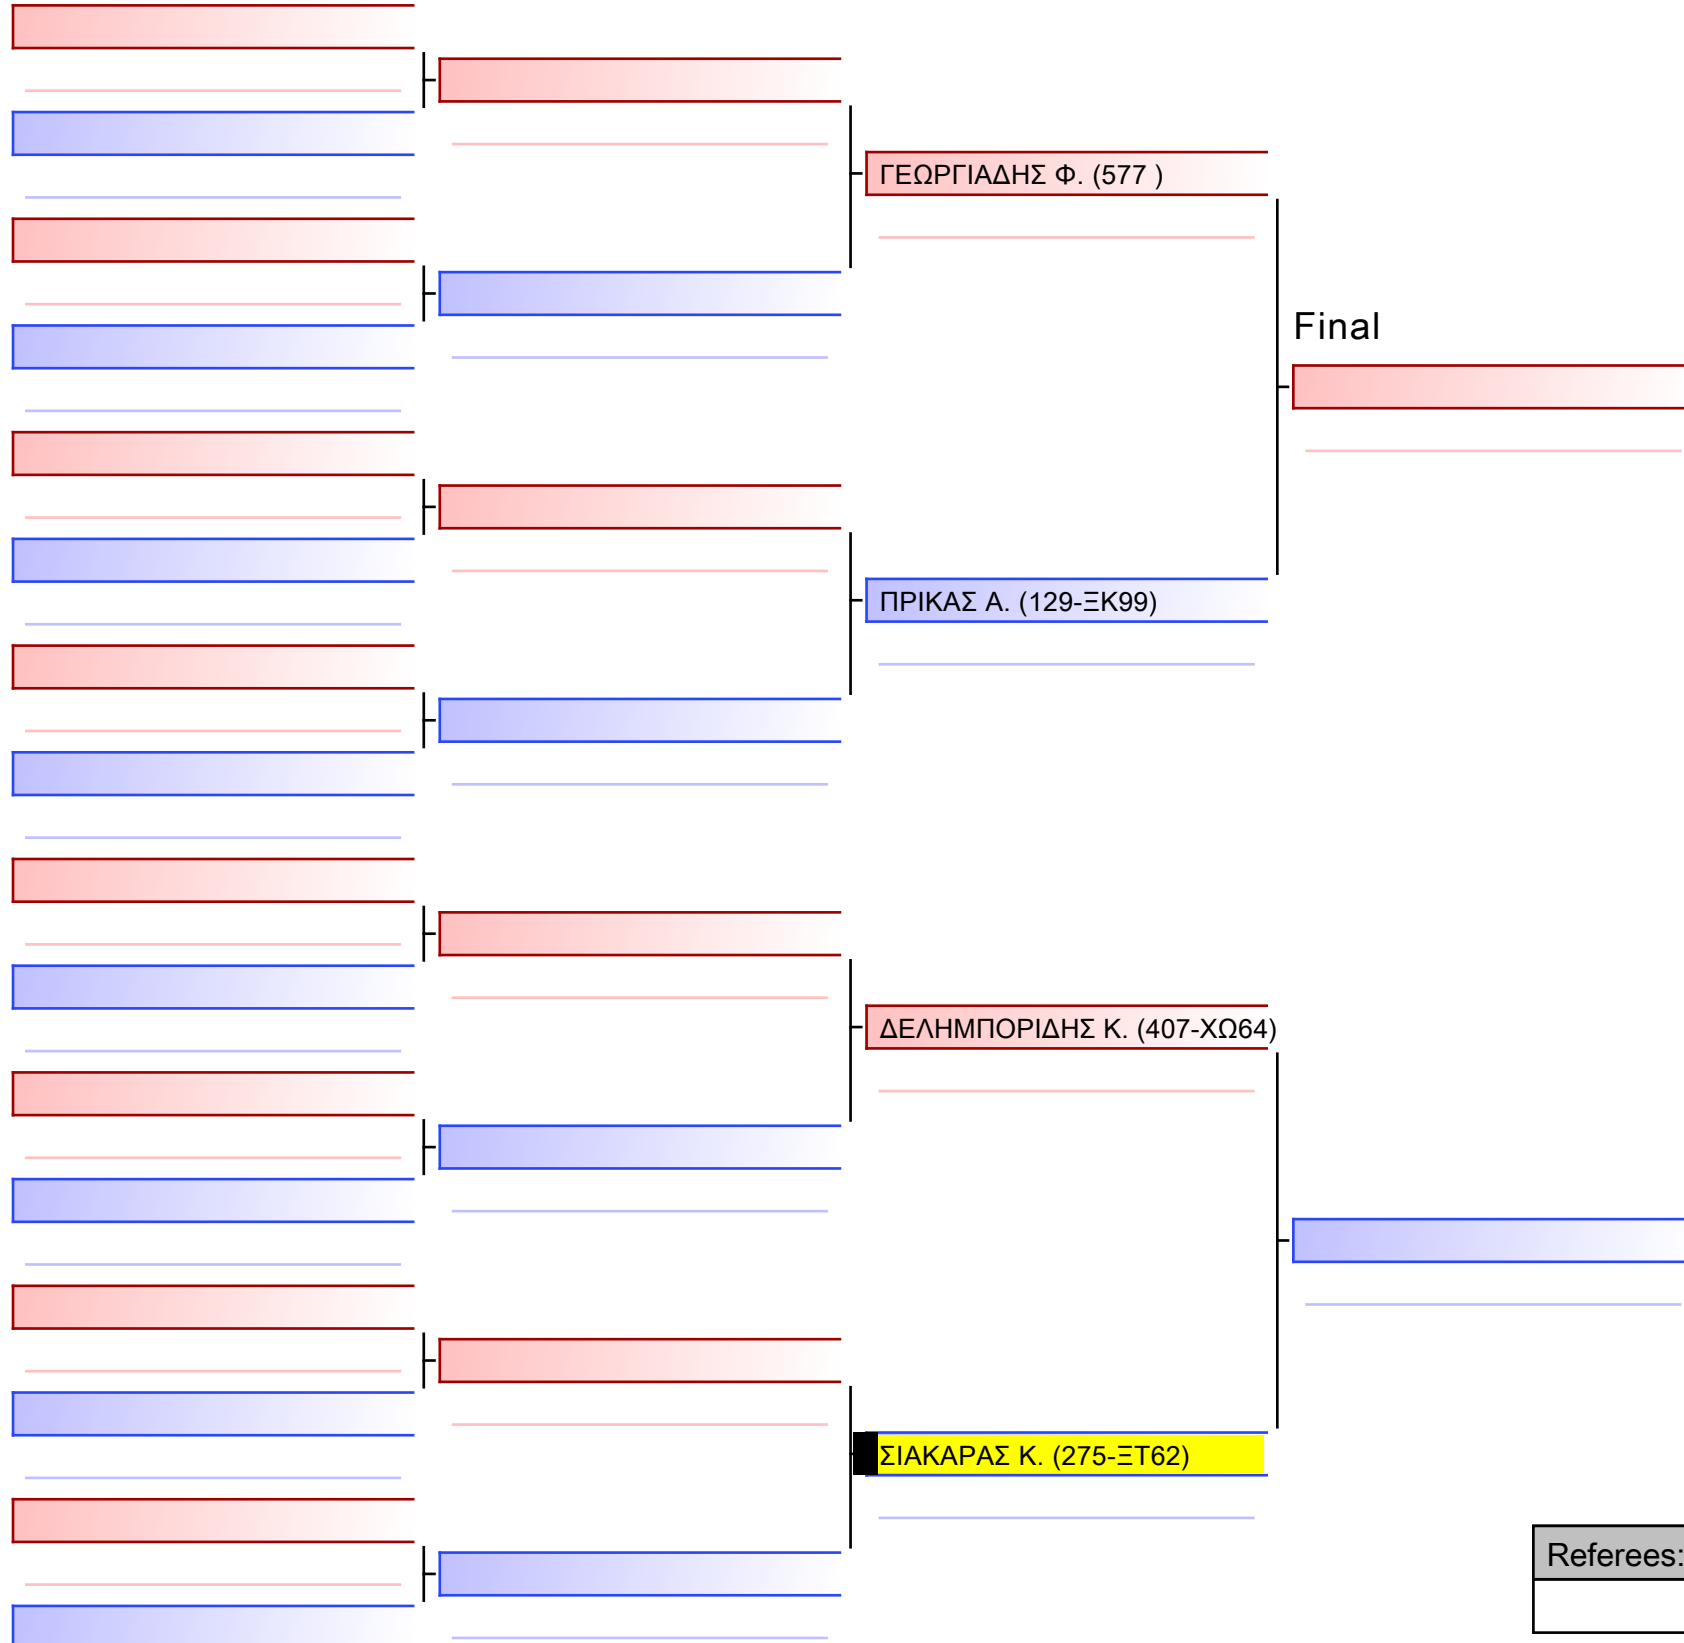

EYAGGELINOS A. (491-ΦΩ55)

KALOGRITSAS X. (275-ΞΤ62)

[Original]

--

Referees:			

[Original]

Referees:			

[Original]