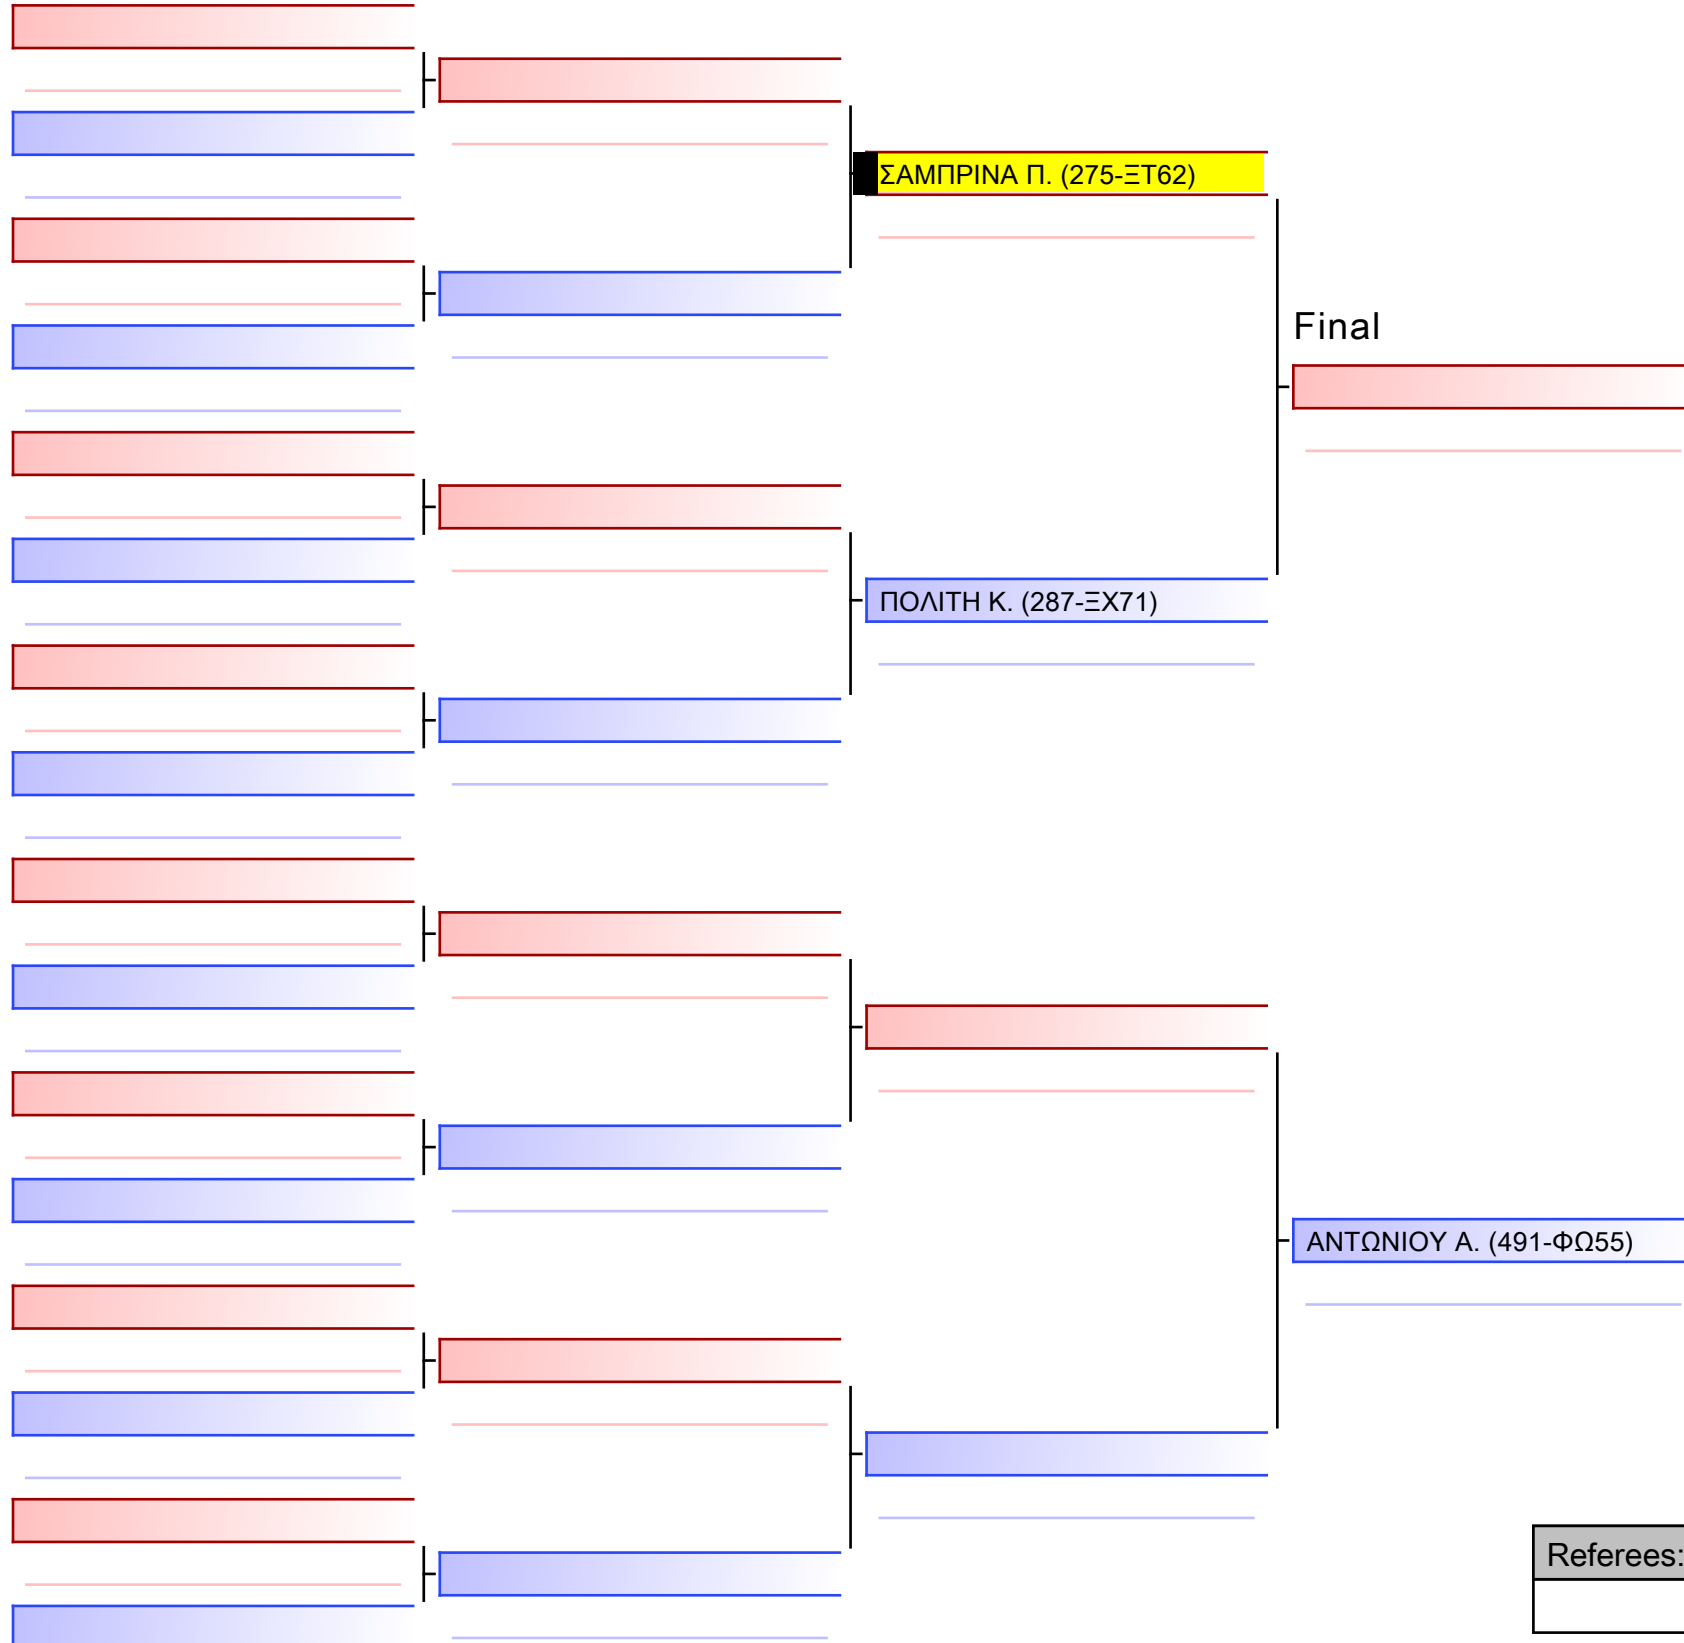

[Original]

Referees: