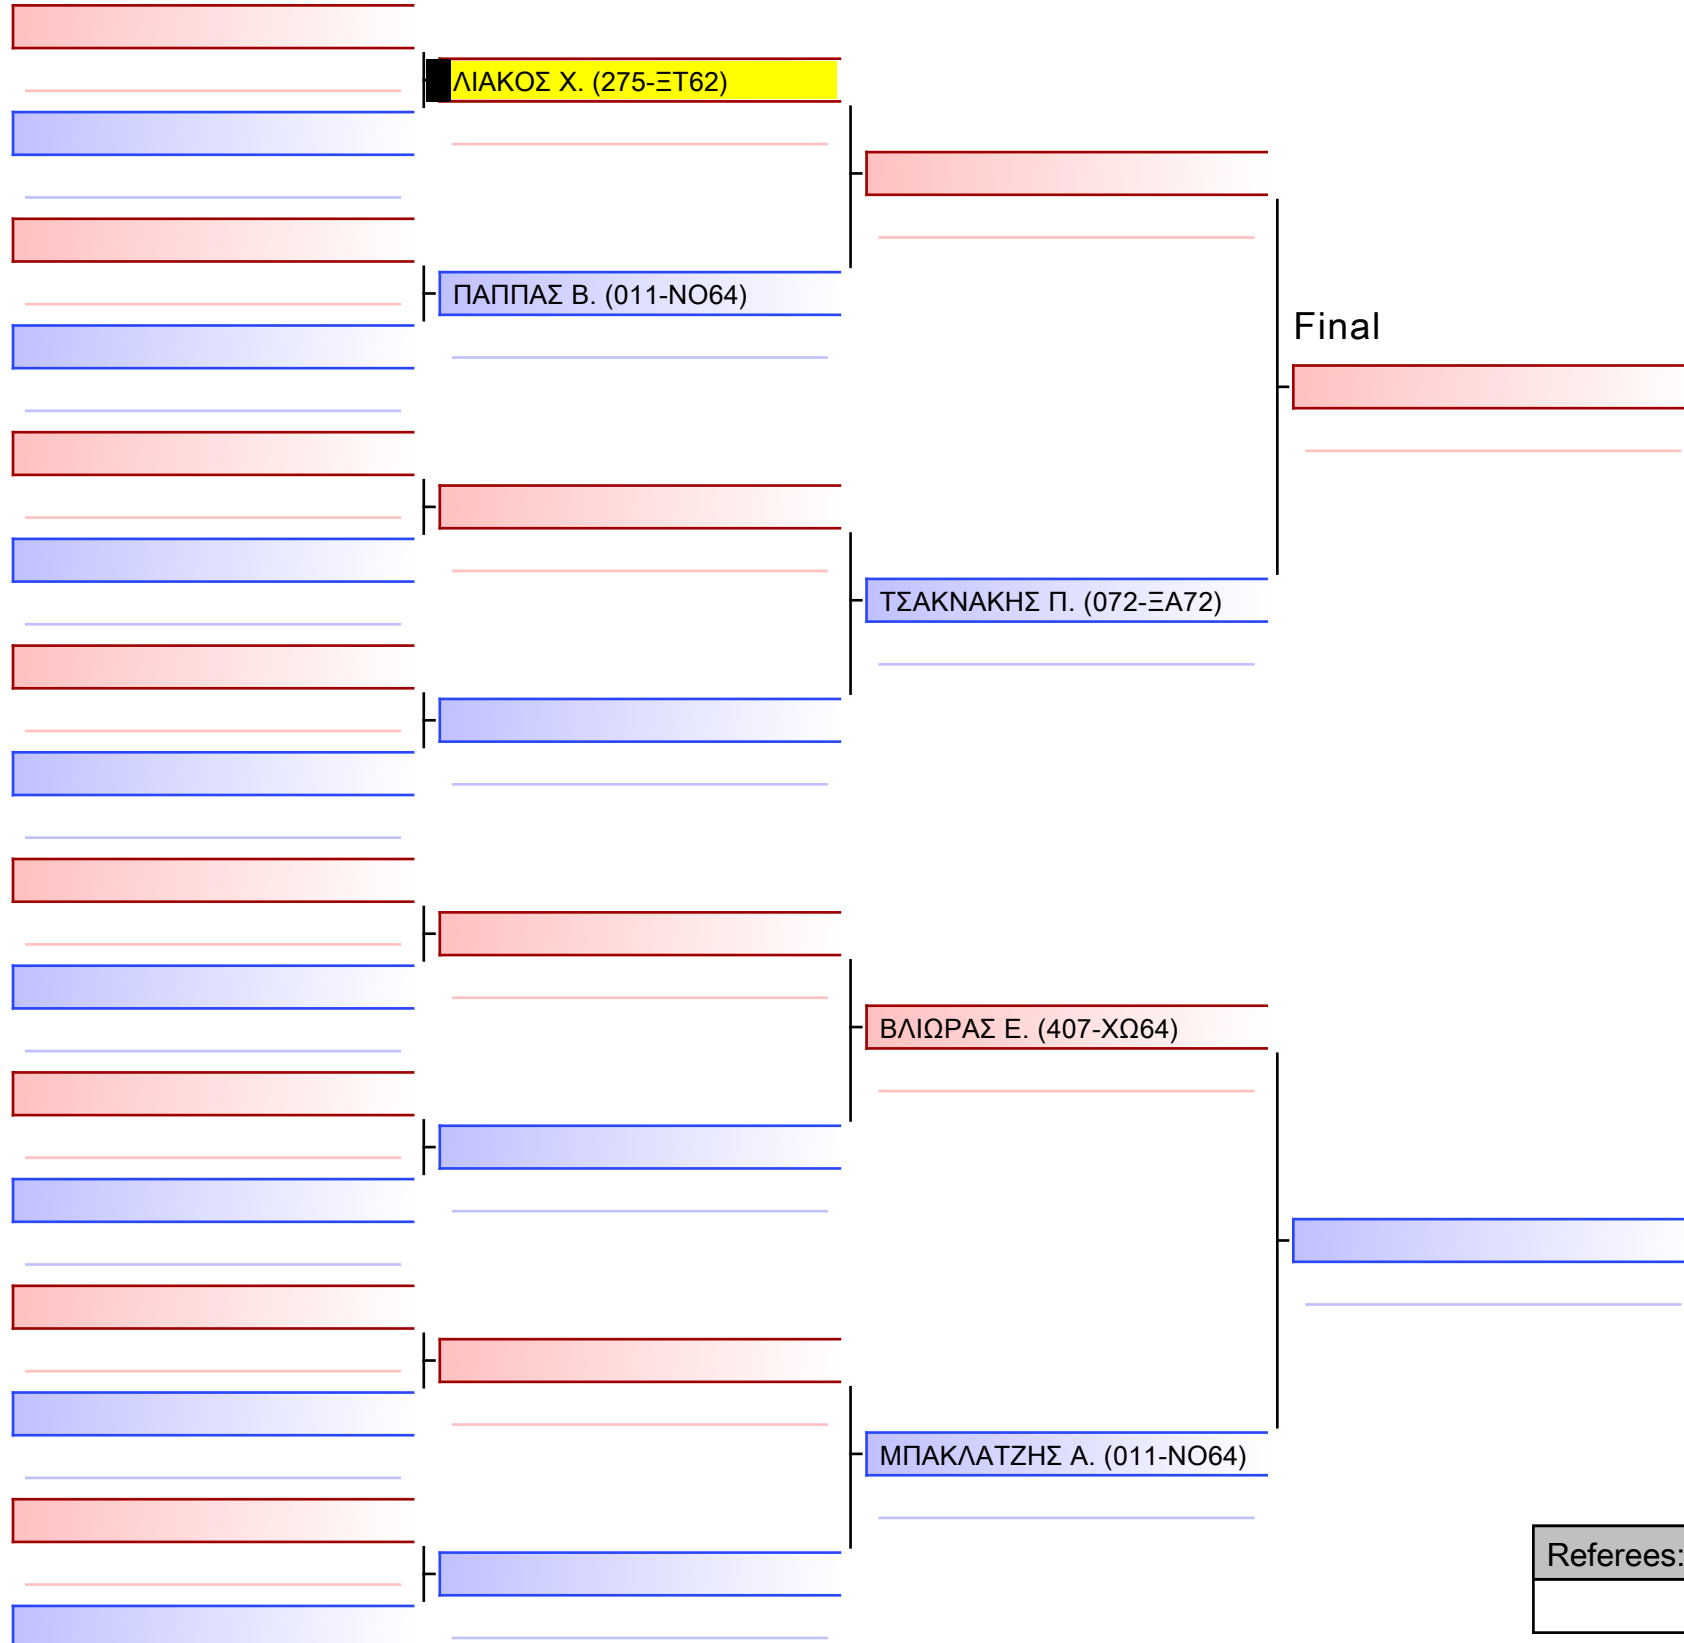

[Original]

Referees: