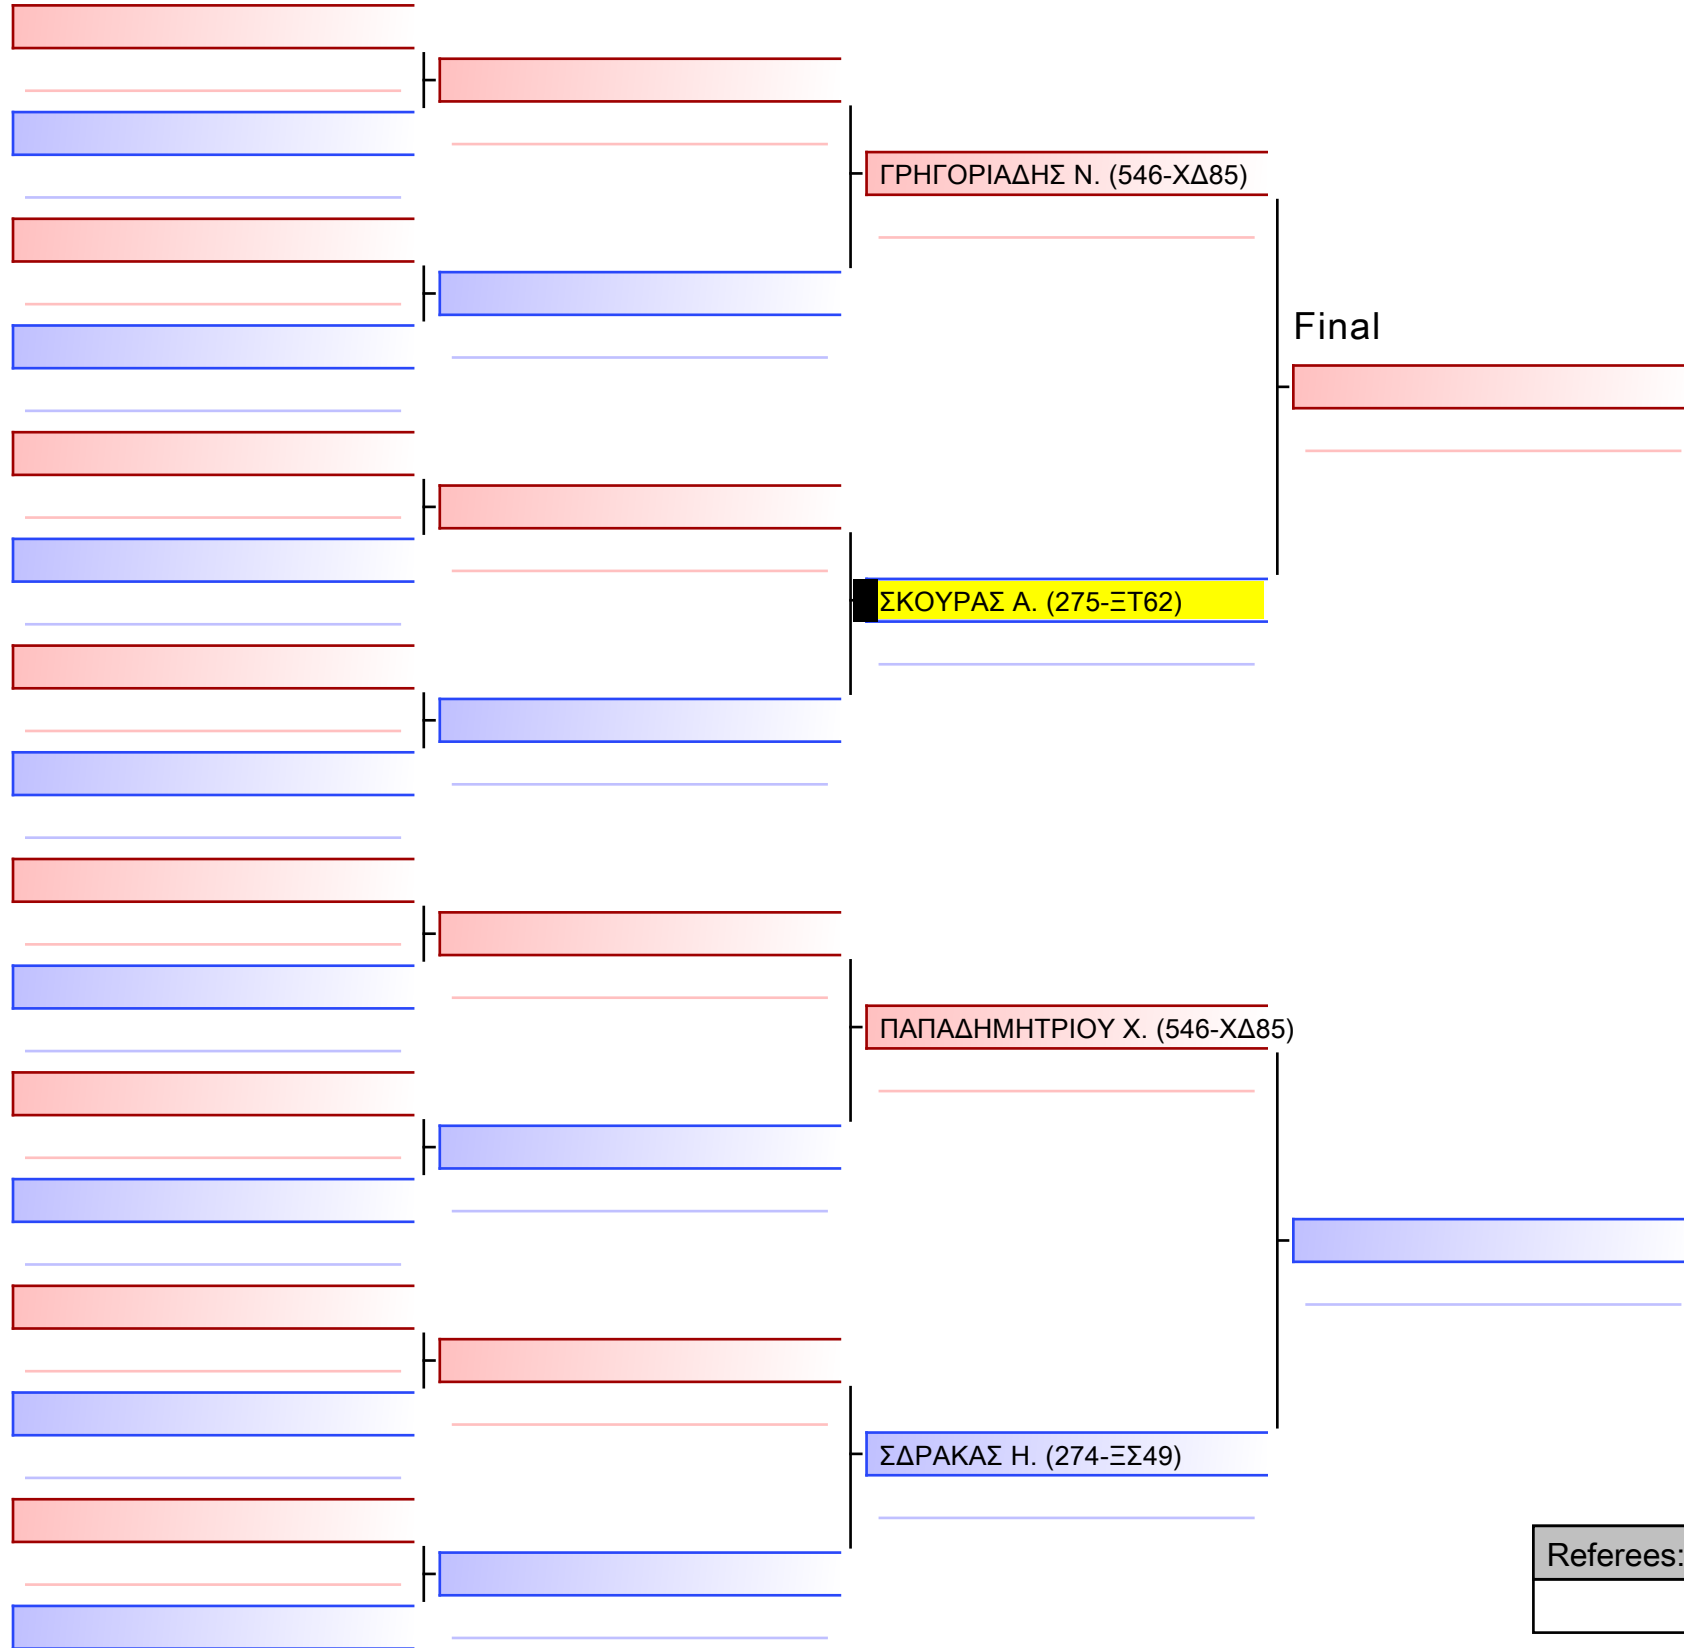

ΚΑΤΑ ΠΑΙΔΩΝ 8 ΕΤΩΝ 9ο-7οΚyu G2

KENTAVROS CUP 2024, ΚΥΡ 18 ΦΕΒ 2024, ΑΓΡΙΑ ΒΟΛΟΥ, ΑΓΡΙΑ, 373 ΜΑΓΝΗΣΙΑ, GRE - 275-ΞΤ62

2024-02-18

Tatami
2 09:55

Pool
1/1

ΓΡΗΓΟΡΙΑΔΗΣ Ν. (546-ΧΔ85)

ΣΚΟΥΡΑΣ Α. (275-ΞΤ62)

ΠΑΠΑΔΗΜΗΤΡΙΟΥ Χ. (546-ΧΔ85)