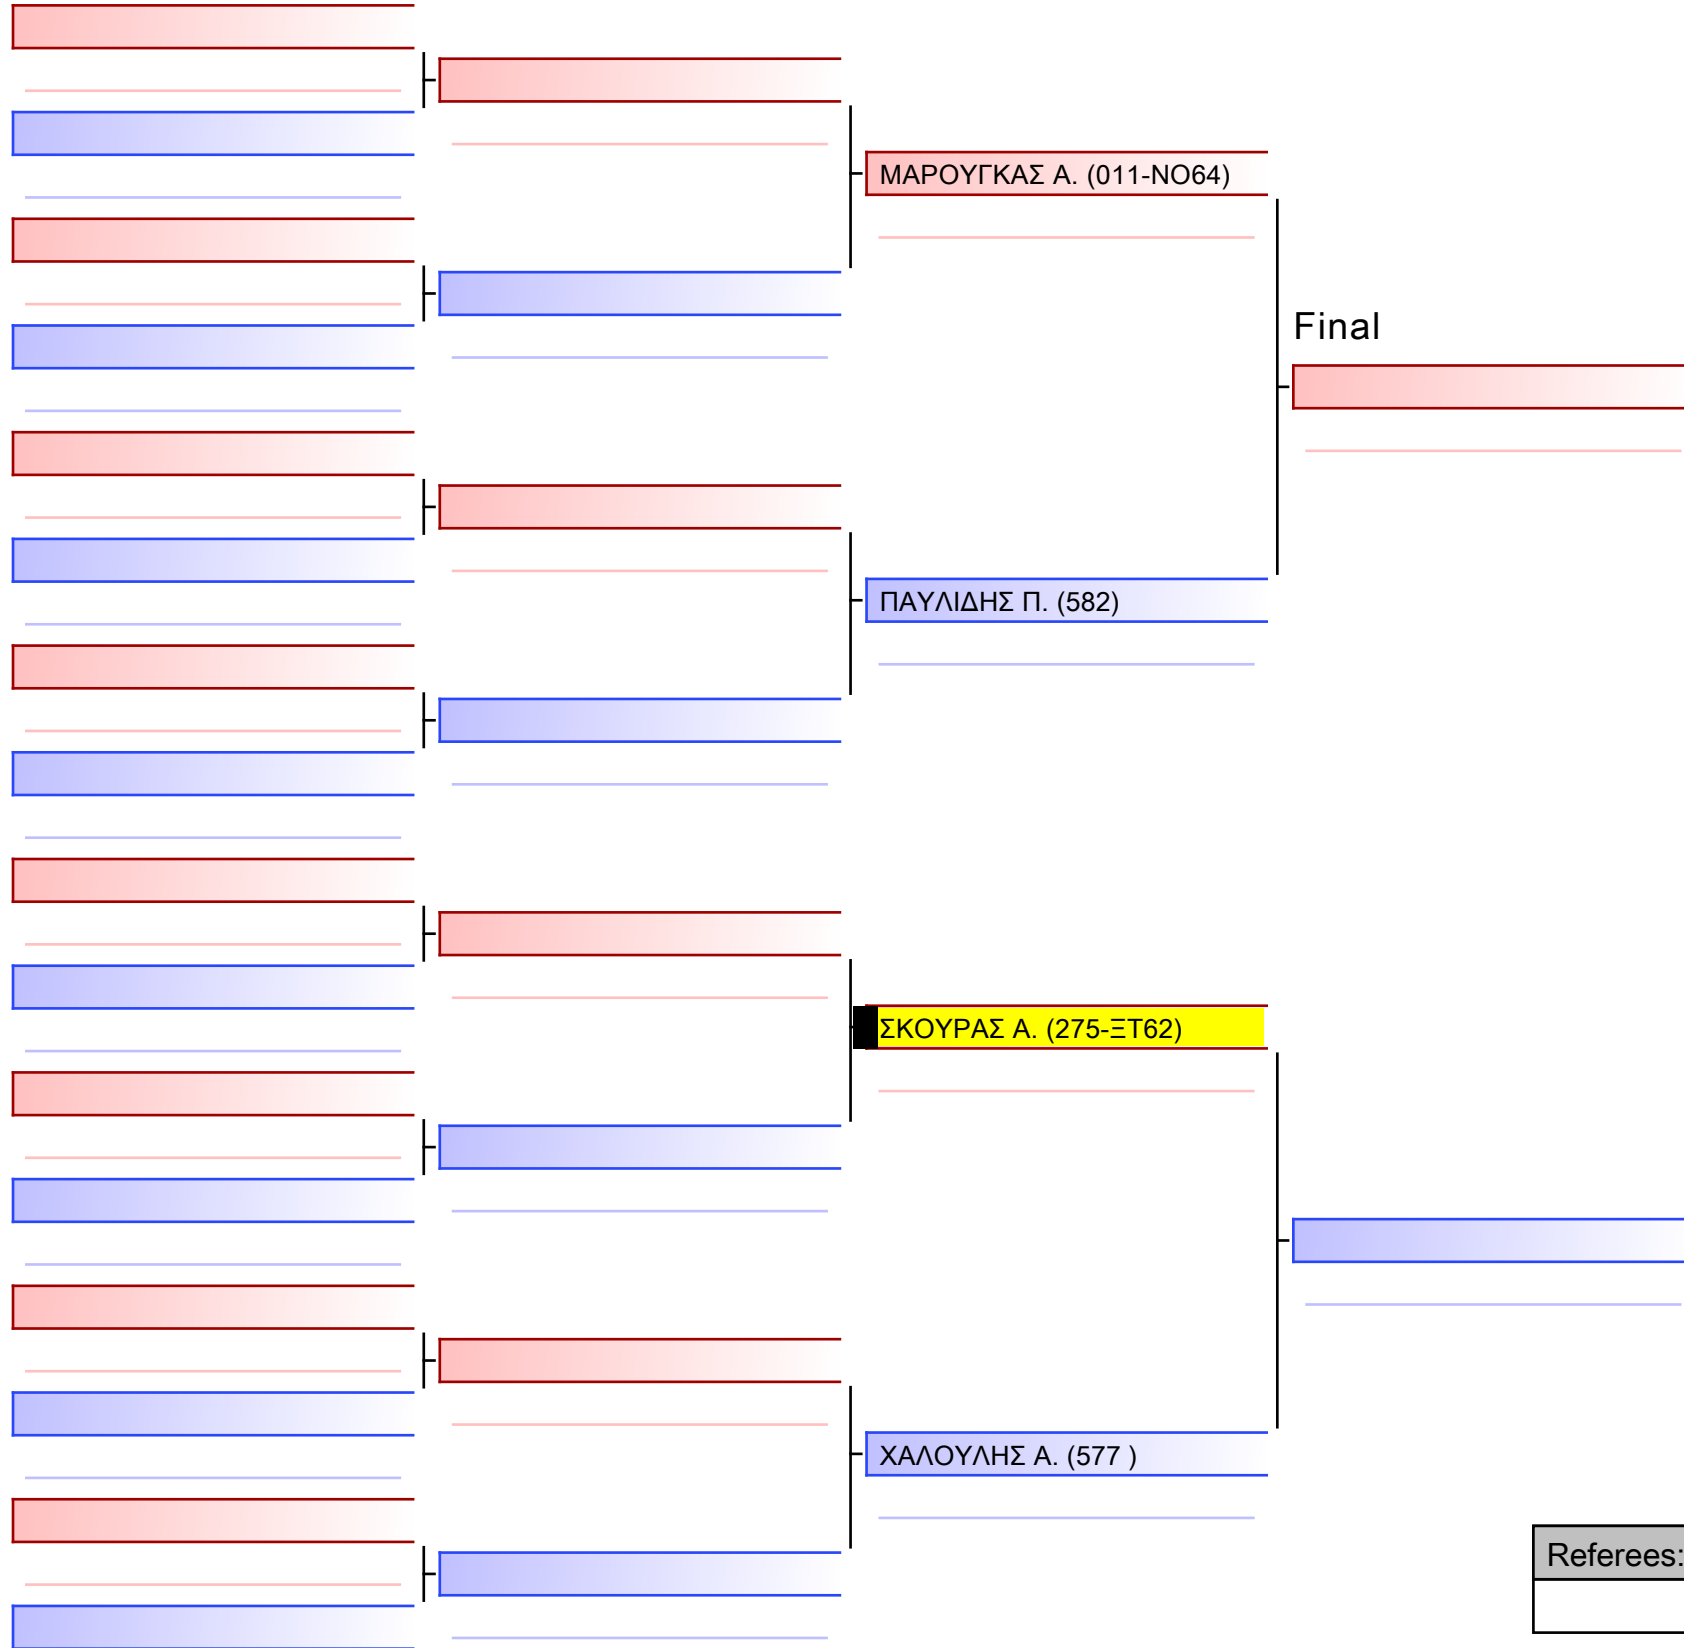

[Original]

Referees: