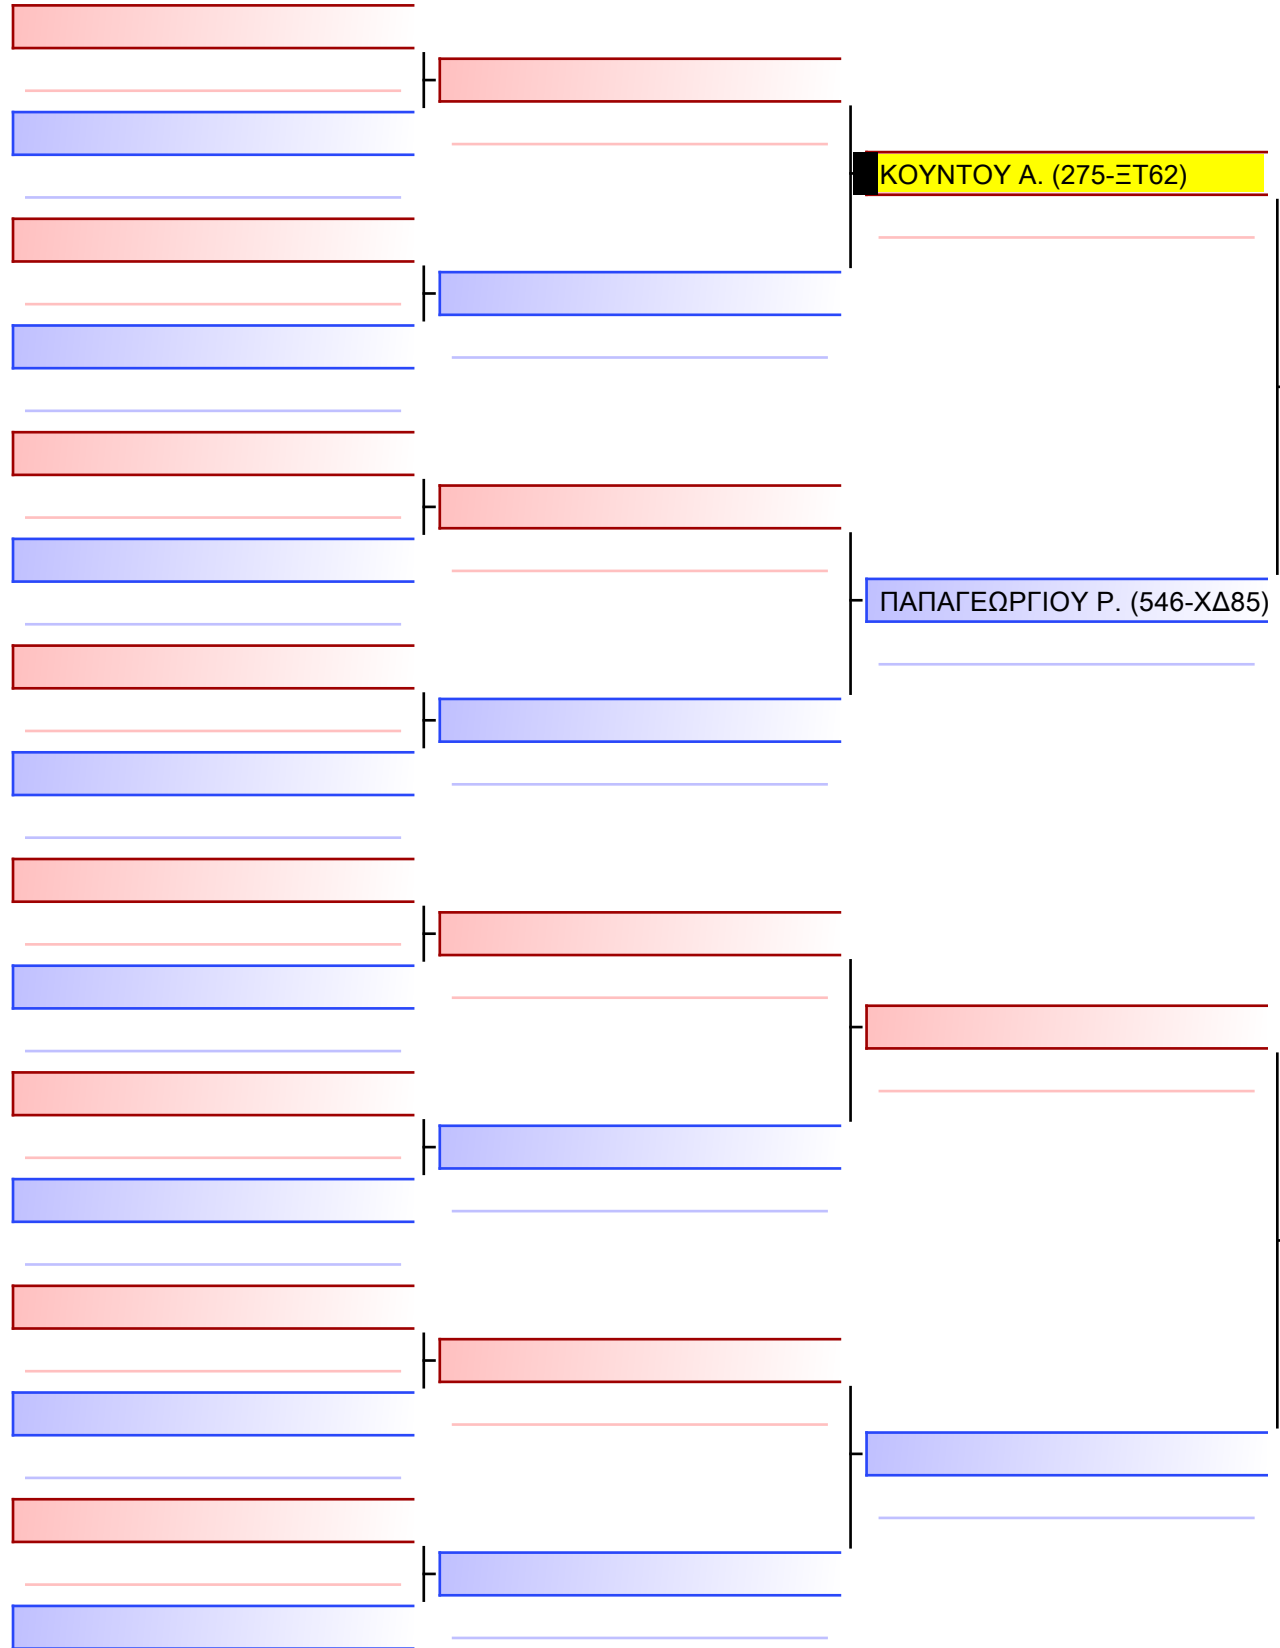

Tatami
3 09:55

Pool
1/1

[Original]

Referees:				

[Original]

Referees:			

Κατα ΝΕΑΝΙΔΩΝ 14-15 ΕΤΩΝ ΜΑΥΡΕΣ - DAN

KENTAVROS CUP 2024, ΚΥΡ 18 ΦΕΒ 2024, ΑΓΡΙΑ ΒΟΛΟΥ, ΑΓΡΙΑ, 373 ΜΑΓΝΗΣΙΑ, GRE - 275-ΞΤ62