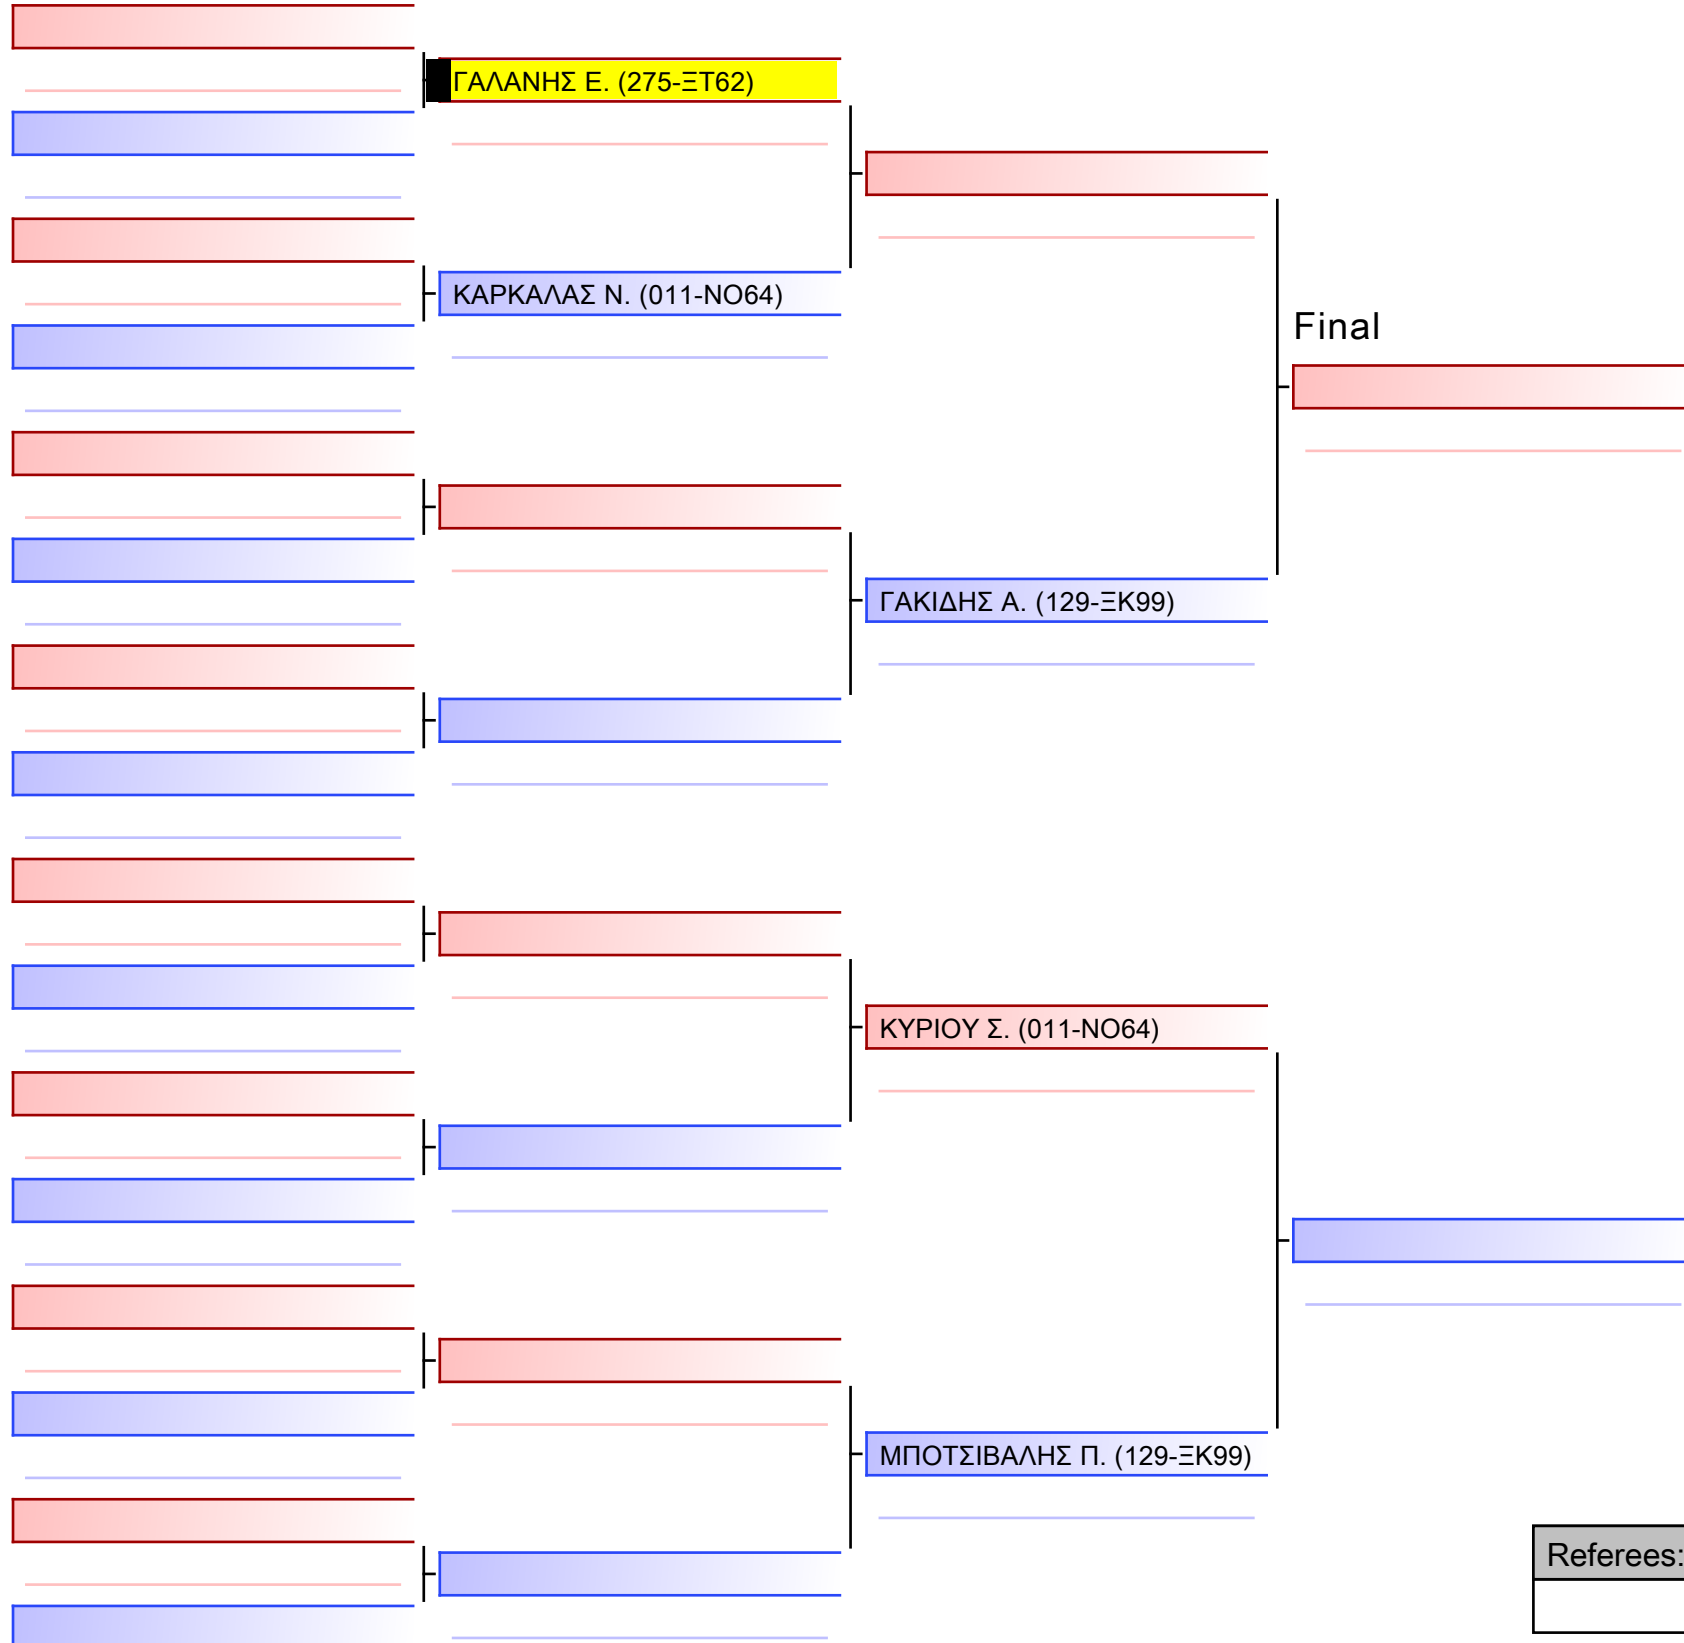

[Original]

Referees: