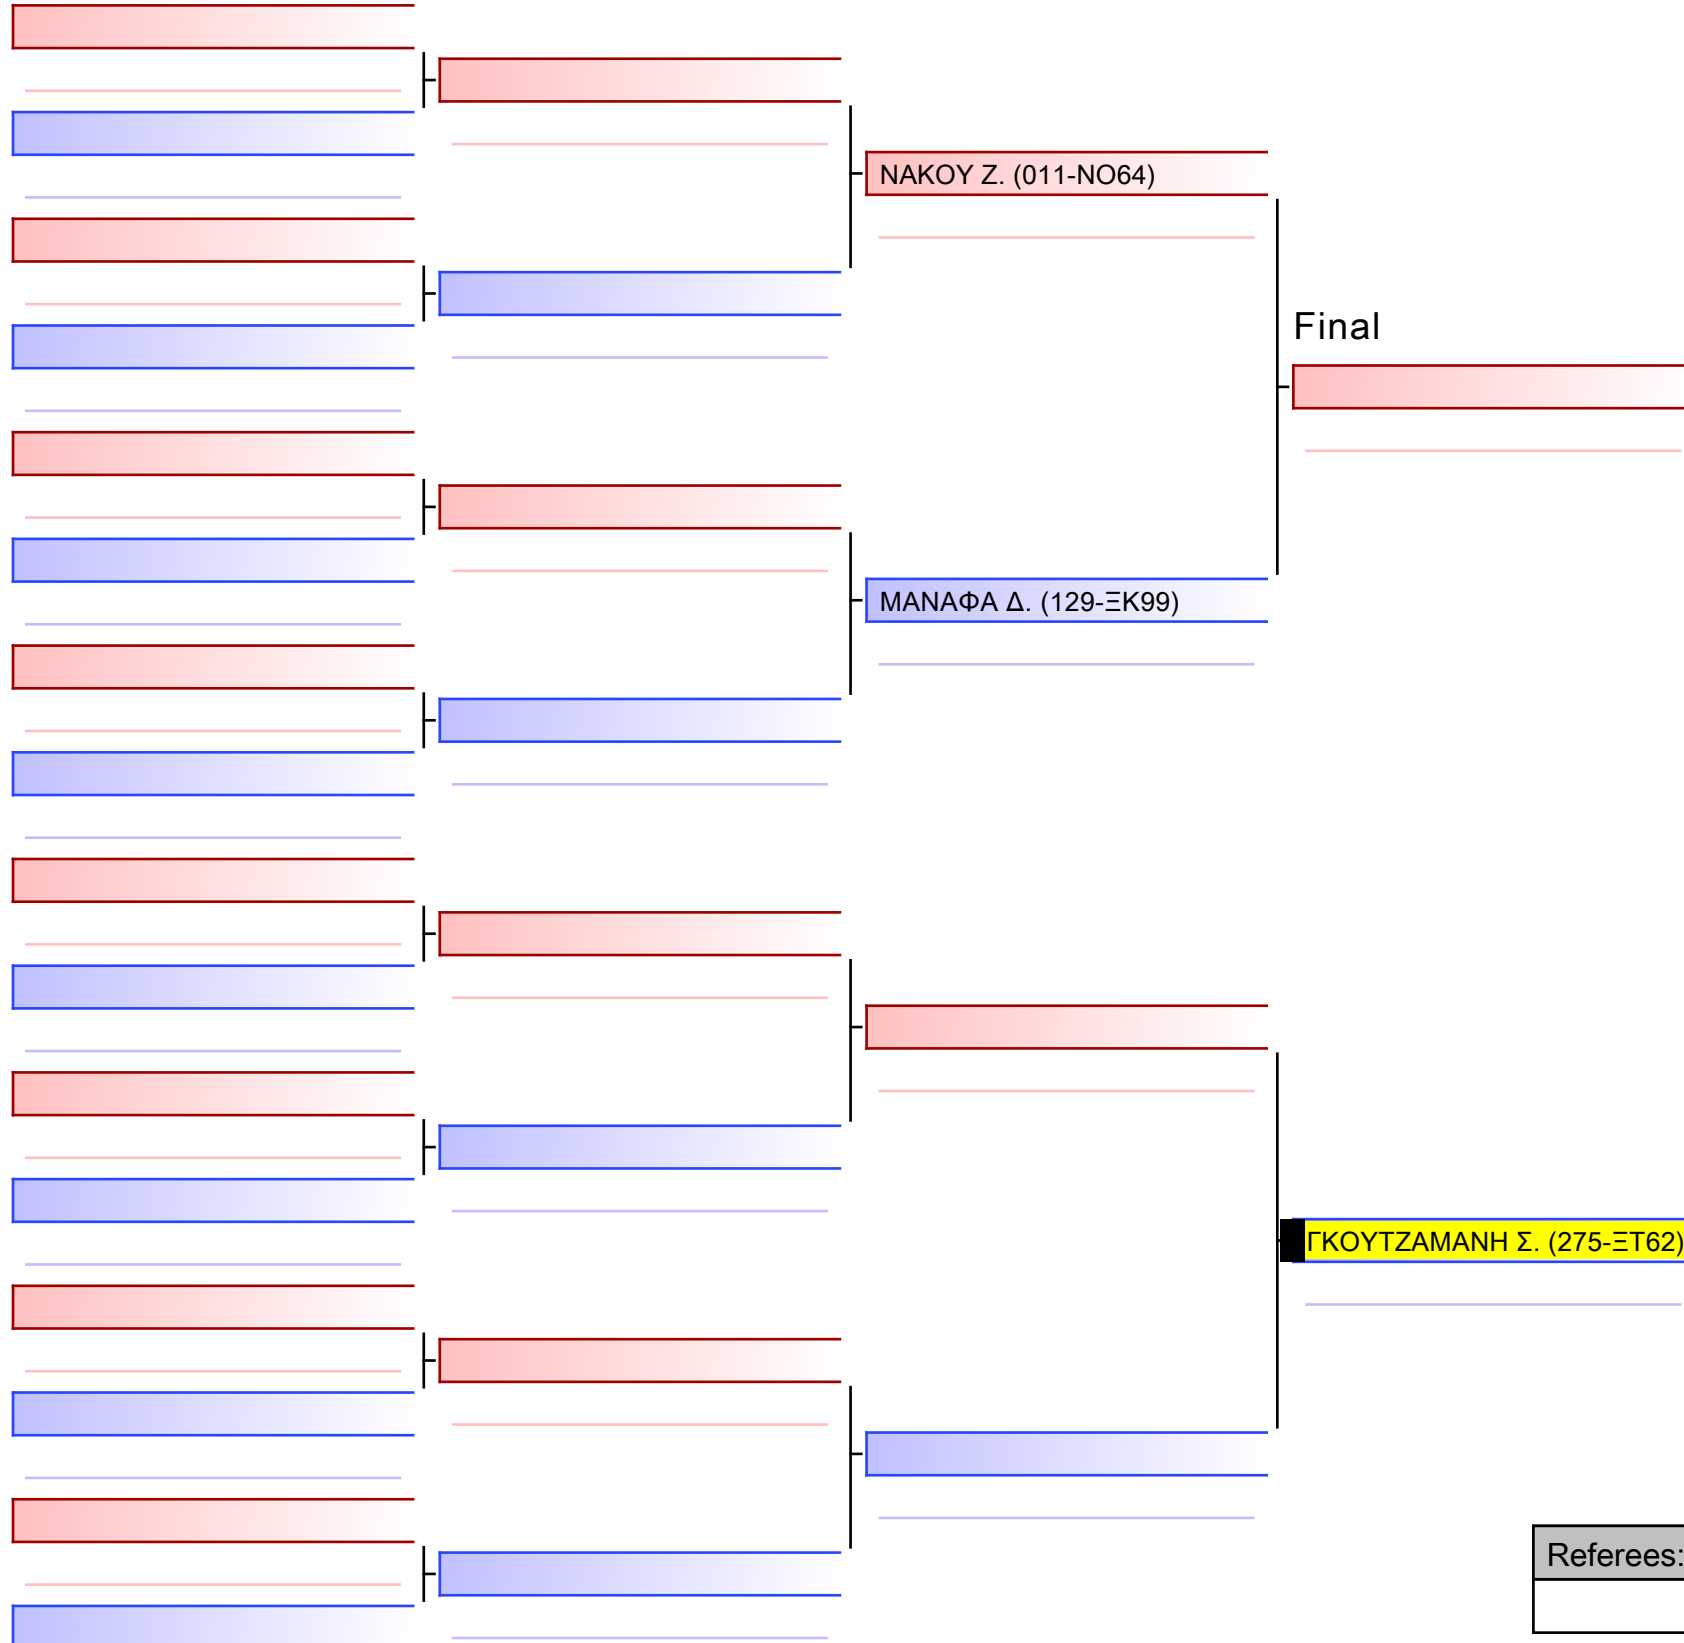

[Original]

Referees: