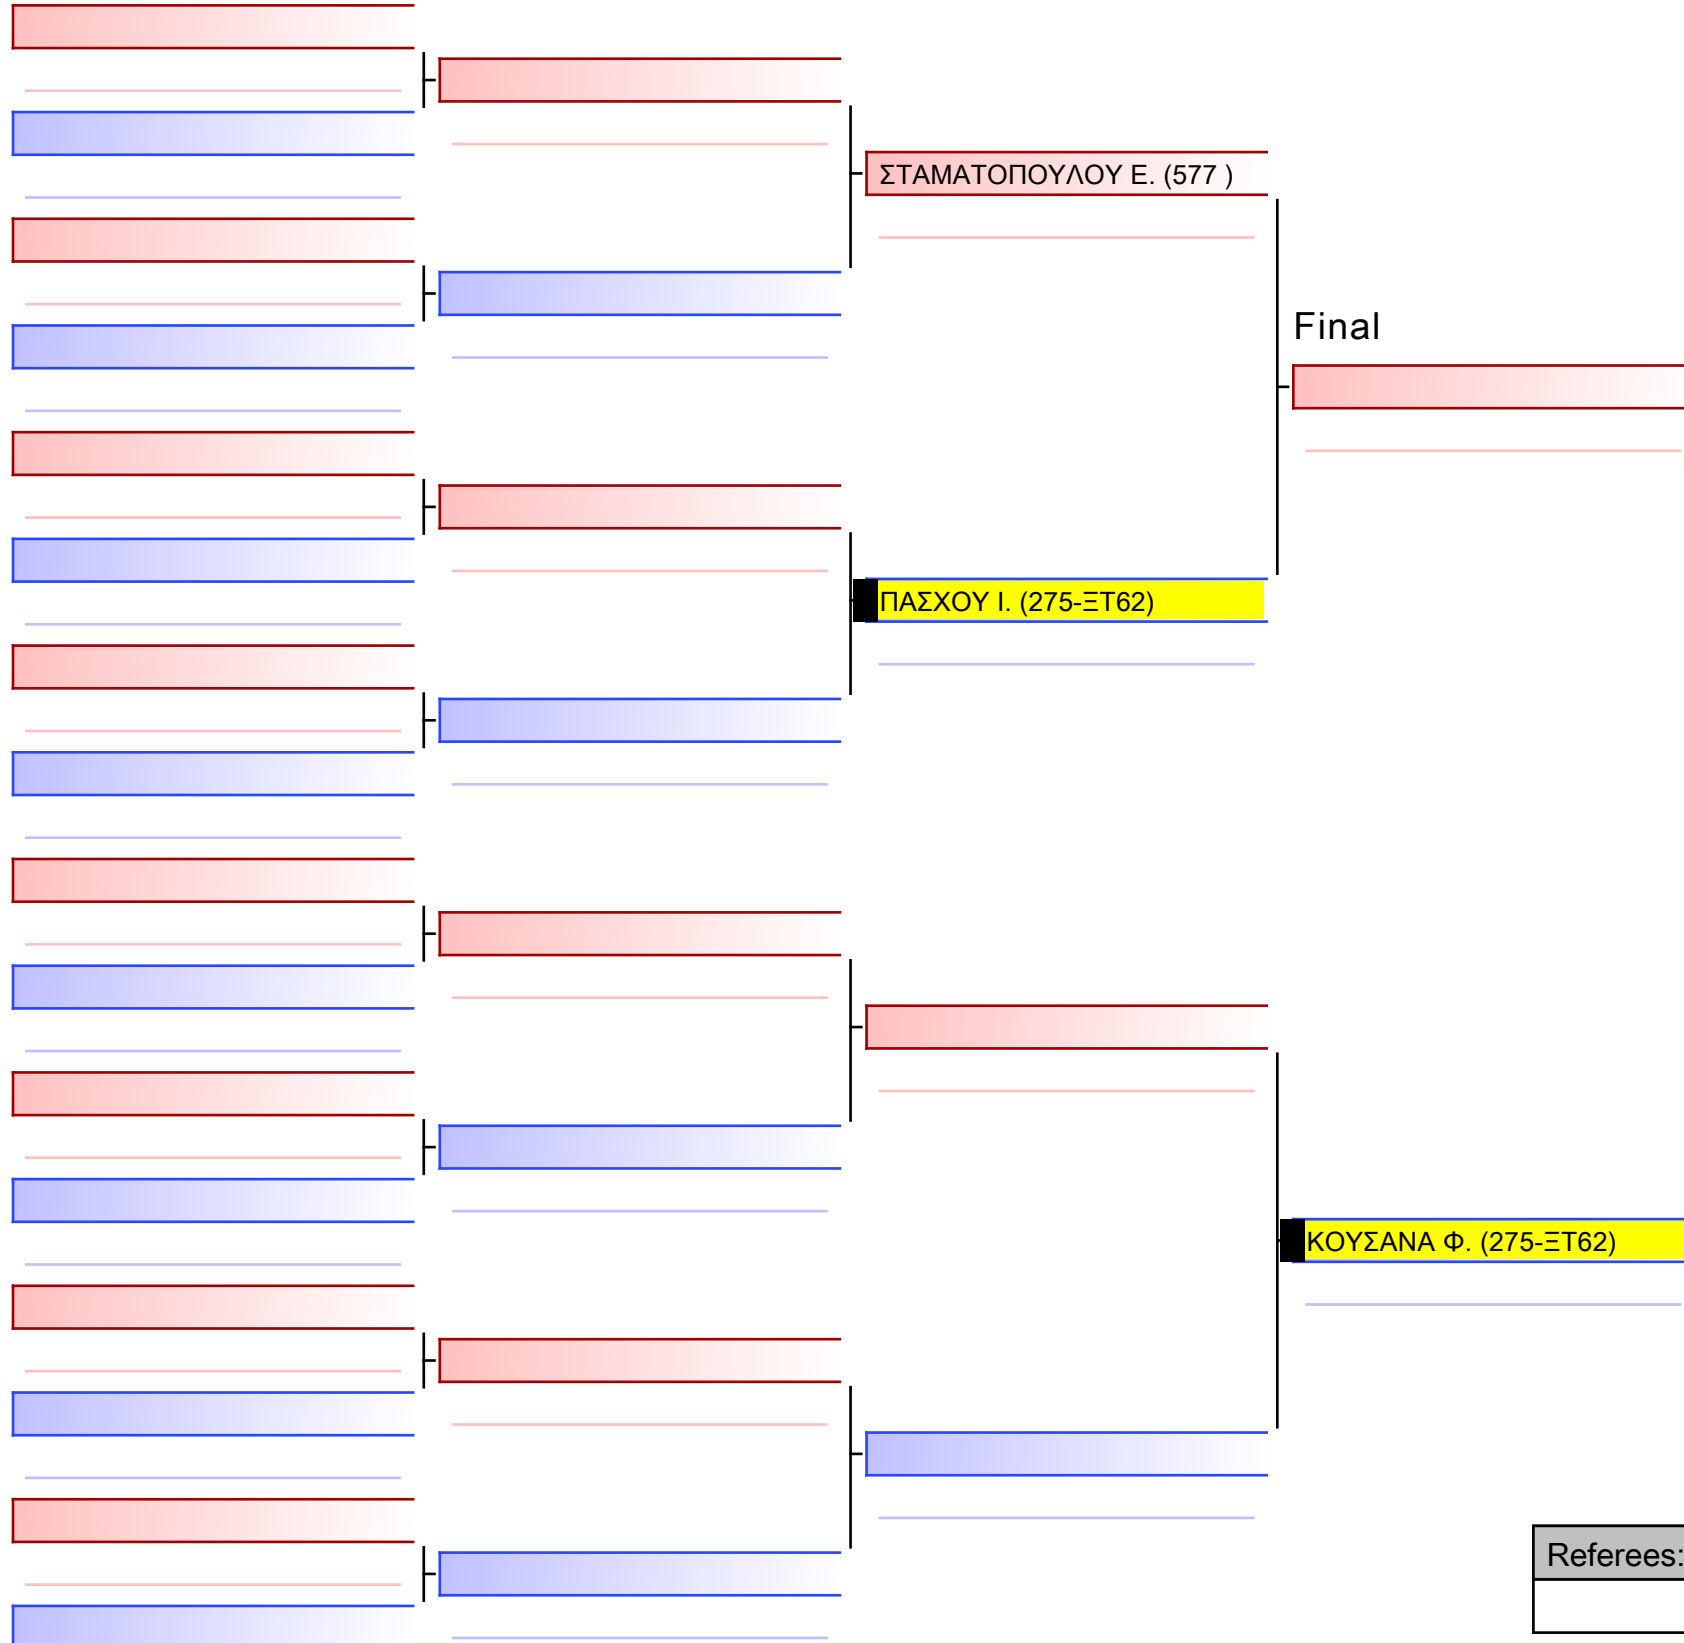

[Original]

Referees: