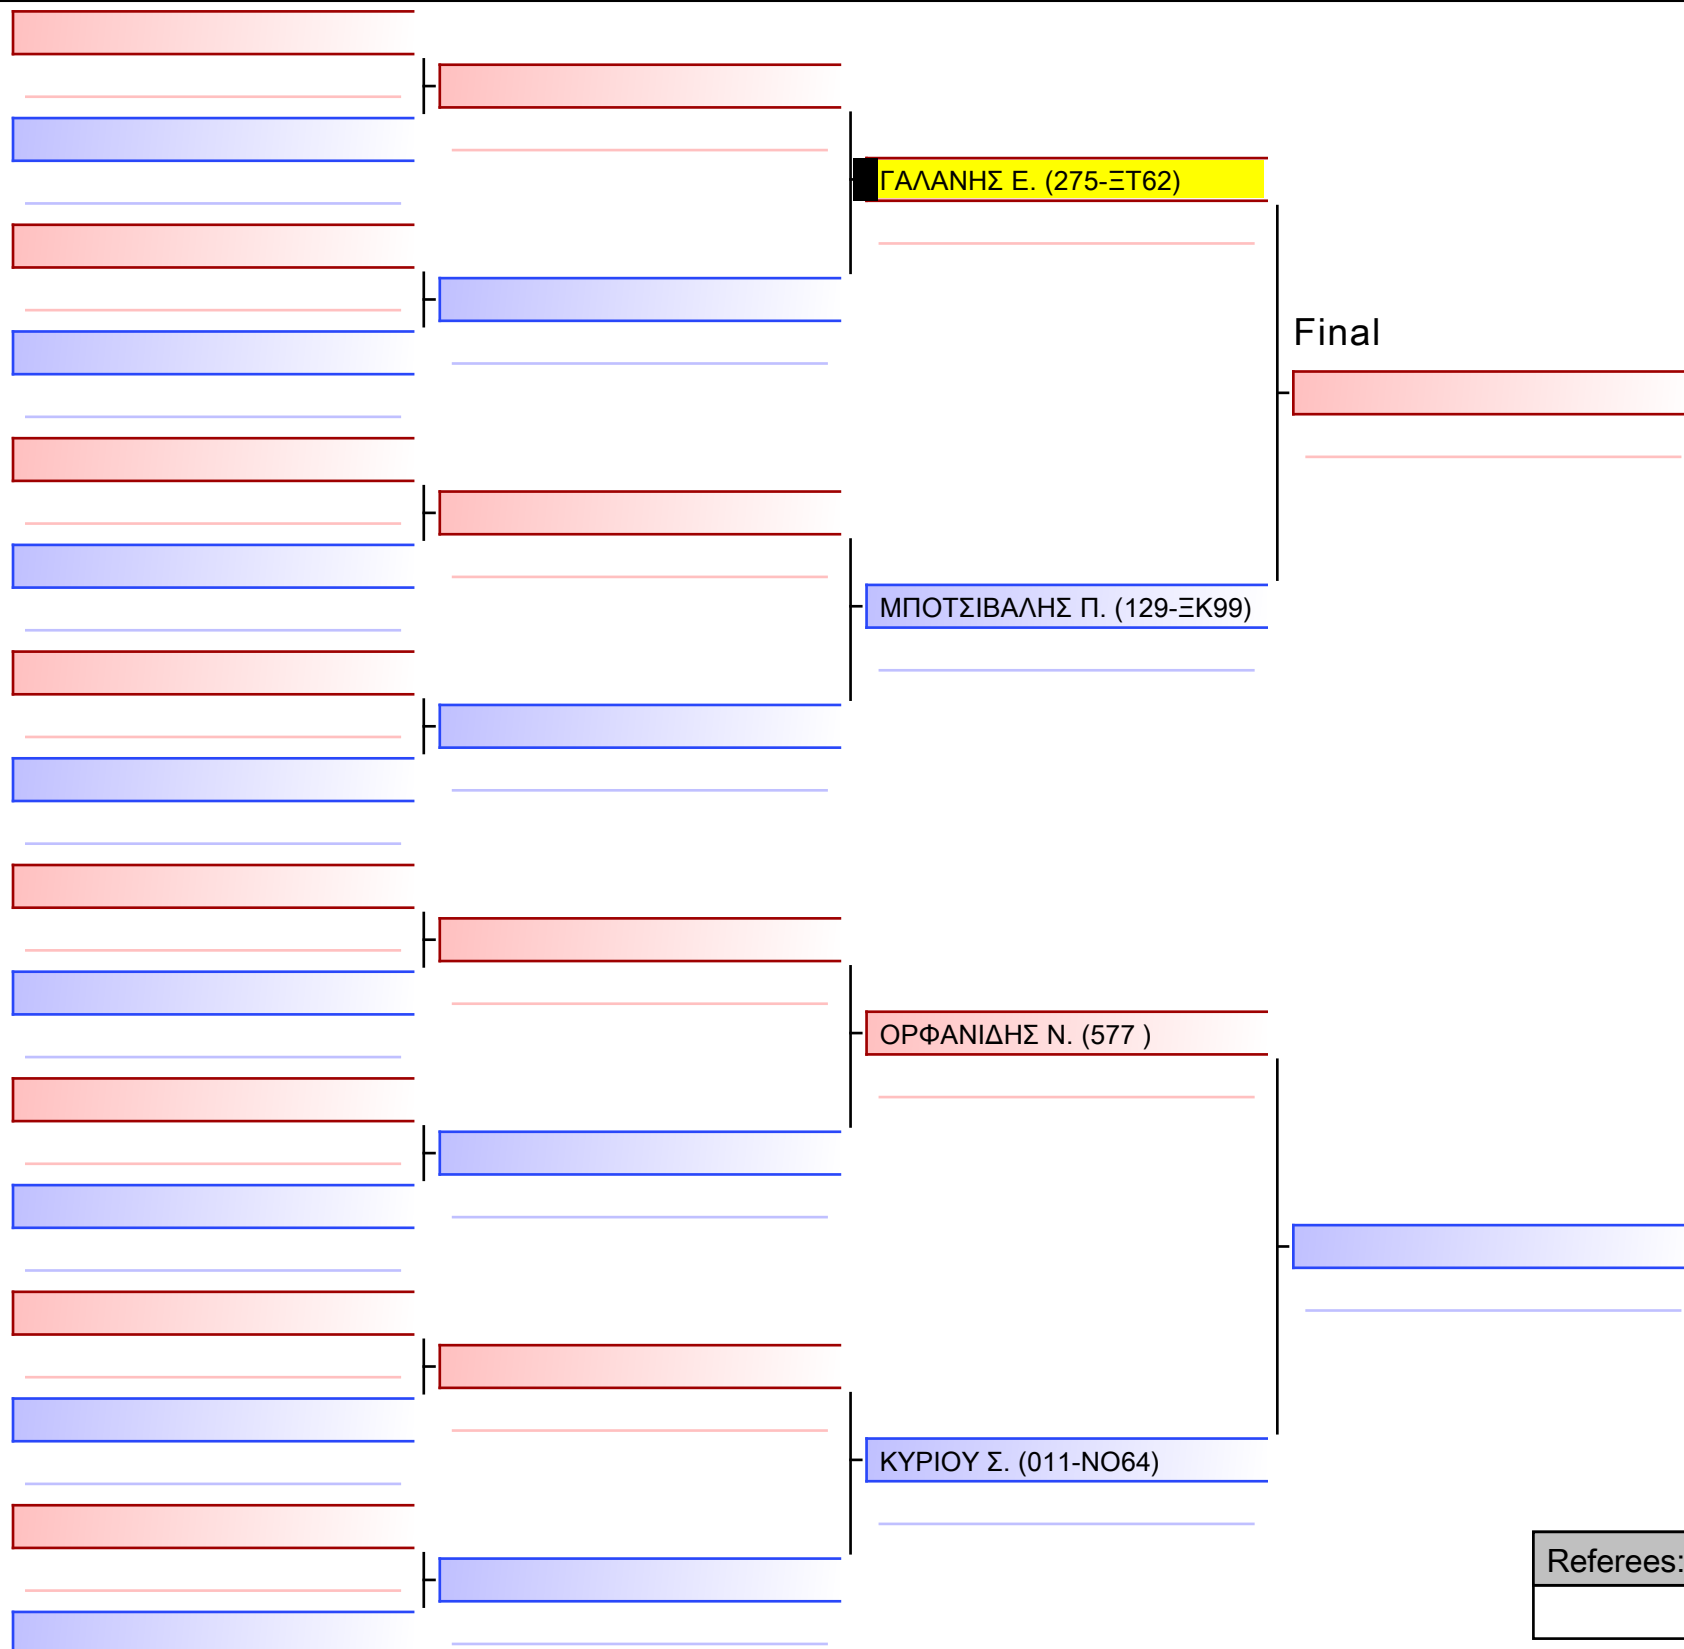

[Original]

Referees: