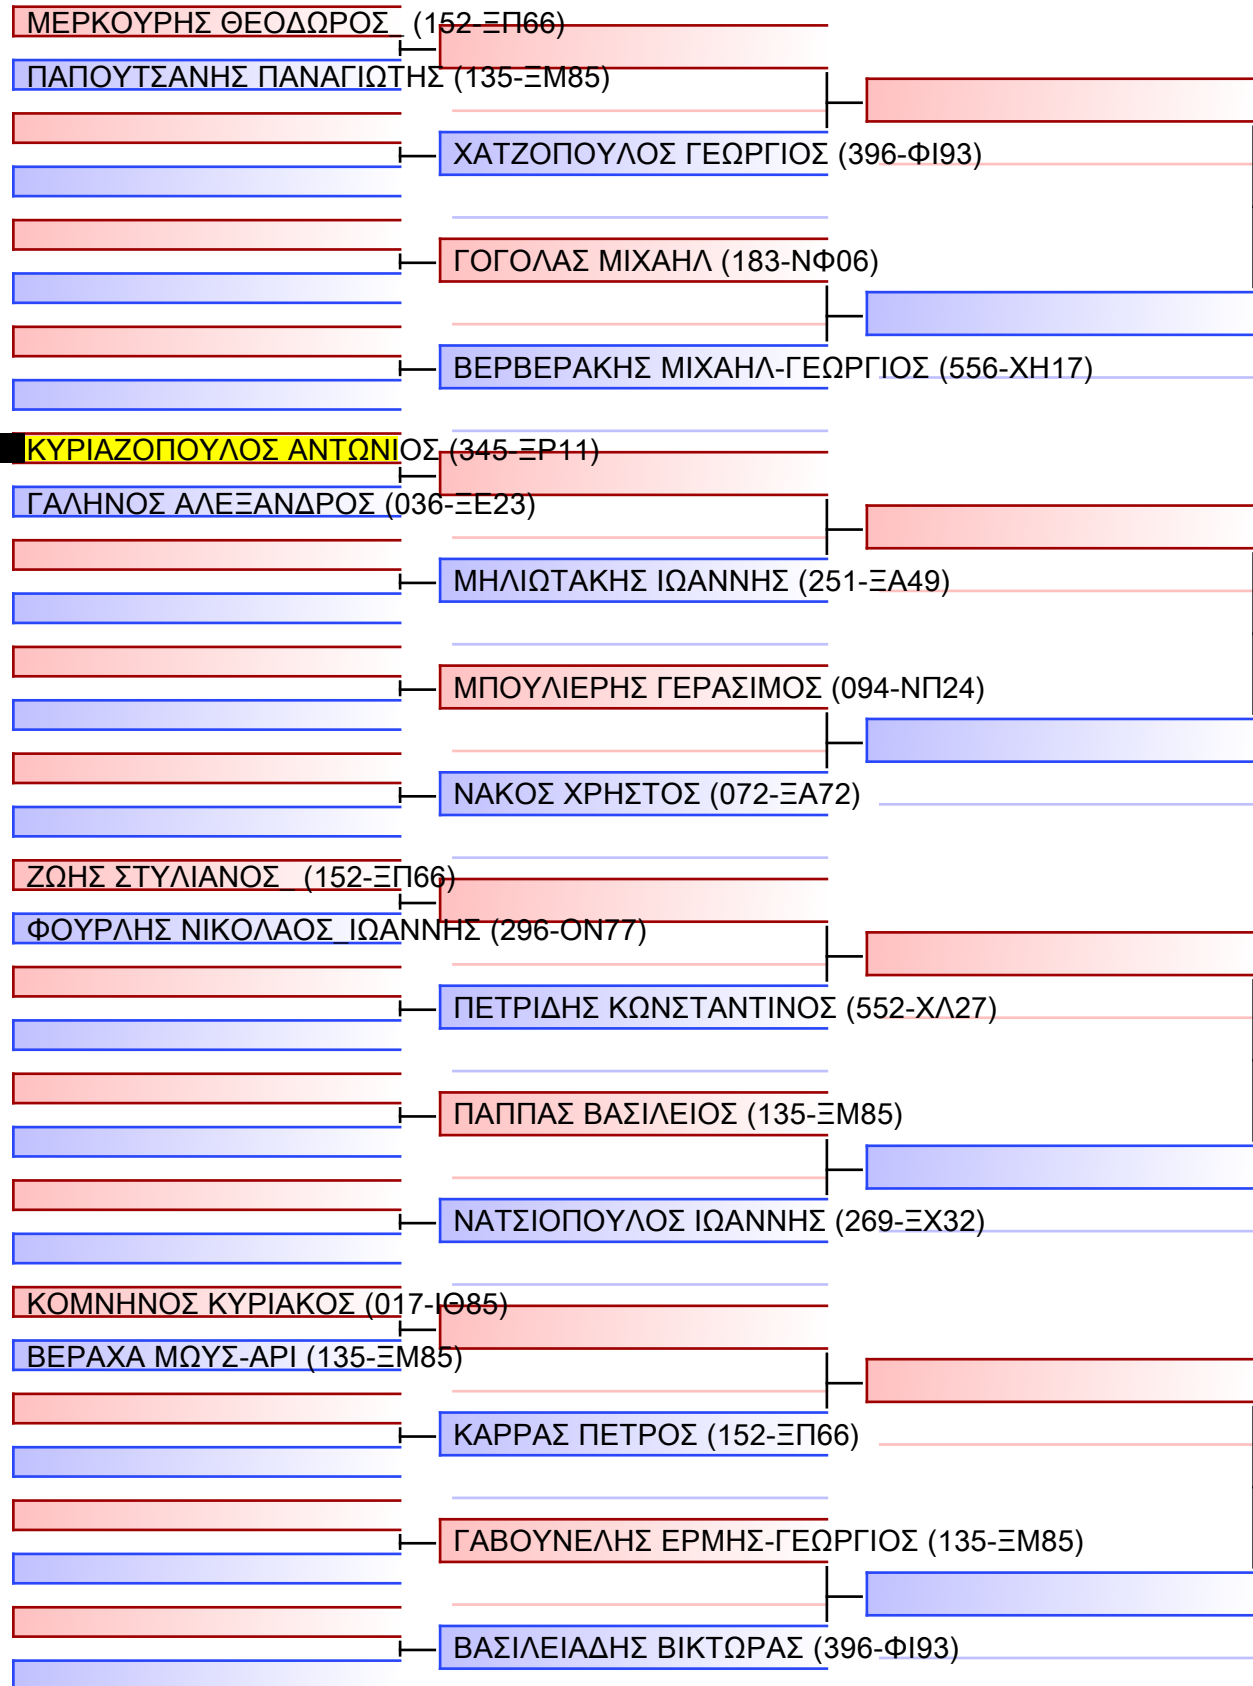

ΚΥΜΙΤΕ ΕΦΗΒΩΝ -63KG

ΠΑΝΕΛΛΗΝΙΟ ΠΡΩΤΑΘΛΗΜΑ ΚΑΡΑΤΕ ΕΦΗΒΩΝ- ΝΕΑΝΙΔΩΝ & ΝΕΩΝ ΑΝΔΡΩΝ ΓΥΝΑΙΚΩΝ ΚΥΠΕΛΛΟ U21, Κλειστό Γυμναστήριο Πιερικός Αρχέλαος, Παρ. Μαβίλη 9, Κατερίνη 04.25.

Tatami 1/1
Pool 1/1

Final

[Original]

Referees:			

ΚΥΜΙΤΕ ΝΕΩΝ ΓΥΝΑΙΚΩΝ +59KG

ΠΑΝΕΛΛΗΝΙΟ ΠΡΩΤΑΘΛΗΜΑ ΚΑΡΑΤΕ ΕΦΗΒΩΝ- ΝΕΑΝΙΔΩΝ & ΝΕΩΝ ΑΝΔΡΩΝ ΓΥΝΑΙΚΩΝ ΚΥΠΕΛΛΟ U21, Κλειστό Γυμναστήριο Πιερικός Αρχέλαος, Παρ. Μαβίλη 9, Κατερίνη 55100.

Tatami	3/0/0
Pool	1/1