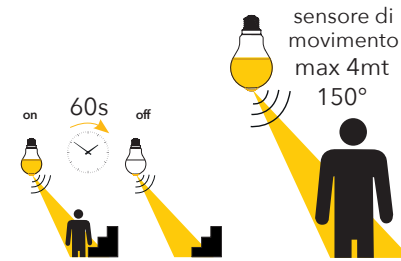

RA >80

Packaging

Codice	Watt	Volt	Attacco	Lumen	Angolo	K	Durata	EAN
I-LUMYA-E27-SENS	12W	230	E27	1100	150°	4000	15000h	8031440361613