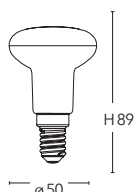

Lampada LED classe **A+**

Packaging

RA >80 **CE** **SMD**

Codice	Watt	Volt	Attacco	Lumen	Angolo	K	Durata	EAN
I-LUMYA-E14C-5WC	5W	230	E14	470	180°	3000	15000h	8031440312769
I-LUMYA-E14C-5WF	5W	230	E14	470	180°	5000	15000h	8031440312752
I-LUMYA-E14C-5WM	5W	230	E14	470	180°	4000	15000h	8031440357494

E14 5W

Lampada LED classe **A+**

Packaging

RA >80 **CE** **SMD**

Codice	Watt	Volt	Attacco	Lumen	Angolo	K	Durata	EAN
I-LUMYA-E14G-5WC	5W	230	E14	470	180°	3000	15000h	8031440312745
I-LUMYA-E14G-5WF	5W	230	E14	470	180°	5000	15000h	8031440312738
I-LUMYA-E14G-5WM	5W	230	E14	470	180°	4000	15000h	8031440357463

E14 5W

Lampada LED classe **A+**

Packaging

RA >80 **CE** **SMD**

Codice	Watt	Volt	Attacco	Lumen	Angolo	K	Durata	EAN
I-LUMYA-E14S-5WC	5W	230	E14	470	180°	3000	15000h	8031440312721
I-LUMYA-E14S-5WF	5W	230	E14	470	180°	5000	15000h	8031440312714
I-LUMYA-E14S-5WM	5W	230	E14	470	180°	4000	15000h	8031440357425

Packaging

RA >80 CE SMD

Codice	Watt	Volt	Attacco	Lumen	Angolo	K	Durata	EAN
I-LUMYA-R39-3WC	3W	230	E14	220	120°	3000	15000h	8031440312622

E14 R50 6W

Lampada LED classe **A+**

Packaging

RA >80 CE SMD

Codice	Watt	Volt	Attacco	Lumen	Angolo	K	Durata	EAN
I-LUMYA-R50-5WC	6W	230	E14	470	120°	3000	15000h	8031440312615