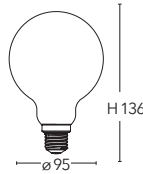

E27 8W

Lampada LED Filamenti classe **A+**

Packaging

RA >80

Codice	Watt	Volt	Attacco	Lumen	Angolo	K	Durata	EAN
I-LUXA-E27G125-7WC	8W	230	E27	1055	340°	3000	15000h	8031440312516
I-LUXA-E27G125-7WF	8W	230	E27	1055	340°	5000	15000h	8031440312394
I-LUXA-E27G125-7WM	8W	230	E27	1055	340°	4000	15000h	8031440357555

E27 8W

Lampada LED Filamenti classe **A+**

Packaging

RA >80

Codice	Watt	Volt	Attacco	Lumen	Angolo	K	Durata	EAN
I-LUXA-E27G95-7WC	8W	230	E27	1055	340°	3000	15000h	8031440312523
I-LUXA-E27G95-7WF	8W	230	E27	1055	340°	5000	15000h	8031440312400
I-LUXA-E27G95-7WM	8W	230	E27	1055	340°	4000	15000h	8031440357395

E27 7W

Lampada LED classe **A+**

Packaging

RA >80

Codice	Watt	Volt	Attacco	Lumen	Angolo	K	Durata	EAN
I-LUXA-E27-60CR	7W	230	--	680	360°	4000	15000h	8031440361644

E27 7W

Lampada LED classe **A+**

Packaging

RA >80

Codice	Watt	Volt	Attacco	Lumen	Angolo	K	Durata	EAN
I-LUXA-E27-80CR	7W	230	--	680	360°	4000	15000h	8031440361651