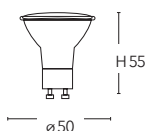

Packaging

Codice	Watt	Volt	Attacco	Lumen	Angolo	K	Durata	EAN
I-LUMYA-GU10-6WC	6W	230	GU10	345	100°	3000	15000h	8031440312790
I-LUMYA-GU10-6WF	6W	230	GU10	345	100°	5000	15000h	8031440312806
I-LUMYA-GU10-6WM	6W	230	GU10	345	100°	4000	15000h	8031440357401

Packaging

Codice	Watt	Volt	Attacco	Lumen	Angolo	K	Durata	EAN
KLASSIC-GU10-6C	6W	230	GU10	410	100°	3000	25000h	8031440364232
KLASSIC-GU10-6F	6W	230	GU10	410	100°	5000	25000h	8031440364249
KLASSIC-GU10-6M	6W	230	GU10	410	100°	4000	25000h	8031440364218

Packaging

Codice	Watt	Volt	Attacco	Lumen	Angolo	K	Durata	EAN
KLASSIC-GU10-9C	9W	230	GU10	800	100°	3000	25000h	8031440364225
KLASSIC-GU10-9F	9W	230	GU10	800	100°	5000	25000h	8031440364195
KLASSIC-GU10-9M	9W	230	GU10	800	100°	4000	25000h	8031440364201

Packaging

Codice	Watt	Volt	Attacco	Lumen	Angolo	K	Durata	EAN
I-LUMYA-GU10DIM-6WC	6W	230	GU10	345	38°	3000	15000h	8031440353472
I-LUMYA-GU10DIM-6WF	6W	230	GU10	345	38°	5000	15000h	8031440354783

Packaging

Codice	Watt	Volt	Attacco	Lumen	Angolo	K	Durata	EAN
I-LUMYA-GU10-3WC-KIT	3W	230	E27	250	100°	3000	15000h	8031440359597