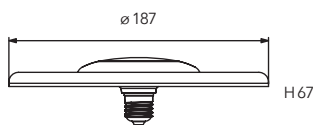

MODULO E27

Lampada LED classe **A+**