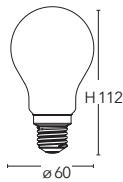

Packaging

RA >80 CE SMD

Codice	Watt	Volt	Attacco	Lumen	Angolo	K	Durata	EAN
I-LUMYA-E27-9WM	9W	230	E27	806	220°	4000	15000h	8031440357432

Packaging

RA >80 CE SMD

Codice	Watt	Volt	Attacco	Lumen	Angolo	K	Durata	EAN
I-LUMYA-E27-12WC	12W	230	E27	1055	150°	3000	15000h	8031440312776
I-LUMYA-E27-12WF	12W	230	E27	1055	150°	5000	15000h	8031440312783
I-LUMYA-E27-12WM	12W	230	E27	1055	150°	4000	15000h	8031440357470

Packaging

RA >80 CE SMD

Codice	Watt	Volt	Attacco	Lumen	Angolo	K	Durata	EAN
I-LUMYA-E27-15WC	15W	230	E27	1521	150°	3000	15000h	8031440354752
I-LUMYA-E27-15WF	15W	230	E27	1521	150°	5000	15000h	8031440354769
I-LUMYA-E27-15WM	15W	230	E27	1521	150°	4000	15000h	8031440357609

Packaging

RA >80 CE SMD

Codice	Watt	Volt	Attacco	Lumen	Angolo	K	Durata	EAN
KLASSIC-E27-10C	10W	230	E27	800	240°	3000	25000h	8031440364348
KLASSIC-E27-10F	10W	230	E27	800	240°	5000	25000h	8031440364317
KLASSIC-E27-10M	10W	230	E27	800	240°	4000	25000h	8031440364324