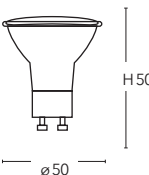

Packaging

Codice	Watt	Volt	Attacco	Lumen	Angolo	K	Durata	EAN
I-LUMYA-GU10-6WC	6W	230	GU10	345	100°	3000	15000h	8031440312790
I-LUMYA-GU10-6WF	6W	230	GU10	345	100°	5000	15000h	8031440312806
I-LUMYA-GU10-6WM	6W	230	GU10	345	100°	4000	15000h	8031440357401

Packaging

Codice	Watt	Volt	Attacco	Lumen	Angolo	K	Durata	EAN
KLASSIC-GU10-6C	6W	230	GU10	410	100°	3000	25000h	8031440364232
KLASSIC-GU10-6F	6W	230	GU10	410	100°	5000	25000h	8031440364249
KLASSIC-GU10-6M	6W	230	GU10	410	100°	4000	25000h	8031440364218

Packaging

Codice	Watt	Volt	Attacco	Lumen	Angolo	K	Durata	EAN
KLASSIC-GU10-9C	9W	230	GU10	800	100°	3000	25000h	8031440364225
KLASSIC-GU10-9F	9W	230	GU10	800	100°	5000	25000h	8031440364195
KLASSIC-GU10-9M	9W	230	GU10	800	100°	4000	25000h	8031440364201

Packaging

Codice	Watt	Volt	Attacco	Lumen	Angolo	K	Durata	EAN
I-LUMYA-GU10DIM-6WC	6W	230	GU10	345	38°	3000	15000h	8031440353472
I-LUMYA-GU10DIM-6WF	6W	230	GU10	345	38°	5000	15000h	8031440354783

Packaging

Codice	Watt	Volt	Attacco	Lumen	Angolo	K	Durata	EAN
I-LUMYA-GU10-3WC-KIT	3W	230	E27	250	100°	3000	15000h	8031440359597