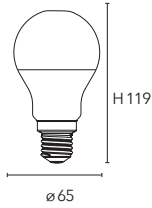

400-1100ns
sensibile ai raggi solari
sensitive to sunlight

RA >80

Packaging