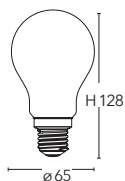

RA >80 CE SMD

Packaging

Codice	Watt	Volt	Attacco	Lumen	Angolo	K	Durata	EAN
KLASSIC-E27-12C	12W	230	E27	1055	240°	3000	25000h	8031440364294
KLASSIC-E27-12F	12W	230	E27	1055	240°	5000	25000h	8031440364300
KLASSIC-E27-12M	12W	230	E27	1055	240°	4000	25000h	8031440364270

RA >80 CE SMD

Packaging

Codice	Watt	Volt	Attacco	Lumen	Angolo	K	Durata	EAN
KLASSIC-E27-15C	15W	230	E27	1521	240°	3000	25000h	8031440364287
KLASSIC-E27-15F	15W	230	E27	1521	240°	5000	25000h	8031440364256
KLASSIC-E27-15M	15W	230	E27	1521	240°	4000	25000h	8031440364263

RA >80 CE SMD

Packaging

Codice	Watt	Volt	Attacco	Lumen	Angolo	K	Durata	EAN
I-LUMYA-E27DIM-12WC	12W	230	E27	1055	150°	3000	15000h	8031440354714
I-LUMYA-E27DIM-12WF	12W	230	E27	1055	150°	5000	15000h	8031440312813

KIT 2PZ

RA >80 CE SMD

Packaging

Codice	Watt	Volt	Attacco	Lumen	Angolo	K	Durata	EAN
I-LUMYA-E27-5WC-KIT	5W	230	E27	470	180°	3000	15000h	8031440359566