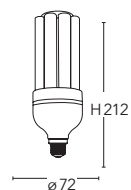

Codice	Watt	Volt	Attacco	Lumen	Angolo	K	Durata	EAN
I-LUMYA-E27LB-27M	27W	230	E27	2700	360°	4000	25000h	8031440359276