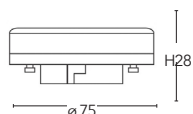

G24 10W

Lampada LED classe **A+**

Packaging

RA >80 CE SMD

Codice	Watt	Volt	Attacco	Lumen	Angolo	K	Durata	EAN
I-LUMYA-G24-10W	10W	230	G24	800	100°	6500	25000h	8031440351621

GX53 7W

Lampada LED classe **A+**

Packaging