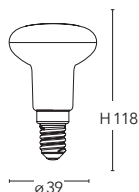

Lampada LED classe **A+**

Packaging

RA >80 **CE** **SMD**

Codice	Watt	Volt	Attacco	Lumen	Angolo	K	Durata	EAN
I-LUMYA-E14C-5WC	5W	230	E14	470	180°	3000	15000h	8031440312769
I-LUMYA-E14C-5WF	5W	230	E14	470	180°	5000	15000h	8031440312752
I-LUMYA-E14C-5WM	5W	230	E14	470	180°	4000	15000h	8031440357494

E14 5W

Lampada LED classe **A+**

Packaging

RA >80 **CE** **SMD**

Codice	Watt	Volt	Attacco	Lumen	Angolo	K	Durata	EAN
I-LUMYA-E14G-5WC	5W	230	E14	470	180°	3000	15000h	8031440312745
I-LUMYA-E14G-5WF	5W	230	E14	470	180°	5000	15000h	8031440312738
I-LUMYA-E14G-5WM	5W	230	E14	470	180°	4000	15000h	8031440357463

E27 15W

Lampada LED classe **A+**

Packaging

RA >80 CE SMD

Codice	Watt	Volt	Attacco	Lumen	Angolo	K	Durata	EAN
I-LUMYA-E27DSL-15W	15W	230	E27	1200	120°	4000	15000h	8031440351591

E14 R39 3W

Lampada LED classe **A+**