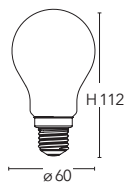

RA >80 CE SMD

Packaging

Codice	Watt	Volt	Attacco	Lumen	Angolo	K	Durata	EAN
KLASSIC-E27-12C	12W	230	E27	1055	240°	3000	25000h	8031440364294
KLASSIC-E27-12F	12W	230	E27	1055	240°	5000	25000h	8031440364300
KLASSIC-E27-12M	12W	230	E27	1055	240°	4000	25000h	8031440364270

RA >80 CE SMD

Packaging

Codice	Watt	Volt	Attacco	Lumen	Angolo	K	Durata	EAN
KLASSIC-E27-15C	15W	230	E27	1521	240°	3000	25000h	8031440364287
KLASSIC-E27-15F	15W	230	E27	1521	240°	5000	25000h	8031440364256
KLASSIC-E27-15M	15W	230	E27	1521	240°	4000	25000h	8031440364263

RA >80 CE SMD

Packaging

Codice	Watt	Volt	Attacco	Lumen	Angolo	K	Durata	EAN
I-LUMYA-E27DIM-12WC	12W	230	E27	1055	150°	3000	15000h	8031440354714
I-LUMYA-E27DIM-12WF	12W	230	E27	1055	150°	5000	15000h	8031440312813

KIT 2PZ

RA >80 CE SMD

Packaging

Codice	Watt	Volt	Attacco	Lumen	Angolo	K	Durata	EAN
I-LUMYA-E27-5WC-KIT	5W	230	E27	470	180°	3000	15000h	8031440359566