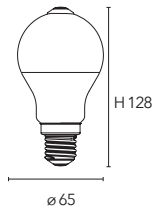

Intelligent

400-1100ns
sensibile ai raggi solari
sensitive to sunlight

RA >80

Packaging

Codice	Watt	Volt	Attacco	Lumen	Angolo	K	Durata	EAN
I-LUMYA-E27-CREP	12W	230	E27	1100	150°	4000	20000h	8031440361620

Intelligent

carica/charge
4h

RA >80

Packaging

Codice	Watt	Volt	Attacco	Lumen	Angolo	K	Durata	EAN
I-LUMYA-E27-HELP	7W	230	E27	630	150°	4000	15000h	8031440361637

Intelligent

RA >80

Packaging

Codice	Watt	Volt	Attacco	Lumen	Angolo	K	Durata	EAN
I-LUMYA-E27-SENS	12W	230	E27	1100	150°	4000	15000h	8031440361613

E27 8,5W DIMMERABILE CON TELECOMANDO

Lampada LED classe A+

RA >80

Packaging

Codice	Watt	Volt	Attacco	Lumen	Angolo	K	Durata	EAN
I-LUMYA-E27-W/WWW	8,5W	230	E27	600	180°	3000K 4000K 5000K	15000h	8031440354455

E27 7,5W RGB DIMMERABILE CON TELECOMANDO

Lampada LED - 24 FUNZIONI classe A+

RA >80

Packaging

Codice	Watt	Volt	Attacco	Lumen	Angolo	K	Durata	EAN
I-LUMYA-E27-RGB	7,5W	230	E27	550	180°	RGB	15000h	8031440354431