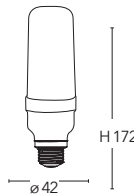

E27 8W FULL GLASS

Lampada LED classe **A+**

Packaging

RA >80 CE SMD

Codice	Watt	Volt	Attacco	Lumen	Angolo	K	Durata	EAN
I-LUMYA-E27-360	8W	230	E27	700	300°	4000	15000h	8031440354745

E27 T40 7W

Lampada LED classe **A+**

Packaging

RA >80 CE SMD

Codice	Watt	Volt	Attacco	Lumen	Angolo	K	Durata	EAN
I-LUMYA-E27T40-7W	7W	230	E27	620	300°	5000	15000h	8031440351614

E27 T40 10W

Lampada LED classe **A+**

Packaging

RA >80 CE SMD

Codice	Watt	Volt	Attacco	Lumen	Angolo	K	Durata	EAN
I-LUMYA-E27T40-10W	10W	230	E27	850	300°	5000	15000h	8031440351669

E27 15W

Lampada LED classe **A+**

Packaging

RA >80 CE SMD

Codice	Watt	Volt	Attacco	Lumen	Angolo	K	Durata	EAN
I-LUMYA-E27DSL-15W	15W	230	E27	1200	120°	4000	15000h	8031440351591

E14 R39 3W

Lampada LED classe **A+**

Packaging

RA >80 CE SMD

Codice	Watt	Volt	Attacco	Lumen	Angolo	K	Durata	EAN
I-LUMYA-R39-3WC	3W	230	E14	220	120°	3000	15000h	8031440312622

E14 R50 6W

Lampada LED classe **A+**

Packaging

RA >80 CE SMD

Codice	Watt	Volt	Attacco	Lumen	Angolo	K	Durata	EAN
I-LUMYA-R50-5WC	6W	230	E14	470	120°	3000	15000h	8031440312615