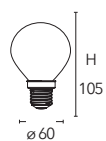

E27 8W

Lampada LED Filamenti classe **A+**

Packaging

Luce fredda
filamenti gialli

Luce calda
filamenti arancio

RA >80

Codice	Watt	Volt	Attacco	Lumen	Angolo	K	Durata	EAN
I-LUXA-E27-7WC	8W	230	E27	1055	340°	3000	15000h	8031440312530
I-LUXA-E27-7WF	8W	230	E27	1055	340°	5000	15000h	8031440312417
I-LUXA-E27-7WM	8W	230	E27	1055	340°	4000	15000h	8031440357548