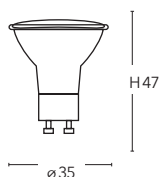

GU10 KIT
Lampada LED classe **A+**

Packaging

Codice	Watt	Volt	Attacco	Lumen	Angolo	K	Durata	EAN
KLASSIC-GU10-3C-KIT	3W	230	E27	217	100°	3000	25000h	8031440364652
KLASSIC-GU10-3M-KIT	3W	230	E27	217	100°	4000	25000h	8031440364645

GU10 KIT
Lampada LED classe **A+**

Packaging

Codice	Watt	Volt	Attacco	Lumen	Angolo	K	Durata	EAN
KLASSIC-GU10-6C-KIT	6W	230	E27	410	100°	3000	25000h	8031440364829
KLASSIC-GU10-6F-KIT	6W	230	E27	410	100°	5000	25000h	8031440364768
KLASSIC-GU10-6M-KIT	6W	230	E27	410	100°	4000	25000h	8031440364836

GU10 2W MINI
Lampada LED classe **A+**

Packaging

Codice	Watt	Volt	Attacco	Lumen	Angolo	K	Durata	EAN
I-LAMP-LED-GU10-2WM	2W	230	GU10	150	100°	4000	30000h	8031439621261

GU10 8W COB
Lampada LED classe **A+**

Packaging

Codice	Watt	Volt	Attacco	Lumen	Angolo	K	Durata	EAN
I-LAMP-LED-GU10-8WM	8W	230	GU10	700	40°	4000	30000h	8031439601263

GU10 3W RGB DIMMERABILE CON TELECOMANDO
Lampada LED - 24 FUNZIONI classe **A+**

Packaging

Codice	Watt	Volt	Attacco	Lumen	Angolo	K	Durata	EAN
I-LUMYA-GU10-RGB	3W	230	GU10	150	38°	RGB	15000h	8031440354448