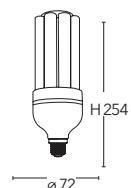

Codice	Watt	Volt	Attacco	Lumen	Angolo	K	Durata	EAN
I-LUMYA-E27LB-35C	35W	230	E27	3500	360°	3000	25000h	8031440357364
I-LUMYA-E27LB-35F	35W	230	E27	3500	360°	5000	25000h	8031440357371
I-LUMYA-E27LB-35M	35W	230	E27	3500	360°	4000	25000h	8031440357708