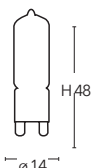

G4 1,5W

Lampada LED classe **A+**

Packaging

KIT 2PZ

RA >80

SMD

Codice	Watt	Volt	Attacco	Lumen	Angolo	K	Durata	EAN
I-LUMYA-G4-1,5WC	1,5W	AC/DC 12	G4	100	360°	3000	15000h	8031440354486
I-LUMYA-G4-1,5WM	1,5W	AC/DC 12	G4	100	360°	4000	15000h	8031440354479

G9 2,5W

Lampada LED classe **A+**

Packaging

KIT 2PZ

RA >80

SMD

Codice	Watt	Volt	Attacco	Lumen	Angolo	K	Durata	EAN
I-LUMYA-G9-2,5W	2,5W	230	G9	200	360°	3000	15000h	8031433601207
I-LUMYA-G9-2,5WM	2,5W	230	G9	200	360°	4000	15000h	8031440354462

G9 2W

Lampada LED classe **A+**

Packaging

KIT 2PZ

RA >80

COB

Codice	Watt	Volt	Attacco	Lumen	Angolo	K	Durata	EAN
I-LUXA-G9-2C	2W	230	G9	220	360°	3000	15000h	8031440357418
I-LUXA-G9-2M	2W	230	G9	220	360°	4000	15000h	8031440357388

MODULO E27

Lampada LED classe **A+**

Packaging

RA >80

SMD

Codice	Watt	Volt	Attacco	Lumen	Angolo	K	Durata	EAN
LED-LIGHT-E27-12	12W	230	E27	1020	360°	4000	15000h	8031440361354

MODULO E27

Lampada LED classe **A+**

Packaging

RA >80

SMD

Codice	Watt	Volt	Attacco	Lumen	Angolo	K	Durata	EAN
LED-LIGHT-E27-16	16W	230	E27	1400	360°	4000	15000h	8031440361361

MODULO E27

Lampada LED classe **A+**

Packaging

RA >80

SMD

Codice	Watt	Volt	Attacco	Lumen	Angolo	K	Durata	EAN
LED-LIGHT-E27-24	24W	230	E27	2040	360°	4000	15000h	8031440361378