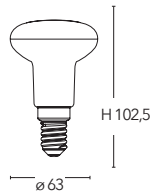

Packaging

Codice	Watt	Volt	Attacco	Lumen	Angolo	K	Durata	EAN
I-LUMYA-R63-7WC	8W	230	E27	700	120°	3000 ☀	15000h	8031440312608

Packaging

I-LUMYA-R80-9WC	9W	230	E27	806	120°	3000 ☀	15000h	8031440312592

E27 PAR20 7W
Lampada LED classe **A+**

Packaging

Codice	Watt	Volt	Attacco	Lumen	Angolo	K	Durata	EAN
I-LUMYA-PAR20	7W	230	E27	420	40°	3000 ☀	15000h	8031440312387

Packaging

I-LUMYA-PAR30	11W	230	E27	820	40°	3000 ☀	15000h	8031440312509

Packaging

I-LUMYA-PAR38	16W	230	E27	1200	40°	3000 ☀	15000h	8031440312493