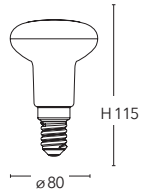

Packaging

Codice	Watt	Volt	Attacco	Lumen	Angolo	K	Durata	EAN
I-LUMYA-R63-7WC	8W	230	E27	700	120°	3000 ☀	15000h	8031440312608

Packaging

I-LUMYA-R80-9WC	9W	230	E27	806	120°	3000 ☀	15000h	8031440312592

E27 PAR20 7W
Lampada LED classe **A+**

Packaging

Codice	Watt	Volt	Attacco	Lumen	Angolo	K	Durata	EAN
I-LUMYA-PAR20	7W	230	E27	420	40°	3000 ☀	15000h	8031440312387

Packaging

I-LUMYA-PAR30	11W	230	E27	820	40°	3000 ☀	15000h	8031440312509

Packaging

I-LUMYA-PAR38	16W	230	E27	1200	40°	3000 ☀	15000h	8031440312493