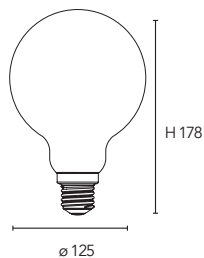

Packaging

E27 7W

Lampada LED classe **A+**

RA >80 CE SMD

Codice	Watt	Volt	Attacco	Lumen	Angolo	K	Durata	EAN
I-LUXA-V-E27-ST64	7W	230	E27	725	360°	2500	15000h	8031440357500

Packaging

E27 7W

Lampada LED classe **A+**