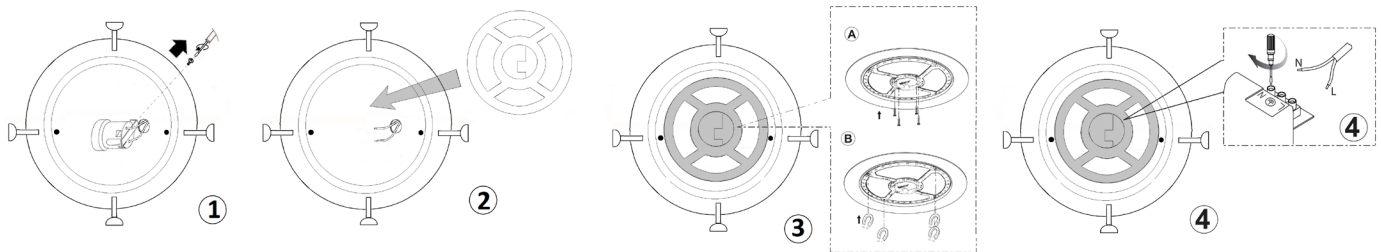

RA >80

Packaging

Codice	Watt	Volt	Attacco	Lumen	Angolo	K	Durata	EAN
LED-LIGHT-R16	16W	230	--	1600	180°	4000	15000h	8031440359115

MODULO CALAMITA

Lampada LED classe **A+**

RA >80

Packaging

Codice	Watt	Volt	Attacco	Lumen	Angolo	K	Durata	EAN
LED-LIGHT-R24	24W	230	--	2400	180°	4000	15000h	8031440359092