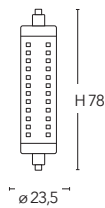

R7S 5W

Lampada LED 6 facce
classe **A+**

Packaging

Codice	Watt	Volt	Attacco	Lumen	Angolo	K	Durata	EAN
I-LUMYA-R7S5-5W	5W	230	R7S	500	360°	3000	25000h	8031440354417

R7S 10W

Lampada LED 6 facce
classe **A+**

Packaging

I-LUMYA-R7S5-10W	10W	230	R7S	1000	360°	3000	25000h	8031440351652

R7S 16W

Lampada LED 6 facce
classe **A+**

Packaging

I-LUMYA-R7S5-16W	16W	230	R7S	1800	360°	3000	25000h	8031440359306

S14D 7/9W

Lampada LED classe **A+**

Packaging

Codice	Watt	Volt	Attacco	Lumen	Angolo	K	Durata	EAN
I-LUMYA-S14D-7W	7W	230	S14D	560	330°	3500	15000h	8031440353205
I-LUMYA-S14D-9W	9W	230	S14D	720	330°	3500	15000h	8031440353212

T8 9/18/24W

Lampada LED classe **A+**

Packaging

Codice	Watt	Volt	Attacco	Lumen	Angolo	K	Durata	EAN
I-LUMYA-T8-9W	9W	230	T8	900	240°	4000	15000h	8031440351850
I-LUMYA-T8-18W	18W	230	T8	1800	240°	4000	15000h	8031440351836
I-LUMYA-T8-25W	24W	230	T8	2400	240°	4000	15000h	8031440351843
I-LUMYA-T8-F-9W	9W	230	T8	900	240°	6000	15000h	8031440354875
I-LUMYA-T8-F-18W	18W	230	T8	1800	240°	6000	15000h	8031440354899
I-LUMYA-T8-F-25W	24W	230	T8	2400	240°	6000	15000h	8031440354905