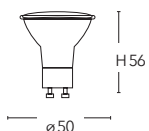

RA >80

Packaging

Codice	Watt	Volt	Attacco	Lumen	Angolo	K	Durata	EAN
I-LUMYA-E27-RGB	7,5W	230	E27	550	180°	RGB	15000h	8031440354431

GU10 6W
Lampada LED classe **A+**

Packaging

Codice	Watt	Volt	Attacco	Lumen	Angolo	K	Durata	EAN
I-LUMYA-GU10-6WC	6W	230	GU10	345	100°	3000	15000h	8031440312790
I-LUMYA-GU10-6WF	6W	230	GU10	345	100°	5000	15000h	8031440312806
I-LUMYA-GU10-6WM	6W	230	GU10	345	100°	4000	15000h	8031440357401