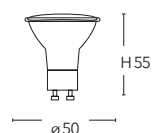

GU10 KIT
Lampada LED classe **A+**

Packaging

Codice	Watt	Volt	Attacco	Lumen	Angolo	K	Durata	EAN
KLASSIC-GU10-3C-KIT	3W	230	E27	217	100°	3000	25000h	8031440364652
KLASSIC-GU10-3M-KIT	3W	230	E27	217	100°	4000	25000h	8031440364645

GU10 KIT
Lampada LED classe **A+**

Packaging

Codice	Watt	Volt	Attacco	Lumen	Angolo	K	Durata	EAN
KLASSIC-GU10-6C-KIT	6W	230	E27	410	100°	3000	25000h	8031440364829
KLASSIC-GU10-6F-KIT	6W	230	E27	410	100°	5000	25000h	8031440364768
KLASSIC-GU10-6M-KIT	6W	230	E27	410	100°	4000	25000h	8031440364836

GU10 2W MINI
Lampada LED classe **A+**

Packaging

Codice	Watt	Volt	Attacco	Lumen	Angolo	K	Durata	EAN
I-LAMP-LED-GU10-2WM	2W	230	GU10	150	100°	4000	30000h	8031439621261

GU10 8W COB
Lampada LED classe **A+**

Packaging

Codice	Watt	Volt	Attacco	Lumen	Angolo	K	Durata	EAN
I-LAMP-LED-GU10-8WM	8W	230	GU10	700	40°	4000	30000h	8031439601263

GU10 3W RGB DIMMERABILE CON TELECOMANDO
Lampada LED - 24 FUNZIONI classe **A+**

Packaging

Codice	Watt	Volt	Attacco	Lumen	Angolo	K	Durata	EAN
I-LUMYA-GU10-RGB	3W	230	GU10	150	38°	RGB	15000h	8031440354448