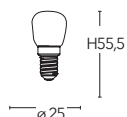

E14FR 1,5W

Lampada LED classe **A+**