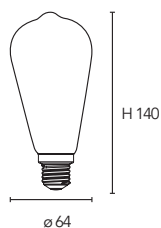

Decorative LED

Packaging

E14 4W

Lampada LED classe **A+**

RA >80 CE SMD

Codice	Watt	Volt	Attacco	Lumen	Angolo	K	Durata	EAN
I-LUXA-V-E14-C35	4W	230	E14	420	360°	2500	15000h	8031440357531

Packaging

E27 7W

Lampada LED classe **A+**

RA >80 CE SMD

Codice	Watt	Volt	Attacco	Lumen	Angolo	K	Durata	EAN
I-LUXA-V-E27-ST64	7W	230	E27	725	360°	2500	15000h	8031440357500

Packaging

E27 7W

Lampada LED classe **A+**

RA >80 CE SMD

Codice	Watt	Volt	Attacco	Lumen	Angolo	K	Durata	EAN
I-LUXA-V-E27-G125	7W	230	E27	725	360°	2500	15000h	8031440357517