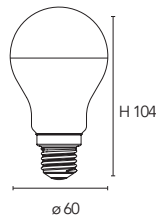

E27 8W

Lampada LED Filamenti classe **A+**

Packaging

RA >80

Codice	Watt	Volt	Attacco	Lumen	Angolo	K	Durata	EAN
I-LUXA-E27G125-7WC	8W	230	E27	1055	340°	3000	15000h	8031440312516
I-LUXA-E27G125-7WF	8W	230	E27	1055	340°	5000	15000h	8031440312394
I-LUXA-E27G125-7WM	8W	230	E27	1055	340°	4000	15000h	8031440357555

E27 8W

Lampada LED Filamenti classe **A+**

Packaging

RA >80

Codice	Watt	Volt	Attacco	Lumen	Angolo	K	Durata	EAN
I-LUXA-E27G95-7WC	8W	230	E27	1055	340°	3000	15000h	8031440312523
I-LUXA-E27G95-7WF	8W	230	E27	1055	340°	5000	15000h	8031440312400
I-LUXA-E27G95-7WM	8W	230	E27	1055	340°	4000	15000h	8031440357395

E27 7W

Lampada LED classe **A+**

Packaging

RA >80

Codice	Watt	Volt	Attacco	Lumen	Angolo	K	Durata	EAN
I-LUXA-E27-60CR	7W	230	--	680	360°	4000	15000h	8031440361644

E27 7W

Lampada LED classe **A+**

Packaging

RA >80

Codice	Watt	Volt	Attacco	Lumen	Angolo	K	Durata	EAN
I-LUXA-E27-80CR	7W	230	--	680	360°	4000	15000h	8031440361651