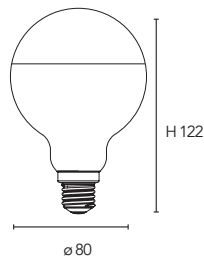

E27 7W

Lampada LED classe **A+**

Packaging

RA >80   

Codice	Watt	Volt	Attacco	Lumen	Angolo	K	Durata	EAN
I-LUXA-E27-60CR	7W	230	--	680	360°	4000 	15000h	8031440361644

E27 7W

Lampada LED classe **A+**

Packaging