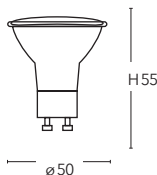

GU10 KIT
Lampada LED classe **A+**

Packaging

Codice	Watt	Volt	Attacco	Lumen	Angolo	K	Durata	EAN
I-LUMYA-GU10-3WC-KIT	3W	230	E27	250	100°	3000	15000h	8031440359597

GU10 KIT
Lampada LED classe **A+**

Packaging