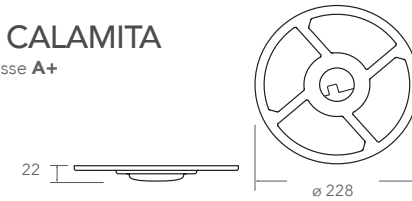

RA >80

Packaging

Codice	Watt	Volt	Attacco	Lumen	Angolo	K	Durata	EAN
LED-LIGHT-R16	16W	230	--	1600	180°	4000	15000h	8031440359115

MODULO CALAMITA

Lampada LED classe **A+**

RA >80

Packaging

Codice	Watt	Volt	Attacco	Lumen	Angolo	K	Durata	EAN
LED-LIGHT-R24	24W	230	--	2400	180°	4000	15000h	8031440359092