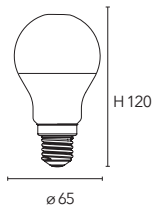

RA >80

Packaging

Codice	Watt	Volt	Attacco	Lumen	Angolo	K	Durata	EAN
I-LUMYA-E27-CREP	12W	230	E27	1100	150°	4000	20000h	8031440361620

Intelligent

carica/charge
4h

RA >80

Packaging

Codice	Watt	Volt	Attacco	Lumen	Angolo	K	Durata	EAN
I-LUMYA-E27-HELP	7W	230	E27	630	150°	4000	15000h	8031440361637