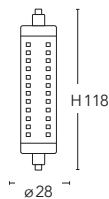

R7S 5W

Lampada LED 6 facce
classe **A+**

Packaging

Codice	Watt	Volt	Attacco	Lumen	Angolo	K	Durata	EAN
I-LUMYA-R7S5-5W	5W	230	R7S	500	360°	3000	25000h	8031440354417

R7S 10W

Lampada LED 6 facce
classe **A+**

Packaging

I-LUMYA-R7S5-10W	10W	230	R7S	1000	360°	3000	25000h	8031440351652

R7S 16W

Lampada LED 6 facce
classe **A+**

Packaging

I-LUMYA-R7S5-16W	16W	230	R7S	1800	360°	3000	25000h	8031440359306

S14D 7/9W

Lampada LED classe **A+**

Packaging

Codice	Watt	Volt	Attacco	Lumen	Angolo	K	Durata	EAN
I-LUMYA-S14D-7W	7W	230	S14D	560	330°	3500	15000h	8031440353205
I-LUMYA-S14D-9W	9W	230	S14D	720	330°	3500	15000h	8031440353212

T8 9/18/24W

Lampada LED classe **A+**

Packaging

Codice	Watt	Volt	Attacco	Lumen	Angolo	K	Durata	EAN
I-LUMYA-T8-9W	9W	230	T8	900	240°	4000	15000h	8031440351850
I-LUMYA-T8-18W	18W	230	T8	1800	240°	4000	15000h	8031440351836
I-LUMYA-T8-25W	24W	230	T8	2400	240°	4000	15000h	8031440351843
I-LUMYA-T8-F-9W	9W	230	T8	900	240°	6000	15000h	8031440354875
I-LUMYA-T8-F-18W	18W	230	T8	1800	240°	6000	15000h	8031440354899
I-LUMYA-T8-F-25W	24W	230	T8	2400	240°	6000	15000h	8031440354905