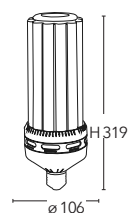

Codice	Watt	Volt	Attacco	Lumen	Angolo	K	Durata	EAN
I-LUMYA-E27LB-20W	20W	230	E27	1901	150°	4000	15000h	8031440354721

Codice	Watt	Volt	Attacco	Lumen	Angolo	K	Durata	EAN
I-LUMYA-E27LB-32W	32W	230	E27	2800	300°	4000	15000h	8031440353298

Codice	Watt	Volt	Attacco	Lumen	Angolo	K	Durata	EAN
I-LUMYA-E27LB-27M	27W	230	E27	2700	360°	4000	25000h	8031440359276

Codice	Watt	Volt	Attacco	Lumen	Angolo	K	Durata	EAN
I-LUMYA-E27LB-35C	35W	230	E27	3500	360°	3000	25000h	8031440357364
I-LUMYA-E27LB-35F	35W	230	E27	3500	360°	5000	25000h	8031440357371
I-LUMYA-E27LB-35M	35W	230	E27	3500	360°	4000	25000h	8031440357708

E40LB 55W
Lampada LED LOWBAY classe **A+**

Codice	Watt	Volt	Attacco	Lumen	Angolo	K	Durata	EAN
I-LUMYA-E40LB-55M	55W	230	E40	5800	360°	4000	25000h	8031440359283