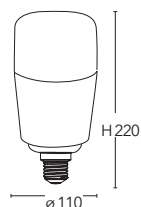

Codice	Watt	Volt	Attacco	Lumen	Angolo	K	Durata	EAN
I-LUMYA-E27LB-32W	32W	230	E27	2800	300°	4000	15000h	8031440353298