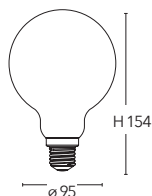

E27 KIT

Lampada LED classe **A+**

Packaging

Codice	Watt	Volt	Attacco	Lumen	Angolo	K	Durata	EAN
KLASSIC-E27-5C-KIT	5W	230	E27	396	240°	3000	25000h	8031440364850
KLASSIC-E27-5M-KIT	5W	230	E27	396	240°	4000	25000h	8031440364638

E27 KIT

Lampada LED classe **A+**

Packaging

Codice	Watt	Volt	Attacco	Lumen	Angolo	K	Durata	EAN
KLASSIC-E27-12C-KIT	12W	230	E27	1055	240°	3000	25000h	8031440364799
KLASSIC-E27-12F-KIT	12W	230	E27	1055	240°	5000	25000h	8031440355032
KLASSIC-E27-12M-KIT	12W	230	E27	1055	240°	4000	25000h	8031440355063

E27 15W

Lampada LED classe **A+**

Packaging

Codice	Watt	Volt	Attacco	Lumen	Angolo	K	Durata	EAN
I-LUMYA-E27G120-15WC	15W	230	E27	1521	150°	3000	15000h	8031440312660
I-LUMYA-E27G120-15WF	15W	230	E27	1521	150°	5000	15000h	8031440312653
I-LUMYA-E27G120-15WM	15W	230	E27	1521	150°	4000	15000h	8031440357616

E27 15W

Lampada LED classe **A+**

Packaging

Codice	Watt	Volt	Attacco	Lumen	Angolo	K	Durata	EAN
I-LUMYA-E27G95-15WC	15W	230	E27	1521	150°	3000	15000h	8031440312684
I-LUMYA-E27G95-15WF	15W	230	E27	1521	150°	5000	15000h	8031440312677
I-LUMYA-E27G95-15WM	15W	230	E27	1521	150°	4000	15000h	8031440357586