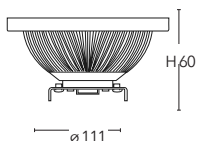

AR111 G53 14W

Lampada LED classe **A+**