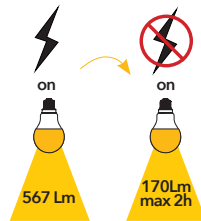

RA >80

Packaging

Codice	Watt	Volt	Attacco	Lumen	Angolo	K	Durata	EAN
I-LUMYA-E27-CREP	12W	230	E27	1100	150°	4000	20000h	8031440361620

Intelligent

carica/charge
4h

RA >80

Packaging

Codice	Watt	Volt	Attacco	Lumen	Angolo	K	Durata	EAN
I-LUMYA-E27-HELP	7W	230	E27	630	150°	4000	15000h	8031440361637