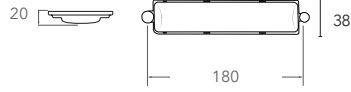

MODULO CALAMITA

Lampada LED classe **A+**