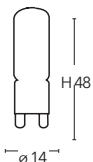

G4 1,5W

Lampada LED classe **A+**

Packaging

KIT 2PZ

RA >80

SMD

Codice	Watt	Volt	Attacco	Lumen	Angolo	K	Durata	EAN
I-LUMYA-G4-1,5WC	1,5W	AC/DC 12	G4	100	360°	3000	15000h	8031440354486
I-LUMYA-G4-1,5WM	1,5W	AC/DC 12	G4	100	360°	4000	15000h	8031440354479

G9 2,5W

Lampada LED classe **A+**

Packaging

KIT 2PZ

RA >80

SMD

Codice	Watt	Volt	Attacco	Lumen	Angolo	K	Durata	EAN
I-LUMYA-G9-2,5W	2,5W	230	G9	200	360°	3000	15000h	8031433601207
I-LUMYA-G9-2,5WM	2,5W	230	G9	200	360°	4000	15000h	8031440354462

G9 2W

Lampada LED classe **A+**

Packaging

KIT 2PZ

RA >80

COB

Codice	Watt	Volt	Attacco	Lumen	Angolo	K	Durata	EAN
I-LUXA-G9-2C	2W	230	G9	220	360°	3000	15000h	8031440357418
I-LUXA-G9-2M	2W	230	G9	220	360°	4000	15000h	8031440357388

MODULO E27

Lampada LED classe **A+**

Packaging

RA >80

SMD

Codice	Watt	Volt	Attacco	Lumen	Angolo	K	Durata	EAN
LED-LIGHT-E27-12	12W	230	E27	1020	360°	4000	15000h	8031440361354

MODULO E27

Lampada LED classe **A+**

Packaging

RA >80

SMD

Codice	Watt	Volt	Attacco	Lumen	Angolo	K	Durata	EAN
LED-LIGHT-E27-16	16W	230	E27	1400	360°	4000	15000h	8031440361361

MODULO E27

Lampada LED classe **A+**

Packaging

RA >80

SMD

Codice	Watt	Volt	Attacco	Lumen	Angolo	K	Durata	EAN
LED-LIGHT-E27-24	24W	230	E27	2040	360°	4000	15000h	8031440361378