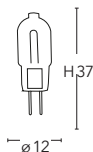

G4 1,5W

Lampada LED classe **A+**

Packaging

KIT 2PZ

RA >80

SMD

Codice	Watt	Volt	Attacco	Lumen	Angolo	K	Durata	EAN
I-LUMYA-G4-1,5WC	1,5W	AC/DC 12	G4	100	360°	3000	15000h	8031440354486
I-LUMYA-G4-1,5WM	1,5W	AC/DC 12	G4	100	360°	4000	15000h	8031440354479

G9 2,5W

Lampada LED classe **A+**

Packaging

KIT 2PZ

RA >80

SMD

Codice	Watt	Volt	Attacco	Lumen	Angolo	K	Durata	EAN
I-LUMYA-G9-2,5W	2,5W	230	G9	200	360°	3000	15000h	8031433601207
I-LUMYA-G9-2,5WM	2,5W	230	G9	200	360°	4000	15000h	8031440354462

G9 2W

Lampada LED classe **A+**

Packaging

KIT 2PZ

RA >80

COB

Codice	Watt	Volt	Attacco	Lumen	Angolo	K	Durata	EAN
I-LUXA-G9-2C	2W	230	G9	220	360°	3000	15000h	8031440357418
I-LUXA-G9-2M	2W	230	G9	220	360°	4000	15000h	8031440357388

MODULO E27

Lampada LED classe **A+**

Packaging

RA >80

SMD

Codice	Watt	Volt	Attacco	Lumen	Angolo	K	Durata	EAN
LED-LIGHT-E27-12	12W	230	E27	1020	360°	4000	15000h	8031440361354

MODULO E27

Lampada LED classe **A+**

Packaging

RA >80

SMD

Codice	Watt	Volt	Attacco	Lumen	Angolo	K	Durata	EAN
LED-LIGHT-E27-16	16W	230	E27	1400	360°	4000	15000h	8031440361361

MODULO E27

Lampada LED classe **A+**

Packaging

RA >80

SMD

Codice	Watt	Volt	Attacco	Lumen	Angolo	K	Durata	EAN
LED-LIGHT-E27-24	24W	230	E27	2040	360°	4000	15000h	8031440361378