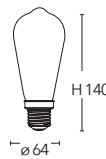

E14 25W

Lampada filamento decorativa

Packaging

Codice	Watt	Volt	Attacco	Lumen	Angolo	K	Durata	EAN
I-JOULE-E14-25W-C35	25W	230	E14	90	360°	2700	3000h	8031440313018

E27 40W

Lampada filamento decorativa

Packaging

Codice	Watt	Volt	Attacco	Lumen	Angolo	K	Durata	EAN
I-JOULE-E27-40W-BT53	40W	230	E27	150	360°	2700	3000h	8031440312998

E27 40W

Lampada filamento decorativa

Packaging

Codice	Watt	Volt	Attacco	Lumen	Angolo	K	Durata	EAN
I-JOULE-E27-40W-ST64	40W	230	E27	150	360°	2700	3000h	8031440312974

E27 40W

Lampada filamento decorativa

Packaging

Codice	Watt	Volt	Attacco	Lumen	Angolo	K	Durata	EAN
I-JOULE-E27-40W-G125	40W	230	E27	150	360°	2700	3000h	8031440312981

E27 40W

Lampada filamento decorativa

Packaging

Codice	Watt	Volt	Attacco	Lumen	Angolo	K	Durata	EAN
I-JOULE-E27-40W-T9	40W	230	E27	150	360°	2700	3000h	8031440313001