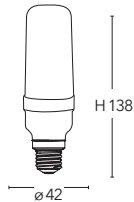

E27 8W FULL GLASS

Lampada LED classe **A+**

Packaging

RA >80 CE SMD

Codice	Watt	Volt	Attacco	Lumen	Angolo	K	Durata	EAN
I-LUMYA-E27-360	8W	230	E27	700	300°	4000	15000h	8031440354745

E27 T40 7W

Lampada LED classe **A+**

Packaging

RA >80 CE SMD

Codice	Watt	Volt	Attacco	Lumen	Angolo	K	Durata	EAN
I-LUMYA-E27T40-7W	7W	230	E27	620	300°	5000	15000h	8031440351614

E27 T40 10W

Lampada LED classe **A+**

Packaging

RA >80 CE SMD

Codice	Watt	Volt	Attacco	Lumen	Angolo	K	Durata	EAN
I-LUMYA-E27T40-10W	10W	230	E27	850	300°	5000	15000h	8031440351669

E27 15W

Lampada LED classe **A+**

Packaging

RA >80 CE SMD

Codice	Watt	Volt	Attacco	Lumen	Angolo	K	Durata	EAN
I-LUMYA-E27DSL-15W	15W	230	E27	1200	120°	4000	15000h	8031440351591

E14 R39 3W

Lampada LED classe **A+**

Packaging

RA >80 CE SMD

Codice	Watt	Volt	Attacco	Lumen	Angolo	K	Durata	EAN
I-LUMYA-R39-3WC	3W	230	E14	220	120°	3000	15000h	8031440312622

E14 R50 6W

Lampada LED classe **A+**

Packaging

RA >80 CE SMD

Codice	Watt	Volt	Attacco	Lumen	Angolo	K	Durata	EAN
I-LUMYA-R50-5WC	6W	230	E14	470	120°	3000	15000h	8031440312615