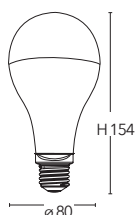

Codice	Watt	Volt	Attacco	Lumen	Angolo	K	Durata	EAN
I-LUMYA-E27LB-20W	20W	230	E27	1901	150°	4000	15000h	8031440354721