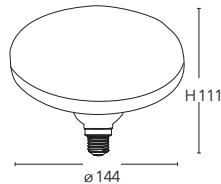

E27 8W FULL GLASS

Lampada LED classe **A+**

Packaging

RA >80 CE SMD

Codice	Watt	Volt	Attacco	Lumen	Angolo	K	Durata	EAN
I-LUMYA-E27-360	8W	230	E27	700	300°	4000	15000h	8031440354745

E27 T40 7W

Lampada LED classe **A+**

Packaging

RA >80 CE SMD

Codice	Watt	Volt	Attacco	Lumen	Angolo	K	Durata	EAN
I-LUMYA-E27T40-7W	7W	230	E27	620	300°	5000	15000h	8031440351614

E27 T40 10W

Lampada LED classe **A+**

Packaging

RA >80 CE SMD

Codice	Watt	Volt	Attacco	Lumen	Angolo	K	Durata	EAN
I-LUMYA-E27T40-10W	10W	230	E27	850	300°	5000	15000h	8031440351669

E27 15W

Lampada LED classe **A+**

Packaging

RA >80 CE SMD

Codice	Watt	Volt	Attacco	Lumen	Angolo	K	Durata	EAN
I-LUMYA-E27DSL-15W	15W	230	E27	1200	120°	4000	15000h	8031440351591

E14 R39 3W

Lampada LED classe **A+**

Packaging

RA >80 CE SMD

Codice	Watt	Volt	Attacco	Lumen	Angolo	K	Durata	EAN
I-LUMYA-R39-3WC	3W	230	E14	220	120°	3000	15000h	8031440312622

E14 R50 6W

Lampada LED classe **A+**

Packaging

RA >80 CE SMD

Codice	Watt	Volt	Attacco	Lumen	Angolo	K	Durata	EAN
I-LUMYA-R50-5WC	6W	230	E14	470	120°	3000	15000h	8031440312615