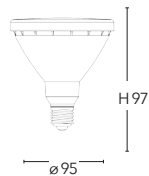

E27 PAR30 11W
Lampada LED classe **A+**