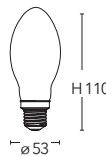

Packaging

Codice	Watt	Volt	Attacco	Lumen	Angolo	K	Durata	EAN
I-JOULE-E14-25W-C35	25W	230	E14	90	360°	2700	3000h	8031440313018

E27 40W

Lampada filamento decorativa

Packaging

Codice	Watt	Volt	Attacco	Lumen	Angolo	K	Durata	EAN
I-JOULE-E27-40W-BT53	40W	230	E27	150	360°	2700	3000h	8031440312998