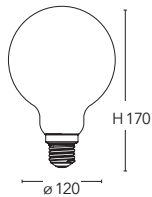

E27 KIT

Lampada LED classe **A+**

Packaging

Codice	Watt	Volt	Attacco	Lumen	Angolo	K	Durata	EAN
KLASSIC-E27-5C-KIT	5W	230	E27	396	240°	3000	25000h	8031440364850
KLASSIC-E27-5M-KIT	5W	230	E27	396	240°	4000	25000h	8031440364638

E27 KIT

Lampada LED classe **A+**

Packaging

Codice	Watt	Volt	Attacco	Lumen	Angolo	K	Durata	EAN
KLASSIC-E27-12C-KIT	12W	230	E27	1055	240°	3000	25000h	8031440364799
KLASSIC-E27-12F-KIT	12W	230	E27	1055	240°	5000	25000h	8031440355032
KLASSIC-E27-12M-KIT	12W	230	E27	1055	240°	4000	25000h	8031440355063

E27 15W

Lampada LED classe **A+**

Packaging

Codice	Watt	Volt	Attacco	Lumen	Angolo	K	Durata	EAN
I-LUMYA-E27G120-15WC	15W	230	E27	1521	150°	3000	15000h	8031440312660
I-LUMYA-E27G120-15WF	15W	230	E27	1521	150°	5000	15000h	8031440312653
I-LUMYA-E27G120-15WM	15W	230	E27	1521	150°	4000	15000h	8031440357616

E27 15W

Lampada LED classe **A+**

Packaging

Codice	Watt	Volt	Attacco	Lumen	Angolo	K	Durata	EAN
I-LUMYA-E27G95-15WC	15W	230	E27	1521	150°	3000	15000h	8031440312684
I-LUMYA-E27G95-15WF	15W	230	E27	1521	150°	5000	15000h	8031440312677
I-LUMYA-E27G95-15WM	15W	230	E27	1521	150°	4000	15000h	8031440357586