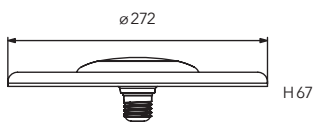

G4 1,5W

Lampada LED classe **A+**

Packaging

KIT 2PZ

RA >80

SMD

Codice	Watt	Volt	Attacco	Lumen	Angolo	K	Durata	EAN
I-LUMYA-G4-1,5WC	1,5W	AC/DC 12	G4	100	360°	3000	15000h	8031440354486
I-LUMYA-G4-1,5WM	1,5W	AC/DC 12	G4	100	360°	4000	15000h	8031440354479

G9 2,5W

Lampada LED classe **A+**

Packaging

KIT 2PZ

RA >80

SMD

Codice	Watt	Volt	Attacco	Lumen	Angolo	K	Durata	EAN
I-LUMYA-G9-2,5W	2,5W	230	G9	200	360°	3000	15000h	8031433601207
I-LUMYA-G9-2,5WM	2,5W	230	G9	200	360°	4000	15000h	8031440354462

G9 2W

Lampada LED classe **A+**

Packaging

KIT 2PZ

RA >80

COB

Codice	Watt	Volt	Attacco	Lumen	Angolo	K	Durata	EAN
I-LUXA-G9-2C	2W	230	G9	220	360°	3000	15000h	8031440357418
I-LUXA-G9-2M	2W	230	G9	220	360°	4000	15000h	8031440357388

MODULO E27

Lampada LED classe **A+**

Packaging

RA >80

SMD

Codice	Watt	Volt	Attacco	Lumen	Angolo	K	Durata	EAN
LED-LIGHT-E27-12	12W	230	E27	1020	360°	4000	15000h	8031440361354

MODULO E27

Lampada LED classe **A+**

Packaging

RA >80

SMD

Codice	Watt	Volt	Attacco	Lumen	Angolo	K	Durata	EAN
LED-LIGHT-E27-16	16W	230	E27	1400	360°	4000	15000h	8031440361361

MODULO E27

Lampada LED classe **A+**

Packaging

RA >80

SMD

Codice	Watt	Volt	Attacco	Lumen	Angolo	K	Durata	EAN
LED-LIGHT-E27-24	24W	230	E27	2040	360°	4000	15000h	8031440361378