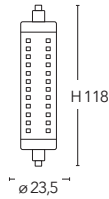

R7S 5W

Lampada LED 6 facce
classe **A+**

Packaging

Codice	Watt	Volt	Attacco	Lumen	Angolo	K	Durata	EAN
I-LUMYA-R7S5-5W	5W	230	R7S	500	360°	3000	25000h	8031440354417

R7S 10W

Lampada LED 6 facce
classe **A+**