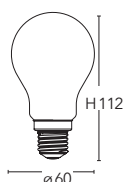

RA >80 CE SMD

Packaging

Codice	Watt	Volt	Attacco	Lumen	Angolo	K	Durata	EAN
KLASSIC-E27-12C	12W	230	E27	1055	240°	3000	25000h	8031440364294
KLASSIC-E27-12F	12W	230	E27	1055	240°	5000	25000h	8031440364300
KLASSIC-E27-12M	12W	230	E27	1055	240°	4000	25000h	8031440364270

RA >80 CE SMD

Packaging

Codice	Watt	Volt	Attacco	Lumen	Angolo	K	Durata	EAN
KLASSIC-E27-15C	15W	230	E27	1521	240°	3000	25000h	8031440364287
KLASSIC-E27-15F	15W	230	E27	1521	240°	5000	25000h	8031440364256
KLASSIC-E27-15M	15W	230	E27	1521	240°	4000	25000h	8031440364263

E27 12W DIMMERABILE
Lampada LED classe **A+**

RA >80 CE SMD

Packaging

Codice	Watt	Volt	Attacco	Lumen	Angolo	K	Durata	EAN
I-LUMYA-E27DIM-12WC	12W	230	E27	1055	150°	3000	15000h	8031440354714
I-LUMYA-E27DIM-12WF	12W	230	E27	1055	150°	5000	15000h	8031440312813

KIT 2PZ

RA >80 CE SMD

Packaging

Codice	Watt	Volt	Attacco	Lumen	Angolo	K	Durata	EAN
I-LUMYA-E27-5WC-KIT	5W	230	E27	470	180°	3000	15000h	8031440359566