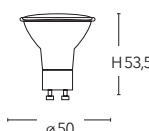

Packaging

Codice	Watt	Volt	Attacco	Lumen	Angolo	K	Durata	EAN
I-LUMYA-GU10-6WC	6W	230	GU10	345	100°	3000	15000h	8031440312790
I-LUMYA-GU10-6WF	6W	230	GU10	345	100°	5000	15000h	8031440312806
I-LUMYA-GU10-6WM	6W	230	GU10	345	100°	4000	15000h	8031440357401

Packaging

Codice	Watt	Volt	Attacco	Lumen	Angolo	K	Durata	EAN
KLASSIC-GU10-6C	6W	230	GU10	410	100°	3000	25000h	8031440364232
KLASSIC-GU10-6F	6W	230	GU10	410	100°	5000	25000h	8031440364249
KLASSIC-GU10-6M	6W	230	GU10	410	100°	4000	25000h	8031440364218

Packaging

Codice	Watt	Volt	Attacco	Lumen	Angolo	K	Durata	EAN
KLASSIC-GU10-9C	9W	230	GU10	800	100°	3000	25000h	8031440364225
KLASSIC-GU10-9F	9W	230	GU10	800	100°	5000	25000h	8031440364195
KLASSIC-GU10-9M	9W	230	GU10	800	100°	4000	25000h	8031440364201

GU10 6W DIMMERABILE
Lampada LED classe **A+**

Packaging

Codice	Watt	Volt	Attacco	Lumen	Angolo	K	Durata	EAN
I-LUMYA-GU10DIM-6WC	6W	230	GU10	345	38°	3000	15000h	8031440353472
I-LUMYA-GU10DIM-6WF	6W	230	GU10	345	38°	5000	15000h	8031440354783

Packaging

Codice	Watt	Volt	Attacco	Lumen	Angolo	K	Durata	EAN
I-LUMYA-GU10-3WC-KIT	3W	230	E27	250	100°	3000	15000h	8031440359597