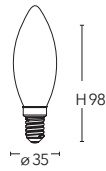

RA >80 CE SMD

Codice	Watt	Volt	Attacco	Lumen	Angolo	K	Durata	EAN
I-LUXA-V-E27-G125	7W	230	E27	725	360°	2500	15000h	8031440357517

BULBS COLLECTIONS

INTEC
LIGHT

DECORATIVE HALOGEN

E14 25W

Lampada filamento decorativa