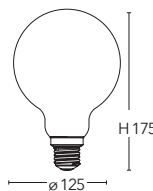

E27 40W

Lampada filamento decorativa

Packaging

Codice	Watt	Volt	Attacco	Lumen	Angolo	K	Durata	EAN
I-JOULE-E27-40W-ST64	40W	230	E27	150	360°	2700	3000h	8031440312974

E27 40W

Lampada filamento decorativa

Packaging