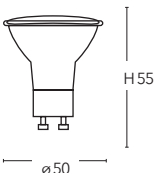

GU10 KIT
Lampada LED classe **A+**

Packaging

Codice	Watt	Volt	Attacco	Lumen	Angolo	K	Durata	EAN
KLASSIC-GU10-3C-KIT	3W	230	E27	217	100°	3000	25000h	8031440364652
KLASSIC-GU10-3M-KIT	3W	230	E27	217	100°	4000	25000h	8031440364645

GU10 KIT
Lampada LED classe **A+**

Packaging

Codice	Watt	Volt	Attacco	Lumen	Angolo	K	Durata	EAN
KLASSIC-GU10-6C-KIT	6W	230	E27	410	100°	3000	25000h	8031440364829
KLASSIC-GU10-6F-KIT	6W	230	E27	410	100°	5000	25000h	8031440364768
KLASSIC-GU10-6M-KIT	6W	230	E27	410	100°	4000	25000h	8031440364836

GU10 2W MINI
Lampada LED classe **A+**

Packaging

Codice	Watt	Volt	Attacco	Lumen	Angolo	K	Durata	EAN
I-LAMP-LED-GU10-2WM	2W	230	GU10	150	100°	4000	30000h	8031439621261

GU10 8W COB
Lampada LED classe **A+**

Packaging

Codice	Watt	Volt	Attacco	Lumen	Angolo	K	Durata	EAN
I-LAMP-LED-GU10-8WM	8W	230	GU10	700	40°	4000	30000h	8031439601263

GU10 3W RGB DIMMERABILE CON TELECOMANDO
Lampada LED - 24 FUNZIONI classe **A+**

Packaging

Codice	Watt	Volt	Attacco	Lumen	Angolo	K	Durata	EAN
I-LUMYA-GU10-RGB	3W	230	GU10	150	38°	RGB	15000h	8031440354448