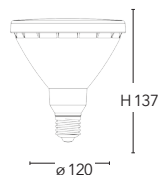

E27 PAR30 11W
Lampada LED classe **A+**

Packaging

I-LUMYA-PAR30	11W	230	E27	820	40°	3000 ☀	15000h	8031440312509
---------------	-----	-----	-----	-----	-----	--------	--------	---------------

E27 PAR38 16W
Lampada LED classe **A+**