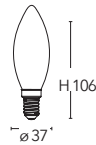

RA >80 CE SMD

Packaging

Codice	Watt	Volt	Attacco	Lumen	Angolo	K	Durata	EAN
KLASSIC-E14G-6C	6W	230	E14	470	160°	3000	25000h	8031440364409
KLASSIC-E14G-6F	6W	230	E14	470	160°	5000	25000h	8031440364379
KLASSIC-E14G-6M	6W	230	E14	470	160°	4000	25000h	8031440364386

E14 6W
Lampada LED classe **A+**

RA >80 CE SMD

Packaging

Codice	Watt	Volt	Attacco	Lumen	Angolo	K	Durata	EAN
KLASSIC-E14S-6C	6W	230	E14	470	160°	3000	25000h	8031440364355
KLASSIC-E14S-6F	6W	230	E14	470	160°	5000	25000h	8031440364362
KLASSIC-E14S-6M	6W	230	E14	470	160°	4000	25000h	8031440364331

**E14 5,5W
DIMMERABILE**
Lampada LED classe **A+**

RA >80 CE SMD

Packaging

Codice	Watt	Volt	Attacco	Lumen	Angolo	K	Durata	EAN
I-LUMYA-E14CDIM-5WC	5,5W	230	E14	470	150°	3000	15000h	8031440354820
I-LUMYA-E14CDIM-5WF	5,5W	230	E14	470	150°	5000	15000h	8031440354790

RA >80 CE SMD

Packaging

Codice	Watt	Volt	Attacco	Lumen	Angolo	K	Durata	EAN
I-LUMYA-E14GDIM-5WC	5,5W	230	E14	470	150°	3000	15000h	8031440354806
I-LUMYA-E14GDIM-5WF	5,5W	230	E14	470	150°	5000	15000h	8031440354776