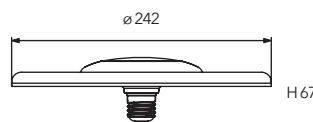

MODULO E27

Lampada LED classe **A+**

Packaging

RA >80

SMD

Codice	Watt	Volt	Attacco	Lumen	Angolo	K	Durata	EAN
LED-LIGHT-E27-12	12W	230	E27	1020	360°	4000	15000h	8031440361354

MODULO E27

Lampada LED classe **A+**