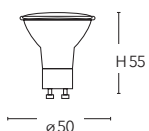

Packaging

Codice	Watt	Volt	Attacco	Lumen	Angolo	K	Durata	EAN
I-LUMYA-GU10-6WC	6W	230	GU10	345	100°	3000	15000h	8031440312790
I-LUMYA-GU10-6WF	6W	230	GU10	345	100°	5000	15000h	8031440312806
I-LUMYA-GU10-6WM	6W	230	GU10	345	100°	4000	15000h	8031440357401

Packaging

Codice	Watt	Volt	Attacco	Lumen	Angolo	K	Durata	EAN
KLASSIC-GU10-6C	6W	230	GU10	410	100°	3000	25000h	8031440364232
KLASSIC-GU10-6F	6W	230	GU10	410	100°	5000	25000h	8031440364249
KLASSIC-GU10-6M	6W	230	GU10	410	100°	4000	25000h	8031440364218

Packaging

Codice	Watt	Volt	Attacco	Lumen	Angolo	K	Durata	EAN
KLASSIC-GU10-9C	9W	230	GU10	800	100°	3000	25000h	8031440364225
KLASSIC-GU10-9F	9W	230	GU10	800	100°	5000	25000h	8031440364195
KLASSIC-GU10-9M	9W	230	GU10	800	100°	4000	25000h	8031440364201

Packaging

Codice	Watt	Volt	Attacco	Lumen	Angolo	K	Durata	EAN
I-LUMYA-GU10DIM-6WC	6W	230	GU10	345	38°	3000	15000h	8031440353472
I-LUMYA-GU10DIM-6WF	6W	230	GU10	345	38°	5000	15000h	8031440354783

Packaging

Codice	Watt	Volt	Attacco	Lumen	Angolo	K	Durata	EAN
I-LUMYA-GU10-3WC-KIT	3W	230	E27	250	100°	3000	15000h	8031440359597