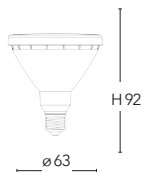

Packaging

Codice	Watt	Volt	Attacco	Lumen	Angolo	K	Durata	EAN
I-LUMYA-R63-7WC	8W	230	E27	700	120°	3000 ☀	15000h	8031440312608

Packaging

I-LUMYA-R80-9WC	9W	230	E27	806	120°	3000 ☀	15000h	8031440312592

E27 PAR20 7W
Lampada LED classe **A+**

Packaging

Codice	Watt	Volt	Attacco	Lumen	Angolo	K	Durata	EAN
I-LUMYA-PAR20	7W	230	E27	420	40°	3000 ☀	15000h	8031440312387

Packaging

I-LUMYA-PAR30	11W	230	E27	820	40°	3000 ☀	15000h	8031440312509

Packaging

I-LUMYA-PAR38	16W	230	E27	1200	40°	3000 ☀	15000h	8031440312493