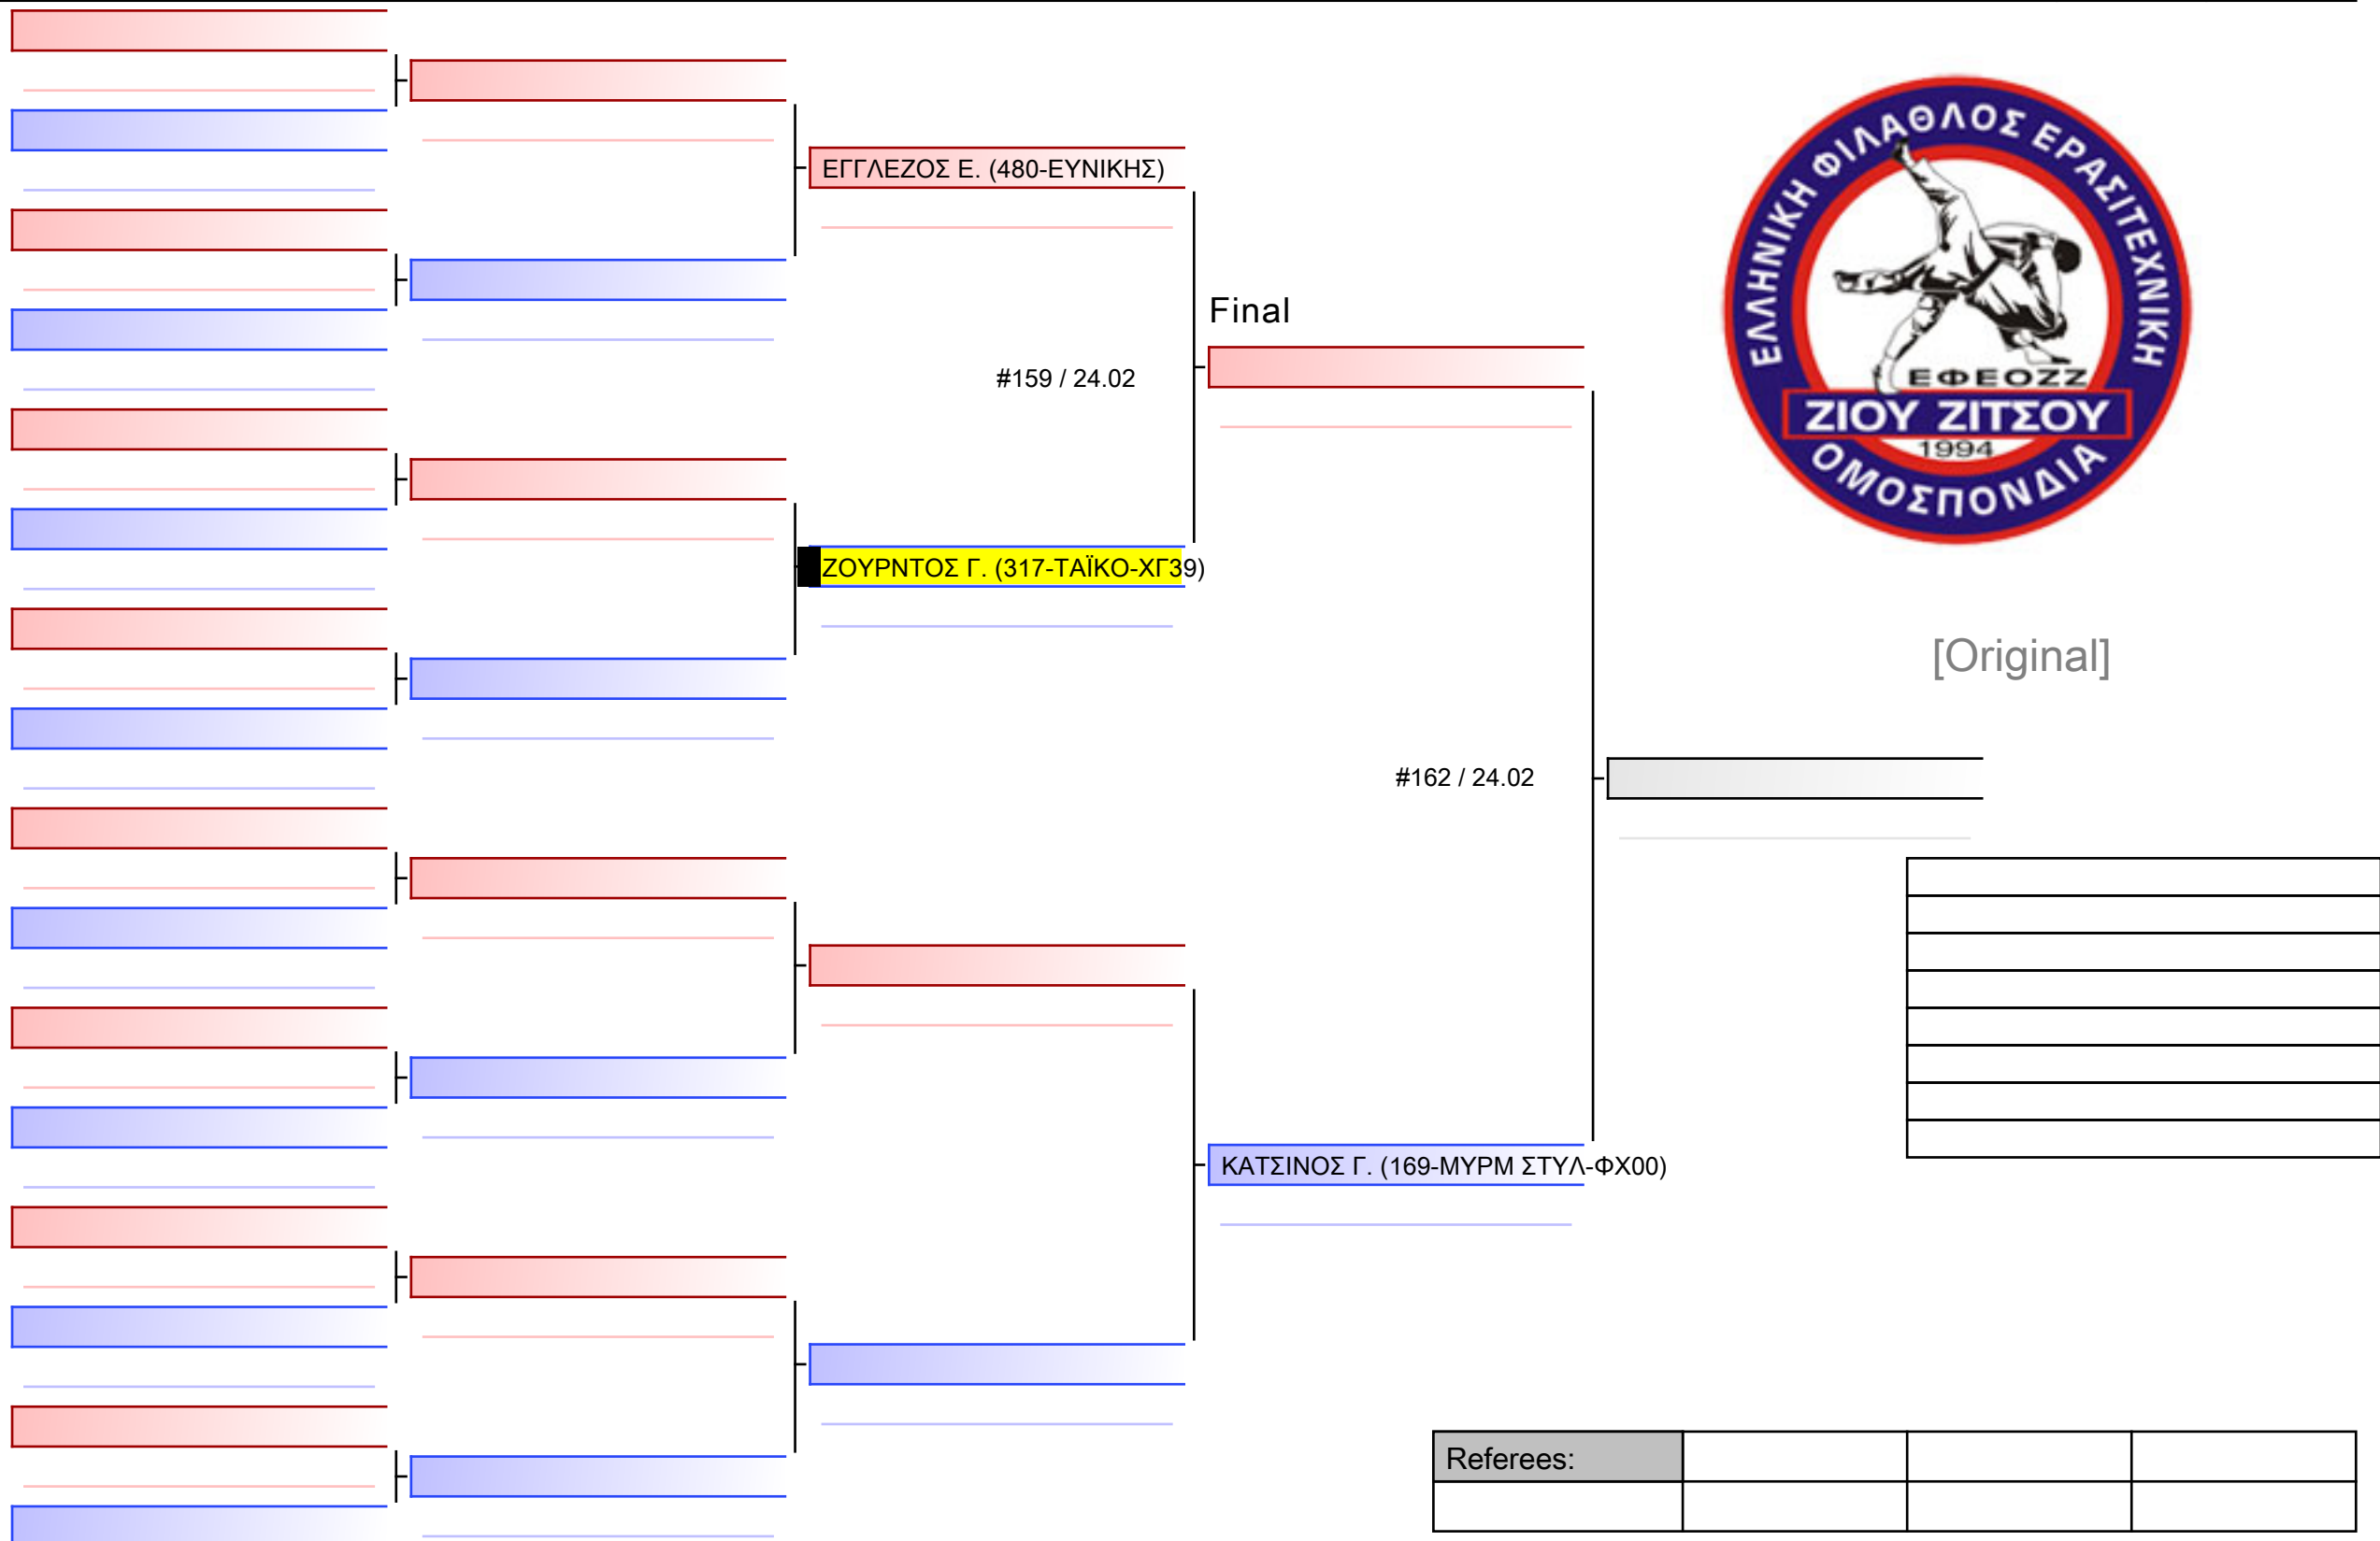

ΑΛΕΤΡΑΣ Δ. (169-ΜΥΡΜ ΣΤΥΛ-ΦΧ00)

ΒΕΛΙΩΤΗΣ Ο. (317-ΤΑΪΚΟ-ΧΓ39)

#142 / 24.02

ΑΛΕΤΡΑΣ Δ. (169-ΜΥΡΜ ΣΤΥΛ-ΦΧ00)

[Original]

Final

Referees:			

Final