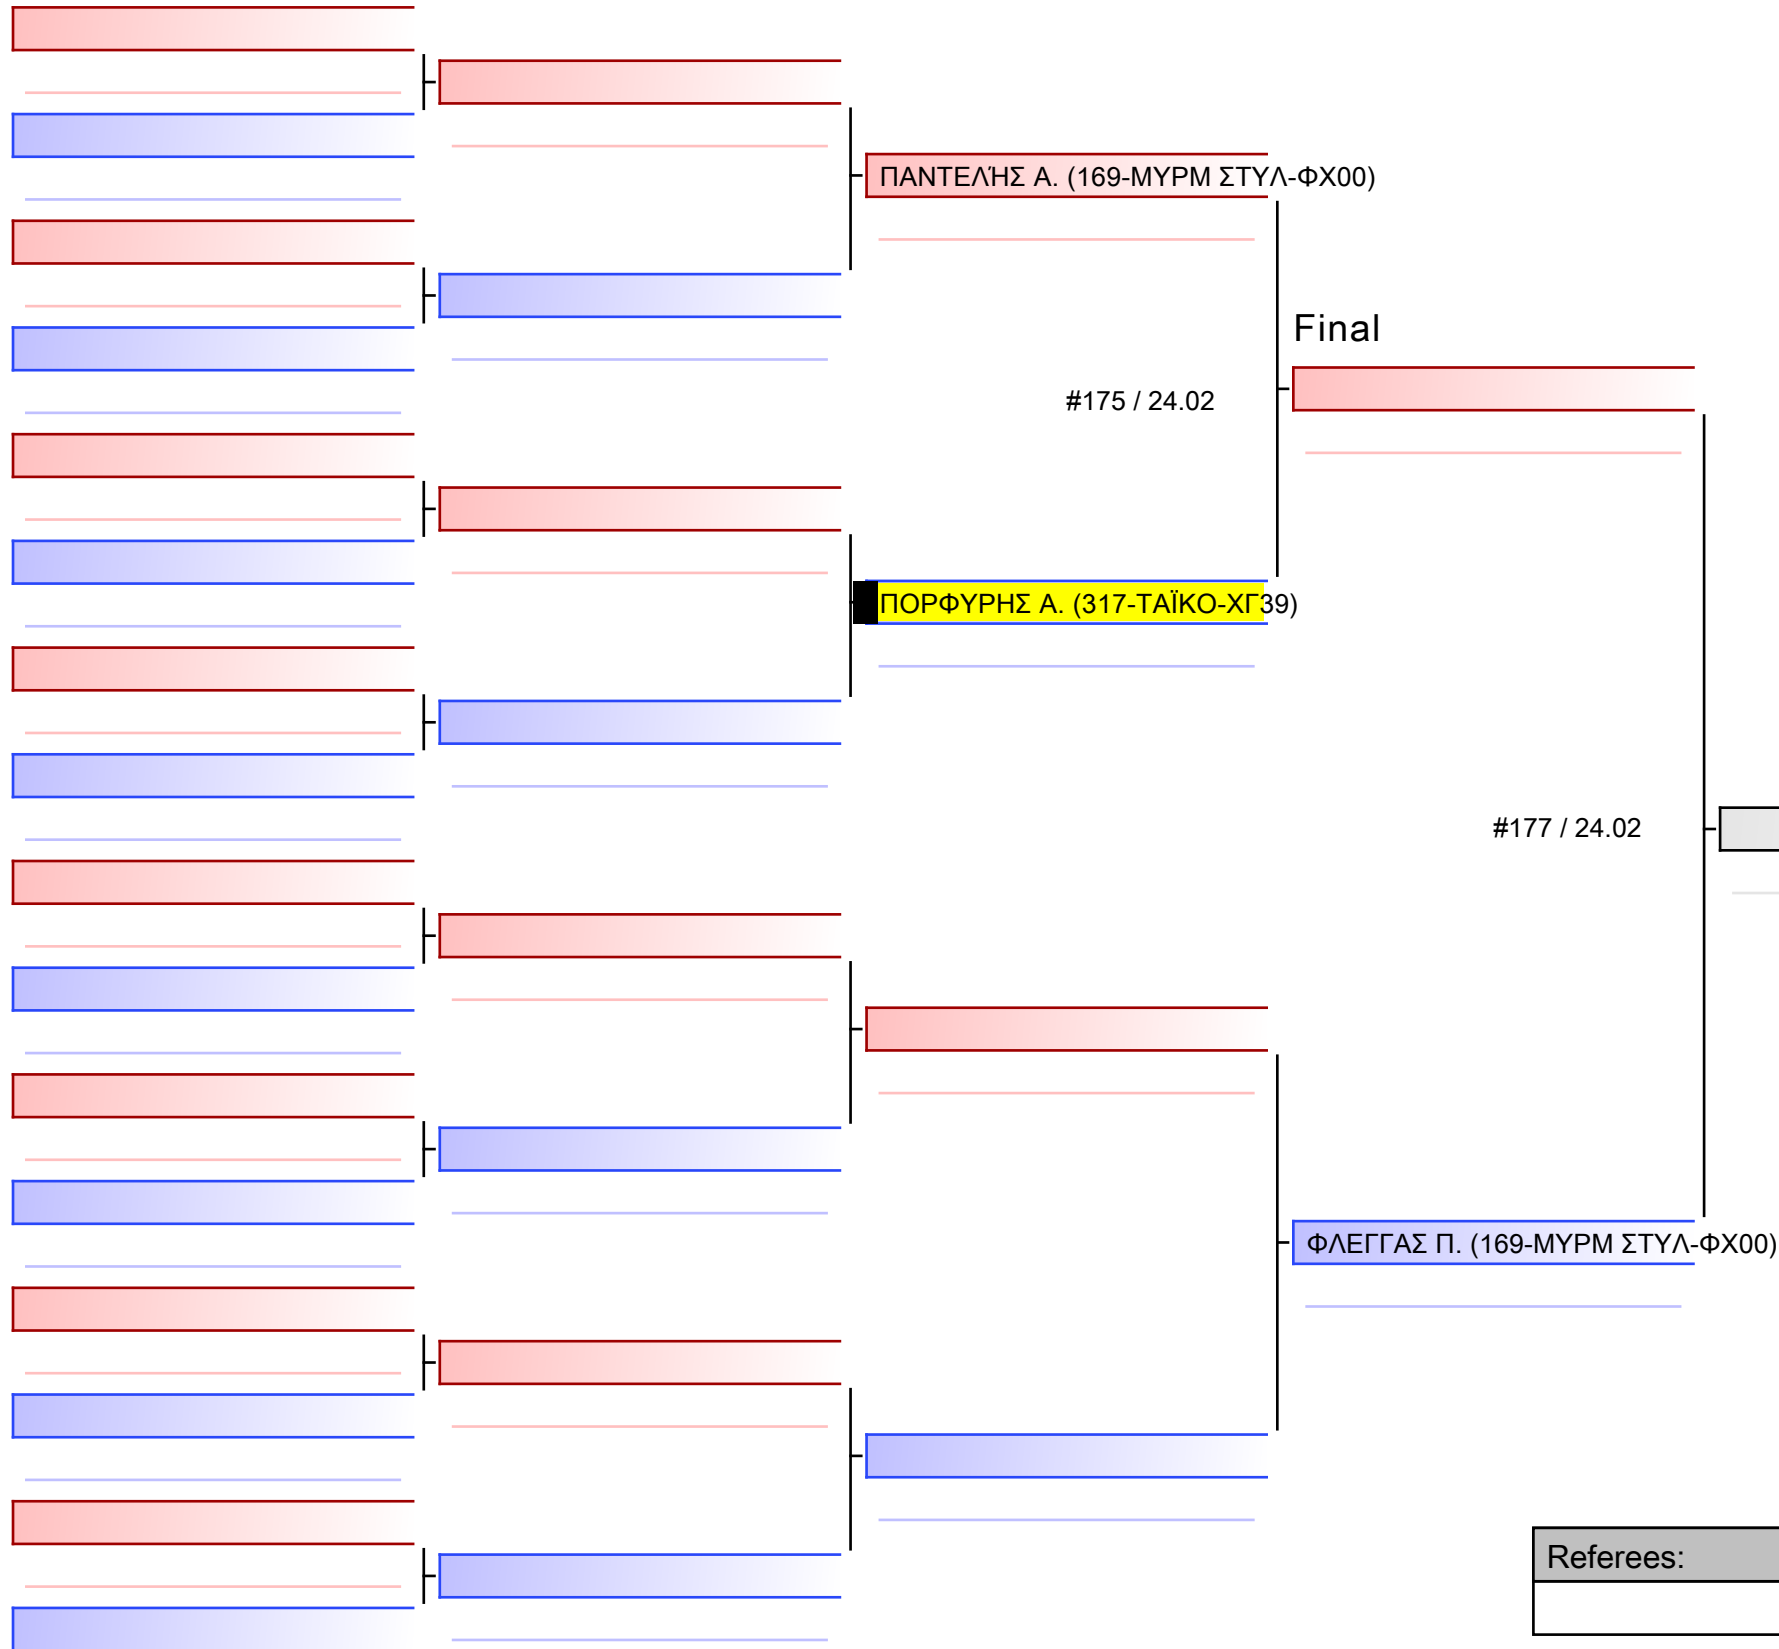

[Original]

Referees: