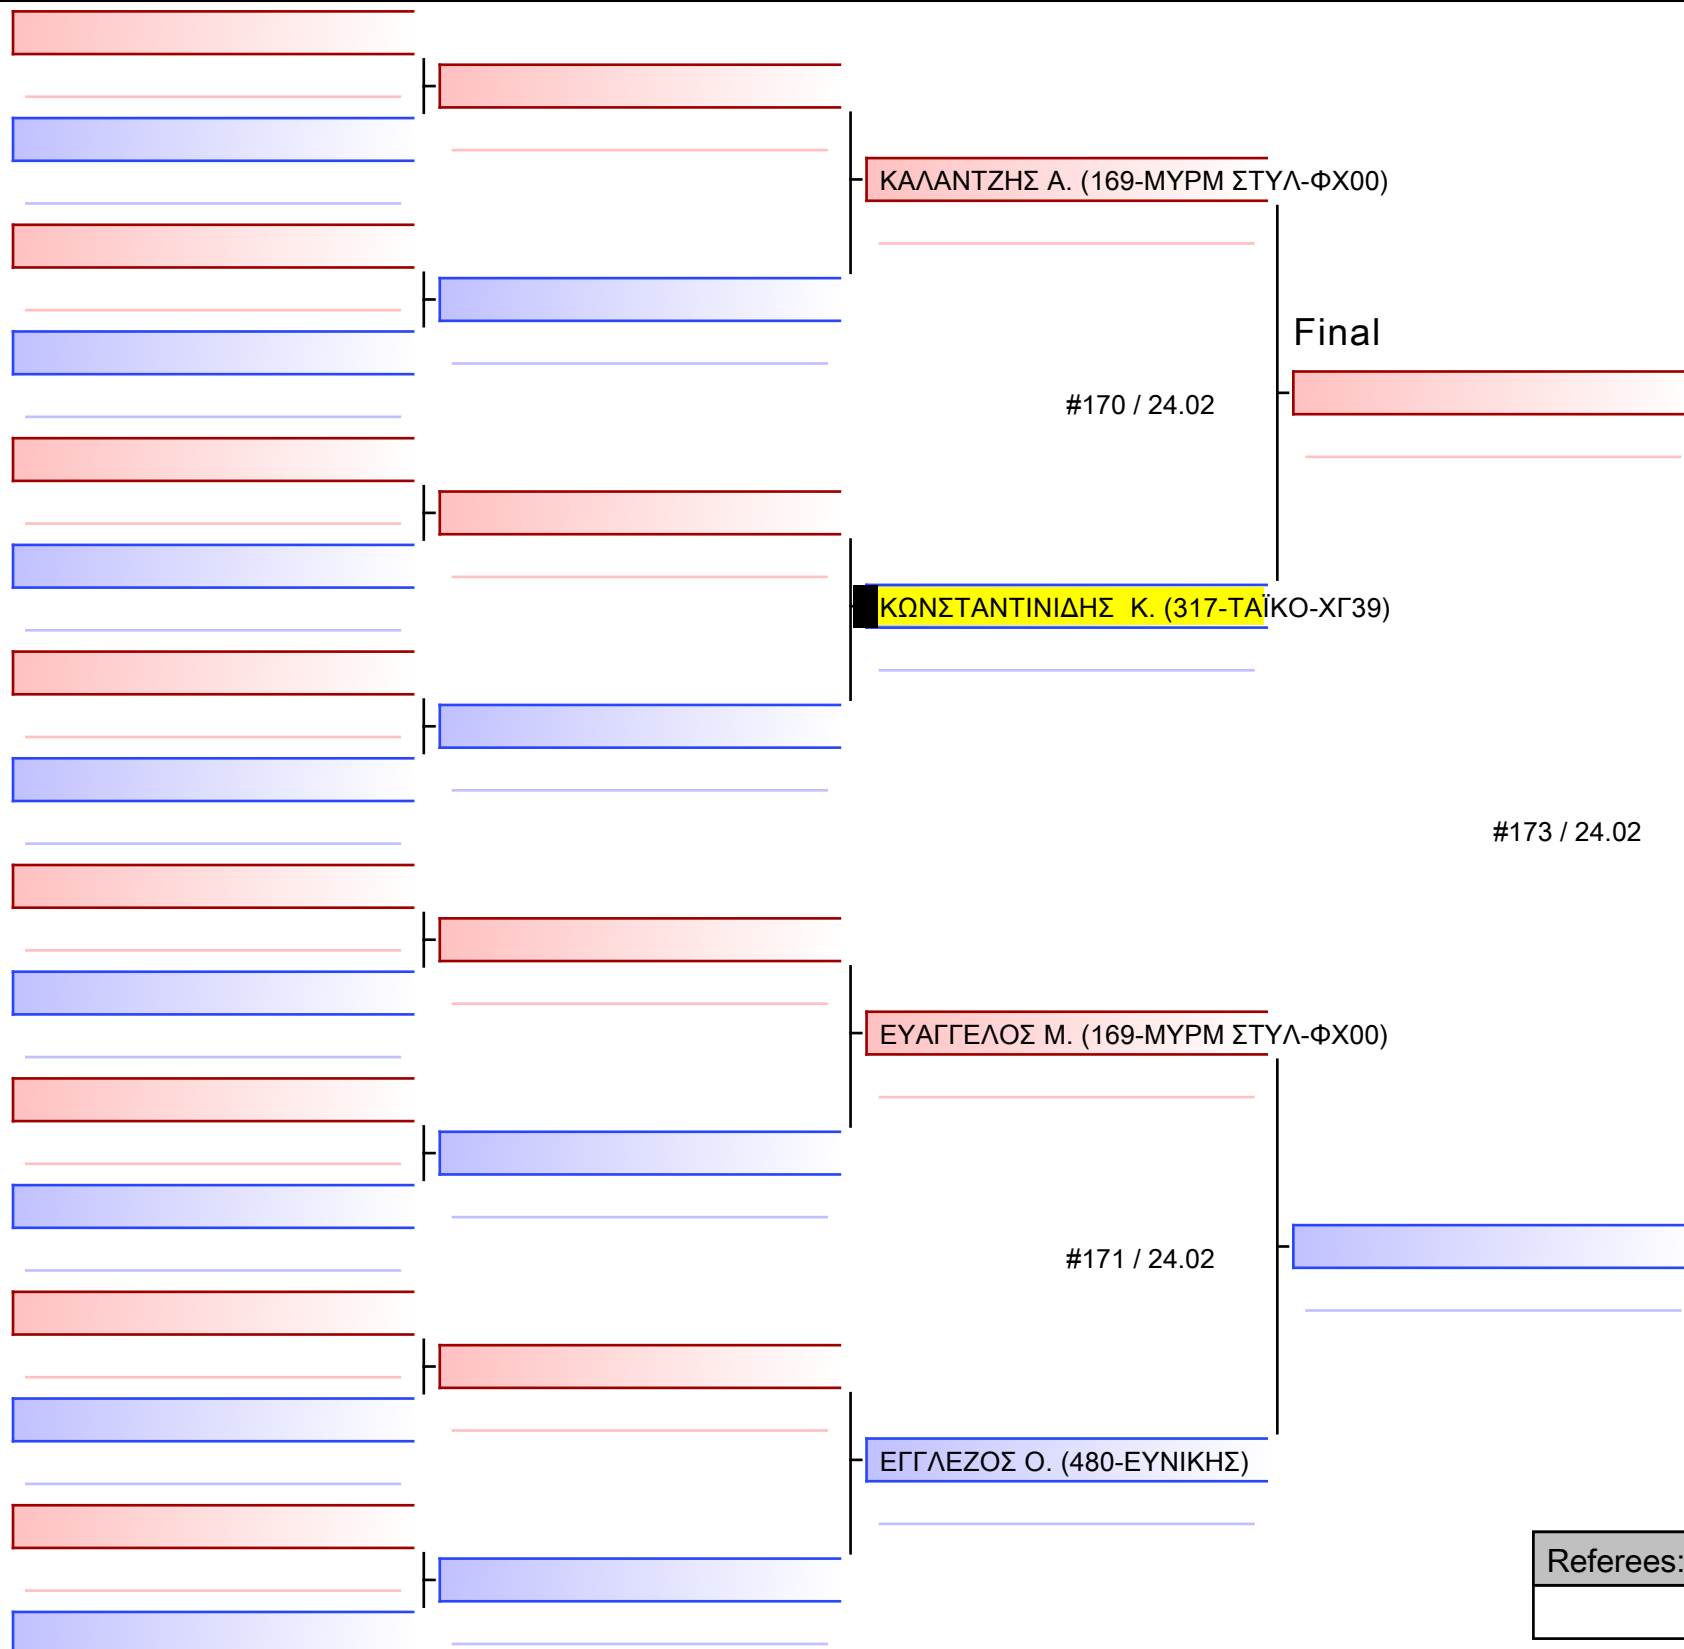

ΜΠΟΥΡΛΕΤΟΥ Π. (480-ΕΥΝΙΚΗΣ)

ΜΗΤΣΟΠΟΥΛΟΥ Α. (317-ΤΑΪΚΟ-ΧΓ39)

#148 / 24.02

ΜΠΟΥΡΛΕΤΟΥ Π. (480-ΕΥΝΙΚΗΣ)

[Original]

Final

Referees:

[Original]