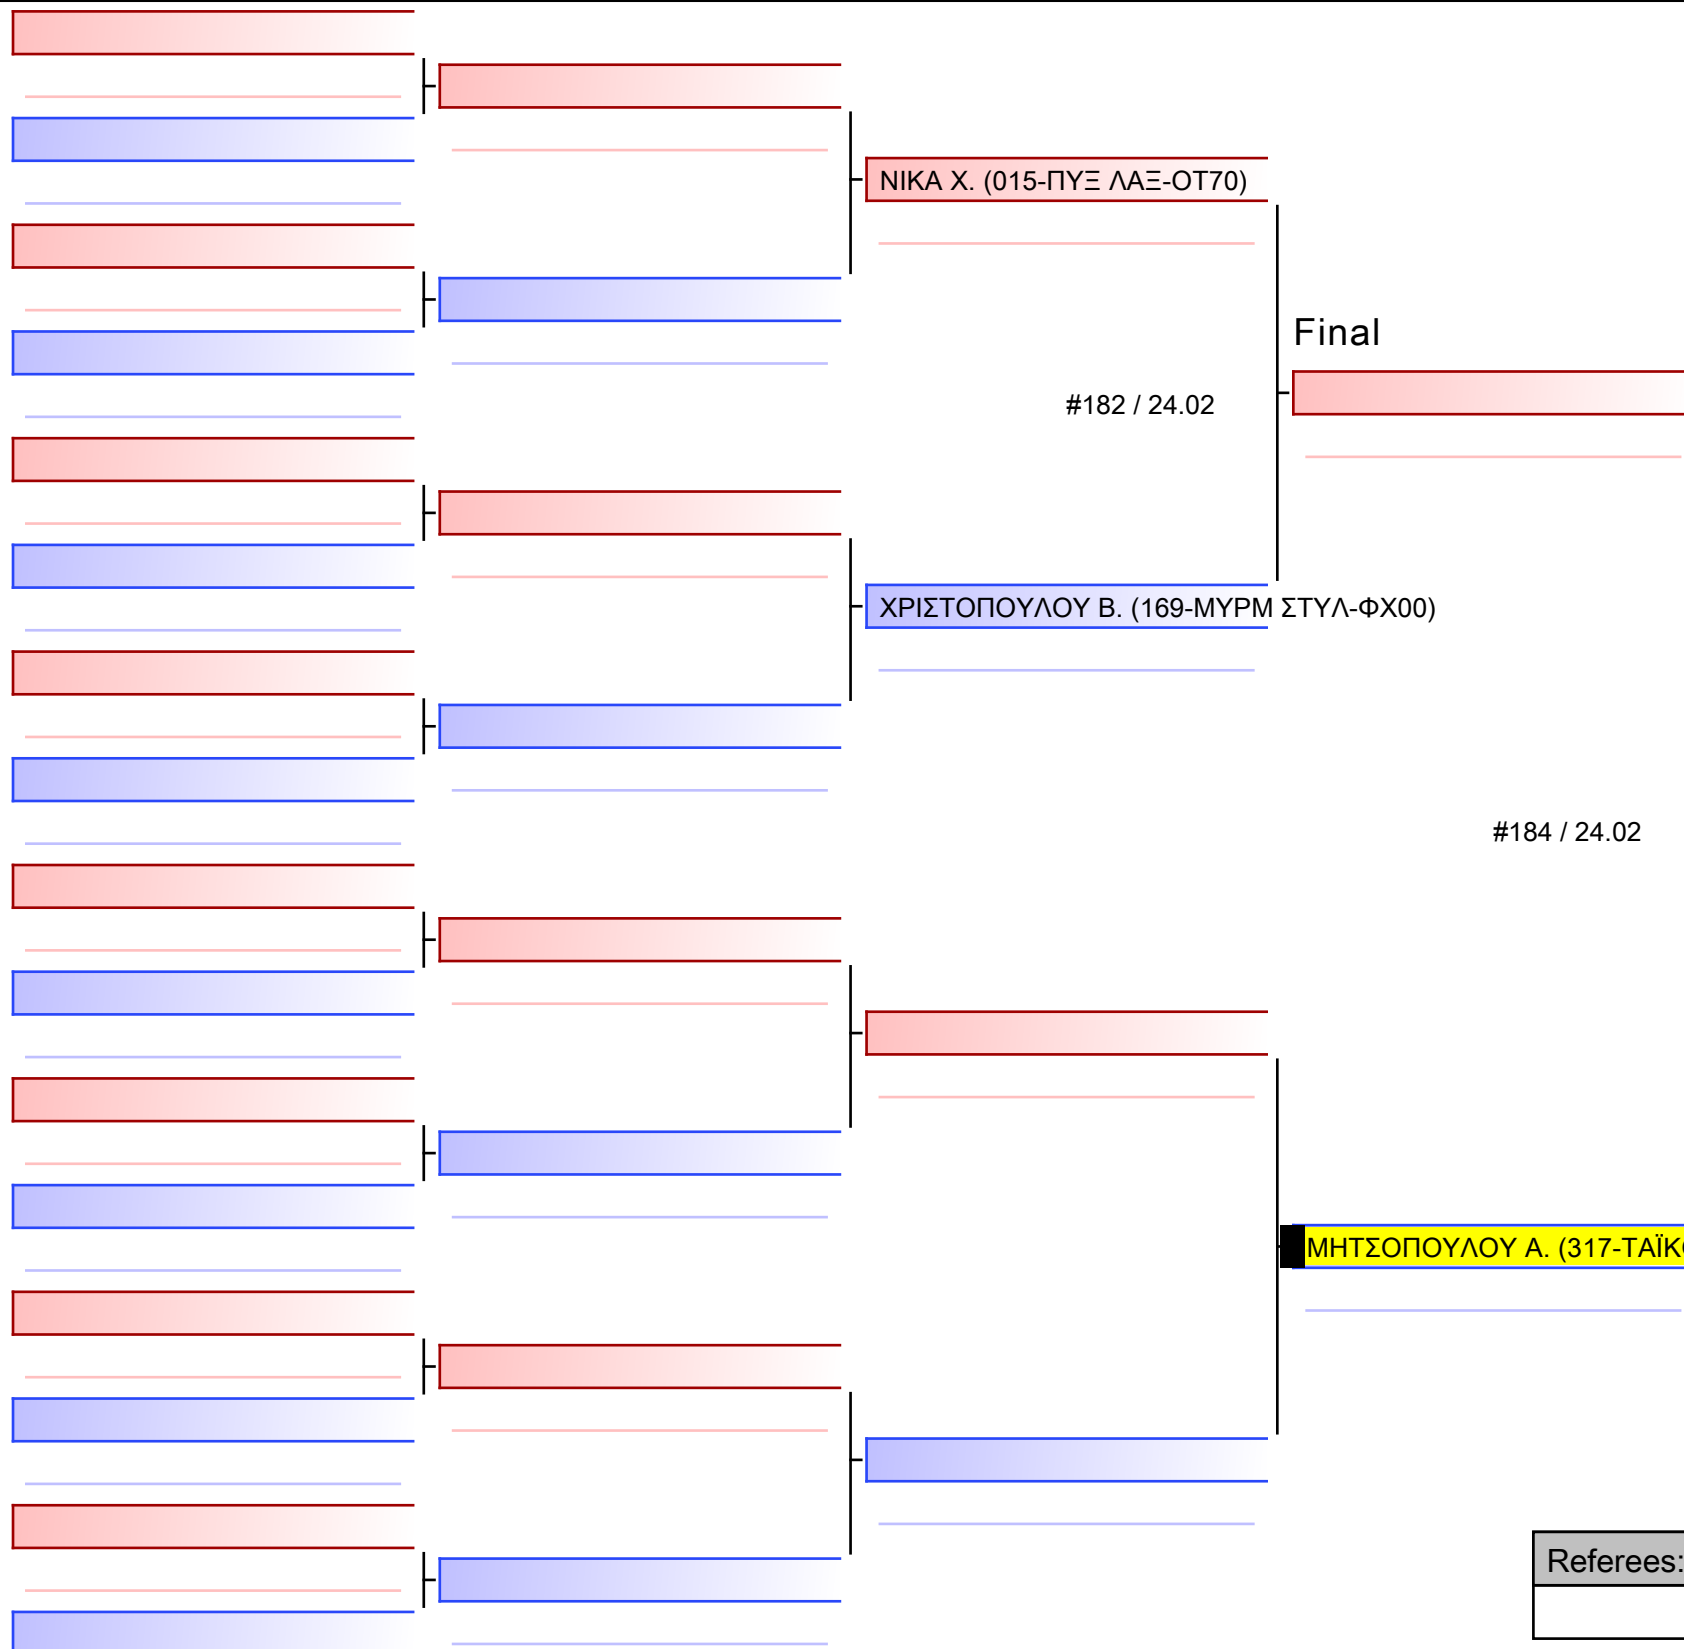

Referees:			

JJ NW ΠΑΓΚΟΡΑΣΙΔΩΝ -12 ΕΤΩΝ -40 & -44 Kgr [ΣΥΝΕΝΩΣΗ]

ΔΙΑΣΥΛΛΟΓΙΚΟΙ ΑΓΩΝΕΣ ΖΙΟΥ-ΖΙΤΣΟΥ ΚΕΝΤΡΙΚΗΣ ΕΛΛΑΔΟΣ, ΘΗΒΑ 24-25 ΦΕΒ 2024, Αλιάρτος, 32001 ΑΛΙΑΡΤΟΣ ΒΟΙΩΤΙΑ, GRE - 317-ΤΑΪΚΟ-ΧΓ39

Ring

Pool

1/1