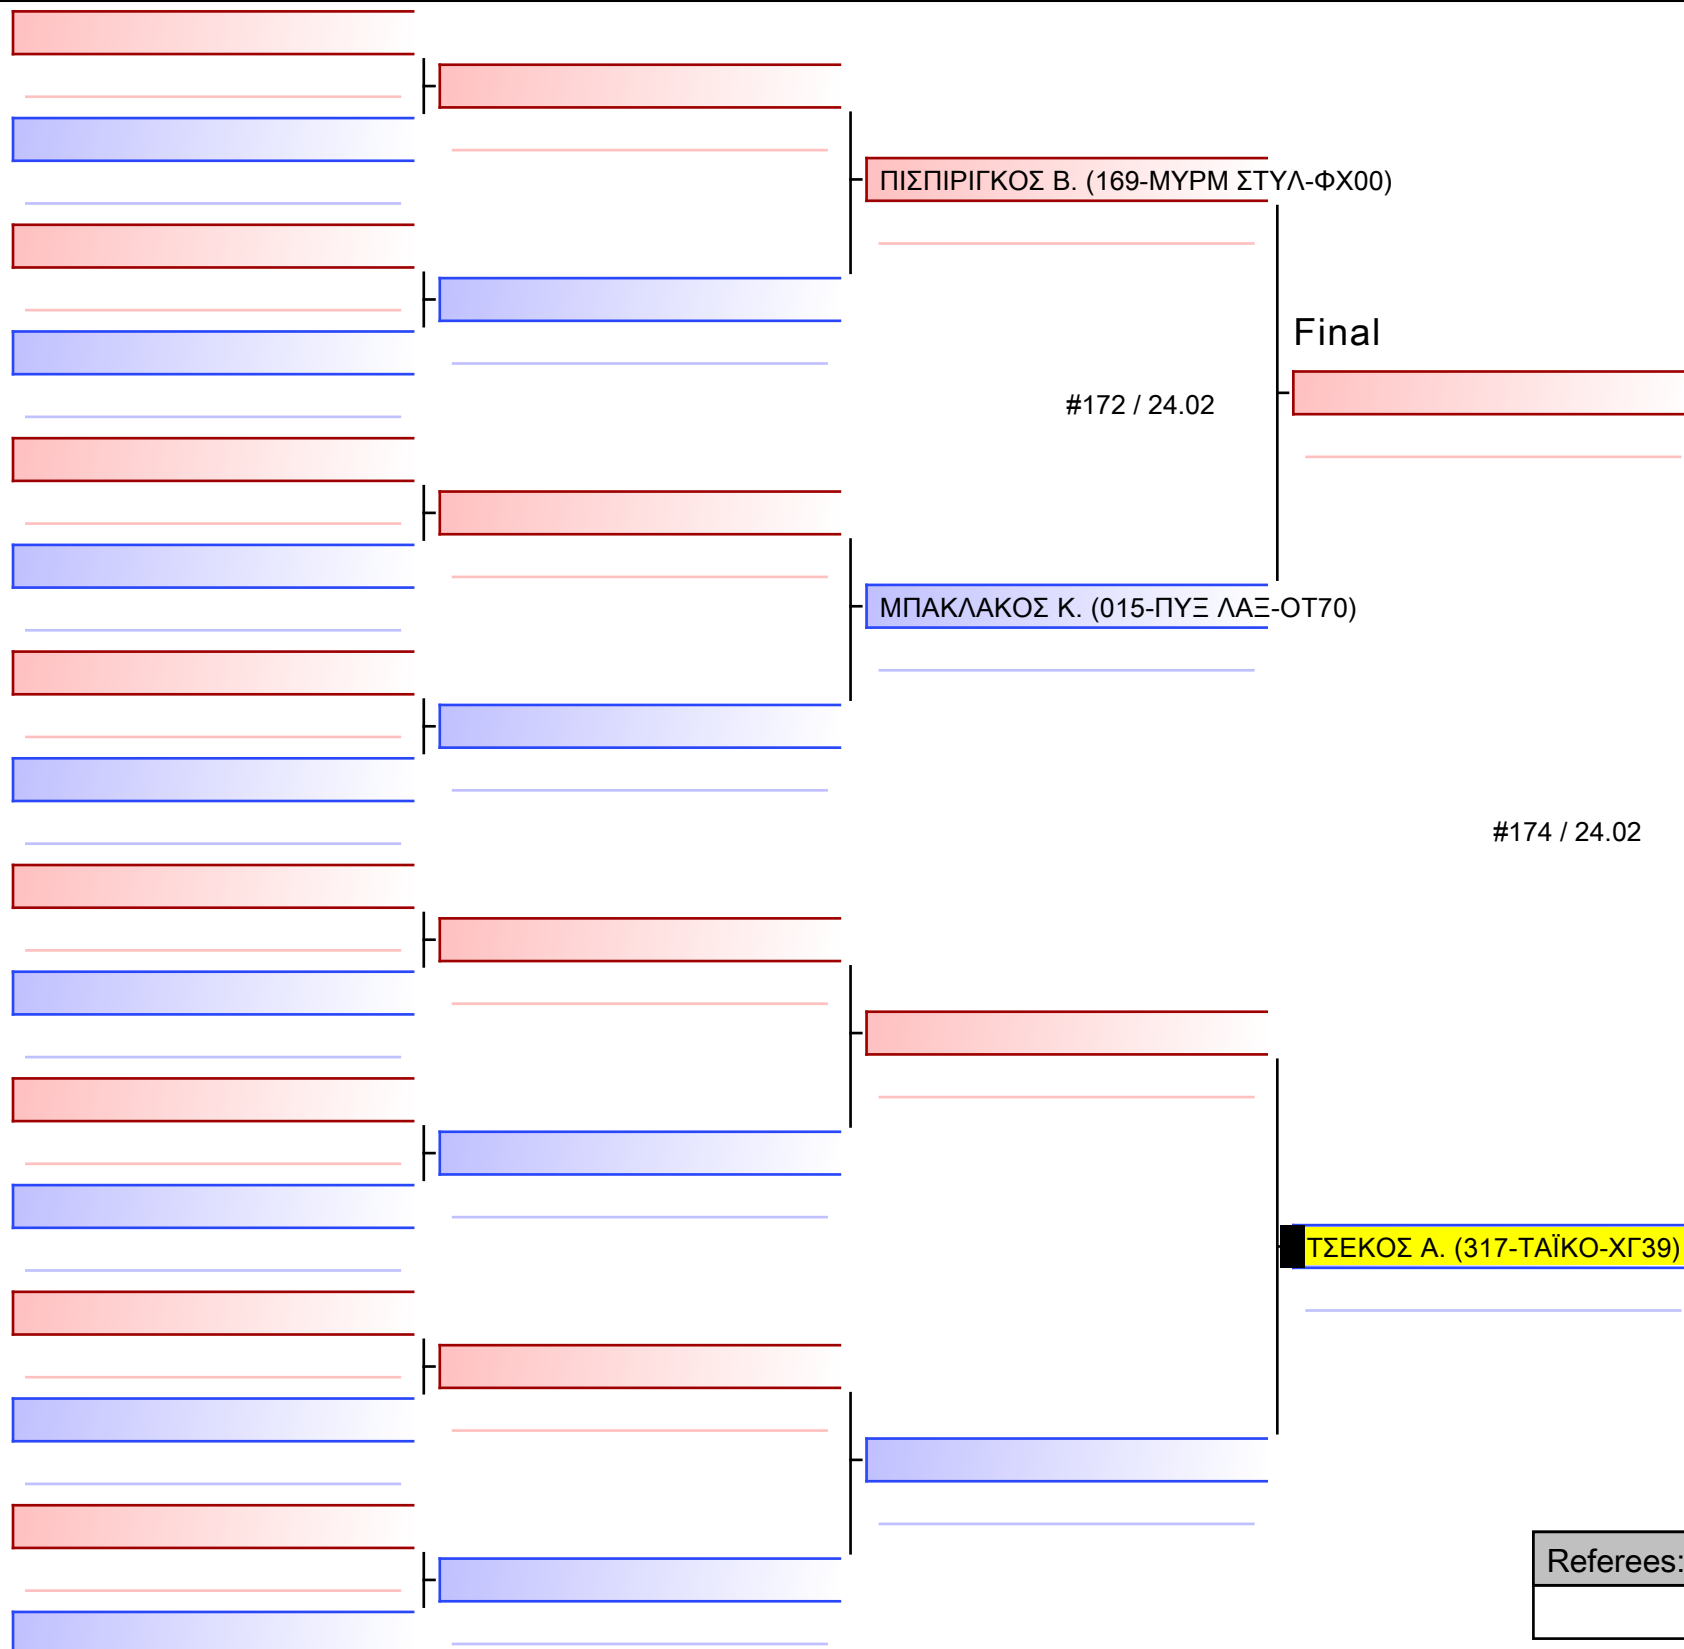

[Original]

Referees: