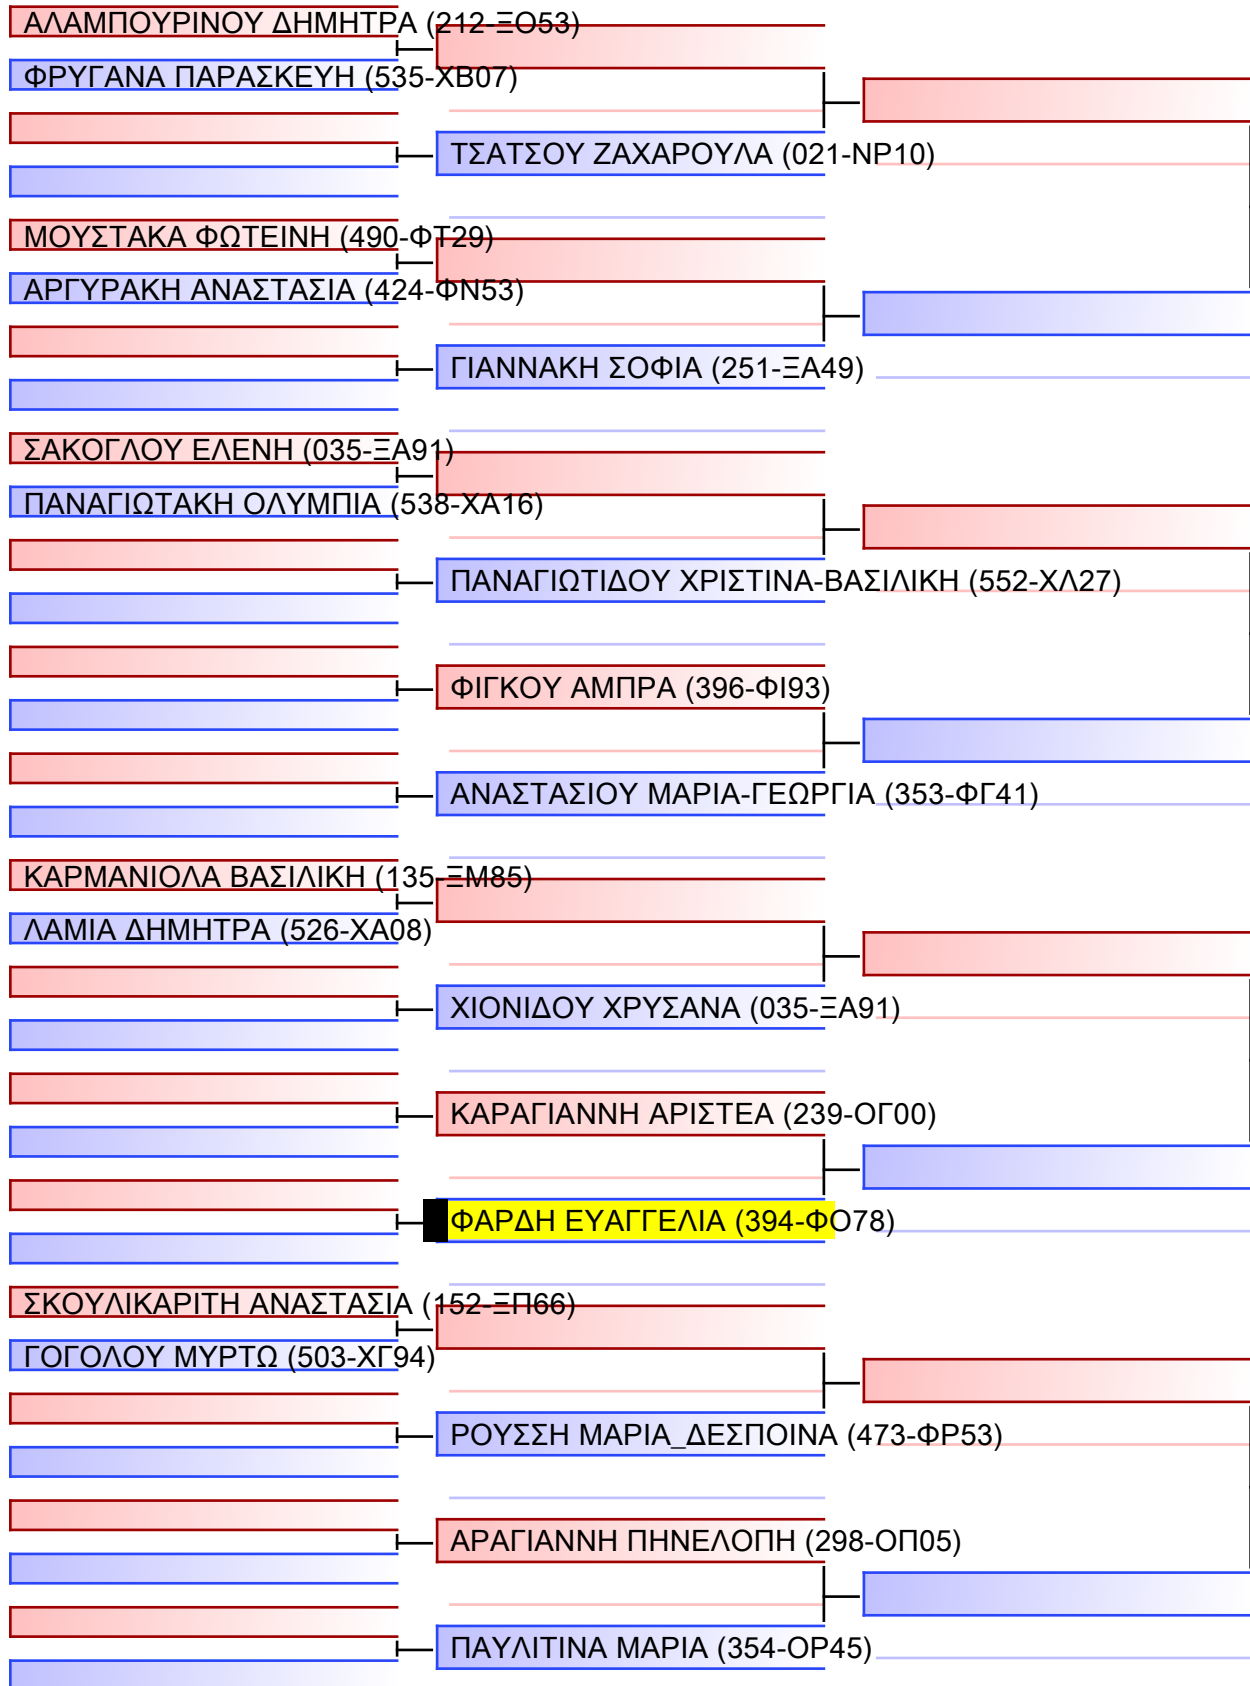

Final

[Original]

Referees:			

ΚΥΜΙΤΕ ΝΕΑΝΙΔΩΝ +54KG

ΠΑΝΕΛΛΗΝΙΟ ΠΡΩΤΑΘΛΗΜΑ ΚΑΡΑΤΕ ΕΦΗΒΩΝ- ΝΕΑΝΙΔΩΝ & ΝΕΩΝ ΑΝΔΡΩΝ ΓΥΝΑΙΚΩΝ ΚΥΠΕΛΛΟ U21, Κλειστό Γυμναστήριο Πιερικός Αρχέλαος, Παρ. Μαβίλη 9, Κατερίνη 55100.

Tatami	Pool
3 02:45	1/2