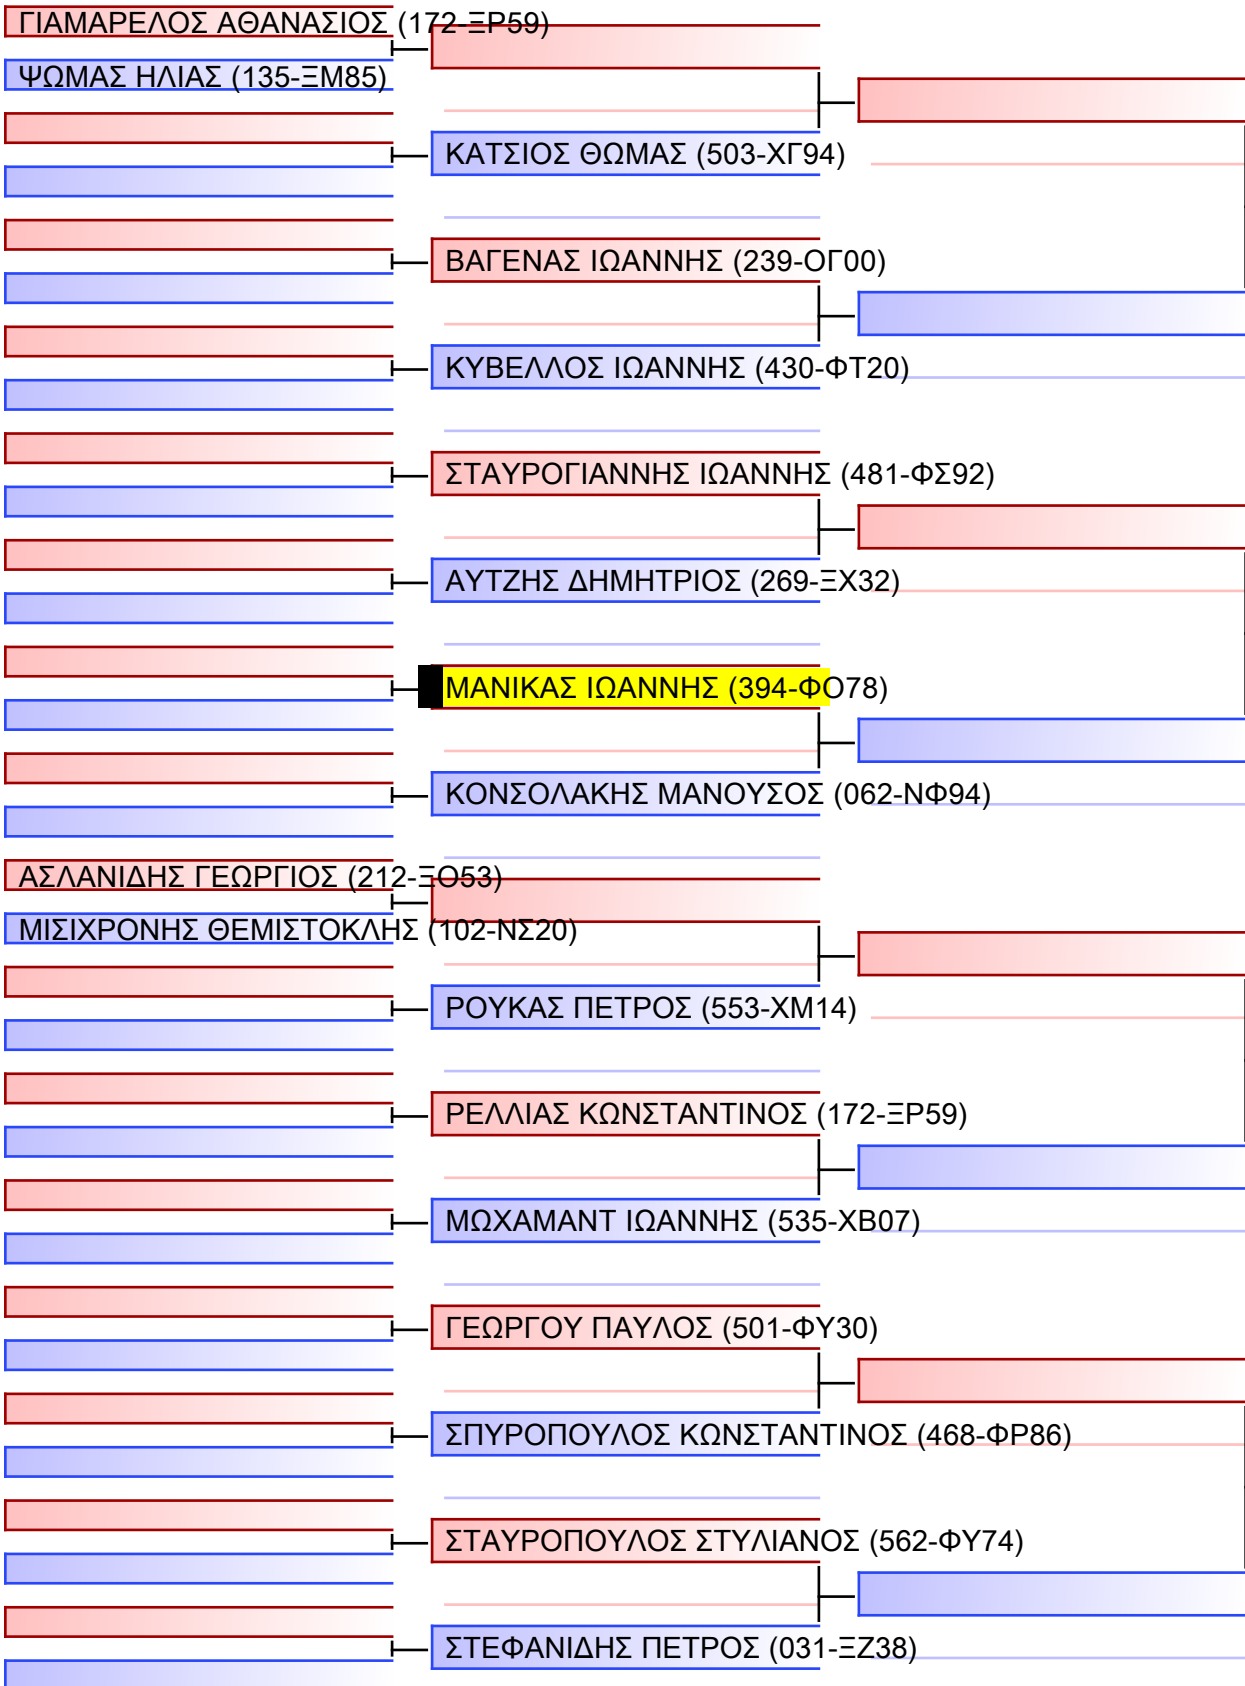

ΚΥΜΙΤΕ ΕΦΗΒΩΝ +70KG

ΠΑΝΕΛΛΗΝΙΟ ΠΡΩΤΑΘΛΗΜΑ ΚΑΡΑΤΕ ΕΦΗΒΩΝ- ΝΕΑΝΙΔΩΝ & ΝΕΩΝ ΑΝΔΡΩΝ ΓΥΝΑΙΚΩΝ ΚΥΠΕΛΛΟ U21, Κλειστό Γυμναστήριο Πιερικός Αρχέλαος, Παρ. Μαβίλη 9, Κατερίνη 55100.

Tatami	Pool
20150	1/2

[Original]

Referees:			

ΚΥΜΙΤΕ ΕΦΗΒΩΝ +70KG

ΠΑΝΕΛΛΗΝΙΟ ΠΡΩΤΑΘΛΗΜΑ ΚΑΡΑΤΕ ΕΦΗΒΩΝ- ΝΕΑΝΙΔΩΝ & ΝΕΩΝ ΑΝΔΡΩΝ ΓΥΝΑΙΚΩΝ ΚΥΠΕΛΛΟ U21, Κλειστό Γυμναστήριο Πιερικός Αρχέλαος, Παρ. Μαβίλη 9, Κατερίνη 55100.

Tatami

2 01 50

Pool

2/2

[Original]

Referees:			

ΚΥΜΙΤΕ ΕΦΗΒΩΝ -52KG

ΠΑΝΕΛΛΗΝΙΟ ΠΡΩΤΑΘΛΗΜΑ ΚΑΡΑΤΕ ΕΦΗΒΩΝ- ΝΕΑΝΙΔΩΝ & ΝΕΩΝ ΑΝΔΡΩΝ ΓΥΝΑΙΚΩΝ ΚΥΠΕΛΛΟ U21, Κλειστό Γυμναστήριο Πιερικός Αρχέλαος, Παρ. Μαβίλη 9, Κατερίνη 551 00.

Tatami 1/1
Pool 1/1