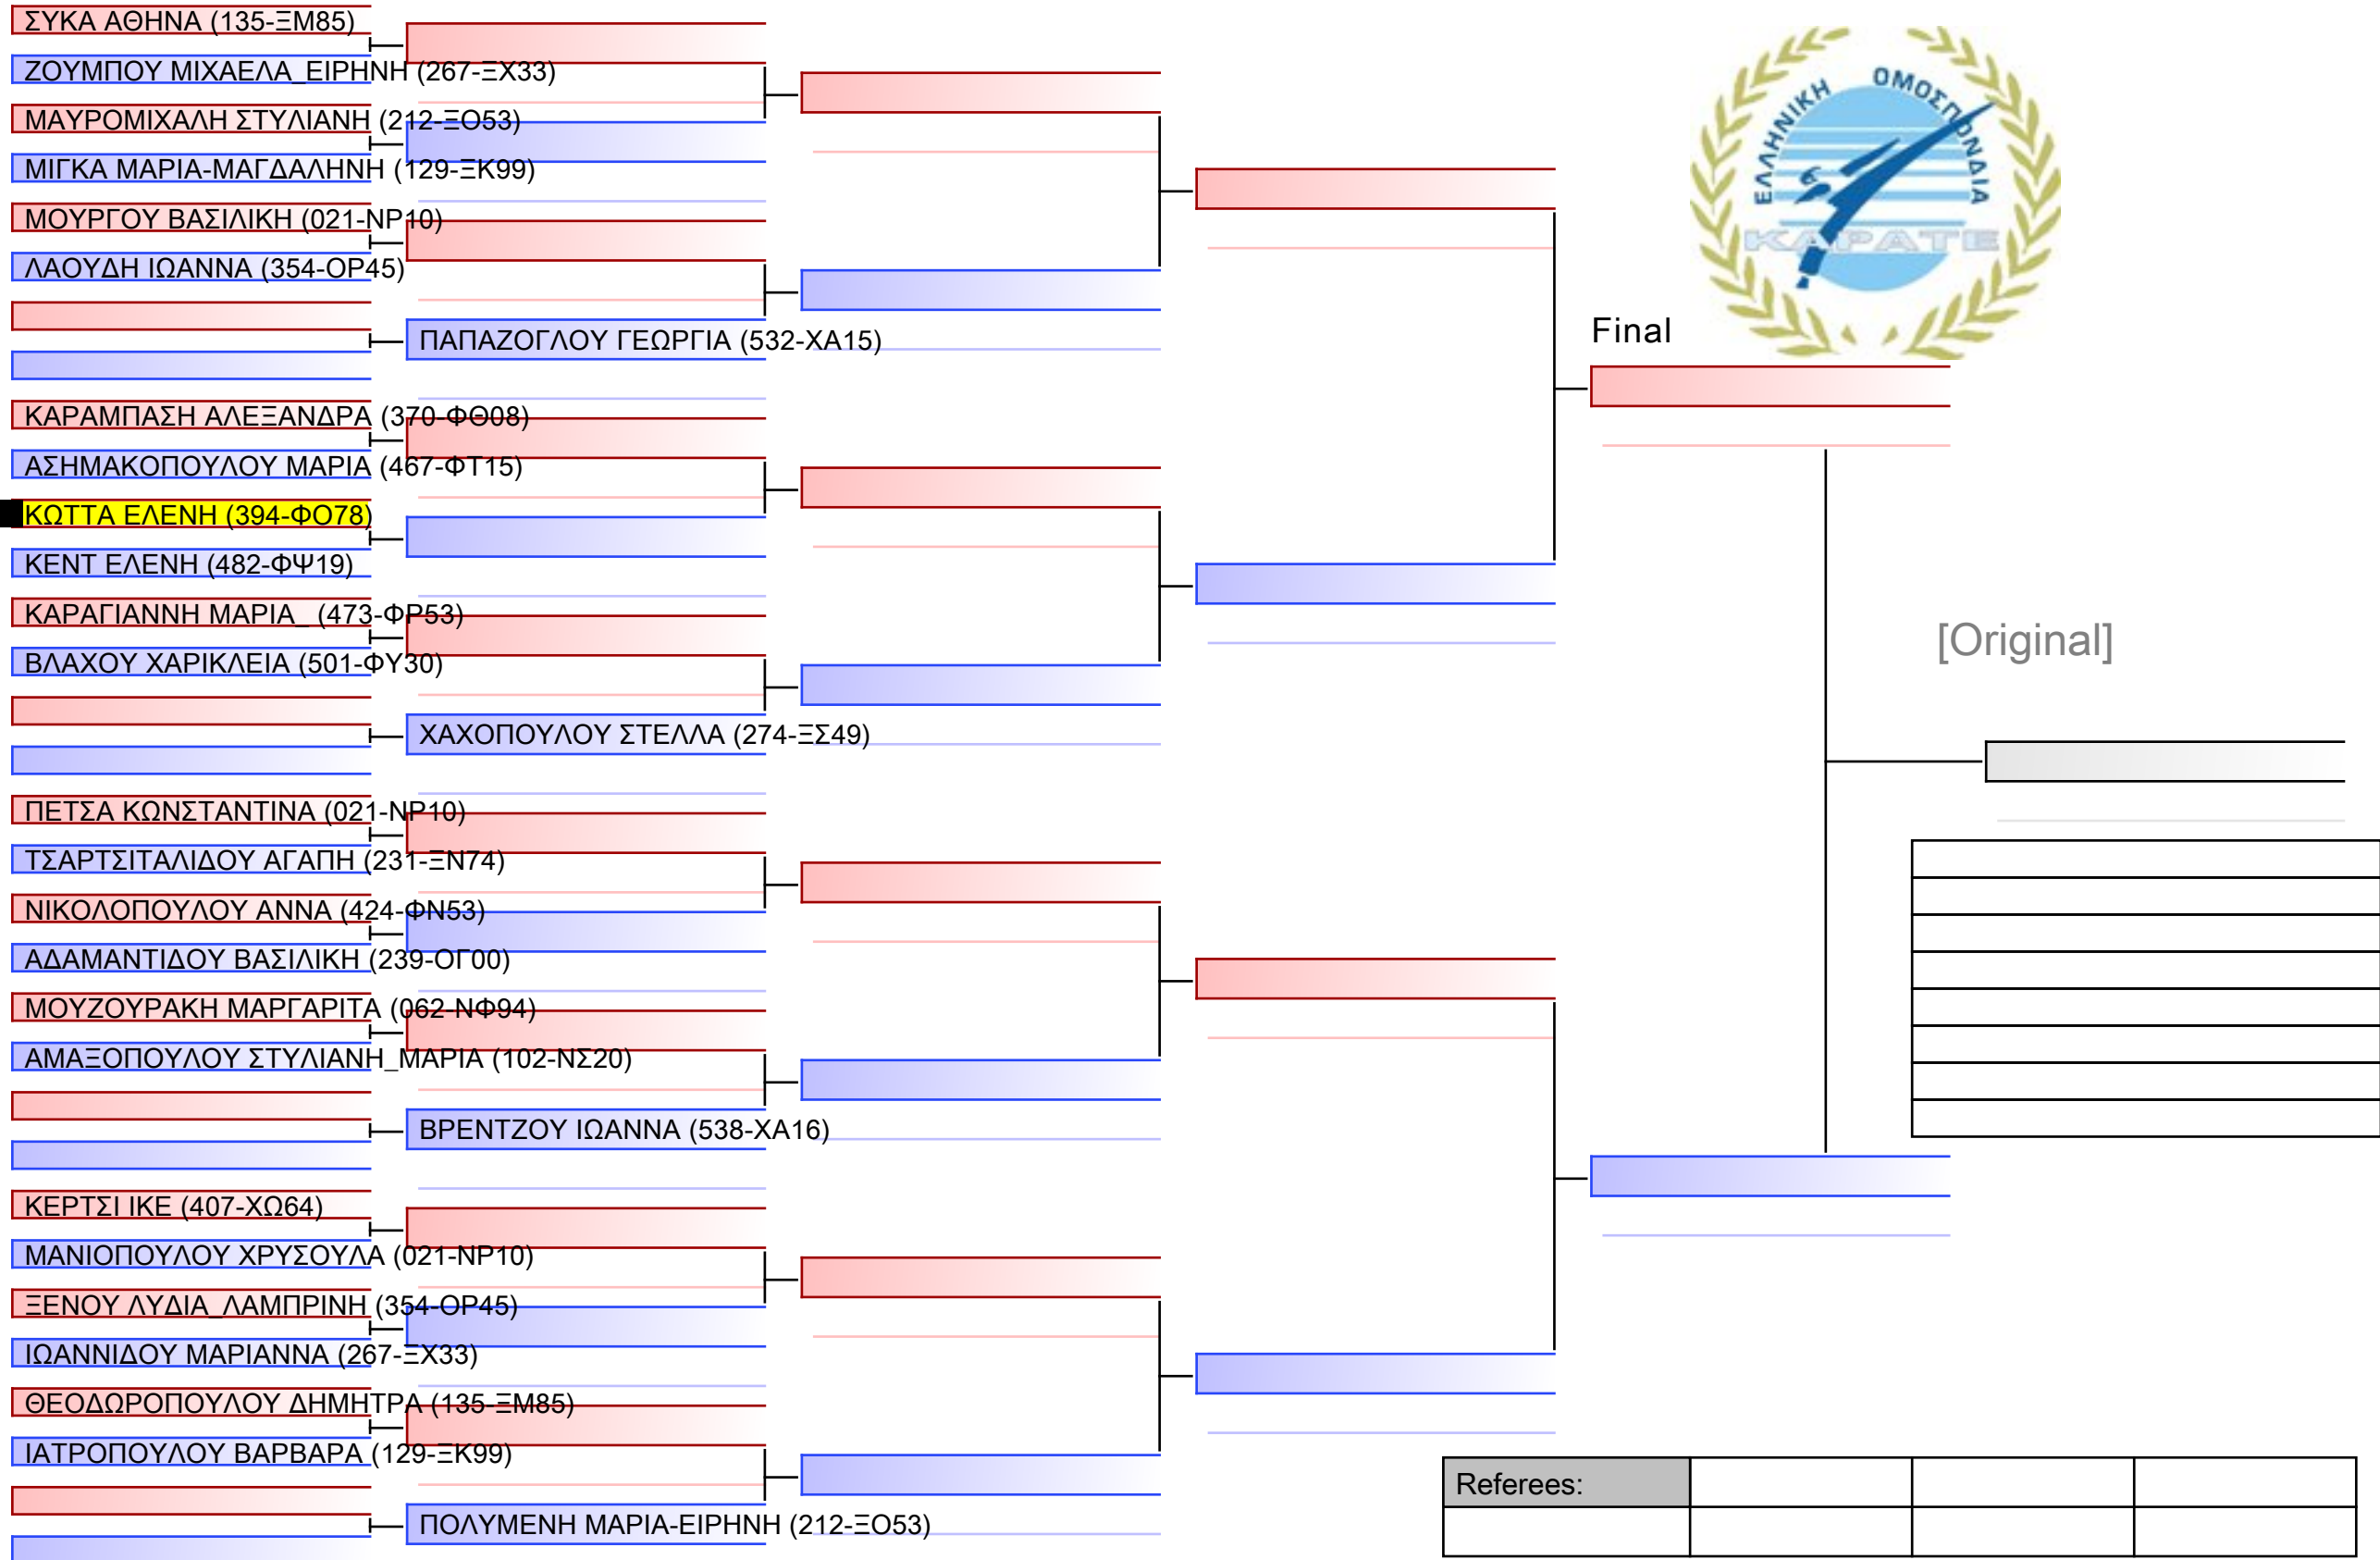

ΚΥΜΙΤΕ ΝΕΑΝΙΔΩΝ -54KG

ΠΑΝΕΛΛΗΝΙΟ ΠΡΩΤΑΘΛΗΜΑ ΚΑΡΑΤΕ ΕΦΗΒΩΝ- ΝΕΑΝΙΔΩΝ & ΝΕΩΝ ΑΝΔΡΩΝ ΓΥΝΑΙΚΩΝ ΚΥΠΕΛΛΟ U21, Κλειστό Γυμναστήριο Πιερικός Αρχέλαος, Παρ. Μαβίλη 9, Κατερίνη 40100.

Tatami

Pool

4 of 10.

1/1