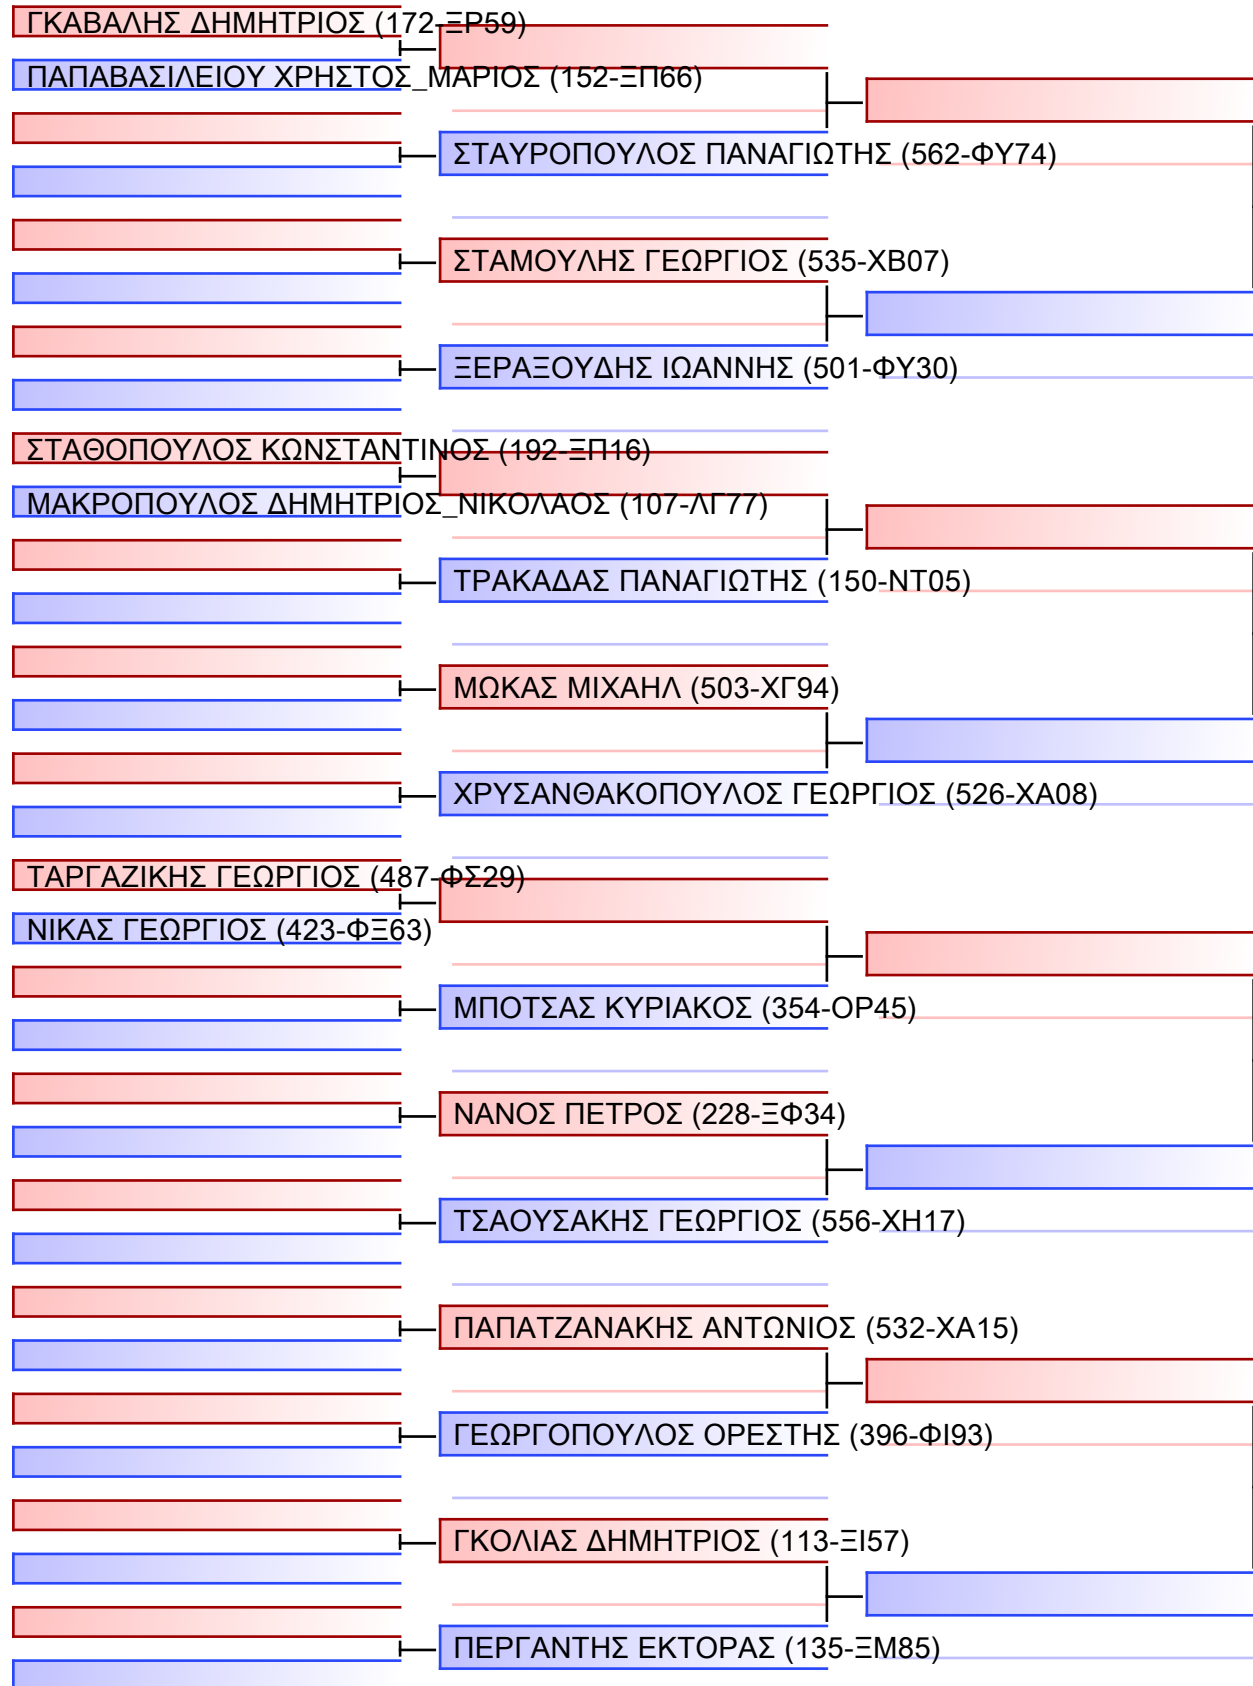

ΚΥΜΙΤΕ ΕΦΗΒΩΝ +70KG

ΠΑΝΕΛΛΗΝΙΟ ΠΡΩΤΑΘΛΗΜΑ ΚΑΡΑΤΕ ΕΦΗΒΩΝ- ΝΕΑΝΙΔΩΝ & ΝΕΩΝ ΑΝΔΡΩΝ ΓΥΝΑΙΚΩΝ ΚΥΠΕΛΛΟ U21, Κλειστό Γυμναστήριο Πιερικός Αρχέλαος, Παρ. Μαβίλη 9, Κατερίνη 55100.

Tatami	Pool
20150	1/2

[Original]