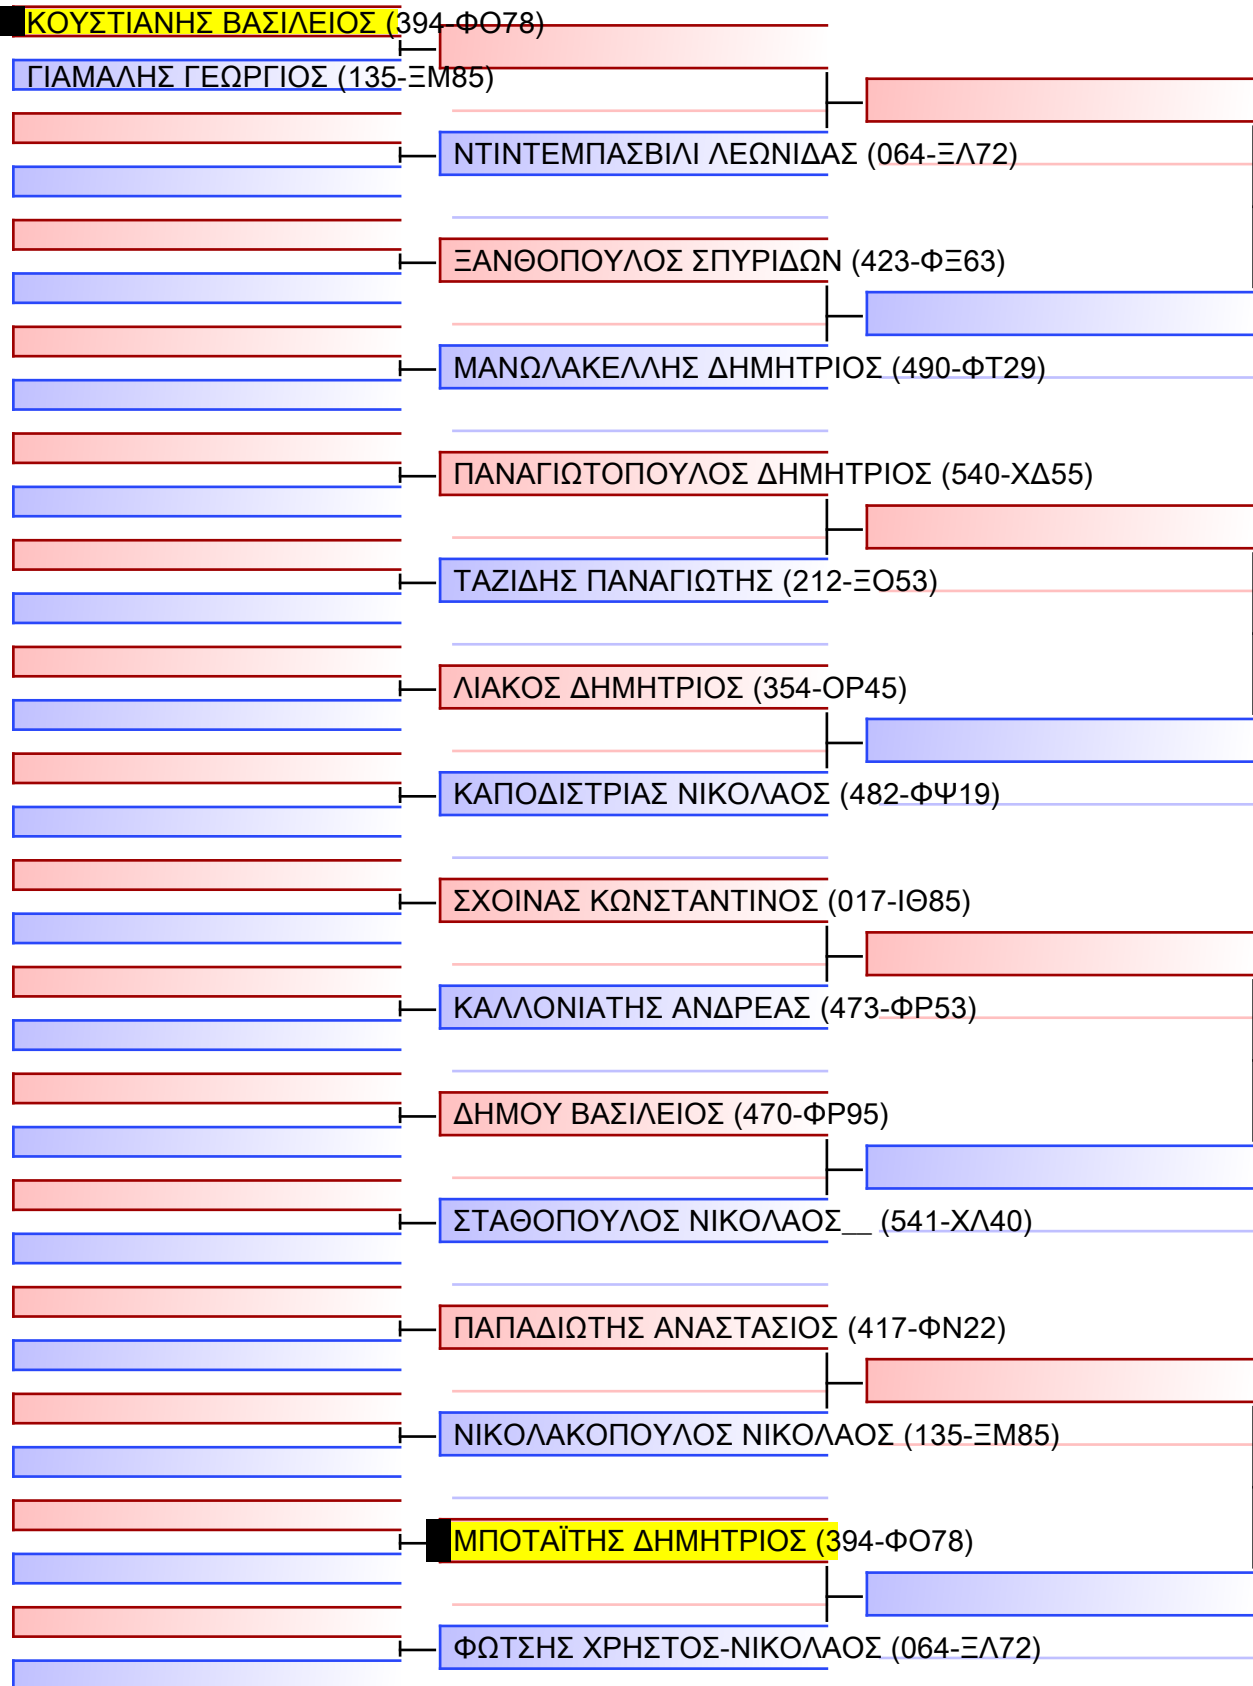

ΚΥΜΙΤΕ ΕΦΗΒΩΝ +70KG

ΠΑΝΕΛΛΗΝΙΟ ΠΡΩΤΑΘΛΗΜΑ ΚΑΡΑΤΕ ΕΦΗΒΩΝ- ΝΕΑΝΙΔΩΝ & ΝΕΩΝ ΑΝΔΡΩΝ ΓΥΝΑΙΚΩΝ ΚΥΠΕΛΛΟ U21, Κλειστό Γυμναστήριο Πιερικός Αρχέλαος, Παρ. Μαβίλη 9, Κατερίνη 55100.

Tatami	Pool
20150	1/2

[Original]

Referees:			

ΚΥΜΙΤΕ ΕΦΗΒΩΝ +70KG

ΠΑΝΕΛΛΗΝΙΟ ΠΡΩΤΑΘΛΗΜΑ ΚΑΡΑΤΕ ΕΦΗΒΩΝ- ΝΕΑΝΙΔΩΝ & ΝΕΩΝ ΑΝΔΡΩΝ ΓΥΝΑΙΚΩΝ ΚΥΠΕΛΛΟ U21, Κλειστό Γυμναστήριο Πιερικός Αρχέλαος, Παρ. Μαβίλη 9, Κατερίνη 55100.

Tatami

2 01 50

Pool

2/2

[Original]

Referees:			

ΚΥΜΙΤΕ ΕΦΗΒΩΝ -52KG

ΠΑΝΕΛΛΗΝΙΟ ΠΡΩΤΑΘΛΗΜΑ ΚΑΡΑΤΕ ΕΦΗΒΩΝ- ΝΕΑΝΙΔΩΝ & ΝΕΩΝ ΑΝΔΡΩΝ ΓΥΝΑΙΚΩΝ ΚΥΠΕΛΛΟ U21, Κλειστό Γυμναστήριο Πιερικός Αρχέλαος, Παρ. Μαβίλη 9, Κατερίνη 551 00.

Tatami 1/1
Pool 1/1