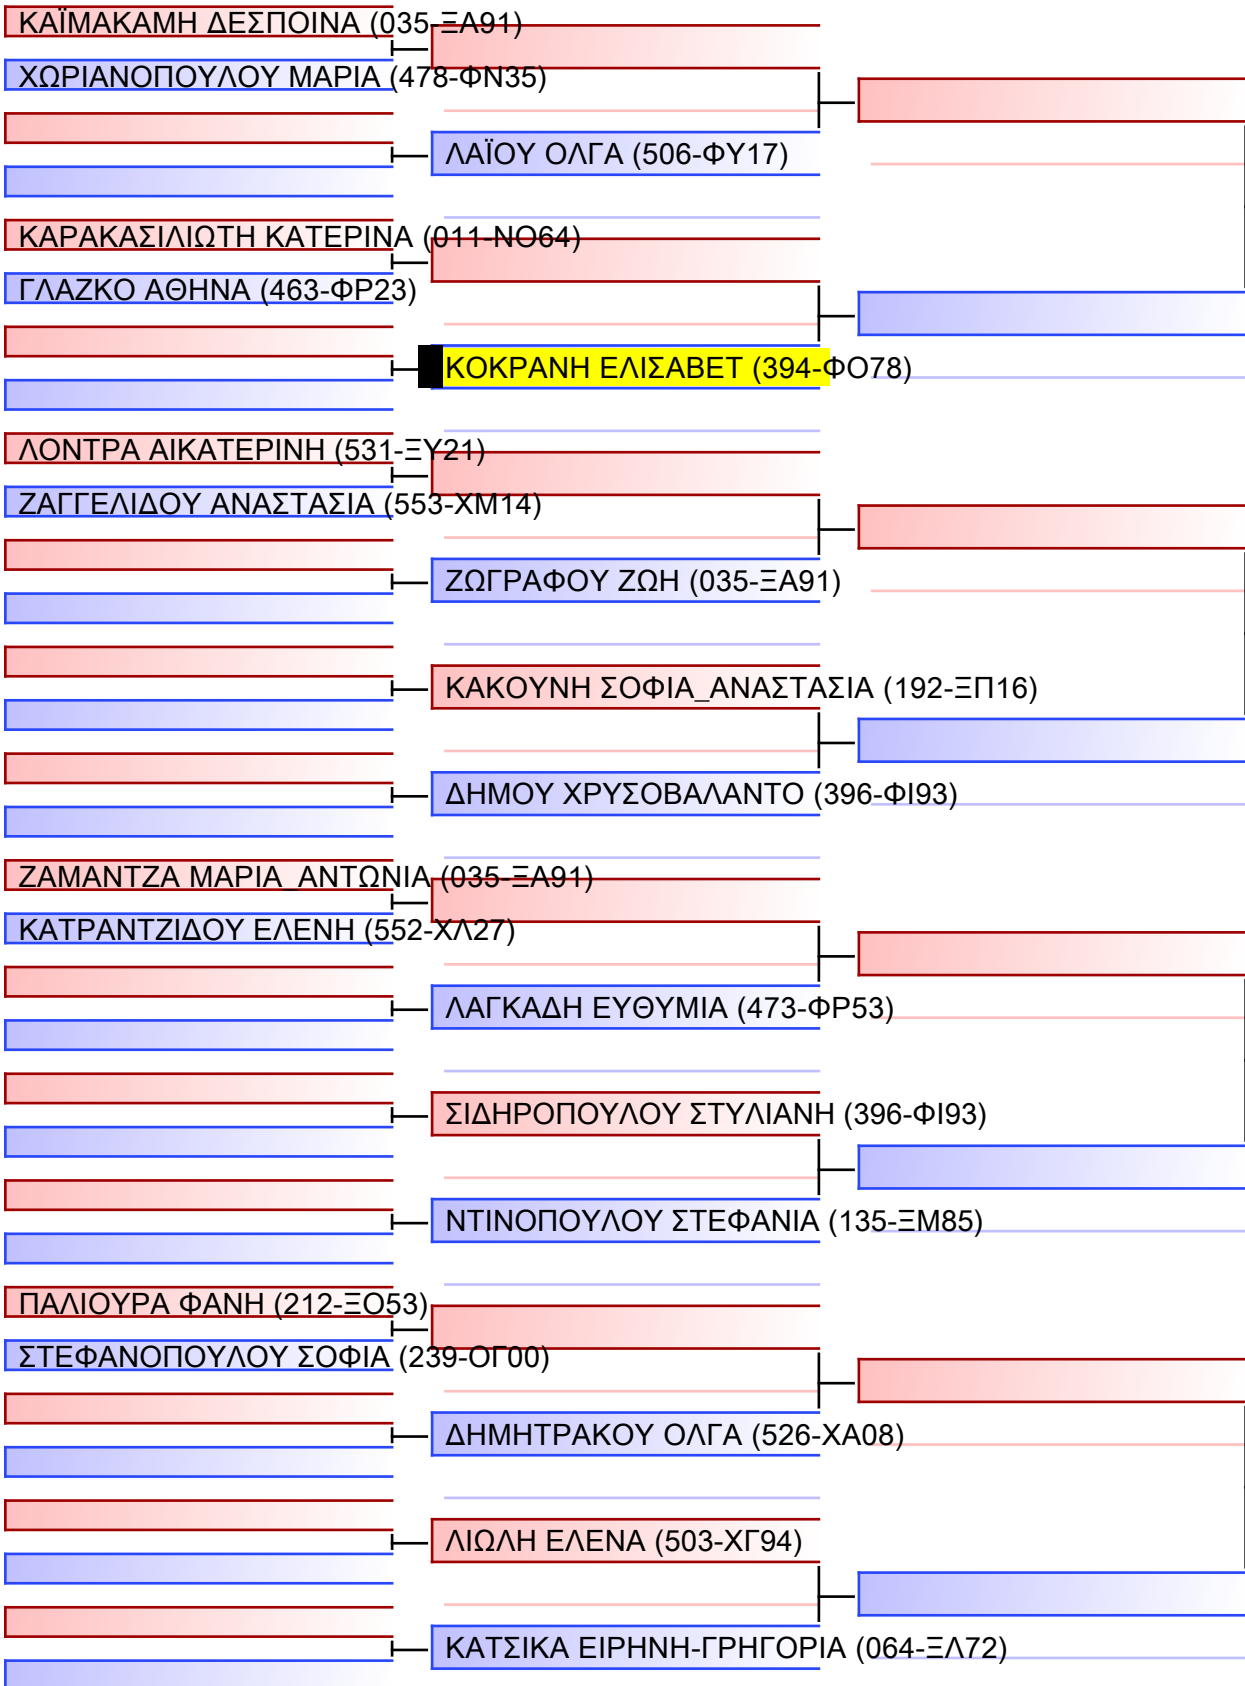

KUMITE NEANIDΩN +54KG

ΠΑΝΕΛΛΗΝΙΟ ΠΡΩΤΑΘΛΗΜΑ ΚΑΡΑΤΕ ΕΦΗΒΩΝ- ΝΕΑΝΙΔΩΝ & ΝΕΩΝ ΑΝΔΡΩΝ ΓΥΝΑΙΚΩΝ ΚΥΠΕΛΛΟ U21, Κλειστό Γυμναστήριο Πιερικός Αρχέλαος, Παρ. Μαβίλη 9, Κατερίνη 50105.

Tatami 3 02:45
Pool 2/2

[Original]

Referees: