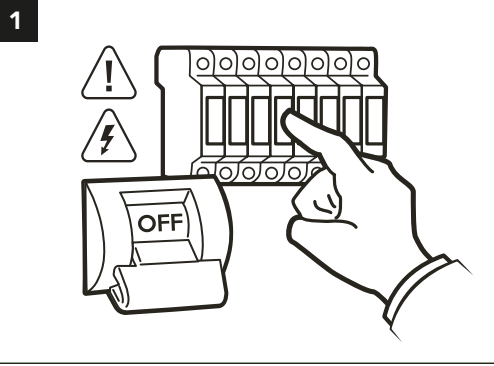

LA SICUREZZA DI QUESTO APPARECCHIO È GARANTITA SOLO CON L'USO APPROPRIATO DI QUESTE ISTRUZIONI, PERTANTO È NECESSARIO CONSERVARLE
 THE SAFETY AND RELIABILITY ARE GUARANTEED ONLY WHEN INSTALLATION INSTRUCTIONS ARE PROPERLY FOLLOWED. PLEASE KEEP THIS INSTRUCTION SHEET FOR FUTURE REFERENCE.

CHIAVE ESAGONALE GRANDE
BIG HEX KEY **L**

CHIAVE ESAGONALE PICCOLA
SMALL HEX KEY **S**