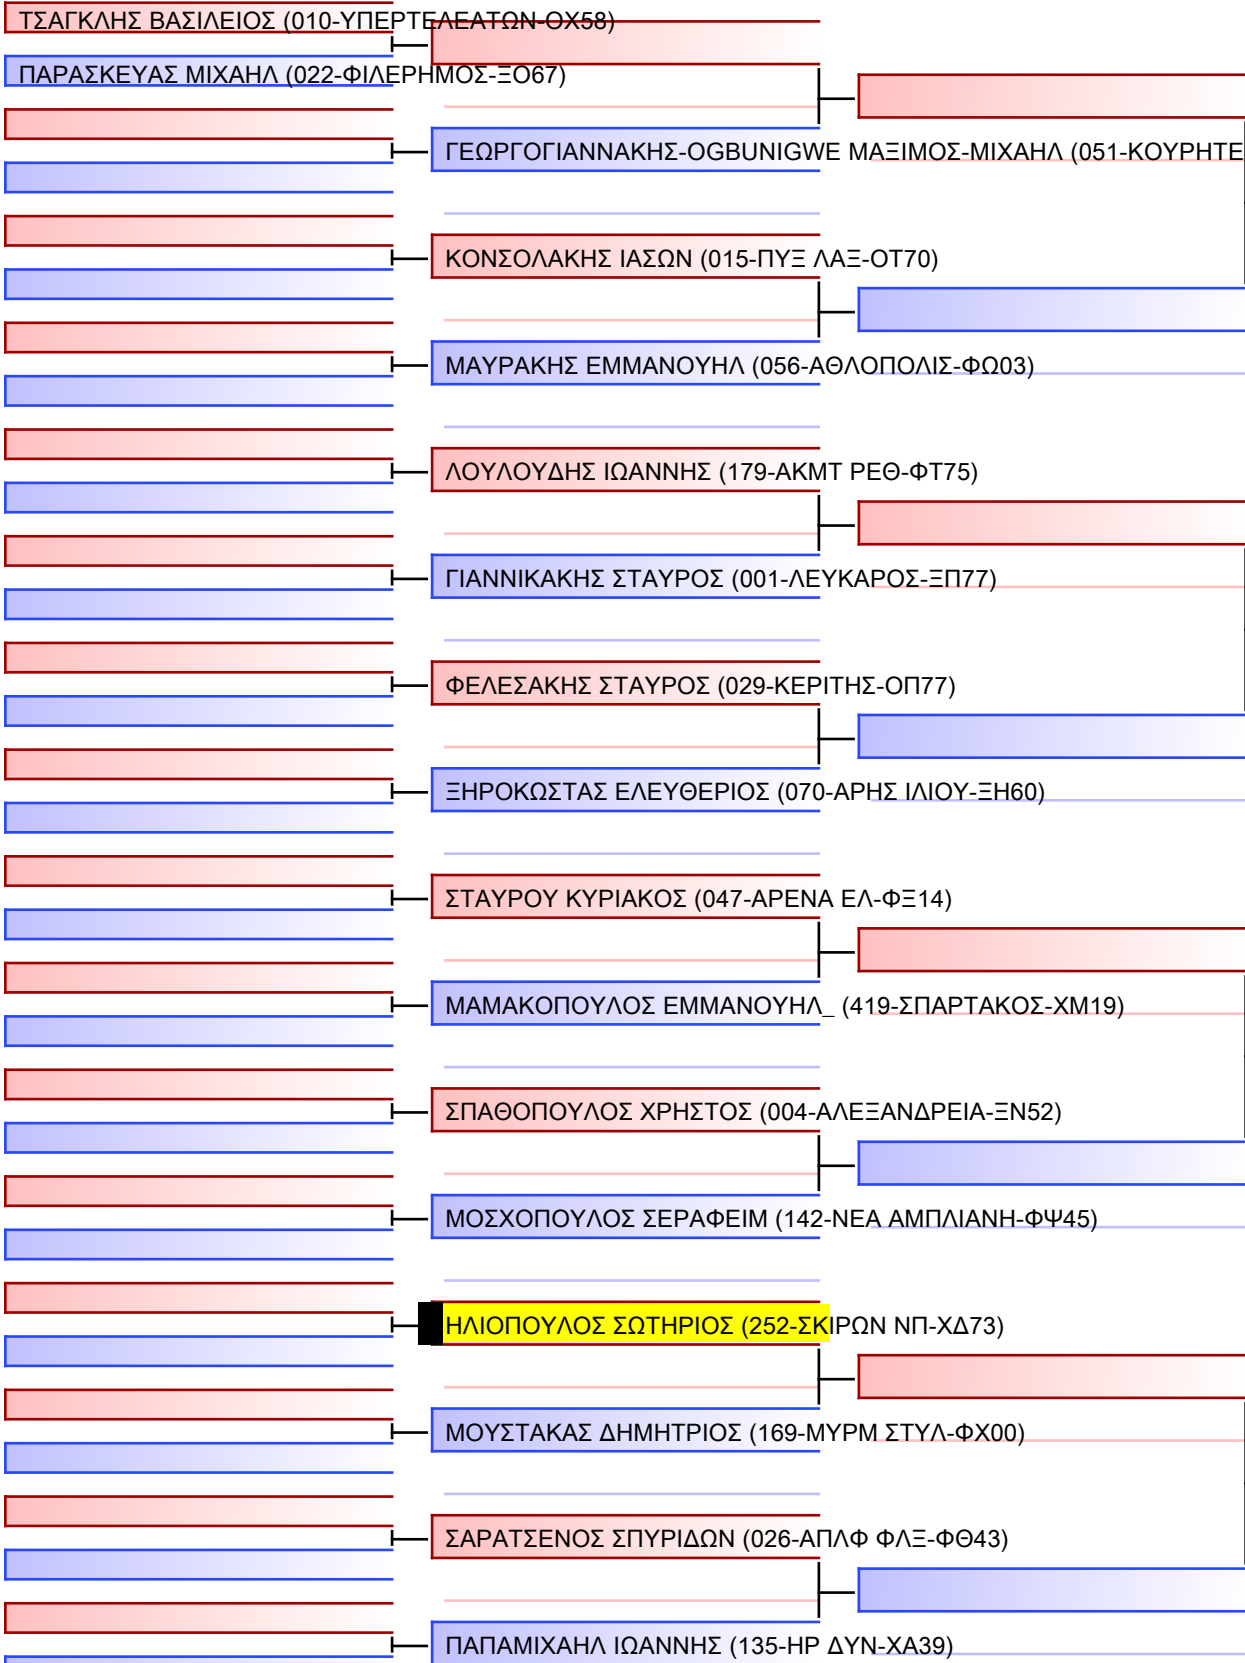

# JJ FS ΚΟΡΑΣΙΔΩΝ -16 ΕΤΩΝ -52Kg

22° ΠΑΝΕΛΛΗΝΙΟ ΠΡΩΤΑΘΛΗΜΑ ΜΕΡΟΣ [ Α ] ΑΘΗΝΑ, 20-21&22 ΙΑΝ 2023, ΟΑΚΑ-Γ ΚΑΣΙΜΑΤΗΣ , Κηφισίας 37, 15123, Μαρούσι Αττικής, GRE - 252-ΣΚΙΡΩΝ ΝΠ-ΧΔ73

Tatami  
1 09:25

Pool  
1/1

Τελικό

[Πρωτότυπο]

Διαιτητές:			

**JJ FS ΠΑΙΔΩΝ -16 ΕΤΩΝ -55Kgr**

22° ΠΑΝΕΛΛΗΝΙΟ ΠΡΩΤΑΘΛΗΜΑ ΜΕΡΟΣ [ Α ] ΑΘΗΝΑ, 20-21&22 ΙΑΝ 2023, ΟΑΚΑ-Γ ΚΑΣΙΜΑΤΗΣ , Κηφισίας 37, 15123, Μαρούσι Αττικής, GRE - 252-ΣΚΙΡΩΝ ΝΠ-ΧΔ73

Tatami  
3 10:05

Pool  
1/2

**P1**  
[Πρωτότυπο]

Διαιτητές:			

**JJ FS ΠΑΙΔΩΝ -16 ΕΤΩΝ -55Kgr**

22° ΠΑΝΕΛΛΗΝΙΟ ΠΡΩΤΑΘΛΗΜΑ ΜΕΡΟΣ [ Α ] ΑΘΗΝΑ, 20-21&22 ΙΑΝ 2023, ΟΑΚΑ-Γ ΚΑΣΙΜΑΤΗΣ , Κηφισίας 37, 15123, Μαρούσι Αττικής, GRE - 252-ΣΚΙΡΩΝ ΝΕΤ 2023-01-21

Tatami  
3 10:05

Pool  
2/2

**P2**  
[Πρωτότυπο]

Διαιτητές:			

**JJ NW ΚΟΡΑΣΙΔΩΝ -16 ΕΤΩΝ -52Kgr**

22° ΠΑΝΕΛΛΗΝΙΟ ΠΡΩΤΑΘΛΗΜΑ ΜΕΡΟΣ [ Α ] ΑΘΗΝΑ, 20-21&22 ΙΑΝ 2023, ΟΑΚΑ-Γ ΚΑΣΙΜΑΤΗΣ , Κηφισίας 37, 15123, Μαρούσι Αττικής, GRE - 252-ΣΚΙΡΩΝ ΝΠ-ΧΔ73