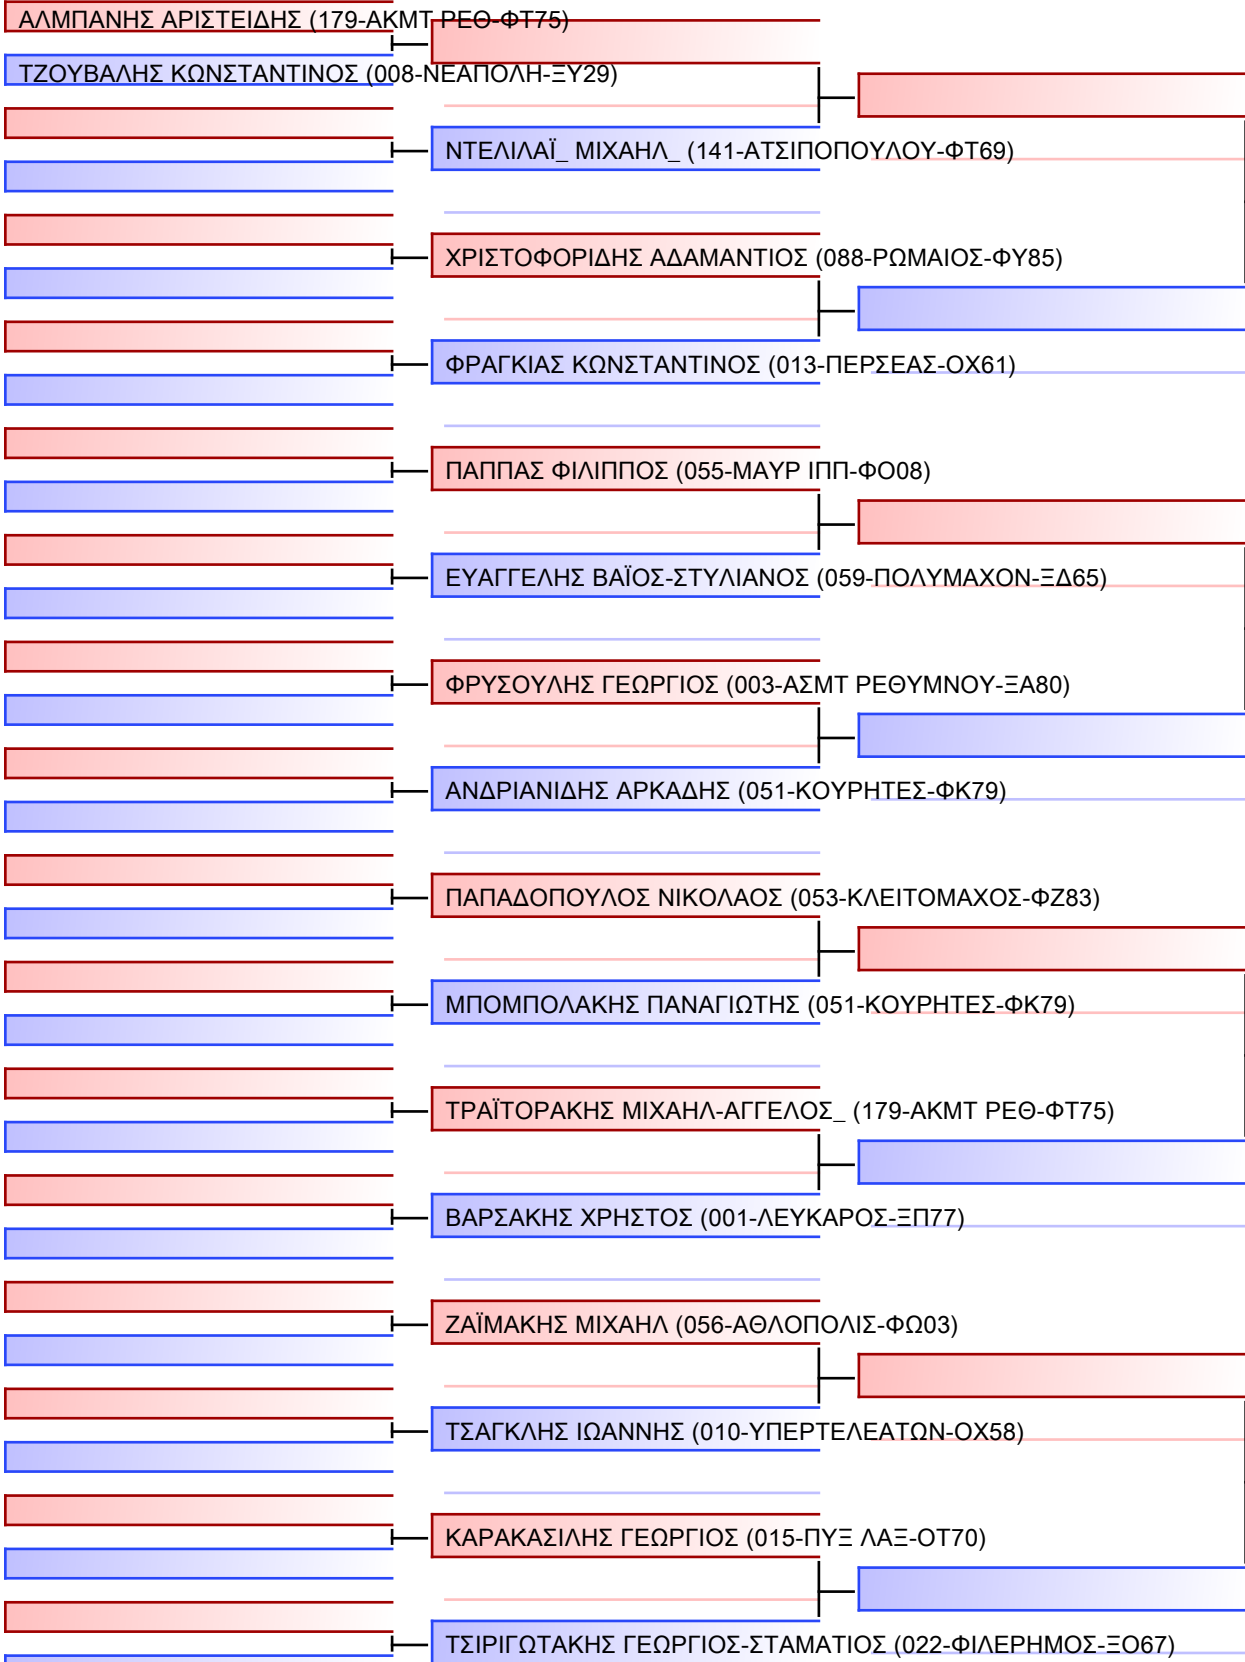

# JJ FS ΚΟΡΑΣΙΔΩΝ -16 ΕΤΩΝ -52Kg

22° ΠΑΝΕΛΛΗΝΙΟ ΠΡΩΤΑΘΛΗΜΑ ΜΕΡΟΣ [ Α ] ΑΘΗΝΑ, 20-21&22 ΙΑΝ 2023, ΟΑΚΑ-Γ ΚΑΣΙΜΑΤΗΣ , Κηφισίας 37, 15123, Μαρούσι Αττικής, GRE - 252-ΣΚΙΡΩΝ ΝΠ-ΧΔ73

Tatami  
1 09:25

Pool  
1/1

Tatami  
3 10:05

Pool  
1/2

**P1**  
[Πρωτότυπο]

Διαιτητές:			

**JJ FS ΠΑΙΔΩΝ -16 ΕΤΩΝ -55Kgr**

22° ΠΑΝΕΛΛΗΝΙΟ ΠΡΩΤΑΘΛΗΜΑ ΜΕΡΟΣ [ Α ] ΑΘΗΝΑ, 20-21&22 ΙΑΝ 2023, ΟΑΚΑ-Γ ΚΑΣΙΜΑΤΗΣ , Κηφισίας 37, 15123, Μαρούσι Αττικής, GRE - 252-ΣΚΙΡΩΝ ΝΕΤ 2023-01-21

Tatami  
3 10:05

Pool  
2/2

**P2**  
[Πρωτότυπο]

Διαιτητές:			

**JJ NW ΚΟΡΑΣΙΔΩΝ -16 ΕΤΩΝ -52Kgr**

22° ΠΑΝΕΛΛΗΝΙΟ ΠΡΩΤΑΘΛΗΜΑ ΜΕΡΟΣ [ Α ] ΑΘΗΝΑ, 20-21&22 ΙΑΝ 2023, ΟΑΚΑ-Γ ΚΑΣΙΜΑΤΗΣ , Κηφισίας 37, 15123, Μαρούσι Αττικής, GRE - 252-ΣΚΙΡΩΝ ΝΠ-ΧΔ73

Tatami  
5 09:45

Pool  
1/1

ΚΙΤΣΙΟΥ ΜΑΡΓΑΡΙΤΑ (202-ΜΓΣ 360°-ΦΩ44)

ΒΕΡΥΚΟΚΙΔΗ ΑΙΚΑΤΕΡΙΝΗ (069-ΦΙΛΟΝΙΚΟΣ-ΦΧ02)

ΚΟΥΤΣΟΥΜΠΟΥ ΑΓΓΕΛΙΚΗ-ΘΕΟΔΩΡΑ (005-ΝΙΚΟΚΛΗΣ-ΟΧ57)

ΔΗΜΑΚΗ ΦΩΤΕΙΝΗ (274-ΓΣΜΤ ΠΕΙΡ-ΧΑ61)

ΜΑΥΡΑΚΗ ΕΛΛΗ (055-ΜΑΥΡ ΙΠΠ-Φ008)