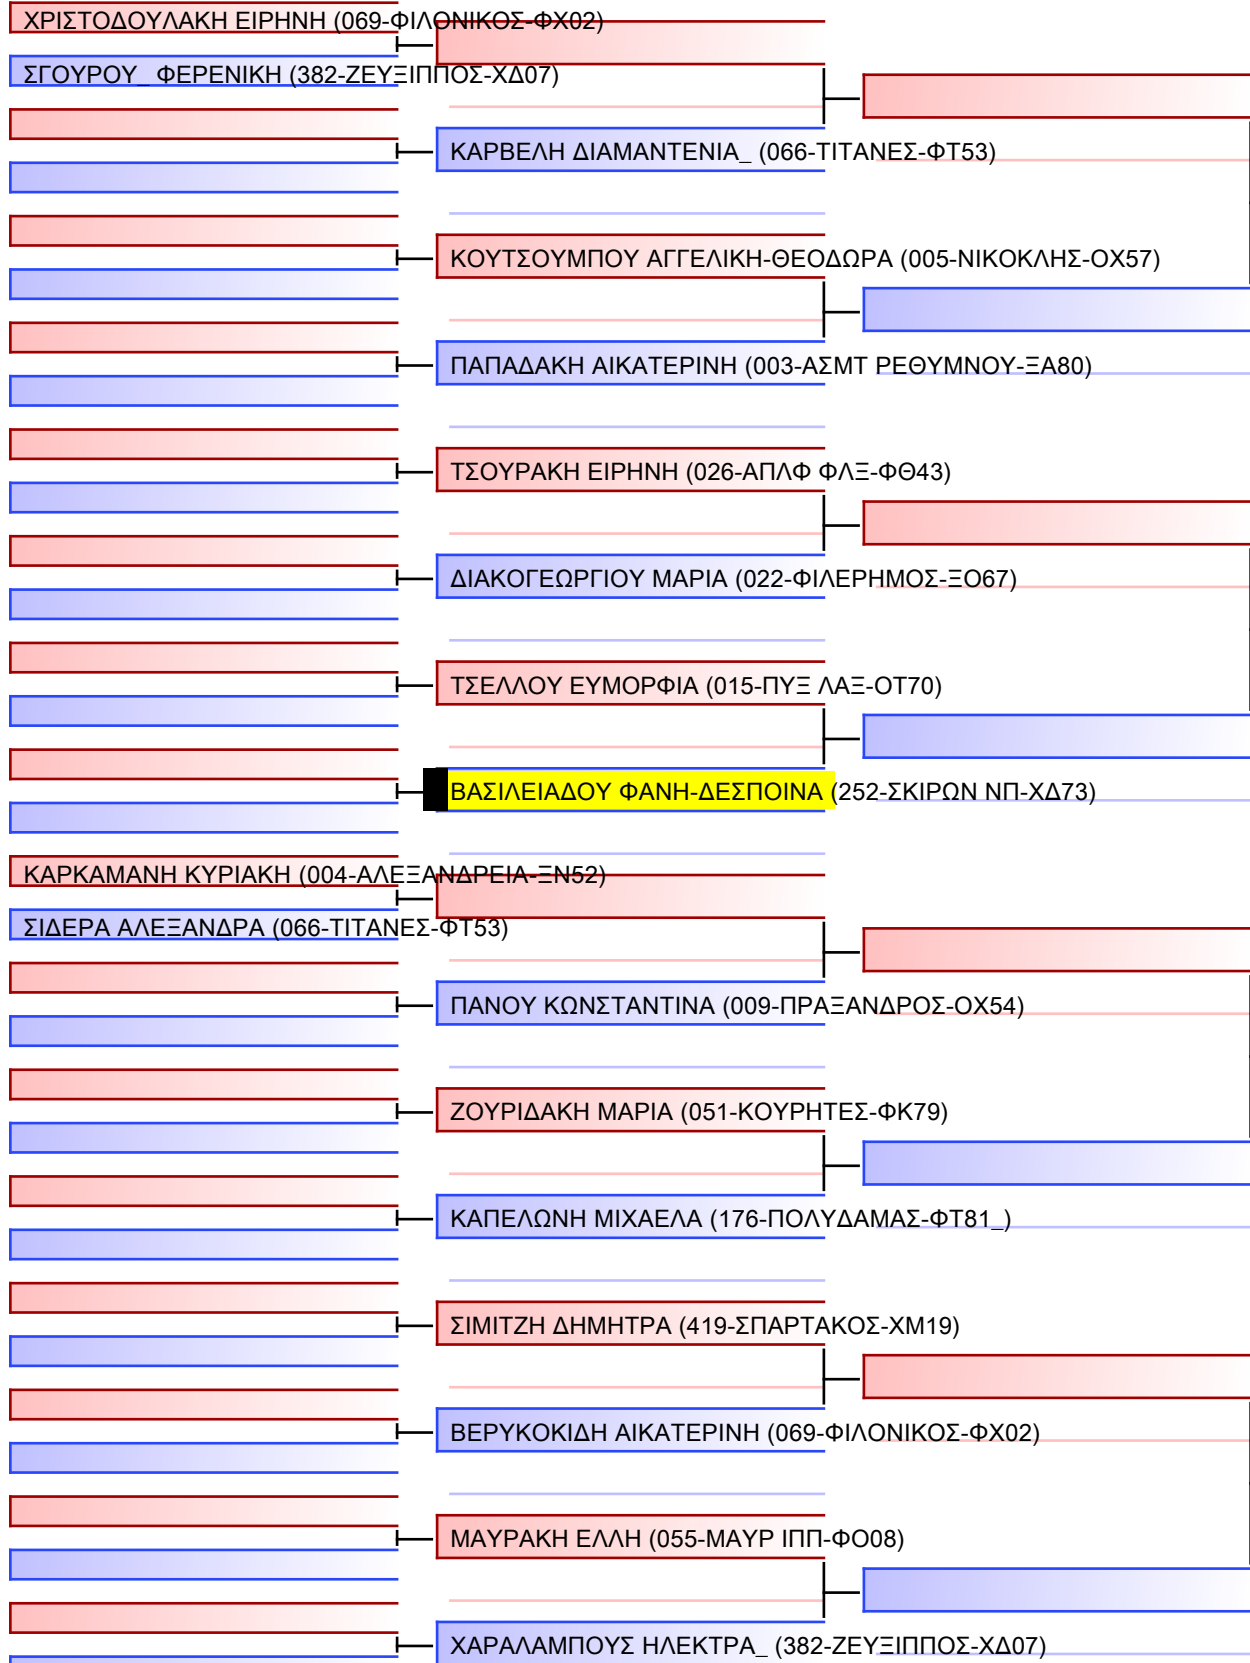

# JJ FS ΚΟΡΑΣΙΔΩΝ -16 ΕΤΩΝ -52Kg

22° ΠΑΝΕΛΛΗΝΙΟ ΠΡΩΤΑΘΛΗΜΑ ΜΕΡΟΣ [ Α ] ΑΘΗΝΑ, 20-21&22 ΙΑΝ 2023, ΟΑΚΑ-Γ ΚΑΣΙΜΑΤΗΣ , Κηφισίας 37, 15123, Μαρούσι Αττικής, GRE - 252-ΣΚΙΡΩΝ ΝΠ-ΧΔ73

Tatami  
1 09:25

Pool  
1/1

Τελικό

[Πρωτότυπο]

Διαιτητές:			

**JJ FS ΠΑΙΔΩΝ -16 ΕΤΩΝ -55Kgr**

22° ΠΑΝΕΛΛΗΝΙΟ ΠΡΩΤΑΘΛΗΜΑ ΜΕΡΟΣ [ Α ] ΑΘΗΝΑ, 20-21&22 ΙΑΝ 2023, ΟΑΚΑ-Γ ΚΑΣΙΜΑΤΗΣ , Κηφισίας 37, 15123, Μαρούσι Αττικής, GRE - 252-ΣΚΙΡΩΝ ΝΠ-ΧΔ73

Tatami  
3 10:05

Pool  
1/2

**P1**  
[Πρωτότυπο]

Διαιτητές:			

**JJ FS ΠΑΙΔΩΝ -16 ΕΤΩΝ -55Kgr**

22° ΠΑΝΕΛΛΗΝΙΟ ΠΡΩΤΑΘΛΗΜΑ ΜΕΡΟΣ [ Α ] ΑΘΗΝΑ, 20-21&22 ΙΑΝ 2023, ΟΑΚΑ-Γ ΚΑΣΙΜΑΤΗΣ , Κηφισίας 37, 15123, Μαρούσι Αττικής, GRE - 252-ΣΚΙΡΩΝ ΝΕΤ 2023-01-21

Tatami  
3 10:05

Pool  
2/2

**P2**  
[Πρωτότυπο]

Διαιτητές:			

**JJ NW ΚΟΡΑΣΙΔΩΝ -16 ΕΤΩΝ -52Kgr**

22° ΠΑΝΕΛΛΗΝΙΟ ΠΡΩΤΑΘΛΗΜΑ ΜΕΡΟΣ [ Α ] ΑΘΗΝΑ, 20-21&22 ΙΑΝ 2023, ΟΑΚΑ-Γ ΚΑΣΙΜΑΤΗΣ , Κηφισίας 37, 15123, Μαρούσι Αττικής, GRE - 252-ΣΚΙΡΩΝ ΝΠ-ΧΔ73