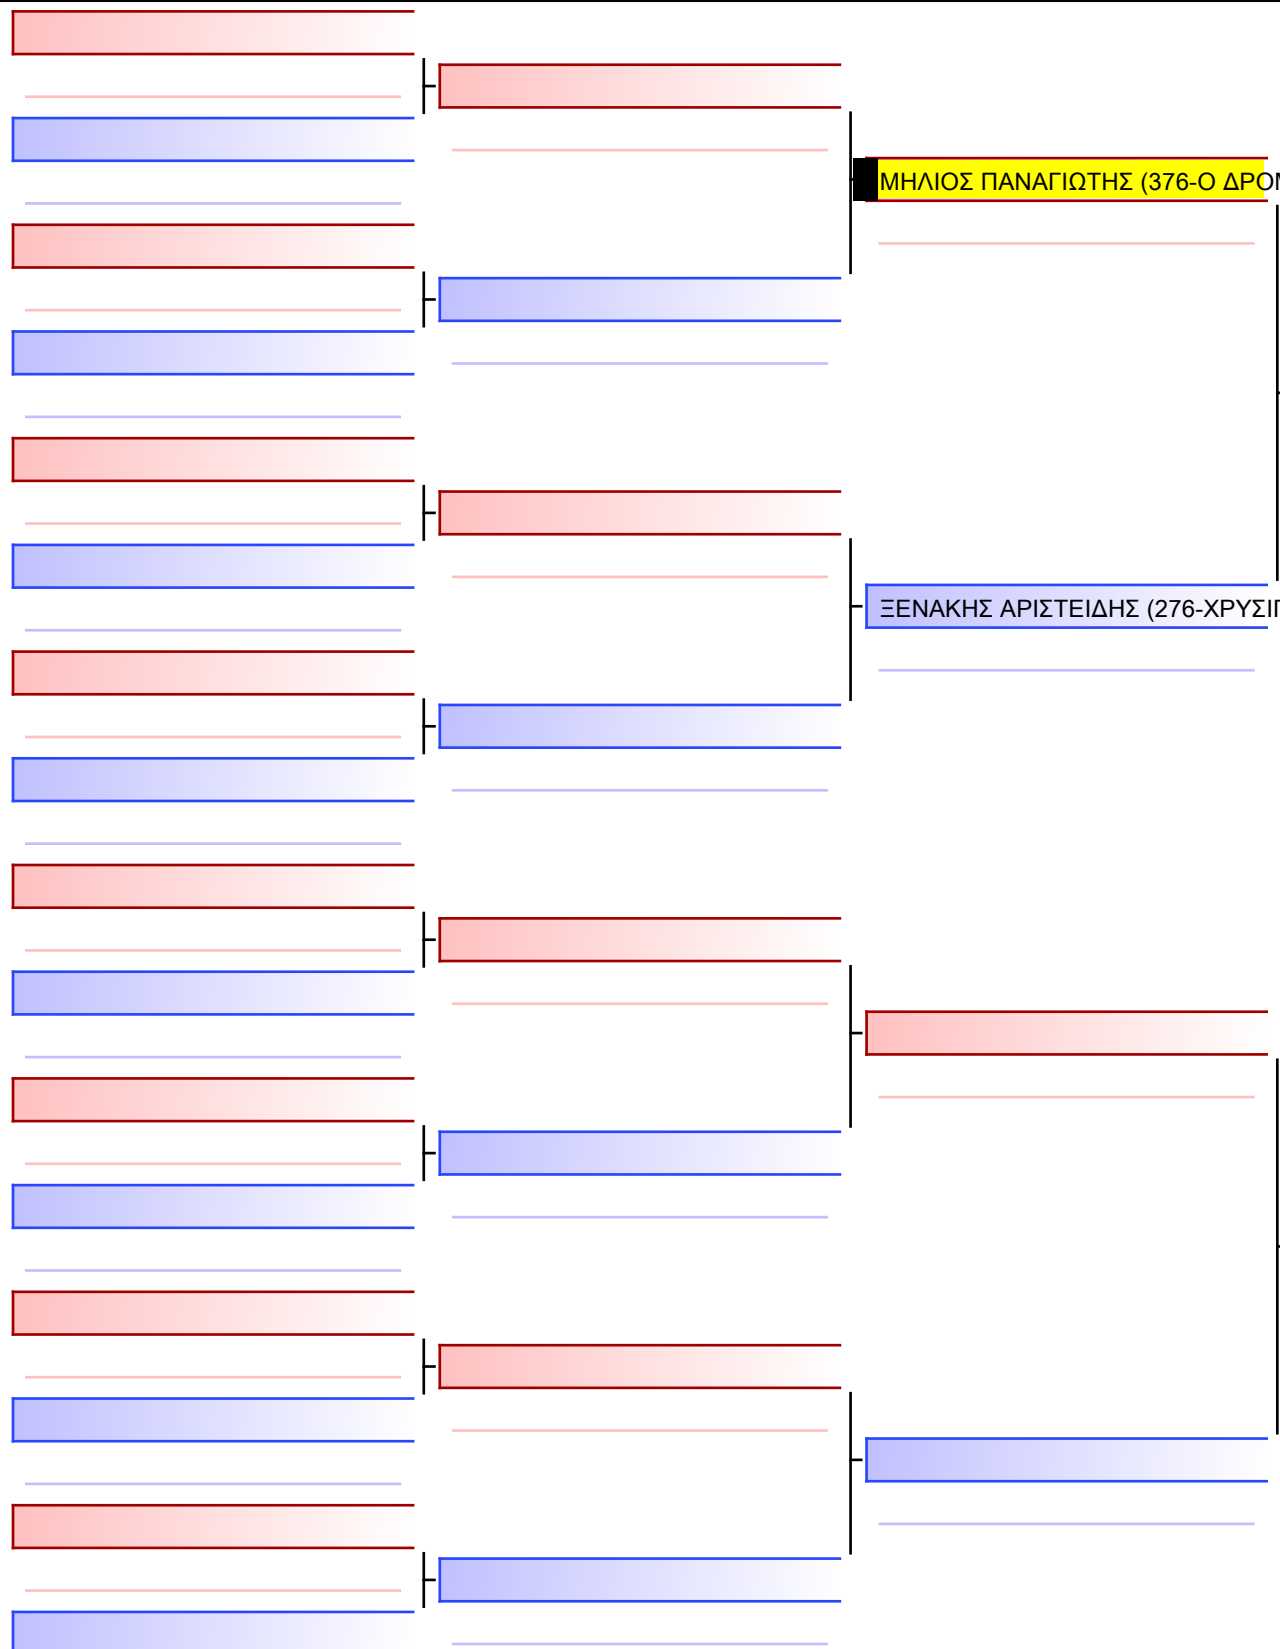

[Original]

Referees:			

ΜΗΛΙΟΣ ΠΑΝΑΓΙΩΤΗΣ (376-Ο ΔΡΟΜΟΣ)

Final

ΞΕΝΑΚΗΣ ΑΡΙΣΤΕΙΔΗΣ (276-ΧΡΥΣΙΠΠΟΣ)

ΕΥΣΤΡΑΤΙΟΣ ΚΥΡΙΑΚΙΔΗΣ (059-ΠΟΛΥΜΑΧΟΝ-ΞΔ65)

[Original]

--