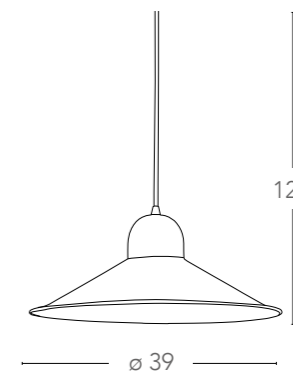

I-ORLEANS/S1
8031440311625

illuminazione - lighting