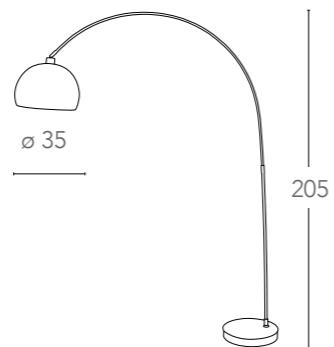

I-PLAZA/PT NIK

8031438011253

PLAZA/PT BCO

8031438011254

illuminazione - lighting

1XE27
MAX 40W