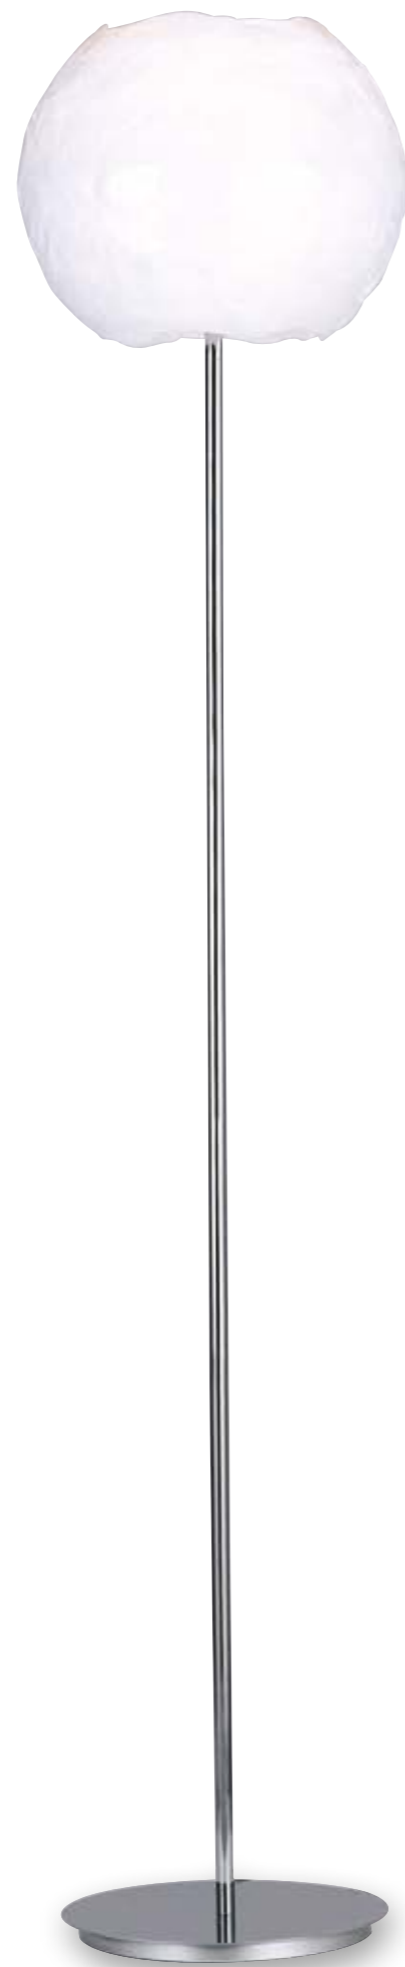

8031440356923

Argento - Silver

illuminazione - lighting

2XE27
MAX 60W

Iceberg

Scheda tecnica Iceberg
Technical data

Collezione in acrilico bianco con strutture in metallo cromo
White acrylic collection with chrome metal frame