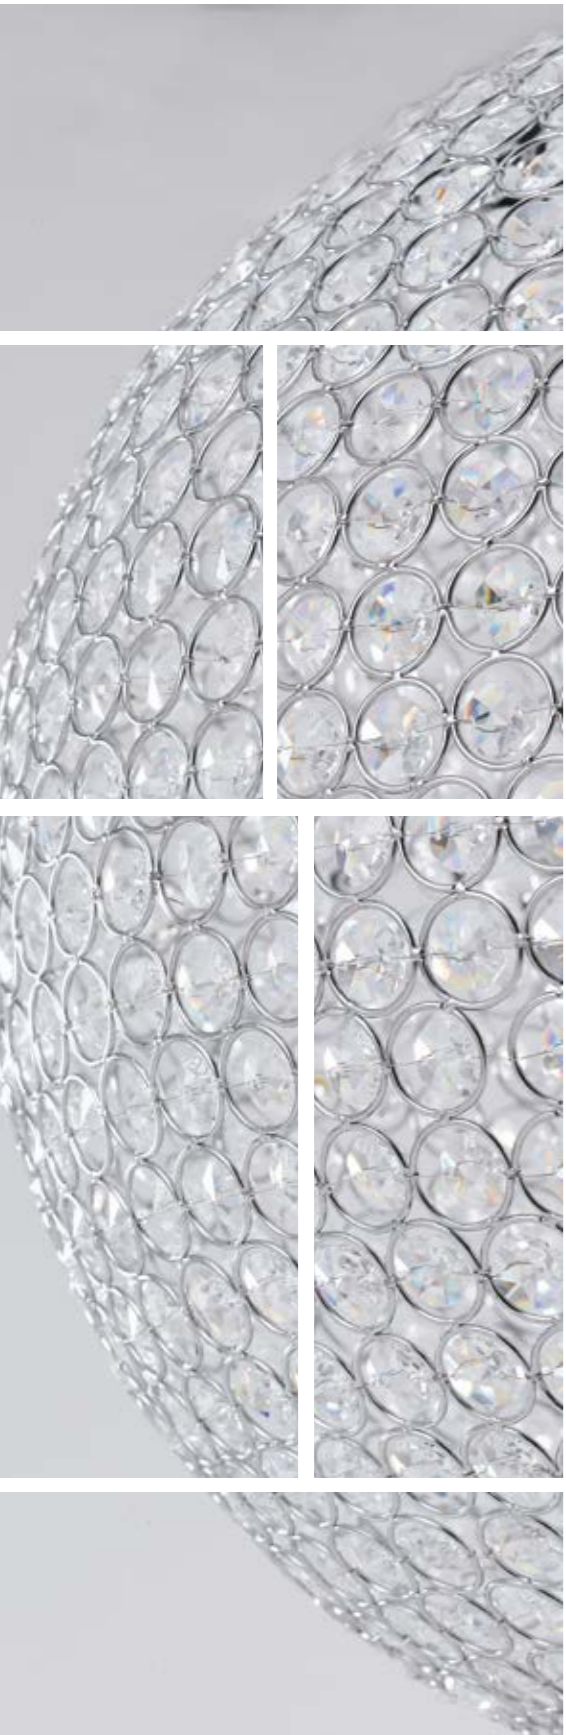

15

I-TANGO/PL45

8031438351251

illuminazione - lighting

 6 G9 42W
 classe D include

ø 45

Planet

Scheda tecnica Planet