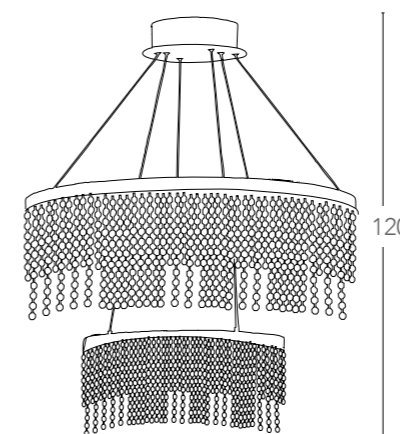

Scheda tecnica Venus
Technical data

Collezione in metallo con cristalli K9
Collection in metal with K9 crystals

120

Ø 75

LED-VENUS-S75

8031440351409

illuminazione - lighting

LED 83W 230V ~ 50Hz integrato

>15000
on/off

h20000

Lm
6640

4000K