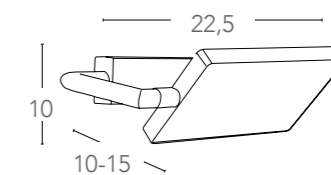

LED-BOOK-AP-BCO

8031440355711

Bianco - *White*

LED-BOOK-AP-ORO

8031440359931

Oro - *Gold*

LED-BOOK-AP-GR

8031440355698

Argento - *Silver*

LED-BOOK-AP-NERO

8031440355681

Nero - *Black*

illuminazione - *lighting*

LED 17W 230V ~ 50Hz integrato