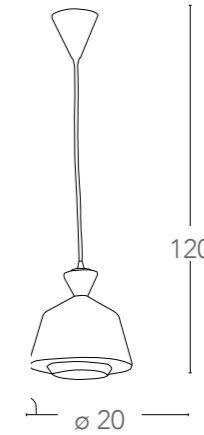

I-SUGAR-B

8031440356756

illuminazione - lighting

1XE27
MAX 60W