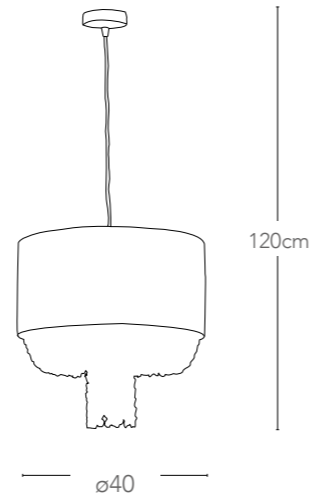

I-GRAHM/S40

8031440352598

illuminazione - lighting

1xE27 max 60W

Sospensioni
pag. 642
Wire chain page 642

424