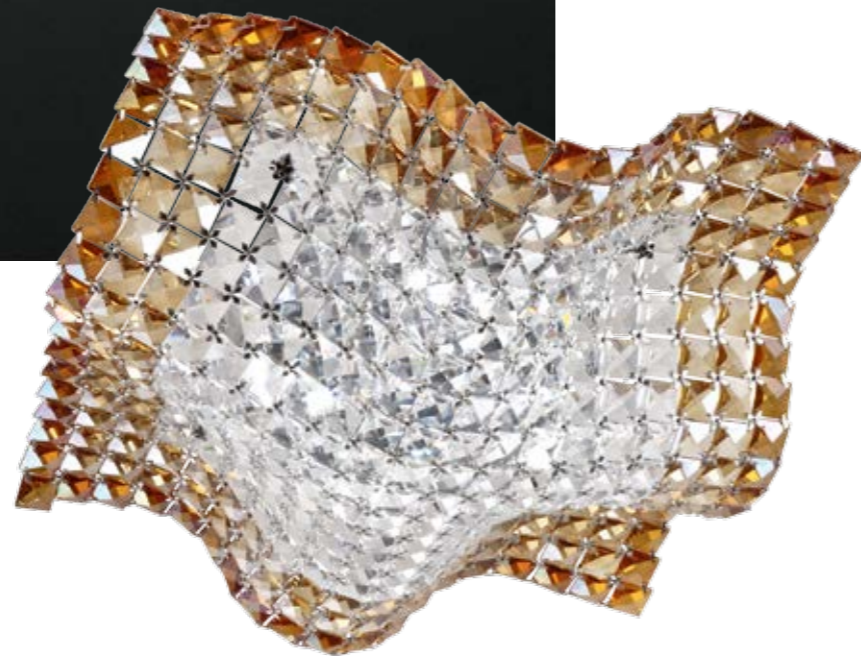

Scheda tecnica Rumba

Technical data

Collezione con cristalli K9
Collection with crystals K9

I-RUMBA-H2O/PL72

8031435881232

Cristallo - *crystal*
I-RUMBA/PL72

8031434331219

Cristallo/ambra - *crystal/amber*
illuminazione - *lighting*

9G9 42W
include

I-RUMBA-H2O/PL44

8031435891231

Cristallo - *crystal*
I-RUMBA/PL44

8031434321210

Cristallo/ambra - *crystal/amber*
illuminazione - *lighting*

4G9 42W
include

I-RUMBA-H2O/AP

8031435911236

Cristallo - *crystal*

I-RUMBA/AP

8031434281217

Cristallo/ambra - *crystal/amber*
illuminazione - *lighting*

1G9 42W
include