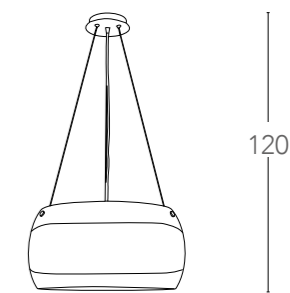

I-EQUATORE/S40CR

8031422871093

illuminazione - lighting

3xE27 max 60W