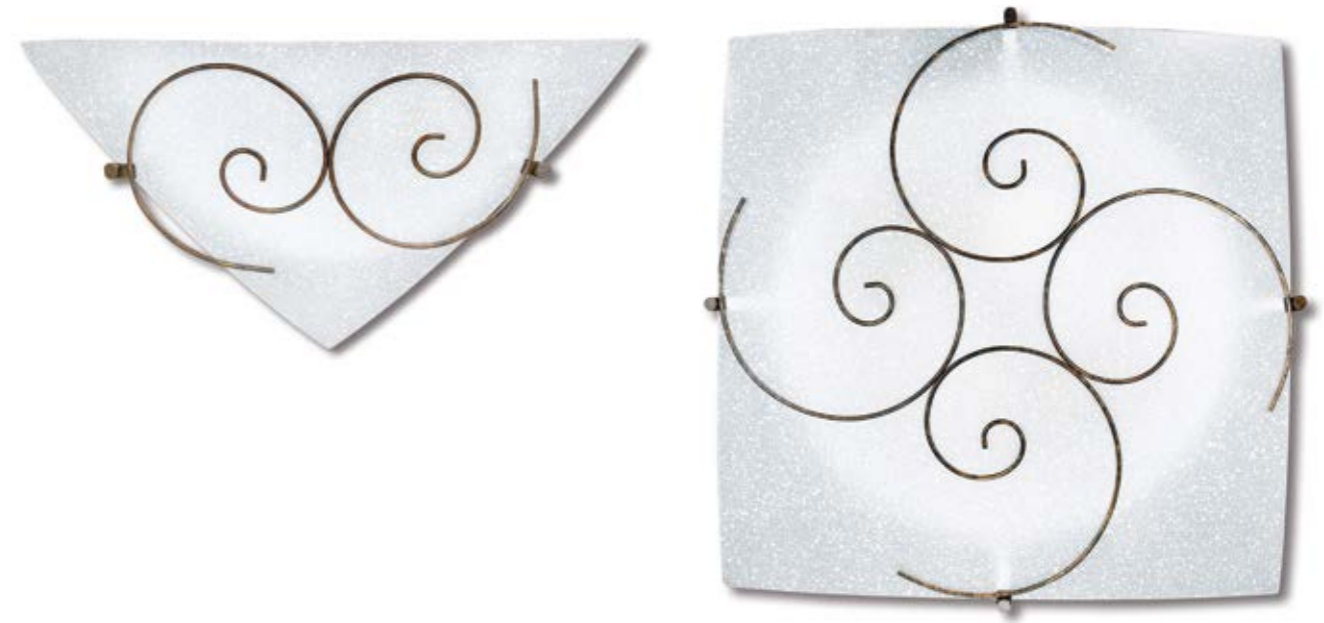

Collezione
Ricciolo

Collezione in vetro satinato con decoro puntinato bianco con struttura in metallo ruggine
Glass collection with white pointed with rust metal structure