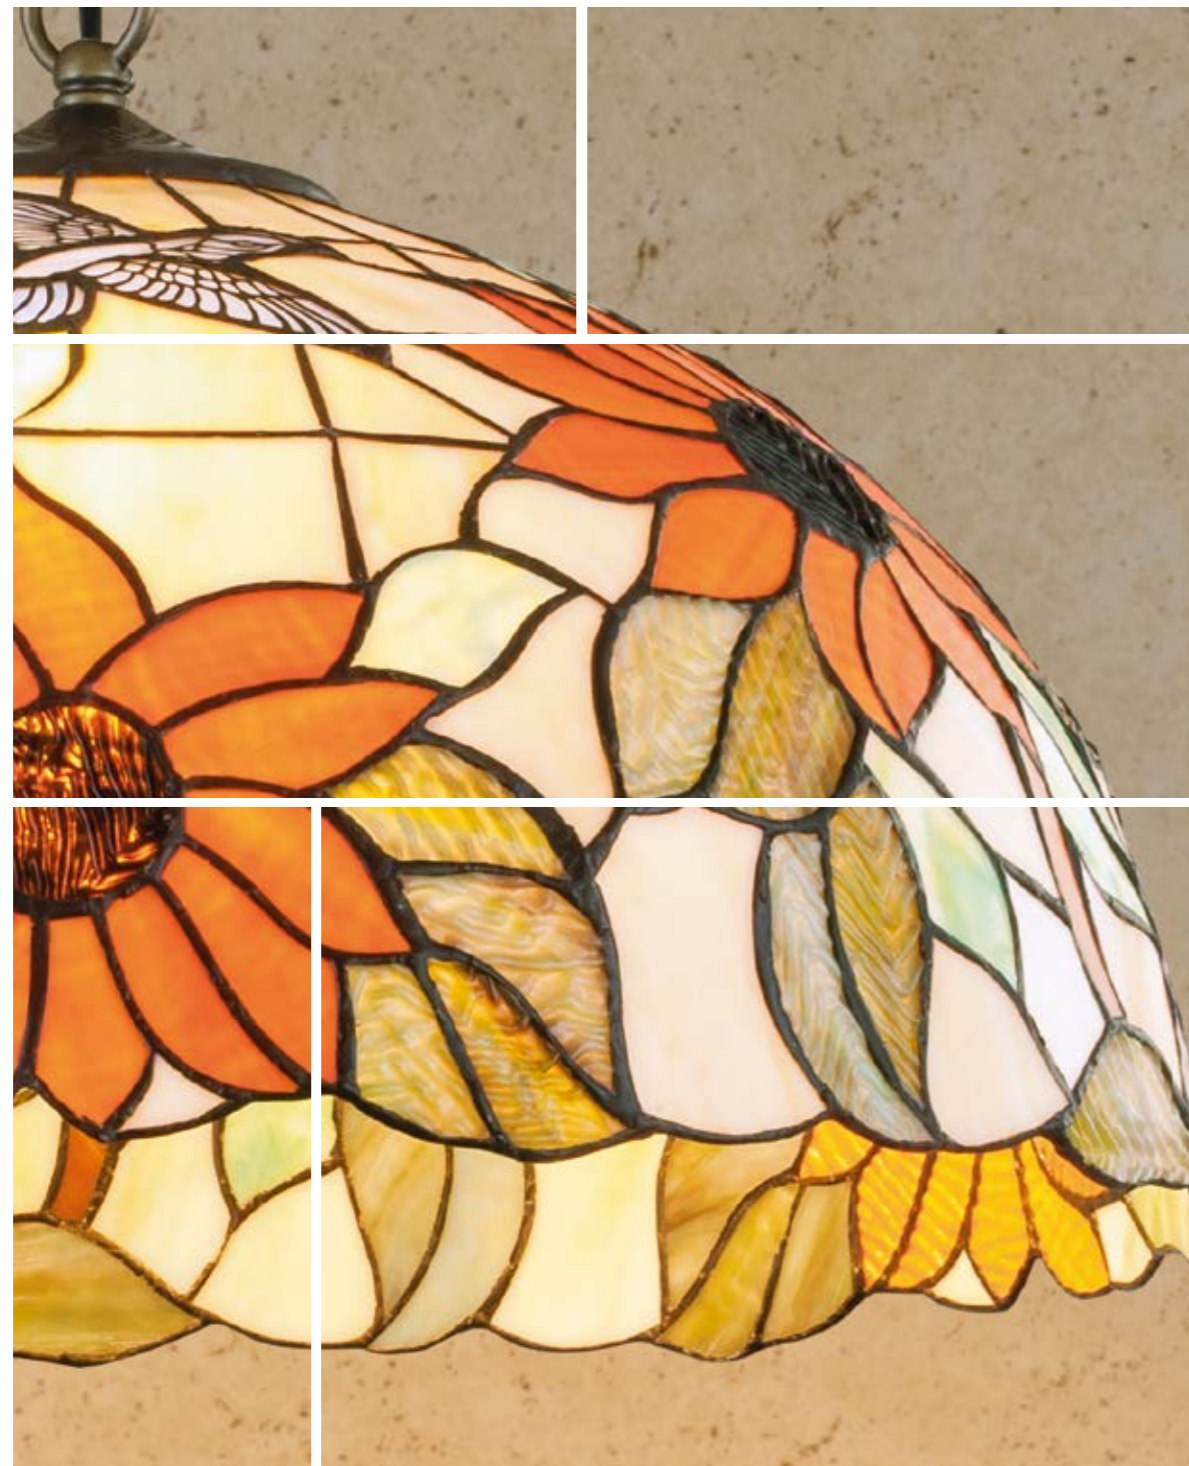

I-FRIDA/S25

8031440311533

illuminazione - lighting

1 E27
max 60W

ø 25

Dafne

**I-DAFNE-S**

8031440351874