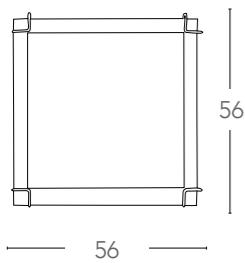

I-6233/3X36

8031418891067

illuminazione - *lighting*

3XPLL
MAX 36W