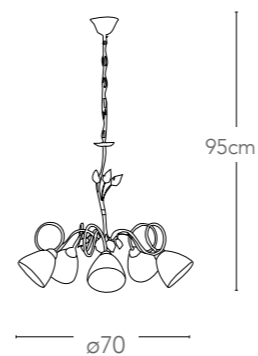

1xE27 max 60W

I-BYRON/L RUG

8031440353069

illuminazione - lighting

1xE27 max 60W

Collezione
Poesia

Collezione in metallo decorato a
mano e diffusori in vetro
*Collection in hand decorated metal
and glass diffuser*