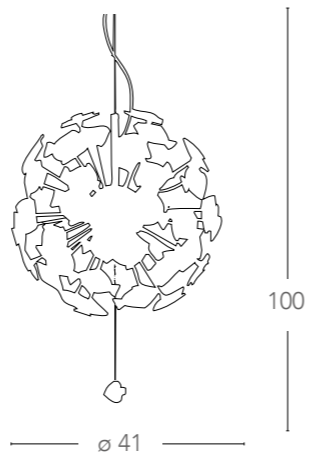

Collezione
Surf

Collezione in metallo e acrilico
Metal and acrylic collection

K-SURF/S41

8031427931150

illuminazione - lighting

3xE14 max 40W
+ 33xLED 0,06W

630

631