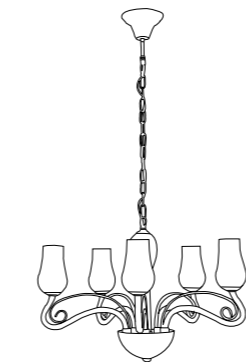

I-ANGEL/5

8031429871164

illuminazione - lighting

5 E14
max 40W

ø65