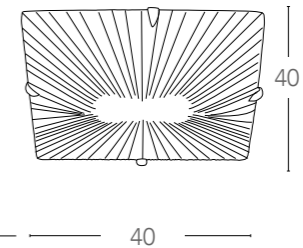

Iside

Scheda tecnica Iside
Technical data

Collezione in vetro diamantato finiture cromo
Diamond glass collection with chrome finish

I-SIDE/S45

8031437981251

illuminazione - lighting

1XE27
MAX 60W

I-SIDE/PL40