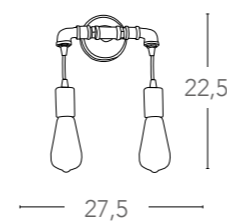

I-AMARCORD-AP2

8031440360517

illuminazione - *gypsum finish*

2XE27
MAX 60W