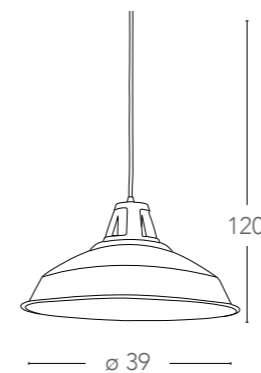

Scheda tecnica Bogotá Orleans
Technical data

Collezione in metallo
Collection in metal

I-BOGOTA/S1
8031440311601

illuminazione - lighting