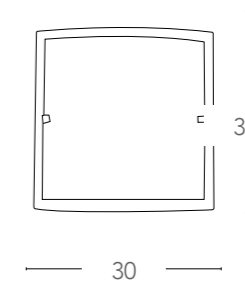

I-MOSAICO/PL30
8031424011114
illuminazione - lighting
2XE27
MAX 60W