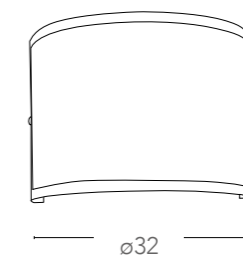

17cm I-MAYA/AP
8031433511209
illuminazione - lighting
2xE14 max 60W