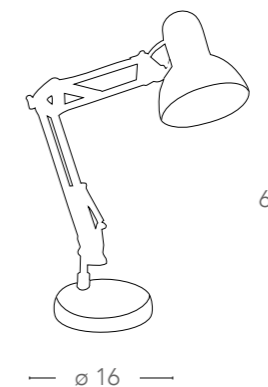

Architetto

Lume in metallo
Metal table lamp

LDT033ARC-SILVER

8031422471095

LDT033ARC-BIANCO

8031422481094

LDT033ARC-NERO

8031422491093

illuminazione - lighting

1xE27 max 60W