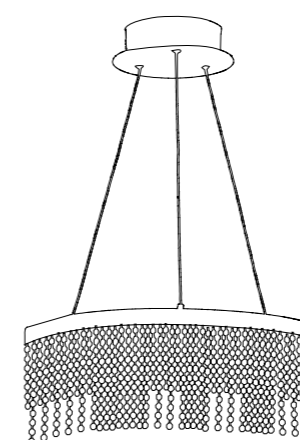

120

Ø 60

LED-VENUS-S60

8031440351393

illuminazione - lighting

LED 60W 230V ~ 50Hz integrato

>15000
on/off

h20000

Lm
4800

4000K