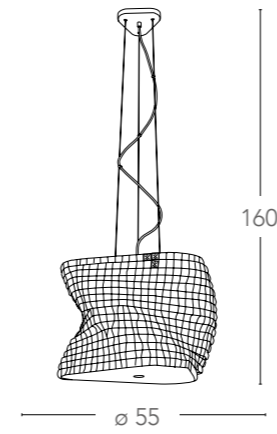

I-FLAMENCO/S55

8031437541240

illuminazione - lighting

9 G9 42W
classe D include