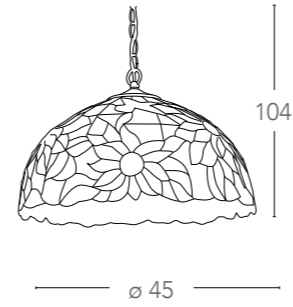

I-FRIDA/S25

8031440311533

illuminazione - lighting

1 E27
max 60W

ø 25

Dafne

**I-DAFNE-S**

8031440351874