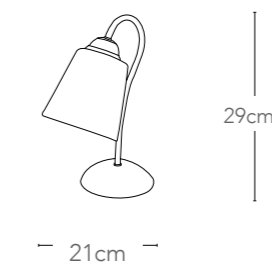

I-1162/L ORO

8031414089086

oro - gold

I-1162/L NIK

8031414088966

nikel - nickel

illuminazione - lighting

1xE14 max 40W