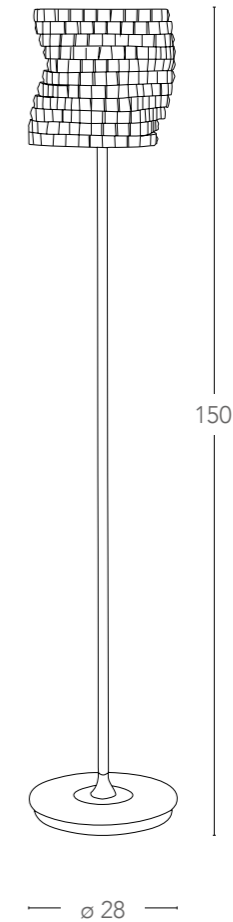

I-FLAMENCO/LM

8031439831264

illuminazione - lighting

1 G9 53W
classe D include

I-FLAMENCO/PT

8031439811266

illuminazione - lighting

1 G9 53W
classe D include

Scheda tecnica Flamenco
Technical data

Collezione in metallo cristalli K9 diffusore in
vetro
Collection in metal K9 crystal glass diffuser