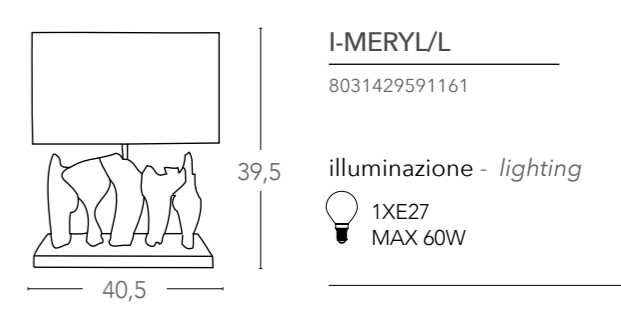

Scheda tecnica Technical data

Collezione in legno naturale e paralume in tessuto
Collection in natural wood with fabric shade

Sharon - Maryl

Scheda tecnica Technical data

Collezione in legno naturale e paralume in tessuto
Collection in natural wood with fabric shade