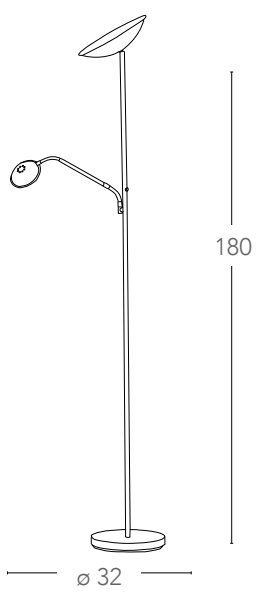

I-DEMETRA/PT

8031440358378

TOUCH DIMMER

illuminazione - lighting

LED 15W 230V ~ 50Hz integrato
+ lampada lettura 4W on off

>15000 on/off	h 20000	

	+