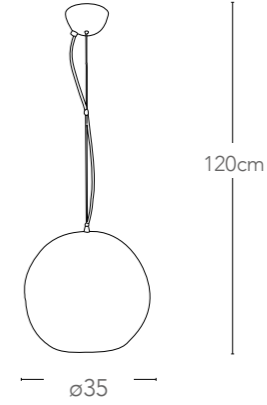

I-ASTRA/S35
8031432911208
illuminazione - lighting
1xE27 max 60W