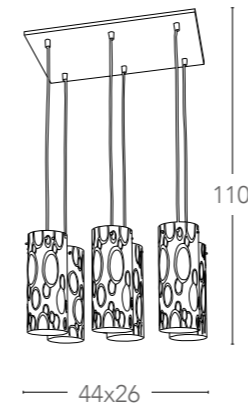

Scheda tecnica Bubble

Technical data

Collezione in vetro decoro cromato finiture cromo
Glass collection with chrome decoration and chrome finish

I-BUBBLE/S6

8031433551205

illuminazione - lighting

6XE27
MAX 60W