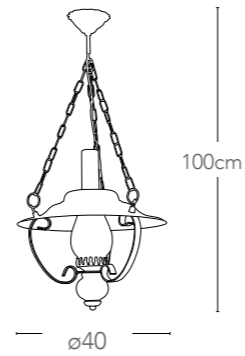

Collezione Saloon

Collezione in metallo e legno e
diffusore in vetro
*Collection in metal and wood and
glass diffuser*

I-SALOON/S40

8031425701120

illuminazione - lighting

1xE27 max 60W