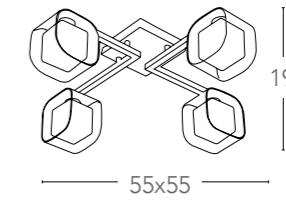

I-YOGA-PL4

8031440356701

illuminazione - lighting

4 G9 42W
classe D include