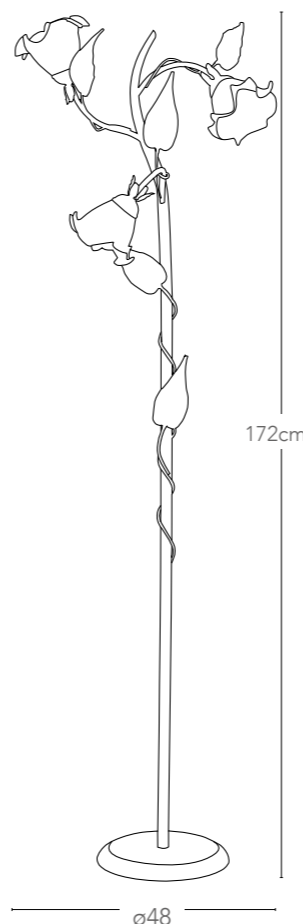

I-PRIMAVERA/PT3
8031423231100
illuminazione - lighting
3xE14 max 40W