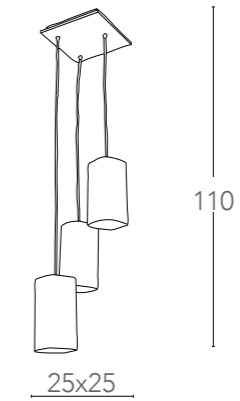

Collezione
Square

I-SQUARE/S3

8031440351751

illuminazione - lighting

3xE27 max 60W