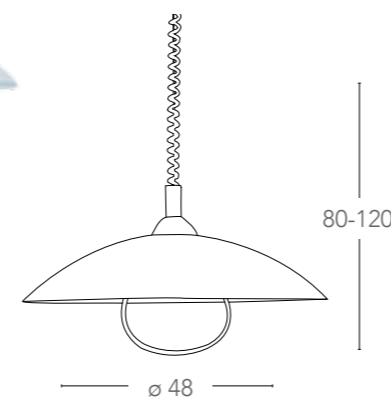

09/00810
8031414011742
illuminazione - lighting

1xE27 max 60W

568