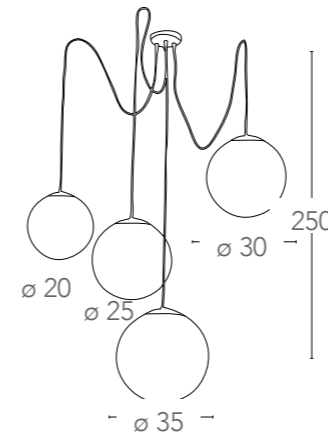

Scheda tecnica City
Technical data

Collezione in vetro bianco
Collection in white glass

I-LAMPD/S4 BCO

8031440353724

illuminazione - lighting

1X E27
MAX 60W