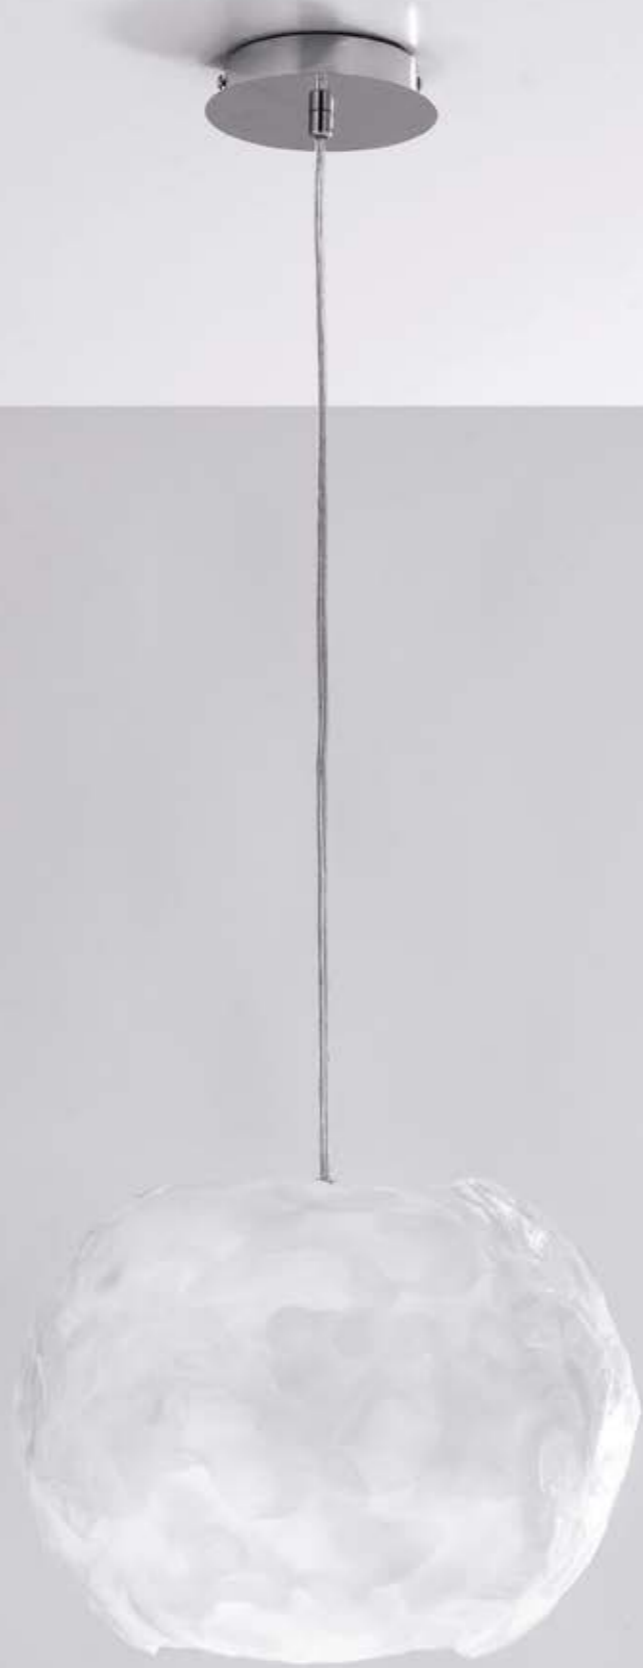

illuminazione - lighting

2XE14
MAX 40W

— ø 20 —

150

I-VANITY/S2 ORO

8031440356954

Oro - Gold

I-VANITY/S2 SIL

8031440356923

Argento - Silver

illuminazione - lighting

2XE27
MAX 60W

Iceberg

Scheda tecnica Iceberg
Technical data

Collezione in acrilico bianco con strutture in metallo cromo
White acrylic collection with chrome metal frame