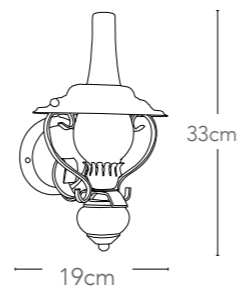

I-SALOON/AP

8031425691124

illuminazione - lighting

1xE14 max 40W

416

417

Collezione Lucerna

Collezione in metallo e legno e
diffusore in vetro
*Collection in metal and wood and
glass diffuser*