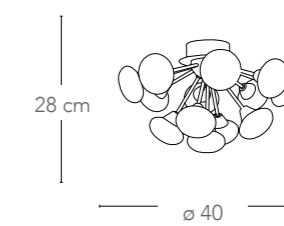

I-JUPITER/PL13

8031440351942

illuminazione - lighting

13xG9
2,5W LED **Lm 2600**

include - included