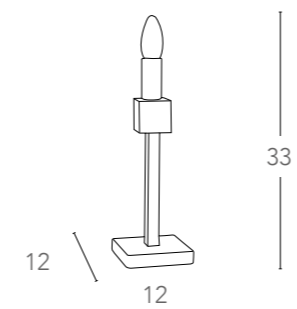

I-DESDEMONA-SQ-L1

8031440311953

illuminazione - lighting

1XE14
MAX 40W