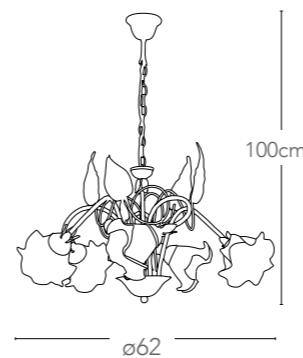

I-PRIMAVERA/3
8031423311109
illuminazione - lighting
3xE14 max 40W

Collezione Primavera

Collezione Primavera

I-PRIMAVERA/5
8031423281105
illuminazione - lighting
5xE14 max 40W