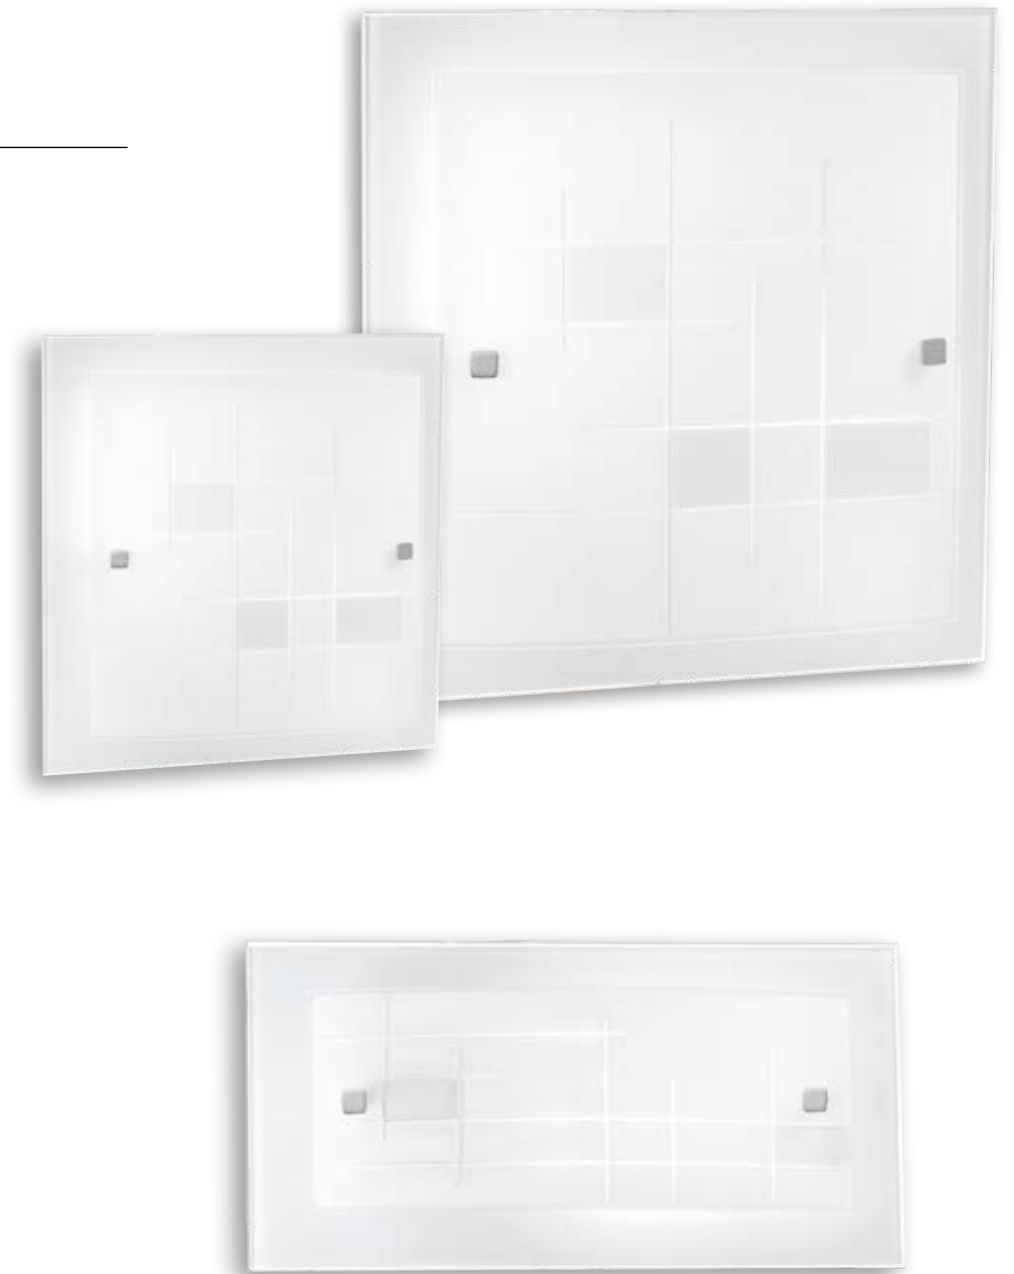

Scheda tecnica Musa
Technical data

Collezione in vetro
Collection in glass

I-MUSA/PL40

8031436181232

illuminazione - *lighting*

2XE27
MAX 60W

I-MUSA/AP

8031436201237

illuminazione - *lighting*

1XE27
MAX 60W

I-MUSA/PL30

8031436211236

illuminazione - *lighting*

2XE27
MAX 60W