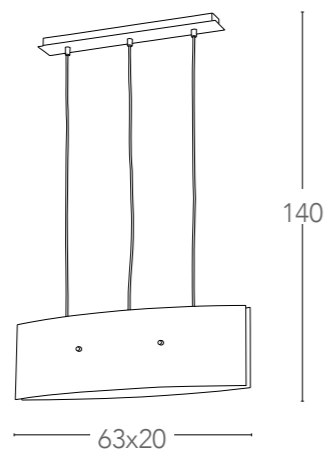

Collezione
Amsterdam

Collezione in vetro
Collection in glass

I-AMSTERDAM/S130

8031438491254

illuminazione - lighting

3xE27 max 60W

478

479