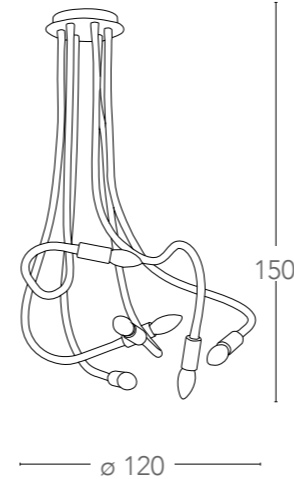

I-LOVER-6-GREY

8031440359771

Grigio - *Grey*

illuminazione - *lighting*

6XE14
MAX 40W