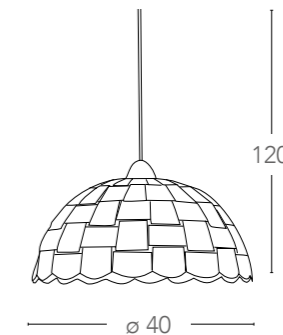

Scheda tecnica Innuendo Technical data

Collezione in madreperla
Collection in nacre

I-PAULA/S1

8031433561204

illuminazione - lighting

1 E27
max 60W