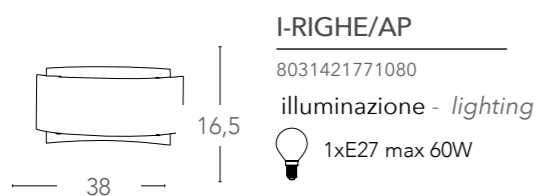

Collezione Righe

Collezione doppio vetro curvo bianco rigato e bordo trasparente
Double glass collection white rifled and transparent edge