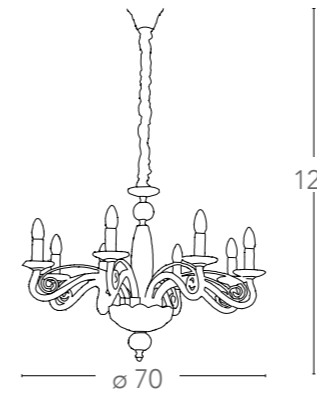

1 E14
max 40W

Epoque

Epoque

I-EPOQUE/8

8031440352284

illuminazione - lighting

8 E14
max 40W

I-EPOQUE/5