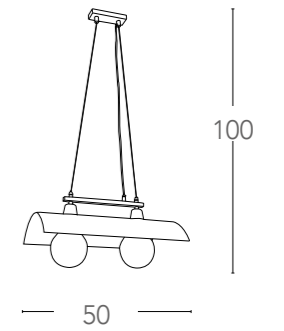

Collezione in vetro
Collection in glass

I-081225-3D

8031418841055

illuminazione - lighting

2xE27 max 60W