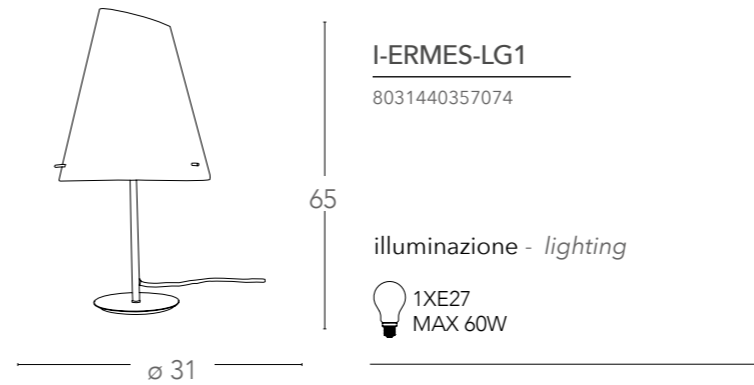

8031440353649

Argento - Silver

illuminazione - lighting

Ermes

Scheda tecnica Ermes
Technical data

Collezione in vetro opale con struttura in metallo cromato e cavo in tessuto rosso
Opal glass collection with chrome metal frame and red fabric cable