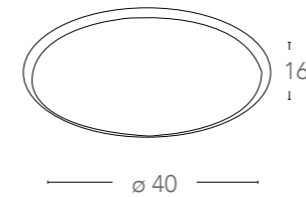

Divina

Scheda tecnica Divina
Technical data

Collezione in vetro satinato con cornice in metallo finitura nickel
Satin glass collection with metal frame nickel finish

I-DIVINA/PL40

8031439781262

LED 24W 230V ~ 50Hz integrato

I-DIVINA-S/PL40

8031435741222

illuminazione - lighting

LED 24W 230V ~ 50Hz integrato