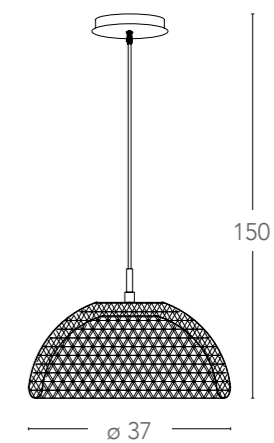

8031440311878

illuminazione - lighting

1 E27
max 60W

Harem

Scheda tecnica Harem Technical data

Collezione in metallo bianco
Collection in white metal

I-HAREM-S37

0831440356244