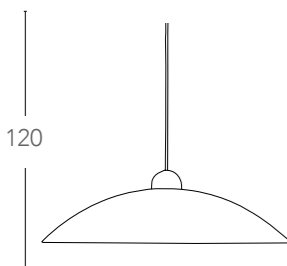

I-SOLE/S42

8031414087594

illuminazione - lighting

1XE27
MAX 60W

120

— ø 42 —

21