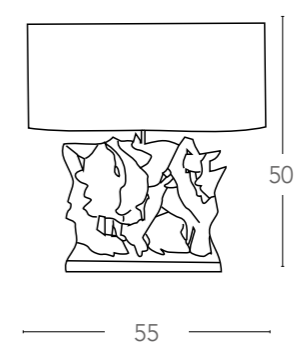

I-MICHELLE/L
8031429601167

illuminazione - lighting

1XE27
MAX 60W