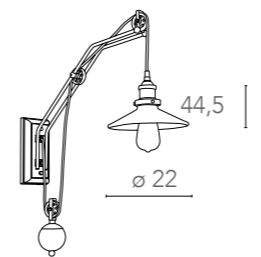

I-ARKITA-AP

8031440312332

illuminazione - lighting

1 E27
max 60W