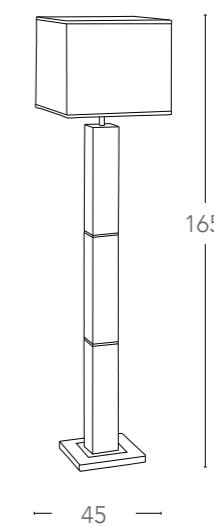

165

I-METROPOL/PT45

8031440311779

illuminazione - lighting

1XE27
MAX 60W

Klimt

Scheda tecnica Klimt
Technical data

Collezione in metallo oro gofrato e bobecche
in cristallo K9
Embossed gold metal collection and crystal
K9 bobecche