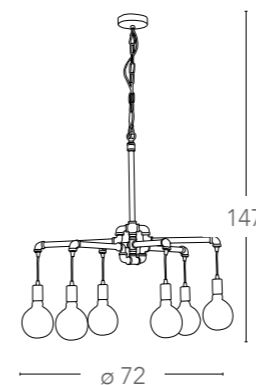

Scheda tecnica Amarcord
Technical data

Collezione in metallo effetto ruggine
Collection in metal rust decor

I-AMARCORD-S6

8031440360531

illuminazione - *gypsum finish*

6XE27
MAX 60W