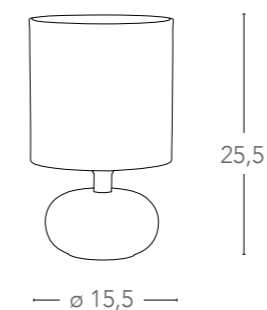

I-PINKO/L ROSA

8031426211130

illuminazione - lighting

1xE14 max 40W