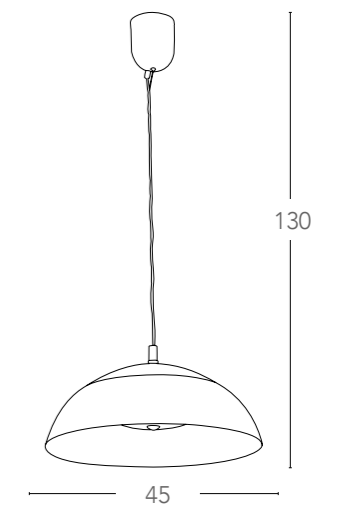

LED-DOLOMITE-S45

8031440355674

illuminazione - lighting

LED 33W 230V ~ 50Hz integrato

>15000 on/off h20000

Lm 1700 4000K