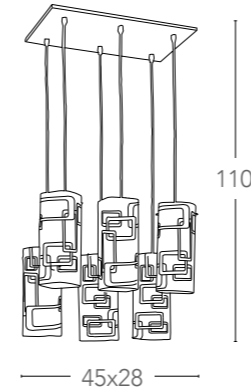

Scheda tecnica Teorema
Technical data

Collezione in vetro decoro cromato finiture cromo
Glass collection with chrome decoration and chrome finish

I-TEOREMA/S6

8031437371243

illuminazione - lighting

6XE27
MAX 60W

45x28

110