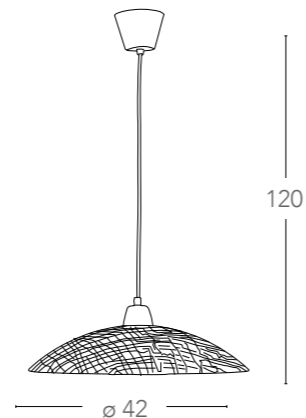

Collezione
Klee

Collezione in vetro decorato
Decorated glass collection

I-KLEE/S42

8031414015252

illuminazione - lighting

1xE27 max 60W