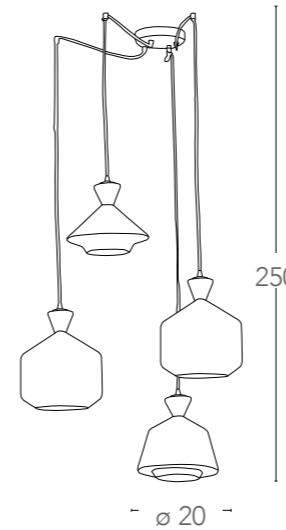

I-SUGAR-S4

8031440359801

illuminazione - lighting

4XE27
MAX 60W