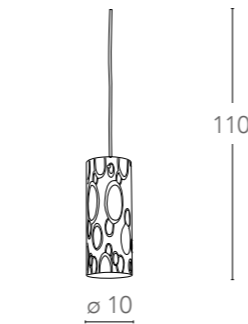

I-BUBBLE/S1

8031433531207

illuminazione - lighting

1XE27
MAX 60W