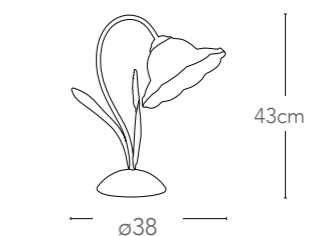

1xE27 max 60W

I-BYRON/L RUG

8031440353069

illuminazione - lighting

1xE27 max 60W

Collezione
Poesia

Collezione in metallo decorato a
mano e diffusori in vetro
*Collection in hand decorated metal
and glass diffuser*