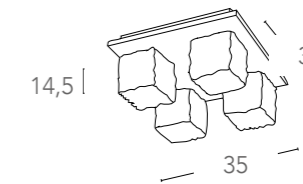

I-KUBIK/PL4

8031430071171

illuminazione - lighting

4 G9 28W
classe D include