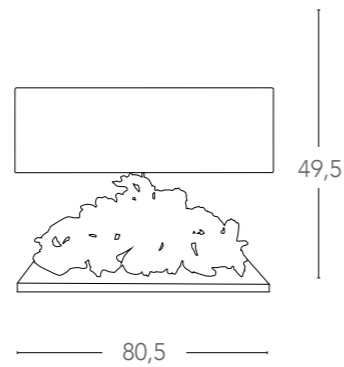

Camerun

Scheda tecnica Technical data

Collezione in legno naturale e paralume in tessuto
Collection in natural wood with fabric shade

I-CAMERON/L
8031429611166

illuminazione - lighting

1XE27
MAX 60W

Michelle