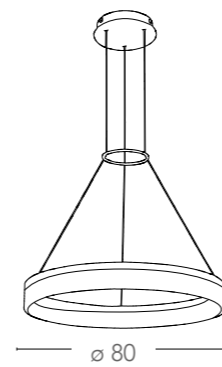

LED 21,6W 230V ~ 50Hz integrato

>15000
on/off

h20 000

Lm
2160

4000K

Saturn

Scheda tecnica Saturn Technical data

Collezione in alluminio bianco goffrato
con diffusore in acrilico
White embossed aluminium with acrylic
diffuser