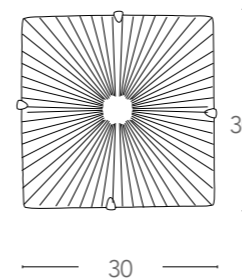

I-SIDE/PL30

8031437051244

illuminazione - lighting

2XE27
MAX 60W