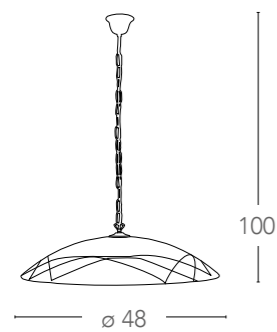

Collezione
Ricciolo

Collezione in vetro satinato con decoro puntinato bianco con struttura in metallo ruggine
Glass collection with white pointed with rust metal structure

I-ROSITA/S48
8031438001255
illuminazione - lighting
2xE27 max 60W