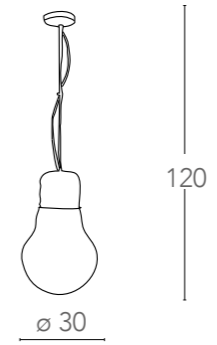

I-LAMPD/PIANT FILI
8031423141102
illuminazione - lighting
1xE27 max 60W

Collezione
Lampadina

Collezione in vetro decoro interno in alluminio
Collection in glass with inner aluminium decoration

460

461

Collezione
Lampadina