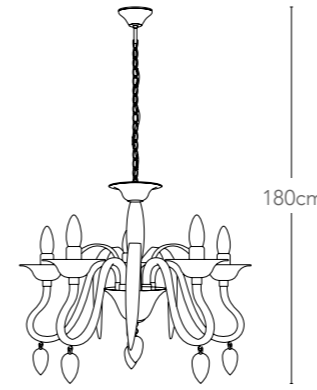

180cm

ø53

I-ESTEFAN-S5 BCO

8031440356053

I-ESTEFAN-S5 RSO

8031440356022

I-ESTEFAN-S5 TR

8031440356046

illuminazione - lighting

5XE14
MAX 40W

31,5cm

ø13

I-ESTEFAN-L1 BCO

8031440355988

I-ESTEFAN-L1 RSO

8031440355995

I-ESTEFAN-L1 TR

8031440355971

illuminazione - lighting

1XE14
MAX 40W

32cm

39

I-ESTEFAN-AP2 BCO

8031440356039

I-ESTEFAN-AP2 RSO

8031440356015

I-ESTEFAN-AP2 TR

8031440356008

illuminazione - lighting

2XE14
MAX 40W