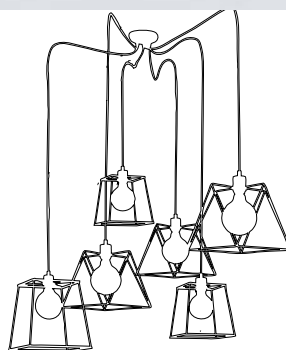

125

I-BROOKLYN-S6

8031440353748

illuminazione - *lighting*

6 E27
max 40W