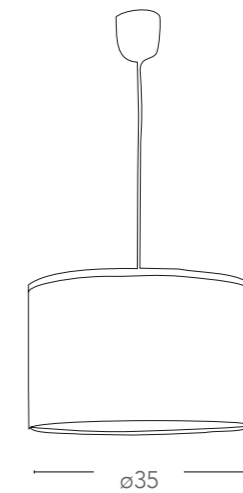

Collezione
Maya

100cm I-MAYA/S35
8031432451193
illuminazione - lighting
1xE27 max 60W