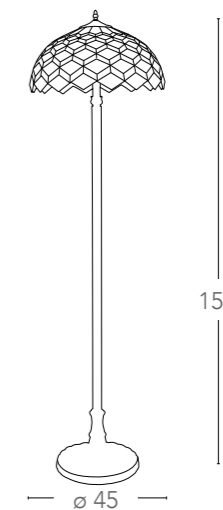

I-LIBERTY-LG1

8031440352260

illuminazione - lighting

1 E27
max 60W

I-LIBERTY-L1

8031440352253

illuminazione - lighting

1 E14
max 40W