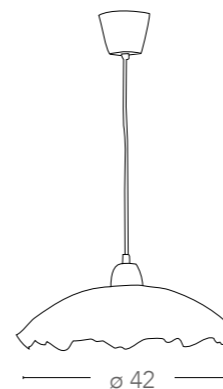

ø 42

I-RIBES/S42

8031432601192

I-VICTORIA/S42

8031432611191

I-ROOT/S42

8031432591196

illuminazione - lighting

1xE27 max 60W