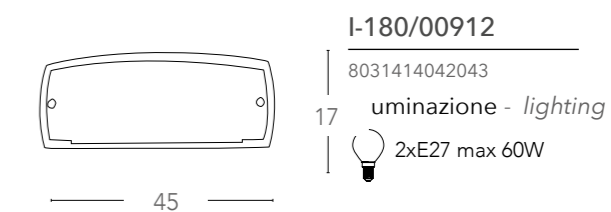

Collezione Bomba

Collezione vetro curvo bianco lucido e bordo trasparente
Curved glass collection shining white and transparent edge