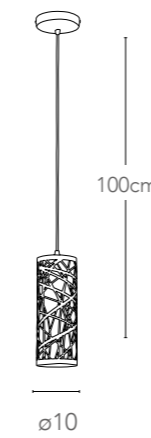

I-BATIK/S10
8031437431244
illuminazione - lighting
1xE27 max 60W