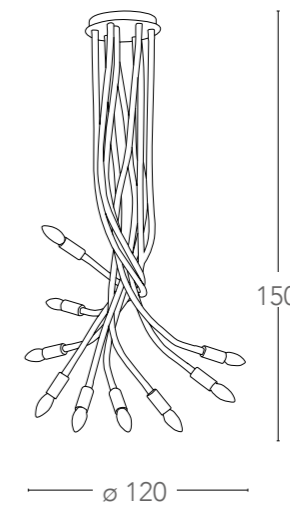

I-LOVER-9-NERO

8031440355810

Nero - *Black*

illuminazione - *lighting*

9XE14
MAX 40W