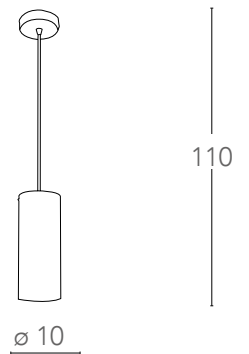

I-STREET/S1

8031435761220

illuminazione - *lighting*

1xE27 max 60W