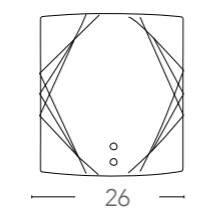

I-ROSITA/AP
8031437011248
illuminazione - lighting
1xE27 max 60W