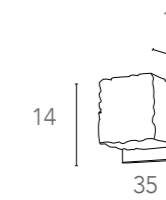

I-KUBIK/AP1

8031430021176

illuminazione - lighting

1 G9 28W
classe D include