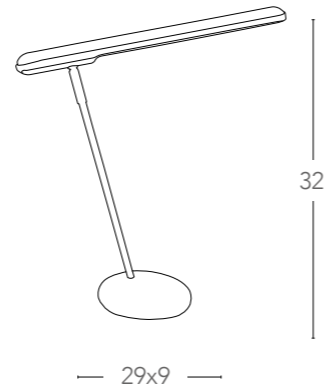

Collezione
Thomson

Lampada da tavolo in plastica e metallo
Plastic and metal table lamp

LED-THOMSON ARANCIO

8031424781116

LED-THOMSON SILVER

8031425351127

LED-THOMSON NERO

8031424791115