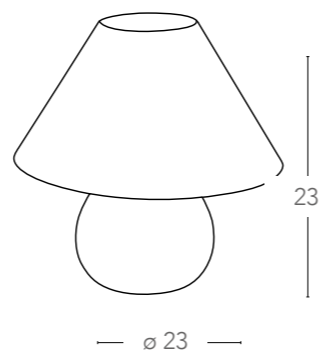

Collezione
Pino/Rovere

Collezione in ceramica e paralume in tessuto
Ceramic table lamp with fabric shade

I-174/01400

I-174/01500