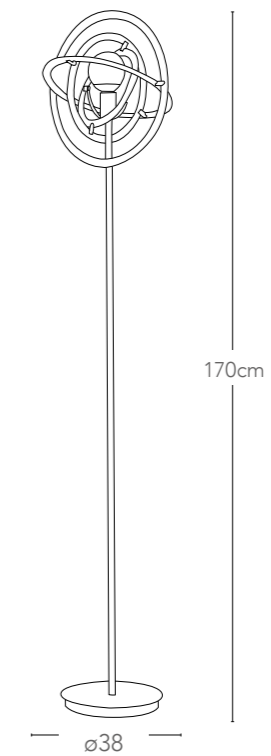

8031430211171

Bianco - white

I-ATOM/PT1 CR

8031430221170

Cromo - Chrome

illuminazione - lighting

1xE27 max 60W

Collezione
Butterfly