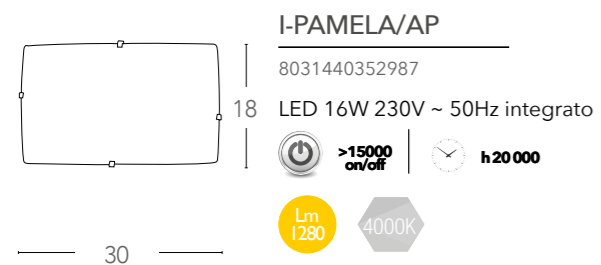

Scheda tecnica Pamela

Technical data

Collezione in vetro diamantato finiture cromo
Diamond glass collection with chrome finish