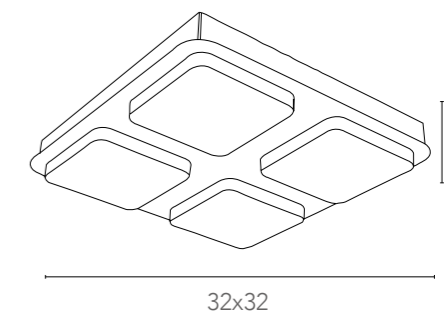

LED-MADISON-Q4

8031440357906

illuminazione - lighting

4xLED 6W 230V ~ 50Hz integrato

>15000
on/off

h 20 000

Lm
1920

3500K