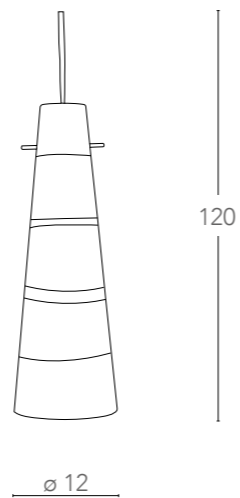

I-CARAIBI/S12

8031426321136

illuminazione - lighting

1xE27 max 60W

465