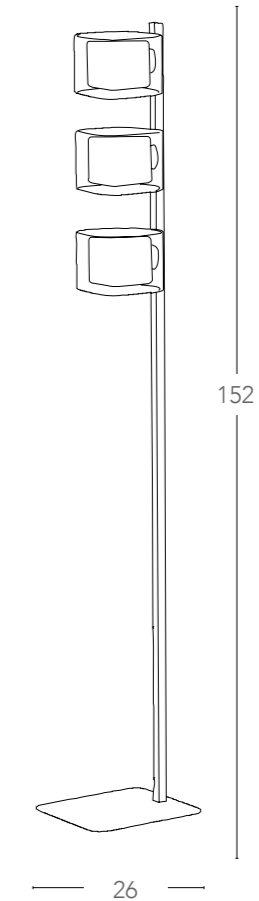

I-YOGA-AP

8031440356664

illuminazione - lighting

1 G9 42W
classe D include

I-YOGA-PT3

8031440356671

illuminazione - lighting

3 G9 42W
classe D include