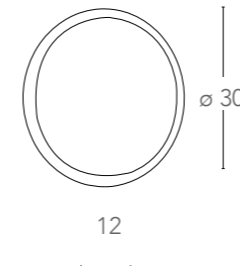

I-DIVINA/PL30

8031439801267

illuminazione - lighting

LED 14W 230V ~ 50Hz integrato

DIVINA-S/PL30

8031439631260

illuminazione - lighting

LED 14W 230V ~ 50Hz integrato