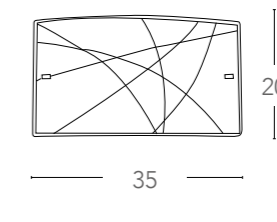

I-MAXIMA/AP3520

8031440352857

LED 16W 230V ~ 50Hz integrato

>15000 on/off h20 000

Lm 1280 4000K