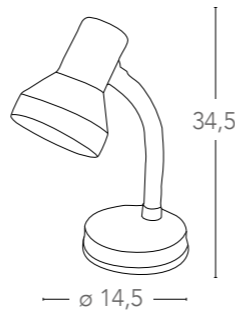

Ldt

Lume in metallo
Metal table lamp

LDT032-BIANCO

8031414072712

LDT032-GIALLO

8031419621069

LDT032-NERO

8031414072729

LDT032-ARANCIO

8031419631068

LDT032-SILVER

8031414072736

illuminazione - lighting

1xE27 max 60W

Collezione