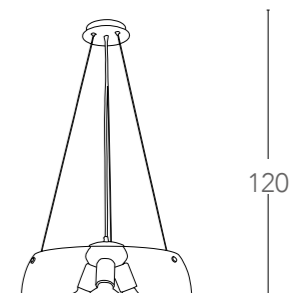

I-EQUATORE/S40TR

8031423071102

illuminazione - lighting

3xE27 max 60W