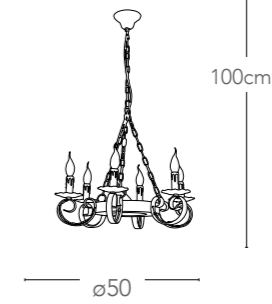

I-252/00500
8031414065639
illuminazione - lighting
6xE14 max 40W