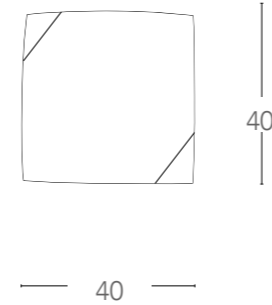

I-PARIS/4040 SIL

8031440353526

Argento - Silver

illuminazione - lighting