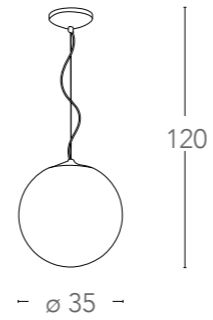

I-LAMPD/S35 FILI
8031419021067
illuminazione - lighting
1xE27 max 60W