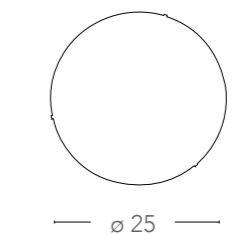

Neve LED

I-NEVE/PL25R

8031440355506

LED 8W 230V ~ 50Hz integrato