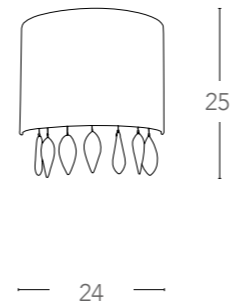

I-PATTY/AP

8031437741244

illuminazione - lighting

1XE14
MAX 40W