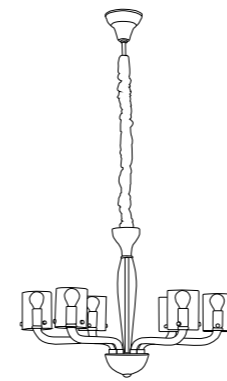

Art. I-PRLM SINFONIA VIOL
PARALUME SINFONIA VIOLA DECORO FILI E14
14X15CM
8031426021135

Aurora

Scheda tecnica Aurora
Technical data

Collezione in vetro finiture cromo
Glass collection with chrome finish

54-120