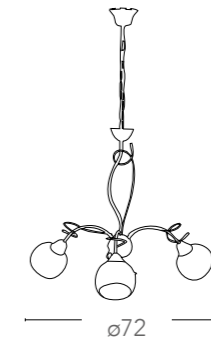

I-OPERA/3 CR

8031428721156

illuminazione - lighting

3xE14 max 40W

I-OPERA/AP1 CR

8031428651156

illuminazione - lighting

1xE14 max 40W