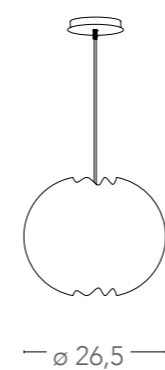

I-ICEBERG-S27

8031440356251

illuminazione - lighting

1xE27
max 60W