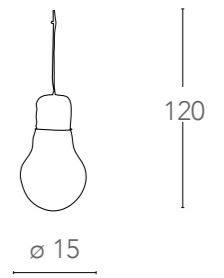

I-LAMPD/SOSP.15

8031414089901

illuminazione - lighting

1xE14 max 40W