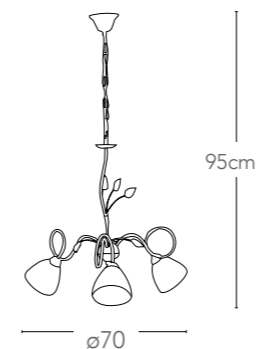

I-POESIA/3

8031426511131

illuminazione - lighting

3xE14 max 40W