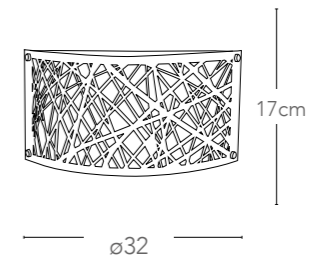

I-BATIK/AP
8031437441243
illuminazione - lighting
2xE14 max 40W