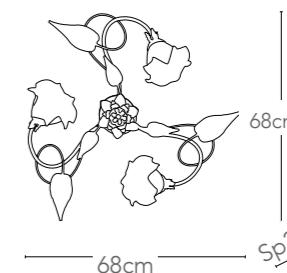

I-PRIMAVERA/PL3
8031423241109
illuminazione - lighting
3xE14 max 40W