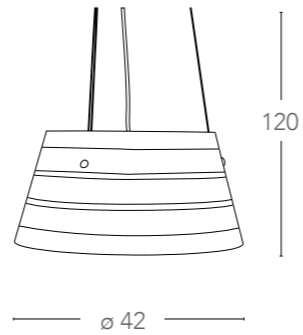

464

Collezione in vetro
Collection in glass

I-CARAIBI/S 42X20

8031426311137

illuminazione - lighting

3xE27 max 60W