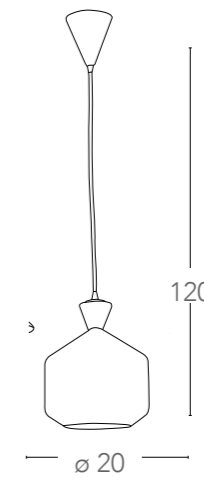

I-SUGAR-C

8031440356732

illuminazione - lighting

1XE27
MAX 60W