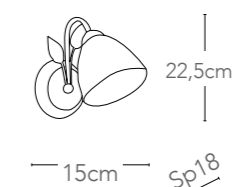

I-POESIA/AP

8031426521130

illuminazione - lighting

1xE14 max 40W