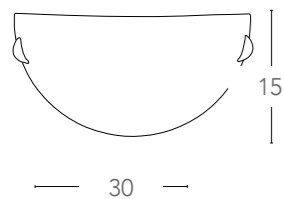

41/00212
8031414011230
illuminazione - lighting
1xE27 max 60W