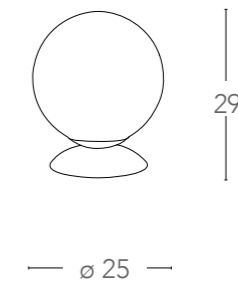

I-LAMPD/L FILI
8031420941088
illuminazione - lighting
1xE27 max 60W