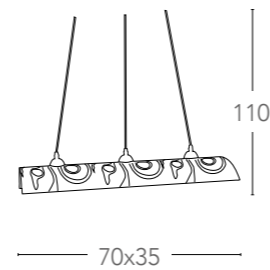

I-SOUND/S3

8031434271218

illuminazione - lighting

3XE27
MAX 60W