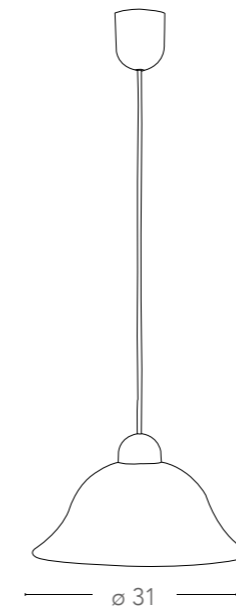

33/06600

8031414017478

33/03500

8031414012824

33/05200

8031414012831

33/03315

031414026395

33/03400

8031414012817

illuminazione - lighting

1xE27 max 60W