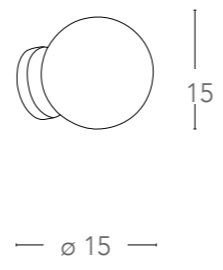

I-LAMPD/APM FILI
8031431241184
illuminazione - lighting
1xE14 max 40W