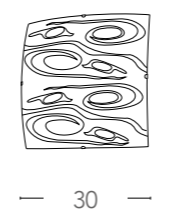

I-SOUND/PL30

8031432351196

illuminazione - lighting

2XE27
MAX 60W