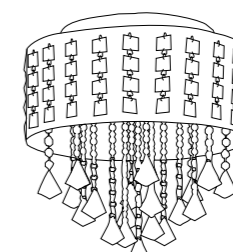

ø 40

LED-INNUENDO/PL40

8031426551137

40
1
illuminazione - lighting
LED 24W 230V ~ 50Hz integrato

>15000 on/off h20000

Lm 1530 4000K