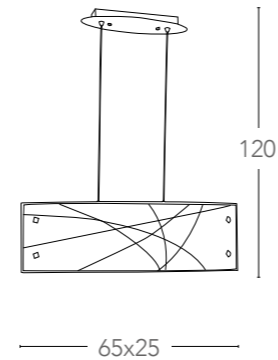

I-MAXIMA/S65

8031440352871

LED 40W 230V ~ 50Hz integrato

>15000 on/off h20 000

Lm 3200 4000K