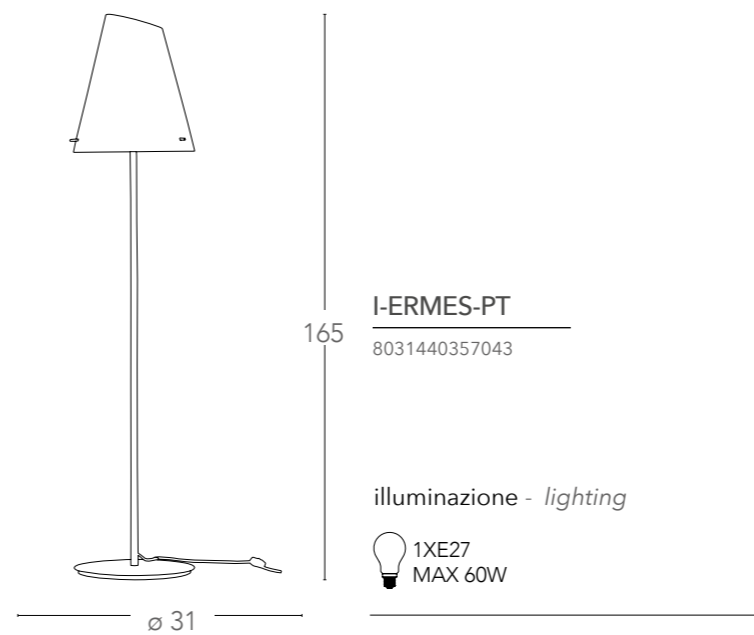

8031440353649

Argento - Silver

illuminazione - lighting

Ermes

Scheda tecnica Ermes
Technical data

Collezione in vetro opale con struttura in metallo cromato e cavo in tessuto rosso
Opal glass collection with chrome metal frame and red fabric cable