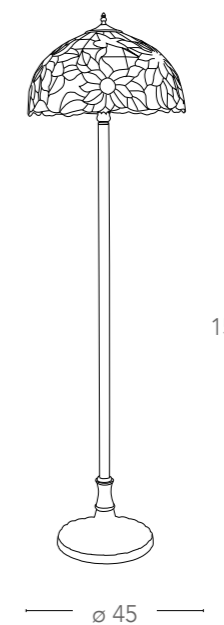

I-DAFNE-PT

8031440351881

illuminazione - lighting

2 E27
max 60W