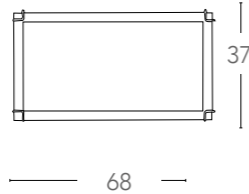

I-6233/2X55

8031418881068

illuminazione - *lighting*

2XPLL
MAX 55W