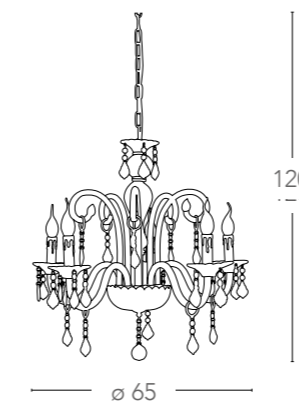

I-246/00200

8031414057184

illuminazione - lighting

5XE14
MAX 40W