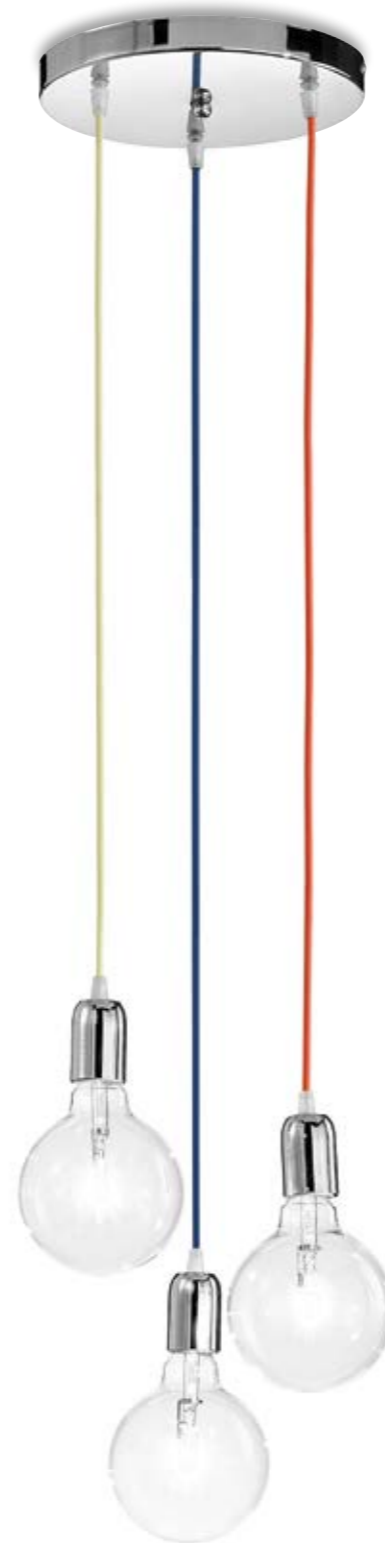

Collezione
Idea

faneurope

Collezione
Idea

Pendel cavo in tessuto con finiture cromo
Fabric cable pendel with chrome finish

MT3201902

8031435661223 **Filo blu**
Blue caber

MT3201900

8031439861261 **Filo bianco nero**
White black caber

MT3201903

8031435671222 **Filo rosso**
Red caber

MT3201904

8031435641225 **Filo Giallo**
Yellow caber

illuminazione - *lighting*

1XE27 MAX 60W

150

— ø 12 —

MT3201905

8031435651224
illuminazione - *lighting*

3XE27 MAX 60W

150

— ø 25 —

faneurope