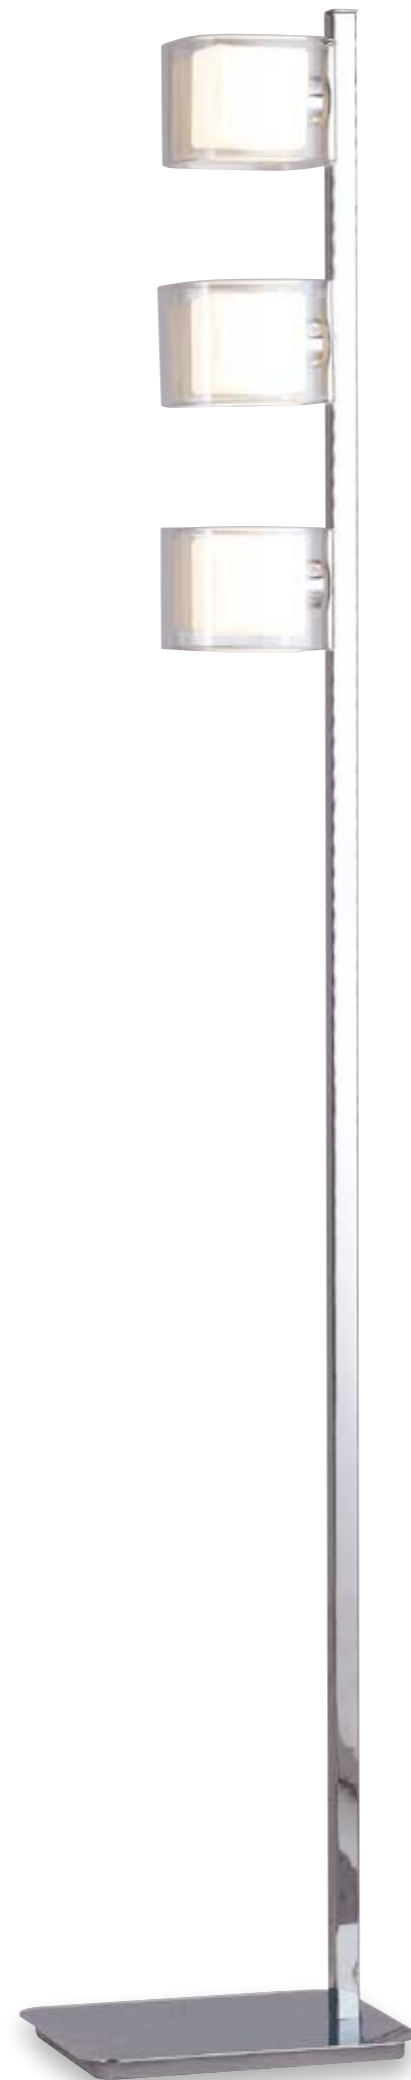

Scheda tecnica yoga

Technical data

Collezione in metallo cromato con vetro esterno trasparente e vetro interno bianco opale
Chrome metal collection with transparent glass external and opal white glass interior

I-YOGA-S6

8031440356688

illuminazione - lighting

6 G9 42W
classe D include

I-YOGA-PL6

8031440356718

illuminazione - lighting

6 G9 42W
classe D include

I-YOGA-PL4

8031440356701

illuminazione - lighting

4 G9 42W
classe D include

I-YOGA-L

8031440356695

illuminazione - lighting

1 G9 42W
classe D include