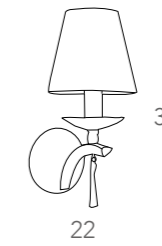

I-ORCHESTRA/AP1

8031423761102

illuminazione - lighting

1 E14
max 40W