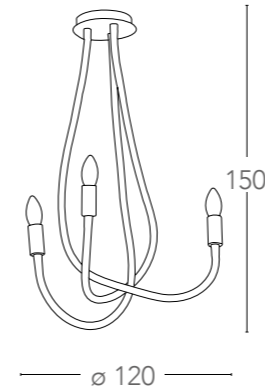

I-LOVER-3-NERO

8031440357333

Nero - *Black*

illuminazione - *lighting*

3XE14
MAX 40W