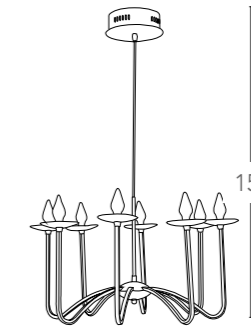

Scheda tecnica Sinatra Technical data

Collezione in alluminio oro rosso, sospensione con bobecche in cristallo K9
Red gold aluminium collection, pendant with bobecche crystal K9

LED-SINATRA-S60

8031440356282

illuminazione - lighting

8xG4
1,5W LED

include - included

LED 30W 230V ~ 50Hz integrato

>15000 on/off | h 20 000

Lm 3100 4000K

∅ 60

LED-SINATRA-L

8031440356183

illuminazione - lighting

LED 7,5W 230V ~ 50Hz integrato

>15000 on/off | h 20 000

Lm 500 4000K