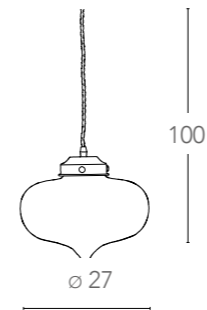

I-SANPEDRO-S1

8031440312950

illuminazione - lighting

1 E27
max 60W