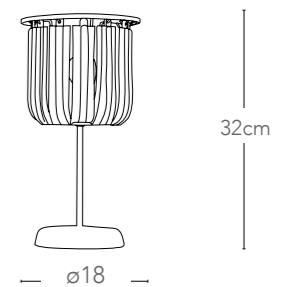

I-FRANKLYN-L

8031440356145

illuminazione - lighting

1XE14
MAX 40W