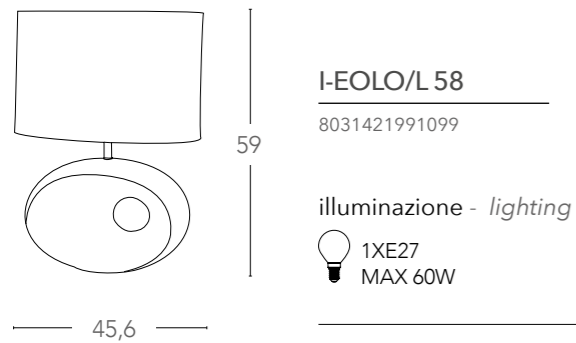

I-ARABESQUE/L
8031421951093

illuminazione - lighting

1xE27
MAX 60W

Eolo

Scheda tecnica Eolo

Technical data

Collezione in ceramica e paralume in tessuto
Ceramic table lamp with fabric shade

Pulsar