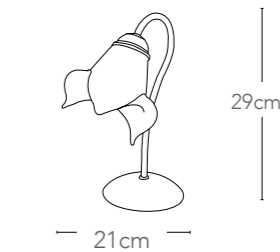

I-1162/L RUG

8031414088928

illuminazione - lighting

1xE14 max 40W