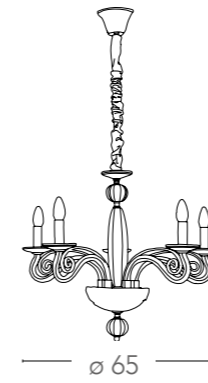

1 E14
max 40W

Epoque

Epoque

I-EPOQUE/8

8031440352284

illuminazione - lighting

8 E14
max 40W

I-EPOQUE/5