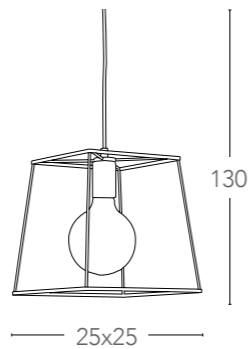

I-HARLEM-L-S1
8031440312875

illuminazione - lighting

1 E27
max 60W