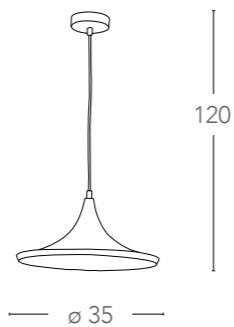

120

I-BROADWAY-L-S1

8031440354370

illuminazione - lighting

1Ex27
max 60W