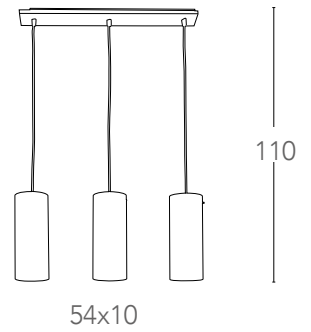

Collezione
Street

I-STREET/S3

8031435771229

illuminazione - *lighting*

3xE27 max 60W