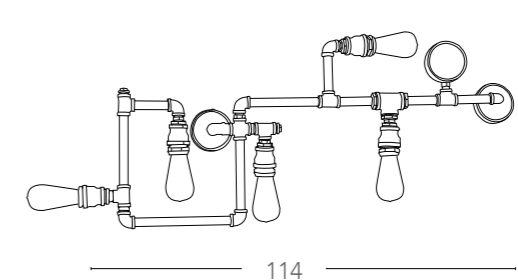

I-AMARCORD-L1

8031440360494

illuminazione - *gypsum finish*

1XE27
MAX 60W

I-AMARCORD-PL5

8031440360487

illuminazione - *gypsum finish*

5XE27
MAX 60W