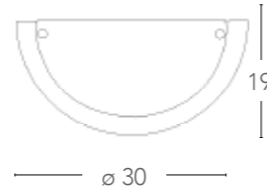

07/02012 Legno - wood

8031414033577

07/01100 Metallo nero - black metal

8031422151096

07/01000 Metallo bianco - white metal

8031414007363

illuminazione - lighting

1xE27 max 60W