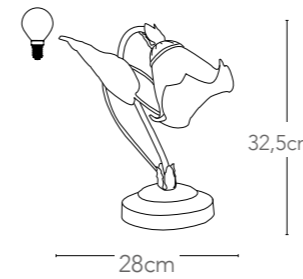

I-AUTUNNO/L1
8031423191107
illuminazione - lighting
1xE14 max 40W