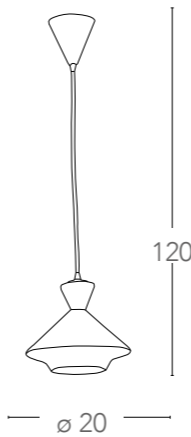

I-SUGAR-A

8031440356749

illuminazione - lighting

1XE27
MAX 60W