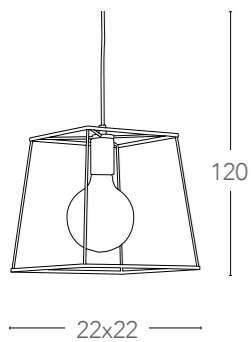

LUCE
ambiente Design

250

I-GROOVE-S6
8031440353717

illuminazione - lighting

6 E27
max 60W

Harlem

Scheda tecnica Harlem Technical data

Sospensione in metallo
Metal pendel lamp