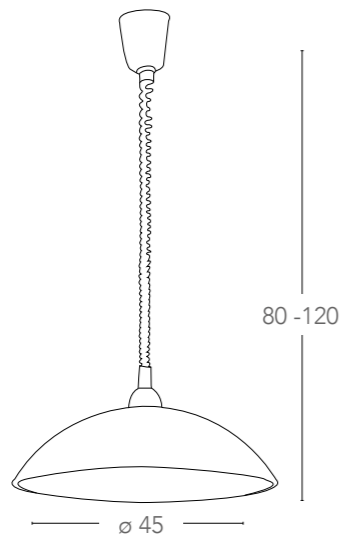

I-ALABAMA/S45 BCO

8031432671195

I-ALABAMA/S45 BLU

8031432641198

I-ALABAMA/S45 TAB

8031432621190

I-ALABAMA/S45 VDE

8031432631199

I-ALABAMA/S45 ROSA

8031432651197

illuminazione - lighting

1xE27 max 60W

575