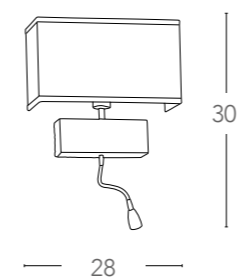

I-METROPOL/S45

8031440311755

illuminazione - lighting

4XE27
MAX 60W

I-METROPOL/AP1

8031440311281

illuminazione - lighting

1XE27
MAX 60W