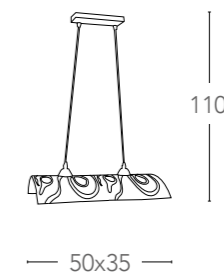

I-SOUND/S2

8031434291216

illuminazione - lighting

2XE27
MAX 60W