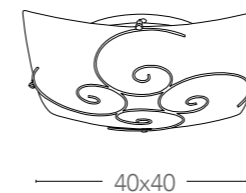

I-070207-5
8031414080724
illuminazione - lighting
2xE27 max 60W