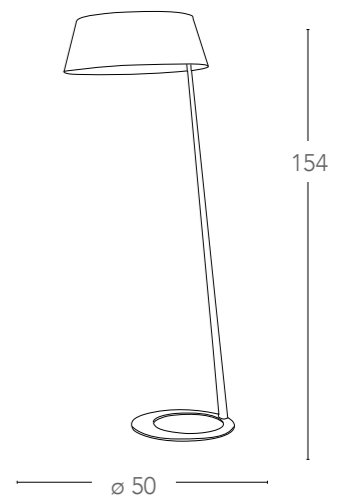

I-QUEEN/PT BCO

8031437811244

Bianco - White

I-QUEEN/PT NERO

8031437841241

Nero - Black

illuminazione - lighting

1xE27
MAX 60W