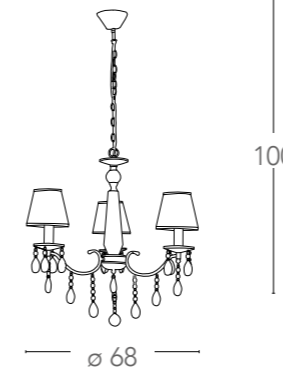

I-BOEME/3

8031430411175

illuminazione - lighting

3xE14
max 40W