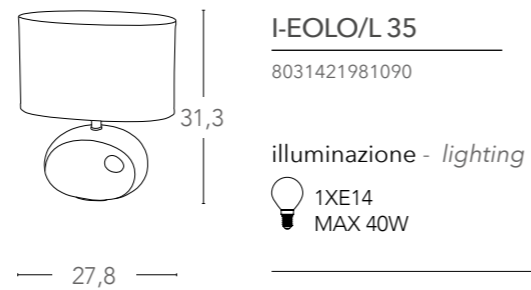

I-ARABESQUE/L
8031421951093

illuminazione - lighting

1xE27
MAX 60W

Eolo

Scheda tecnica Eolo

Technical data

Collezione in ceramica e paralume in tessuto
Ceramic table lamp with fabric shade

Pulsar