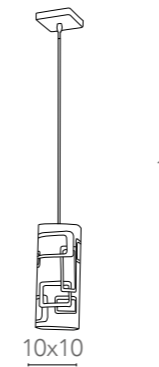

I-TEOREMA/S1

8031437351245

illuminazione - lighting

1XE27
MAX 60W

10x10

110