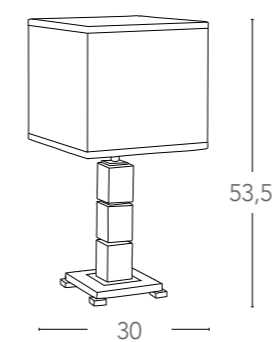

I-METROPOL/LG1

8031440311762

illuminazione - lighting

1XE27
MAX 60W