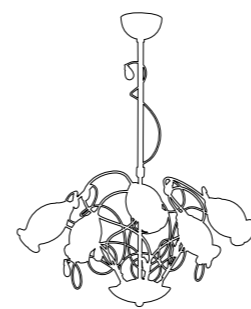

I-ELY/5 ORO

8031436071236

illuminazione - lighting

5xE14
MAX 40W

ø 65

70