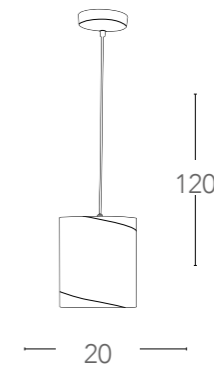

I-PARIS/4512 SIL

8031440353601

Argento - Silver

illuminazione - lighting