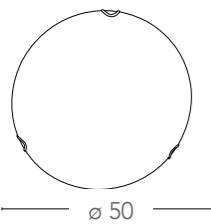

Collezione
Oblò

Collezione in vetro bianco satinato
Satin white glass collection

I-OBLO/PL50

8031435581224

illuminazione - lighting

4xE27 max 60W