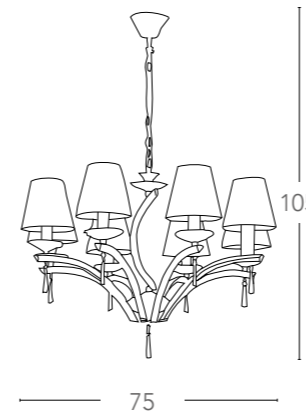

I-BOEME/L1

8031428791159

illuminazione - lighting

1xE14
max 40W

Orchestra

Scheda tecnica Orchestra
Technical data

Collezione in metallo cristalli K9 paralumi in tessuto
Collection in metal with K9 crystals and fabric shades