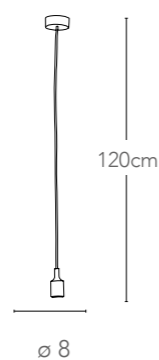

I-SILICON/PD BCO
8031440356855
I-SILICON/PD ARA
8031440356824
I-SILICON/PD GRI
8031440356817
I-SILICON/PD NER
8031440356800
I-SILICON/PD VDE
8031440356831

illuminazione - lighting