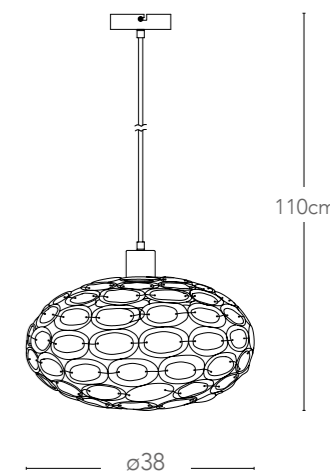

I-TURNER -S1 FUM

8031440355964

I-TURNER -S1 ROS

8031440355940

I-TURNER -S1 BLU

8031440355957

illuminazione - lighting

1XE27
MAX 60W