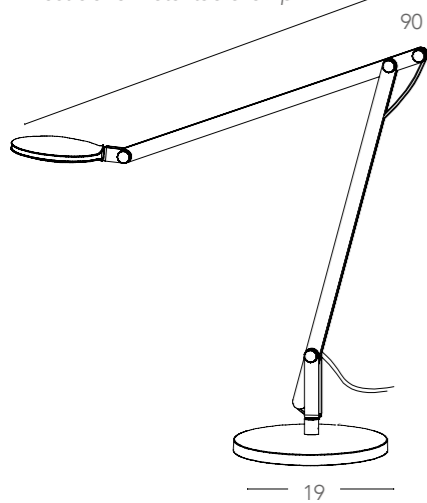

8031440358125

illuminazione - lighting

LED 4,5W 230V ~ 50Hz integrato

>15000 on/off h 20 000

Locke

Scheda tecnica Locke

Technical data

Lampada da tavolo in plastica e metallo
Plastic and metal table lamp