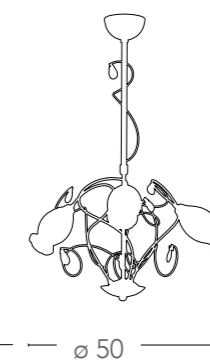

I-ELY/3

8031438101252

illuminazione - lighting

3x E14
MAX 40W