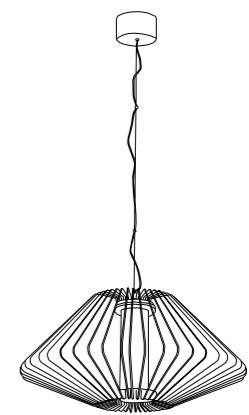

157

56

LED-HUAYRA-S56

8031440360548

illuminazione - lighting

LED 21,6W 230V ~ 50Hz integrato

>15000
on/off

h20 000

Lm
2160

4000K