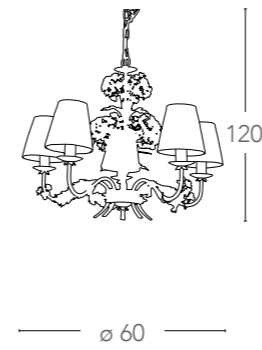

Scheda tecnica Ortensia
Technical data

Collezione in metallo decorata a mano para-
lumi in tessuto
Collection in hand decorated metal with
fabric shades

I-ORTENSIA/8

8031440311489

illuminazione - lighting

8 E14
max 40W