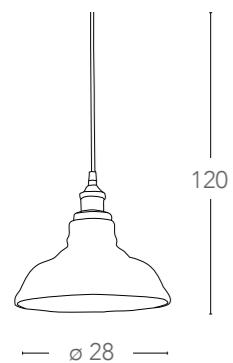

Bogotá

Orleans

Scheda tecnica Isabel Sarah
Technical data

Collezione in metallo e diffusore in vetro
Collection in metal and glass diffuser

I-ISABEL-S1
8031440312295

illuminazione - lighting

I-SARAH-S1
8031440312851