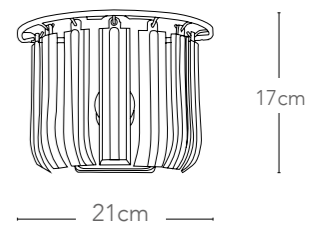

I-FRANKLYN-AP

8031440356176

illuminazione - lighting

1XE14
MAX 40W