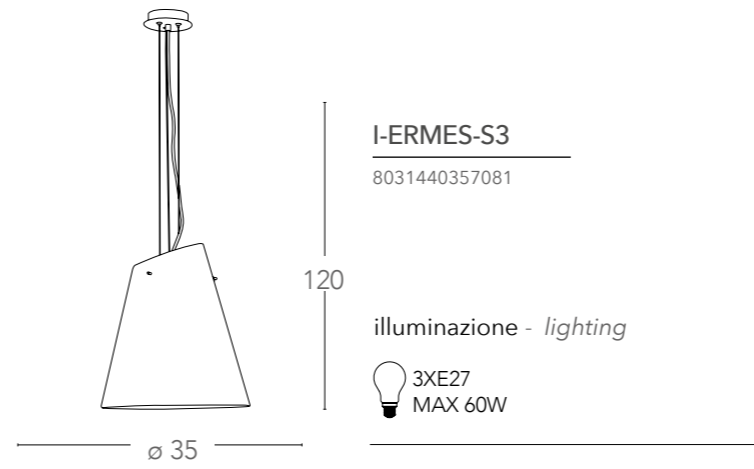

8031440353649

Argento - Silver

illuminazione - lighting

Ermes

Scheda tecnica Ermes
Technical data

Collezione in vetro opale con struttura in metallo cromato e cavo in tessuto rosso
Opal glass collection with chrome metal frame and red fabric cable