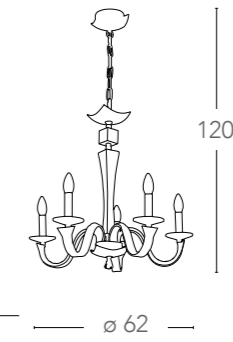

I-OTHELLO/5

8031440311397

illuminazione - lighting

5XE14
MAX 40W