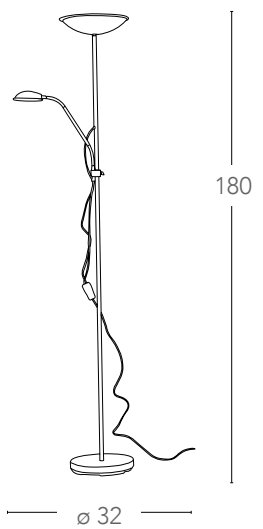

1xE27
MAX 60W

Scheda tecnica
Technical data

Collezione in metallo nickel con flessibile
Nickel metal collection with flexible

Afrodite - Demetra

I-AFRODITE/PT

8031440358132

illuminazione - lighting

LED 18W 230V ~ 50Hz integrato
+ lampada lettura 4W