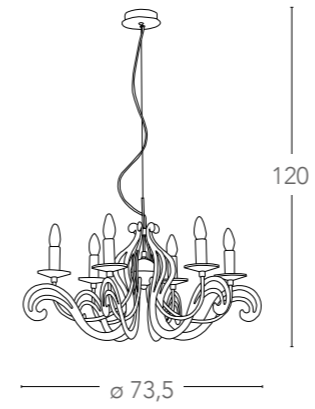

165

I-METROPOL/PT45

8031440311779

illuminazione - lighting

1XE27
MAX 60W

Klimt

Scheda tecnica Klimt
Technical data

Collezione in metallo oro gofrato e bobecche
in cristallo K9
Embossed gold metal collection and crystal
K9 bobecche