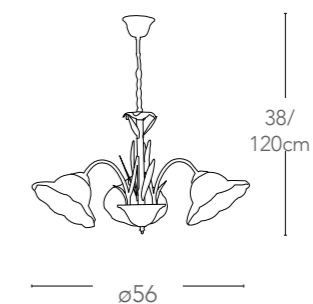

I-BYRON/3 RUG

8031440353038

illuminazione - lighting

3xE27 max 60W