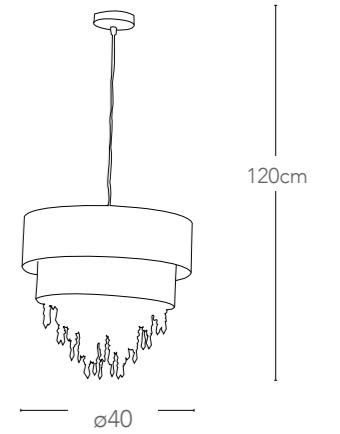

I-TWIST/S40

8031440352574

illuminazione - lighting

1xE27 max 60W

Sospensioni
pag. 642
Wire chain page 642

425