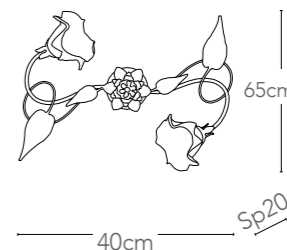

I-PRIMAVERA/PL2
8031423271106
illuminazione - lighting
2xE14 max 40W