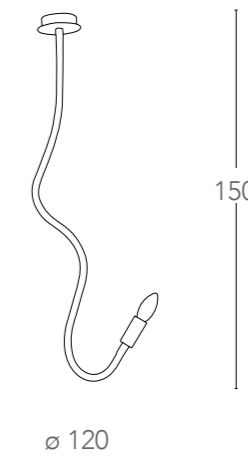

I-LOVER-1-NERO

8031440357340

Nero - *Black*

illuminazione - *lighting*

1XE14
MAX 40W