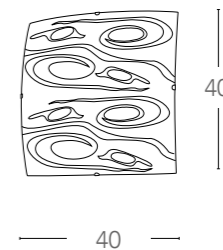

I-SOUND/PL40

8031432321199

illuminazione - lighting

3XE27
MAX 60W