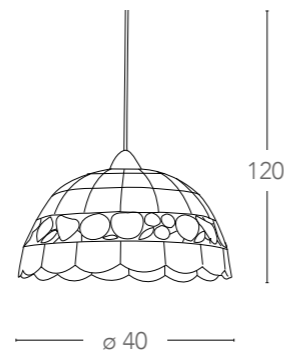

Scheda tecnica Aragona Technical data

Collezione in madreperla
Collection in nacre

I-ARAGONA/S1

8031433591201

illuminazione - lighting

1 E27
max 60W