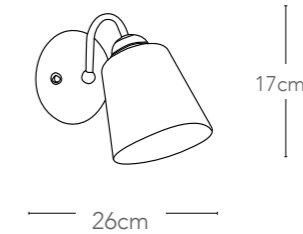

I-1162/AP ORO

8031414089093

oro - gold

I-1162/AP NIK

8031414088973

nikel - nickel

illuminazione - lighting

1xE14 max 40W