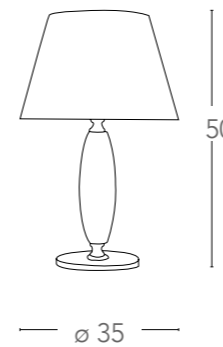

I-EPOQUE/LG1

8031440353137

illuminazione - lighting

1 E27
max 60W

8031440353168

illuminazione - lighting

1 E27
max 60W