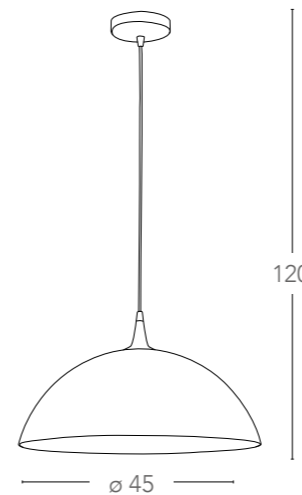

Collezione
Calice

Collezione in vetro finiture cromo
Glass collection chrome finish

CALICE/S45 BCO

8031418801059

CALICE/S45 AMBRA

8031419251068

illuminazione - lighting

1xE27 max 60W

572

573