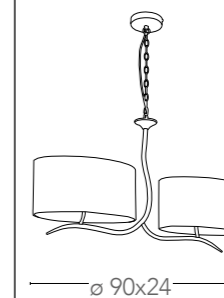

Scheda tecnica Deluxe
Technical data

Collezione in metallo con paralume in organza
Collection in metal with organza shade

I-DELUXE/2

8031440352543

illuminazione - lighting

4XE27
MAX 60W