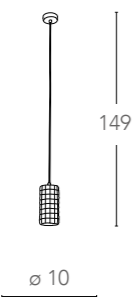

Scheda tecnica Danza

Technical data

In vetro e cristalli K9
In glass and K9 crystals

I-DANZA/S10

8031437631248

illuminazione - lighting

1G9 42W
classe D incluse