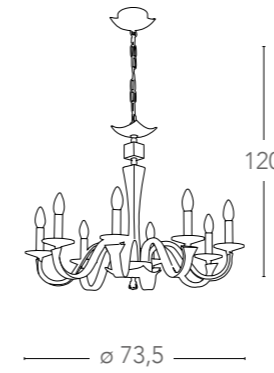

8031440311953

illuminazione - lighting

1XE14
MAX 40W

Othello

Scheda tecnica Othello

Technical data

Collezione in ecopelle e cristalli K9
Collection in syntetic leather and K9 crystals

**I-OTHELLO/8**