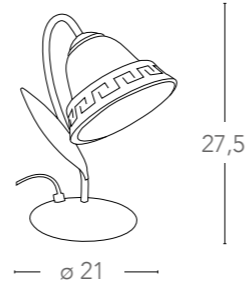

I-174/01500

8031414085767

I-174/01400

8031414085750

illuminazione - lighting

1xE14 max 40W