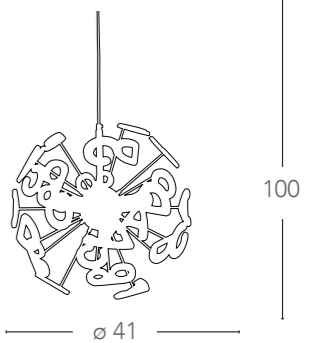

Collezione
Letterine

Collezione in metallo e acrilico
Metal and acrylic collection

K-LETTERINE/S41

8031427881158

illuminazione - lighting

3xE14 max 40W