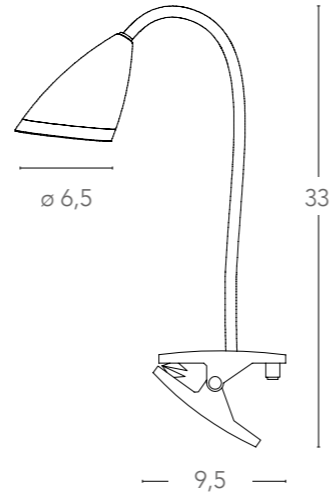

illuminazione - lighting

LED 2,4W 230V ~ 50Hz integrato

Hegel

Scheda tecnica Hegel Technical data

614

615

Lampada da tavolo in metallo con pinza e testa in plastica e flessibile rivestito in silicone
Metal table lamp with clip and shade in plastic, flexible covered by silicon