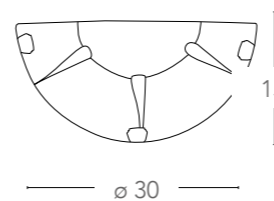

38/02612

8031414012404

illuminazione - lighting

1xE27 max 60W