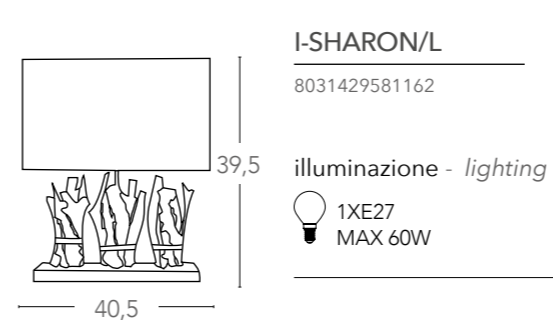

Scheda tecnica Technical data

Collezione in legno naturale e paralume in tessuto
Collection in natural wood with fabric shade

Sharon - Maryl

Scheda tecnica Technical data

Collezione in legno naturale e paralume in tessuto
Collection in natural wood with fabric shade