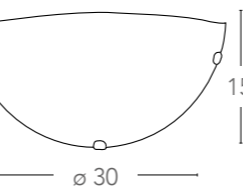

32/28401

8031414031412

32/29601

8031414031696

32/29201

8031414031658

32/28801

8031414031450

32/07112

8031414022120

illuminazione - lighting

1xE27 max 60W

Colore vetro
glass color

Bianco - white

Tabacco - tobacco

Azzurro - light blue

Rosa - pink

Verde - green

Colore ganci
hooks color

Cromo - chrome

Brunito - burnished

Cromo - chrome

Oro - gold

Oro - gold