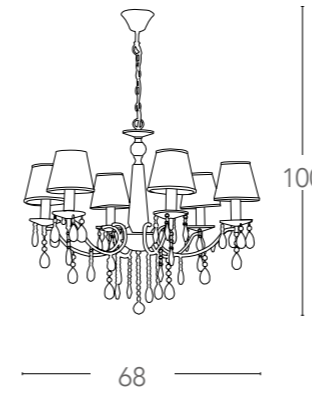

**I-DELUXE/PT**

8031440352567

illuminazione - lighting

2XE27
MAX 60W

Boeme

Boeme

Scheda tecnica Boeme
Technical data

Collezione in metallo con cristalli K9 paralumi
in polivinilico glitterato
Collection in metal with K9 crystals and poly-
vinyl glittery shades