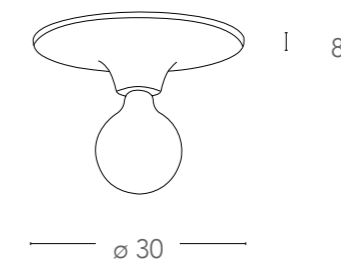

ø 30

I-VESEVUS-BCO

8031440313124

I-VESEVUS-CR

8031440313117

illuminazione - lighting

1XE27
MAX 60W