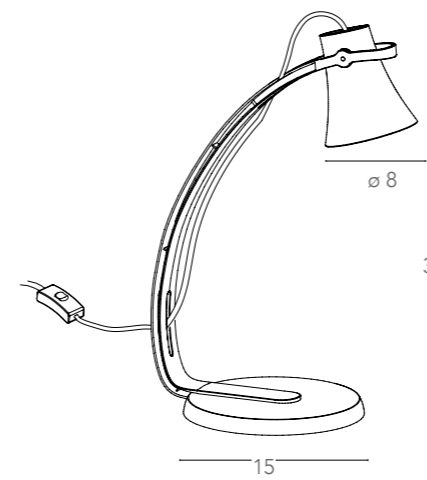

Scheda tecnica Kant

Technical data

Lampada da tavolo in plastica e metallo
Plastic and metal table lamp

LEDT-KANT-BLACK

8031440358347

Nero - Black

LEDT-KANT-BLUE

8031440355926

Blu - Blue

LEDT-KANT-ROSE

8031440355933

Rosa - Rose

LEDT-KANT-WHITE

8031440358187

Bianco - White

illuminazione - lighting

LED 2,4W 230V ~ 50Hz integrato