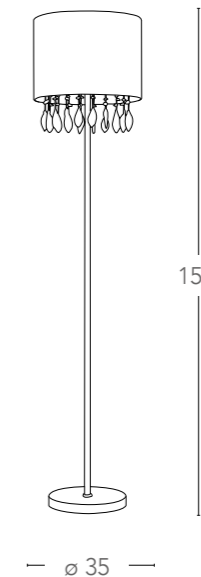

I-PATTY/PT3

8031437731245

illuminazione - lighting

3XE14
MAX 40W