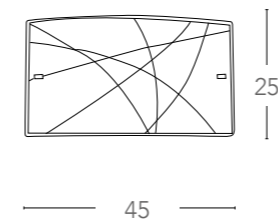

I-MAXIMA/AP4525

8031440352865

LED 24W 230V ~ 50Hz integrato

>15000 on/off h20 000

Lm 1920 4000K