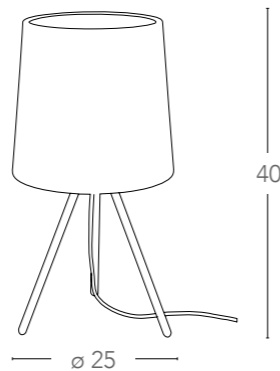

I-MARLEY/L BCO

8031440356480

I-MARLEY/L ORO

8031440356497

I-MARLEY/L MAR

8031440356510

illuminazione - lighting

1XE14
MAX 13W