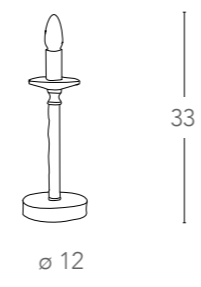

I-DESDEMONA/L1

8031440311311

illuminazione - lighting

1XE14
MAX 40W