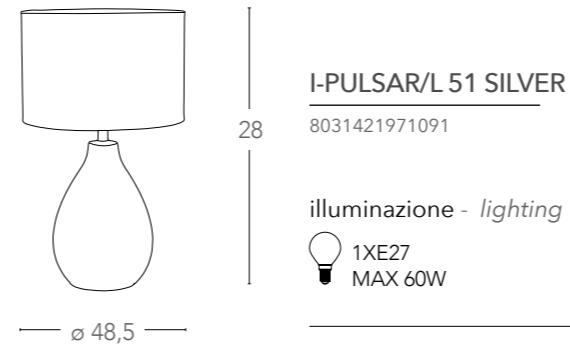

Scheda tecnica Pulsar

Technical data

Collezione in ceramica e paralume in pvc
Ceramic table lamp with pvc shade