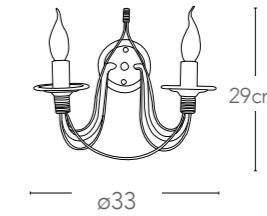

216/00700

8031422721091

illuminazione - lighting

2xE14 max 40W

29cm

ø33