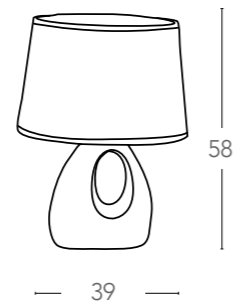

I-LPE 018 BLU

8031414085637

illuminazione - lighting

1xE14 max 40W