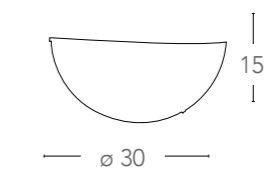

I-LUNA/AP

8031440355025

LED 12W 230V ~ 50Hz integrato