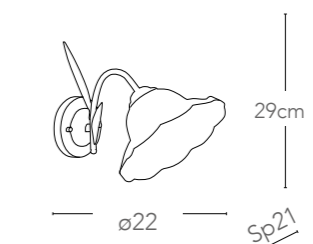

I-BYRON/AP RUG

8031440353052

illuminazione - lighting

1xE27 max 60W