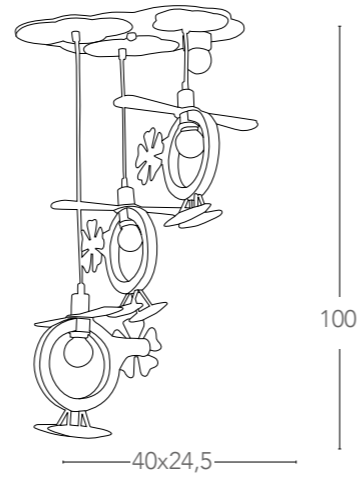

Collezione in legno
Wood collection

632

K-ELICHE/S3

8031427761146

illuminazione - lighting

 4xE14 max 40W

633

Collezione
Fatina