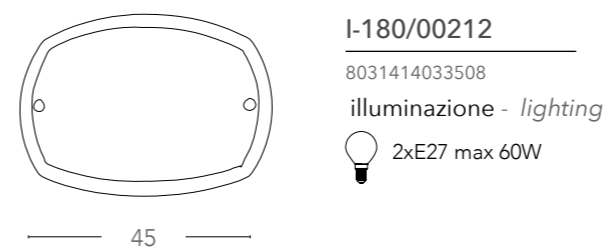

Collezione Bomba

Collezione vetro curvo bianco lucido e bordo trasparente
Curved glass collection shining white and transparent edge