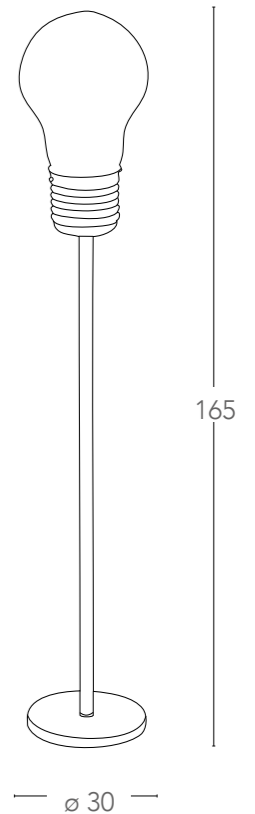

I-LAMPD/PIANT

8031414085484

illuminazione - lighting

1xE27 max 60W