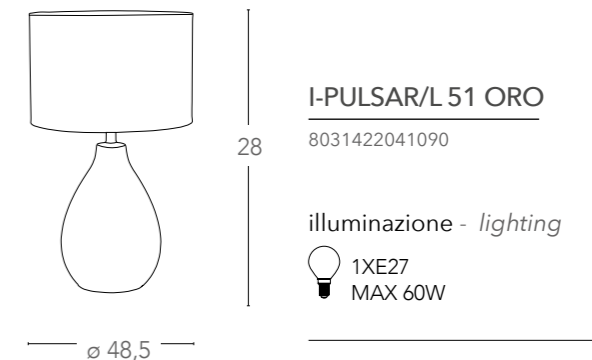

Scheda tecnica Pulsar

Technical data

Collezione in ceramica e paralume in pvc
Ceramic table lamp with pvc shade