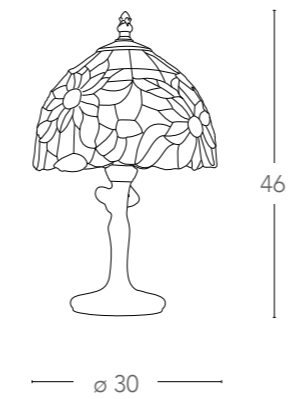

I-DAFNE-LG1

8031440351867

illuminazione - lighting

1 E27
max 60W