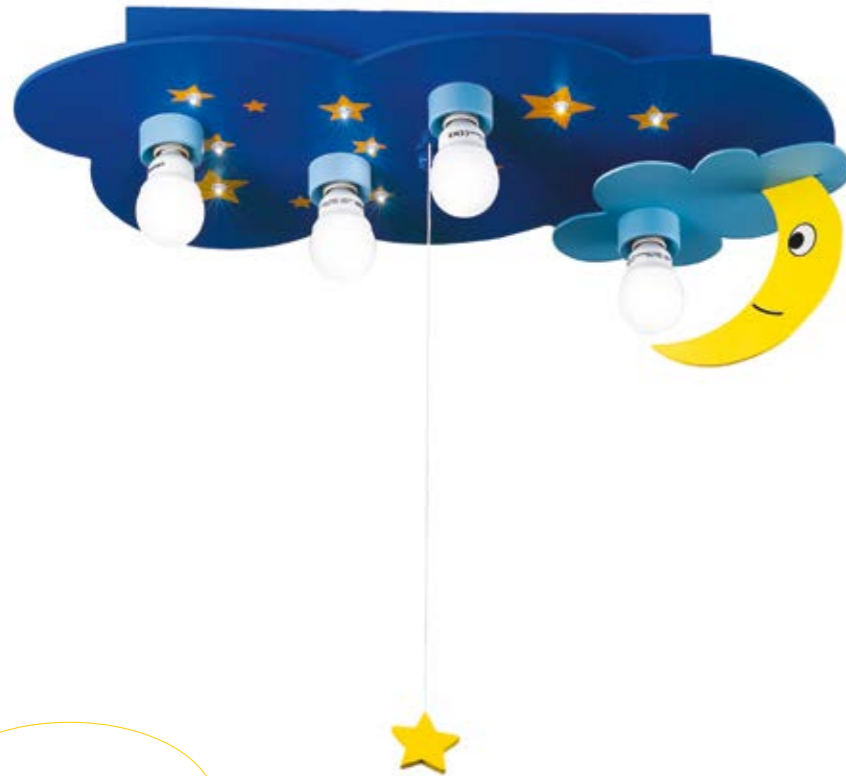

K-FATINA/AP ARANCIO

8031427841145

illuminazione - lighting

 1xE14 max 40W

Collezione Stellina

Collezione in legno
Wood collection

K-STELLINA/PL

8031427921151