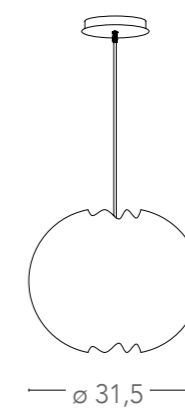

I-ICEBERG-S32

8031440356220

illuminazione - lighting

1xE27
max 60W