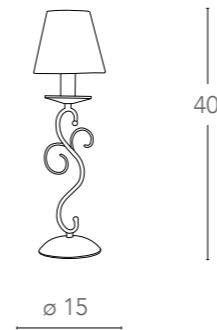

I-PERLA/L1

8031440359818

illuminazione - lighting

1XE14
MAX 40W