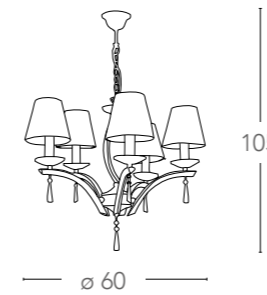

I-ORCHESTRA/5

8031423781100

illuminazione - lighting

5 E14
max 40W