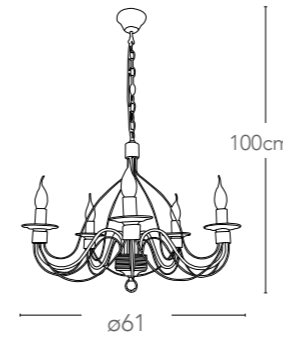

Collezione
Spagna

Collezione in metallo decorato a mano
Collection in hand decorated metal

410

411

216/00600

8031421241088

illuminazione - lighting

5xE14 max 40W