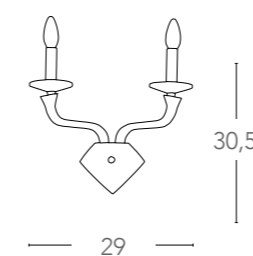

I-DESDEMONA/AP2

8031440311328

illuminazione - lighting

2XE14
MAX 40W