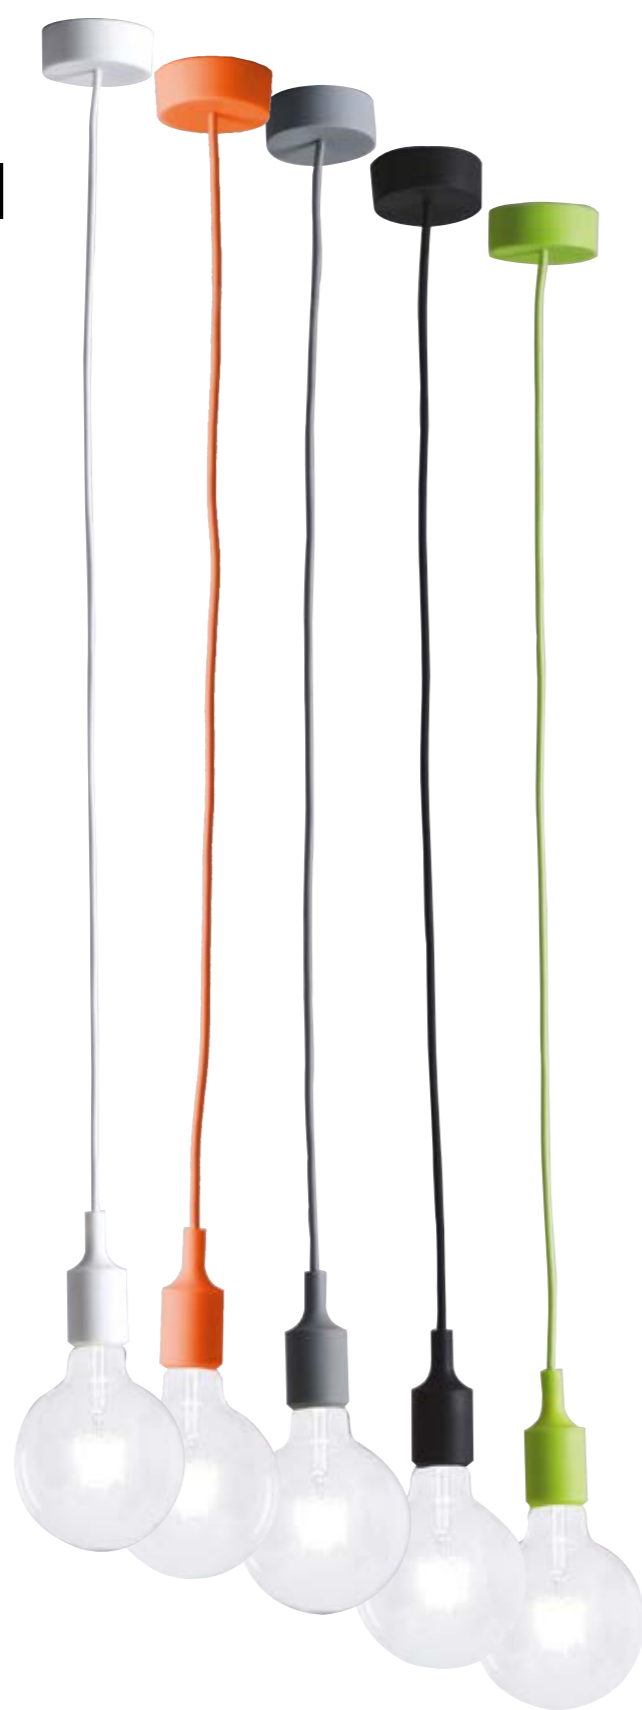

silicon

I-MONROE/S1 ARA
8031440356848
I-MONROE/S1 BCO
8031440356893
I-MONROE/S1 VDE
8031440356879
I-MONROE/S1 ROS
8031440356862

illuminazione - lighting

1XE27
MAX 60W

120cm

Collezione
Silicon pendel

Collezione in silicone
Collection in silicon