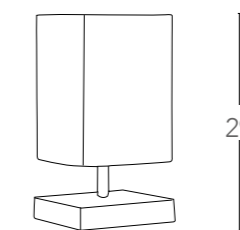

— 12x12 —

I-SQUARE/L

8031440351775

illuminazione - lighting

1xE27 max 60W