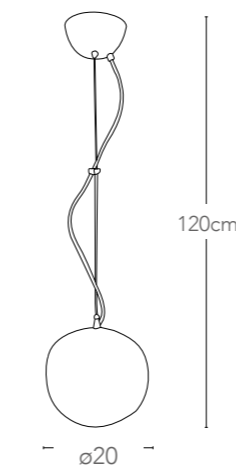

I-ASTRA/S20
8031432881204
illuminazione - lighting
1xE27 max 60W