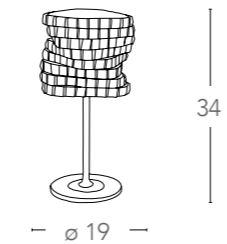

I-FLAMENCO/LM

8031439831264

illuminazione - lighting

1 G9 53W
classe D include