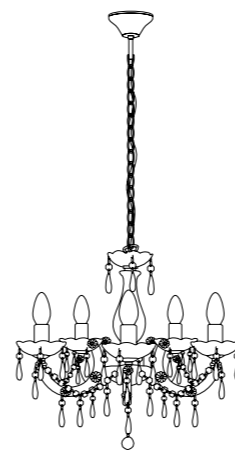

120cm

ø44

I-HOUSTON-S5 COL

8031440356152

I-HOUSTON-S5 RAM

8031440356138

I-HOUSTON-S5 TR

8031440356121

illuminazione - lighting

5XE14
MAX 40W

24cm

ø9,5

I-HOUSTON-L COL

8031440356091

I-HOUSTON-L RAM

8031440356060

I-HOUSTON-L TR

8031440356077

illuminazione - lighting

1XE14
MAX 40W

Collezione
Houston

21cm

21cm

I-HOUSTON-AP COL

8031440356107

I-HOUSTON-AP TR

8031440356114

I-HOUSTON-AP RAM

8031440356084

illuminazione - lighting

1XE14
MAX 40W