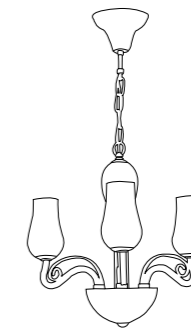

I-ANGEL/3

8031429841167

illuminazione - lighting

3 E14
max 40W

ø65