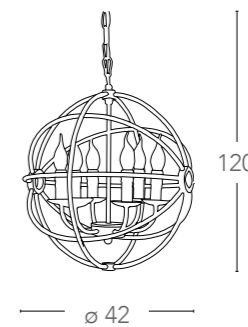

120

I-GLITTER-S6

8031440312936

illuminazione - lighting

6xE14
max 40W