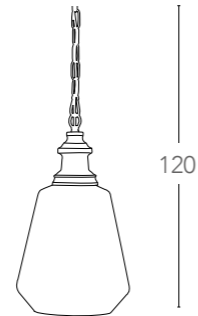

I-SARAH-S1
8031440312851

illuminazione - lighting