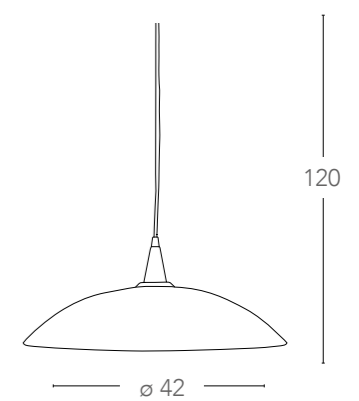

Collezione
Bomba

Collezione in vetro bianco lucido
con bordo trasparente
Shining white glass collection with
transparent edge