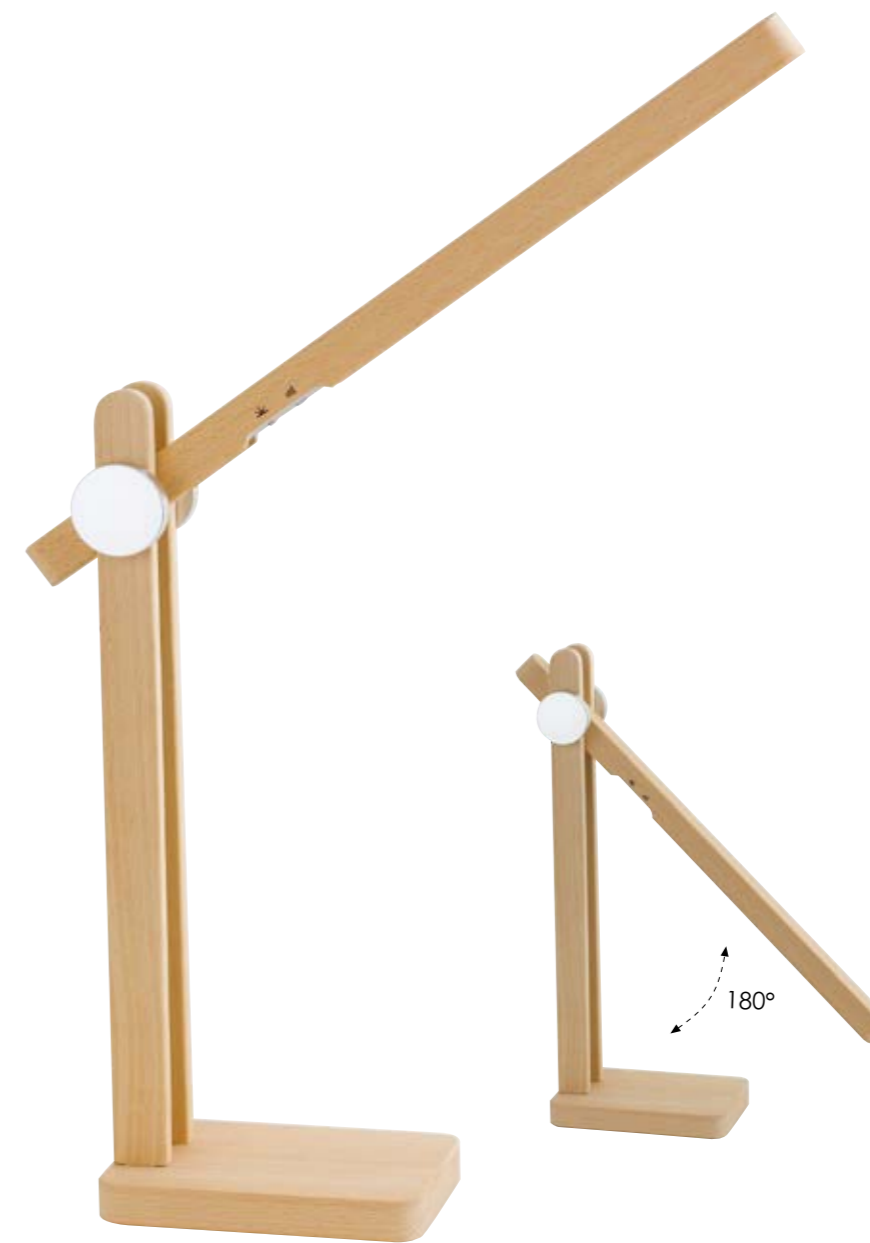

Bianco - White

illuminazione - lighting

1xR75 200W
 classe D include

Hume

Scheda tecnica Hume

Technical data

Lampada da tavolo in legno
Wood lamp

LEDT-HUME-LEGNO