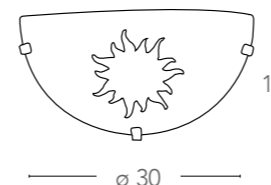

ø 30

15

34/01512

8031414043781

illuminazione - lighting

1xE27 max 60W