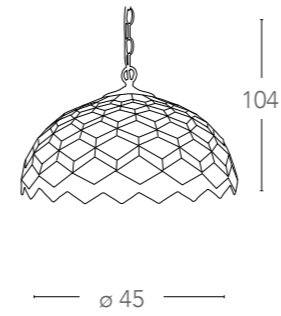

— ø 20 —

155

I-NINFA-PT

8031440352208

illuminazione - lighting

2 E27
max 60W

— ø 45 —

Liberty