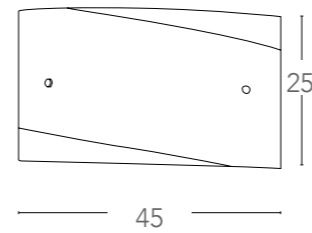

I-PARIS/4525 SIL

8031440353625

Argento - Silver

illuminazione - lighting