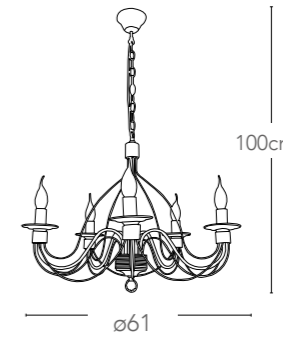

100cm

ø61

216/00200

8031414047130

illuminazione - lighting

3xE14 max 40W

100cm

ø61