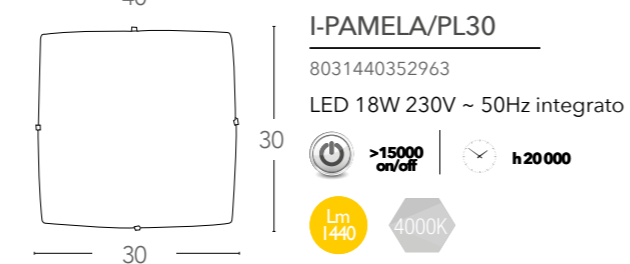

Scheda tecnica Pamela

Technical data

Collezione in vetro diamantato finiture cromo
Diamond glass collection with chrome finish