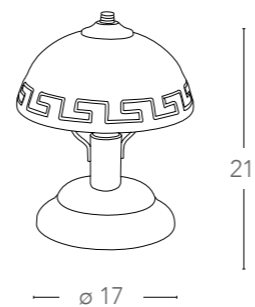

LFOGLIA BR

8031414032778

illuminazione - lighting

1xE14 max 40W