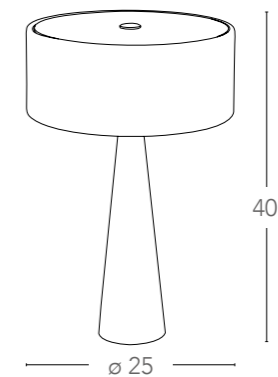

I-HEMINGUAY/L BCO

8031440356534

I-HEMINGUAY/L ORO

8031440356527

I-HEMINGUAY/L SIL

8031440356503

illuminazione - lighting

3 G9 28W
classe D incluse