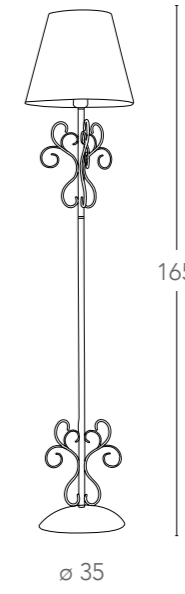

I-PERLA/PT

8031440359788

illuminazione - lighting

1XE27
MAX 60W