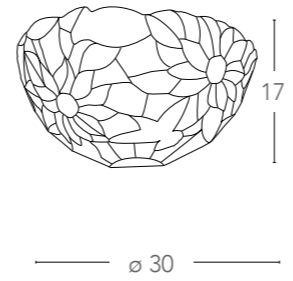

I-DAFNE-AP

8031440352154

illuminazione - lighting

1 E27
max 60W