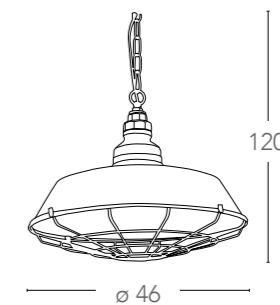

I-BAZAR-S3

8031440312929

illuminazione - lighting

3xE27
max 40W