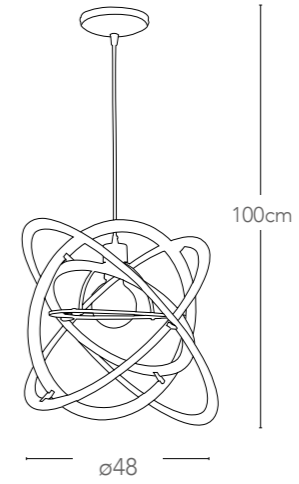

I-ATOM/S1 CR

8031430391170

Cromo - Chrome

illuminazione - lighting

1xE27 max 60W