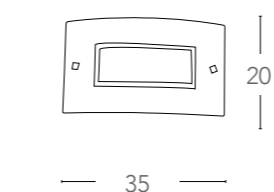

I-TRILOGY/AP3520

8031440352796

LED 16W 230V ~ 50Hz integrato

>15000 on/off h20000

Lm 1280 4000K