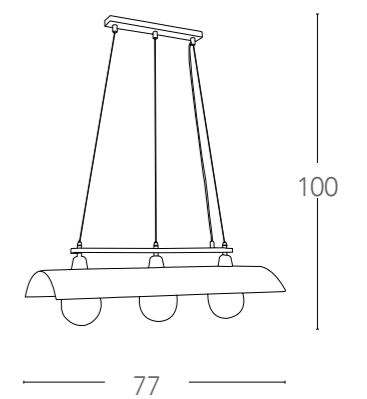

I-081225-4D

8031418851054

illuminazione - lighting

3xE27 max 60W