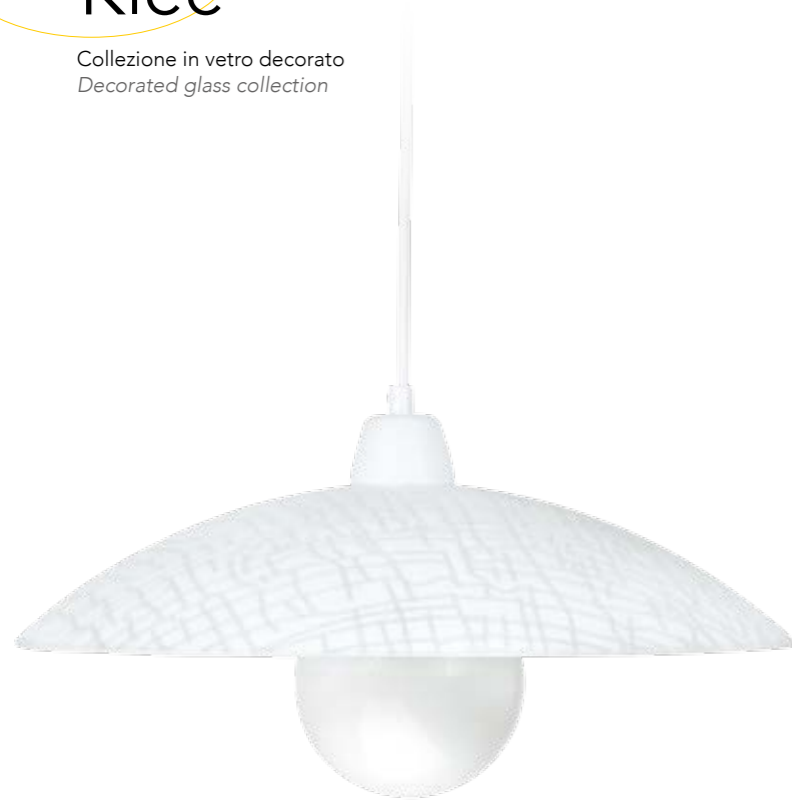

Collezione
Klee

Collezione in vetro decorato
Decorated glass collection

I-KLEE/S42

8031414015252

illuminazione - lighting

1xE27 max 60W