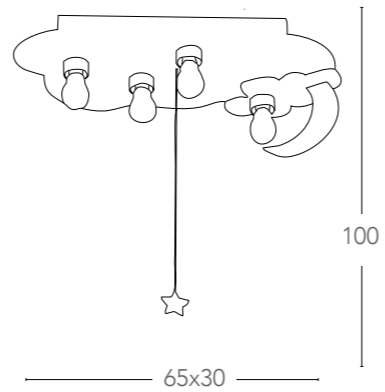

K-FATINA/AP ARANCIO

8031427841145

illuminazione - lighting

 1xE14 max 40W

Collezione Stellina

Collezione in legno
Wood collection

K-STELLINA/PL

8031427921151