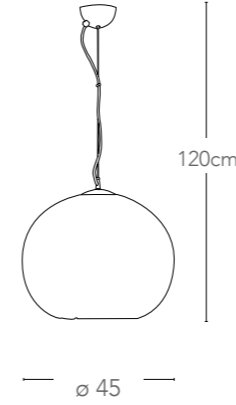

I-ASTRA/S45
8031432901209
illuminazione - lighting
3xE27 max 60W