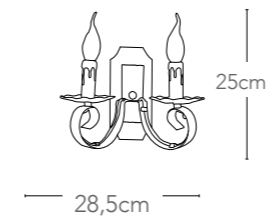

I-252/00400
8031414059515
illuminazione - lighting
2xE14 max 40W