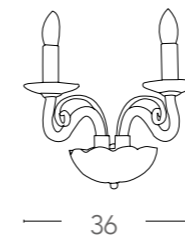

I-EPOQUE/AP2

8031440352277

illuminazione - lighting

2 E14
max 40W