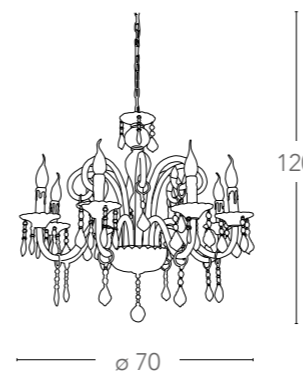

illuminazione - lighting

1XE14
MAX 40W

ø 15

Cristallo

Scheda tecnica Cristallo
Technical data

Collezione in vetro e pendagli in cristallo K9
Collection in glass with pendants in K9 crystals

I-246/00900

8031422681098