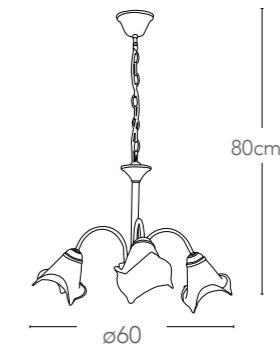

I-1162/3 RUG

8031414088904

illuminazione - lighting

3xE14 max 40W