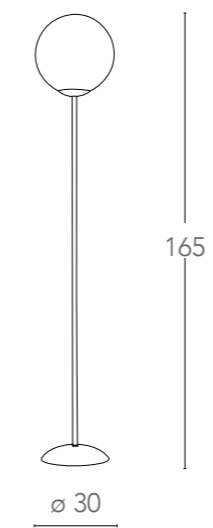

I-LAMPD/PIANT FILI
8031423141102
illuminazione - lighting
1xE27 max 60W

Collezione
Lampadina

Collezione in vetro decoro interno in alluminio
Collection in glass with inner aluminium decoration

460

461

Collezione
Lampadina