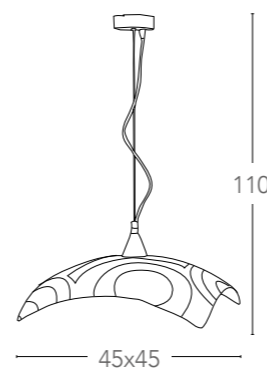

Mirò

I-MIRO/S45

8031432661196

illuminazione - lighting

1XE27
MAX 60W