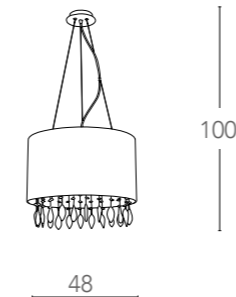

315

I-PATTY/S6

8031437711247

illuminazione - lighting

6XE27
MAX 60W

I-PATTY/S5

8031437701248

illuminazione - lighting