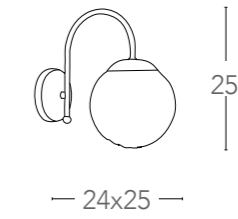

I-LAMPD/APP FILI
8031421781089
illuminazione - lighting
1xE14 max 40W