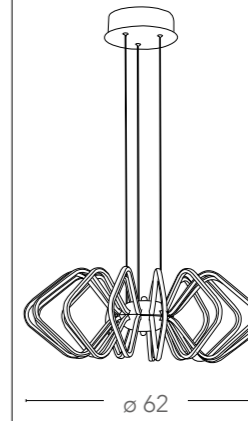

Scheda tecnica Presley Technical data

Collezione in alluminio bianco goffrato
Collection in white aluminium embossed

LED-PRESLEY-S62

'8031440356268

illuminazione - lighting

LED 70W 230V ~ 50Hz integrato

>15000 on/off | h 20 000 |

Lm 4500 | 4000K

150

ø 62

LED-PRESLEY-L

'8031440356190

illuminazione - lighting

LED 7,5W 230V ~ 50Hz integrato

>15000 on/off | h 20 000 |

Lm 500 | 4000K

44

— 19x10 —