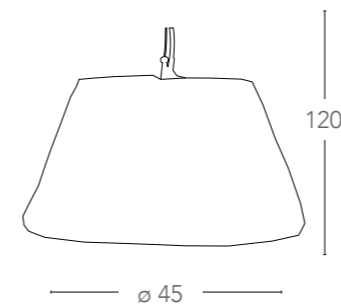

Collezione
Spriz

Collezione in alluminio
Collection in aluminium

I-SPRIZ/S45 SILVER

8031425981133

illuminazione - lighting

3xE27 max 60W