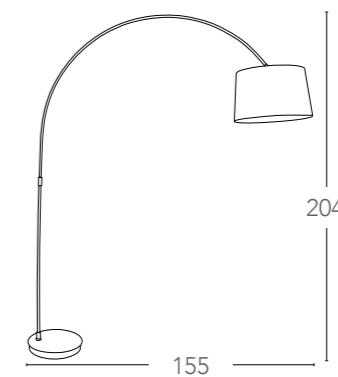

PLAZA/PT BCO

8031438011254

illuminazione - lighting

1XE27
MAX 40W

Dream

Scheda tecnica Dream

Technical data

Collezione in metallo con paralume in tessuto
Collection in metal whit fabric shade