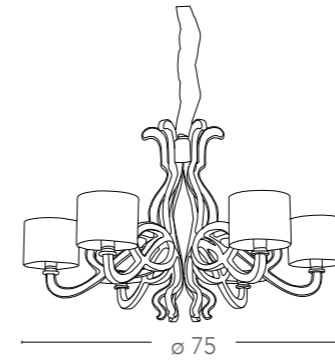

Scheda tecnica Evolution

Technical data

Collezione in acciaio e acrilico diffusori in tessuto doppia fonte di luminosità
Collection in steel and acrylic fabric diffuser double light source

I-EVOLUTION/6

8031435841229

illuminazione - lighting

120
6XE14
MAX 40W

non incluse - lighting

LED 32W 230V ~ 50Hz integrato

>15000 on/off | h20000

Lm 2000
4000K