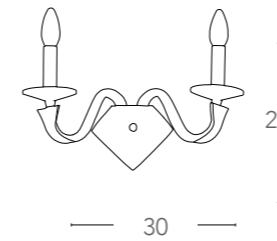

I-OTHELLO/AP2

8031440311373

illuminazione - lighting

2XE14
MAX 40W