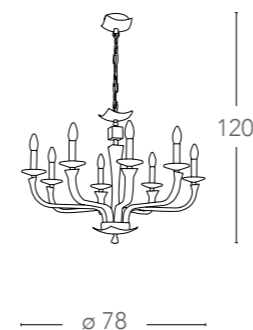

Scheda tecnica Desdemona
Technical data

Collezione in ecopelle e cristalli K9
Collection in syntetic leather and K9 crystals

I-DESDEMONA/8

8031440311335

illuminazione - lighting

8XE14
MAX 40W