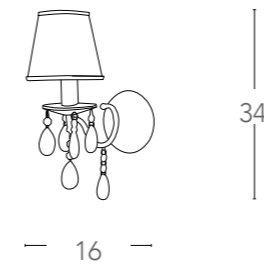

I-BOEME/6

8031428761152

illuminazione - lighting

6xE14
max 40W

I-BOEME/3

8031430411175

illuminazione - lighting

3xE14
max 40W