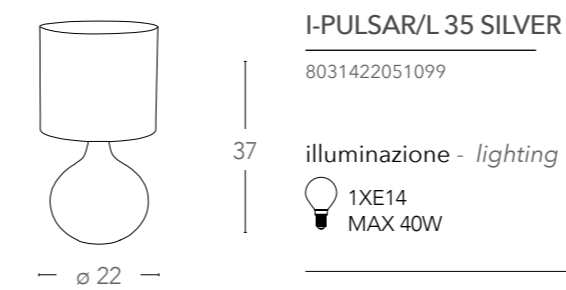

Scheda tecnica Pulsar

Technical data

Collezione in ceramica e paralume in pvc
Ceramic table lamp with pvc shade