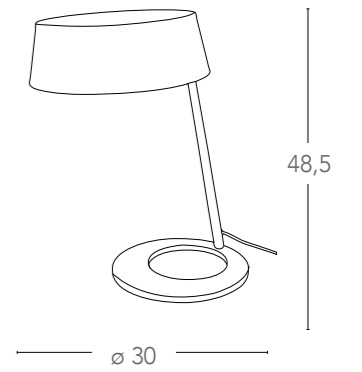

Collezione in metallo con paralume in tessuto
Collection in metal whit fabric shade

I-QUEEN/L BCO

8031437821243

Bianco - White

I-QUEEN/L NERO

8031437831242

Nero - Black

illuminazione - lighting