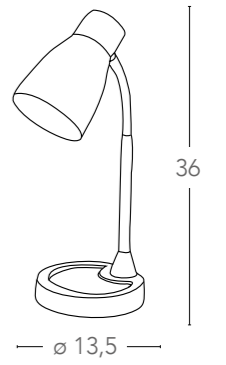

Arkimede

Lampada da tavolo in plastica e metallo
Plastic and metal table lamp

LDT055ARK-SILVER

8031424121110

LDT055ARK-BLU

8031424091116

LDT055ARK-NERO

8031424101112

LDT055ARK-ROSSO

8031424111111

illuminazione - lighting

Collezione