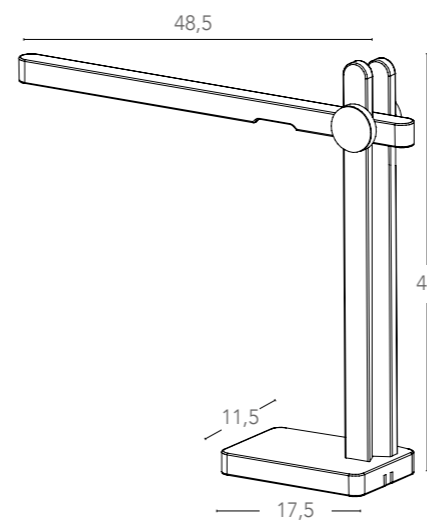

Bianco - White

illuminazione - lighting

1xR75 200W
 classe D include

Hume

Scheda tecnica Hume

Technical data

Lampada da tavolo in legno
Wood lamp

LEDT-HUME-LEGNO