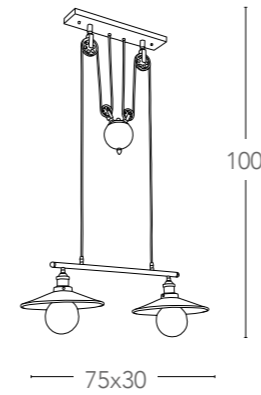

I-ARKITA-S2

8031440312301

illuminazione - lighting

2 E27
max 60W