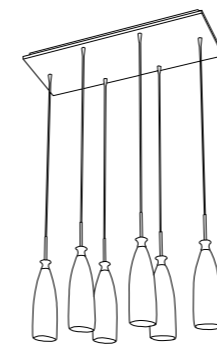

— 70x35 —

I-SWING-SQ-6

8031439031268

illuminazione - lighting

6XE14
MAX 40W

Scheda tecnica Swing
Technical data

Collezione in metallo e vetro in pasta
Collection in metal and glass paste

— ø 15 —

I-SWING-SP-1

8031439081263

Bianco - White

I-SWING-SP-1 AMB

8031440311588

Ambra - Amber

illuminazione - lighting

1XE14
MAX 40W