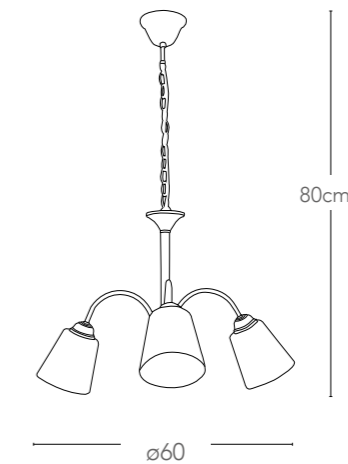

I-1162/3 ORO

8031414089109

oro - gold

I-1162/3 NIK

8031414088959

nikel - nickel

illuminazione - lighting

3xE14 max 40W