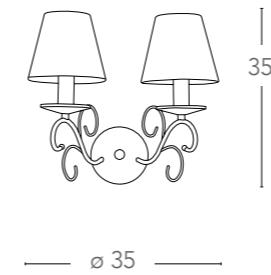

I-PERLA/AP2

8031440352406

illuminazione - lighting

2XE14
MAX 40W