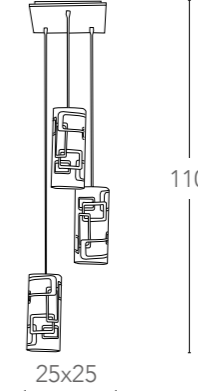

I-TEOREMA/S3

8031437361244

illuminazione - lighting

3XE27
MAX 60W

25x25

110