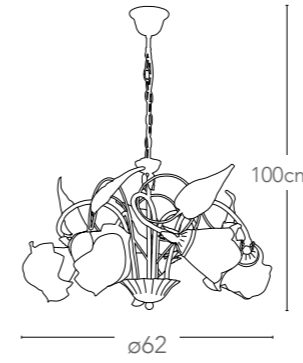

396

397

I-AUTUNNO/5
8031423201103
illuminazione - lighting
5xE14 max 40W