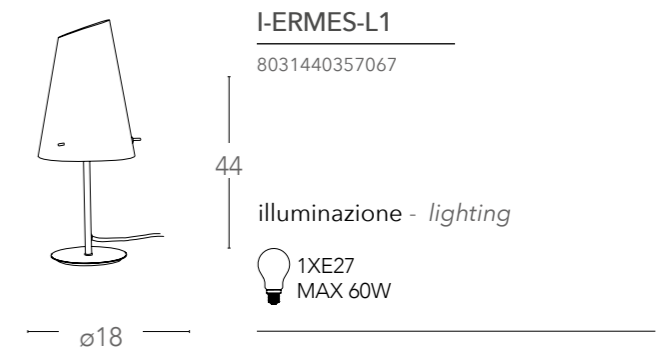

8031440353649

Argento - Silver

illuminazione - lighting

Ermes

Scheda tecnica Ermes
Technical data

Collezione in vetro opale con struttura in metallo cromato e cavo in tessuto rosso
Opal glass collection with chrome metal frame and red fabric cable