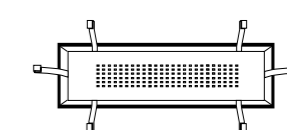

56

25,8

Art. I-KAPPA-BASE-LED/M
BASE PLAFONIERA KAPPA
8031433581202

illuminazione - lighting

LED 28W 230V ~ 50Hz integrato

>15000 on/off h 20000

Lm 2240 4000K