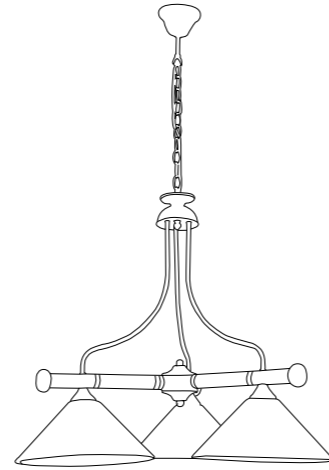

Collezione
Tommy

Sospensione a biliardo in metallo e legno con diffusori in vetro
Biliard ceiling pendant lamp with metal and wood structure and glass diffuser

— ø30 —
75cm

PRO/1300/3C

8031414081868

illuminazione - lighting