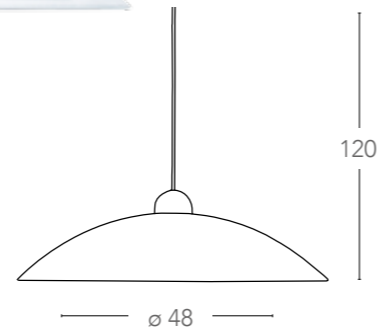

Collezione
Alabastro

Collezione in vetro
Glass collection

09/04010
8031414066407
illuminazione - lighting

1xE27 max 60W