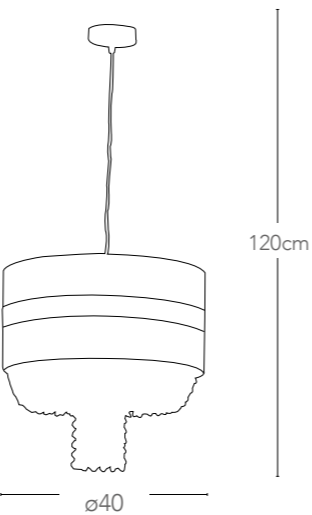

Sospensioni con paralume in tessuto e pendenti in acrilico
Ceiling pendant lamp fabric shade with acrylic bears

I-CHIGNON/S40

8031440352581

illuminazione - lighting

1xE27 max 60W

Sospensioni
pag. 642
Wire chain page 642