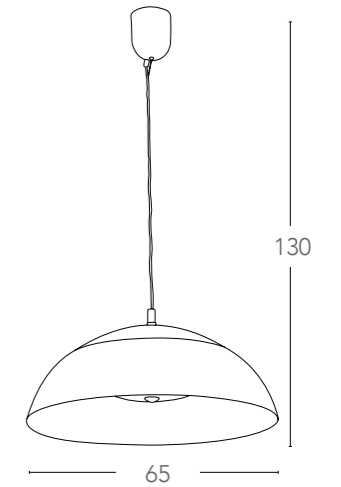

Scheda tecnica Dolomite

Technical data

Collezione in metallo bianco satinato con diffusore in acrilico
Satin white metal collection with acrylic diffuser

LED-DOLOMITE-S65

8031440355667

illuminazione - lighting

LED 75W 230V ~ 50Hz integrato

>15000 on/off h20000

Lm 4300 4000K