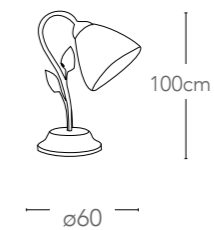

I-POESIA/5

8031426501132

illuminazione - lighting

5xE14 max 40W

I-POESIA/3

8031426511131

illuminazione - lighting

3xE14 max 40W