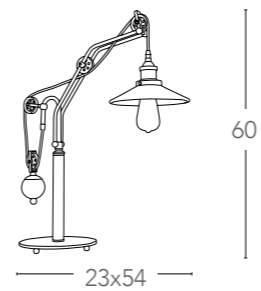

I-ARKITA-L

8031440312325

illuminazione - lighting

1 E27
max 60W

Scheda tecnica Arkita

Technical data

Collezione in metallo e decoro con vetro
specchio

Metal collection mirror shape decoration