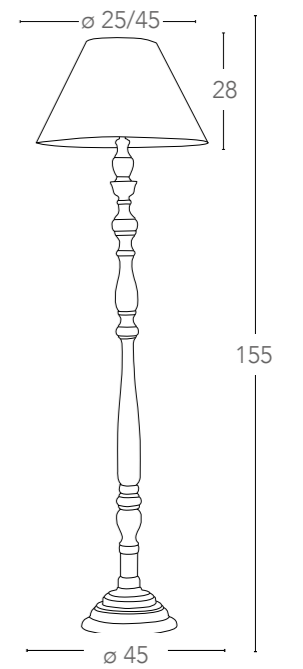

I-BOURLESQUE/PT

8031440359870

illuminazione - lighting

1XE27
MAX 60W