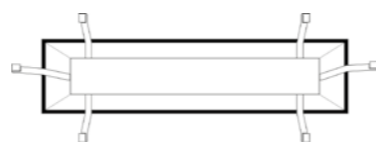

94,5

25,8

Art. I-KAPPA-BASE/L
BASE PLAFONIERA KAPPA
4XE27 MAX 60W
8031430641176