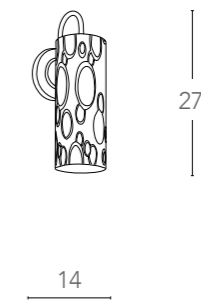

I-BUBBLE-CIL/AP

8031433501200

illuminazione - lighting

1XE27
MAX 60W