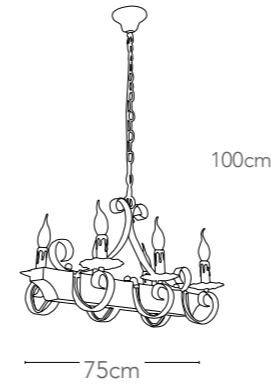

29cm

ø33

Collezione
Rustica

Collezione in metallo e legno
Collection in metal and wood

Collezione Rustica

I-252/00200
8031414059492
illuminazione - lighting
6xE14 max 40W

I-252/00700
8031426491136
illuminazione - lighting
8xE14 max 40W