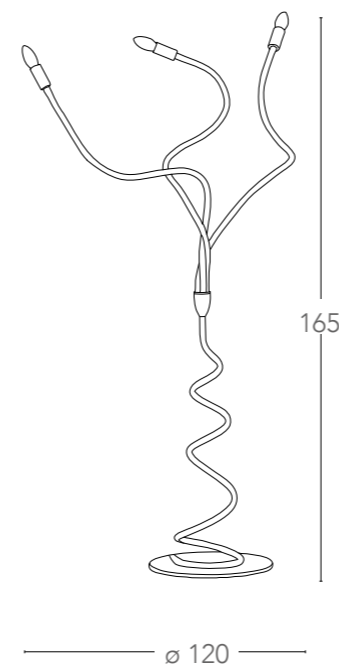

8031440355797

Bianco - *White***I-LOVER-PT3-NERO**

8031440355780

Nero - *Black*illuminazione - *lighting*
 3XE14
MAX 40W
**Scheda tecnica Lover***Technical data*

Collezione flessibile in metallo rivestito in
silicone
Flexible metal collection with silicon cover