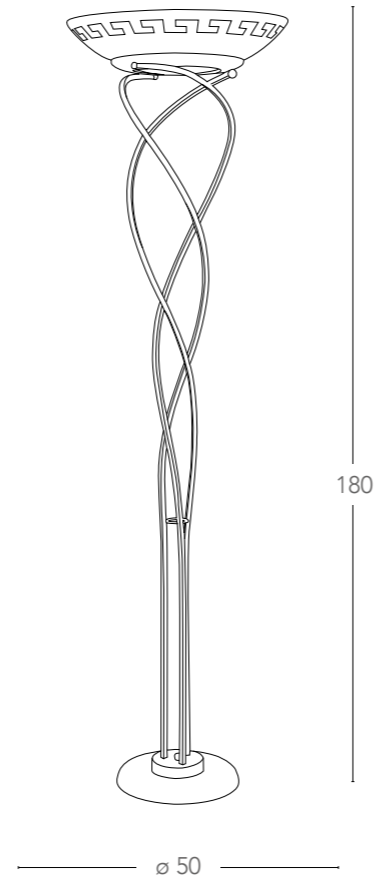

Collezione
Torciglione

Piantana in metallo lavorato ruggine
con vetro decoro marmo ambra
*Metal floor lamp rust color with
amber marble decor*

Scheda tecnica Torciglione
Technical data

594

595

249/01000

8031414058402

illuminazione - *lighting*

1XE27
MAX 60W

Floor & table style