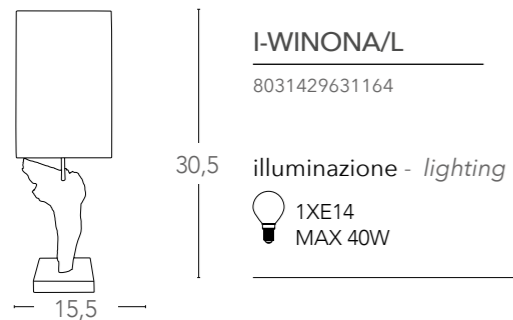

Scheda tecnica Technical data

Collezione in legno naturale e paralume in tessuto
Collection in natural wood with fabric shade