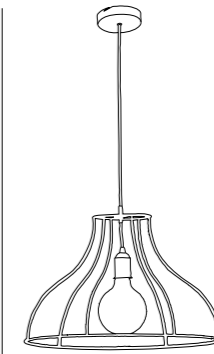

Scheda tecnica Frida
Technical data

Collezione in metallo oro rosa
Collection in metal pink gold finish

120

I-FRIDA/S50

8031440311663

illuminazione - lighting

1 E27
max 60W

ø 50