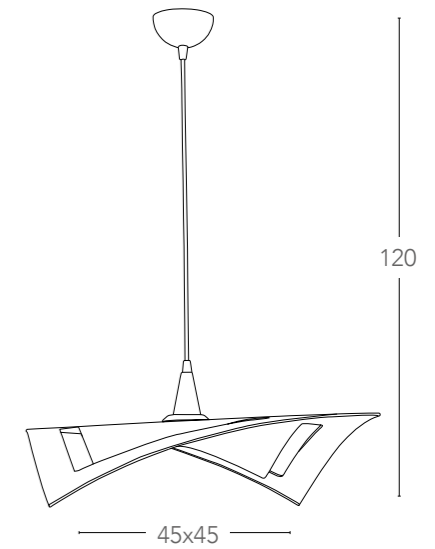

Collezione in vetro
Glass collection

09/04010
8031414066407
illuminazione - lighting

1xE27 max 60W

09/00810
8031414011742
illuminazione - lighting

1xE27 max 60W

568

Collezione
Laser

Collezione in vetro tagliata a laser
Glass collection laser cut