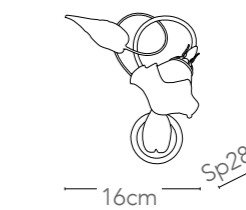

I-AUTUNNO/AP1
8031423181108
illuminazione - lighting
1xE14 max 40W