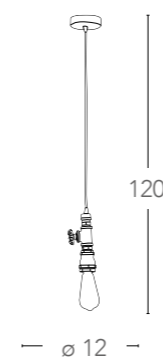

I-AMARCORD-S1

8031440360555

illuminazione - *gypsum finish*

1XE27
MAX 60W