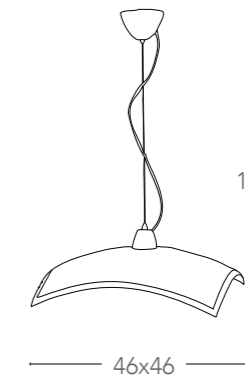

I-MOSAICO/S46
8031423991110
illuminazione - lighting
1XE27
MAX 60W