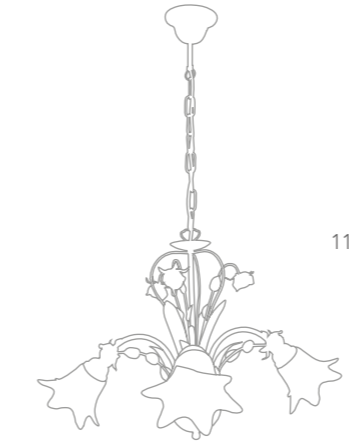

ø71

110cm **ROSE/3**

8031414083381

illuminazione - lighting

3xE14 max 40W

28cm

ROSE/L1

8031414083435

illuminazione - lighting

1xE14 max 40W