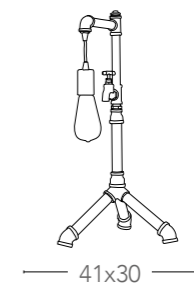

I-AMARCORD-L1

8031440360494

illuminazione - *gypsum finish*

1XE27
MAX 60W