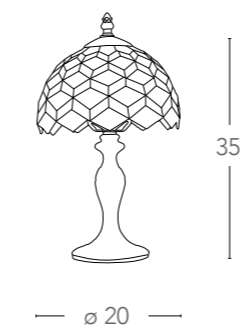

I-LIBERTY-L1

8031440352253

illuminazione - lighting

1 E14
max 40W