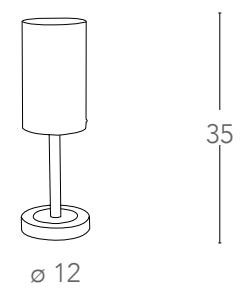

I-STREET/L

8031439171261

illuminazione - *lighting*

1xE14 max 40W