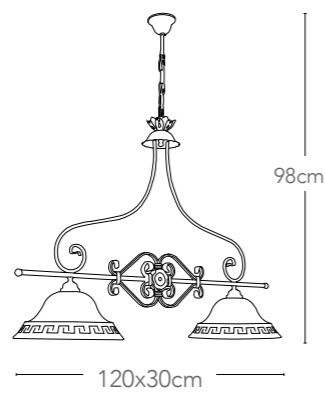

illuminazione - lighting

1xE27 max 60W

I-LUCERNA/AP

8031425711129

illuminazione - lighting

1xE14 max 40W

Collezione
Egizia

Sospensione a biliardo decorata a mano
diffusori in vetro
*Biliard ceiling pendant lamp with hand
decorated structure and glass diffuser*