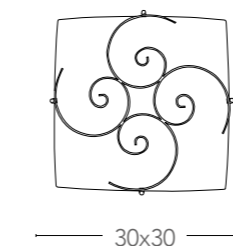

I-070207-4
8031414080717
illuminazione - lighting
1xE27 max 60W