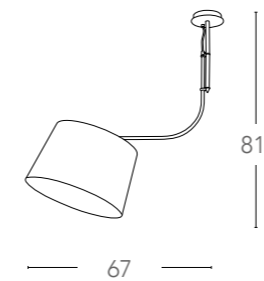

I-BRIDGE/S

8031437801245

illuminazione - lighting

1XE27
MAX 60W