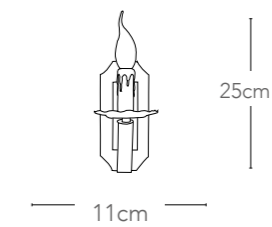

I-252/00300
8031414059485
illuminazione - lighting
1xE14 max 40W