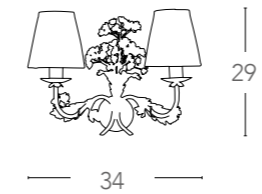

I-ORTENSIA/AP2

8031440311472

illuminazione - lighting

2 E14
max 40W