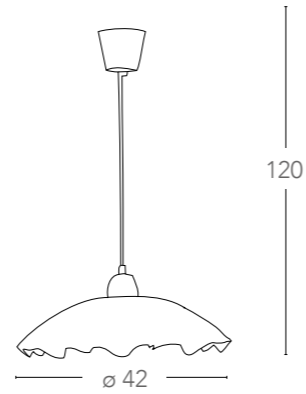

Collezione
Cashmere

Collezione in vetro decorato
Decorated glass collection

I-CASHMERE/S42

8031432581197

illuminazione - lighting

1xE27 max 60W