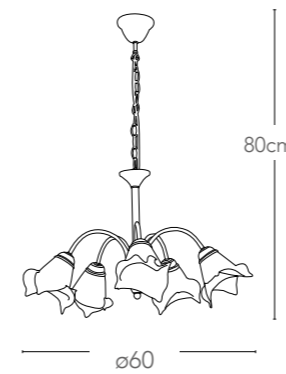

Collezione
1162

Collezione in metallo decorato a mano e diffusori in vetro tirato a mano
Collection in hand decorated metal and glass hand pulled diffuser

402

403

Collezione
1162

I-1162/5 RUG

8031414088911

illuminazione - lighting

5xE14 max 40W