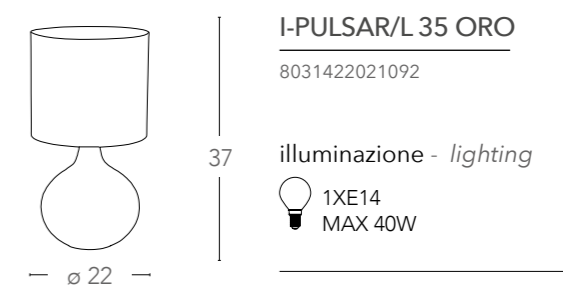

Scheda tecnica Pulsar

Technical data

Collezione in ceramica e paralume in pvc
Ceramic table lamp with pvc shade