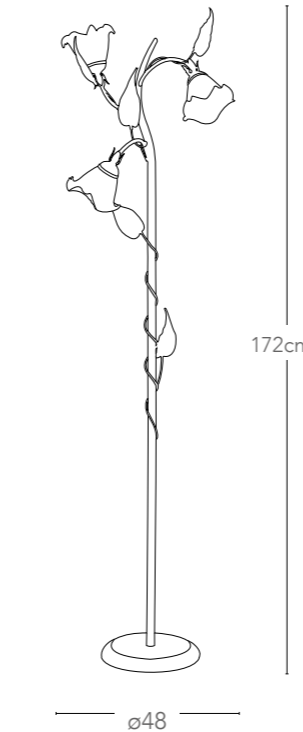

I-AUTUNNO/PT3
8031421891092
illuminazione - lighting
3xE14 max 40W

Collezione
Autunno