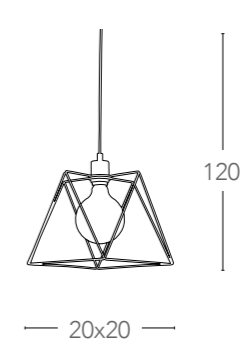

I-SANTANA-M-S1
8031440312899

illuminazione - lighting

1 E27
max 60W