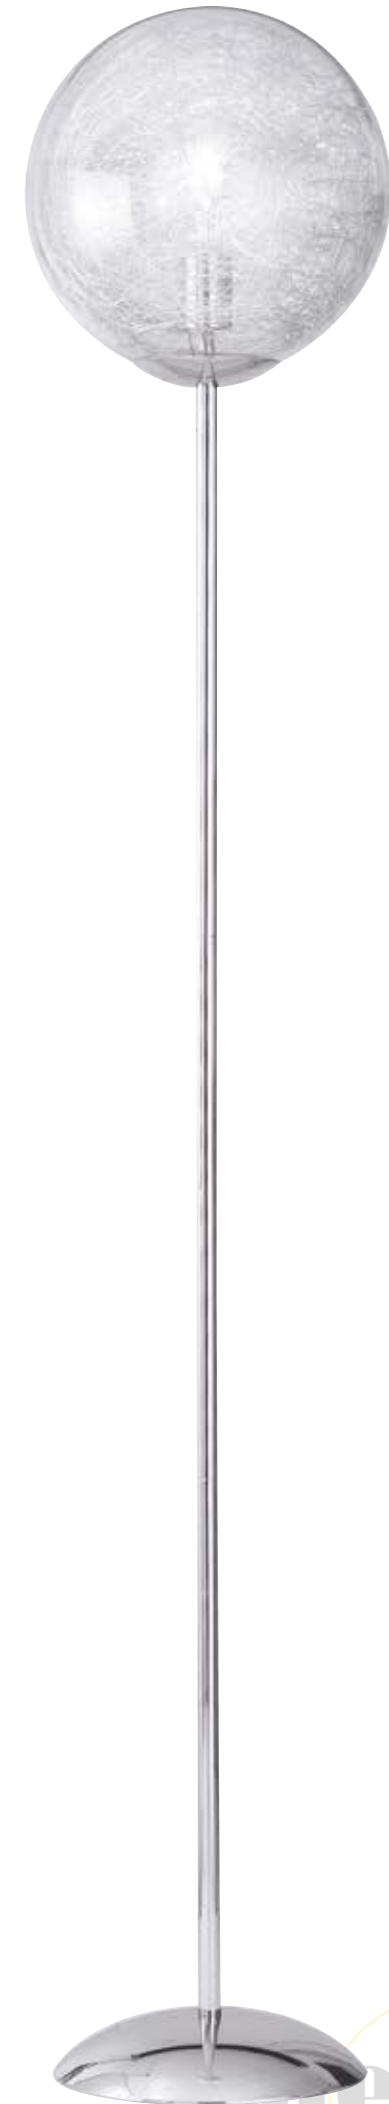

Collezione
Venere