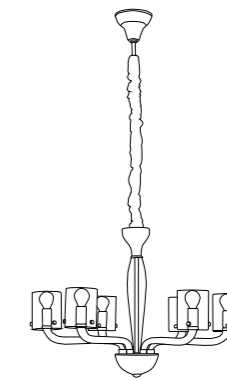

54-120

— ø 69 —

I-AURORA-6 TR

8031440360012

Trasparente - *Trasparent*

I-AURORA-6 BCO

8031440359627

Bianco - *White*

illuminazione - *lighting*

6 E14
max 40W