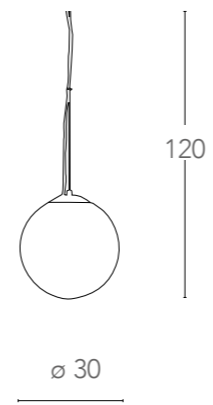

I-LAMPD/S30 FILI
8031420961086
illuminazione - lighting
1xE27 max 60W