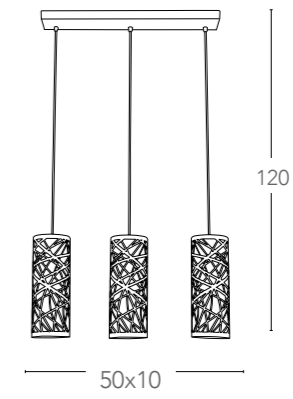

I-BATIK/S3
8031437401247
illuminazione - lighting
3xE27 max 60W