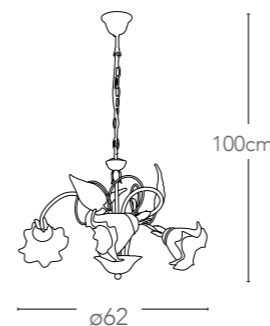

I-PRIMAVERA/L1
8031423261107
illuminazione - lighting
1xE14 max 40W

I-PRIMAVERA/3
8031423311109
illuminazione - lighting
3xE14 max 40W