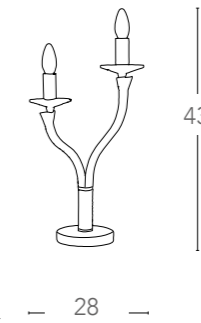

I-OTHELLO/L2

8031440311359

illuminazione - lighting

2XE14
MAX 40W