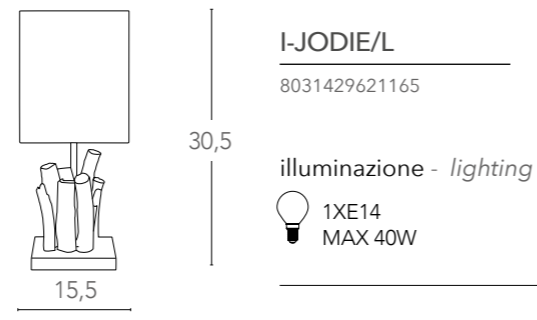

Scheda tecnica Technical data

Collezione in legno naturale e paralume in tessuto
Collection in natural wood with fabric shade