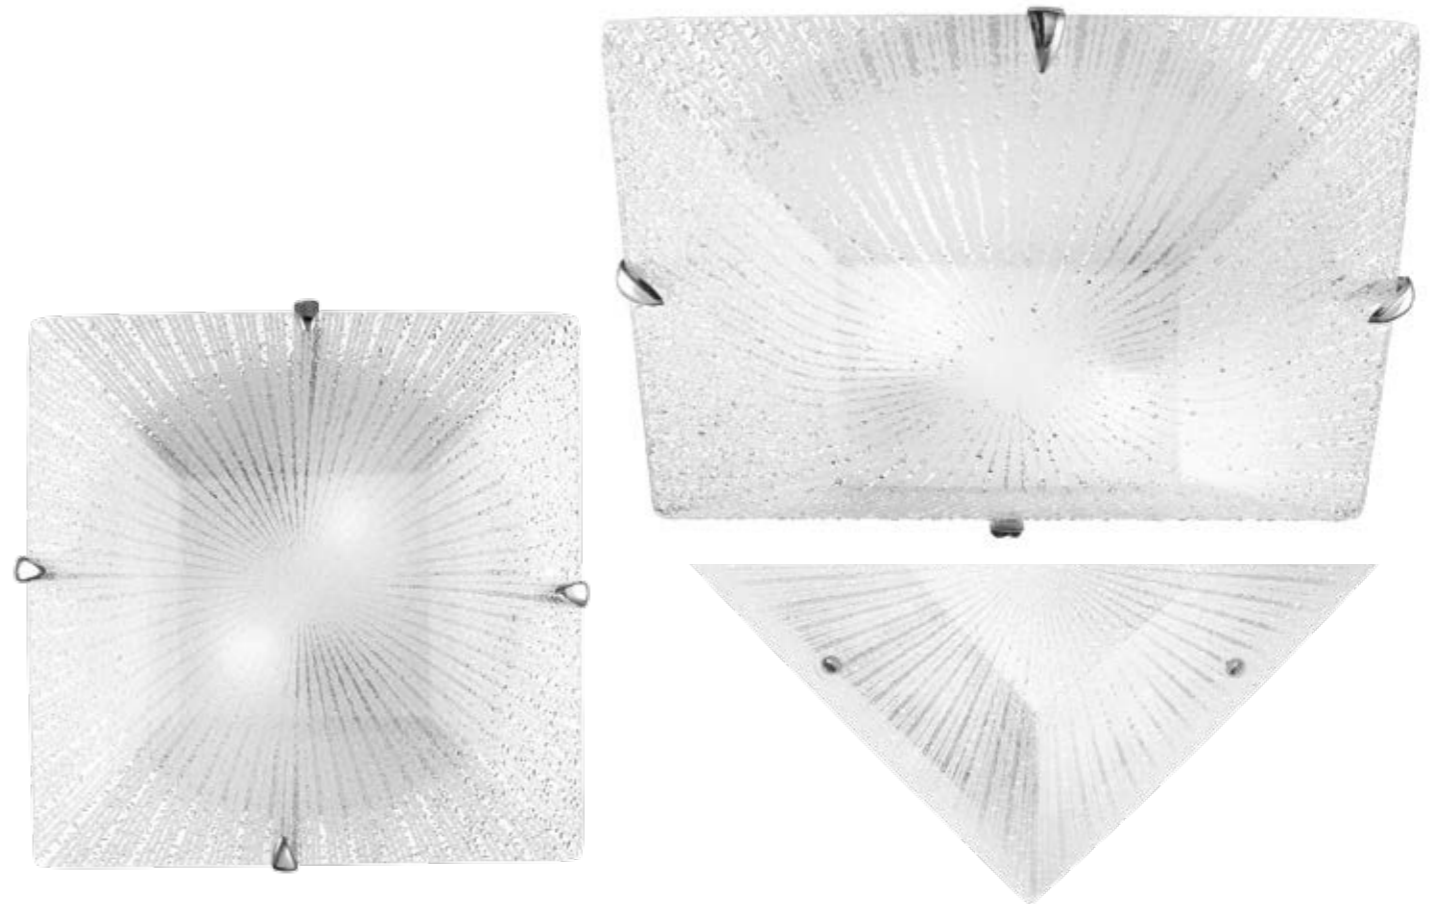

Iside

Scheda tecnica Iside
Technical data

Collezione in vetro diamantato finiture cromo
Diamond glass collection with chrome finish

I-SIDE/S45

8031437981251

illuminazione - lighting

1XE27
MAX 60W

I-SIDE/PL40

8031437061243

illuminazione - lighting

3XE27
MAX 60W

I-SIDE/PL30

8031437051244

illuminazione - lighting

2XE27
MAX 60W

I-SIDE/AP

8031437041245

illuminazione - lighting

1XE27
MAX 60W