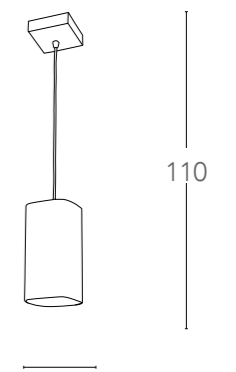

I-SQUARE/S1

8031440351782

illuminazione - lighting

1xE27 max 60W