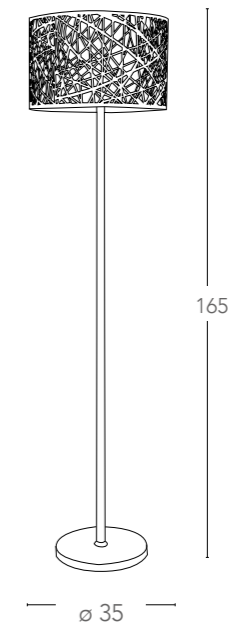

I-BATIK/PT
8031437421245
illuminazione - lighting
1xE27 max 60W