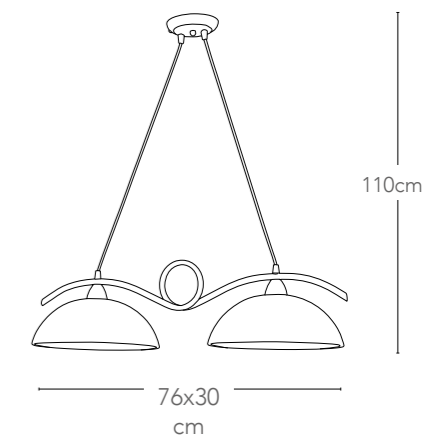

EGIZIA/2

8031420111078

illuminazione - *lighting*

2xE27 max 60W

418

419

Collezione
Halley

Sospensione a biliardo in metallo con
diffusori in vetro satinato
*Biliard ceiling pendant lamp with me-
tal structure and satin glass diffuser*