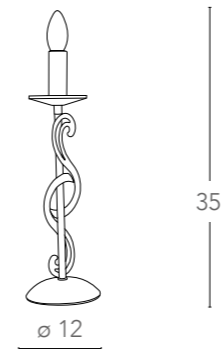

I-KLIMT/AP2

8031440352420

illuminazione - lighting

2XE14
MAX 40W

I-KLIMT/L1

8031440352437

illuminazione - lighting

1XE14
MAX 40W