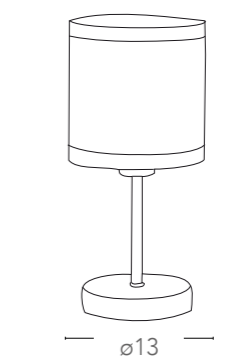

Collezione
Maya

100cm I-MAYA/S35
8031432451193
illuminazione - lighting
1xE27 max 60W

100cm I-MAYA/S10
8031432401198
illuminazione - lighting
1xE27 max 60W

17cm I-MAYA/AP
8031433511209
illuminazione - lighting
2xE14 max 60W