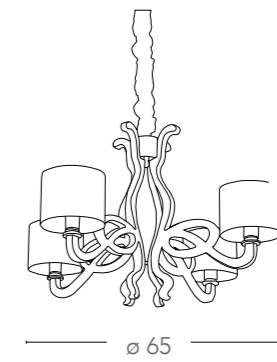

I-EVOLUTION/4

8031440311595

illuminazione - lighting

120
4XE14
MAX 40W

non incluse - lighting

LED 19W 230V ~ 50Hz integrato

>15000 on/off | h20000

Lm 1200
4000K

I-EVOLUTION/AP1

8031440311687

32,5

illuminazione - lighting

1XE14
MAX 40W

non incluse - lighting

LED 4W 230V ~ 50Hz integrato

>15000 on/off | h20000

Lm 240
4000K