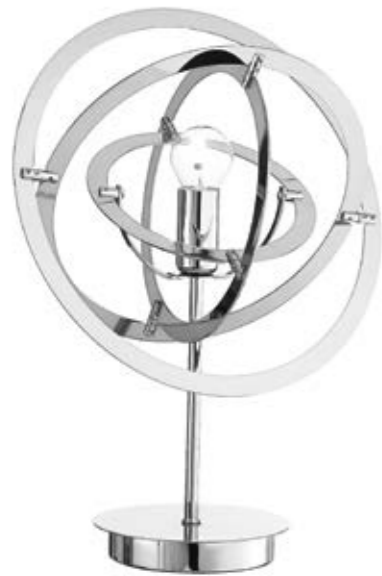

Collezione
Atom

Collezione in acciaio
acrilico nella versione bianca
*Steel collection and white collection
in acrylic*