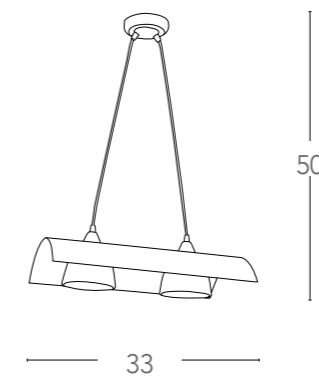

44/00900

8031414008629

illuminazione - lighting

2xE27 max 60W