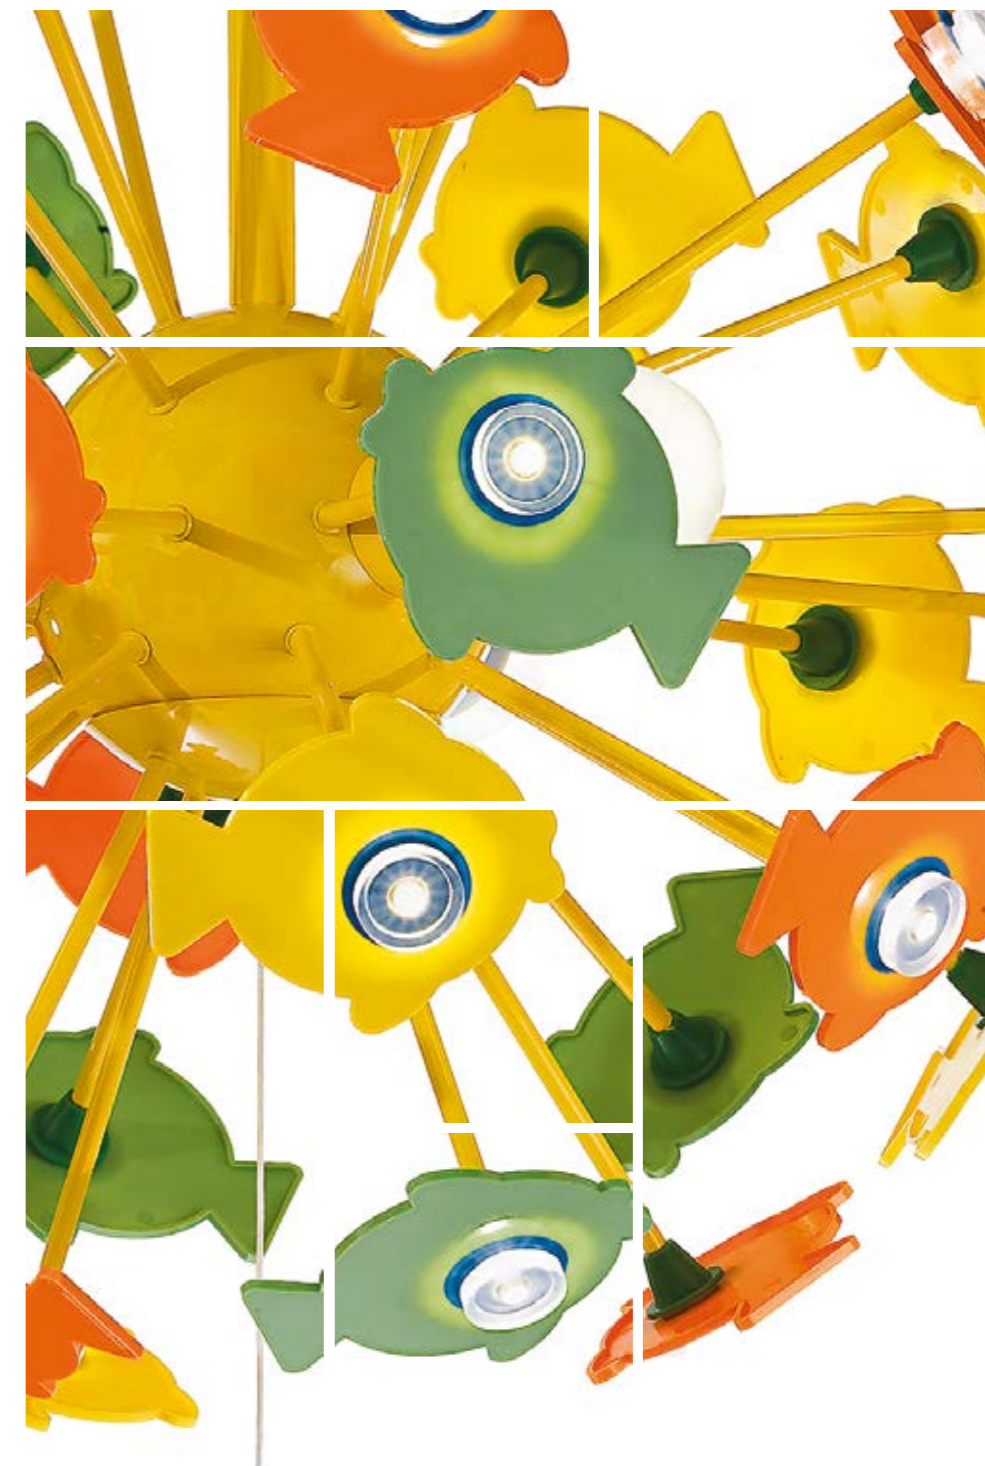

Kids

Collezione
Foglia/Cleo

Collezione in metallo con diffusore in vetro
Metal collection with glass diffuser

Collezione Sole luna

Collezione in vetro
Glass collection

— ø 40 —

I-SOLE/PL40

8031414087570