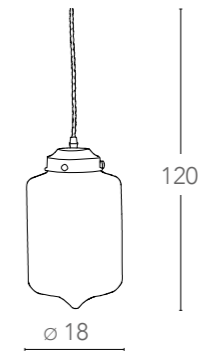

I-EVELYN-S1

8031440312943

illuminazione - lighting

1 E27
max 60W