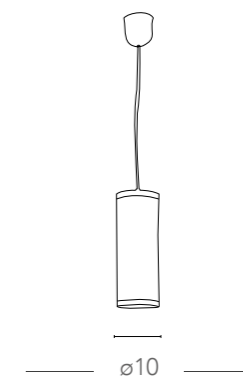

100cm I-MAYA/S10
8031432401198
illuminazione - lighting
1xE27 max 60W