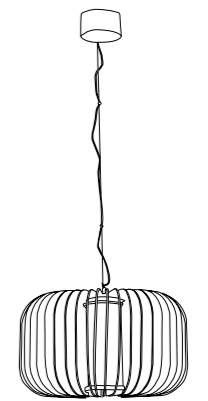

Scheda tecnica Huayra

Technical data

Collezione in acrilico con finiture cromo
Acrylic collection with chrome finish

157

45

LED-HUAYRA-S45

8031440360562

illuminazione - lighting

LED 21,6W 230V ~ 50Hz integrato

>15000
on/off

h20 000

Lm
2160

4000K