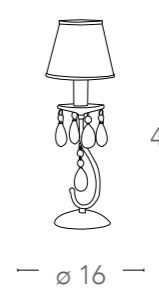

I-BOEME/AP1

8031428781150

illuminazione - lighting

1xE14
max 40W

I-BOEME/LG1

8031434701210

illuminazione - lighting

1xE27
max 60W