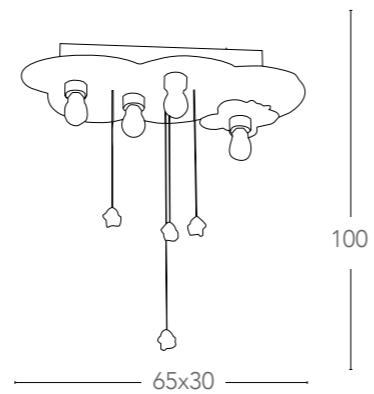

Collezione Fantasia

Collezione in legno
Wood collection

K-FANTASIA/PL

8031427771145

illuminazione - lighting

4xE14 max 40W
+ 8xLED 0,06W

Componibili
e accessori