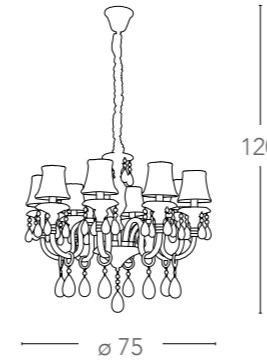

Collezione in vetro e cristallo K9 paralumi in tessuto decorato

Collection in glass and K9 crystal with decorated fabric shades

120

I-MONET/8

8031437871248

illuminazione - lighting

8XE14
MAX 40W

ø 75