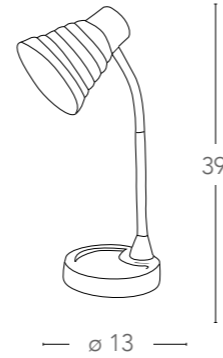

Collezione

Leonardo

Lampada da tavolo in plastica e metallo
Plastic and metal table lamp

LDT055LEO-BIANCO

8031424181114

LDT055LEO-VIOLA

8031424201119

LDT055LEO-ARANCIO

8031424171115

LDT055LEO-NERO

8031424191113

illuminazione - lighting

1xE14 max 40W

Collezione