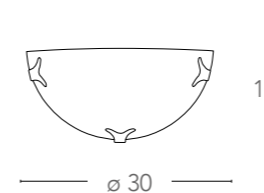

206/02800

8031414058778

illuminazione - lighting

1xE27 max 60W