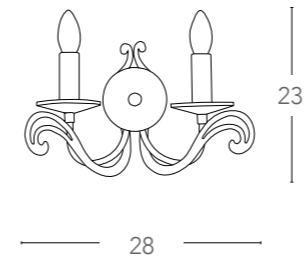

Scheda tecnica Klimt
Technical data

Collezione in metallo oro gofrato e bobecche
in cristallo K9
Embossed gold metal collection and crystal
K9 bobecche

I-KLIMT/6

8031440352413

illuminazione - lighting

6XE14
MAX 40W

I-KLIMT/AP2

8031440352420

illuminazione - lighting

2XE14
MAX 40W

I-KLIMT/L1

8031440352437

illuminazione - lighting

1XE14
MAX 40W