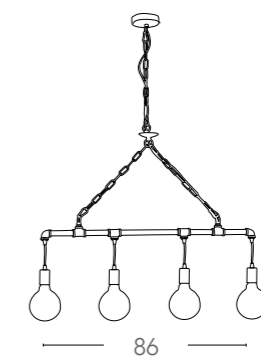

I-AMARCORD-S4

8031440360500

illuminazione - *gypsum finish*

4XE27
MAX 60W