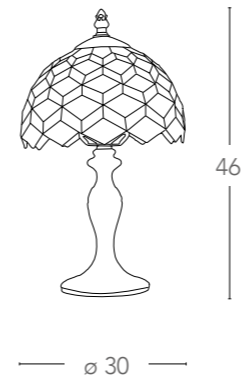

I-LIBERTY-LG1

8031440352260

illuminazione - lighting

1 E27
max 60W