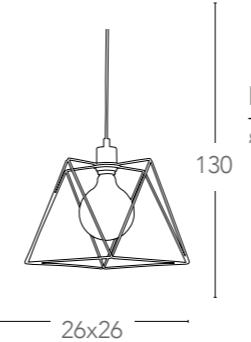

I-SANTANA-L-S1
8031440354356

illuminazione - lighting

1 E27
max 60W