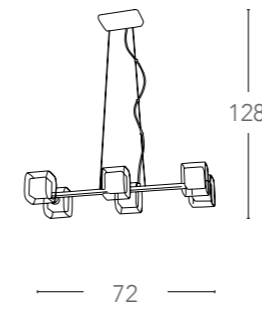

Scheda tecnica yoga

Technical data

Collezione in metallo cromato con vetro esterno trasparente e vetro interno bianco opale
Chrome metal collection with transparent glass external and opal white glass interior

I-YOGA-S6

8031440356688

illuminazione - lighting

6 G9 42W
classe D include