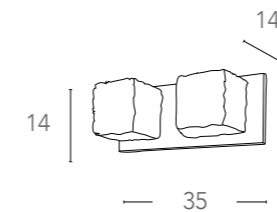

I-KUBIK/PL2

8031430041174

illuminazione - lighting

2 G9 28W
classe D include