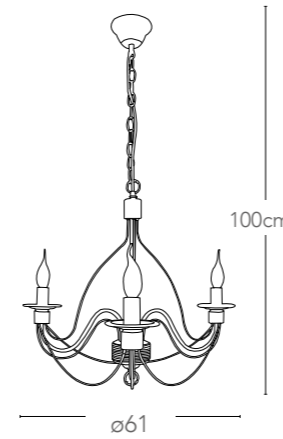

216/00200

8031414047130

illuminazione - lighting

3xE14 max 40W

100cm

ø61