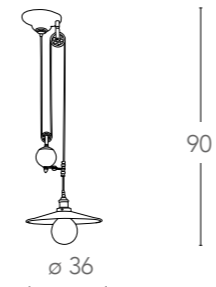

I-ARKITA-S1

8031440312318

illuminazione - lighting

1 E27
max 60W