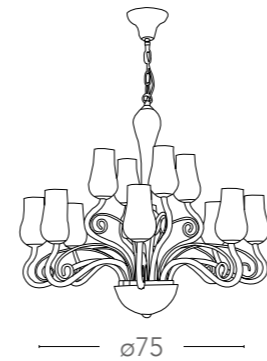

Trasparente - *Trasparent***I-AURORA-AP2 BCO**

8031440359603

Bianco - *White*illuminazione - *lighting*
 2 E14
max 40W

Angel

Scheda tecnica Angel

Technical data

Collezione in pasta di vetro soffiato bianco
Collection in blown with glass past