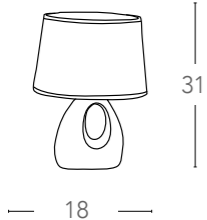

I-LPE 018 BLU

8031414085637

illuminazione - lighting

1xE14 max 40W