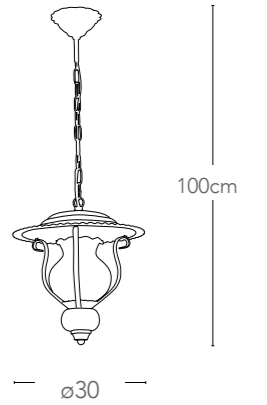

I-LUCERNA/S30

8031425721128

illuminazione - lighting

1xE27 max 60W