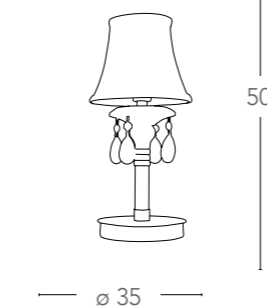

50

I-MONET/LG

8031437891253

illuminazione - lighting

1XE27
MAX 40W

ø 35