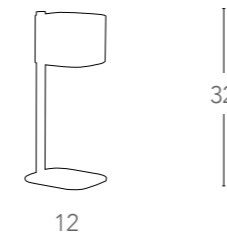

I-YOGA-L

8031440356695

illuminazione - lighting

1 G9 42W
classe D include