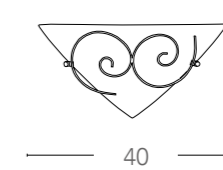

I-070207-8
8031414080731
illuminazione - lighting
1xE27 max 60W