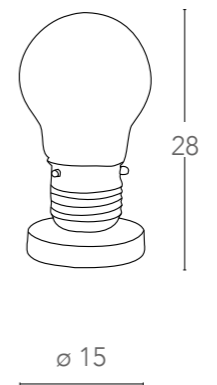

I-LAMPD/LUME

8031414085491

illuminazione - lighting

1xE14 max 40W