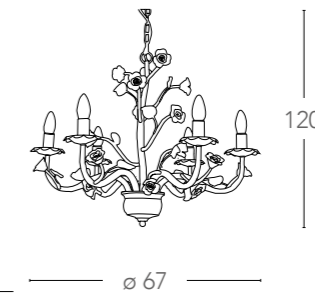

I-LCUPIDO/6

8031440311434

illuminazione - lighting

6 E14
max 40W