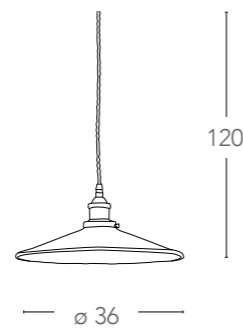

Scheda tecnica Sanpedro Evelyn

Technical data

Collezione in metallo e diffusore in vetro
Collection in metal and glass diffuser

I-KORA-S1

8031440312844

illuminazione - lighting

1 E27
max 60W