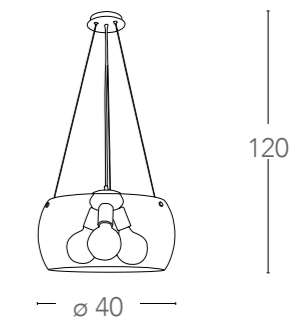

Collezione
Equatore

I-EQUATORE/S40BCO

8031422861094

illuminazione - lighting

3xE27 max 60W