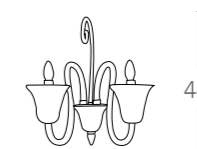

Palace

Scheda tecnica Palace

Technical data

Collezione in vetro ultra trasparente
Collection in glass ultra transparent

78

I-PALACE/6

8031440352086

illuminazione - lighting

ø 80

44

I-PALACE/AP2

8031440352055

illuminazione - lighting

16