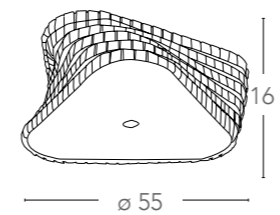

I-FLAMENCO/PL55

8031437531241

illuminazione - lighting

6 G9 42W
classe D include