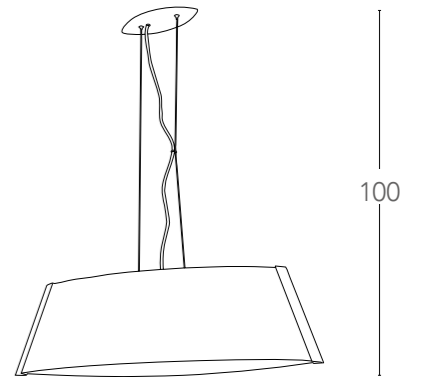

Collezione
Hypnose

Collezione in vetro
Collection in glass

466

467

I-HYPNOSE/S BCO

I-HYPNOSE/S CR

Collezione
Hypnose

65x17,5

I-HYPNOSE/S BCO

8031432461192

Decoro bianco
white finish

I-HYPNOSE/S CR

8031432471191

Decoro cromo
chrome finish

illuminazione - lighting

4xE14 max 40W