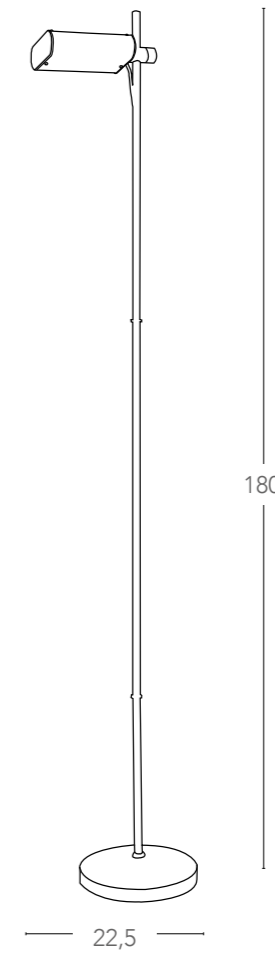

Libro

Scheda tecnica Libro
Technical data

Collezione in metallo
Collection in metal

I-249/01300

8031422641092

Nero - Black

I-249/01400

8031422651091

Bianco - White

illuminazione - lighting

1xR75 150W
classe D include

I-249/00200

8031414058488

Silver

I-249/00100

8031414058501

Nero - Black

249/00900

8031418221055

Bianco - White

illuminazione - lighting

1xR75 200W
classe D include