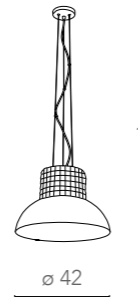

Technical data

In vetro e cristalli K9
In glass and K9 crystals

I-DANZA/S10

8031437631248

illuminazione - lighting

1G9 42W
classe D incluse

I-DANZA/S42

8031437621249