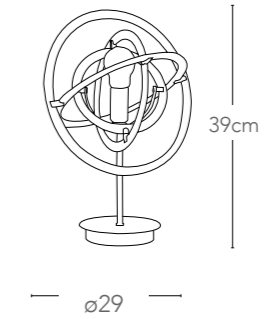

I-ATOM/L1 CR

8031430201172

Cromo - Chrome

illuminazione - lighting

1xE14 max 40W