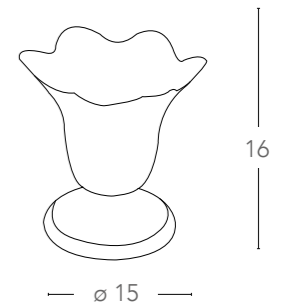

Collezione
Fv6

Lume in vetro
Glass table lamp

24/00212 Bianco - *White*

8031414066599

24/00612 Rosa - *Pink*

8031414066575

24/00712 Giallo - *Yellow*

8031414066292

24/00312 Blu - *Blue*

8031414066605

illuminazione - *lighting*