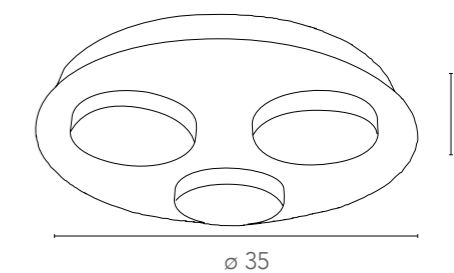

LED-MADISON-R3

8031440357104

illuminazione - lighting

3xLED 6W 230V ~ 50Hz integrato

>15000
on/off

h 20 000

Lm
1440

3500K