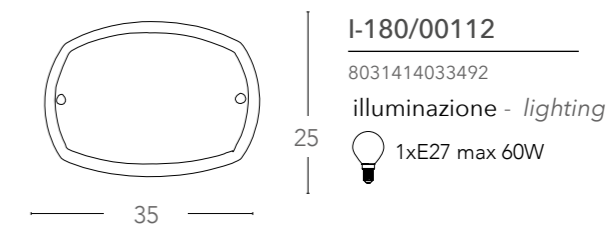

Collezione Bomba

Collezione vetro curvo bianco lucido e bordo trasparente
Curved glass collection shining white and transparent edge