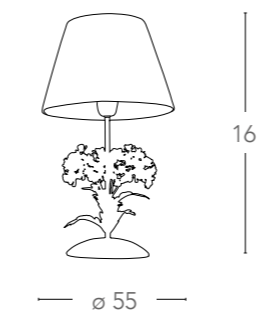

I-ORTENSIA/LG1

8031440311465

illuminazione - lighting

1 E27
max 60W