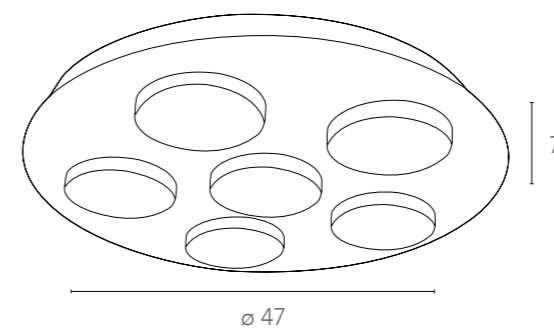

LED-MADISON-R6

8031440357111

illuminazione - lighting

6xLED 6W 230V ~ 50Hz integrato

>15000
on/off

h 20 000

Lm
2880

3500K