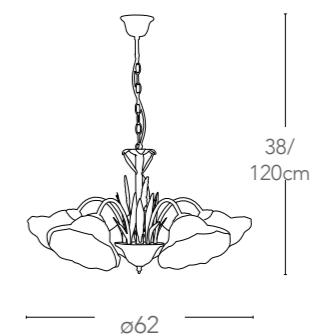

 1xE14 max 40W

Collezione
Byron

Collezione in metallo decorato a mano e diffusori in vetro tirato a mano
Collection in hand decorated metal and glass hand pulled diffuser

I-BYRON/5 RUG

8031440353045

illuminazione - lighting