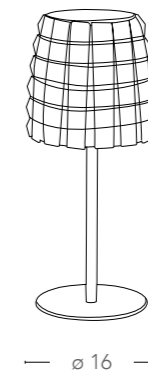

I-MUSICA/L
8031437591245

illuminazione - lighting

1 G9 42W
classe D include

ø 16