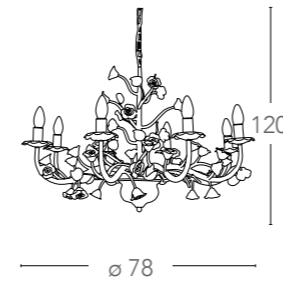

illuminazione - lighting

16

Deco style

Cupido

Collezione in metallo bianco perla con rose
in ceramica decorate a mano
Collection in metal pearl white and ceramic
hand decorated roses

**I-CUPIDO/8**

8031440311427