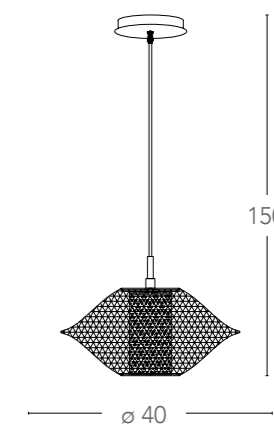

I-HAREM-S40

0831440356275

illuminazione - lighting

1 E27
max 60W