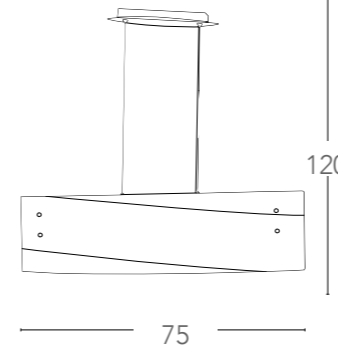

Paris

I-PARIS/S4 ORO

8031440353577

Oro - Gold

I-PARIS/S4 SIL

8031440353564

Argento - Silver

illuminazione - lighting

I-PARIS/4040 ORO

8031440353519

Oro - Gold

I-PARIS/4040 SIL

8031440353526

Argento - Silver

illuminazione - lighting

I-PARIS/4525 ORO

8031440353618

Oro - Gold

I-PARIS/4525 SIL

8031440353625

Argento - Silver

illuminazione - lighting

I-PARIS/4512 ORO

8031440353595

Oro - Gold

I-PARIS/4512 SIL

8031440353601

Argento - Silver

illuminazione - lighting

I-PARIS/S1 ORO

8031440353571

Oro - Gold

I-PARIS/S1 SIL

8031440353588

Argento - Silver

illuminazione - lighting

I-PARIS/3030 ORO

8031440353533

Oro - Gold

I-PARIS/3030 SIL

8031440353540

Argento - Silver

illuminazione - lighting

I-PARIS/3520 ORO

8031440353632

Oro - Gold

I-PARIS/3520 SIL

8031440353649

Argento - Silver

illuminazione - lighting