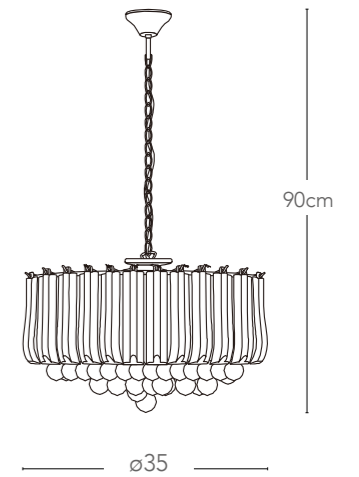

Collezione in acrilico
Collection in acrylic

I-FRANKLYN-S3

8031440356169

illuminazione - lighting

3XE14
MAX 40W