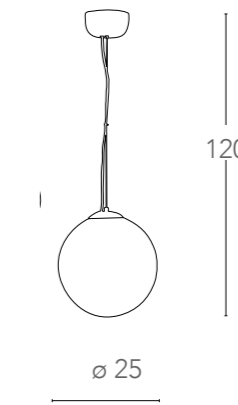

I-LAMPD/S25 FILI
8031420971085
illuminazione - lighting
1xE27 max 60W