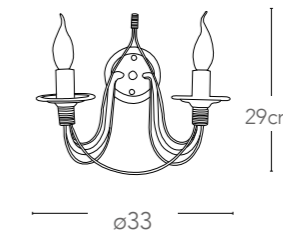

216/00500

8031414046829

illuminazione - lighting

2xE14 max 40W

29cm

ø33