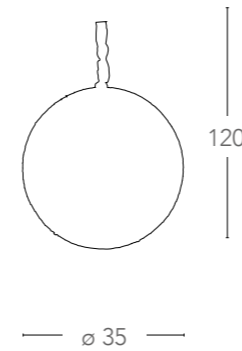

I-PLANET/S35

8031440352338

illuminazione - lighting

5 G9 28W
classe D include