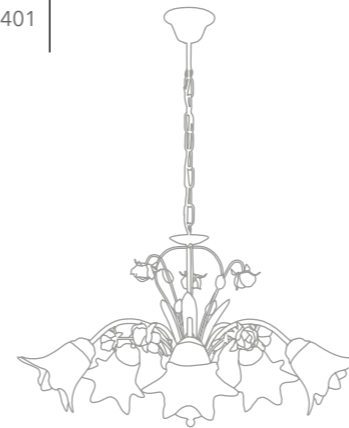

Collezione in metallo decorato a
mano e diffusori in vetro
*Collection in hand decorated metal
and glass diffuser*

Collezione
Rose

Collezione
Rose

400

401

ø71

ROSE/5

8031414083398