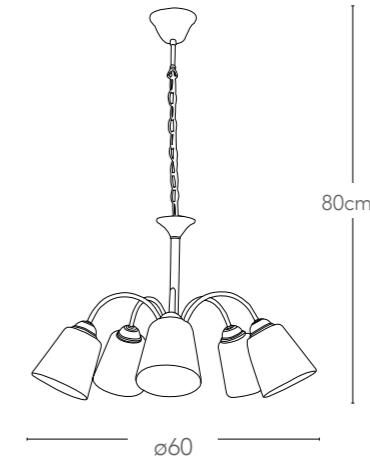

Collezione
1162

I-1162/5 ORO

8031414089116

oro - gold

I-1162/5 NIK

8031414088942

nikel - nickel

illuminazione - lighting

5xE14 max 40W