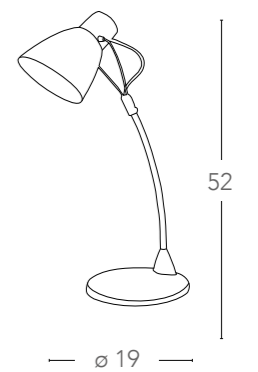

Pitagora

Lampada da tavolo in plastica e metallo
Plastic and metal table lamp

LDT055PIT-NERO

8031424221117

LDT055PIT-BLU

8031424211118

LDT055PIT-SILVER

8031424241115