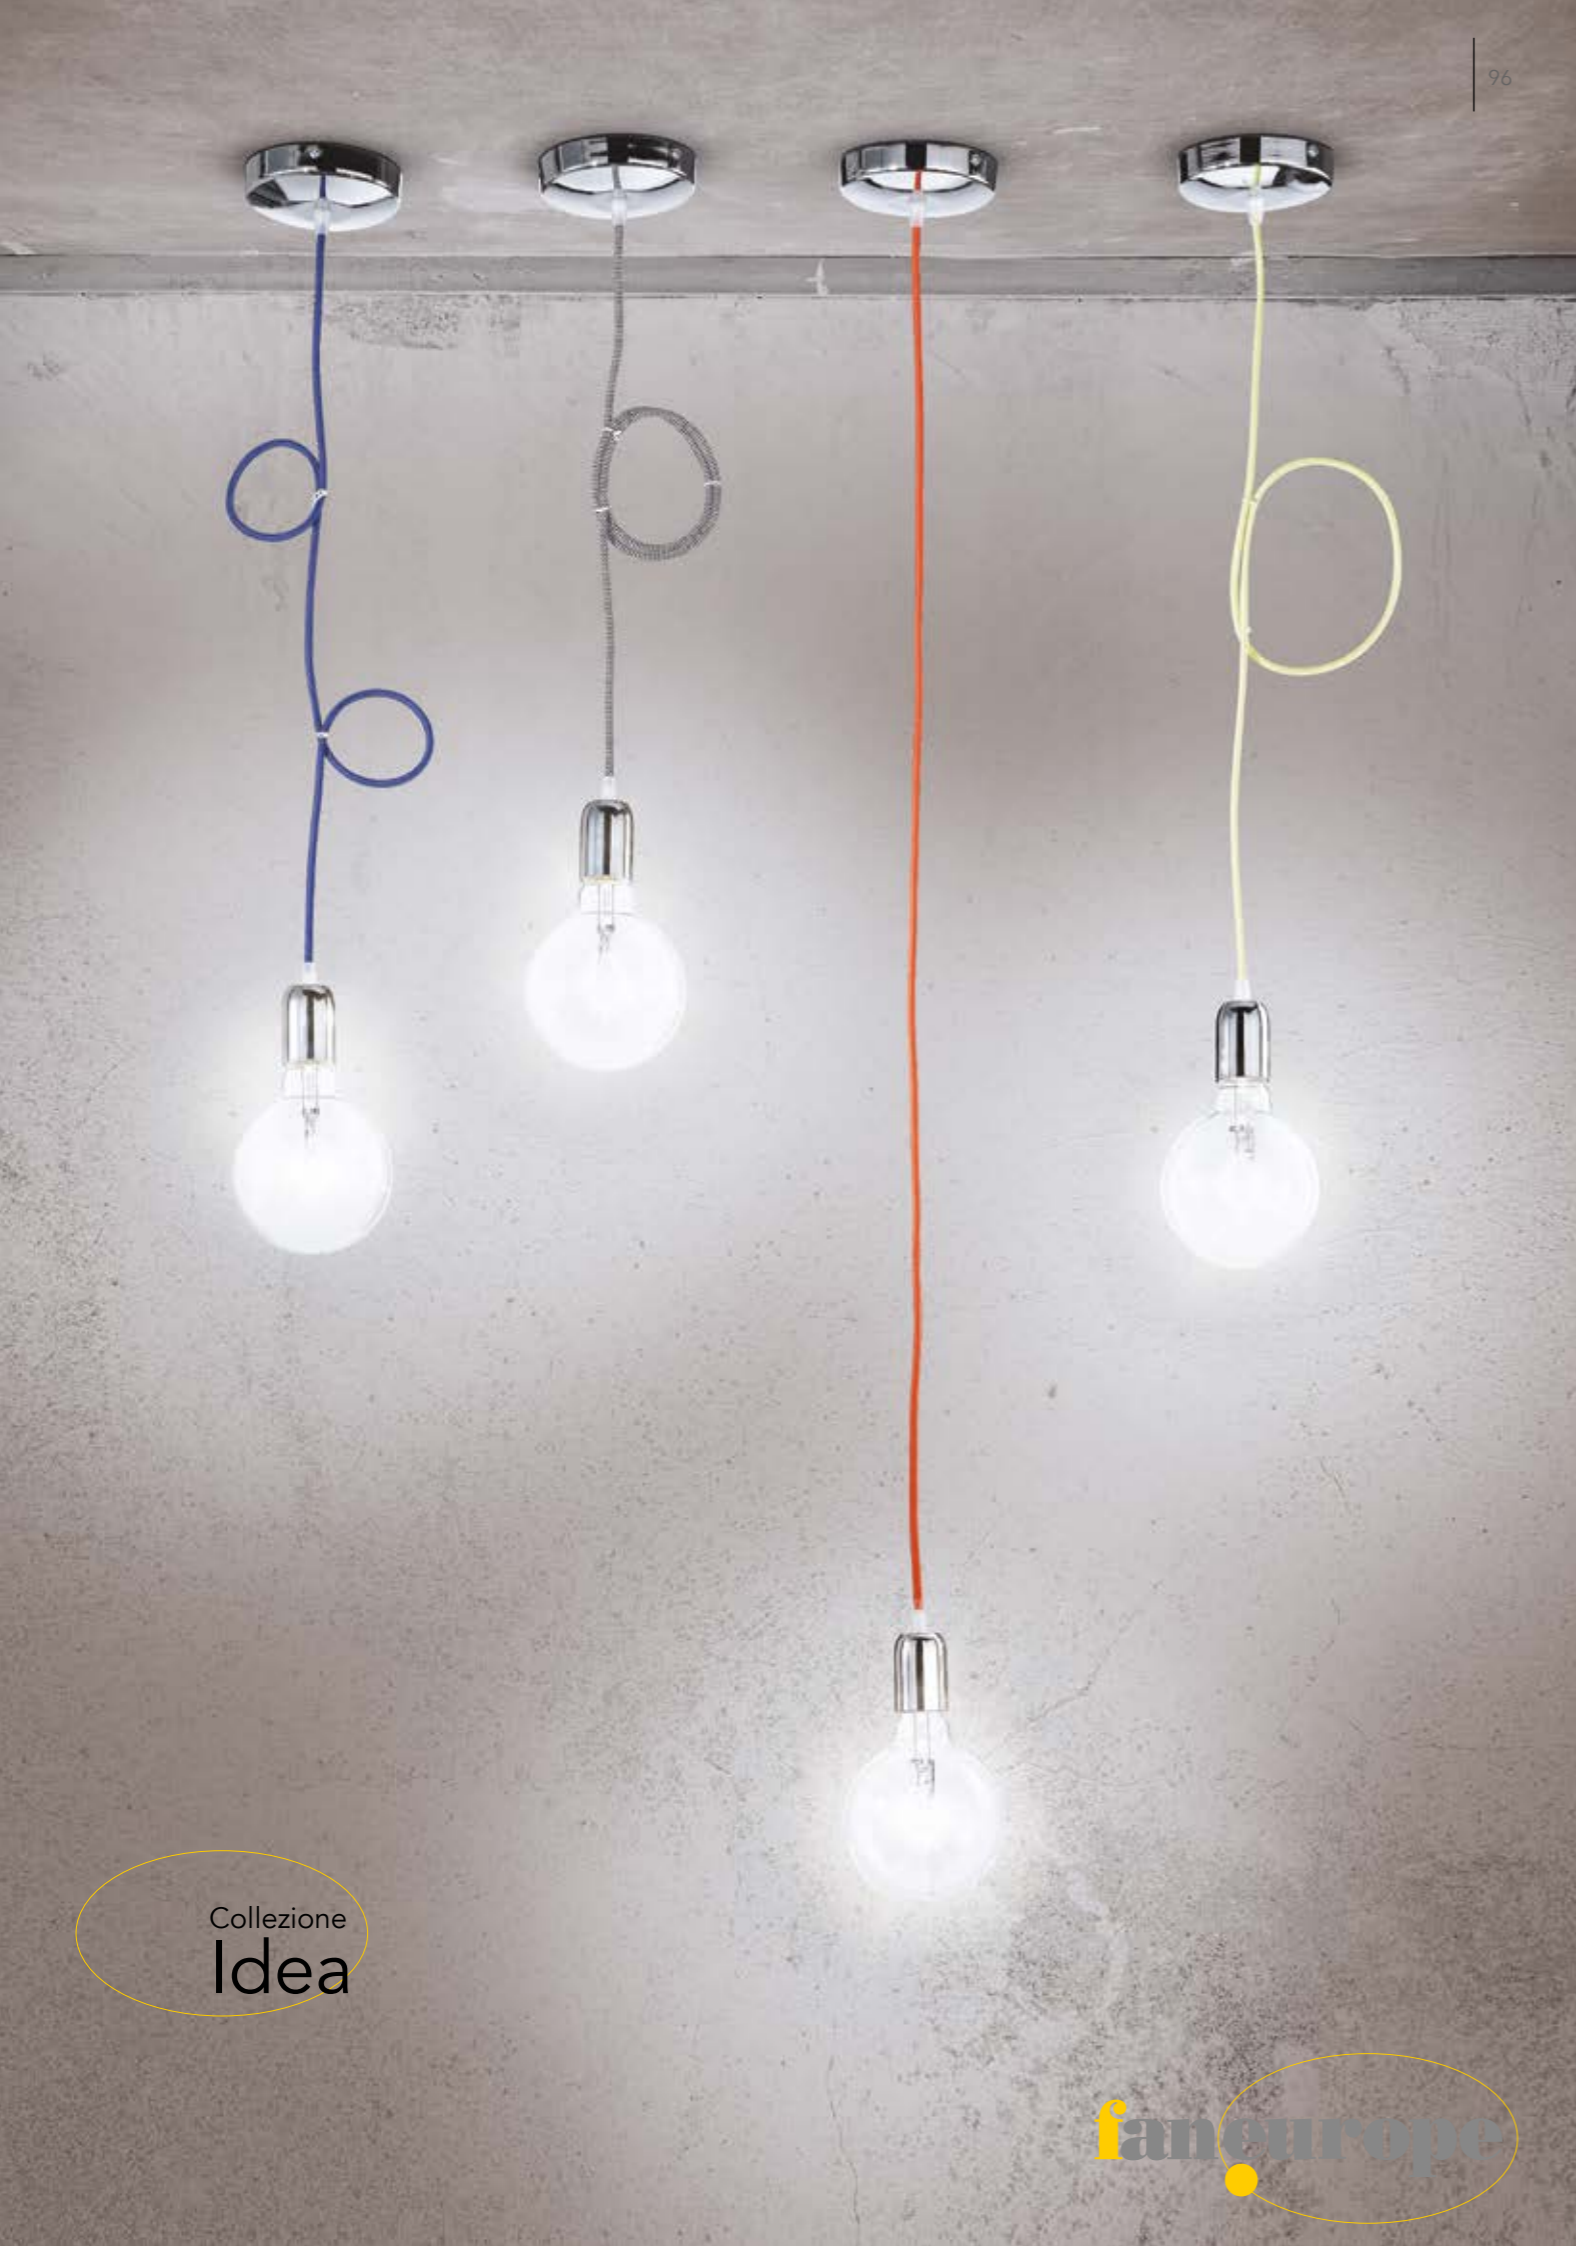

Collezione
Idea

faneurope