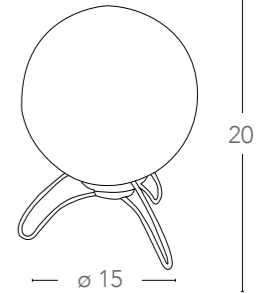

Collezione
Trespolo

Lume in vetro e metallo
Glass e metal table lamp

I-192/00700 Bianco - *White*

8031414086078

I-192/00600 Blu - *Blue*

8031414042999

I-192/00400 Rosso - *Red*

8031414038091

I-192/00300 Giallo - *Yellow*

8031414038084

I-192/00200 Verde - *Green*

8031414038114

illuminazione - *lighting*