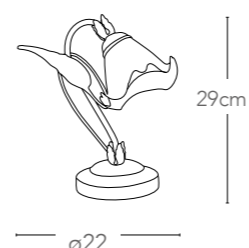

I-PRIMAVERA/L1
8031423261107
illuminazione - lighting
1xE14 max 40W