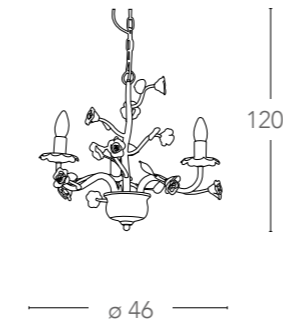

I-CUPIDO/3

8031440311441

illuminazione - lighting

3 E14
max 40W