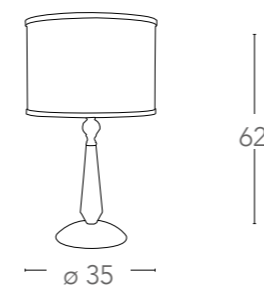

I-BOEME/LG1

8031434701210

illuminazione - lighting

1xE27
max 60W