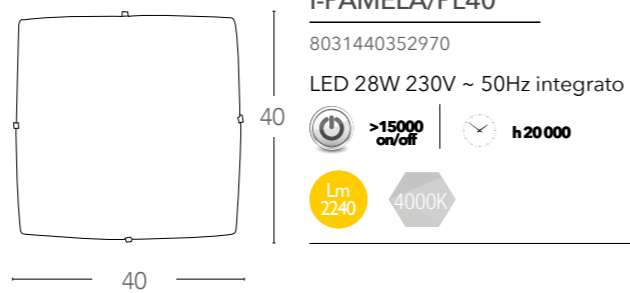

Scheda tecnica Pamela

Technical data

Collezione in vetro diamantato finiture cromo
Diamond glass collection with chrome finish