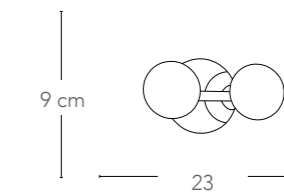

I-JUPITER/AP2

8031440351454

illuminazione - lighting

2xG9
2,5W LED **Lm 400**

include - included