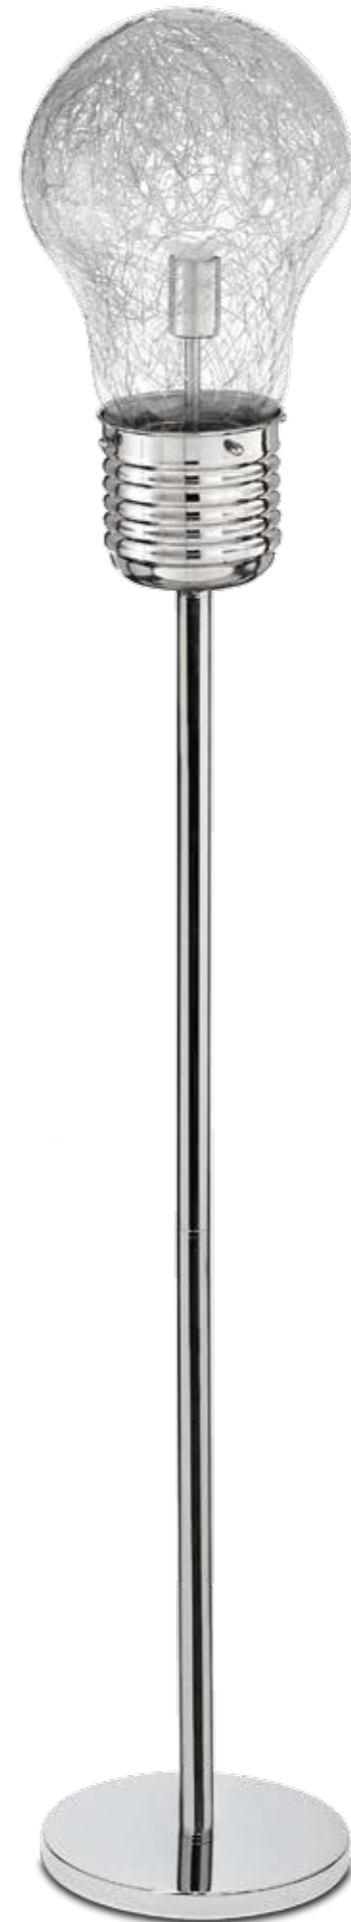

I-LAMPD/PIANT FILI
8031423141102
illuminazione - lighting
1xE27 max 60W

Collezione
Lampadina

Collezione in vetro decoro interno in alluminio
Collection in glass with inner aluminium decoration

460

461

Collezione
Lampadina