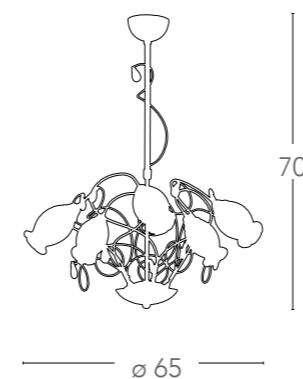

Scheda tecnica Ely

Technical data

Collezione in metallo cromato finali in
cristallo K9 e diffusore in vetro
Collection in metal with K9 crystal beads and
glass diffuser

I-ELY/5

8031438111251

illuminazione - lighting

5x E14
MAX 40W