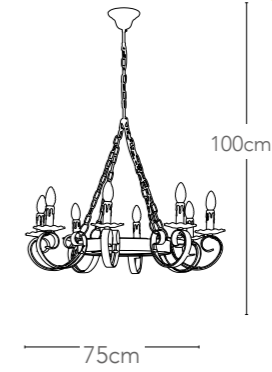

29cm

ø33

Collezione
Rustica

Collezione in metallo e legno
Collection in metal and wood

Collezione Rustica

I-252/00200
8031414059492
illuminazione - lighting
6xE14 max 40W

I-252/00700
8031426491136
illuminazione - lighting
8xE14 max 40W