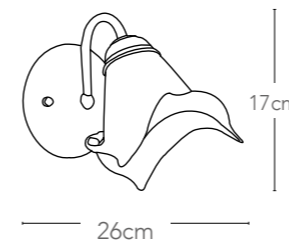

I-1162/AP RUG

8031414088935

illuminazione - lighting

1xE14 max 40W