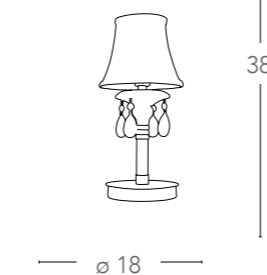

38

I-MONET/L

8031437881254

illuminazione - lighting

1XE14
MAX 40W

ø 18