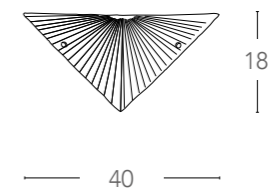

I-SIDE/AP

8031437041245

illuminazione - lighting

1XE27
MAX 60W