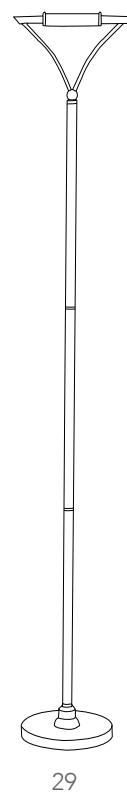

181

I-249/00600

8031414058440

illuminazione - lighting

1xR75 200W
classe D include

29

LUCE
ambiente

Design