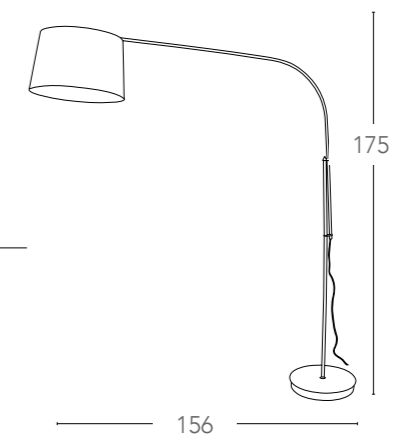

I-BRIDGE/PT

8031437791249

illuminazione - lighting

1XE27
MAX 60W