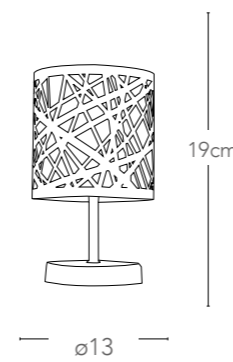

I-BATIK/L
8031437451242
illuminazione - lighting
1xE14 max 40W