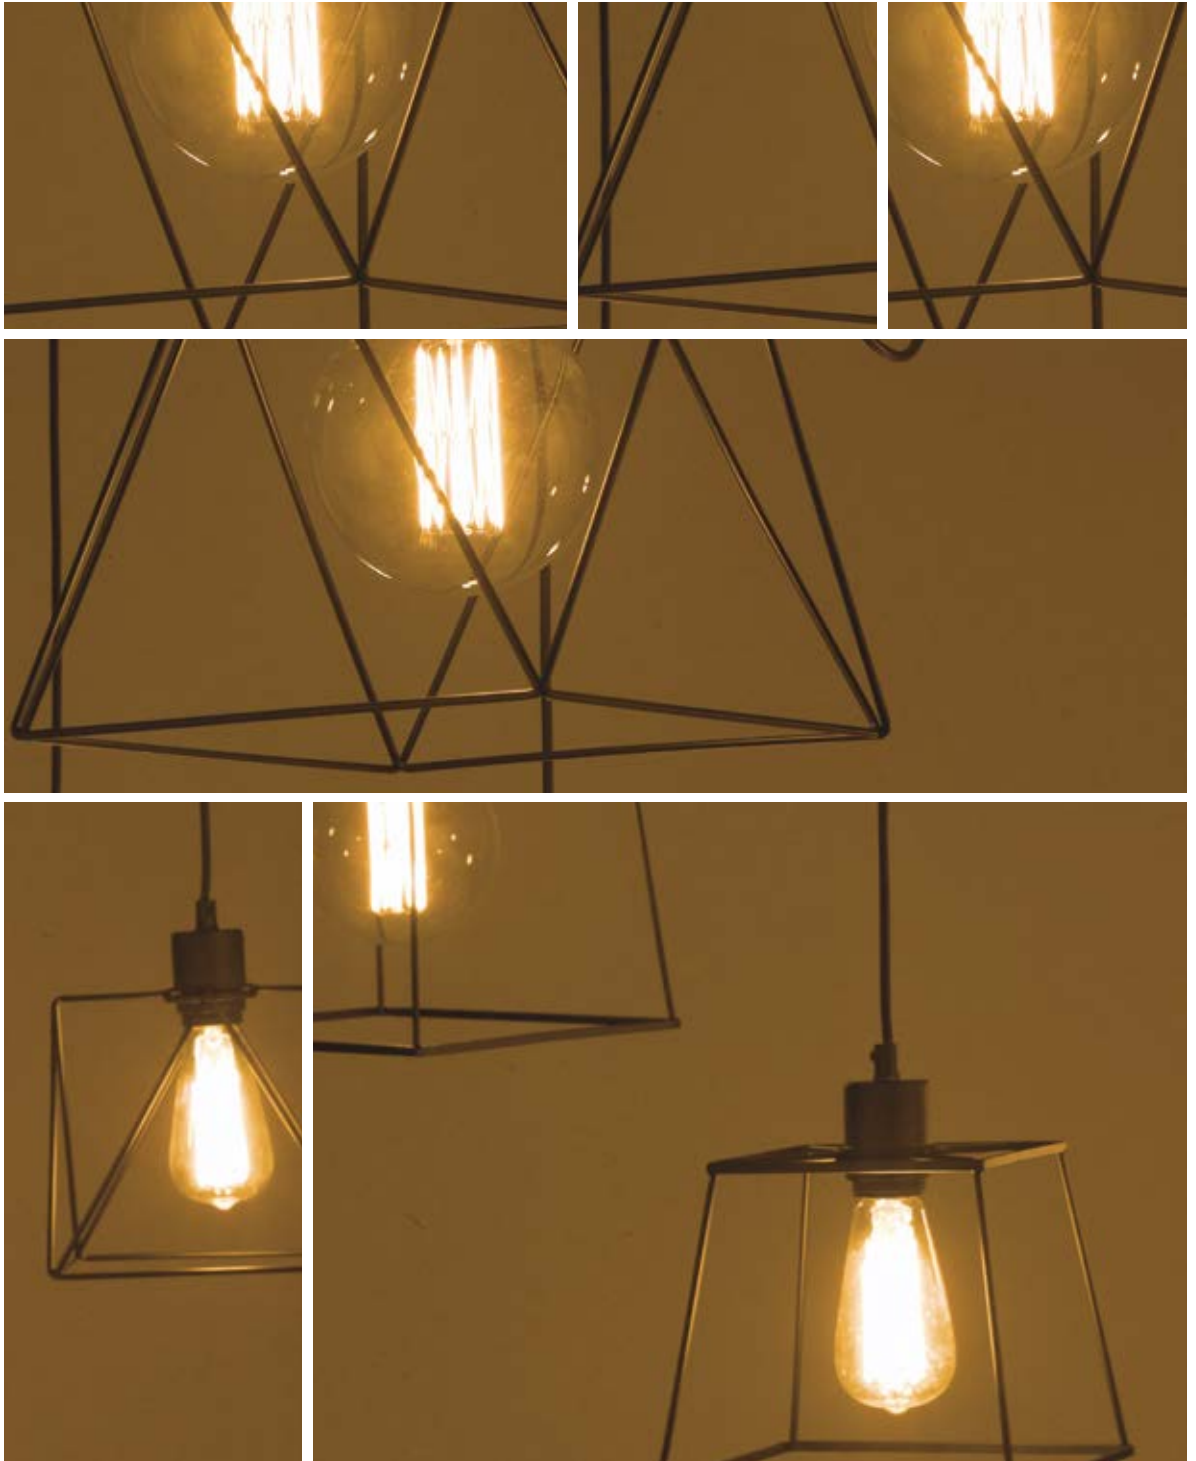

Sospensione in metallo
Metal pendel lamp

I-SANTANA-L-S1
8031440354356

illuminazione - lighting

1 E27
max 60W

I-SANTANA-M-S1
8031440312899

illuminazione - lighting

1 E27
max 60W

Brooklyn