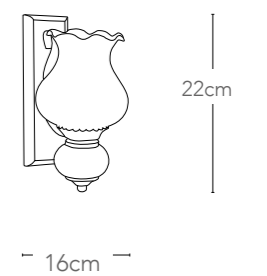

I-LUCERNA/AP

8031425711129

illuminazione - lighting

1xE14 max 40W