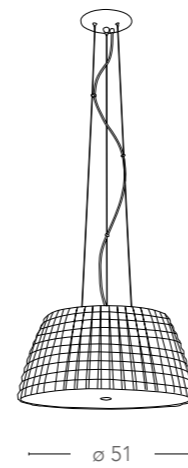

Scheda tecnica Musica
Technical data

Collezione in metallo cristalli K9 diffusore in vetro
Collection in metal K9 crystal glass diffuser

I-MUSICA/S51
8031437561248

illuminazione - lighting

6 G9 42W
classe D include

ø 51