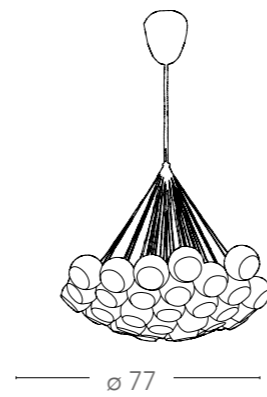

I-THESIS-S37

8031440356626

illuminazione - lighting

37 G4 10W
classe D include

ø 77

145