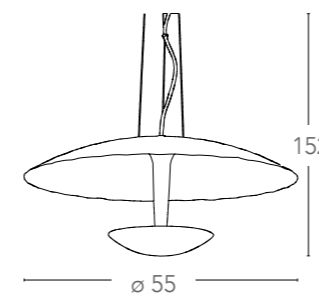

80

81

Scheda tecnica Hamlet
Technical data

Collezione in alluminio bianco e oro goffrato
Aluminium collection white and gold embossed

LED-HAMLET-S55

8031440356596

illuminazione - lighting

LED 45W 230V ~ 50Hz integrato