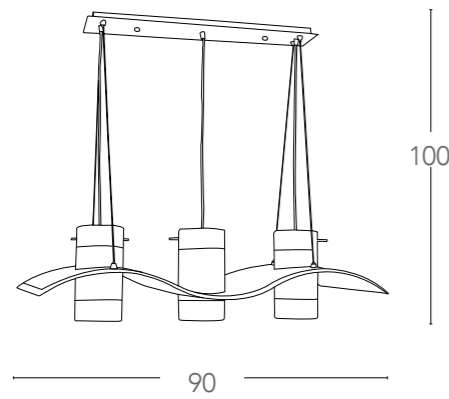

Collezione
Zebrata

Collezione in vetro
Collection in glass

I-32330

8031414047239

illuminazione - lighting

3xE27 max 60W