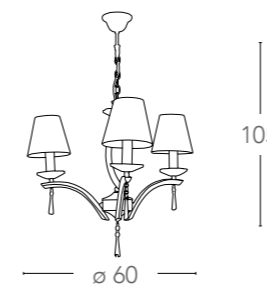

I-ORCHESTRA/5

8031423781100

illuminazione - lighting

5 E14
max 40W

I-ORCHESTRA/LG1

8031425991132

illuminazione - lighting

1 E27
max 60W