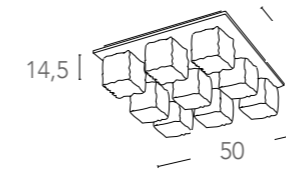

Technical data

Collezione in metallo e diffusore in alluminio
Collection in metal with aluminium diffuser

I-KUBIK/S4

8031430111174

illuminazione - lighting

4 G9 28W
classe D include

I-KUBIK/PL9

8031430061172